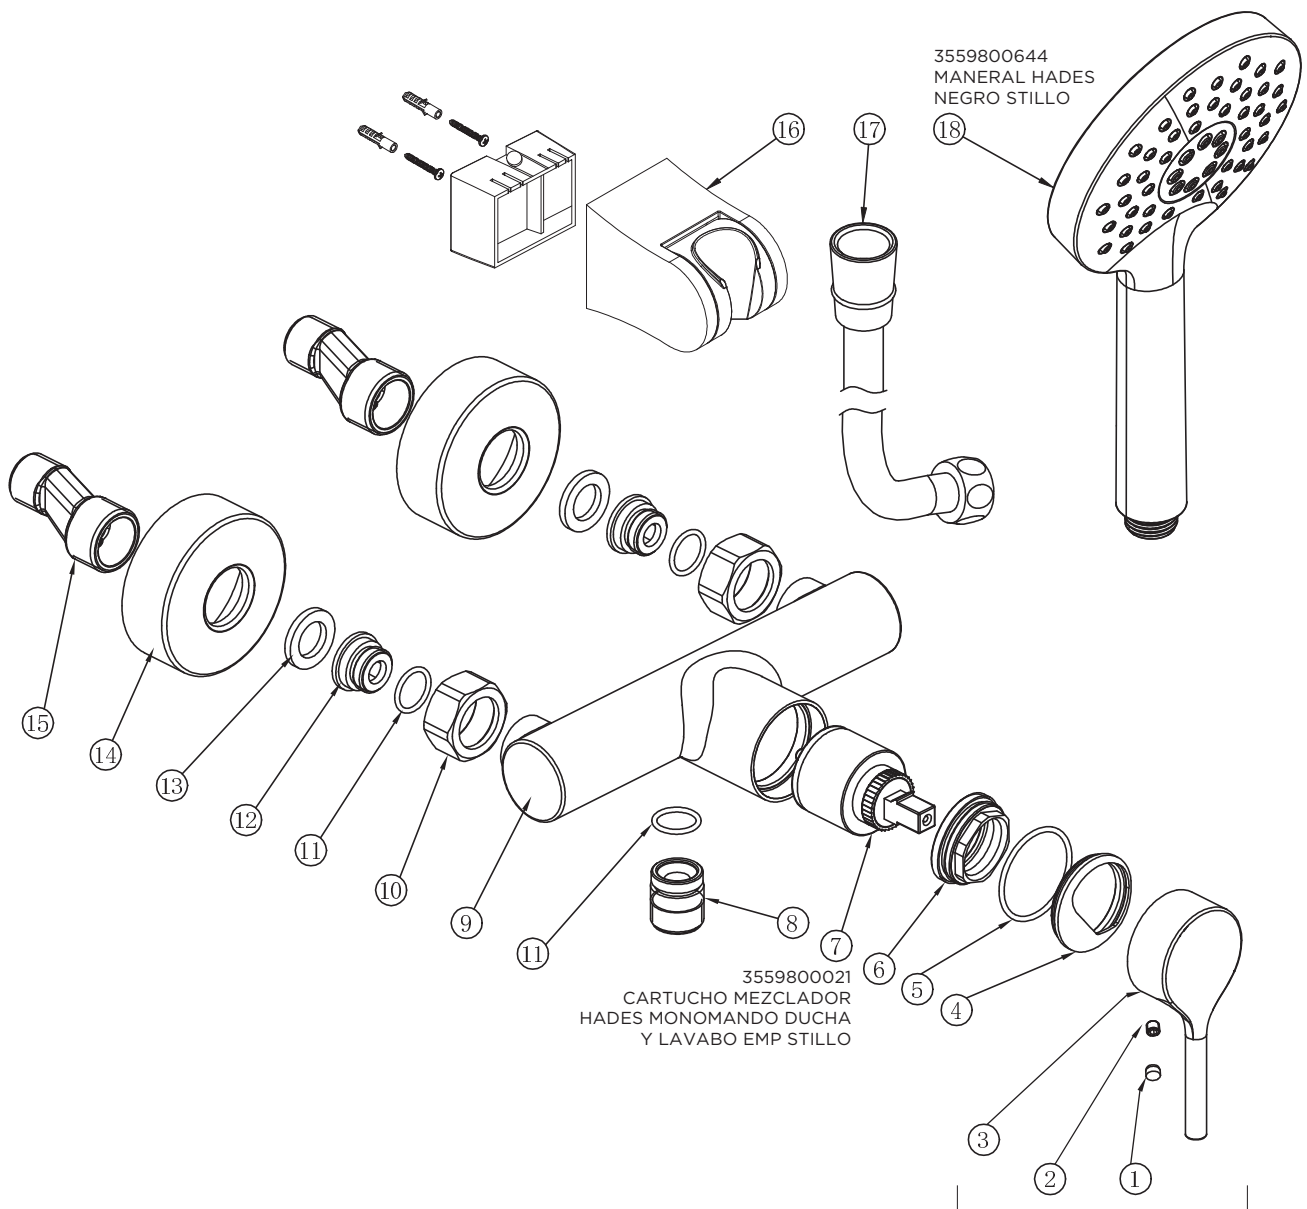

3553800155 (liso)- 3553801155 (moleteado)
MONOMANDO HADES DUCHA NEGRO STILLO

3559800644
 MANERAL HADES
 NEGRO STILLO

3559800021
 CARTUCHO MEZCLADOR
 HADES MONOMANDO DUCHA
 Y LAVABO EMP STILLO

3559800837
 MANETA HADES EMPOTRAR
 LAVABO/DUCHA LISA NEGRO STILLO

3559800807
 MANETA HADES EMPOTRAR
 LAVABO/DUCHA MOLETEADA NEGRO
 STILLO