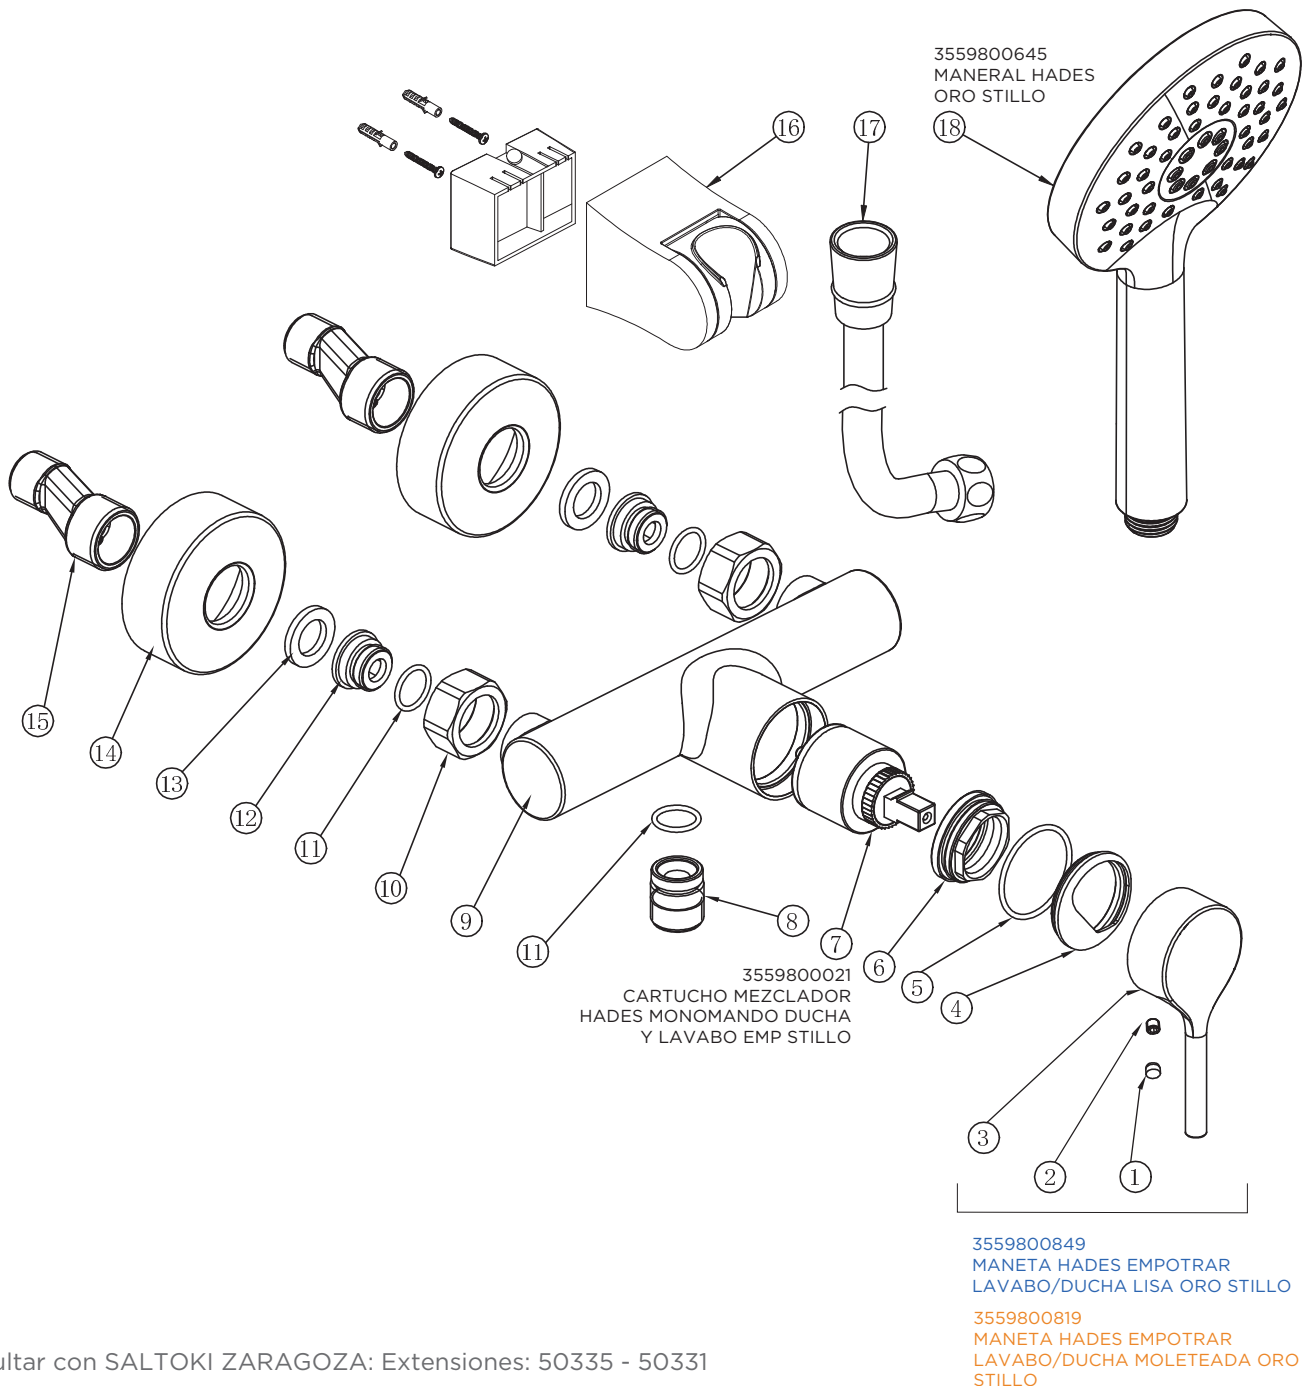

3553825155 (liso) - 3553826155 (moleteado)  
**MONOMANDO HADES DUCHA ORO STILLO**

Consultar con SALTOKI ZARAGOZA: Extensiones: 50335 - 50331