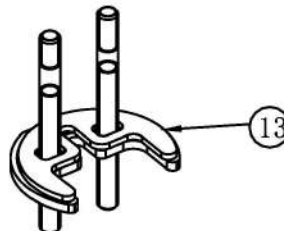

## MONOMANDO HERA BIDE CROMO STILLO

3559800220  
MANETA HERA  
LAVABO BIDE  
CROMO STILLO

3559830514  
CARTUCHO  
MEZCLADOR  
HERA BIDE  
CROMO STILLO

3559830515 AIREADOR  
MONOMANDO HERA  
LAVABO BIDE CROMO  
STILLO