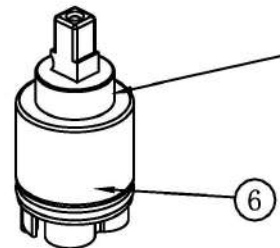

## MONOMANDO HERA BIDE CROMO STILLO

3559800220  
MANETA HERA  
LAVABO BIDE  
CROMO STILLO

3559830514  
CARTUCHO  
MEZCLADOR  
HERA BIDE  
CROMO STILLO

3559830515 AIREADOR  
MONOMANDO HERA  
LAVABO BIDE CROMO  
STILLO