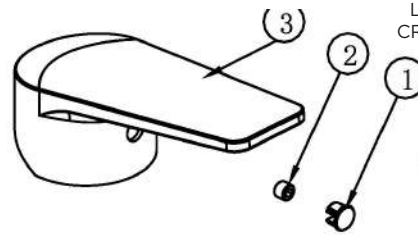

## MONOMANDO HERA BIDE CROMO STILLO

3559800220  
MANETA HERA  
LAVABO BIDE  
CROMO STILLO

3559830514  
CARTUCHO  
MEZCLADOR  
HERA BIDE  
CROMO STILLO

3559830515 AIREADOR  
MONOMANDO HERA  
LAVABO BIDE CROMO  
STILLO