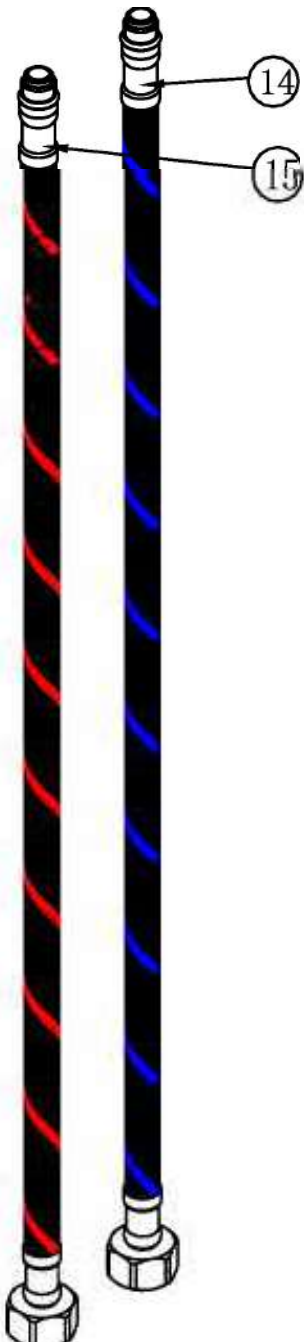

3555610500

## MONOMANDO HERA BIDE CROMO STILLO

3559800220  
MANETA HERA  
LAVABO BIDE  
CROMO STILLO

3559830514  
CARTUCHO  
MEZCLADOR  
HERA BIDE  
CROMO STILLO

3559830515 AIREADOR  
MONOMANDO HERA  
LAVABO BIDE CROMO  
STILLO