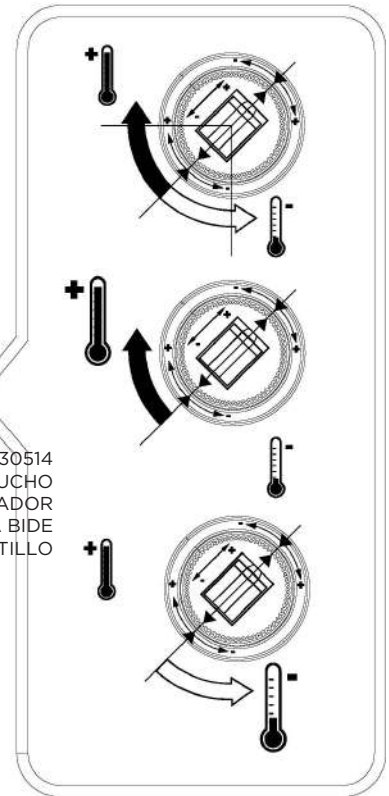

## MONOMANDO HERA BIDE CROMO STILLO

3559800220  
MANETA HERA  
LAVABO BIDE  
CROMO STILLO

3559830514  
CARTUCHO  
MEZCLADOR  
HERA BIDE  
CROMO STILLO

3559830515 AIREADOR  
MONOMANDO HERA  
LAVABO BIDE CROMO  
STILLO