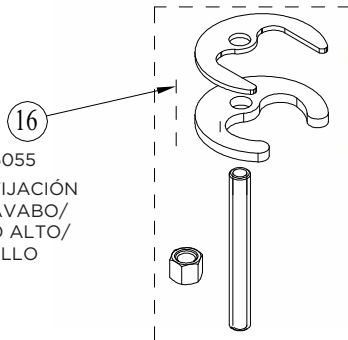

3555710305

MONOMANDO ZEUS LAVABO ALTO CROMO STILLO

3559895007
MANETA ZEUS
LAVABO/BIDÉ/DUCHA/
BAÑO-DUCHA CROMO
STILLO

3559830514
CARTUJO
MEZCLADOR HERA
BIDÉ ZEUS LAVABO/
BIDÉ STILLO

3559895055
KIT DE FIJACIÓN
ZEUS LAVABO/
LAVABO ALTO/
BIDÉ STILLO

3559895045
AIREADOR ZEUS
LAVABO ALTO
CROMO STILLO