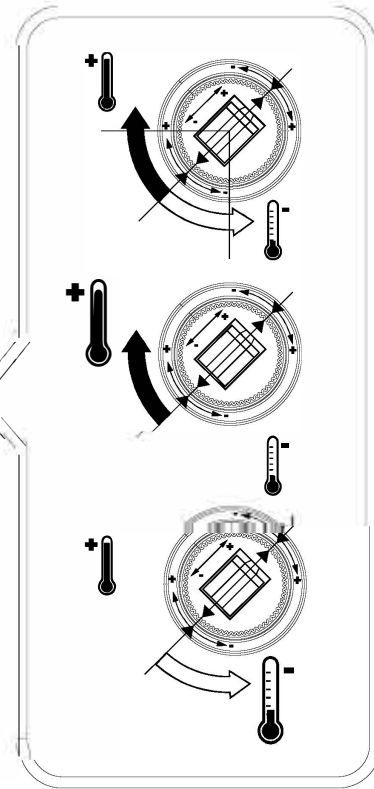

3555710305

MONOMANDO ZEUS LAVABO ALTO CROMO STILLO

3559895007
MANETA ZEUS
LAVABO/BIDÉ/DUCHA/
BAÑO-DUCHA CROMO
STILLO

3559830514
CARTUJO
MEZCLADOR HERA
BIDÉ ZEUS LAVABO/
BIDÉ STILLO

3559895055
KIT DE FIJACIÓN
ZEUS LAVABO/
LAVABO ALTO/
BIDÉ STILLO

3559895045
AIREADOR ZEUS
LAVABO ALTO
CROMO STILLO