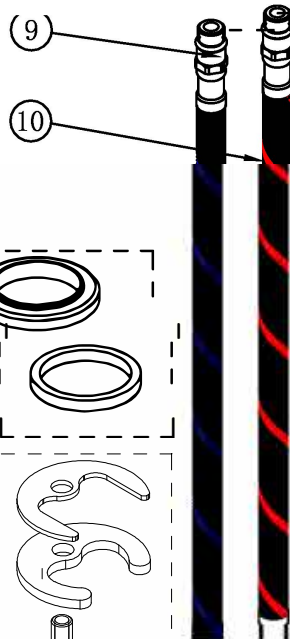

3555710305

MONOMANDO ZEUS LAVABO ALTO CROMO STILLO

3559895007
MANETA ZEUS
LAVABO/BIDÉ/DUCHA/
BAÑO-DUCHA CROMO
STILLO

3559830514
CARTUJO
MEZCLADOR HERA
BIDÉ ZEUS LAVABO/
BIDÉ STILLO

3559895055
KIT DE FIJACIÓN
ZEUS LAVABO/
LAVABO ALTO/
BIDÉ STILLO

3559895045
AIREADOR ZEUS
LAVABO ALTO
CROMO STILLO