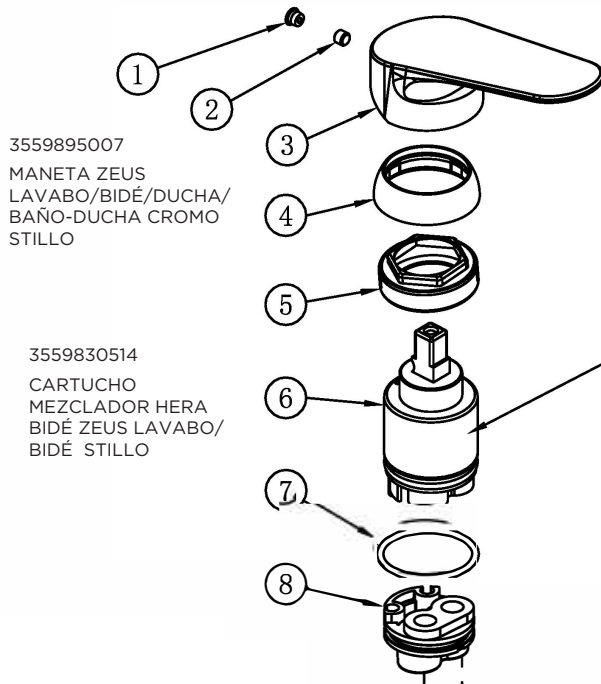

3555710305

MONOMANDO ZEUS LAVABO ALTO CROMO STILLO

3559895007
MANETA ZEUS
LAVABO/BIDÉ/DUCHA/
BAÑO-DUCHA CROMO
STILLO

3559830514
CARTUJO
MEZCLADOR HERA
BIDÉ ZEUS LAVABO/
BIDÉ STILLO

3559895055
KIT DE FIJACIÓN
ZEUS LAVABO/
LAVABO ALTO/
BIDÉ STILLO

3559895045
AIREADOR ZEUS
LAVABO ALTO
CROMO STILLO