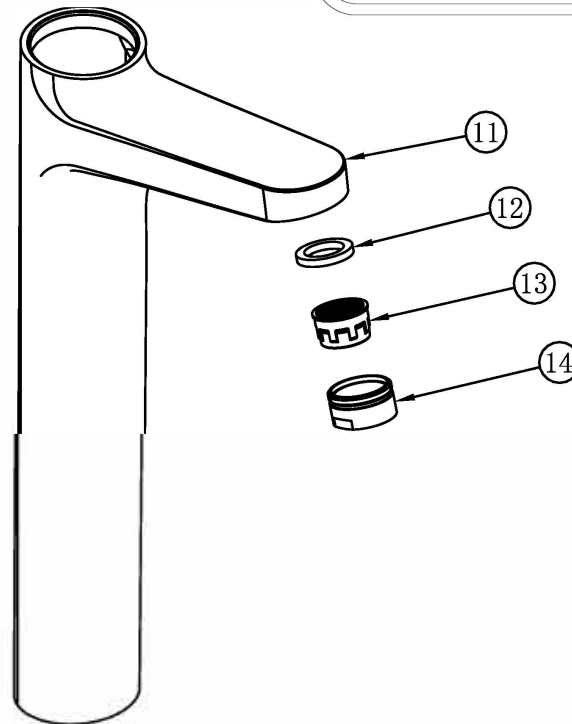

3555710305

MONOMANDO ZEUS LAVABO ALTO CROMO STILLO

3559895007
MANETA ZEUS
LAVABO/BIDÉ/DUCHA/
BAÑO-DUCHA CROMO
STILLO

3559830514
CARTUJO
MEZCLADOR HERA
BIDÉ ZEUS LAVABO/
BIDÉ STILLO

3559895055
KIT DE FIJACIÓN
ZEUS LAVABO/
LAVABO ALTO/
BIDÉ STILLO

3559895045
AIREADOR ZEUS
LAVABO ALTO
CROMO STILLO