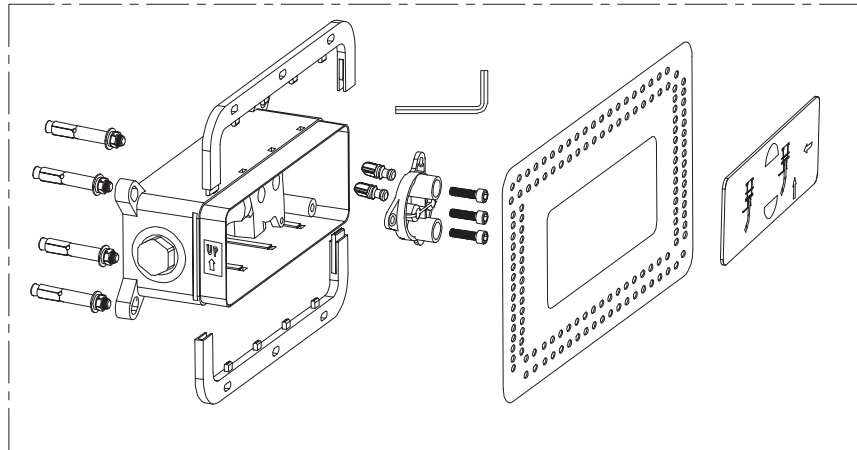

3552510306

MONOMANDO KIOS LAVABO EMPOTRAR BOX CROMO STILLO

17