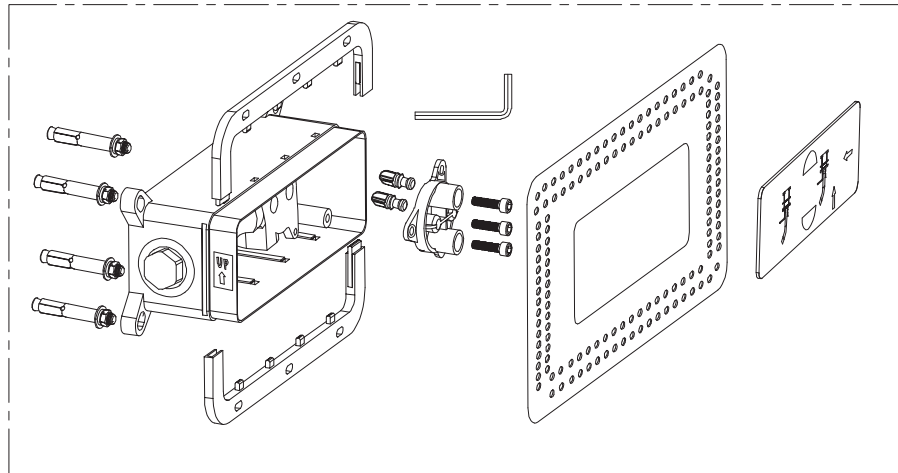

3552500306

MONOMANDO KIOS LAVABO EMPOTRAR BOX NEGRO STILLO

17