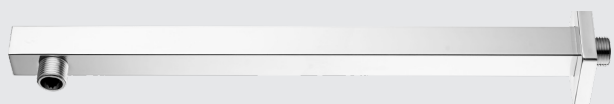

Ducha

BRAZO ROCIADOR CUADRADO

Mural

stillo

www.bystillo.com

CROMO

NEGRO MATE

INOX

ORO

GUN METAL

Ducha

BRAZO ROCIADOR CUADRADO

stillo

Características

- Fabricado en acero inox AISI 304 en acabado brillo.
- Resiste más de 24 horas de cámara de niebla salina ácida.
- Medida de conexión: S2 1/2"
- Tipo de instalación: mural/pared.

Acabado

Cromo
3559850285

Negro mate
3559850267

Inox
3559850424

Oro
3559850425

Gun metal
3559850426

Medidas (mm)