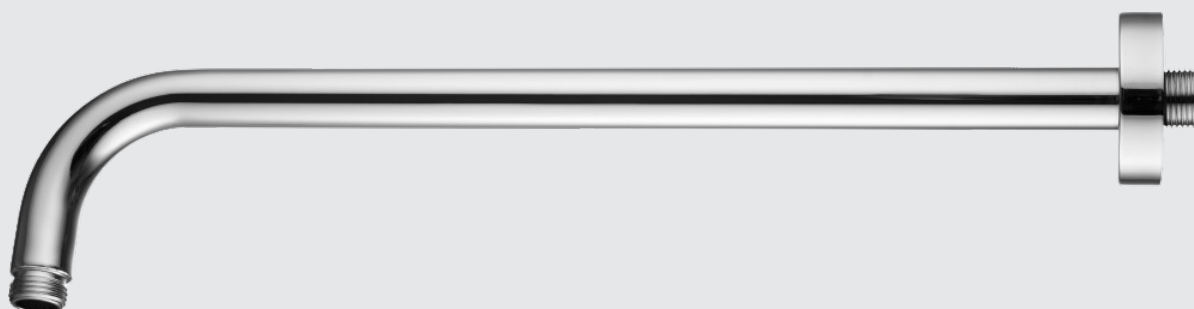

Ducha

BRAZO ROCIADOR CURVO REDONDO

Mural

stillo

www.bystillo.com

CROMO

Ducha

BRAZO ROCIADOR CURVO REDONDO

stillo

Características

- Fabricado en acero inox AISI 304 en acabado brillo.
- Resiste más de 24 horas de cámara de niebla salina ácida.
- Medida de conexión: S2 1/2"
- Tipo de instalación: mural/pared.

Acabado

Cromo
3559850281

Medidas (mm)