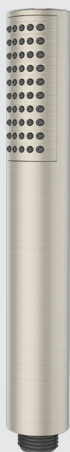

Ducha

ZEUS TUBULAR

stillo

www.bystillo.com

Maneral 1F

CROMO

NEGRO MATE

INOX

BLANCO MATE

Ducha

ZEUS TUBULAR

stillo

Características

- Cuerpo cromado.
- Caudal (3bar) l/min: 21.
- Forma tubular sección redonda.
- Fácil limpieza.

Maneral de ducha 1 función

Lluvia

Acabado

Cromo
3559800915

Negro mate
3559800916

Inox
3559800694

Blanco mate
3559800695

Medidas (mm)