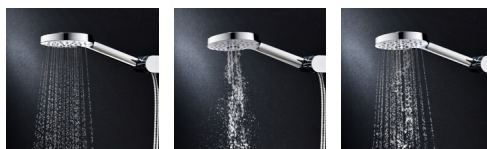

Ducha

SLIM

Maneral 3F/120

stillo

www.bystillo.com

NEGRO MATE

Ducha SLIM

stillo

Características

- Cuerpo negro mate.
- Caudal (3bar) l/min: 12.
- Sellado dinámico mediante muelles de compensación que evita el goteo.
- Fácil limpieza.
- Ensamblado por soldadura con capa de TPR que asegura la estanqueidad.
- Fácil cambio de función.
- Masaje ultraduradero.

Maneral de ducha 3 funciones

Lluvia

Masaje

Mixe

Acabado

Negro mate
3559800038

Medidas (mm)