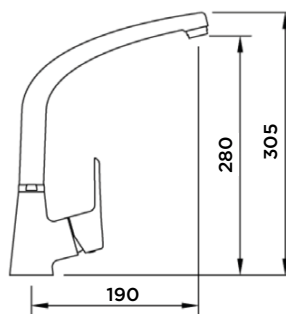

stillo

Características

- Caudal 12 l/min a 3 bar.
- Grifería monomando cocina cartucho cerámico.
- Mezclador con caño giratorio y aireador.

Incluye

- Enlaces de alimentación flexibles M-10 3/8" x 370 mm.

Certificado

Acabados

Cromo
3557710700

Medidas (mm)

Piezas de repuesto disponibles.