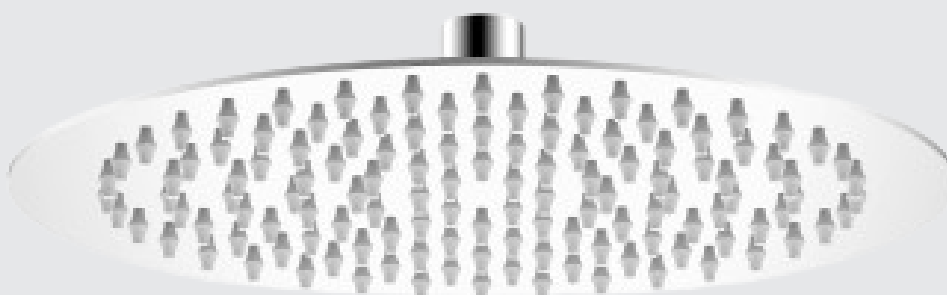

Ducha

# ROCIADOR CIRCULAR

**stillo**

[www.bystillo.com](http://www.bystillo.com)

**CROMO Ø200 MM**

**CROMO Ø250 MM**

**CROMO Ø300 MM**