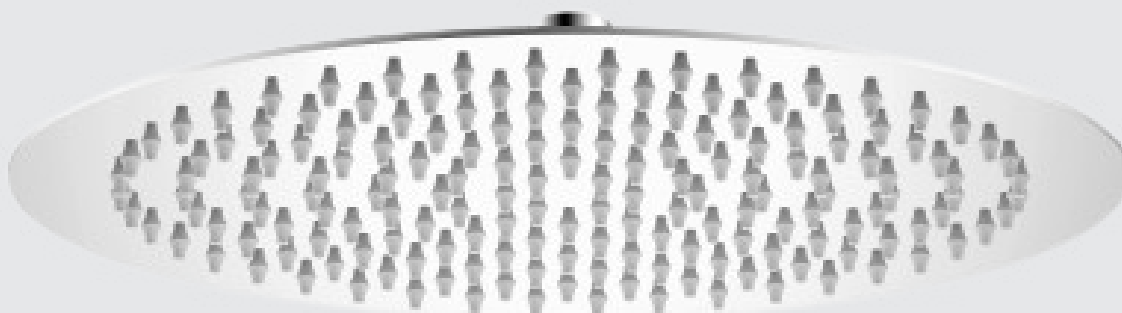

Ducha

# ROCIADOR CIRCULAR

**stillo**

[www.bystillo.com](http://www.bystillo.com)

**CROMO Ø200 MM**

**CROMO Ø250 MM**

**CROMO Ø300 MM**