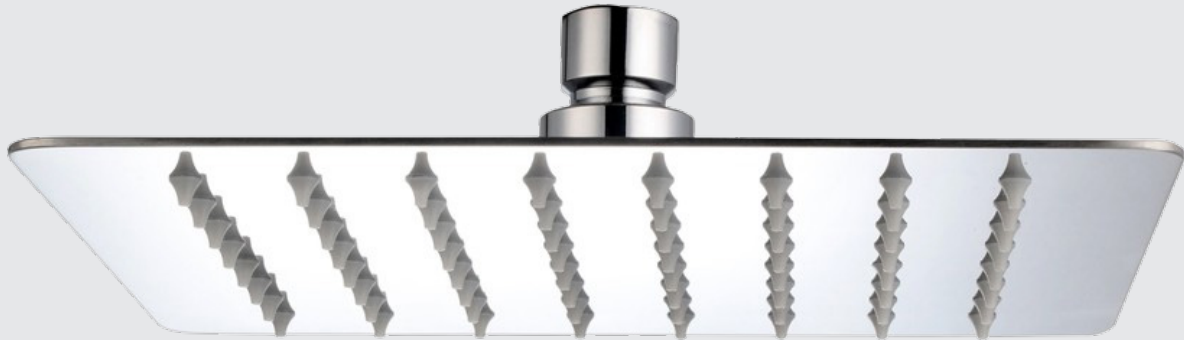

Ducha
**ROCIADOR
CUADRADO**

stillo

www.bystillo.com

CROMO 200x200 MM

CROMO 250x250 MM

CROMO 300x300 MM

Ducha

ROCIADOR CUADRADO

stillo

Características

- Rociador de 200x200, 250x250 y 300x300 mm.
- Rociador de 1 función.
- Material del rociador: Acero Inox

Acabado

Cromo 200x200 mm
3559850406

Cromo 250x250 mm
3559850407

Cromo 300x300 mm
3559850408