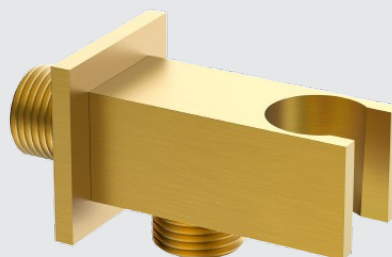

Ducha

SALIDA FLEXO MURAL CUADRADO

Con soporte

stillo

www.bystillo.com

CROMO

NEGRO MATE

INOX

ORO

GUN METAL

Ducha SALIDA FLEXO MURAL CUADRADO

stillo

Características

- Fabricado en latón CW617N.
- El recubrimiento soporta 200 h en cámara niebla salina.

Acabado

Cromo
3559850521

Negro mate
3559850522

Inox
3559850433

Oro
3559850434

Gun metal
3559850435

Medidas (mm)