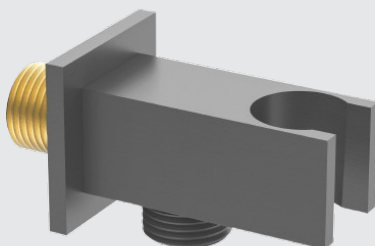

Ducha

SALIDA FLEXO MURAL CUADRADO

Con soporte

stillo

www.bystillo.com

CROMO

NEGRO MATE

INOX

ORO

GUN METAL

Ducha SALIDA FLEXO MURAL CUADRADO

stillo

Características

- Fabricado en latón CW617N.
- El recubrimiento soporta 200 h en cámara niebla salina.

Acabado

Cromo
3559850521

Negro mate
3559850522

Inox
3559850433

Oro
3559850434

Gun metal
3559850435

Medidas (mm)