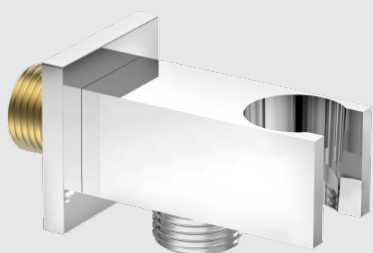

Ducha

SALIDA FLEXO MURAL CUADRADO

Con soporte

stillo

www.bystillo.com

CROMO

NEGRO MATE

INOX

ORO

GUN METAL

Ducha SALIDA FLEXO MURAL CUADRADO

stillo

Características

- Fabricado en latón CW617N.
- El recubrimiento soporta 200 h en cámara niebla salina.

Acabado

Cromo
3559850521

Negro mate
3559850522

Inox
3559850433

Oro
3559850434

Gun metal
3559850435

Medidas (mm)