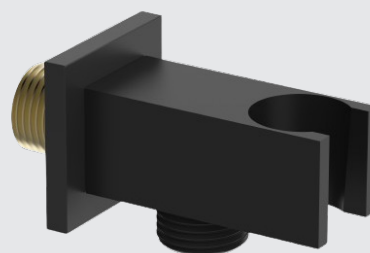

Ducha

SALIDA FLEXO MURAL CUADRADO

Con soporte

stillo

www.bystillo.com

CROMO

NEGRO MATE

INOX

ORO

GUN METAL

Ducha SALIDA FLEXO MURAL CUADRADO

stillo

Características

- Fabricado en latón CW617N.
- El recubrimiento soporta 200 h en cámara niebla salina.

Acabado

Cromo
3559850521

Negro mate
3559850522

Inox
3559850433

Oro
3559850434

Gun metal
3559850435

Medidas (mm)