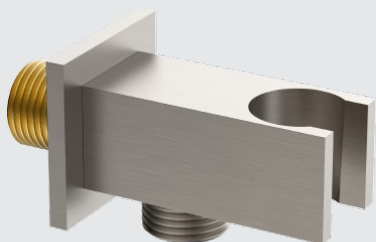

Ducha

SALIDA FLEXO MURAL CUADRADO

Con soporte

stillo

www.bystillo.com

CROMO

NEGRO MATE

INOX

ORO

GUN METAL

Ducha SALIDA FLEXO MURAL CUADRADO

stillo

Características

- Fabricado en latón CW617N.
- El recubrimiento soporta 200 h en cámara niebla salina.

Acabado

Cromo
3559850521

Negro mate
3559850522

Inox
3559850433

Oro
3559850434

Gun metal
3559850435

Medidas (mm)