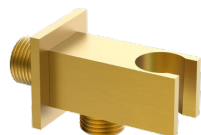

Ducha

SALIDA FLEXO MURAL CUADRADO

Con soporte

stillo

www.bystillo.com

CROMO

NEGRO MATE

INOX

ORO

GUN METAL

Ducha SALIDA FLEXO MURAL CUADRADO

stillo

Características

- Fabricado en latón CW617N.
- El recubrimiento soporta 200 h en cámara niebla salina.

Acabado

Cromo
3559850521

Negro mate
3559850522

Inox
3559850433

Oro
3559850434

Gun metal
3559850435

Medidas (mm)