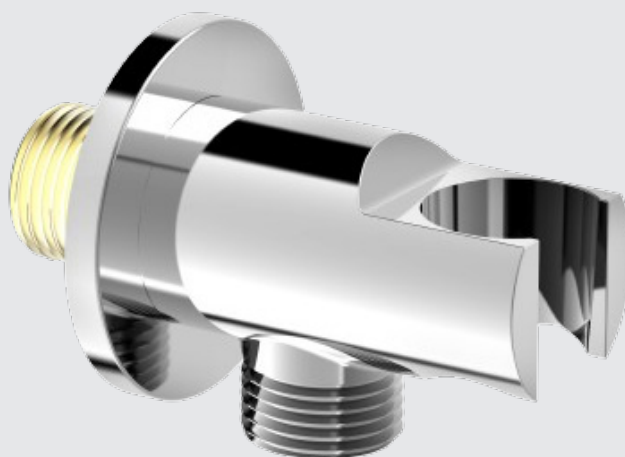

# SALIDA FLEXO MURAL REDONDO

Con soporte

**stillo**

[www.bystillo.com](http://www.bystillo.com)

CROMO

# Ducha SALIDA FLEXO MURAL REDONDO

## Características

- Fabricado en latón CW617N en acabado cromado alto brillo.
- El recubrimiento soporta 200 h en cámara niebla salina.