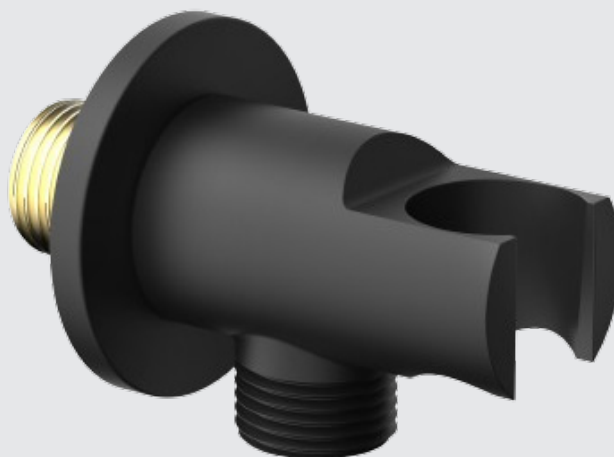

# SALIDA FLEXO MURAL REDONDO

Con soporte

**stillo**

[www.bystillo.com](http://www.bystillo.com)

NEGRO MATE

# MURAL REDONDO

## Características

- Fabricado en latón CW617N en acabado negro mate.
- El recubrimiento soporta 200 h en cámara niebla salina.