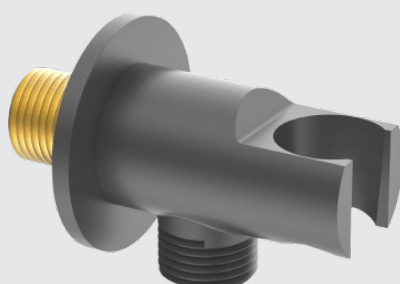

Ducha

SALIDA FLEXO MURAL REDONDO

Con soporte

stillo

www.bystillo.com

CROMO

NEGRO MATE

INOX

ORO

GUN METAL

Ducha SALIDA FLEXO MURAL REDONDO

stillo

Características

- Fabricado en latón CW617N.
- El recubrimiento soporta 200 h en cámara niebla salina.

Acabado

Cromo
3559850519

Negro mate
3559850520

Inox
3559850430

Oro
3559850431

Gun metal
355980432

Medidas (mm)