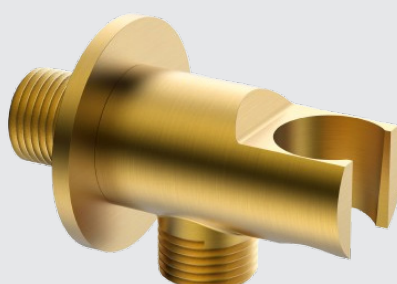

Ducha

SALIDA FLEXO MURAL REDONDO

Con soporte

stillo

www.bystillo.com

CROMO

NEGRO MATE

INOX

ORO

GUN METAL

Ducha SALIDA FLEXO MURAL REDONDO

stillo

Características

- Fabricado en latón CW617N.
- El recubrimiento soporta 200 h en cámara niebla salina.

Acabado

Cromo
3559850519

Negro mate
3559850520

Inox
3559850430

Oro
3559850431

Gun metal
355980432

Medidas (mm)