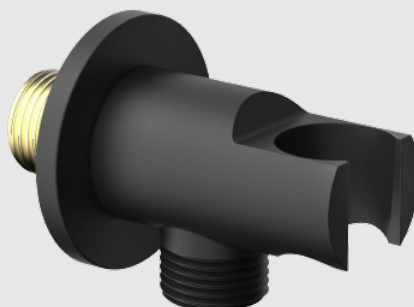

Ducha

SALIDA FLEXO MURAL REDONDO

Con soporte

stillo

www.bystillo.com

CROMO

NEGRO MATE

INOX

ORO

GUN METAL

Ducha SALIDA FLEXO MURAL REDONDO

stillo

Características

- Fabricado en latón CW617N.
- El recubrimiento soporta 200 h en cámara niebla salina.

Acabado

Cromo
3559850519

Negro mate
3559850520

Inox
3559850430

Oro
3559850431

Gun metal
355980432

Medidas (mm)