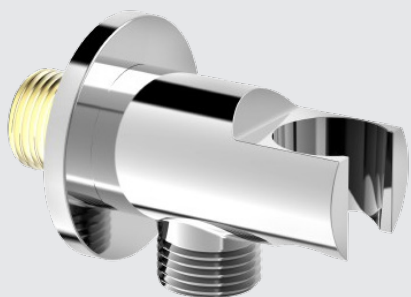

Ducha

SALIDA FLEXO MURAL REDONDO

Con soporte

stillo

www.bystillo.com

CROMO

NEGRO MATE

INOX

ORO

GUN METAL

Ducha SALIDA FLEXO MURAL REDONDO

stillo

Características

- Fabricado en latón CW617N.
- El recubrimiento soporta 200 h en cámara niebla salina.

Acabado

Cromo
3559850519

Negro mate
3559850520

Inox
3559850430

Oro
3559850431

Gun metal
355980432

Medidas (mm)