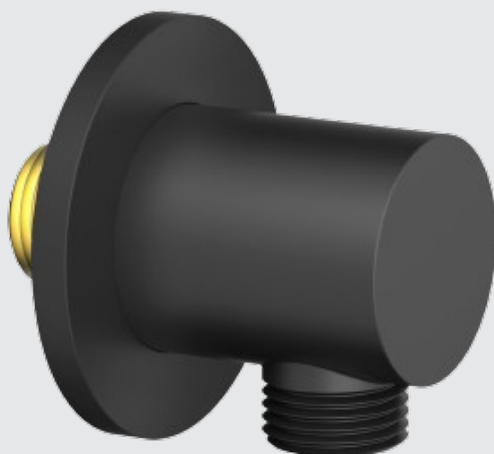

Ducha

SALIDA FLEXO MURAL REDONDO

Sin soporte

stillo

www.bystillo.com

NEGRO MATE

Ducha

SALIDA FLEXO

MURAL REDONDO

stillo

Características

- Fabricado en latón CW617N en acabado negro mate.
- El recubrimiento soporta 200 h en cámara niebla salina.

Acabado

Negro mate
3559850518

Medidas (mm)