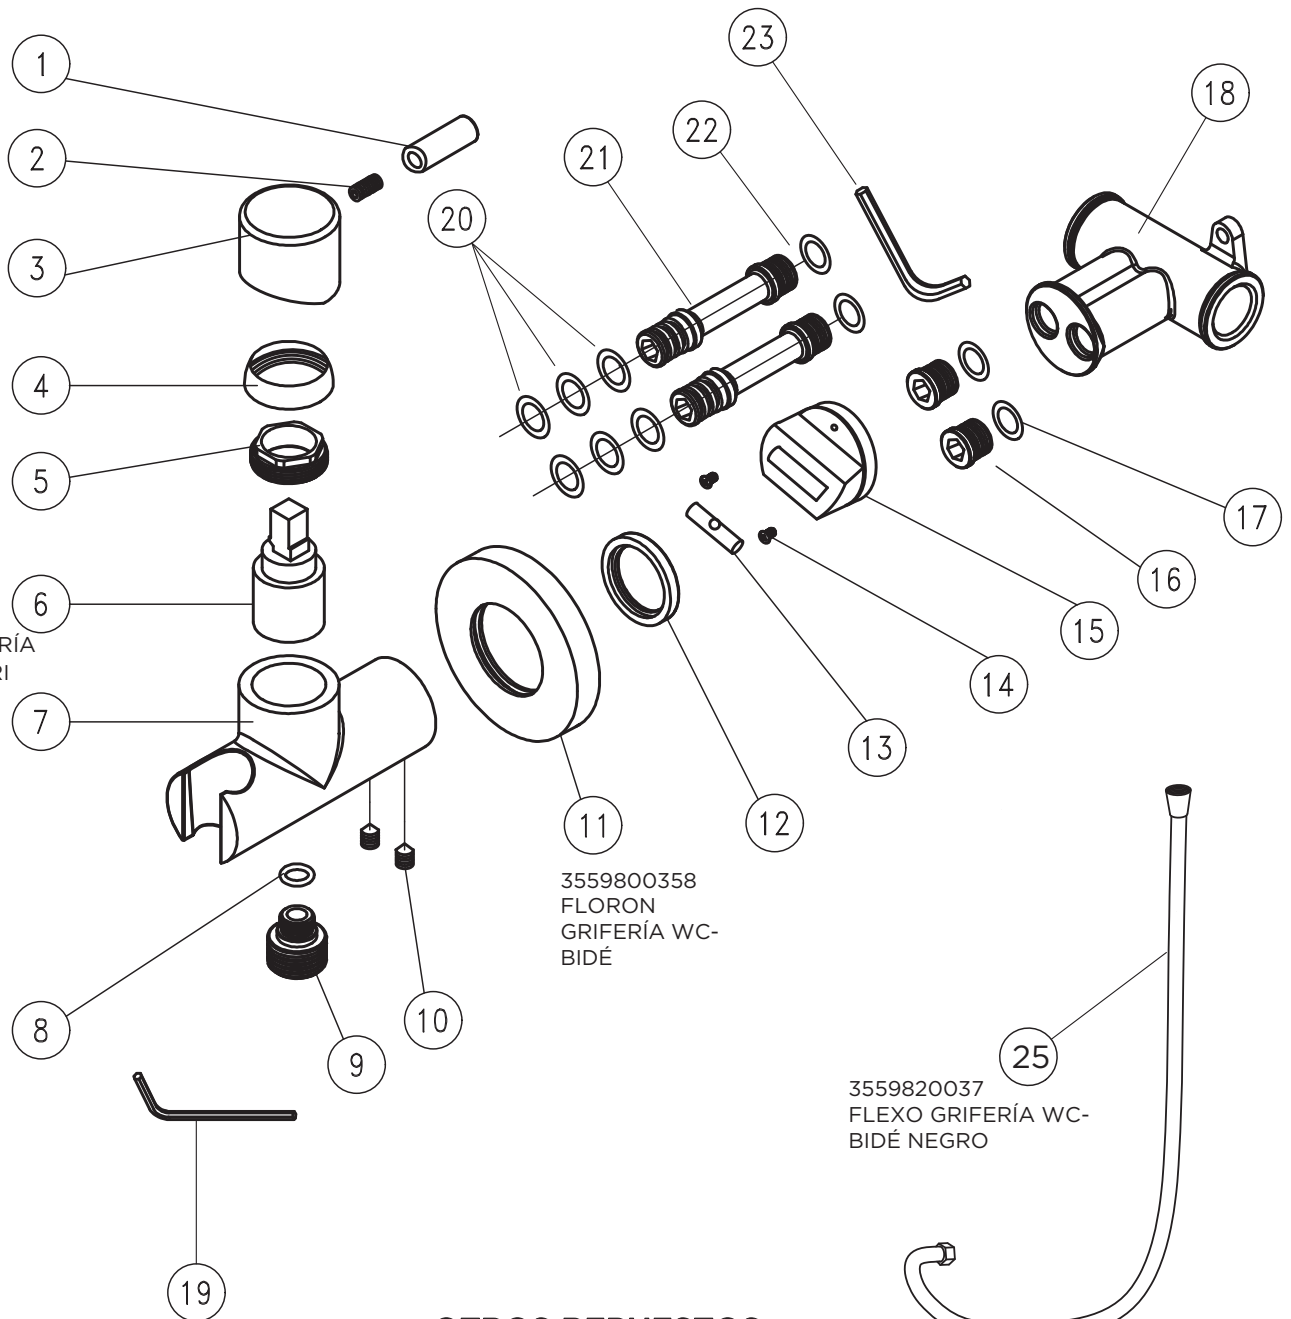

3558000810

GRIFERÍA EMPOTRADA WC-BIDÉ CAPRI NEGRO STILLO

OTROS REPUESTOS

3559800683
MANERAL PARA KIT DUCHA WC NEGRO