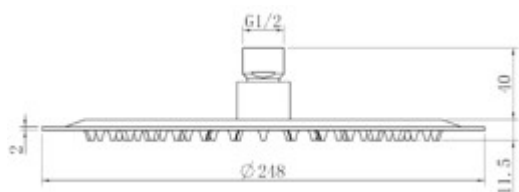

Ducha ZEUS

stillo

Características

- Altura de la barra 900-1250 mm.
- Material del rociador; Inox.
- Material del maneral; ABS.
- Caudal reducido:
 - Rociador: 16,6 l/min.
 - Maneral: 10,3 l/min.
- Material del grifo; cartucho cerámico.
- Recubrimiento electrolítico.
- Inversor integrado.
- Presión máx. Trabajo 5 bar.
- Fijaciones a pared regulables en altura.

Blanco
3555730850

Piezas de repuesto disponibles.

Medidas (mm)

Accesorios de ducha

ROCIADOR ORIENTABLE Ø250 mm.
Boquillas de silicona fáciles de limpiar.

Cromo

Inox

Negro

Blanco

MANERAL DE DUCHA TUBULAR Ø32 mm.
Boquillas de silicona fáciles de limpiar.

Cromo

Inox

Negro

Blanco

FLEXO 1,5 m.

Cromo