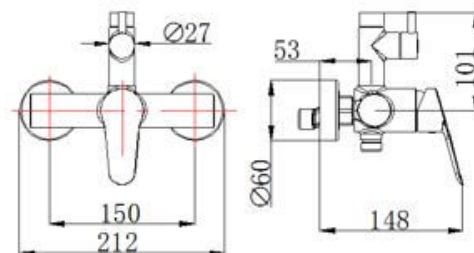

Ducha ZEUS

stillo

Características

- Altura de la barra 900-1250 mm.
- Material del rociador; Inox.
- Material del maneral; ABS.
- Caudal reducido:
 - Rociador: 16,6 l/min.
 - Maneral: 10,3 l/min.
- Material del grifo; cartucho cerámico.
- Recubrimiento electrolítico.
- Inversor integrado.
- Presión máx. Trabajo 5 bar.
- Fijaciones a pared regulables en altura.

Incluye:

- Maneral tubular.
- Barra telescópica.
- Soporte deslizante regulable en altura.

Maneral de ducha 1 función

Lluvia

Acabados CUERPO DE DUCHA

Cromo
3555710850

Negro
3555700850

Inox
3555715850

Blanco
3555730850

Piezas de repuesto disponibles.

Medidas (mm)

Accesorios de ducha

ROCIADOR ORIENTABLE Ø250 mm.
Boquillas de silicona fáciles de limpiar.

Cromo

Inox

Negro

Blanco

MANERAL DE DUCHA TUBULAR Ø32 mm.
Boquillas de silicona fáciles de limpiar.

Cromo

Inox

Negro

Blanco

FLEXO 1,5 m.

Cromo