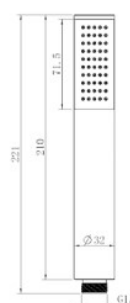

Ducha ZEUS

stillo

Características

- Altura de la barra 900-1250 mm.
- Material del rociador; Inox.
- Material del maneral; ABS.
- Caudal reducido:
 - Rociador: 16,6 l/min.
 - Maneral: 10,3 l/min.
- Material del grifo; cartucho cerámico.
- Recubrimiento electrolítico.
- Inversor integrado.
- Presión máx. Trabajo 5 bar.
- Fijaciones a pared regulables en altura.

Incluye:

- Maneral tubular.
- Barra telescópica.
- Soporte deslizante regulable en altura.

Maneral de ducha 1 función

Lluvia

Acabados CUERPO DE DUCHA

Cromo
3555710850

Negro
3555700850

Inox
3555715850

Blanco
3555730850

Piezas de repuesto disponibles.

Medidas (mm)

Accesorios de ducha

ROCIADOR ORIENTABLE Ø250 mm.
Boquillas de silicona fáciles de limpiar.

Cromo

Inox

Negro

Blanco

MANERAL DE DUCHA TUBULAR Ø32 mm.
Boquillas de silicona fáciles de limpiar.

Cromo

Inox

Negro

Blanco

FLEXO 1,5 m.

Cromo