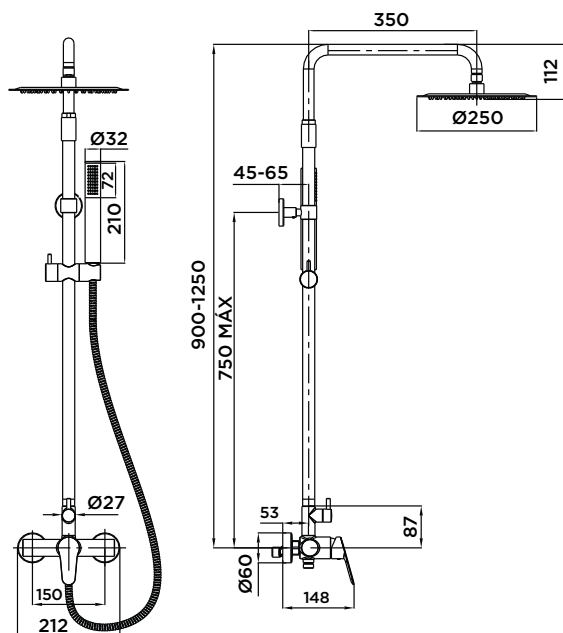

Ducha ZEUS

stillo

Características

- Altura de la barra 900-1250 mm.
- Material del rociador; Inox.
- Material del maneral; ABS.
- Caudal reducido:
 - Rociador: 16,6 l/min.
 - Maneral: 10,3 l/min.
- Material del grifo; cartucho cerámico.
- Recubrimiento electrolítico.
- Inversor integrado.
- Presión máx. Trabajo 5 bar.
- Fijaciones a pared regulables en altura.

Incluye:

- Maneral tubular.
- Barra telescópica.
- Soporte deslizante regulable en altura.

Maneral de ducha 1 función

Lluvia

Acabados CUERPO DE DUCHA

Cromo
3555710850

Negro
3555700850

Inox
3555715850

Blanco
3555730850

Piezas de repuesto disponibles.

Medidas (mm)

Accesorios de ducha

ROCIADOR ORIENTABLE Ø250 mm.
Boquillas de silicona fáciles de limpiar.

Cromo

Inox

Negro

Blanco

MANERAL DE DUCHA TUBULAR Ø32 mm.
Boquillas de silicona fáciles de limpiar.

Cromo

Inox

Negro

Blanco

FLEXO 1,5 m.

Cromo