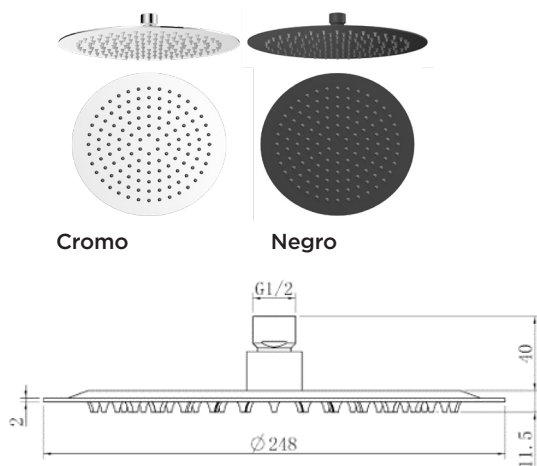

# HERA

Conjunto ducha termostático

**stillo**

[www.bystillo.com](http://www.bystillo.com)

CROMO

NEGRO

En la danza elegante de las líneas rectas, entrelazadas con las formas planas y las curvas sutiles que abrazan sus extremos, emerge la esencia única de Hera. Cada gota perlada adorna con gracia cada rincón, otorgando a esta colección de grifería un aura de distinción y carácter refinado.

**Accesorios de ducha**

**ROCIADOR ORIENTABLE Ø250 mm.**

Boquillas de silicona fáciles de limpiar.

Cromo

Negro

**MANERAL DE DUCHA Ø80 mm.**

Boquillas de silicona fáciles de limpiar.

Cromo

Negro

**FLEXP 1,5 m CON FUNCIÓN ANTI-TWIST y PVC\***

Cromo

Negro