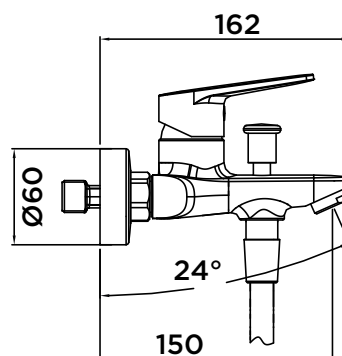

Grifería HERA

stillo

Características

- Caudal reducido ≤ 7 l/min a 3 bares
- Material del grifo: cartucho cerámico.
- Maneral de ducha 1 función.
- Mezclador con caño aireador.
- Inversor automático para baño-ducha.
- Presión máx. Trabajo 5 bar.

Incluye

- Maneral de ducha.
- Soporte pared articulado.

Tecnología

Permite reducir el consumo de agua hasta un 60%.

Acabados

Cromo
3555610100

Negro mate
3555600100

Medidas (mm)

Accesorios de ducha

ROCIADOR ORIENTABLE Ø250 mm.
Boquillas de silicona fáciles de limpiar.

Cromo

Negro

MANERAL DE DUCHA Ø80 mm.
Boquillas de silicona fáciles de limpiar.

Cromo

Negro

FLEXO 1,5 m con función antitwist