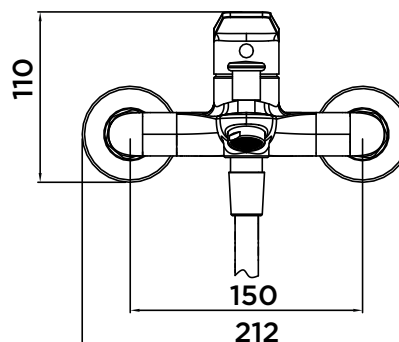

Grifería HERA

stillo

Características

- Caudal reducido ≤ 7 l/min a 3 bares
- Material del grifo: cartucho cerámico.
- Maneral de ducha 1 función.
- Mezclador con caño aireador.
- Inversor automático para baño-ducha.
- Presión máx. Trabajo 5 bar.

Incluye

- Maneral de ducha.
- Soporte pared articulado.

Tecnología

Permite reducir el consumo de agua hasta un 60%.

Acabados

Cromo
3555610100

Negro mate
3555600100

Medidas (mm)

Accesorios de ducha

ROCIADOR ORIENTABLE Ø250 mm.
Boquillas de silicona fáciles de limpiar.

Cromo

Negro

MANERAL DE DUCHA Ø80 mm.
Boquillas de silicona fáciles de limpiar.

Cromo

Negro

FLEXO 1,5 m con función antitwist