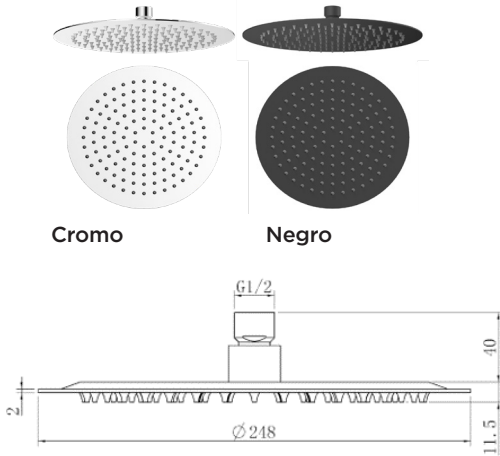

Grifería HERA

stillo

Características

- Caudal reducido ≤ 7 l/min a 3 bares
- Material del grifo: cartucho cerámico.
- Maneral de ducha 1 función.
- Mezclador con caño aireador.
- Inversor automático para baño-ducha.
- Presión máx. Trabajo 5 bar.

Incluye

- Maneral de ducha.
- Soporte pared articulado.

Tecnología

Permite reducir el consumo de agua hasta un 60%.

Acabados

Cromo
3555610100

Negro mate
3555600100

Medidas (mm)

Accesorios de ducha

ROCIADOR ORIENTABLE Ø250 mm.
Boquillas de silicona fáciles de limpiar.

Cromo

Negro

MANERAL DE DUCHA Ø80 mm.
Boquillas de silicona fáciles de limpiar.

Cromo

Negro

FLEXO 1,5 m con función antitwist

Cromo

Negro