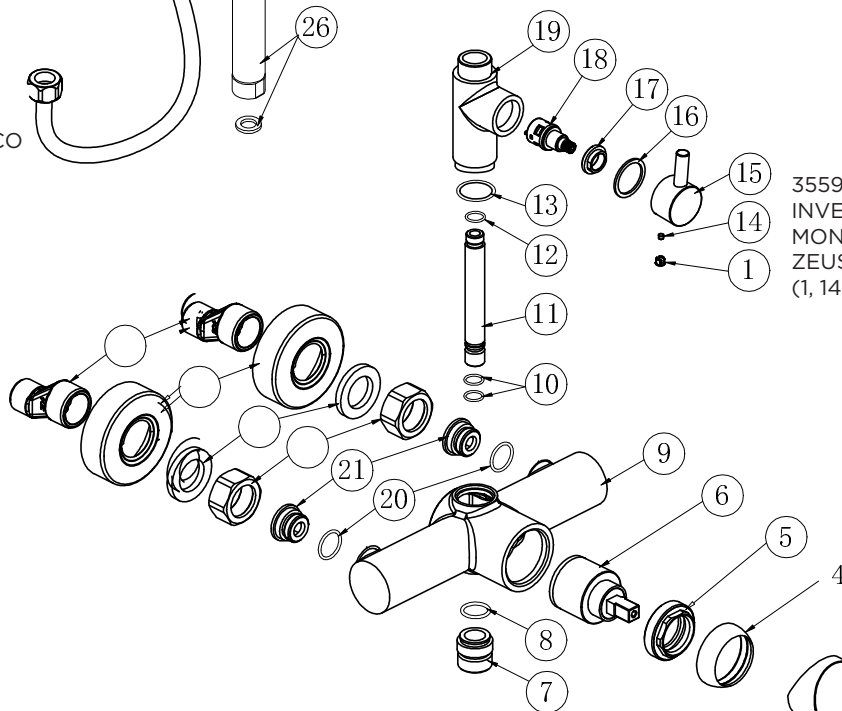

## CONJUNTO DUCHA MONOMANDO ZEUS BLANCO STILLO

3559830269  
 CARTUCHO INVERSOR  
 CJTO MONOMANDO  
 DUCHA ZEUS BLANCO  
 STILLO (2, 30, 31, 32, 33)

3559810154  
 SOPORTE MANERAL  
 CJTO MONOMANDO  
 DUCHA ZEUS BLANCO  
 STILLO

3559830268  
 INVERSOR CJTO  
 MONOMANDO DUCHA  
 ZEUS BLANCO STILLO  
 (1, 14, 15 Y 16)

3559800235  
 MANETA CONJ.  
 MONOMANDO DUCHA  
 ZEUS BLANCO STILLO  
 (1, 2 Y 3)