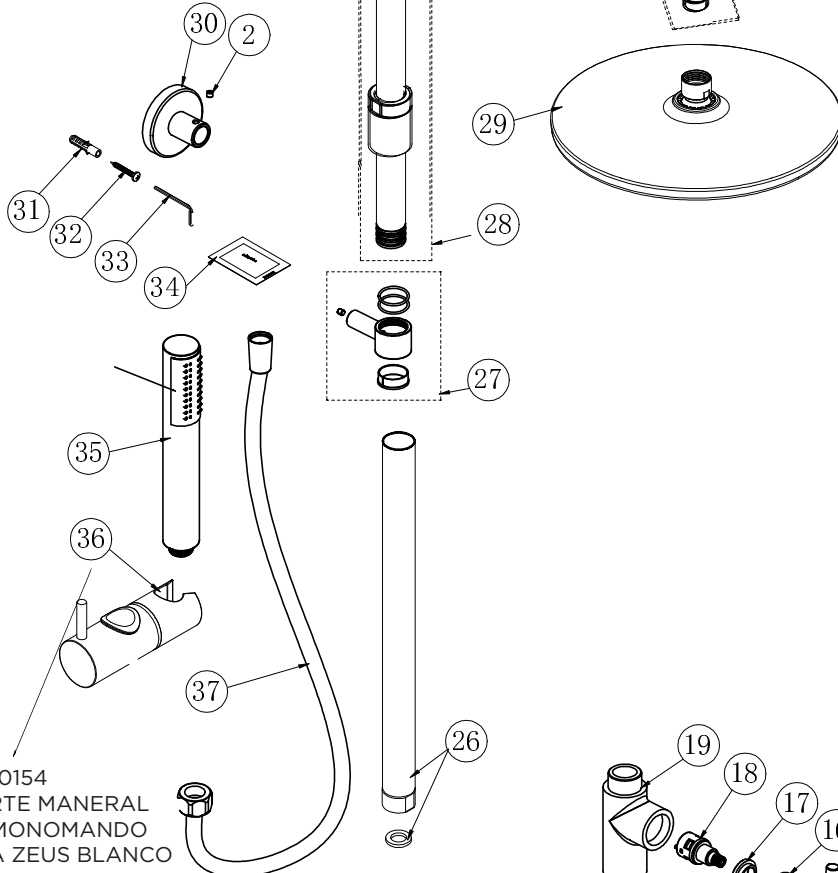

3555730850

## CONJUNTO DUCHA MONOMANDO ZEUS BLANCO STILLO

3559830269  
 CARTUCHO INVERSOR  
 CJTO MONOMANDO  
 DUCHA ZEUS BLANCO  
 STILLO (2, 30, 31, 32, 33)

3559810154  
 SOPORTE MANERAL  
 CJTO MONOMANDO  
 DUCHA ZEUS BLANCO  
 STILLO

3559830268  
 INVERSOR CJTO  
 MONOMANDO DUCHA  
 ZEUS BLANCO STILLO  
 (1, 14, 15 Y 16)

3559800235  
 MANETA CONJ.  
 MONOMANDO DUCHA  
 ZEUS BLANCO STILLO  
 (1, 2 Y 3)