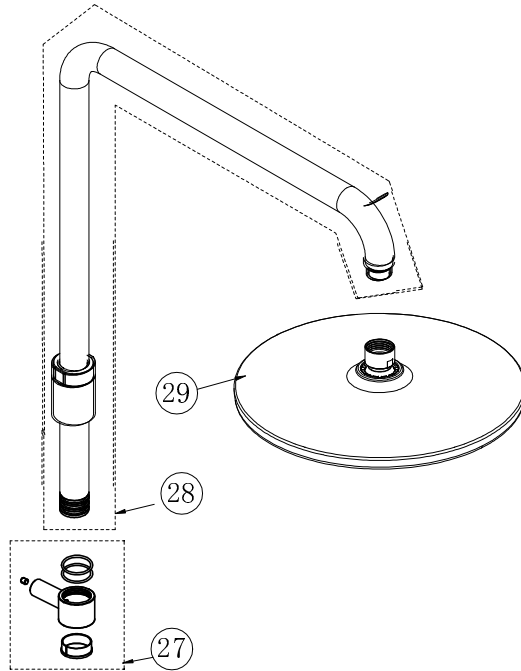

3555710850

CONJUNTO DUCHA MONOMANDO ZEUS CROMO STILLO

3559810151
SOPORTE FIJACIÓN PARED
CJTO MONOMANDO DUCHA
ZEUS CROMO STILLO (2, 30,
31, 32, 33)

3559810195
SOPORTE MANERAL
CJTO MONOMANDO
DUCHA ZEUS CROMO
STILLO

3559830264
INVERSOR CJTO
MONOMANDO DUCHA
ZEUS CROMO STILLO
(1, 14, 15 Y 16)

3559800021
CARTUCHO
MONOMANDO AURA
CRONOS HADES
DUCHA STILLO

3559800232
MANETA CONJ.
MONOMANDO DUCHA
ZEUS CROMO STILLO
(1, 2 Y 3)