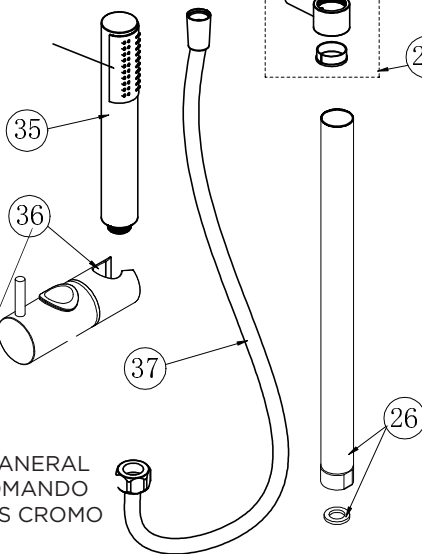

3555710850

CONJUNTO DUCHA MONOMANDO ZEUS CROMO STILLO

3559810151
SOPORTE FIJACIÓN PARED
CJTO MONOMANDO DUCHA
ZEUS CROMO STILLO (2, 30,
31, 32, 33)

3559810195
SOPORTE MANERAL
CJTO MONOMANDO
DUCHA ZEUS CROMO
STILLO

3559830264
INVERSOR CJTO
MONOMANDO DUCHA
ZEUS CROMO STILLO
(1, 14, 15 Y 16)

3559800021
CARTUCHO
MONOMANDO AURA
CRONOS HADES
DUCHA STILLO

3559800232
MANETA CONJ.
MONOMANDO DUCHA
ZEUS CROMO STILLO
(1, 2 Y 3)