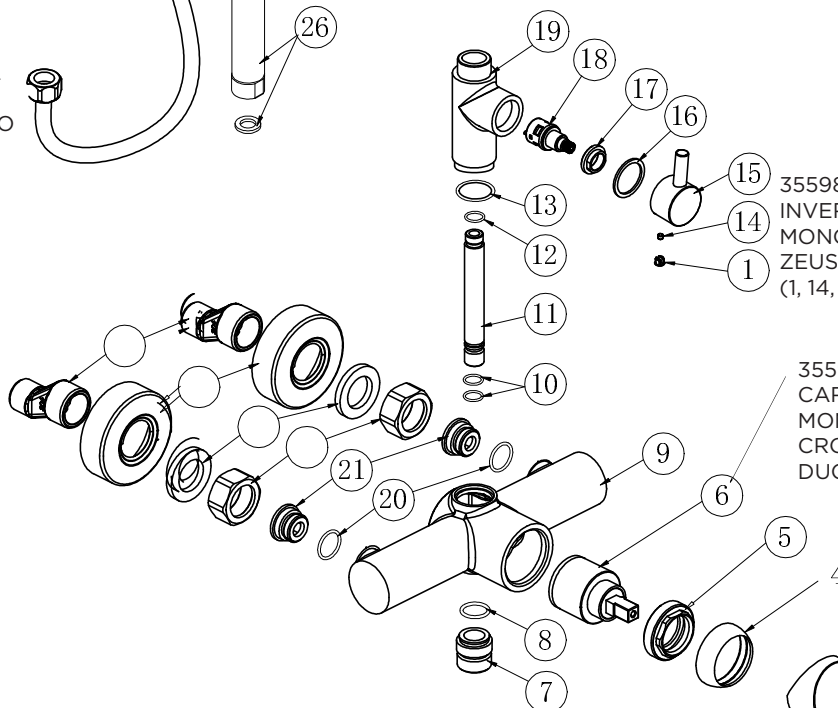

3555710850

CONJUNTO DUCHA MONOMANDO ZEUS CROMO STILLO

3559810151
SOPORTE FIJACIÓN PARED
CJTO MONOMANDO DUCHA
ZEUS CROMO STILLO (2, 30,
31, 32, 33)

3559810195
SOPORTE MANERAL
CJTO MONOMANDO
DUCHA ZEUS CROMO
STILLO

3559830264
INVERSOR CJTO
MONOMANDO DUCHA
ZEUS CROMO STILLO
(1, 14, 15 Y 16)

3559800021
CARTUCHO
MONOMANDO AURA
CRONOS HADES
DUCHA STILLO

3559800232
MANETA CONJ.
MONOMANDO DUCHA
ZEUS CROMO STILLO
(1, 2 Y 3)