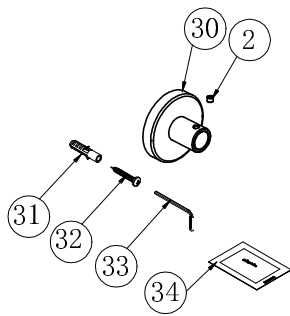

3555710850

CONJUNTO DUCHA MONOMANDO ZEUS CROMO STILLO

3559810151
SOPORTE FIJACIÓN PARED
CJTO MONOMANDO DUCHA
ZEUS CROMO STILLO (2, 30,
31, 32, 33)

3559810195
SOPORTE MANERAL
CJTO MONOMANDO
DUCHA ZEUS CROMO
STILLO

3559830264
INVERSOR CJTO
MONOMANDO DUCHA
ZEUS CROMO STILLO
(1, 14, 15 Y 16)

3559800021
CARTUCHO
MONOMANDO AURA
CRONOS HADES
DUCHA STILLO

3559800232
MANETA CONJ.
MONOMANDO DUCHA
ZEUS CROMO STILLO
(1, 2 Y 3)