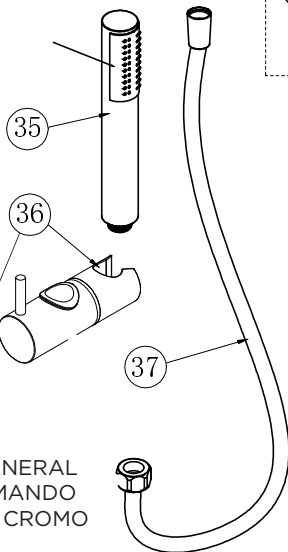

3555715850

CONJUNTO DUCHA MONOMANDO ZEUS INOX STILLO

3559810153
SOPORTE FIJACIÓN PARED
CJTO MONOMANDO DUCHA
ZEUS INOX STILLO (2, 30, 31,
32, 33)

3559810197
SOPORTE MANERAL
CJTO MONOMANDO
DUCHA INOX CROMO
STILLO

3559830267
INVERSOR CJTO
MONOMANDO DUCHA
ZEUS INOX STILLO (1,
14, 15 Y 16)

3559800234
MANETA CONJ.
MONOMANDO DUCHA
ZEUS INOX STILLO (1,
2 Y 3)