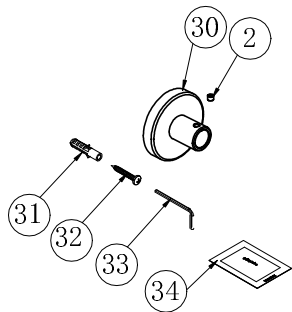

3555715850

CONJUNTO DUCHA MONOMANDO ZEUS INOX STILLO

3559810153
SOPORTE FIJACIÓN PARED
CJTO MONOMANDO DUCHA
ZEUS INOX STILLO (2, 30, 31,
32, 33)

3559810197
SOPORTE MANERAL
CJTO MONOMANDO
DUCHA INOX CROMO
STILLO

3559830267
INVERSOR CJTO
MONOMANDO DUCHA
ZEUS INOX STILLO (1,
14, 15 Y 16)

3559800234
MANETA CONJ.
MONOMANDO DUCHA
ZEUS INOX STILLO (1,
2 Y 3)