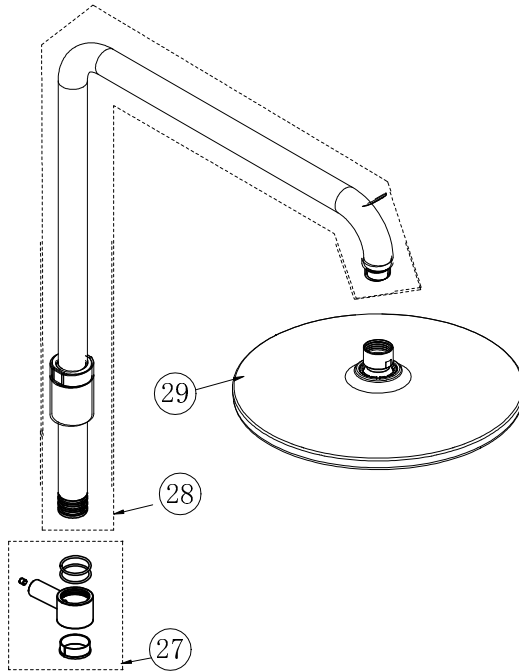

3555715850

CONJUNTO DUCHA MONOMANDO ZEUS INOX STILLO

3559810153
SOPORTE FIJACIÓN PARED
CJTO MONOMANDO DUCHA
ZEUS INOX STILLO (2, 30, 31,
32, 33)

3559810197
SOPORTE MANERAL
CJTO MONOMANDO
DUCHA INOX CROMO
STILLO

3559830267
INVERSOR CJTO
MONOMANDO DUCHA
ZEUS INOX STILLO (1,
14, 15 Y 16)

3559800234
MANETA CONJ.
MONOMANDO DUCHA
ZEUS INOX STILLO (1,
2 Y 3)