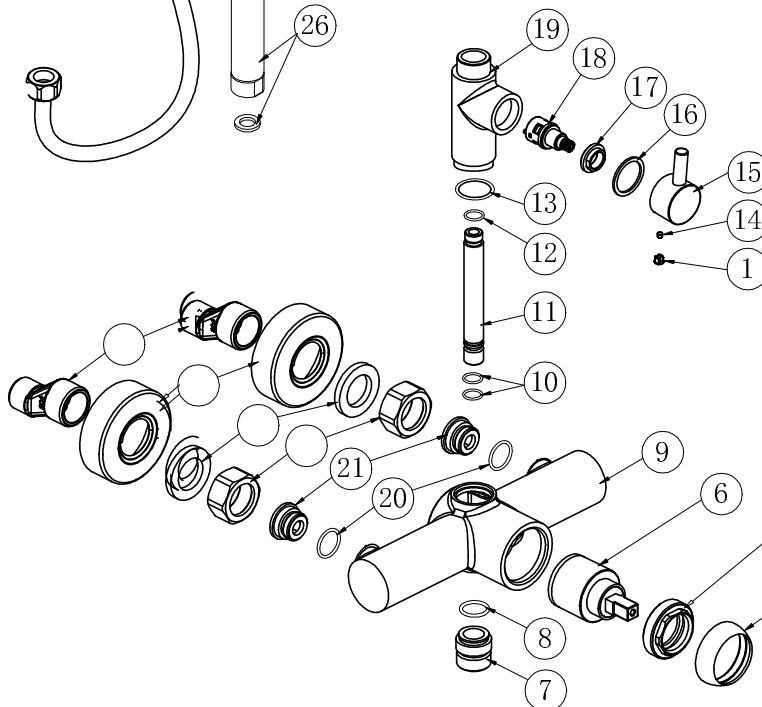

3555715850

CONJUNTO DUCHA MONOMANDO ZEUS INOX STILLO

3559810153
SOPORTE FIJACIÓN PARED
CJTO MONOMANDO DUCHA
ZEUS INOX STILLO (2, 30, 31,
32, 33)

3559810197
SOPORTE MANERAL
CJTO MONOMANDO
DUCHA INOX CROMO
STILLO

3559830267
INVERSOR CJTO
MONOMANDO DUCHA
ZEUS INOX STILLO (1,
14, 15 Y 16)

3559800234
MANETA CONJ.
MONOMANDO DUCHA
ZEUS INOX STILLO (1,
2 Y 3)