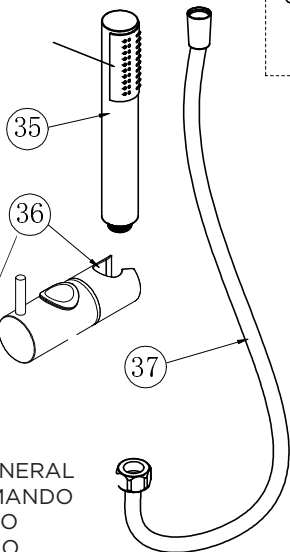

3555700850

CONJUNTO DUCHA MONOMANDO ZEUS NEGRO STILLO

3559810152
SOPORTE FIJACIÓN PARED
CJTO MONOMANDO DUCHA
ZEUS NEGRO STILLO (2, 30,
31, 32, 33)

3559810196
SOPORTE MANERAL
CJTO MONOMANDO
DUCHA NEGRO
CROMO STILLO

3559830266
INVERSOR CJTO
MONOMANDO DUCHA
ZEUS NEGRO STILLO
(1, 14, 15 Y 16)

3559800233
MANETA CONJ.
MONOMANDO DUCHA
ZEUS NEGRO STILLO
(1, 2 Y 3)