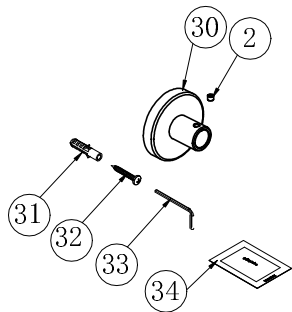

3555700850

CONJUNTO DUCHA MONOMANDO ZEUS NEGRO STILLO

3559810152
SOPORTE FIJACIÓN PARED
CJTO MONOMANDO DUCHA
ZEUS NEGRO STILLO (2, 30,
31, 32, 33)

3559810196
SOPORTE MANERAL
CJTO MONOMANDO
DUCHA NEGRO
CROMO STILLO

3559830266
INVERSOR CJTO
MONOMANDO DUCHA
ZEUS NEGRO STILLO
(1, 14, 15 Y 16)

3559800233
MANETA CONJ.
MONOMANDO DUCHA
ZEUS NEGRO STILLO
(1, 2 Y 3)