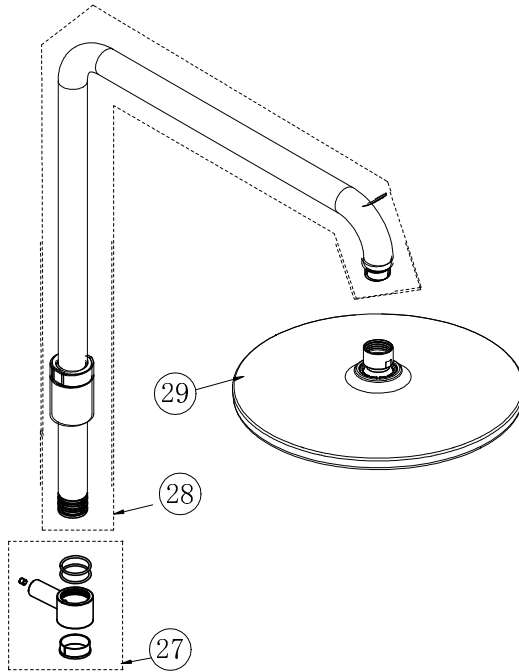

3555700850

CONJUNTO DUCHA MONOMANDO ZEUS NEGRO STILLO

3559810152
SOPORTE FIJACIÓN PARED
CJTO MONOMANDO DUCHA
ZEUS NEGRO STILLO (2, 30,
31, 32, 33)

3559810196
SOPORTE MANERAL
CJTO MONOMANDO
DUCHA NEGRO
CROMO STILLO

3559830266
INVERSOR CJTO
MONOMANDO DUCHA
ZEUS NEGRO STILLO
(1, 14, 15 Y 16)

3559800233
MANETA CONJ.
MONOMANDO DUCHA
ZEUS NEGRO STILLO
(1, 2 Y 3)