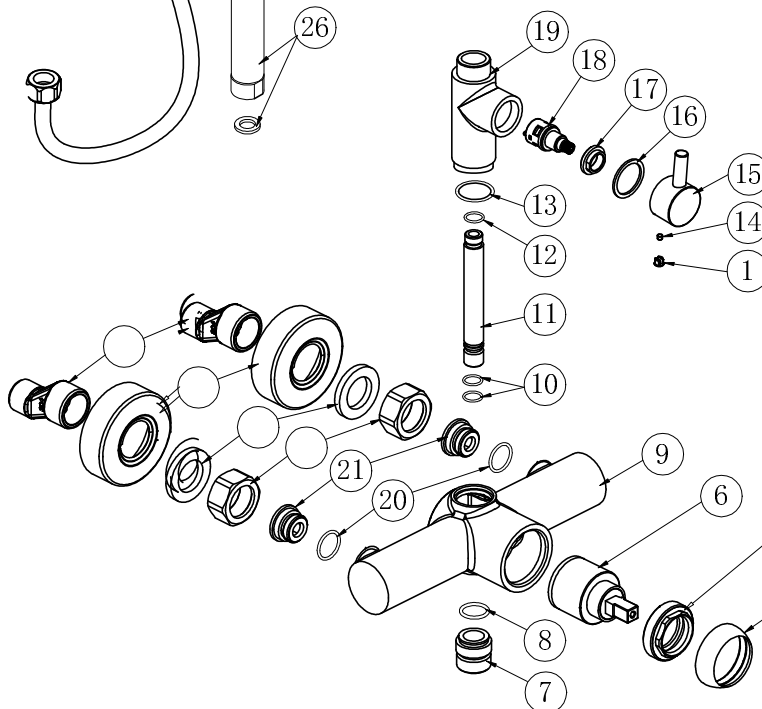

3555700850

CONJUNTO DUCHA MONOMANDO ZEUS NEGRO STILLO

3559810152
SOPORTE FIJACIÓN PARED
CJTO MONOMANDO DUCHA
ZEUS NEGRO STILLO (2, 30,
31, 32, 33)

3559810196
SOPORTE MANERAL
CJTO MONOMANDO
DUCHA NEGRO
CROMO STILLO

3559830266
INVERSOR CJTO
MONOMANDO DUCHA
ZEUS NEGRO STILLO
(1, 14, 15 Y 16)

3559800233
MANETA CONJ.
MONOMANDO DUCHA
ZEUS NEGRO STILLO
(1, 2 Y 3)