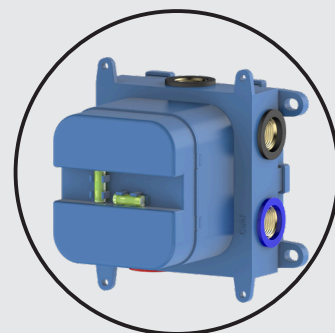

Ducha

HADES

Kit termostático empotrado

stillo

www.bystillo.com

NEGRO 3553800900

Ducha HADES

stillo

Incluye

- Monomando Hades ducha 2-3 vías empotrar.
- A completar con box: 3553810906.
- Rociador circular Inox 250 mm.
- Brazo rociador mural 400 mm S2.
- Maneral ducha teléfono Slim negro 3f/120.
- Salida flexo mural con soporte redondo cromo.
- Flexo PVC negro 175 cm ¹/₂.

Maneral de ducha 3 funciones

Lluvia

Masaje

Mixe

Acabado

Mezclador Hades
3553800690

Maneral Slim
3559800038

Flexo pvc satinado
3559850350

Salida flexo redondo
3559850520

Rociador circular
3559850404

Brazo rociador
3559850283

Medidas (mm)