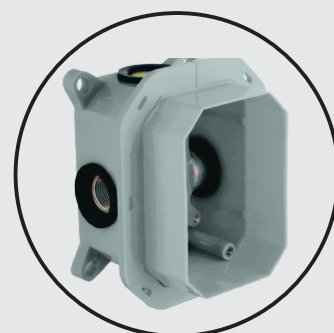

Ducha

HERA

Kit termostático empotrado

stillo

www.bystillo.com

NEGRO 3559000900

Ducha HERA

stillo

Incluye

- Monomando Kios baño/ducha 2 vías empotrar.
- A completar con box: 3551410910.
- Rociador cuadrado Inox 200 mm.
- Brazo rociador mural 400 mm cuadrado S2 negro.
- Maneral ducha teléfono cuadrado 1f.
- Salida flexo mural con soporte cuadrado negro.
- Flexo PVC negro 175 cm ¹/₂.

Maneral de ducha 1 función

Lluvia

Acabado

Monomando Kios
3559000145

Maneral cuadrado
3559800911

Flexo pvc negro
3559850350

Salida flexo cuadrado
3559850520

Rociador cuadrado
3559850403