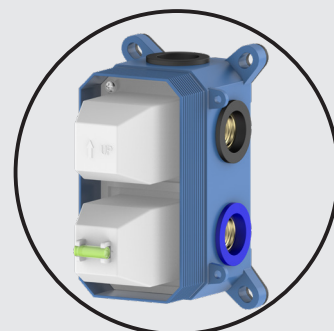

Ducha

HADES

Kit monomando empotrado

stillo

www.bystillo.com

CROMO 3553810902

Ducha HADES

stillo

Incluye

- Monomando Hades ducha 2-3 vías empotrar.
- A completar con box: 3553810905.
- Rociador circular Inox 250 mm.
- Brazo rociador mural 400 mm S2.
- Maneral ducha teléfono Slim 3f/100.
- Salida flexo mural con soporte redondo cromo.
- Flexo PVC satinado 175 cm ^{1/2}.

Maneral de ducha 3 funciones

Lluvia

Masaje

Mixe

Acabado

Monomando Hades
3553810307

Maneral Slim
3559800912

Flexo pvc satinado
3559850302

Salida flexo redondo
3559850519

Rociador redondo
3559850401

Brazo rociador
3559850281

Medidas (mm)