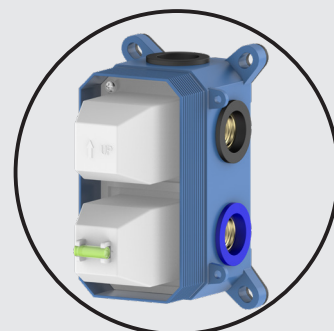

Ducha

HADES

Kit monomando empotrado

stillo

www.bystillo.com

CROMO 3553810903

Ducha HADES

stillo

Incluye

- Monomando Hades ducha 2-3 vías empotrar.
- A completar con box: 3553810905.
- Rociador circular Inox 250 mm.
- Brazo rociador mural 400 mm S2.
- Maneral ducha Zeus tubular redondo 1f.
- Salida flexo mural con soporte redondo cromo.
- Flexo PVC satinado 175 cm ¹/₂.

Maneral de ducha 1 función

Lluvia

Acabado

Monomando Hades
3553810307

Maneral Zeus
3559800915

Flexo pvc satinado
3559850302

Salida flexo redondo
3559850519

Rociador redondo
3559850401

Brazo rociador
3559850281

Medidas (mm)