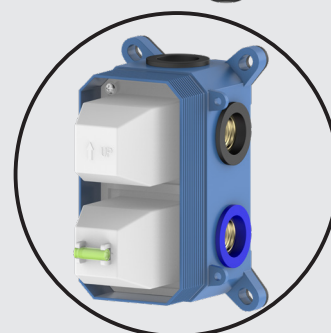

Ducha

HADES

Kit monomando empotrado

stillo

www.bystillo.com

NEGRO 3553800902

Ducha HADES

stillo

Incluye

- Monomando Hades ducha 2-3 vías empotrar.
- A completar con box: 3553810905.
- Rociador circular Inox 250 mm.
- Brazo rociador mural 400 mm S2.
- Maneral ducha teléfono Slim negro 3f/120.
- Salida flexo mural con soporte redondo.
- Flexo PVC negro 175 cm ¹/₂.

Maneral de ducha 3 funciones

Lluvia

Masaje

Mixe

Acabado

Monomando Hades
3553800307

Maneral Slim
3559800038

Flexo pvc negro
3559850350

Salida flexo redondo
3559850520

Rociador redondo
3559850401

Brazo rociador
3559850283

Medidas (mm)