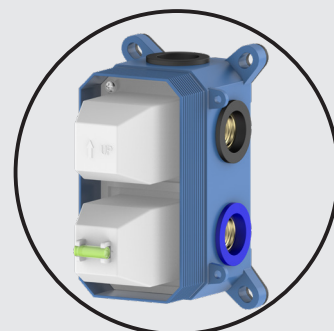

Ducha

HADES

Kit monomando empotrado

stillo

www.bystillo.com

NEGRO 3553800903