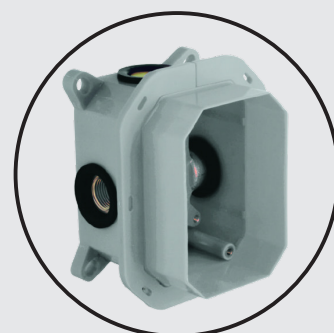

Ducha
KIOS

Kit monomando empotrado

stillo

www.bystillo.com

NEGRO 3552500901

5
AÑOS
GARANTÍA

Ducha KIOS

stillo

Incluye

- Monomando Kios baño/ducha 2 vías empotrar.
- A completar con box: 3551410910.
- Rociador circular Inox 200 mm.
- Brazo rociador mural 400 mm S2.
- Maneral ducha teléfono Zeus 1f/100.
- Salida flexo mural con soporte redondo.
- Flexo PVC negro 175 cm ¹/₂.

Maneral de ducha 1 función

Lluvia

Acabado

Monomando Kios
3552500110

Maneral Zeus
3559800911

Flexo pvc negro
3559850350

Salida flexo redondo
3559850520

Rociador redondo
3559850403