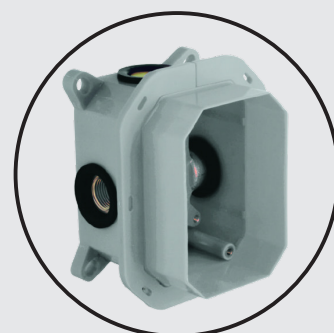

Ducha  
**KIOS**

Kit monomando empotrado

**stillo**

[www.bystillo.com](http://www.bystillo.com)

**NEGRO** 3552500900

**5**  
AÑOS  
GARANTÍA

## Incluye

- Monomando Kios baño/ducha 2 vías empotrar.  
- A completar con box: 3551410910.
- Rociador cuadrado Inox 200 mm negro.
- Brazo rociador mural 400 mm cuadrado S2 negro.
- Maneral ducha teléfono cuadrado 1f negro.
- Salida flexo mural con soporte cuadrado negro.
- Flexo PVC negro 175 cm <sup>1</sup>/<sub>2</sub>.

## Maneral de ducha 1 función

Lluvia