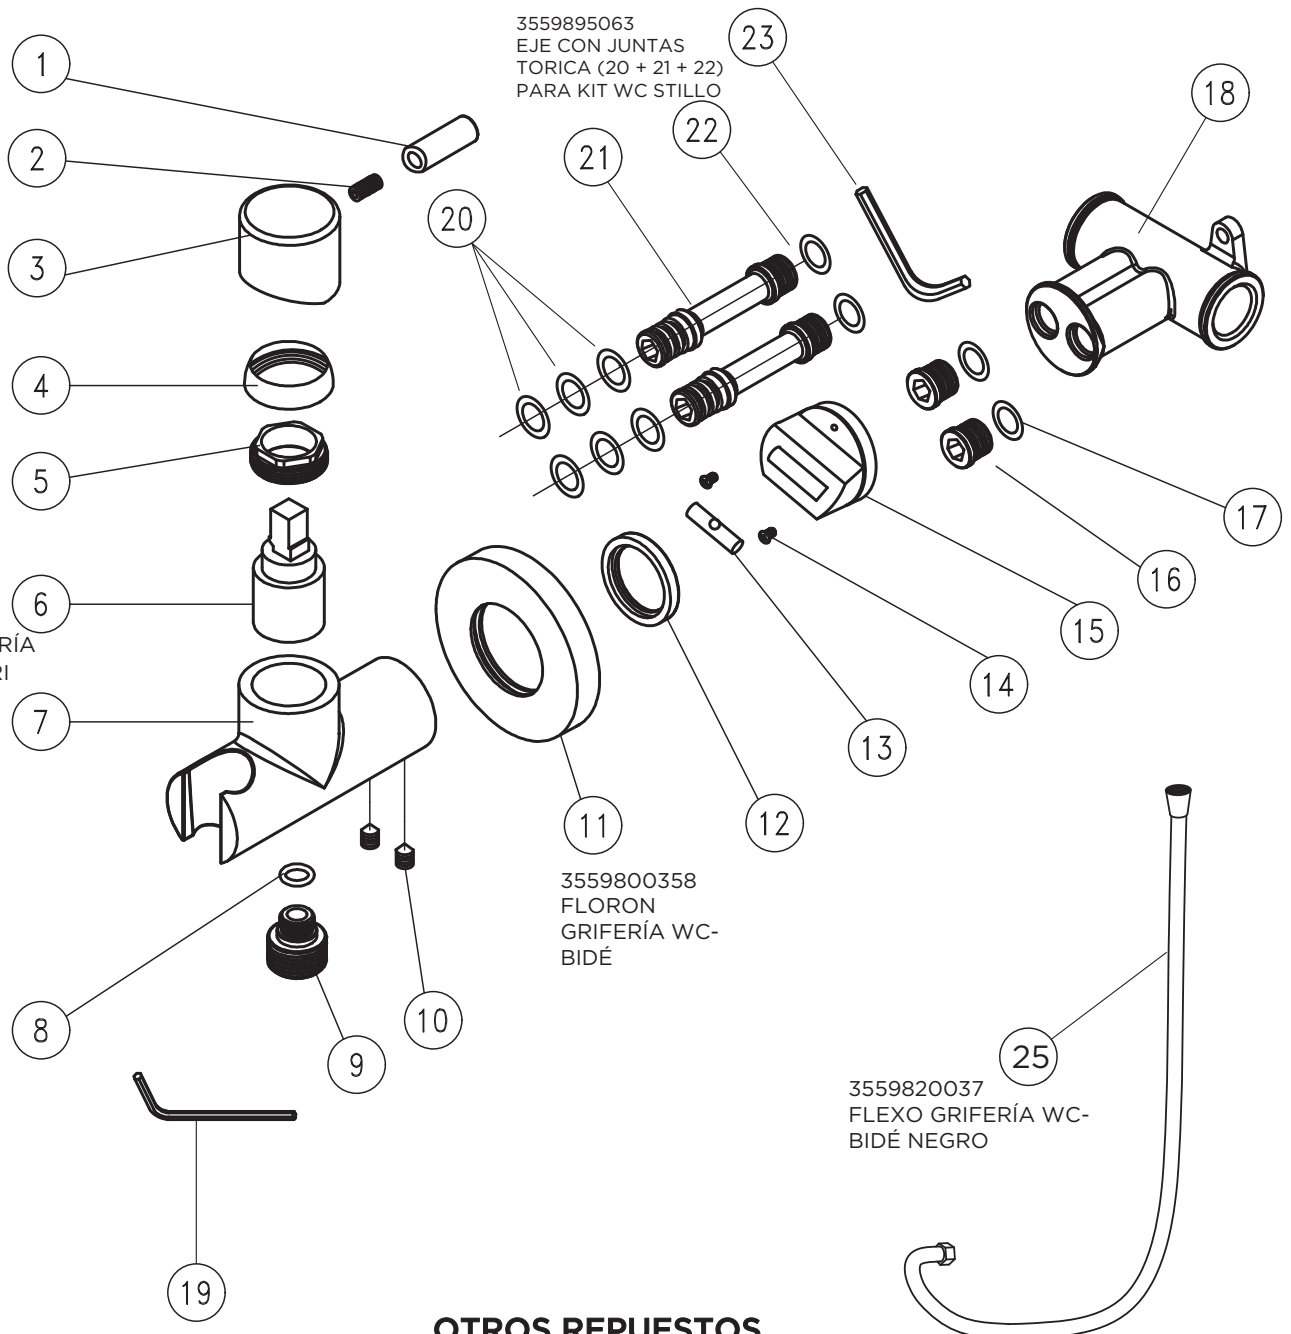

3558000810

GRIFERÍA EMPOTRADA WC-BIDÉ CAPRI NEGRO STILLO

OTROS REPUESTOS

3559800683
MANERAL PARA KIT DUCHA WC NEGRO