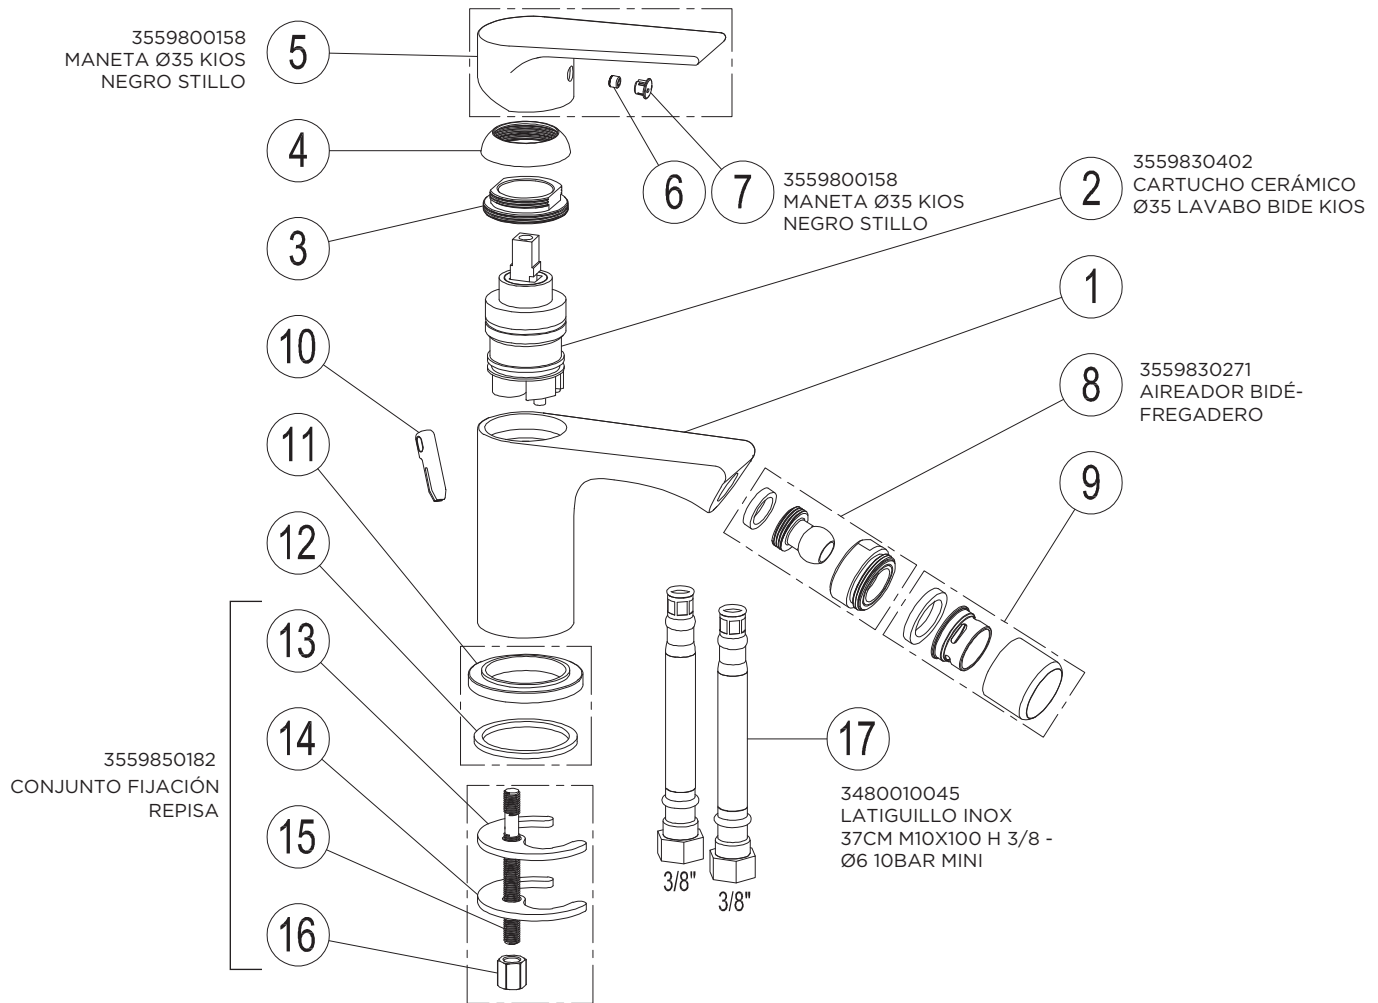

3552500300

MONOMANDO KIOS LAVABO NEGRO STILLO

3552500305

MONOMANDO KIOS LAVABO ALTO NEGRO STILLO

3552500500

MONOMANDO KIOS BIDE NEGRO STILLO

3552500105

MONOMANDO KIOS BAÑO-DUCHA NEGRO STILLO