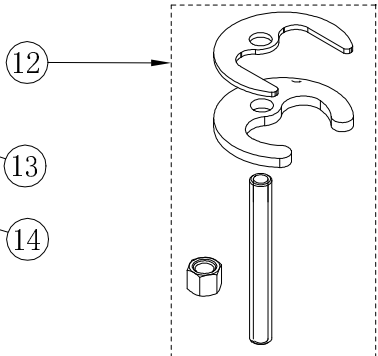

3559895007
MANETA ZEUS LAVABO/BIDE/
DUCHA/BAÑO-DUCHA CROMO
STILLO

3559830514
CARTUJO MEZCLADOR HERA
BIDE ZEUS LAVABO/BIDE
STILLO

3559895049
AIREADOR ZEUS BIDE CROMO
STILLO

3559895055
KIT DE FIJACION ZEUS
LAVABO/LAV ALTO/
BIDE STILLO