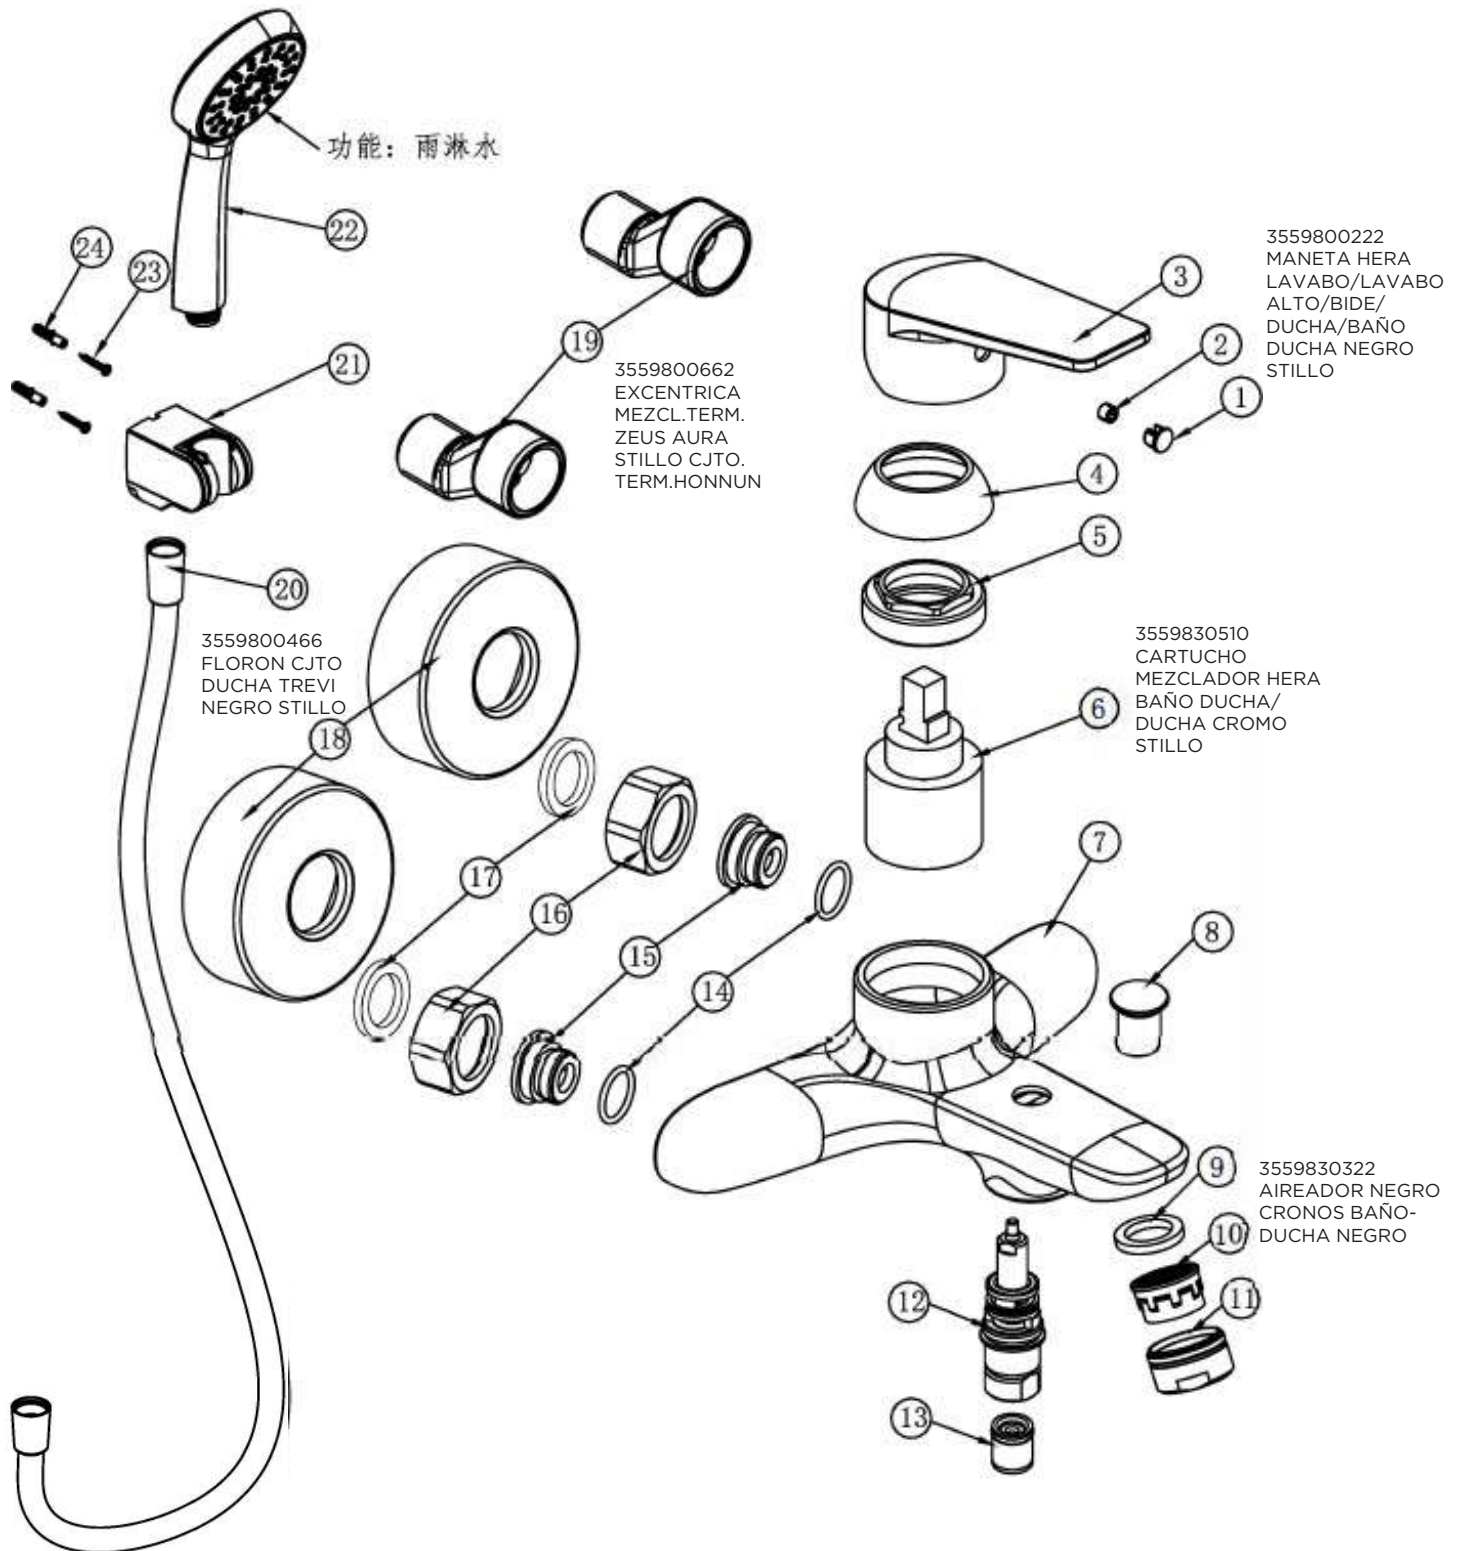

3555600500

MONOMANDO HERA BIDE NEGRO STILLO

355560100

MONOMANDO HERA DUCHA NEGRO STILLO

3555600100

MONOMANDO HERA BAÑO-DUCHA NEGRO STILLO

3558000805

GRIFERÍA EMPOTRADA WC-BIDÉ CAPRI CROMO STILLO