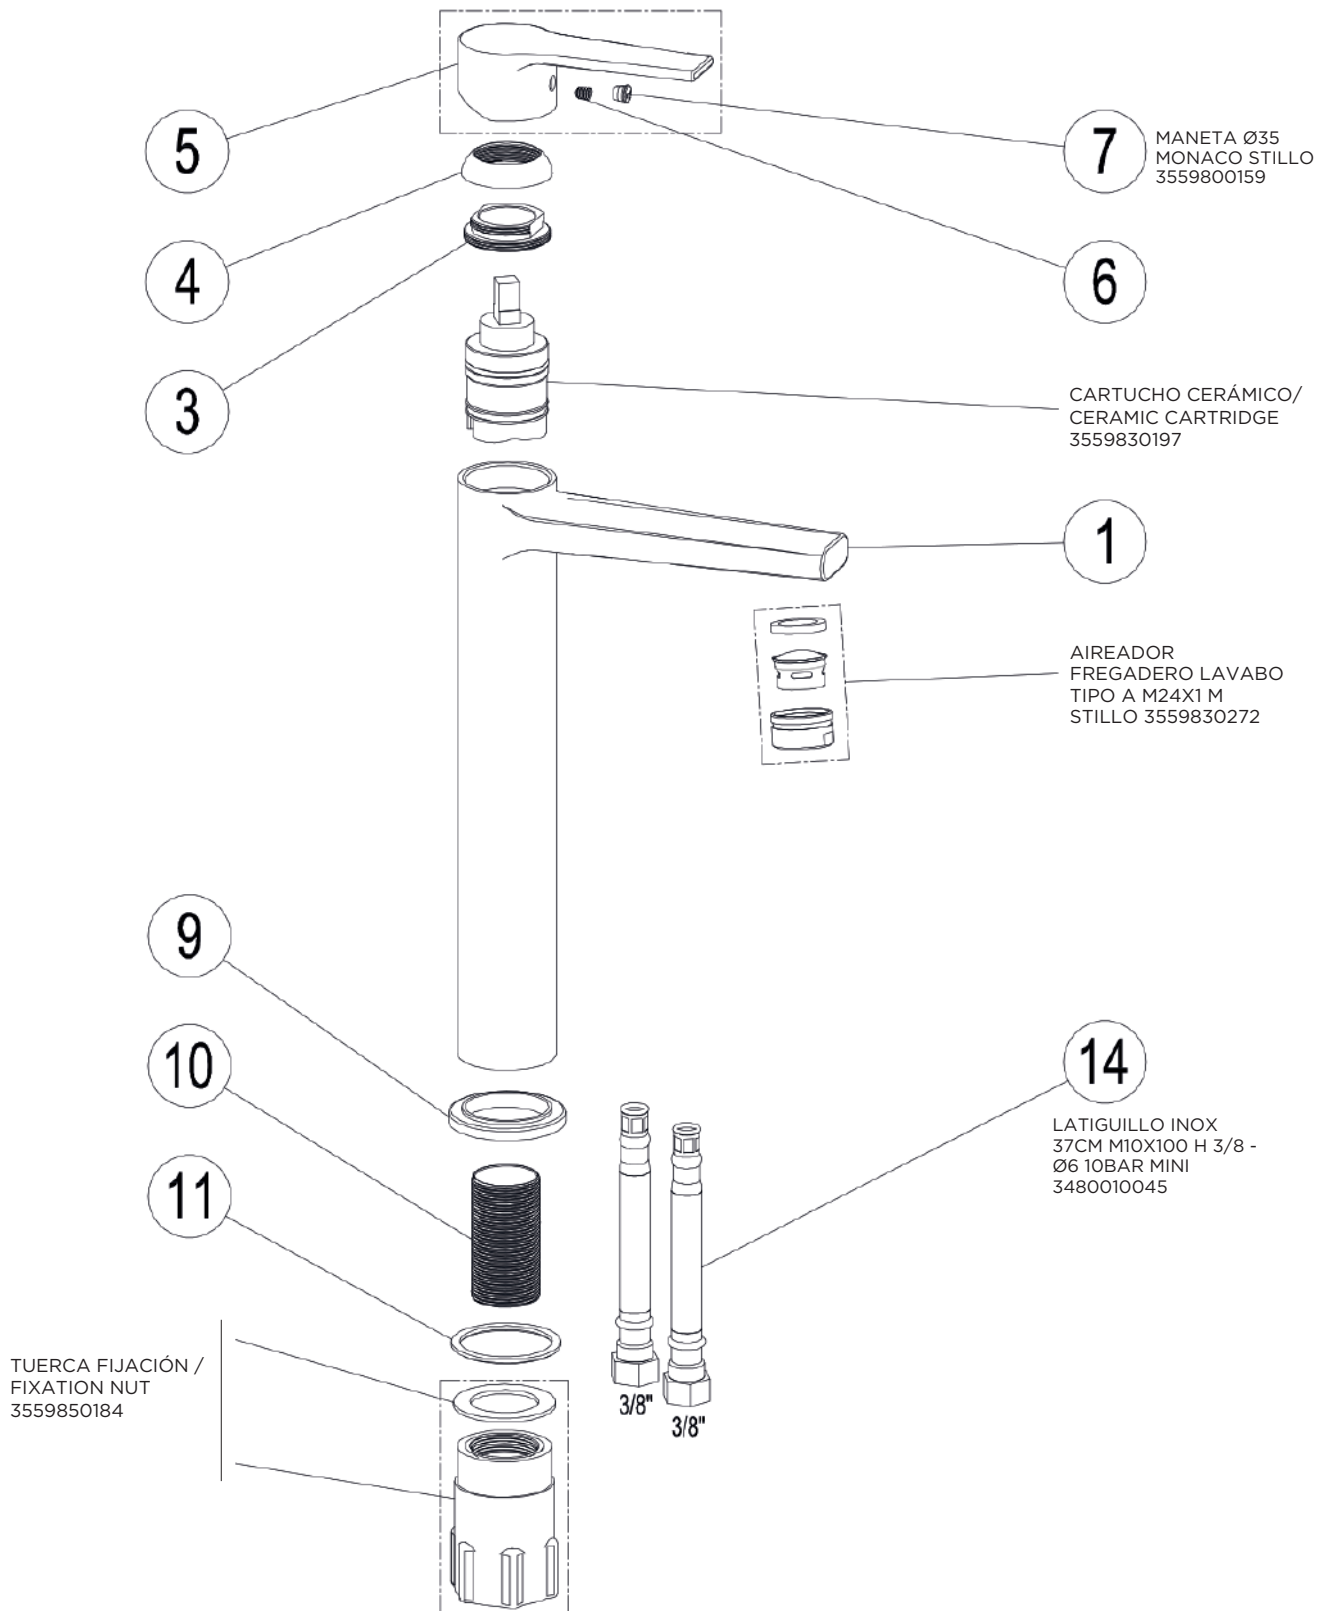

3553510305

MONOMANDO MÓNACO LAVABO ALTO CROMO STILLO