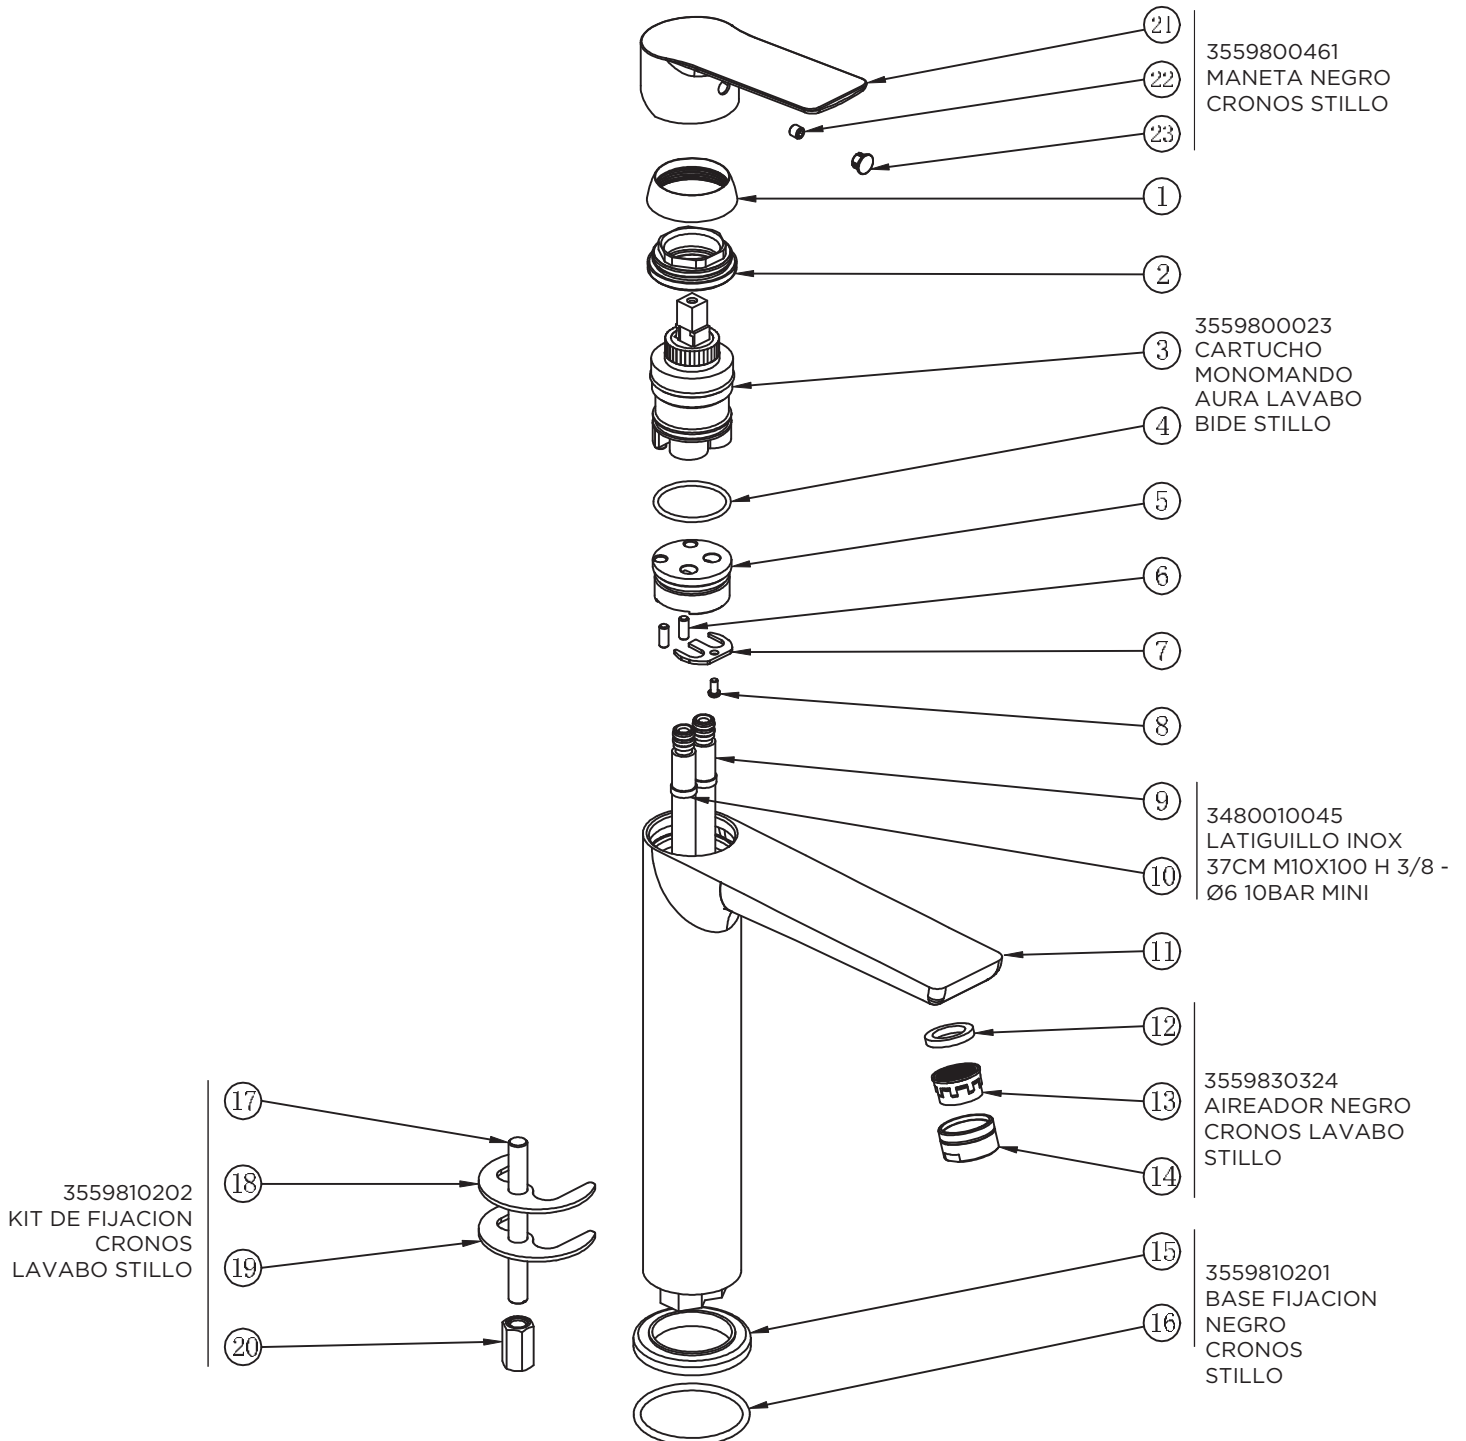

3553600305

MONOMANDO CRONOS LAVABO ALTO NEGRO STILLO