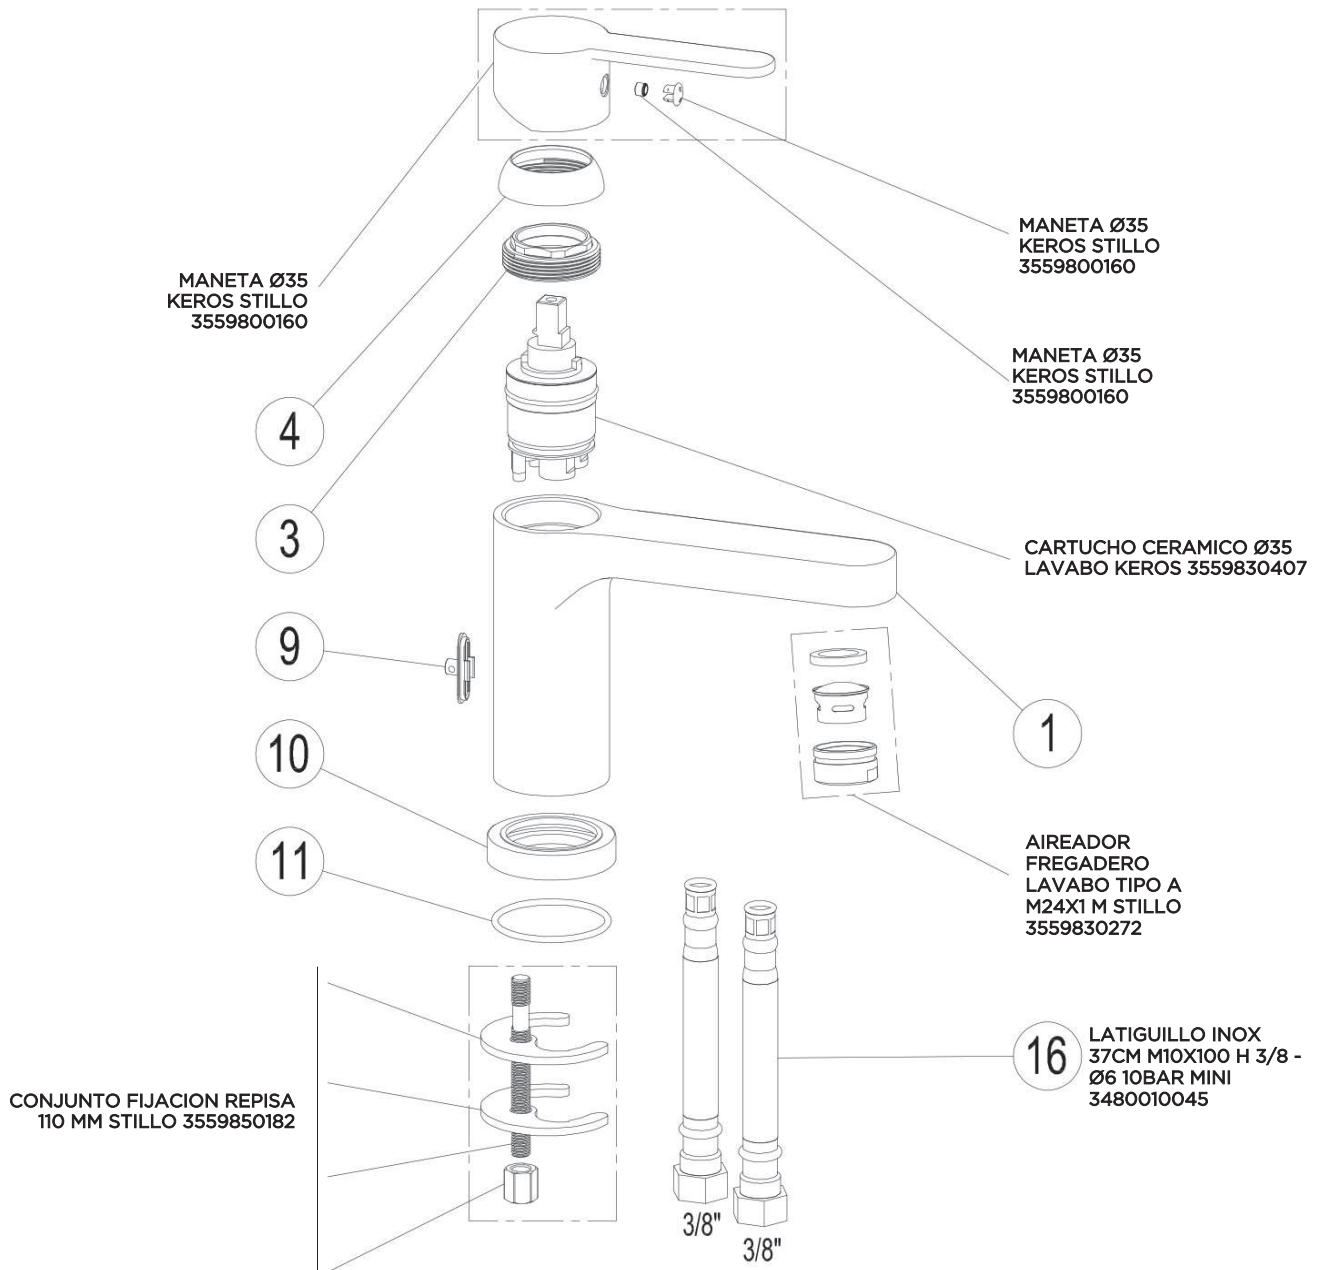

3551810300

MONOMANDO KEROS LAVABO CROMO STILLO