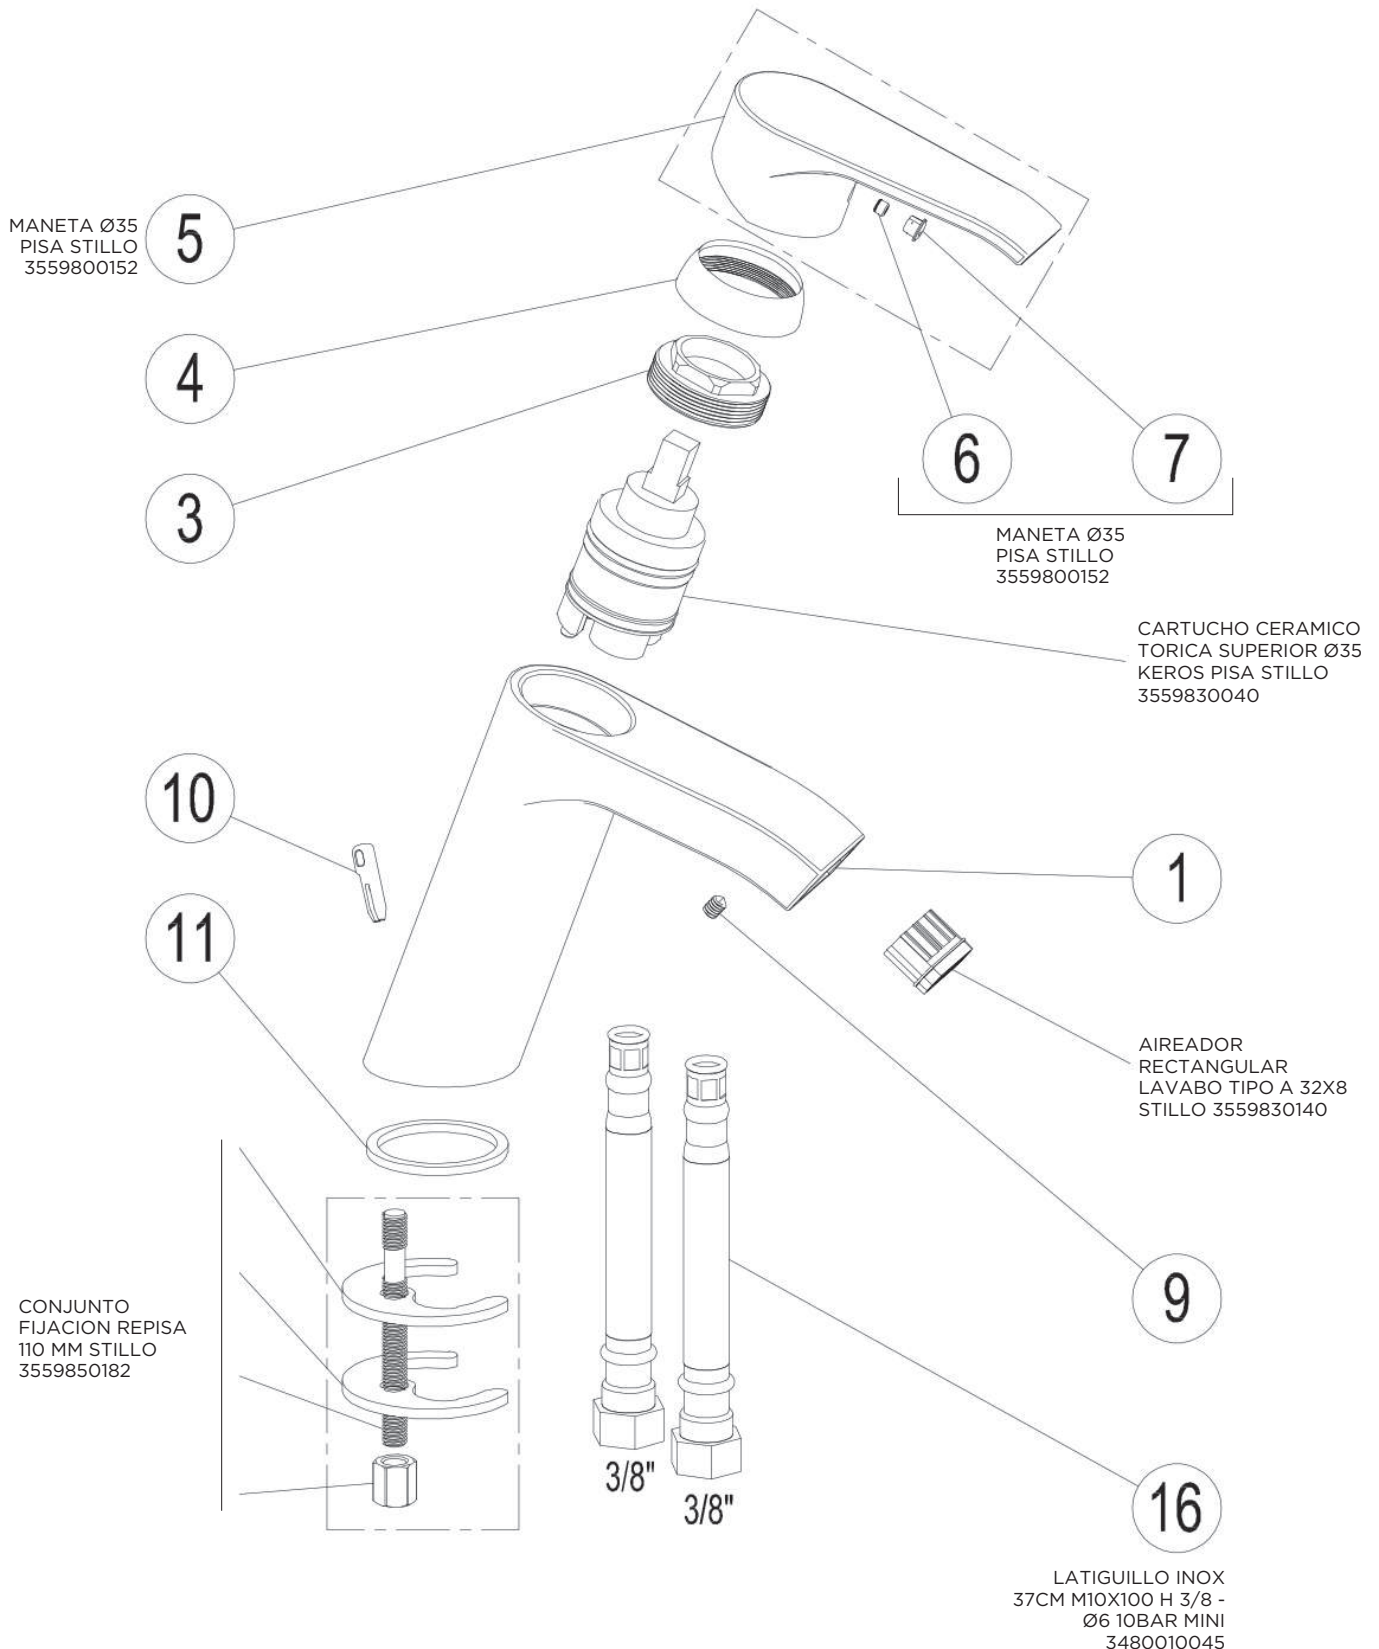

3551410300

MONOMANDO PISA LAVABO CROMO STILLO