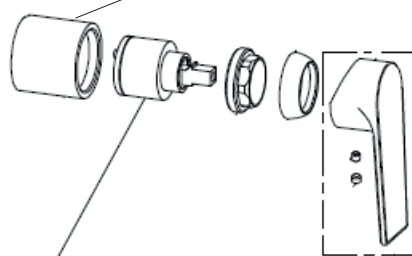

INVERSOR EMPOTRAR
AUTOMATICO 1-2V BOX
STILLO
3559830260

VOLANTE ON-OFF
EMPOTRAR 2V STILLO
3559800183

VOLANTE TERMOSTATICO
EMPOTRAR 2V STILLO
3559800182

CARTUCHO CERAMICO
MYKONOS STILLO
3559830039

MANETA Ø35
PISA STILLO
3559800152