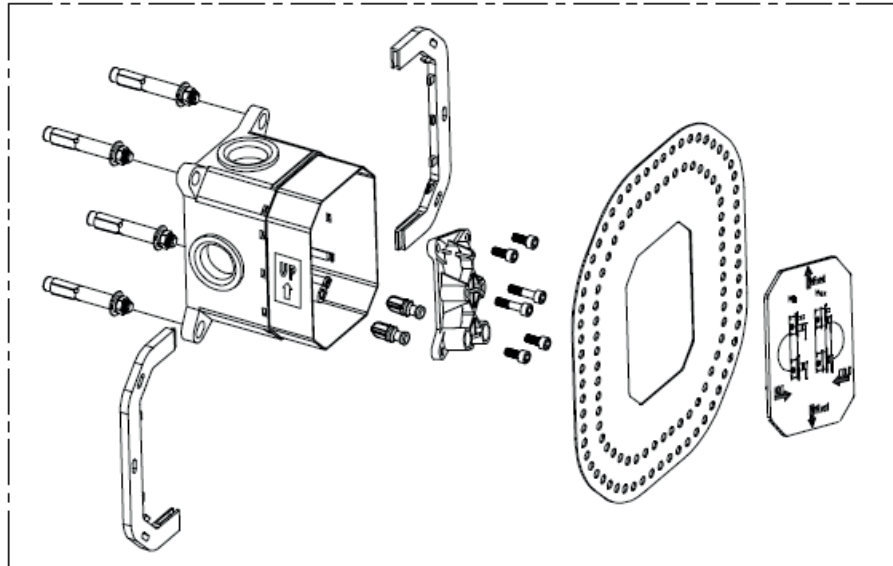

INVERSOR EMPOTRAR
AUTOMATICO 1-2V BOX
STILLO
3559830260

VOLANTE ON-OFF
EMPOTRAR 2V STILLO
3559800183

VOLANTE TERMOSTATICO
EMPOTRAR 2V STILLO
3559800182

CARTUCHO CERAMICO
MYKONOS STILLO
3559830039

MANETA Ø35
PISA STILLO
3559800152