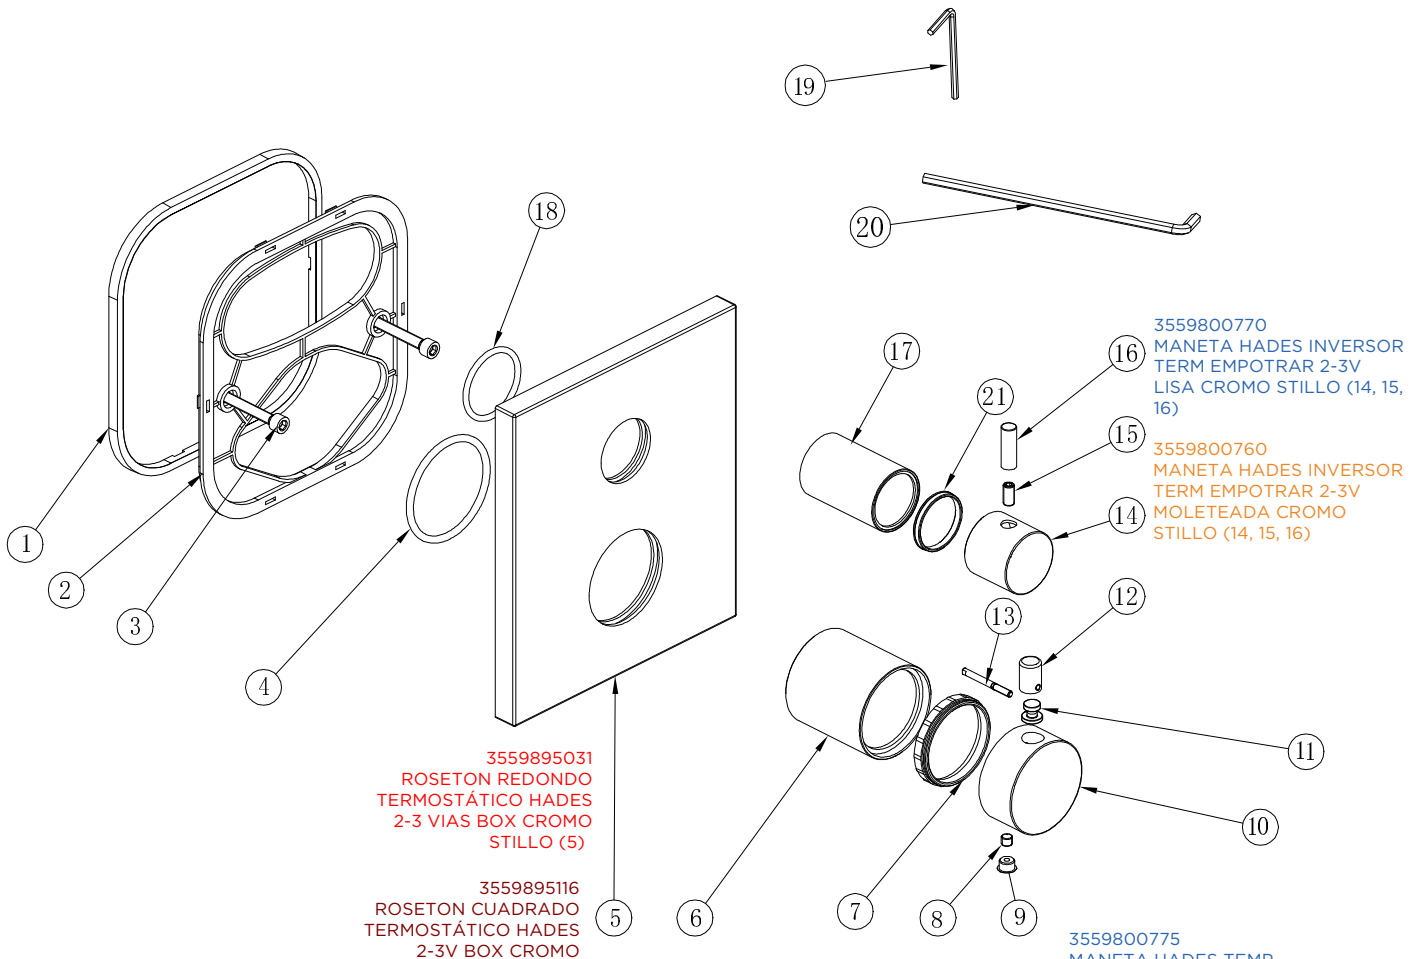

3553810690 / 3553810691

MEZCLADOR TERMOSTÁTICO 2-3V EMPOTRAR CUADRADO/ REDONDO CROMO STILLO