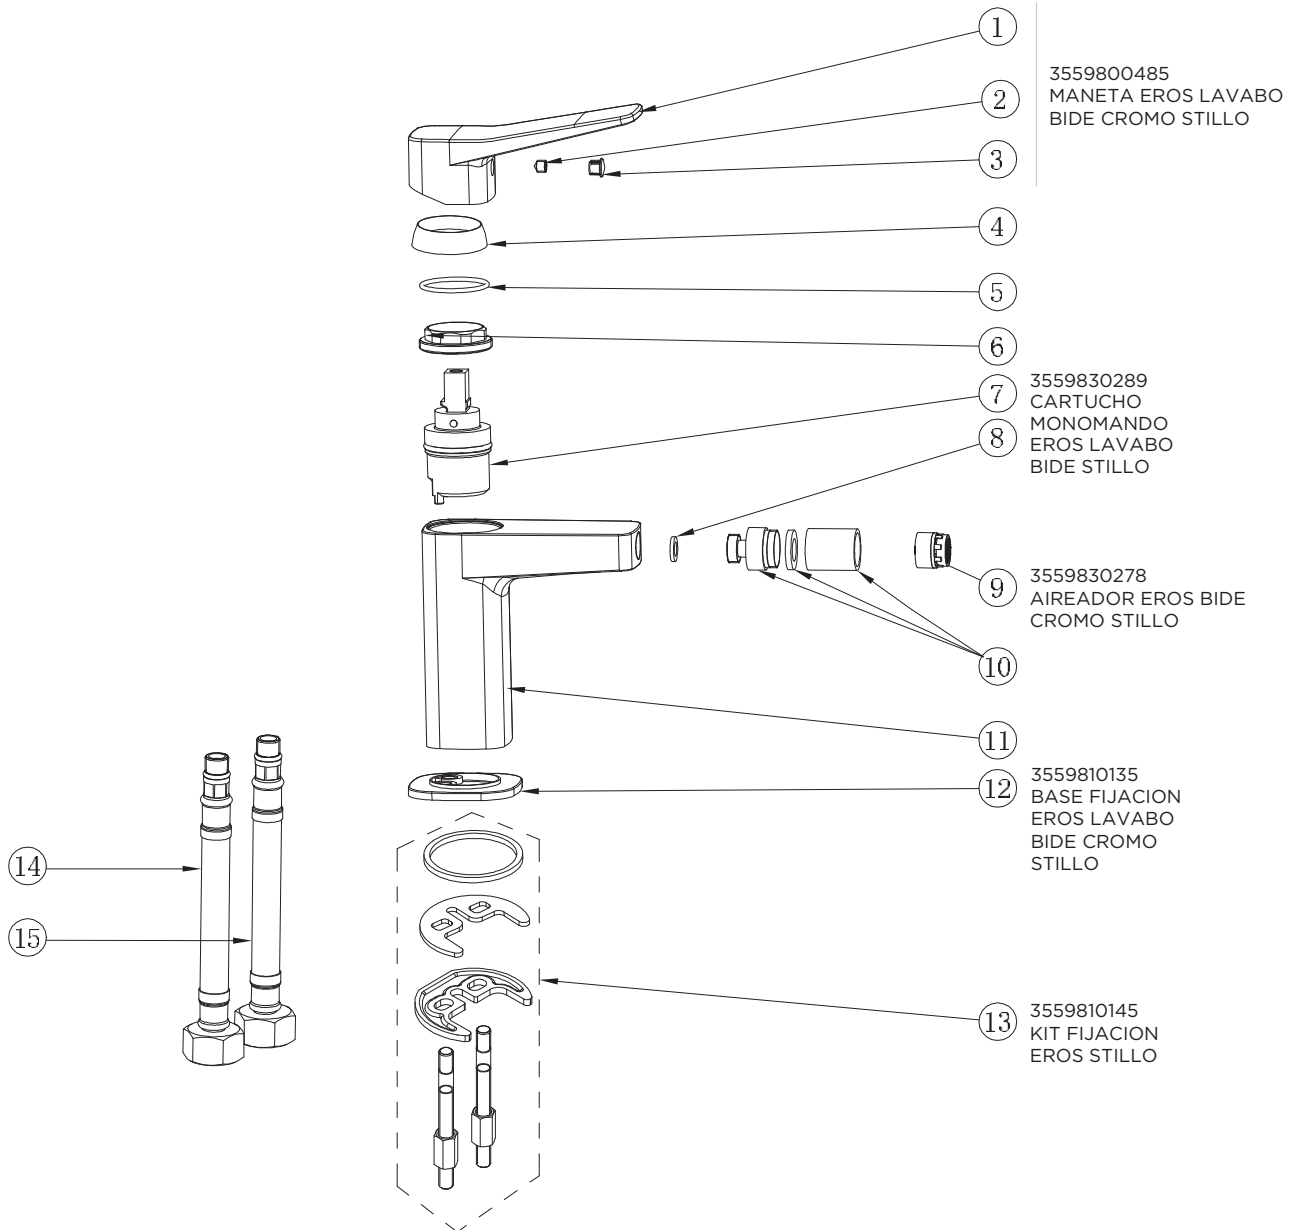

MONOMANDO EROS LAVABO CROMO STILLO

3553700305

MONOMANDO EROS LAVABO ALTO CROMO STILLO

3553710500

MONOMANDO EROS BIDE CROMO STILLO

3553710105

MONOMANDO EROS BAÑO-DUCHA CROMO STILLO

3553710155