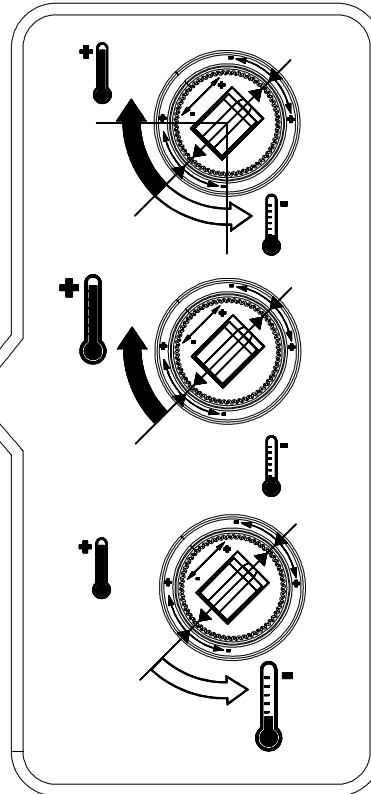

3559895007
MANETA ZEUS LAVABO/BIDE/
DUCHA/BAÑO-DUCHA CROMO
STILLO

3559830514
CARTUJO MEZCLADOR HERA
BIDE ZEUS LAVABO/BIDE
STILLO

3559895049
AIREADOR ZEUS BIDE CROMO
STILLO

3559895055
KIT DE FIJACION ZEUS
LAVABO/LAV ALTO/
BIDE STILLO