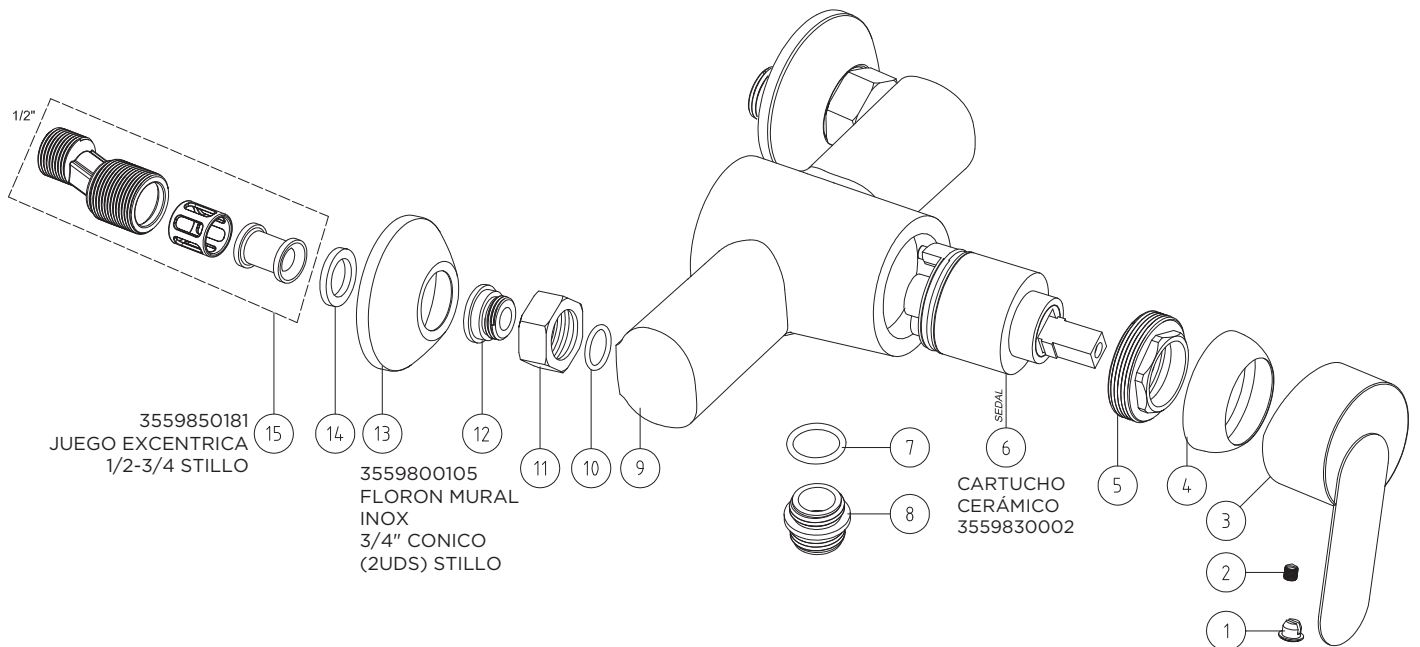

3554010500

MONOMANDO CRETA BIDE CROMO STILLO

3559850182
CONJUNTO
FIJACION REPISA
110 MM STILLO

3554010300

MONOMANDO CRETA LAVABO CROMO STILLO

3554010150

MONOMANDO CRETA DUCHA CROMO STILLO

3554010100