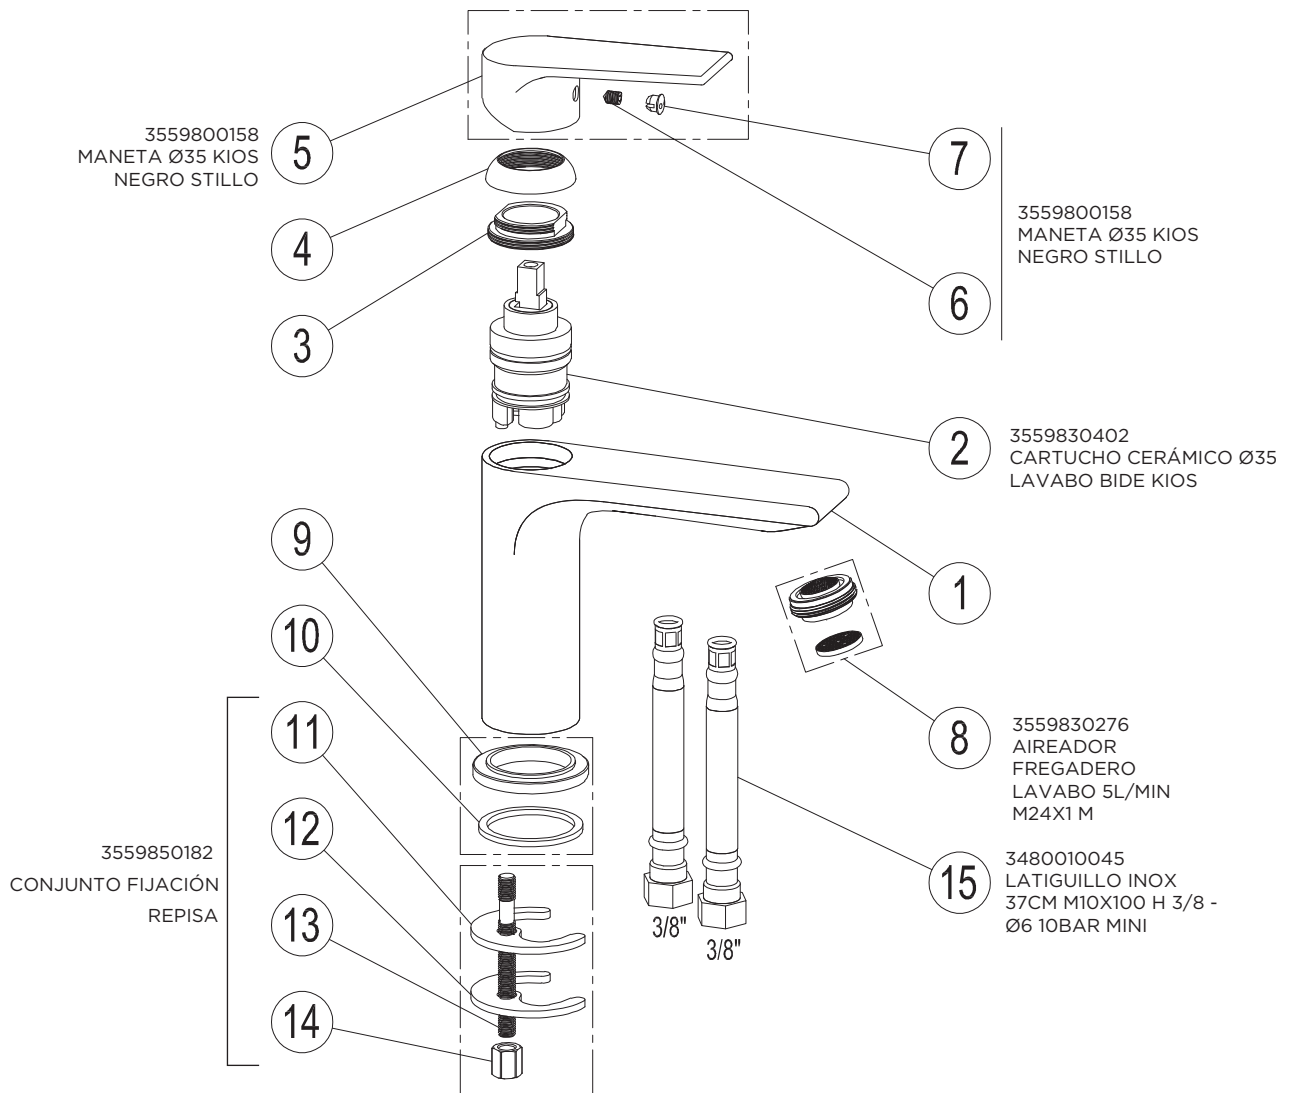

3552500300

MONOMANDO KIOS LAVABO NEGRO STILLO