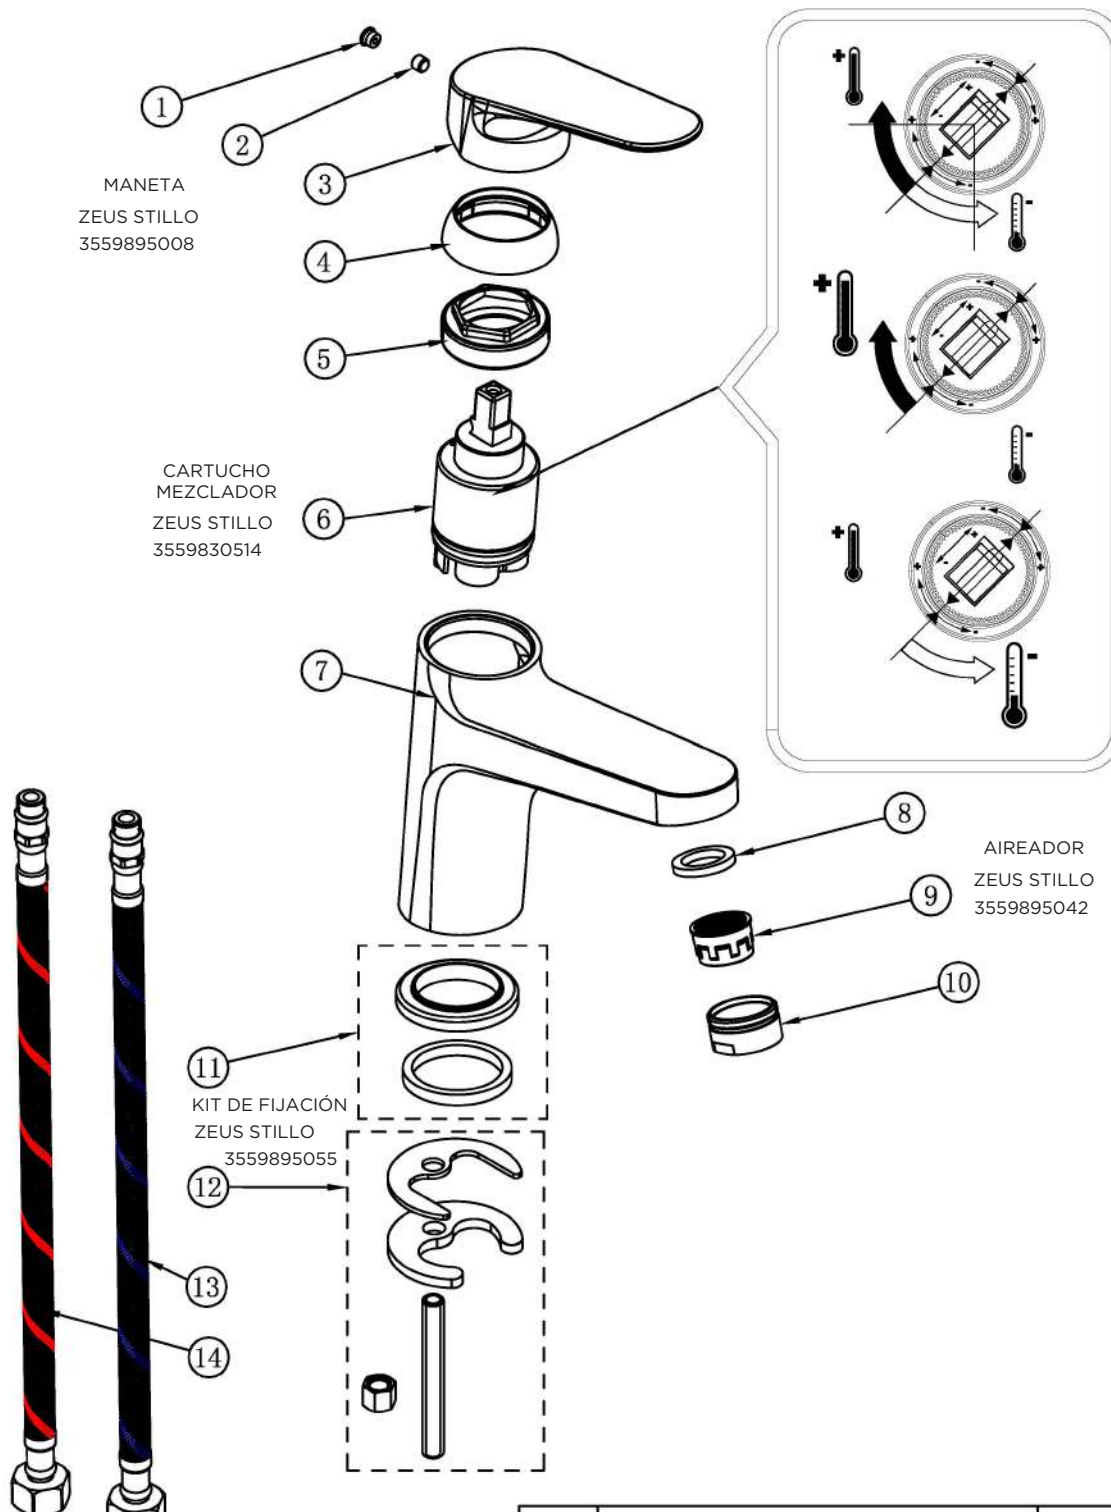

3555730300

MONOMANDO ZEUS LAVABO BLANCO STILLO