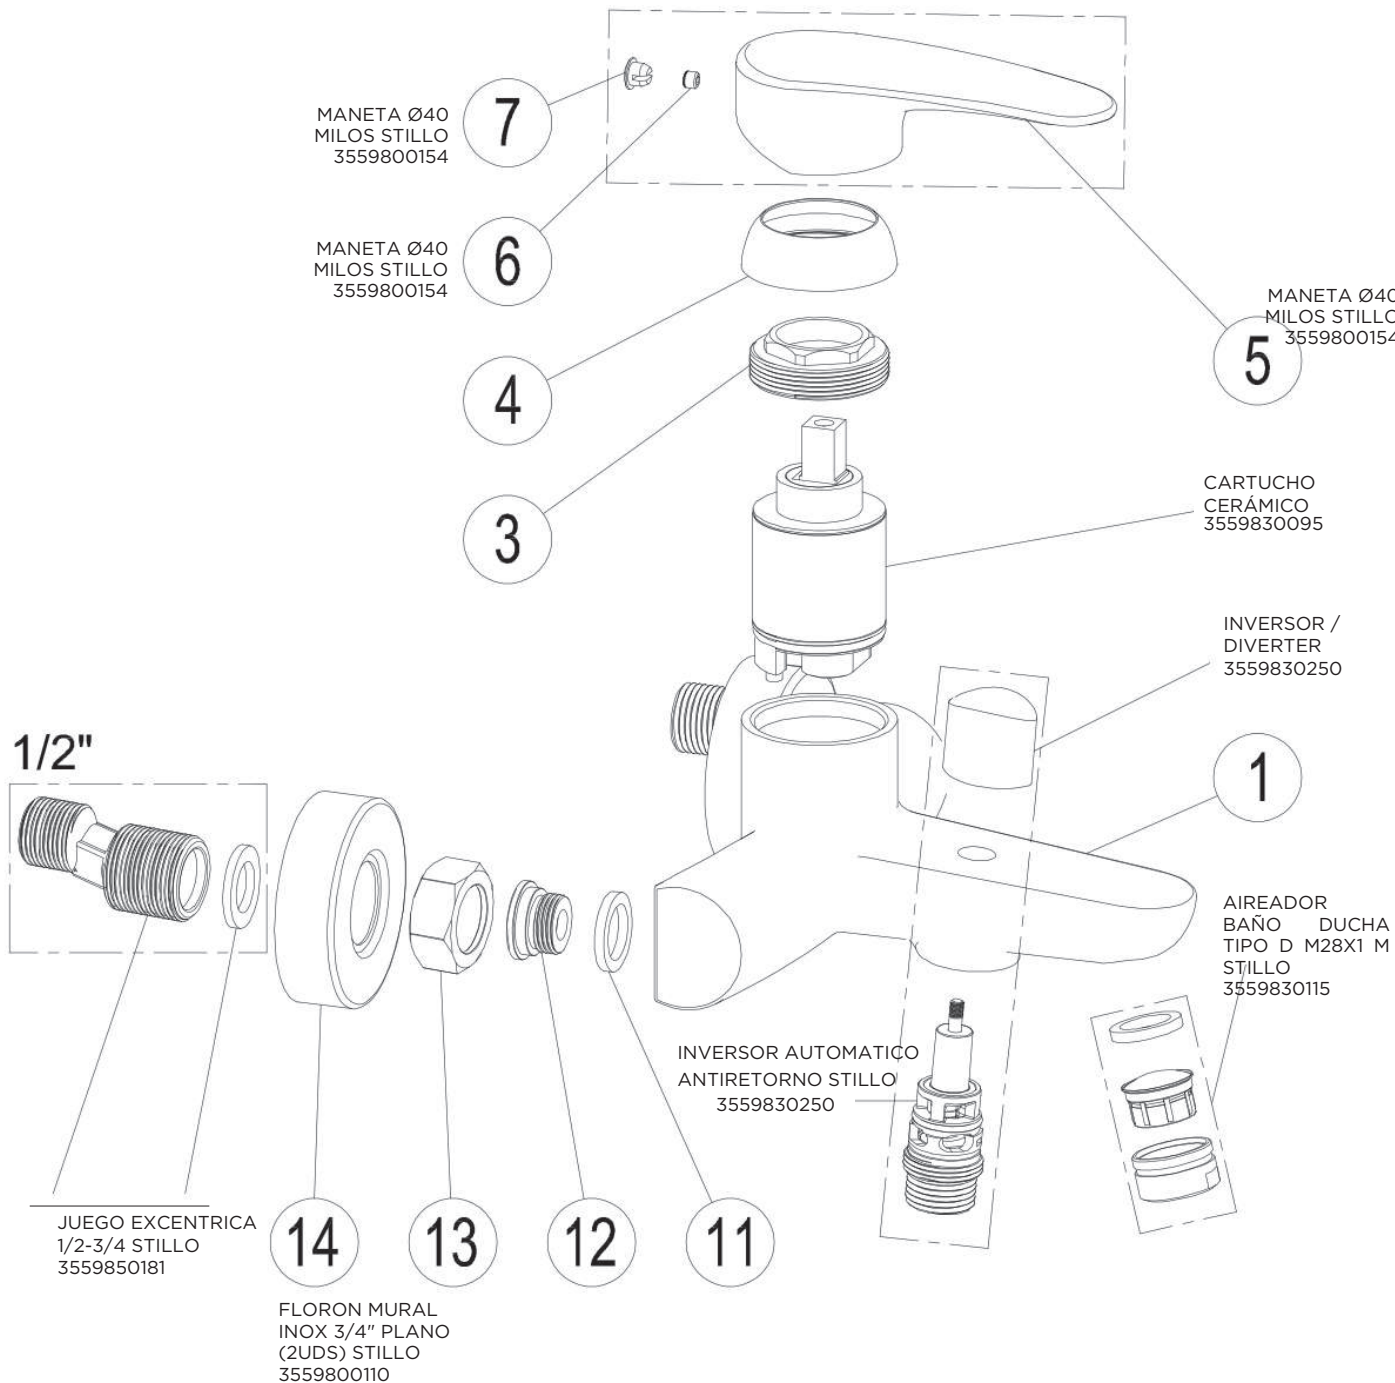

3554510105

MONOMANDO MILOS BAÑO-DUCHA CROMO STILLO