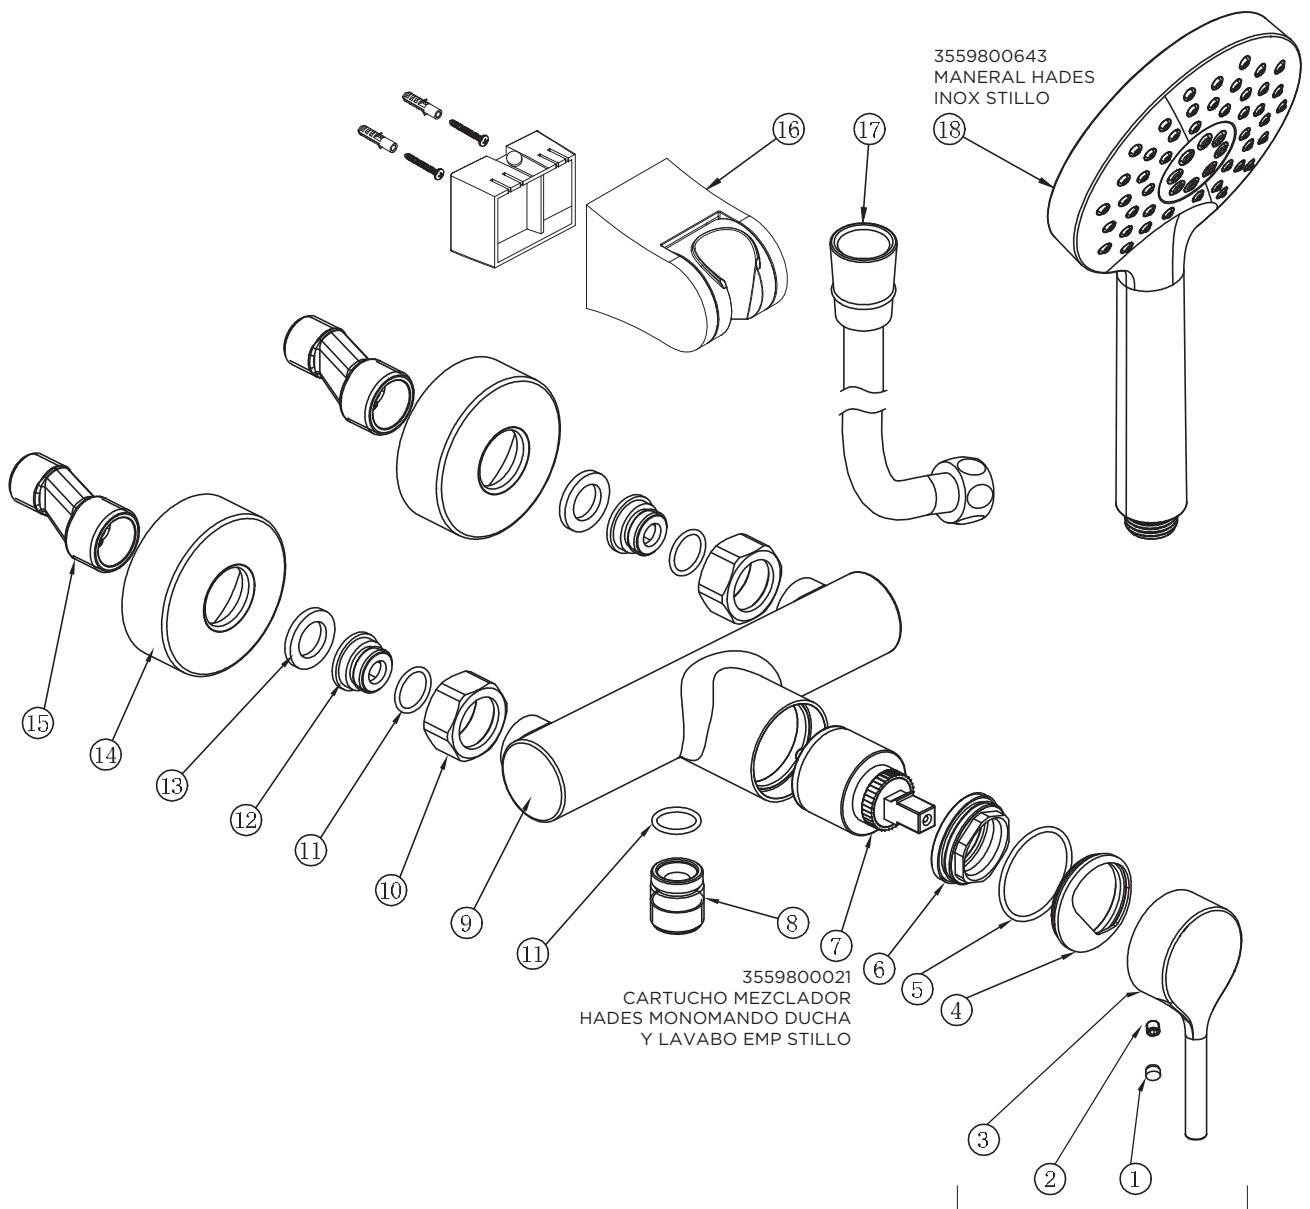

3553815155 (liso) - 3553816155 (moletado)
MONOMANDO HADES DUCHA INOX STILLO

3559800643
MANERAL HADES
INOX STILLO

355980021
CARTUCHO MEZCLADOR
HADES MONOMANDO DUCHA
Y LAVABO EMP STILLO

3559800843
MANETA HADES EMPOTRAR
LAVABO/DUCHA LISA INOX STILLO

3559800813
MANETA HADES EMPOTRAR
LAVABO/DUCHA MOLETEADA INOX
STILLO