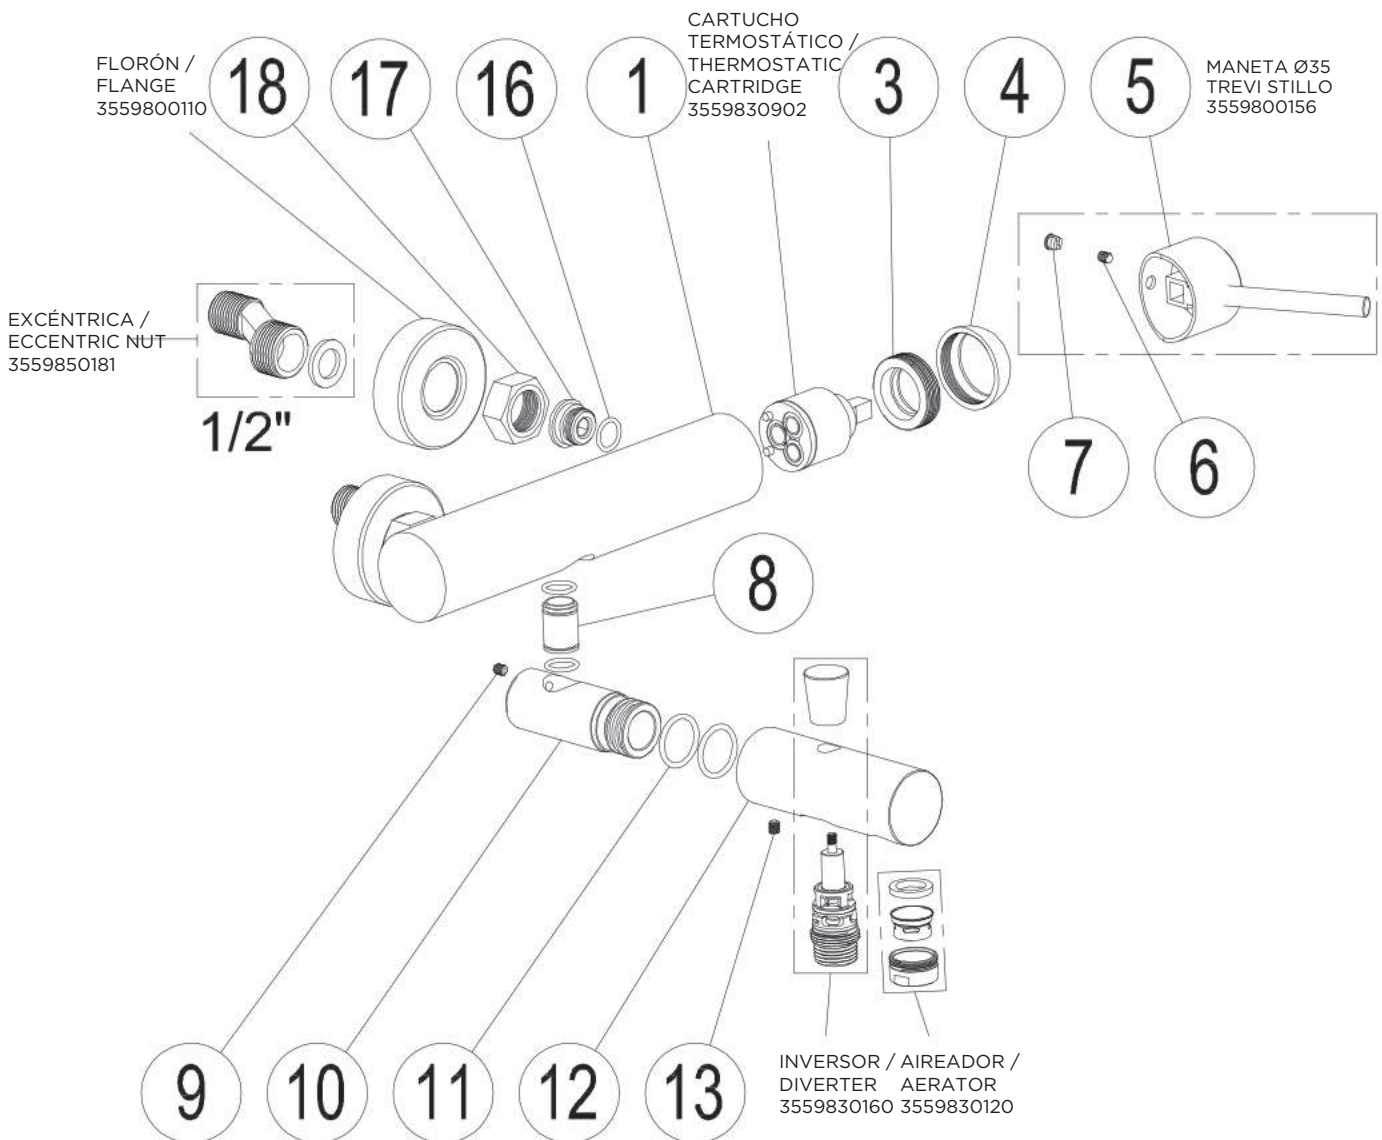

3552010105

MONOMANDO TREVI BAÑO-DUCHA CROMO STILLO