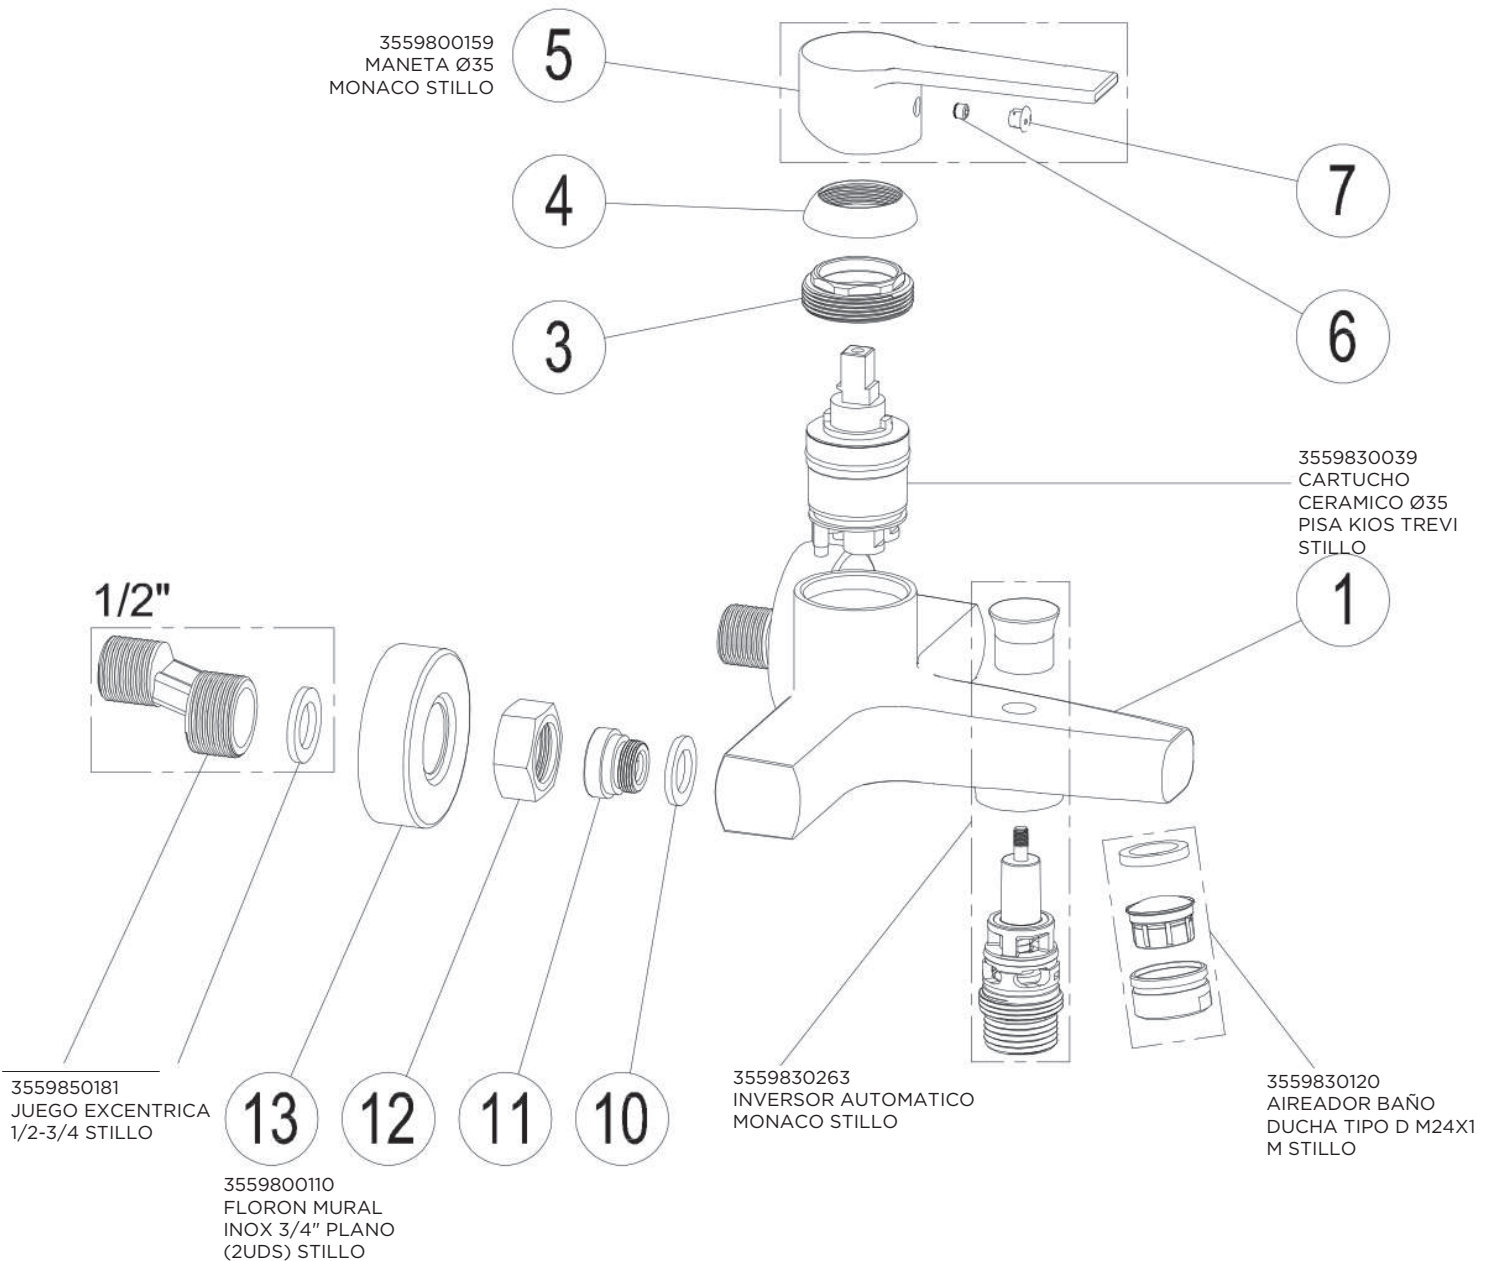

MONOMANDO MÓNACO LAVABO ALTO CROMO STILLO

3553510500

MONOMANDO MÓNACO BIDE CROMO STILLO

3553510100

MONOMANDO MÓNACO BAÑO DUCHA CROMO STILLO

3553510150

MONOMANDO MÓNACO DUCHA CROMO STILLO

3553410300