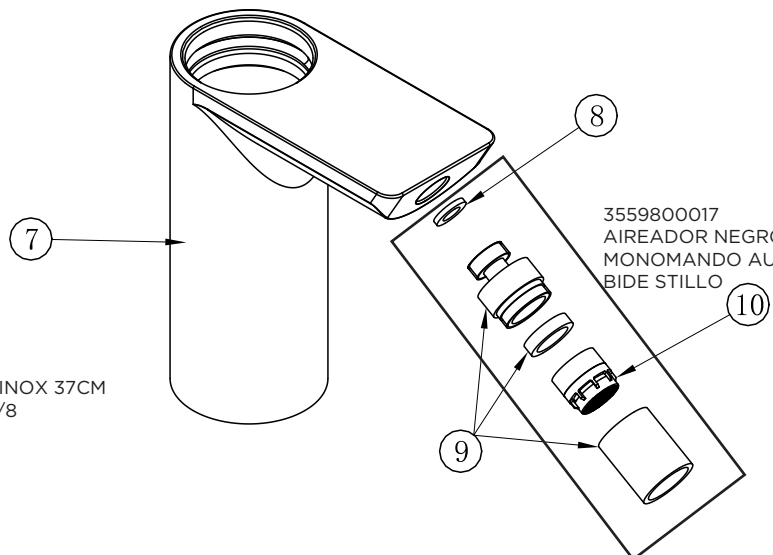

3559800017
AIREADOR NEGRO
MONOMANDO AURA
BIDE STILLO