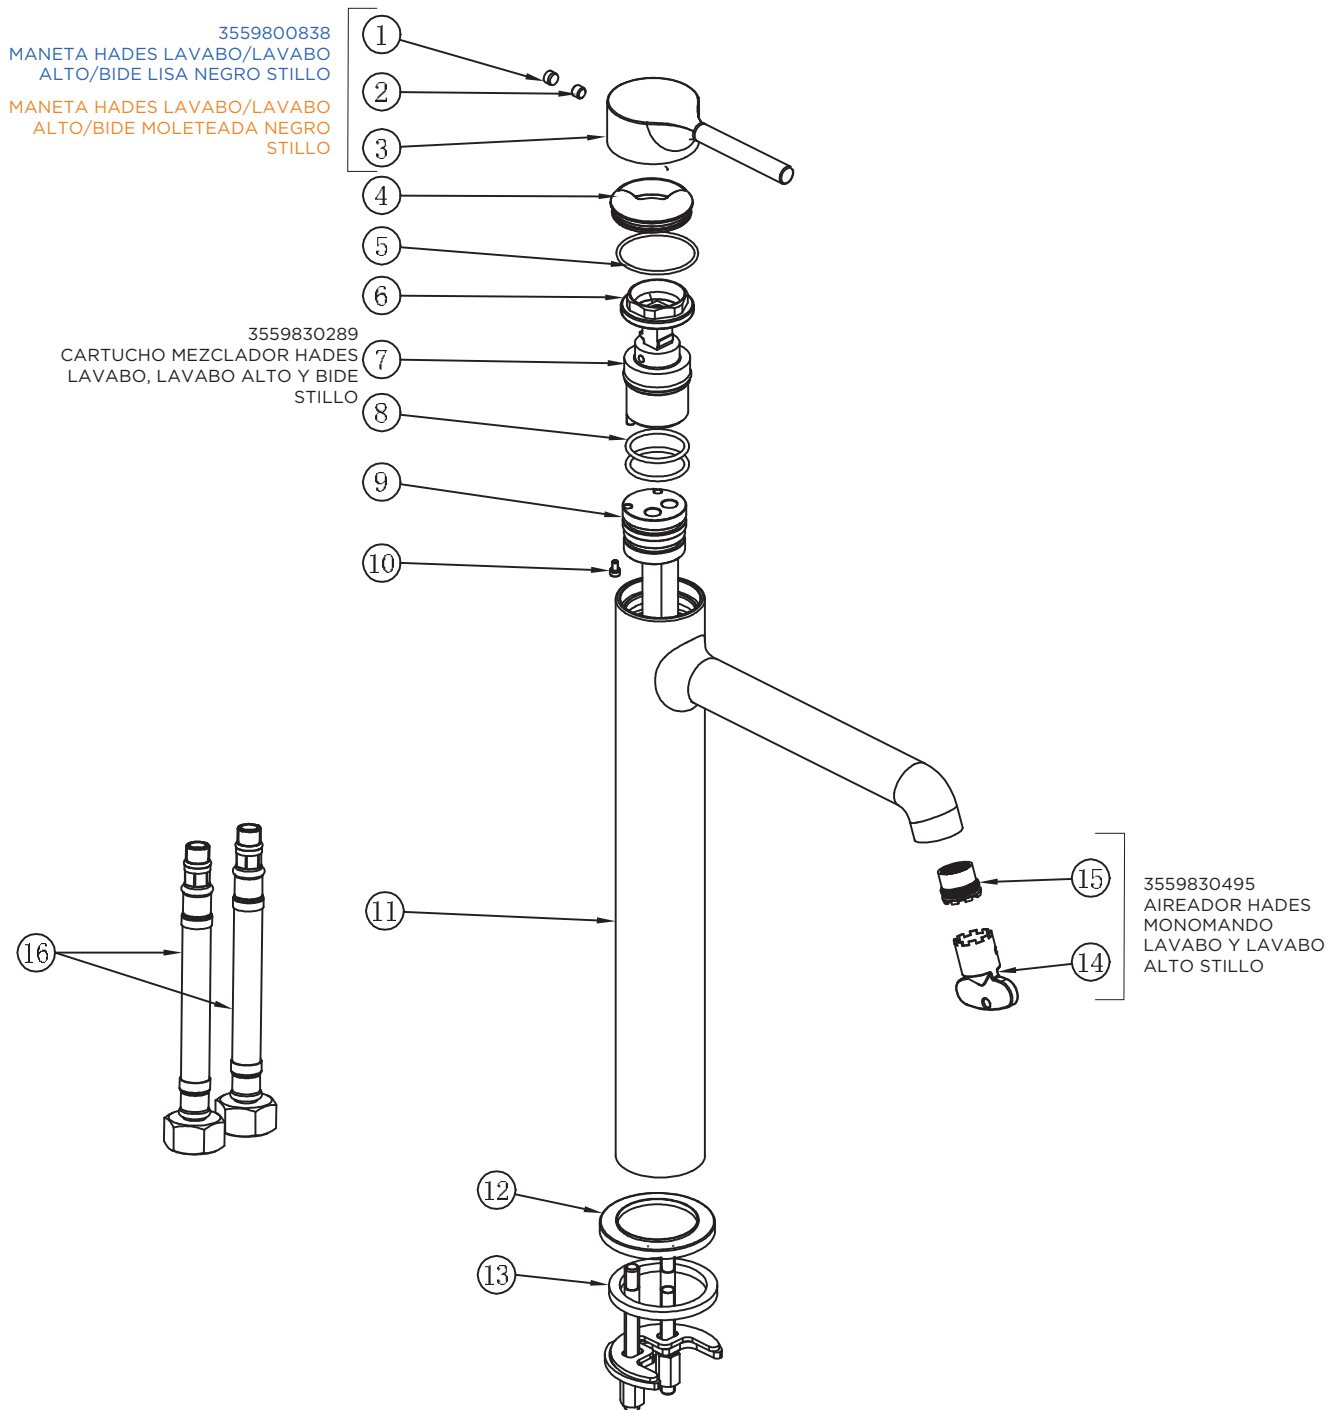

3553800305 (liso) - 3553801305 (moleteado)

MONOMANDO HADES LAVABO ALTO NEGRO STILLO