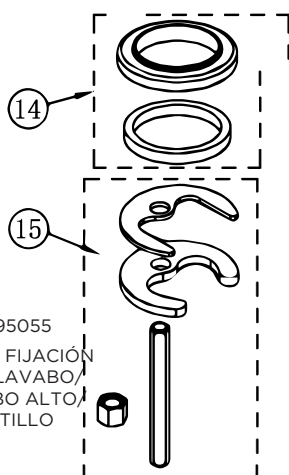

3555700305

MONOMANDO ZEUS LAVABO ALTO NEGRO STILLO

3559895006
MANETA ZEUS
MONOMANDO
LAVABO/BIDÉ/DUCHA
NEGRO STILLO

3559830514
CARTUCHO
MEZCLADOR HERA
BIDÉ ZEUS LAVABO/
BIDÉ STILLO

3559895055
KIT DE FIJACIÓN
ZEUS LAVABO/
LAVABO ALTO/
BIDÉ STILLO