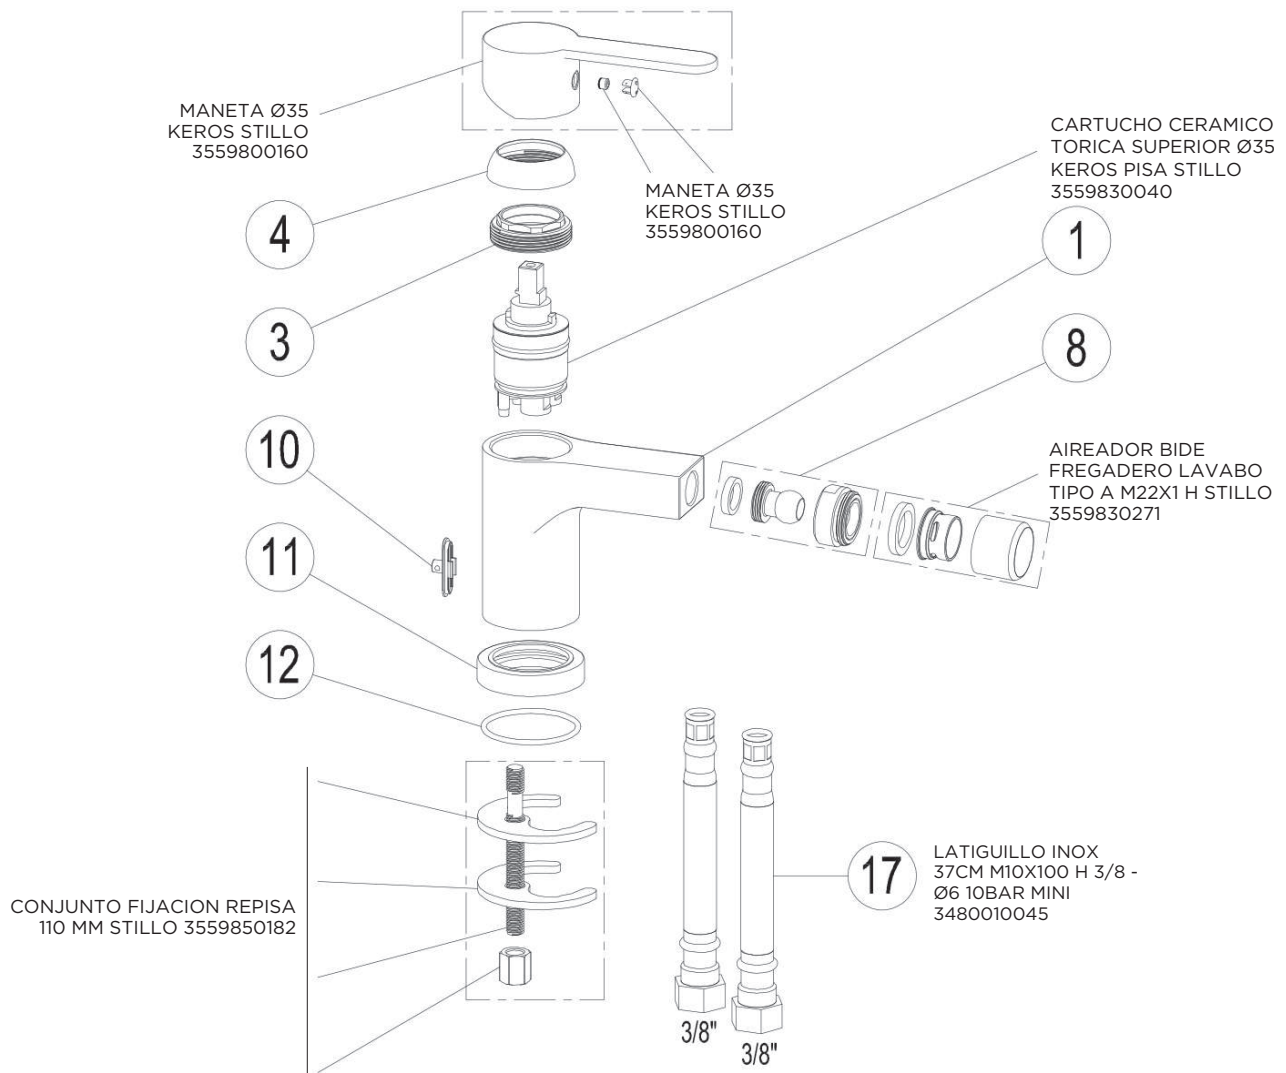

MONOMANDO KEROS BIDE CROMO STILLO

3551810100

MONOMANDO KEROS BAÑO DUCHA CROMO STILLO

3551810150

MONOMANDO KEROS DUCHA CROMO STILLO

CARTUJO CERAMICO
TORICA SUPERIOR
Ø35 KEROS PISA
3559830040

Colección Sicilia Conjunto monomando lavabo 3553010300