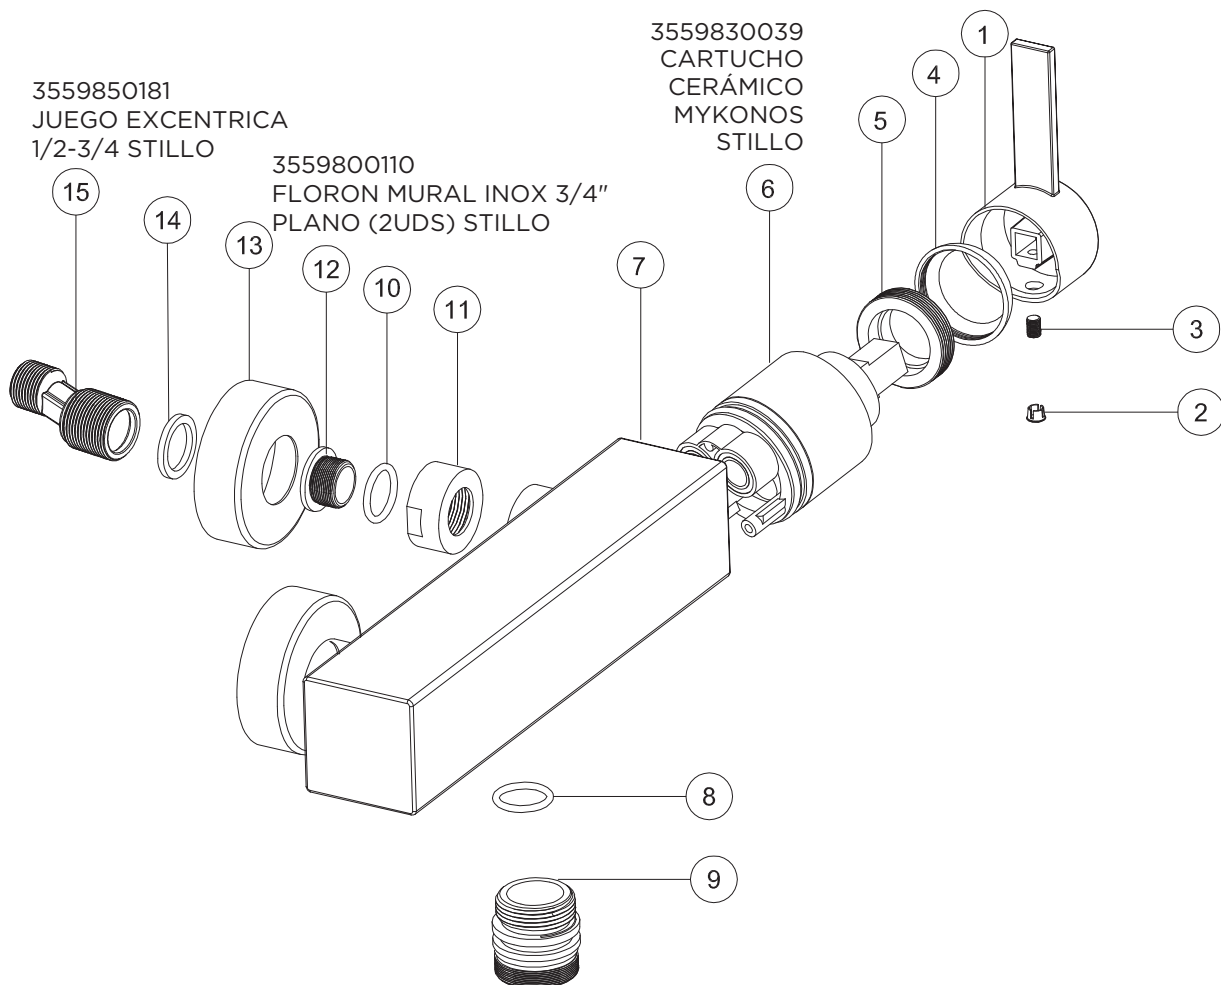

3556510155

MONOMANDO MYKONOS DUCHA CROMO STILLO