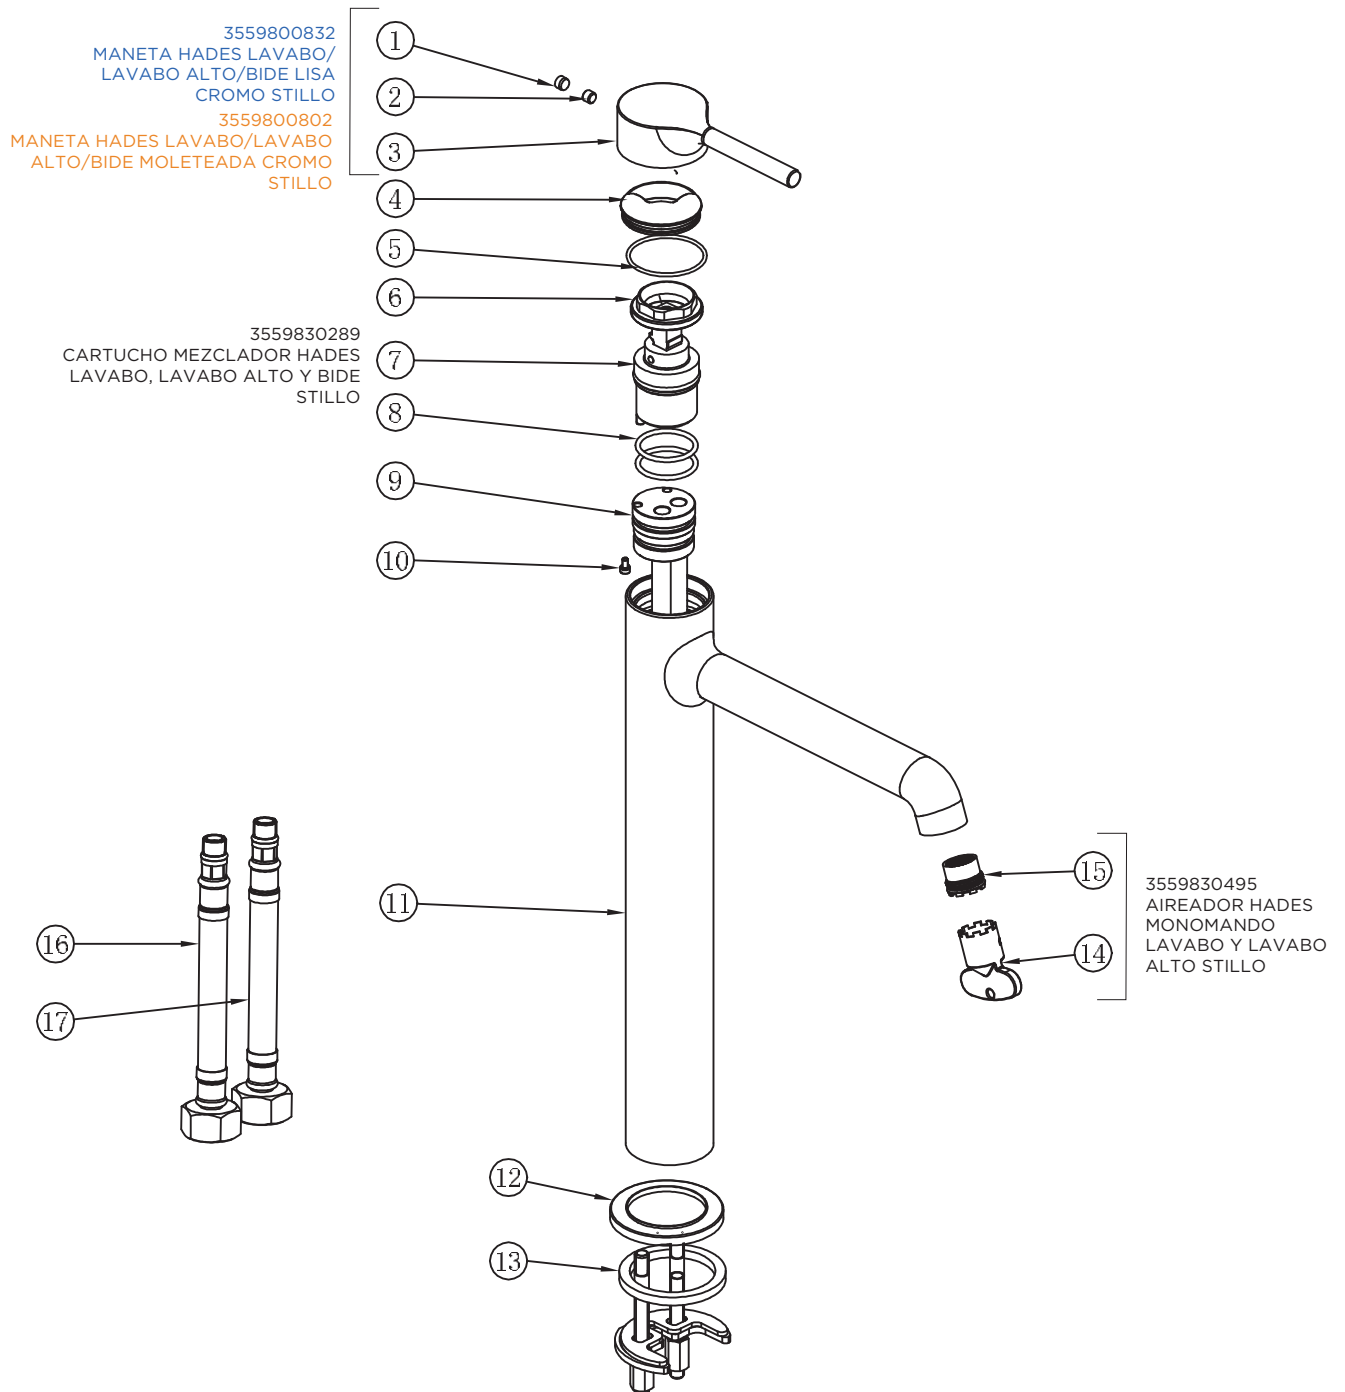

MONOMANDO HADES LAVABO CROMO STILLO

3553810305 (liso) - 3553811305 (moleteado)

MONOMANDO HADES LAVABO ALTO CROMO STILLO

3553810306 (liso) - 3553811306 (moleteado)

MONOMANDO HADES LAVABO EMPOTRAR CROMO STILLO