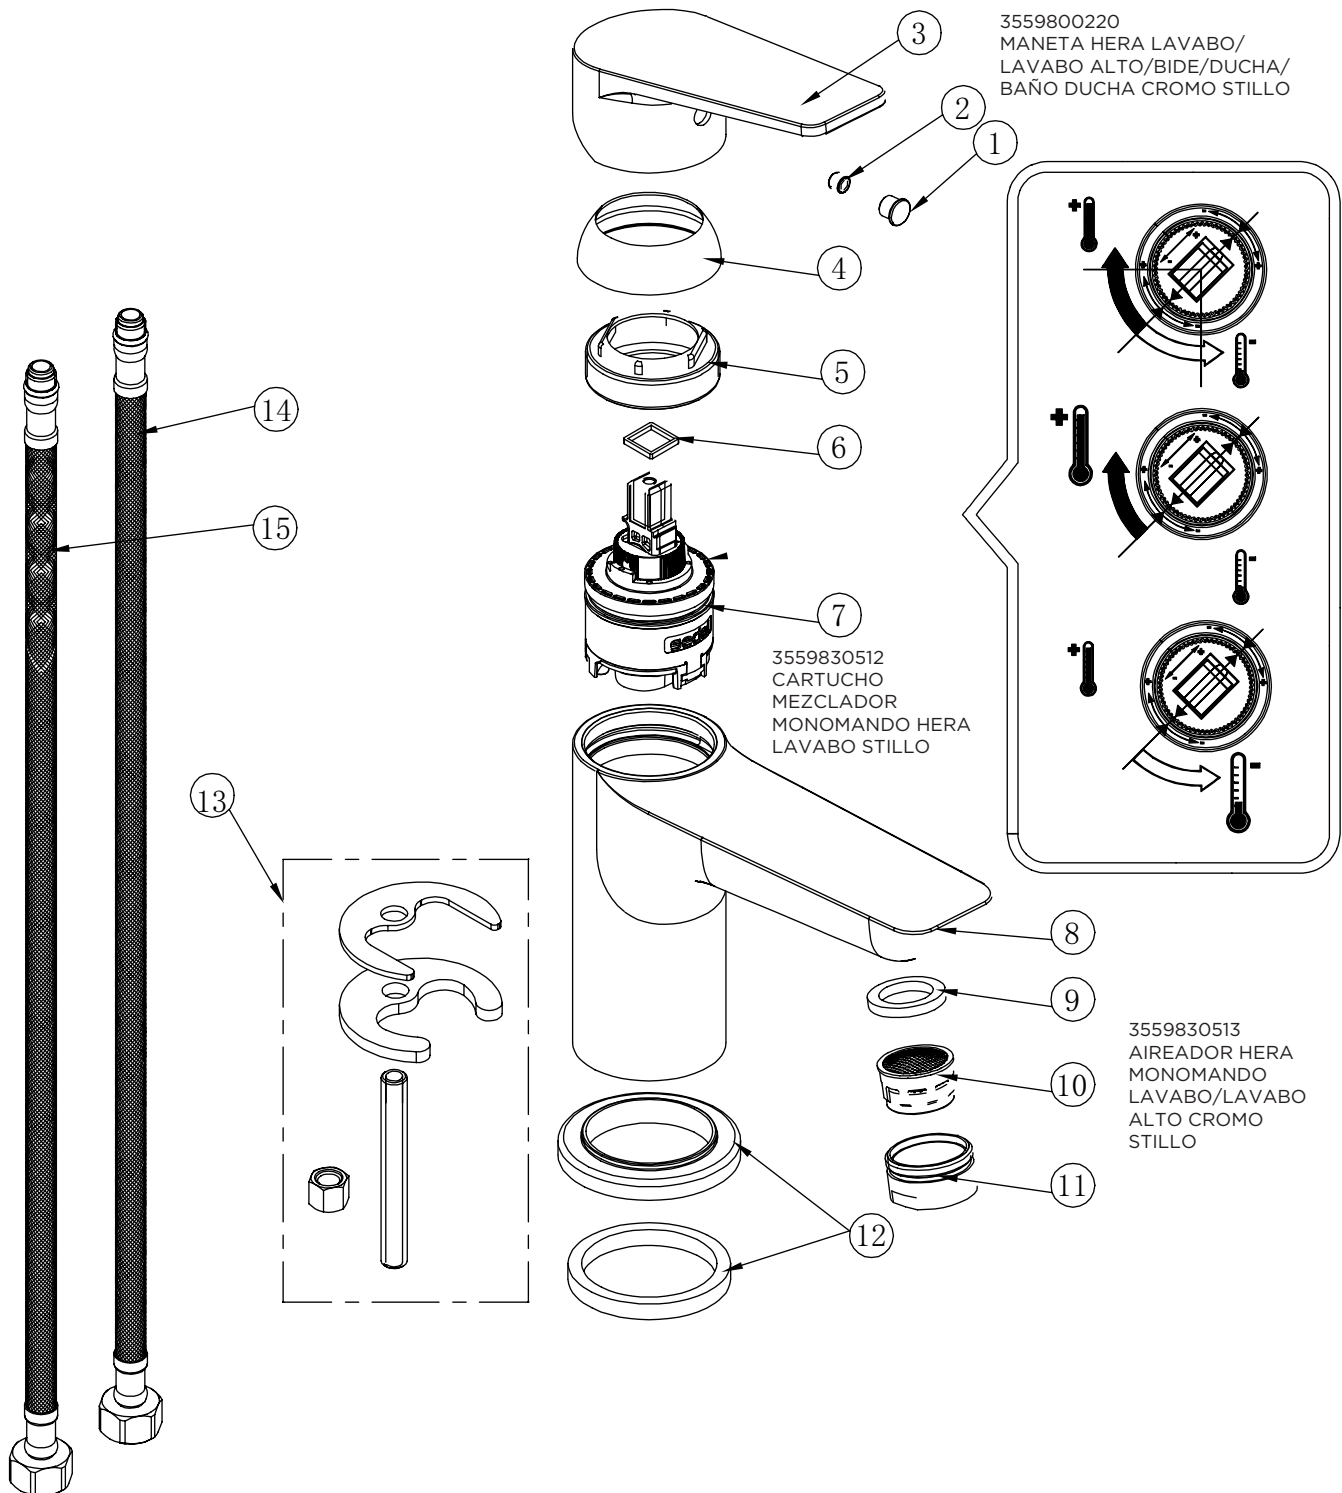

3555610300

MONOMANDO HERA LAVABO CROMO STILLO

3555610305

MONOMANDO HERA LAVABO ALTO CROMO STILLO

3559800220
MANETA HERA LAVABO/
LAVABO ALTO/BIDE/DUCHA/
BAÑO DUCHA CROMO STILLO

3555610500

MONOMANDO HERA BIDE CROMO STILLO