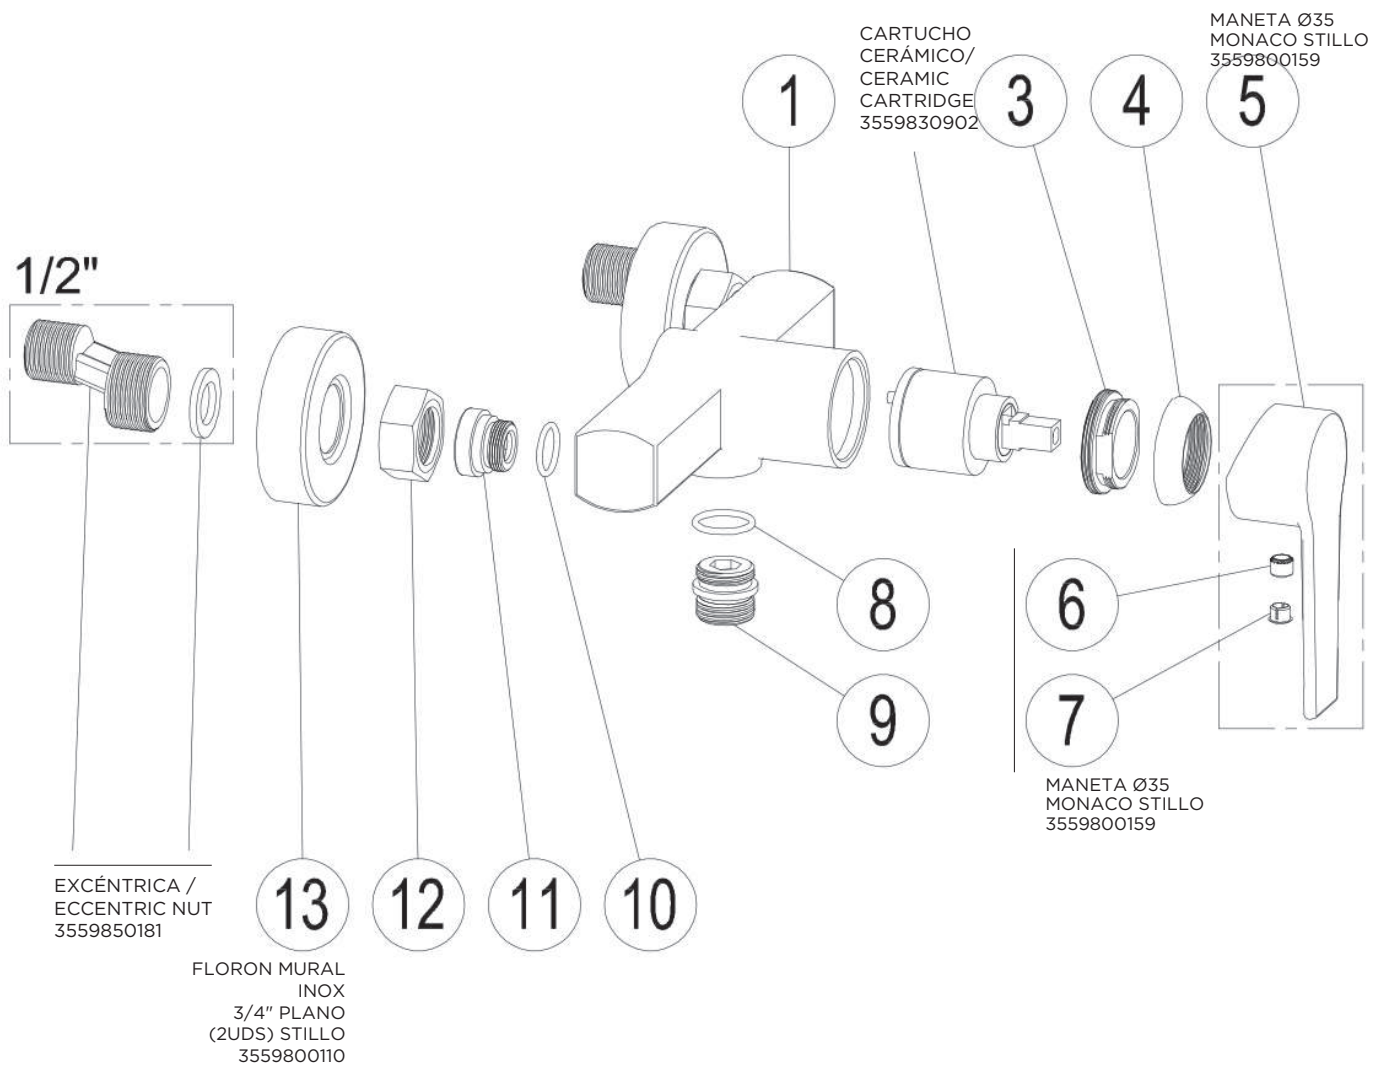

MONOMANDO MÓNACO LAVABO ALTO CROMO STILLO

3553510500

MONOMANDO MÓNACO BIDE CROMO STILLO

3553510100

MONOMANDO MÓNACO BAÑO DUCHA CROMO STILLO

3553510150

MONOMANDO MÓNACO DUCHA CROMO STILLO

3553410300