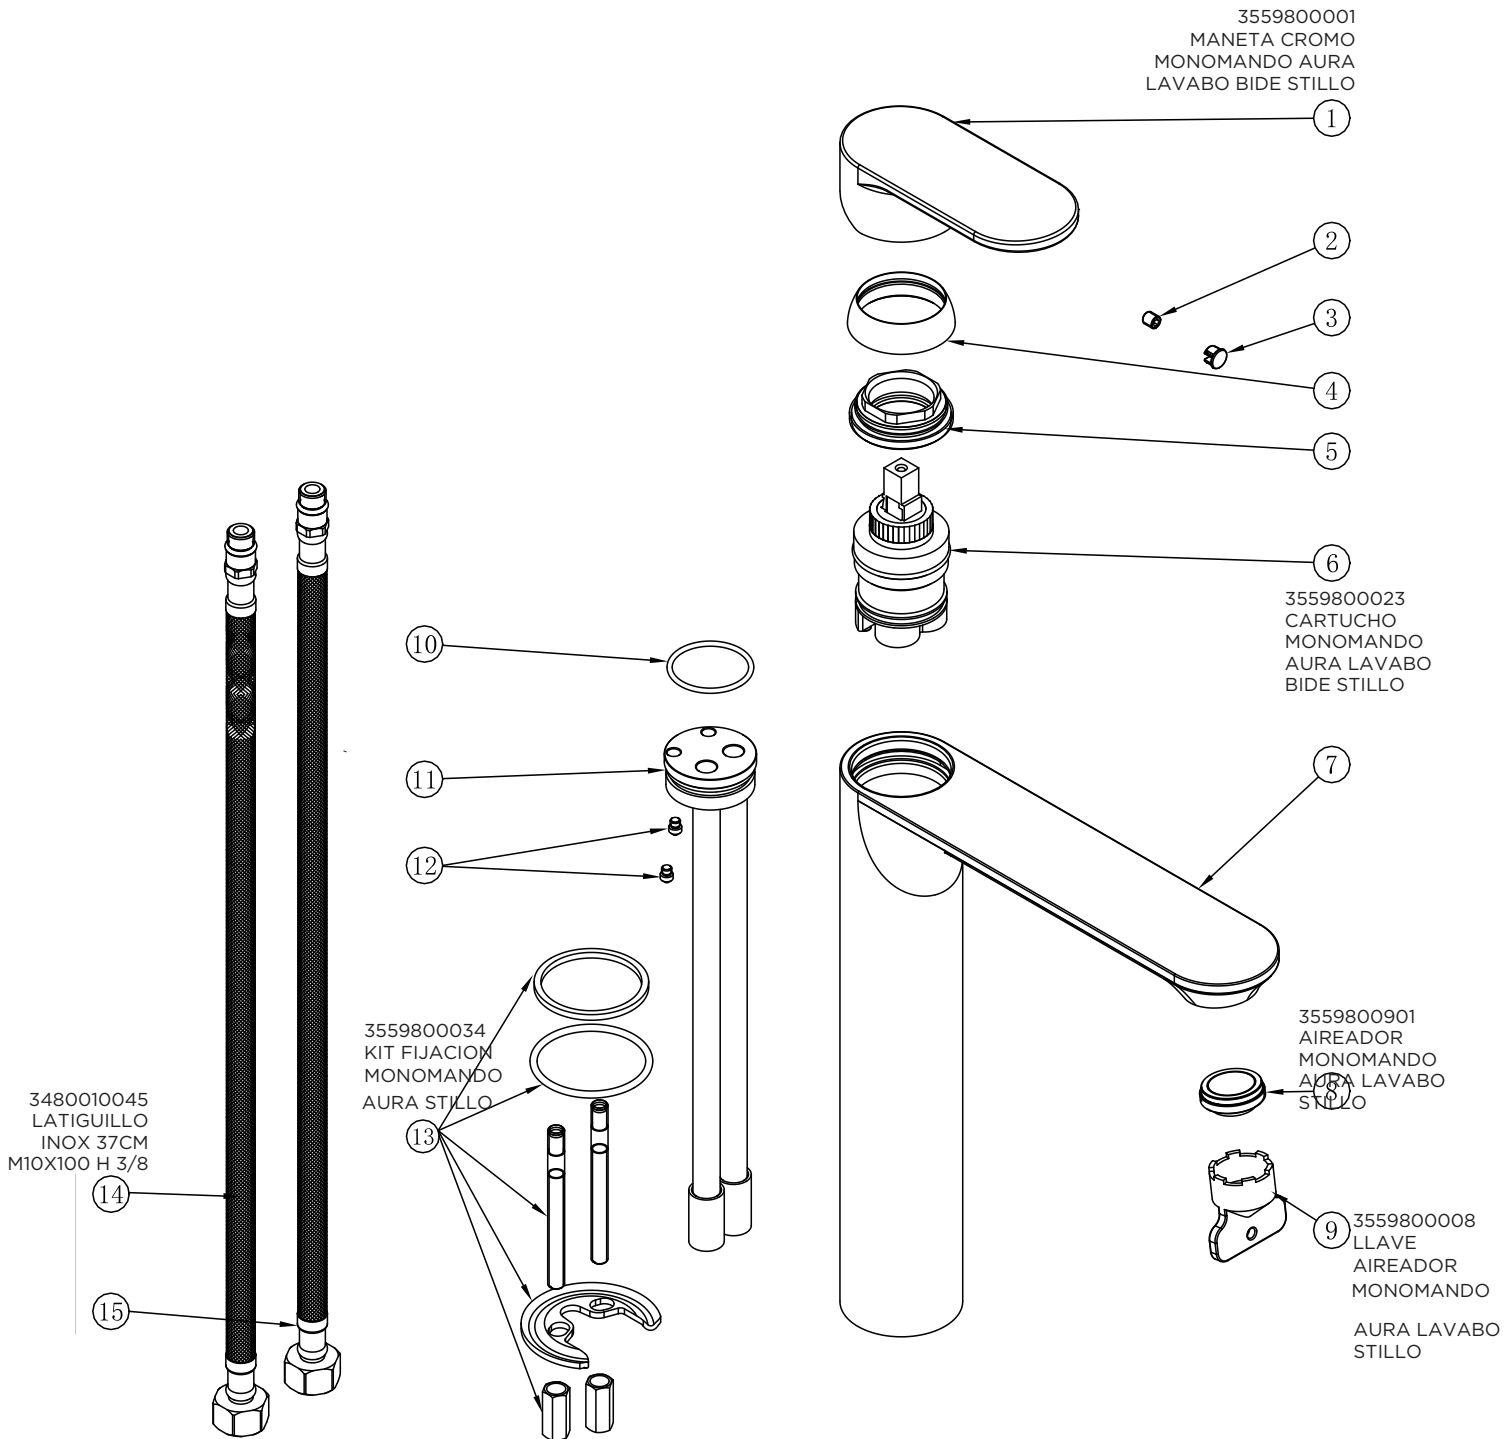

3559800901
AIREADOR
MONOMANDO
AURA LAVABO
STILLO

8

9

3559800008
LLAVE
AIREADOR
MONOMANDO
AURA LAVABO
STILLO

3553410305

MONOMANDO AURA LAVABO ALTO CROMO STILLO

3553410500

MONOMANDO AURA BIDE CROMO STILLO