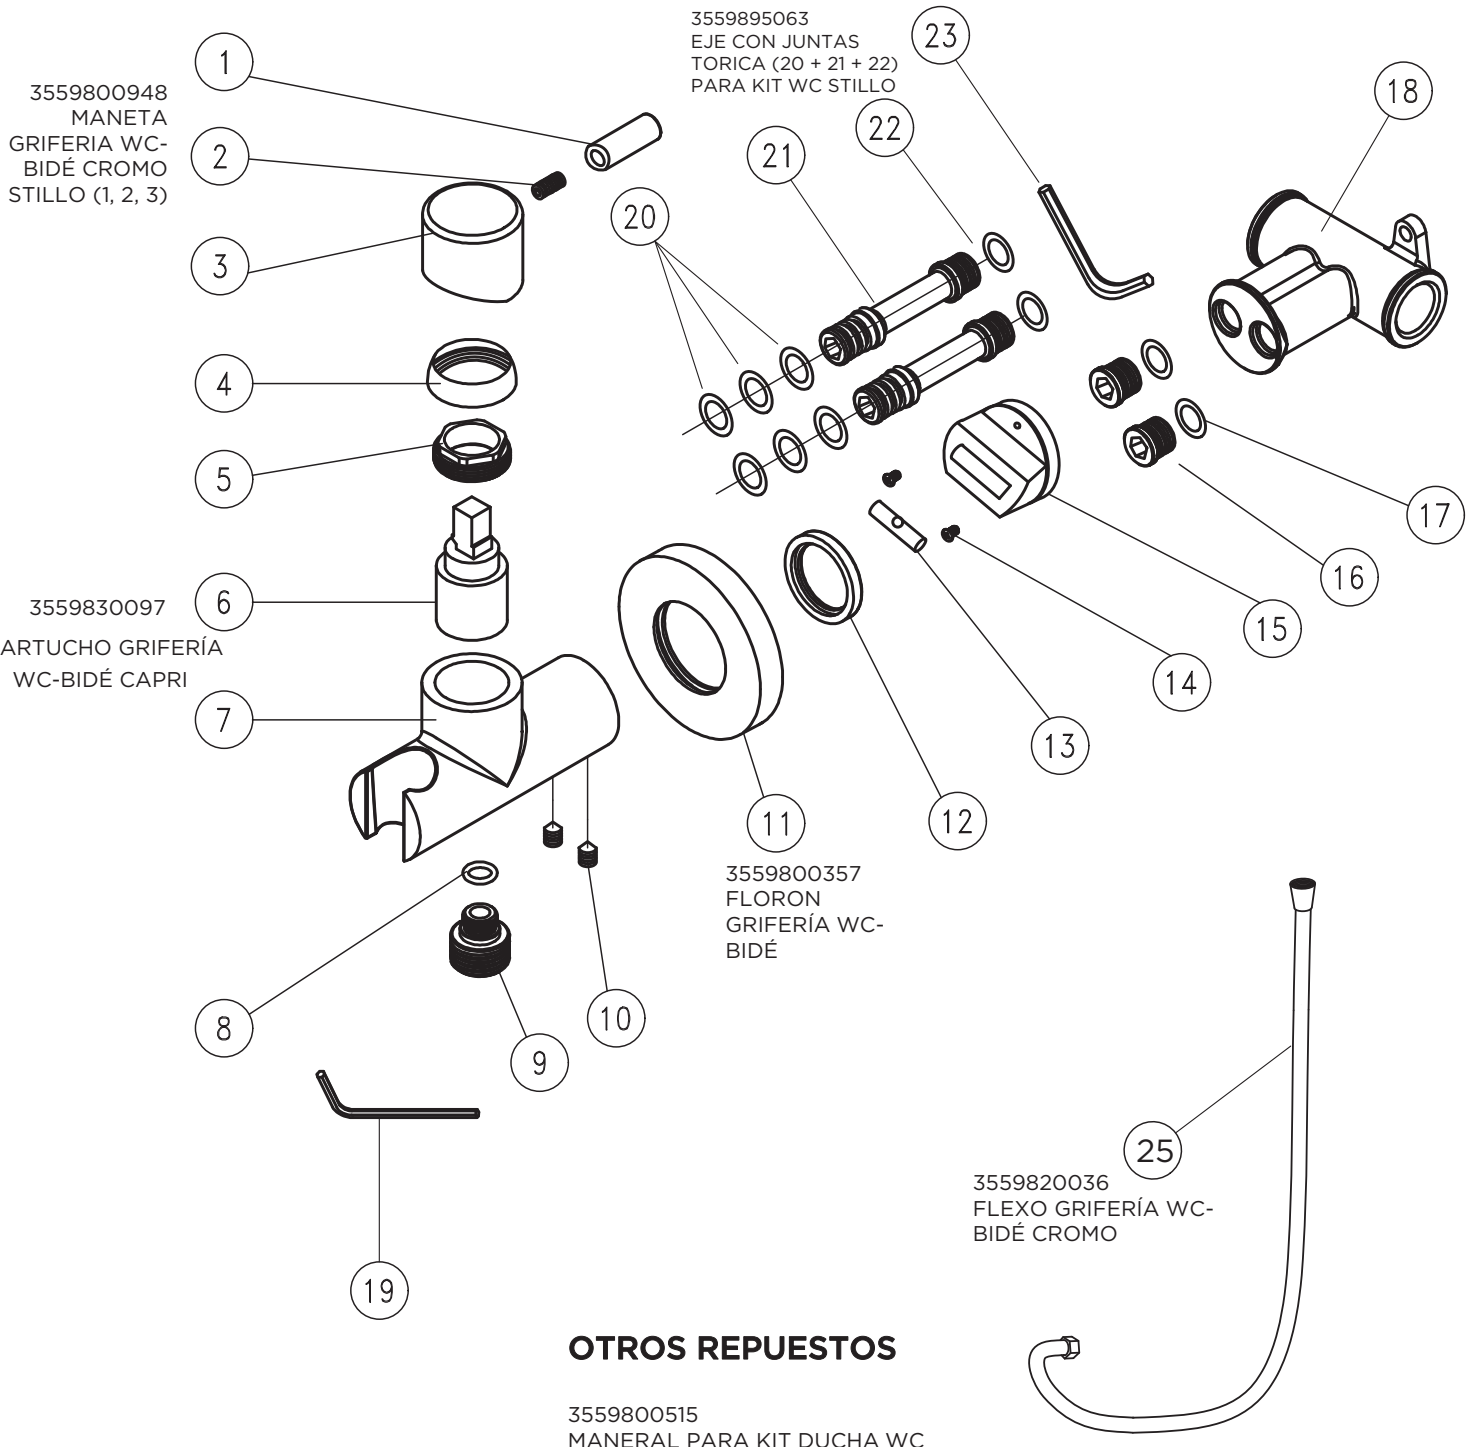

3555600500

MONOMANDO HERA BIDE NEGRO STILLO

355560100

MONOMANDO HERA DUCHA NEGRO STILLO

3555600100

MONOMANDO HERA BAÑO-DUCHA NEGRO STILLO

3558000805

GRIFERÍA EMPOTRADA WC-BIDÉ CAPRI CROMO STILLO