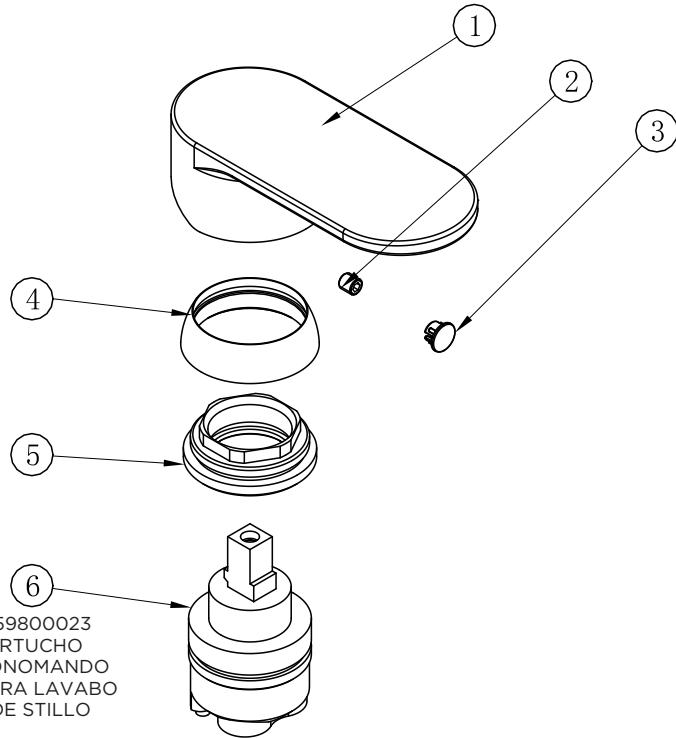

3480010045
LATIGUILLO INOX 37CM
M10X100 H 3/8

3559800001
MANETA CROMO
MONOMANDO AURA
LAVABO BIDE STILLO

3559800023
CARTUCHO
MONOMANDO
AURA LAVABO
BIDE STILLO