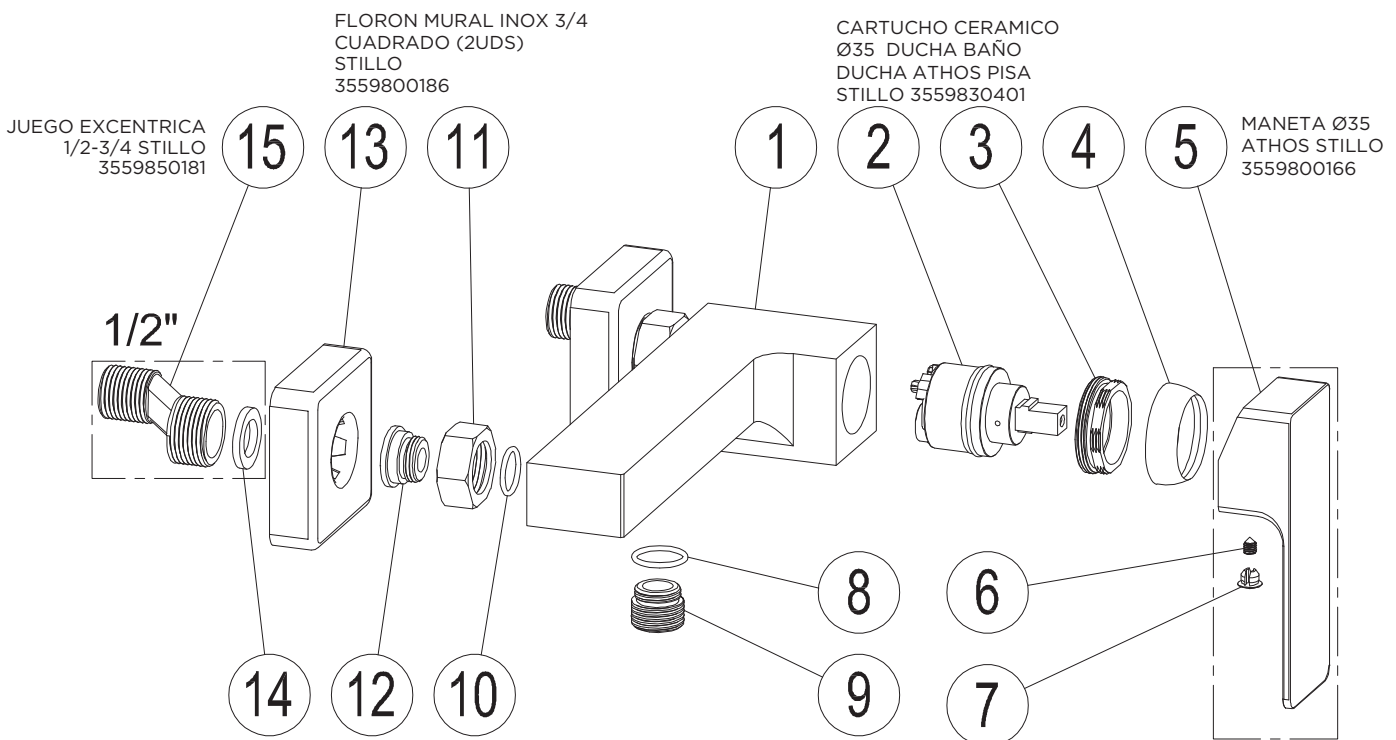

3553310150

MONOMANDO ATHOS DUCHA CROMO STILLO