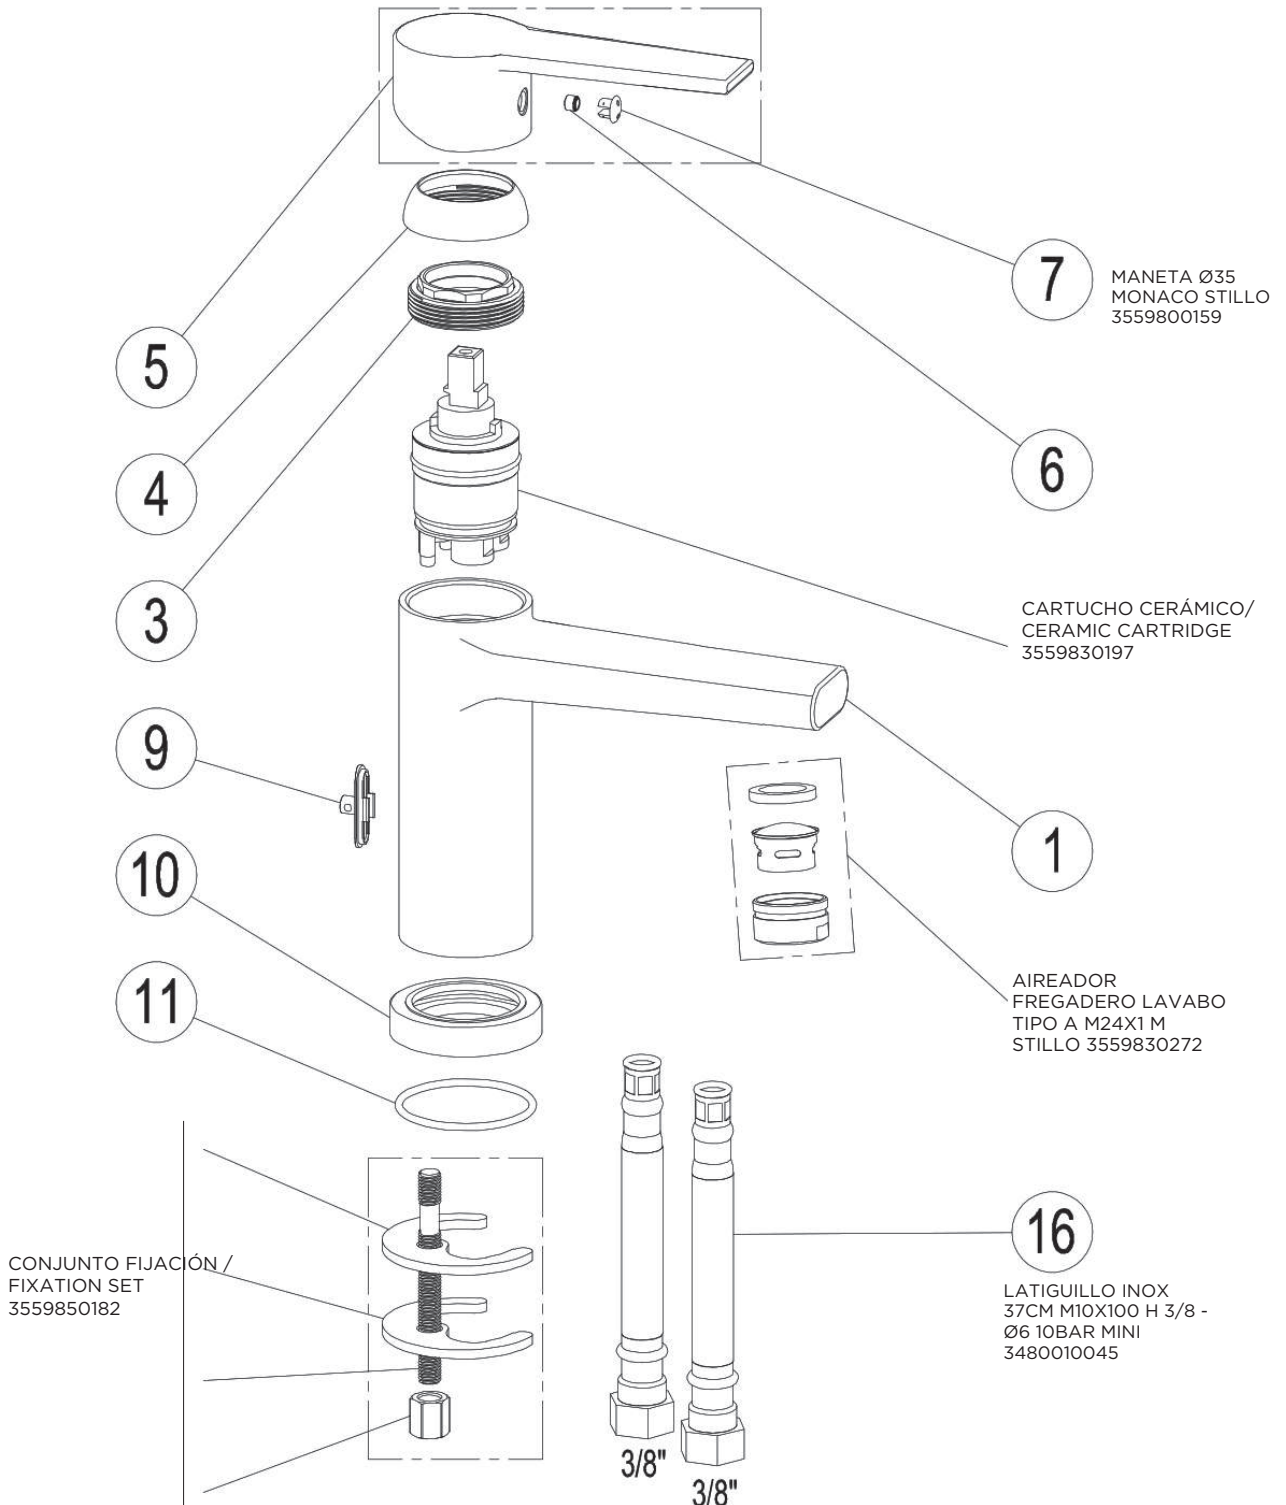

3553510300

MONOMANDO MÓNACO LAVABO CROMO STILLO