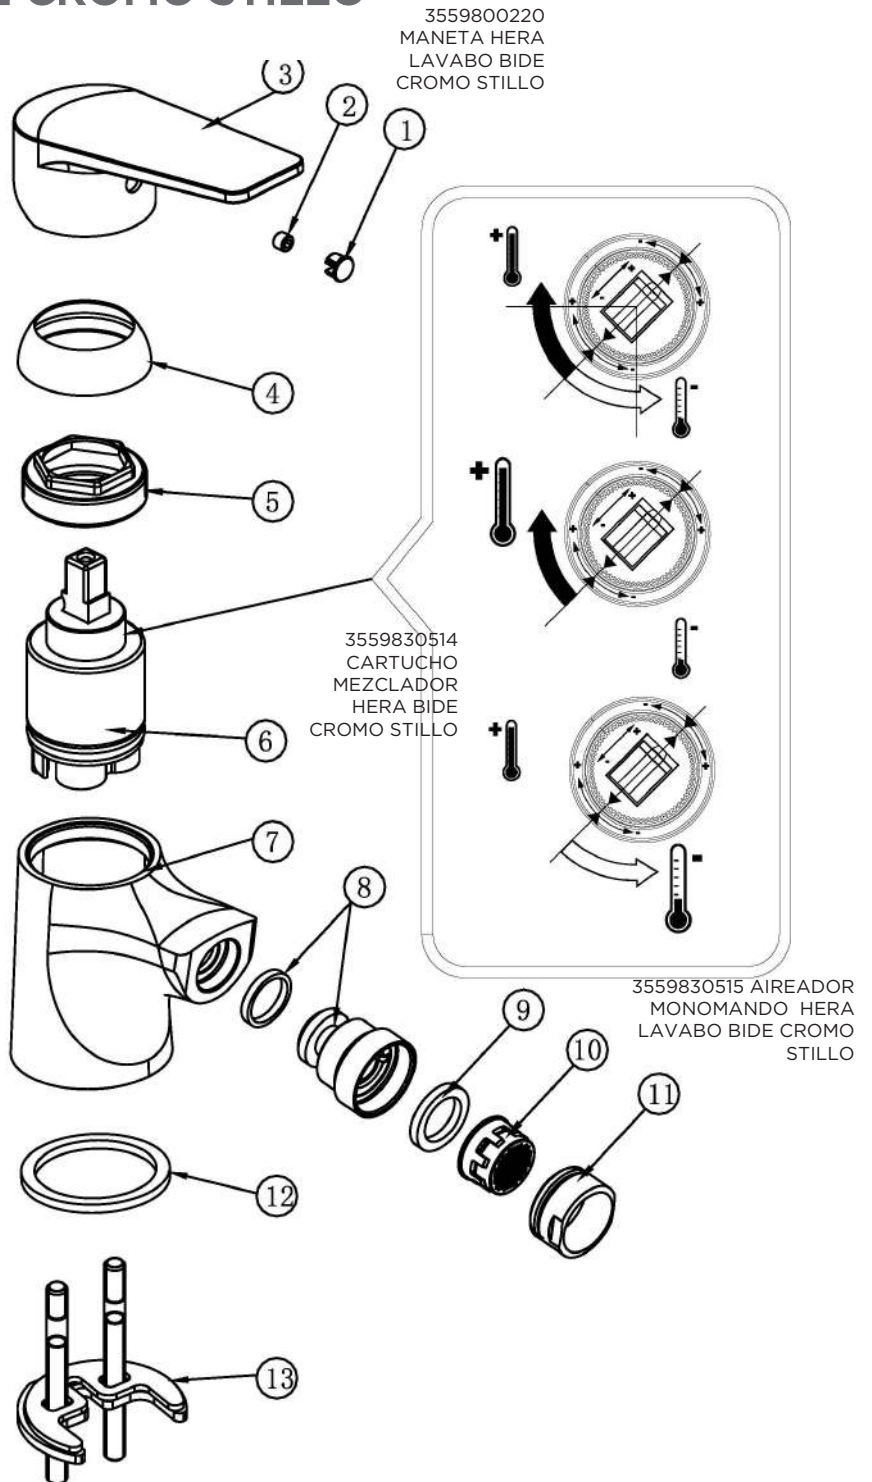

3555610300

MONOMANDO HERA LAVABO CROMO STILLO

3555610305

MONOMANDO HERA LAVABO ALTO CROMO STILLO

3559800220
MANETA HERA LAVABO/
LAVABO ALTO/BIDE/DUCHA/
BAÑO DUCHA CROMO STILLO

3555610500

MONOMANDO HERA BIDE CROMO STILLO