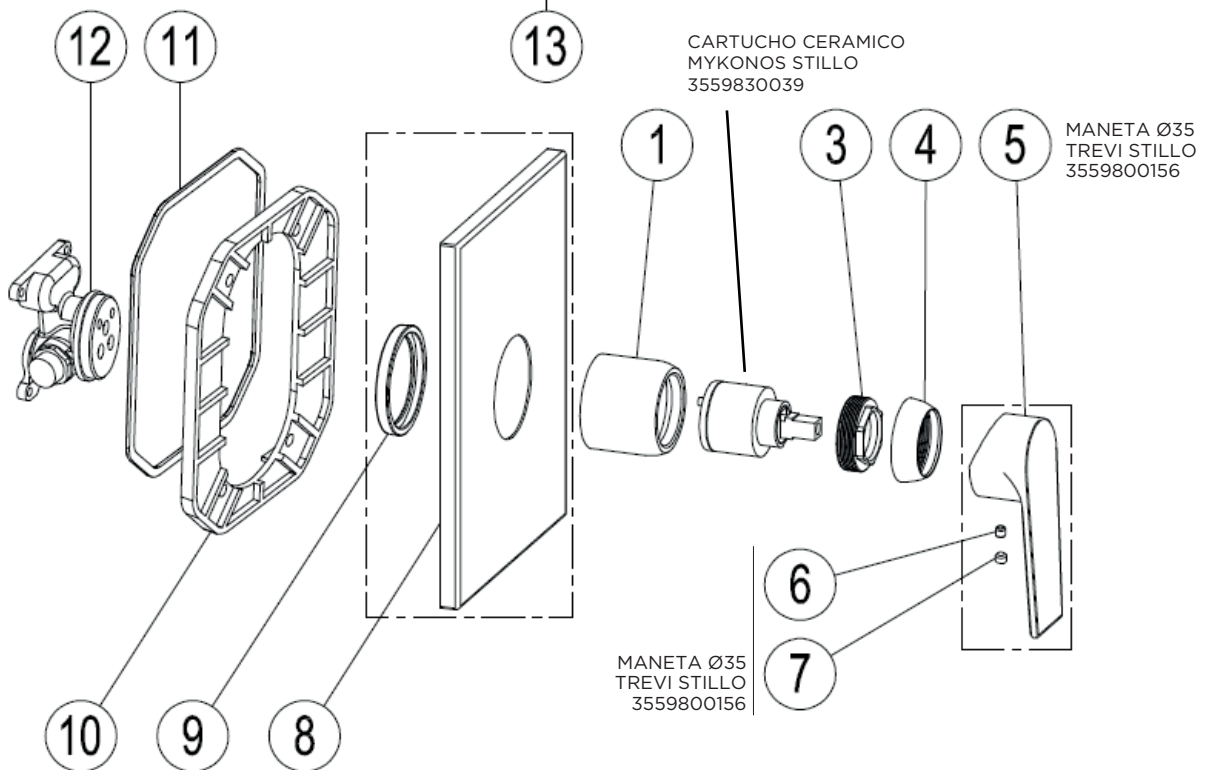

3552010310

MONOMANDO TREVI LAVABO EMPOTRAR STILLO

3552010305

MONOMANDO TREVI LAVABO EMPOTRAR BOX STILLO

3552010160

MONOMANDO TREVI DUCHA O BAÑO 1V EMPOTRAR BOX STILLO

3552010115

MONOMANDO TREVI BAÑO/DUCHA 3-4V EMPOTRAR BOX STILLO