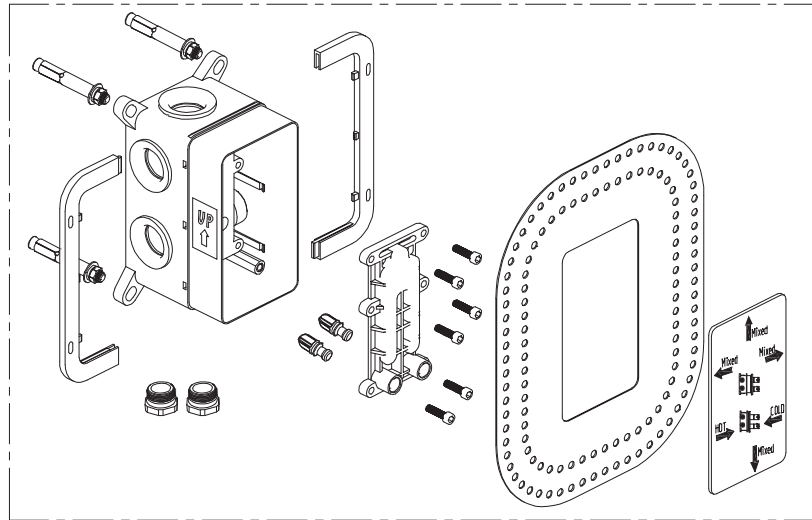

3552500110

MONOMANDO KIOS BAÑO/DUCHA 2V EMPOTRAR BOX NEGRO STILLO