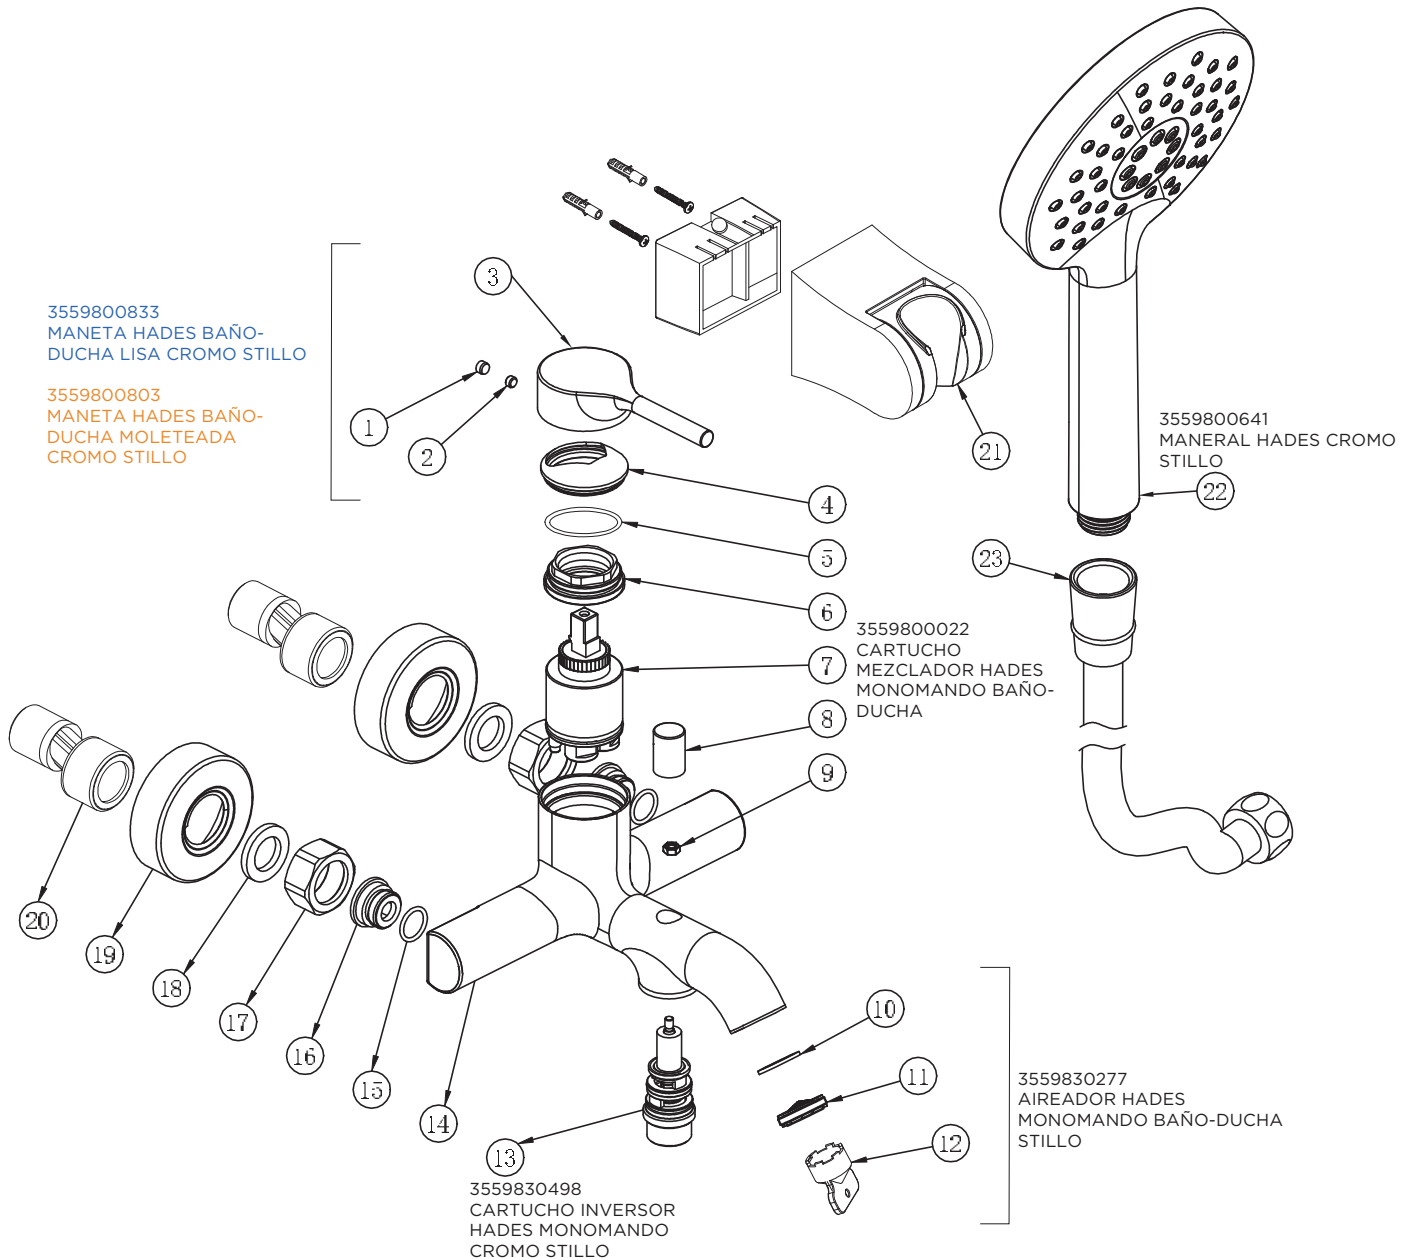

3553810105 (liso) - 3553811105 (moletado)

MONOMANDO HADES BAÑO-DUCHA CROMO STILLO