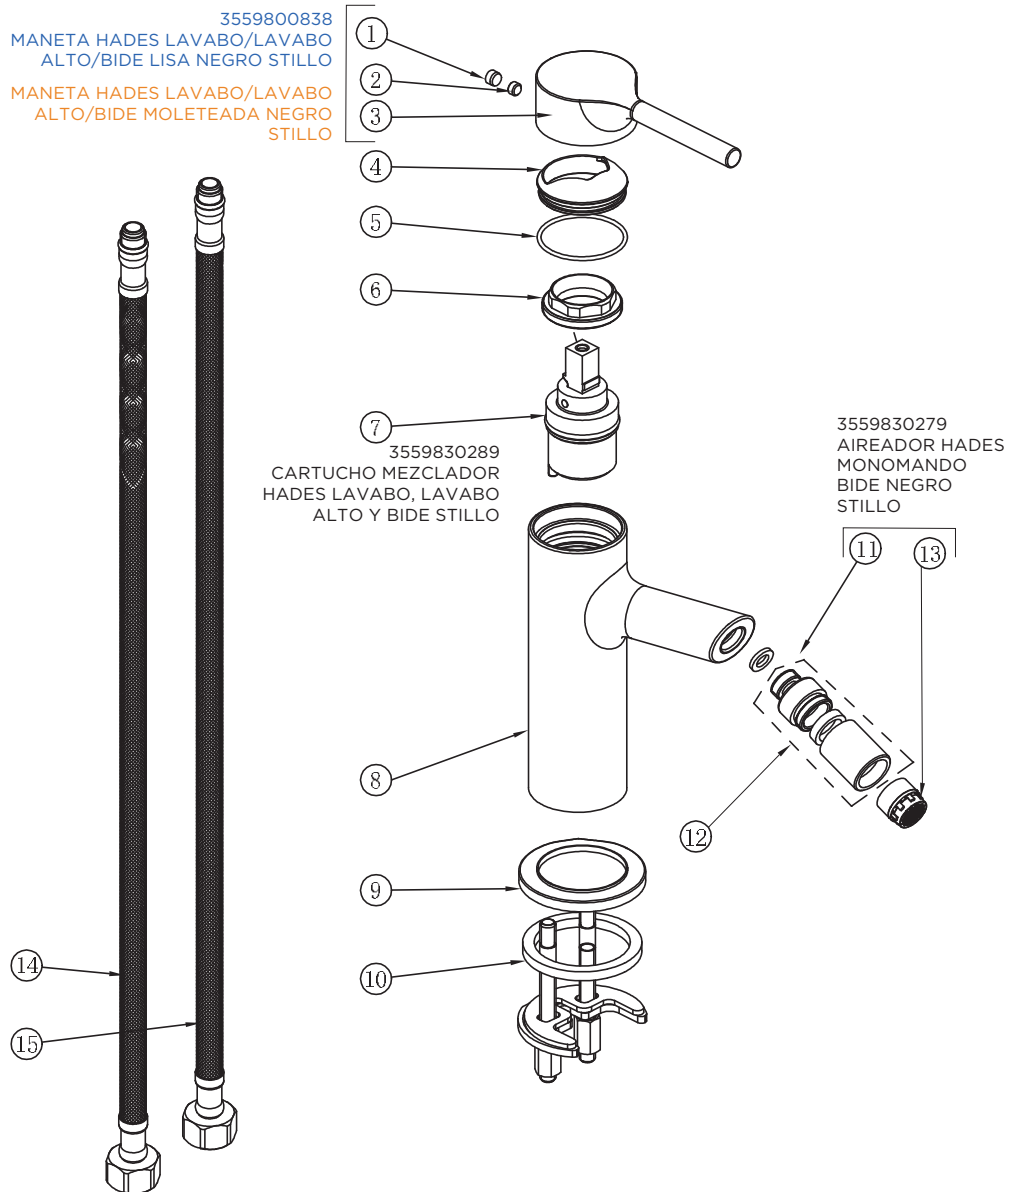

3553800305 (liso) - 3553801305 (moleteado)

MONOMANDO HADES LAVABO ALTO NEGRO STILLO

3553800306 (liso) - 3553801306 (moletado)

MONOMANDO HADES LAVABO EMPOTRAR NEGRO STILLO

3553800500 (liso) - 3553801500 (moletado)
MONOMANDO HADES BIDE NEGRO STILLO