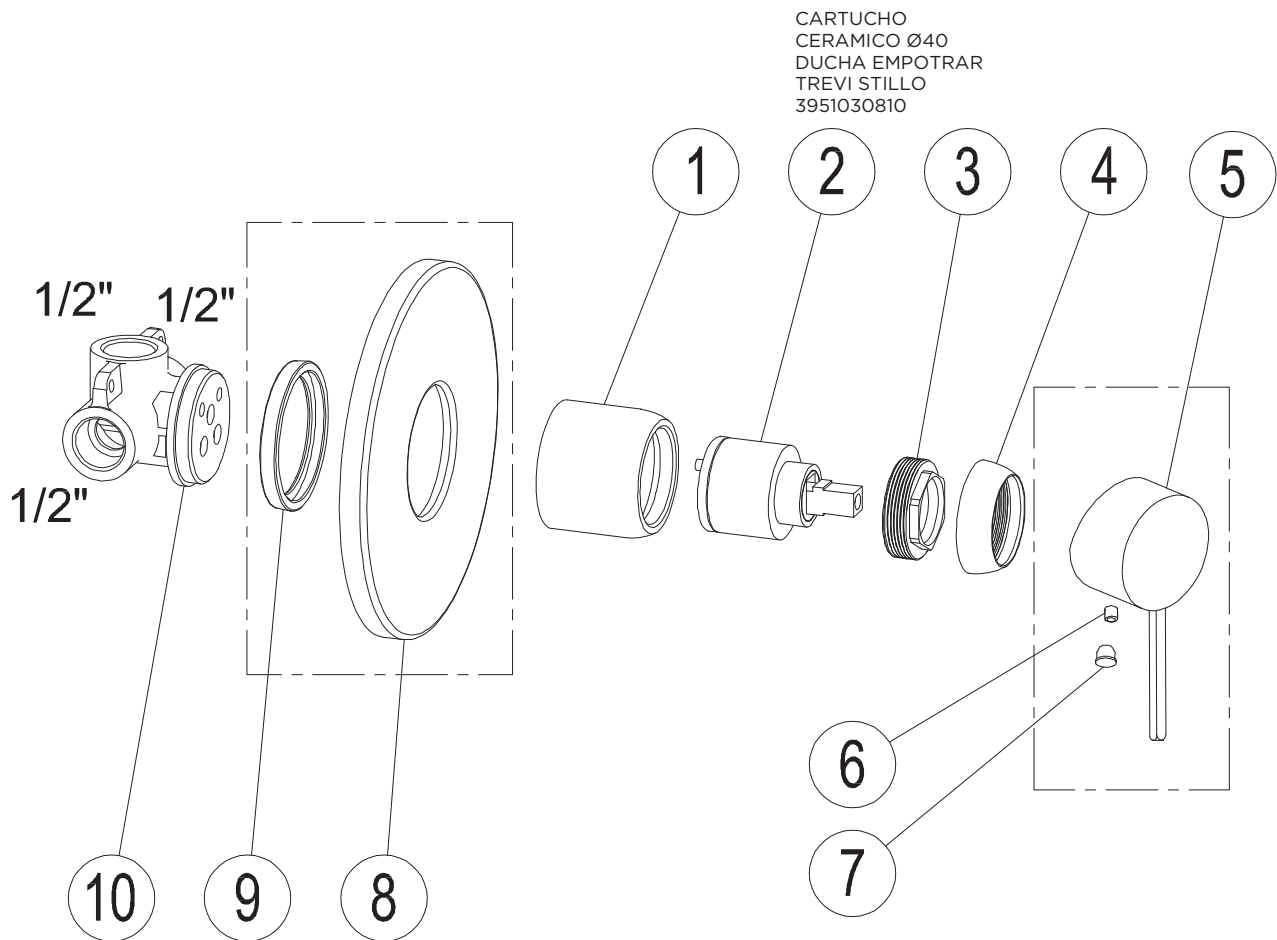

CARTUCHO
CERAMICO Ø35
PISA KIOS TREVI
STILLO
3559830039

3552010110

MONOMANDO TREVI BAÑO/DUCHA 2V EMPOTRAR BOX STILLO

3552010165

MONOMANDO TREVI DUCHA 1V EMPOTRAR STILLO

3552010120

MONOMANDO TREVI BAÑO DUCHA 2V EMPOTRAR STILLO