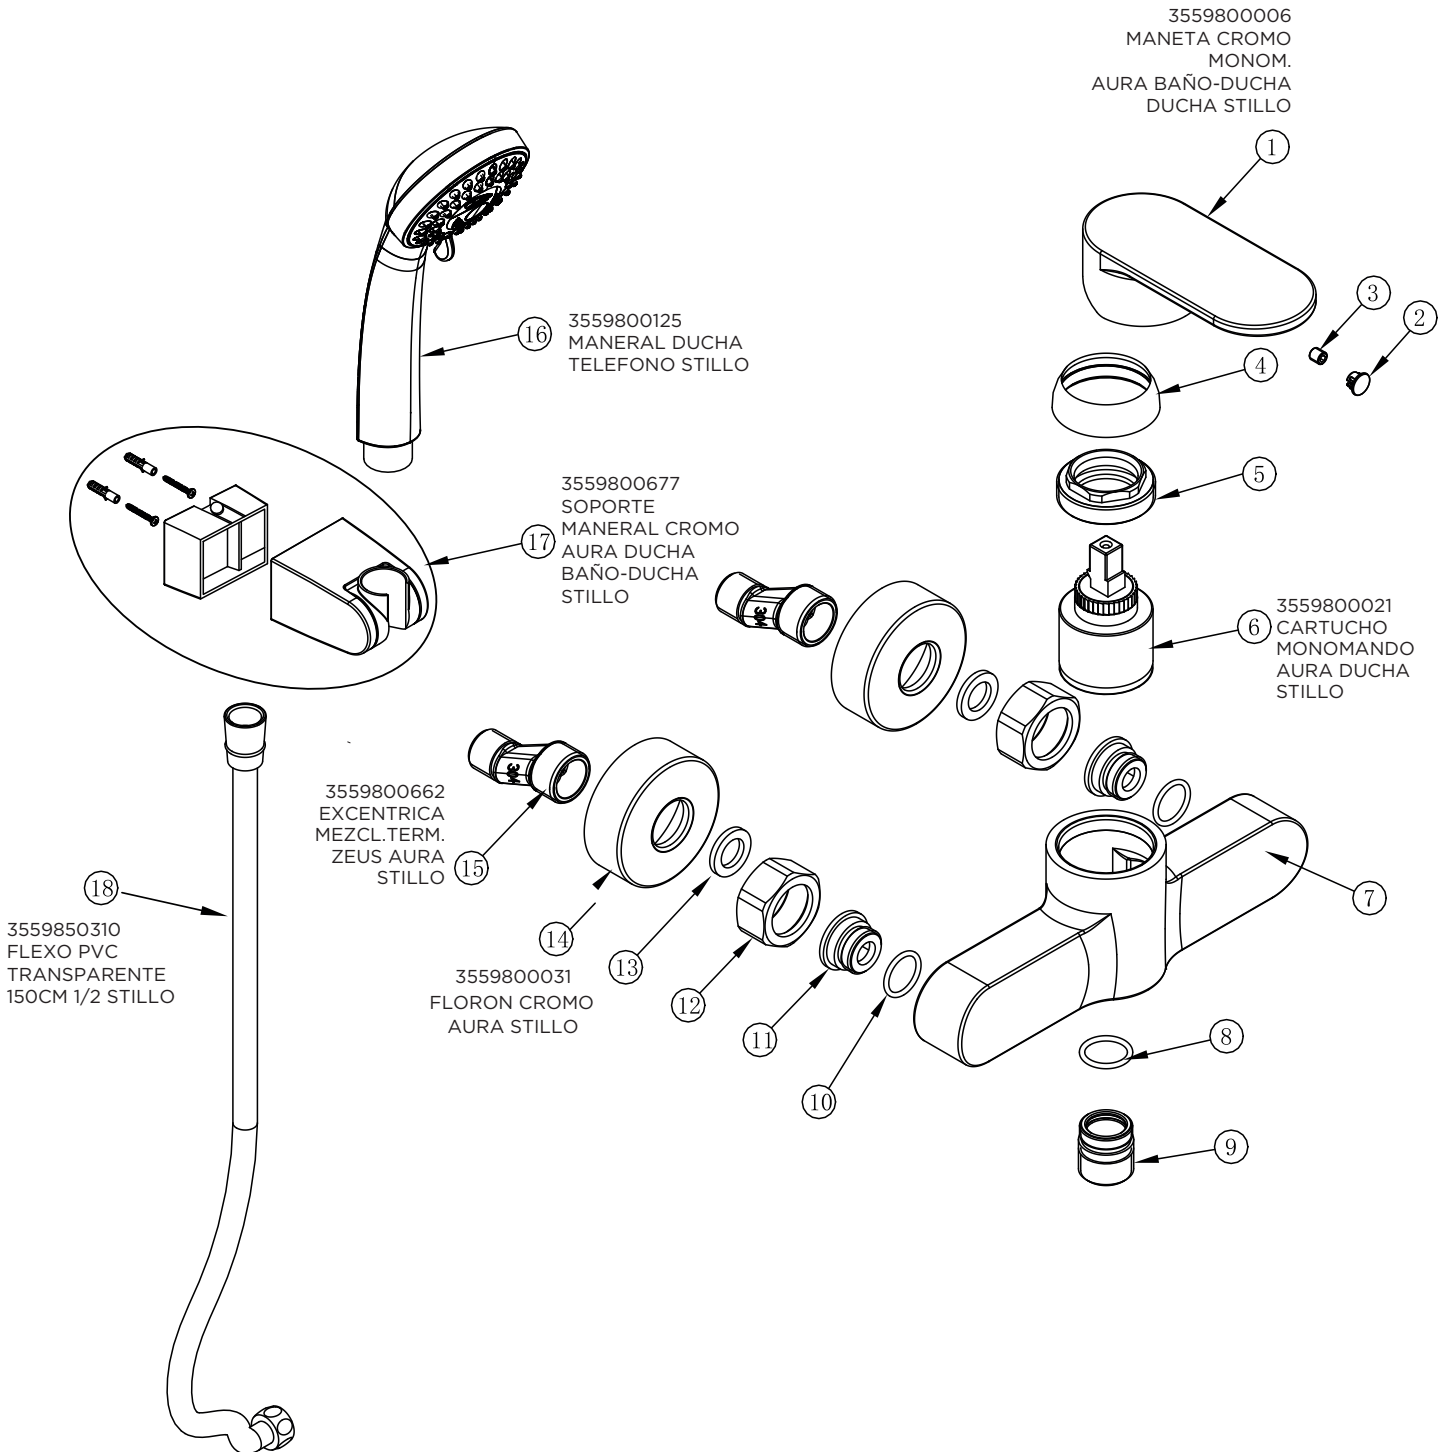

3553410150

MONOMANDO AURA DUCHA CROMO STILLO