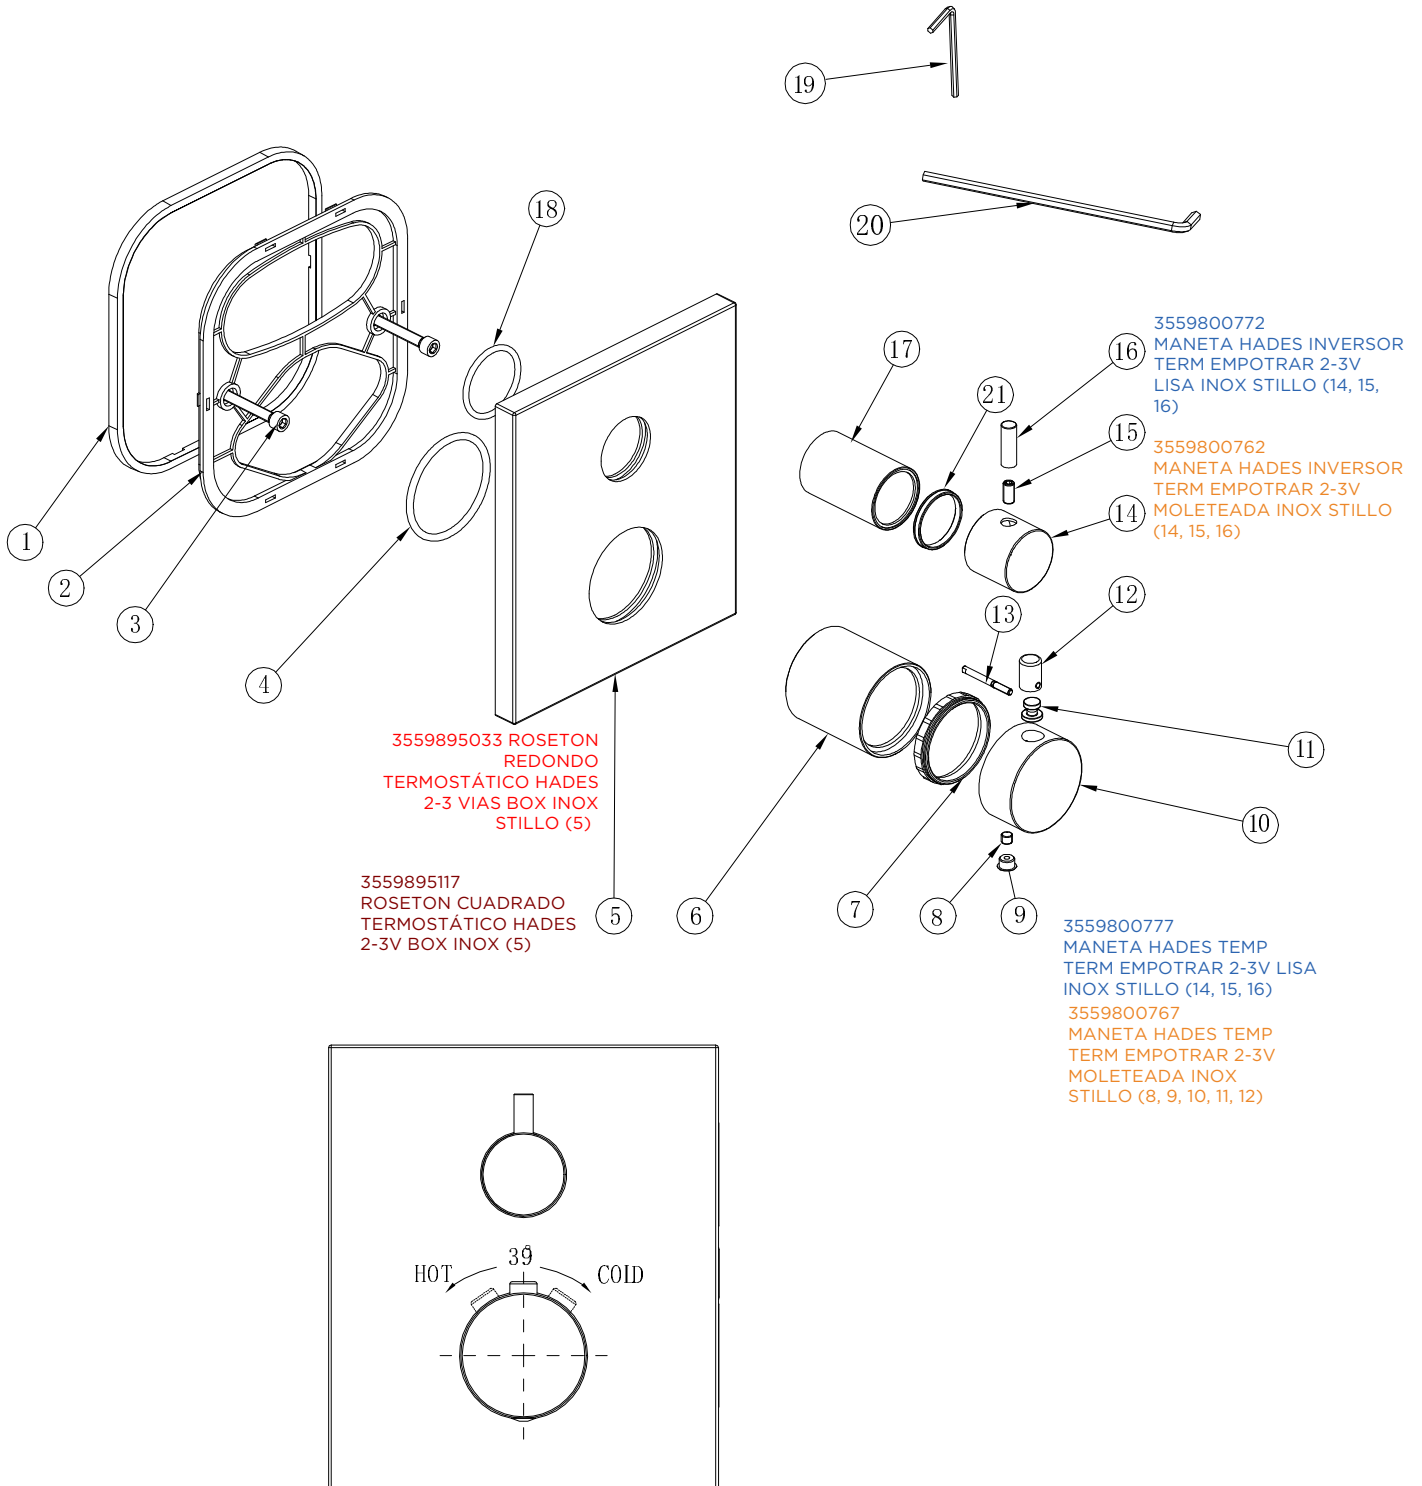

3559800843
 MANETA HADES EMPOTRAR
 LAVABO/DUCHA LISA INOX STILLO

3559800813
 MANETA HADES EMPOTRAR
 LAVABO/DUCHA MOLETEADA INOX
 STILLO

35533815690 / 3553815691

MEZCLADOR TERMOSTÁTICO 2-3V EMPOTRAR CUADRADO /
REDONDO INOX STILLO