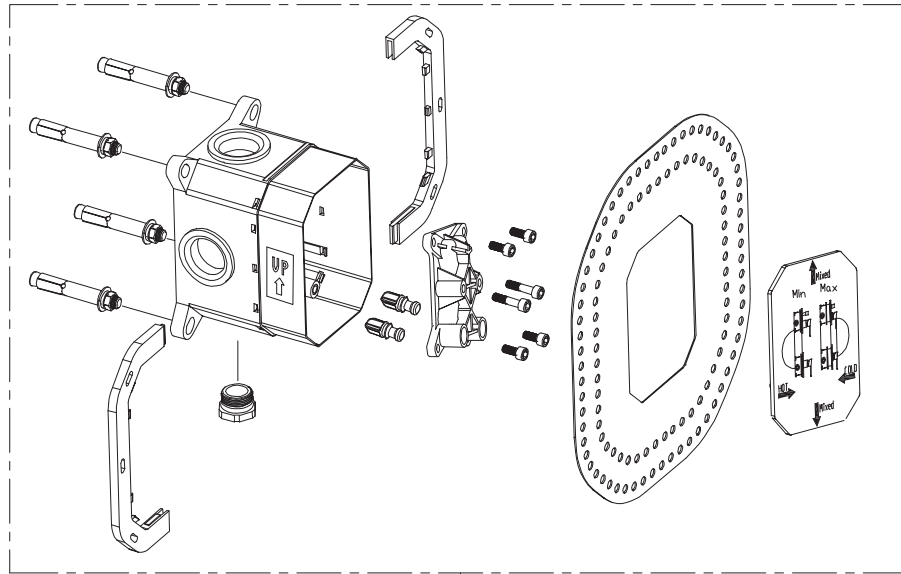

3552500155

MONOMANDO KIOS DUCHA NEGRO STILLO

3552500306

MONOMANDO KIOS LAVABO EMPOTRAR BOX NEGRO STILLO

17

3552500160

MONOMANDO KIOS DUCHA 1V EMPOTRAR BOX NEGRO STILLO

3552500110