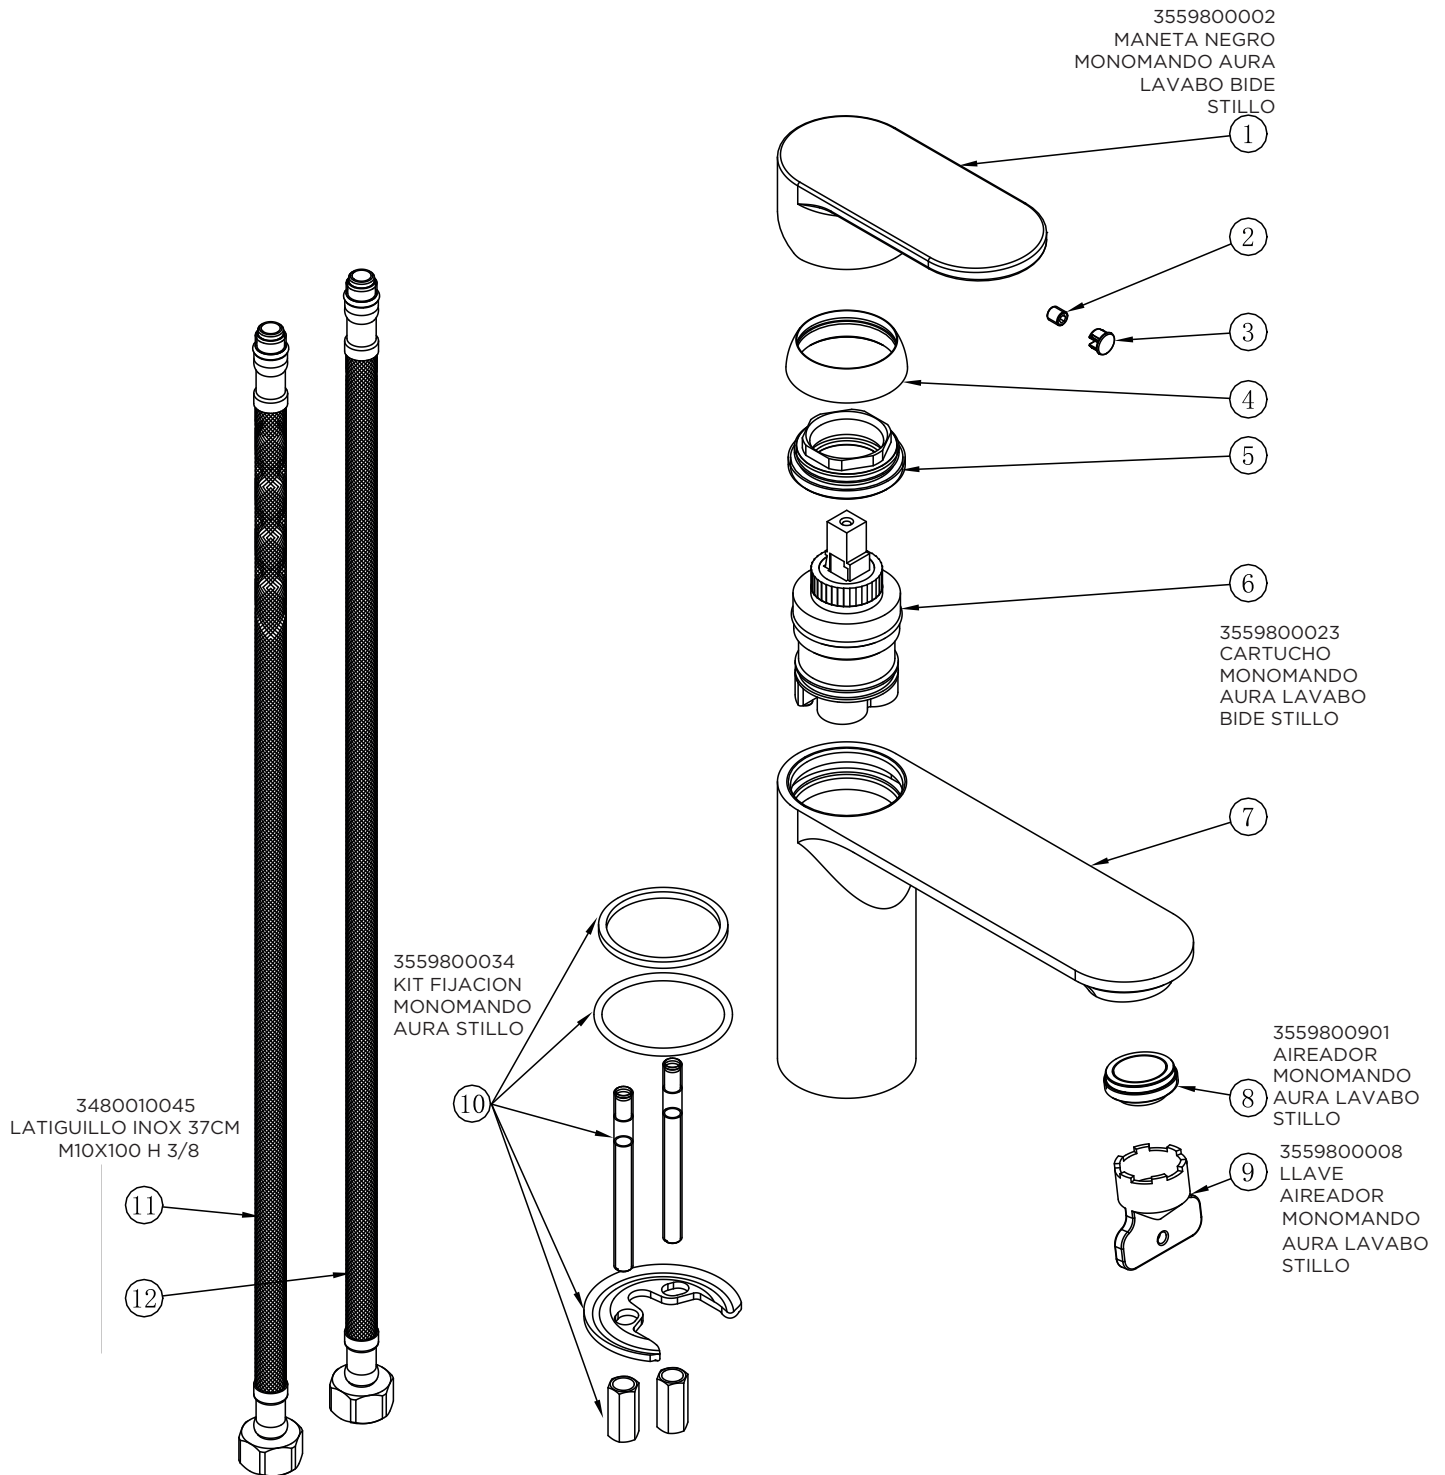

3553400300

MONOMANDO AURA LAVABO NEGRO STILLO