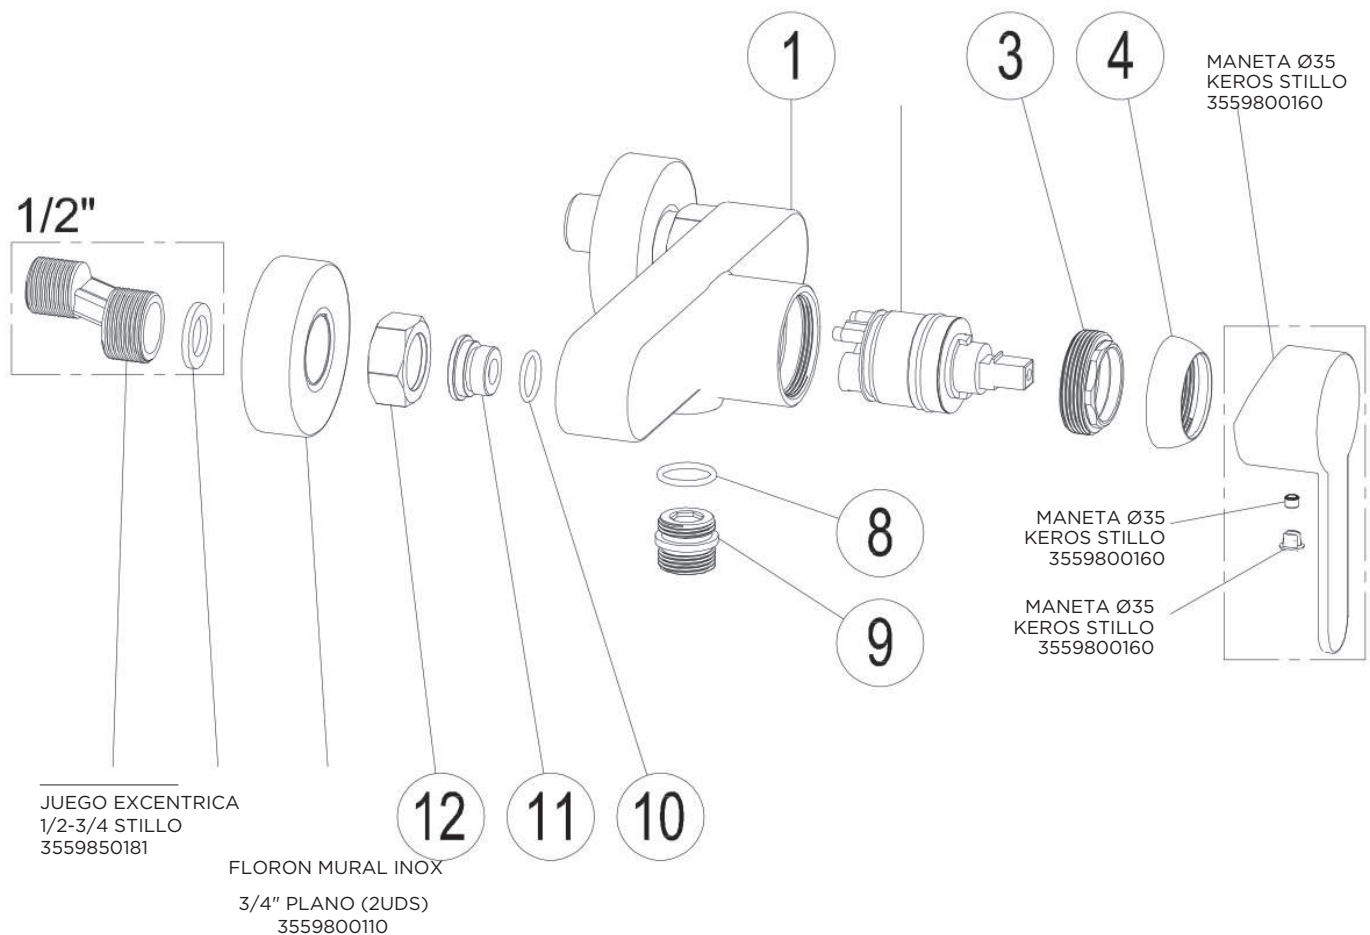

MONOMANDO KEROS BIDE CROMO STILLO

3551810100

MONOMANDO KEROS BAÑO DUCHA CROMO STILLO

3551810150

MONOMANDO KEROS DUCHA CROMO STILLO

CARTUJO CERAMICO
TORICA SUPERIOR
Ø35 KEROS PISA
3559830040

Colección Sicilia Conjunto monomando lavabo 3553010300