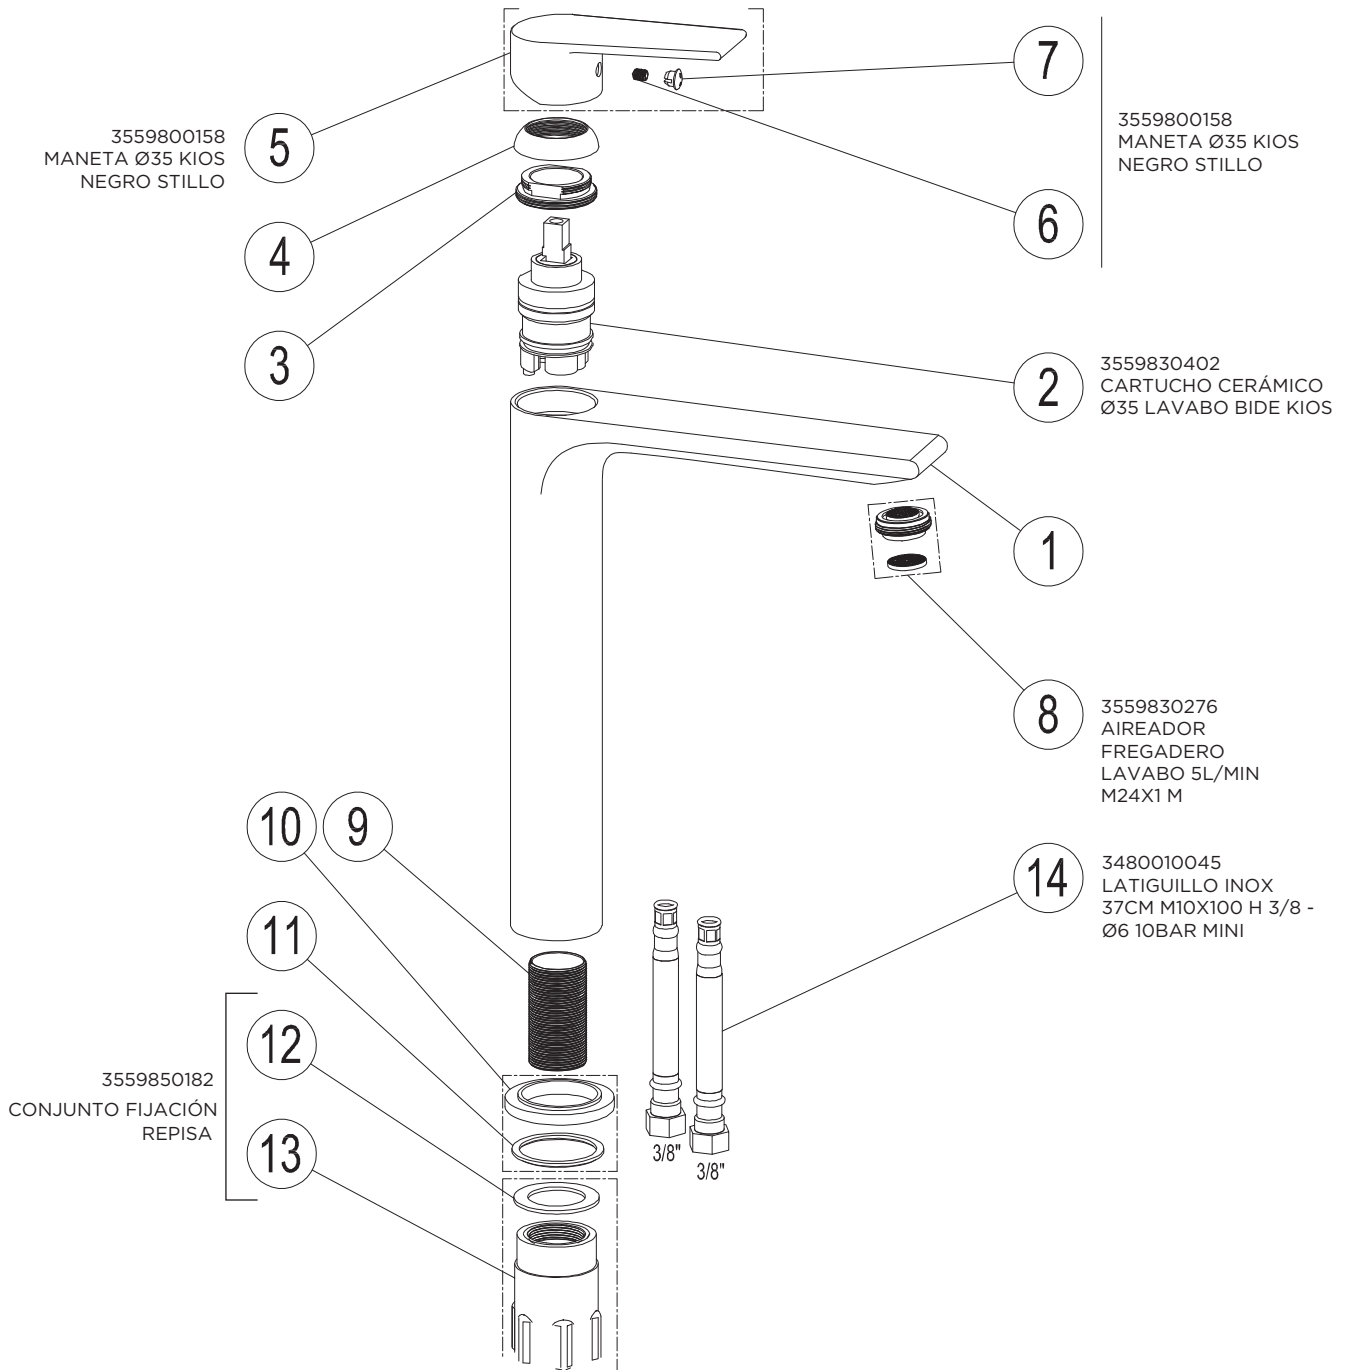

3552500305

MONOMANDO KIOS LAVABO ALTO NEGRO STILLO