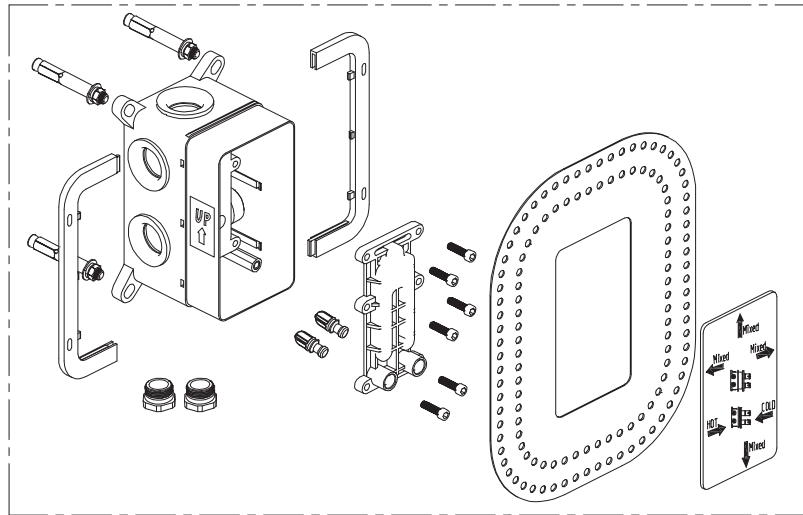

MONOMANDO KIOS BAÑO/DUCHA 3-4V EMPOTRAR BOX CROMO STILLO

CARTUCHO
INVERSOR
CERAMICO 3-4V
BOX STILLO
3559830042

VOLANTE ON-OFF
TREVI STILLO
3559800177

3552510110

MONOMANDO KIOS BAÑO/DUCHA 2V EMPOTRAR BOX CROMO STILLO