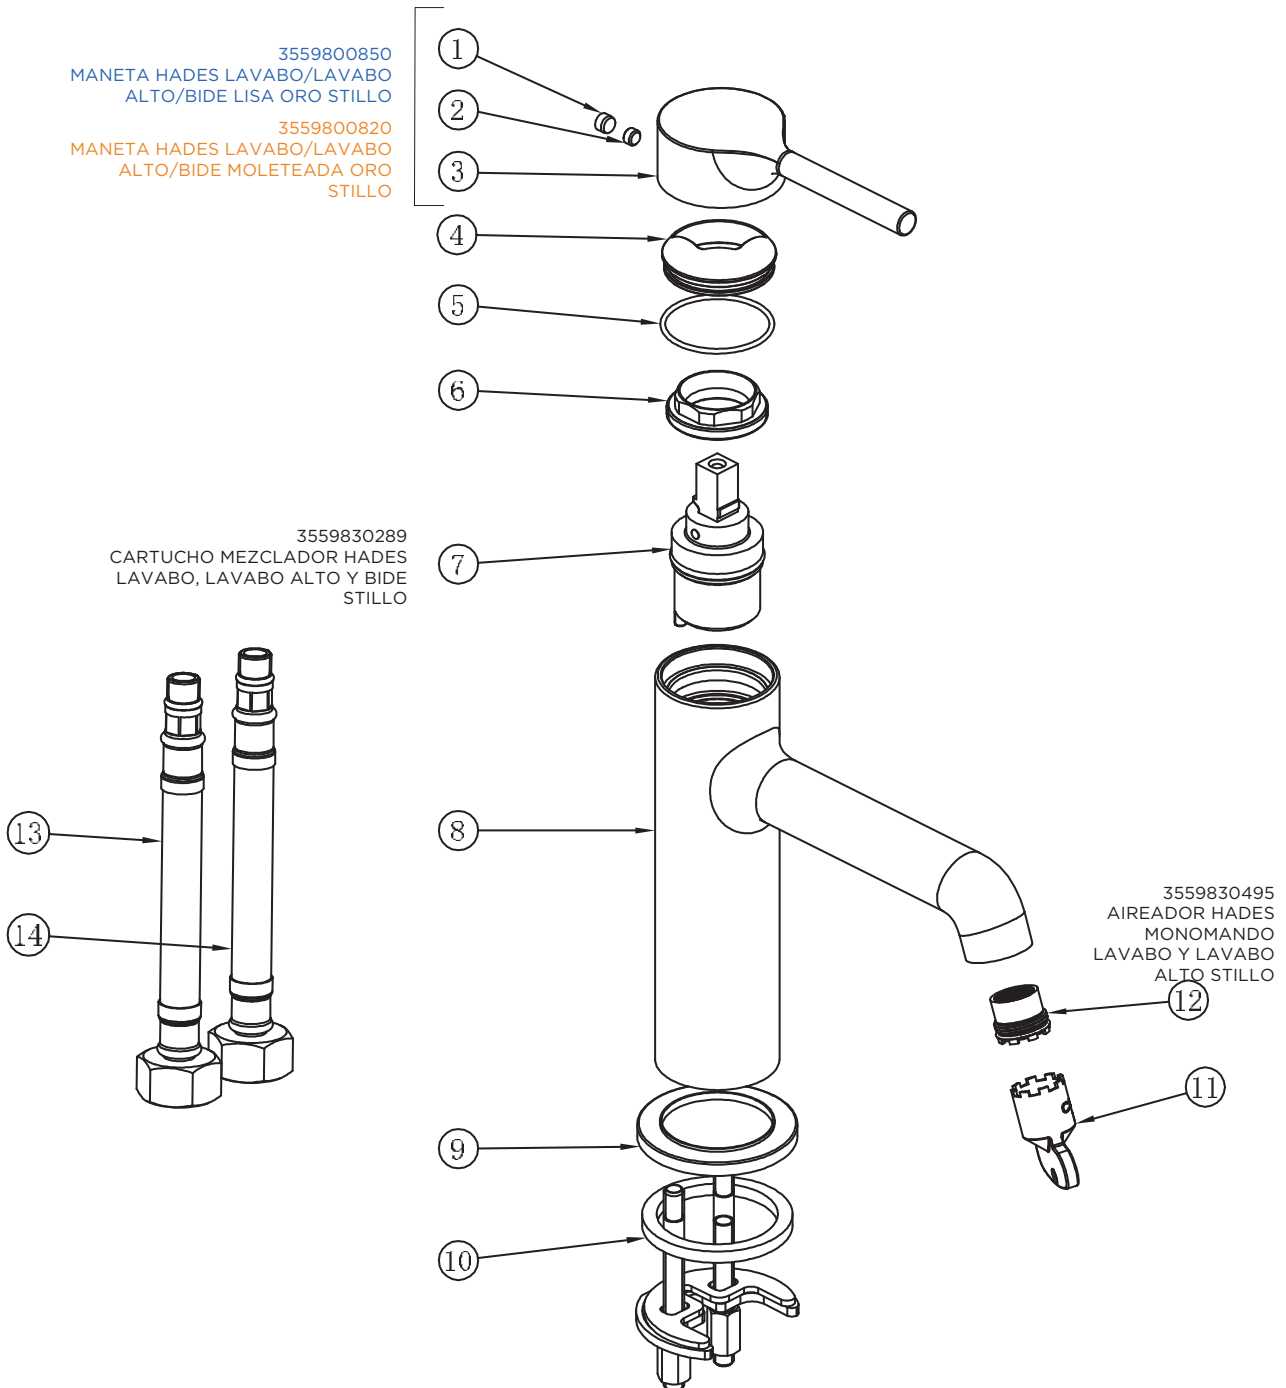

3553825300 (liso) - 3553826300 (moletado)
MONOMANDO HADES LAVABO ORO STILLO

3559800850
MANETA HADES LAVABO/LAVABO
ALTO/BIDE LISA ORO STILLO

3559800820
MANETA HADES LAVABO/LAVABO
ALTO/BIDE MOLETEADA ORO
STILLO

3559830289
CARTUCHO MEZCLADOR HADES
LAVABO, LAVABO ALTO Y BIDE
STILLO

3559830495
AIREADOR HADES
MONOMANDO
LAVABO Y LAVABO
ALTO STILLO