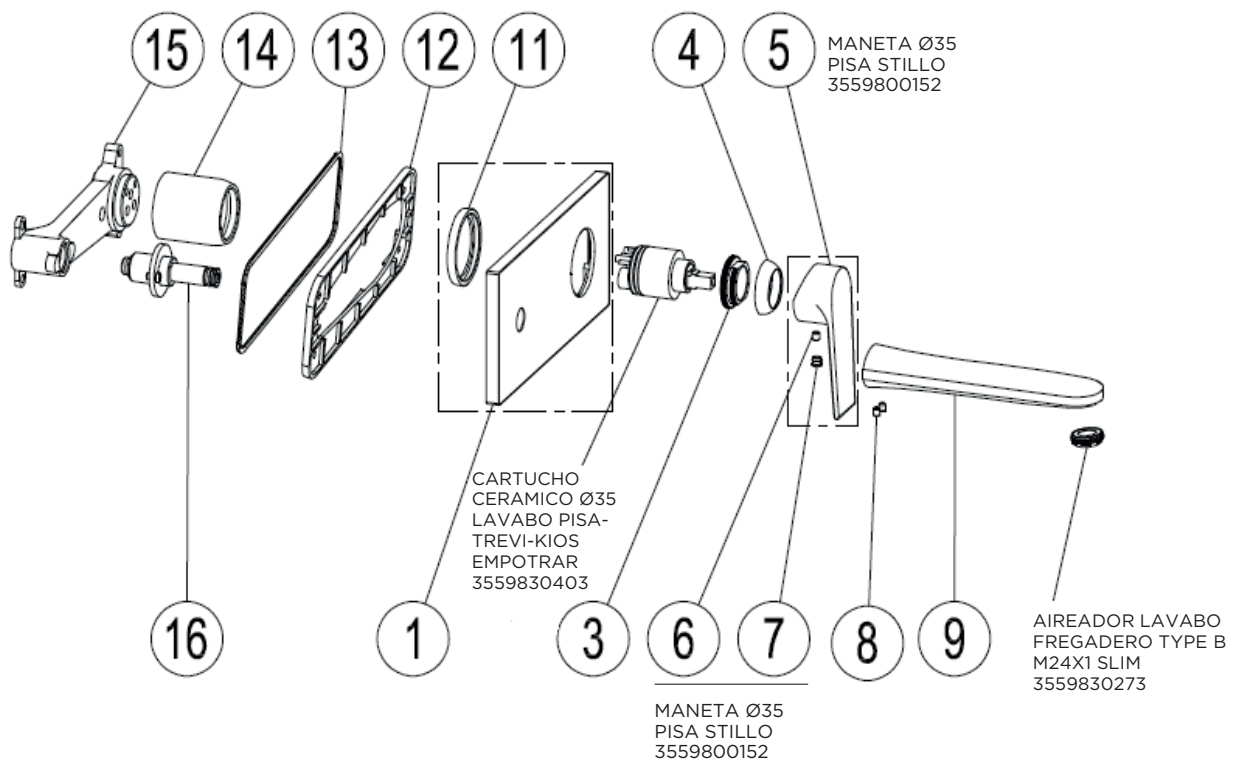

MONOMANDO PISA BAÑO-DUCHA CROMO STILLO

3551410305

MONOMANDO PISA LAVABO EMPOTRAR BOX STILLO

17

3551410160

MONOMANDO PISA DUCHA O BAÑO 1V EMPOTRAR BOX STILLO

3551410110

MONOMANDO PISA BAÑO/DUCHA 2V EMPOTRAR BOX STILLO