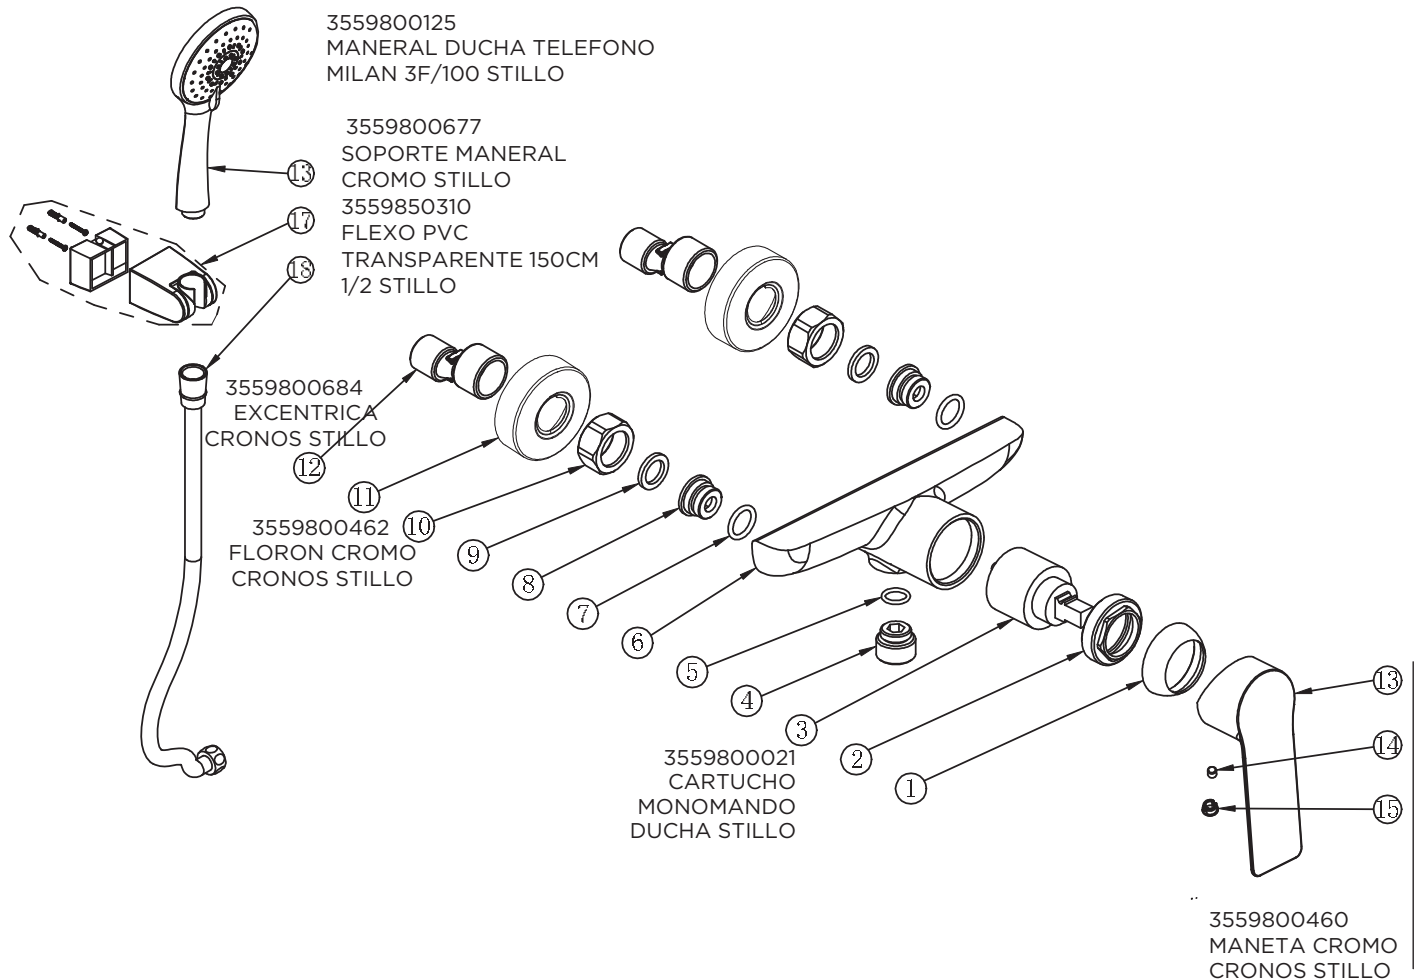

3553610155

MONOMANDO CRONOS DUCHA CROMO STILLO