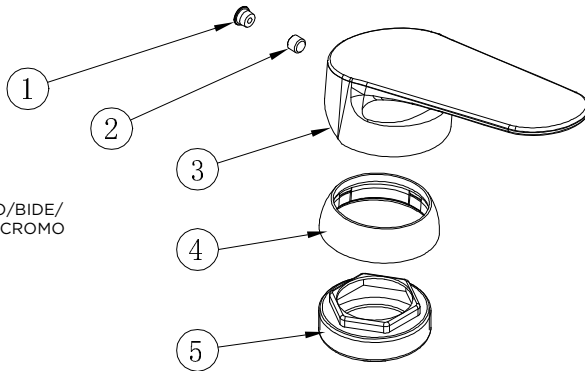

3559895007
MANETA ZEUS LAVABO/BIDE/
DUCHA/BAÑO-DUCHA CROMO
STILLO

3559830514
CARTUJO MEZCLADOR HERA
BIDE ZEUS LAVABO/BIDE
STILLO

3559895049
AIREADOR ZEUS BIDE CROMO
STILLO

3559895055
KIT DE FIJACION ZEUS
LAVABO/LAV ALTO/
BIDE STILLO