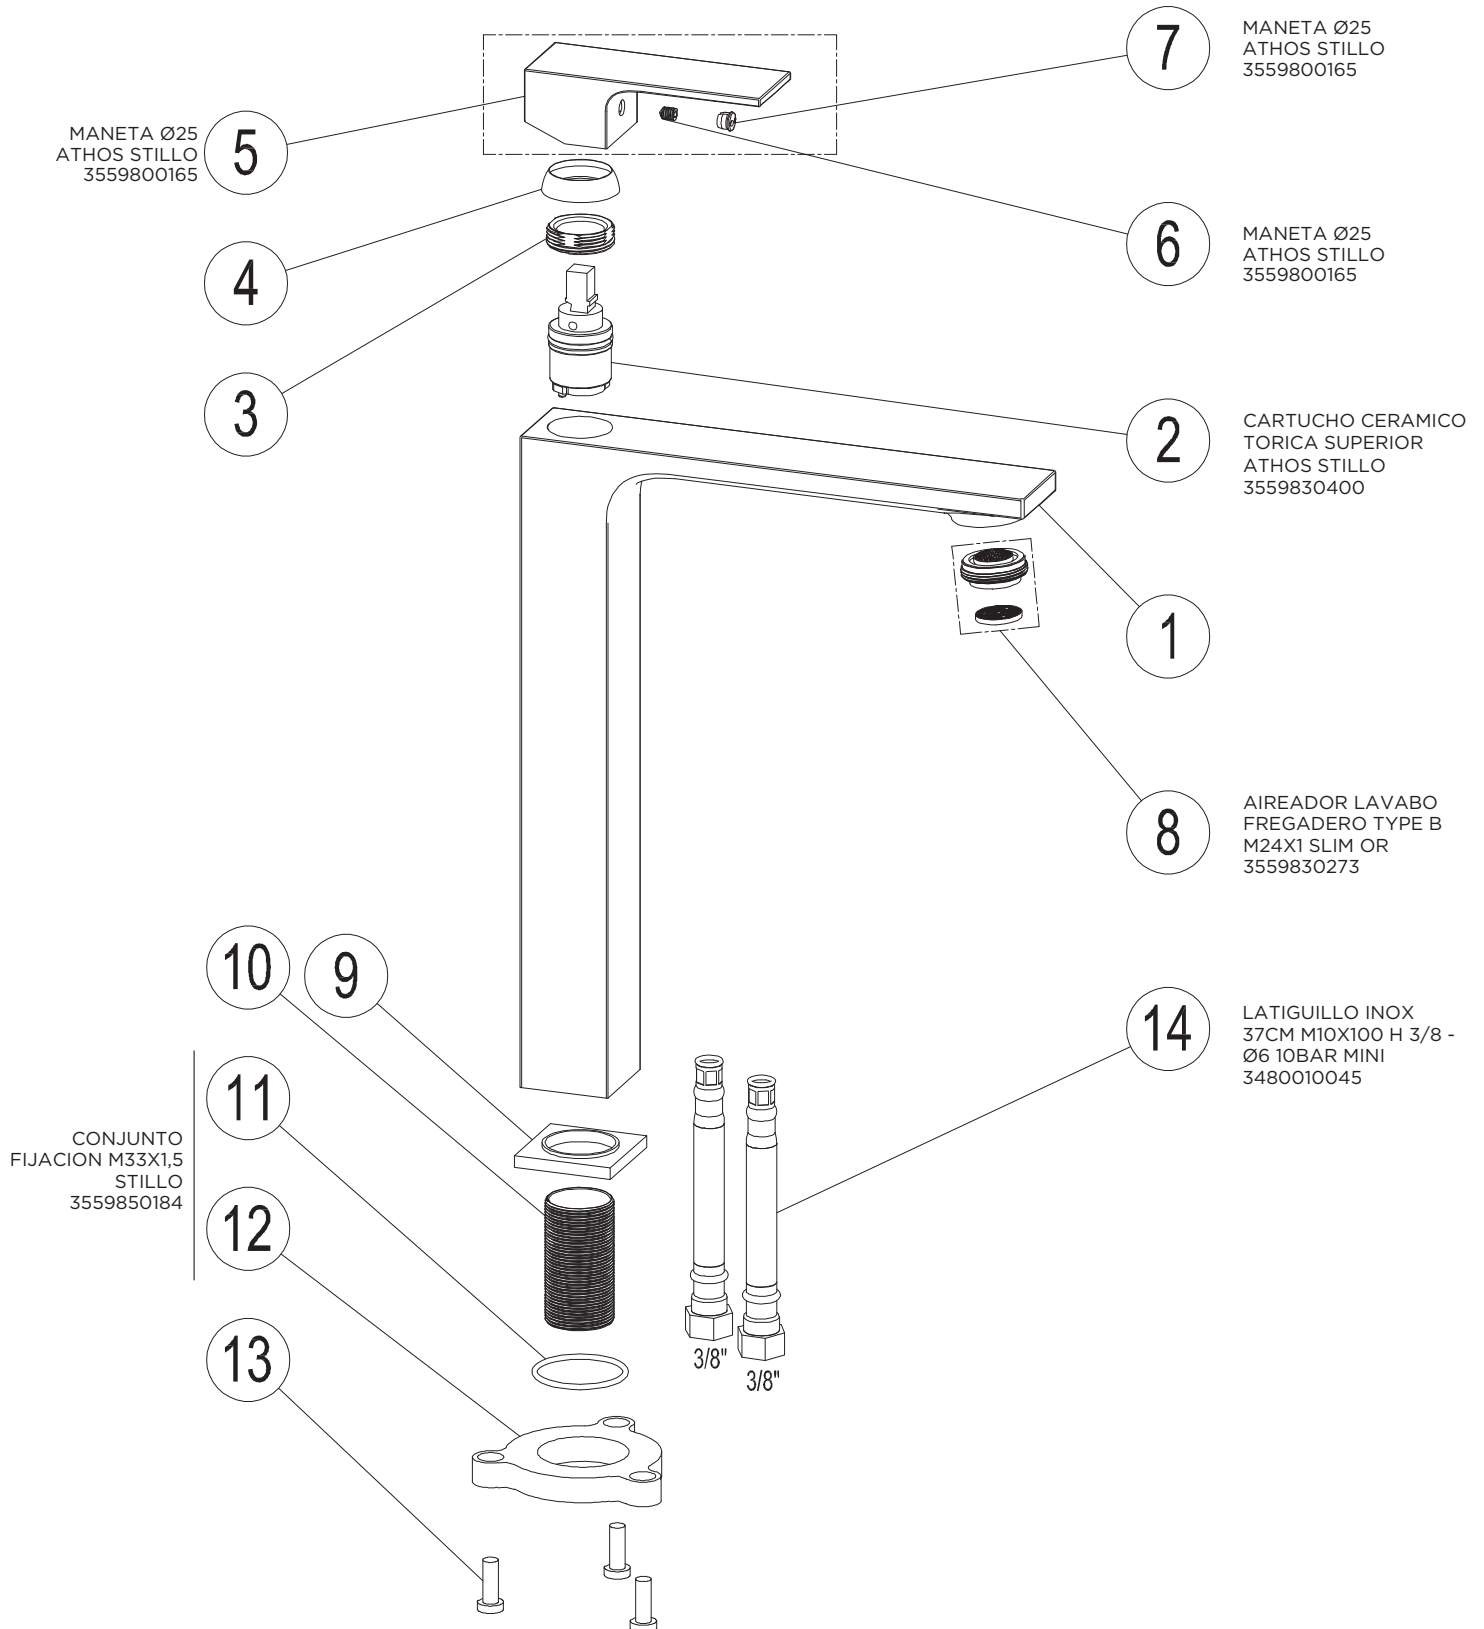

3553310300

MONOMANDO ATHOS LAVABO CROMO STILLO

3553310305

MONOMANDO ATHOS LAVABO ALTO CROMO STILLO

3553310500

MONOMANDO ATHOS BIDE CROMO STILLO

MANETA Ø25
ATHOS STILLO
3559800165

3553310100