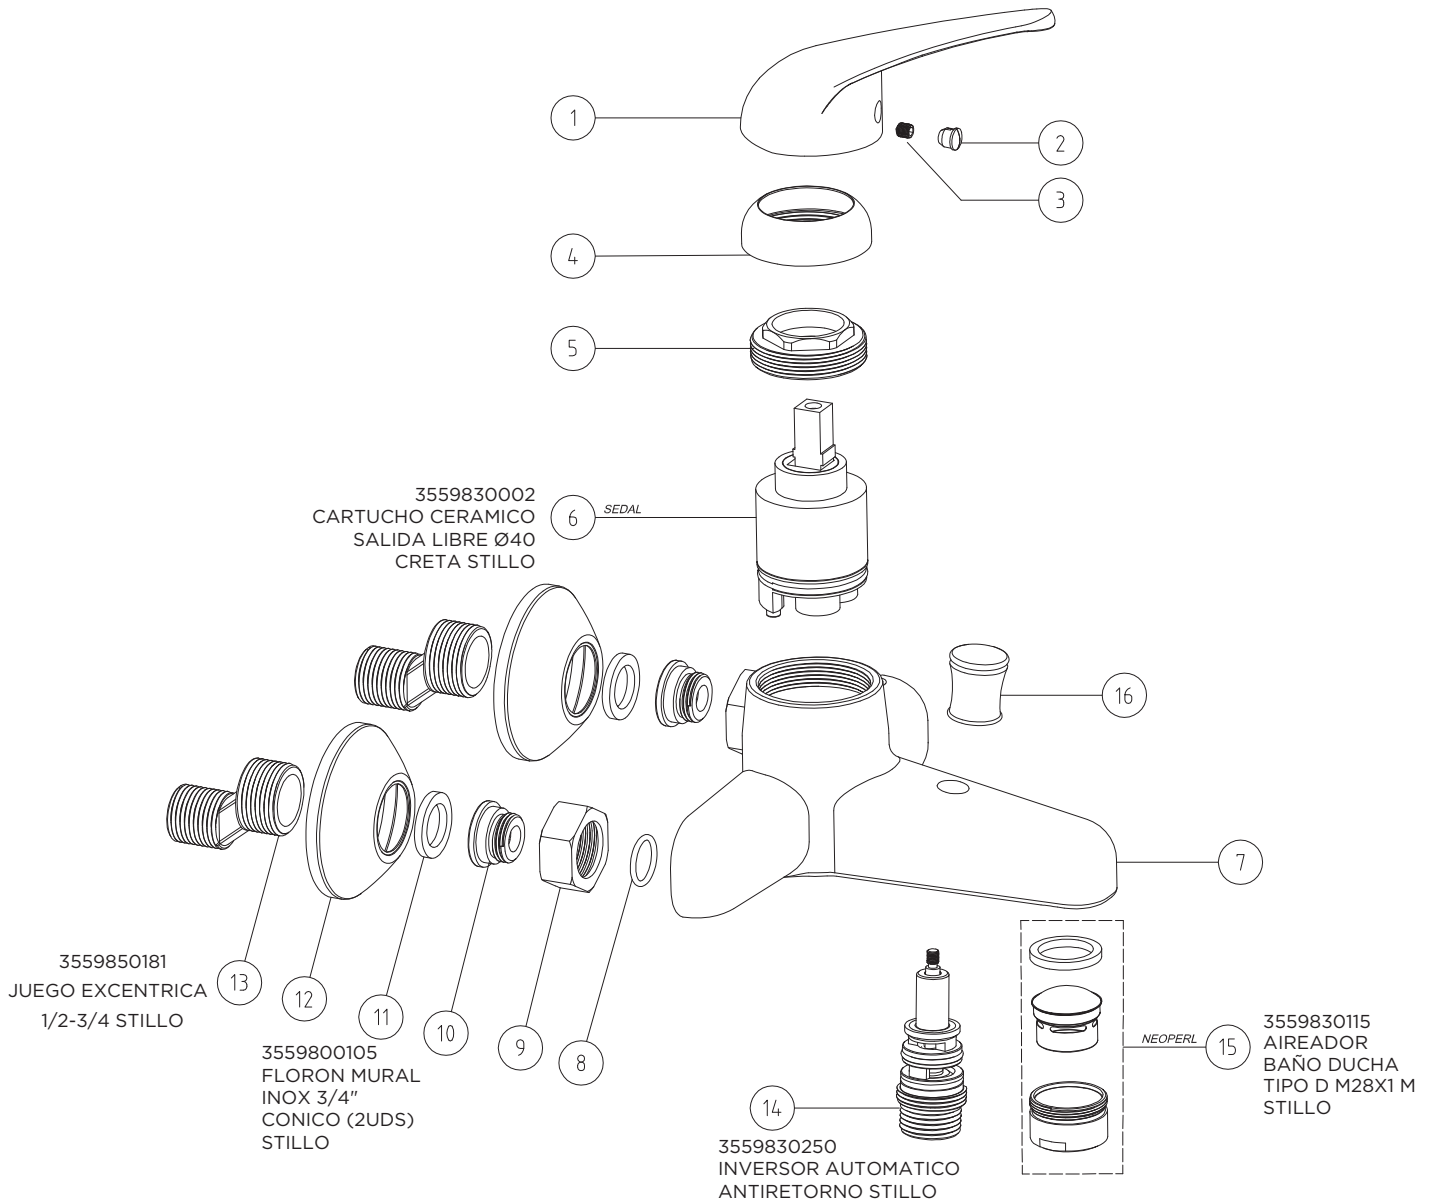

3555010100

MONOMANDO SIROS BAÑO-DUCHA CROMO STILLO