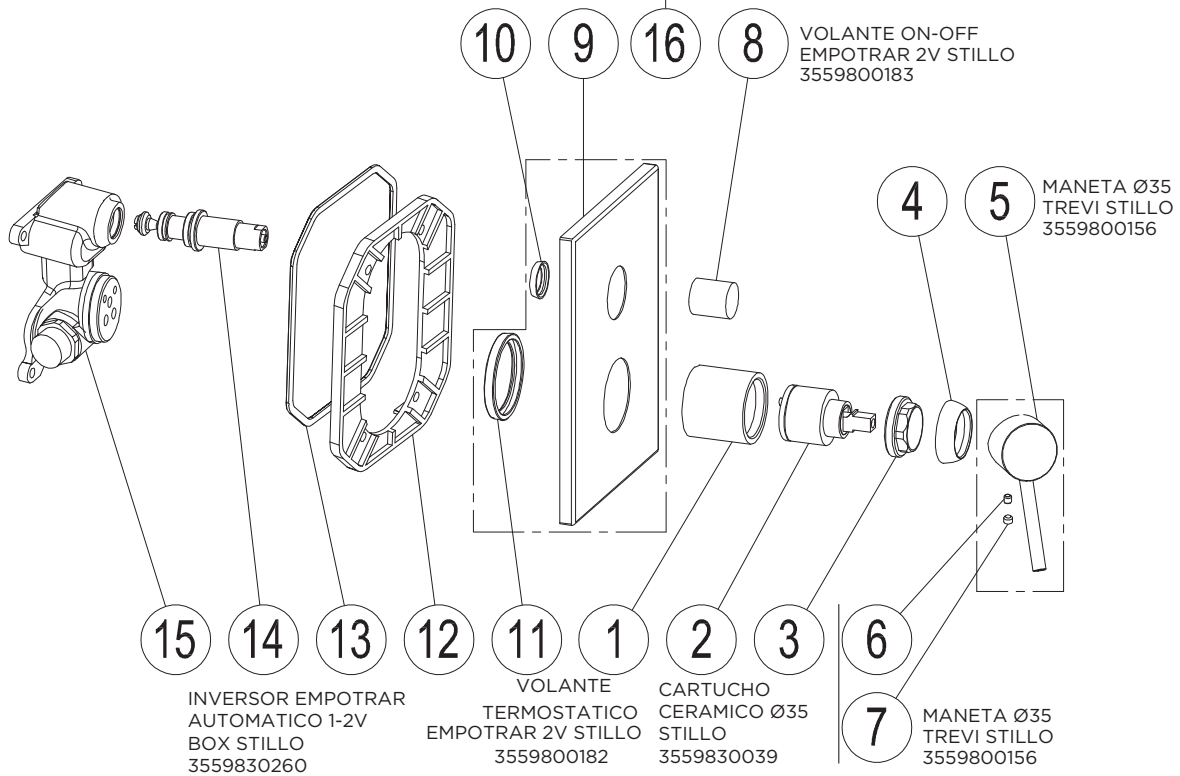

3552010110

MONOMANDO TREVI BAÑO/DUCHA 2V EMPOTRAR BOX STILLO