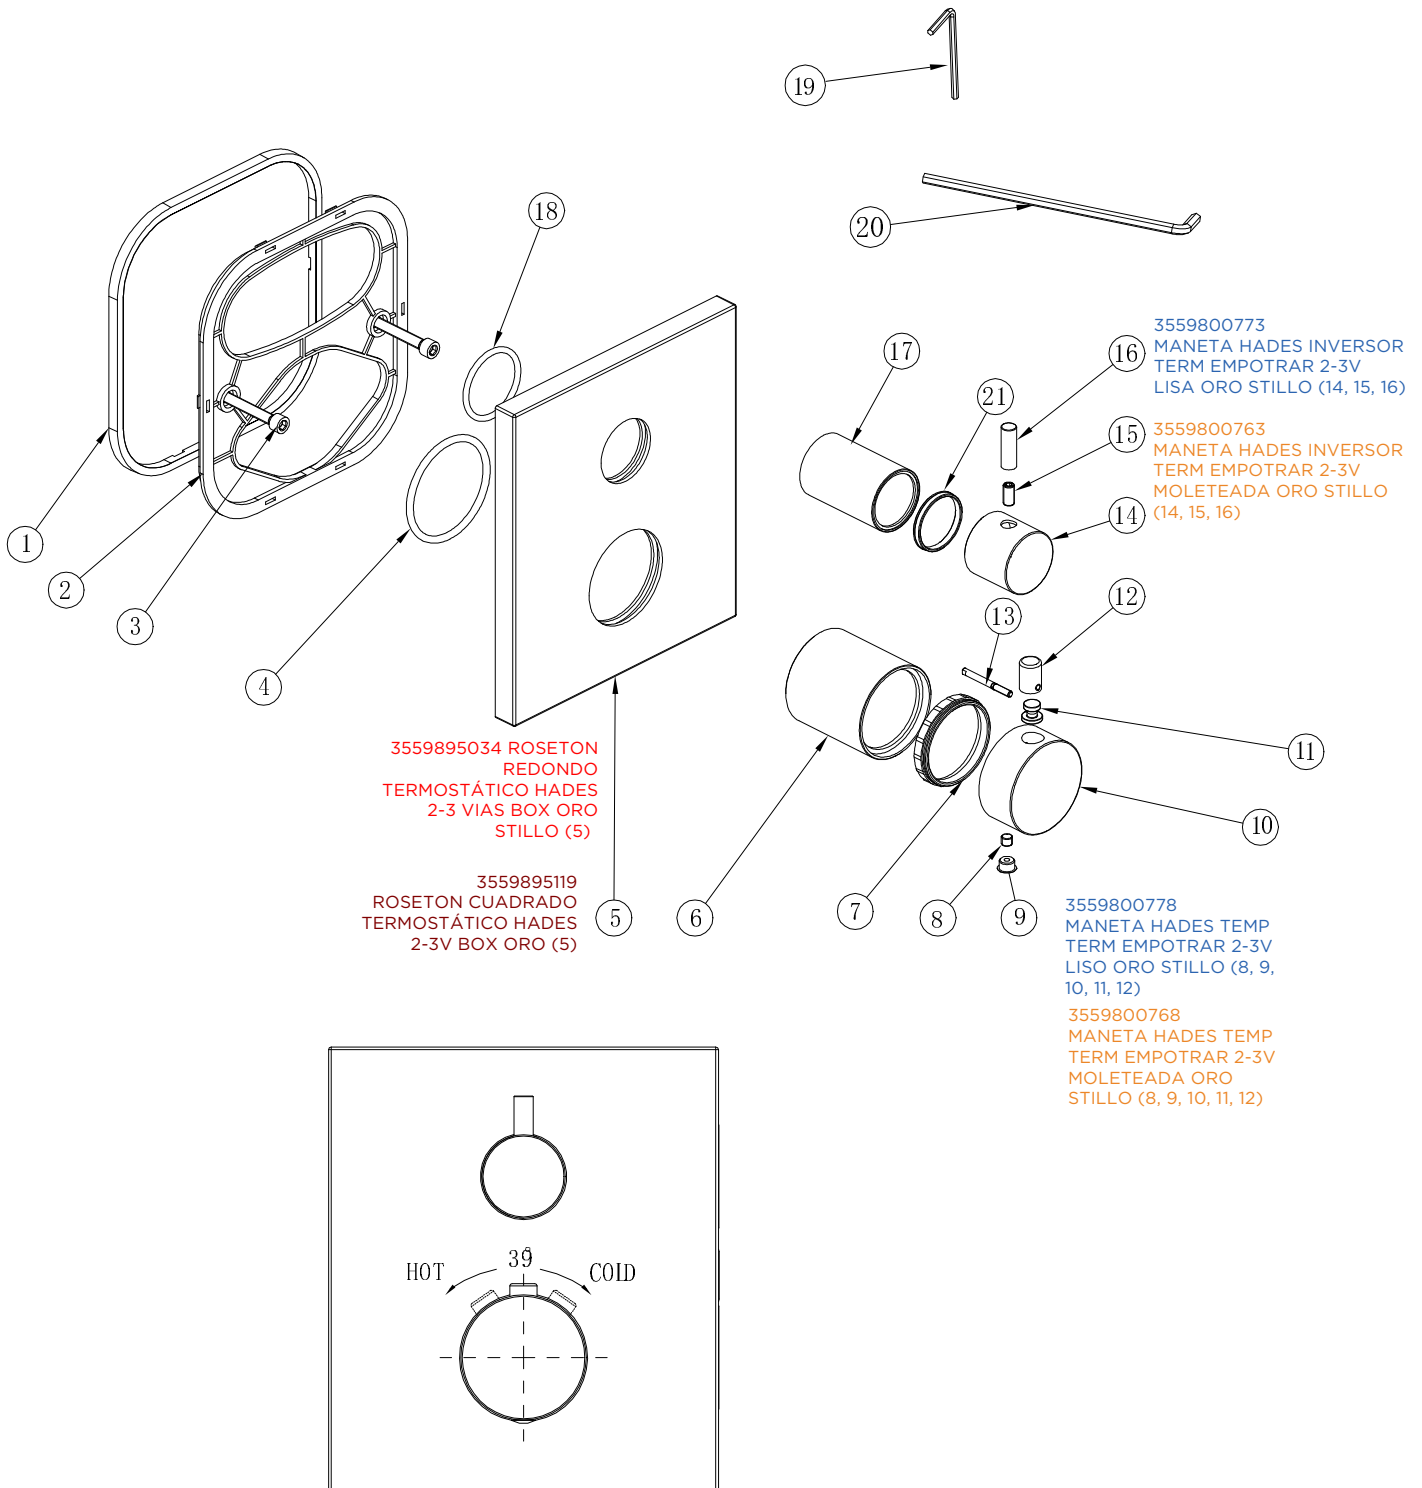

3553825105 (liso) - 3553826105 (moleteado)

MONOMANDO HADES BAÑO-DUCHA ORO STILLO

3553825155 (liso) - 3553826155 (moleteado)
MONOMANDO HADES DUCHA ORO STILLO

3553825690 / 3553825691

MEZCLADOR TERMOSTÁTICO 2-3V EMPOTRAR CUADRADO / REDONDO ORO STILLO