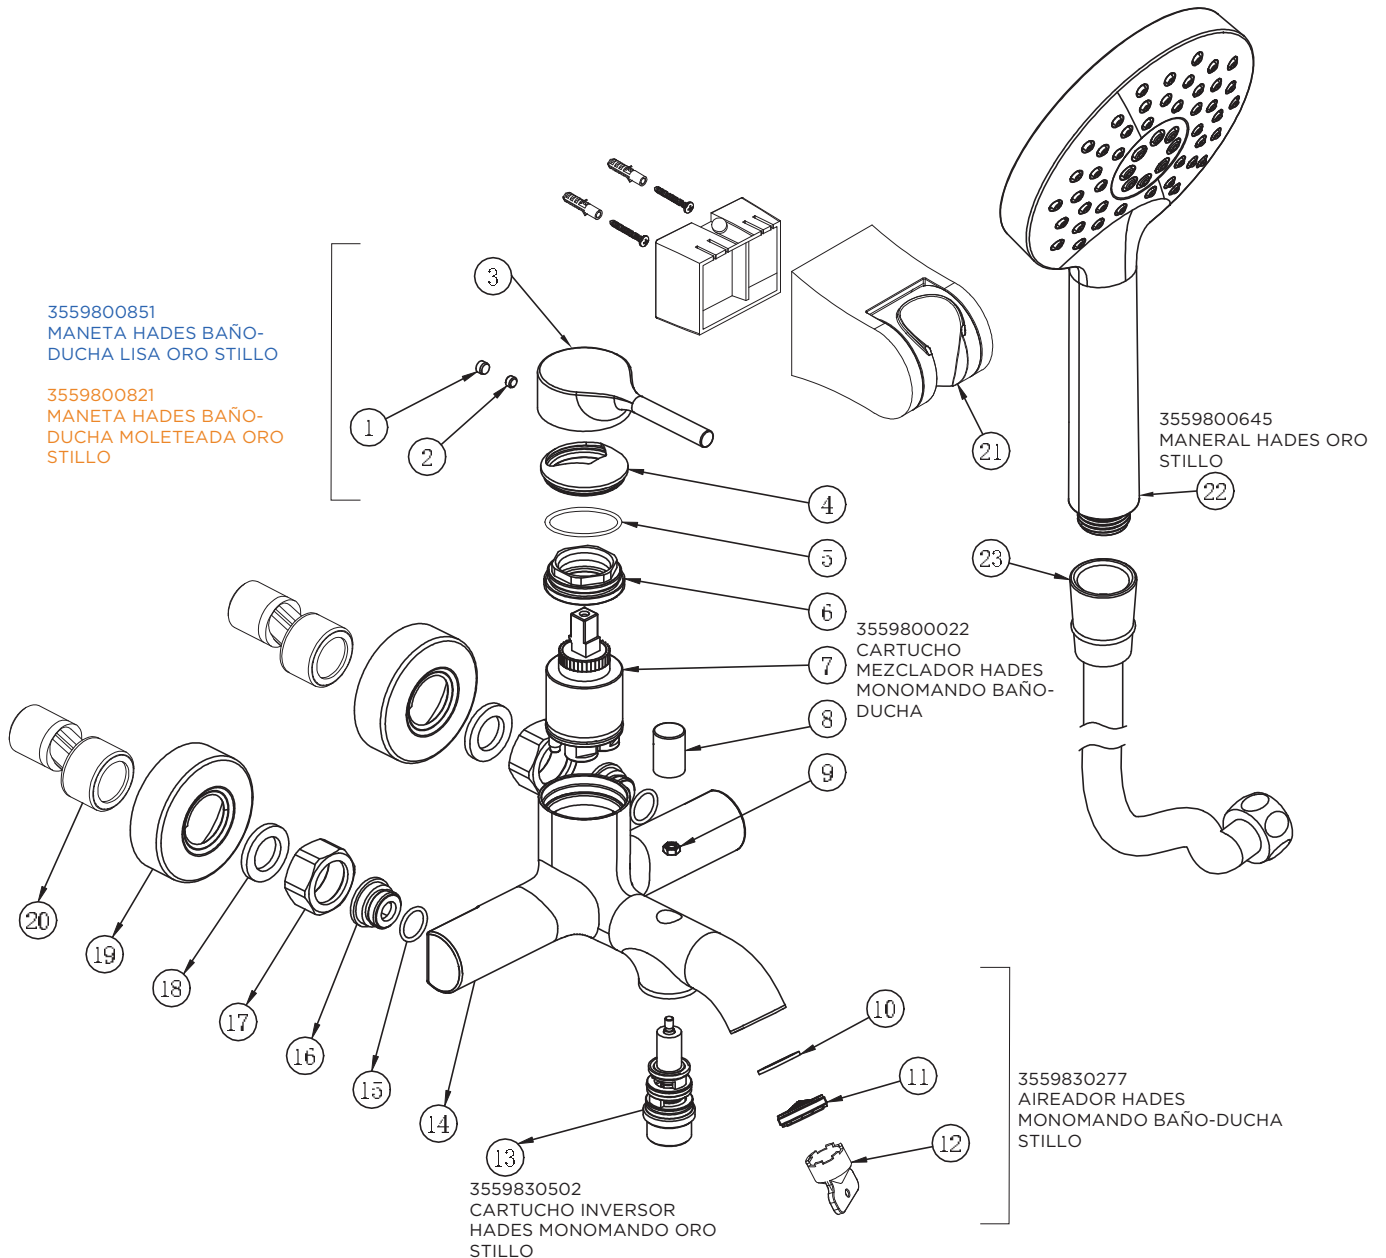

3553825105 (liso) - 3553826105 (moleteado)

MONOMANDO HADES BAÑO-DUCHA ORO STILLO