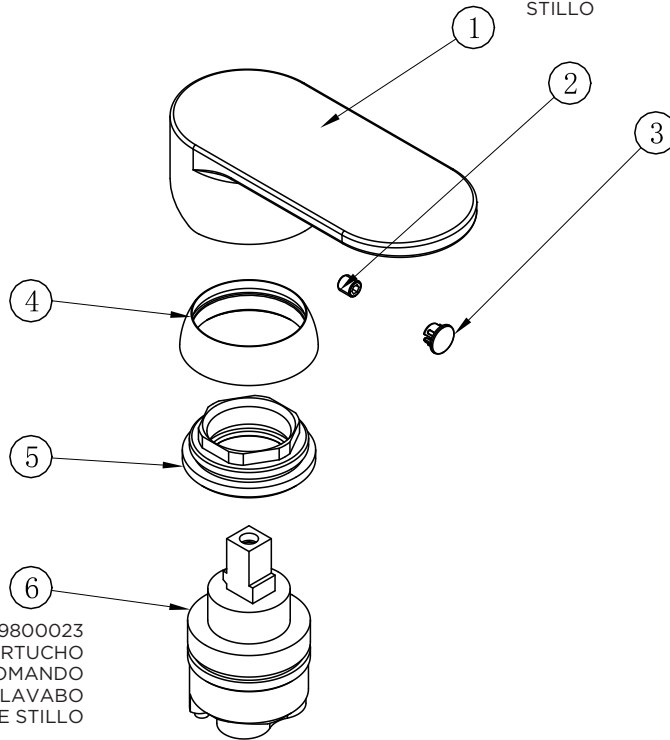

MONOMANDO AURA LAVABO ALTO NEGRO STILLO

3553400500

MONOMANDO AURA BIDE NEGRO STILLO

3559800034
KIT FIJACION
MONOMANDO
AURA STILLO

3559800023
CARTUCHO
MONOMANDO
AURA LAVABO
BIDE STILLO

3559800002
MANETA NEGRO
MONOMANDO AURA
LAVABO BIDE
STILLO