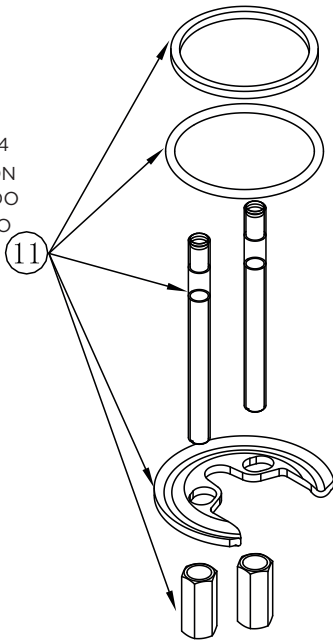

3553400500

MONOMANDO AURA BIDE NEGRO STILLO

3559800034
KIT FIJACION
MONOMANDO
AURA STILLO