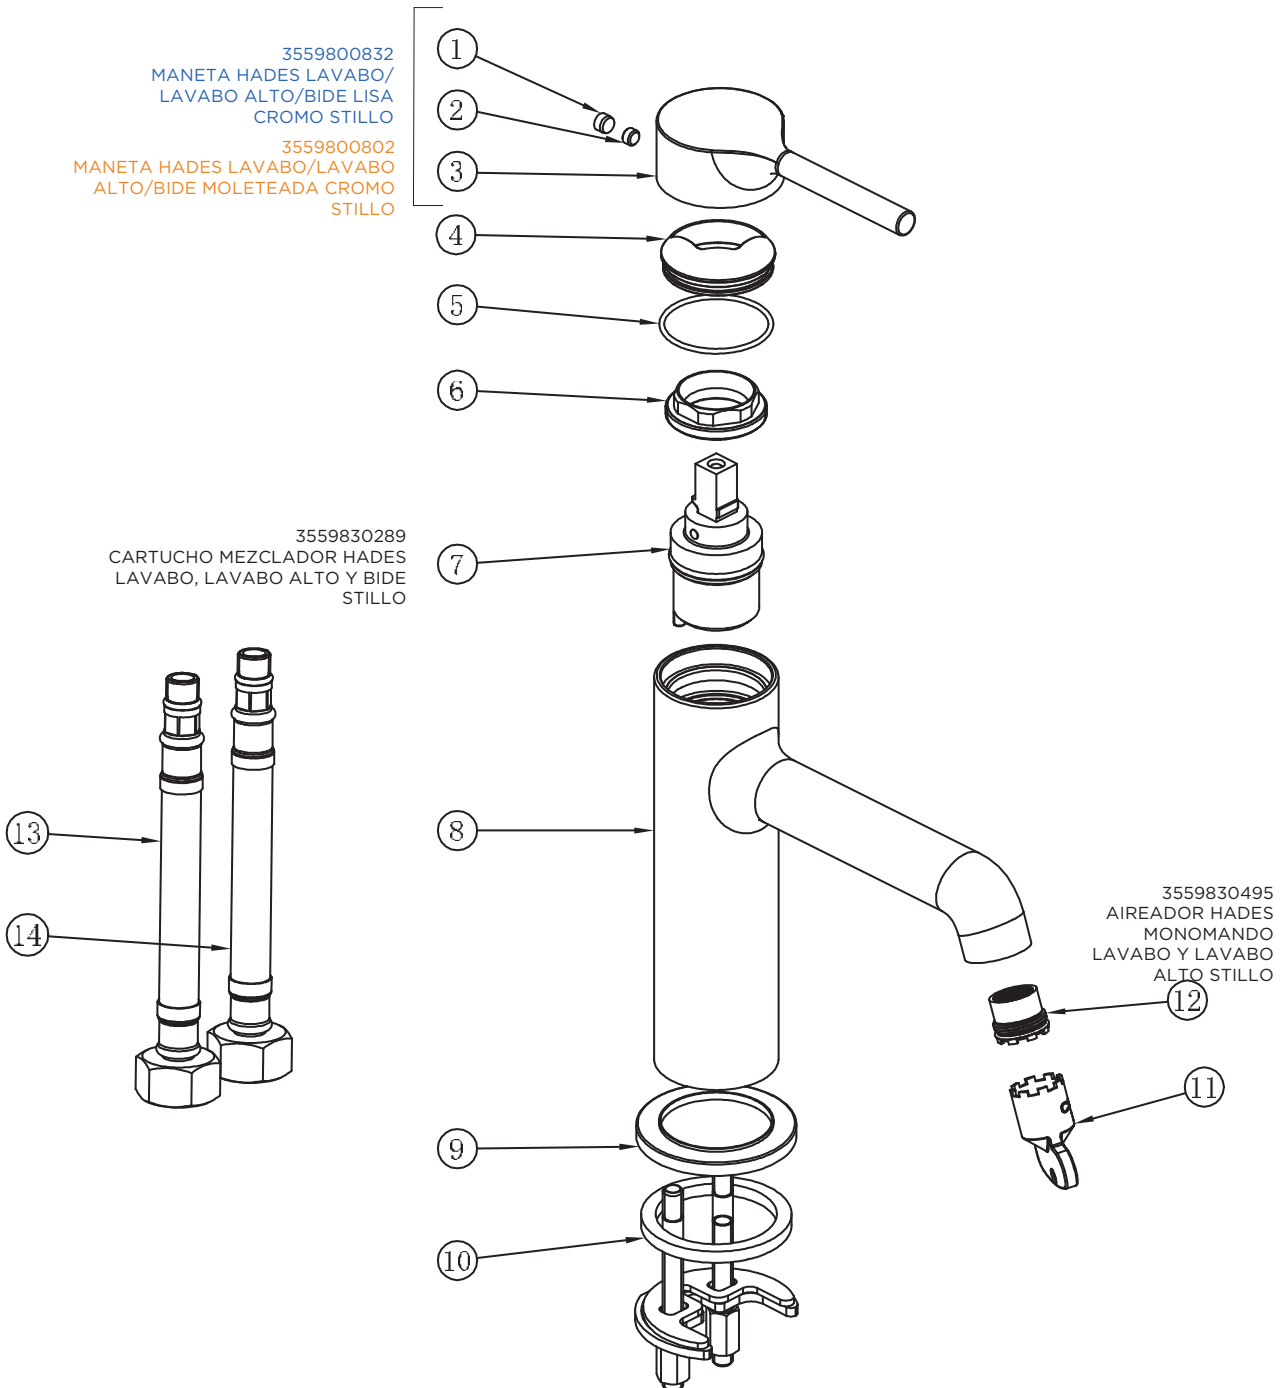

MONOMANDO HADES LAVABO CROMO STILLO

3553810305 (liso) - 3553811305 (moleteado)

MONOMANDO HADES LAVABO ALTO CROMO STILLO

3553810306 (liso) - 3553811306 (moleteado)

MONOMANDO HADES LAVABO EMPOTRAR CROMO STILLO