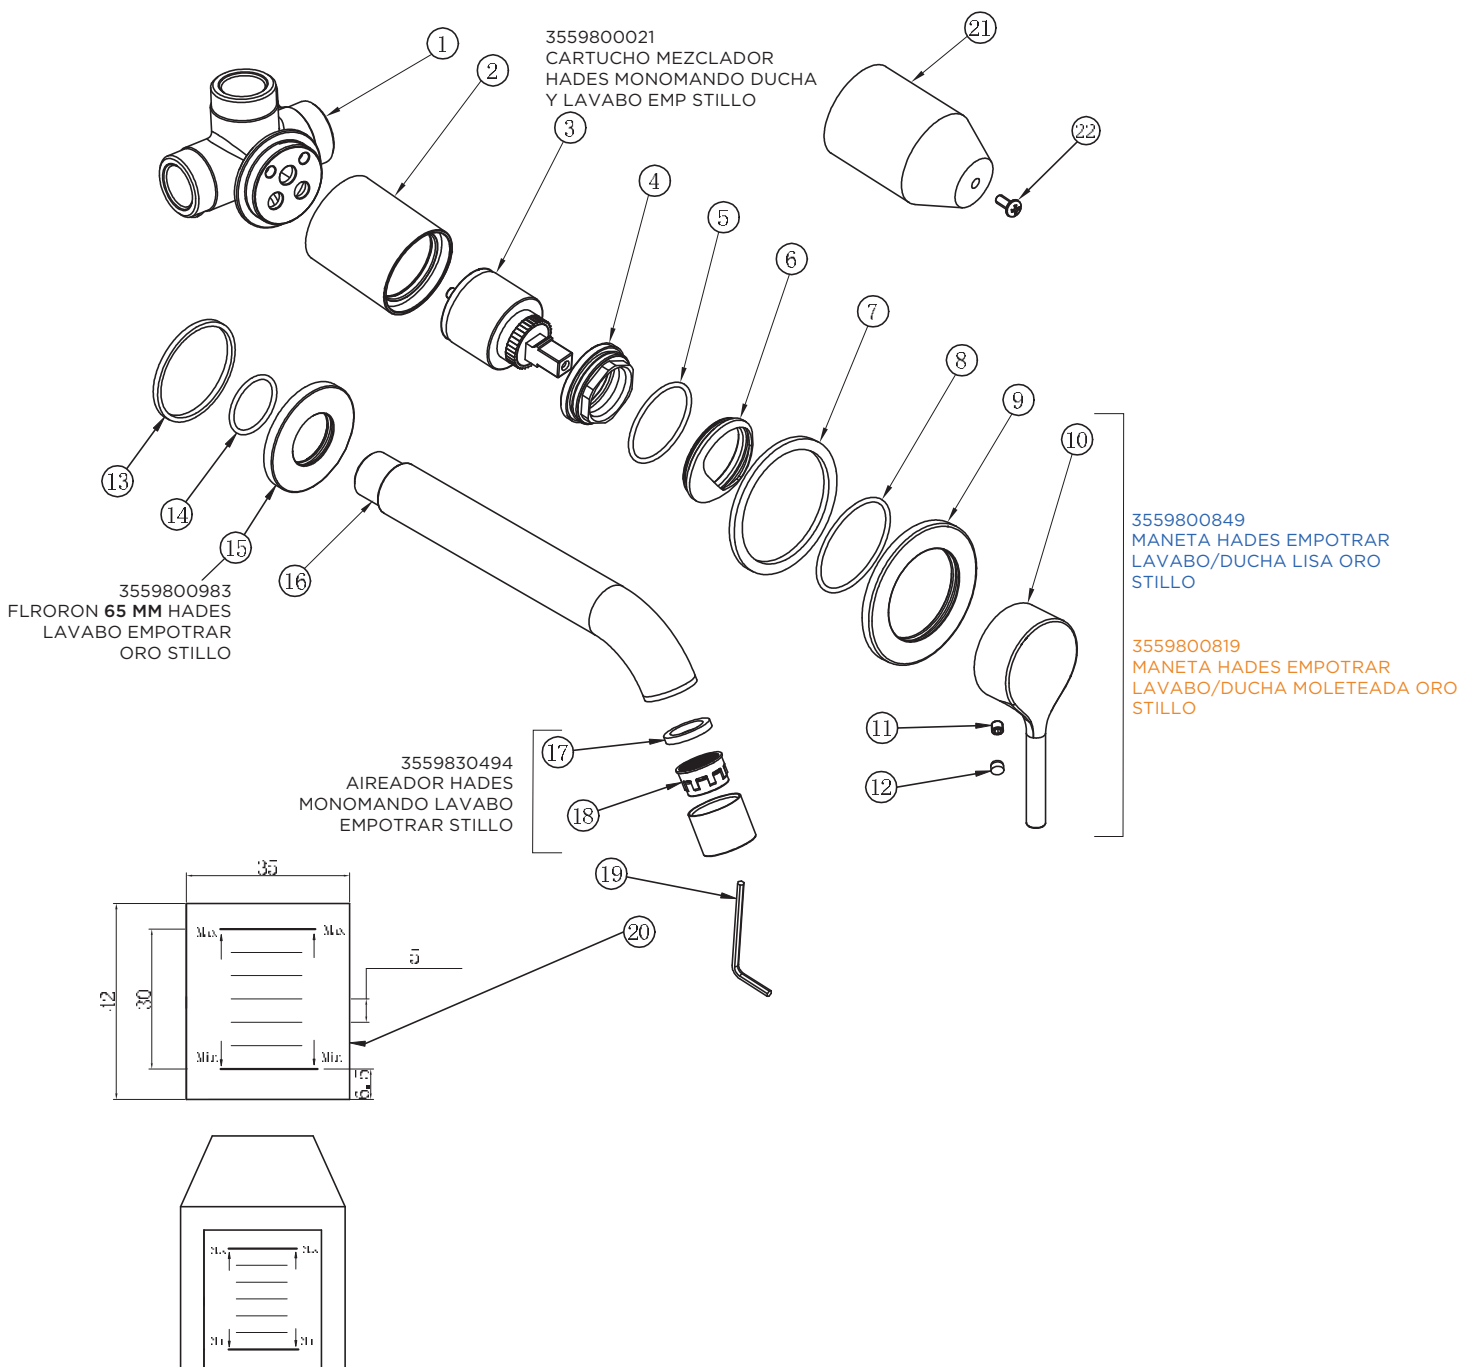

3553825306 (liso) - 3553826306 (moleteado)

MONOMANDO HADES LAVABO EMPOTRAR ORO STILLO