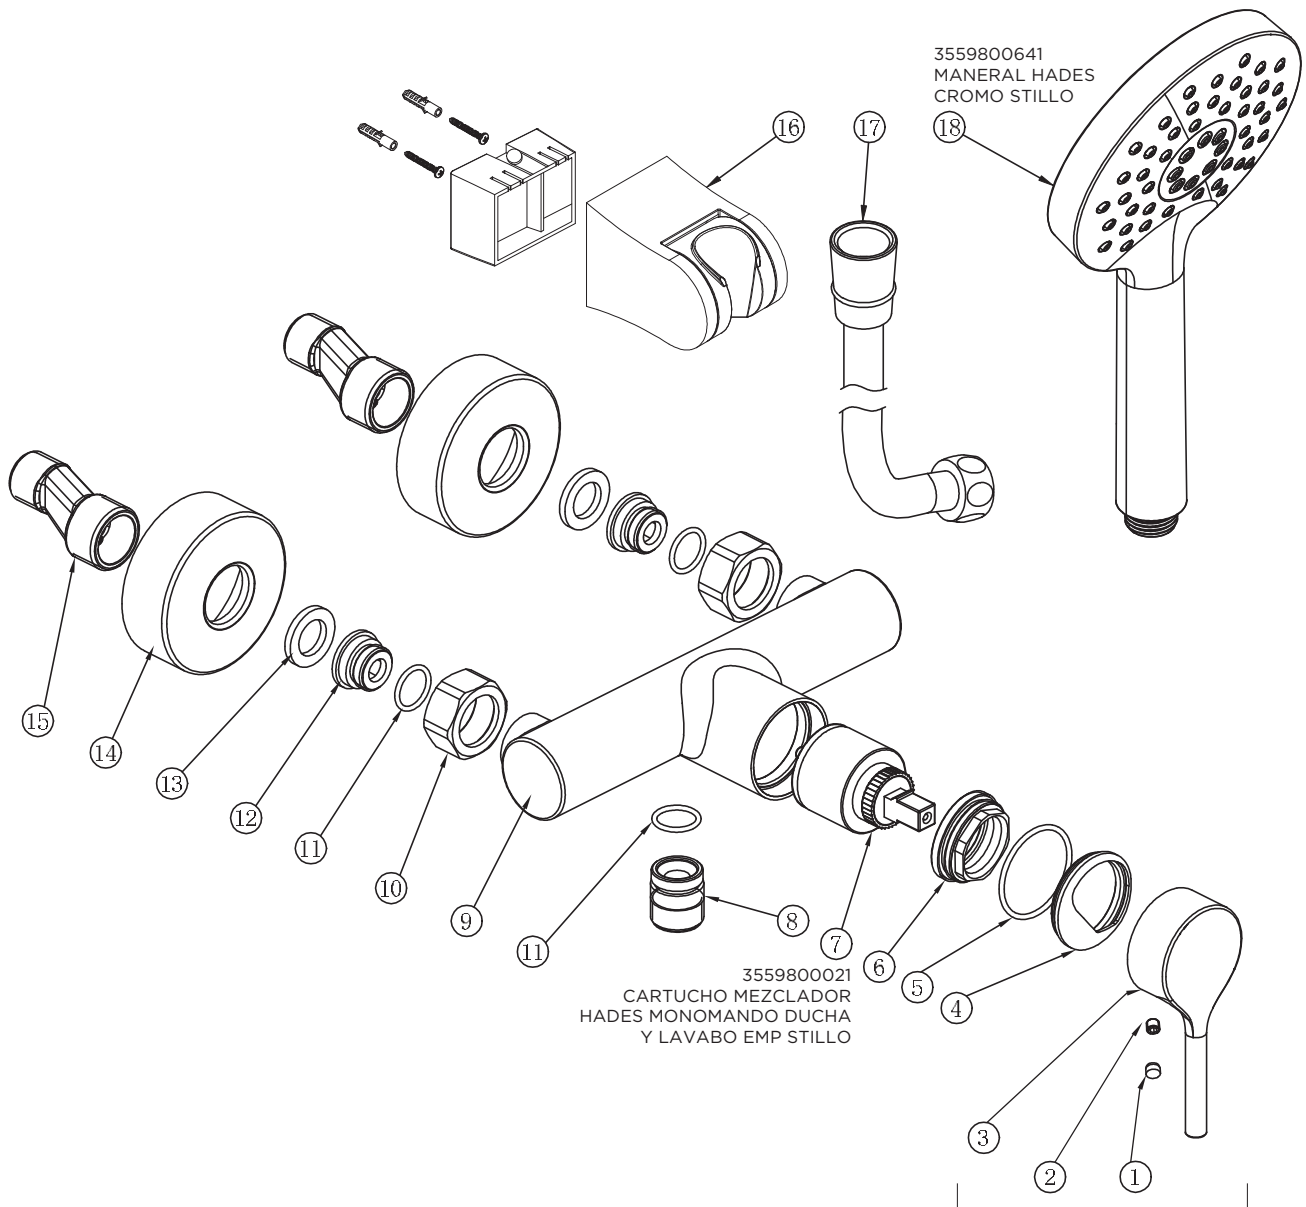

3553810500 (liso) - 3553811500 (moleteado)
MONOMANDO HADES BIDE CROMO STILLO

3553810105 (liso) - 3553811105 (moletado)

MONOMANDO HADES BAÑO-DUCHA CROMO STILLO

3553810155 (liso) - 3553811155 (moletado)

MONOMANDO HADES DUCHA CROMO STILLO