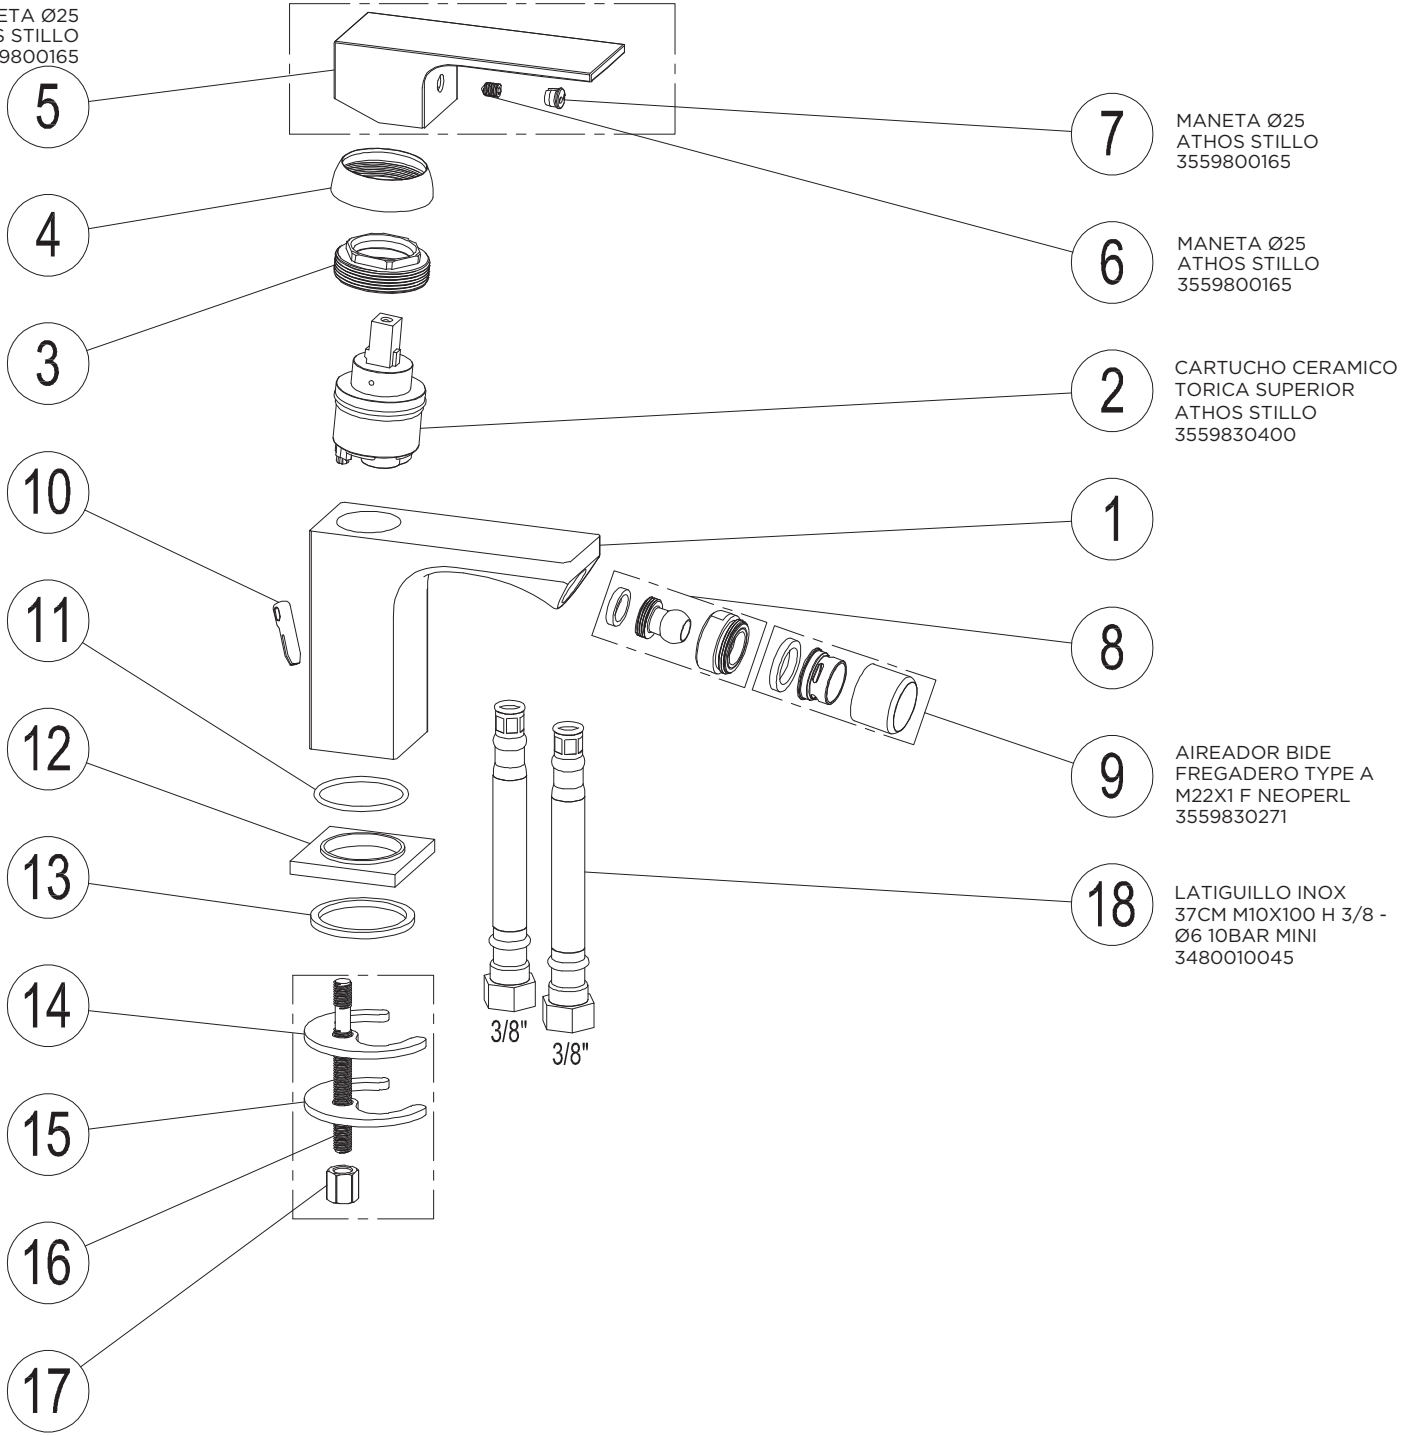

3553310300

MONOMANDO ATHOS LAVABO CROMO STILLO

3553310305

MONOMANDO ATHOS LAVABO ALTO CROMO STILLO

3553310500

MONOMANDO ATHOS BIDE CROMO STILLO

MANETA Ø25
ATHOS STILLO
3559800165

3553310100