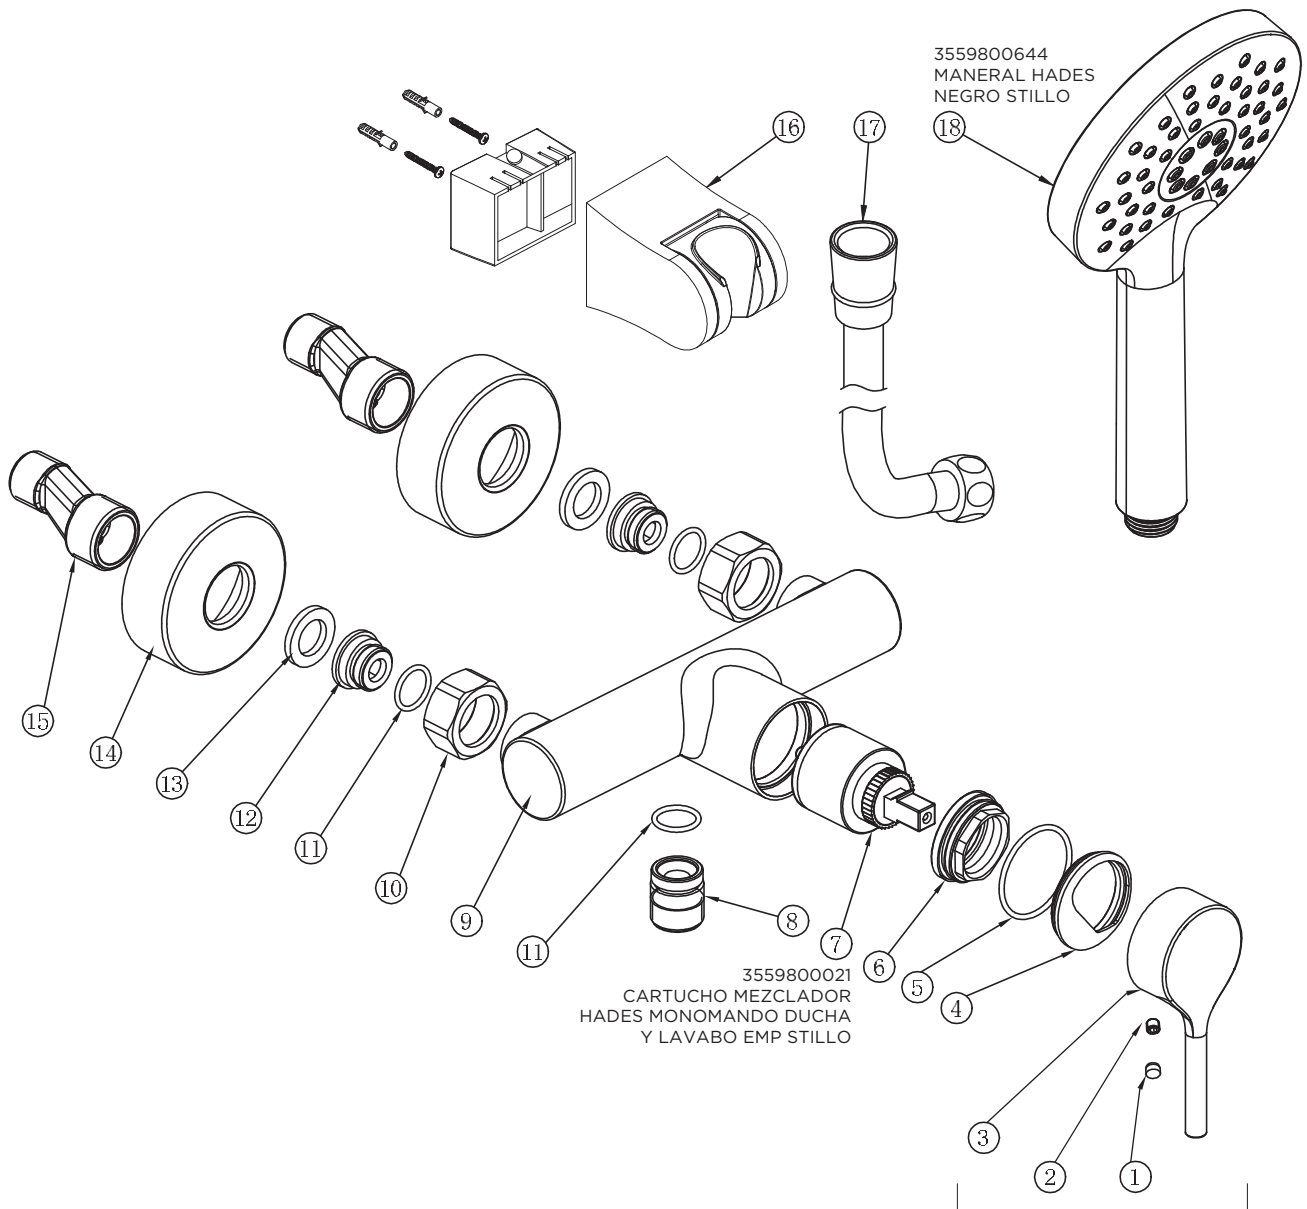

3553800155 (liso)- 3553801155 (moletado)
MONOMANDO HADES DUCHA NEGRO STILLO

3559800644
MANERAL HADES
NEGRO STILLO

3559800021
CARTUCHO MEZCLADOR
HADES MONOMANDO DUCHA
Y LAVABO EMP STILLO

3559800837
MANETA HADES EMPOTRAR
LAVABO/DUCHA LISA NEGRO STILLO

3559800807
MANETA HADES EMPOTRAR
LAVABO/DUCHA MOLETEADA NEGRO
STILLO