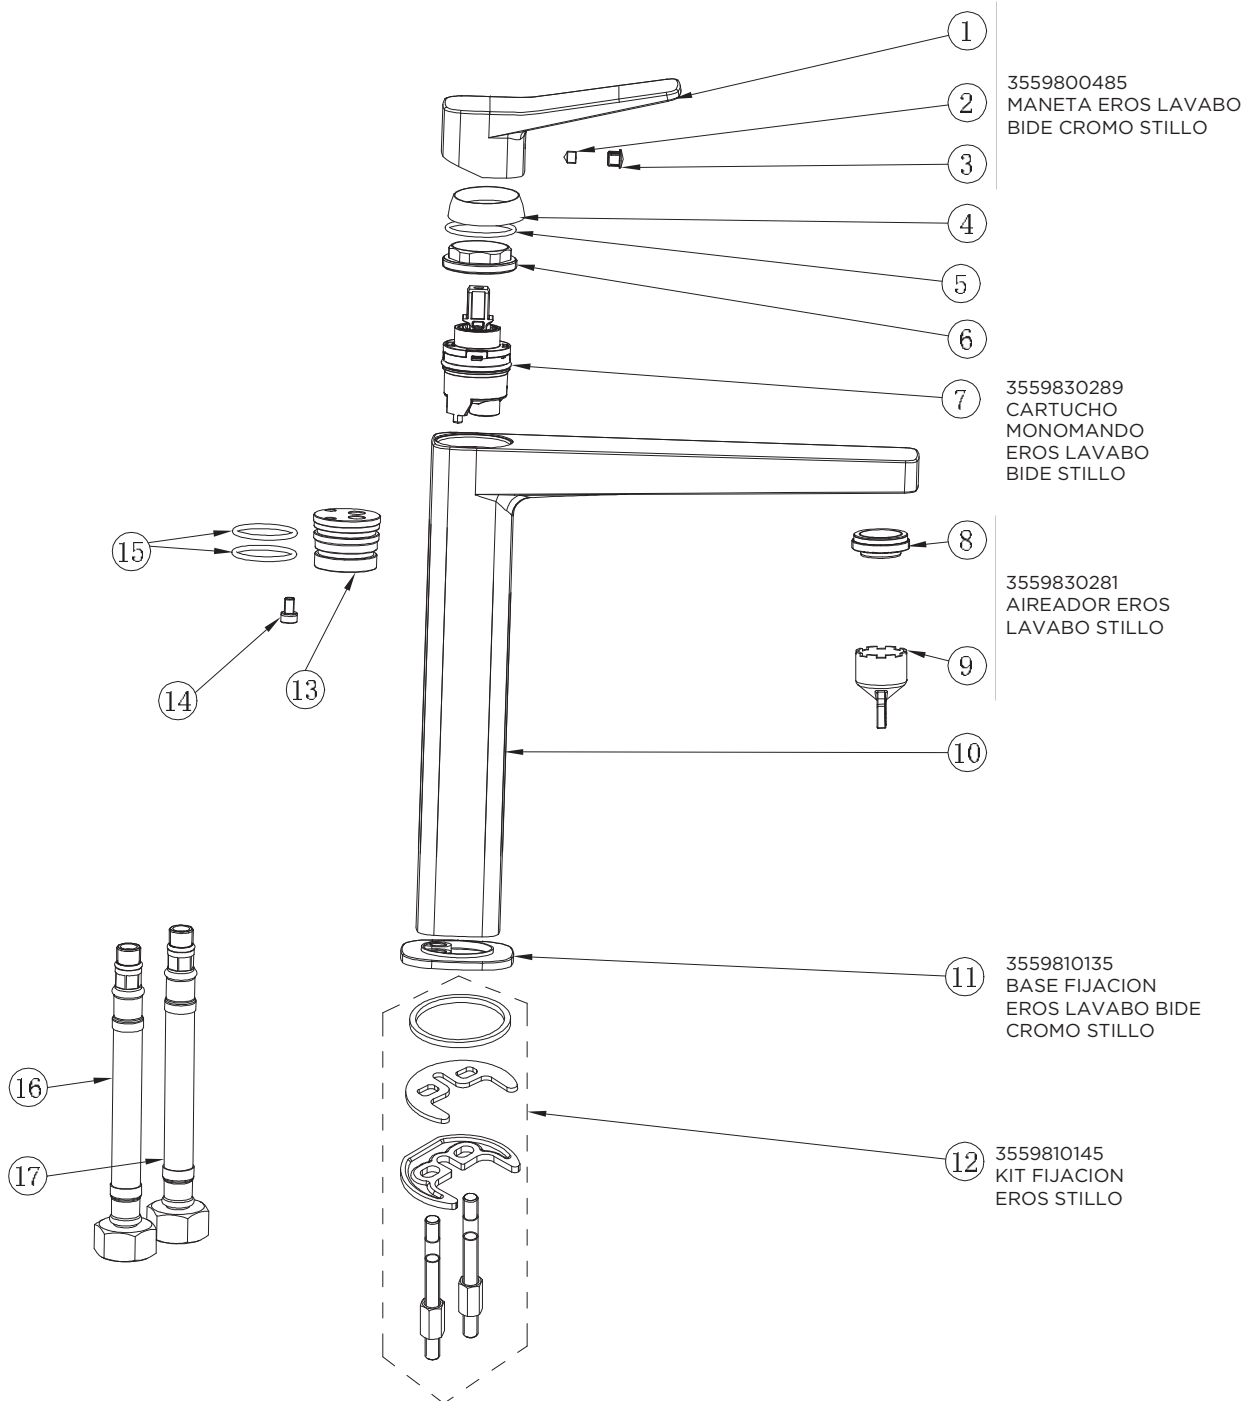

3553700305

MONOMANDO EROS LAVABO ALTO CROMO STILLO