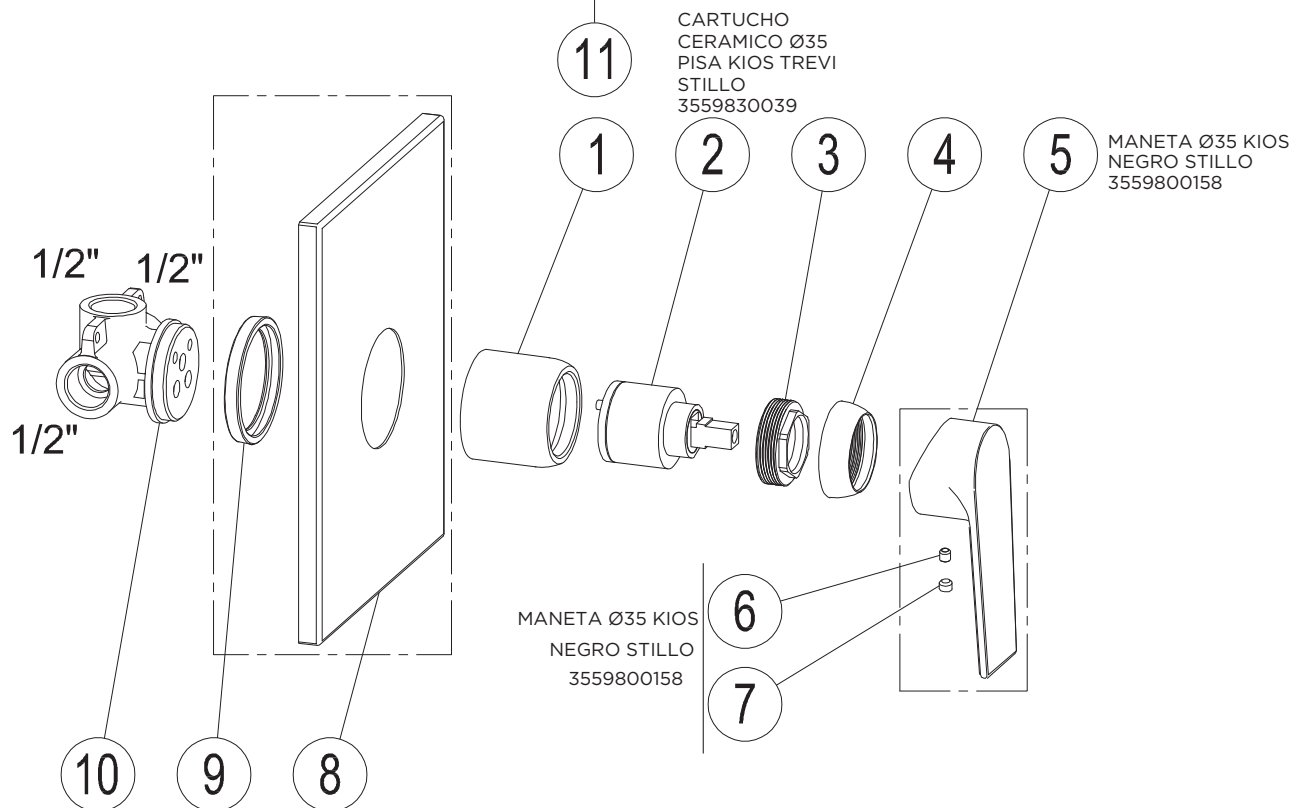

3552500155

MONOMANDO KIOS DUCHA NEGRO STILLO

3552500306

MONOMANDO KIOS LAVABO EMPOTRAR BOX NEGRO STILLO

17

3552500160

MONOMANDO KIOS DUCHA 1V EMPOTRAR BOX NEGRO STILLO

3552500110