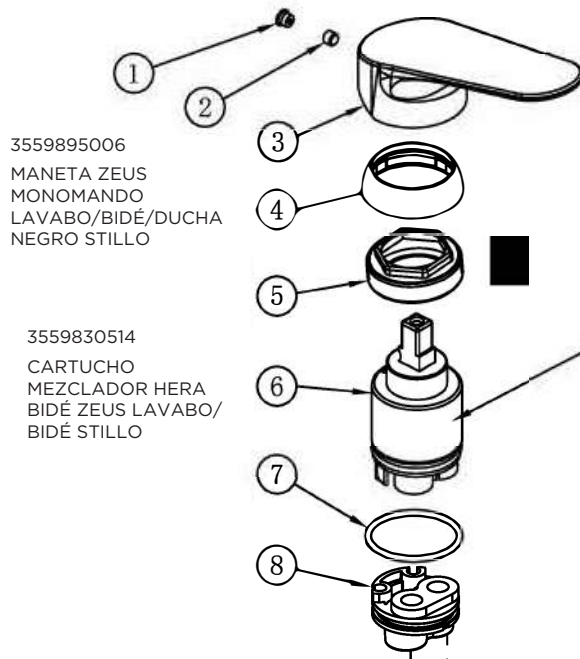

3559895007
MANETA ZEUS LAVABO/BIDE/
DUCHA/BAÑO-DUCHA CROMO
STILLO

3559830514
CARTUJO MEZCLADOR HERA
BIDE ZEUS LAVABO/BIDE
STILLO

3559895049
AIREADOR ZEUS BIDE CROMO
STILLO

3559895055
KIT DE FIJACION ZEUS
LAVABO/LAV ALTO/
BIDE STILLO

3555710150

MONOMANDO ZEUS DUCHA CROMO STILLO

3555710100

MONOMANDO ZEUS BAÑO-DUCHA CROMO STILLO

3555700300

MONOMANDO ZEUS LAVABO NEGRO STILLO

3555700305

MONOMANDO ZEUS LAVABO ALTO NEGRO STILLO

3559895006
MANETA ZEUS
MONOMANDO
LAVABO/BIDÉ/DUCHA
NEGRO STILLO

3559830514
CARTUCHO
MEZCLADOR HERA
BIDÉ ZEUS LAVABO/
BIDÉ STILLO

3559895055
KIT DE FIJACIÓN
ZEUS LAVABO/
LAVABO ALTO/
BIDÉ STILLO

3559895044
AIREADOR ZEUS
LAVABO ALTO
NEGRO STILLO