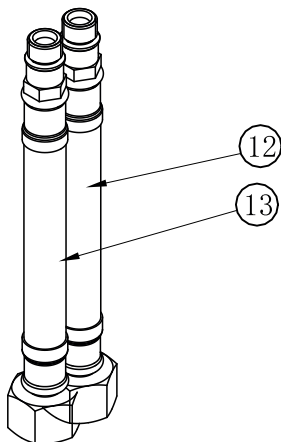

3553410500

MONOMANDO AURA BIDE CROMO STILLO

3559800034
KIT FIJACION
MONOMANDO
AURA STILLO