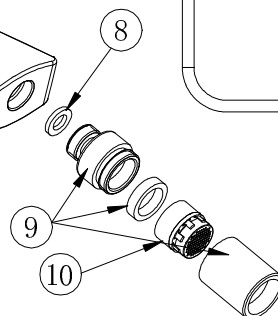

3559895007
MANETA ZEUS LAVABO/BIDE/
DUCHA/BAÑO-DUCHA CROMO
STILLO

3559830514
CARTUJO MEZCLADOR HERA
BIDE ZEUS LAVABO/BIDE
STILLO

3559895049
AIREADOR ZEUS BIDE CROMO
STILLO

3559895055
KIT DE FIJACION ZEUS
LAVABO/LAV ALTO/
BIDE STILLO