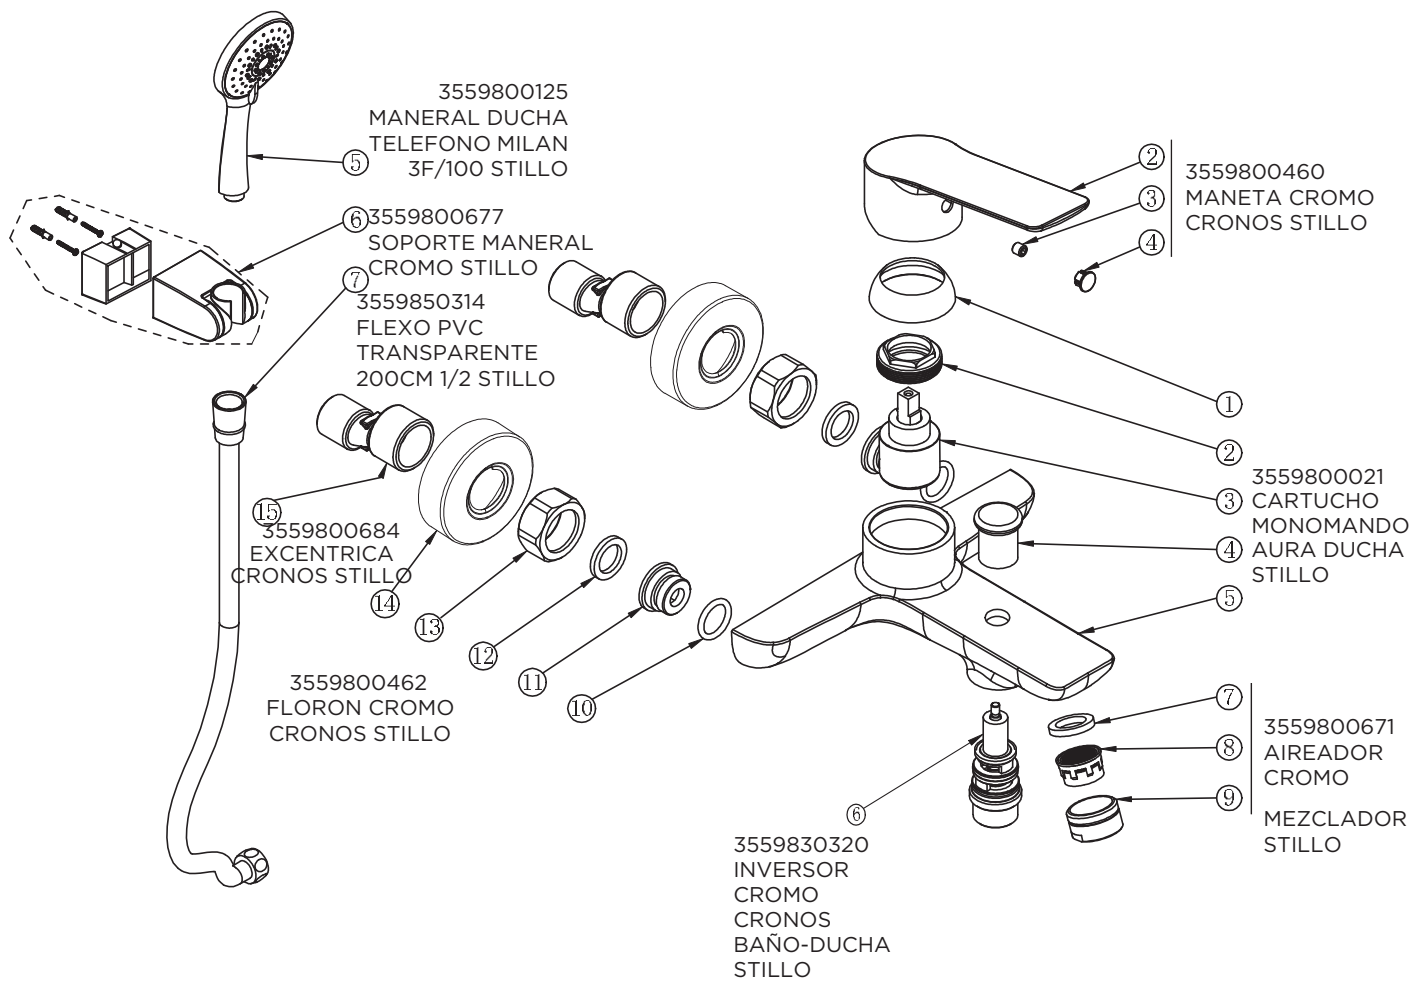

3553610105

MONOMANDO CRONOS BAÑO DUCHA CROMO STILLO