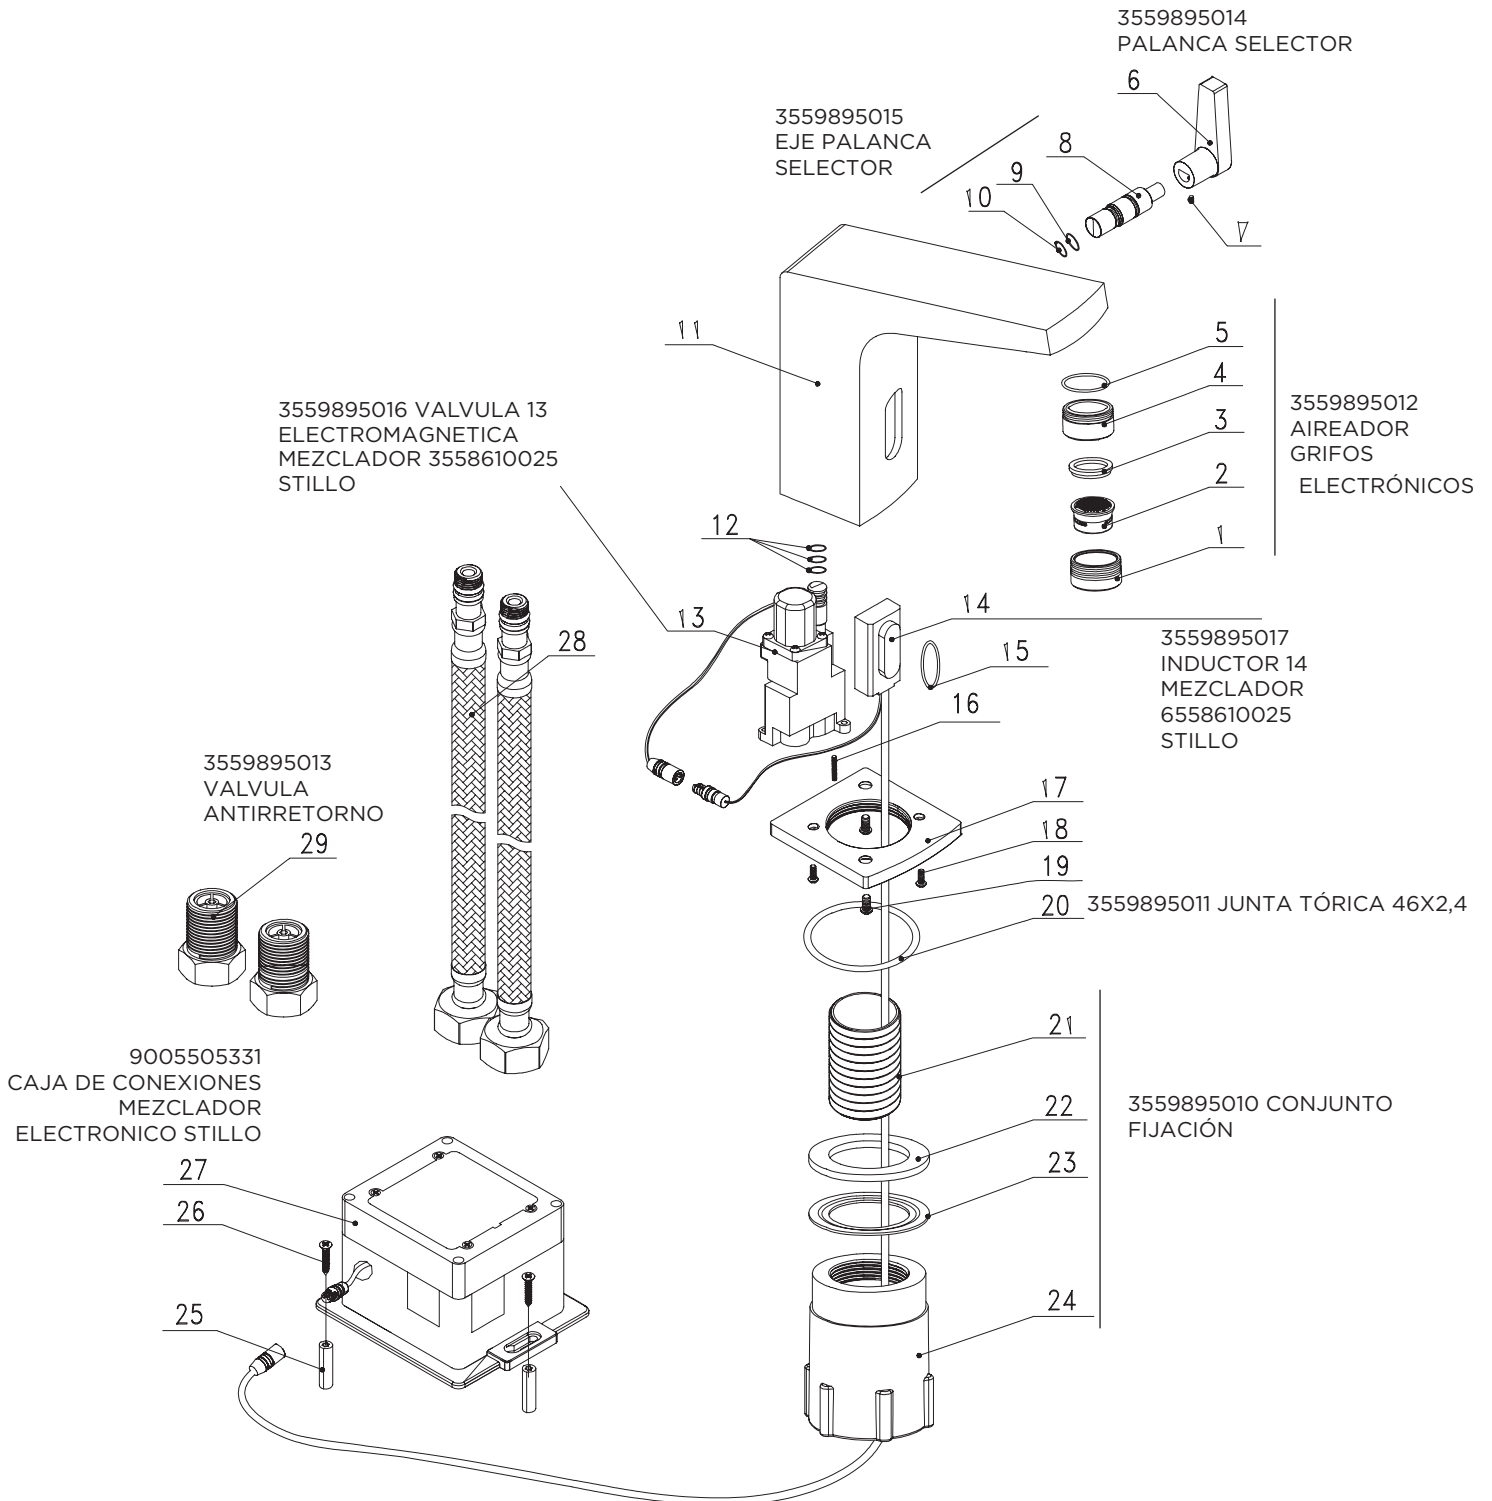

GRIFO ELECTRONICO 1 AGUA COMO S2 STILLO

3558610025

MEZCLADOR LAVABO ELECTRONICO CROMO S2 STILLO

3558610020

GRIFO LAVABO ELECTRONICO 1 AGUA CROMO STILLO