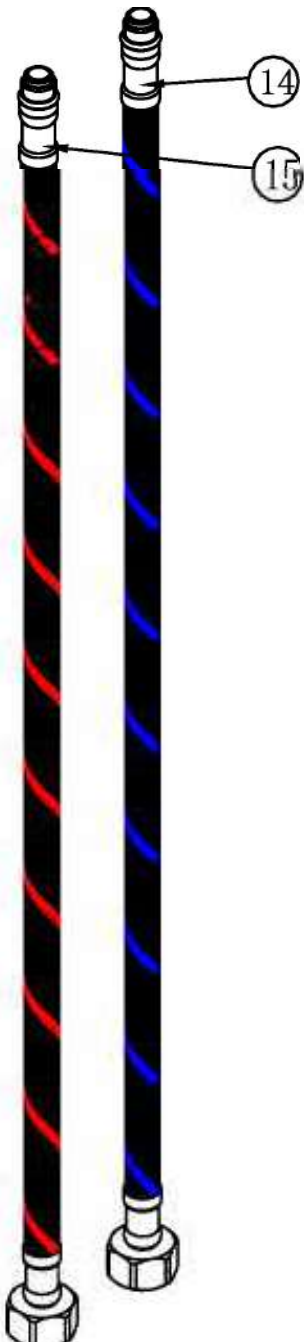

3555610300

MONOMANDO HERA LAVABO CROMO STILLO

3555610305

MONOMANDO HERA LAVABO ALTO CROMO STILLO

3559800220
MANETA HERA LAVABO/
LAVABO ALTO/BIDE/DUCHA/
BAÑO DUCHA CROMO STILLO

3555610500

MONOMANDO HERA BIDE CROMO STILLO