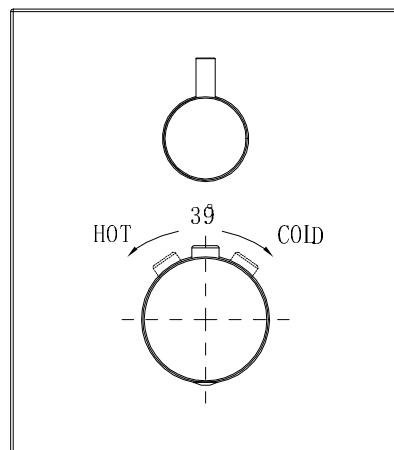

3553810690 / 3553810691

MEZCLADOR TERMOSTÁTICO 2-3V EMPOTRAR CUADRADO/ REDONDO CROMO STILLO