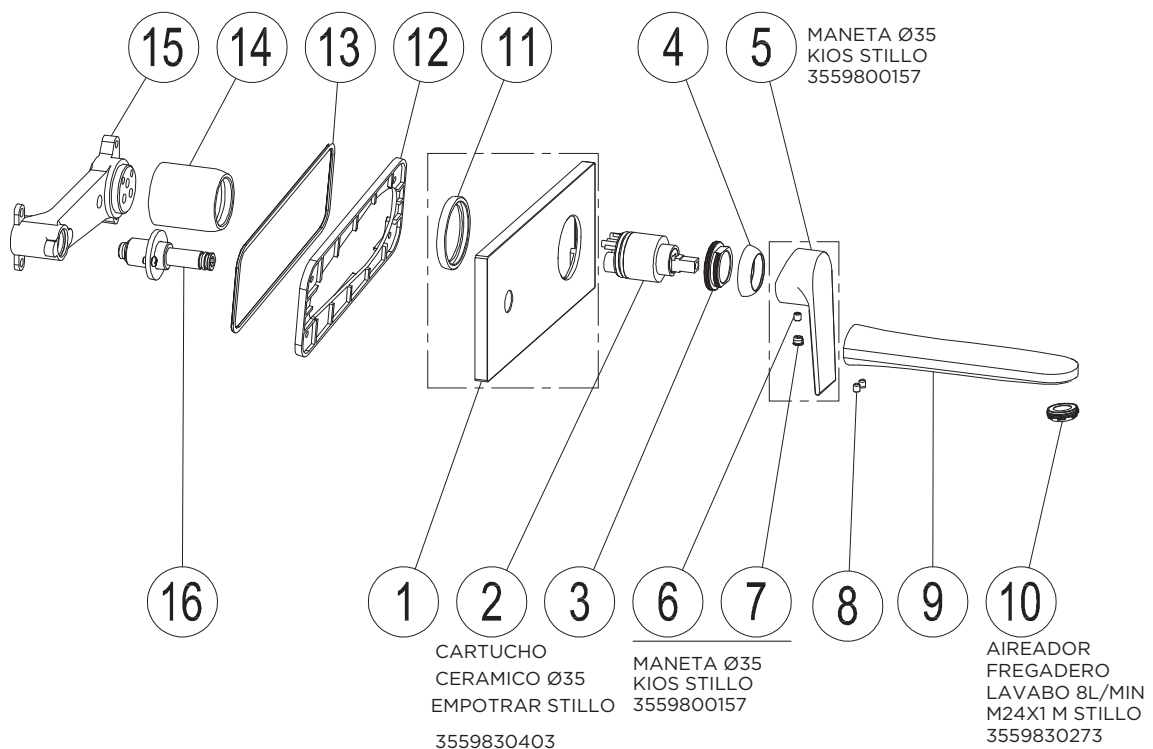

3552510155

MONOMANDO KIOS DUCHA CROMO STILLO

3552510306

MONOMANDO KIOS LAVABO EMPOTRAR BOX CROMO STILLO

17

3552510160

MONOMANDO KIOS DUCHA 1V EMPOTRAR BOX CROMO STILLO

3552510115