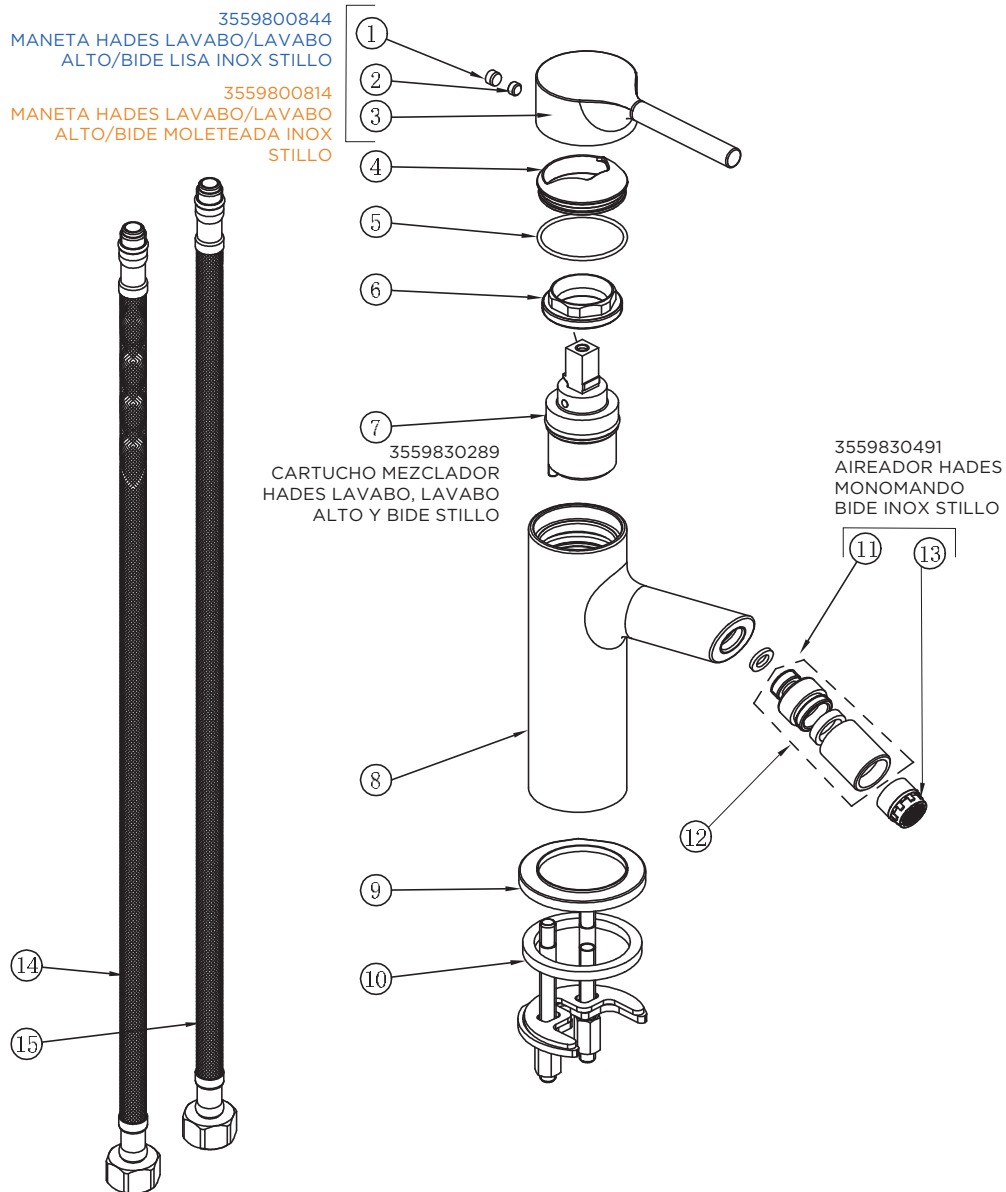

3553815305 (liso) - 3553816305 (moleteado)

MONOMANDO HADES LAVABO ALTO INOX STILLO

3553815306 (liso) - 3553816306 (moleteado)

MONOMANDO HADES LAVABO EMPOTRAR INOX STILLO

3553815500 (liso) - 3553816500 (moletado)
MONOMANDO HADES BIDE INOX STILLO