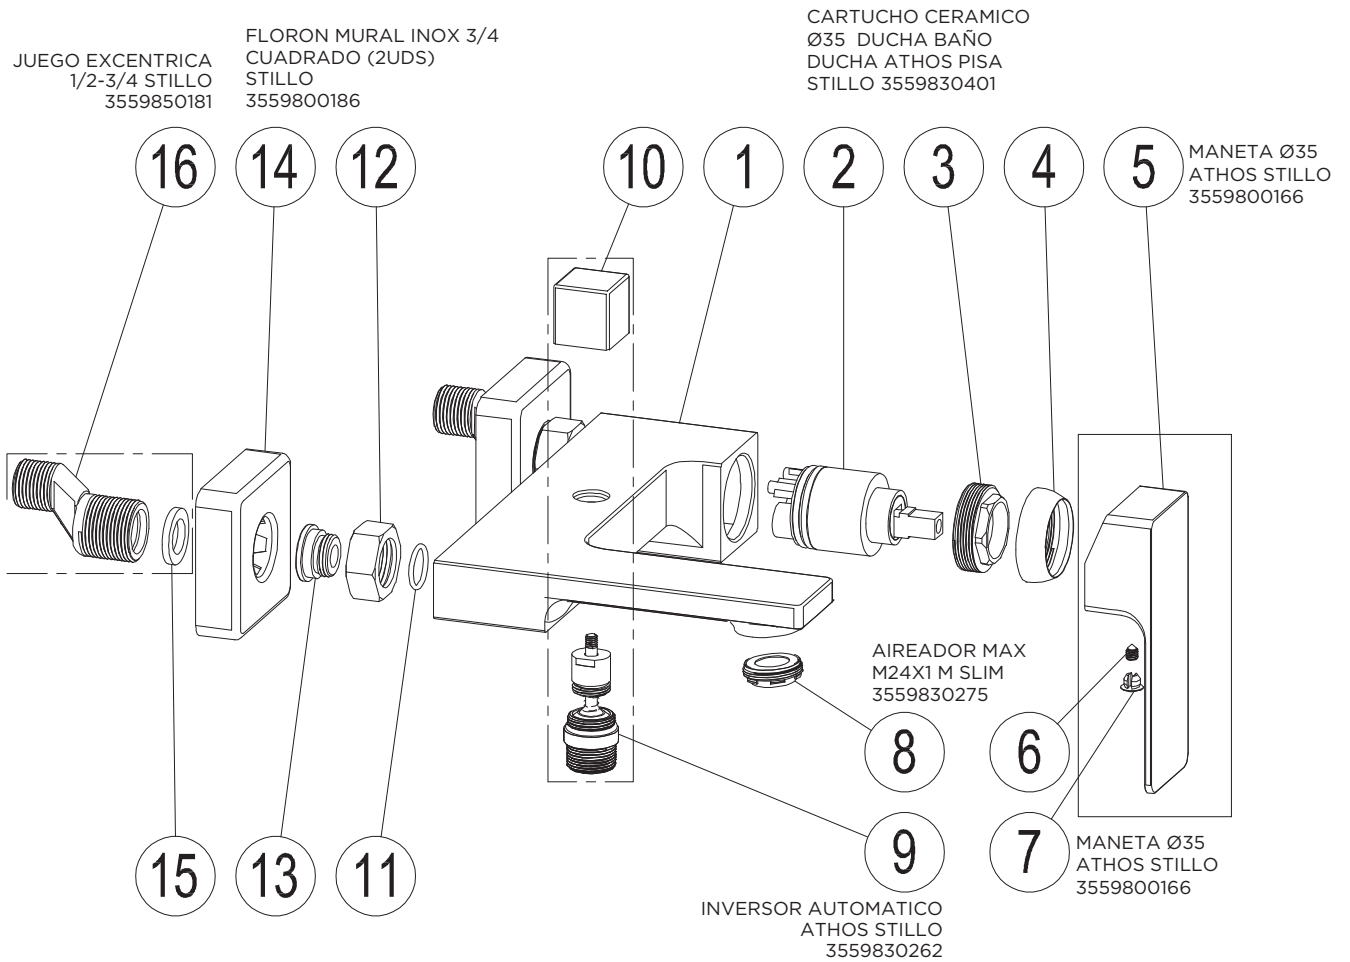

3553310100

MONOMANDO ATHOS BAÑO-DUCHA CROMO STILLO