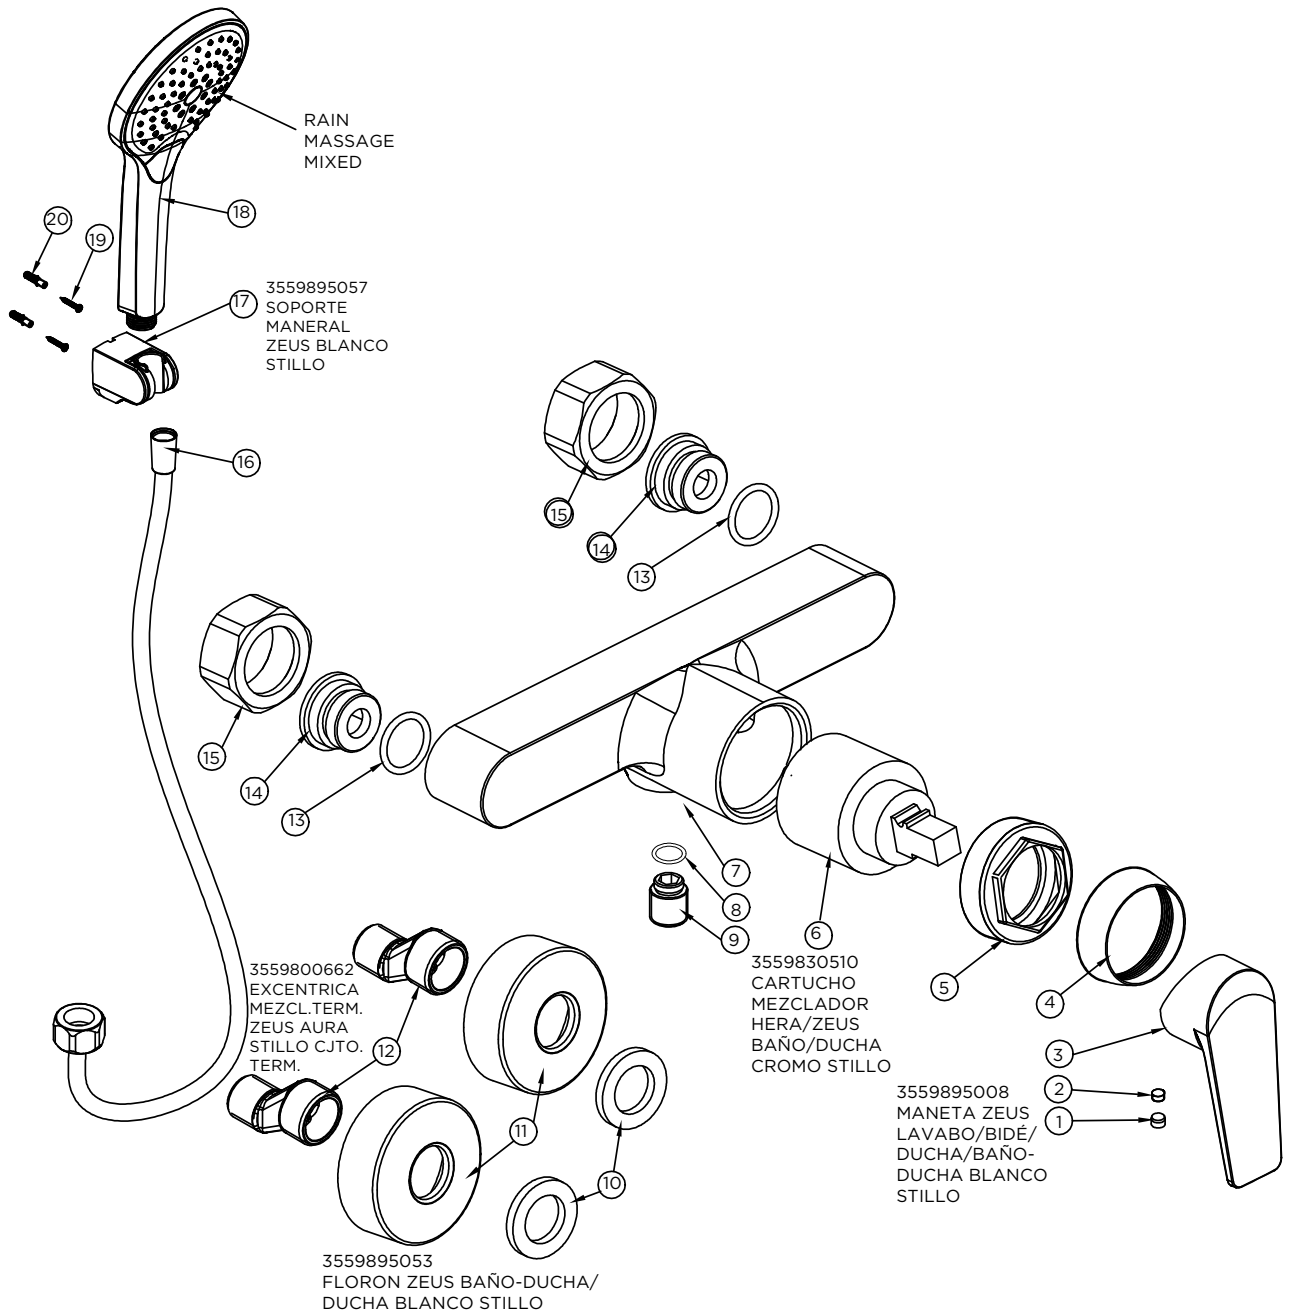

软管需安装在阀
芯座上

3559895055
KIT DE FIJACIÓN
ZEUS LAVABO/
LAVABO ALTO/BIDE
STILLO

3559895046
AIREADOR ZEUS
LAVABO ALTO
BLANCO STILLO

3555730500

MONOMANDO ZEUS BIDE BLANCO STILLO

3555730150

MONOMANDO ZEUS DUCHA BLANCO STILLO