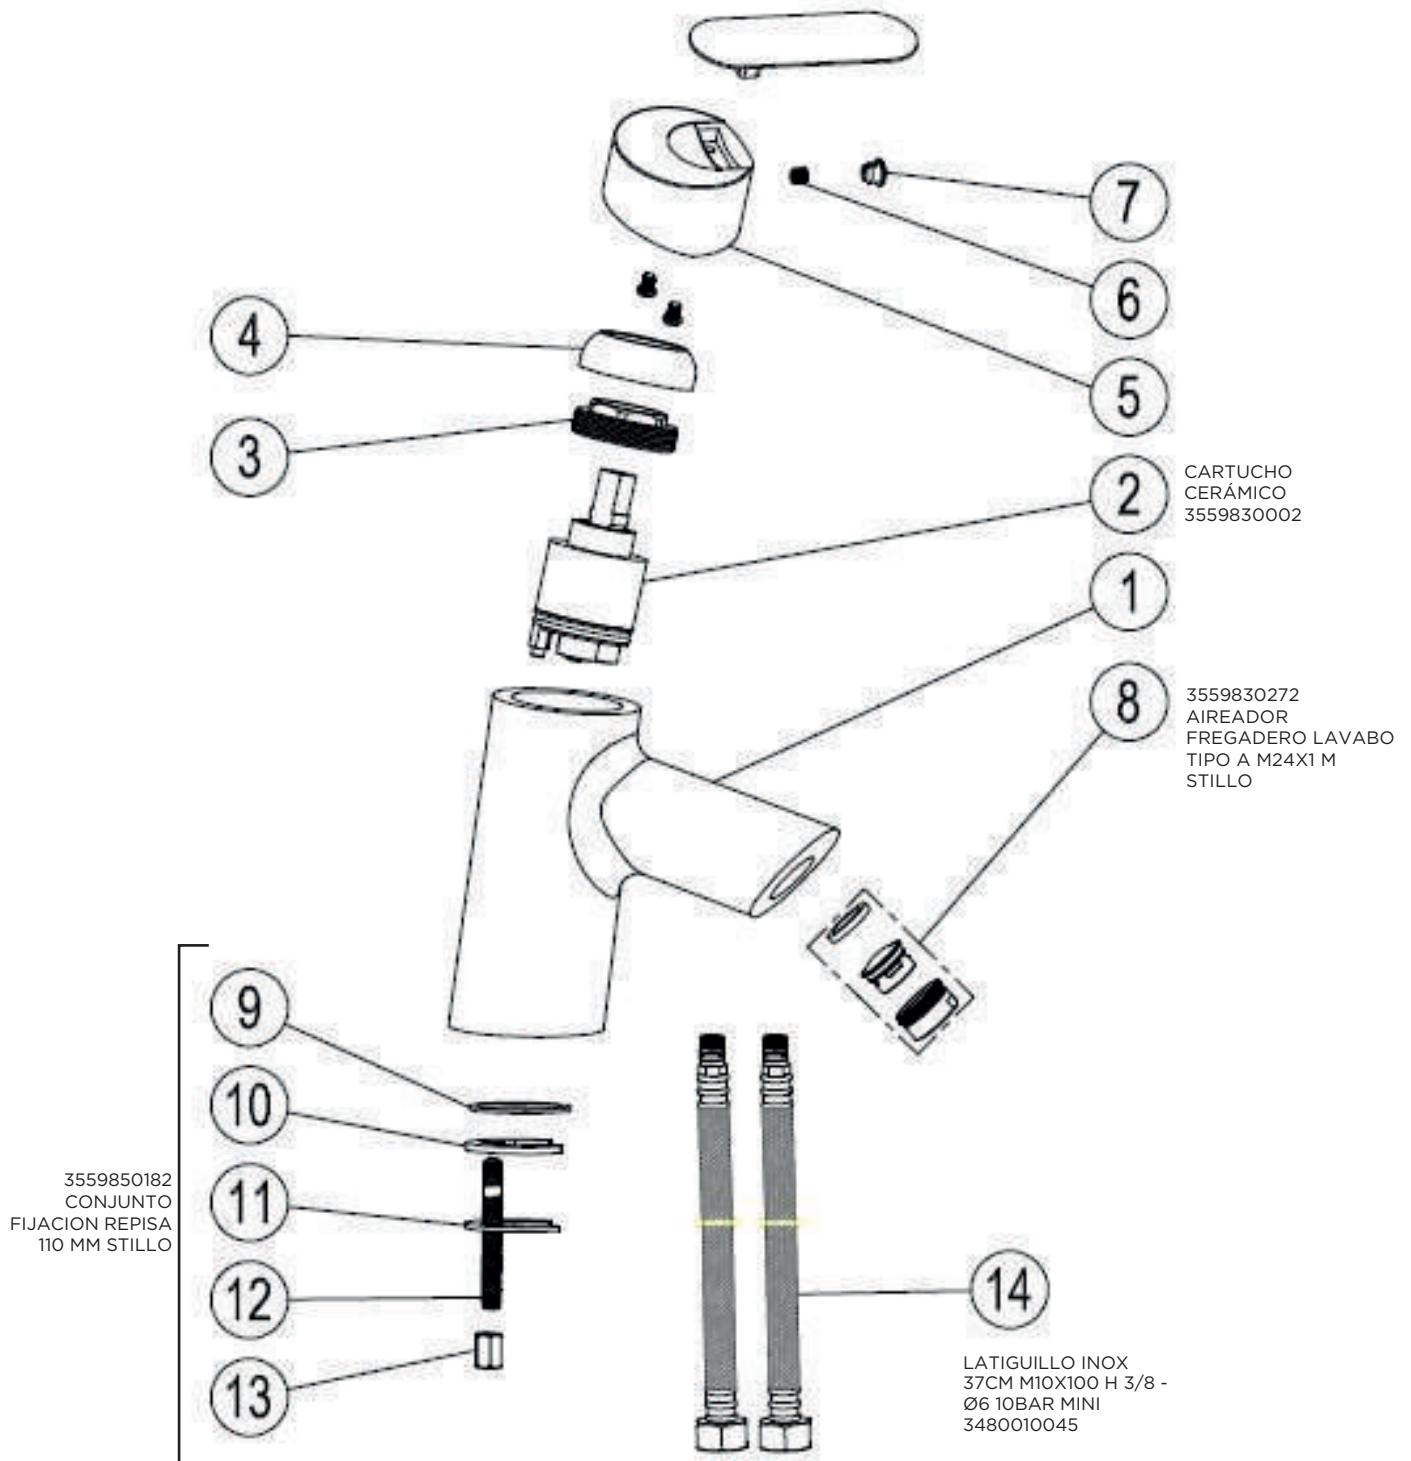

3554010500

MONOMANDO CRETA BIDE CROMO STILLO

3559850182
CONJUNTO
FIJACION REPISA
110 MM STILLO

3554010300

MONOMANDO CRETA LAVABO CROMO STILLO

3554010150

MONOMANDO CRETA DUCHA CROMO STILLO

3554010100