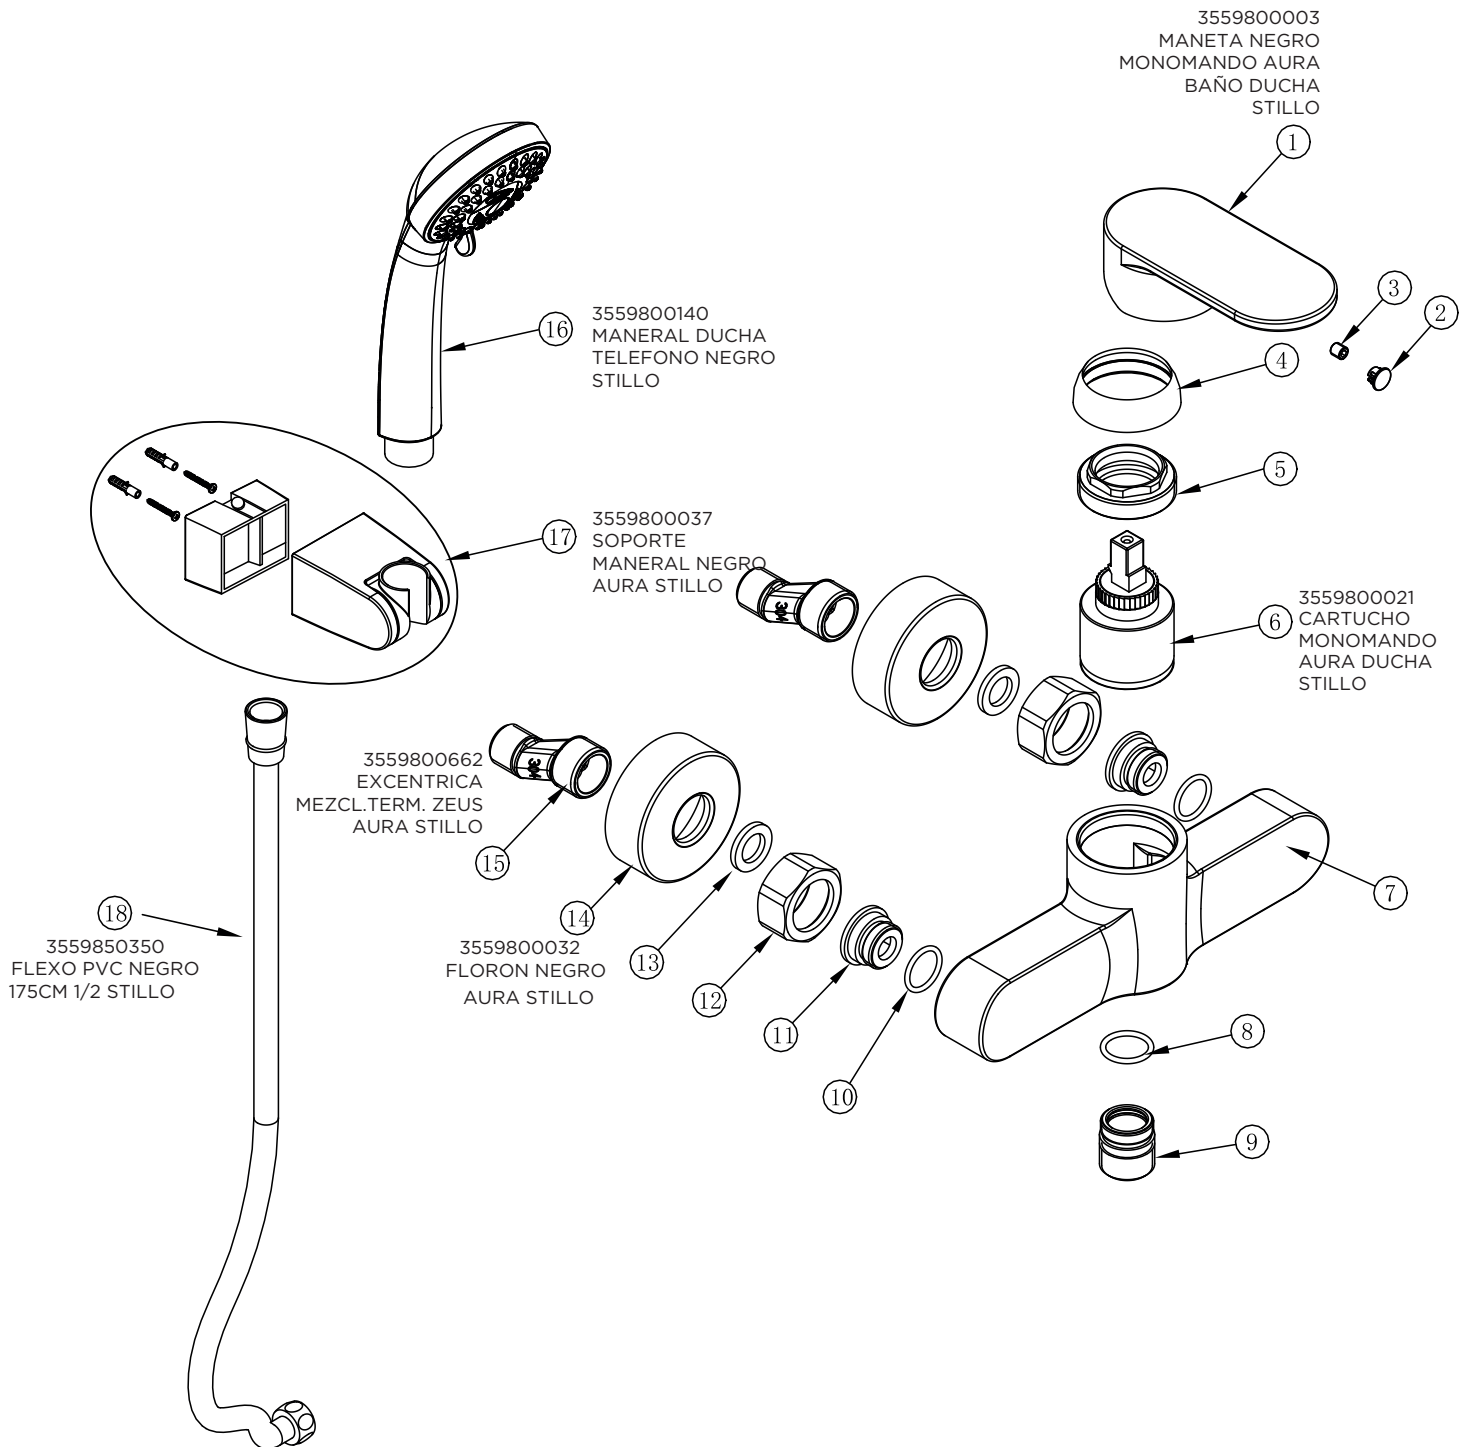

3480010045
LATIGUILLO INOX 37CM
M10X100 H 3/8

3559800017
AIREADOR NEGRO
MONOMANDO AURA
BIDE STILLO

3553400100

MONOMANDO AURA BAÑO DUCHA NEGRO STILLO

3553400150

MONOMANDO AURA DUCHA NEGRO STILLO

3553400304

MONOMANDO AURA EVO LAVABO NEGRO STILLO