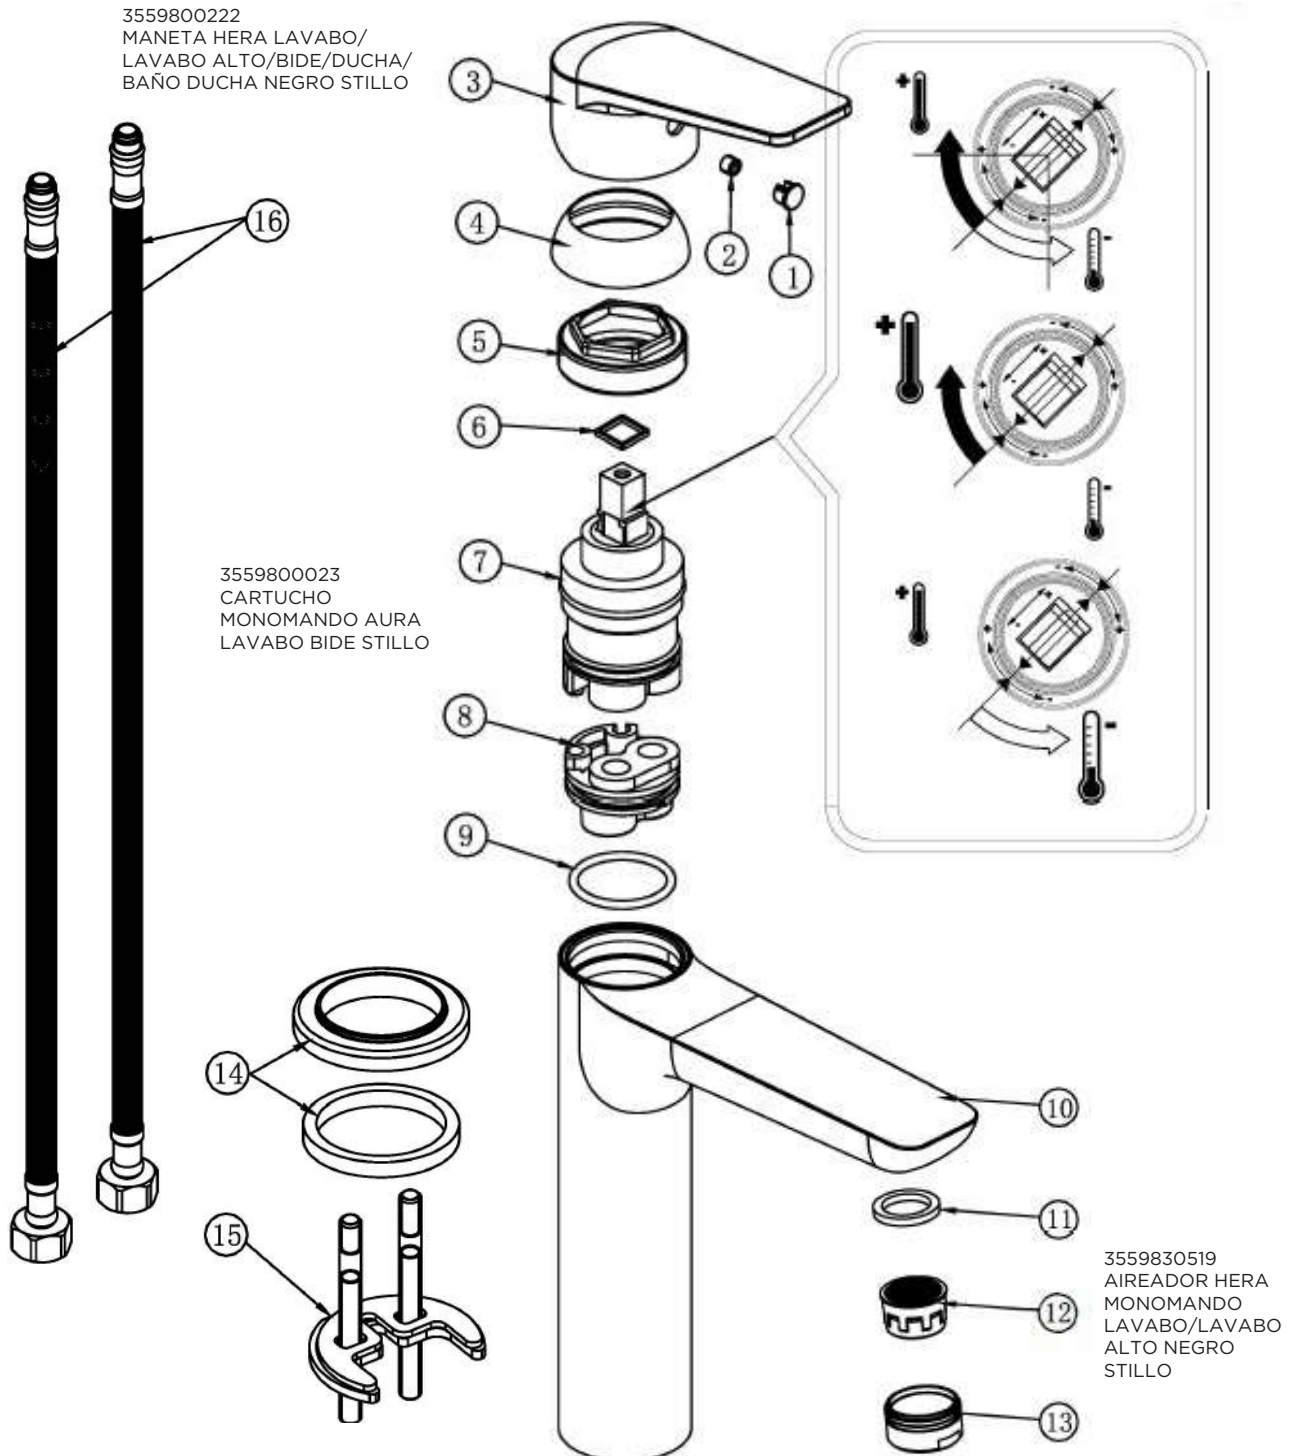

3555610150

MONOMANDO HERA DUCHA CROMO STILLO

3555610100

MONOMANDO HERA BAÑO-DUCHA CROMO STILLO

3553600300

MONOMANDO HERA LAVABO NEGRO STILLO

3555600305

MONOMANDO HERA LAVABO ALTO NEGRO STILLO