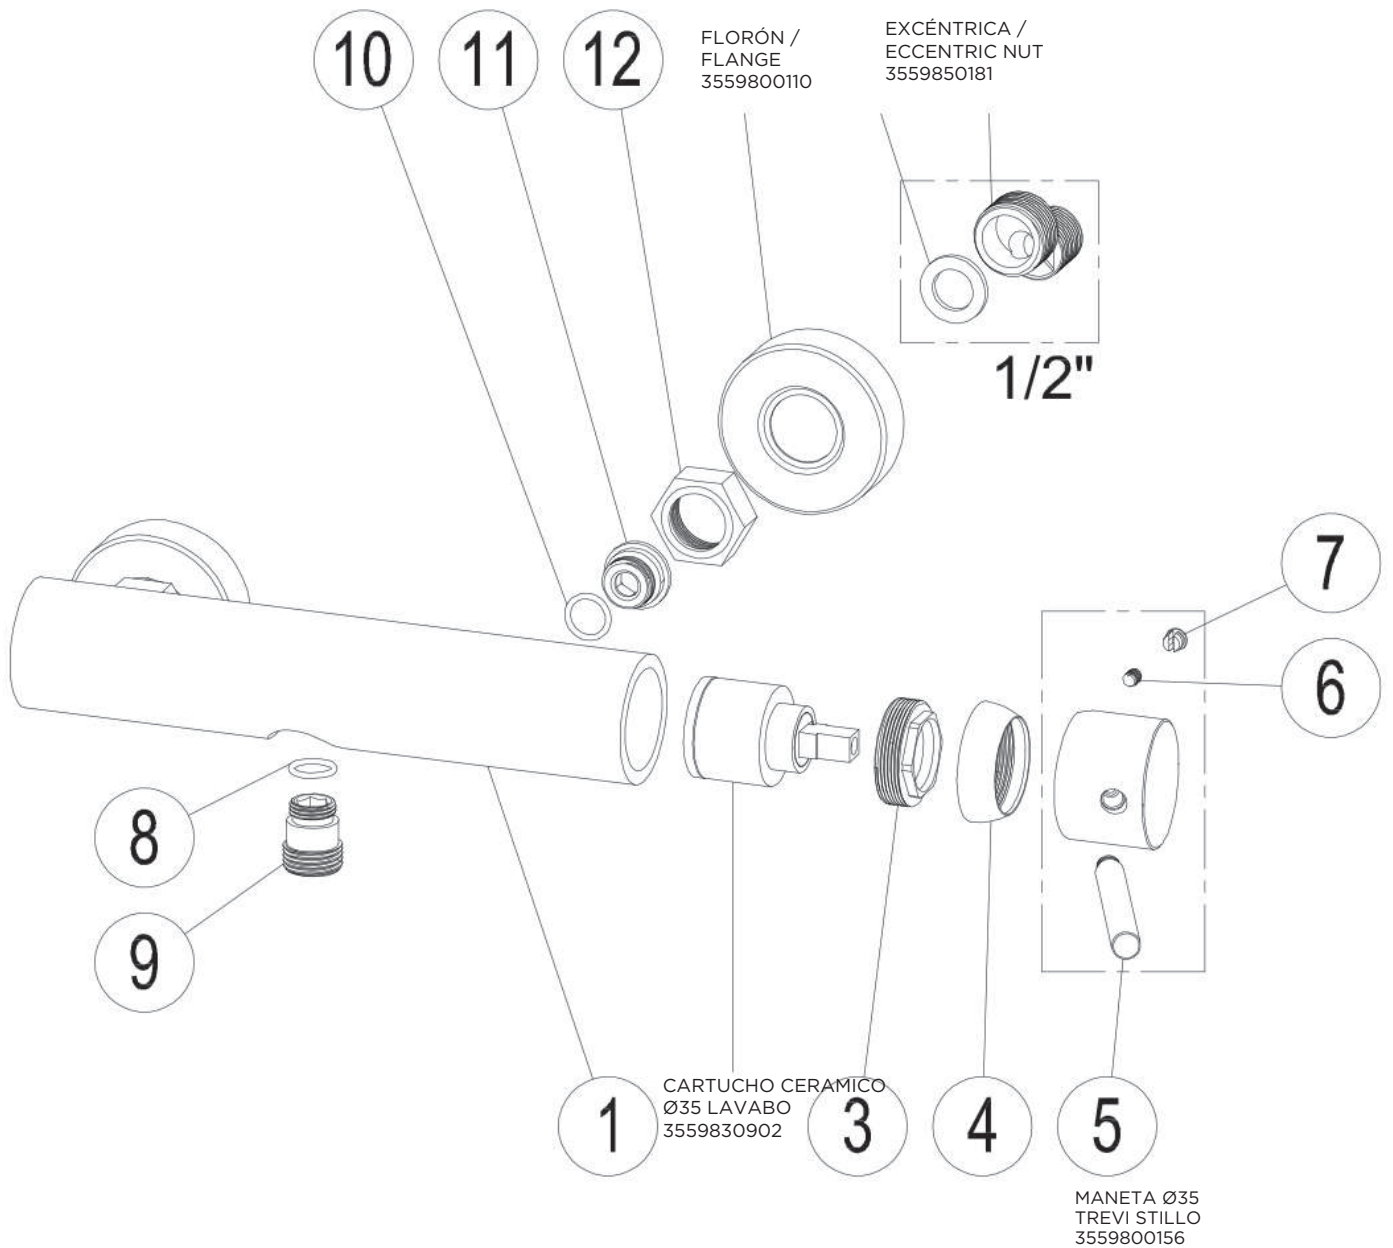

3552010300

MONOMANDO TREVI LAVABO CROMO STILLO

3552010500

MONOMANDO TREVI BIDE CROMO STILLO

3552010105

MONOMANDO TREVI BAÑO-DUCHA CROMO STILLO

3552010155

MONOMANDO TREVI DUCHA CROMO STILLO