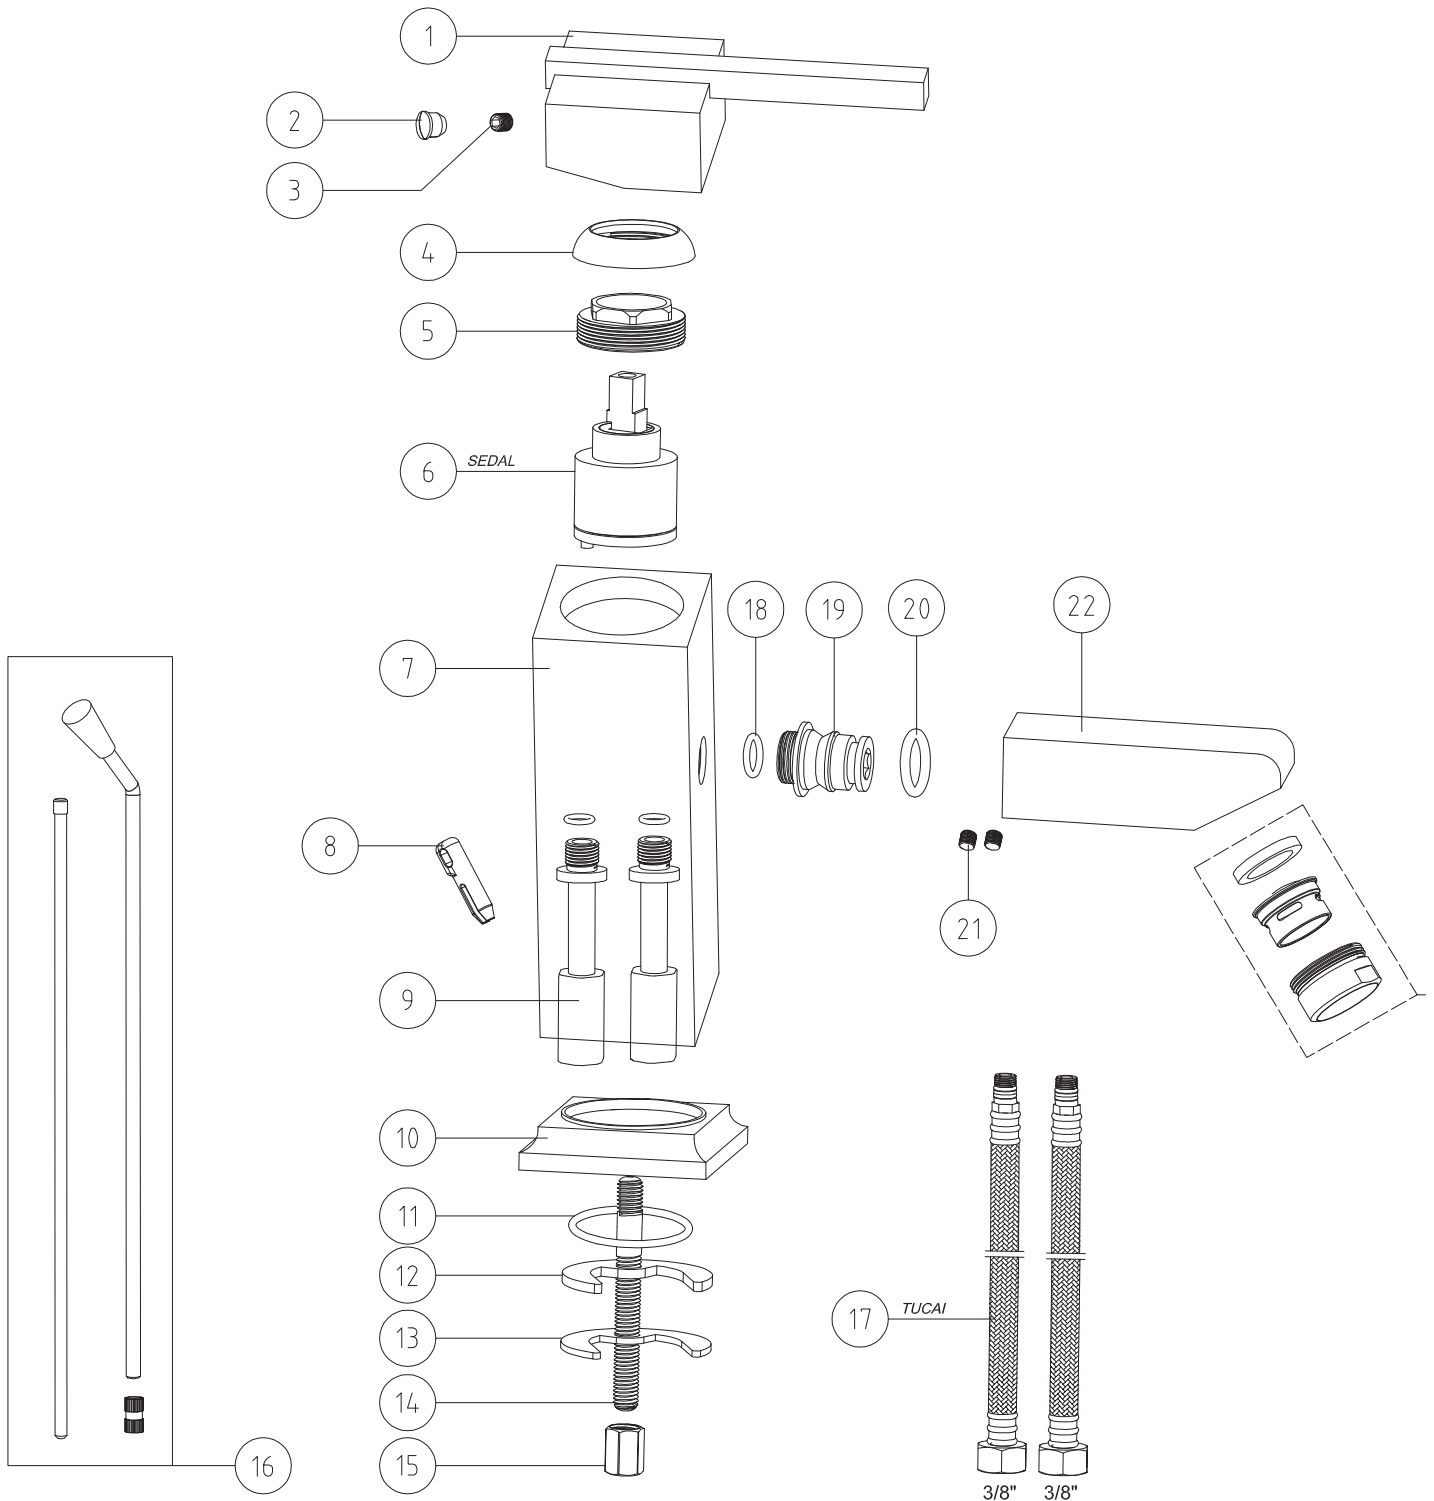

3556510105

MONOMANDO MYKONOS BAÑO-DUCHA CROMO STILLO

3556510155

MONOMANDO MYKONOS DUCHA CROMO STILLO

Colección Etna Conjunto monomando lavabo 3551010300

Colección Etna
Conjunto monomando bidé
 3551010500

Colección Etna
Conjunto monomando baño-ducha
3551010105