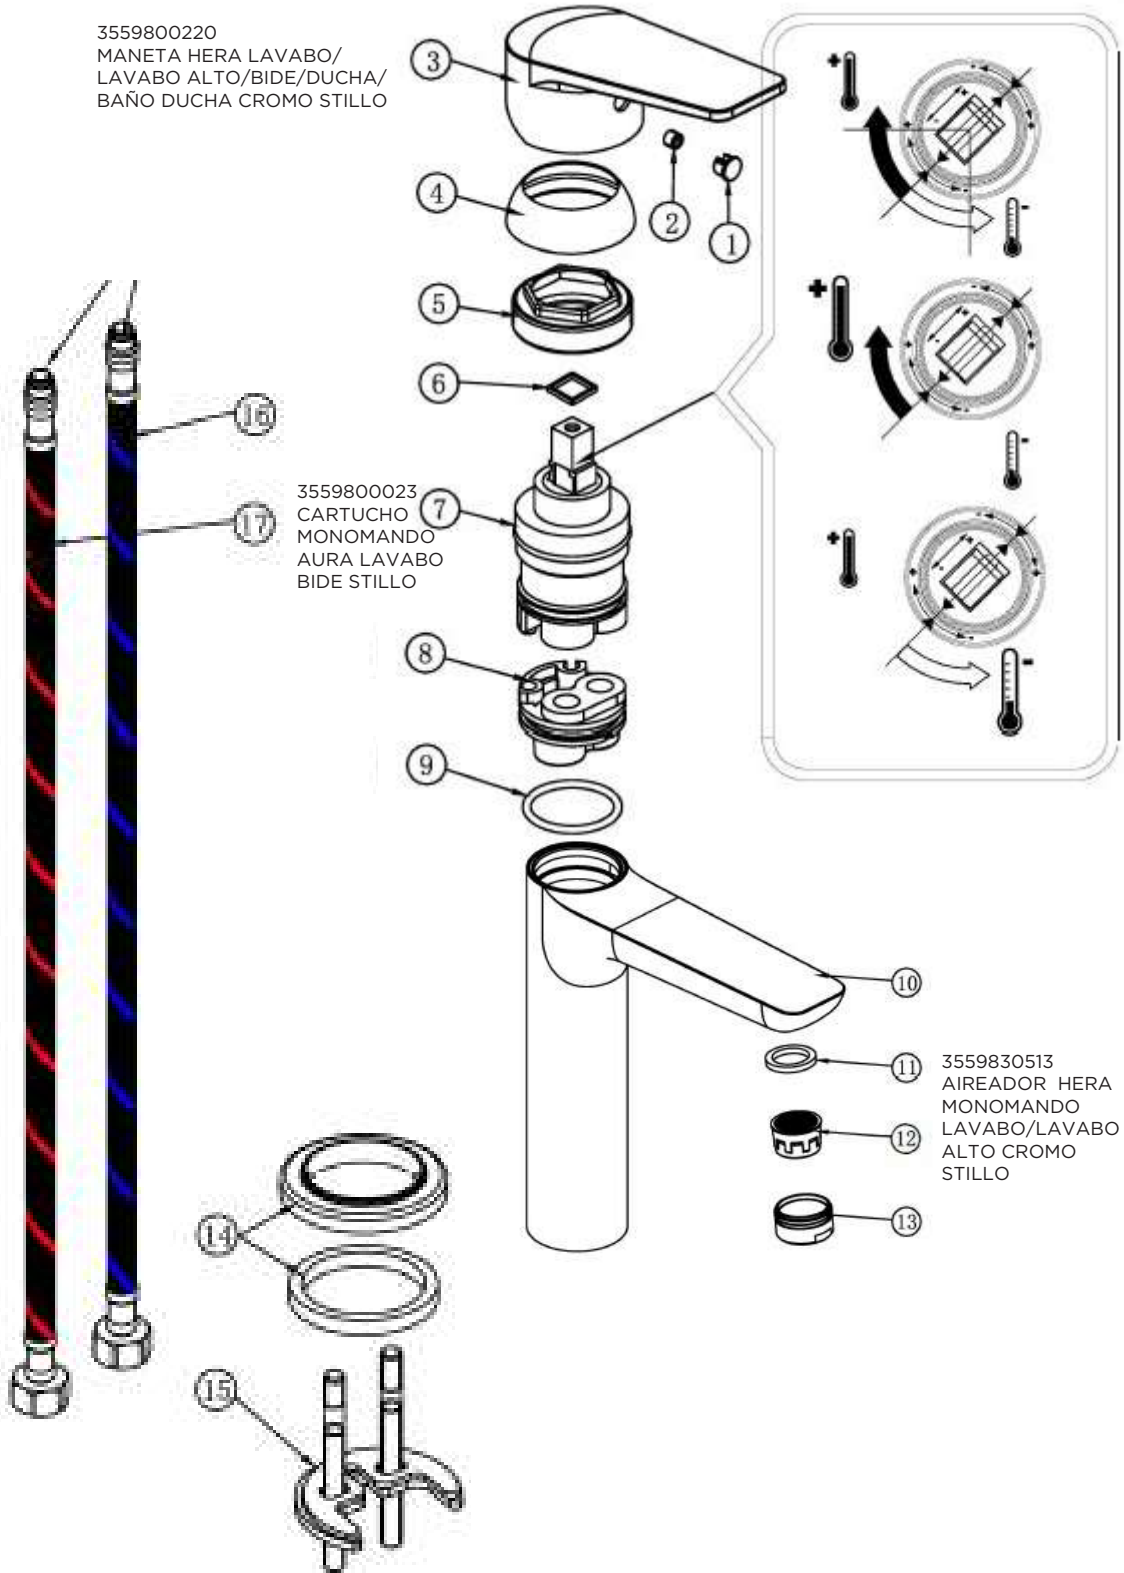

3555610300

MONOMANDO HERA LAVABO CROMO STILLO

3555610305

MONOMANDO HERA LAVABO ALTO CROMO STILLO

3559800220
MANETA HERA LAVABO/
LAVABO ALTO/BIDE/DUCHA/
BAÑO DUCHA CROMO STILLO

3555610500

MONOMANDO HERA BIDE CROMO STILLO