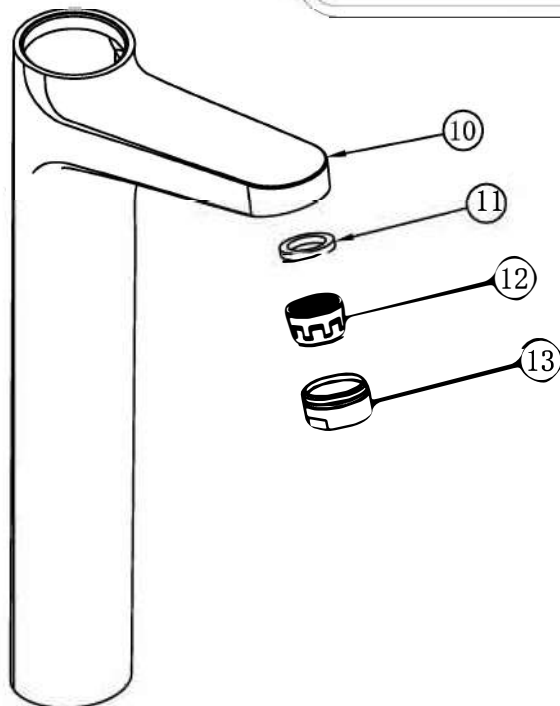

3559895044
AIREADOR ZEUS
LAVABO ALTO
NEGRO STILLO