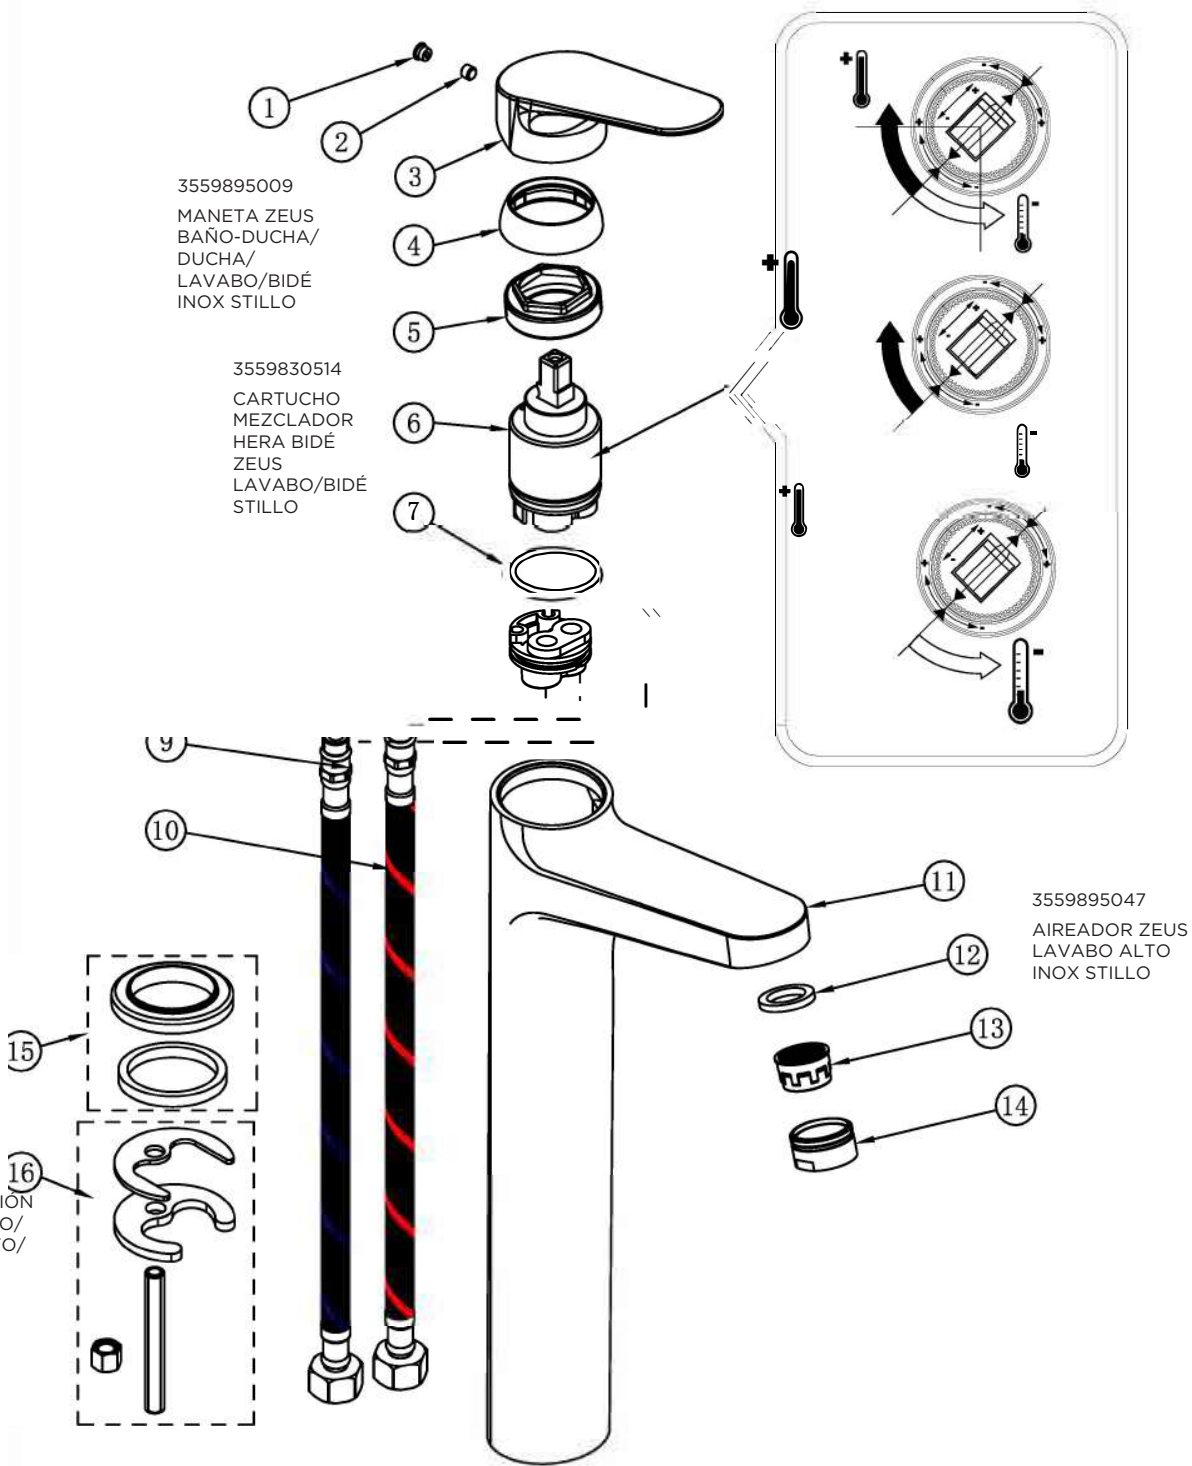

3555715305

MONOMANDO ZEUS LAVABO ALTO INOX STILLO

3559895009
MANETA ZEUS
BAÑO-DUCHA/
DUCHA/
LAVABO/BIDÉ
INOX STILLO

3559830514
CARTUCHO
MEZCLADOR
HERA BIDÉ
ZEUS
LAVABO/BIDÉ
STILLO

3559895047
AIREADOR ZEUS
LAVABO ALTO
INOX STILLO

3559895055
KIT DE FIJACIÓN
ZEUS LAVABO/
LAVABO ALTO/
BIDÉ STILLO