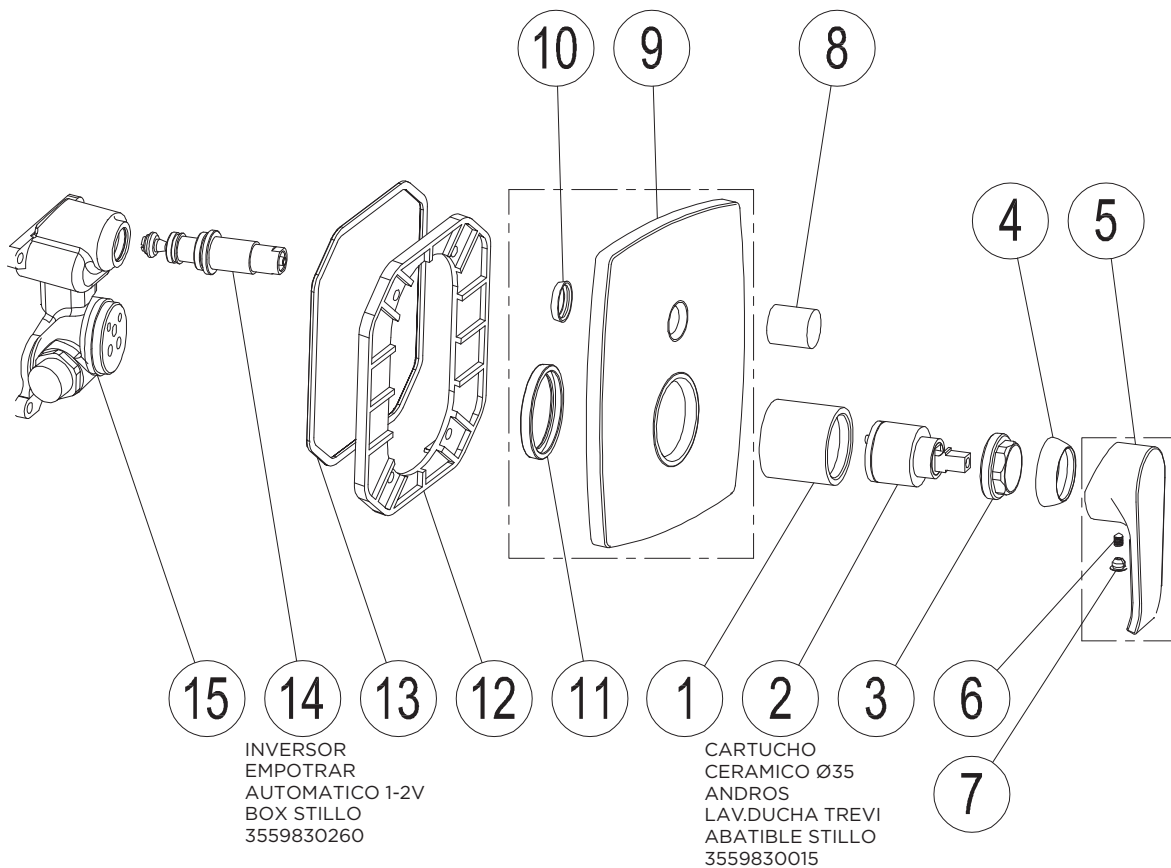

3551410115

MONOMANDO PISA BAÑO/DUCHA 3-4V EMPOTRAR BOX STILLO

CARTUCHO
CERAMICO Ø35
PISA KIOS TREVÌ
STILLO
3559830039

3551410165

MONOMANDO PISA DUCHA 1V EMPOTRAR STILLO

3551410120

MONOMANDO PISA BAÑO DUCHA 2V EMPOTRAR STILLO