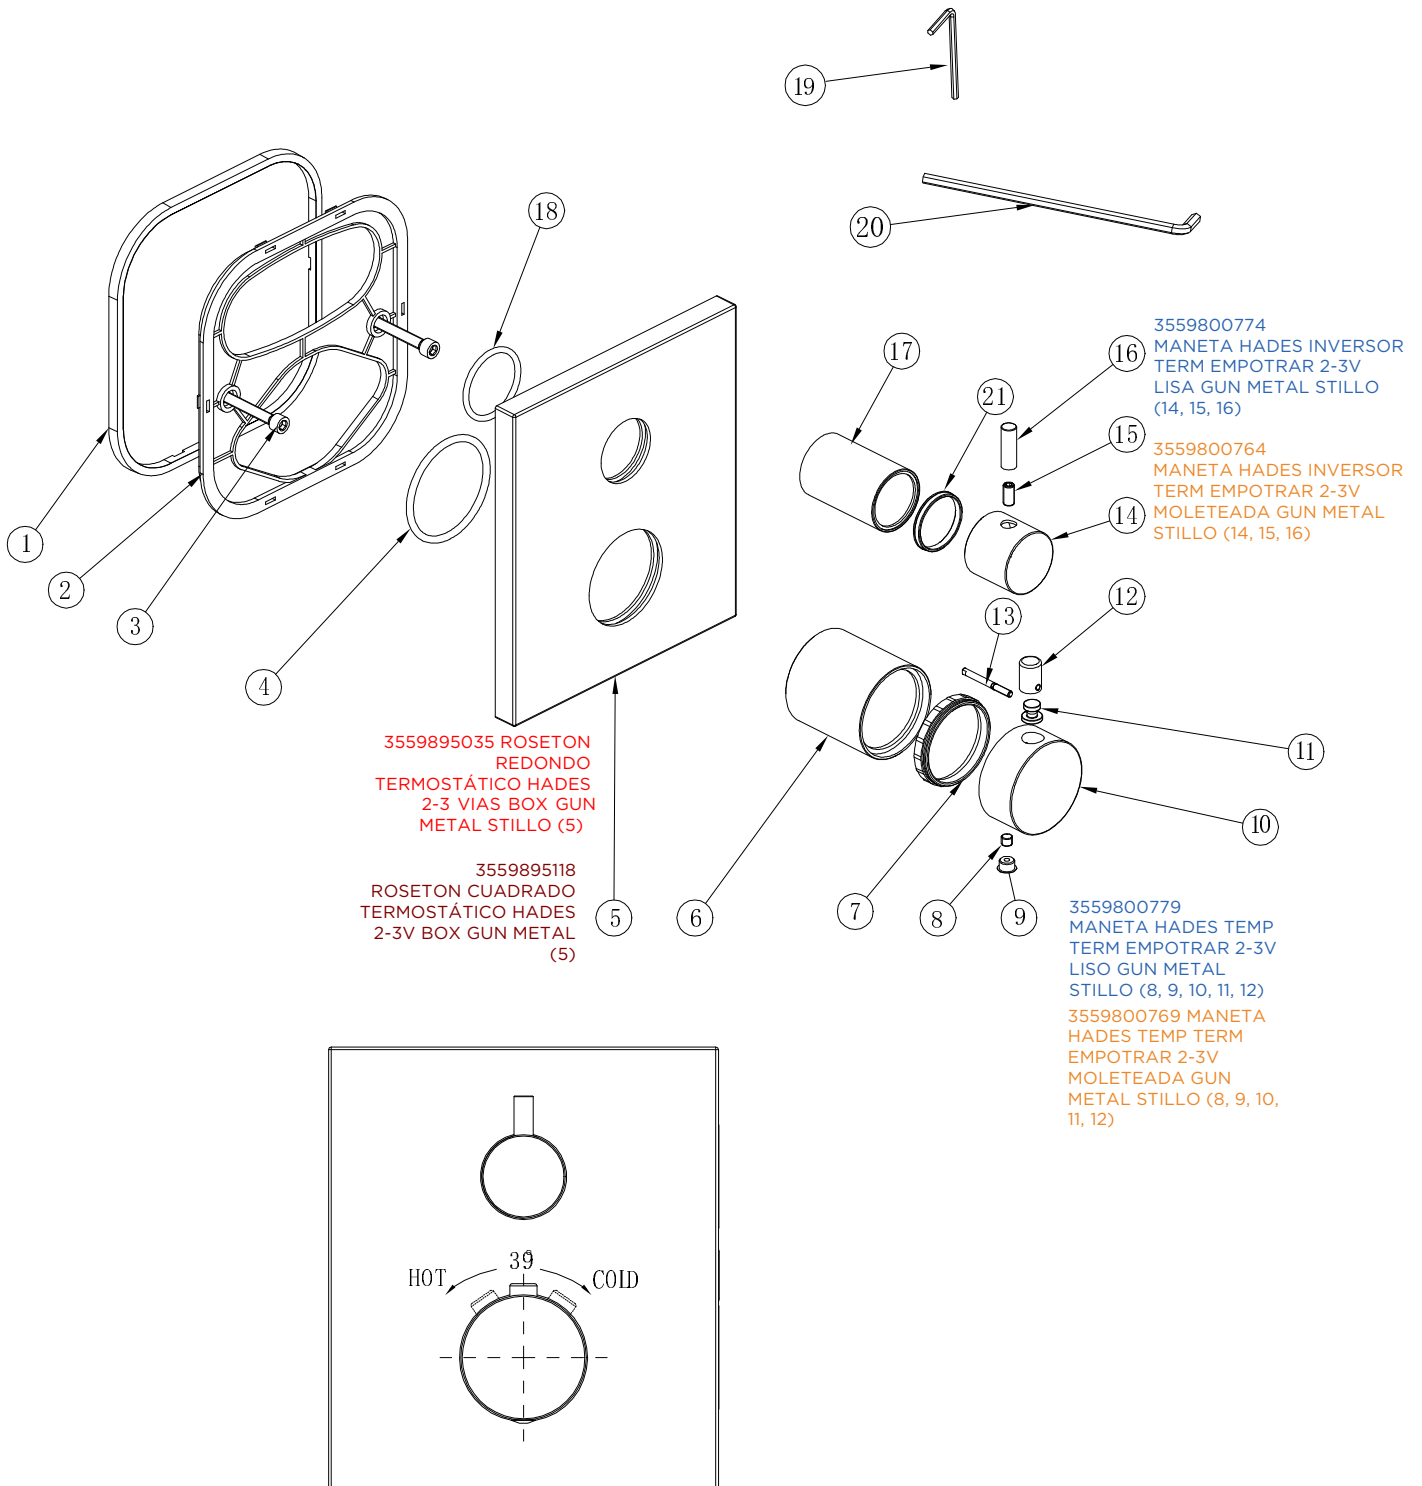

3553820690 / 3553820691

MEZCLADOR TERMOSTÁTICO 2-3V EMPOTRAR CUADRADO / REDONDO GUN METAL STILLO