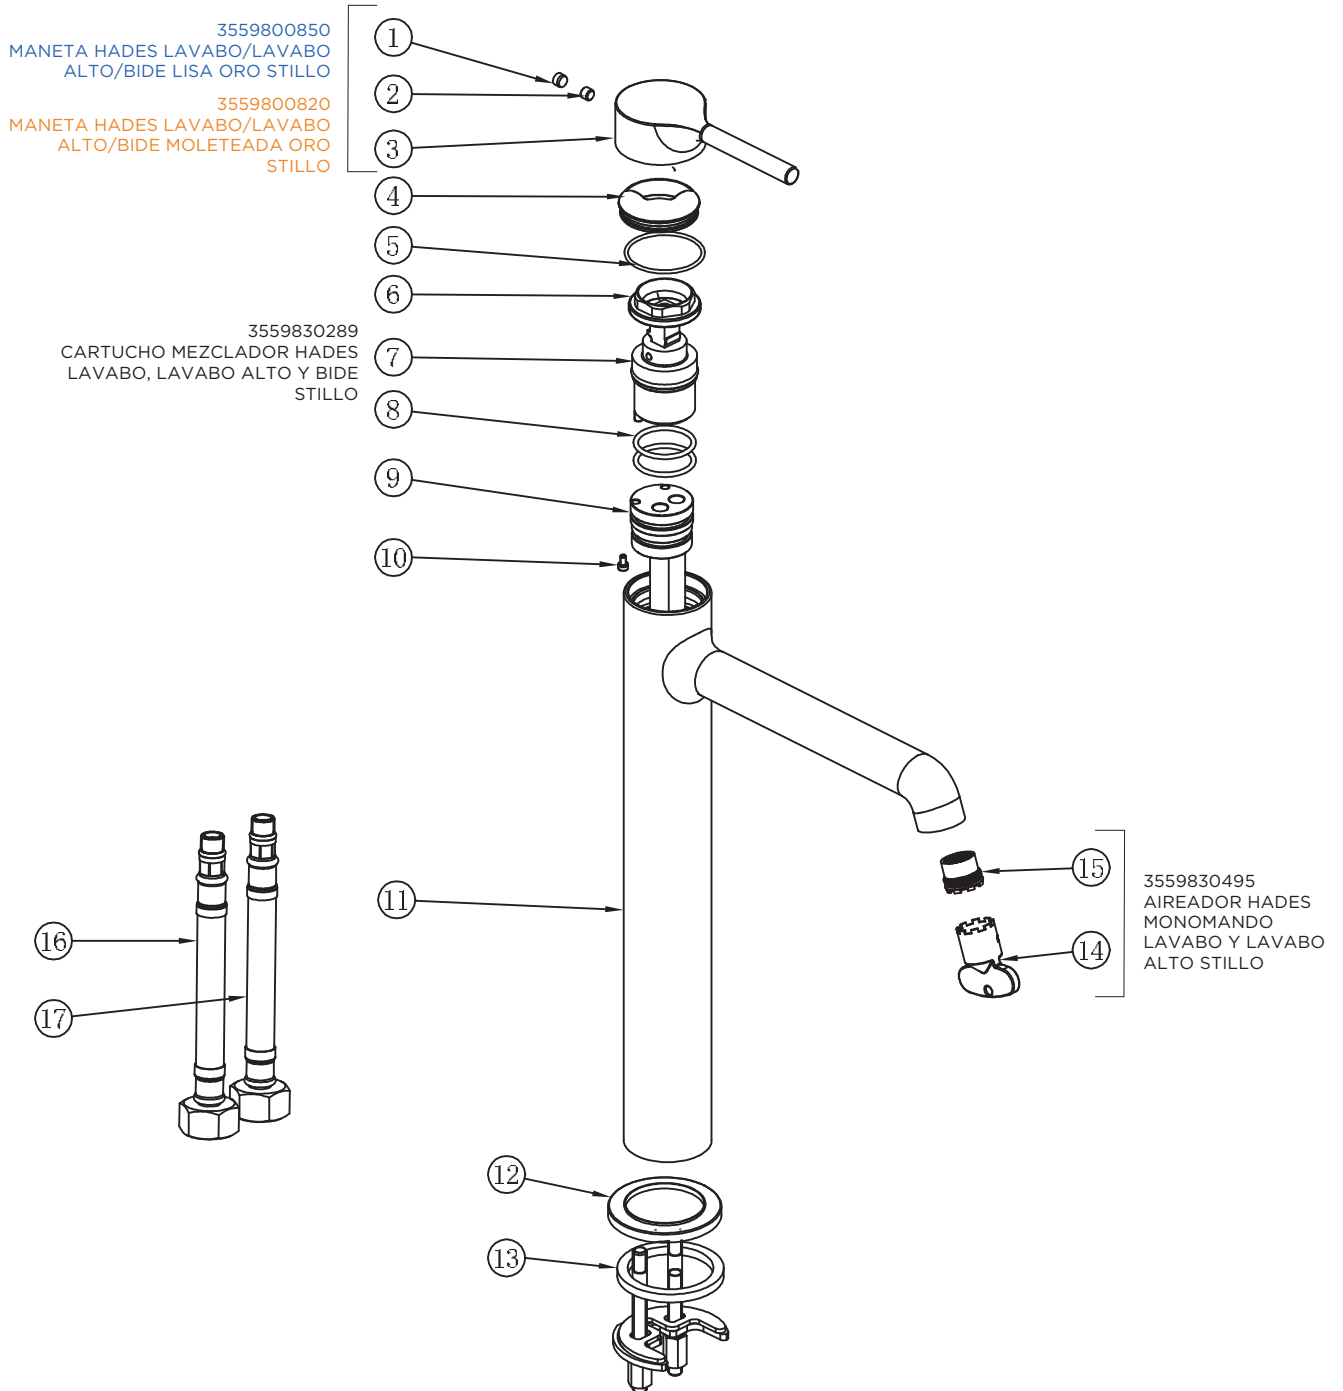

3553825305 (liso) - 3553826305 (moleteado)

MONOMANDO HADES LAVABO ALTO ORO STILLO