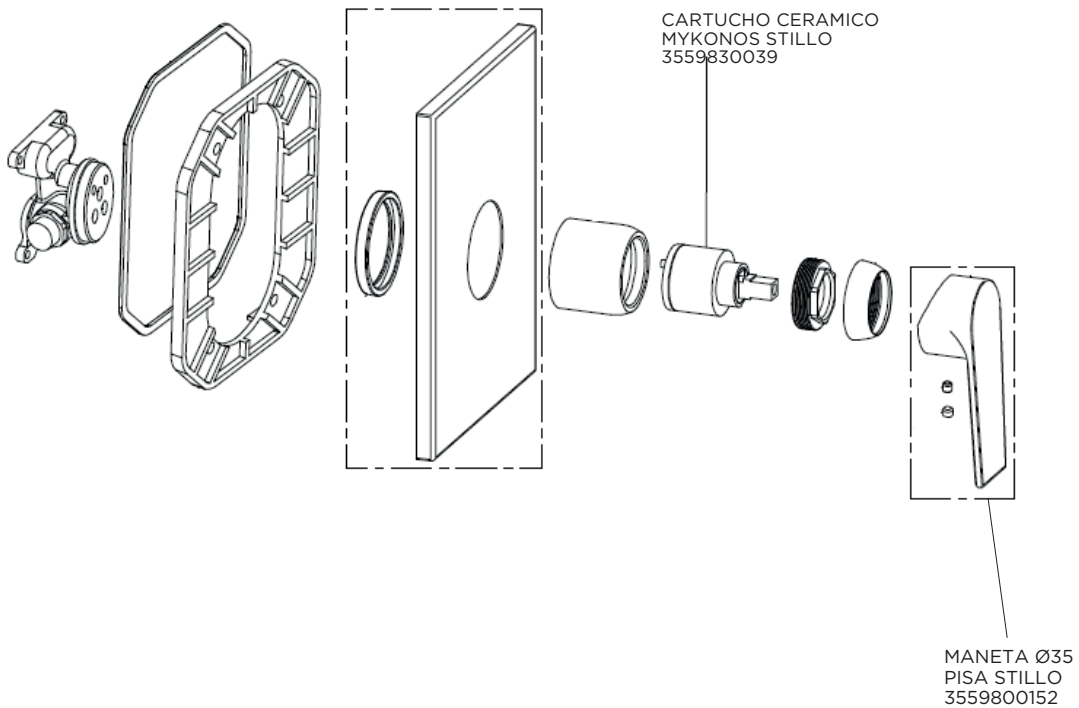

MONOMANDO PISA BAÑO-DUCHA CROMO STILLO

3551410305

MONOMANDO PISA LAVABO EMPOTRAR BOX STILLO

17

3551410160

MONOMANDO PISA DUCHA O BAÑO 1V EMPOTRAR BOX STILLO

3551410110

MONOMANDO PISA BAÑO/DUCHA 2V EMPOTRAR BOX STILLO