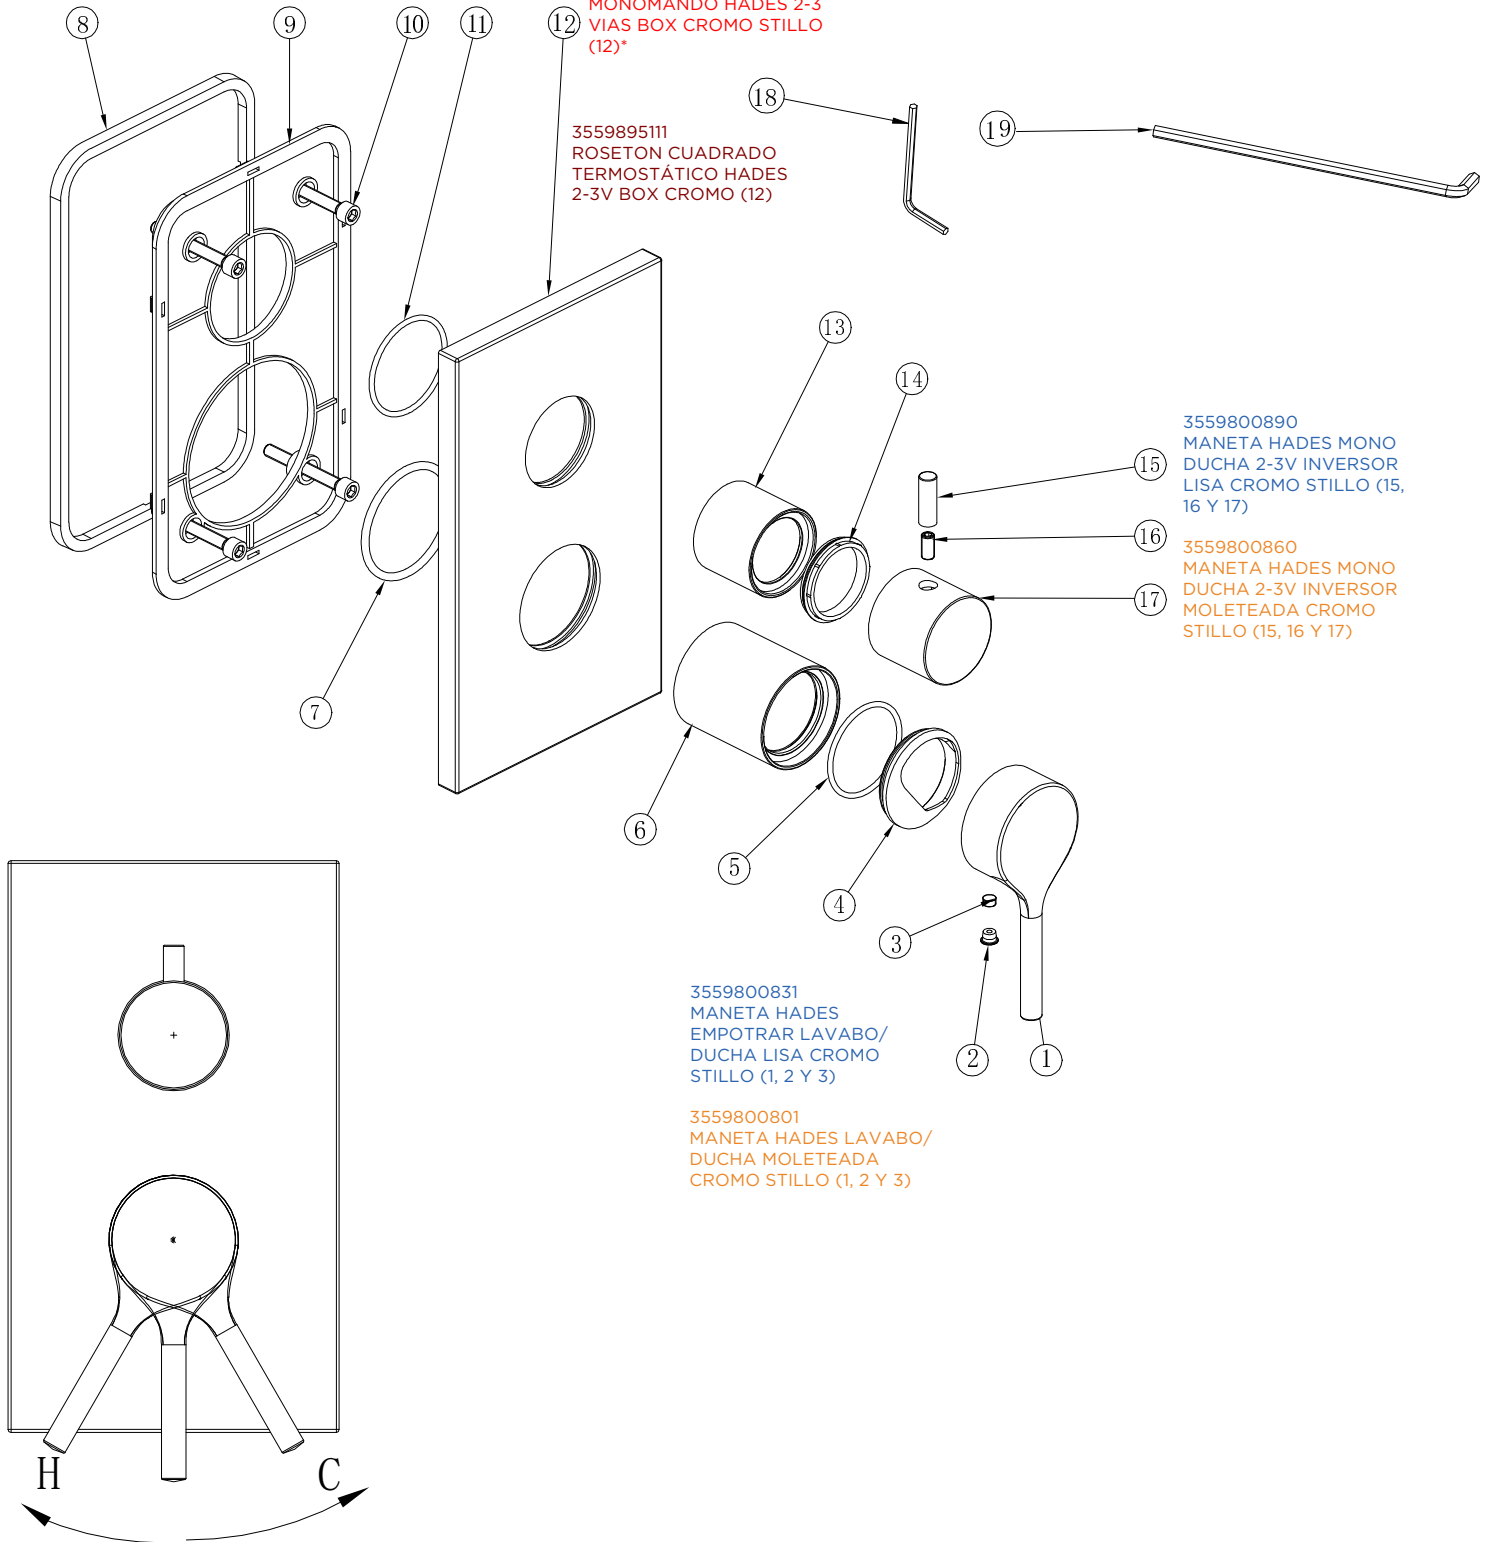

3553810307 / 3553810309

MONOMANDO HADES 2-3 VIAS EMPOTRAR BOX CUADRADO / REDONDO CROMO STILLO

3559895036
ROSETON REDONDO
MONOMANDO HADES 2-3
VIAS BOX CROMO STILLO
(12)*

3559895111
ROSETON CUADRADO
TERMOSTÁTICO HADES
2-3V BOX CROMO (12)

3559800890
MANETA HADES MONO
DUCHA 2-3V INVERSOR
LISA CROMO STILLO (15,
16 Y 17)

3559800860
MANETA HADES MONO
DUCHA 2-3V INVERSOR
MOLETEADA CROMO
STILLO (15, 16 Y 17)

3559800831
MANETA HADES
EMPOTRAR LAVABO/
DUCHA LISA CROMO
STILLO (1, 2 Y 3)

3559800801
MANETA HADES LAVABO/
DUCHA MOLETEADA
CROMO STILLO (1, 2 Y 3)