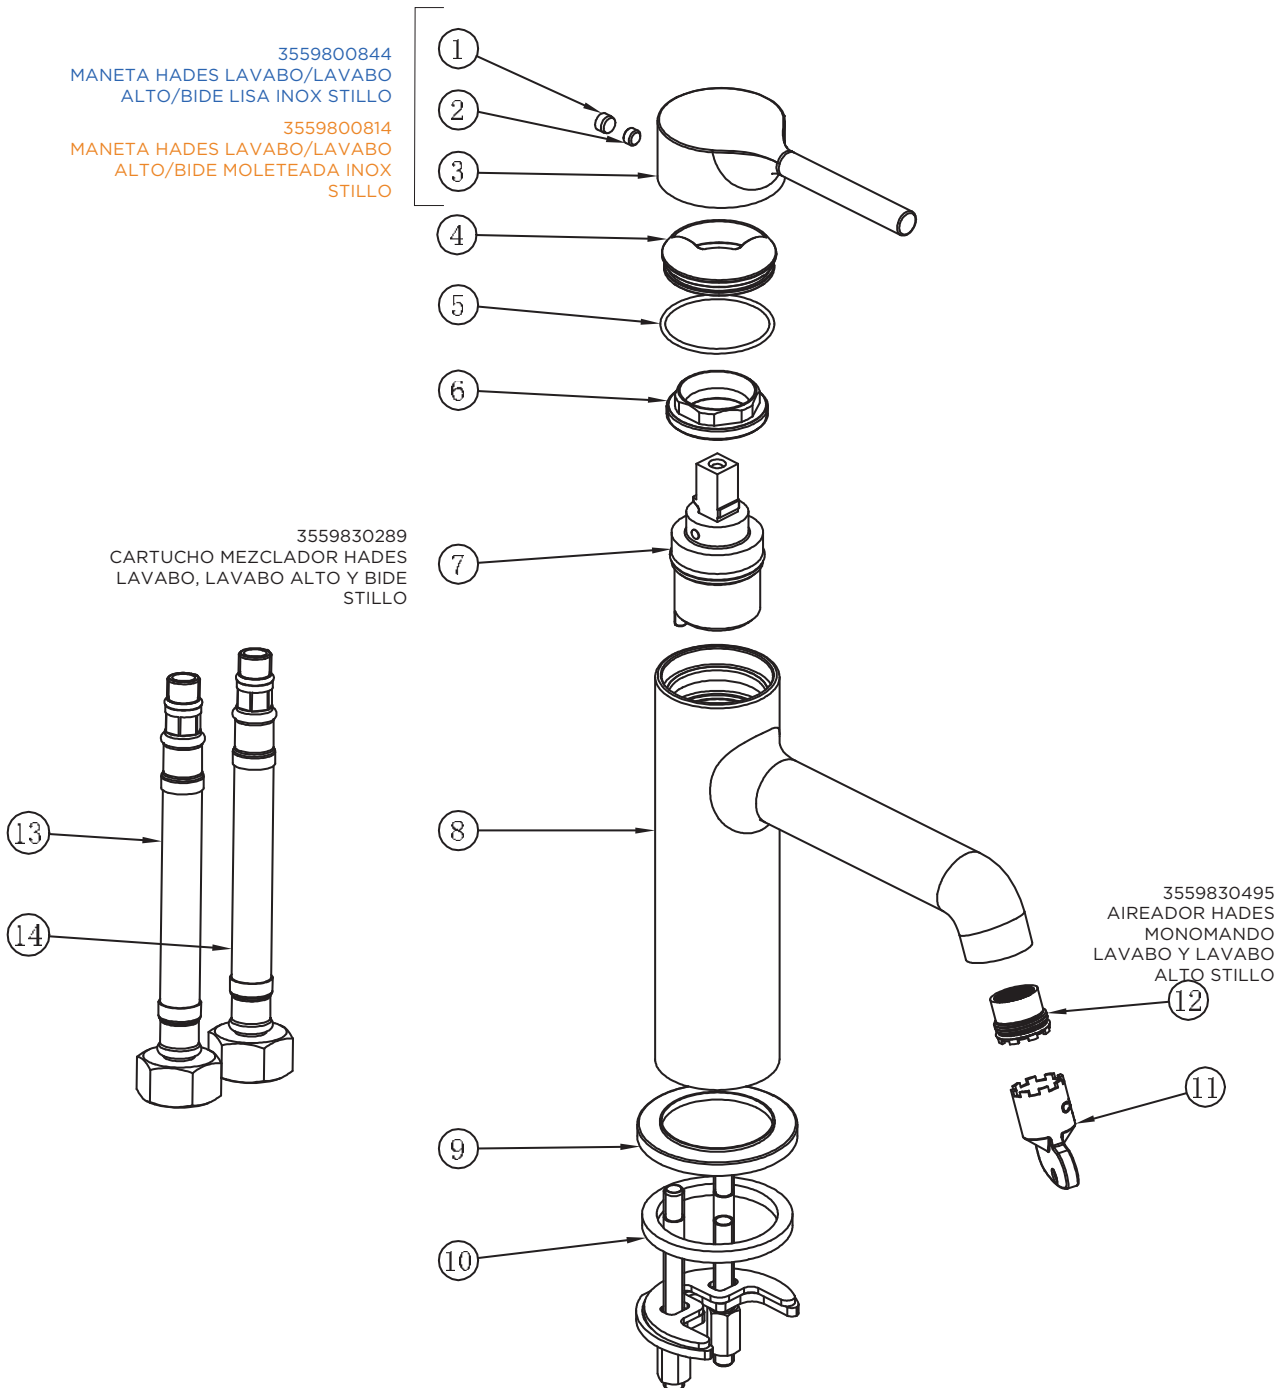

3553815300 (liso) - 3553816300 (moletado)
MONOMANDO HADES LAVABO INOX STILLO

3559800844
MANETA HADES LAVABO/LAVABO
ALTO/BIDE LISA INOX STILLO

3559800814
MANETA HADES LAVABO/LAVABO
ALTO/BIDE MOLETEADA INOX
STILLO

3559830289
CARTUCHO MEZCLADOR HADES
LAVABO, LAVABO ALTO Y BIDE
STILLO

3559830495
AIREADOR HADES
MONOMANDO
LAVABO Y LAVABO
ALTO STILLO