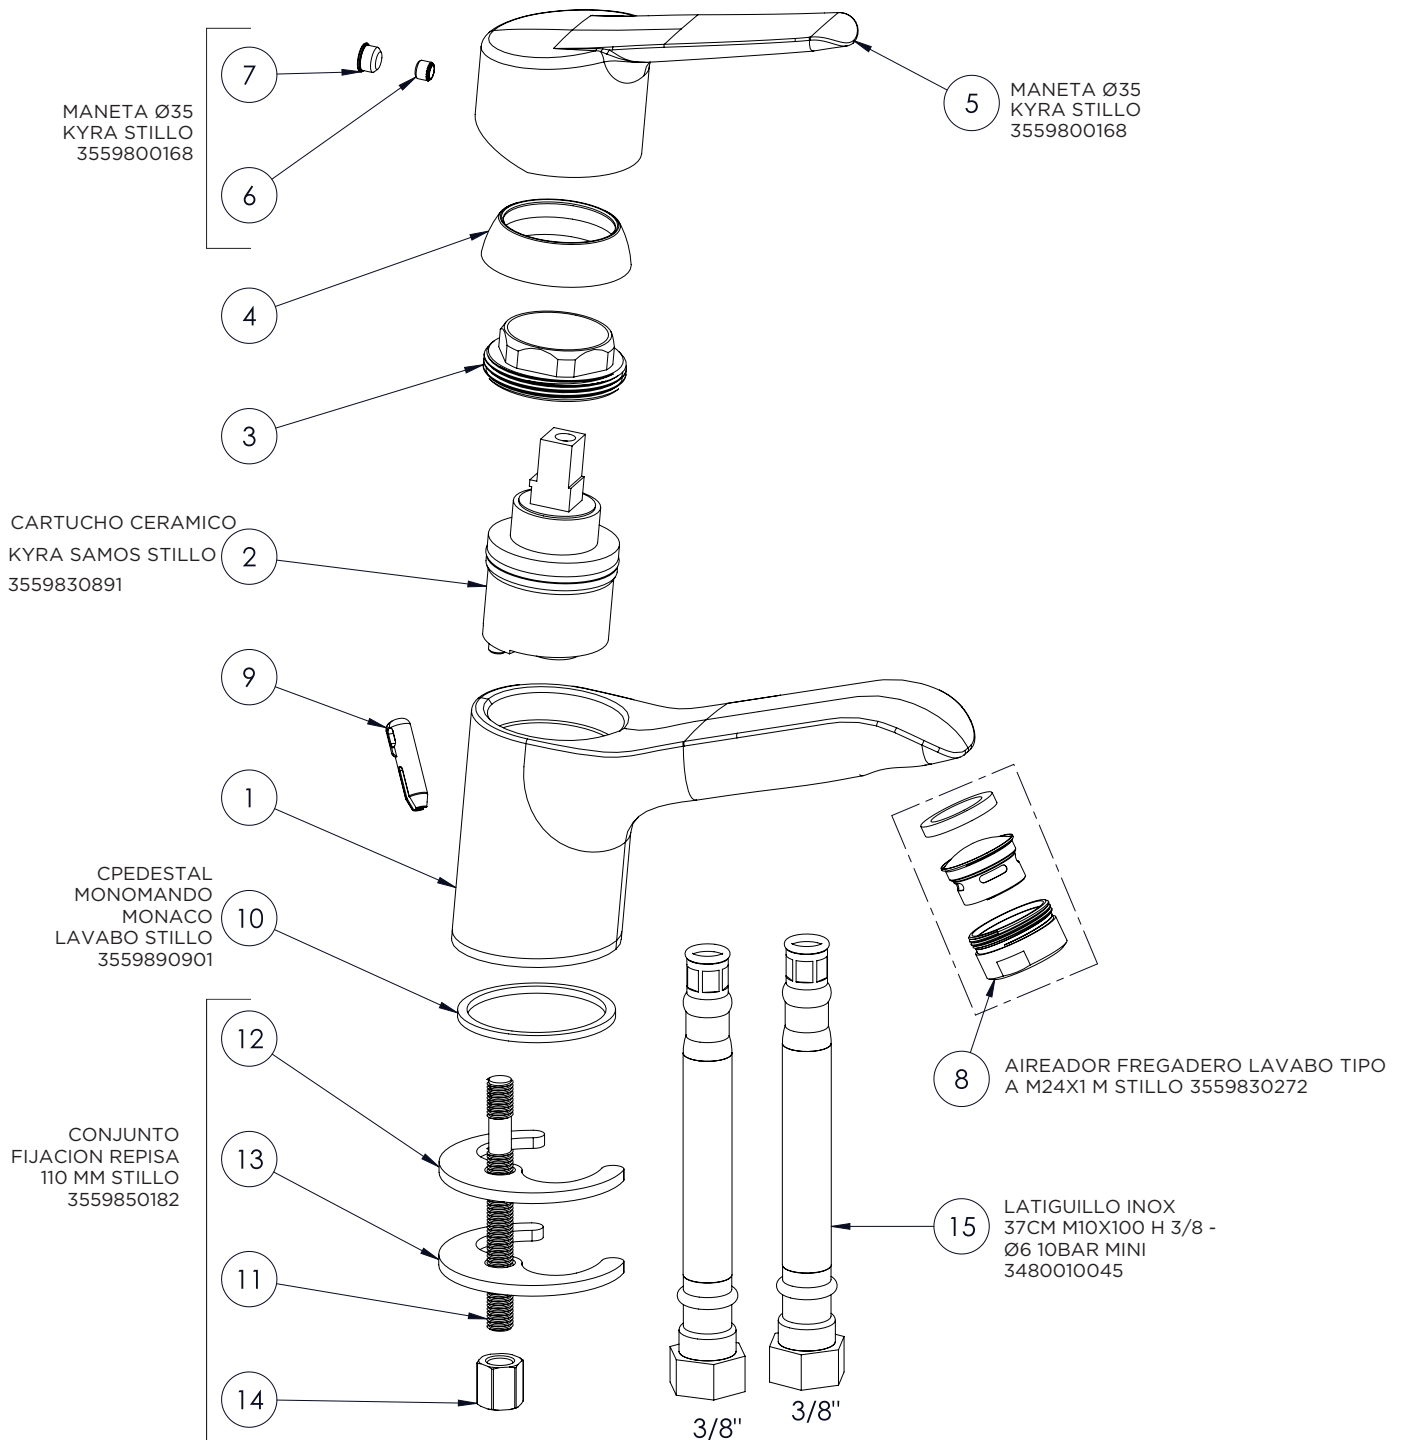

3557710300

MONOMANDO KYRA LAVABO CROMO STILLO