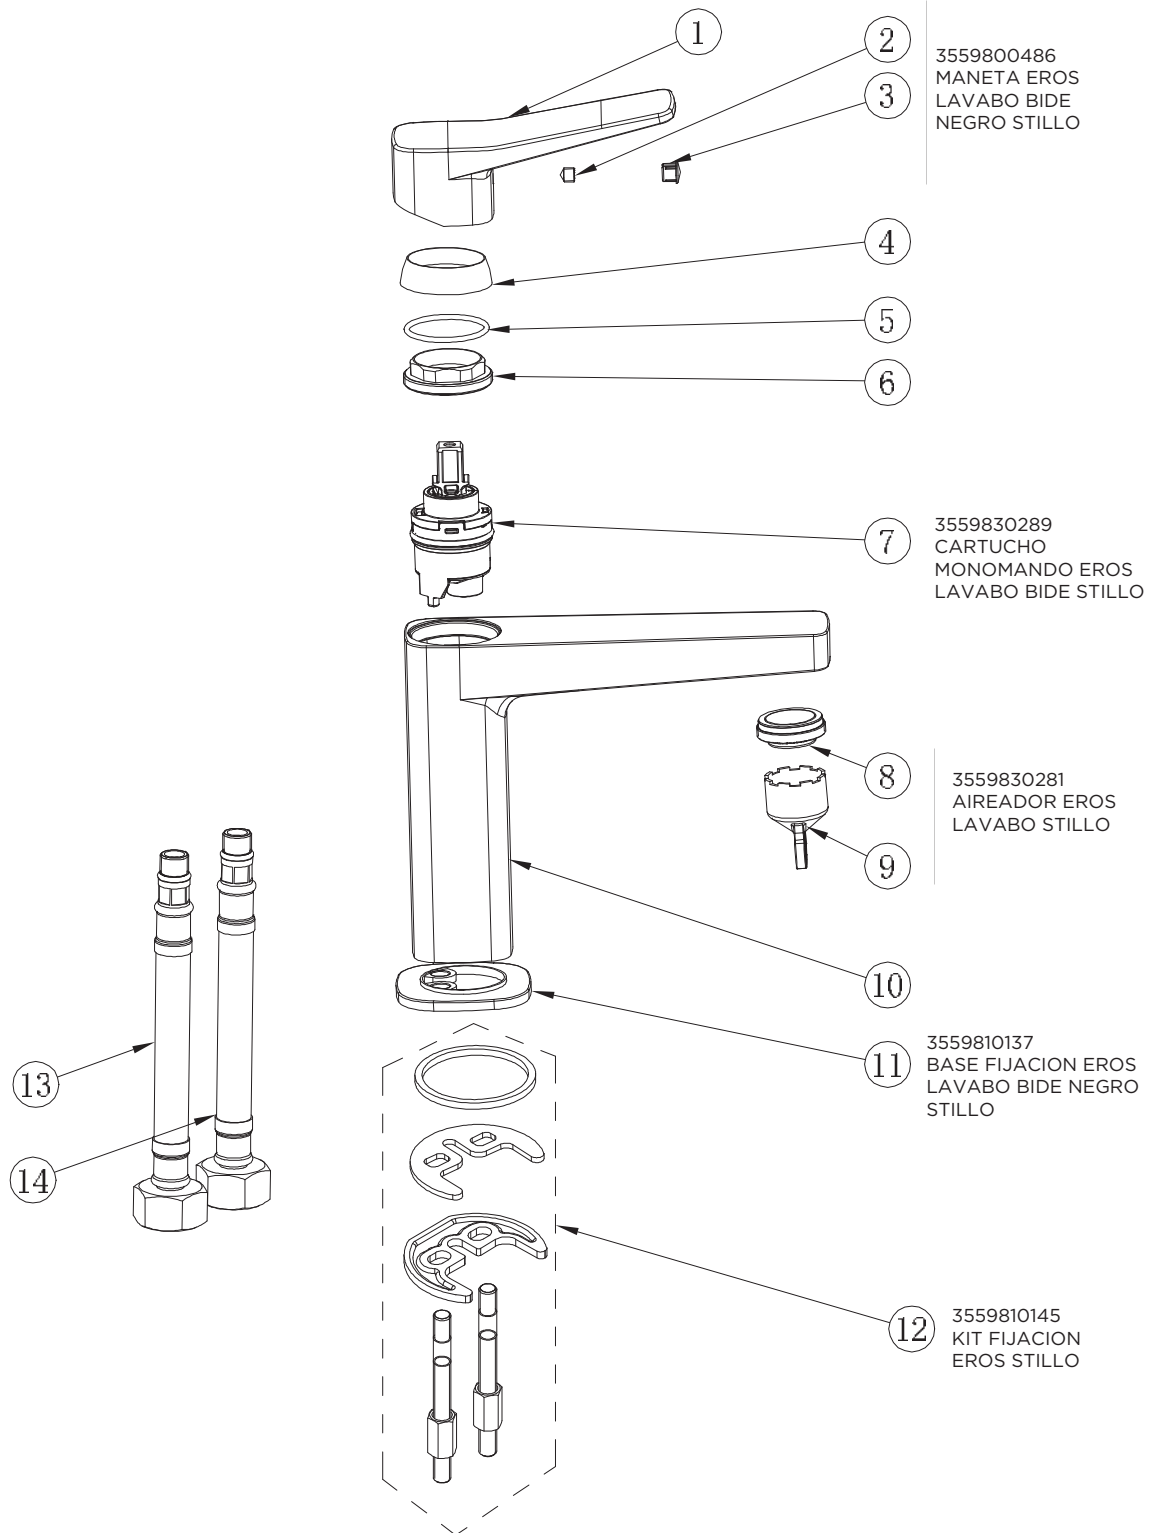

3553700300

MONOMANDO EROS LAVABO NEGRO STILLO