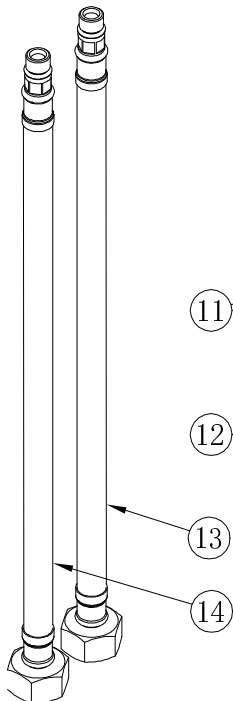

3559895007
MANETA ZEUS LAVABO/BIDE/
DUCHA/BAÑO-DUCHA CROMO
STILLO

3559830514
CARTUJO MEZCLADOR HERA
BIDE ZEUS LAVABO/BIDE
STILLO

3559895049
AIREADOR ZEUS BIDE CROMO
STILLO

3559895055
KIT DE FIJACION ZEUS
LAVABO/LAV ALTO/
BIDE STILLO