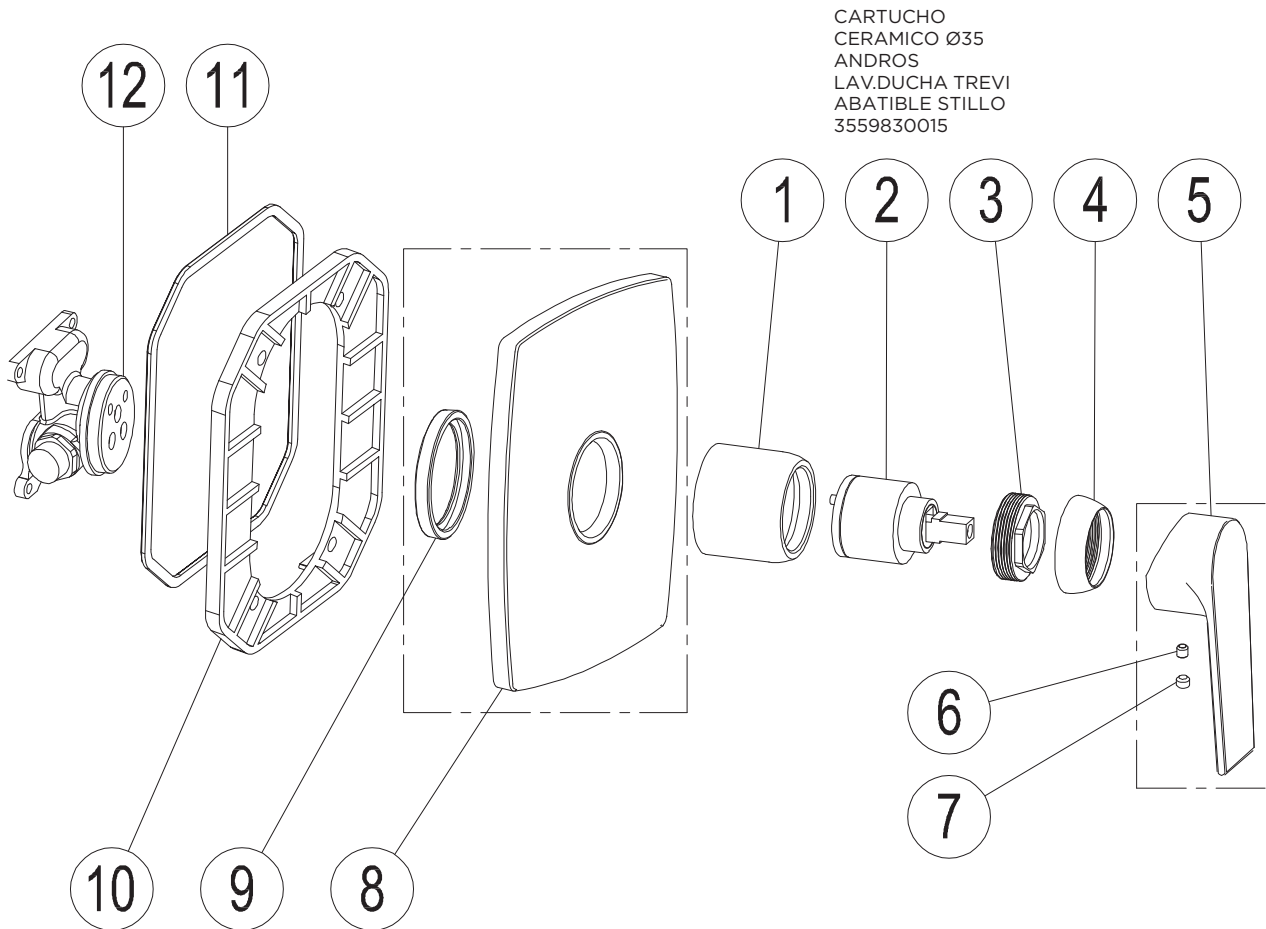

3551410115

MONOMANDO PISA BAÑO/DUCHA 3-4V EMPOTRAR BOX STILLO

CARTUCHO
CERAMICO Ø35
PISA KIOS TREVÌ
STILLO
3559830039

3551410165

MONOMANDO PISA DUCHA 1V EMPOTRAR STILLO

3551410120

MONOMANDO PISA BAÑO DUCHA 2V EMPOTRAR STILLO