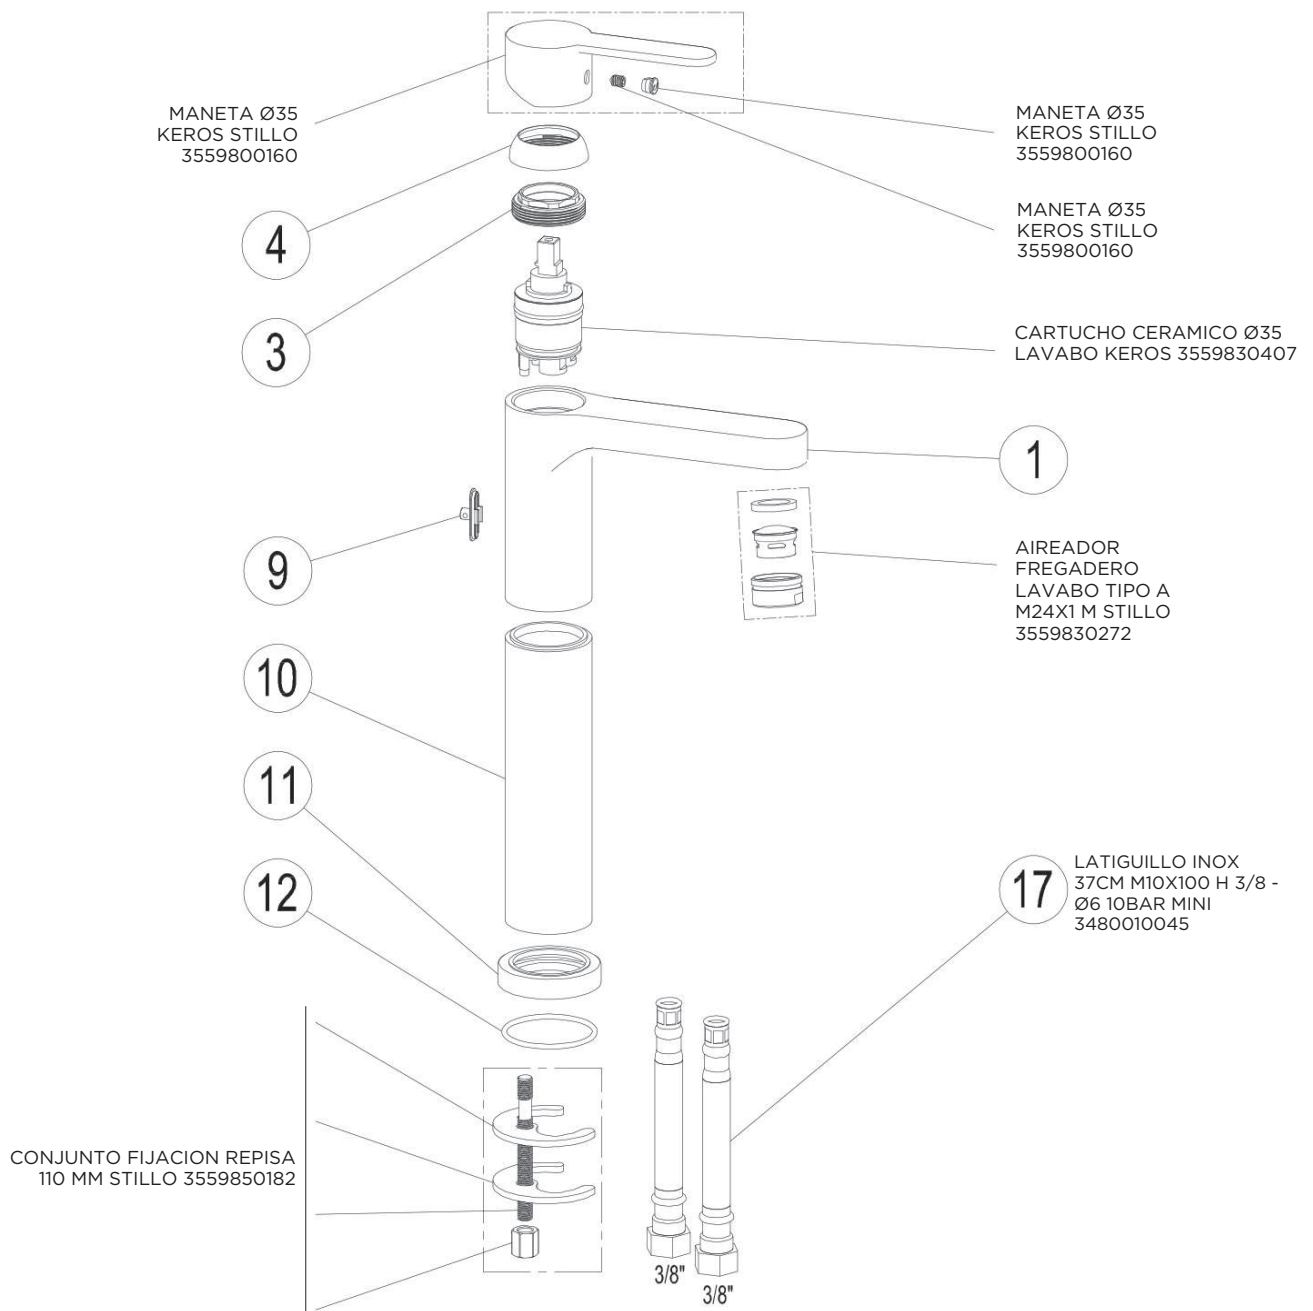

MONOMANDO ATHOS BAÑO-DUCHA CROMO STILLO

3553310150

MONOMANDO ATHOS DUCHA CROMO STILLO

3551810300

MONOMANDO KEROS LAVABO CROMO STILLO

3551810305

MONOMANDO KEROS LAVABO ALTO CROMO STILLO

3551810500