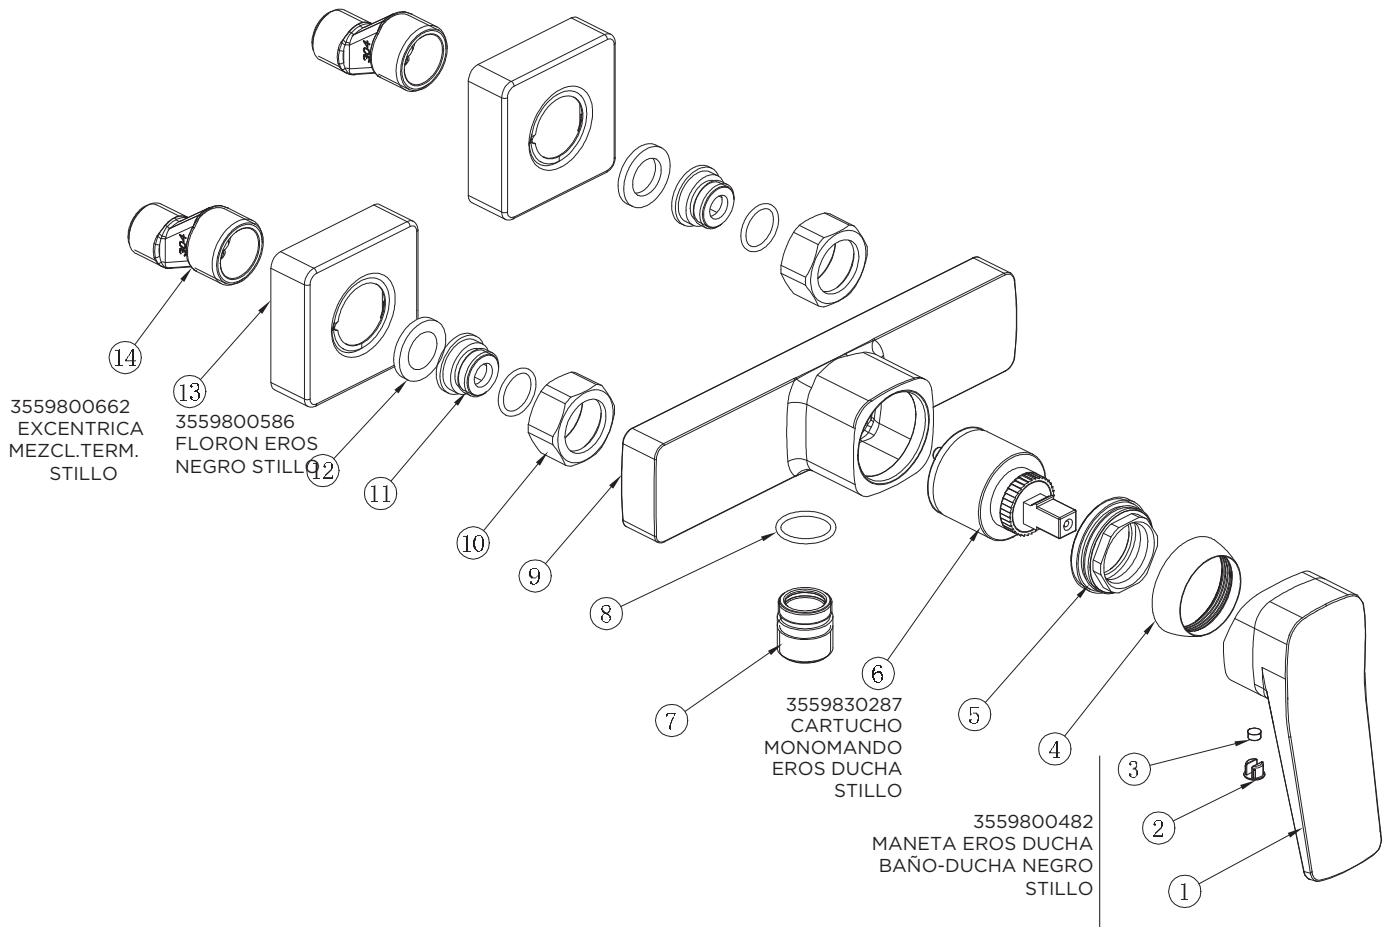

MONOMANDO EROS DUCHA NEGRO STILLO

3553610300

MONOMANDO CRONOS LAVABO CROMO STILLO

3480010045
LATIGUILLO INOX
37CM M10X100 H 3/8 -
Ø6 10BAR MINI

3559800460
MANETA CROMO
CRONOS STILLO

3559800023
CARTUCHO
MONOMANDO AURA
LAVABO BIDE STILLO