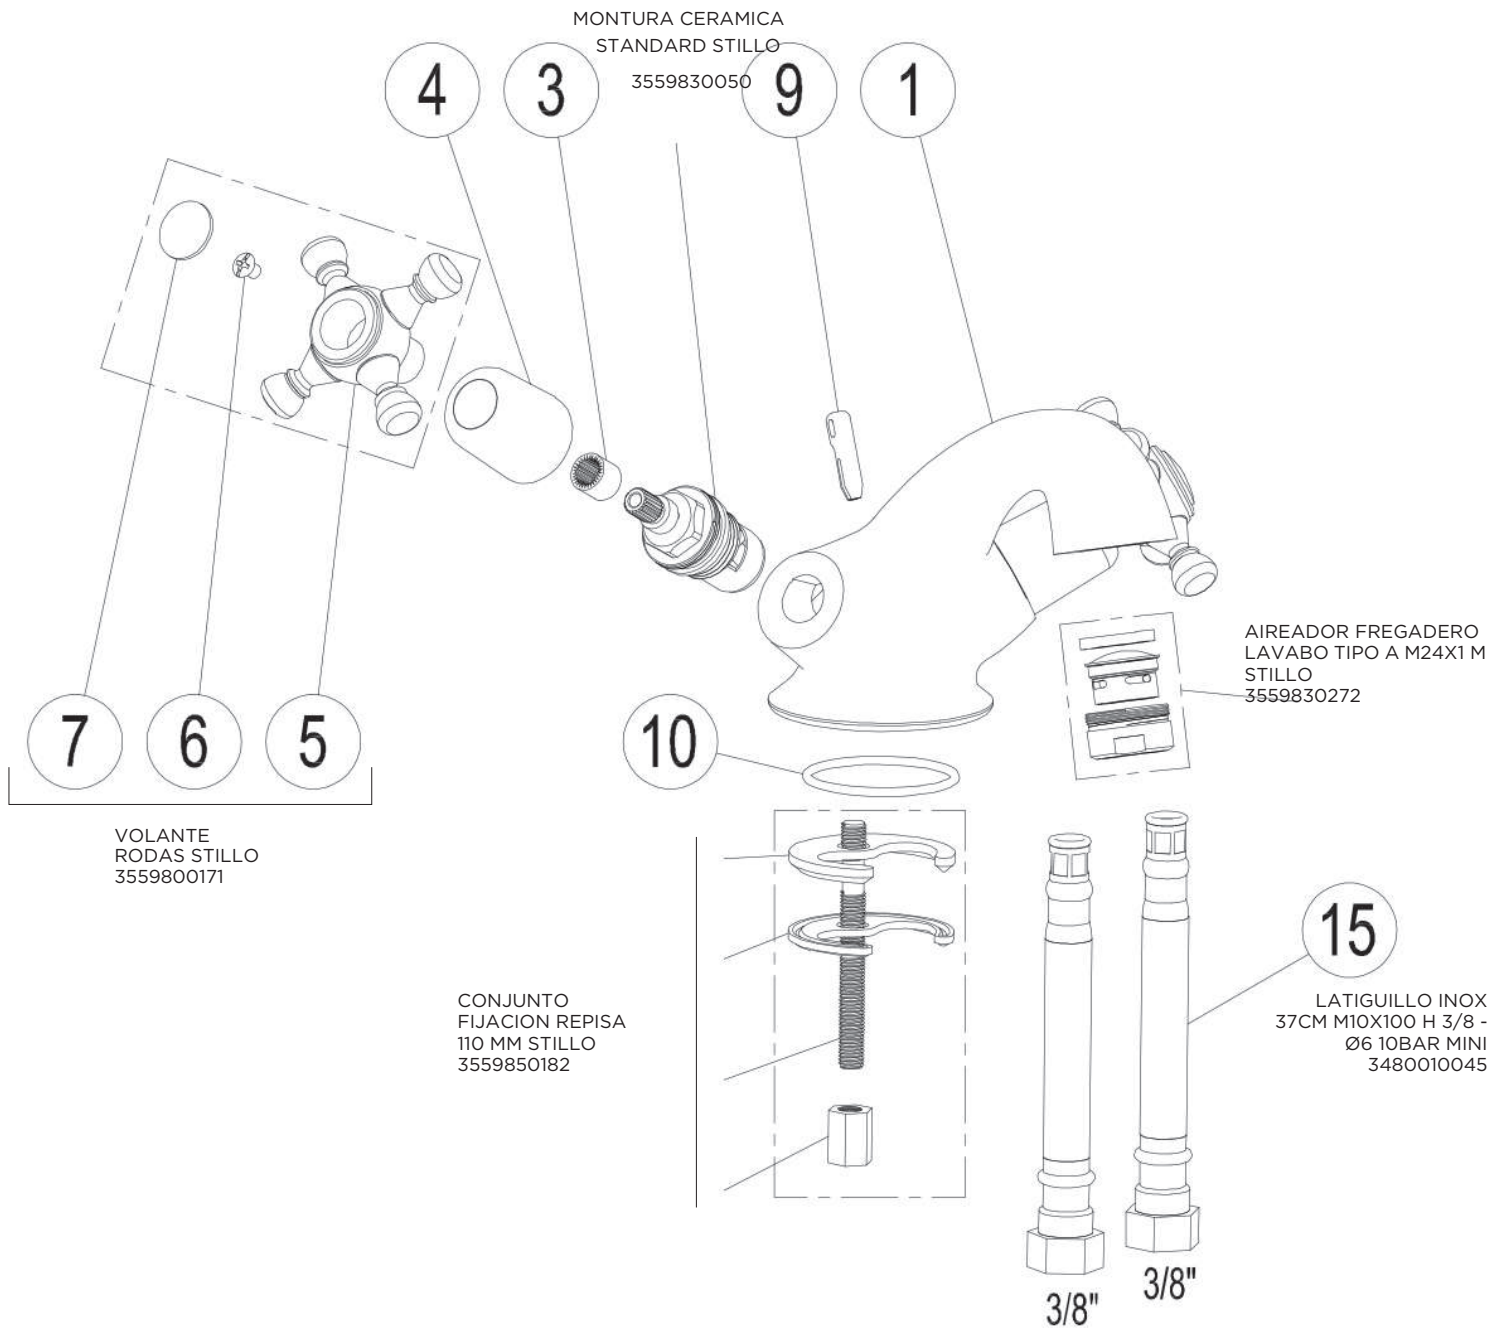

3554510300

MONOMANDO MILOS LAVABO CROMO STILLO

3554510105

MONOMANDO MILOS BAÑO-DUCHA CROMO STILLO

3554510155

MONOMANDO MILOS DUCHA CROMO STILLO

3556010300

MONOBLOC RODAS LAVABO CROMO STILLO