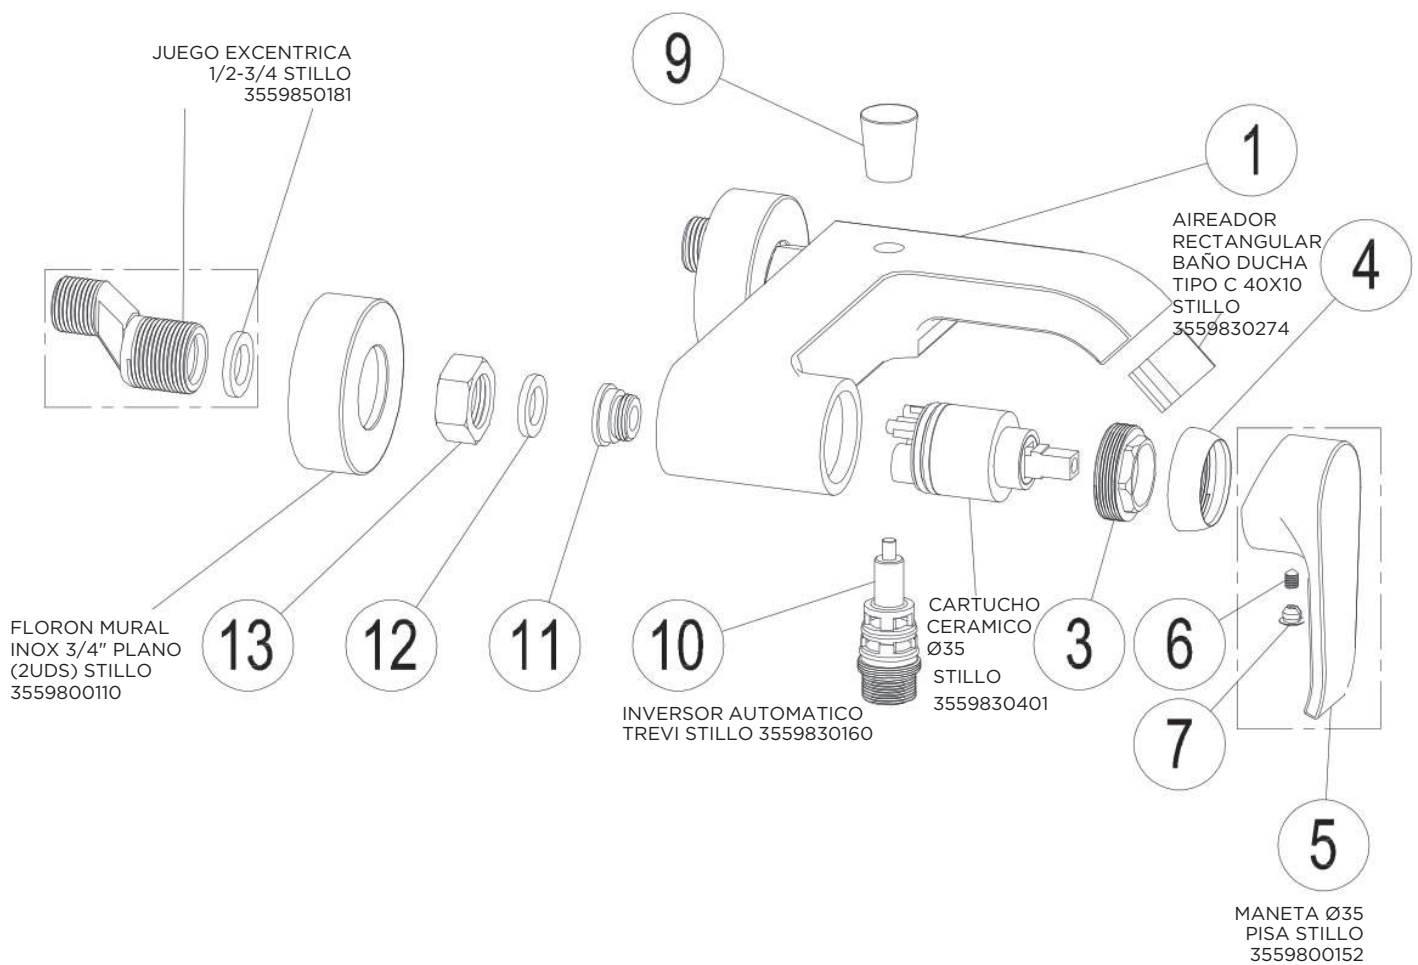

3551410105

MONOMANDO PISA BAÑO-DUCHA CROMO STILLO