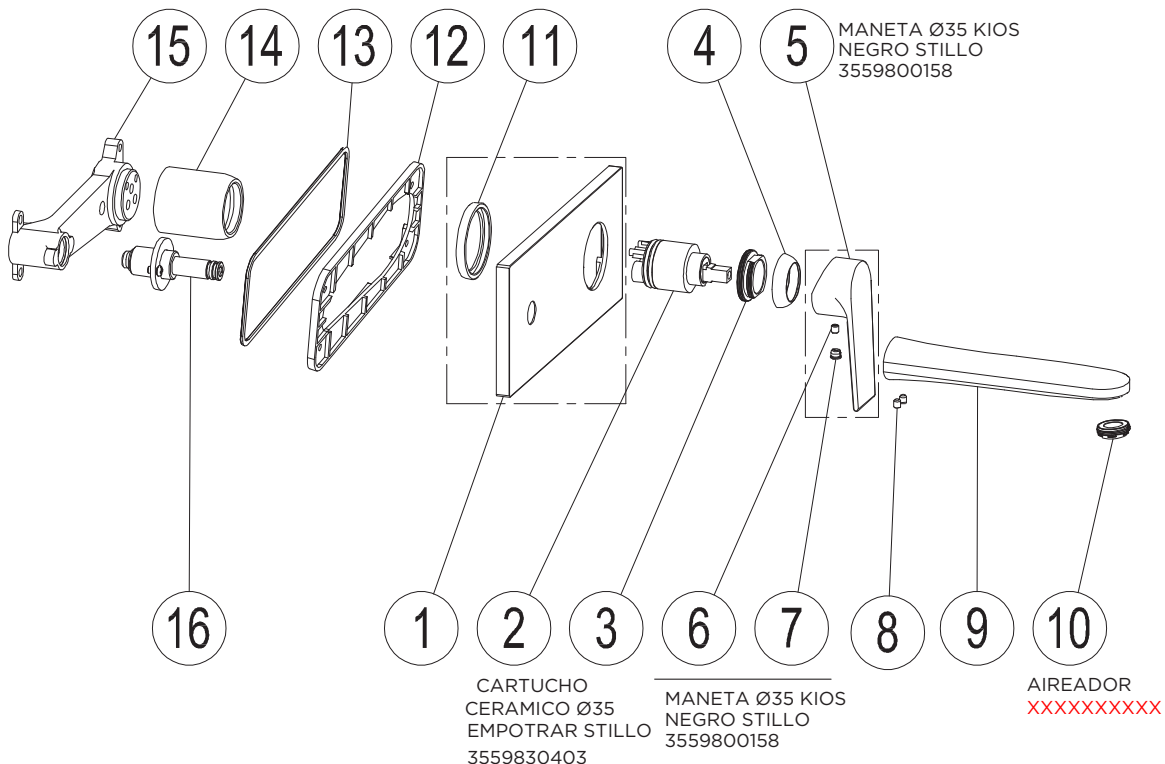

3552500155

MONOMANDO KIOS DUCHA NEGRO STILLO

3552500306

MONOMANDO KIOS LAVABO EMPOTRAR BOX NEGRO STILLO

17

3552500160

MONOMANDO KIOS DUCHA 1V EMPOTRAR BOX NEGRO STILLO

3552500110