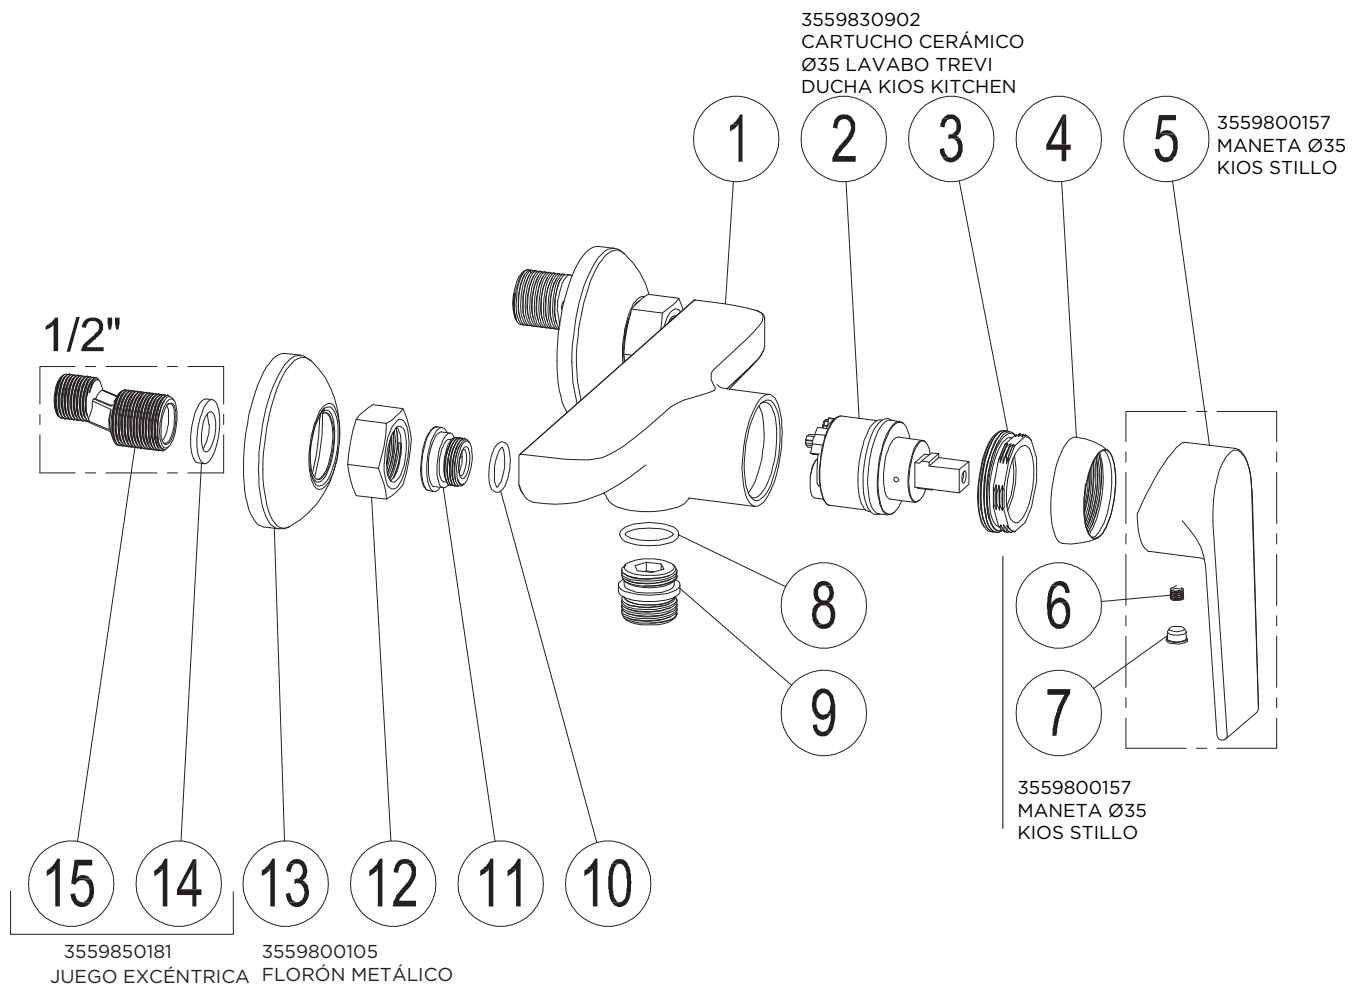

3552510155

MONOMANDO KIOS DUCHA CROMO STILLO