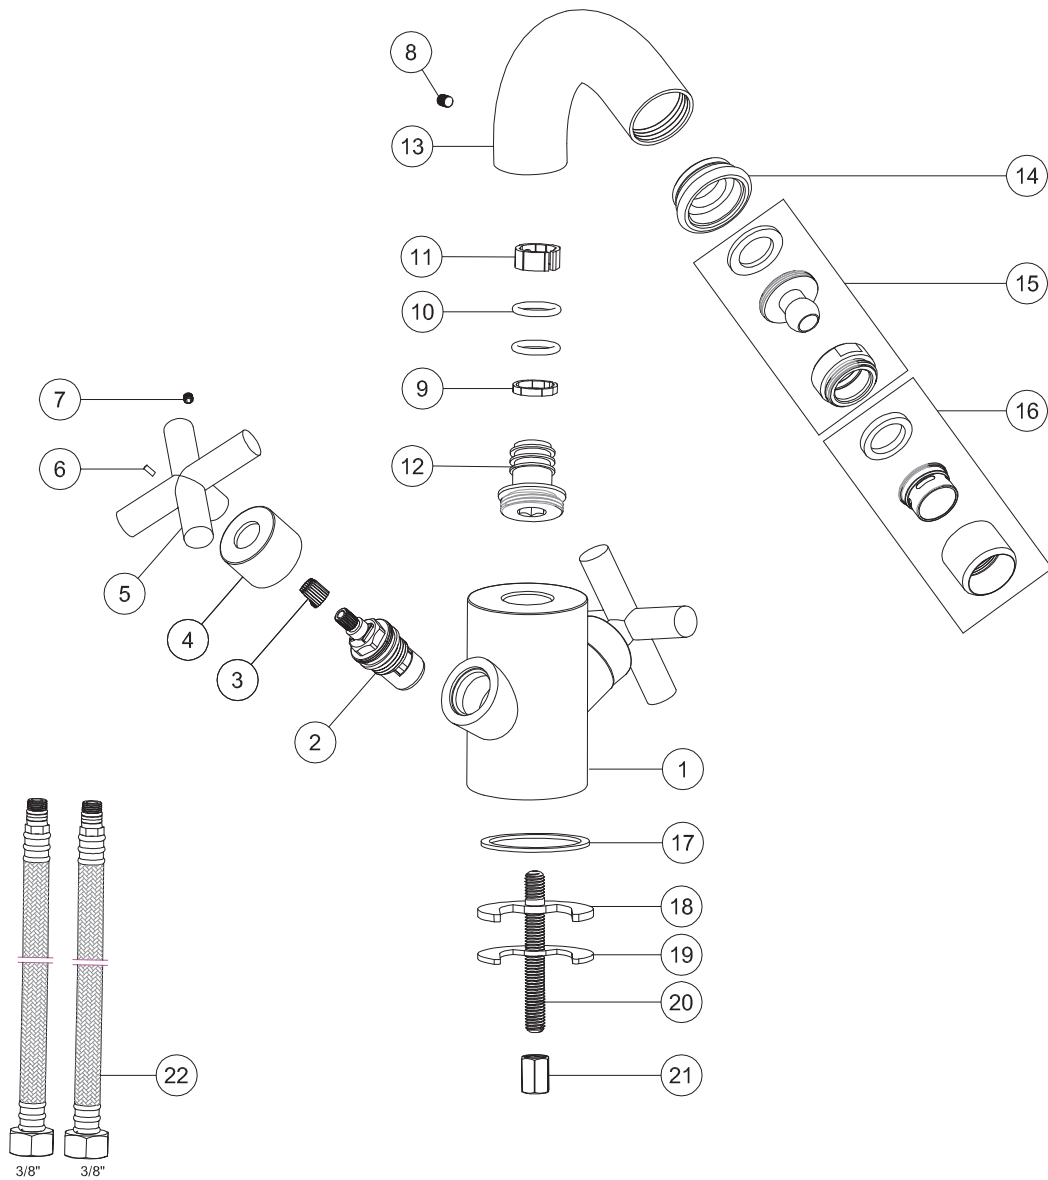

Colección Sicilia Conjunto monomando bidé
3553010500