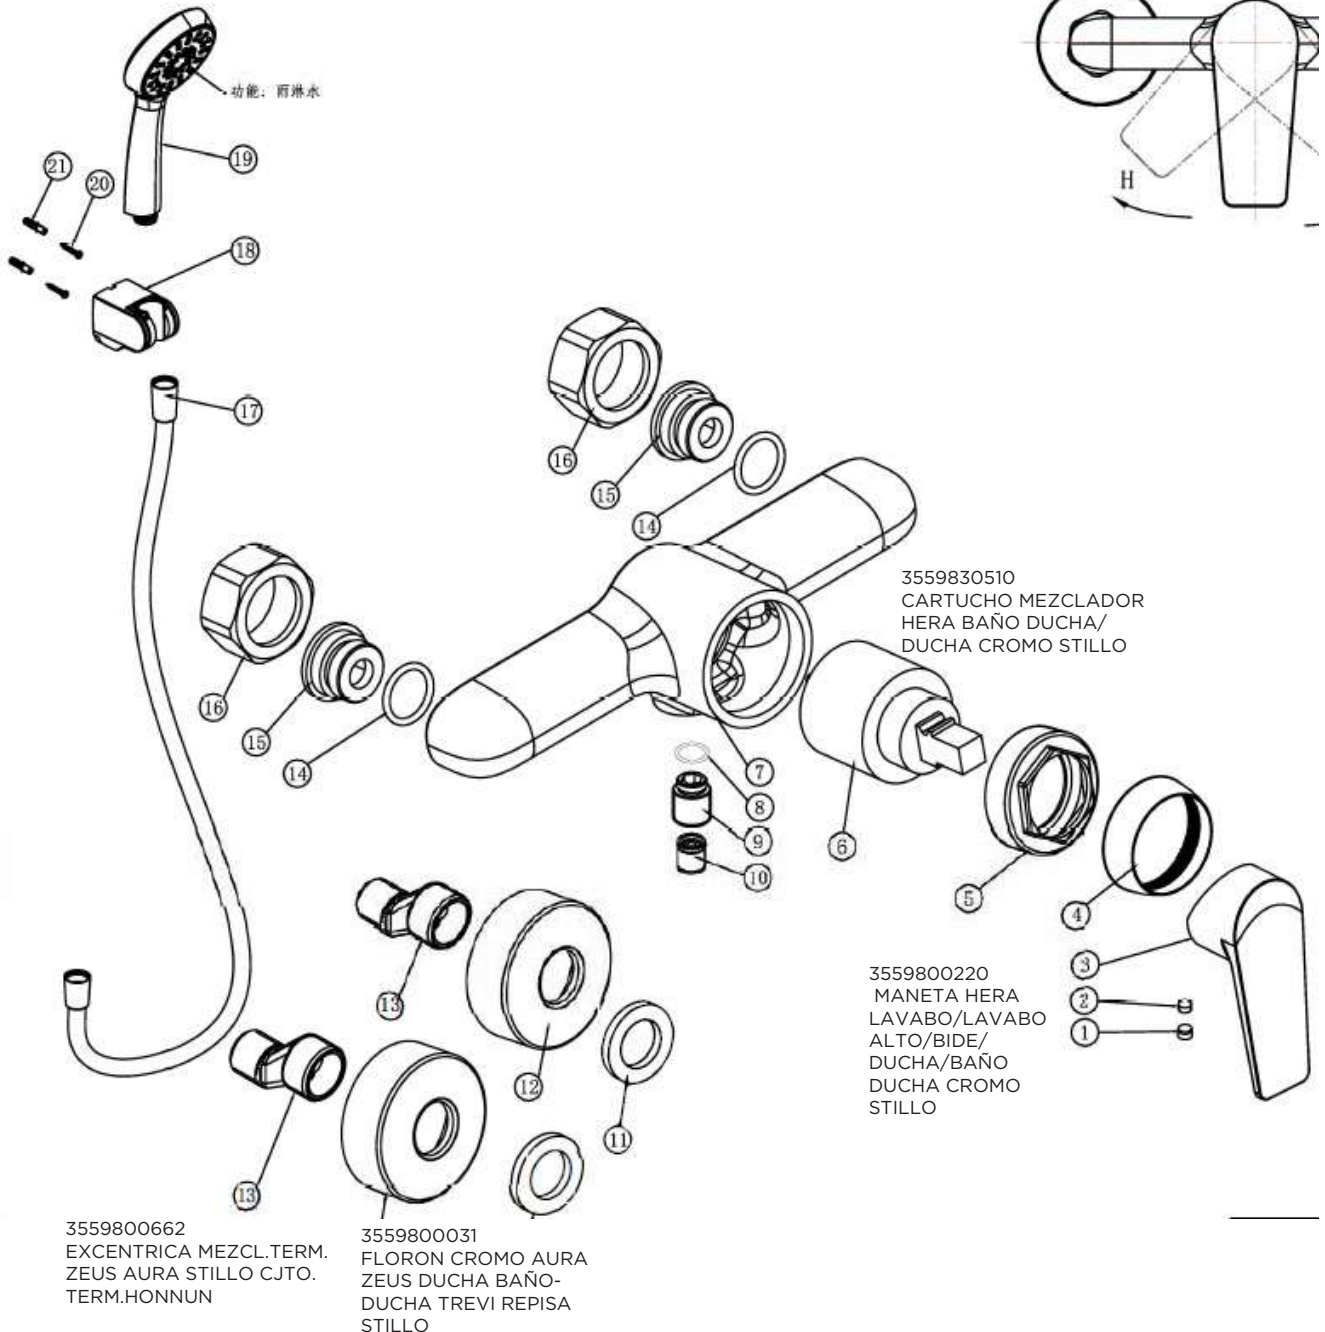

3555610150

MONOMANDO HERA DUCHA CROMO STILLO