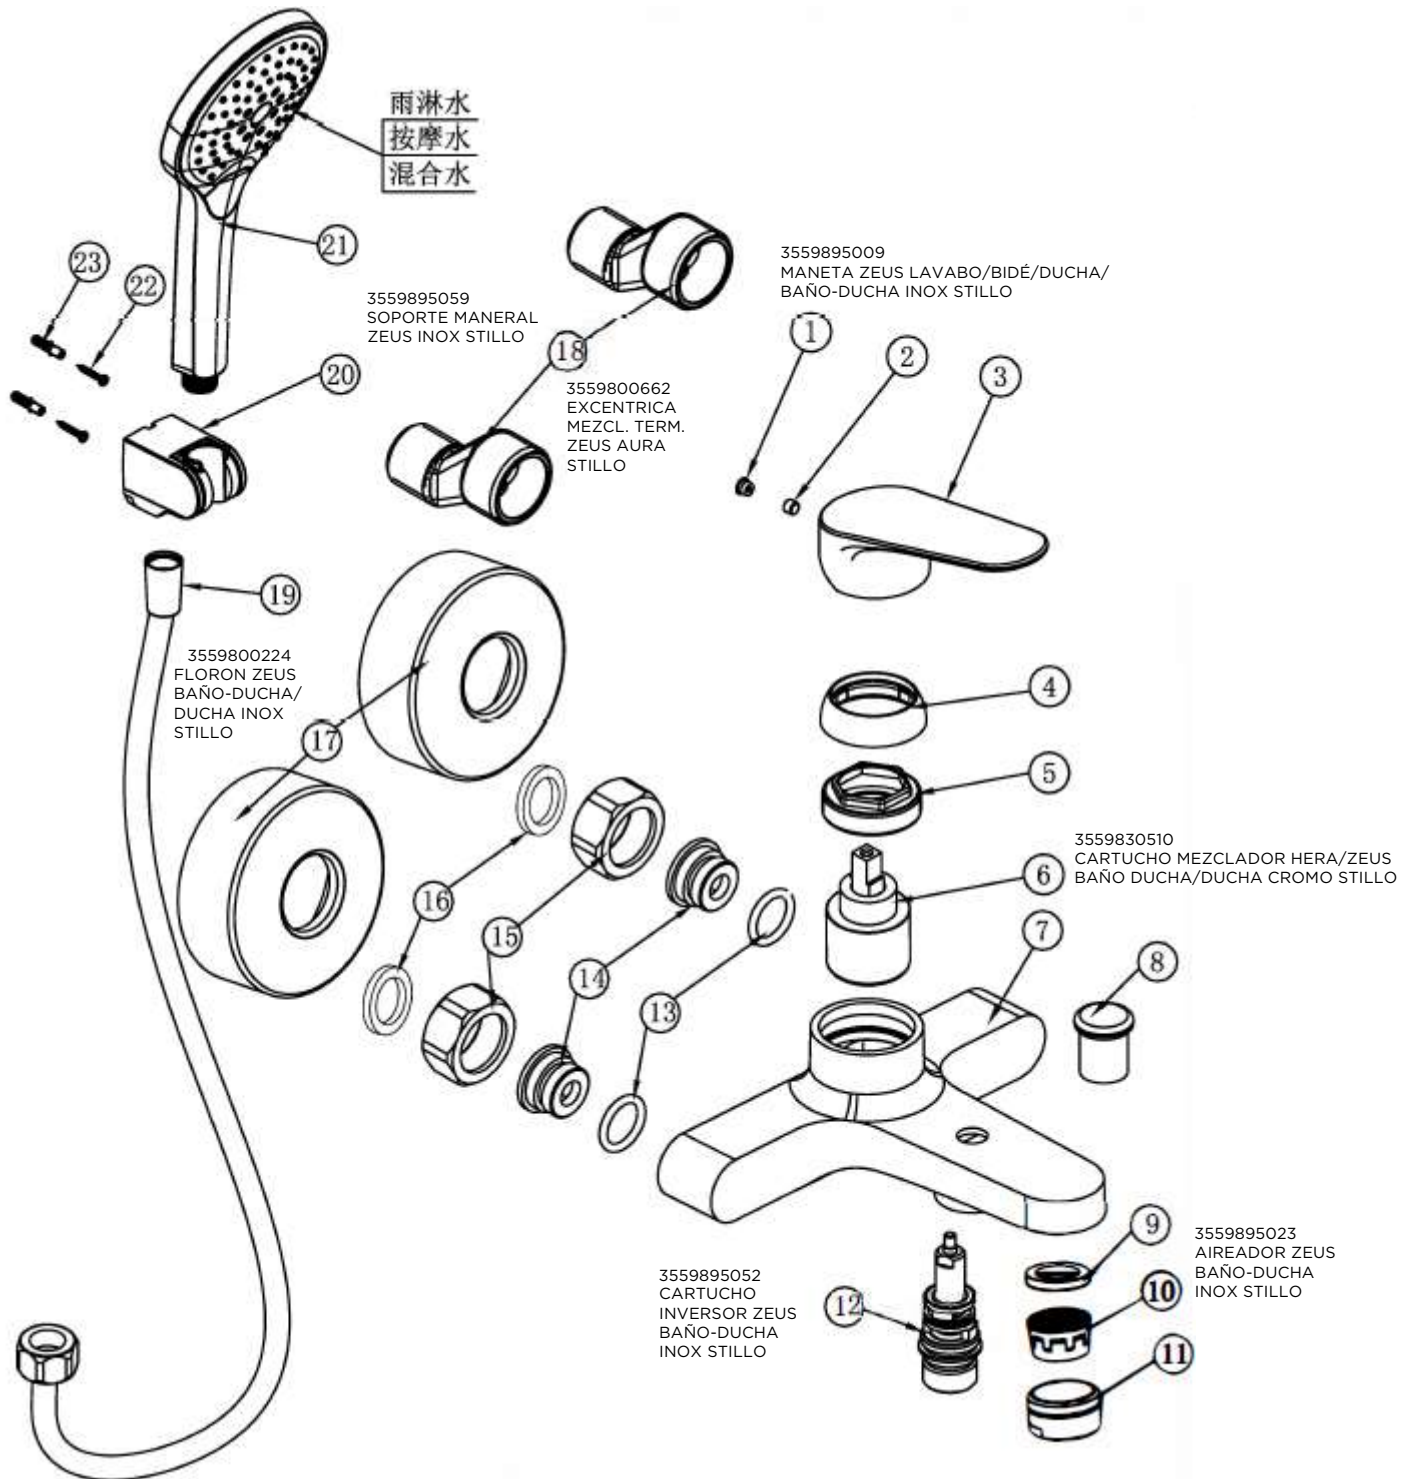

3559895055
KIT DE FIJACIÓN
ZEUS LAVABO/
LAVABO ALTO/
BIDÉ STILLO

3555715500

MONOMANDO ZEUS BIDE INOX STILLO

3555715150

MONOMANDO ZEUS DUCHA INOX STILLO

3555715100

MONOMANDO ZEUS BAÑO-DUCHA INOX STILLO

3555730300