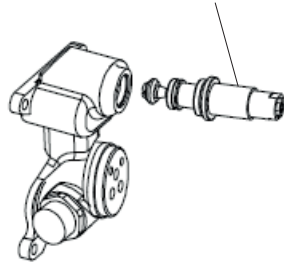

INVERSOR EMPOTRAR
AUTOMATICO 1-2V BOX
STILLO
3559830260

VOLANTE ON-OFF
EMPOTRAR 2V STILLO
3559800183

VOLANTE TERMOSTATICO
EMPOTRAR 2V STILLO
3559800182

CARTUCHO CERAMICO
MYKONOS STILLO
3559830039

MANETA Ø35
PISA STILLO
3559800152