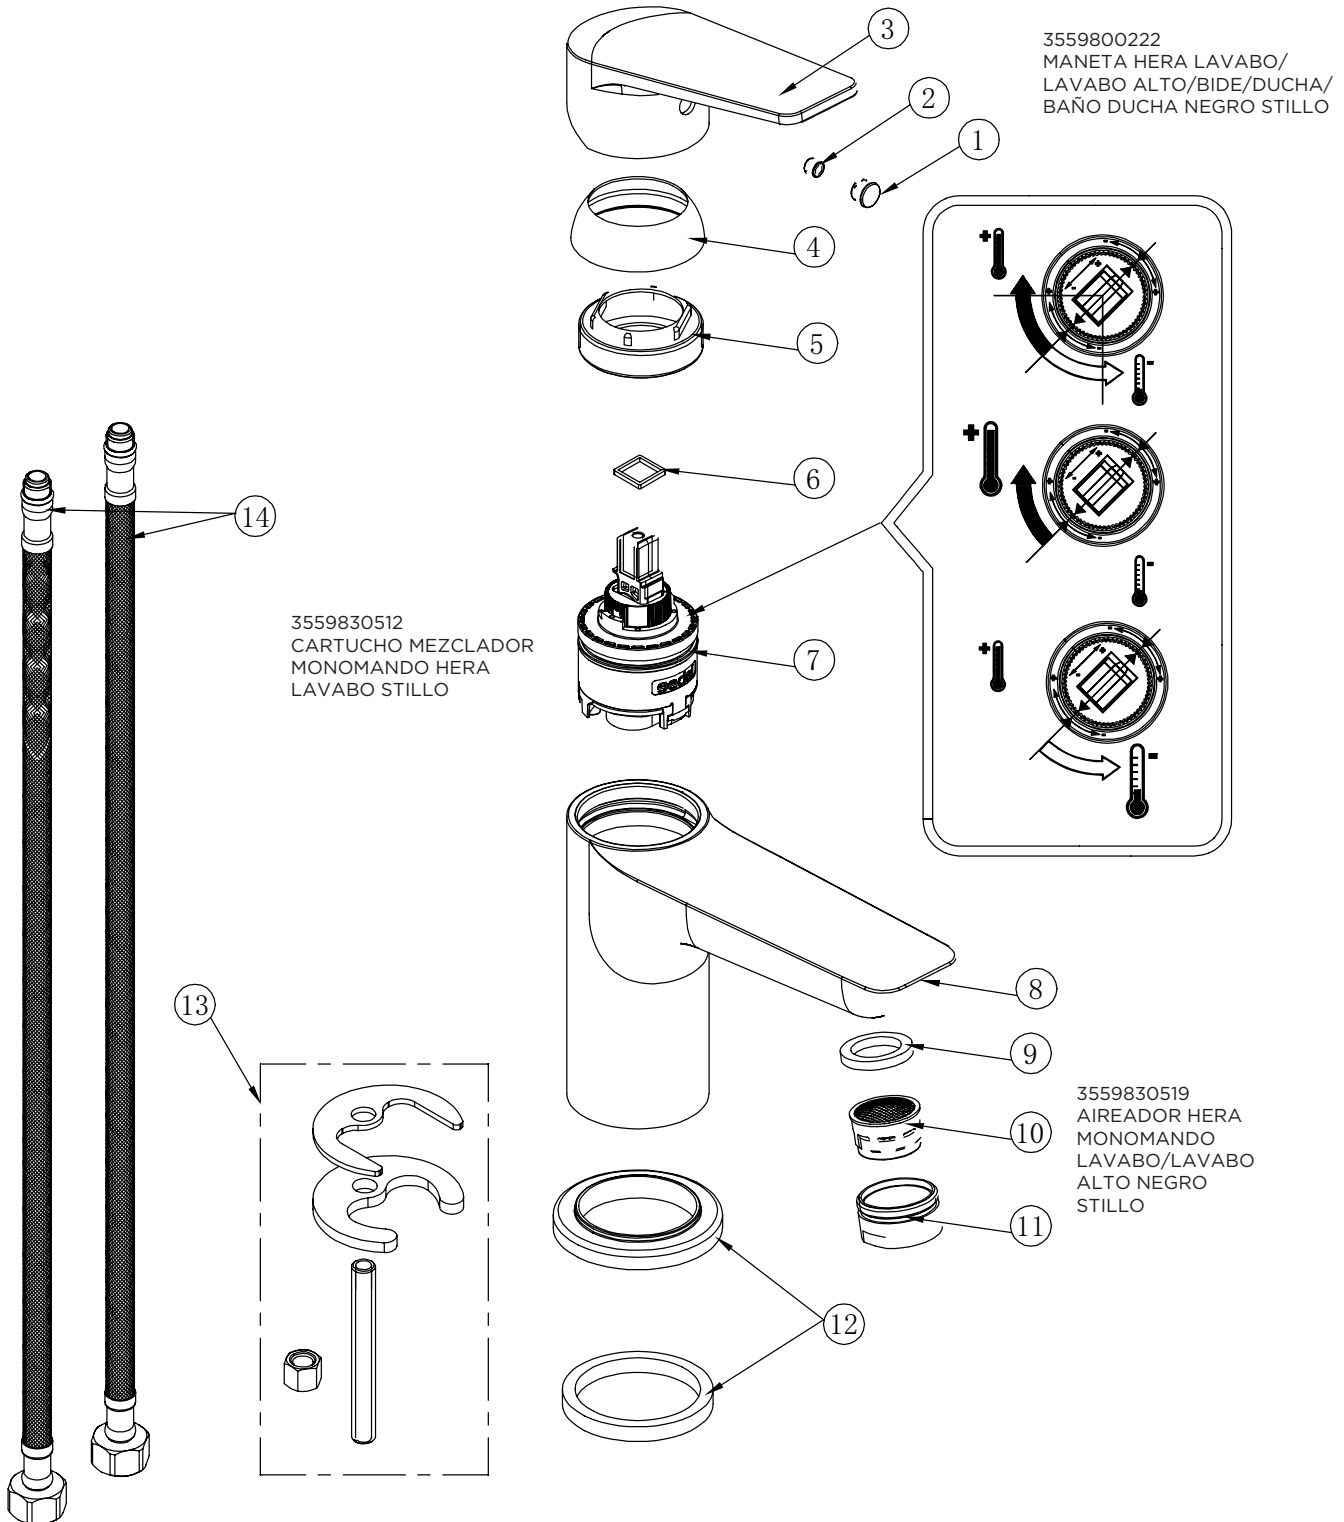

3555610150

MONOMANDO HERA DUCHA CROMO STILLO

3555610100

MONOMANDO HERA BAÑO-DUCHA CROMO STILLO

3553600300

MONOMANDO HERA LAVABO NEGRO STILLO

3555600305

MONOMANDO HERA LAVABO ALTO NEGRO STILLO