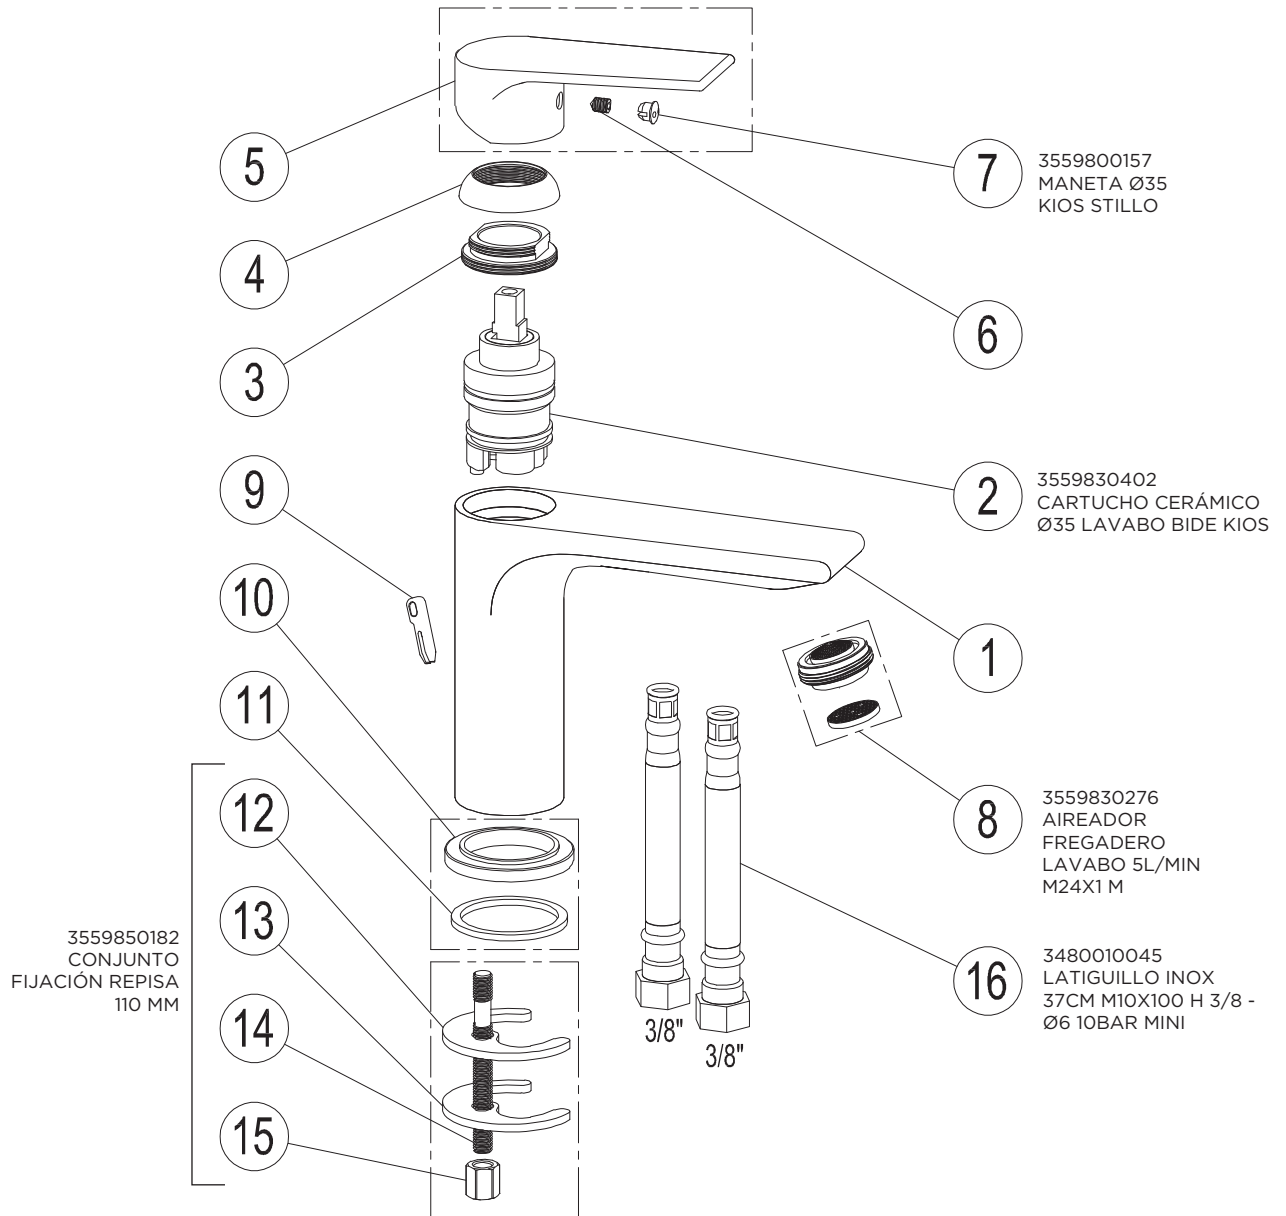

3552510300

MONOMANDO KIOS LAVABO CROMO STILLO