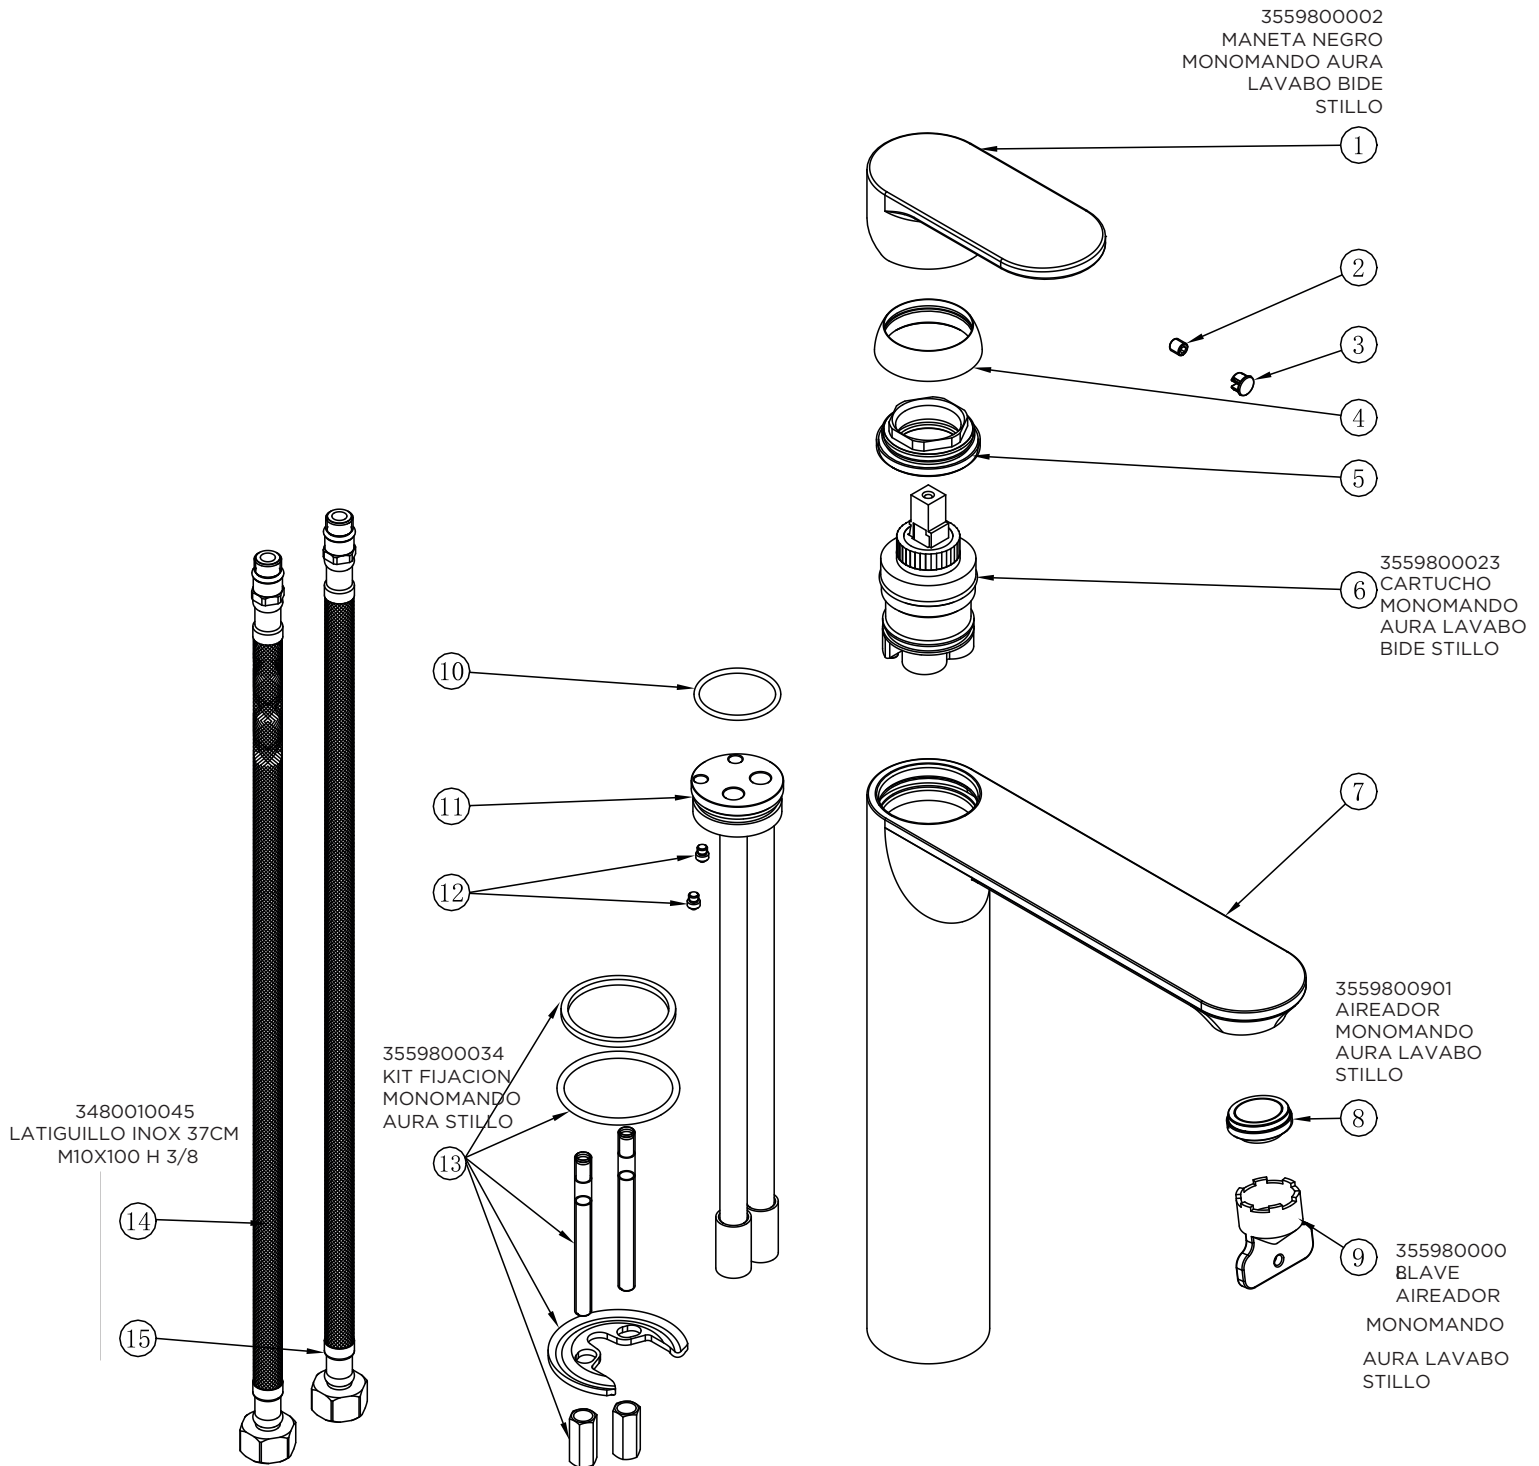

3553400305

MONOMANDO AURA LAVABO ALTO NEGRO STILLO