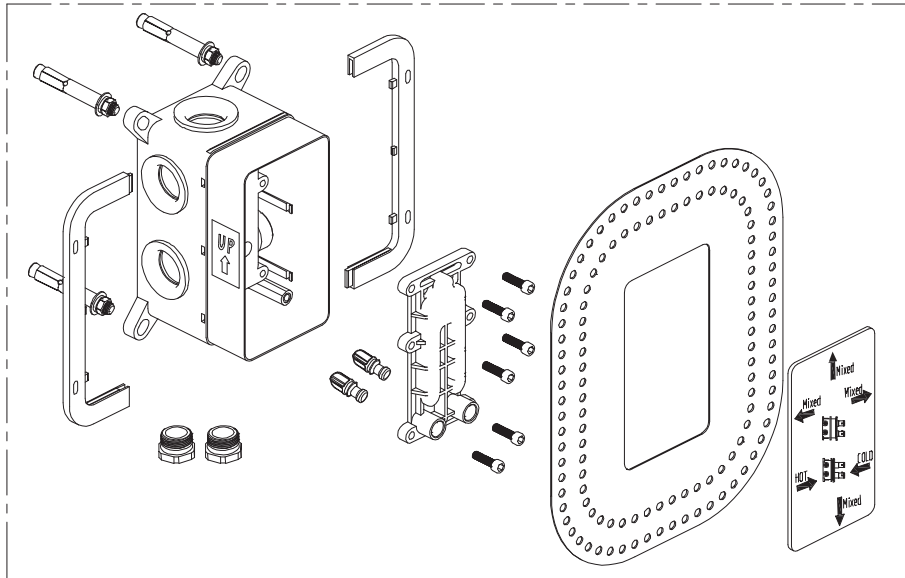

3552510115

MONOMANDO KIOS BAÑO/DUCHA 3-4V EMPOTRAR BOX CROMO STILLO