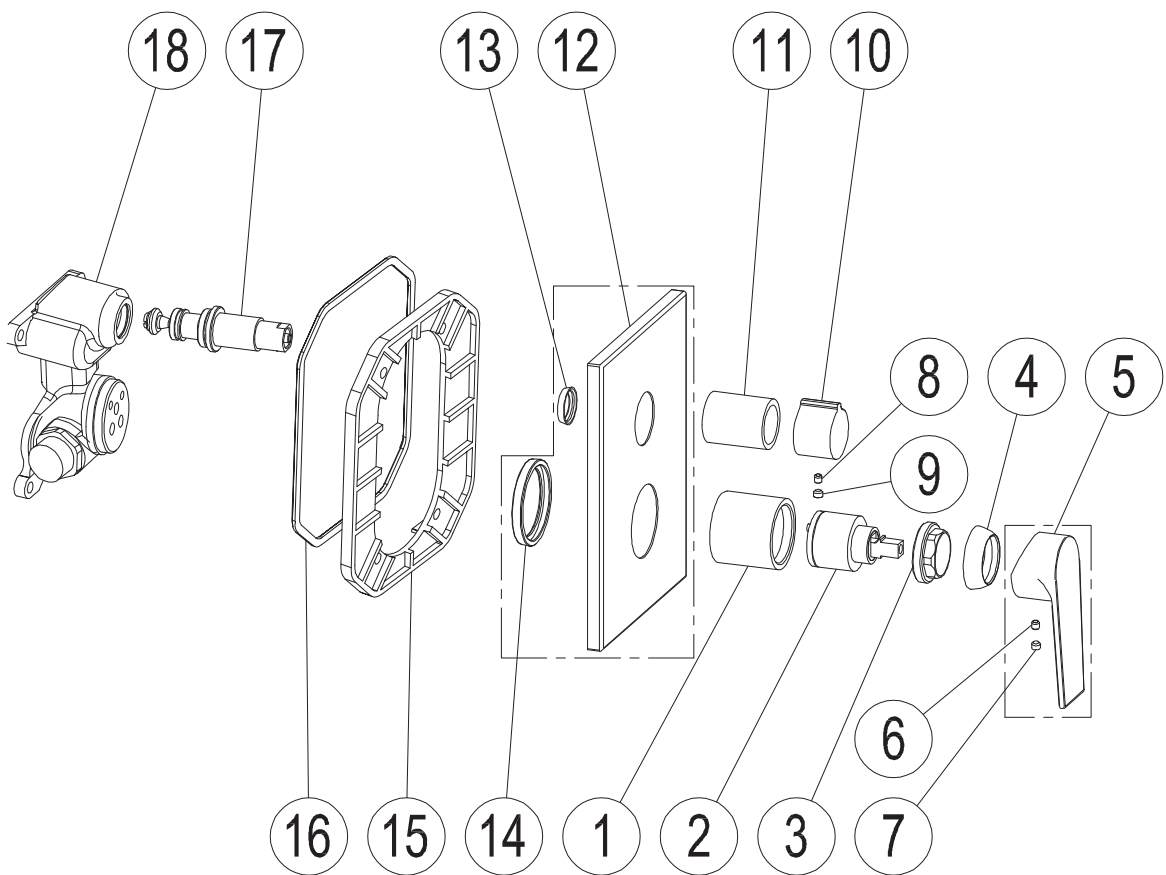

3552010310

MONOMANDO TREVI LAVABO EMPOTRAR STILLO

3552010305

MONOMANDO TREVI LAVABO EMPOTRAR BOX STILLO

3552010160

MONOMANDO TREVI DUCHA O BAÑO 1V EMPOTRAR BOX STILLO

3552010115

MONOMANDO TREVI BAÑO/DUCHA 3-4V EMPOTRAR BOX STILLO