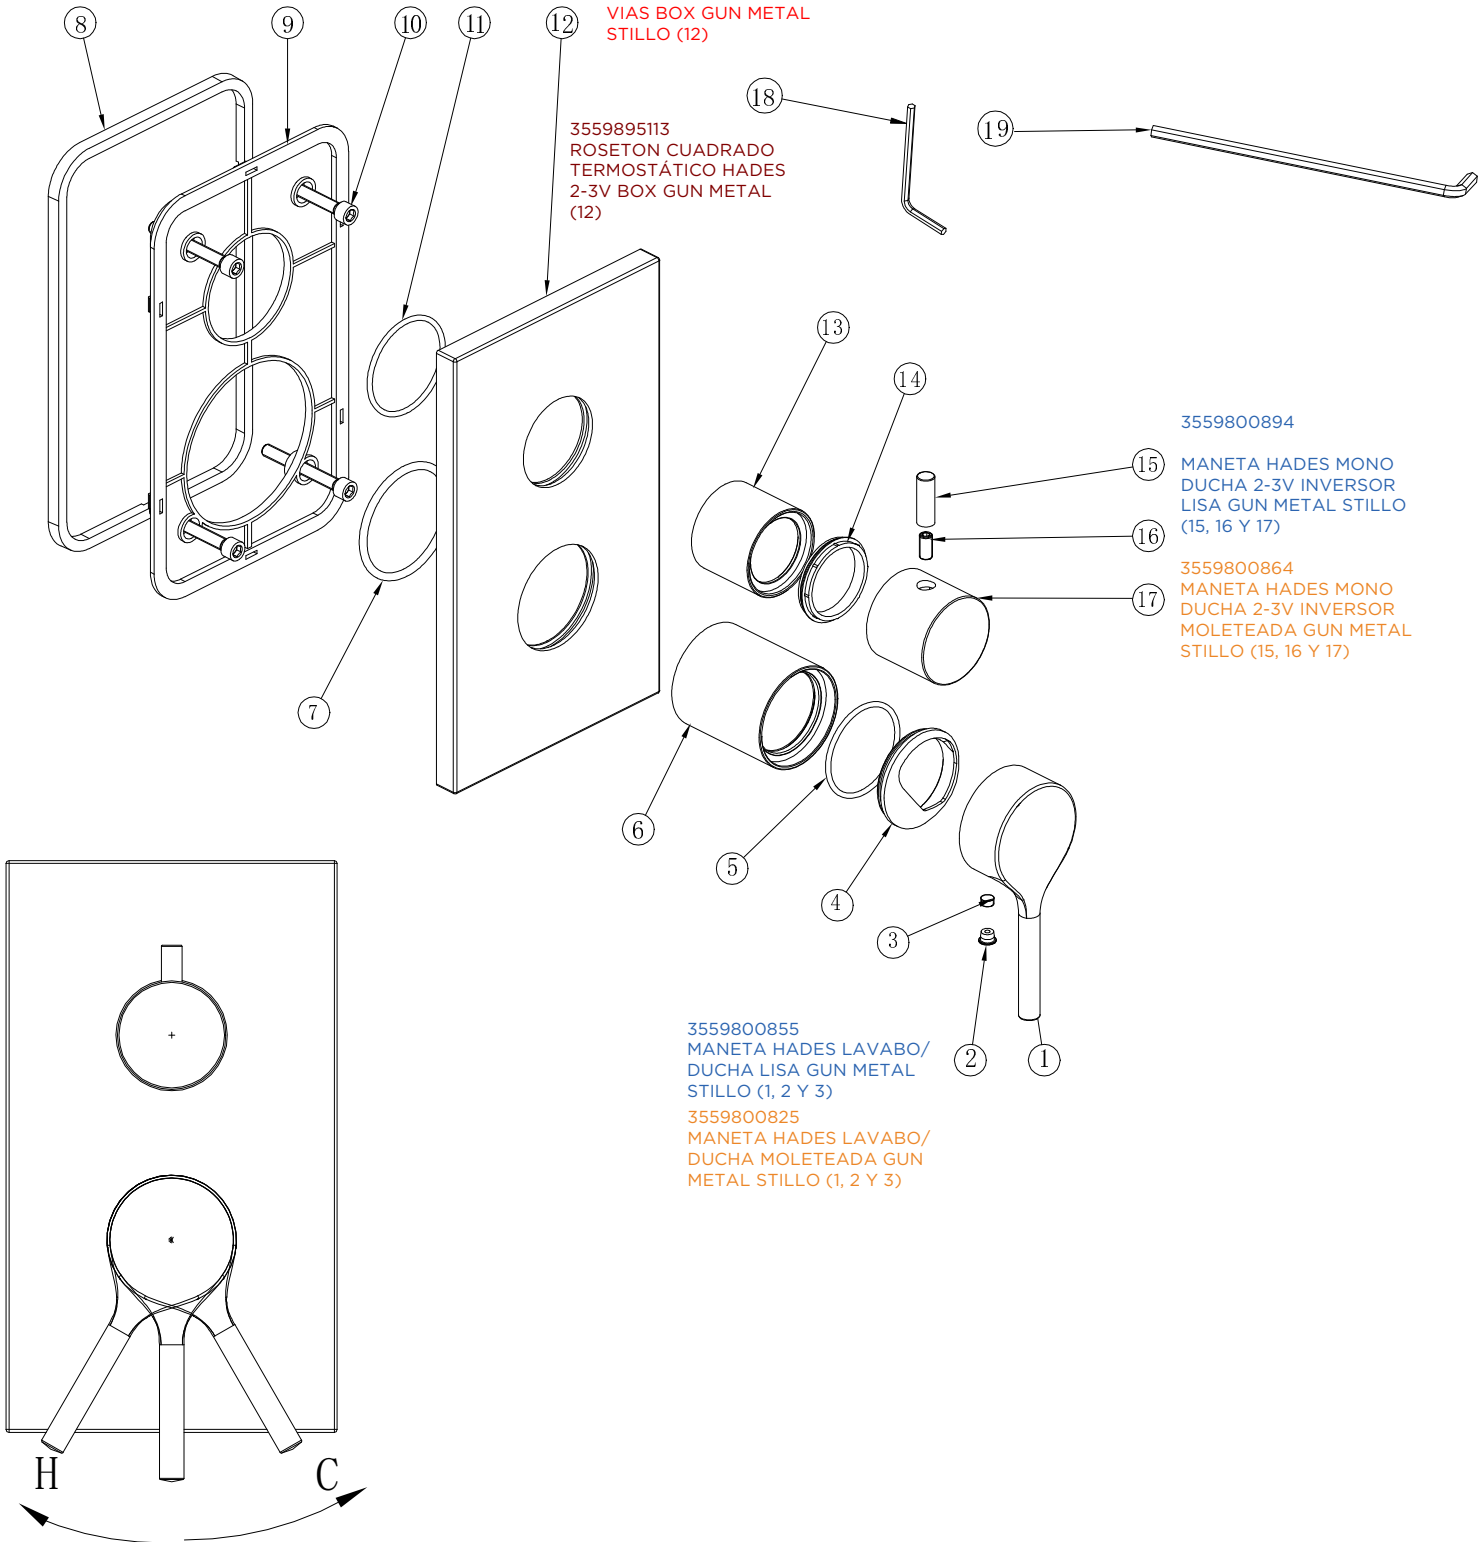

3553820307 / 3553820309

MONOMANDO HADES 2-3 VIAS EMPOTRAR BOX CUADRADO / REDONDO GUN METAL STILLO

3559895040
ROSETON REDONDO
MONOMANDO HADES 2-3
VIAS BOX GUN METAL
STILLO (12)

3559895113
ROSETON CUADRADO
TERMOSTÁTICO HADES
2-3V BOX GUN METAL
(12)

3559800894

MANETA HADES MONO
DUCHA 2-3V INVERSOR
LISA GUN METAL STILLO
(15, 16 Y 17)

3559800864
MANETA HADES MONO
DUCHA 2-3V INVERSOR
MOLETEADA GUN METAL
STILLO (15, 16 Y 17)

3559800855
MANETA HADES LAVABO/
DUCHA LISA GUN METAL
STILLO (1, 2 Y 3)

3559800825
MANETA HADES LAVABO/
DUCHA MOLETEADA GUN
METAL STILLO (1, 2 Y 3)