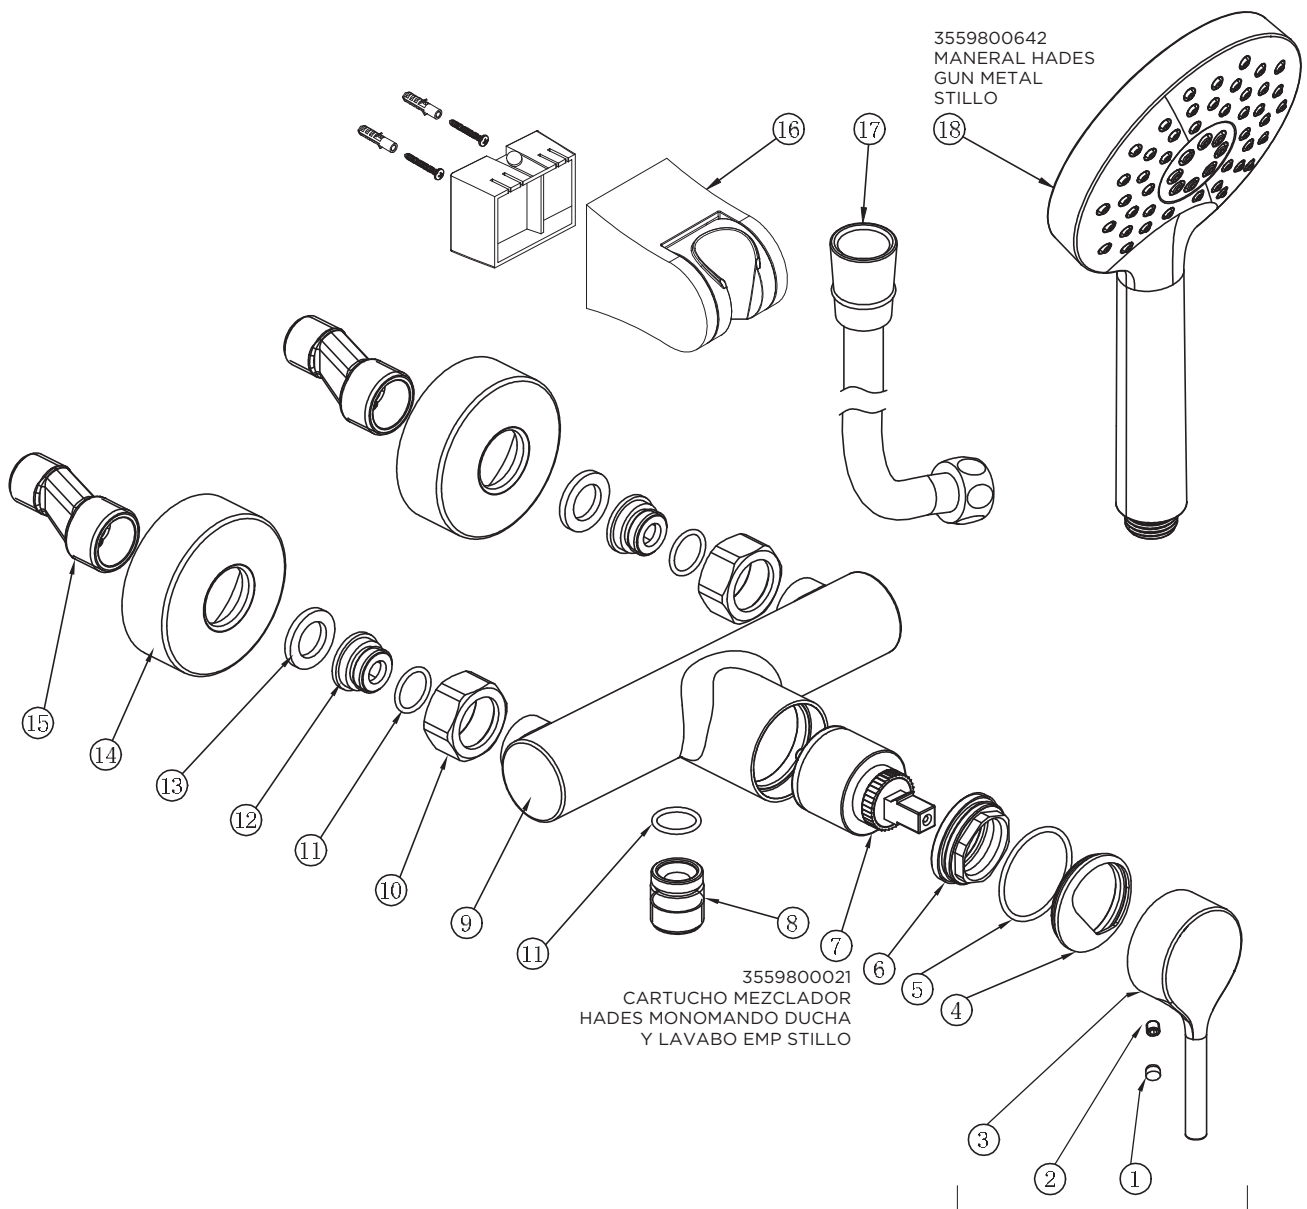

3553820155 (liso) - 3553821155 (moleteado)

MONOMANDO HADES DUCHA GUN METAL STILLO

3559800855
MANETA HADES EMPOTRAR
LAV/DUCHA LISA GUN METAL STILL

3559800825
MANETA HADES EMPOTRAR
LAV/DUCHA MOLETEADA GUN METAL
STILLO