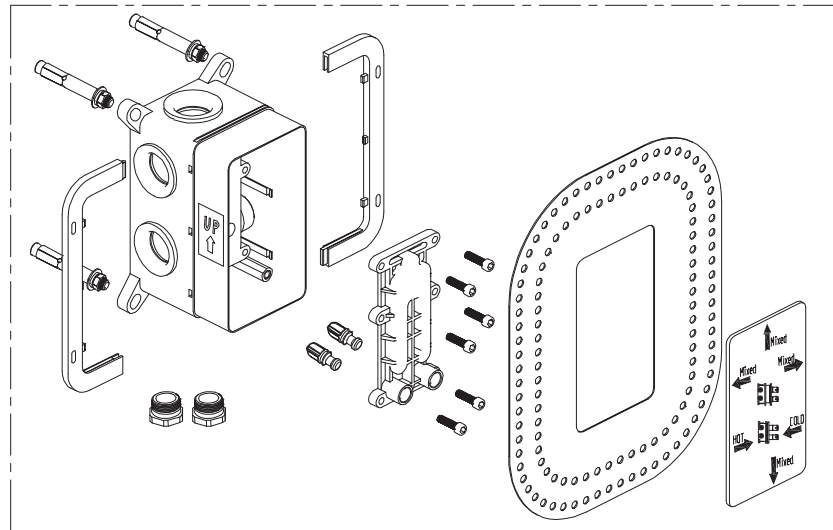

3552510155

MONOMANDO KIOS DUCHA CROMO STILLO

3552510306

MONOMANDO KIOS LAVABO EMPOTRAR BOX CROMO STILLO

17

3552510160

MONOMANDO KIOS DUCHA 1V EMPOTRAR BOX CROMO STILLO

3552510115