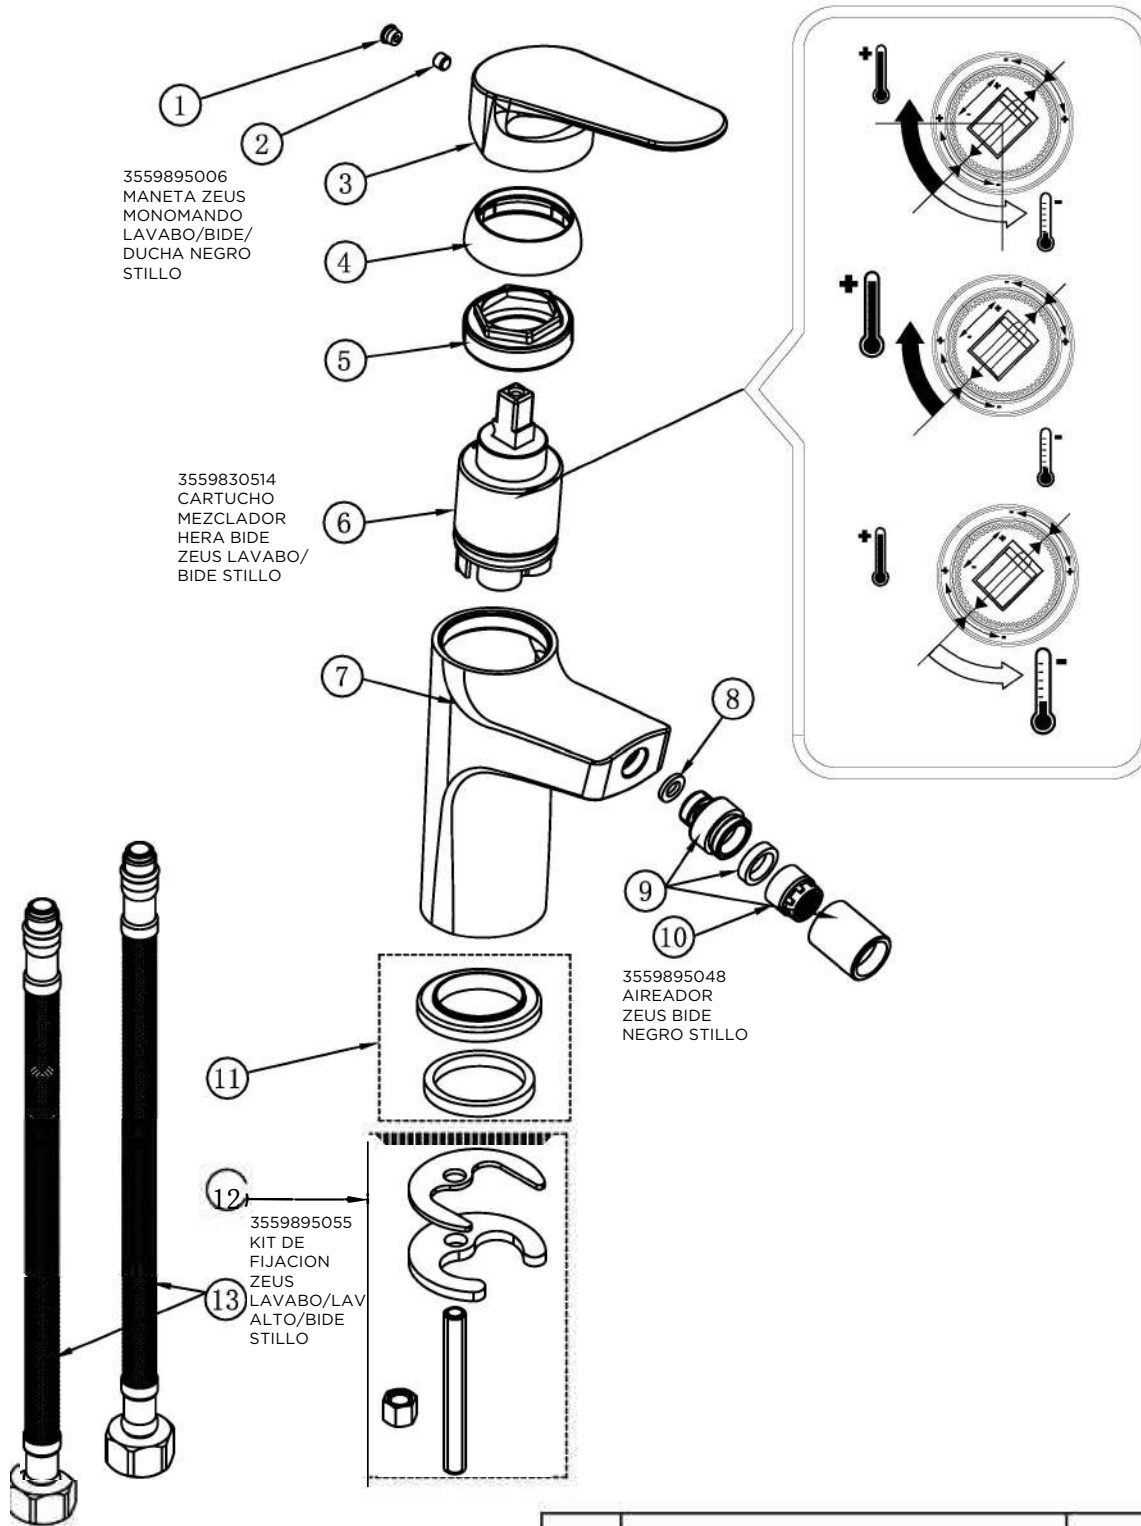

3555700500

MONOMANDO ZEUS BIDE NEGRO STILLO