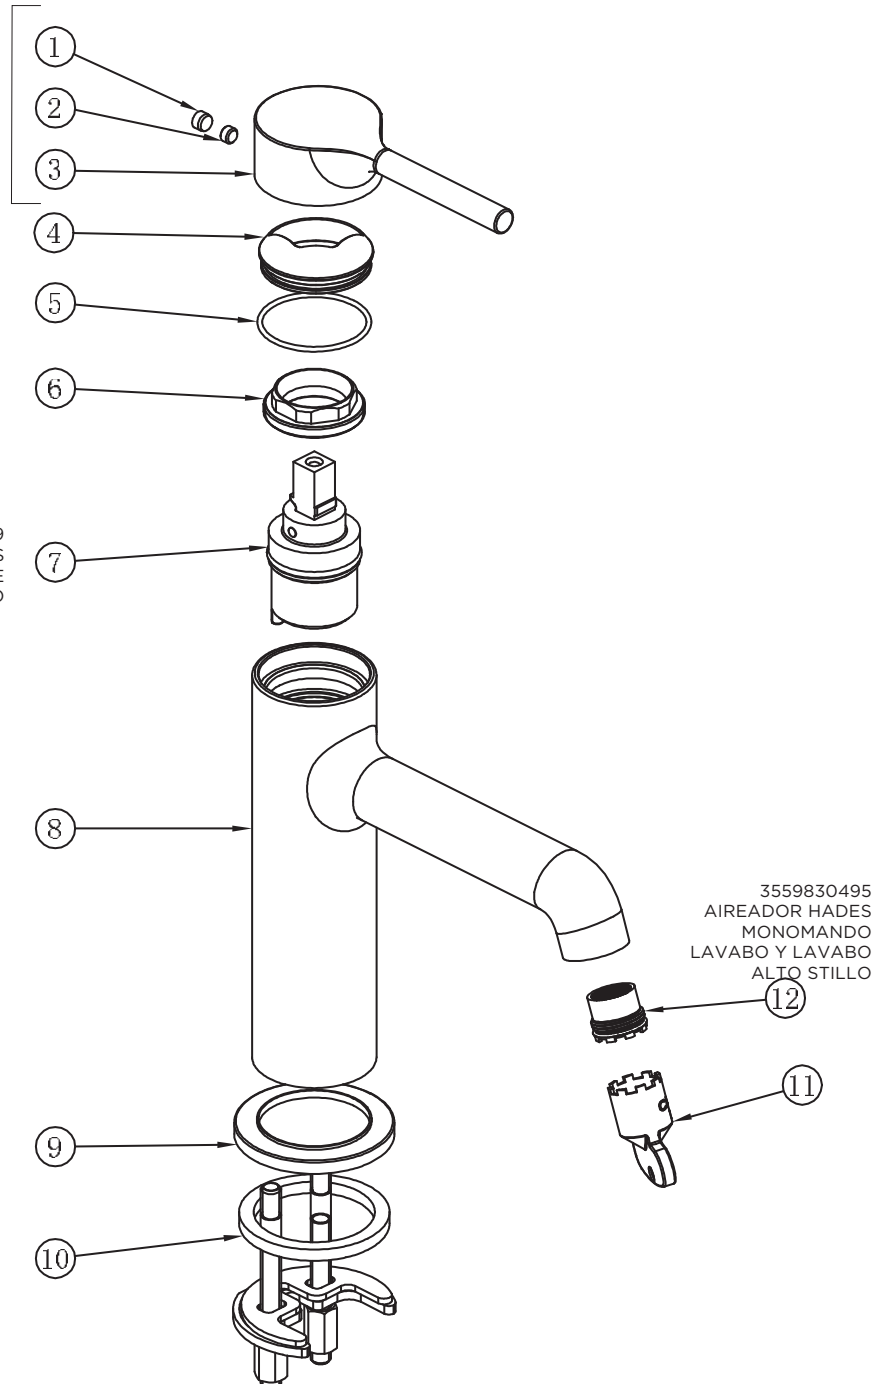

3553820300 (liso) - 3553821300 (moleteado)

MONOMANDO HADES LAVABO GUN METAL STILLO

3559800856
MANETA HADES LAVABO/LAV
ALTO/BIDE LISA GUN METAL
STILLO

3559800826
MANETA HADES LAVABO/LAV
ALTO/BIDE MOLETEADA GUN
METAL STILLO

3559830289
CARTUCHO MEZCLADOR HADES
LAVABO, LAVABO ALTO Y BIDE
STILLO