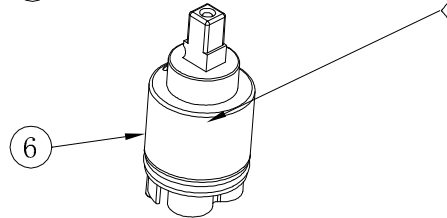

3559895007
MANETA ZEUS LAVABO/BIDE/
DUCHA/BAÑO-DUCHA CROMO
STILLO

3559830514
CARTUJO MEZCLADOR HERA
BIDE ZEUS LAVABO/BIDE
STILLO

3559895049
AIREADOR ZEUS BIDE CROMO
STILLO

3559895055
KIT DE FIJACION ZEUS
LAVABO/LAV ALTO/
BIDE STILLO