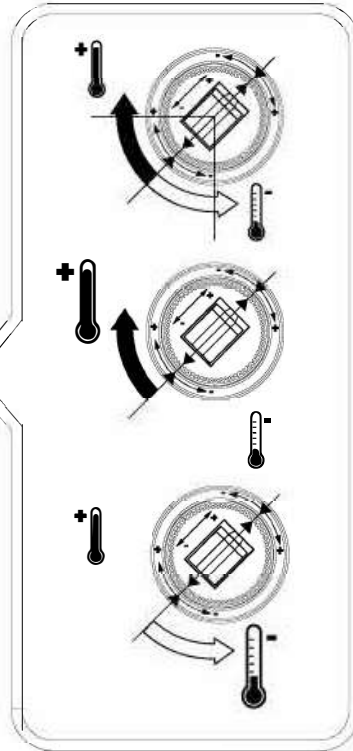

3555700305

MONOMANDO ZEUS LAVABO ALTO NEGRO STILLO

3559895006
MANETA ZEUS
MONOMANDO
LAVABO/BIDÉ/DUCHA
NEGRO STILLO

3559830514
CARTUCHO
MEZCLADOR HERA
BIDÉ ZEUS LAVABO/
BIDÉ STILLO

3559895055
KIT DE FIJACIÓN
ZEUS LAVABO/
LAVABO ALTO/
BIDÉ STILLO