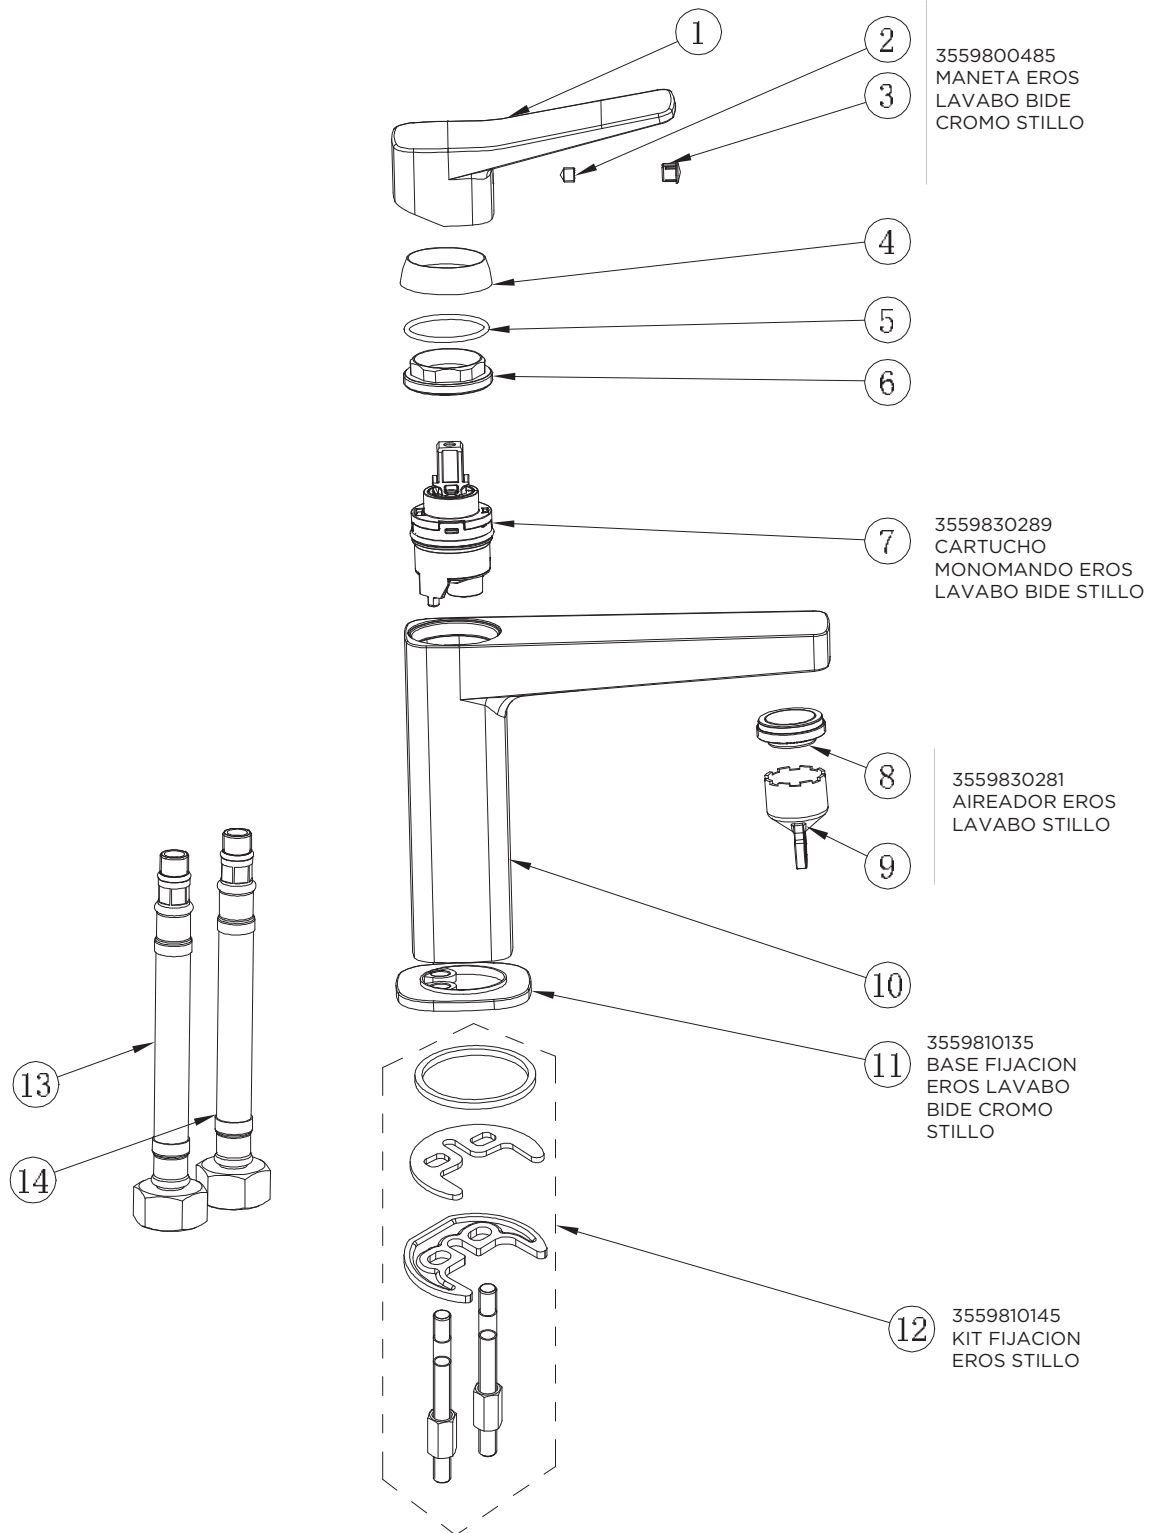

3553710300

MONOMANDO EROS LAVABO CROMO STILLO