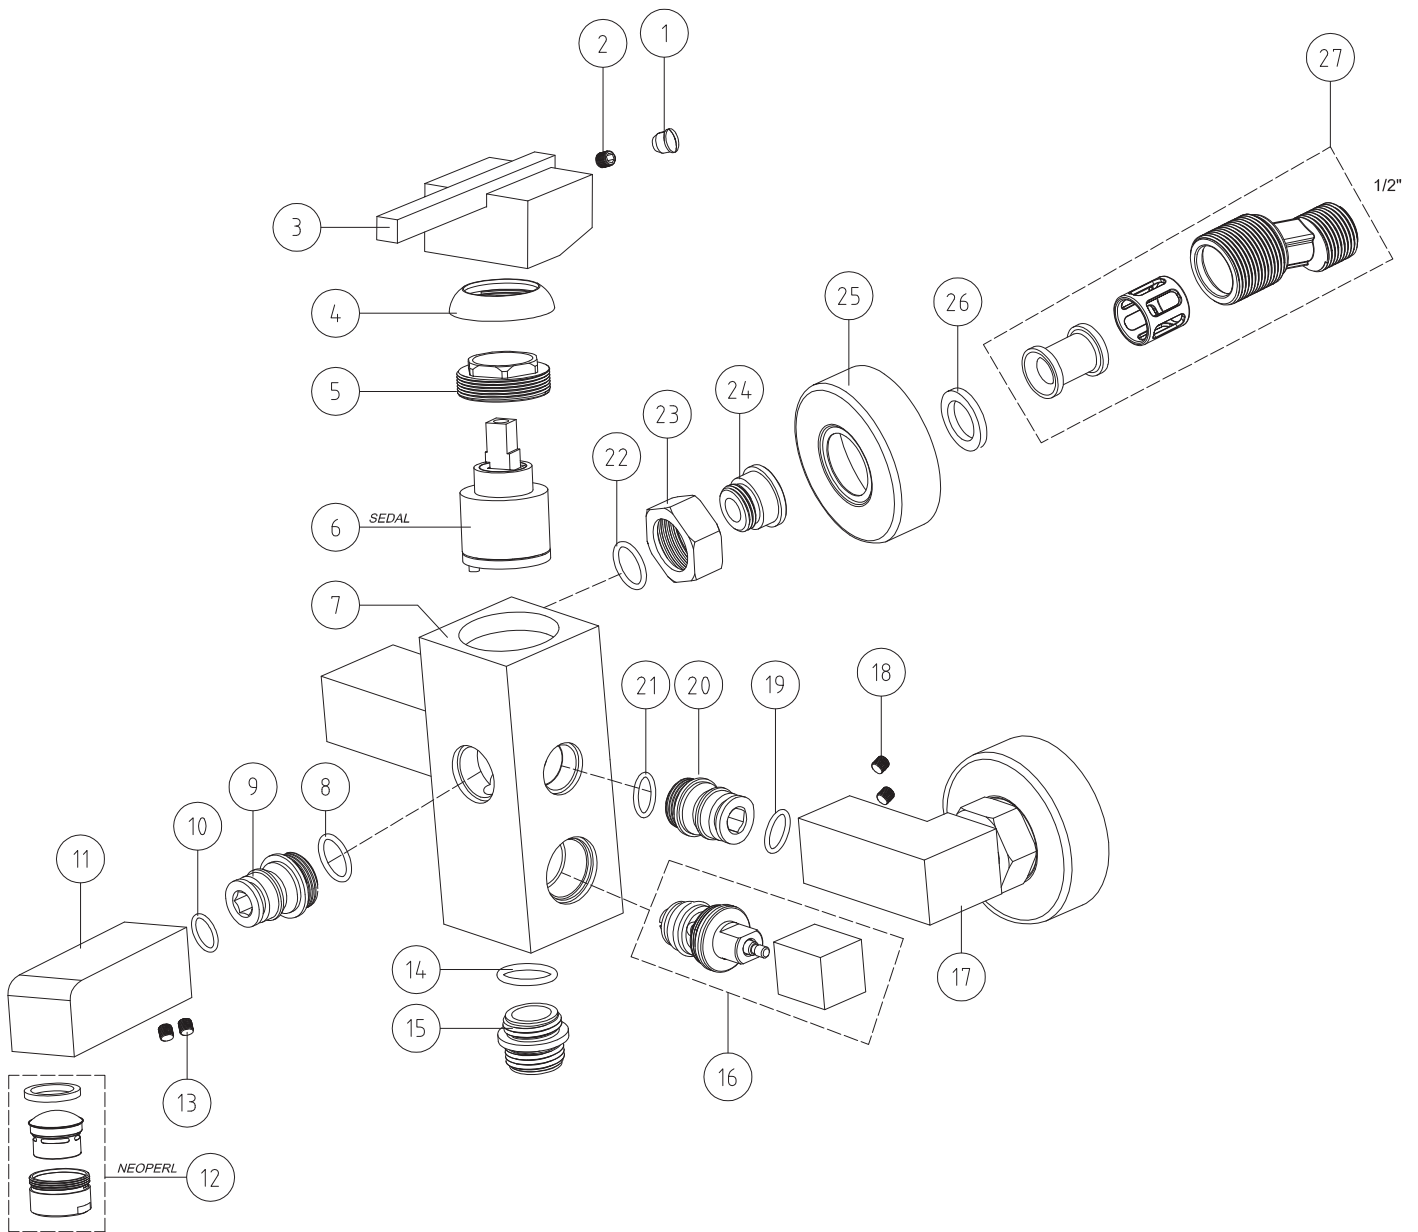

3556510105

MONOMANDO MYKONOS BAÑO-DUCHA CROMO STILLO

3556510155

MONOMANDO MYKONOS DUCHA CROMO STILLO

Colección Etna Conjunto monomando lavabo 3551010300

Colección Etna
Conjunto monomando bidé
 3551010500

Colección Etna
Conjunto monomando baño-ducha
3551010105