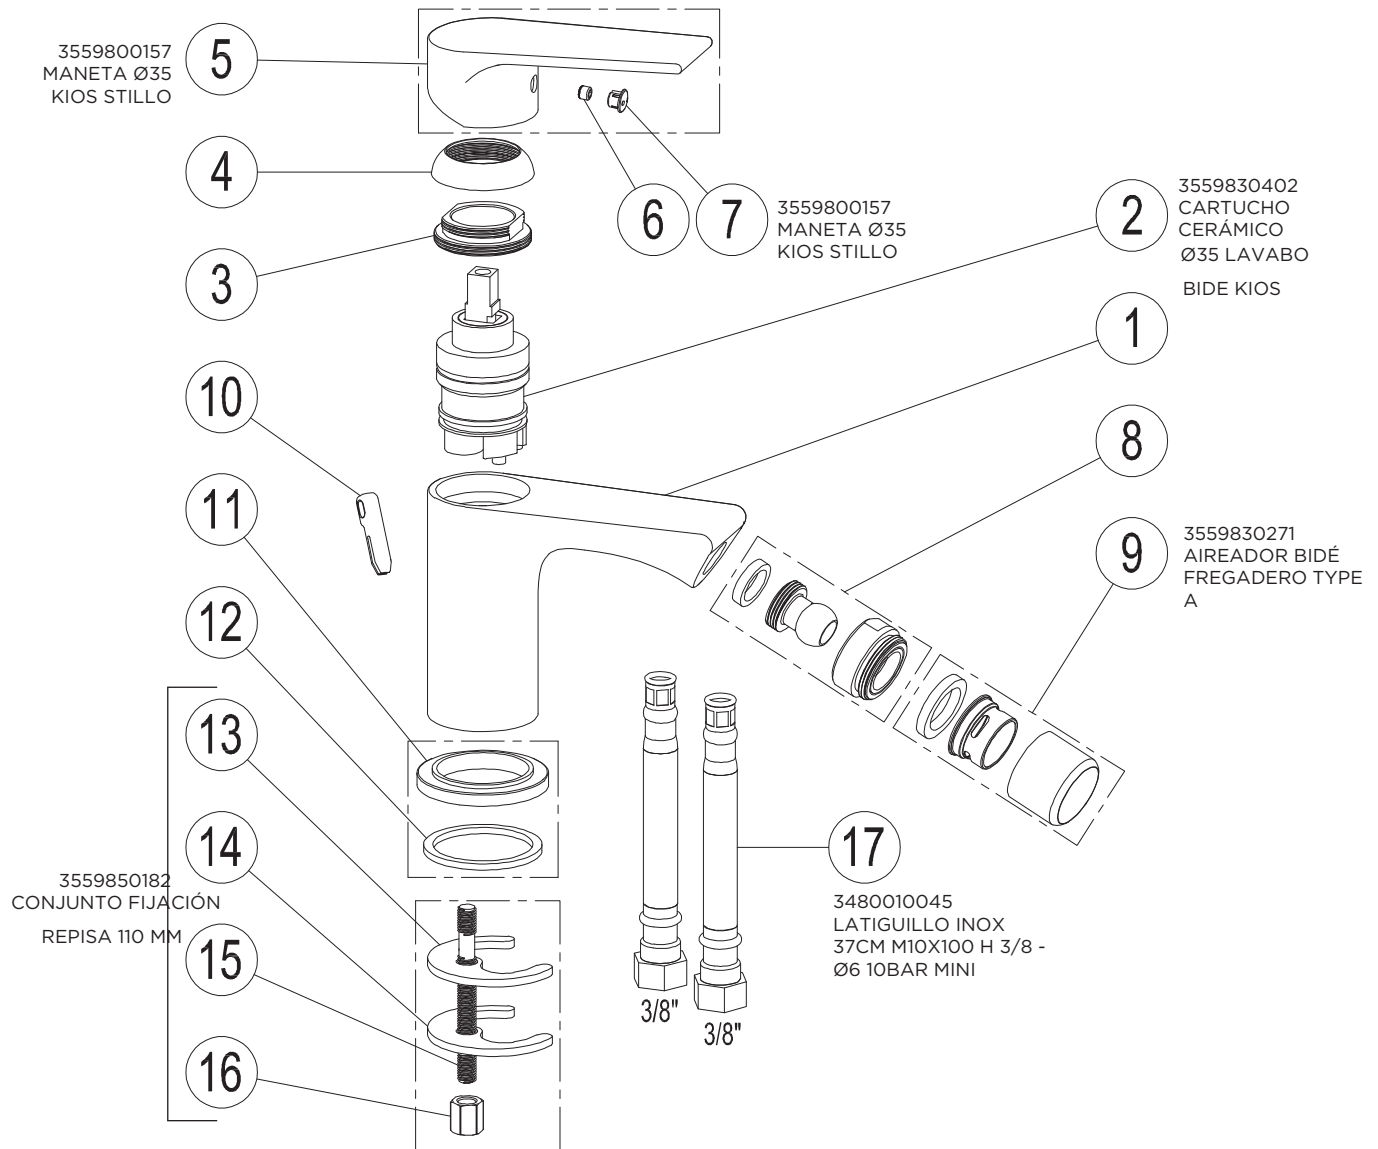

3552510300

MONOMANDO KIOS LAVABO CROMO STILLO

3552510305

MONOMANDO KIOS LAVABO ALTO CROMO STILLO

3552510500

MONOMANDO KIOS BIDE CROMO STILLO

3552510105

MONOMANDO KIOS BAÑO-DUCHA CROMO STILLO