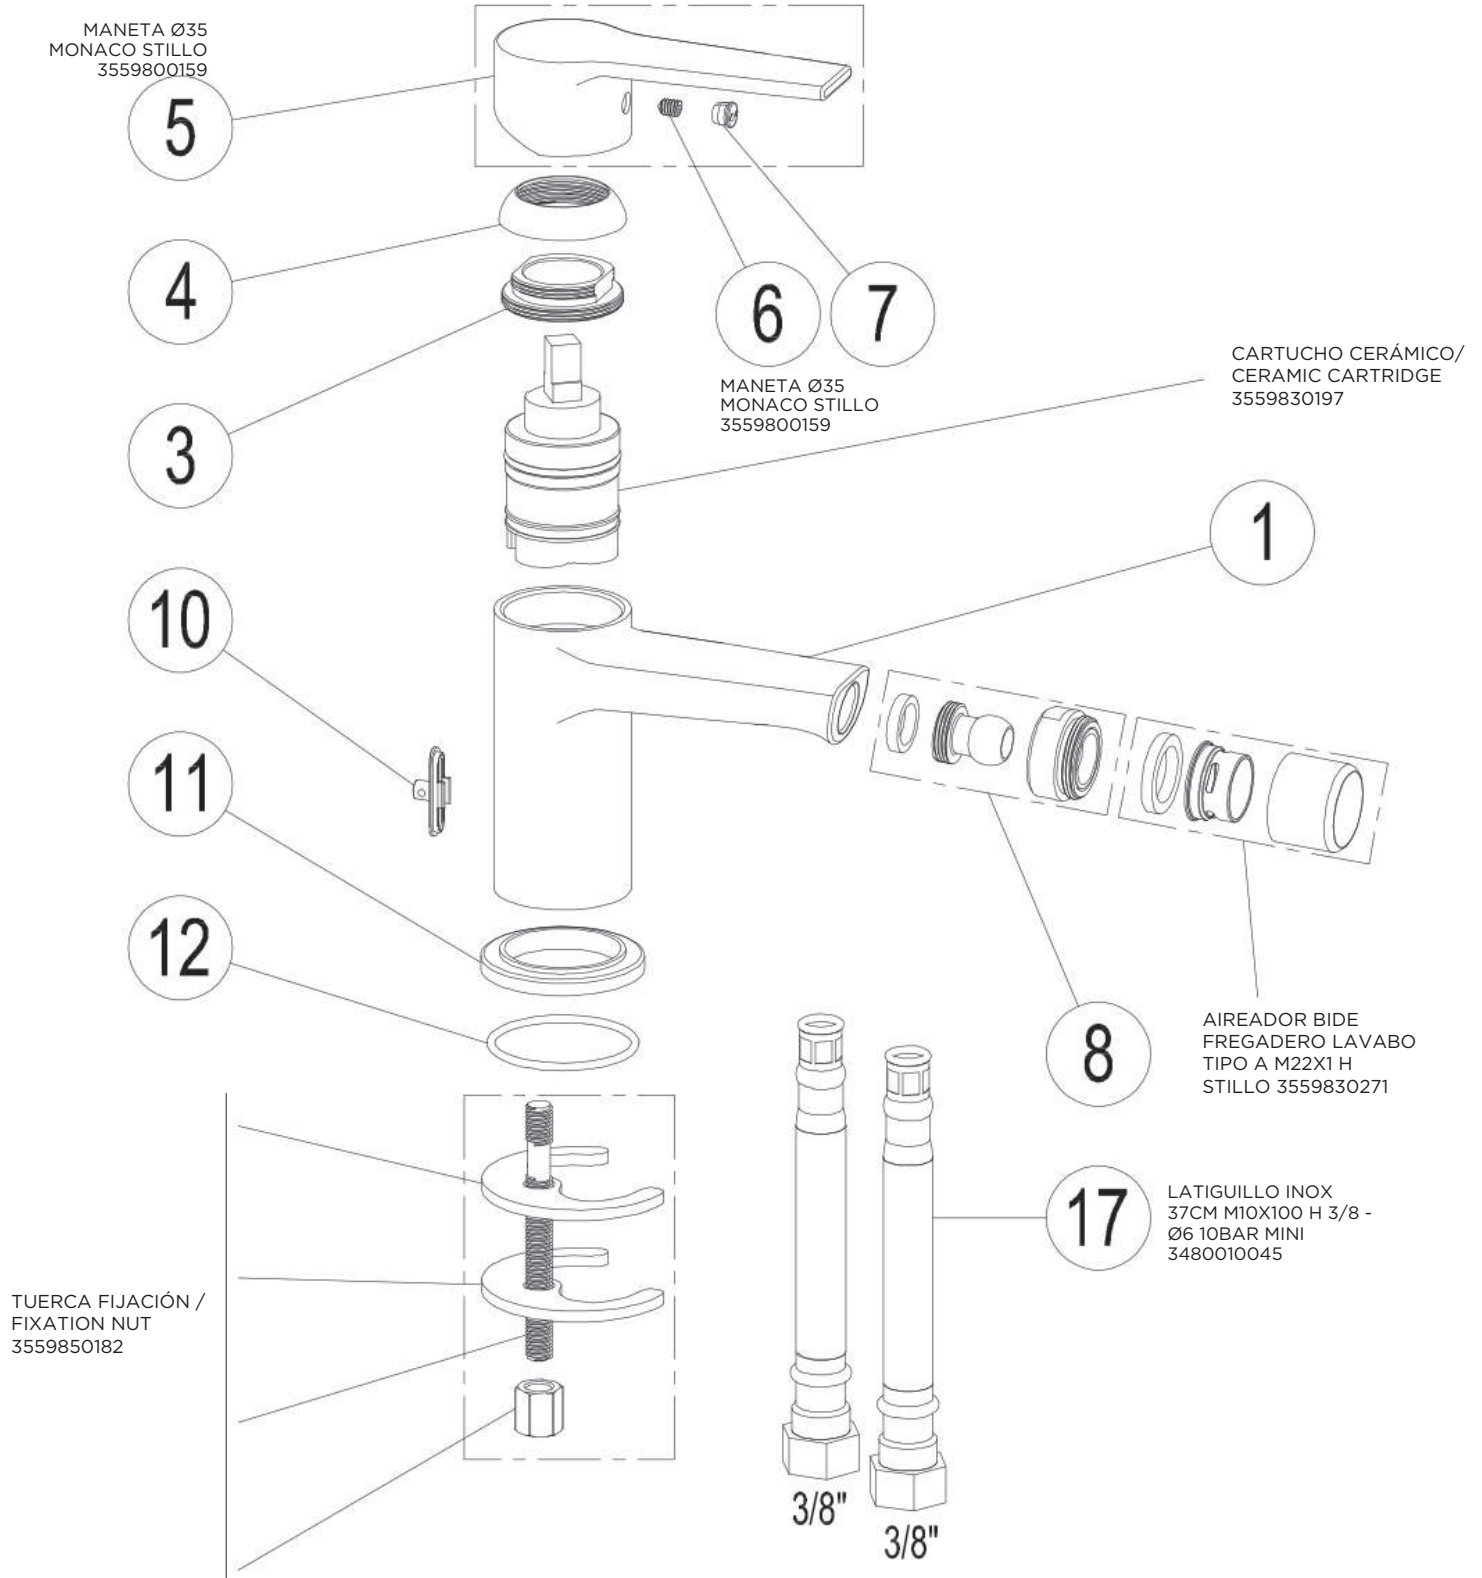

3553510500

MONOMANDO MÓNACO BIDE CROMO STILLO