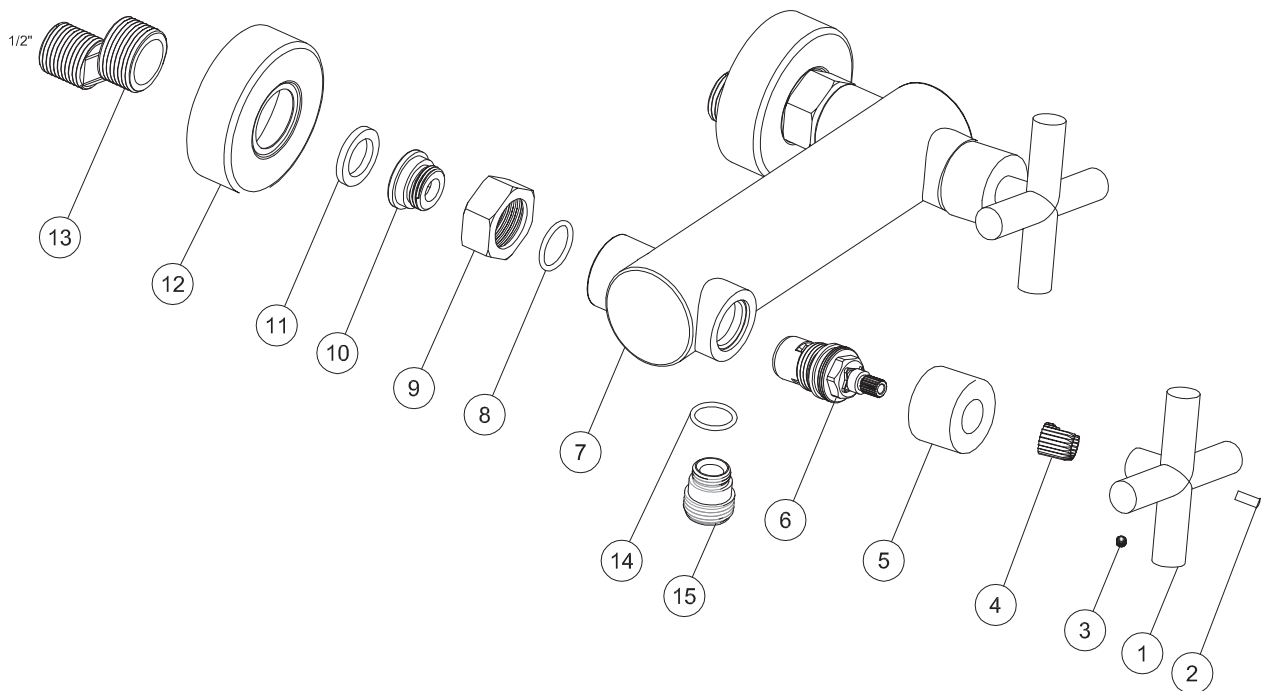

Colección Sicilia Conjunto monomando ducha 3553010155