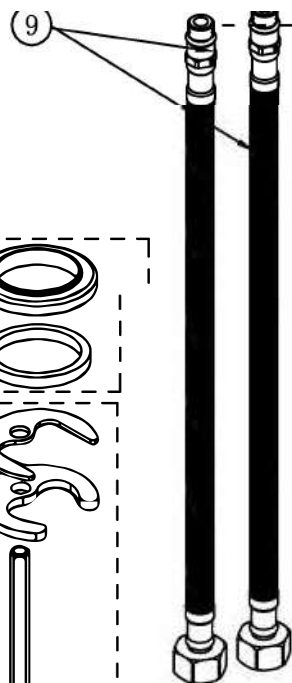

3555700305

MONOMANDO ZEUS LAVABO ALTO NEGRO STILLO

3559895006
MANETA ZEUS
MONOMANDO
LAVABO/BIDÉ/DUCHA
NEGRO STILLO

3559830514
CARTUCHO
MEZCLADOR HERA
BIDÉ ZEUS LAVABO/
BIDÉ STILLO

3559895055
KIT DE FIJACIÓN
ZEUS LAVABO/
LAVABO ALTO/
BIDÉ STILLO