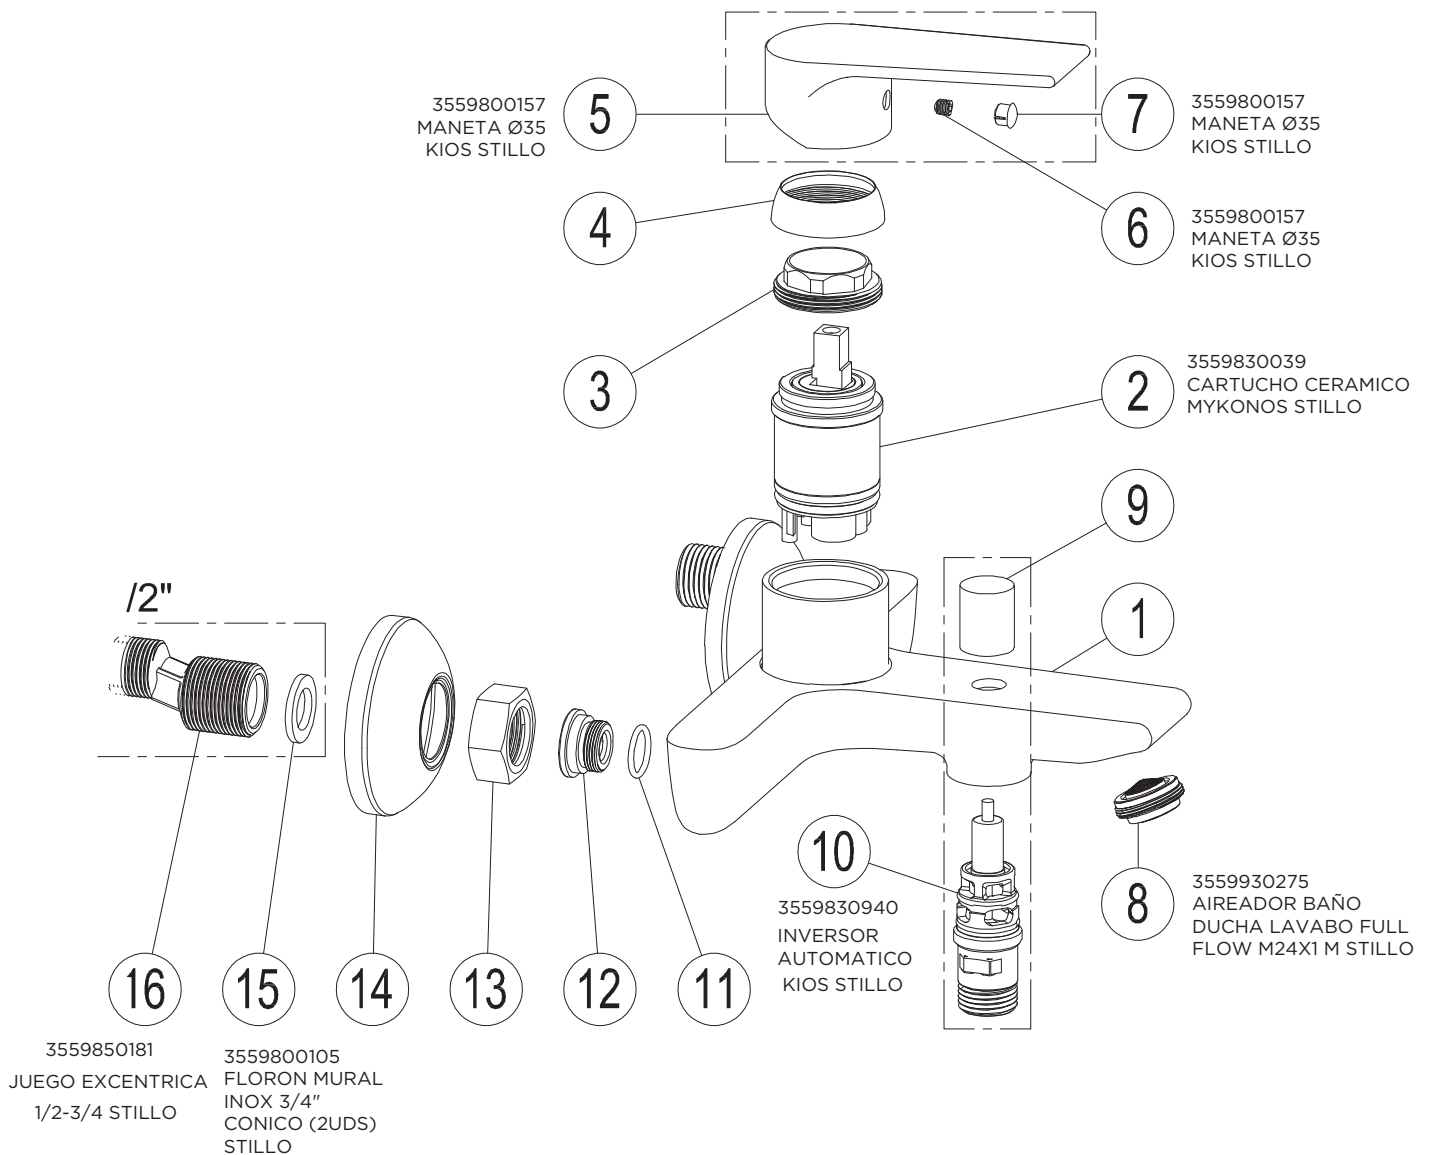

3552510300

MONOMANDO KIOS LAVABO CROMO STILLO

3552510305

MONOMANDO KIOS LAVABO ALTO CROMO STILLO

3552510500

MONOMANDO KIOS BIDE CROMO STILLO

3552510105

MONOMANDO KIOS BAÑO-DUCHA CROMO STILLO