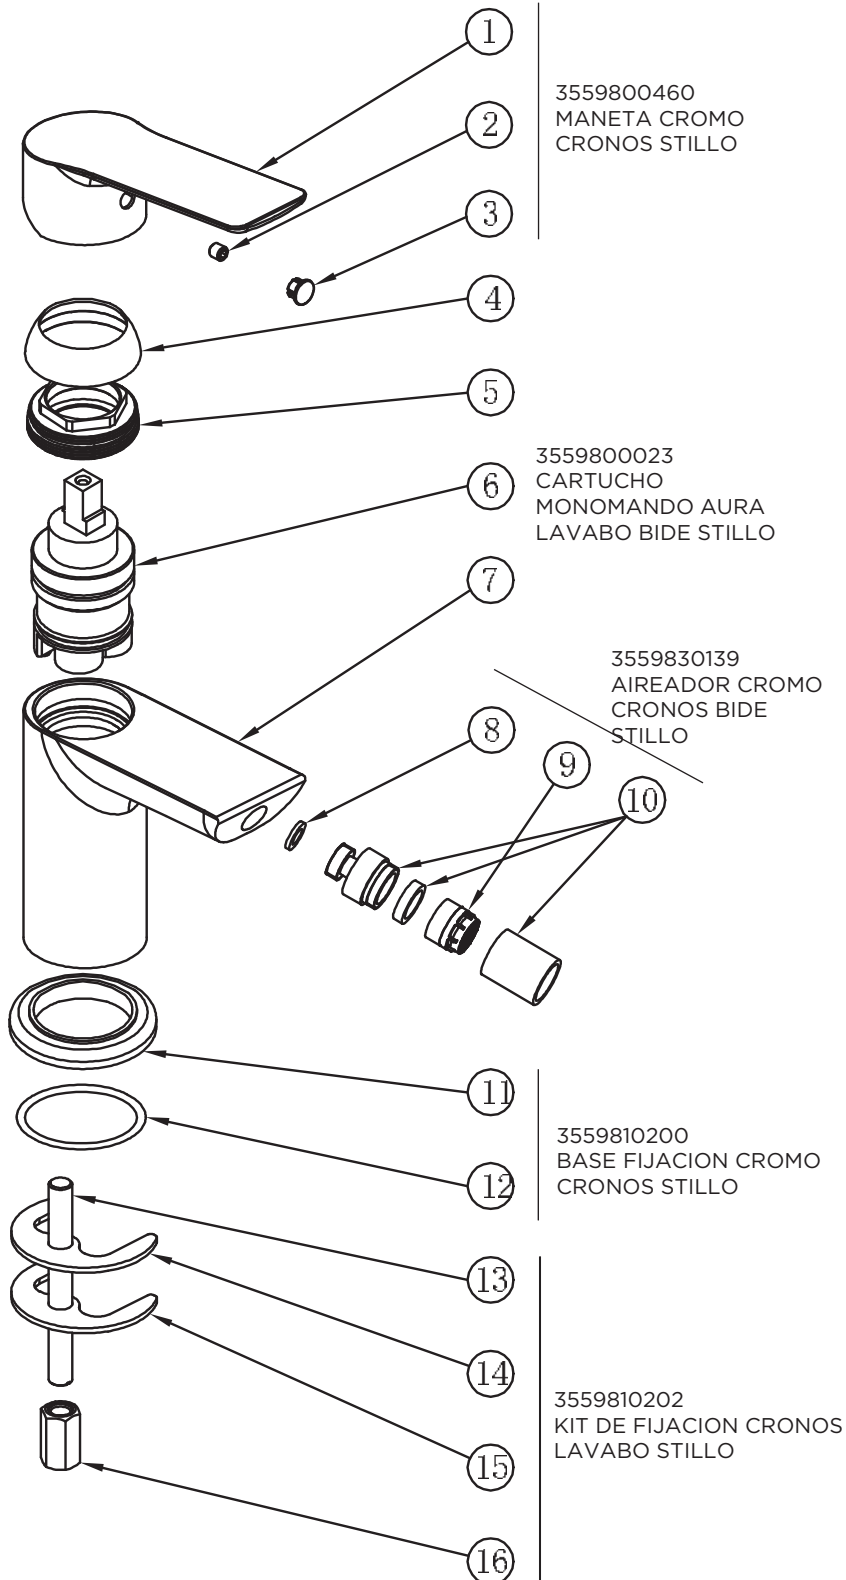

3559830323
AIREADOR CROMO
CRONOS LAVABO
STILLO

3559810200
BASE FIJACION CROMO
CRONOS STILLO

3559810202
KIT DE FIJACION CRONOS
LAVABO STILLO

3553610305

MONOMANDO CRONOS LAVABO ALTO CROMO STILLO

3553610500

MONOMANDO CRONOS BIDE CROMO STILLO