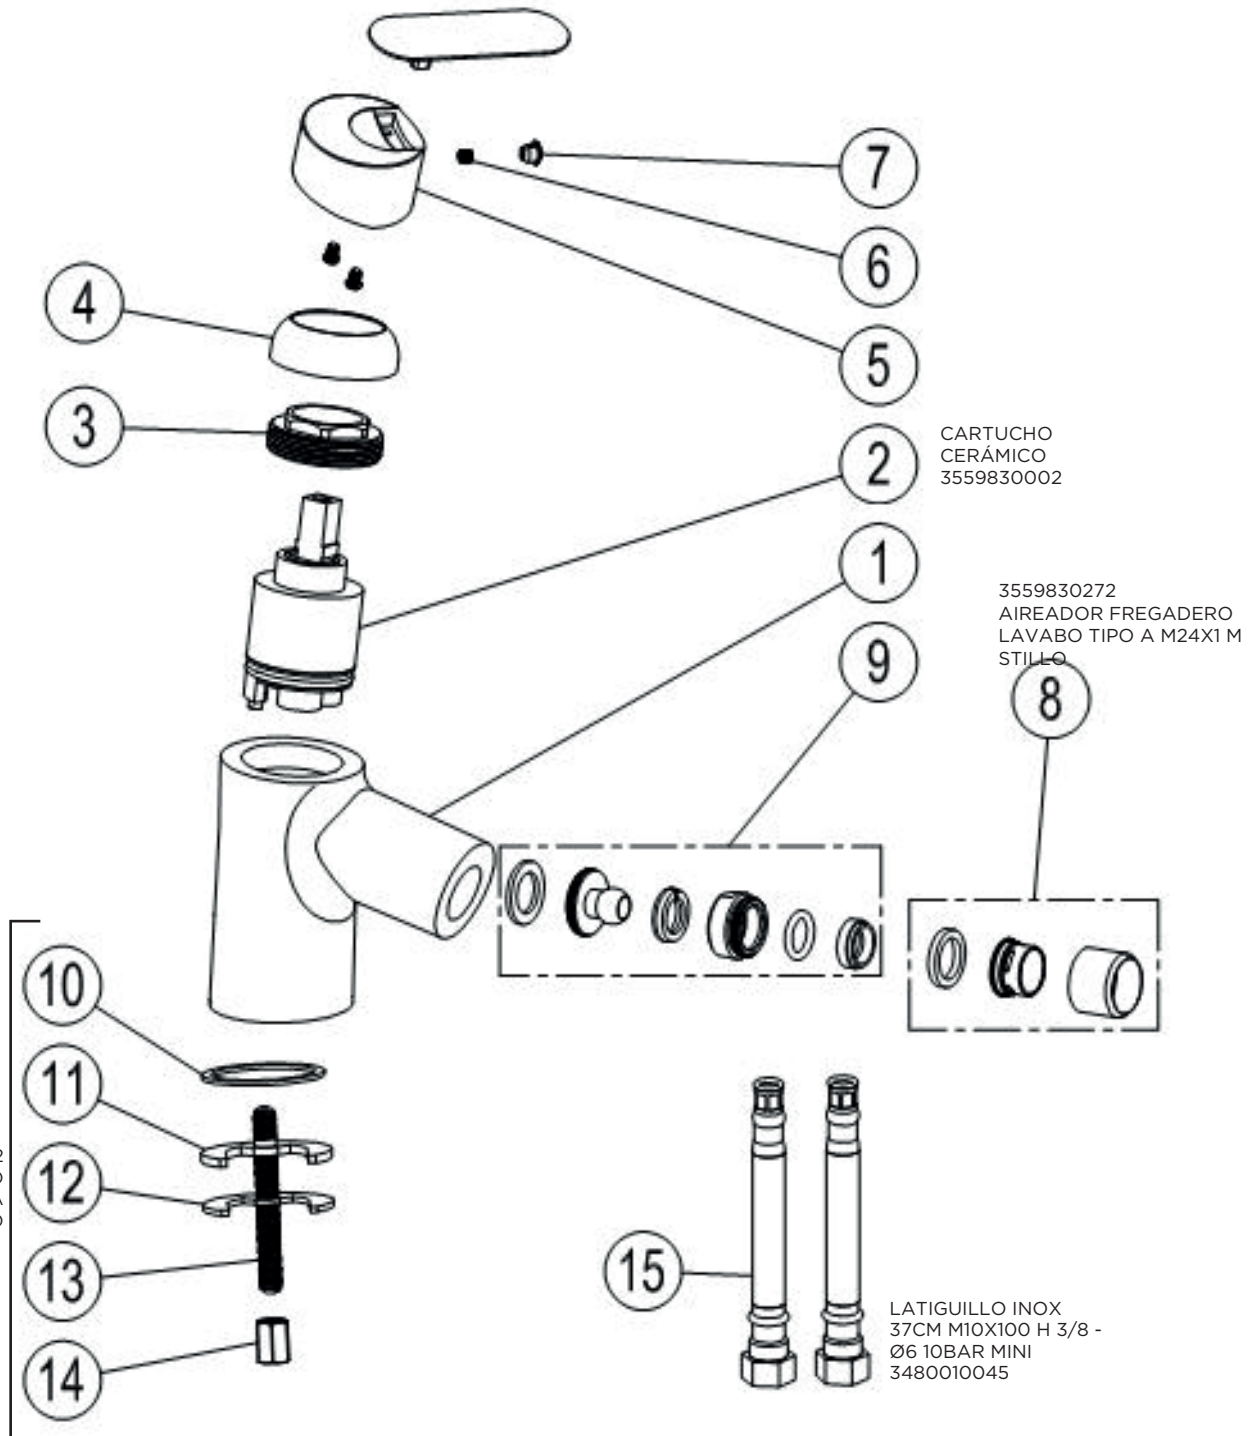

3554010500

MONOMANDO CRETA BIDE CROMO STILLO

3559850182
CONJUNTO
FIJACION REPISA
110 MM STILLO

3554010300

MONOMANDO CRETA LAVABO CROMO STILLO

3554010150

MONOMANDO CRETA DUCHA CROMO STILLO

3554010100