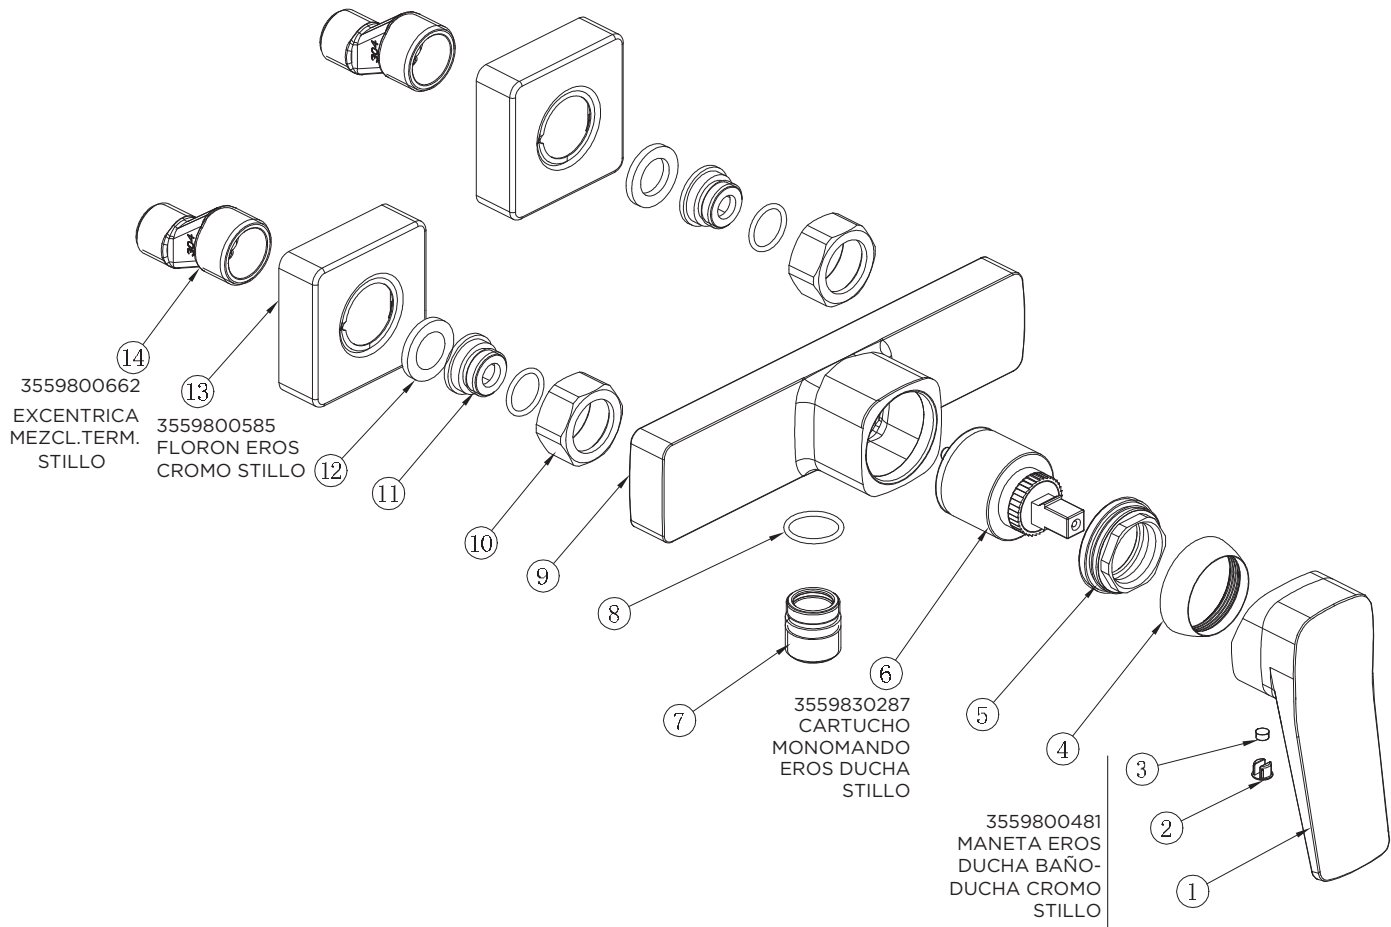

3553710155

MONOMANDO EROS DUCHA CROMO STILLO