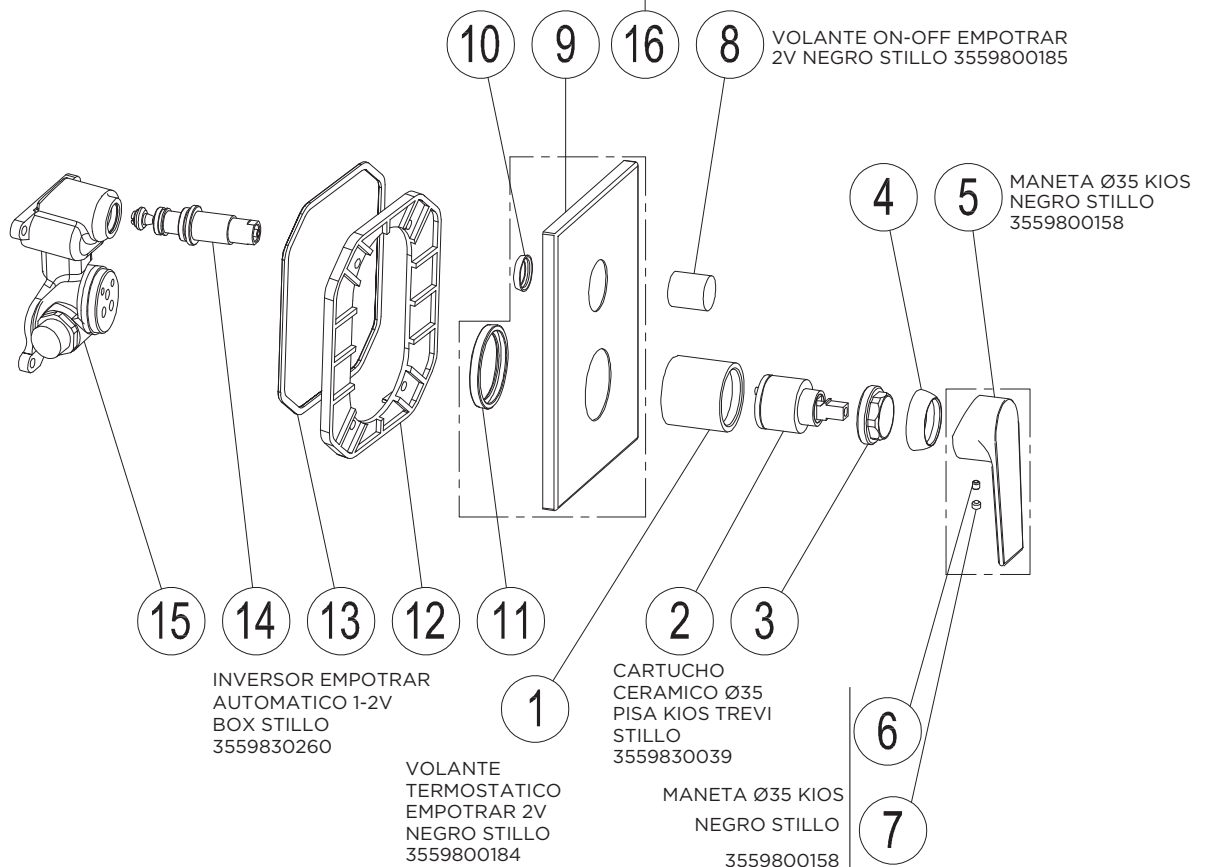

3552500110

MONOMANDO KIOS BAÑO/DUCHA 2V EMPOTRAR BOX NEGRO STILLO