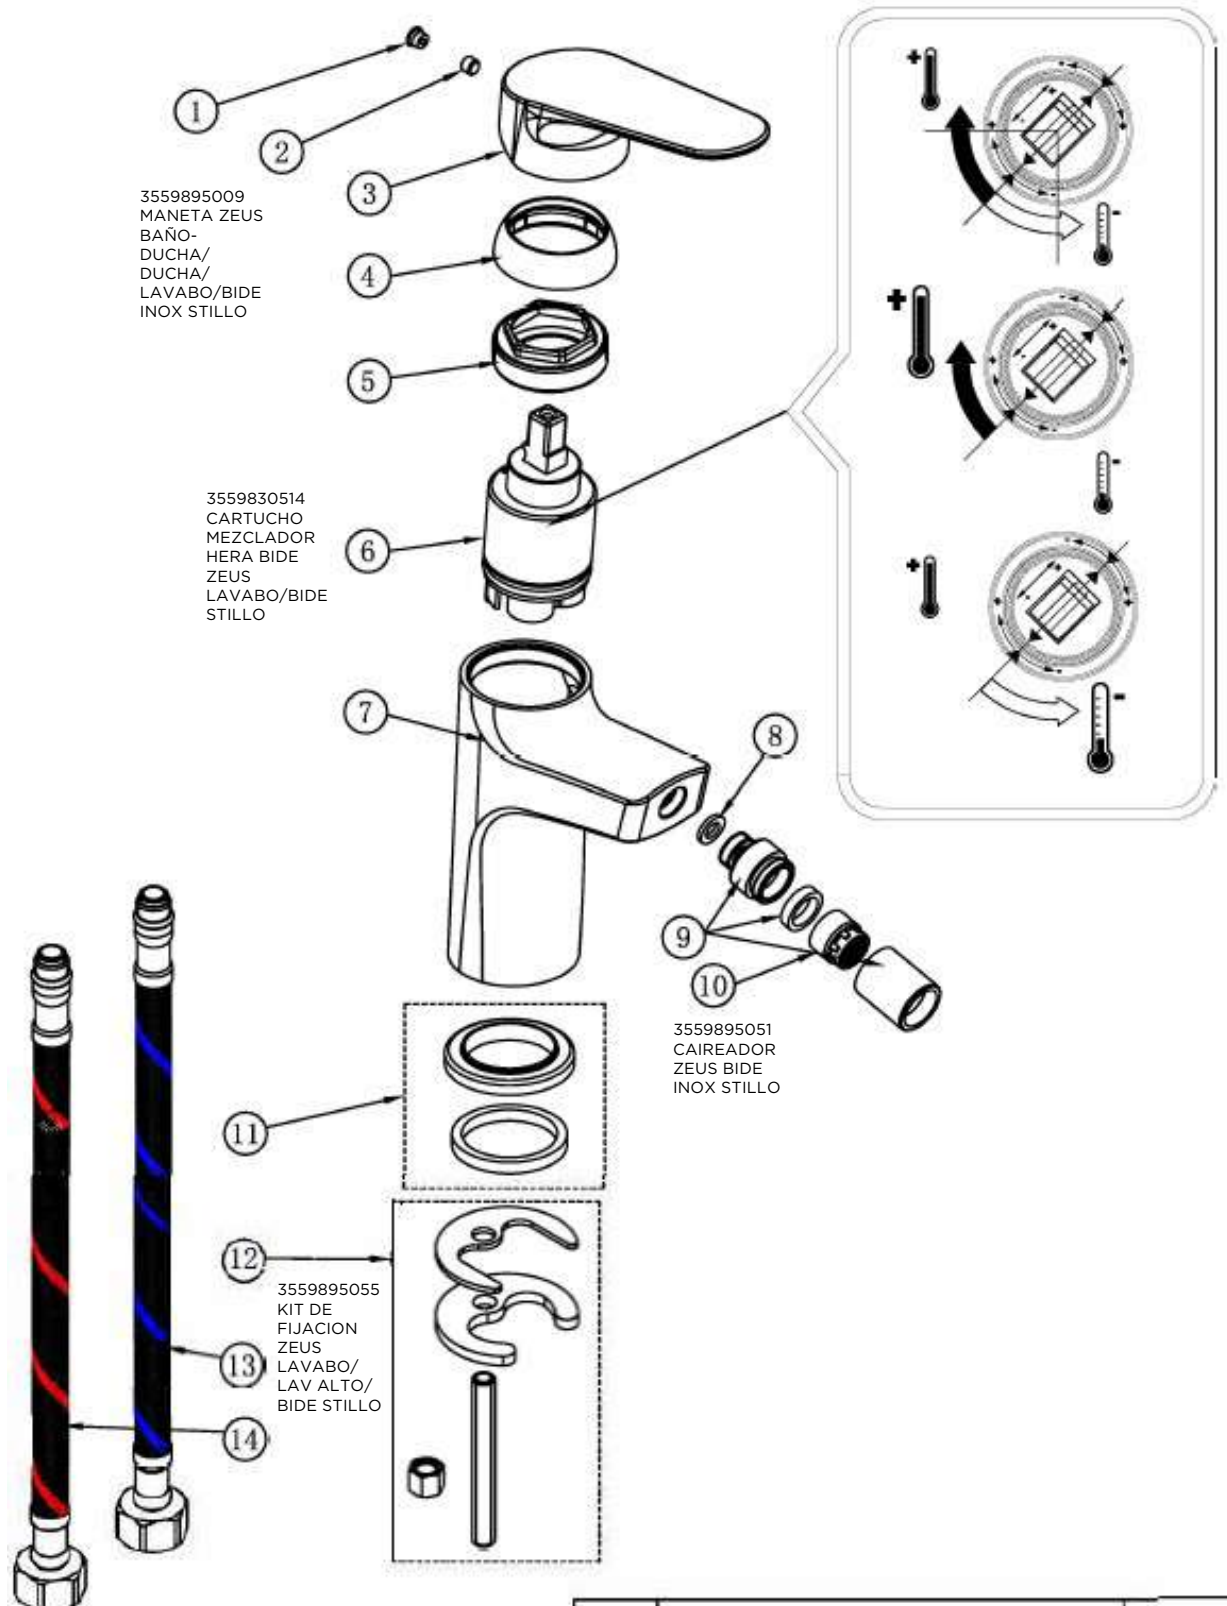

3559895055
KIT DE FIJACIÓN
ZEUS LAVABO/
LAVABO ALTO/
BIDÉ STILLO

3555715500

MONOMANDO ZEUS BIDE INOX STILLO

3555715150

MONOMANDO ZEUS DUCHA INOX STILLO

3555715100

MONOMANDO ZEUS BAÑO-DUCHA INOX STILLO

3555730300