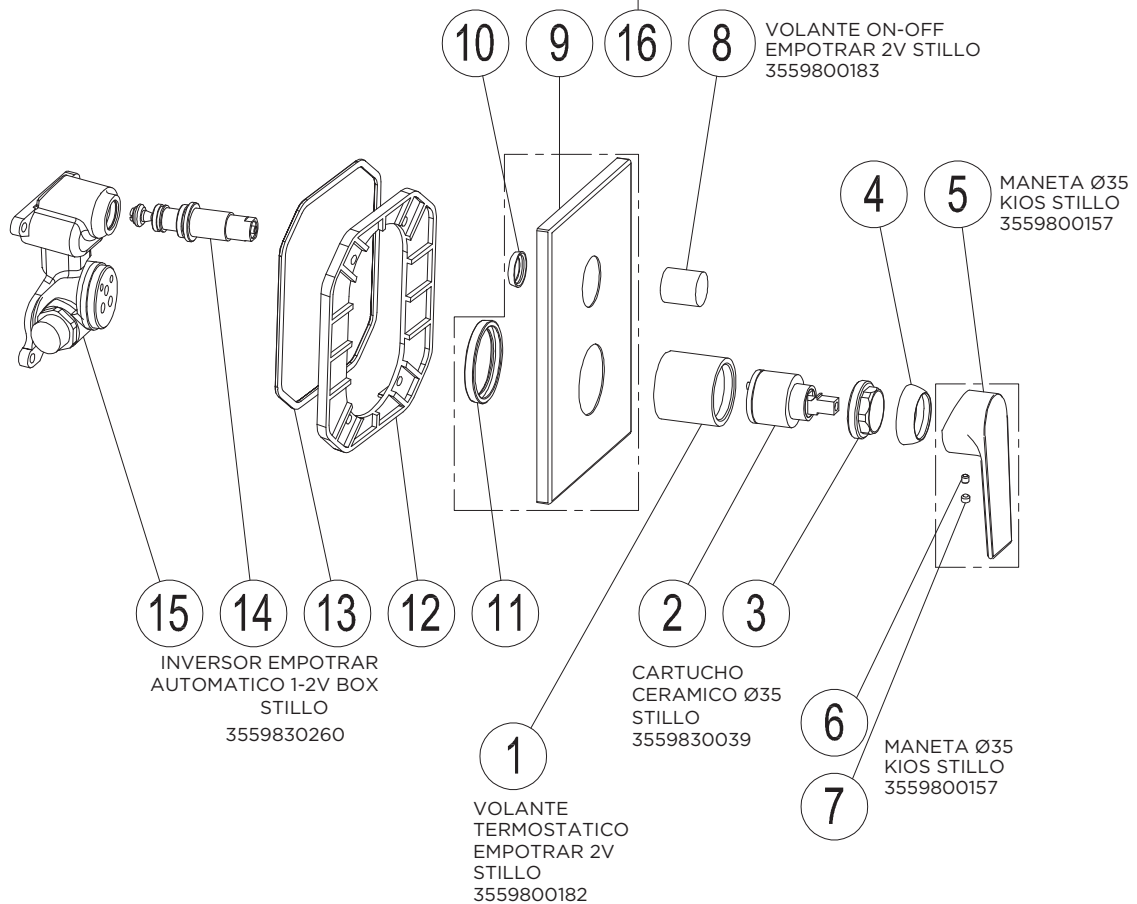

MONOMANDO KIOS BAÑO/DUCHA 3-4V EMPOTRAR BOX CROMO STILLO

CARTUCHO
INVERSOR
CERAMICO 3-4V
BOX STILLO
3559830042

VOLANTE ON-OFF
TREVI STILLO
3559800177

3552510110

MONOMANDO KIOS BAÑO/DUCHA 2V EMPOTRAR BOX CROMO STILLO