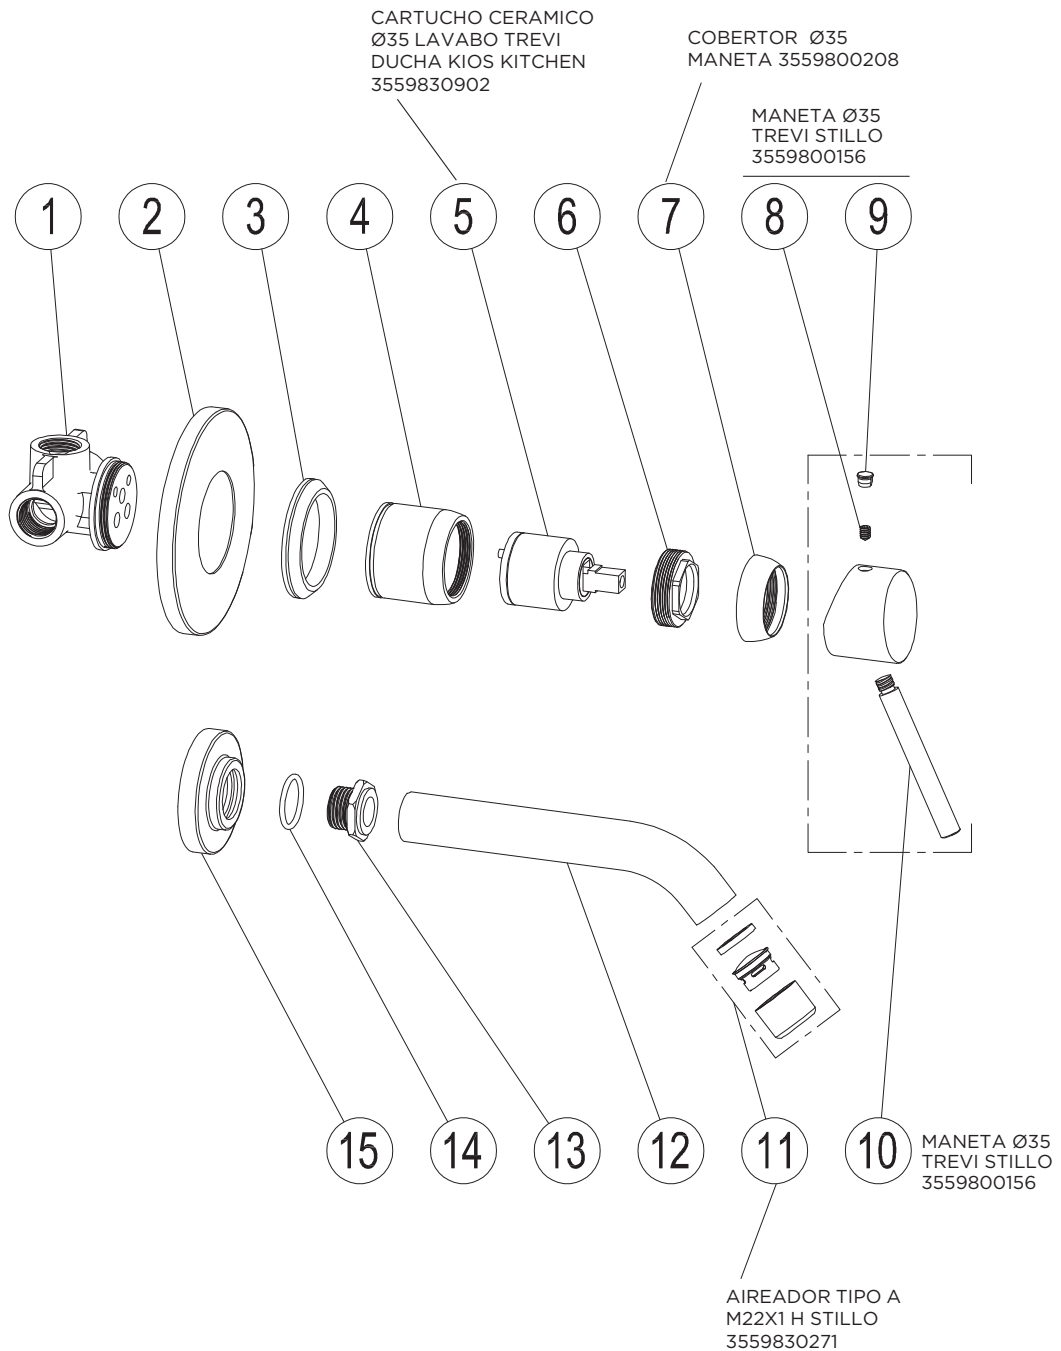

3552010310

MONOMANDO TREVI LAVABO EMPOTRAR STILLO

3552010305

MONOMANDO TREVI LAVABO EMPOTRAR BOX STILLO

3552010160

MONOMANDO TREVI DUCHA O BAÑO 1V EMPOTRAR BOX STILLO

3552010115

MONOMANDO TREVI BAÑO/DUCHA 3-4V EMPOTRAR BOX STILLO