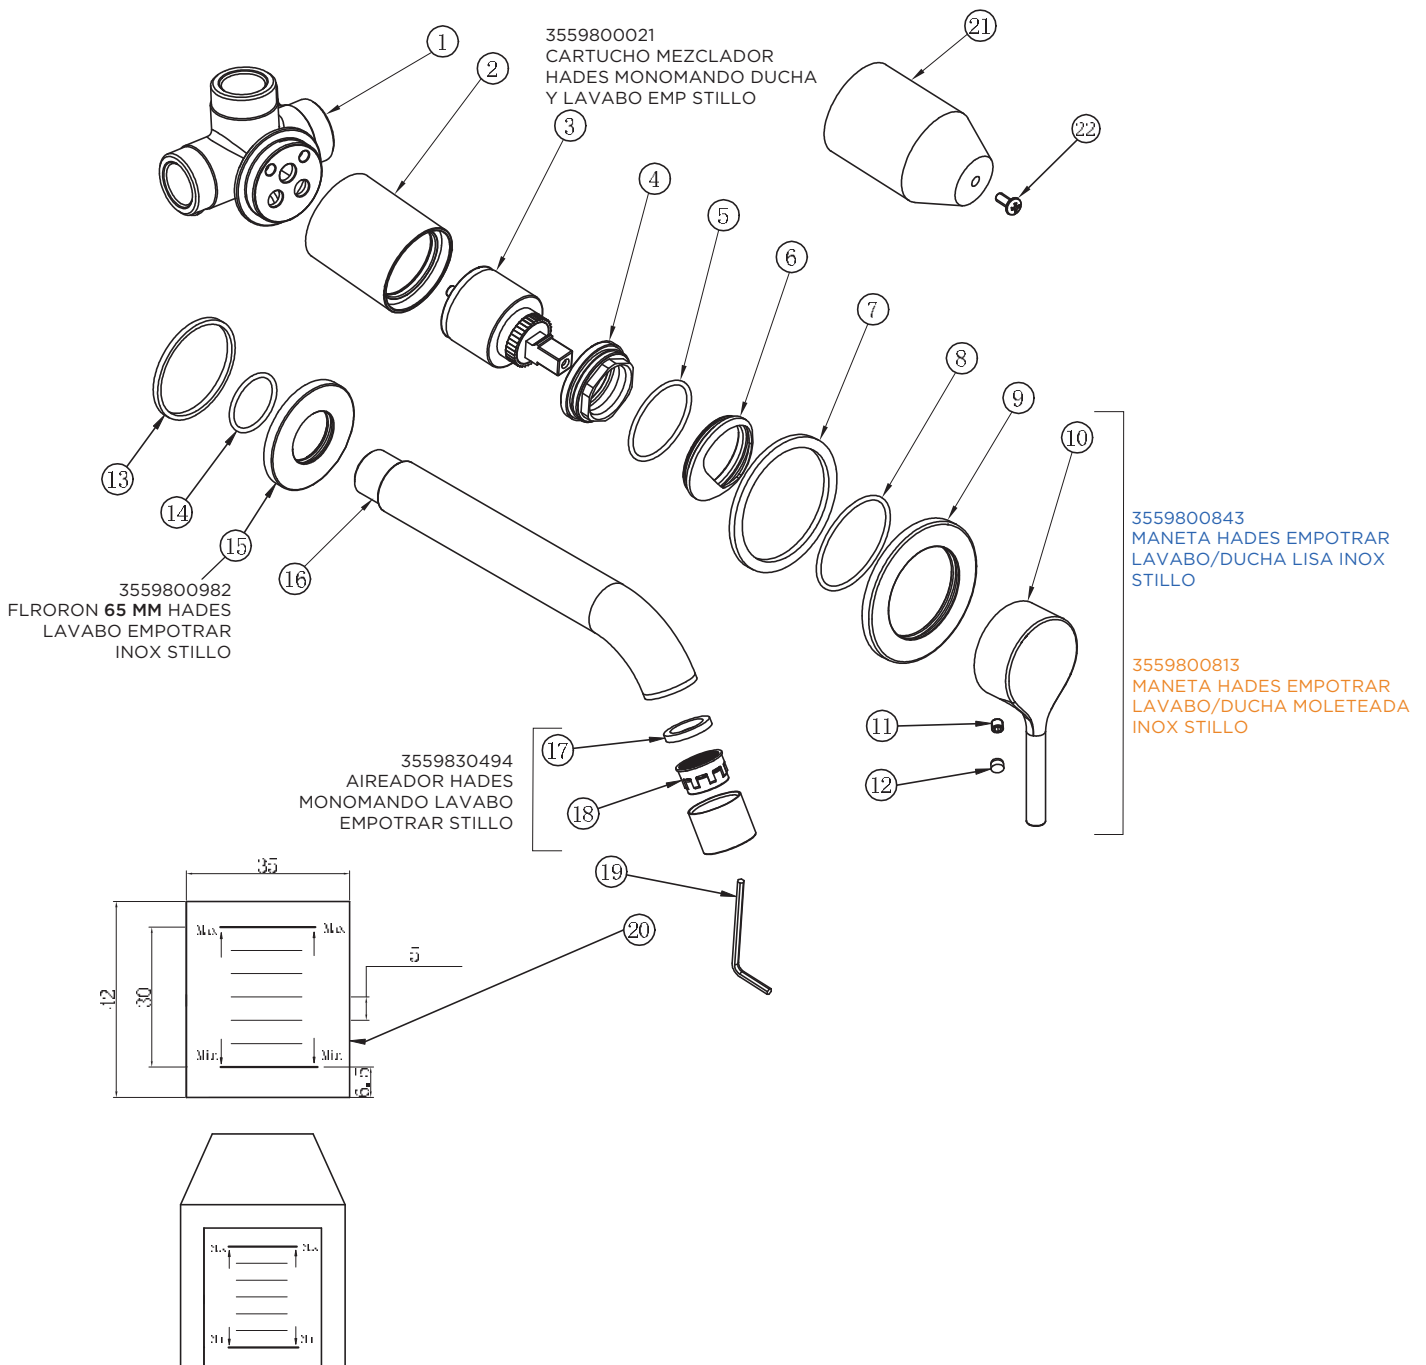

3553815306 (liso) - 3553816306 (moleteado)

MONOMANDO HADES LAVABO EMPOTRAR INOX STILLO