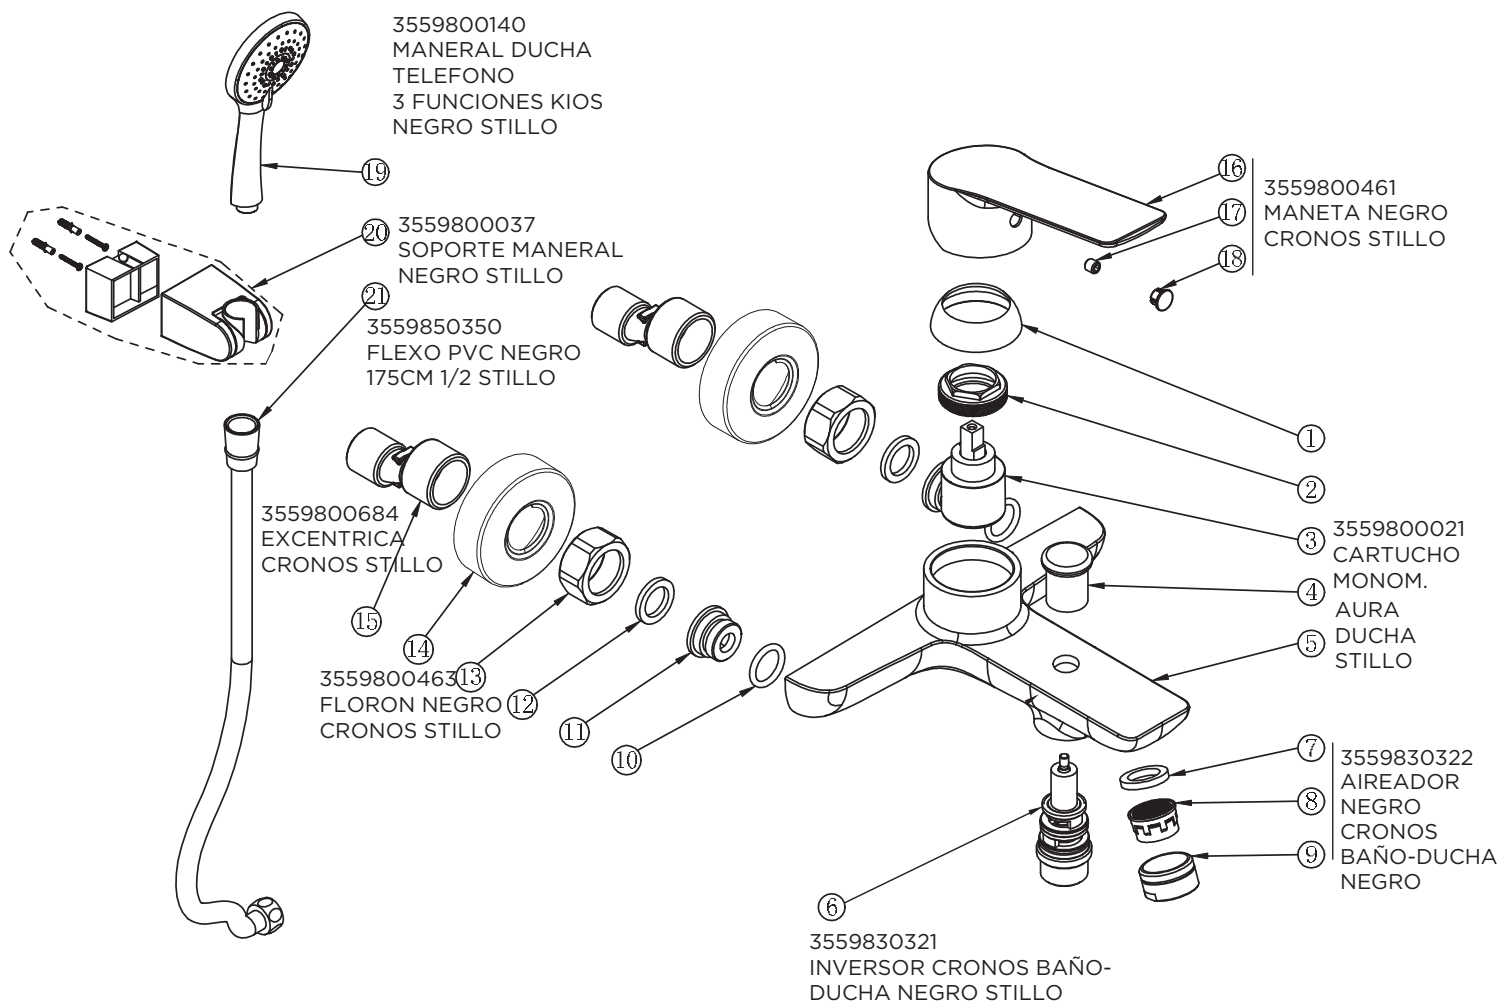

3553600305

MONOMANDO CRONOS LAVABO ALTO NEGRO STILLO

3553600500

MONOMANDO CRONOS BIDE NEGRO STILLO

3553600105

MONOMANDO CRONOS BAÑO DUCHA NEGRO STILLO

3553600155

MONOMANDO CRONOS DUCHA NEGRO STILLO