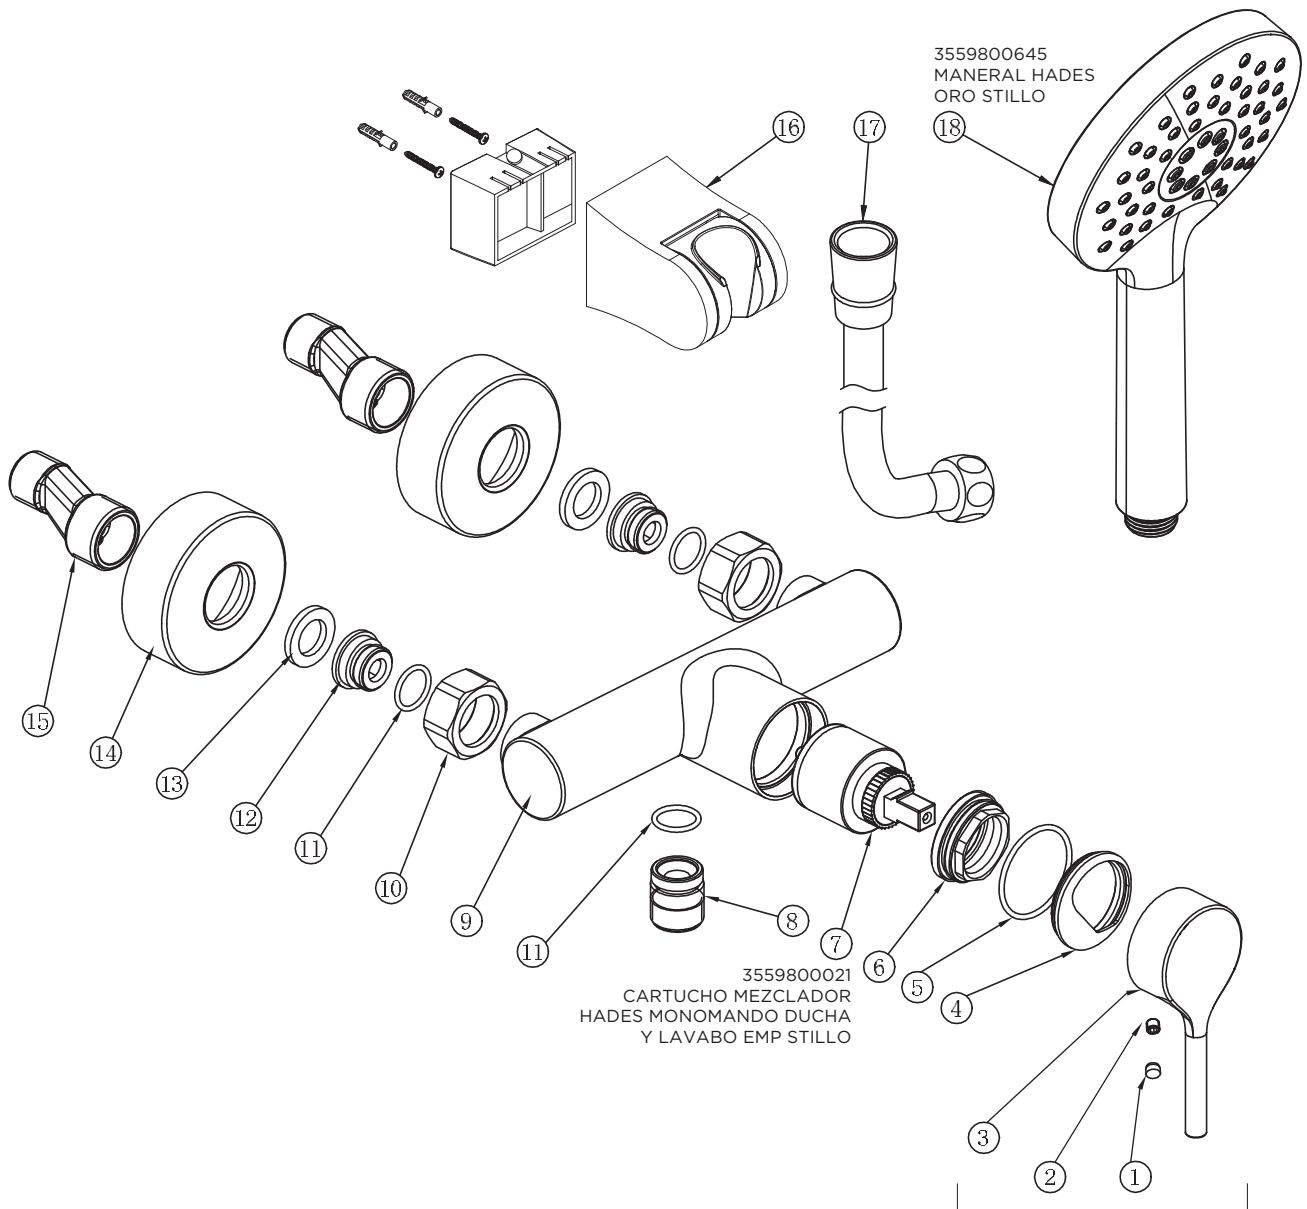

3553825155 (liso) - 3553826155 (moleteado)
MONOMANDO HADES DUCHA ORO STILLO