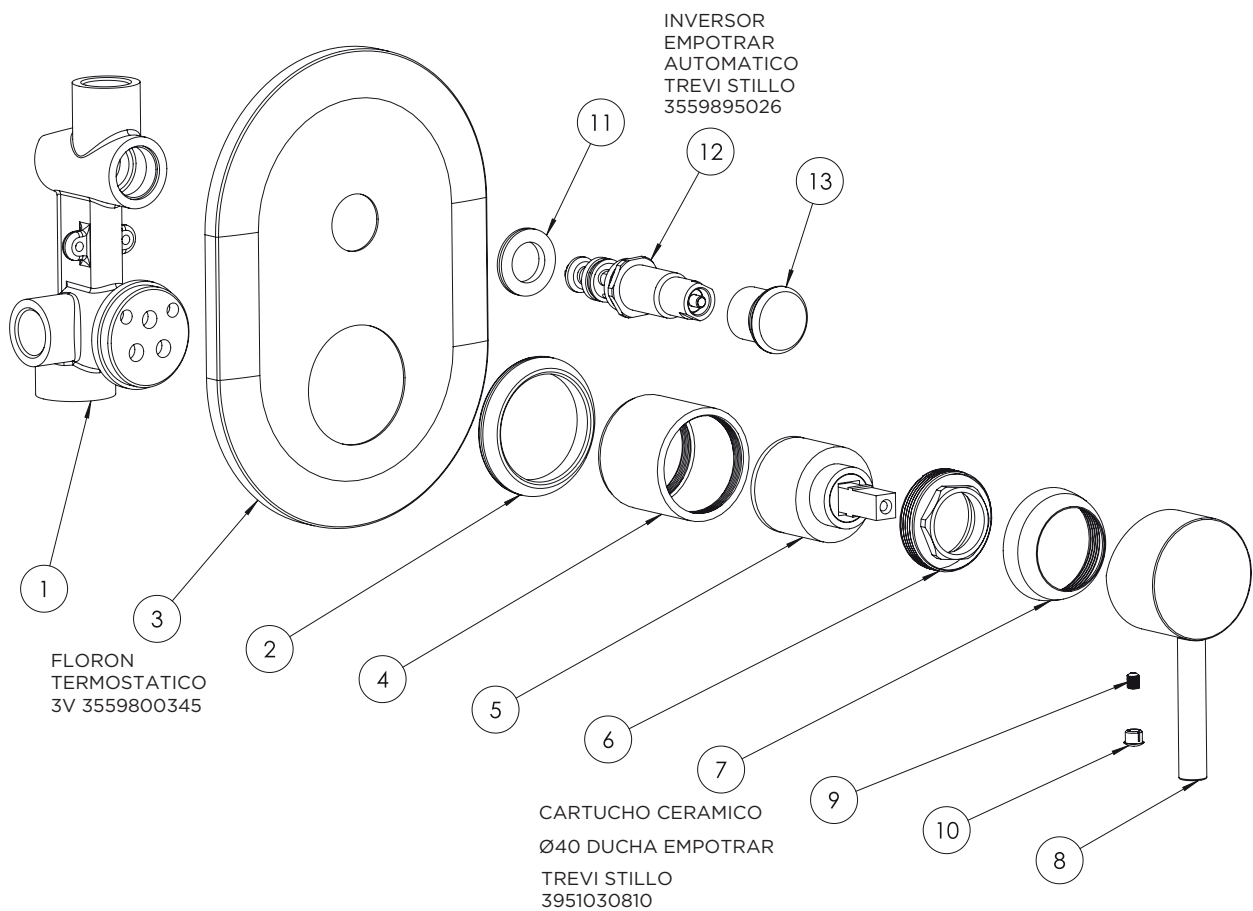

CARTUCHO
CERAMICO Ø35
PISA KIOS TREVI
STILLO
3559830039

3552010110

MONOMANDO TREVI BAÑO/DUCHA 2V EMPOTRAR BOX STILLO

3552010165

MONOMANDO TREVI DUCHA 1V EMPOTRAR STILLO

3552010120

MONOMANDO TREVI BAÑO DUCHA 2V EMPOTRAR STILLO