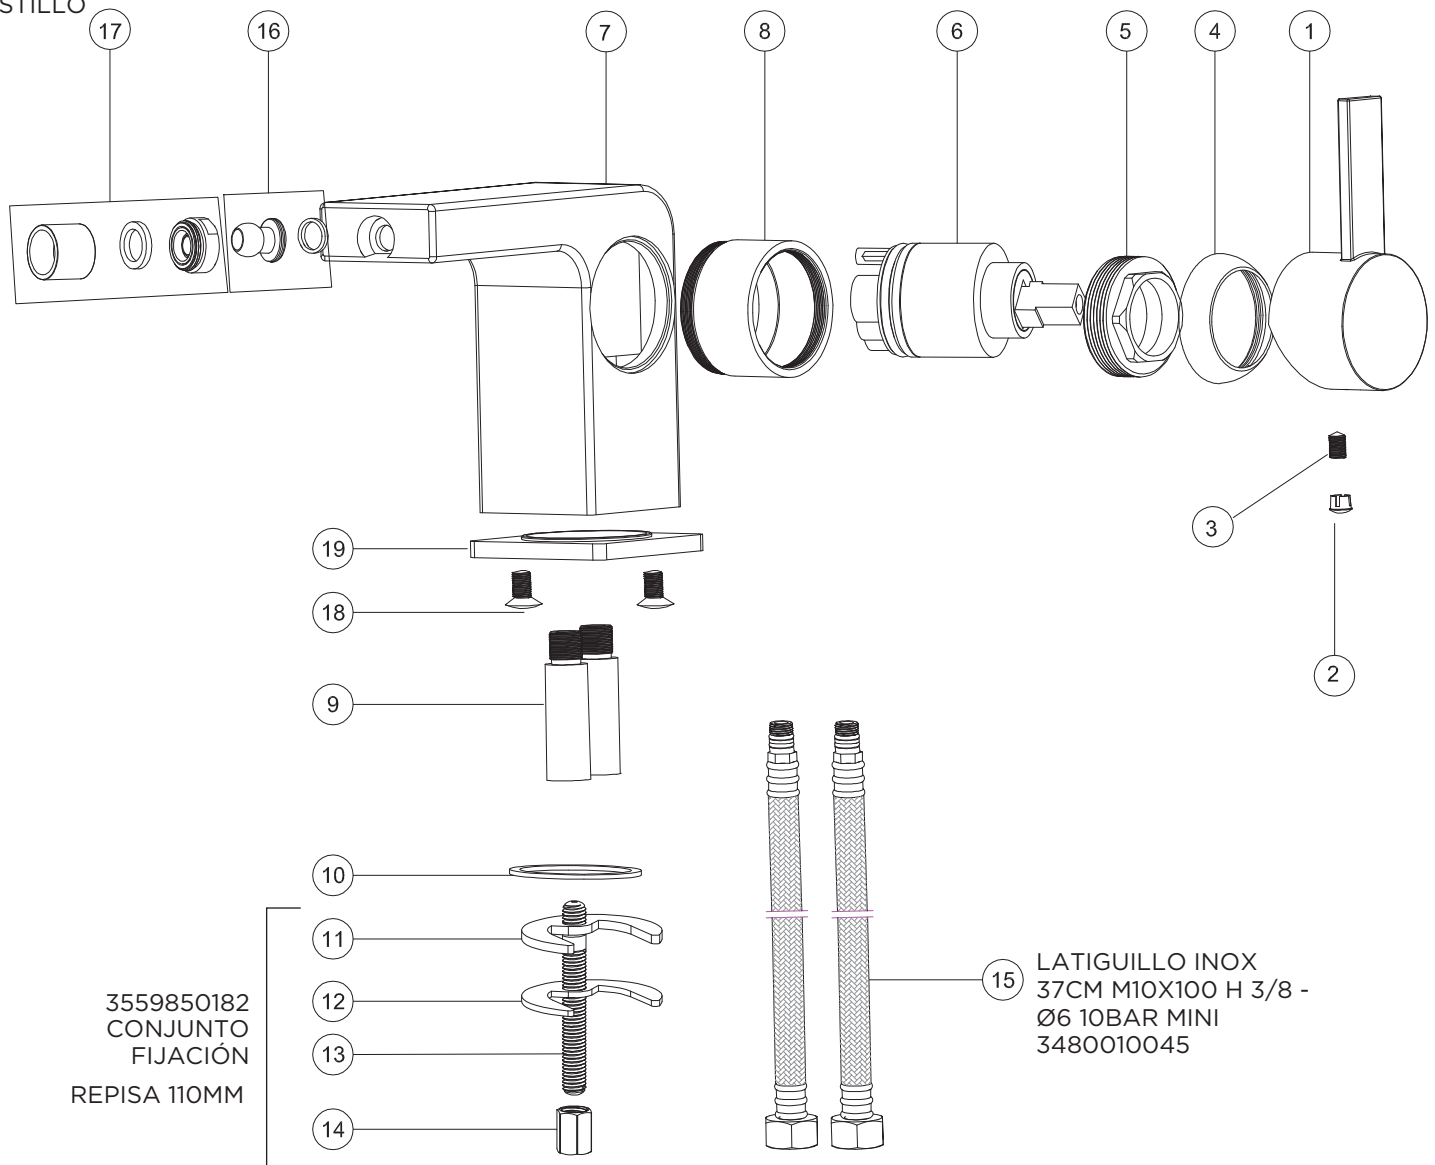

stillo

**COLECCIONES
DE GRIFERÍA**

3556510300

MONOMANDO MYKONOS LAVABO CROMO STILLO

3556510500

MONOMANDO MYKONOS BIDE CROMO STILLO

3559830039
CARTUCHO
CERAMICO Ø35
STILLO

3559830039
CARTUCHO
CERÁMICO
MYKONOS STILLO