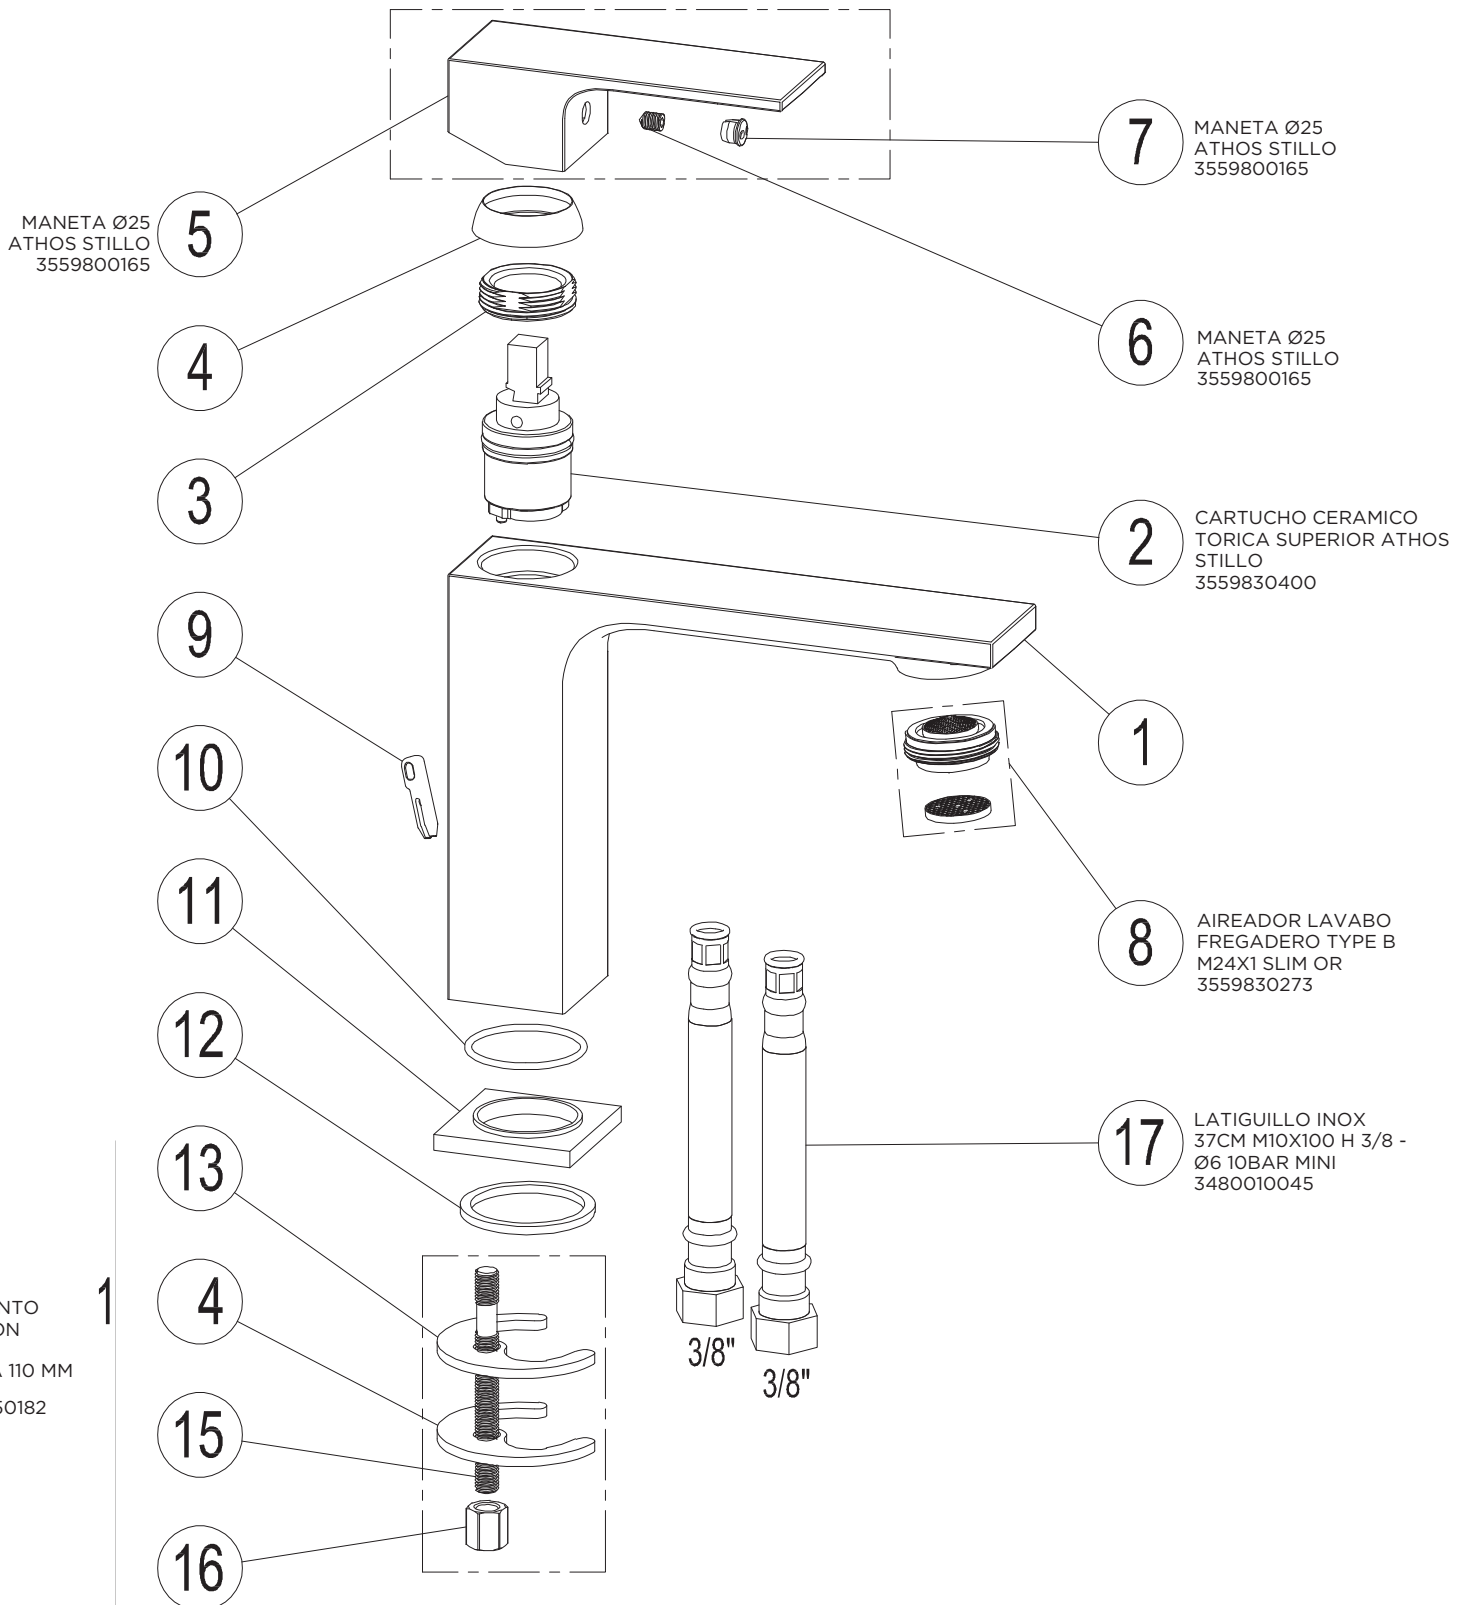

3553310300

MONOMANDO ATHOS LAVABO CROMO STILLO

3553310305

MONOMANDO ATHOS LAVABO ALTO CROMO STILLO

3553310500

MONOMANDO ATHOS BIDE CROMO STILLO

MANETA Ø25
ATHOS STILLO
3559800165

3553310100