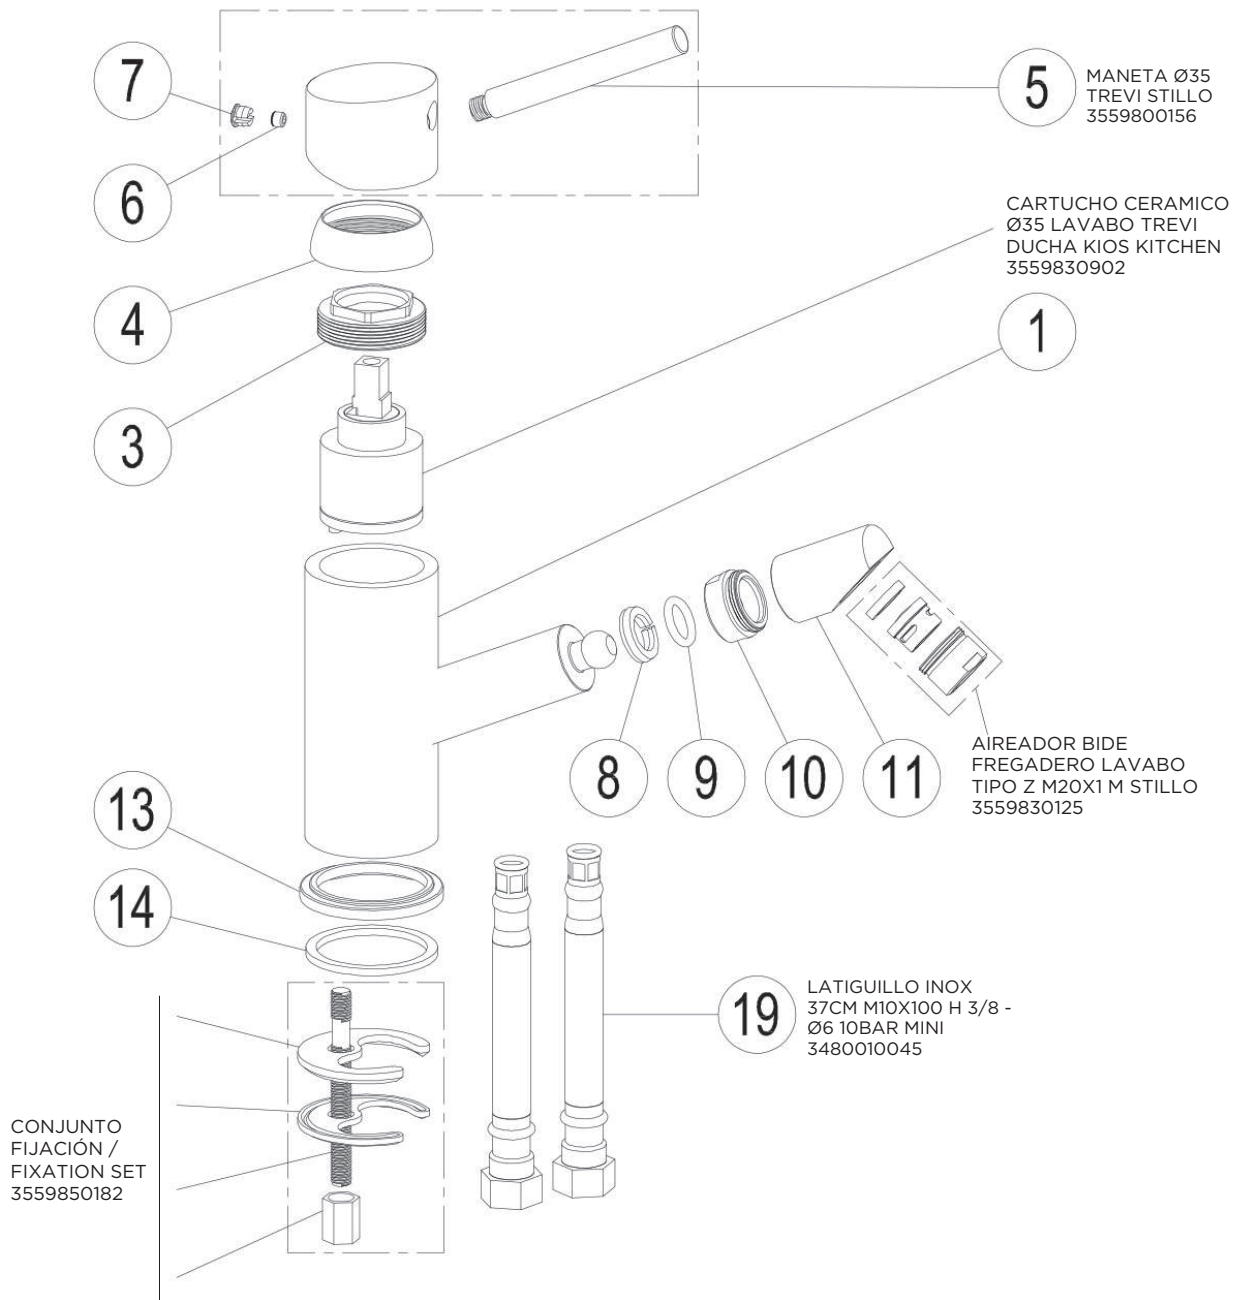

3552010500

MONOMANDO TREVI BIDE CROMO STILLO