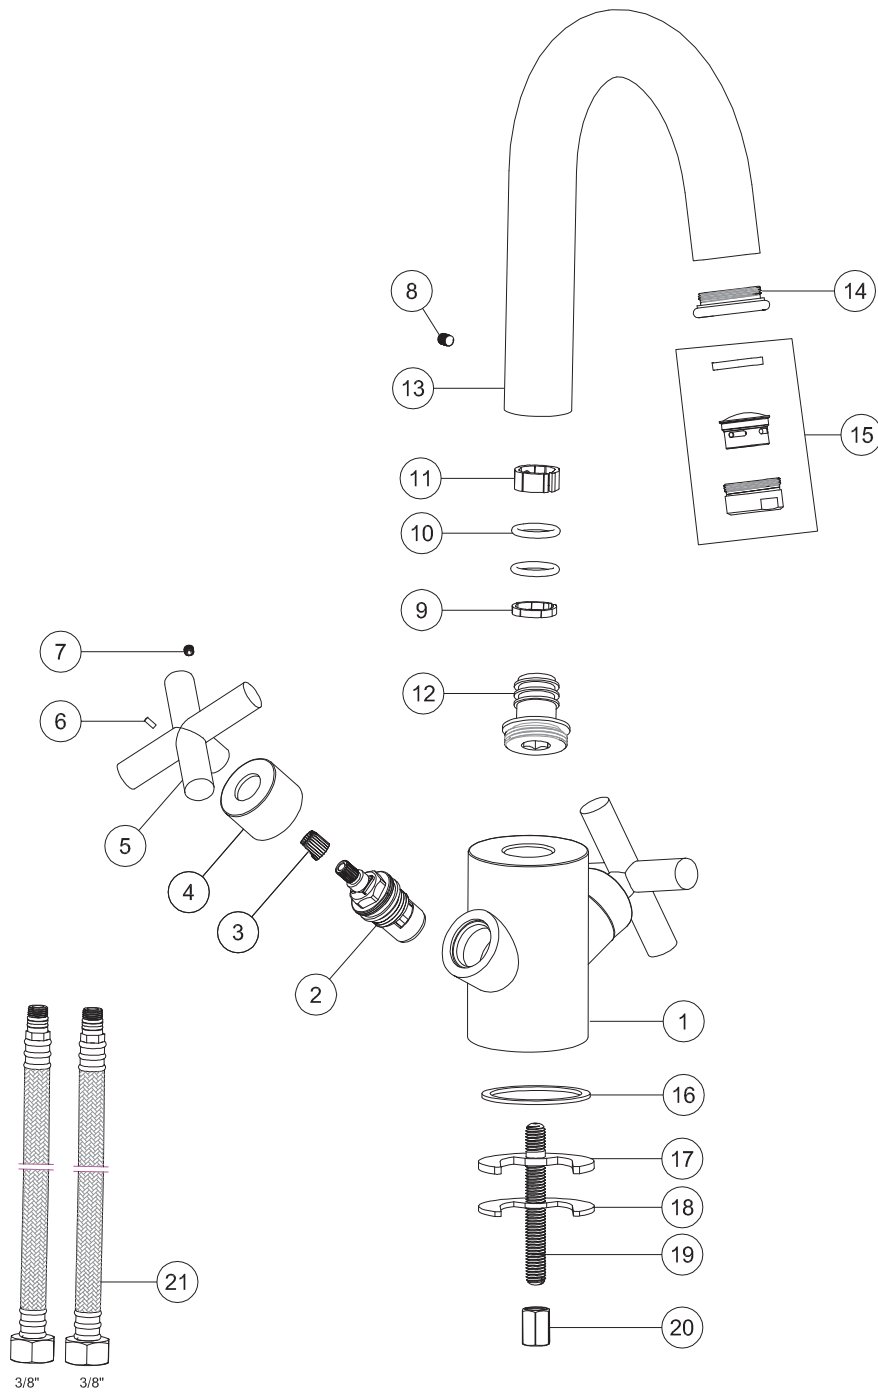

MONOMANDO KEROS BIDE CROMO STILLO

3551810100

MONOMANDO KEROS BAÑO DUCHA CROMO STILLO

3551810150

MONOMANDO KEROS DUCHA CROMO STILLO

CARTUJO CERAMICO
TORICA SUPERIOR
Ø35 KEROS PISA
3559830040

Colección Sicilia Conjunto monomando lavabo 3553010300