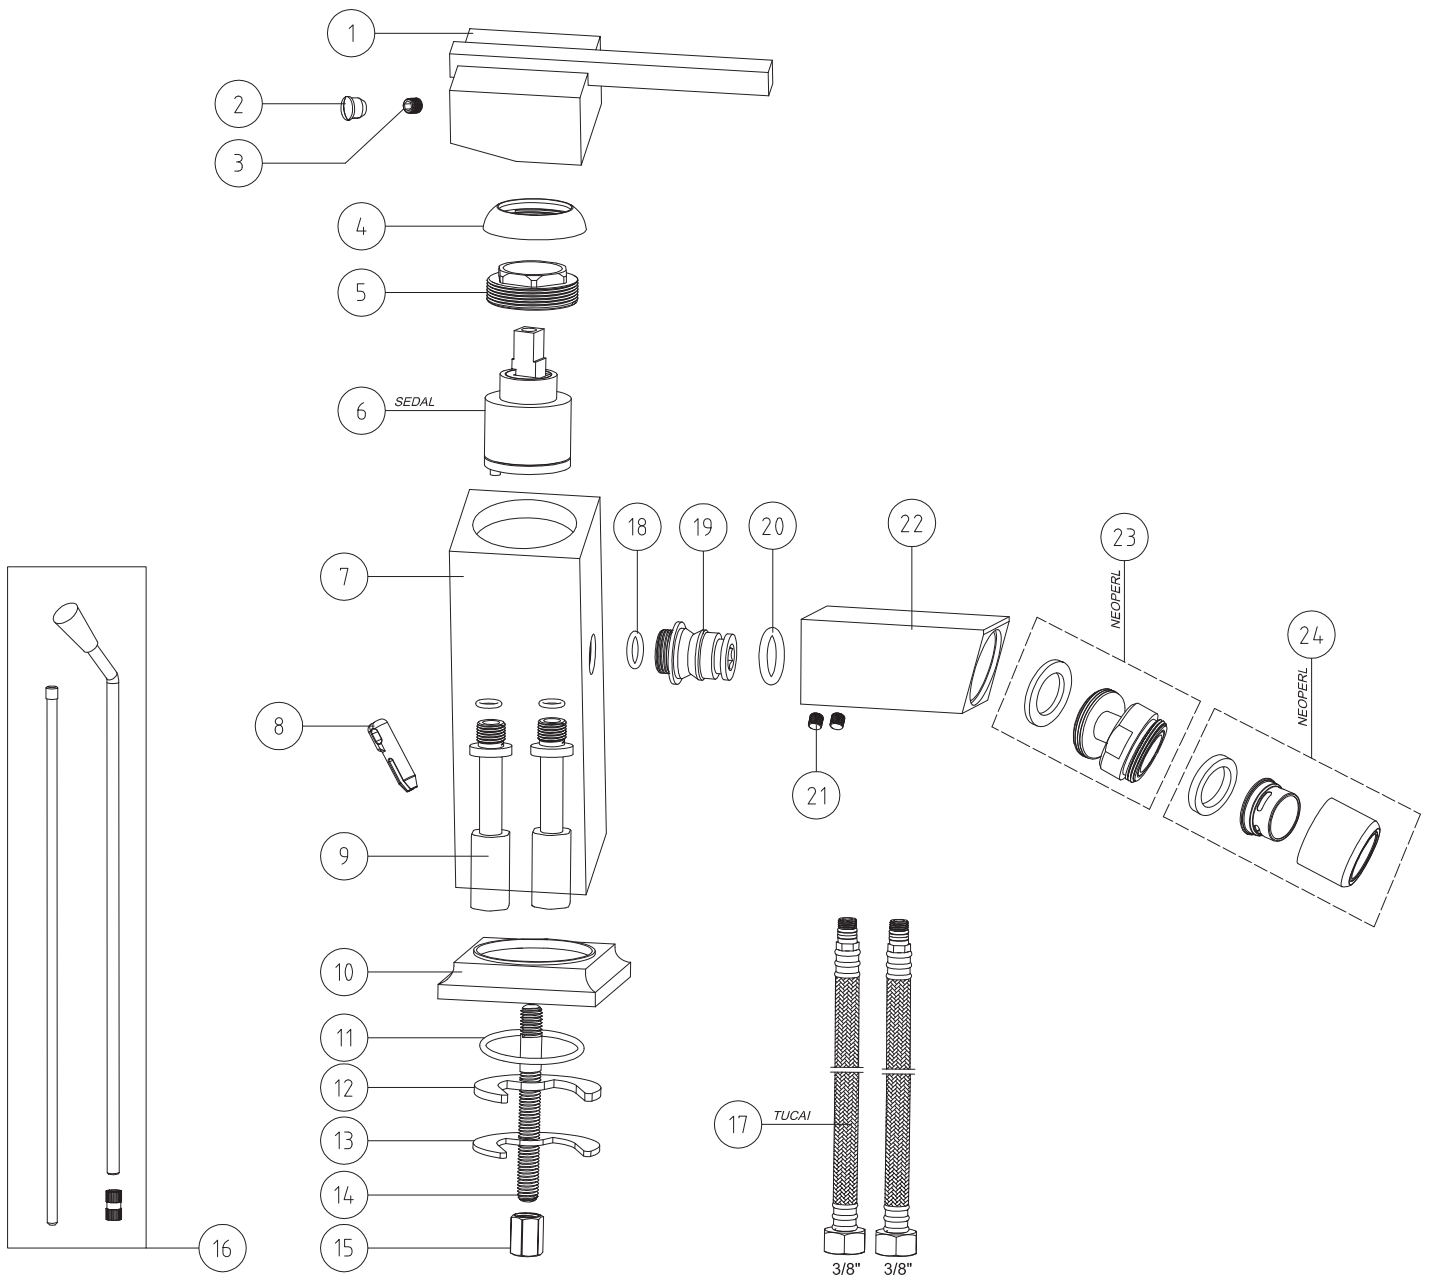

3556510105

MONOMANDO MYKONOS BAÑO-DUCHA CROMO STILLO

3556510155

MONOMANDO MYKONOS DUCHA CROMO STILLO

Colección Etna Conjunto monomando lavabo 3551010300

Colección Etna
Conjunto monomando bidé
 3551010500

Colección Etna
Conjunto monomando baño-ducha
3551010105