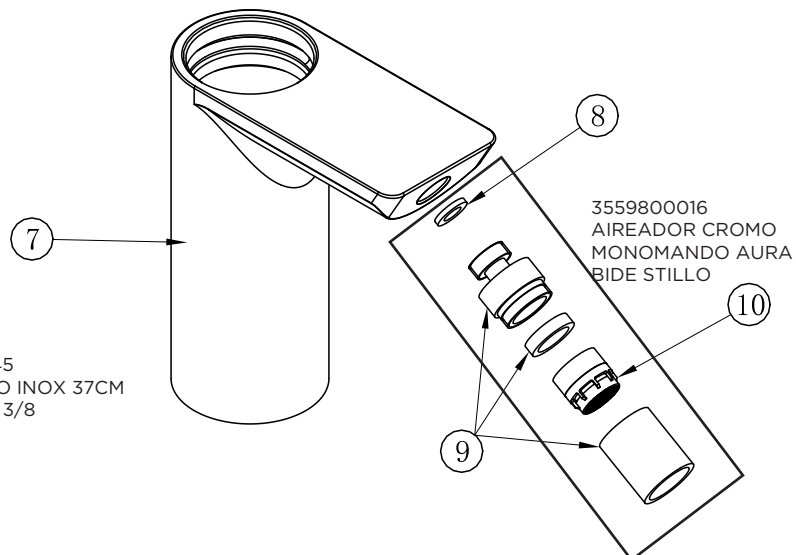

3559800034
KIT FIJACION
MONOMANDO
AURA STILLO

3480010045
LATIGUILLO INOX 37CM
M10X100 H 3/8

3559800001
MANETA CROMO
MONOMANDO AURA
LAVABO BIDE STILLO

3559800023
CARTUCHO
MONOMANDO
AURA LAVABO
BIDE STILLO