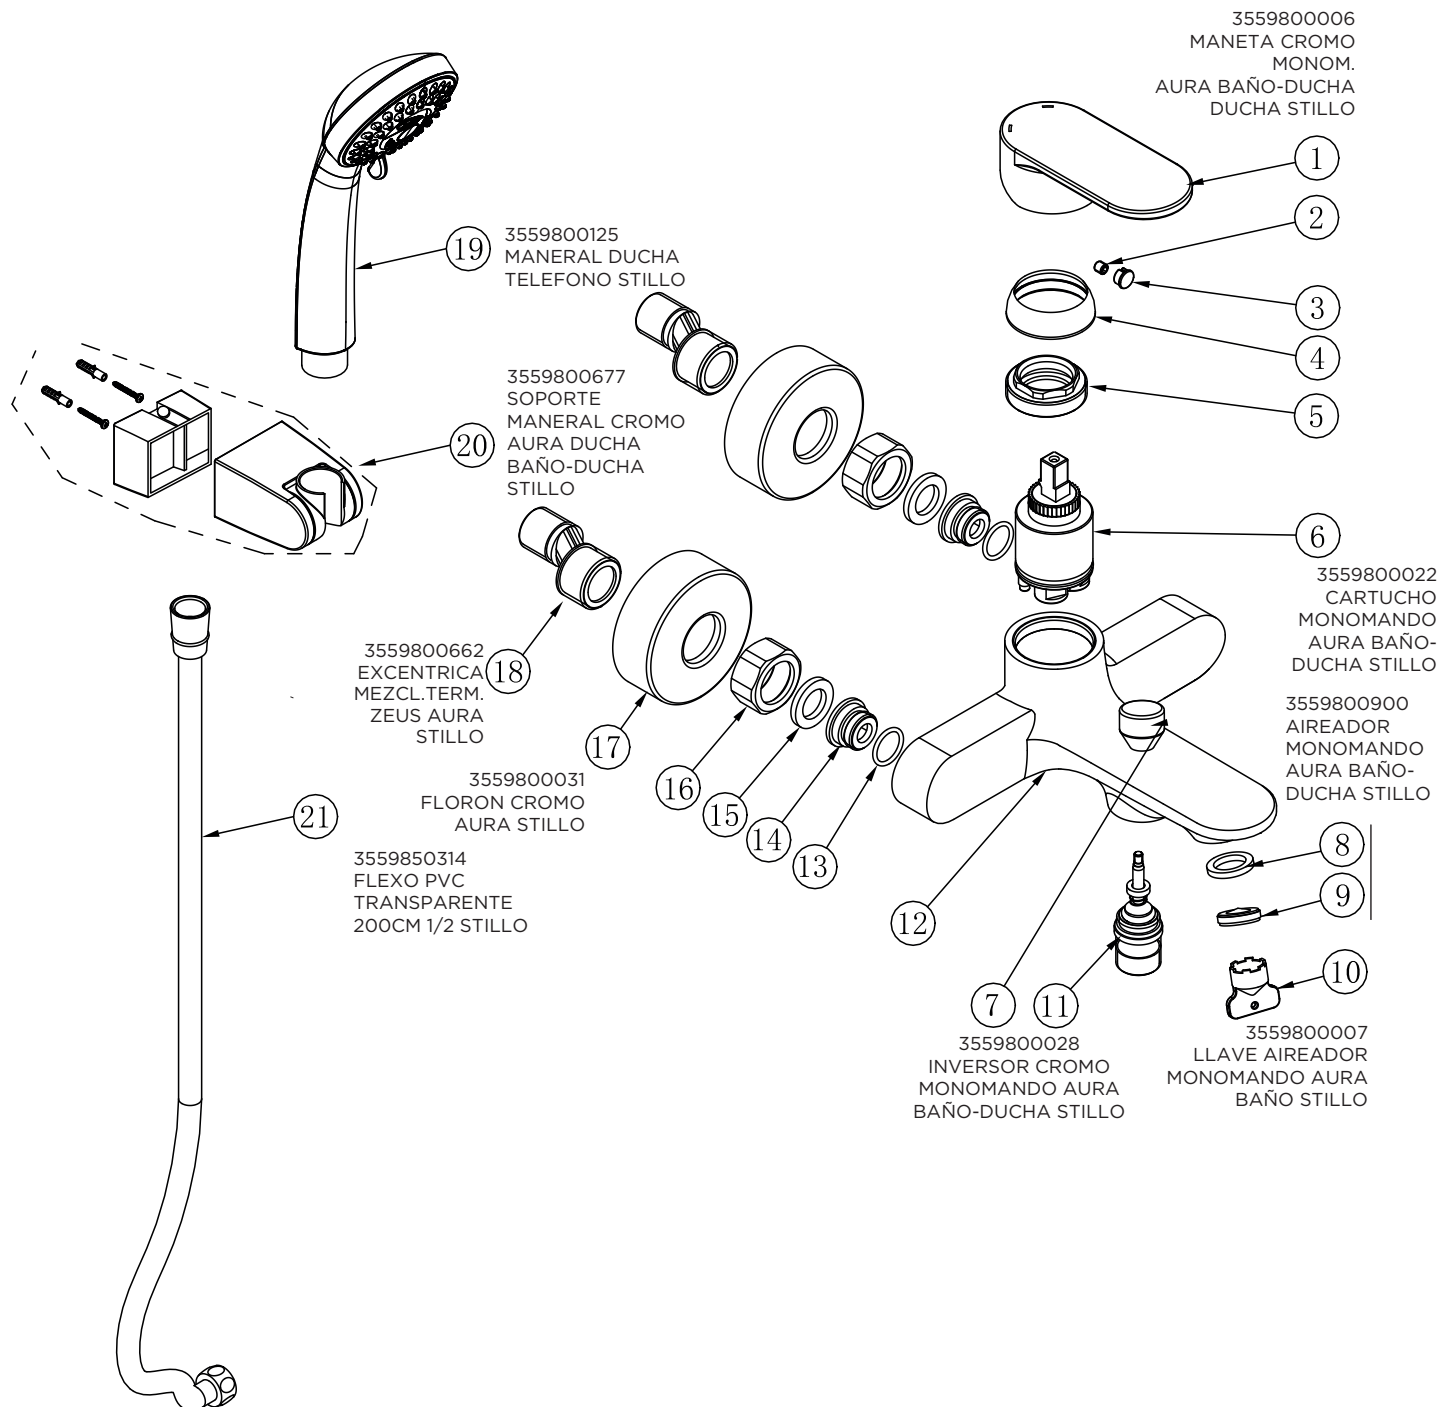

3553410100

MONOMANDO AURA BAÑO DUCHA CROMO STILLO