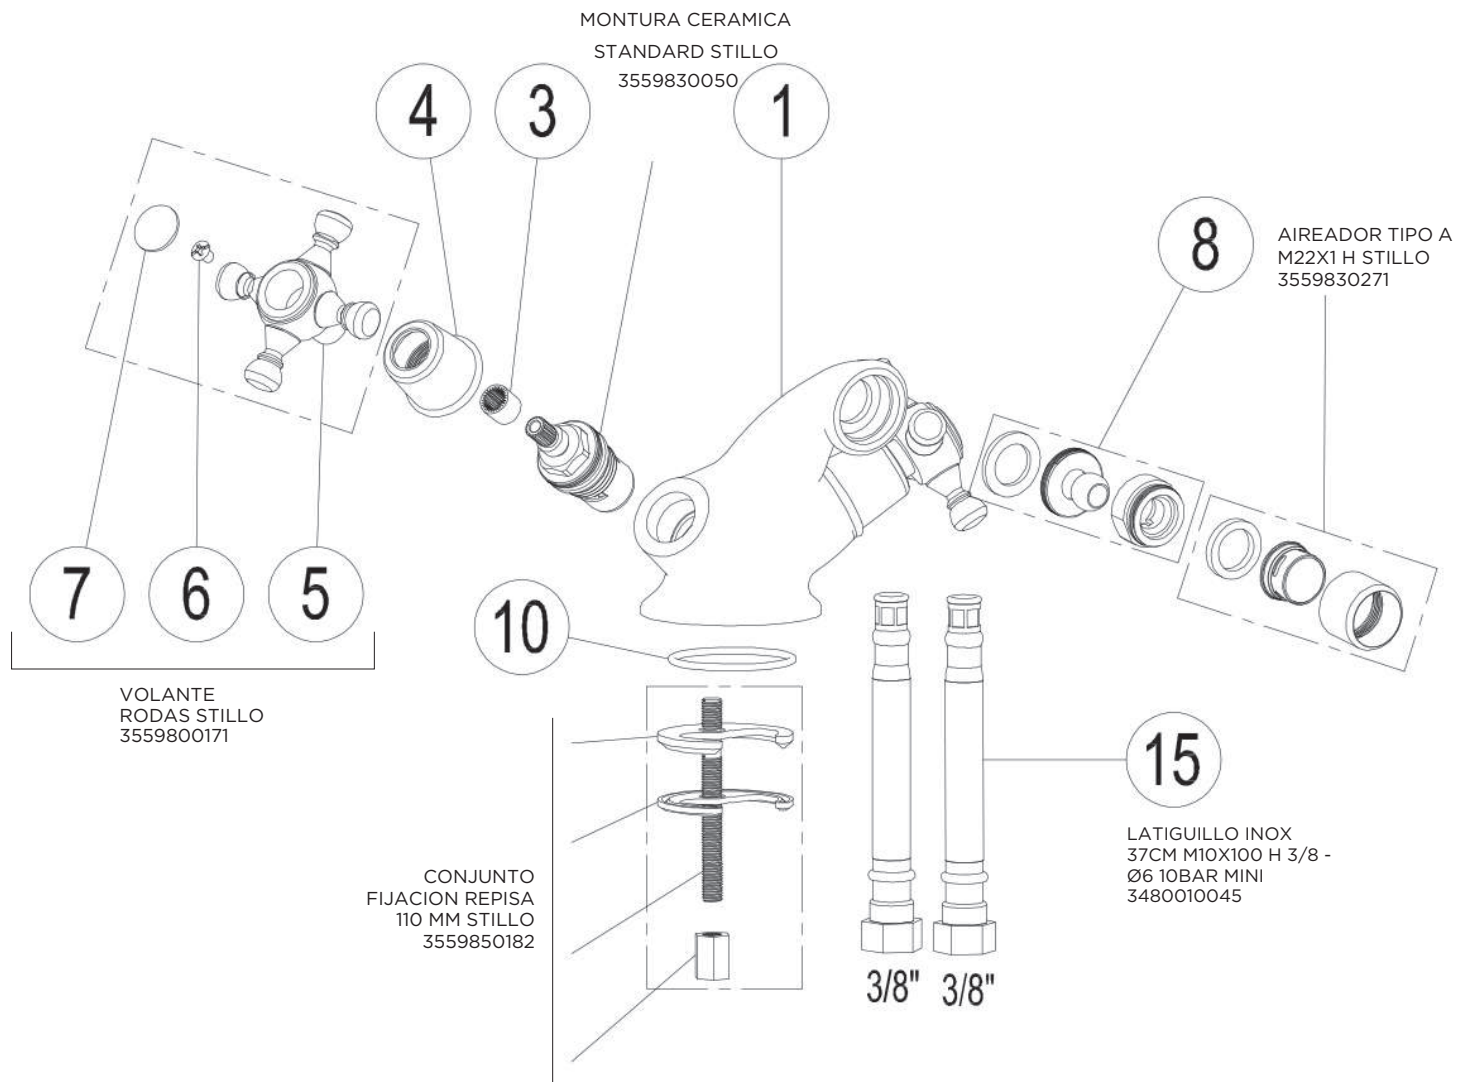

3556010500

MONOBLOC RODAS BIDE CROMO STILLO

3556010100

MONOBLOC RODAS BAÑO-DUCHA CROMO STILLO

3556010150

MONOBLOC RODAS DUCHA CROMO STILLO

3557210300

MONOMANDO SAMOS LAVABO CROMO STILLO