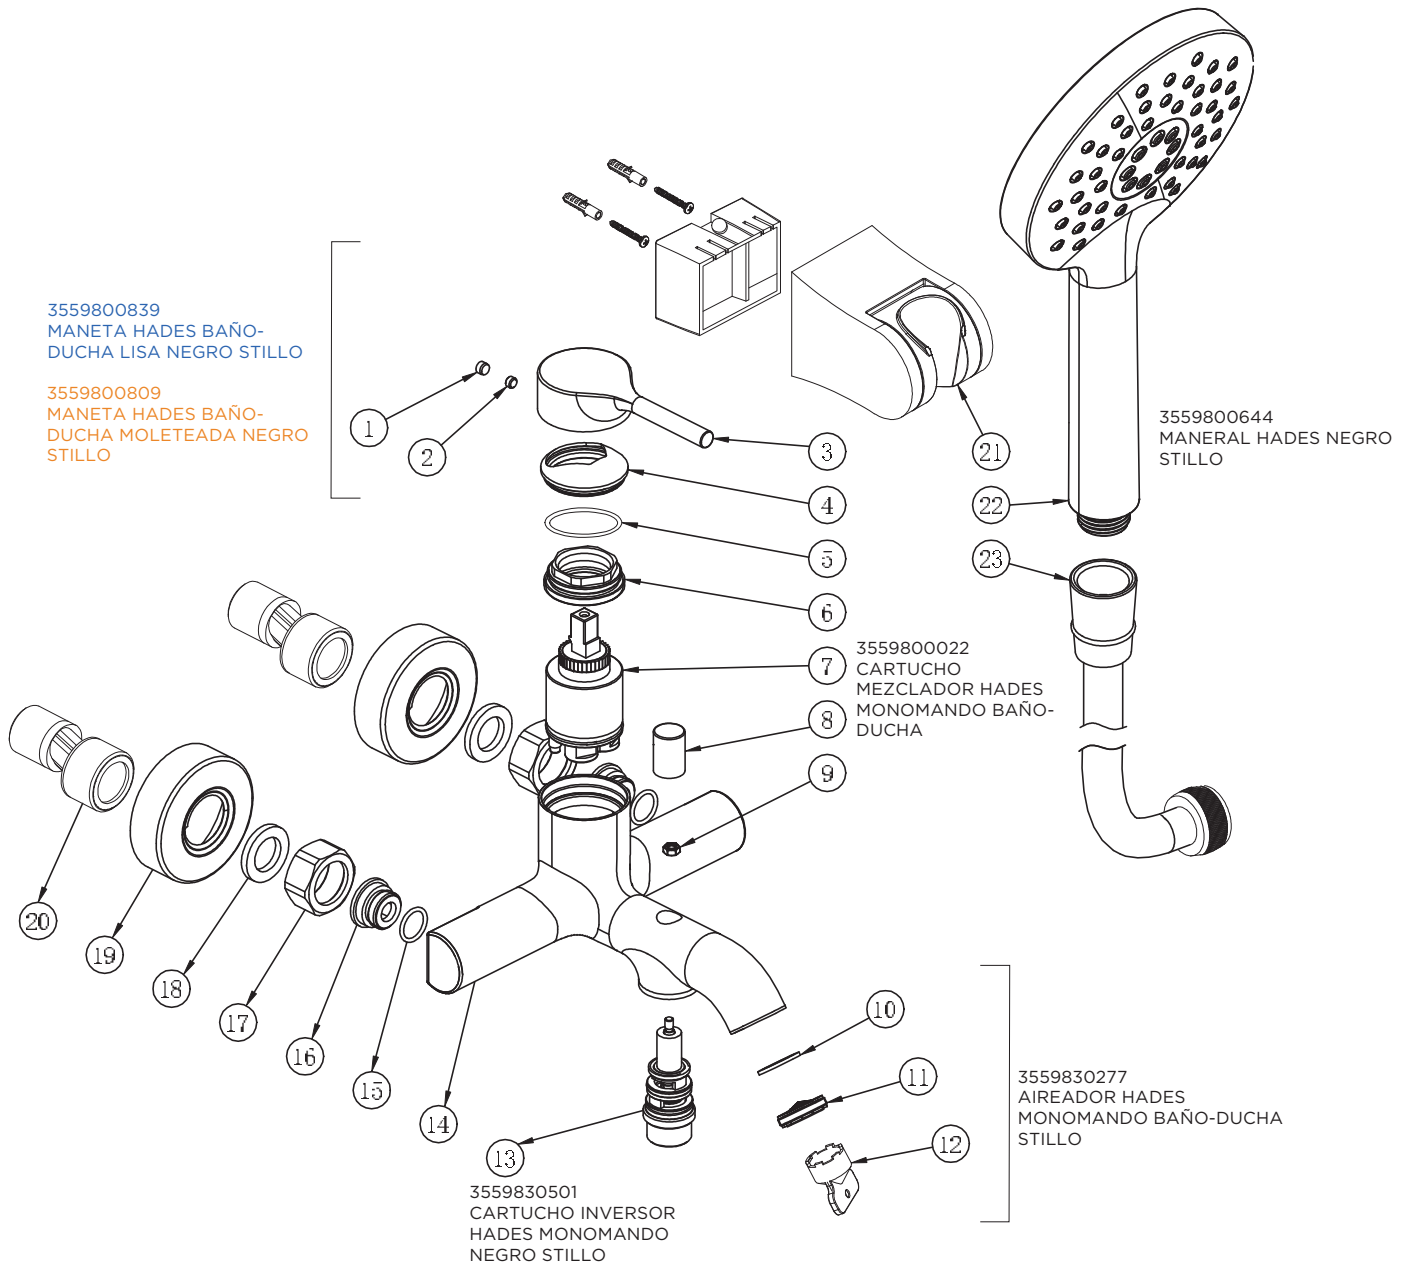

3553800105 (liso) - 3553801105 (moleteado)

MONOMANDO HADES BAÑO-DUCHA NEGRO STILLO