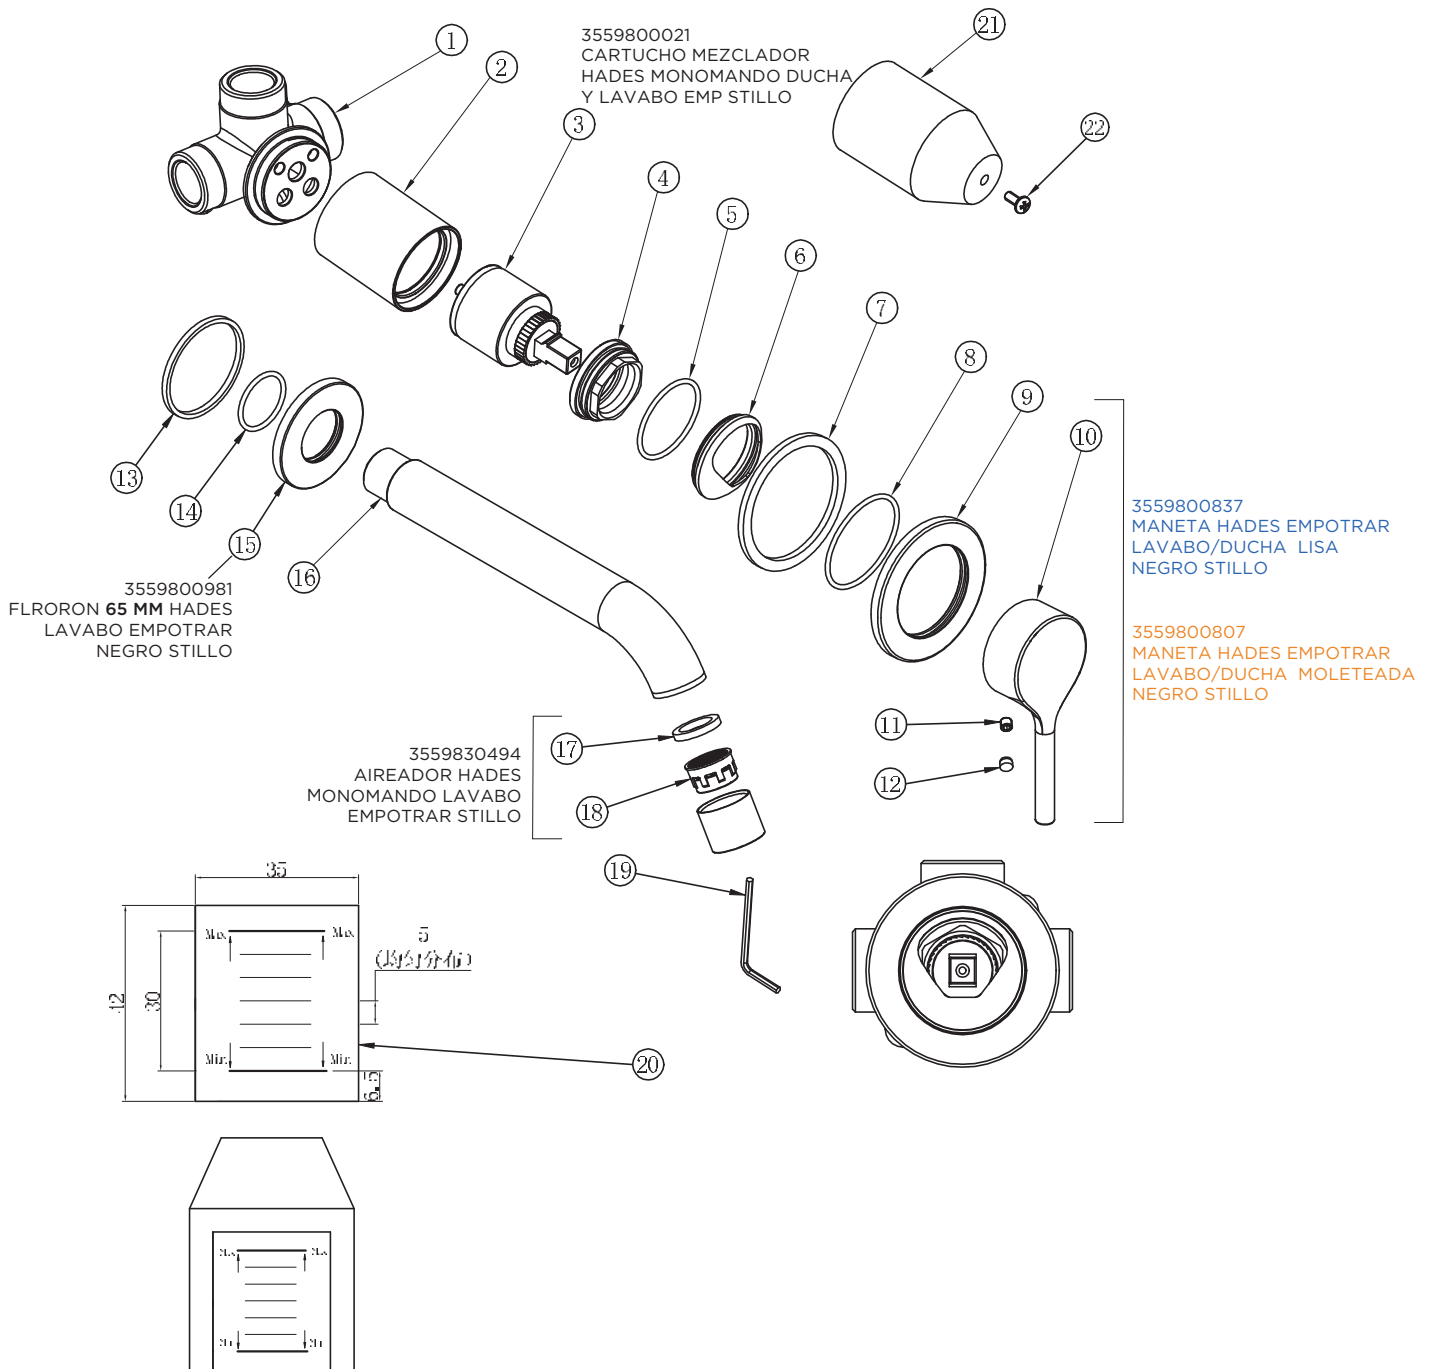

3553800306 (liso) - 3553801306 (moletado)

MONOMANDO HADES LAVABO EMPOTRAR NEGRO STILLO