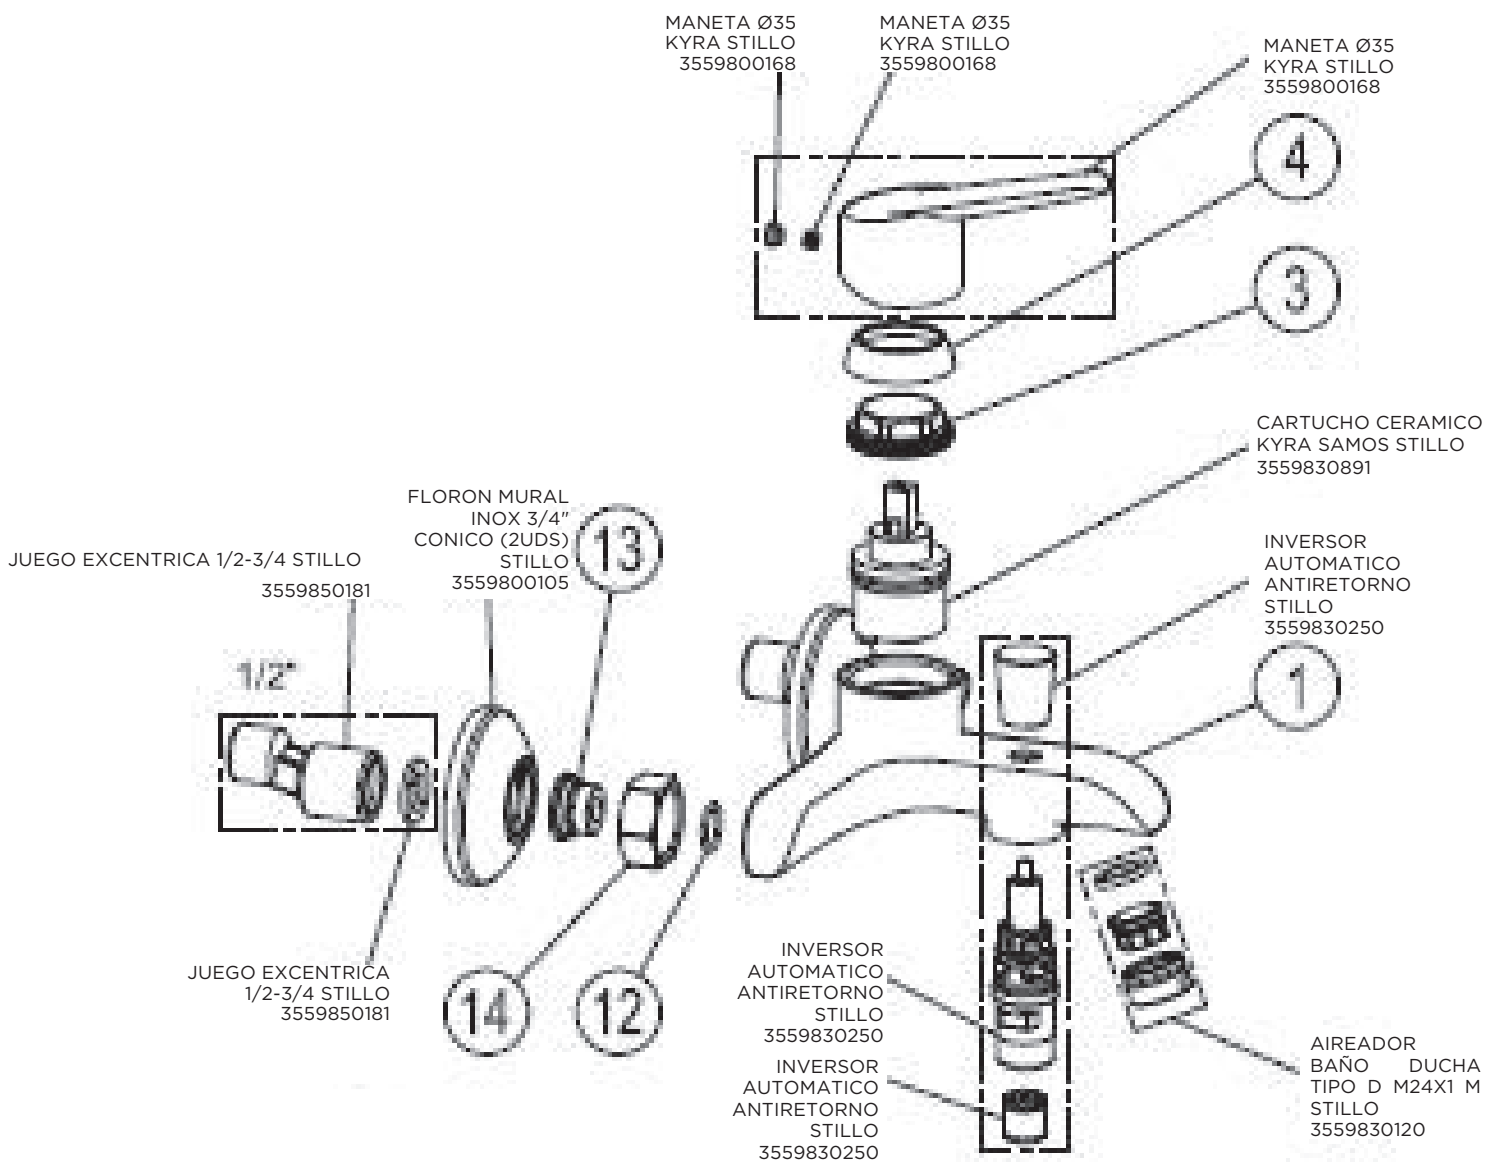

3557710100

MONOMANDO KYRA BAÑO DUCHA CROMO STILLO