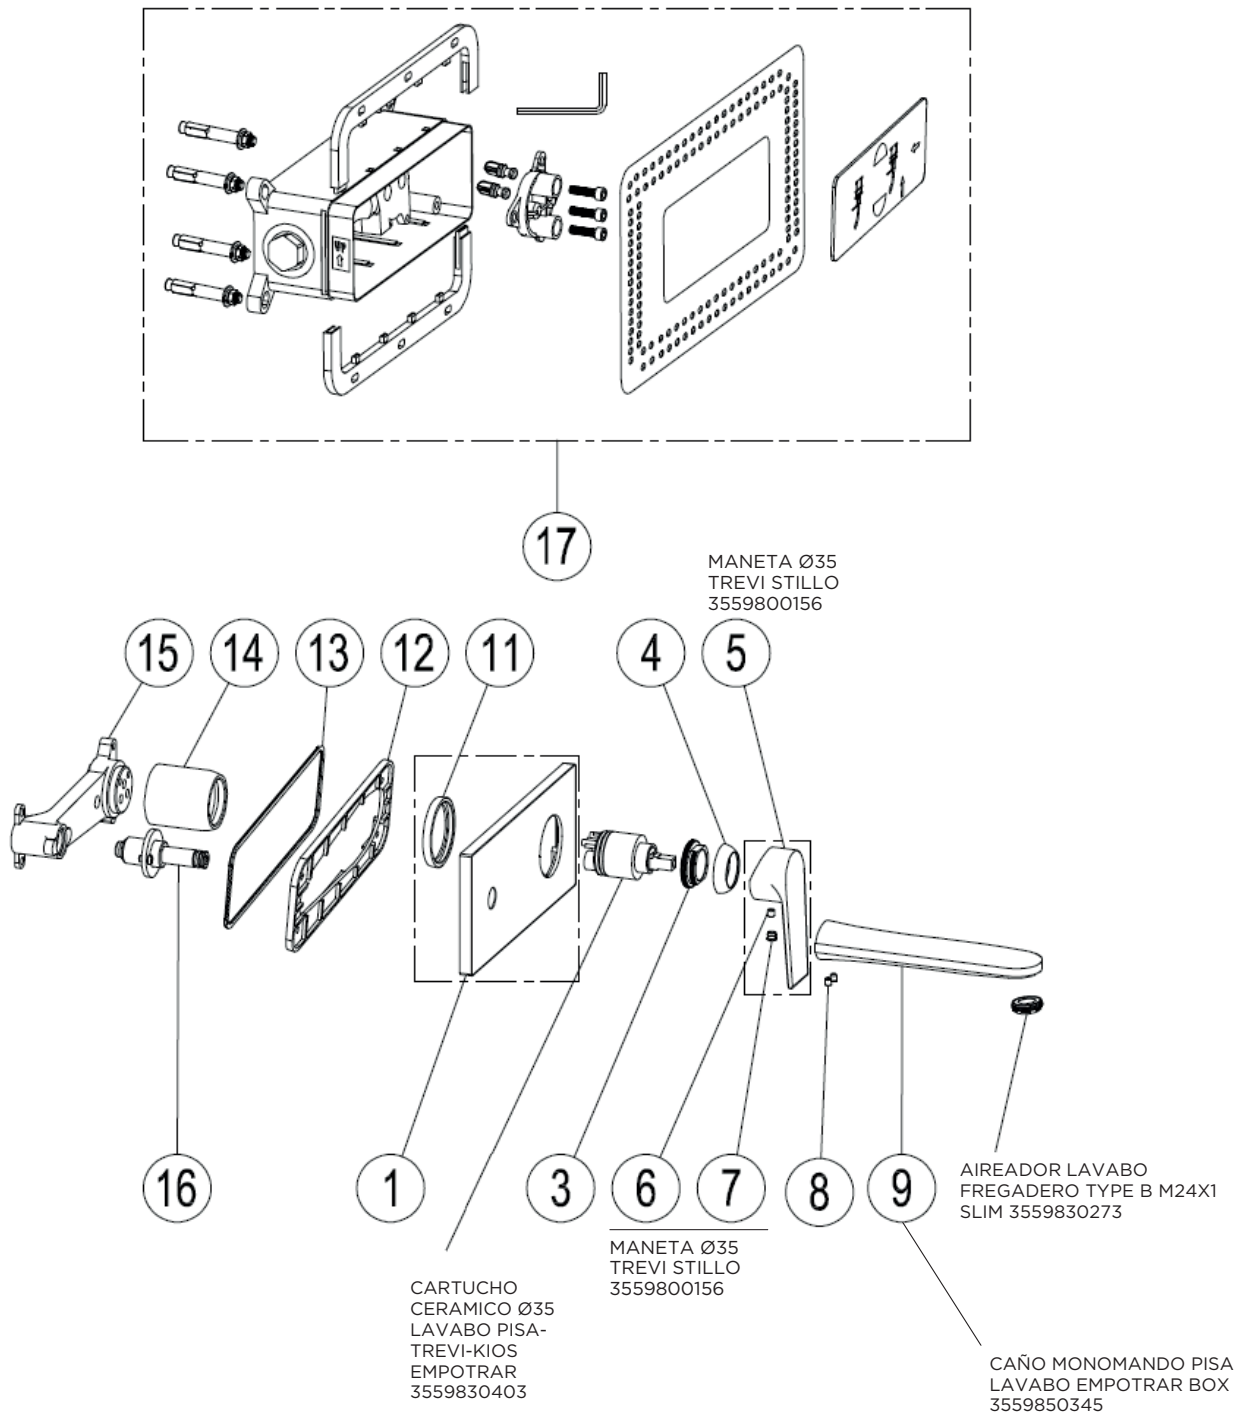

3552010310

MONOMANDO TREVI LAVABO EMPOTRAR STILLO

3552010305

MONOMANDO TREVI LAVABO EMPOTRAR BOX STILLO

3552010160

MONOMANDO TREVI DUCHA O BAÑO 1V EMPOTRAR BOX STILLO

3552010115

MONOMANDO TREVI BAÑO/DUCHA 3-4V EMPOTRAR BOX STILLO