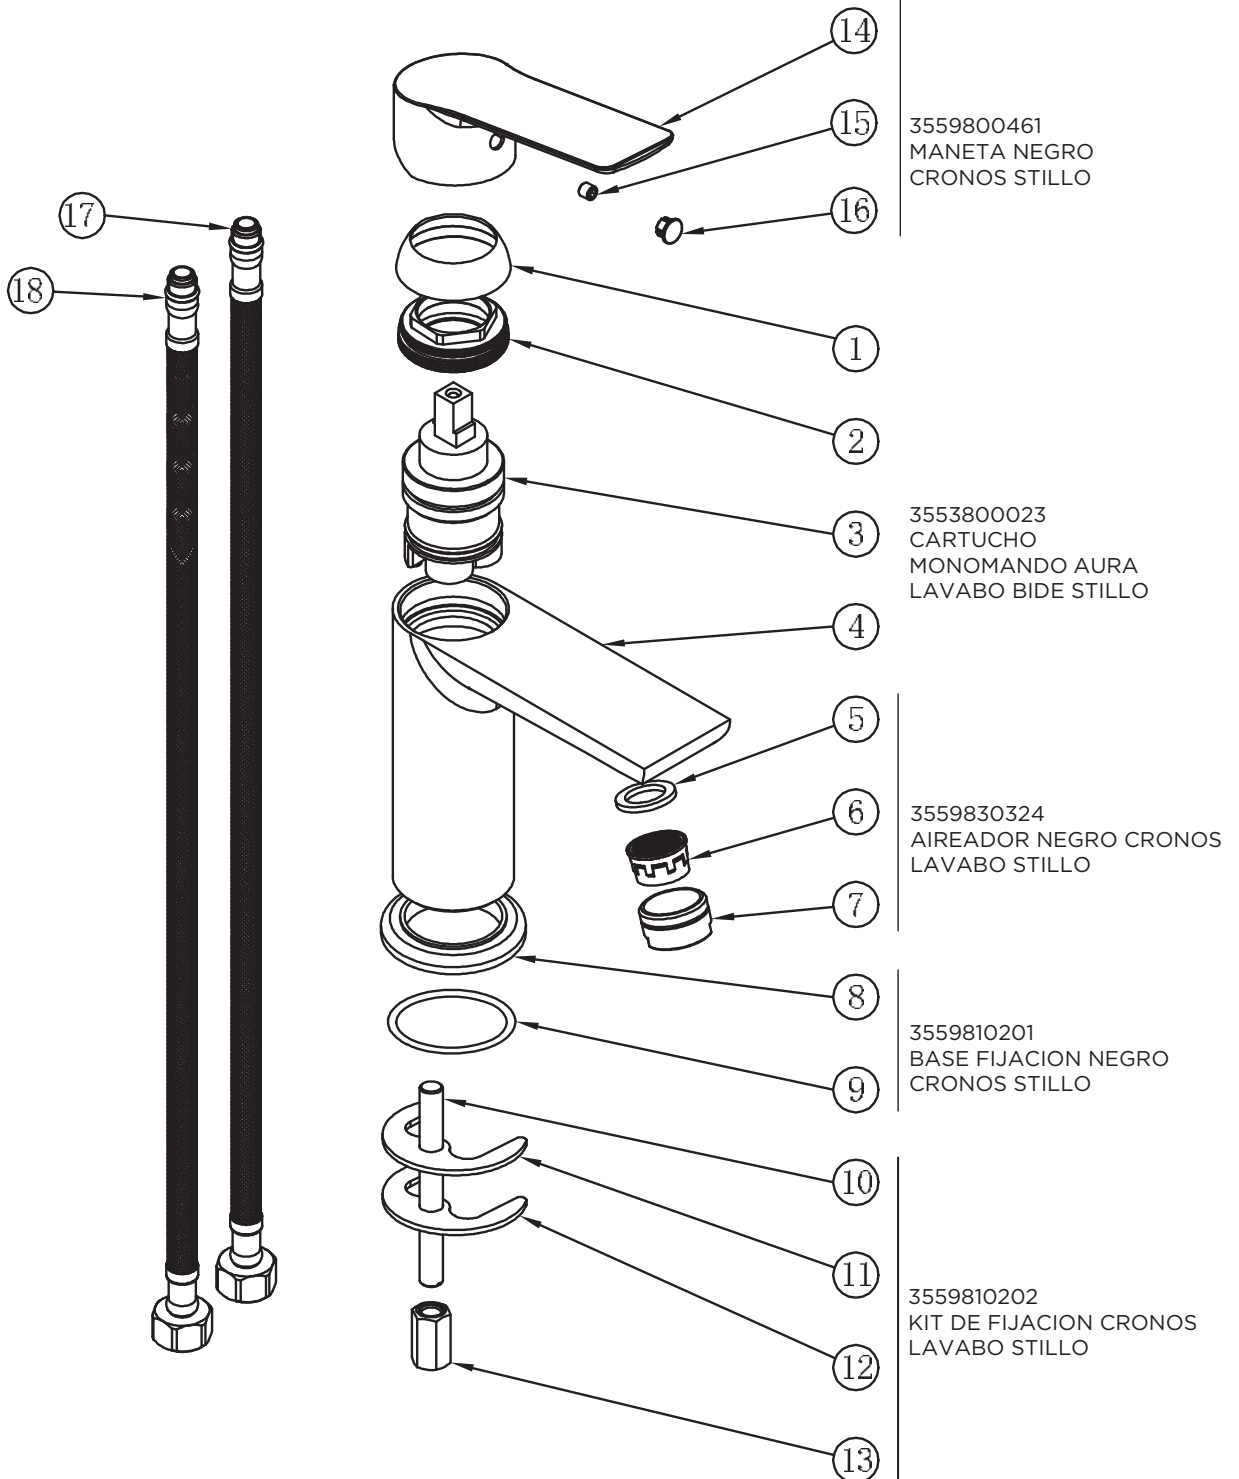

3553610105

MONOMANDO CRONOS BAÑO DUCHA CROMO STILLO

3553610155

MONOMANDO CRONOS DUCHA CROMO STILLO

3553600300

MONOMANDO CRONOS LAVABO NEGRO STILLO

3480010045
LATIGUILLO INOX
37CM M10X100 H 3/8 -
Ø6 10BAR MINI