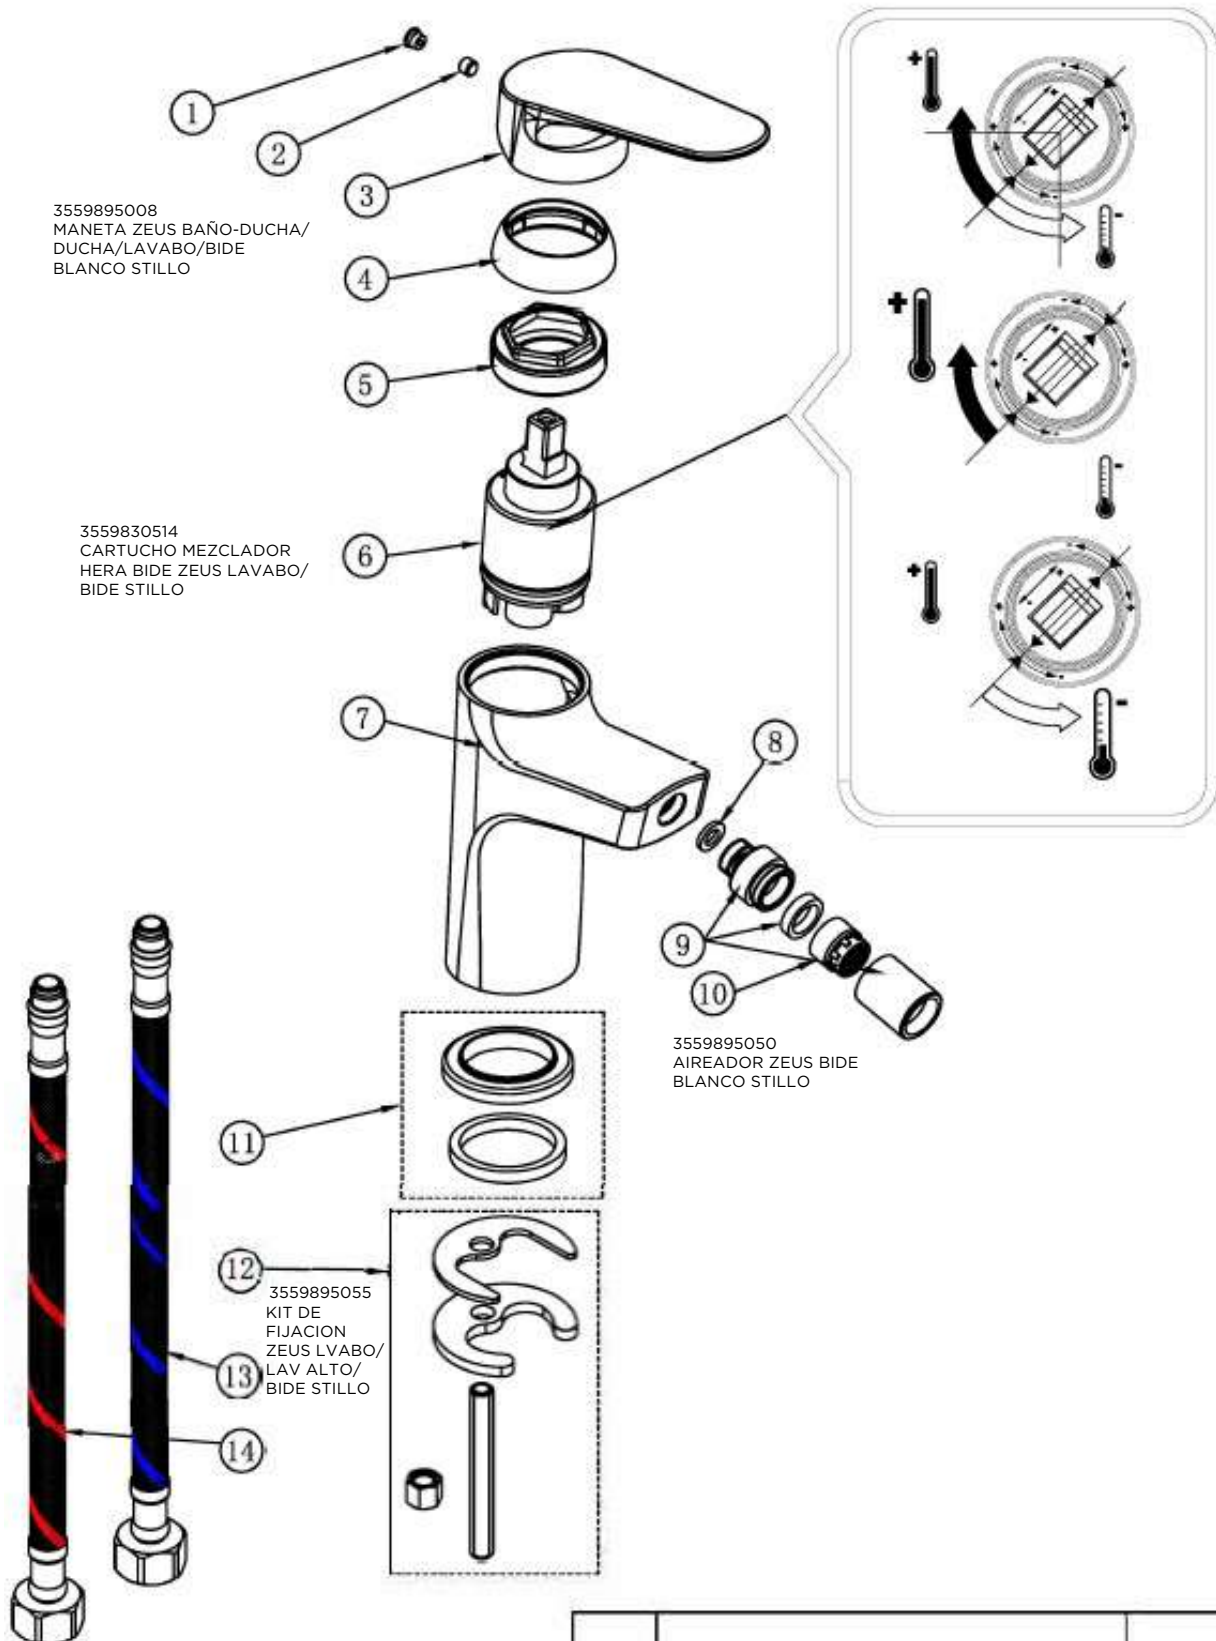

软管需安装在阀
芯座上

3559895055
KIT DE FIJACIÓN
ZEUS LAVABO/
LAVABO ALTO/BIDE
STILLO

3559895046
AIREADOR ZEUS
LAVABO ALTO
BLANCO STILLO

3555730500

MONOMANDO ZEUS BIDE BLANCO STILLO

3555730150

MONOMANDO ZEUS DUCHA BLANCO STILLO