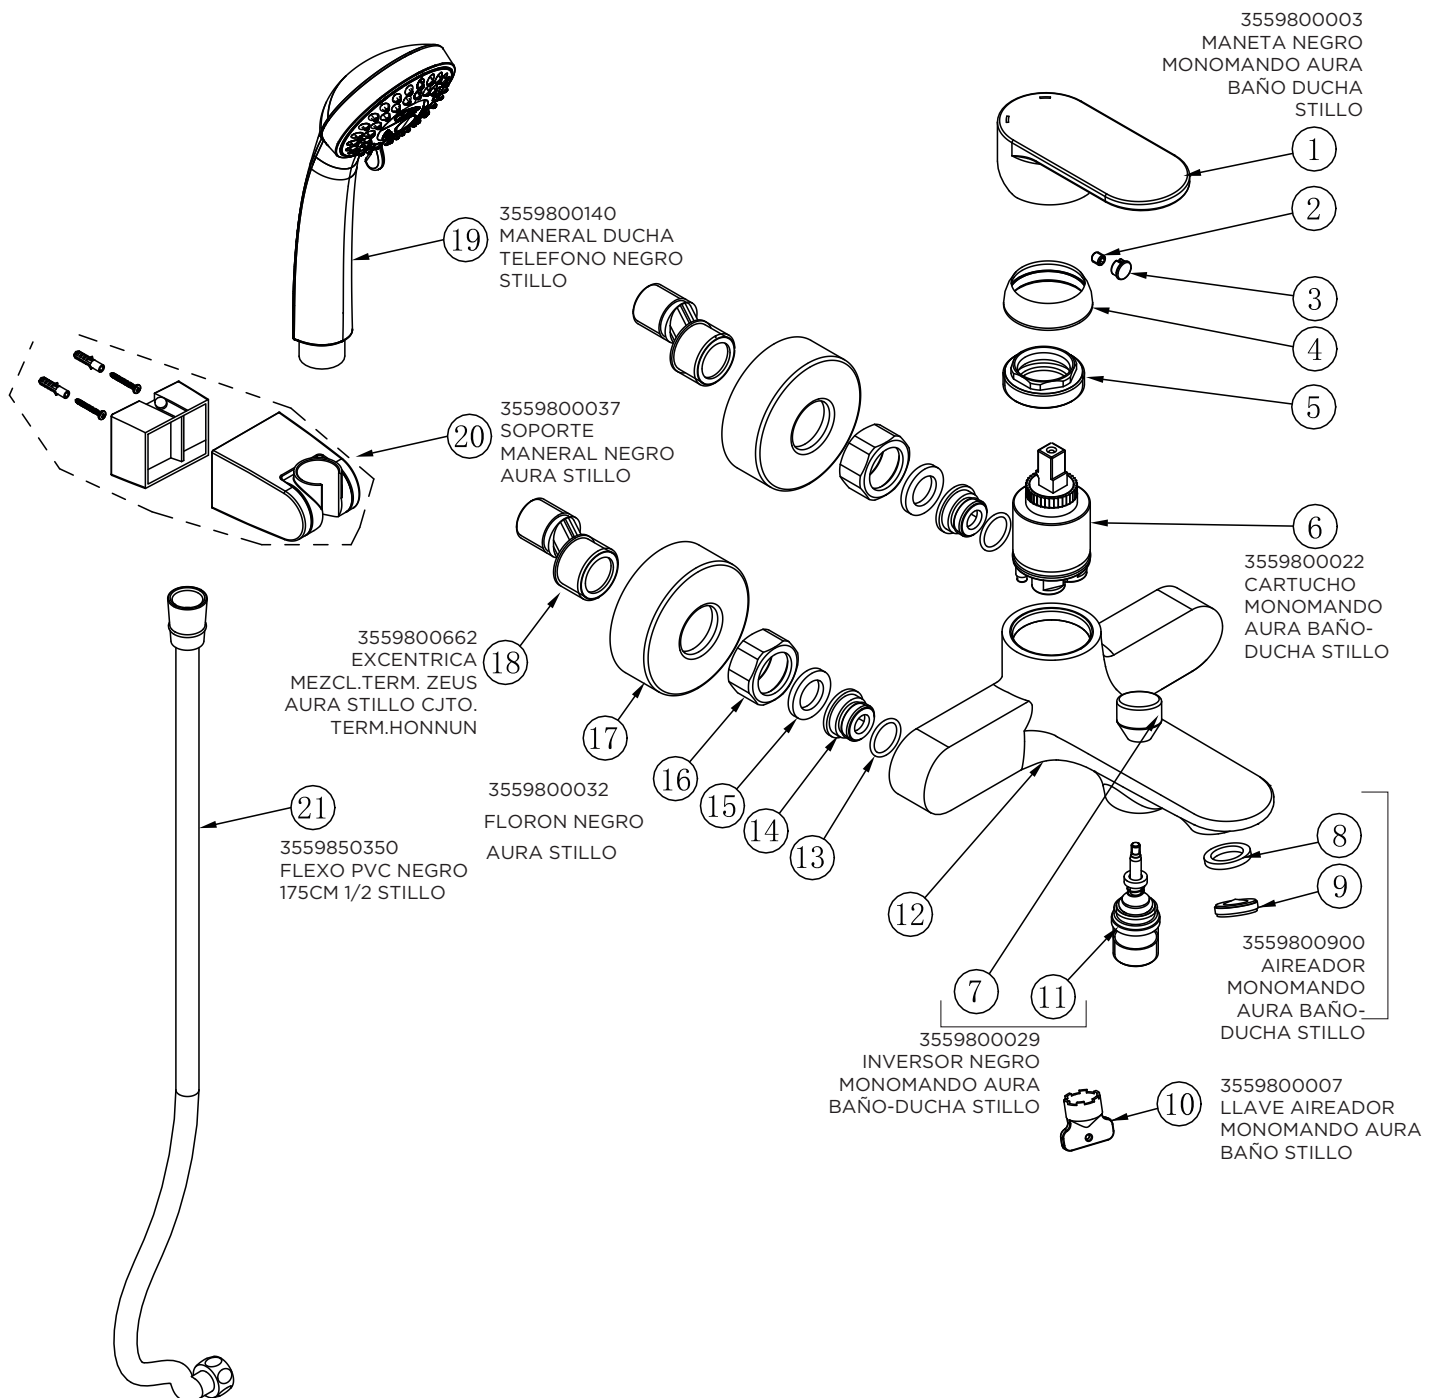

3480010045
LATIGUILLO INOX 37CM
M10X100 H 3/8

3559800017
AIREADOR NEGRO
MONOMANDO AURA
BIDE STILLO

3553400100

MONOMANDO AURA BAÑO DUCHA NEGRO STILLO

3553400150

MONOMANDO AURA DUCHA NEGRO STILLO

3553400304

MONOMANDO AURA EVO LAVABO NEGRO STILLO