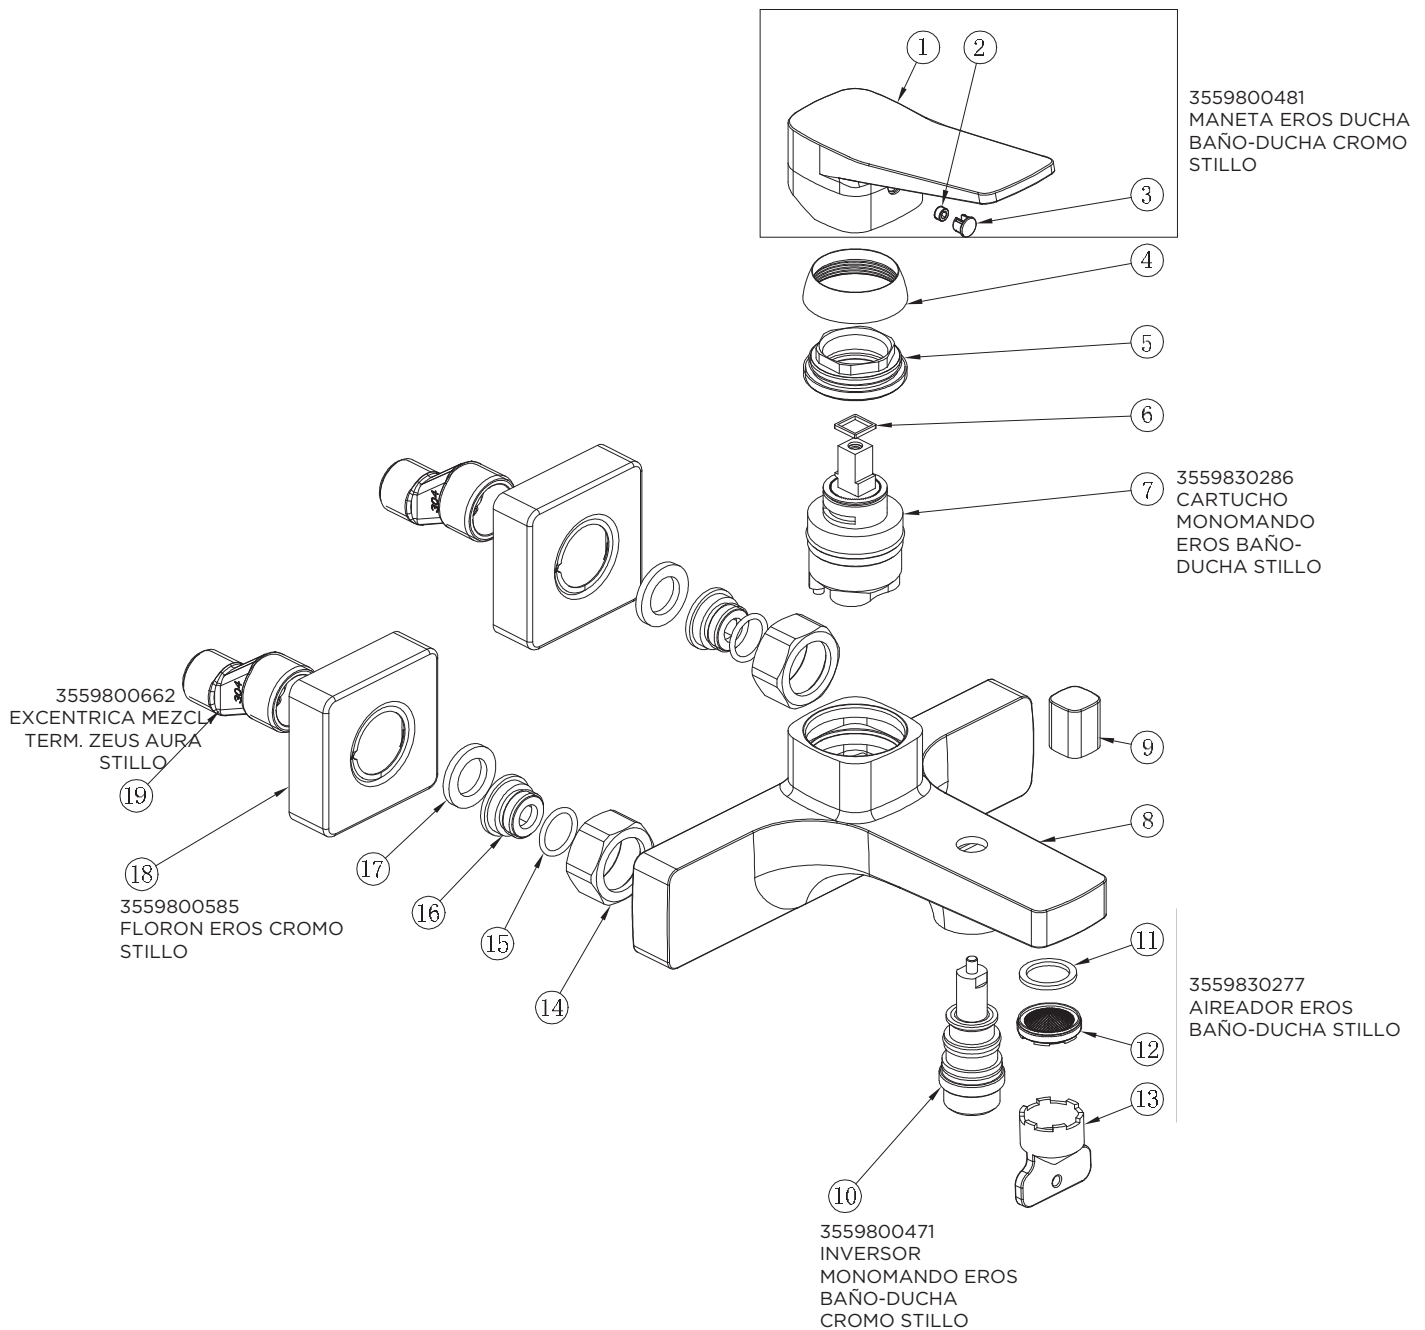

MONOMANDO EROS LAVABO CROMO STILLO

3553700305

MONOMANDO EROS LAVABO ALTO CROMO STILLO

3553710500

MONOMANDO EROS BIDE CROMO STILLO

3553710105

MONOMANDO EROS BAÑO-DUCHA CROMO STILLO

3553710155