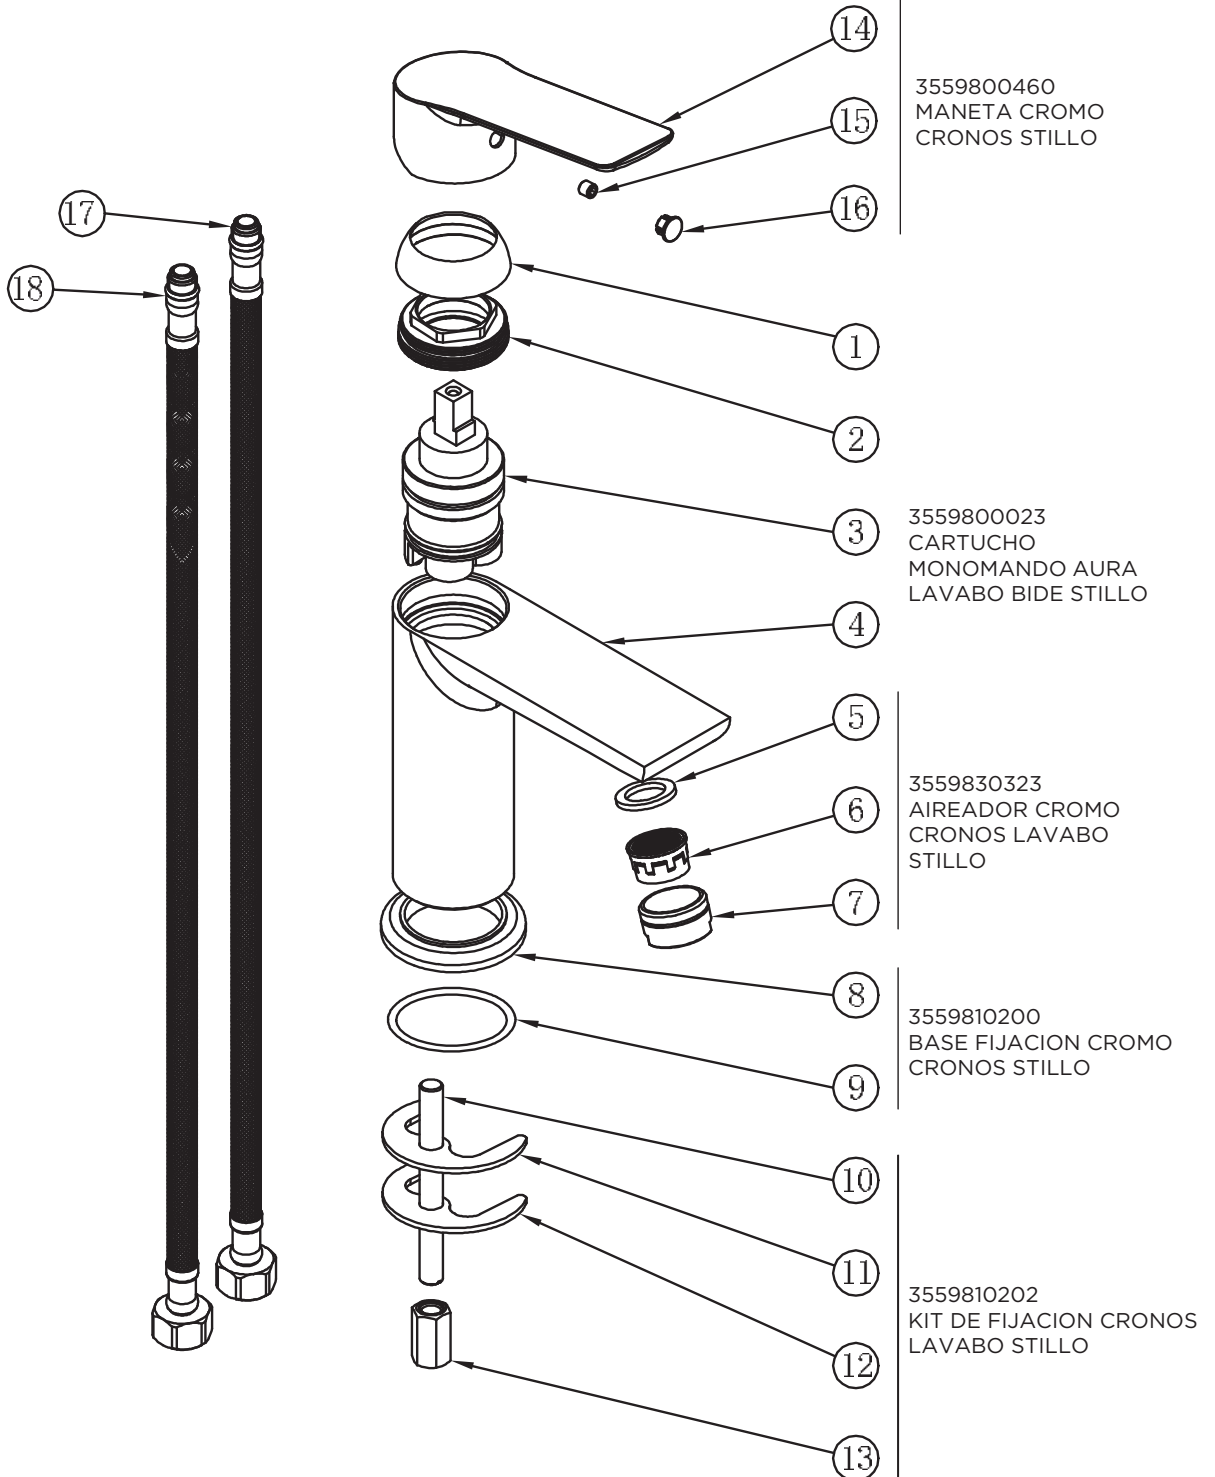

MONOMANDO EROS DUCHA NEGRO STILLO

3553610300

MONOMANDO CRONOS LAVABO CROMO STILLO

3480010045
LATIGUILLO INOX
37CM M10X100 H 3/8 -
Ø6 10BAR MINI

3559800460
MANETA CROMO
CRONOS STILLO

3559800023
CARTUCHO
MONOMANDO AURA
LAVABO BIDE STILLO