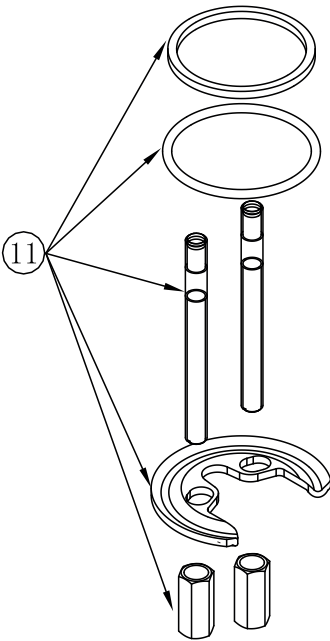

3559800034
KIT FIJACION
MONOMANDO
AURA STILLO

3480010045
LATIGUILLO INOX 37CM
M10X100 H 3/8

3559800001
MANETA CROMO
MONOMANDO AURA
LAVABO BIDE STILLO

3559800023
CARTUCHO
MONOMANDO
AURA LAVABO
BIDE STILLO