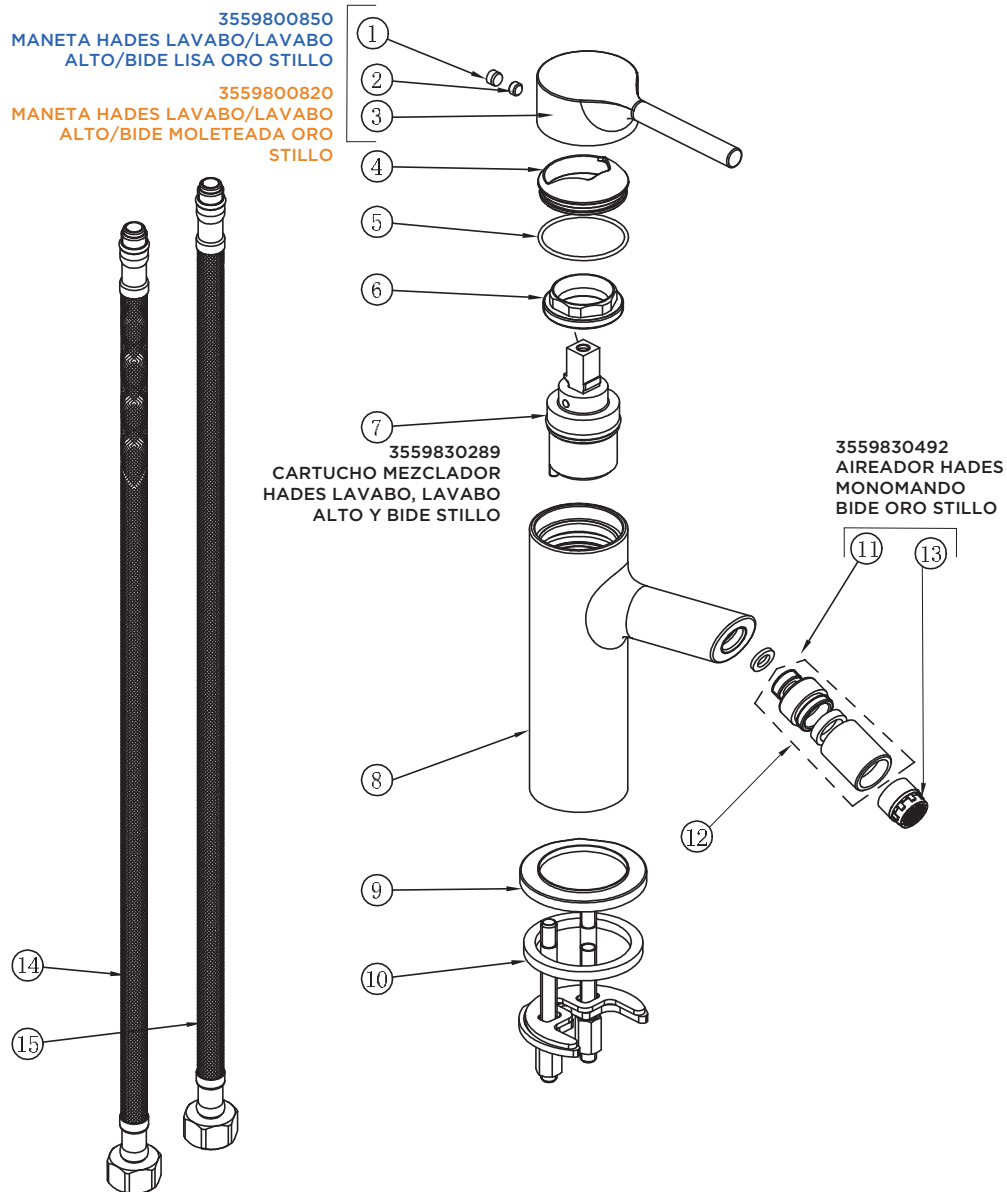

3553825305 (liso) - 3553826305 (moleteado)

MONOMANDO HADES LAVABO ALTO ORO STILLO

3553825306 (liso) - 3553826306 (moleteado)

MONOMANDO HADES LAVABO EMPOTRAR ORO STILLO

3553825500 (liso) - 3553826500 (moletado)
MONOMANDO HADES BIDE ORO STILLO