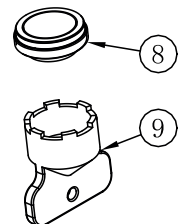

3559800901
AIREADOR
MONOMANDO
AURA LAVABO
STILLO

8

9

3559800008
LLAVE
AIREADOR
MONOMANDO
AURA LAVABO
STILLO

3553410305

MONOMANDO AURA LAVABO ALTO CROMO STILLO

3553410500

MONOMANDO AURA BIDE CROMO STILLO