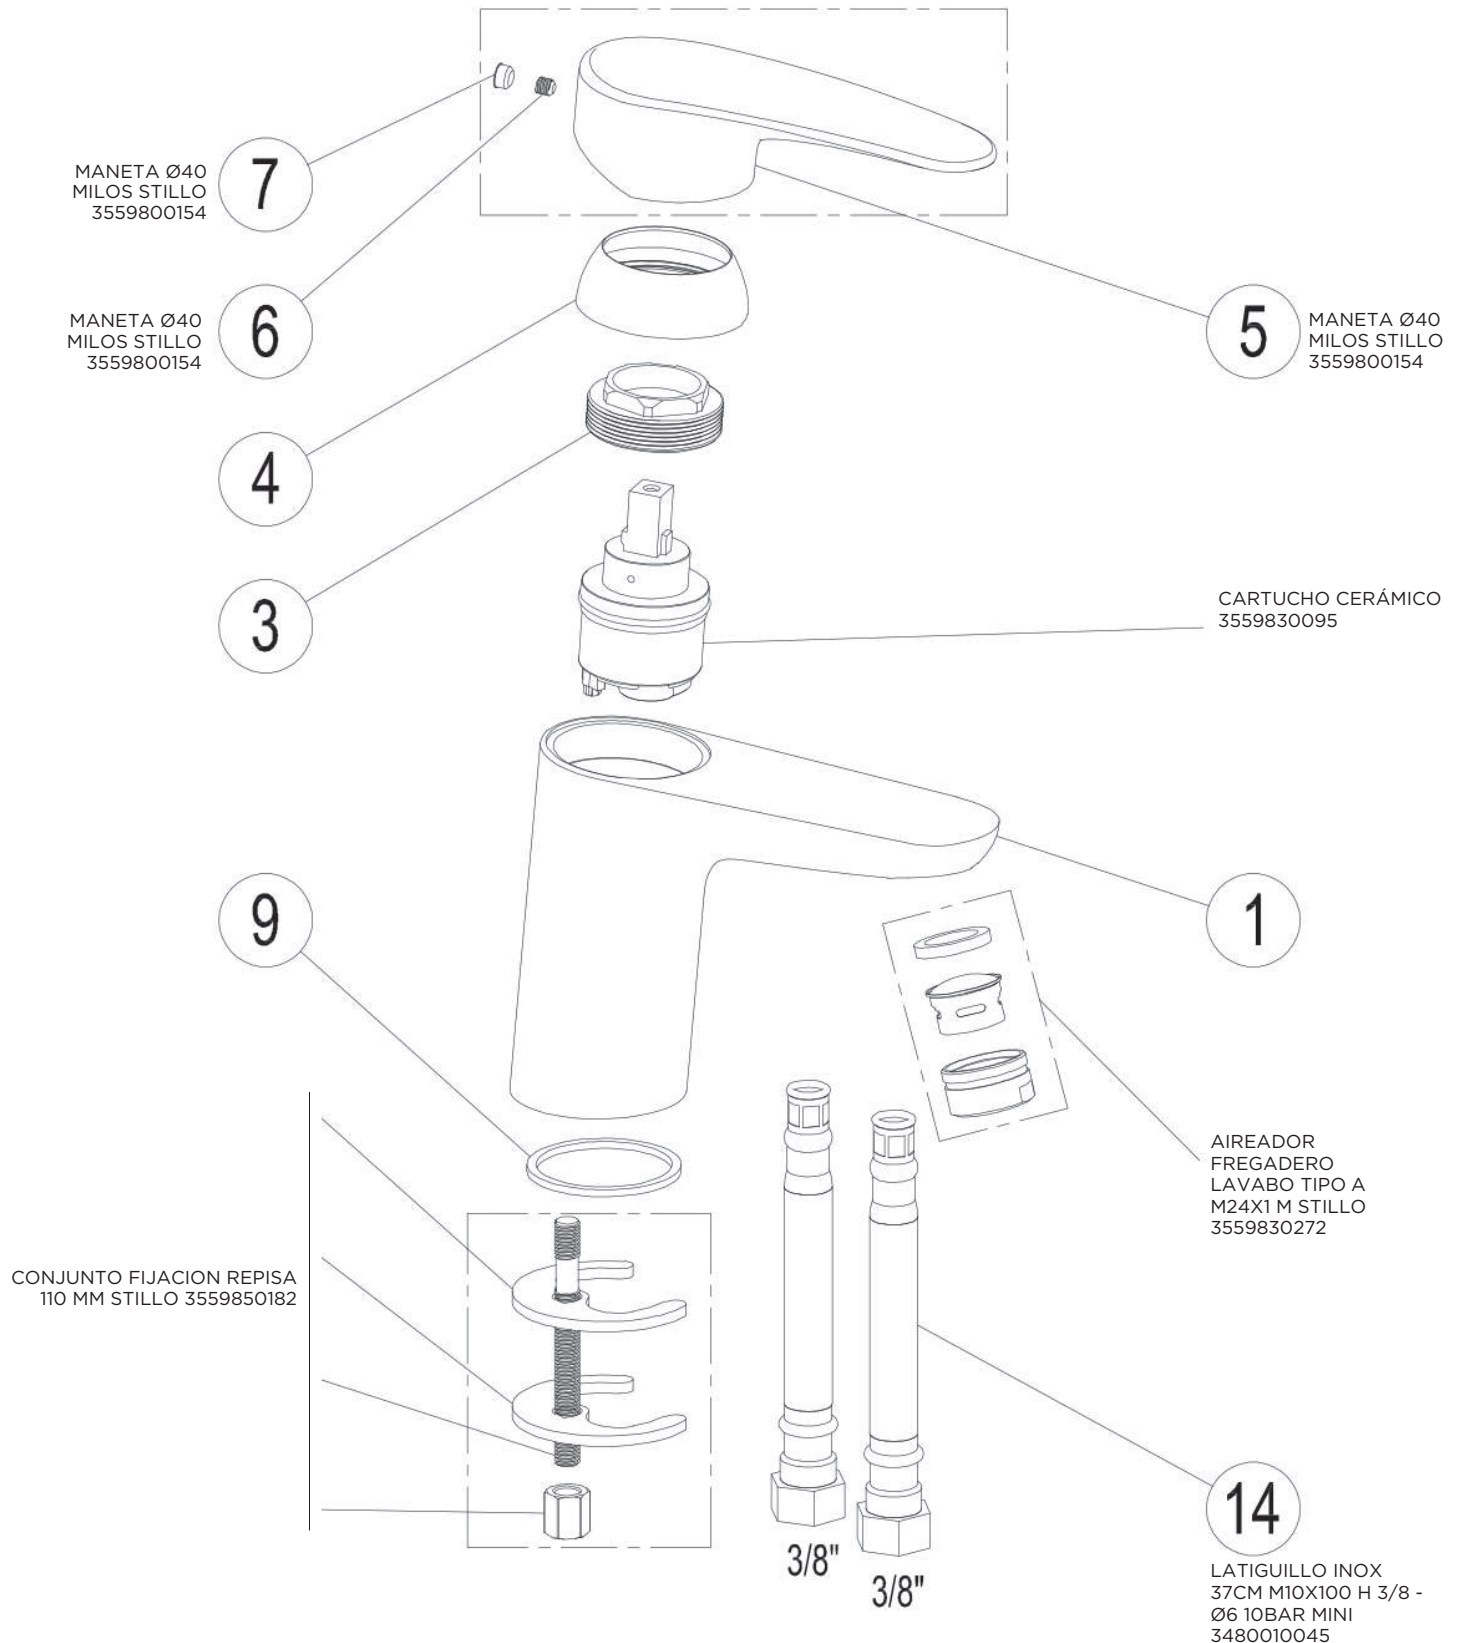

3554510300

MONOMANDO MILOS LAVABO CROMO STILLO