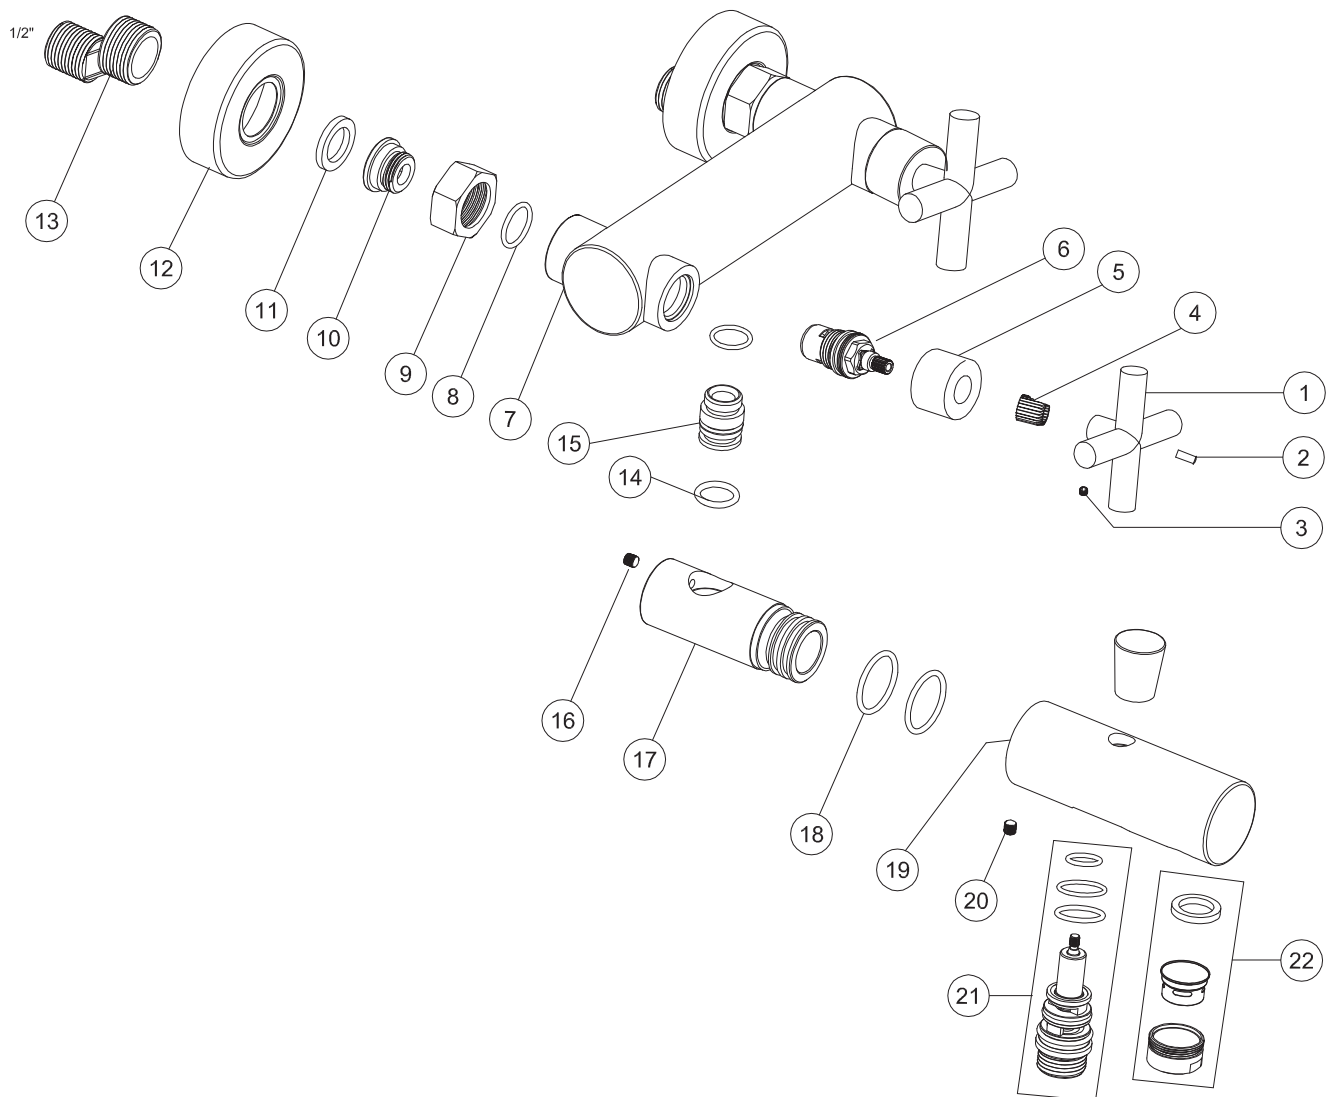

Colección Sicilia Conjunto monomando baño-ducha 3553010105