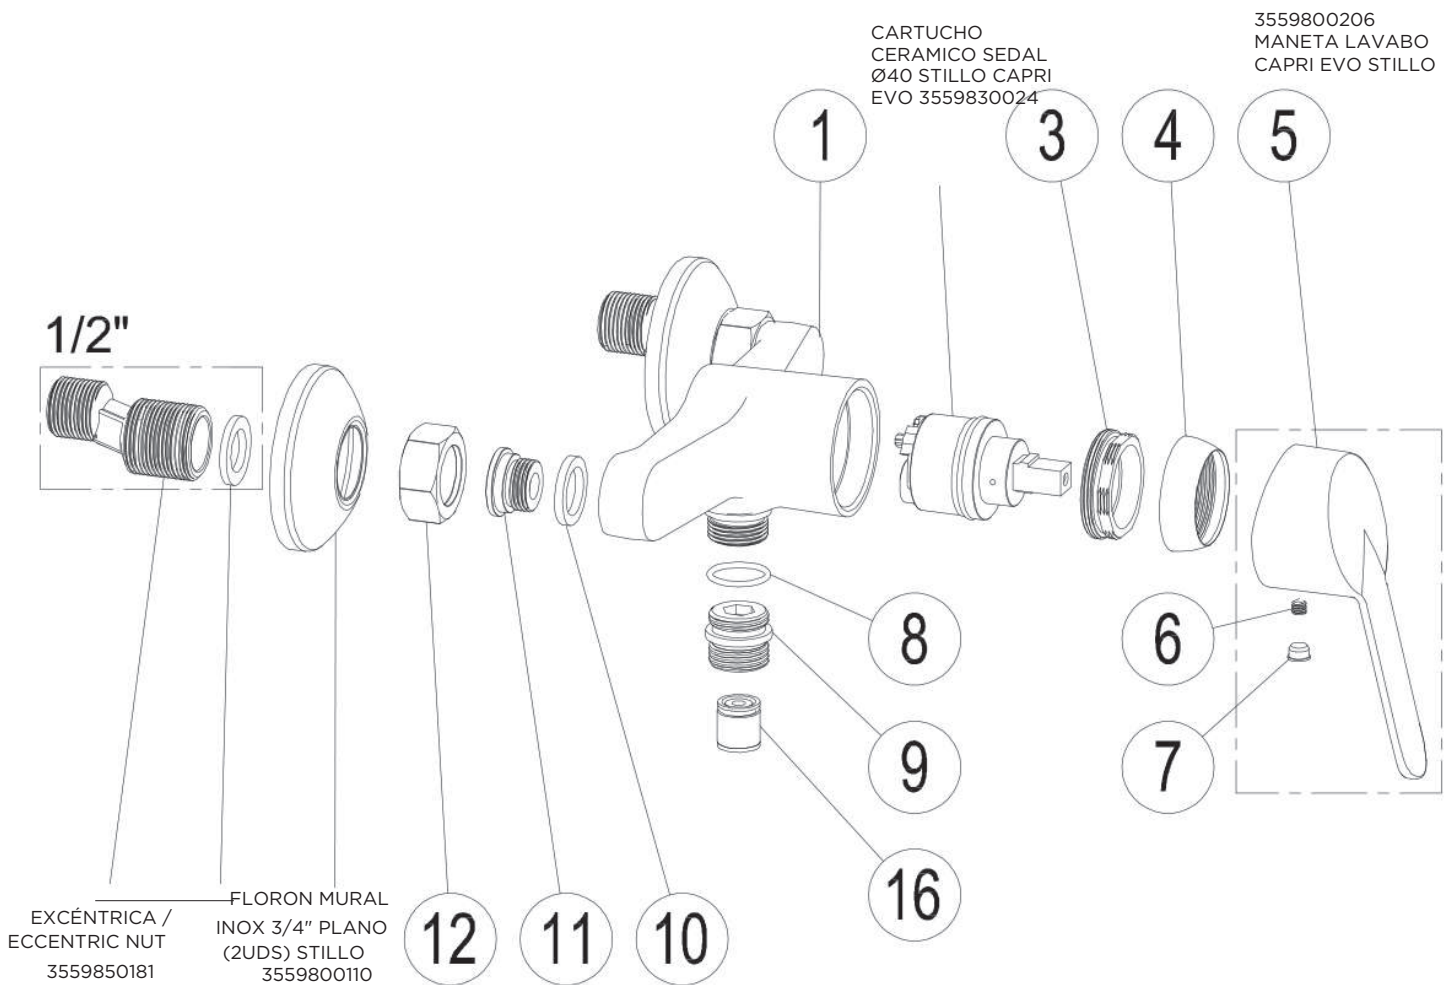

3558000150

MONOMANDO CAPRI EVO DUCHA CROMO STILLO