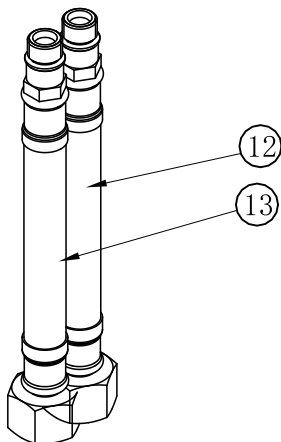

3559800002
MANETA NEGRO
MONOMANDO AURA
LAVABO BIDE
STILLO

3480010045
LATIGUILLO INOX 37CM
M10X100 H 3/8