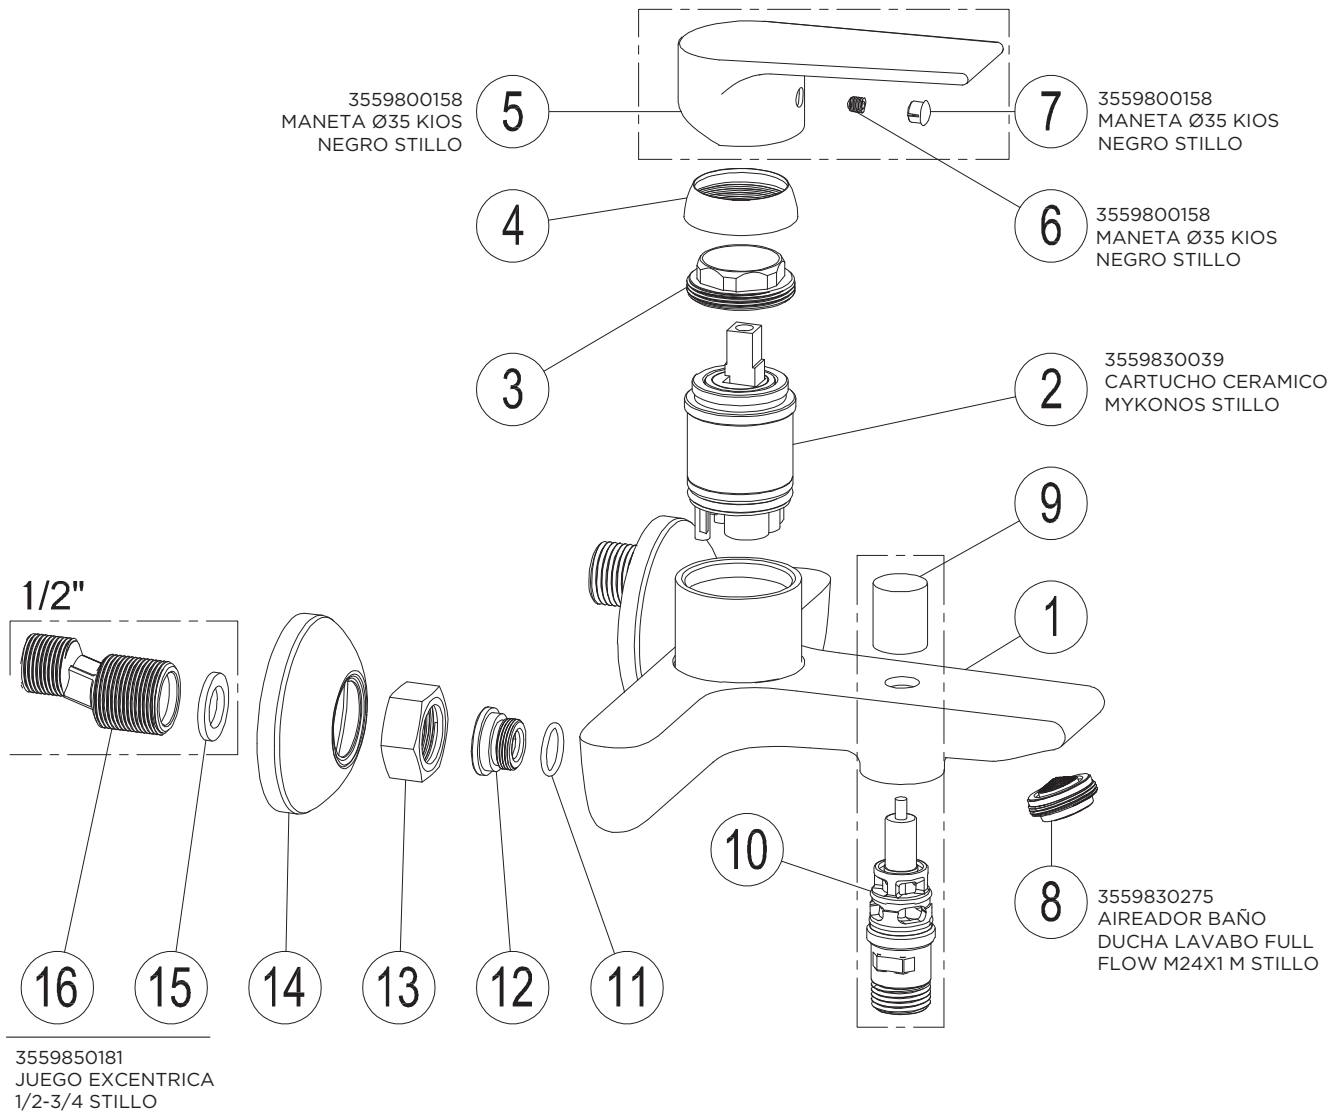

3552500155

MONOMANDO KIOS DUCHA NEGRO STILLO

3552500306

MONOMANDO KIOS LAVABO EMPOTRAR BOX NEGRO STILLO

17

3552500160

MONOMANDO KIOS DUCHA 1V EMPOTRAR BOX NEGRO STILLO

3552500110