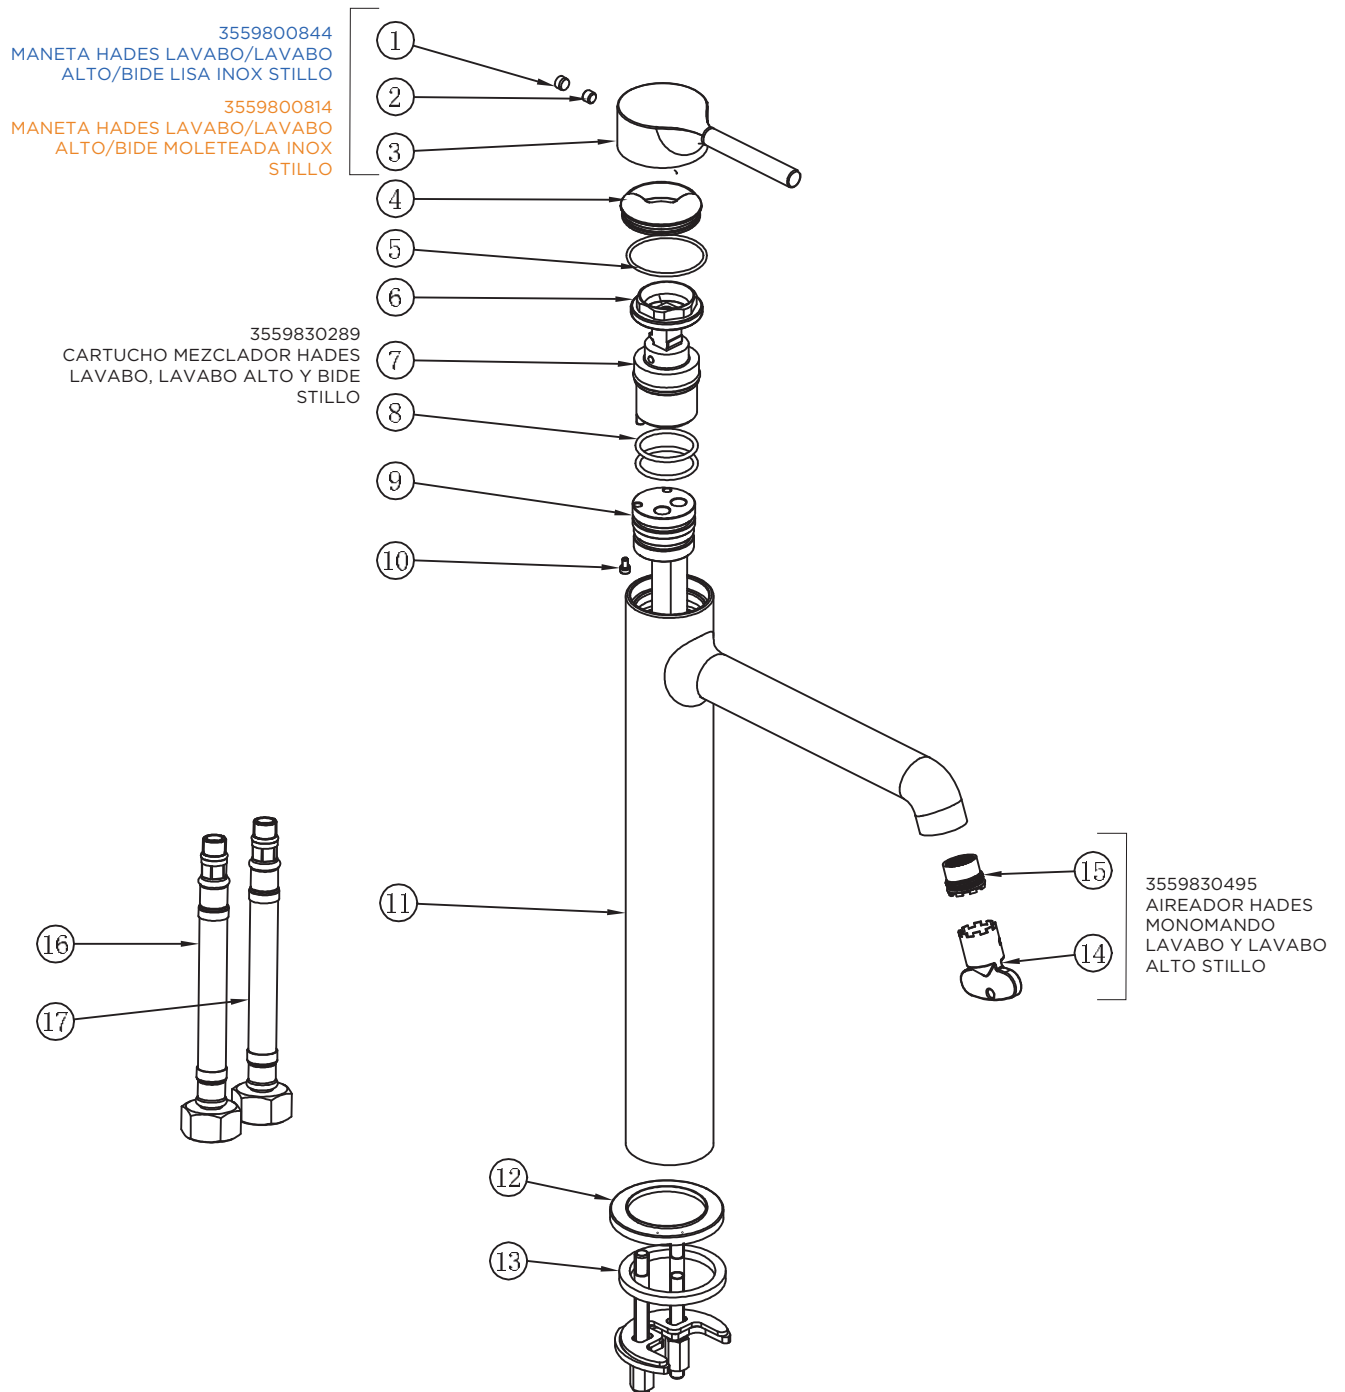

3553815305 (liso) - 3553816305 (moleteado)

MONOMANDO HADES LAVABO ALTO INOX STILLO