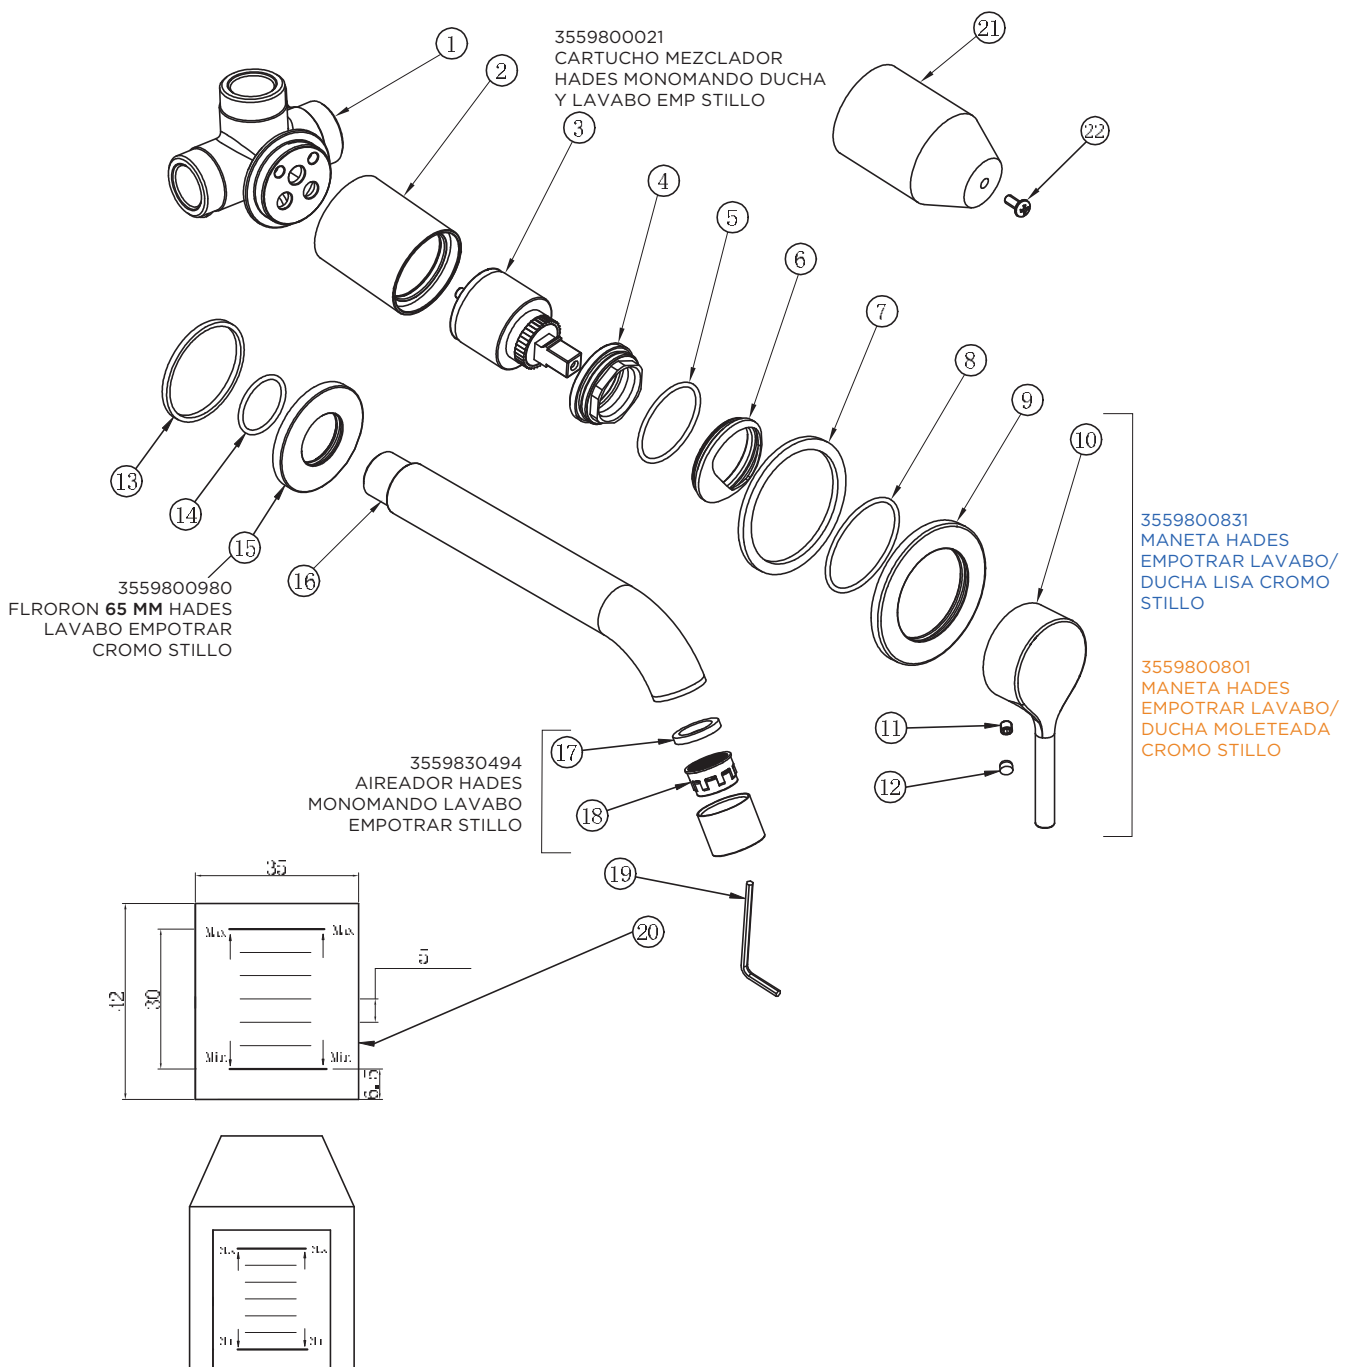

MONOMANDO HADES LAVABO CROMO STILLO

3553810305 (liso) - 3553811305 (moleteado)

MONOMANDO HADES LAVABO ALTO CROMO STILLO

3553810306 (liso) - 3553811306 (moleteado)

MONOMANDO HADES LAVABO EMPOTRAR CROMO STILLO