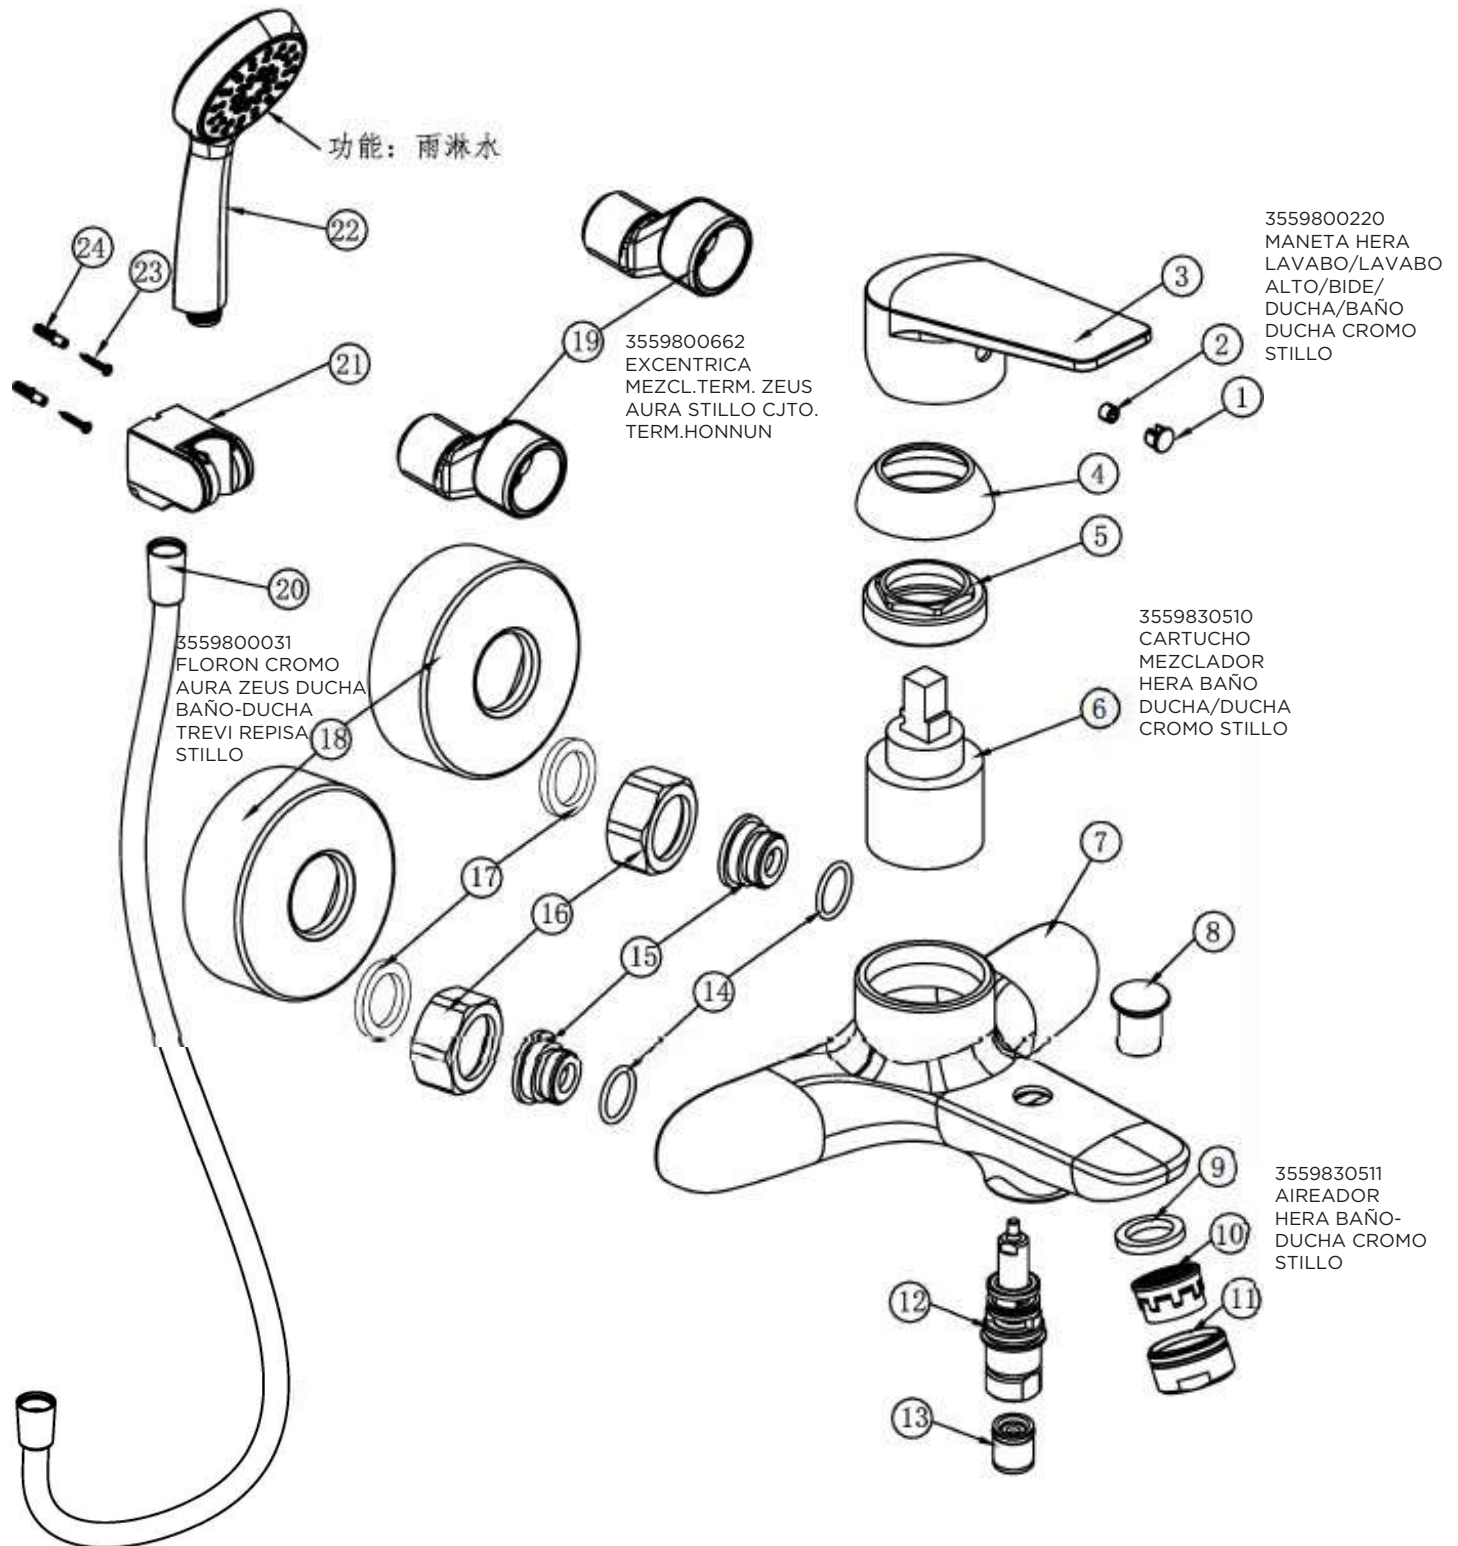

3555610100

MONOMANDO HERA BAÑO-DUCHA CROMO STILLO