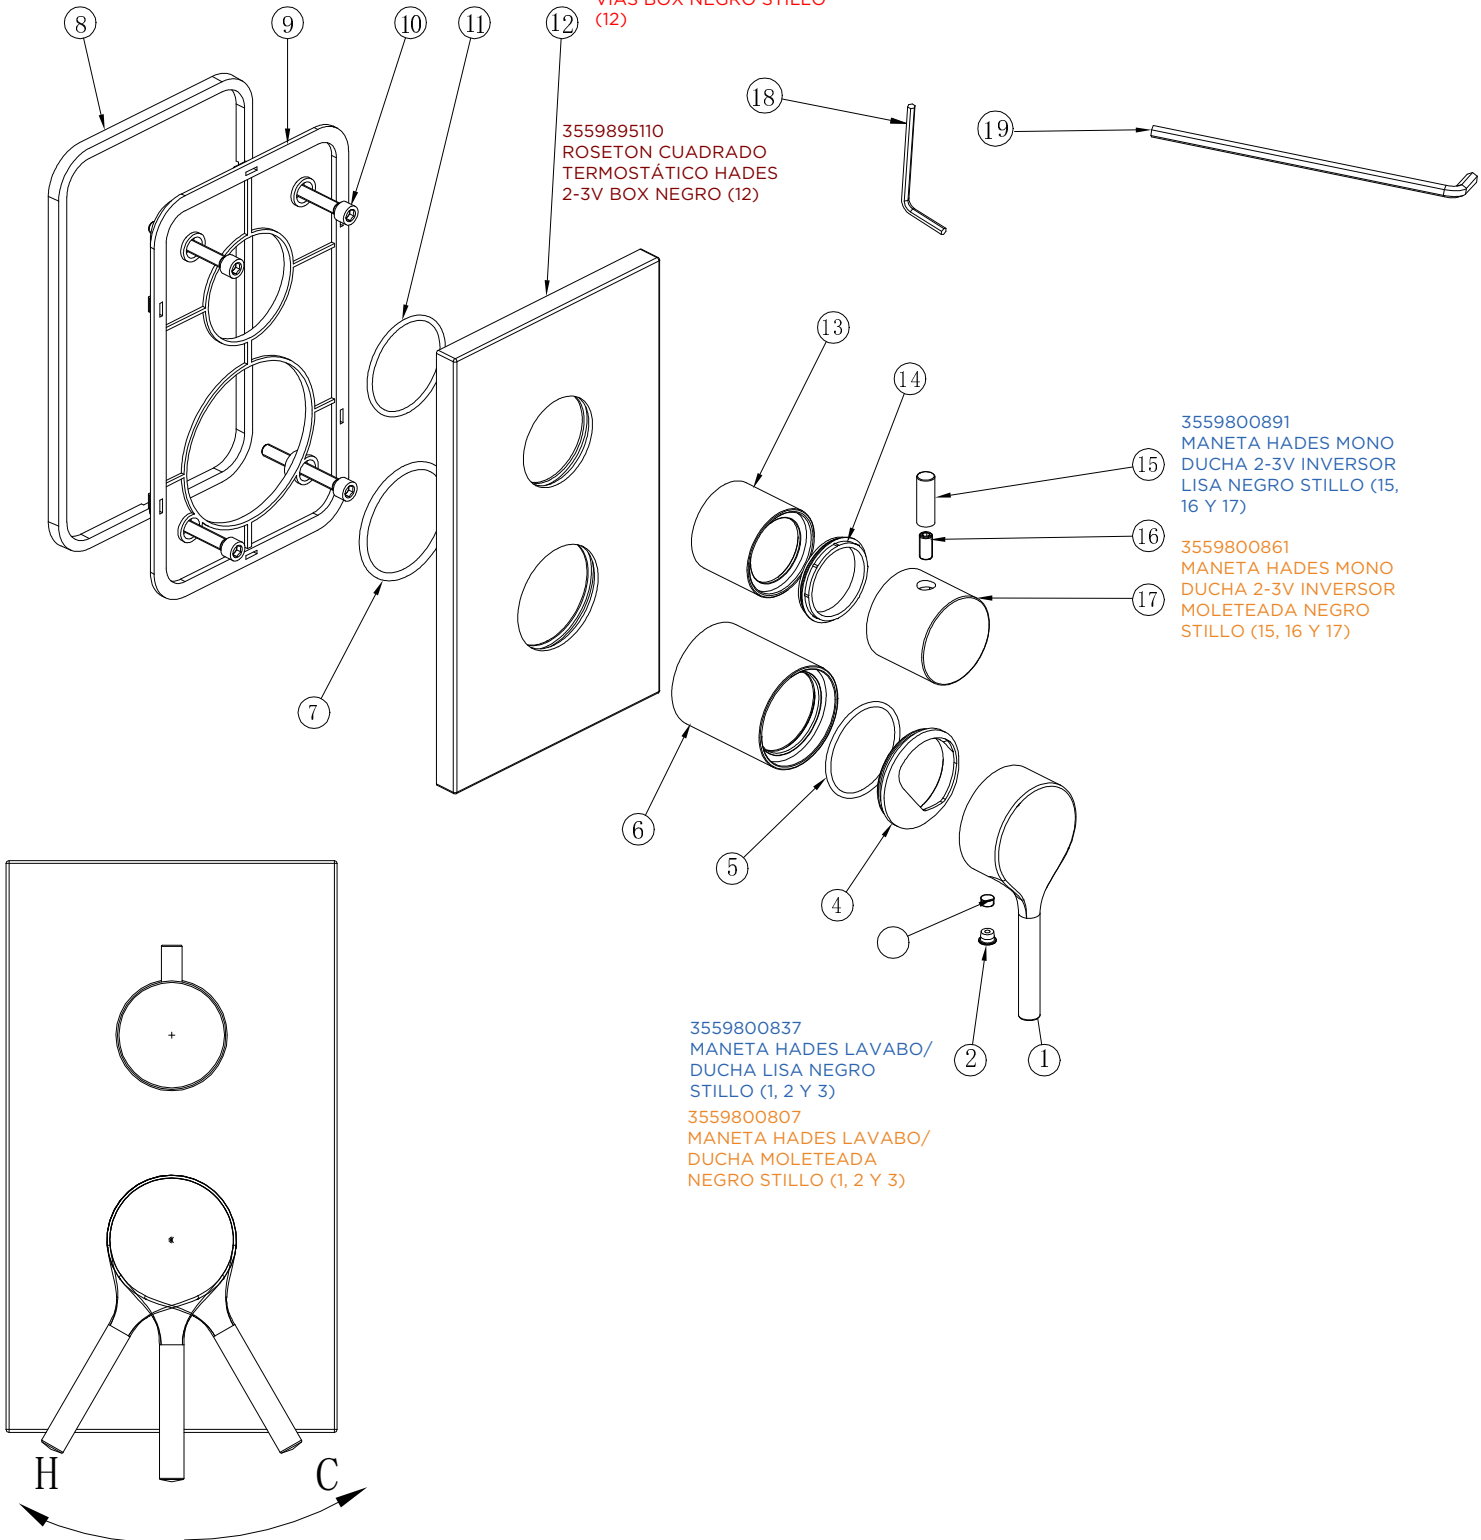

3553800307 / 3553800309

MONOMANDO HADES 2-3 VIAS EMPOTRAR BOX CUADRADO / REDONDO NEGRO STILLO

3559895037
ROSETON REDONDO
MONOMANDO HADES 2-3
VIAS BOX NEGRO STILLO
(12)

3559895110
ROSETON CUADRADO
TERMOSTÁTICO HADES
2-3V BOX NEGRO (12)

3559800891
MANETA HADES MONO
DUCHA 2-3V INVERSOR
LISA NEGRO STILLO (15,
16 Y 17)

3559800861
MANETA HADES MONO
DUCHA 2-3V INVERSOR
MOLETEADA NEGRO
STILLO (15, 16 Y 17)

3559800837
MANETA HADES LAVABO/
DUCHA LISA NEGRO
STILLO (1, 2 Y 3)

3559800807
MANETA HADES LAVABO/
DUCHA MOLETEADA
NEGRO STILLO (1, 2 Y 3)