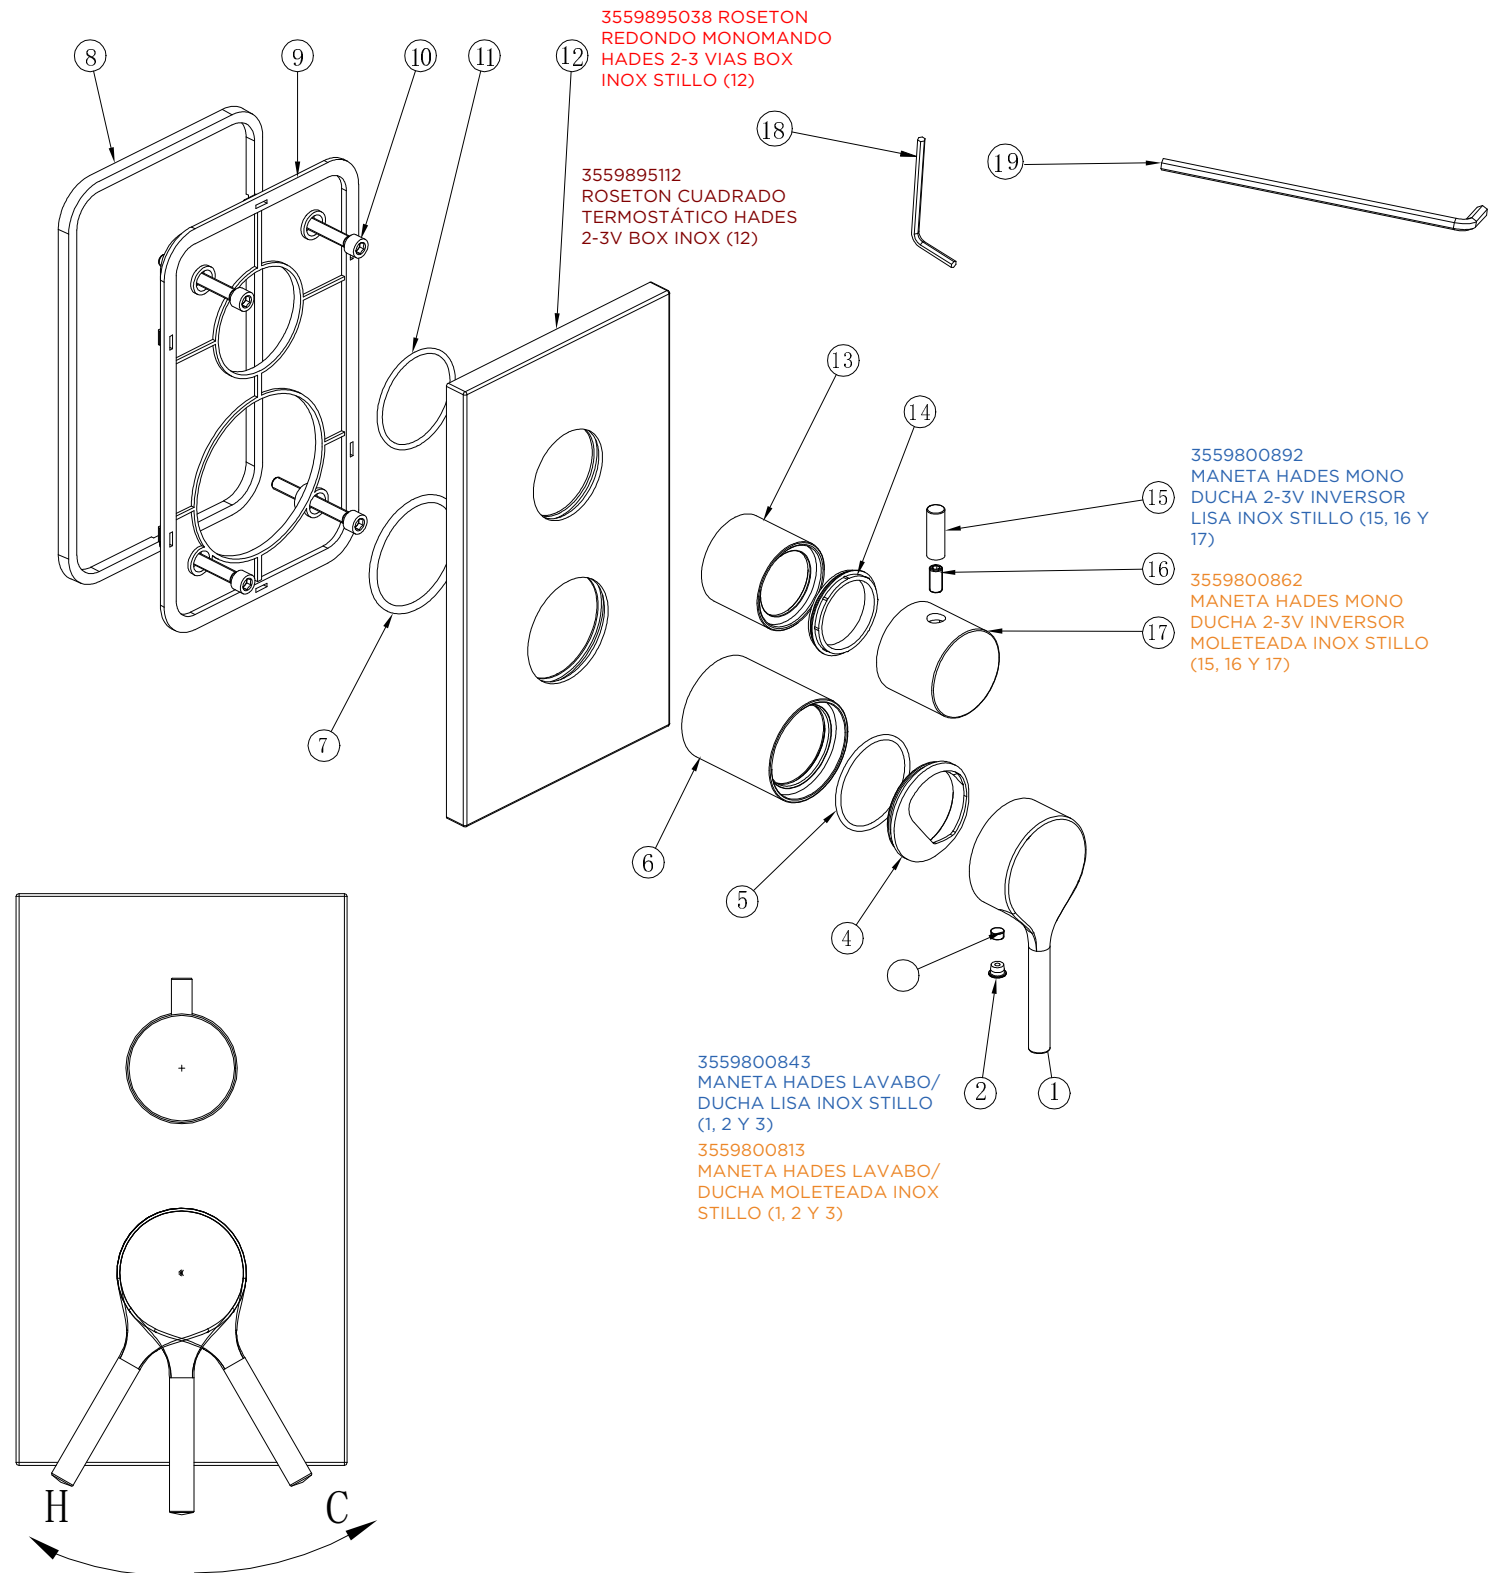

3553815307 / 3553815309

MONOMANDO HADES 2-3 VIAS EMPOTRAR BOX CUADRADO / REDONDO INOX STILLO