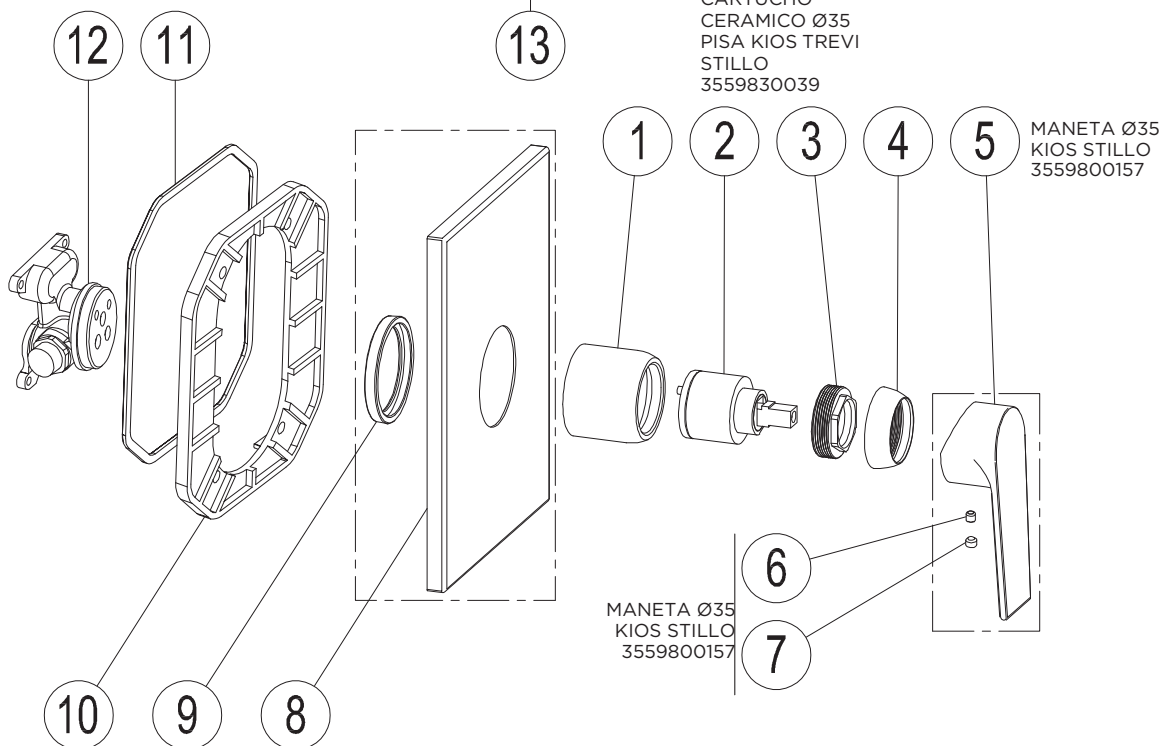

3552510155

MONOMANDO KIOS DUCHA CROMO STILLO

3552510306

MONOMANDO KIOS LAVABO EMPOTRAR BOX CROMO STILLO

17

3552510160

MONOMANDO KIOS DUCHA 1V EMPOTRAR BOX CROMO STILLO

3552510115