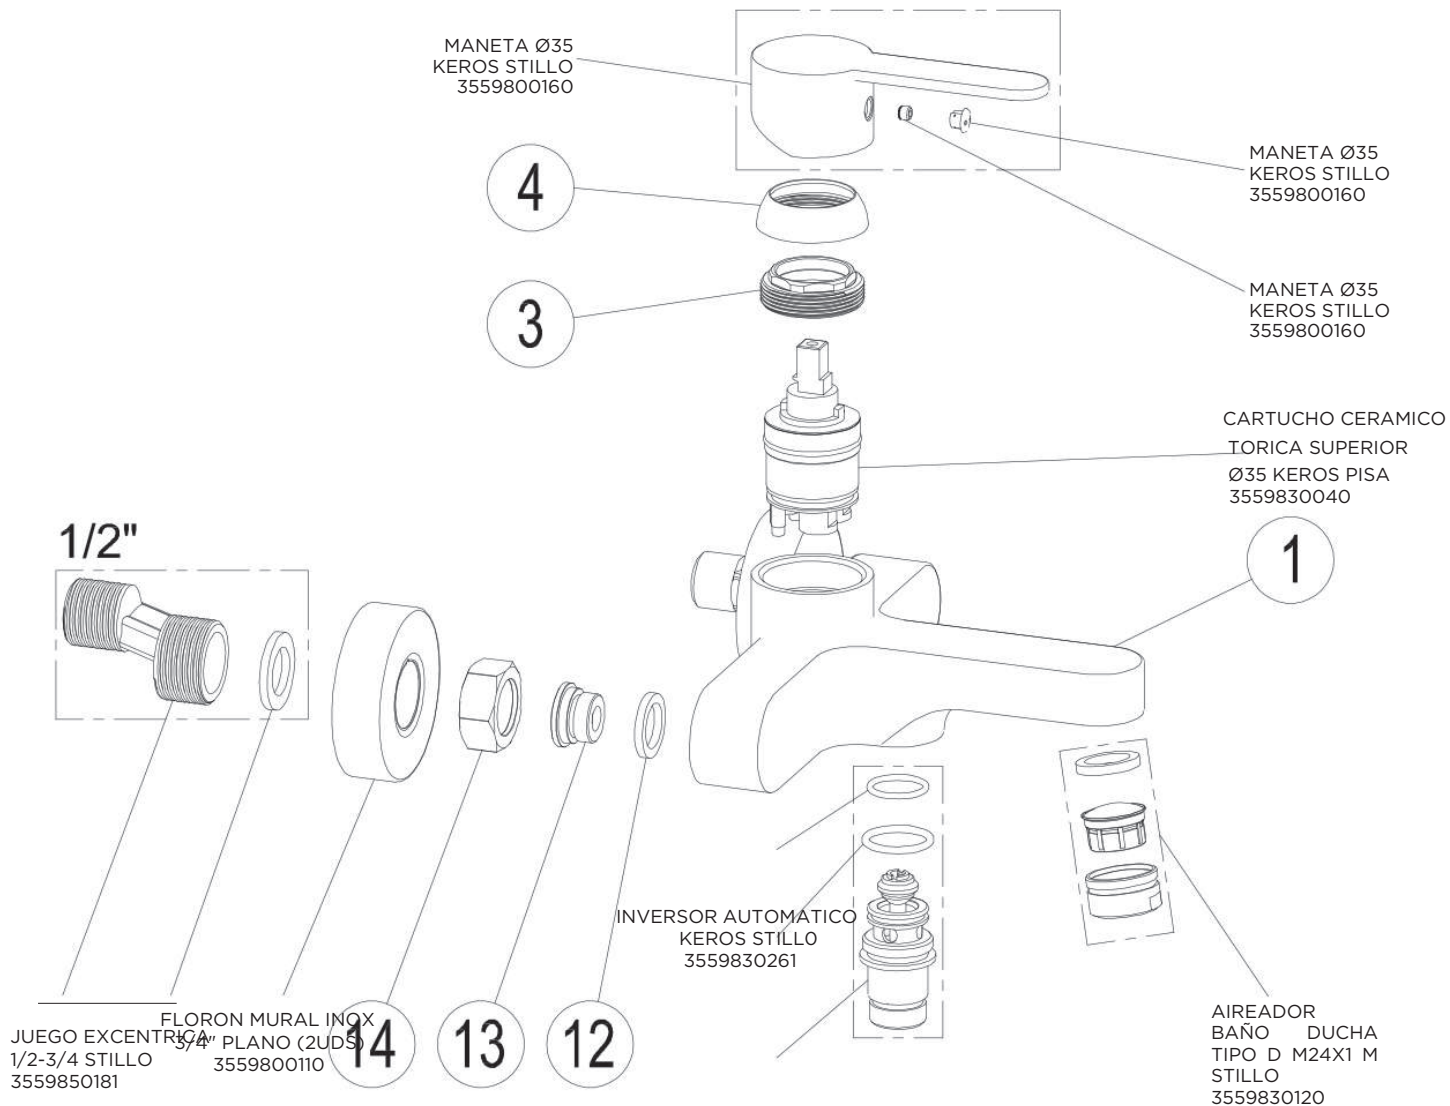

MONOMANDO KEROS BIDE CROMO STILLO

3551810100

MONOMANDO KEROS BAÑO DUCHA CROMO STILLO

3551810150

MONOMANDO KEROS DUCHA CROMO STILLO

CARTUJO CERAMICO
TORICA SUPERIOR
Ø35 KEROS PISA
3559830040

Colección Sicilia Conjunto monomando lavabo 3553010300