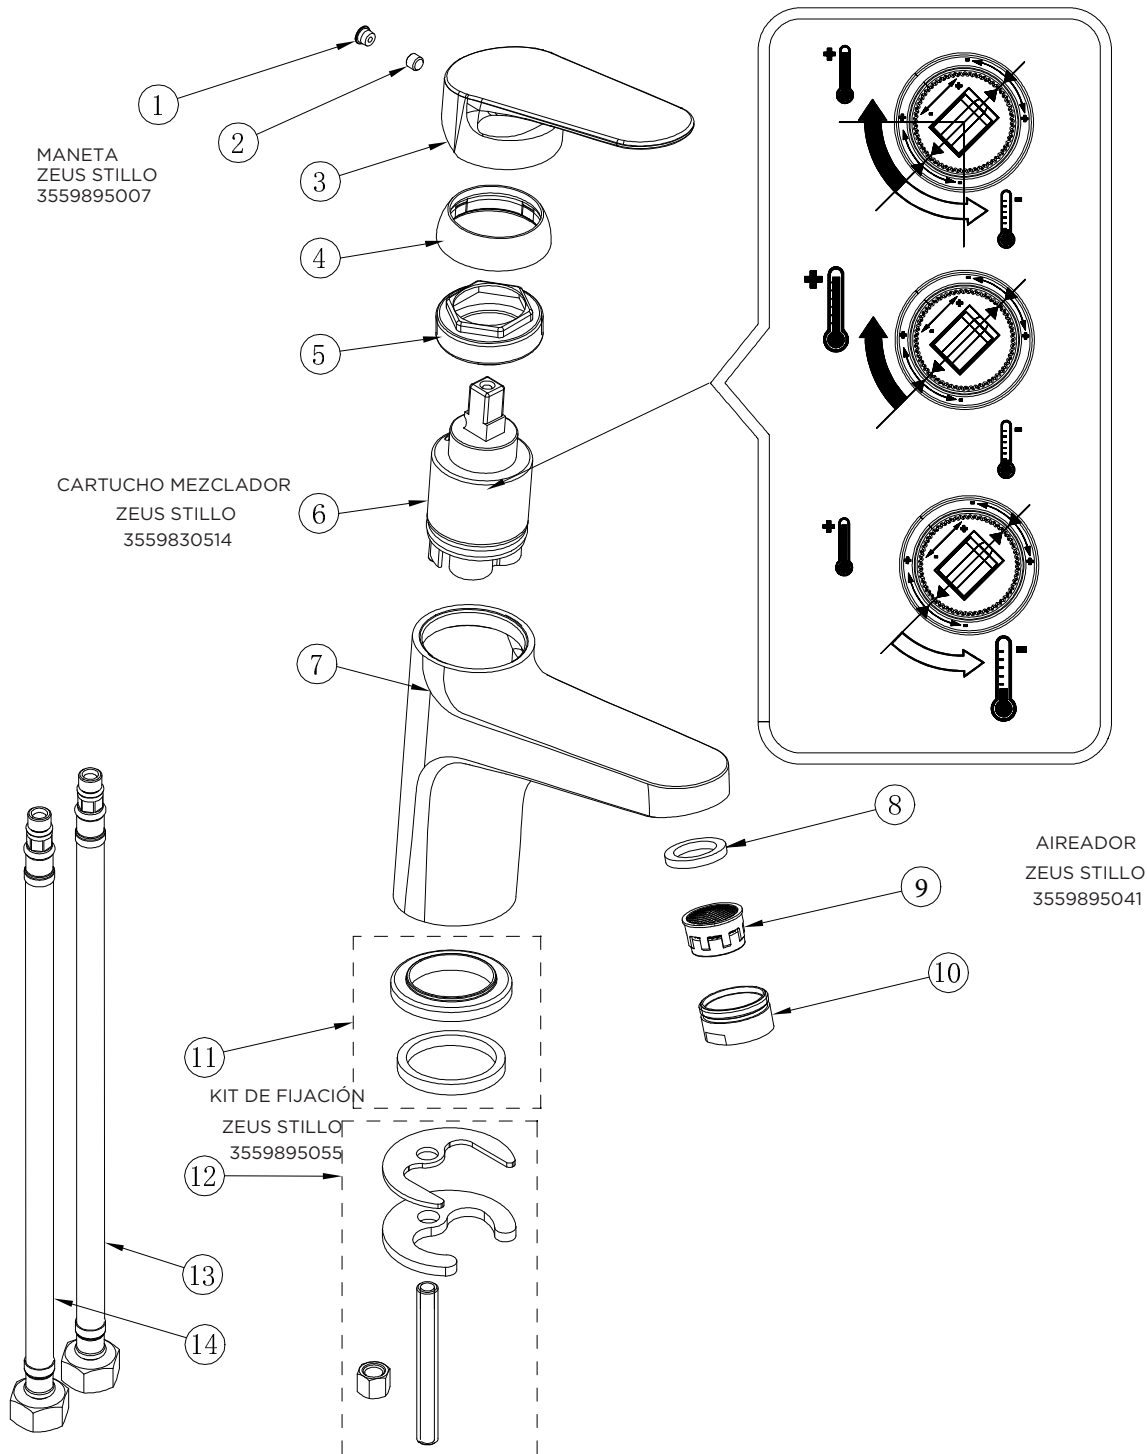

3555710300

MONOMANDO ZEUS LAVABO CROMO STILLO