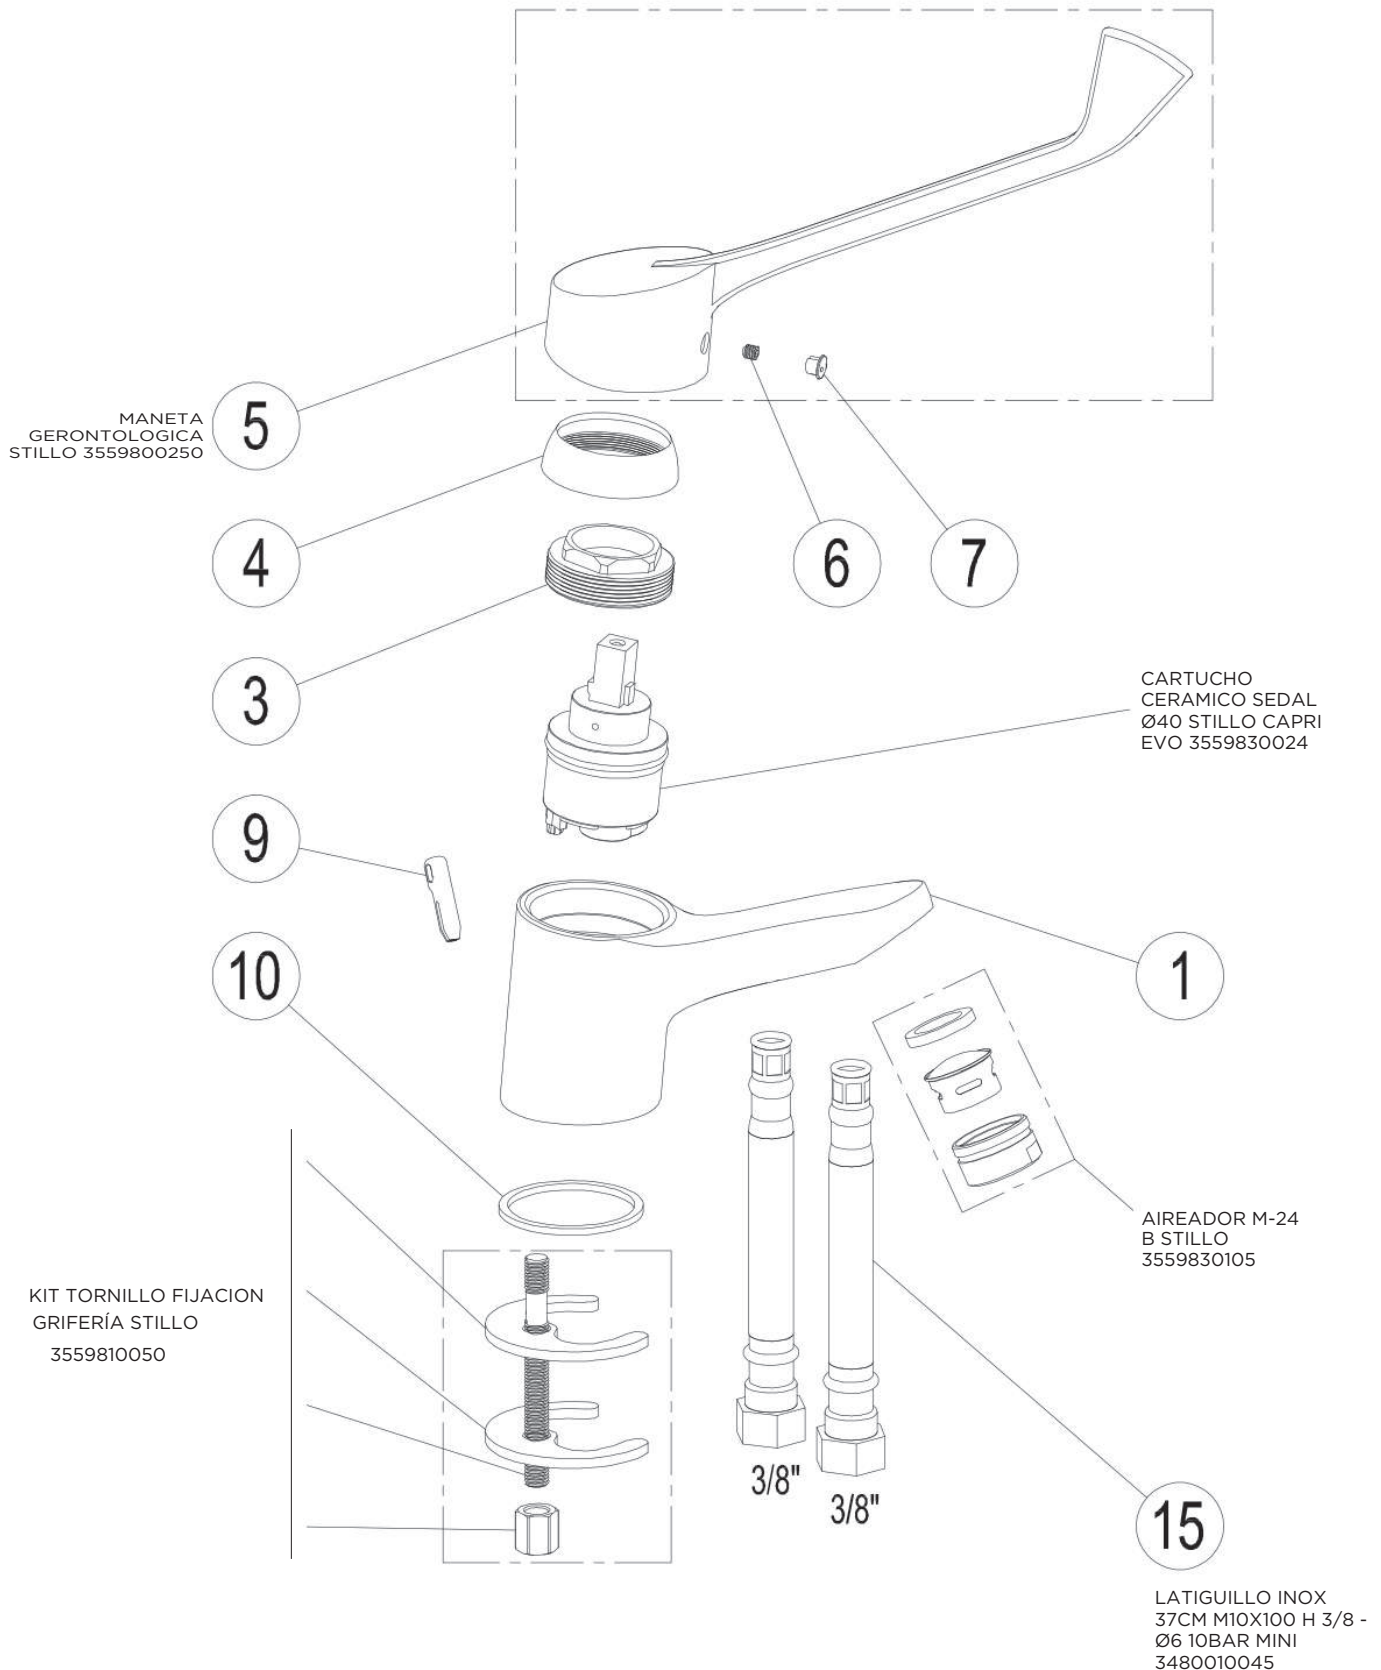

3558000340

MONOMANDO CAPRI EVO LAVABO PALANCA MEDICA CROMO STILLO