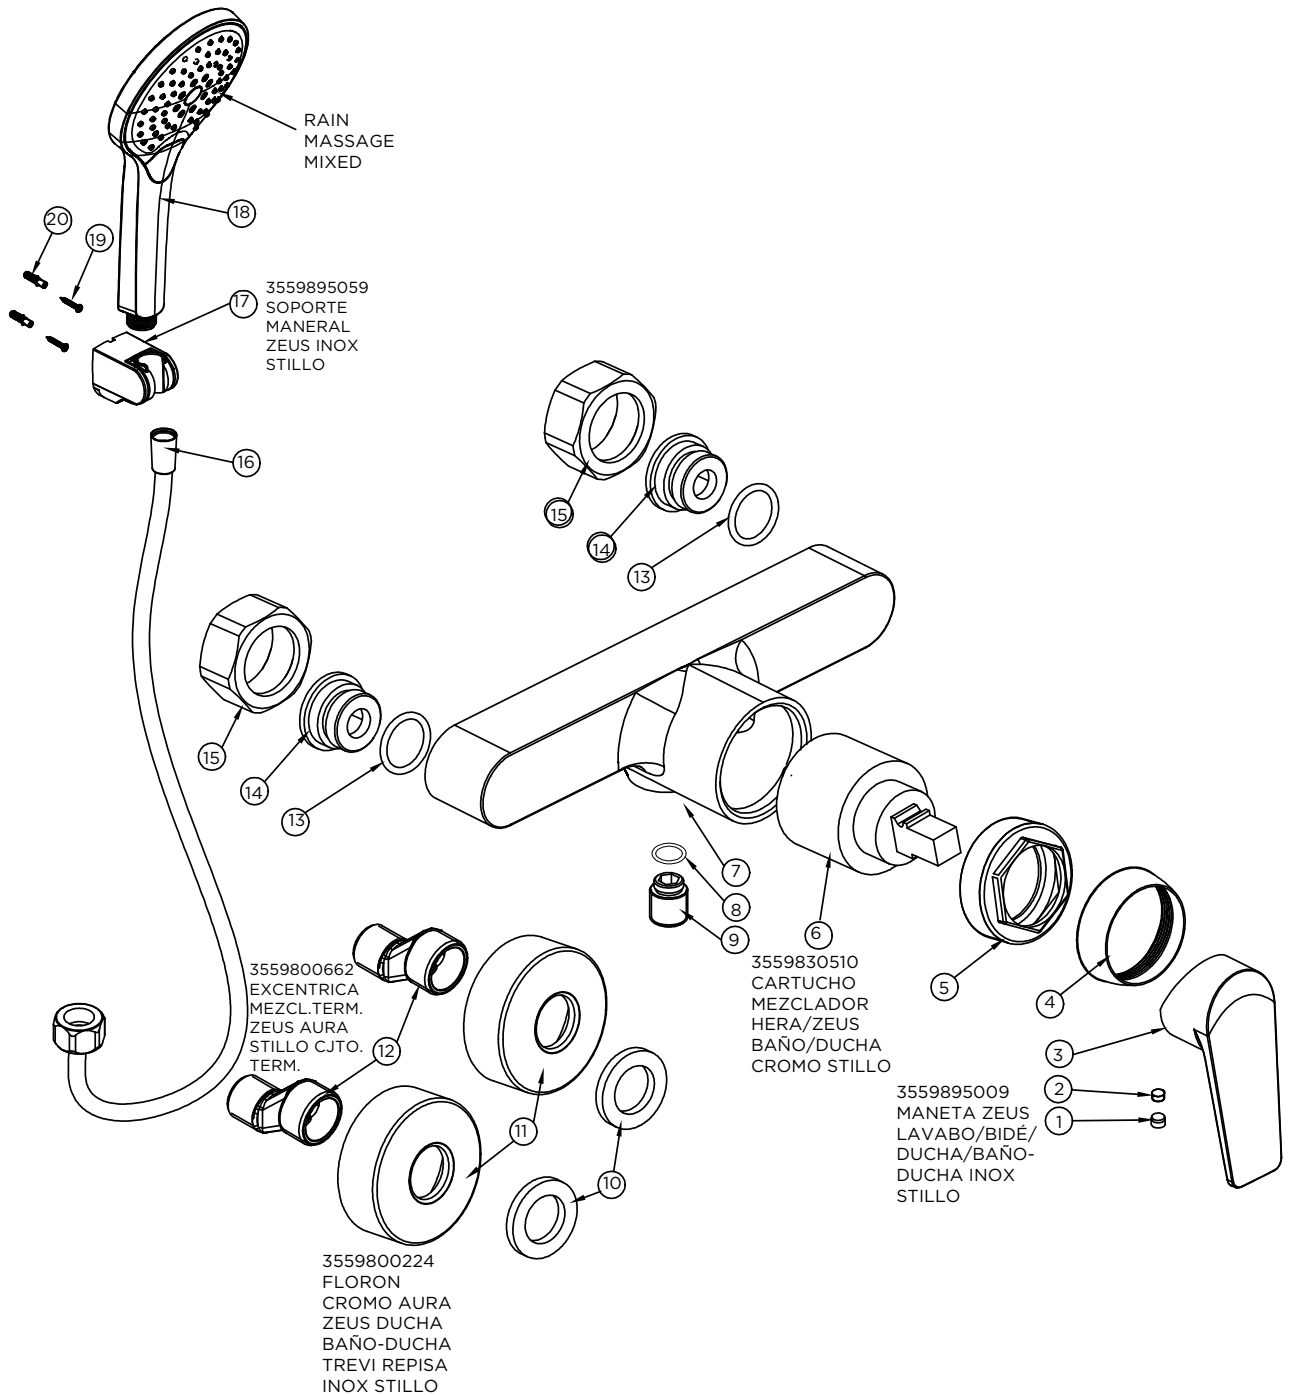

3559895055
KIT DE FIJACIÓN
ZEUS LAVABO/
LAVABO ALTO/
BIDÉ STILLO

3555715500

MONOMANDO ZEUS BIDE INOX STILLO

3555715150

MONOMANDO ZEUS DUCHA INOX STILLO

3555715100

MONOMANDO ZEUS BAÑO-DUCHA INOX STILLO

3555730300