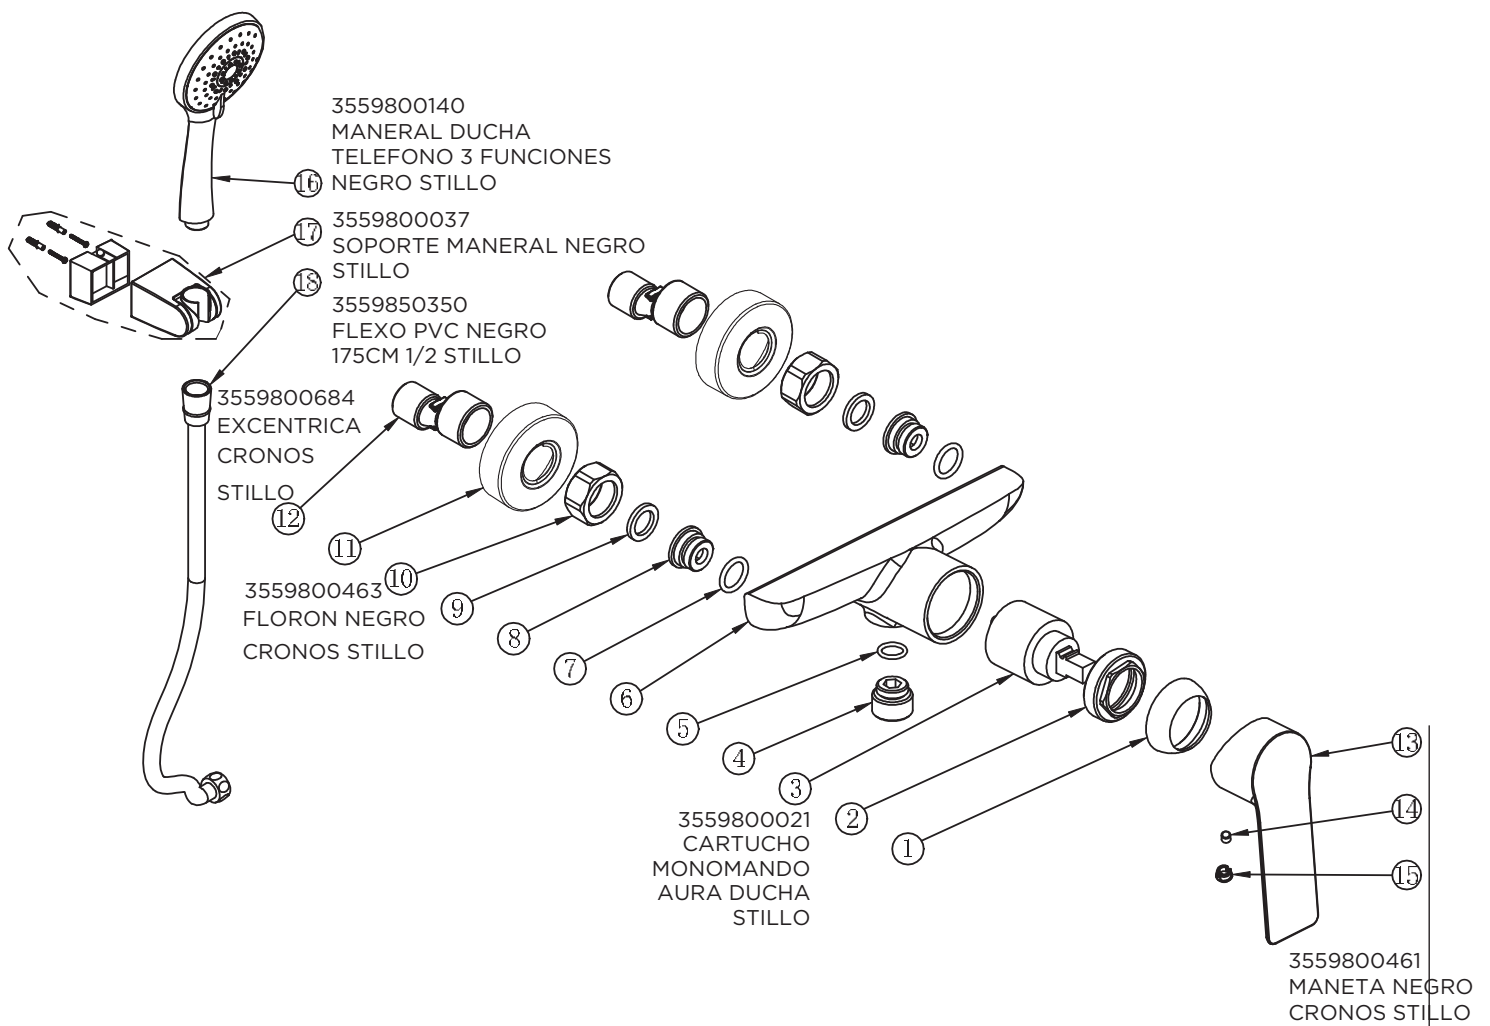

3553600305

MONOMANDO CRONOS LAVABO ALTO NEGRO STILLO

3553600500

MONOMANDO CRONOS BIDE NEGRO STILLO

3553600105

MONOMANDO CRONOS BAÑO DUCHA NEGRO STILLO

3553600155

MONOMANDO CRONOS DUCHA NEGRO STILLO