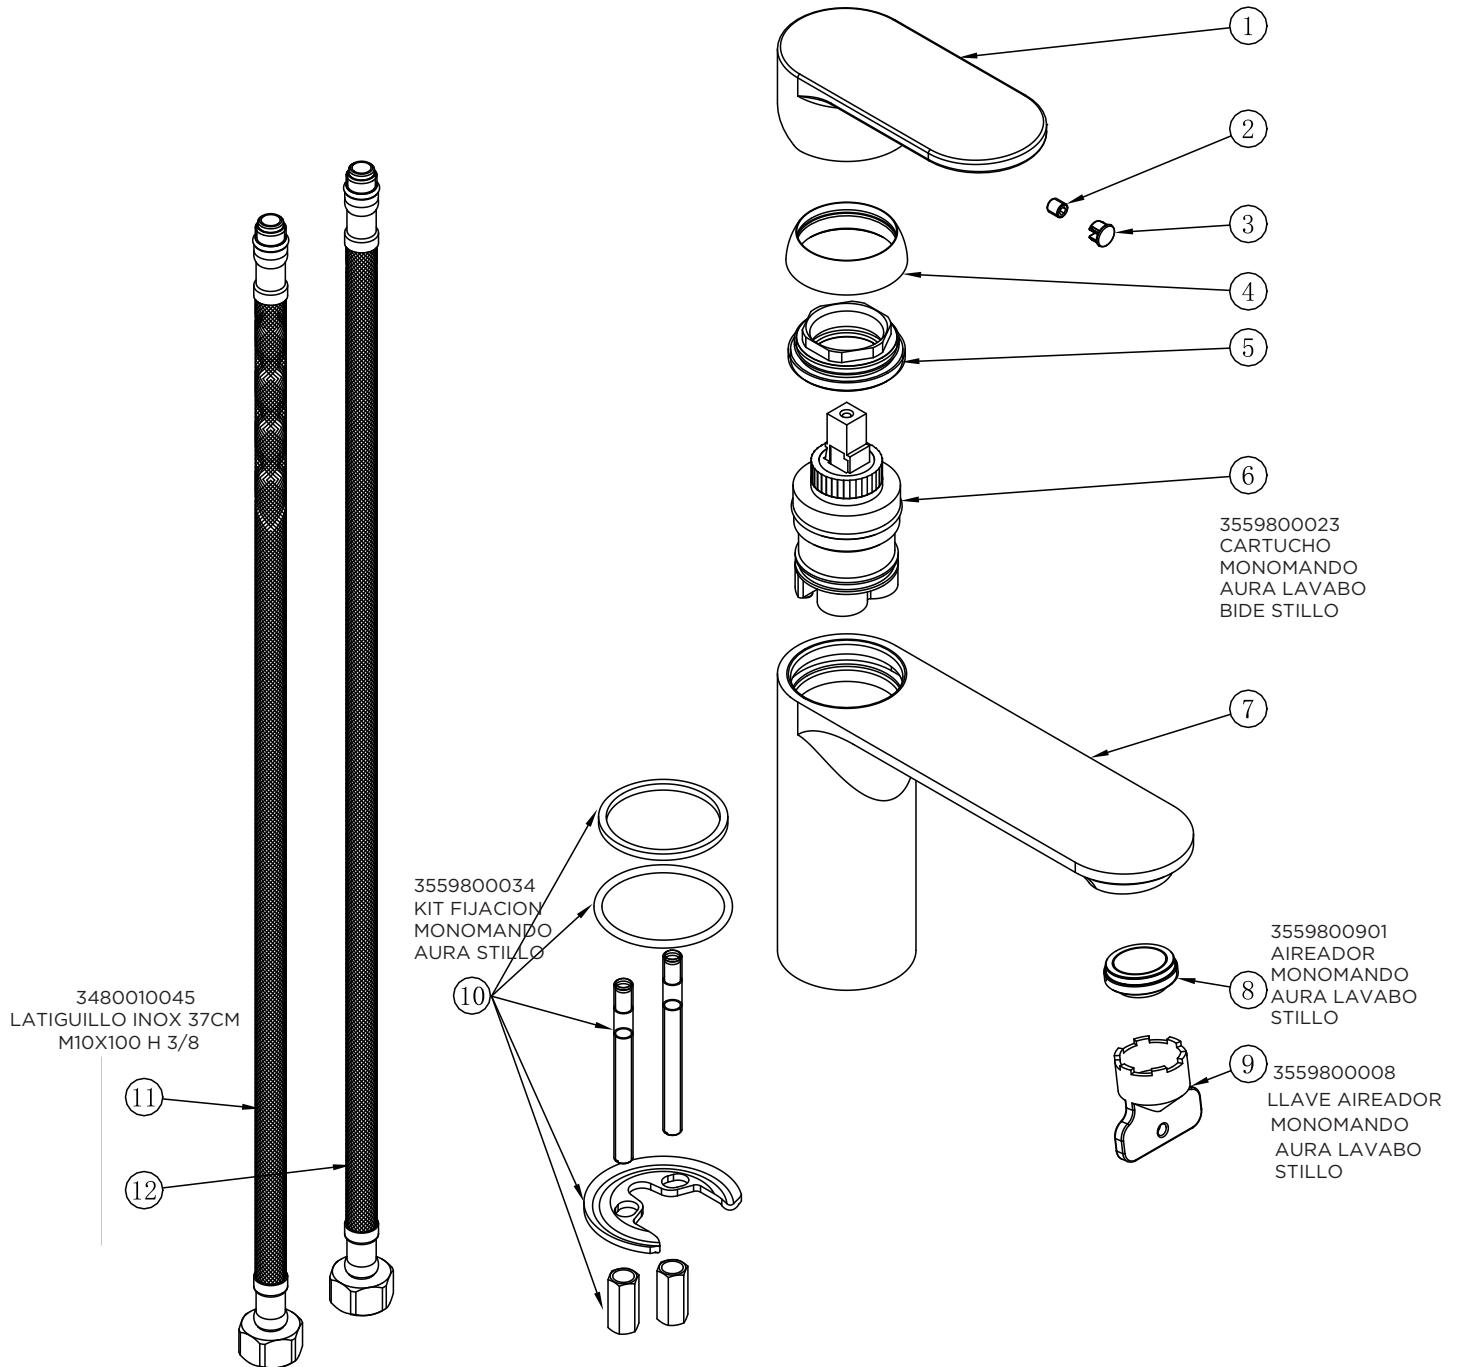

3480010045
LATIGUILLO INOX 37CM
M10X100 H 3/8

3559800017
AIREADOR NEGRO
MONOMANDO AURA
BIDE STILLO

3553400100

MONOMANDO AURA BAÑO DUCHA NEGRO STILLO

3553400150

MONOMANDO AURA DUCHA NEGRO STILLO

3553400304

MONOMANDO AURA EVO LAVABO NEGRO STILLO