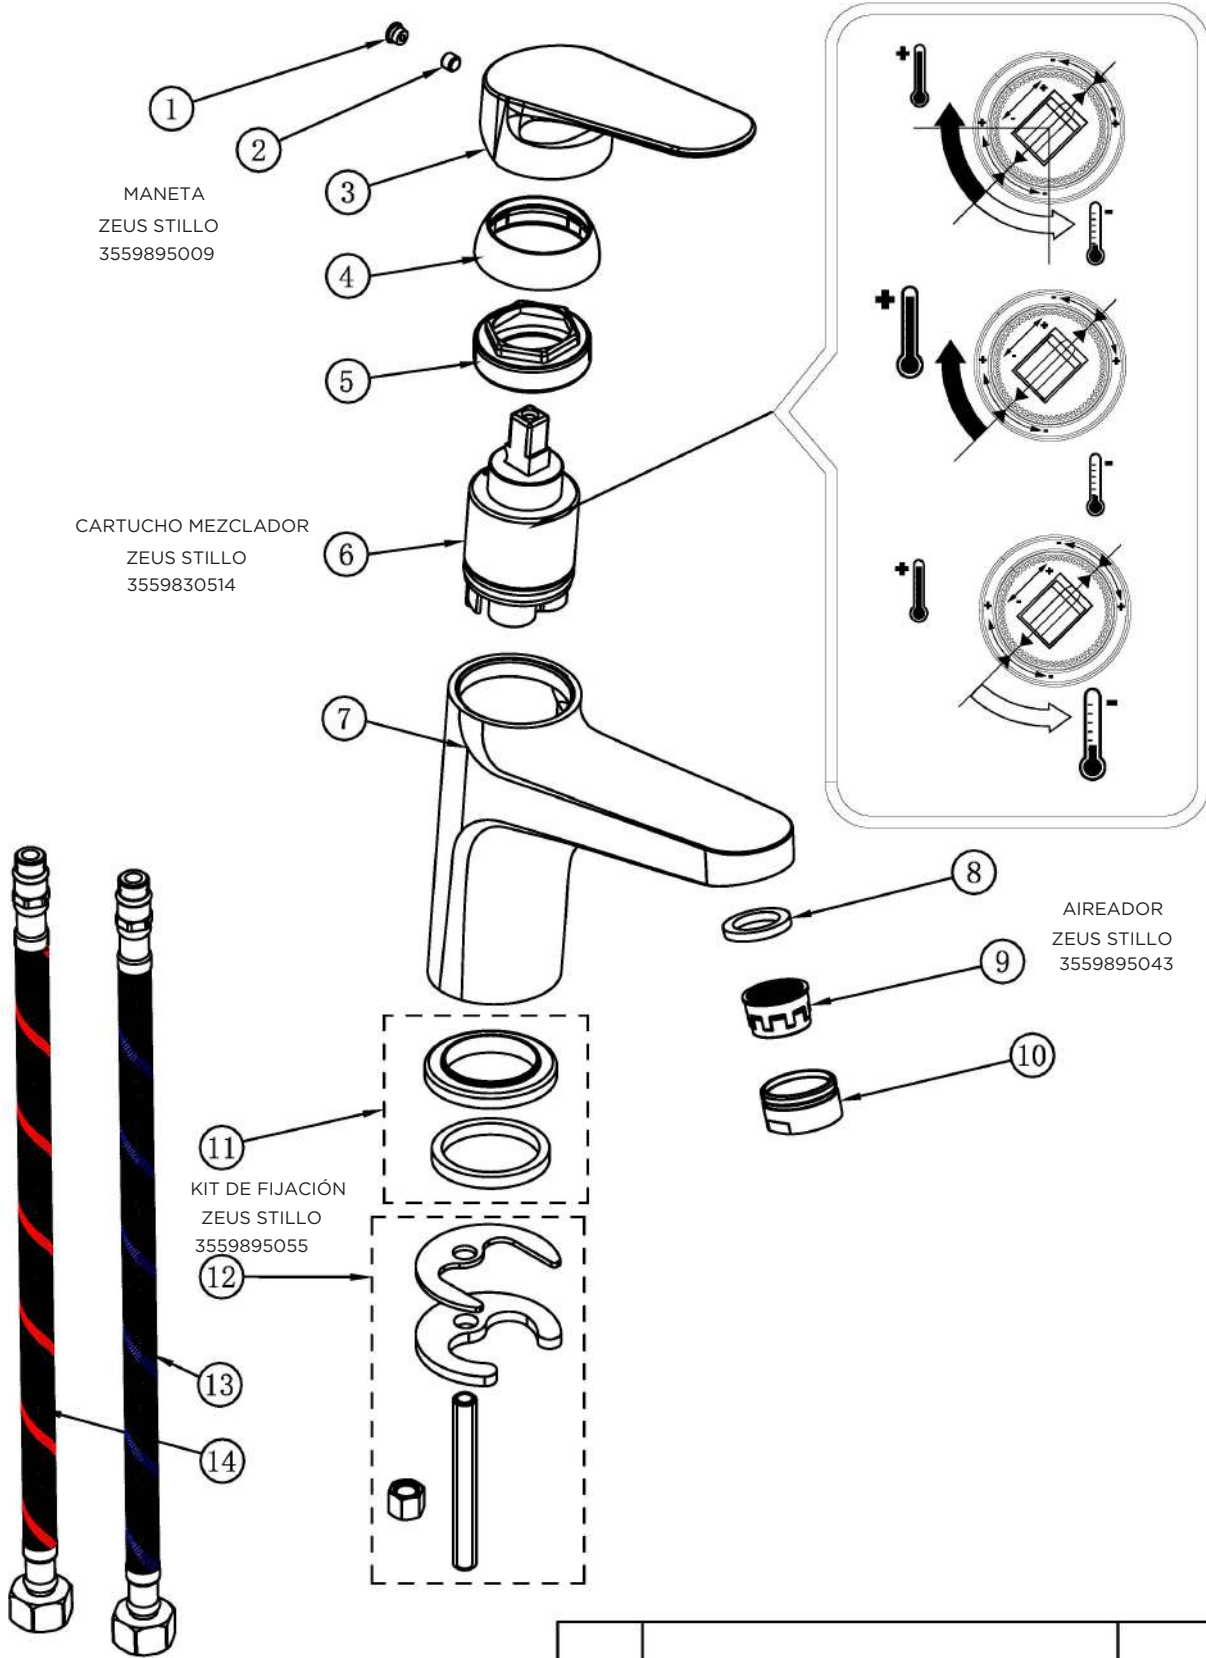

3555700500

MONOMANDO ZEUS BIDE NEGRO STILLO

3555700150

MONOMANDO ZEUS DUCHA NEGRO STILLO

3555700100

MONOMANDO ZEUS BAÑO-DUCHA NEGRO STILLO

3555715300

MONOMANDO ZEUS LAVABO INOX STILLO