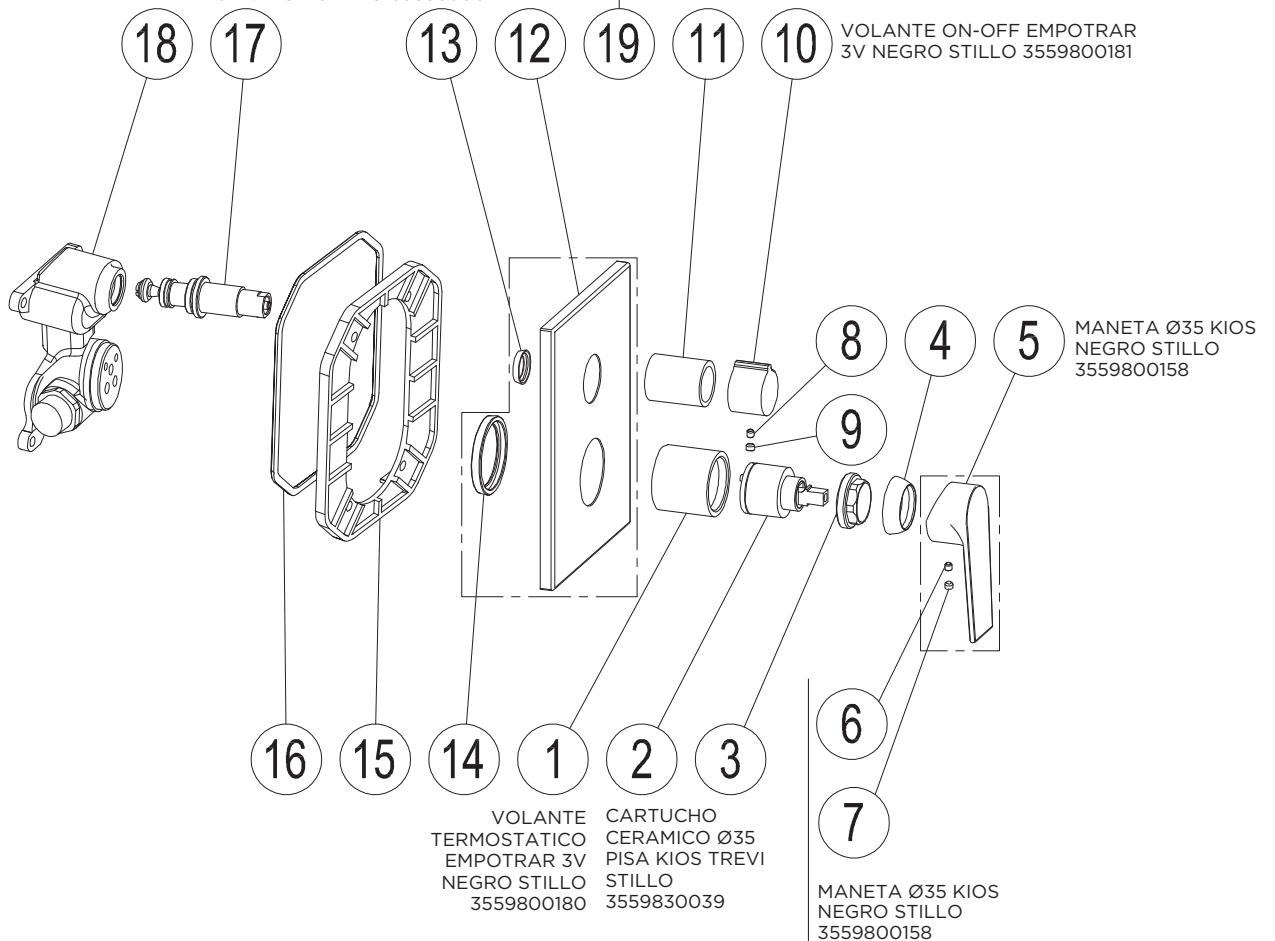

MONOMANDO KIOS BAÑO/DUCHA 2V EMPOTRAR BOX NEGRO STILLO

3552500115

MONOMANDO KIOS BAÑO/DUCHA 3-4V EMPOTRAR BOX NEGRO STILLO

CARTUCHO INVERSOR CERAMICO
3-4V BOX STILLO 3559830042

VOLANTE ON-OFF EMPOTRAR
3V NEGRO STILLO 3559800181