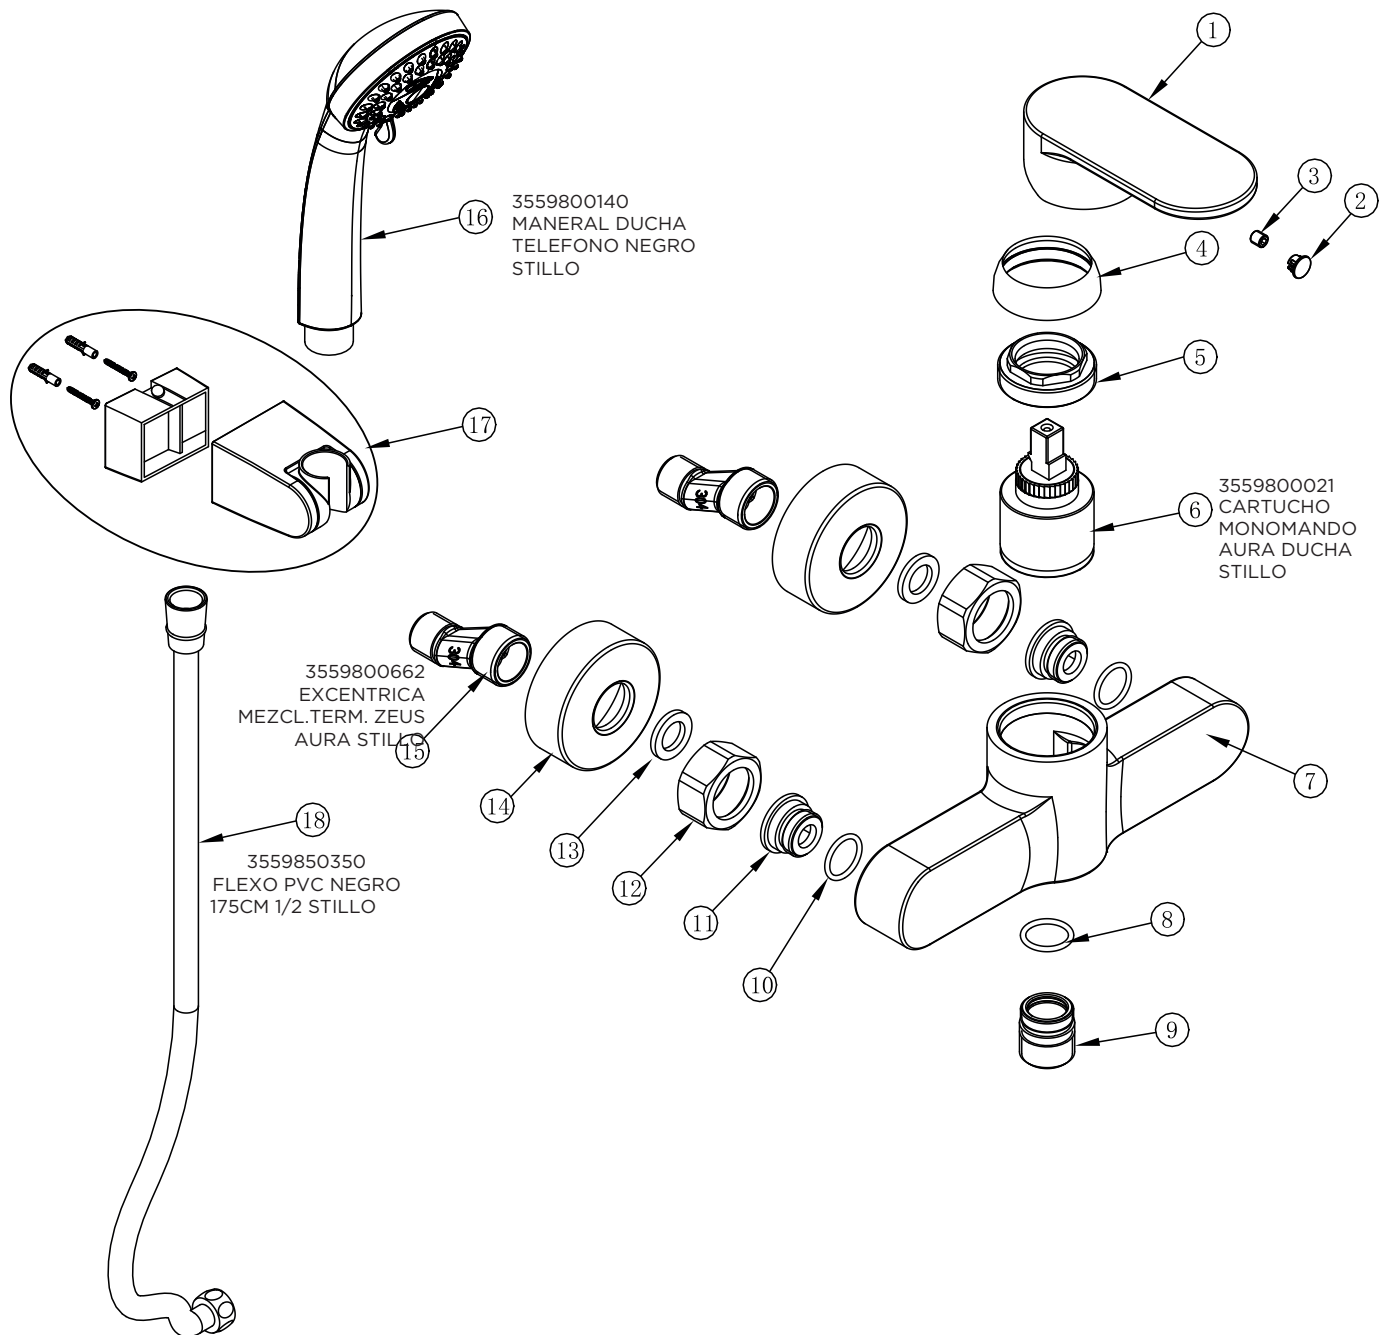

3554010500

MONOMANDO CRETA BIDE CROMO STILLO

3559850182
CONJUNTO
FIJACION REPISA
110 MM STILLO

3554010300

MONOMANDO CRETA LAVABO CROMO STILLO

3554010150

MONOMANDO CRETA DUCHA CROMO STILLO

3554010100