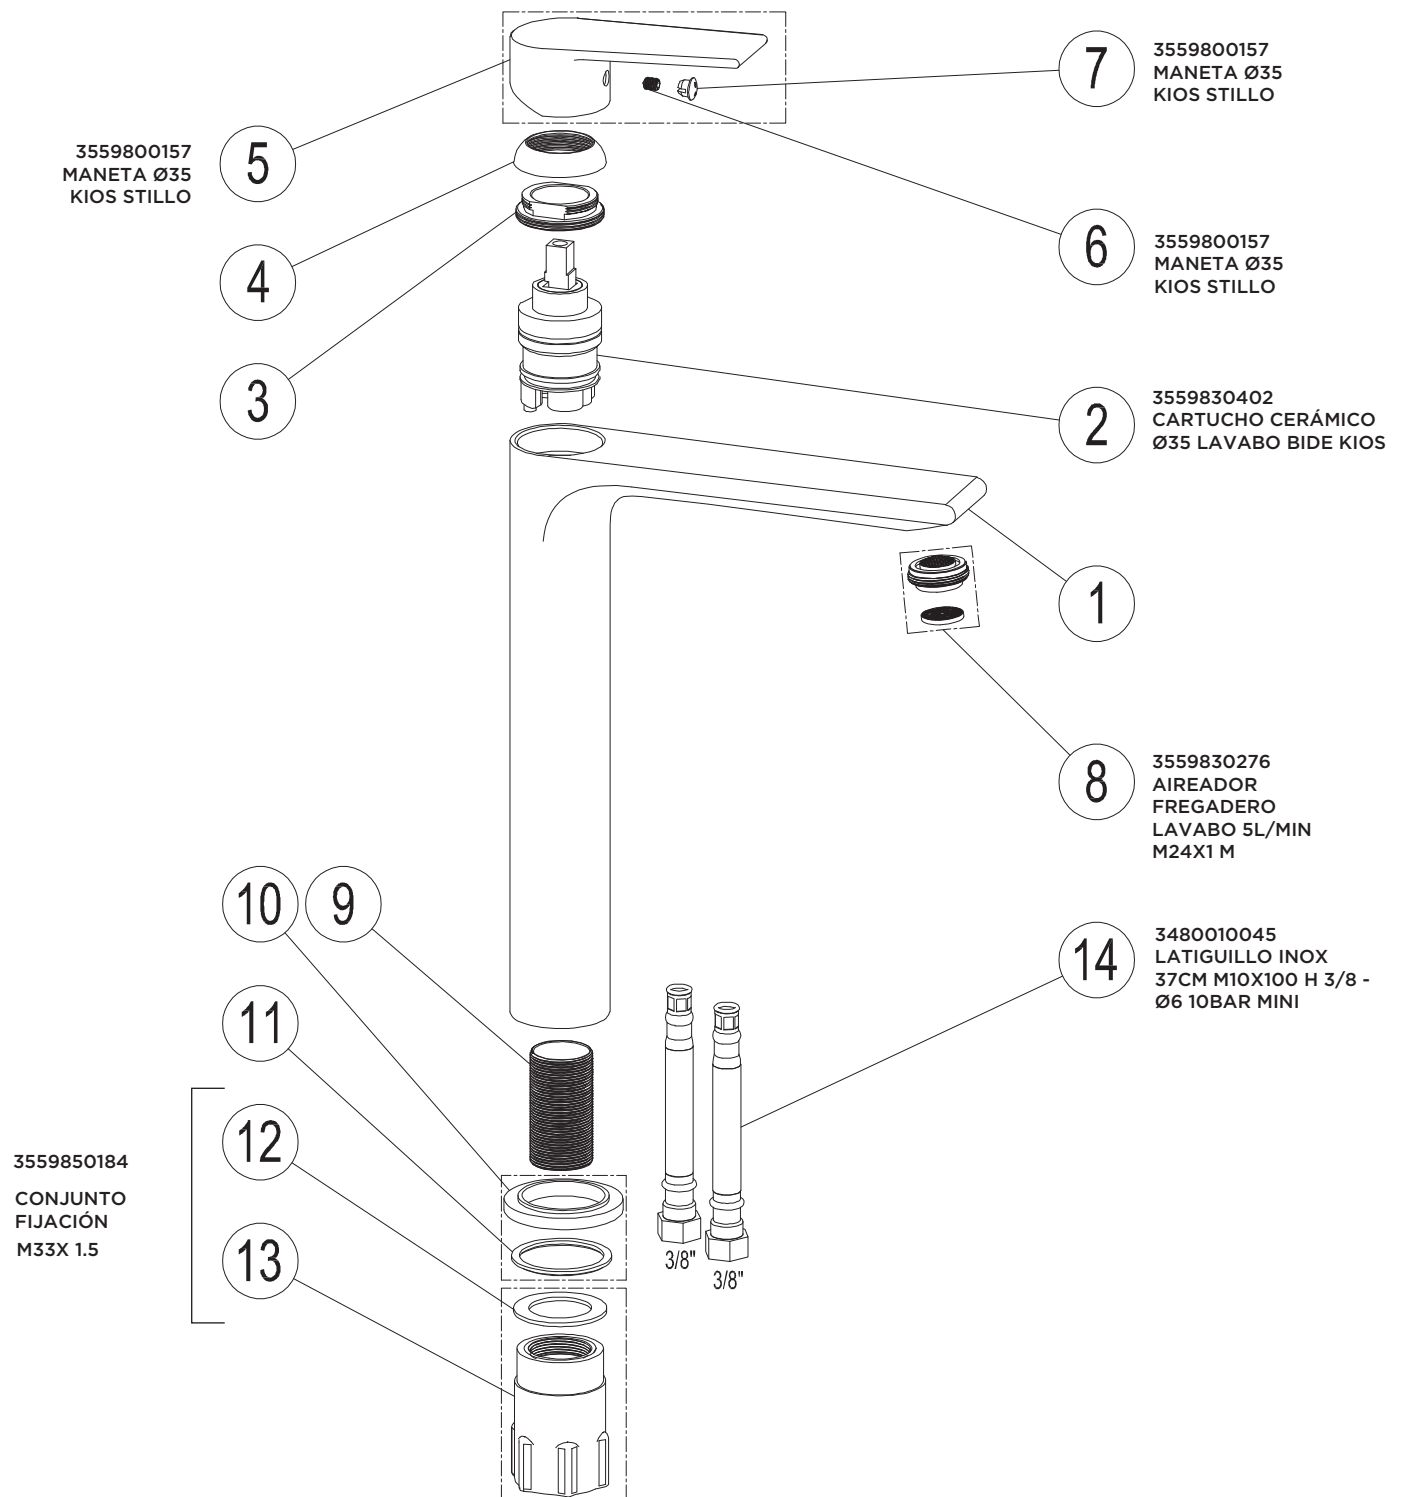

3552510305

MONOMANDO KIOS LAVABO ALTO CROMO STILLO