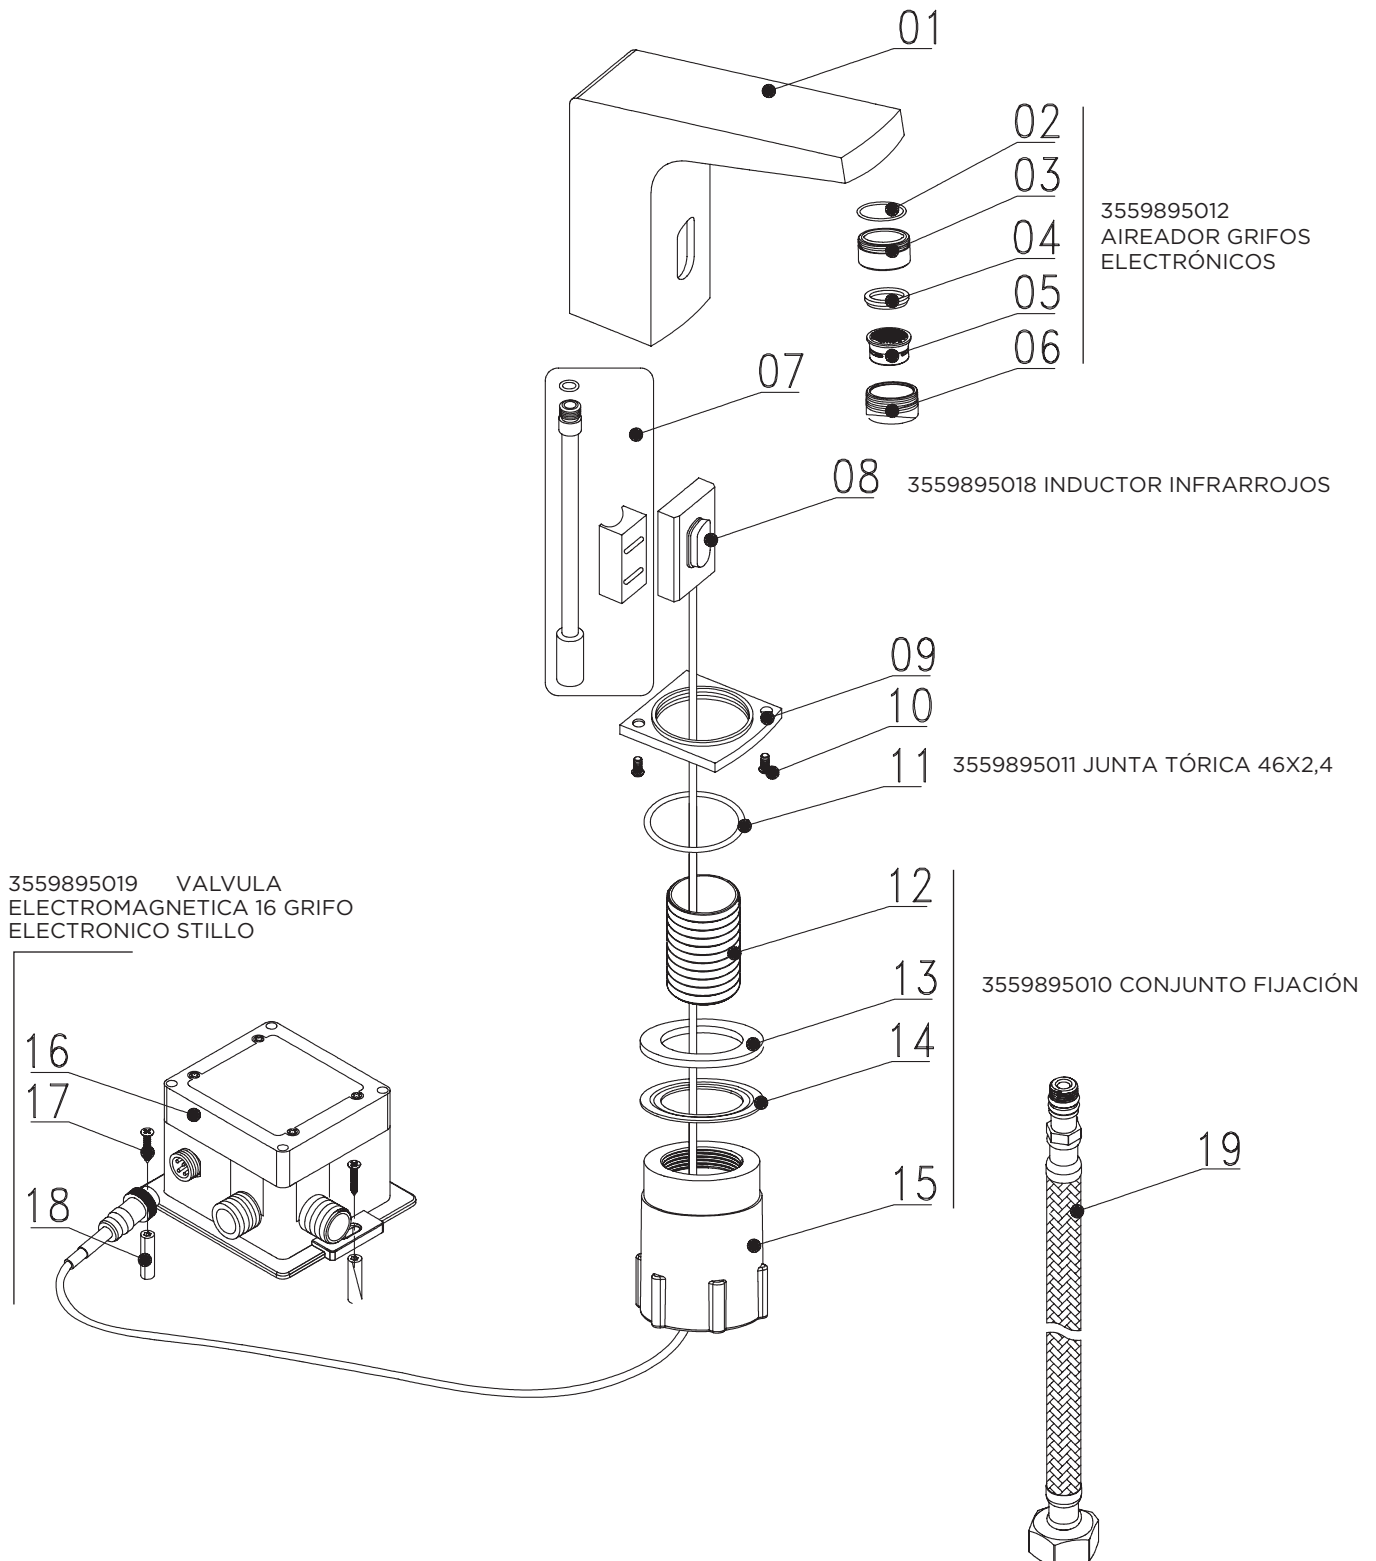

3558610005

GRIFO ELECTRONICO 1 AGUA COMO S2 STILLO