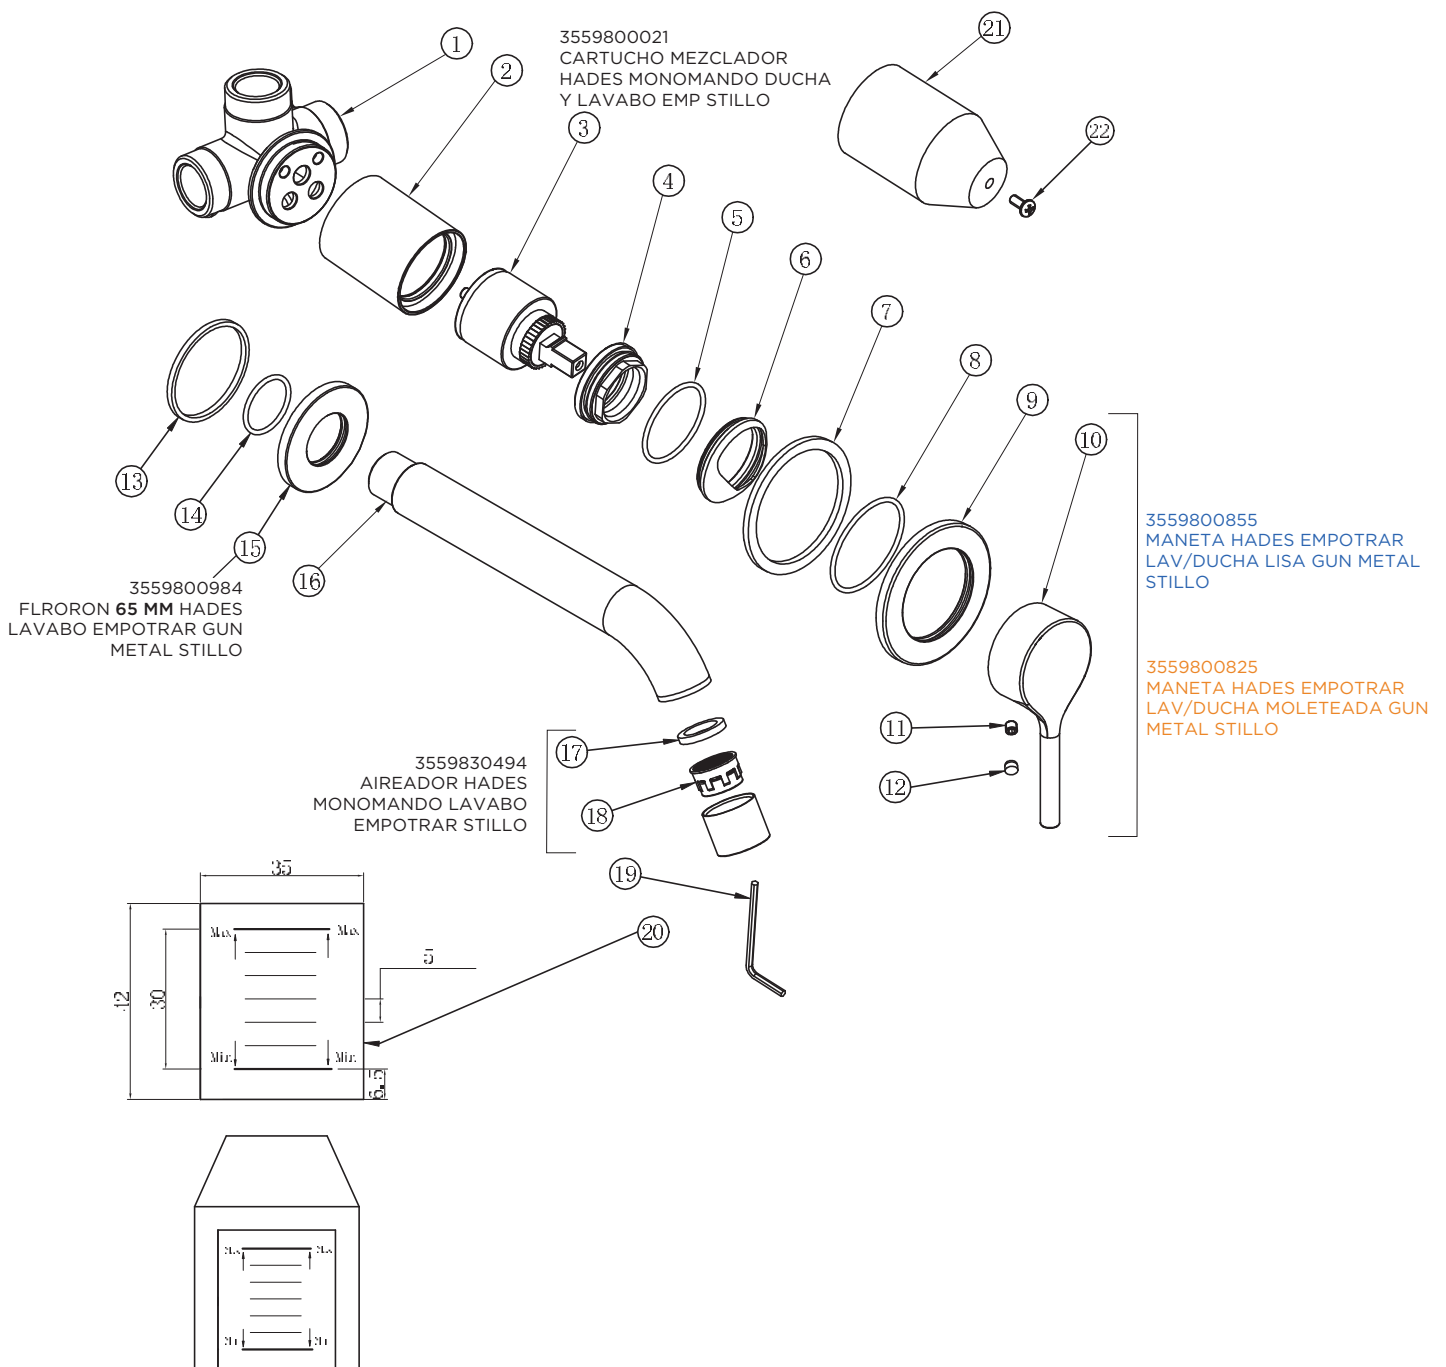

3553820306 (liso) - 3553821306 (moleteado)

MONOMANDO HADES LAVABO EMPOTRAR GUN METAL STILLO