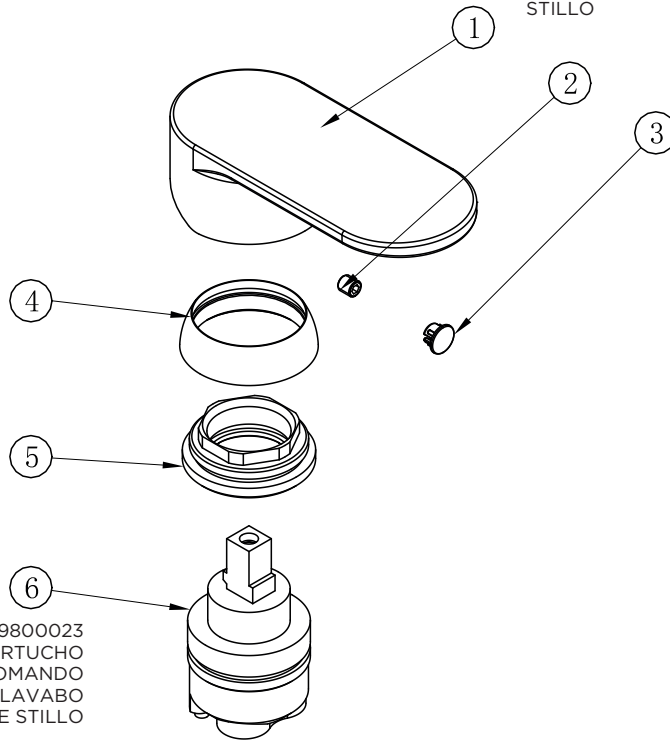

3559800034
KIT FIJACION
MONOMANDO
AURA STILLO

3559800023
CARTUCHO
MONOMANDO
AURA LAVABO
BIDE STILLO

3559800002
MANETA NEGRO
MONOMANDO AURA
LAVABO BIDE
STILLO

3480010045
LATIGUILLO INOX 37CM
M10X100 H 3/8