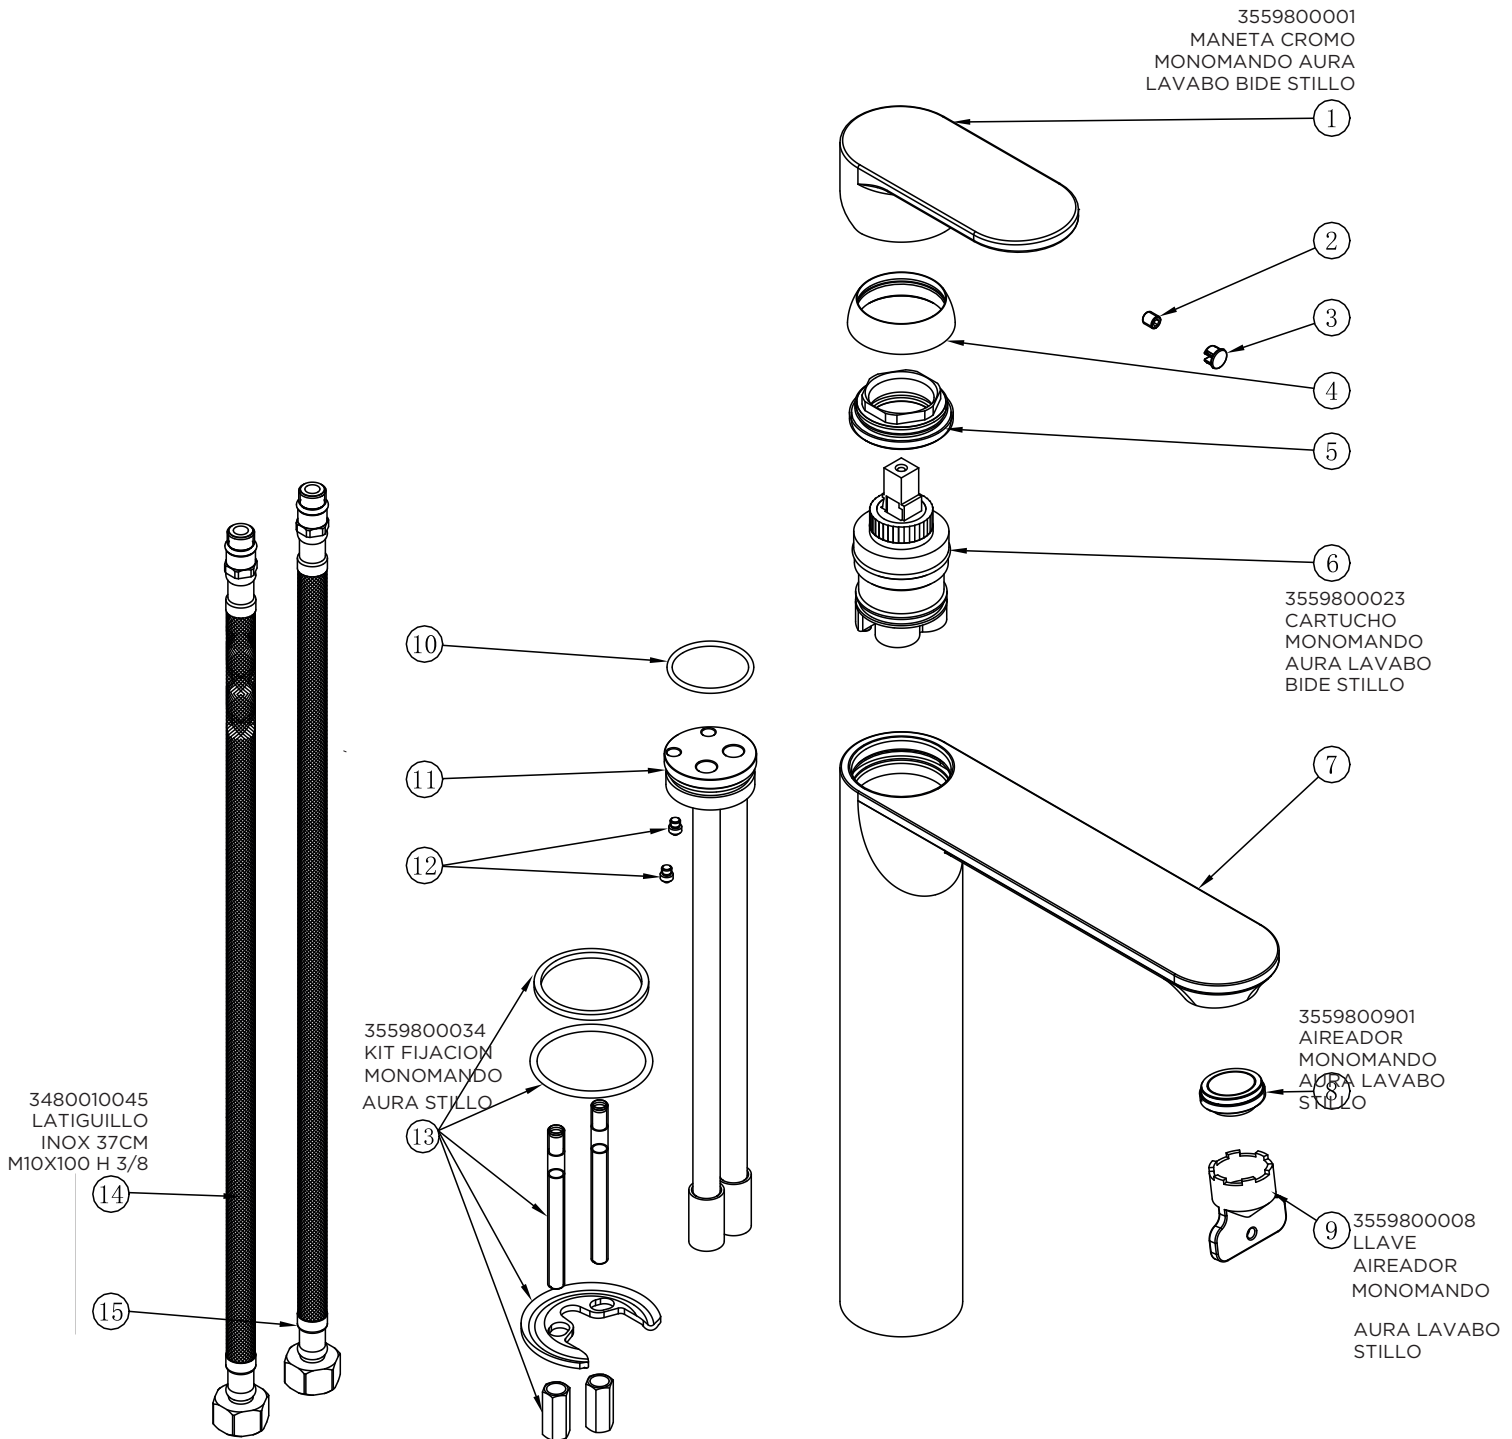

3553410305

MONOMANDO AURA LAVABO ALTO CROMO STILLO