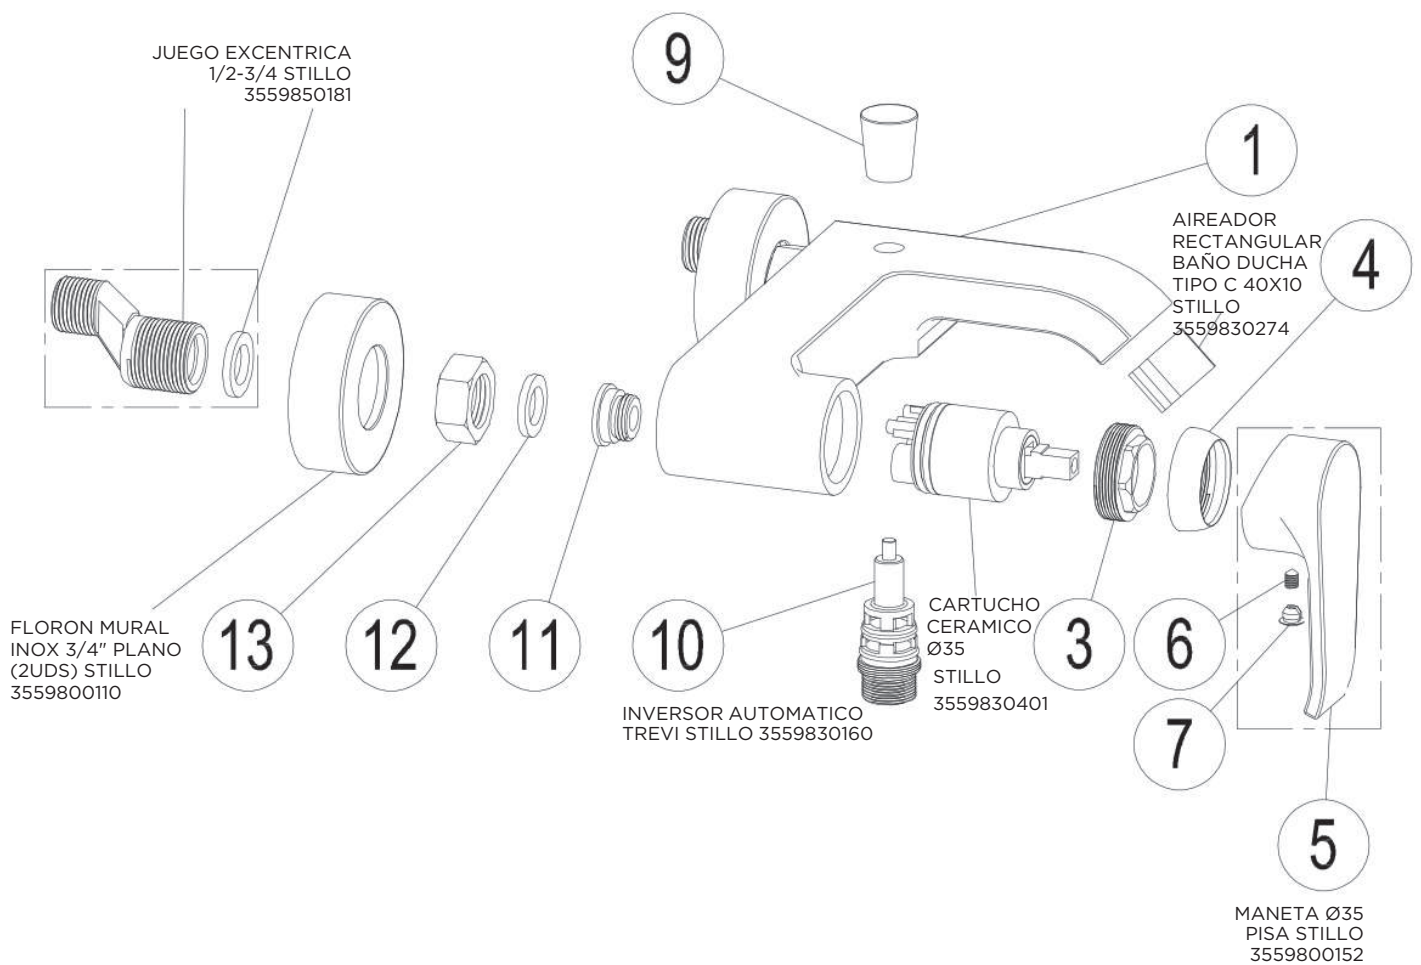

3551410105

MONOMANDO PISA BAÑO-DUCHA CROMO STILLO