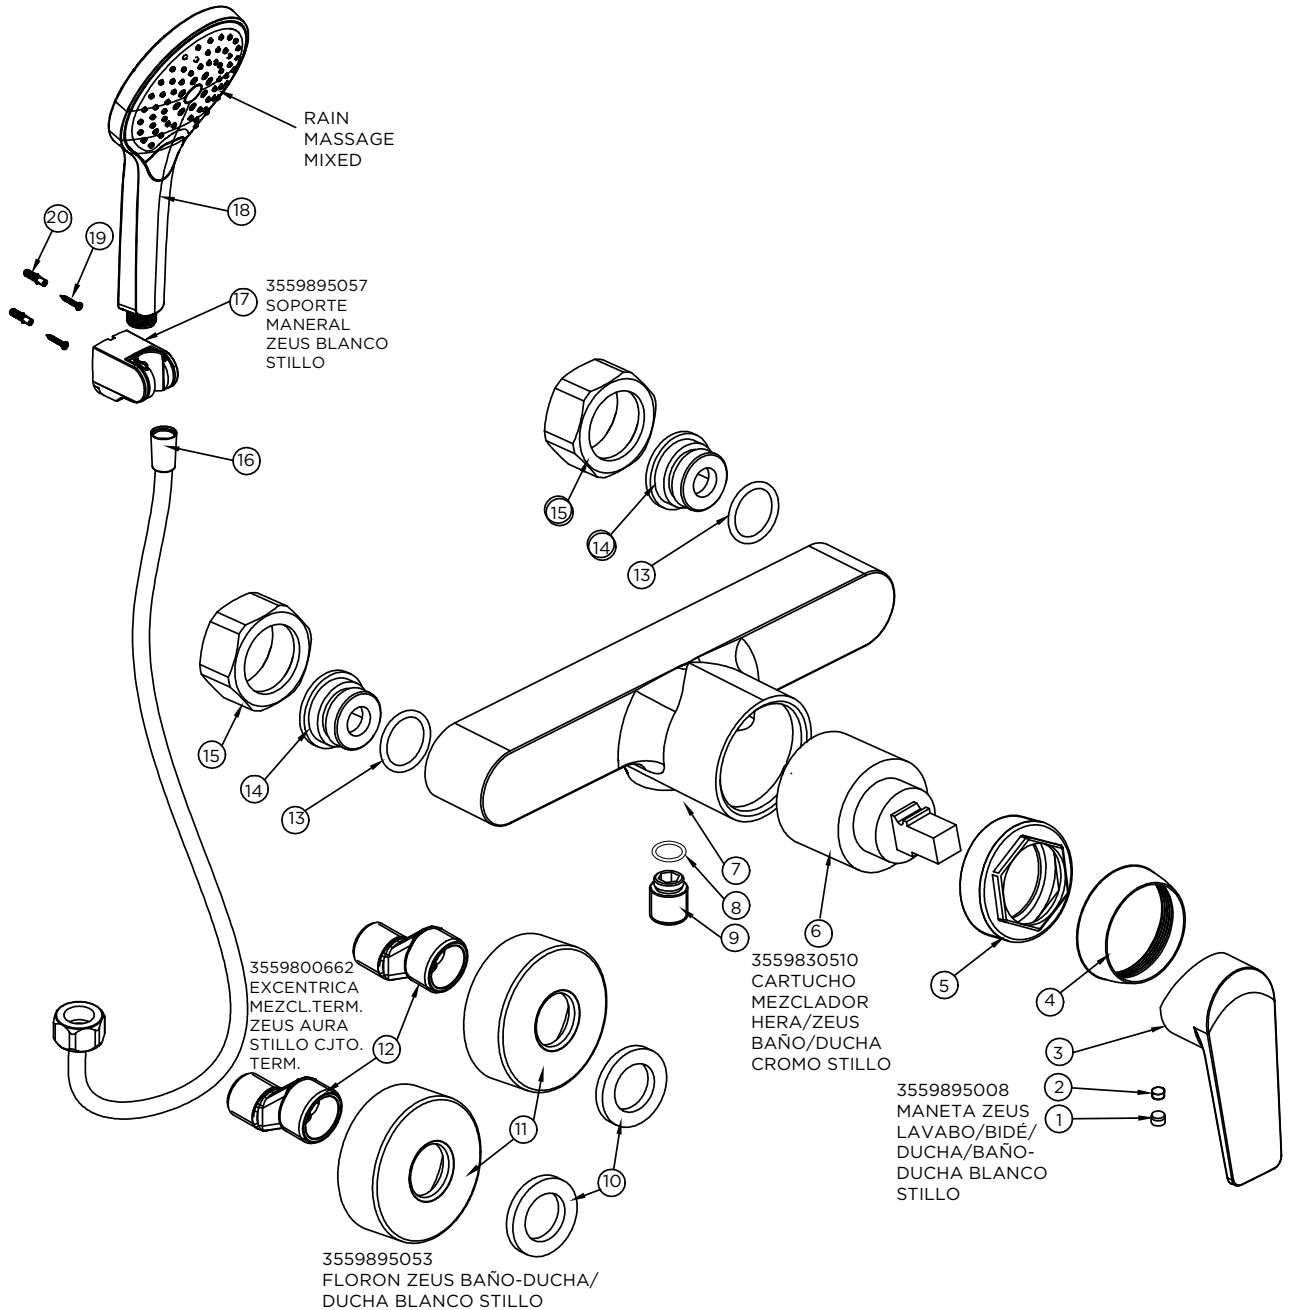

3559895046
AIREADOR ZEUS
LAVABO ALTO
BLANCO STILLO

3555730500

MONOMANDO ZEUS BIDE BLANCO STILLO

3555730150

MONOMANDO ZEUS DUCHA BLANCO STILLO

3555730100

MONOMANDO ZEUS BAÑO-DUCHA BLANCO STILLO

3558000300