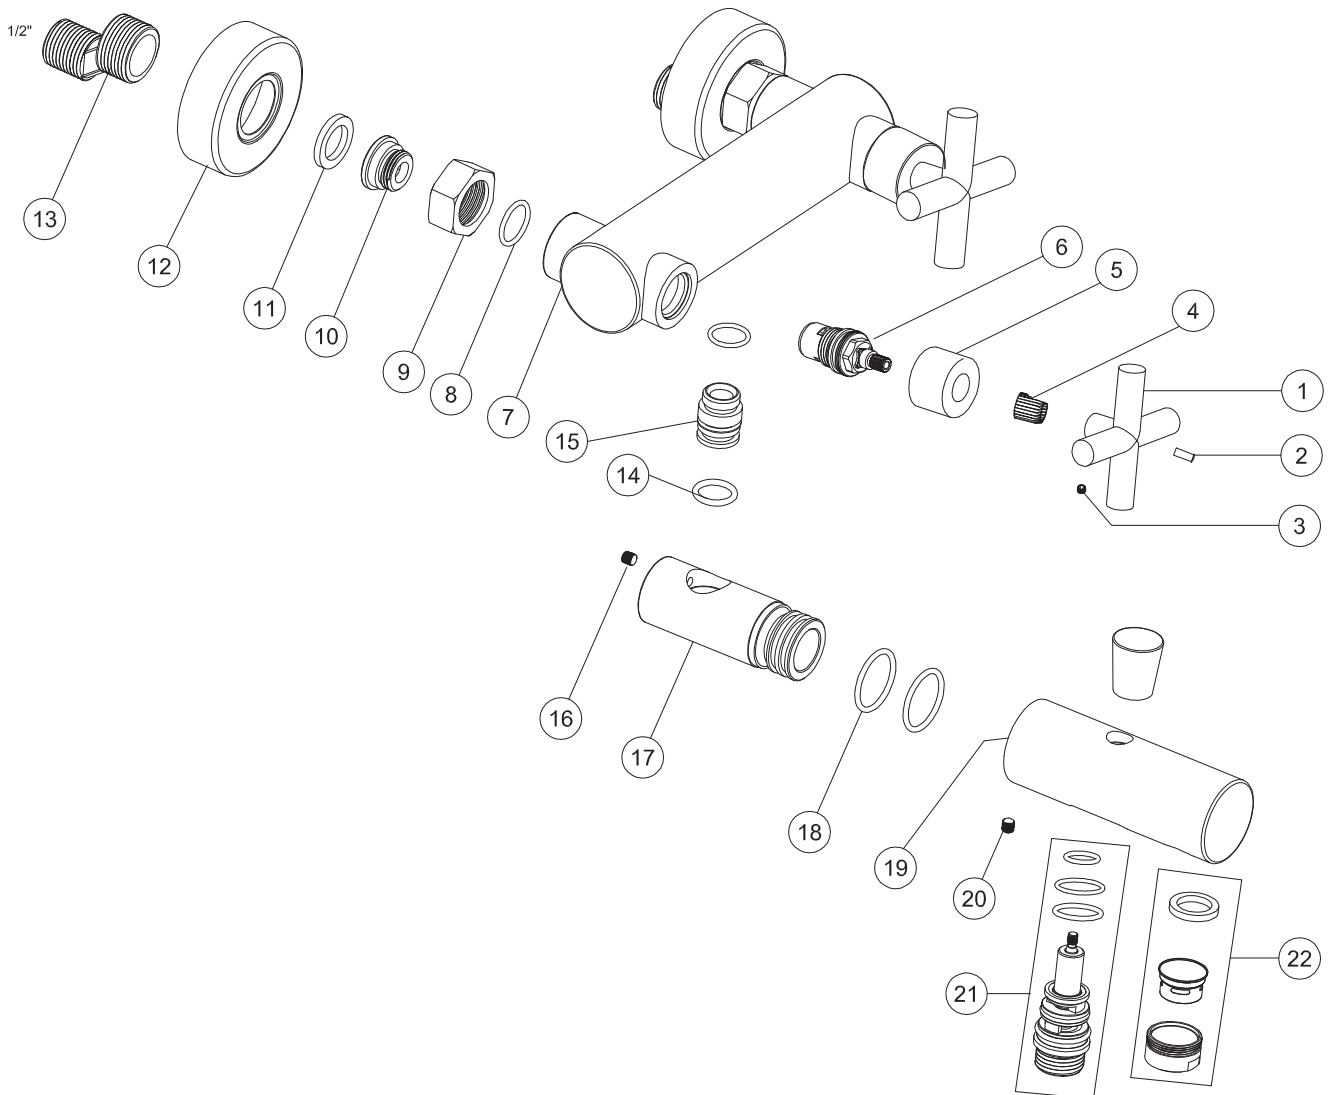

Colección Sicilia Conjunto monomando baño-ducha 3553010105