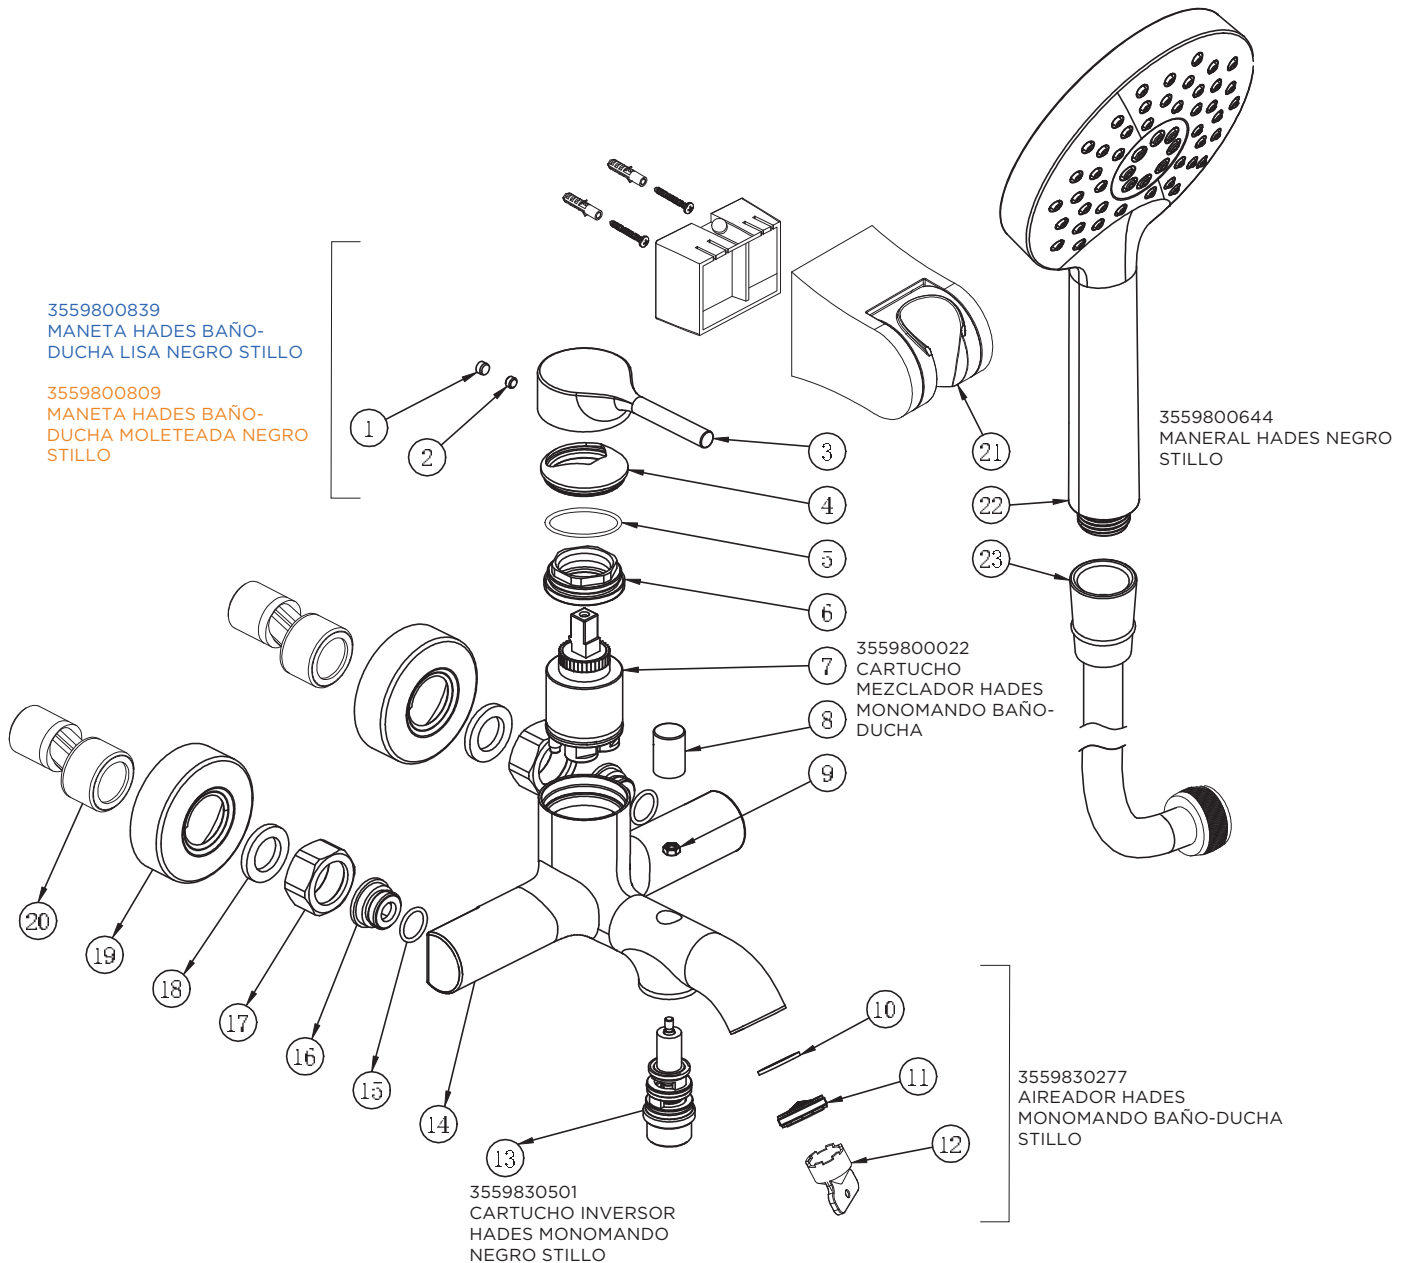

3553800105 (liso) - 3553801105 (moleteado)

MONOMANDO HADES BAÑO-DUCHA NEGRO STILLO