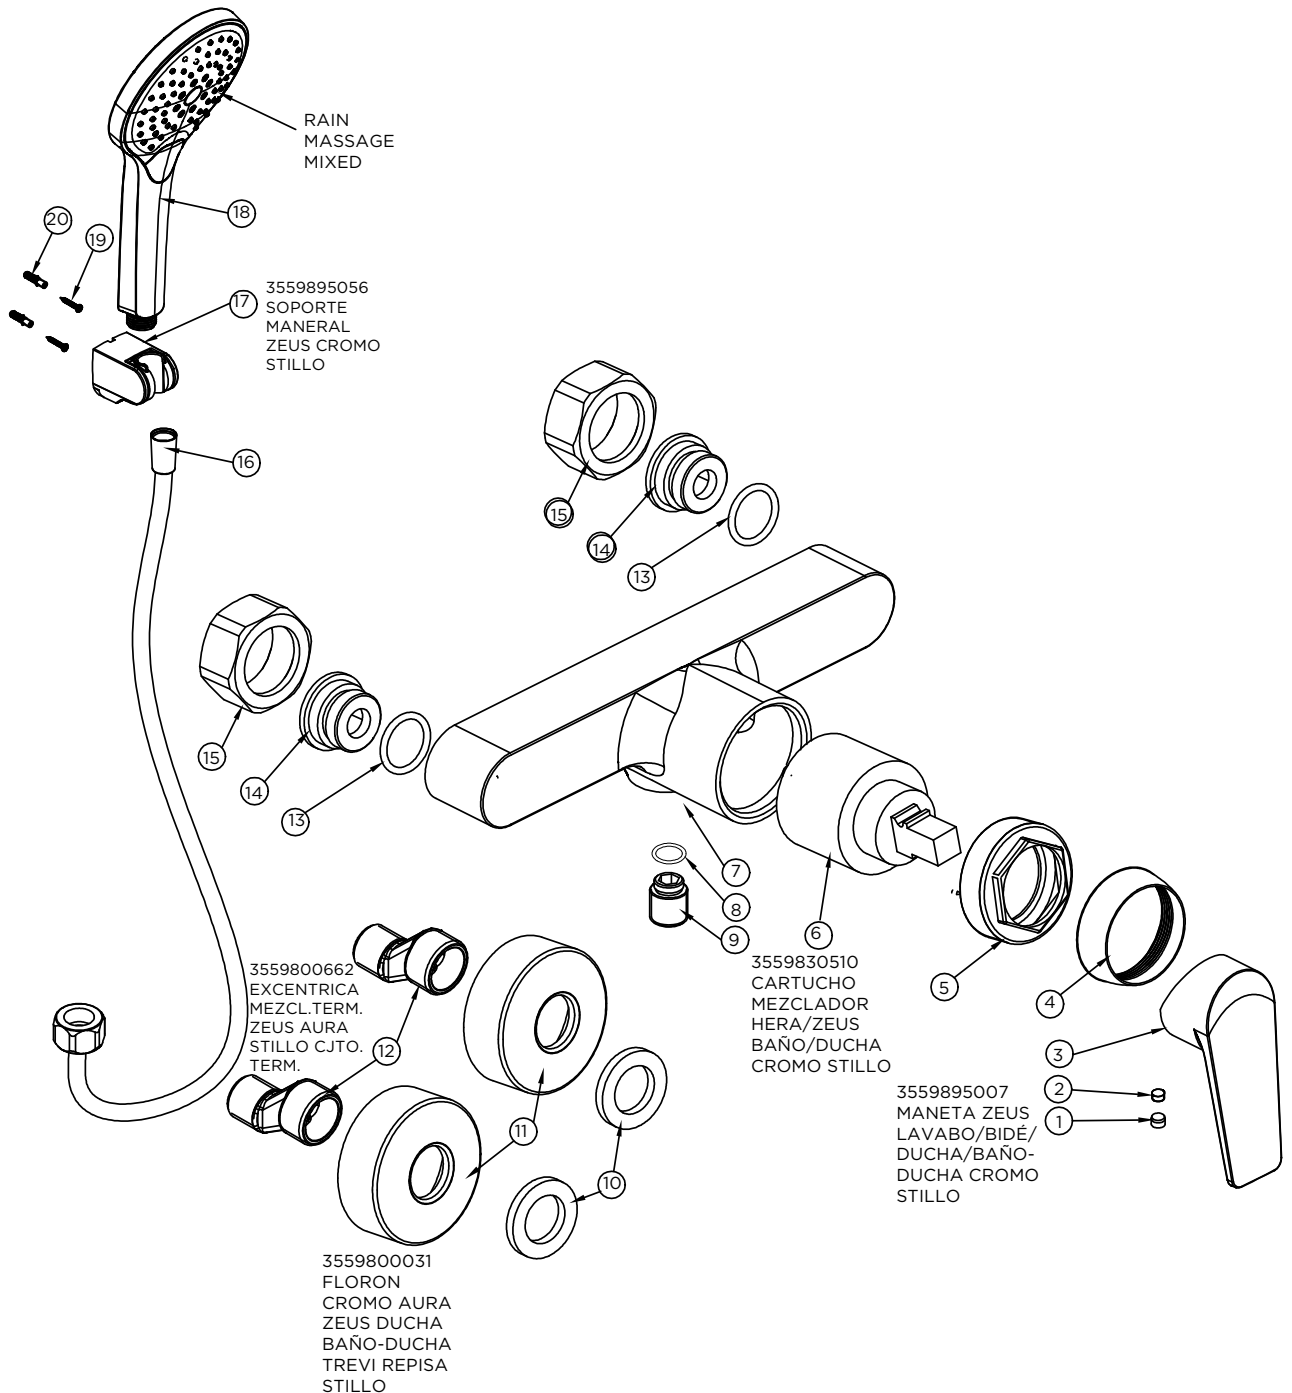

3559830514
CARTUCHO MEZCLADOR HERA
BIDE ZEUS LAVABO/BIDE
STILLO

3559895049
AIREADOR ZEUS BIDE CROMO
STILLO

3559895055
KIT DE FIJACION ZEUS
LAVABO/LAV ALTO/
BIDE STILLO

3555710150

MONOMANDO ZEUS DUCHA CROMO STILLO