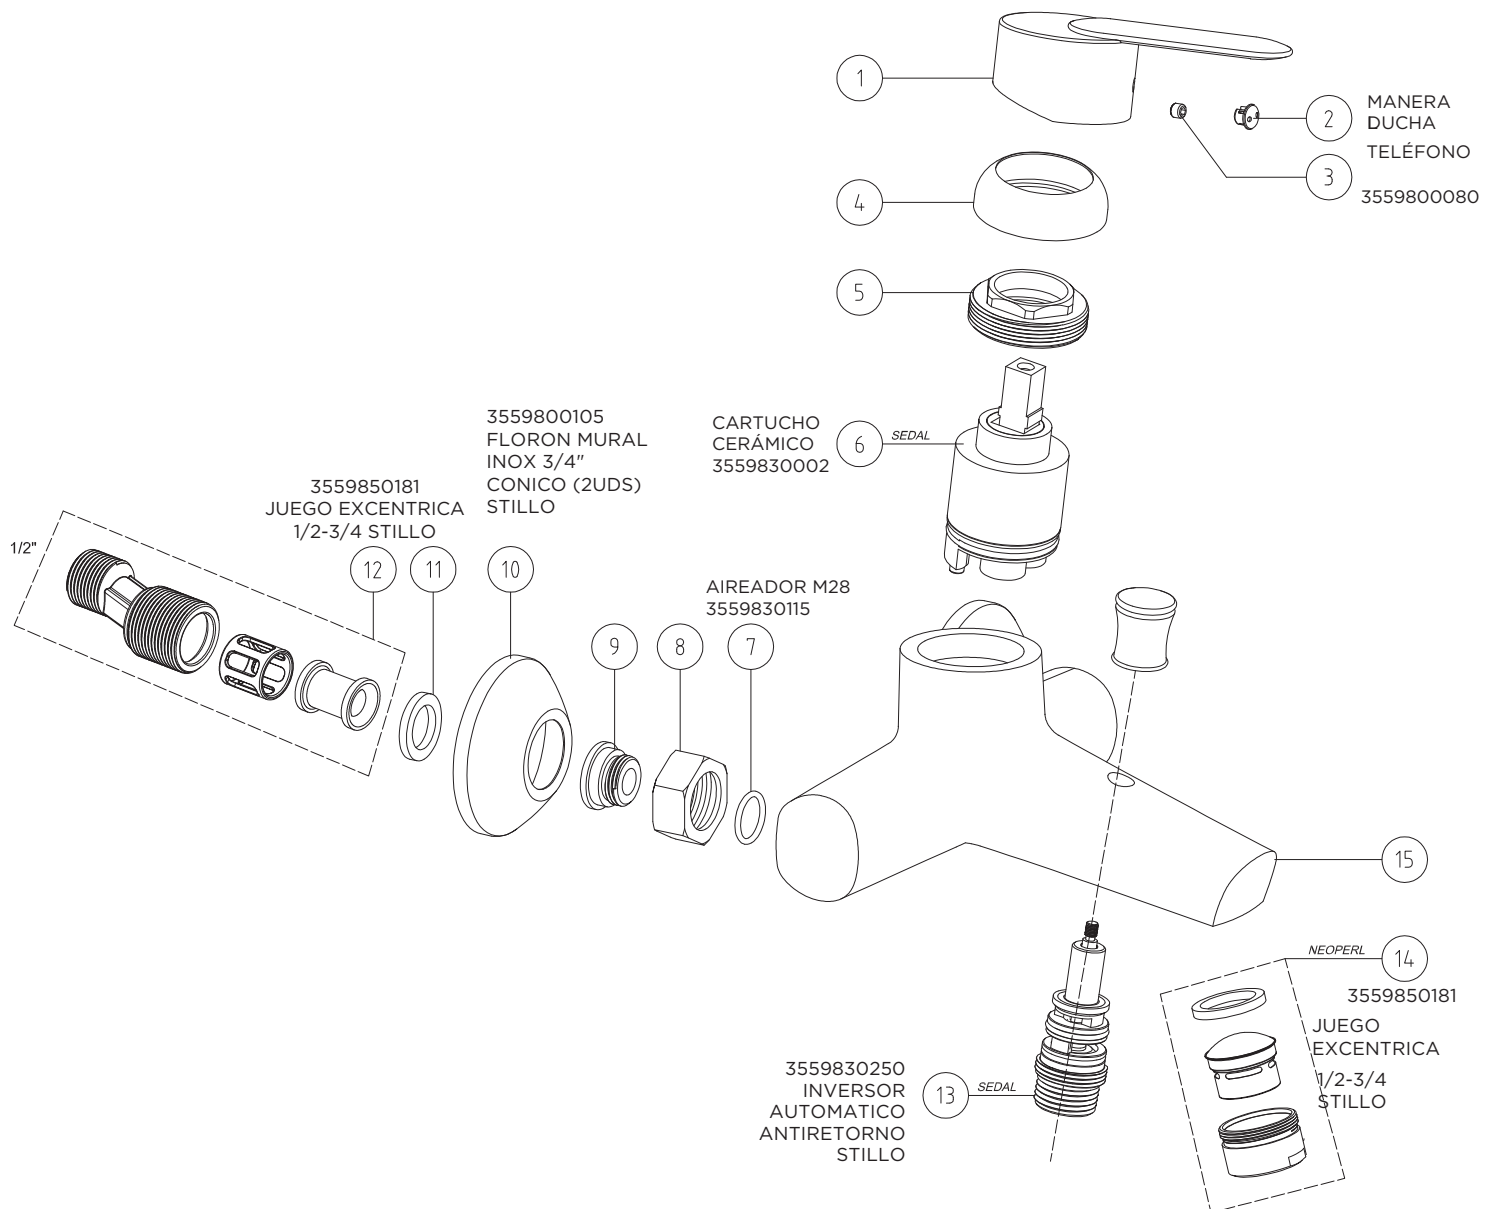

3554010100

MONOMANDO CRETA BAÑO-DUCHA CROMO STILLO