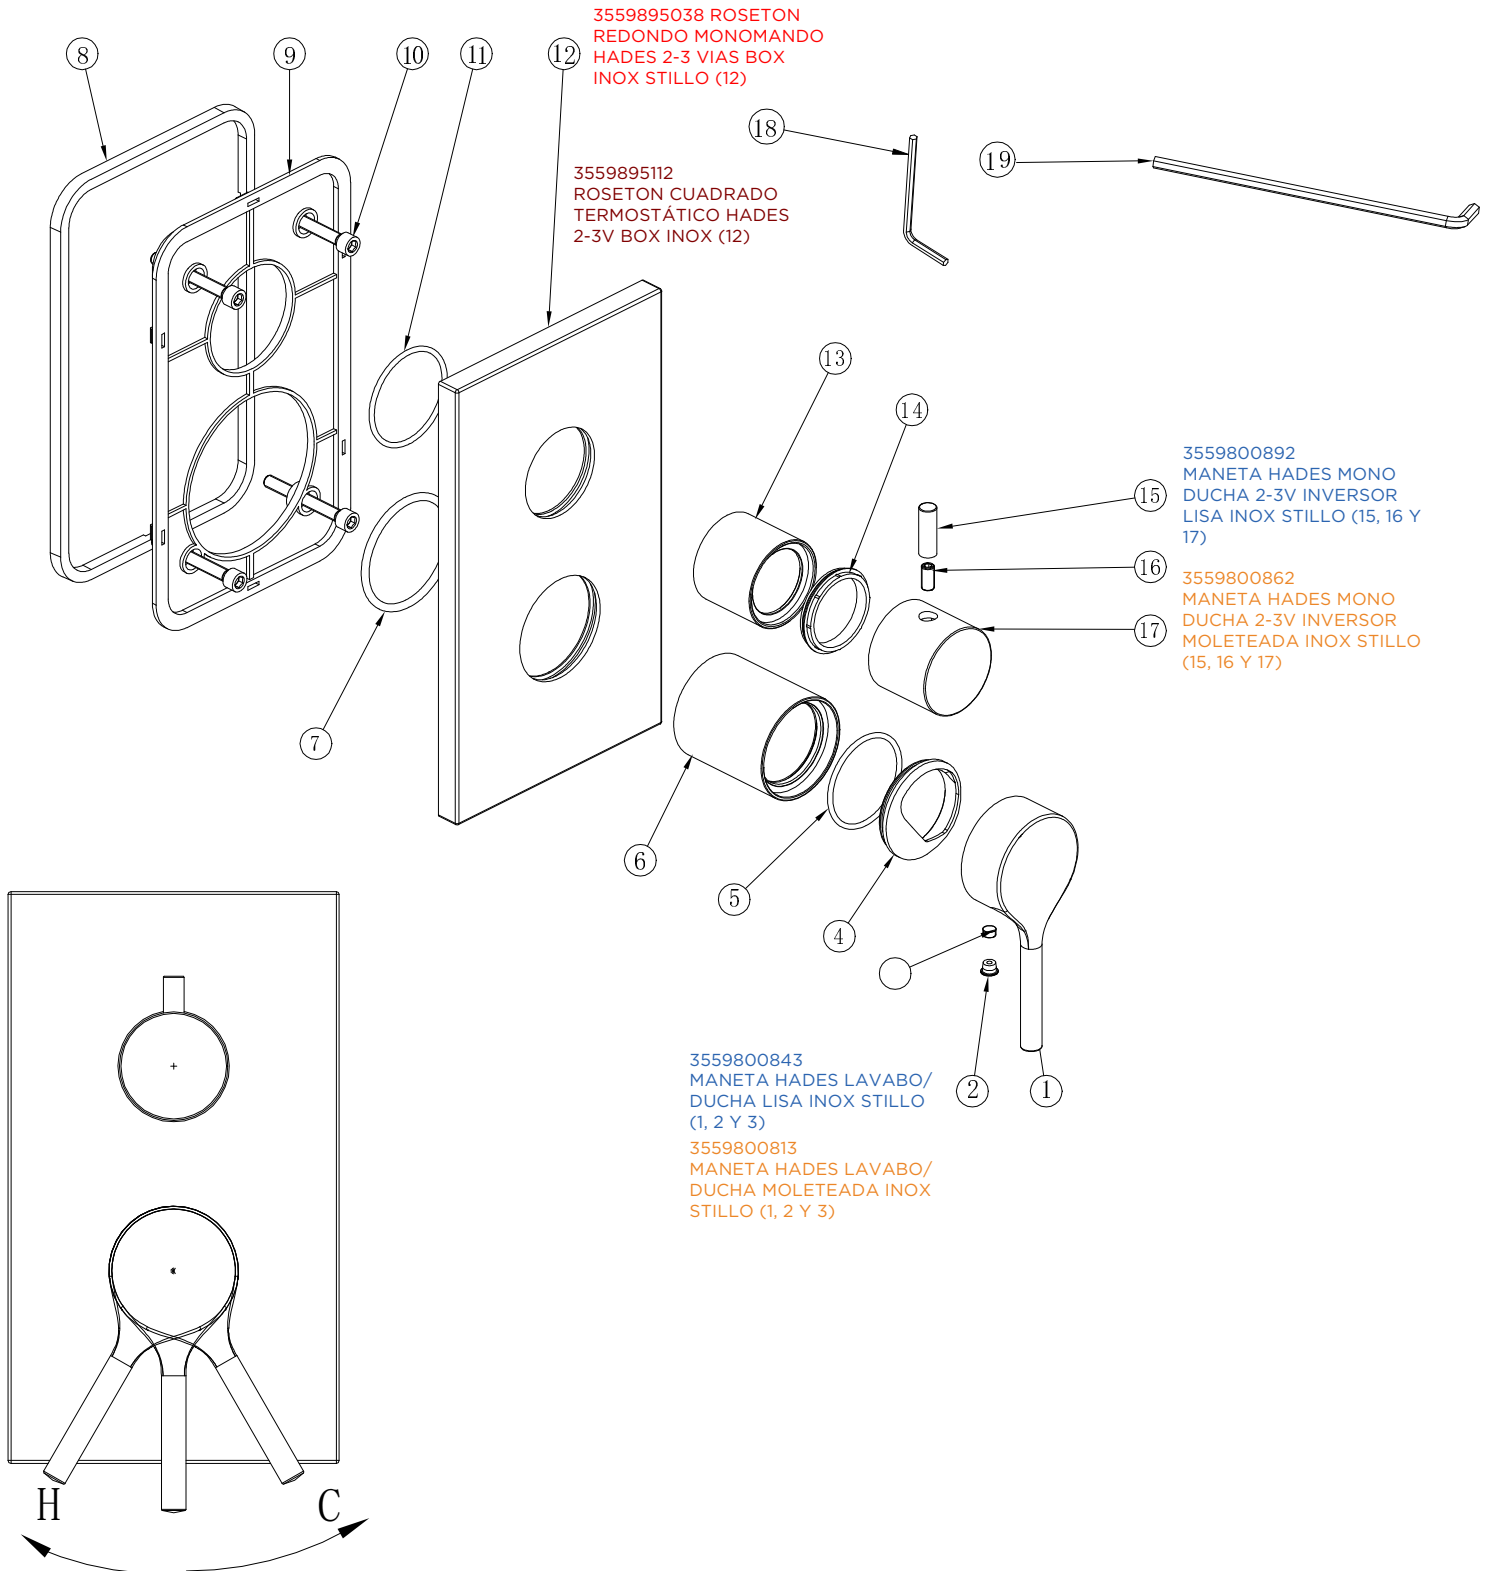

3553815307 / 3553815309

MONOMANDO HADES 2-3 VIAS EMPOTRAR BOX CUADRADO / REDONDO INOX STILLO

3559895038 ROSETON REDONDO MONOMANDO HADES 2-3 VIAS BOX INOX STILLO (12)

3559895112 ROSETON CUADRADO TERMOSTÁTICO HADES 2-3V BOX INOX (12)

3559800892 MANETA HADES MONO DUCHA 2-3V INVERSOR LISA INOX STILLO (15, 16 Y 17)

3559800862 MANETA HADES MONO DUCHA 2-3V INVERSOR MOLETEADA INOX STILLO (15, 16 Y 17)

3559800843 MANETA HADES LAVABO/ DUCHA LISA INOX STILLO (1, 2 Y 3)

3559800813 MANETA HADES LAVABO/ DUCHA MOLETEADA INOX STILLO (1, 2 Y 3)