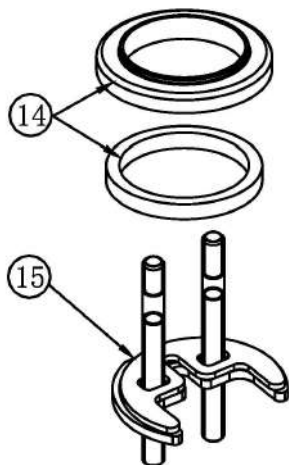

3559830519
AIREADOR HERA
MONOMANDO
LAVABO/LAVABO
ALTO NEGRO
STILLO