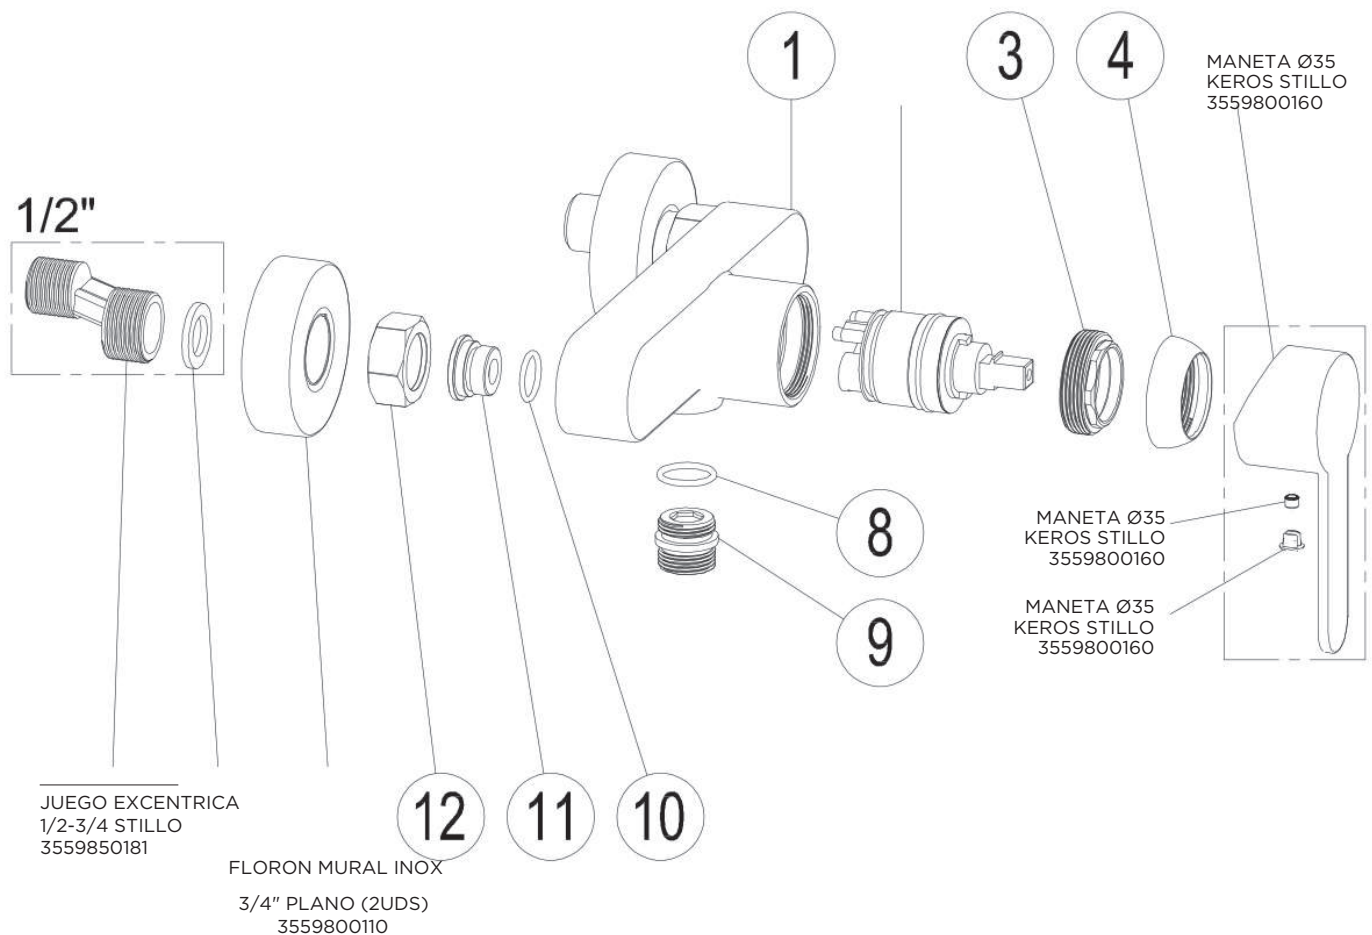

MONOMANDO KEROS LAVABO ALTO CROMO STILLO

3551810500

MONOMANDO KEROS BIDE CROMO STILLO

3551810100

MONOMANDO KEROS BAÑO DUCHA CROMO STILLO

3551810150

MONOMANDO KEROS DUCHA CROMO STILLO

CARTUJO CERAMICO
TORICA SUPERIOR
Ø35 KEROS PISA
3559830040