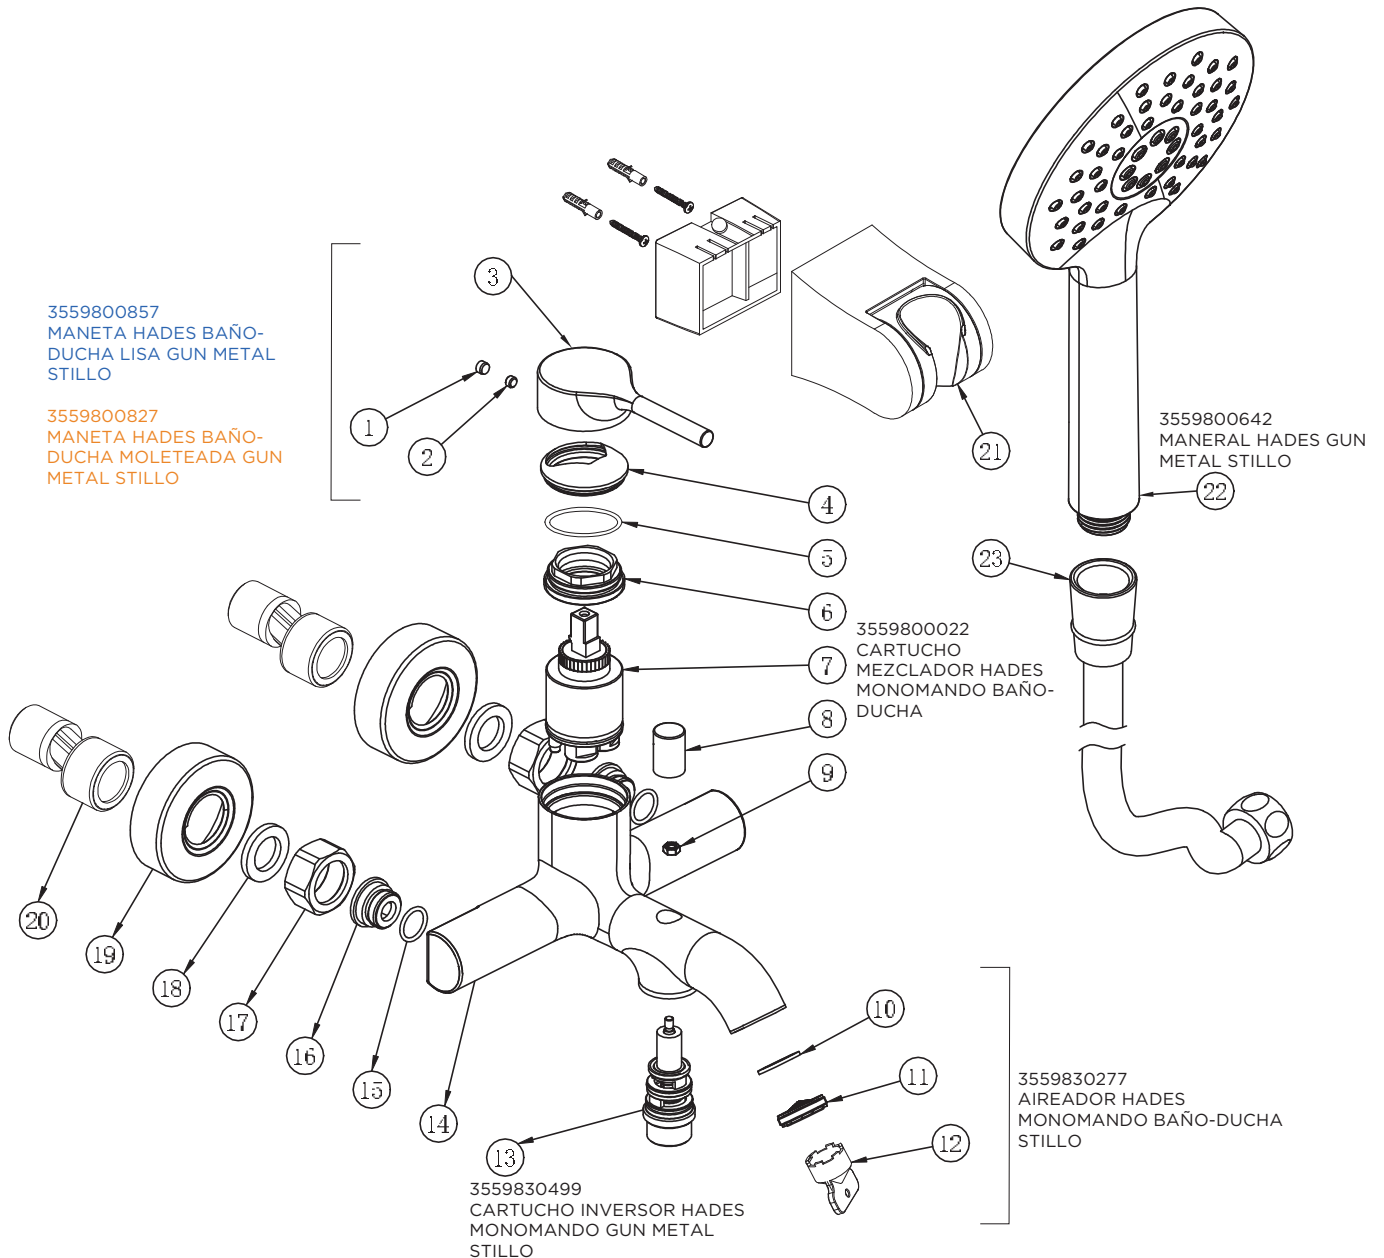

3553820105 (liso) - 3553821105 (moletado)

MONOMANDO HADES BAÑO-DUCHA GUN METAL STILLO