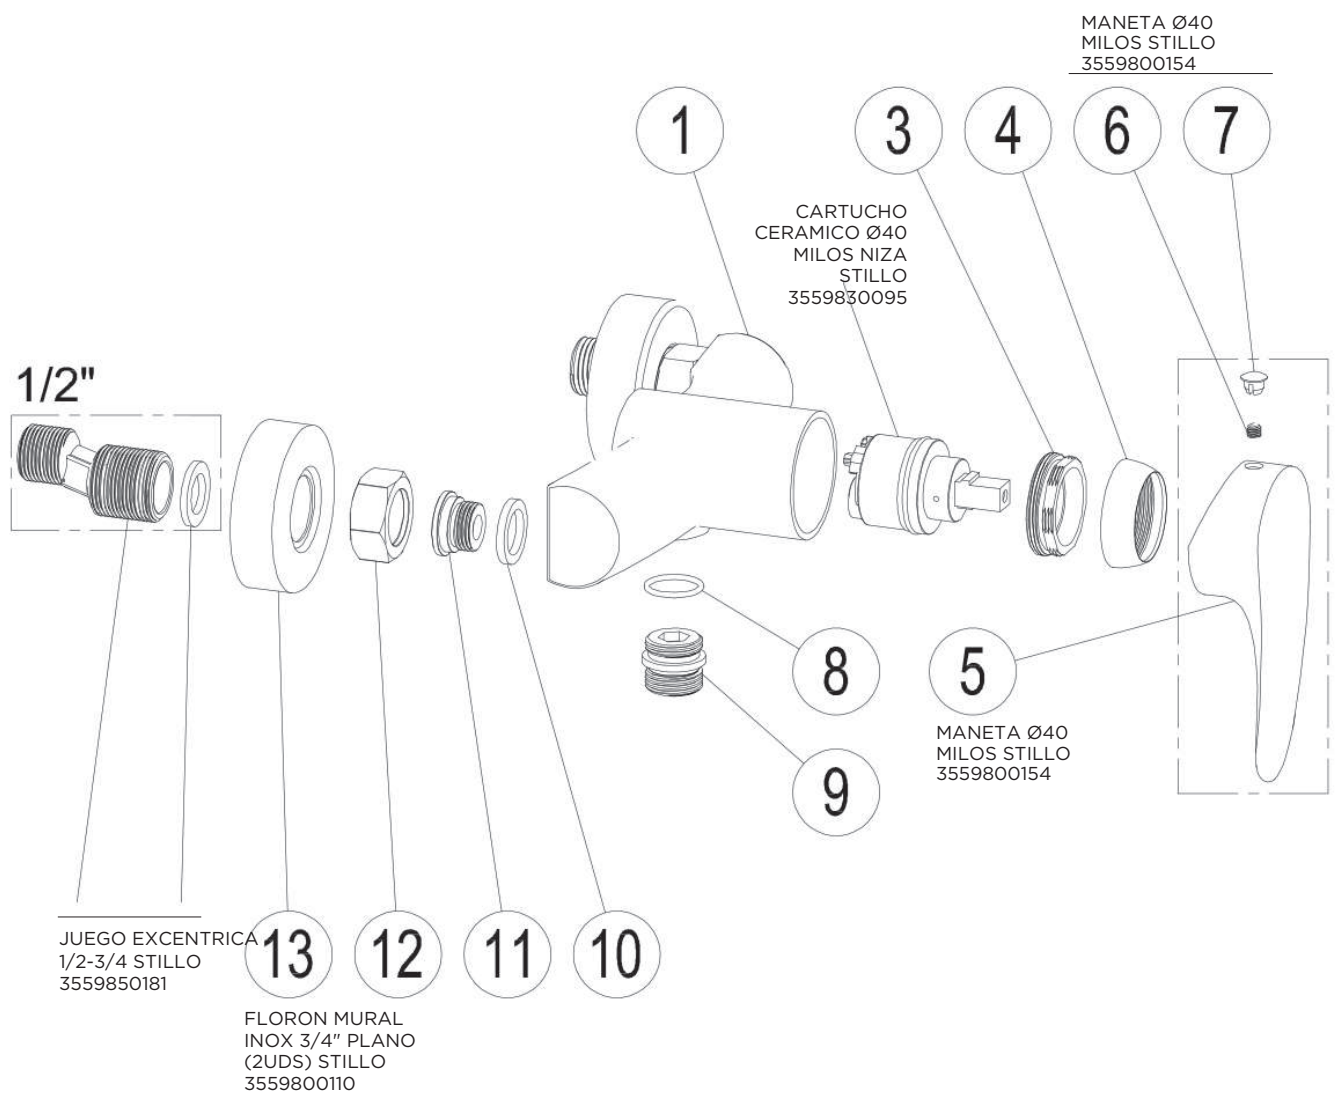

3554510155

MONOMANDO MILOS DUCHA CROMO STILLO