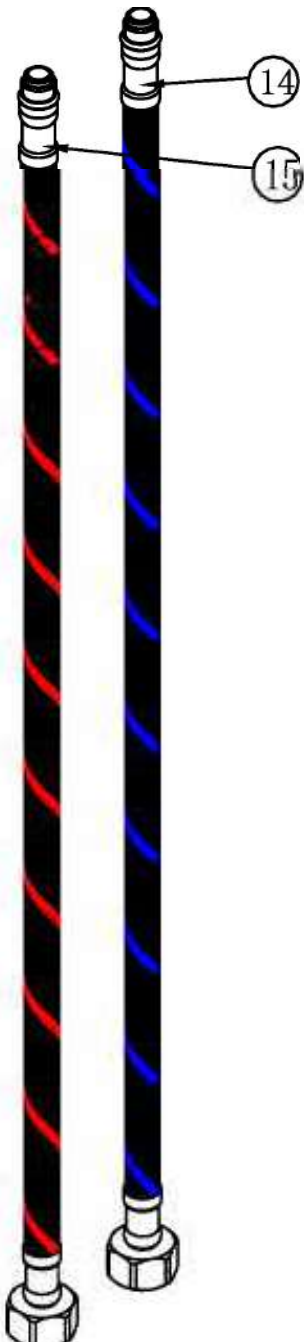

3555610300

MONOMANDO HERA LAVABO CROMO STILLO

3555610305

MONOMANDO HERA LAVABO ALTO CROMO STILLO

3555610500

MONOMANDO HERA BIDE CROMO STILLO

3559800220
MANETA HERA
LAVABO BIDE
CROMO STILLO

3559830514
CARTUCHO
MEZCLADOR
HERA BIDE
CROMO STILLO