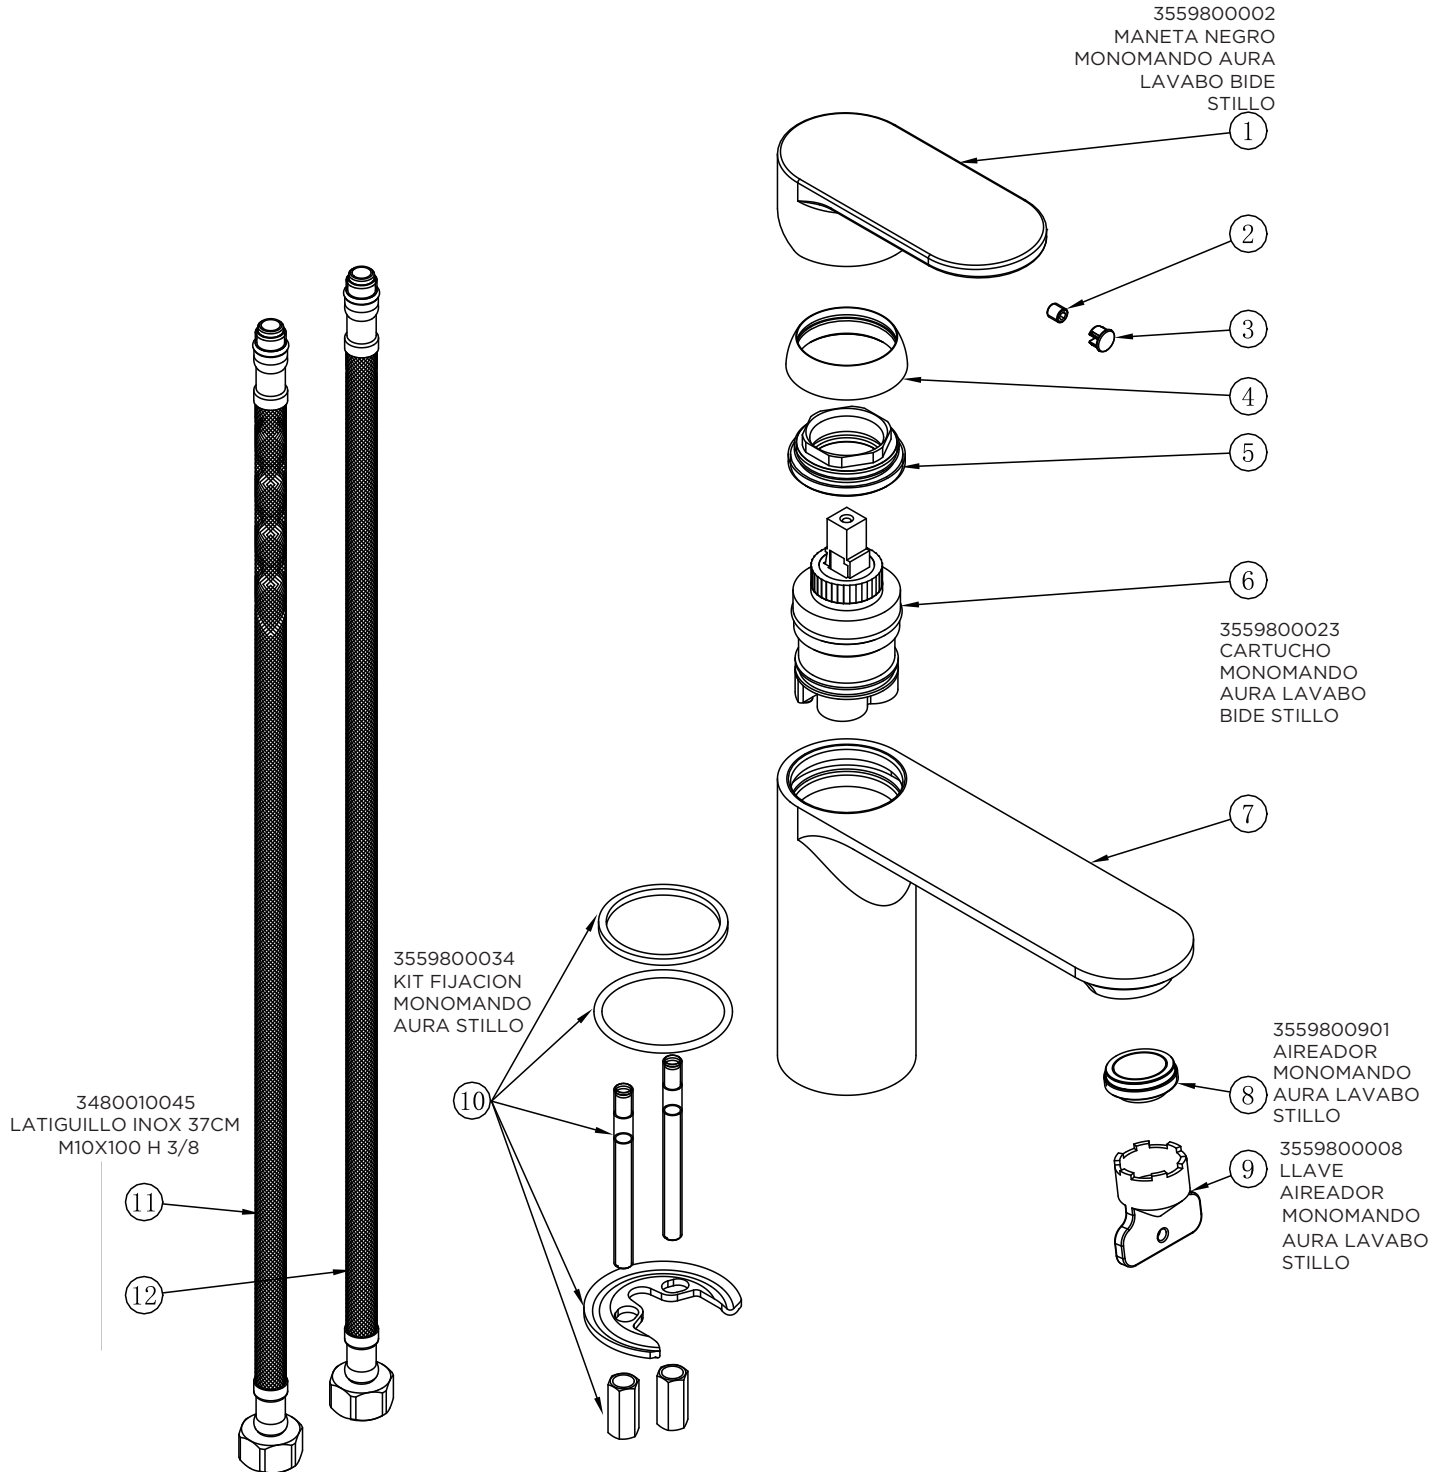

3553400300

MONOMANDO AURA LAVABO NEGRO STILLO