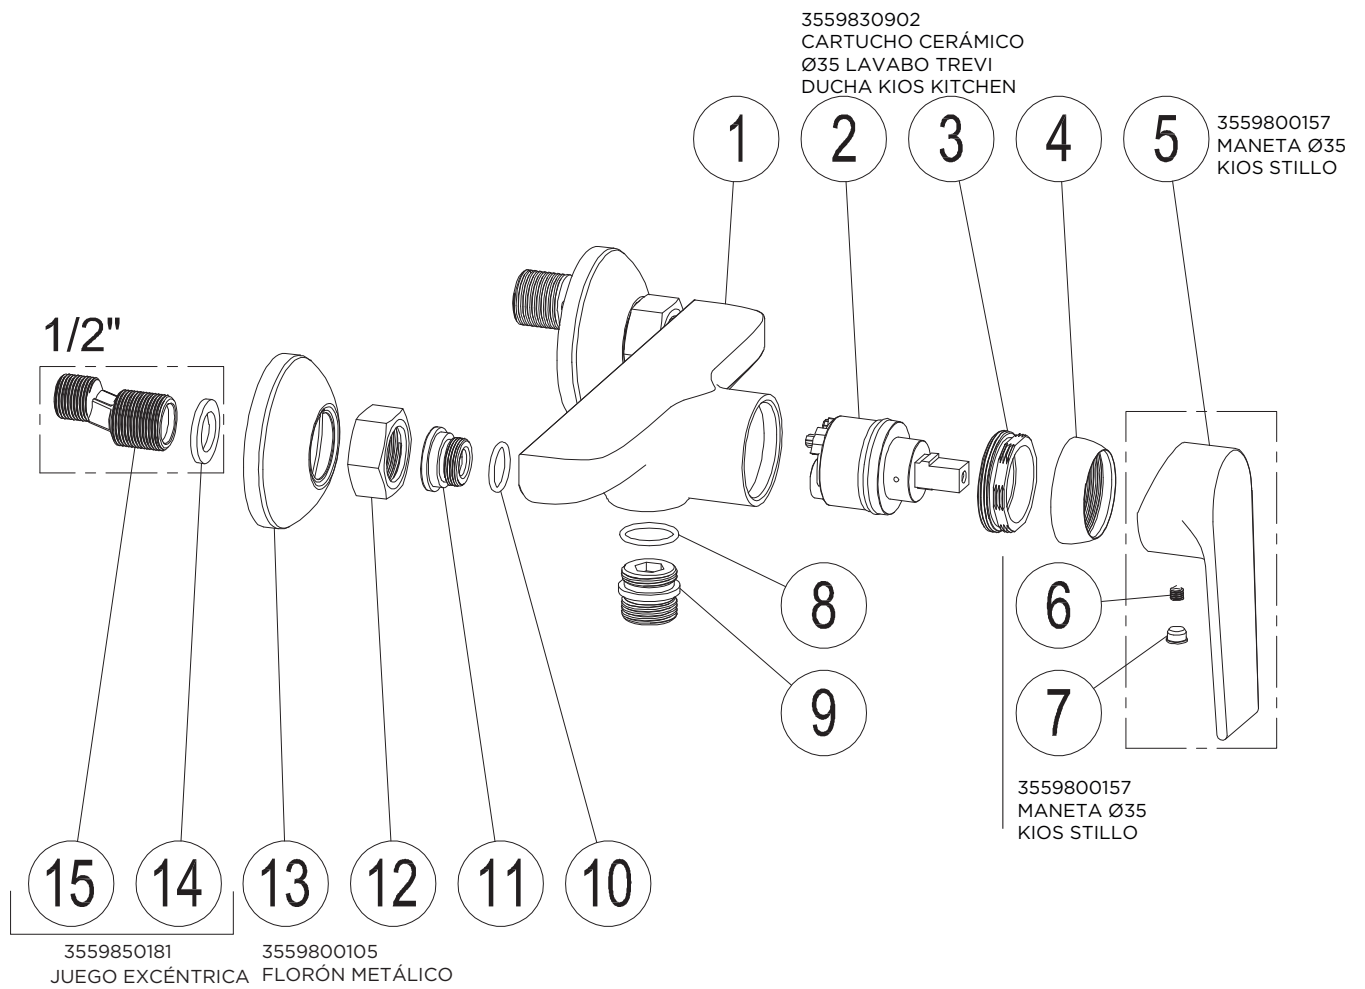

MONOMANDO KIOS BIDE CROMO STILLO

3552510105

MONOMANDO KIOS BAÑO-DUCHA CROMO STILLO

3552510155

MONOMANDO KIOS DUCHA CROMO STILLO

3552510306

MONOMANDO KIOS LAVABO EMPOTRAR BOX CROMO STILLO

17