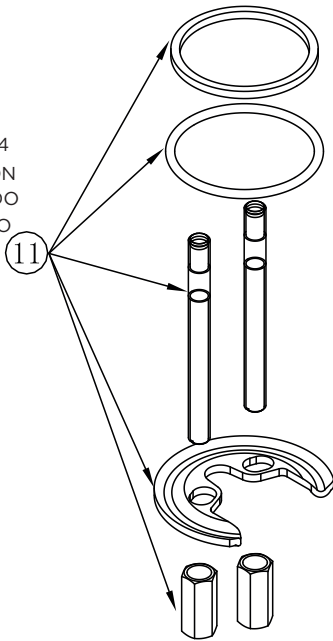

3559800034
KIT FIJACION
MONOMANDO
AURA STILLO

3559800023
CARTUCHO
MONOMANDO
AURA LAVABO
BIDE STILLO

3559800002
MANETA NEGRO
MONOMANDO AURA
LAVABO BIDE
STILLO

3480010045
LATIGUILLO INOX 37CM
M10X100 H 3/8