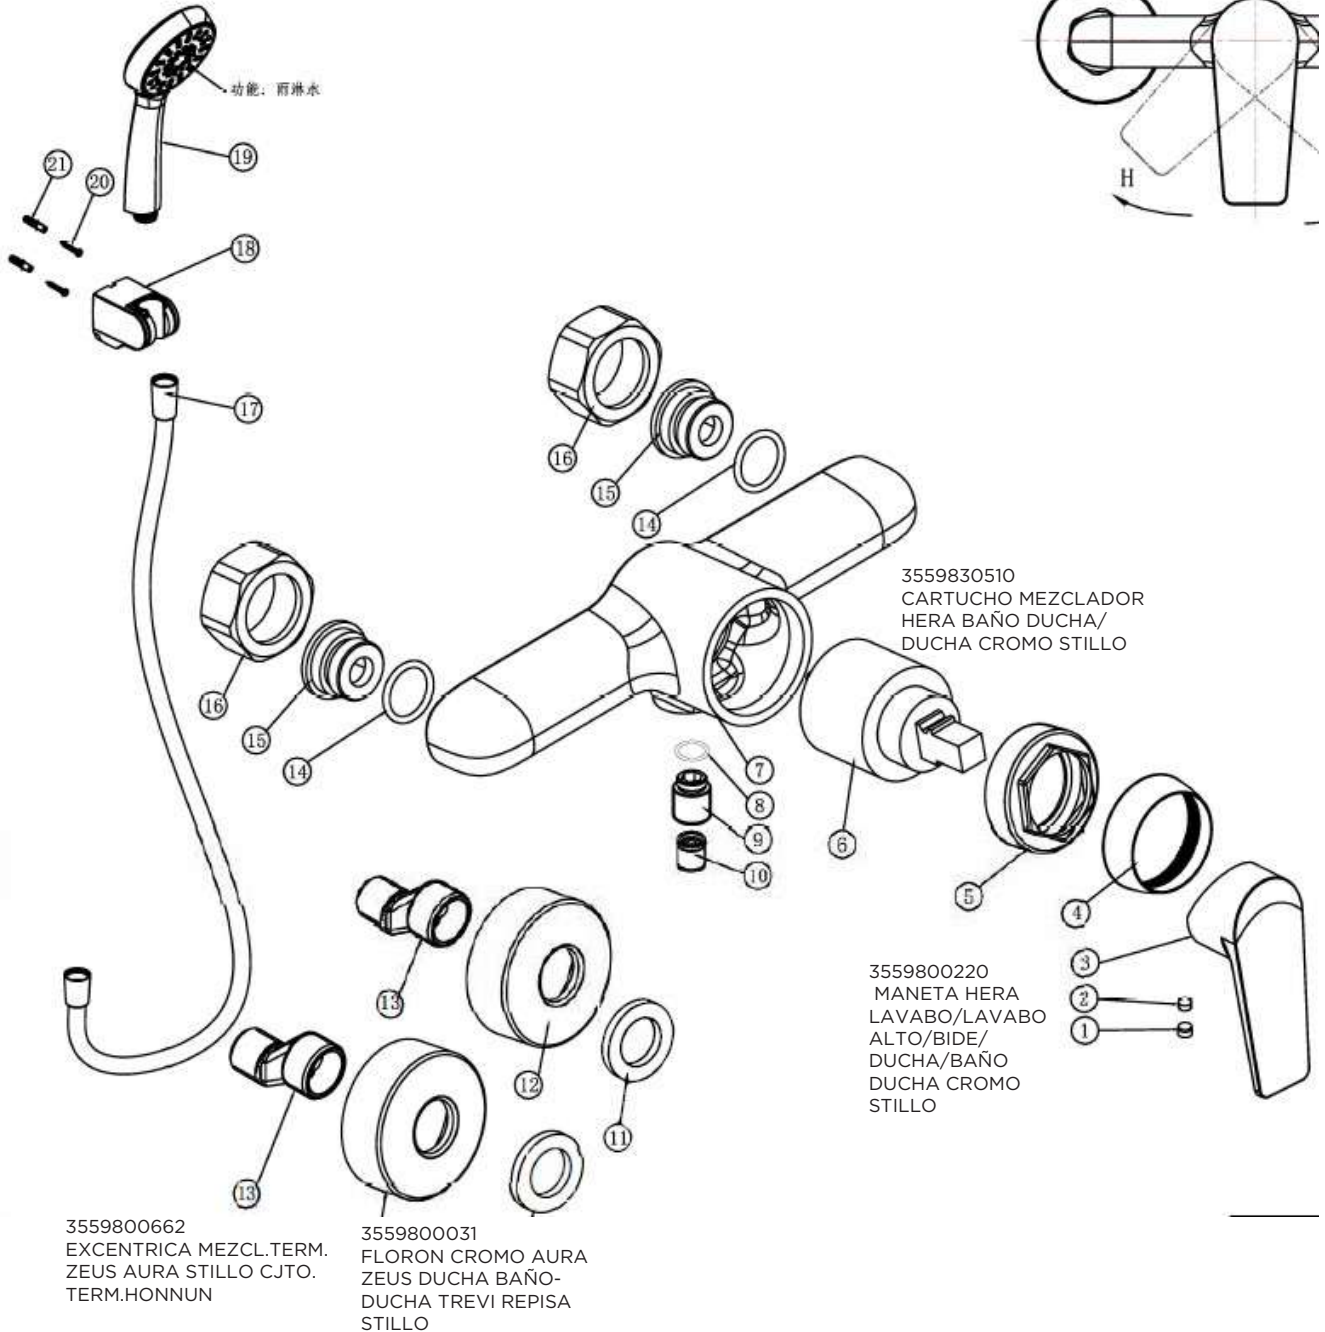

3555610150

MONOMANDO HERA DUCHA CROMO STILLO