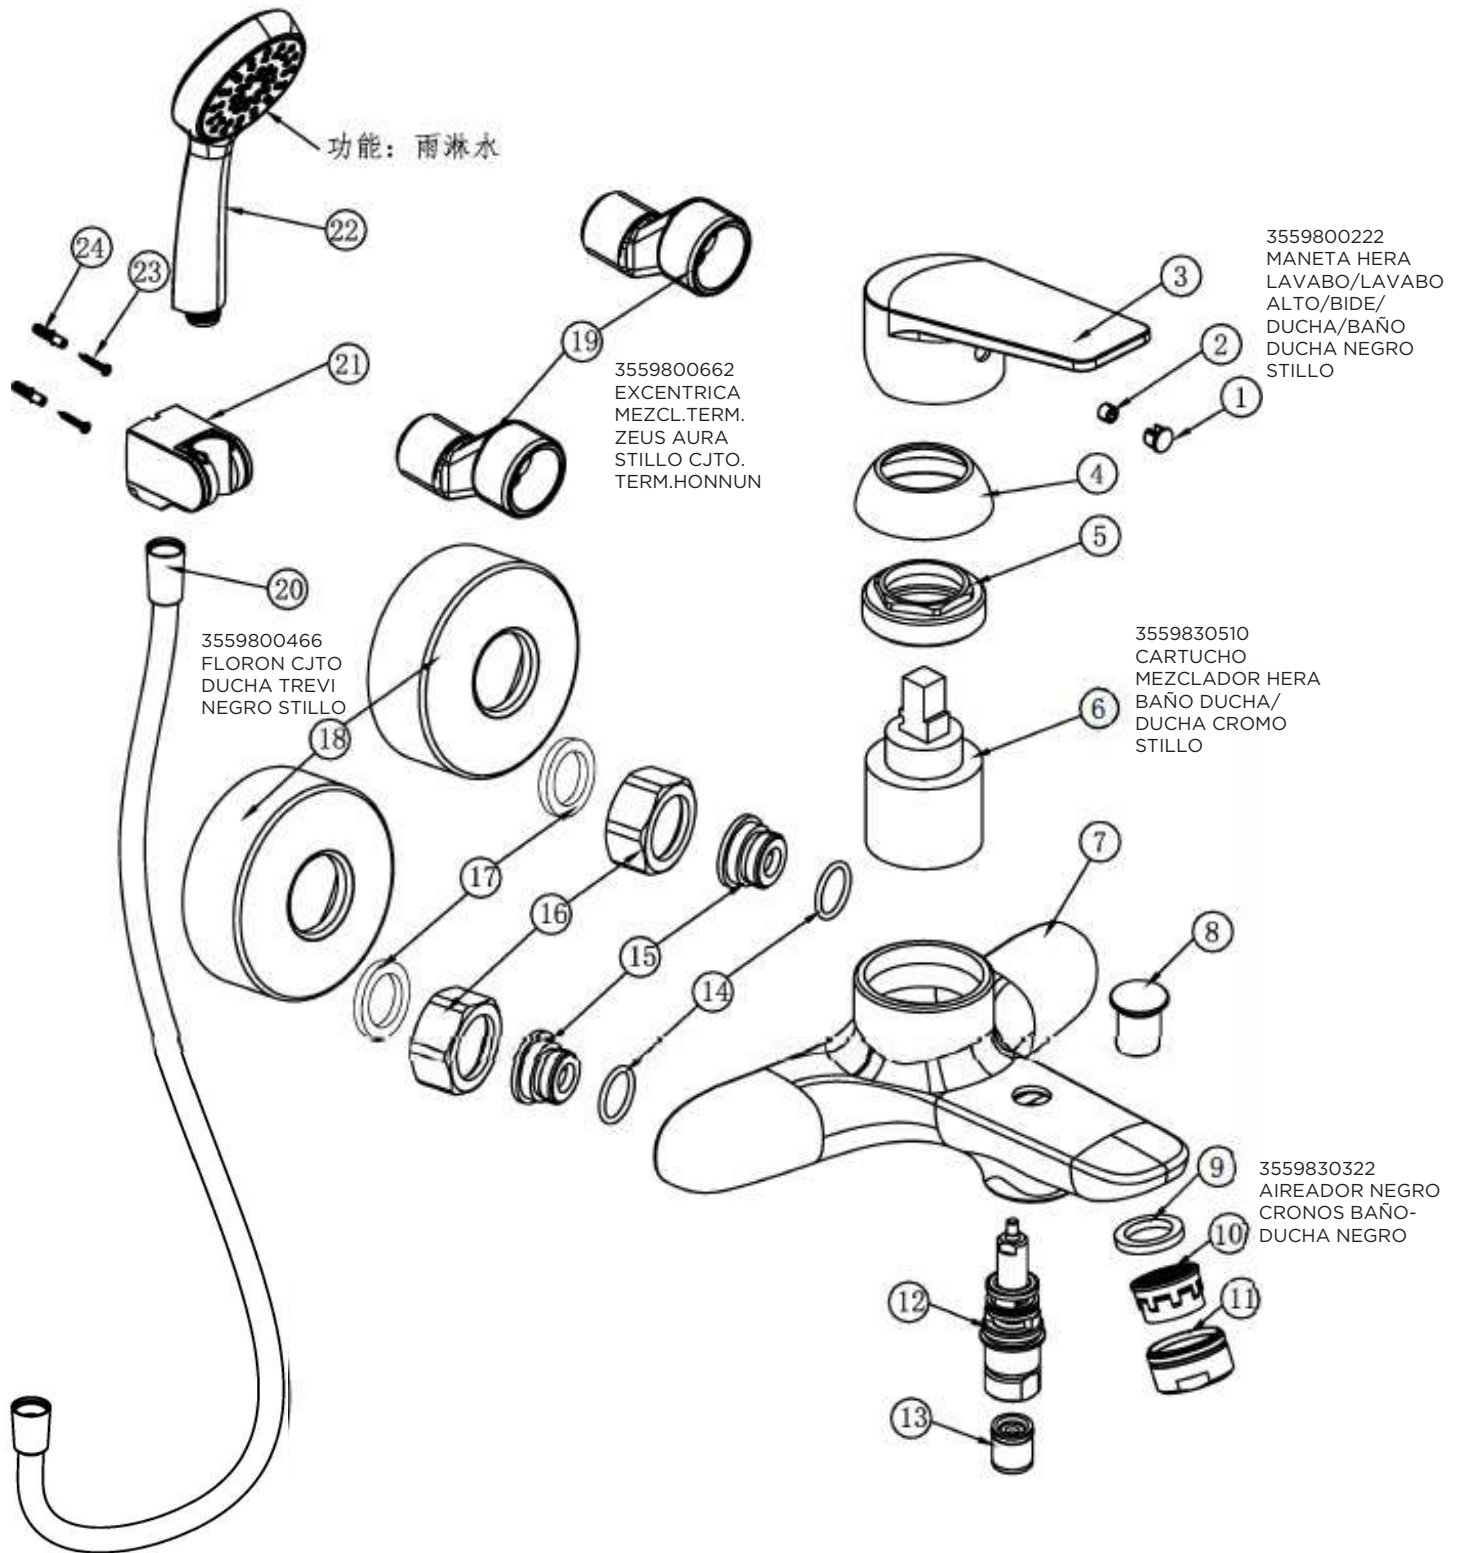

3555600500

MONOMANDO HERA BIDE NEGRO STILLO

355560100

MONOMANDO HERA DUCHA NEGRO STILLO

3555600100

MONOMANDO HERA BAÑO-DUCHA NEGRO STILLO

3558000805

GRIFERÍA EMPOTRADA WC-BIDÉ CAPRI CROMO STILLO