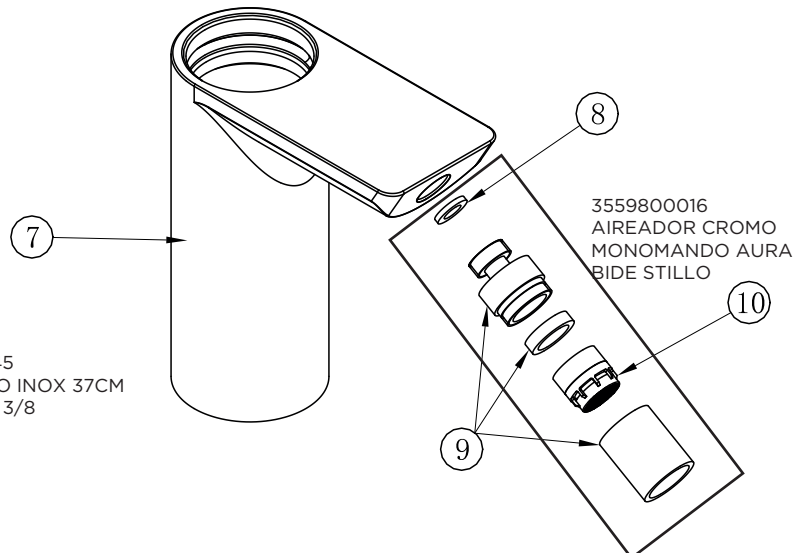

3559800016
AIREADOR CROMO
MONOMANDO AURA
BIDE STILLO