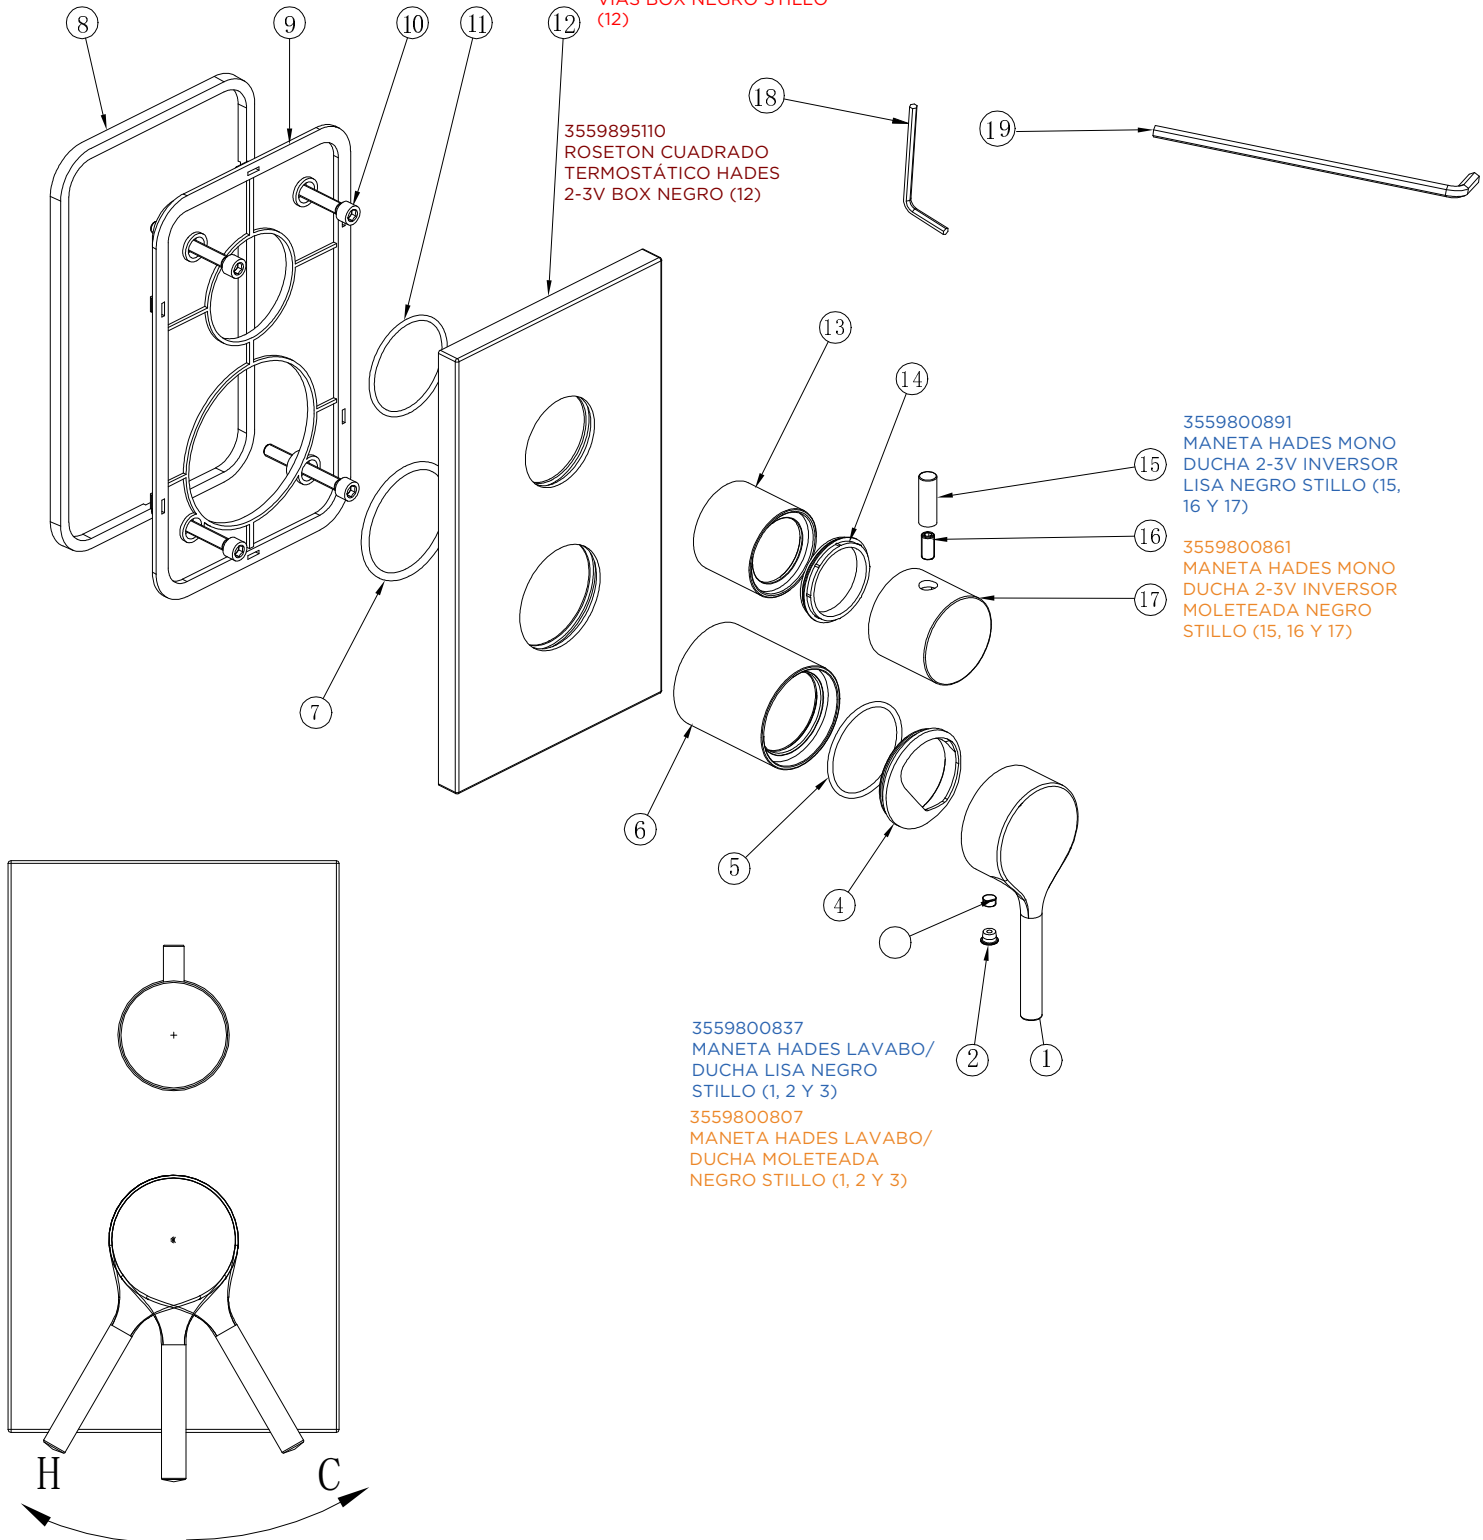

3553800307 / 3553800309

MONOMANDO HADES 2-3 VIAS EMPOTRAR BOX CUADRADO / REDONDO NEGRO STILLO

3559895037
ROSETON REDONDO
MONOMANDO HADES 2-3
VIAS BOX NEGRO STILLO
(12)

3559895110
ROSETON CUADRADO
TERMOSTÁTICO HADES
2-3V BOX NEGRO (12)

3559800891
MANETA HADES MONO
DUCHA 2-3V INVERSOR
LISA NEGRO STILLO (15,
16 Y 17)

3559800861
MANETA HADES MONO
DUCHA 2-3V INVERSOR
MOLETEADA NEGRO
STILLO (15, 16 Y 17)

3559800837
MANETA HADES LAVABO/
DUCHA LISA NEGRO
STILLO (1, 2 Y 3)

3559800807
MANETA HADES LAVABO/
DUCHA MOLETEADA
NEGRO STILLO (1, 2 Y 3)