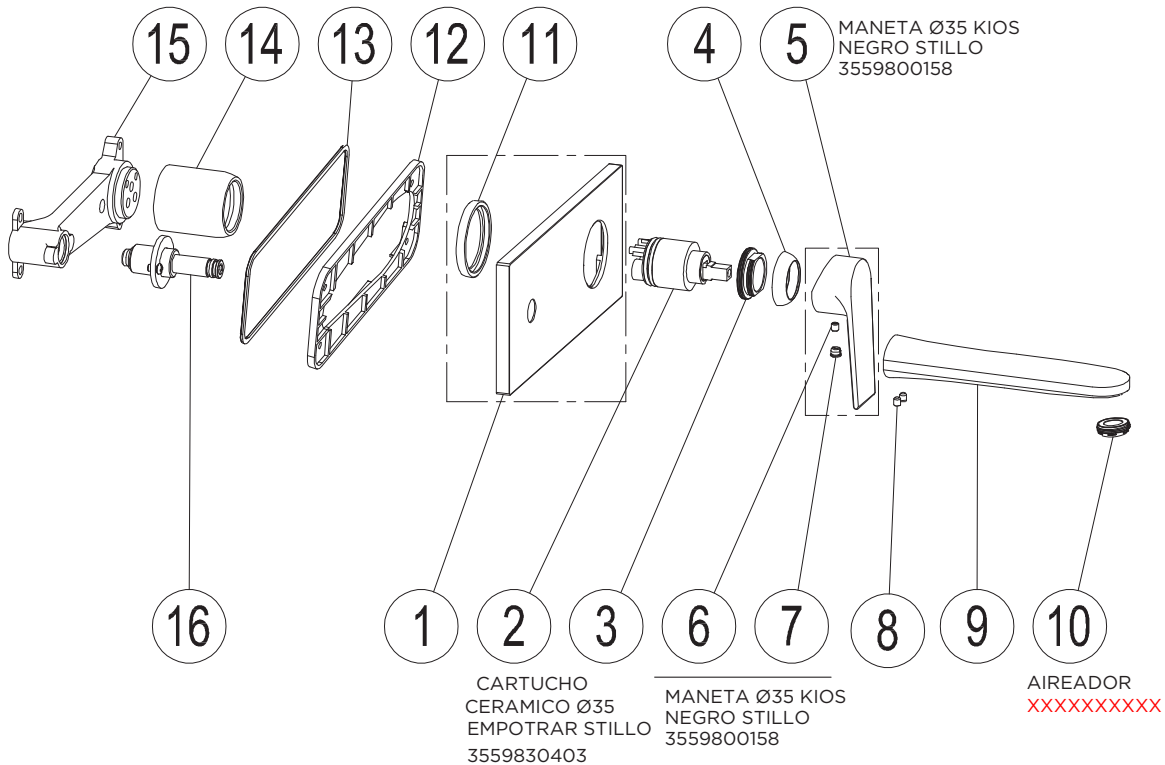

3552500105

MONOMANDO KIOS BAÑO-DUCHA NEGRO STILLO

3552500155

MONOMANDO KIOS DUCHA NEGRO STILLO

3552500306

MONOMANDO KIOS LAVABO EMPOTRAR BOX NEGRO STILLO

17

3552500160