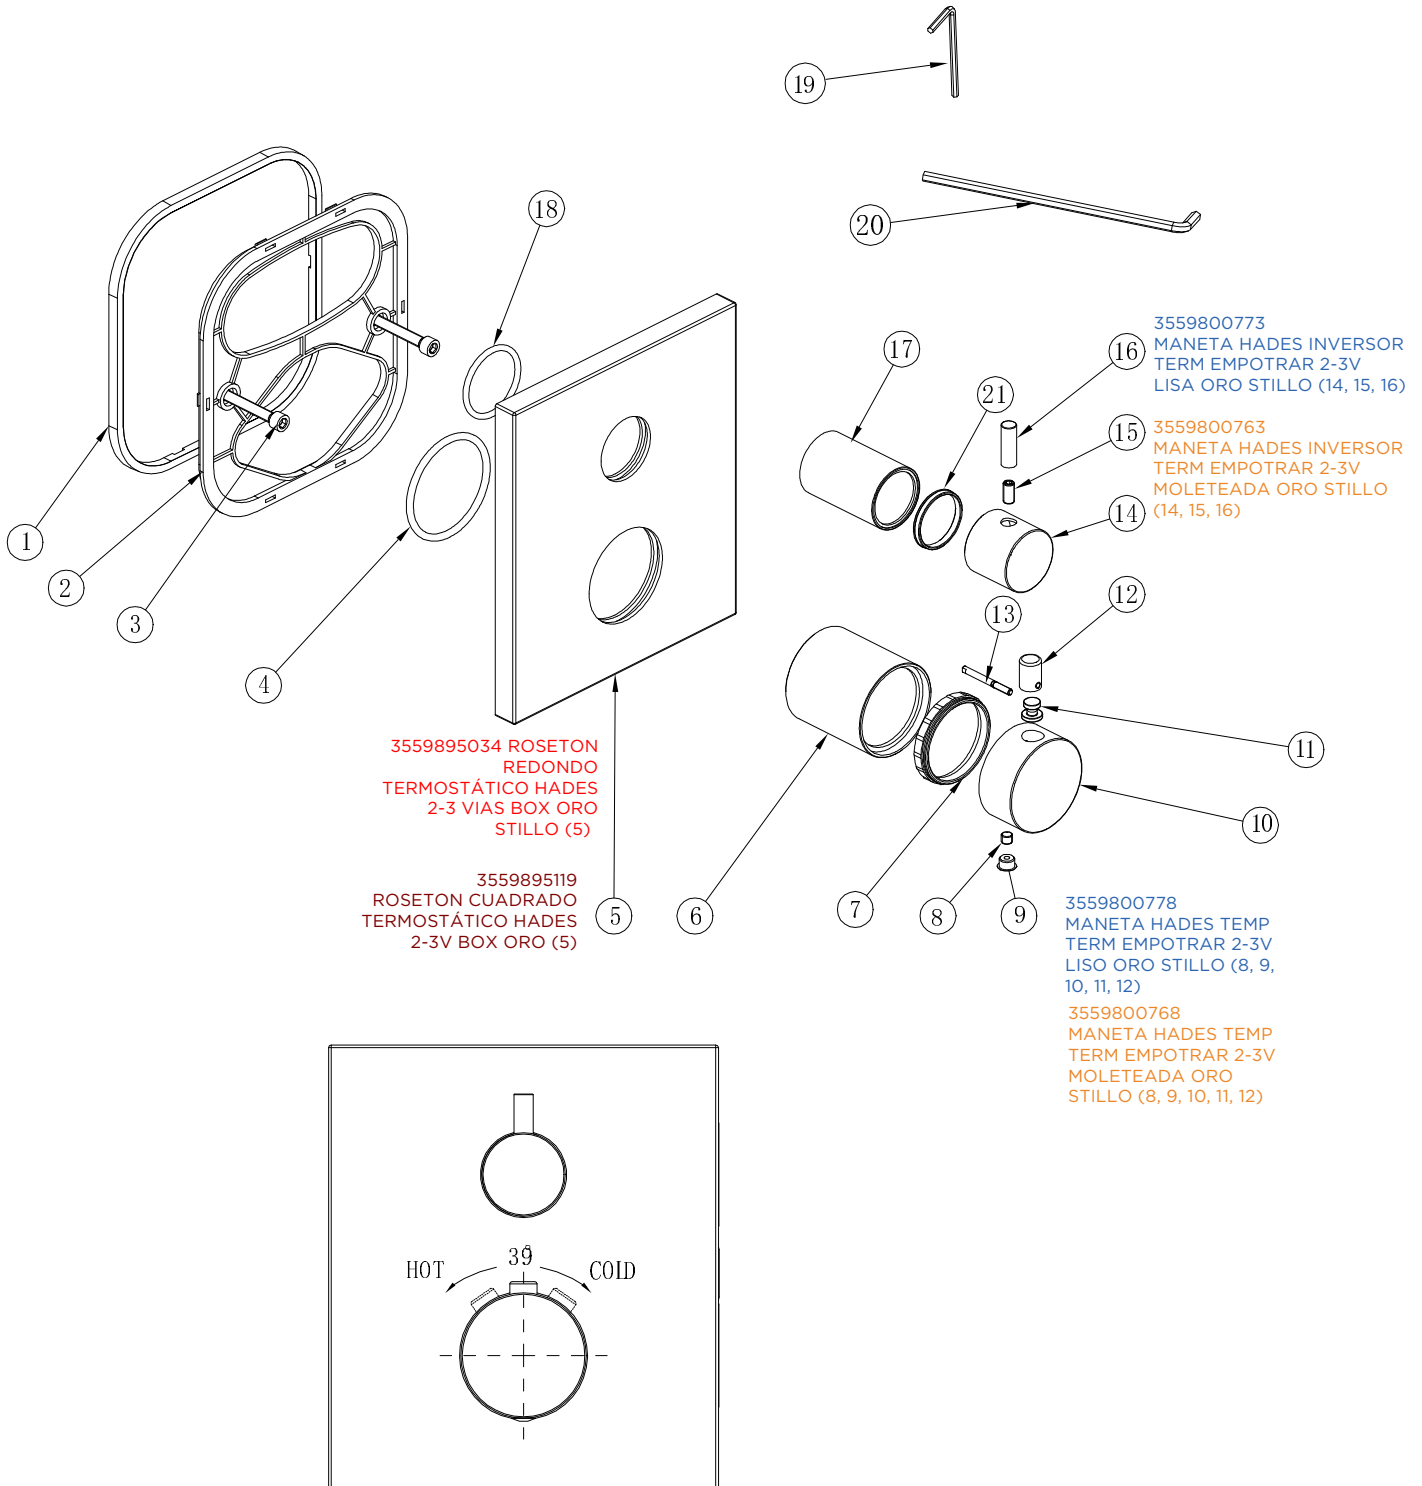

3559800819
 MANETA HADES EMPOTRAR
 LAVABO/DUCHA MOLETEADA ORO
 STILLO

3553825690 / 3553825691

MEZCLADOR TERMOSTÁTICO 2-3V EMPOTRAR CUADRADO / REDONDO ORO STILLO

3553825307 / 3553825309

MONOMANDO HADES 2-3 VIAS EMPOTRAR BOX CUADRADO / REDONDO ORO STILLO