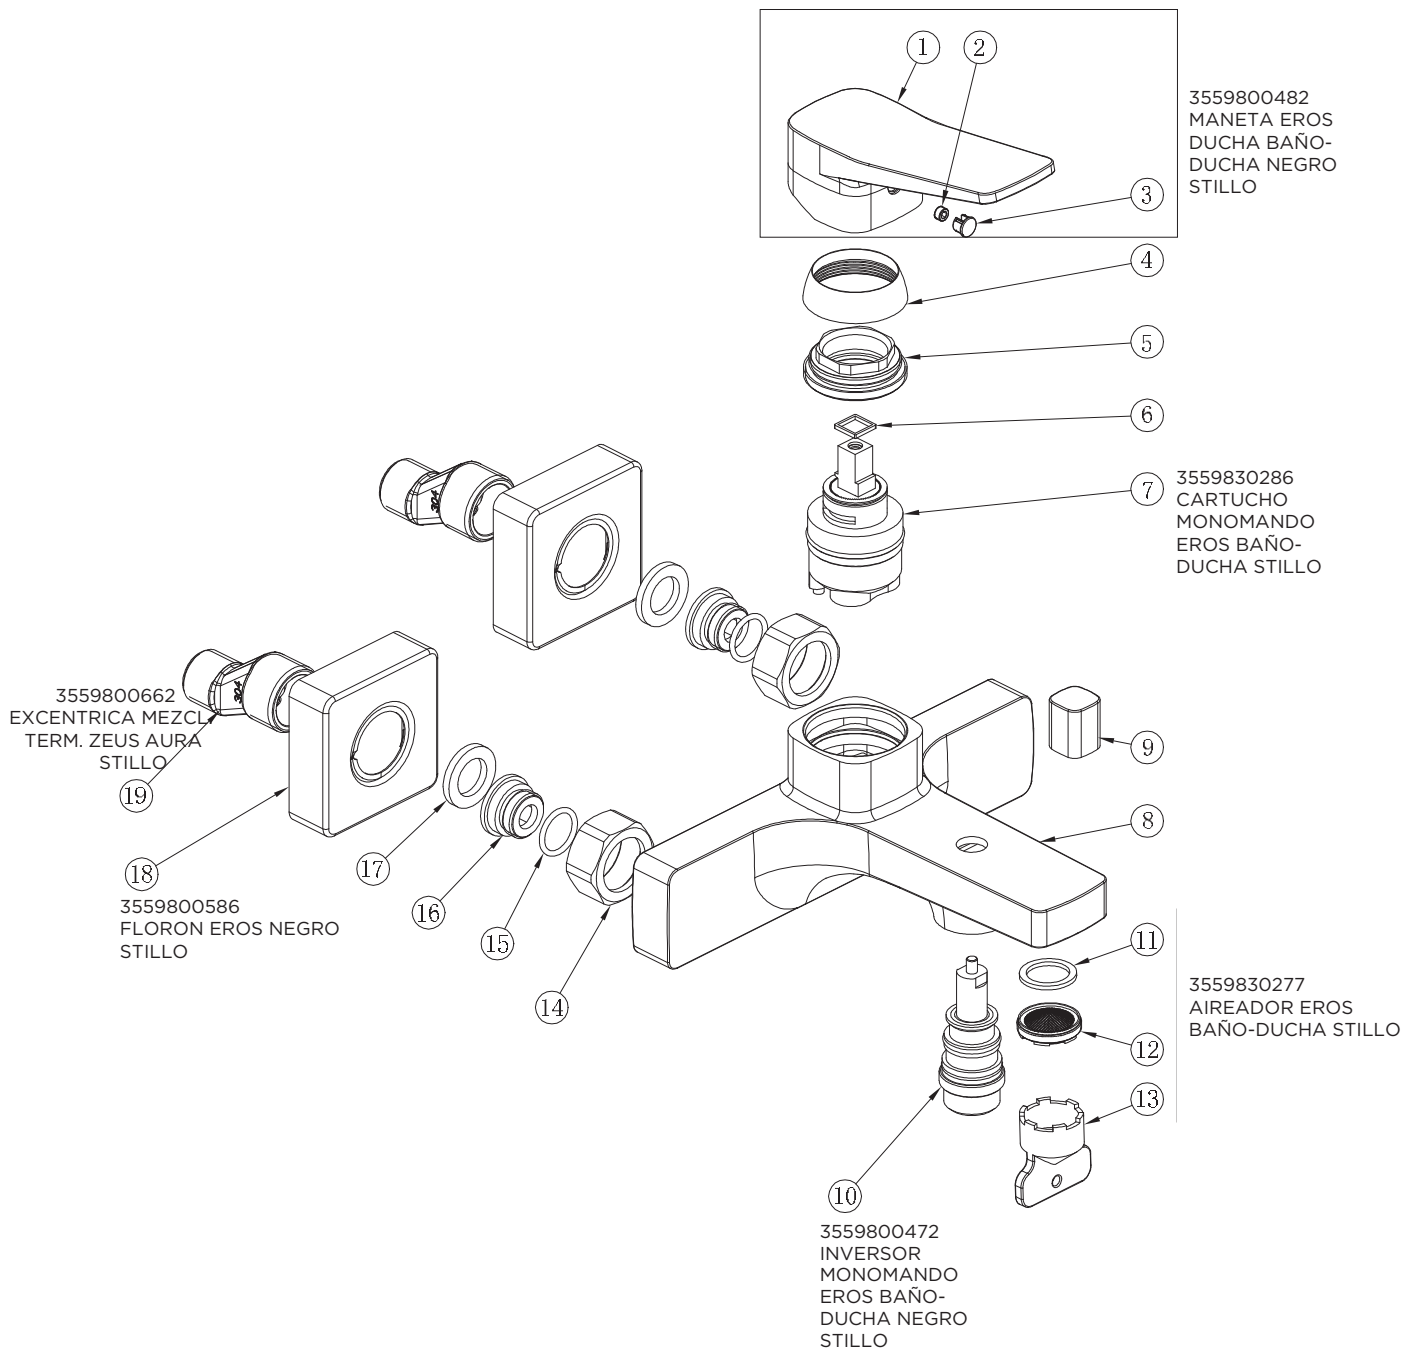

3553700105

MONOMANDO EROS BAÑO-DUCHA NEGRO STILLO