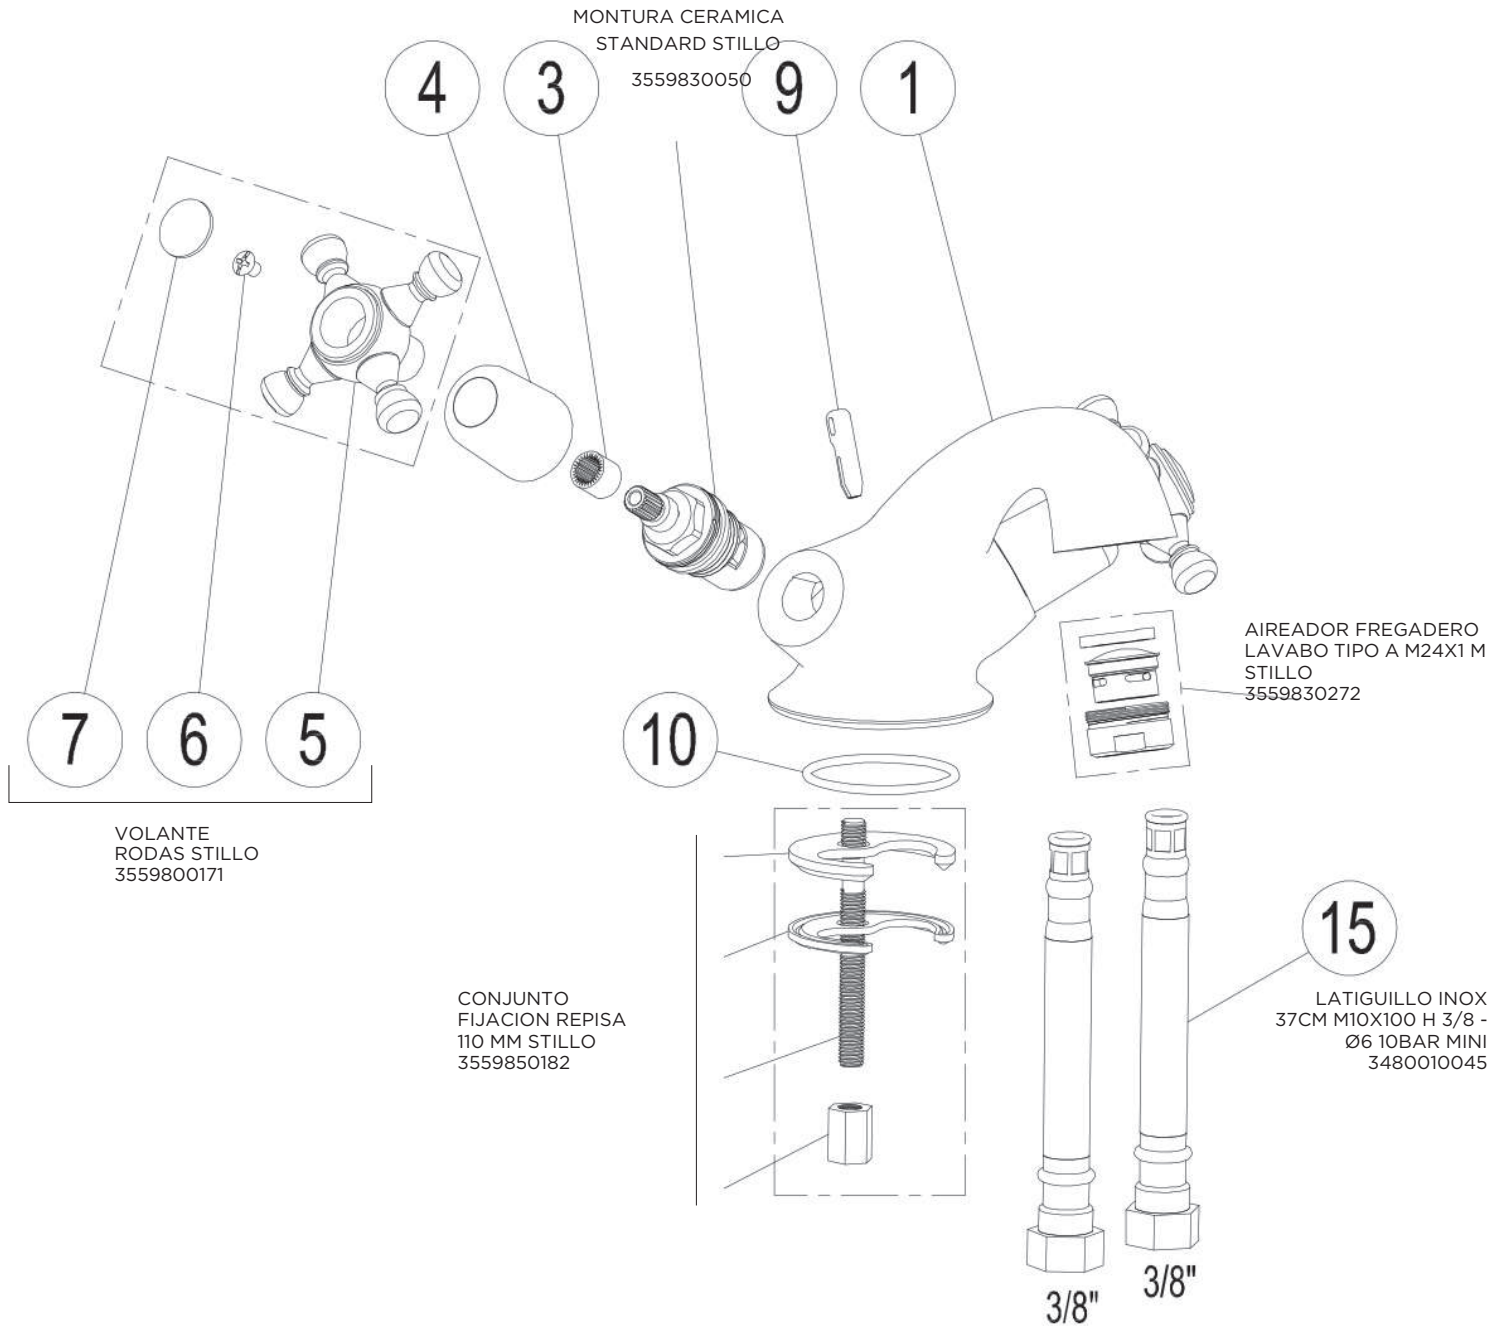

3554510105

MONOMANDO MILOS BAÑO-DUCHA CROMO STILLO

3554510155

MONOMANDO MILOS DUCHA CROMO STILLO

3556010300

MONOBLOC RODAS LAVABO CROMO STILLO

3556010500

MONOBLOC RODAS BIDE CROMO STILLO