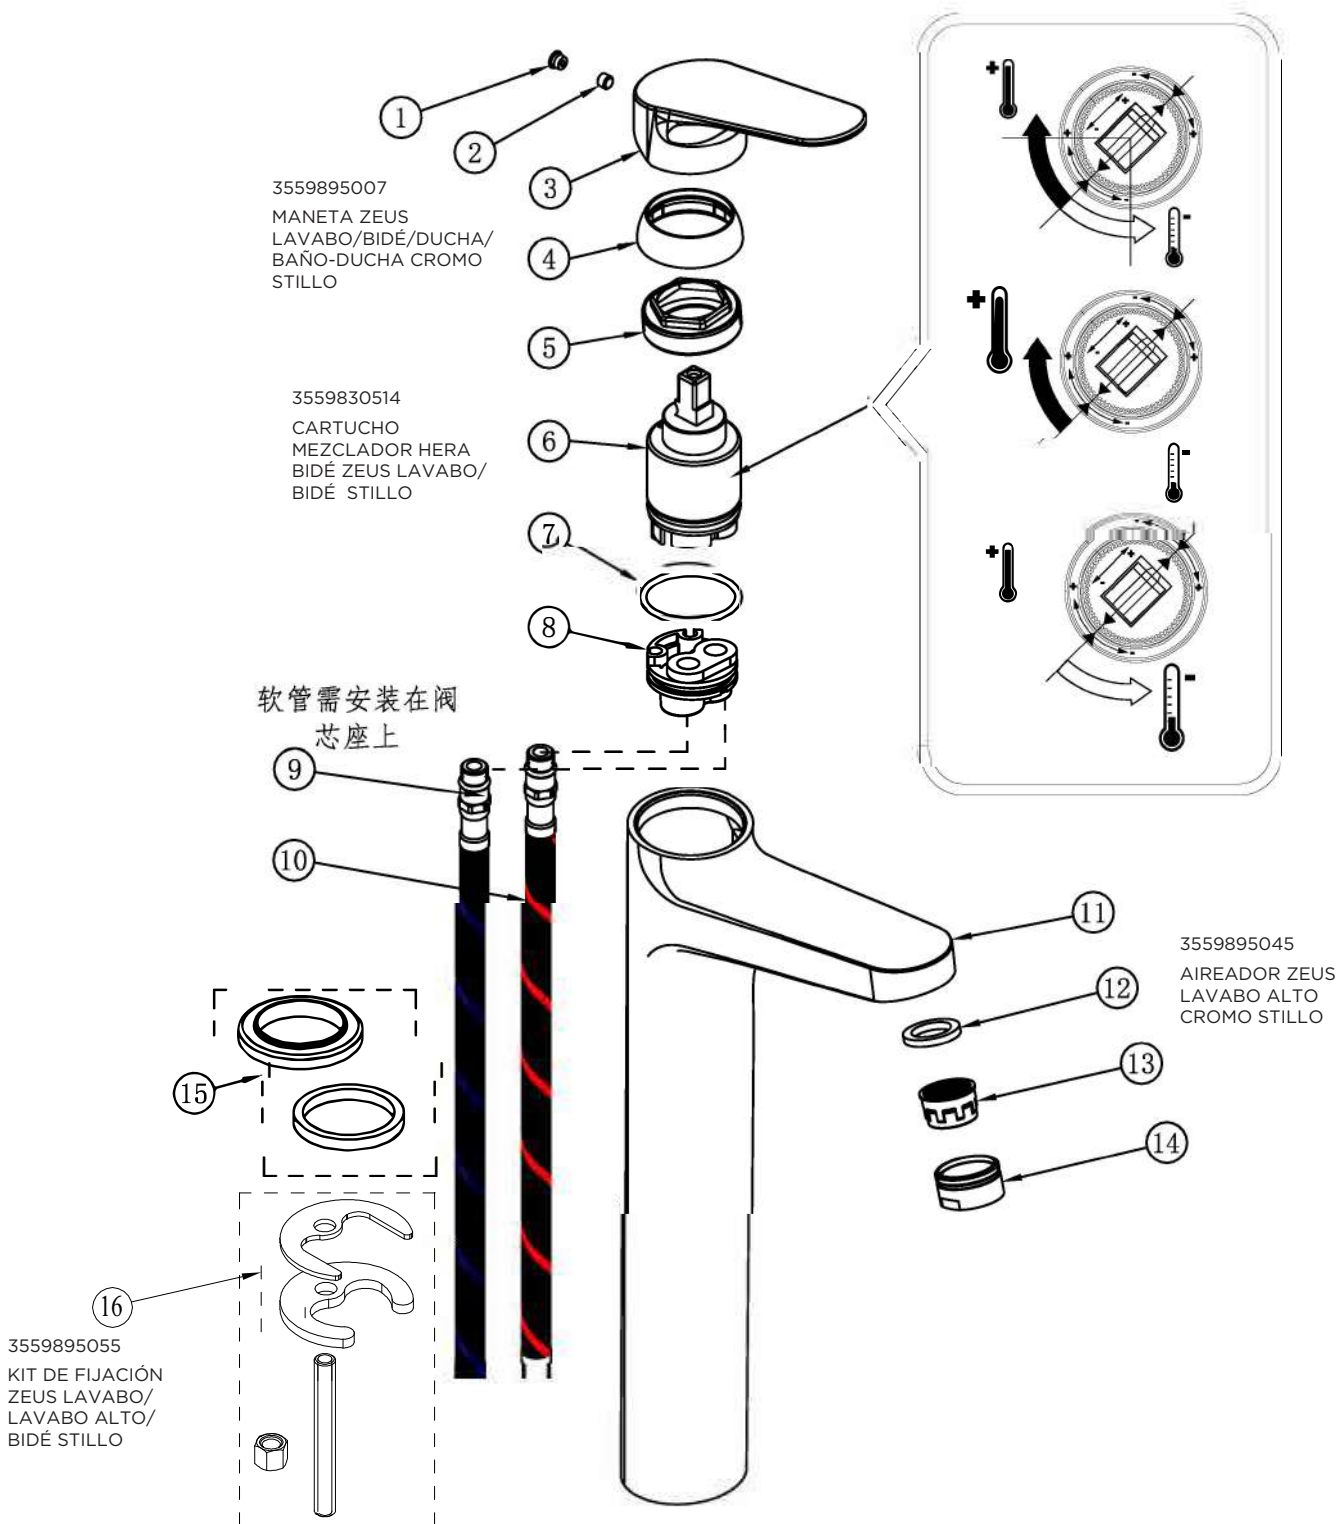

3555710300

MONOMANDO ZEUS LAVABO CROMO STILLO

3555710305

MONOMANDO ZEUS LAVABO ALTO CROMO STILLO

3555710500

MONOMANDO ZEUS BIDE CROMO STILLO

3559895007
MANETA ZEUS LAVABO/BIDE/
DUCHA/BAÑO-DUCHA CROMO
STILLO