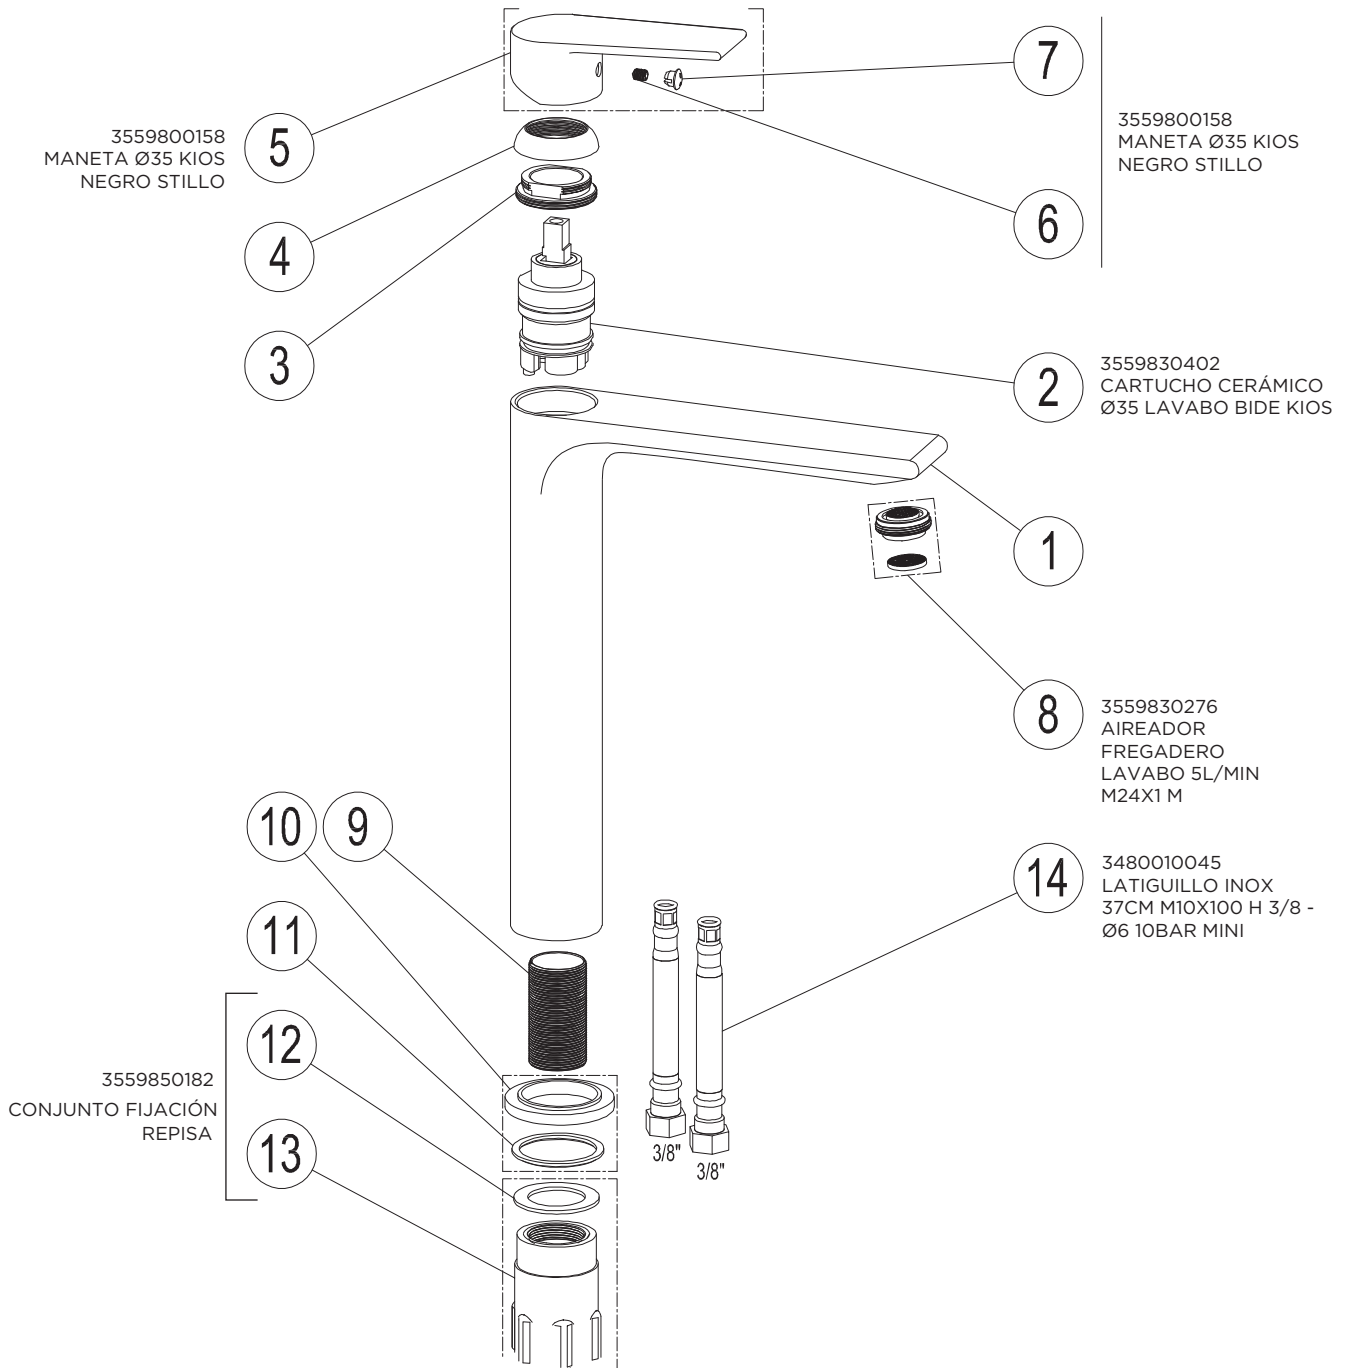

3552510110

MONOMANDO KIOS BAÑO/DUCHA 2V EMPOTRAR BOX CROMO STILLO

3552500300

MONOMANDO KIOS LAVABO NEGRO STILLO

3552500305

MONOMANDO KIOS LAVABO ALTO NEGRO STILLO

3552500500

MONOMANDO KIOS BIDE NEGRO STILLO