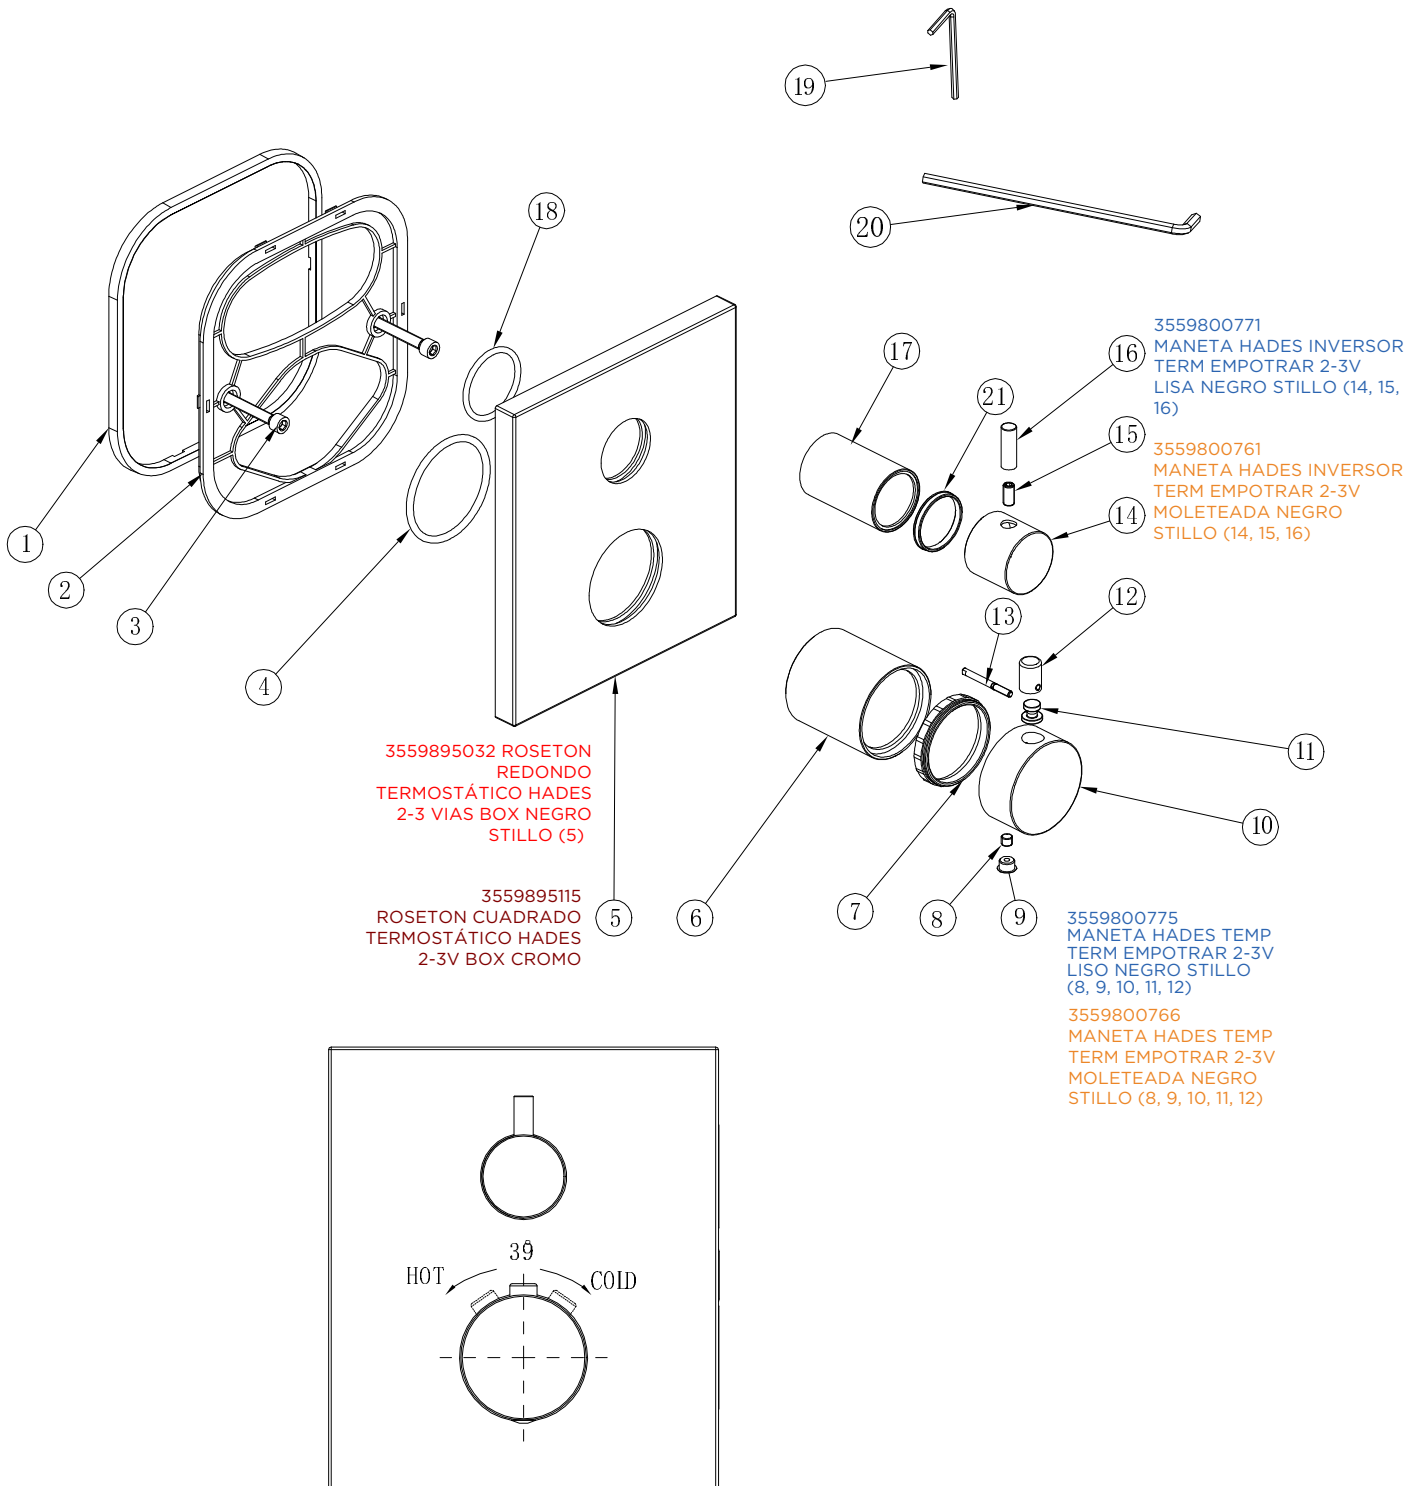

3559800837
 MANETA HADES EMPOTRAR
 LAVABO/DUCHA LISA NEGRO STILLO

3559800807
 MANETA HADES EMPOTRAR
 LAVABO/DUCHA MOLETEADA NEGRO
 STILLO

3553800690 / 3553800691

MEZCLADOR TERMOSTÁTICO 2-3V EMPOTRAR CUADRADO / REDONDO NEGRO STILLO