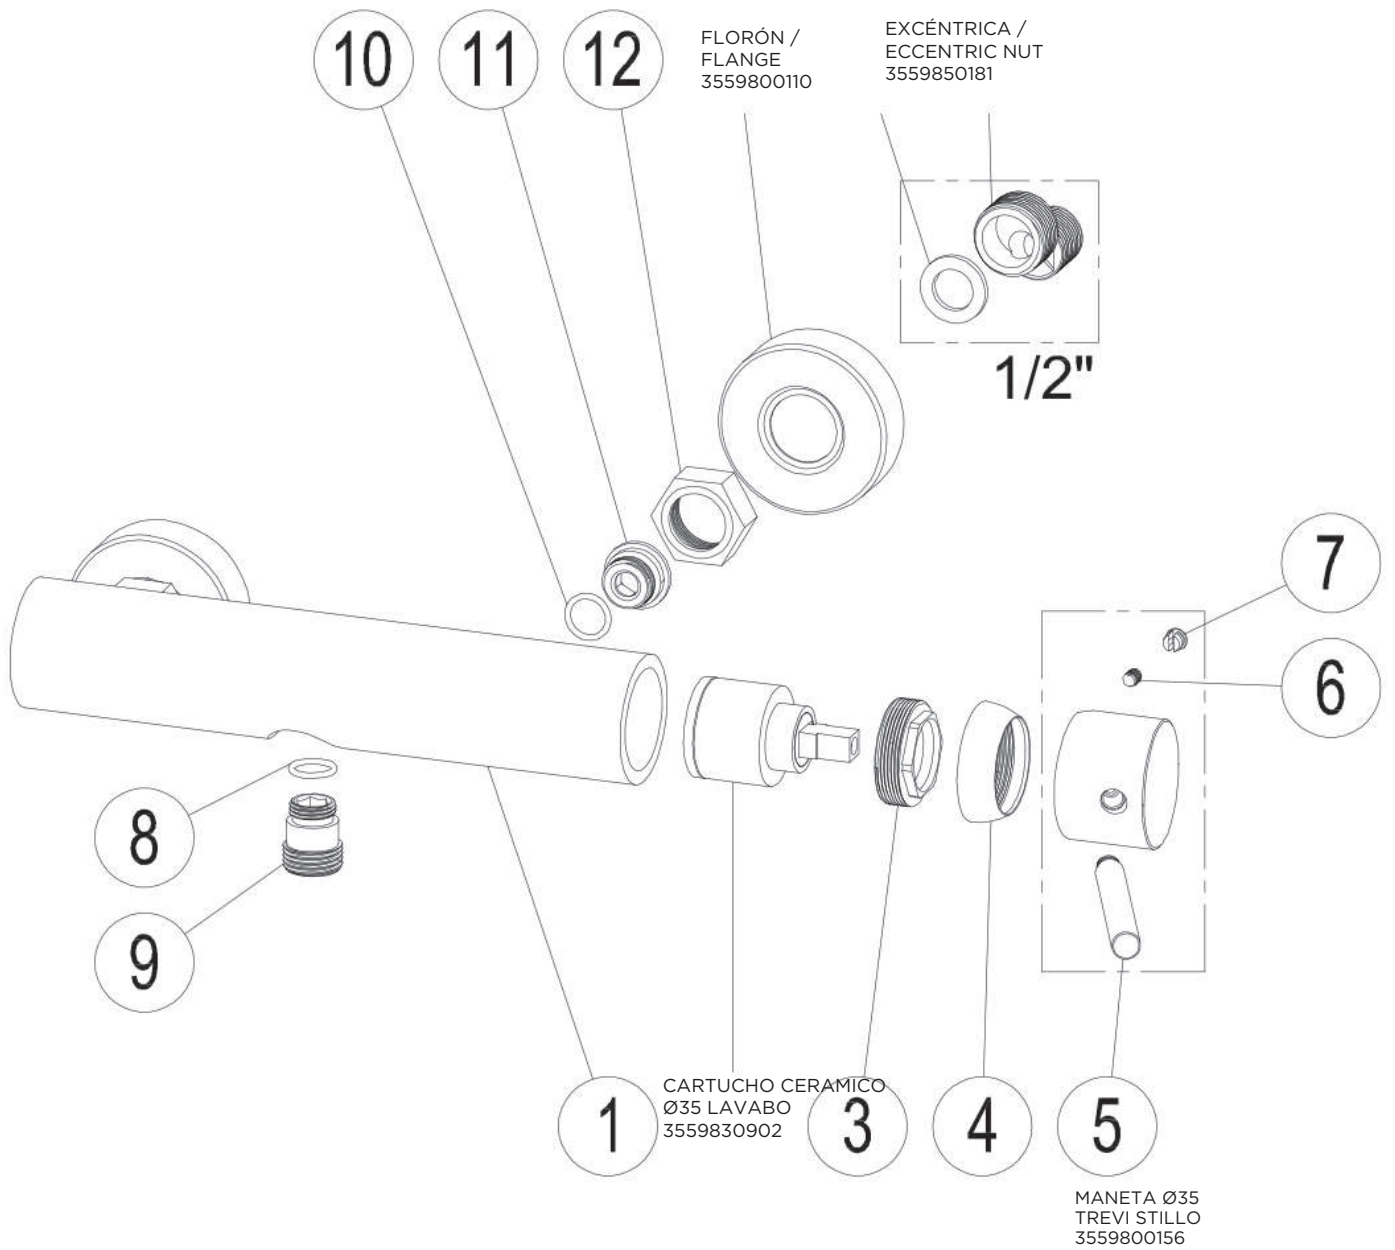

3552010155

MONOMANDO TREVI DUCHA CROMO STILLO