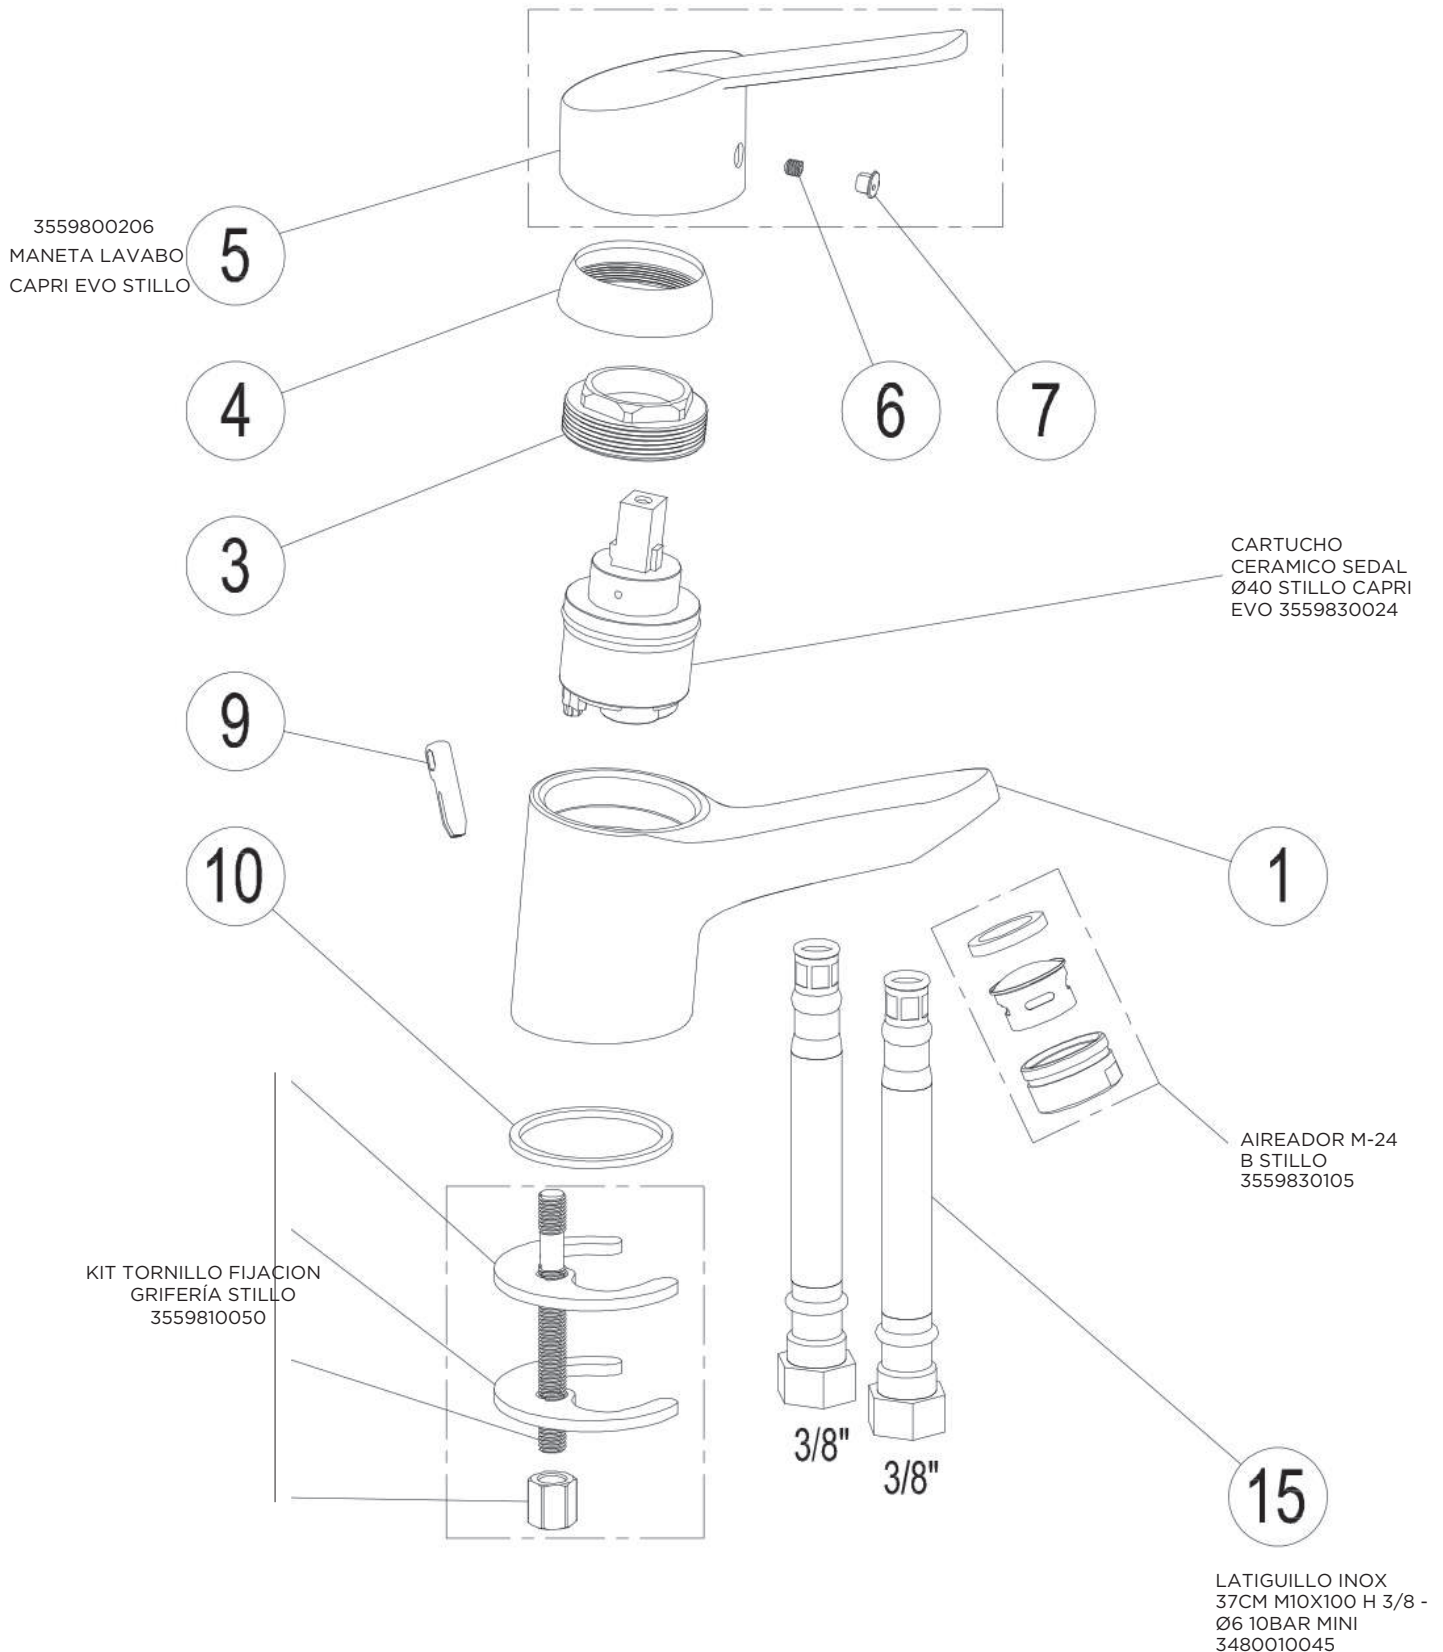

3558000300

MONOMANDO CAPRI EVO LAVABO CROMO STILLO