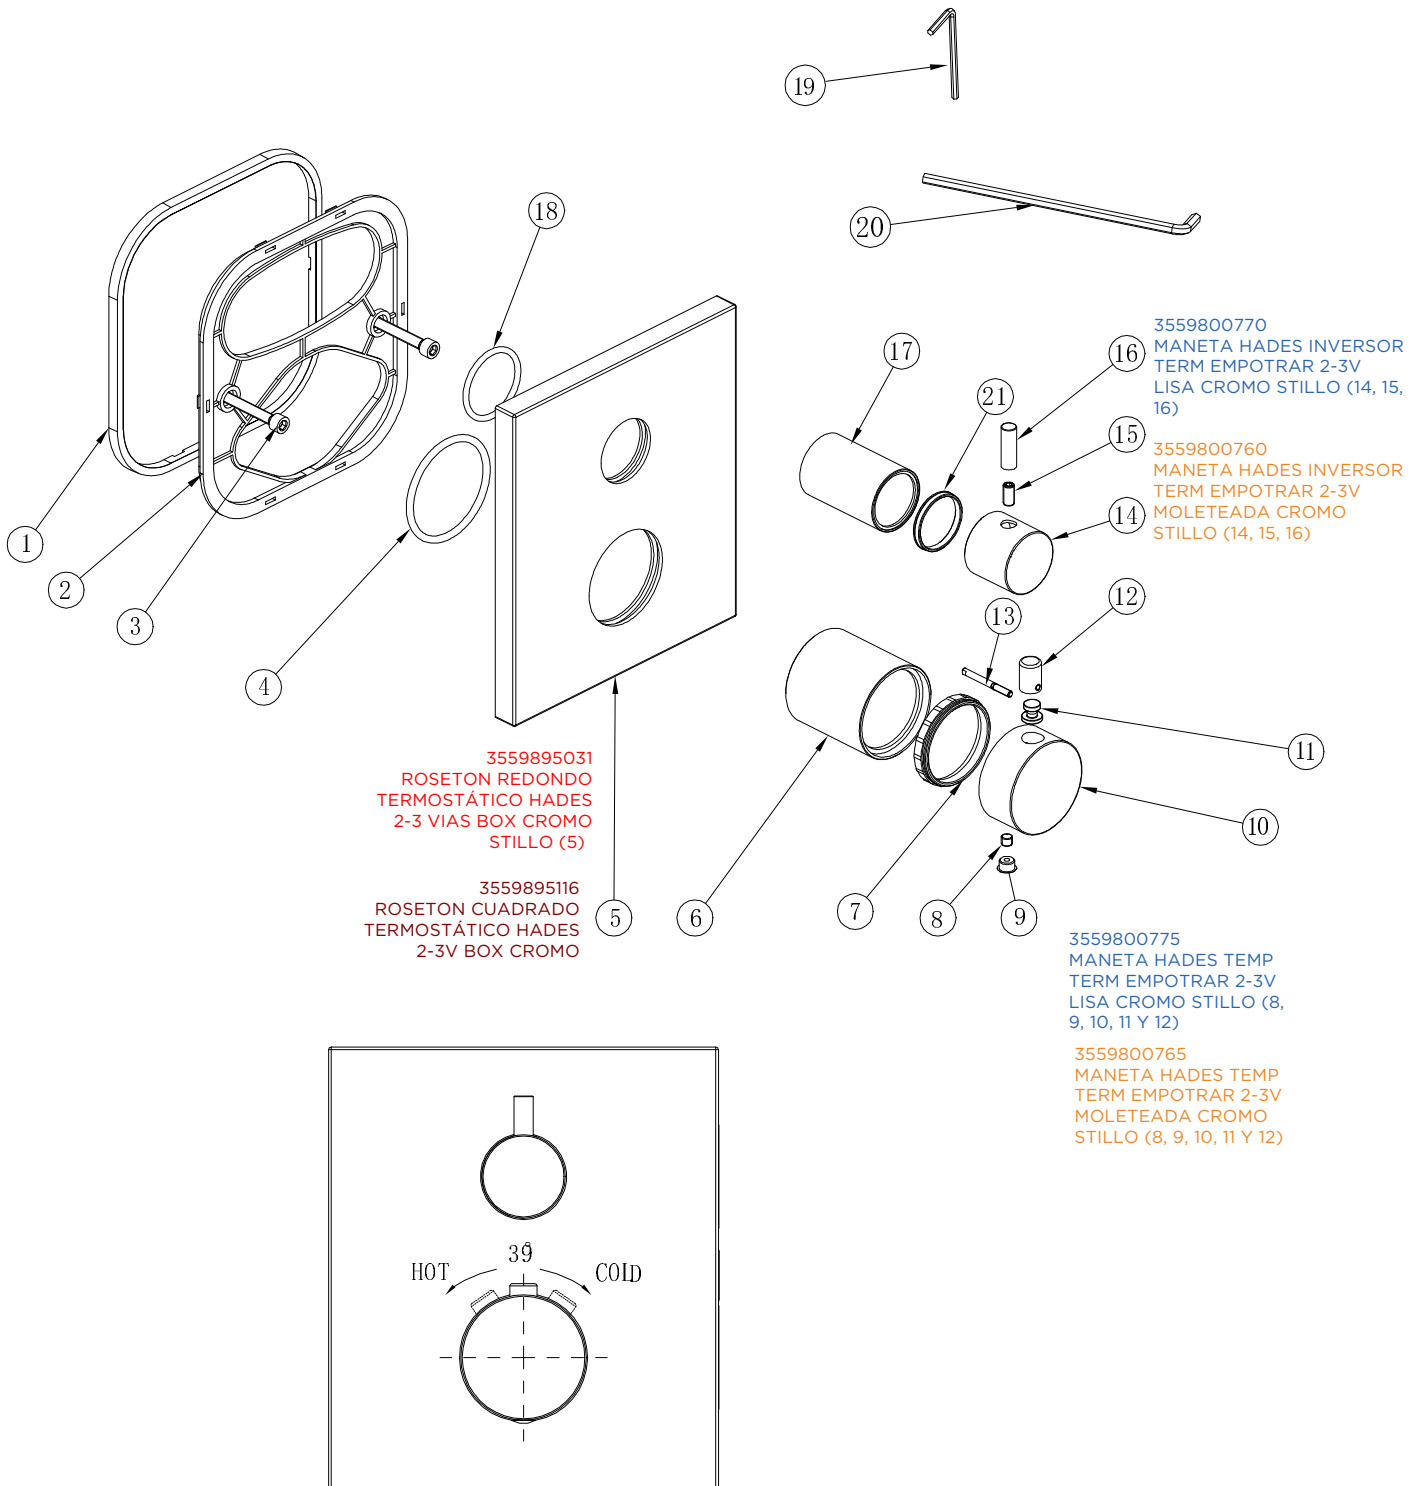

3553810690 / 3553810691

MEZCLADOR TERMOSTÁTICO 2-3V EMPOTRAR CUADRADO/ REDONDO CROMO STILLO