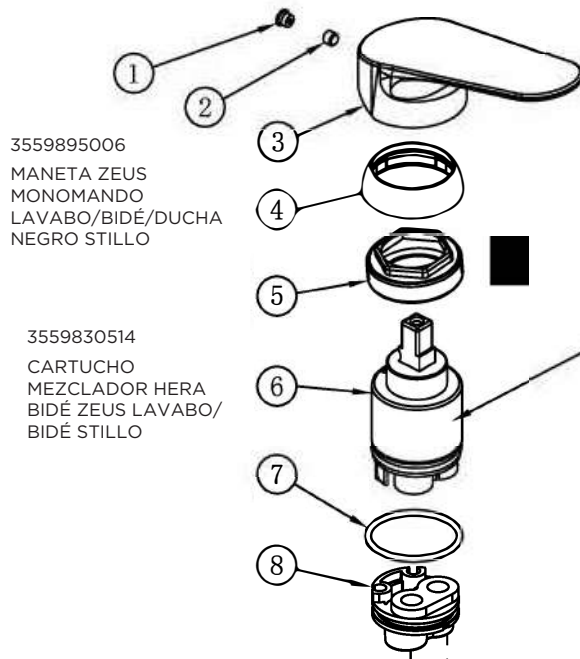

3555700305

MONOMANDO ZEUS LAVABO ALTO NEGRO STILLO

3559895006
MANETA ZEUS
MONOMANDO
LAVABO/BIDÉ/DUCHA
NEGRO STILLO

3559830514
CARTUCHO
MEZCLADOR HERA
BIDÉ ZEUS LAVABO/
BIDÉ STILLO

3559895044
AIREADOR ZEUS
LAVABO ALTO
NEGRO STILLO