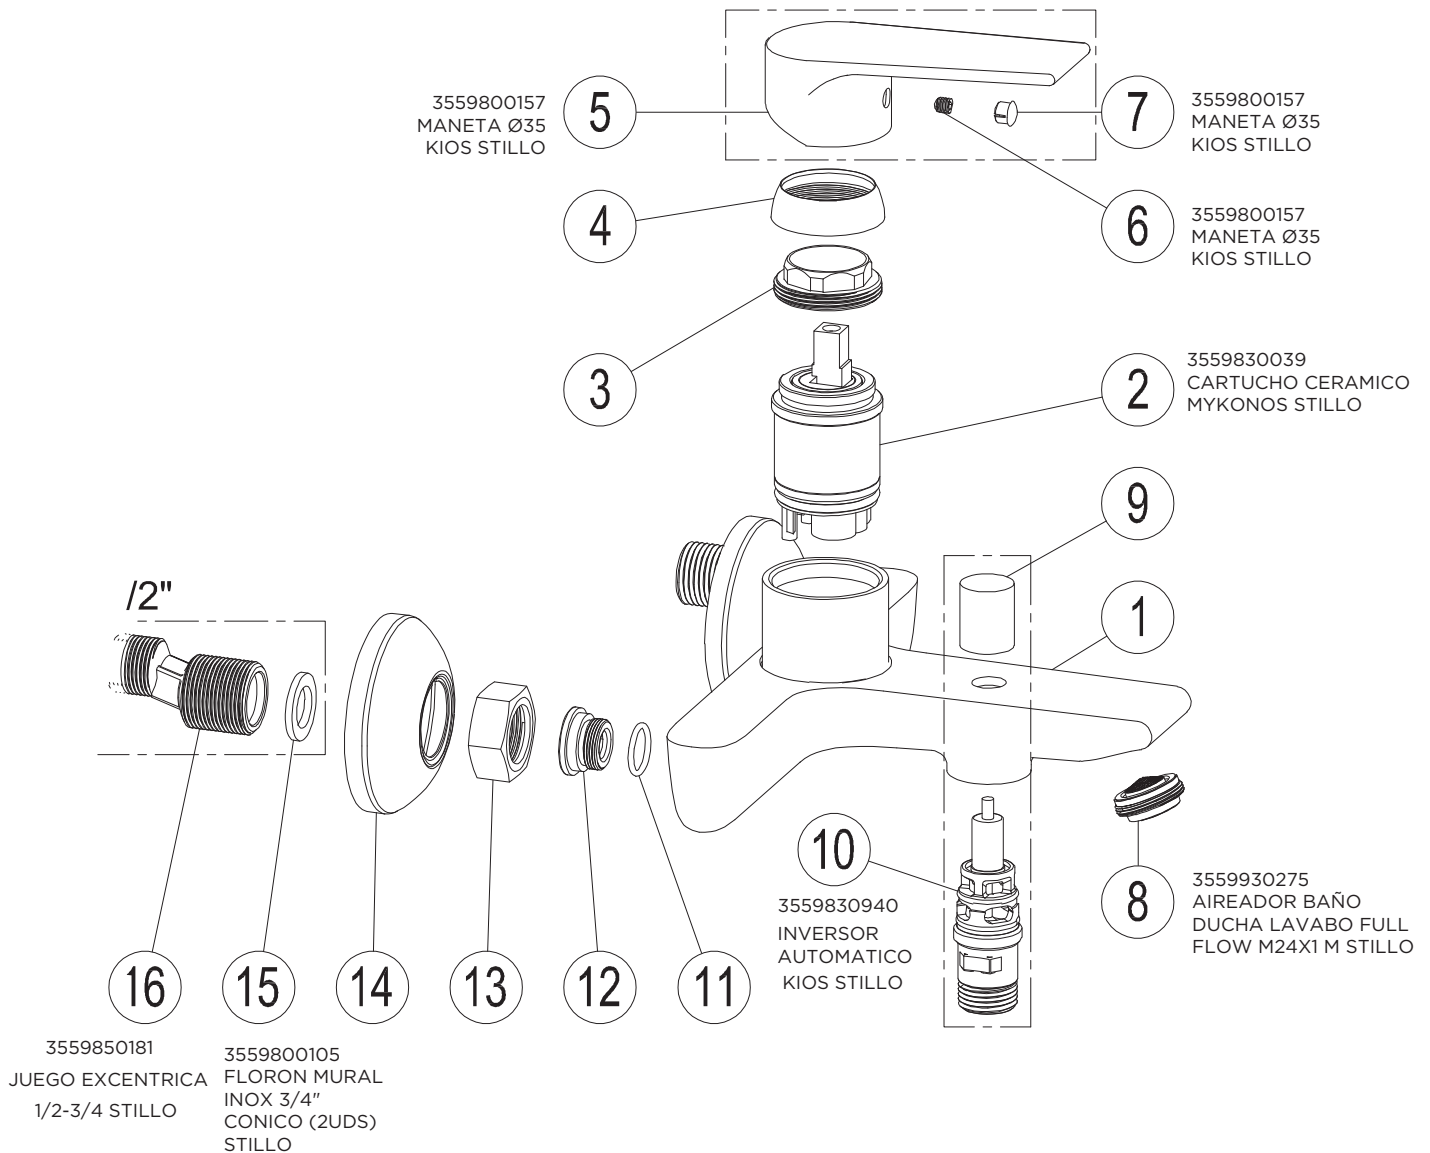

3552510105

MONOMANDO KIOS BAÑO-DUCHA CROMO STILLO