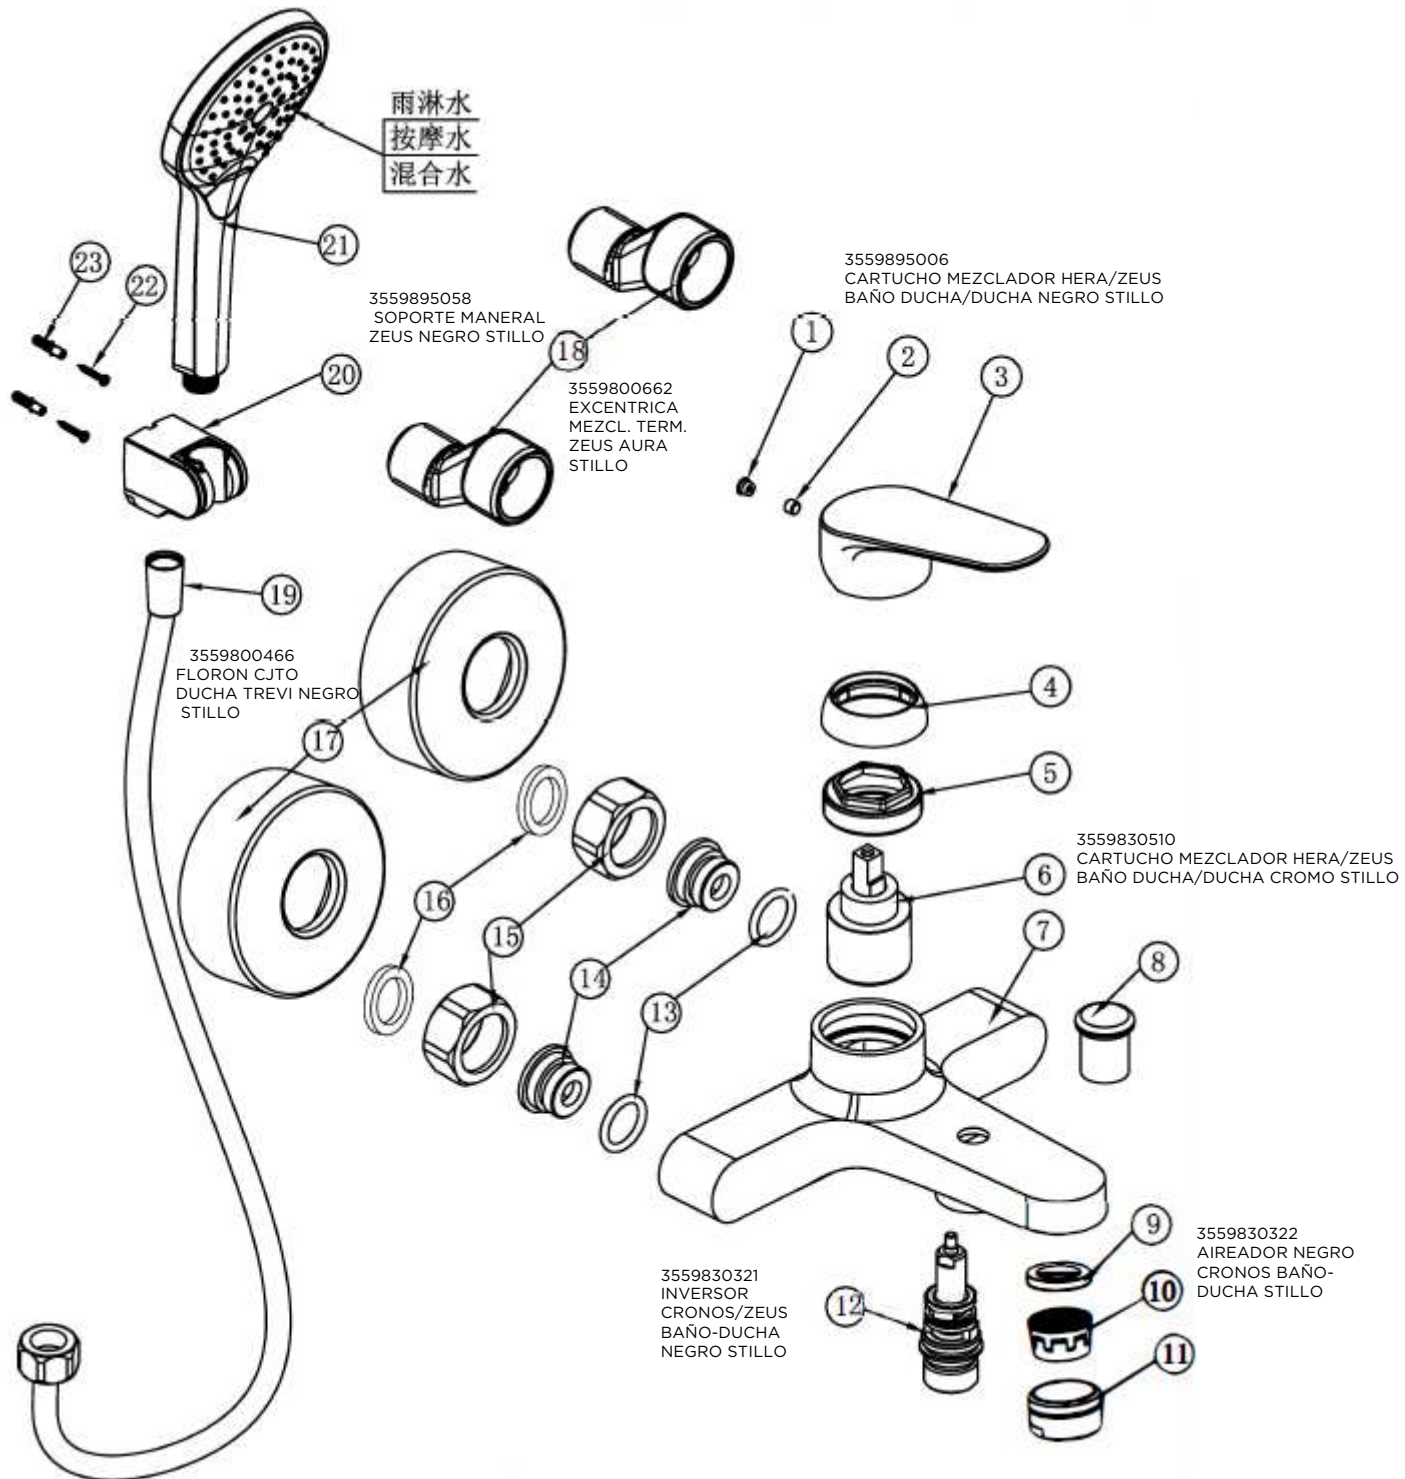

3555700100

MONOMANDO ZEUS BAÑO-DUCHA NEGRO STILLO