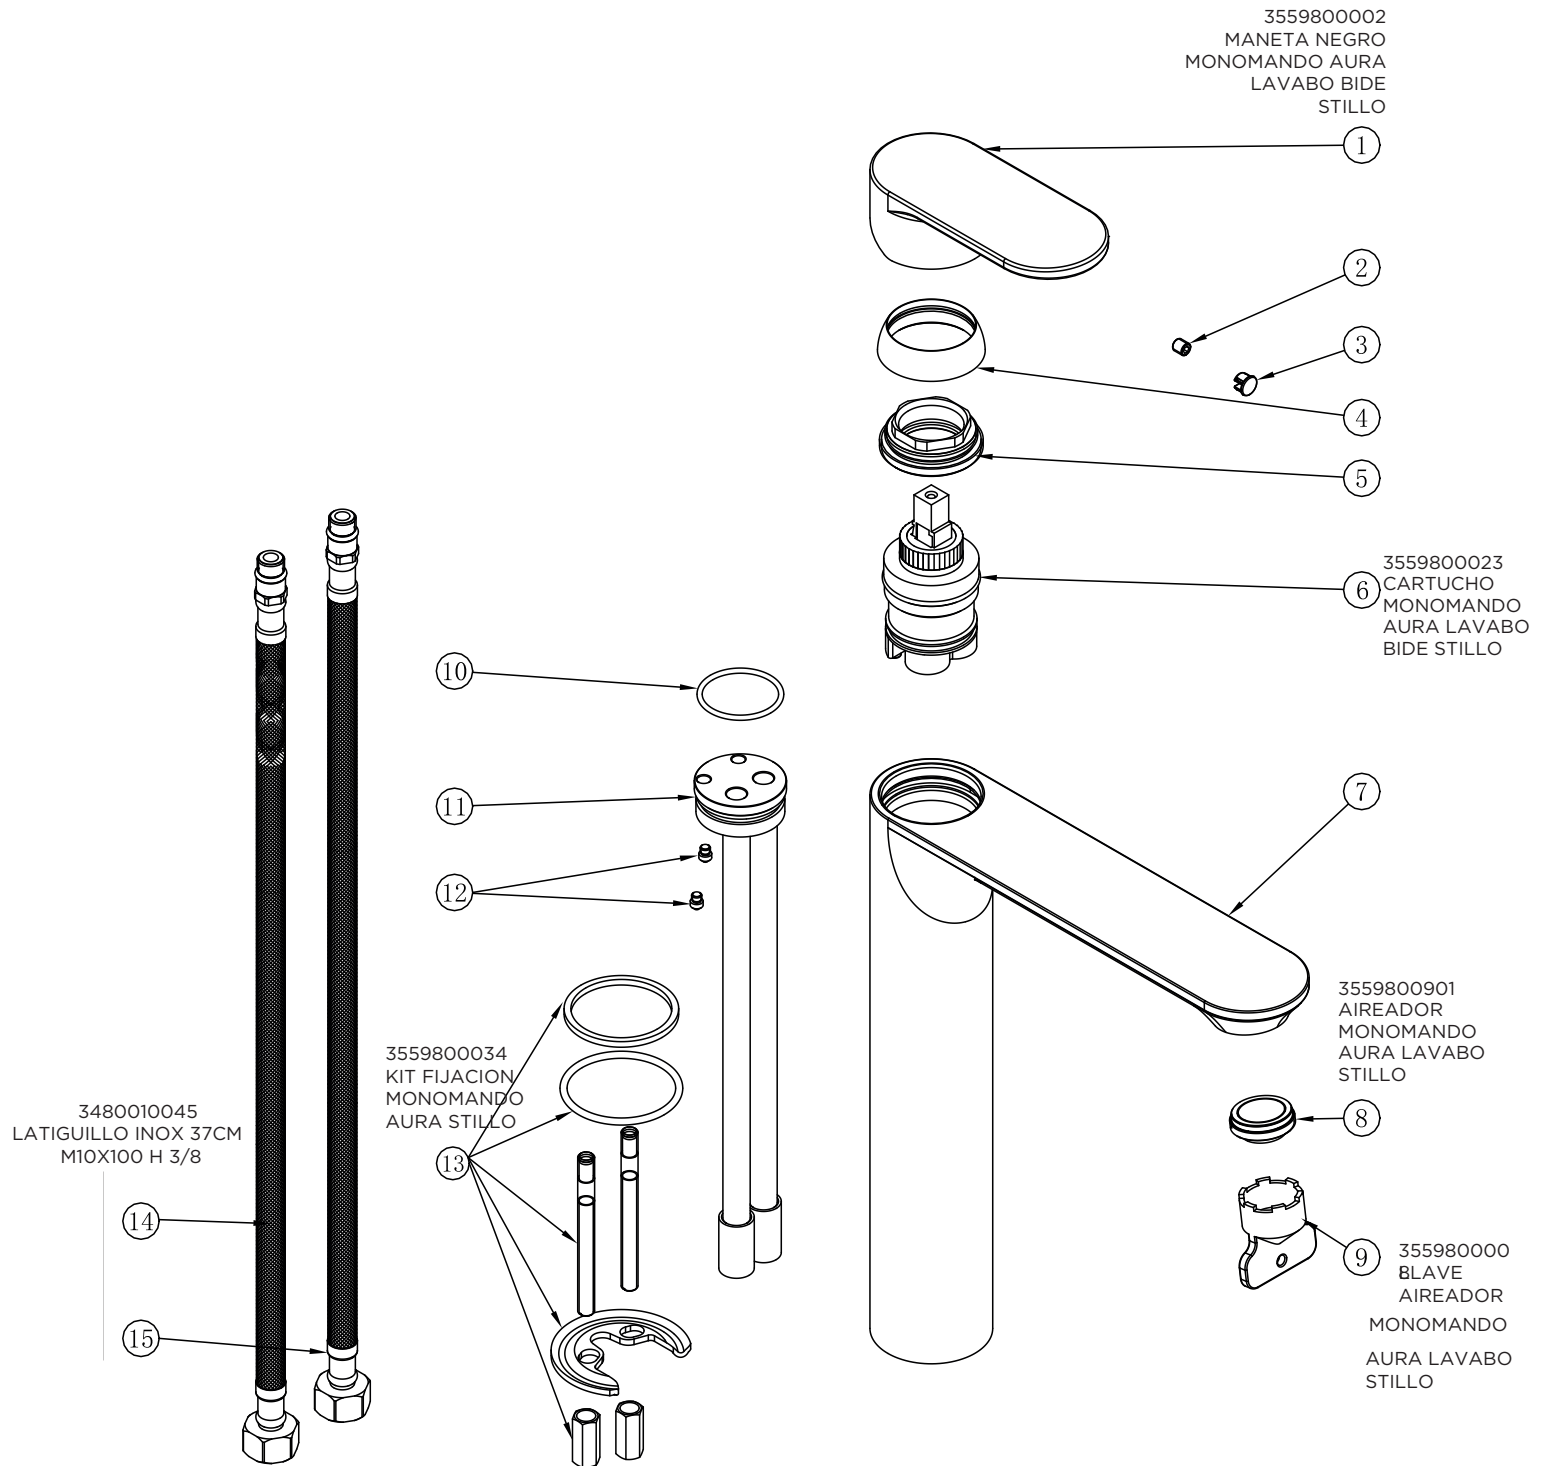

3553410150

MONOMANDO AURA DUCHA CROMO STILLO

3553400300

MONOMANDO AURA LAVABO NEGRO STILLO

3553400305

MONOMANDO AURA LAVABO ALTO NEGRO STILLO

3553400500

MONOMANDO AURA BIDE NEGRO STILLO