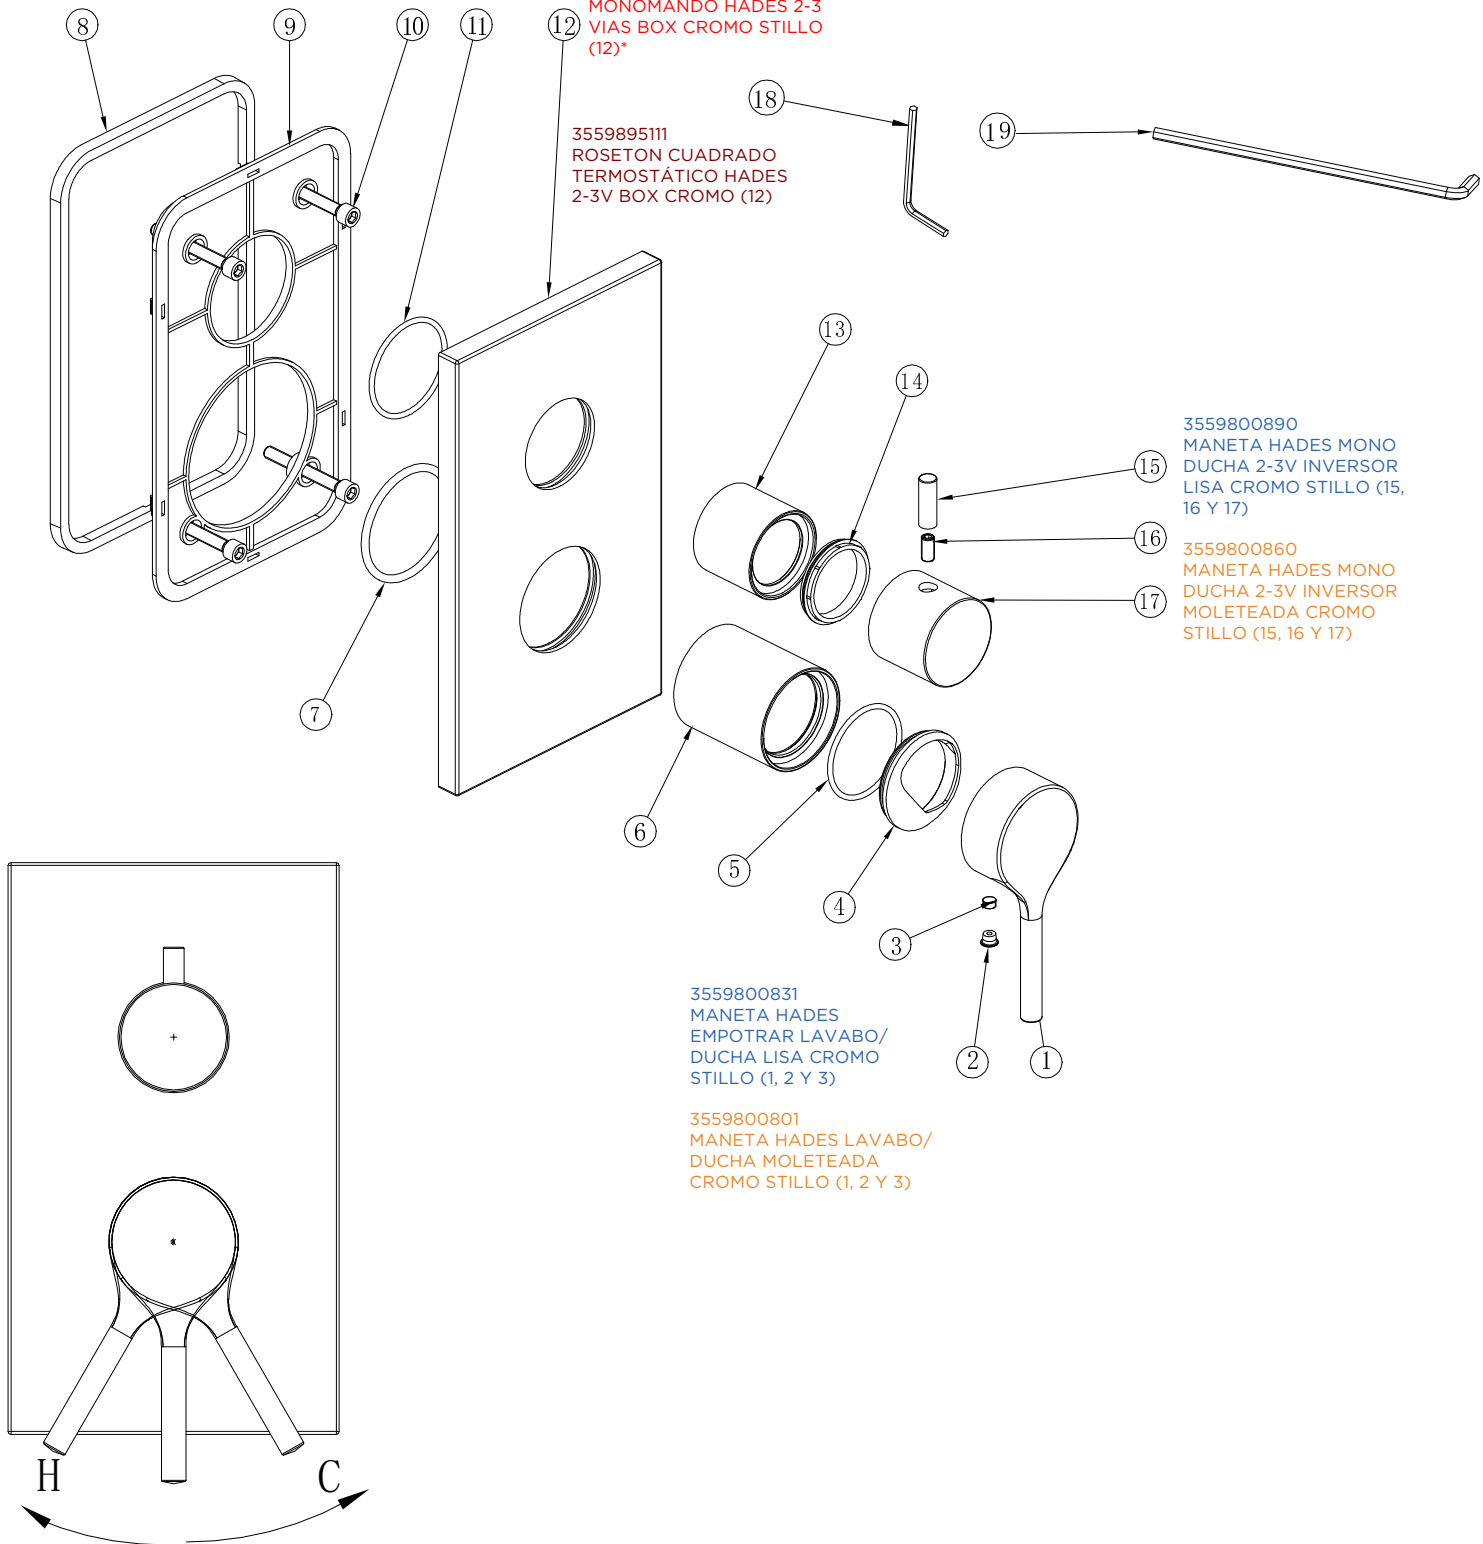

3553810307 / 3553810309

MONOMANDO HADES 2-3 VIAS EMPOTRAR BOX CUADRADO / REDONDO CROMO STILLO

3559895036
ROSETON REDONDO
MONOMANDO HADES 2-3
VIAS BOX CROMO STILLO
(12)*

3559895111
ROSETON CUADRADO
TERMOSTÁTICO HADES
2-3V BOX CROMO (12)

3559800890
MANETA HADES MONO
DUCHA 2-3V INVERSOR
LISA CROMO STILLO (15,
16 Y 17)

3559800860
MANETA HADES MONO
DUCHA 2-3V INVERSOR
MOLETEADA CROMO
STILLO (15, 16 Y 17)

3559800831
MANETA HADES
EMPOTRAR LAVABO/
DUCHA LISA CROMO
STILLO (1, 2 Y 3)

3559800801
MANETA HADES LAVABO/
DUCHA MOLETEADA
CROMO STILLO (1, 2 Y 3)