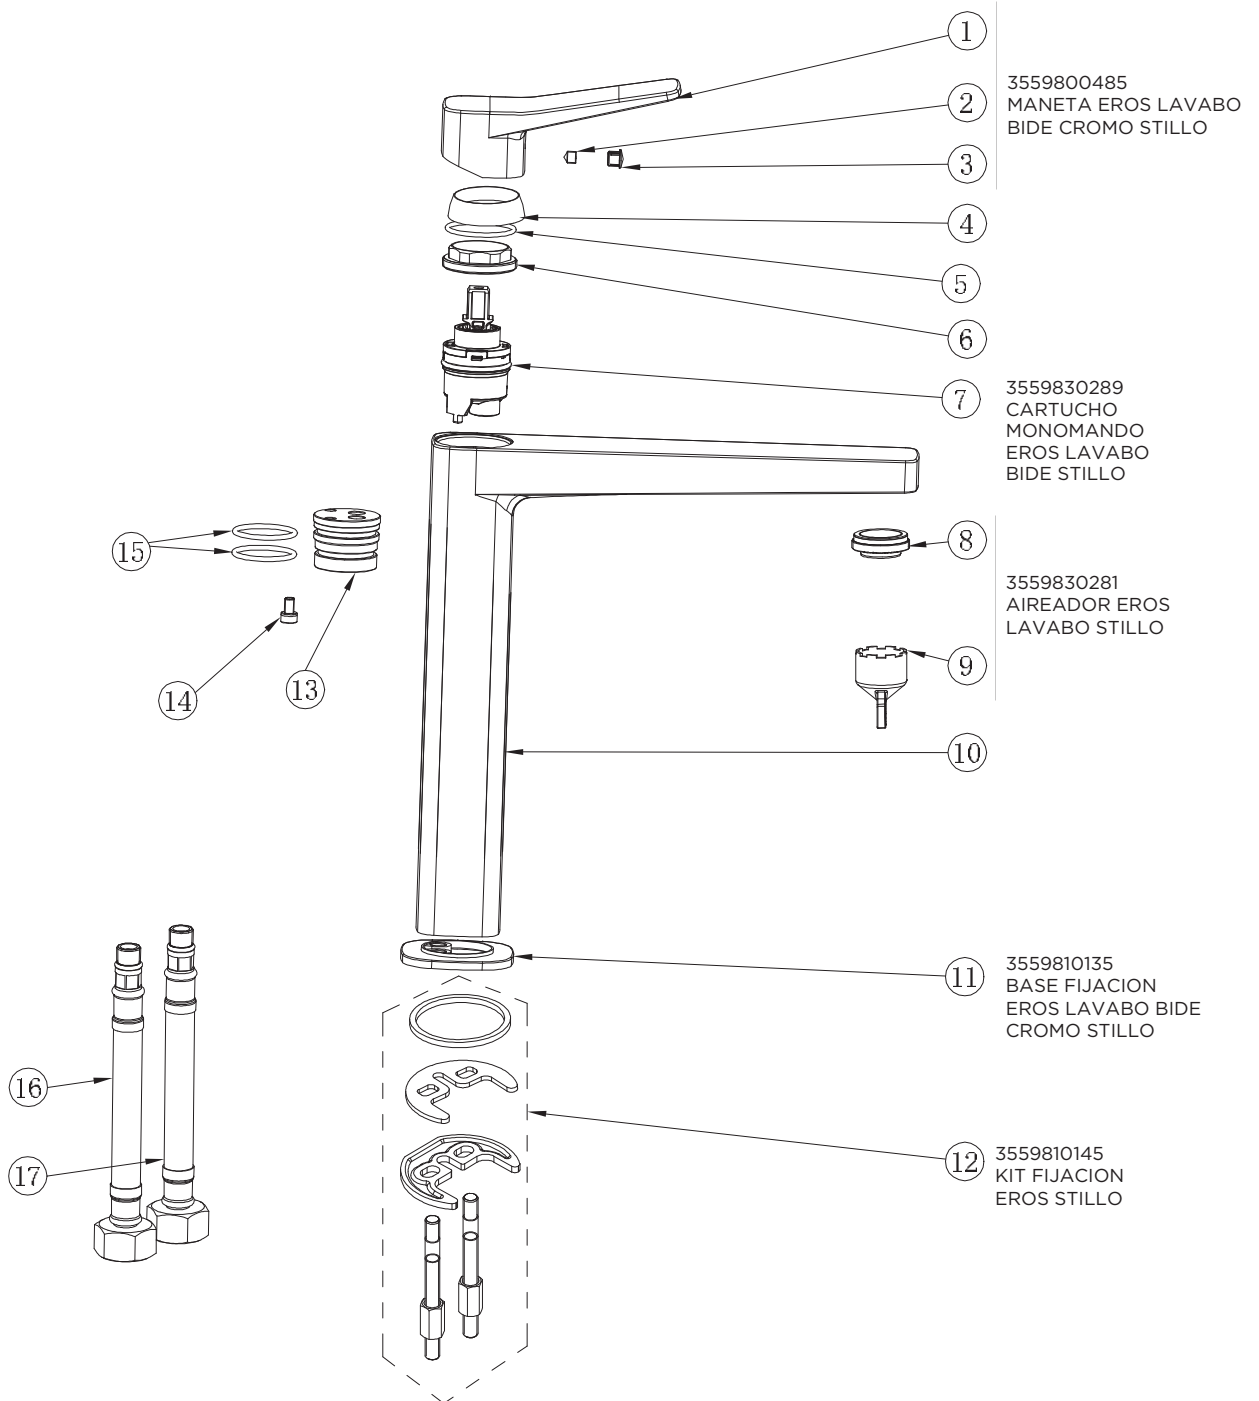

3555010150

MONOMANDO SIROS DUCHA CROMO STILLO

3553710300

MONOMANDO EROS LAVABO CROMO STILLO

3553700305

MONOMANDO EROS LAVABO ALTO CROMO STILLO

3553710500

MONOMANDO EROS BIDE CROMO STILLO