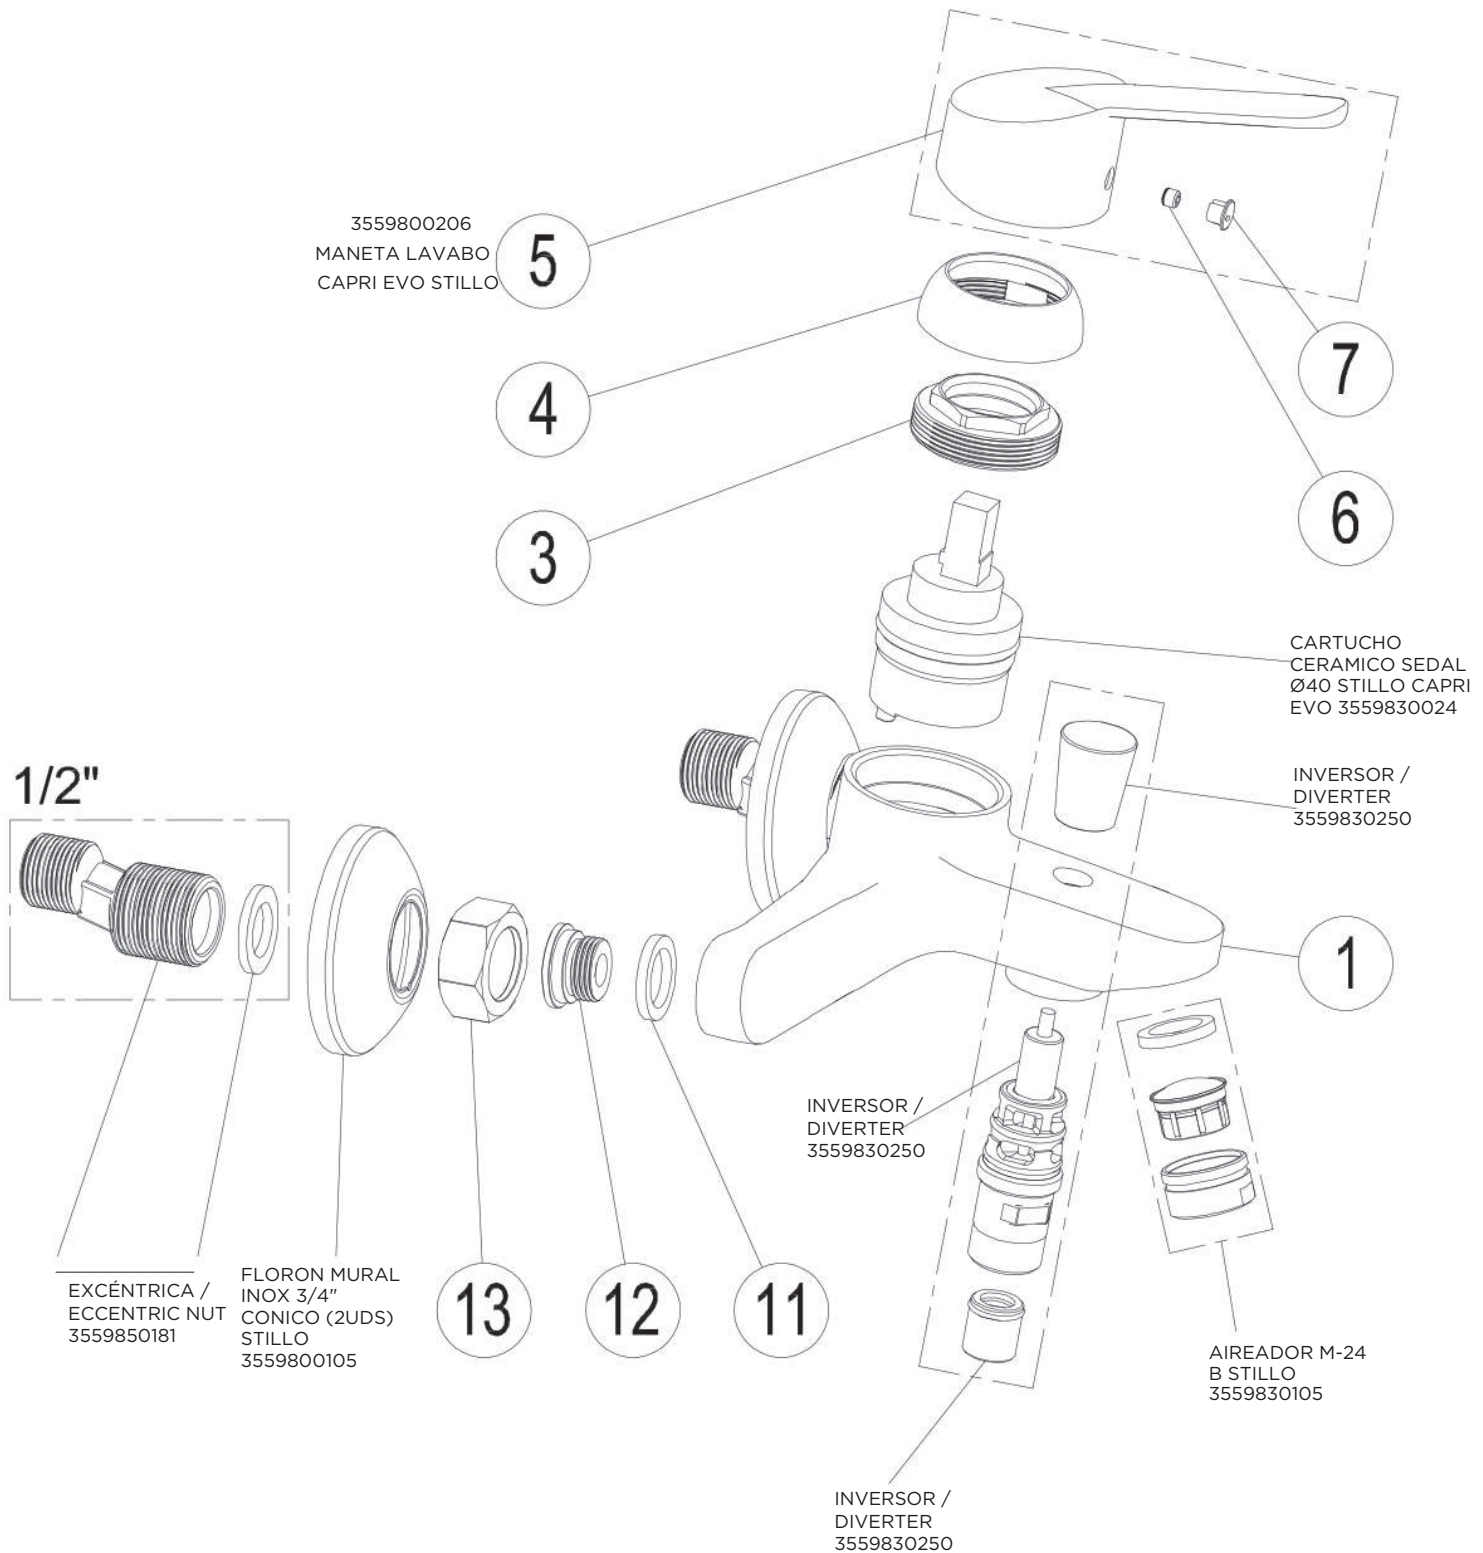

MONOMANDO CAPRI EVO LAVABO CROMO STILLO

3558000500

MONOMANDO CAPRI EVO BIDE CROMO STILLO

3558000100

MONOMANDO CAPRI EVO BAÑO-DUCHA CROMO STILLO

3558000150

MONOMANDO CAPRI EVO DUCHA CROMO STILLO

3558000340