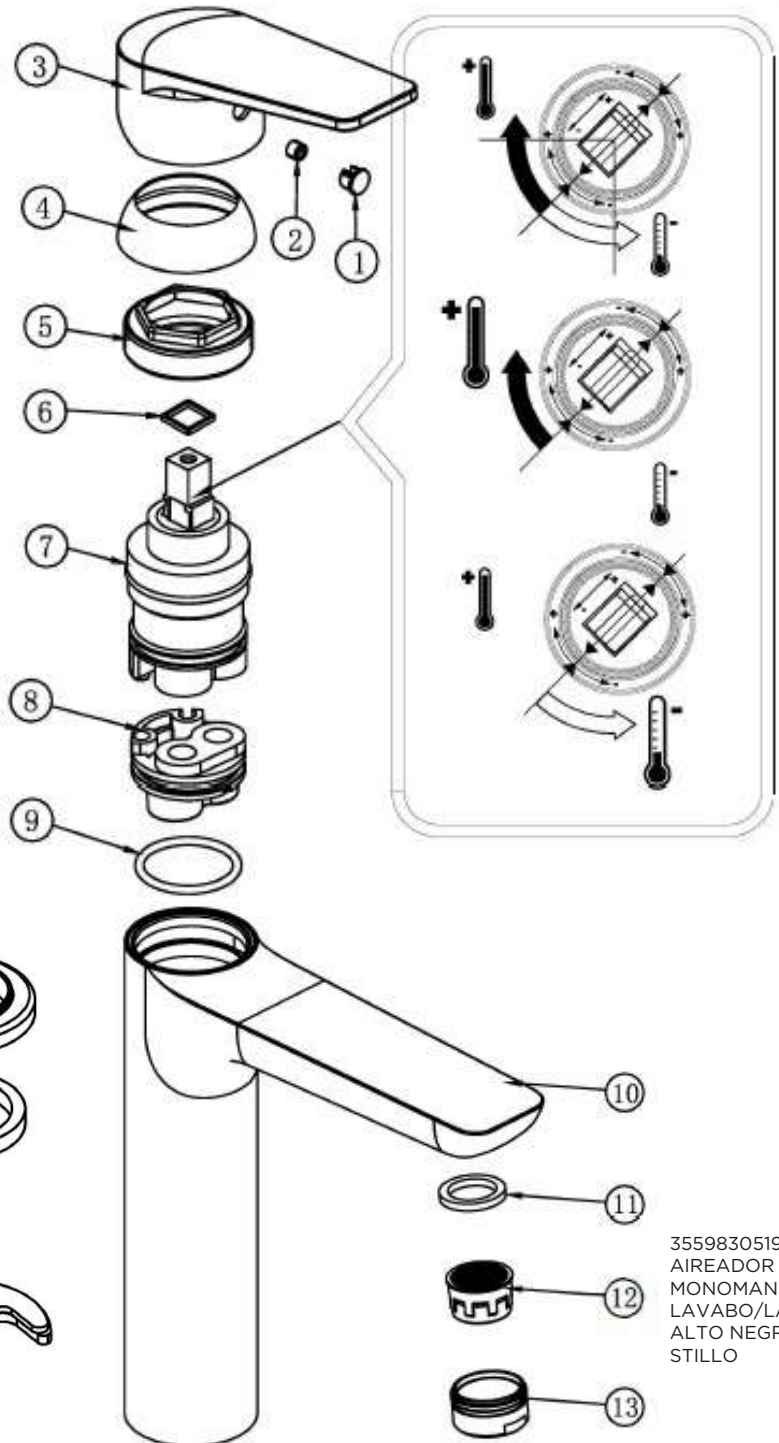

3559830519
AIREADOR HERA
MONOMANDO
LAVABO/LAVABO
ALTO NEGRO
STILLO