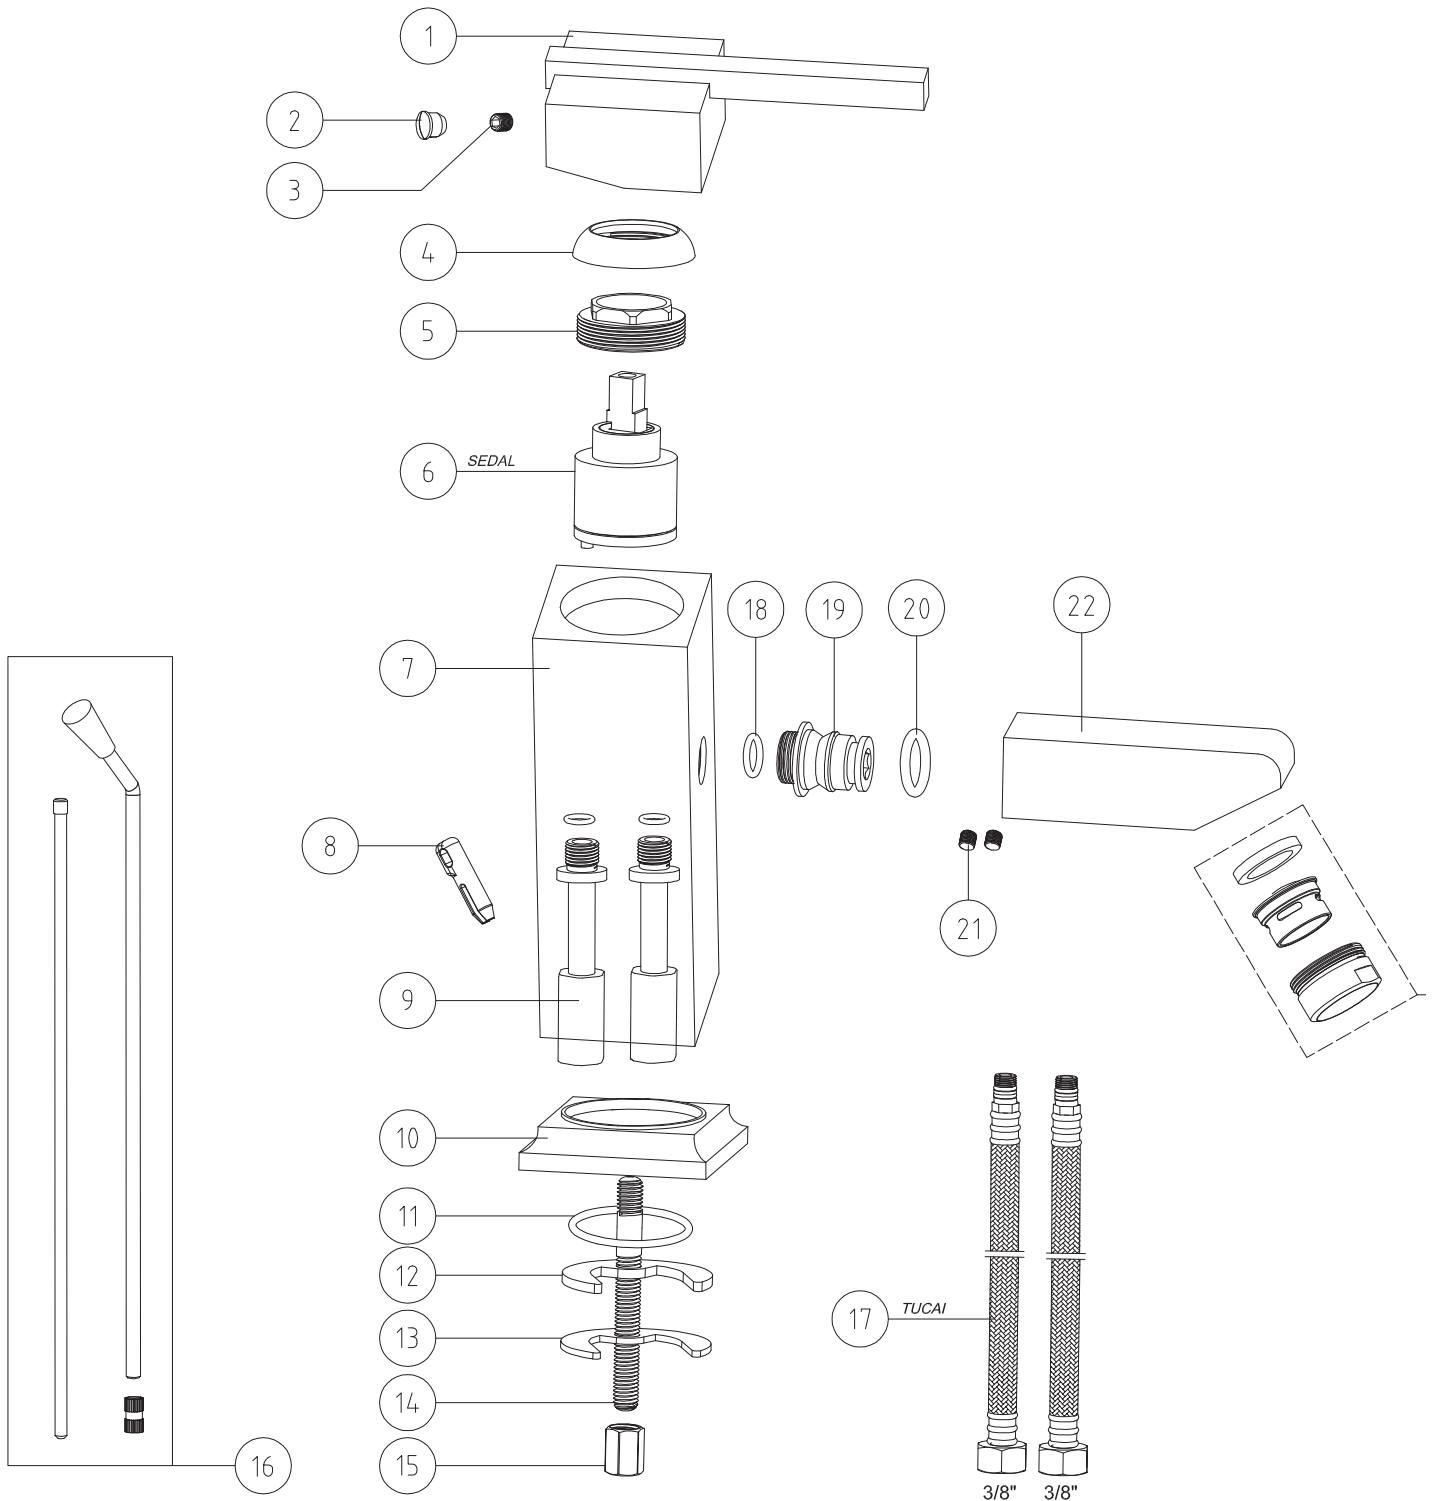

3556510105

MONOMANDO MYKONOS BAÑO-DUCHA CROMO STILLO

3556510155

MONOMANDO MYKONOS DUCHA CROMO STILLO

Colección Etna Conjunto monomando lavabo 3551010300

Colección Etna Conjunto monomando bidé 3551010500

Colección Etna
Conjunto monomando baño-ducha
 3551010105