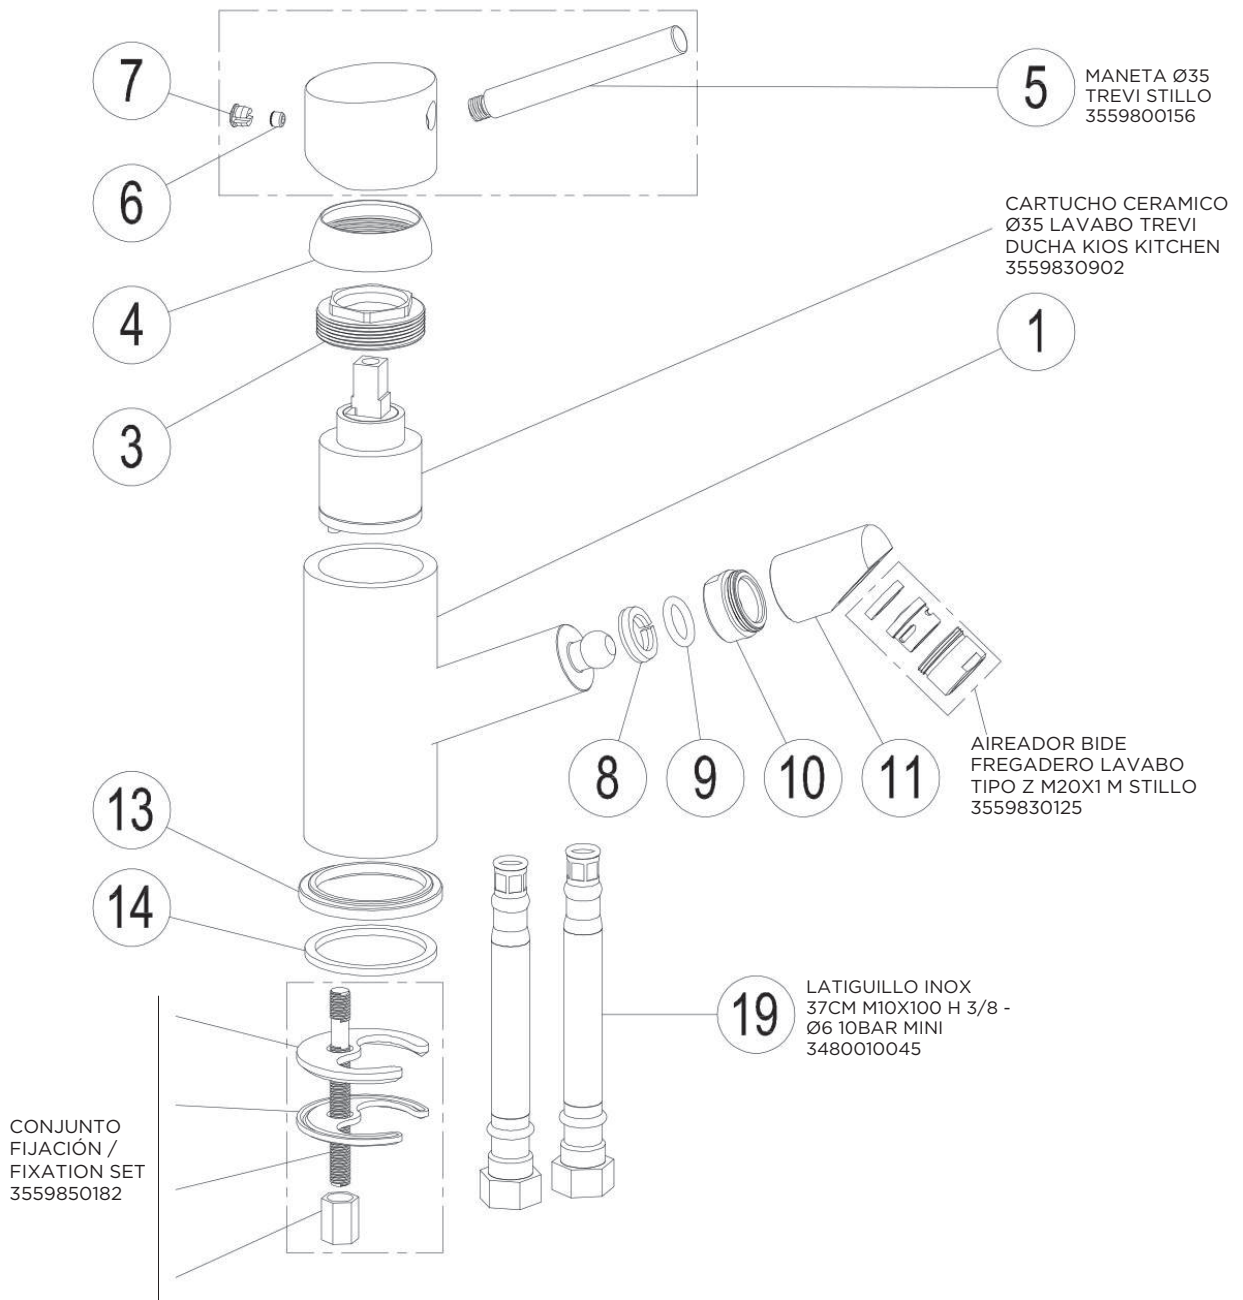

MANETA Ø35 KIOS
NEGRO STILLO
3559800158

3552010300

MONOMANDO TREVI LAVABO CROMO STILLO

3552010500

MONOMANDO TREVI BIDE CROMO STILLO

3552010105

MONOMANDO TREVI BAÑO-DUCHA CROMO STILLO

3552010155