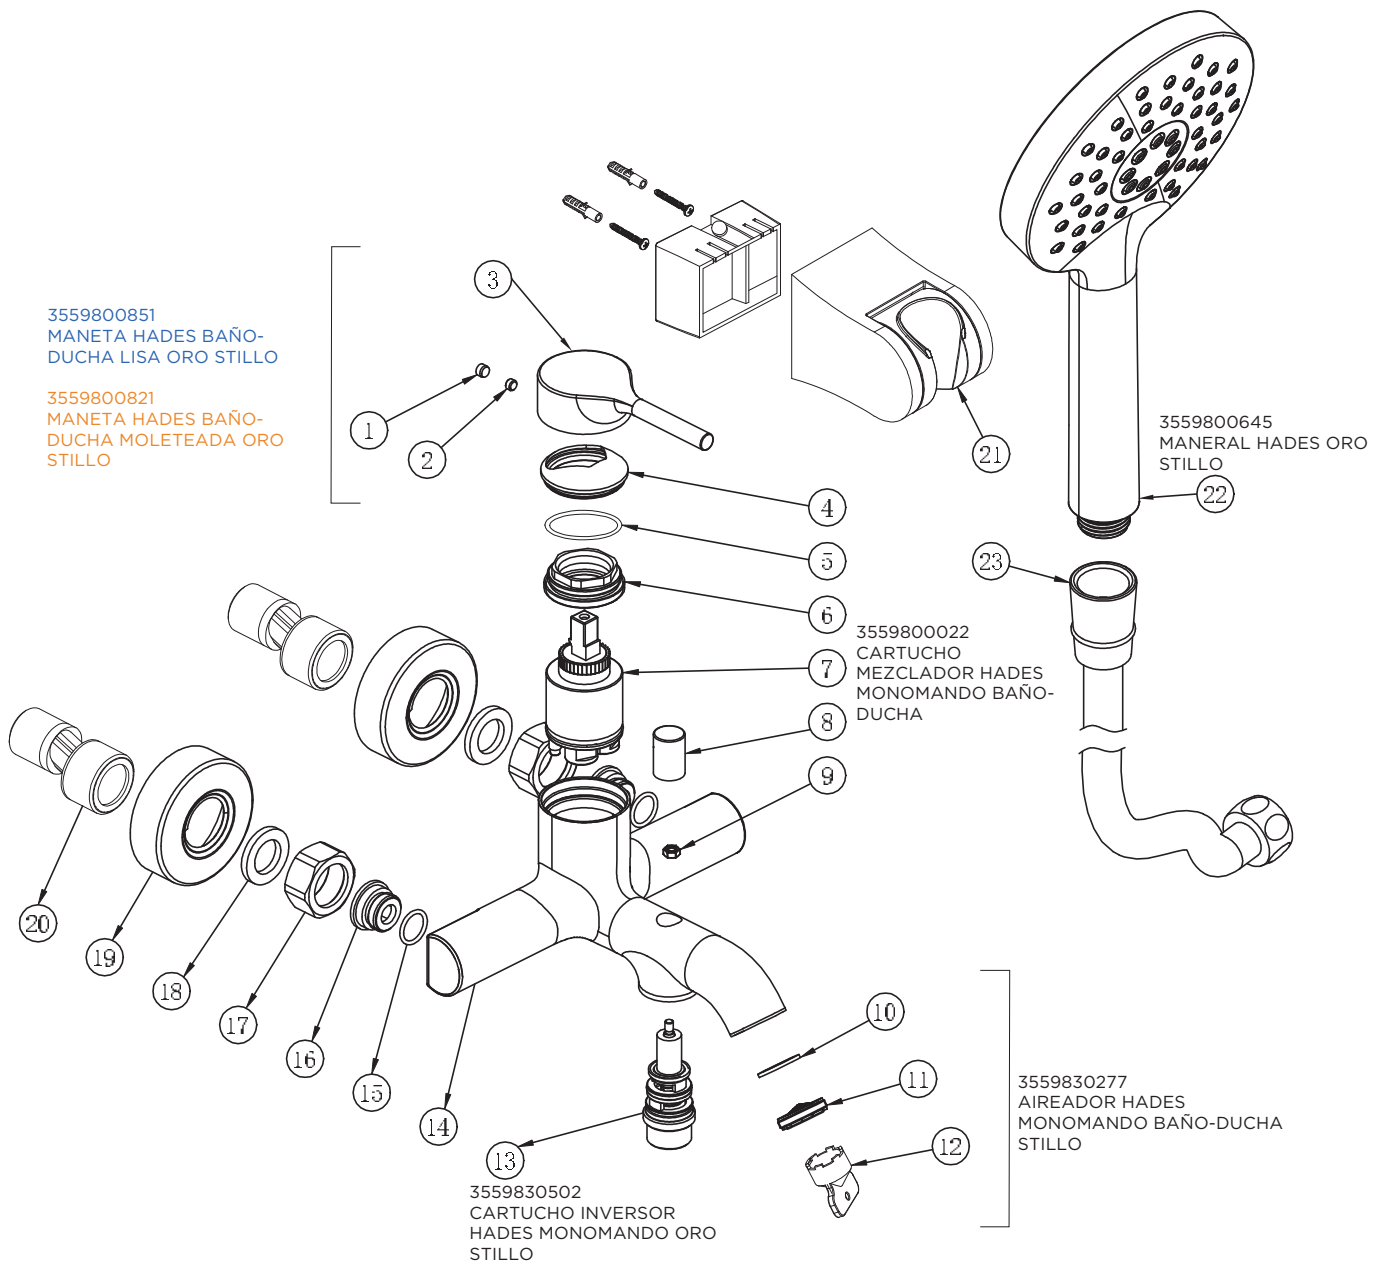

3553825306 (liso) - 3553826306 (moleteado)

MONOMANDO HADES LAVABO EMPOTRAR ORO STILLO

3553825500 (liso) - 3553826500 (moletado)
MONOMANDO HADES BIDE ORO STILLO

3553825105 (liso) - 3553826105 (moleteado)

MONOMANDO HADES BAÑO-DUCHA ORO STILLO