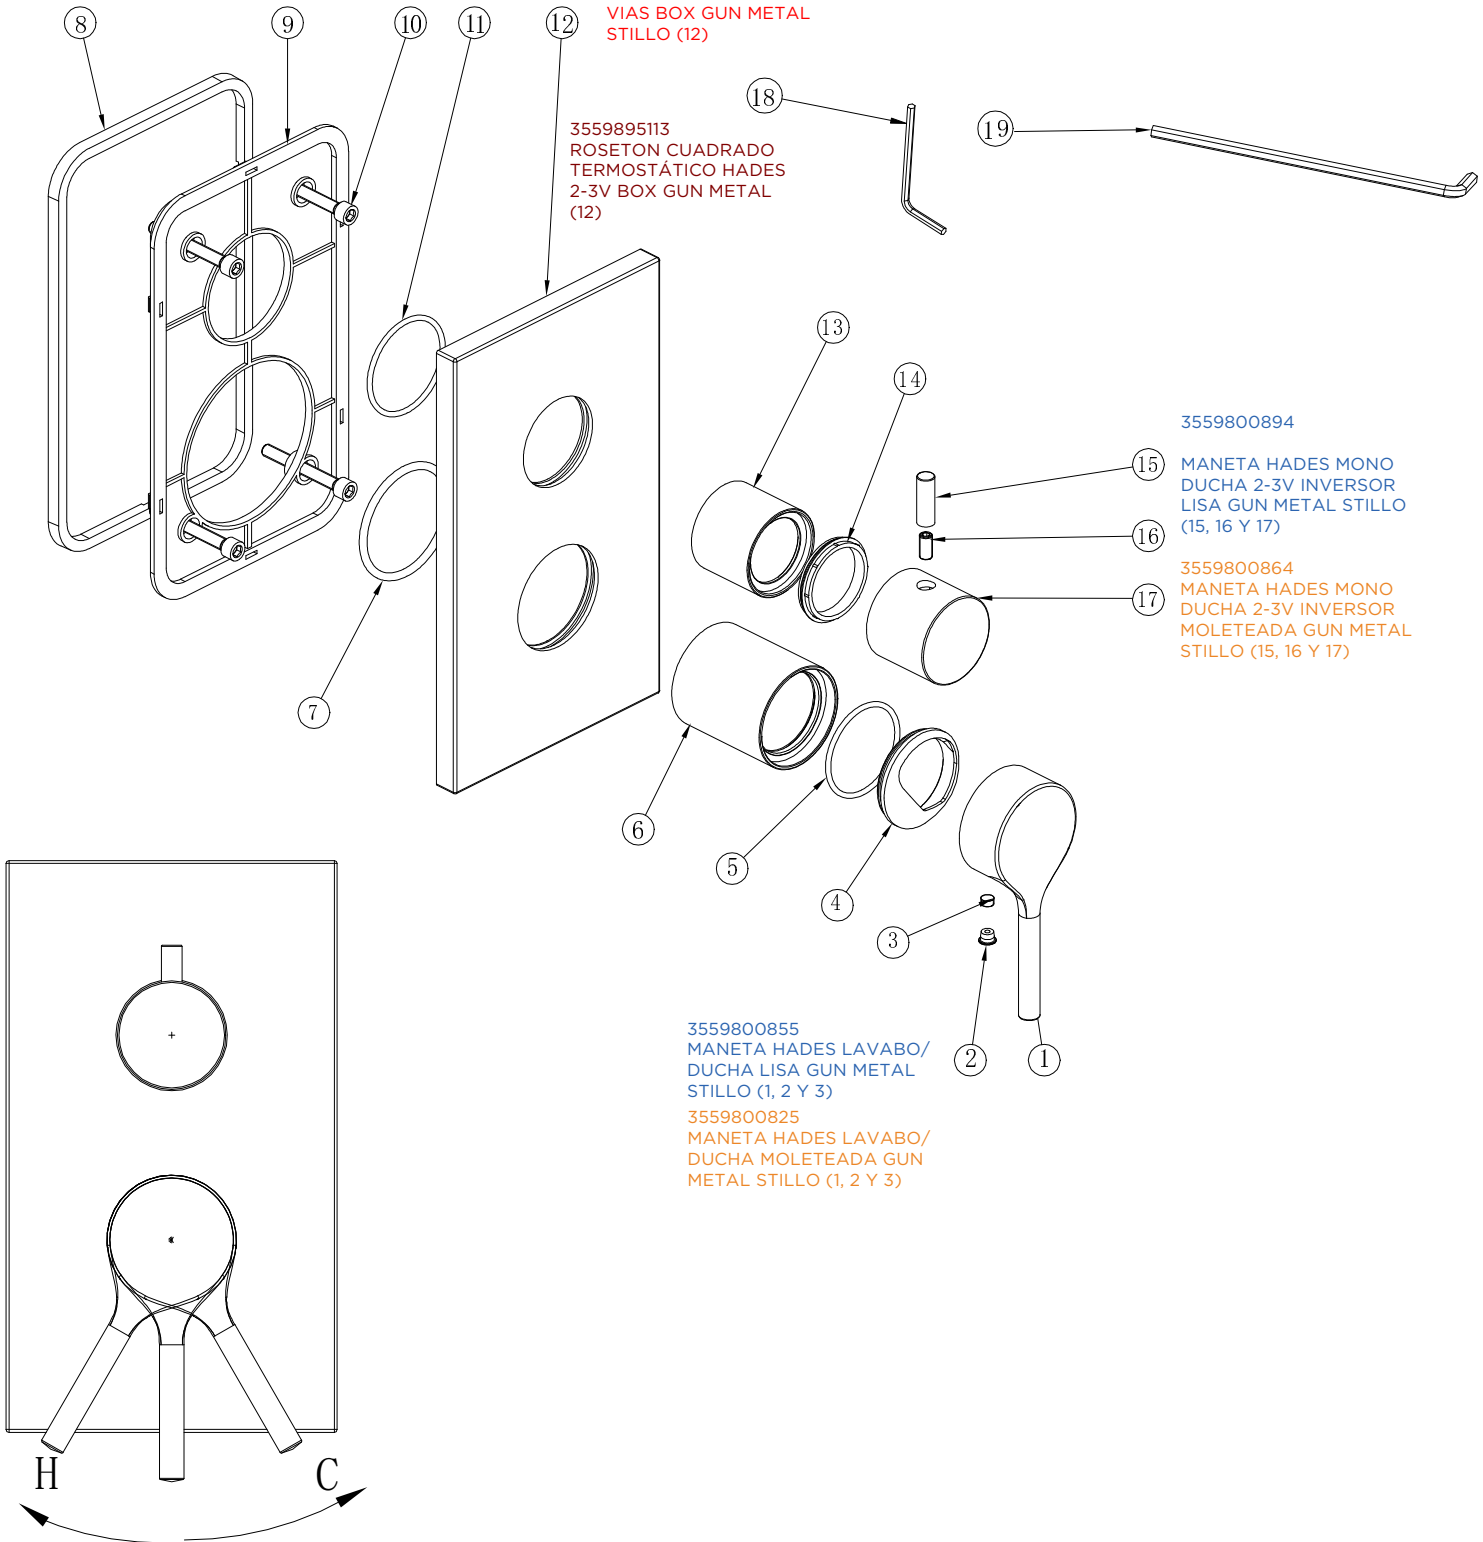

3553820307 / 3553820309

MONOMANDO HADES 2-3 VIAS EMPOTRAR BOX CUADRADO / REDONDO GUN METAL STILLO

3559895040
ROSETON REDONDO
MONOMANDO HADES 2-3
VIAS BOX GUN METAL
STILLO (12)

3559895113
ROSETON CUADRADO
TERMOSTÁTICO HADES
2-3V BOX GUN METAL
(12)

3559800894

MANETA HADES MONO
DUCHA 2-3V INVERSOR
LISA GUN METAL STILLO
(15, 16 Y 17)

3559800864
MANETA HADES MONO
DUCHA 2-3V INVERSOR
MOLETEADA GUN METAL
STILLO (15, 16 Y 17)

3559800855
MANETA HADES LAVABO/
DUCHA LISA GUN METAL
STILLO (1, 2 Y 3)

3559800825
MANETA HADES LAVABO/
DUCHA MOLETEADA GUN
METAL STILLO (1, 2 Y 3)