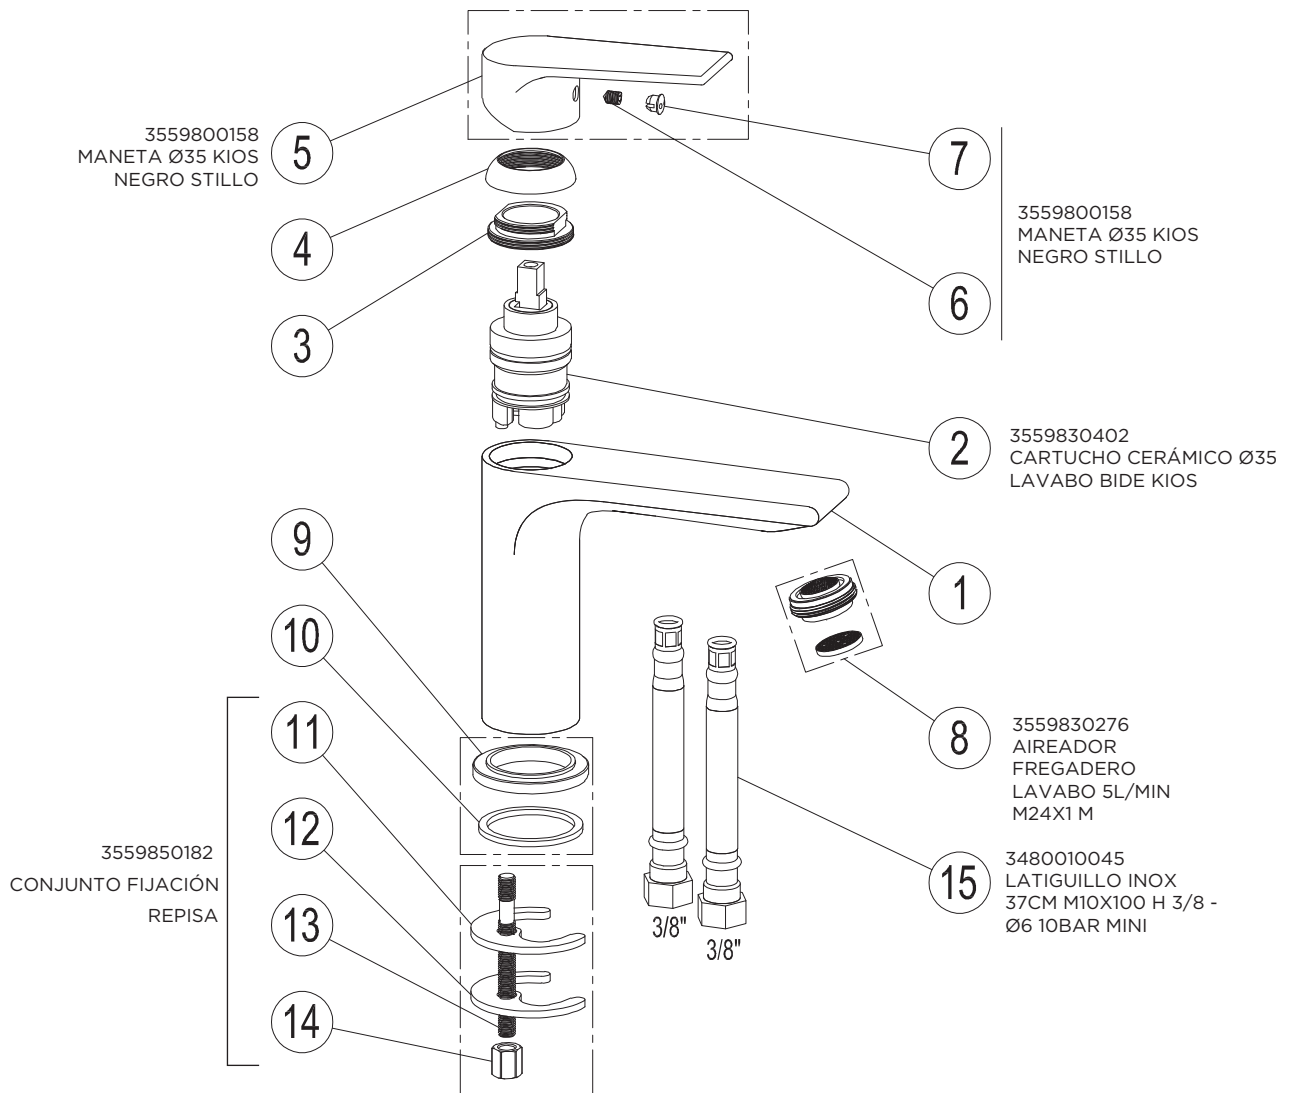

3552500300

MONOMANDO KIOS LAVABO NEGRO STILLO