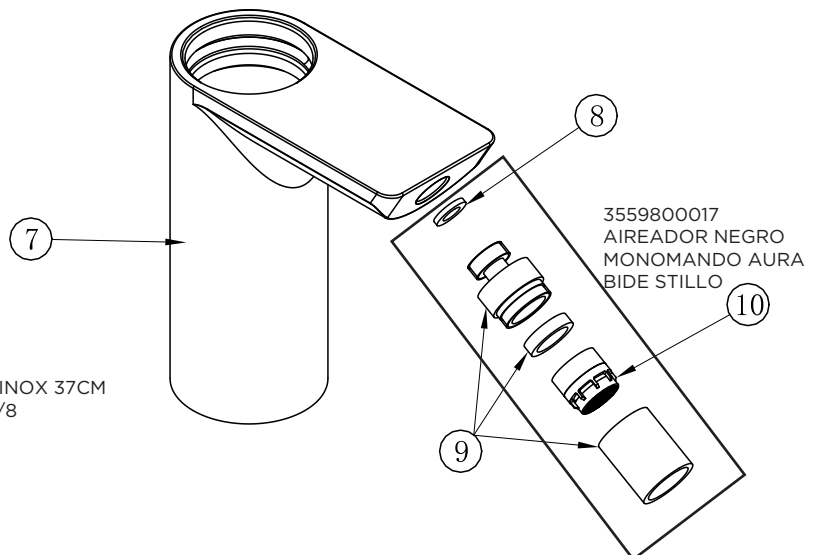

3559800017
AIREADOR NEGRO
MONOMANDO AURA
BIDE STILLO