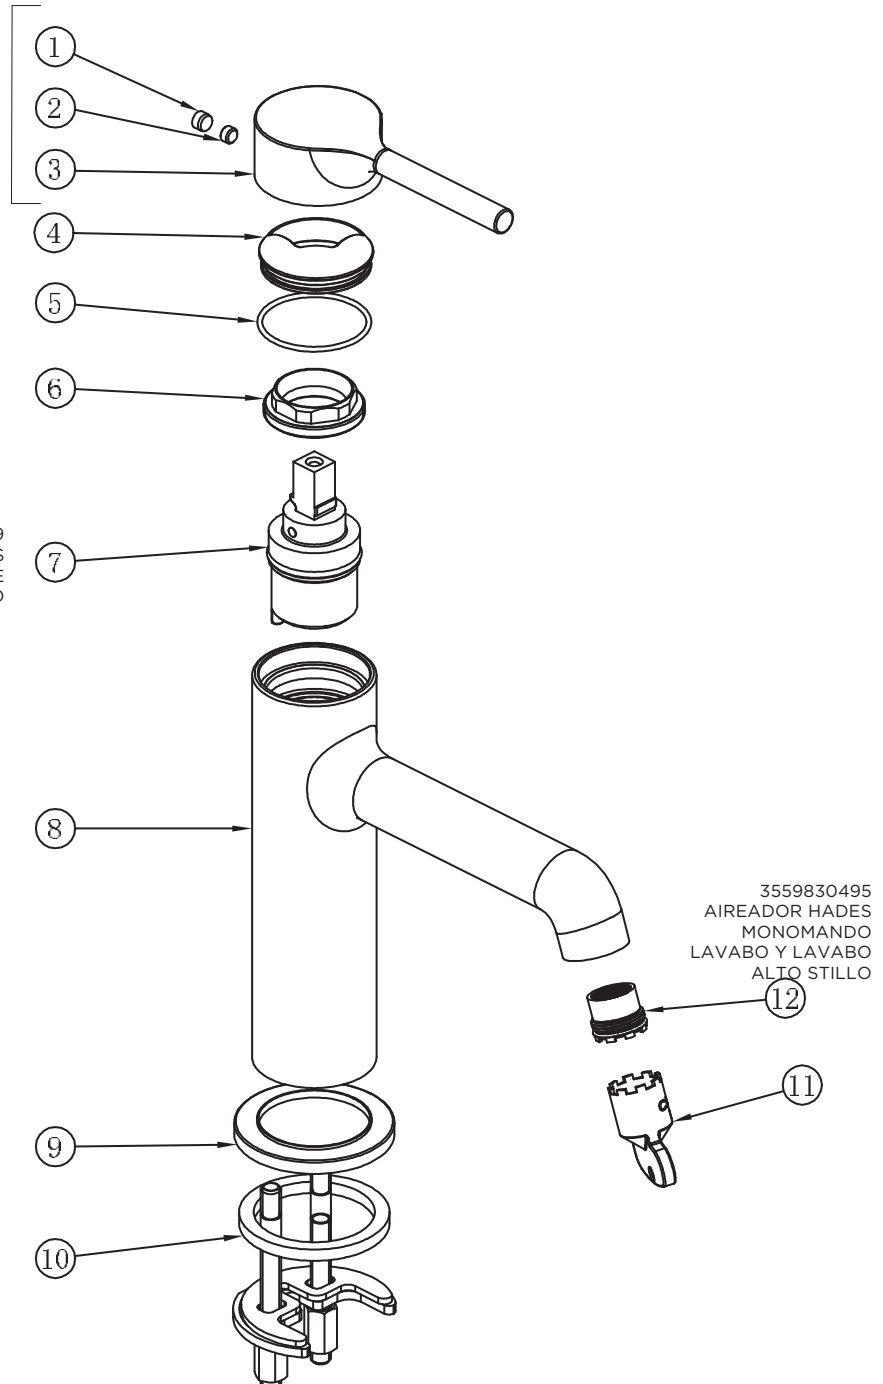

3553820300 (liso) - 3553821300 (moleteado)

MONOMANDO HADES LAVABO GUN METAL STILLO

3559800856
MANETA HADES LAVABO/LAV
ALTO/BIDE LISA GUN METAL
STILLO

3559800826
MANETA HADES LAVABO/LAV
ALTO/BIDE MOLETEADA GUN
METAL STILLO

3559830289
CARTUCHO MEZCLADOR HADES
LAVABO, LAVABO ALTO Y BIDE
STILLO

3559830495
AIREADOR HADES
MONOMANDO
LAVABO Y LAVABO
ALTO STILLO