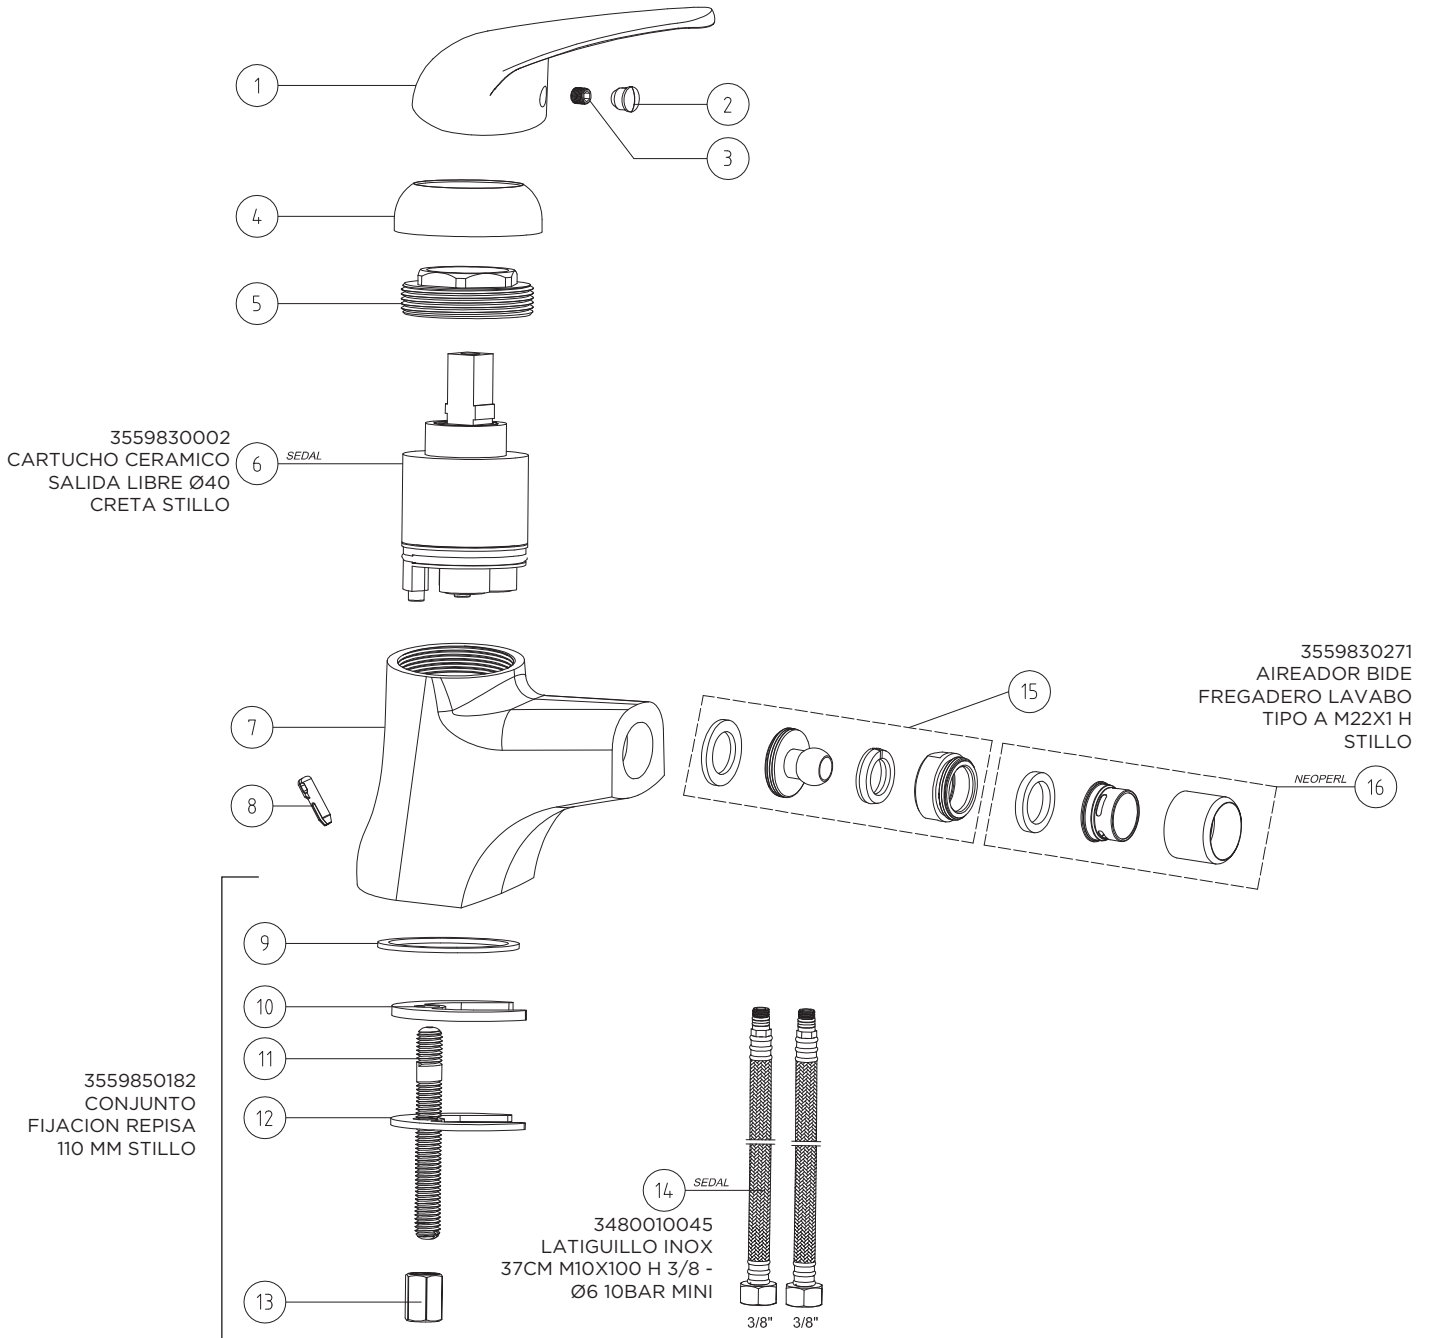

3555010500

MONOMANDO SIROS BIDE CROMO STILLO