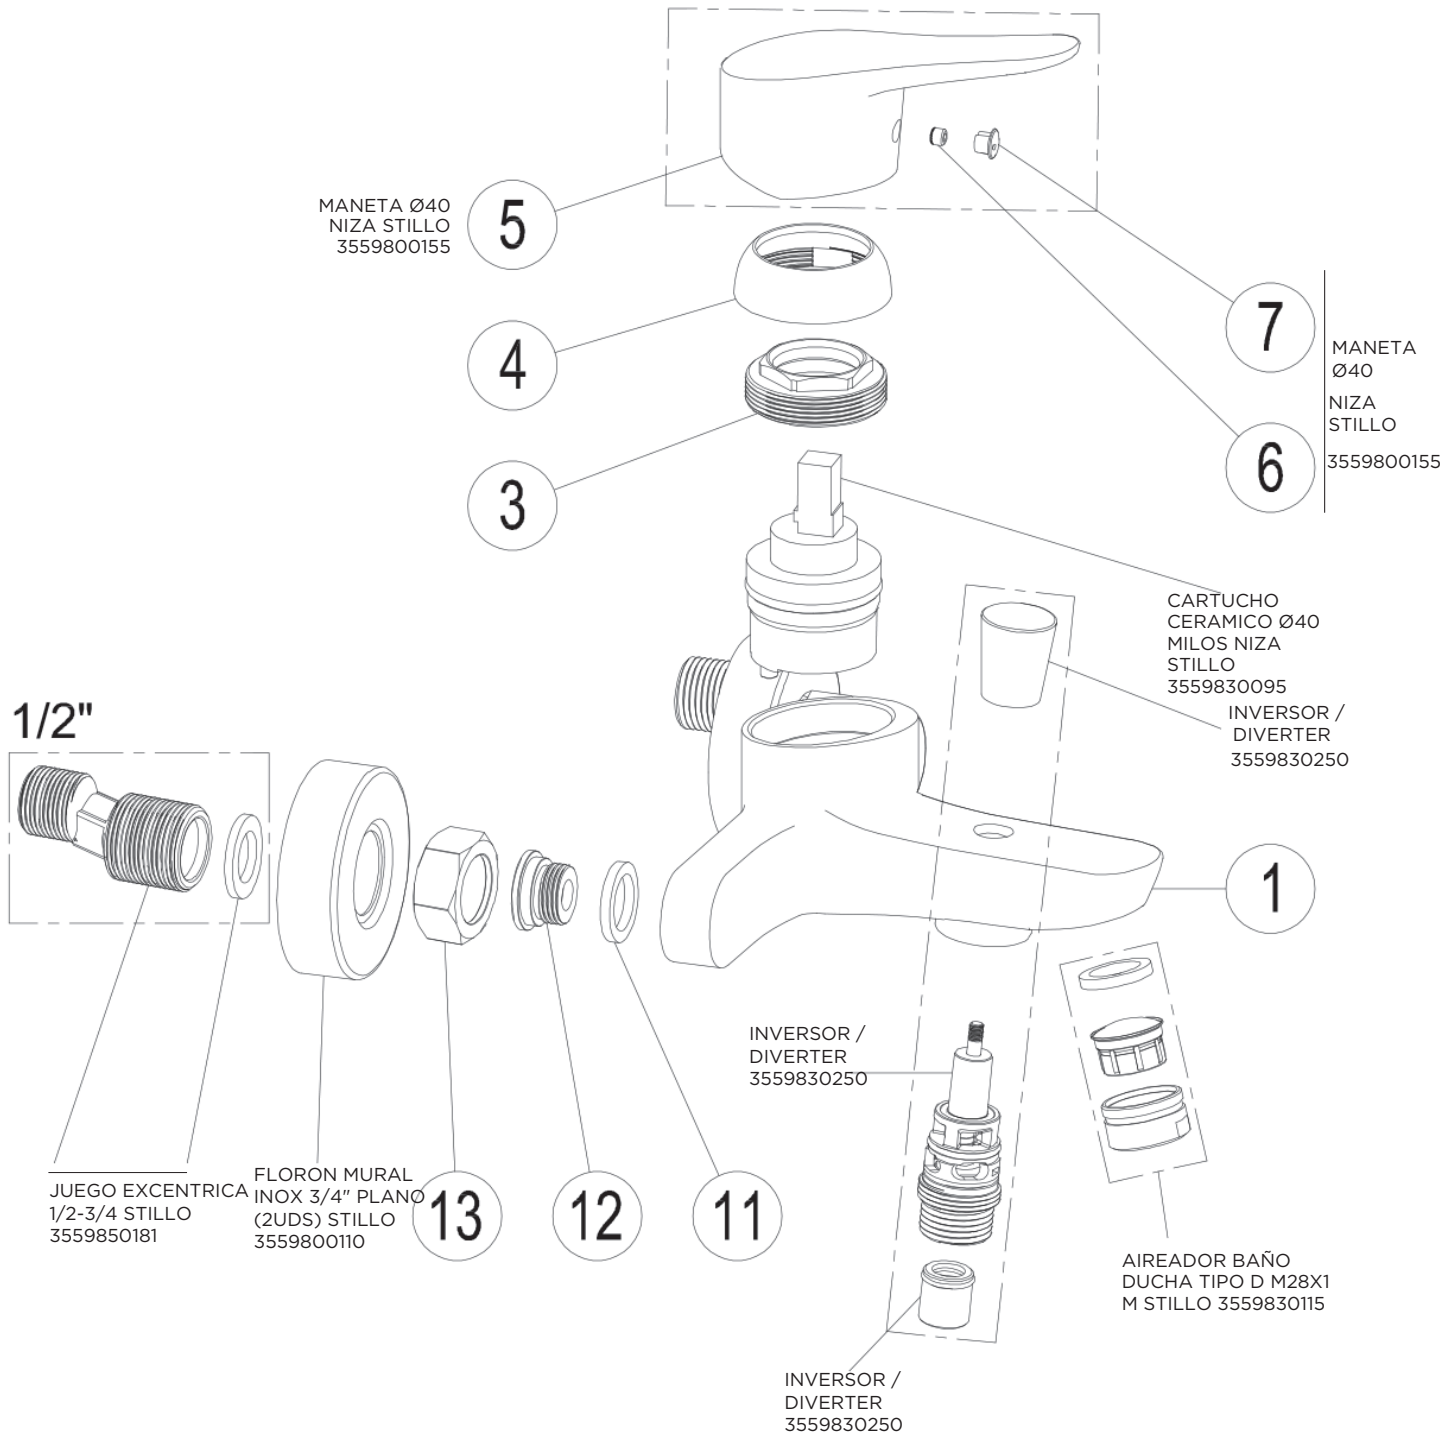

3557510100

MONOMANDO NIZA BAÑO DUCHA CROMO STILLO