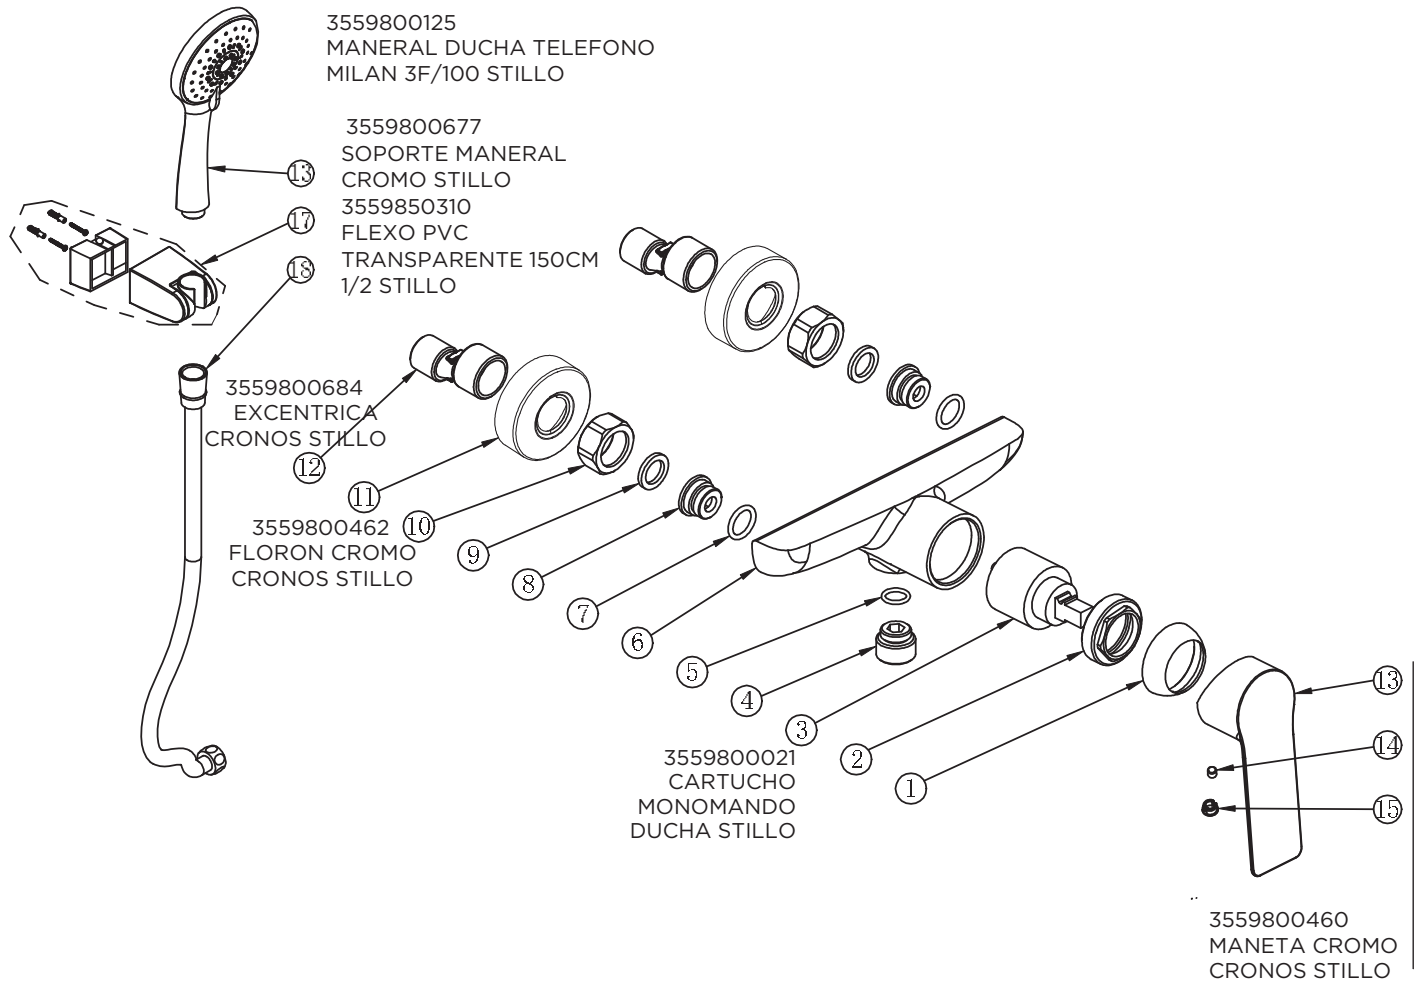

3553610155

MONOMANDO CRONOS DUCHA CROMO STILLO