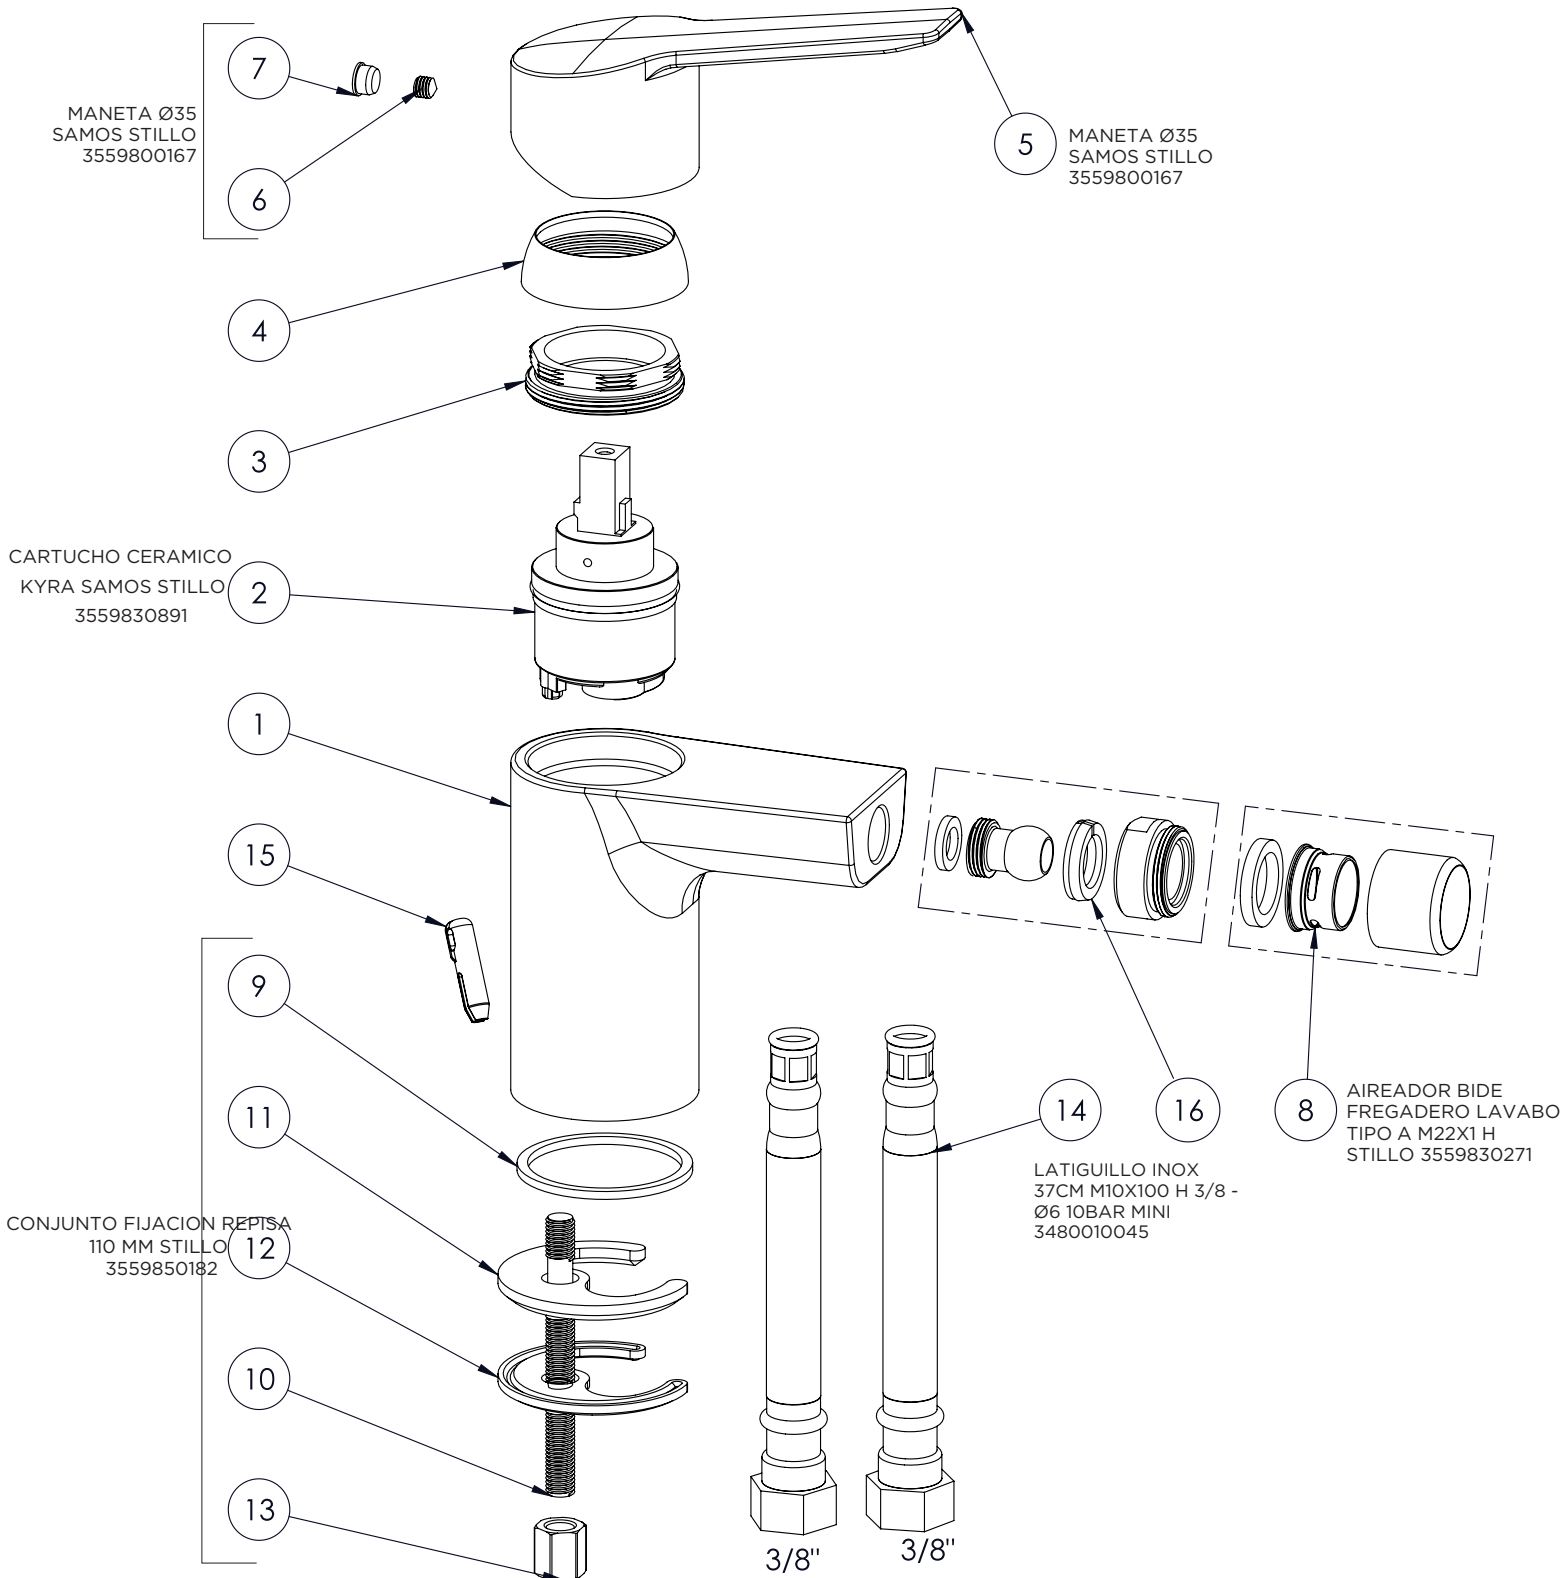

3557210500

MONOMANDO SAMOS BIDE CROMO STILLO