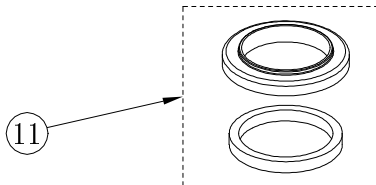

3559895055
KIT DE FIJACION ZEUS
LAVABO/LAV ALTO/
BIDE STILLO