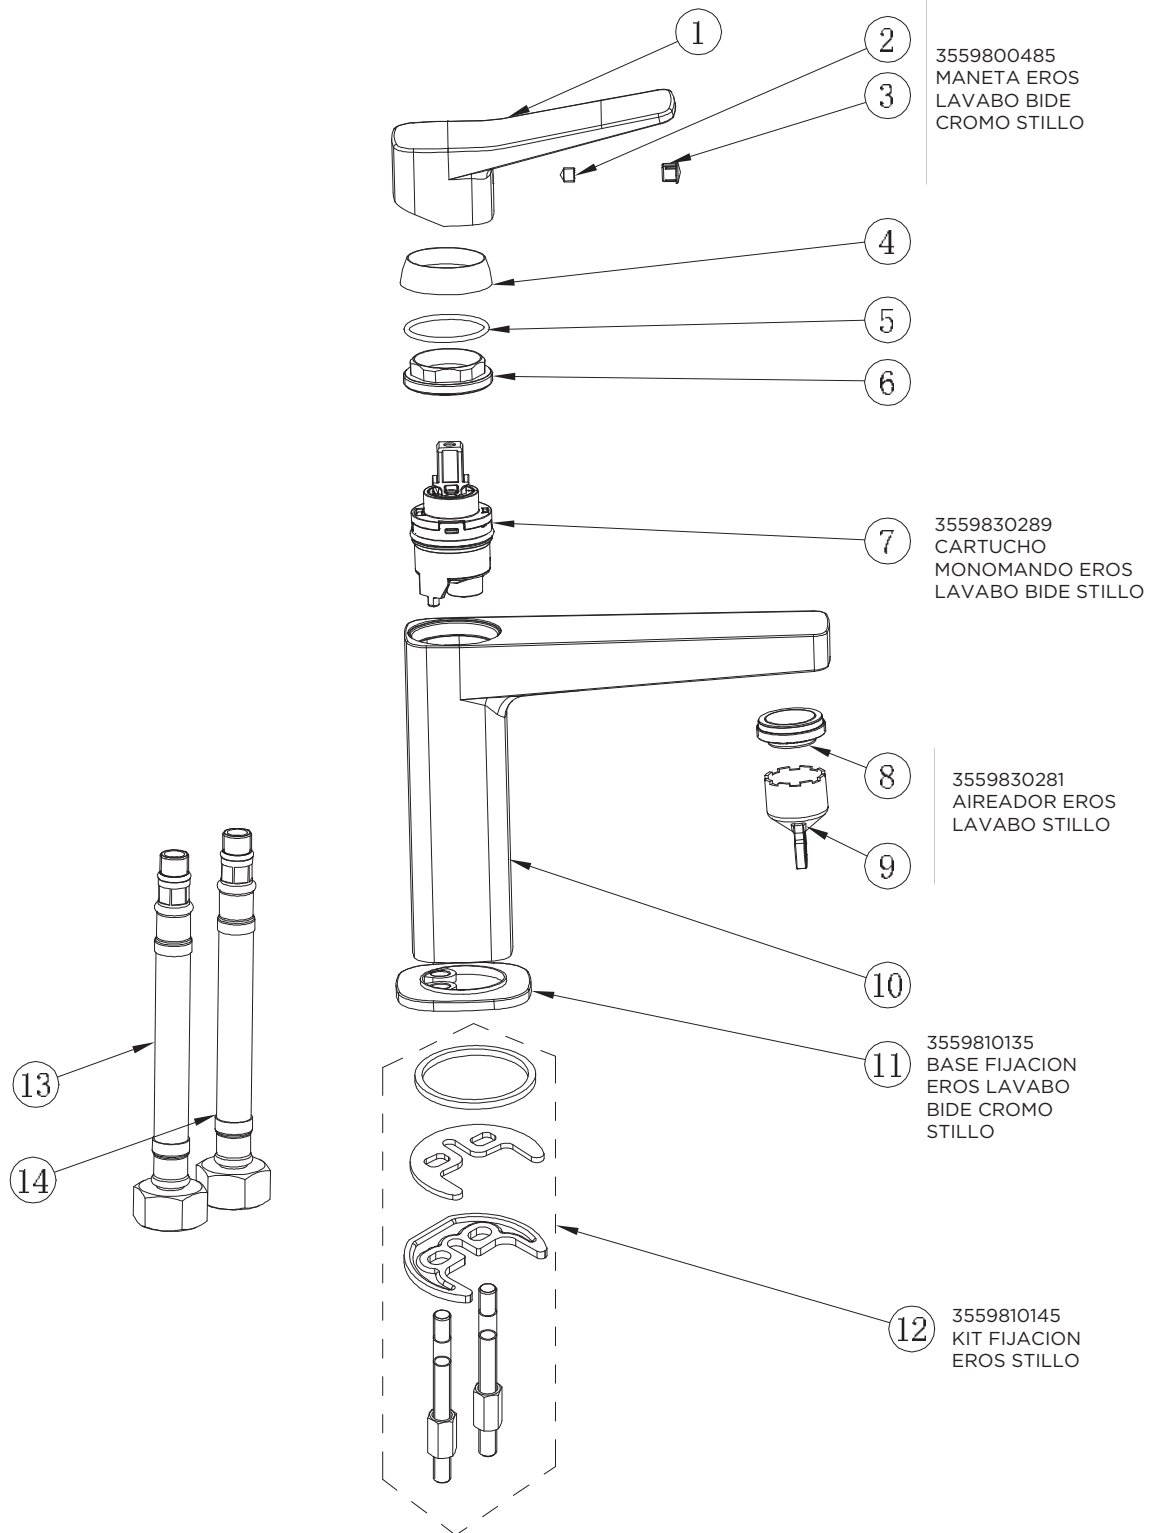

3553710300

MONOMANDO EROS LAVABO CROMO STILLO