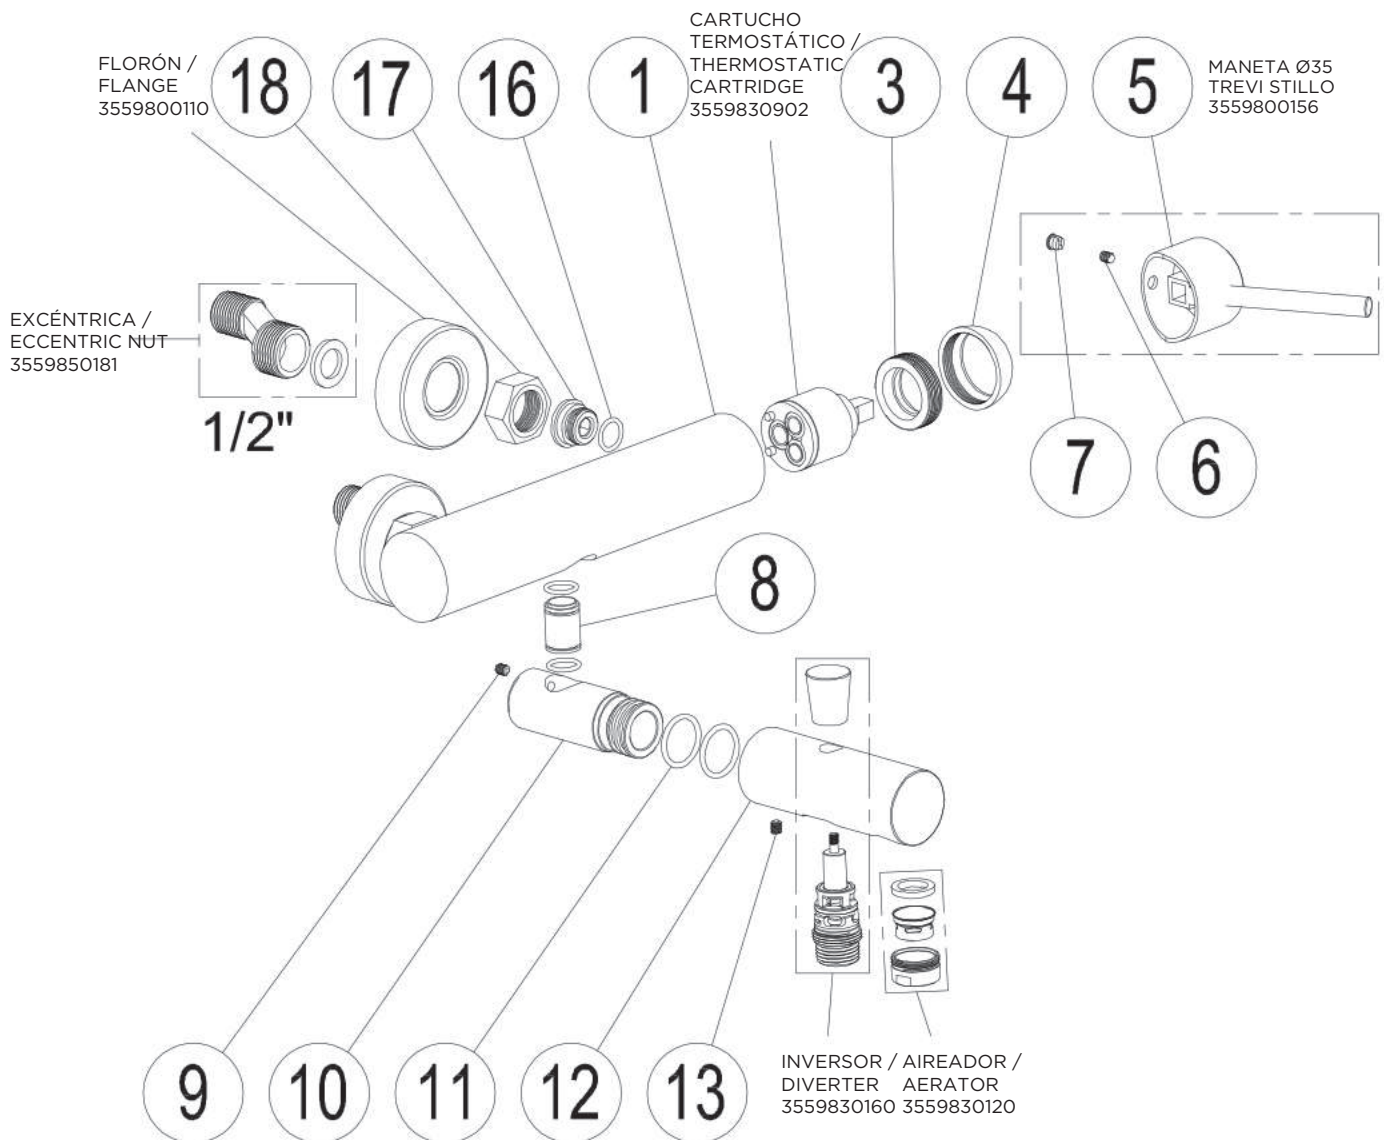

MANETA Ø35 KIOS
NEGRO STILLO
3559800158

3552010300

MONOMANDO TREVI LAVABO CROMO STILLO

3552010500

MONOMANDO TREVI BIDE CROMO STILLO

3552010105

MONOMANDO TREVI BAÑO-DUCHA CROMO STILLO

3552010155