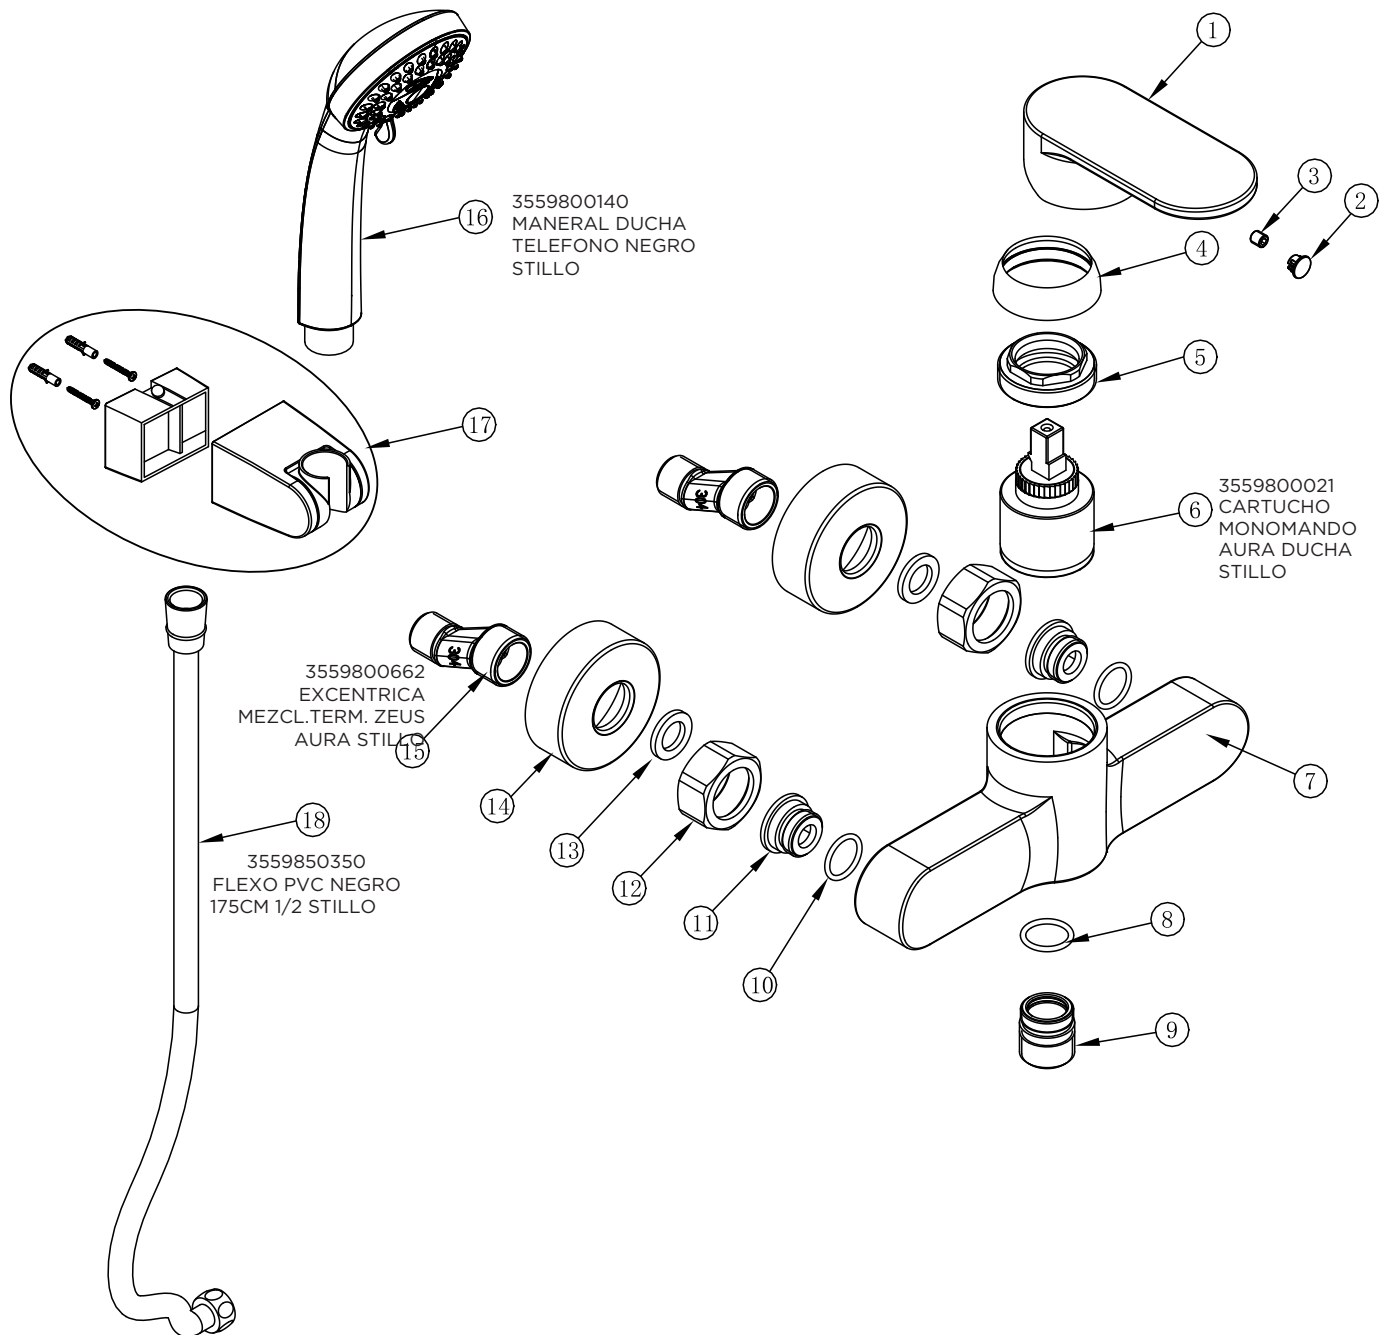

3553400160

MONOMANDO AURA EVO DUCHA NEGRO STILLO