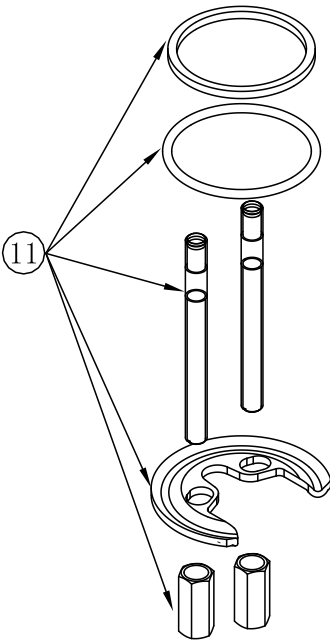

3559800008
LLAVE
AIREADOR
MONOMANDO
AURA LAVABO
STILLO

3553410305

MONOMANDO AURA LAVABO ALTO CROMO STILLO

3553410500

MONOMANDO AURA BIDE CROMO STILLO

3559800034
KIT FIJACION
MONOMANDO
AURA STILLO

3480010045
LATIGUILLO INOX 37CM
M10X100 H 3/8