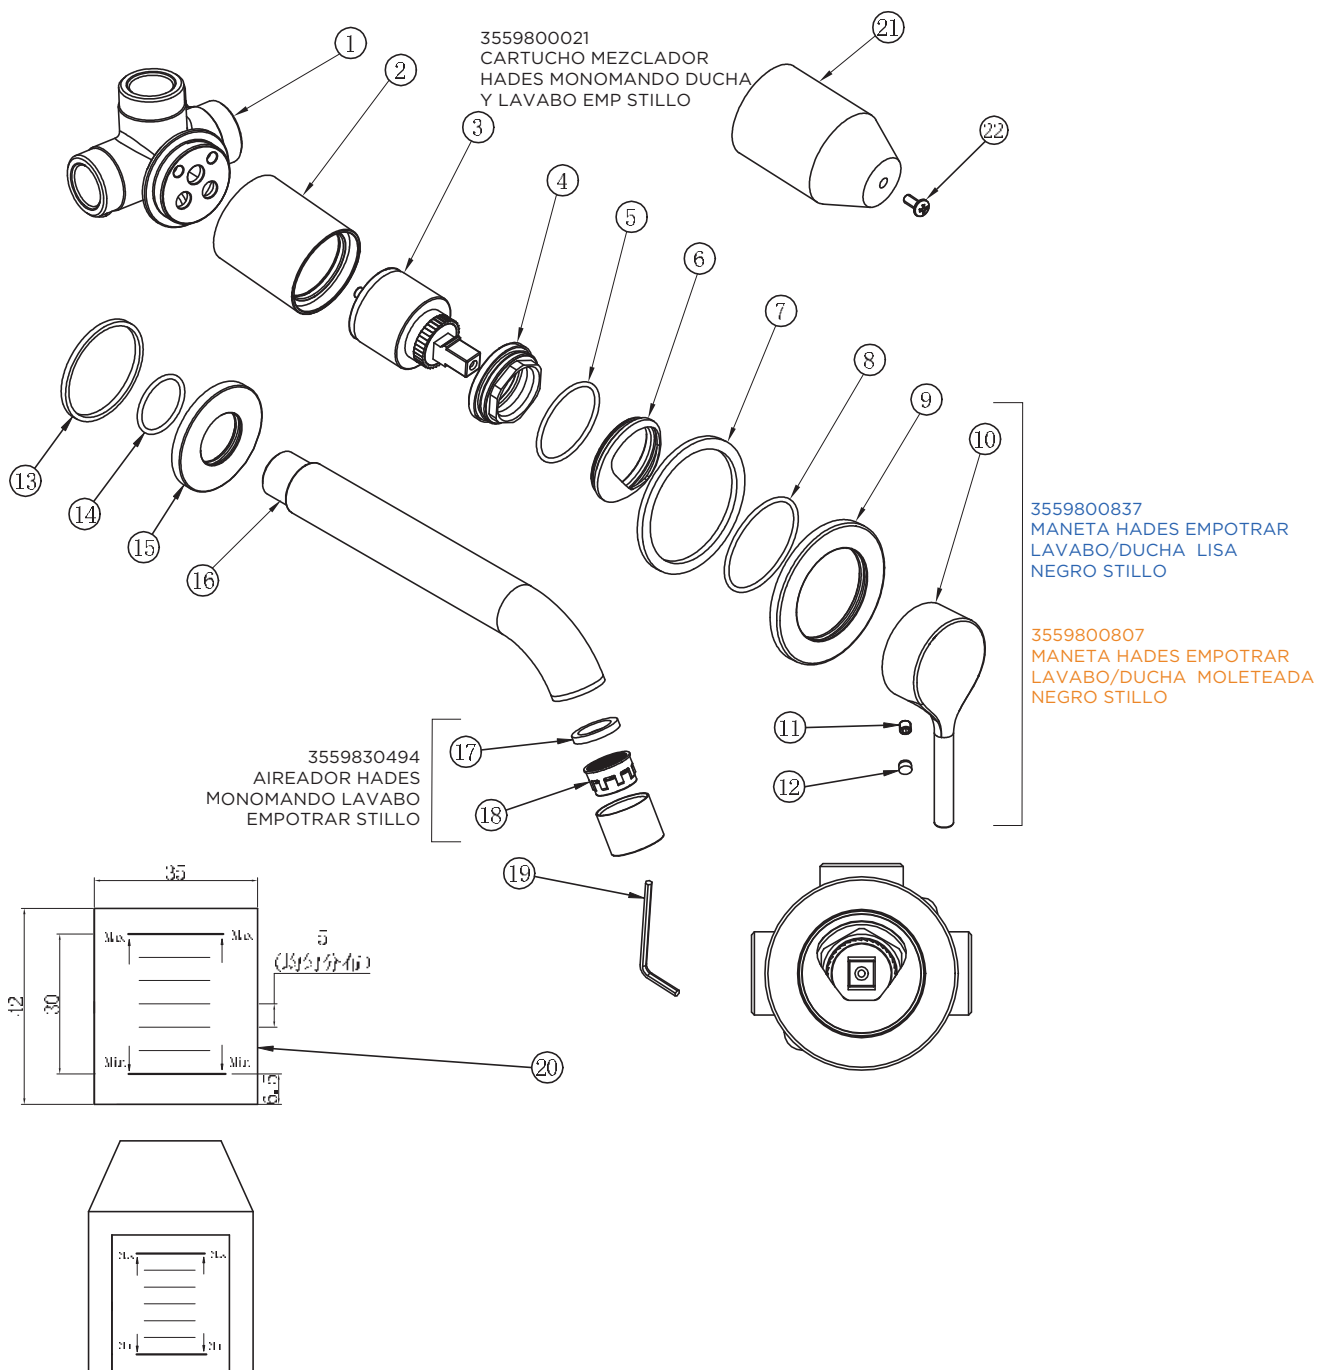

3553800306 (liso) - 3553801306 (moleteado)

MONOMANDO HADES LAVABO EMPOTRAR NEGRO STILLO