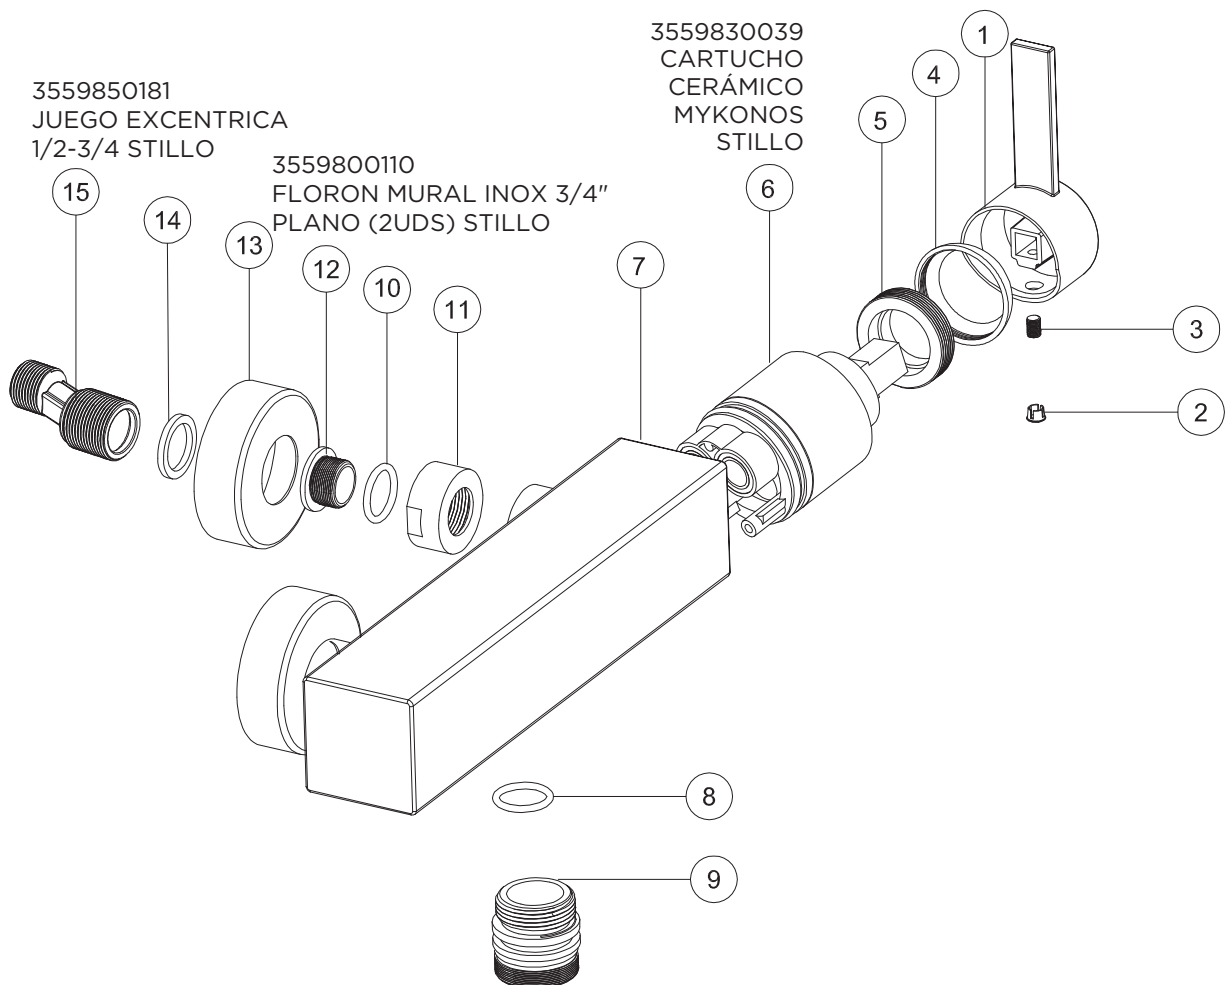

3556510155

MONOMANDO MYKONOS DUCHA CROMO STILLO