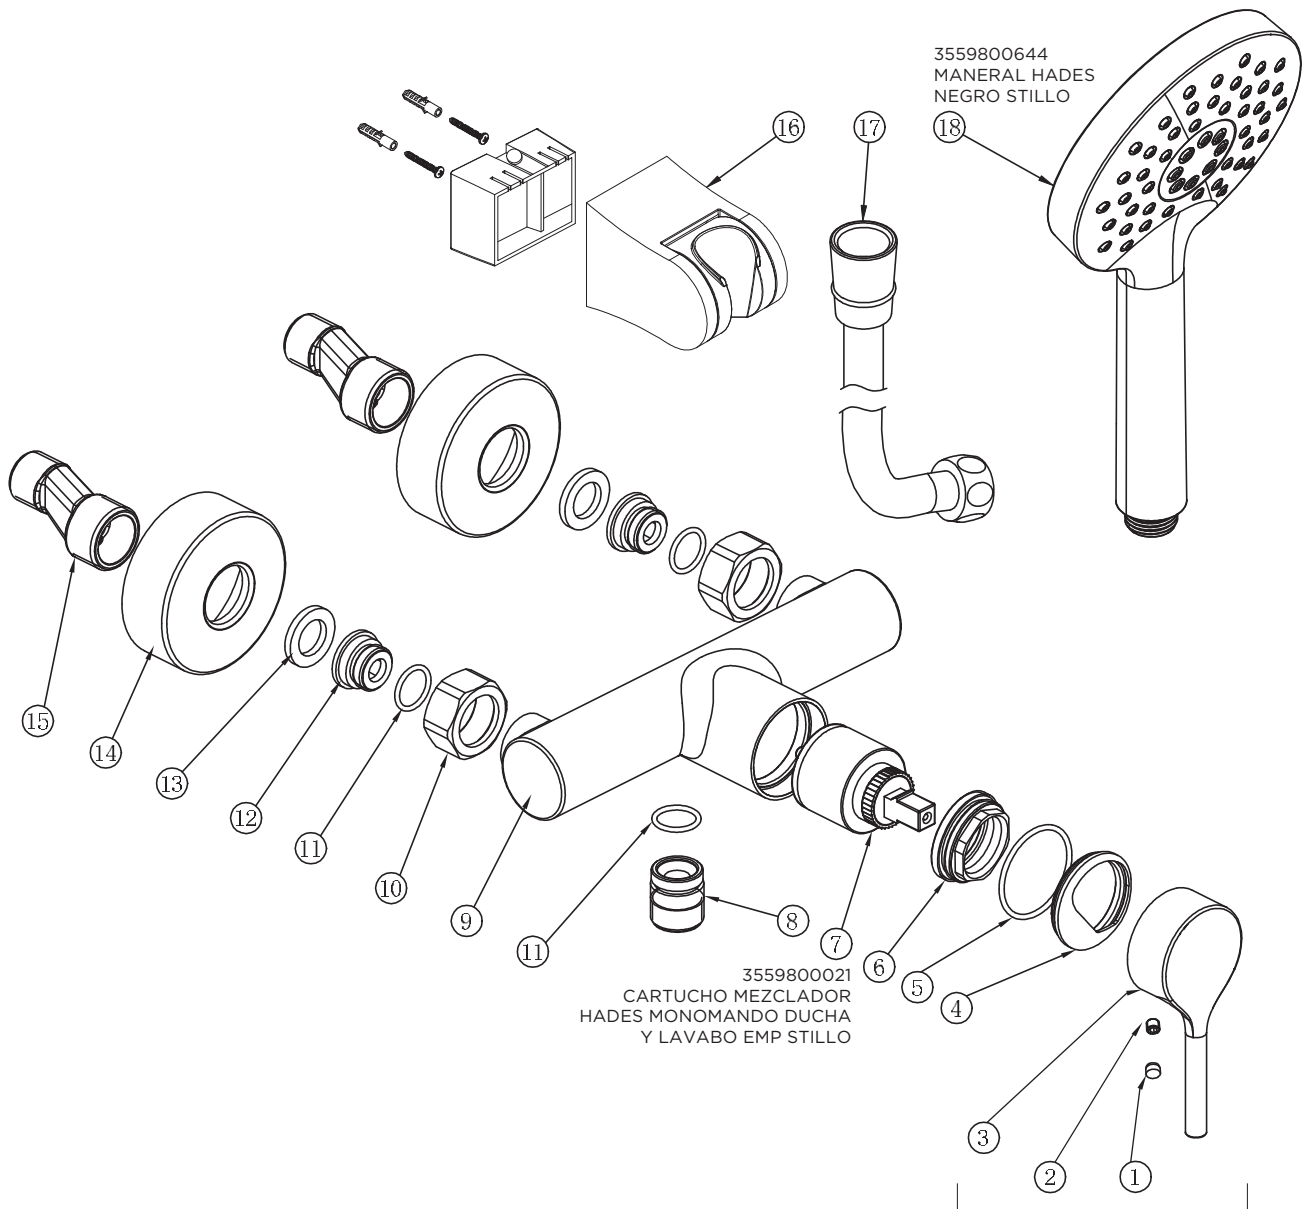

3553800155 (liso)- 3553801155 (moleteado)
MONOMANDO HADES DUCHA NEGRO STILLO

3559800644
MANERAL HADES
NEGRO STILLO

3559800021
CARTUCHO MEZCLADOR
HADES MONOMANDO DUCHA
Y LAVABO EMP STILLO

3559800837
MANETA HADES EMPOTRAR
LAVABO/DUCHA LISA NEGRO STILLO

3559800807
MANETA HADES EMPOTRAR
LAVABO/DUCHA MOLETEADA NEGRO
STILLO