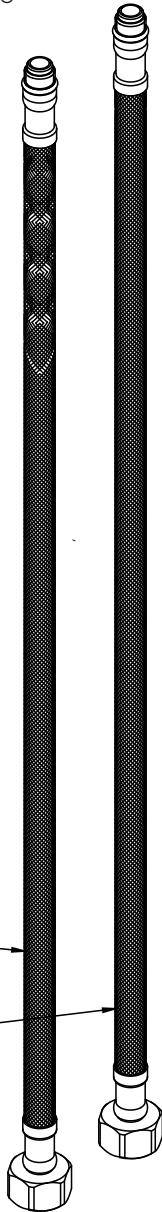

3553410300

MONOMANDO AURA LAVABO CROMO STILLO

3559800021
CARTUCHO
MONOMANDO
AURA DUCHA
STILLO

3480010045
LATIGUILLO
INOX 37CM
M10X100 H 3/8

11

12

3559800034
KIT FIJACION
MONOMANDO
AURA STILLO

10