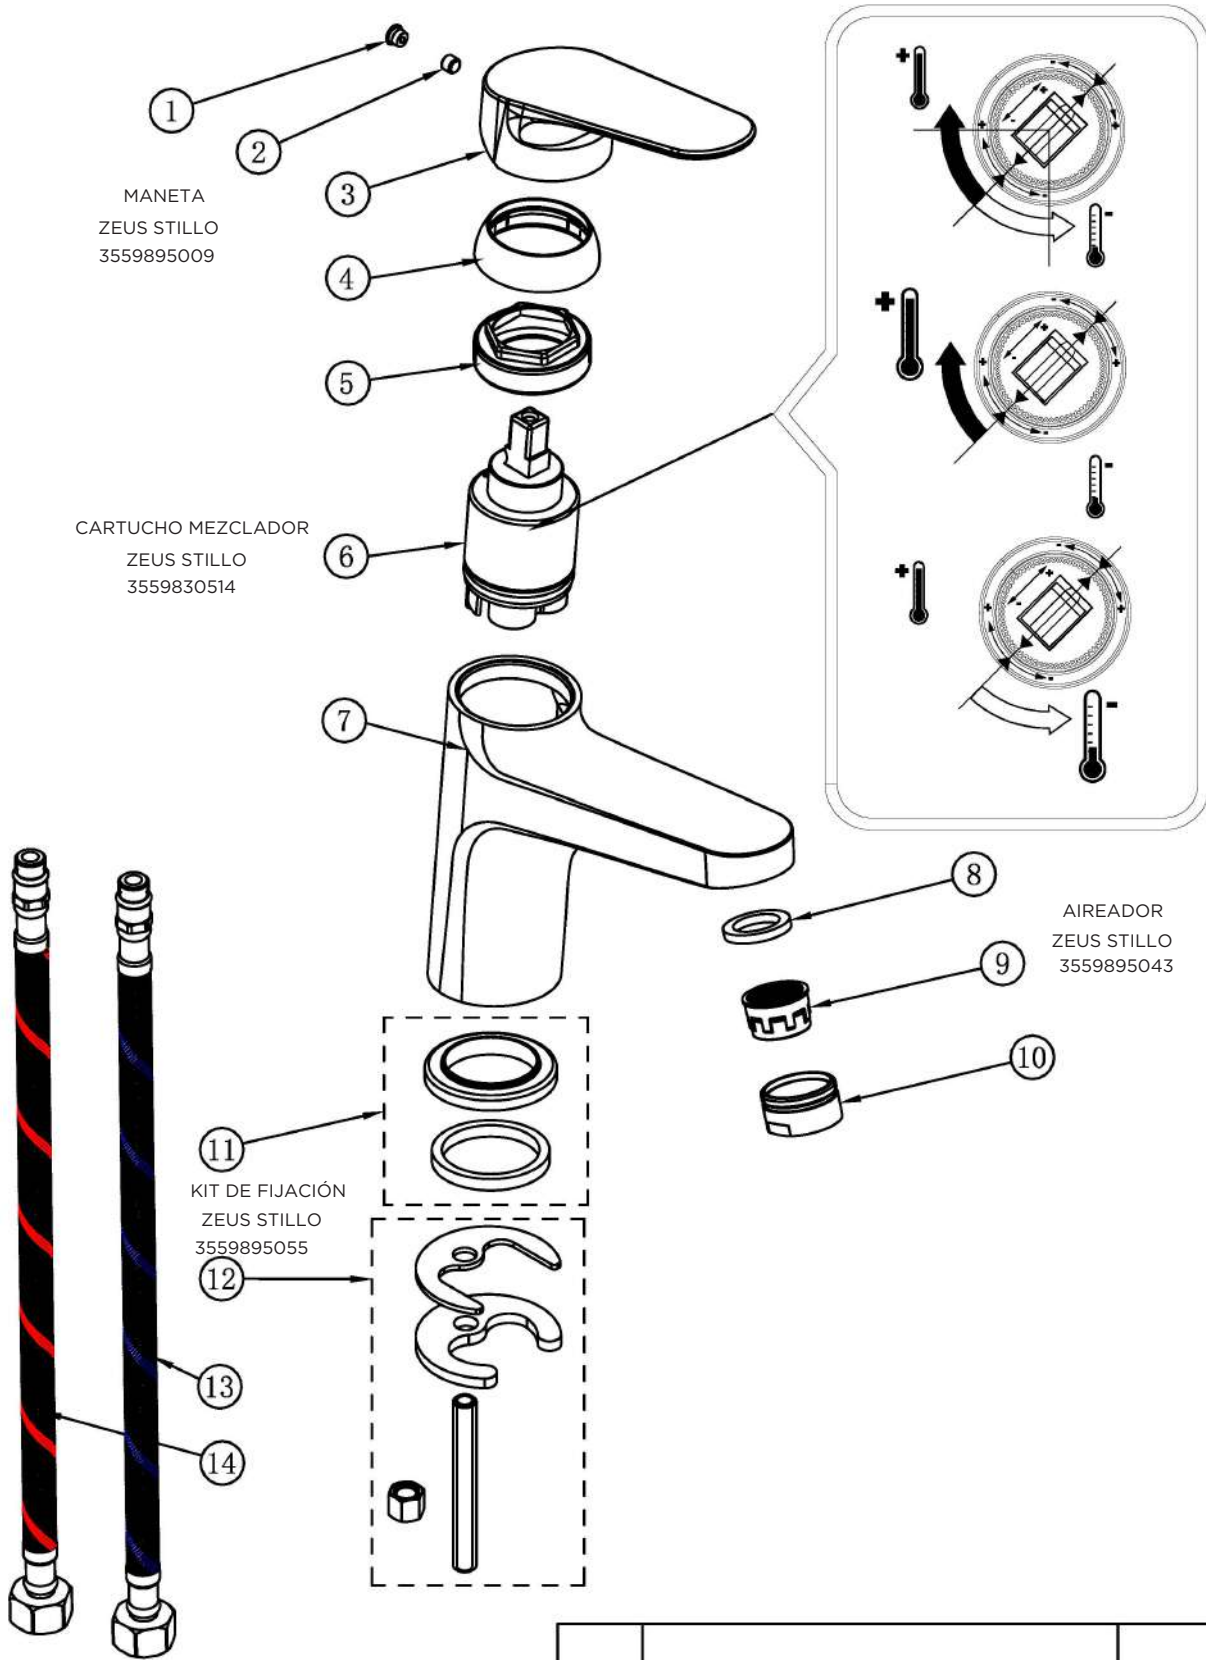

3555700150

MONOMANDO ZEUS DUCHA NEGRO STILLO

3555700100

MONOMANDO ZEUS BAÑO-DUCHA NEGRO STILLO

3555715300

MONOMANDO ZEUS LAVABO INOX STILLO

3555715305

MONOMANDO ZEUS LAVABO ALTO INOX STILLO