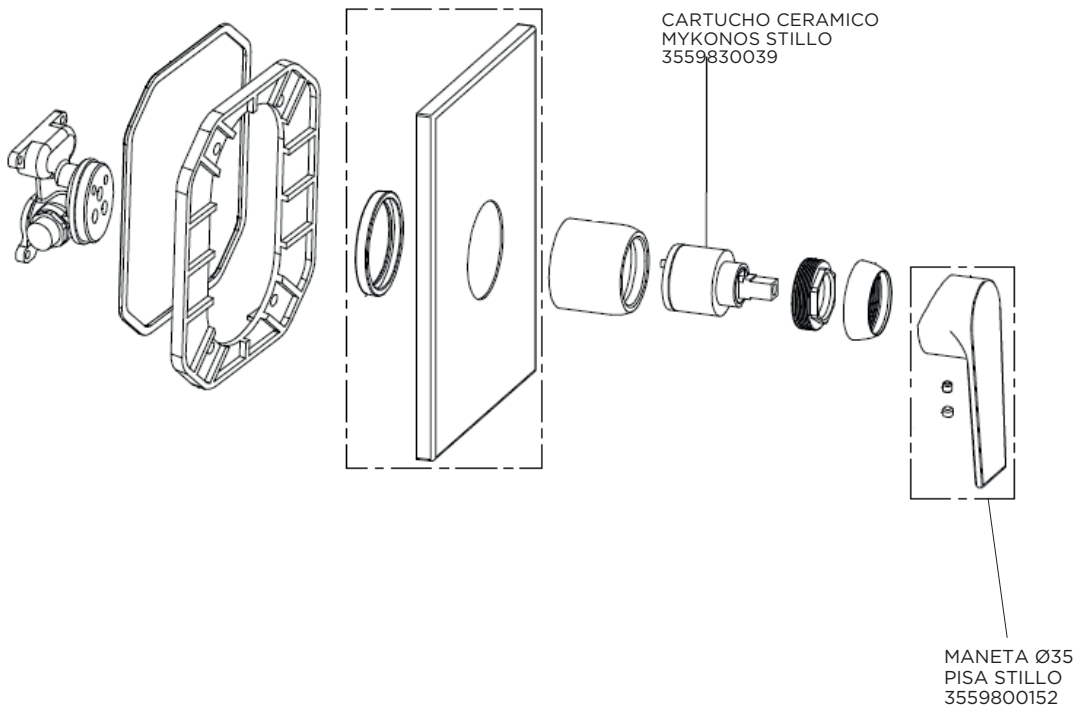

MONOMANDO PISA BAÑO-DUCHA CROMO STILLO

3551410155

MONOMANDO PISA DUCHA CROMO STILLO

3551410305

MONOMANDO PISA LAVABO EMPOTRAR BOX STILLO

17

3551410160

MONOMANDO PISA DUCHA O BAÑO 1V EMPOTRAR BOX STILLO