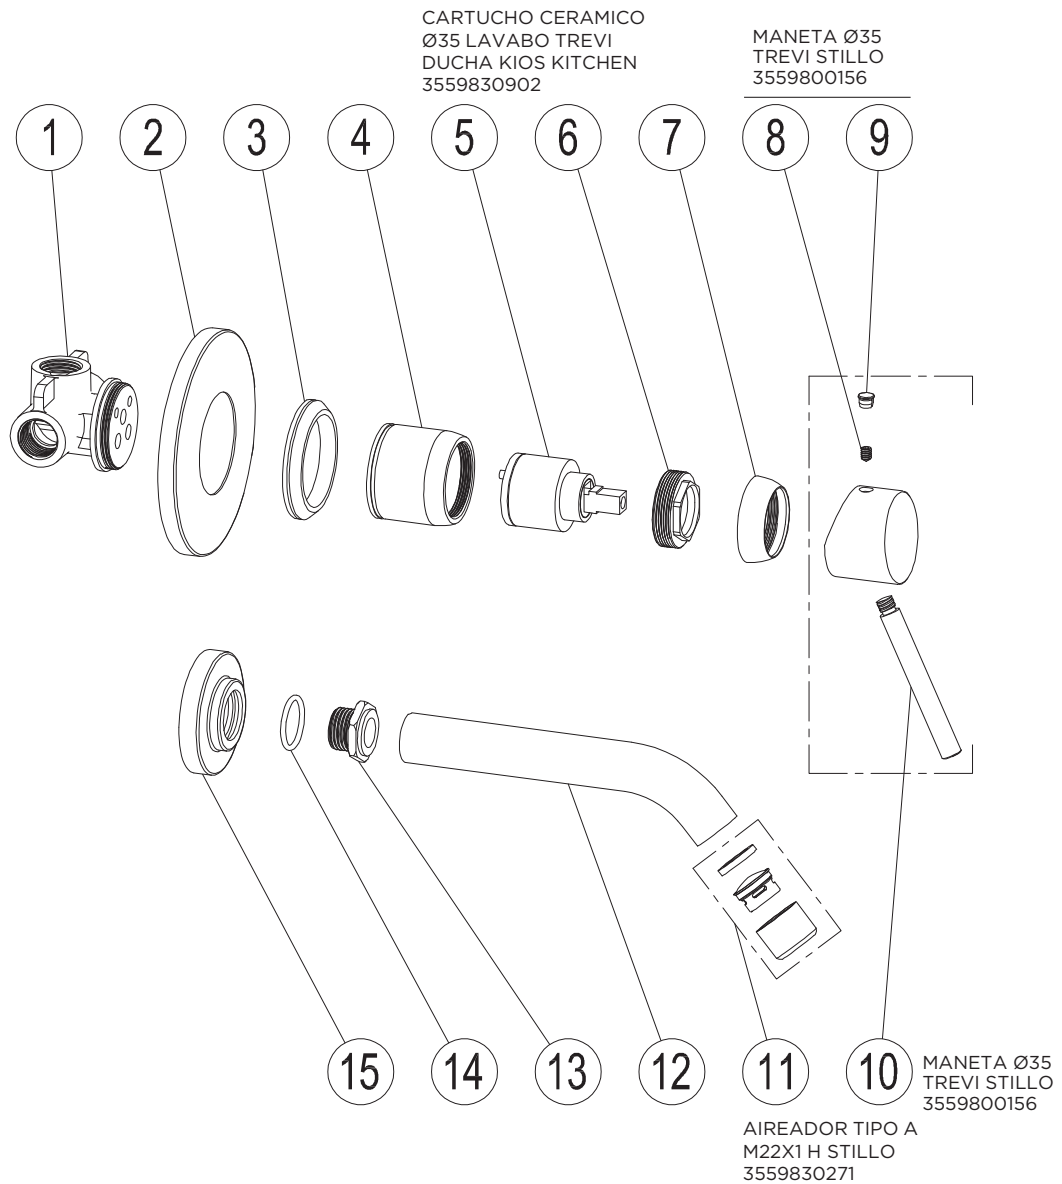

3552010310

MONOMANDO TREVI LAVABO EMPOTRAR STILLO