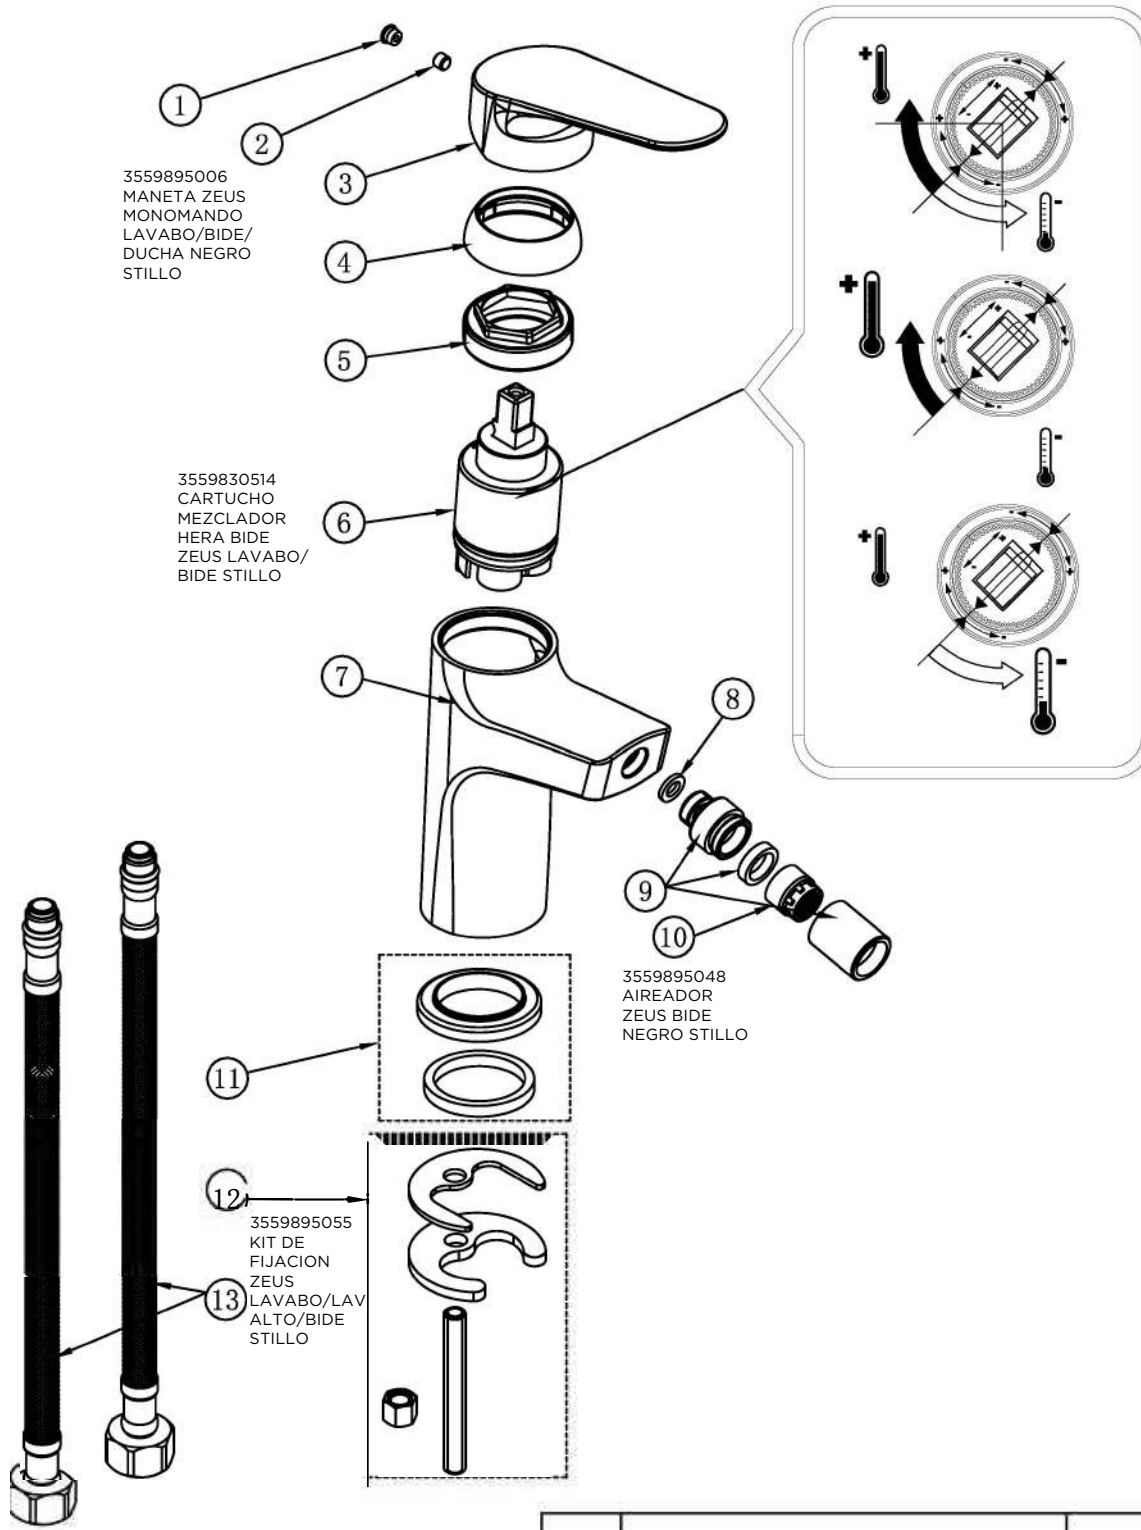

3559830514
CARTUCHO
MEZCLADOR HERA
BIDÉ ZEUS LAVABO/
BIDÉ STILLO

3559895044
AIREADOR ZEUS
LAVABO ALTO
NEGRO STILLO

3559895055
KIT DE FIJACIÓN
ZEUS LAVABO/
LAVABO ALTO/
BIDÉ STILLO

3555700500

MONOMANDO ZEUS BIDE NEGRO STILLO