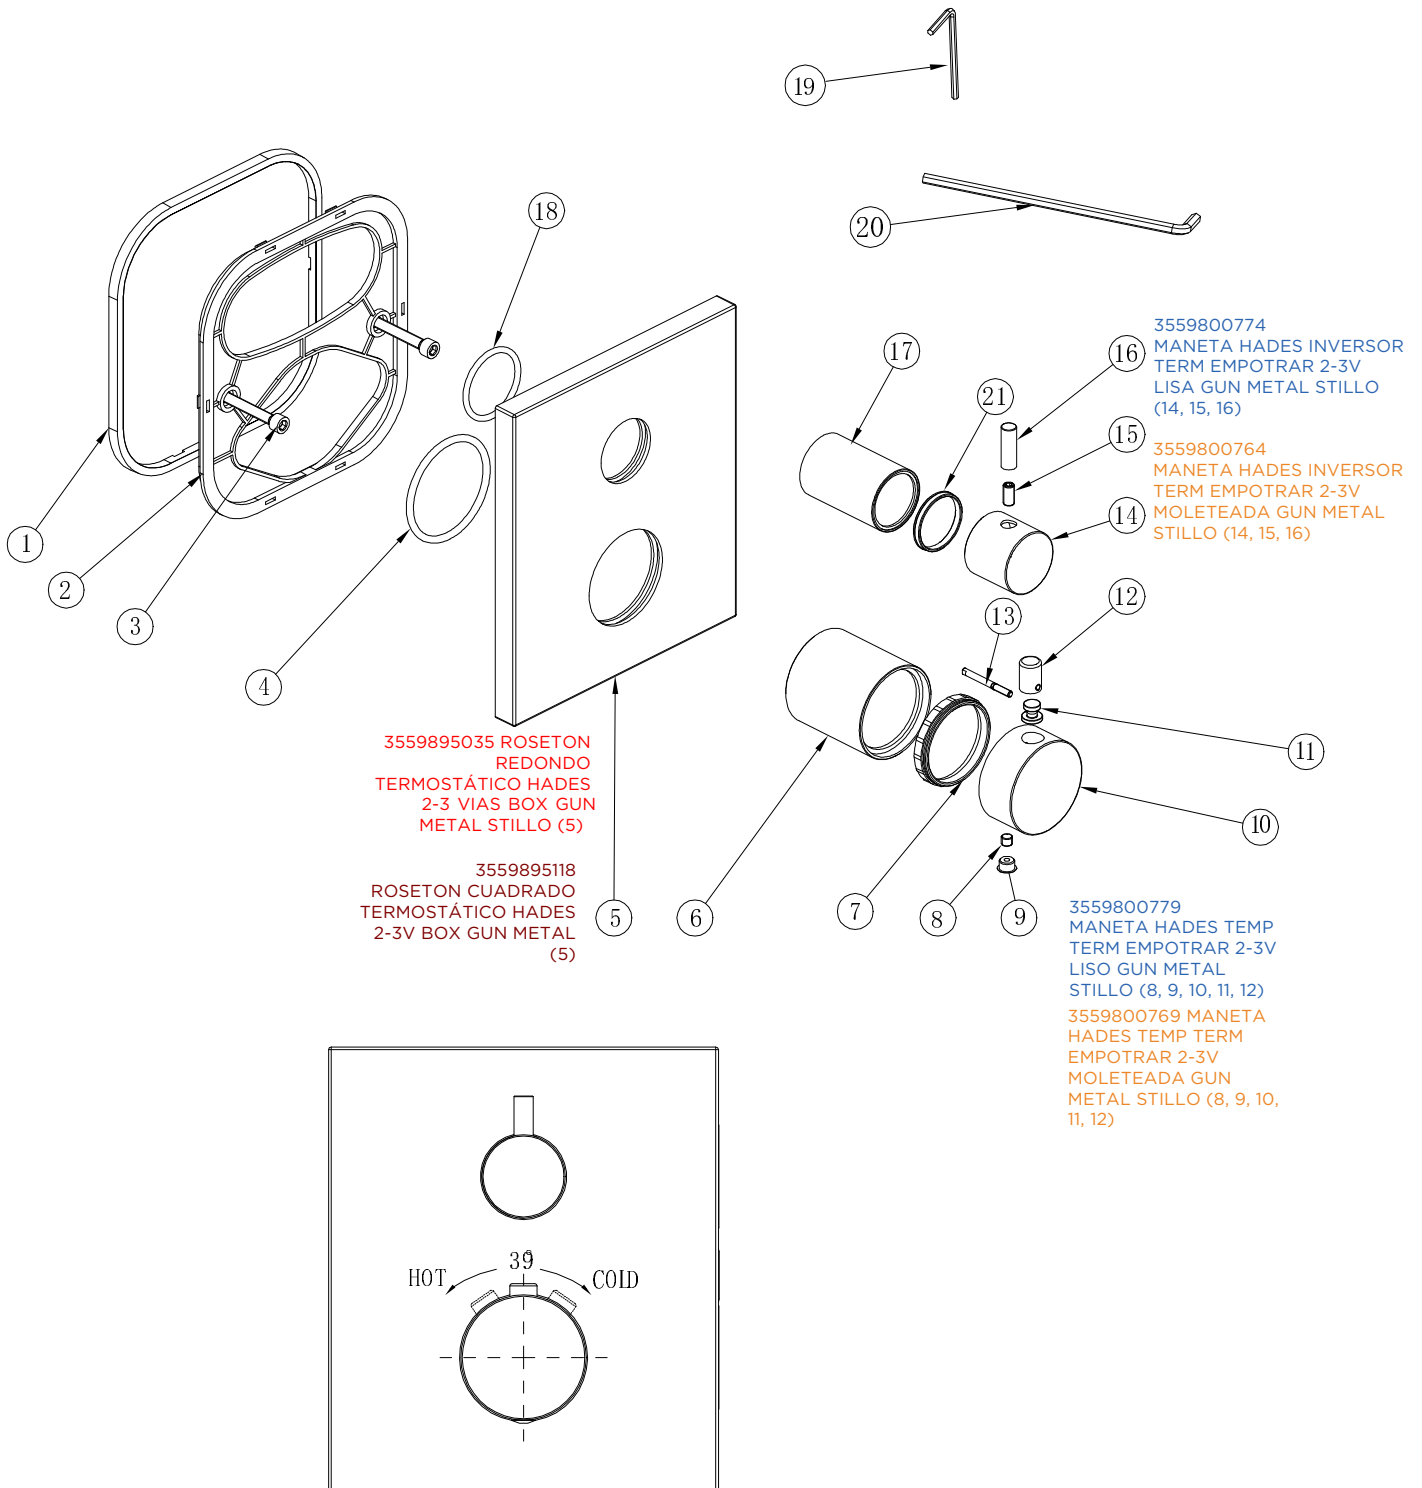

3559800855
MANETA HADES EMPOTRAR
LAV/DUCHA LISA GUN METAL STILLO

3559800825
MANETA HADES EMPOTRAR
LAV/DUCHA MOLETEADA GUN METAL
STILLO

3553820690 / 3553820691

MEZCLADOR TERMOSTÁTICO 2-3V EMPOTRAR CUADRADO / REDONDO GUN METAL STILLO