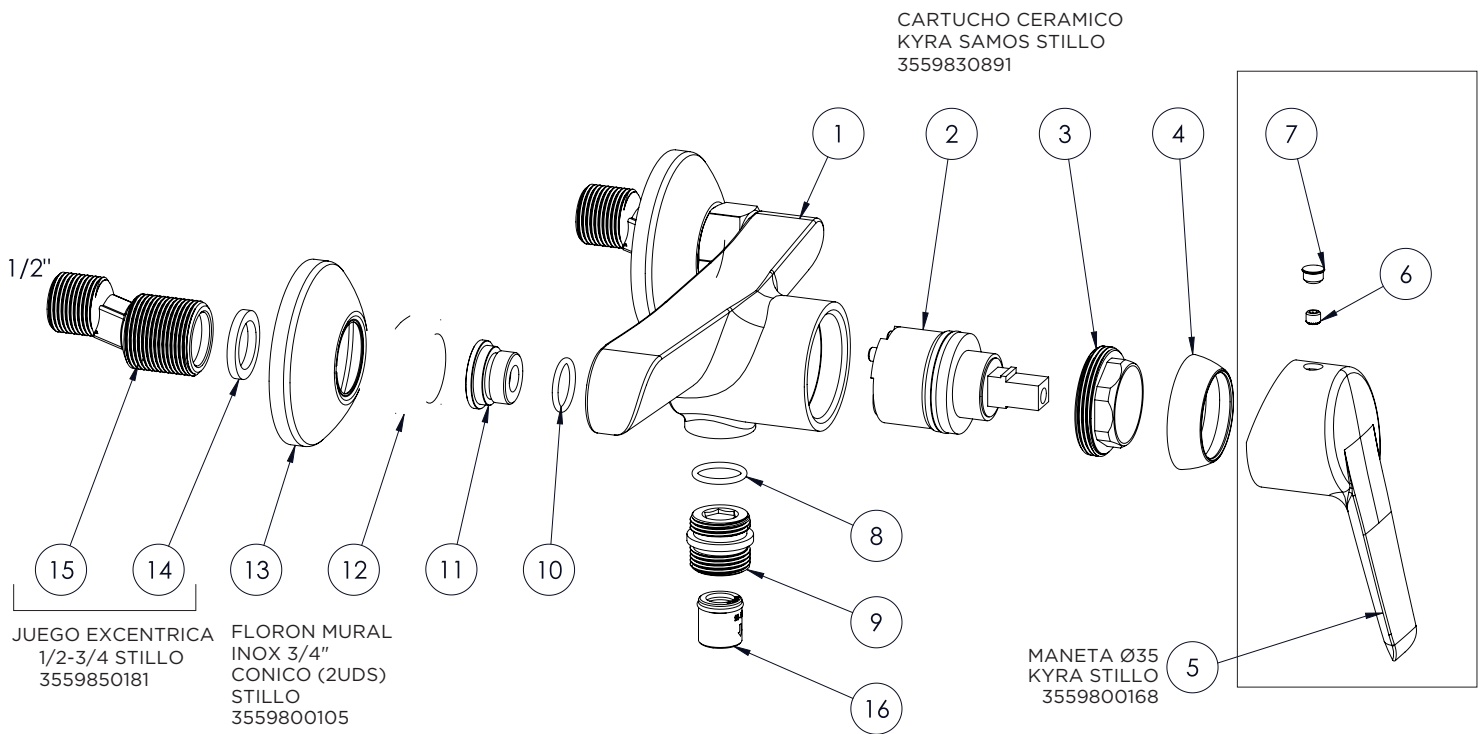

3555710300

MONOMANDO ZEUS LAVABO CROMO STILLO

3555710305

MONOMANDO ZEUS LAVABO ALTO CROMO STILLO

3555710500

MONOMANDO ZEUS BIDE CROMO STILLO

3559895007
MANETA ZEUS LAVABO/BIDE/
DUCHA/BAÑO-DUCHA CROMO
STILLO