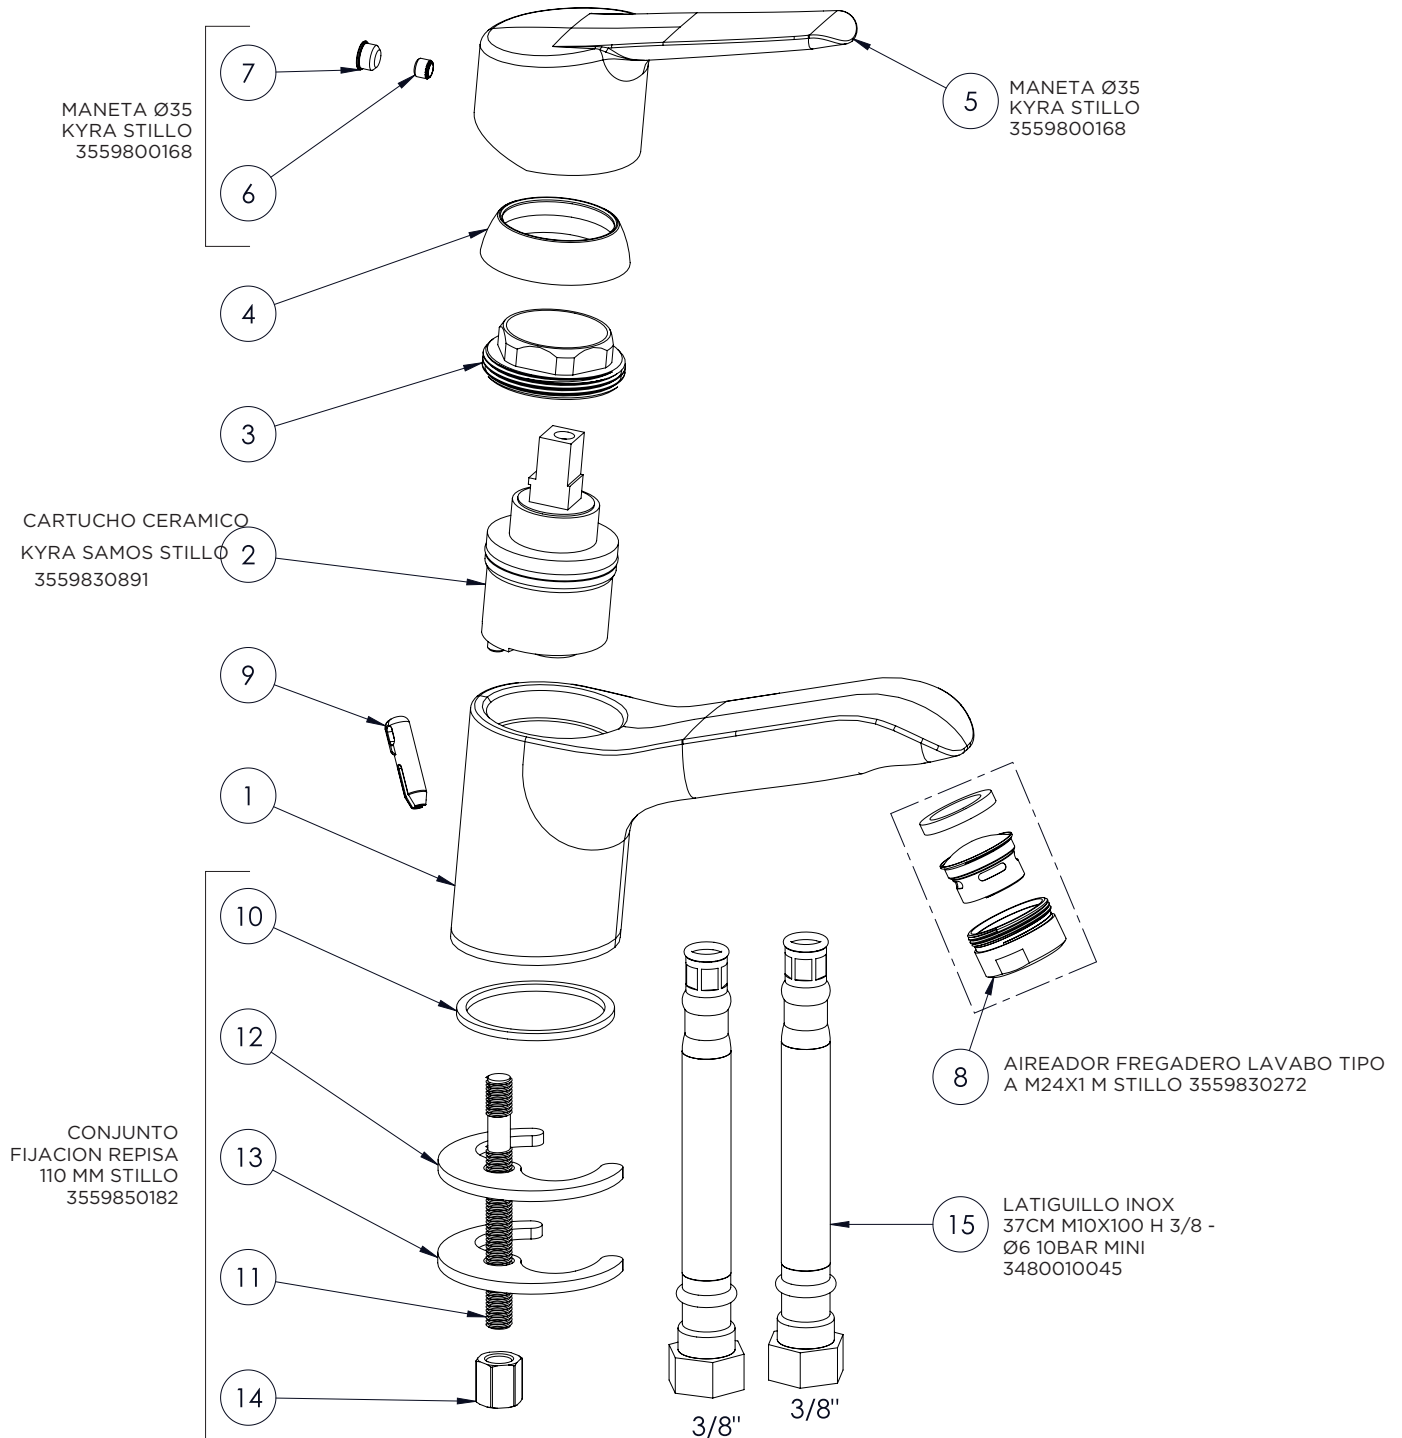

3557710300

MONOMANDO KYRA LAVABO CROMO STILLO