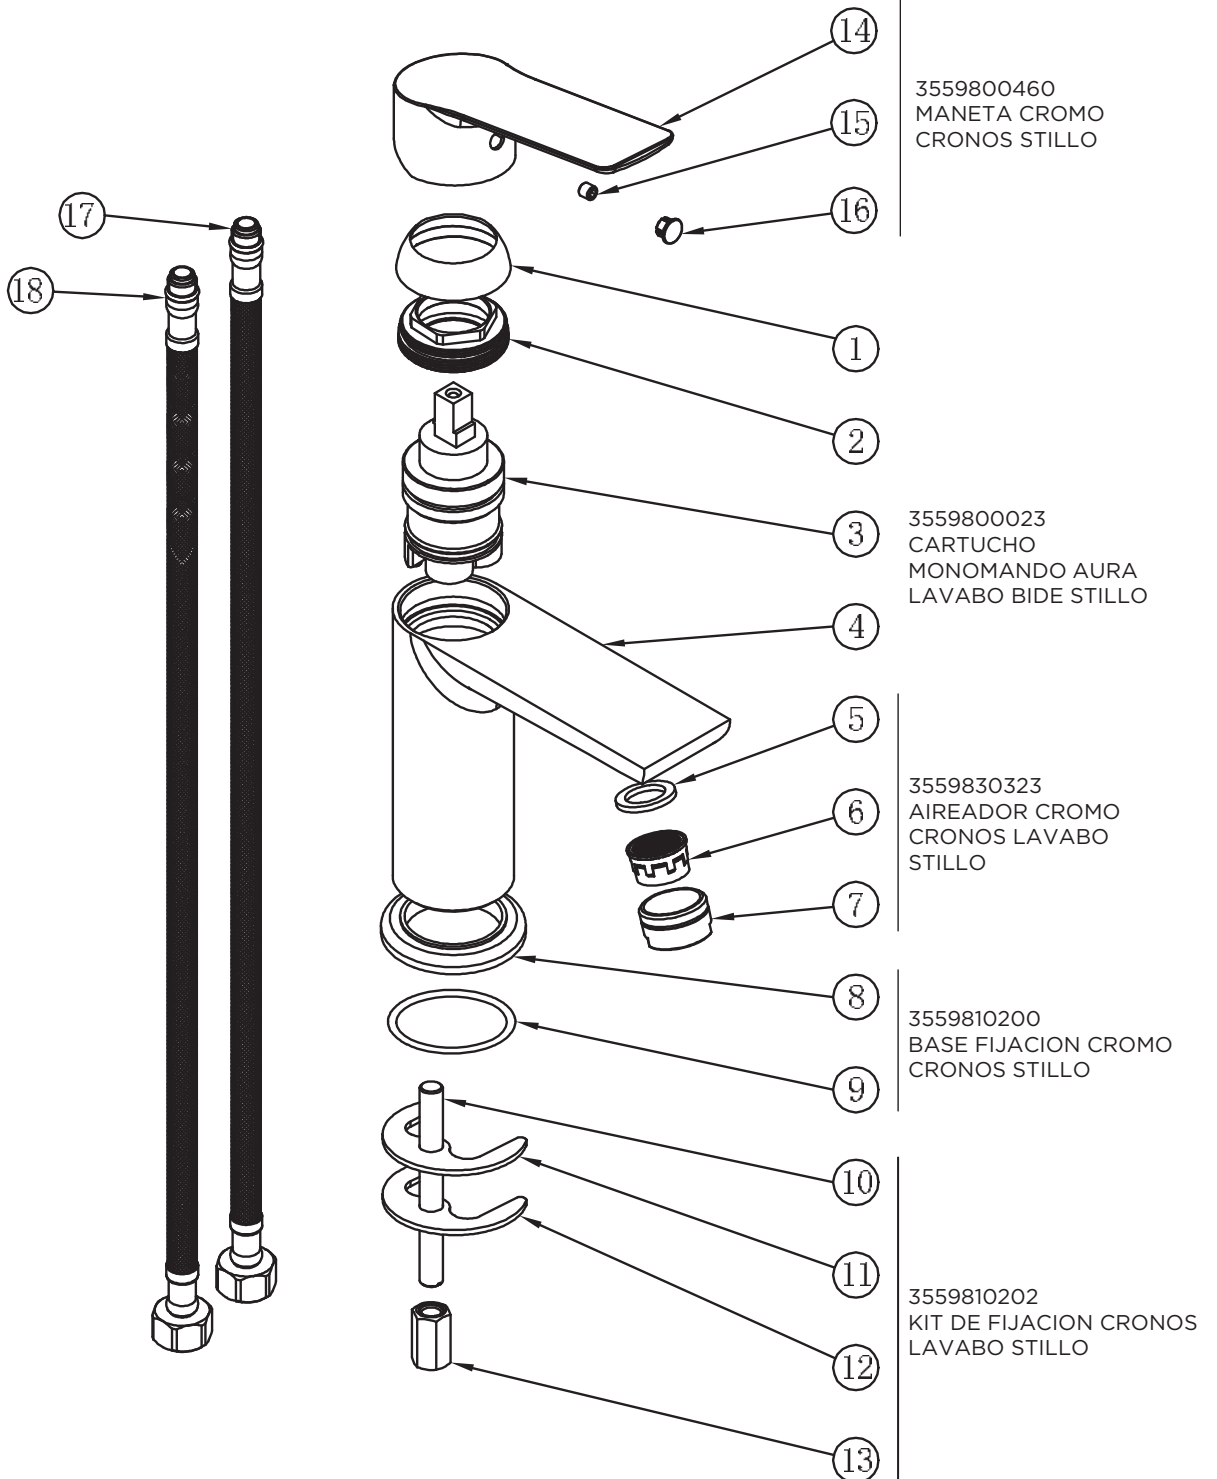

3480010045
LATIGUILLO INOX
37CM M10X100 H 3/8 -
Ø6 10BAR MINI

3553610305

MONOMANDO CRONOS LAVABO ALTO CROMO STILLO

3553610500

MONOMANDO CRONOS BIDE CROMO STILLO

3553610105

MONOMANDO CRONOS BAÑO DUCHA CROMO STILLO