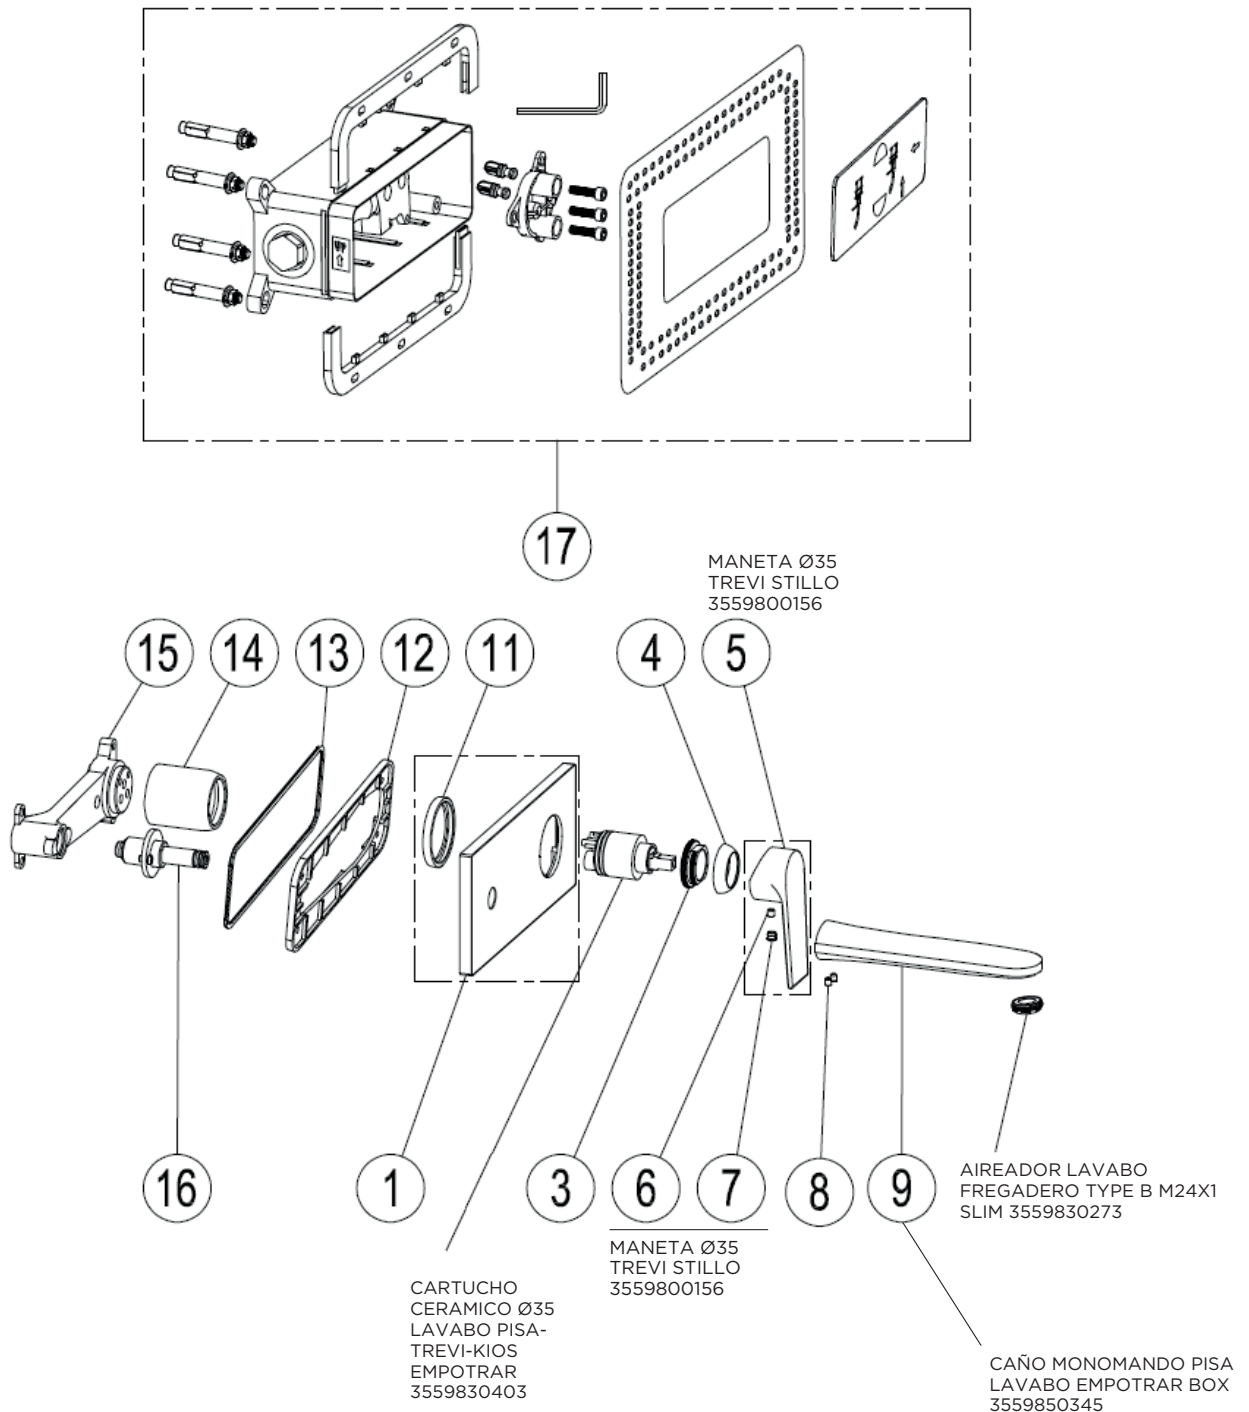

MONOMANDO TREVI DUCHA CROMO STILLO

3552010310

MONOMANDO TREVI LAVABO EMPOTRAR STILLO

3552010305

MONOMANDO TREVI LAVABO EMPOTRAR BOX STILLO

3552010160

MONOMANDO TREVI DUCHA O BAÑO 1V EMPOTRAR BOX STILLO

3552010115