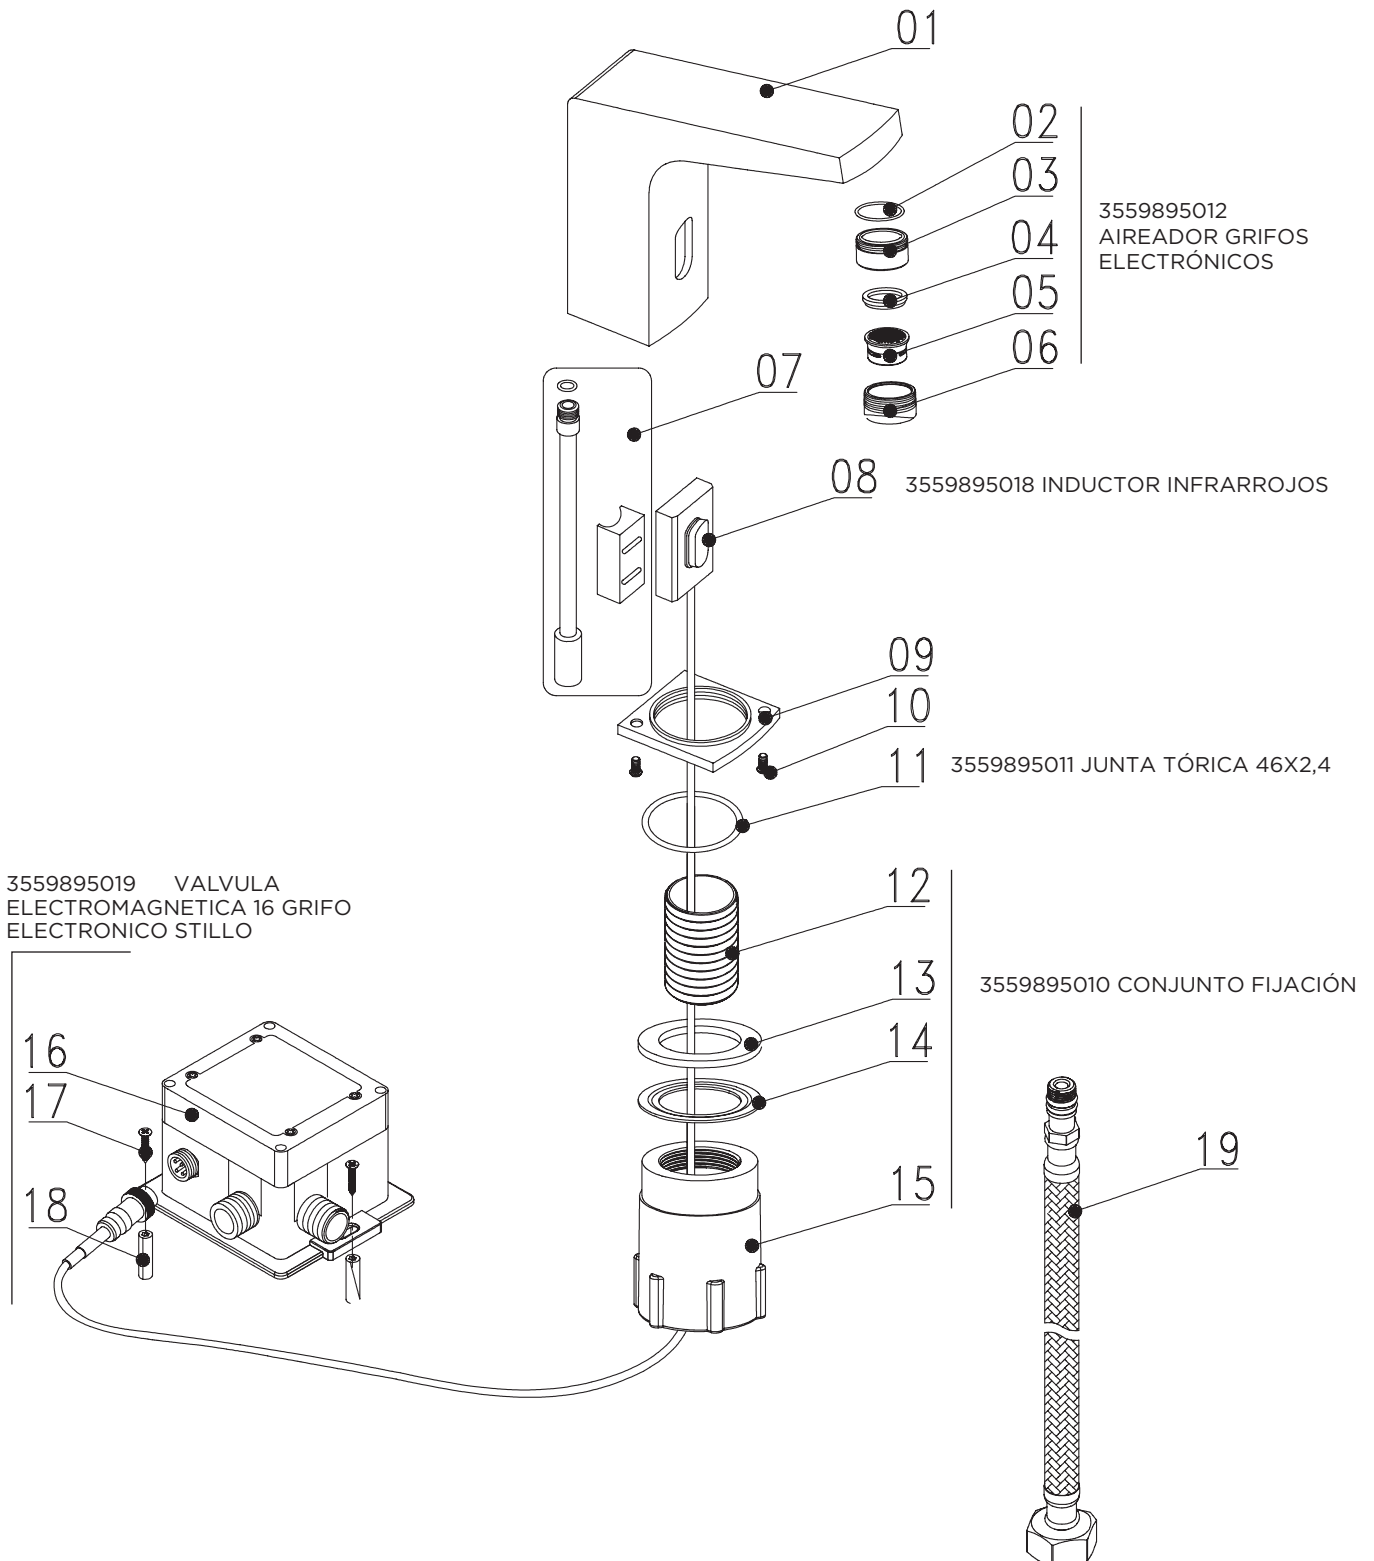

3558610005

GRIFO ELECTRONICO 1 AGUA COMO S2 STILLO