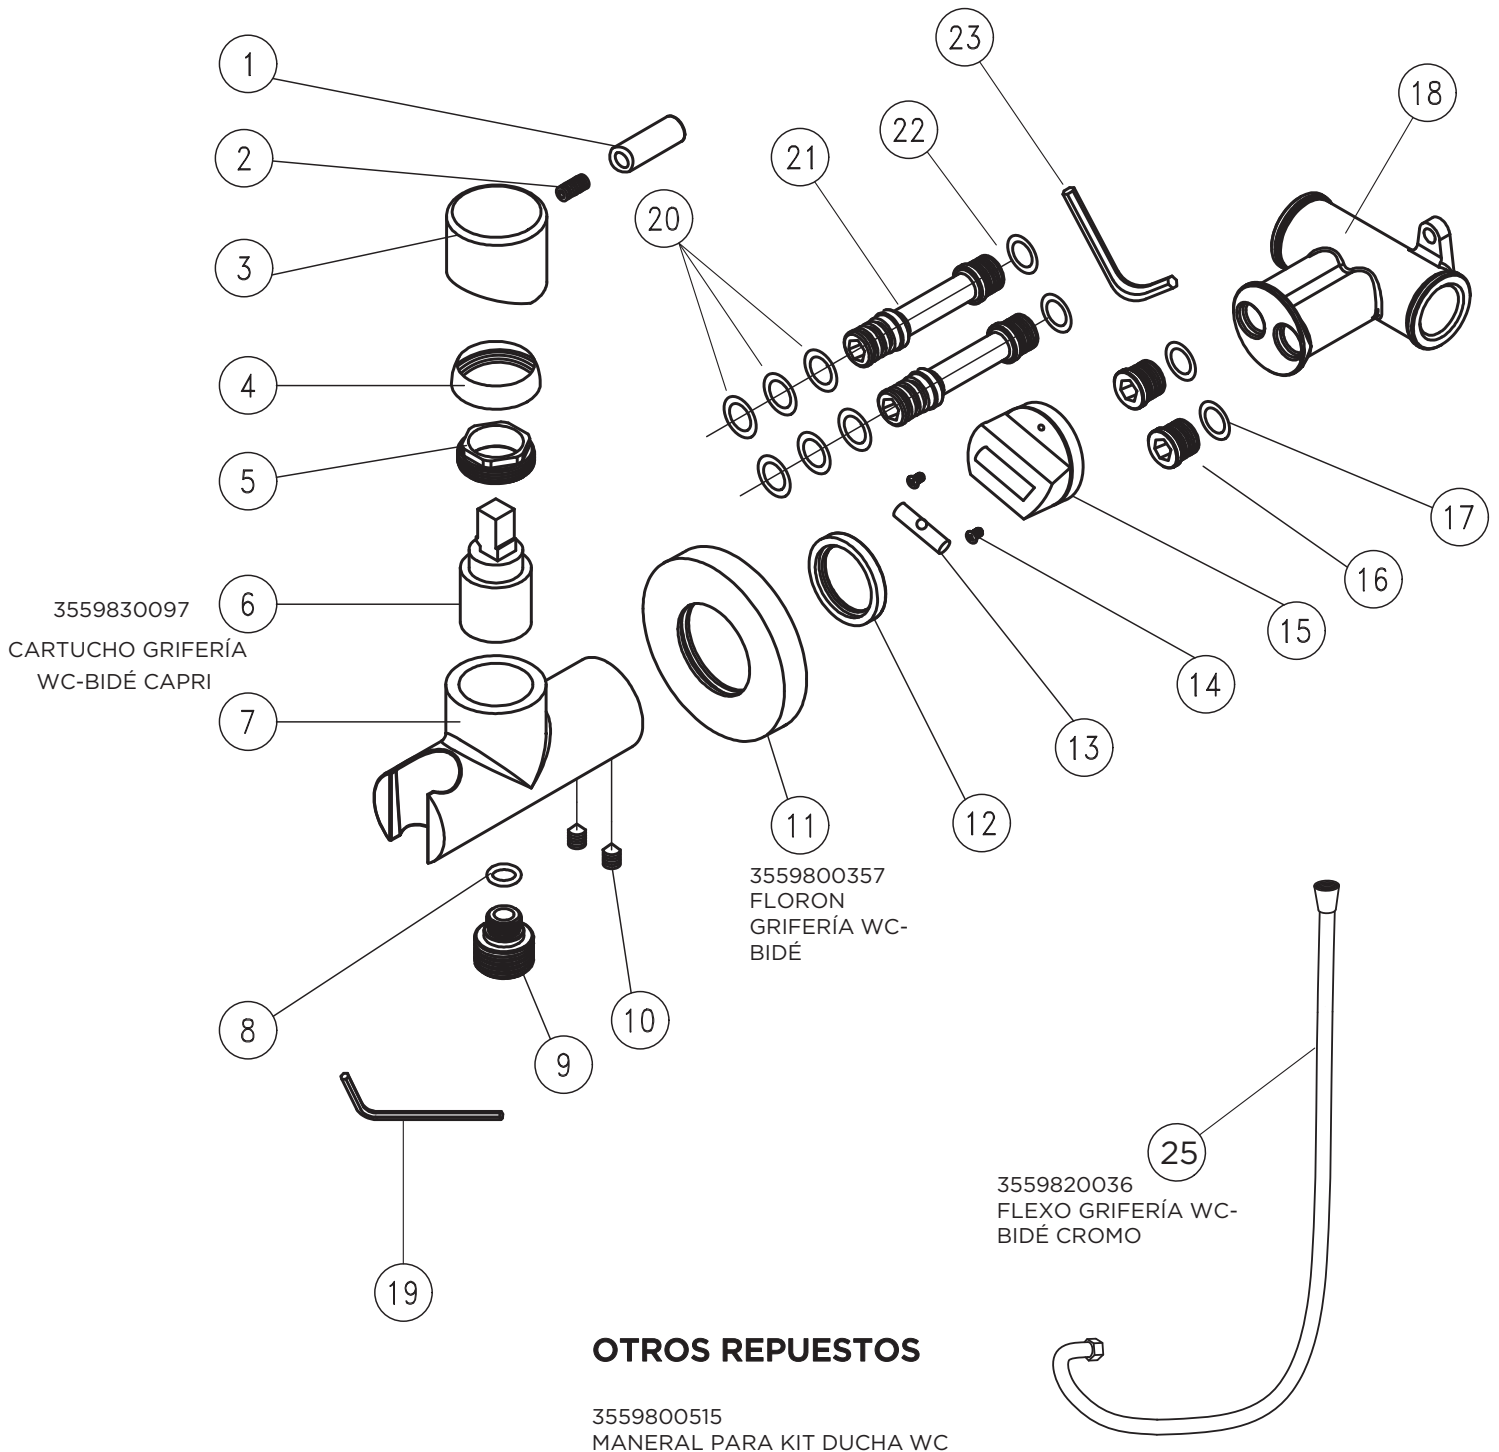

3555600500

MONOMANDO HERA BIDE NEGRO STILLO

355560100

MONOMANDO HERA DUCHA NEGRO STILLO

3555600100

MONOMANDO HERA BAÑO-DUCHA NEGRO STILLO

3558000805

GRIFERÍA EMPOTRADA WC-BIDÉ CAPRI CROMO STILLO