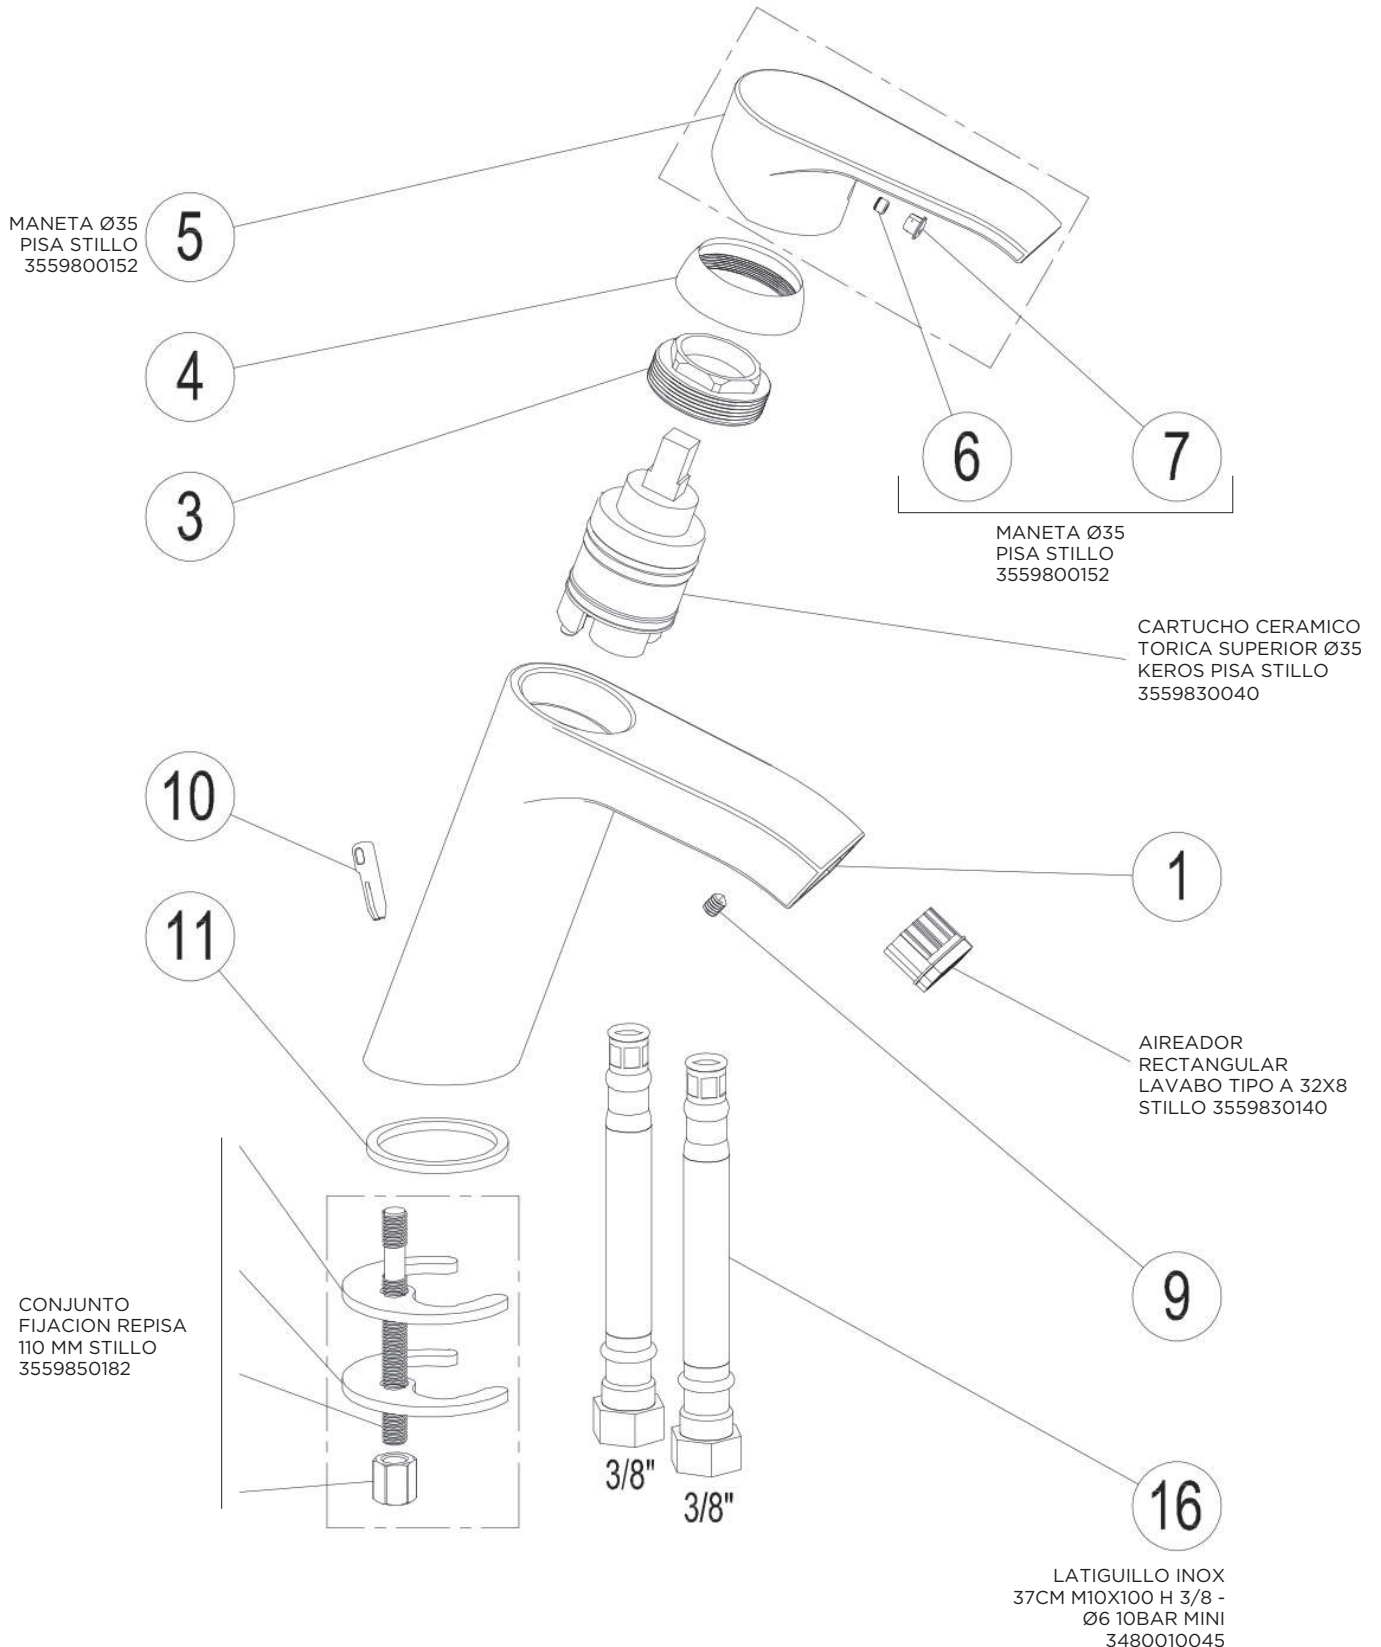

3551410300

MONOMANDO PISA LAVABO CROMO STILLO