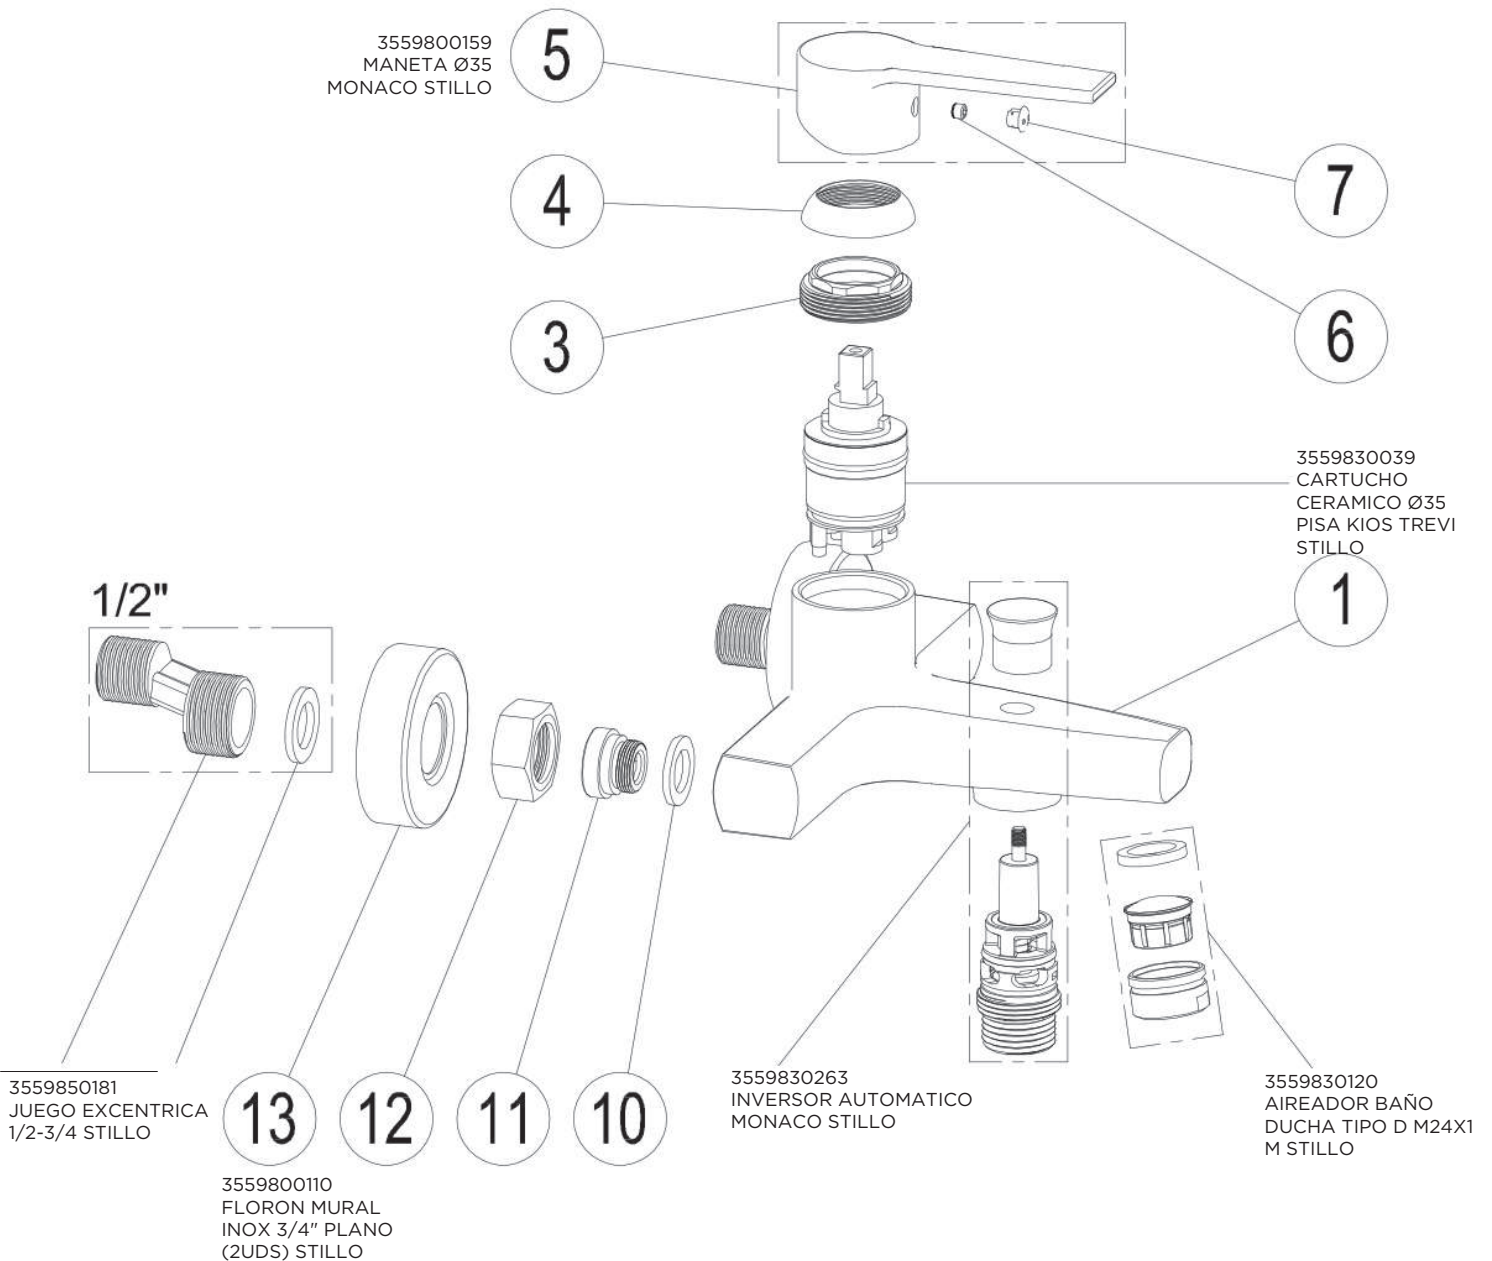

3553510100

MONOMANDO MÓNACO BAÑO DUCHA CROMO STILLO