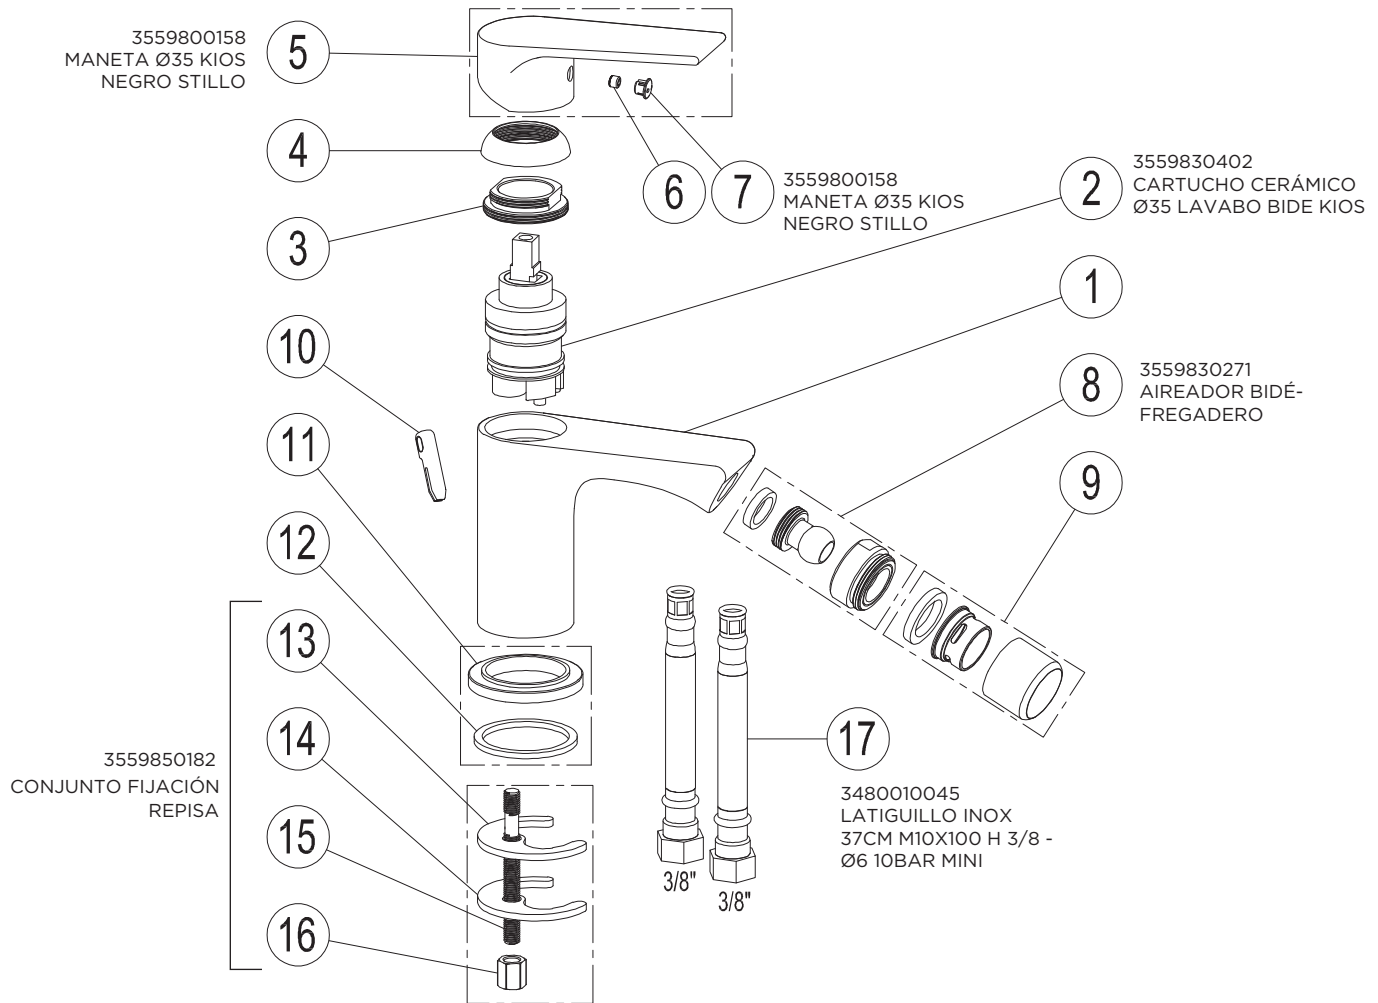

3552510110

MONOMANDO KIOS BAÑO/DUCHA 2V EMPOTRAR BOX CROMO STILLO

3552500300

MONOMANDO KIOS LAVABO NEGRO STILLO

3552500305

MONOMANDO KIOS LAVABO ALTO NEGRO STILLO

3552500500

MONOMANDO KIOS BIDE NEGRO STILLO