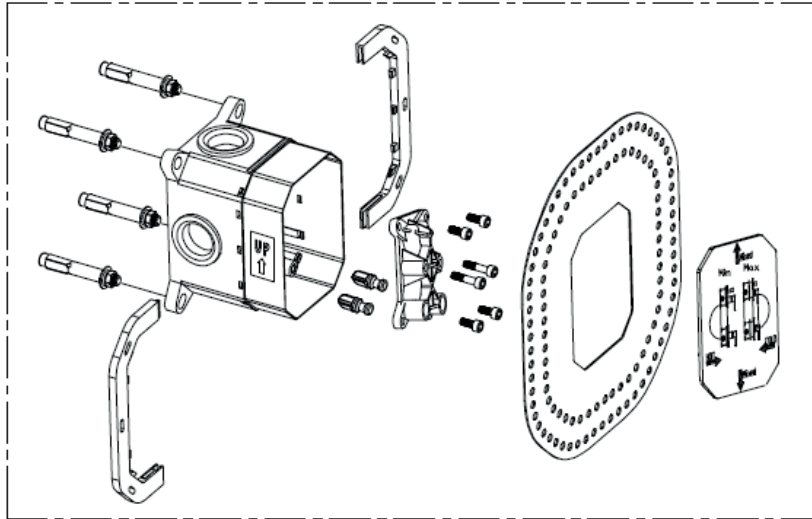

3551410110

MONOMANDO PISA BAÑO/DUCHA 2V EMPOTRAR BOX STILLO

INVERSOR EMPOTRAR
AUTOMATICO 1-2V BOX
STILLO
3559830260

VOLANTE ON-OFF
EMPOTRAR 2V STILLO
3559800183

VOLANTE TERMOSTATICO
EMPOTRAR 2V STILLO
3559800182