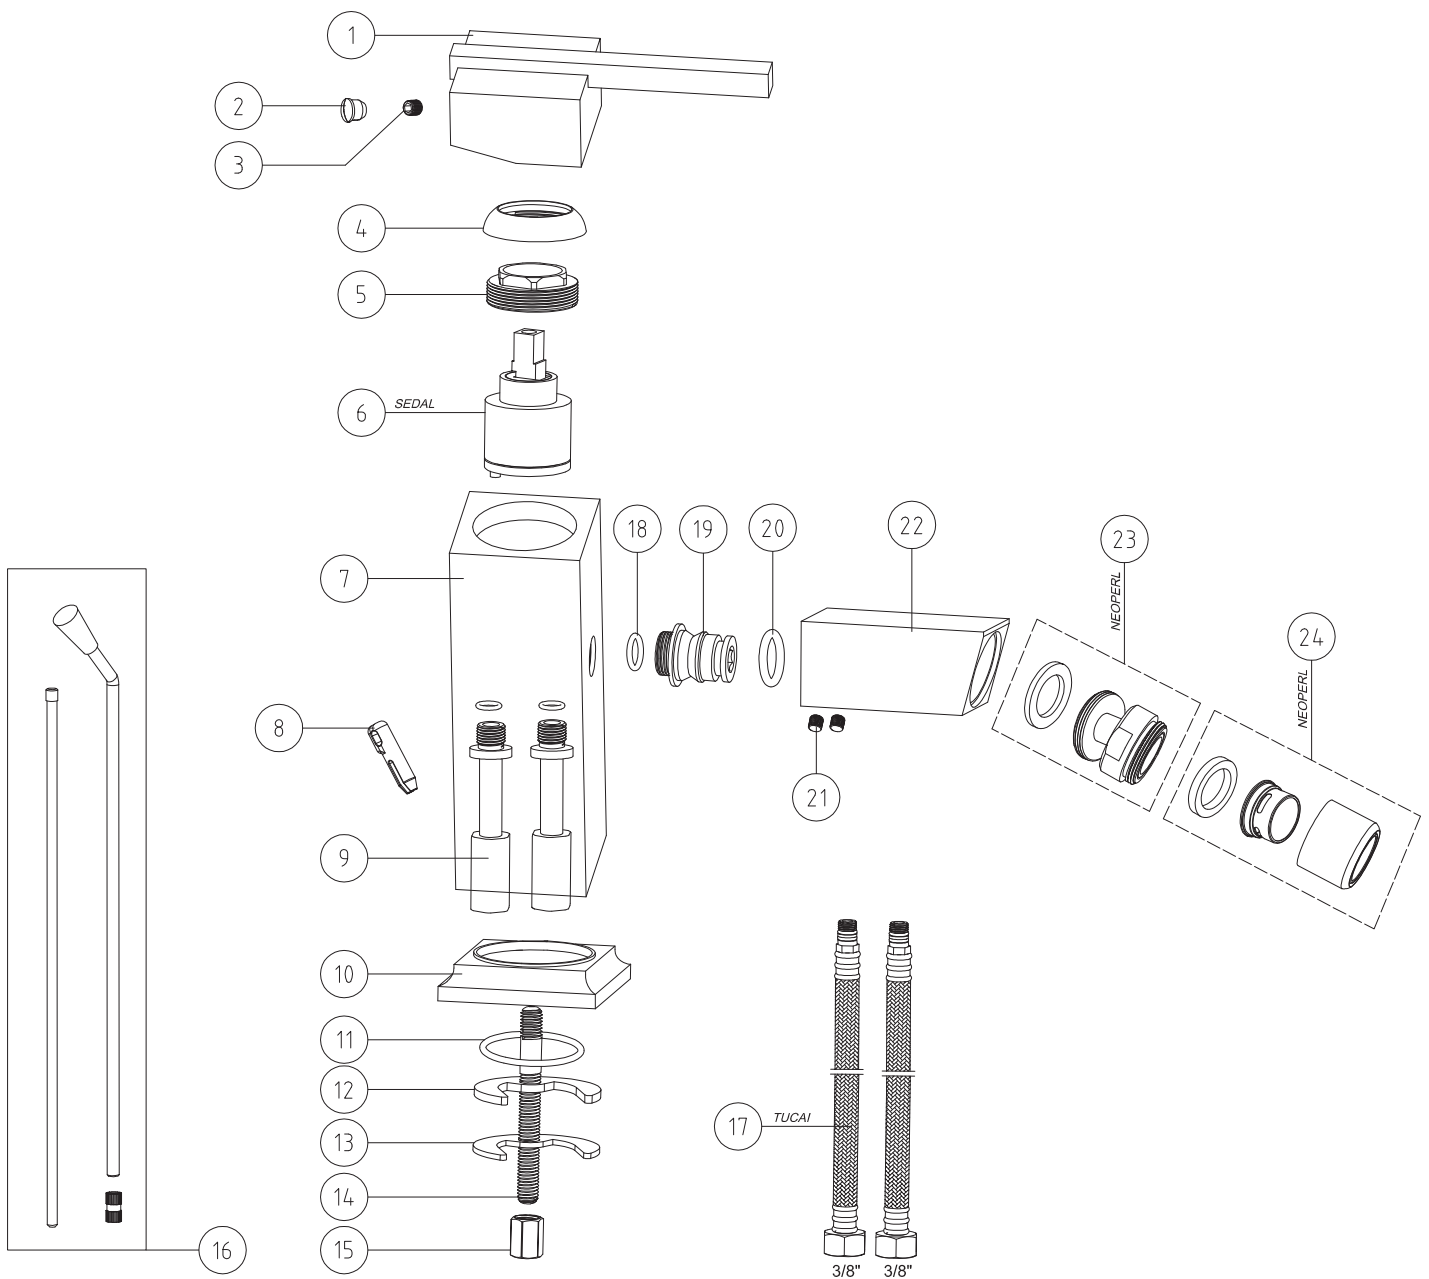

3556510105

MONOMANDO MYKONOS BAÑO-DUCHA CROMO STILLO

3556510155

MONOMANDO MYKONOS DUCHA CROMO STILLO

Colección Etna Conjunto monomando lavabo 3551010300

Colección Etna Conjunto monomando bidé 3551010500

Colección Etna
Conjunto monomando baño-ducha
 3551010105