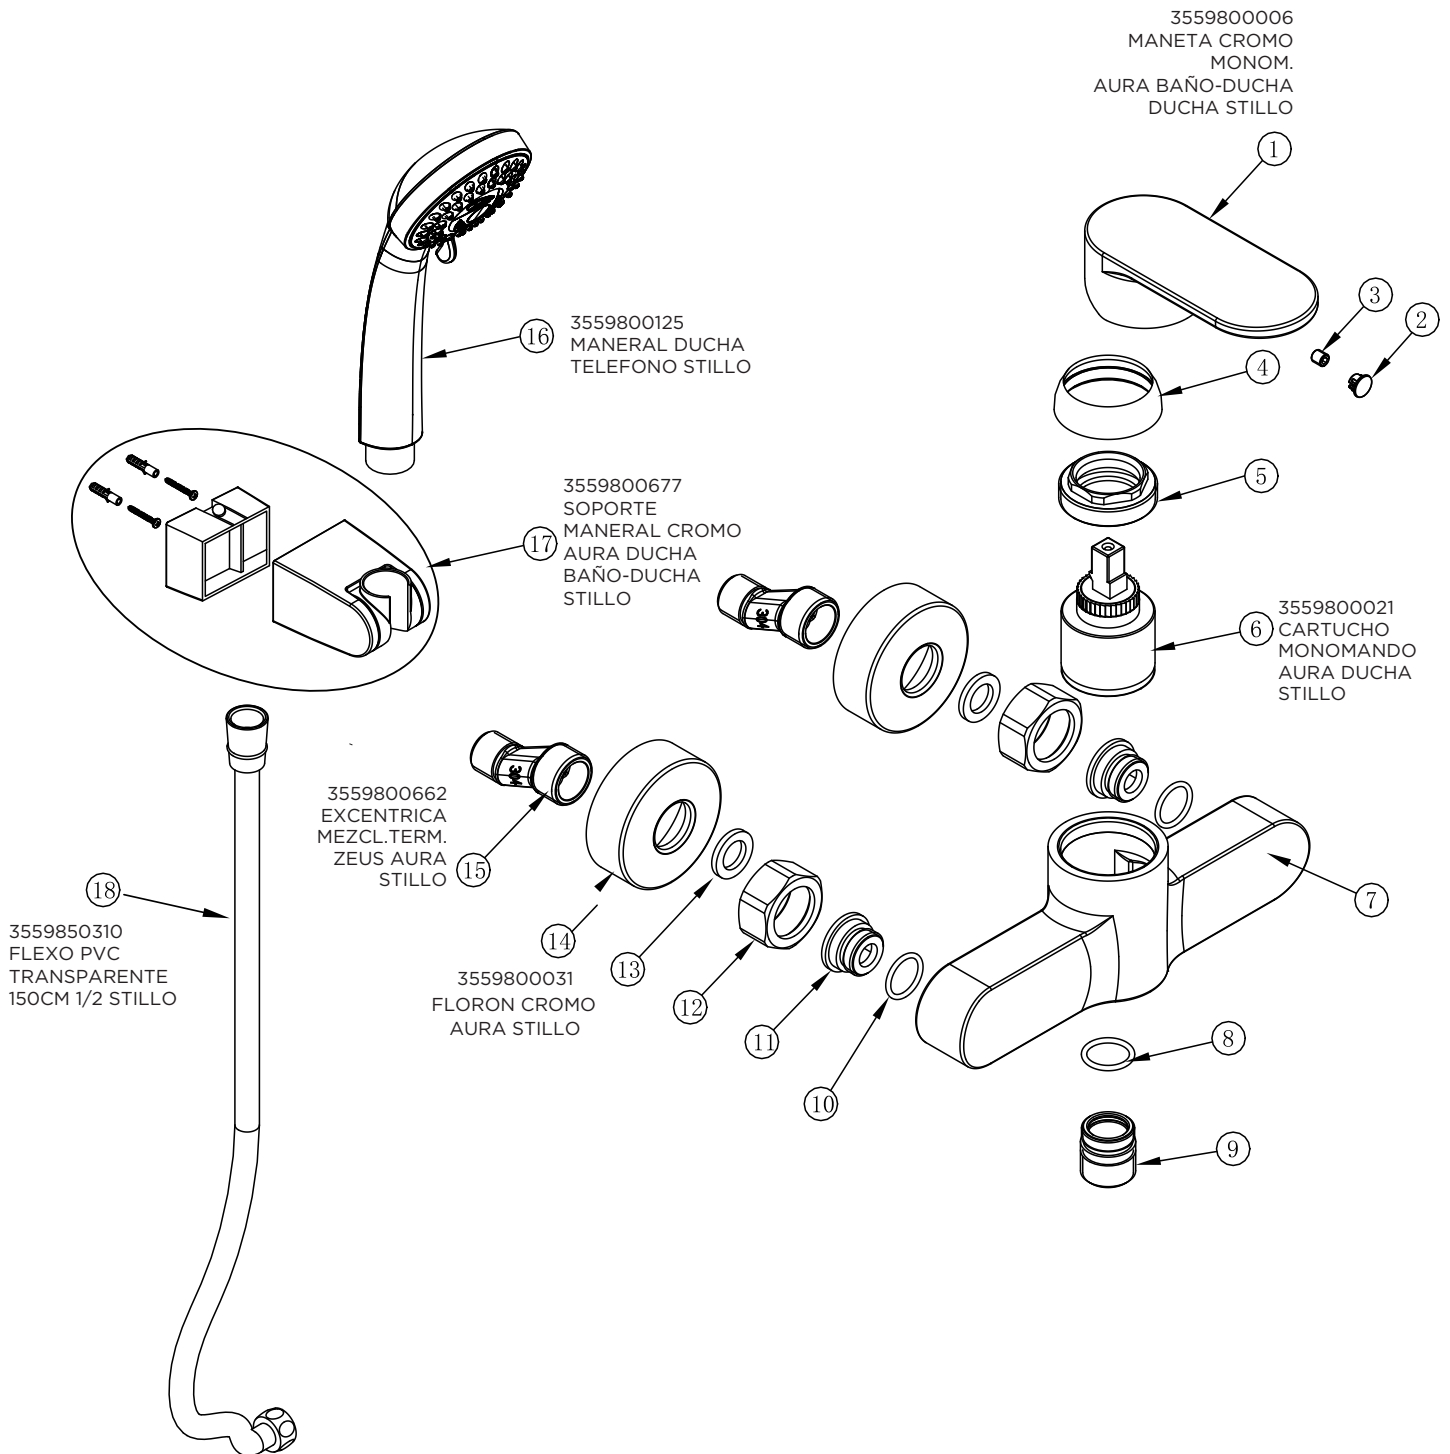

3553410150

MONOMANDO AURA DUCHA CROMO STILLO