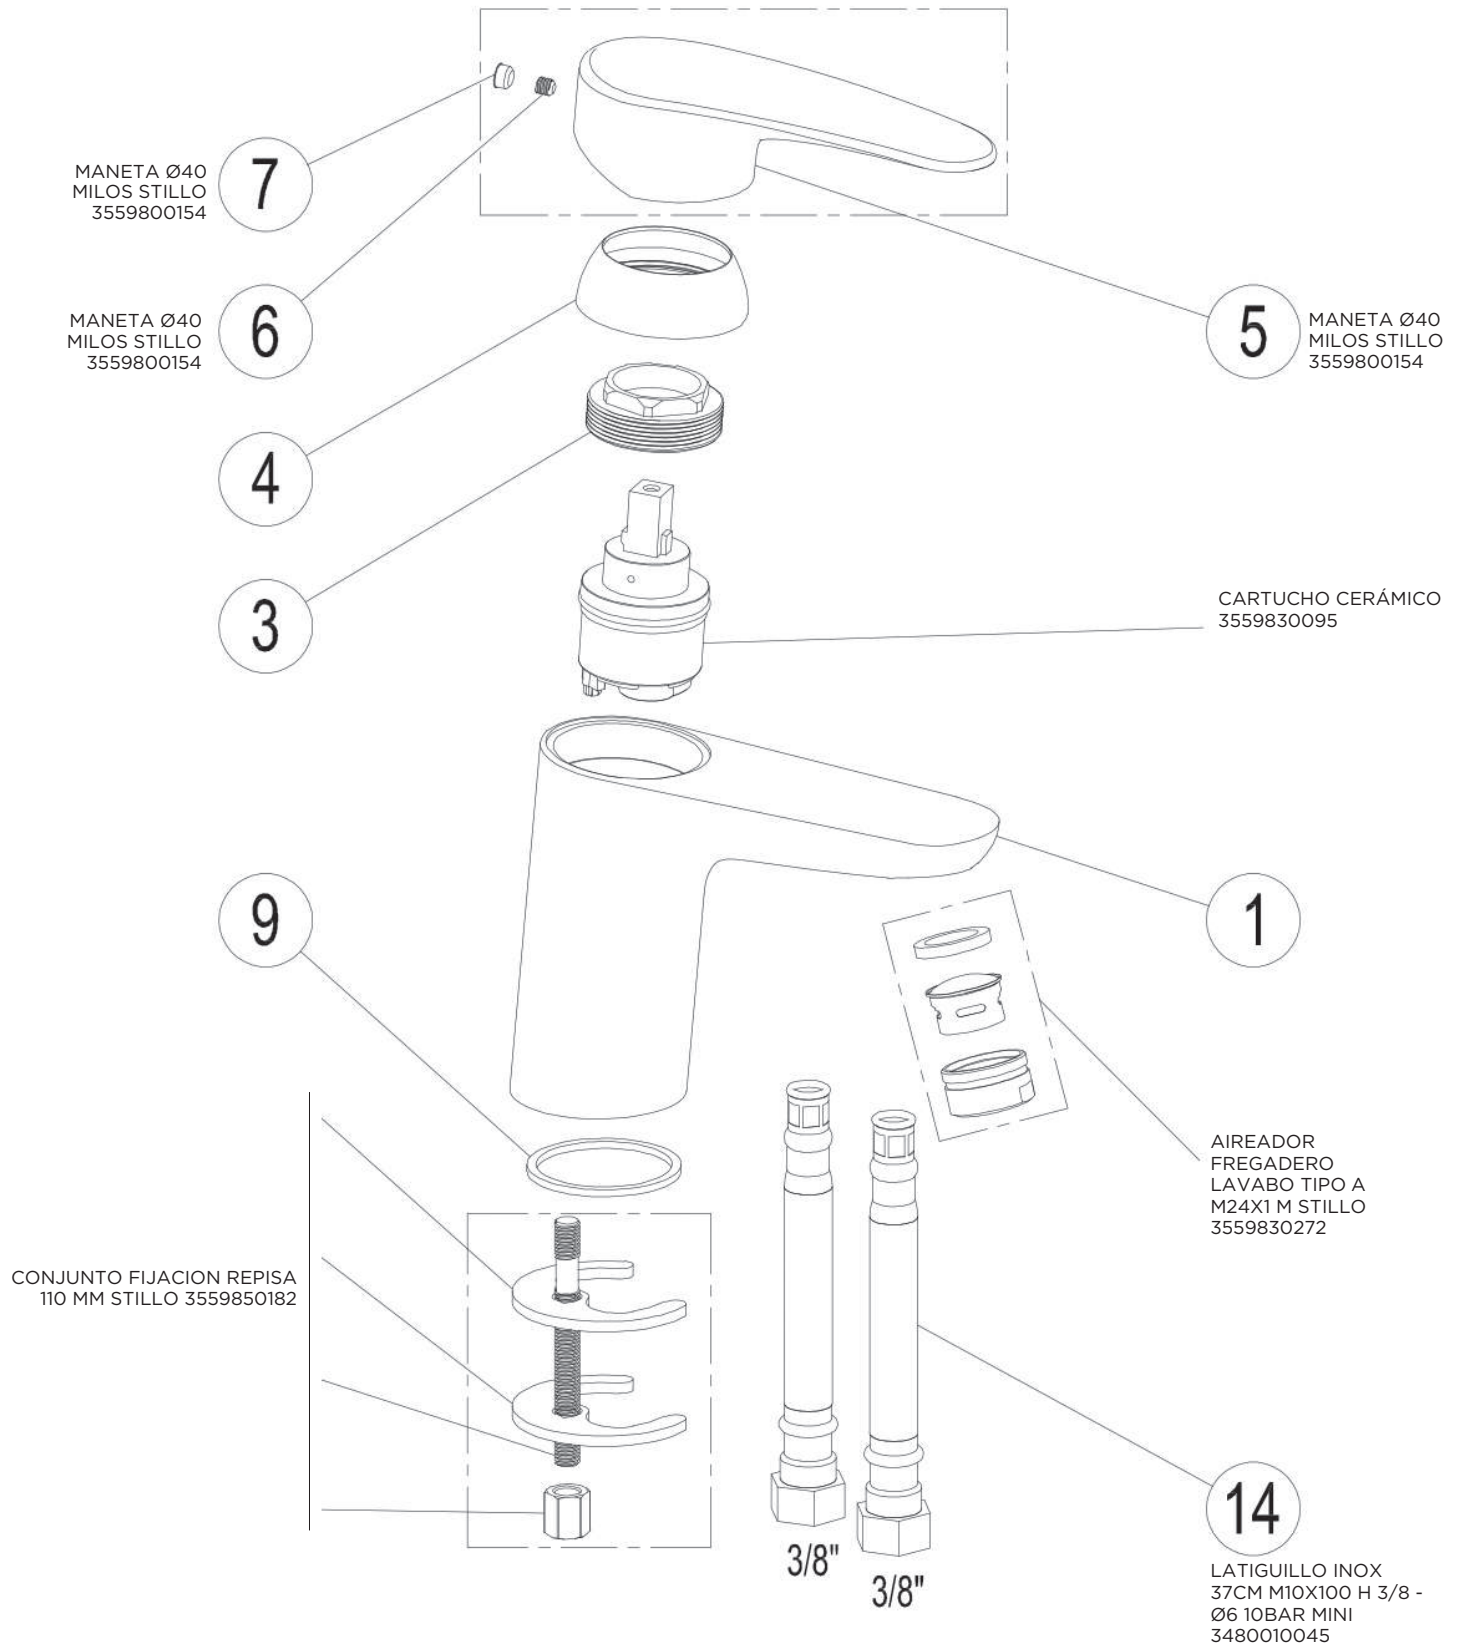

3553600500

MONOMANDO CRONOS BIDE NEGRO STILLO

3553600105

MONOMANDO CRONOS BAÑO DUCHA NEGRO STILLO

3553600155

MONOMANDO CRONOS DUCHA NEGRO STILLO

3554510300

MONOMANDO MILOS LAVABO CROMO STILLO