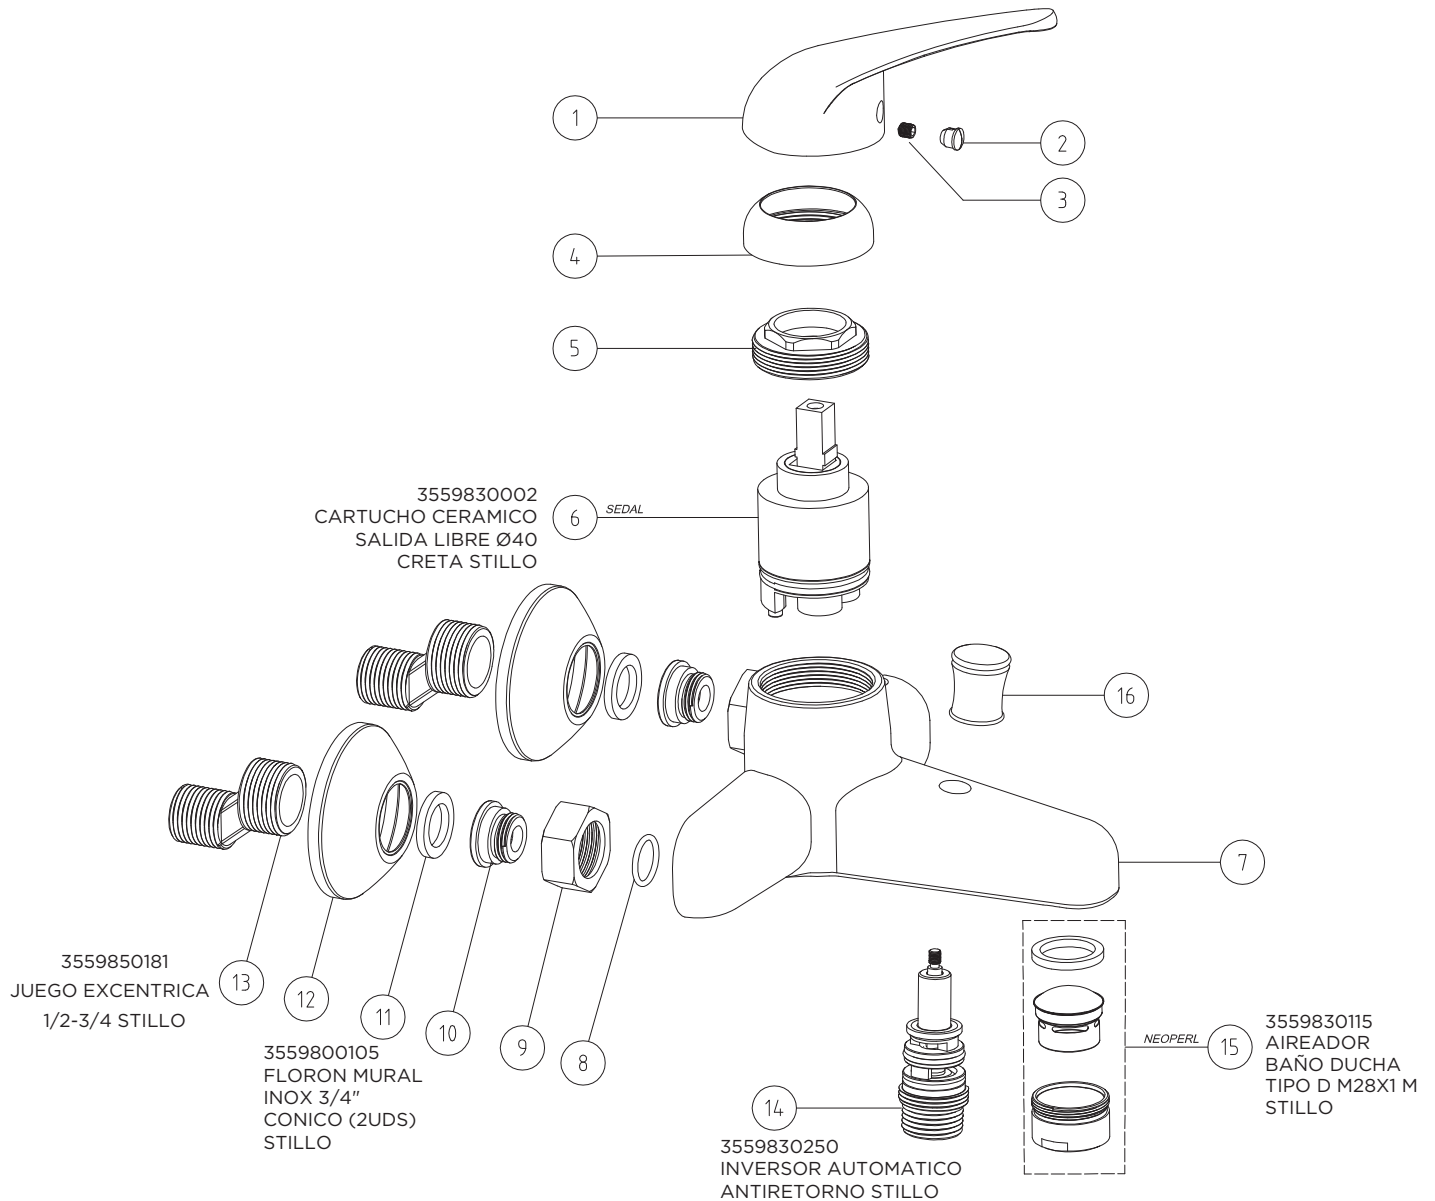

3555010100

MONOMANDO SIROS BAÑO-DUCHA CROMO STILLO