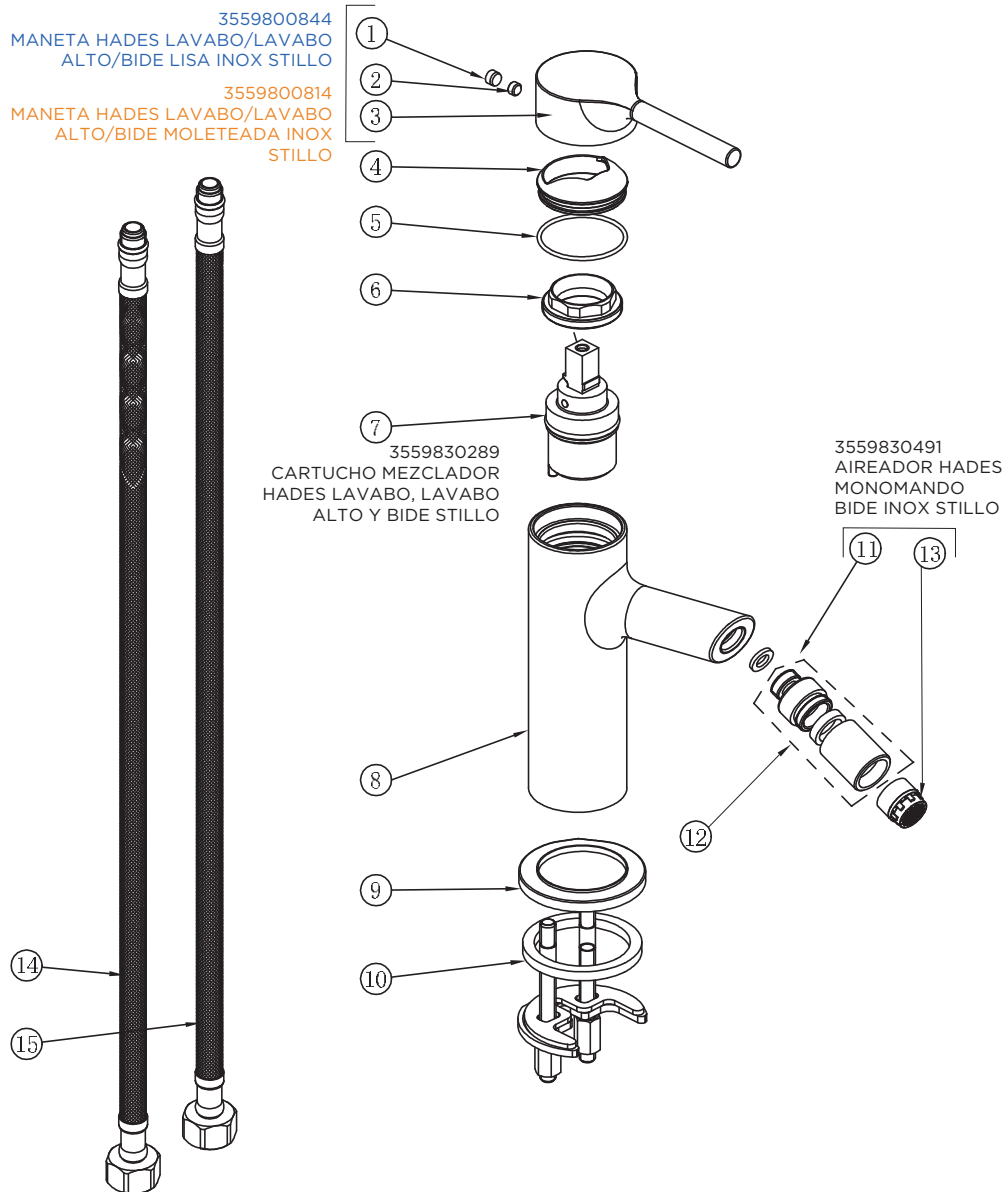

3553815305 (liso) - 3553816305 (moleteado)

MONOMANDO HADES LAVABO ALTO INOX STILLO

3553815306 (liso) - 3553816306 (moleteado)

MONOMANDO HADES LAVABO EMPOTRAR INOX STILLO

3553815500 (liso) - 3553816500 (moleteado)
MONOMANDO HADES BIDE INOX STILLO