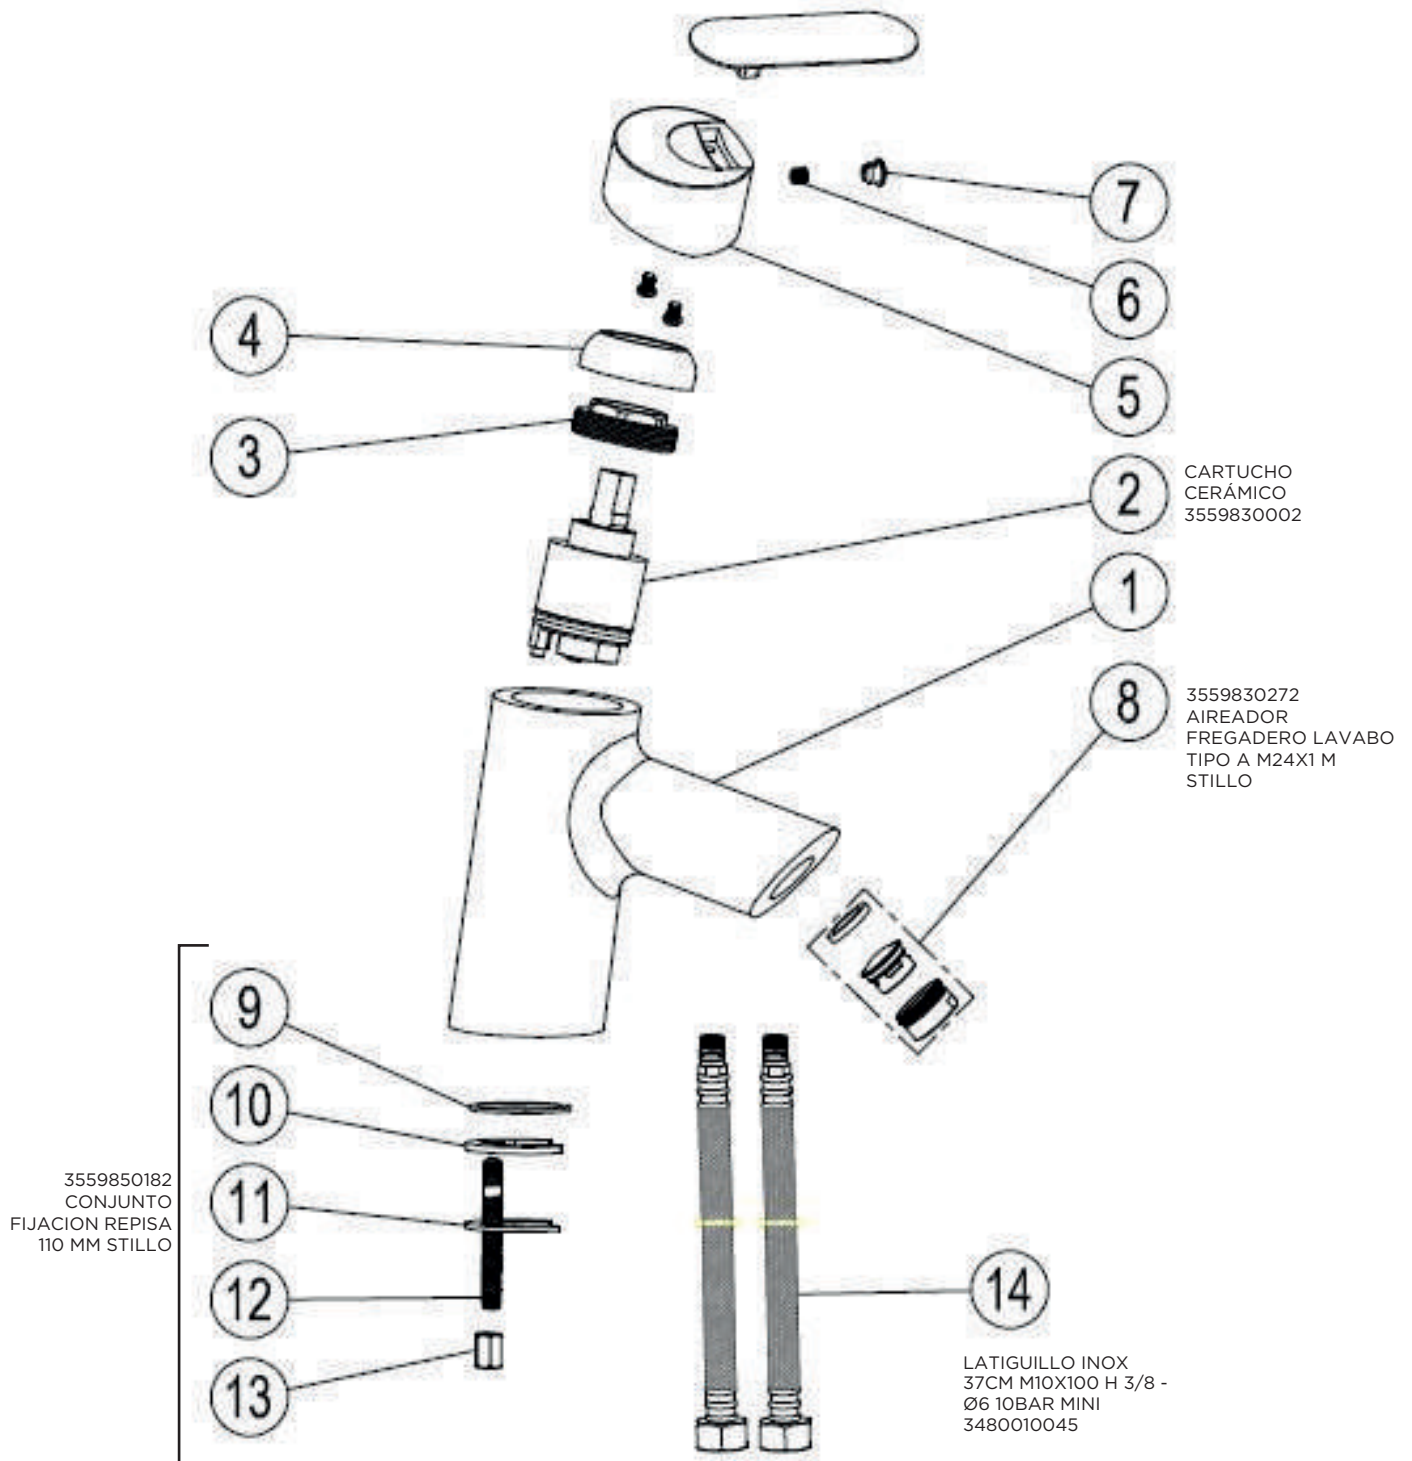

MONOMANDO CRETA BIDE CROMO STILLO

3559850182
CONJUNTO
FIJACION REPISA
110 MM STILLO

LATIGUILLO INOX
37CM M10X100 H 3/8 -
Ø6 10BAR MINI
3480010045

3554010300

MONOMANDO CRETA LAVABO CROMO STILLO

3554010150

MONOMANDO CRETA DUCHA CROMO STILLO