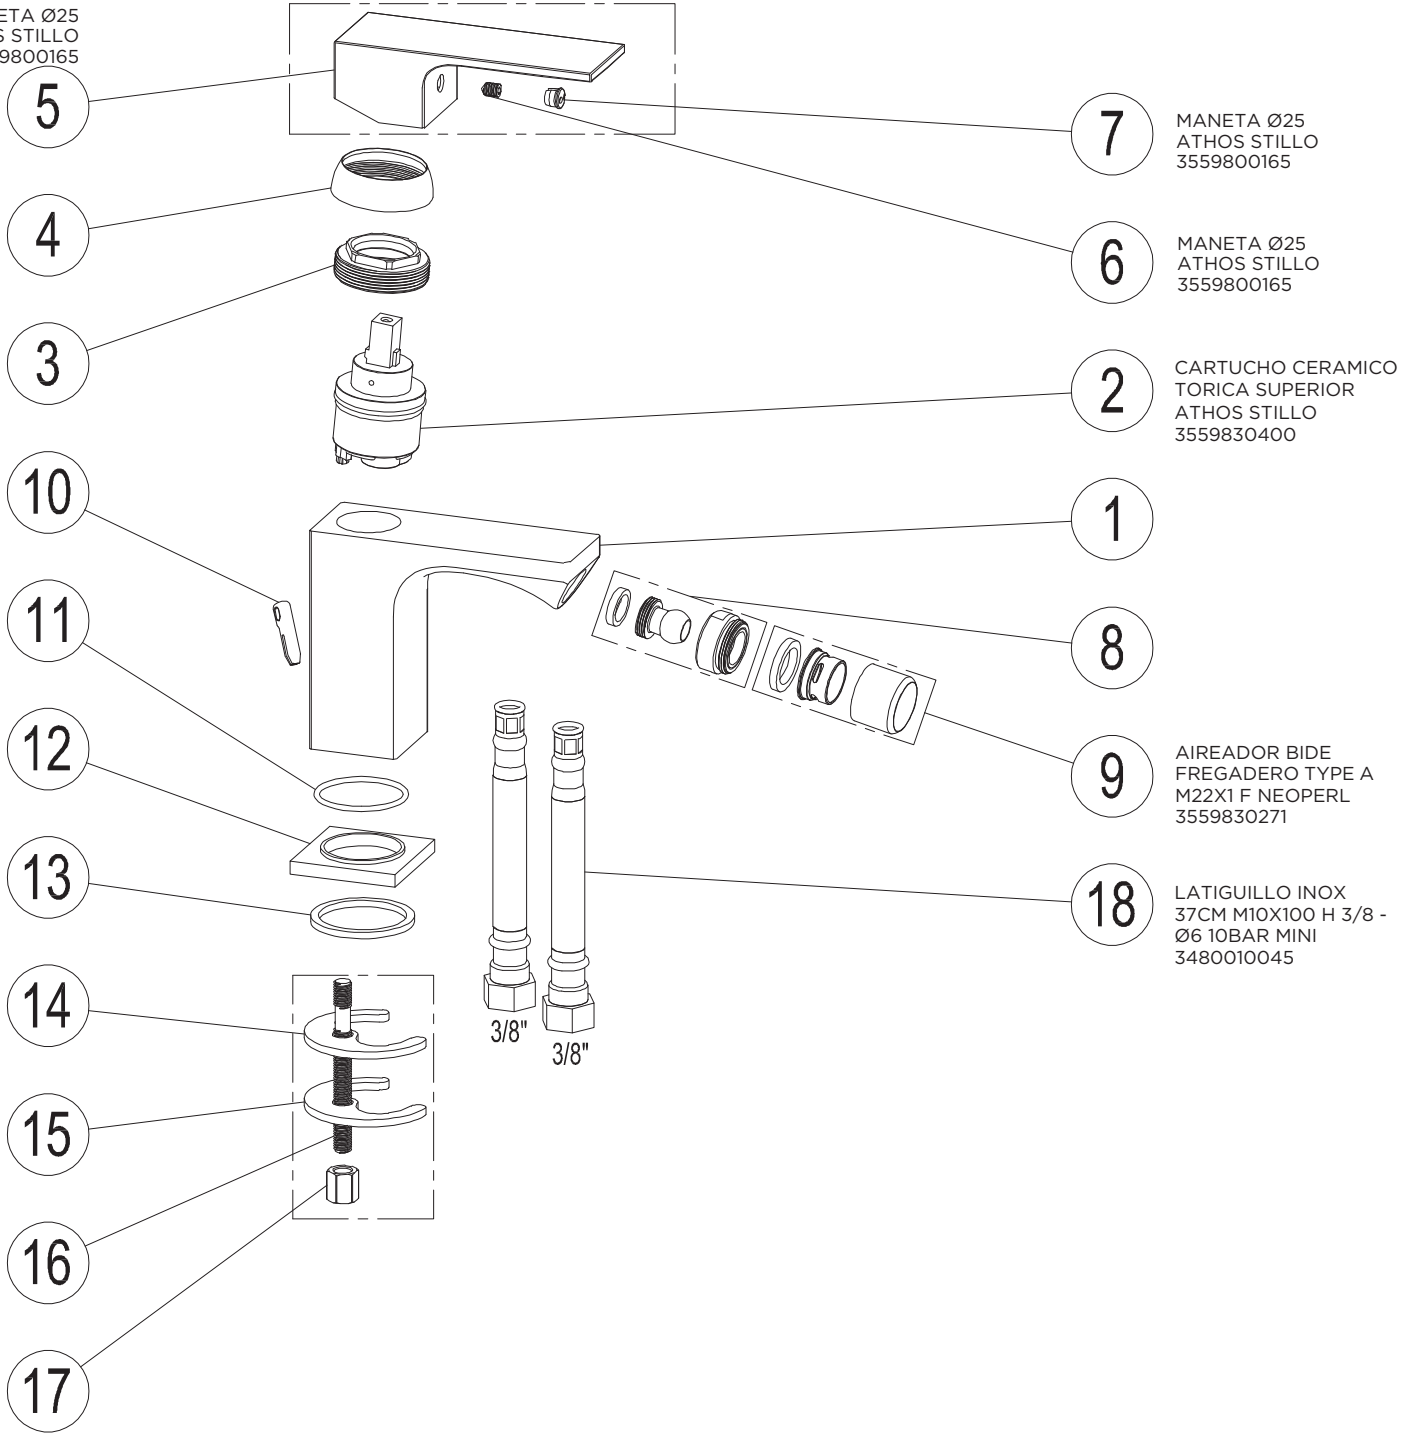

3553310500

MONOMANDO ATHOS BIDE CROMO STILLO

MANETA Ø25
ATHOS STILLO
3559800165