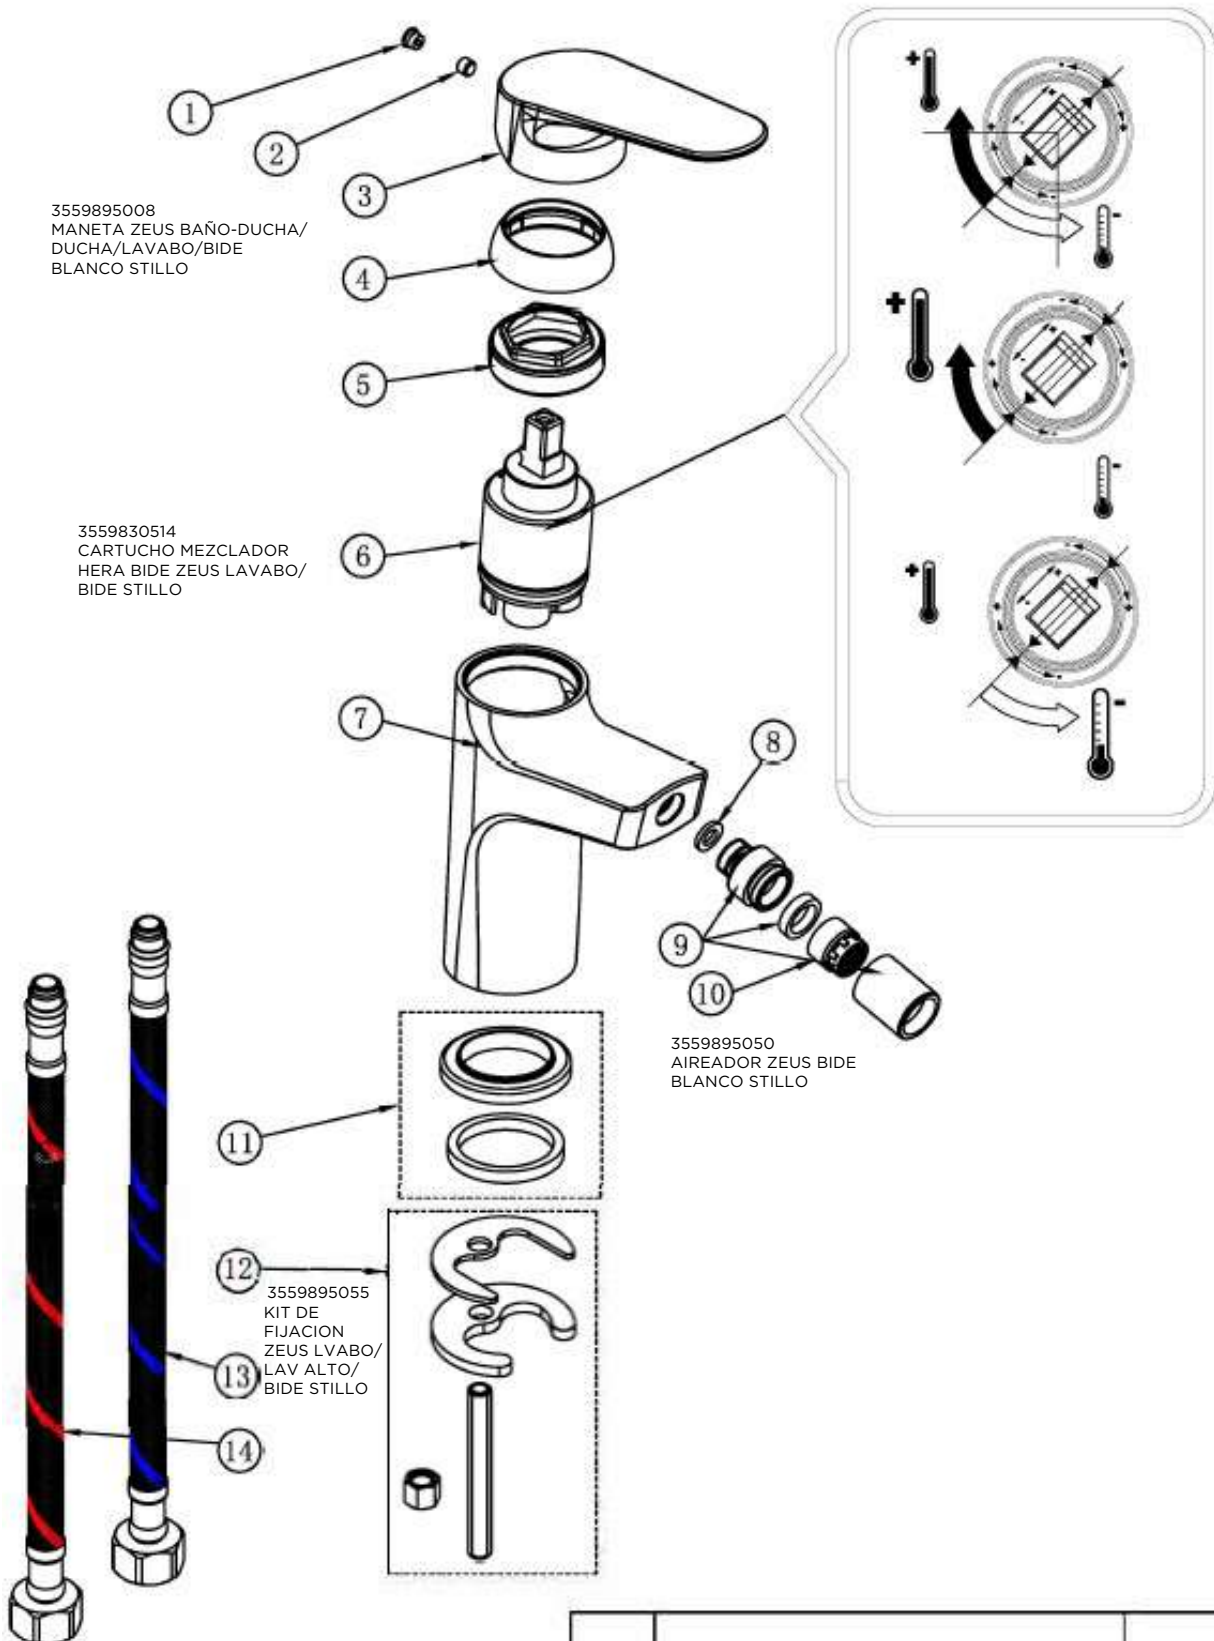

3555730500

MONOMANDO ZEUS BIDE BLANCO STILLO