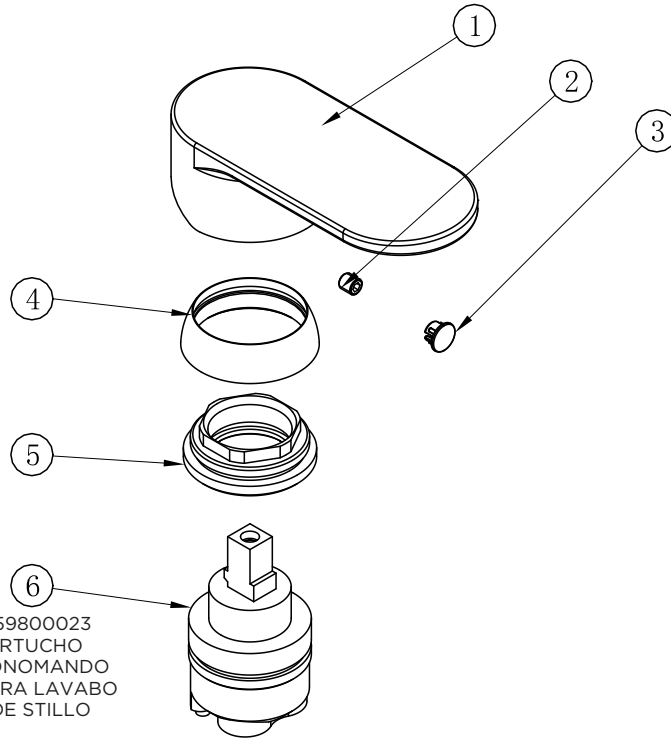

3480010045
LATIGUILLO INOX 37CM
M10X100 H 3/8

3559800001
MANETA CROMO
MONOMANDO AURA
LAVABO BIDE STILLO

3559800023
CARTUCHO
MONOMANDO
AURA LAVABO
BIDE STILLO