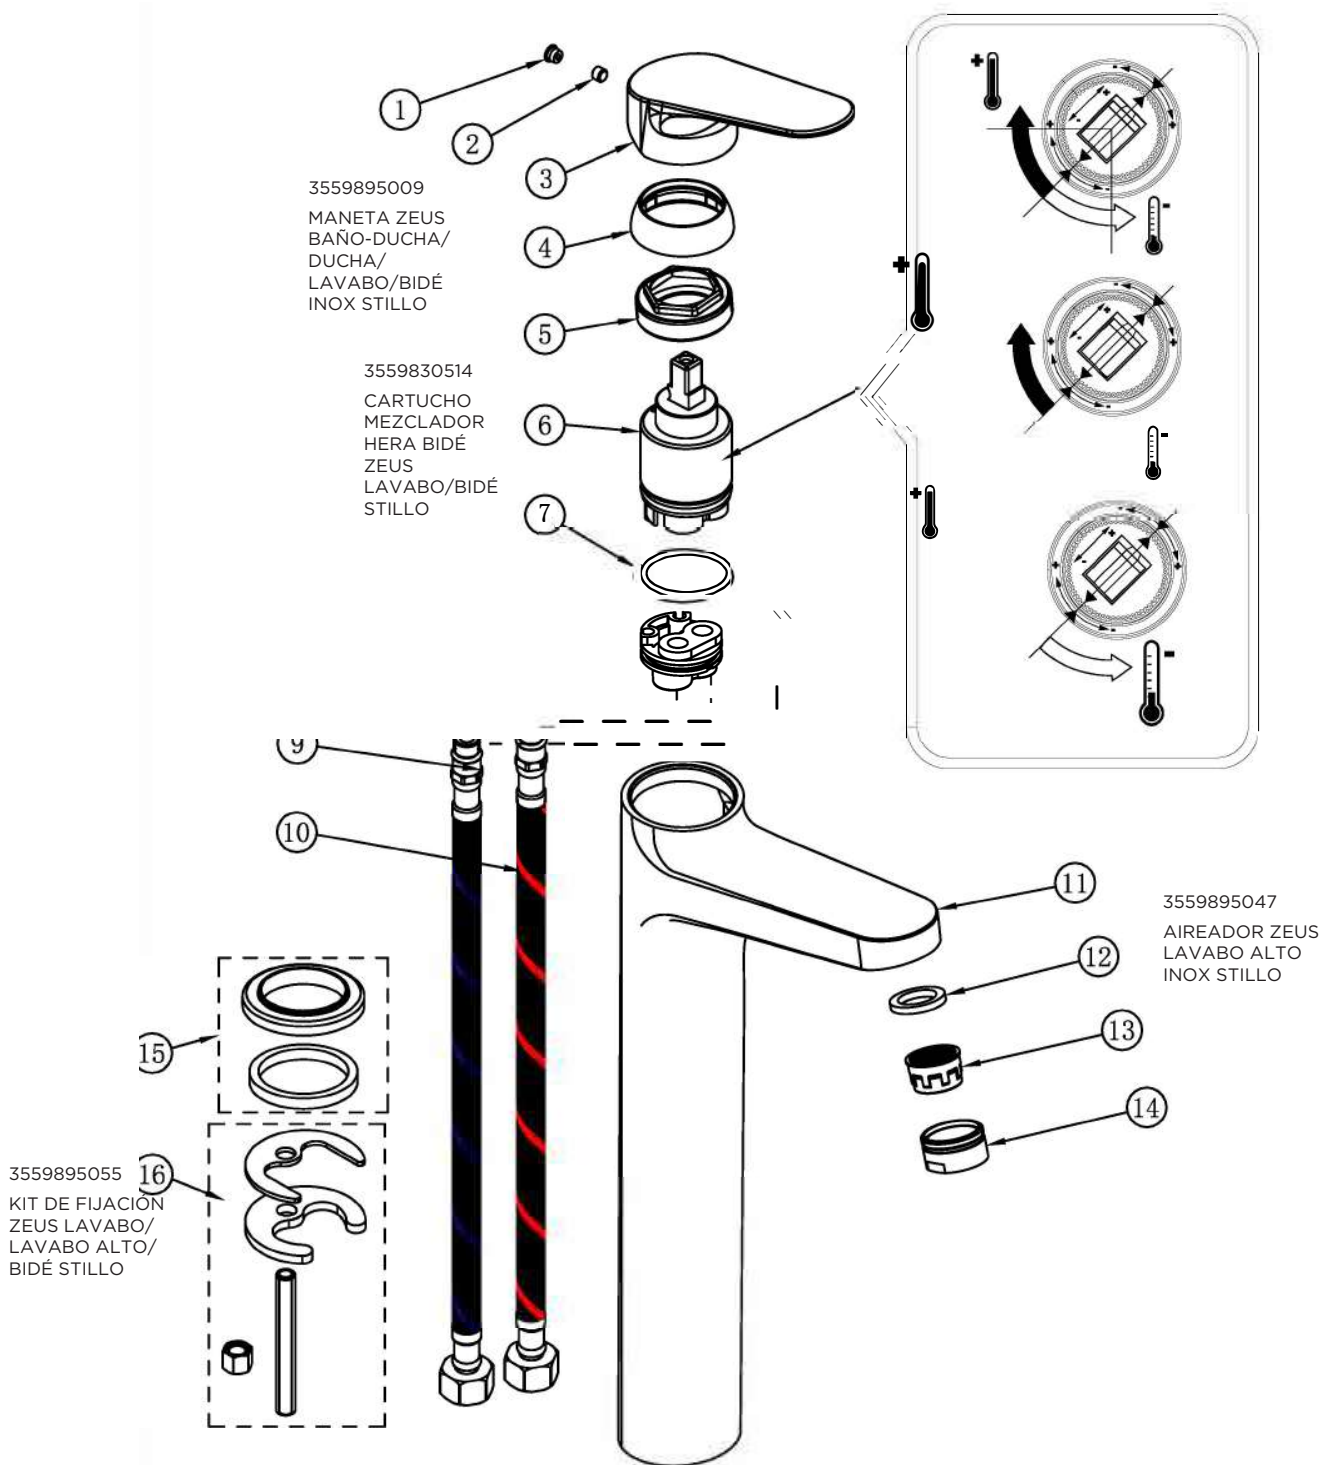

3555700150

MONOMANDO ZEUS DUCHA NEGRO STILLO

3555700100

MONOMANDO ZEUS BAÑO-DUCHA NEGRO STILLO

3555715300

MONOMANDO ZEUS LAVABO INOX STILLO

3555715305

MONOMANDO ZEUS LAVABO ALTO INOX STILLO