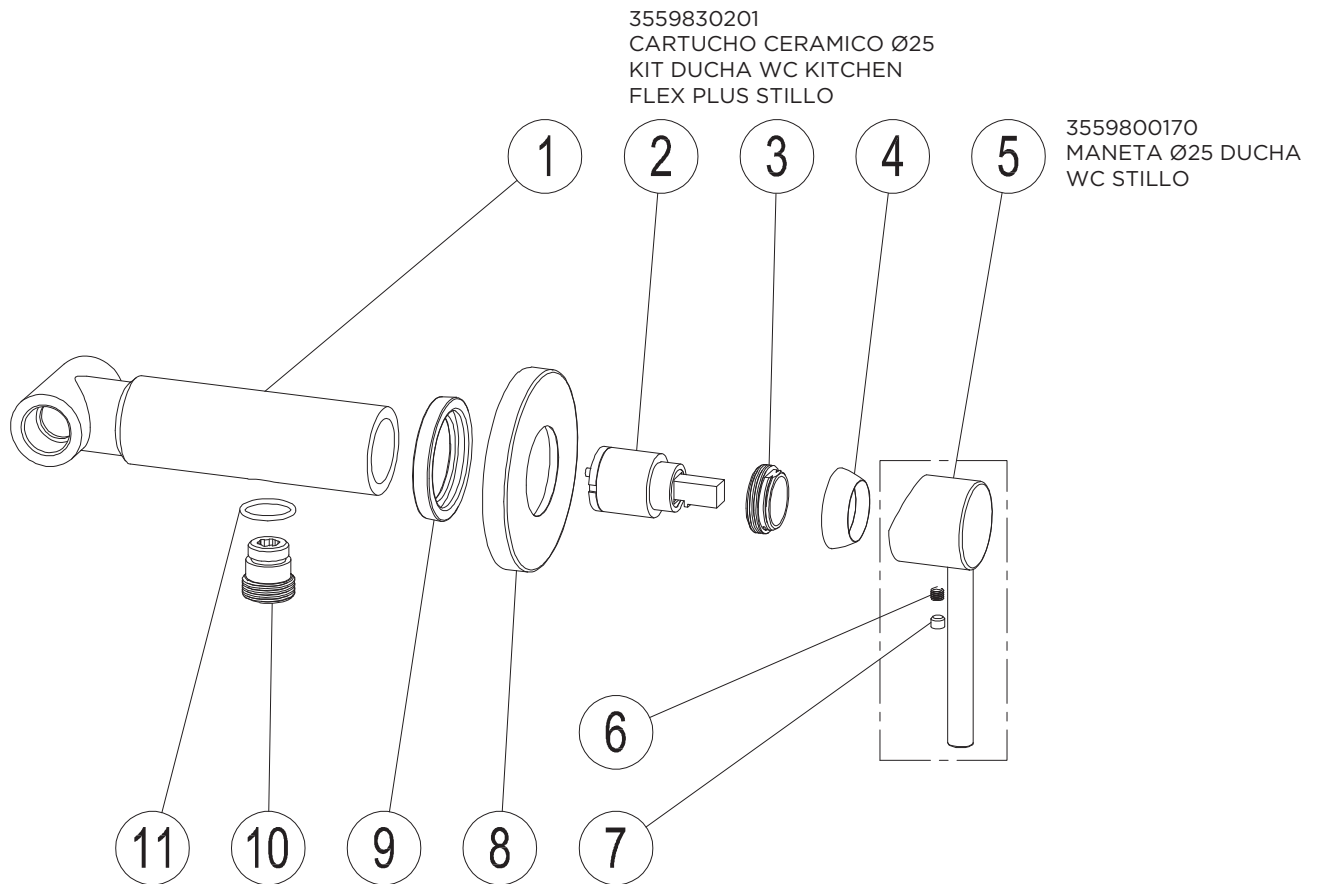

3558000800

KIT MONOMANDO EMPOTRAR DUCHA WC STILLO