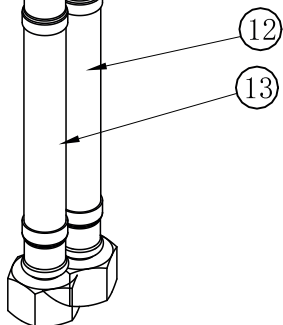

3559800008
LLAVE
AIREADOR
MONOMANDO
AURA LAVABO
STILLO

3553410305

MONOMANDO AURA LAVABO ALTO CROMO STILLO

3553410500

MONOMANDO AURA BIDE CROMO STILLO

3559800034
KIT FIJACION
MONOMANDO
AURA STILLO

3480010045
LATIGUILLO INOX 37CM
M10X100 H 3/8