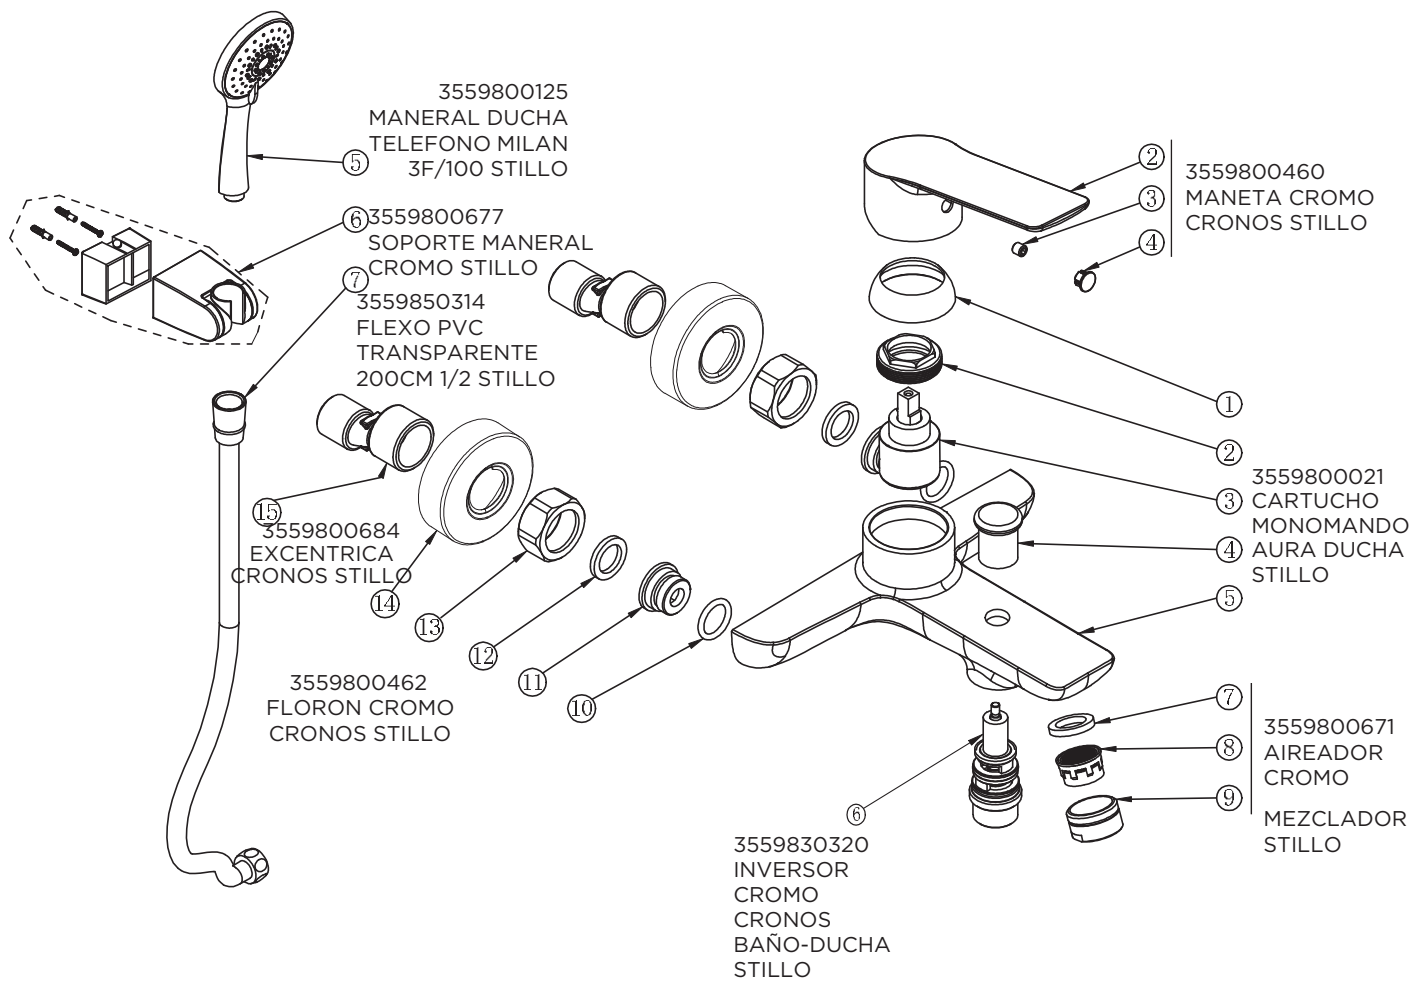

3480010045
LATIGUILLO INOX
37CM M10X100 H 3/8 -
Ø6 10BAR MINI

3553610305

MONOMANDO CRONOS LAVABO ALTO CROMO STILLO

3553610500

MONOMANDO CRONOS BIDE CROMO STILLO

3553610105

MONOMANDO CRONOS BAÑO DUCHA CROMO STILLO