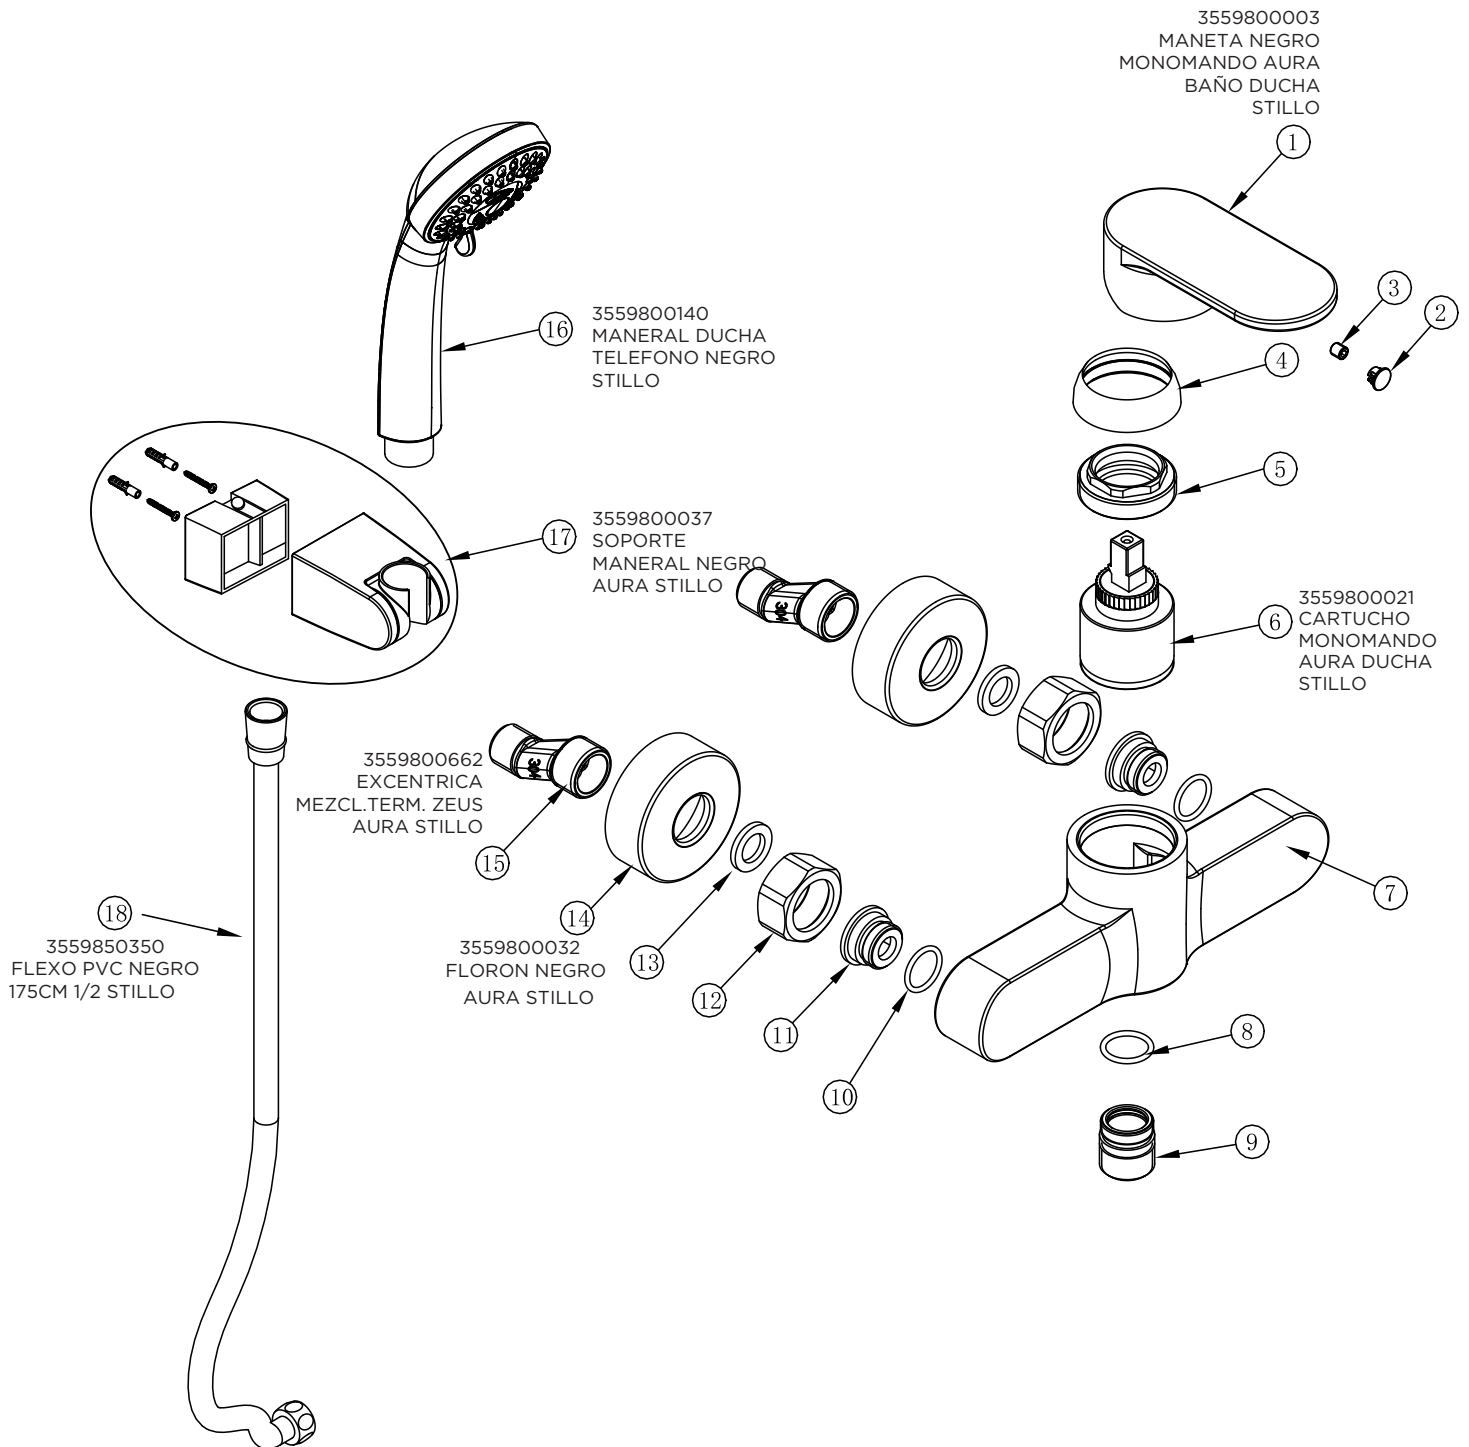

3553400150

MONOMANDO AURA DUCHA NEGRO STILLO