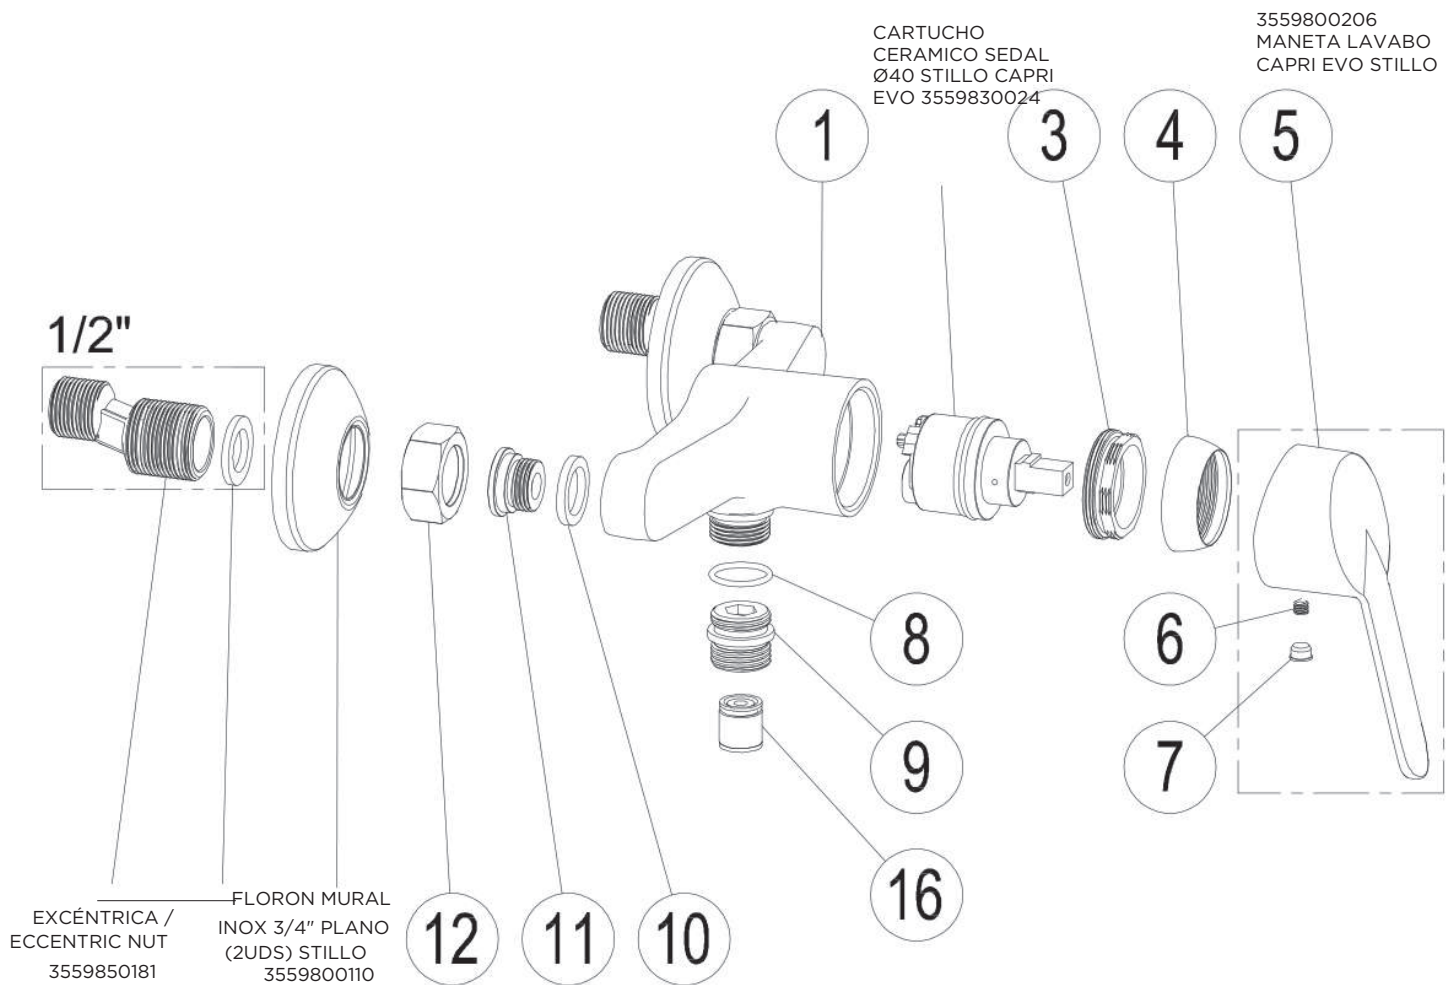

MONOMANDO CAPRI EVO LAVABO CROMO STILLO

3558000500

MONOMANDO CAPRI EVO BIDE CROMO STILLO

3558000100

MONOMANDO CAPRI EVO BAÑO-DUCHA CROMO STILLO

3558000150

MONOMANDO CAPRI EVO DUCHA CROMO STILLO

3558000340