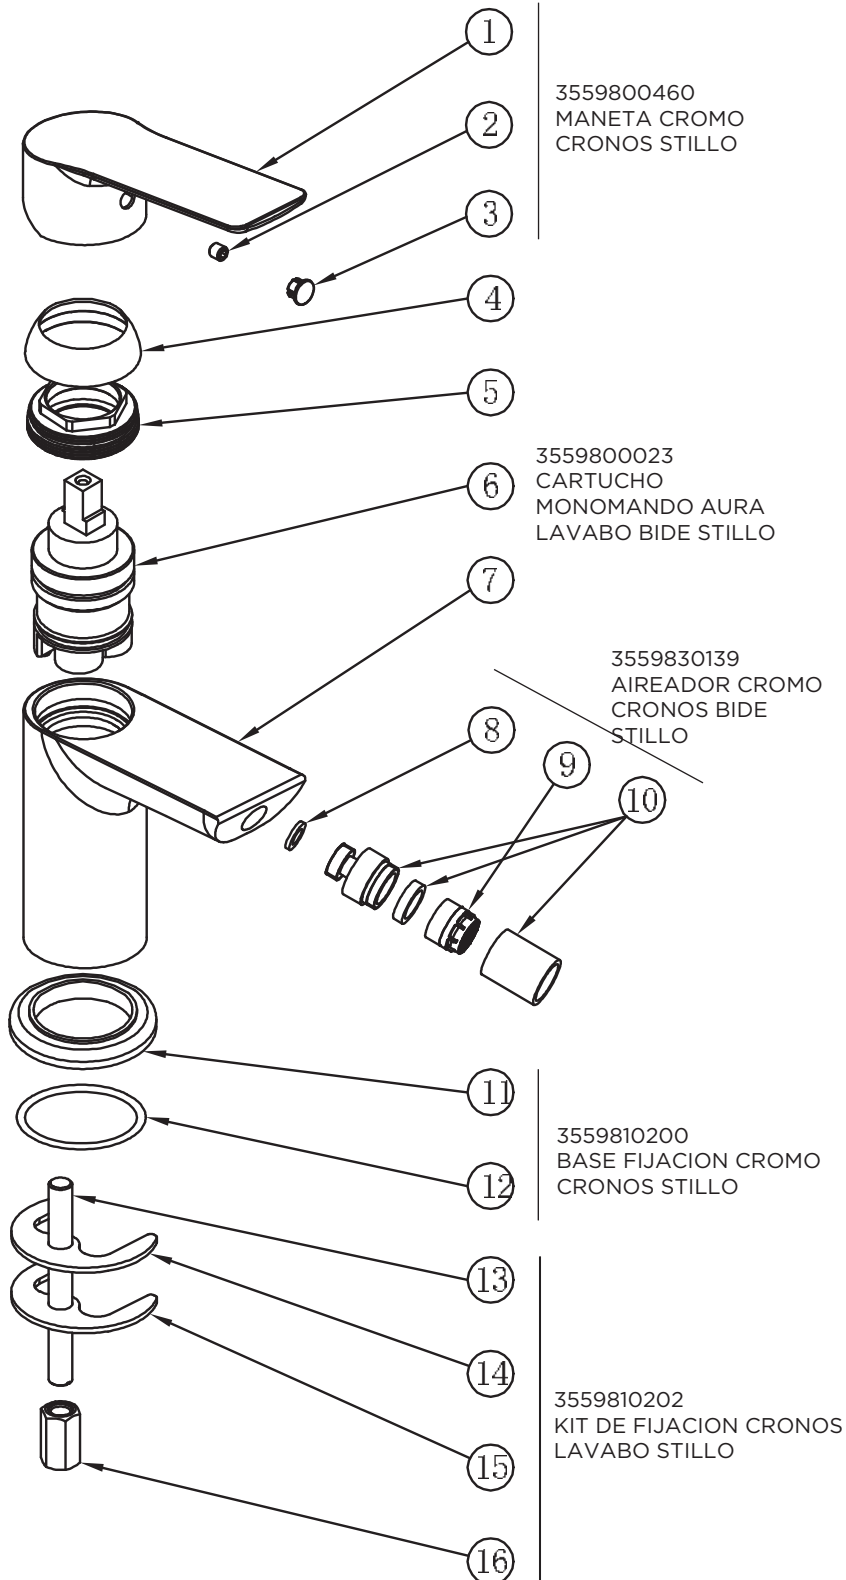

3480010045
LATIGUILLO INOX
37CM M10X100 H 3/8 -
Ø6 10BAR MINI

3553610305

MONOMANDO CRONOS LAVABO ALTO CROMO STILLO

3553610500

MONOMANDO CRONOS BIDE CROMO STILLO

3553610105

MONOMANDO CRONOS BAÑO DUCHA CROMO STILLO