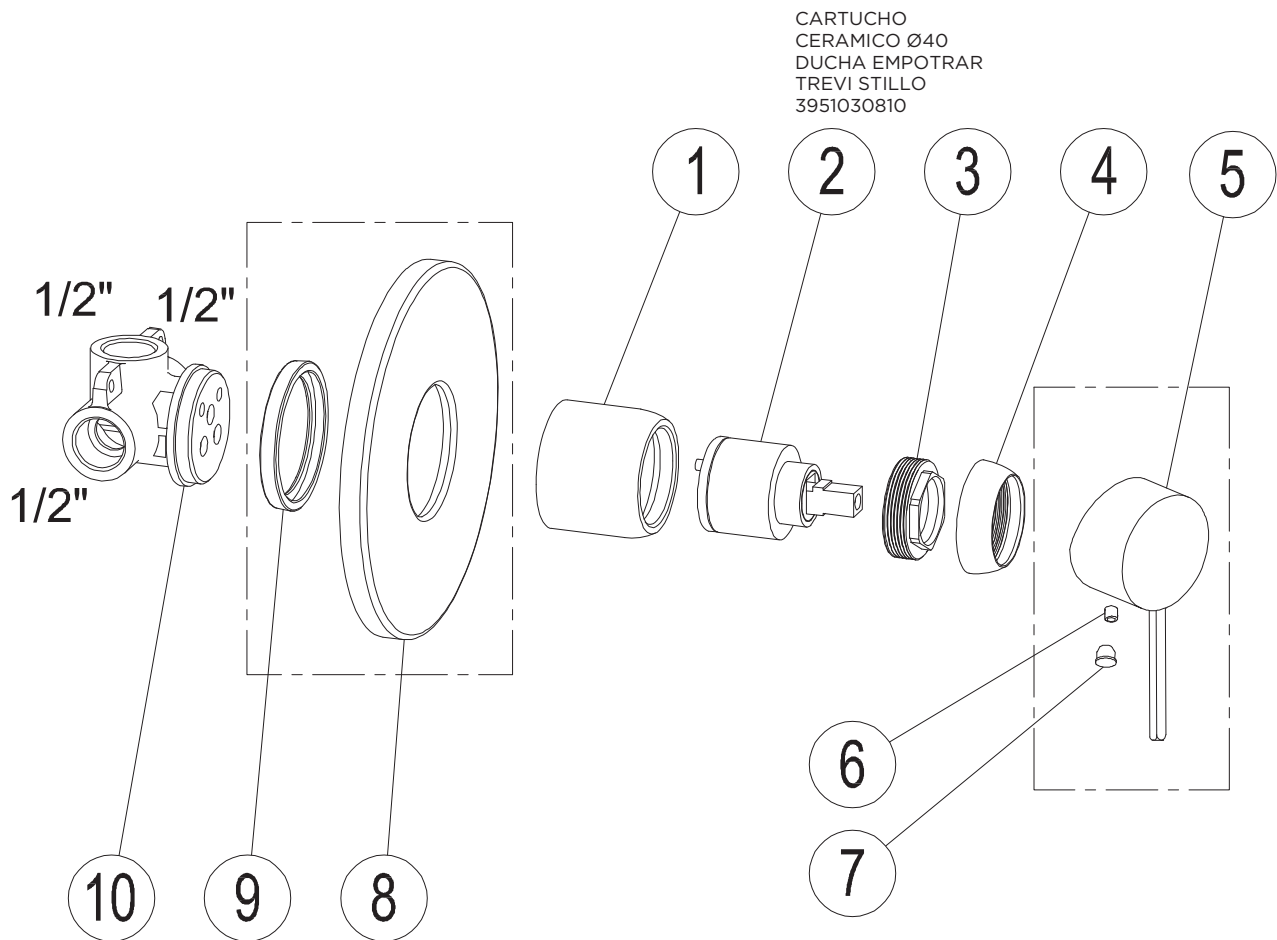

MONOMANDO TREVI BAÑO/DUCHA 3-4V EMPOTRAR BOX STILLO

CARTUCHO
CERAMICO Ø35
PISA KIOS TREVI
STILLO
3559830039

3552010110

MONOMANDO TREVI BAÑO/DUCHA 2V EMPOTRAR BOX STILLO

3552010165

MONOMANDO TREVI DUCHA 1V EMPOTRAR STILLO