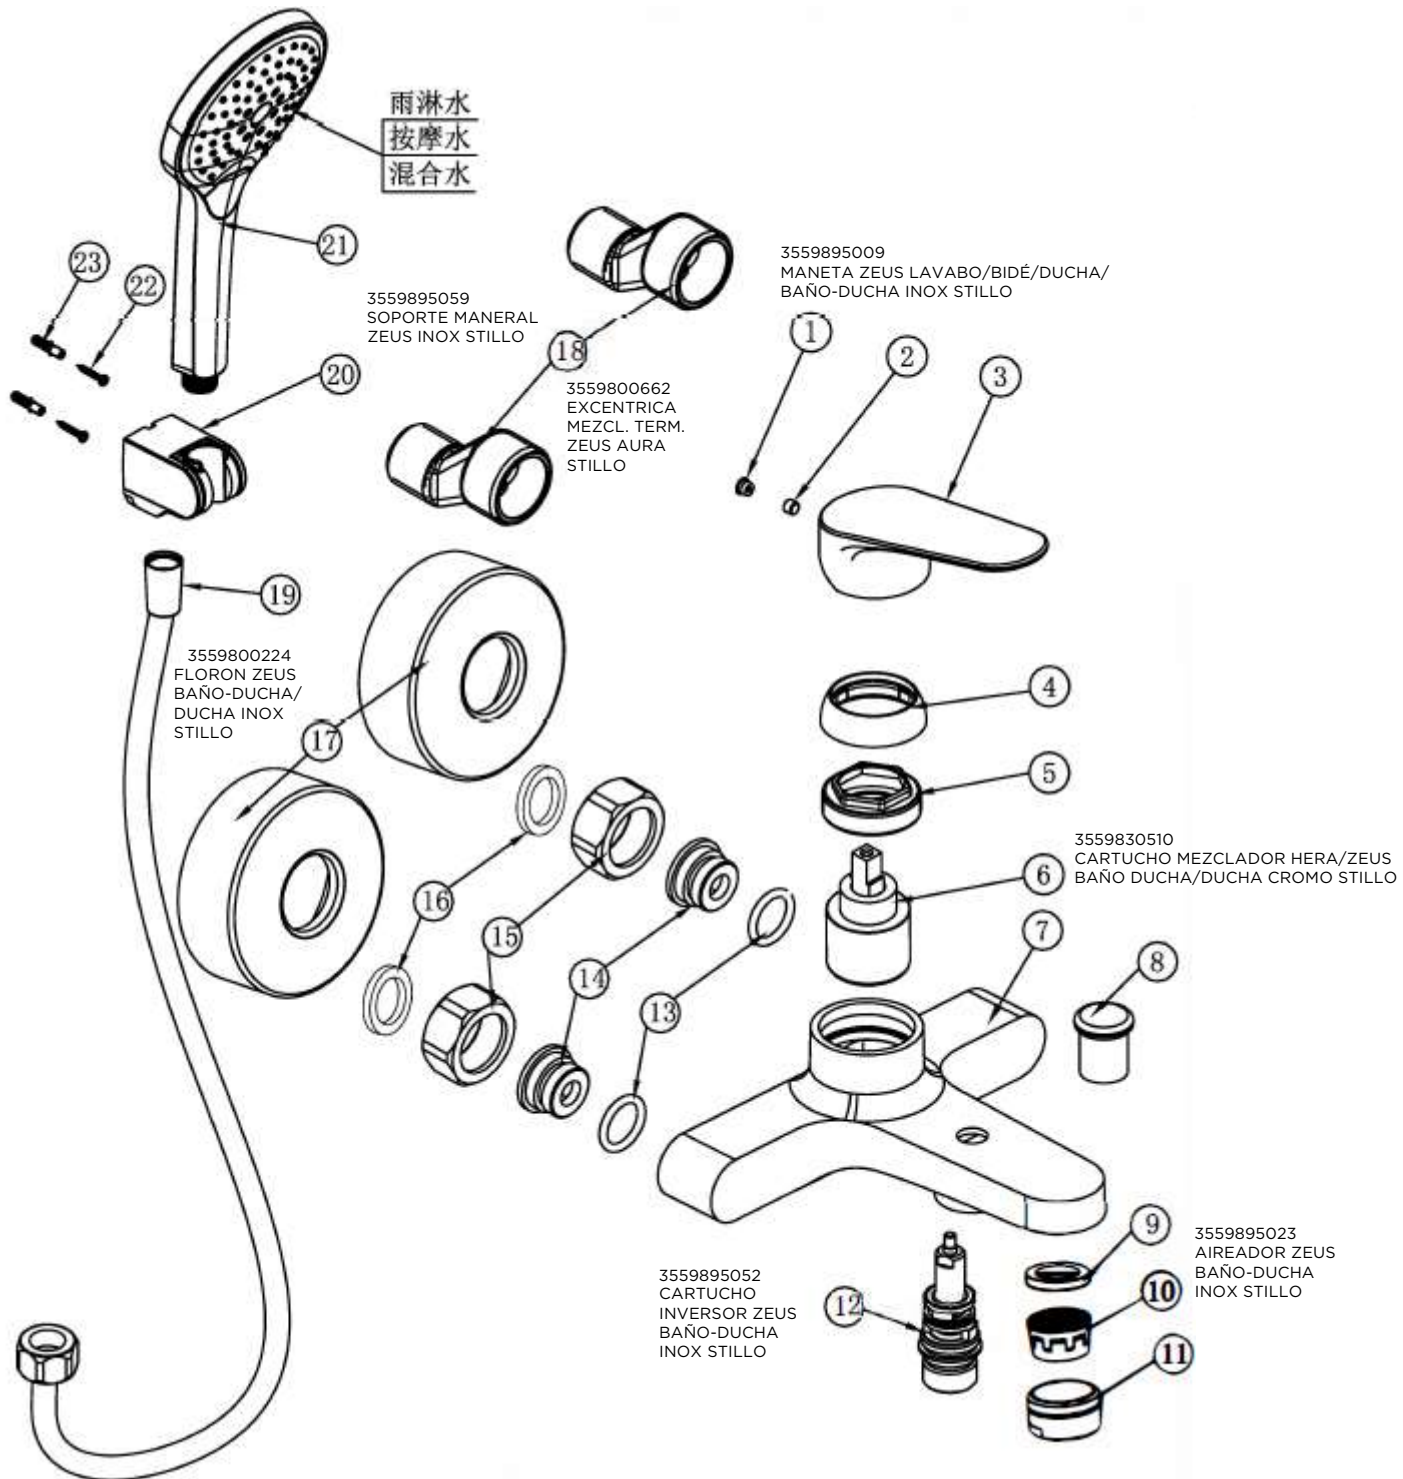

3555715500

MONOMANDO ZEUS BIDE INOX STILLO

3555715150

MONOMANDO ZEUS DUCHA INOX STILLO

3555715100

MONOMANDO ZEUS BAÑO-DUCHA INOX STILLO

3555730300

MONOMANDO ZEUS LAVABO BLANCO STILLO