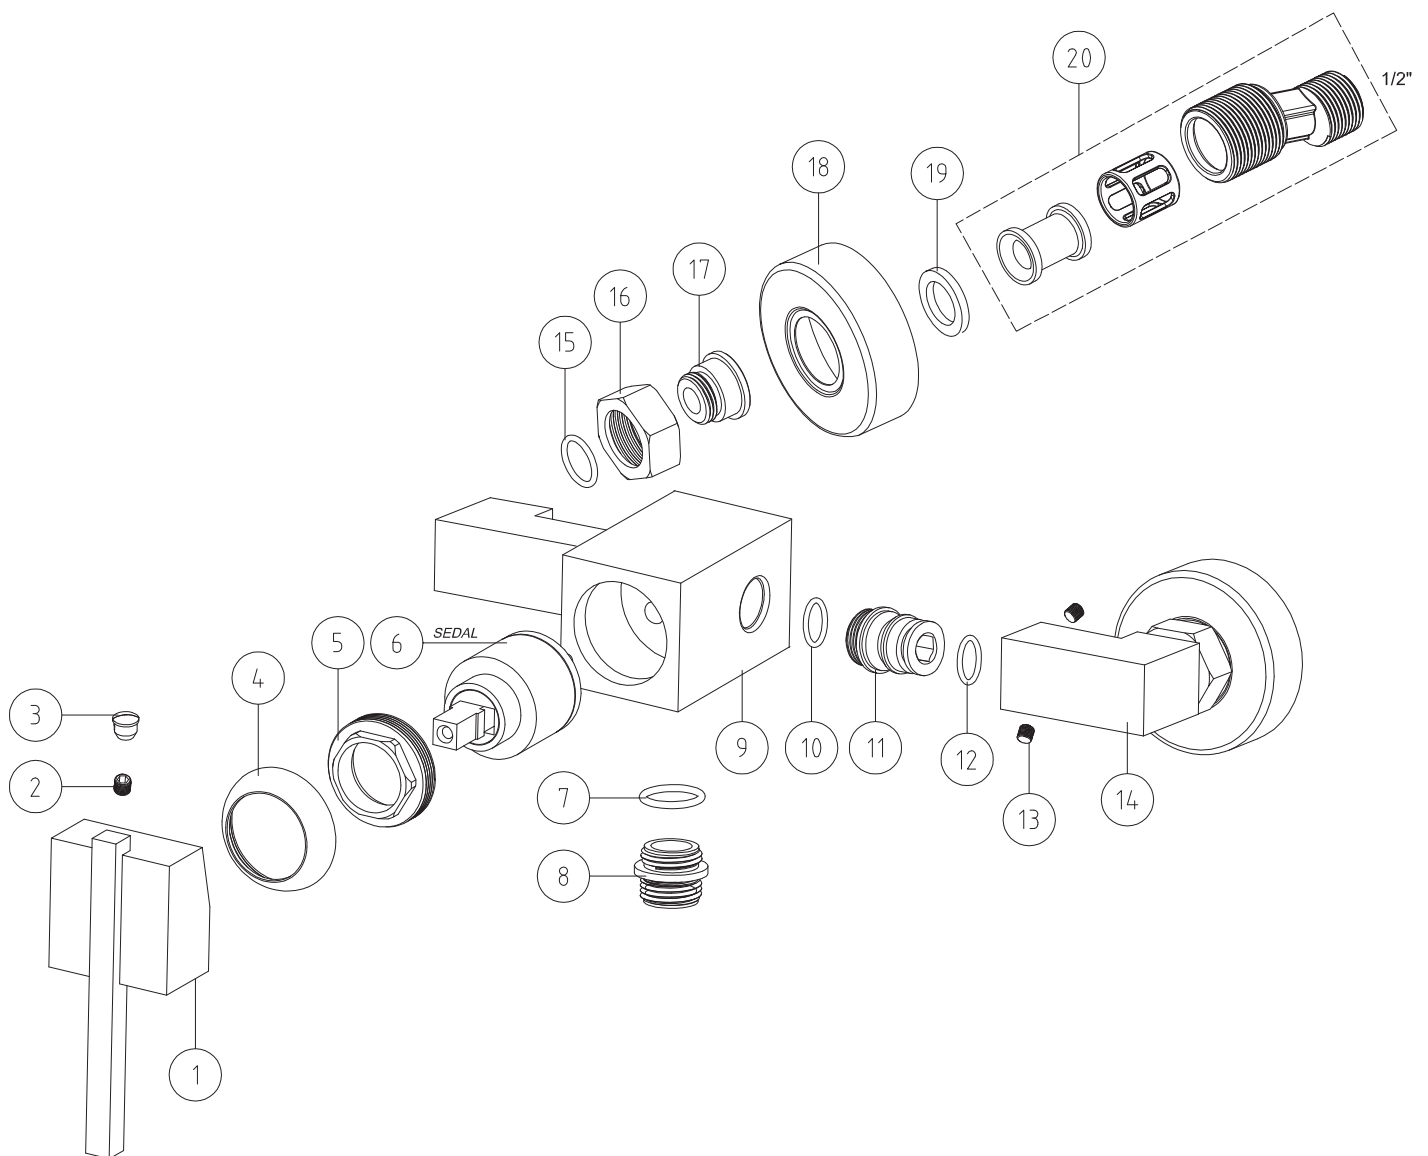

Colección Etna
Conjunto monomando ducha
3551010155