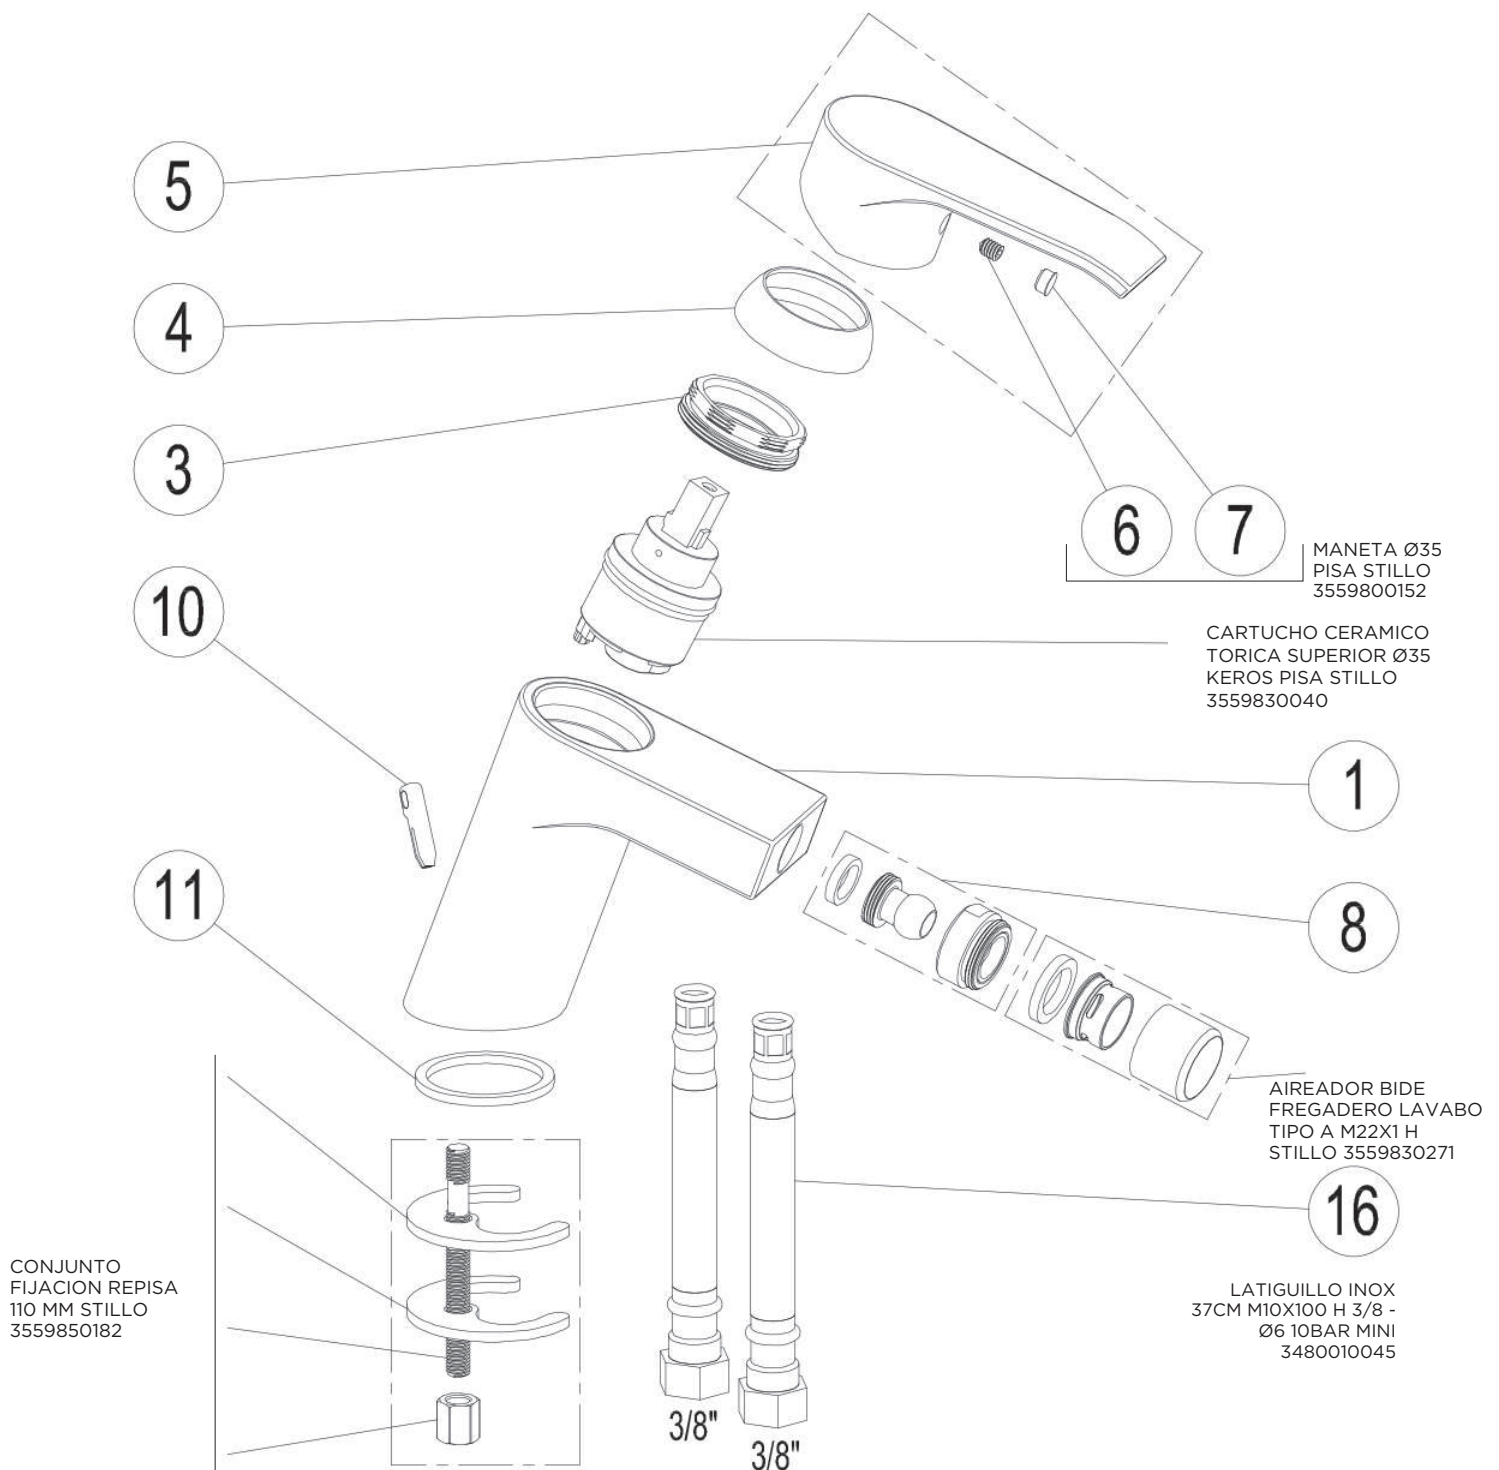

Colección Etna
Conjunto monomando ducha
3551010155

3551410300

MONOMANDO PISA LAVABO CROMO STILLO

3551410500

MONOMANDO PISA BIDE CROMO STILLO

3551410310

MONOMANDO PISA LAVABO EMPOTRAR STILLO

3551410105