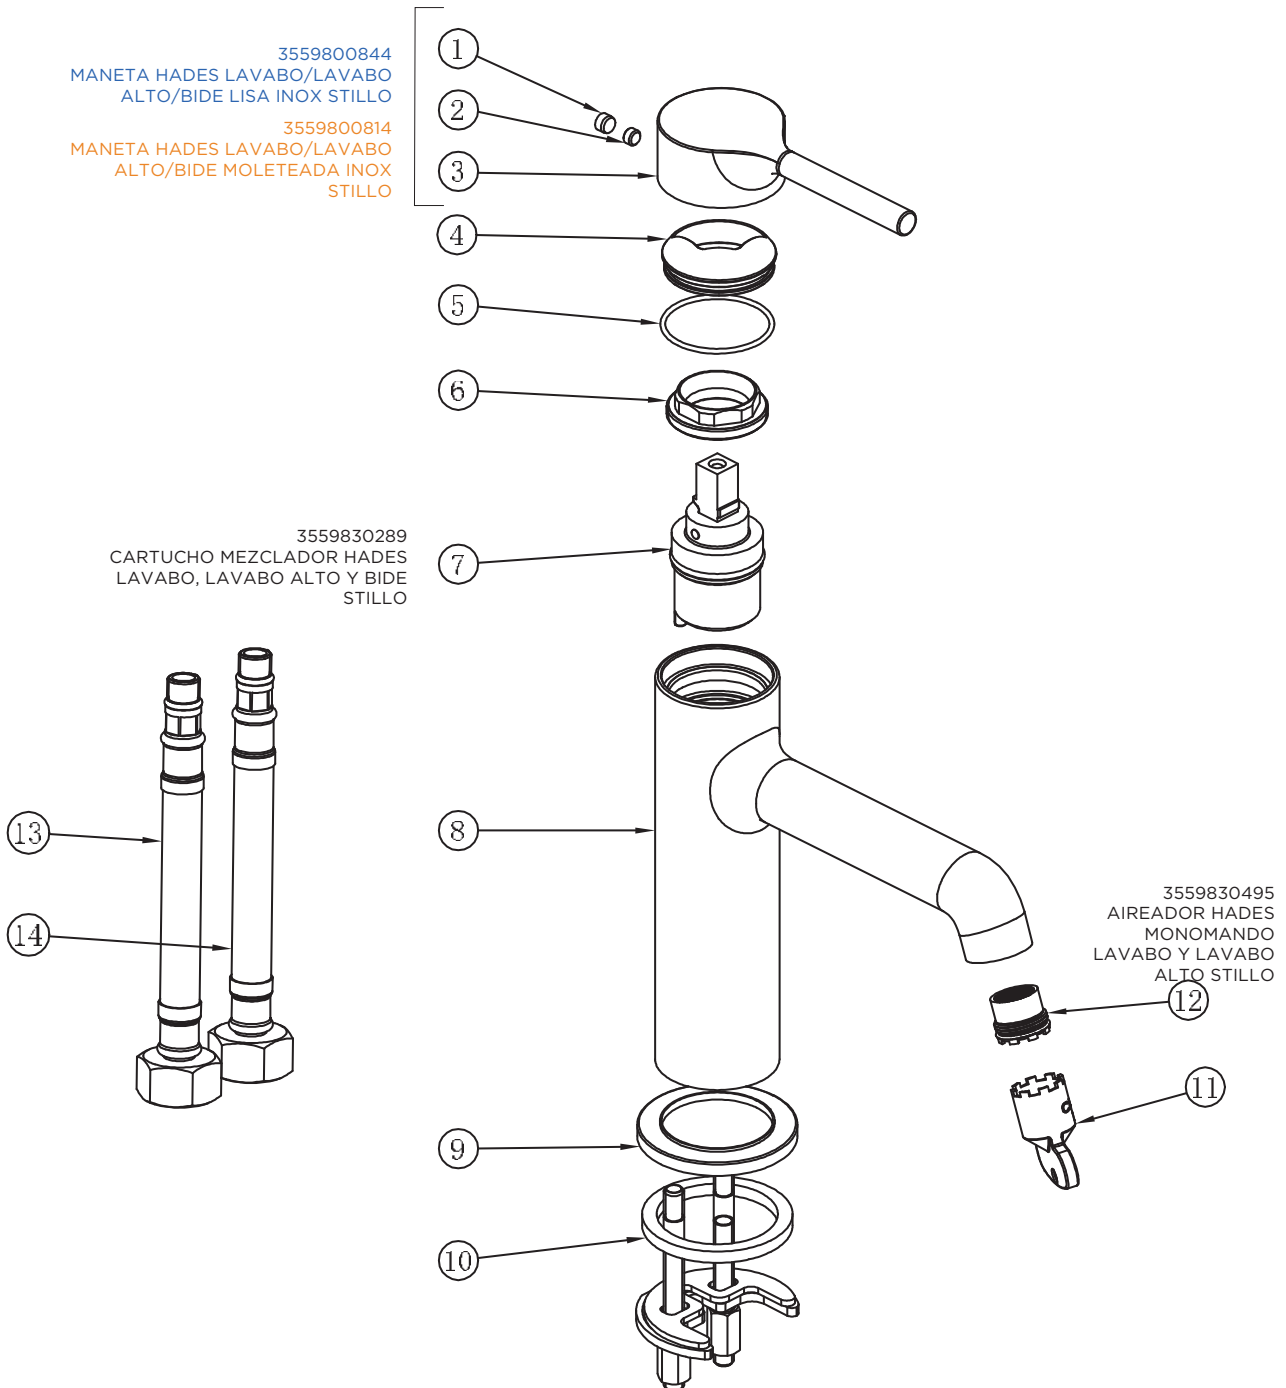

3553815300 (liso) - 3553816300 (moleteado)
MONOMANDO HADES LAVABO INOX STILLO

3559800844
MANETA HADES LAVABO/LAVABO
ALTO/BIDE LISA INOX STILLO

3559800814
MANETA HADES LAVABO/LAVABO
ALTO/BIDE MOLETEADA INOX
STILLO

3559830289
CARTUCHO MEZCLADOR HADES
LAVABO, LAVABO ALTO Y BIDE
STILLO

3559830495
AIREADOR HADES
MONOMANDO
LAVABO Y LAVABO
ALTO STILLO