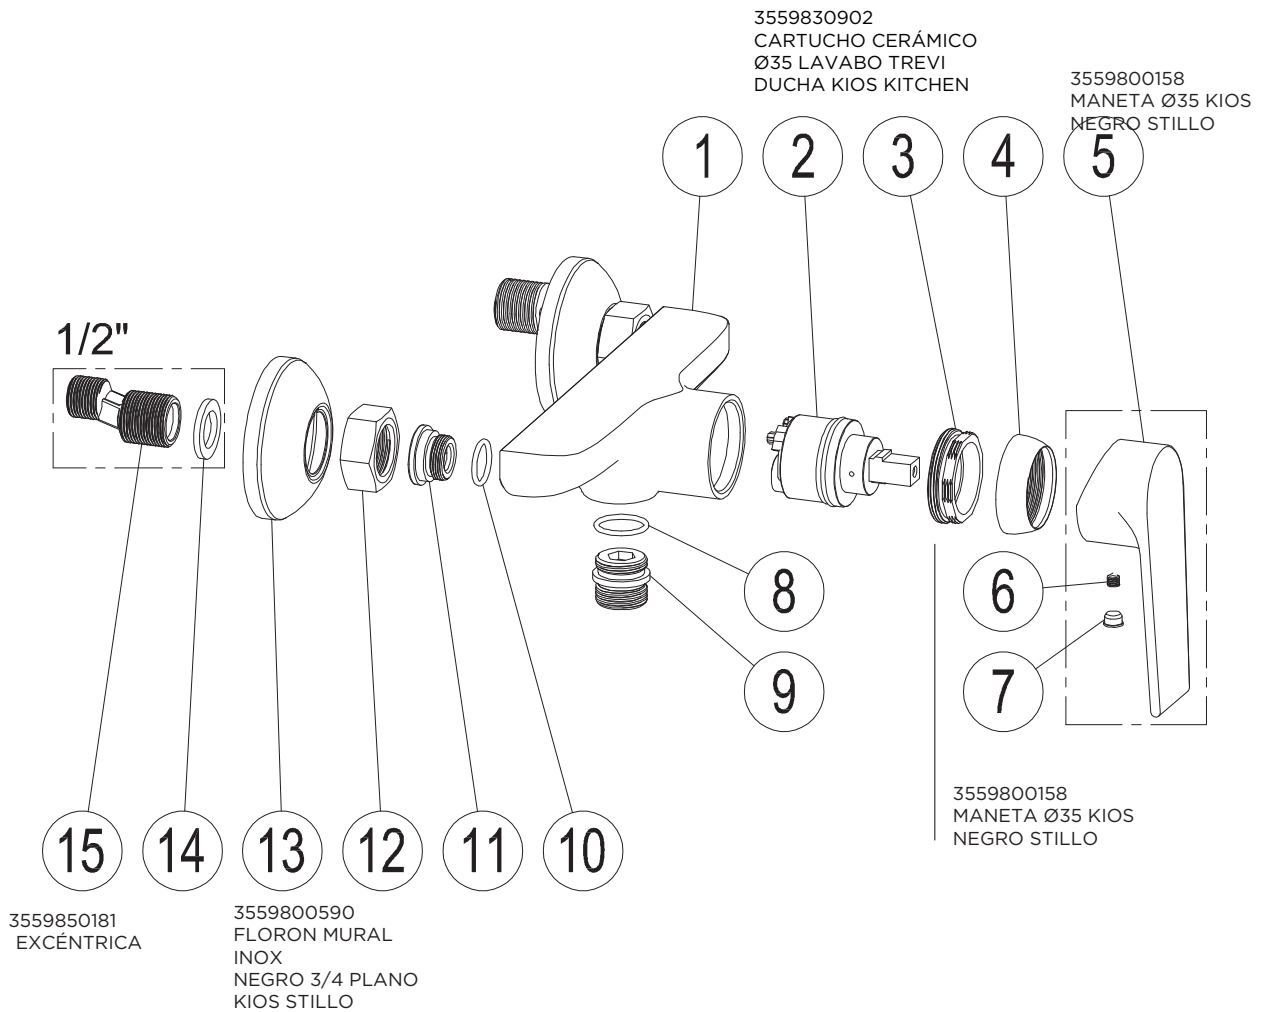

3552500155

MONOMANDO KIOS DUCHA NEGRO STILLO