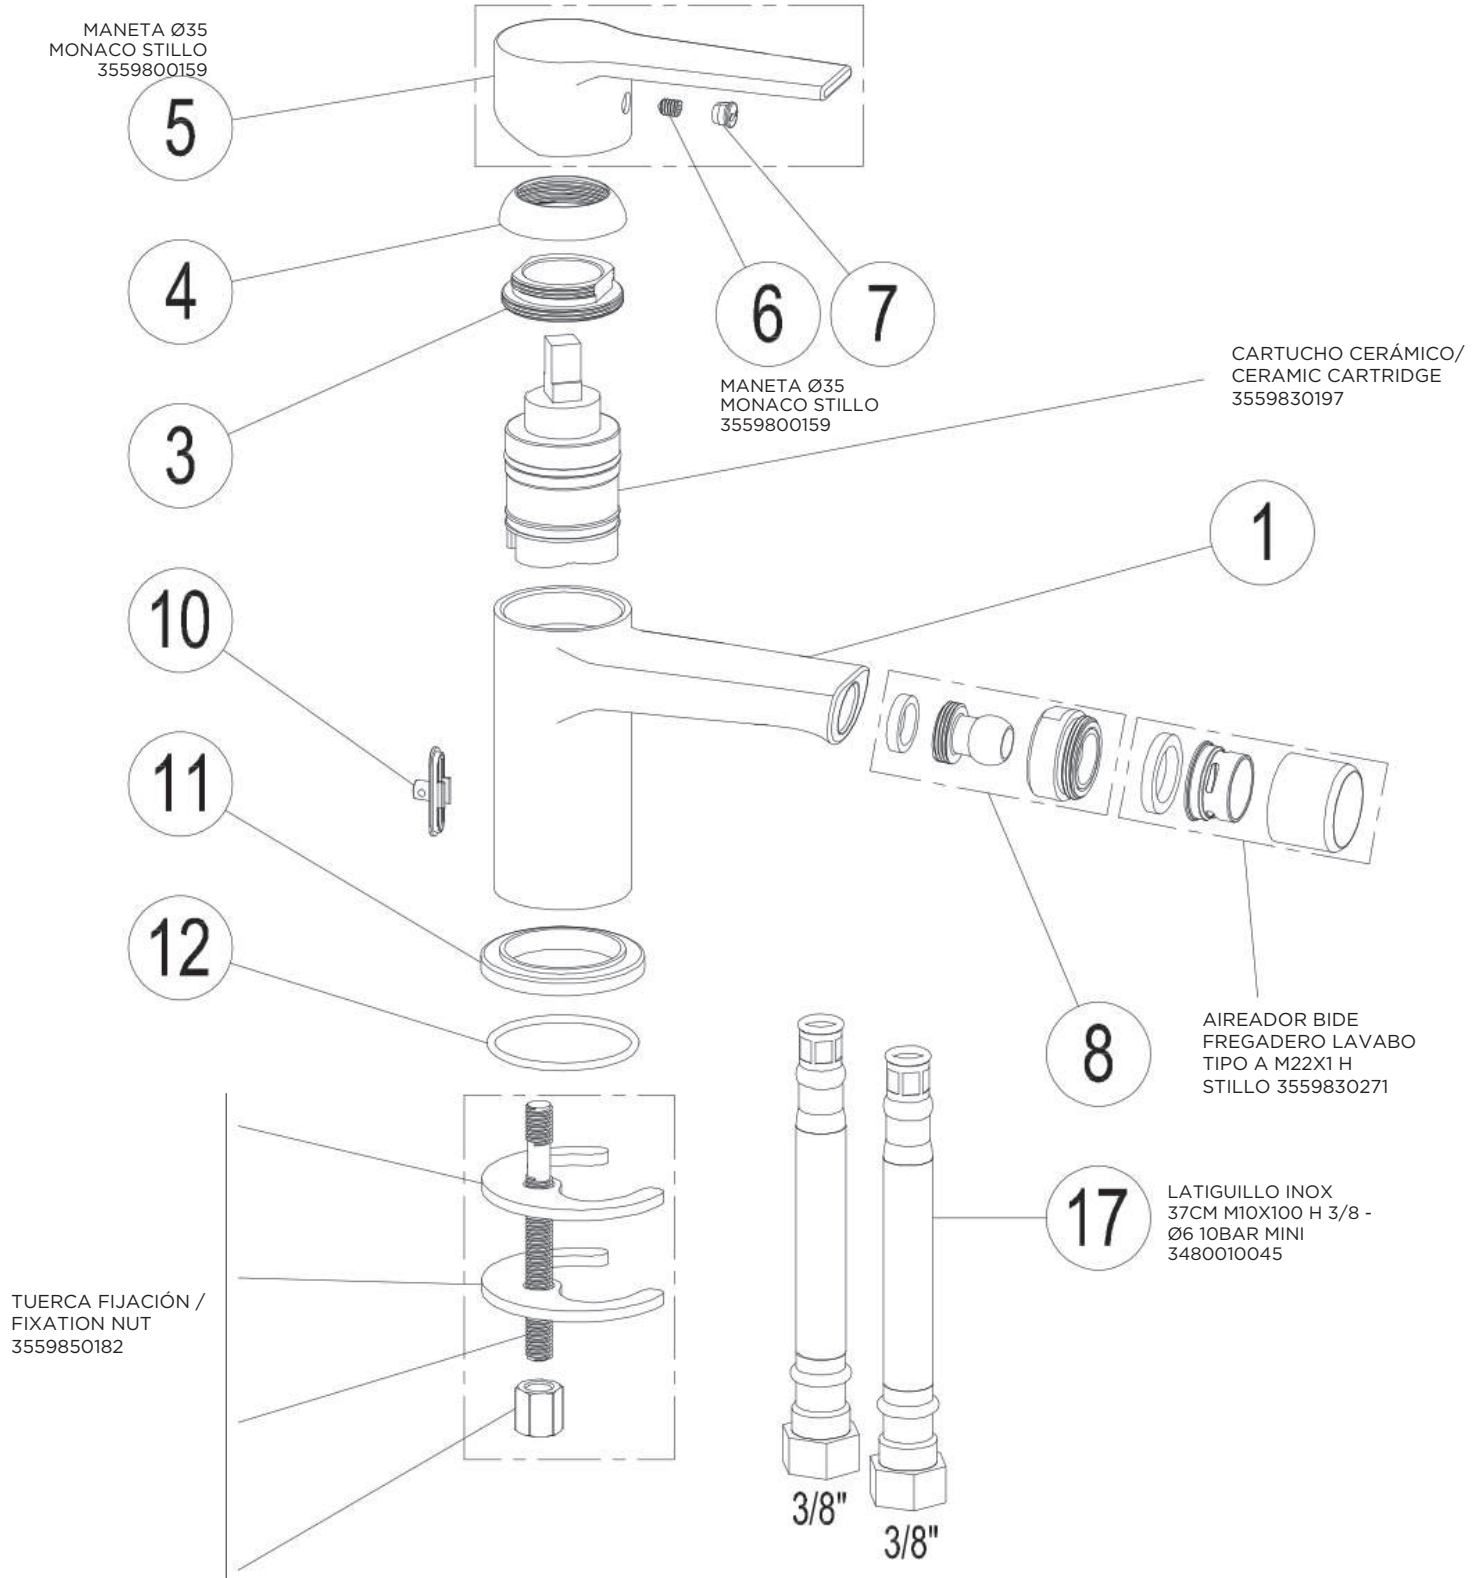

3559800825
MANETA HADES LAVABO/
DUCHA MOLETEADA GUN
METAL STILLO (1, 2 Y 3)

3553510300

MONOMANDO MÓNACO LAVABO CROMO STILLO

3553510305

MONOMANDO MÓNACO LAVABO ALTO CROMO STILLO

3553510500

MONOMANDO MÓNACO BIDE CROMO STILLO