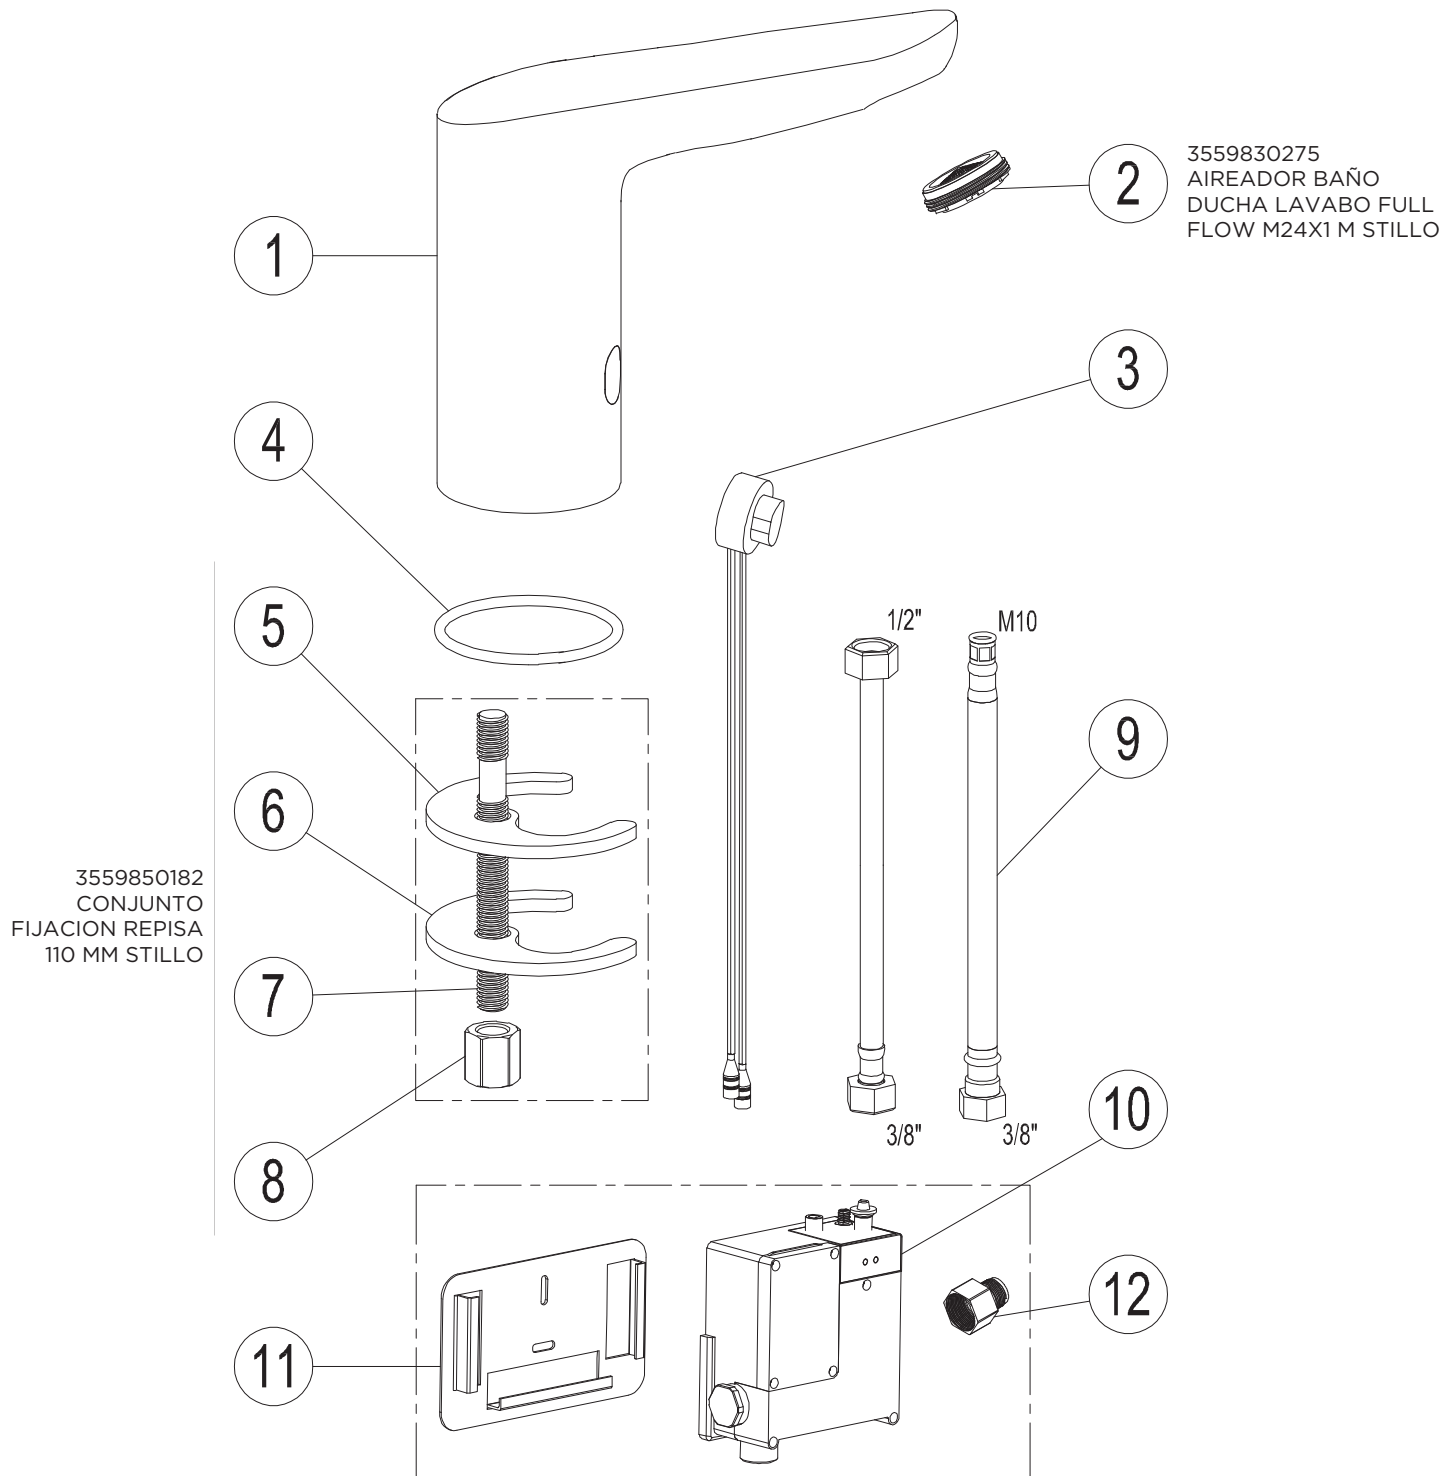

3558000800

KIT MONOMANDO EMPOTRAR DUCHA WC STILLO

3558610005

GRIFO ELECTRONICO 1 AGUA COMO S2 STILLO

3558610020

GRIFO LAVABO ELECTRONICO 1 AGUA CROMO STILLO

Bastidor cisterna de empotrar WC

3108000015