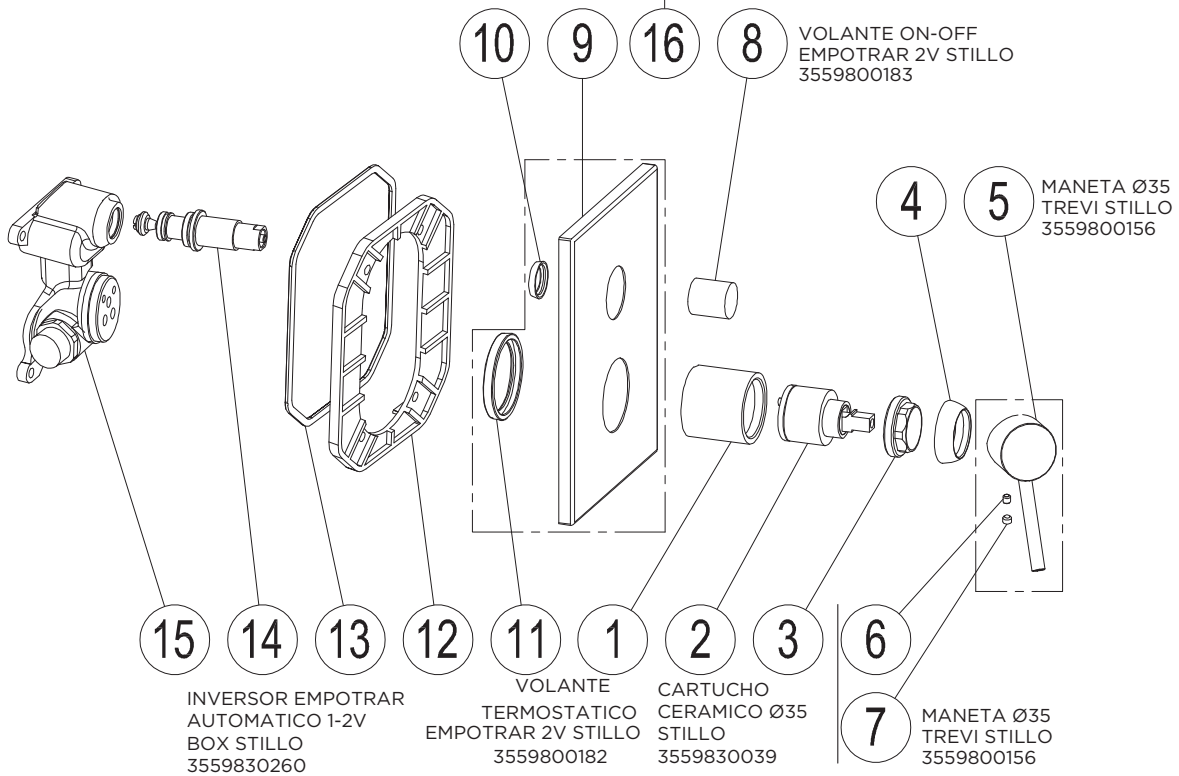

3552010110

MONOMANDO TREVI BAÑO/DUCHA 2V EMPOTRAR BOX STILLO