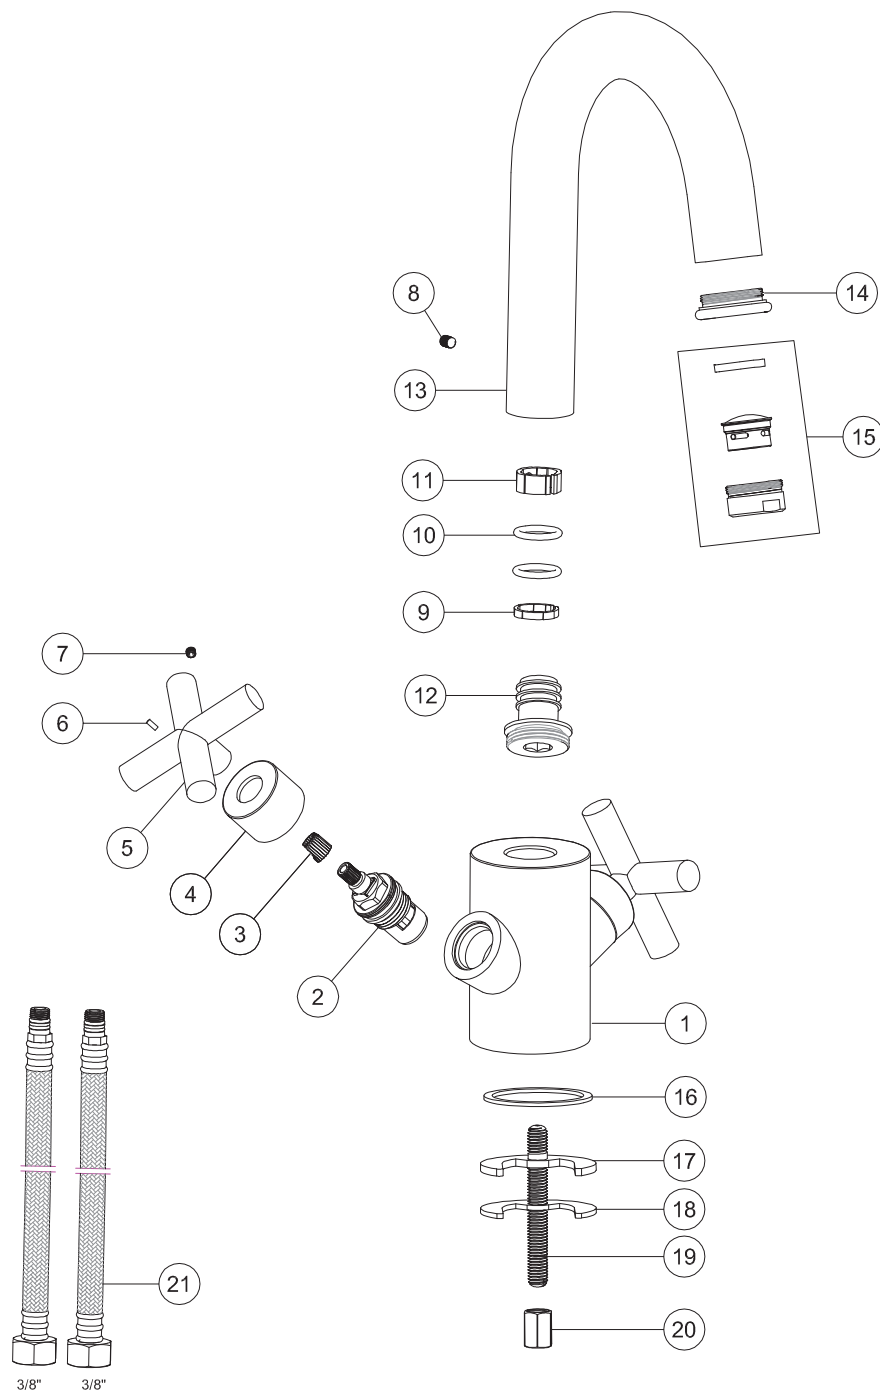

Colección Sicilia Conjunto monomando lavabo 3553010300