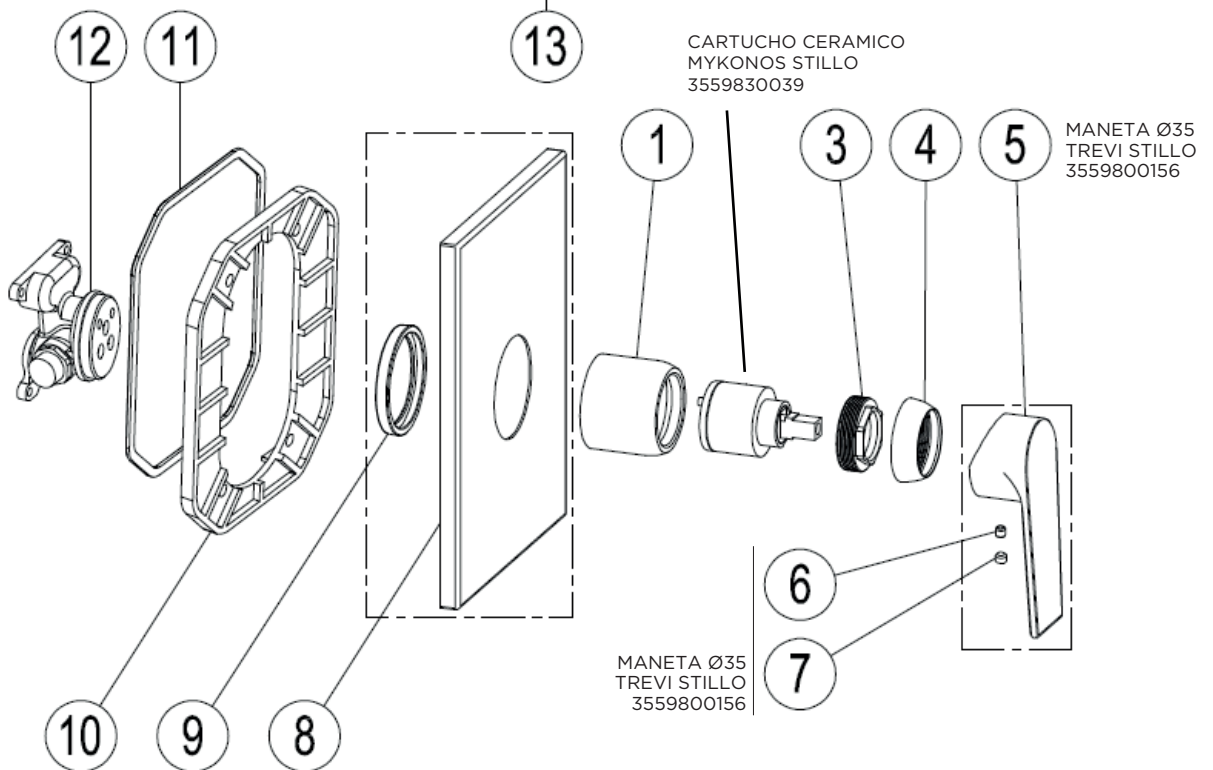

MONOMANDO TREVI DUCHA CROMO STILLO

3552010310

MONOMANDO TREVI LAVABO EMPOTRAR STILLO

3552010305

MONOMANDO TREVI LAVABO EMPOTRAR BOX STILLO

3552010160

MONOMANDO TREVI DUCHA O BAÑO 1V EMPOTRAR BOX STILLO

3552010115