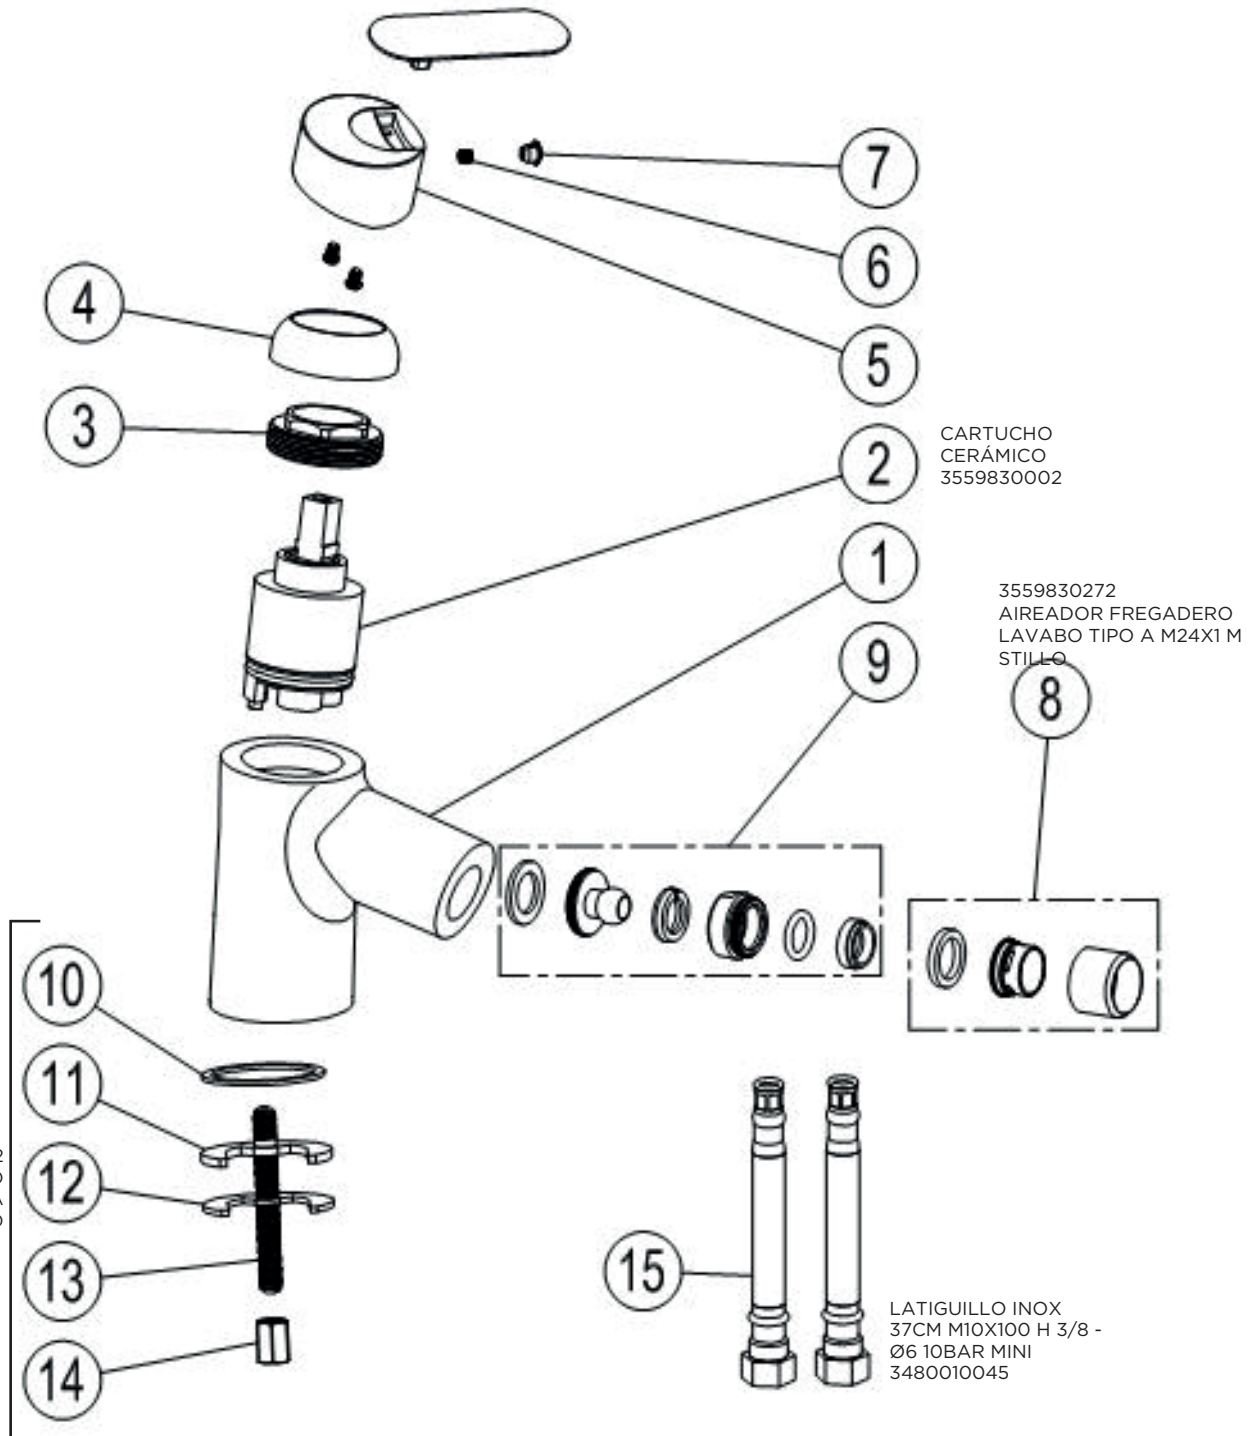

MONOMANDO CRETA BIDE CROMO STILLO

3559850182
CONJUNTO
FIJACION REPISA
110 MM STILLO

LATIGUILLO INOX
37CM M10X100 H 3/8 -
Ø6 10BAR MINI
3480010045

3554010300

MONOMANDO CRETA LAVABO CROMO STILLO

3554010150

MONOMANDO CRETA DUCHA CROMO STILLO