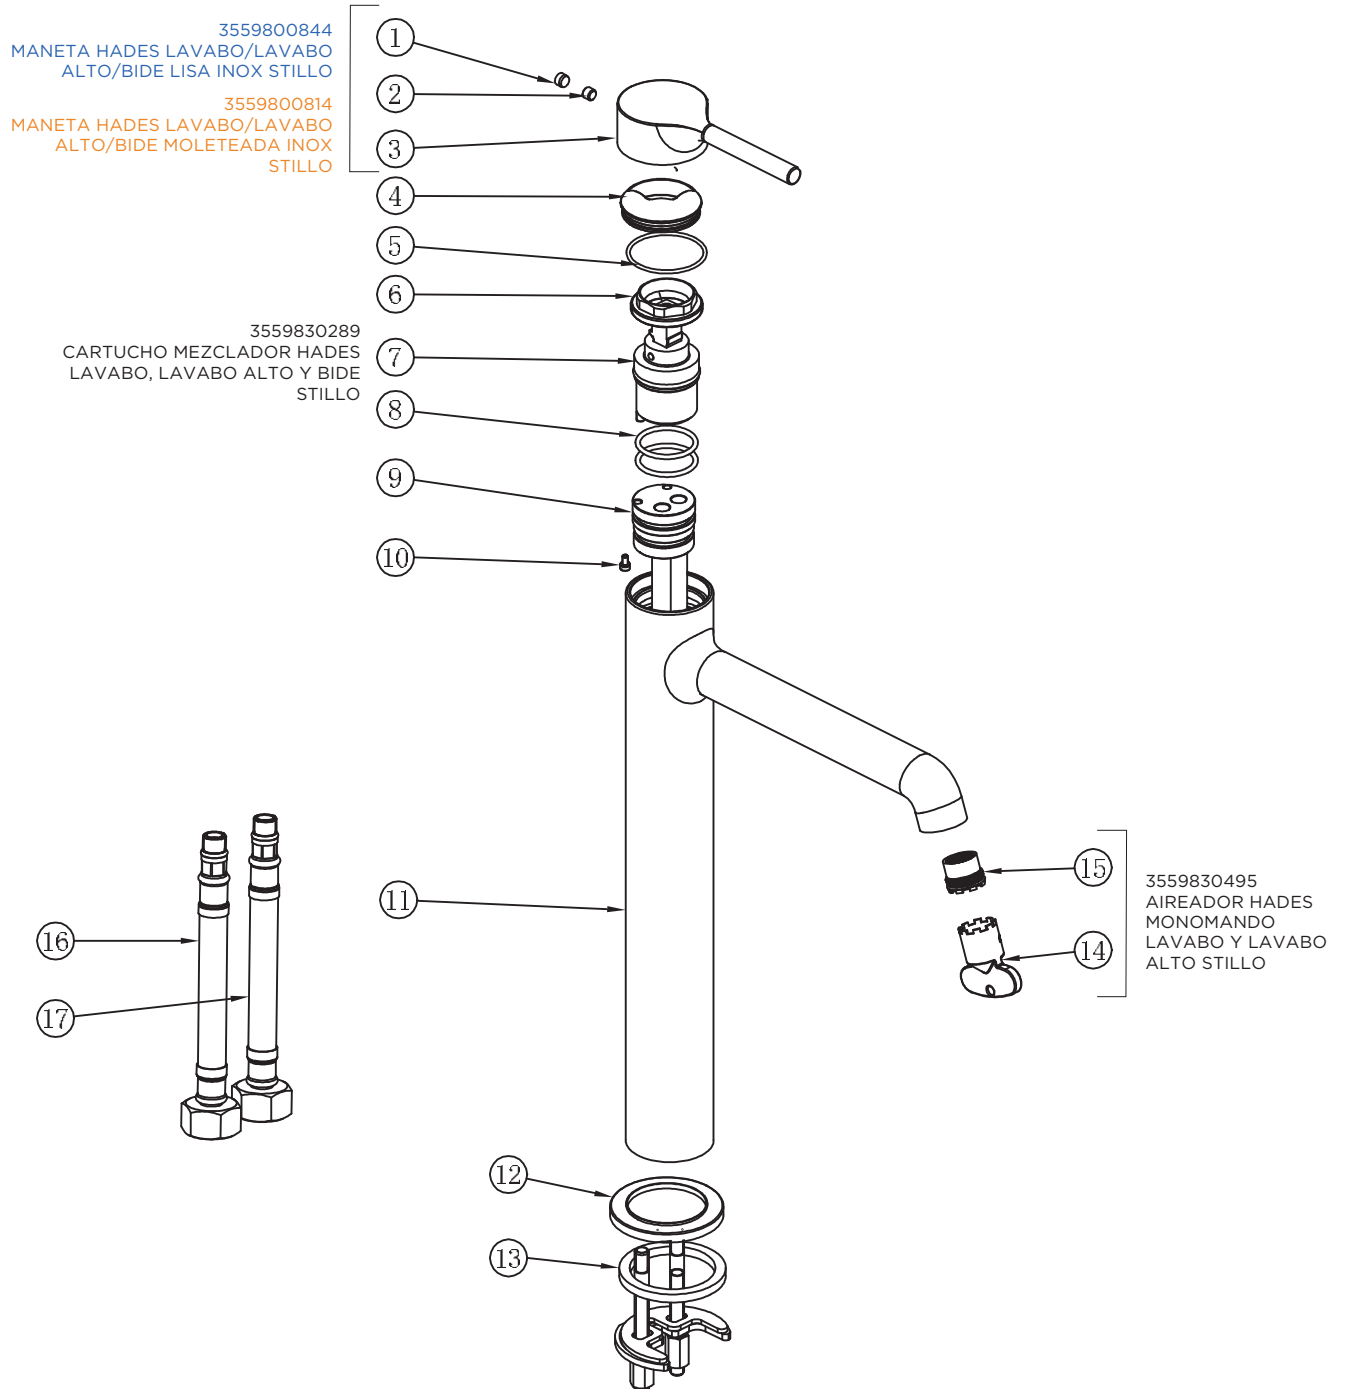

3553815305 (liso) - 3553816305 (moleteado)

MONOMANDO HADES LAVABO ALTO INOX STILLO