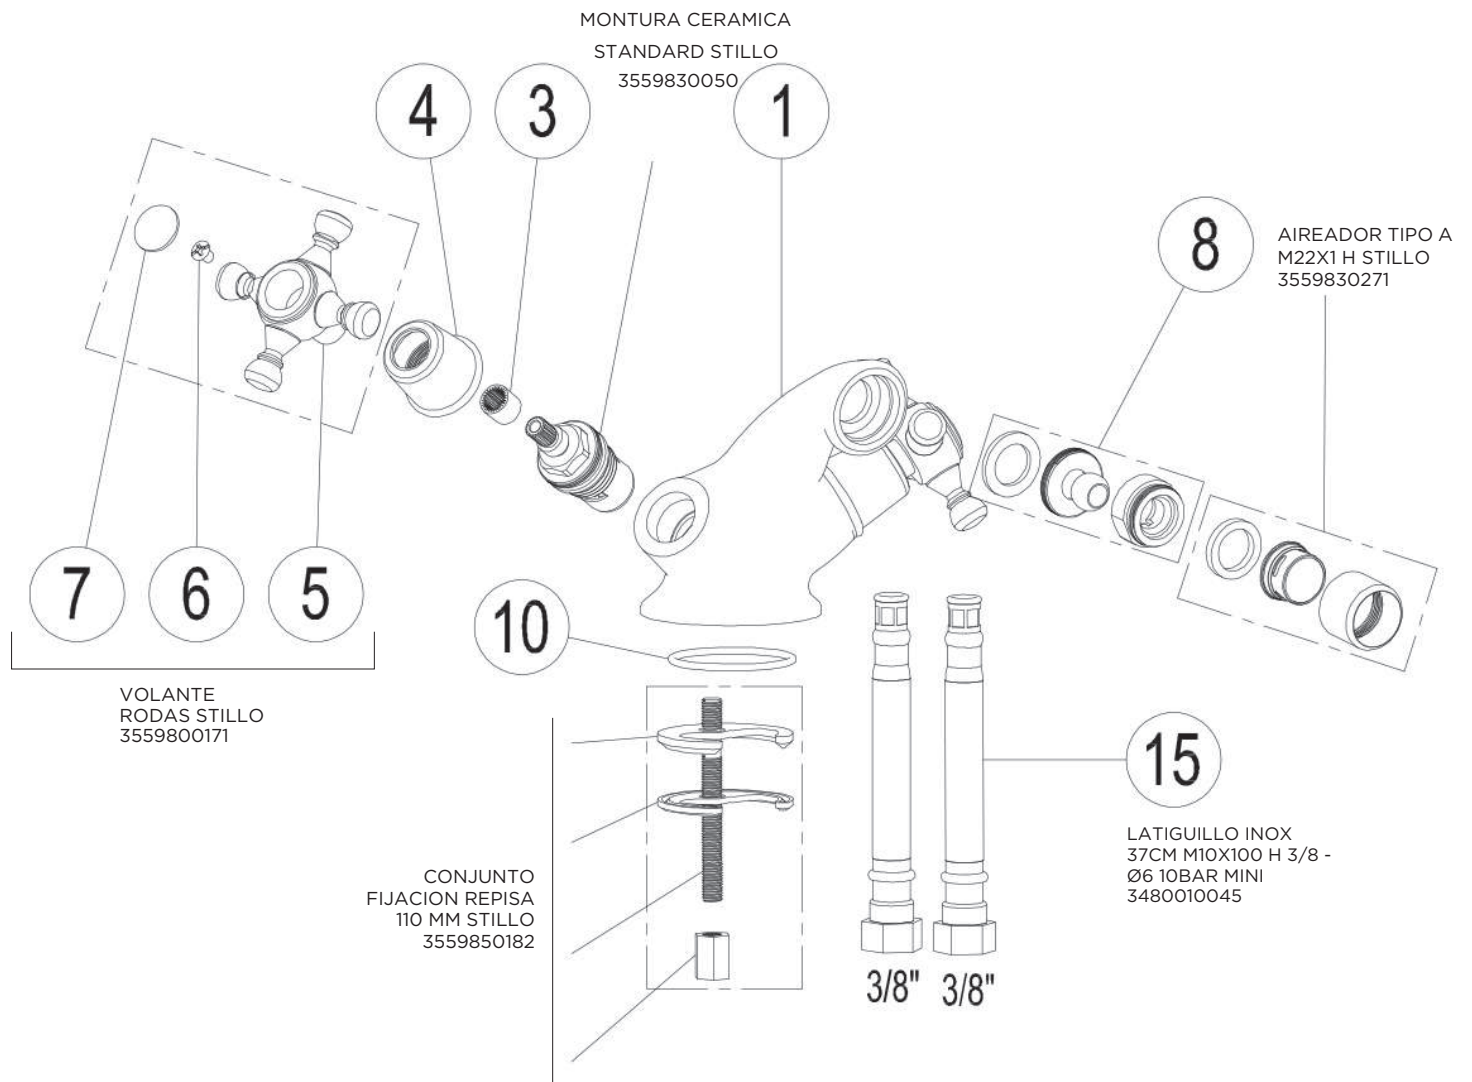

3554510105

MONOMANDO MILOS BAÑO-DUCHA CROMO STILLO

3554510155

MONOMANDO MILOS DUCHA CROMO STILLO

3556010300

MONOBLOC RODAS LAVABO CROMO STILLO

3556010500

MONOBLOC RODAS BIDE CROMO STILLO