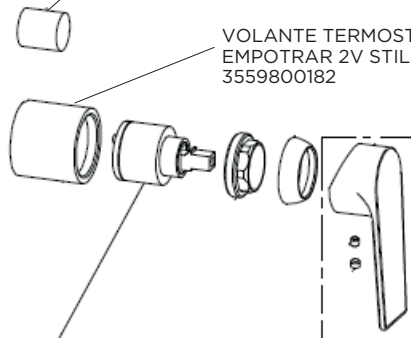

3551410110

MONOMANDO PISA BAÑO/DUCHA 2V EMPOTRAR BOX STILLO

INVERSOR EMPOTRAR
AUTOMATICO 1-2V BOX
STILLO
3559830260

VOLANTE ON-OFF
EMPOTRAR 2V STILLO
3559800183

VOLANTE TERMOSTATICO
EMPOTRAR 2V STILLO
3559800182