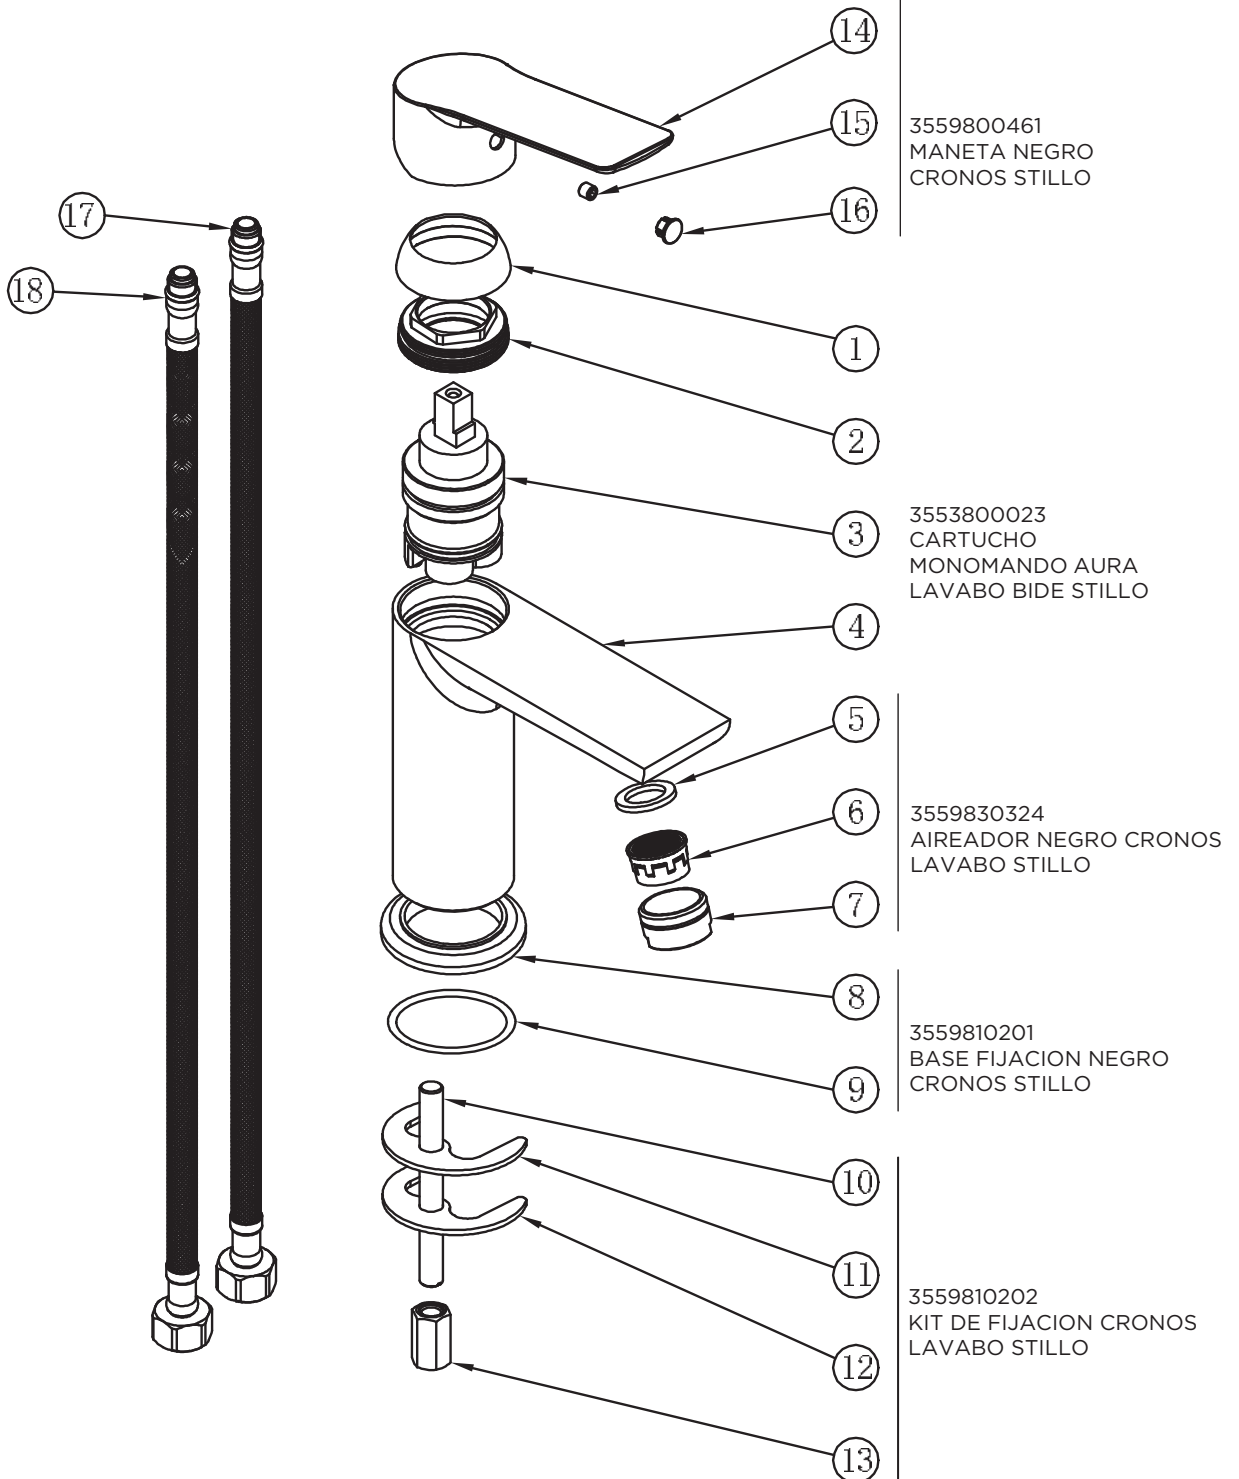

3553610155

MONOMANDO CRONOS DUCHA CROMO STILLO

3553600300

MONOMANDO CRONOS LAVABO NEGRO STILLO

3480010045
LATIGUILLO INOX
37CM M10X100 H 3/8 -
Ø6 10BAR MINI

3553600305

MONOMANDO CRONOS LAVABO ALTO NEGRO STILLO