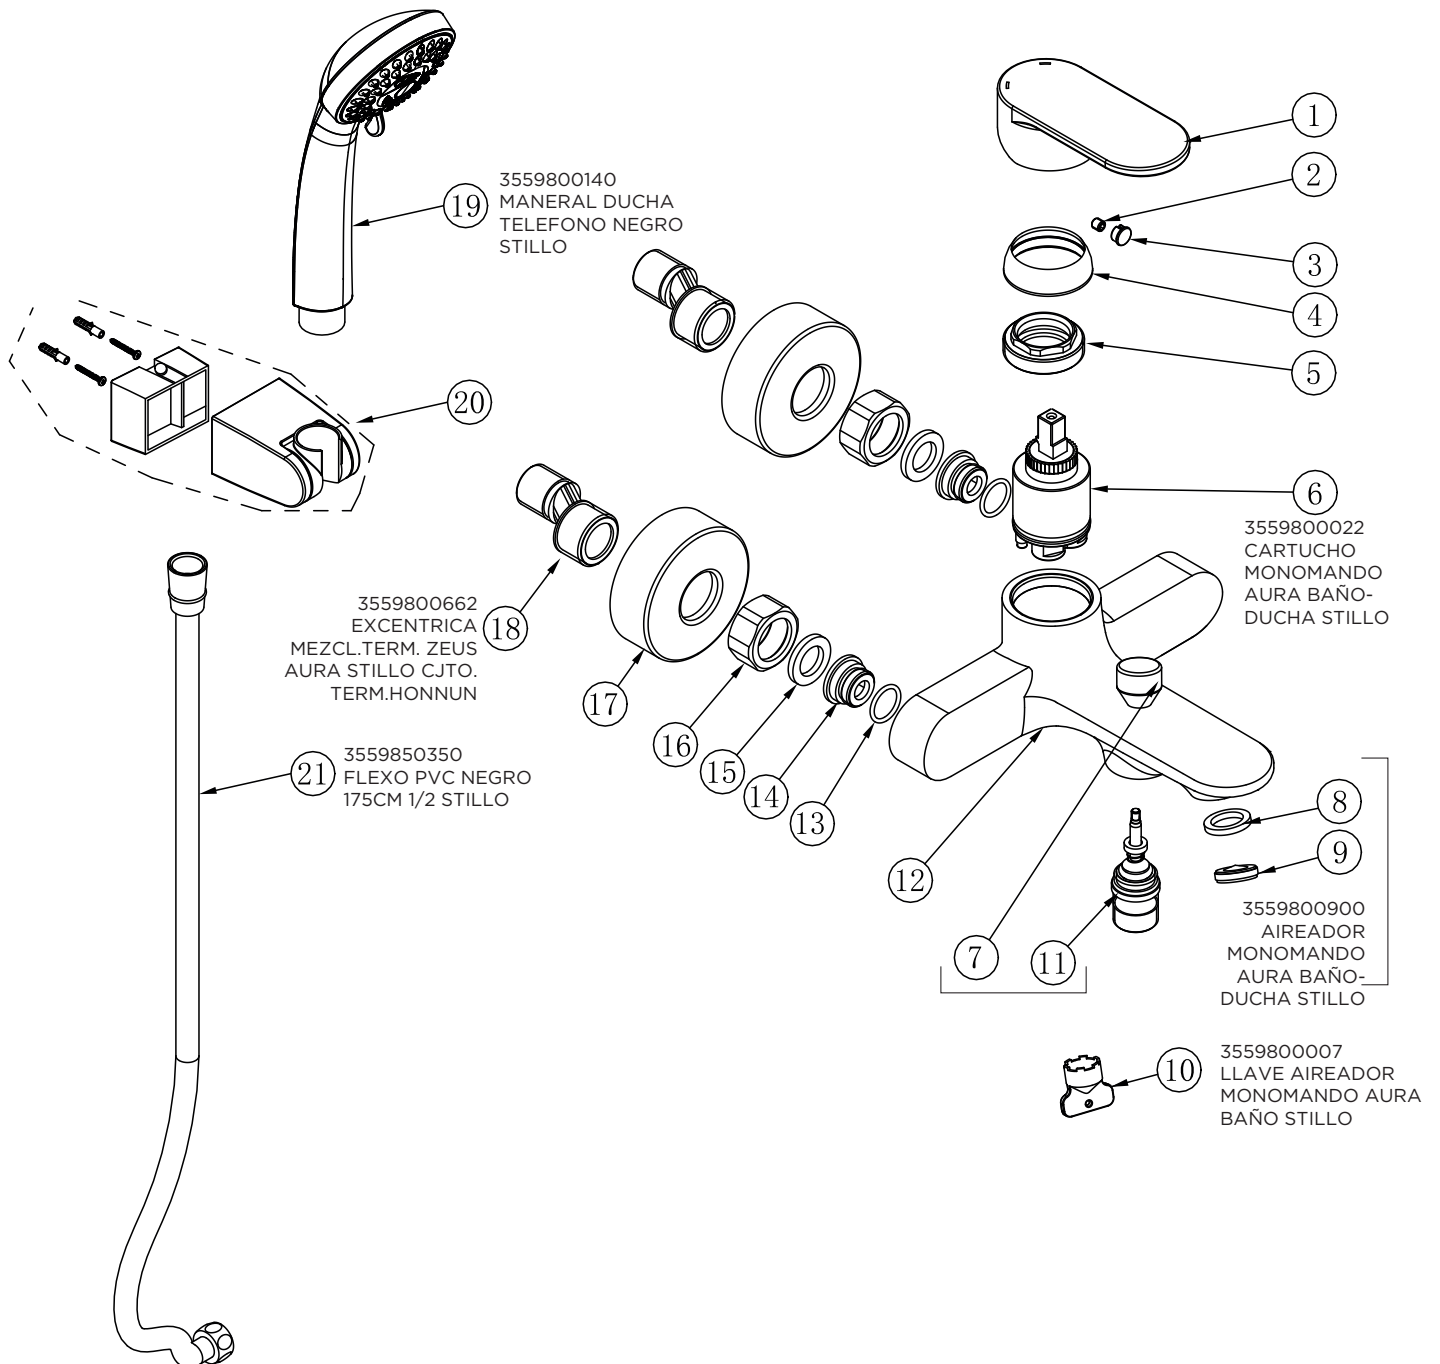

3553400110

MONOMANDO AURA EVO BAÑO DUCHA NEGRO STILLO