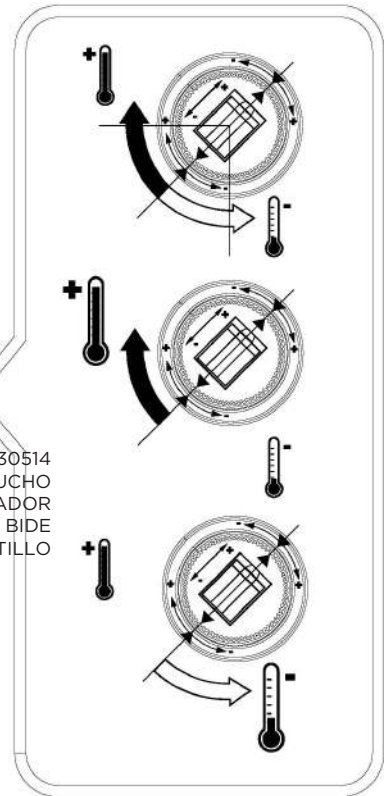

3555610300

MONOMANDO HERA LAVABO CROMO STILLO

3555610305

MONOMANDO HERA LAVABO ALTO CROMO STILLO

3555610500

MONOMANDO HERA BIDE CROMO STILLO

3559800220
MANETA HERA
LAVABO BIDE
CROMO STILLO

3559830514
CARTUCHO
MEZCLADOR
HERA BIDE
CROMO STILLO