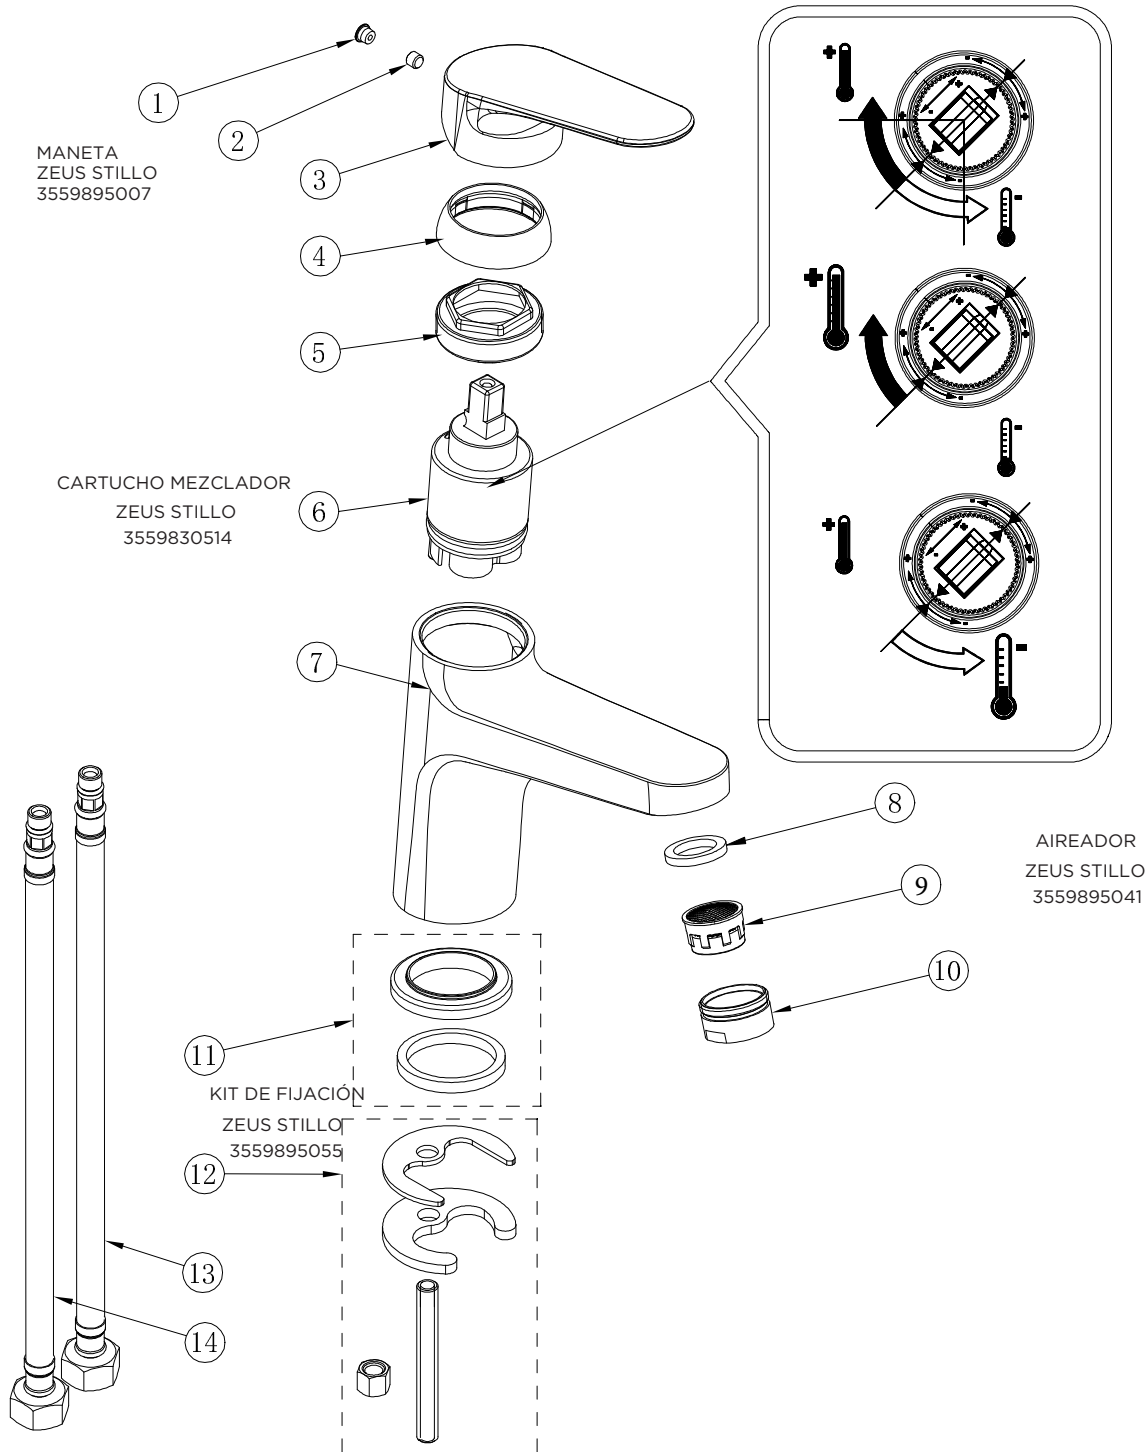

3555710300

MONOMANDO ZEUS LAVABO CROMO STILLO

3555710305

MONOMANDO ZEUS LAVABO ALTO CROMO STILLO

3555710500

MONOMANDO ZEUS BIDE CROMO STILLO

3559895007
MANETA ZEUS LAVABO/BIDE/
DUCHA/BAÑO-DUCHA CROMO
STILLO