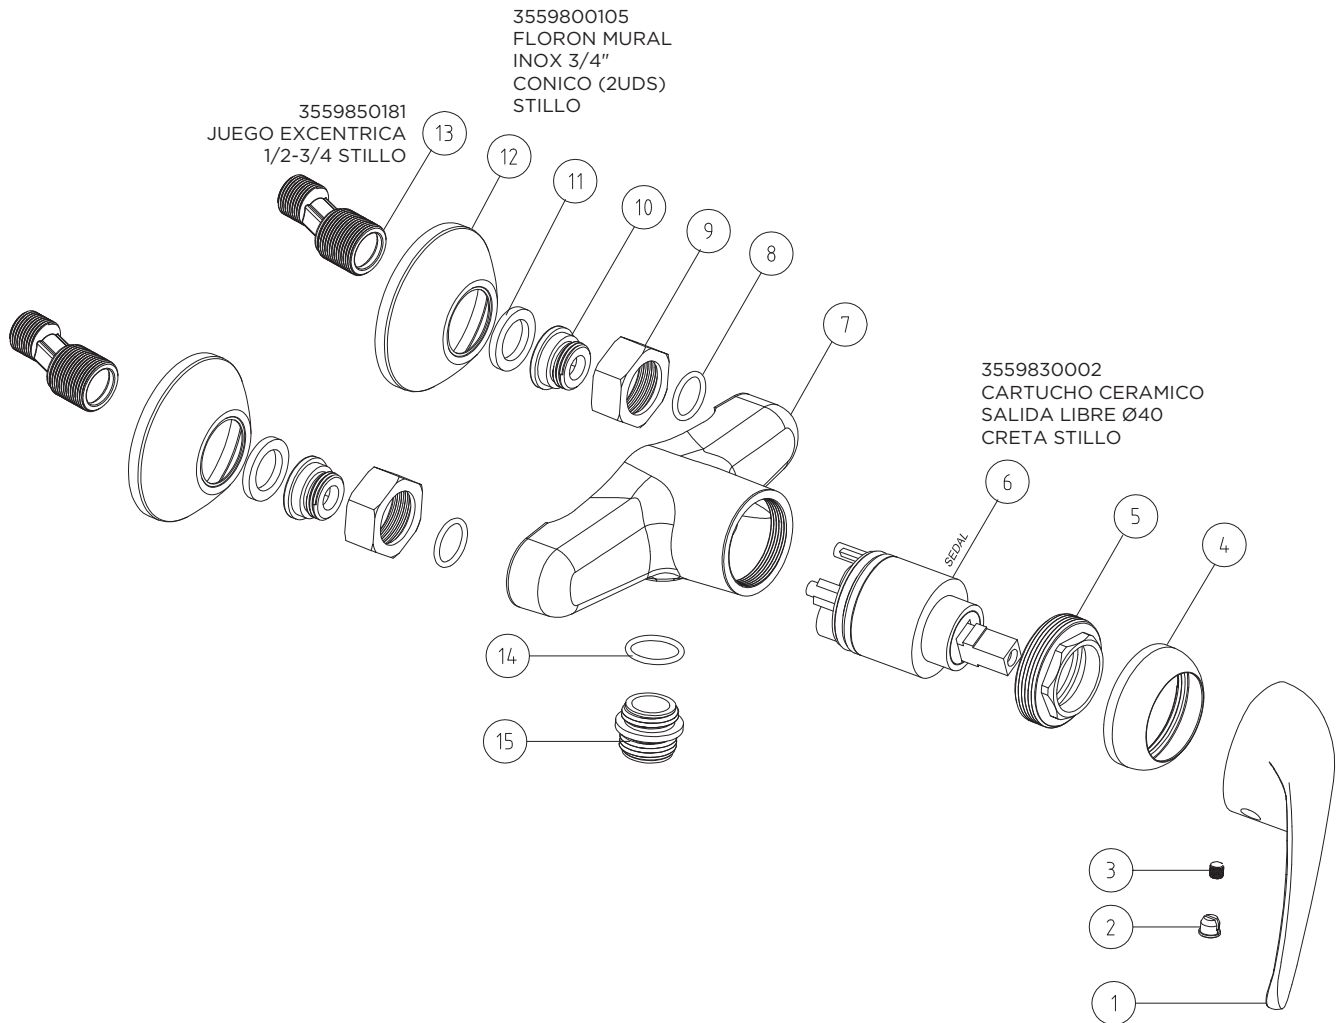

3555010150

MONOMANDO SIROS DUCHA CROMO STILLO