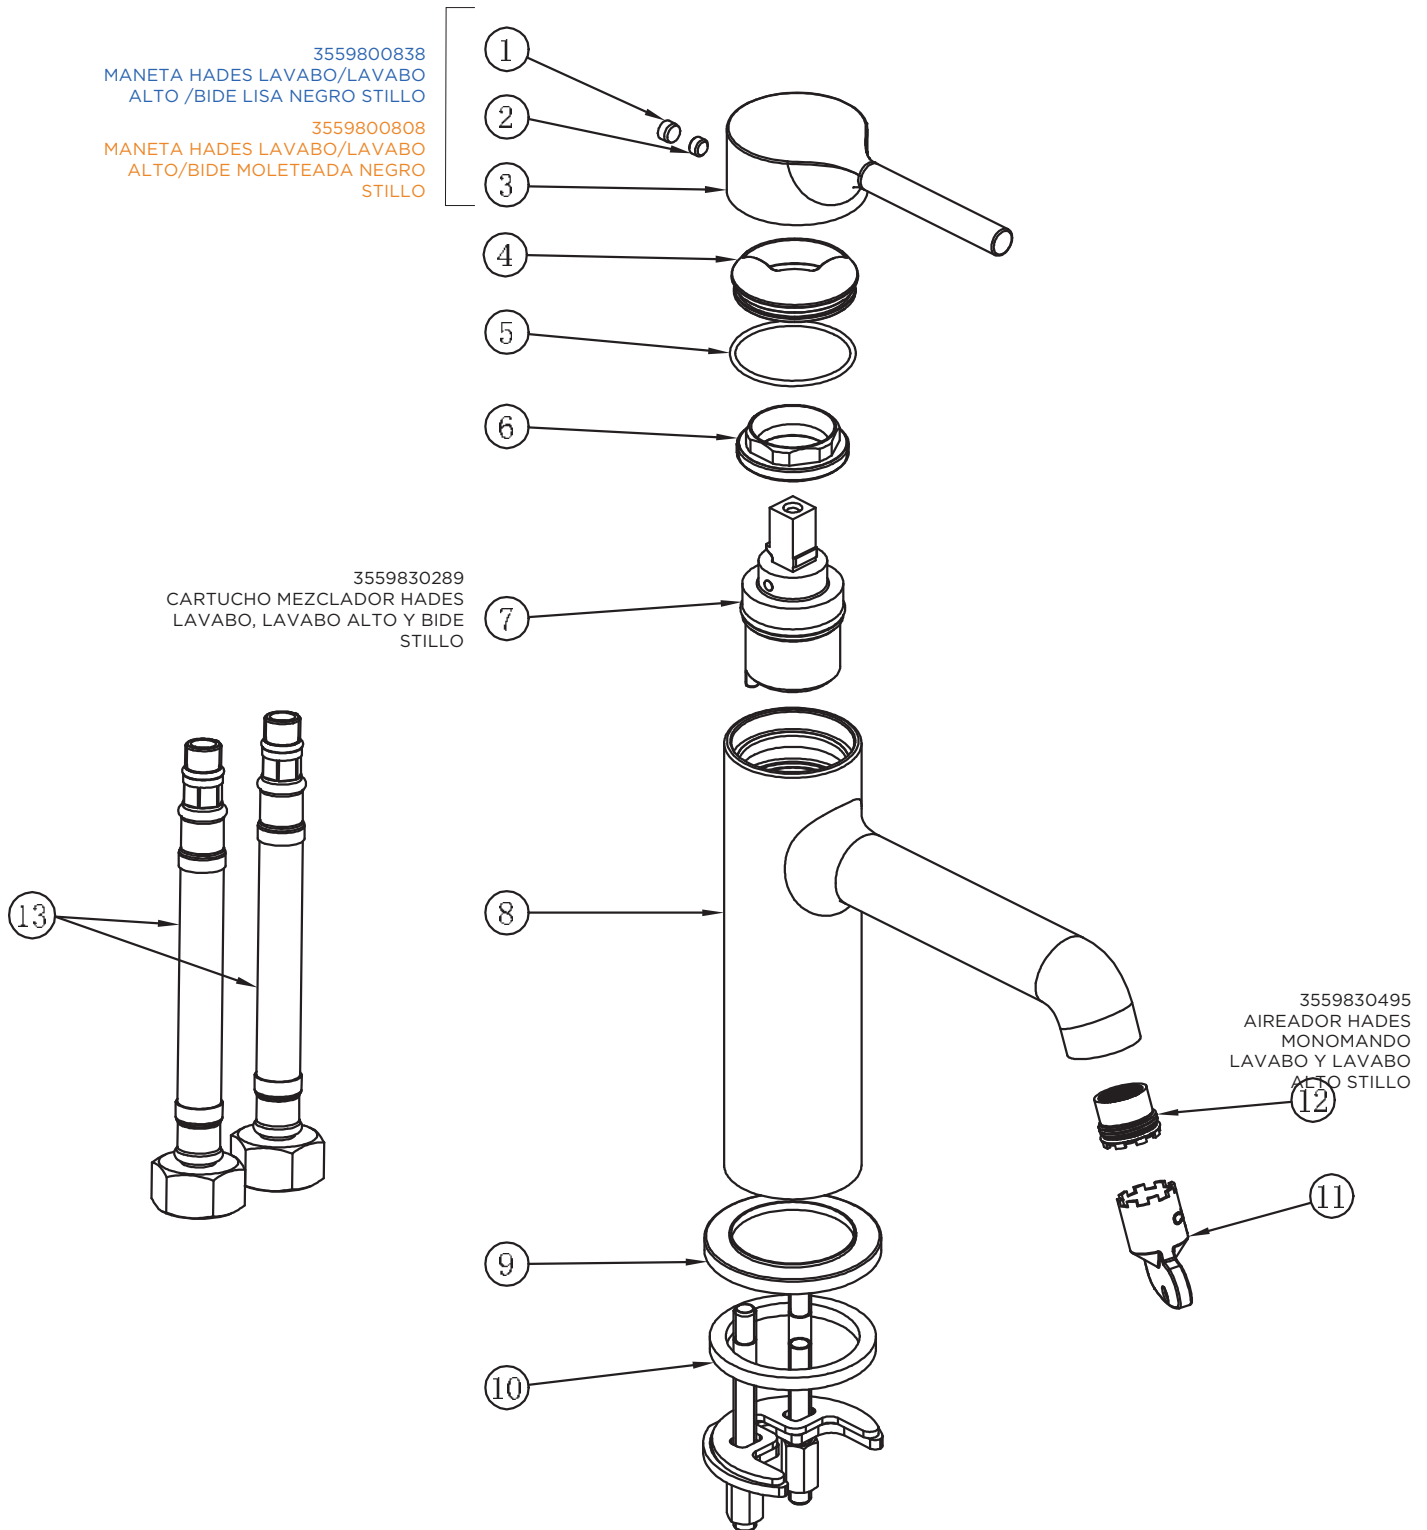

3553800300 (liso) - 3553801300 (moleteado)

MONOMANDO HADES LAVABO NEGRO STILLO