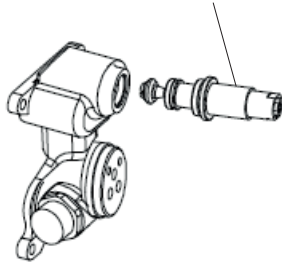

3551410110

MONOMANDO PISA BAÑO/DUCHA 2V EMPOTRAR BOX STILLO

INVERSOR EMPOTRAR
AUTOMATICO 1-2V BOX
STILLO
3559830260

VOLANTE ON-OFF
EMPOTRAR 2V STILLO
3559800183

VOLANTE TERMOSTATICO
EMPOTRAR 2V STILLO
3559800182