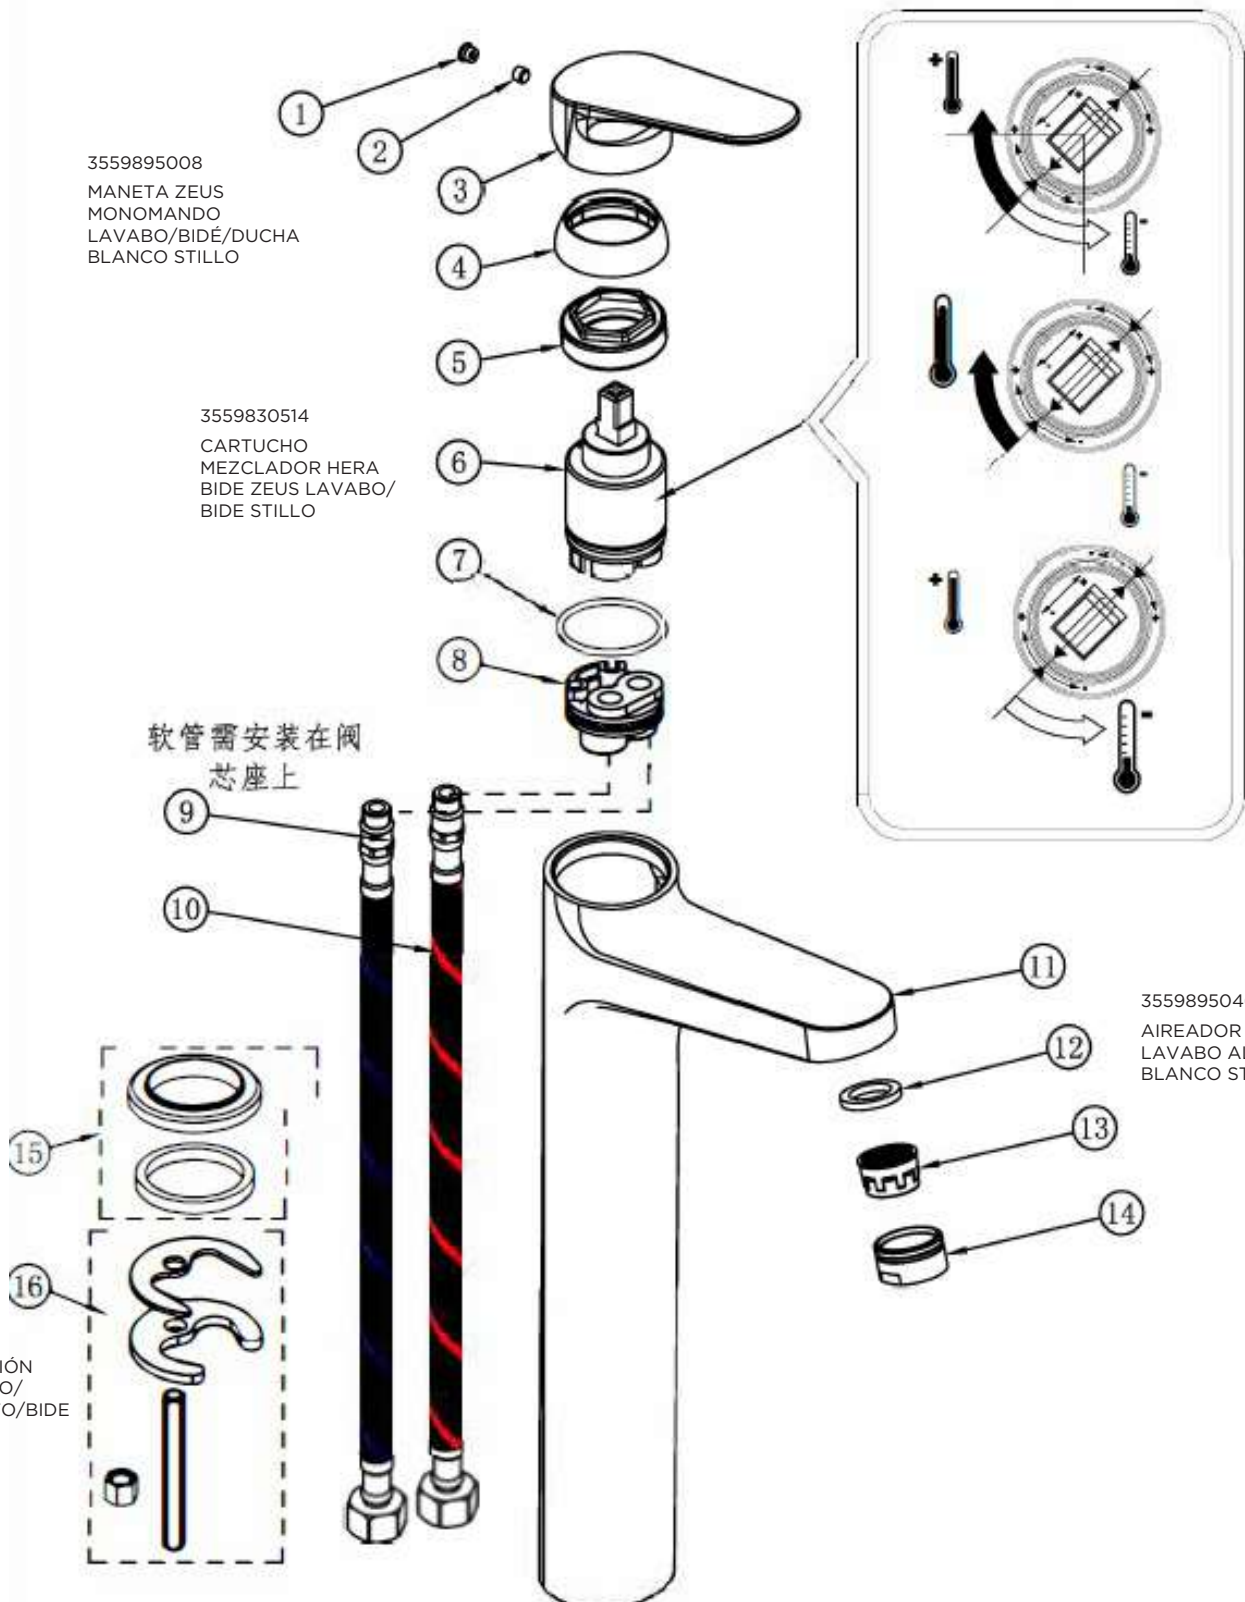

3555730305

MONOMANDO ZEUS LAVABO ALTO BLANCO STILLO

3559895008
MANETA ZEUS
MONOMANDO
LAVABO/BIDÉ/DUCHA
BLANCO STILLO

3559830514
CARTUJO
MEZCLADOR HERA
BIDE ZEUS LAVABO/
BIDE STILLO

软管需安装在阀
芯座上

3559895055
KIT DE FIJACIÓN
ZEUS LAVABO/
LAVABO ALTO/BIDE
STILLO

3559895046
AIREADOR ZEUS
LAVABO ALTO
BLANCO STILLO