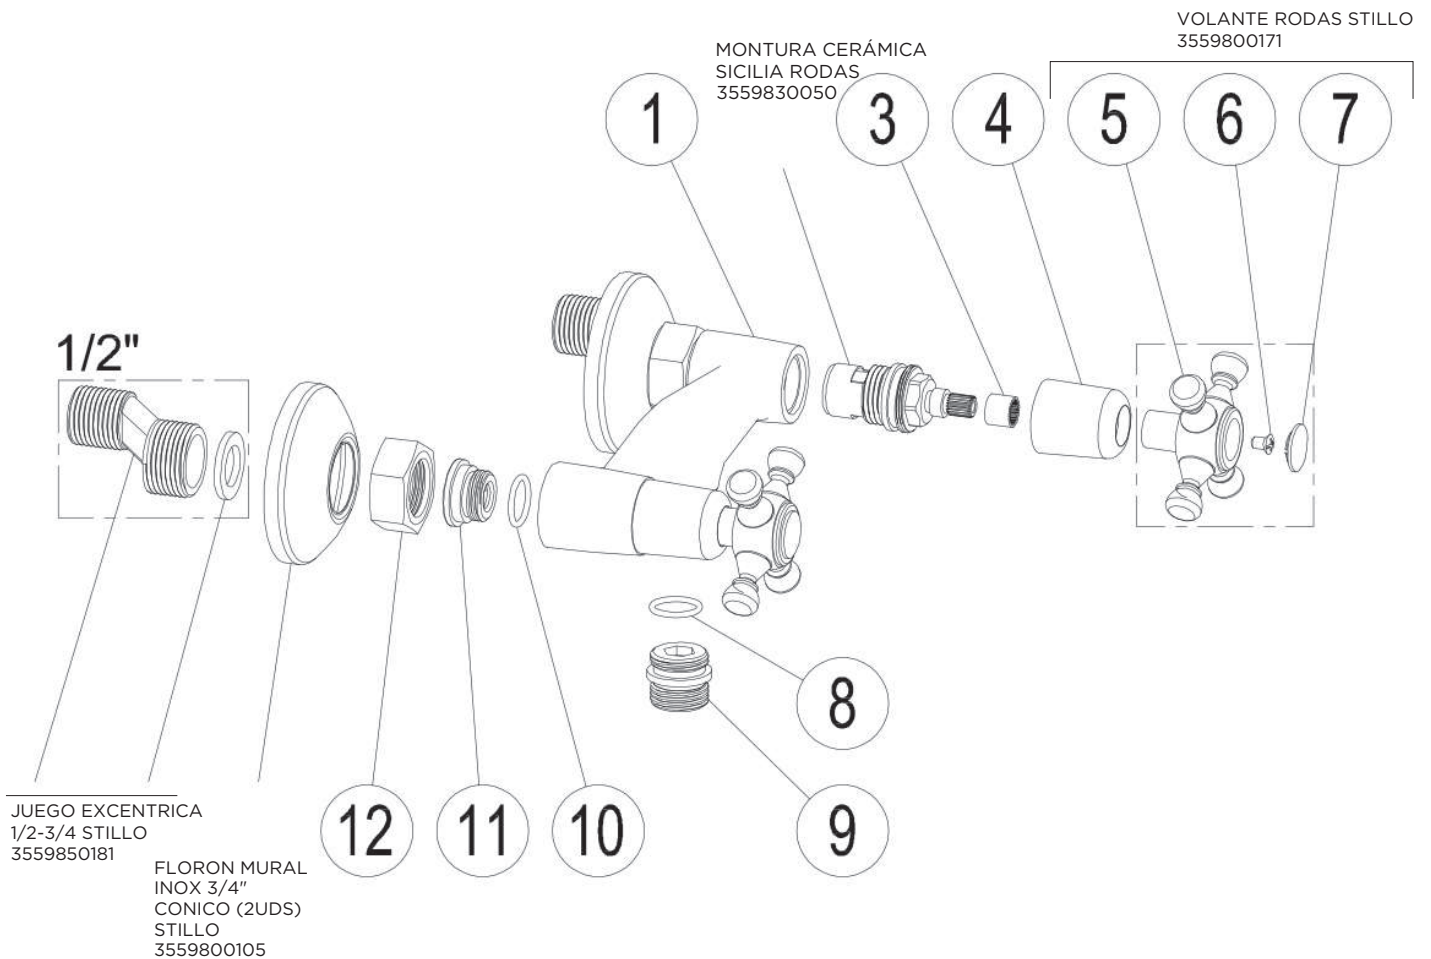

3556010150

MONOBLOC RODAS DUCHA CROMO STILLO