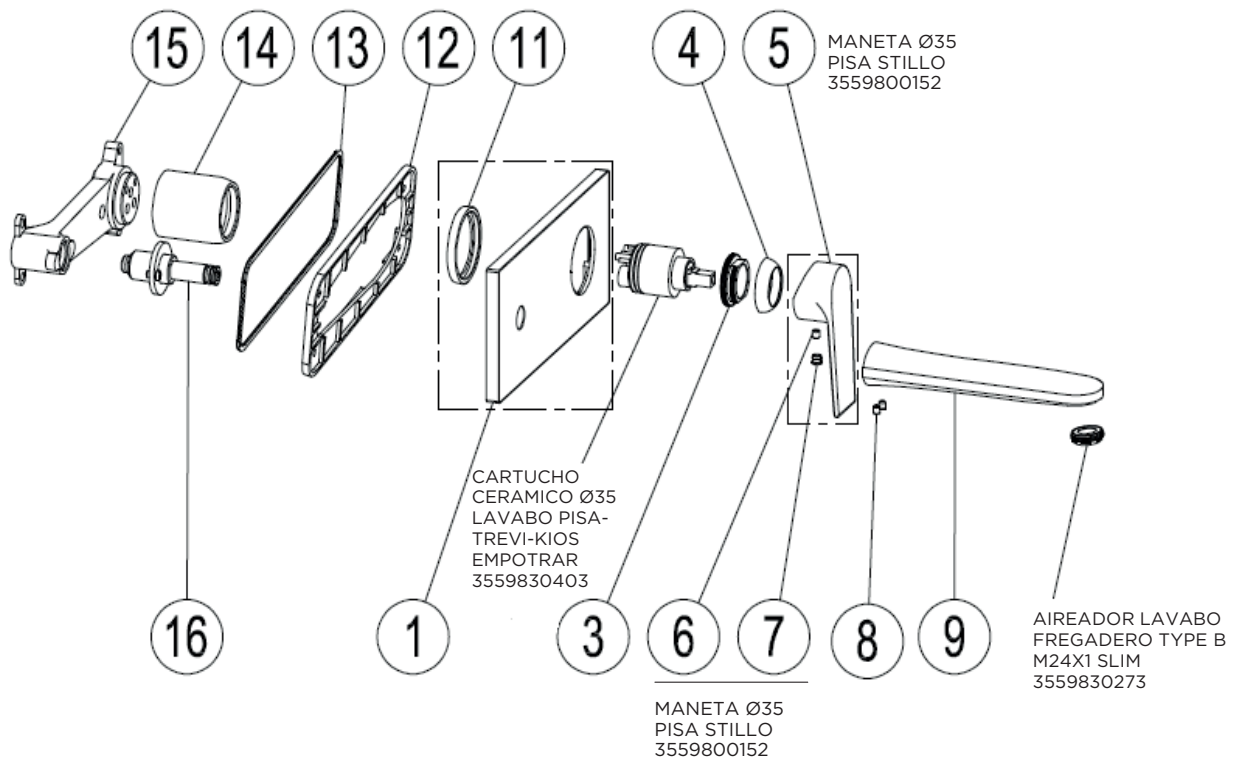

MONOMANDO PISA BAÑO-DUCHA CROMO STILLO

3551410155

MONOMANDO PISA DUCHA CROMO STILLO

3551410305

MONOMANDO PISA LAVABO EMPOTRAR BOX STILLO

17

3551410160

MONOMANDO PISA DUCHA O BAÑO 1V EMPOTRAR BOX STILLO