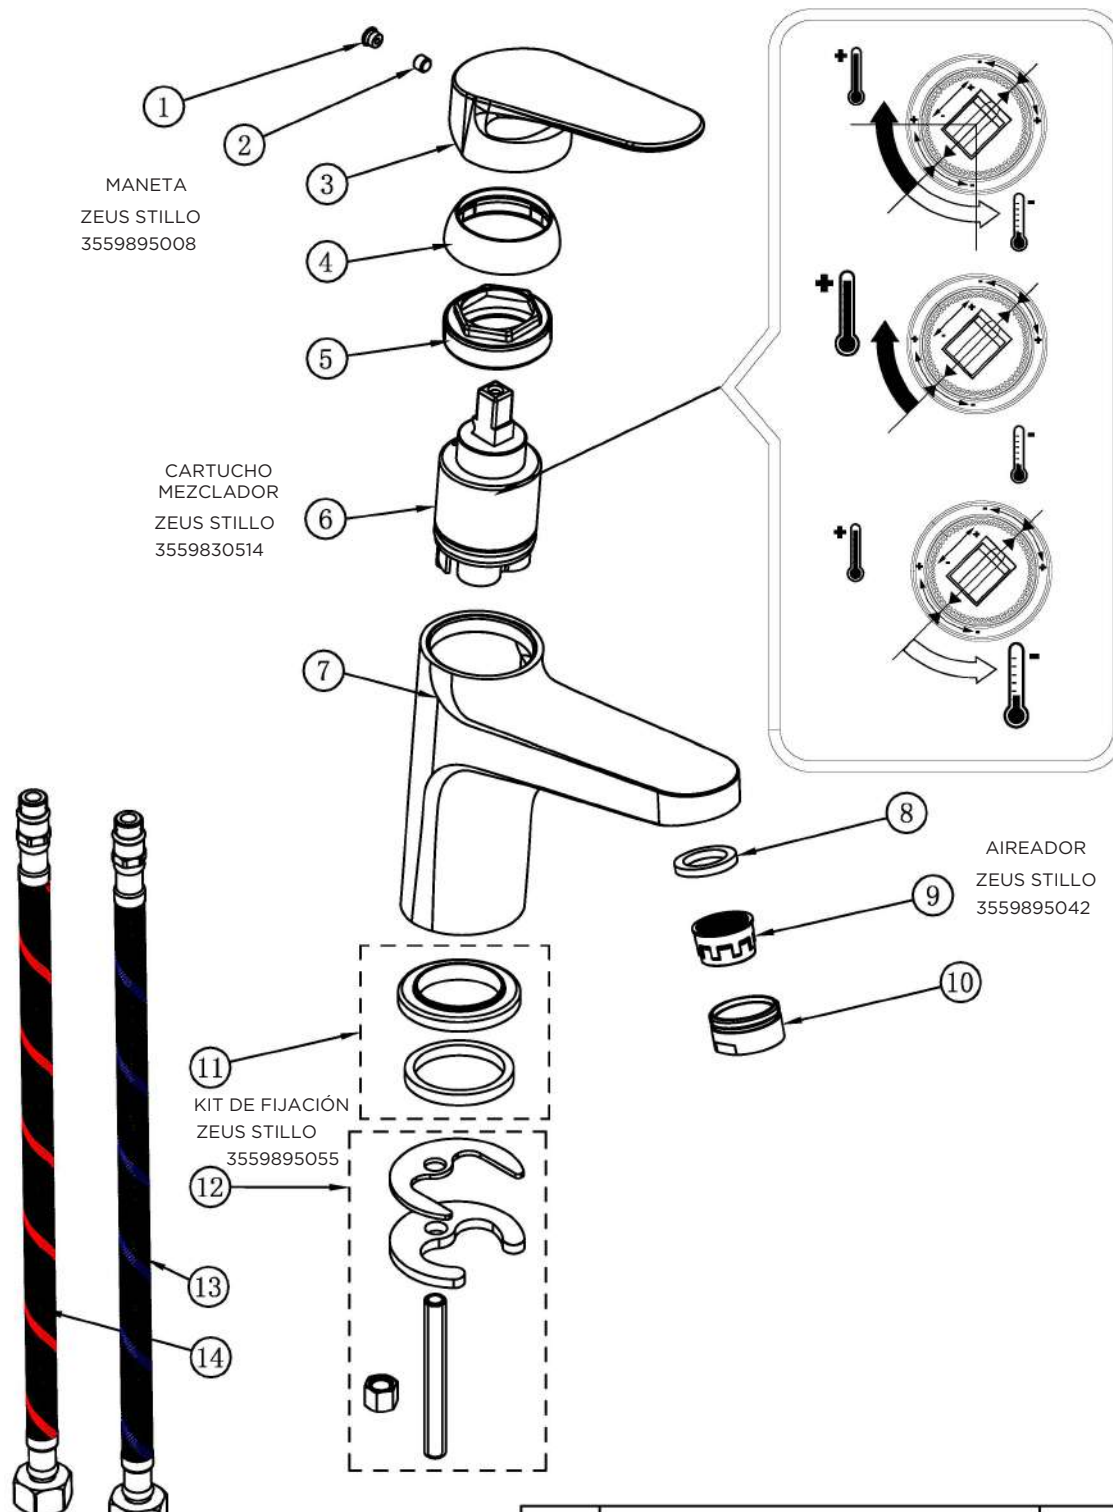

3555715500

MONOMANDO ZEUS BIDE INOX STILLO

3555715150

MONOMANDO ZEUS DUCHA INOX STILLO

3555715100

MONOMANDO ZEUS BAÑO-DUCHA INOX STILLO

3555730300

MONOMANDO ZEUS LAVABO BLANCO STILLO