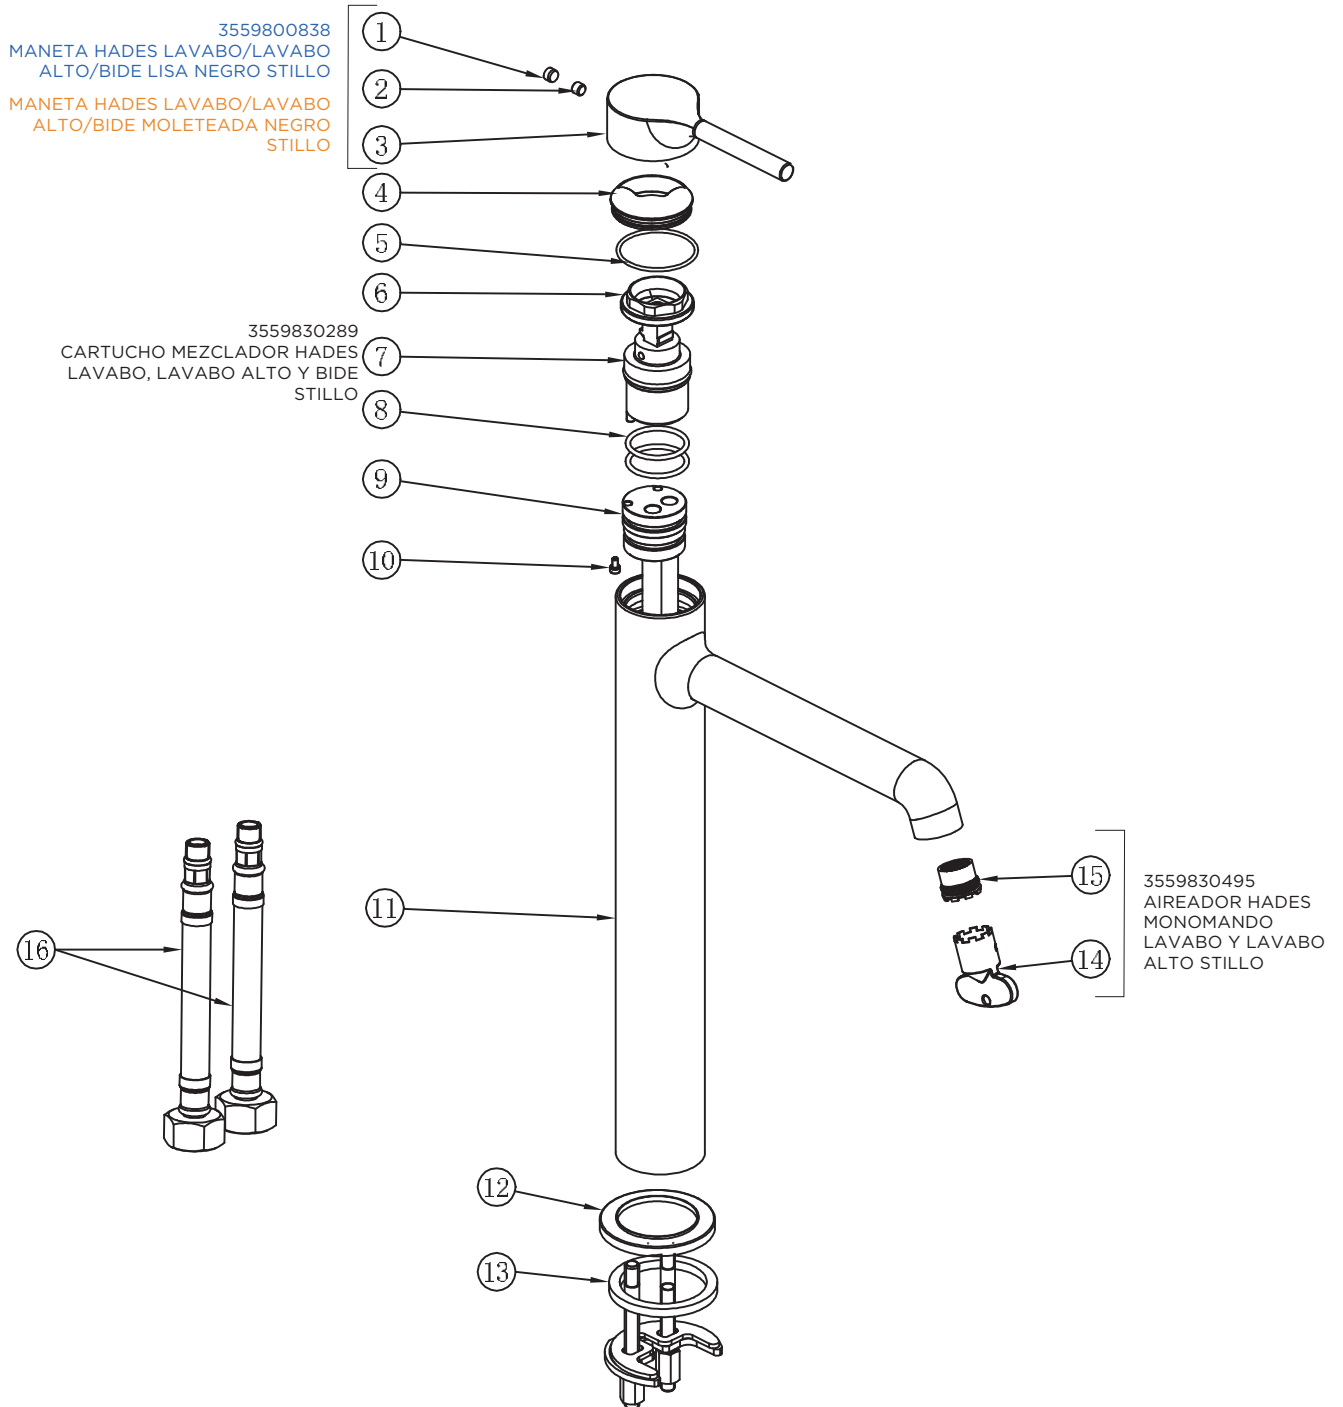

3553800305 (liso) - 3553801305 (moleteado)

MONOMANDO HADES LAVABO ALTO NEGRO STILLO