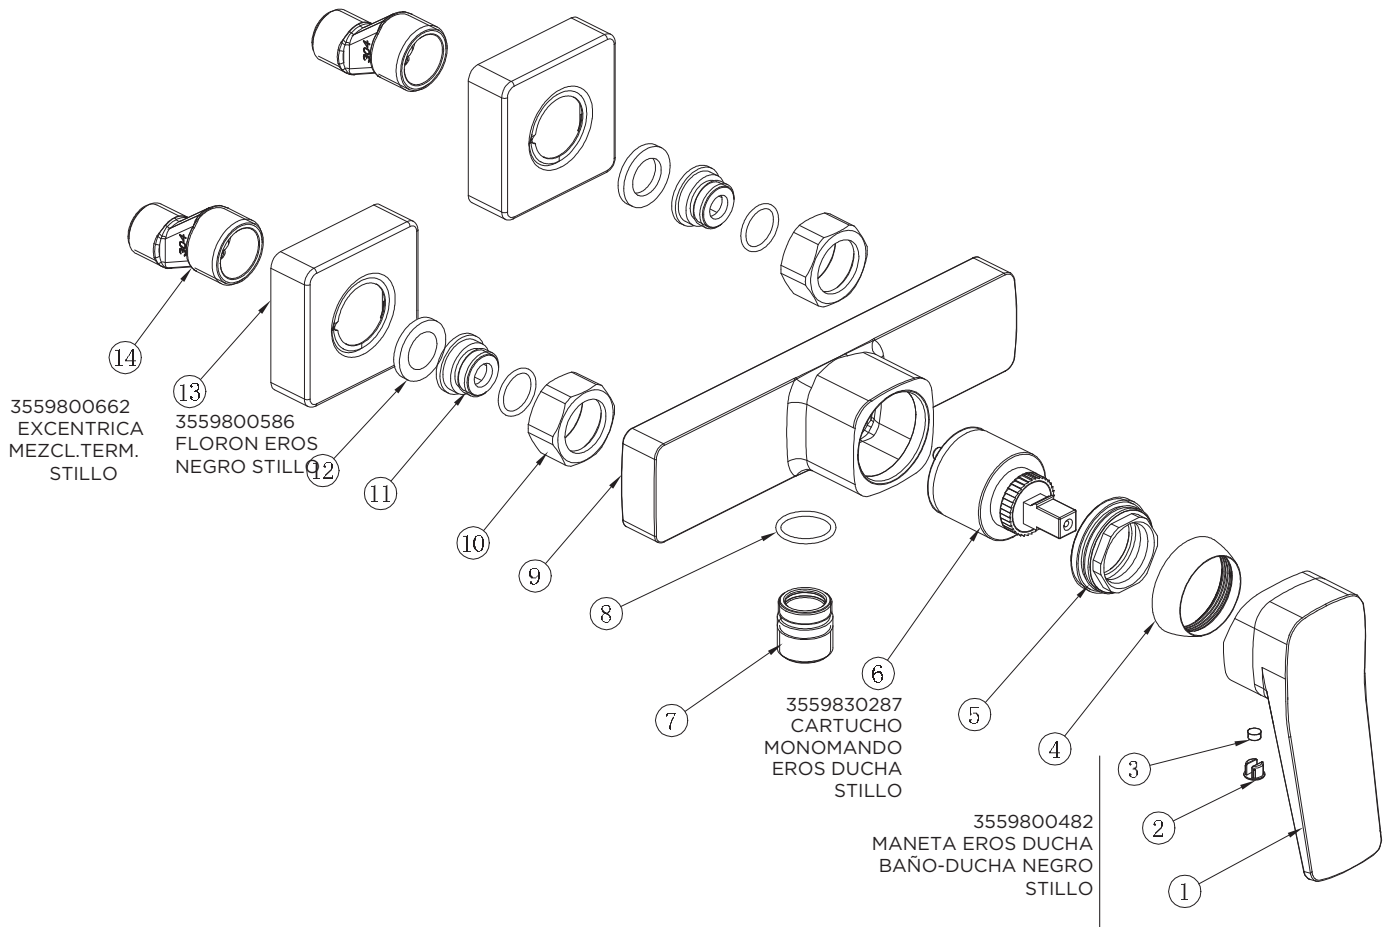

3553700155

MONOMANDO EROS DUCHA NEGRO STILLO