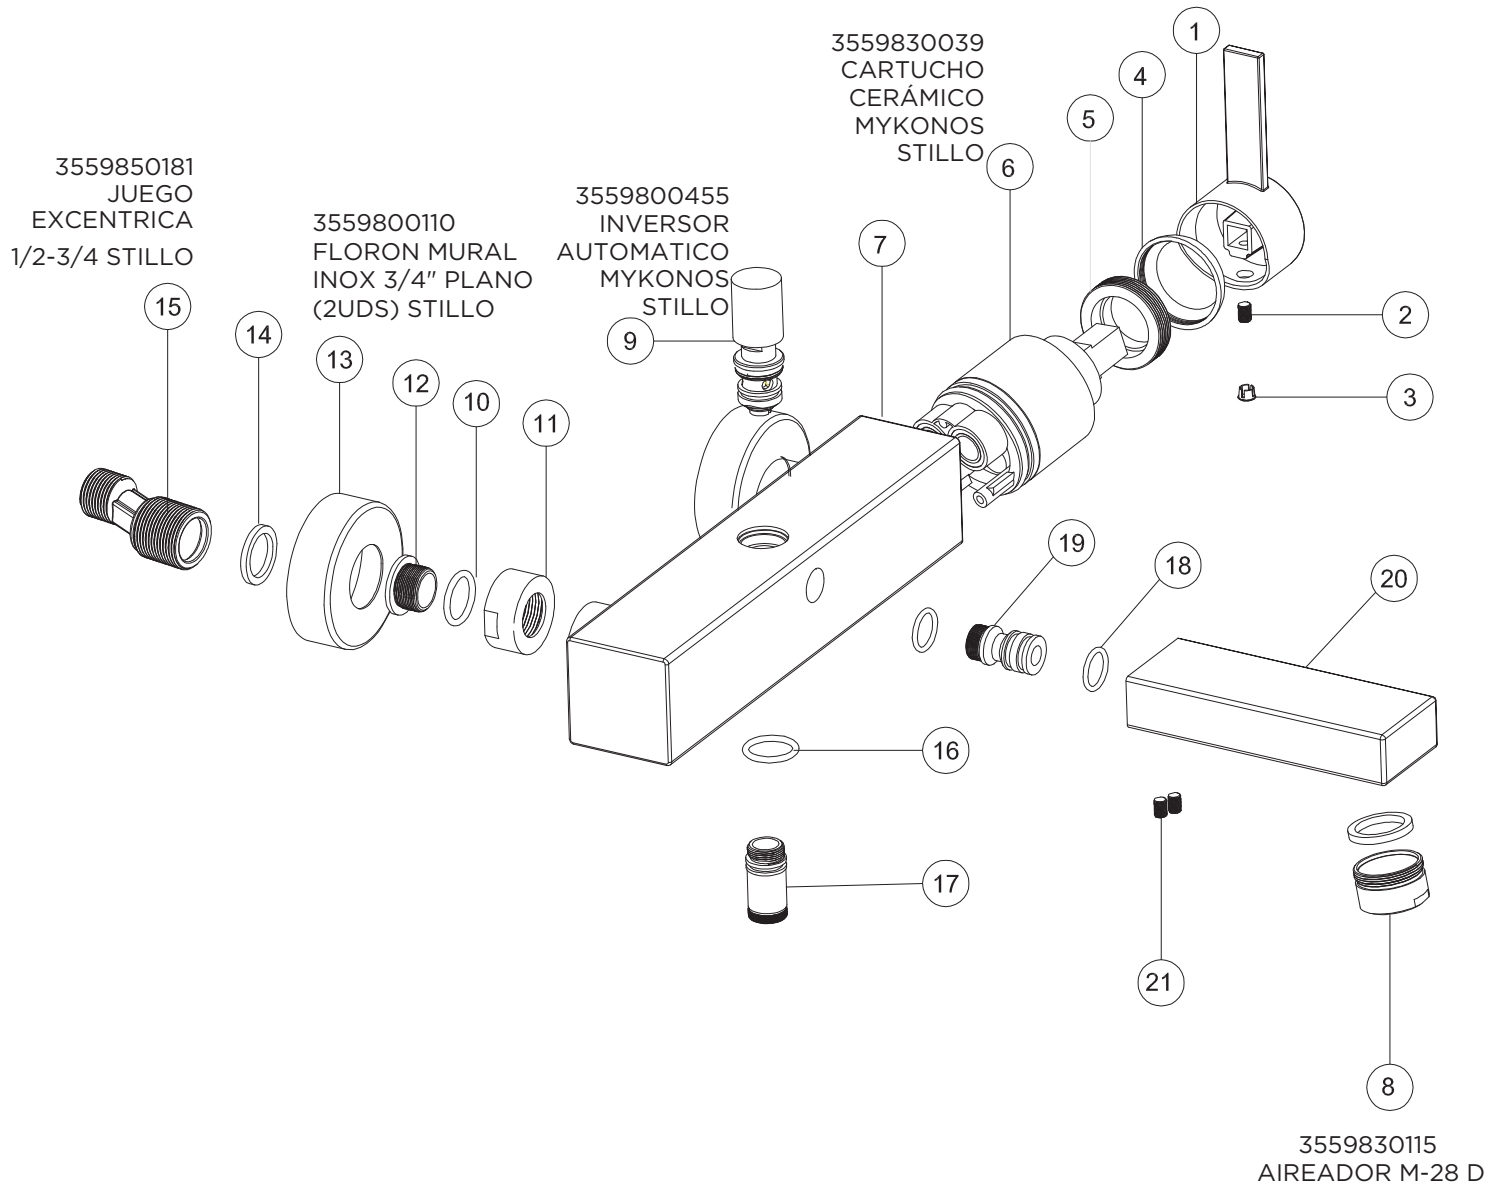

3556510105

MONOMANDO MYKONOS BAÑO-DUCHA CROMO STILLO