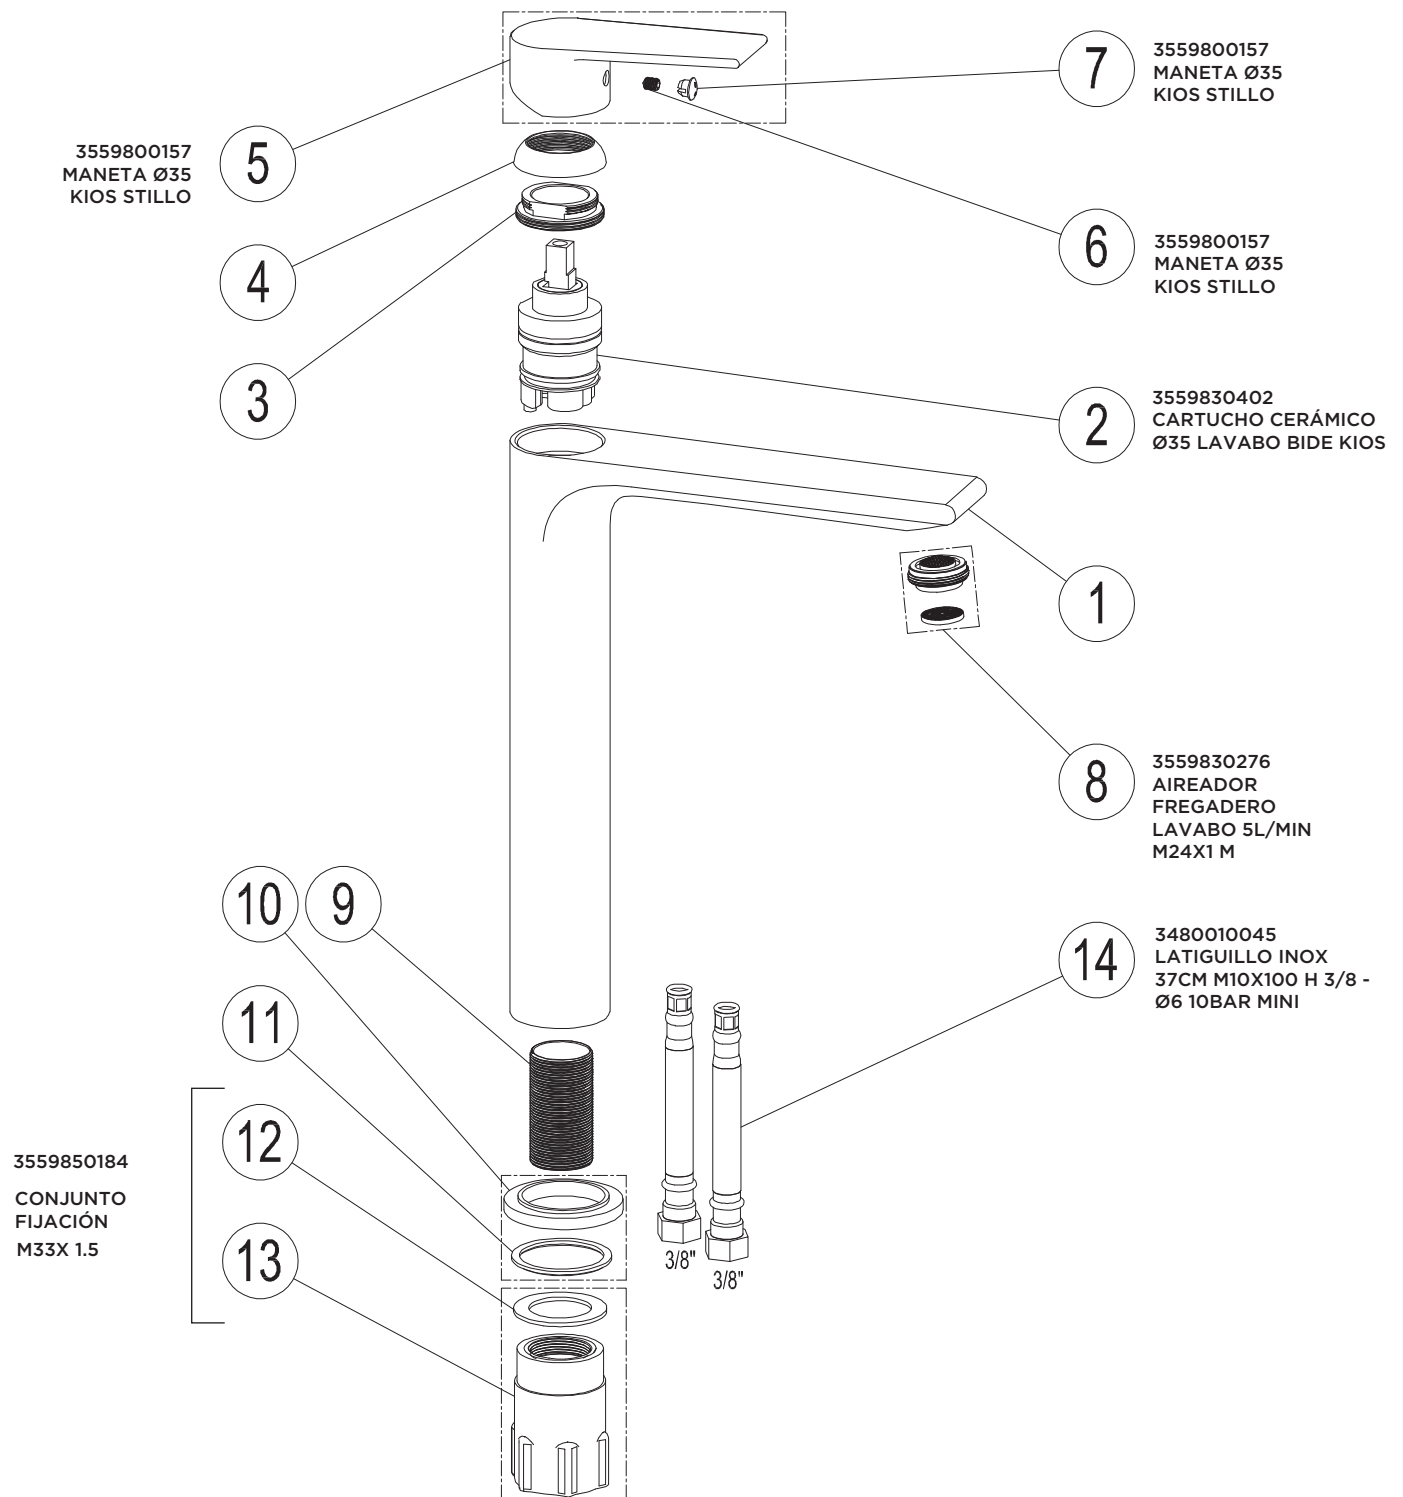

MONOMANDO PISA DUCHA 1V EMPOTRAR STILLO

3551410120

MONOMANDO PISA BAÑO DUCHA 2V EMPOTRAR STILLO

3552510300

MONOMANDO KIOS LAVABO CROMO STILLO

3552510305

MONOMANDO KIOS LAVABO ALTO CROMO STILLO

3552510500