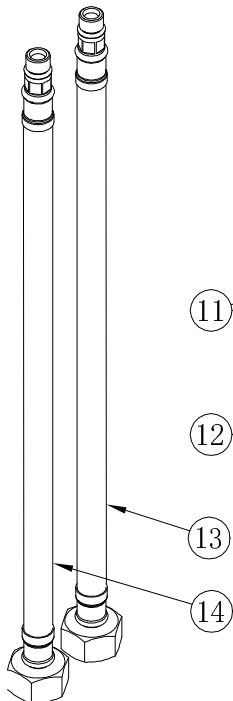

3555710500

MONOMANDO ZEUS BIDE CROMO STILLO

3559895007
MANETA ZEUS LAVABO/BIDE/
DUCHA/BAÑO-DUCHA CROMO
STILLO

3559830514
CARTUCHO MEZCLADOR HERA
BIDE ZEUS LAVABO/BIDE
STILLO

3559895049
AIREADOR ZEUS BIDE CROMO
STILLO

3559895055
KIT DE FIJACION ZEUS
LAVABO/LAV ALTO/
BIDE STILLO