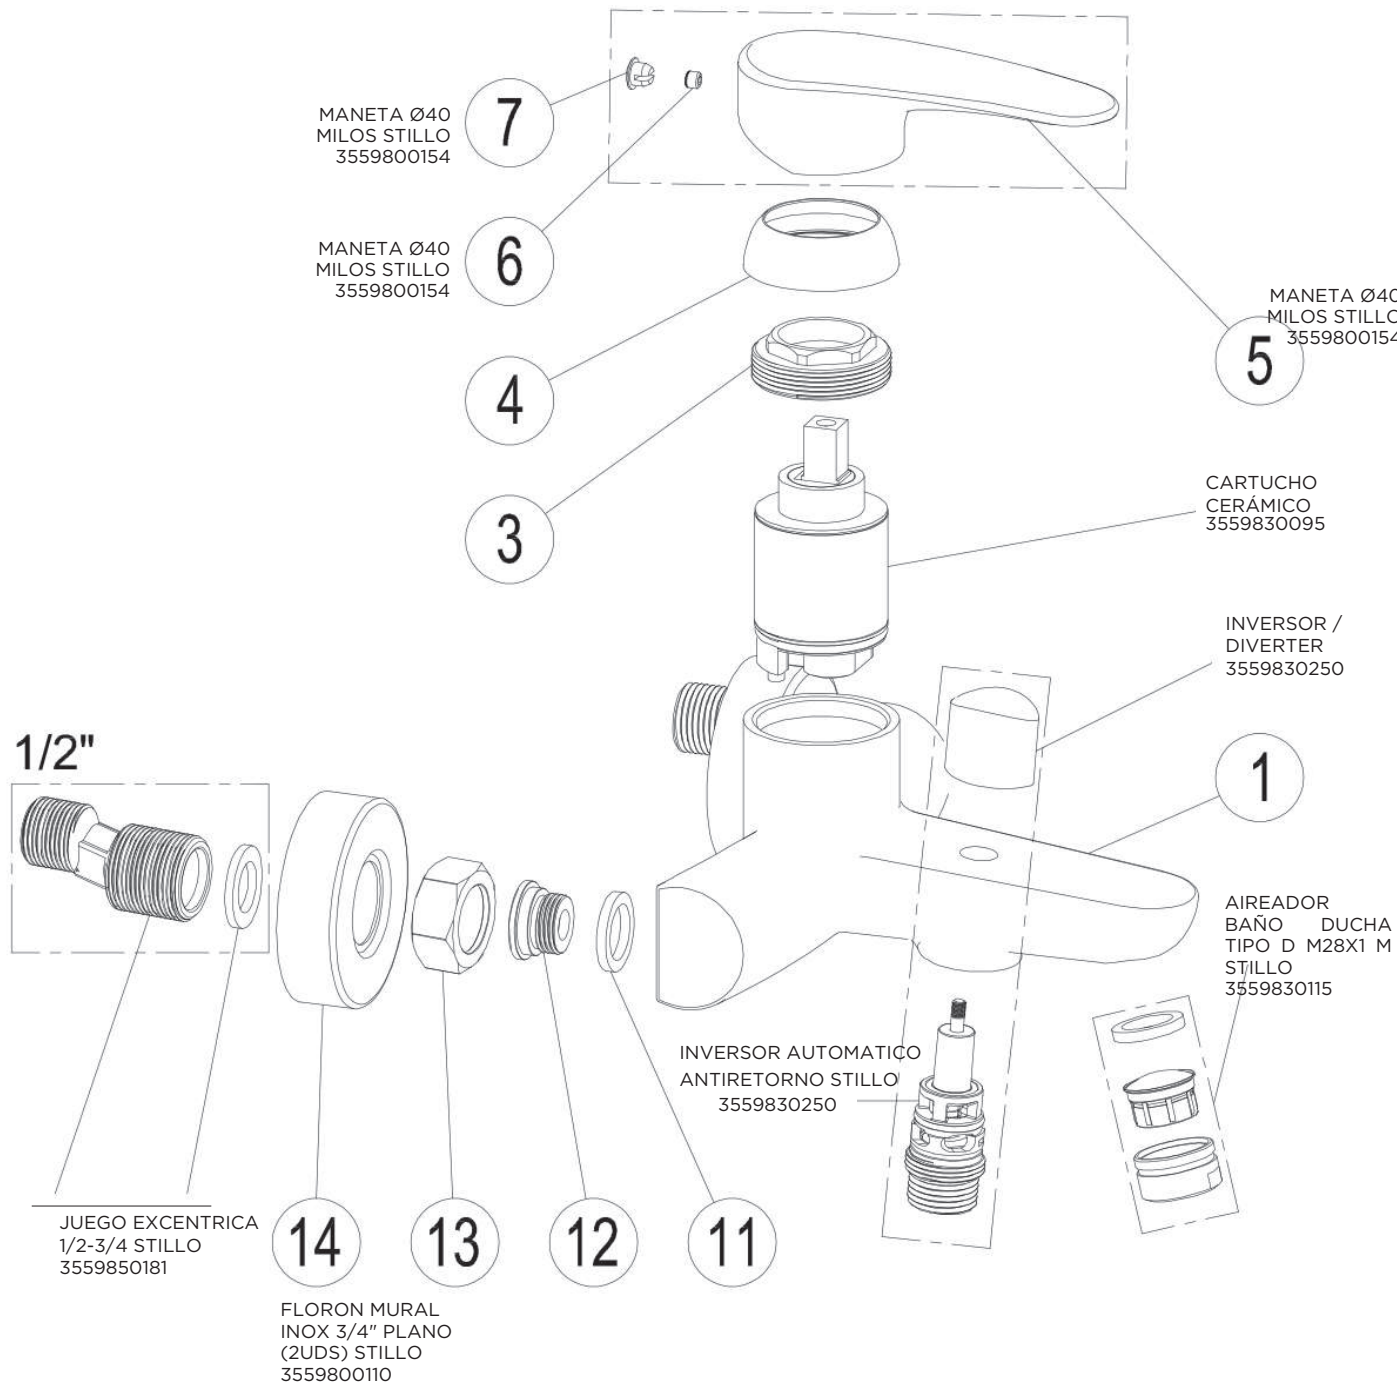

3554510105

MONOMANDO MILOS BAÑO-DUCHA CROMO STILLO