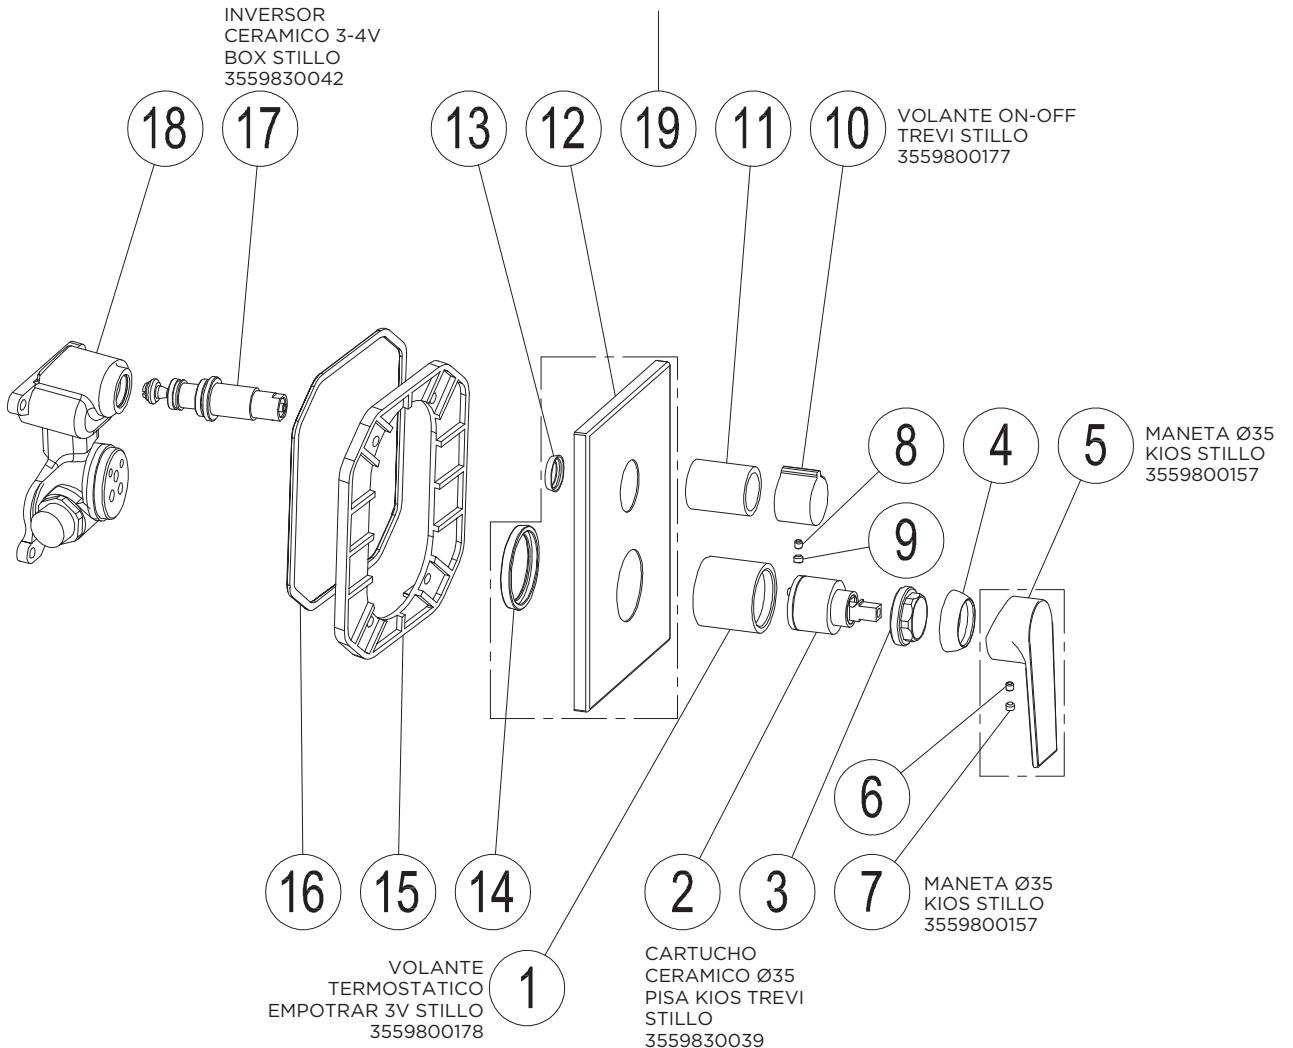

3552510160

MONOMANDO KIOS DUCHA 1V EMPOTRAR BOX CROMO STILLO

3552510115

MONOMANDO KIOS BAÑO/DUCHA 3-4V EMPOTRAR BOX CROMO STILLO

CARTUCHO
INVERSOR
CERAMICO 3-4V
BOX STILLO
3559830042

VOLANTE ON-OFF
TREVI STILLO
3559800177