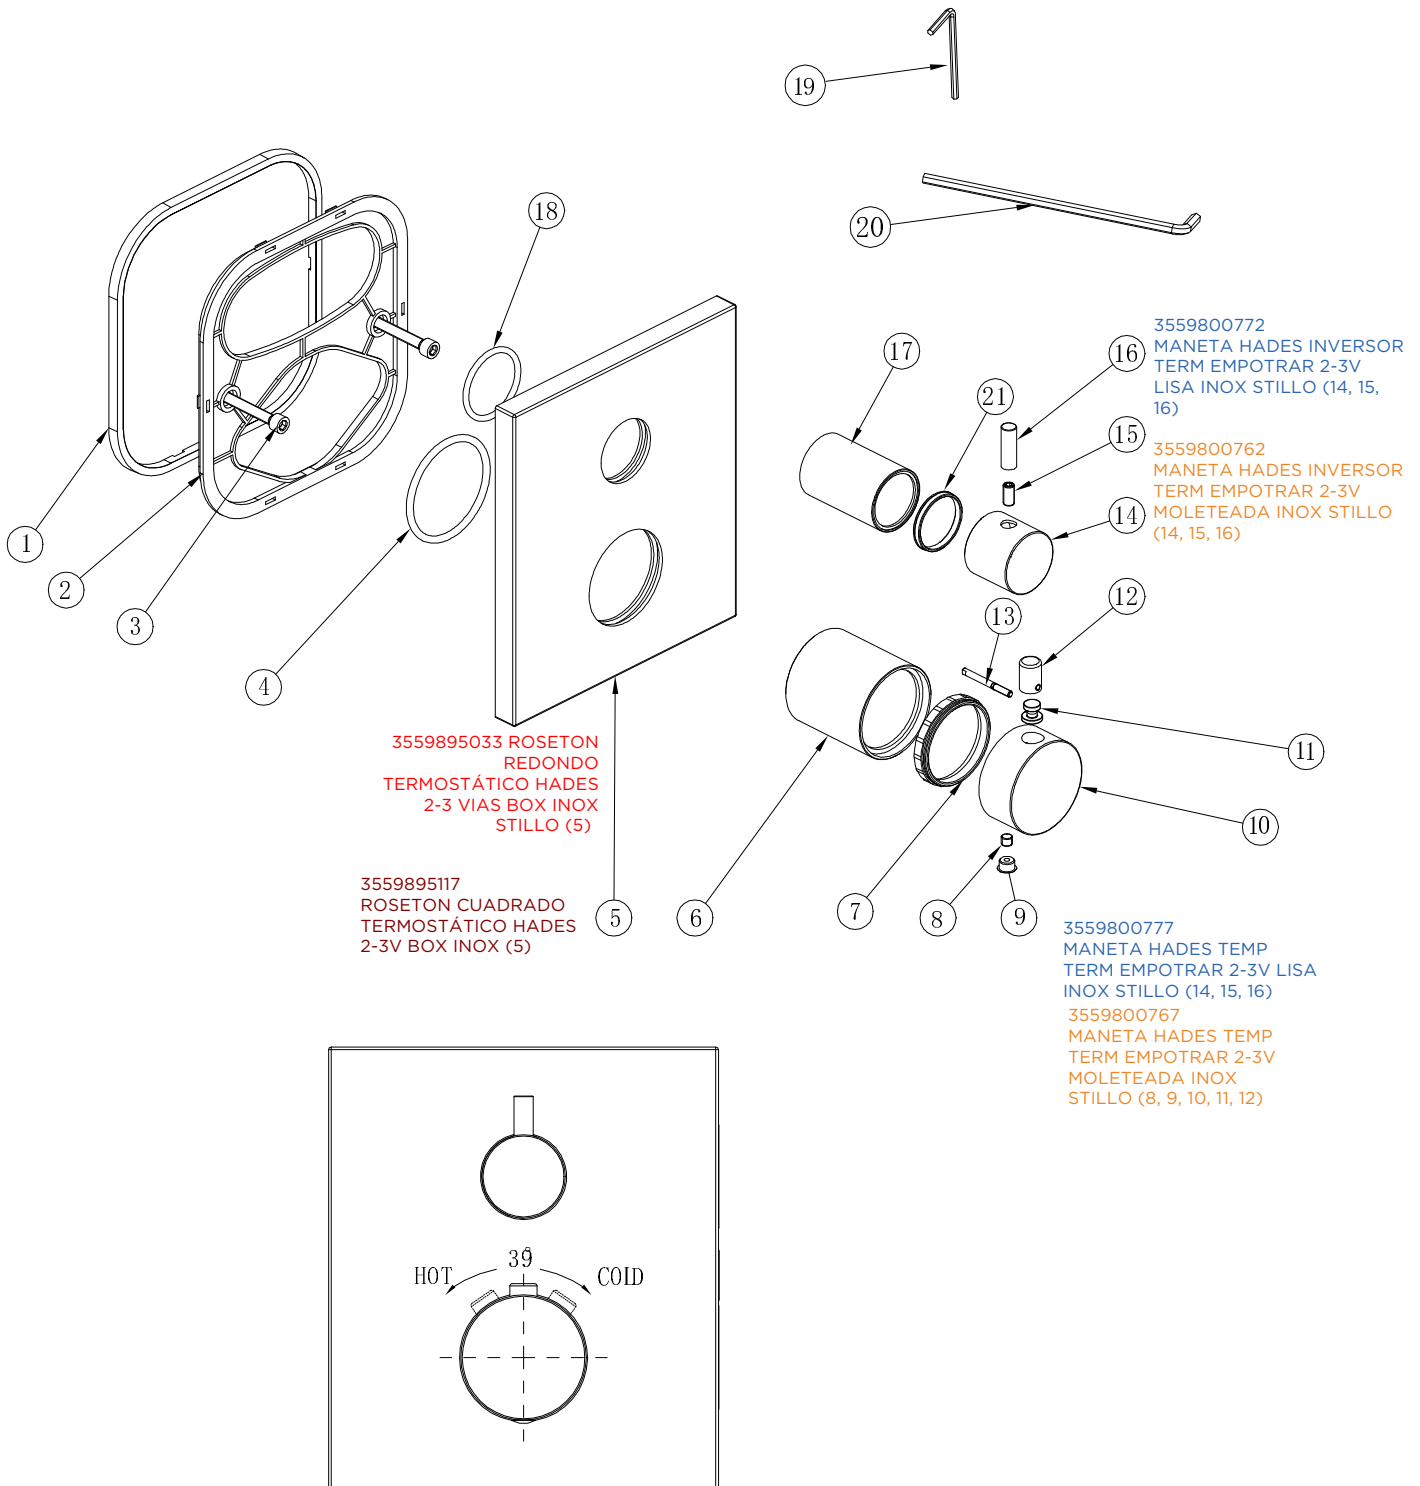

3559800813
MANETA HADES EMPOTRAR
LAVABO/DUCHA MOLETEADA INOX
STILLO

35533815690 / 3553815691

MEZCLADOR TERMOSTÁTICO 2-3V EMPOTRAR CUADRADO / REDONDO INOX STILLO

3553815307 / 3553815309

MONOMANDO HADES 2-3 VIAS EMPOTRAR BOX CUADRADO / REDONDO INOX STILLO