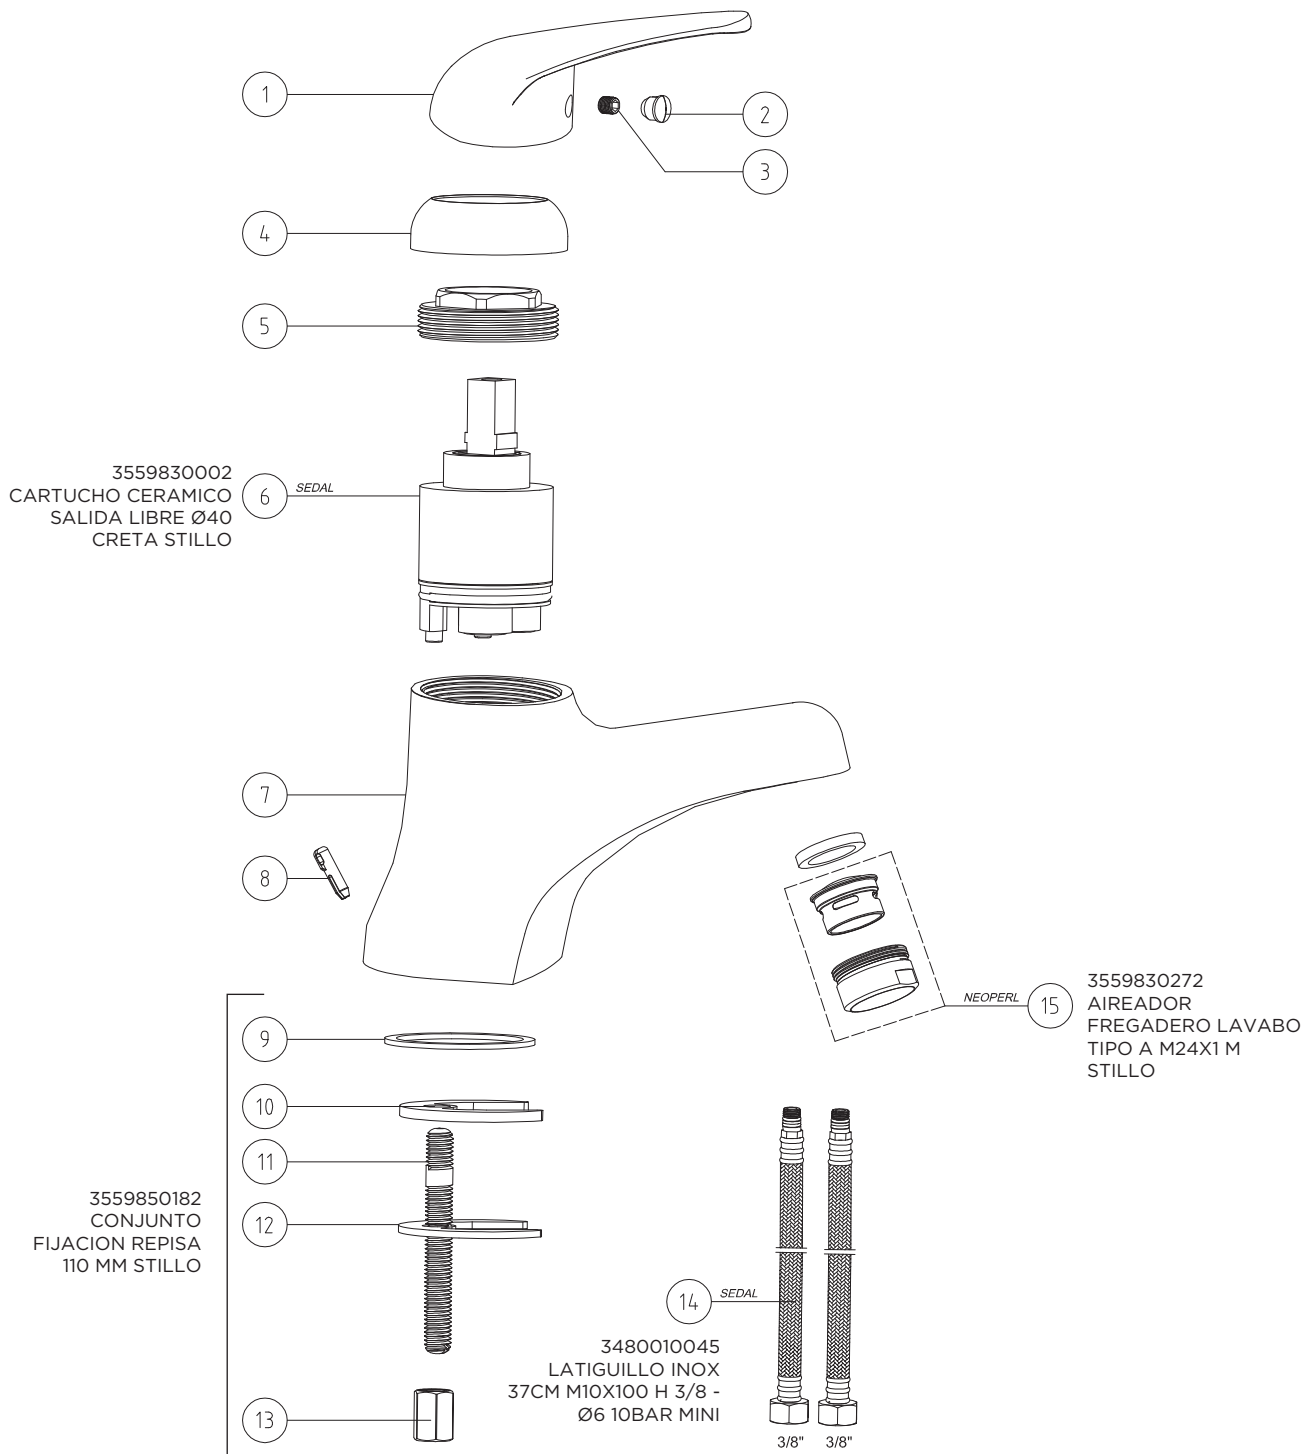

3555010300

MONOMANDO SIROS LAVABO CROMO STILLO