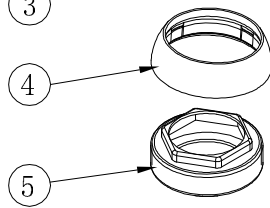

3555710300

MONOMANDO ZEUS LAVABO CROMO STILLO

3555710305

MONOMANDO ZEUS LAVABO ALTO CROMO STILLO

3555710500

MONOMANDO ZEUS BIDE CROMO STILLO

3559895007
MANETA ZEUS LAVABO/BIDE/
DUCHA/BAÑO-DUCHA CROMO
STILLO