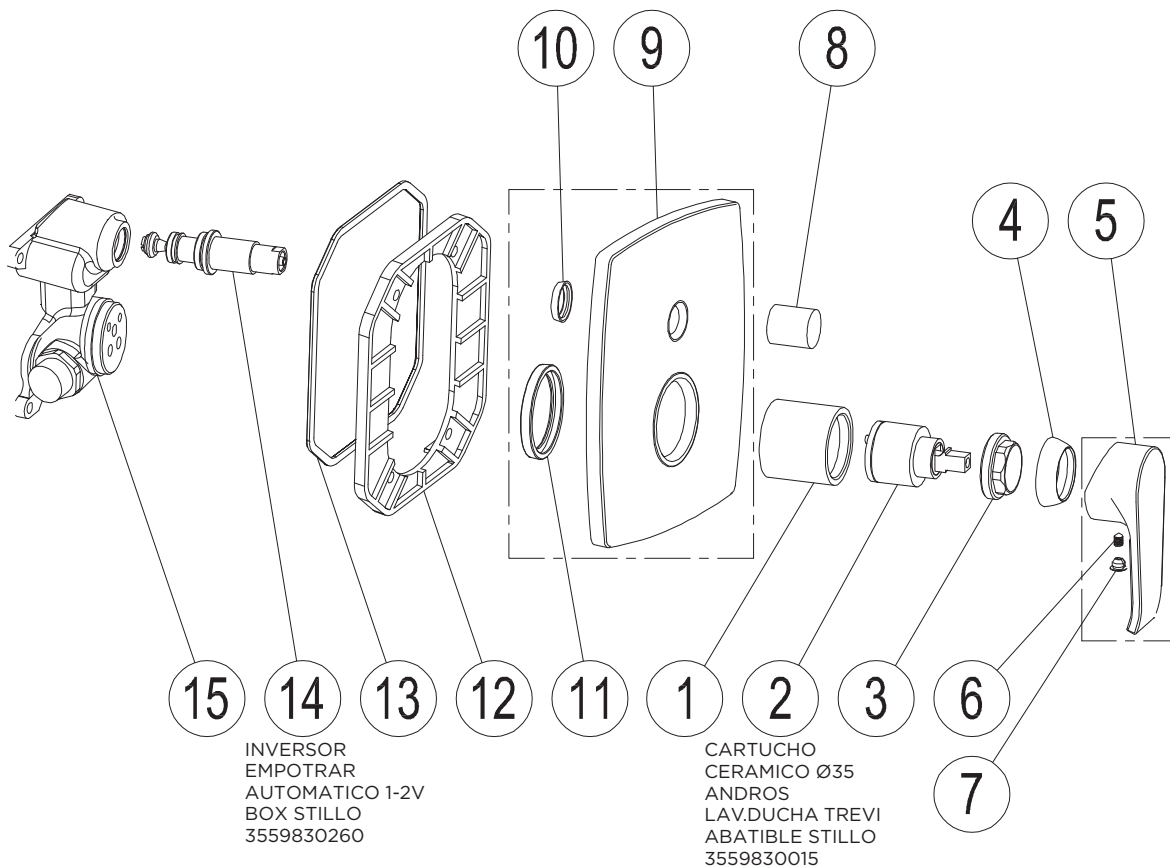

3551410120

MONOMANDO PISA BAÑO DUCHA 2V EMPOTRAR STILLO