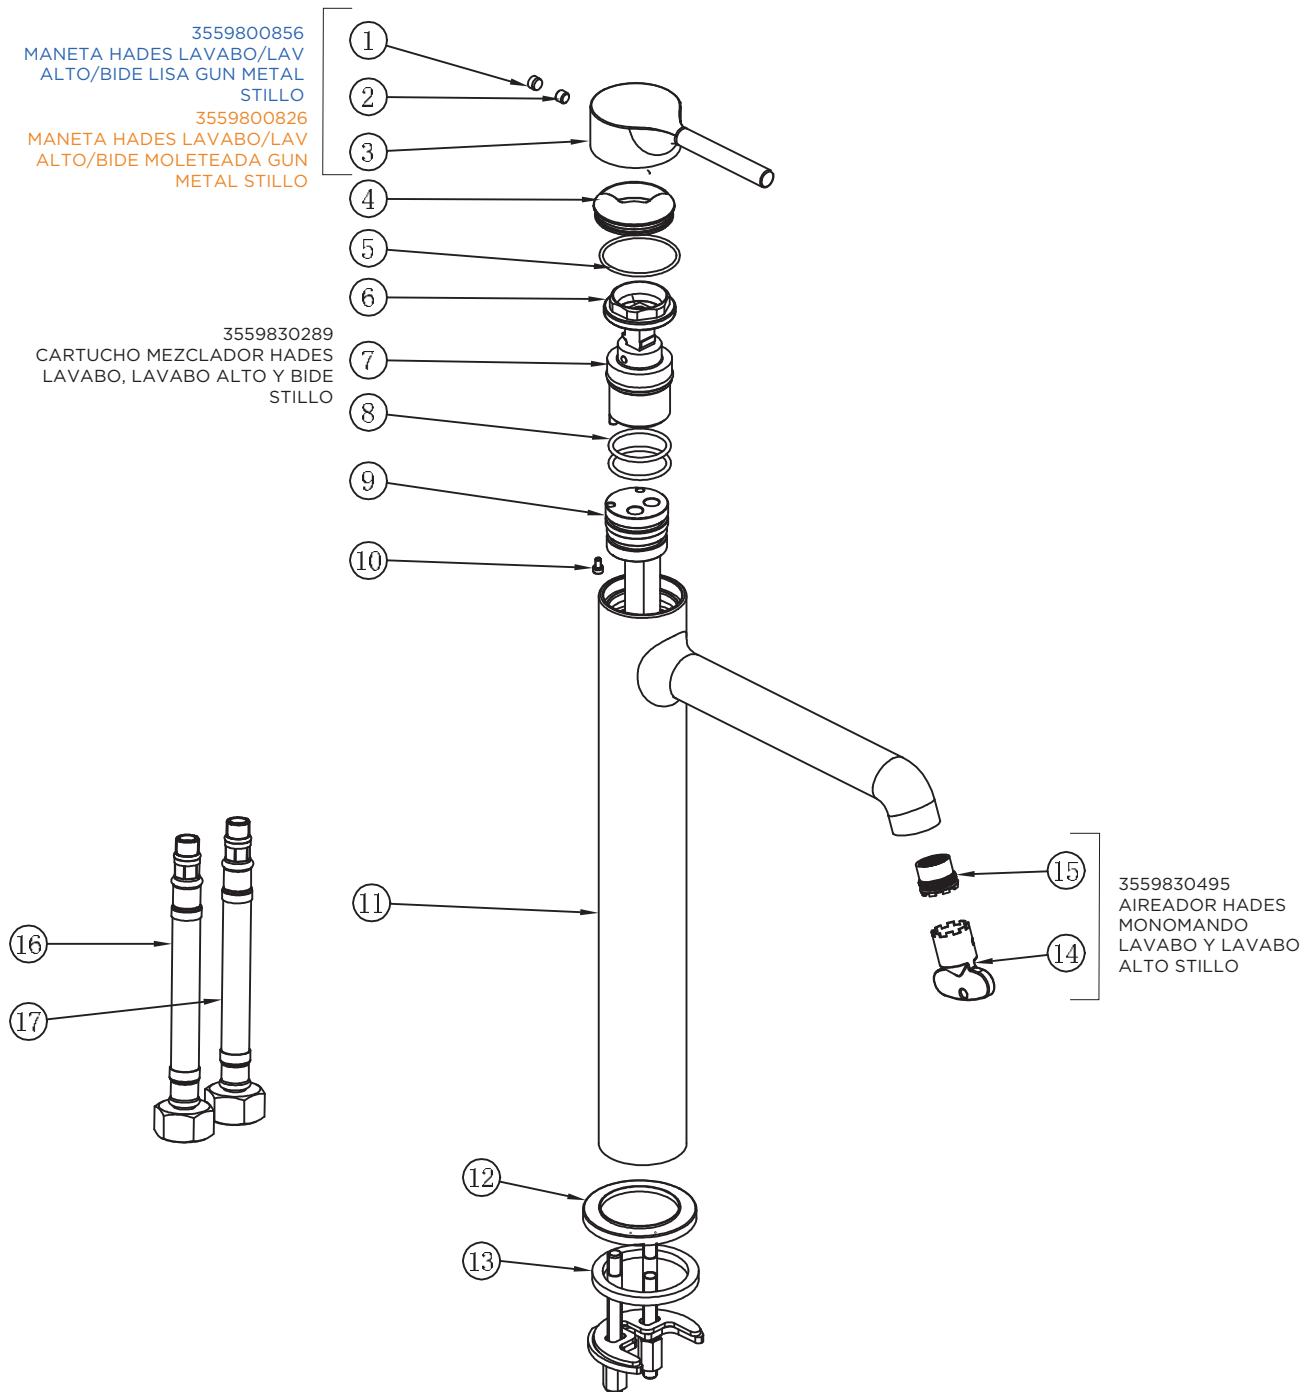

3553820305 (liso) - 3553821305 (moletado)

MONOMANDO HADES LAVABO ALTO GUN METAL STILLO