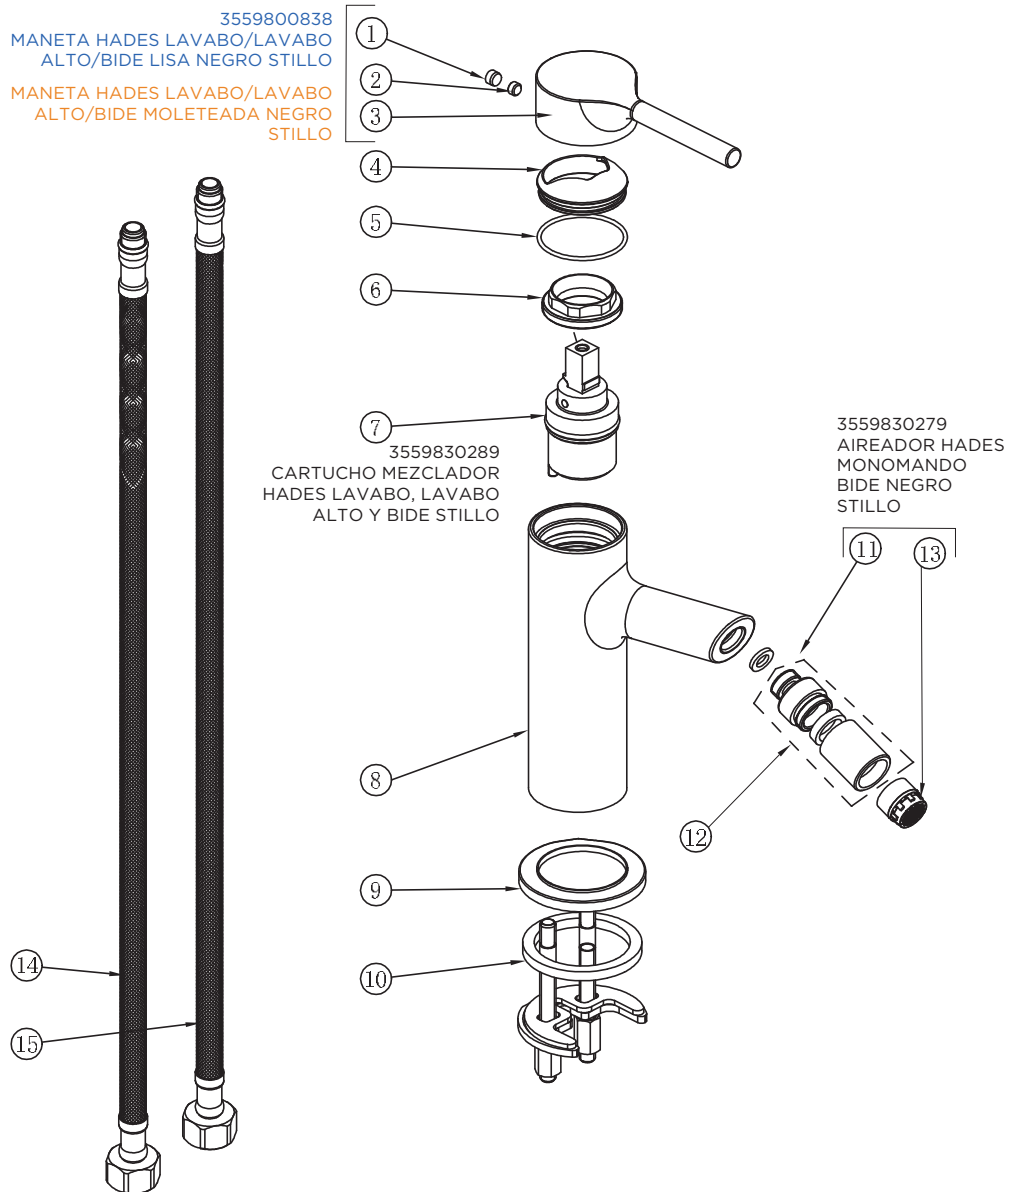

3553800305 (liso) - 3553801305 (moleteado)

MONOMANDO HADES LAVABO ALTO NEGRO STILLO

3553800306 (liso) - 3553801306 (moleteado)

MONOMANDO HADES LAVABO EMPOTRAR NEGRO STILLO

3553800500 (liso) - 3553801500 (moleteado)
MONOMANDO HADES BIDE NEGRO STILLO