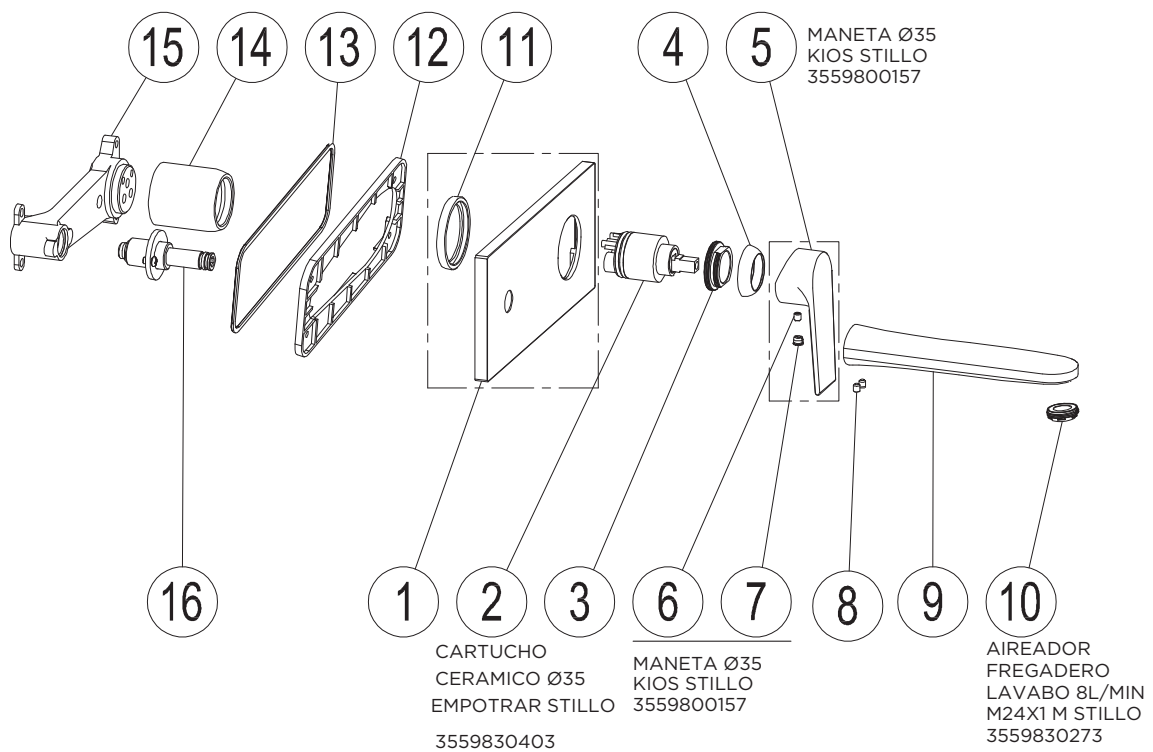

MONOMANDO KIOS BIDE CROMO STILLO

3552510105

MONOMANDO KIOS BAÑO-DUCHA CROMO STILLO

3552510155

MONOMANDO KIOS DUCHA CROMO STILLO

3552510306

MONOMANDO KIOS LAVABO EMPOTRAR BOX CROMO STILLO

17