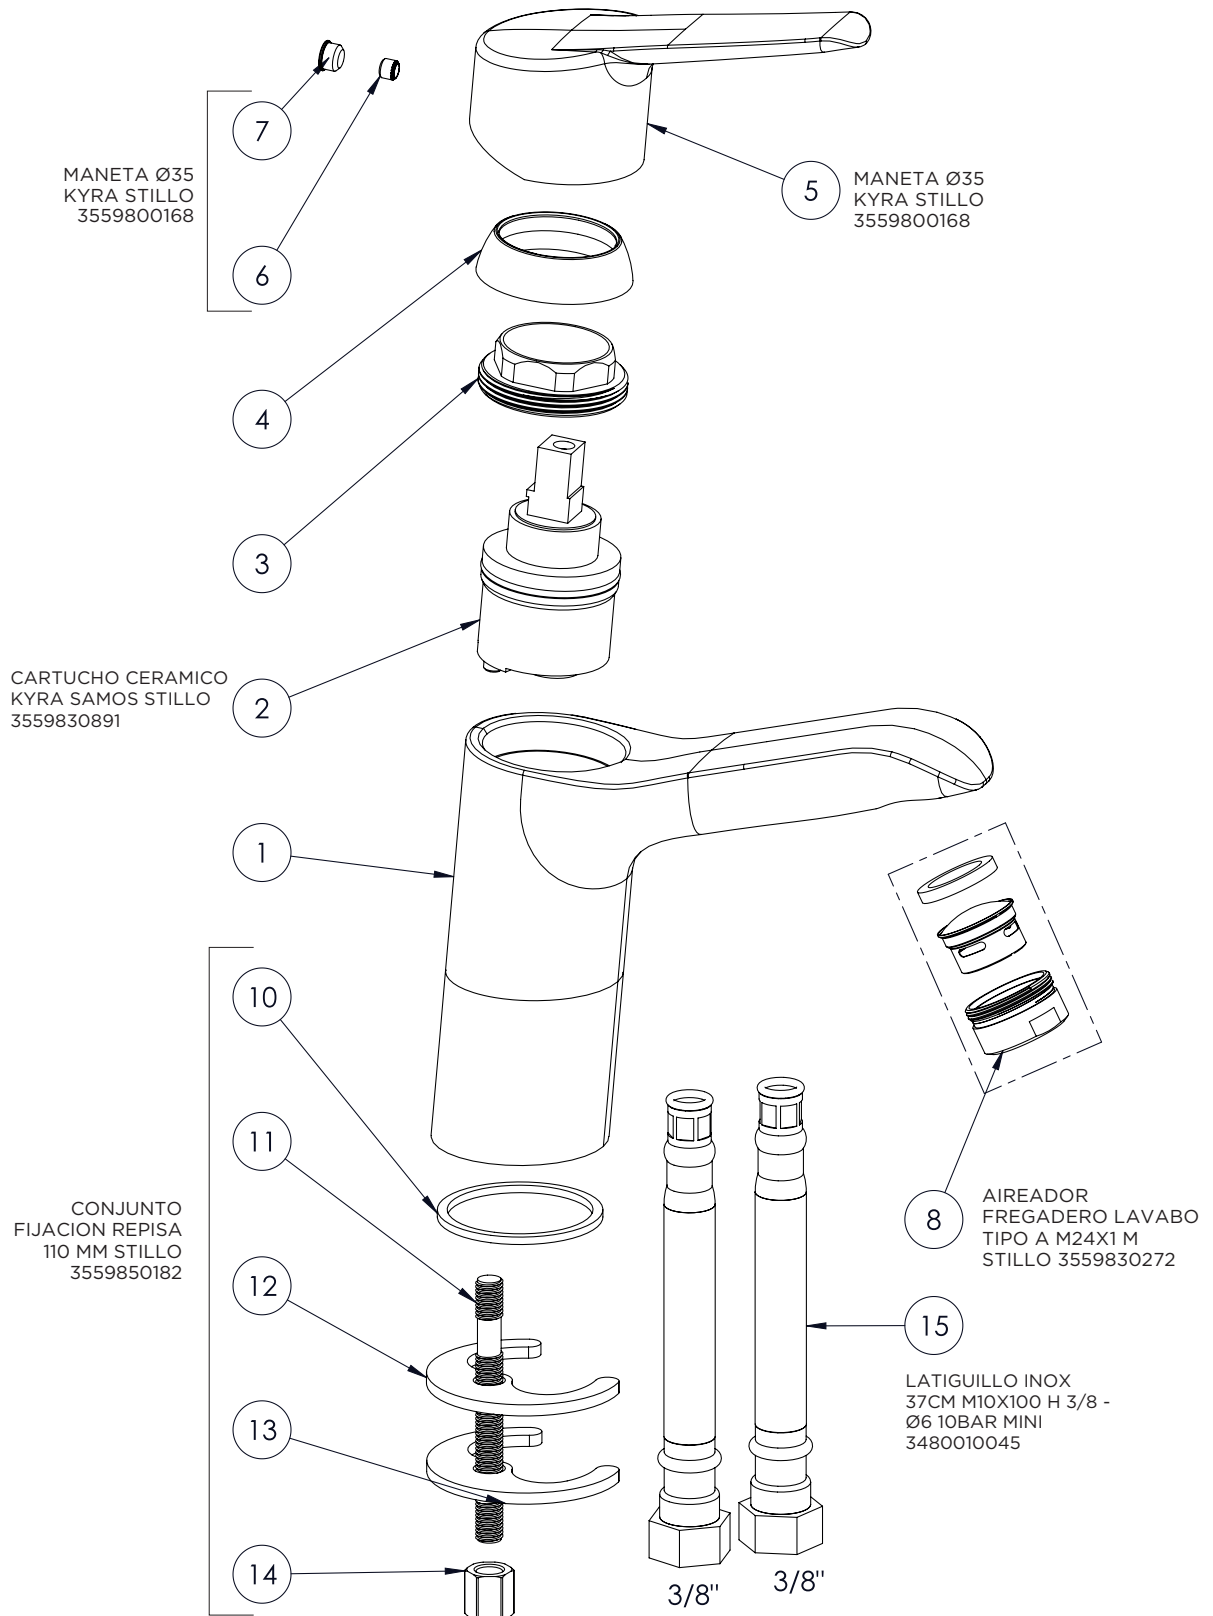

3557710305

MONOMANDO KYRA LAVABO ALTO CROMO STILLO