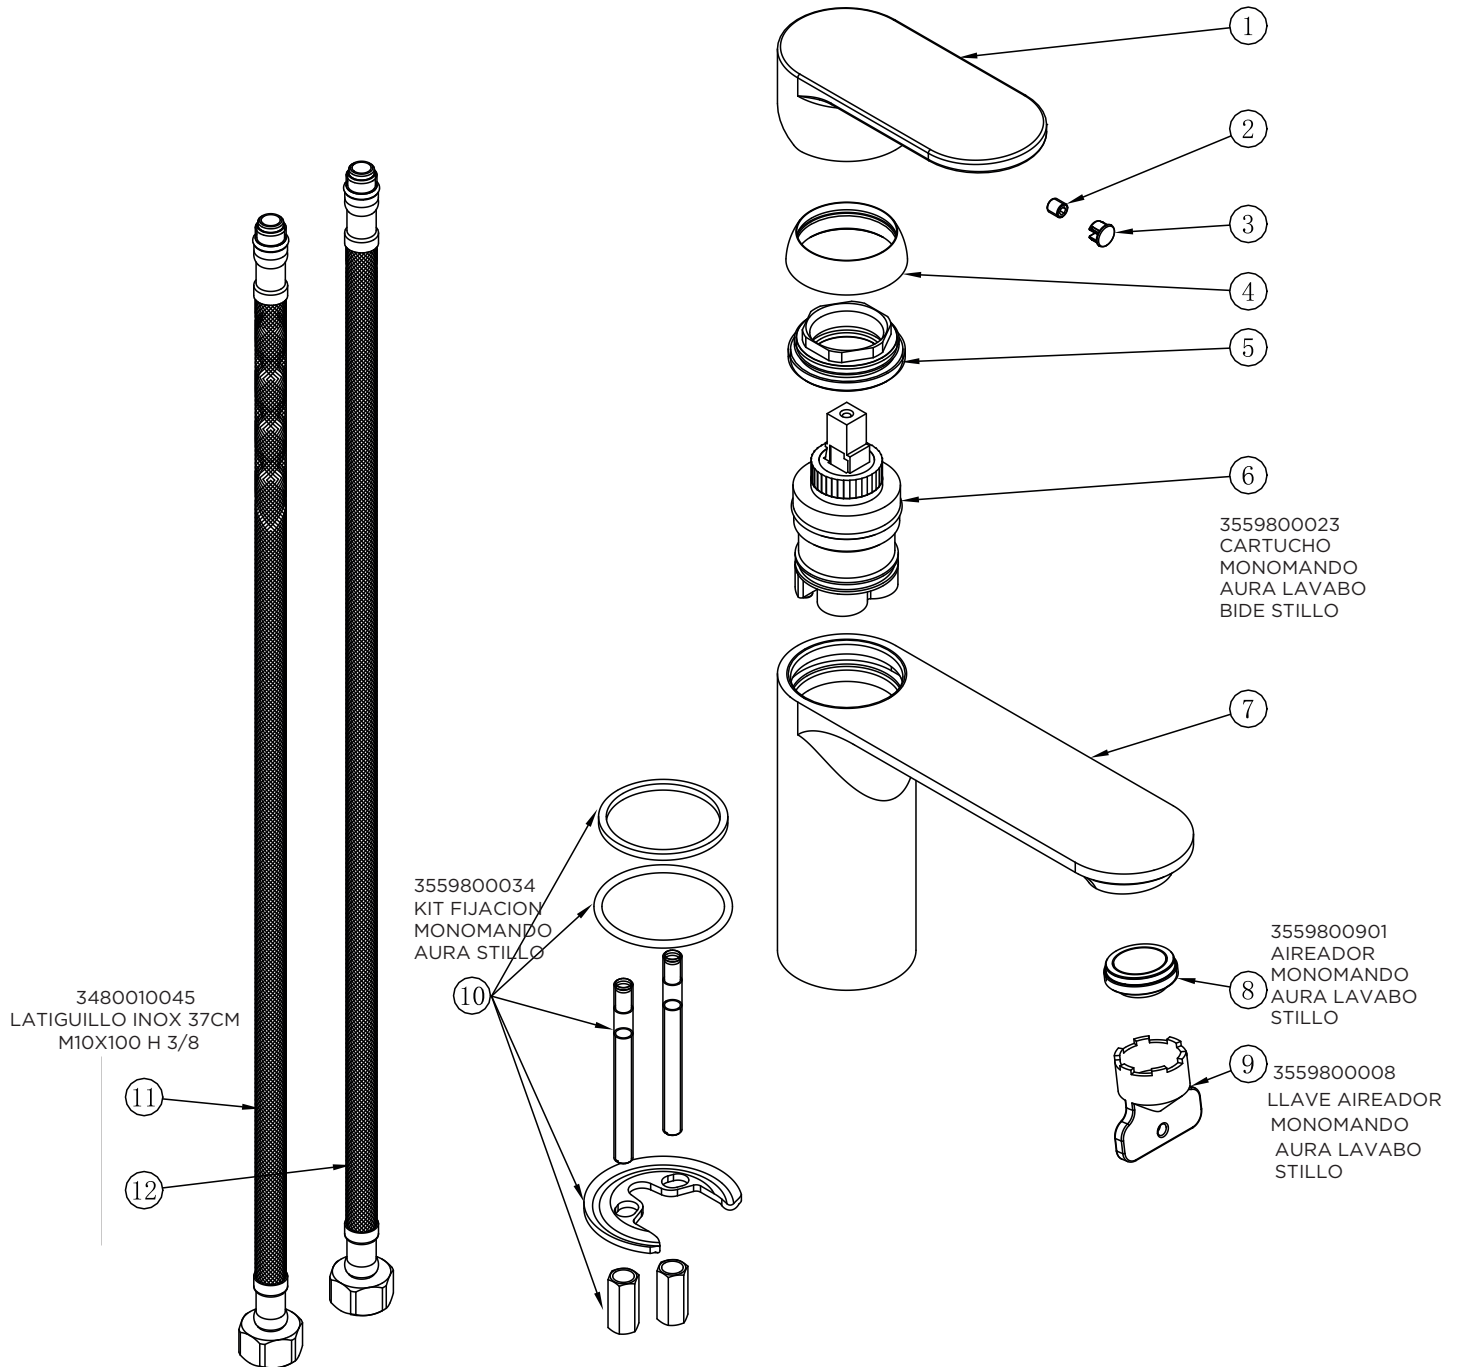

3553400304

MONOMANDO AURA EVO LAVABO NEGRO STILLO