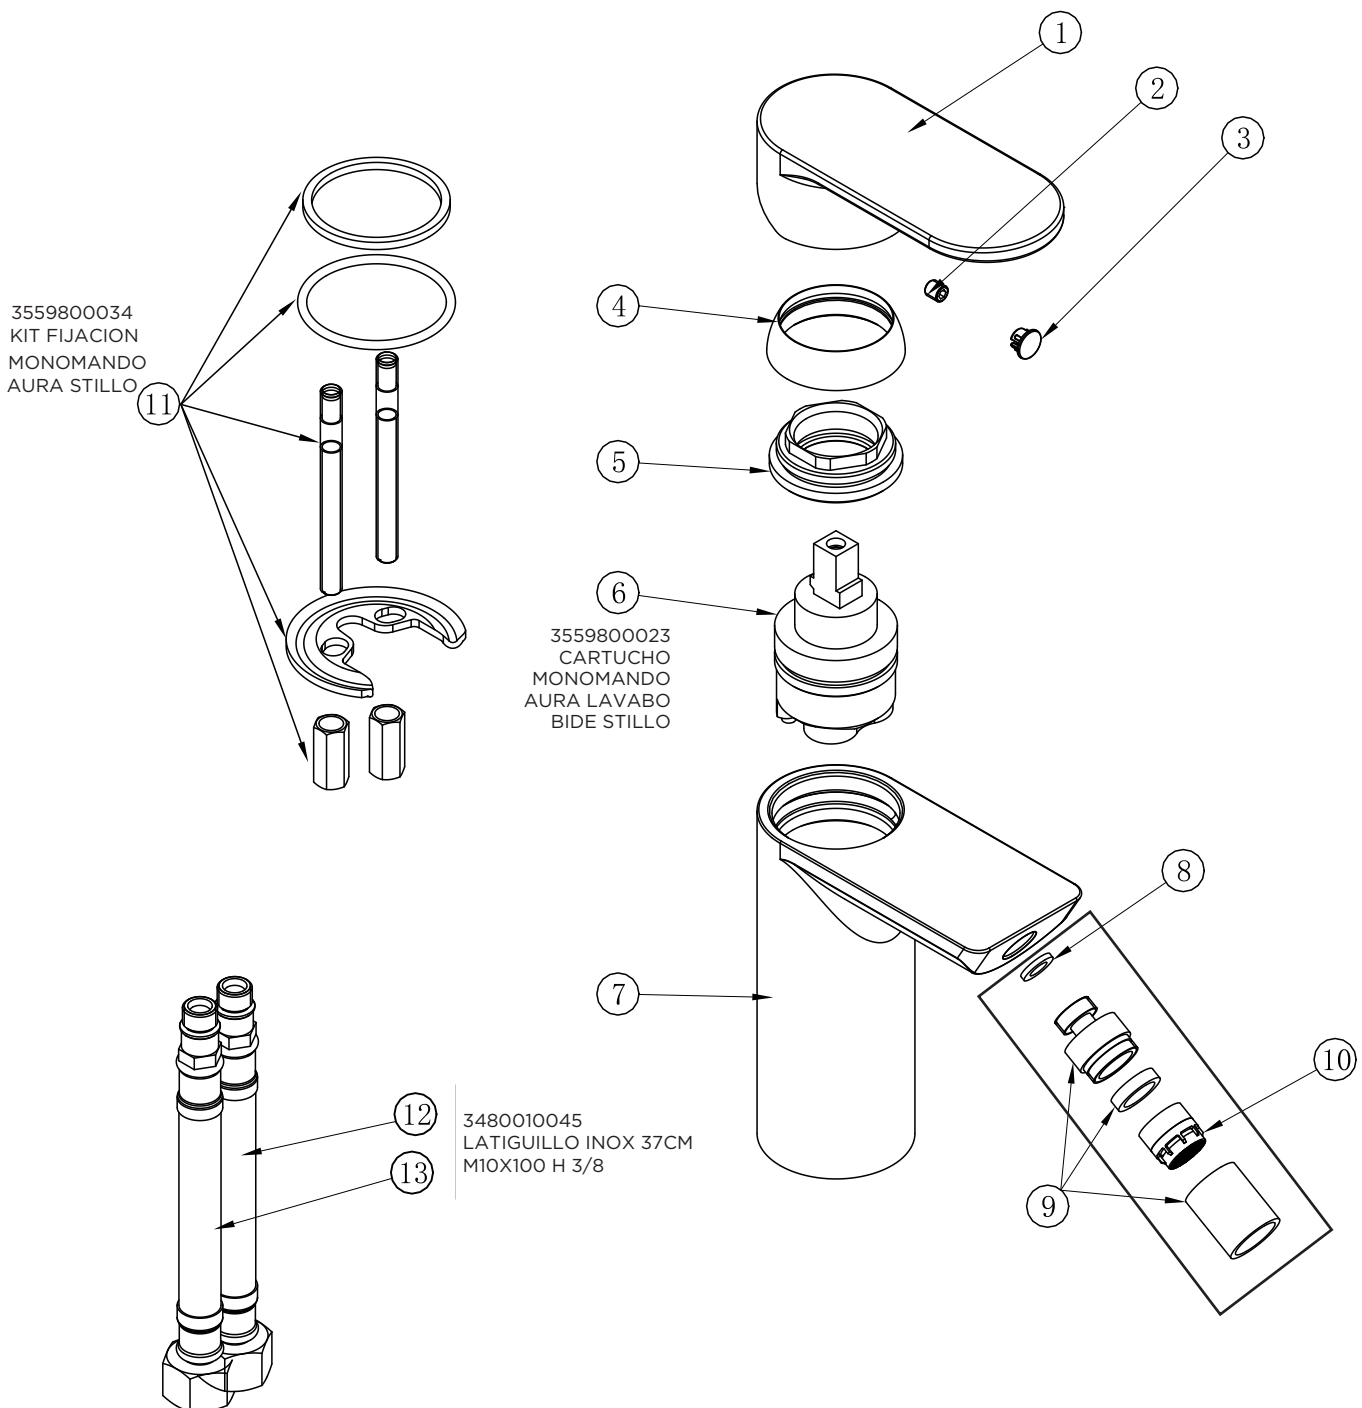

3553400510

MONOMANDO AURA EVO BIDE NEGRO STILLO