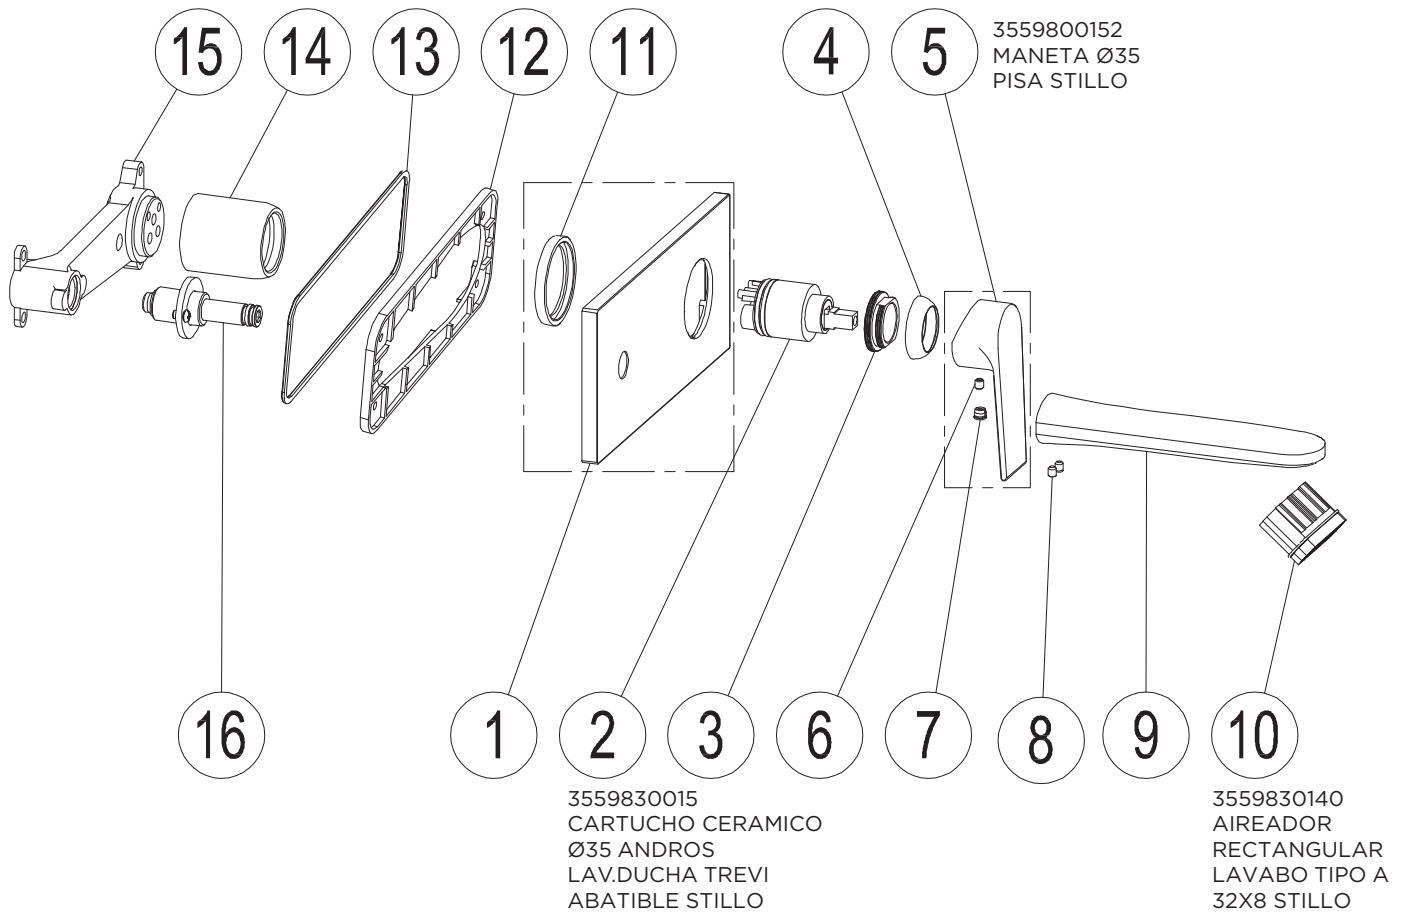

Colección Etna
Conjunto monomando ducha
3551010155

3551410300

MONOMANDO PISA LAVABO CROMO STILLO

3551410500

MONOMANDO PISA BIDE CROMO STILLO

3551410310

MONOMANDO PISA LAVABO EMPOTRAR STILLO

3551410105