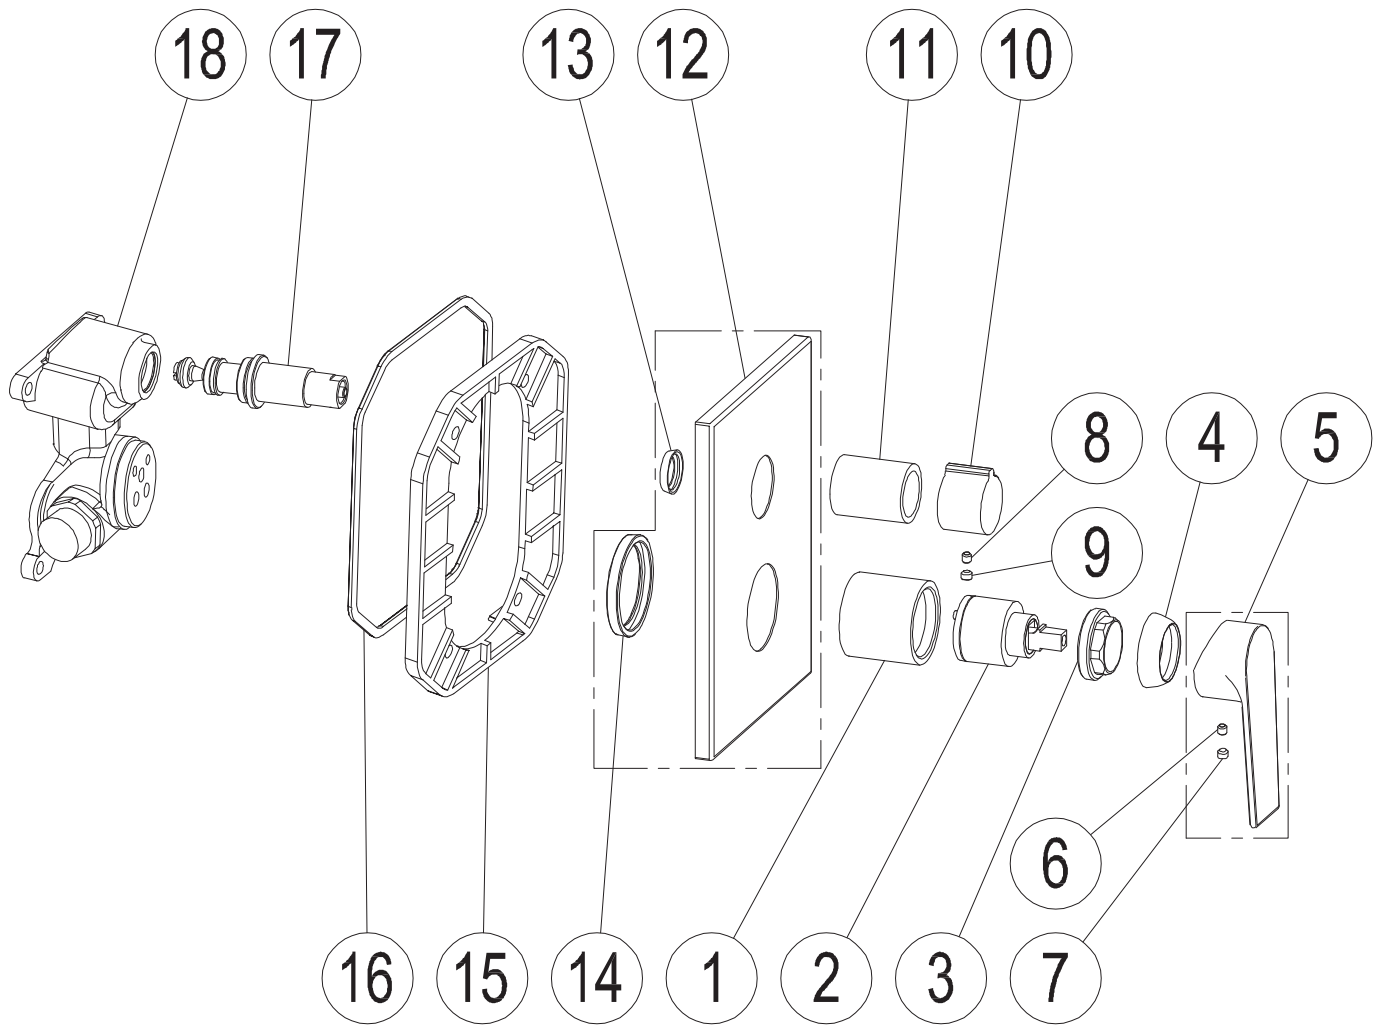

3551410115

MONOMANDO PISA BAÑO/DUCHA 3-4V EMPOTRAR BOX STILLO

CARTUCHO
CERAMICO Ø35
PISA KIOS TREVÌ
STILLO
3559830039