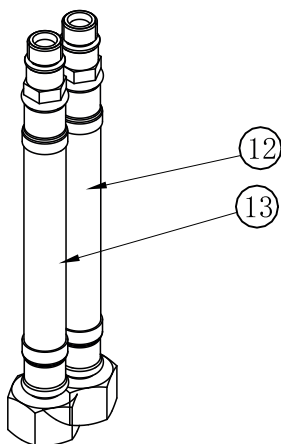

3559800034
KIT FIJACION
MONOMANDO
AURA STILLO

3559800023
CARTUCHO
MONOMANDO
AURA LAVABO
BIDE STILLO

3559800002
MANETA NEGRO
MONOMANDO AURA
LAVABO BIDE
STILLO

3480010045
LATIGUILLO INOX 37CM
M10X100 H 3/8