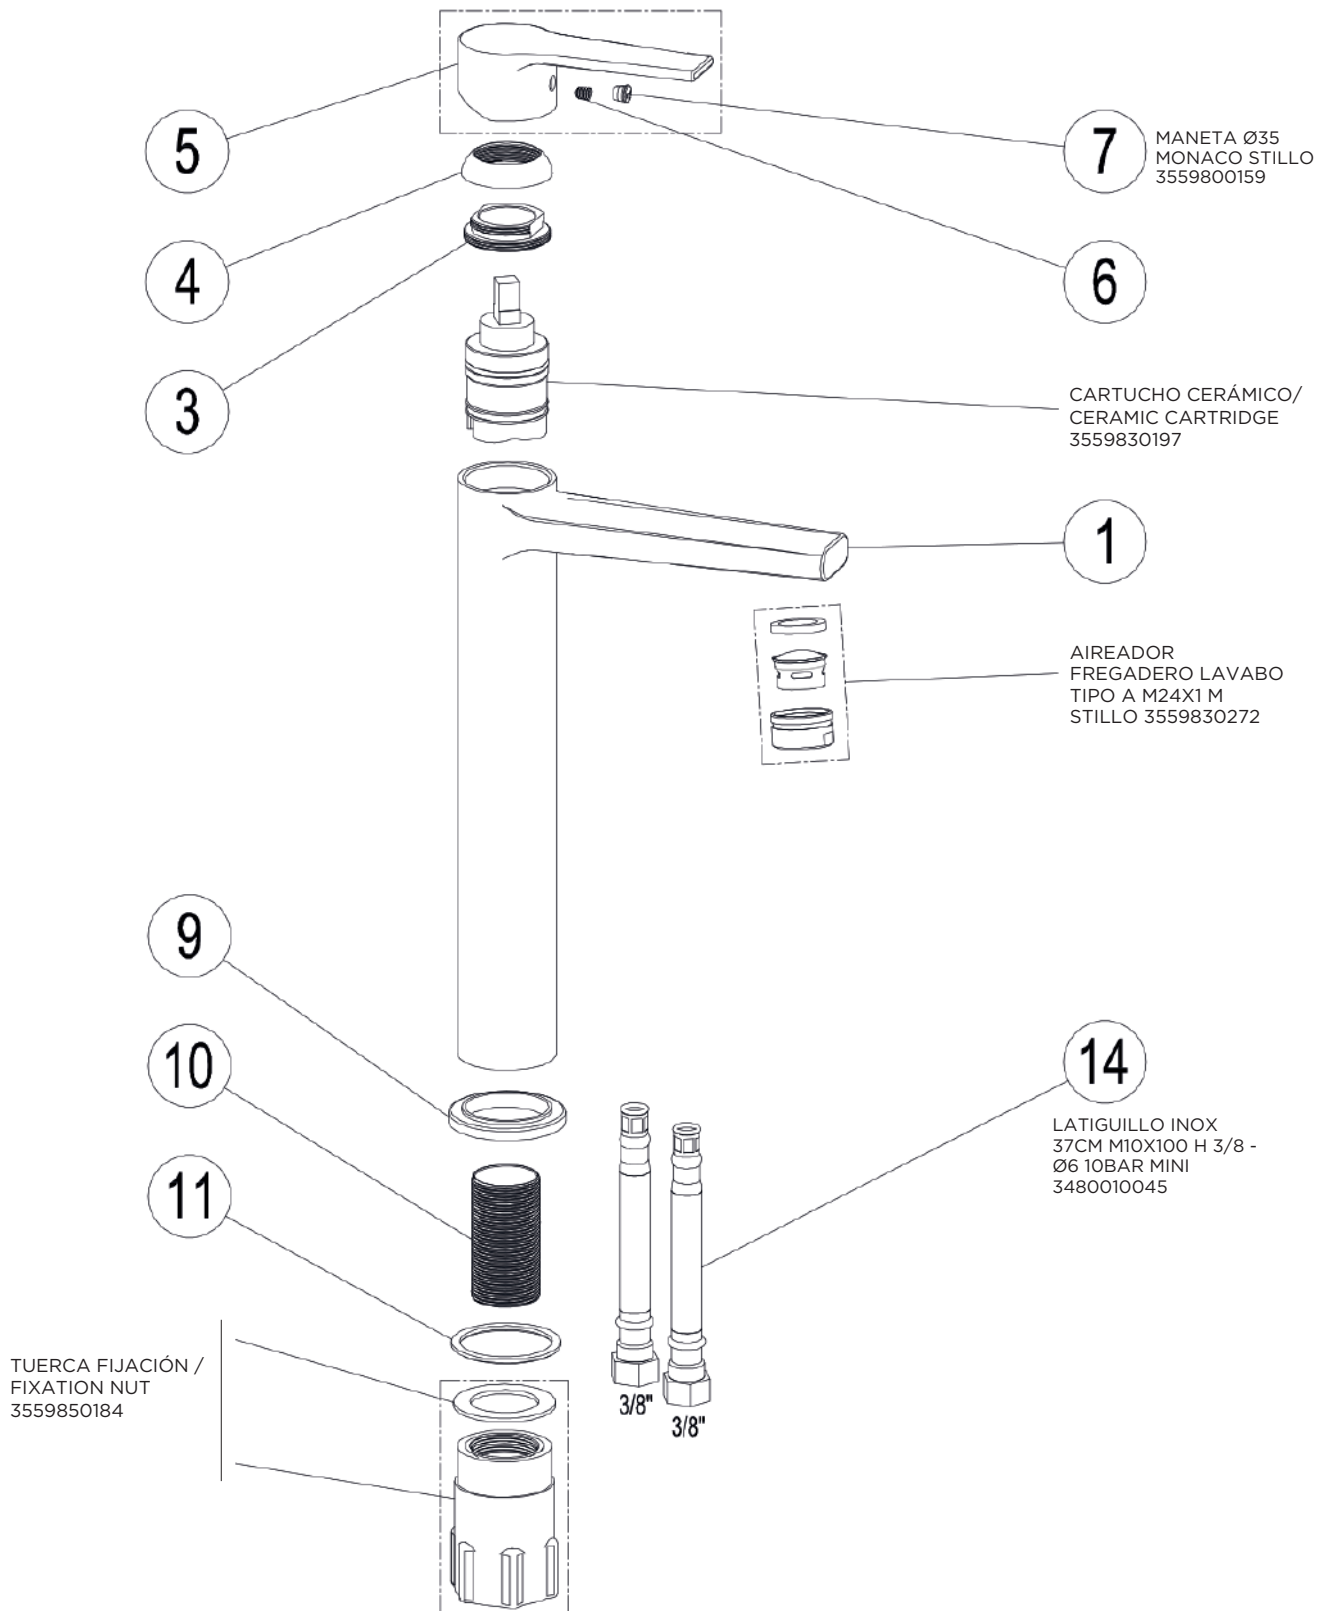

3559800825
MANETA HADES LAVABO/
DUCHA MOLETEADA GUN
METAL STILLO (1, 2 Y 3)

3553510300

MONOMANDO MÓNACO LAVABO CROMO STILLO

3553510305

MONOMANDO MÓNACO LAVABO ALTO CROMO STILLO

3553510500

MONOMANDO MÓNACO BIDE CROMO STILLO