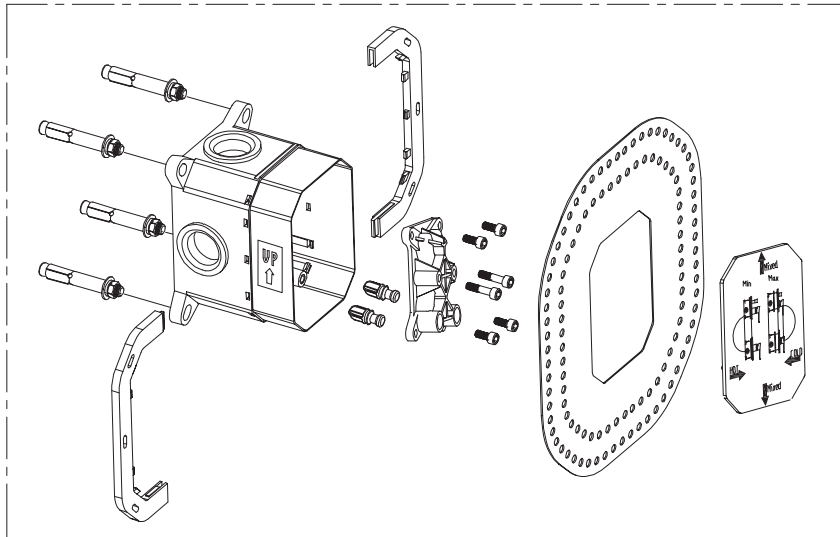

3552010110

MONOMANDO TREVI BAÑO/DUCHA 2V EMPOTRAR BOX STILLO