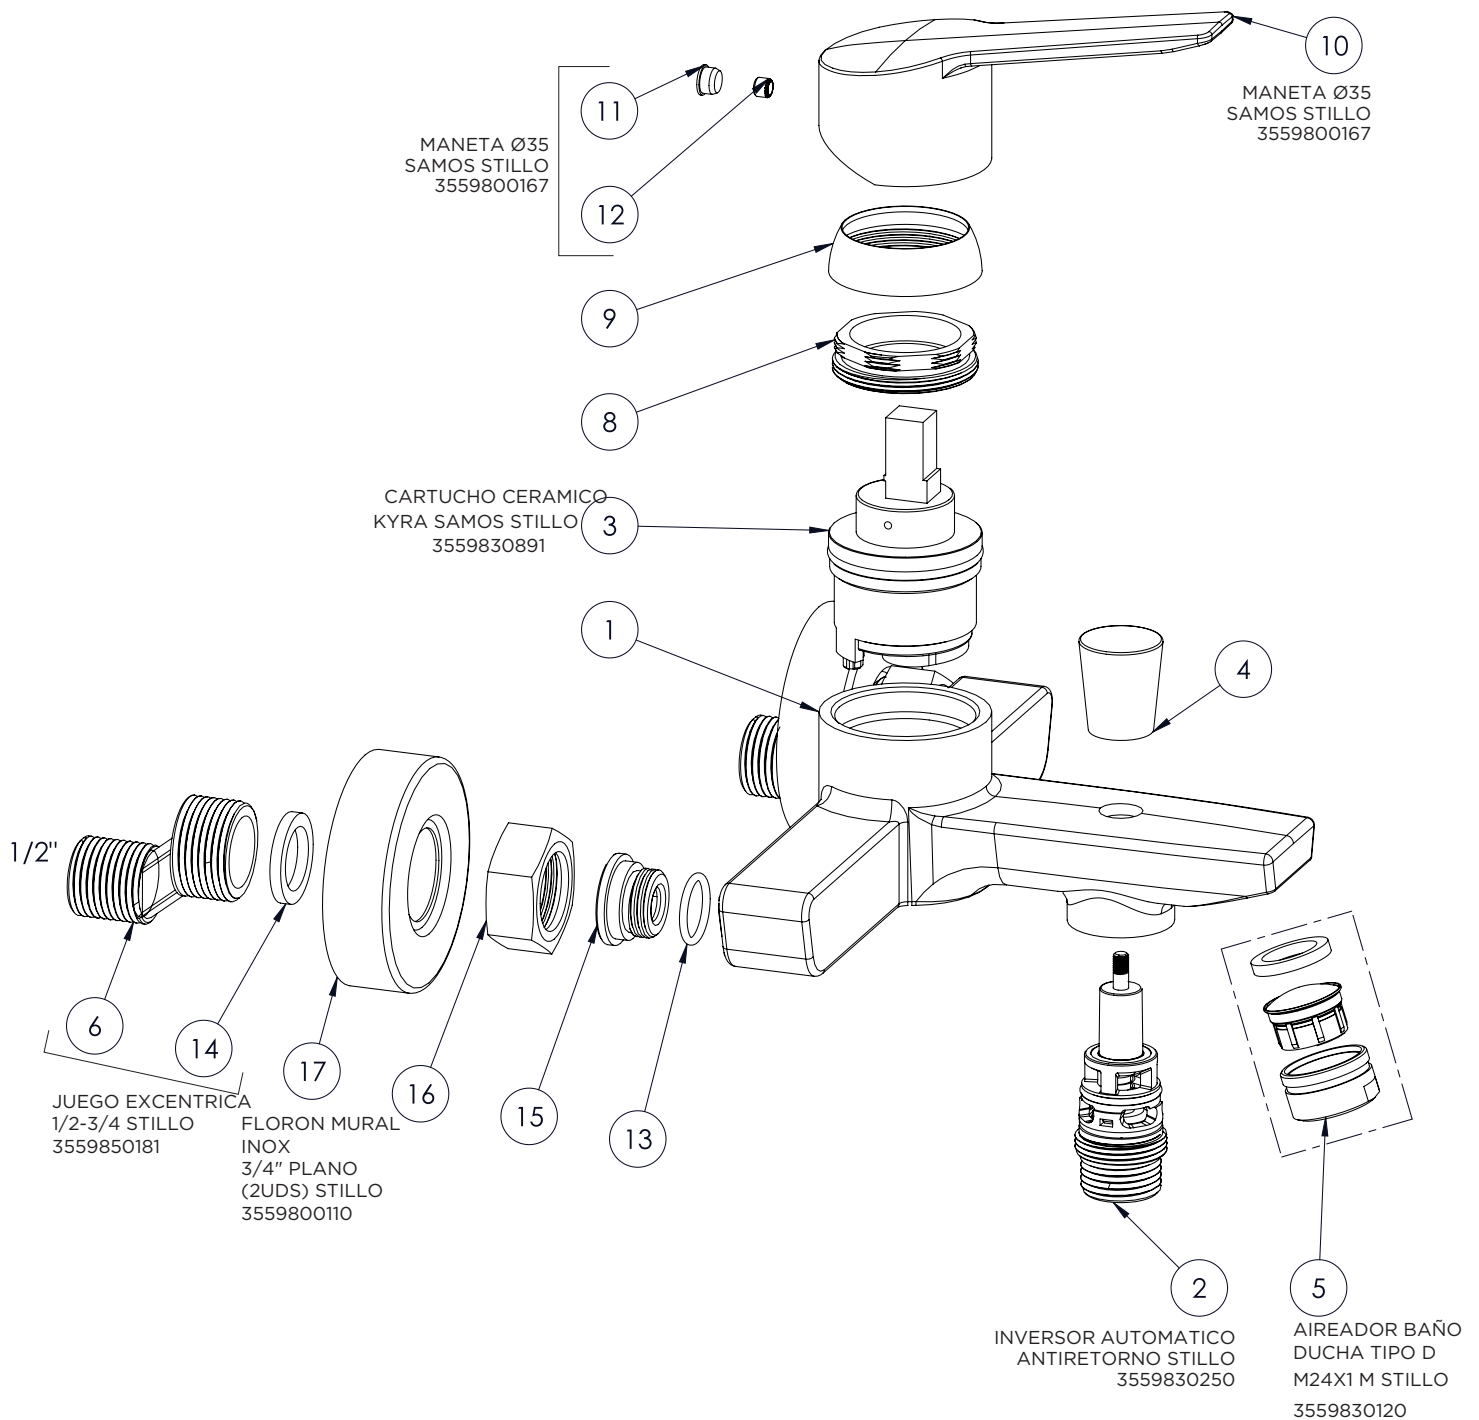

3557210100

MONOMANDO SAMOS BAÑO DUCHA CROMO STILLO