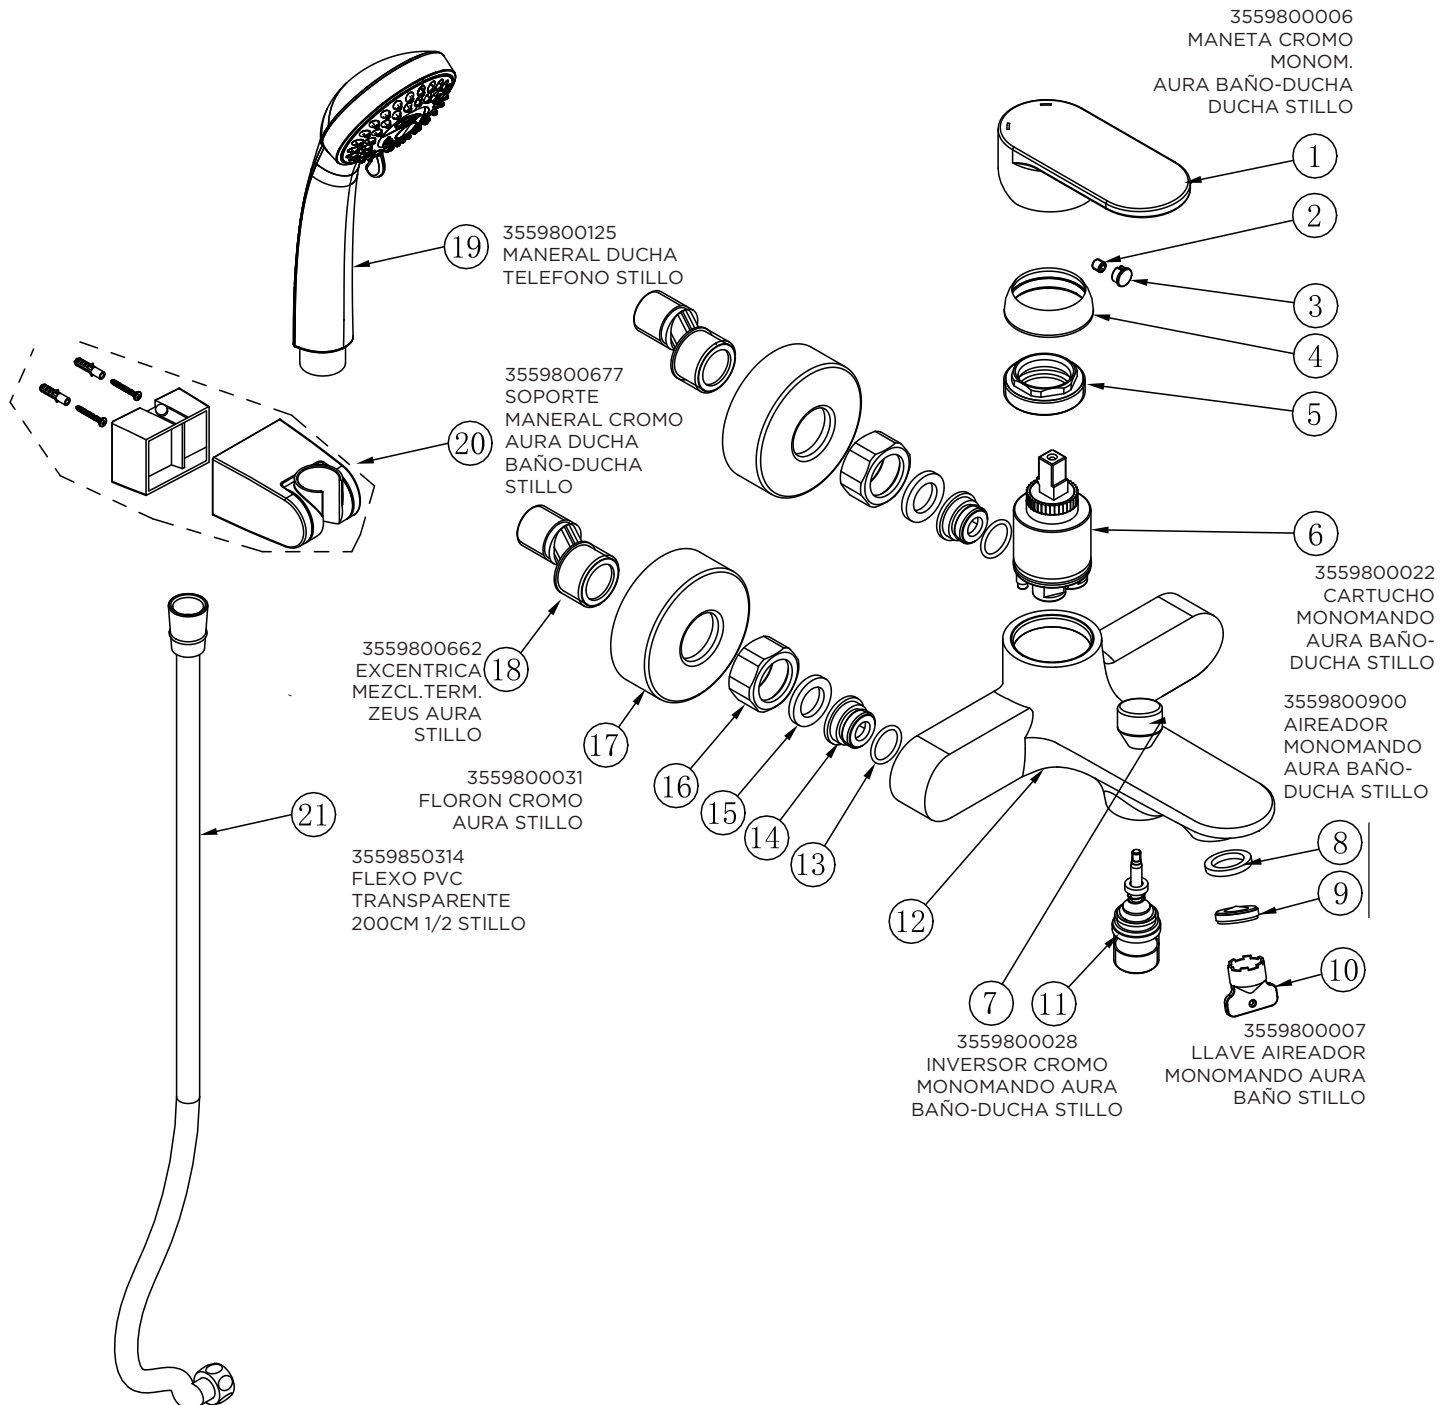

3559800001
MANETA CROMO
MONOMANDO AURA
LAVABO BIDE STILLO

3559800023
CARTUCHO
MONOMANDO
AURA LAVABO
BIDE STILLO

3559800016
AIREADOR CROMO
MONOMANDO AURA
BIDE STILLO

3553410100

MONOMANDO AURA BAÑO DUCHA CROMO STILLO