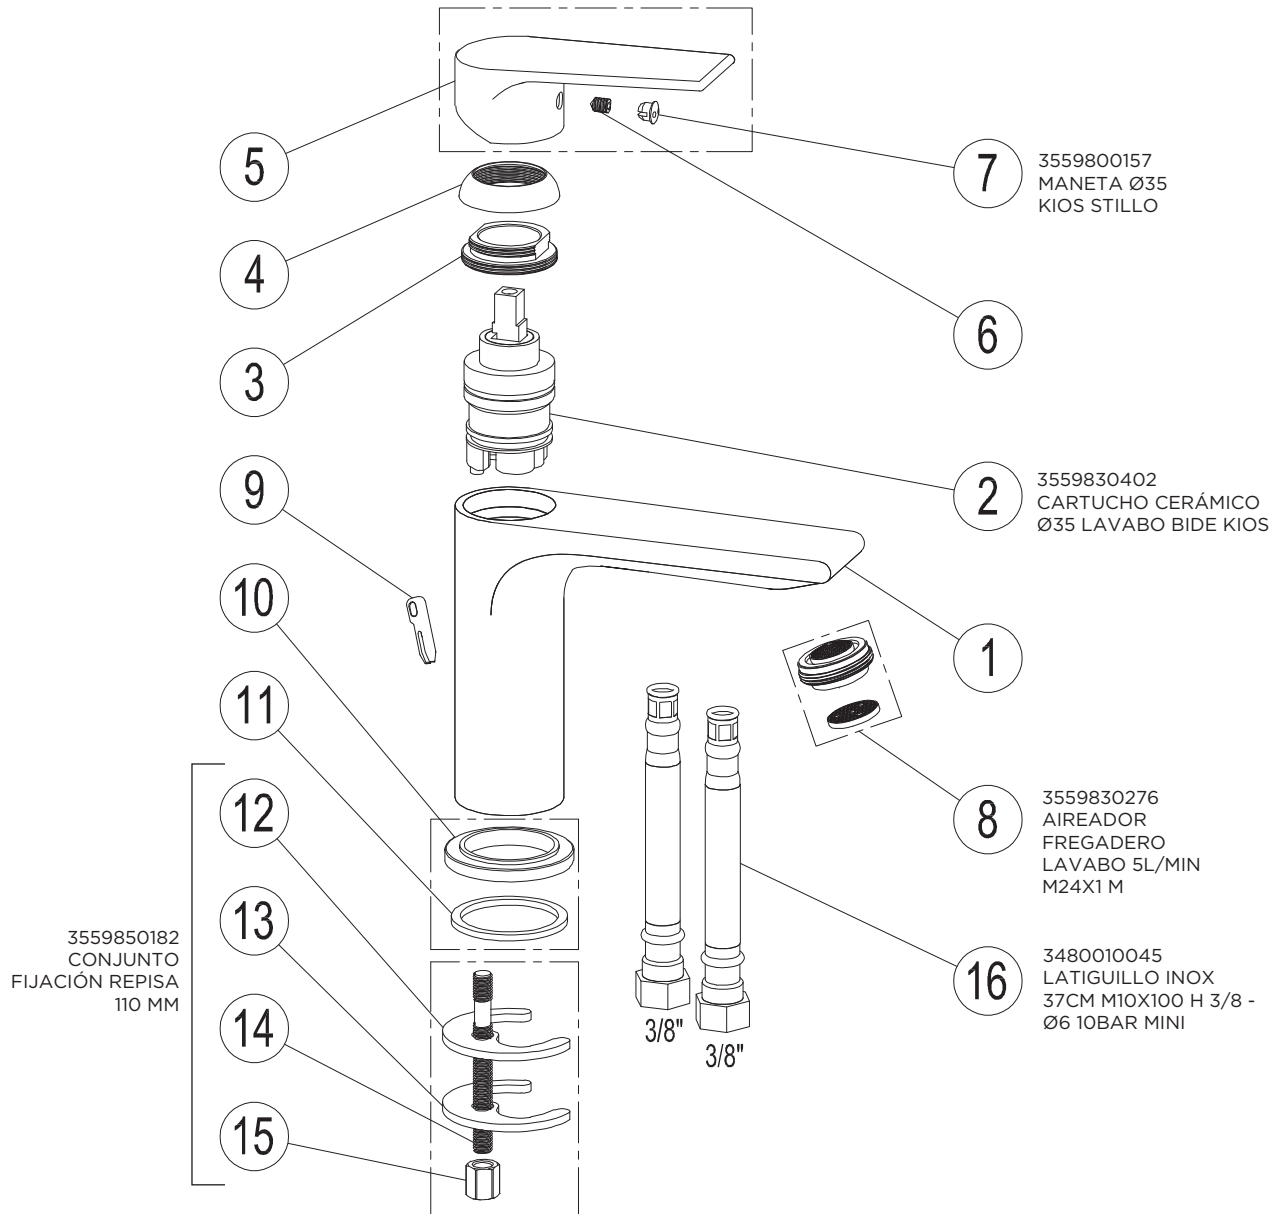

MONOMANDO PISA DUCHA 1V EMPOTRAR STILLO

3551410120

MONOMANDO PISA BAÑO DUCHA 2V EMPOTRAR STILLO

3552510300

MONOMANDO KIOS LAVABO CROMO STILLO

3552510305

MONOMANDO KIOS LAVABO ALTO CROMO STILLO

3552510500