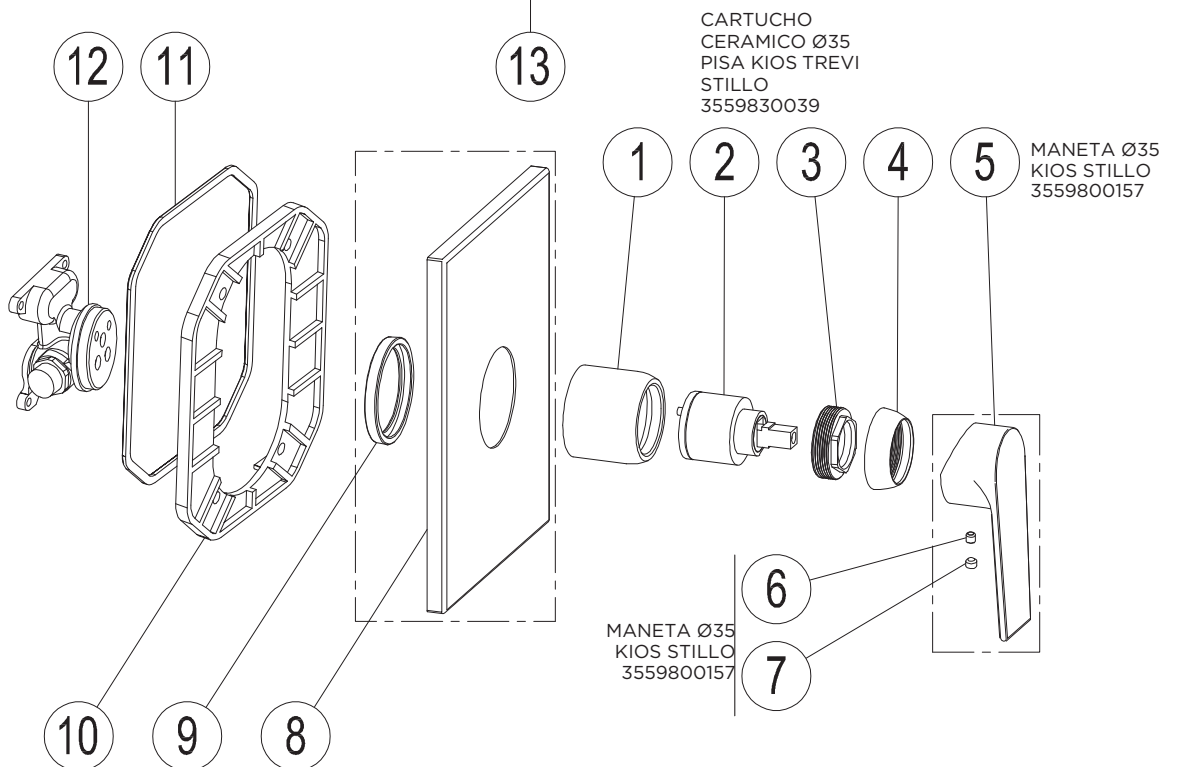

3552510160

MONOMANDO KIOS DUCHA 1V EMPOTRAR BOX CROMO STILLO