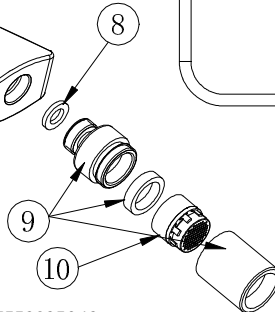

3559830514
CARTUCHO MEZCLADOR HERA
BIDE ZEUS LAVABO/BIDE
STILLO

3559895049
AIREADOR ZEUS BIDE CROMO
STILLO