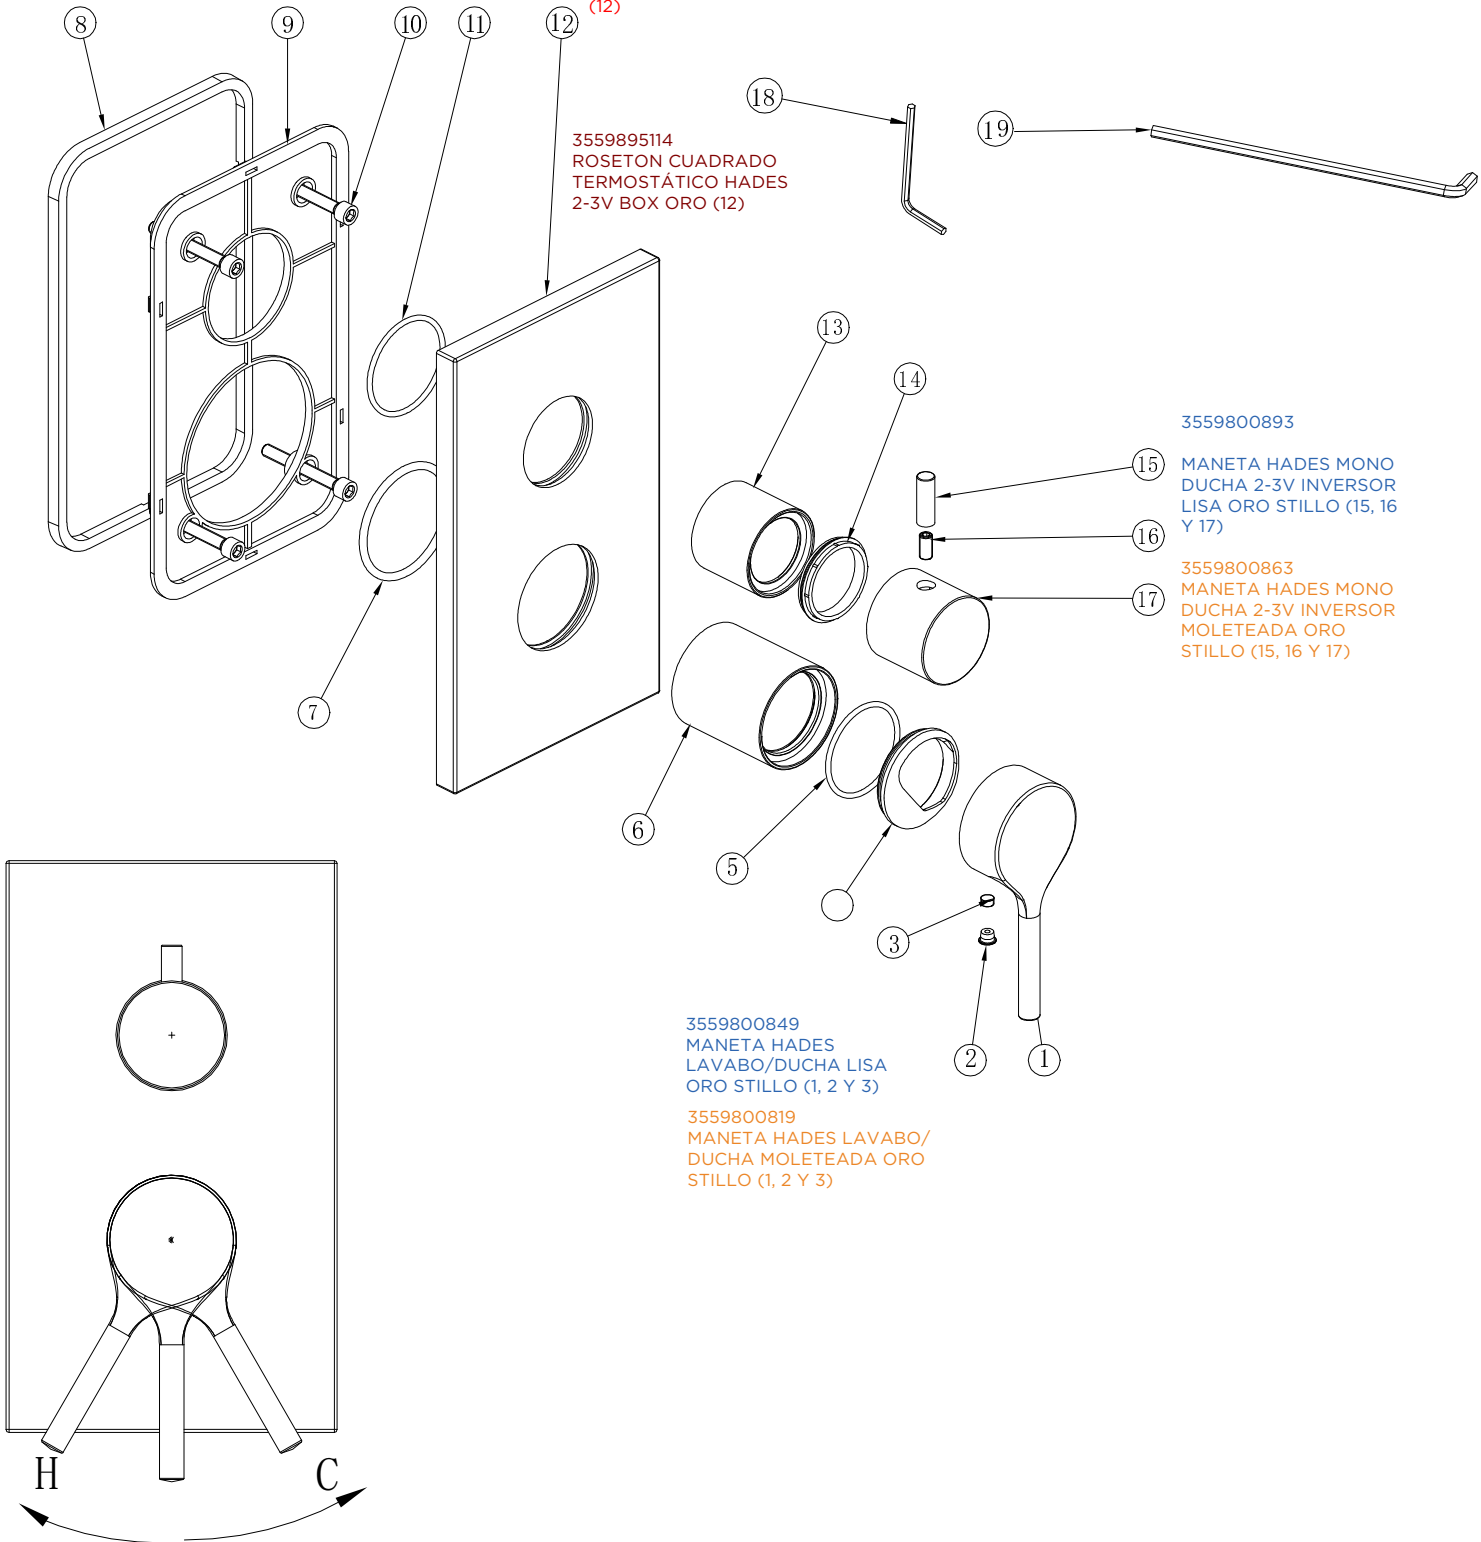

3553825307 / 3553825309

MONOMANDO HADES 2-3 VIAS EMPOTRAR BOX CUADRADO / REDONDO ORO STILLO

3559895039
ROSETON REDONDO
MONOMANDO HADES 2-3
VIAS BOX ORO STILLO
(12)

3559895114
ROSETON CUADRADO
TERMOSTÁTICO HADES
2-3V BOX ORO (12)

3559800893

MANETA HADES MONO
DUCHA 2-3V INVERSOR
LISA ORO STILLO (15, 16
Y 17)

3559800863
MANETA HADES MONO
DUCHA 2-3V INVERSOR
MOLETEADA ORO
STILLO (15, 16 Y 17)

3559800849
MANETA HADES
LAVABO/DUCHA LISA
ORO STILLO (1, 2 Y 3)

3559800819
MANETA HADES LAVABO/
DUCHA MOLETEADA ORO
STILLO (1, 2 Y 3)