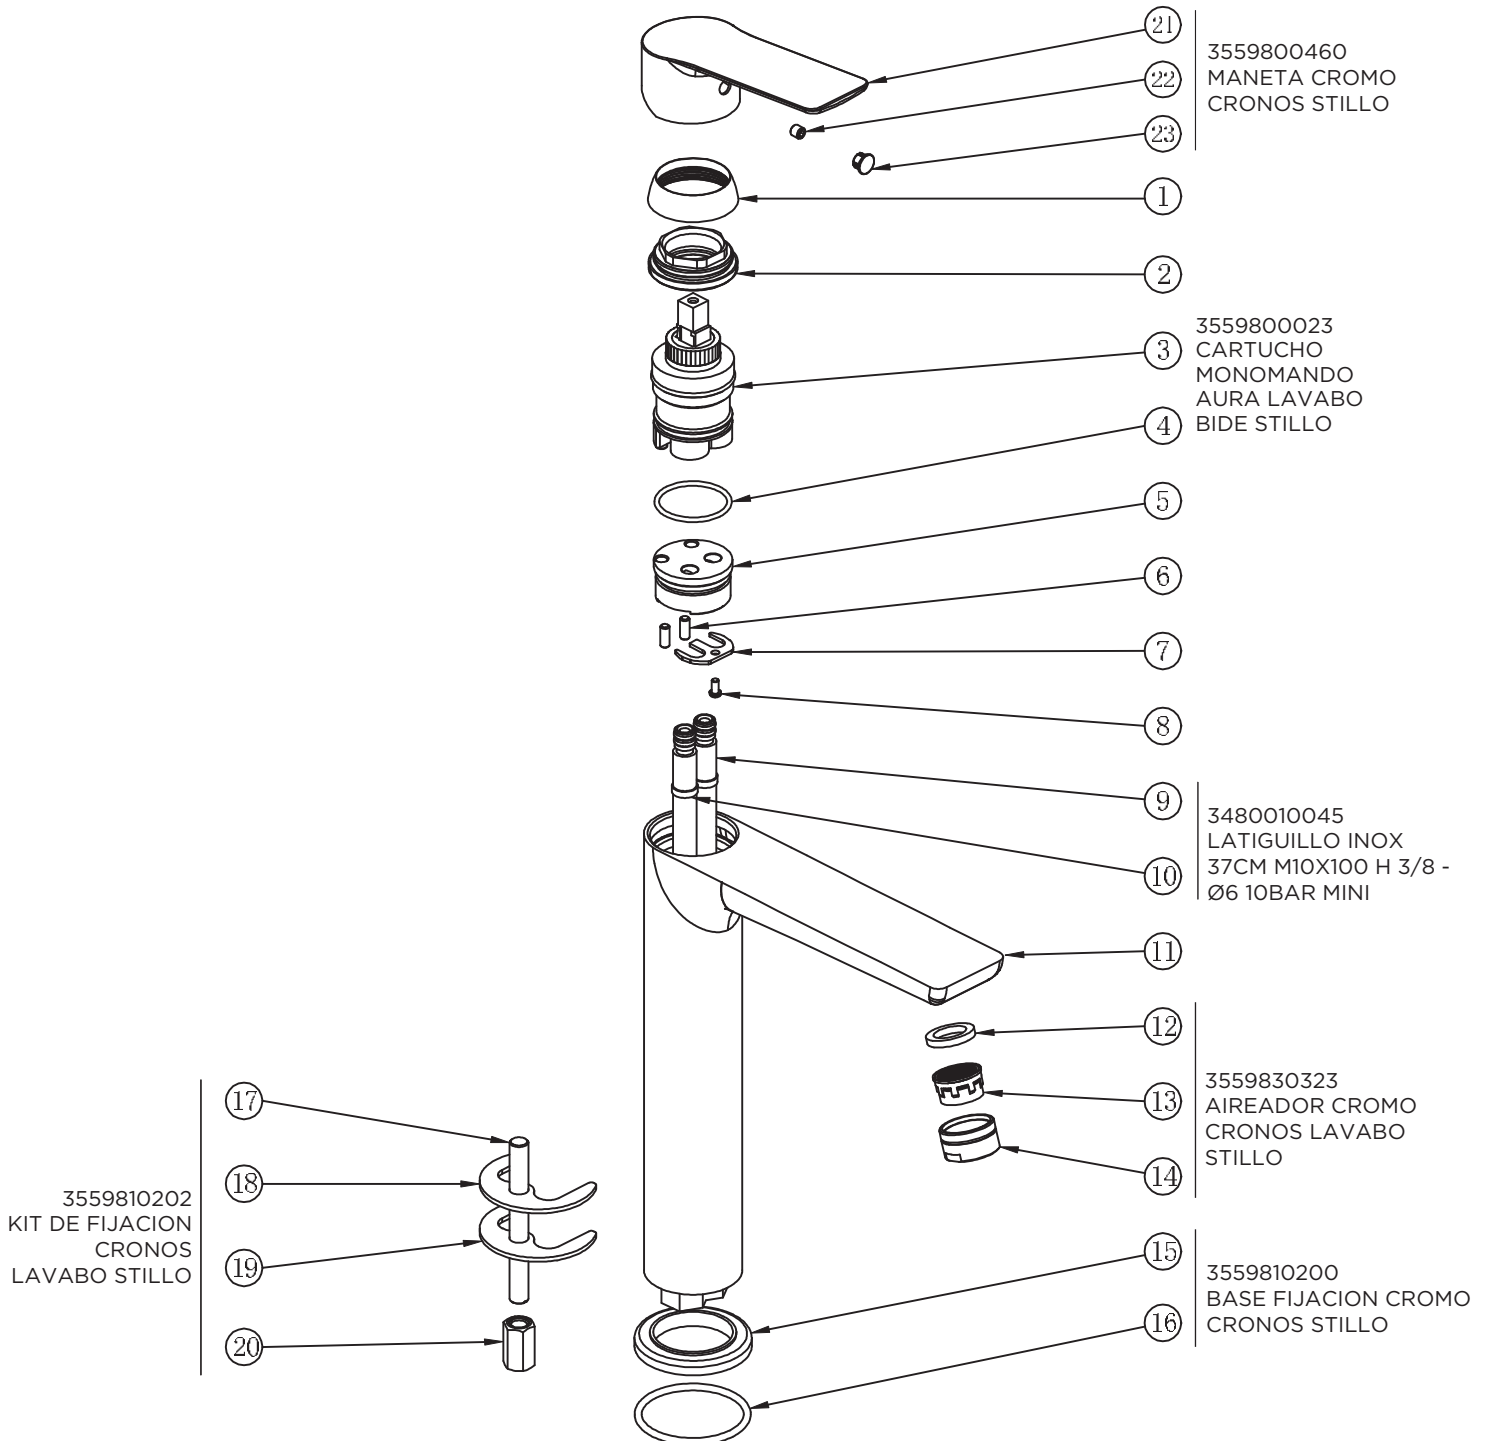

3480010045
LATIGUILLO INOX
37CM M10X100 H 3/8 -
Ø6 10BAR MINI

3553610305

MONOMANDO CRONOS LAVABO ALTO CROMO STILLO

3553610500

MONOMANDO CRONOS BIDE CROMO STILLO

3553610105

MONOMANDO CRONOS BAÑO DUCHA CROMO STILLO