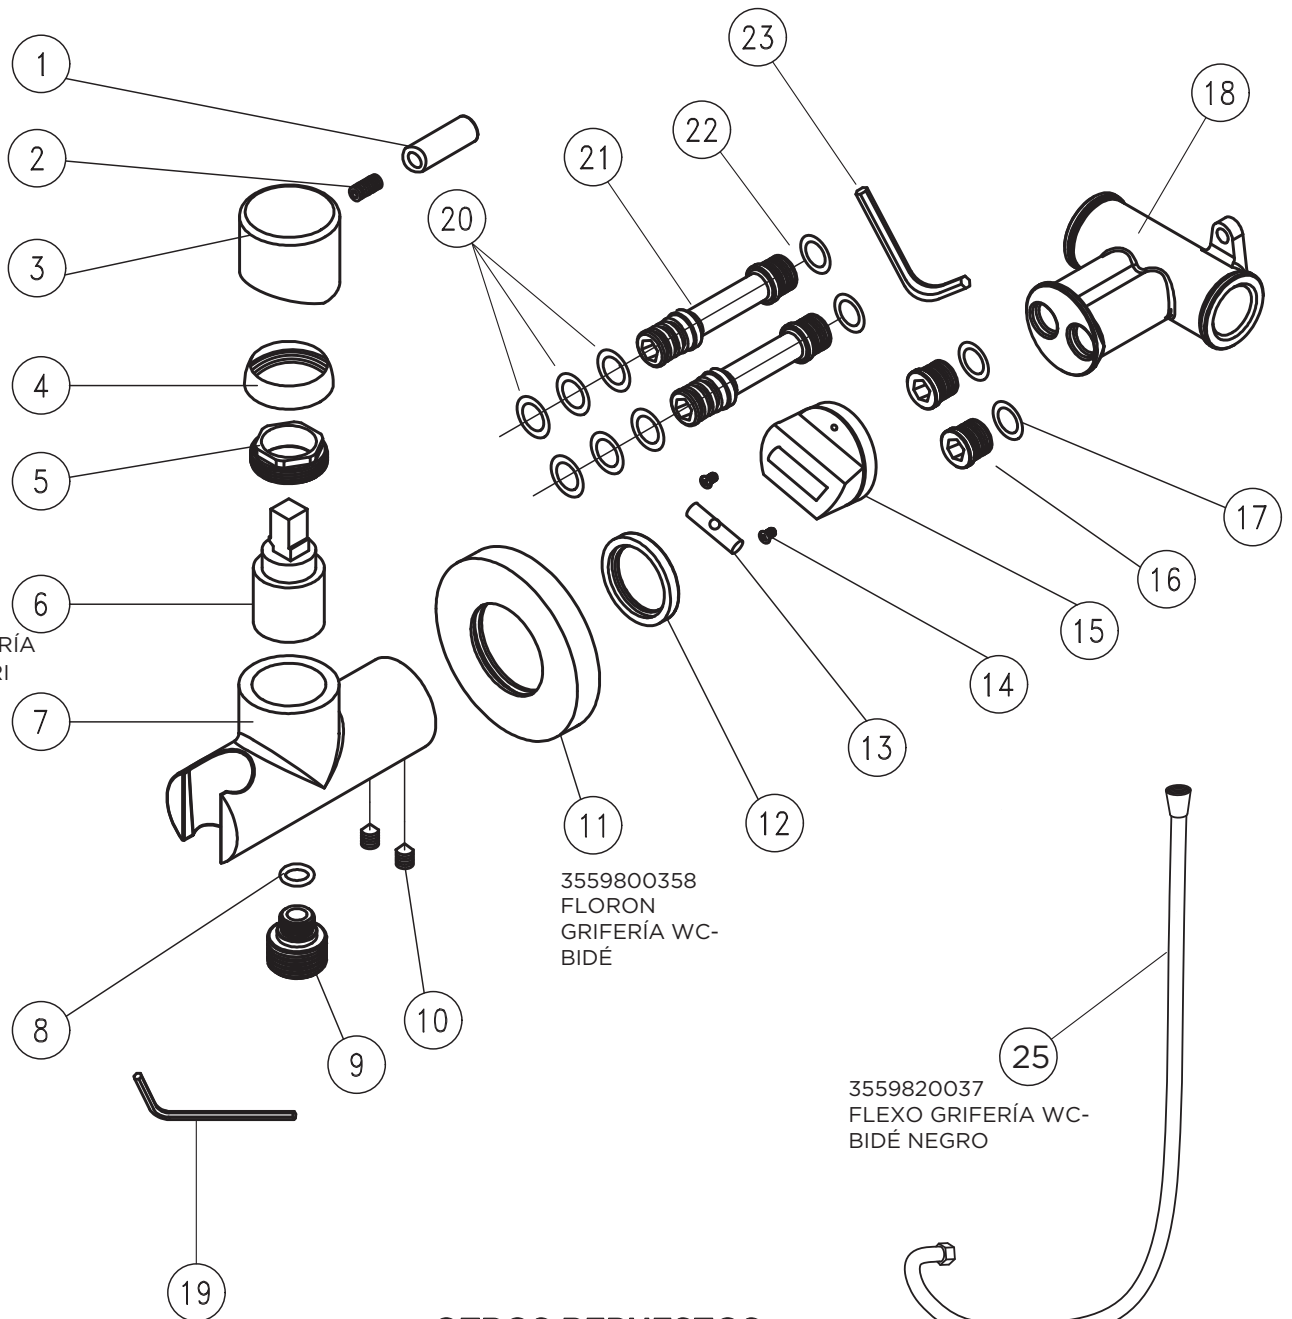

3558000810

GRIFERÍA EMPOTRADA WC-BIDÉ CAPRI NEGRO STILLO

3559830097
CARTUCHO GRIFERÍA
WC-BIDÉ CAPRI

3559800358
FLORON
GRIFERÍA WC-
BIDÉ

3559820037
FLEXO GRIFERÍA WC-
BIDÉ NEGRO

OTROS REPUESTOS

3559800683
MANERAL PARA KIT DUCHA WC NEGRO