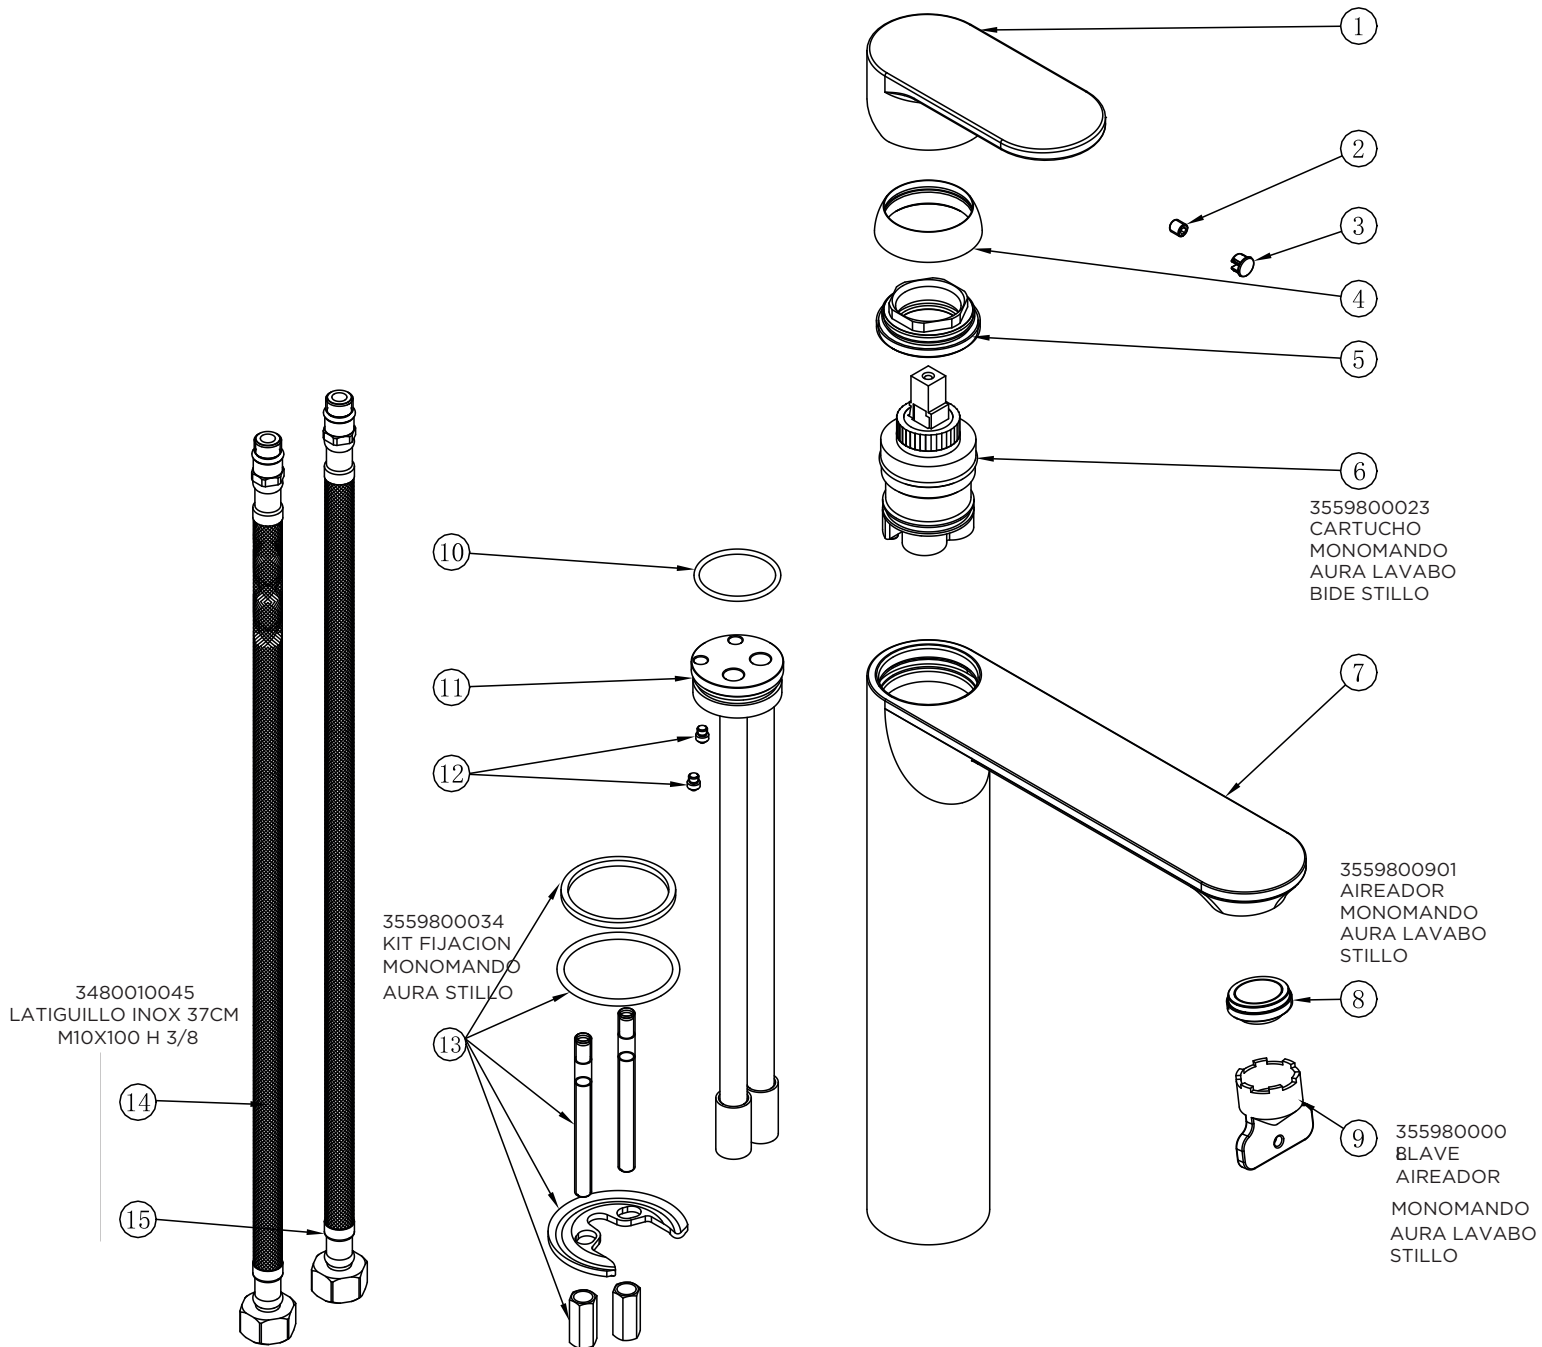

3553400309

MONOMANDO AURA EVO LAVABO ALTO NEGRO STILLO