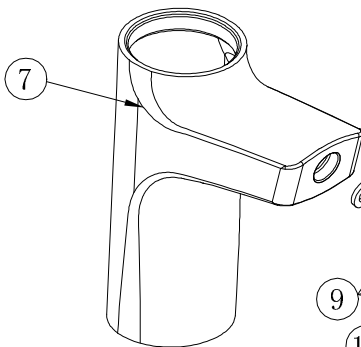

3559830514
CARTUCHO MEZCLADOR HERA
BIDE ZEUS LAVABO/BIDE
STILLO

3559895049
AIREADOR ZEUS BIDE CROMO
STILLO