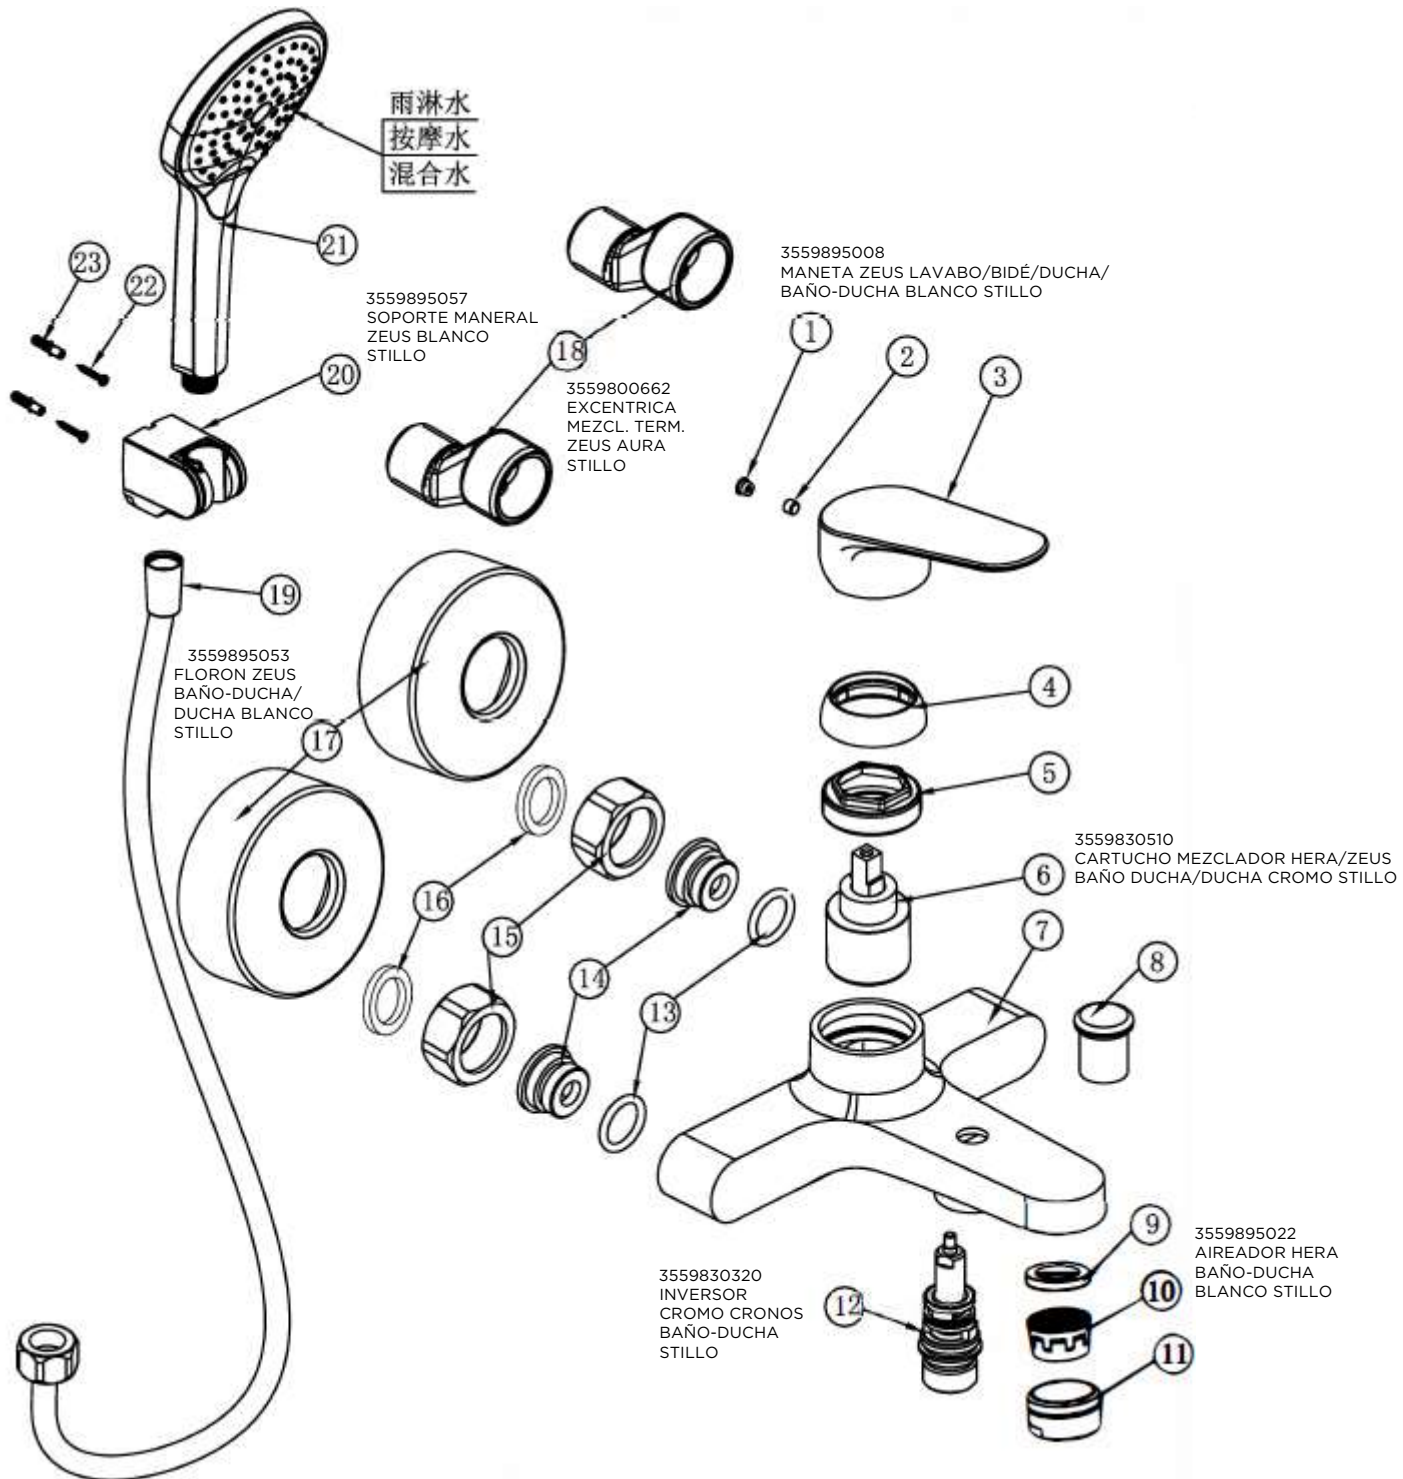

3559895046
AIREADOR ZEUS
LAVABO ALTO
BLANCO STILLO

3555730500

MONOMANDO ZEUS BIDE BLANCO STILLO

3555730150

MONOMANDO ZEUS DUCHA BLANCO STILLO

3555730100

MONOMANDO ZEUS BAÑO-DUCHA BLANCO STILLO

3558000300