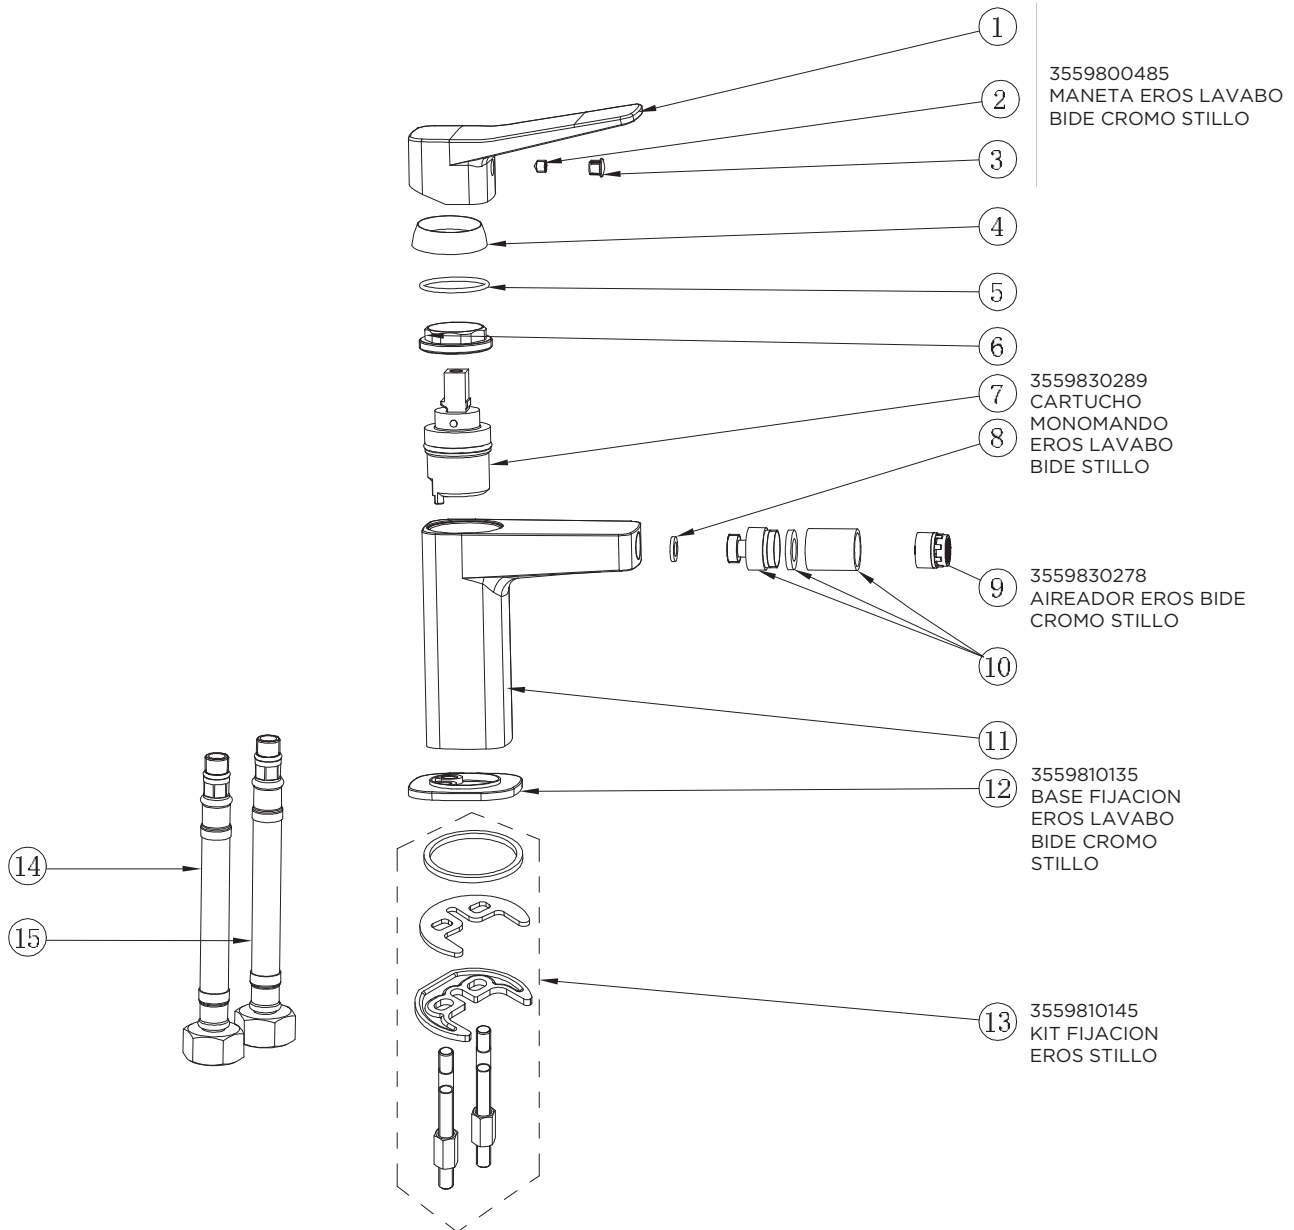

3555010150

MONOMANDO SIROS DUCHA CROMO STILLO

3553710300

MONOMANDO EROS LAVABO CROMO STILLO

3553700305

MONOMANDO EROS LAVABO ALTO CROMO STILLO

3553710500

MONOMANDO EROS BIDE CROMO STILLO