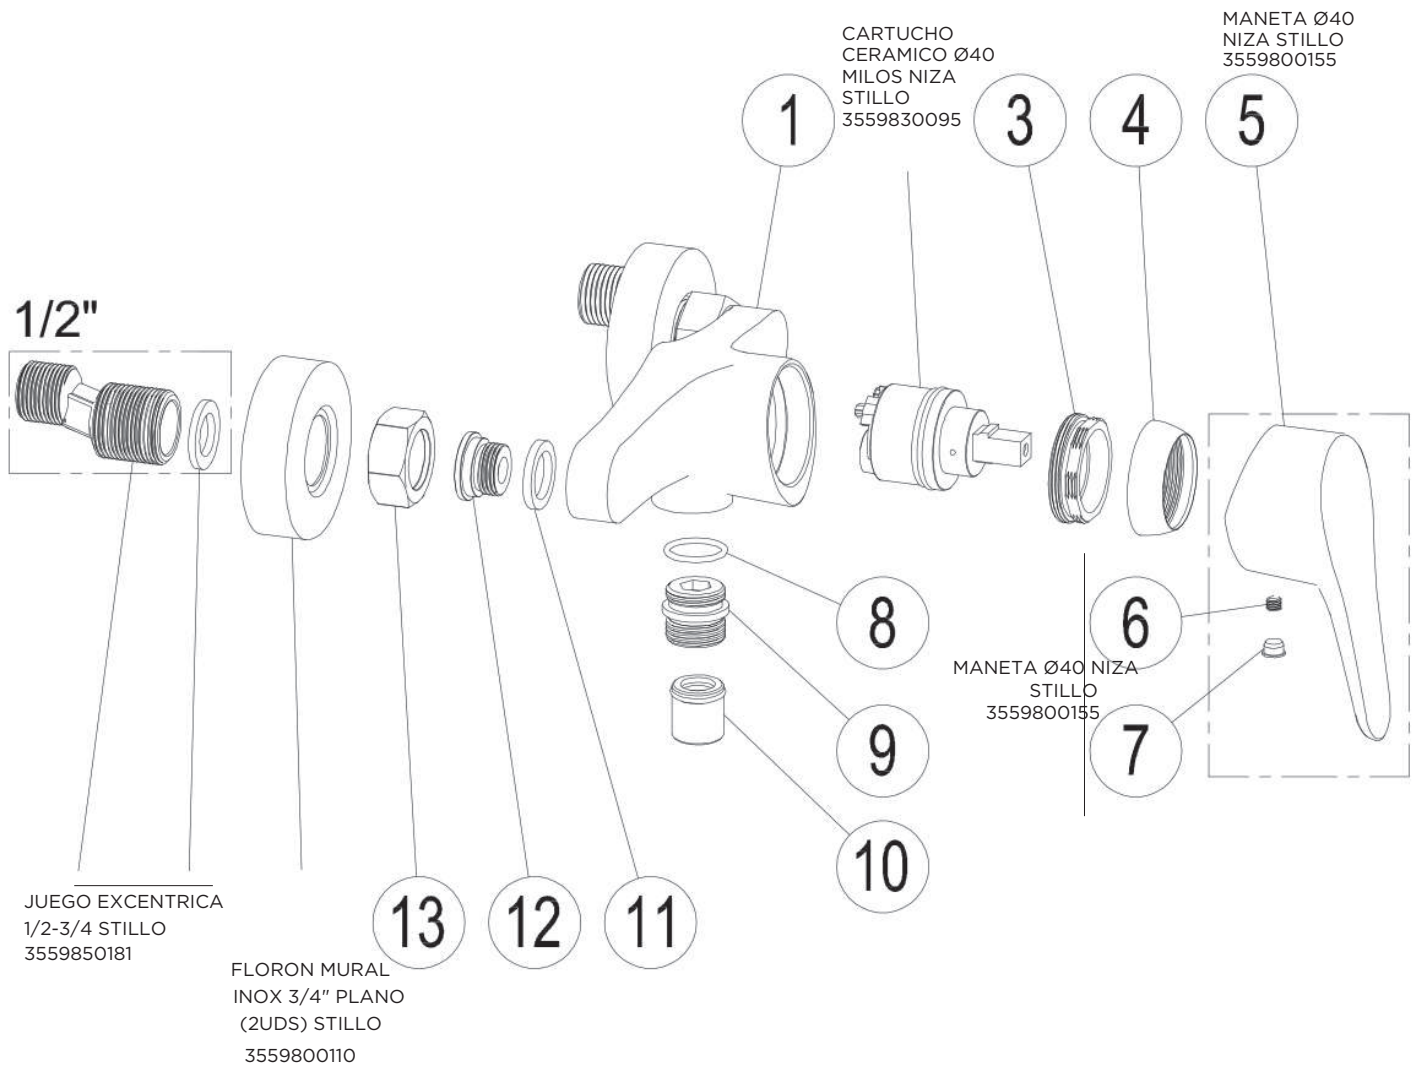

3557510150

MONOMANDO NIZA DUCHA CROMO STILLO