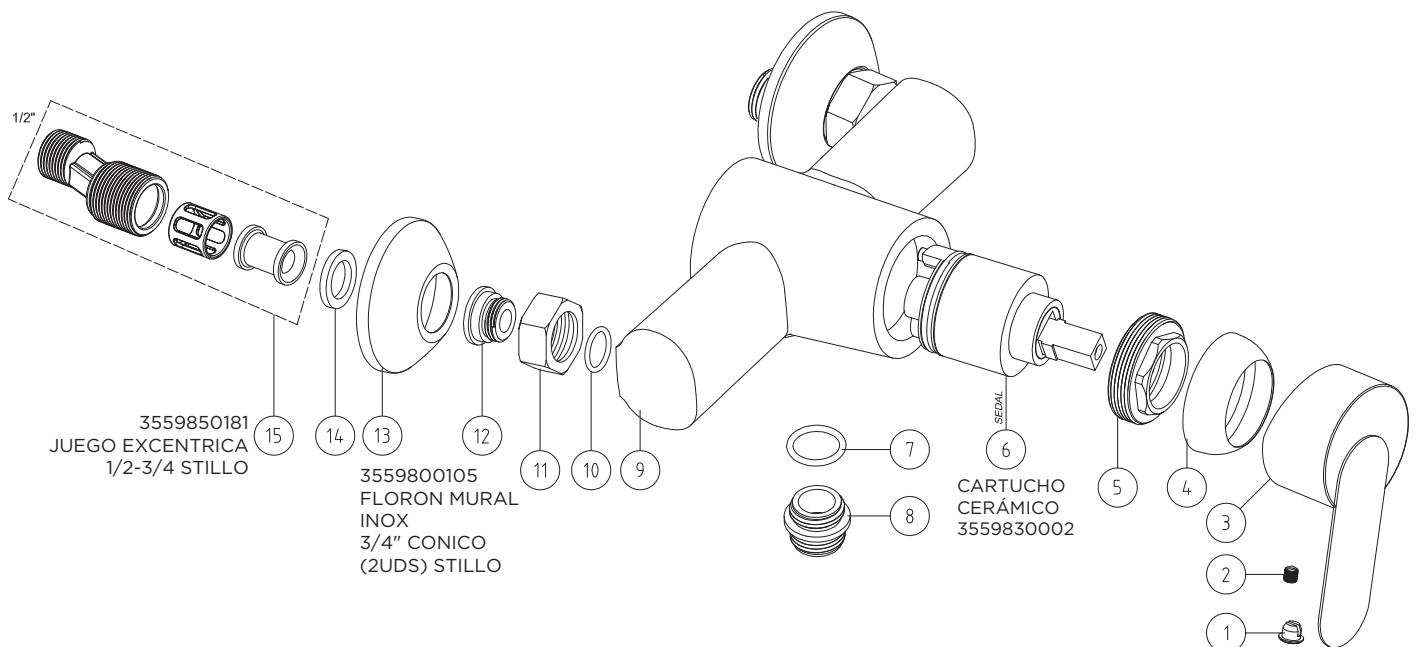

MONOMANDO CRETA BIDE CROMO STILLO

3559850182
CONJUNTO
FIJACION REPISA
110 MM STILLO

LATIGUILLO INOX
37CM M10X100 H 3/8 -
Ø6 10BAR MINI
3480010045

3554010300

MONOMANDO CRETA LAVABO CROMO STILLO

3554010150

MONOMANDO CRETA DUCHA CROMO STILLO