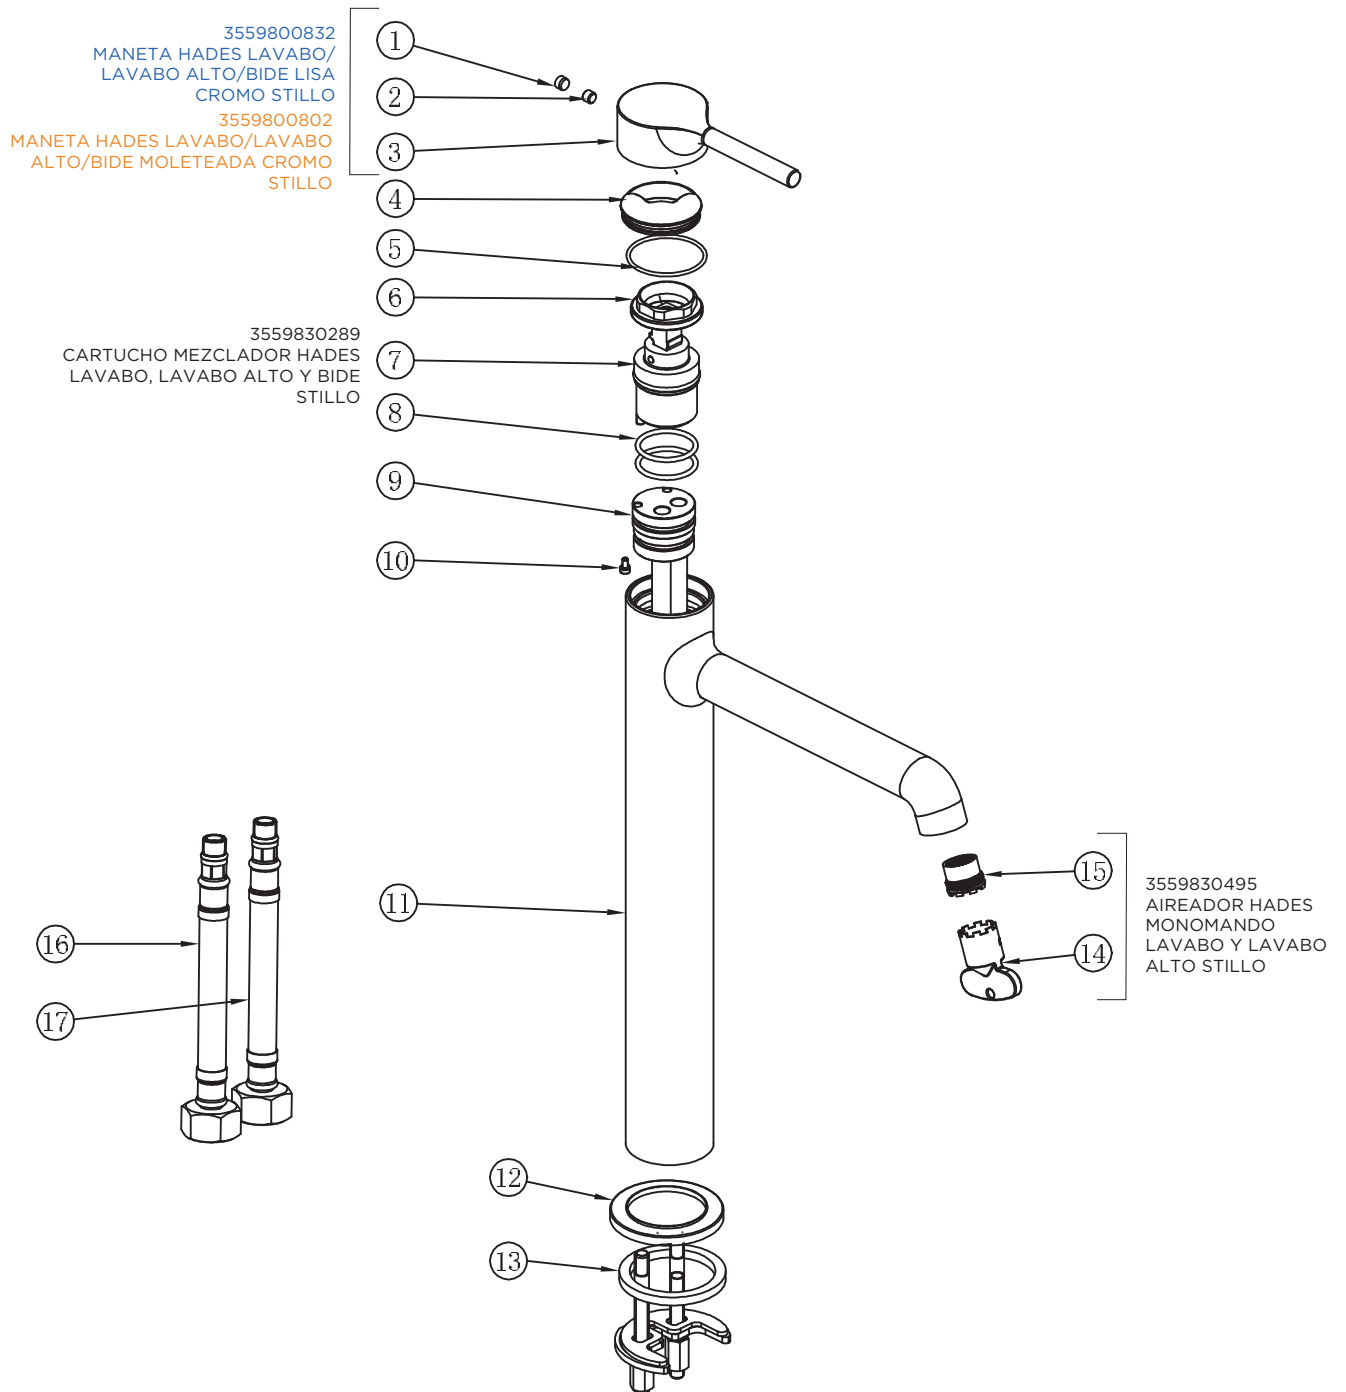

3553810300 (liso) - 3553811300 (moleteado)

MONOMANDO HADES LAVABO CROMO STILLO

3553810305 (liso) - 3553811305 (moleteado)

MONOMANDO HADES LAVABO ALTO CROMO STILLO

3553810306 (liso) - 3553811306 (moleteado)