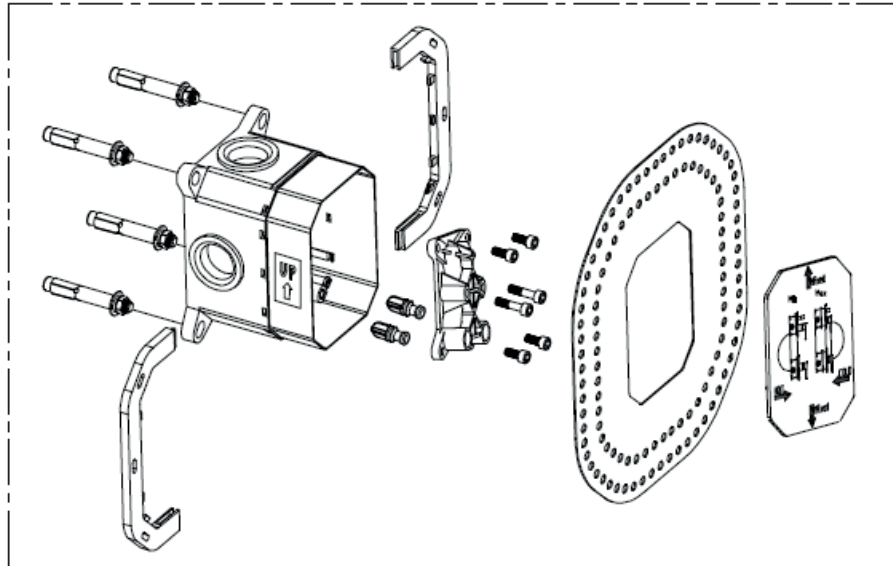

3551410110

MONOMANDO PISA BAÑO/DUCHA 2V EMPOTRAR BOX STILLO

INVERSOR EMPOTRAR
AUTOMATICO 1-2V BOX
STILLO
3559830260

VOLANTE ON-OFF
EMPOTRAR 2V STILLO
3559800183

VOLANTE TERMOSTATICO
EMPOTRAR 2V STILLO
3559800182