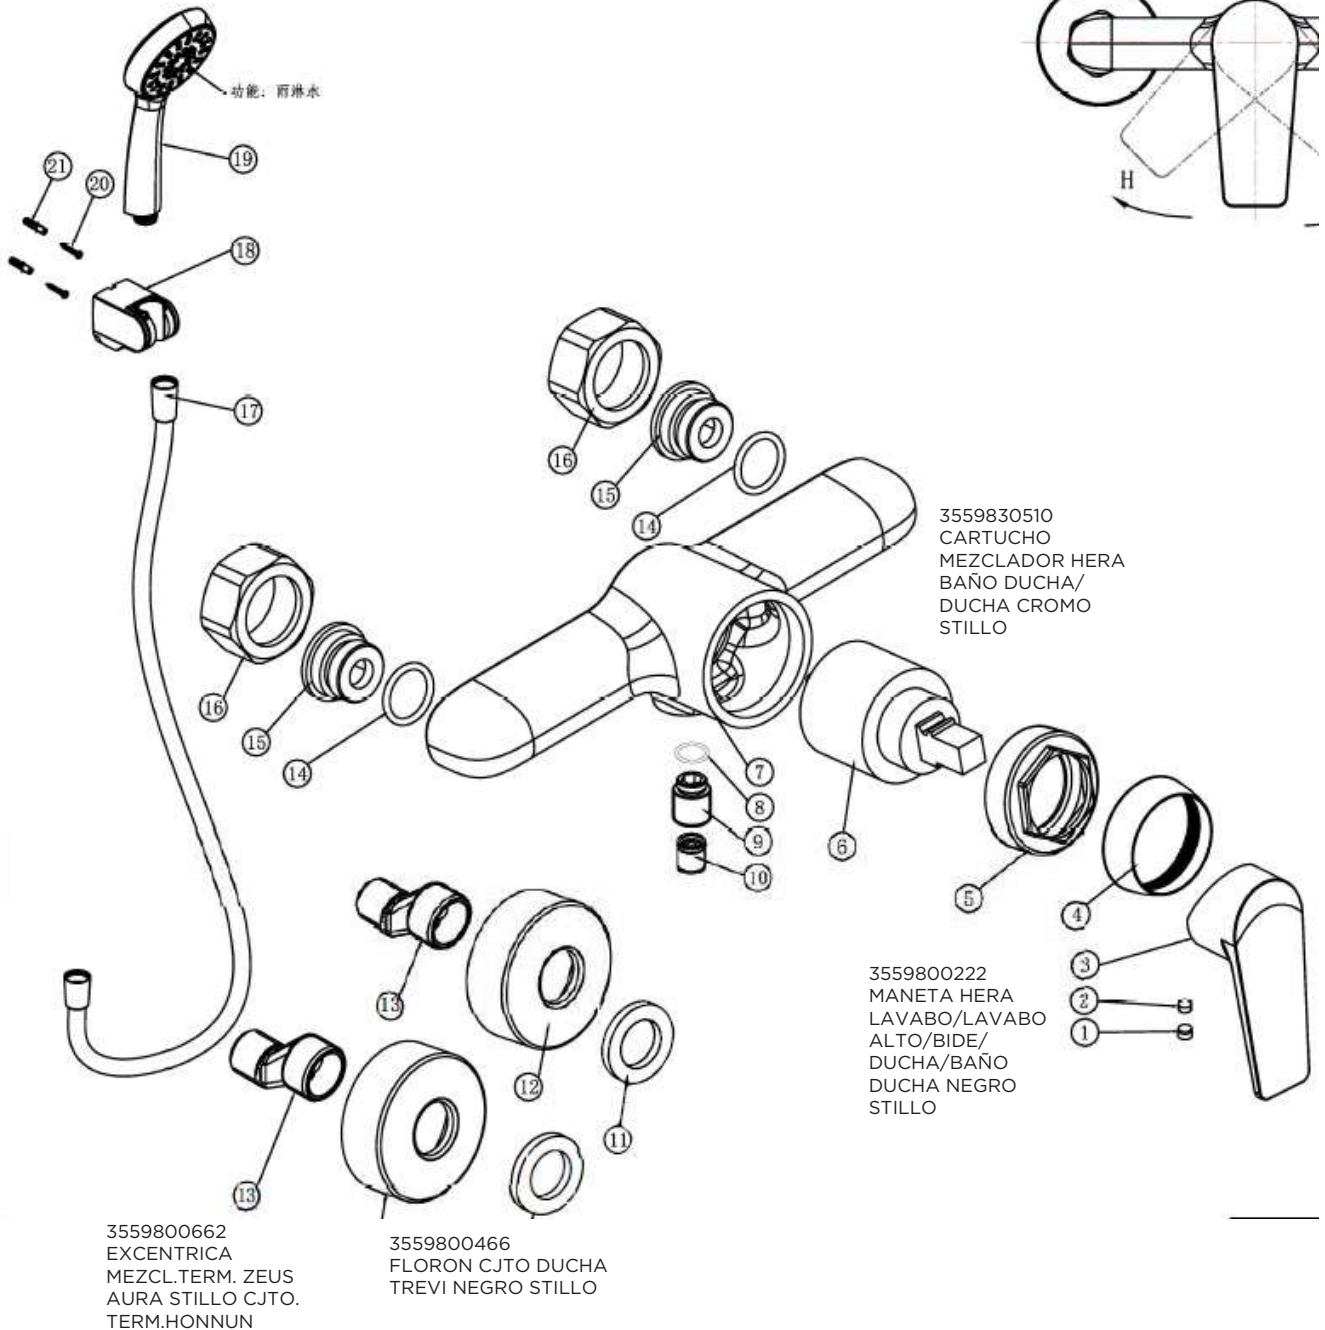

355560100

MONOMANDO HERA DUCHA NEGRO STILLO