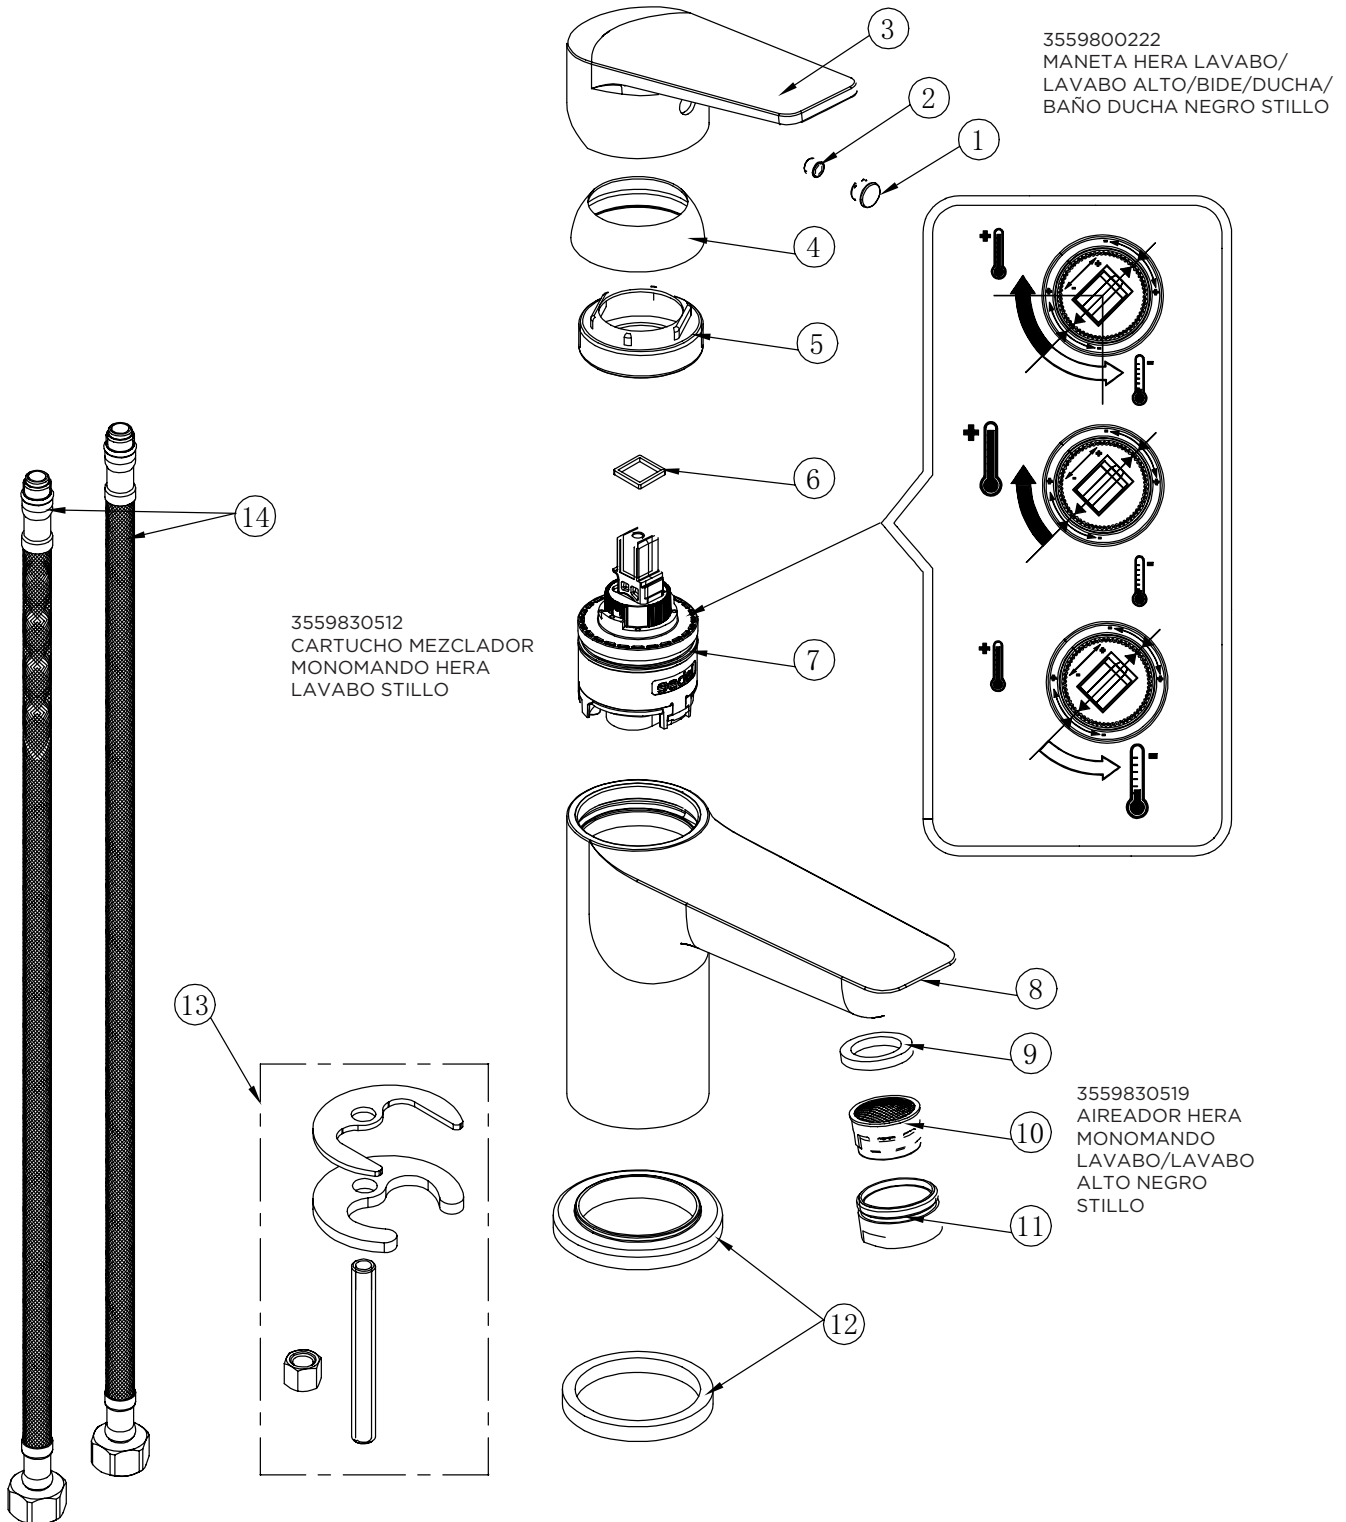

3559830515 AIREADOR
MONOMANDO HERA
LAVABO BIDE CROMO
STILLO

3555610150

MONOMANDO HERA DUCHA CROMO STILLO

3555610100

MONOMANDO HERA BAÑO-DUCHA CROMO STILLO

3553600300

MONOMANDO HERA LAVABO NEGRO STILLO

3555600305