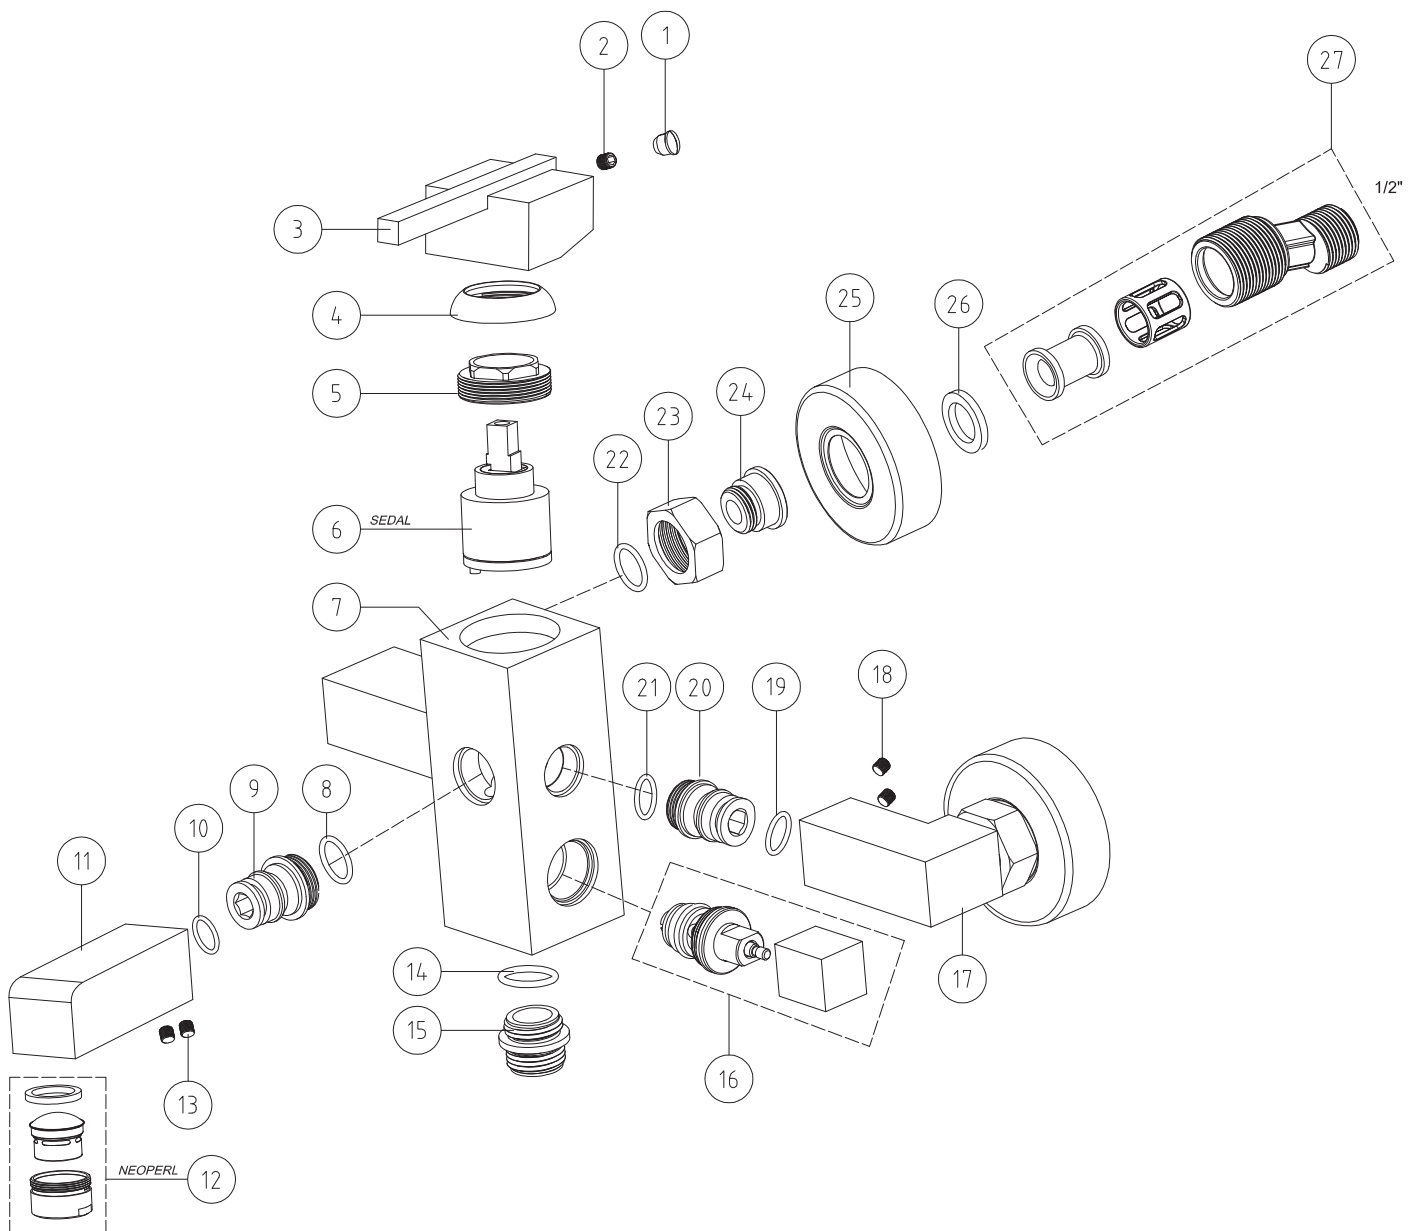

3556510105

MONOMANDO MYKONOS BAÑO-DUCHA CROMO STILLO

3556510155

MONOMANDO MYKONOS DUCHA CROMO STILLO

Colección Etna Conjunto monomando lavabo 3551010300

Colección Etna Conjunto monomando bidé 3551010500

Colección Etna
Conjunto monomando baño-ducha
 3551010105