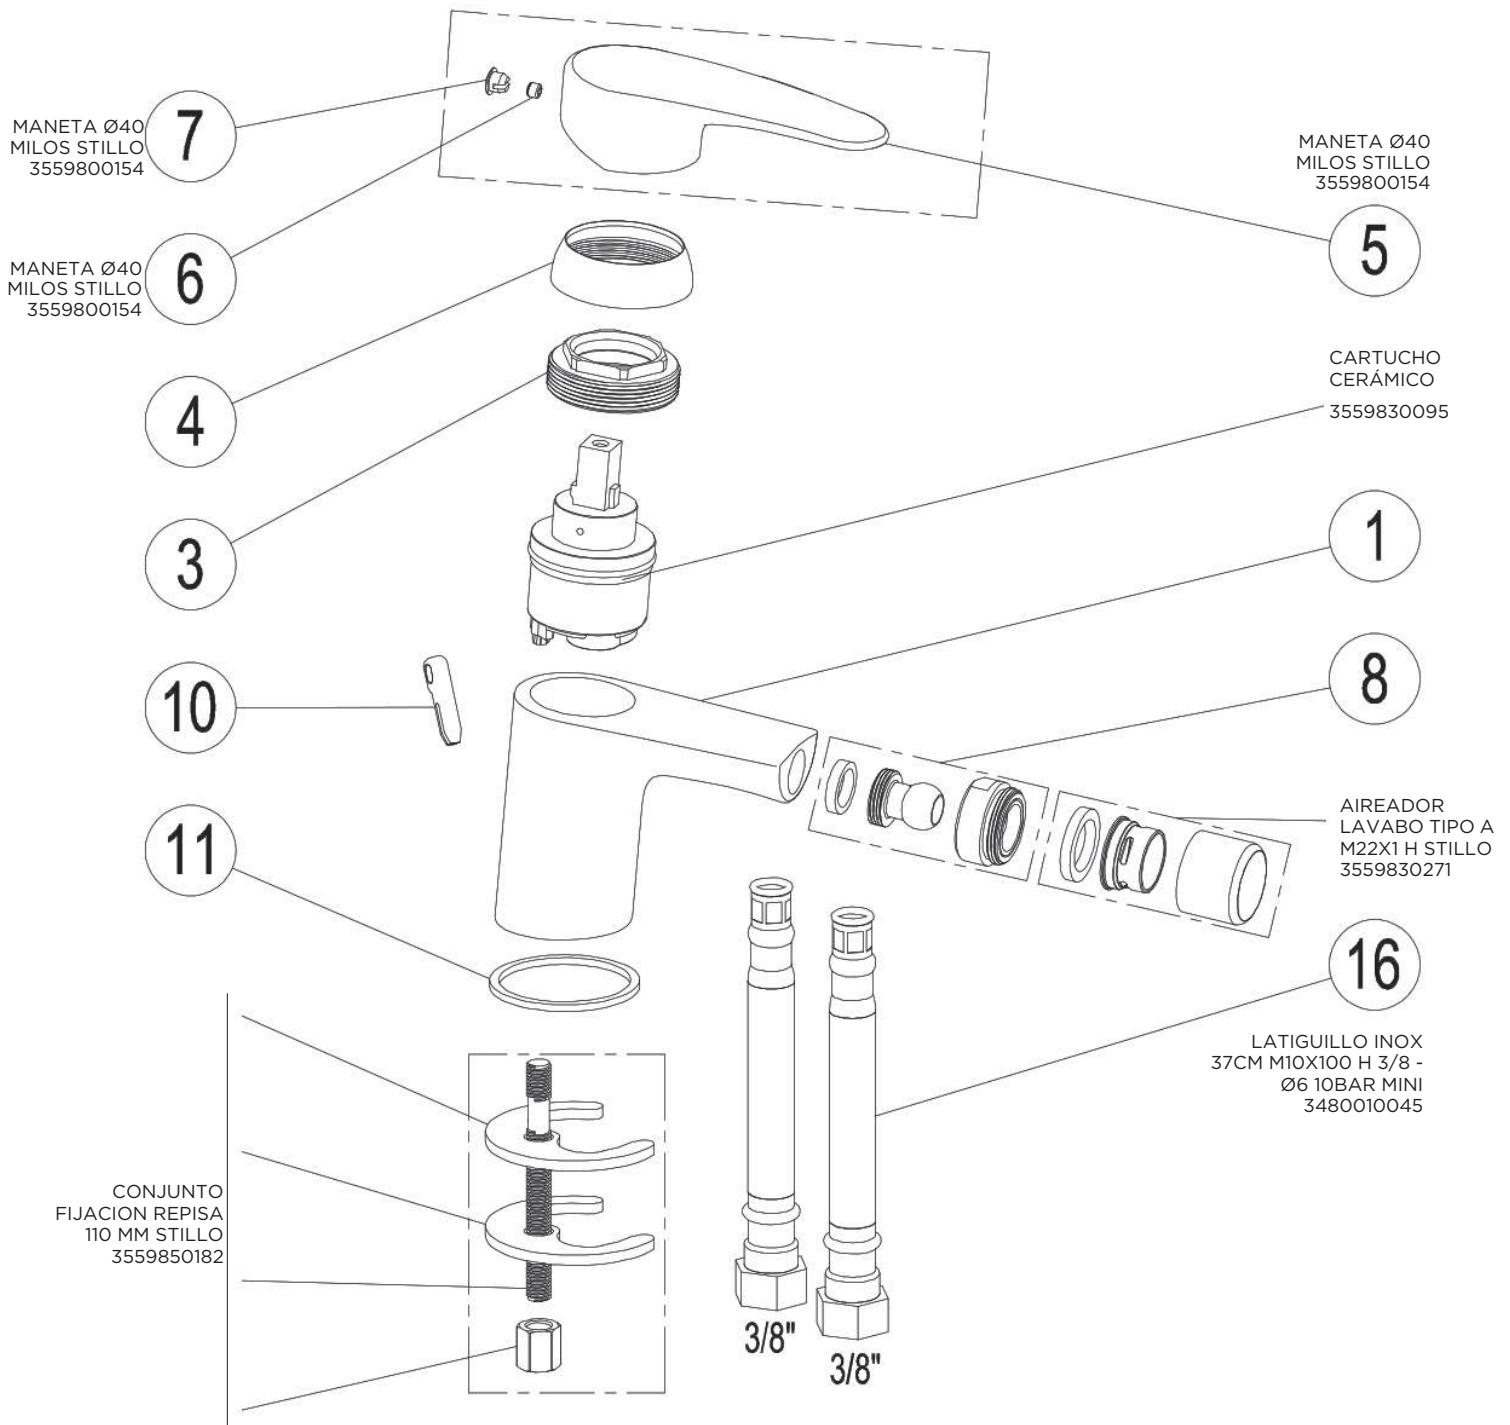

3554510500

MONOMANDO MILOS BIDE CROMO STILLO

3554510105

MONOMANDO MILOS BAÑO-DUCHA CROMO STILLO

3554510155

MONOMANDO MILOS DUCHA CROMO STILLO

3556010300

MONOBLOC RODAS LAVABO CROMO STILLO