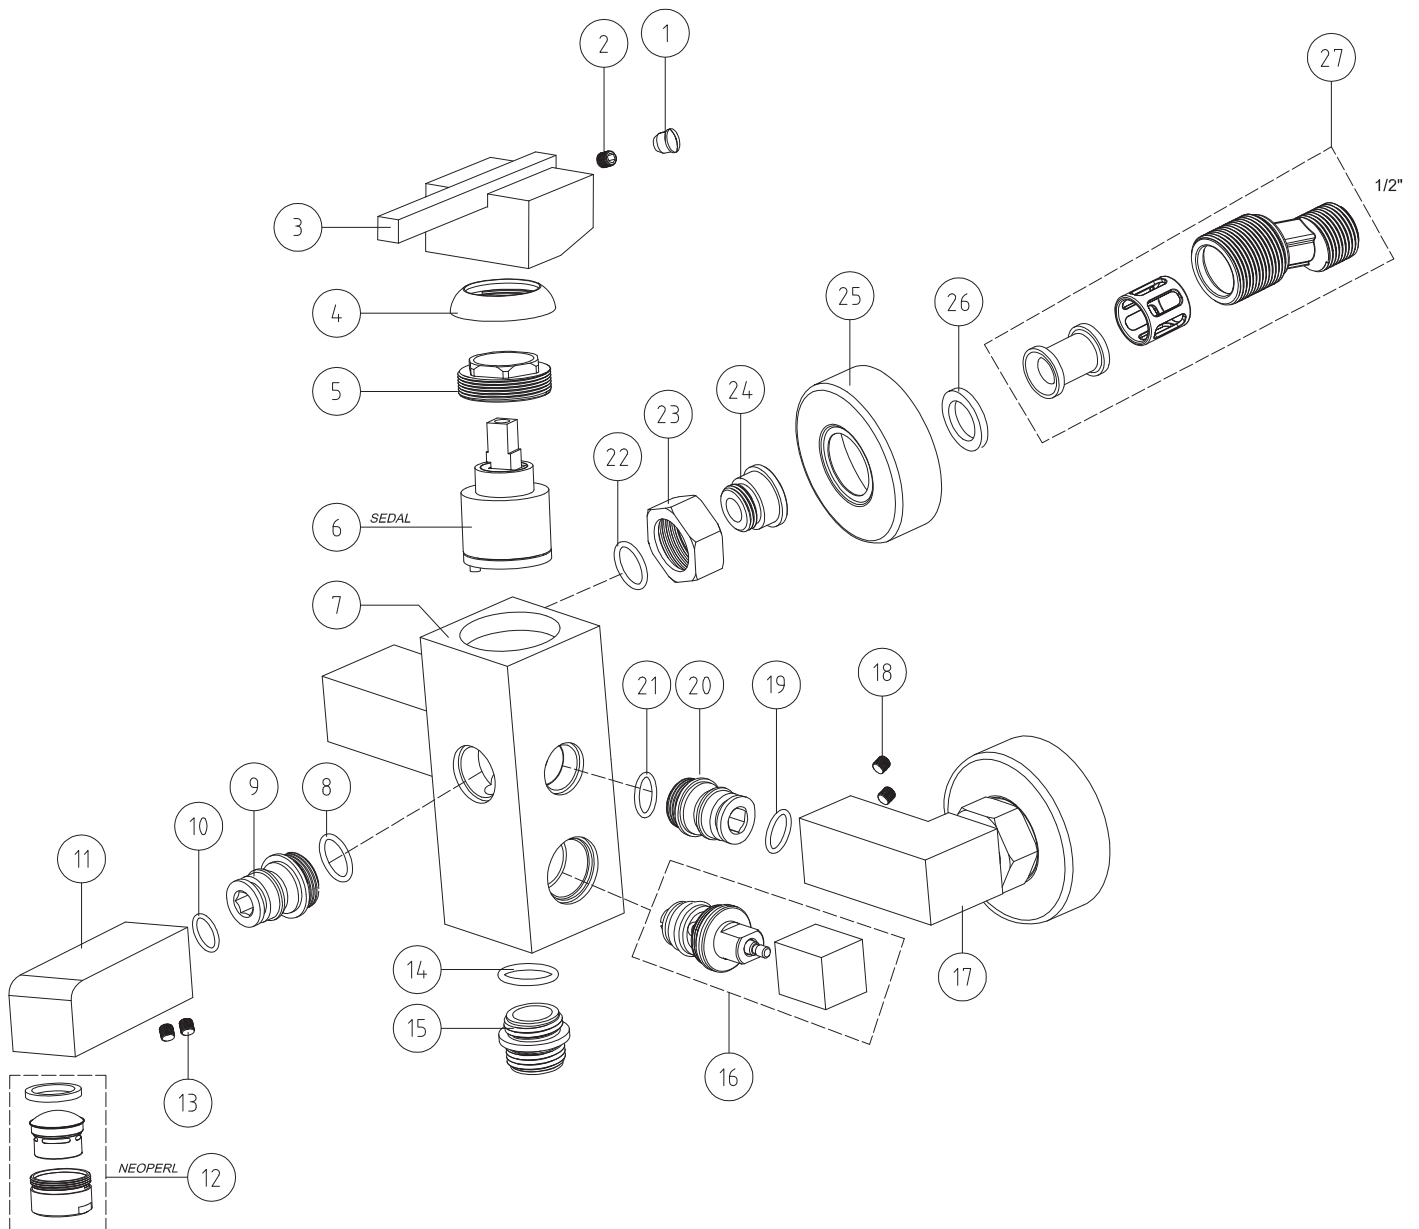

Colección Etna Conjunto monomando baño-ducha 3551010105