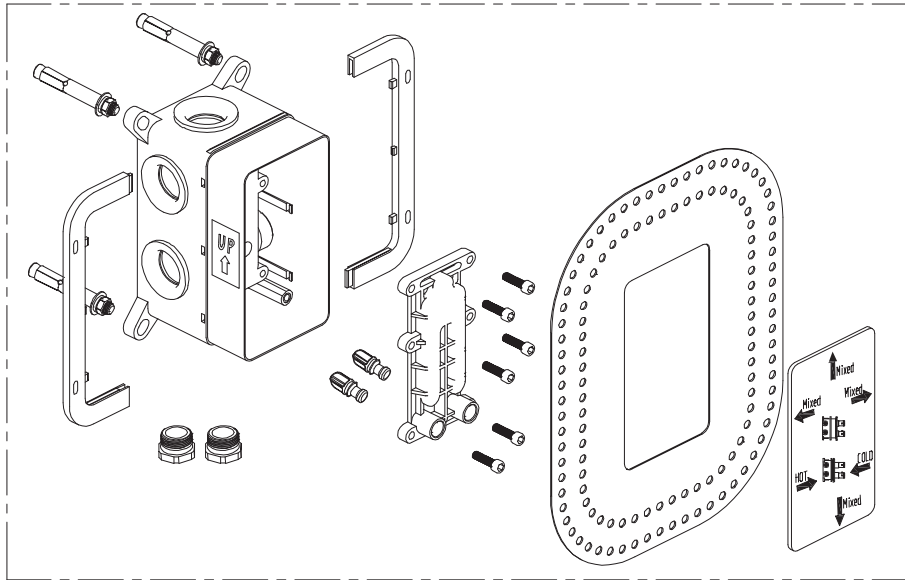

3552510306

MONOMANDO KIOS LAVABO EMPOTRAR BOX CROMO STILLO

17

3552510160

MONOMANDO KIOS DUCHA 1V EMPOTRAR BOX CROMO STILLO

3552510115

MONOMANDO KIOS BAÑO/DUCHA 3-4V EMPOTRAR BOX CROMO STILLO

CARTUCHO
INVERSOR
CERAMICO 3-4V
BOX STILLO
3559830042