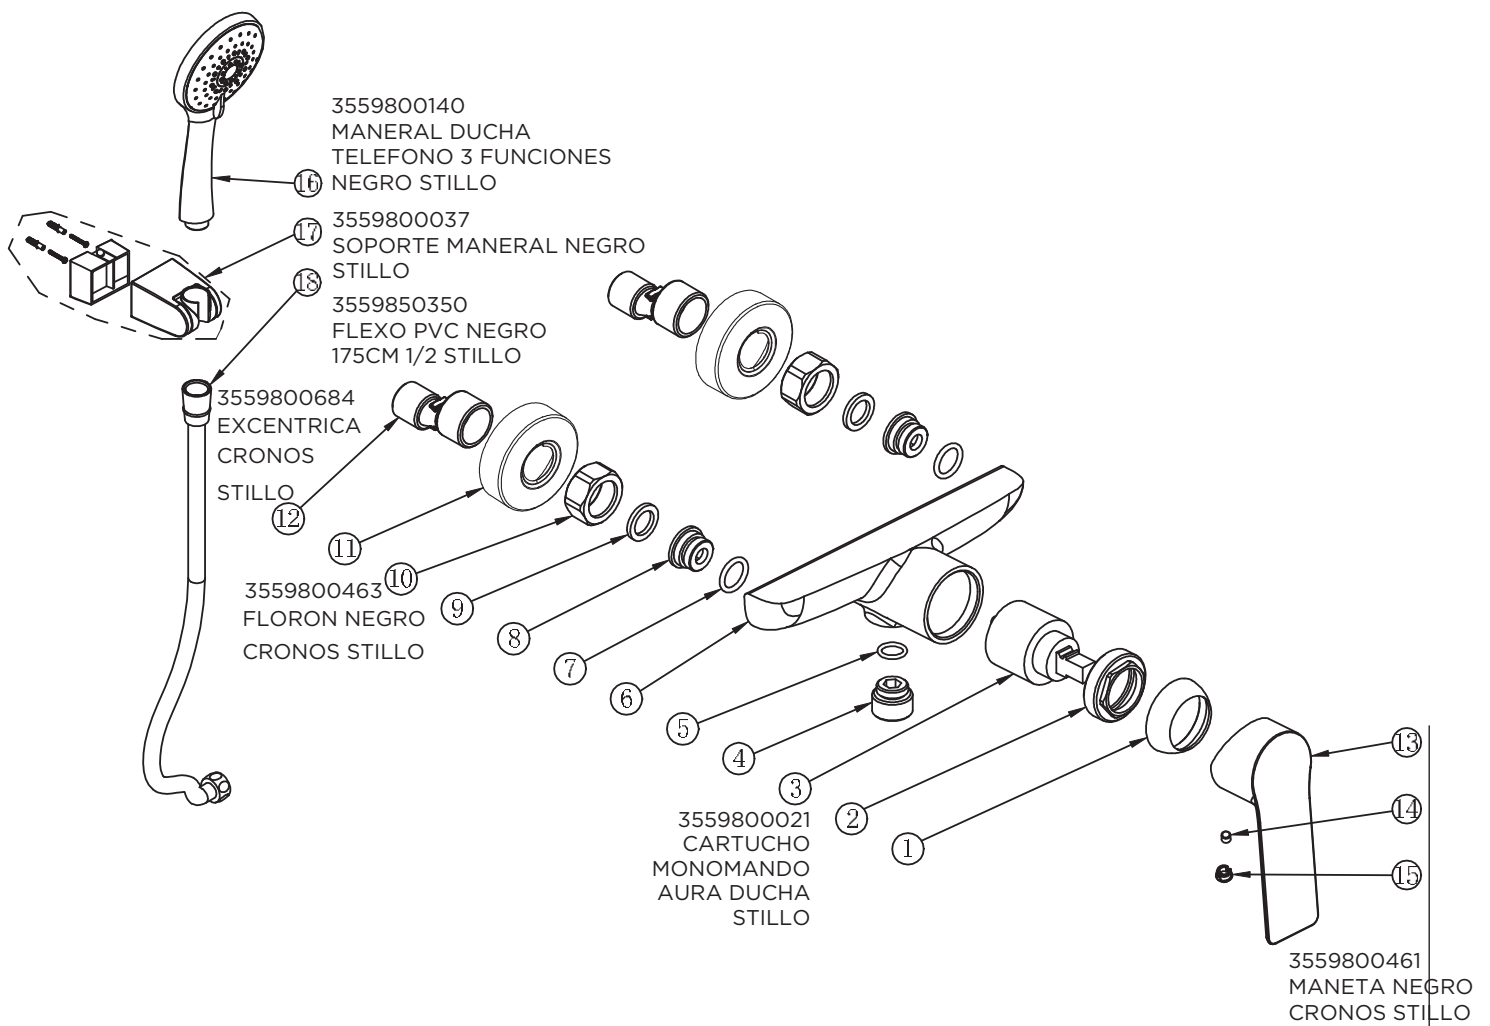

3553600500

MONOMANDO CRONOS BIDE NEGRO STILLO

3553600105

MONOMANDO CRONOS BAÑO DUCHA NEGRO STILLO

3553600155

MONOMANDO CRONOS DUCHA NEGRO STILLO

3554510300

MONOMANDO MILOS LAVABO CROMO STILLO