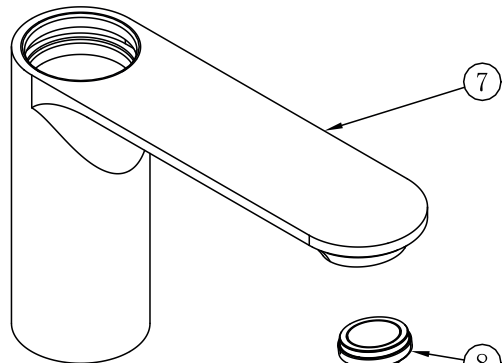

3480010045
LATIGUILLO
INOX 37CM
M10X100 H 3/8

3559800034
KIT FIJACION
MONOMANDO
AURA STILLO

10

3559800001
MANETA CROMO
MONOMANDO AURA
LAVABO BIDE STILLO

1
2
3

4
5

6

3559800023
CARTUCHO
MONOMANDO
AURA LAVABO
BIDE STILLO