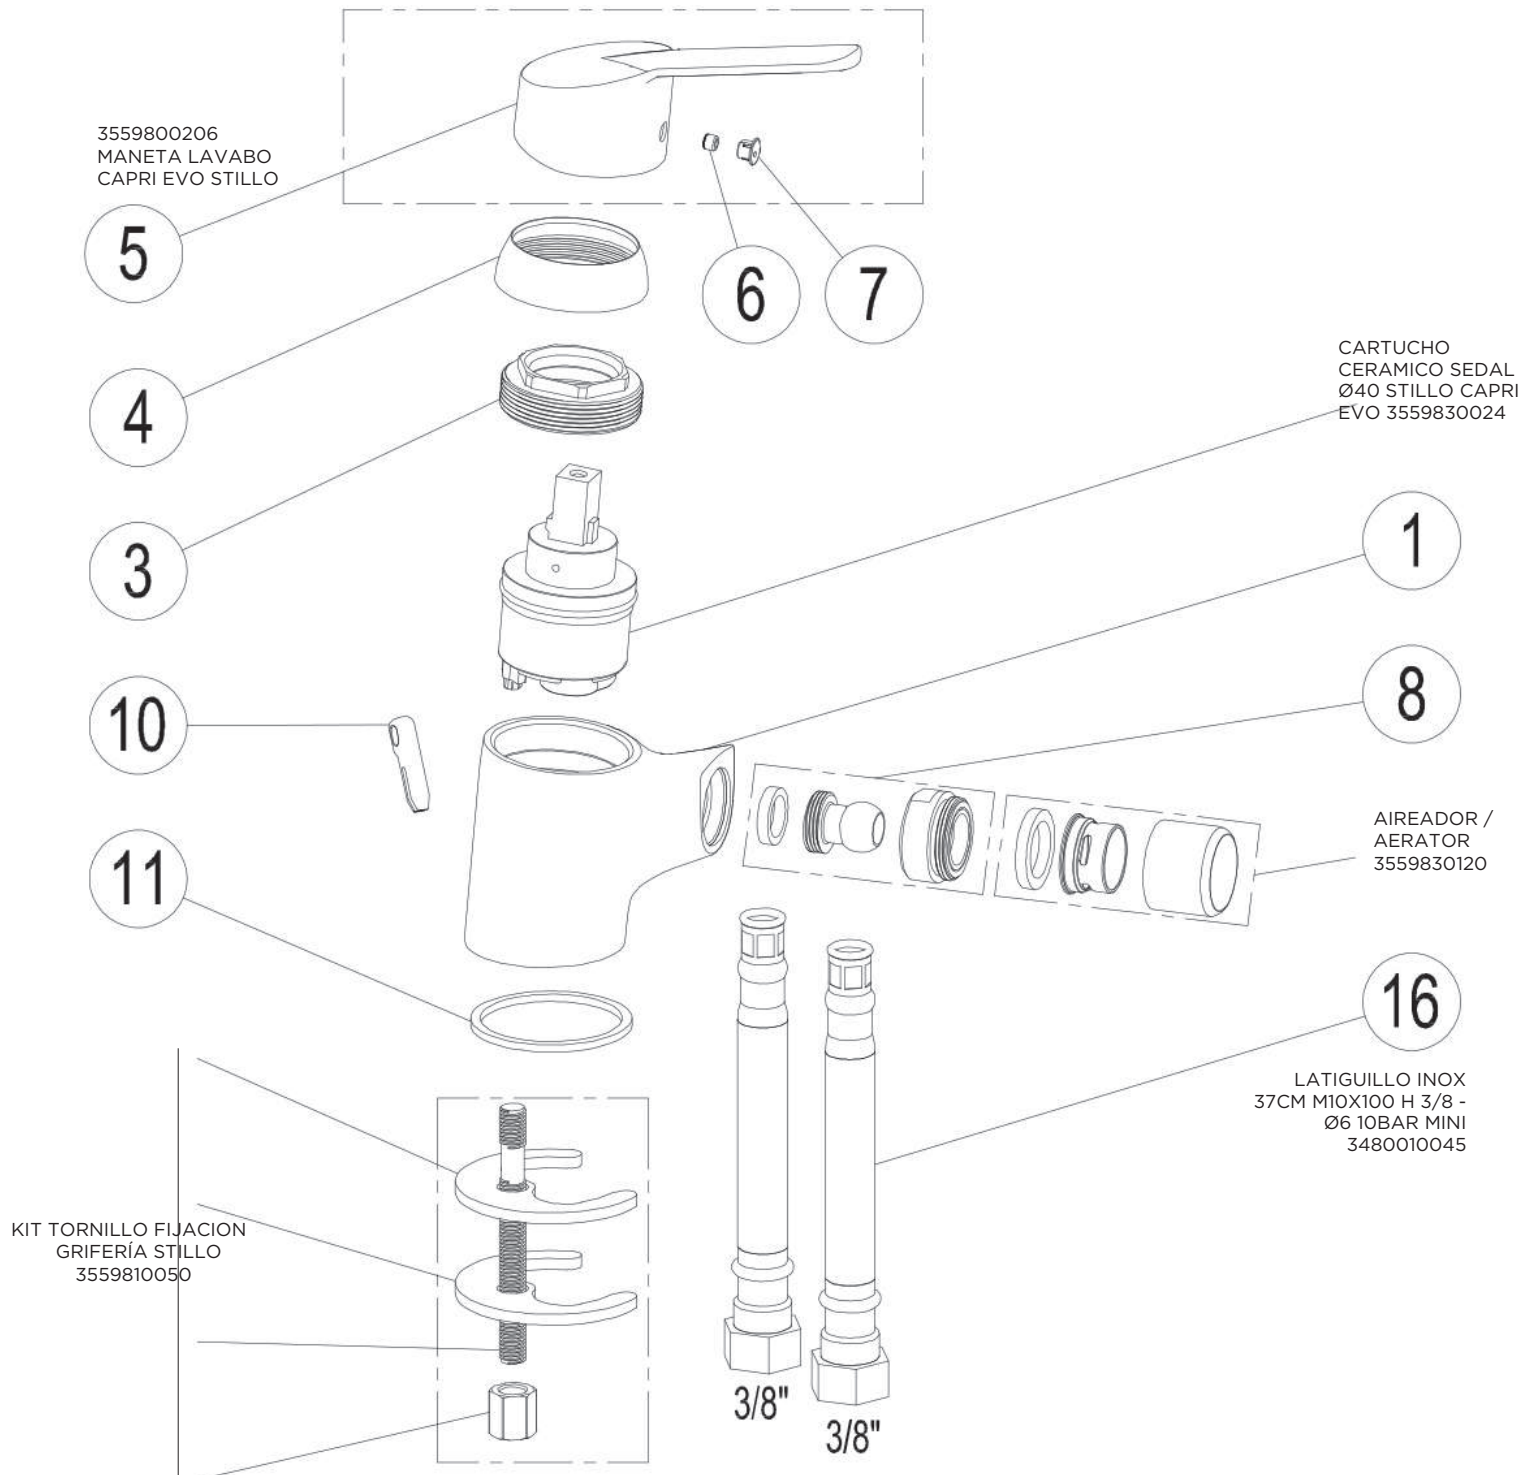

3558000500

MONOMANDO CAPRI EVO BIDE CROMO STILLO