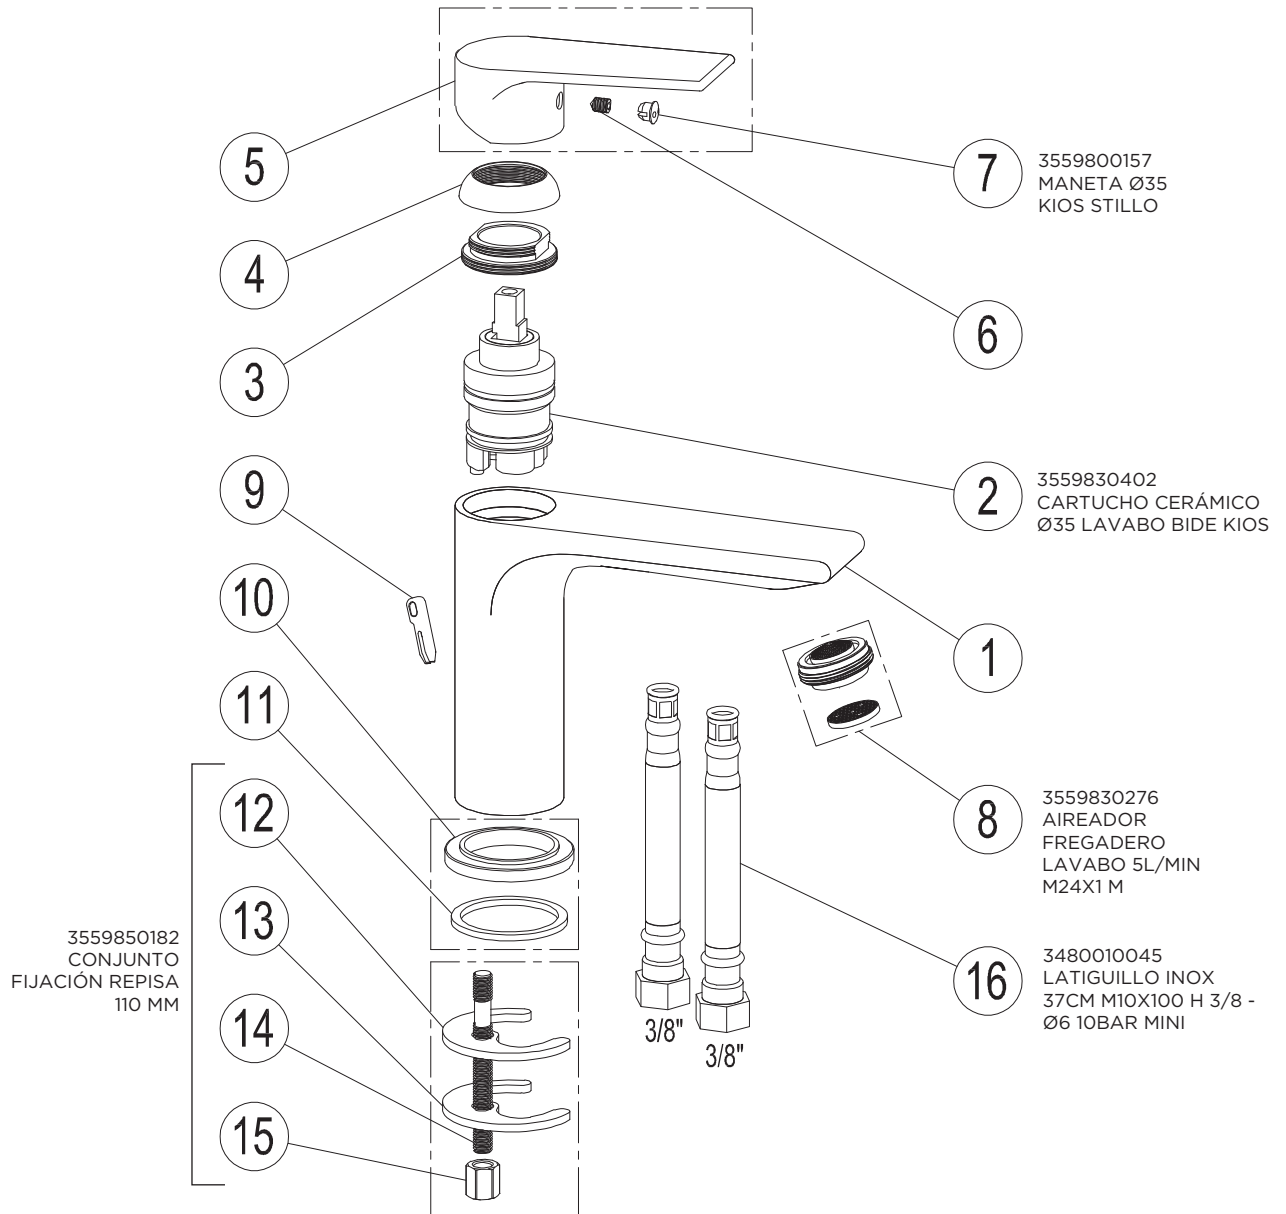

3552510300

MONOMANDO KIOS LAVABO CROMO STILLO