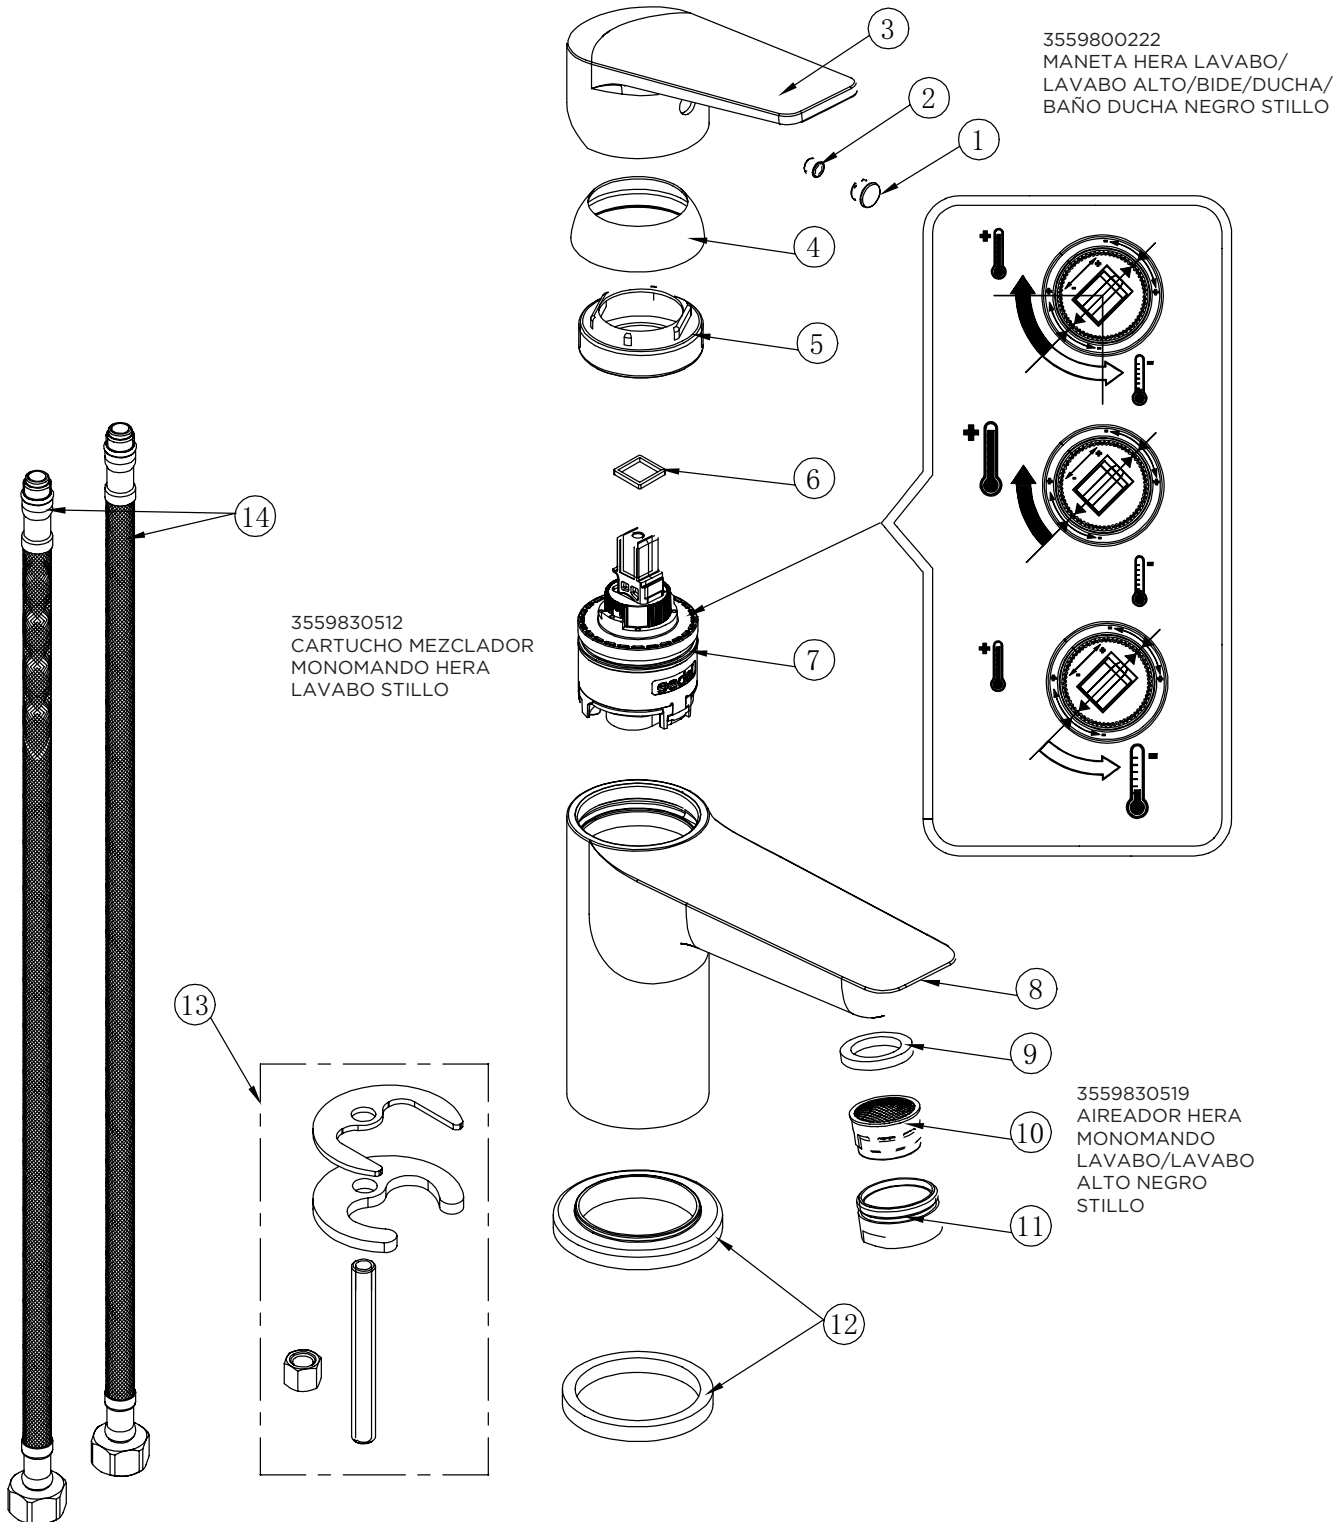

3559830515 AIREADOR
MONOMANDO HERA
LAVABO BIDE CROMO
STILLO

3555610150

MONOMANDO HERA DUCHA CROMO STILLO

3555610100

MONOMANDO HERA BAÑO-DUCHA CROMO STILLO

3553600300

MONOMANDO HERA LAVABO NEGRO STILLO

3555600305