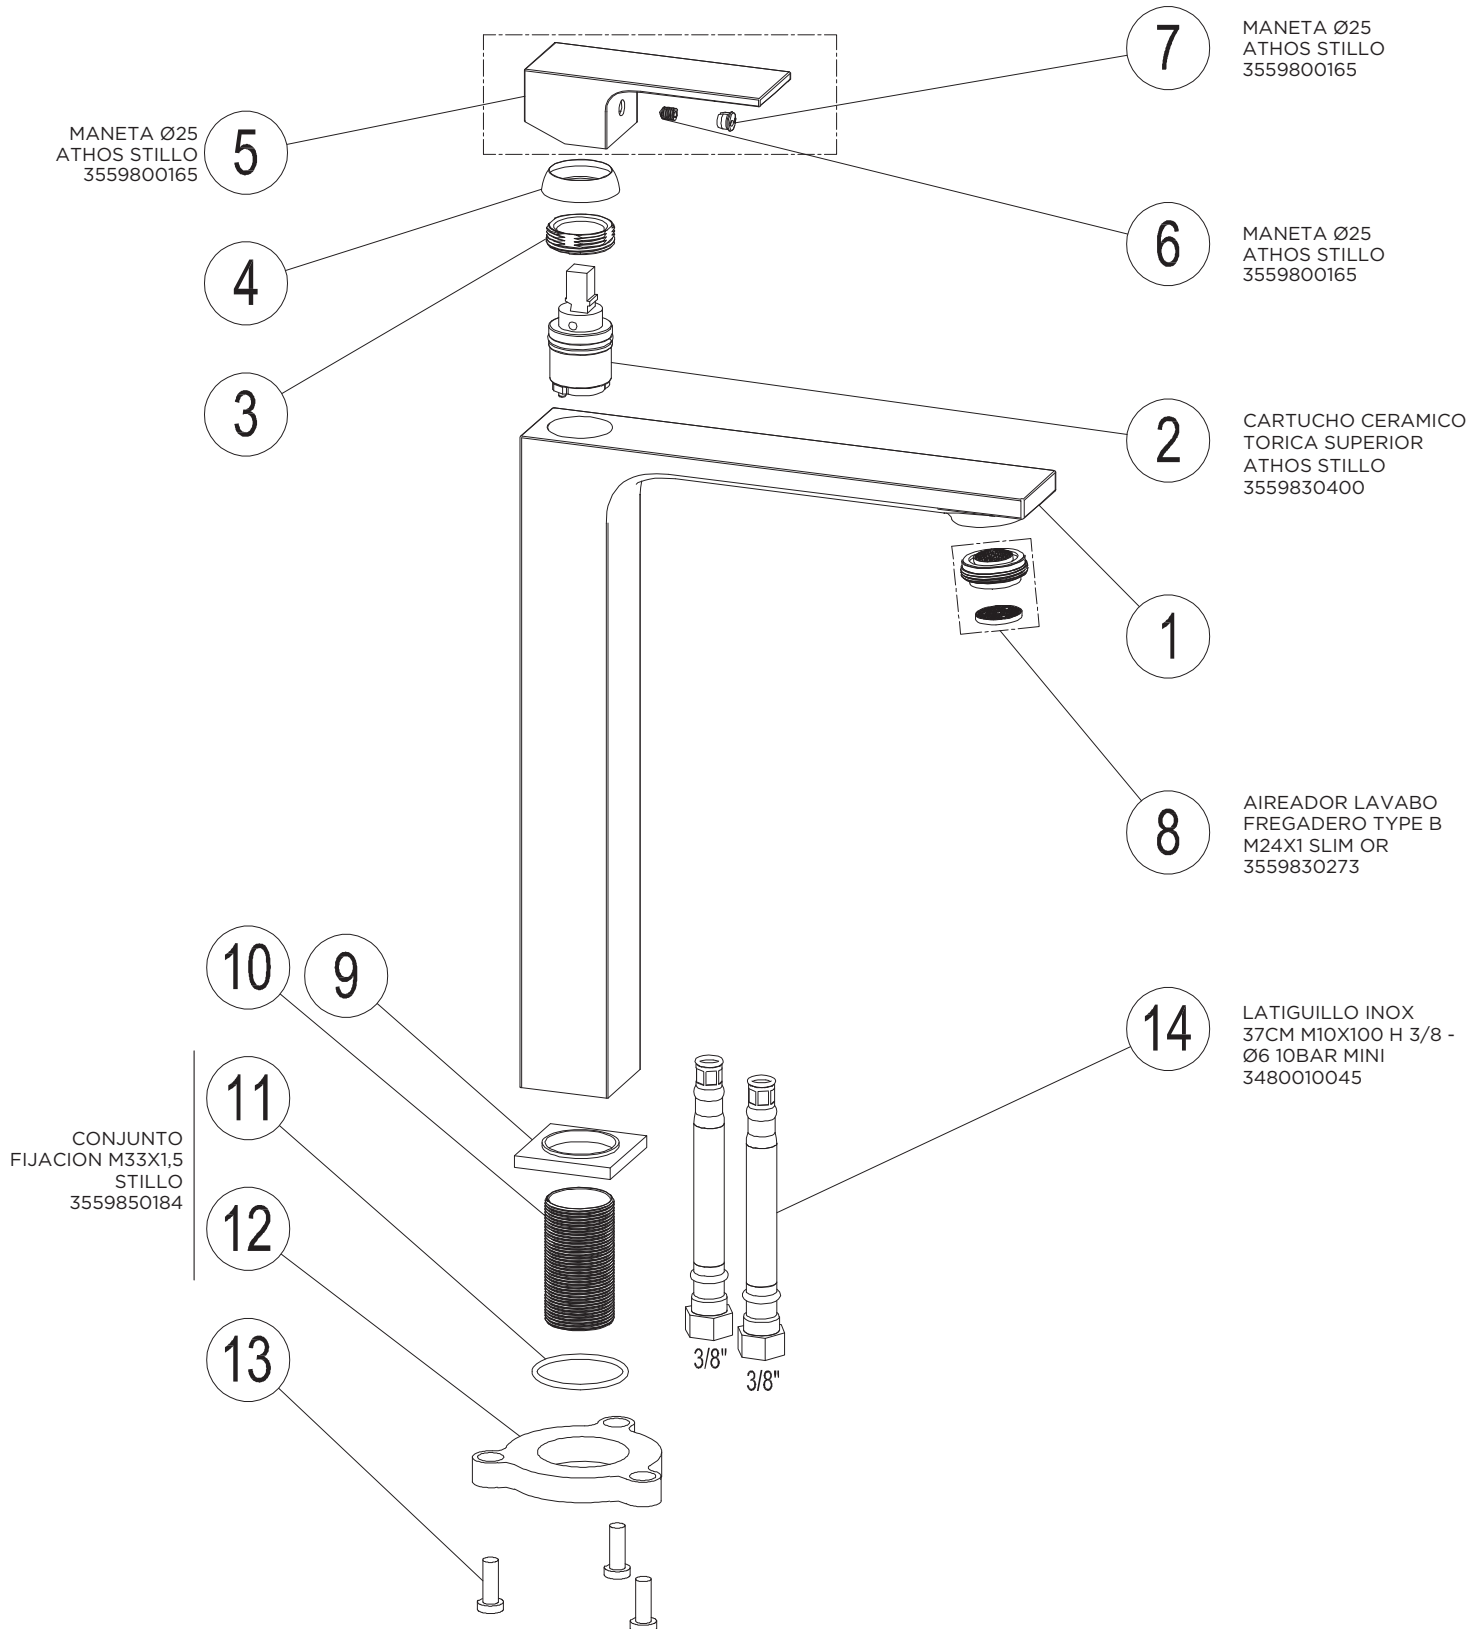

3553310305

MONOMANDO ATHOS LAVABO ALTO CROMO STILLO