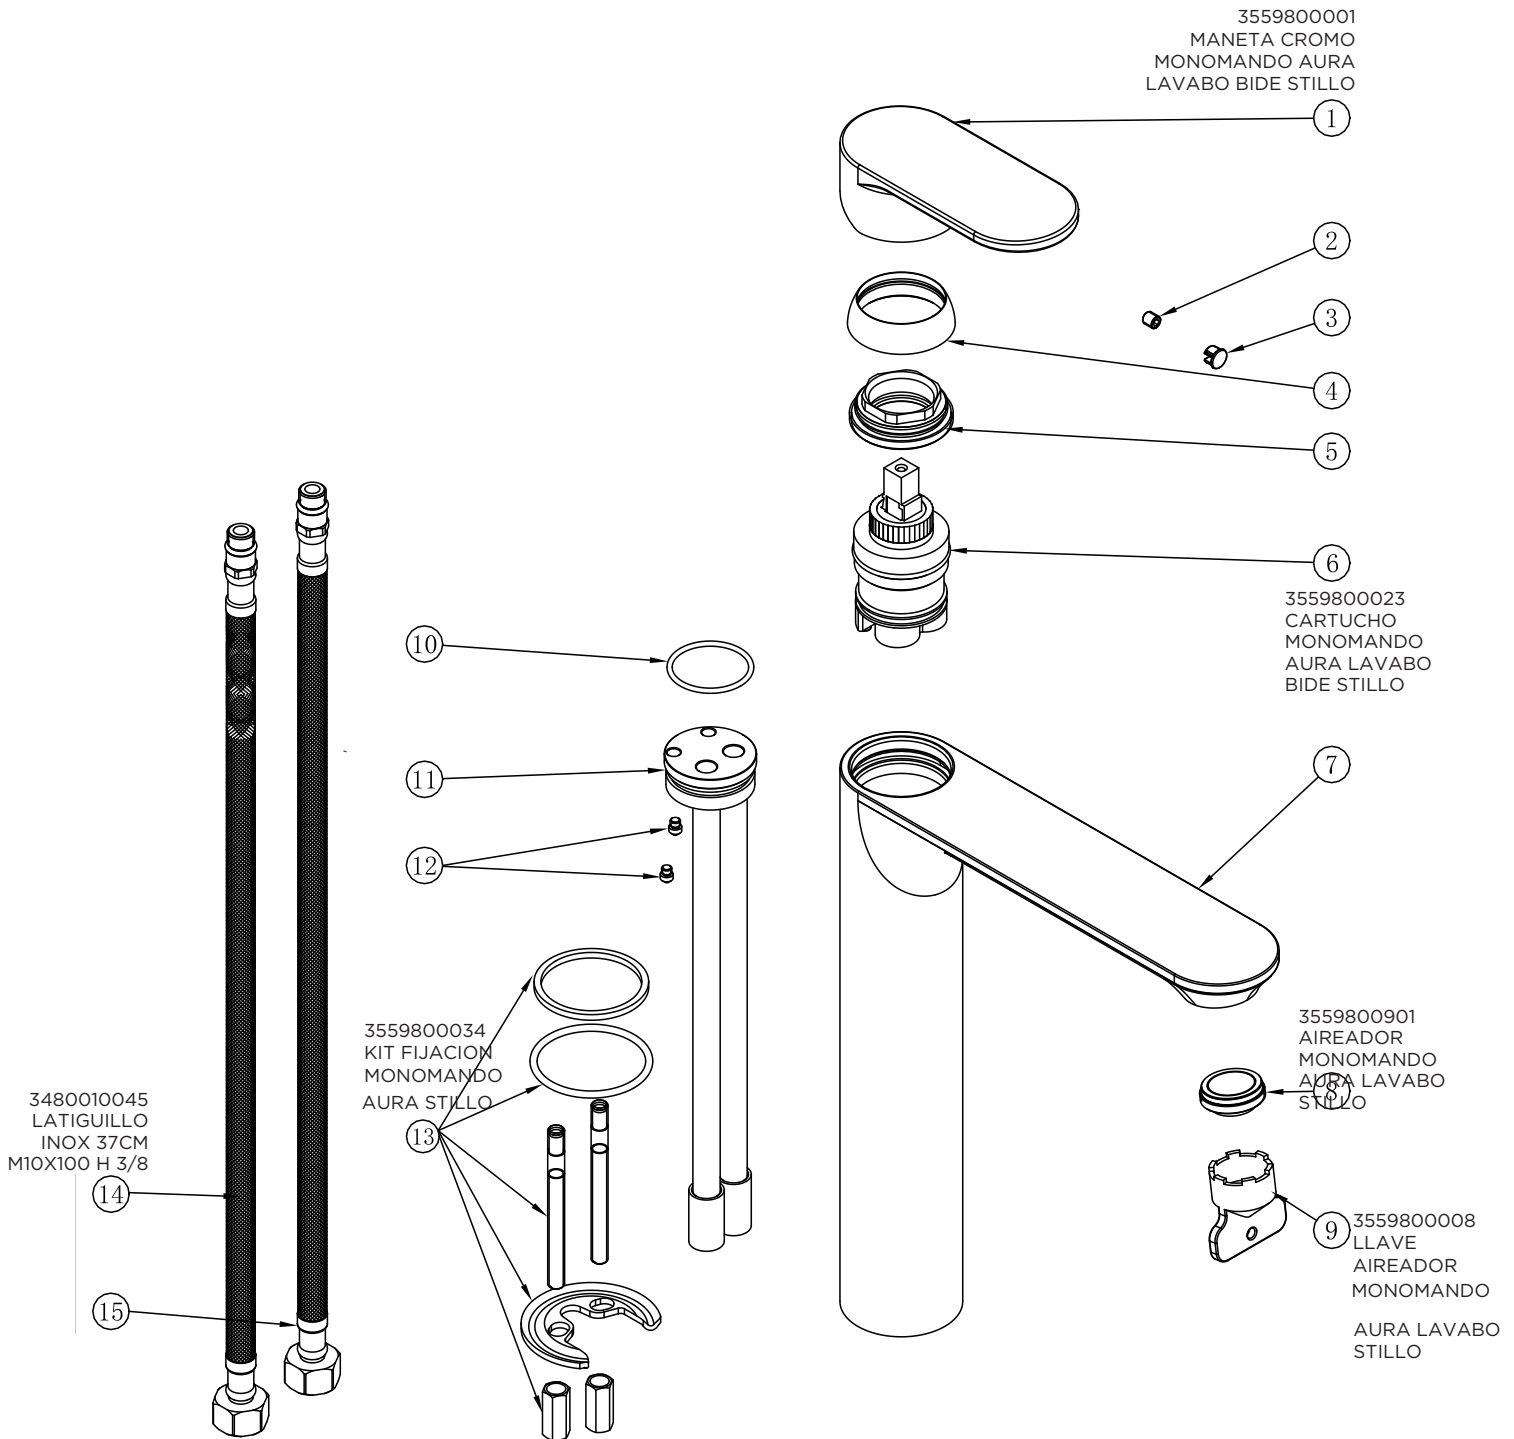

7

8
9

3559800091
AIREADOR
MONOMANDO
AURA LAVABO
STILLO

3559800008
LLAVE
AIREADOR
MONOMANDO
AURA LAVABO
STILLO

3553410305

MONOMANDO AURA LAVABO ALTO CROMO STILLO

3553410500

MONOMANDO AURA BIDE CROMO STILLO