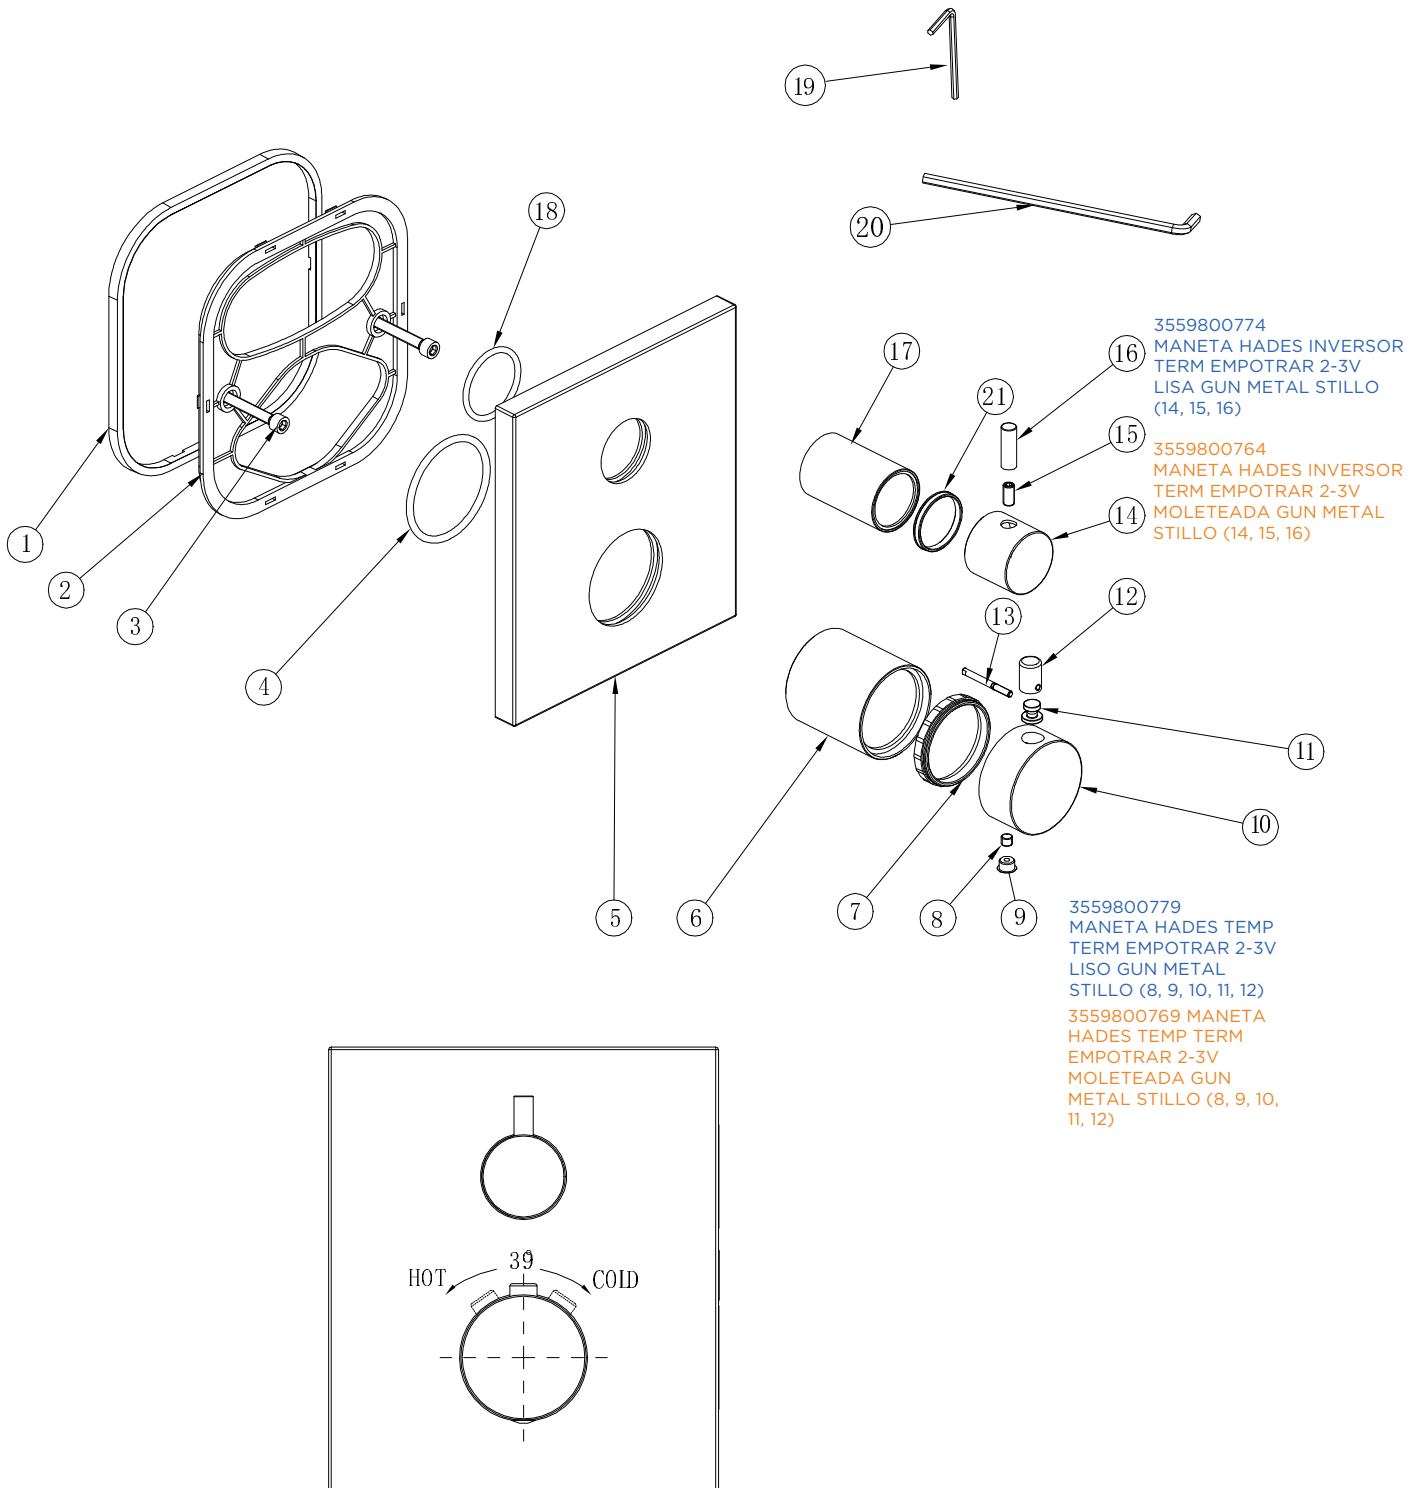

3559800855
MANETA HADES EMPOTRAR
LAV/DUCHA LISA GUN METAL STILLO

3559800825
MANETA HADES EMPOTRAR
LAV/DUCHA MOLETEADA GUN METAL
STILLO

3553820690

MEZCLADOR TERMOSTÁTICO 2-3V EMPOTRAR CUADRADO GUN METAL STILLO