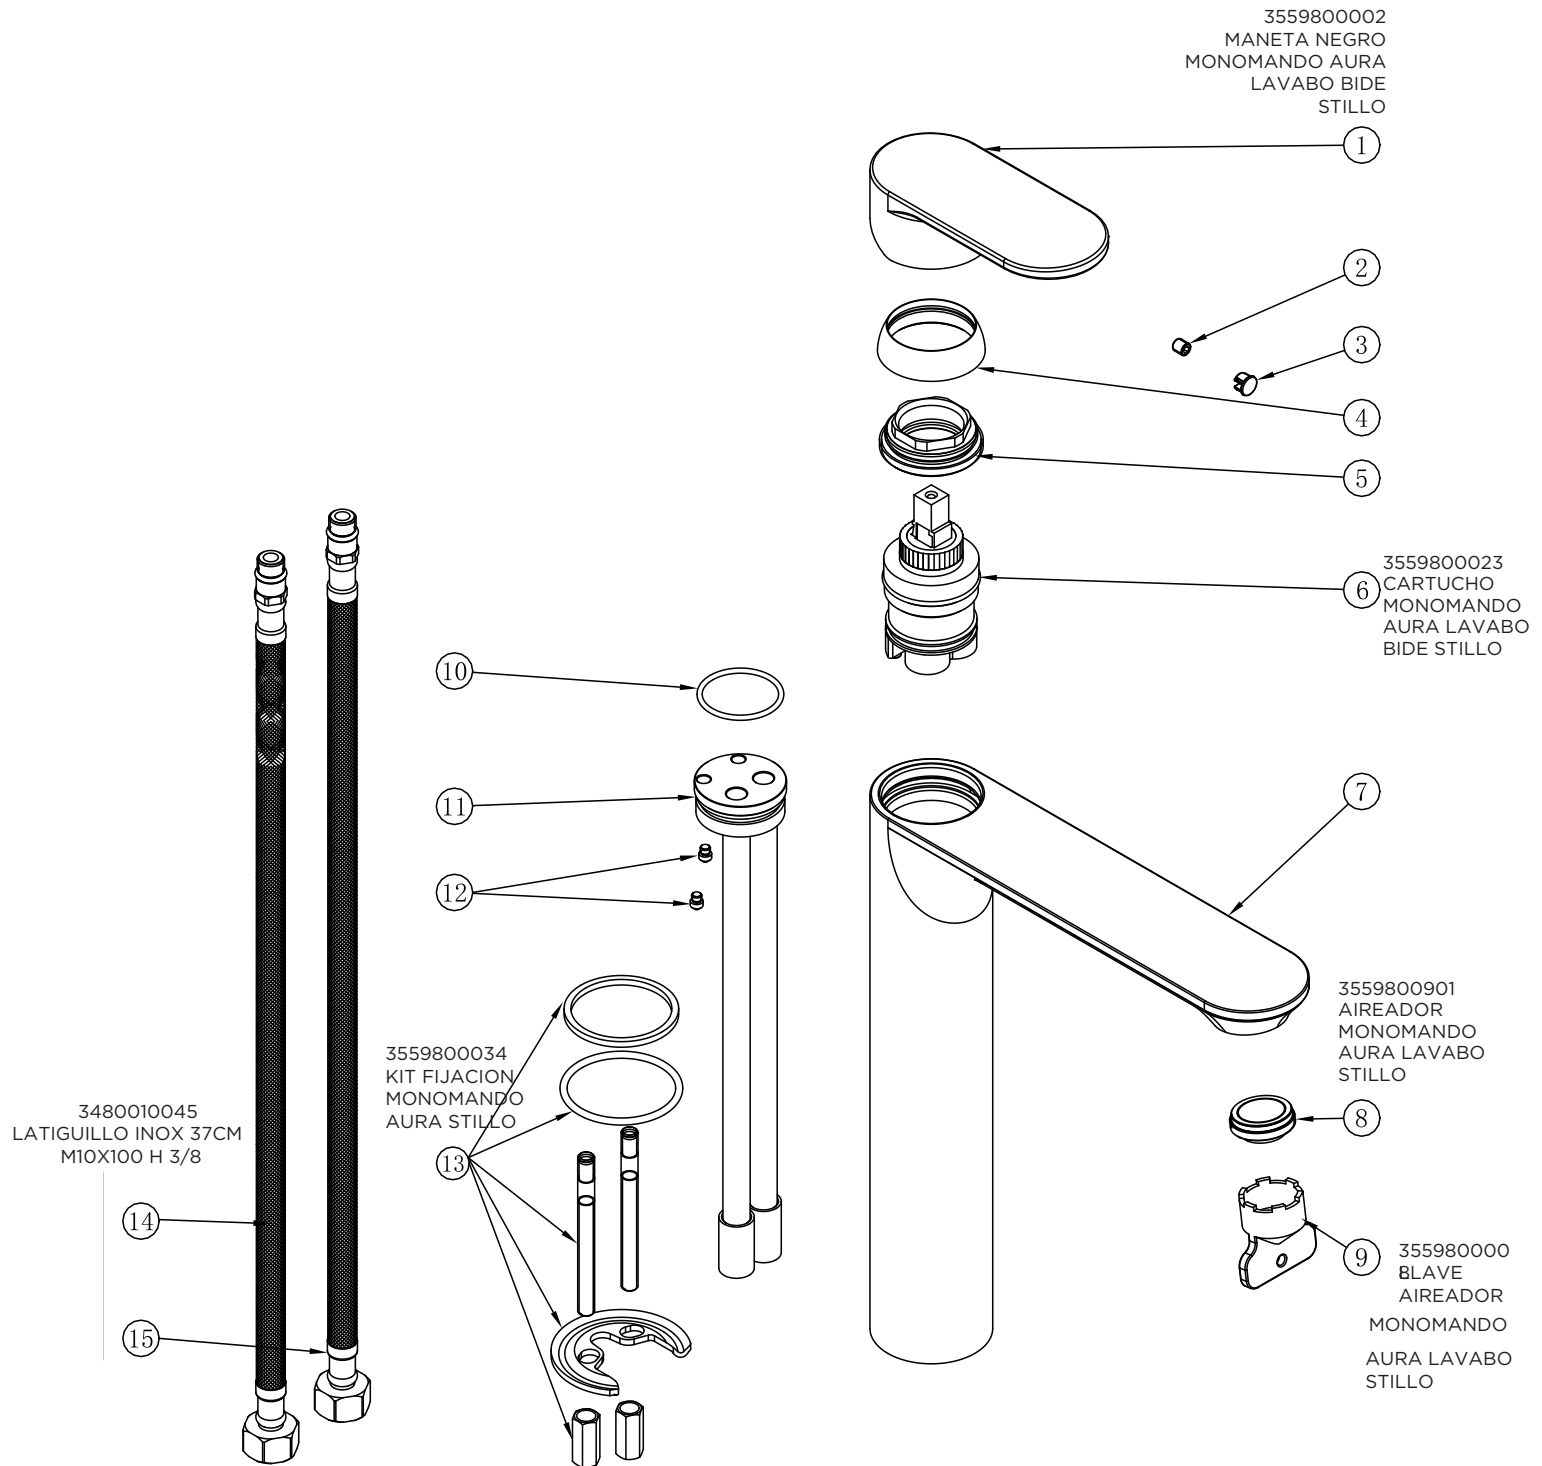

3553400305

MONOMANDO AURA LAVABO ALTO NEGRO STILLO