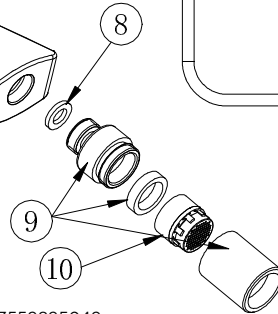

3559895007
MANETA ZEUS LAVABO/BIDE/
DUCHA/BAÑO-DUCHA CROMO
STILLO

3559830514
CARTUCHO MEZCLADOR HERA
BIDE ZEUS LAVABO/BIDE
STILLO

3559895049
AIREADOR ZEUS BIDE CROMO
STILLO

3559895055
KIT DE FIJACION ZEUS
LAVABO/LAV ALTO/
BIDE STILLO