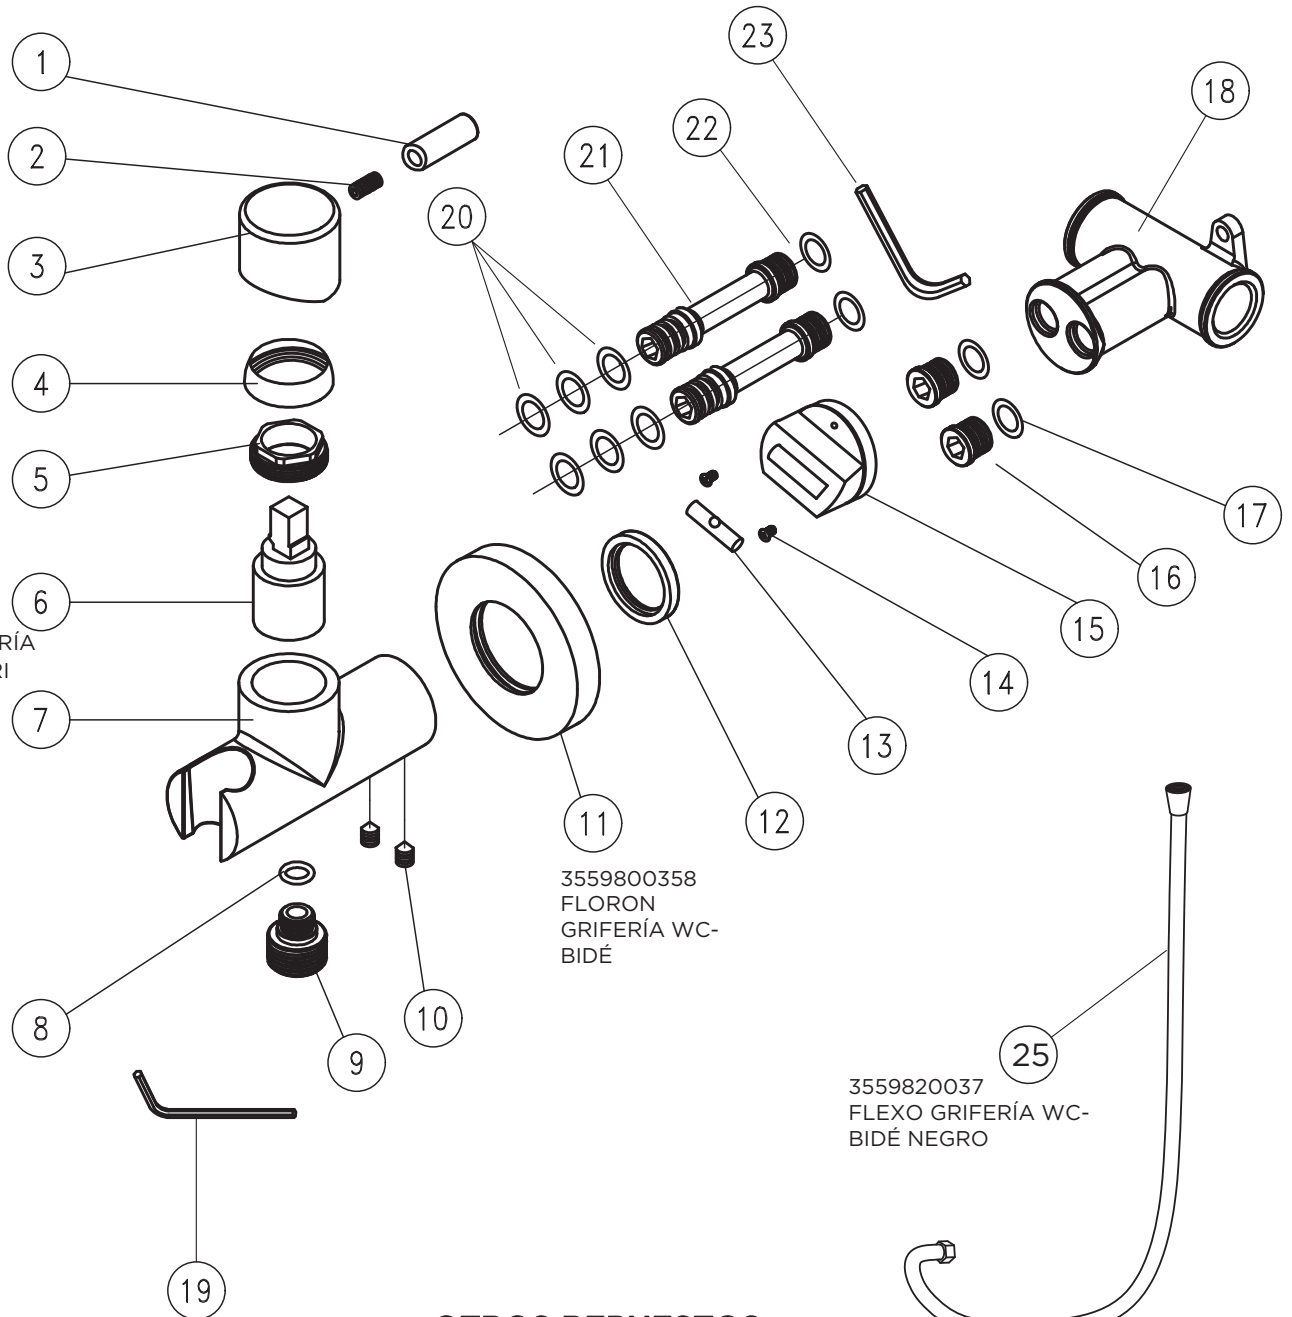

3558000810

GRIFERÍA EMPOTRADA WC-BIDÉ CAPRI NEGRO STILLO

OTROS REPUESTOS

3559800683
MANERAL PARA KIT DUCHA WC NEGRO