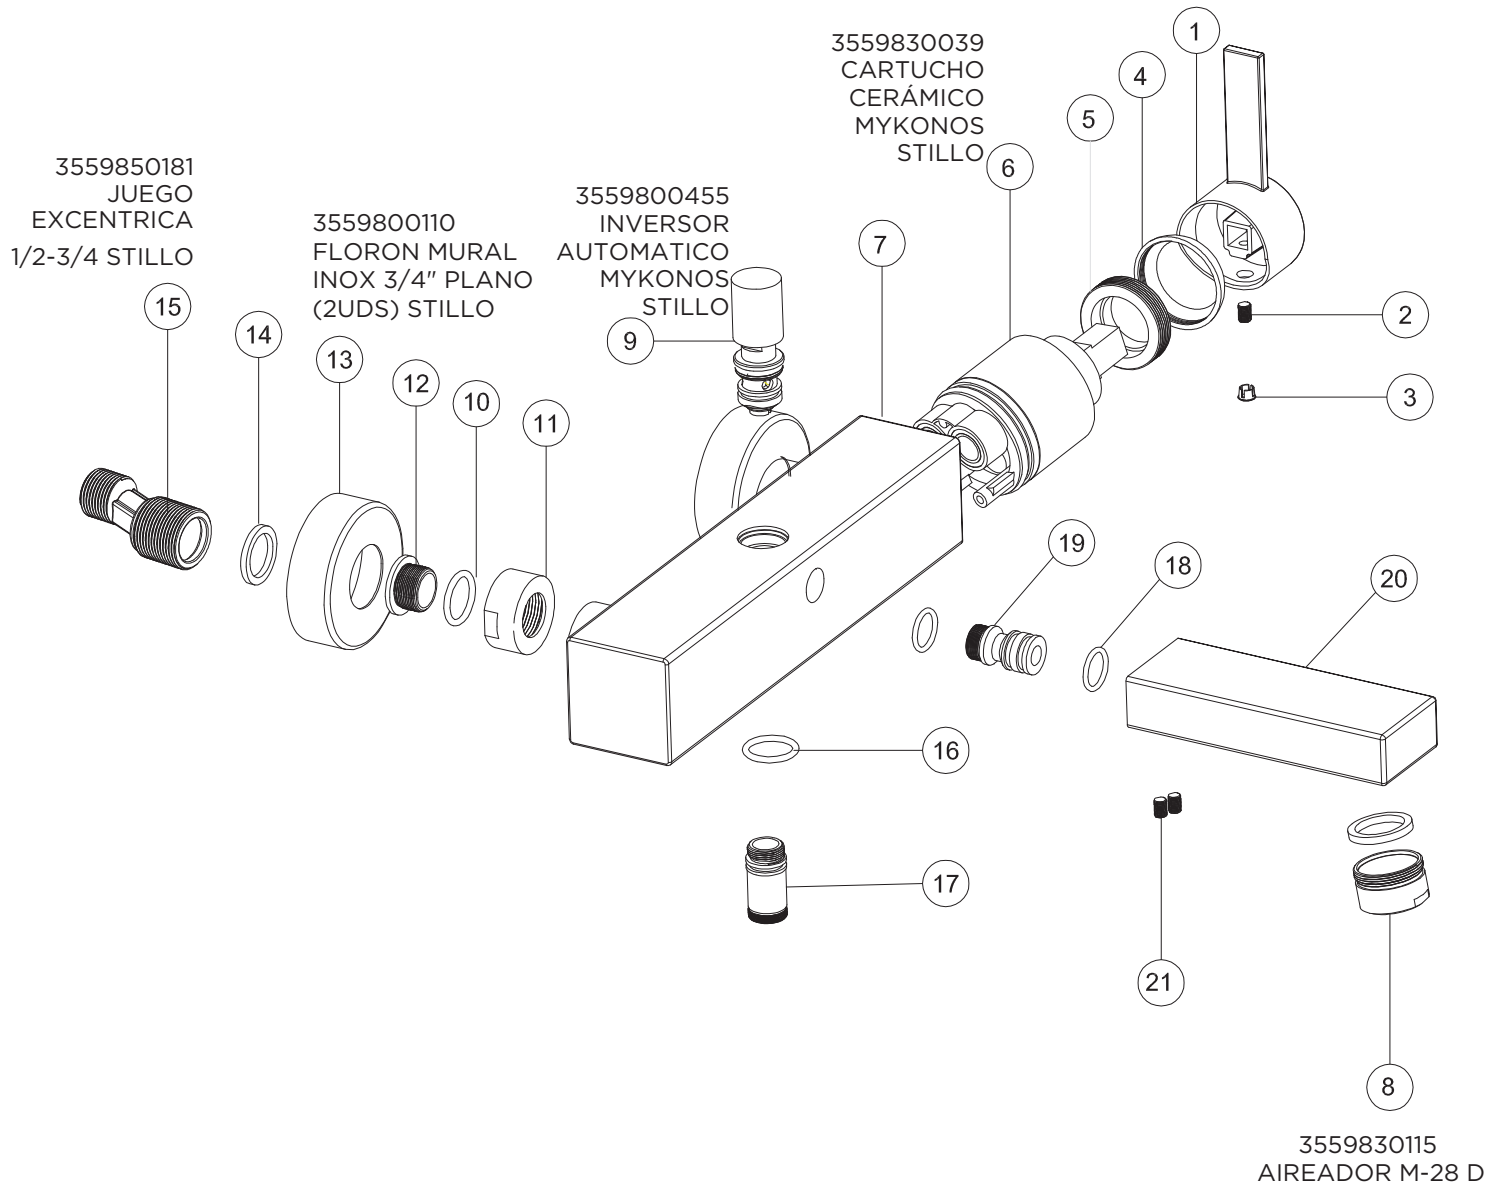

3556510105

MONOMANDO MYKONOS BAÑO-DUCHA CROMO STILLO