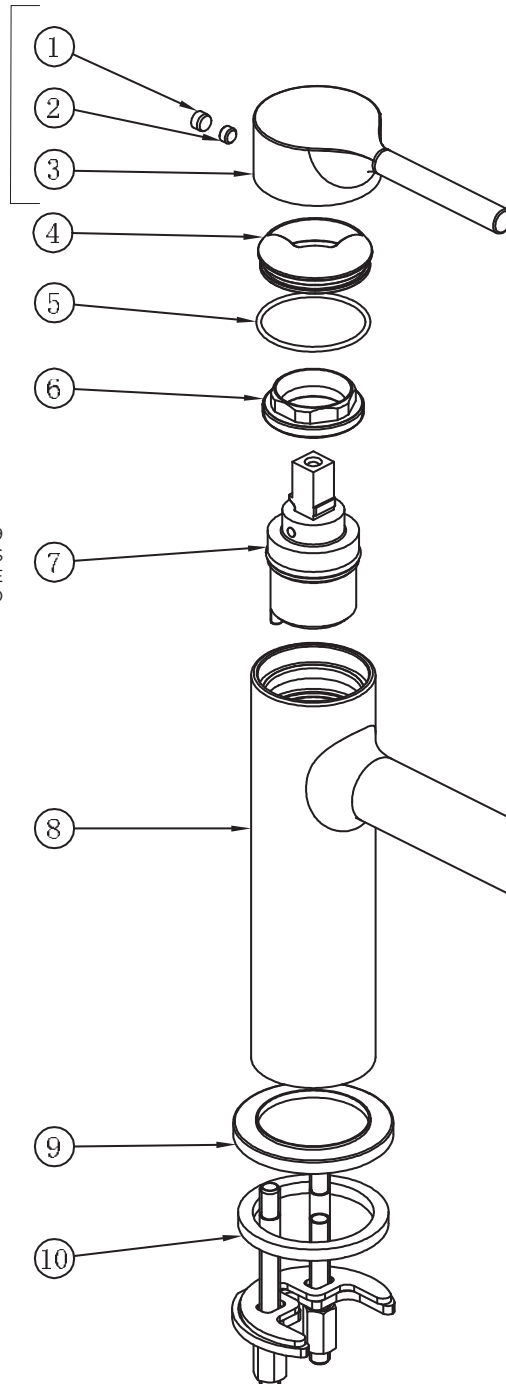

3553820300 (liso) - 3553821300 (moleteado)

MONOMANDO HADES LAVABO GUN METAL STILLO

3559800856
MANETA HADES LAVABO/LAV
ALTO/BIDE LISA GUN METAL
STILLO

3559800826
MANETA HADES LAVABO/LAV
ALTO/BIDE MOLETEADA GUN
METAL STILLO

3559830289
CARTUCHO MEZCLADOR HADES
LAVABO, LAVABO ALTO Y BIDE
STILLO