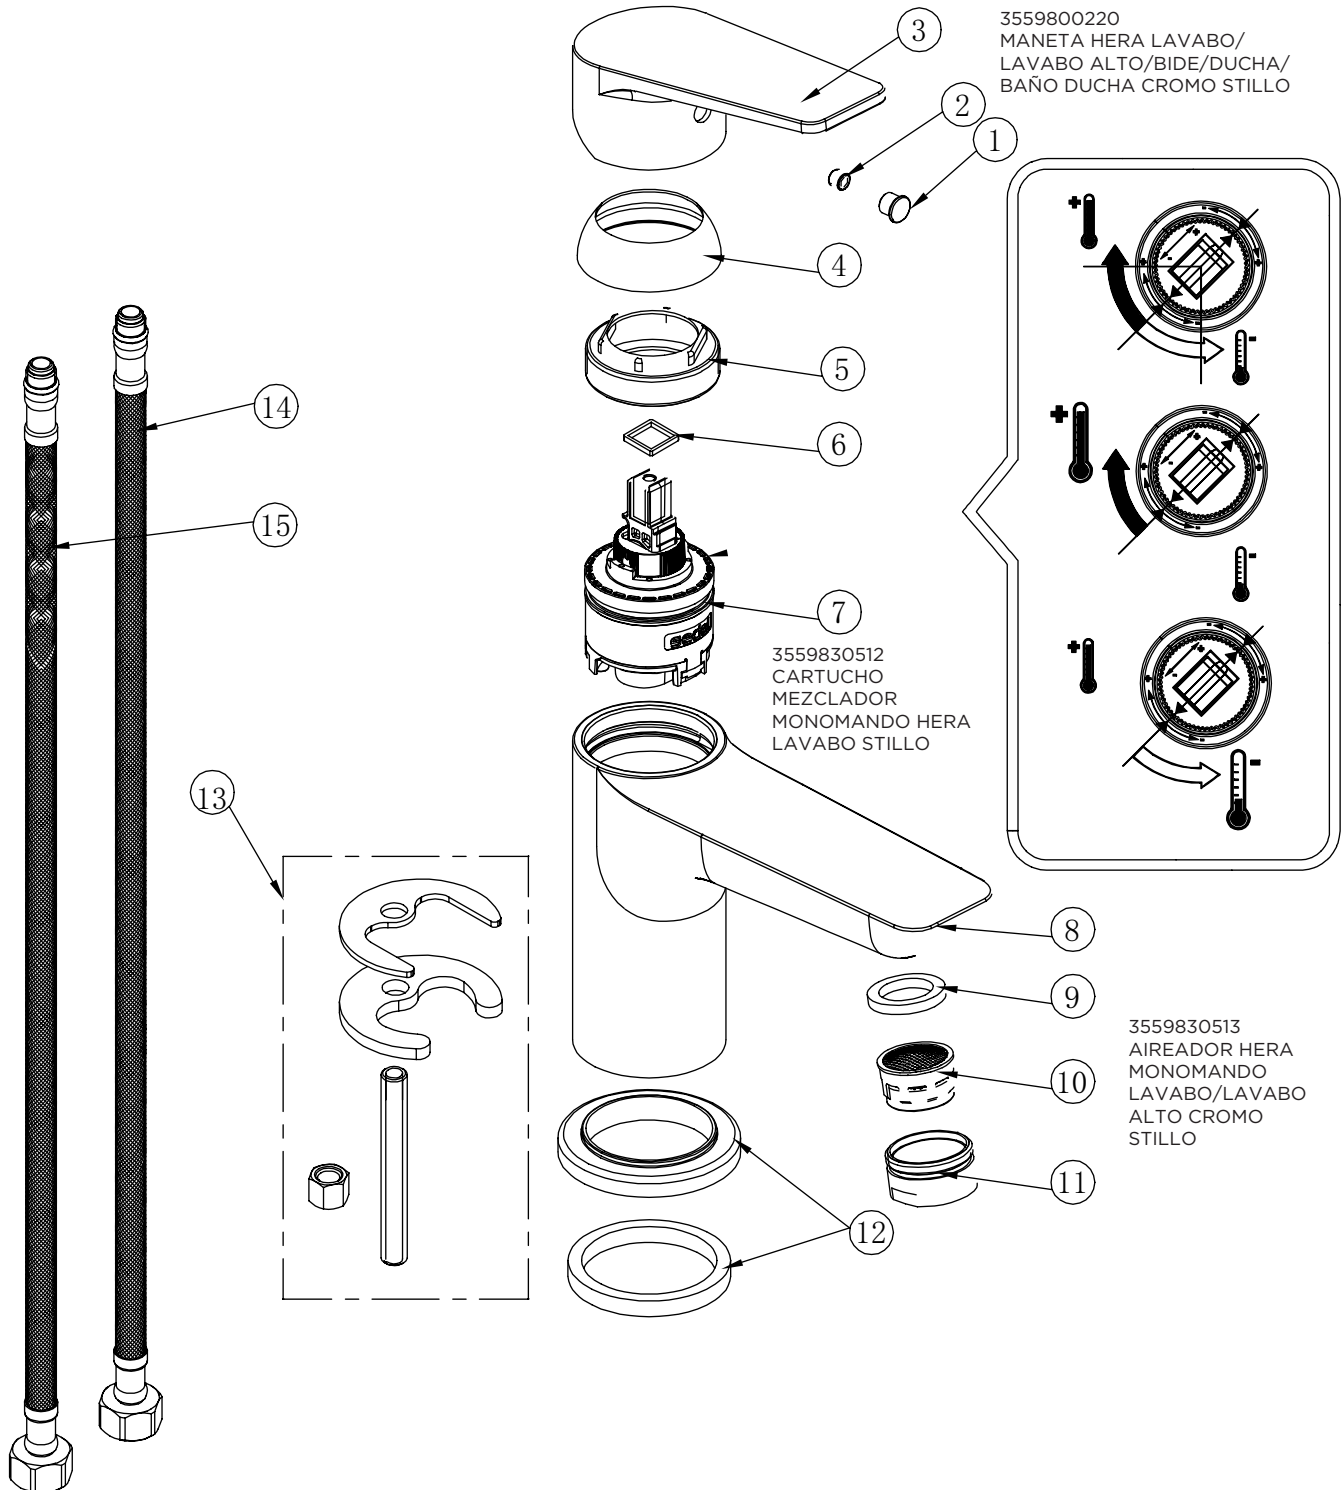

3555610300

MONOMANDO HERA LAVABO CROMO STILLO

3555610305

MONOMANDO HERA LAVABO ALTO CROMO STILLO

3555610500

MONOMANDO HERA BIDE CROMO STILLO

3559800220
MANETA HERA
LAVABO BIDE
CROMO STILLO

3559830514
CARTUCHO
MEZCLADOR
HERA BIDE
CROMO STILLO