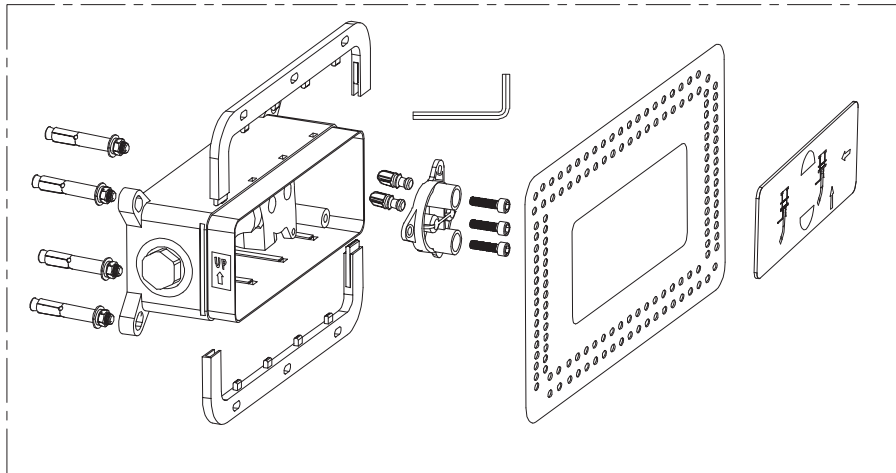

3552500306

MONOMANDO KIOS LAVABO EMPOTRAR BOX NEGRO STILLO