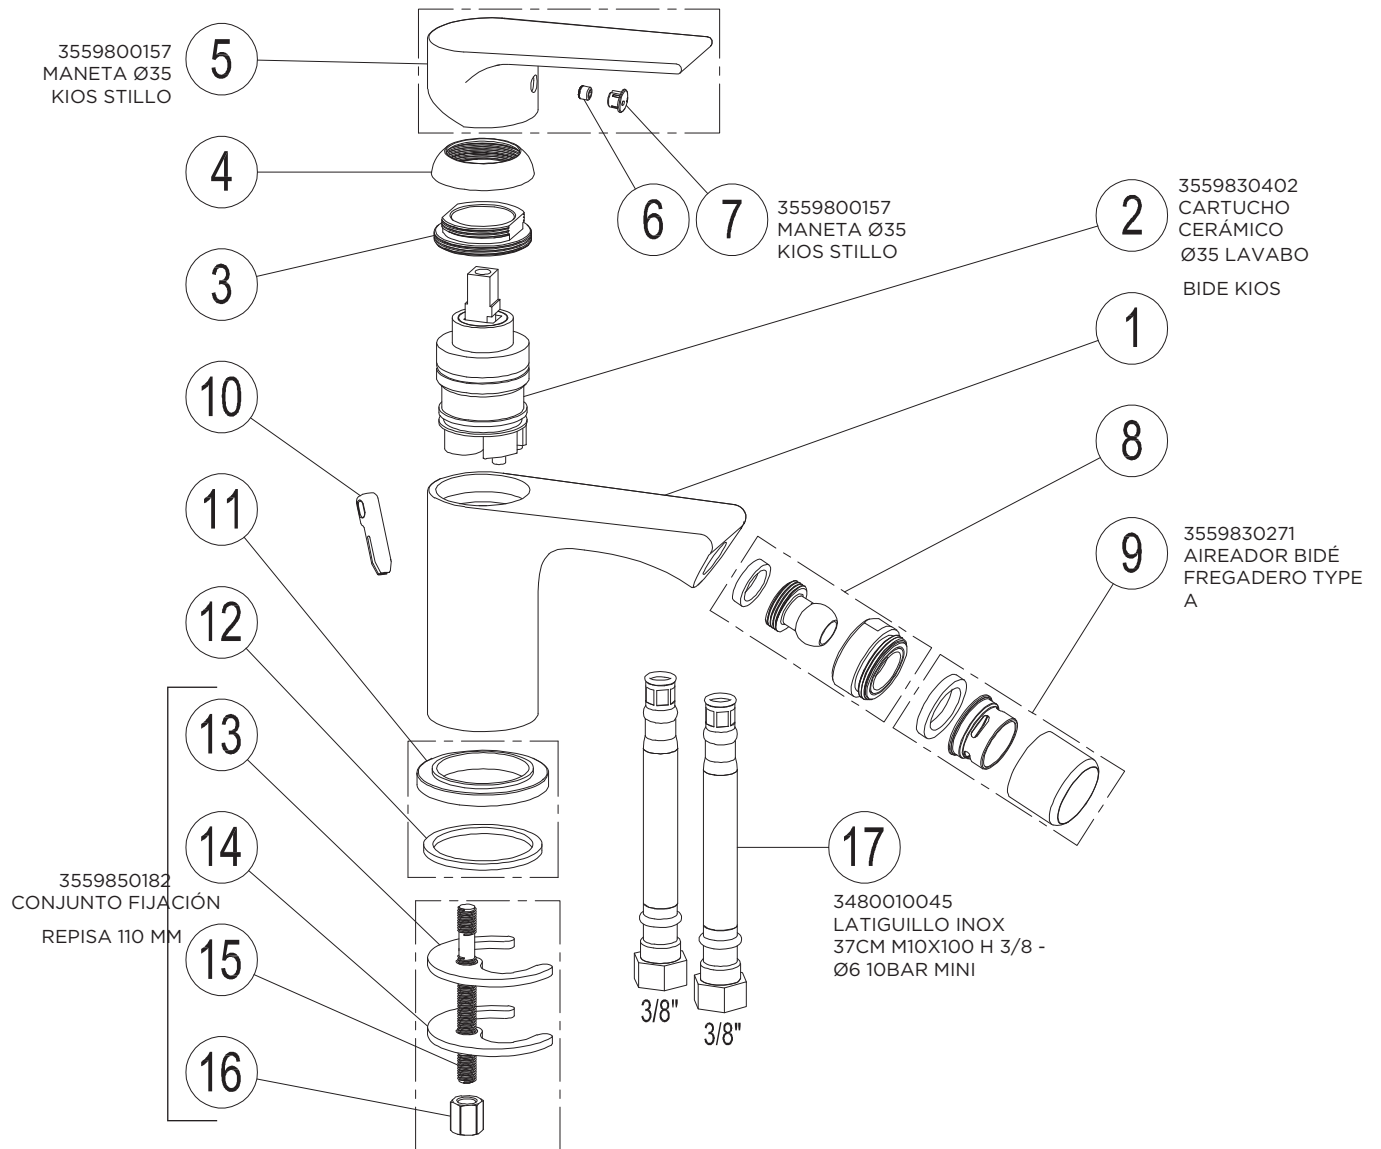

3552510500

MONOMANDO KIOS BIDE CROMO STILLO