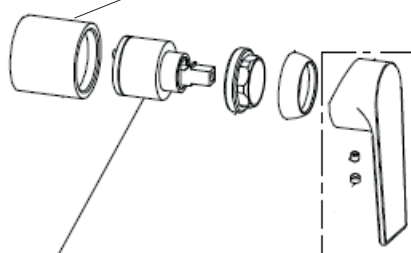

VOLANTE TERMOSTATICO
EMPOTRAR 2V STILLO
3559800182