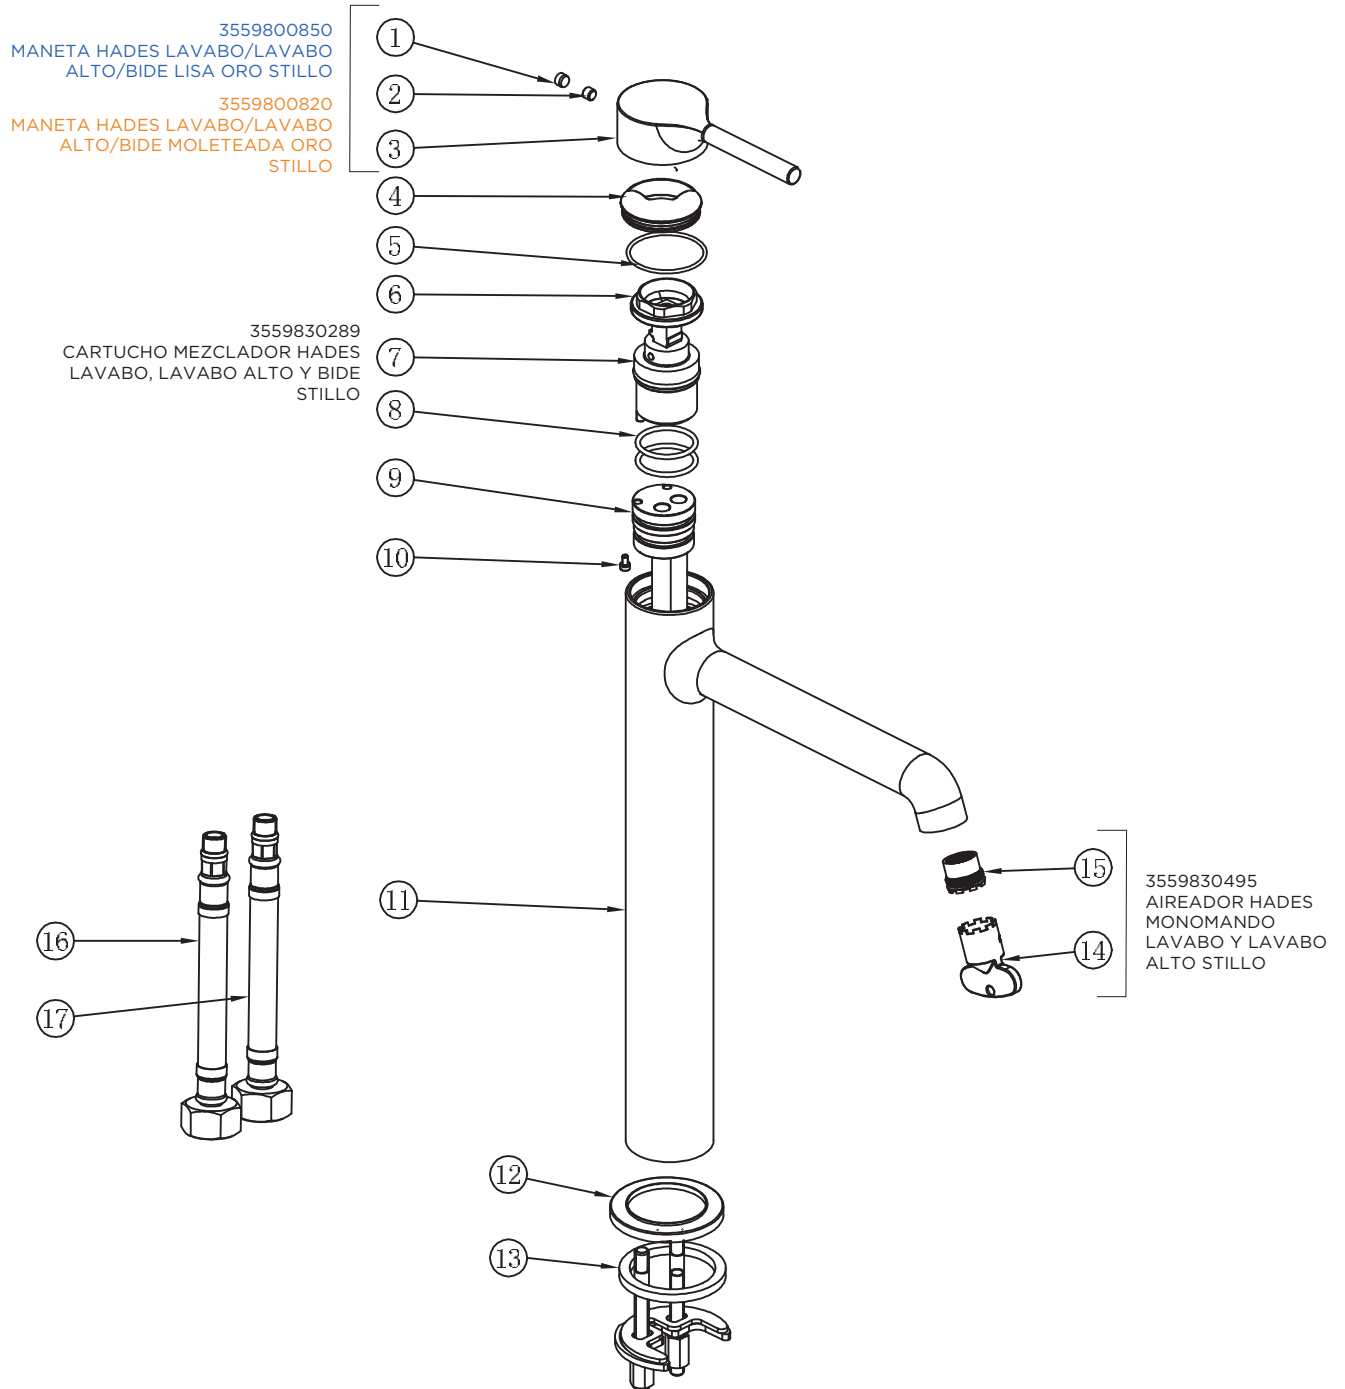

3553825305 (liso) - 3553826305 (moleteado)

MONOMANDO HADES LAVABO ALTO ORO STILLO