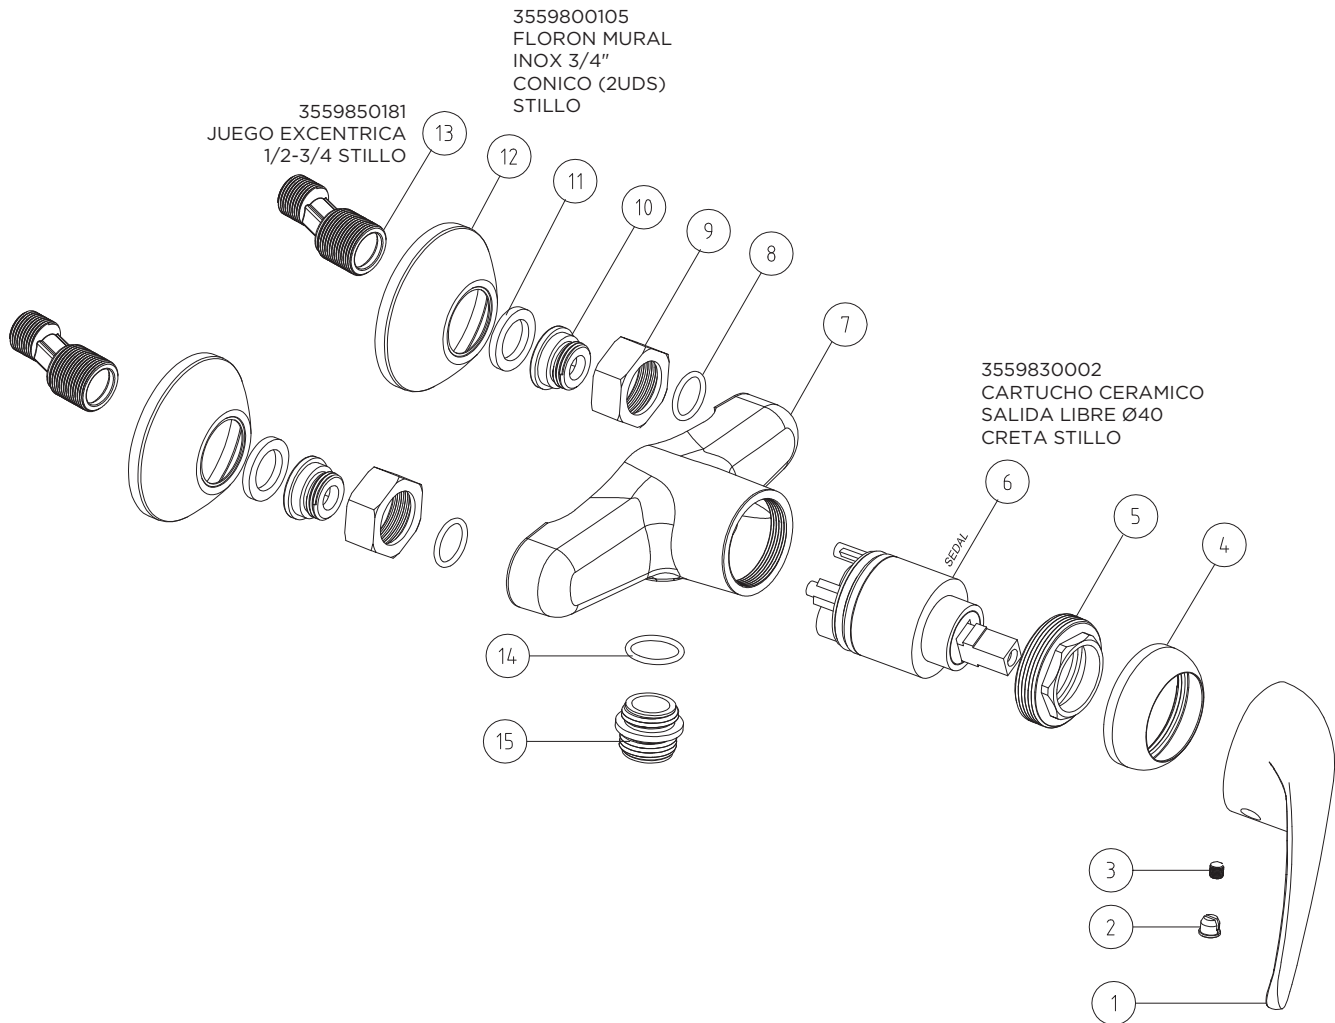

3555010150

MONOMANDO SIROS DUCHA CROMO STILLO