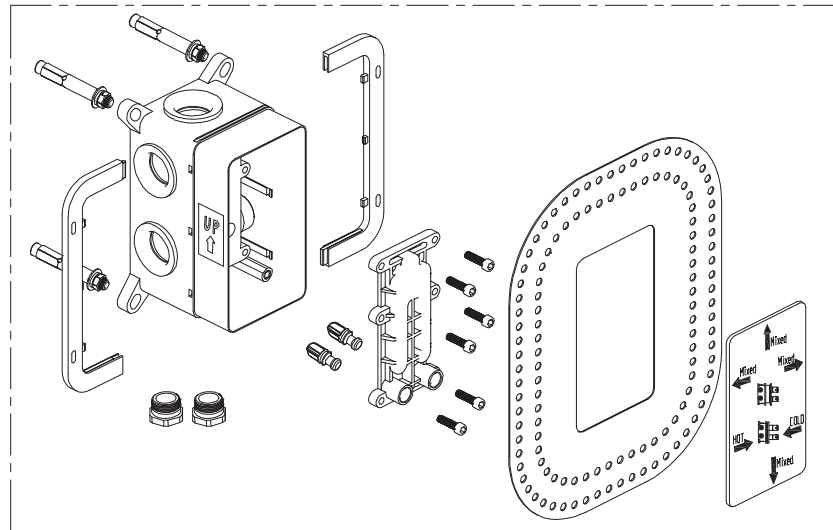

3552510306

MONOMANDO KIOS LAVABO EMPOTRAR BOX CROMO STILLO

17

3552510160

MONOMANDO KIOS DUCHA 1V EMPOTRAR BOX CROMO STILLO

3552510115

MONOMANDO KIOS BAÑO/DUCHA 3-4V EMPOTRAR BOX CROMO STILLO

CARTUCHO
INVERSOR
CERAMICO 3-4V
BOX STILLO
3559830042