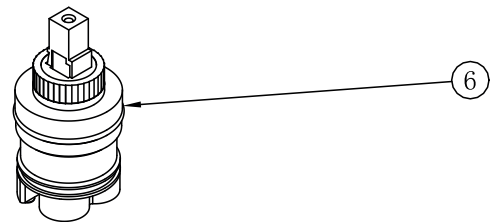

3480010045
LATIGUILLO
INOX 37CM
M10X100 H 3/8

3559800034
KIT FIJACION
MONOMANDO
AURA STILLO

10

3559800001
MANETA CROMO
MONOMANDO AURA
LAVABO BIDE STILLO

1
2
3

4
5

6

3559800023
CARTUCHO
MONOMANDO
AURA LAVABO
BIDE STILLO