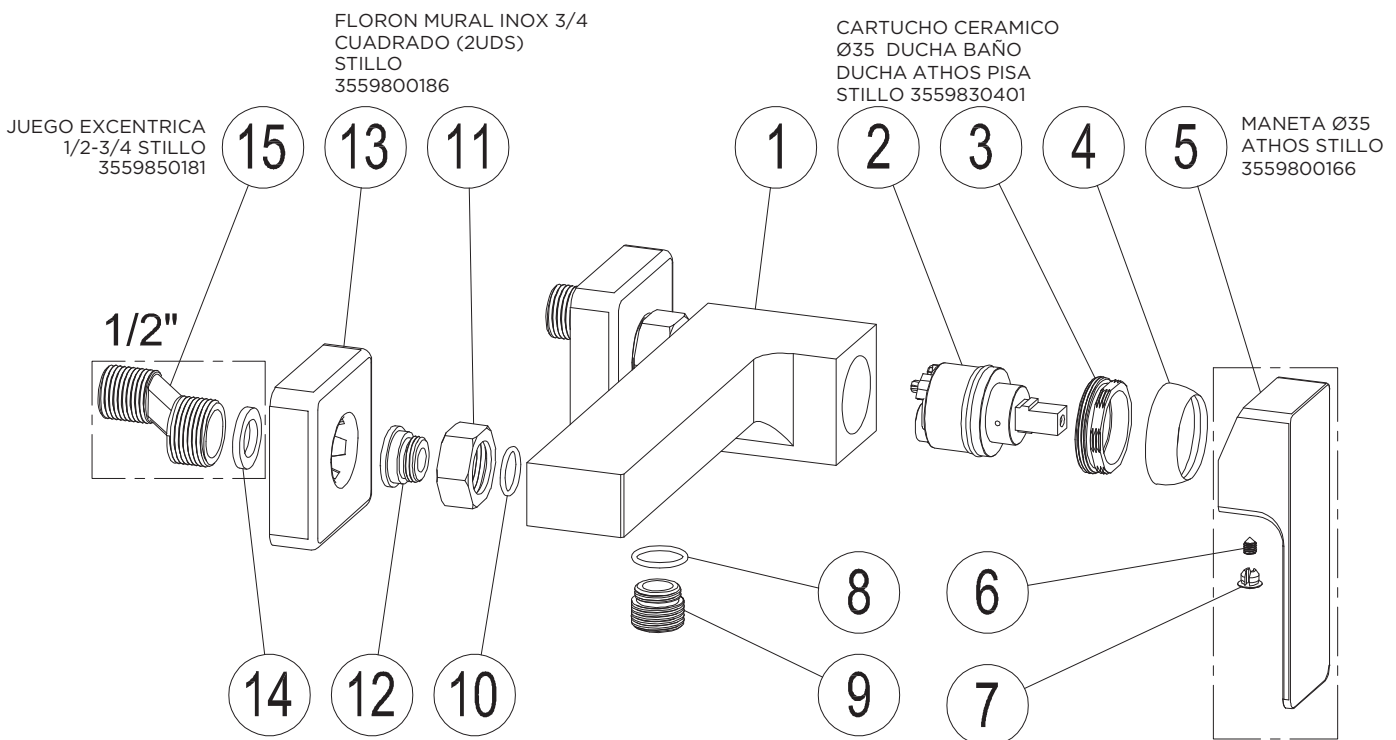

MANETA Ø25
ATHOS STILLO
3559800165

3553310100

MONOMANDO ATHOS BAÑO-DUCHA CROMO STILLO

3553310150

MONOMANDO ATHOS DUCHA CROMO STILLO

3551810300

MONOMANDO KEROS LAVABO CROMO STILLO

3551810305