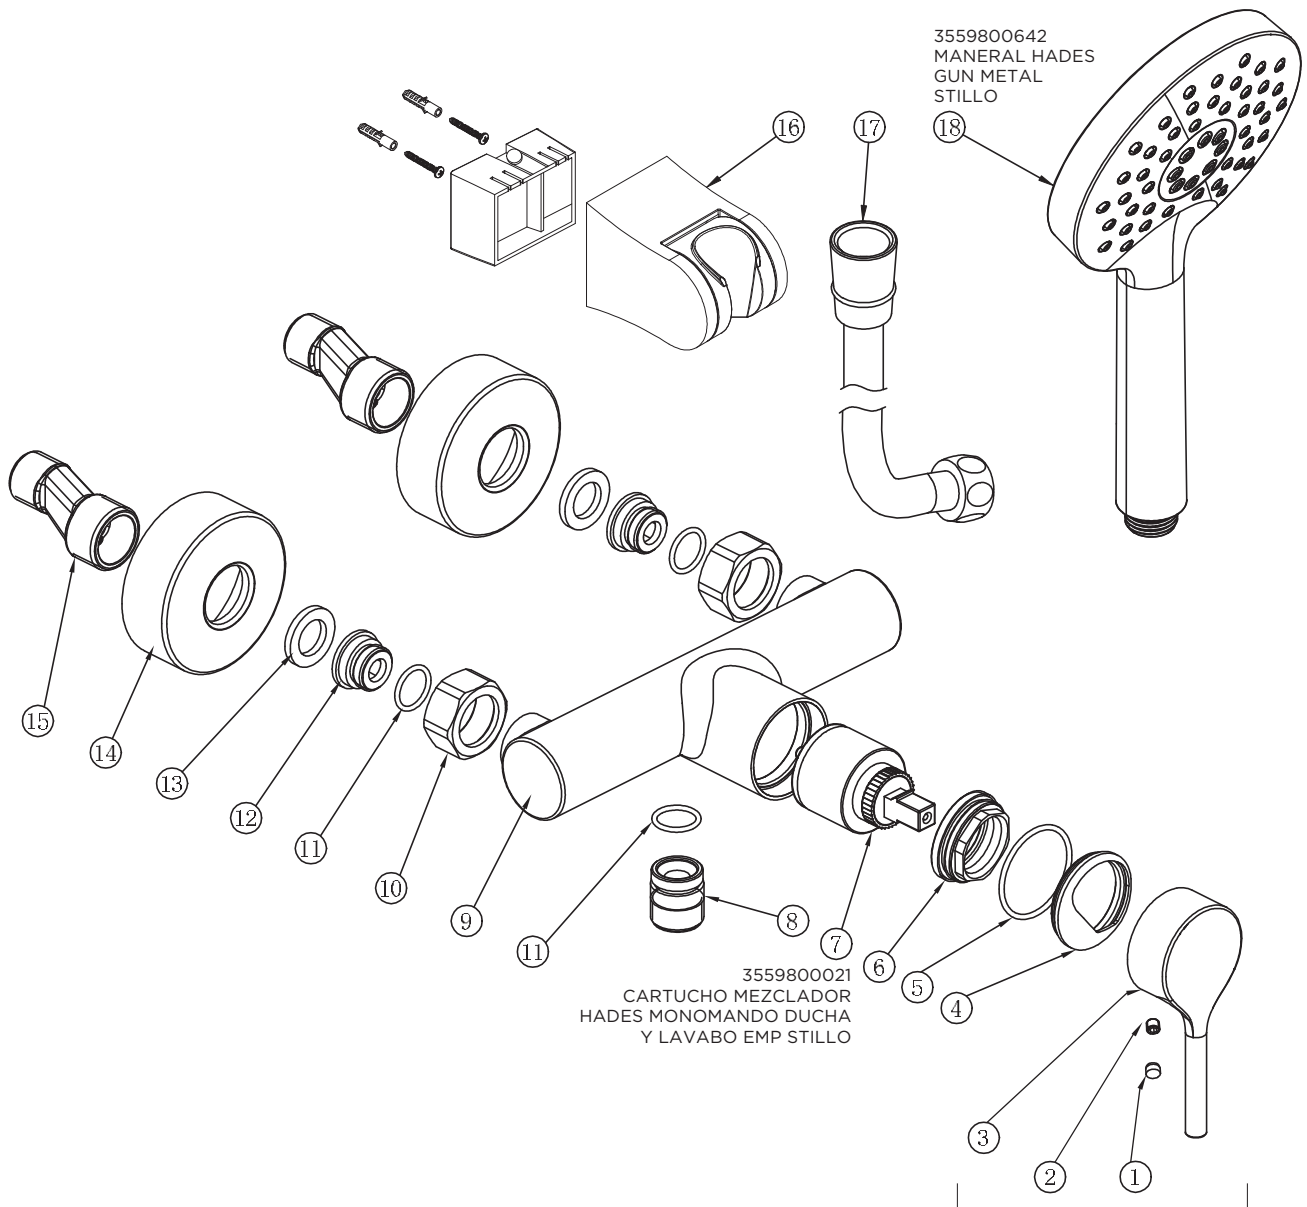

3553820155 (liso) - 3553821155 (moleteado)

MONOMANDO HADES DUCHA GUN METAL STILLO

3559800642
MANERAL HADES
GUN METAL
STILLO

3559800021
CARTUCHO MEZCLADOR
HADES MONOMANDO DUCHA
Y LAVABO EMP STILLO

3559800855
MANETA HADES EMPOTRAR
LAV/DUCHA LISA GUN METAL STILLO

3559800825
MANETA HADES EMPOTRAR
LAV/DUCHA MOLETEADA GUN METAL
STILLO