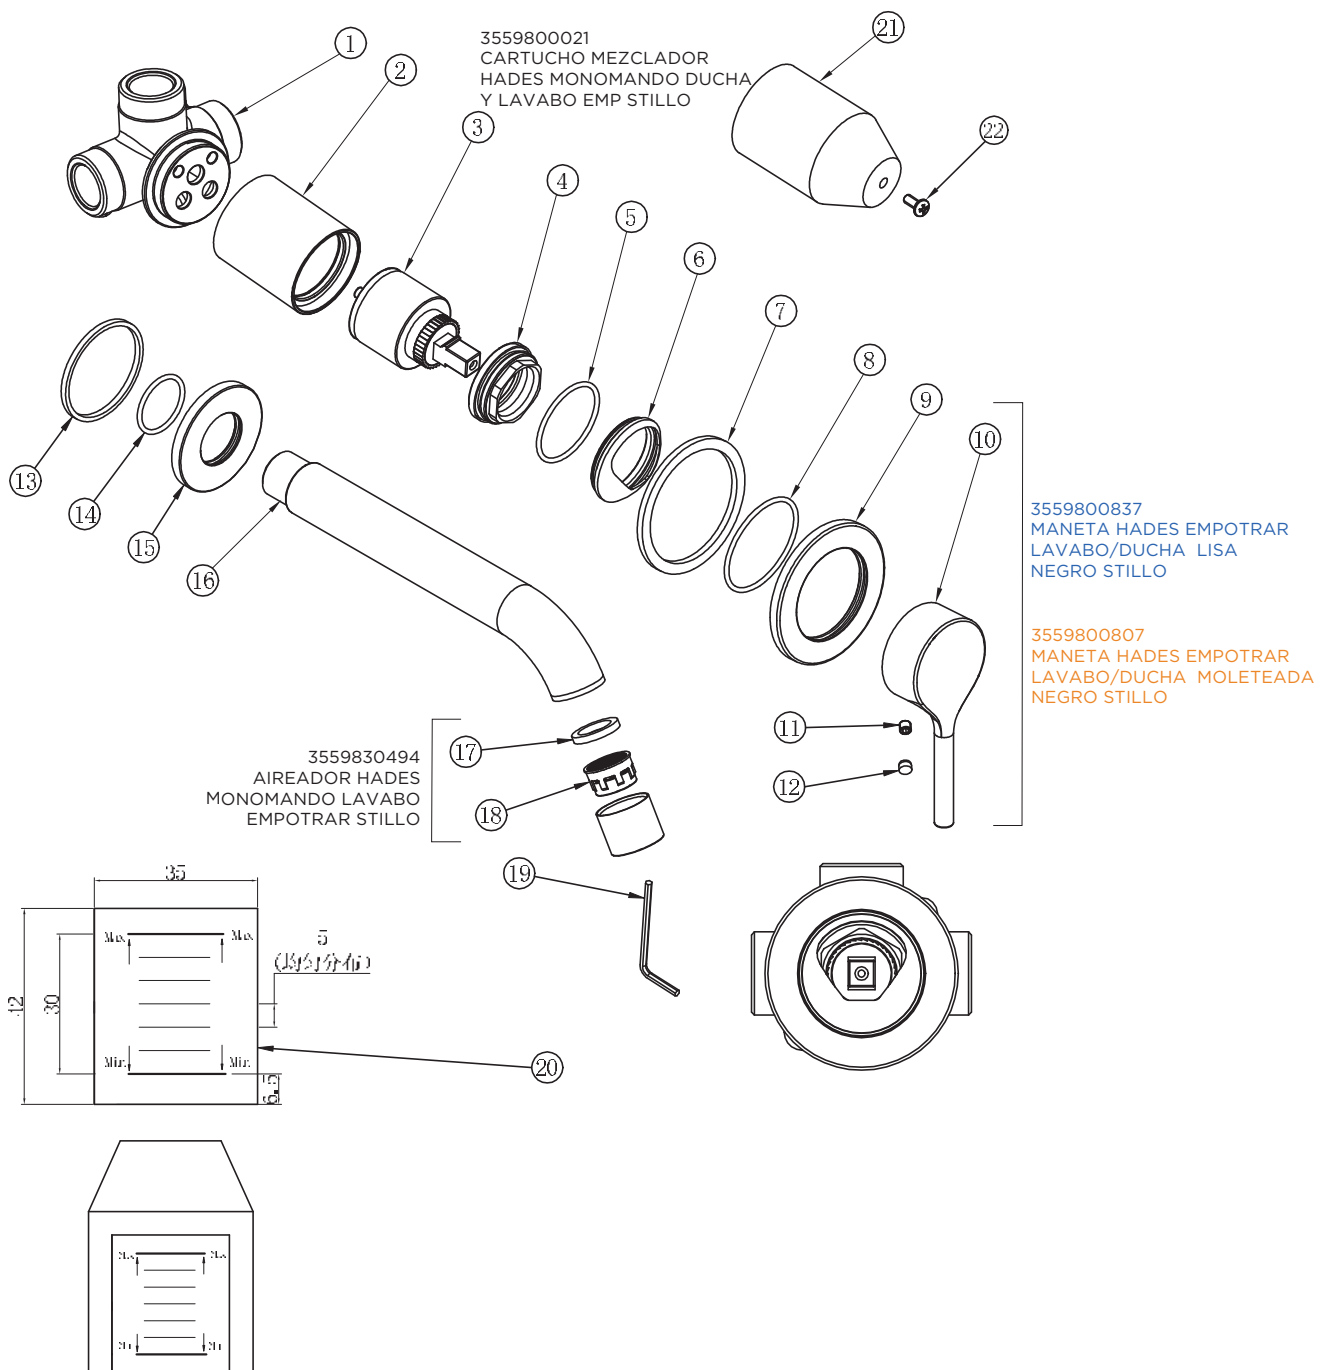

3553800306 (liso) - 3553801306 (moleteado)

MONOMANDO HADES LAVABO EMPOTRAR NEGRO STILLO