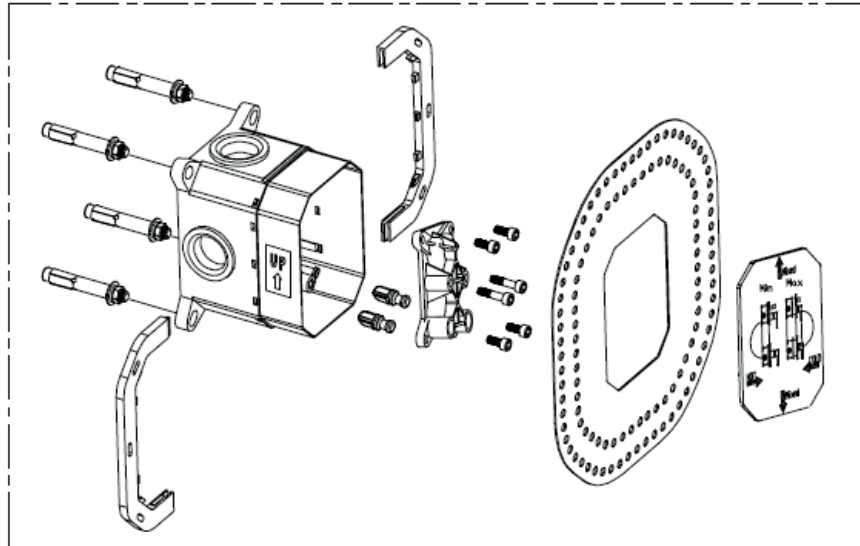

3552010160

MONOMANDO TREVI DUCHA O BAÑO 1V EMPOTRAR BOX STILLO