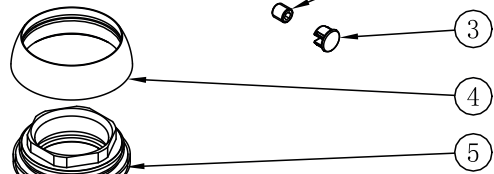

3480010045
LATIGUILLO
INOX 37CM
M10X100 H 3/8

3559800034
KIT FIJACION
MONOMANDO
AURA STILLO

10

3559800001
MANETA CROMO
MONOMANDO AURA
LAVABO BIDE STILLO

1
2
3

4
5

6

3559800023
CARTUCHO
MONOMANDO
AURA LAVABO
BIDE STILLO