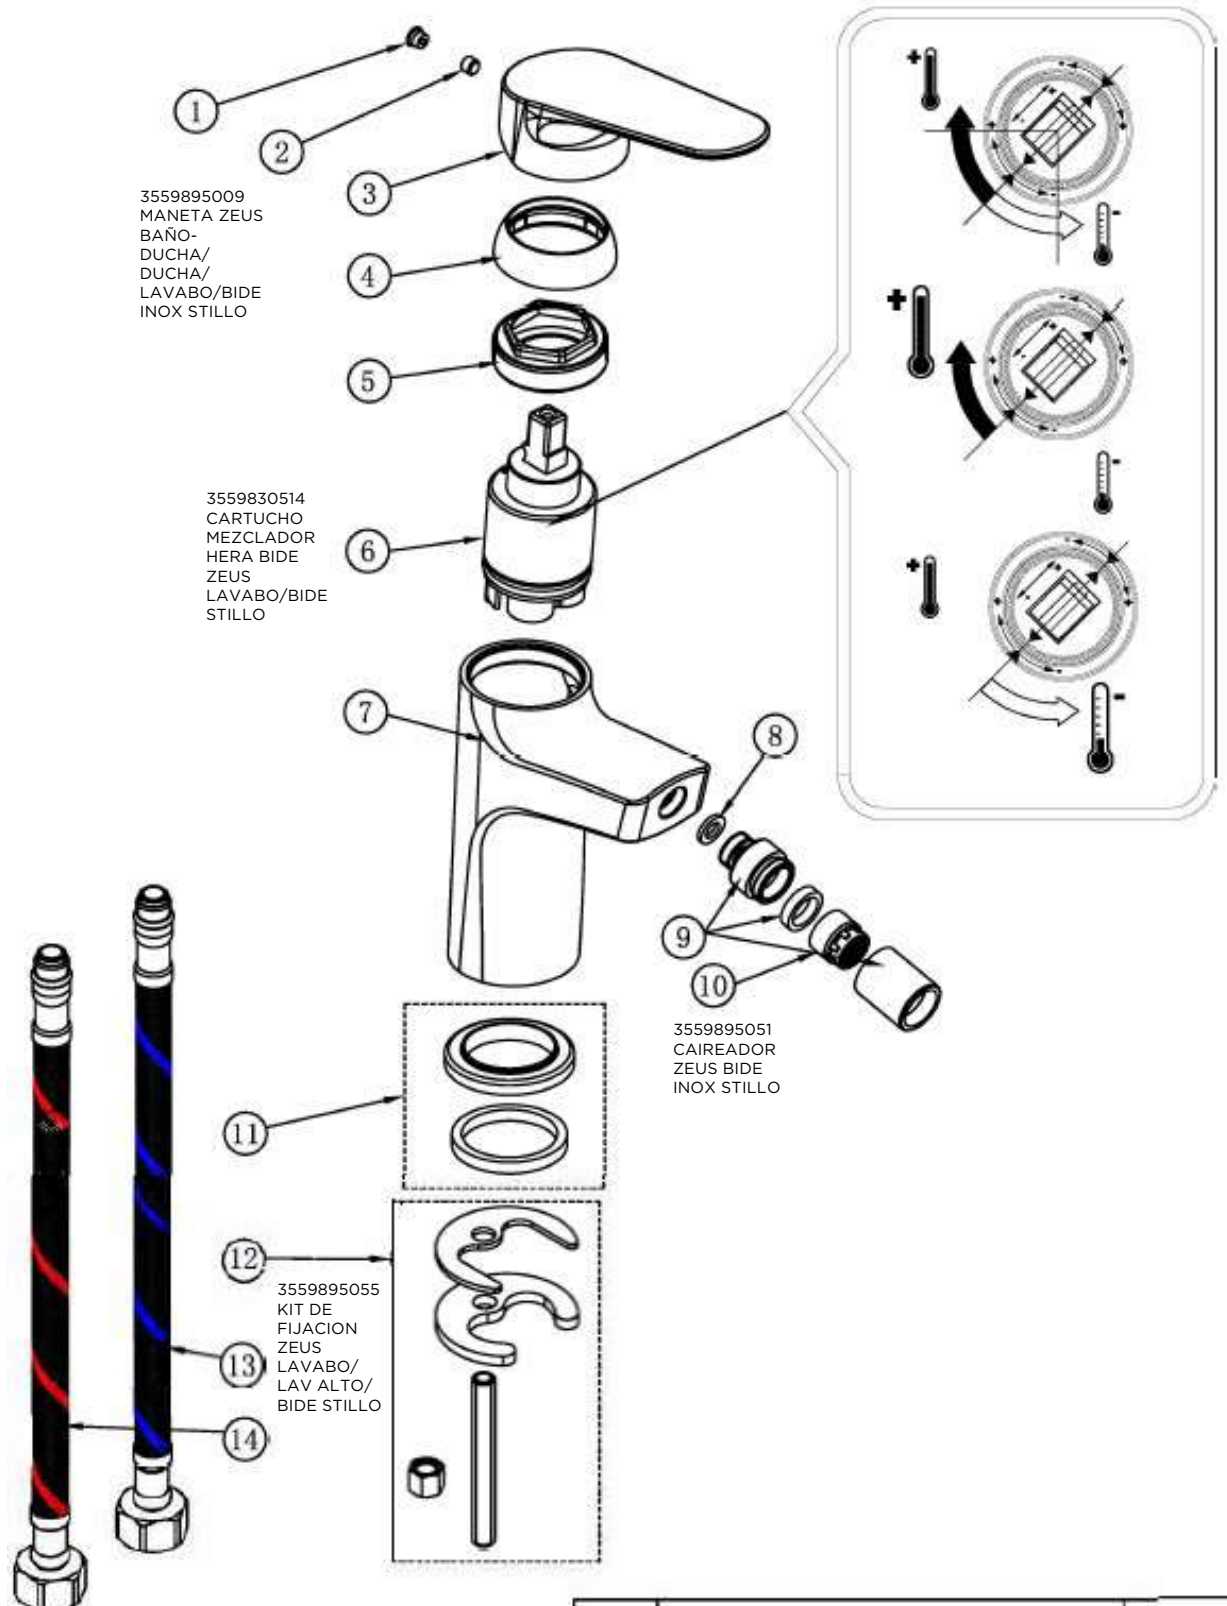

3555715500

MONOMANDO ZEUS BIDE INOX STILLO