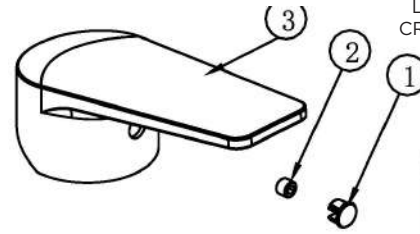

3555610300

MONOMANDO HERA LAVABO CROMO STILLO

3555610305

MONOMANDO HERA LAVABO ALTO CROMO STILLO

3555610500

MONOMANDO HERA BIDE CROMO STILLO

3559800220
MANETA HERA
LAVABO BIDE
CROMO STILLO

3559830514
CARTUCHO
MEZCLADOR
HERA BIDE
CROMO STILLO