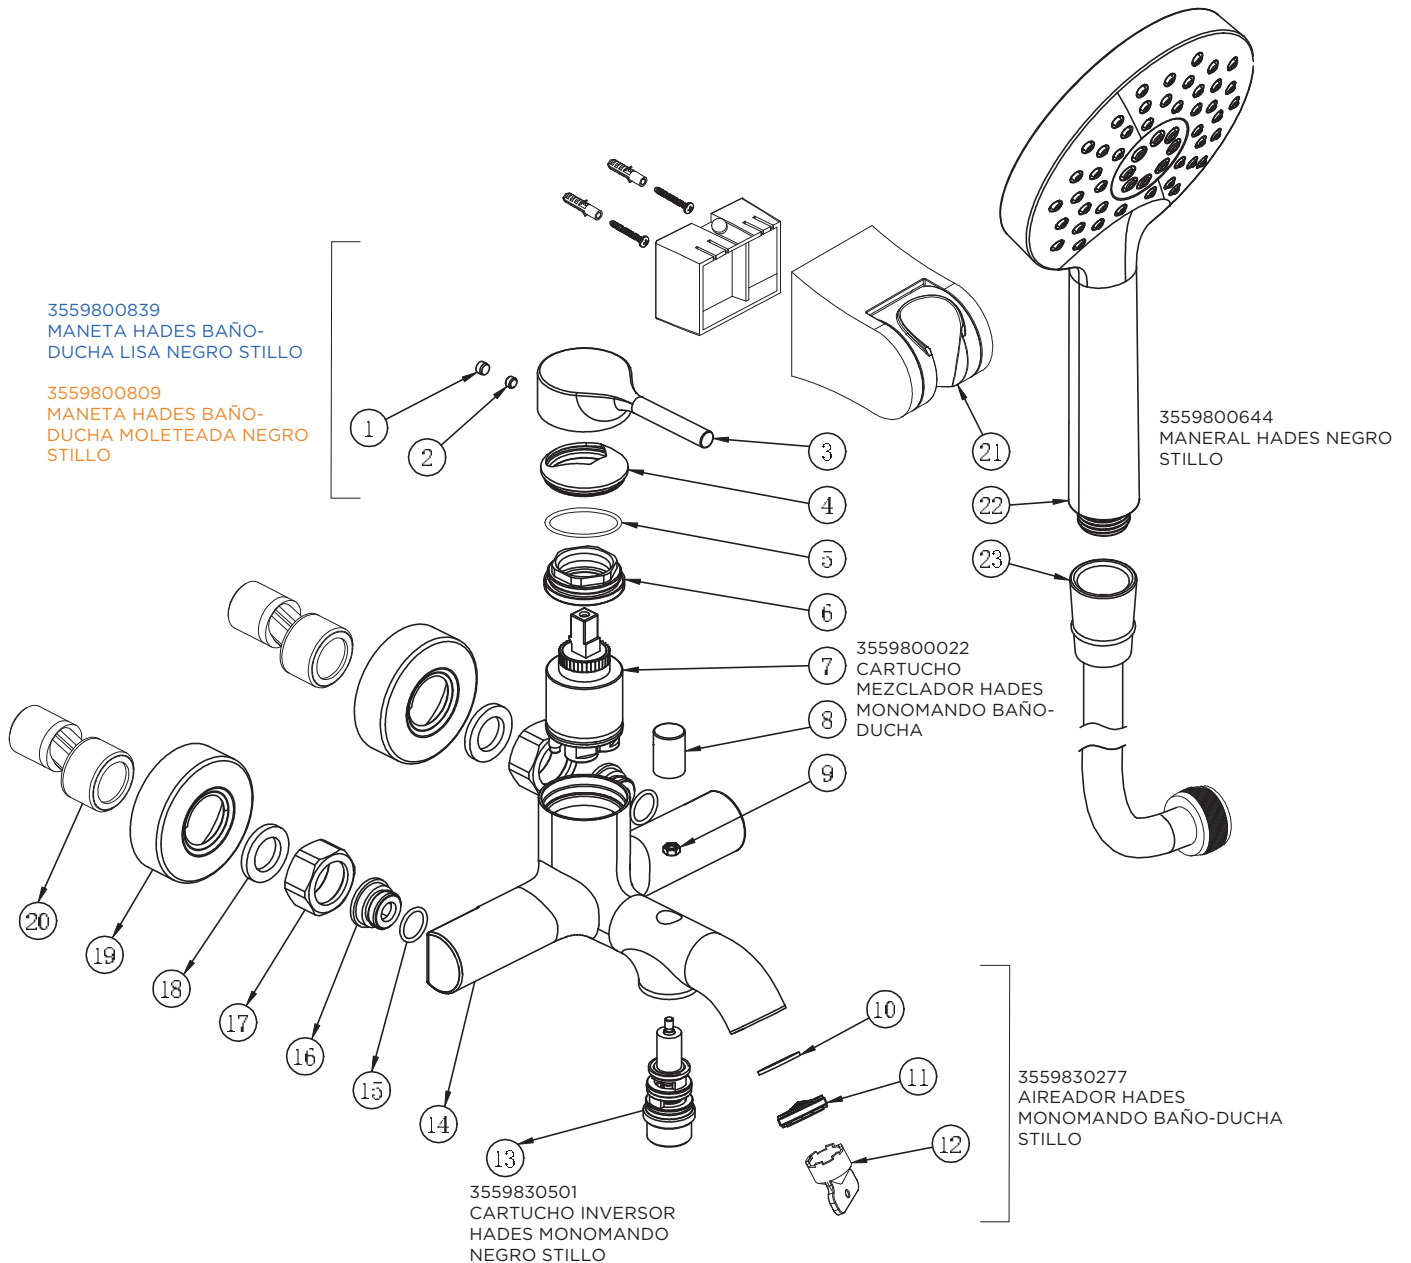

MONOMANDO HADES LAVABO EMPOTRAR NEGRO STILLO

3553800500 (liso) - 3553801500 (moleteado)
MONOMANDO HADES BIDE NEGRO STILLO

3553800105 (liso) - 3553801105 (moleteado)

MONOMANDO HADES BAÑO-DUCHA NEGRO STILLO