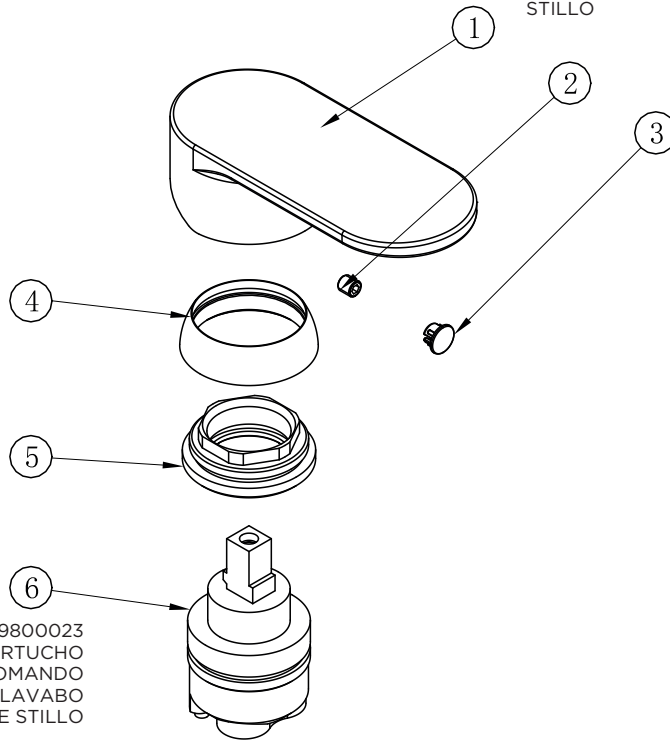

3559800002
MANETA NEGRO
MONOMANDO AURA
LAVABO BIDE
STILLO

1

2

3

4

5

6

3480010045
LATIGUILLO INOX 37CM
M10X100 H 3/8