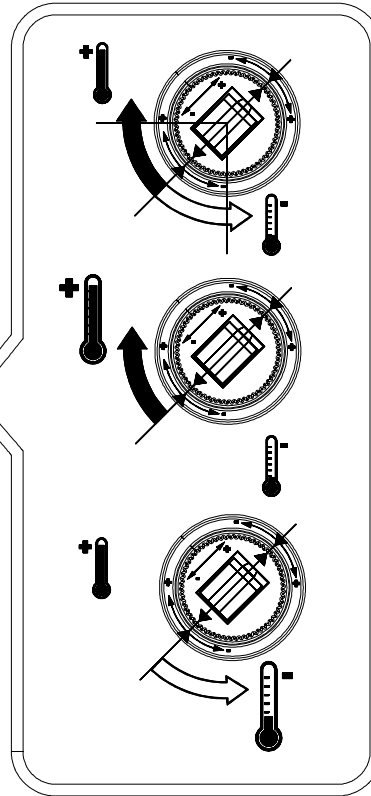

3559895007
MANETA ZEUS LAVABO/BIDE/
DUCHA/BAÑO-DUCHA CROMO
STILLO

3559830514
CARTUCHO MEZCLADOR HERA
BIDE ZEUS LAVABO/BIDE
STILLO

3559895049
AIREADOR ZEUS BIDE CROMO
STILLO

3559895055
KIT DE FIJACION ZEUS
LAVABO/LAV ALTO/
BIDE STILLO