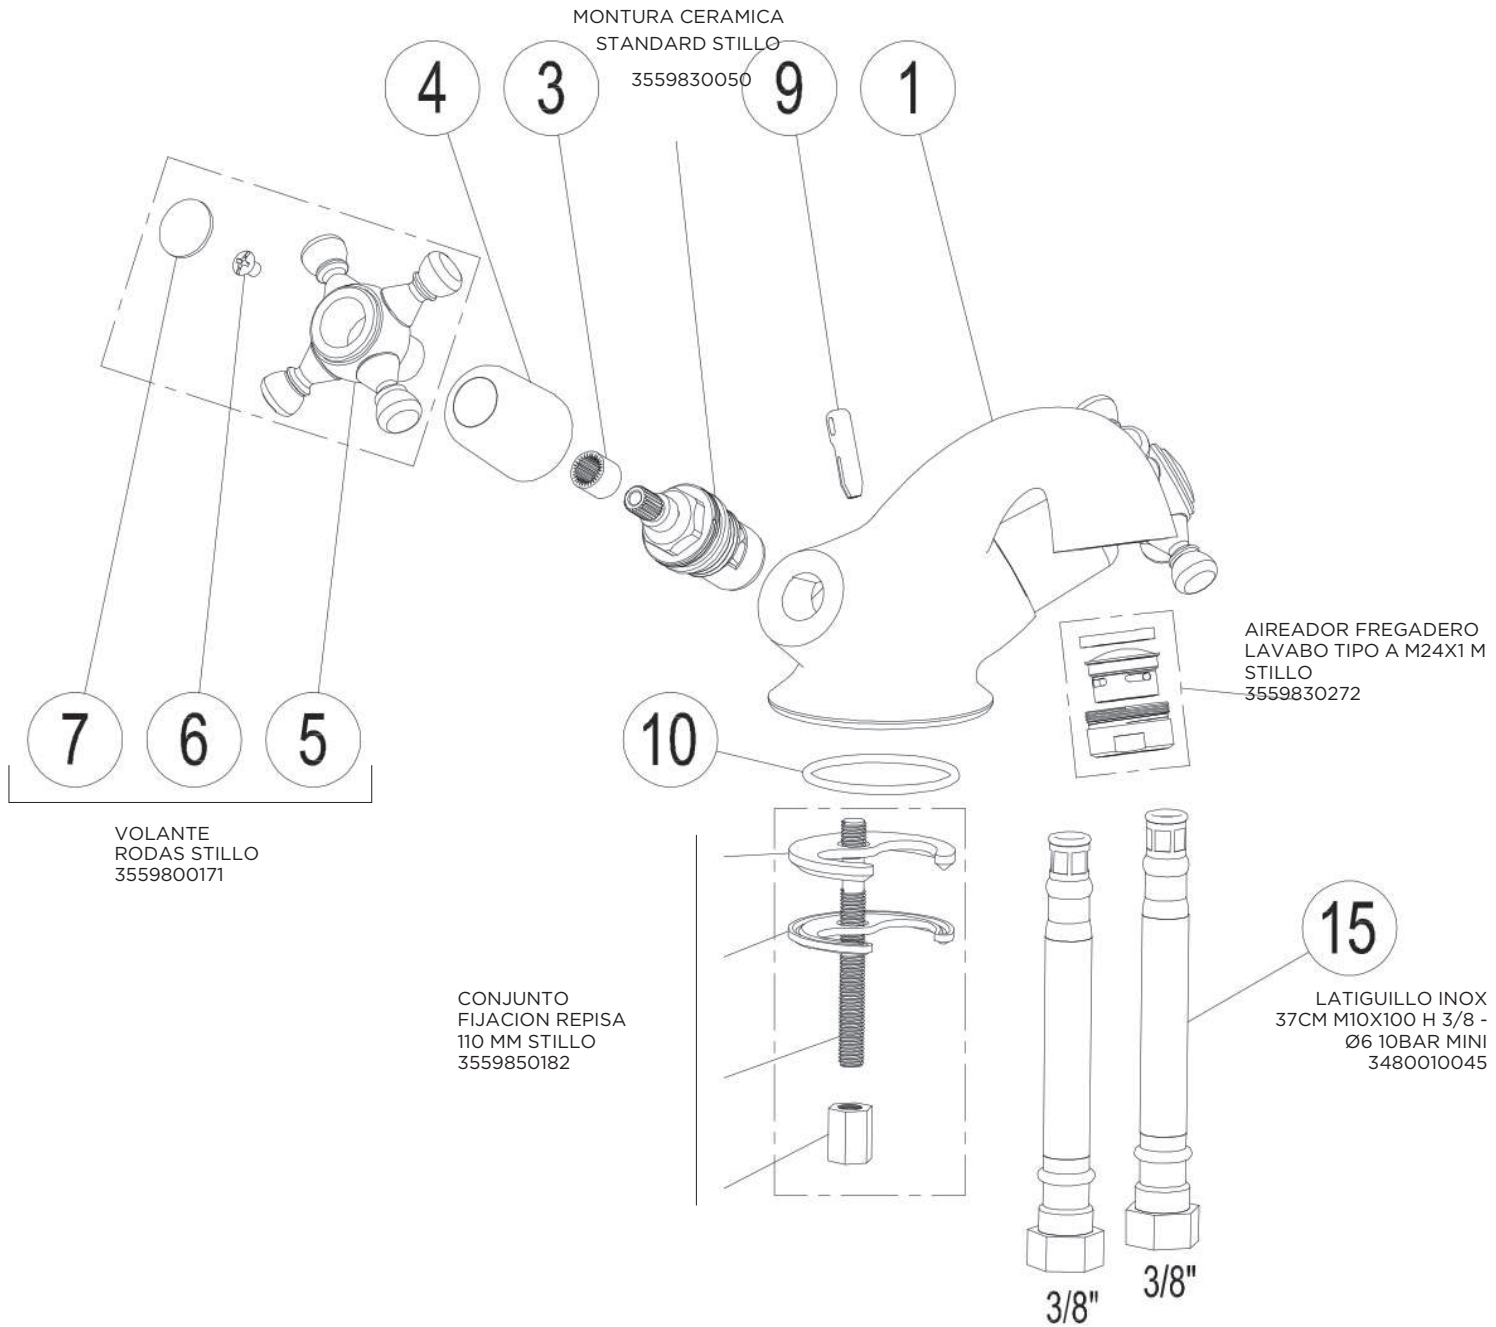

3554510500

MONOMANDO MILOS BIDE CROMO STILLO

3554510105

MONOMANDO MILOS BAÑO-DUCHA CROMO STILLO

3554510155

MONOMANDO MILOS DUCHA CROMO STILLO

3556010300

MONOBLOC RODAS LAVABO CROMO STILLO