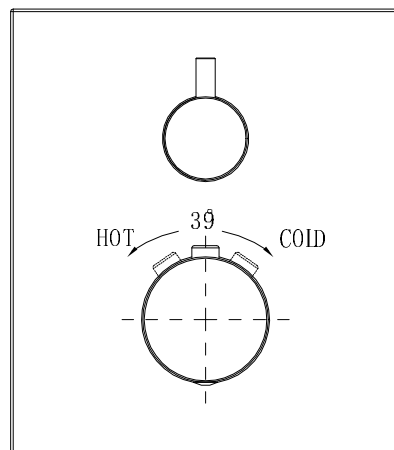

35533815690

MEZCLADOR TERMOSTÁTICO 2-3V EMPOTRAR CUADRADO INOX STILLO

3559800772
MANETA HADES INVERSOR
TERM EMPOTRAR 2-3V
LISA INOX STILLO (14, 15,
16)

3559800762
MANETA HADES INVERSOR
TERM EMPOTRAR 2-3V
MOLETEADA INOX STILLO
(14, 15, 16)

3559800777
MANETA HADES TEMP
TERM EMPOTRAR 2-3V LISA
INOX STILLO (14, 15, 16)

3559800767
MANETA HADES TEMP
TERM EMPOTRAR 2-3V
MOLETEADA INOX
STILLO (8, 9, 10, 11, 12)