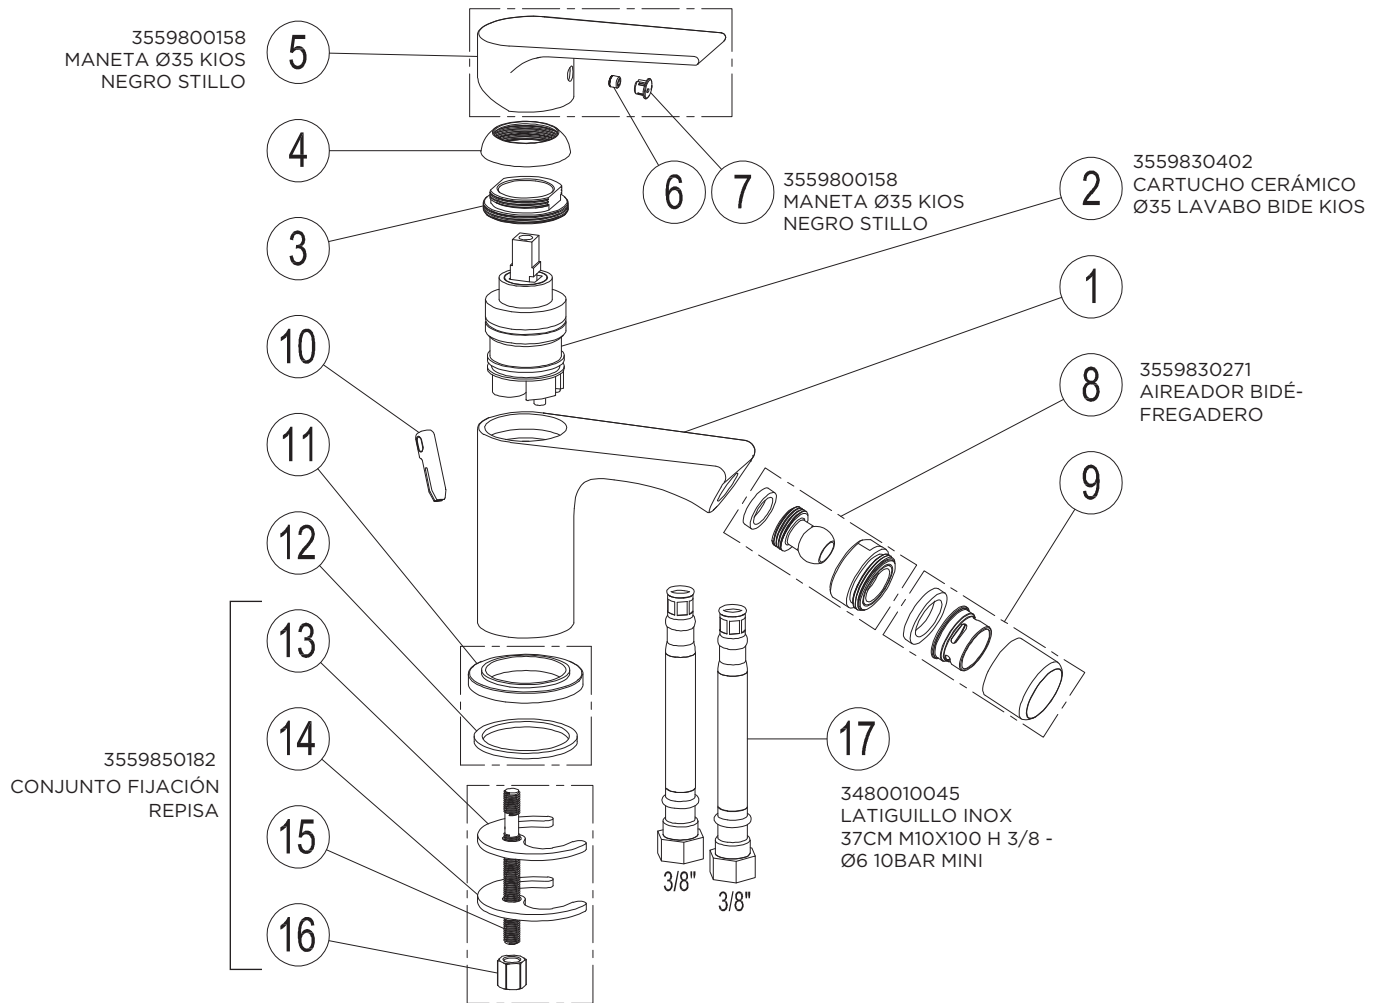

3552500500

MONOMANDO KIOS BIDE NEGRO STILLO