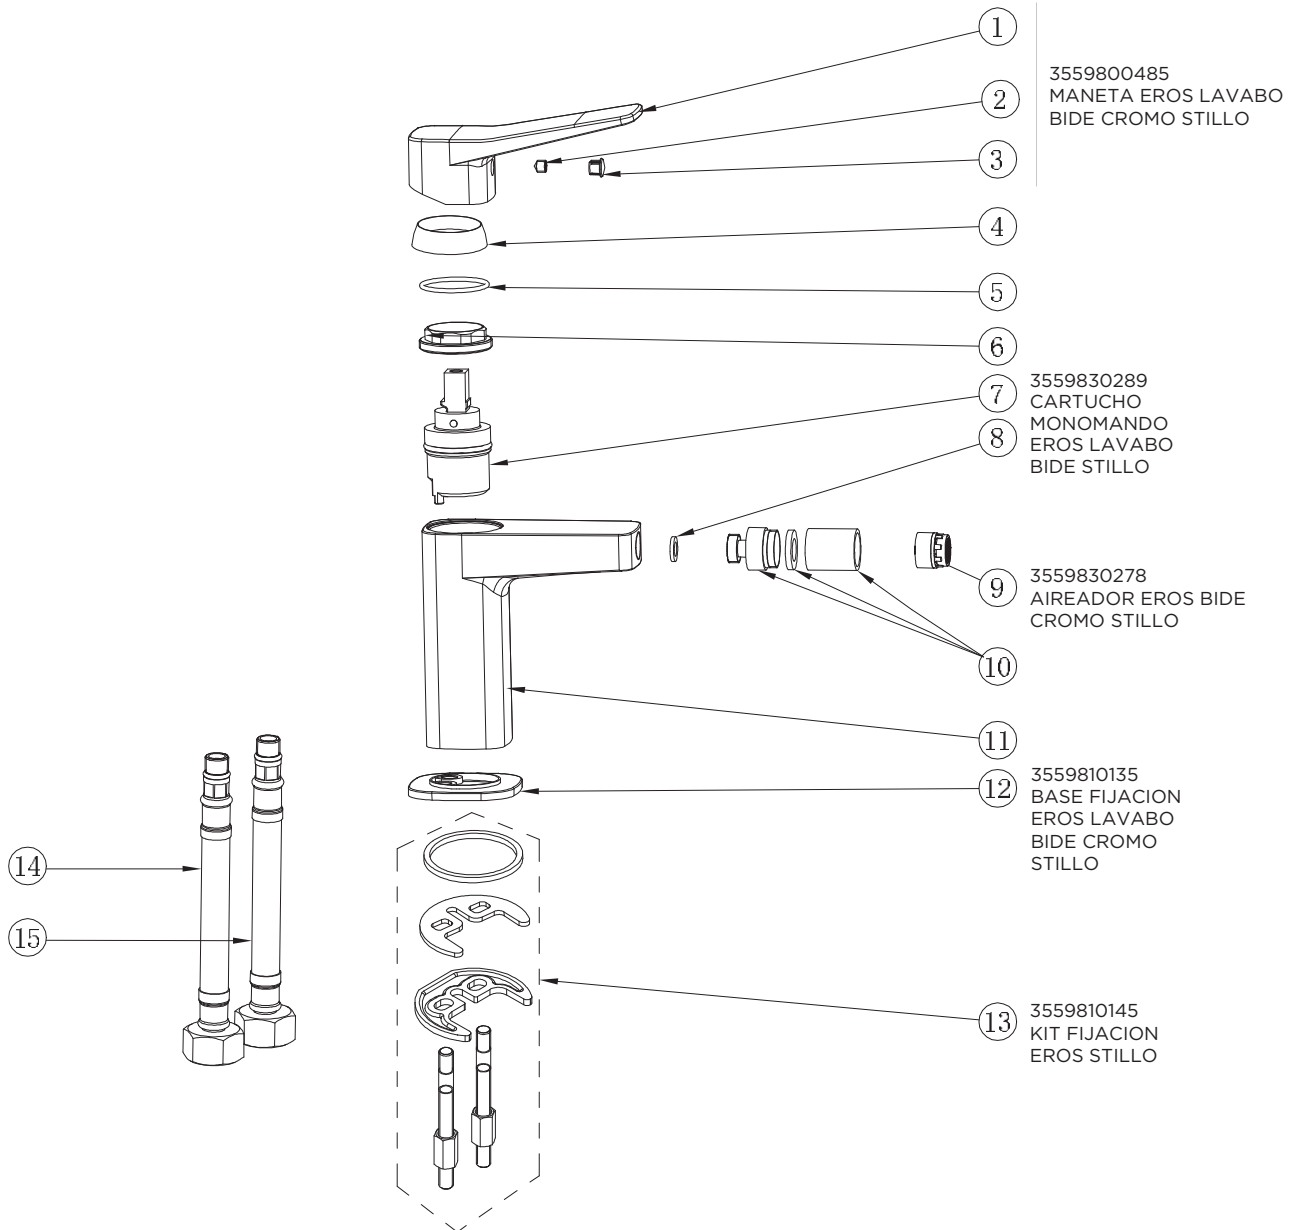

3553710500

MONOMANDO EROS BIDE CROMO STILLO