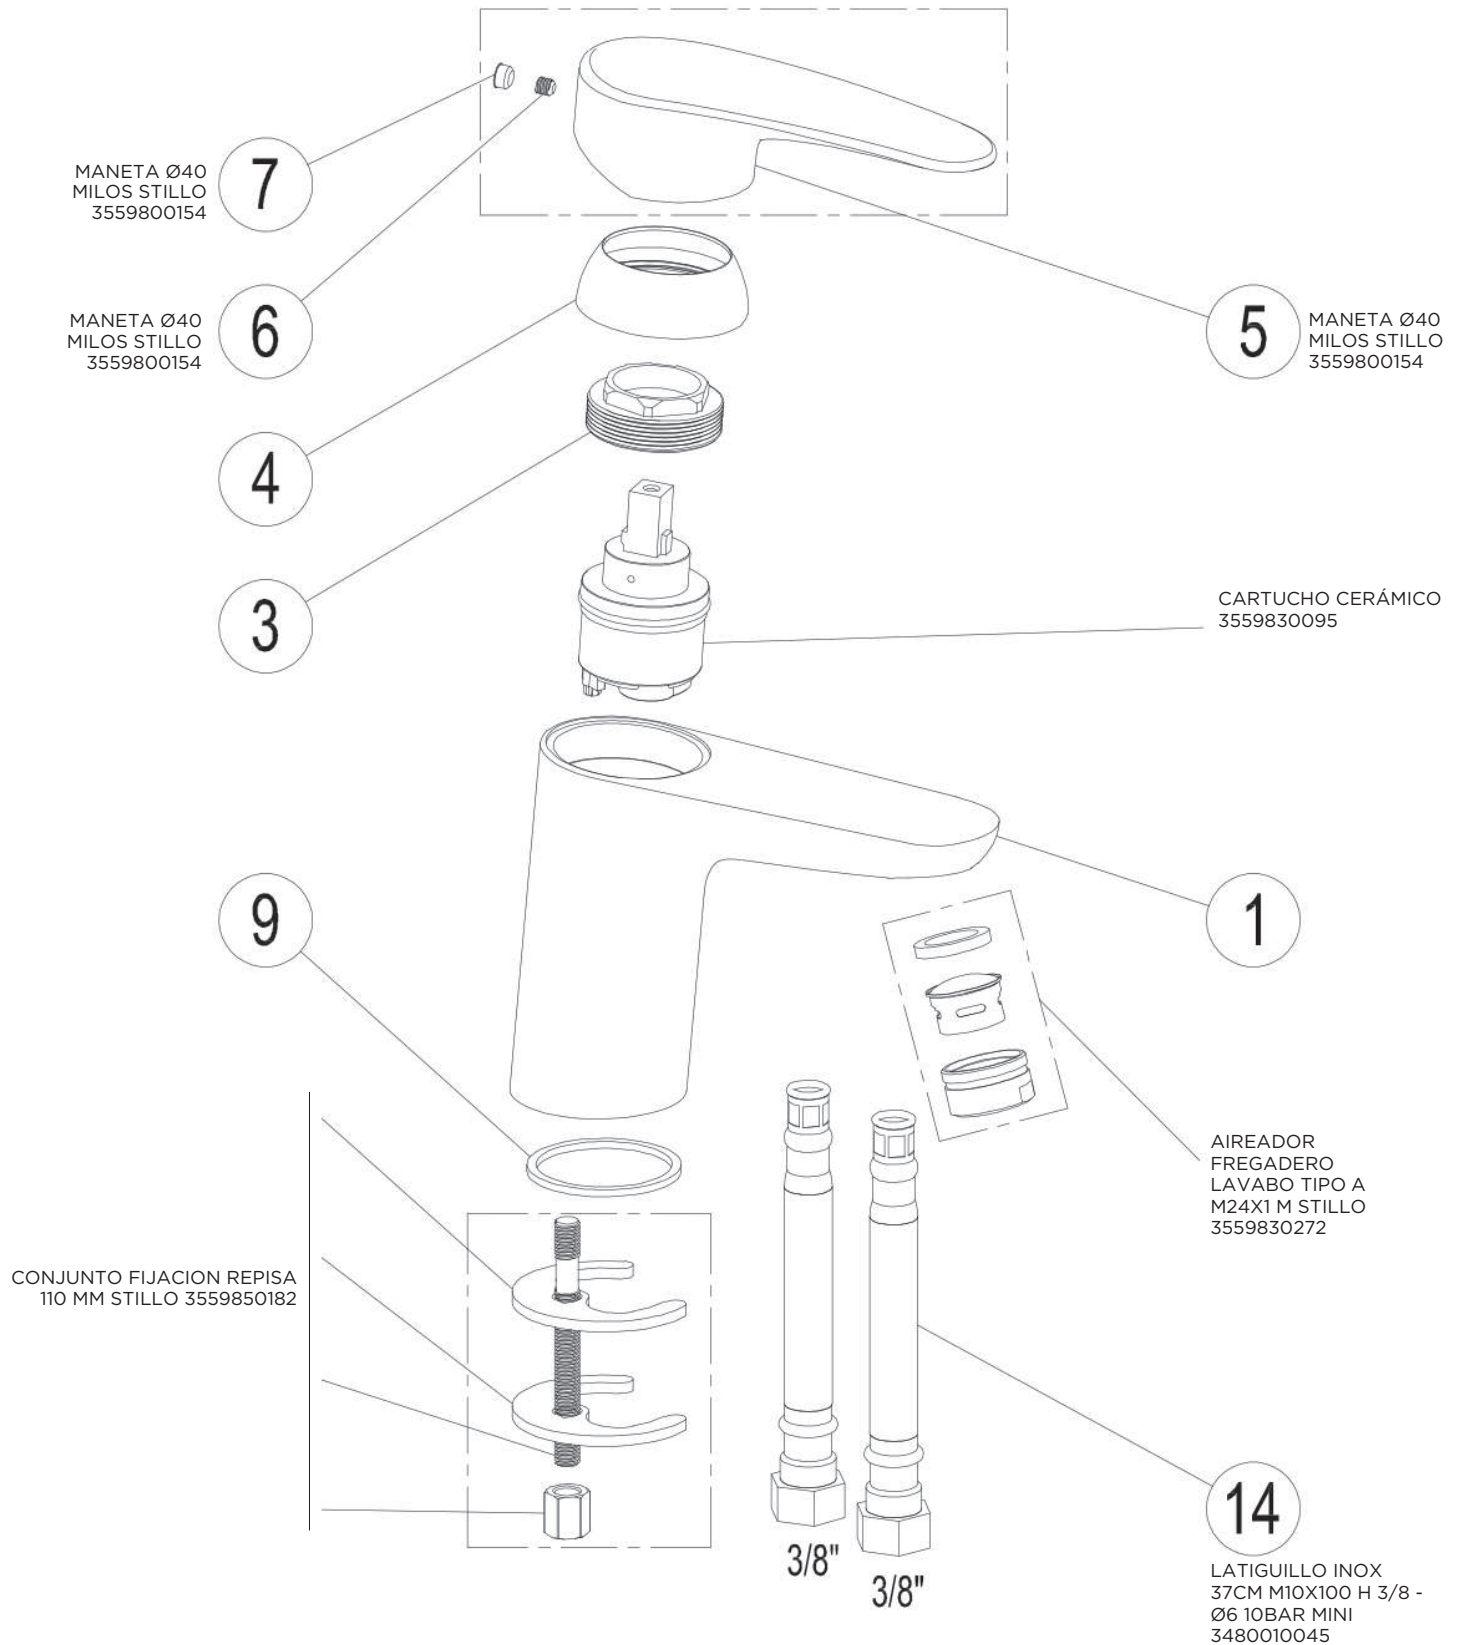

3554510500

MONOMANDO MILOS BIDE CROMO STILLO

3554510105

MONOMANDO MILOS BAÑO-DUCHA CROMO STILLO

3554510155

MONOMANDO MILOS DUCHA CROMO STILLO

3556010300

MONOBLOC RODAS LAVABO CROMO STILLO