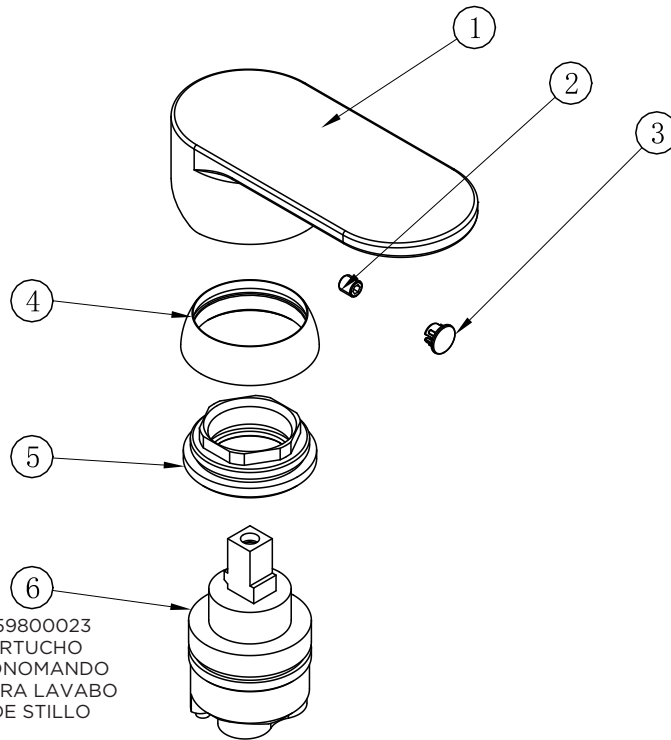

3559800001
MANETA CROMO
MONOMANDO AURA
LAVABO BIDE STILLO

3559800023
CARTUCHO
MONOMANDO
AURA LAVABO
BIDE STILLO