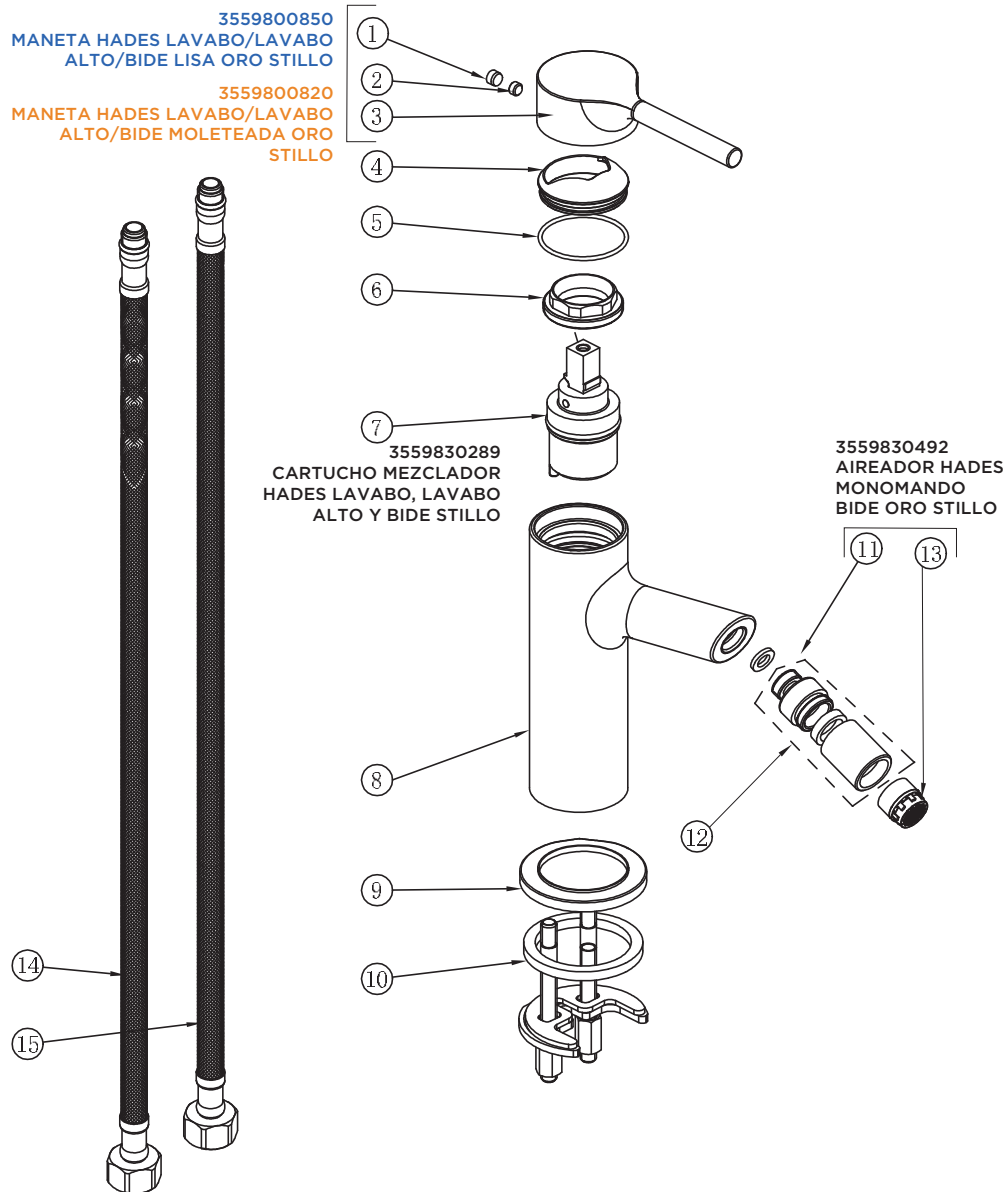

3553825500 (liso) - 3553826500 (moletado)
MONOMANDO HADES BIDE ORO STILLO