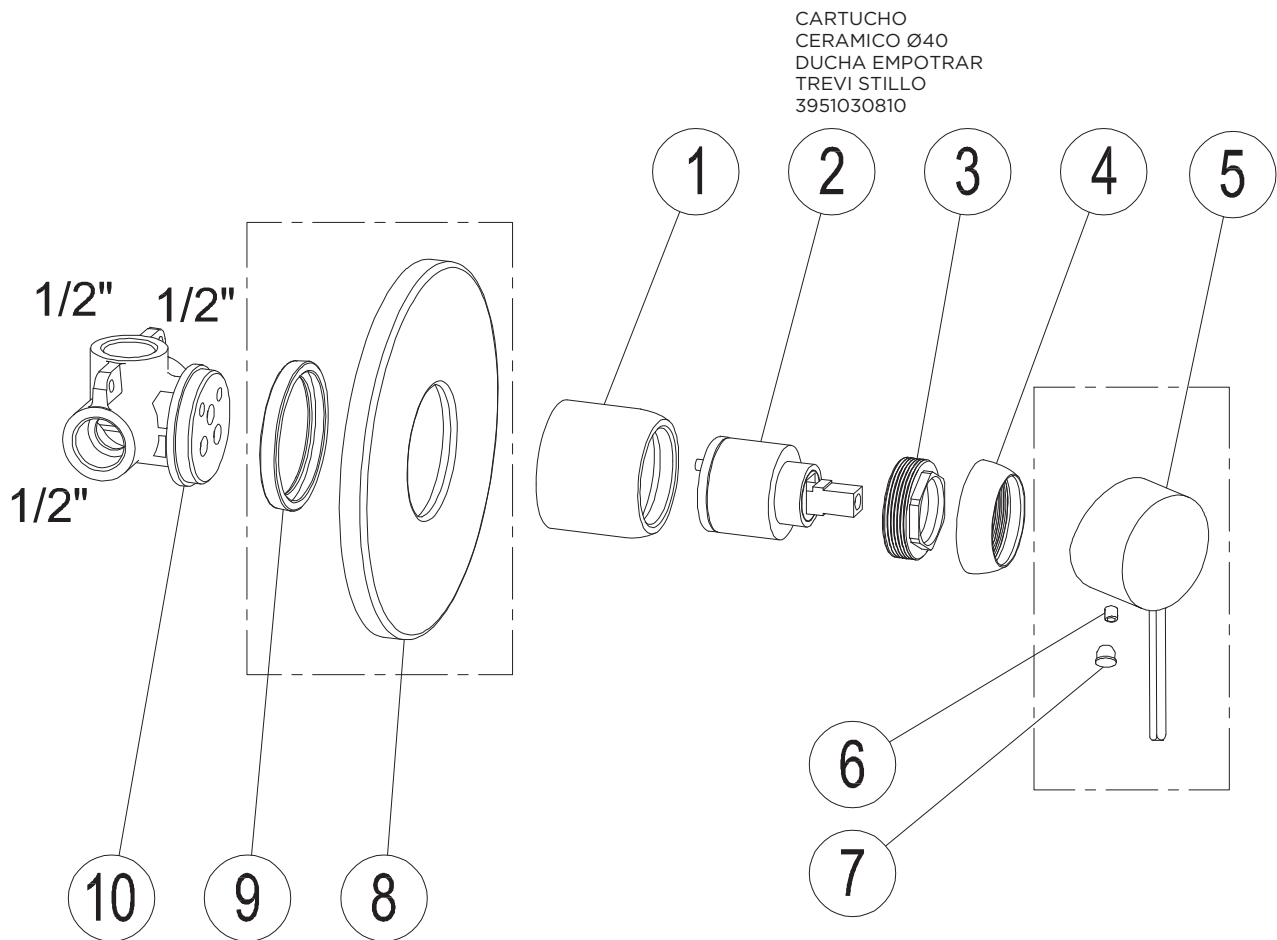

3552010165

MONOMANDO TREVI DUCHA 1V EMPOTRAR STILLO