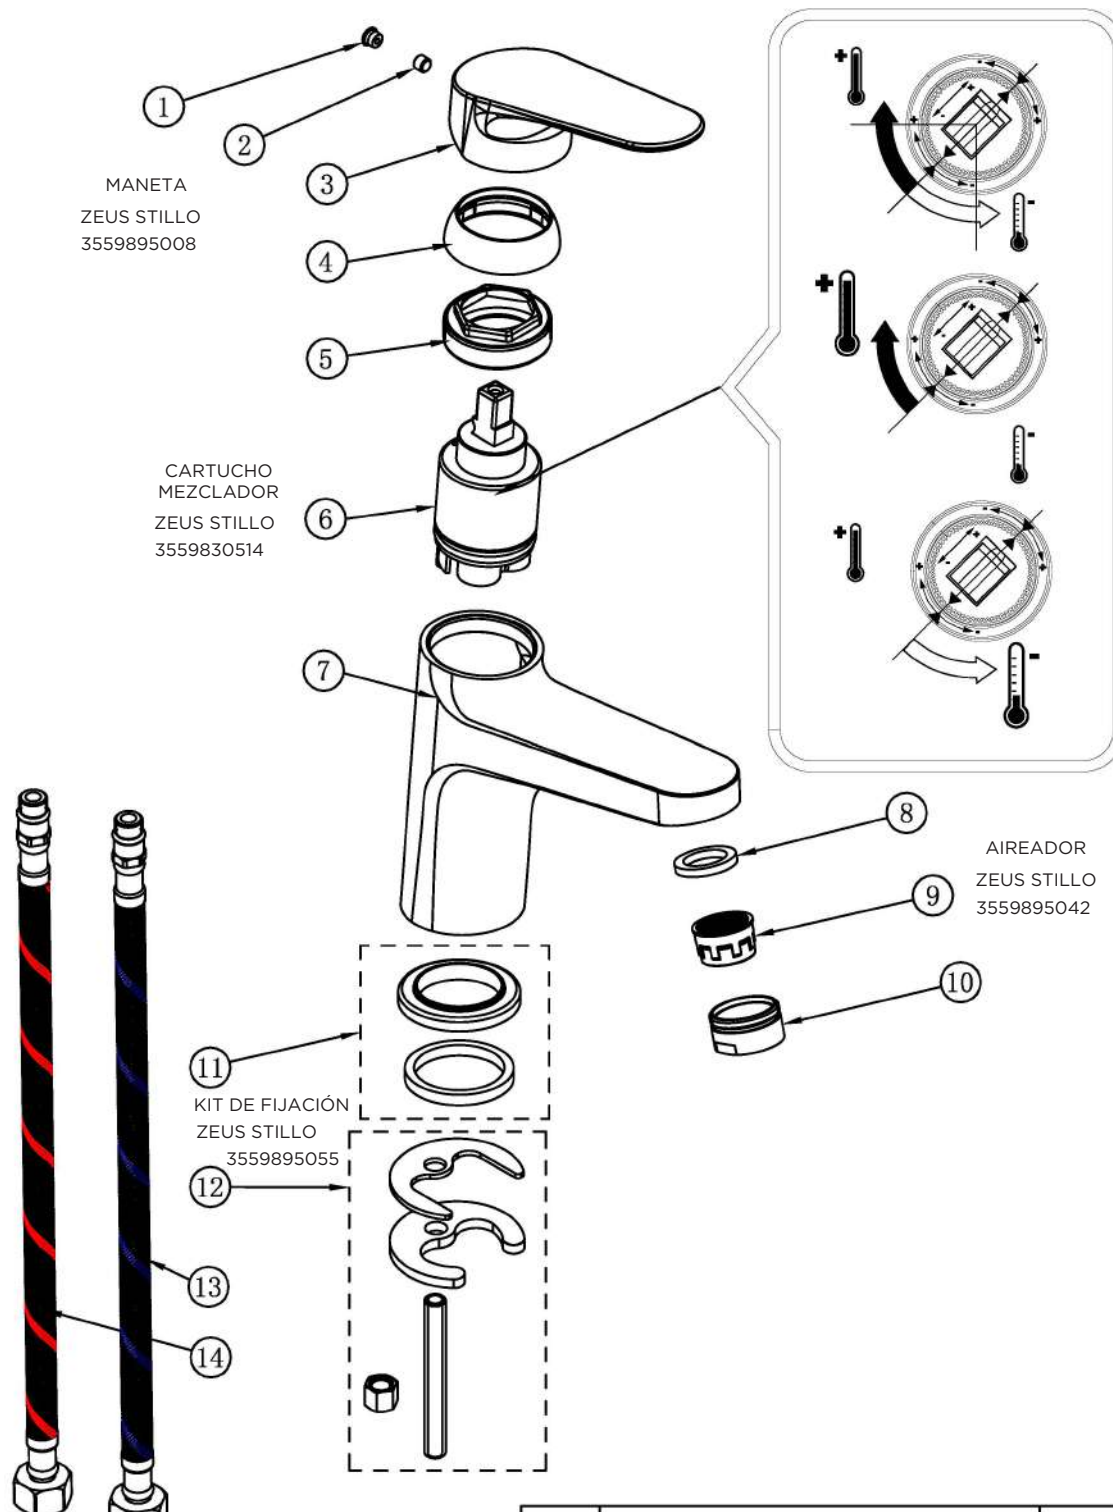

3555730300

MONOMANDO ZEUS LAVABO BLANCO STILLO