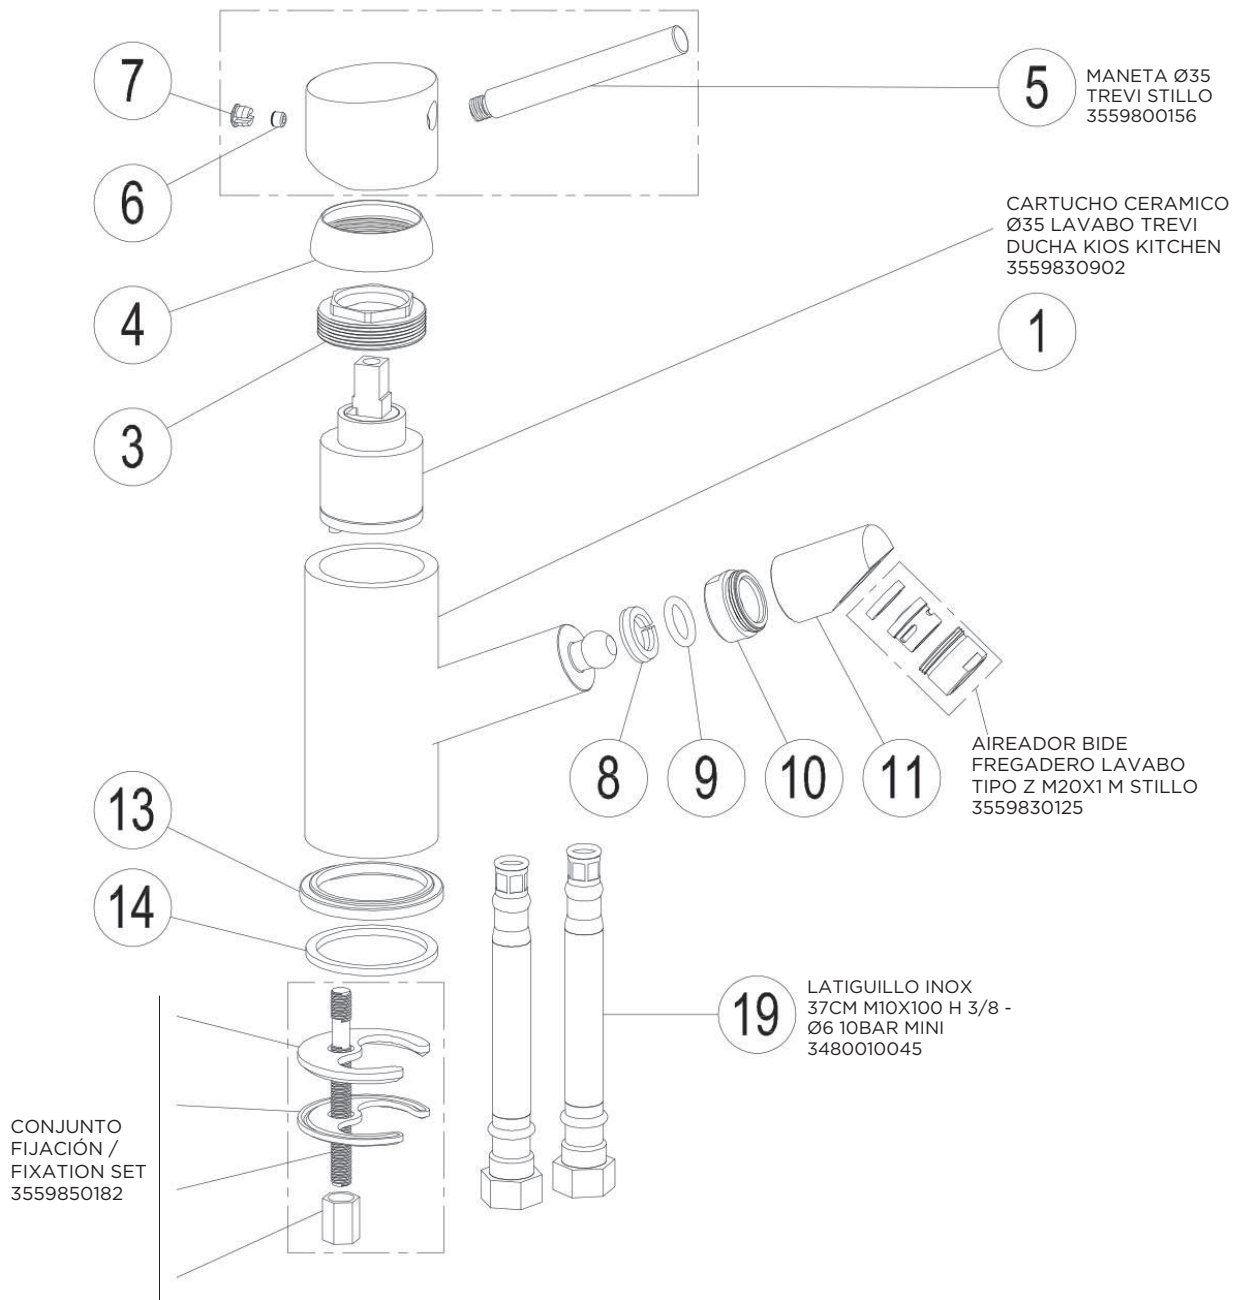

MANETA Ø35 KIOS
NEGRO STILLO
3559800158

3552010300

MONOMANDO TREVI LAVABO CROMO STILLO

3552010500

MONOMANDO TREVI BIDE CROMO STILLO

3552010105

MONOMANDO TREVI BAÑO-DUCHA CROMO STILLO

3552010155