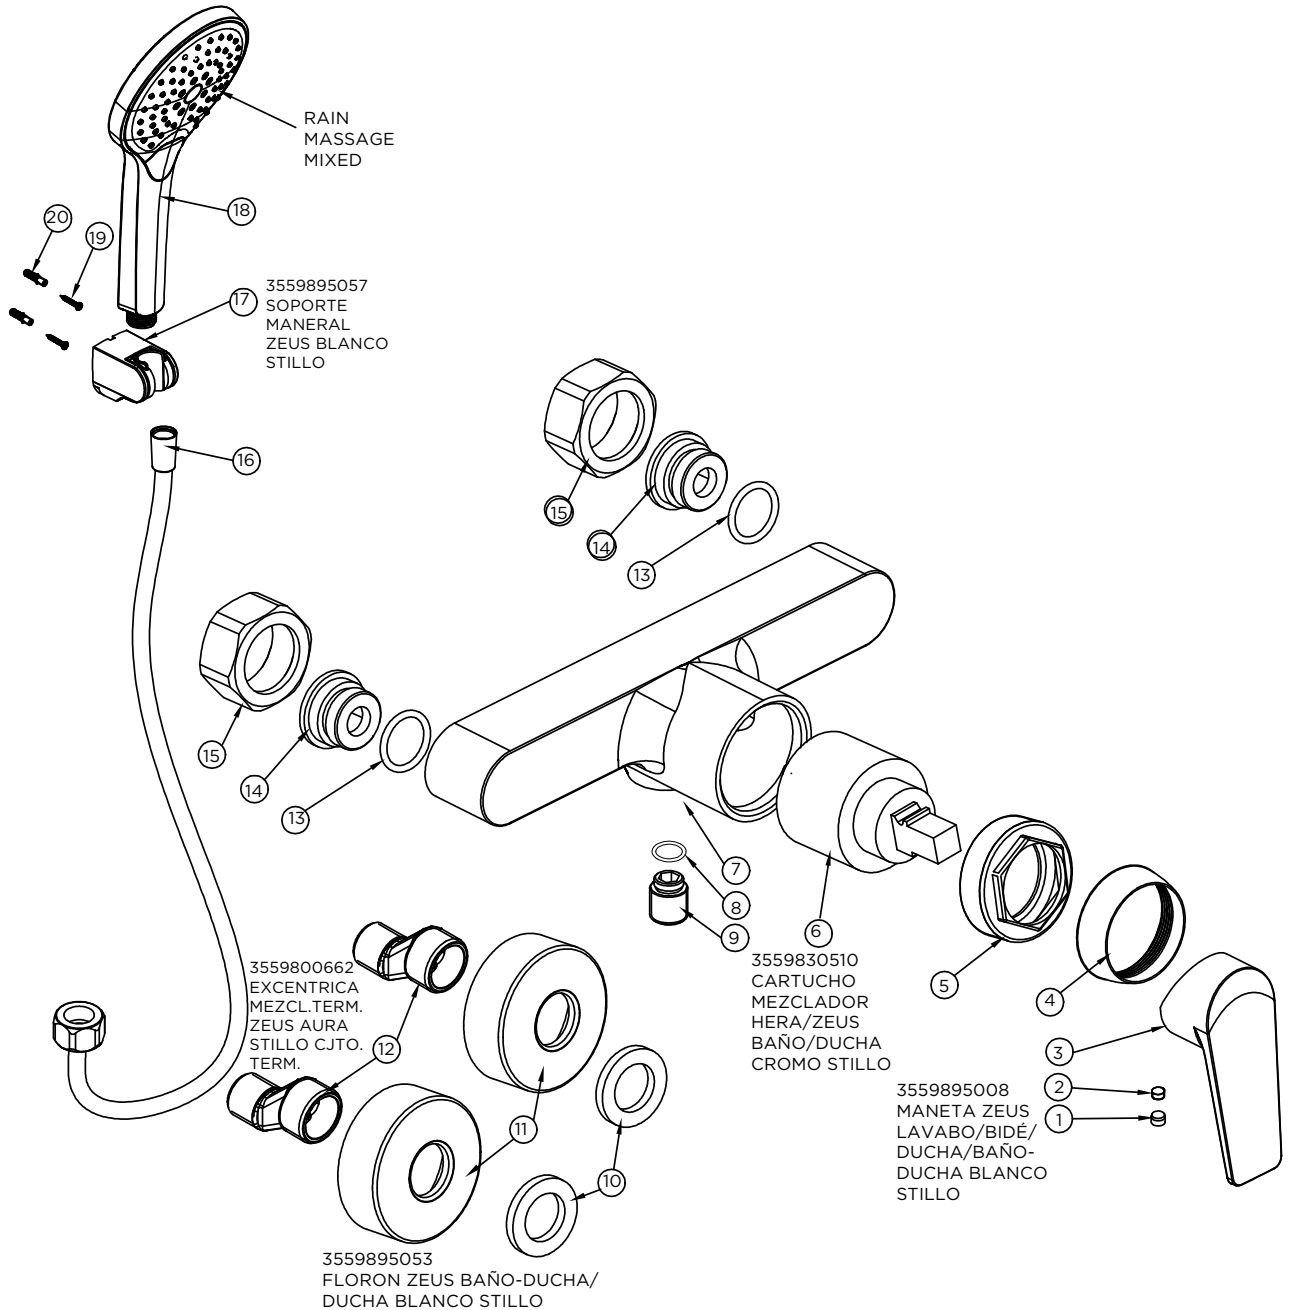

软管需安装在阀
芯座上

3559895055
KIT DE FIJACIÓN
ZEUS LAVABO/
LAVABO ALTO/BIDE
STILLO

3559895046
AIREADOR ZEUS
LAVABO ALTO
BLANCO STILLO

3555730500

MONOMANDO ZEUS BIDE BLANCO STILLO

3555730150

MONOMANDO ZEUS DUCHA BLANCO STILLO