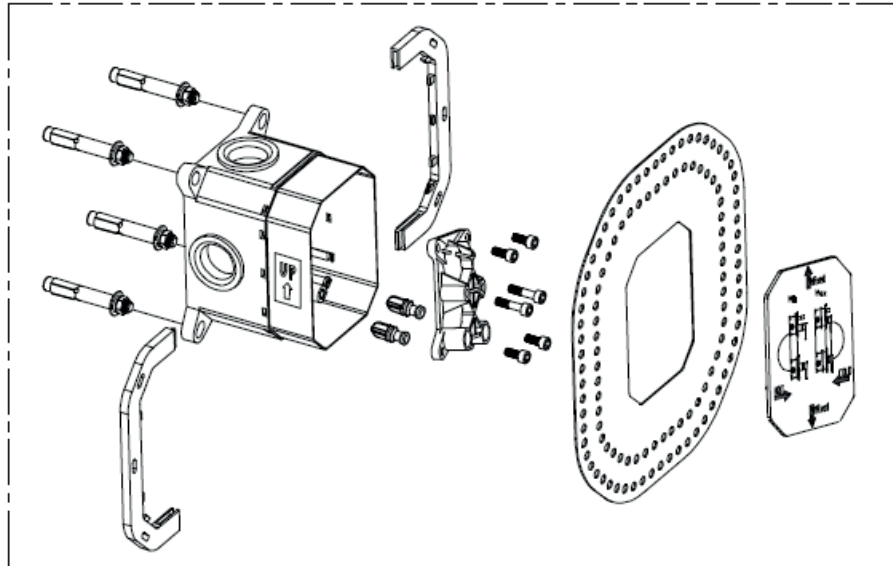

3551410110

MONOMANDO PISA BAÑO/DUCHA 2V EMPOTRAR BOX STILLO