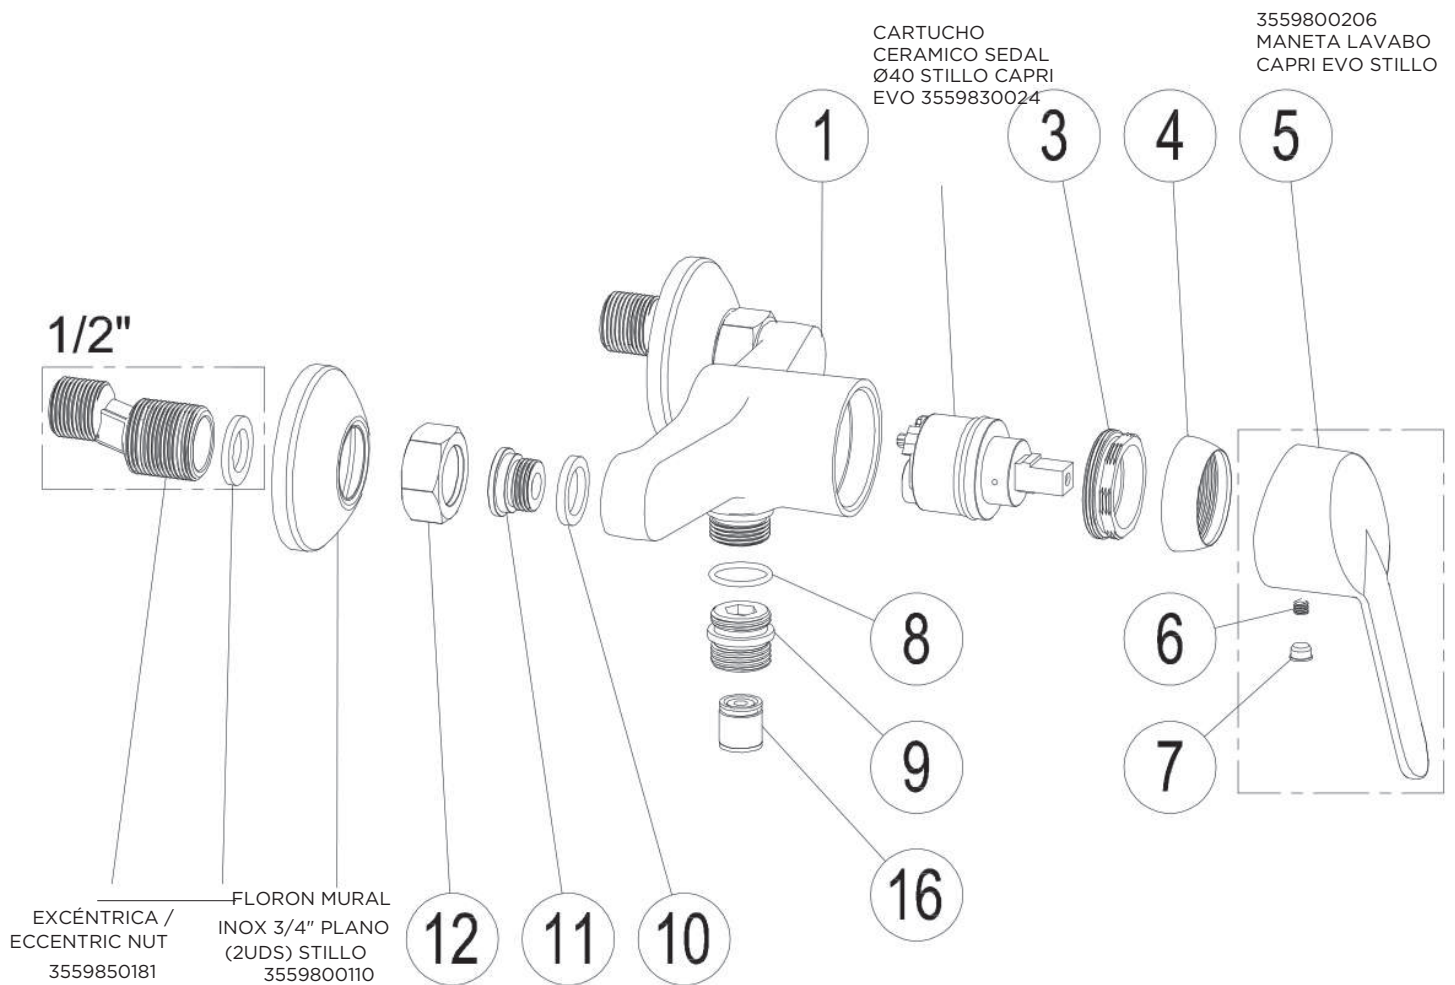

3558000150

MONOMANDO CAPRI EVO DUCHA CROMO STILLO