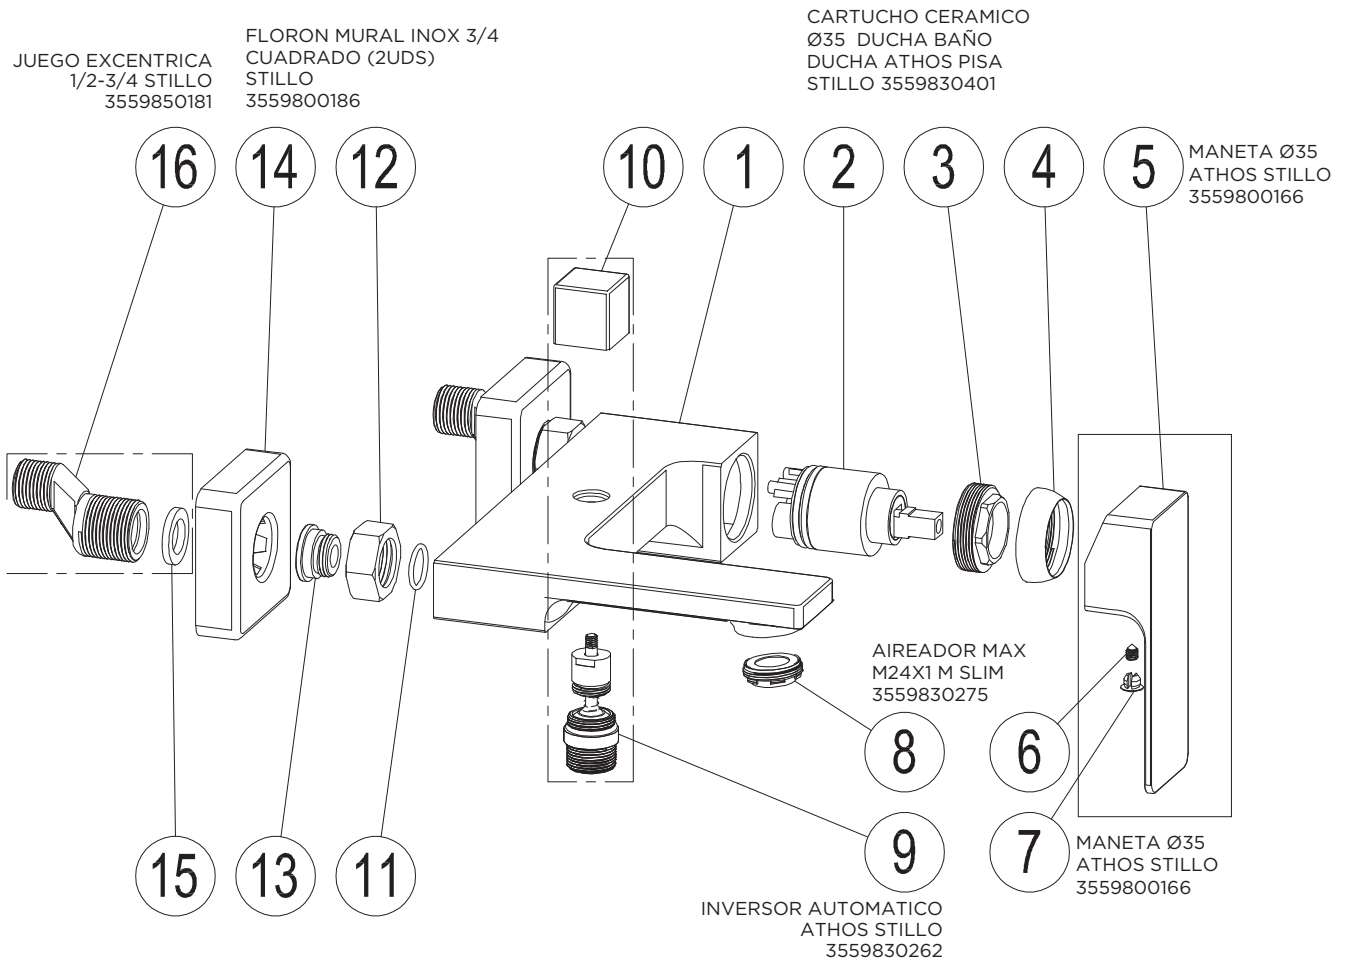

MANETA Ø25
ATHOS STILLO
3559800165

3553310100

MONOMANDO ATHOS BAÑO-DUCHA CROMO STILLO

3553310150

MONOMANDO ATHOS DUCHA CROMO STILLO

3551810300

MONOMANDO KEROS LAVABO CROMO STILLO

3551810305