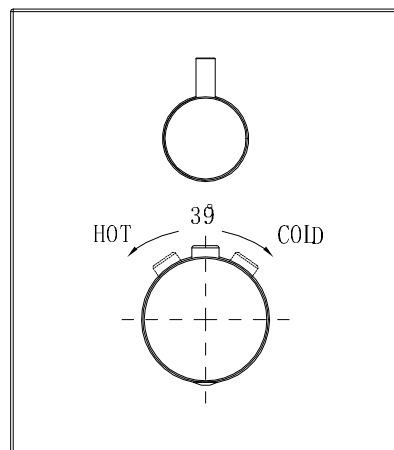

3553810690

MEZCLADOR TERMOSTÁTICO 2-3V EMPOTRAR CUADRADO CROMO STILLO

3559800770
MANETA HADES INVERSOR
TERM EMPOTRAR 2-3V
LISA CROMO STILLO (14, 15,
16)

3559800760
MANETA HADES INVERSOR
TERM EMPOTRAR 2-3V
MOLETEADA CROMO
STILLO (14, 15, 16)

3559800775
MANETA HADES TEMP
TERM EMPOTRAR 2-3V
LISA CROMO STILLO (8,
9, 10, 11 Y 12)

3559800765
MANETA HADES TEMP
TERM EMPOTRAR 2-3V
MOLETEADA CROMO
STILLO (8, 9, 10, 11 Y 12)