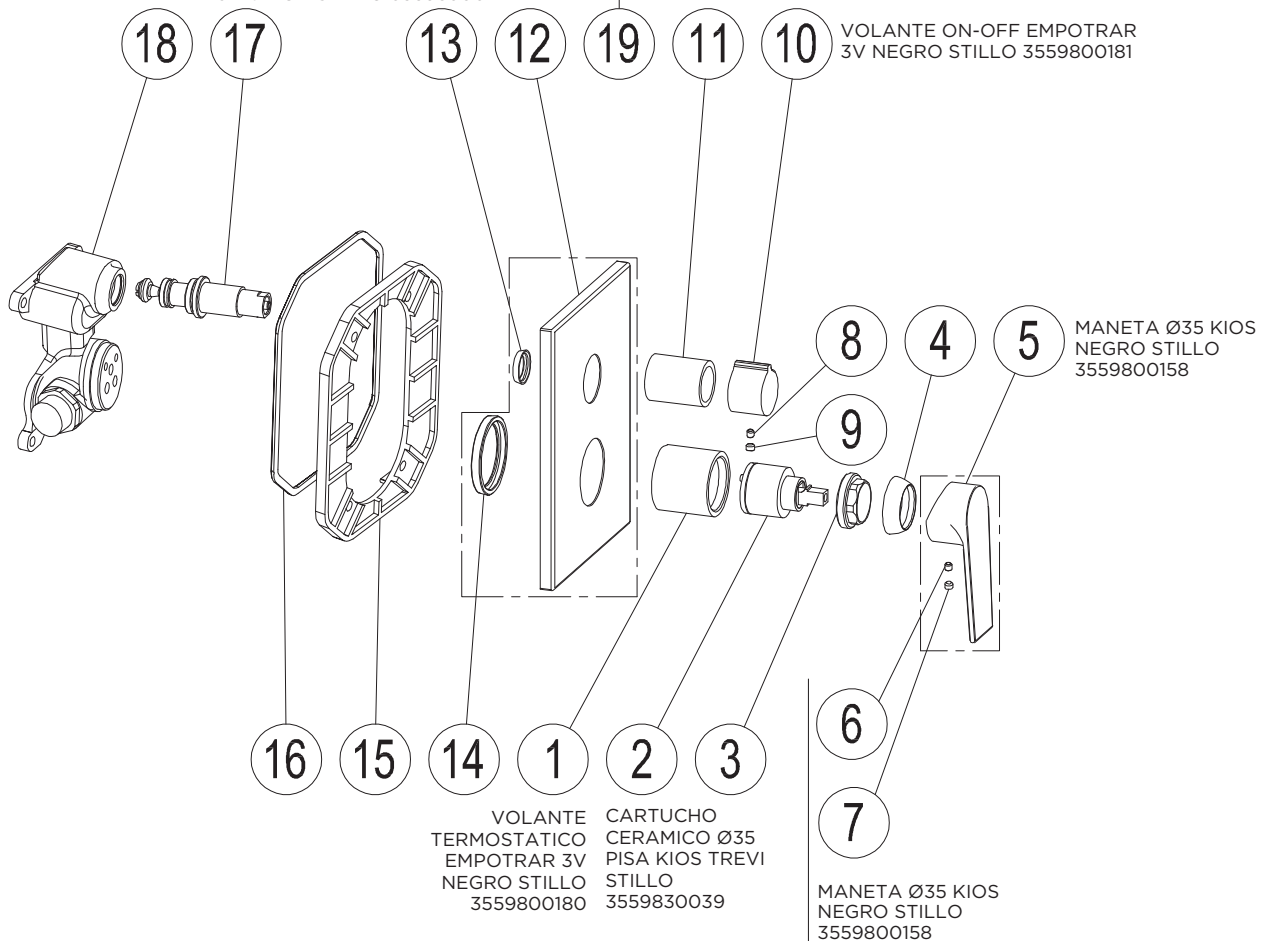

VOLANTE ON-OFF EMPOTRAR
3V NEGRO STILLO 3559800181

MANETA Ø35 KIOS
NEGRO STILLO
3559800158

VOLANTE
TERMOSTATICO
EMPOTRAR 3V
NEGRO STILLO
3559800180

CARTUCHO
CERAMICO Ø35
PISA KIOS TREVI
STILLO
3559830039