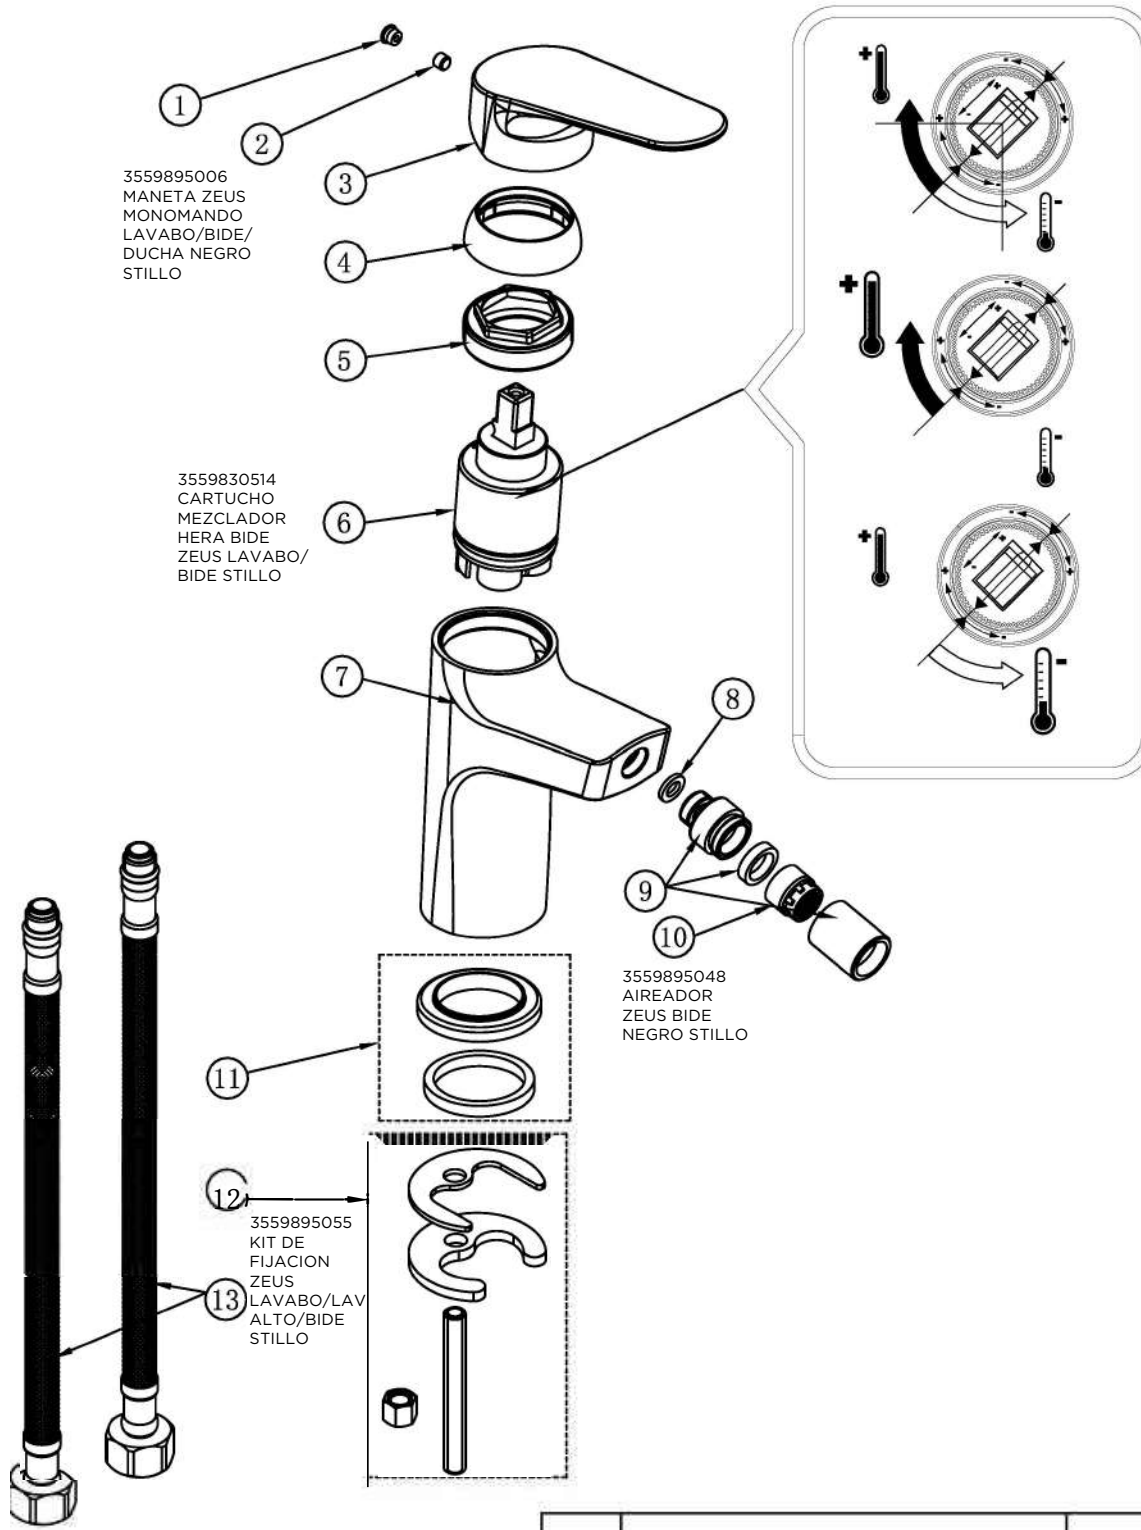

3555700500

MONOMANDO ZEUS BIDE NEGRO STILLO