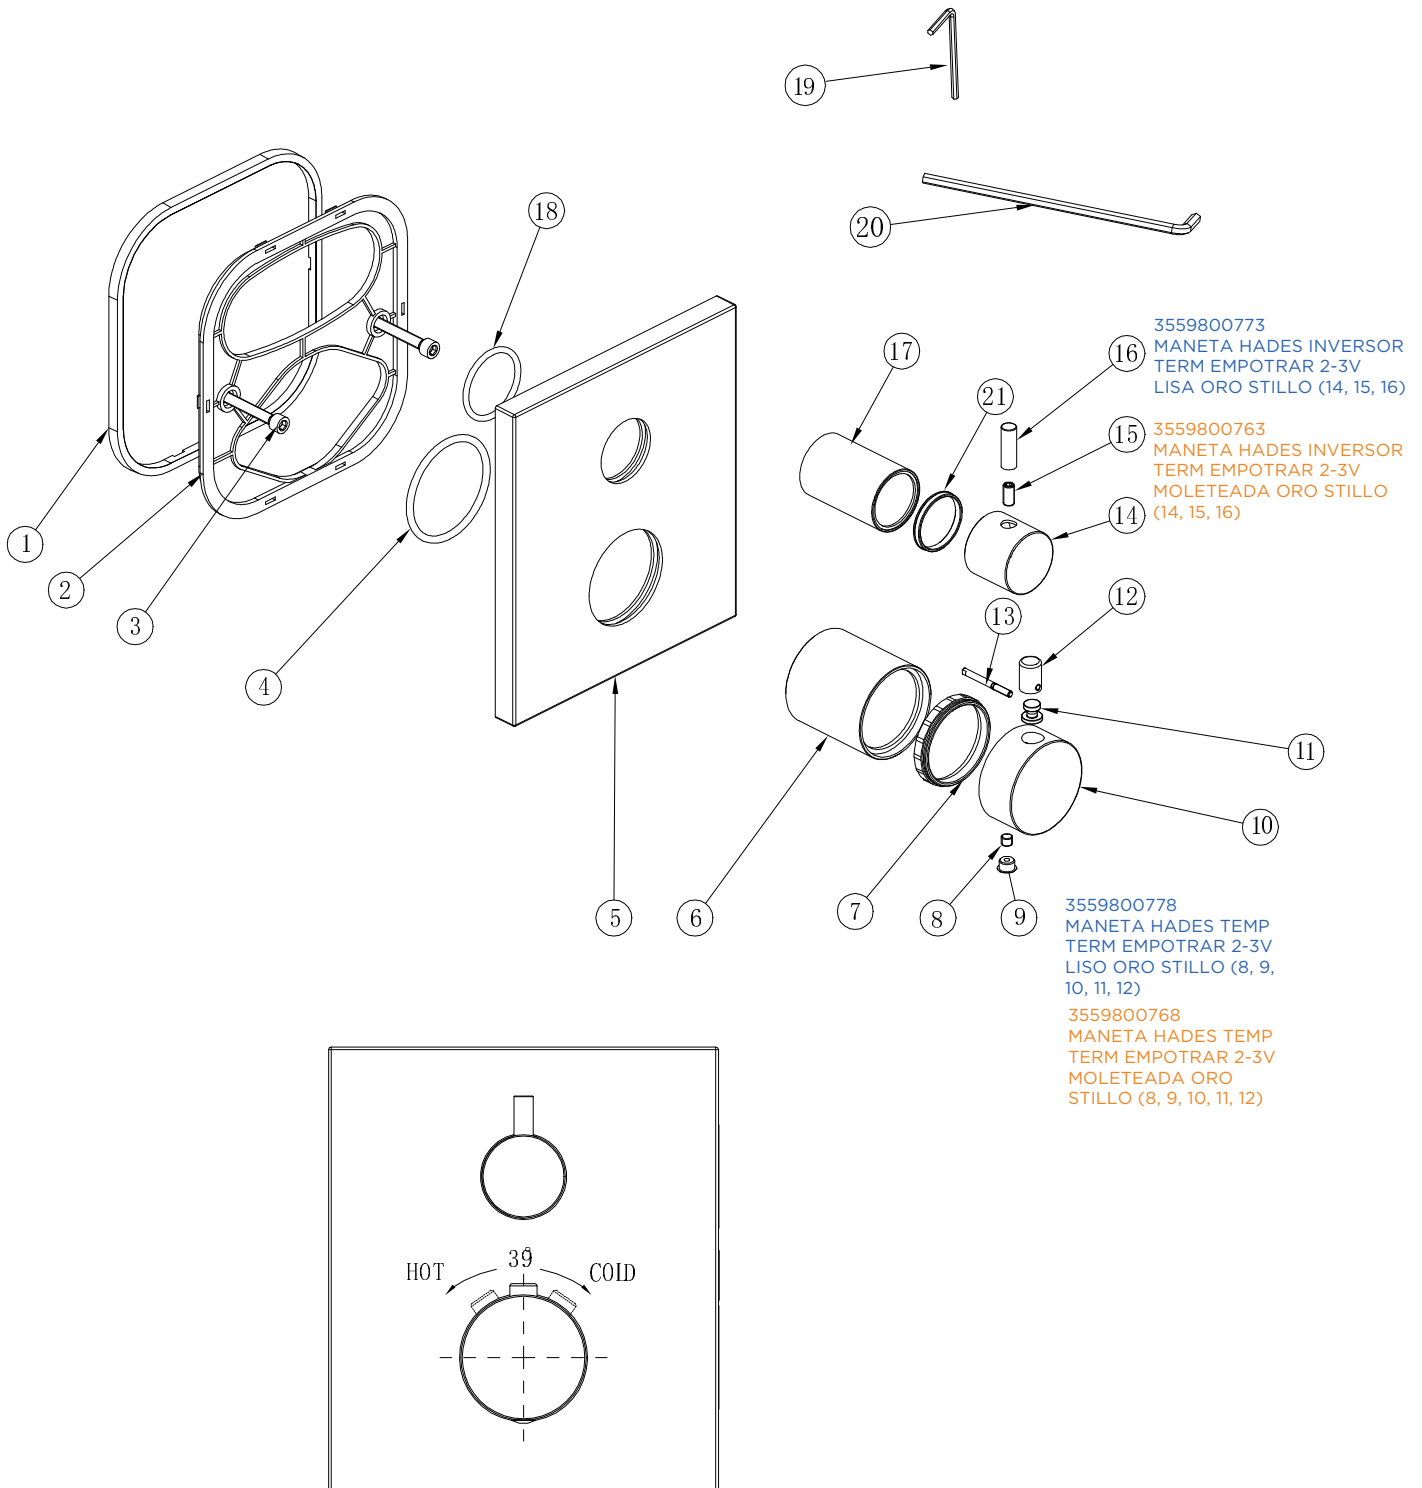

3559800819
 MANETA HADES EMPOTRAR
 LAVABO/DUCHA MOLETEADA ORO
 STILLO

3553825690

MEZCLADOR TERMOSTÁTICO 2-3V EMPOTRAR CUADRADO ORO STILLO

3553825307

MONOMANDO HADES 2-3 VIAS EMPOTRAR BOX CUADRADO ORO STILLO