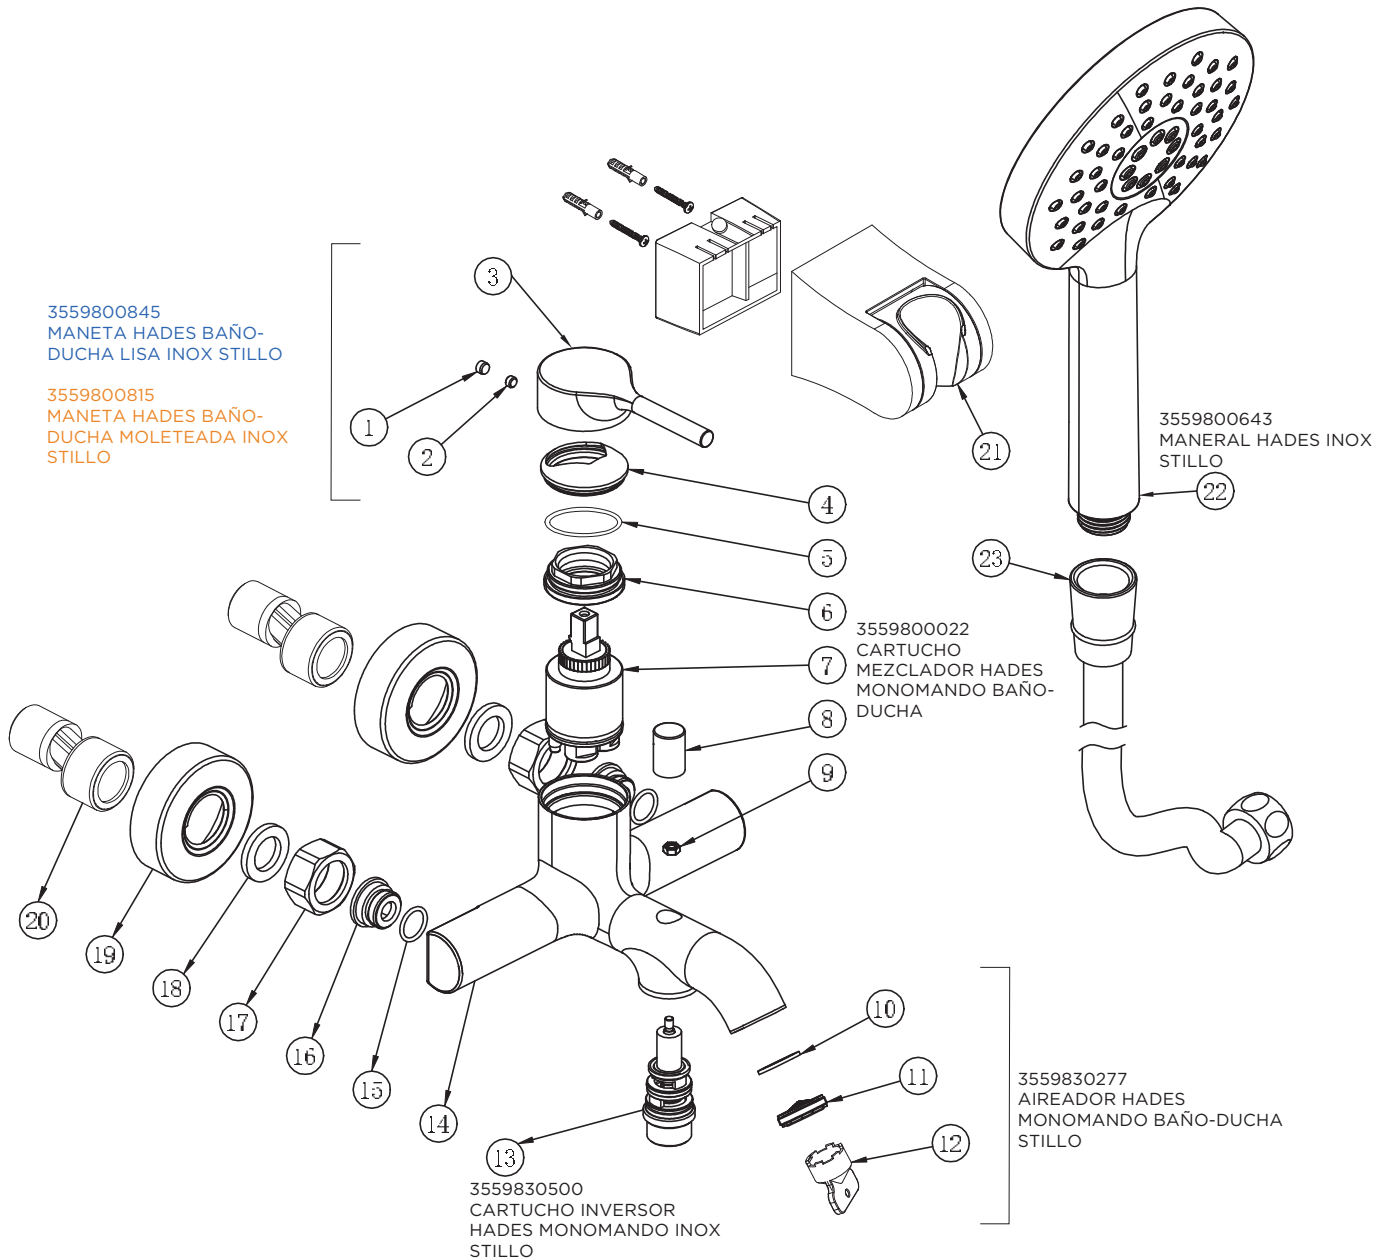

3553815105 (liso) - 3553816105 (moletado)

MONOMANDO HADES BAÑO-DUCHA INOX STILLO