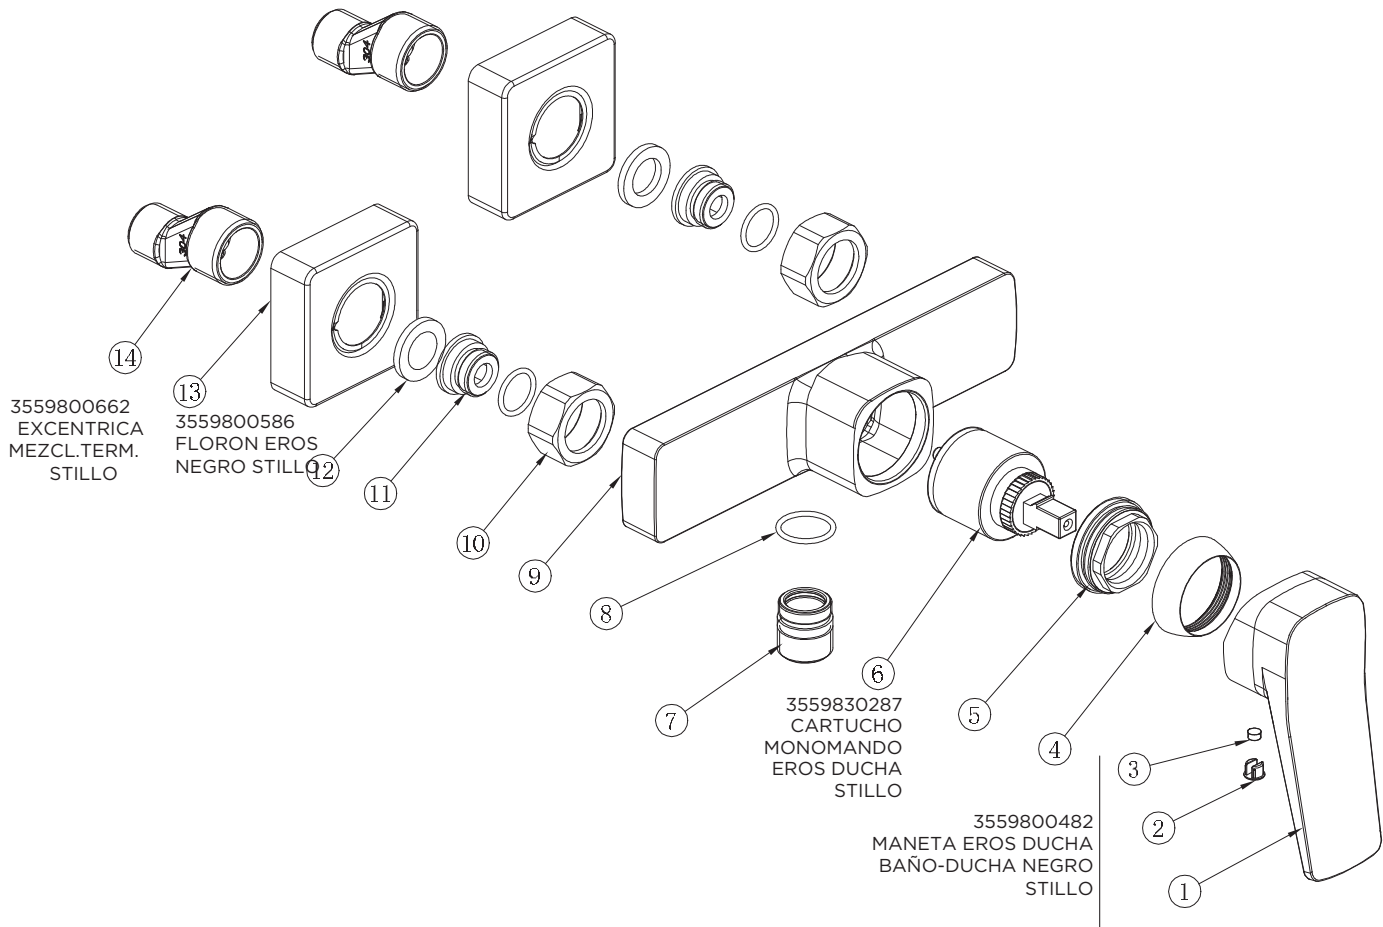

3553610300

MONOMANDO CRONOS LAVABO CROMO STILLO

3480010045
LATIGUILLO INOX
37CM M10X100 H 3/8 -
Ø6 10BAR MINI

3559800460
MANETA CROMO
CRONOS STILLO

3559800023
CARTUCHO
MONOMANDO AURA
LAVABO BIDE STILLO

3559830323
AIREADOR CROMO
CRONOS LAVABO
STILLO