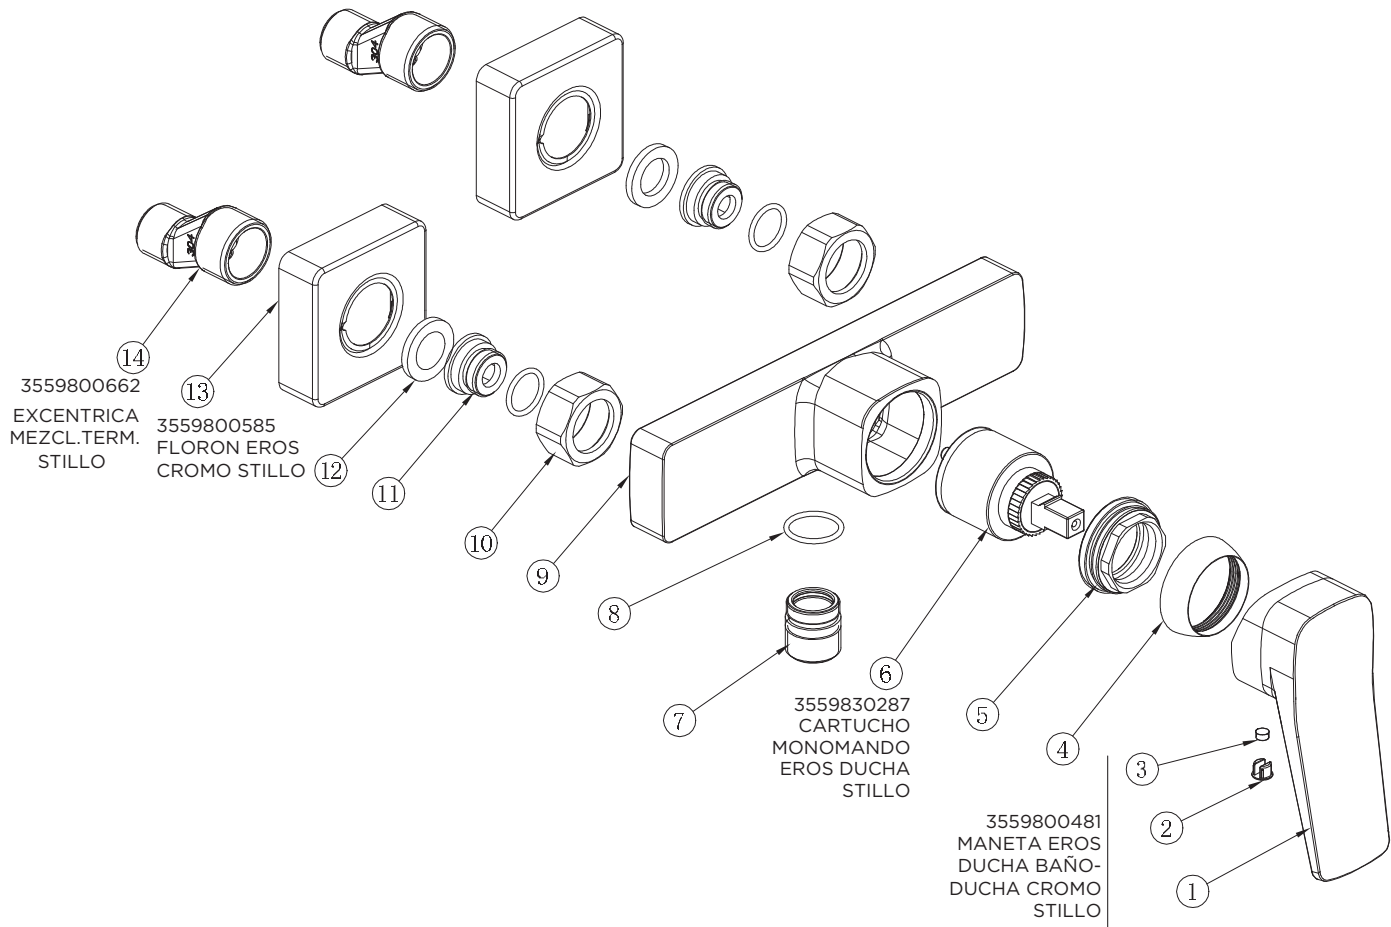

3553710500

MONOMANDO EROS BIDE CROMO STILLO

3553710105

MONOMANDO EROS BAÑO-DUCHA CROMO STILLO

3553710155

MONOMANDO EROS DUCHA CROMO STILLO

3553700300

MONOMANDO EROS LAVABO NEGRO STILLO