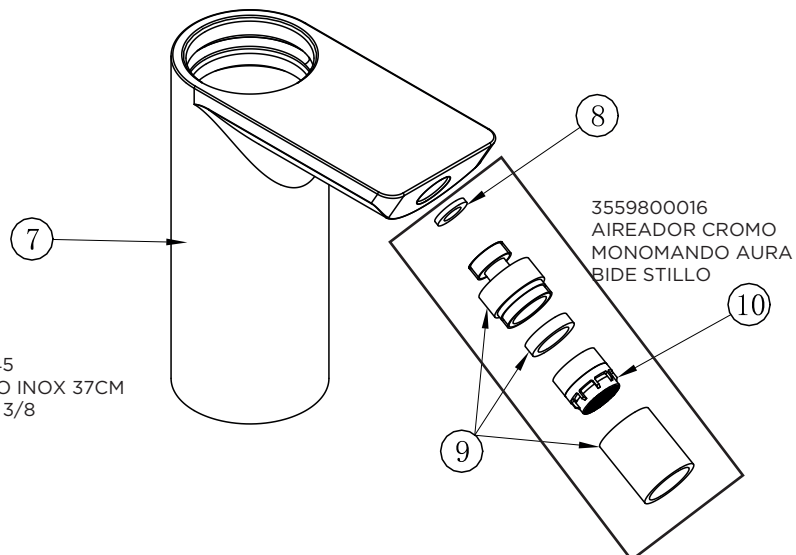

3559800034
KIT FIJACION
MONOMANDO
AURA STILLO

3559800001
MANETA CROMO
MONOMANDO AURA
LAVABO BIDE STILLO

3559800023
CARTUCHO
MONOMANDO
AURA LAVABO
BIDE STILLO

3480010045
LATIGUILLO INOX 37CM
M10X100 H 3/8