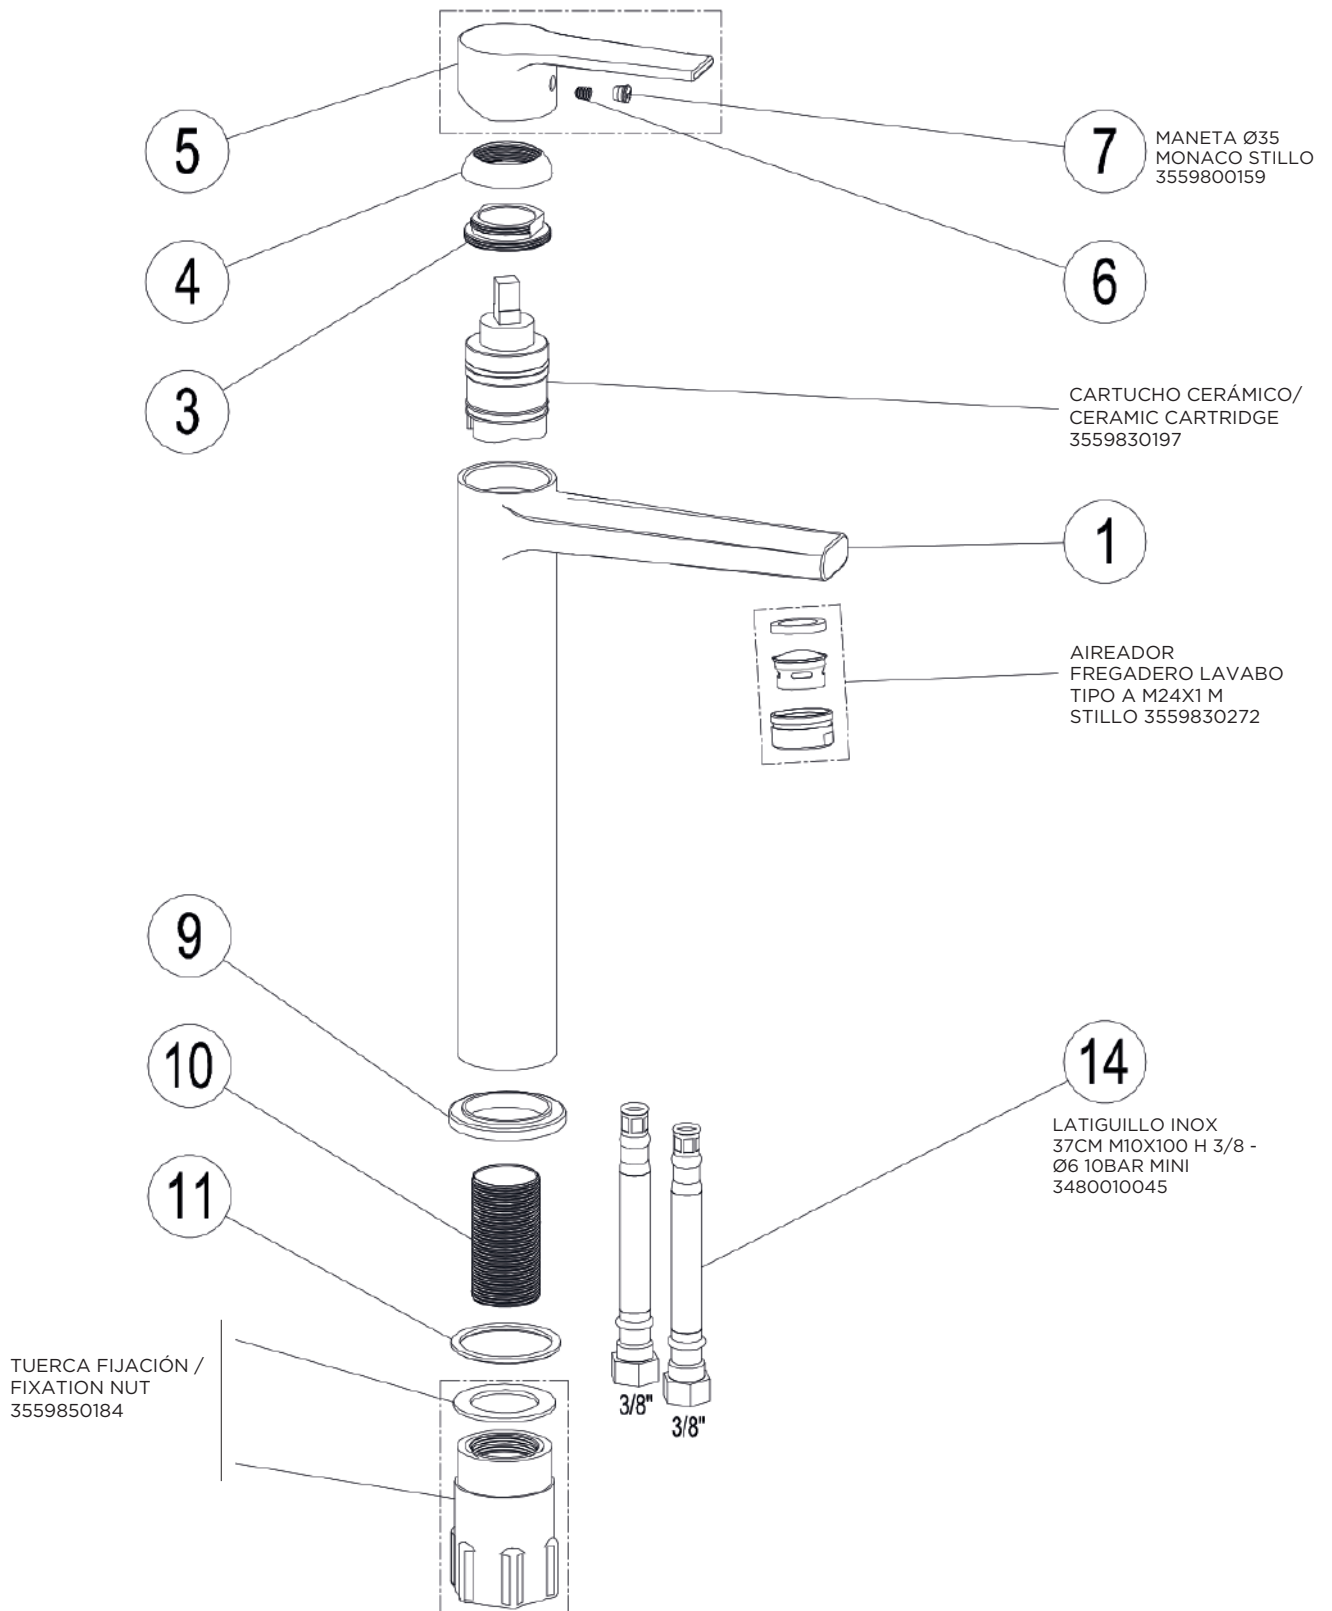

3553820307

MONOMANDO HADES 2-3 VIAS EMPOTRAR BOX CUADRADO GUN METAL STILLO

3553510300

MONOMANDO MÓNACO LAVABO CROMO STILLO

3553510305

MONOMANDO MÓNACO LAVABO ALTO CROMO STILLO

3553510500

MONOMANDO MÓNACO BIDE CROMO STILLO