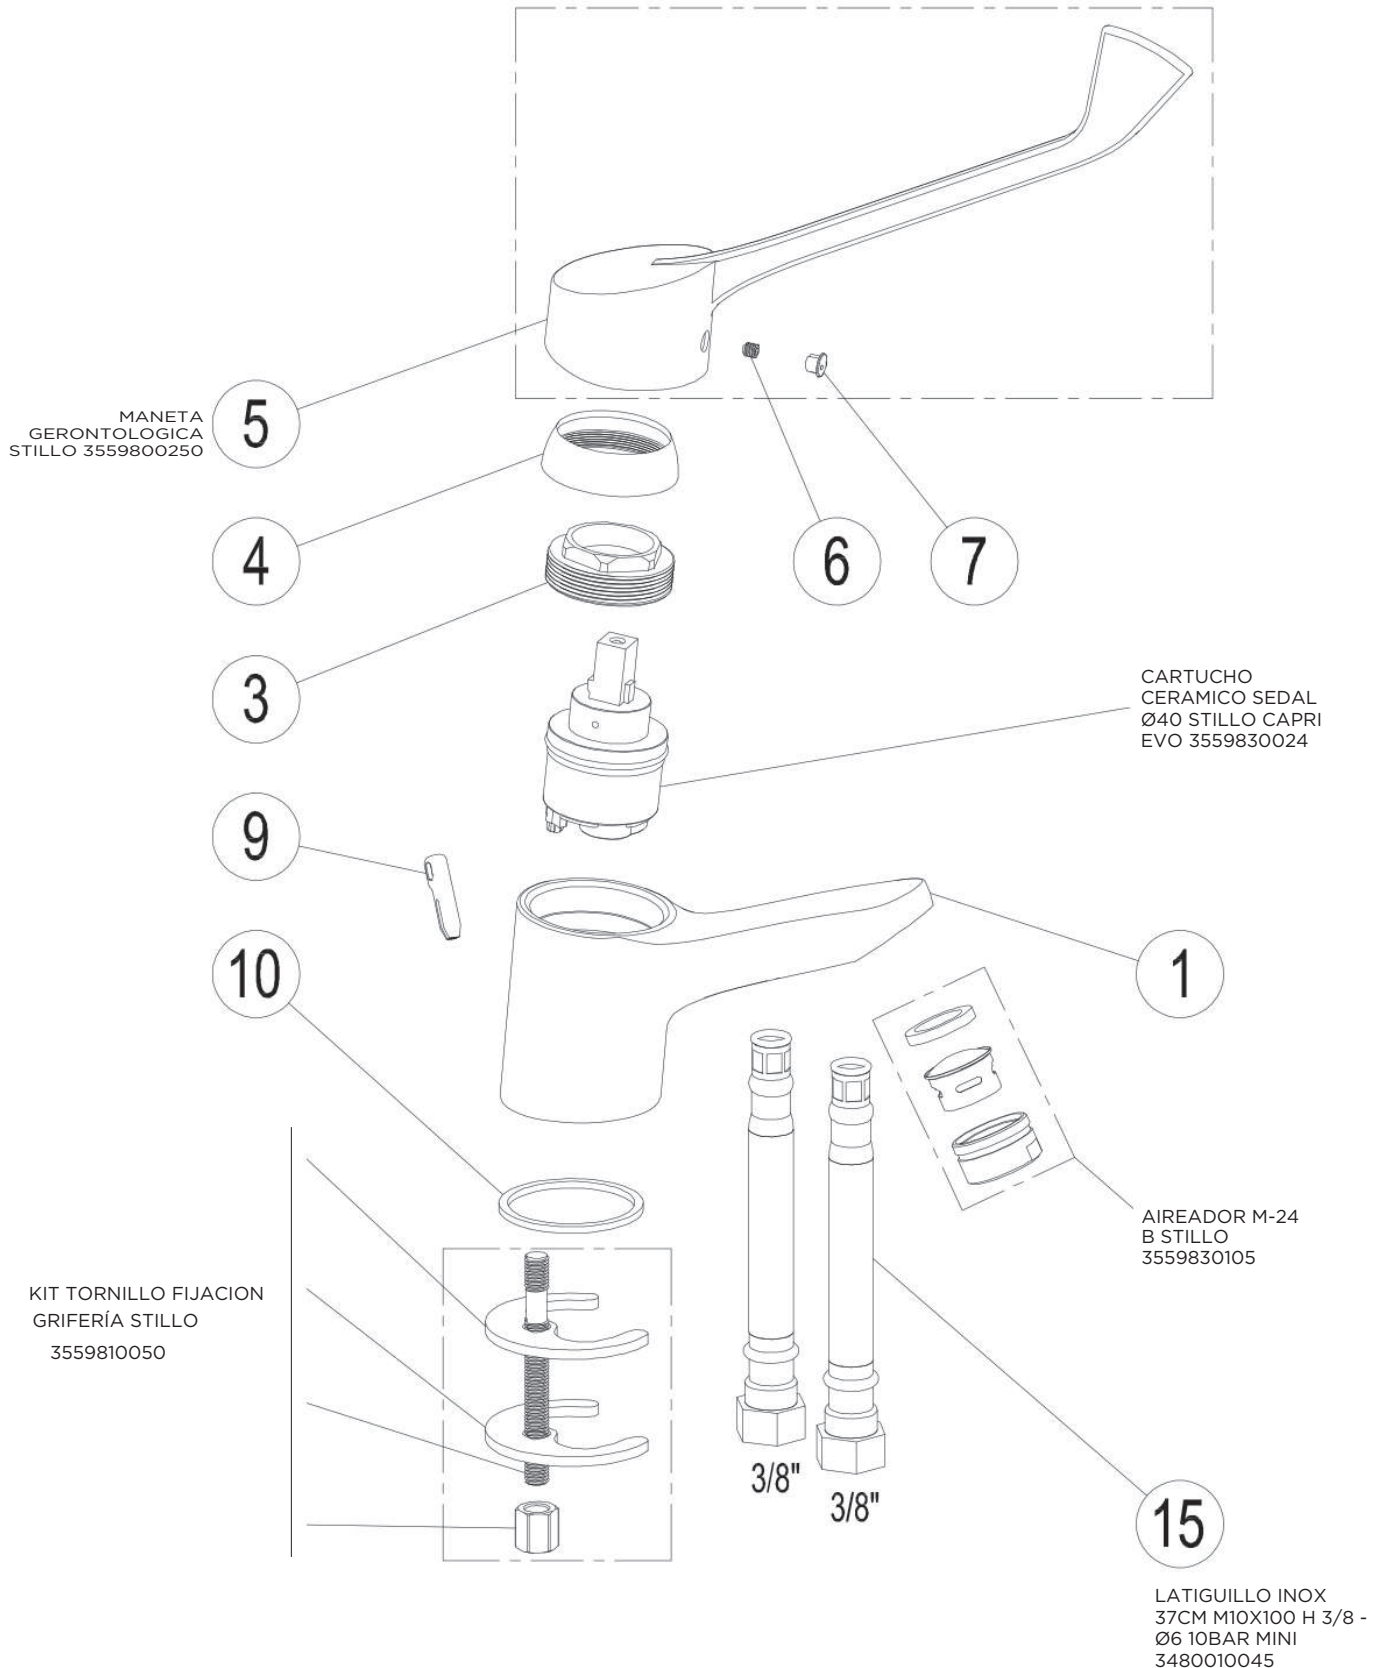

3558000340

MONOMANDO CAPRI EVO LAVABO PALANCA MEDICA CROMO STILLO