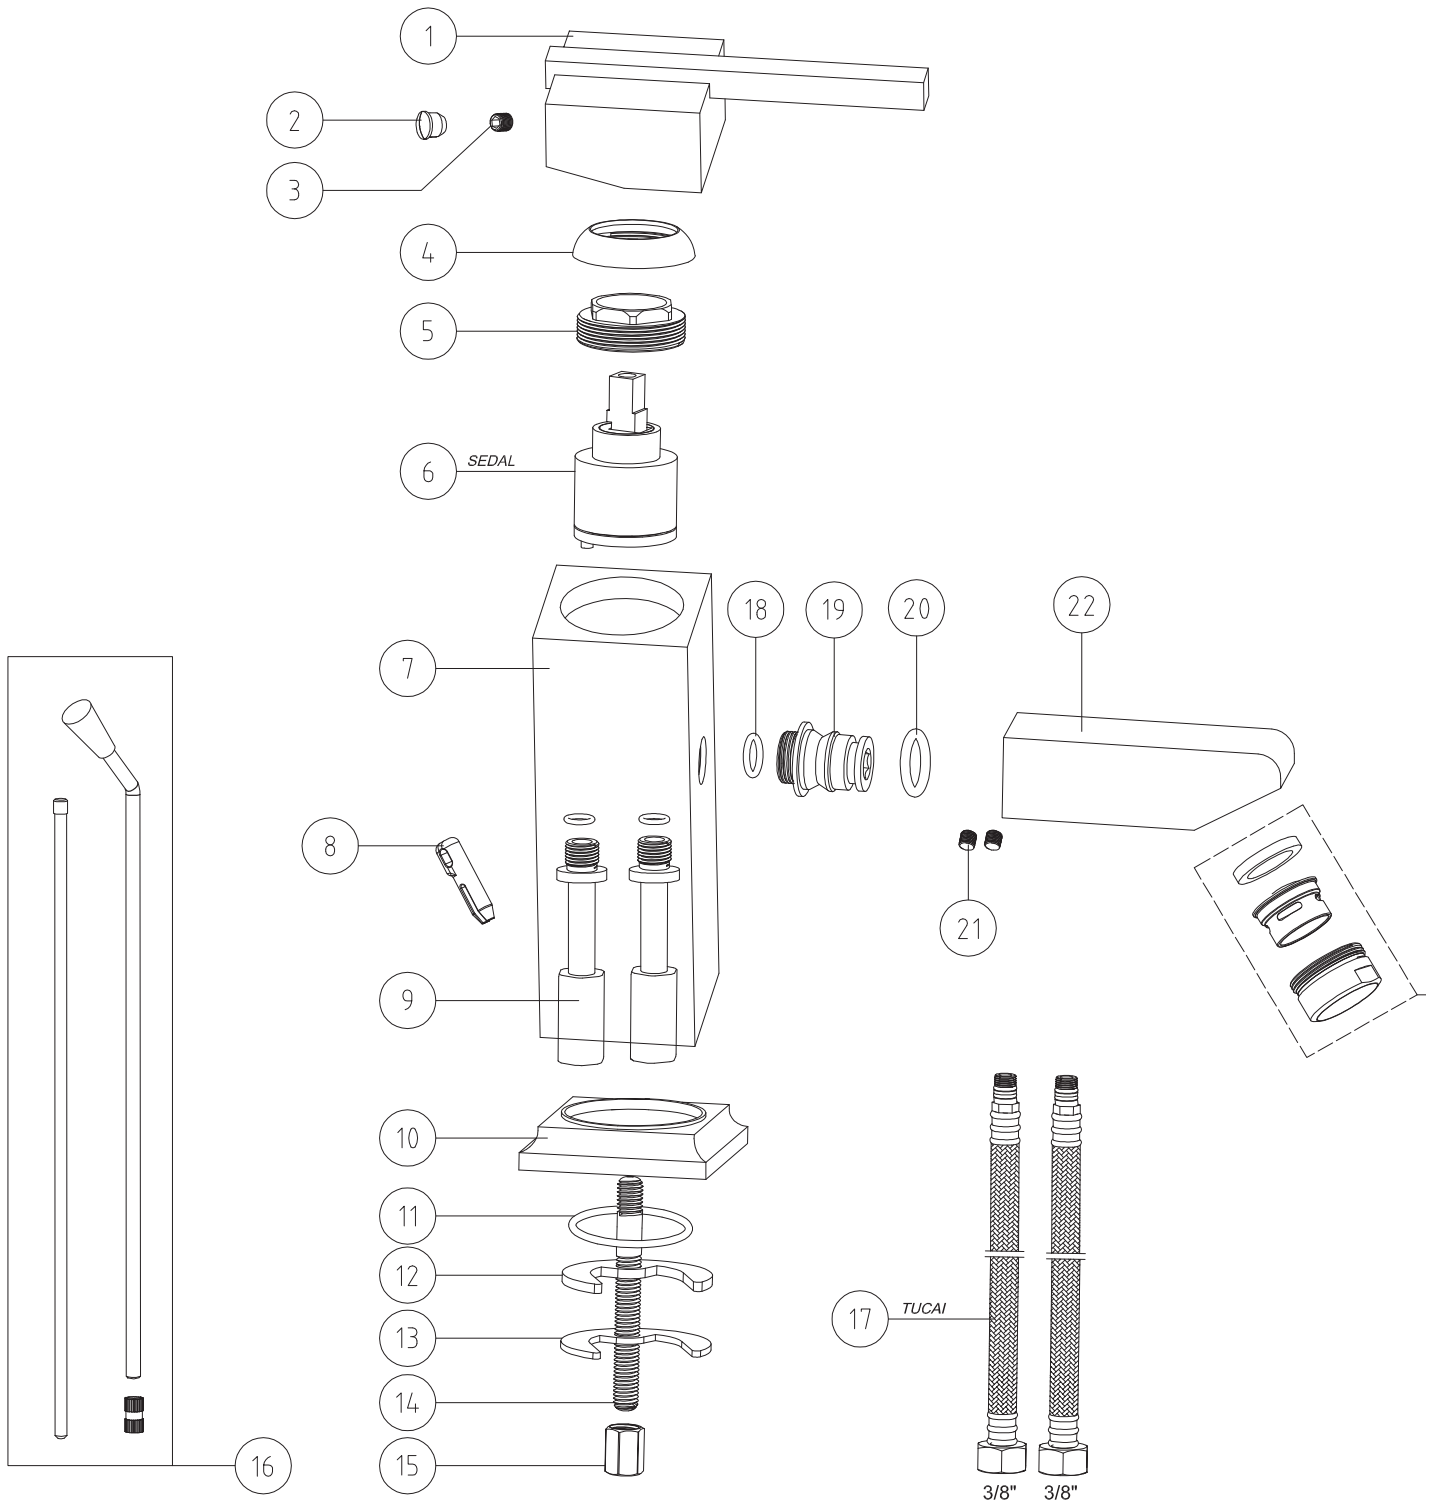

3559850182
CONJUNTO
FIJACIÓN
REPISA 110MM

LATIGUILLO INOX
37CM M10X100 H 3/8 -
Ø6 10BAR MINI
3480010045

3556510105

MONOMANDO MYKONOS BAÑO-DUCHA CROMO STILLO

3556510155

MONOMANDO MYKONOS DUCHA CROMO STILLO

Colección Etna
Conjunto monomando lavabo
 3551010300