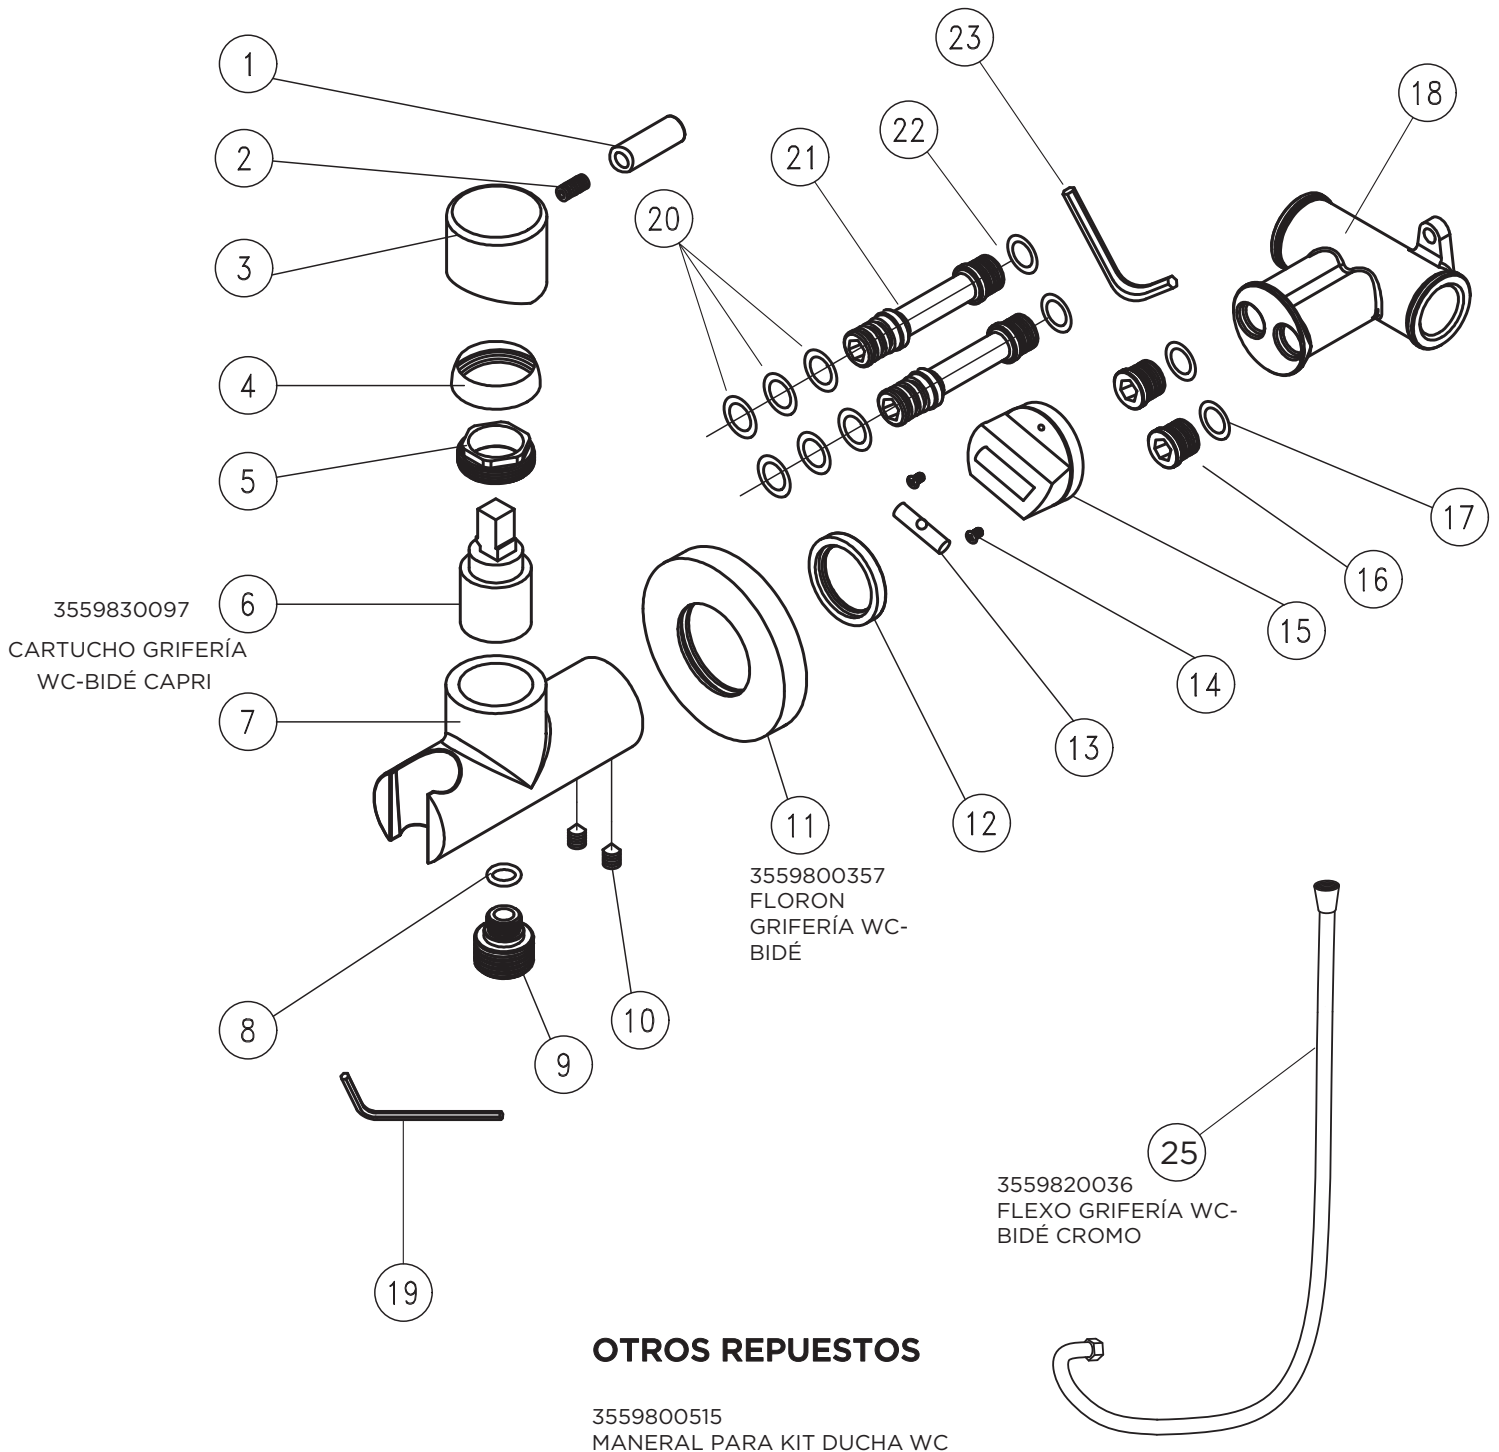

3558000805

GRIFERÍA EMPOTRADA WC-BIDÉ CAPRI CROMO STILLO