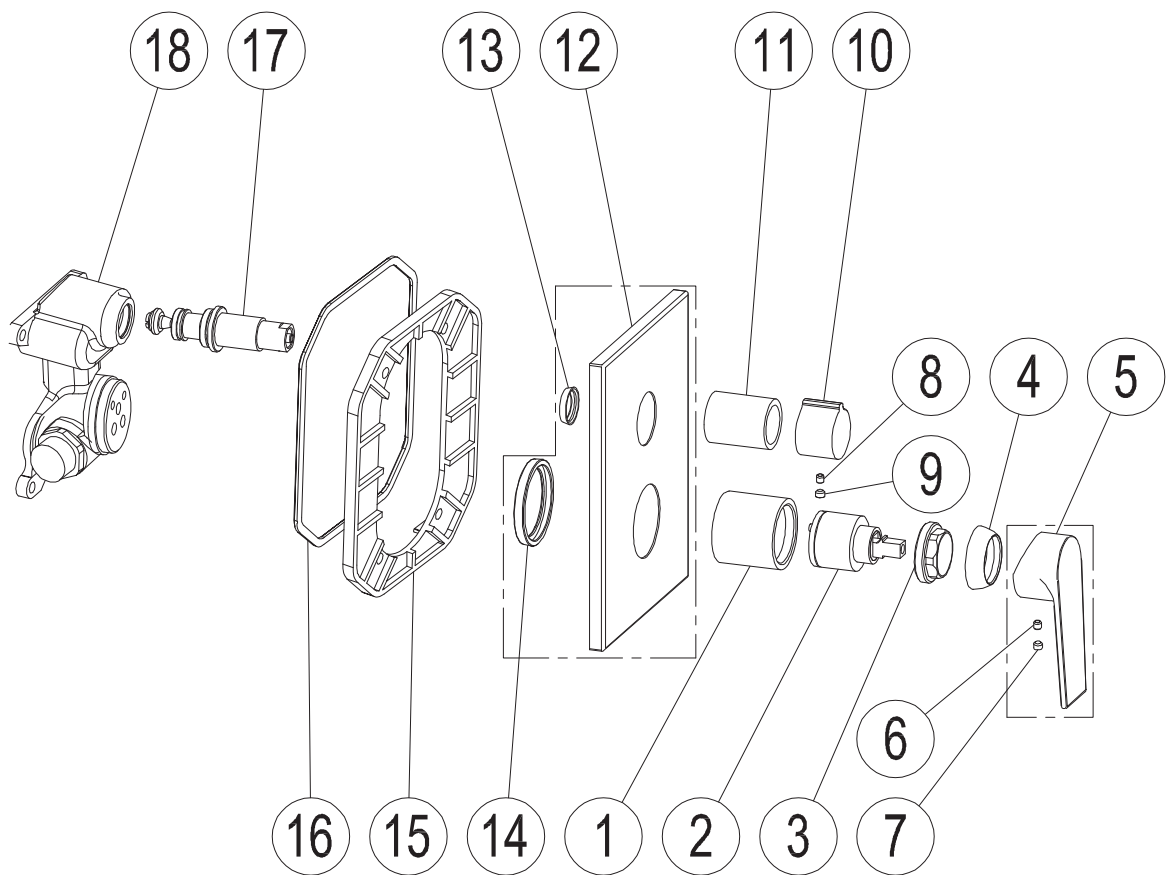

3552010115

MONOMANDO TREVI BAÑO/DUCHA 3-4V EMPOTRAR BOX STILLO

CARTUCHO
CERAMICO Ø35
PISA KIOS TREVI
STILLO
3559830039