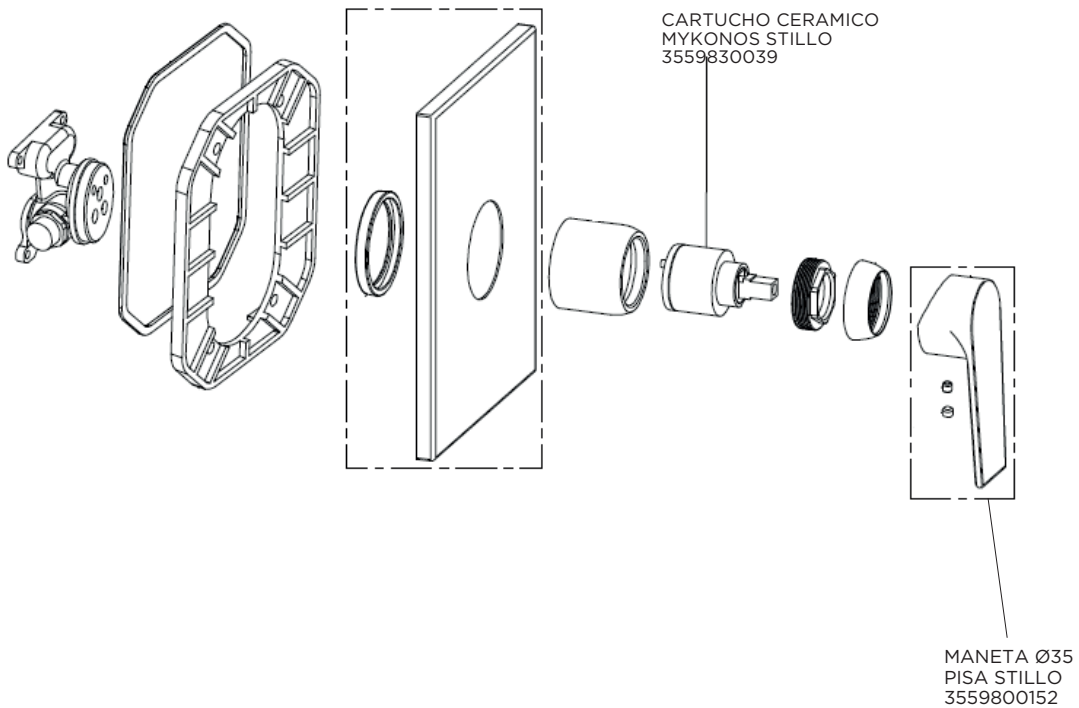

3551410160

MONOMANDO PISA DUCHA O BAÑO 1V EMPOTRAR BOX STILLO