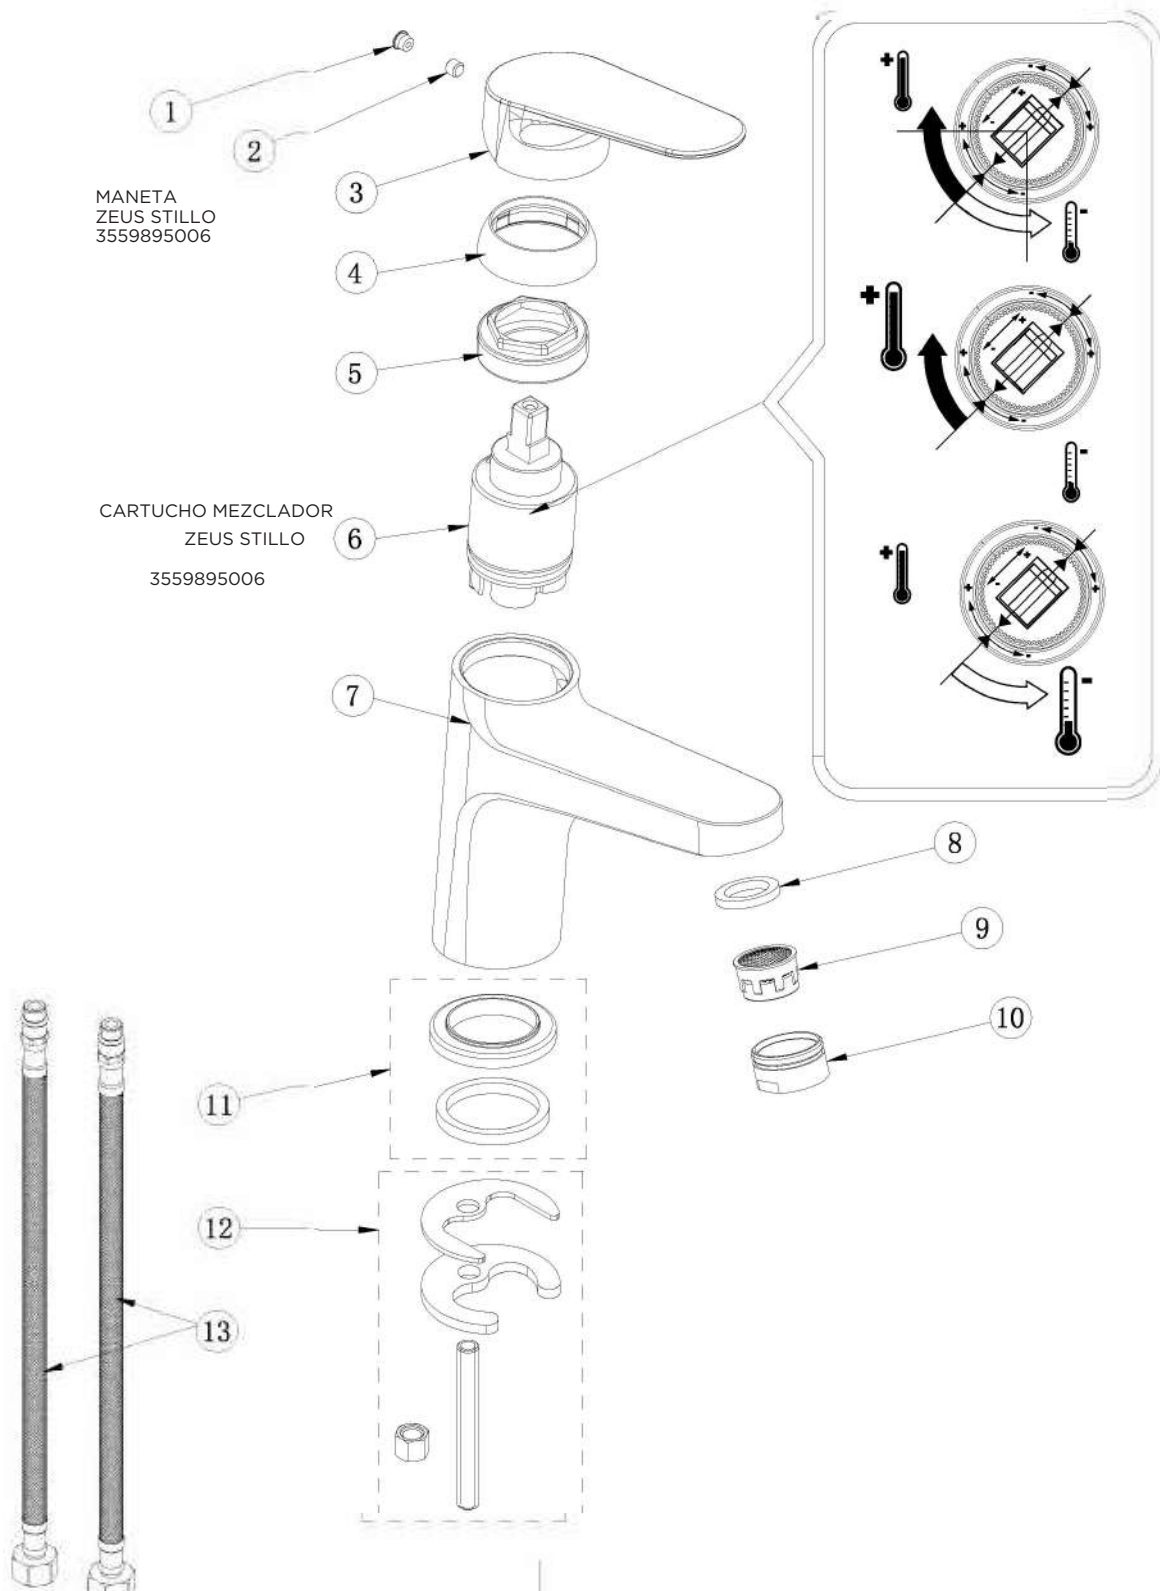

3555700300

MONOMANDO ZEUS LAVABO NEGRO STILLO