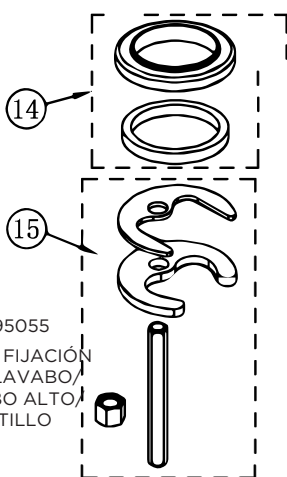

3559895055
KIT DE FIJACIÓN
ZEUS LAVABO/
LAVABO ALTO/
BIDÉ STILLO