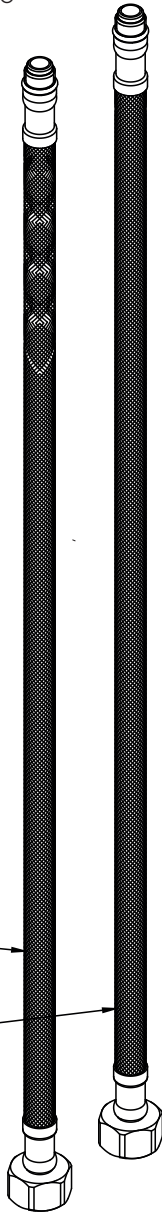

3553410300

MONOMANDO AURA LAVABO CROMO STILLO

3559800021
CARTUCHO
MONOMANDO
AURA DUCHA
STILLO