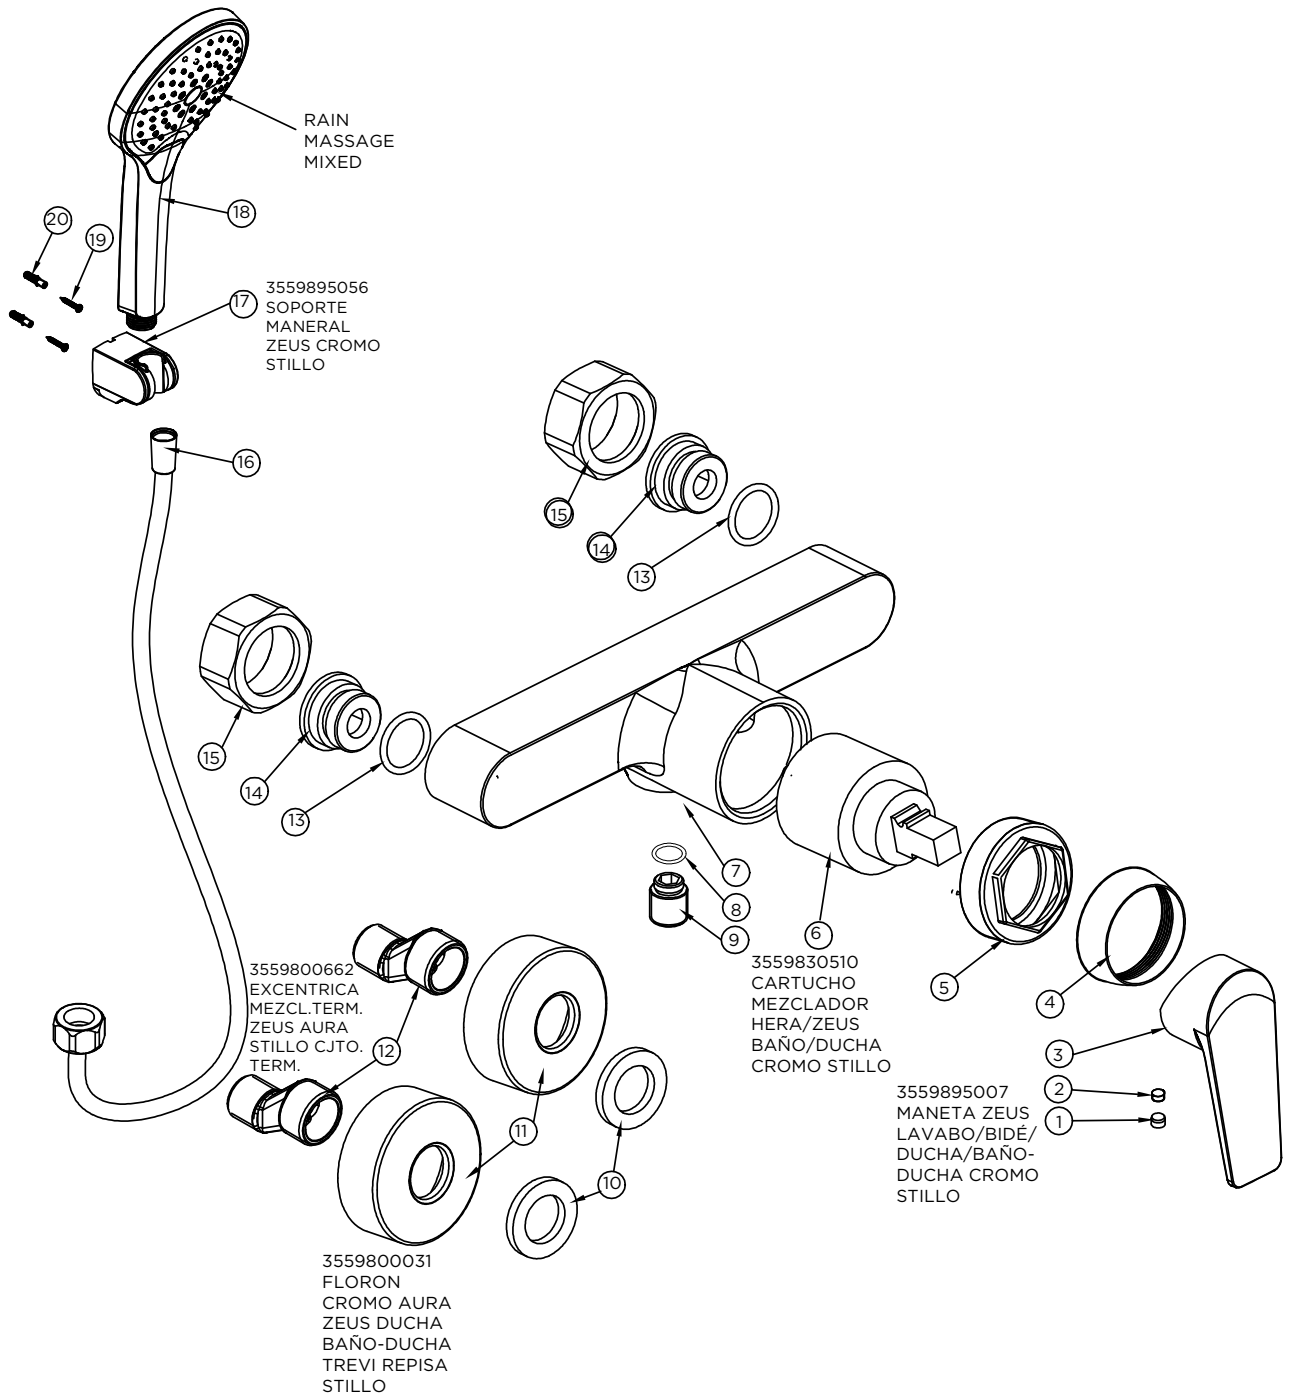

3555710150

MONOMANDO ZEUS DUCHA CROMO STILLO