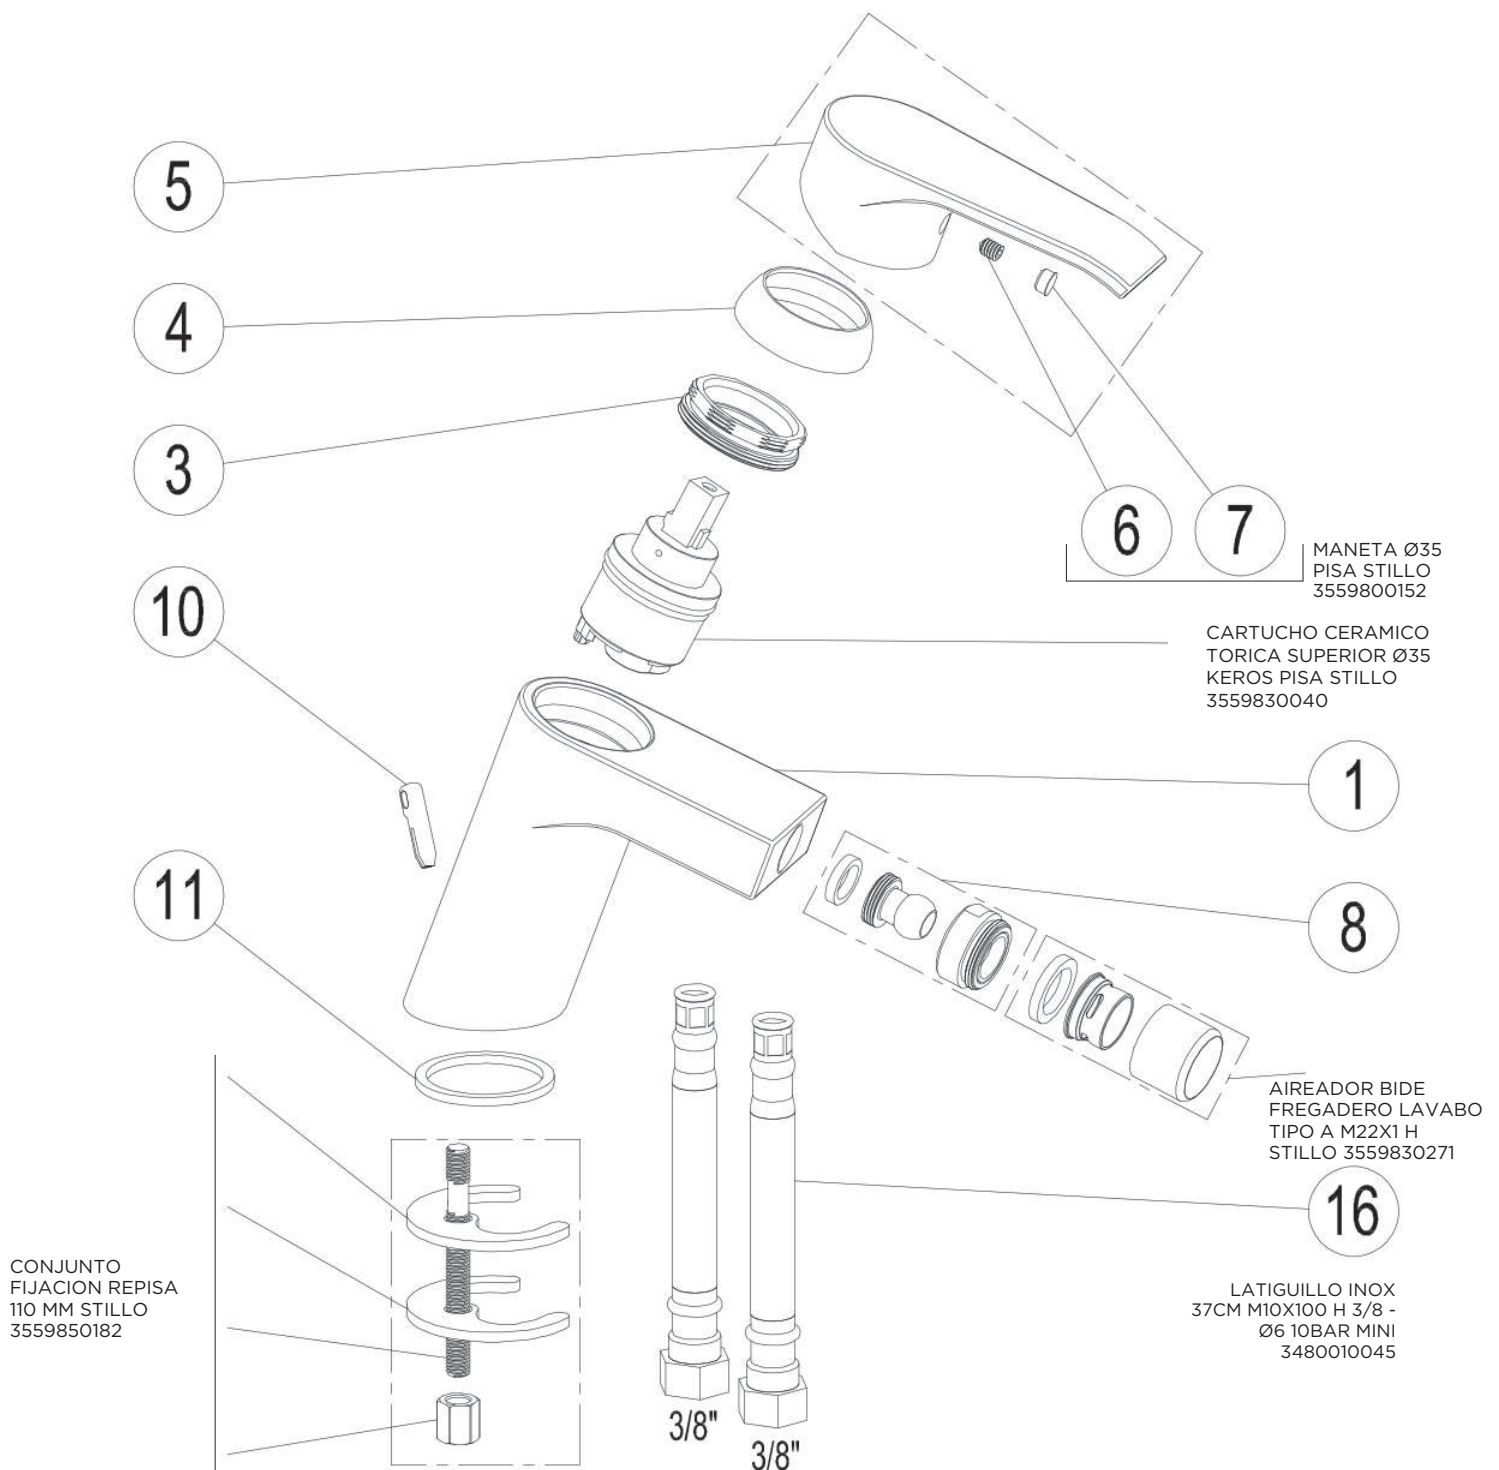

3551410500

MONOMANDO PISA BIDE CROMO STILLO