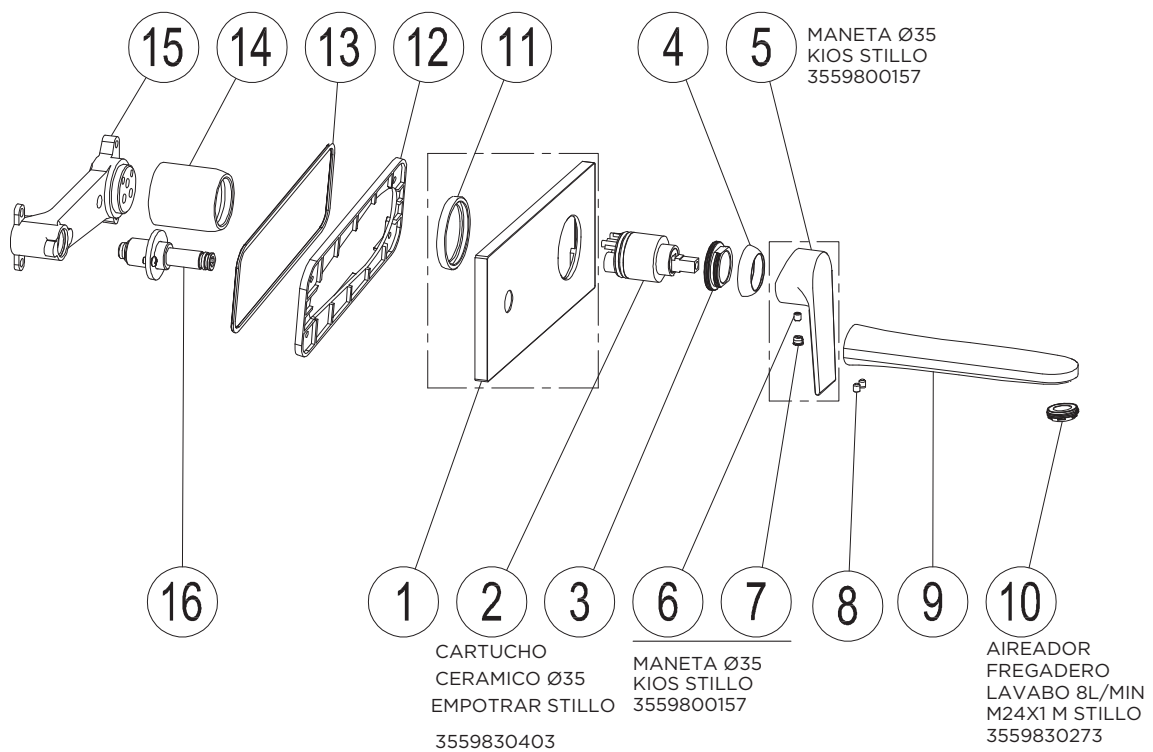

3552510306

MONOMANDO KIOS LAVABO EMPOTRAR BOX CROMO STILLO

17