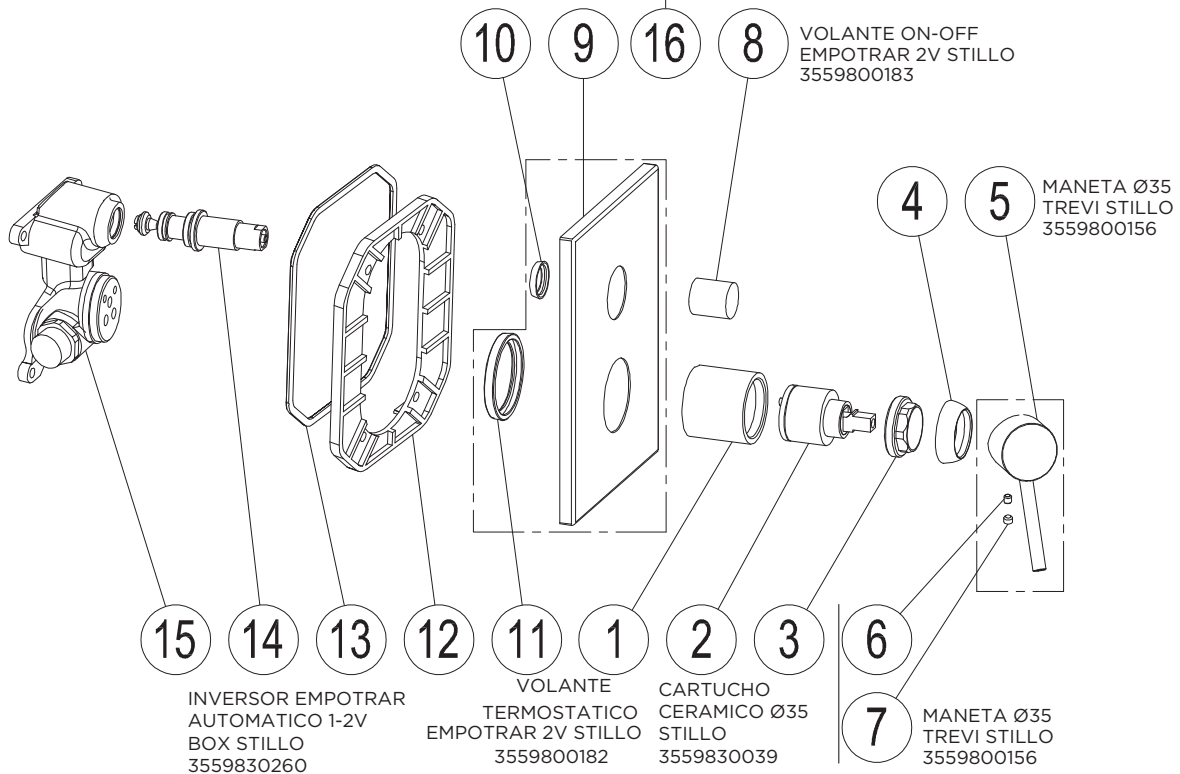

3552010110

MONOMANDO TREVI BAÑO/DUCHA 2V EMPOTRAR BOX STILLO