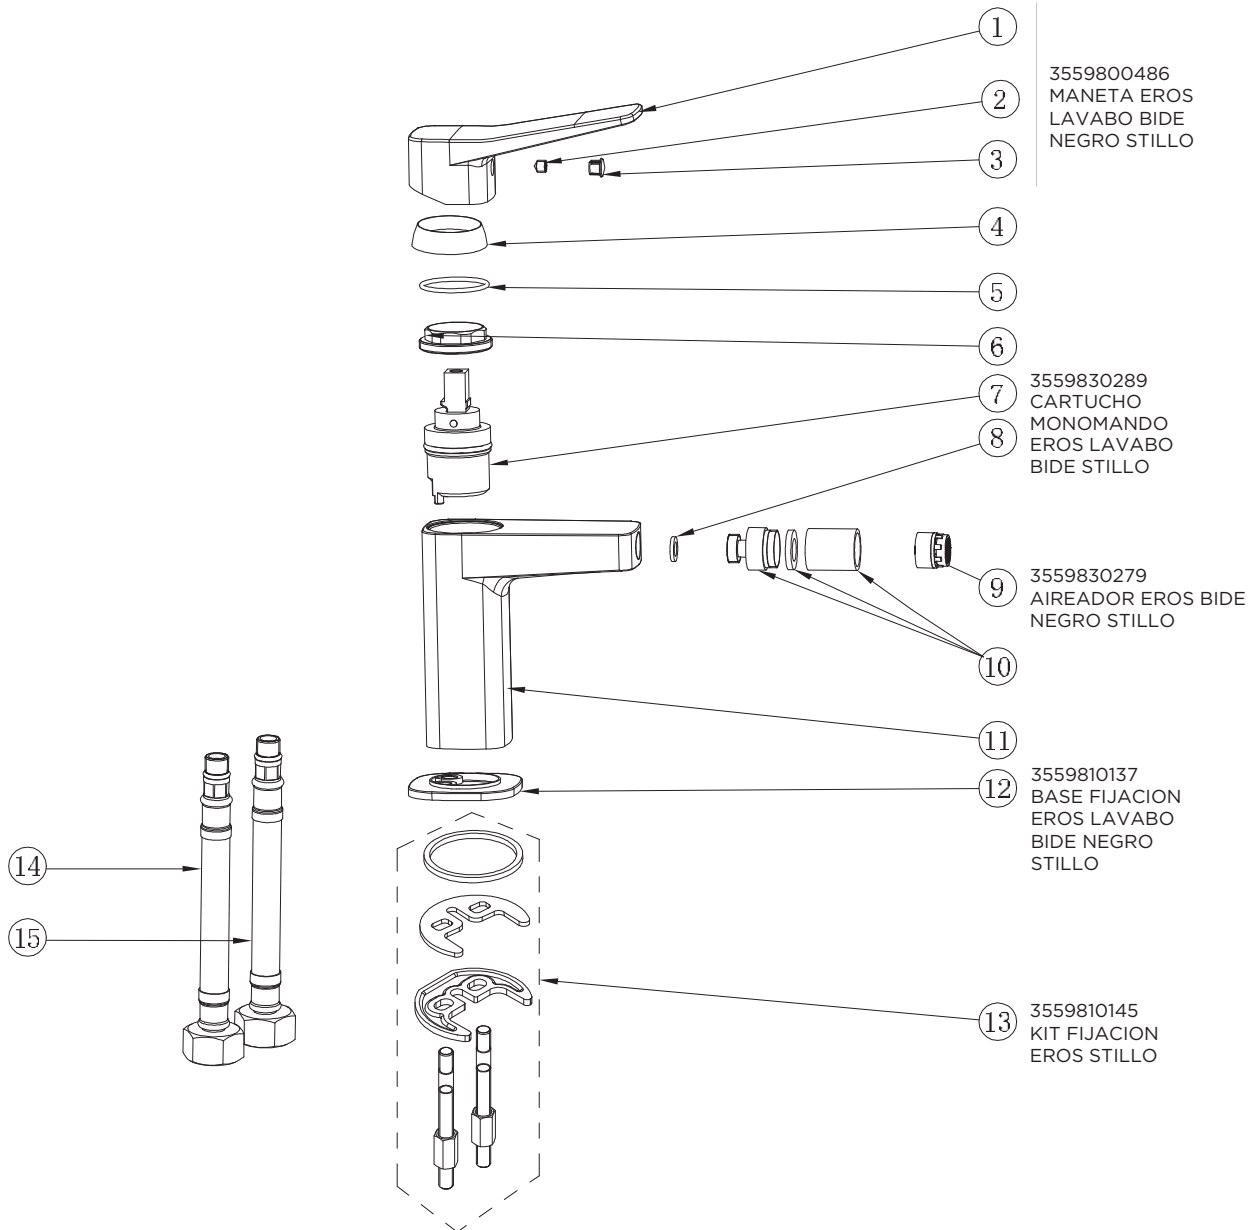

3553700500

MONOMANDO EROS BIDE NEGRO STILLO