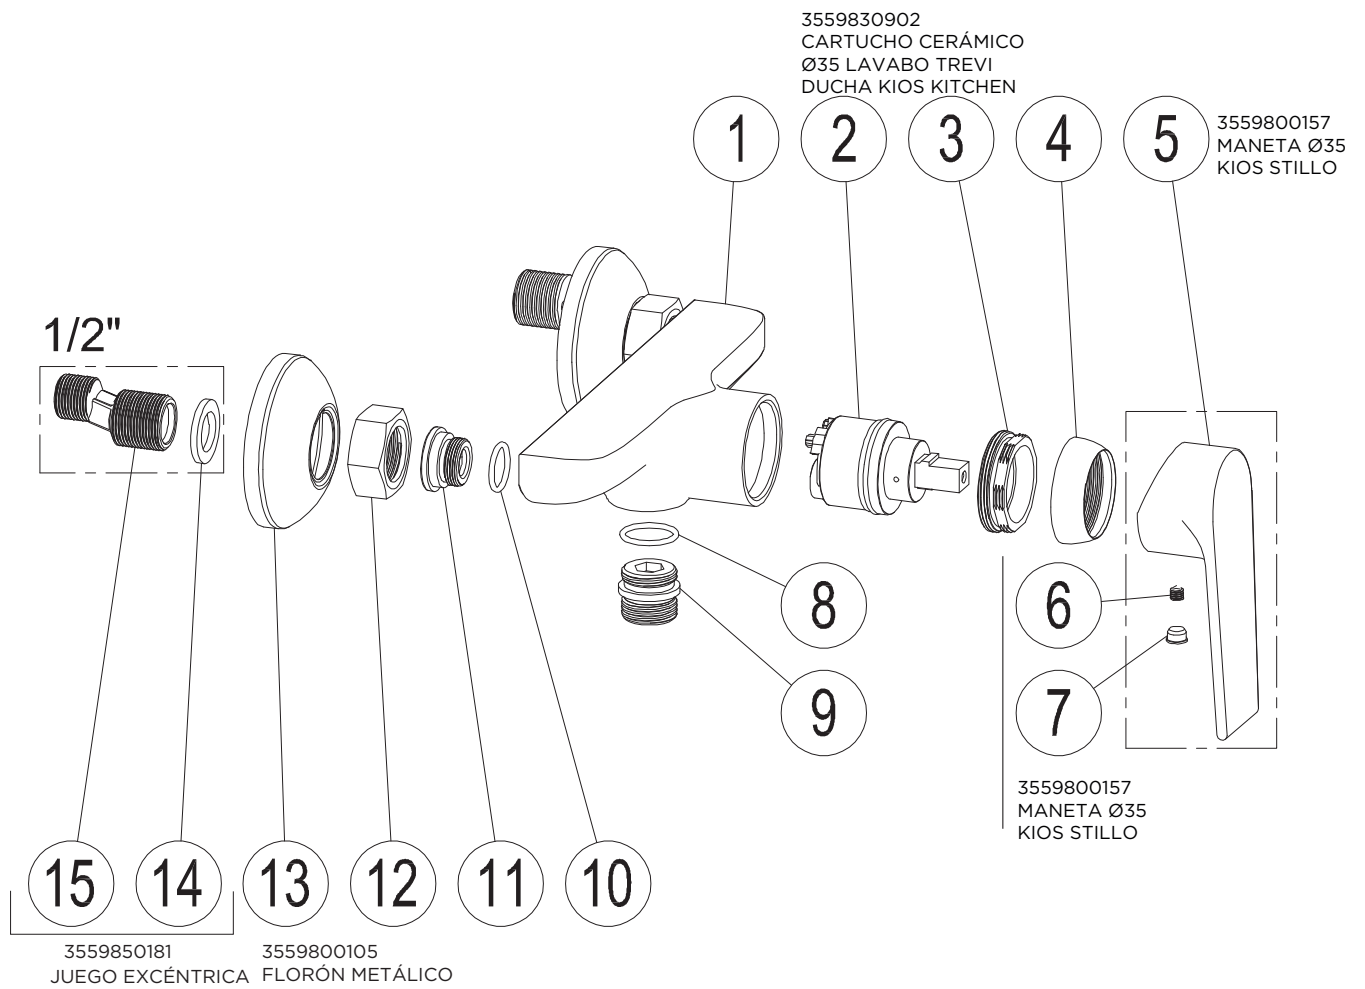

3552510305

MONOMANDO KIOS LAVABO ALTO CROMO STILLO

3552510500

MONOMANDO KIOS BIDE CROMO STILLO

3552510105

MONOMANDO KIOS BAÑO-DUCHA CROMO STILLO

3552510155

MONOMANDO KIOS DUCHA CROMO STILLO