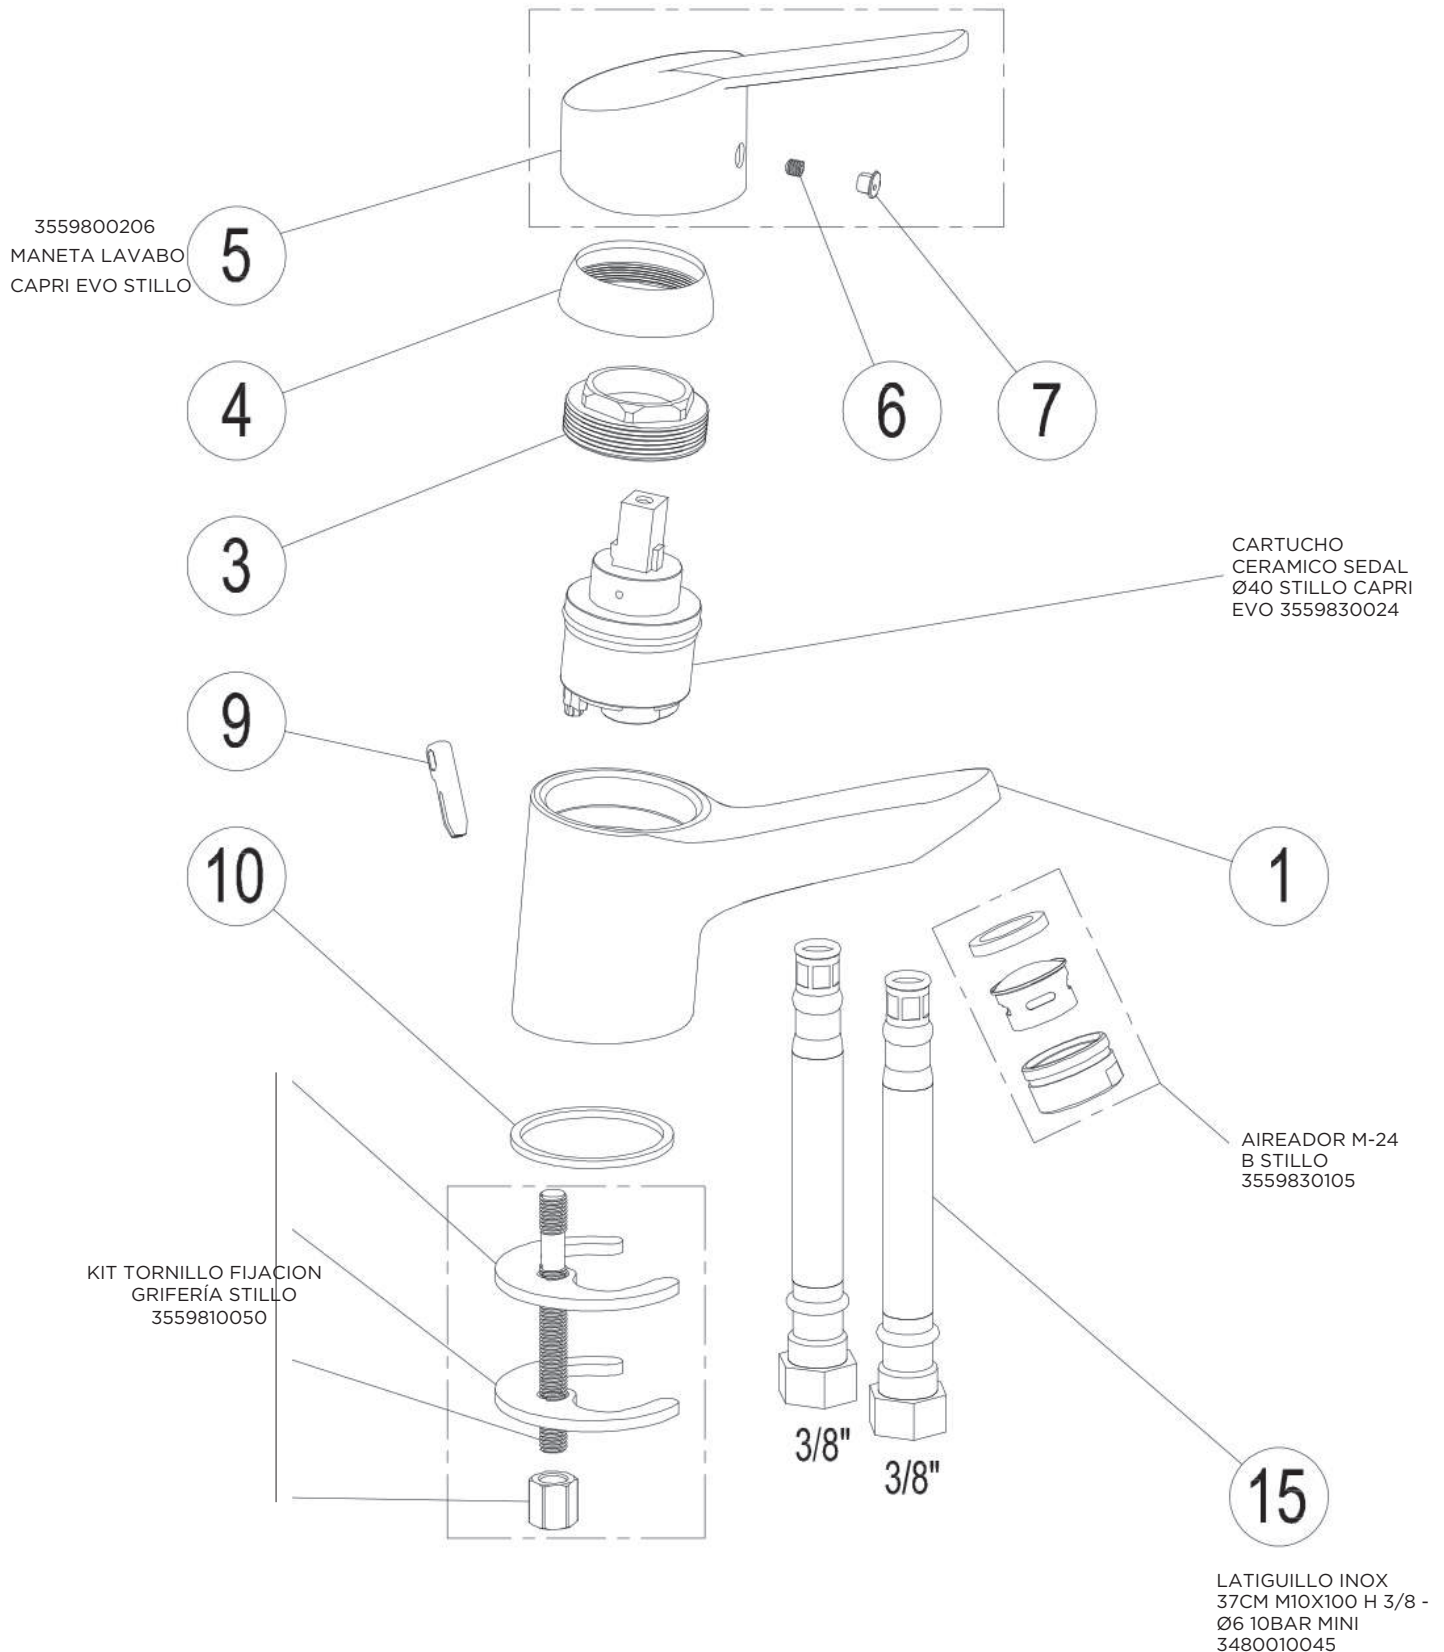

3558000300

MONOMANDO CAPRI EVO LAVABO CROMO STILLO