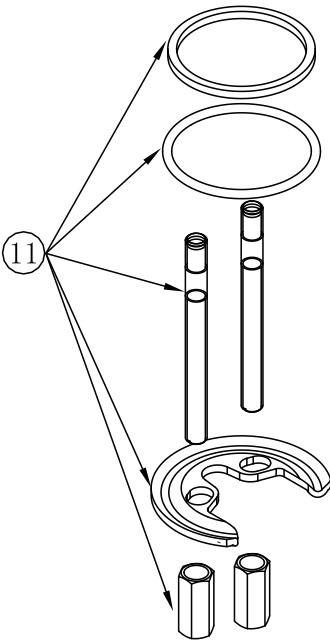

3553410500

MONOMANDO AURA BIDE CROMO STILLO

3559800034
KIT FIJACION
MONOMANDO
AURA STILLO