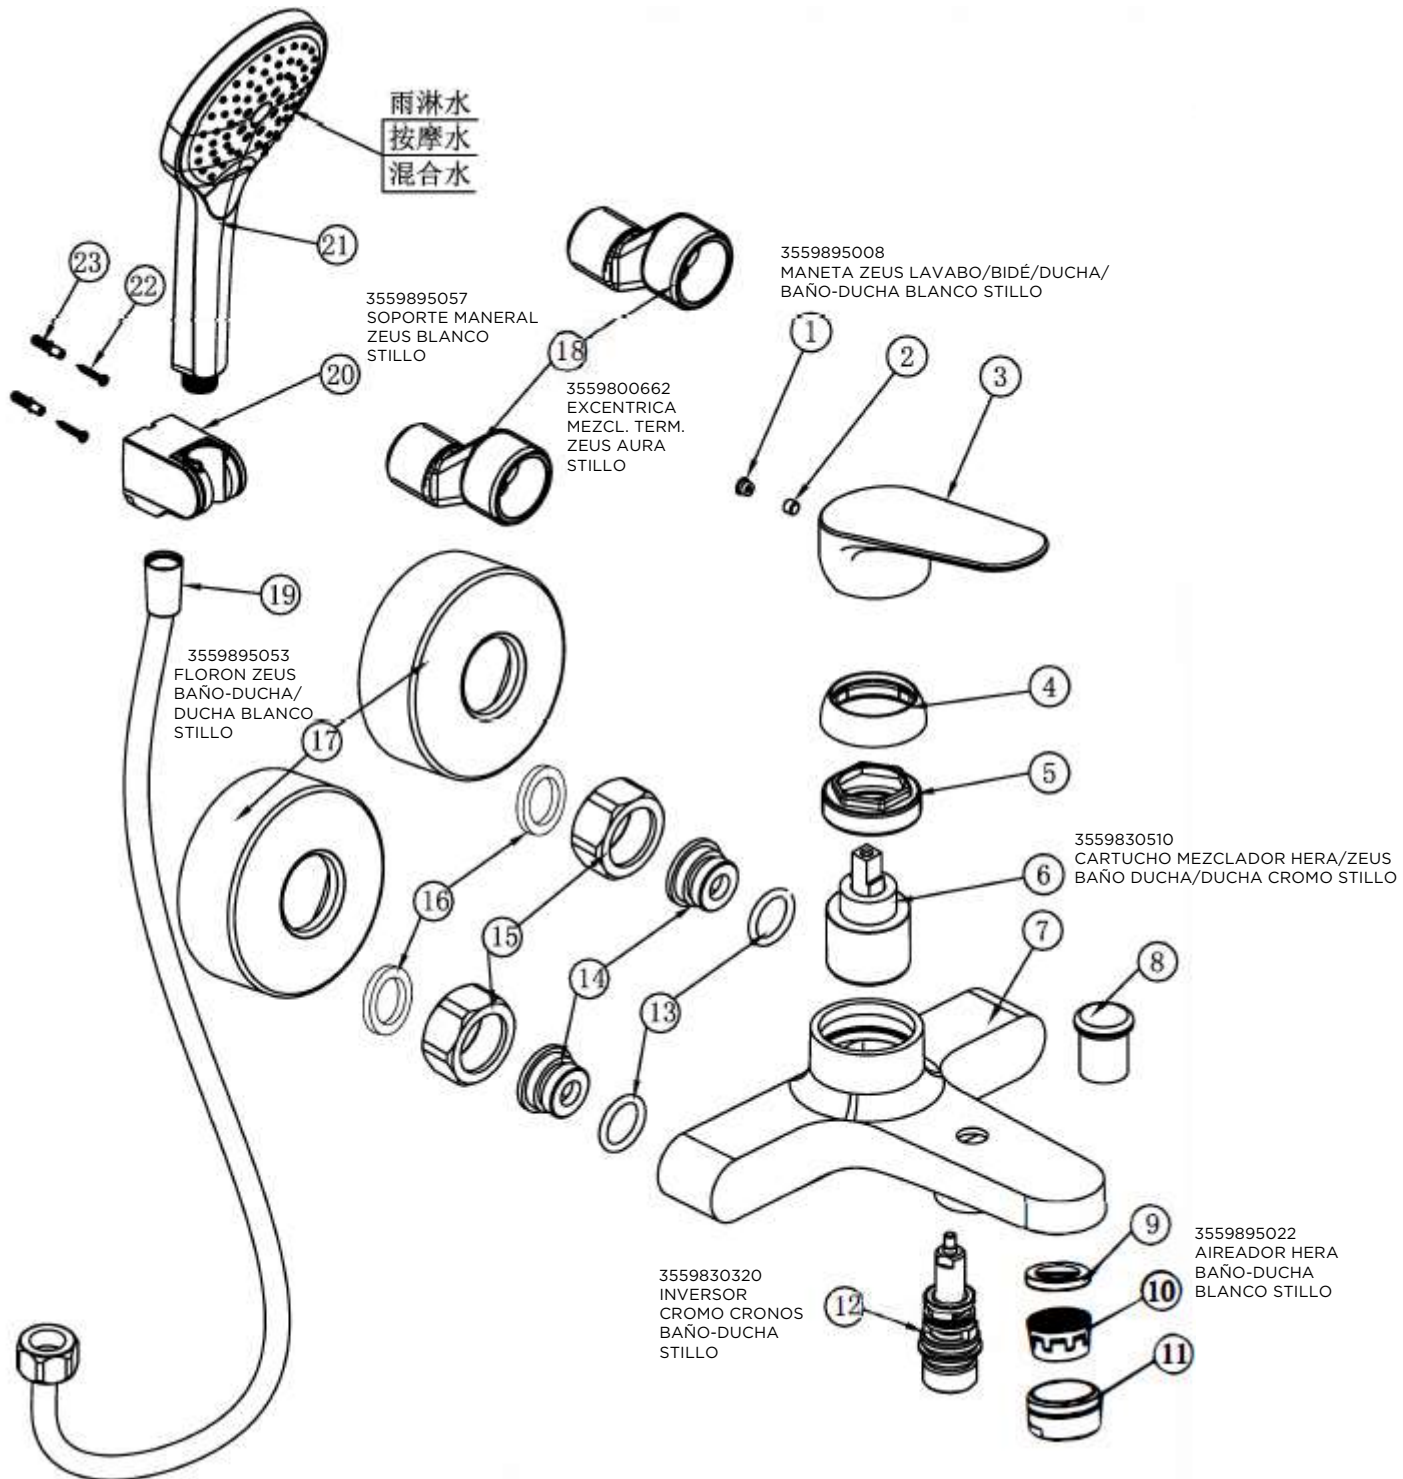

3555730100

MONOMANDO ZEUS BAÑO-DUCHA BLANCO STILLO