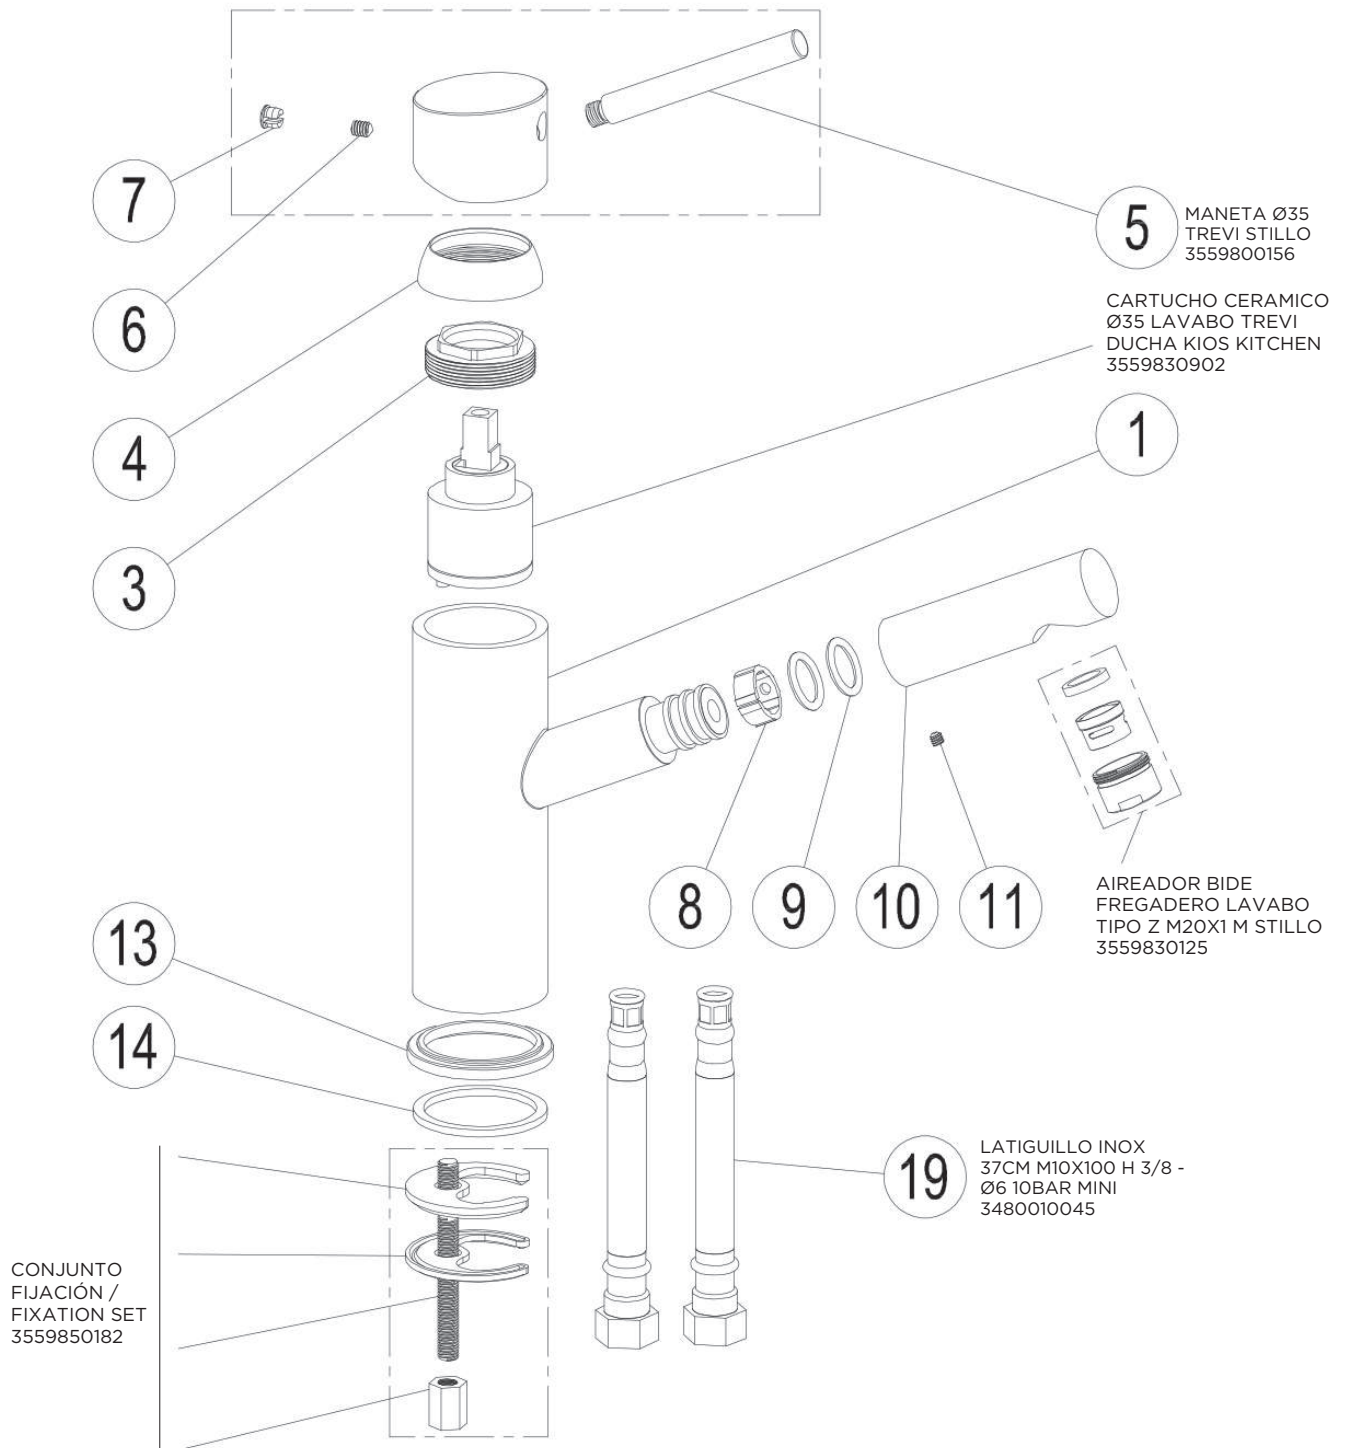

3552010300

MONOMANDO TREVI LAVABO CROMO STILLO