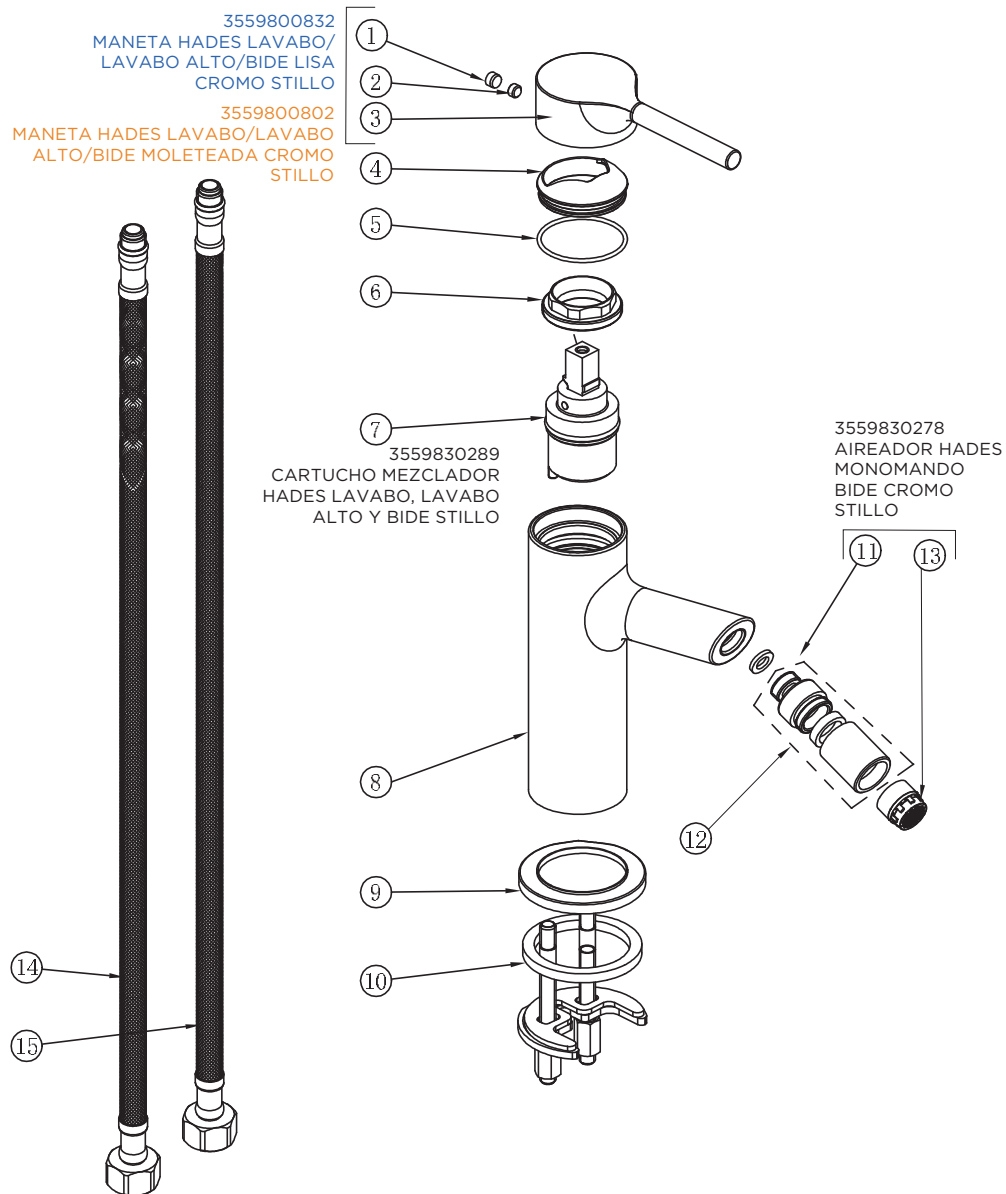

3553810500 (liso) - 3553811500 (moleteado)
MONOMANDO HADES BIDE CROMO STILLO