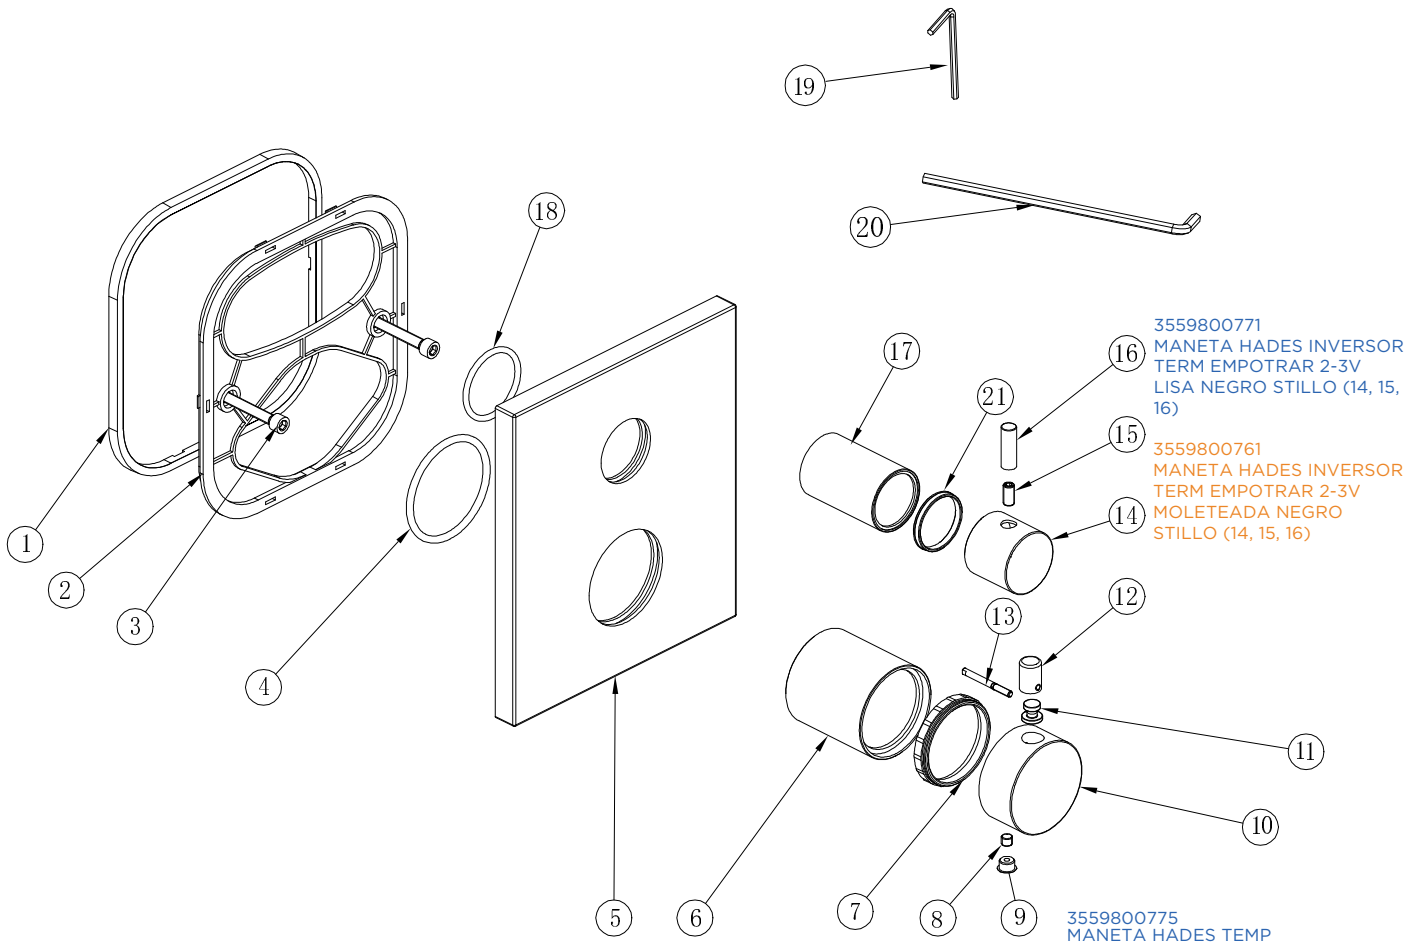

3553800690

MEZCLADOR TERMOSTÁTICO 2-3V EMPOTRAR CUADRADO NEGRO STILLO

3559800771
MANETA HADES INVERSOR
TERM EMPOTRAR 2-3V
LISA NEGRO STILLO (14, 15,
16)

3559800761
MANETA HADES INVERSOR
TERM EMPOTRAR 2-3V
MOLETEADA NEGRO
STILLO (14, 15, 16)

3559800775
MANETA HADES TEMP
TERM EMPOTRAR 2-3V
LISO NEGRO STILLO
(8, 9, 10, 11, 12)

3559800766
MANETA HADES TEMP
TERM EMPOTRAR 2-3V
MOLETEADA NEGRO
STILLO (8, 9, 10, 11, 12)