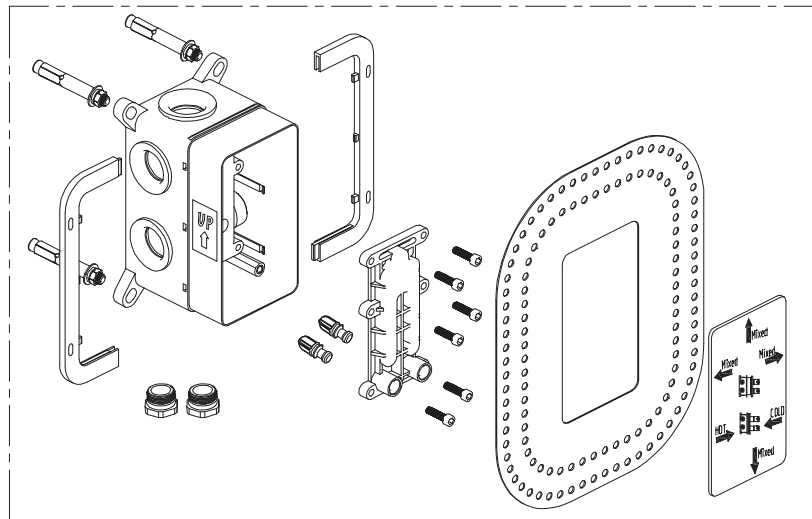

3552500110

MONOMANDO KIOS BAÑO/DUCHA 2V EMPOTRAR BOX NEGRO STILLO