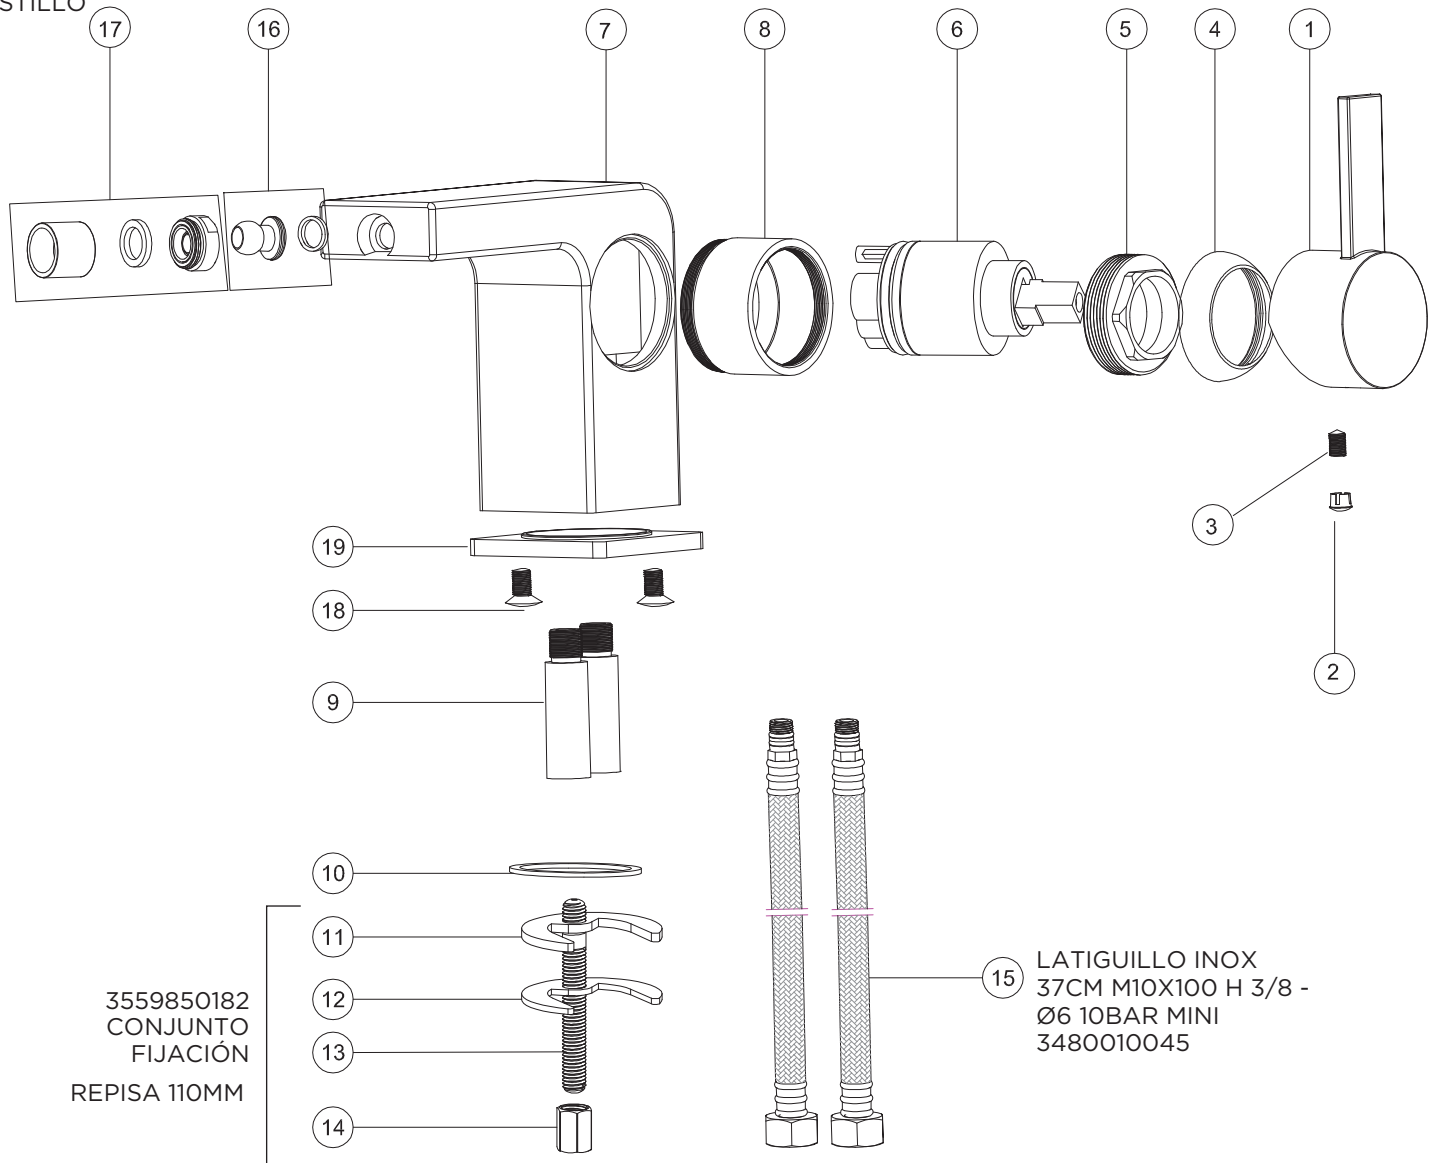

stillo

**COLECCIONES
DE GRIFERÍA**

3556510300

MONOMANDO MYKONOS LAVABO CROMO STILLO

3556510500

MONOMANDO MYKONOS BIDE CROMO STILLO

3559830039
CARTUCHO
CERAMICO Ø35
STILLO

3559830039
CARTUCHO
CERÁMICO
MYKONOS STILLO