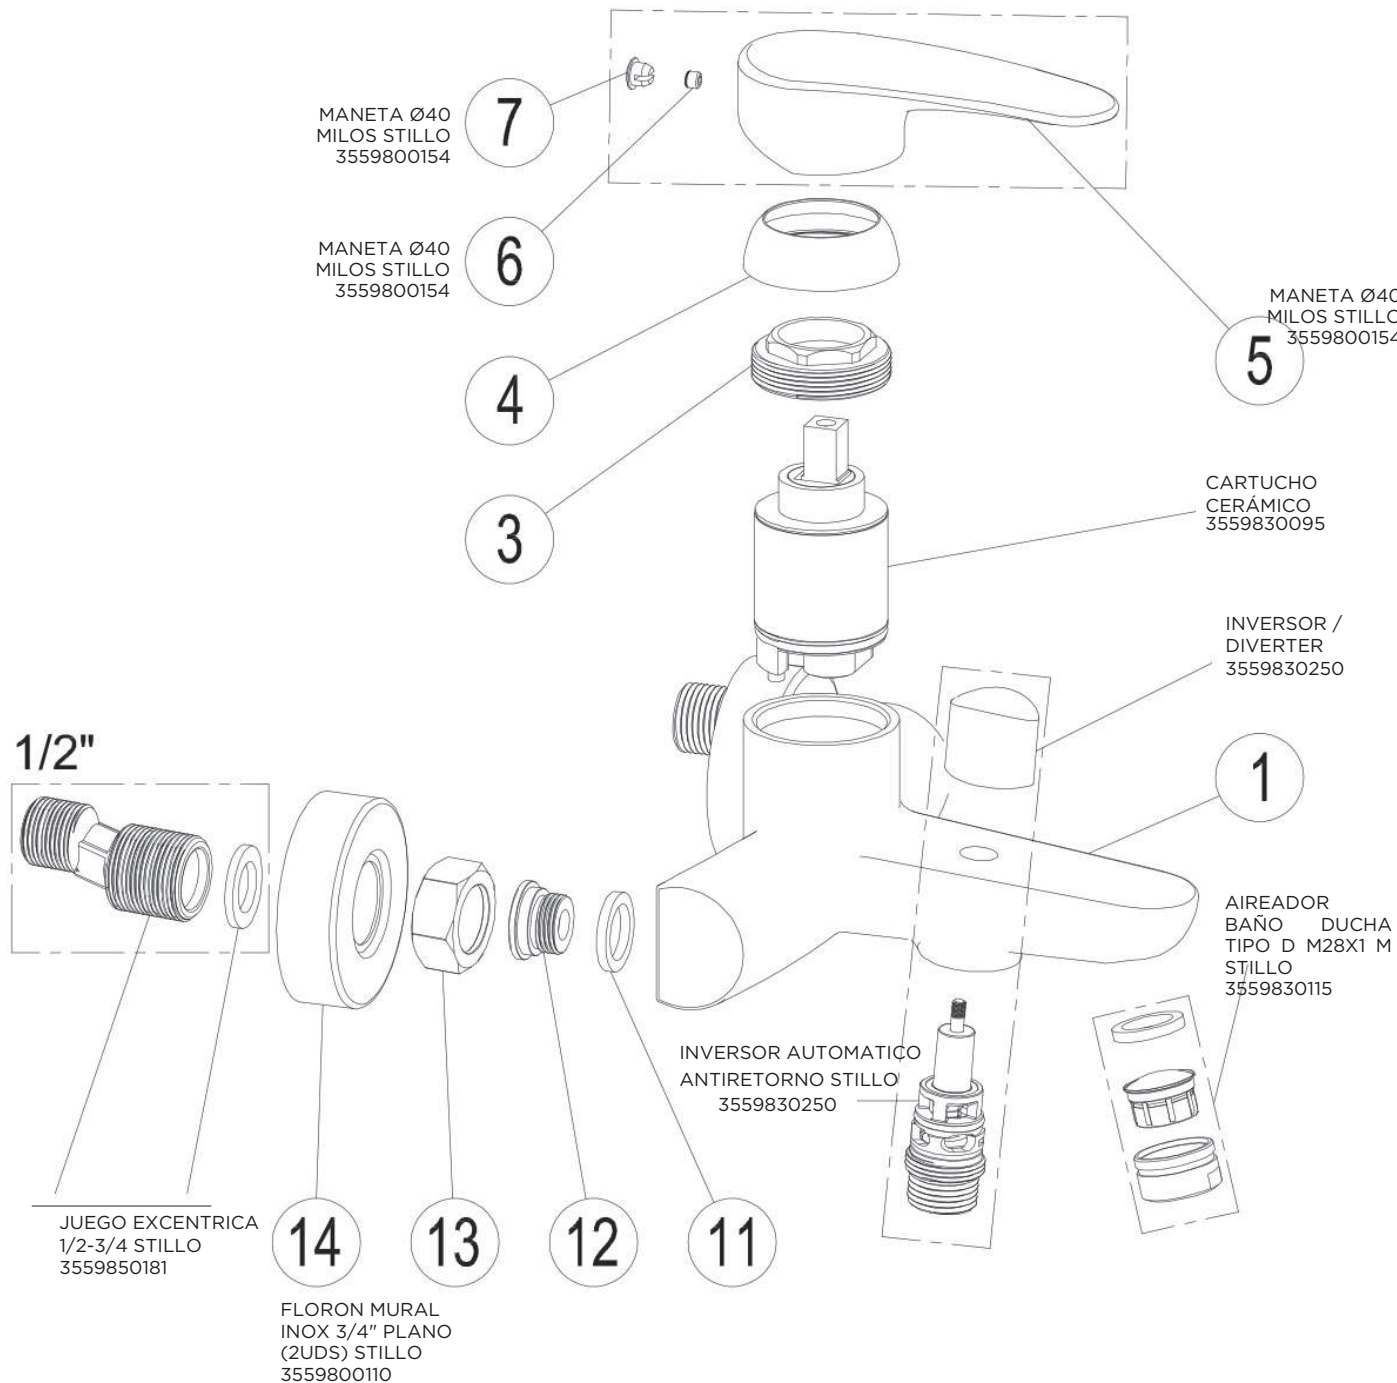

3554510500

MONOMANDO MILOS BIDE CROMO STILLO

3554510105

MONOMANDO MILOS BAÑO-DUCHA CROMO STILLO

3554510155

MONOMANDO MILOS DUCHA CROMO STILLO

3556010300

MONOBLOC RODAS LAVABO CROMO STILLO