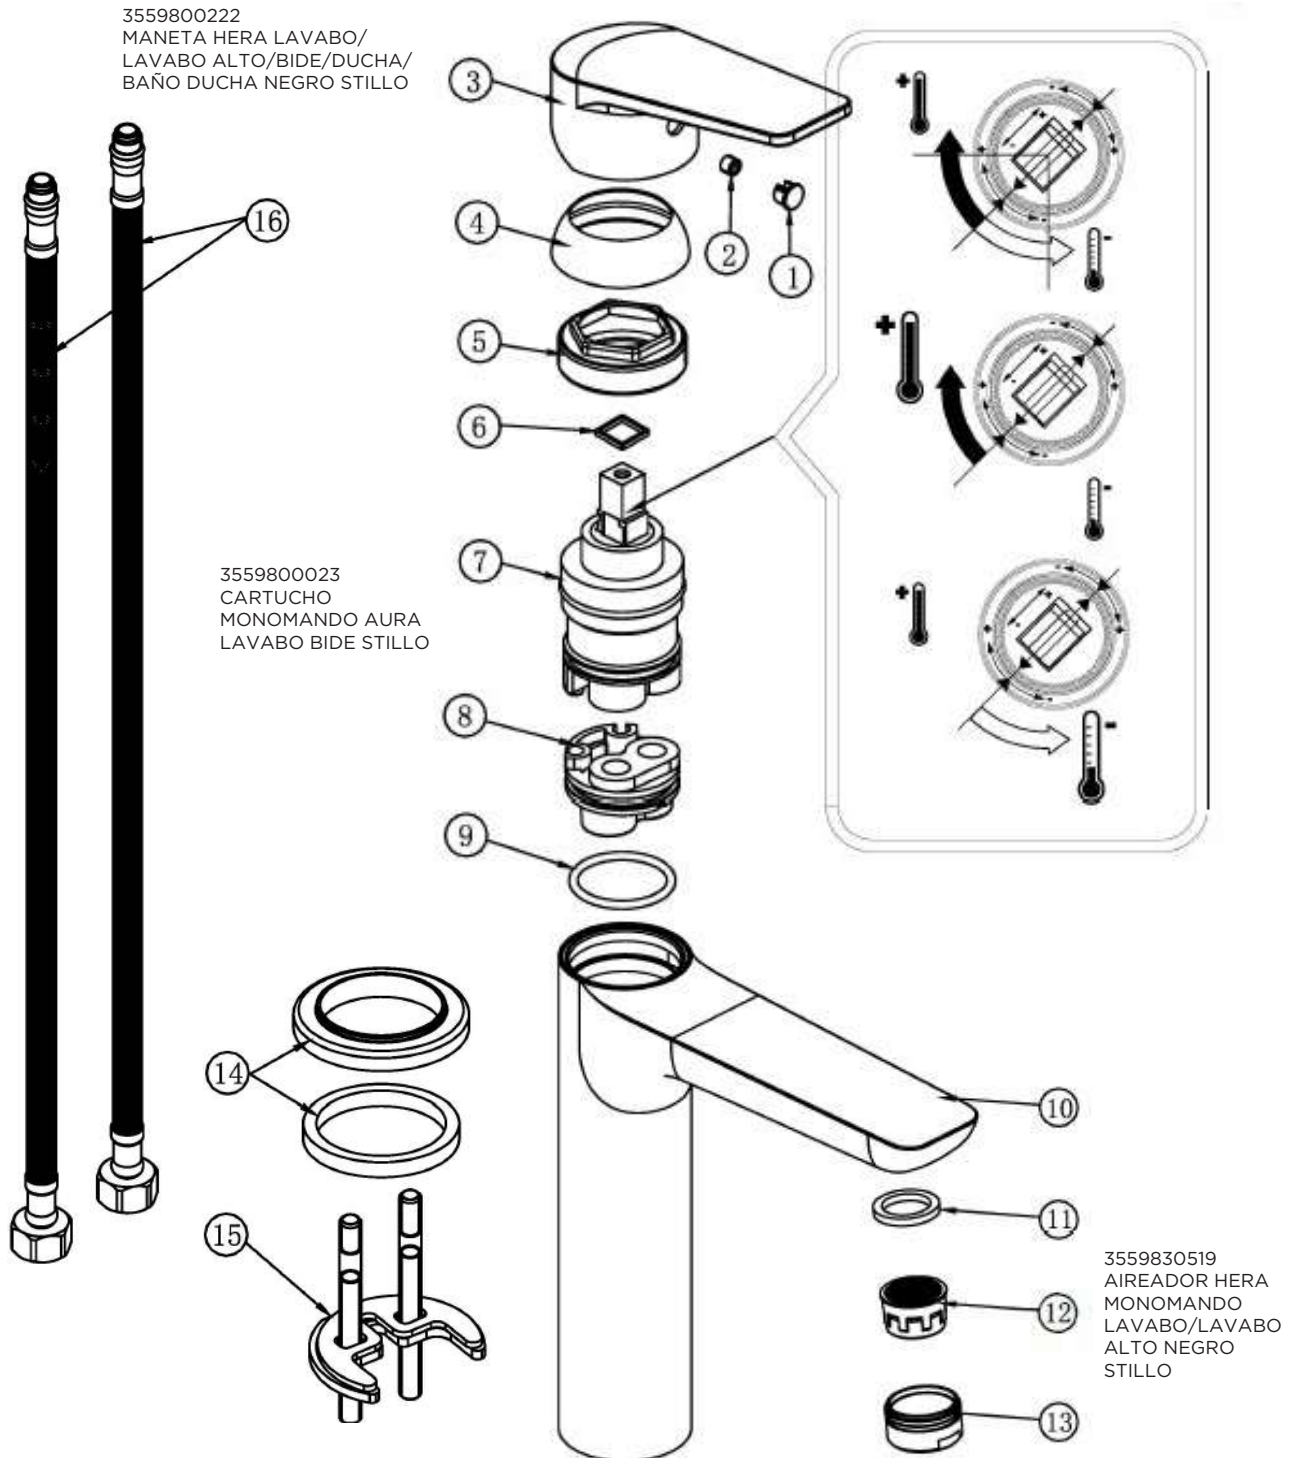

3555600305

MONOMANDO HERA LAVABO ALTO NEGRO STILLO