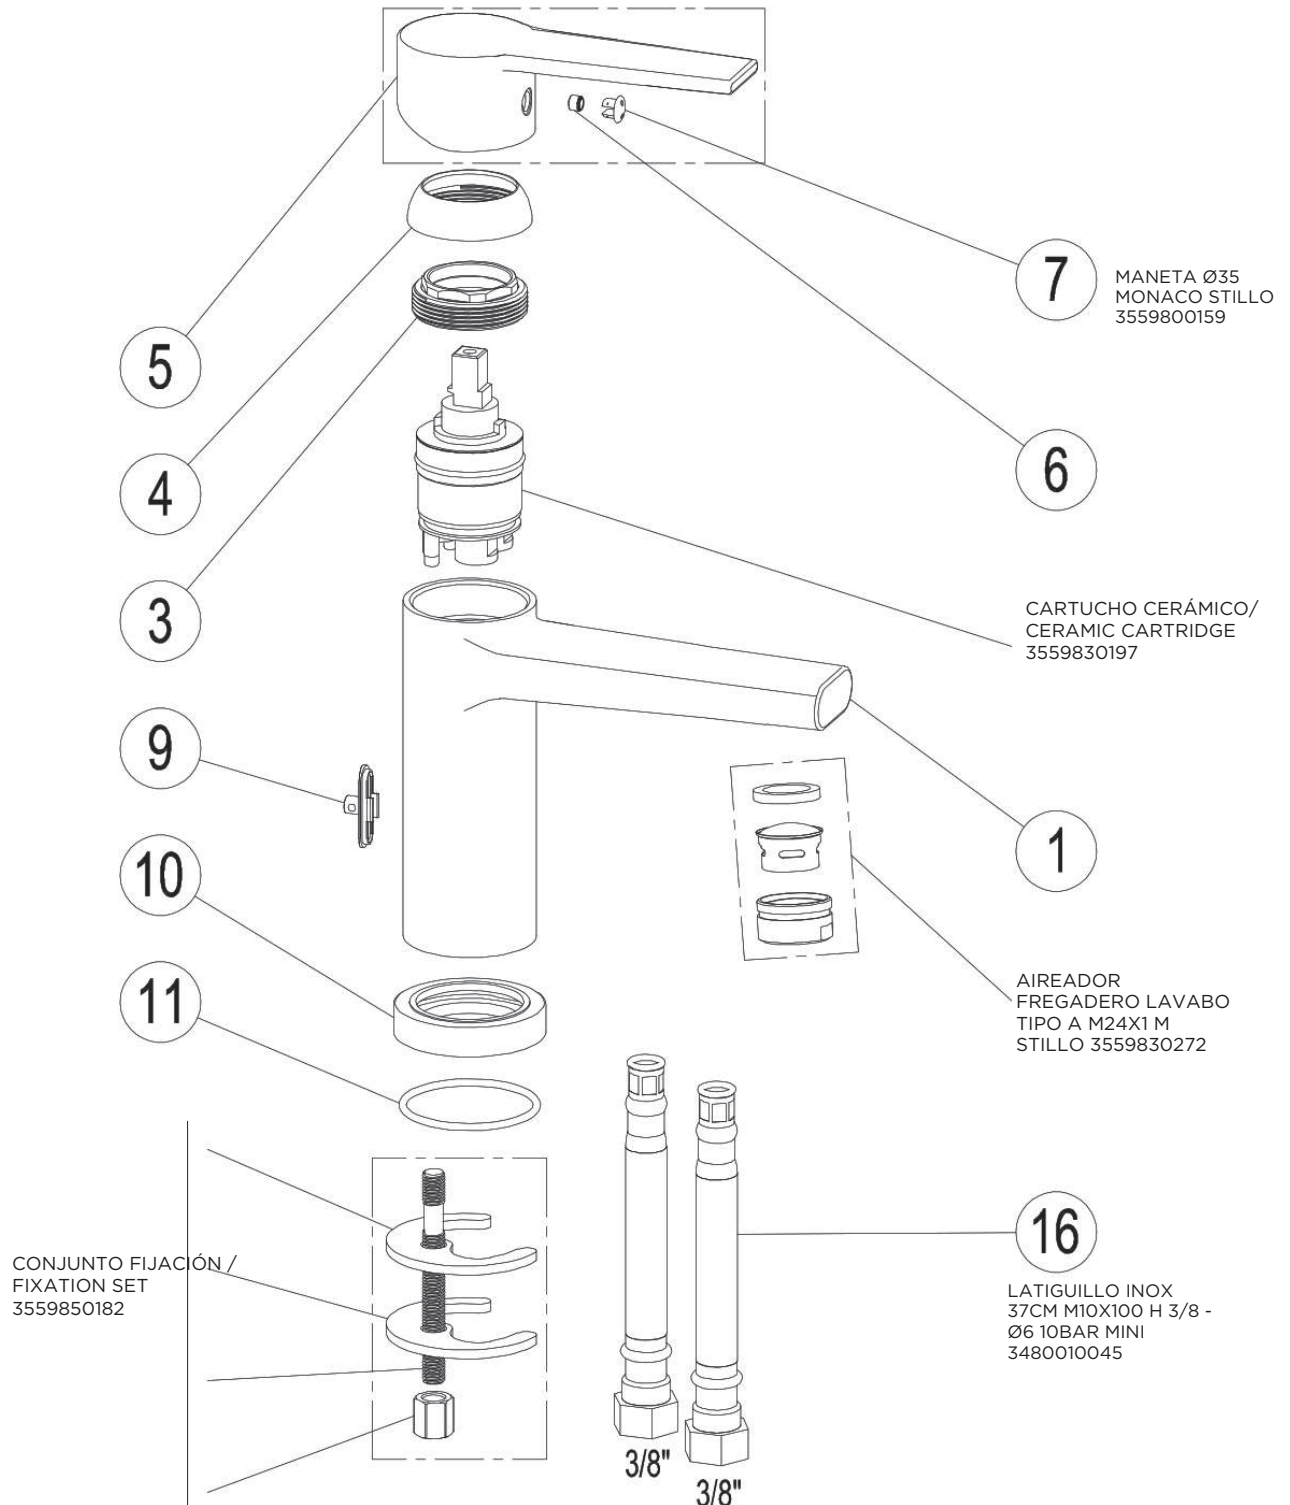

3553510300

MONOMANDO MÓNACO LAVABO CROMO STILLO