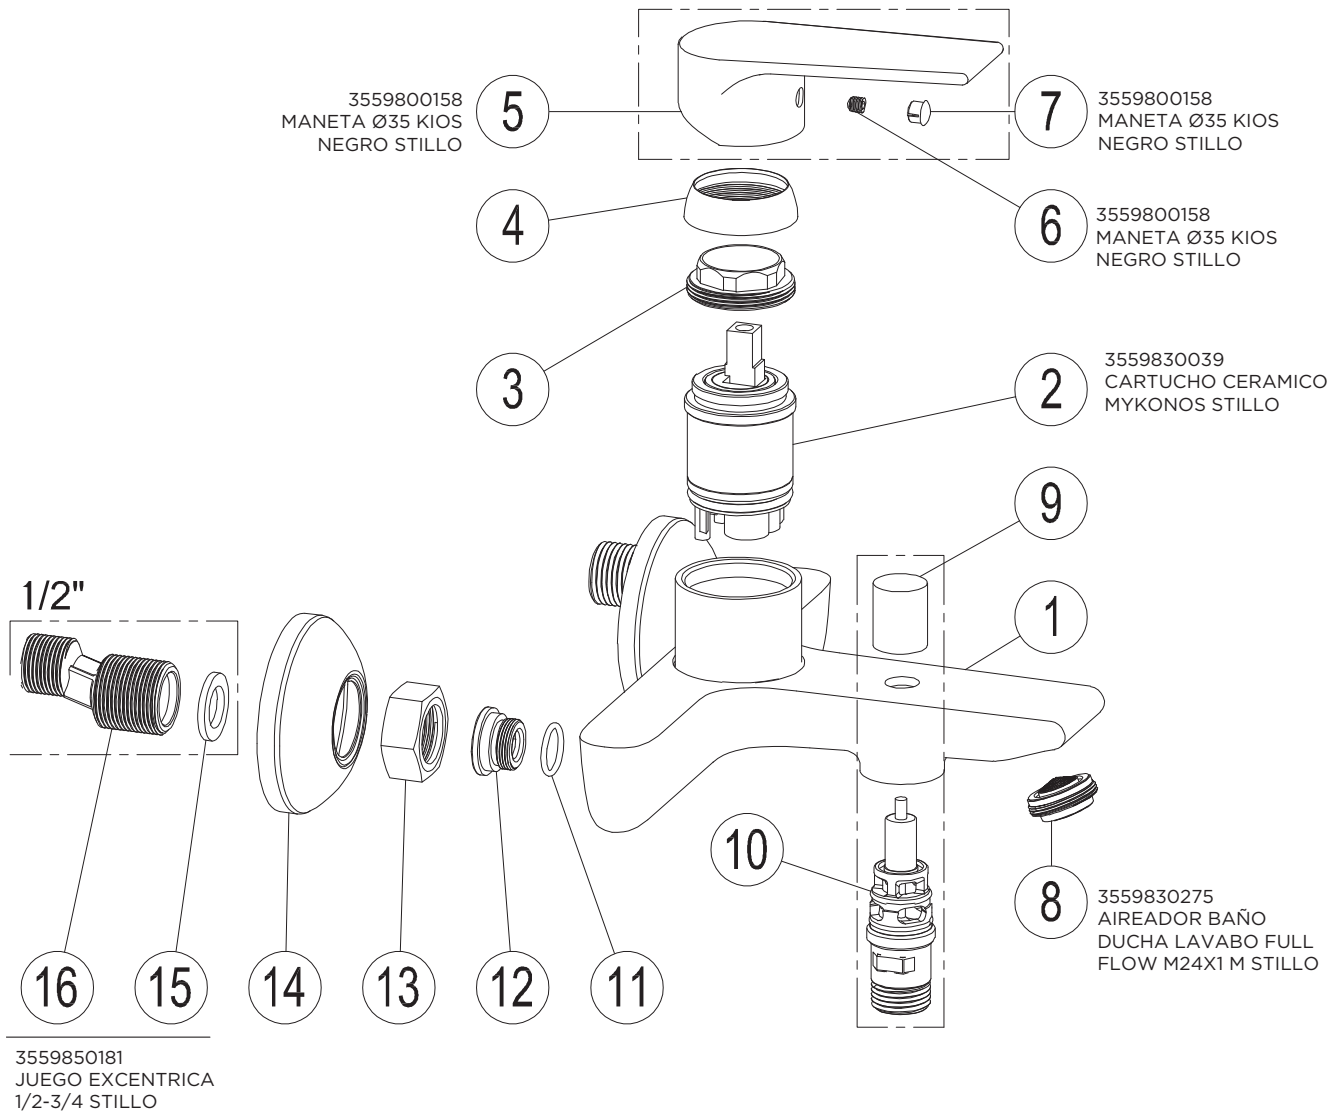

3552500105

MONOMANDO KIOS BAÑO-DUCHA NEGRO STILLO