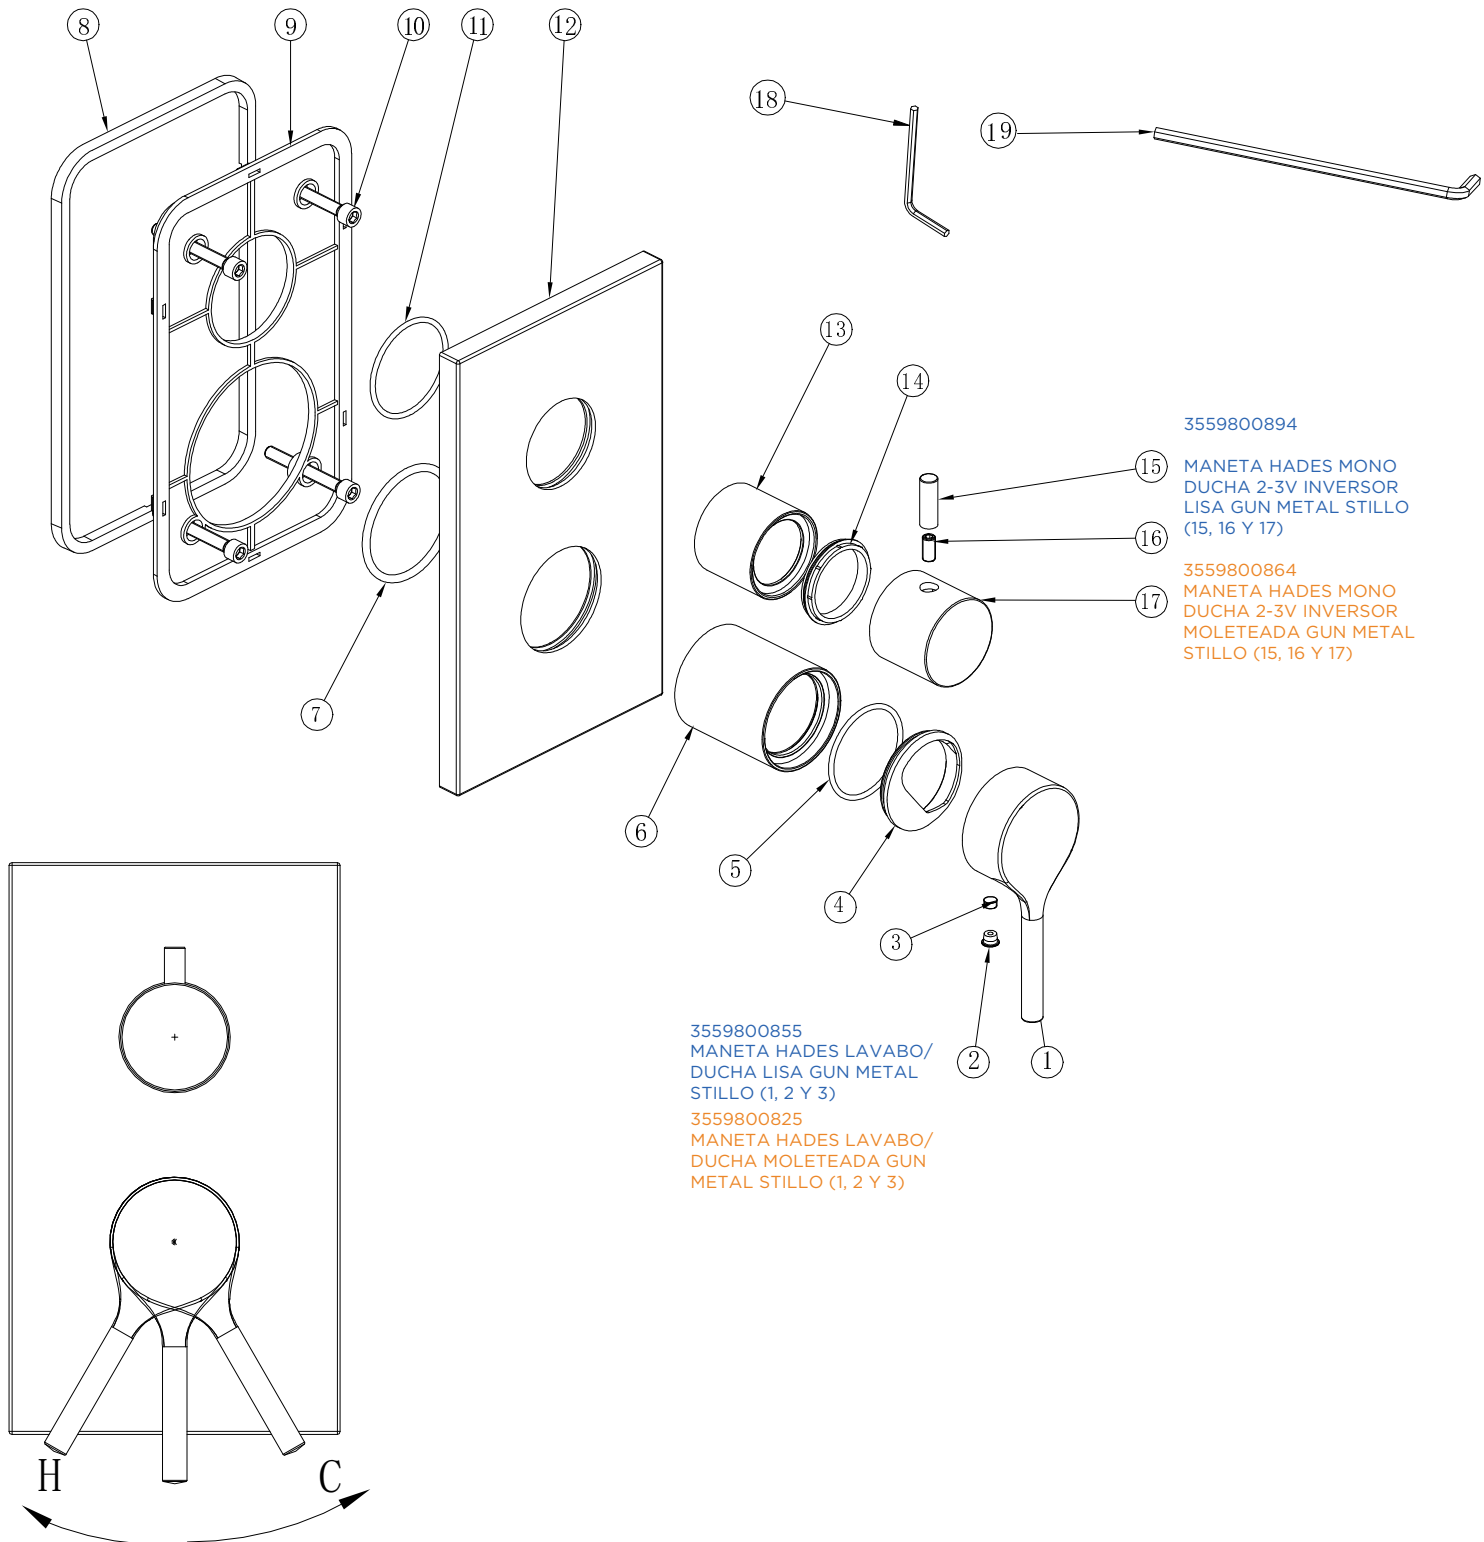

3553820307

MONOMANDO HADES 2-3 VIAS EMPOTRAR BOX CUADRADO GUN METAL STILLO