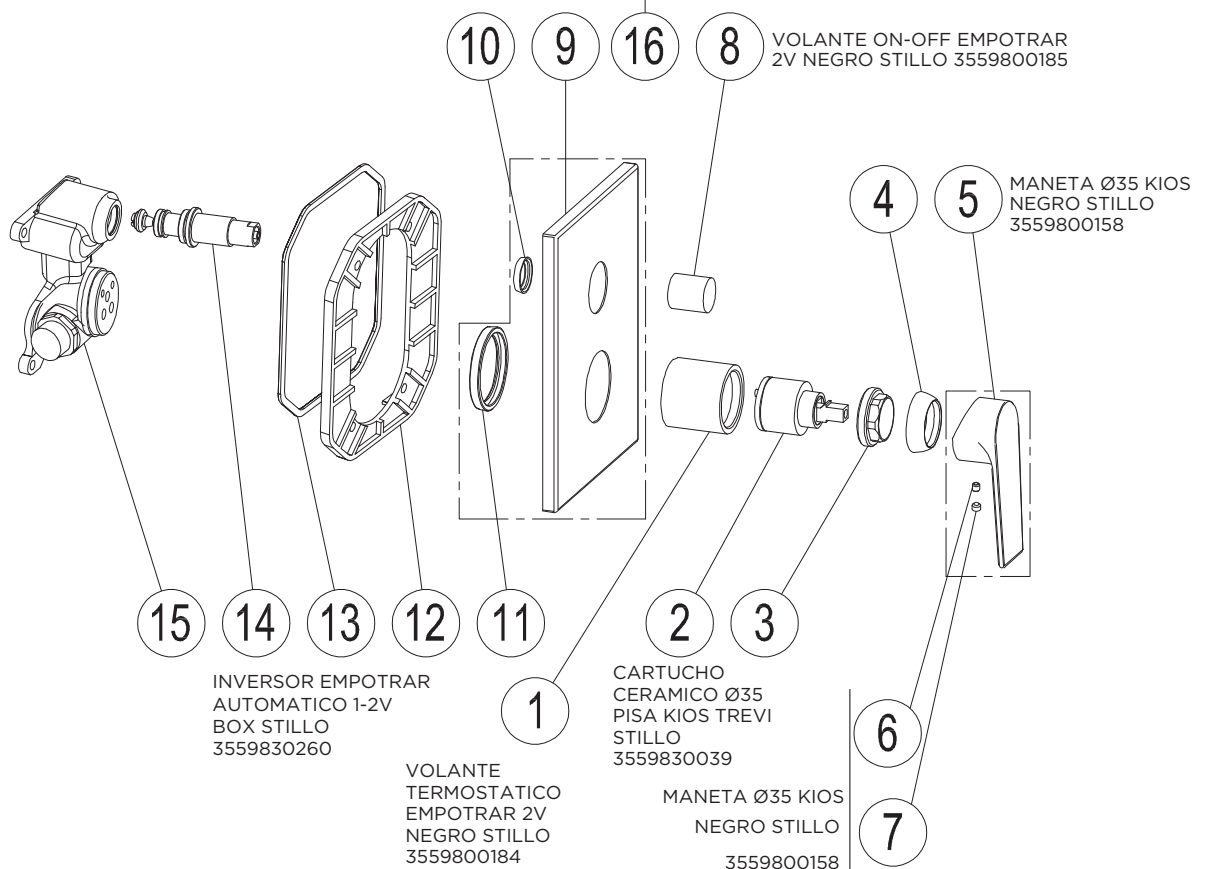

3552500110

MONOMANDO KIOS BAÑO/DUCHA 2V EMPOTRAR BOX NEGRO STILLO