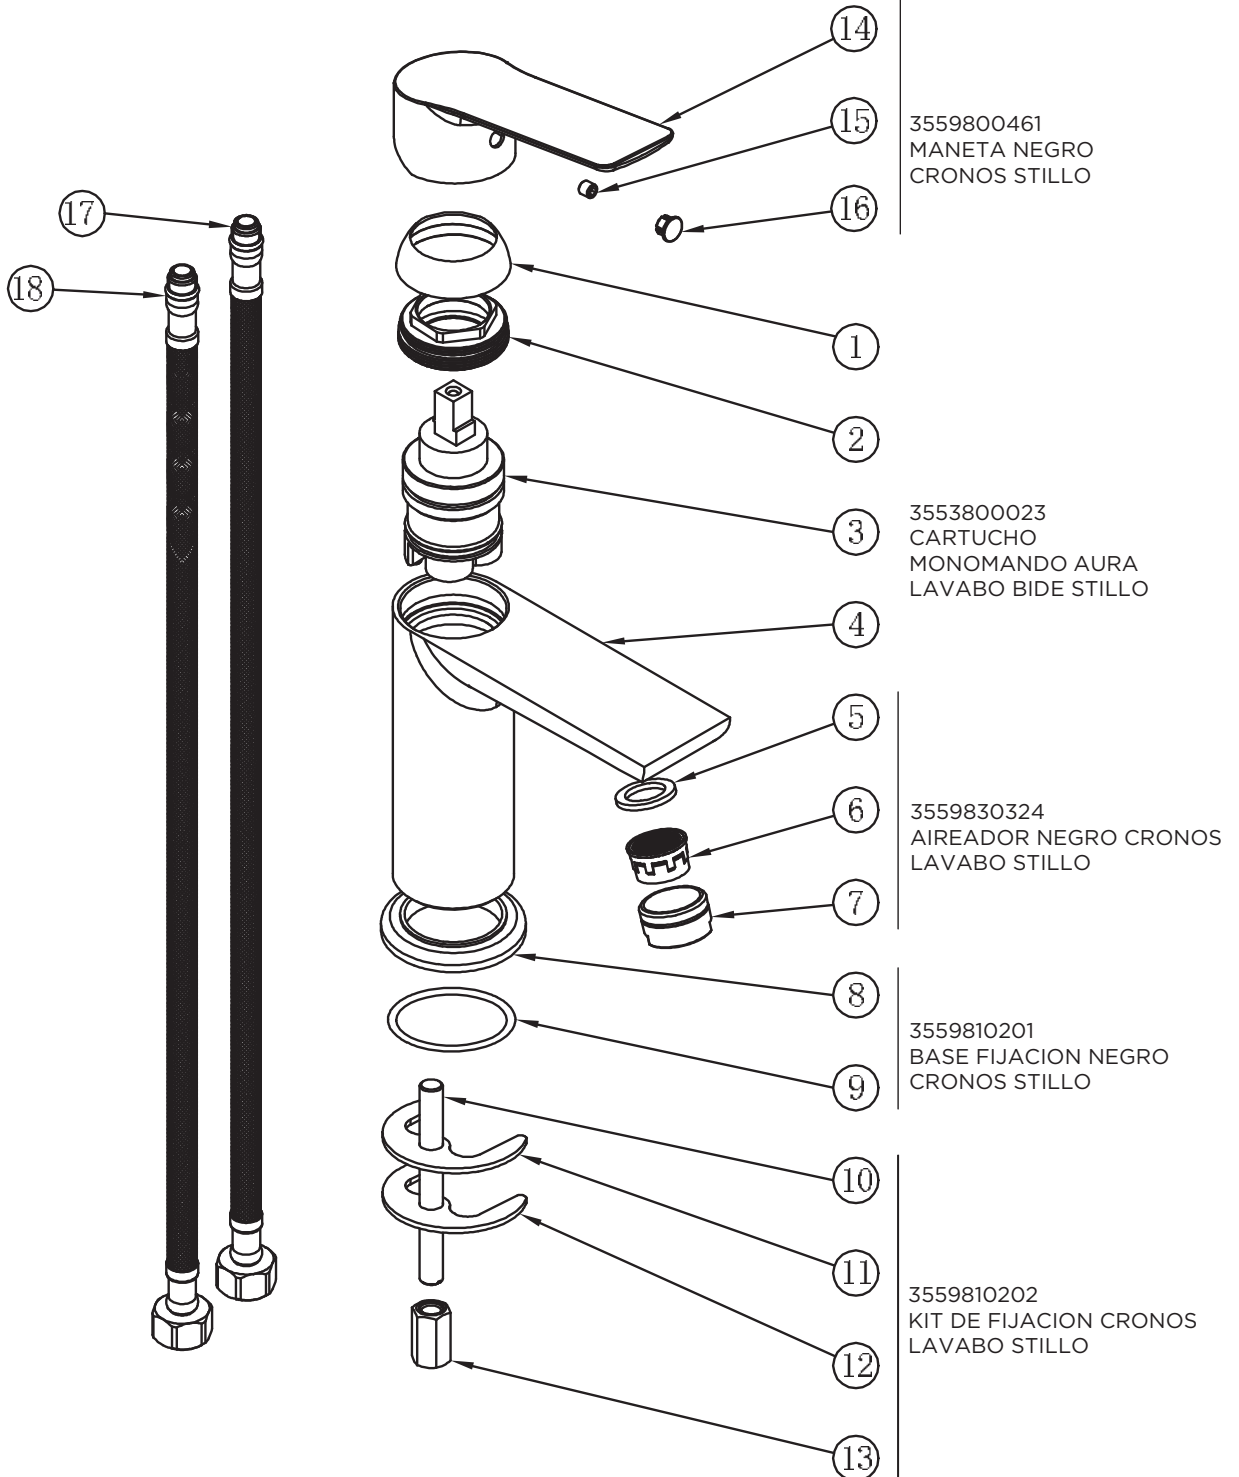

3553610155

MONOMANDO CRONOS DUCHA CROMO STILLO

3553600300

MONOMANDO CRONOS LAVABO NEGRO STILLO

3480010045
LATIGUILLO INOX
37CM M10X100 H 3/8 -
Ø6 10BAR MINI

3553600305

MONOMANDO CRONOS LAVABO ALTO NEGRO STILLO