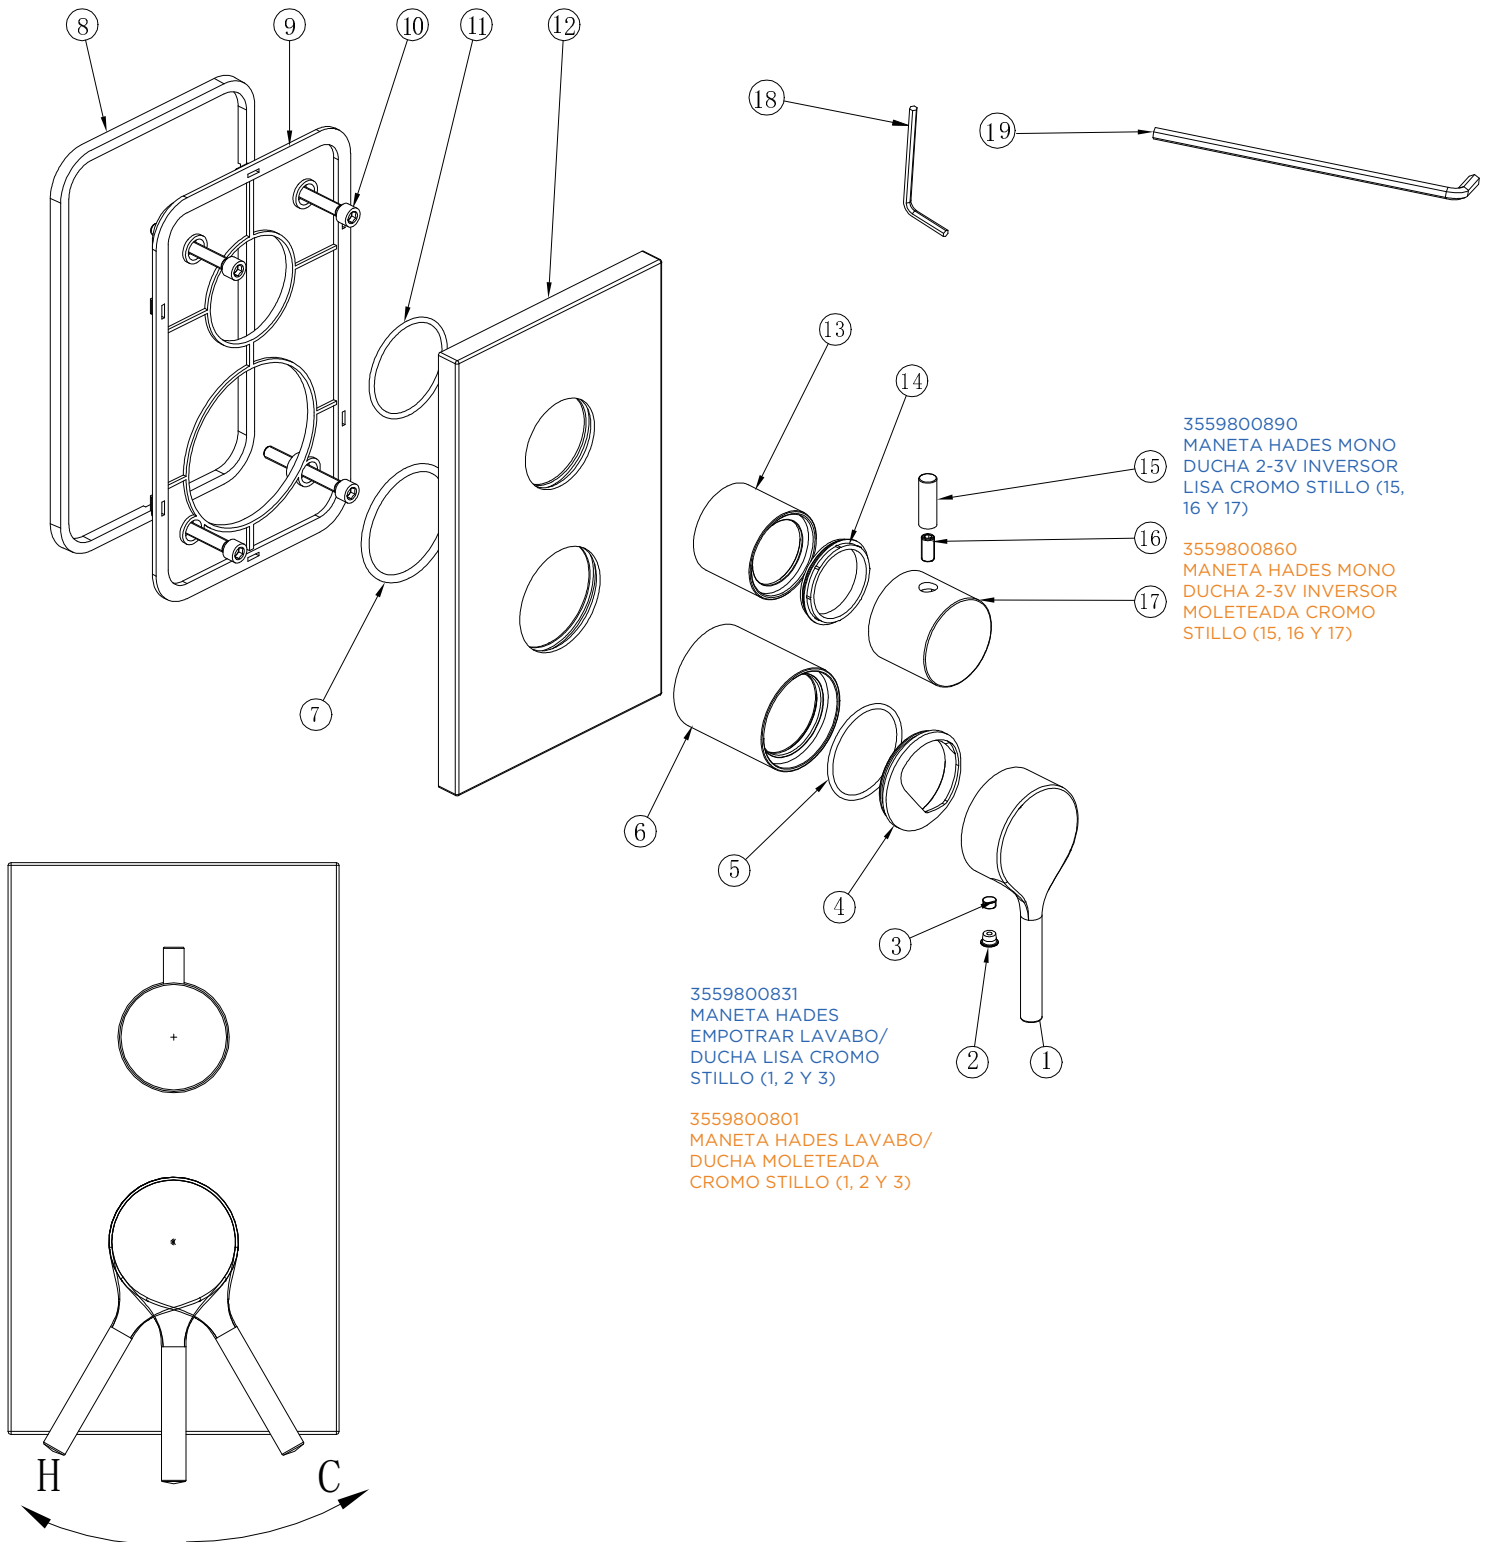

3553810307

MONOMANDO HADES 2-3 VIAS EMPOTRAR BOX CUADRADO CROMO STILLO