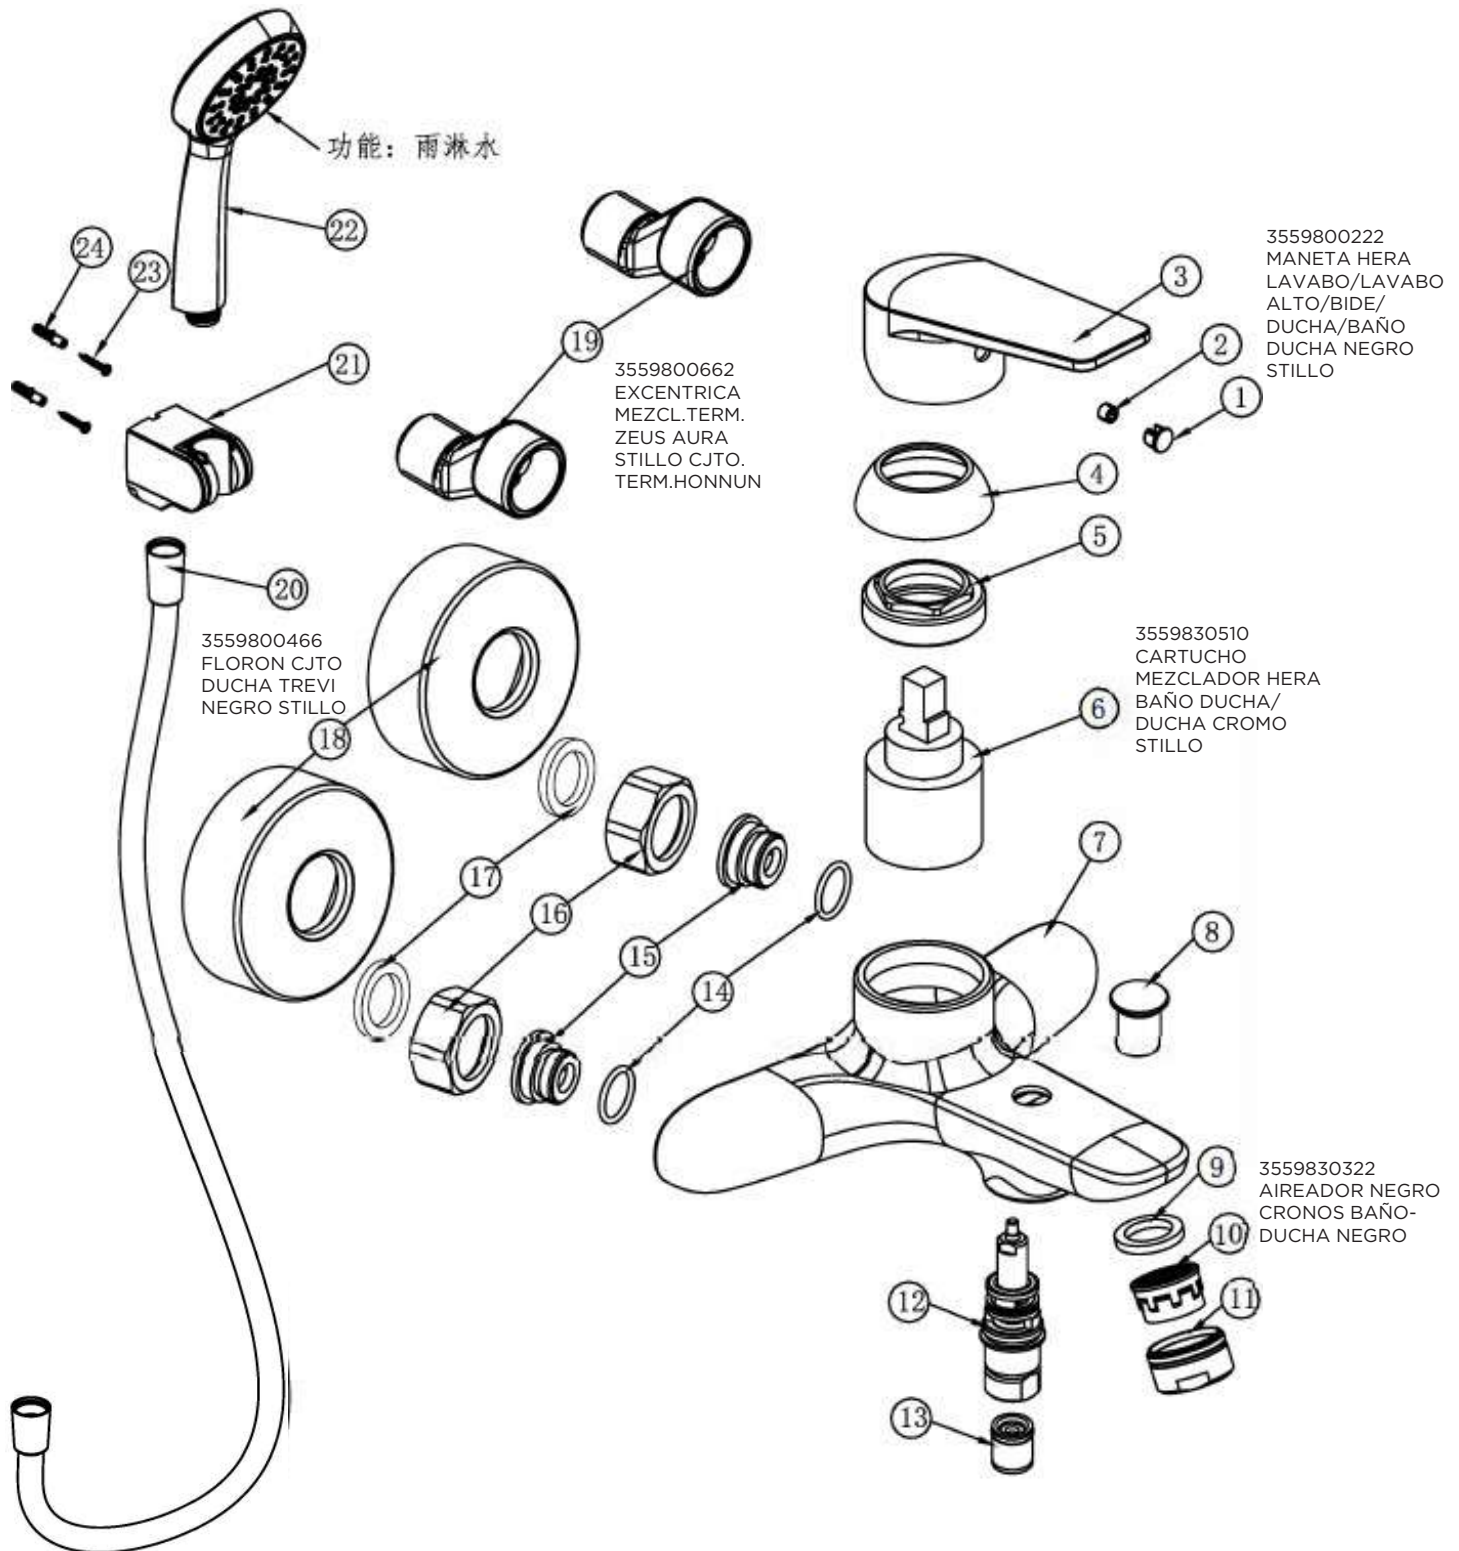

MONOMANDO HERA LAVABO ALTO NEGRO STILLO

3555600500

MONOMANDO HERA BIDE NEGRO STILLO

355560100

MONOMANDO HERA DUCHA NEGRO STILLO

3555600100

MONOMANDO HERA BAÑO-DUCHA NEGRO STILLO

3558000805