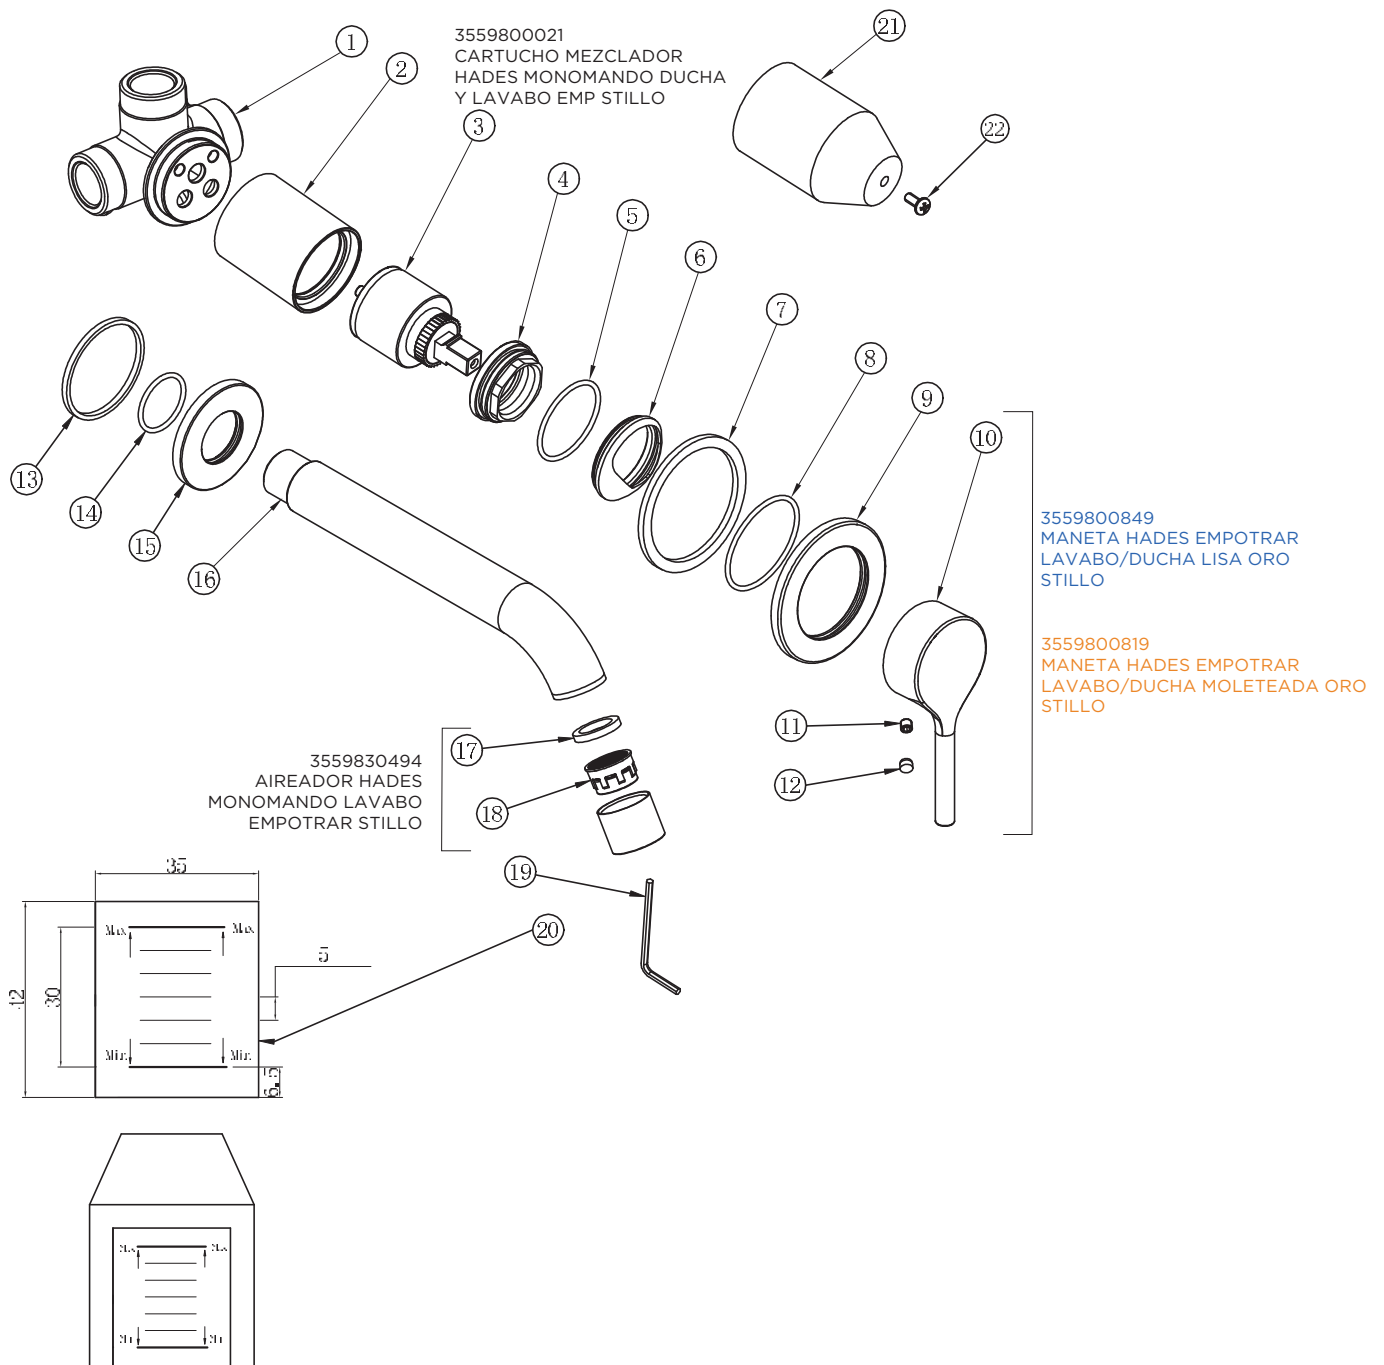

3553825306 (liso) - 3553826306 (moletado)

MONOMANDO HADES LAVABO EMPOTRAR ORO STILLO