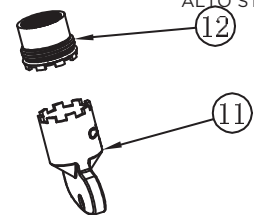

3559830495
AIREADOR HADES
MONOMANDO
LAVABO Y LAVABO
ALTO STILLO