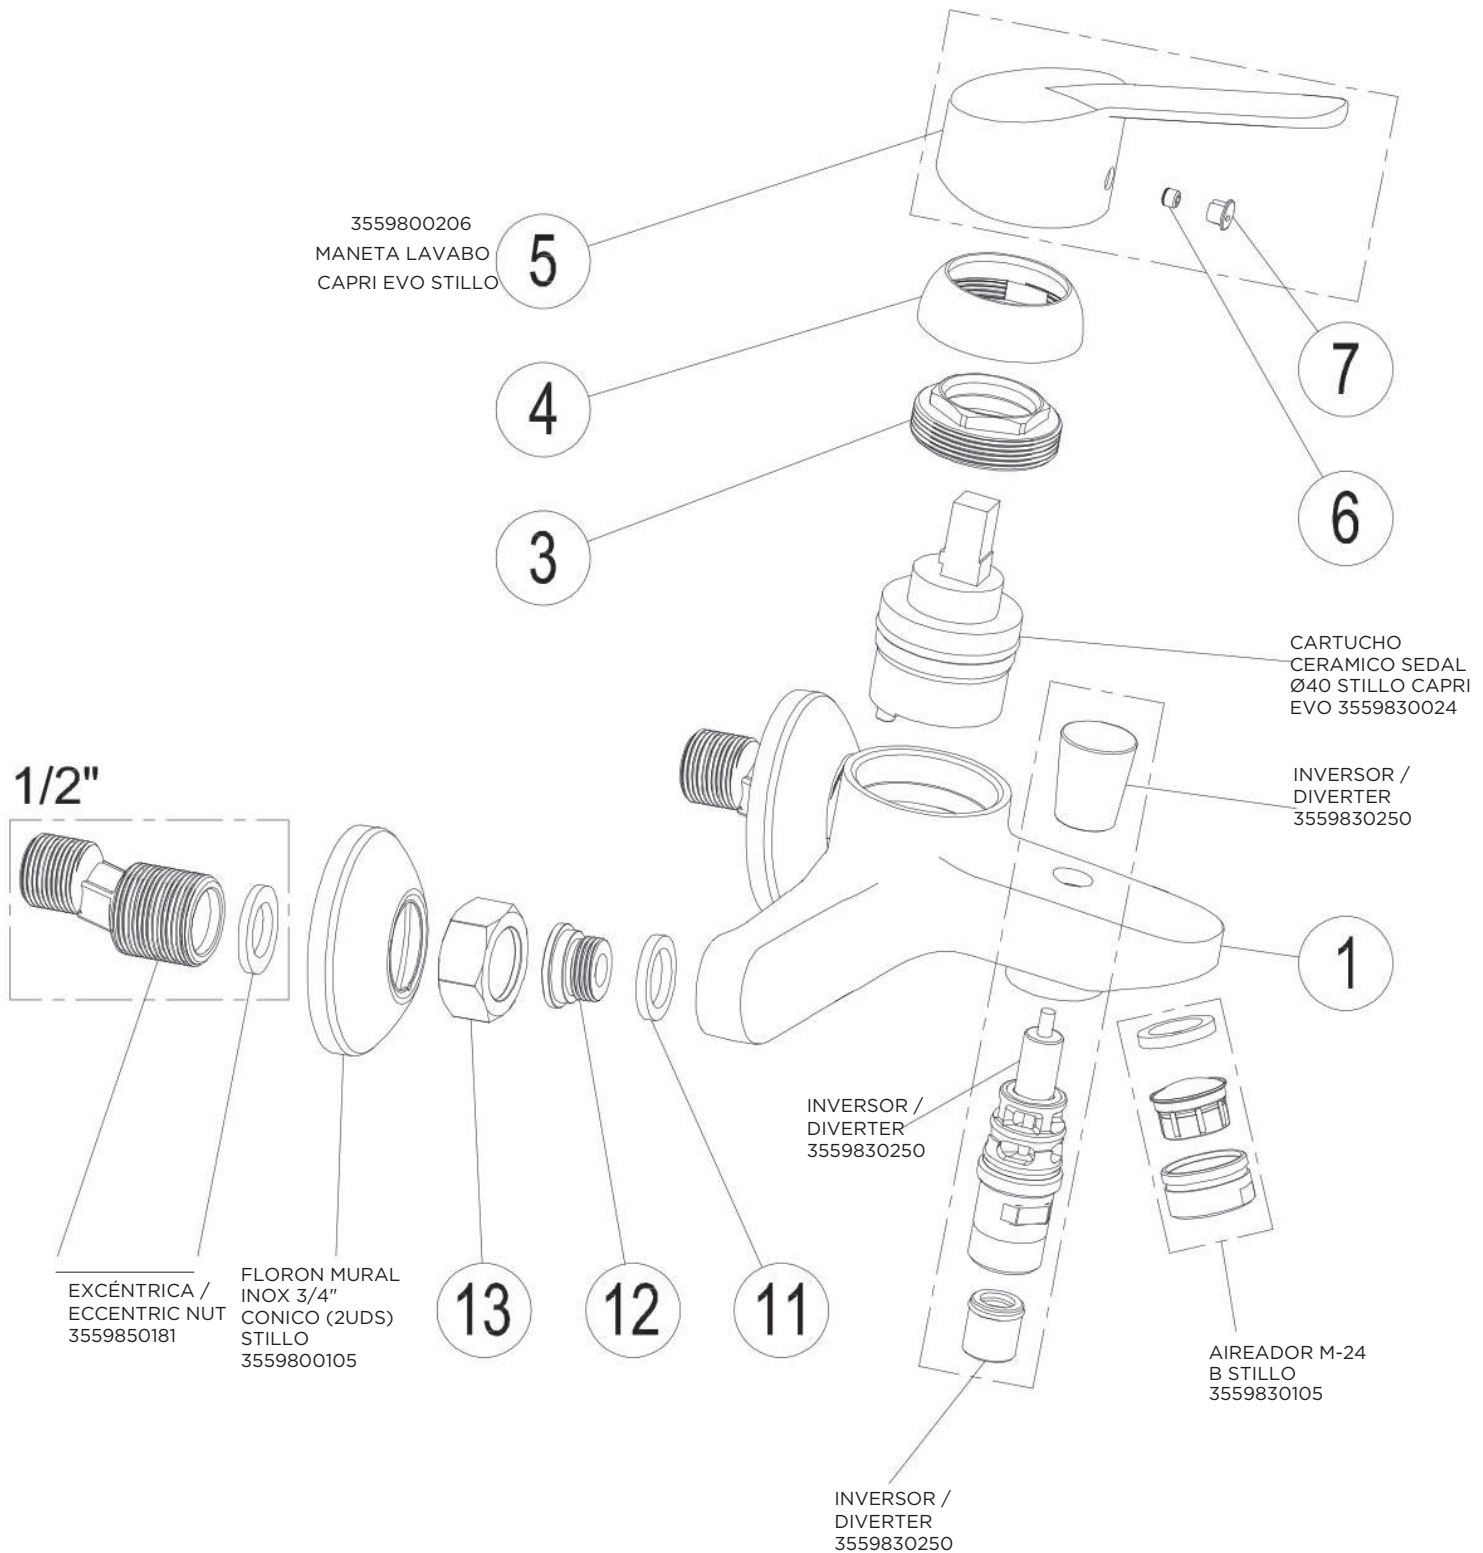

3558000100

MONOMANDO CAPRI EVO BAÑO-DUCHA CROMO STILLO