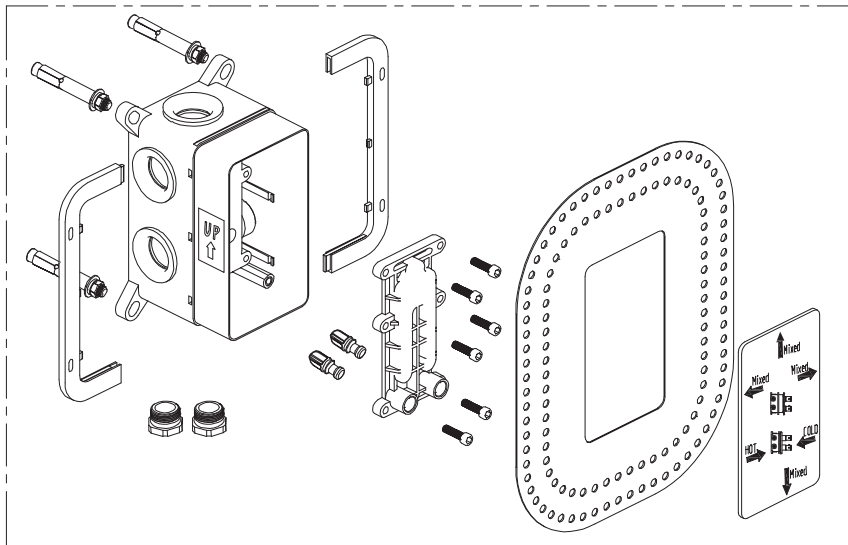

3552500115

MONOMANDO KIOS BAÑO/DUCHA 3-4V EMPOTRAR BOX NEGRO STILLO

CARTUCHO INVERSOR CERAMICO
3-4V BOX STILLO 3559830042