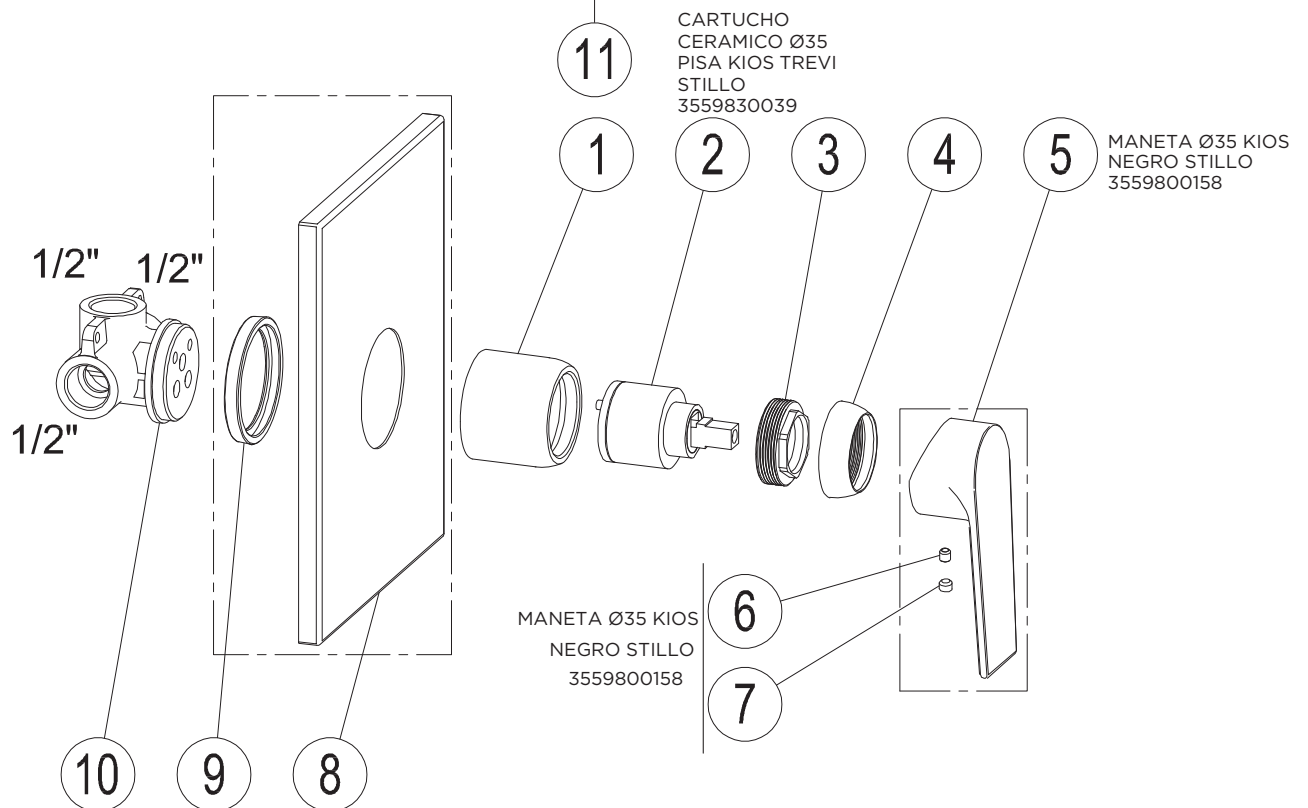

3552500160

MONOMANDO KIOS DUCHA 1V EMPOTRAR BOX NEGRO STILLO