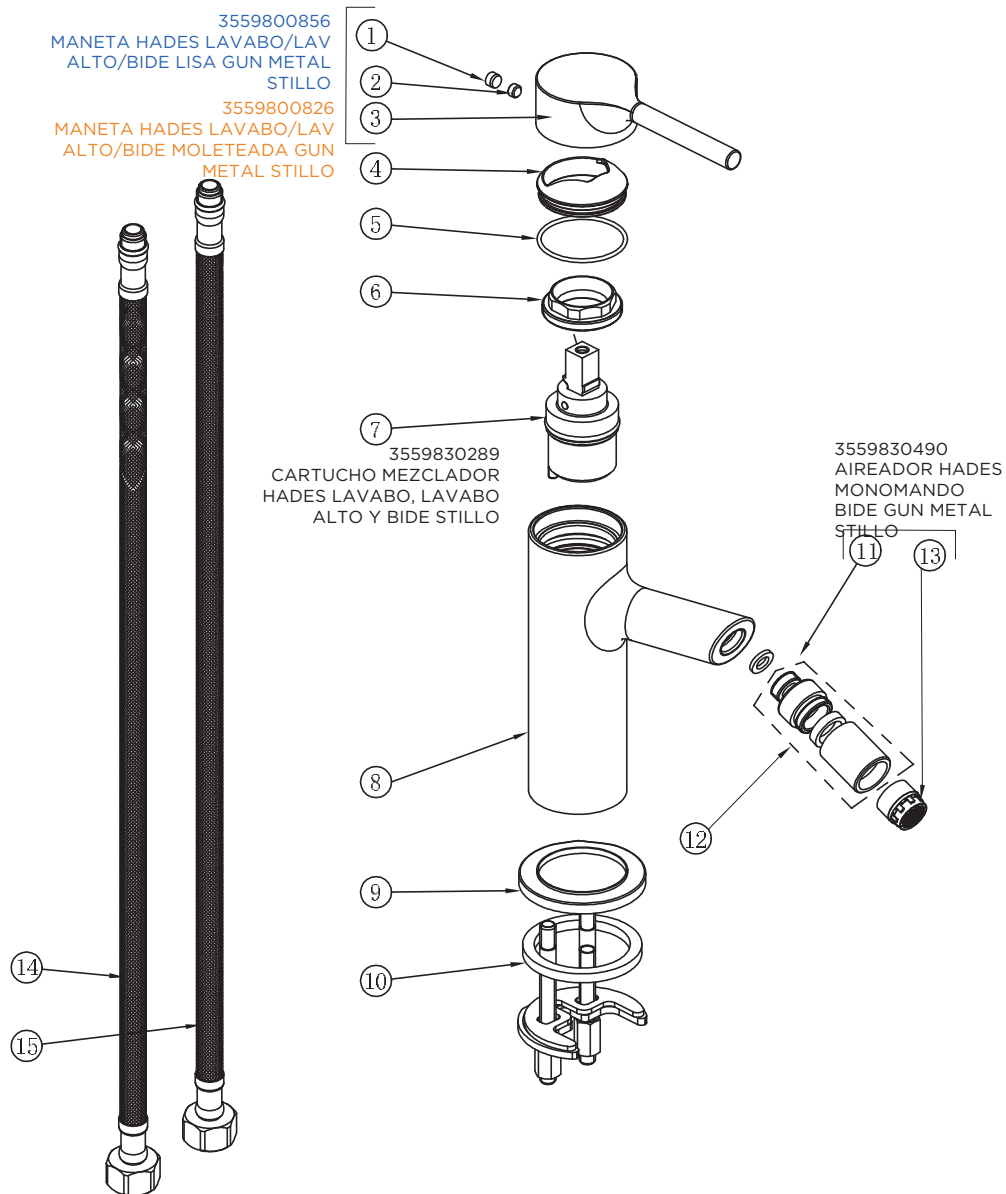

3553820500 (liso) - 3553821500 (moleteado)

MONOMANDO HADES BIDE GUN METAL STILLO