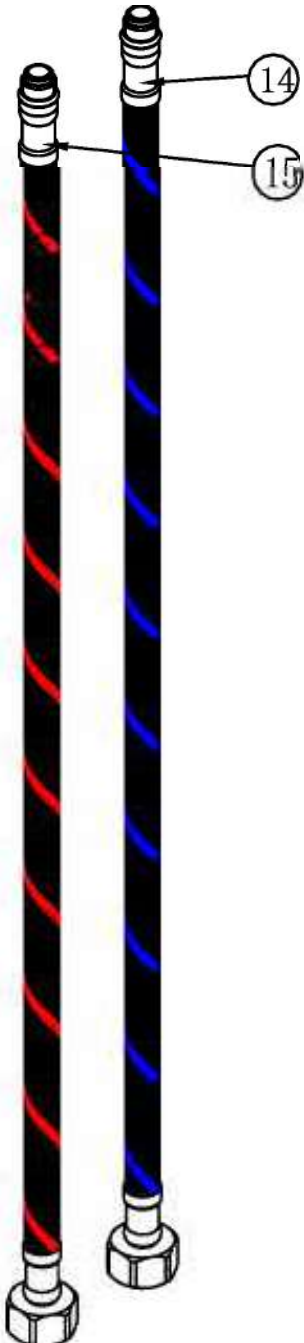

3555610300

MONOMANDO HERA LAVABO CROMO STILLO

3555610305

MONOMANDO HERA LAVABO ALTO CROMO STILLO

3555610500

MONOMANDO HERA BIDE CROMO STILLO

3559800220
MANETA HERA
LAVABO BIDE
CROMO STILLO

3559830514
CARTUCHO
MEZCLADOR
HERA BIDE
CROMO STILLO