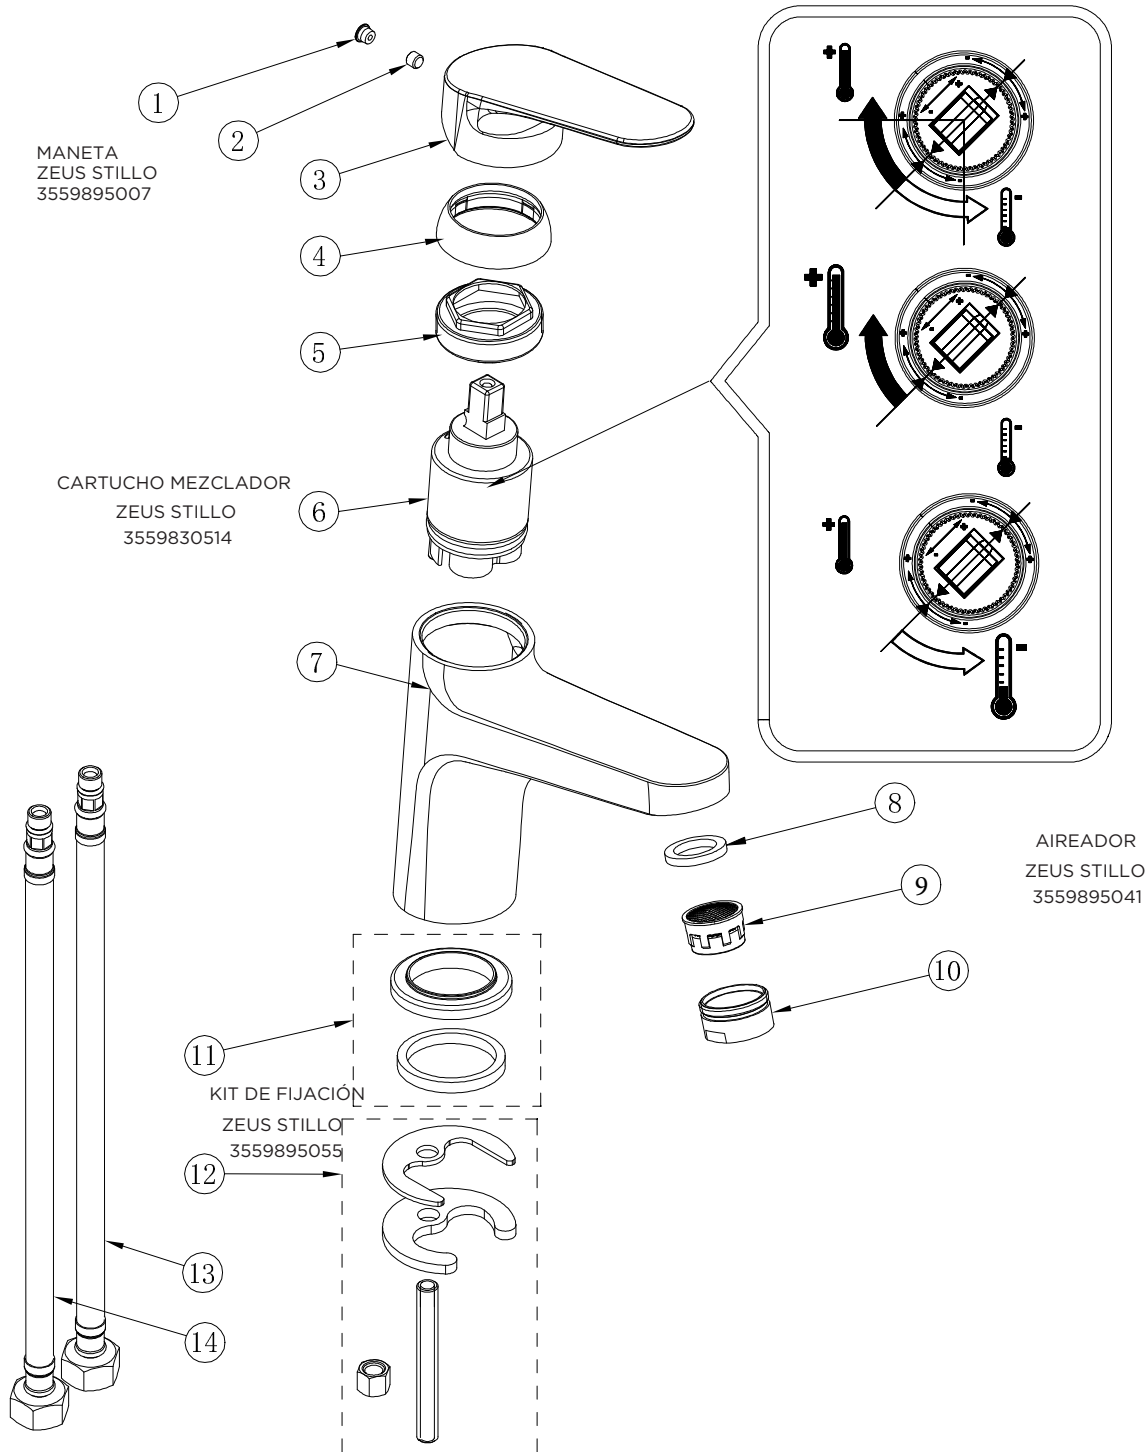

3555710300

MONOMANDO ZEUS LAVABO CROMO STILLO