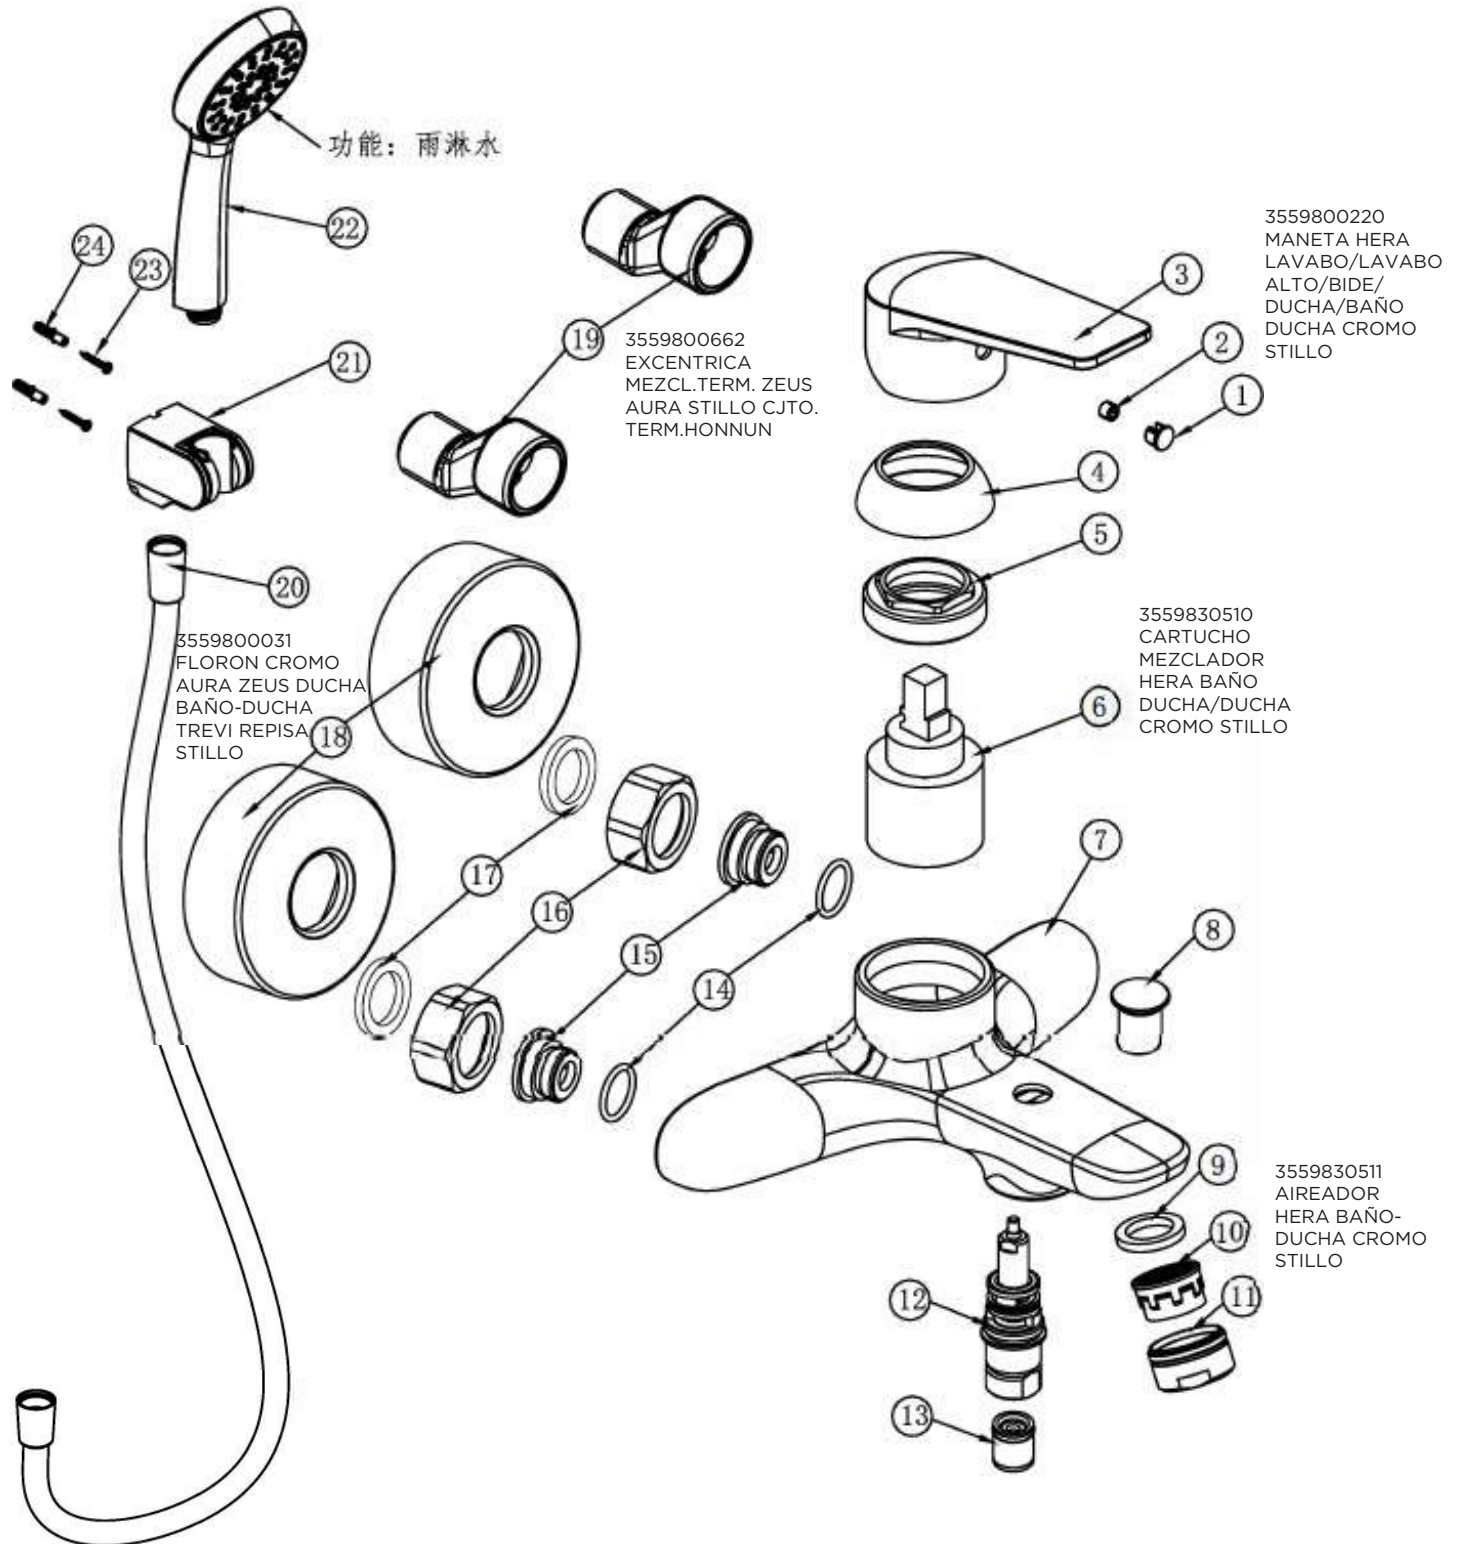

3559830515 AIREADOR
MONOMANDO HERA
LAVABO BIDE CROMO
STILLO

3555610150

MONOMANDO HERA DUCHA CROMO STILLO

3555610100

MONOMANDO HERA BAÑO-DUCHA CROMO STILLO

3553600300

MONOMANDO HERA LAVABO NEGRO STILLO

3555600305