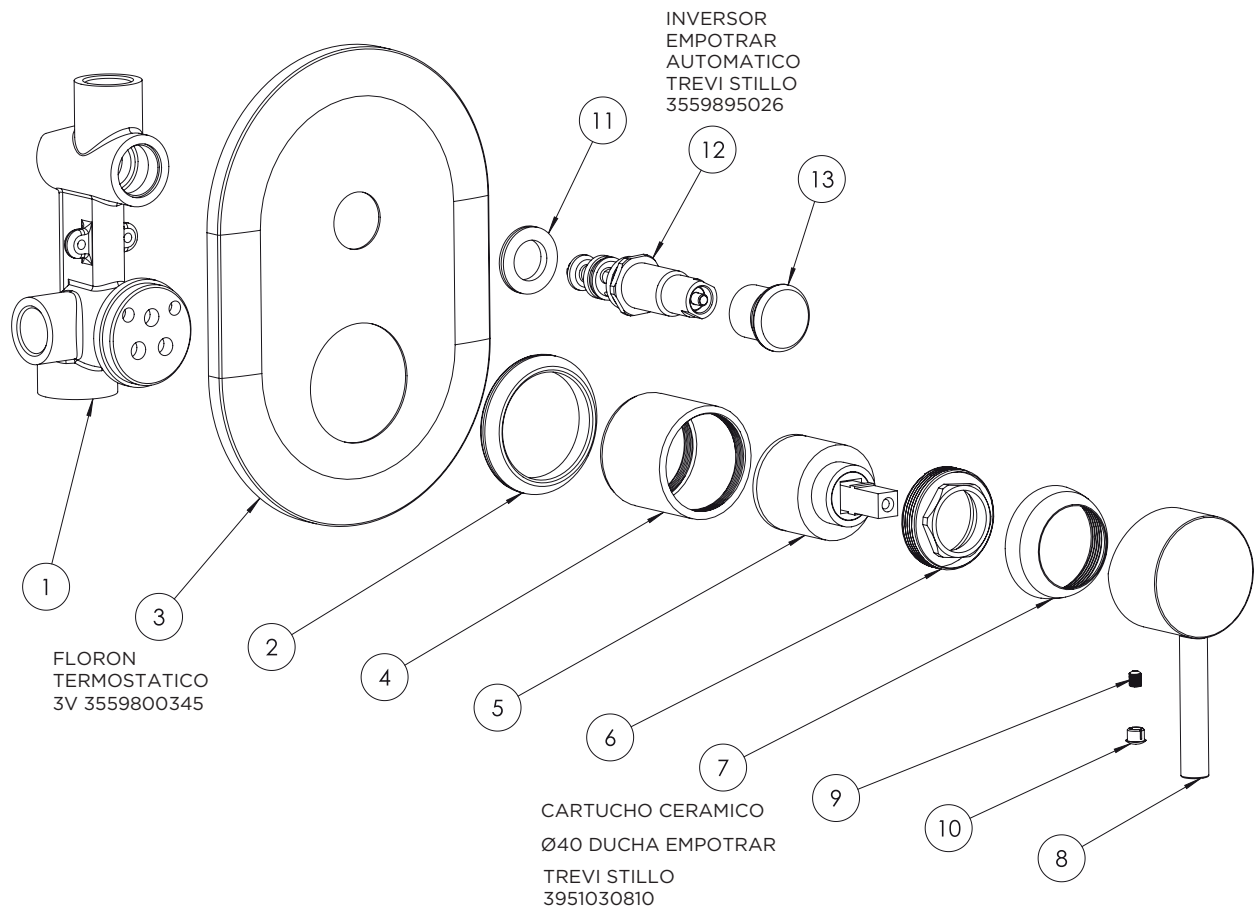

3552010120

MONOMANDO TREVI BAÑO DUCHA 2V EMPOTRAR STILLO