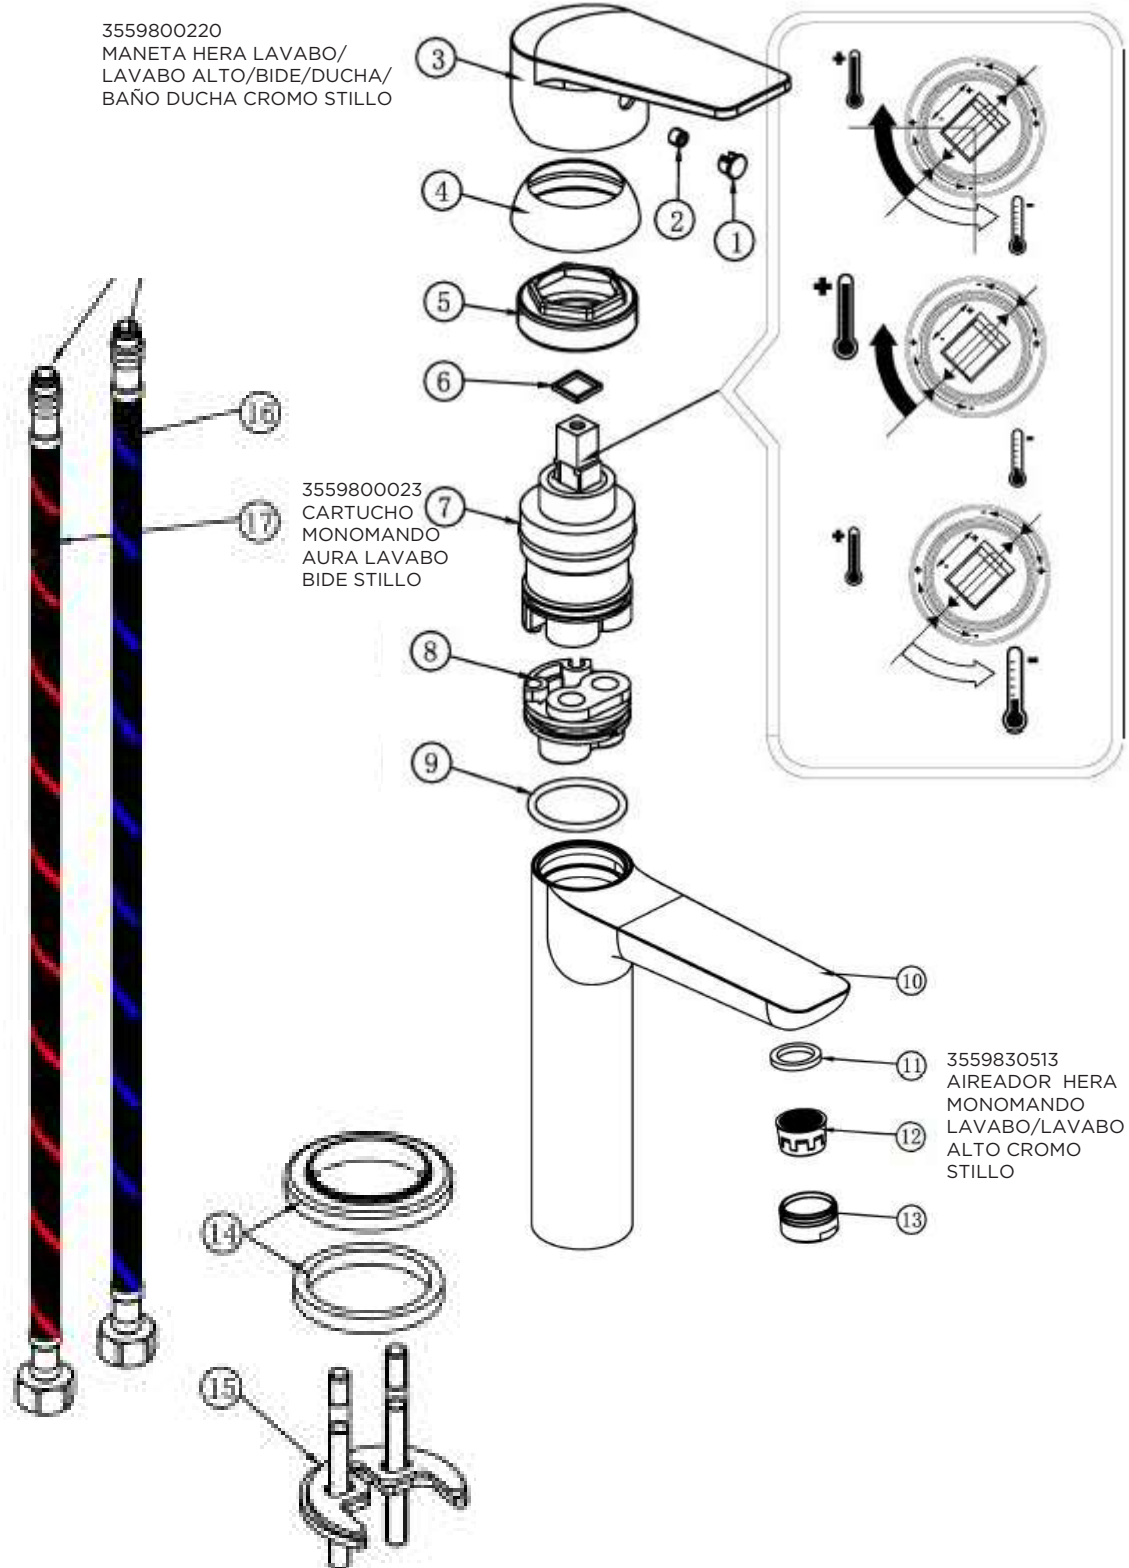

3555610300

MONOMANDO HERA LAVABO CROMO STILLO

3555610305

MONOMANDO HERA LAVABO ALTO CROMO STILLO

3555610500

MONOMANDO HERA BIDE CROMO STILLO

3559800220
MANETA HERA
LAVABO BIDE
CROMO STILLO

3559830514
CARTUCHO
MEZCLADOR
HERA BIDE
CROMO STILLO