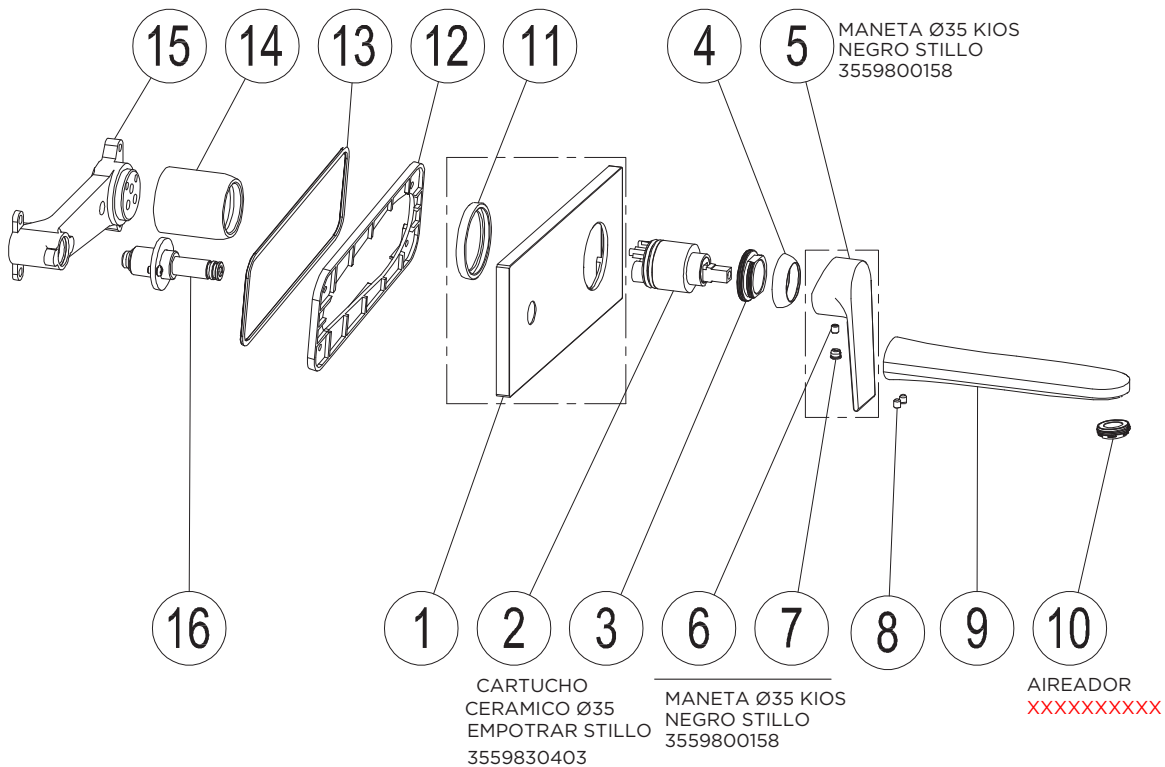

MONOMANDO KIOS BIDE NEGRO STILLO

3552500105

MONOMANDO KIOS BAÑO-DUCHA NEGRO STILLO

3552500155

MONOMANDO KIOS DUCHA NEGRO STILLO

3552500306

MONOMANDO KIOS LAVABO EMPOTRAR BOX NEGRO STILLO

17