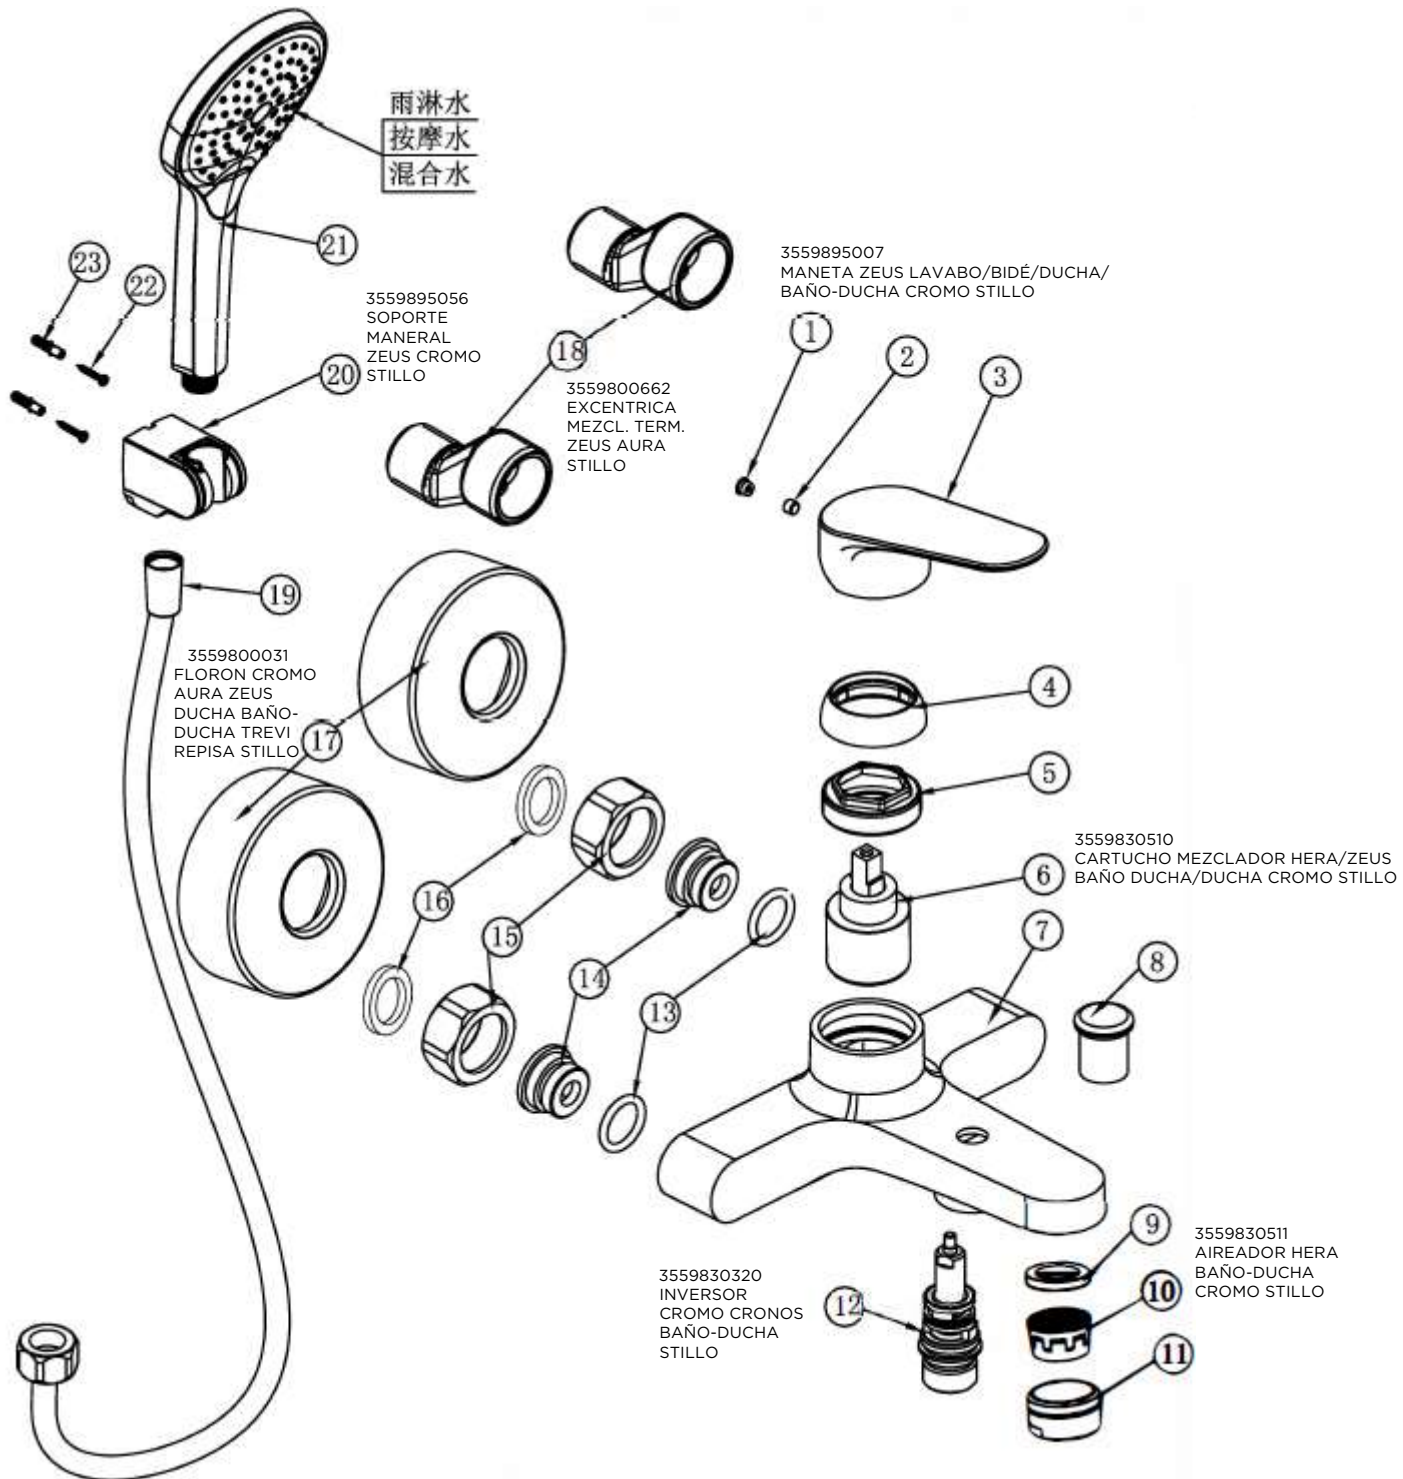

3555710100

MONOMANDO ZEUS BAÑO-DUCHA CROMO STILLO