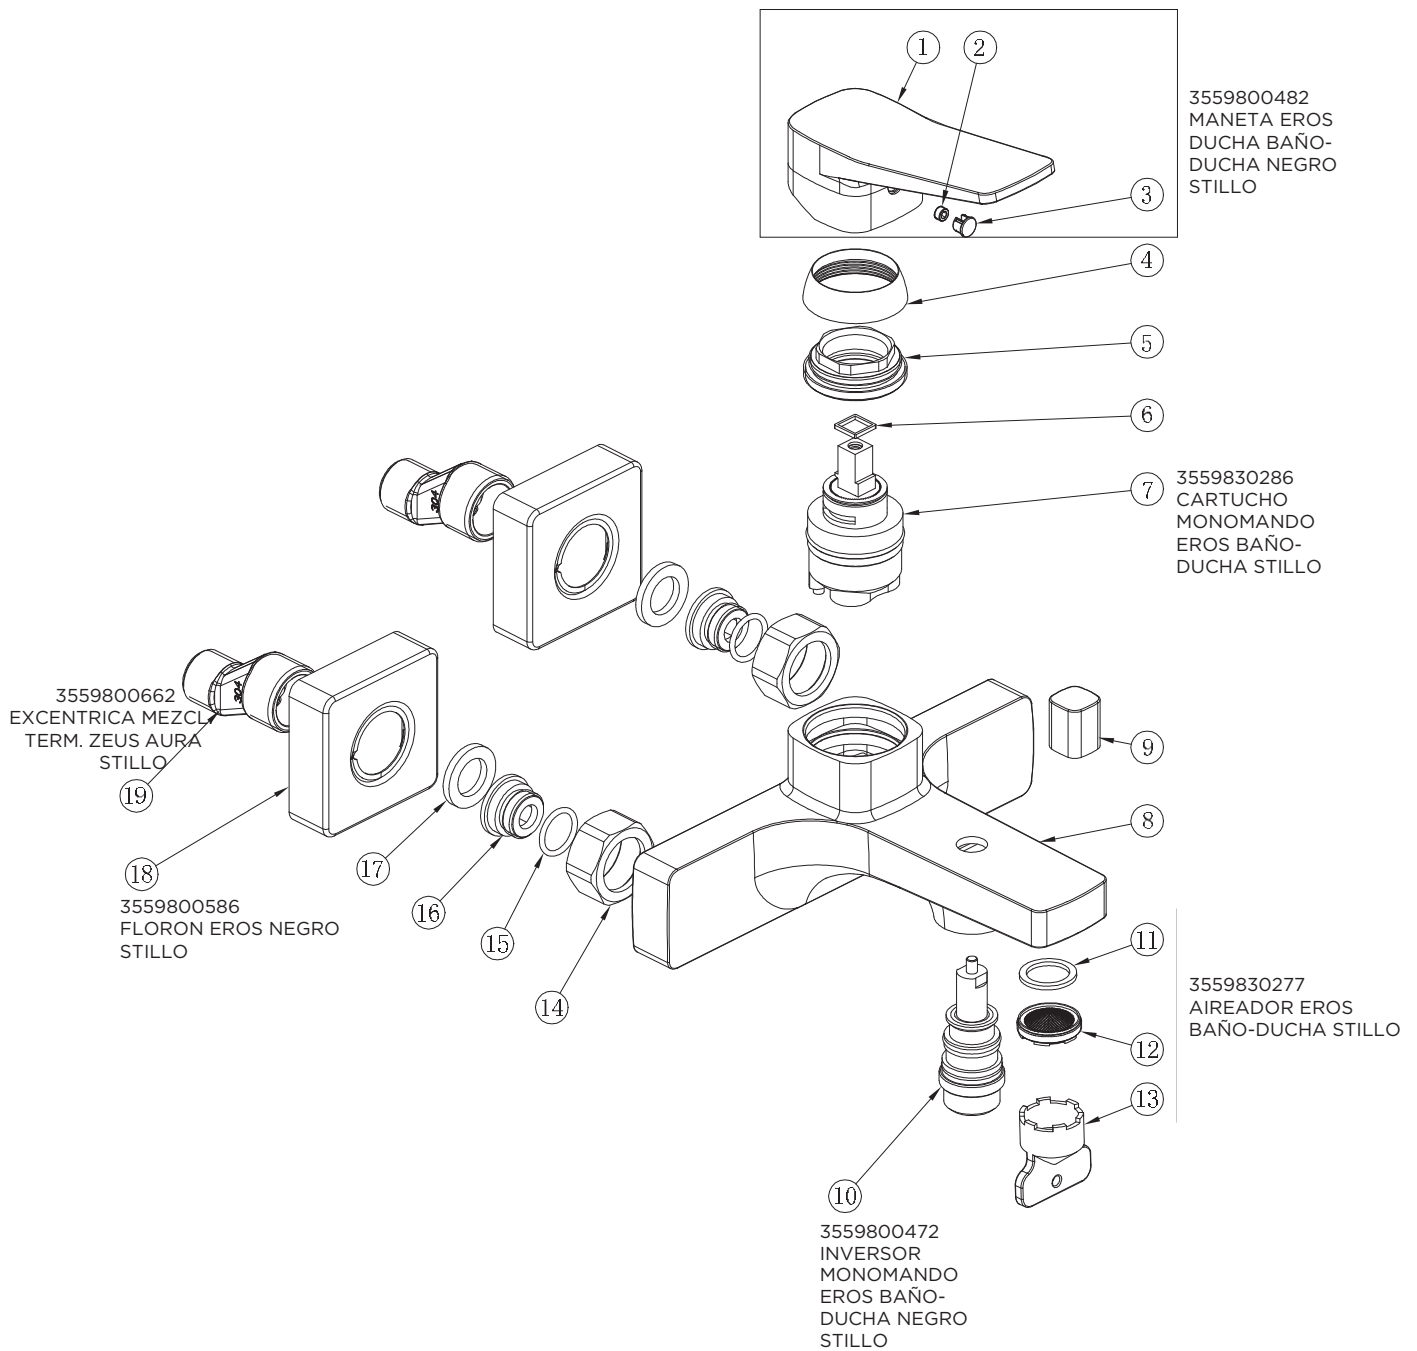

3553700105

MONOMANDO EROS BAÑO-DUCHA NEGRO STILLO