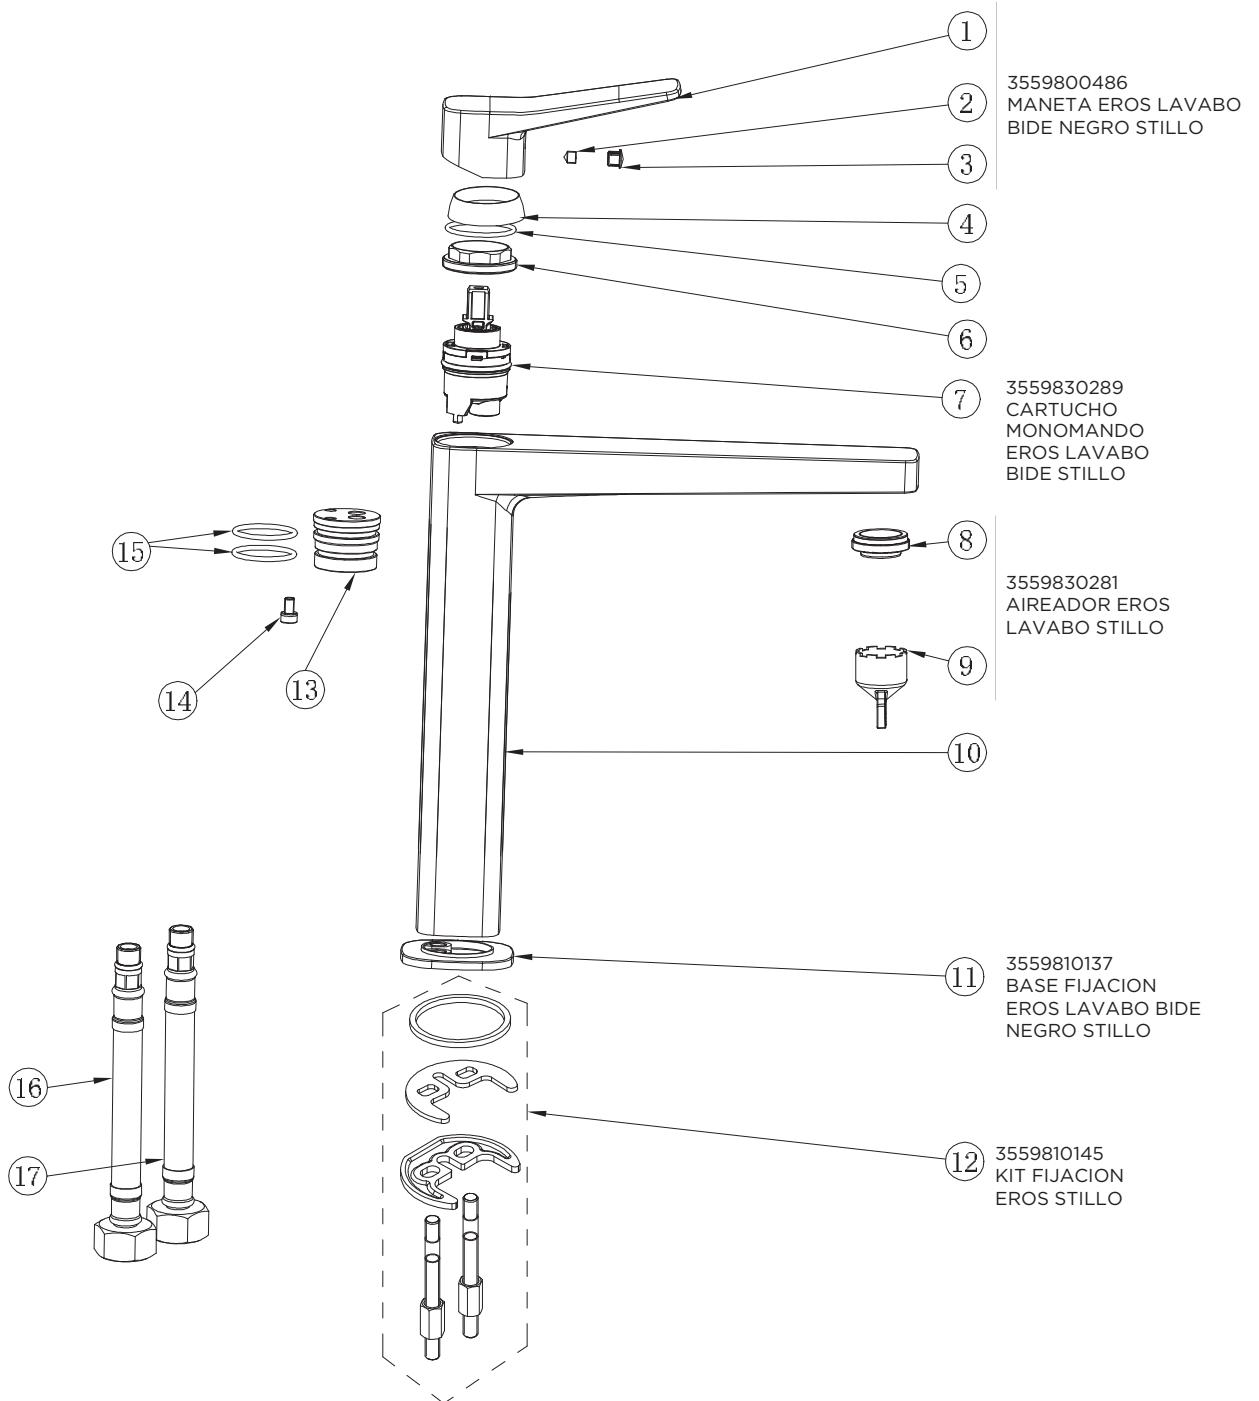

3553700305

MONOMANDO EROS LAVABO ALTO NEGRO STILLO