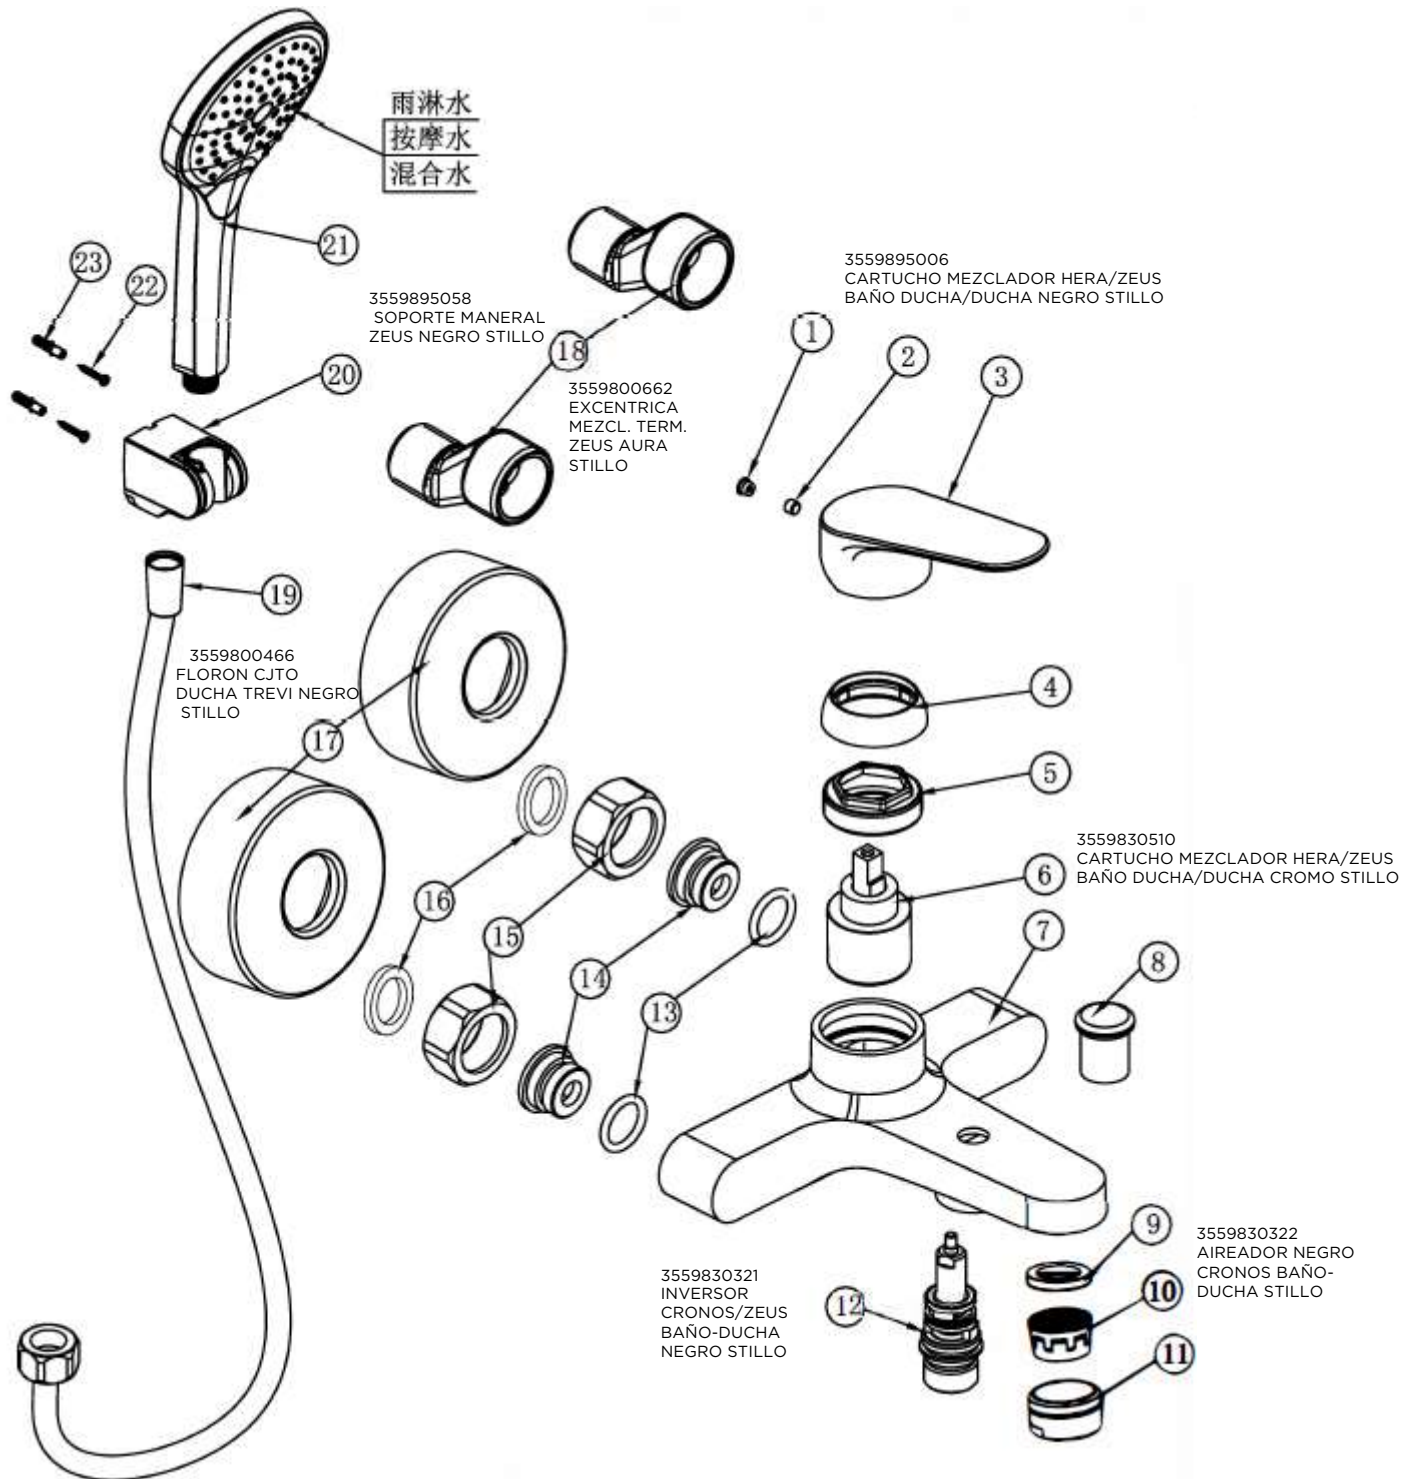

3555700500

MONOMANDO ZEUS BIDE NEGRO STILLO

3555700150

MONOMANDO ZEUS DUCHA NEGRO STILLO

3555700100

MONOMANDO ZEUS BAÑO-DUCHA NEGRO STILLO

3555715300

MONOMANDO ZEUS LAVABO INOX STILLO