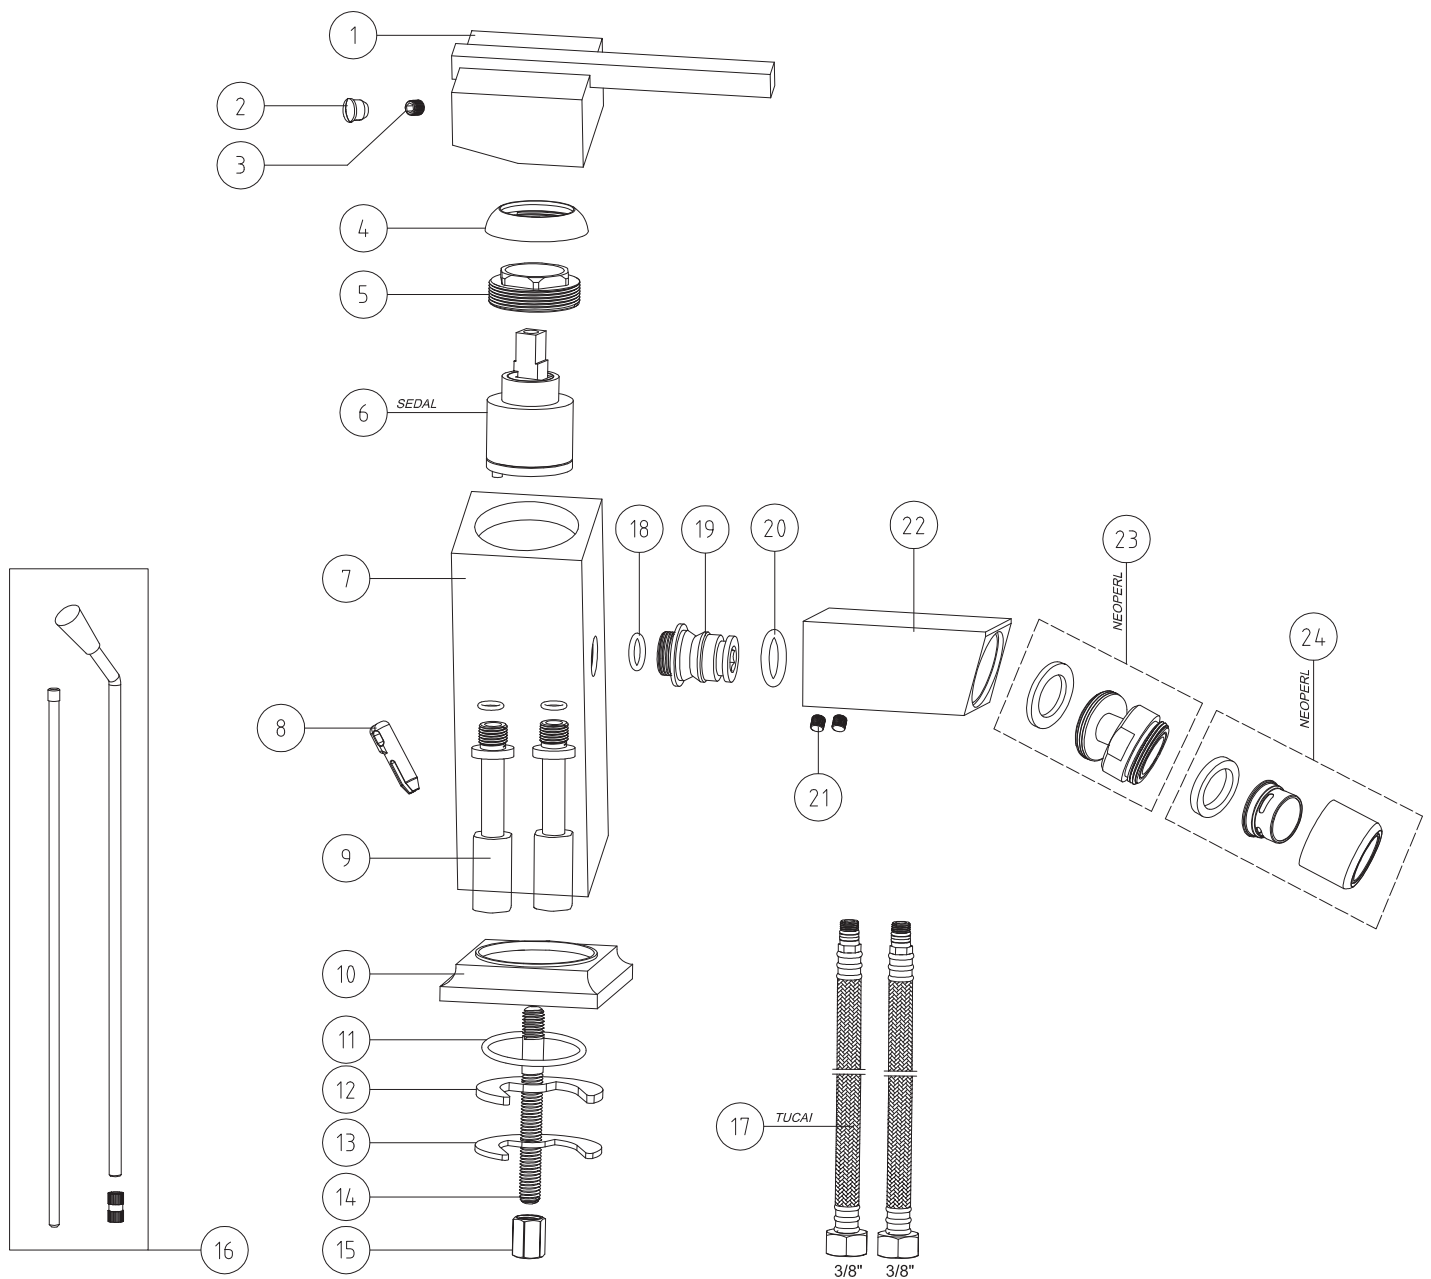

Colección Etna Conjunto monomando bidé 3551010500