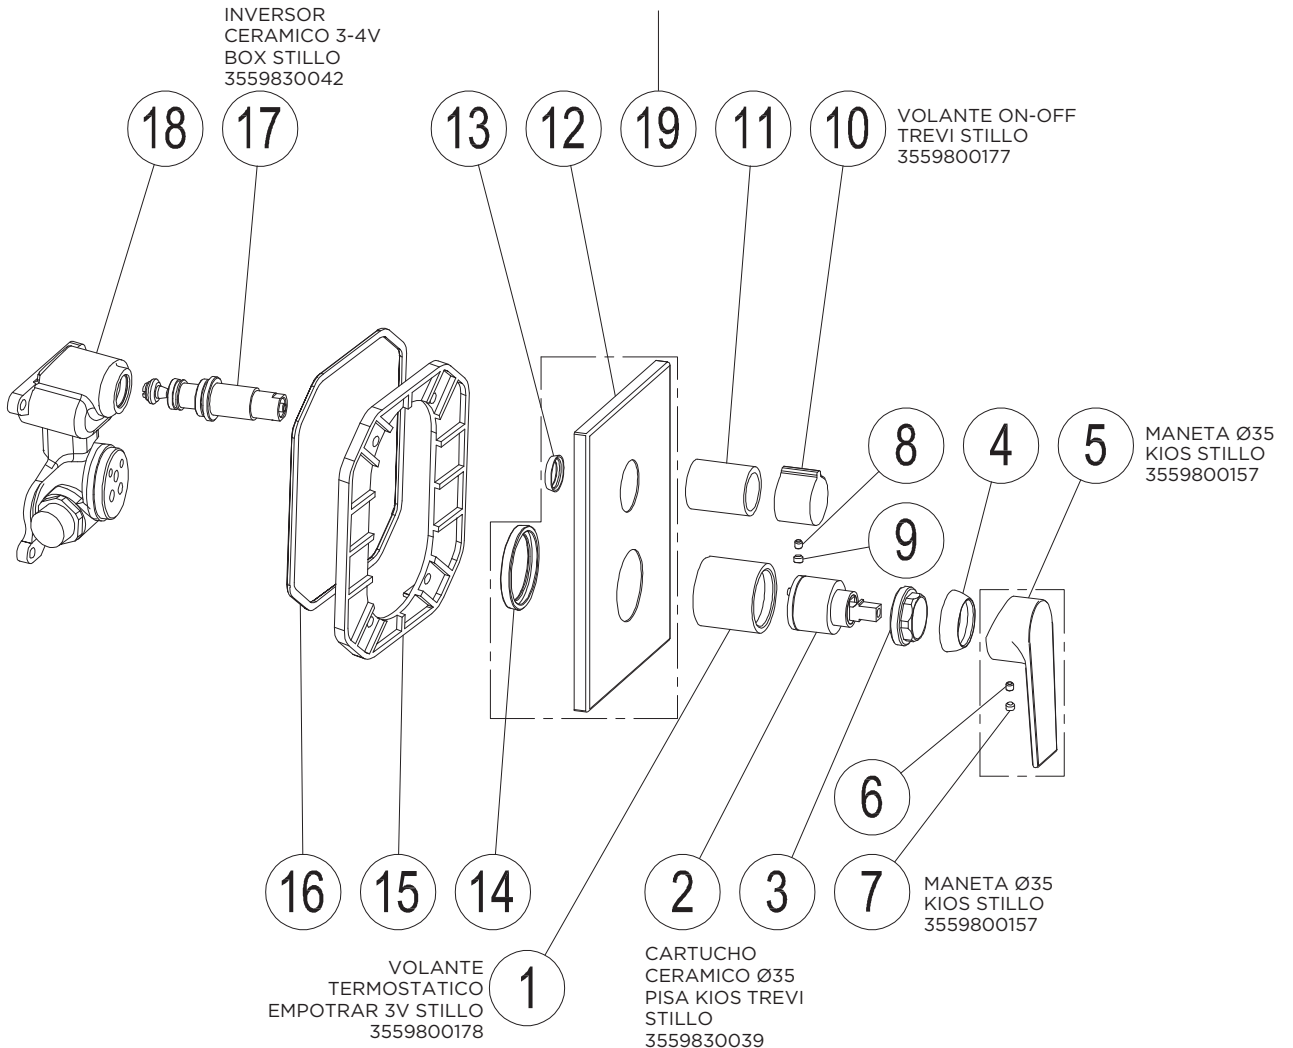

CARTUCHO
INVERSOR
CERAMICO 3-4V
BOX STILLO
3559830042

VOLANTE ON-OFF
TREVI STILLO
3559800177