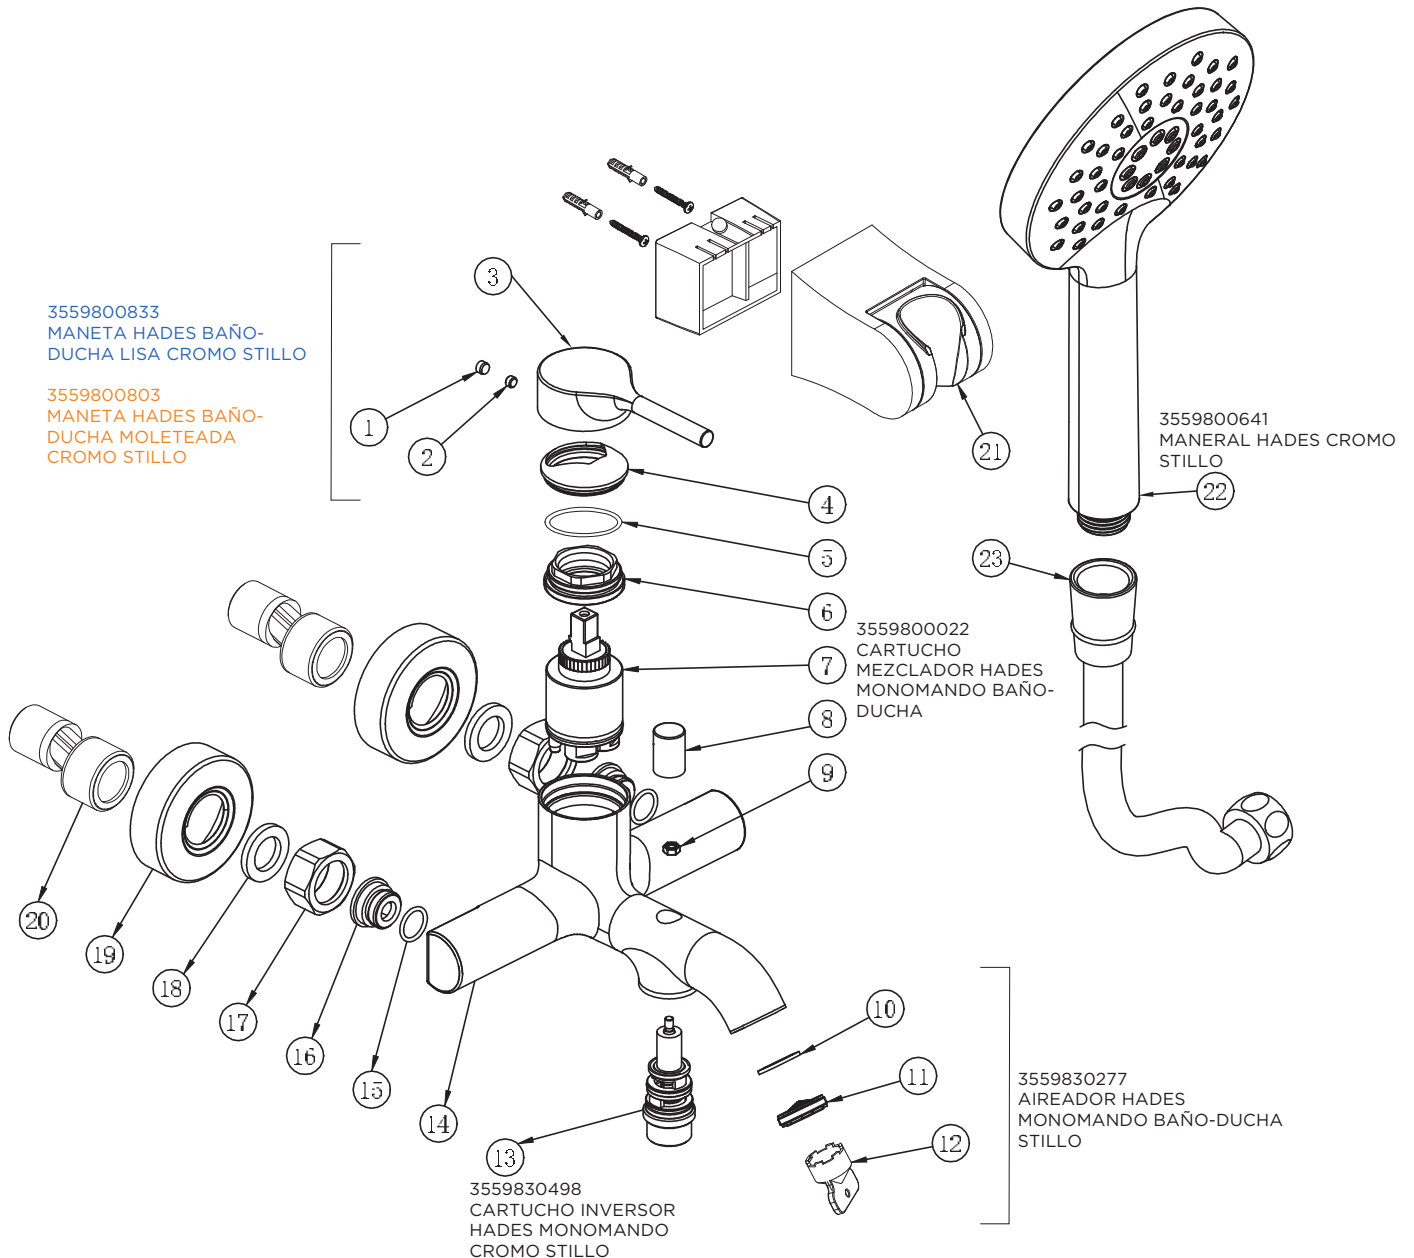

MONOMANDO HADES LAVABO EMPOTRAR CROMO STILLO

3553810500 (liso) - 3553811500 (moleteado)
MONOMANDO HADES BIDE CROMO STILLO

3553810105 (liso) - 3553811105 (moleteado)

MONOMANDO HADES BAÑO-DUCHA CROMO STILLO