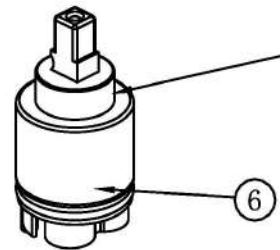

3555610300

MONOMANDO HERA LAVABO CROMO STILLO

3555610305

MONOMANDO HERA LAVABO ALTO CROMO STILLO

3555610500

MONOMANDO HERA BIDE CROMO STILLO

3559800220
MANETA HERA
LAVABO BIDE
CROMO STILLO

3559830514
CARTUCHO
MEZCLADOR
HERA BIDE
CROMO STILLO