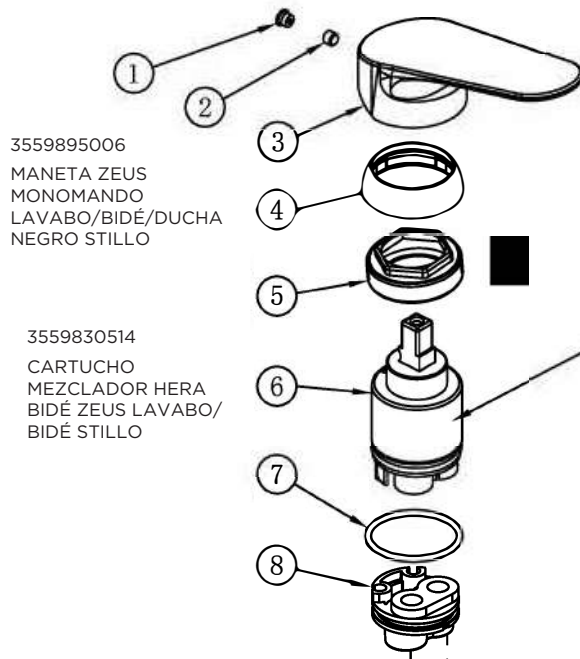

3559895007
MANETA ZEUS LAVABO/BIDE/
DUCHA/BAÑO-DUCHA CROMO
STILLO

3559830514
CARTUCHO MEZCLADOR HERA
BIDE ZEUS LAVABO/BIDE
STILLO

3559895049
AIREADOR ZEUS BIDE CROMO
STILLO

3559895055
KIT DE FIJACION ZEUS
LAVABO/LAV ALTO/
BIDE STILLO

3555710150

MONOMANDO ZEUS DUCHA CROMO STILLO

3555710100

MONOMANDO ZEUS BAÑO-DUCHA CROMO STILLO

3555700300

MONOMANDO ZEUS LAVABO NEGRO STILLO

3555700305

MONOMANDO ZEUS LAVABO ALTO NEGRO STILLO

3559895006
MANETA ZEUS
MONOMANDO
LAVABO/BIDÉ/DUCHA
NEGRO STILLO

3559830514
CARTUCHO
MEZCLADOR HERA
BIDÉ ZEUS LAVABO/
BIDÉ STILLO

3559895044
AIREADOR ZEUS
LAVABO ALTO
NEGRO STILLO

3559895055
KIT DE FIJACIÓN
ZEUS LAVABO/
LAVABO ALTO/
BIDÉ STILLO