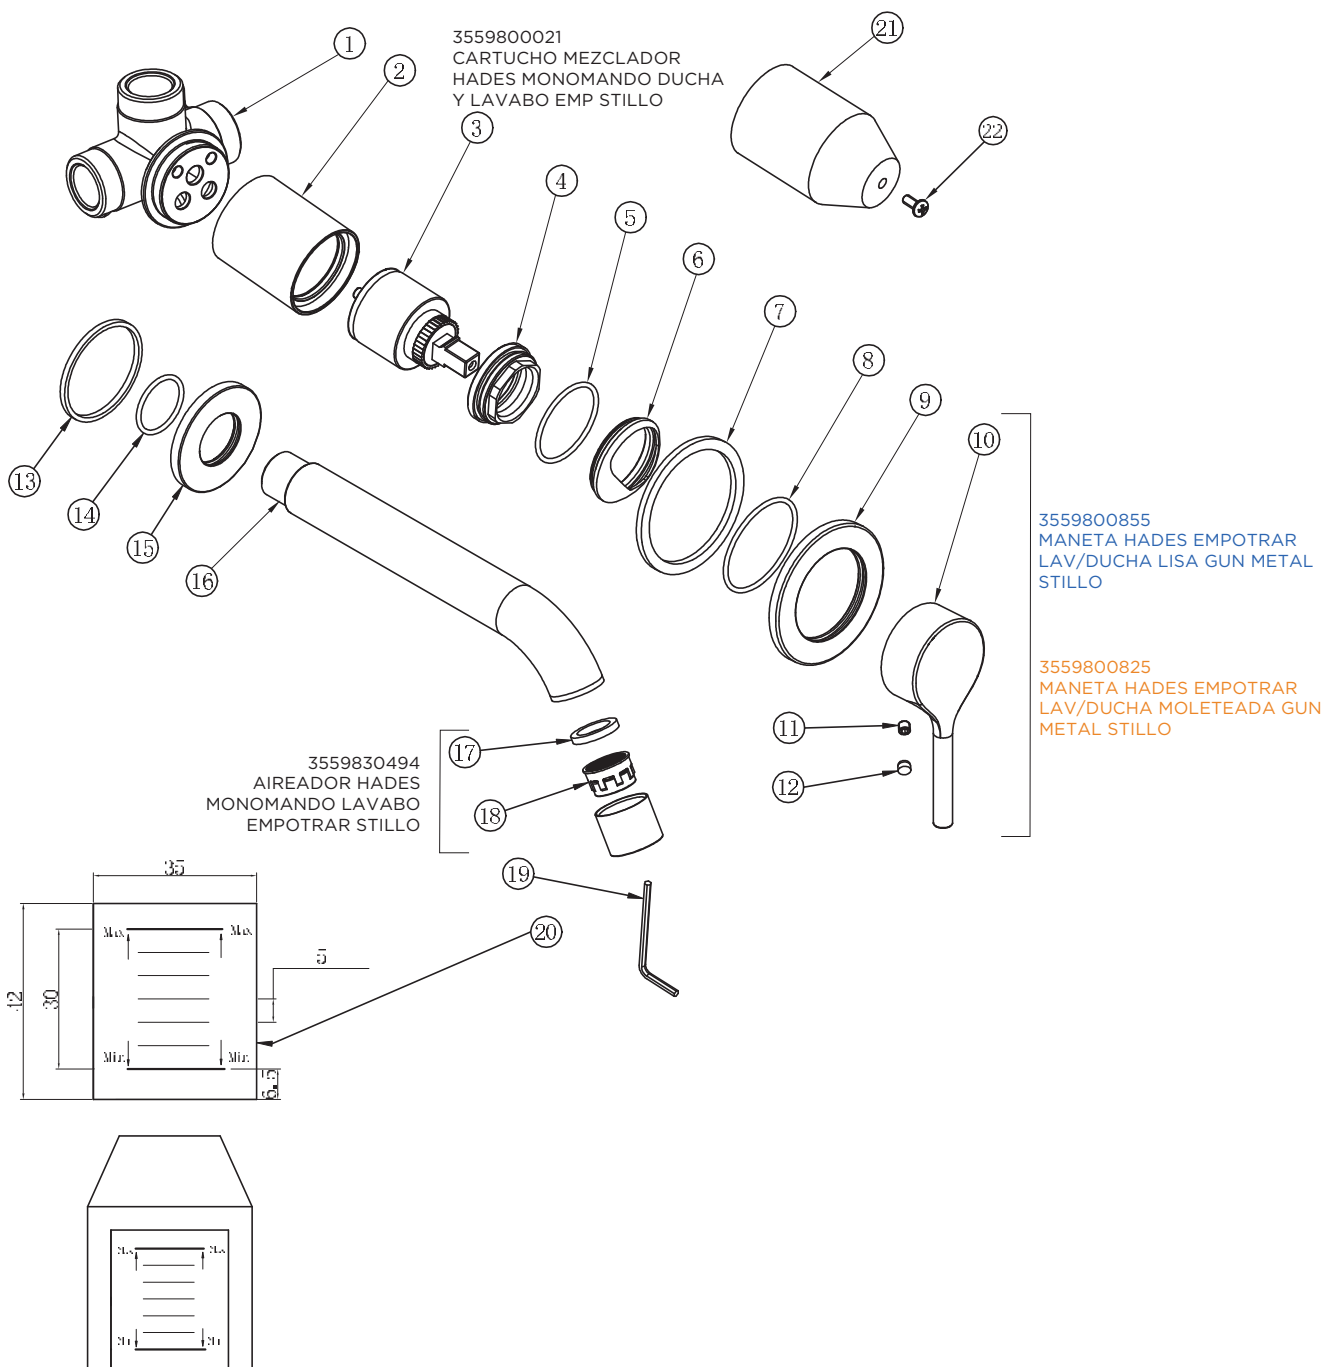

3553820306 (liso) - 3553821306 (moleteado)

MONOMANDO HADES LAVABO EMPOTRAR GUN METAL STILLO