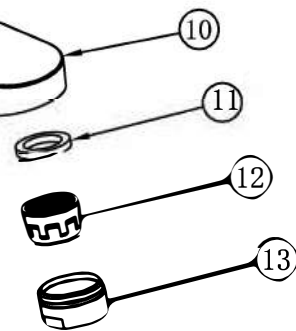

3555700305

MONOMANDO ZEUS LAVABO ALTO NEGRO STILLO

3559895006
MANETA ZEUS
MONOMANDO
LAVABO/BIDÉ/DUCHA
NEGRO STILLO

3559830514
CARTUCHO
MEZCLADOR HERA
BIDÉ ZEUS LAVABO/
BIDÉ STILLO

3559895044
AIREADOR ZEUS
LAVABO ALTO
NEGRO STILLO