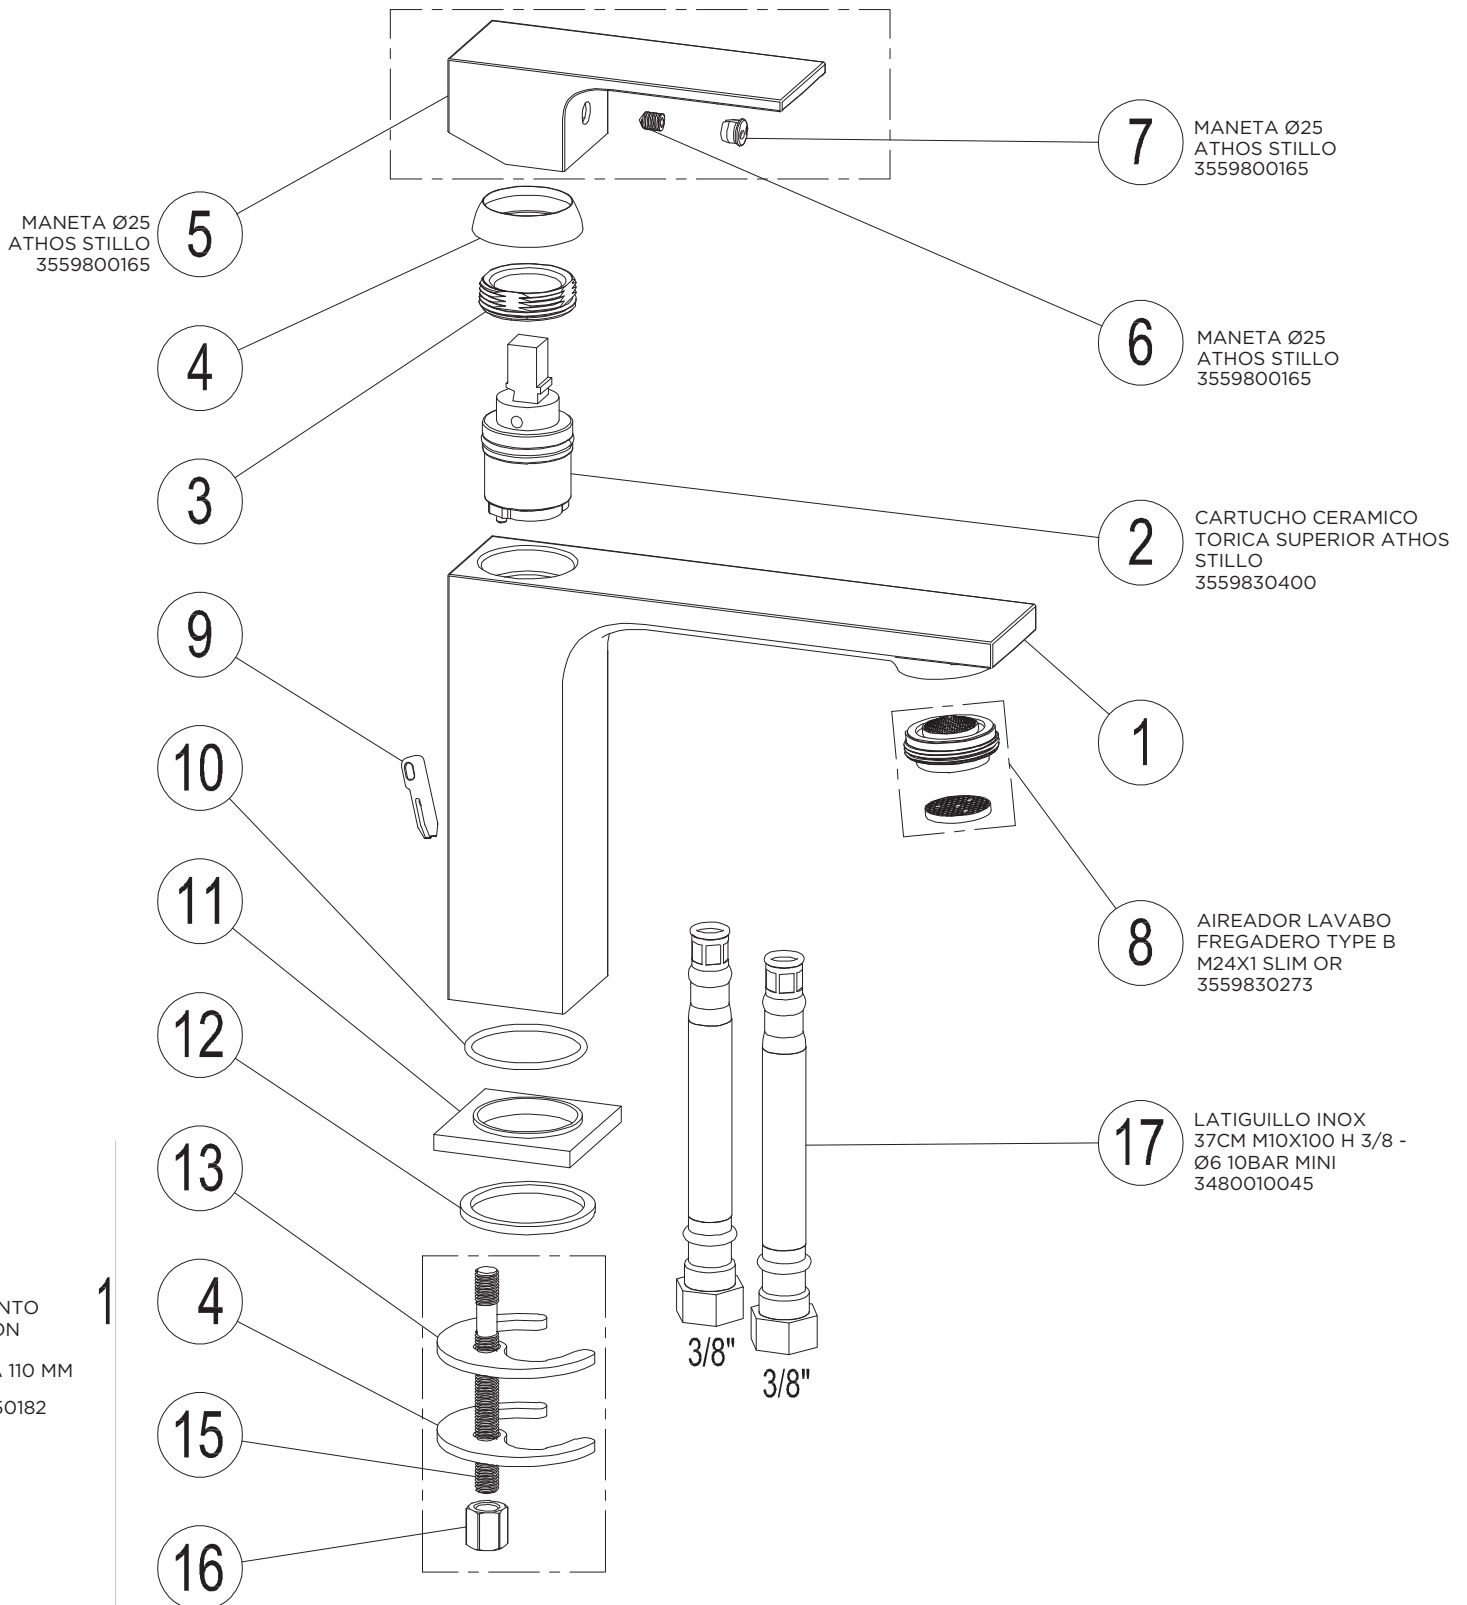

3553310300

MONOMANDO ATHOS LAVABO CROMO STILLO