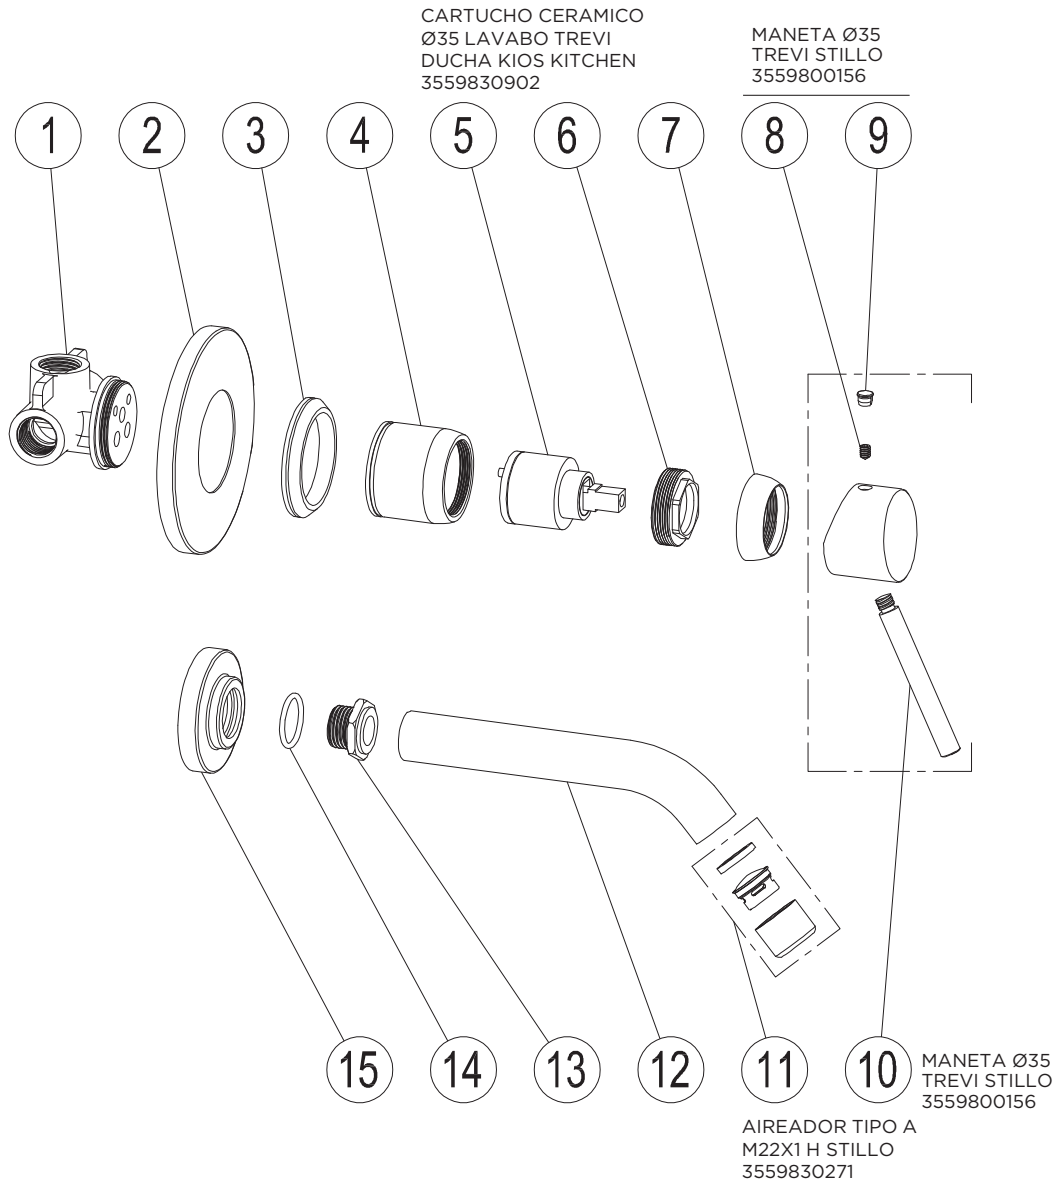

3552010310

MONOMANDO TREVI LAVABO EMPOTRAR STILLO