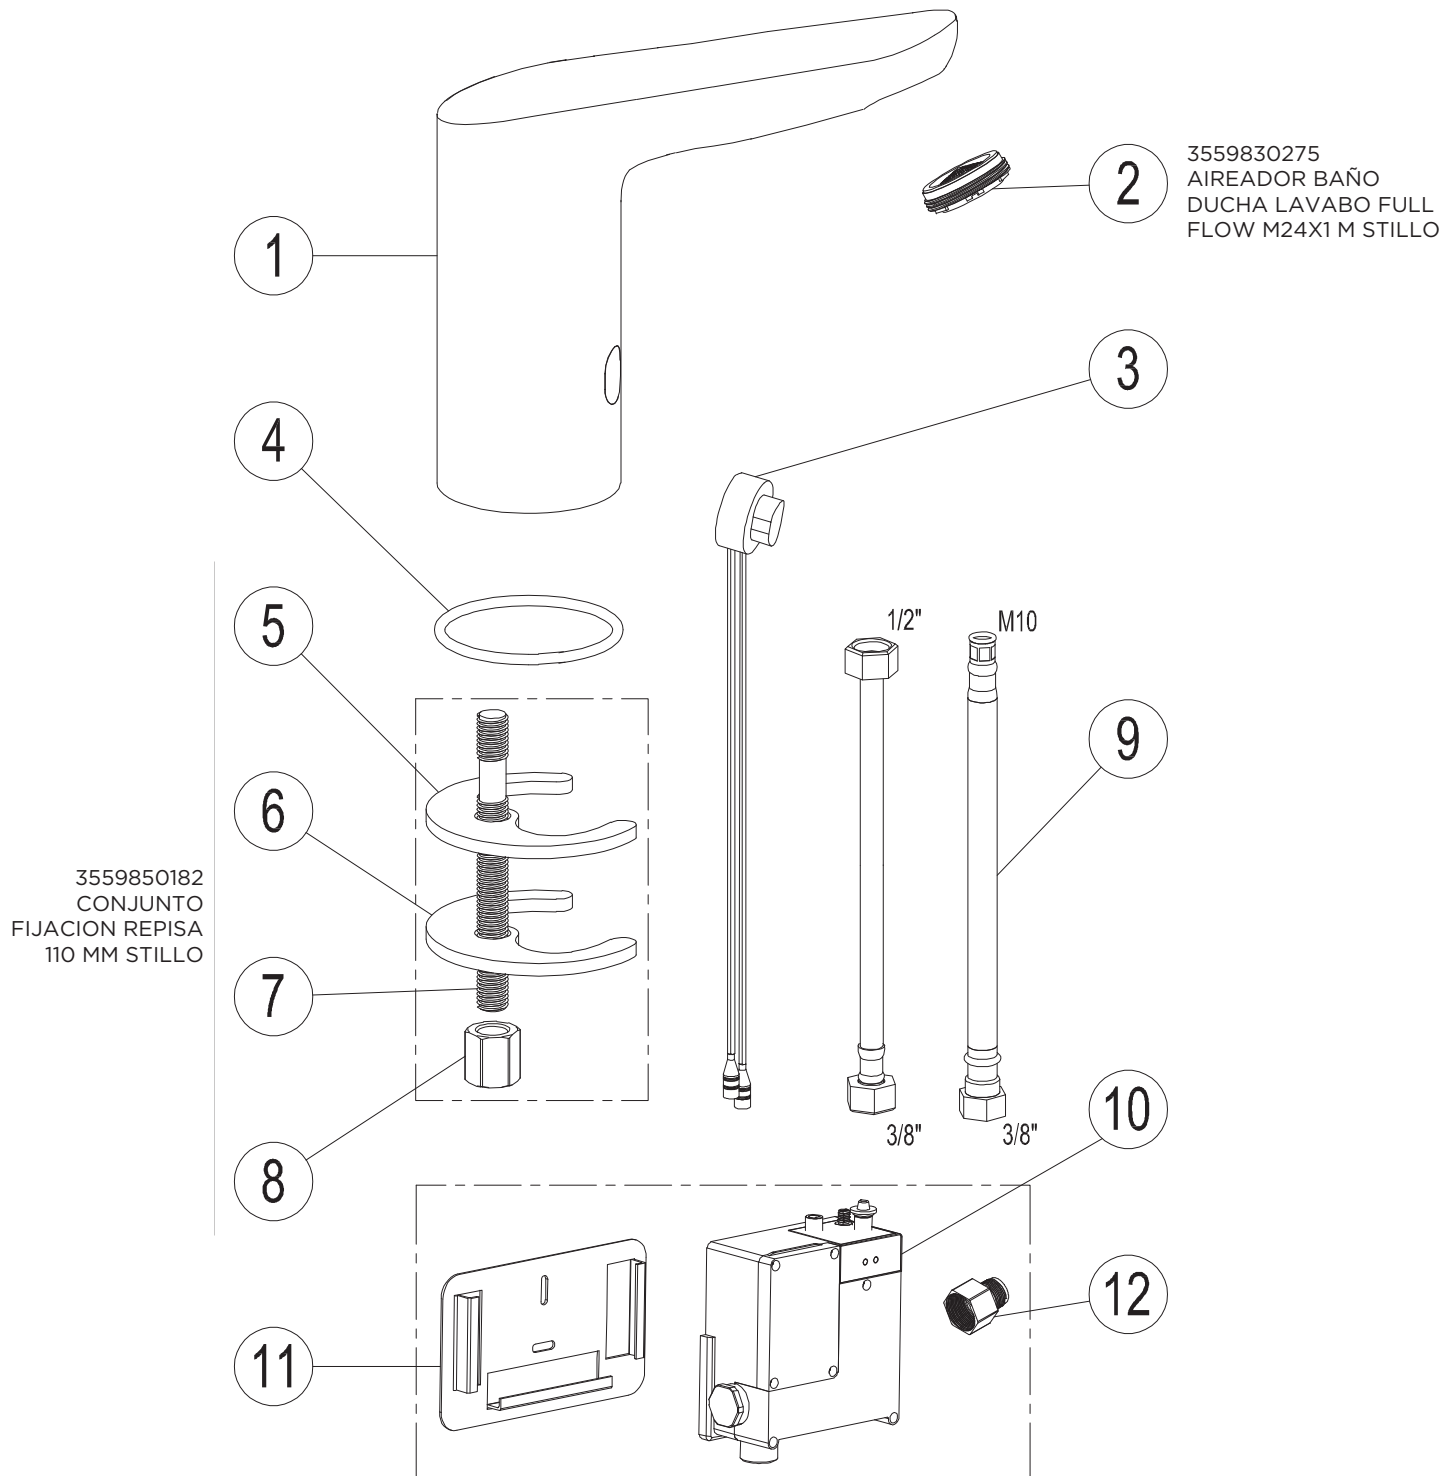

3558610005

GRIFO ELECTRONICO 1 AGUA COMO S2 STILLO

3558610025

MEZCLADOR LAVABO ELECTRONICO CROMO S2 STILLO

3558610020

GRIFO LAVABO ELECTRONICO 1 AGUA CROMO STILLO

Bastidor cisterna de empotrar WC

3108000015