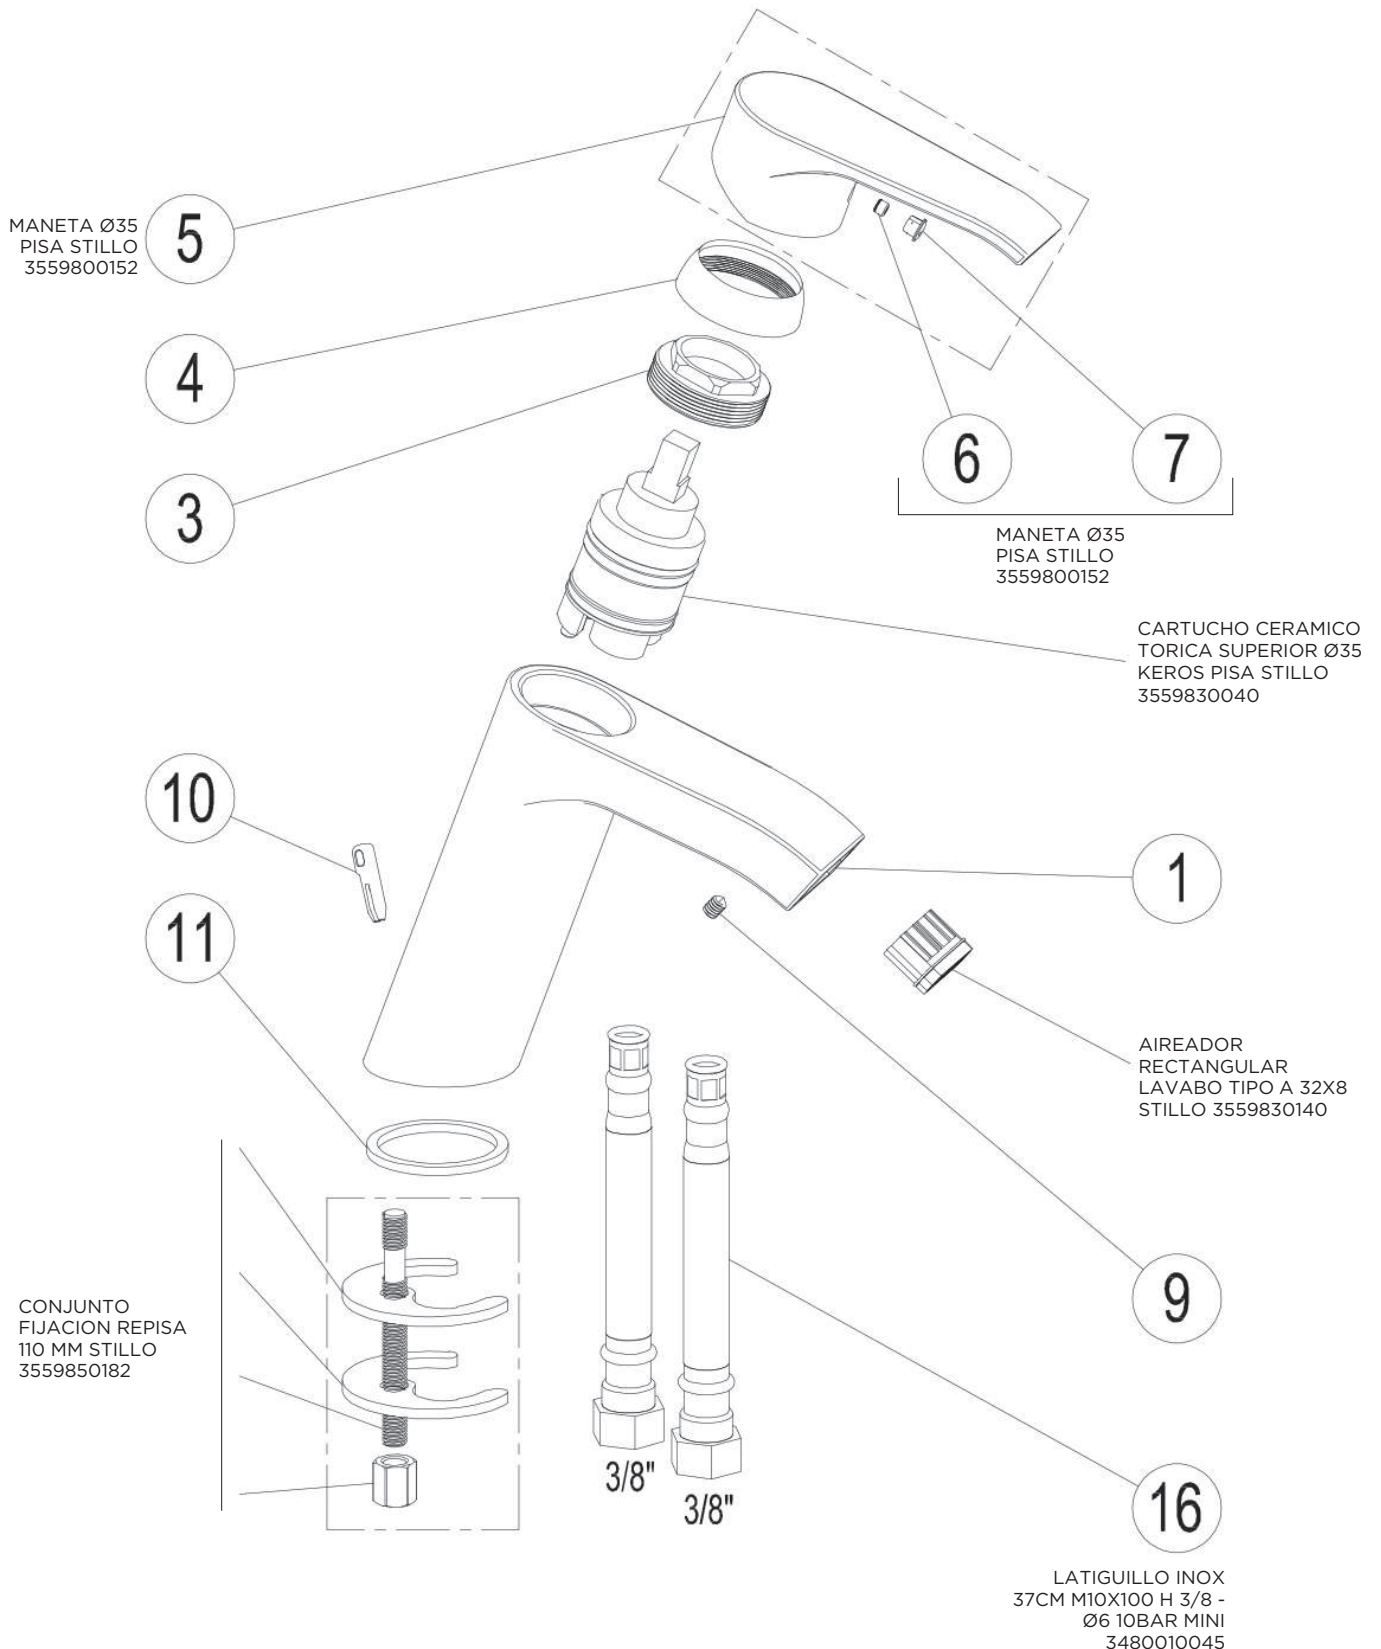

Colección Etna Conjunto monomando bidé 3551010500

Colección Etna Conjunto monomando baño-ducha 3551010105

Colección Etna
Conjunto monomando ducha
3551010155

3551410300

MONOMANDO PISA LAVABO CROMO STILLO

3551410500