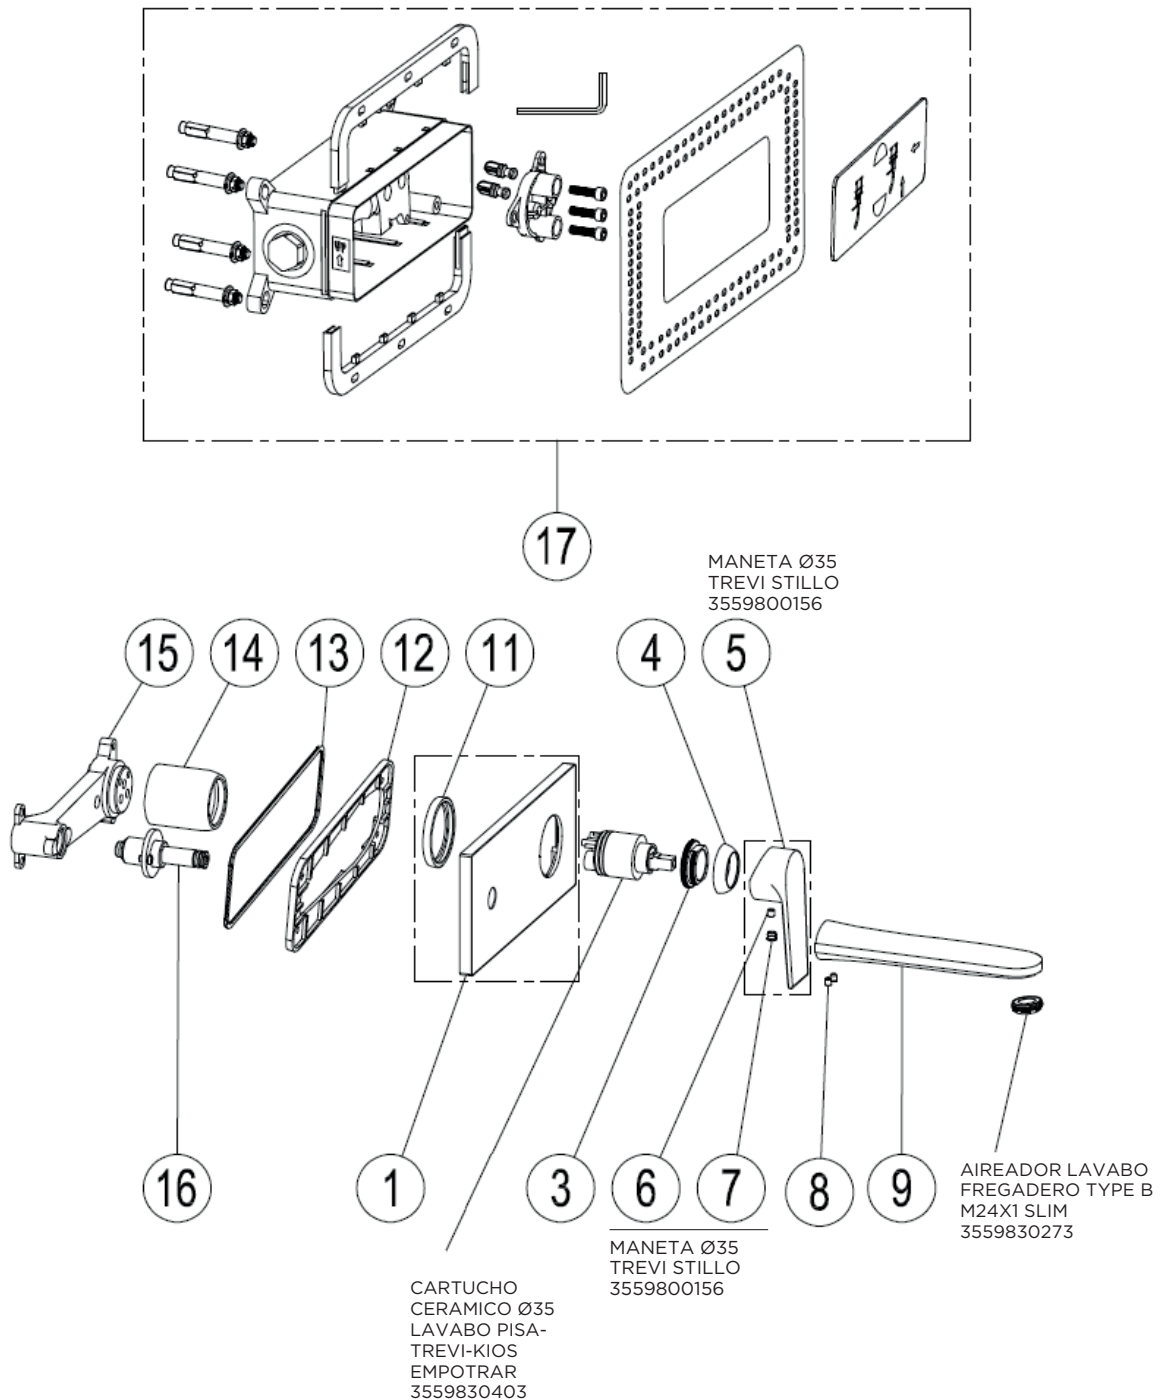

MONOMANDO TREVI DUCHA CROMO STILLO

3552010310

MONOMANDO TREVI LAVABO EMPOTRAR STILLO

3552010305

MONOMANDO TREVI LAVABO EMPOTRAR BOX STILLO

3552010160

MONOMANDO TREVI DUCHA O BAÑO 1V EMPOTRAR BOX STILLO

3552010115