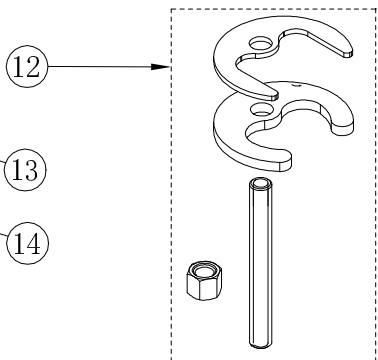

3559895007
MANETA ZEUS LAVABO/BIDE/
DUCHA/BAÑO-DUCHA CROMO
STILLO

3559830514
CARTUCHO MEZCLADOR HERA
BIDE ZEUS LAVABO/BIDE
STILLO

3559895049
AIREADOR ZEUS BIDE CROMO
STILLO

3559895055
KIT DE FIJACION ZEUS
LAVABO/LAV ALTO/
BIDE STILLO