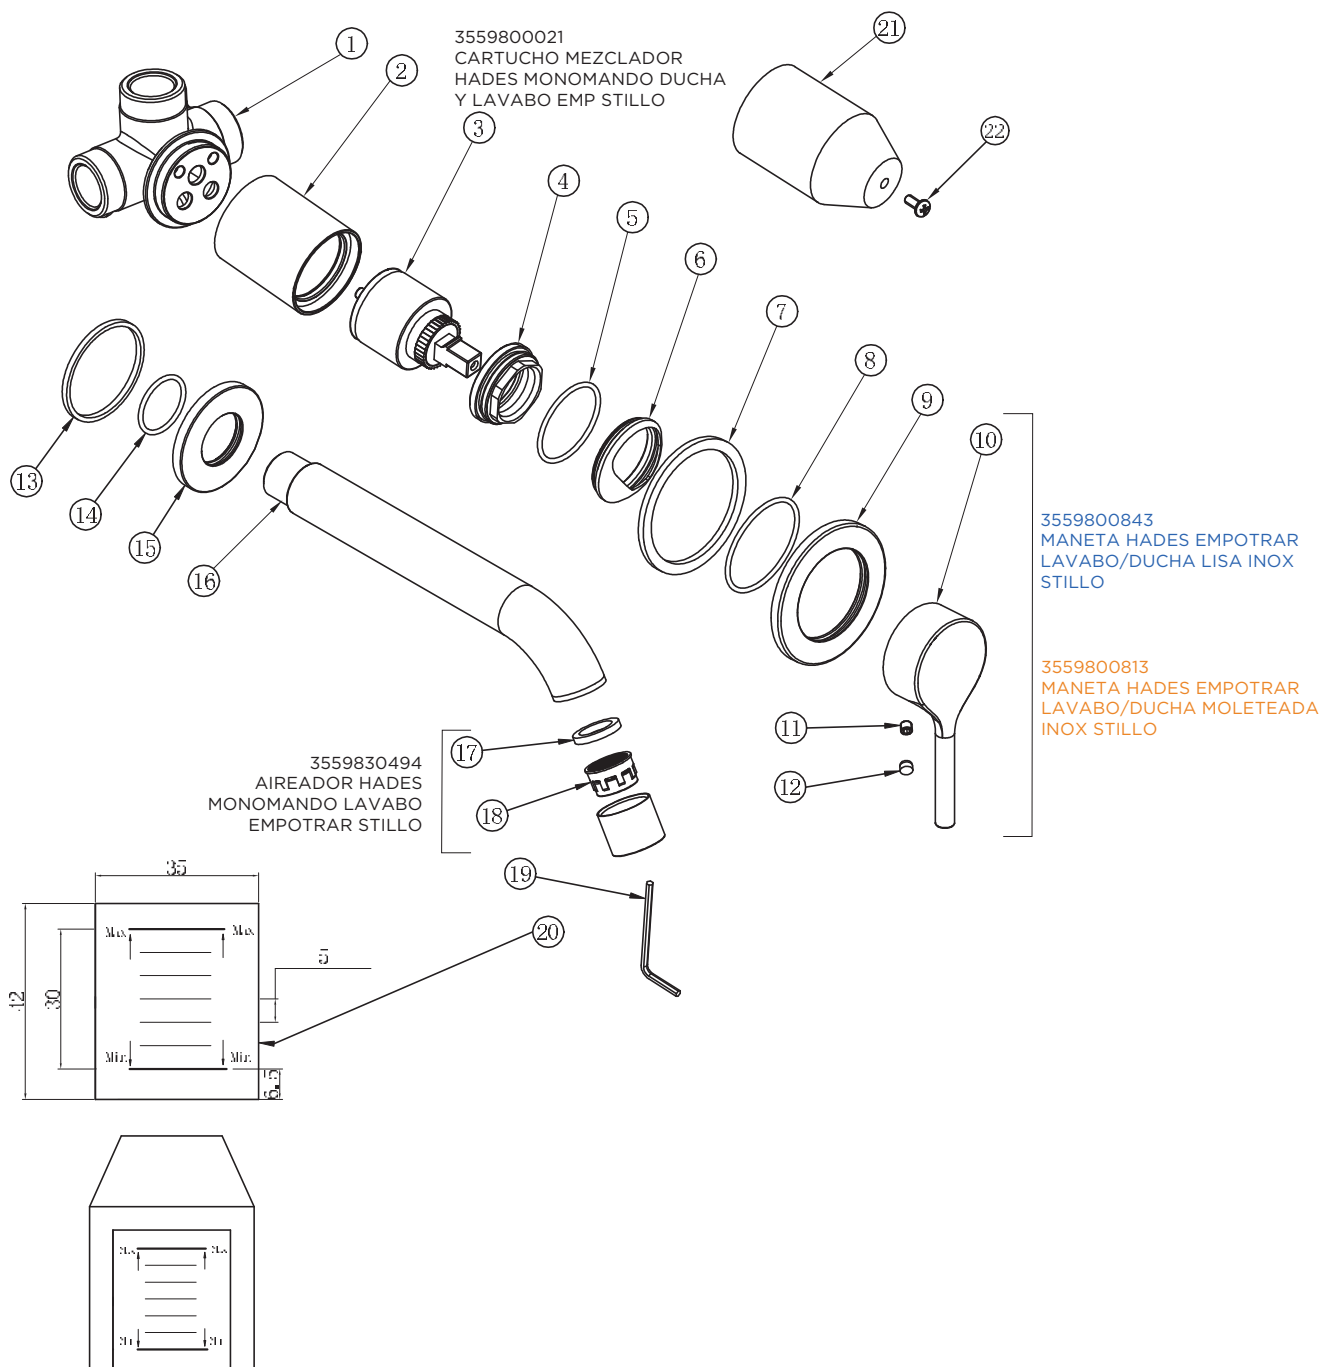

3553815306 (liso) - 3553816306 (moleteado)

MONOMANDO HADES LAVABO EMPOTRAR INOX STILLO