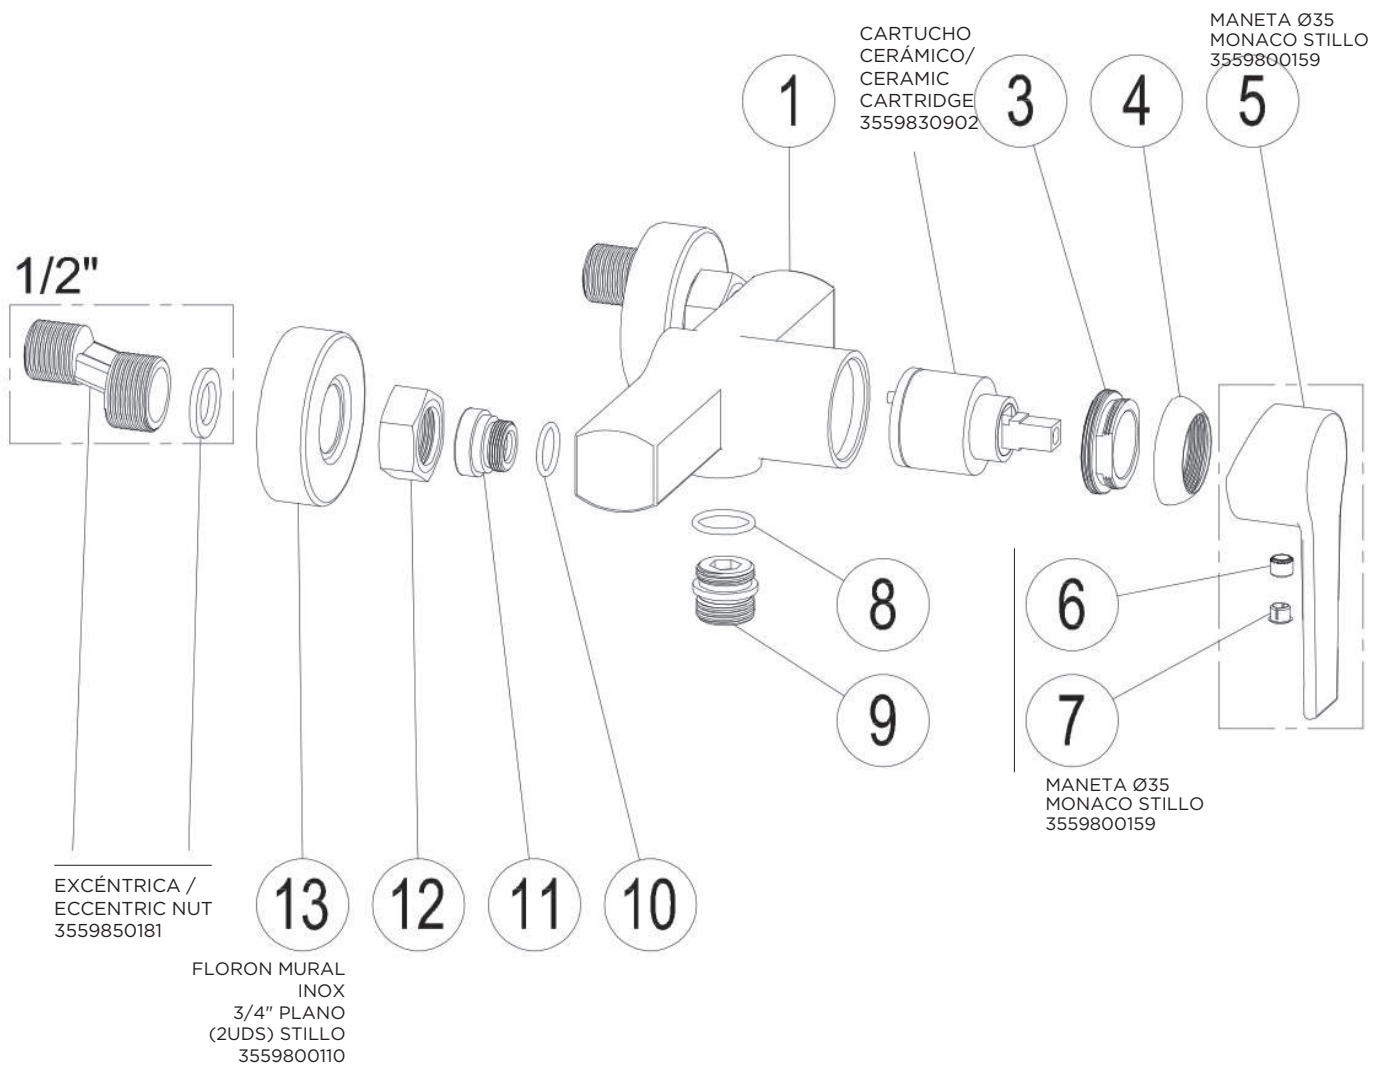

3553510150

MONOMANDO MÓNACO DUCHA CROMO STILLO