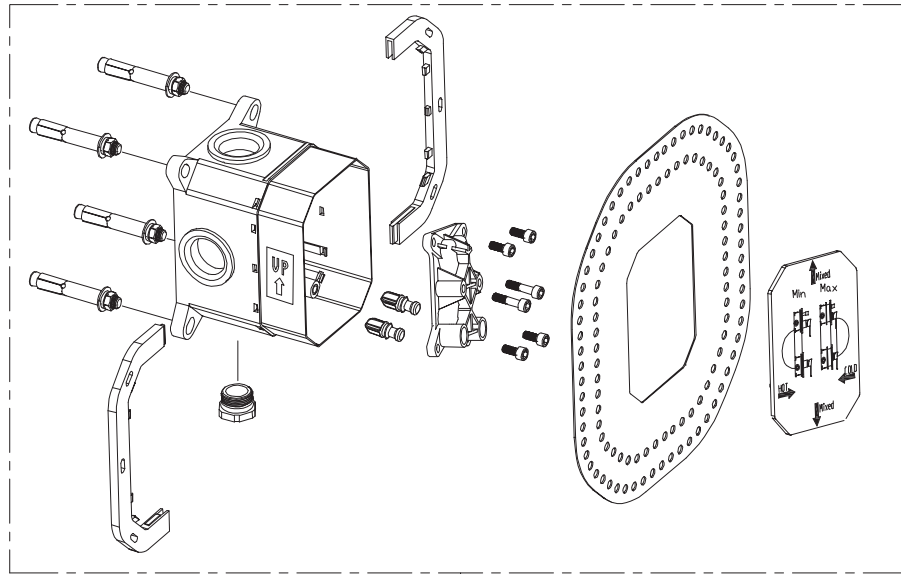

3552500160

MONOMANDO KIOS DUCHA 1V EMPOTRAR BOX NEGRO STILLO