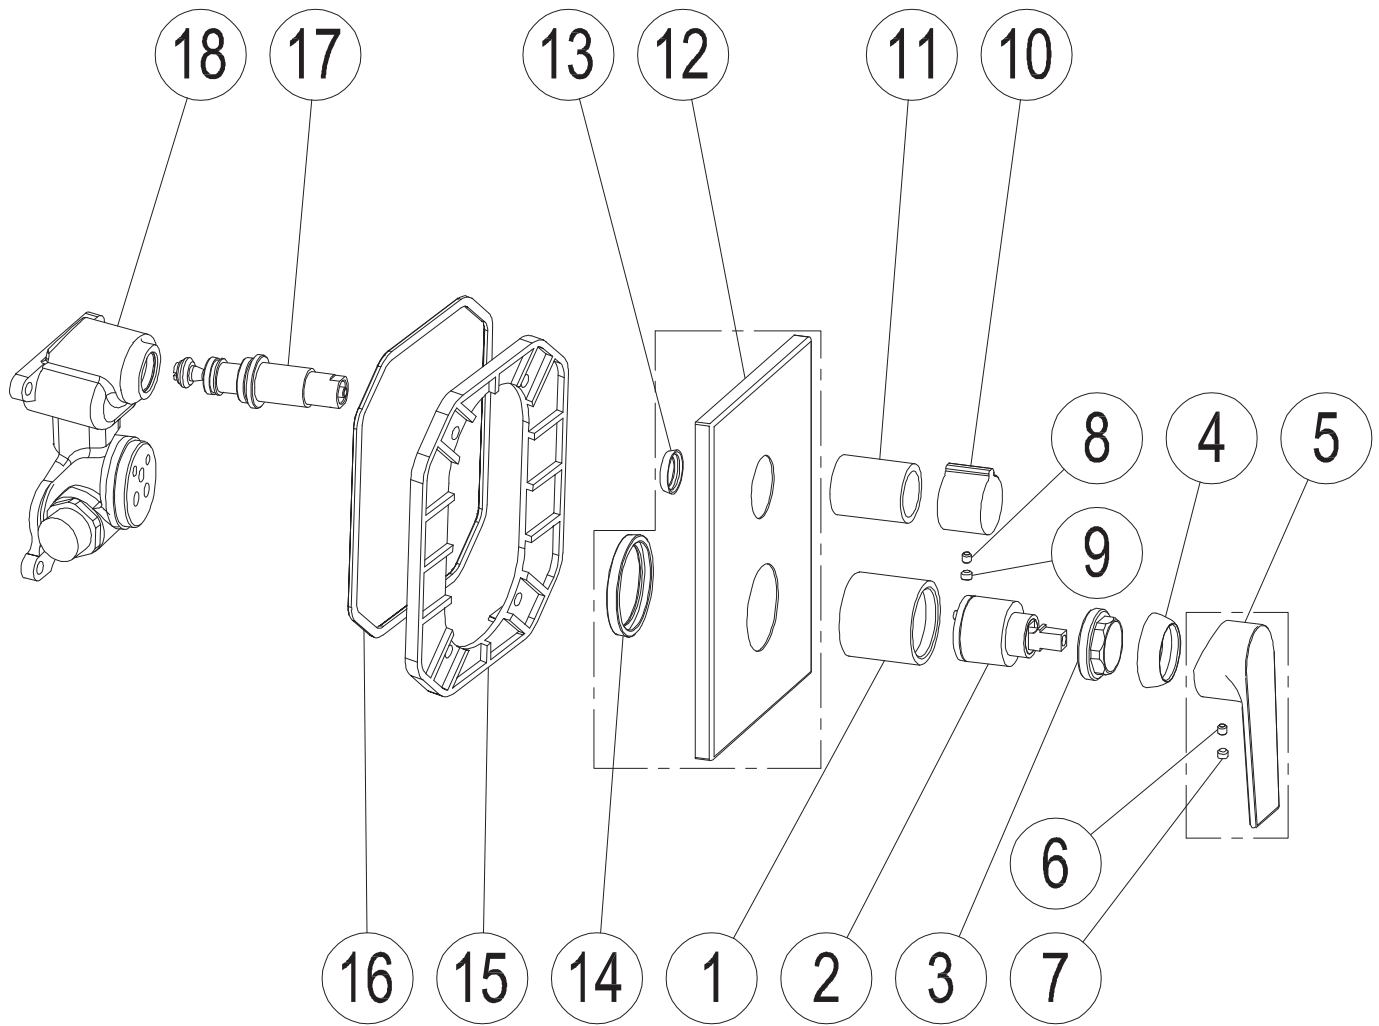

VOLANTE ON-OFF
EMPOTRAR 2V STILLO
3559800183

VOLANTE TERMOSTATICO
EMPOTRAR 2V STILLO
3559800182

CARTUCHO CERAMICO
MYKONOS STILLO
3559830039

MANETA Ø35
PISA STILLO
3559800152

3551410115

MONOMANDO PISA BAÑO/DUCHA 3-4V EMPOTRAR BOX STILLO