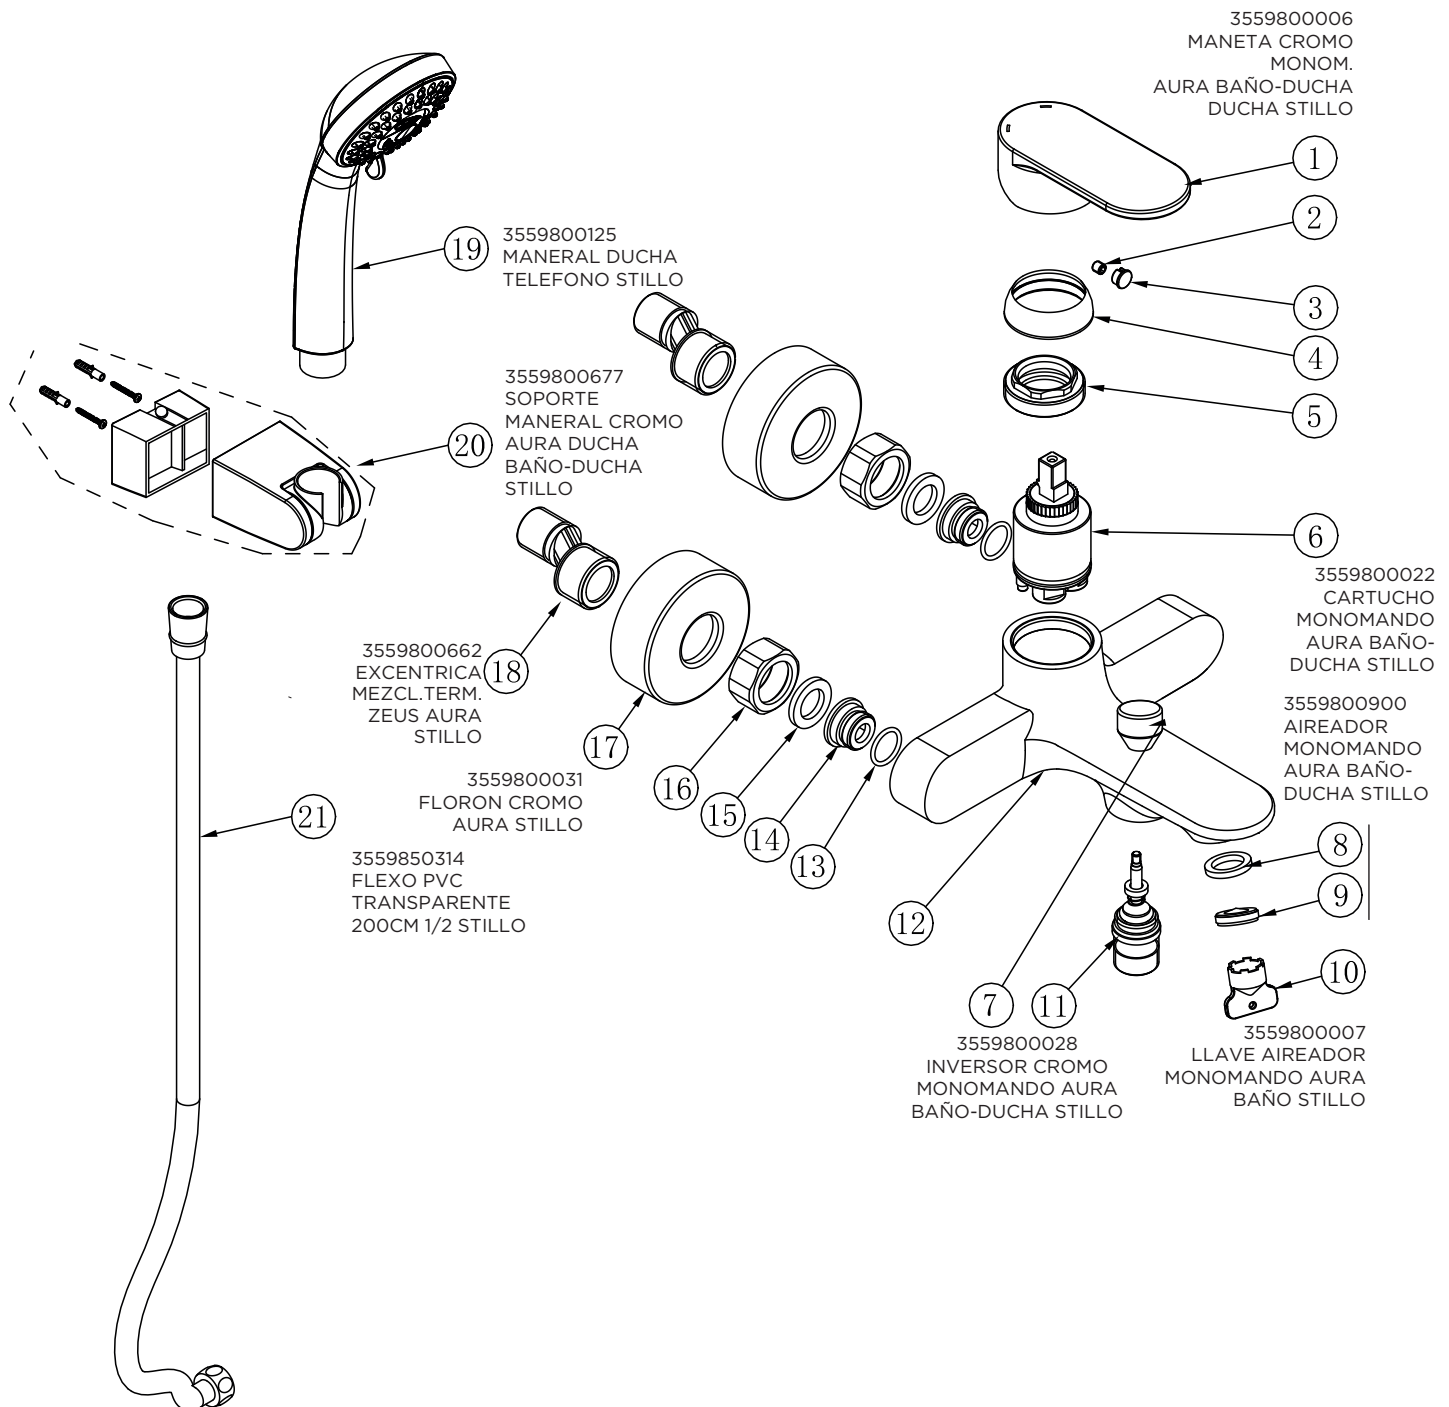

3553410100

MONOMANDO AURA BAÑO DUCHA CROMO STILLO