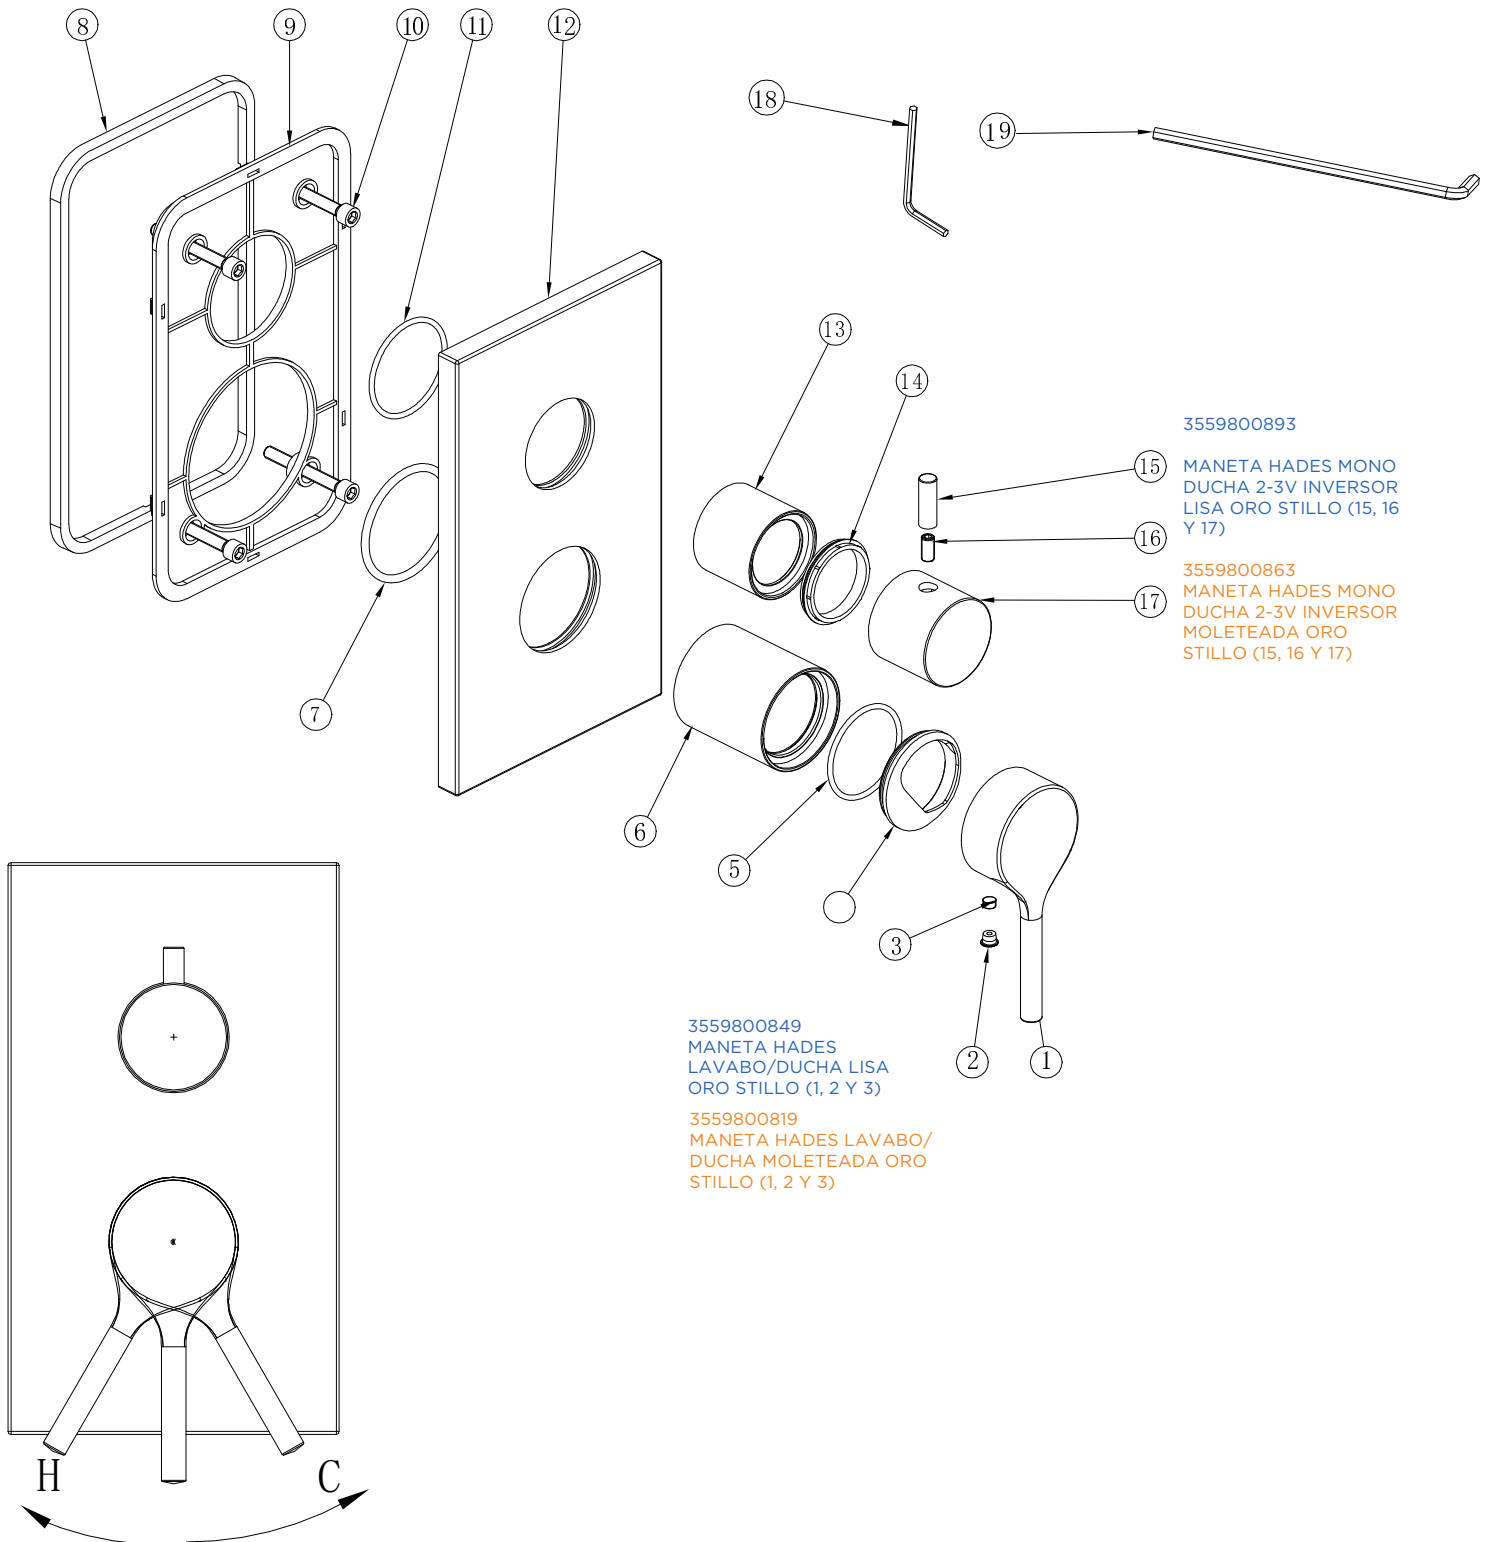

3559800819
 MANETA HADES EMPOTRAR
 LAVABO/DUCHA MOLETEADA ORO
 STILLO

3553825690

MEZCLADOR TERMOSTÁTICO 2-3V EMPOTRAR CUADRADO ORO STILLO

3553825307

MONOMANDO HADES 2-3 VIAS EMPOTRAR BOX CUADRADO ORO STILLO