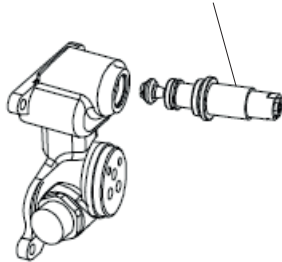

VOLANTE ON-OFF
EMPOTRAR 2V STILLO
3559800183

VOLANTE TERMOSTATICO
EMPOTRAR 2V STILLO
3559800182

CARTUCHO CERAMICO
MYKONOS STILLO
3559830039

MANETA Ø35
PISA STILLO
3559800152

3551410115

MONOMANDO PISA BAÑO/DUCHA 3-4V EMPOTRAR BOX STILLO