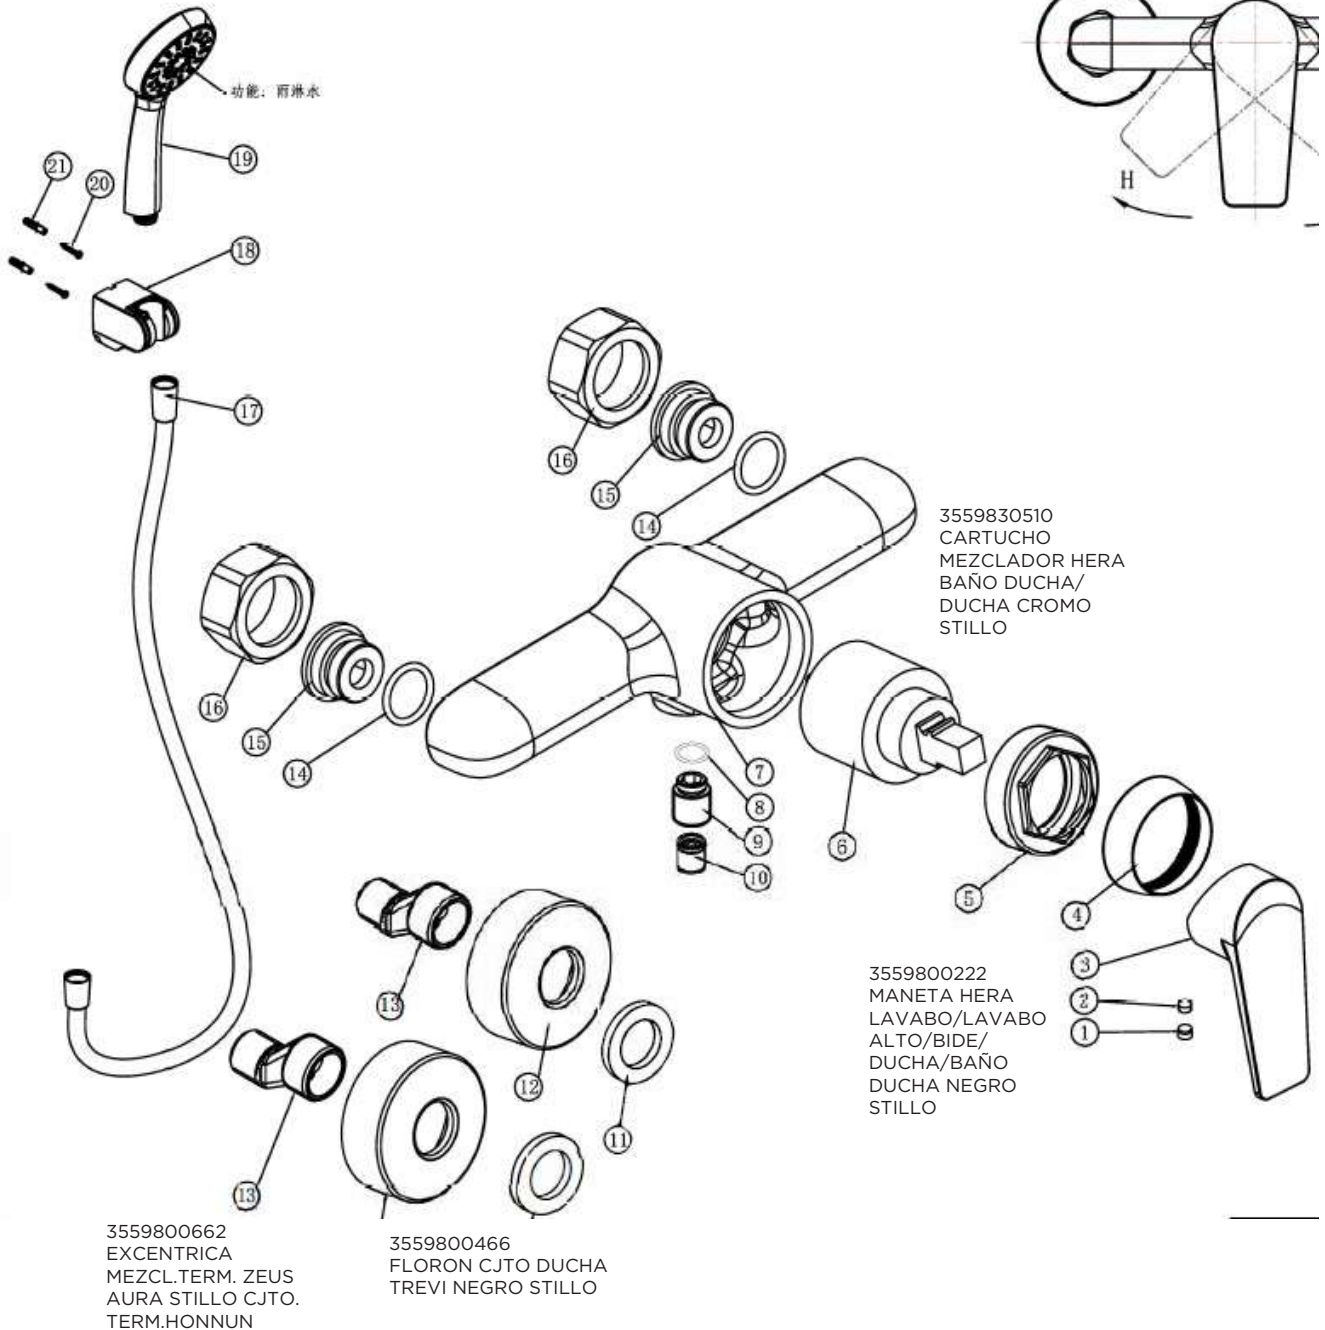

MONOMANDO HERA LAVABO ALTO NEGRO STILLO

3555600500

MONOMANDO HERA BIDE NEGRO STILLO

355560100

MONOMANDO HERA DUCHA NEGRO STILLO

3555600100

MONOMANDO HERA BAÑO-DUCHA NEGRO STILLO

3558000805