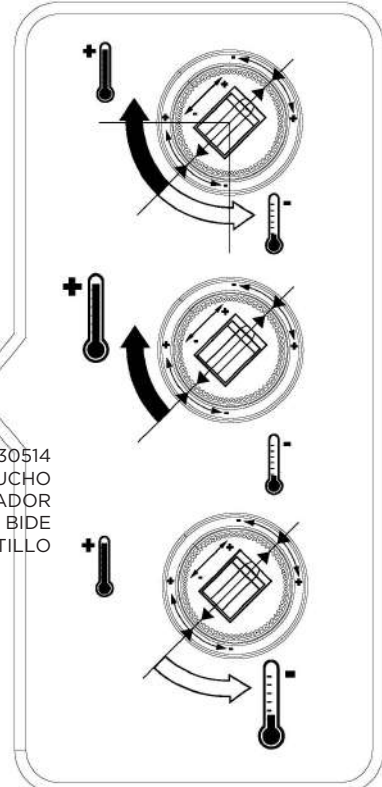

3555610300

MONOMANDO HERA LAVABO CROMO STILLO

3555610305

MONOMANDO HERA LAVABO ALTO CROMO STILLO

3555610500

MONOMANDO HERA BIDE CROMO STILLO

3559800220
MANETA HERA
LAVABO BIDE
CROMO STILLO

3559830514
CARTUCHO
MEZCLADOR
HERA BIDE
CROMO STILLO