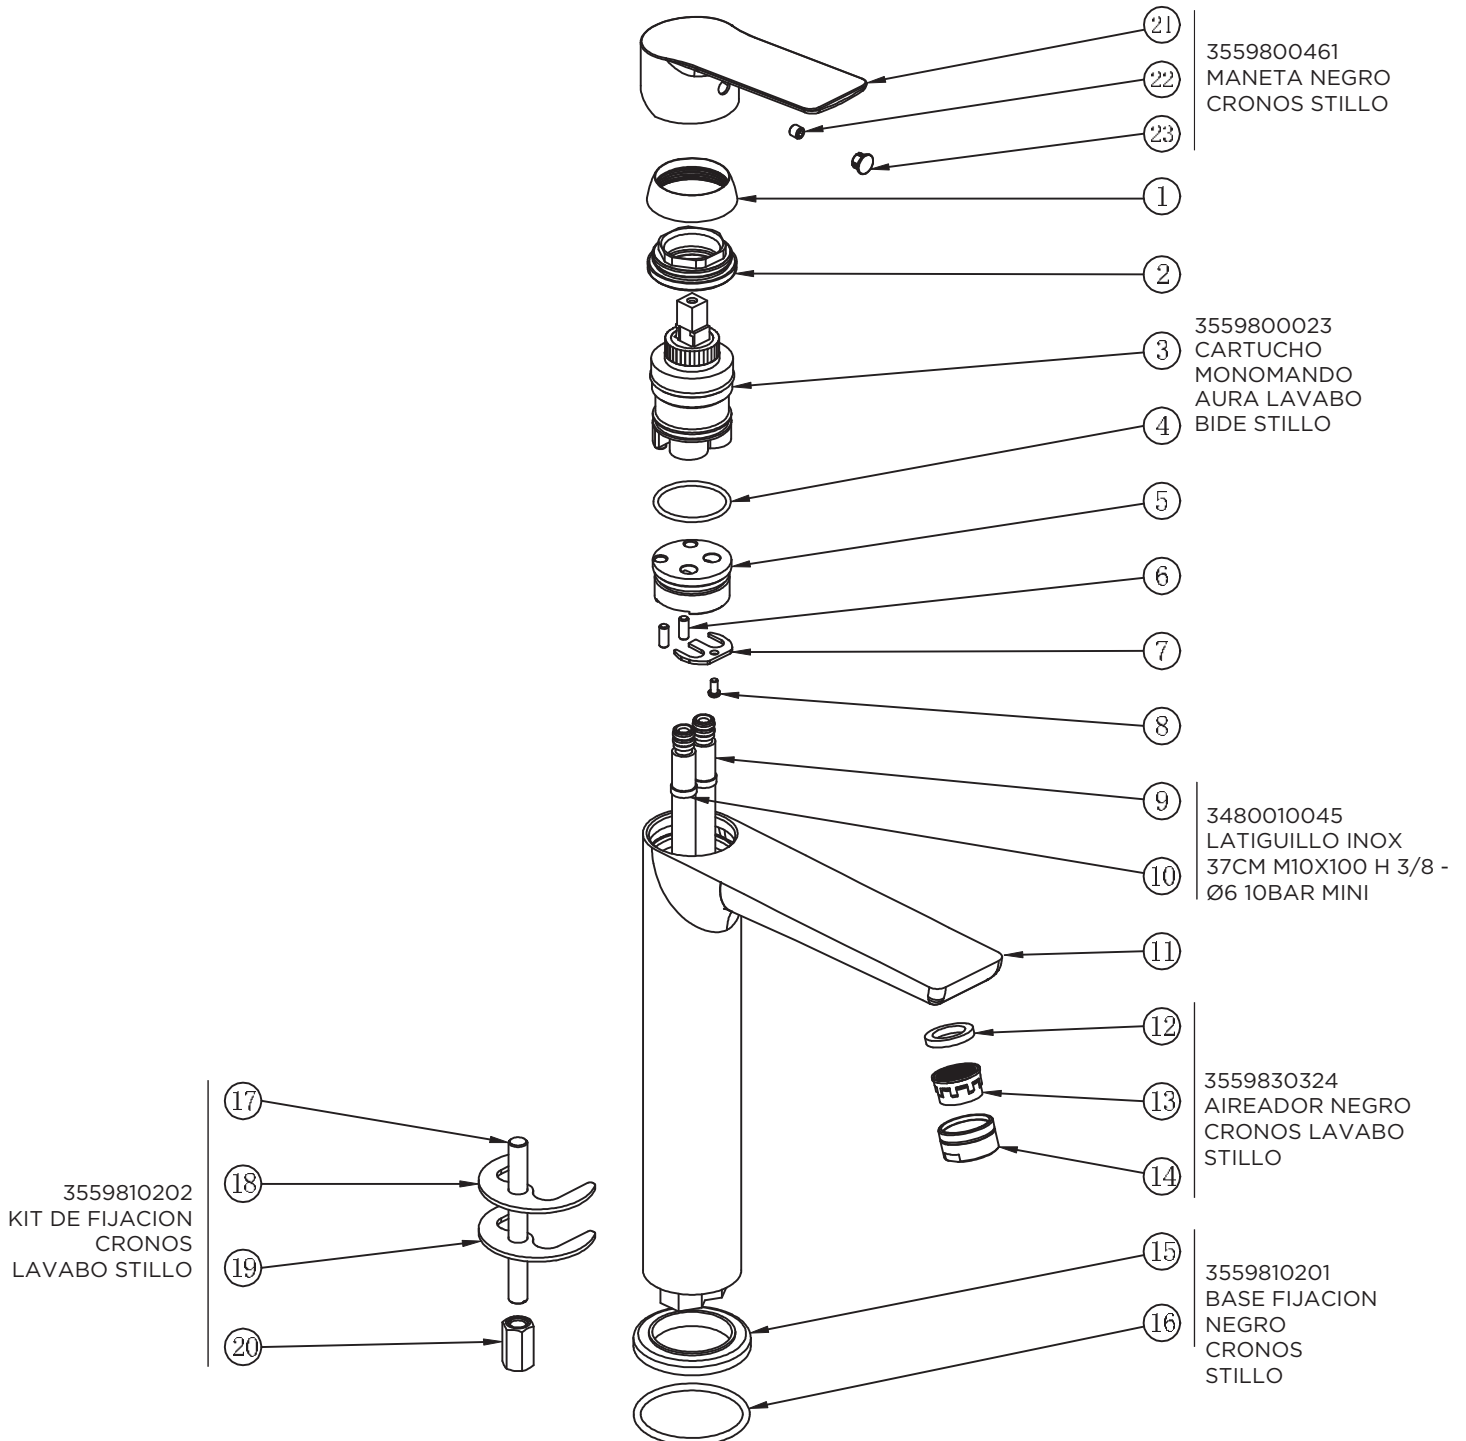

3553610155

MONOMANDO CRONOS DUCHA CROMO STILLO

3553600300

MONOMANDO CRONOS LAVABO NEGRO STILLO

3480010045
LATIGUILLO INOX
37CM M10X100 H 3/8 -
Ø6 10BAR MINI

3553600305

MONOMANDO CRONOS LAVABO ALTO NEGRO STILLO