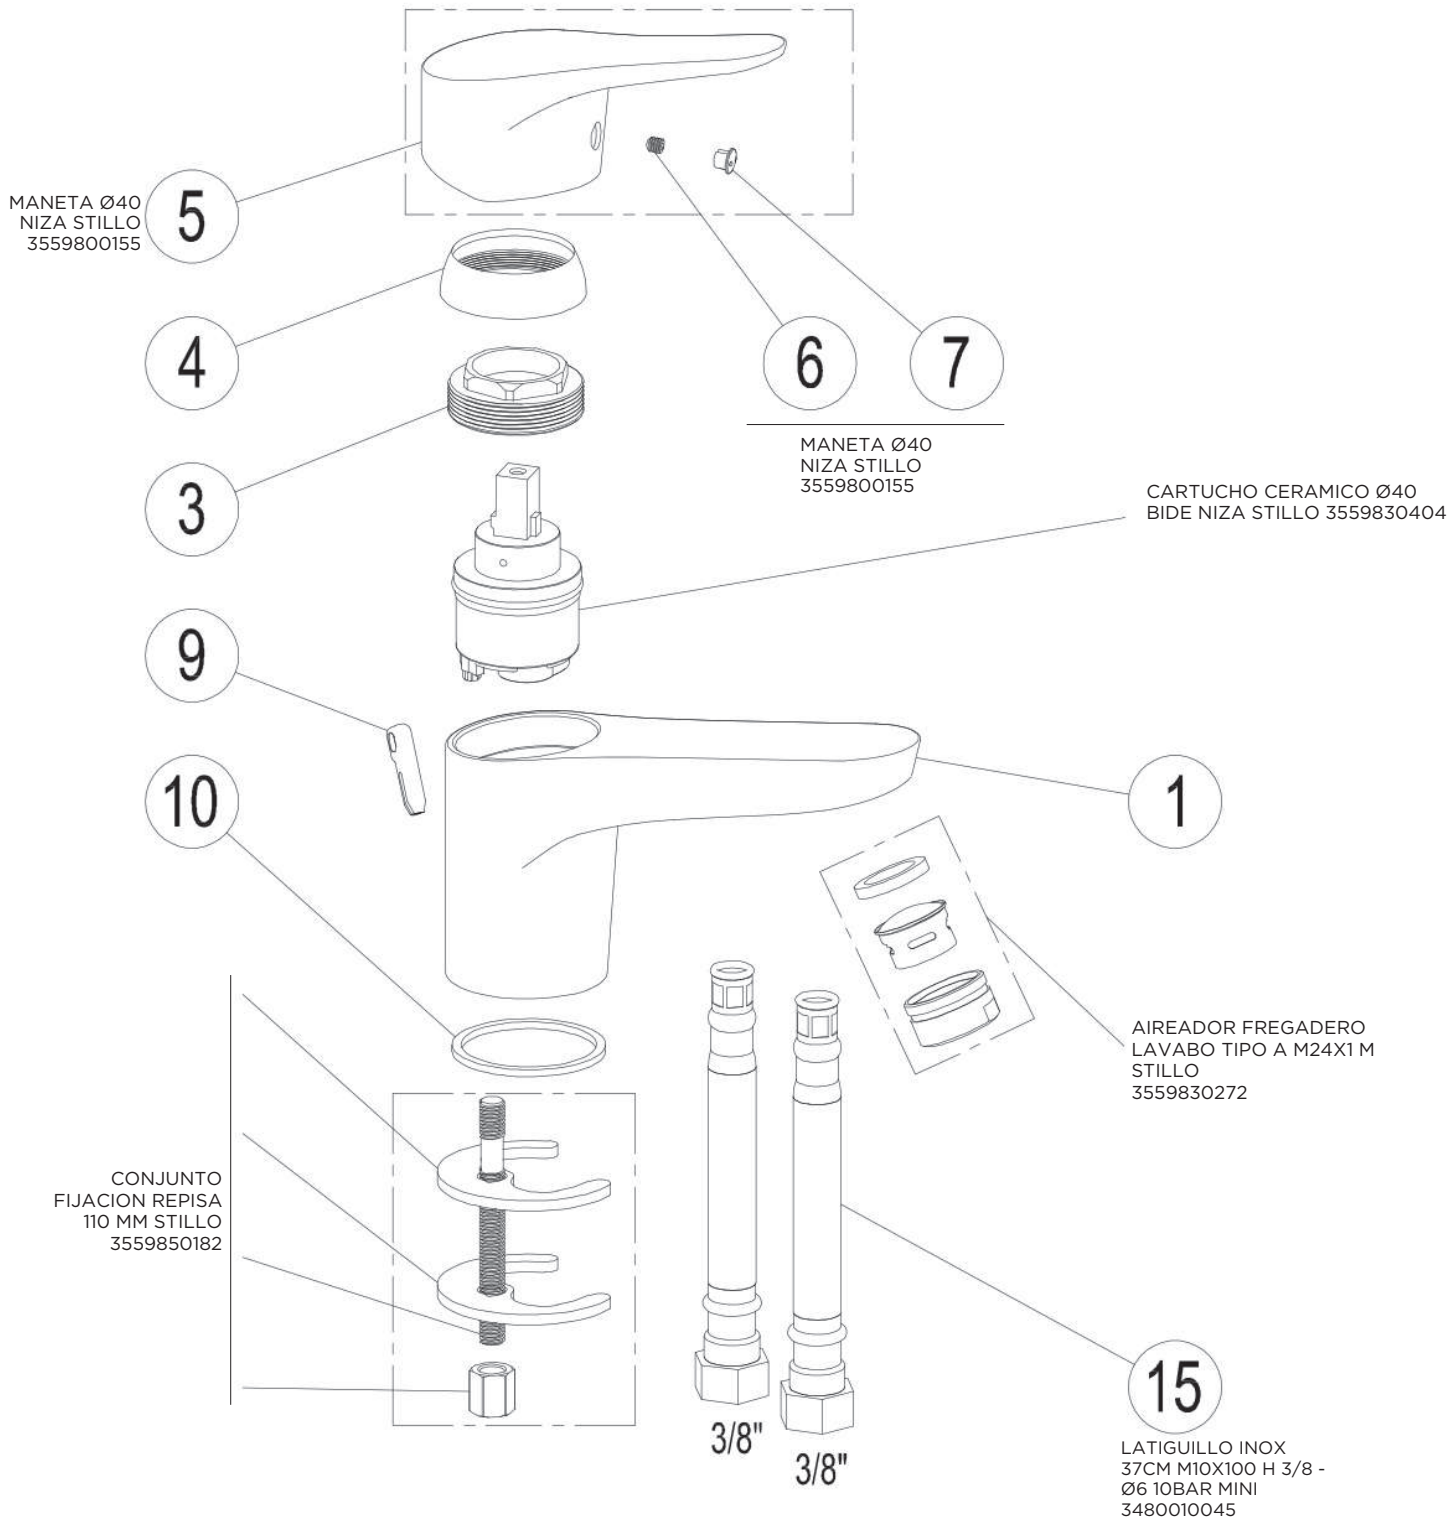

3557510300

MONOMANDO NIZA LAVABO CROMO STILLO