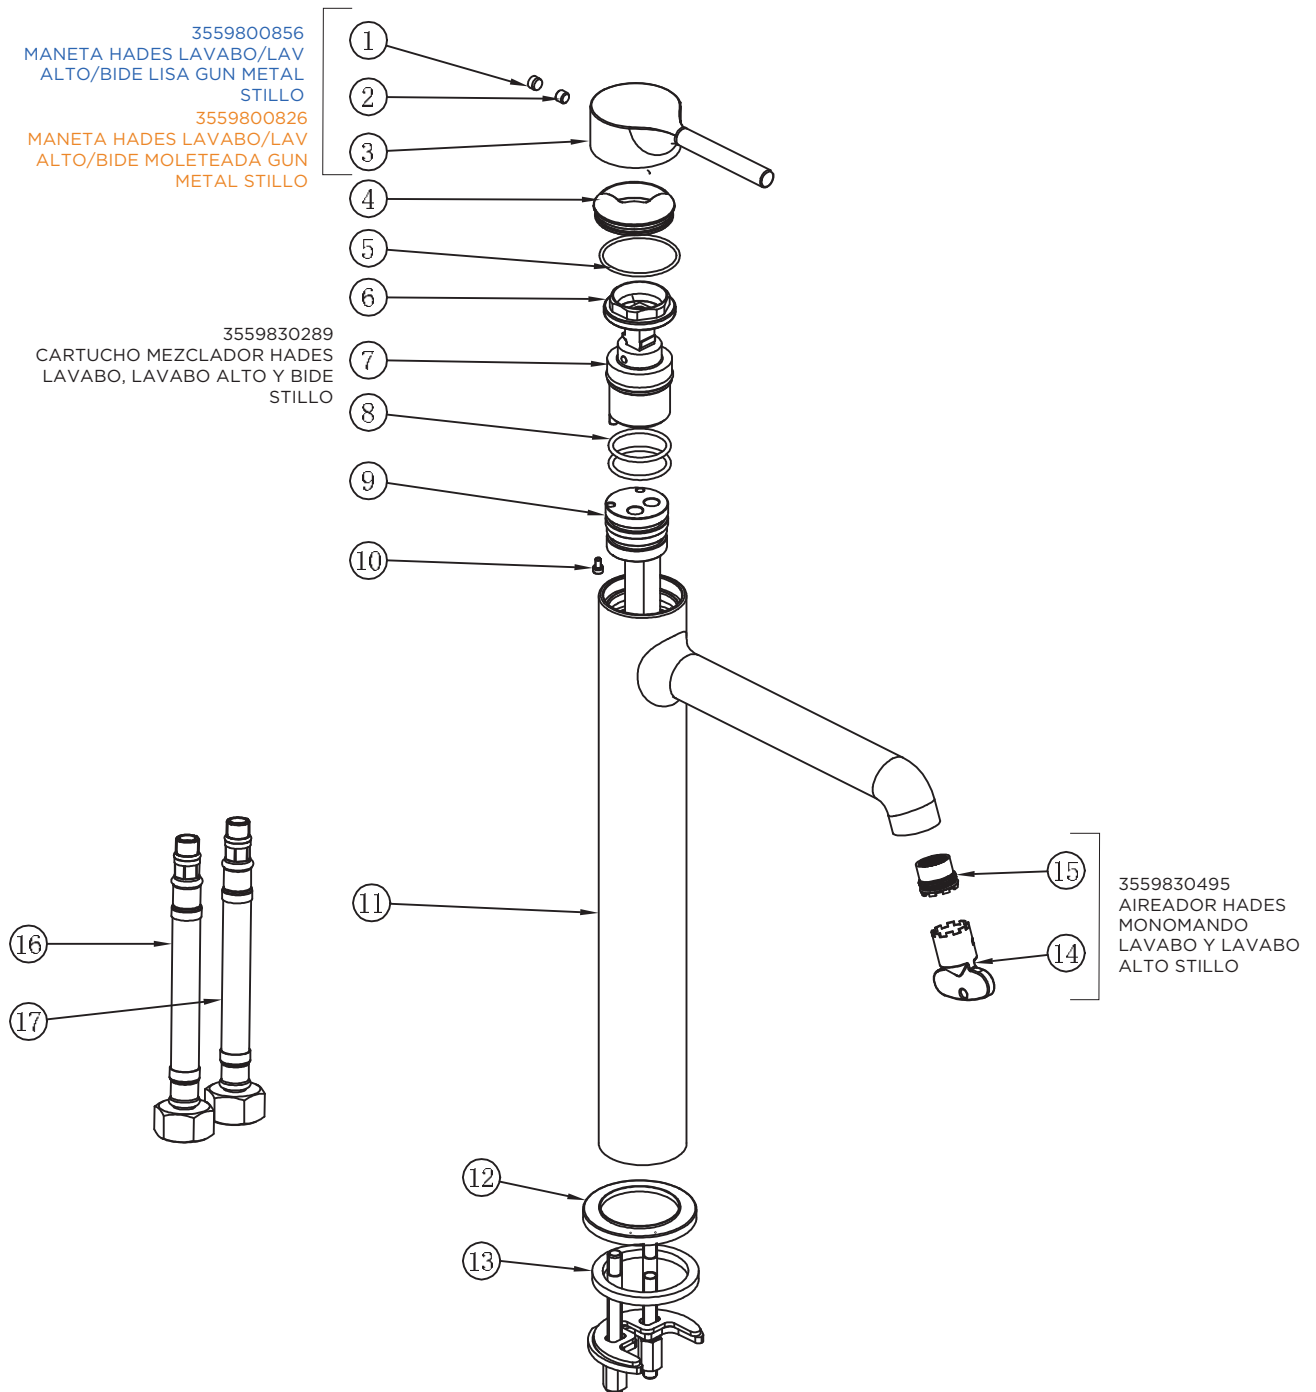

3559830289
CARTUCHO MEZCLADOR HADES
LAVABO, LAVABO ALTO Y BIDE
STILLO

3559830495
AIREADOR HADES
MONOMANDO
LAVABO Y LAVABO
ALTO STILLO

3553820305 (liso) - 3553821305 (moleteado)

MONOMANDO HADES LAVABO ALTO GUN METAL STILLO