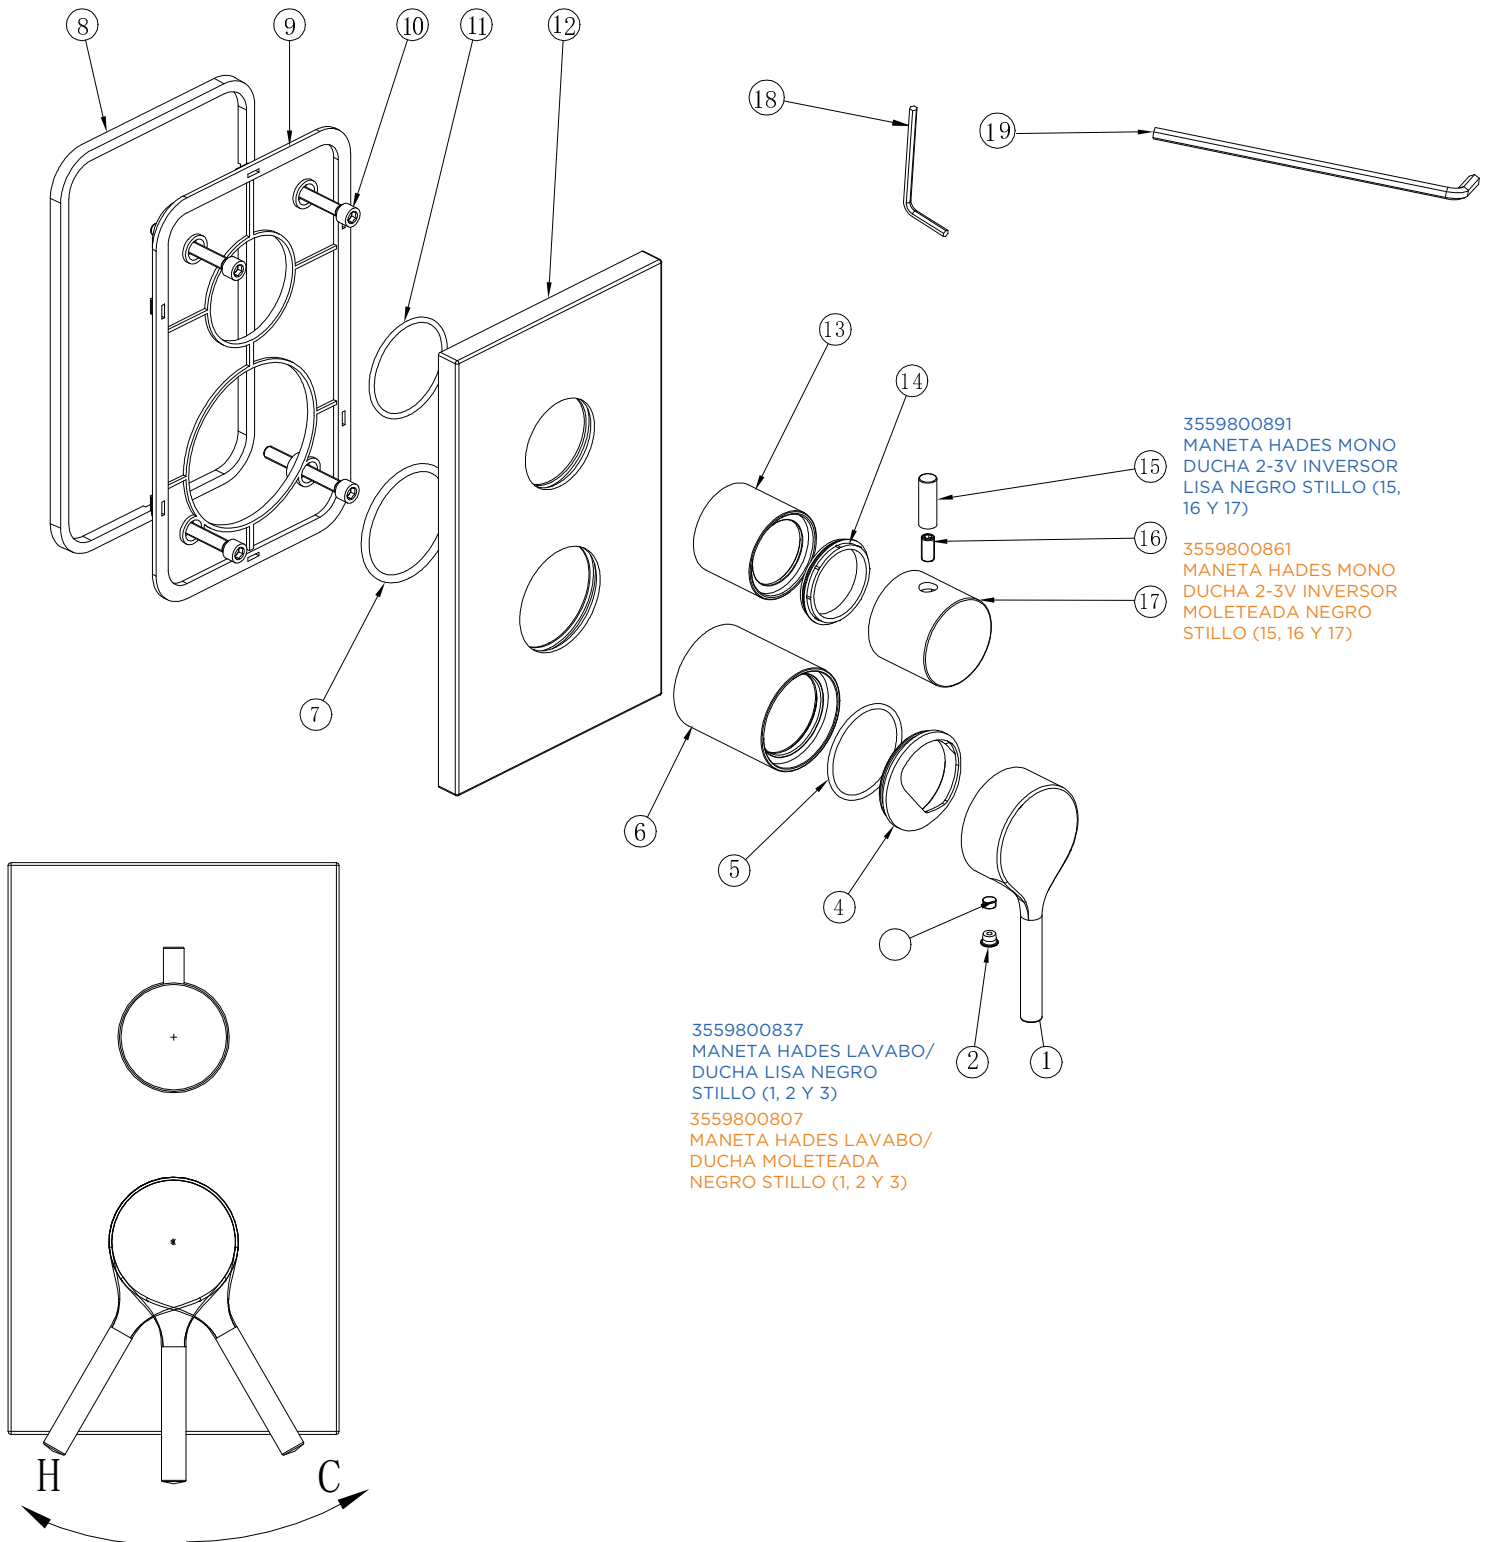

3553800307

MONOMANDO HADES 2-3 VIAS EMPOTRAR BOX CUADRADO NEGRO STILLO