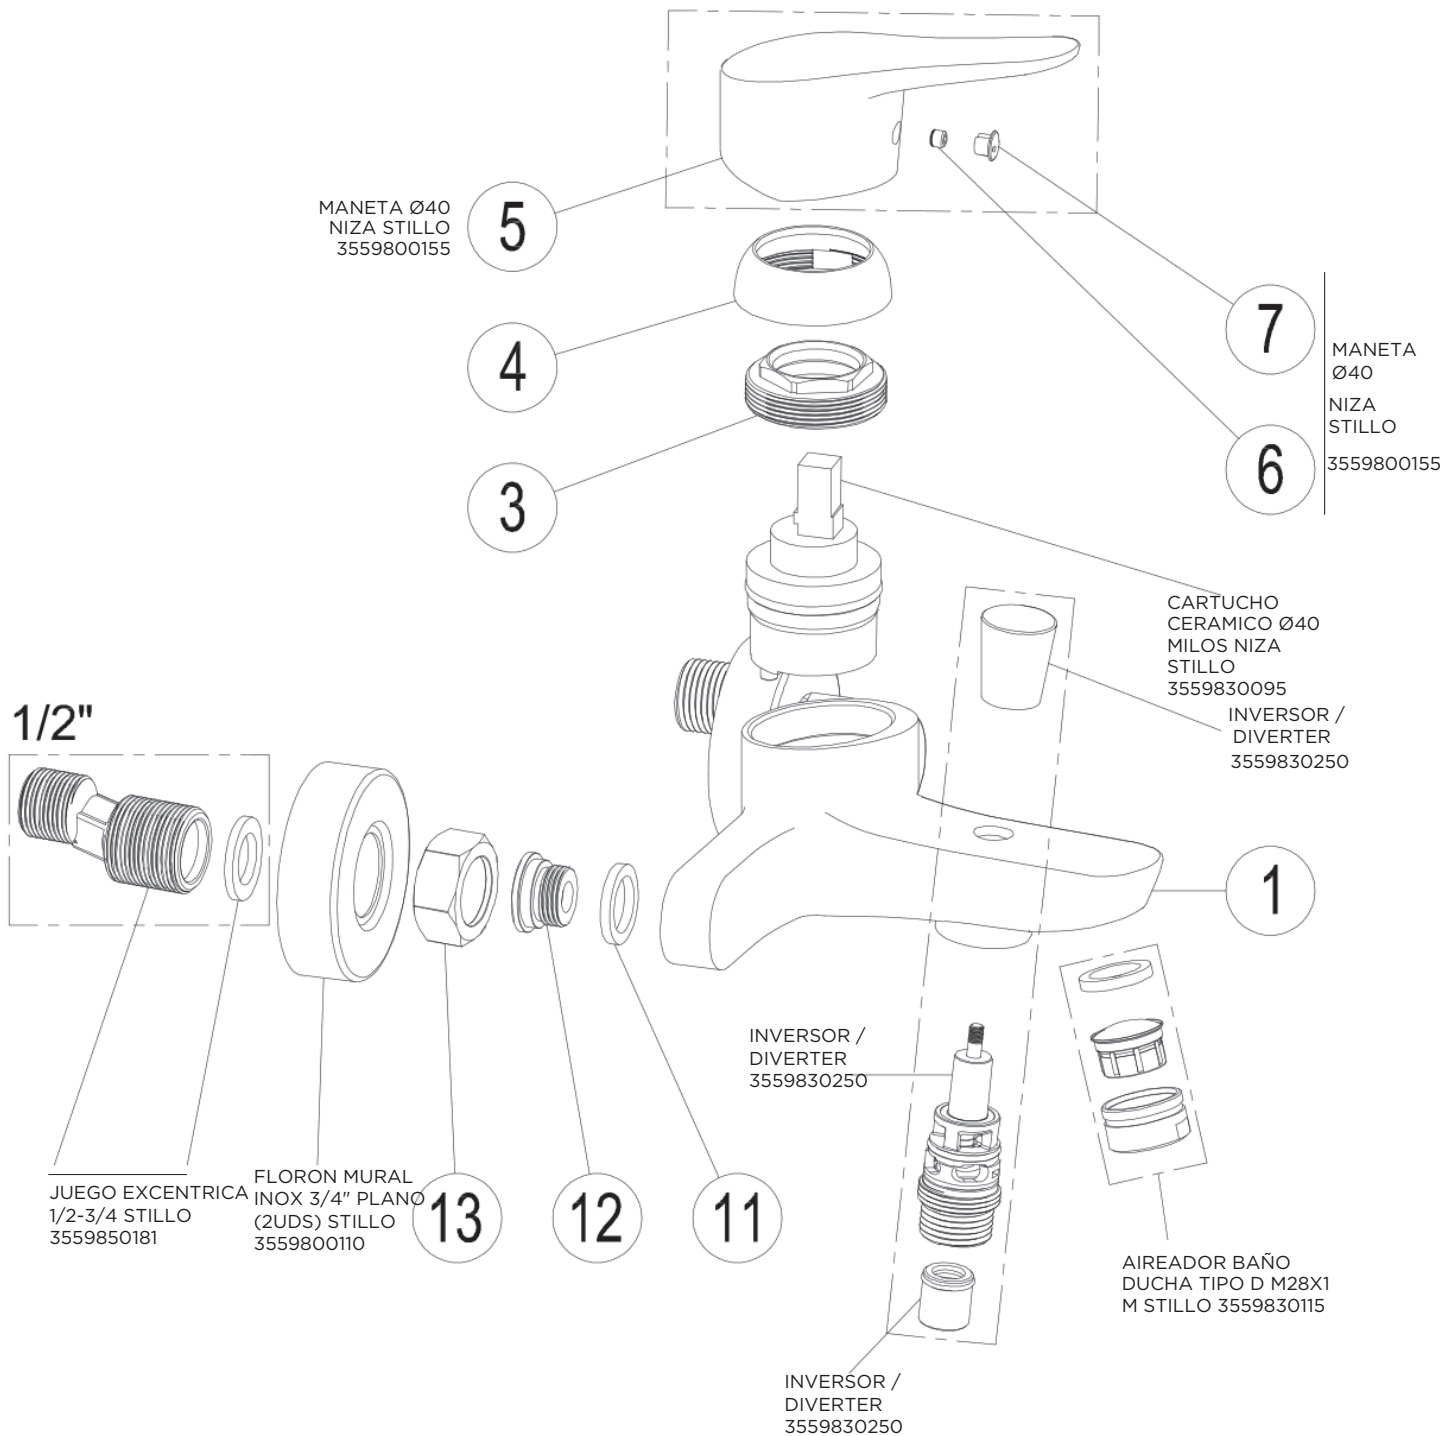

3557510300

MONOMANDO NIZA LAVABO CROMO STILLO

3557510500

MONOMANDO NIZA BIDE CROMO STILLO

3557510100

MONOMANDO NIZA BAÑO DUCHA CROMO STILLO

3557510150

MONOMANDO NIZA DUCHA CROMO STILLO