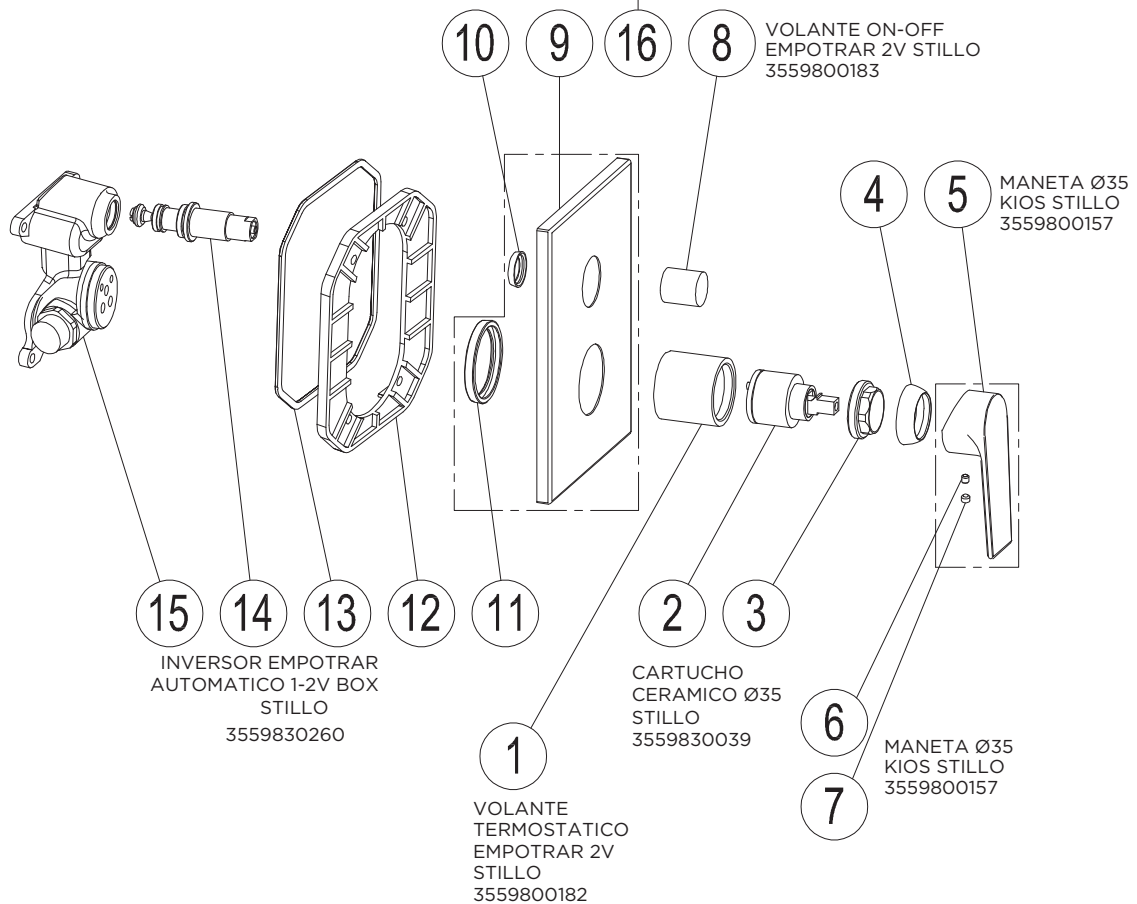

3552510110

MONOMANDO KIOS BAÑO/DUCHA 2V EMPOTRAR BOX CROMO STILLO