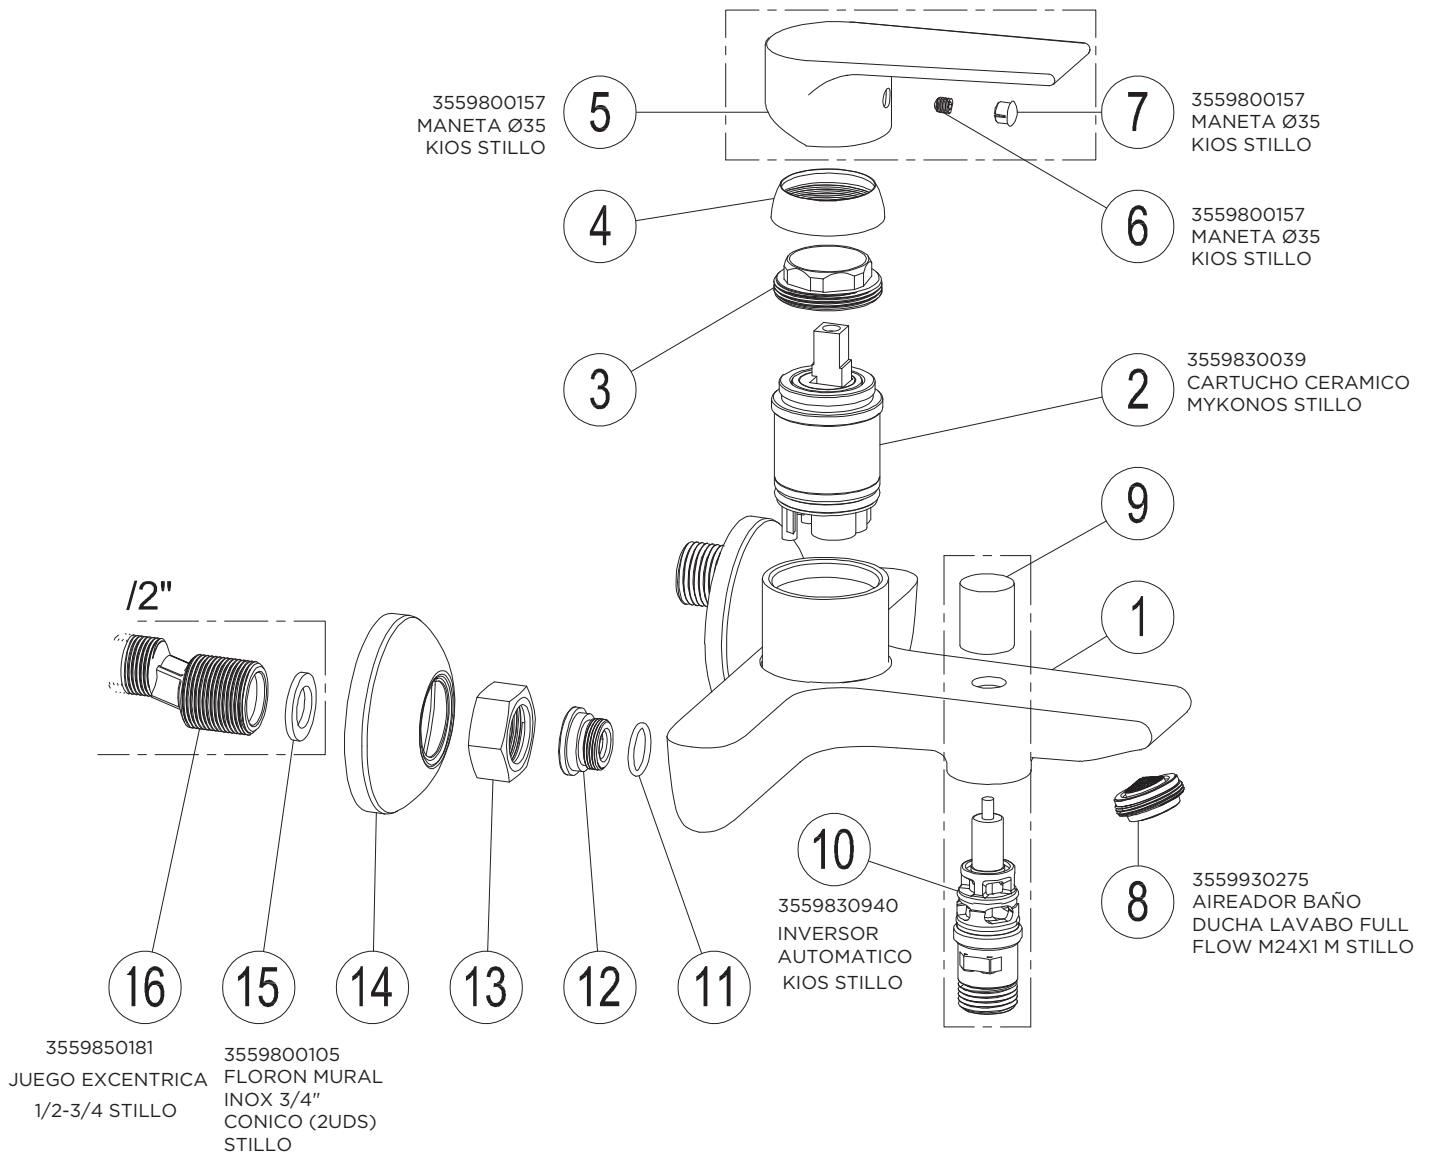

3552510305

MONOMANDO KIOS LAVABO ALTO CROMO STILLO

3552510500

MONOMANDO KIOS BIDE CROMO STILLO

3552510105

MONOMANDO KIOS BAÑO-DUCHA CROMO STILLO

3552510155

MONOMANDO KIOS DUCHA CROMO STILLO