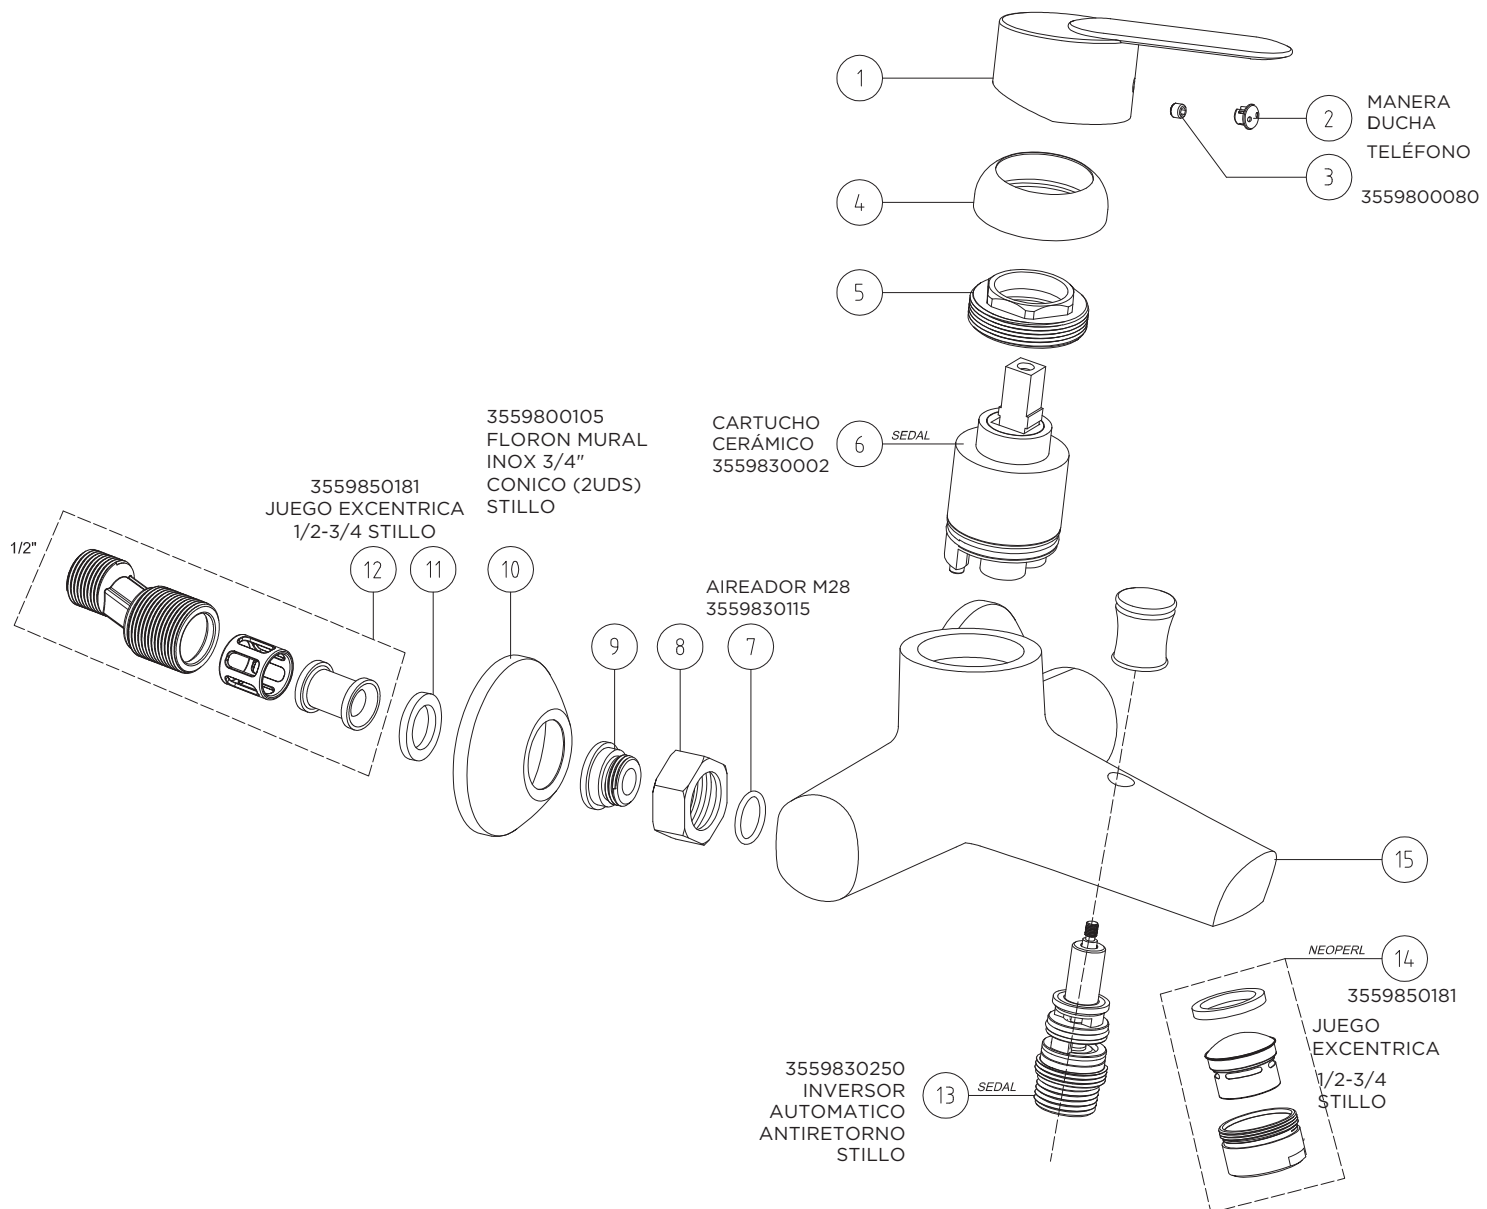

3554010100

MONOMANDO CRETA BAÑO-DUCHA CROMO STILLO