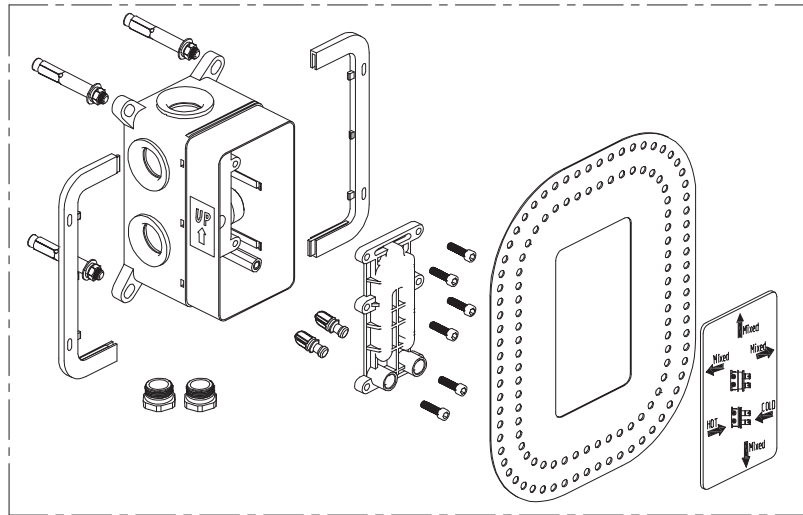

3552510110

MONOMANDO KIOS BAÑO/DUCHA 2V EMPOTRAR BOX CROMO STILLO