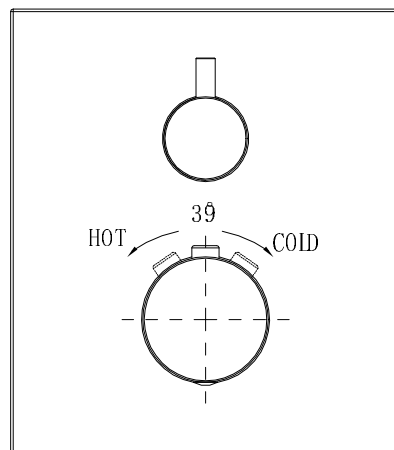

3553800690

MEZCLADOR TERMOSTÁTICO 2-3V EMPOTRAR CUADRADO NEGRO STILLO

3559800771
MANETA HADES INVERSOR
TERM EMPOTRAR 2-3V
LISA NEGRO STILLO (14, 15,
16)

3559800761
MANETA HADES INVERSOR
TERM EMPOTRAR 2-3V
MOLETEADA NEGRO
STILLO (14, 15, 16)

3559800775
MANETA HADES TEMP
TERM EMPOTRAR 2-3V
LISO NEGRO STILLO
(8, 9, 10, 11, 12)

3559800766
MANETA HADES TEMP
TERM EMPOTRAR 2-3V
MOLETEADA NEGRO
STILLO (8, 9, 10, 11, 12)