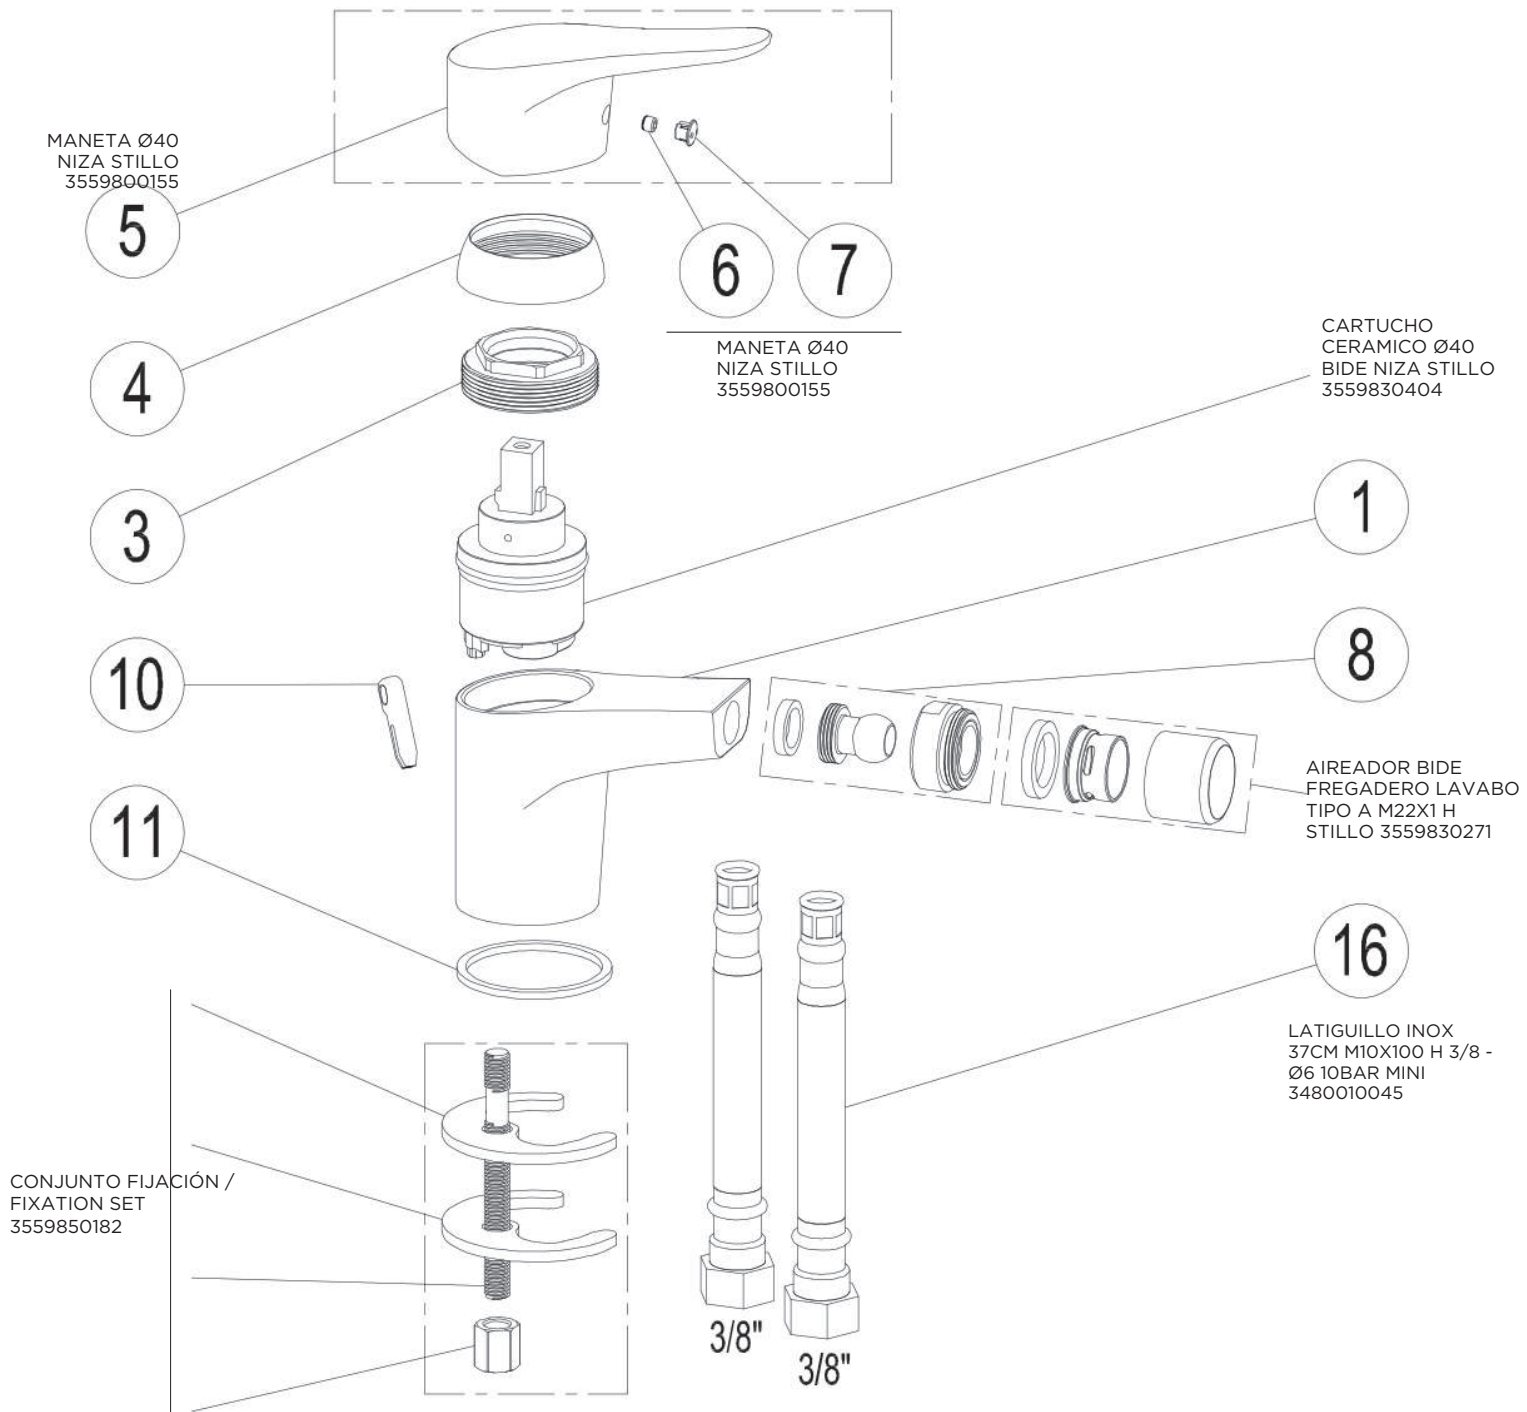

3557510500

MONOMANDO NIZA BIDE CROMO STILLO