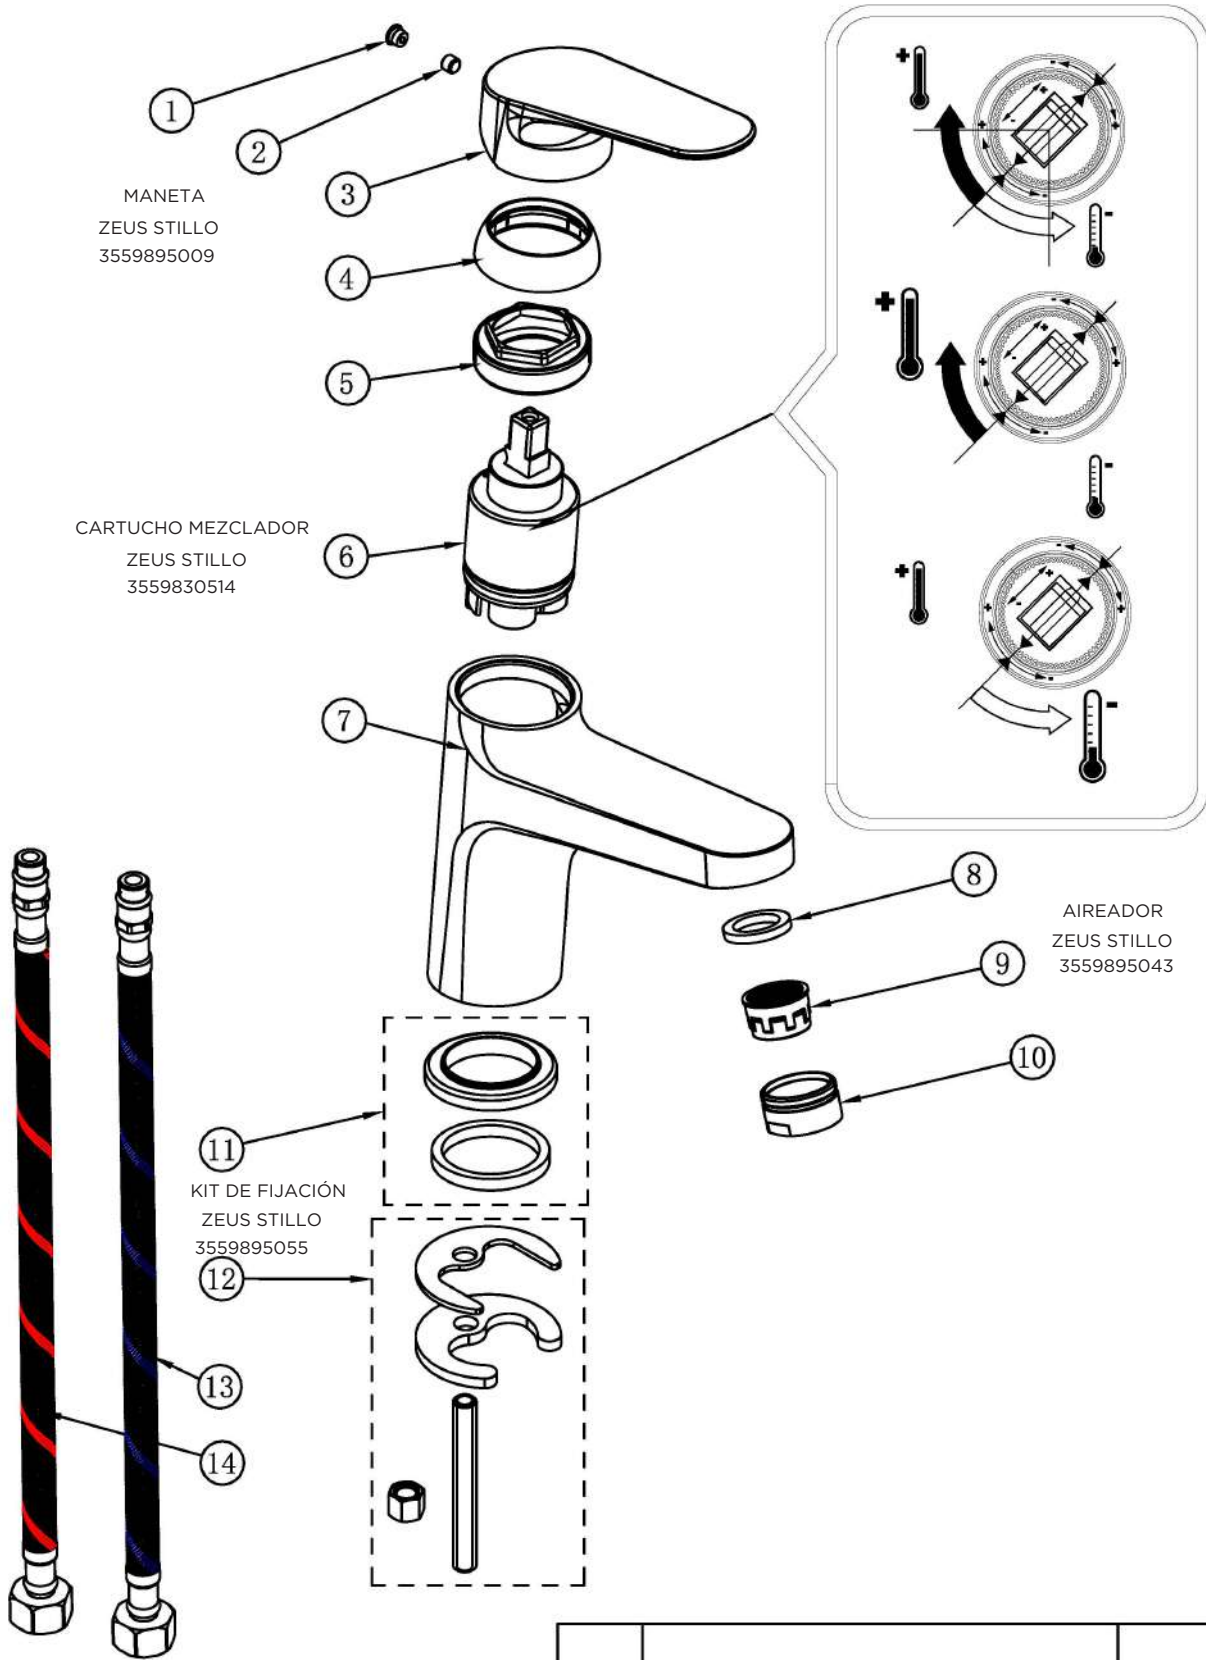

3555700500

MONOMANDO ZEUS BIDE NEGRO STILLO

3555700150

MONOMANDO ZEUS DUCHA NEGRO STILLO

3555700100

MONOMANDO ZEUS BAÑO-DUCHA NEGRO STILLO

3555715300

MONOMANDO ZEUS LAVABO INOX STILLO