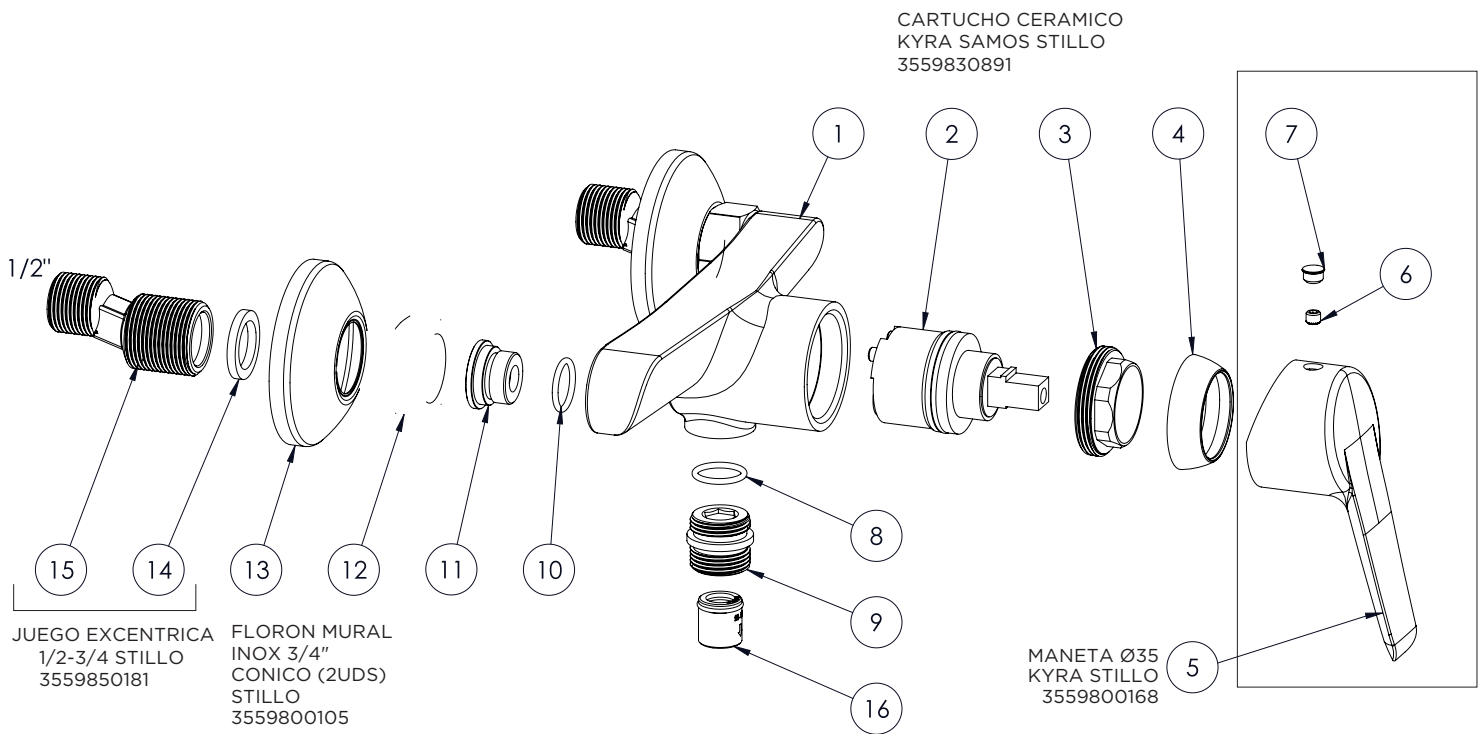

3557710150

MONOMANDO KYRA DUCHA CROMO STILLO