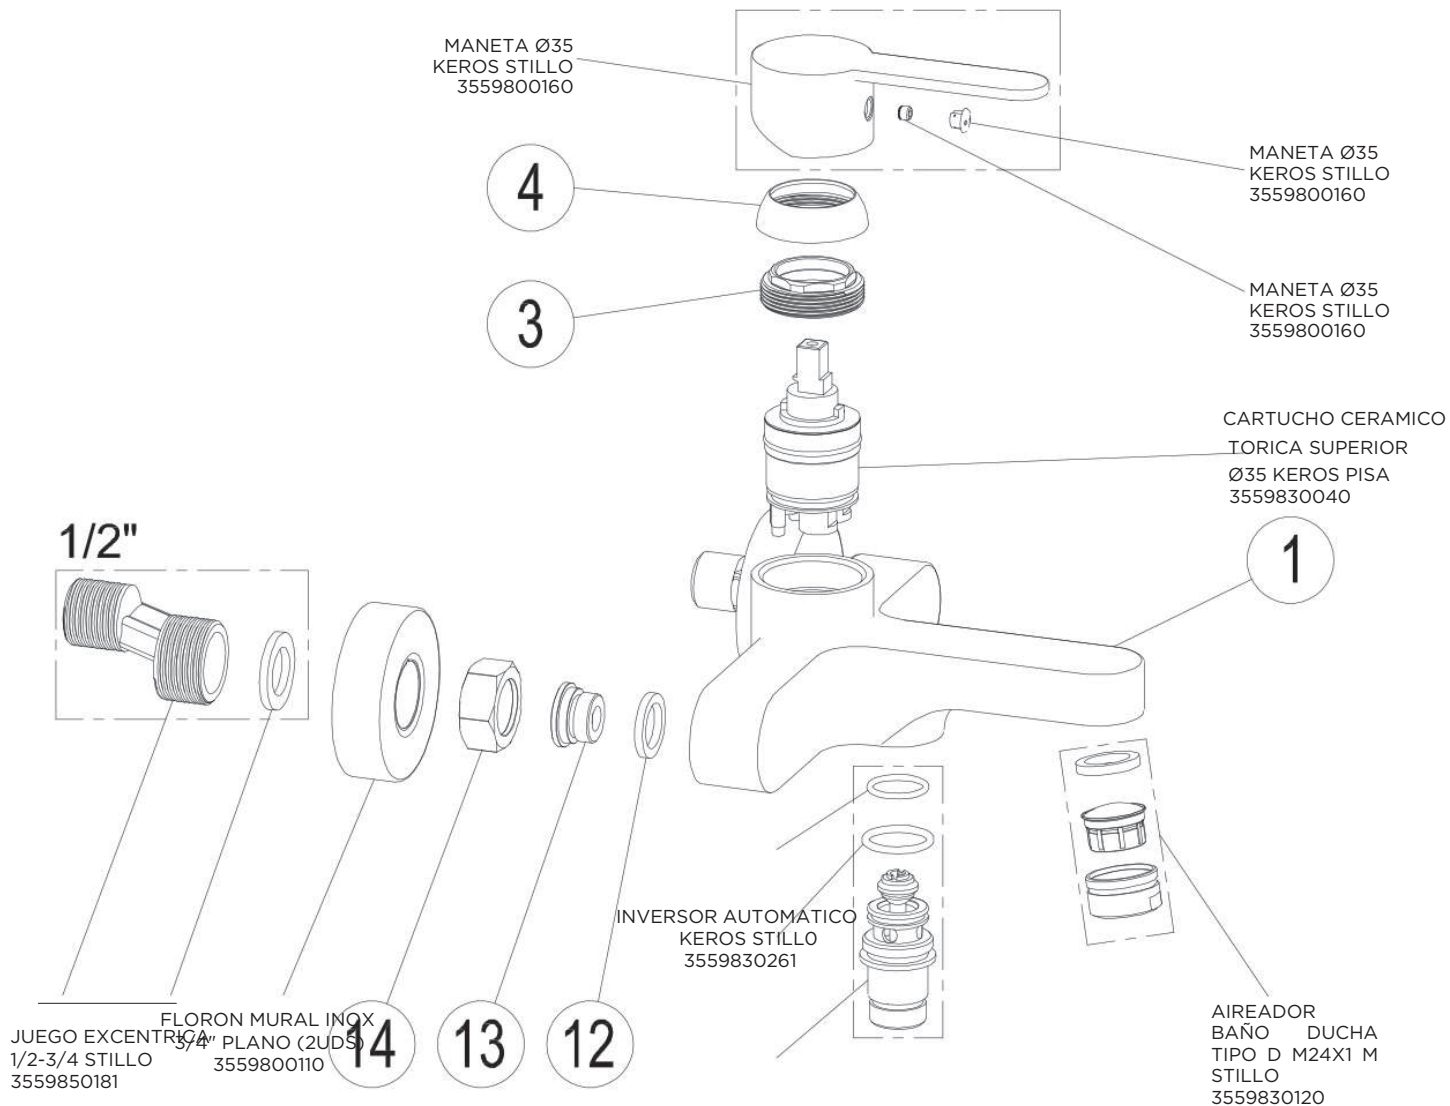

MONOMANDO KEROS LAVABO ALTO CROMO STILLO

3551810500

MONOMANDO KEROS BIDE CROMO STILLO

3551810100

MONOMANDO KEROS BAÑO DUCHA CROMO STILLO

3551810150

MONOMANDO KEROS DUCHA CROMO STILLO

CARTUJO CERAMICO
TORICA SUPERIOR
Ø35 KEROS PISA
3559830040