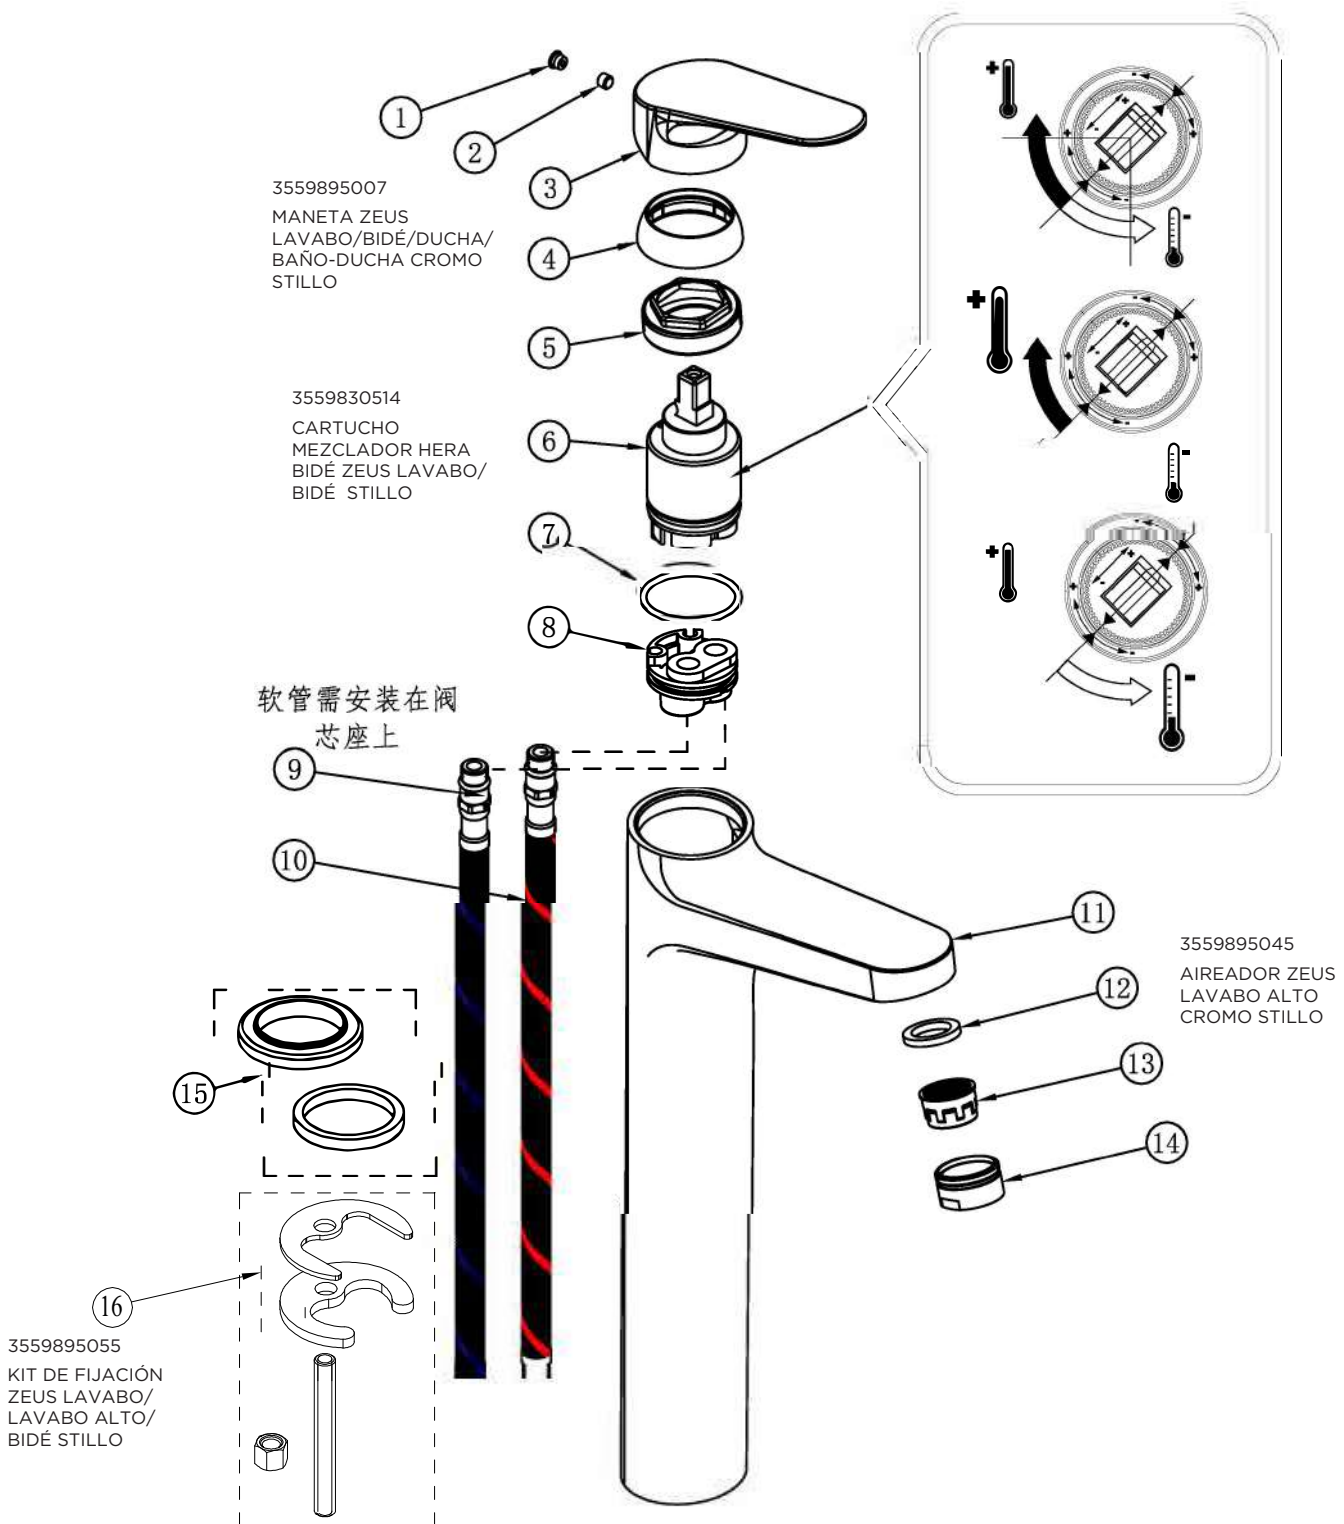

3555710305

MONOMANDO ZEUS LAVABO ALTO CROMO STILLO