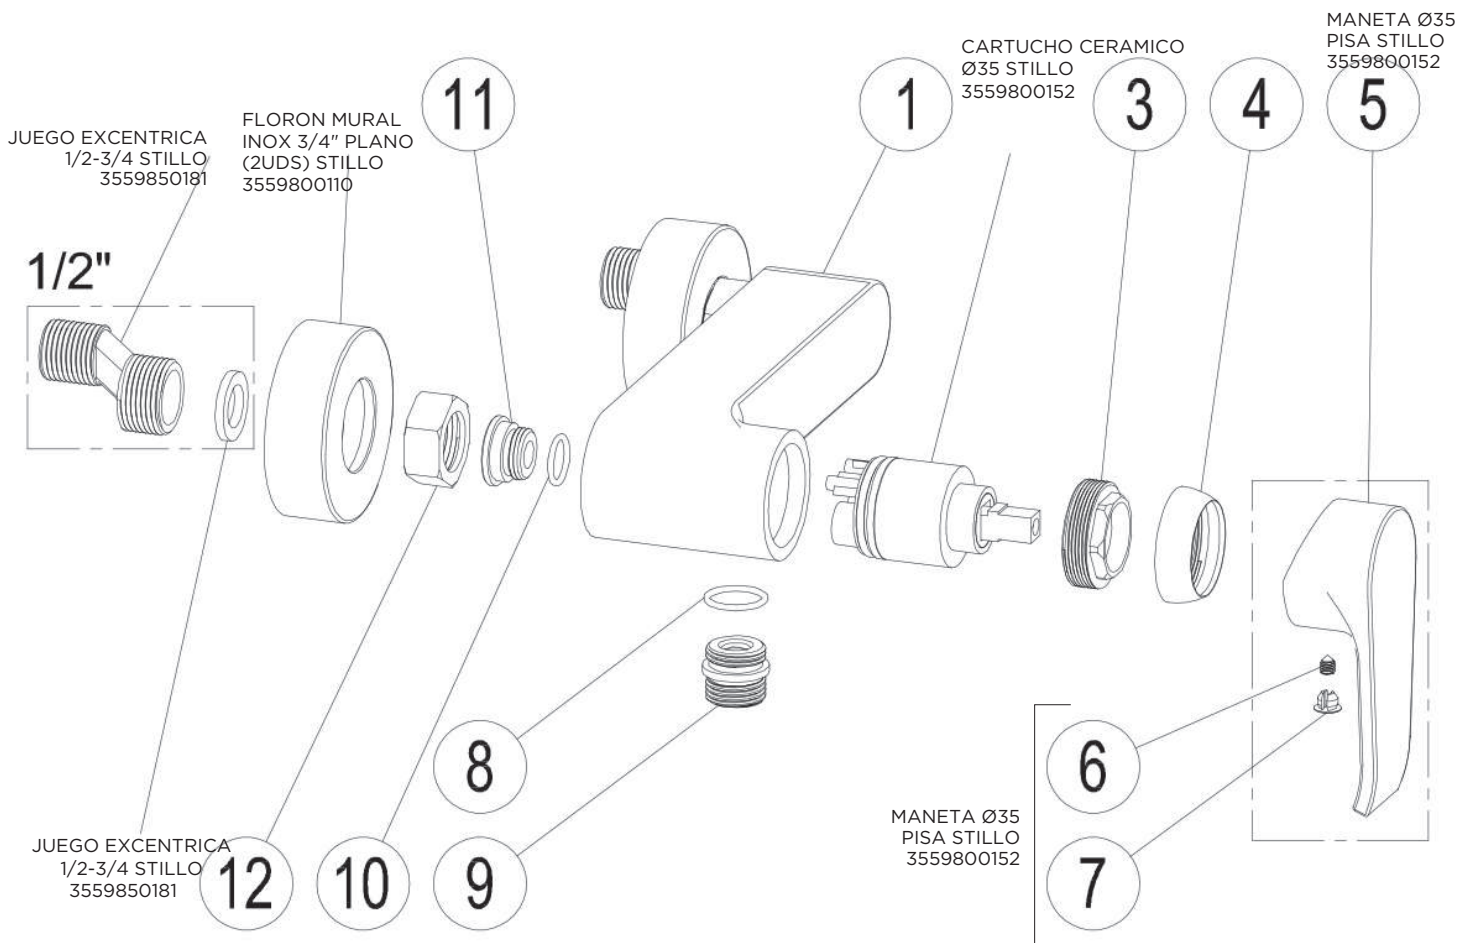

3551410155

MONOMANDO PISA DUCHA CROMO STILLO