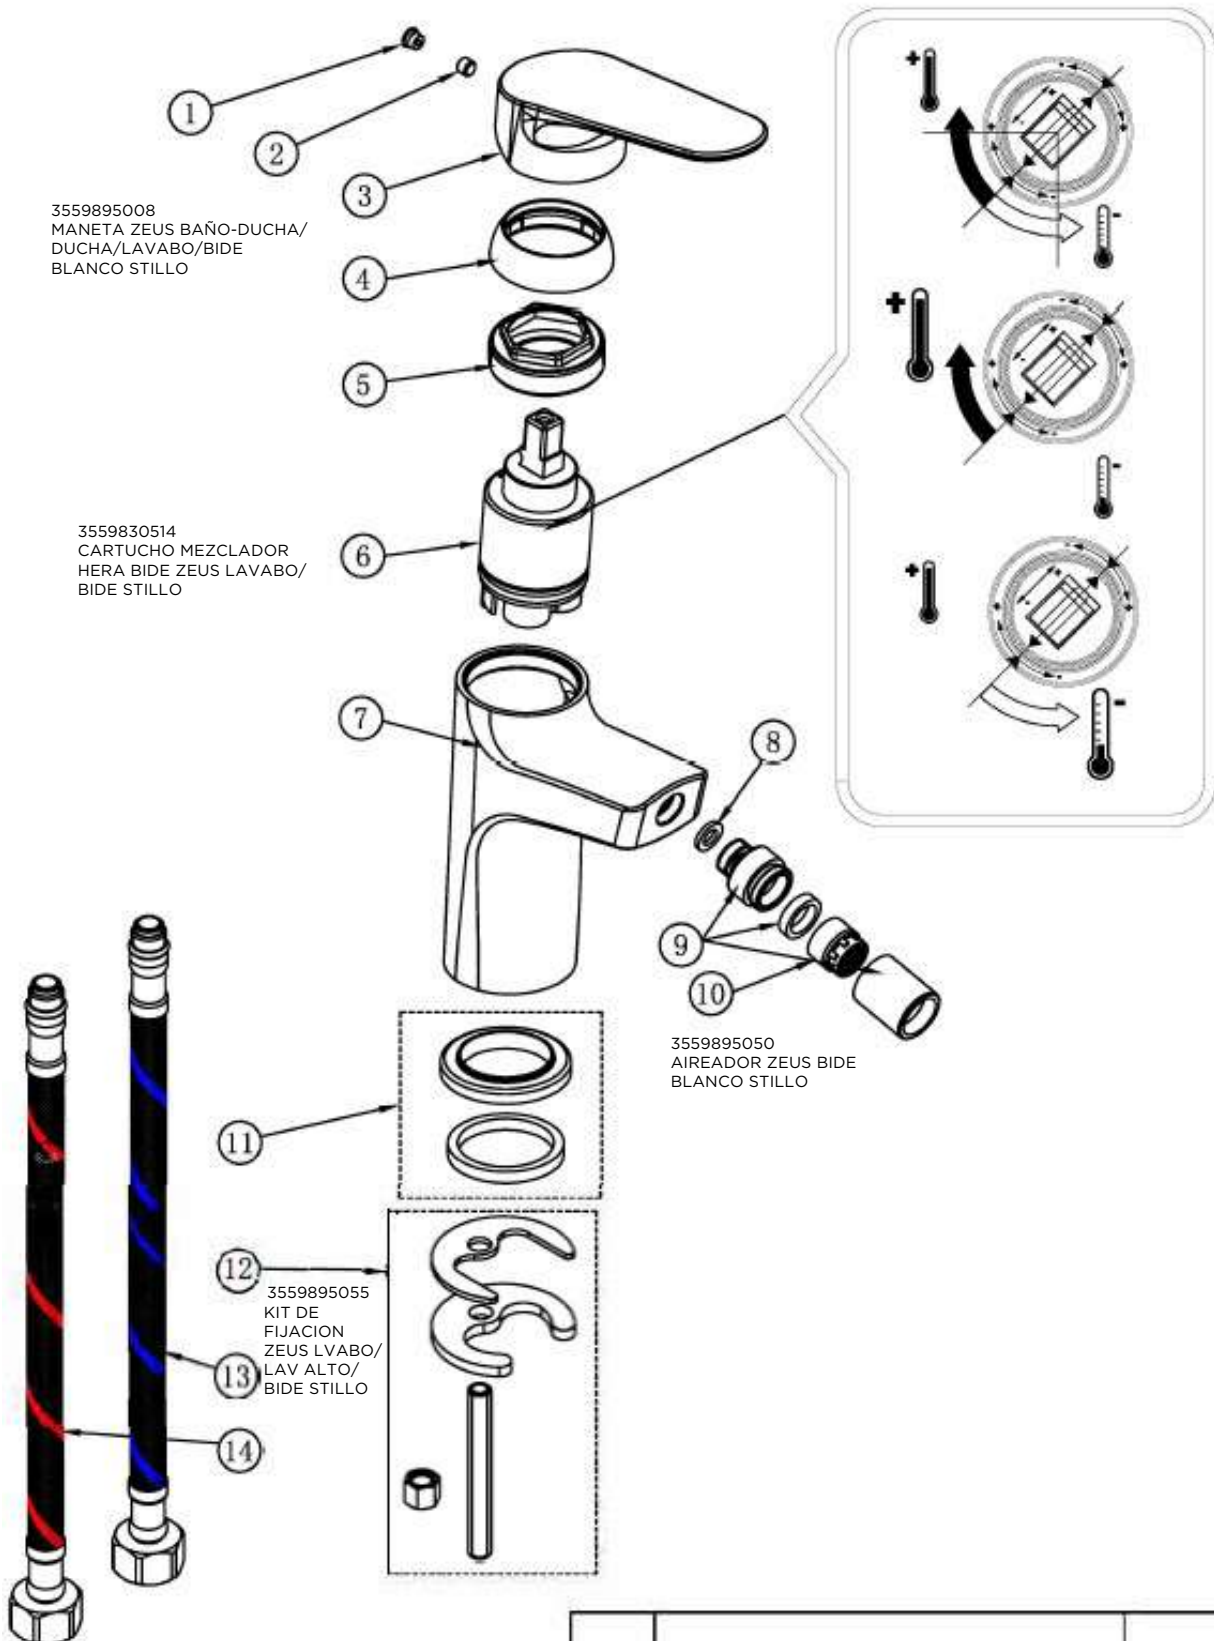

软管需安装在阀
芯座上

3559895055
KIT DE FIJACIÓN
ZEUS LAVABO/
LAVABO ALTO/BIDE
STILLO

3559895046
AIREADOR ZEUS
LAVABO ALTO
BLANCO STILLO

3555730500

MONOMANDO ZEUS BIDE BLANCO STILLO

3555730150

MONOMANDO ZEUS DUCHA BLANCO STILLO