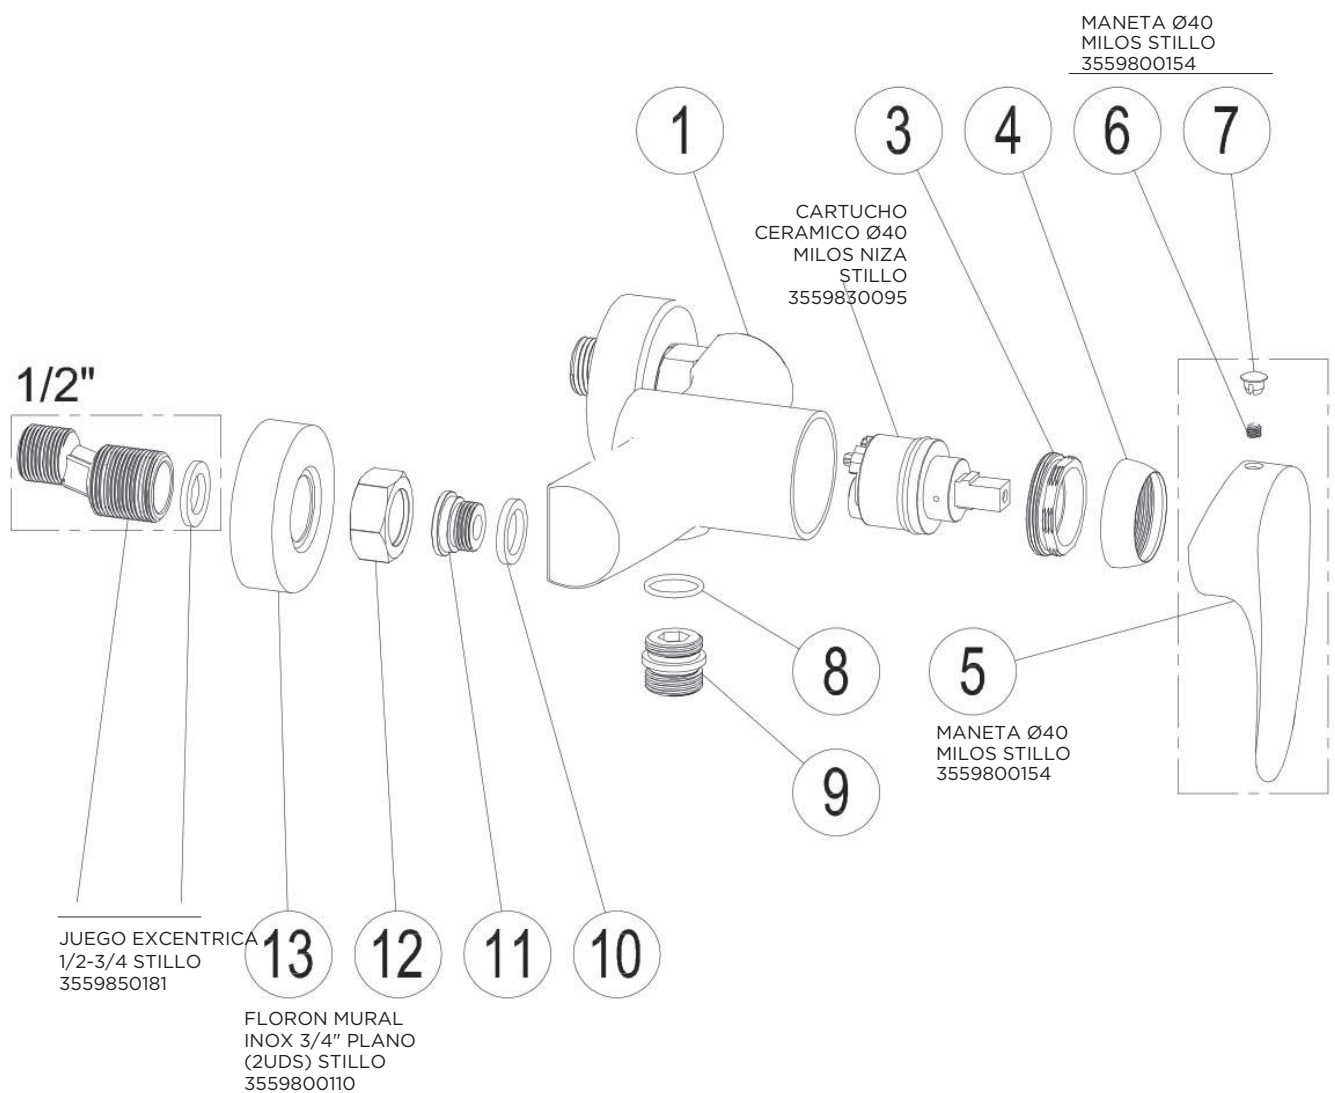

3554510500

MONOMANDO MILOS BIDE CROMO STILLO

3554510105

MONOMANDO MILOS BAÑO-DUCHA CROMO STILLO

3554510155

MONOMANDO MILOS DUCHA CROMO STILLO

3556010300

MONOBLOC RODAS LAVABO CROMO STILLO