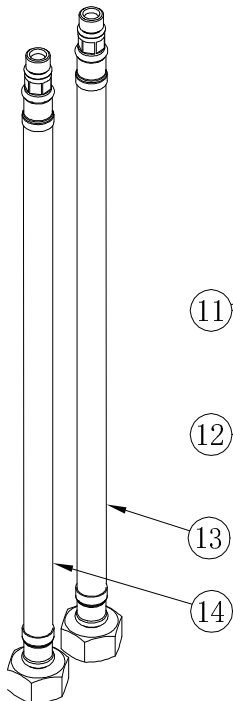

3559895007
MANETA ZEUS LAVABO/BIDE/
DUCHA/BAÑO-DUCHA CROMO
STILLO

3559830514
CARTUCHO MEZCLADOR HERA
BIDE ZEUS LAVABO/BIDE
STILLO

3559895049
AIREADOR ZEUS BIDE CROMO
STILLO

3559895055
KIT DE FIJACION ZEUS
LAVABO/LAV ALTO/
BIDE STILLO