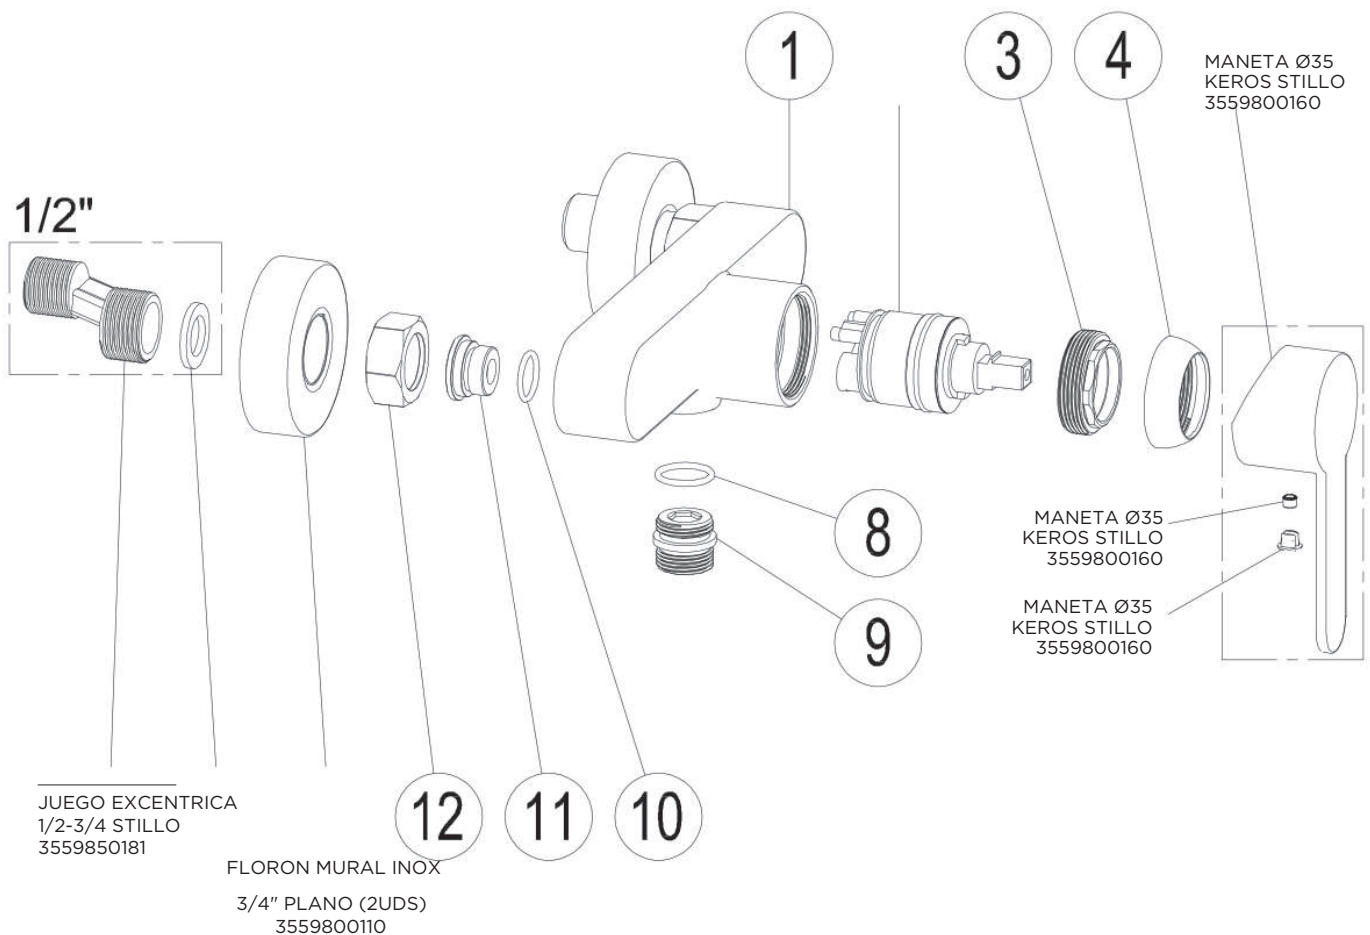

MONOMANDO KEROS LAVABO ALTO CROMO STILLO

3551810500

MONOMANDO KEROS BIDE CROMO STILLO

3551810100

MONOMANDO KEROS BAÑO DUCHA CROMO STILLO

3551810150

MONOMANDO KEROS DUCHA CROMO STILLO

CARTUJO CERAMICO
TORICA SUPERIOR
Ø35 KEROS PISA
3559830040