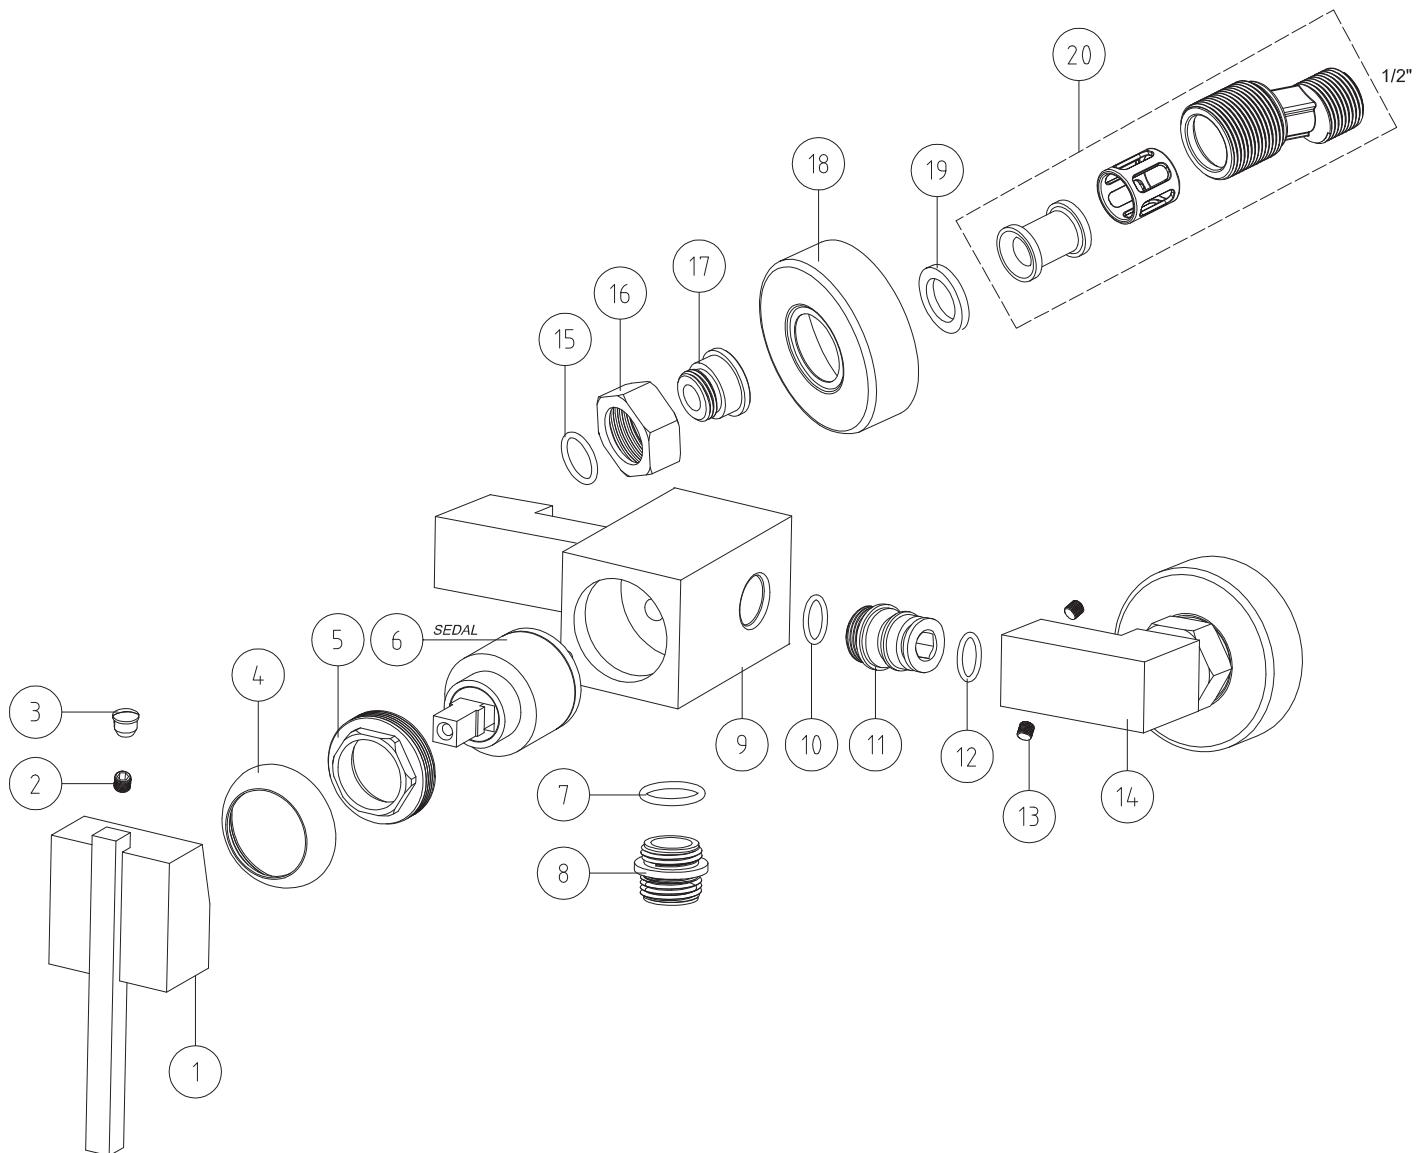

Colección Etna
Conjunto monomando ducha
3551010155