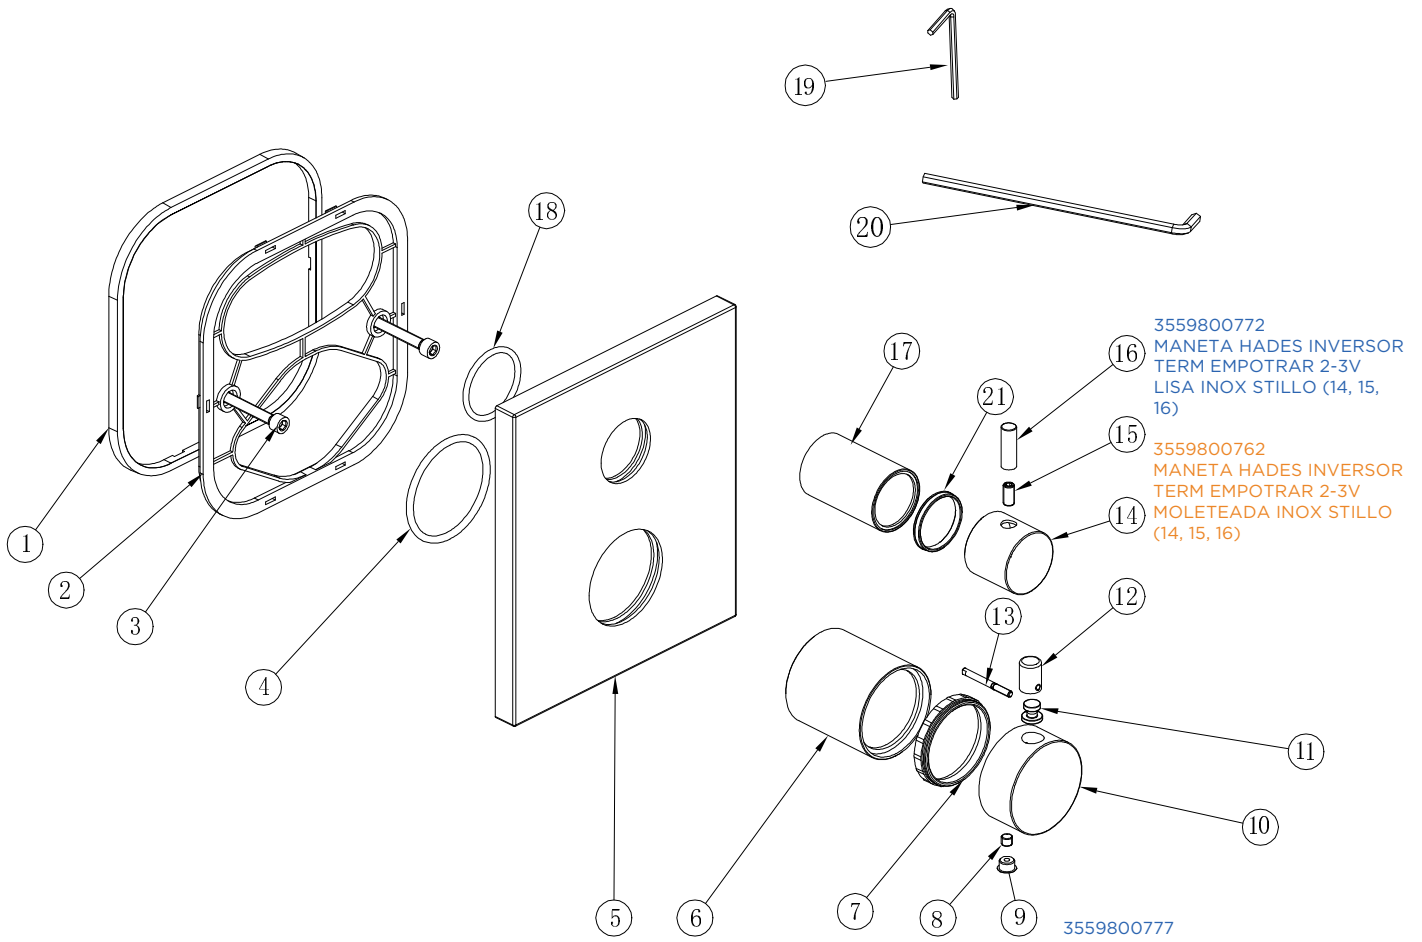

35533815690

MEZCLADOR TERMOSTÁTICO 2-3V EMPOTRAR CUADRADO INOX STILLO

3559800772
MANETA HADES INVERSOR
TERM EMPOTRAR 2-3V
LISA INOX STILLO (14, 15,
16)

3559800762
MANETA HADES INVERSOR
TERM EMPOTRAR 2-3V
MOLETEADA INOX STILLO
(14, 15, 16)

3559800777
MANETA HADES TEMP
TERM EMPOTRAR 2-3V LISA
INOX STILLO (14, 15, 16)

3559800767
MANETA HADES TEMP
TERM EMPOTRAR 2-3V
MOLETEADA INOX
STILLO (8, 9, 10, 11, 12)