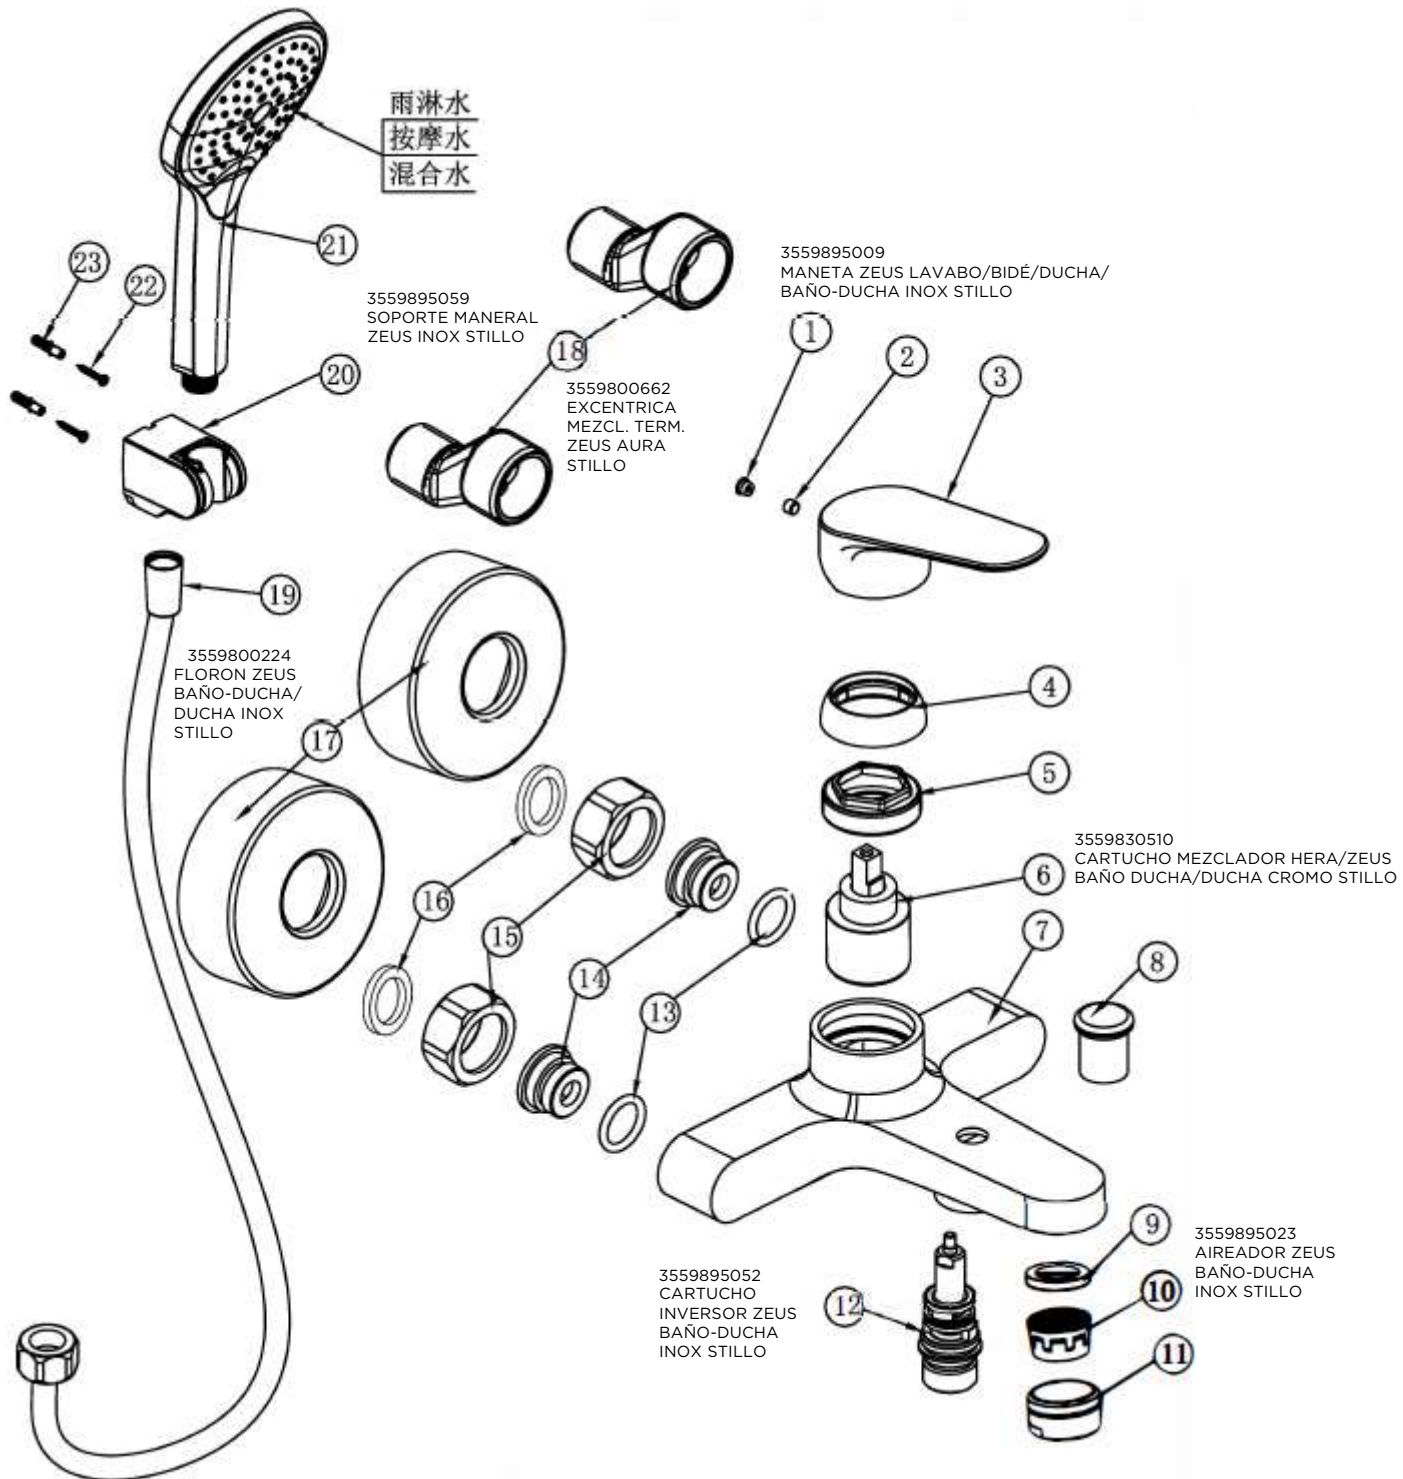

3555715305

MONOMANDO ZEUS LAVABO ALTO INOX STILLO

3555715500

MONOMANDO ZEUS BIDE INOX STILLO

3555715150

MONOMANDO ZEUS DUCHA INOX STILLO

3555715100

MONOMANDO ZEUS BAÑO-DUCHA INOX STILLO