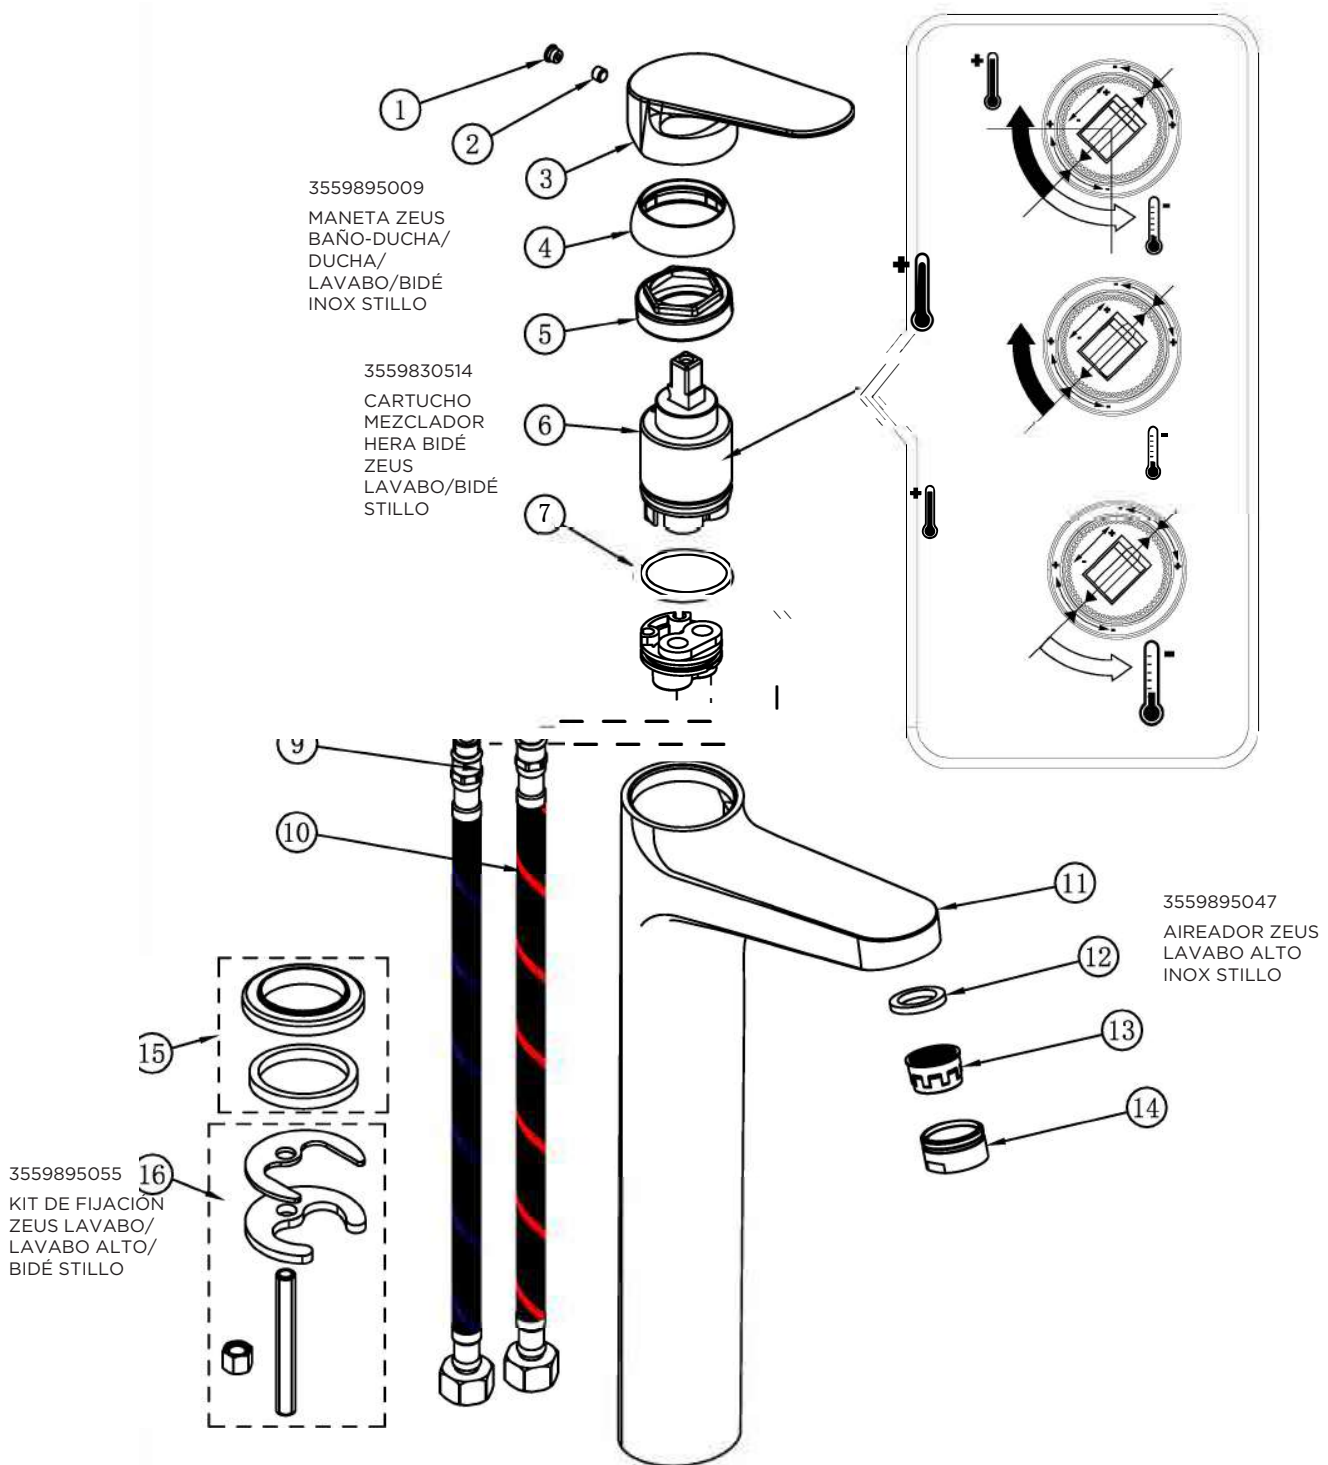

3555715305

MONOMANDO ZEUS LAVABO ALTO INOX STILLO