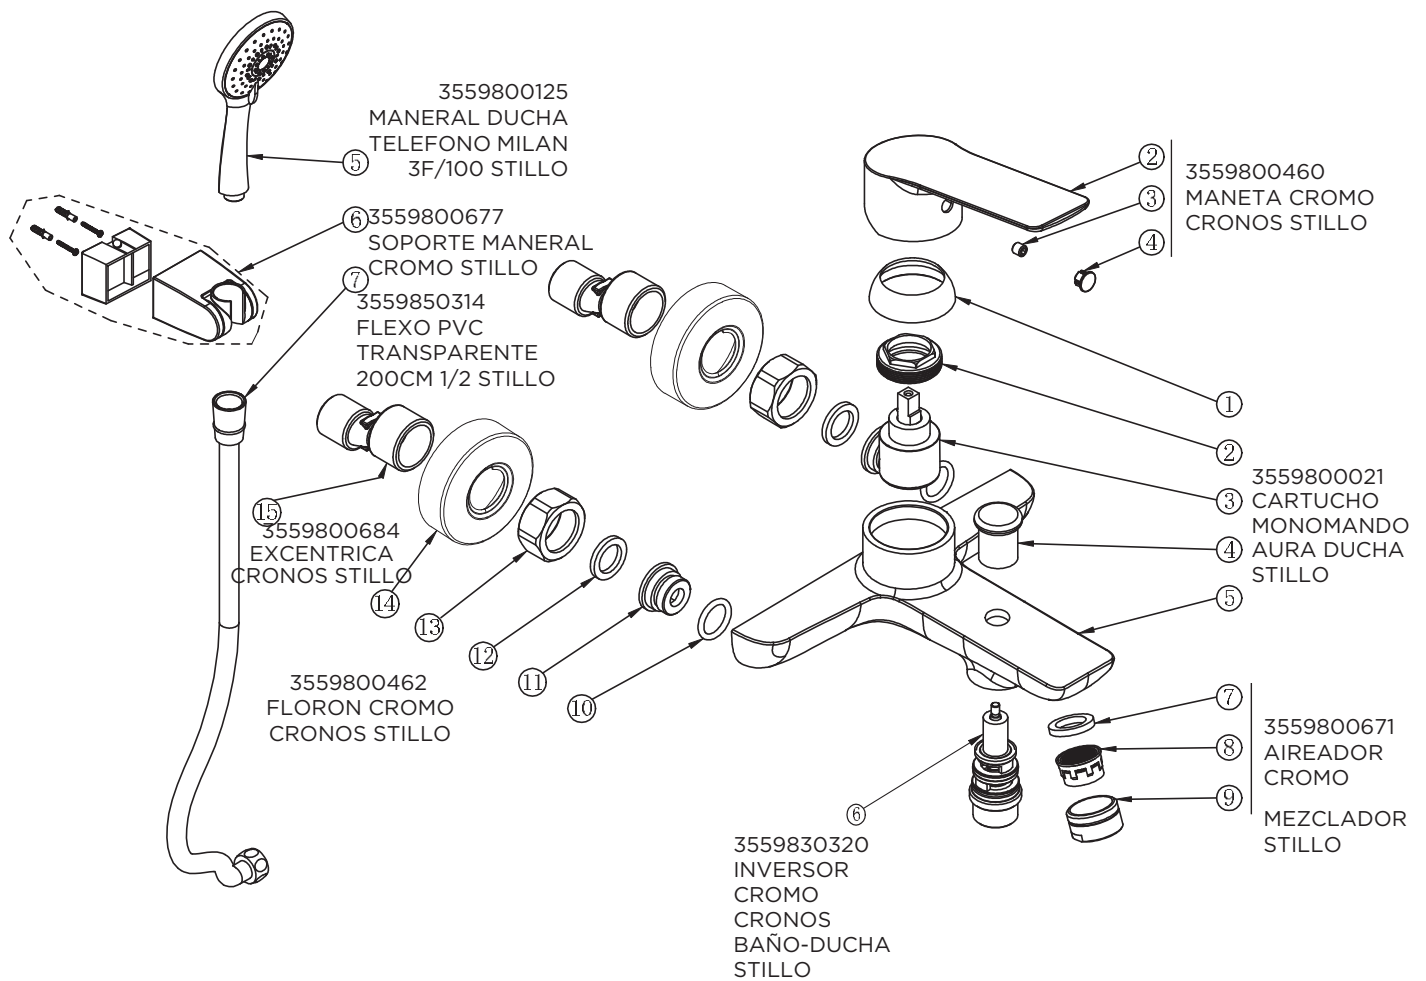

3559810200
BASE FIJACION CROMO
CRONOS STILLO

3559810202
KIT DE FIJACION CRONOS
LAVABO STILLO

3553610305

MONOMANDO CRONOS LAVABO ALTO CROMO STILLO

3553610500

MONOMANDO CRONOS BIDE CROMO STILLO

3553610105

MONOMANDO CRONOS BAÑO DUCHA CROMO STILLO