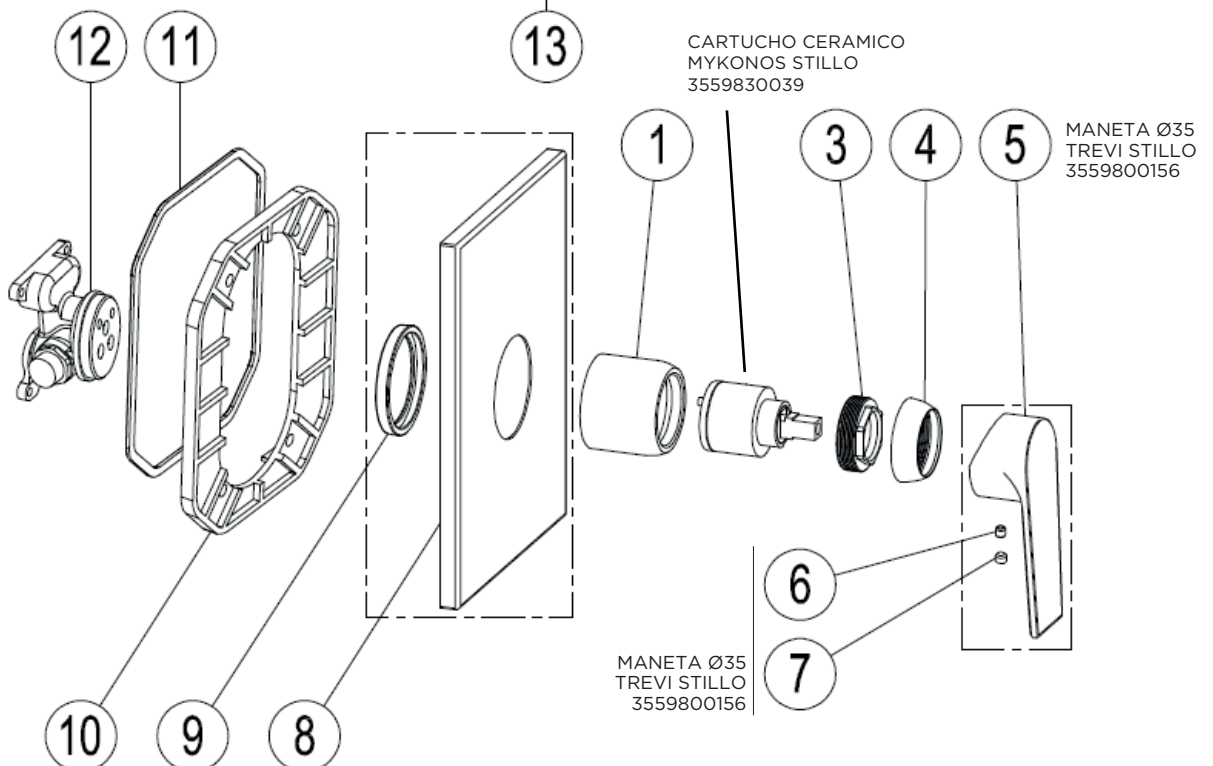

3552010160

MONOMANDO TREVI DUCHA O BAÑO 1V EMPOTRAR BOX STILLO