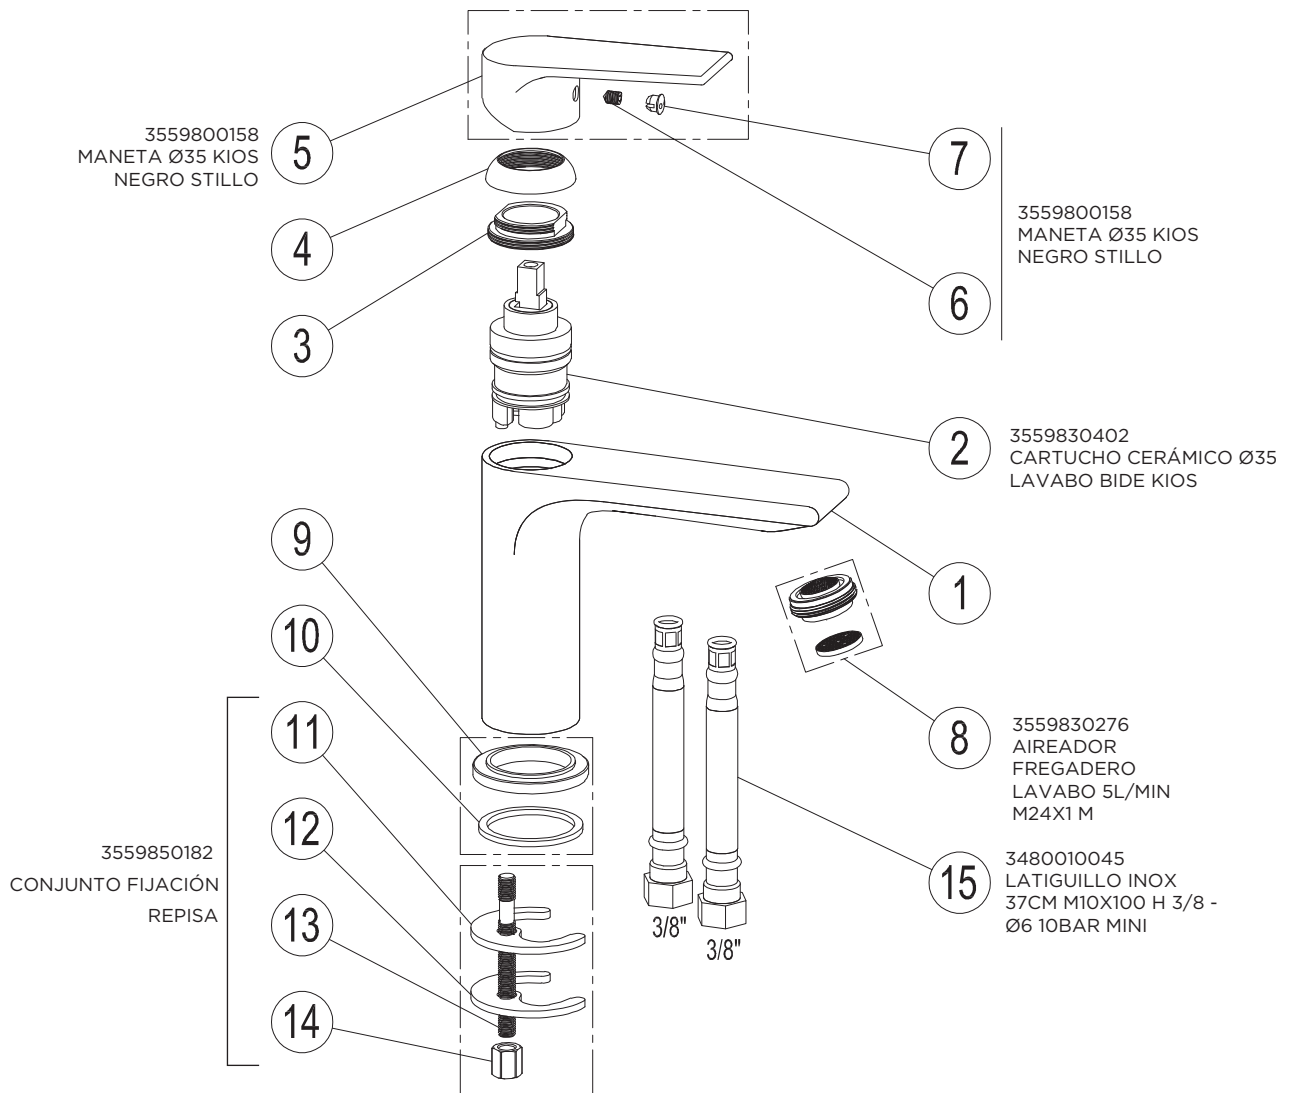

VOLANTE ON-OFF
TREVI STILLO
3559800177

3552510110

MONOMANDO KIOS BAÑO/DUCHA 2V EMPOTRAR BOX CROMO STILLO

3552500300

MONOMANDO KIOS LAVABO NEGRO STILLO

3552500305

MONOMANDO KIOS LAVABO ALTO NEGRO STILLO

3552500500