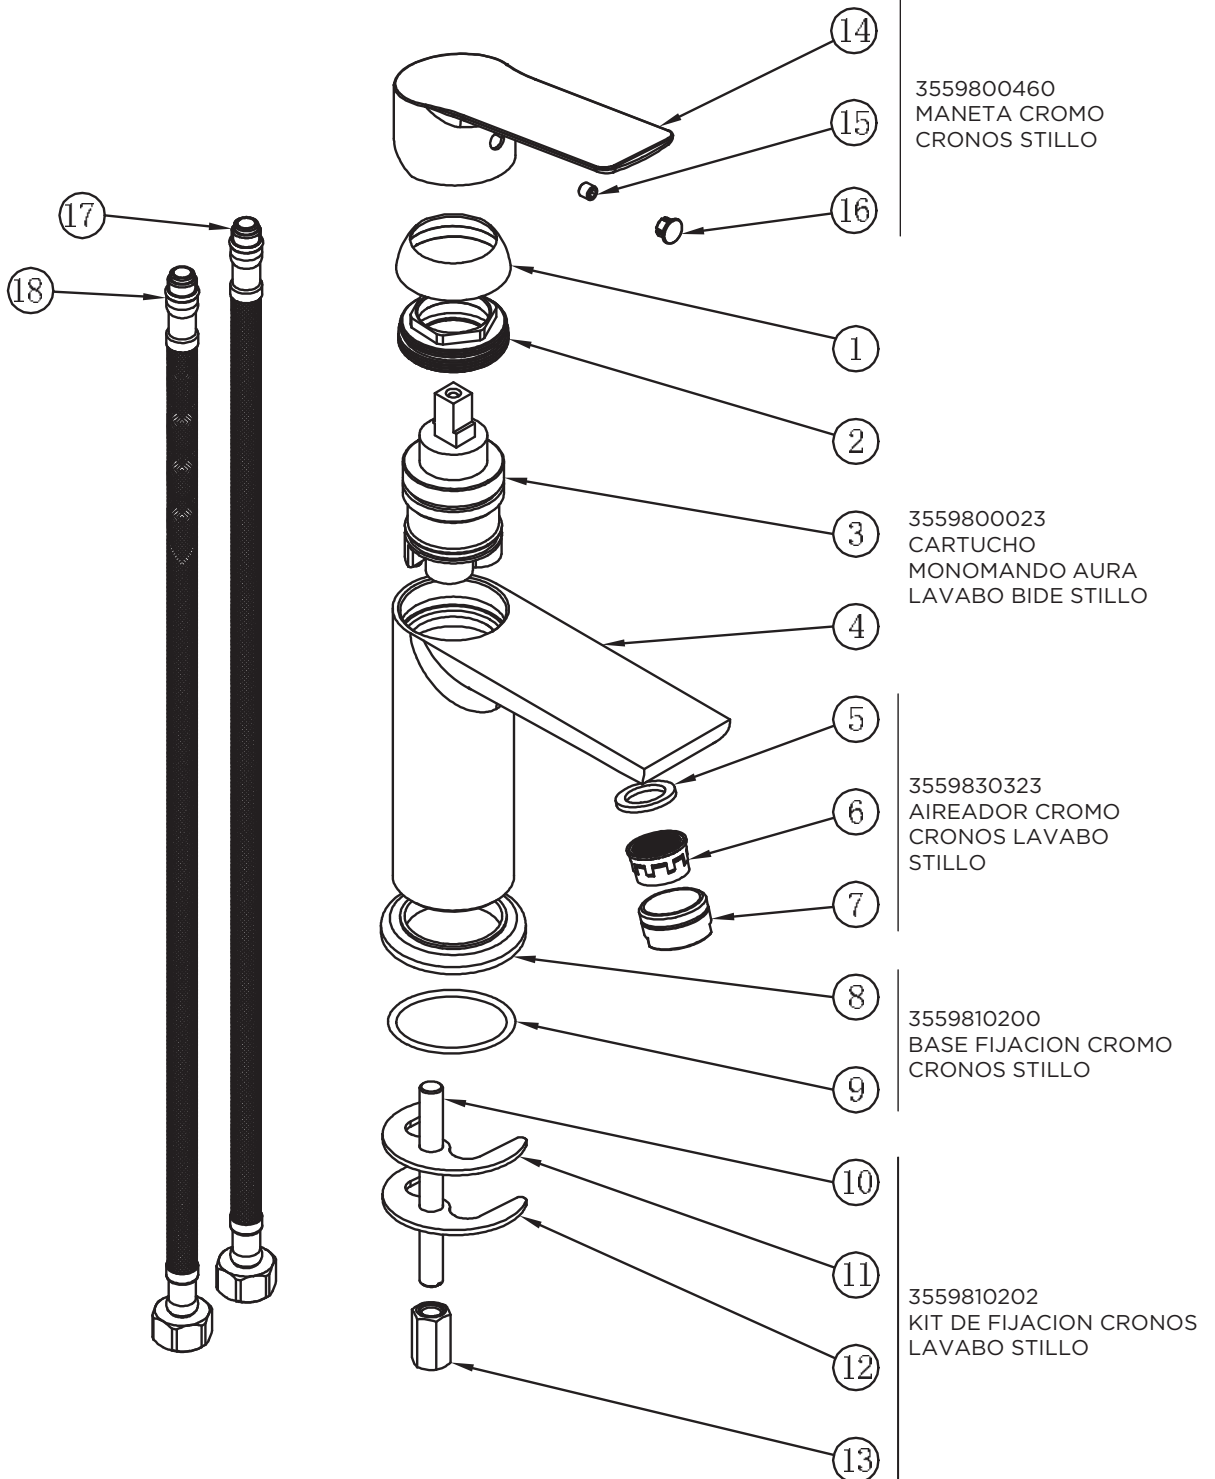

3553610300

MONOMANDO CRONOS LAVABO CROMO STILLO

3480010045
LATIGUILLO INOX
37CM M10X100 H 3/8 -
Ø6 10BAR MINI

3559800460
MANETA CROMO
CRONOS STILLO

3559800023
CARTUCHO
MONOMANDO AURA
LAVABO BIDE STILLO

3559830323
AIREADOR CROMO
CRONOS LAVABO
STILLO