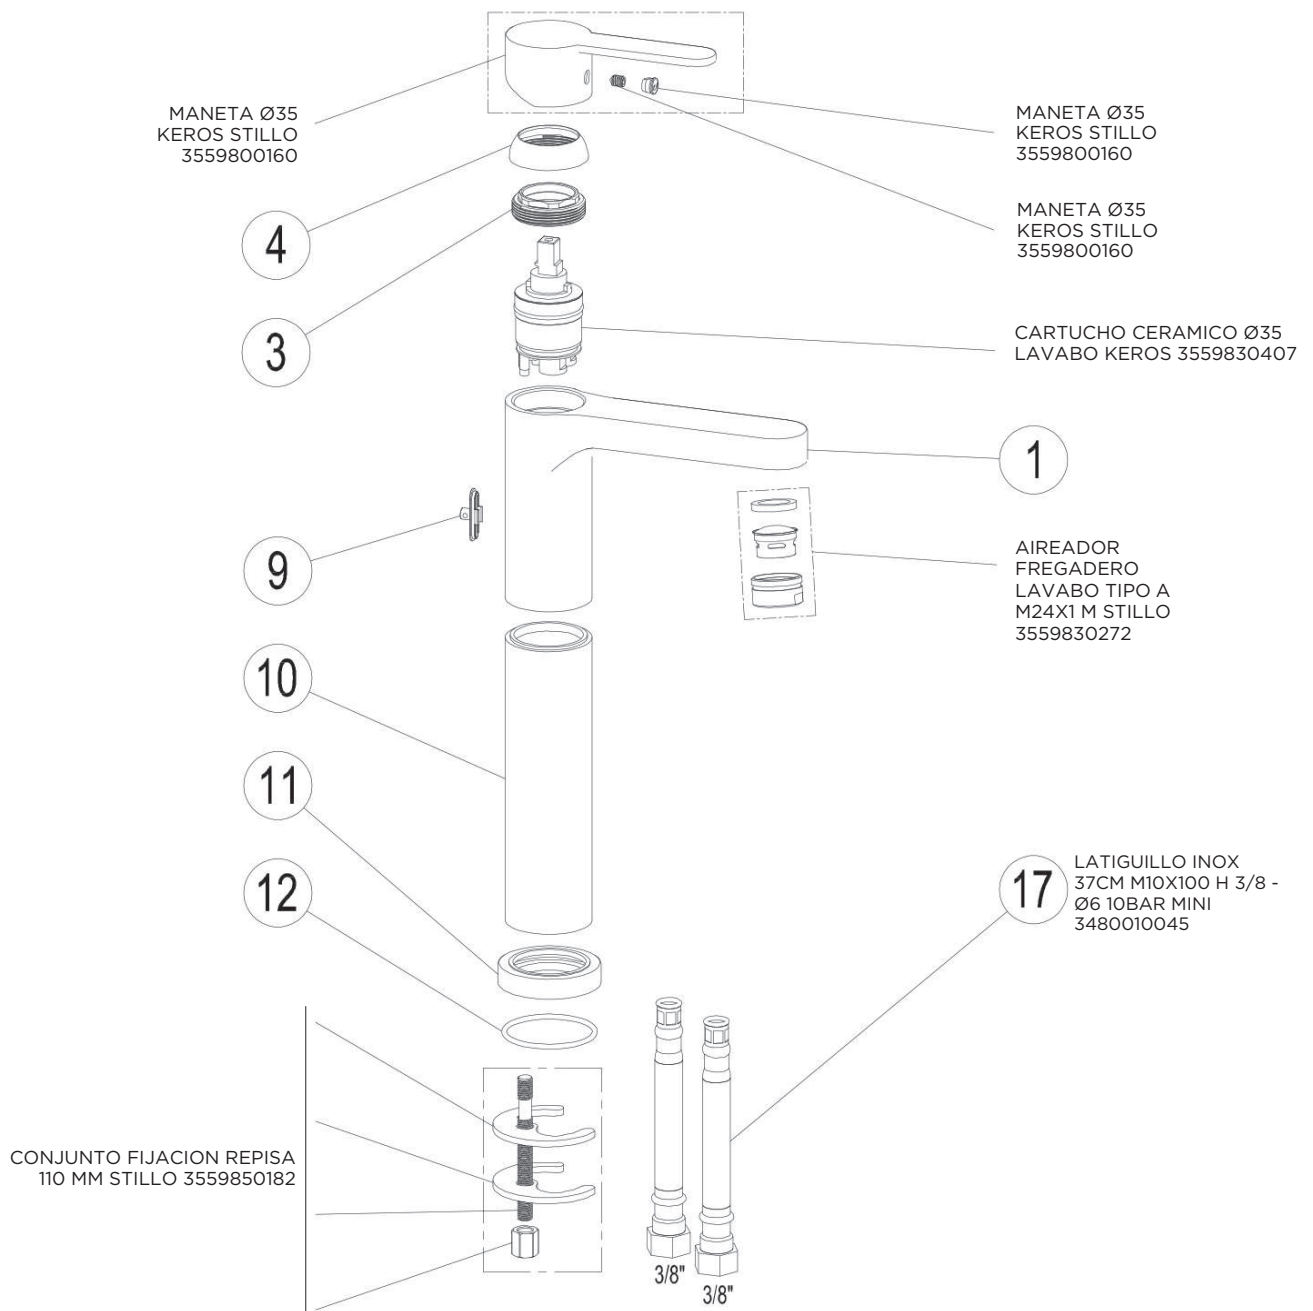

3551810305

MONOMANDO KEROS LAVABO ALTO CROMO STILLO