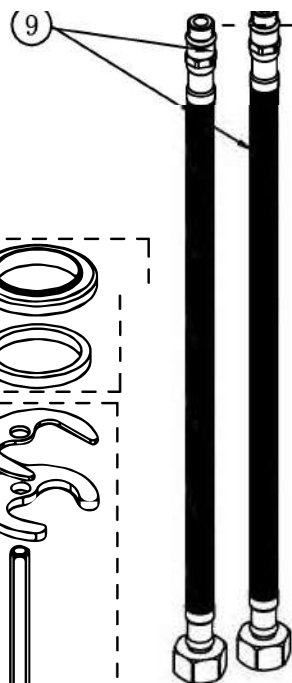

3555700305

MONOMANDO ZEUS LAVABO ALTO NEGRO STILLO

3559895006
MANETA ZEUS
MONOMANDO
LAVABO/BIDÉ/DUCHA
NEGRO STILLO

3559830514
CARTUCHO
MEZCLADOR HERA
BIDÉ ZEUS LAVABO/
BIDÉ STILLO

3559895044
AIREADOR ZEUS
LAVABO ALTO
NEGRO STILLO