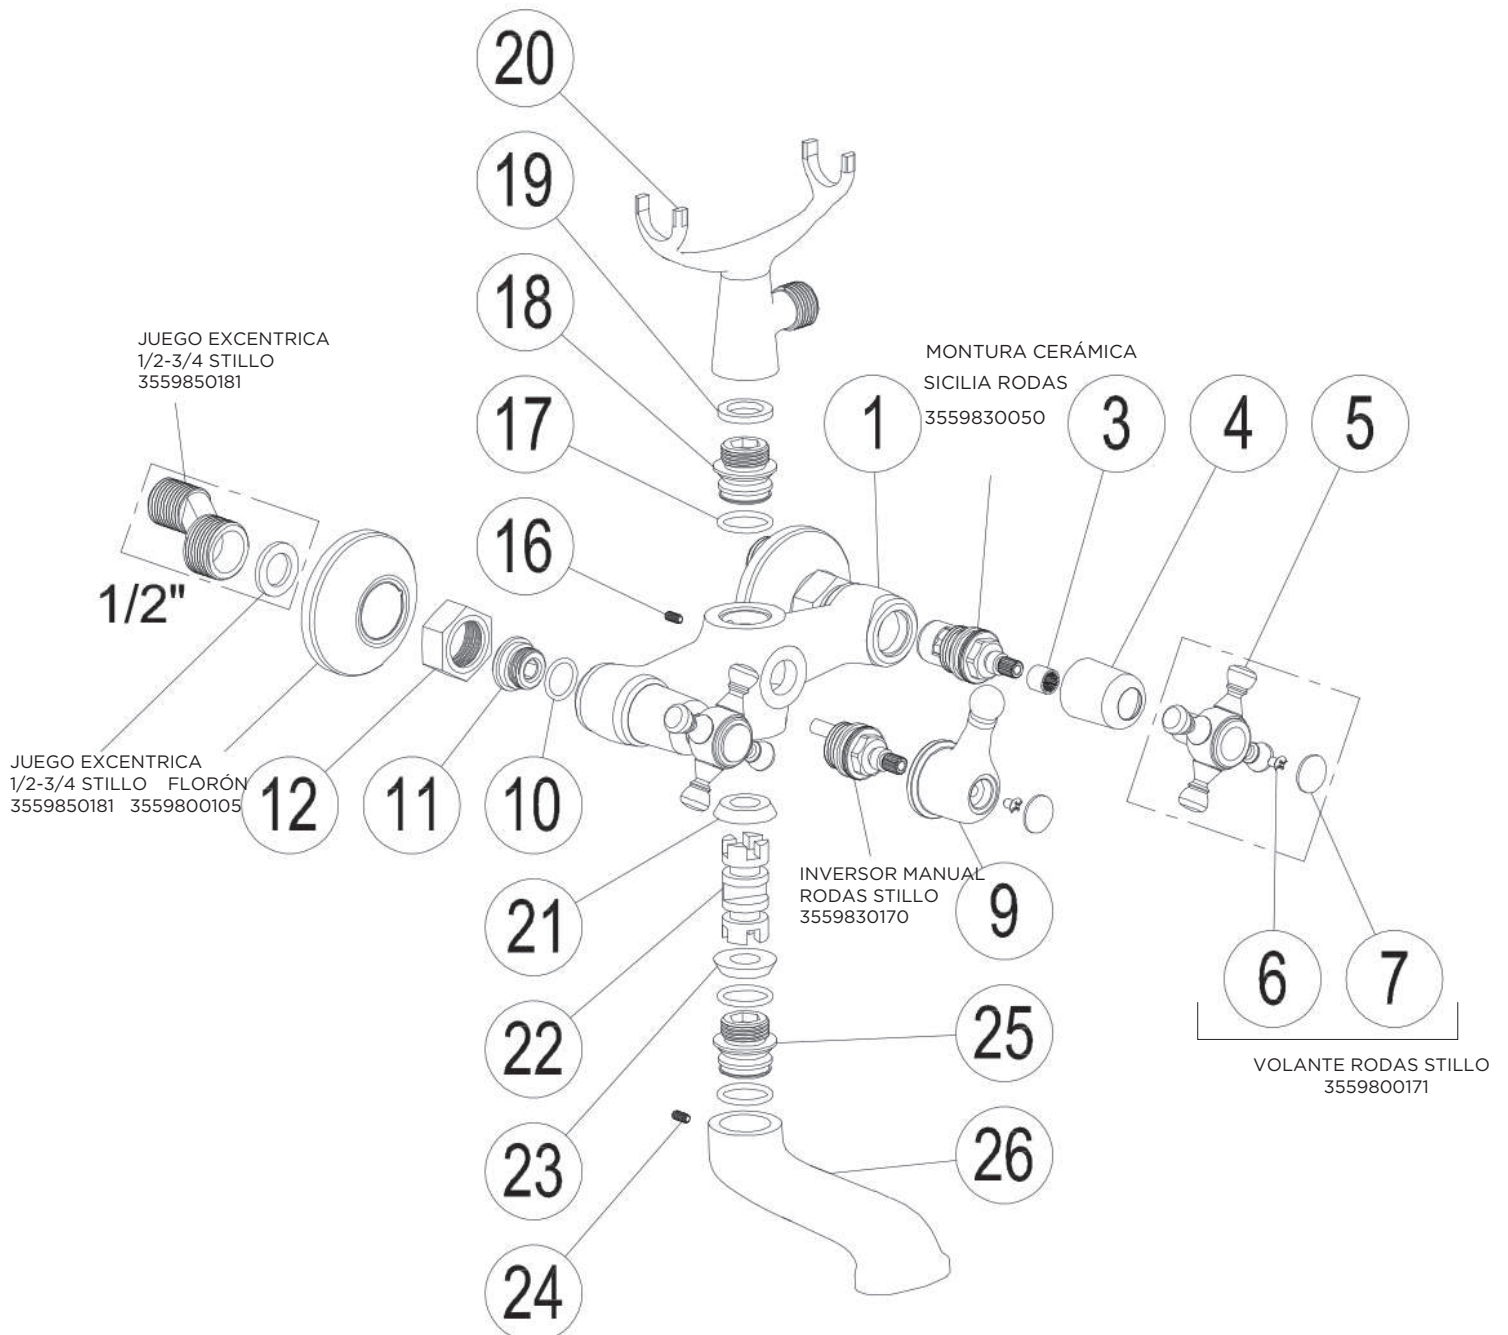

3556010100

MONOBLOC RODAS BAÑO-DUCHA CROMO STILLO