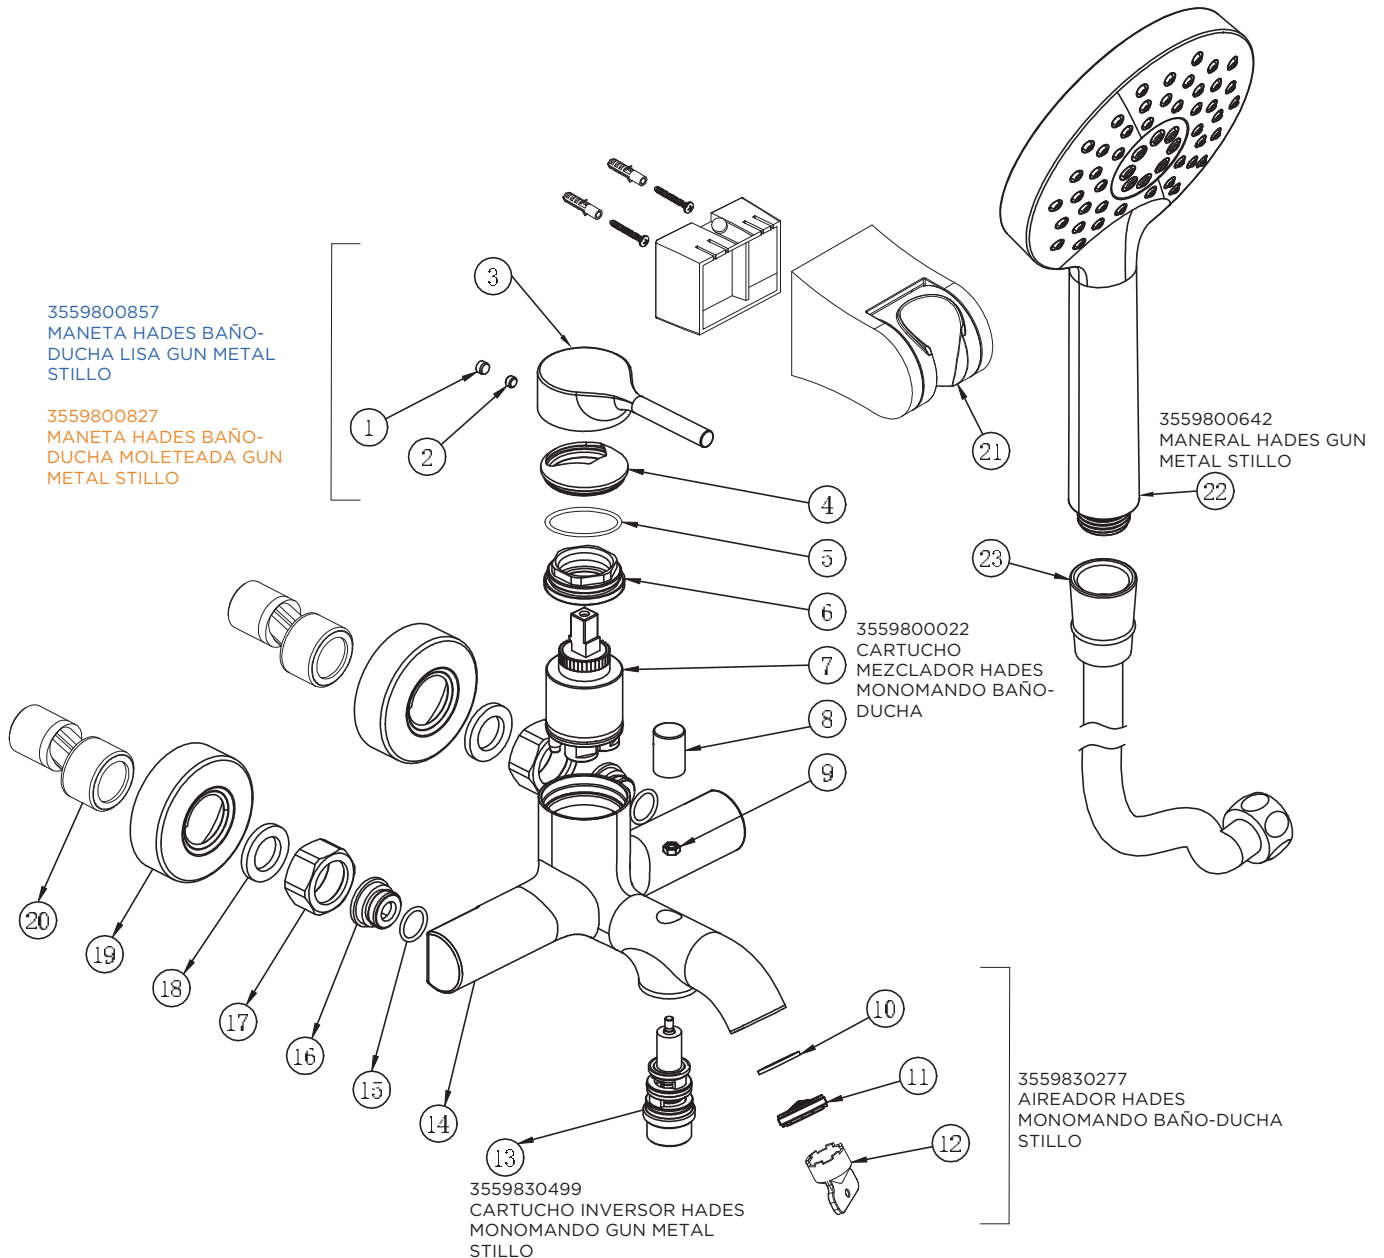

3553820105 (liso) - 3553821105 (moleteado)

MONOMANDO HADES BAÑO-DUCHA GUN METAL STILLO