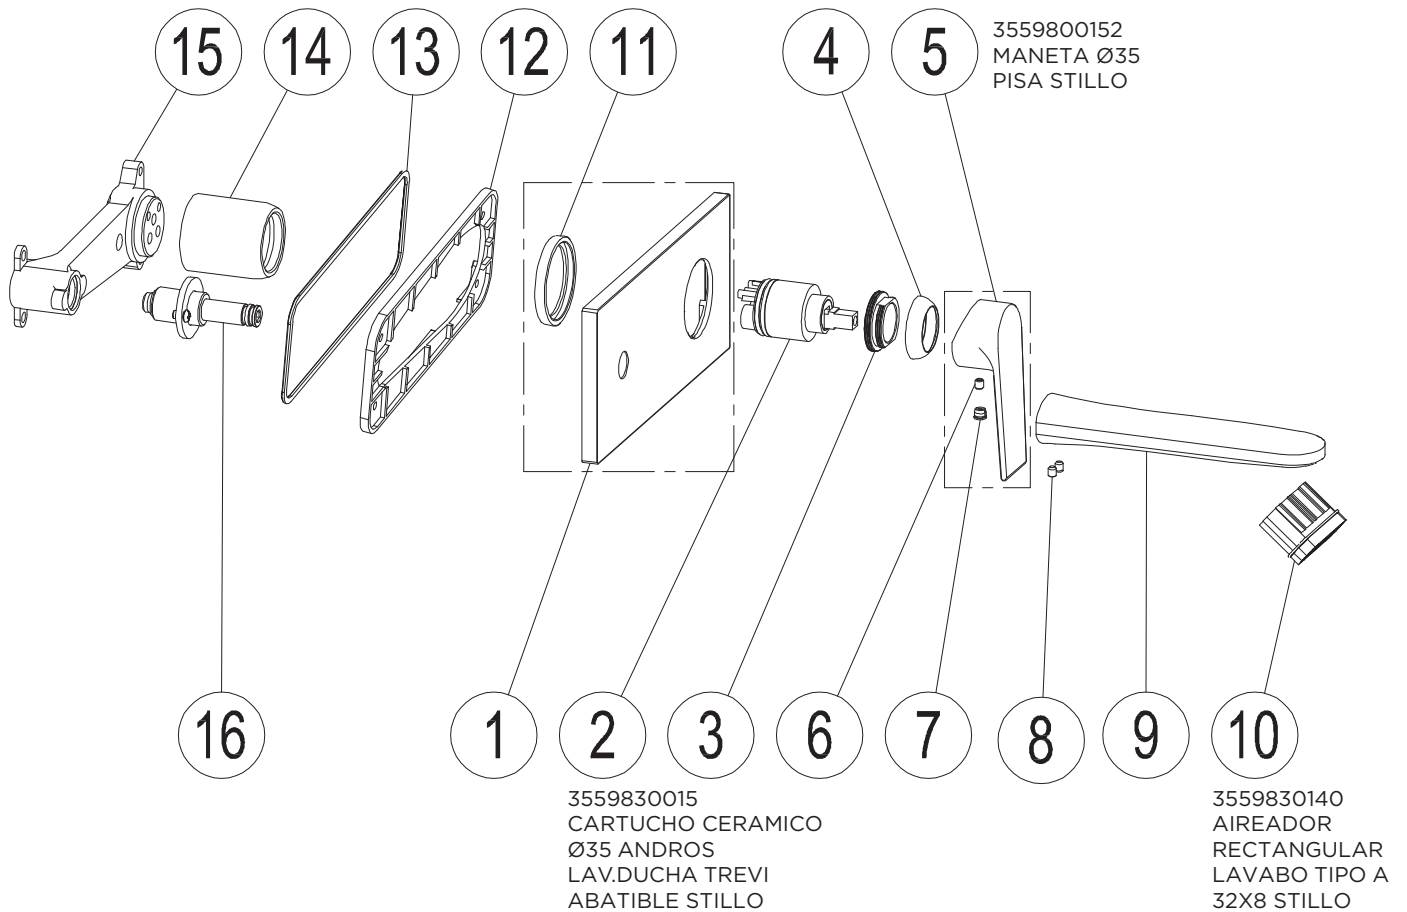

3551410310

MONOMANDO PISA LAVABO EMPOTRAR STILLO