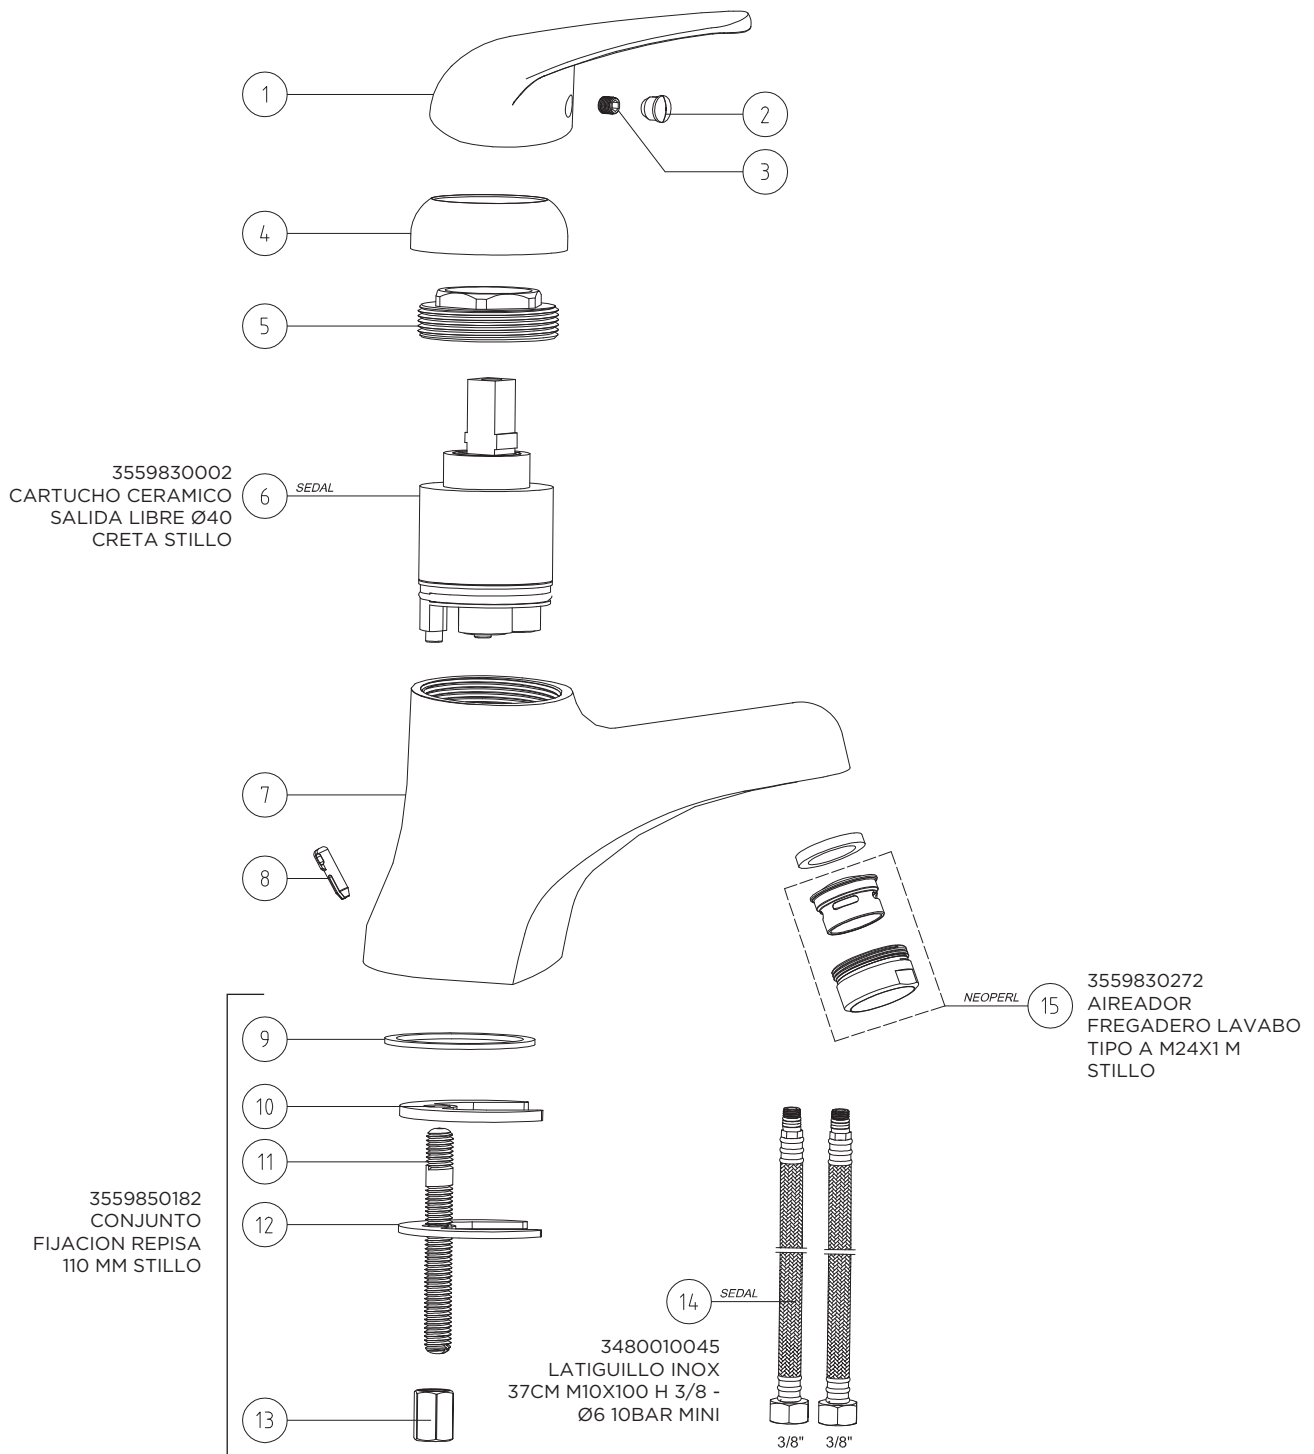

3554010150

MONOMANDO CRETA DUCHA CROMO STILLO

3554010100

MONOMANDO CRETA BAÑO-DUCHA CROMO STILLO

3555010300

MONOMANDO SIROS LAVABO CROMO STILLO

3555010500

MONOMANDO SIROS BIDE CROMO STILLO