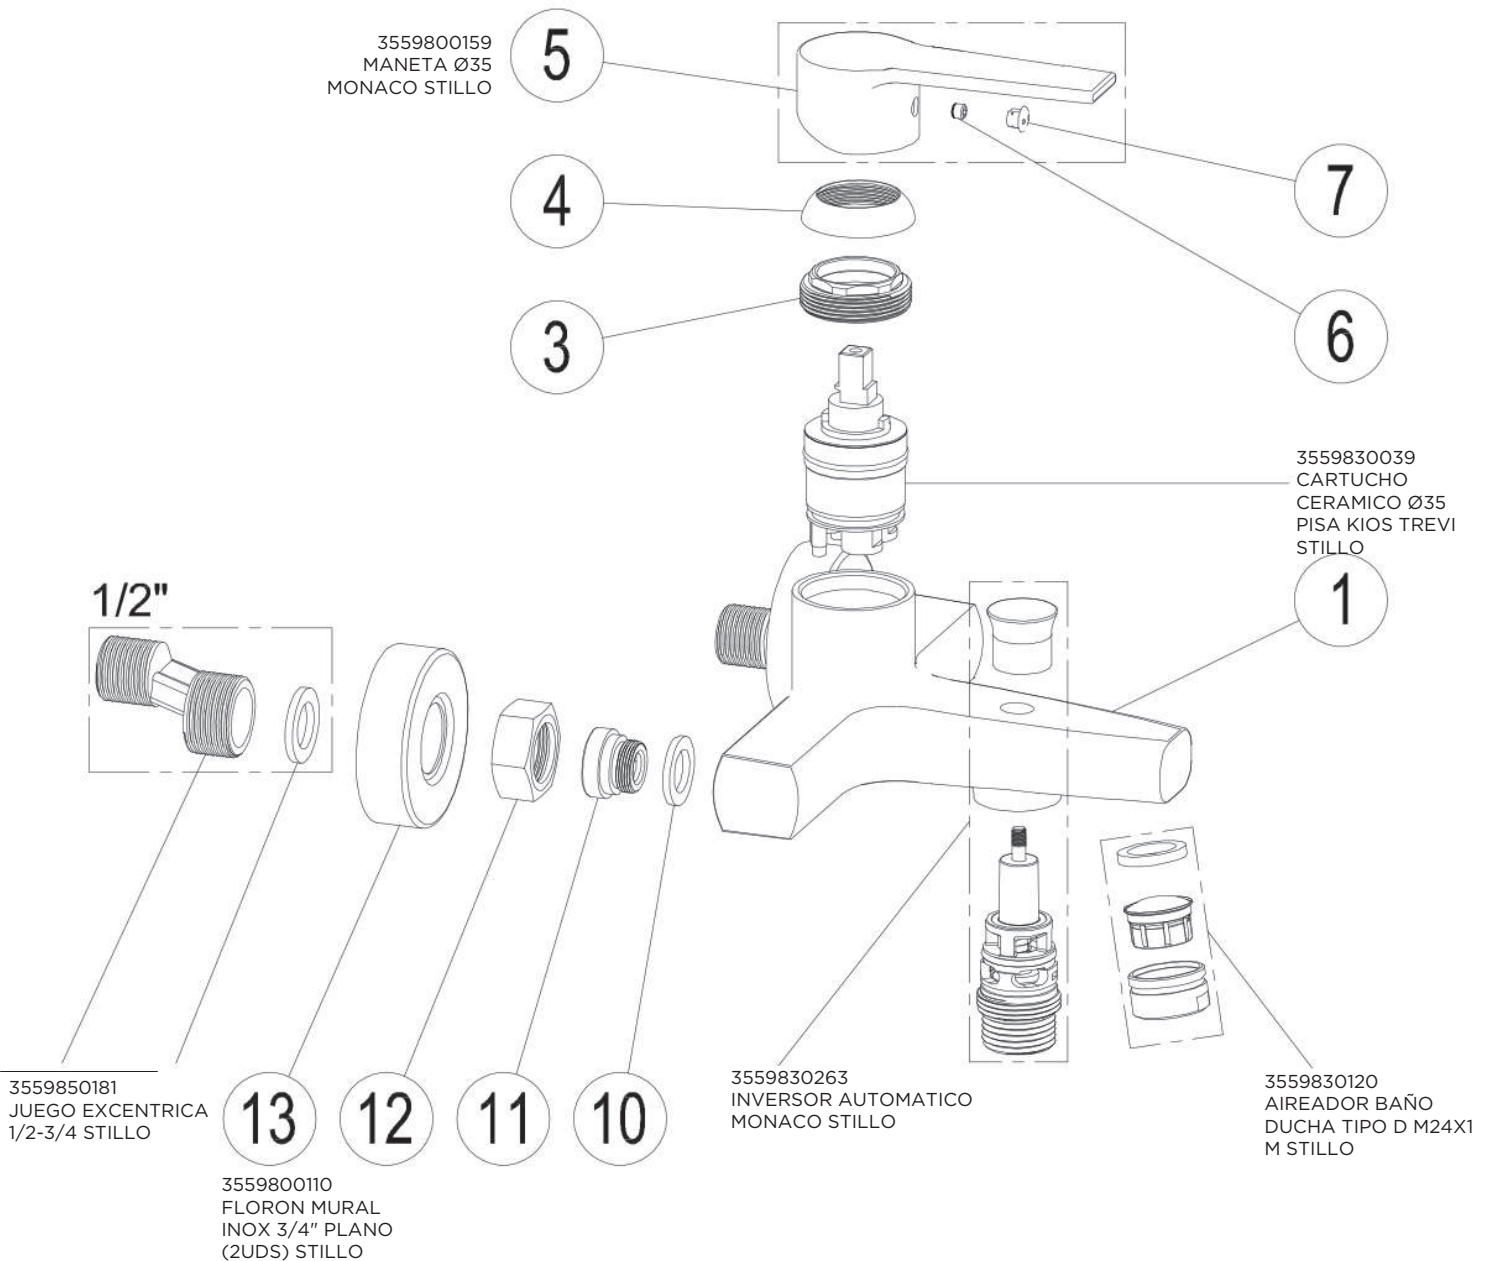

3553510100

MONOMANDO MÓNACO BAÑO DUCHA CROMO STILLO