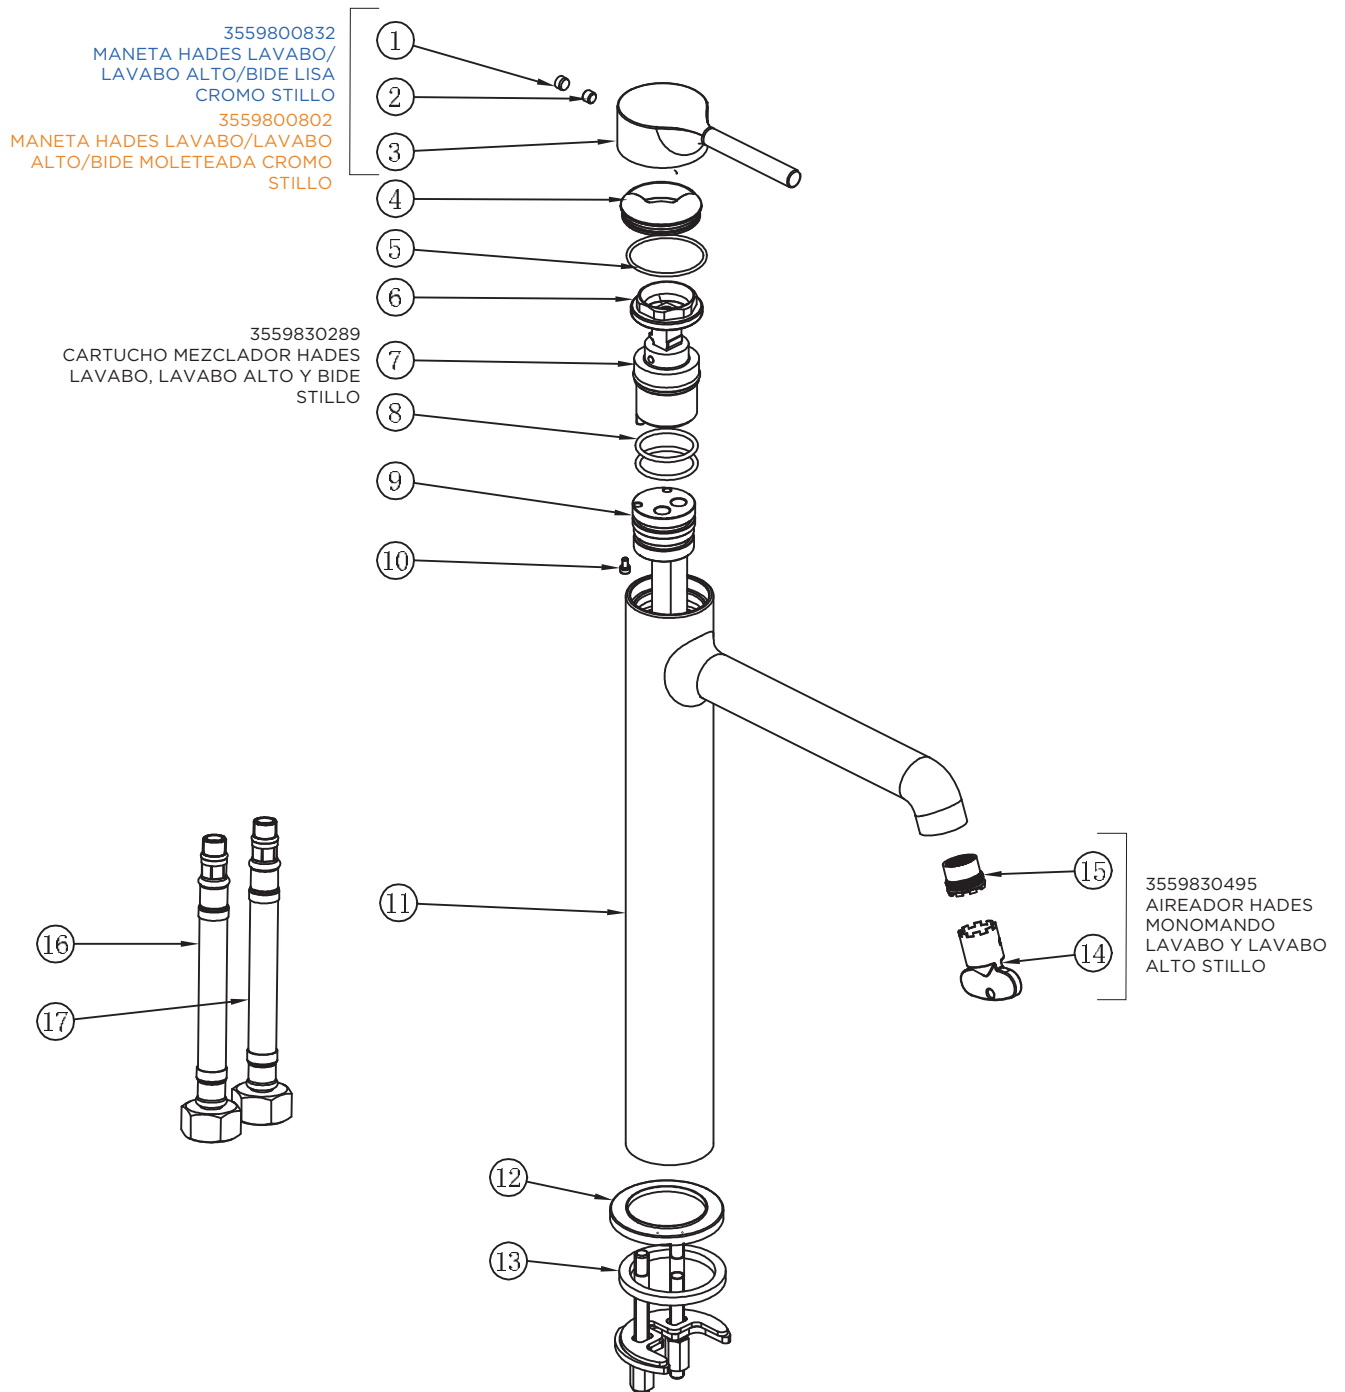

3553810300 (liso) - 3553811300 (moleteado)

MONOMANDO HADES LAVABO CROMO STILLO

3553810305 (liso) - 3553811305 (moleteado)

MONOMANDO HADES LAVABO ALTO CROMO STILLO

3553810306 (liso) - 3553811306 (moleteado)