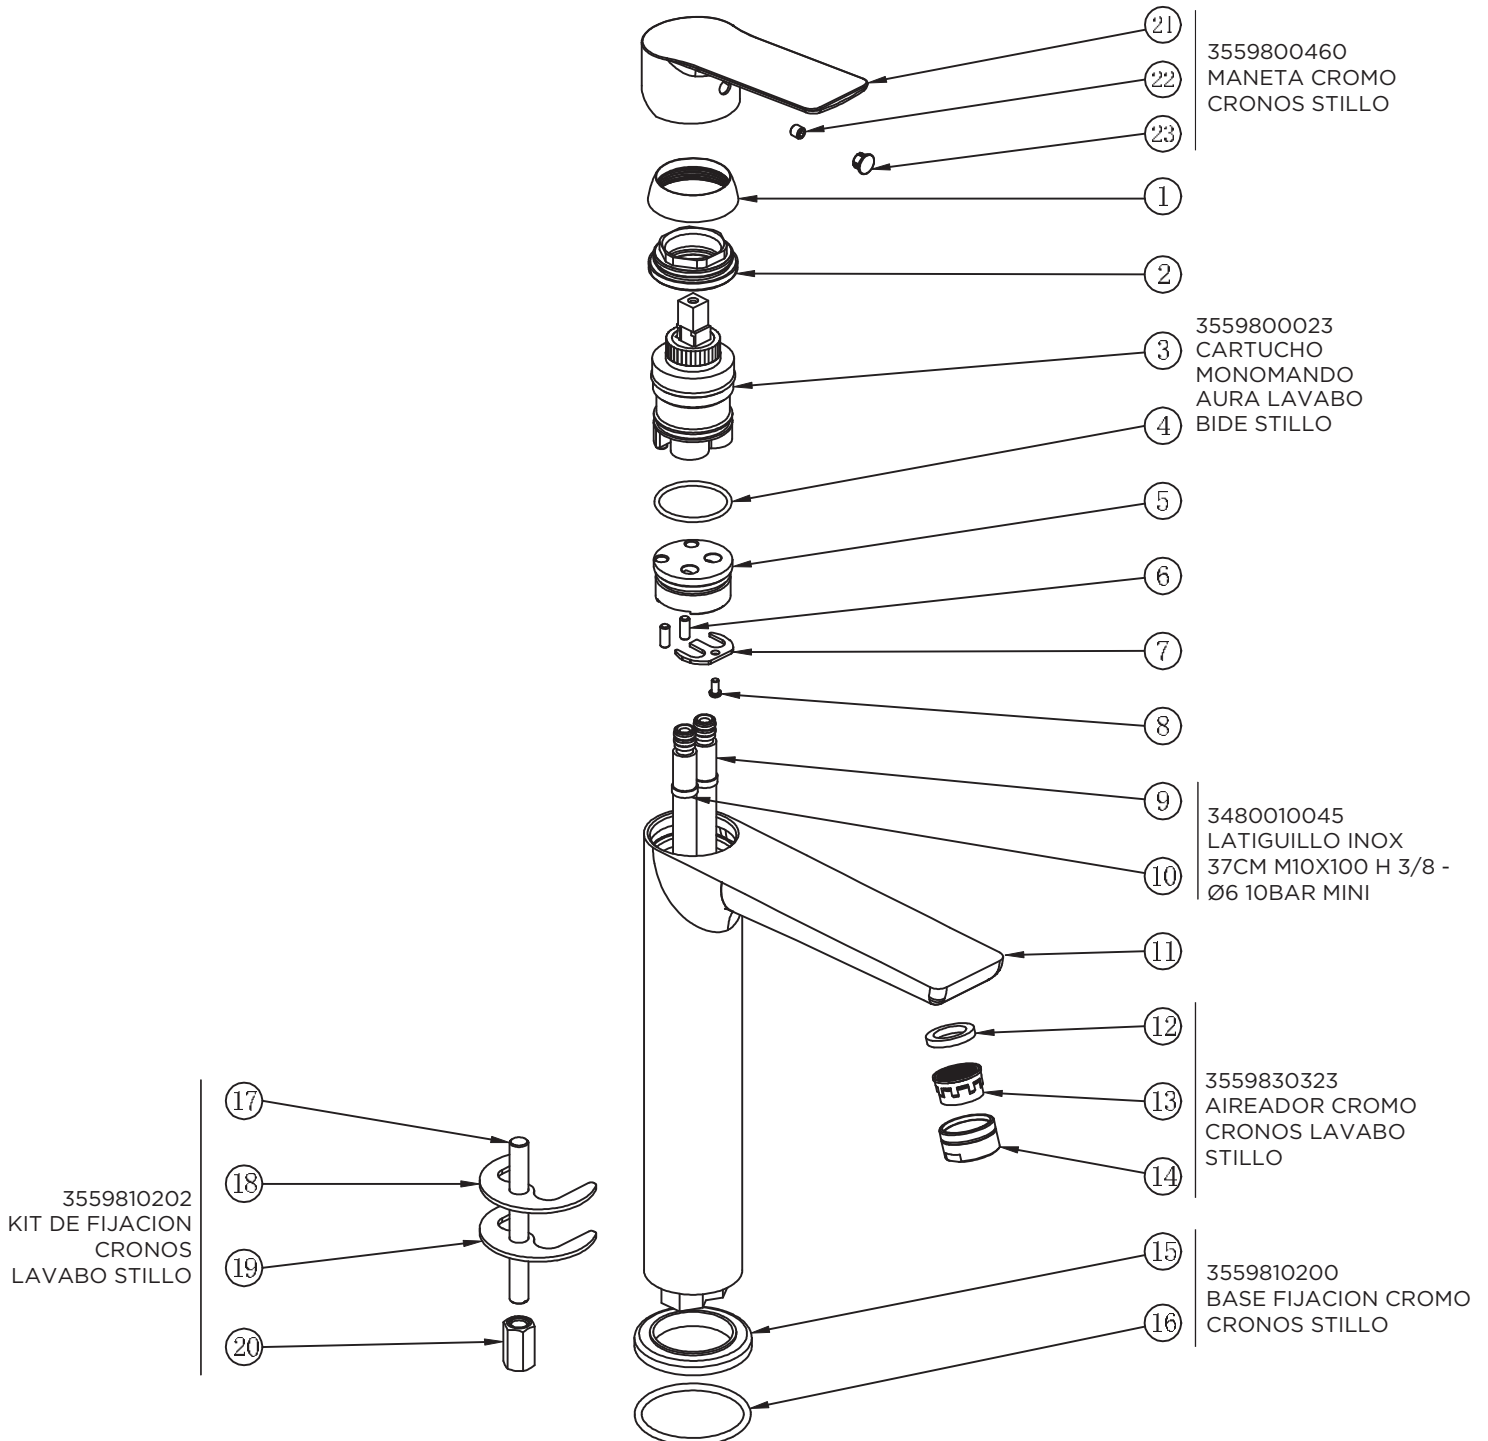

3553610305

MONOMANDO CRONOS LAVABO ALTO CROMO STILLO