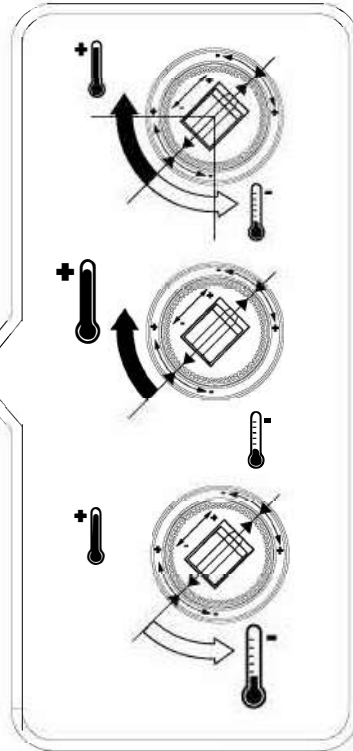

3555700305

MONOMANDO ZEUS LAVABO ALTO NEGRO STILLO

3559895006
MANETA ZEUS
MONOMANDO
LAVABO/BIDÉ/DUCHA
NEGRO STILLO

3559830514
CARTUCHO
MEZCLADOR HERA
BIDÉ ZEUS LAVABO/
BIDÉ STILLO

3559895044
AIREADOR ZEUS
LAVABO ALTO
NEGRO STILLO