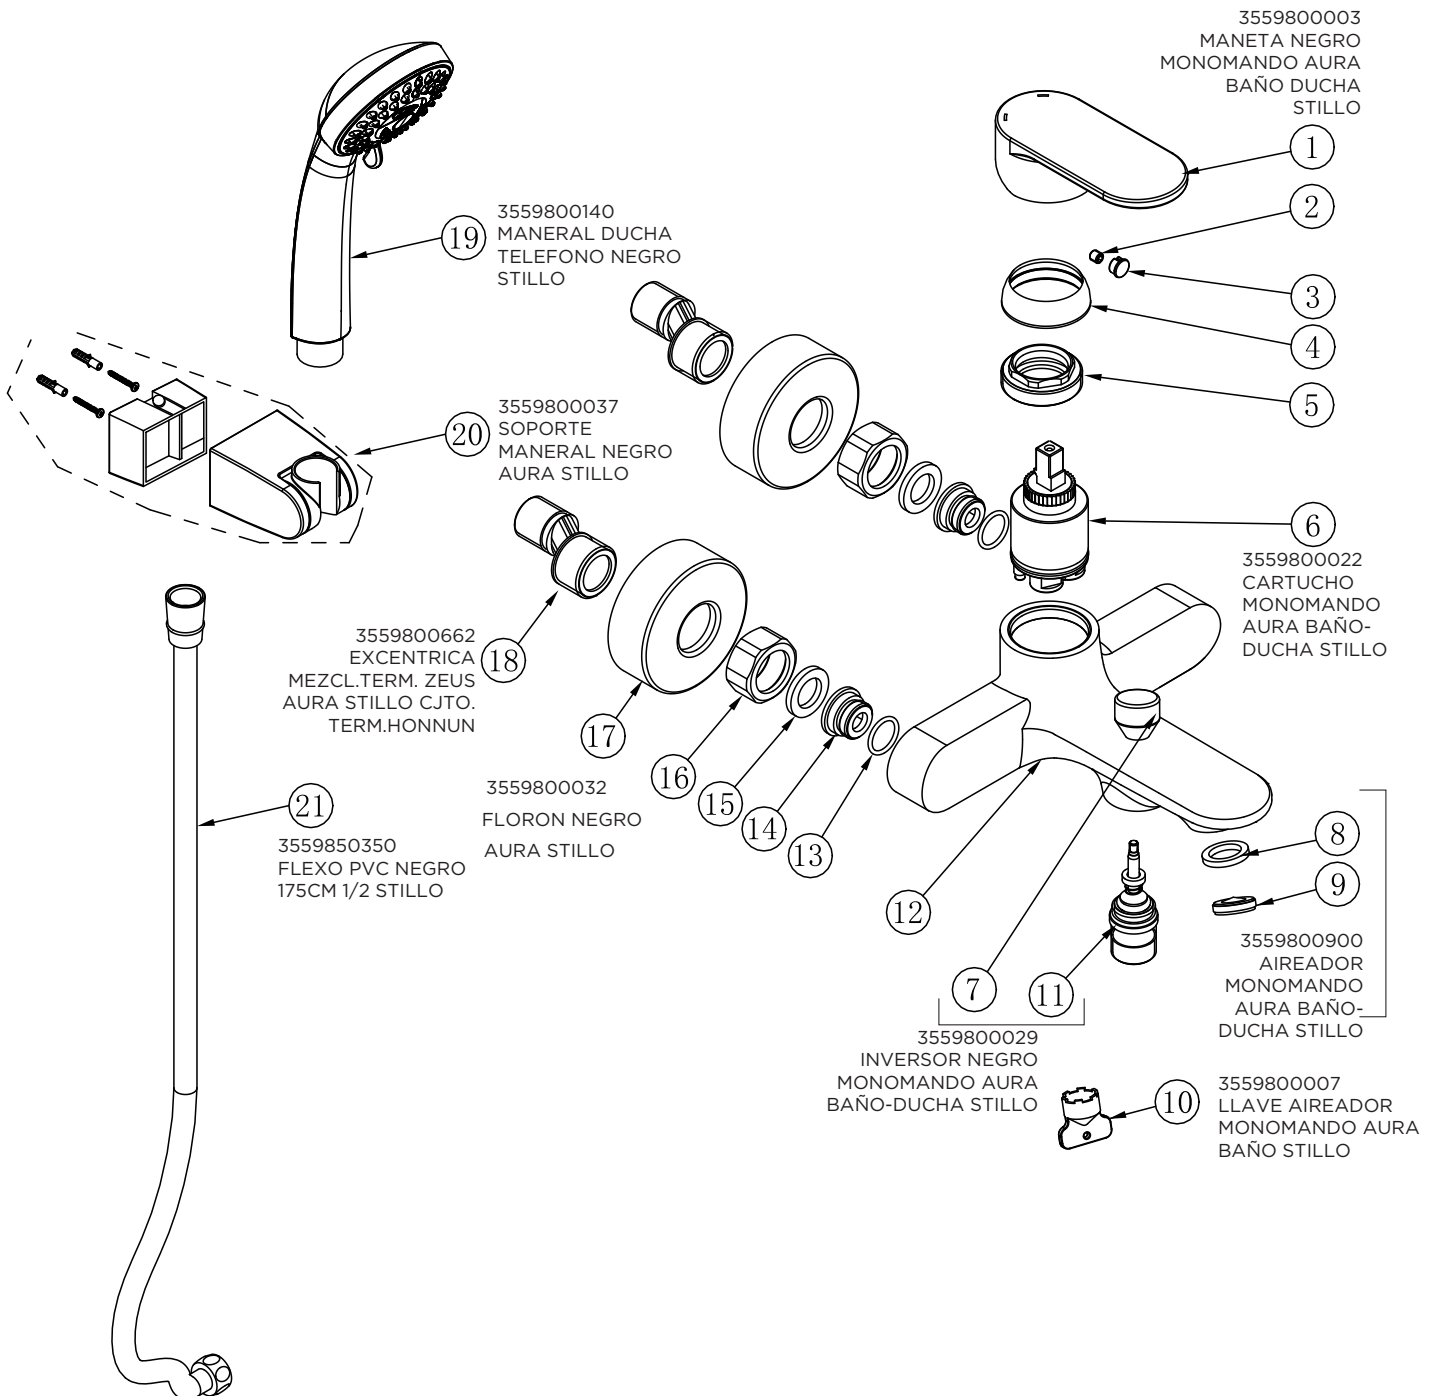

3553400100

MONOMANDO AURA BAÑO DUCHA NEGRO STILLO