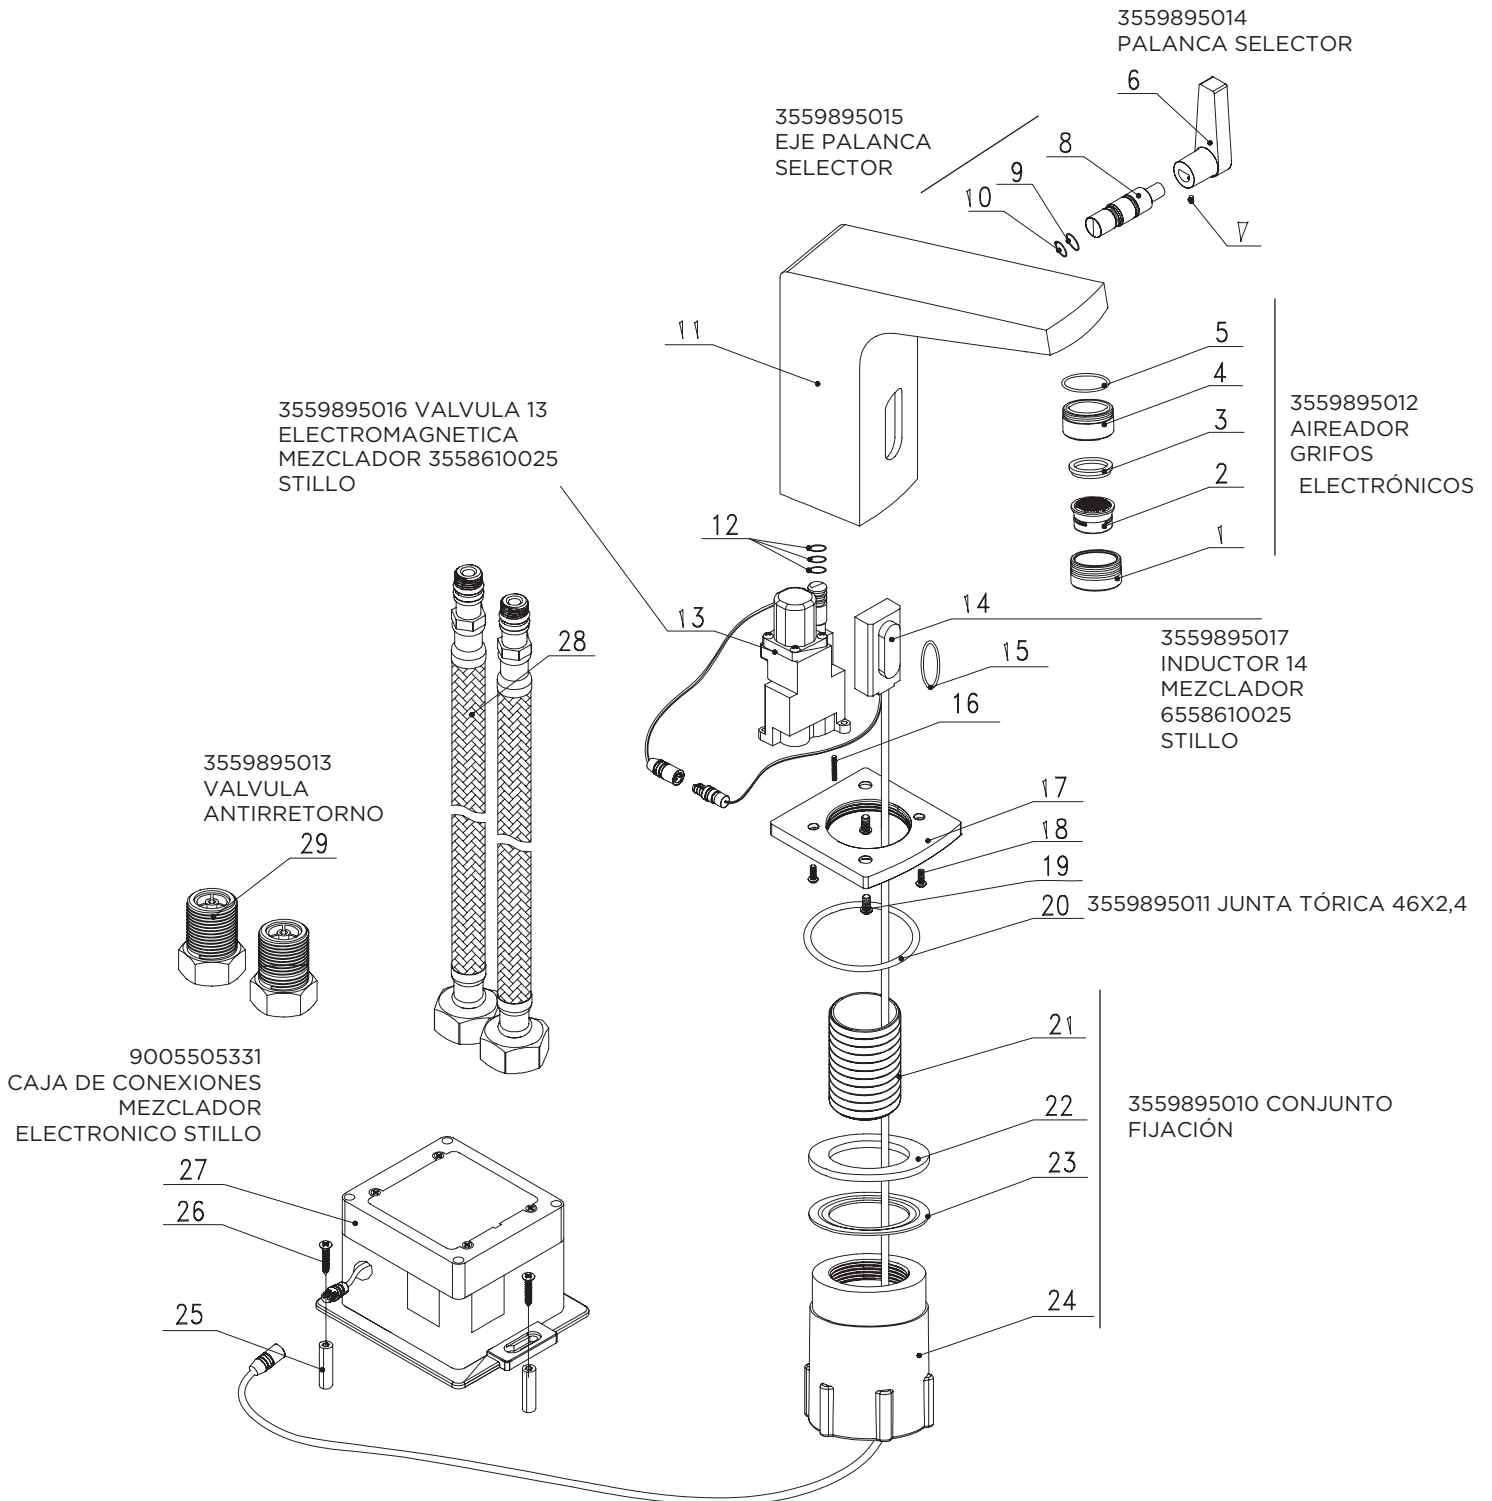

3558610005

GRIFO ELECTRONICO 1 AGUA COMO S2 STILLO

3558610025

MEZCLADOR LAVABO ELECTRONICO CROMO S2 STILLO

3558610020

GRIFO LAVABO ELECTRONICO 1 AGUA CROMO STILLO

Bastidor cisterna de empotrar WC

3108000015