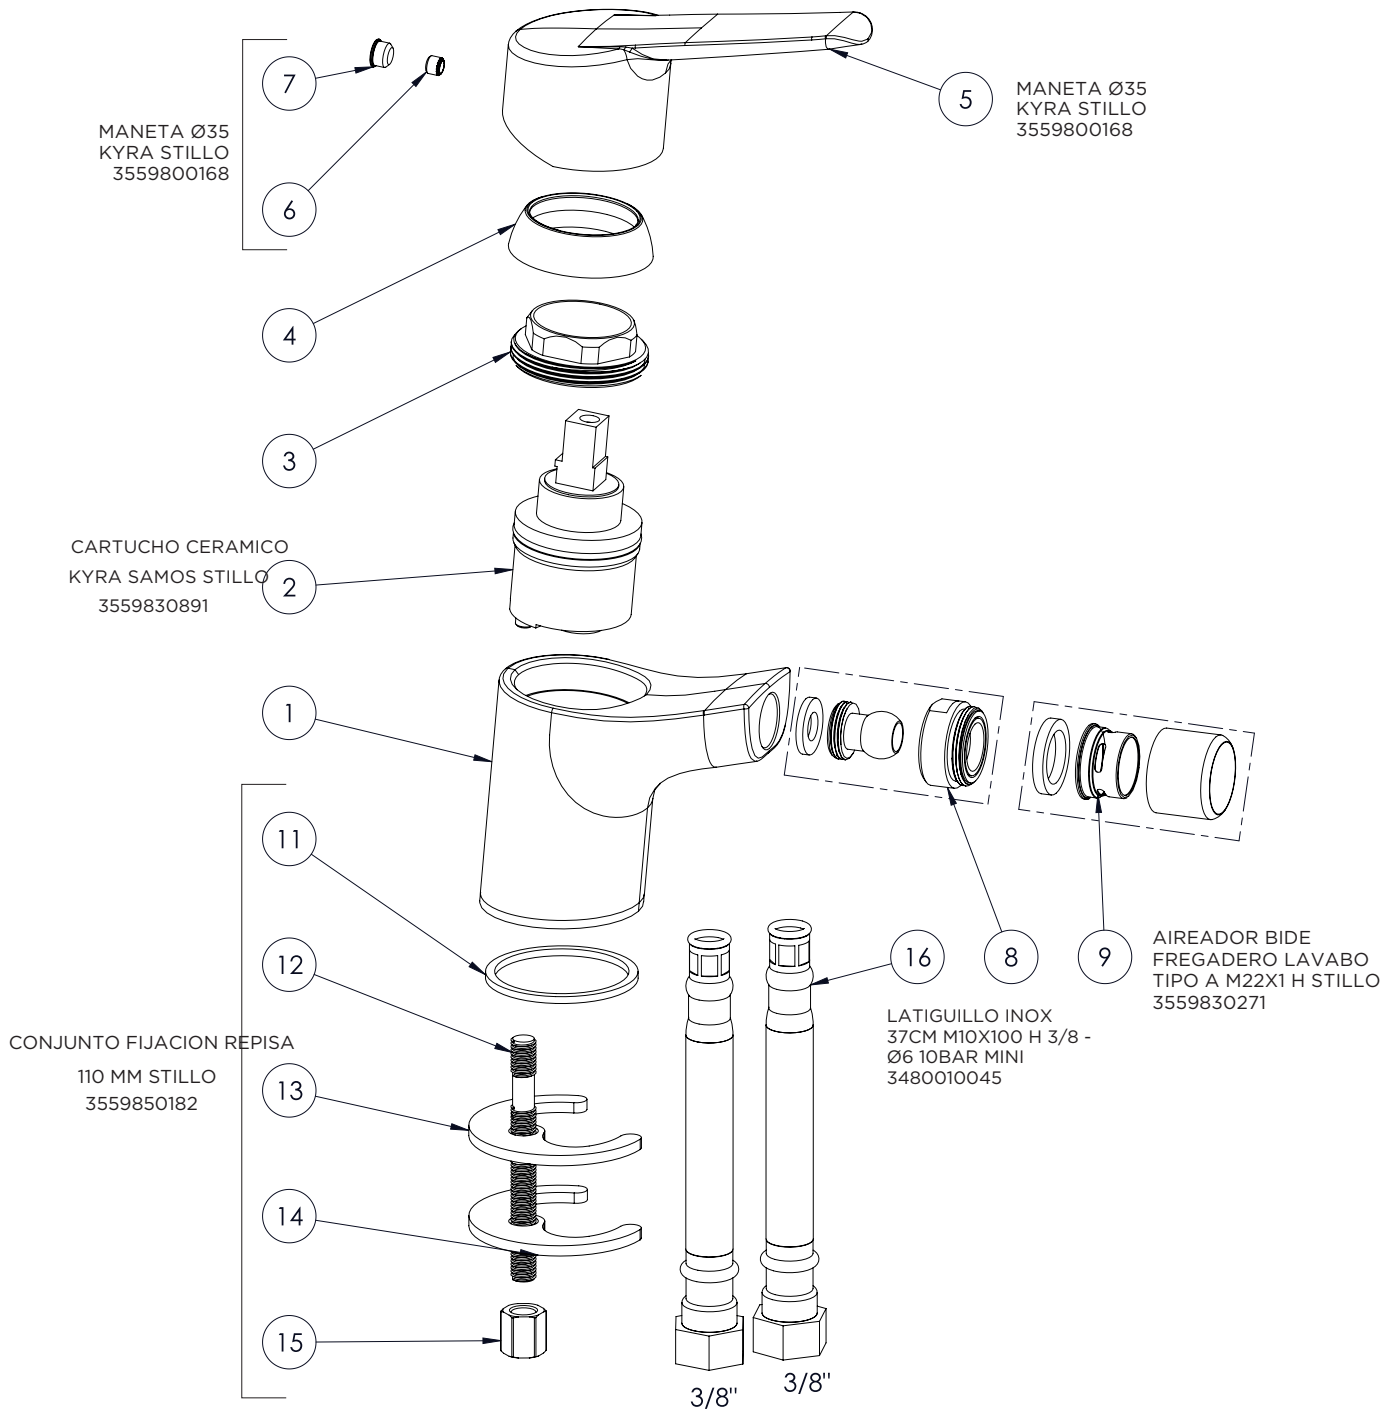

3557710500

MONOMANDO KYRA BIDE CROMO STILLO