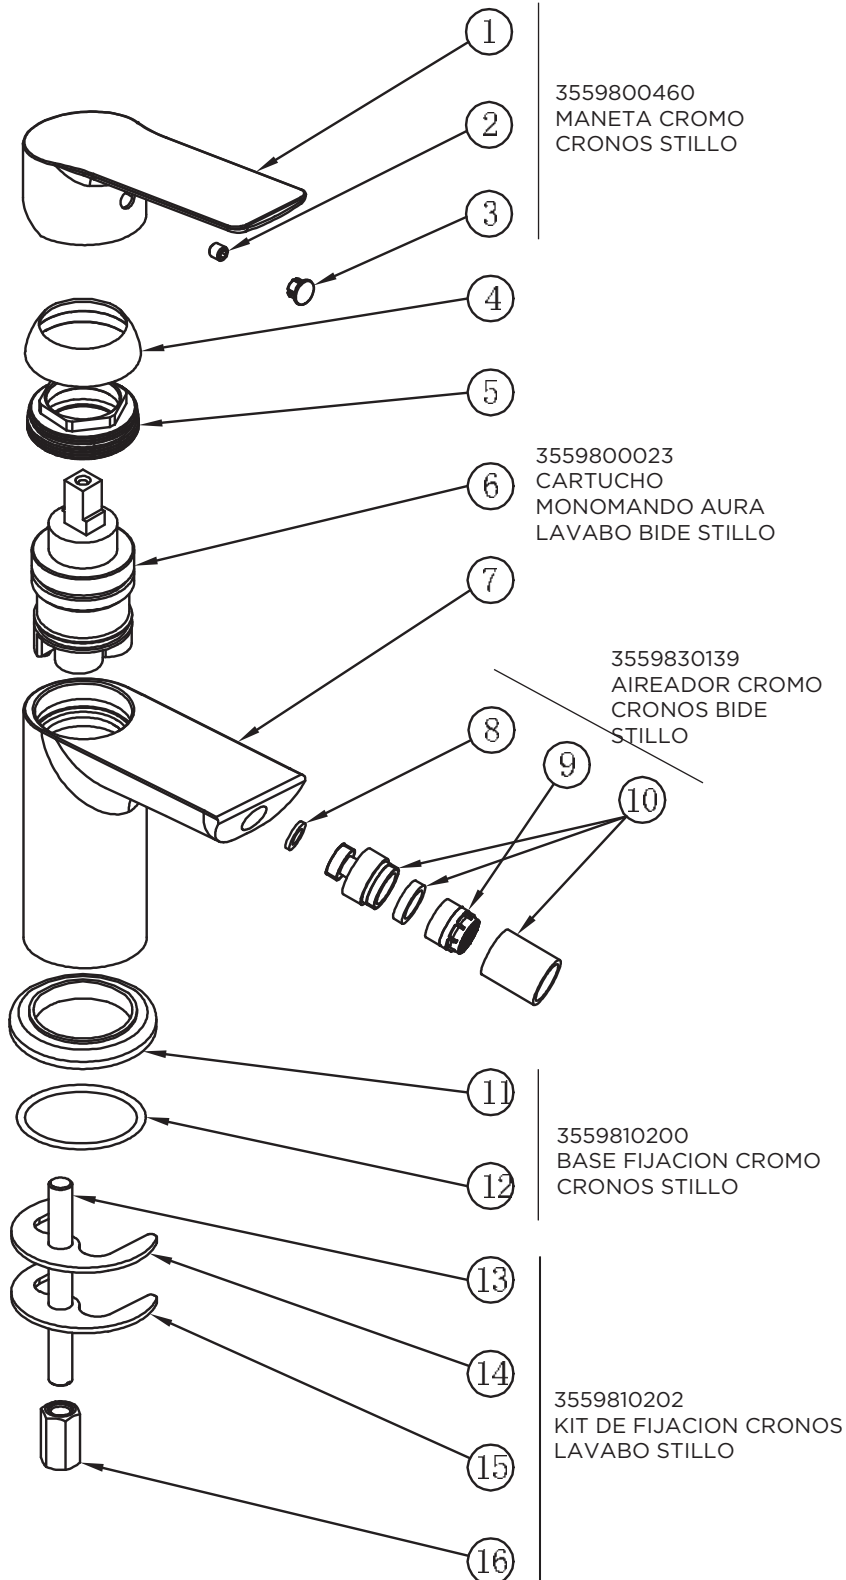

3559810200
BASE FIJACION CROMO
CRONOS STILLO

3559810202
KIT DE FIJACION CRONOS
LAVABO STILLO

3553610305

MONOMANDO CRONOS LAVABO ALTO CROMO STILLO

3553610500

MONOMANDO CRONOS BIDE CROMO STILLO

3553610105

MONOMANDO CRONOS BAÑO DUCHA CROMO STILLO