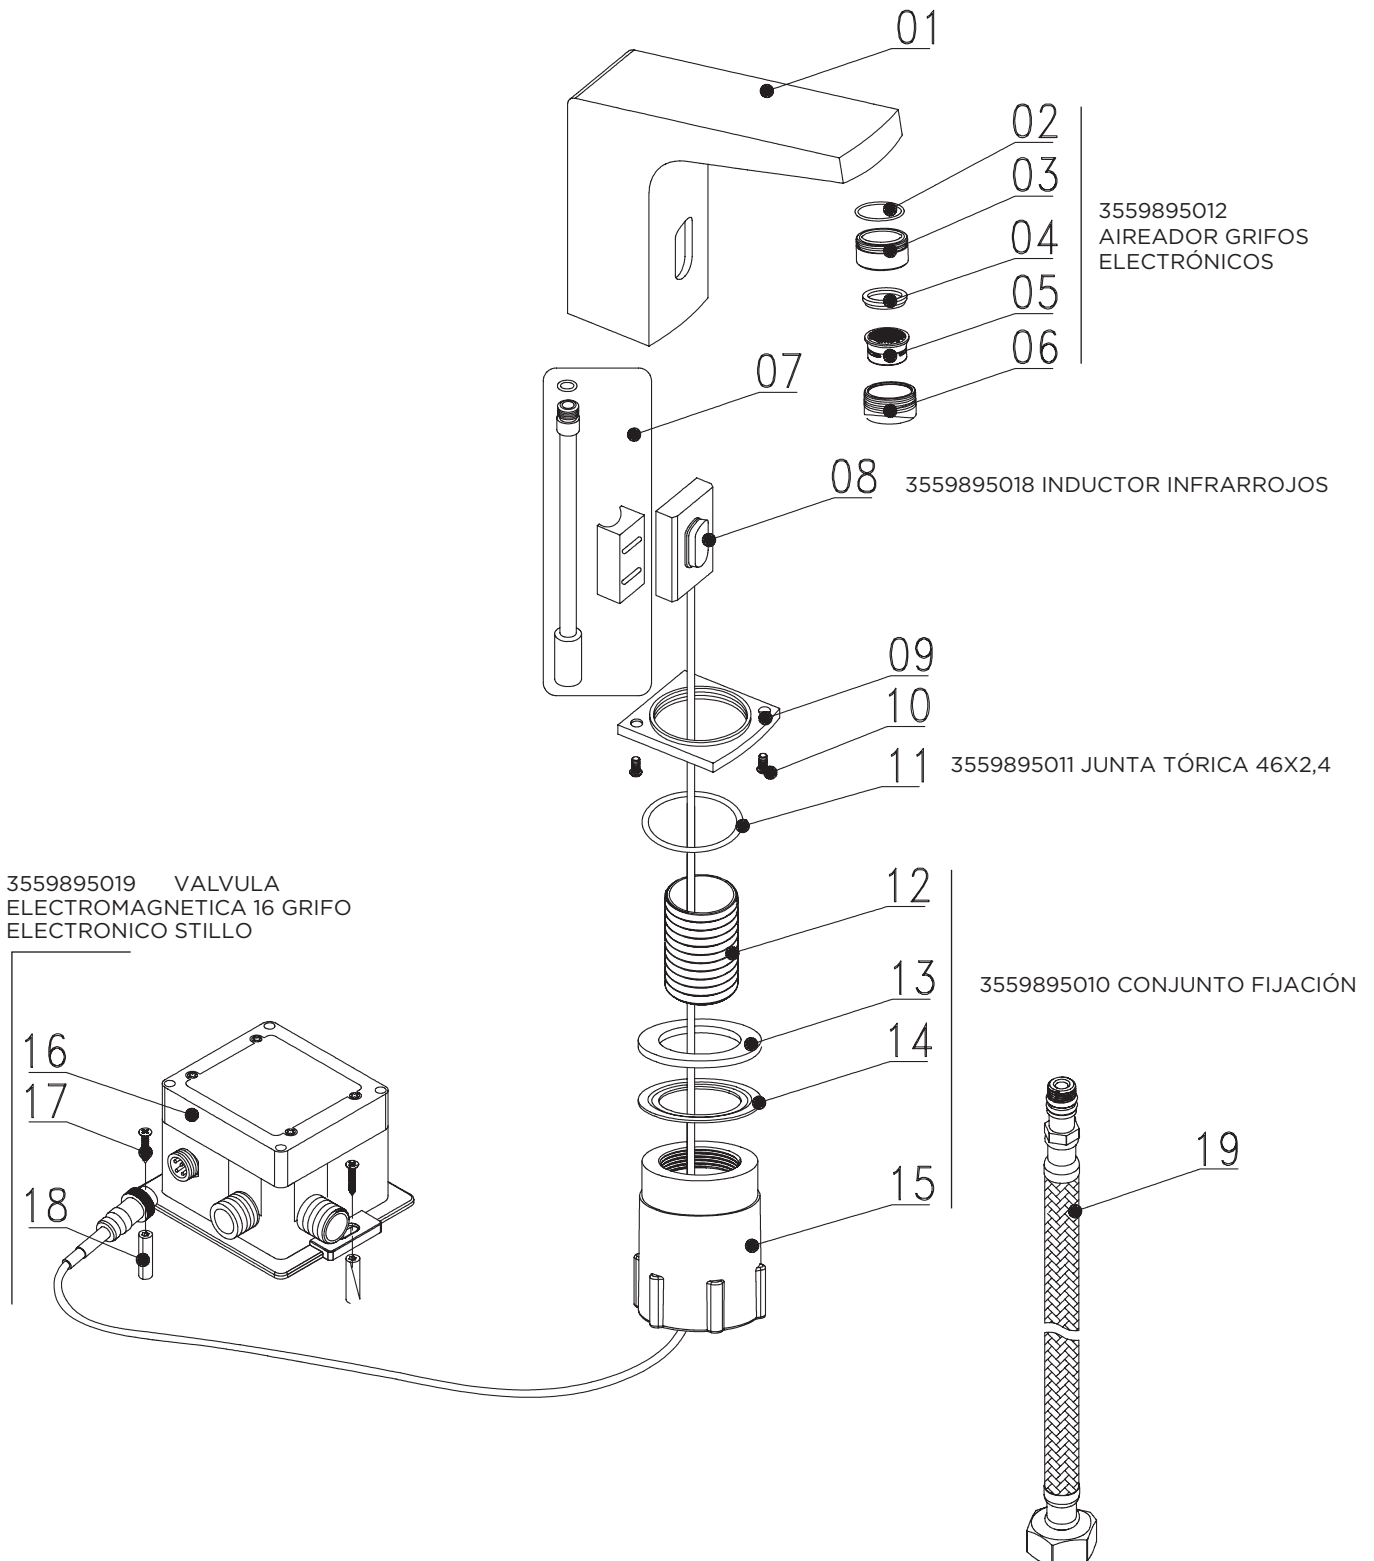

3558610005

GRIFO ELECTRONICO 1 AGUA COMO S2 STILLO

3558610025

MEZCLADOR LAVABO ELECTRONICO CROMO S2 STILLO

3558610020

GRIFO LAVABO ELECTRONICO 1 AGUA CROMO STILLO

Bastidor cisterna de empotrar WC

3108000015