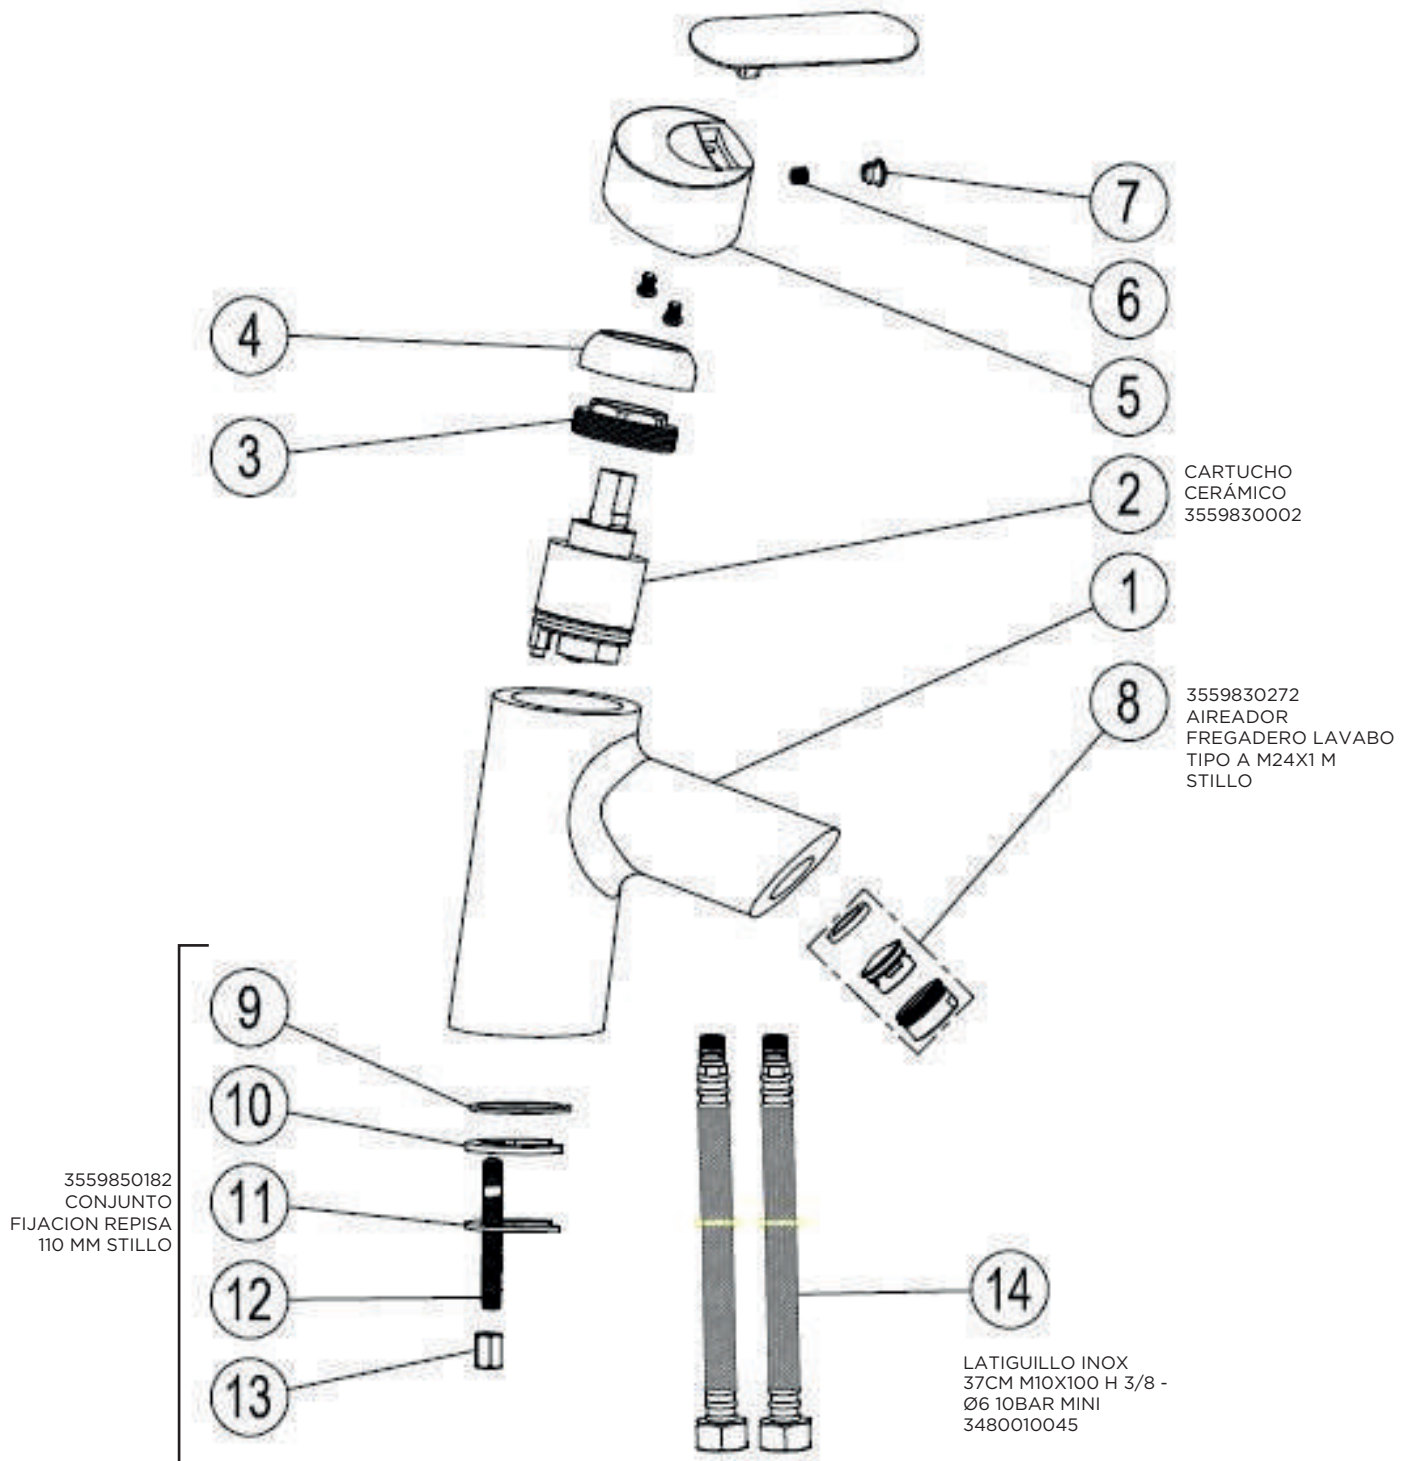

3554010300

MONOMANDO CRETA LAVABO CROMO STILLO