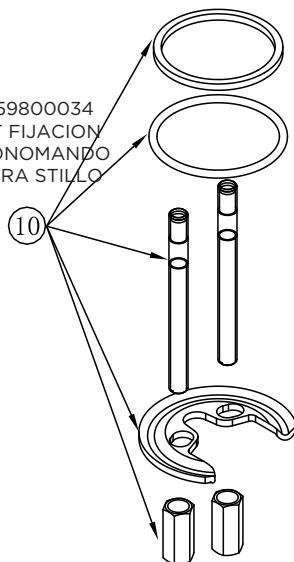

3480010045
LATIGUILLO
INOX 37CM
M10X100 H 3/8

3559800034
KIT FIJACION
MONOMANDO
AURA STILLO

10

3559800001
MANETA CROMO
MONOMANDO AURA
LAVABO BIDE STILLO

1
2
3

4
5

6

3559800023
CARTUCHO
MONOMANDO
AURA LAVABO
BIDE STILLO