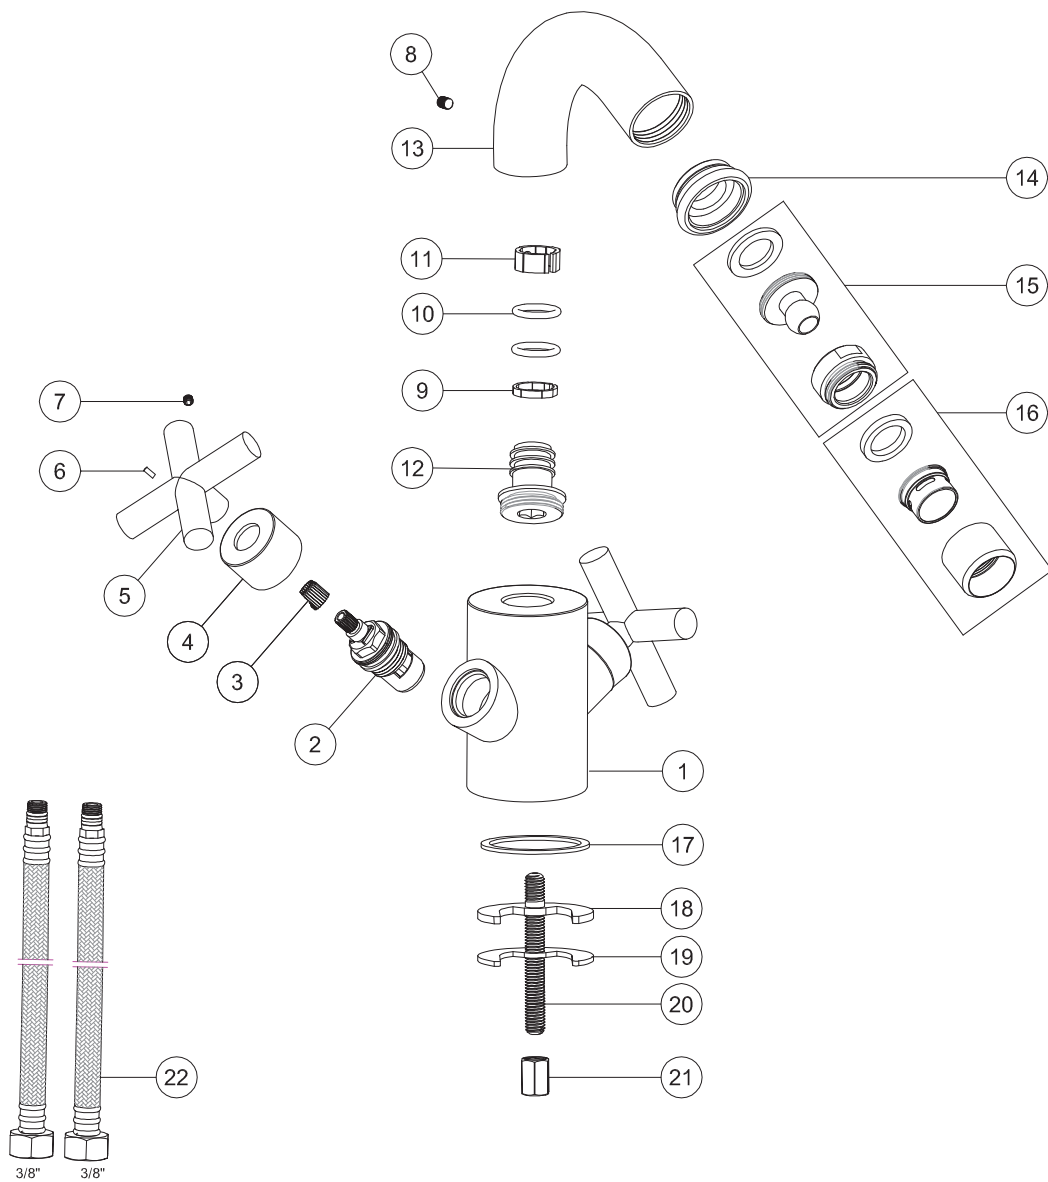

Colección Sicilia Conjunto monomando bidé 3553010500