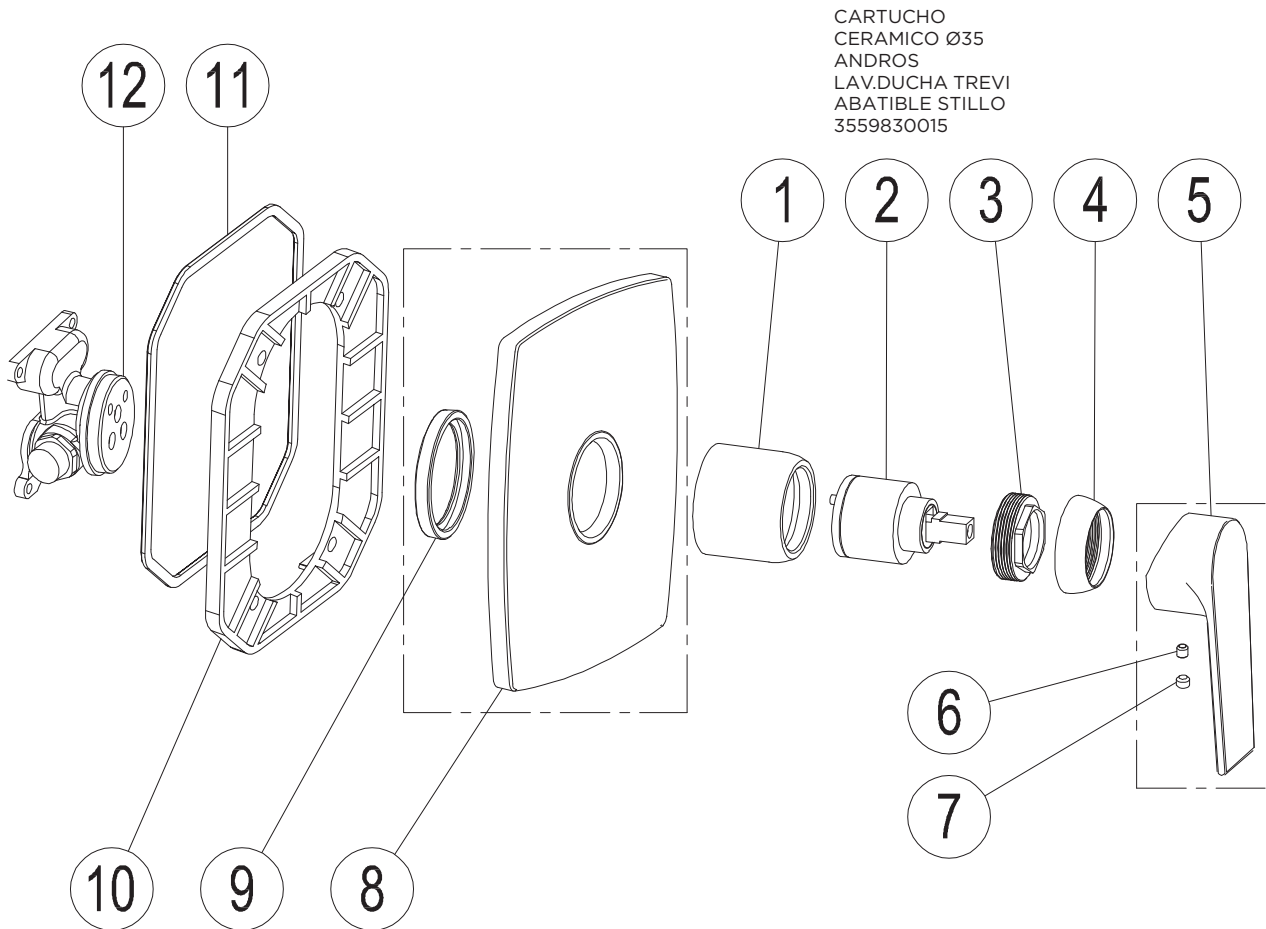

3551410165

MONOMANDO PISA DUCHA 1V EMPOTRAR STILLO