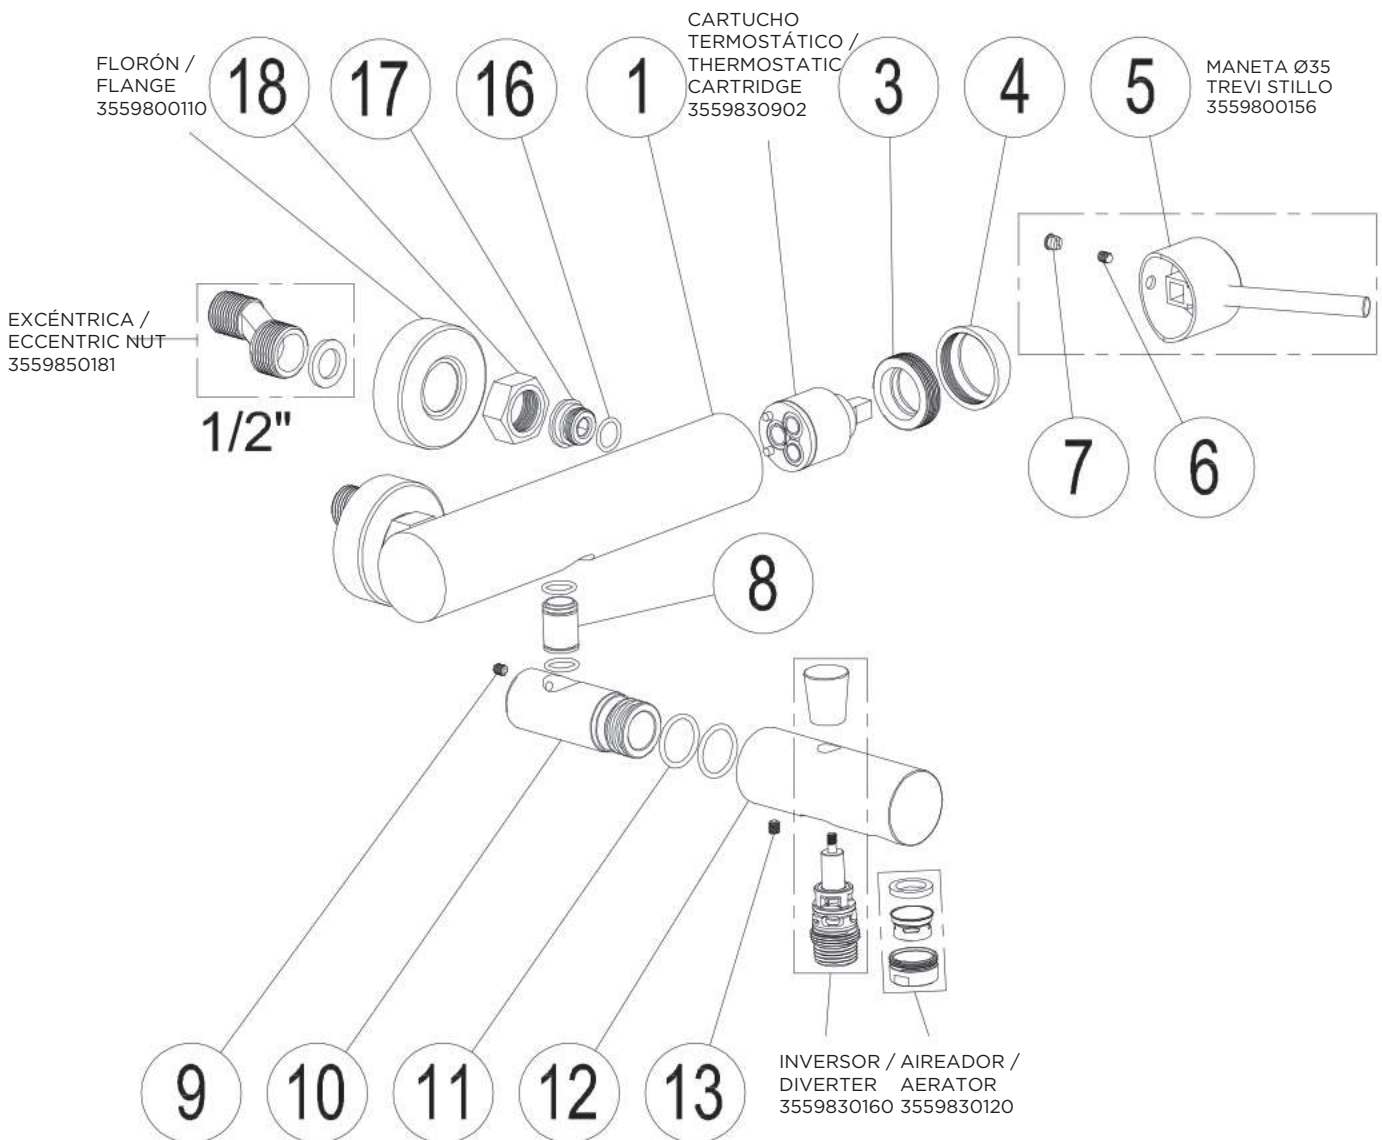

MANETA Ø35 KIOS
NEGRO STILLO
3559800158

3552010300

MONOMANDO TREVI LAVABO CROMO STILLO

3552010500

MONOMANDO TREVI BIDE CROMO STILLO

3552010105

MONOMANDO TREVI BAÑO-DUCHA CROMO STILLO

3552010155