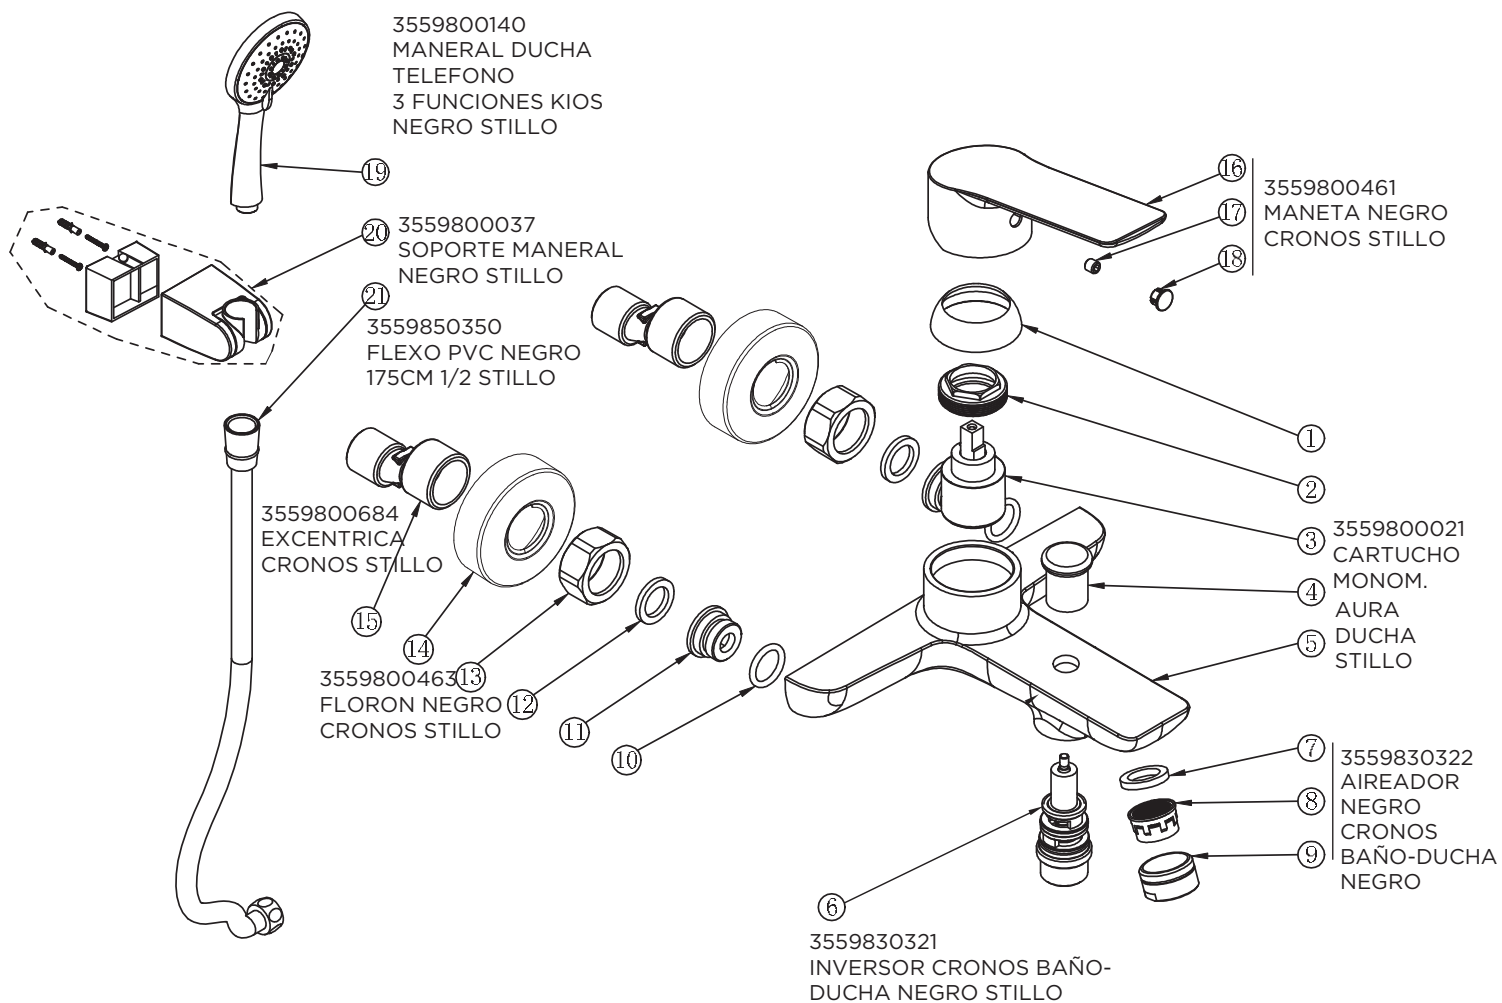

3553600105

MONOMANDO CRONOS BAÑO DUCHA NEGRO STILLO