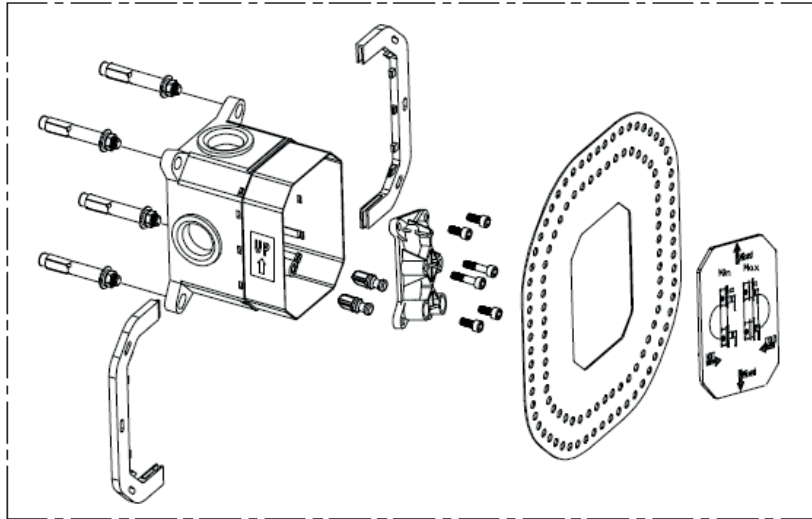

3551410160

MONOMANDO PISA DUCHA O BAÑO 1V EMPOTRAR BOX STILLO