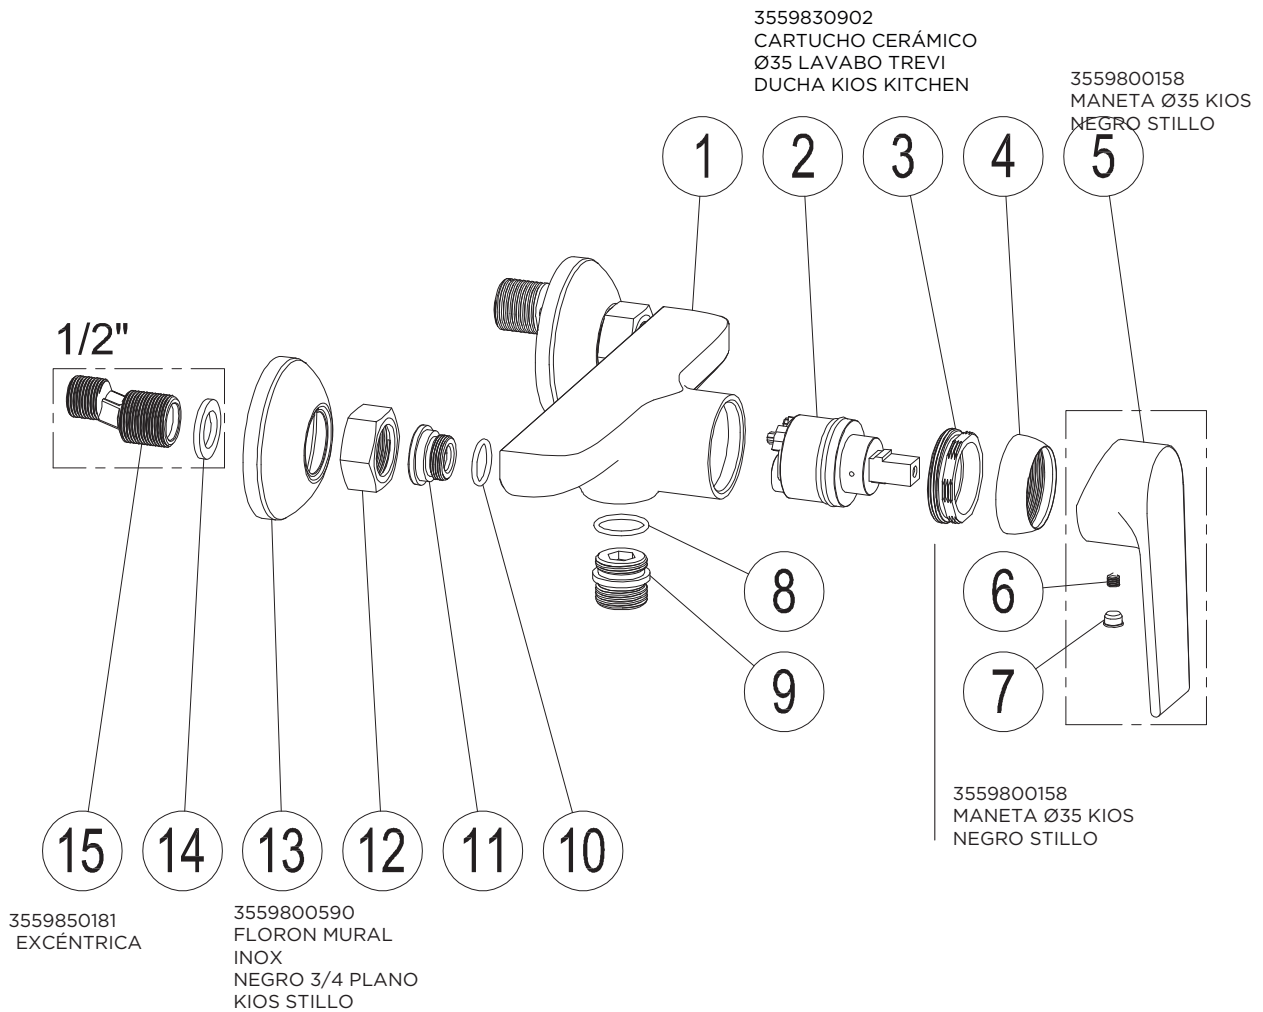

MONOMANDO KIOS BIDE NEGRO STILLO

3552500105

MONOMANDO KIOS BAÑO-DUCHA NEGRO STILLO

3552500155

MONOMANDO KIOS DUCHA NEGRO STILLO

3552500306

MONOMANDO KIOS LAVABO EMPOTRAR BOX NEGRO STILLO

17