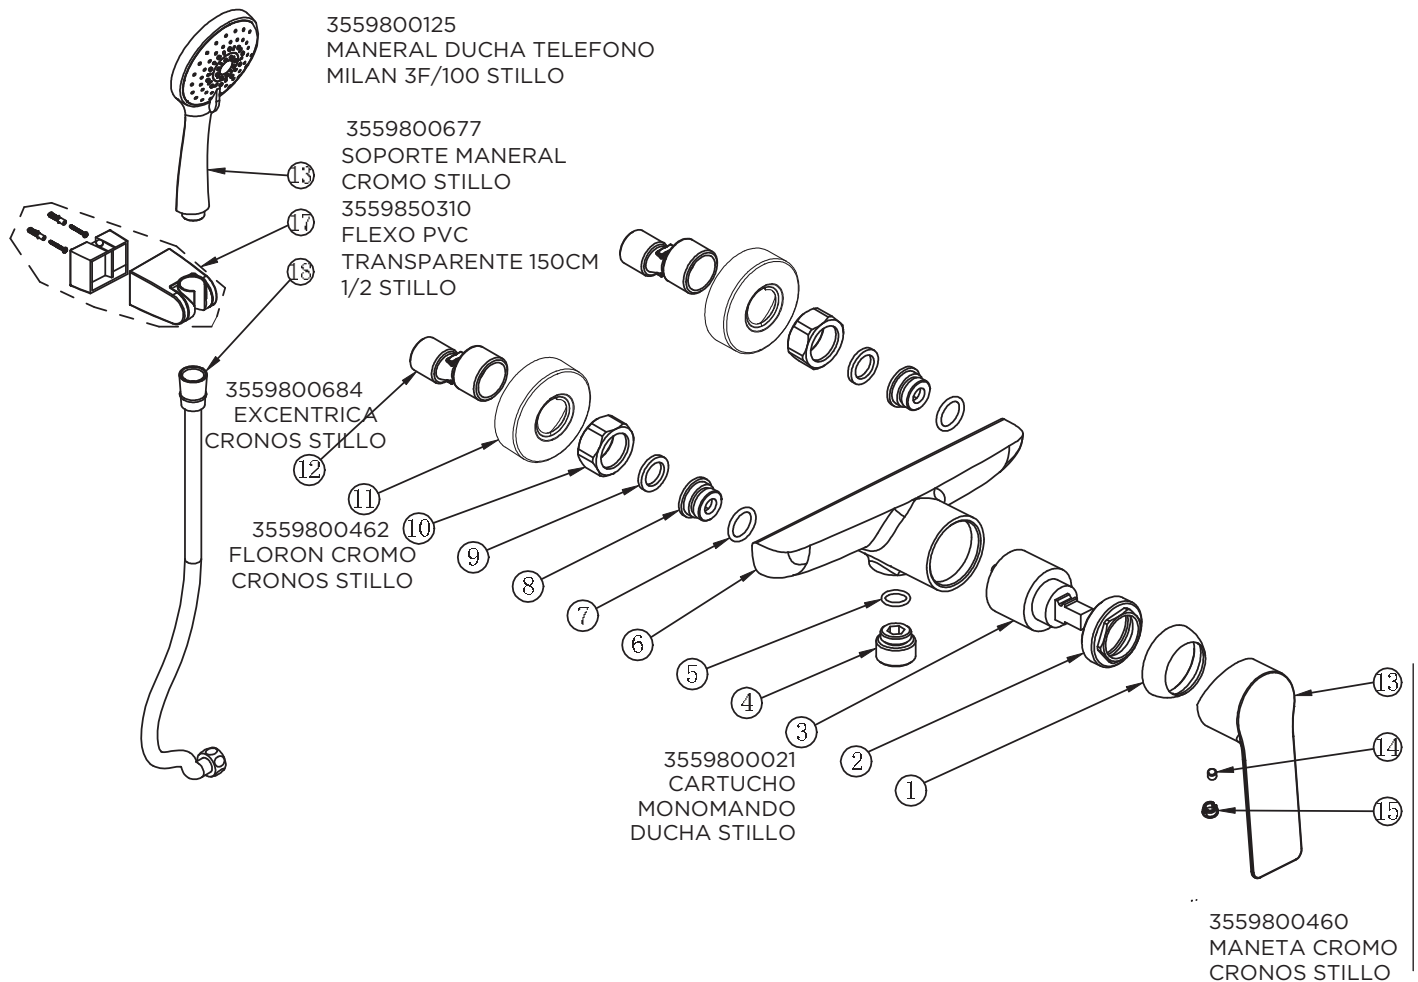

3553610155

MONOMANDO CRONOS DUCHA CROMO STILLO