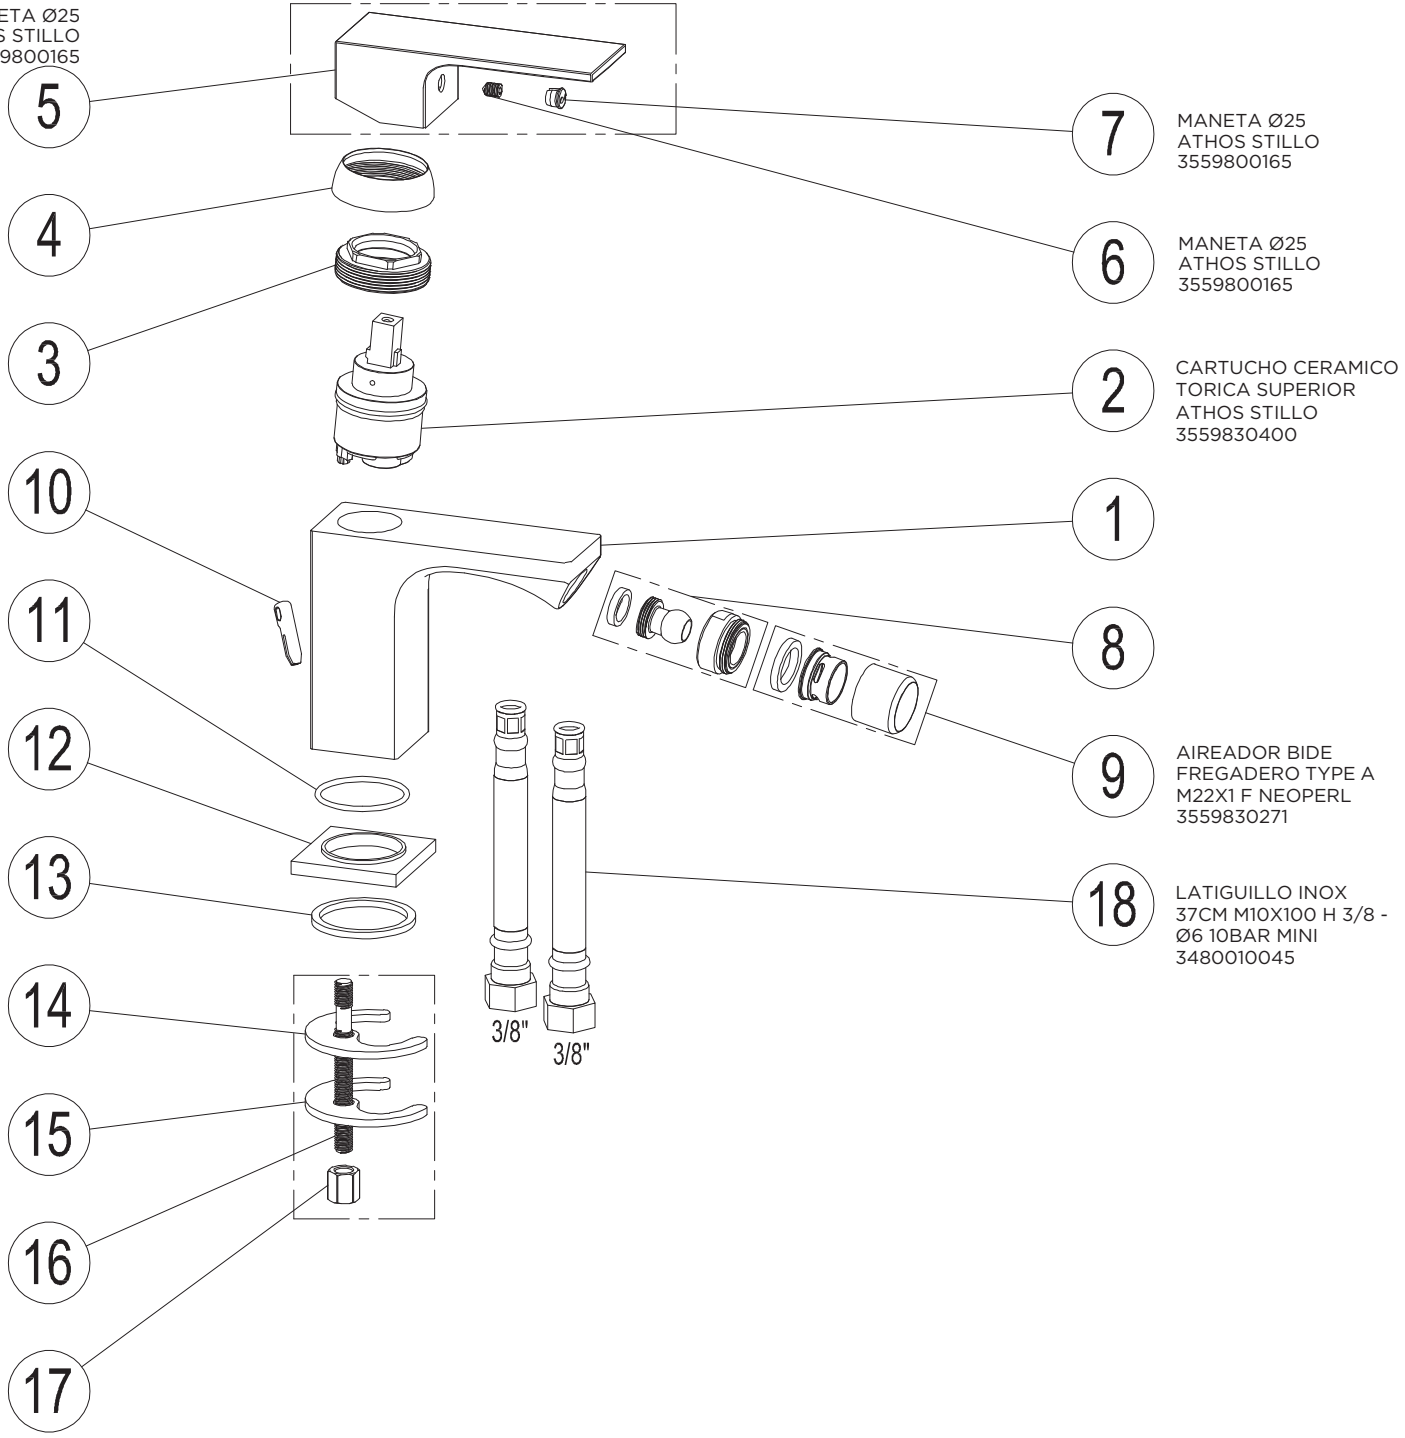

MANETA Ø25
ATHOS STILLO
3559800165

3553310100

MONOMANDO ATHOS BAÑO-DUCHA CROMO STILLO

3553310150

MONOMANDO ATHOS DUCHA CROMO STILLO

3551810300

MONOMANDO KEROS LAVABO CROMO STILLO

3551810305