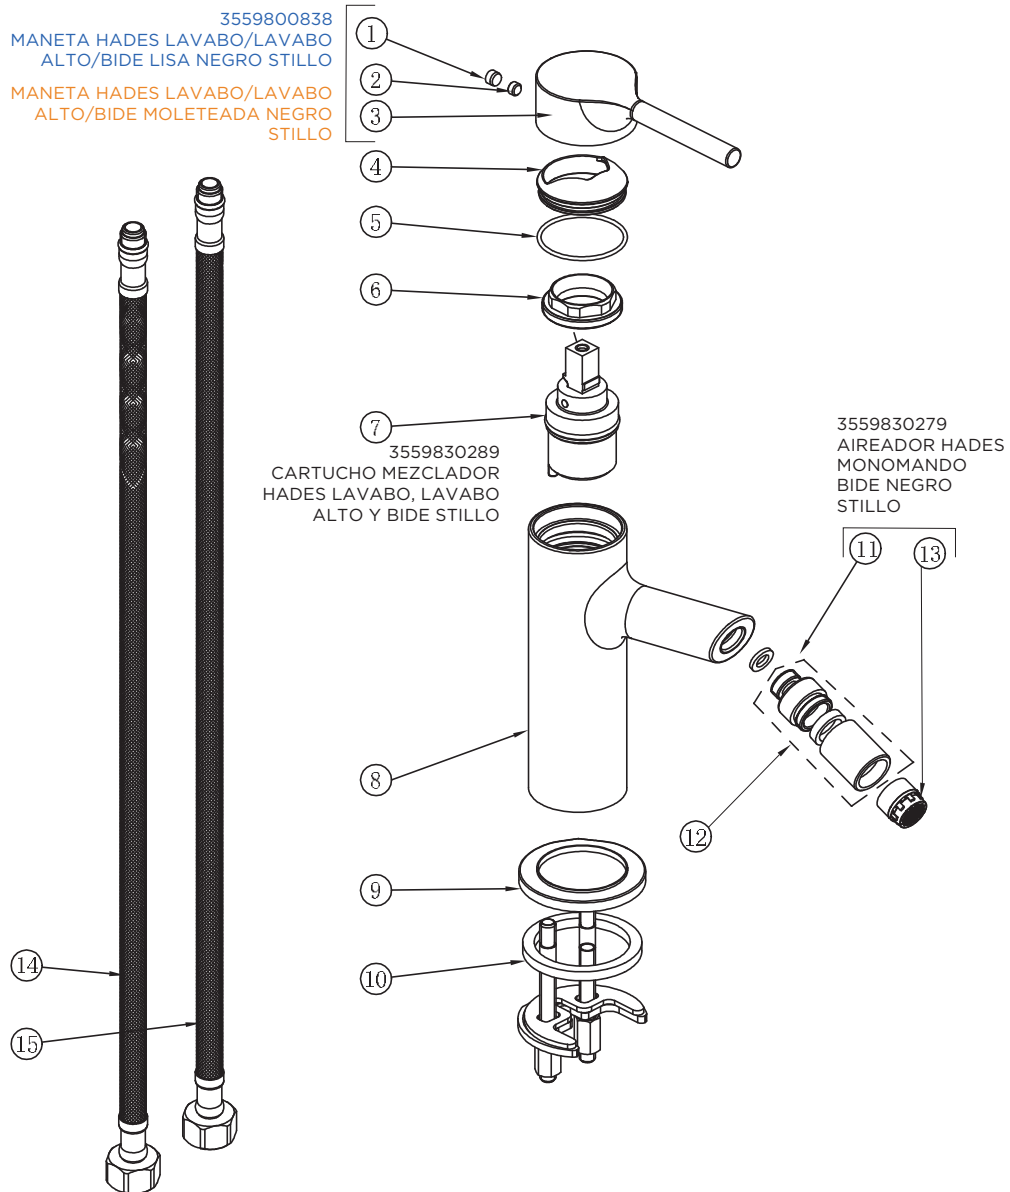

3553800500 (liso) - 3553801500 (moleteado)
MONOMANDO HADES BIDE NEGRO STILLO