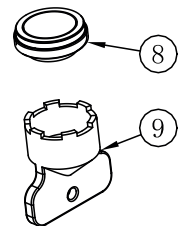

8
9

3559800091
AIREADOR
MONOMANDO
AURA LAVABO
STILLO

3559800008
LLAVE
AIREADOR
MONOMANDO
AURA LAVABO
STILLO