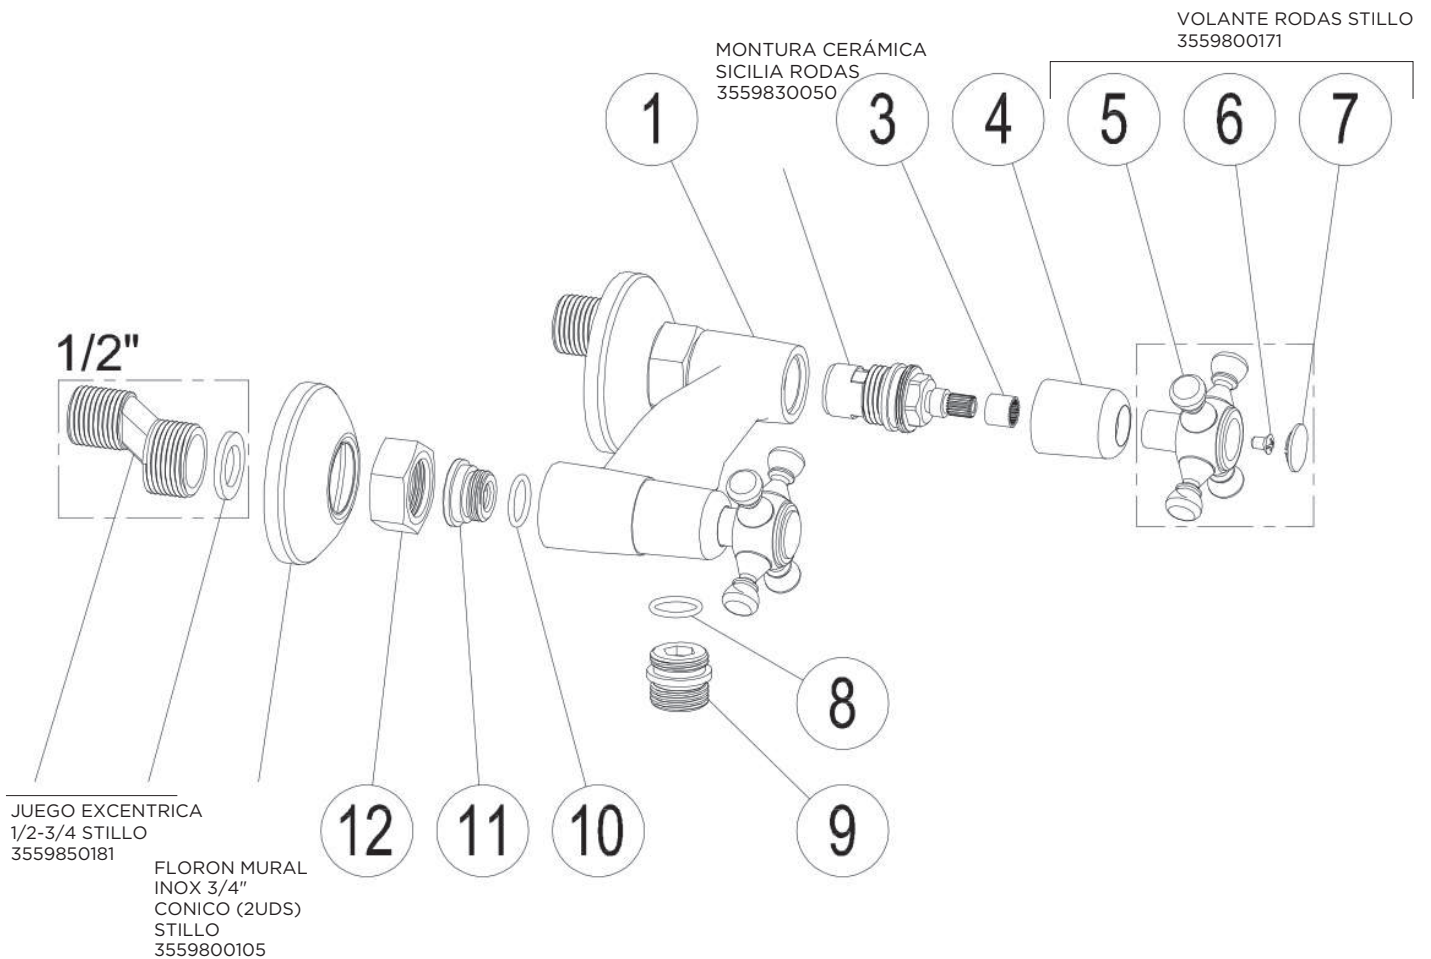

3556010500

MONOBLOC RODAS BIDE CROMO STILLO

3556010100

MONOBLOC RODAS BAÑO-DUCHA CROMO STILLO

3556010150

MONOBLOC RODAS DUCHA CROMO STILLO

3557210300

MONOMANDO SAMOS LAVABO CROMO STILLO