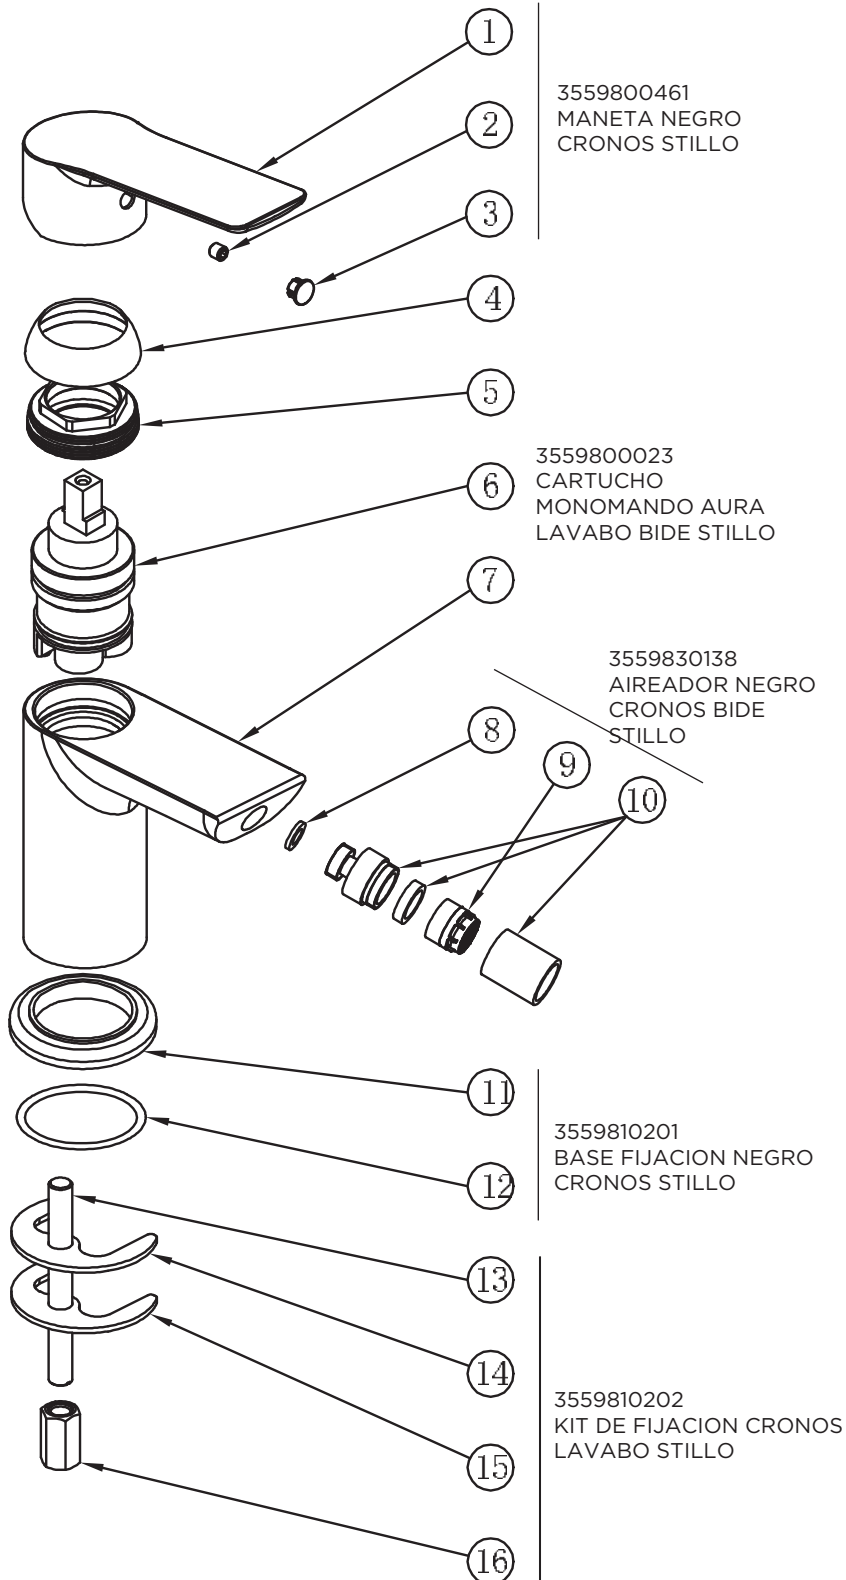

3553600500

MONOMANDO CRONOS BIDE NEGRO STILLO