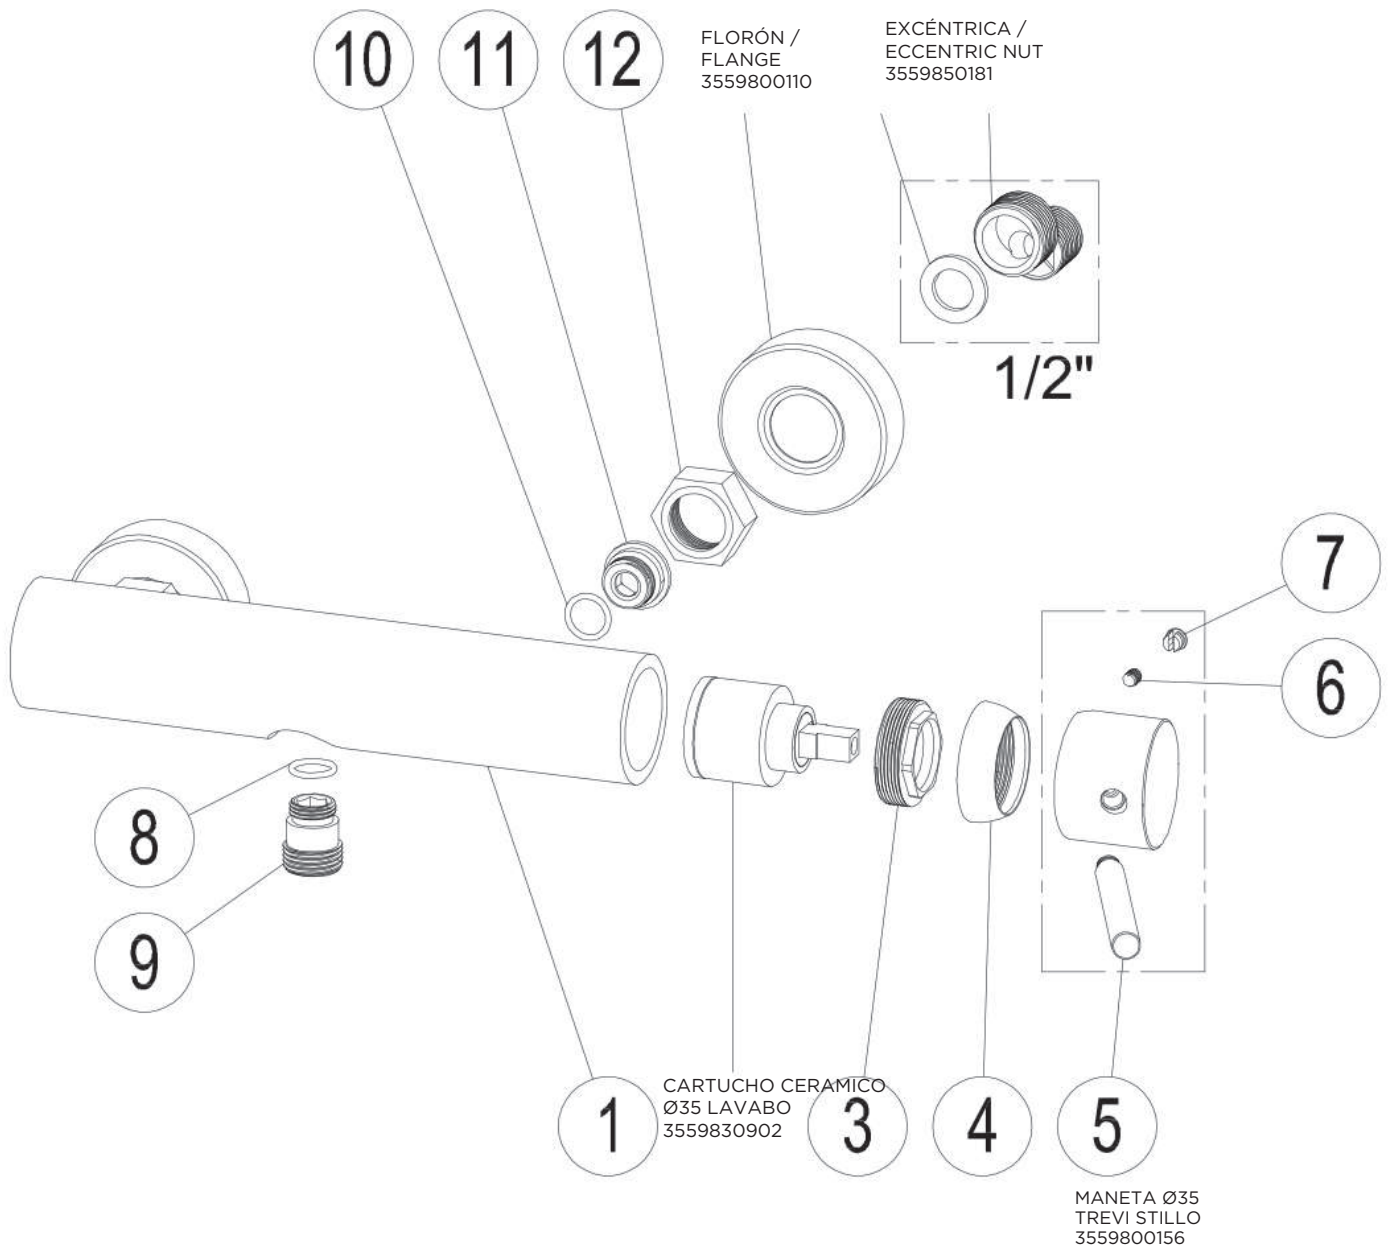

3552010155

MONOMANDO TREVI DUCHA CROMO STILLO