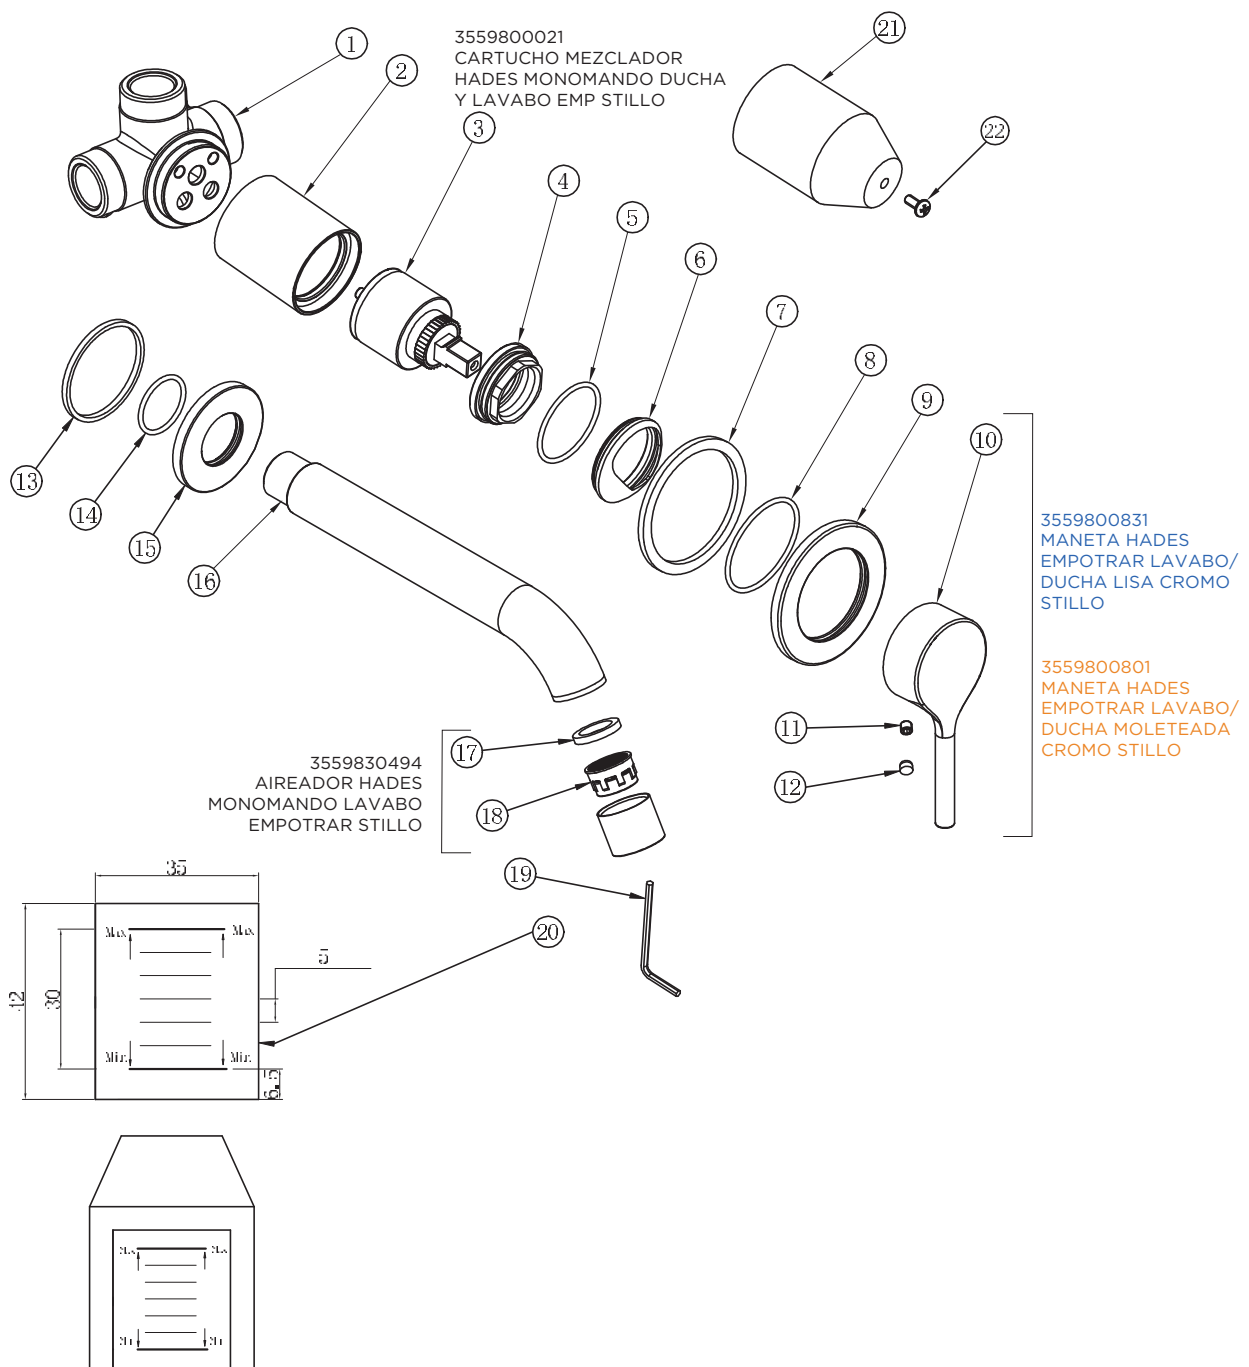

3553810306 (liso) - 3553811306 (moleteado)

MONOMANDO HADES LAVABO EMPOTRAR CROMO STILLO