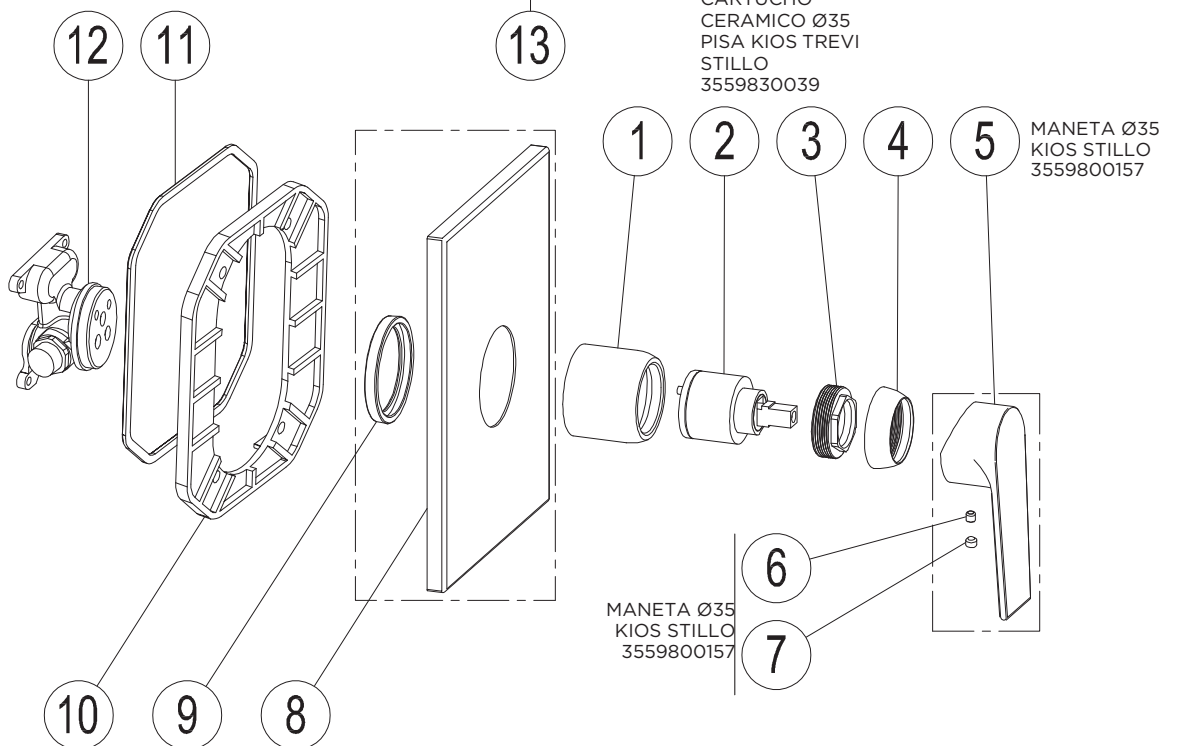

3552510306

MONOMANDO KIOS LAVABO EMPOTRAR BOX CROMO STILLO

17

3552510160

MONOMANDO KIOS DUCHA 1V EMPOTRAR BOX CROMO STILLO

3552510115

MONOMANDO KIOS BAÑO/DUCHA 3-4V EMPOTRAR BOX CROMO STILLO

CARTUCHO
INVERSOR
CERAMICO 3-4V
BOX STILLO
3559830042