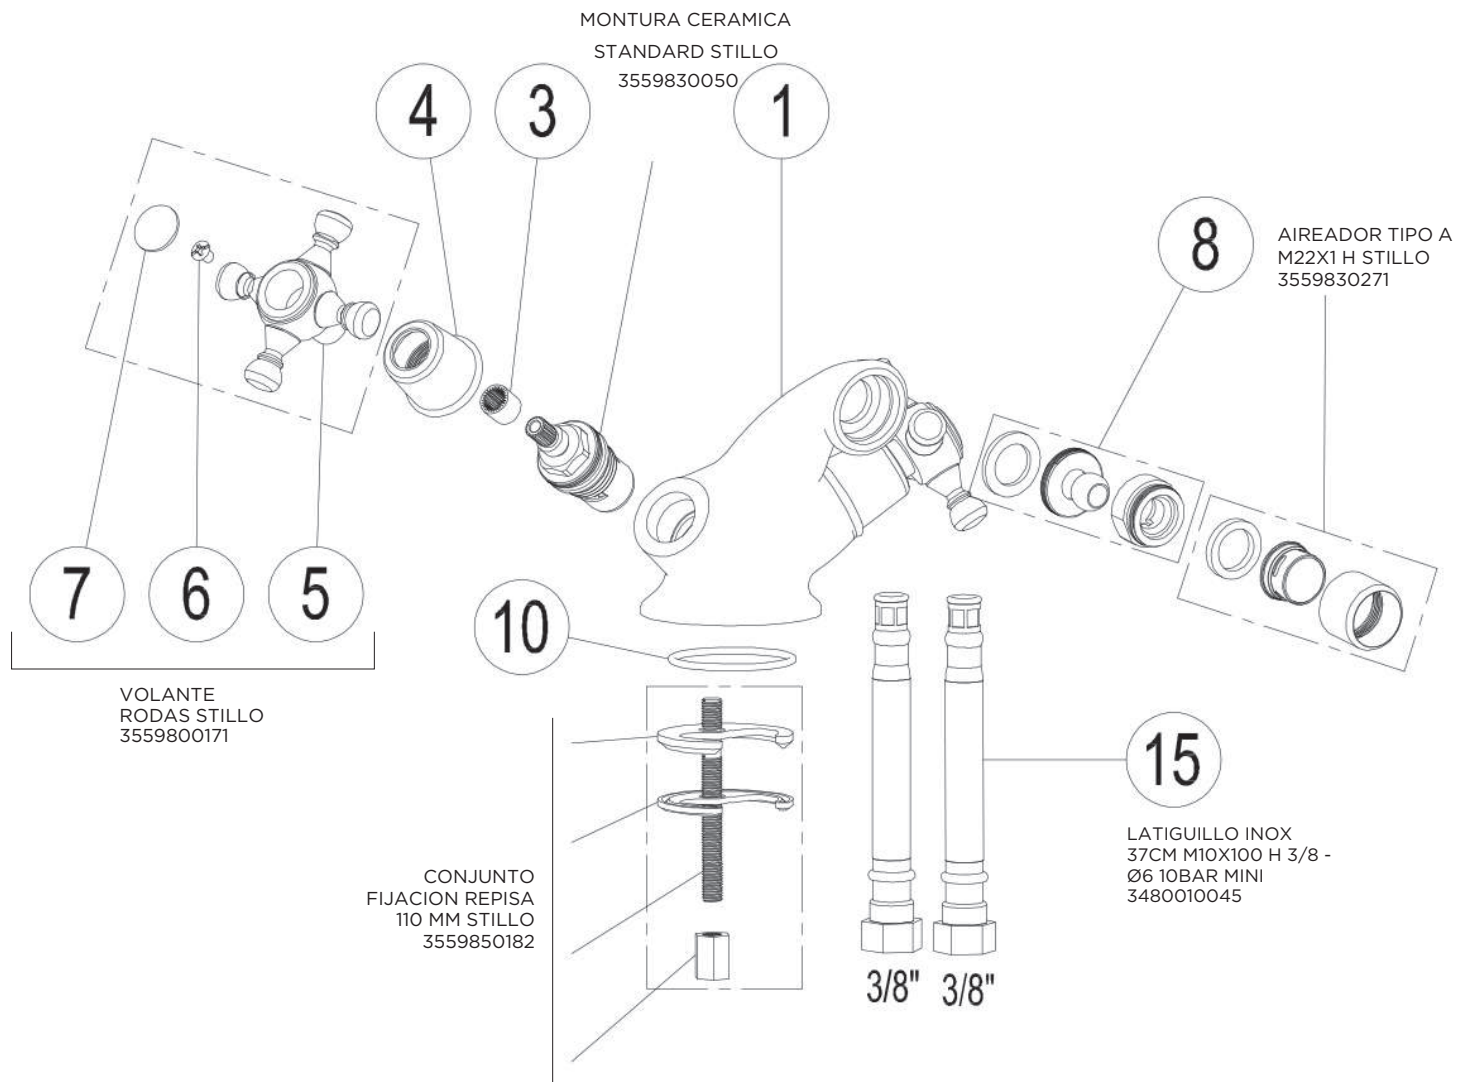

3556010500

MONOBLOC RODAS BIDE CROMO STILLO