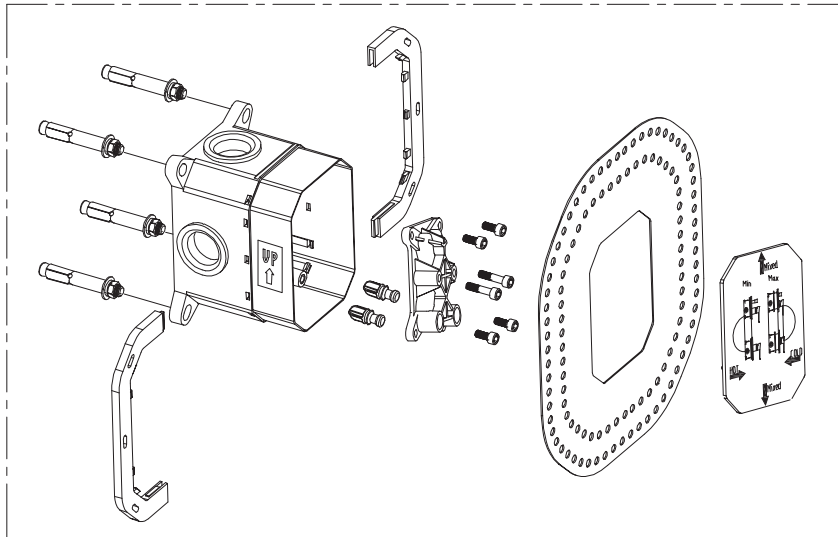

3552010110

MONOMANDO TREVI BAÑO/DUCHA 2V EMPOTRAR BOX STILLO