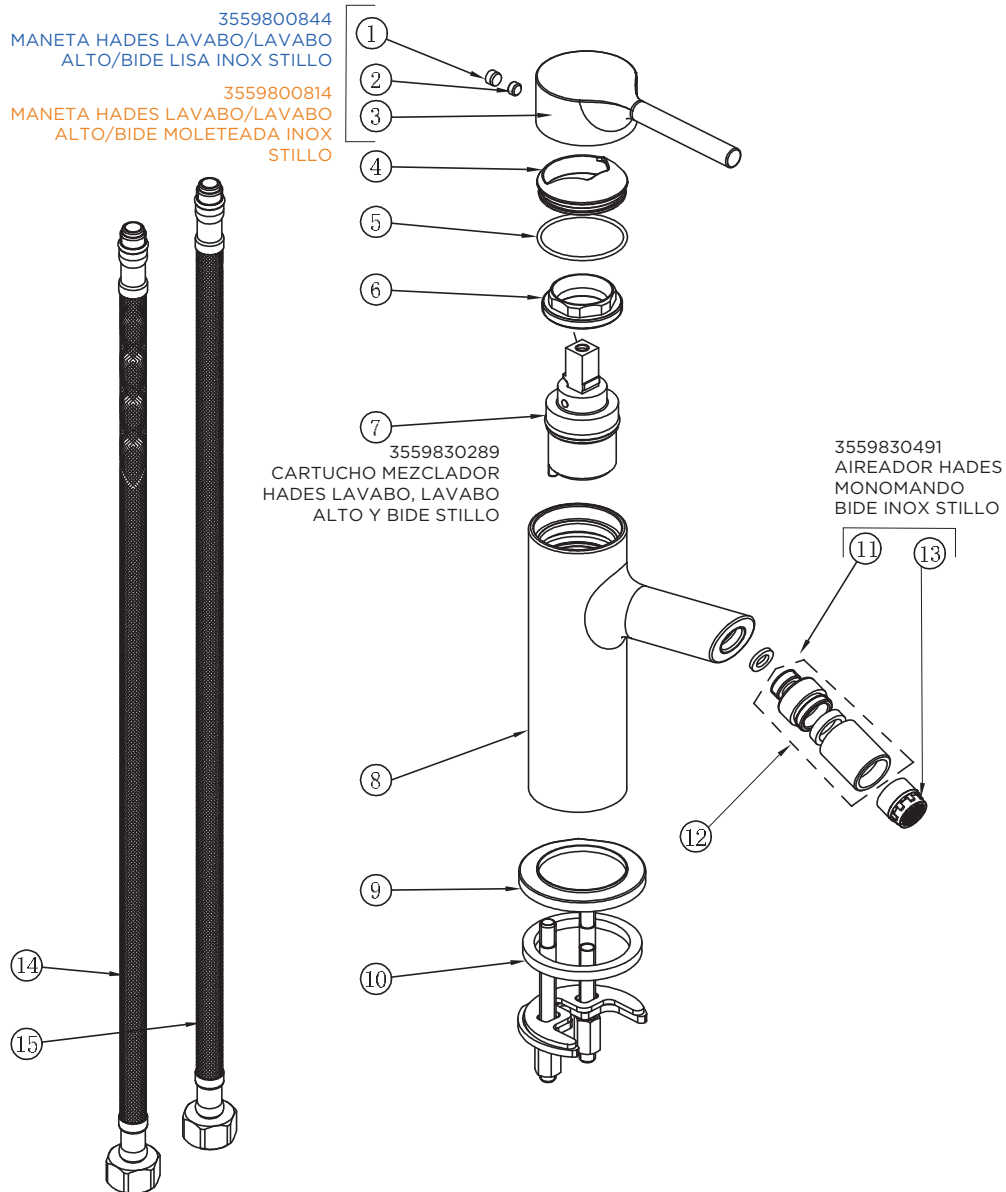

3553815500 (liso) - 3553816500 (moleteado)
MONOMANDO HADES BIDE INOX STILLO