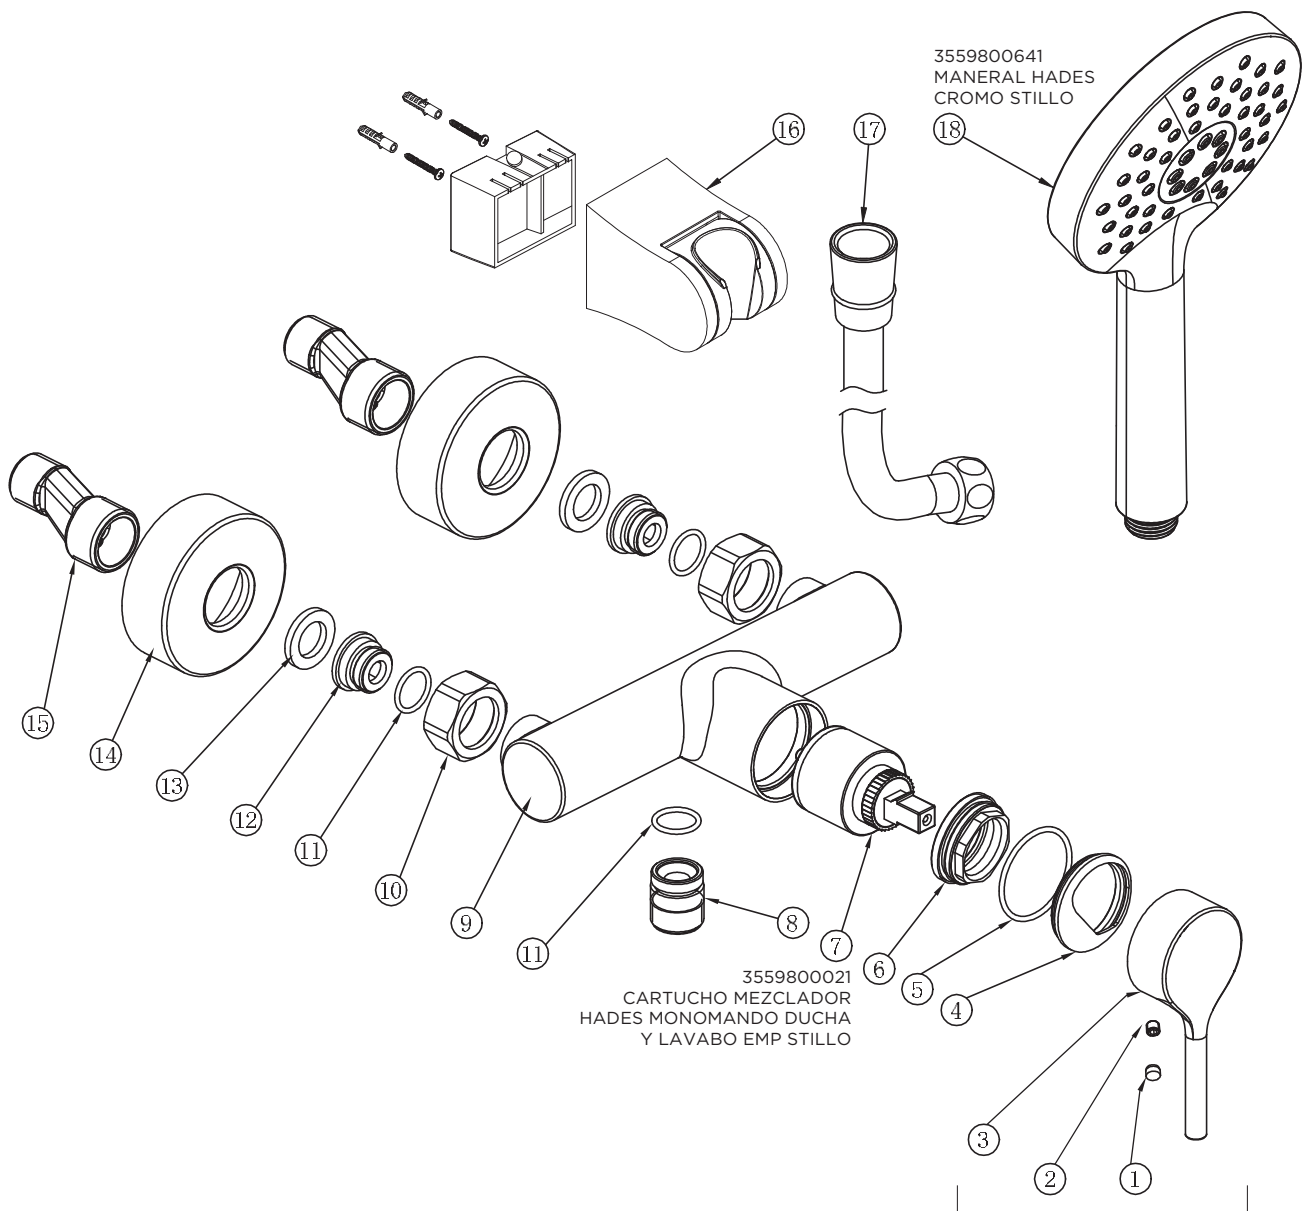

3553810155 (liso) - 3553811155 (moletado)

MONOMANDO HADES DUCHA CROMO STILLO

3559800831
MANETA HADES EMPOTRAR
LAVABO/DUCHA LISA CROMO
STILLO

3559800801
MANETA HADES EMPOTRAR
LAVABO/DUCHA MOLETEADA
CROMO STILLO