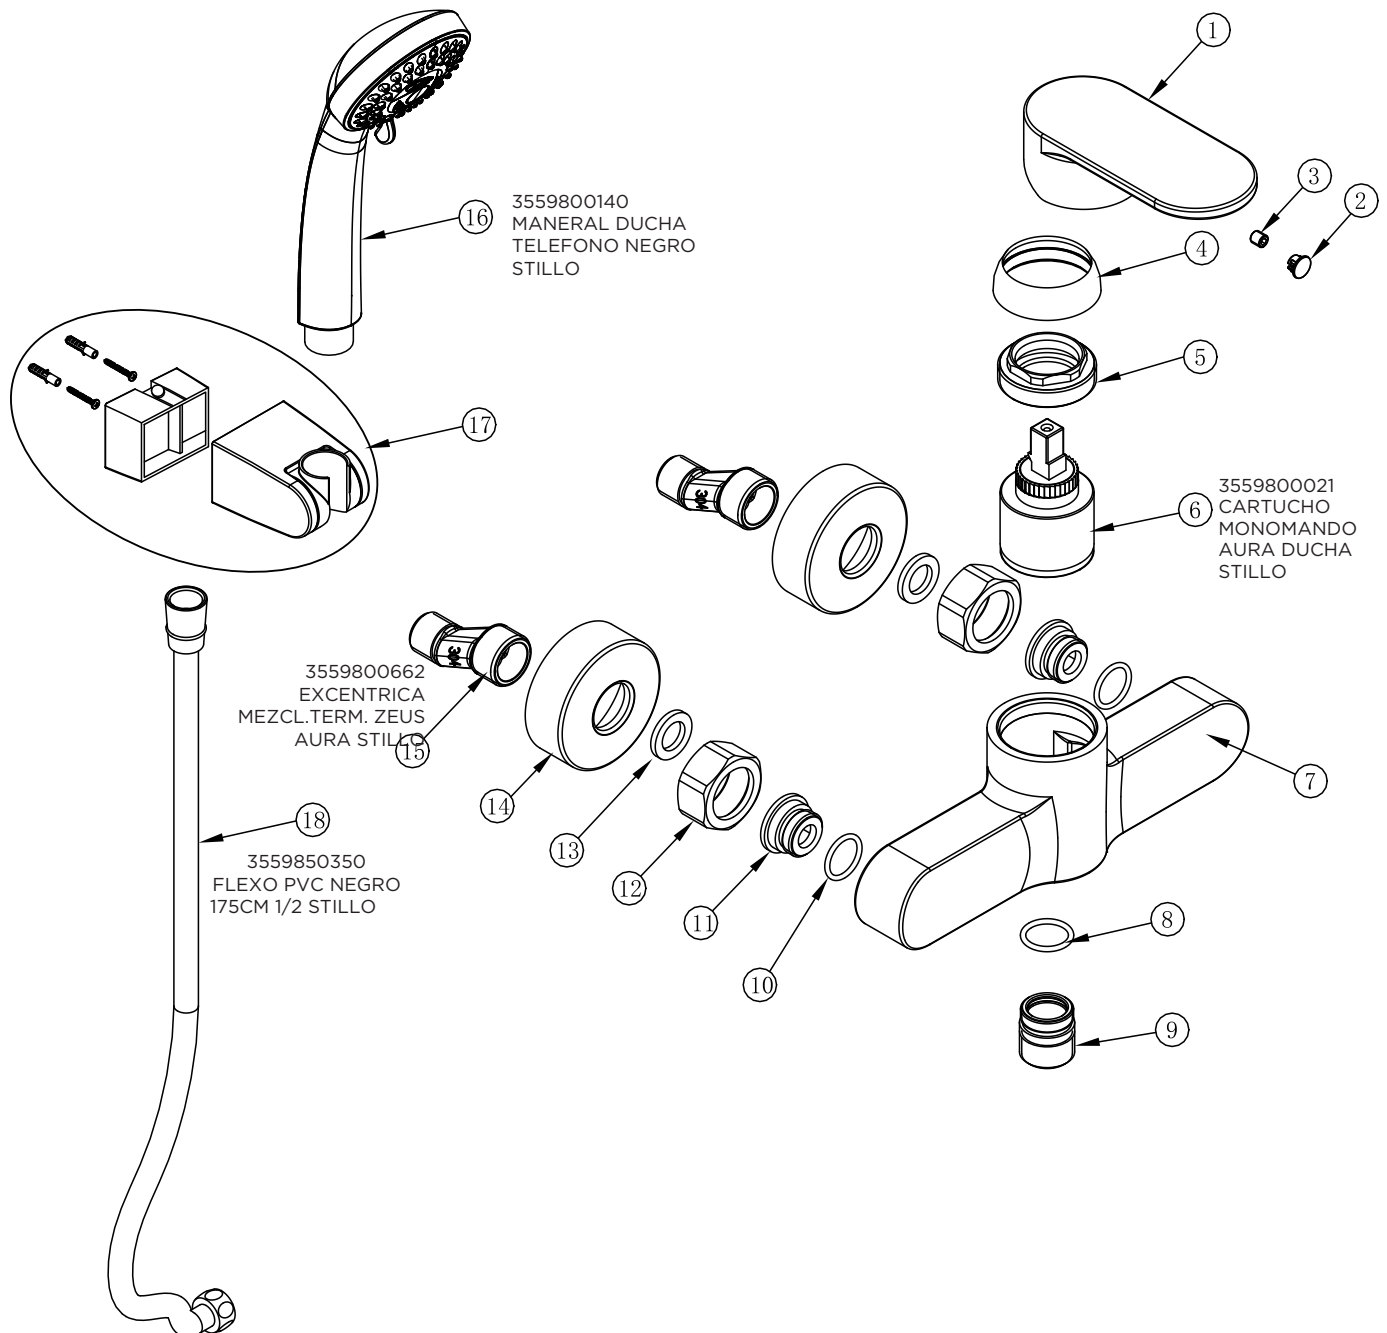

3553400160

MONOMANDO AURA EVO DUCHA NEGRO STILLO