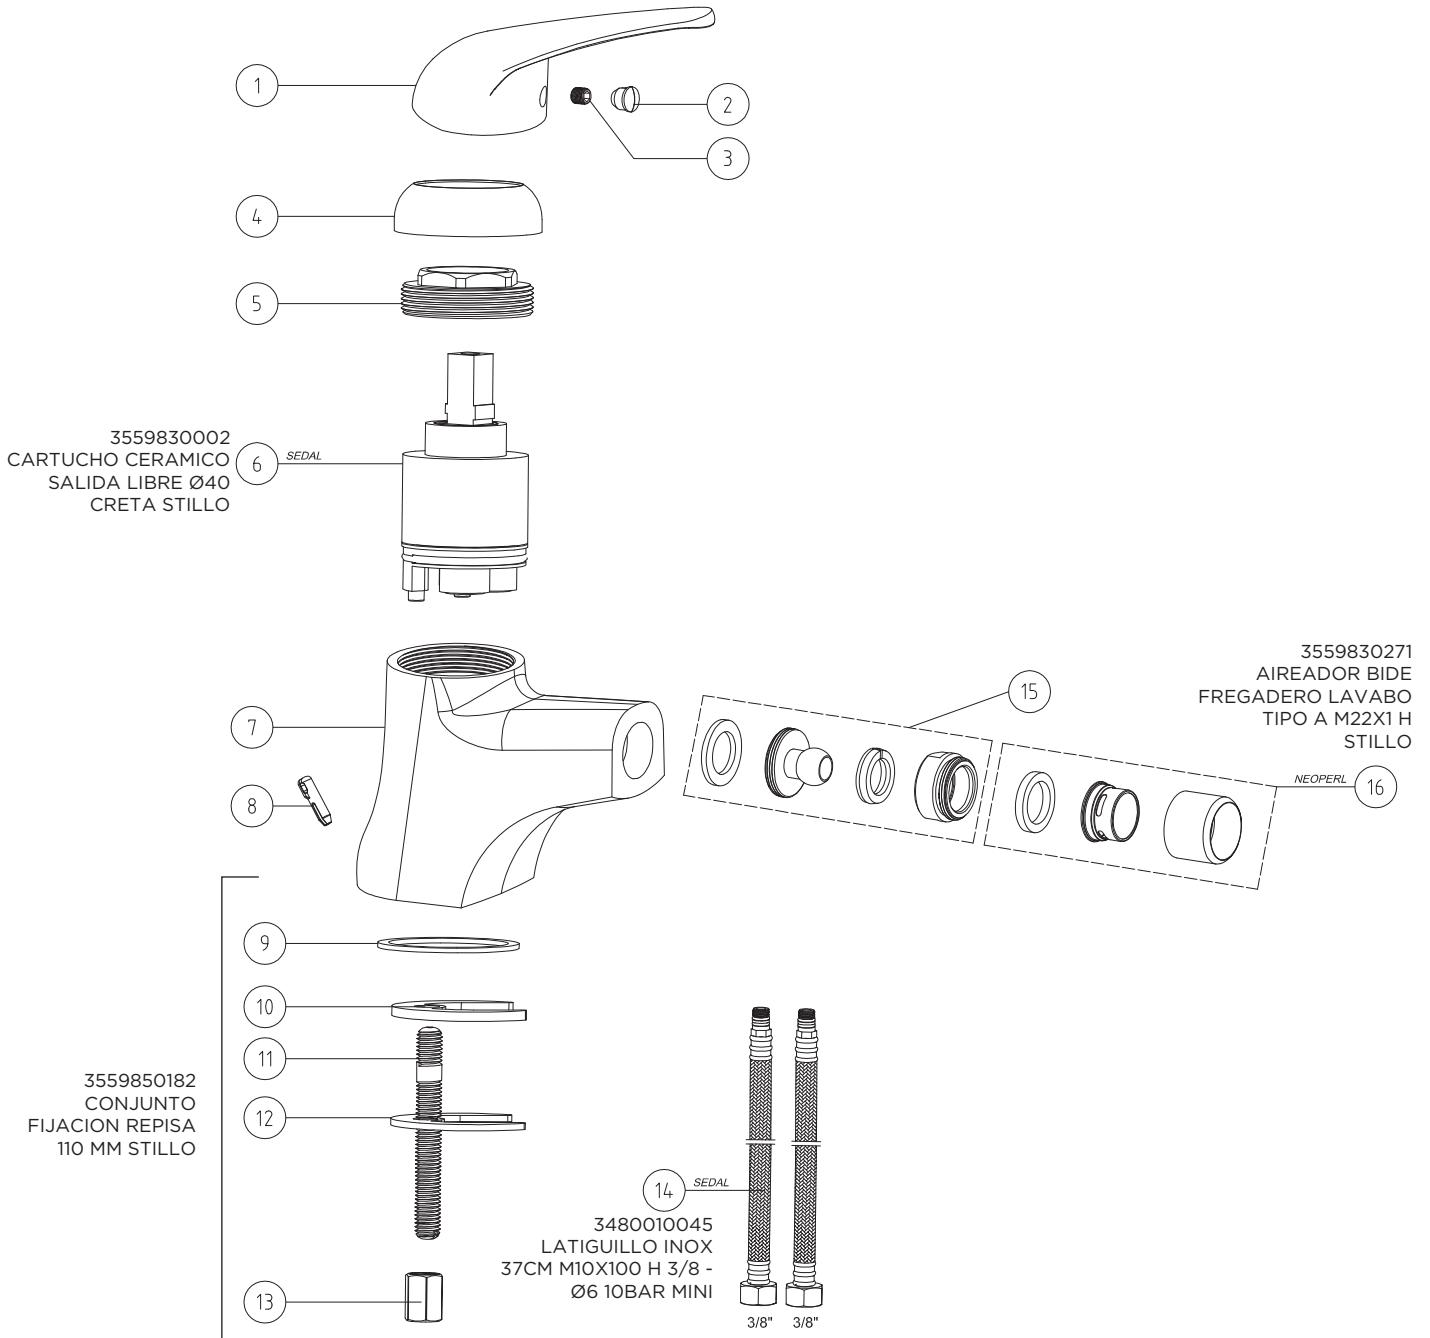

3554010150

MONOMANDO CRETA DUCHA CROMO STILLO

3554010100

MONOMANDO CRETA BAÑO-DUCHA CROMO STILLO

3555010300

MONOMANDO SIROS LAVABO CROMO STILLO

3555010500

MONOMANDO SIROS BIDE CROMO STILLO