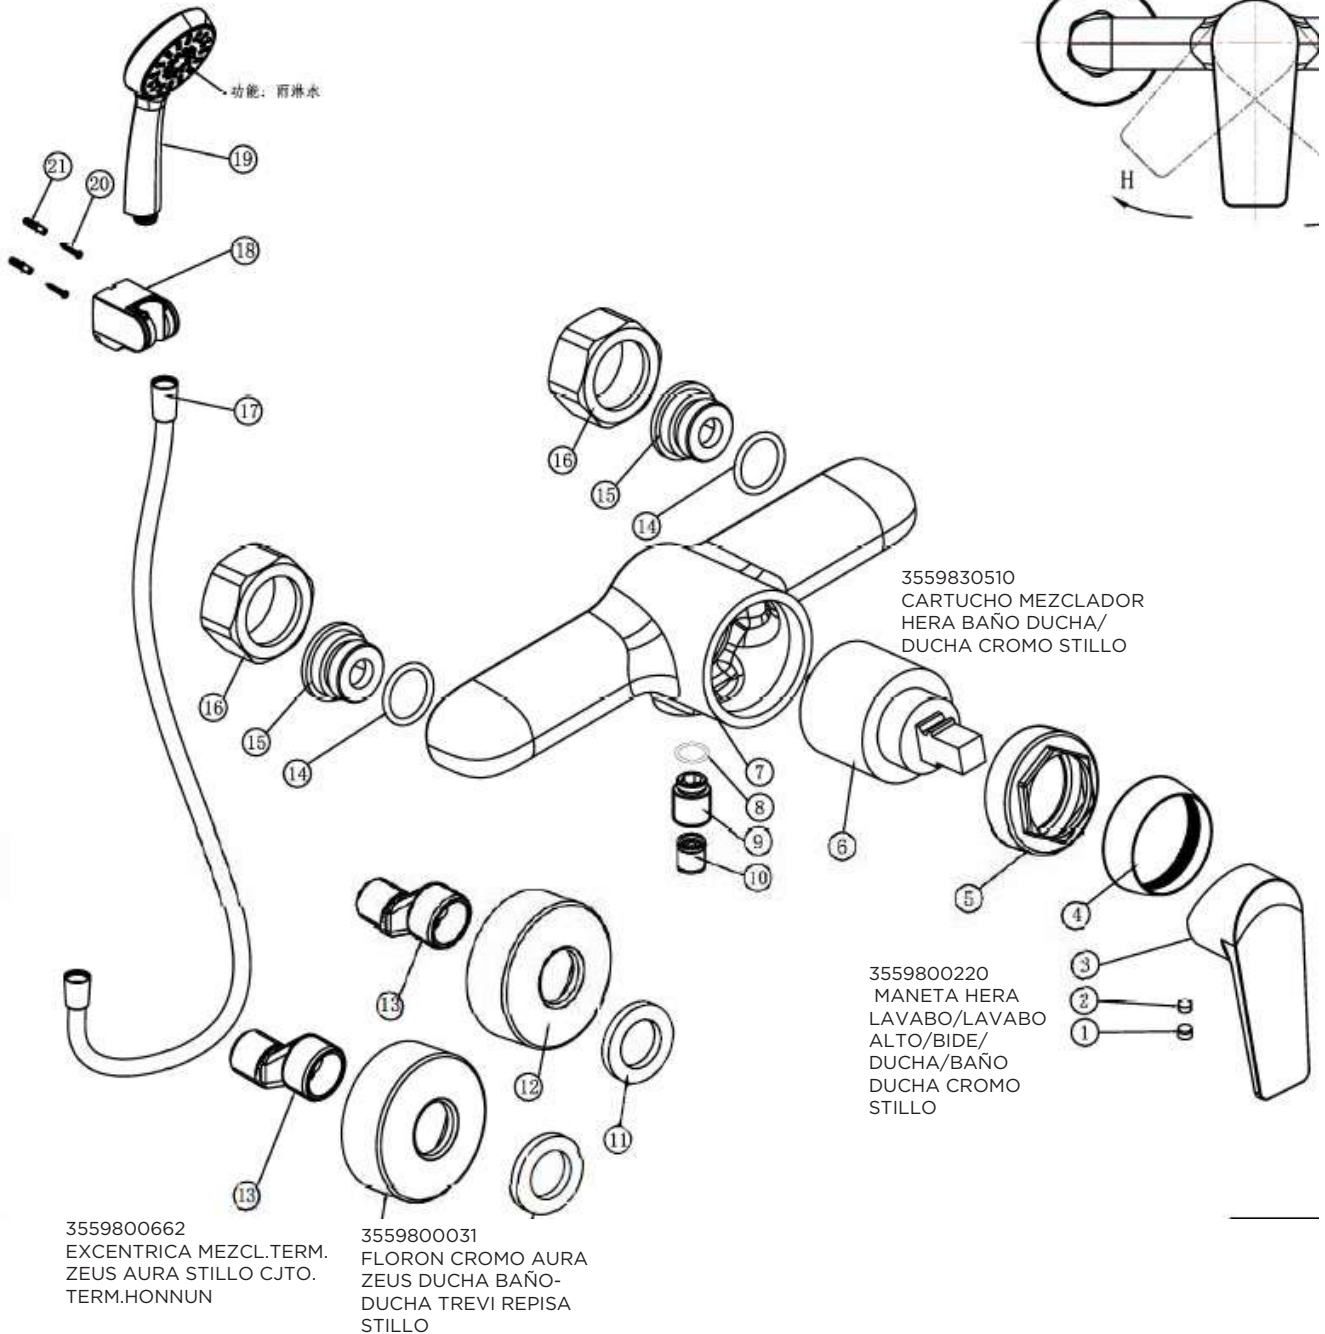

3555610150

MONOMANDO HERA DUCHA CROMO STILLO