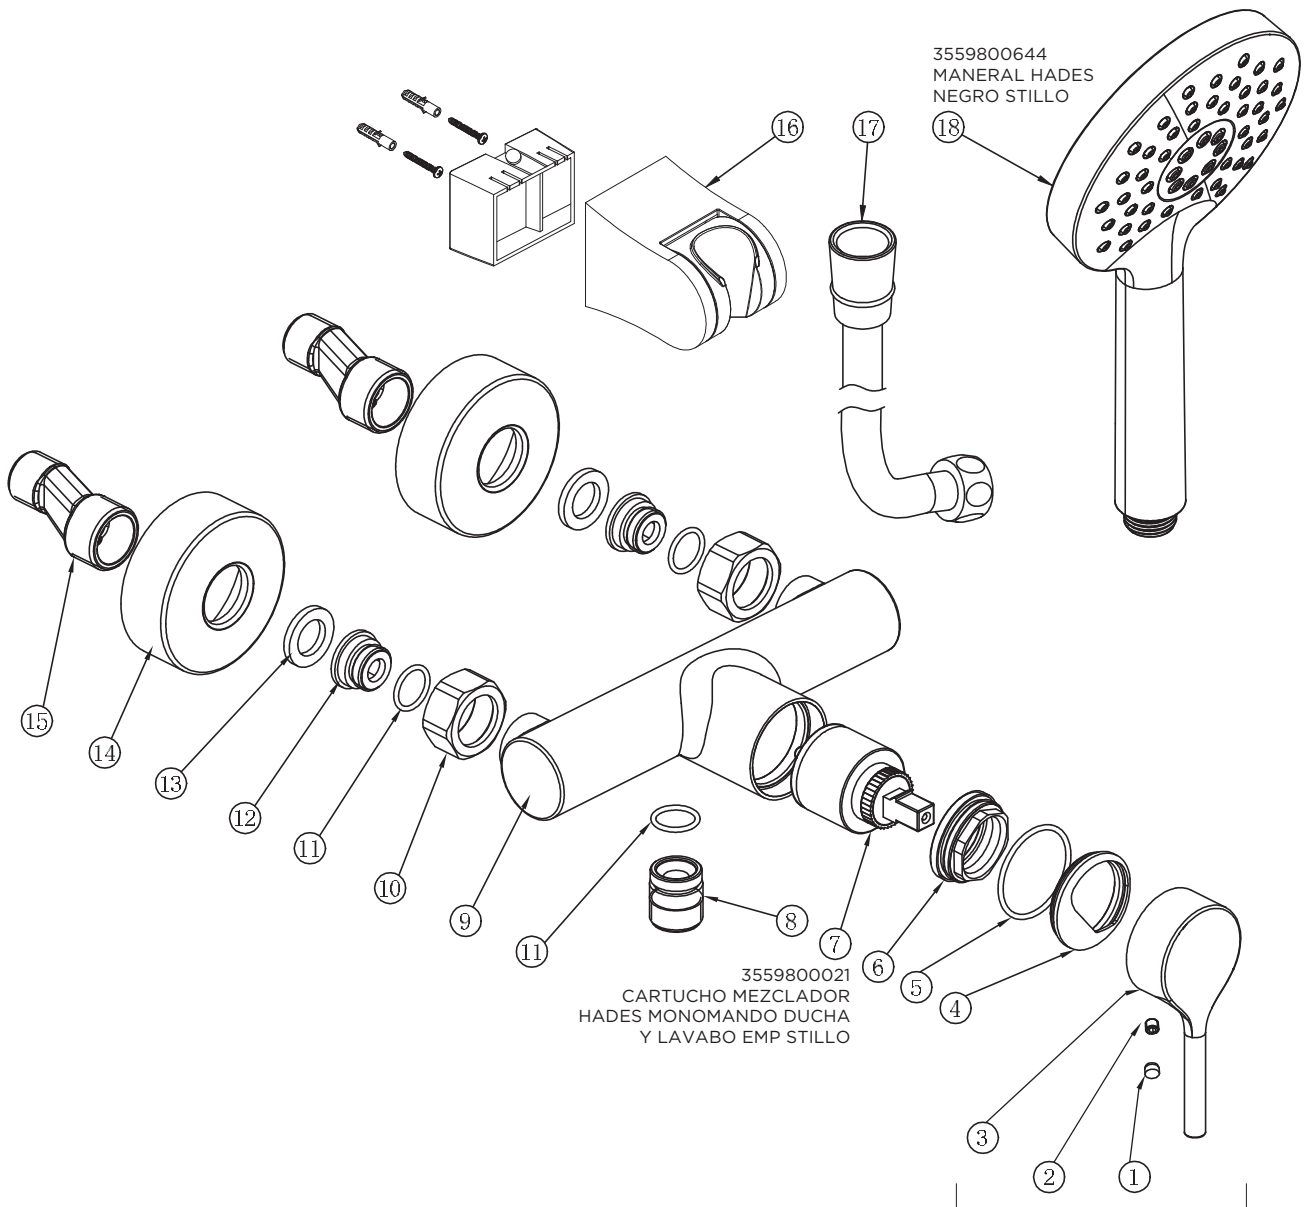

3553800155 (liso)- 3553801155 (moleteado)
MONOMANDO HADES DUCHA NEGRO STILLO

3559800837
MANETA HADES EMPOTRAR
LAVABO/DUCHA LISA NEGRO STILLO

3559800807
MANETA HADES EMPOTRAR
LAVABO/DUCHA MOLETEADA NEGRO
STILLO