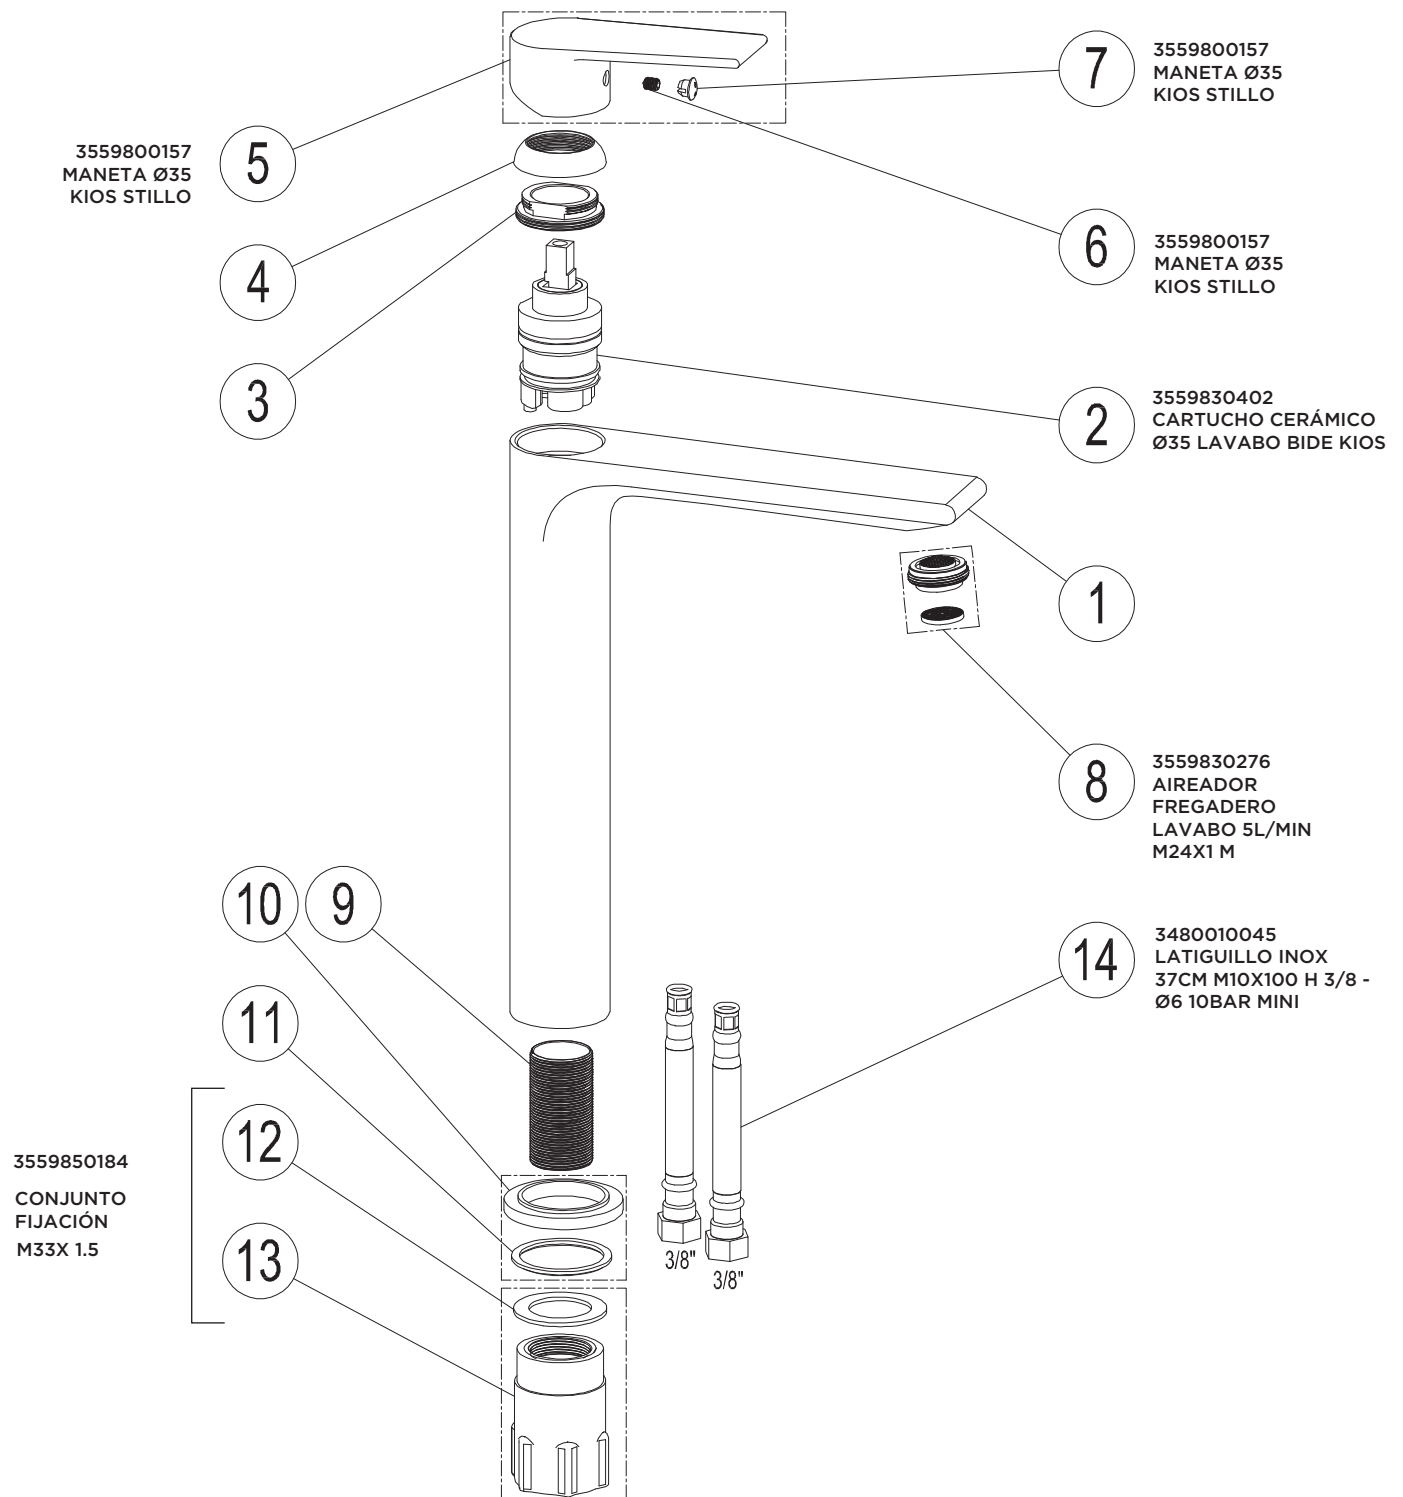

3552510305

MONOMANDO KIOS LAVABO ALTO CROMO STILLO