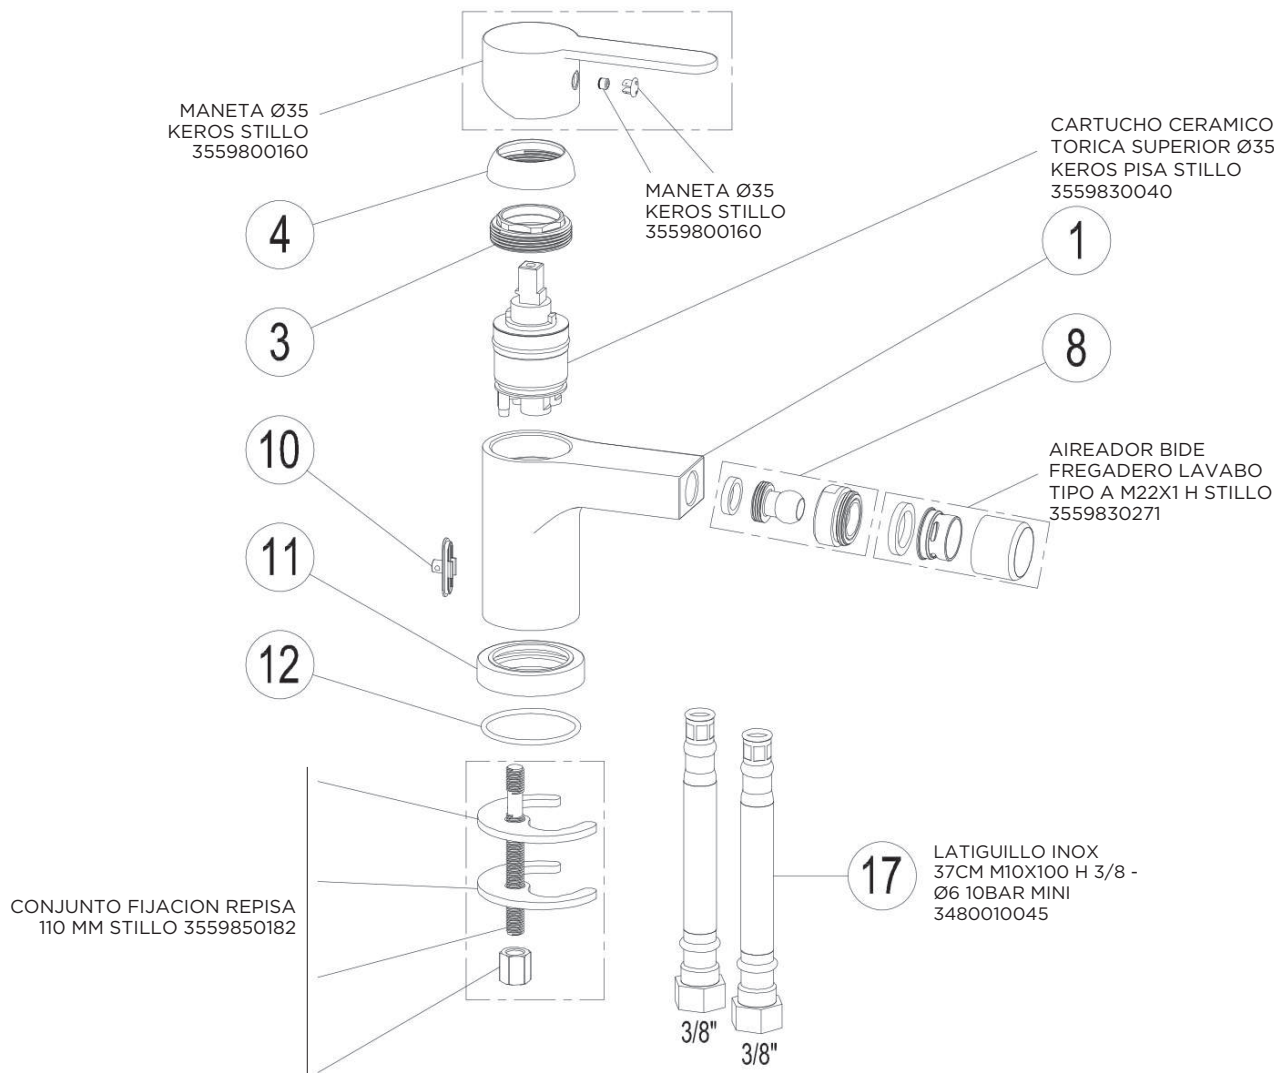

3551810500

MONOMANDO KEROS BIDE CROMO STILLO