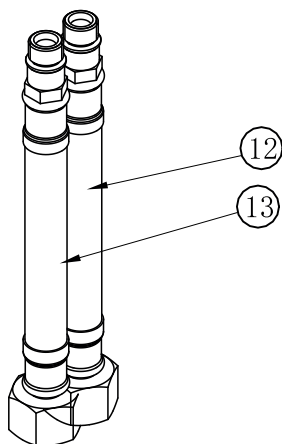

3553410500

MONOMANDO AURA BIDE CROMO STILLO

3559800034
KIT FIJACION
MONOMANDO
AURA STILLO

3559800001
MANETA CROMO
MONOMANDO AURA
LAVABO BIDE STILLO

3559800023
CARTUCHO
MONOMANDO
AURA LAVABO
BIDE STILLO

3480010045
LATIGUILLO INOX 37CM
M10X100 H 3/8

3559800016
AIREADOR CROMO
MONOMANDO AURA
BIDE STILLO