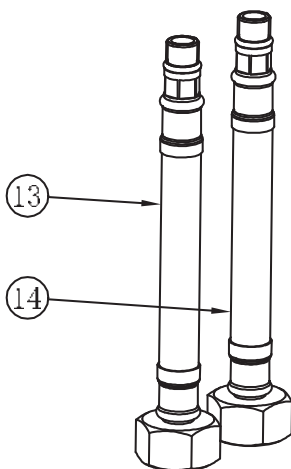

3553820300 (liso) - 3553821300 (moleteado)

MONOMANDO HADES LAVABO GUN METAL STILLO

3559800856
MANETA HADES LAVABO/LAV
ALTO/BIDE LISA GUN METAL
STILLO

3559800826
MANETA HADES LAVABO/LAV
ALTO/BIDE MOLETEADA GUN
METAL STILLO

3559830289
CARTUCHO MEZCLADOR HADES
LAVABO, LAVABO ALTO Y BIDE
STILLO