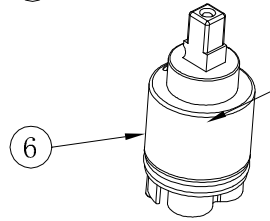

3559895007
MANETA ZEUS LAVABO/BIDE/
DUCHA/BAÑO-DUCHA CROMO
STILLO

3559830514
CARTUCHO MEZCLADOR HERA
BIDE ZEUS LAVABO/BIDE
STILLO

3559895049
AIREADOR ZEUS BIDE CROMO
STILLO

3559895055
KIT DE FIJACION ZEUS
LAVABO/LAV ALTO/
BIDE STILLO