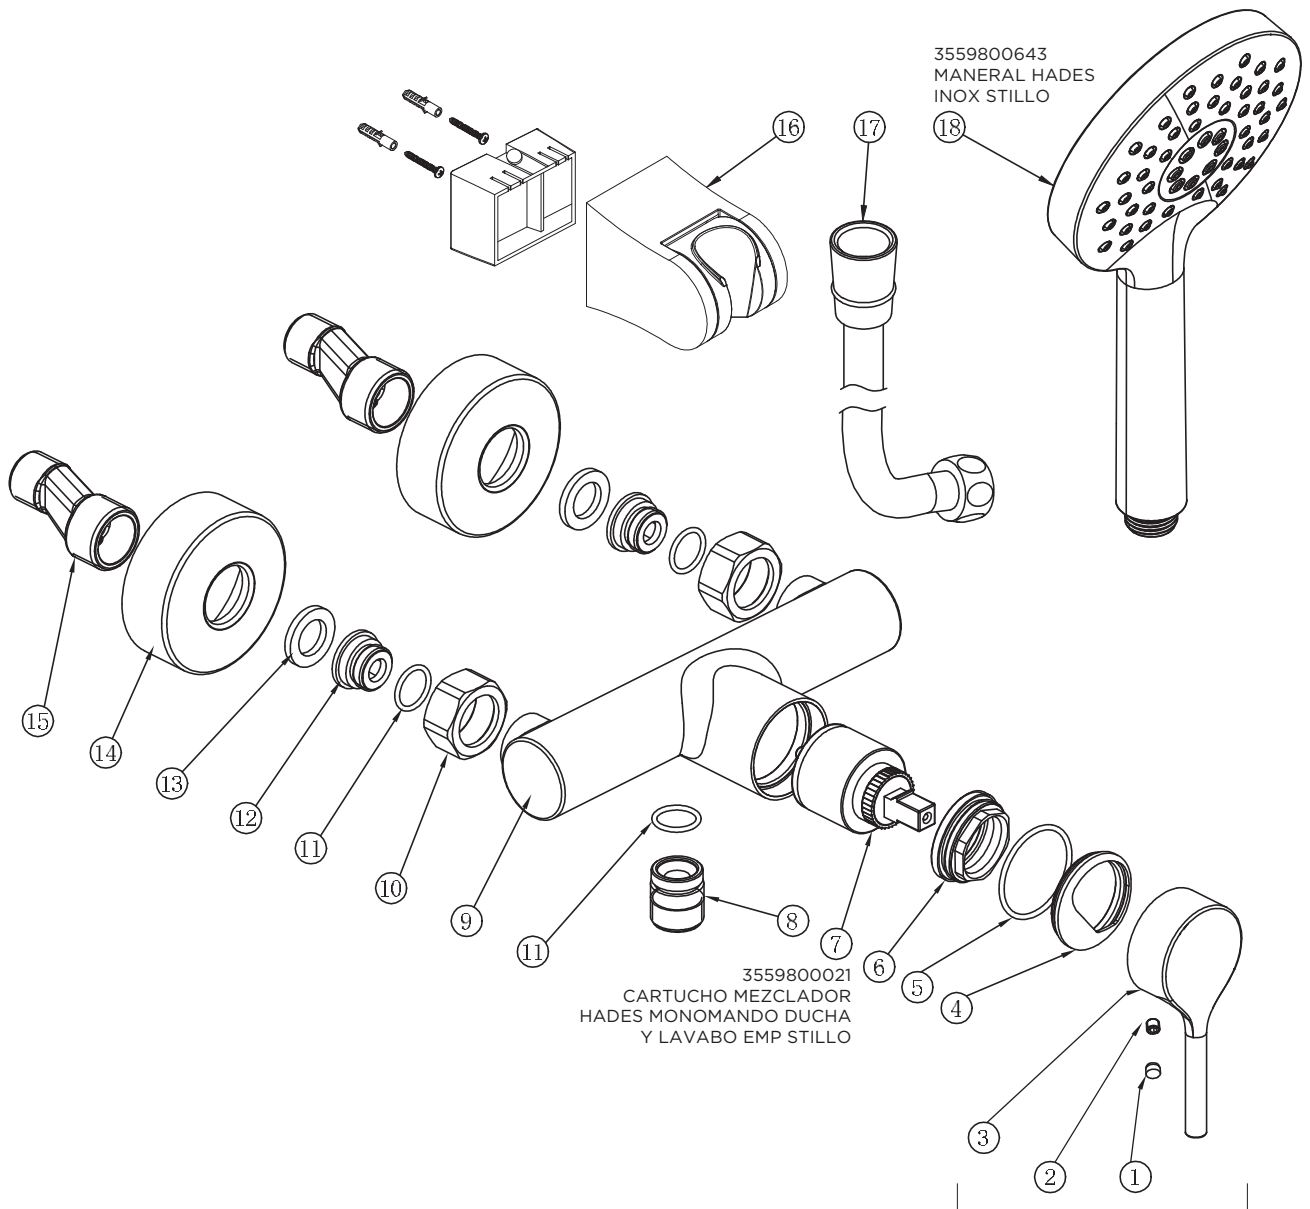

3553815155 (liso) - 3553816155 (moleteado)
MONOMANDO HADES DUCHA INOX STILLO

3559800843
MANETA HADES EMPOTRAR
LAVABO/DUCHA LISA INOX STILLO

3559800813
MANETA HADES EMPOTRAR
LAVABO/DUCHA MOLETEADA INOX
STILLO