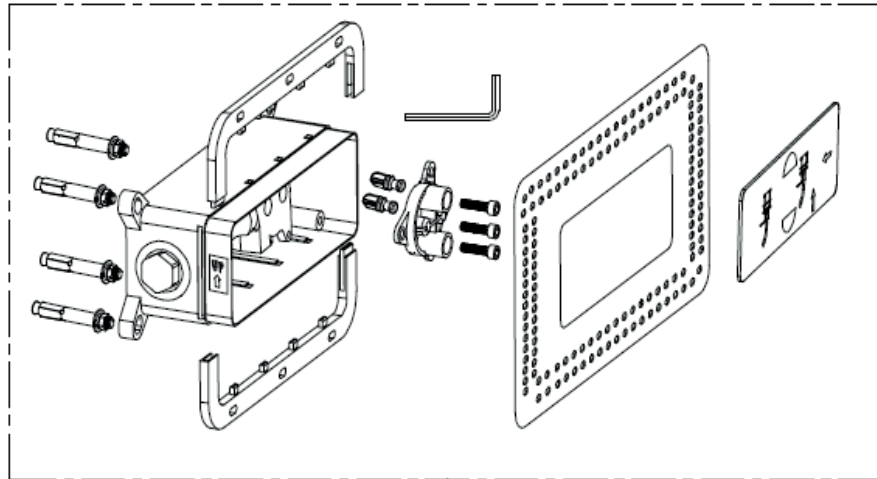

3551410305

MONOMANDO PISA LAVABO EMPOTRAR BOX STILLO