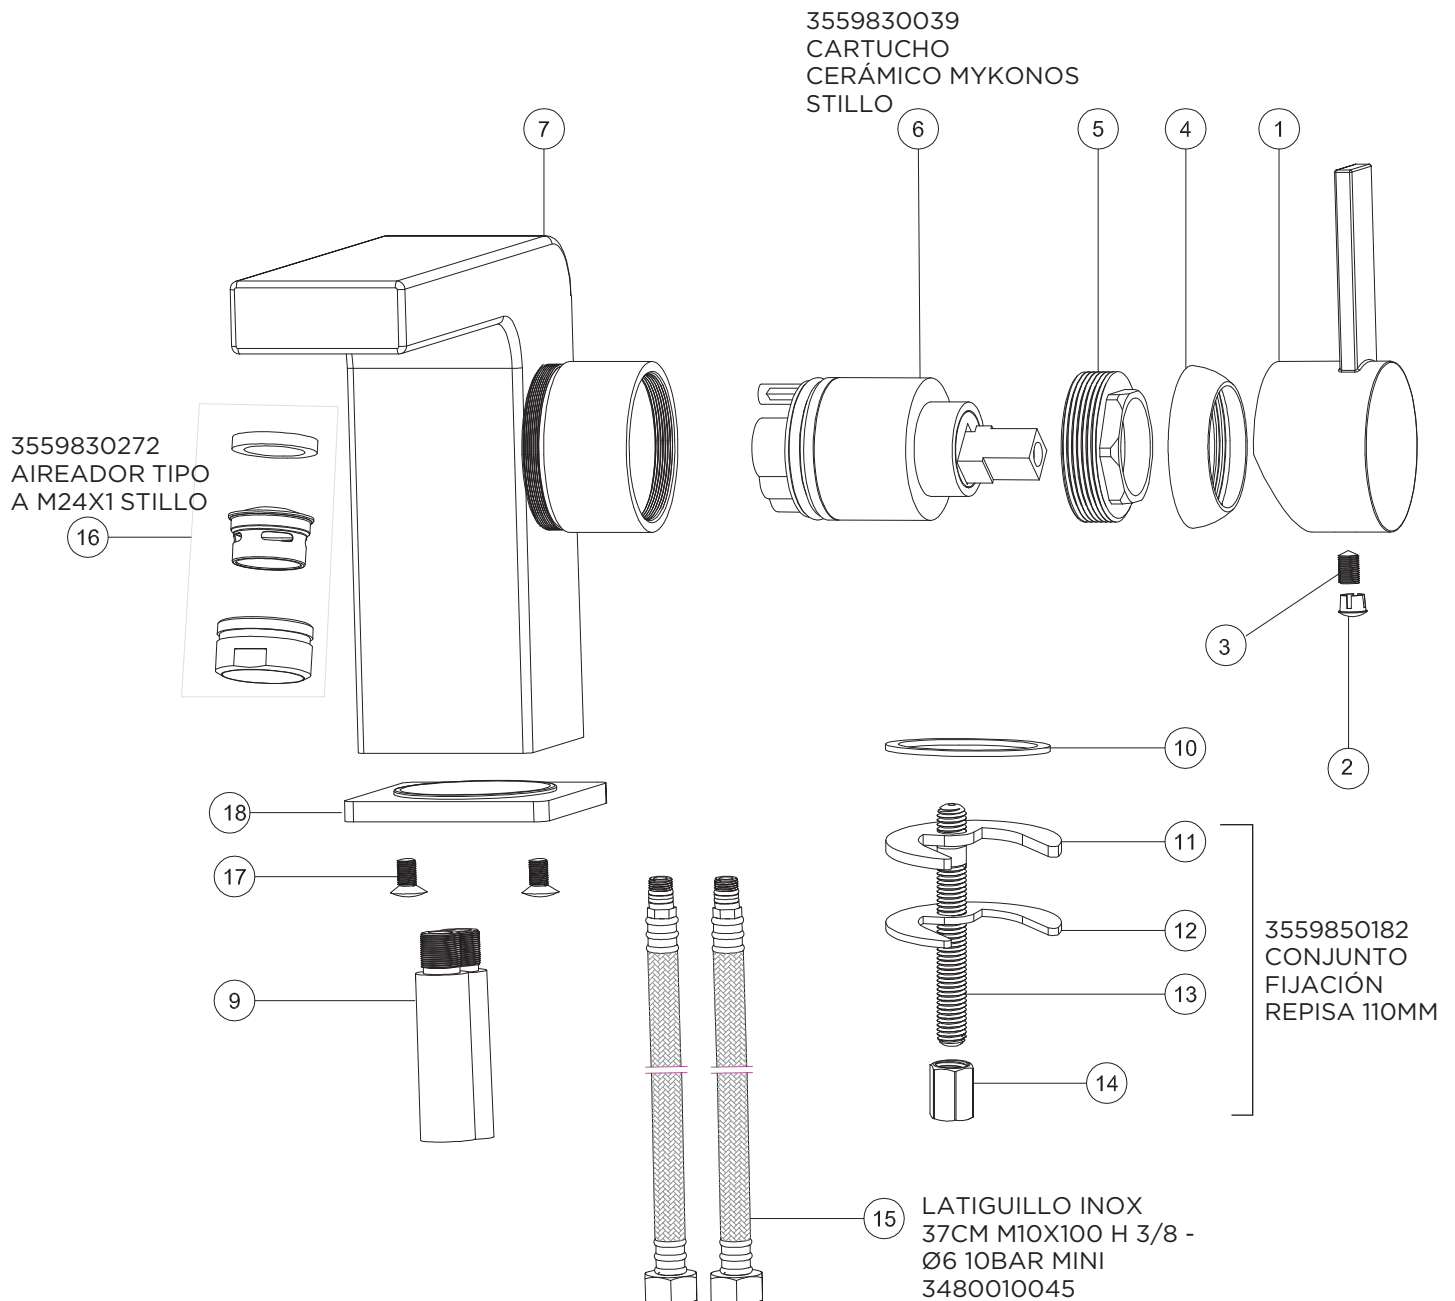

stillo

**COLECCIONES
DE GRIFERÍA**

3556510300

MONOMANDO MYKONOS LAVABO CROMO STILLO

3556510500

MONOMANDO MYKONOS BIDE CROMO STILLO

3559830039
CARTUCHO
CERAMICO Ø35
STILLO

3559830039
CARTUCHO
CERÁMICO
MYKONOS STILLO