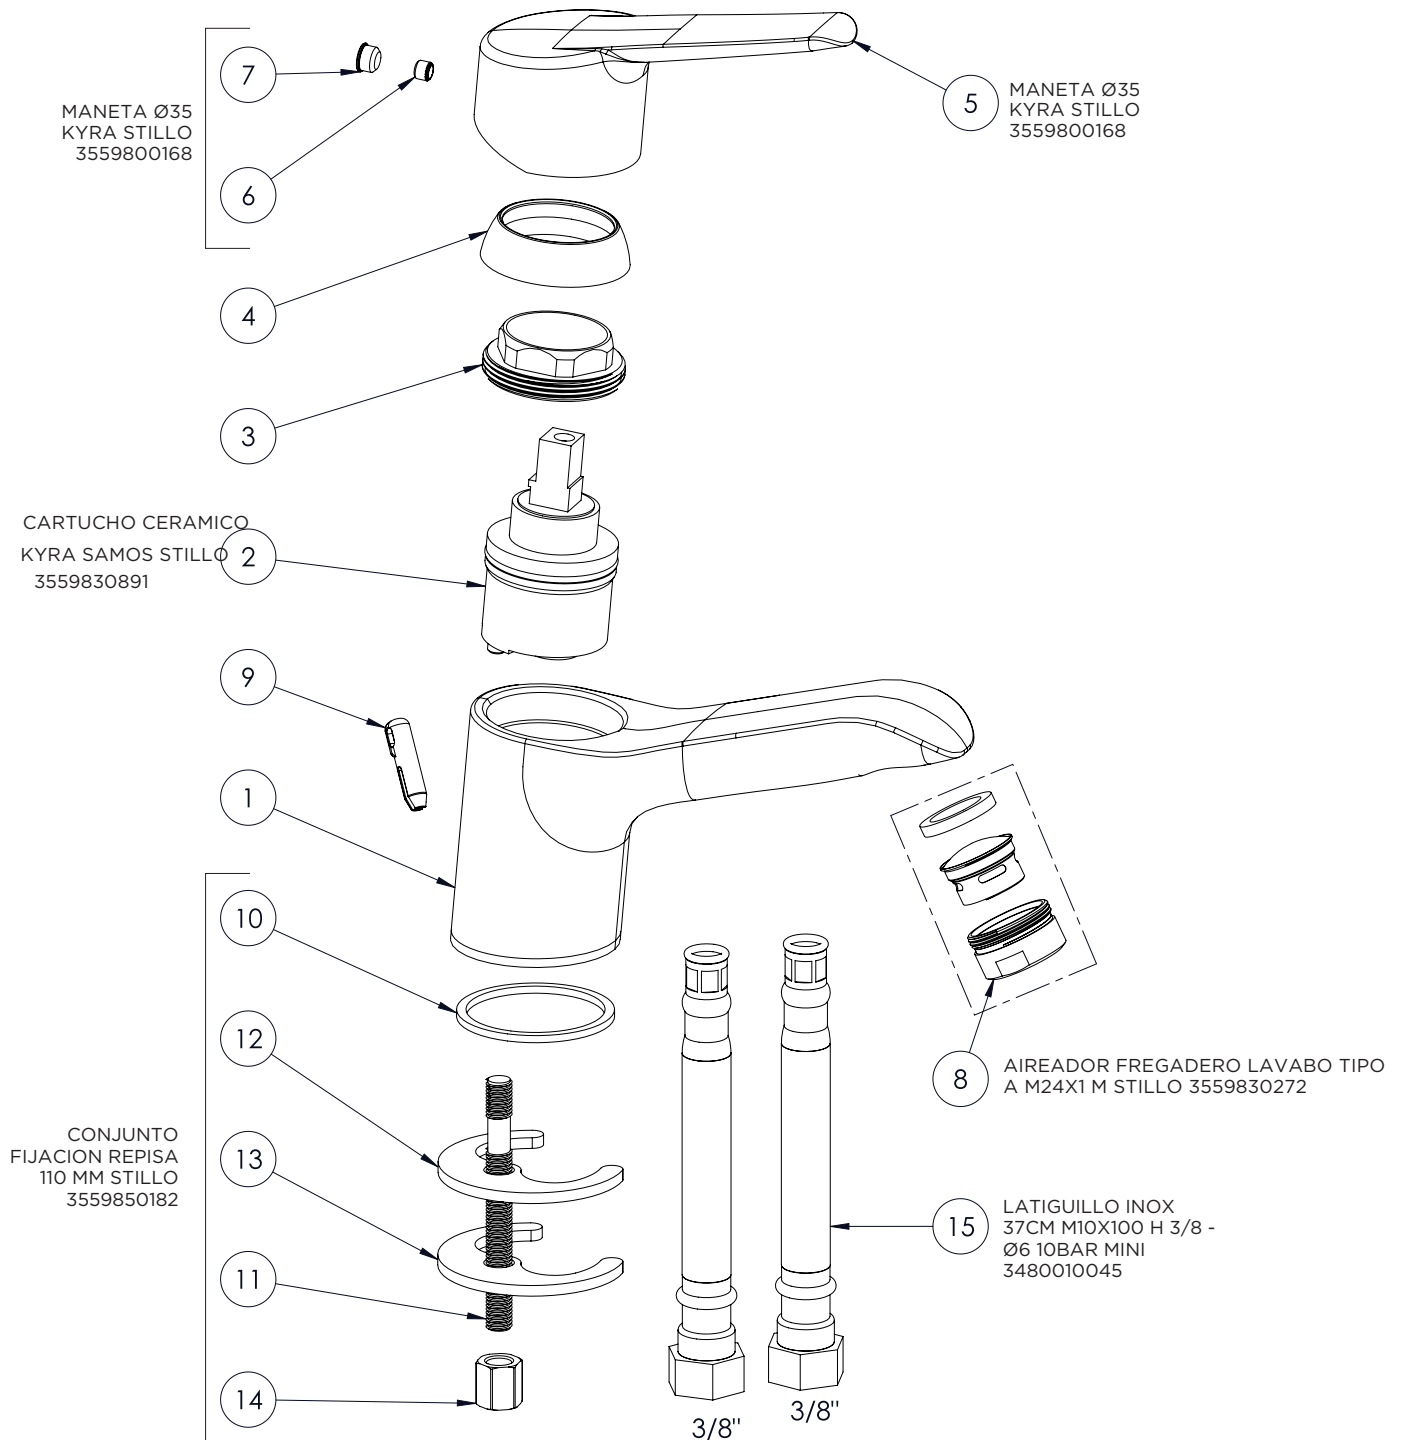

3557710300

MONOMANDO KYRA LAVABO CROMO STILLO