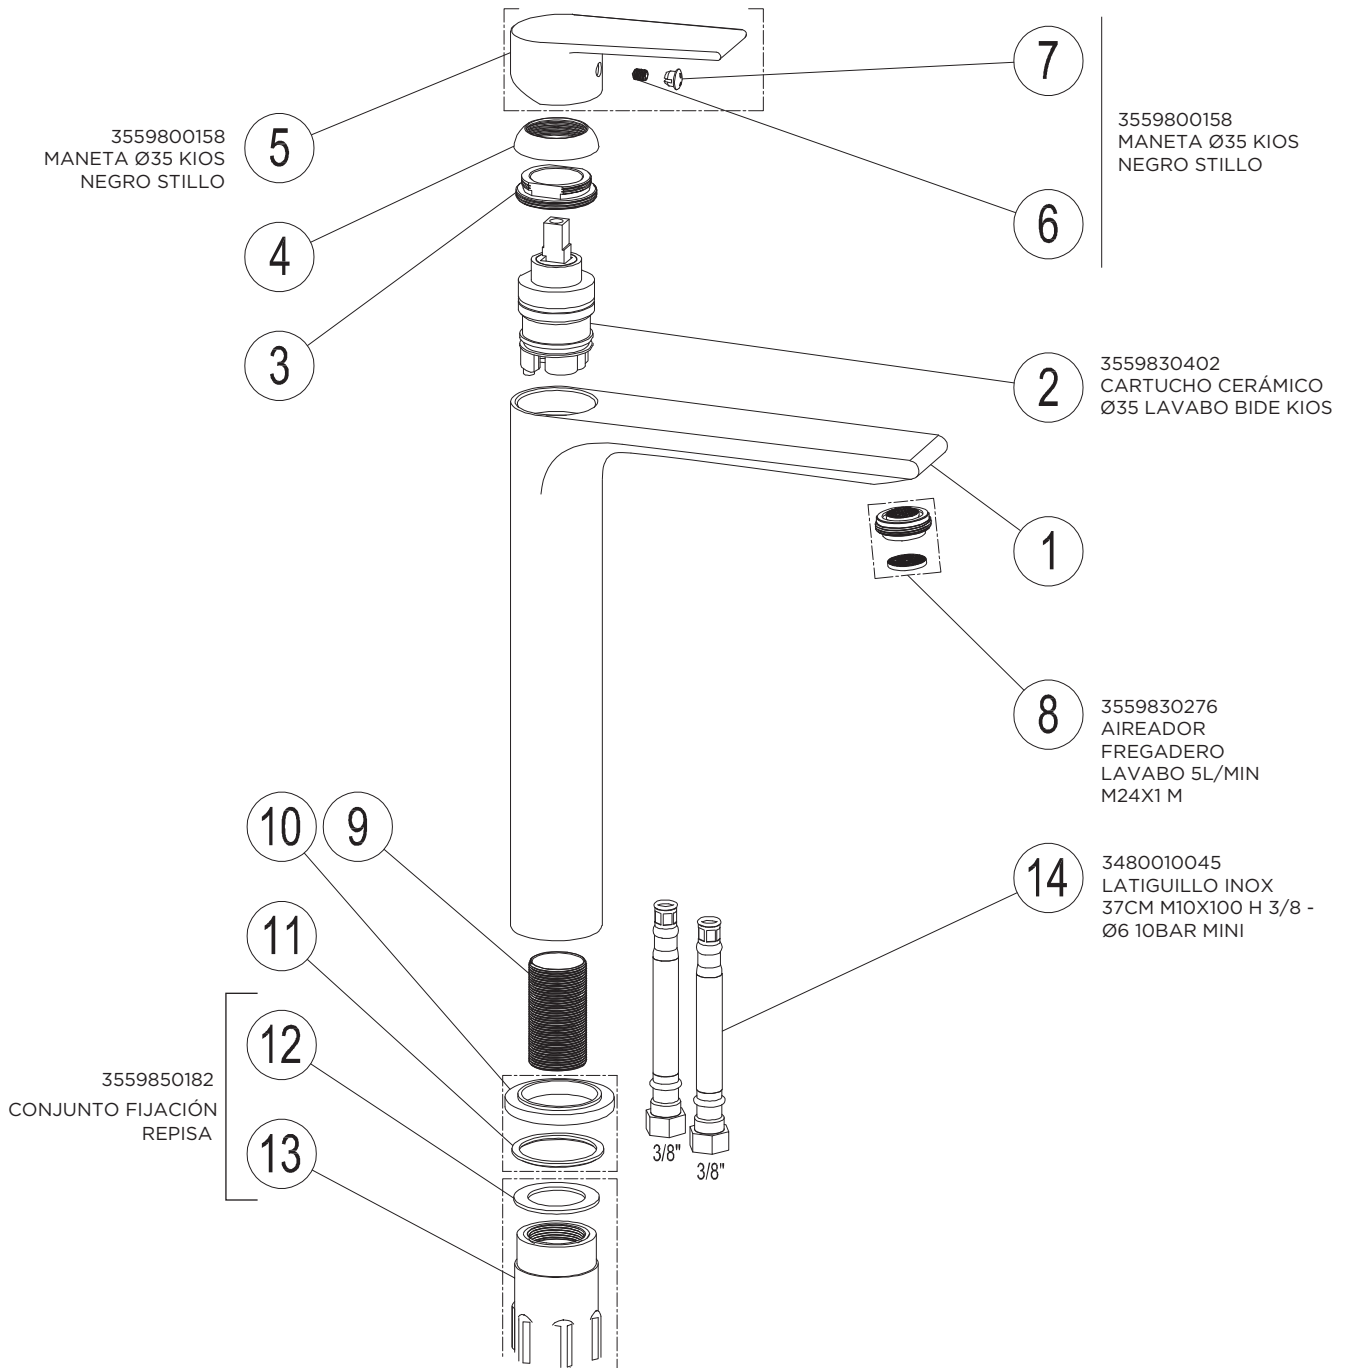

VOLANTE ON-OFF
TREVI STILLO
3559800177

3552510110

MONOMANDO KIOS BAÑO/DUCHA 2V EMPOTRAR BOX CROMO STILLO

3552500300

MONOMANDO KIOS LAVABO NEGRO STILLO

3552500305

MONOMANDO KIOS LAVABO ALTO NEGRO STILLO

3552500500