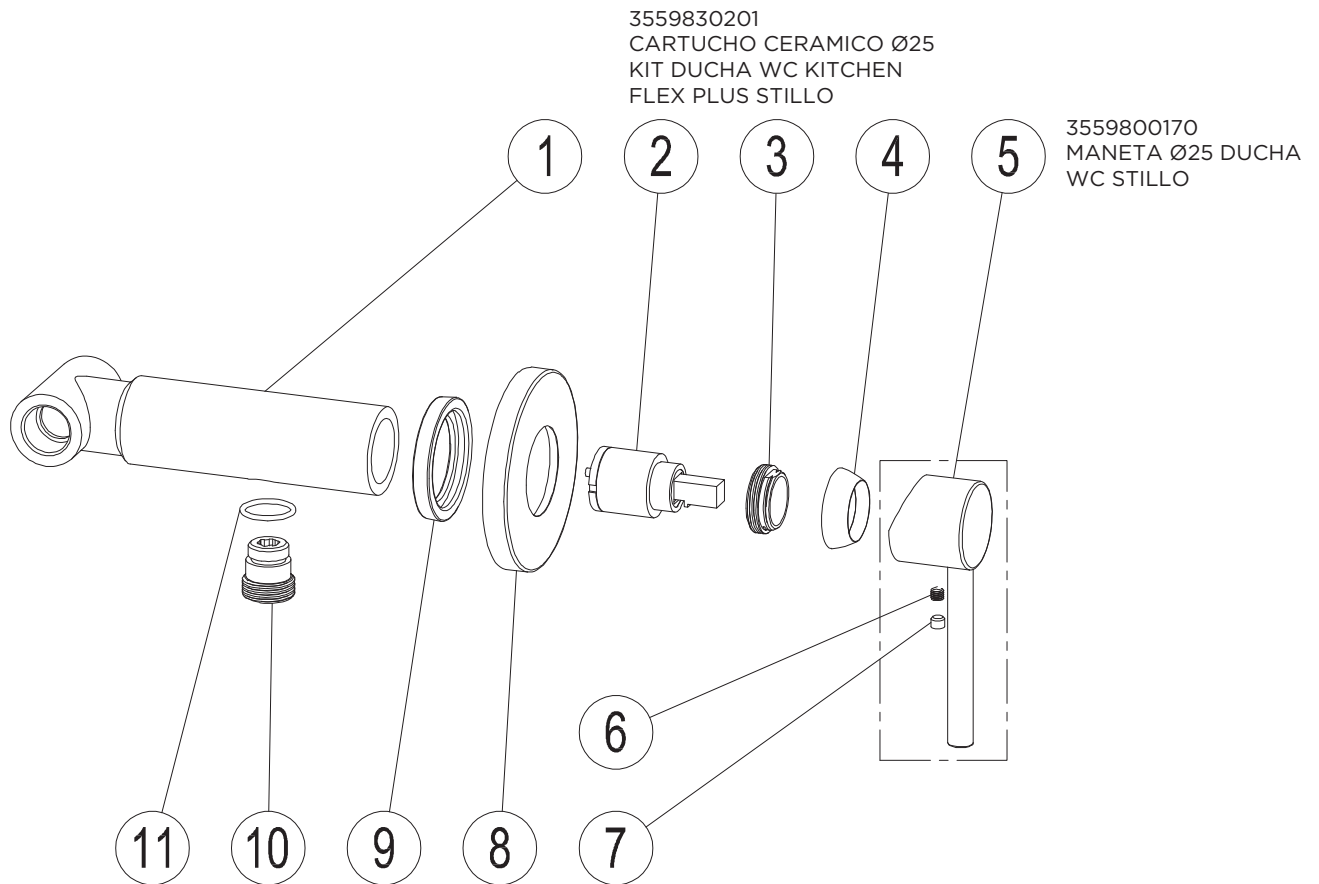

3558610005

GRIFO ELECTRONICO 1 AGUA COMO S2 STILLO

3558610025

MEZCLADOR LAVABO ELECTRONICO CROMO S2 STILLO

3558610020

GRIFO LAVABO ELECTRONICO 1 AGUA CROMO STILLO

Bastidor cisterna de empotrar WC

3108000015