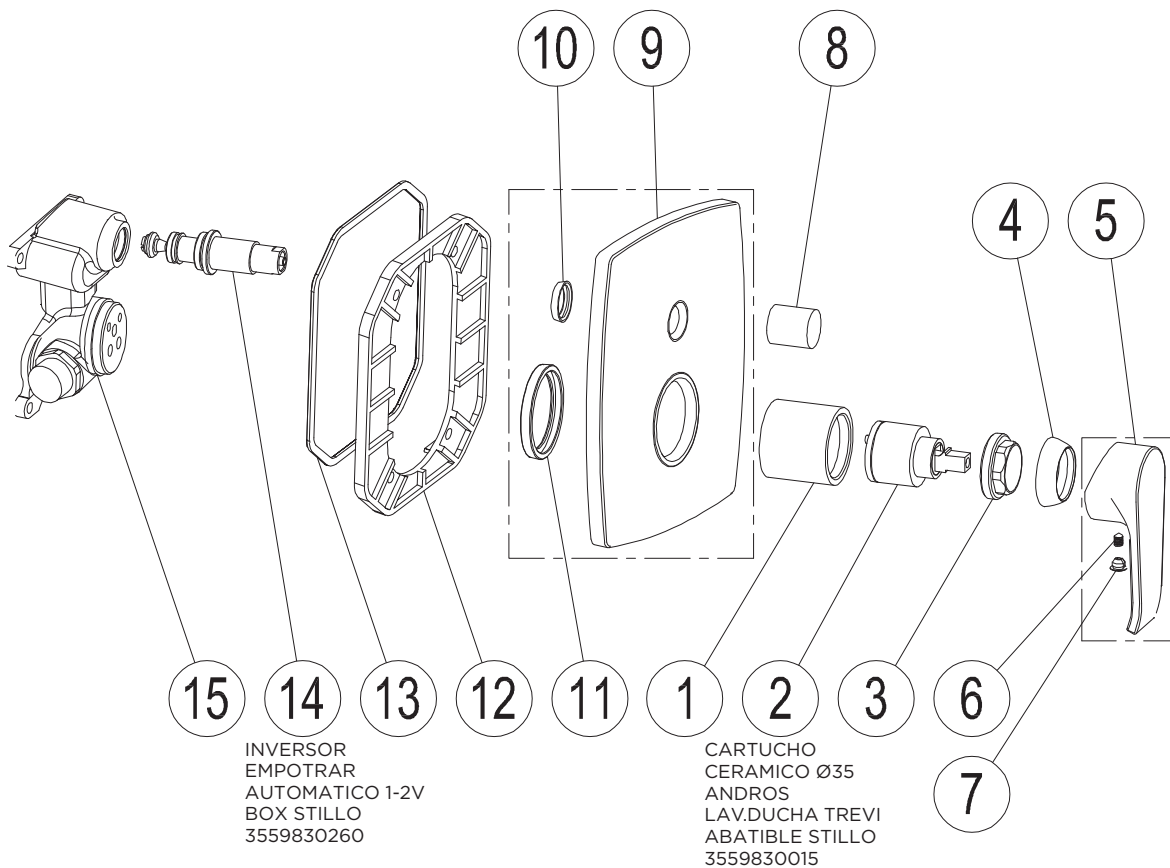

CARTUCHO
CERAMICO Ø35
PISA KIOS TREVI
STILLO
3559830039

3551410165

MONOMANDO PISA DUCHA 1V EMPOTRAR STILLO

3551410120

MONOMANDO PISA BAÑO DUCHA 2V EMPOTRAR STILLO

3552510300

MONOMANDO KIOS LAVABO CROMO STILLO