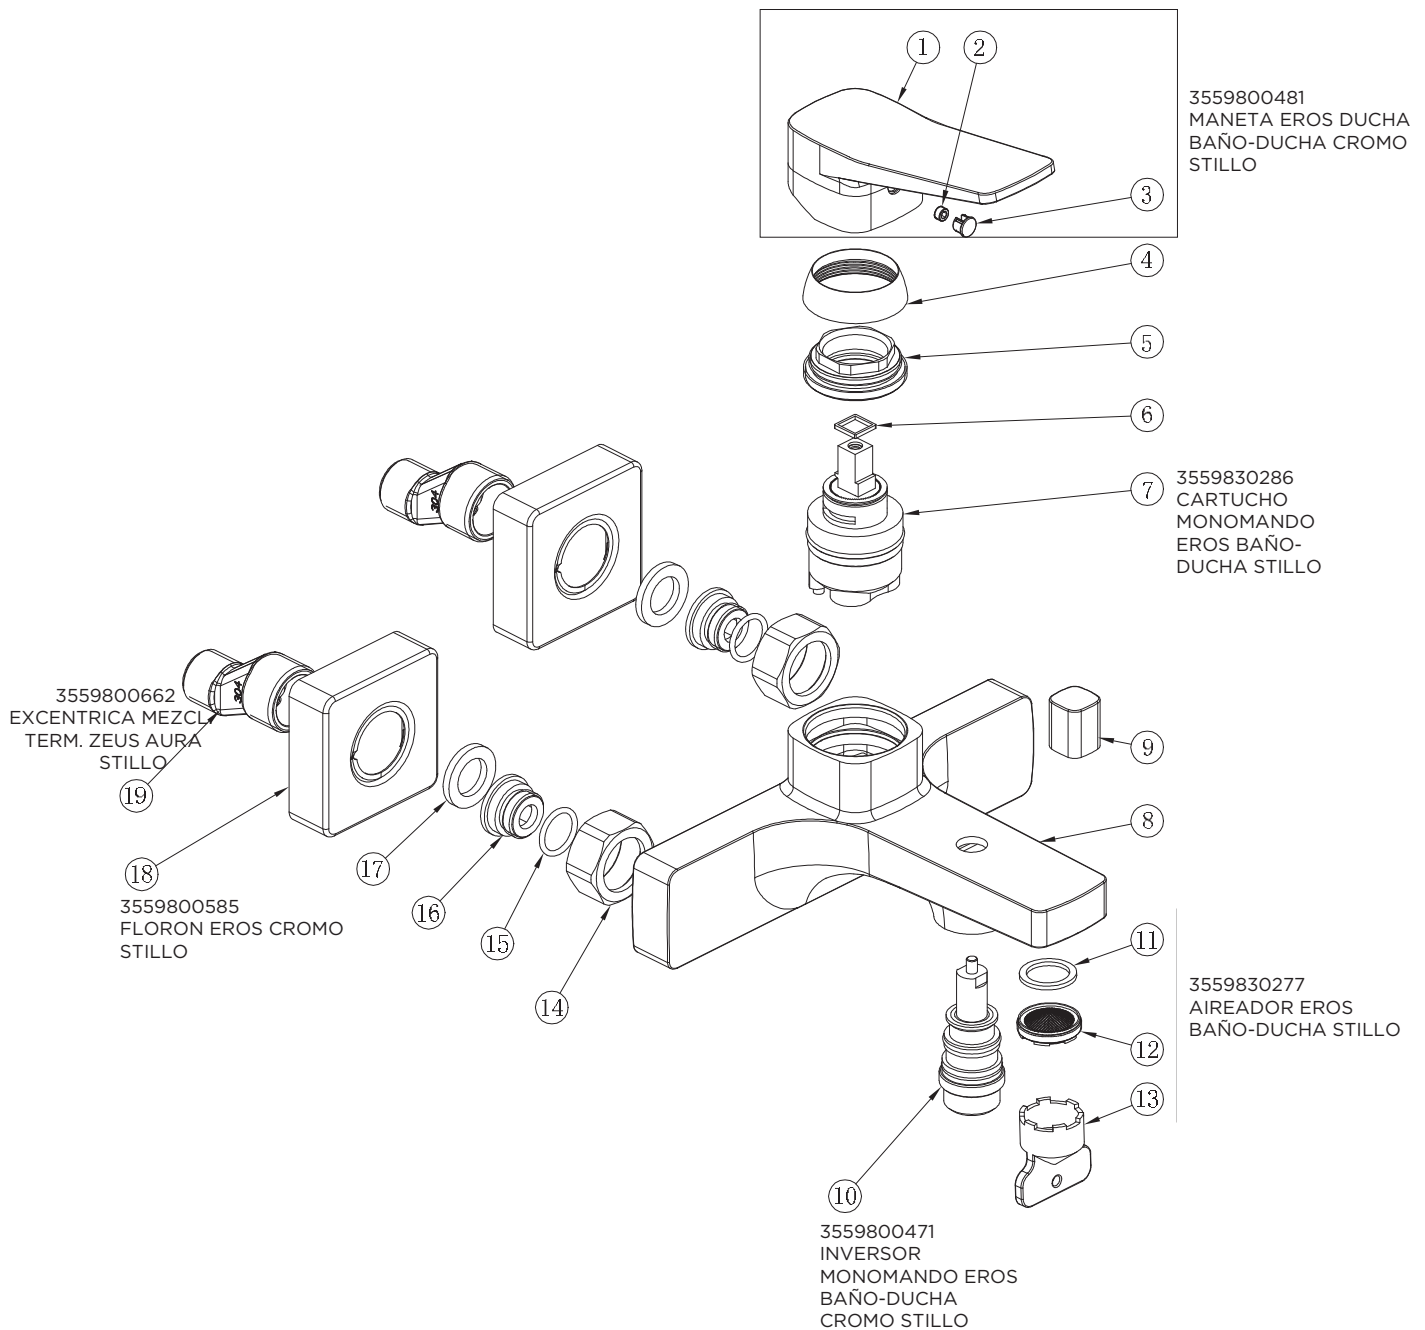

3553710105

MONOMANDO EROS BAÑO-DUCHA CROMO STILLO