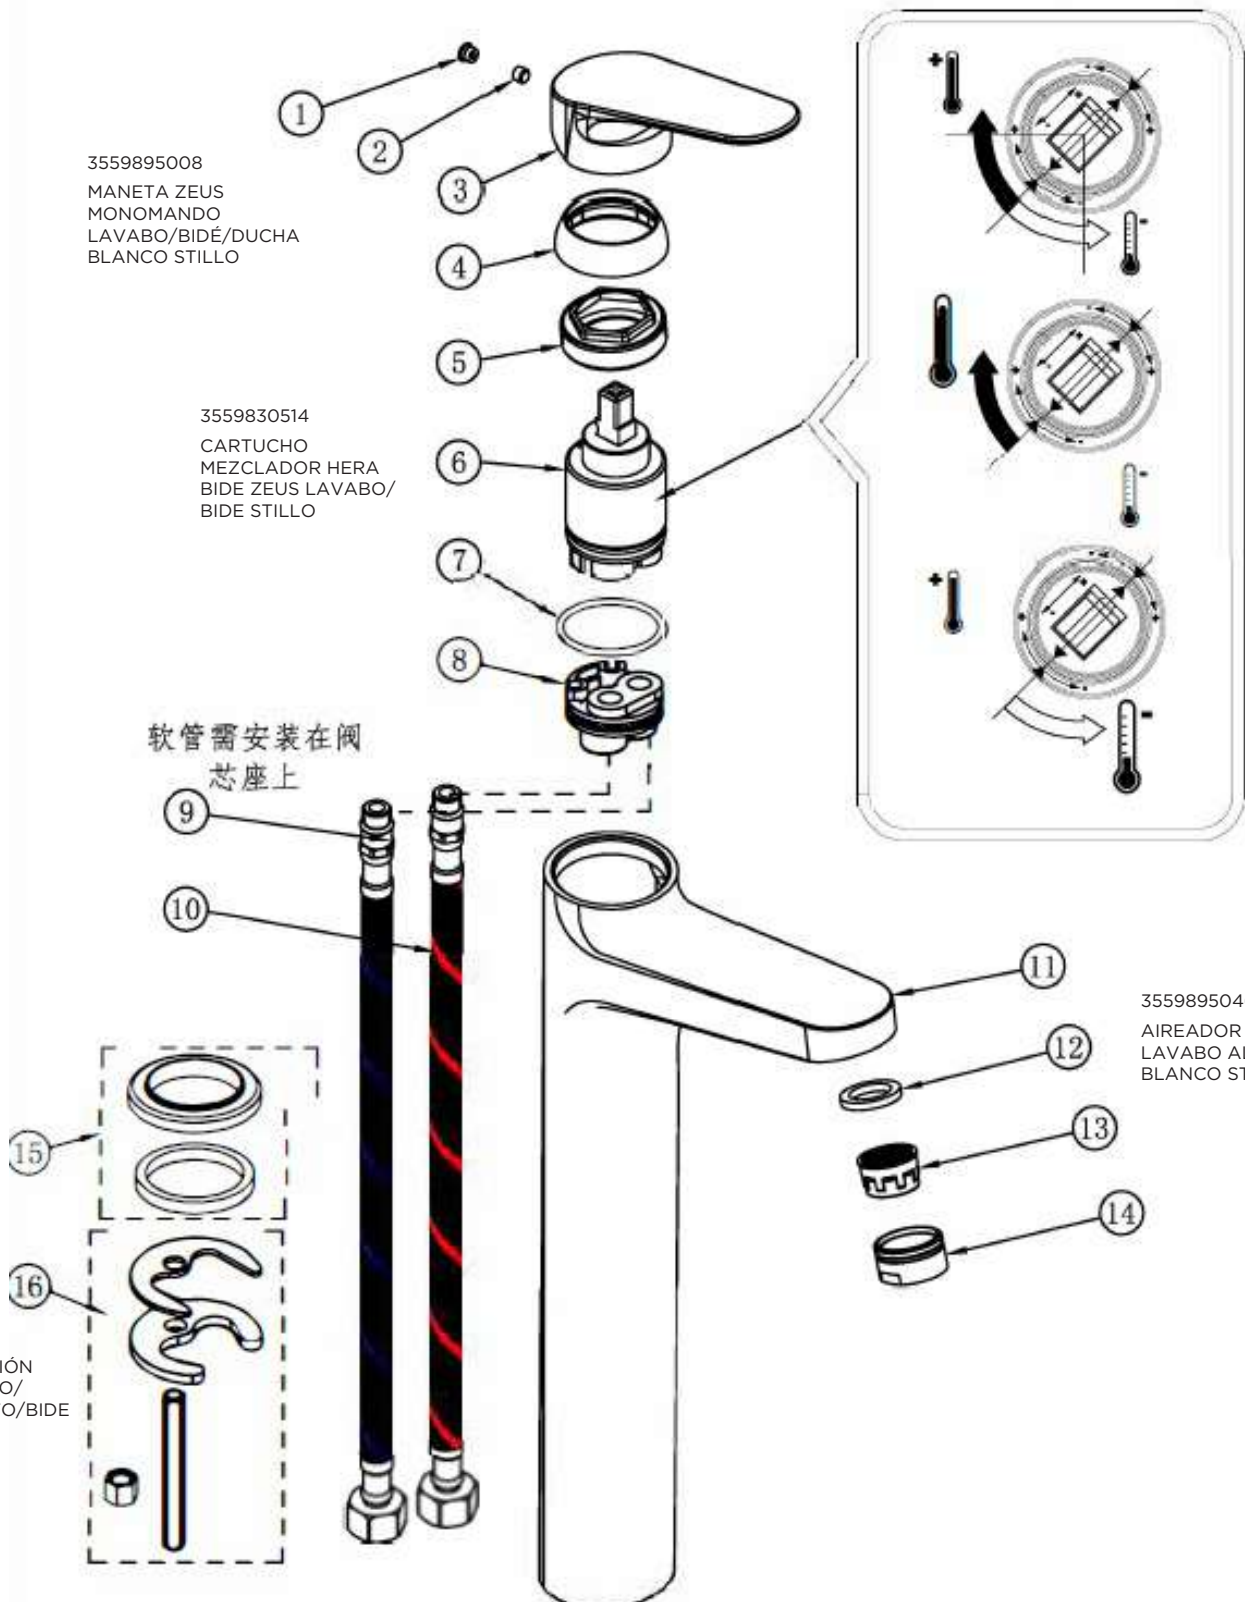

3555730305

MONOMANDO ZEUS LAVABO ALTO BLANCO STILLO

3559895008
MANETA ZEUS
MONOMANDO
LAVABO/BIDÉ/DUCHA
BLANCO STILLO

3559830514
CARTUCHO
MEZCLADOR HERA
BIDE ZEUS LAVABO/
BIDE STILLO

软管需安装在阀
芯座上

3559895055
KIT DE FIJACIÓN
ZEUS LAVABO/
LAVABO ALTO/BIDE
STILLO

3559895046
AIREADOR ZEUS
LAVABO ALTO
BLANCO STILLO