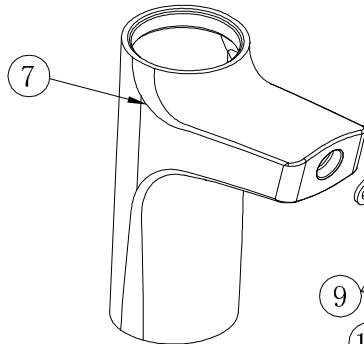

3559895007
MANETA ZEUS LAVABO/BIDE/
DUCHA/BAÑO-DUCHA CROMO
STILLO

3559830514
CARTUCHO MEZCLADOR HERA
BIDE ZEUS LAVABO/BIDE
STILLO

3559895049
AIREADOR ZEUS BIDE CROMO
STILLO

3559895055
KIT DE FIJACION ZEUS
LAVABO/LAV ALTO/
BIDE STILLO