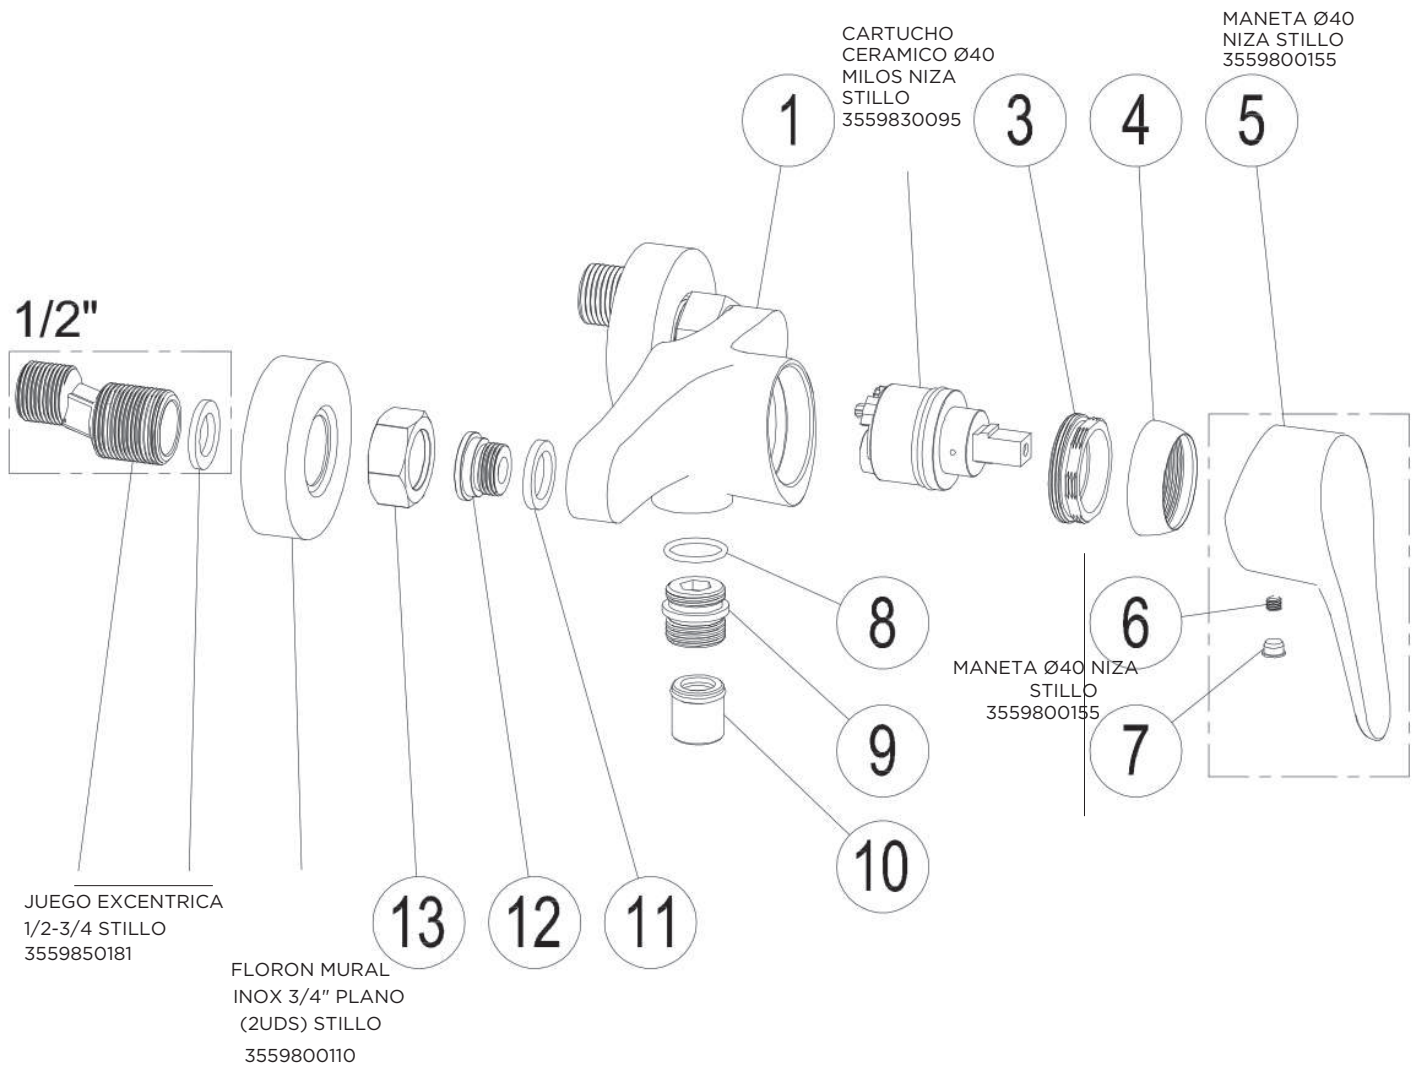

3557510300

MONOMANDO NIZA LAVABO CROMO STILLO

3557510500

MONOMANDO NIZA BIDE CROMO STILLO

3557510100

MONOMANDO NIZA BAÑO DUCHA CROMO STILLO

3557510150

MONOMANDO NIZA DUCHA CROMO STILLO