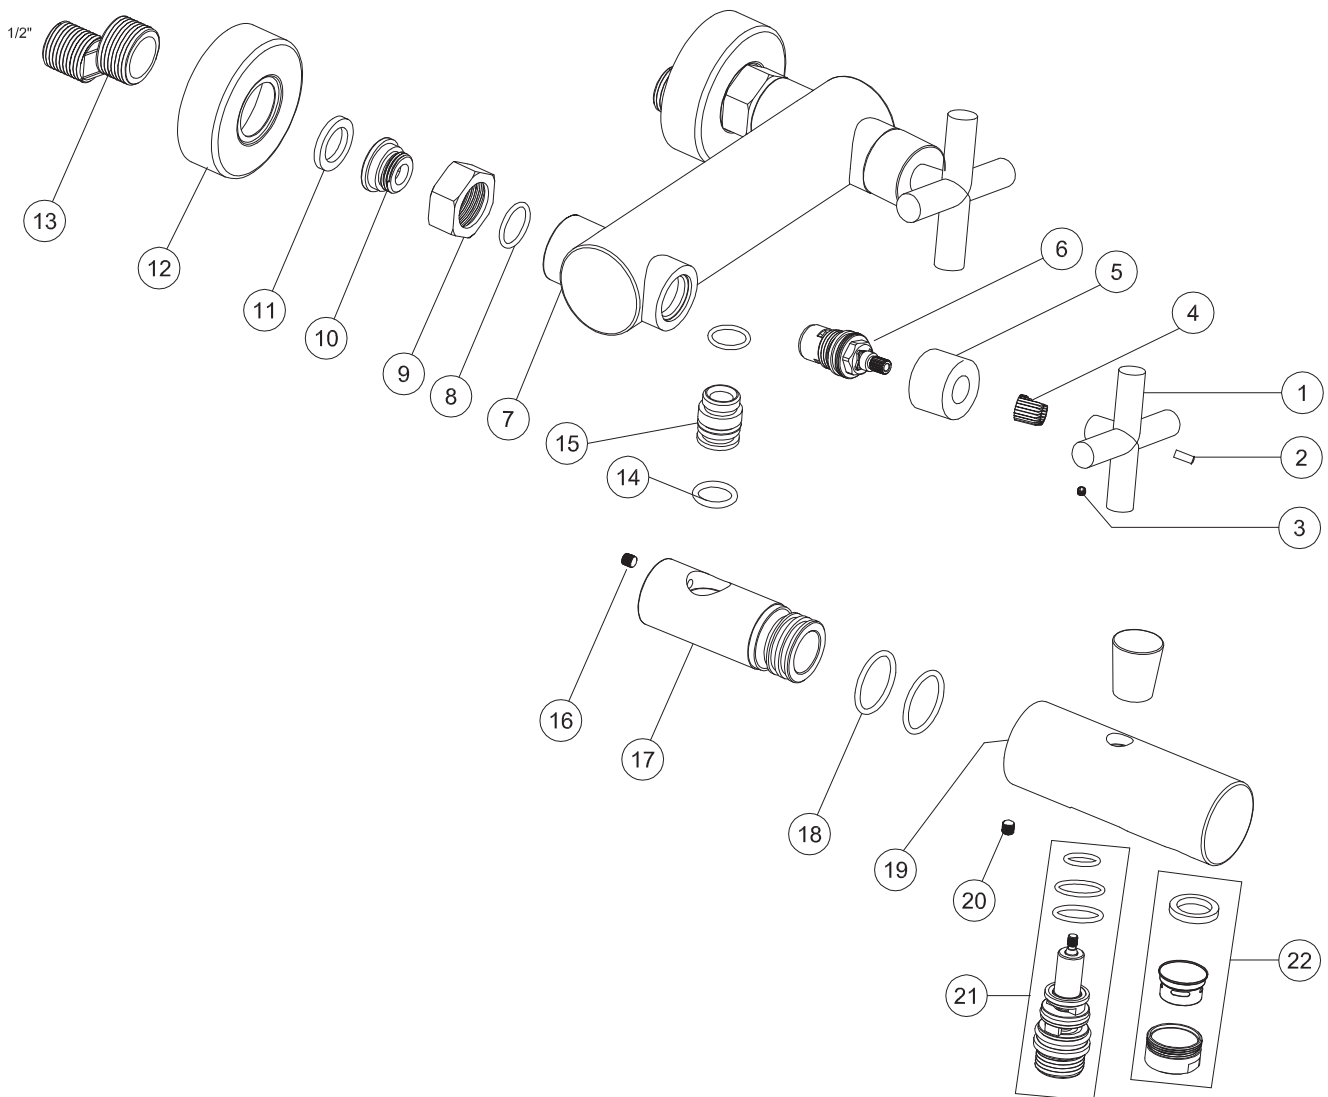

Colección Sicilia Conjunto monomando baño-ducha 3553010105