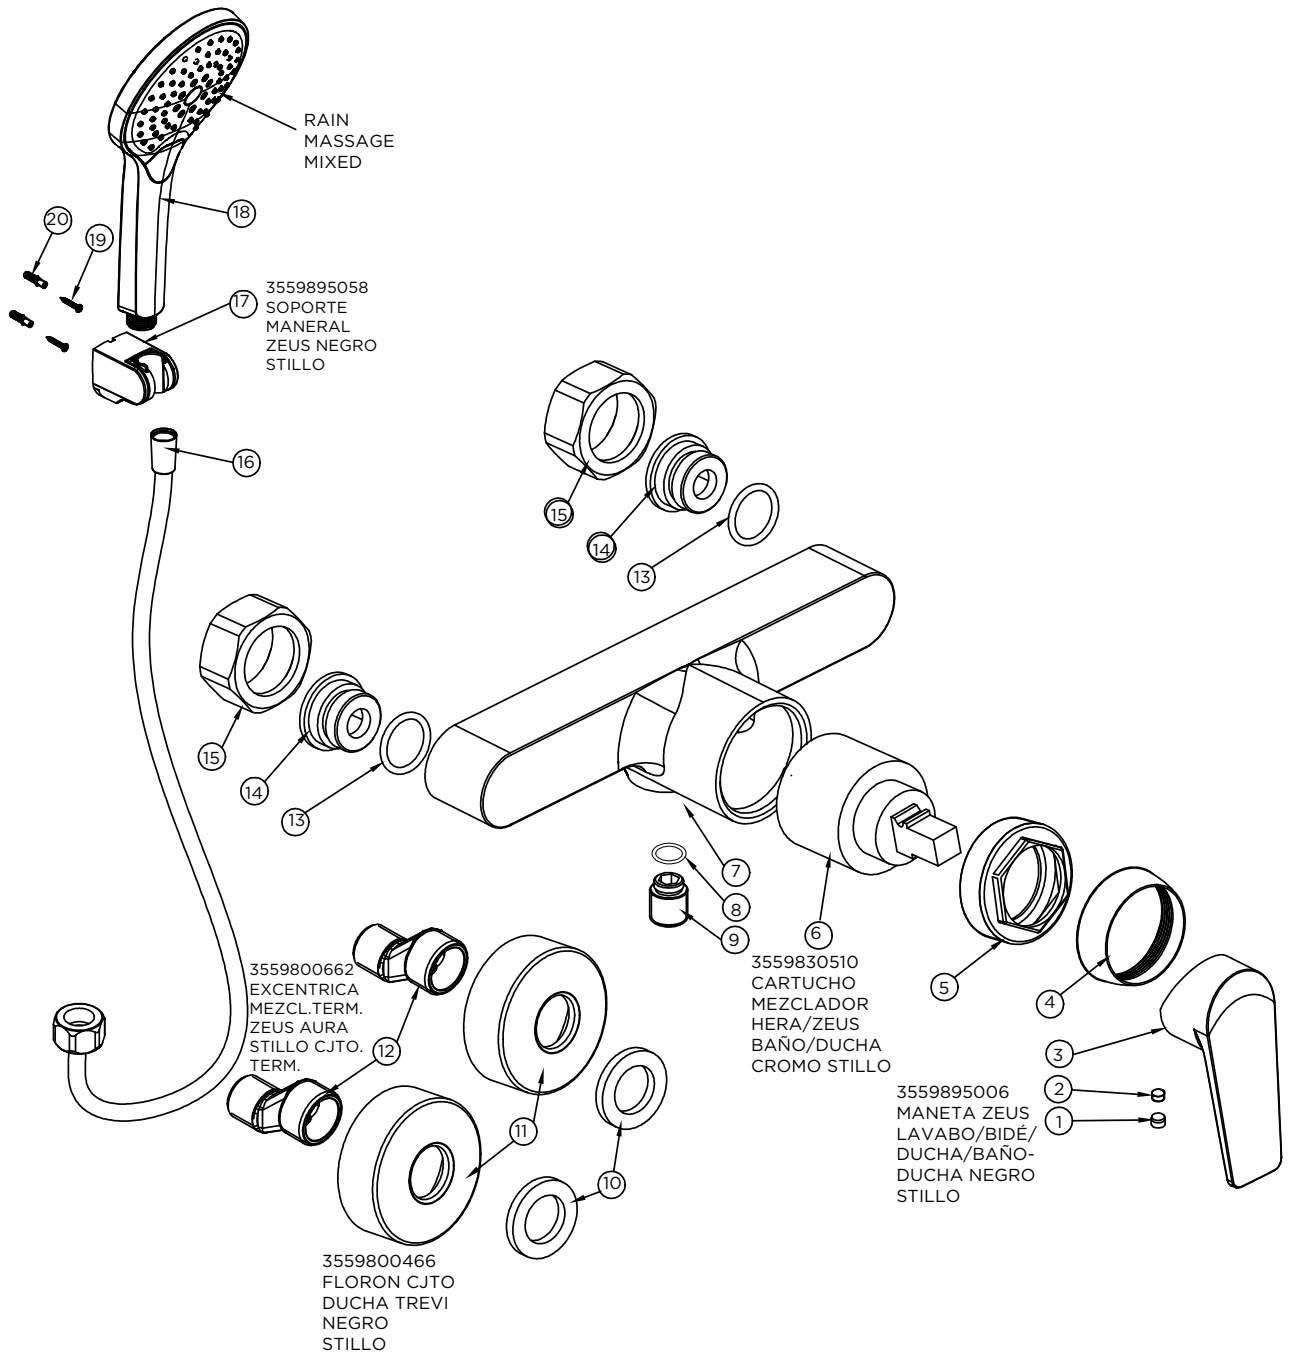

3555700150

MONOMANDO ZEUS DUCHA NEGRO STILLO