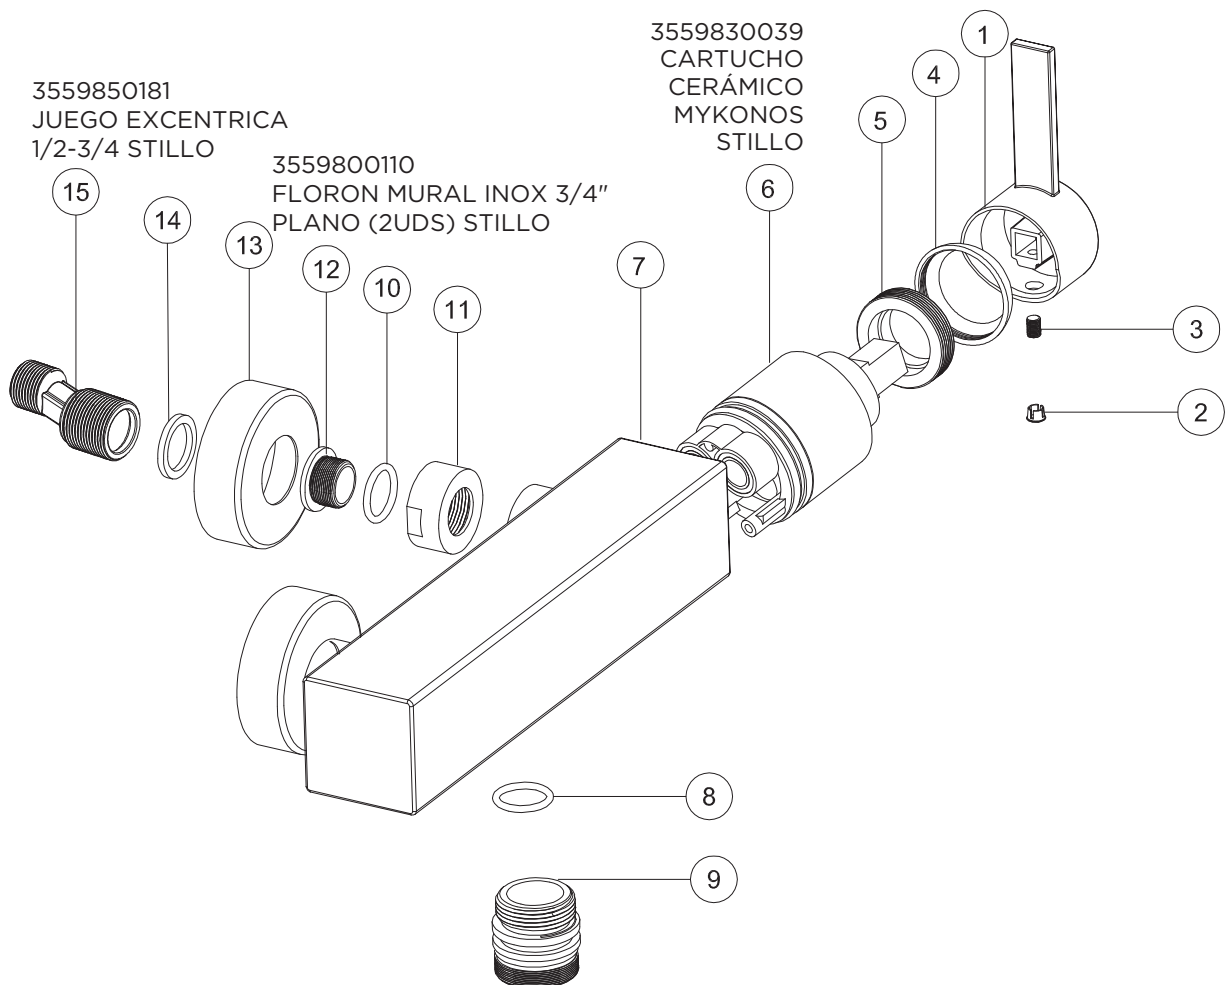

3559850182
CONJUNTO
FIJACIÓN
REPISA 110MM

LATIGUILLO INOX
37CM M10X100 H 3/8 -
Ø6 10BAR MINI
3480010045

3556510105

MONOMANDO MYKONOS BAÑO-DUCHA CROMO STILLO

3556510155

MONOMANDO MYKONOS DUCHA CROMO STILLO

Colección Etna
Conjunto monomando lavabo
 3551010300