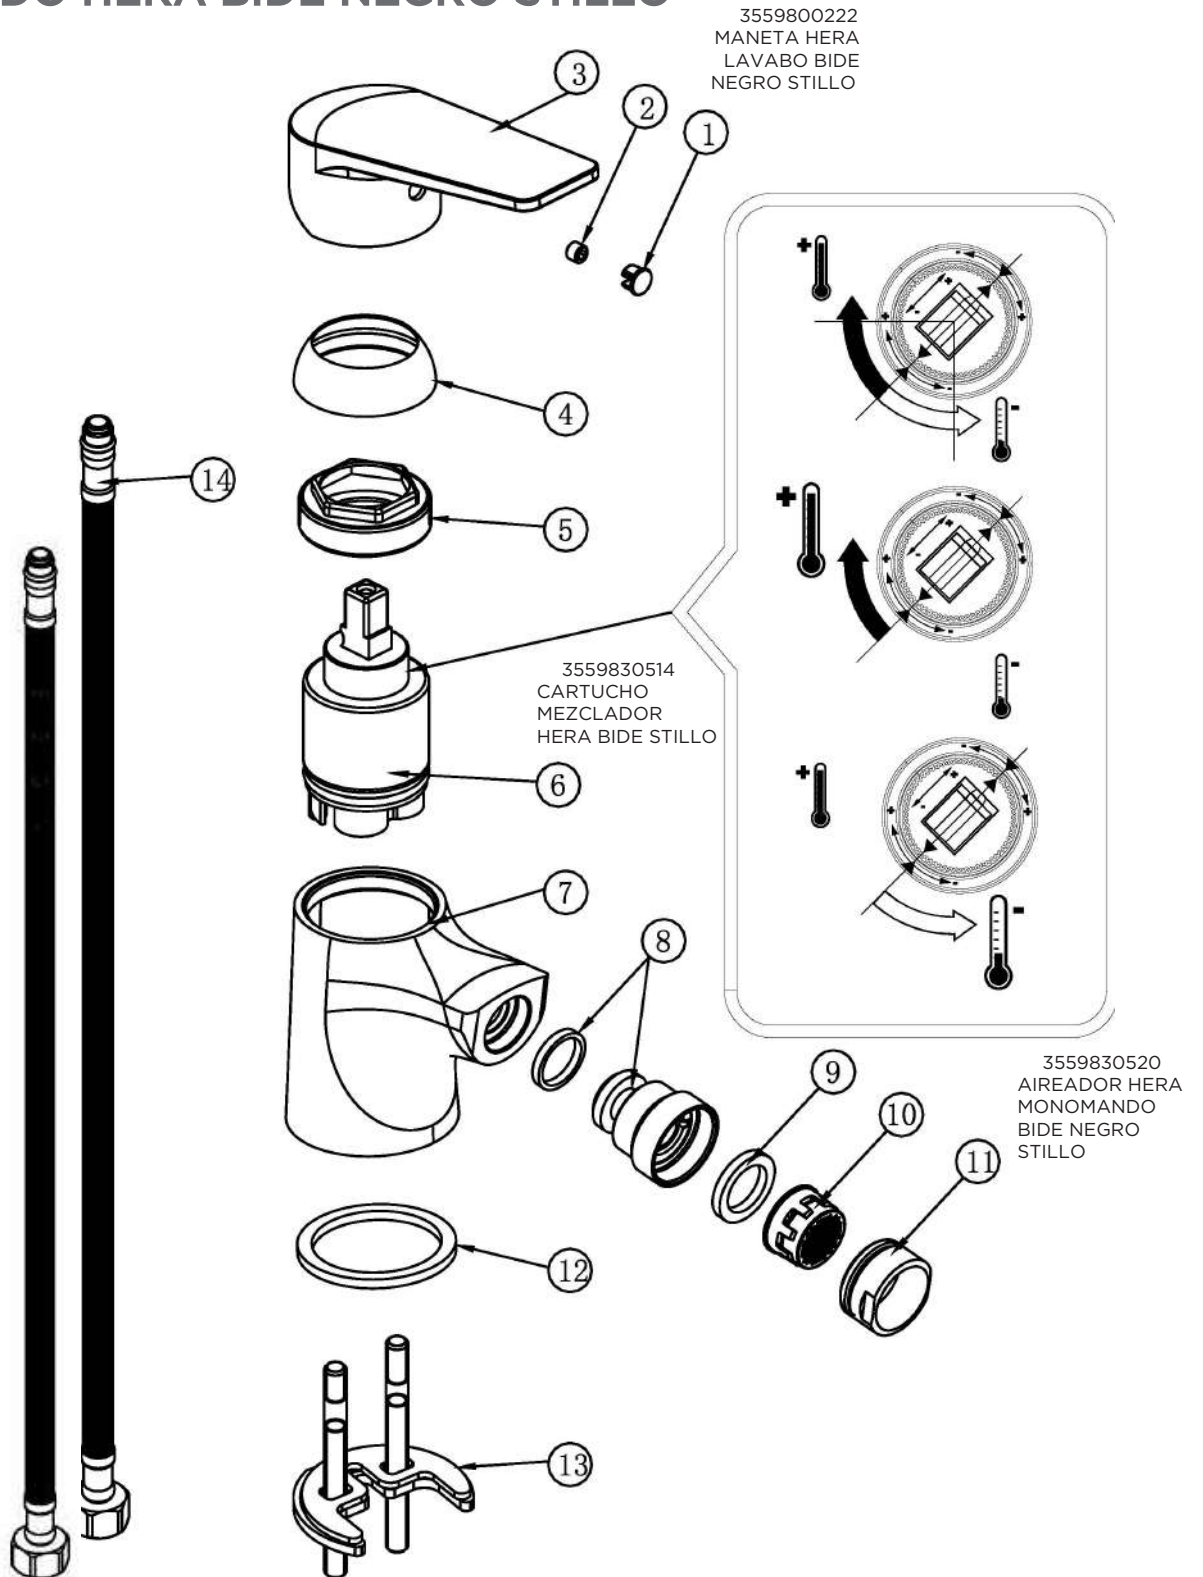

3555600500

MONOMANDO HERA BIDE NEGRO STILLO