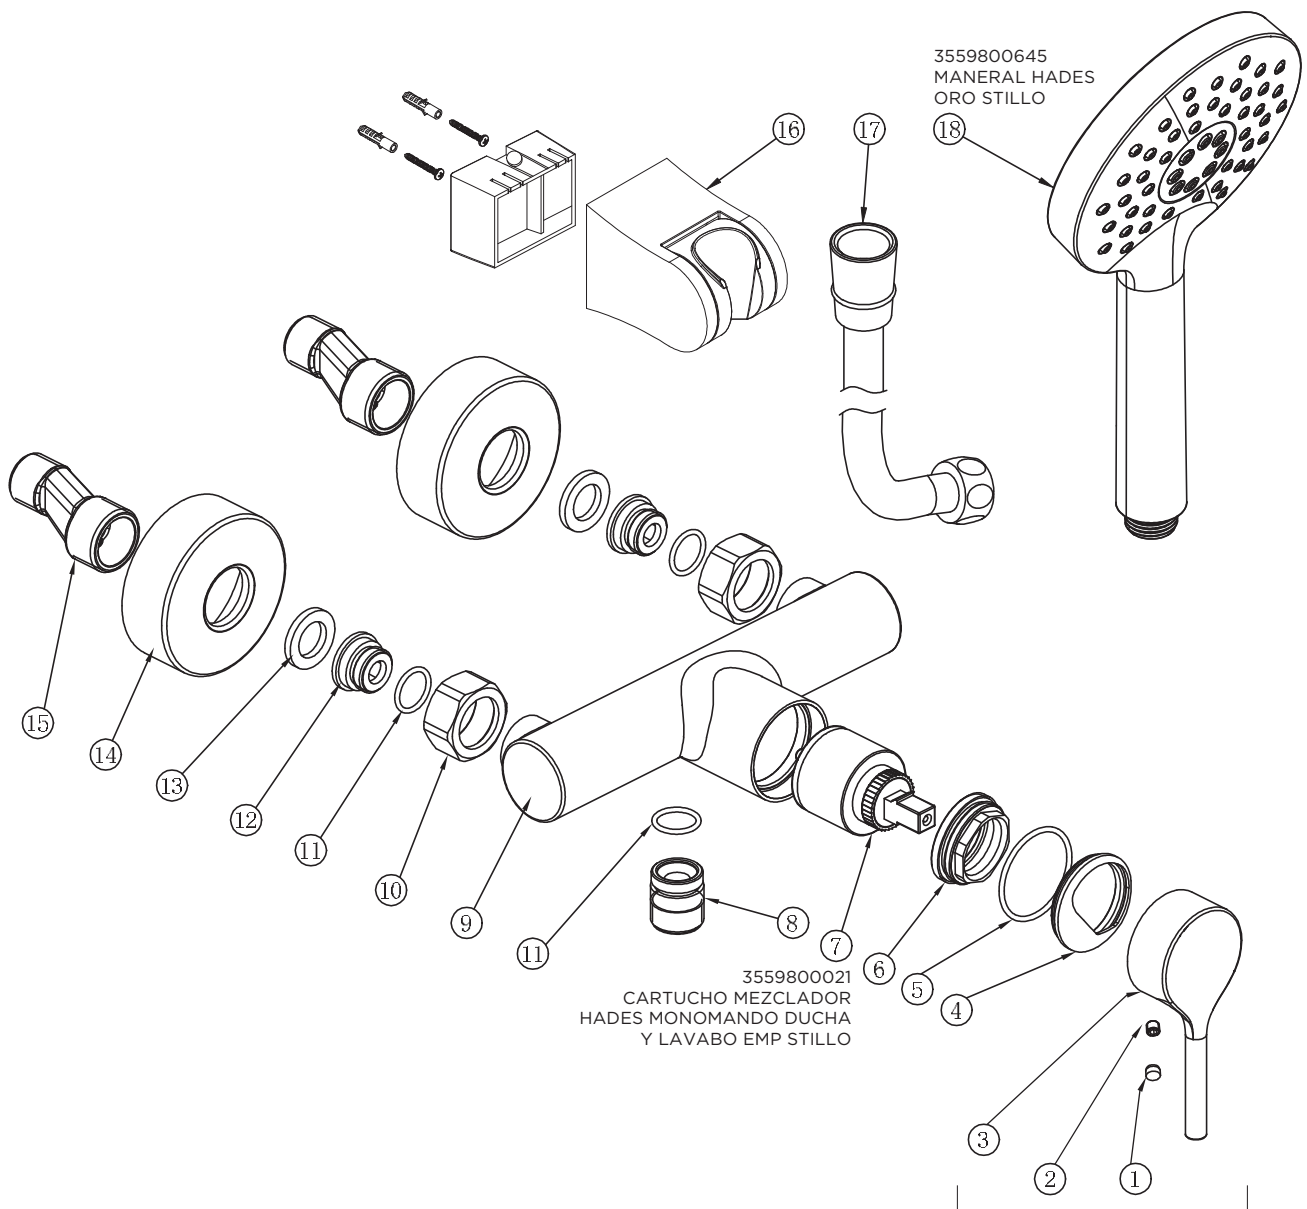

3553825155 (liso) - 3553826155 (moleteado)
MONOMANDO HADES DUCHA ORO STILLO

3559800645
MANERAL HADES
ORO STILLO

3559800021
CARTUCHO MEZCLADOR
HADES MONOMANDO DUCHA
Y LAVABO EMP STILLO

3559800849
MANETA HADES EMPOTRAR
LAVABO/DUCHA LISA ORO STILLO

3559800819
MANETA HADES EMPOTRAR
LAVABO/DUCHA MOLETEADA ORO
STILLO