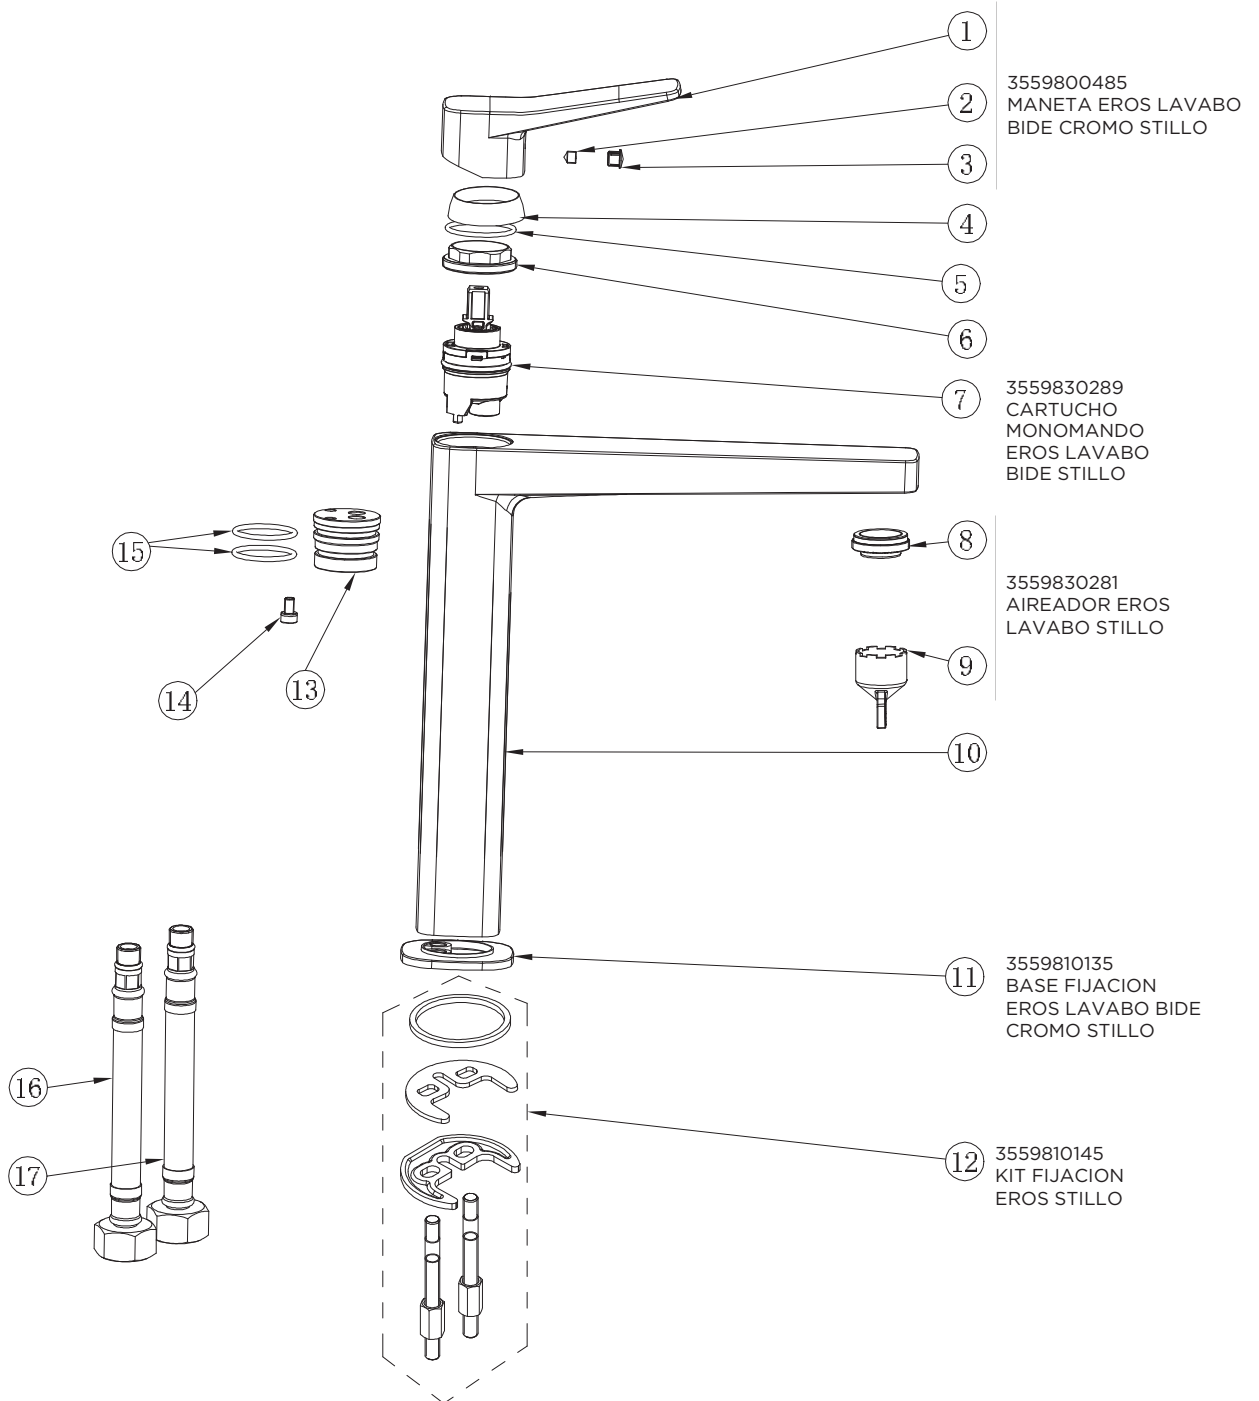

3553700305

MONOMANDO EROS LAVABO ALTO CROMO STILLO