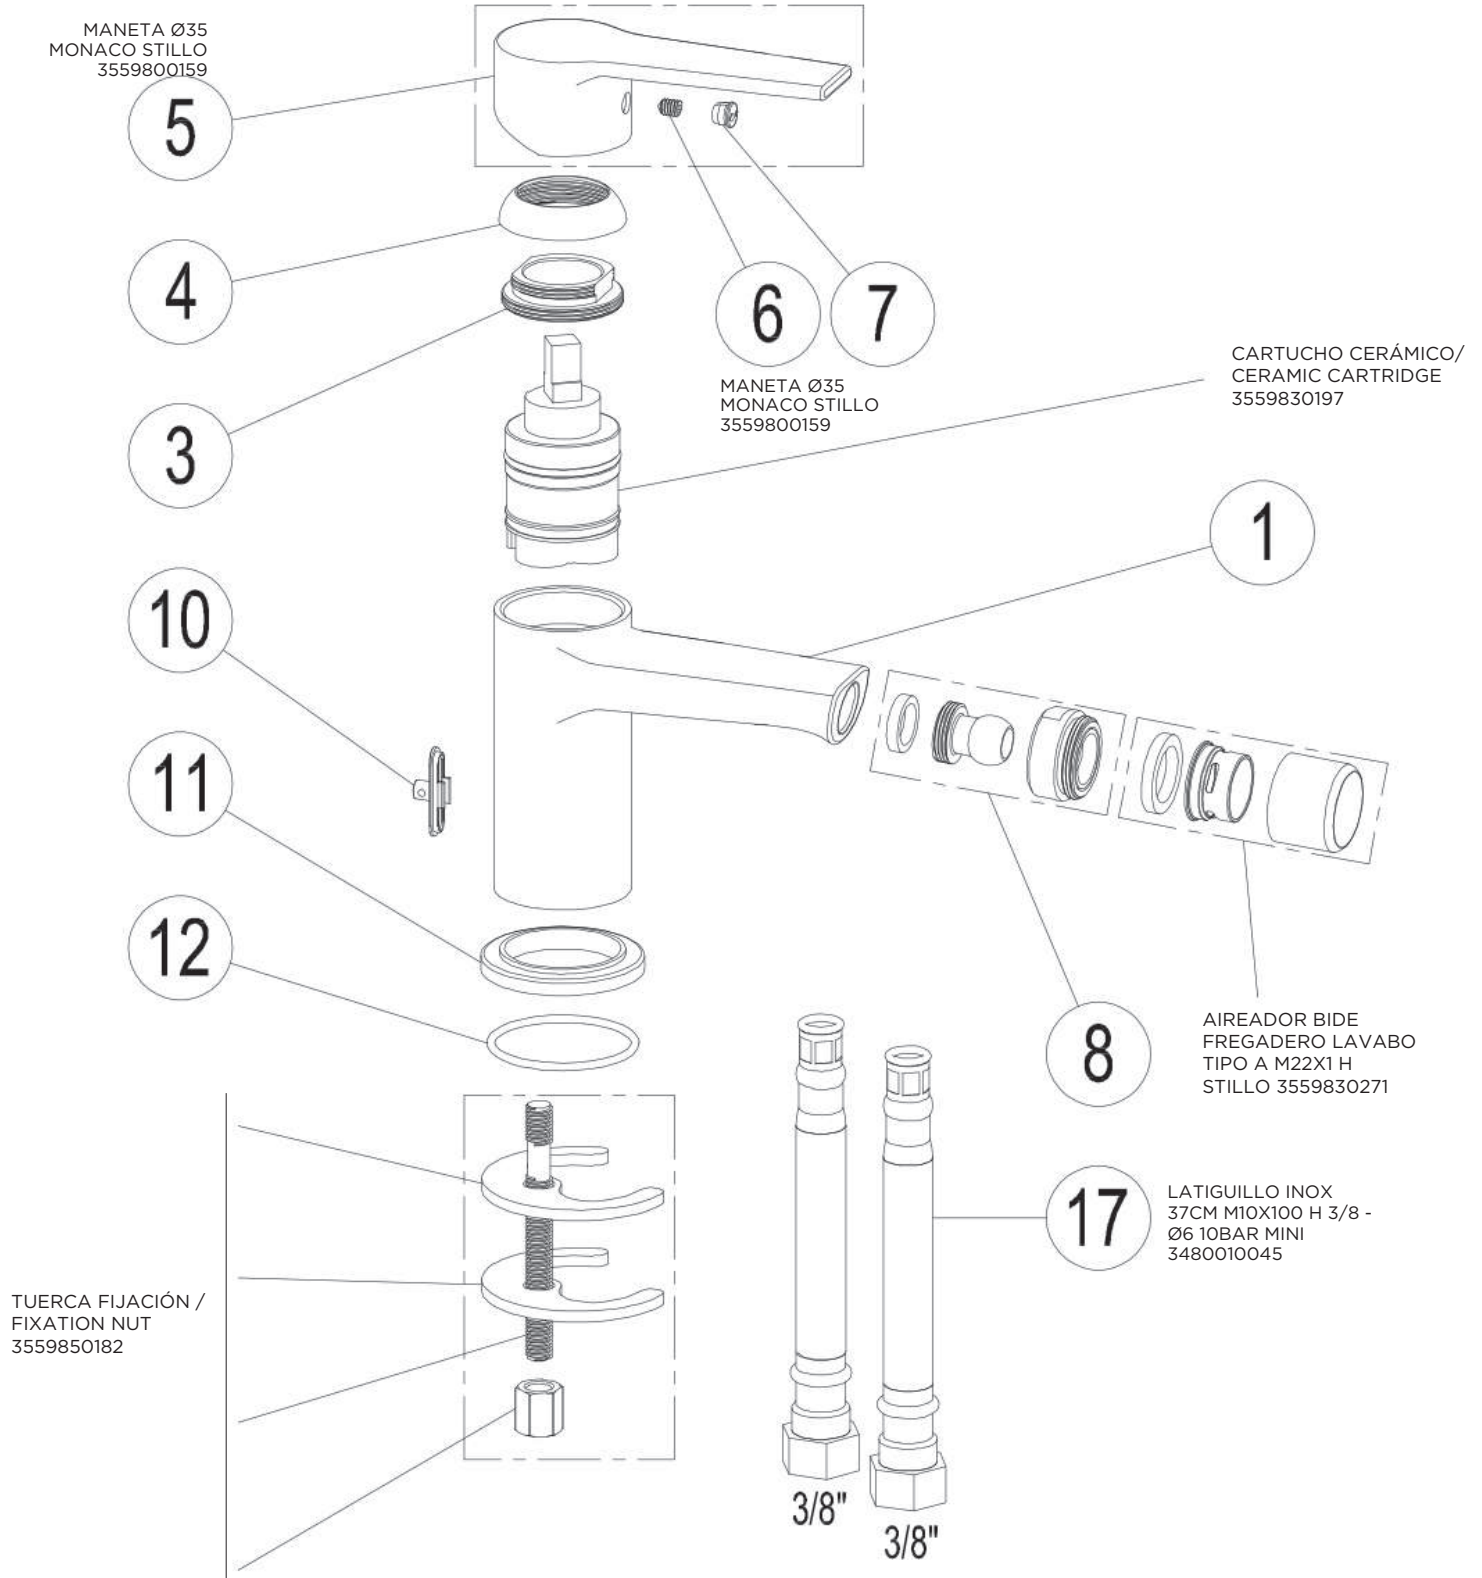

3553820307

MONOMANDO HADES 2-3 VIAS EMPOTRAR BOX CUADRADO GUN METAL STILLO

3553510300

MONOMANDO MÓNACO LAVABO CROMO STILLO

3553510305

MONOMANDO MÓNACO LAVABO ALTO CROMO STILLO

3553510500

MONOMANDO MÓNACO BIDE CROMO STILLO