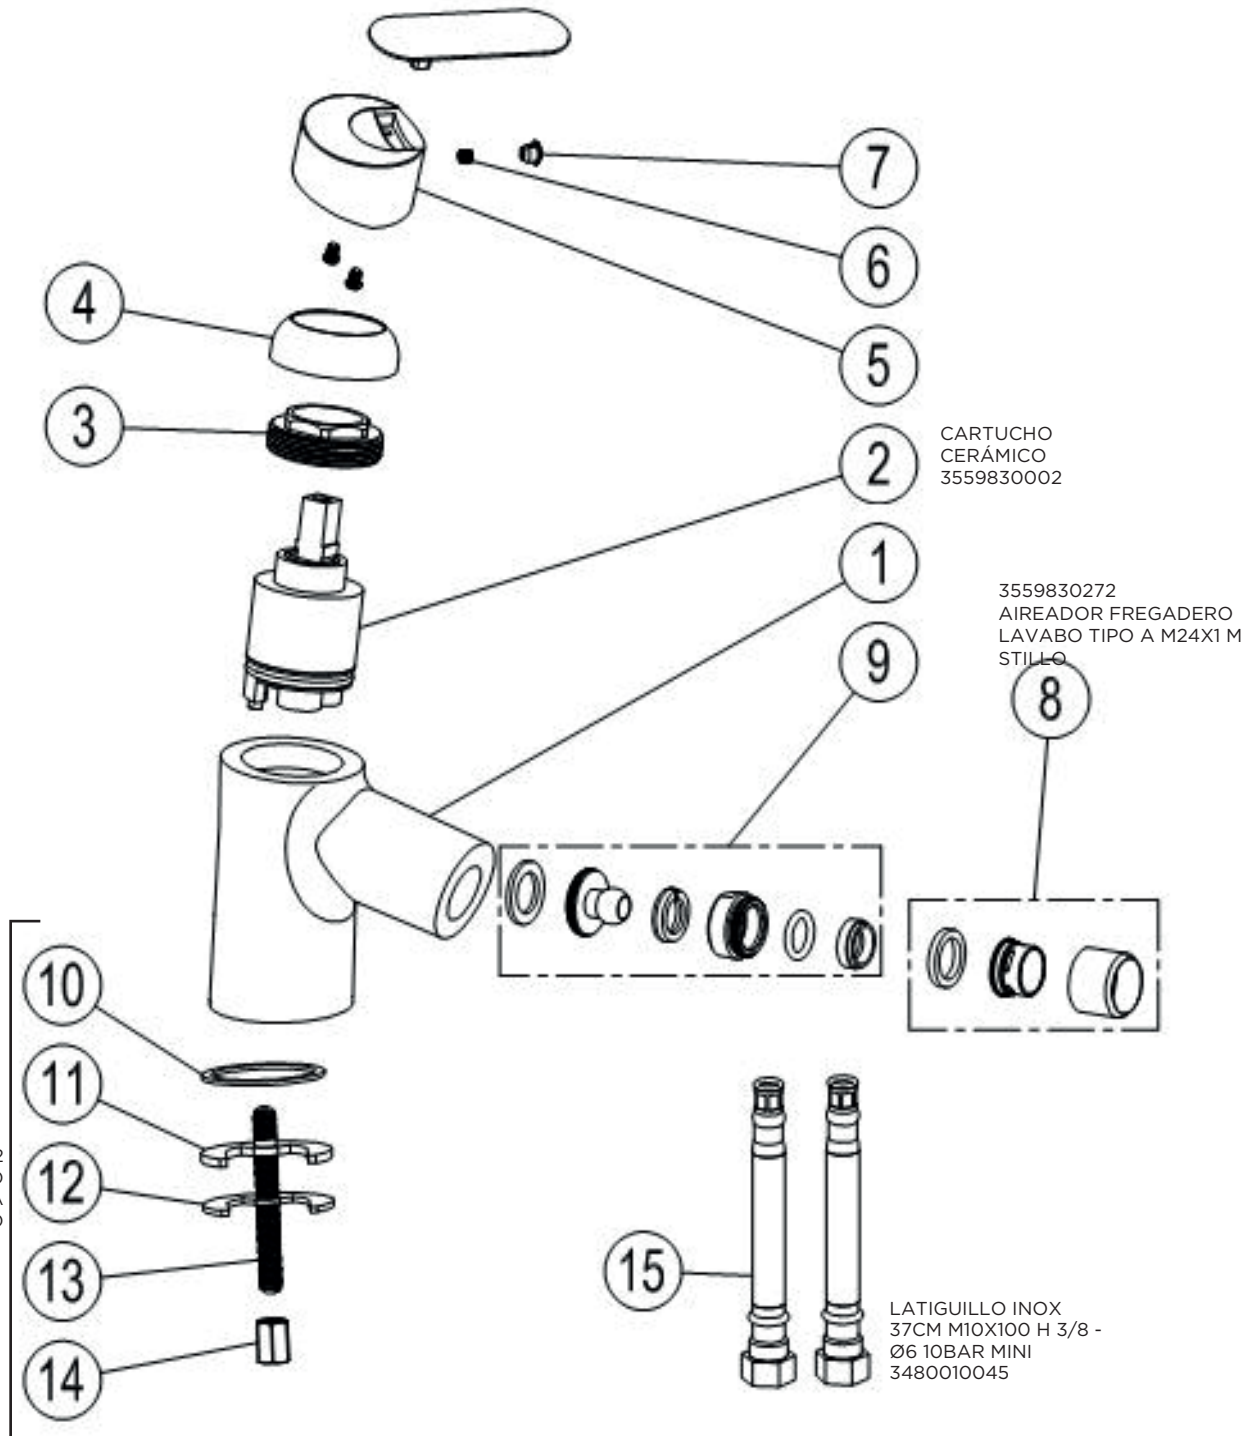

3554010500

MONOMANDO CRETA BIDE CROMO STILLO