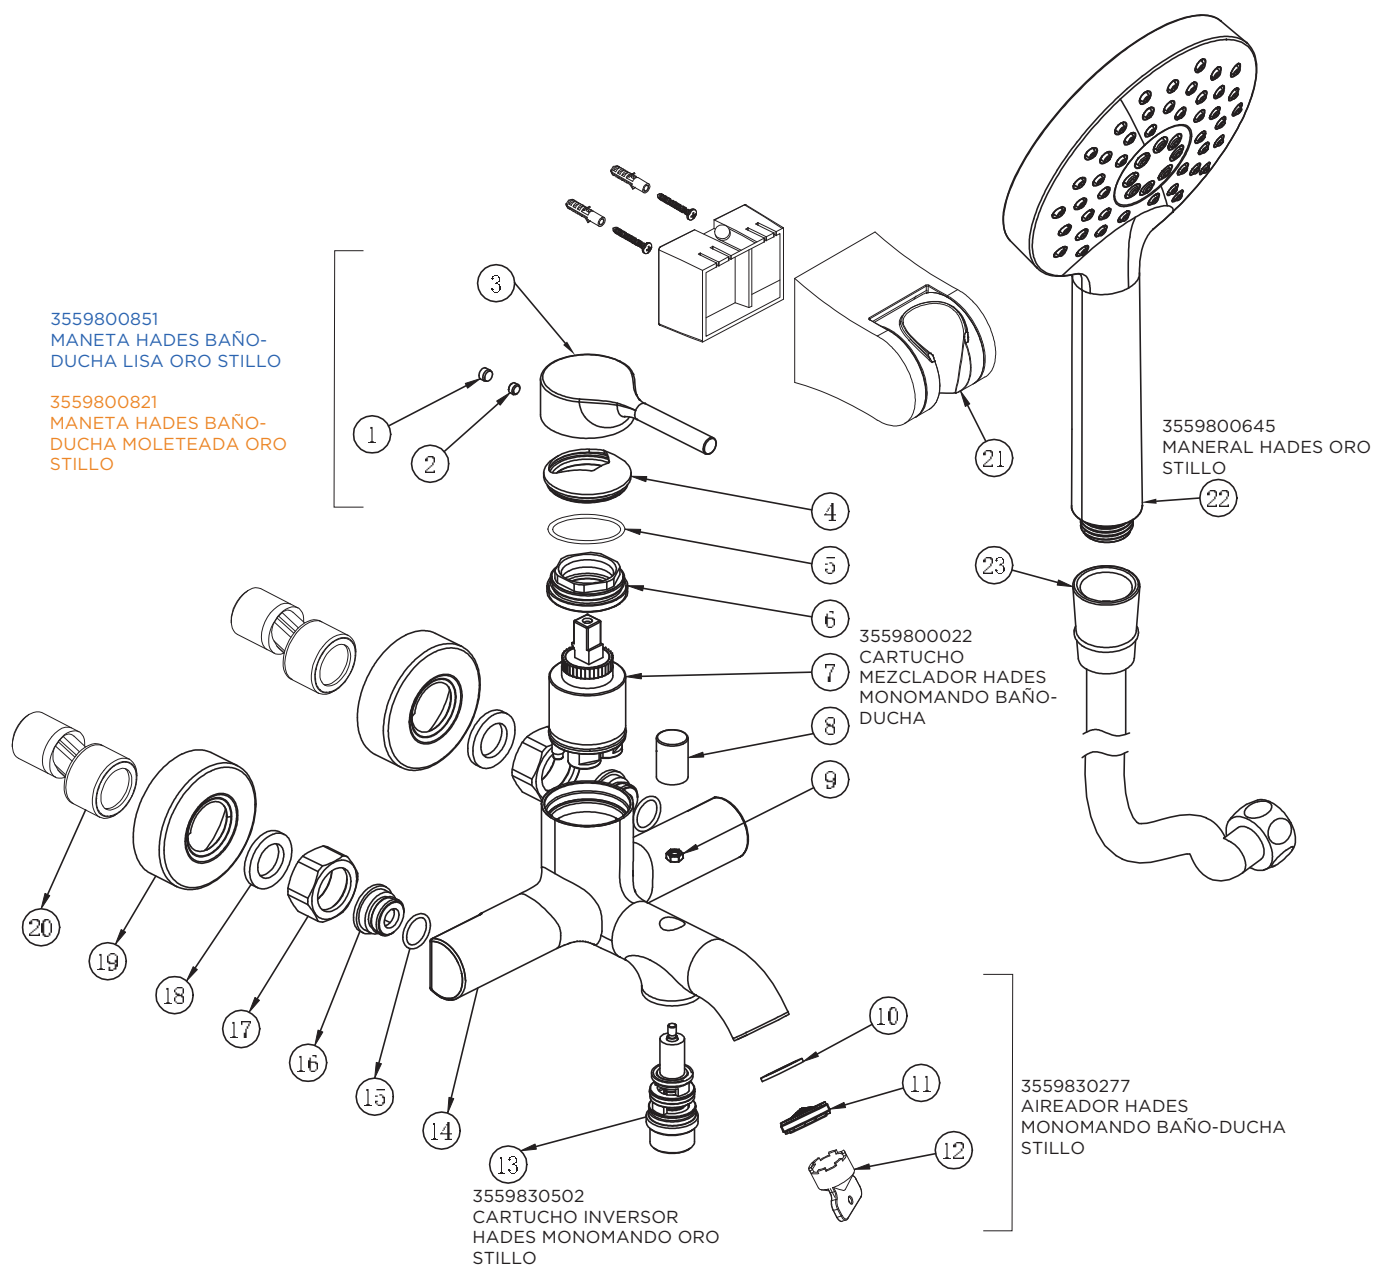

3553825306 (liso) - 3553826306 (moletado)

MONOMANDO HADES LAVABO EMPOTRAR ORO STILLO

3553825500 (liso) - 3553826500 (moletado)
MONOMANDO HADES BIDE ORO STILLO

3553825105 (liso) - 3553826105 (moleteado)

MONOMANDO HADES BAÑO-DUCHA ORO STILLO