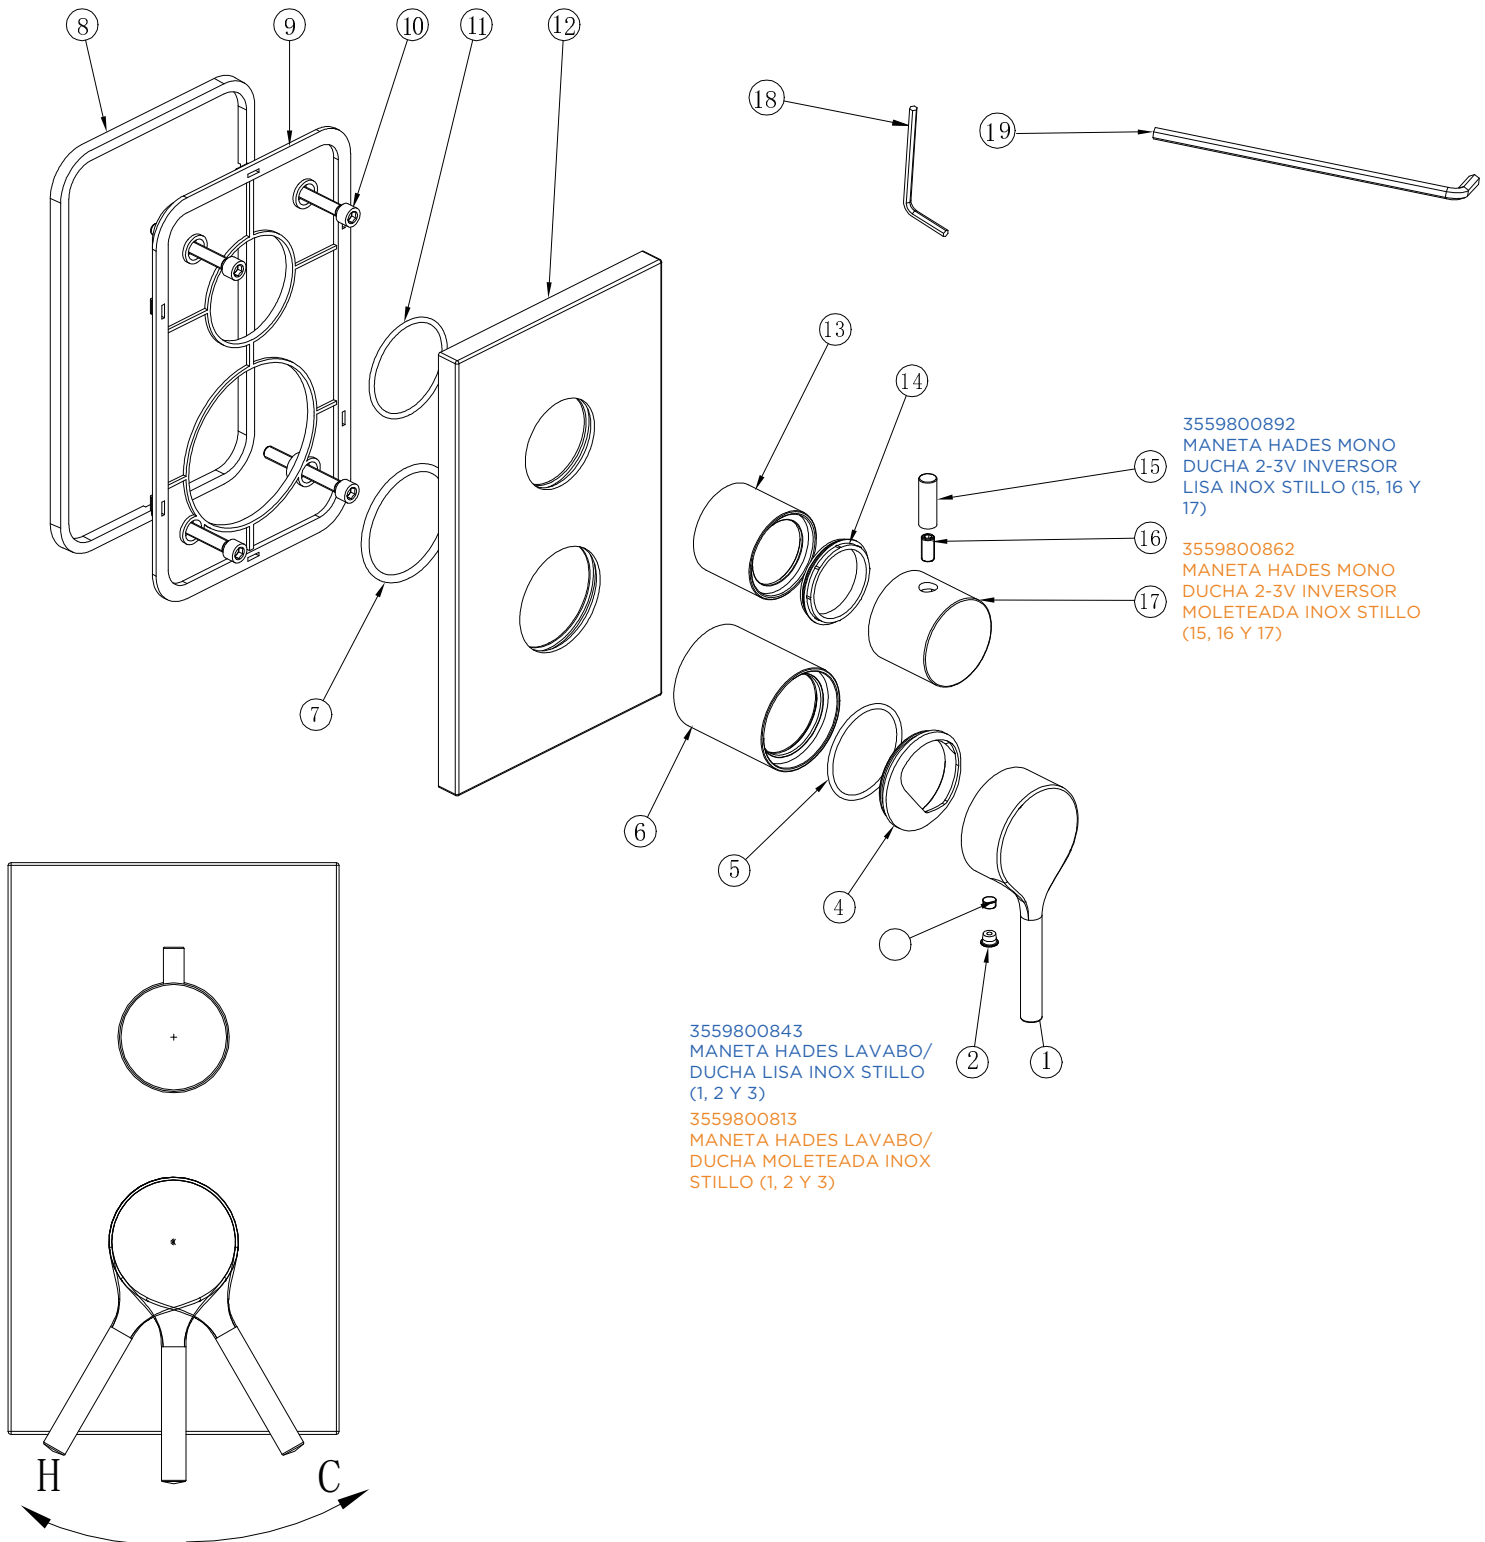

3553815307

MONOMANDO HADES 2-3 VIAS EMPOTRAR BOX CUADRADO INOX STILLO