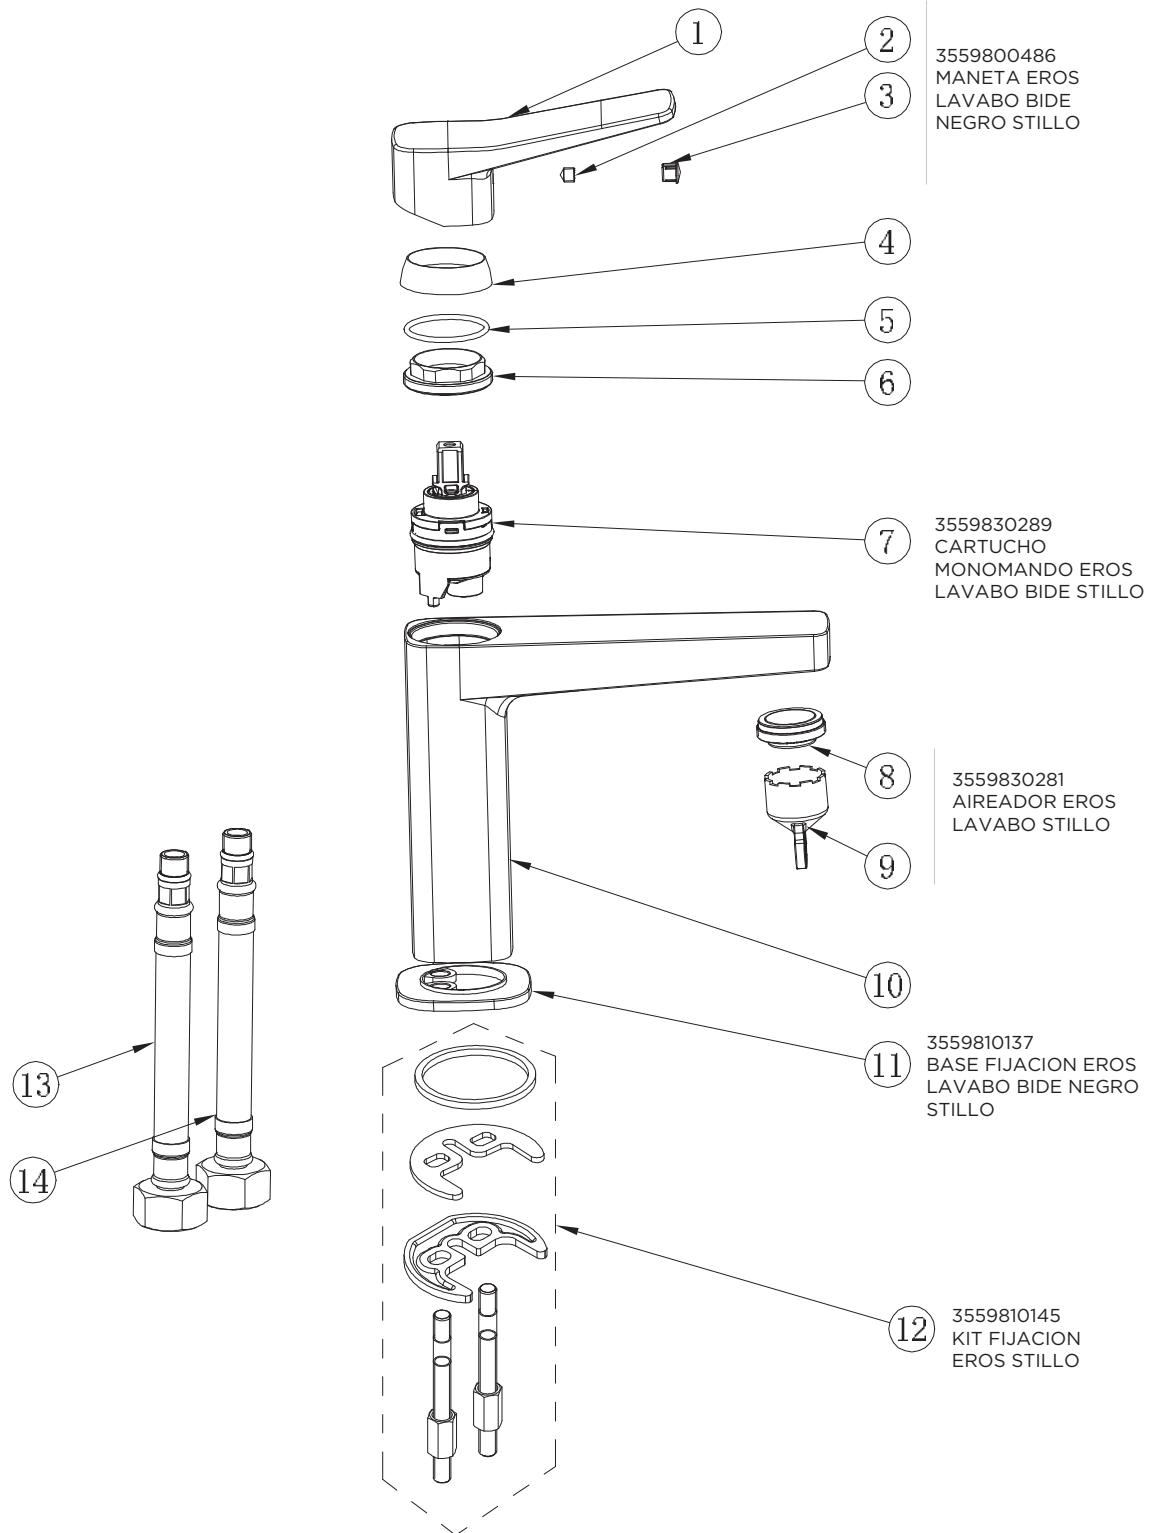

3553700300

MONOMANDO EROS LAVABO NEGRO STILLO