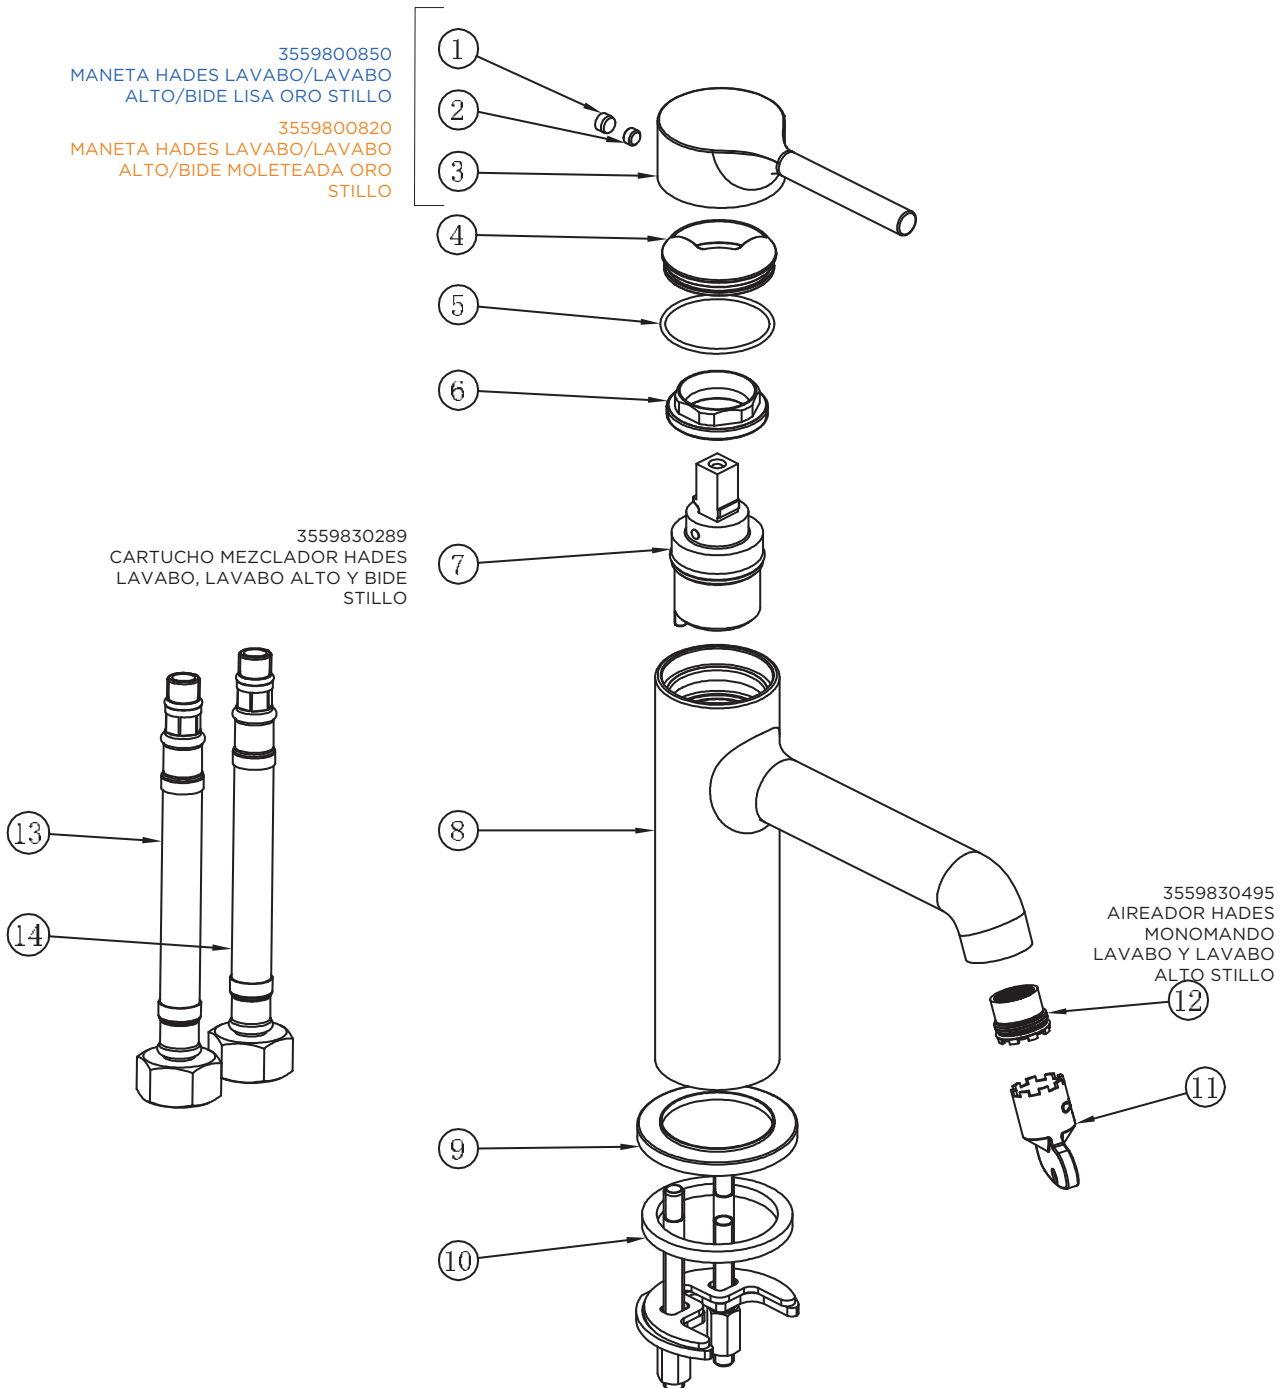

3553825300 (liso) - 3553826300 (moleteado)
MONOMANDO HADES LAVABO ORO STILLO

3559800850
MANETA HADES LAVABO/LAVABO
ALTO/BIDE LISA ORO STILLO

3559800820
MANETA HADES LAVABO/LAVABO
ALTO/BIDE MOLETEADA ORO
STILLO

3559830289
CARTUCHO MEZCLADOR HADES
LAVABO, LAVABO ALTO Y BIDE
STILLO

3559830495
AIREADOR HADES
MONOMANDO
LAVABO Y LAVABO
ALTO STILLO