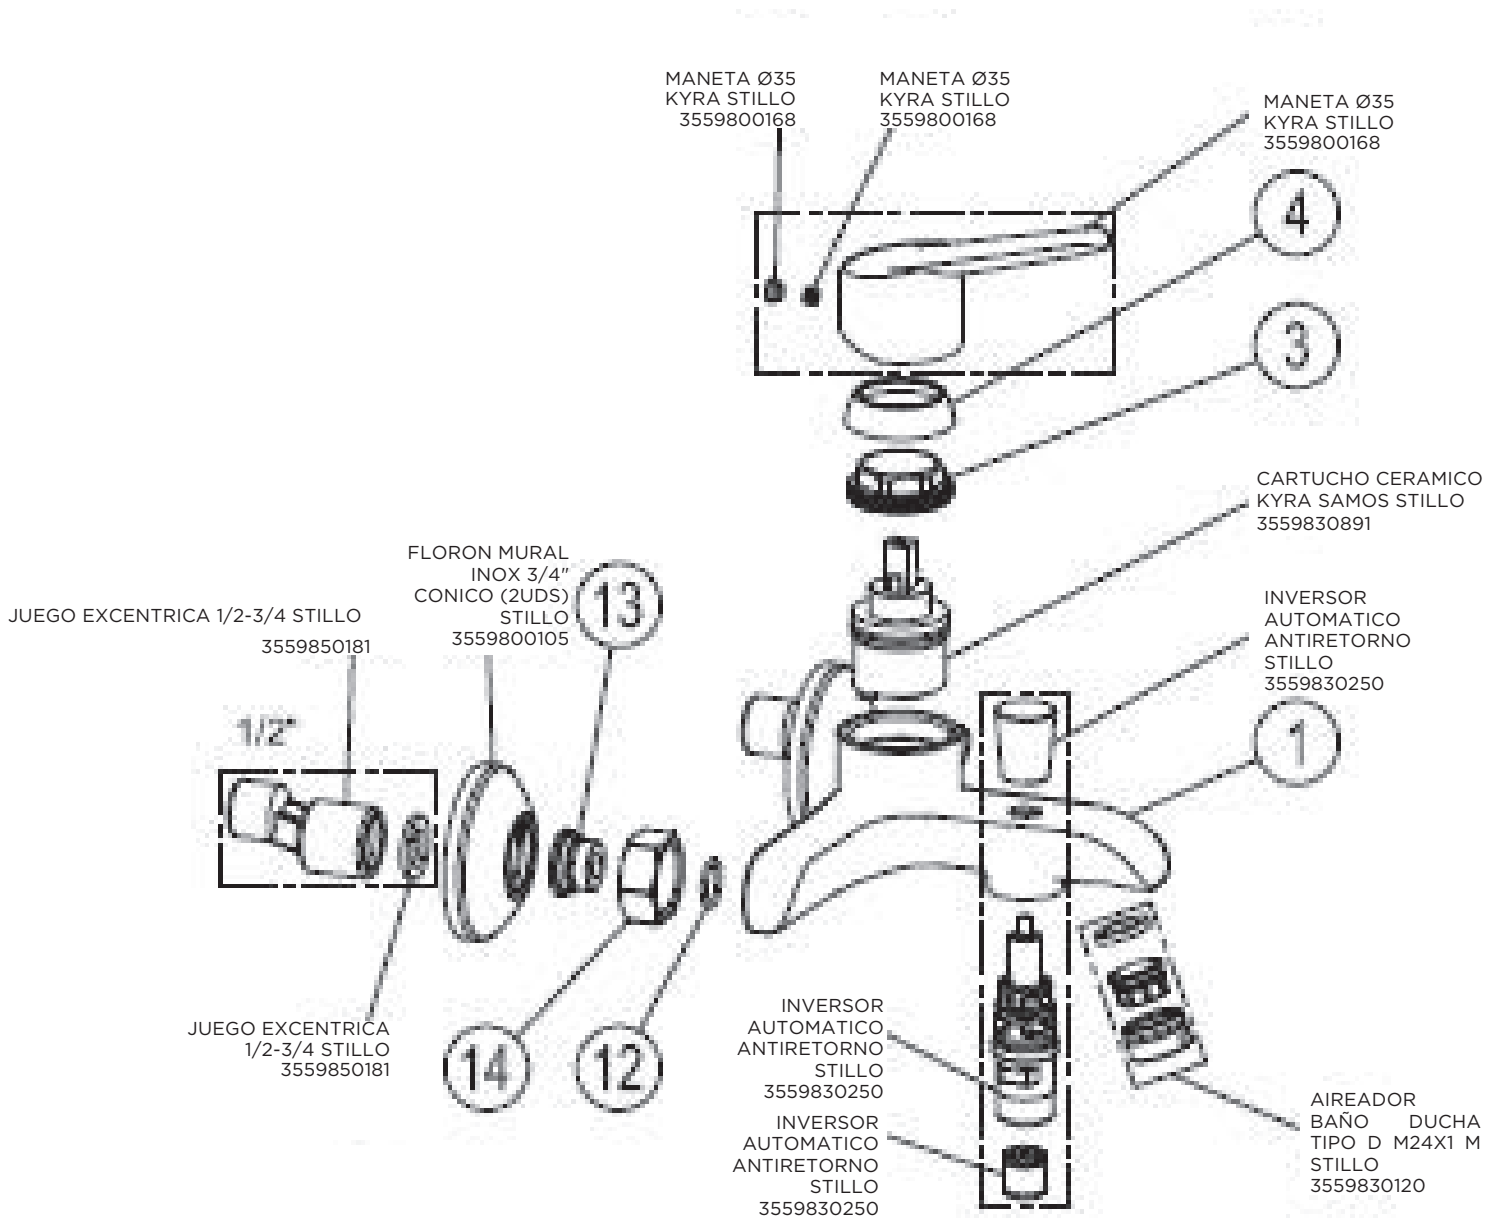

3557710100

MONOMANDO KYRA BAÑO DUCHA CROMO STILLO