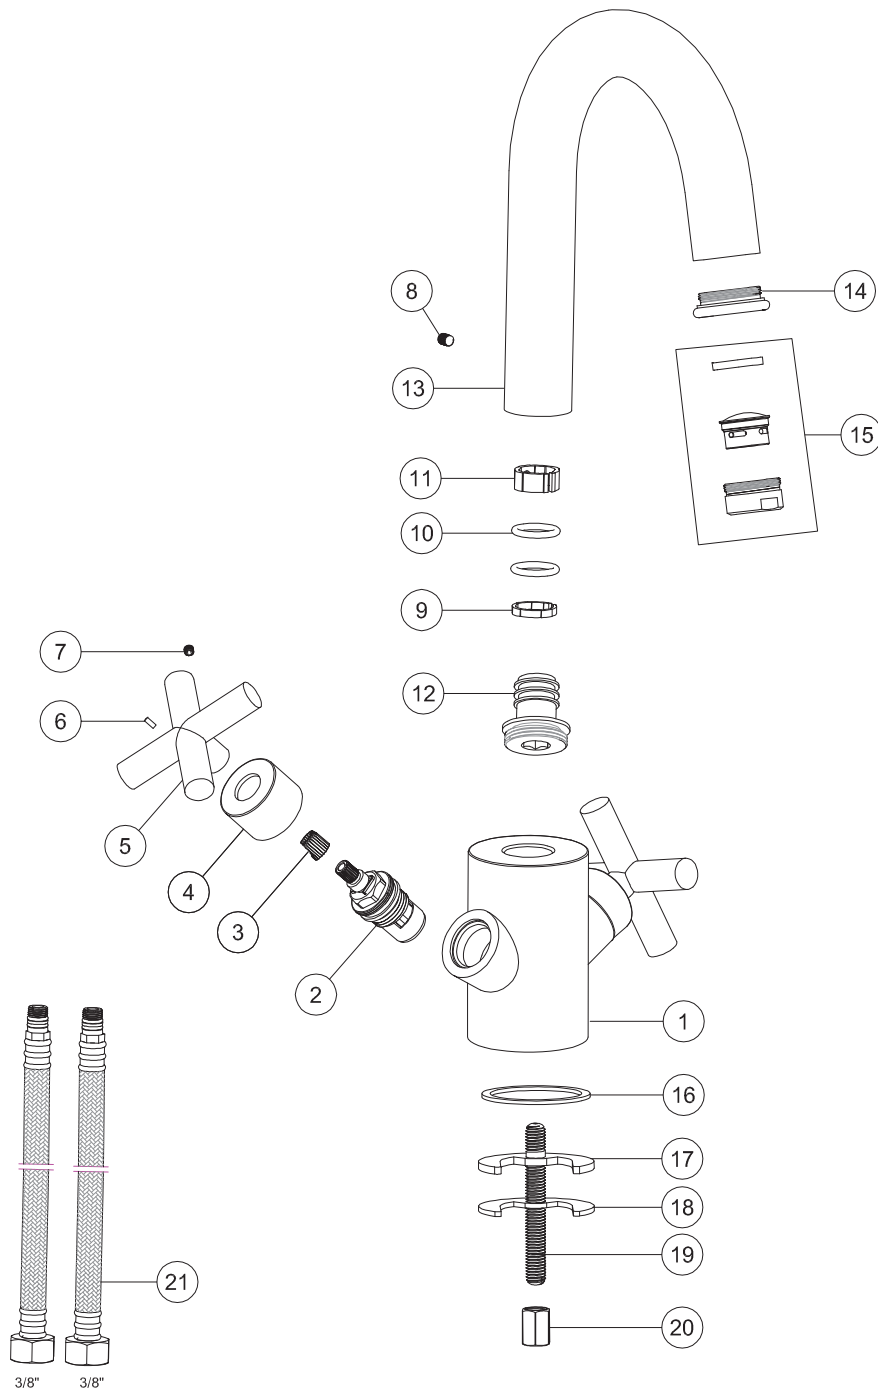

Colección Sicilia Conjunto monomando lavabo 3553010300