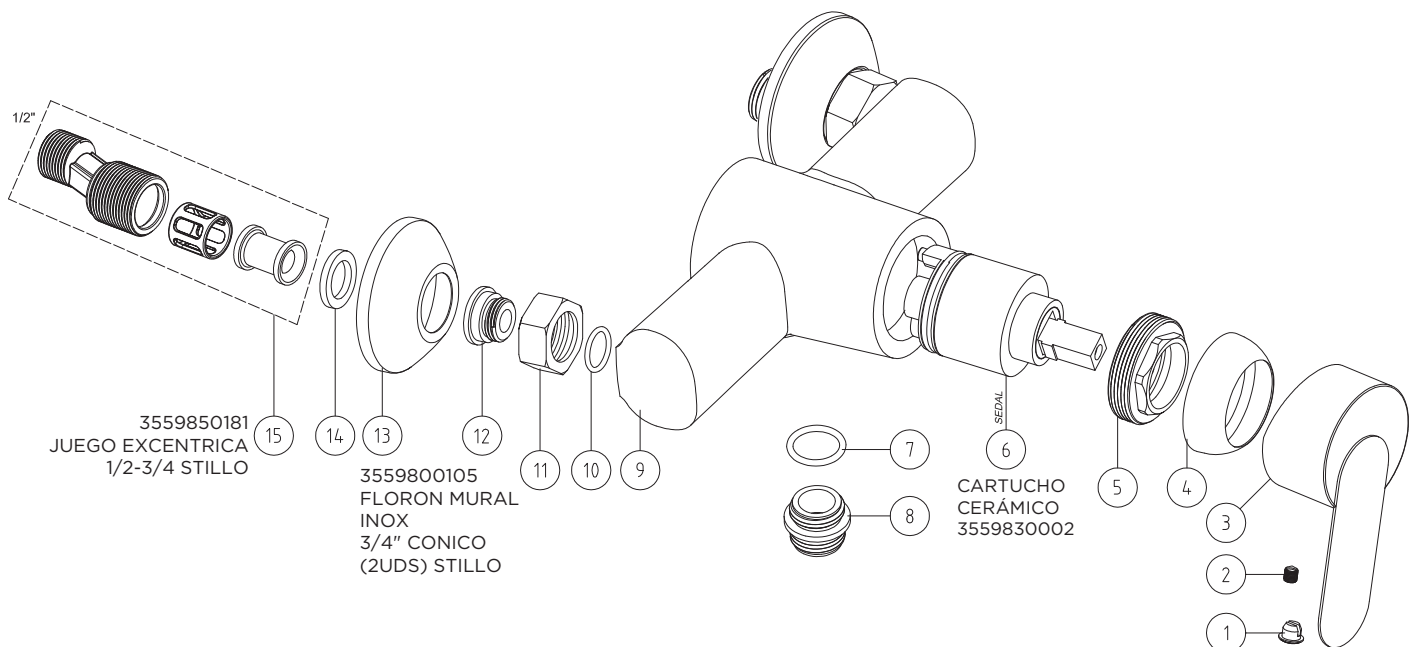

3554010150

MONOMANDO CRETA DUCHA CROMO STILLO