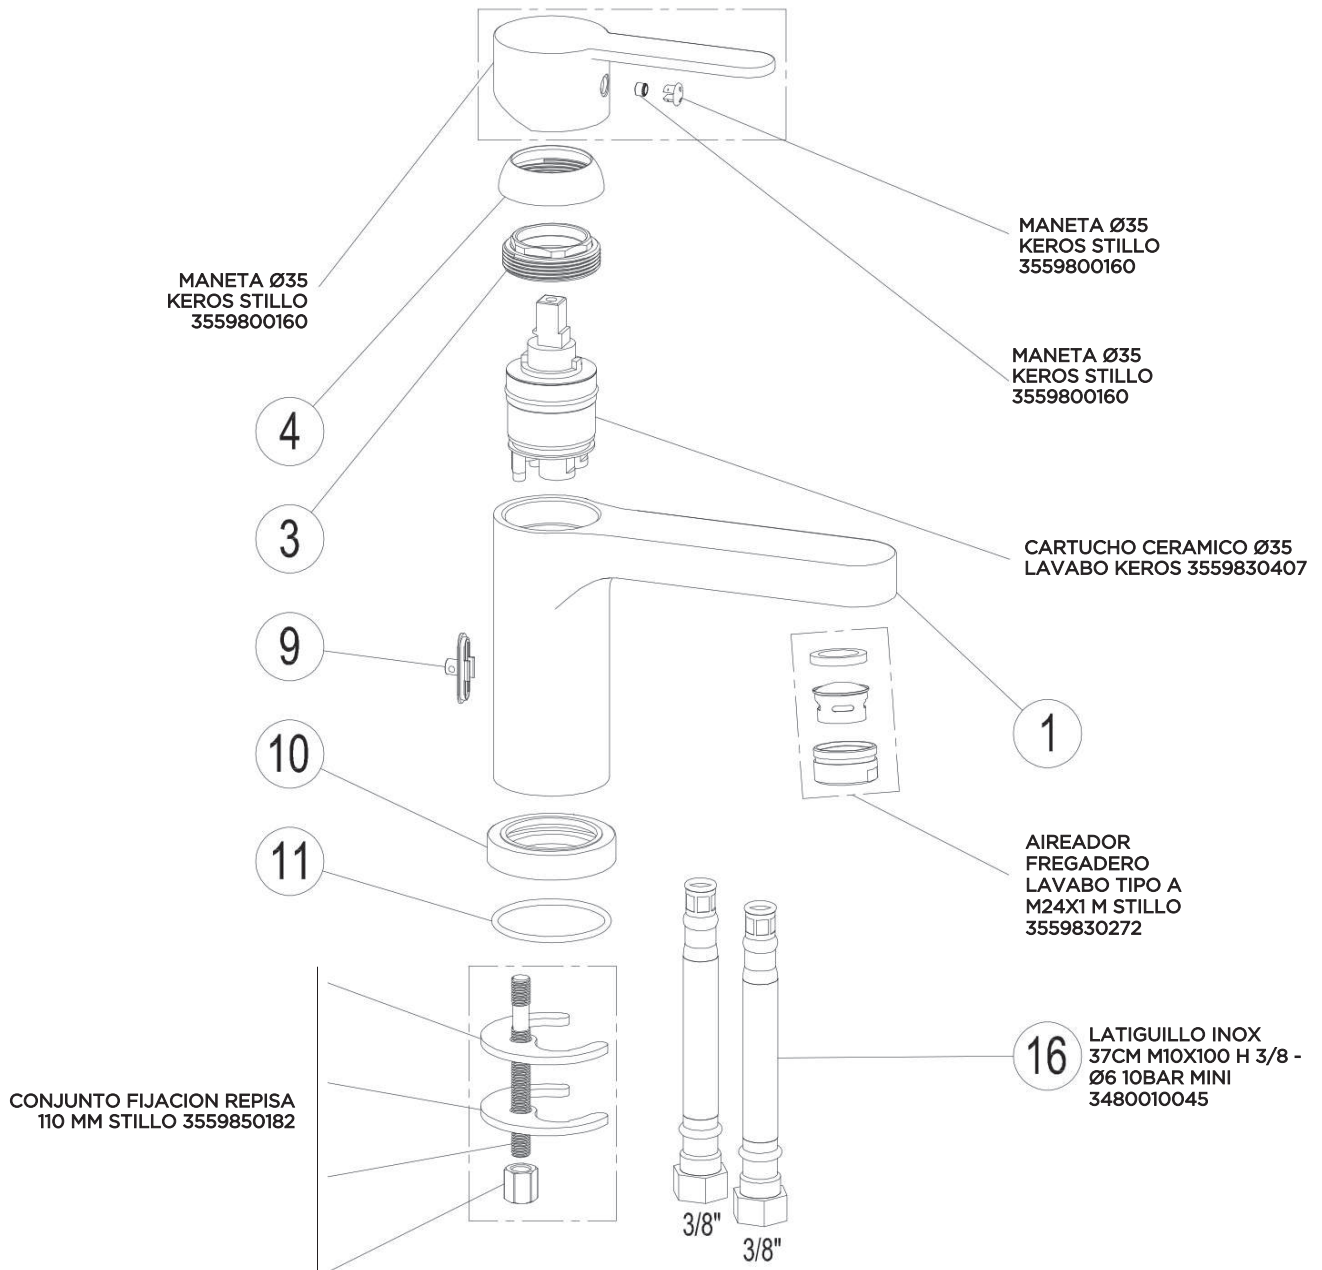

MANETA Ø25
ATHOS STILLO
3559800165

3553310100

MONOMANDO ATHOS BAÑO-DUCHA CROMO STILLO

3553310150

MONOMANDO ATHOS DUCHA CROMO STILLO

3551810300

MONOMANDO KEROS LAVABO CROMO STILLO

3551810305