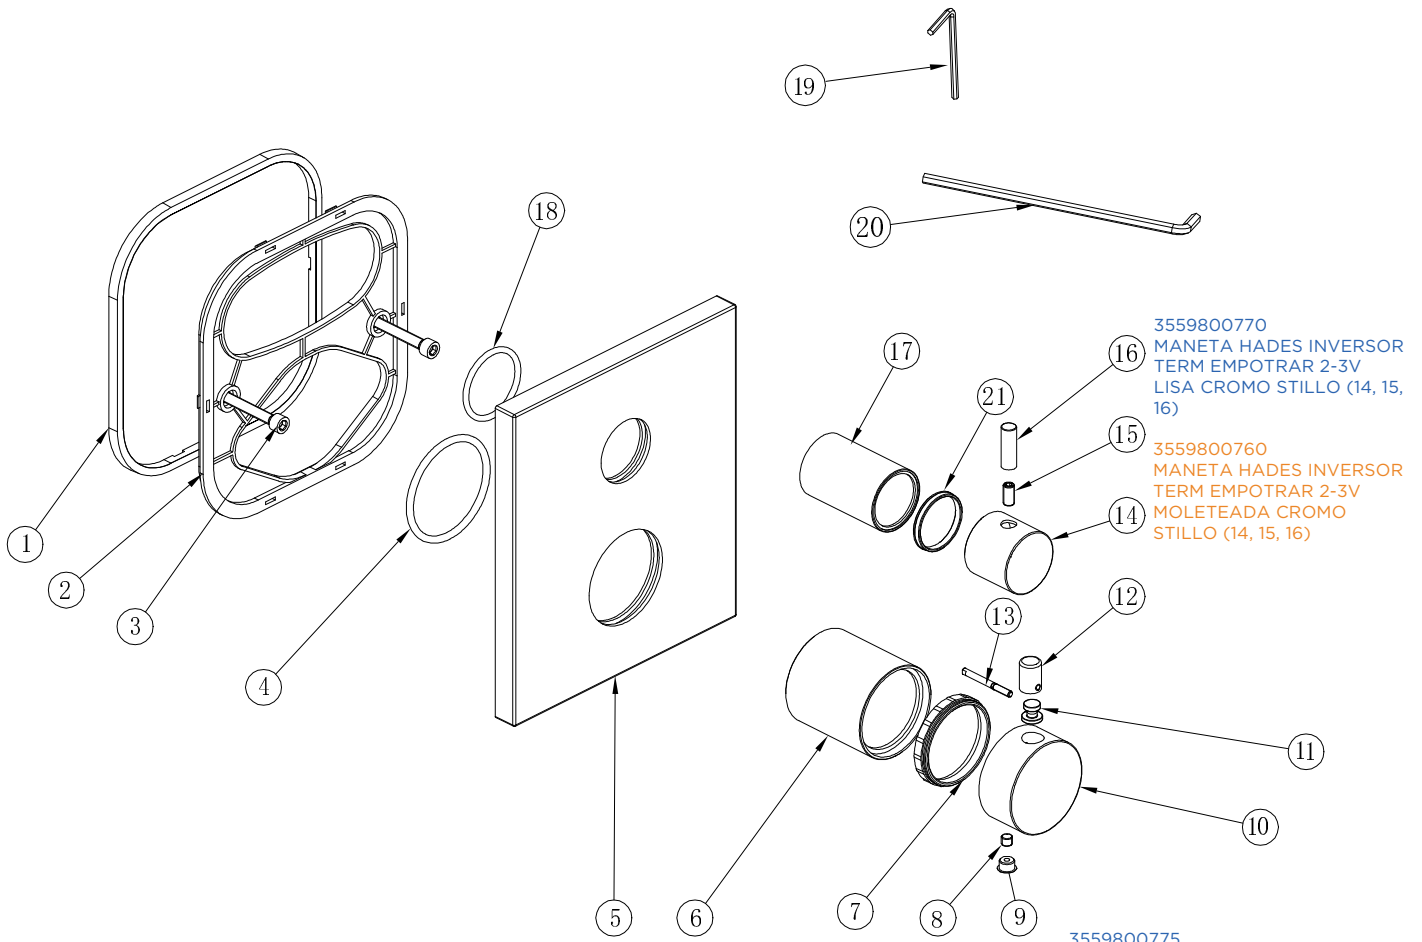

3553810690

MEZCLADOR TERMOSTÁTICO 2-3V EMPOTRAR CUADRADO CROMO STILLO

3559800770
MANETA HADES INVERSOR
TERM EMPOTRAR 2-3V
LISA CROMO STILLO (14, 15,
16)

3559800760
MANETA HADES INVERSOR
TERM EMPOTRAR 2-3V
MOLETEADA CROMO
STILLO (14, 15, 16)

3559800775
MANETA HADES TEMP
TERM EMPOTRAR 2-3V
LISA CROMO STILLO (8,
9, 10, 11 Y 12)

3559800765
MANETA HADES TEMP
TERM EMPOTRAR 2-3V
MOLETEADA CROMO
STILLO (8, 9, 10, 11 Y 12)