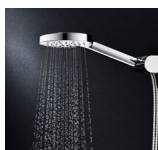

Ducha

ZEUS

stillo

www.bystillo.com

Maneral 1F/100

CROMO

NEGRO MATE

INOX

BLANCO MATE

Ducha

ZEUS

stillo

Características

- Caudal (3bar) 1/min: 12.
- Sellado dinámico mediante muelles de compensación que evita el goteo.
- Fácil limpieza.

Maneral de ducha 1 función

Lluvia

Acabado

Cromo
3559800910

Negro mate
3559800910

Inox
3559800690

Blanco mate
3559800691

Medidas (mm)