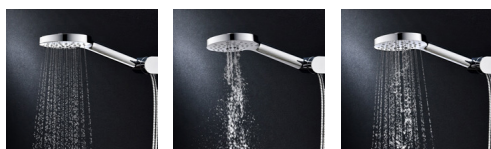

Masaje

Mixe

Ducha SLIM

stillo

Características

- Caudal (3bar) 1/min: 12.
- Maneral de 3 funciones.
- Sellado dinámico mediante muelles de compensación que evita el goteo.
- Fácil limpieza.
- Fácil cambio de función.

Maneral de ducha 3 funciones

Lluvia