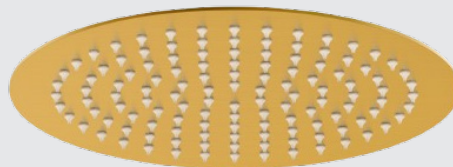

Ducha
**ROCIADOR
CIRCULAR**

stillo

www.bystillo.com

CROMO

NEGRO MATE

INOX

GUN METAL

ORO

Ducha ROCIADOR CIRCULAR

stillo

Características

- Rociador de $\varnothing 250$ mm.
- Rociador de 1 función.
- Material del rociador: Acero Inox

Acabado

Cromo
3559850401

Negro mate
3559850404

Inox
3559850415

Gun metal
3559850417

Oro
3559850416

Medidas (mm)