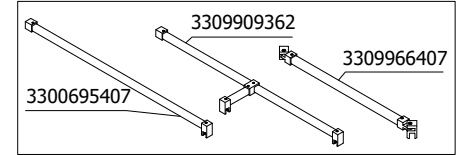

MAMPARA FRONTAL ABATIBLE 1 FIJA + 1 ABATIBLE PARA COMBINAR CON LATERAL 90° PLATA BRILLO

DEPENDIENDO DE LA INSTALACION
EL ELEMENTO DE SUJECIÓN PUEDE VARIAR