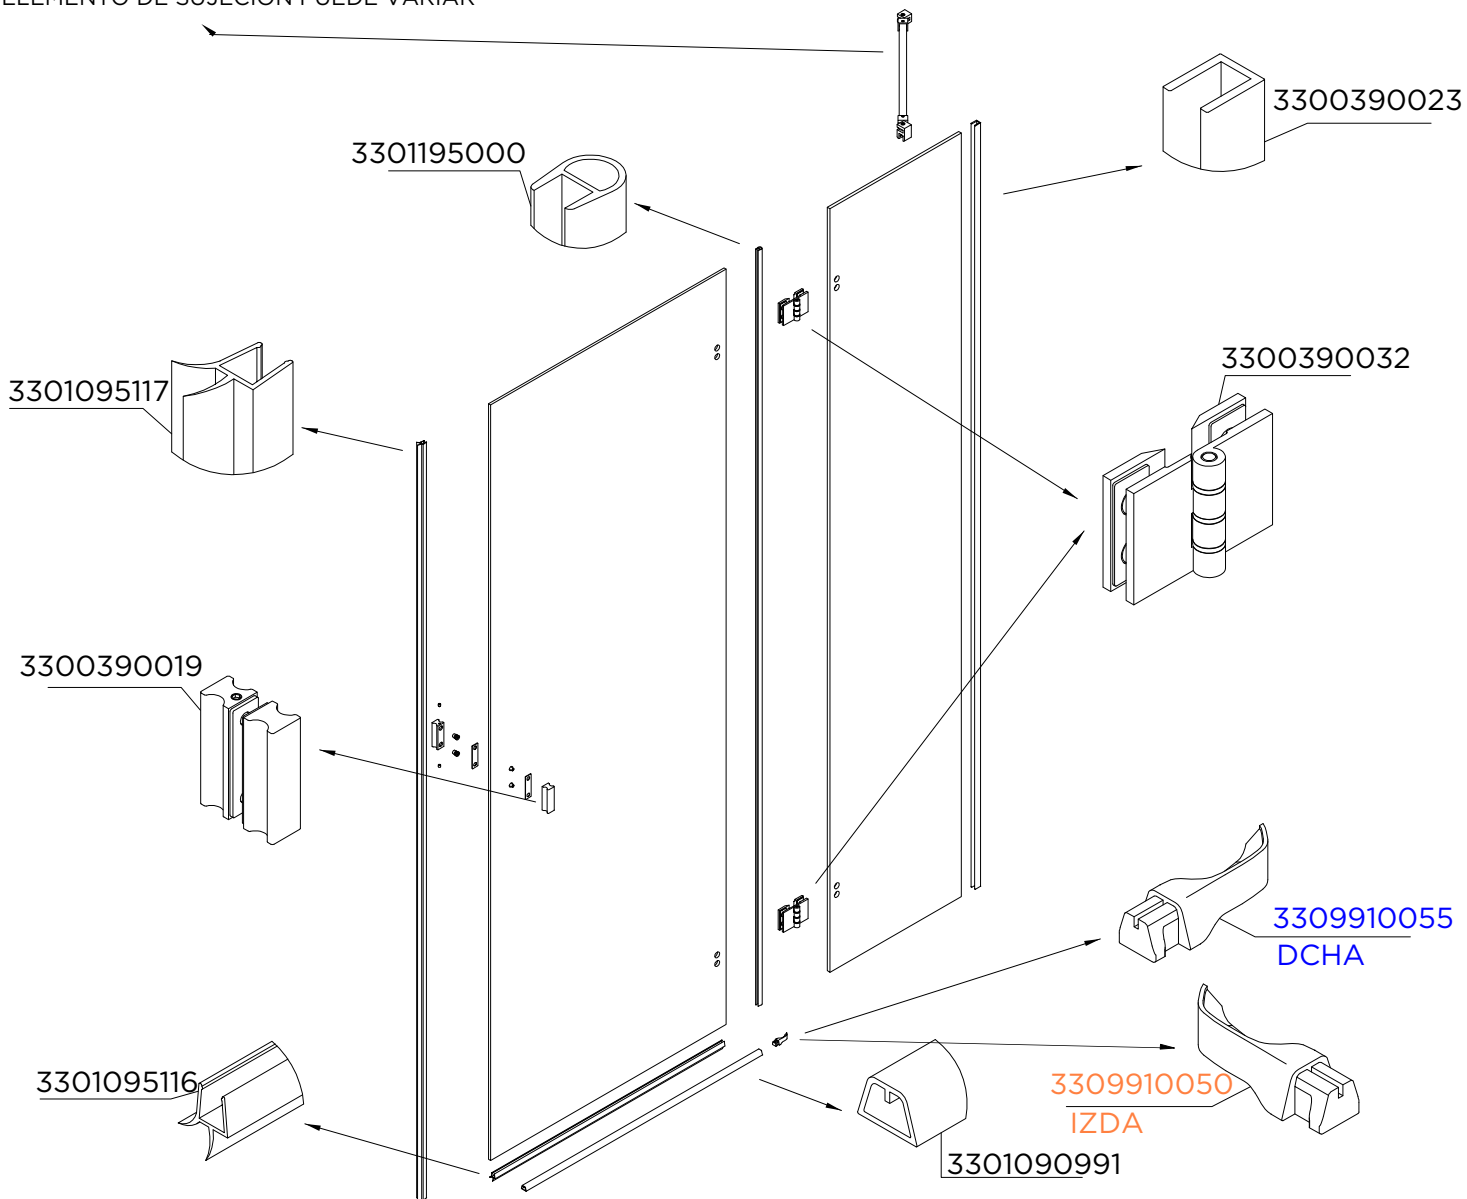

DEPENDIENDO DE LA INSTALACION
EL ELEMENTO DE SUJECIÓN PUEDE
VARIAR

Para aquellos repuestos sin código consultar el Equipo Baño de Zaragoza

MAMPARA FRONTAL ABATIBLE 1F + 1A A PARED PLATA MATE

DEPENDIENDO DE LA INSTALACION
EL ELEMENTO DE SUJECIÓN PUEDE VARIAR

MAMPARA FRONTAL ABATIBLE LATERAL FIJO DCHA + FRONTAL ABATIBLE PLATA MATE

MAMPARA FRONTAL ABATIBLE LATERAL FIJO IZDA + ABATIBLE 1 FIJO + 1 ABATIBLE DCHA PLATA MATE

DEPENDIENDO DE LA INSTALACION
EL ELEMENTO DE SUJECIÓN PUEDE
VARIAR

MAMPARA FRONTAL ABATIBLE PLATA BRILLO

MAMPARA FRONTAL TOP ABATIBLE A FIJO

DEPENDIENDO DE LA INSTALACION
EL ELEMENTO DE SUJECIÓN PUEDE VARIAR

MAMPARA FRONTAL ABATIBLE A PARED

DEPENDIENDO DE LA INSTALACION
EL ELEMENTO DE SUJECIÓN PUEDE VARIAR