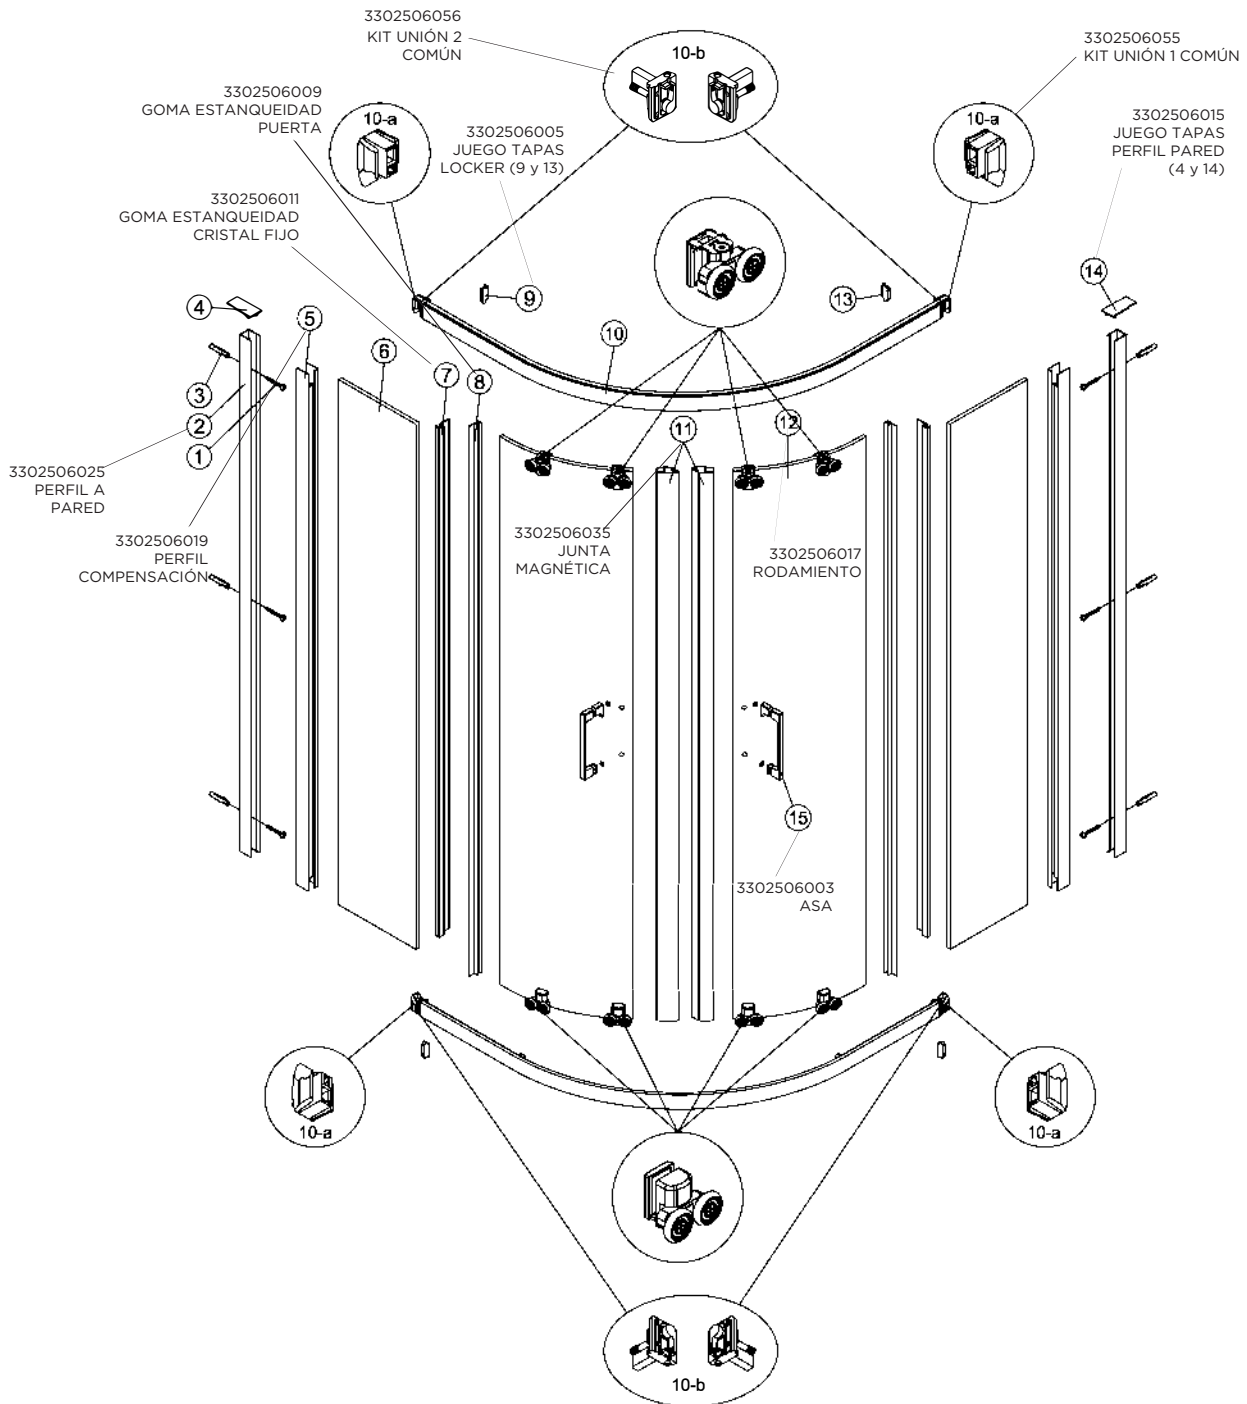

MAMPARA FRONTAL ABATIBLE PLATA BRILLO

MAMPARA FRONTAL TOP ABATIBLE A FIJO

DEPENDIENDO DE LA INSTALACION
EL ELEMENTO DE SUJECIÓN PUEDE VARIAR

MAMPARA FRONTAL ABATIBLE A PARED

DEPENDIENDO DE LA INSTALACION
EL ELEMENTO DE SUJECIÓN PUEDE VARIAR

1 x3 ST4x40	2 x1	3 x3	4 x1	5 x1	1 x3 ST4x40	2 x1	3 x3	4 x1	5 x1
6 x1	7 x1	8 x1	9 x1	10 x1	6 x1	7 x1	8 x1	9 x1	10 x1
11 x1	12 x1	13 1set	14 x1	15 x1	11 x1	12 x1	13 1set	14 x1	15 x1
16 x2 ST3.5x10	17 x1	18 x1			16 x2 ST3.5x10	17 x1	18 x1		

MAMPARA ANGULAR CORREDERA 2 FIJAS + 2 CORREDERAS NEGRO MATE

1 x3 ST4x40	2 x1	3 x3	4 x1	5 x1	1 x3 ST4x40	2 x1	3 x3	4 x1	5 x1
6 x1	7 x1	8 x1	9 x1	10 x1	6 x1	7 x1	8 x1	9 x1	10 x1
11 x1	12 x1	13 1set	14 x1	15 x1	11 x1	12 x1	13 1set	14 x1	15 x1
16 x2 ST3.5x10	17 x1	18 x1			16 x2 ST3.5x10	17 x1	18 x1		

MAMPARA SEMICIRCULAR PLATA BRILLO

1 x6 ST4x40	2 x2	3 x6	4 x1	5 x2	6 x2	7 x2	8 x2	9 x2	10 x2
11 1set	12 x2	13 x2	14 x1	15 x2					

MAMPARA SEMICIRCULAR NEGRO MATE

1 x6	2 x2	3 x6	4 x1	5 x2	6 x2	7 x2	8 x2	9 x2	10 x2
11 1set	12 x2	13 x2	14 x1	15 x2					