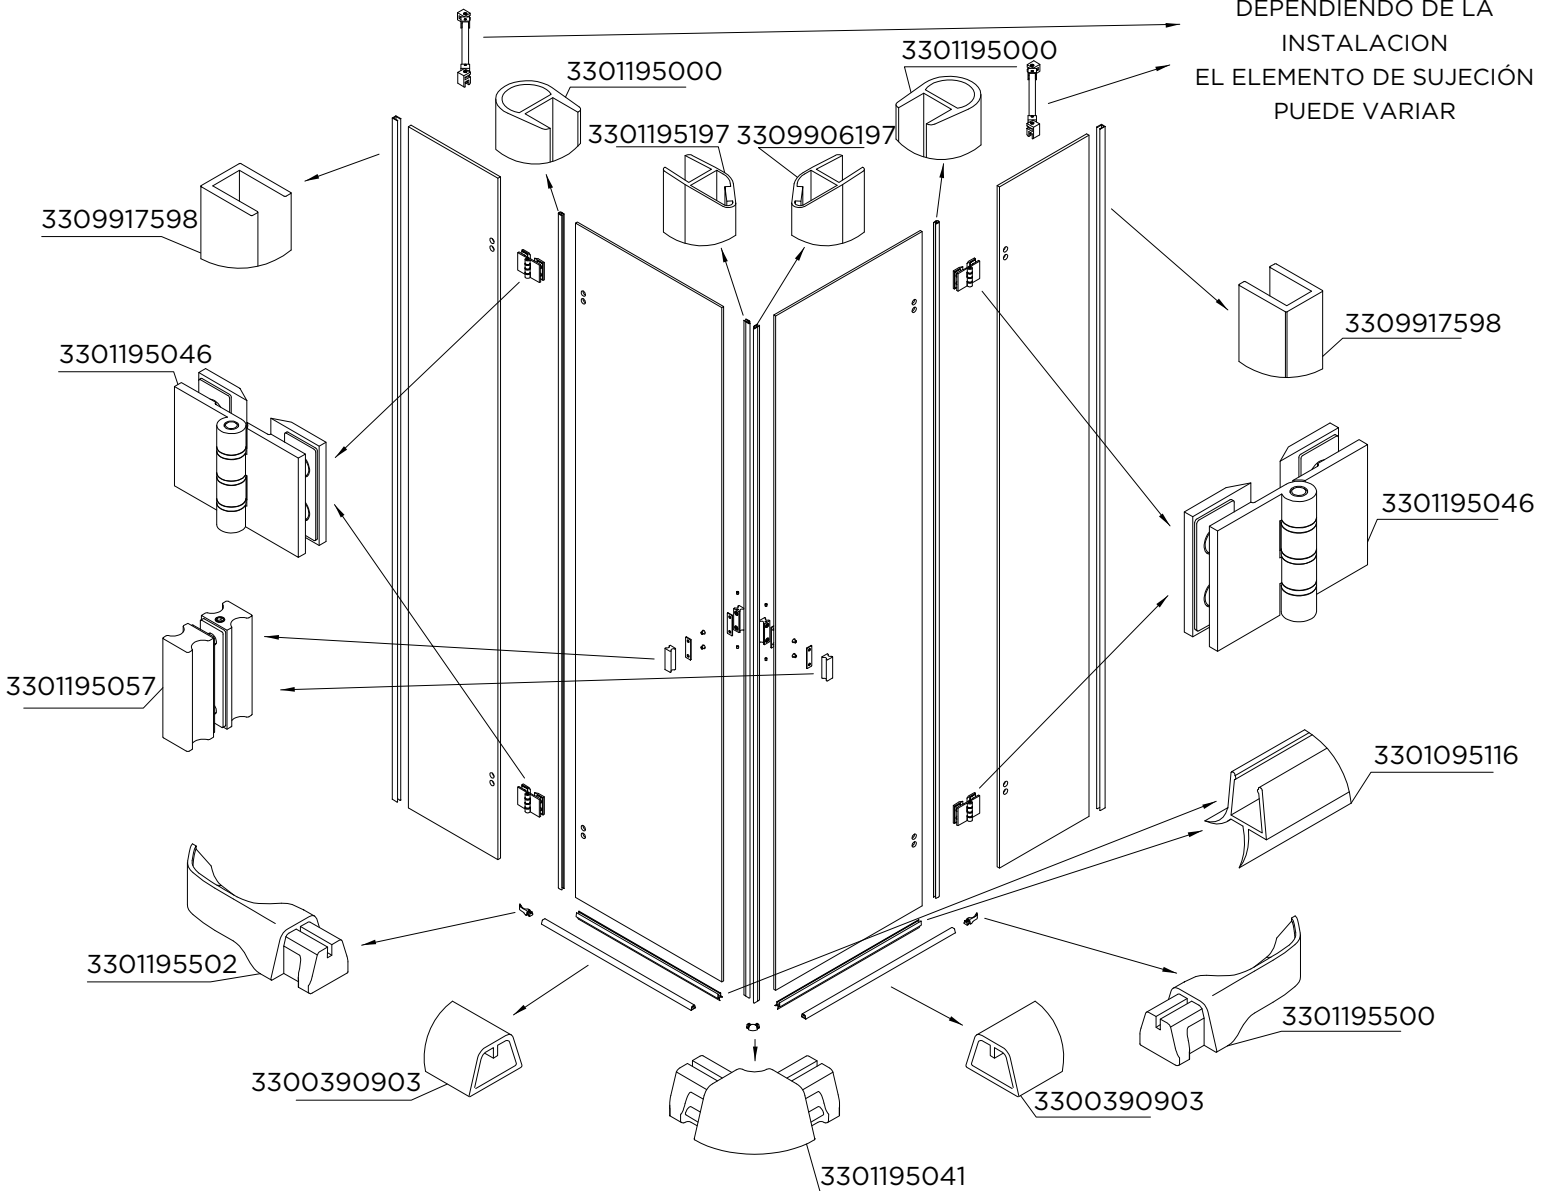

MAMPARA ANGULAR CORREDERA 2 FIJAS + 2 CORREDERAS PLATA BRILLO

MAMPARA ANGULAR ABATIBLE 2 HOJAS ABATIBLES PLATA MATE

MAMPARA ANGULAR TOP ABATIBLE 2 FIJAS +2 ABATIBLES PLATA MATE

DEPENDIENDO DE LA
INSTALACION
EL ELEMENTO DE SUJECIÓN
PUEDE VARIAR

MAMPARA ANGULAR ABATIBLE 2 HOJAS ABATIBLES PLATA BRILLO

MAMPARA ANGULAR TOP ABATIBLE 2 FIJAS +2 ABATIBLES PLATA BRILLO

DEPENDIENDO DE LA
INSTALACION
EL ELEMENTO DE SUJECIÓN
PUEDE VARIAR

stillo

GAMA CONFORT PLUS