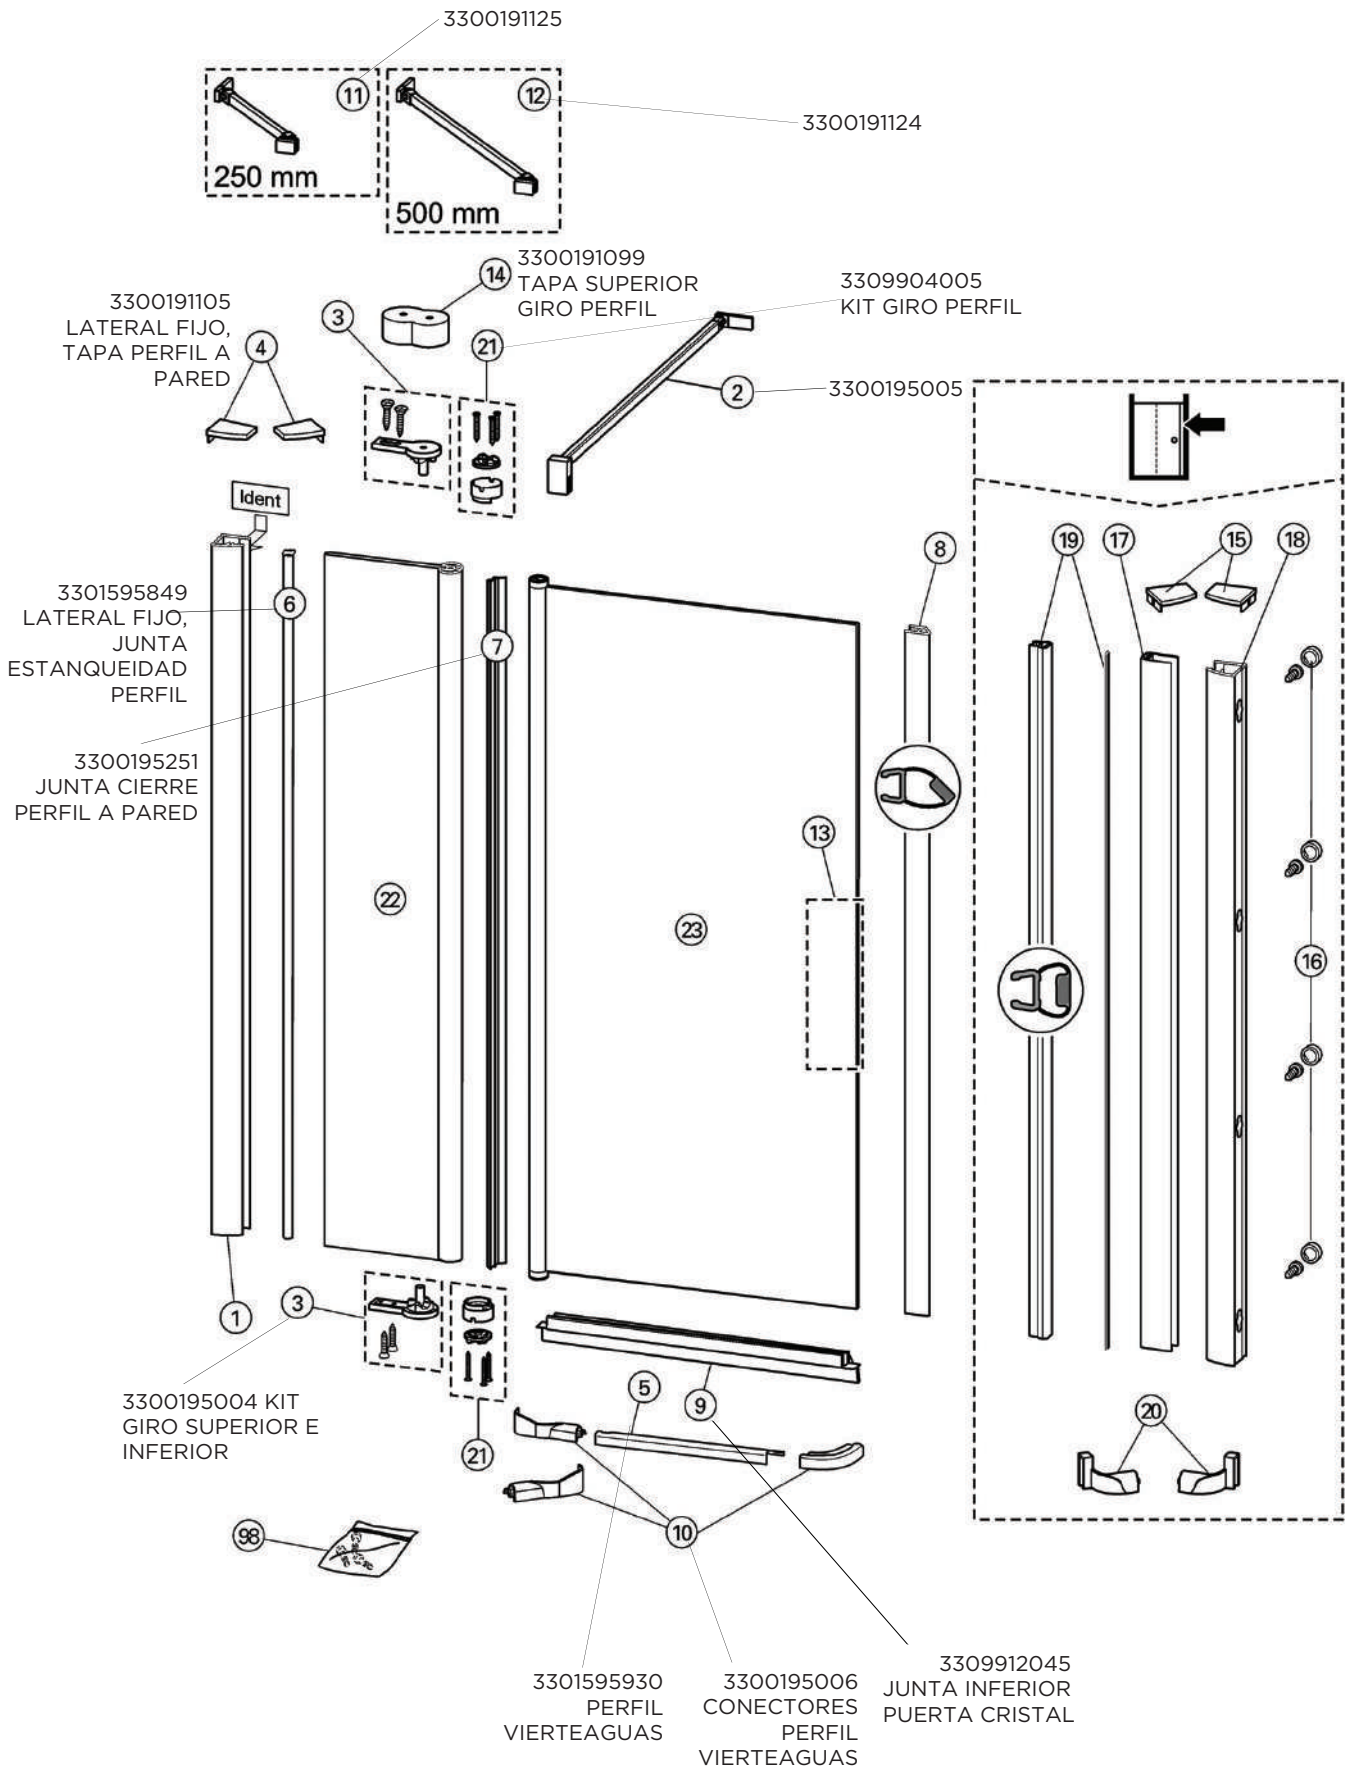

3300404902 CORE WALKIN
TIRANTE/TENSOR ARTICULADO
110CM 6/8/10MM NEGRO MATE

MAMPARA CORE WALK-IN DEFLECTOR PLATA BRILLO

MAMPARA CORE WALK-IN DEFLECTOR NEGRO MATE

stillo

GAMA CONFORT

MAMPARA FRONTAL CORREDERA 1 FIJA + 1 CORREDERA

MAMPARA FRONTAL CORREDERA 1 FIJA + 2 CORREDERAS

MAMPARA LATERAL FIJO PARA CORREDERA

MAMPARA FRONTAL ABATIBLE 1 FIJO + 1 ABATIBLE

MAMPARA FRONTAL PLEGABLE

MAMPARA LATERAL FIJO PARA ABATIBLE Y PLEGABLE

MAMPARA ANGULAR CORREDERA 2 FIJAS + 2 CORREDERAS