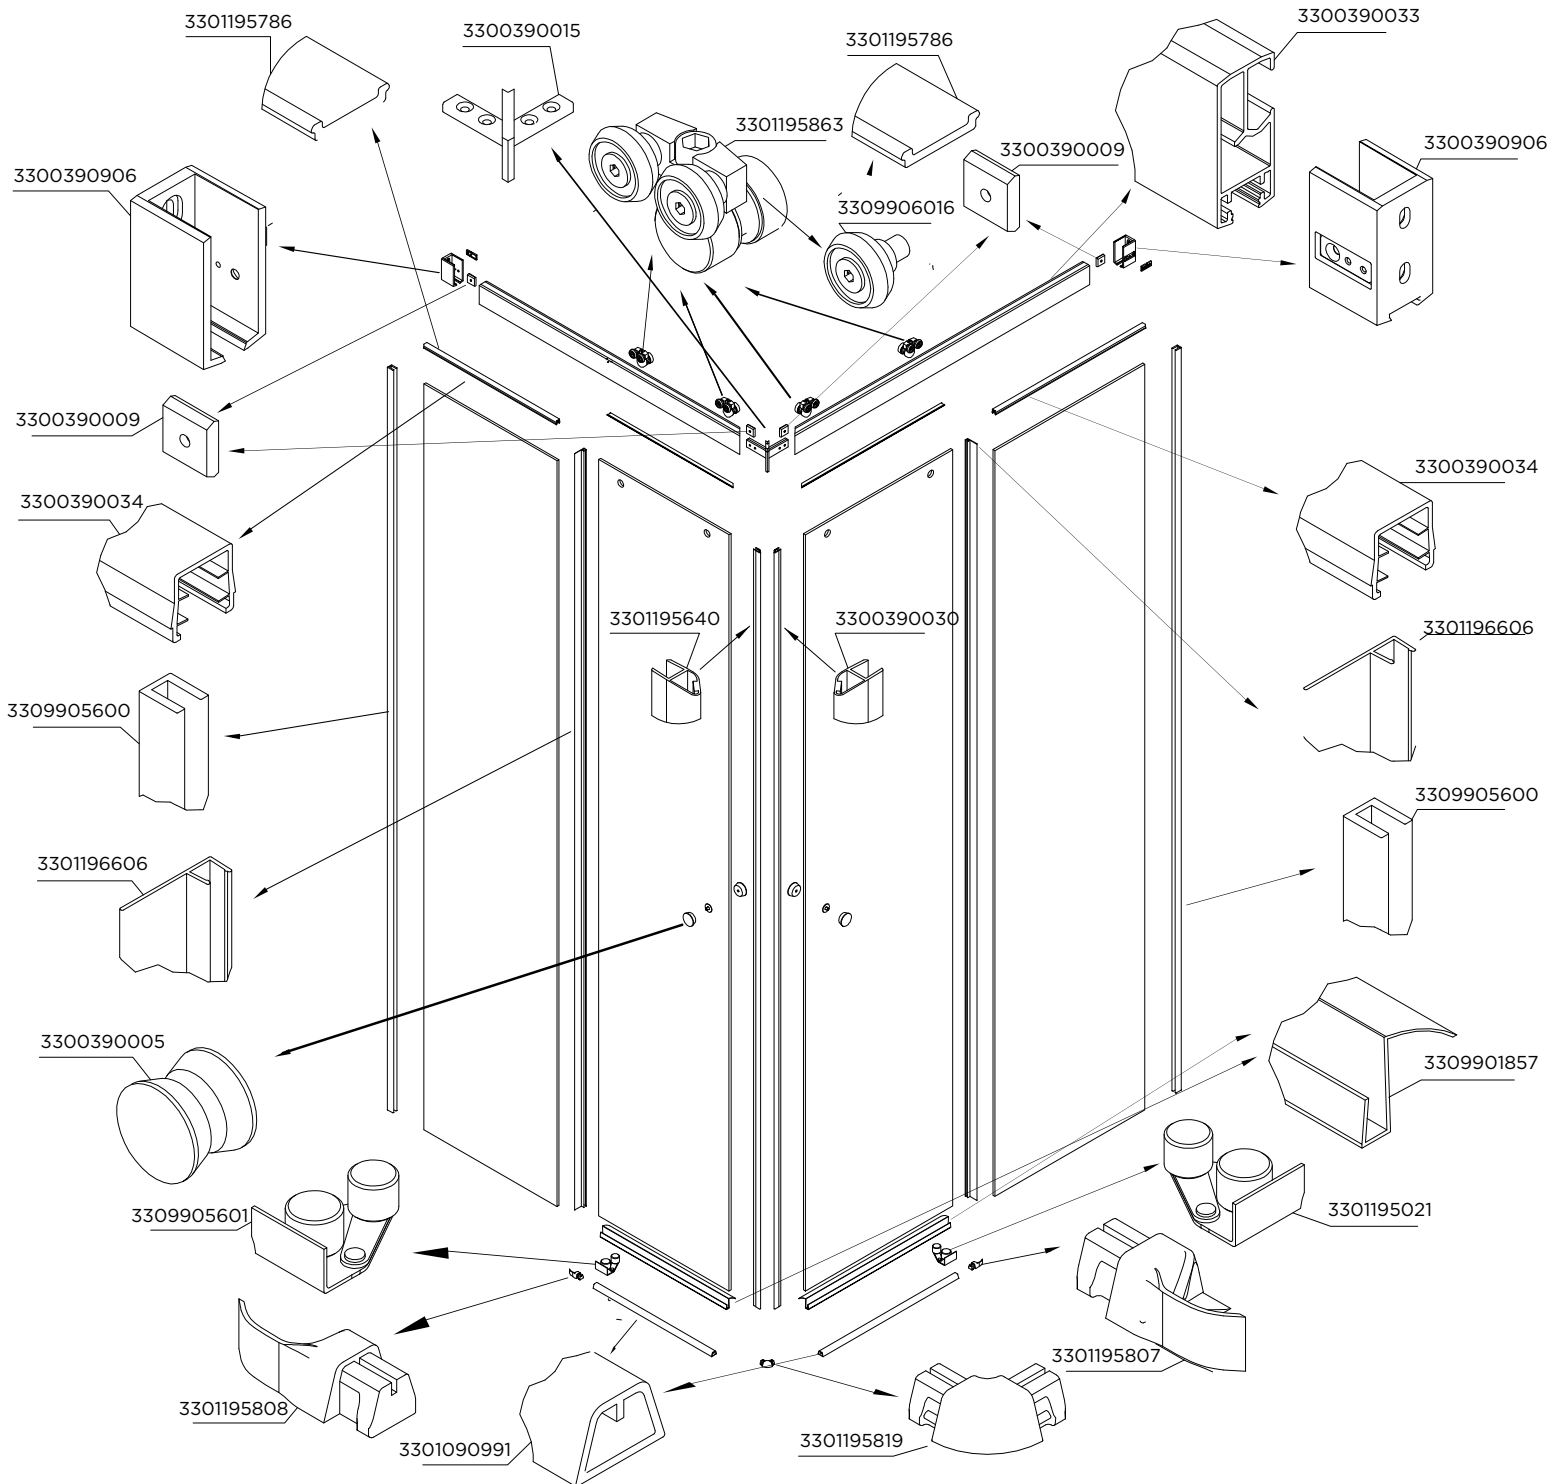

MAMPARA FRONTAL ABATIBLE LATERAL FIJO DCHA + FRONTAL ABATIBLE PLATA MATE

MAMPARA FRONTAL ABATIBLE LATERAL FIJO IZDA + ABATIBLE 1 FIJO + 1 ABATIBLE DCHA PLATA MATE

DEPENDIENDO DE LA INSTALACION
EL ELEMENTO DE SUJECIÓN PUEDE
VARIAR

MAMPARA FRONTAL ABATIBLE PLATA BRILLO

MAMPARA FRONTAL TOP ABATIBLE A FIJO

DEPENDIENDO DE LA INSTALACION
EL ELEMENTO DE SUJECIÓN PUEDE VARIAR

MAMPARA FRONTAL ABATIBLE A PARED

DEPENDIENDO DE LA INSTALACION
EL ELEMENTO DE SUJECIÓN PUEDE VARIAR

MAMPARA FRONTAL ABATIBLE LATERAL FIJO IZDA + ABATIBLE 1 FIJO + 1 ABATIBLE DCHA PLATA BRILLO

DEPENDIENDO DE LA INSTALACION
EL ELEMENTO DE SUJECIÓN PUEDE
VARIAR

MAMPARA ANGULAR CORREDERA 2 FIJAS + 2 CORREDERAS PLATA MATE