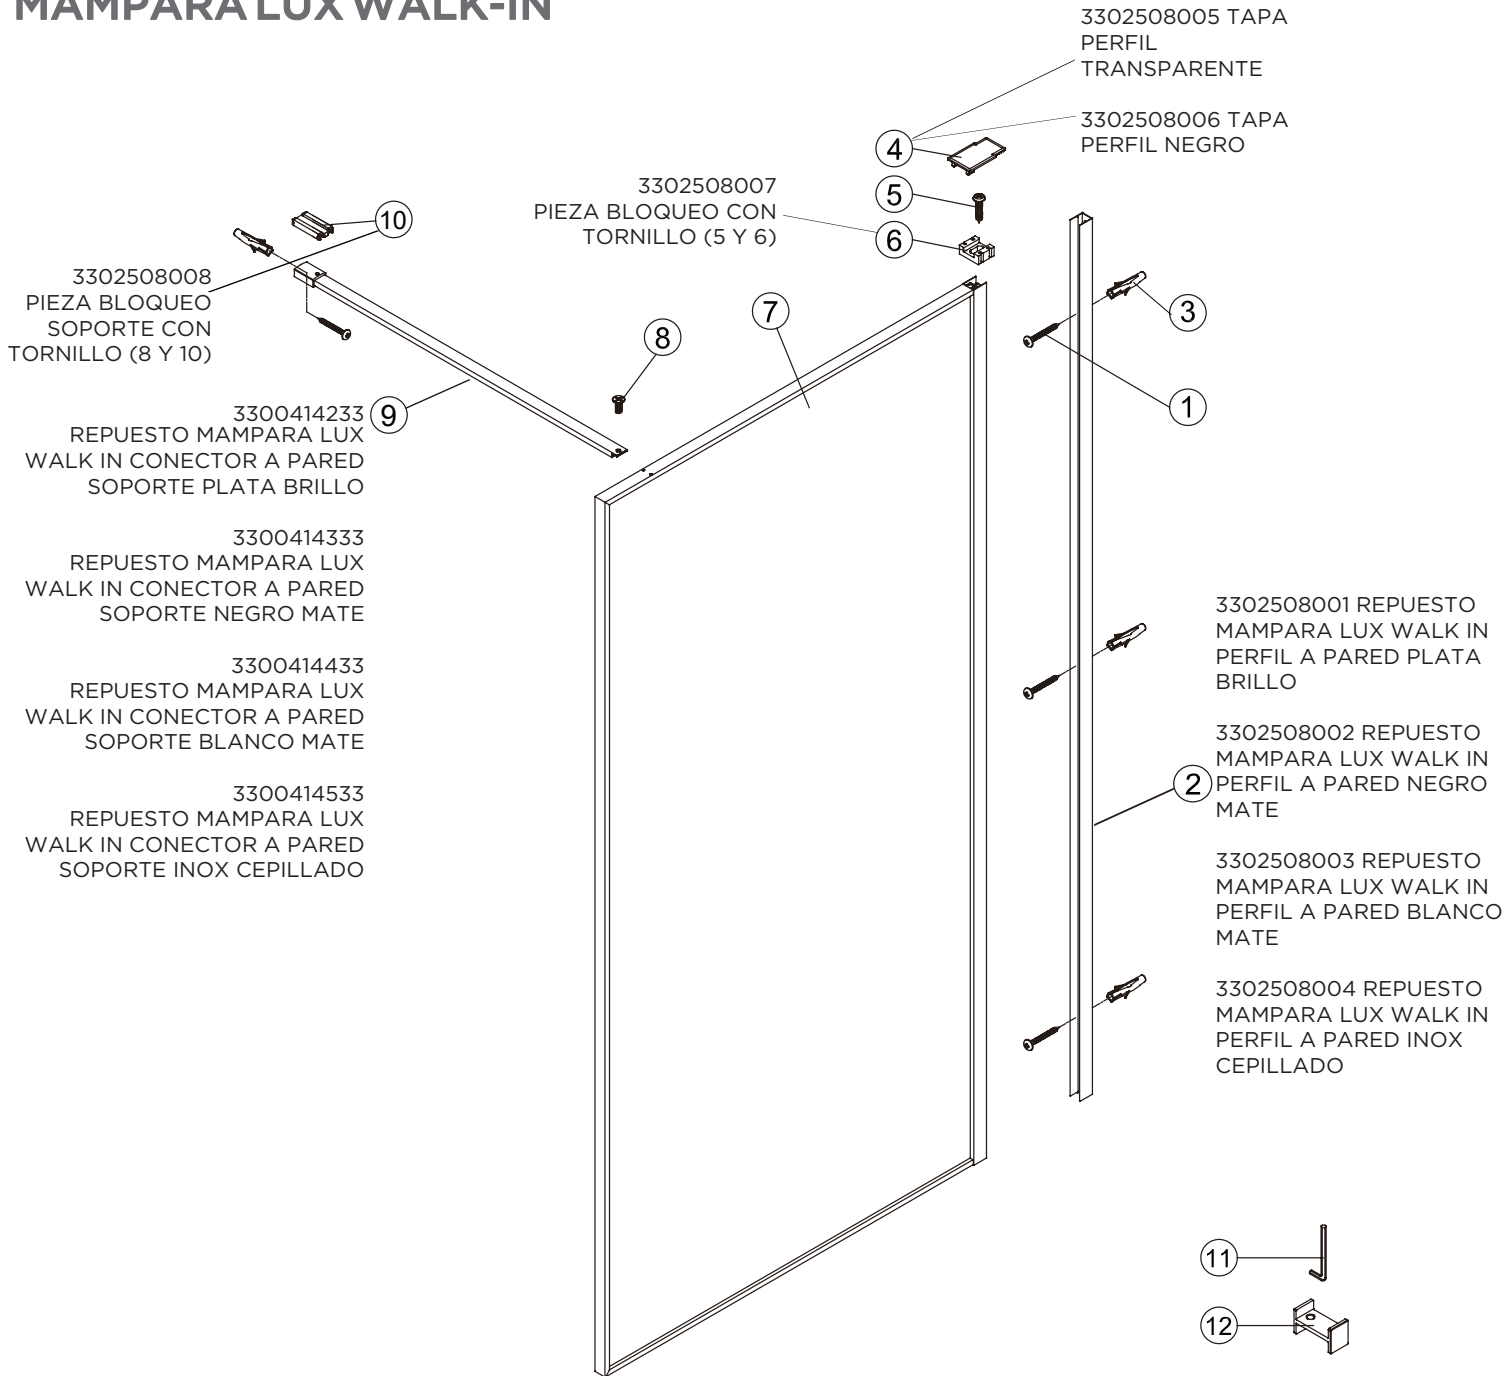

MAMPARA LUX WALK-IN

1 ST4x40 x4	2 x1	3 x4	4 x1	5 ST4x20 x1	6 x1	7 x1
8 ST4x8 x1	9 x1	10 x1	11 2mm x1	12 x1