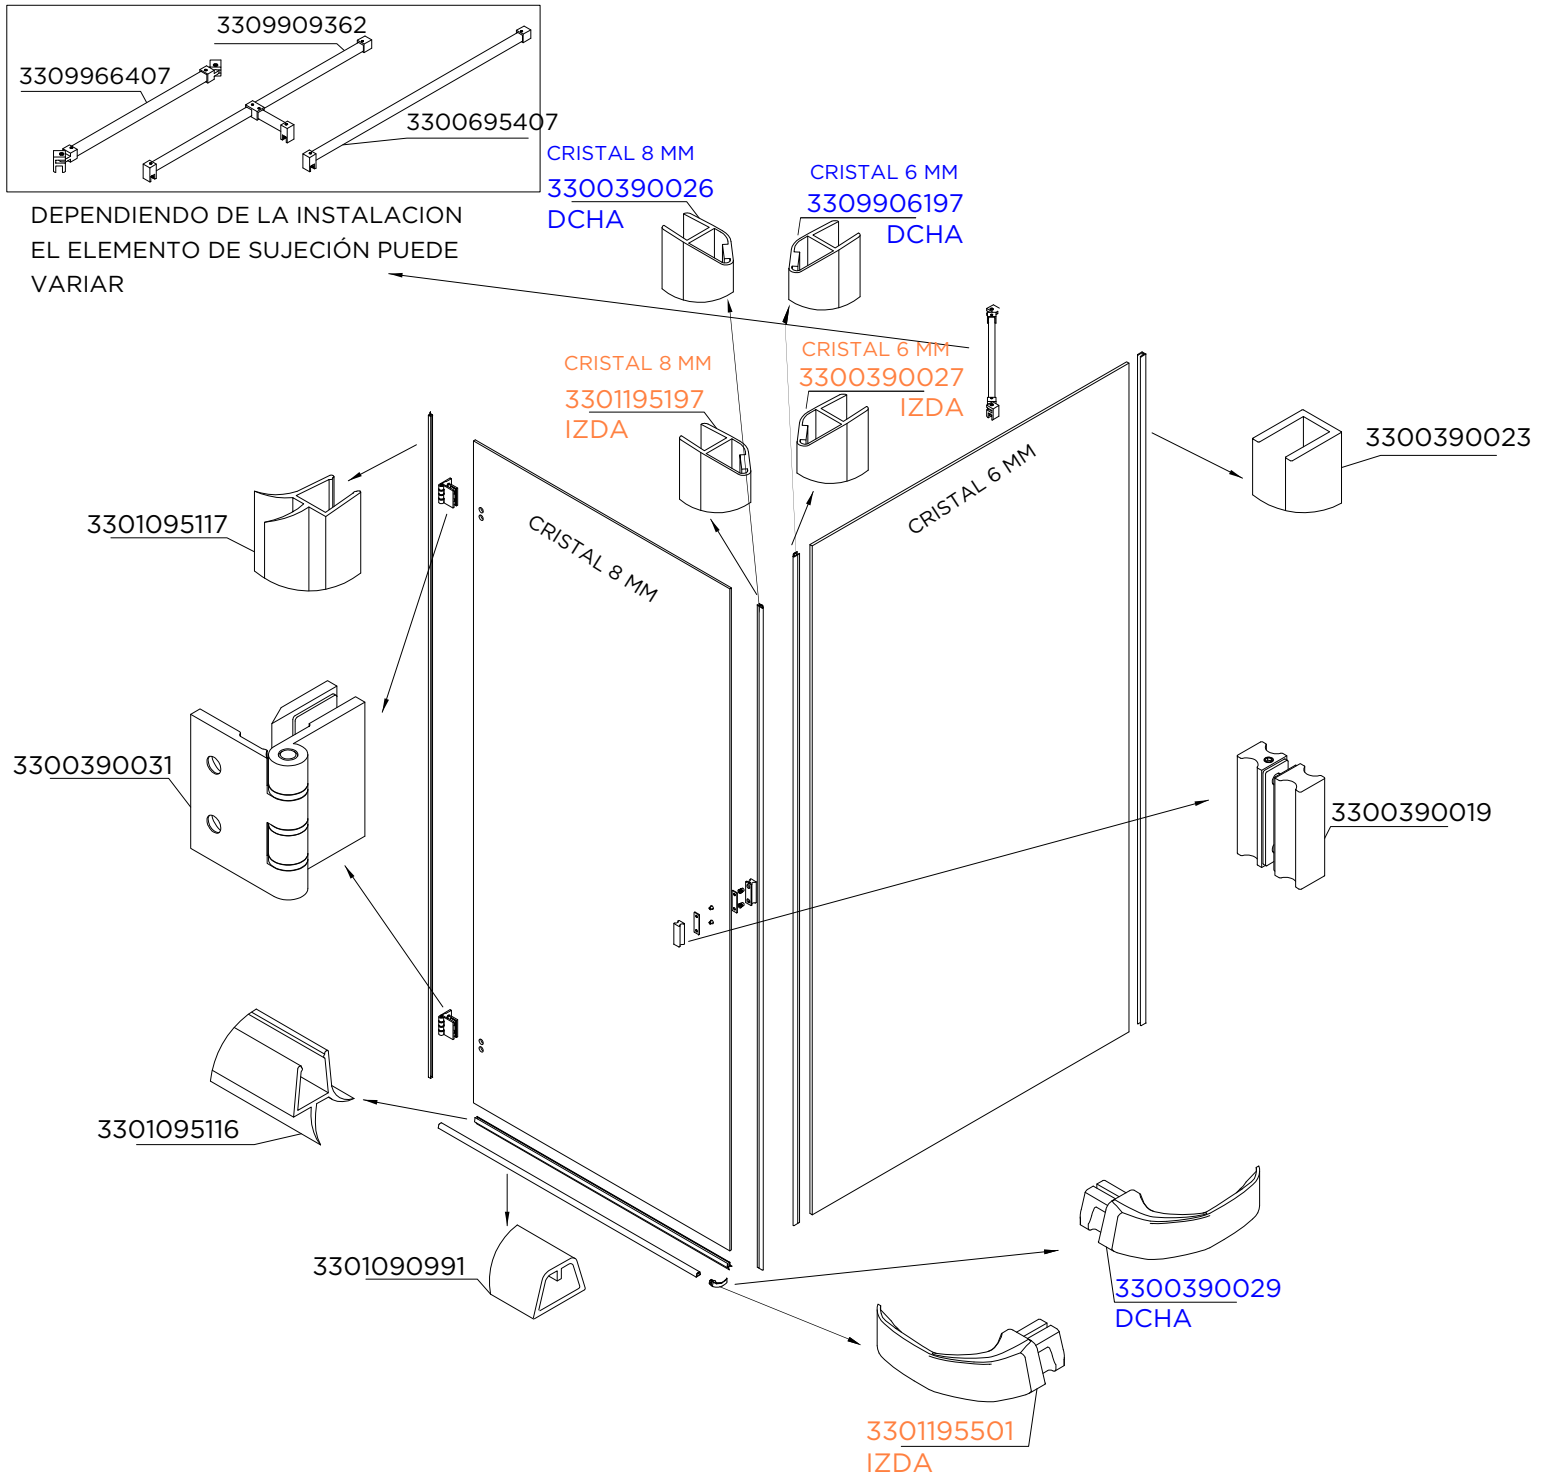

MAMPARA FRONTAL CORREDERA 2 FIJAS + 2 CORREDERAS PLATA BRILLO

MAMPARA FRONTAL CORREDERA 1F + 1C IZDA A 90° A COMBINAR CON LATERAL DCHA

MAMPARA FRONTAL ABATIBLE PLATA MATE

MAMPARA FRONTAL TOP ABATIBLE 1F + 1A A FIJO PLATA MATE

DEPENDIENDO DE LA INSTALACION
EL ELEMENTO DE SUJECIÓN PUEDE
VARIAR

Para aquellos repuestos sin código consultar el Equipo Baño de Zaragoza

MAMPARA FRONTAL ABATIBLE 1F + 1A A PARED PLATA MATE

DEPENDIENDO DE LA INSTALACION
EL ELEMENTO DE SUJECIÓN PUEDE VARIAR

MAMPARA FRONTAL ABATIBLE LATERAL FIJO DCHA + FRONTAL ABATIBLE PLATA MATE

MAMPARA FRONTAL ABATIBLE LATERAL FIJO IZDA + ABATIBLE 1 FIJO + 1 ABATIBLE DCHA PLATA MATE

DEPENDIENDO DE LA INSTALACION
EL ELEMENTO DE SUJECIÓN PUEDE
VARIAR

MAMPARA FRONTAL ABATIBLE PLATA BRILLO

MAMPARA FRONTAL TOP ABATIBLE A FIJO

DEPENDIENDO DE LA INSTALACION
EL ELEMENTO DE SUJECIÓN PUEDE VARIAR

MAMPARA FRONTAL ABATIBLE A PARED

DEPENDIENDO DE LA INSTALACION
EL ELEMENTO DE SUJECIÓN PUEDE VARIAR