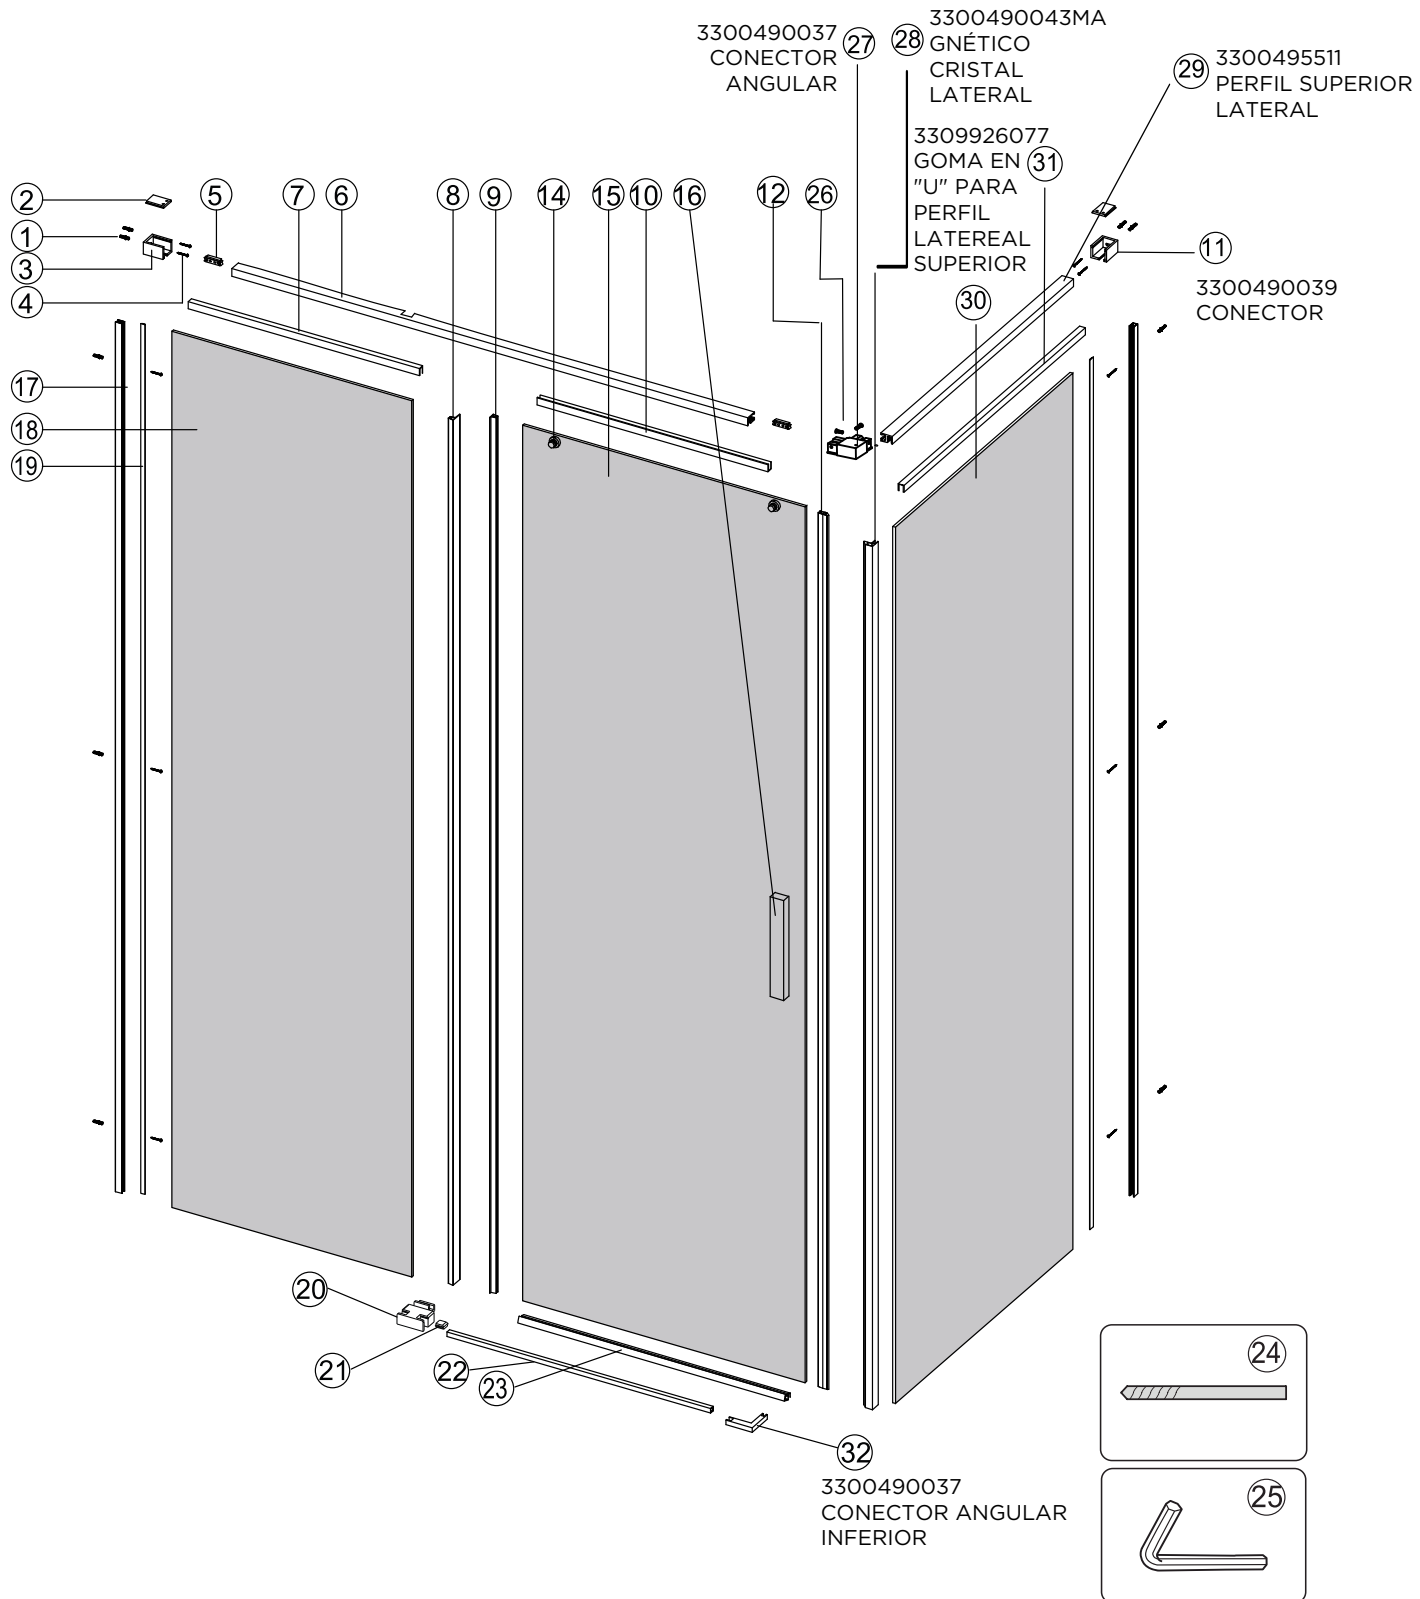

MAMPARA ANGULAR COFORT+ 2 FIJAS + 2 CORREDERAS PLATA BRILLO

stillo

GAMA CORE SLIM

MAMPARA FRONTAL CORREDERA 1 FIJA + 1 CORREDERA PLATA BRILLO

MAMPARA LATERAL FIJO PLATA BRILLO

MAMPARA FRONTAL CORREDERA 2 FIJAS + 2 CORREDERAS PLATA BRILLO