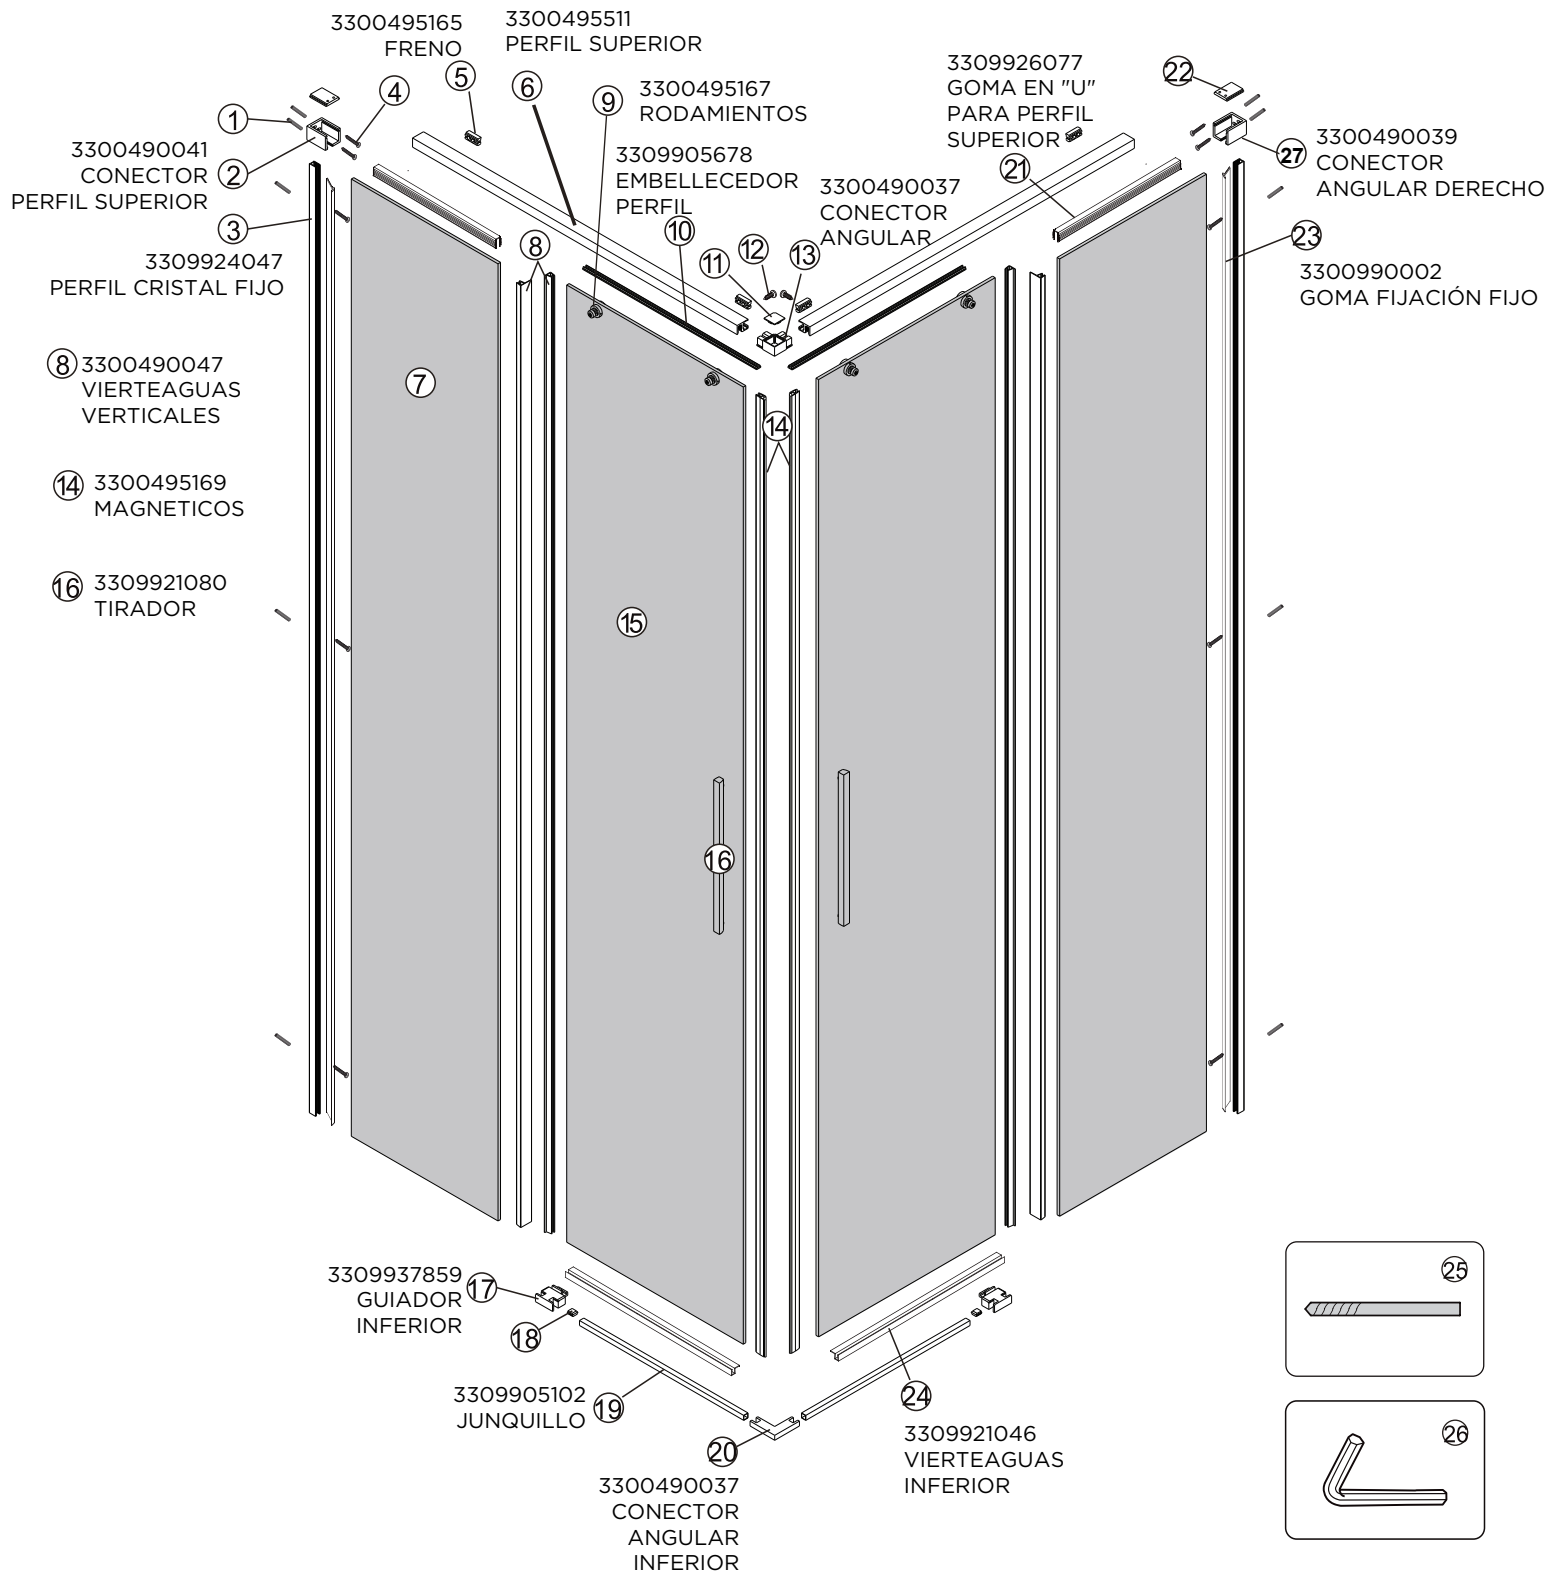

MAMPARA ANGULAR CORREDERA 2 FIJAS + 2 CORREDERAS PLATA BRILLO