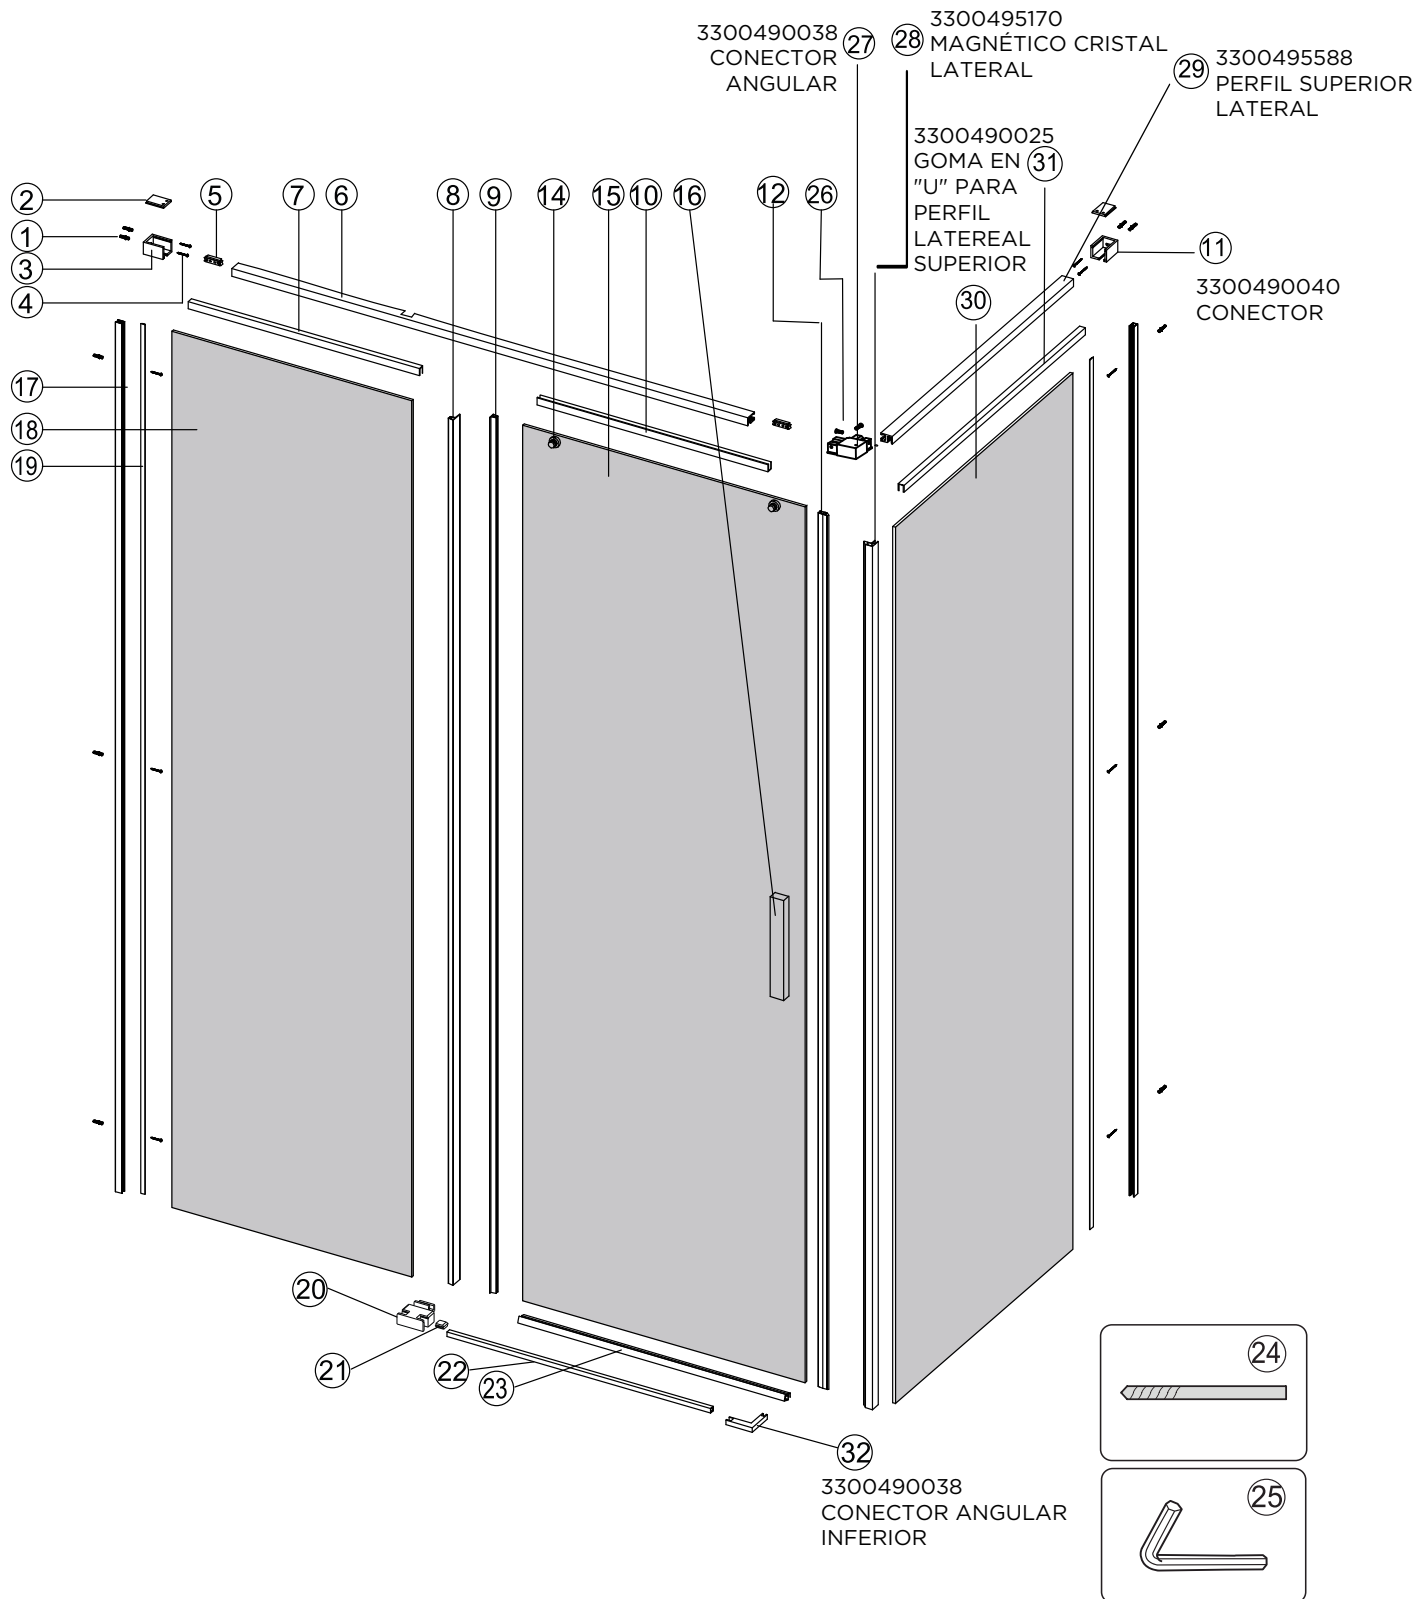

MAMPARA LATERAL FIJO NEGRO MATE