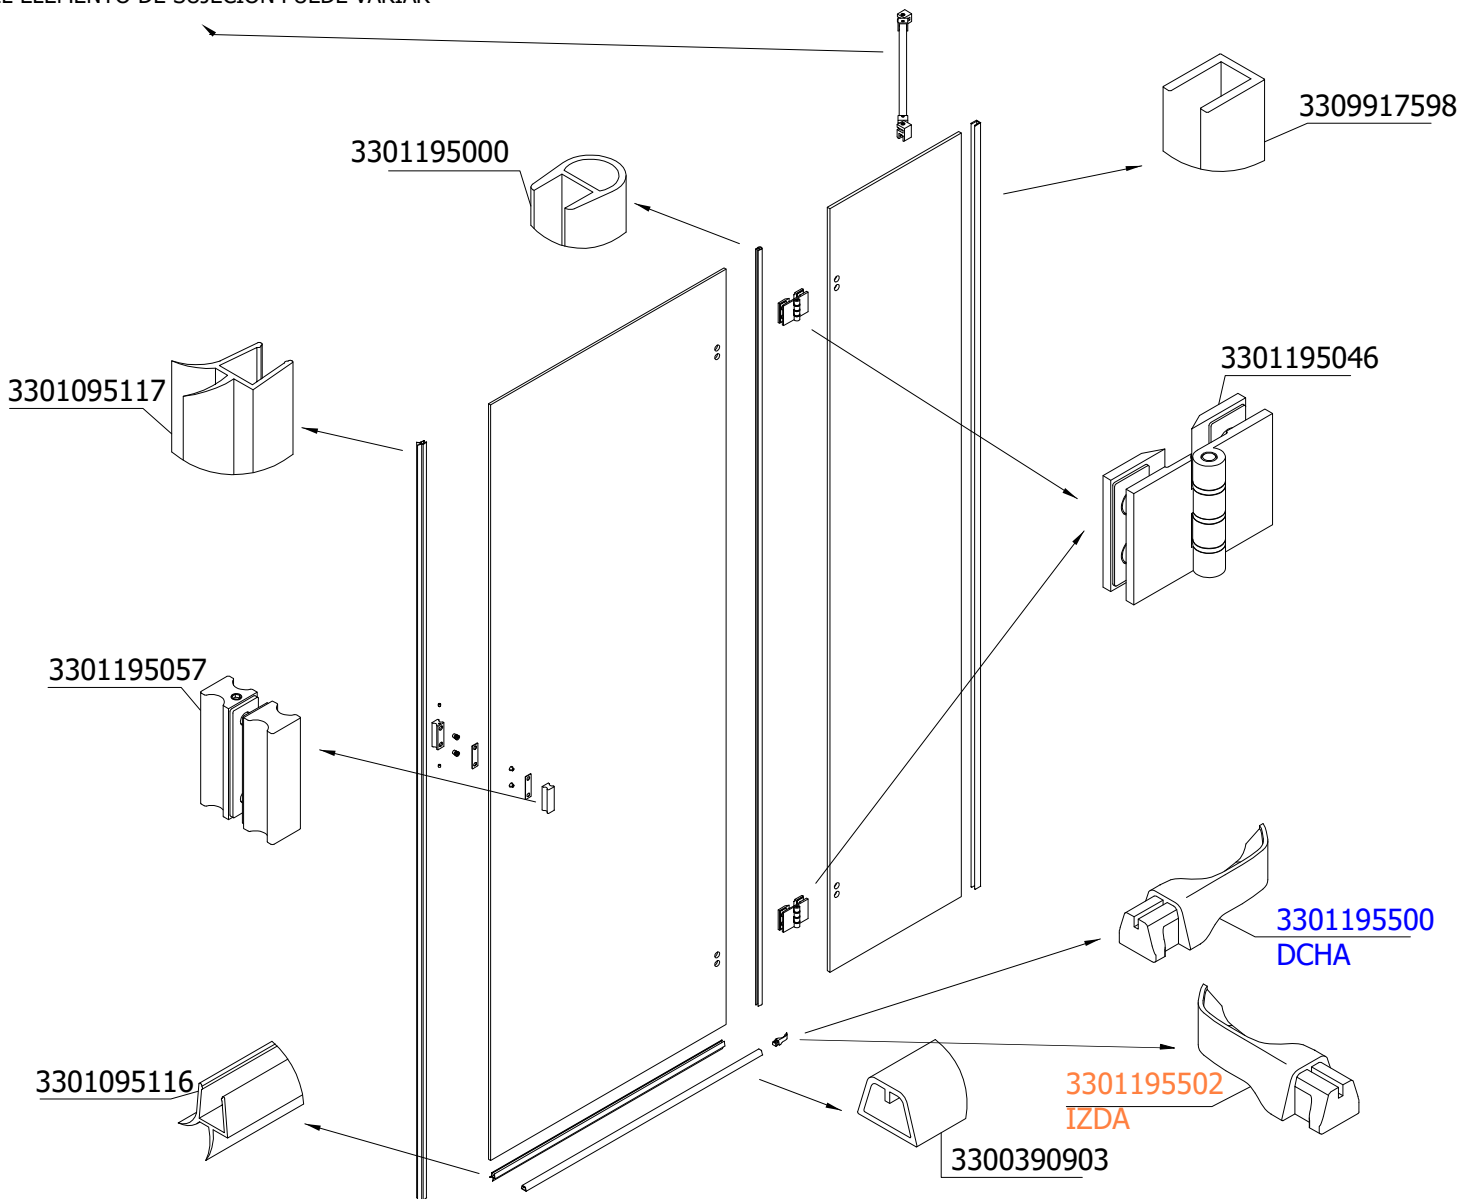

MAMPARA FRONTAL ABATIBLE PLATA BRILLO

MAMPARA FRONTAL TOP ABATIBLE A FIJO

DEPENDIENDO DE LA INSTALACION
EL ELEMENTO DE SUJECIÓN PUEDE VARIAR

MAMPARA FRONTAL ABATIBLE A PARED

DEPENDIENDO DE LA INSTALACION
EL ELEMENTO DE SUJECIÓN PUEDE VARIAR

MAMPARA FRONTAL ABATIBLE LATERAL FIJO IZDA + ABATIBLE 1 FIJO + 1 ABATIBLE DCHA PLATA BRILLO

DEPENDIENDO DE LA INSTALACION
EL ELEMENTO DE SUJECIÓN PUEDE
VARIAR

MAMPARA ANGULAR CORREDERA 2 FIJAS + 2 CORREDERAS PLATA MATE