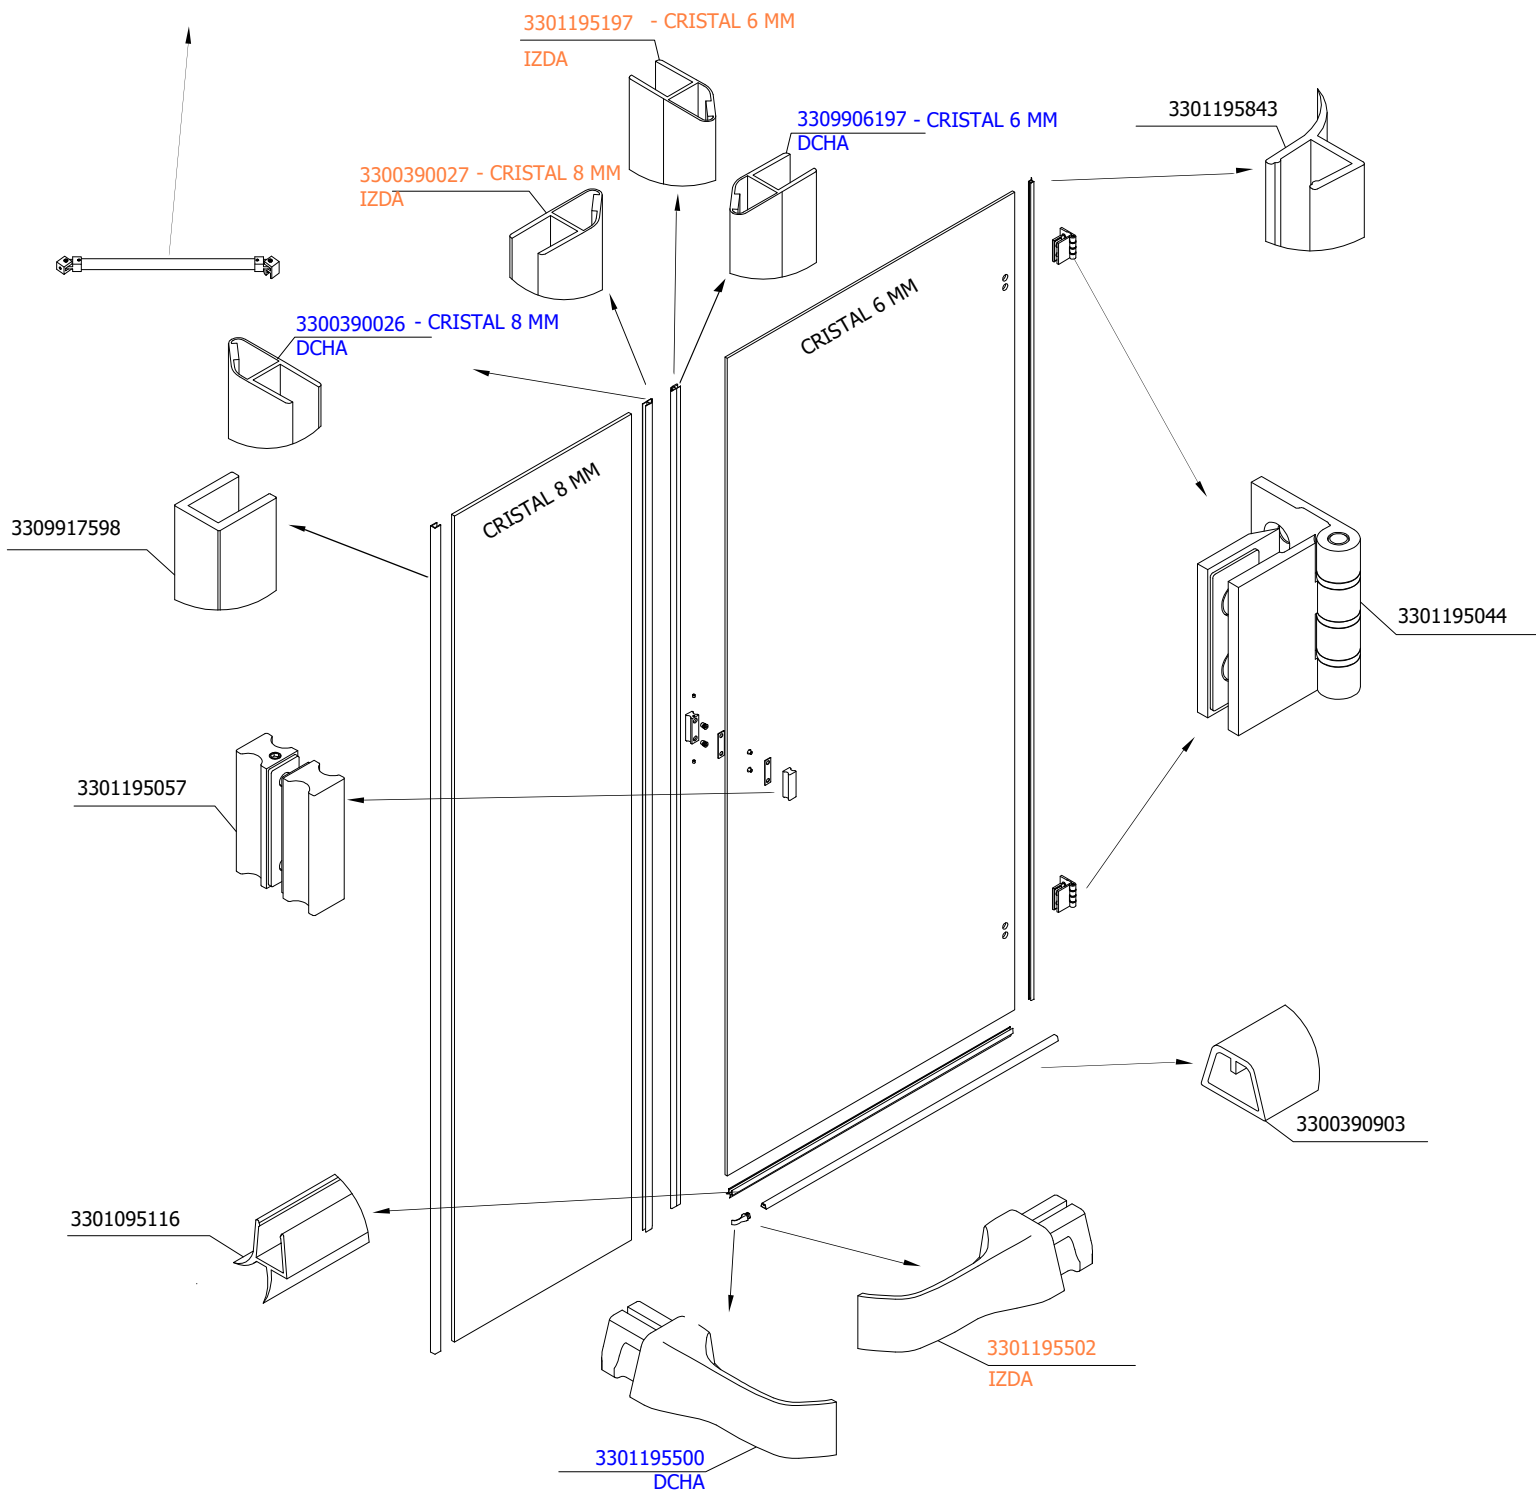

DEPENDIENDO DE LA INSTALACION
EL ELEMENTO DE SUJECIÓN PUEDE
VARIAR

Para aquellos repuestos sin código consultar el Equipo Baño de Zaragoza

MAMPARA FRONTAL ABATIBLE 1F + 1A A PARED PLATA MATE

DEPENDIENDO DE LA INSTALACION
EL ELEMENTO DE SUJECIÓN PUEDE VARIAR

MAMPARA FRONTAL ABATIBLE LATERAL FIJO DCHA + FRONTAL ABATIBLE PLATA MATE

MAMPARA FRONTAL ABATIBLE LATERAL FIJO IZDA + ABATIBLE 1 FIJO + 1 ABATIBLE DCHA PLATA MATE

DEPENDIENDO DE LA INSTALACION
EL ELEMENTO DE SUJECIÓN PUEDE
VARIAR

MAMPARA FRONTAL ABATIBLE PLATA BRILLO

MAMPARA FRONTAL TOP ABATIBLE A FIJO

DEPENDIENDO DE LA INSTALACION
EL ELEMENTO DE SUJECIÓN PUEDE VARIAR

MAMPARA FRONTAL ABATIBLE A PARED

DEPENDIENDO DE LA INSTALACION
EL ELEMENTO DE SUJECIÓN PUEDE VARIAR

MAMPARA FRONTAL ABATIBLE LATERAL FIJO IZDA + ABATIBLE 1 FIJO + 1 ABATIBLE DCHA PLATA BRILLO

DEPENDIENDO DE LA INSTALACION
EL ELEMENTO DE SUJECIÓN PUEDE
VARIAR

MAMPARA ANGULAR CORREDERA 2 FIJAS + 2 CORREDERAS PLATA MATE