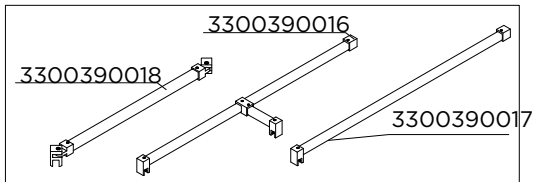

MAMPARA FRONTAL ABATIBLE 1F + 1A A PARED PLATA MATE