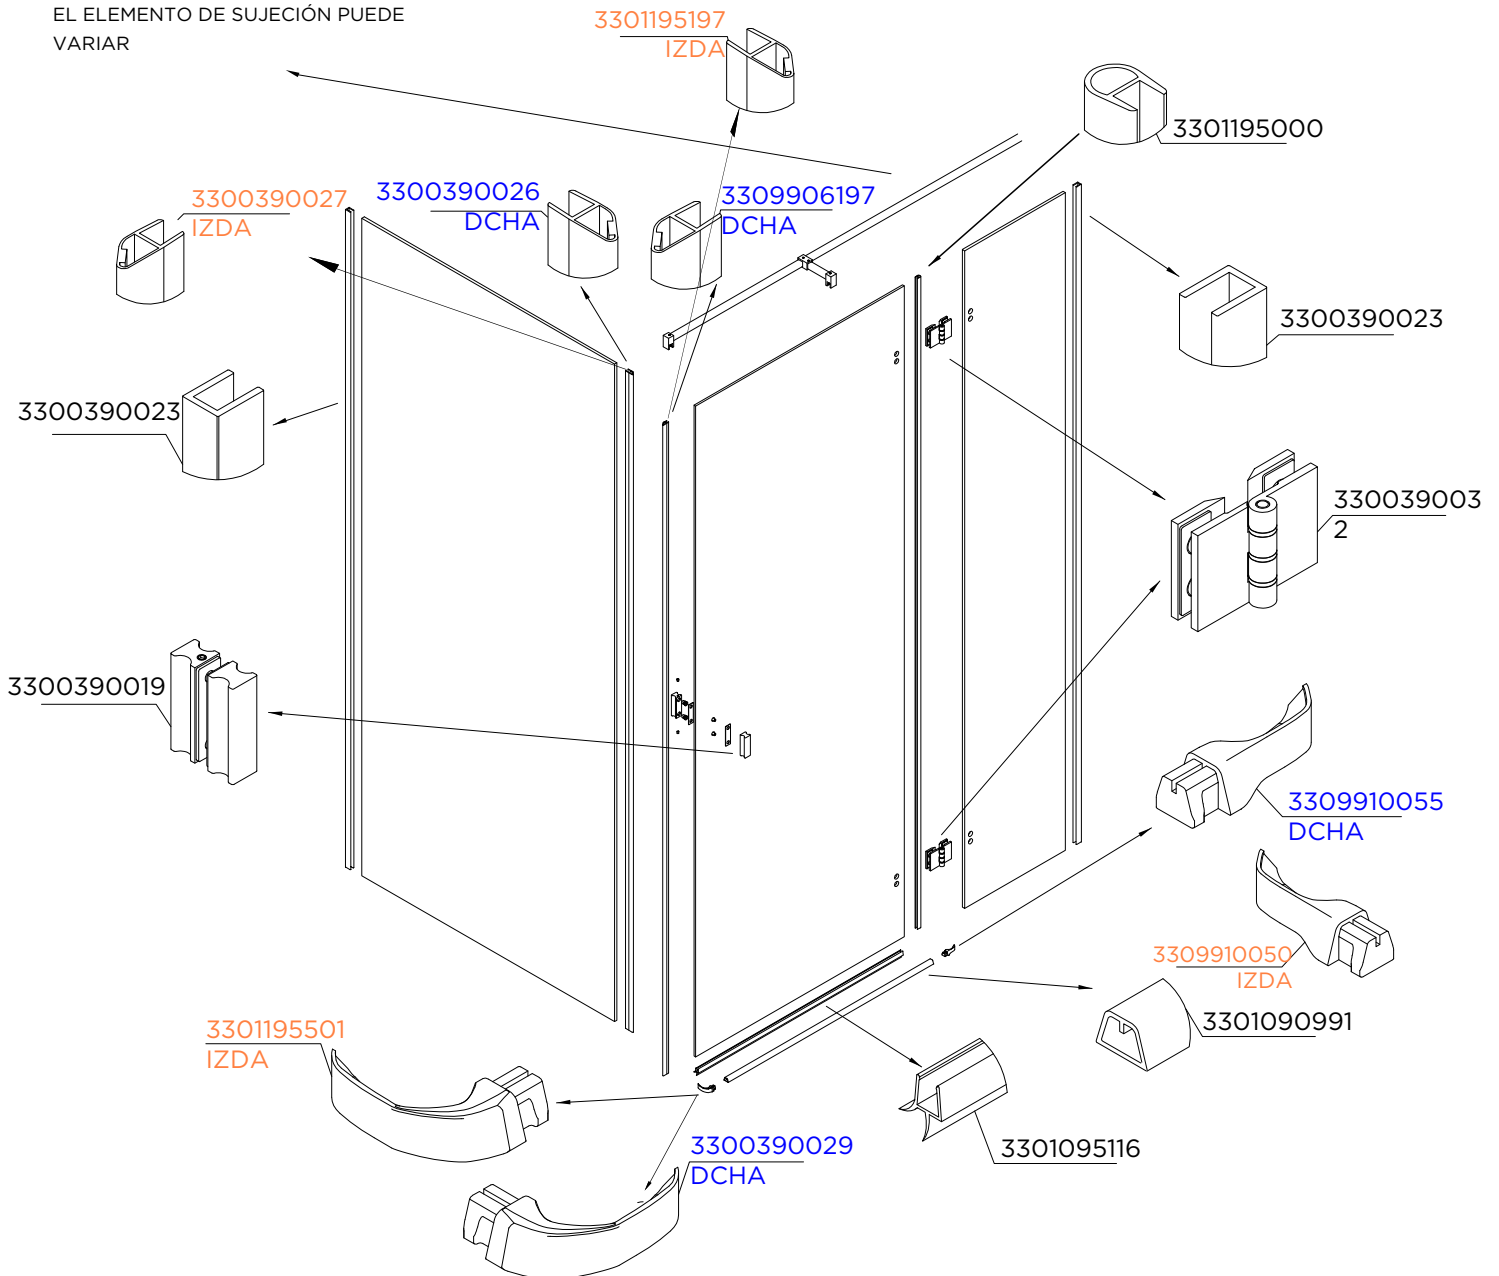

MAMPARA FRONTAL CORREDERA 2 FIJAS + 2 CORREDERAS PLATA BRILLO

MAMPARA FRONTAL CORREDERA 1F + 1C IZDA A 90° A COMBINAR CON LATERAL DCHA

MAMPARA FRONTAL ABATIBLE PLATA MATE

MAMPARA FRONTAL TOP ABATIBLE 1F + 1A A FIJO PLATA MATE

DEPENDIENDO DE LA INSTALACION
EL ELEMENTO DE SUJECIÓN PUEDE
VARIAR

Para aquellos repuestos sin código consultar el Equipo Baño de Zaragoza

MAMPARA FRONTAL ABATIBLE 1F + 1A A PARED PLATA MATE

DEPENDIENDO DE LA INSTALACION
EL ELEMENTO DE SUJECIÓN PUEDE VARIAR

MAMPARA FRONTAL ABATIBLE LATERAL FIJO DCHA + FRONTAL ABATIBLE PLATA MATE

MAMPARA FRONTAL ABATIBLE LATERAL FIJO IZDA + ABATIBLE 1 FIJO + 1 ABATIBLE DCHA PLATA MATE

DEPENDIENDO DE LA INSTALACION
EL ELEMENTO DE SUJECIÓN PUEDE
VARIAR

MAMPARA FRONTAL ABATIBLE PLATA BRILLO

MAMPARA FRONTAL TOP ABATIBLE A FIJO

DEPENDIENDO DE LA INSTALACION
EL ELEMENTO DE SUJECIÓN PUEDE VARIAR

MAMPARA FRONTAL ABATIBLE A PARED

DEPENDIENDO DE LA INSTALACION
EL ELEMENTO DE SUJECIÓN PUEDE VARIAR