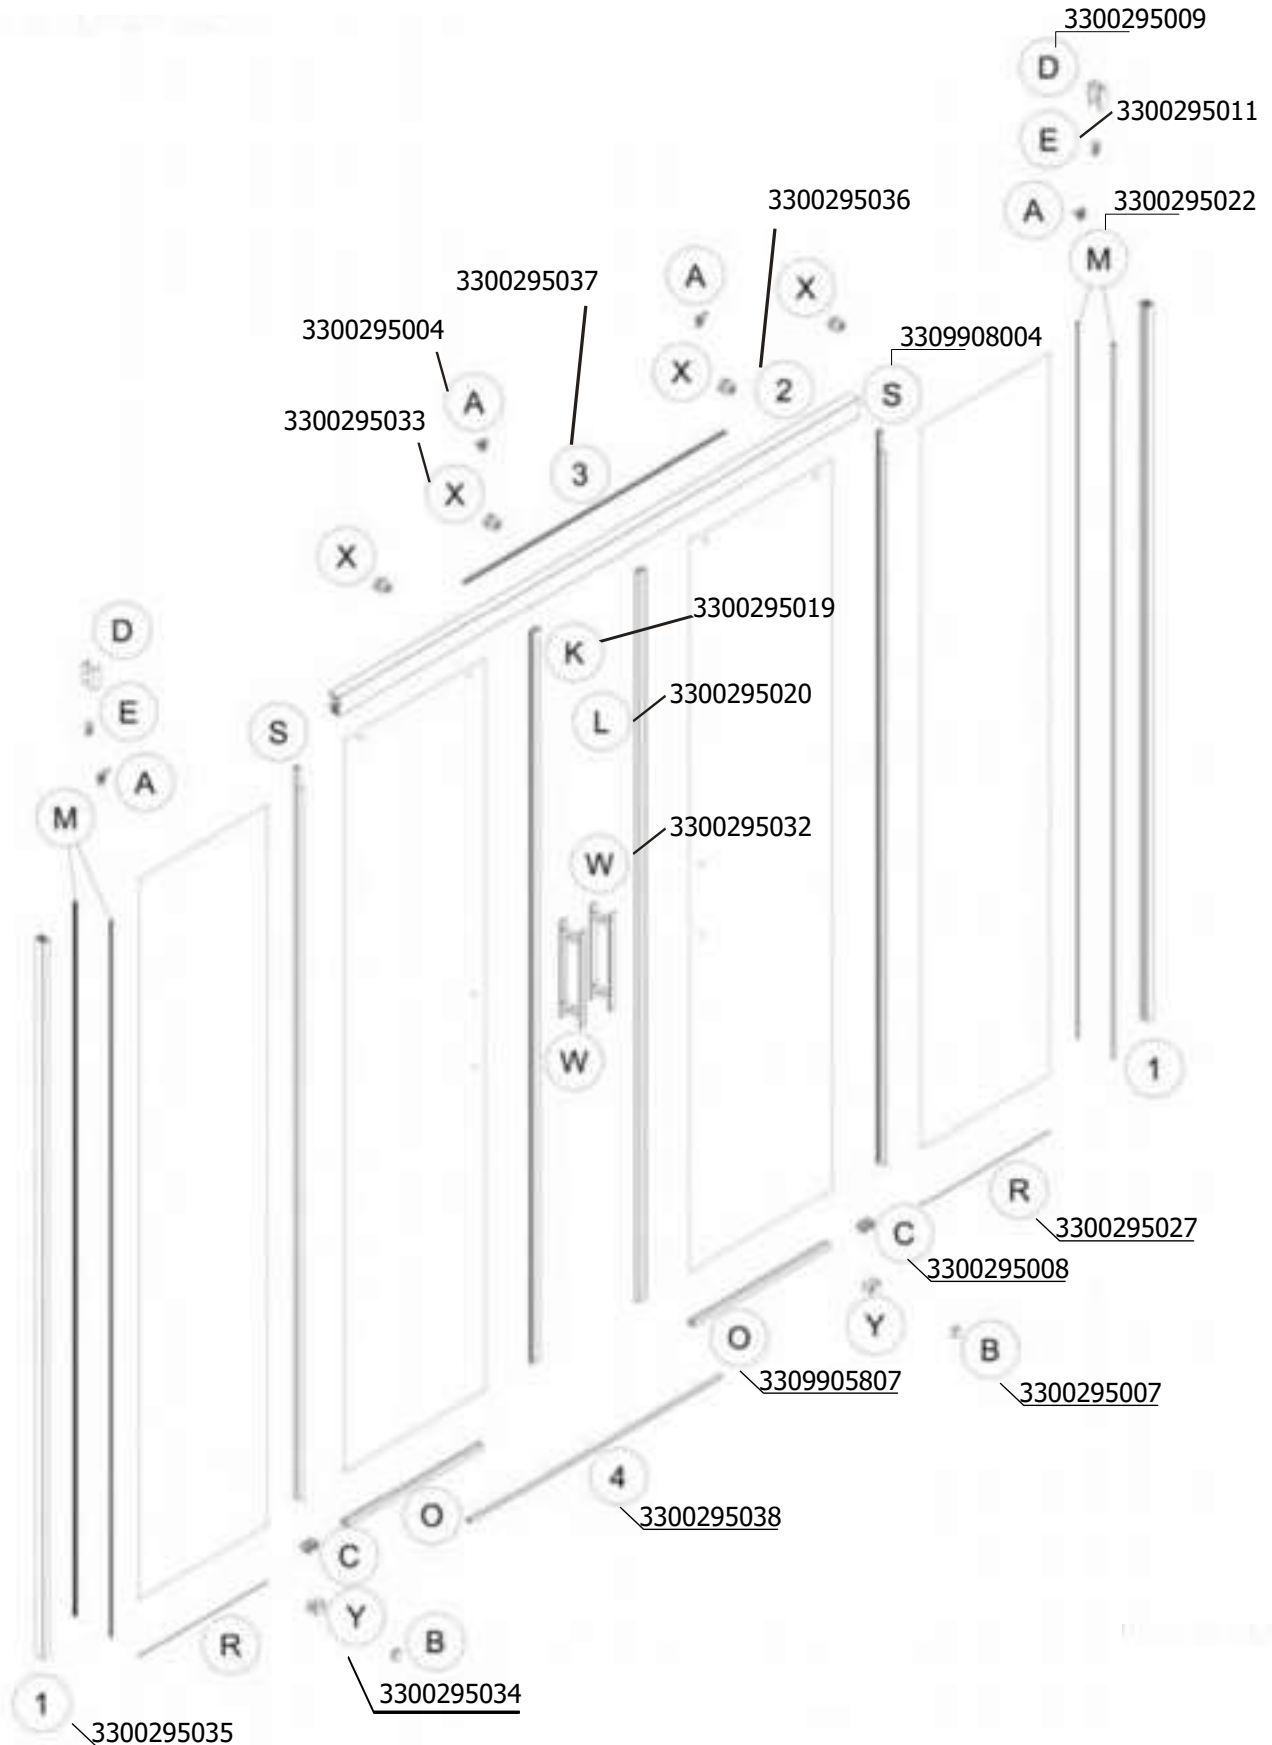

MAMPARA FRONTAL CORREDERA 2 FIJAS + 2 CORREDERAS PLATA BRILLO