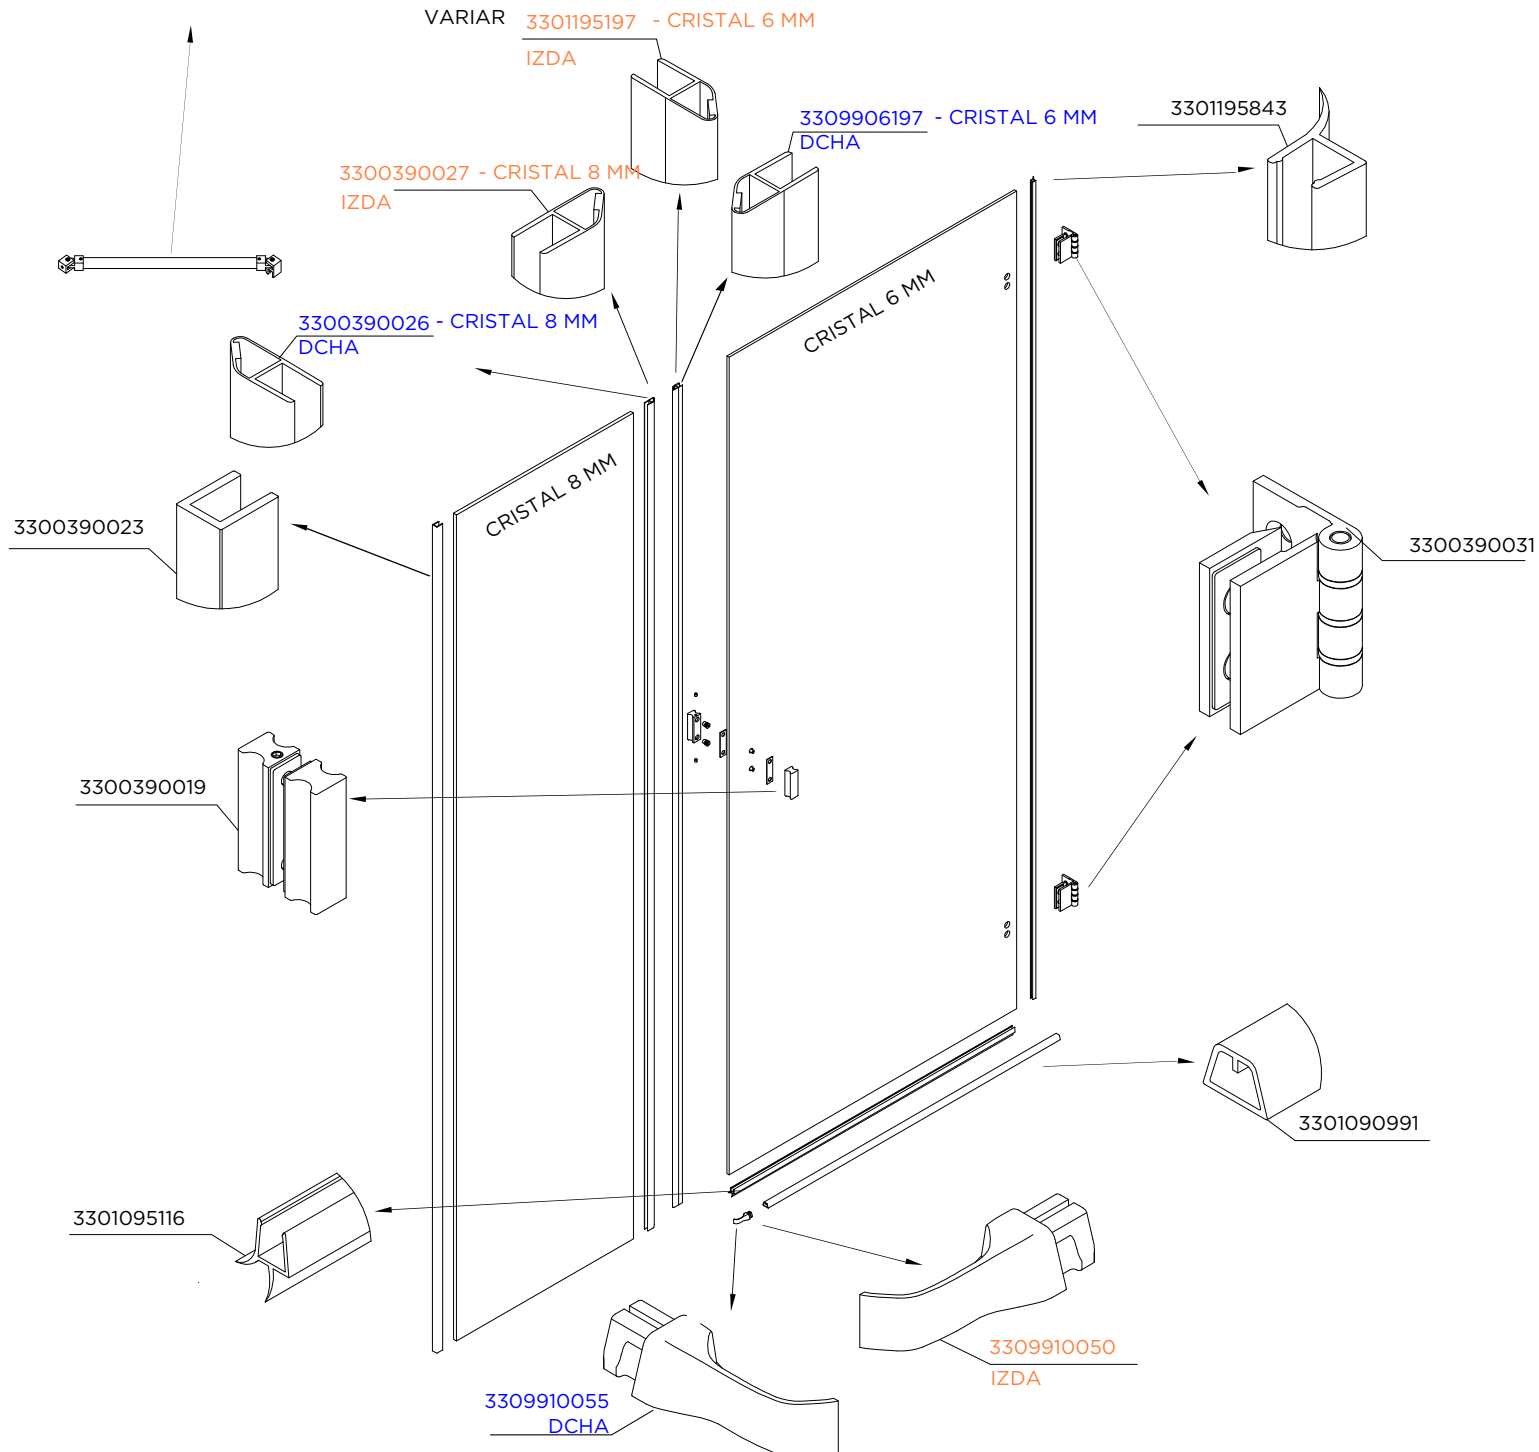

MAMPARA FRONTAL CORREDERA 2 FIJAS + 2 CORREDERAS PLATA MATE

MAMPARA FRONTAL CORREDERA 1F + 1C IZDA A 90° A COMBINAR CON LATERAL DCHA

MAMPARA FRONTAL CORREDERA 1 FIJA + 1 CORREDERA PLATA BRILLO

MAMPARA FRONTAL CORREDERA 2 FIJAS + 1 CORREDERA PLATA BRILLO

MAMPARA FRONTAL CORREDERA 2 FIJAS + 2 CORREDERAS PLATA BRILLO

MAMPARA FRONTAL CORREDERA 1F + 1C IZDA A 90° A COMBINAR CON LATERAL DCHA

MAMPARA FRONTAL ABATIBLE PLATA MATE

MAMPARA FRONTAL TOP ABATIBLE 1F + 1A A FIJO PLATA MATE

DEPENDIENDO DE LA INSTALACION
EL ELEMENTO DE SUJECIÓN PUEDE
VARIAR

Para aquellos repuestos sin código consultar el Equipo Baño de Zaragoza

MAMPARA FRONTAL ABATIBLE 1F + 1A A PARED PLATA MATE

DEPENDIENDO DE LA INSTALACION
EL ELEMENTO DE SUJECIÓN PUEDE VARIAR

MAMPARA FRONTAL ABATIBLE PLATA BRILLO

MAMPARA FRONTAL TOP ABATIBLE A FIJO

DEPENDIENDO DE LA INSTALACION
EL ELEMENTO DE SUJECIÓN PUEDE VARIAR

MAMPARA FRONTAL ABATIBLE A PARED

DEPENDIENDO DE LA INSTALACION
EL ELEMENTO DE SUJECIÓN PUEDE VARIAR