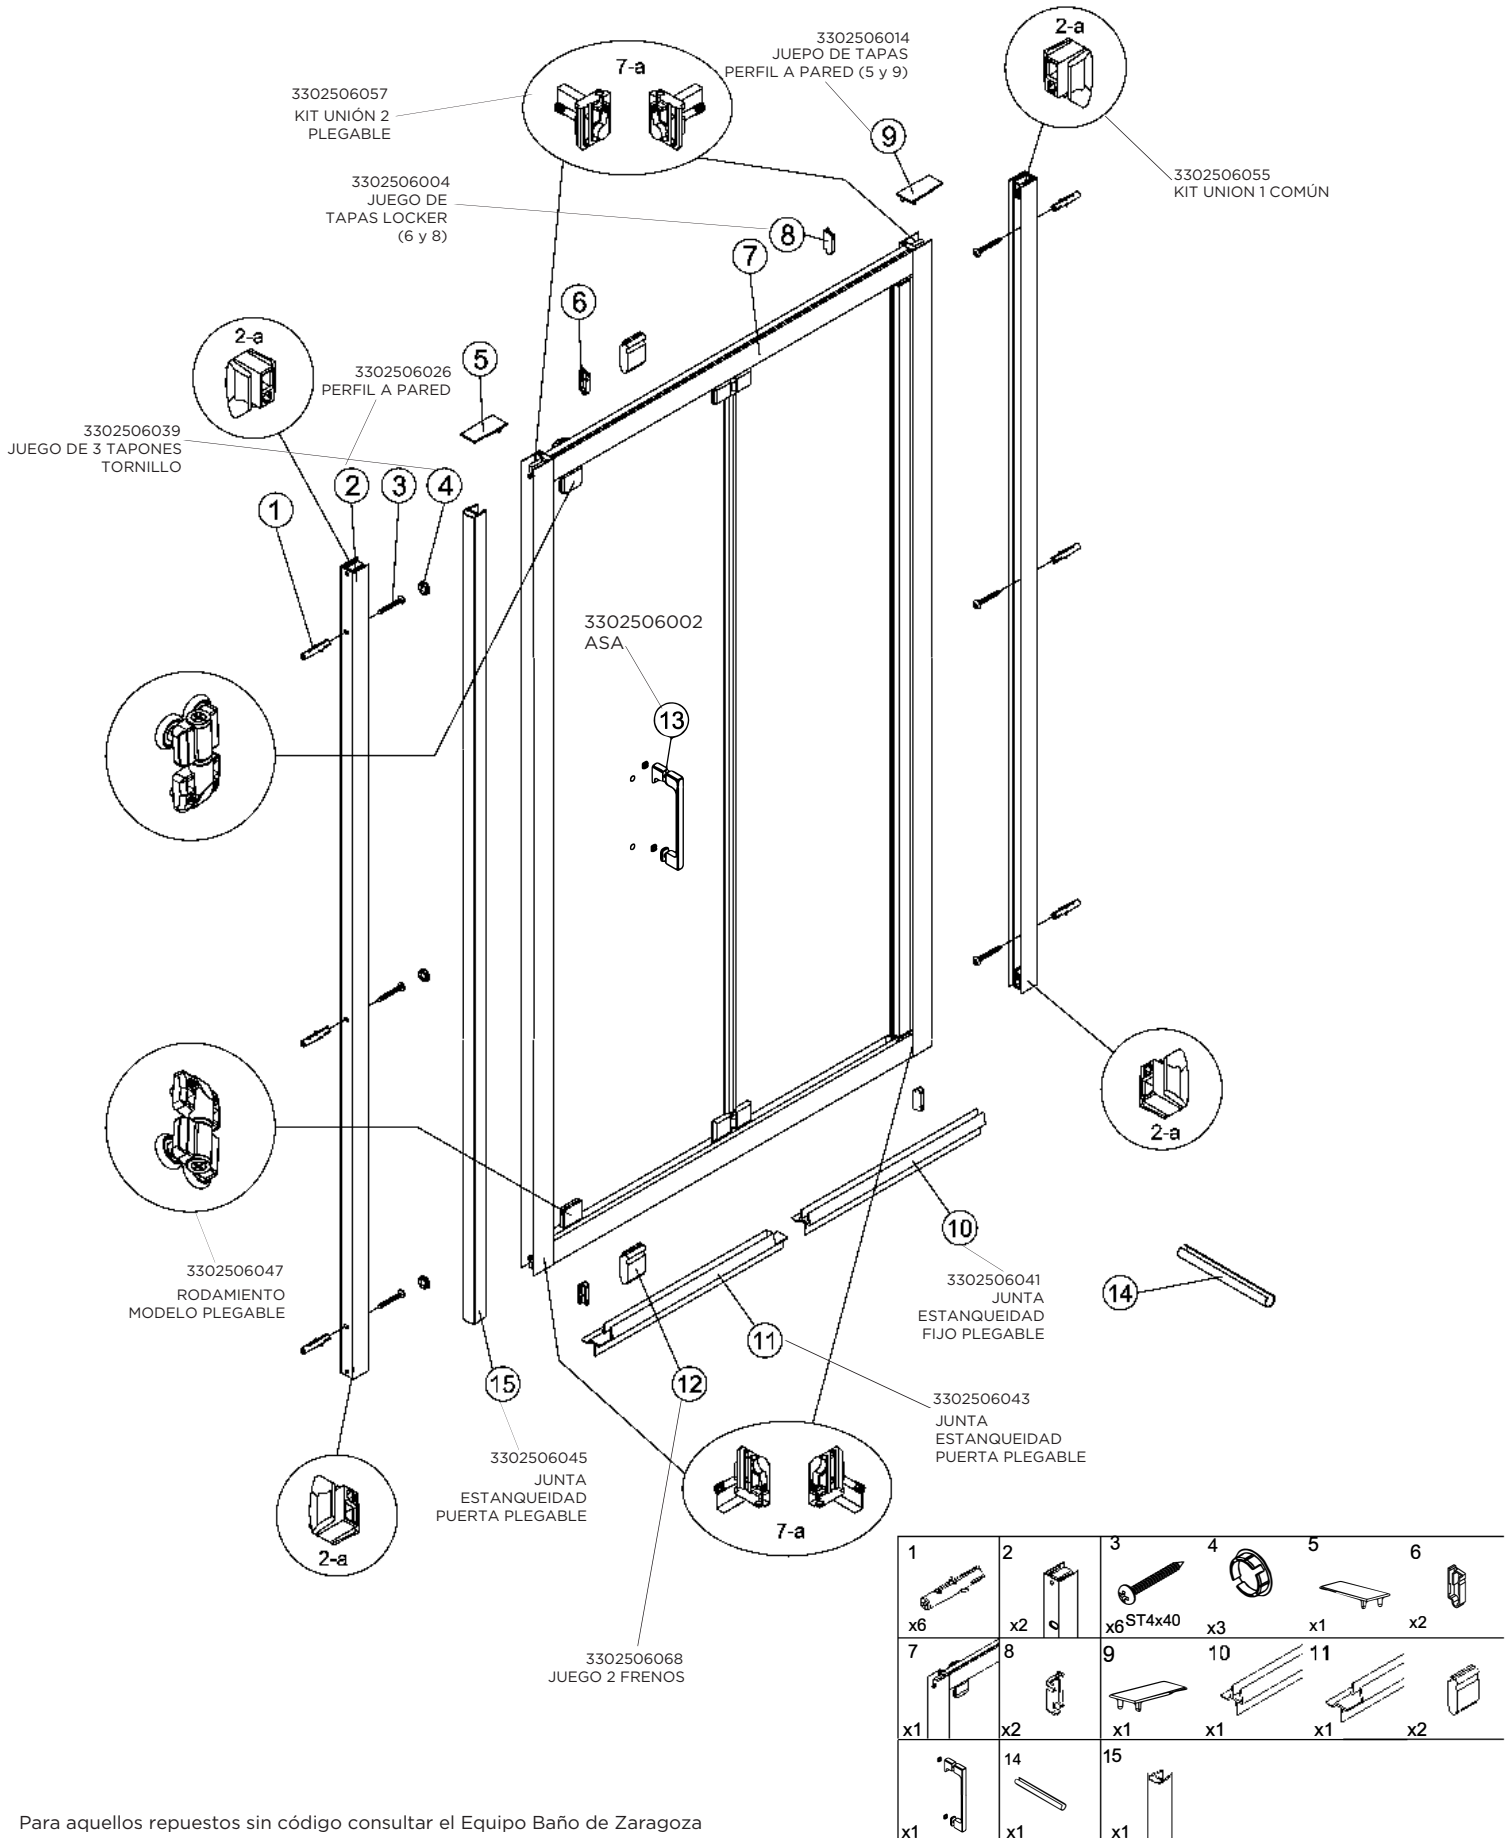

MAMPARA FRONTAL PLEGABLE PLATA BRILLO