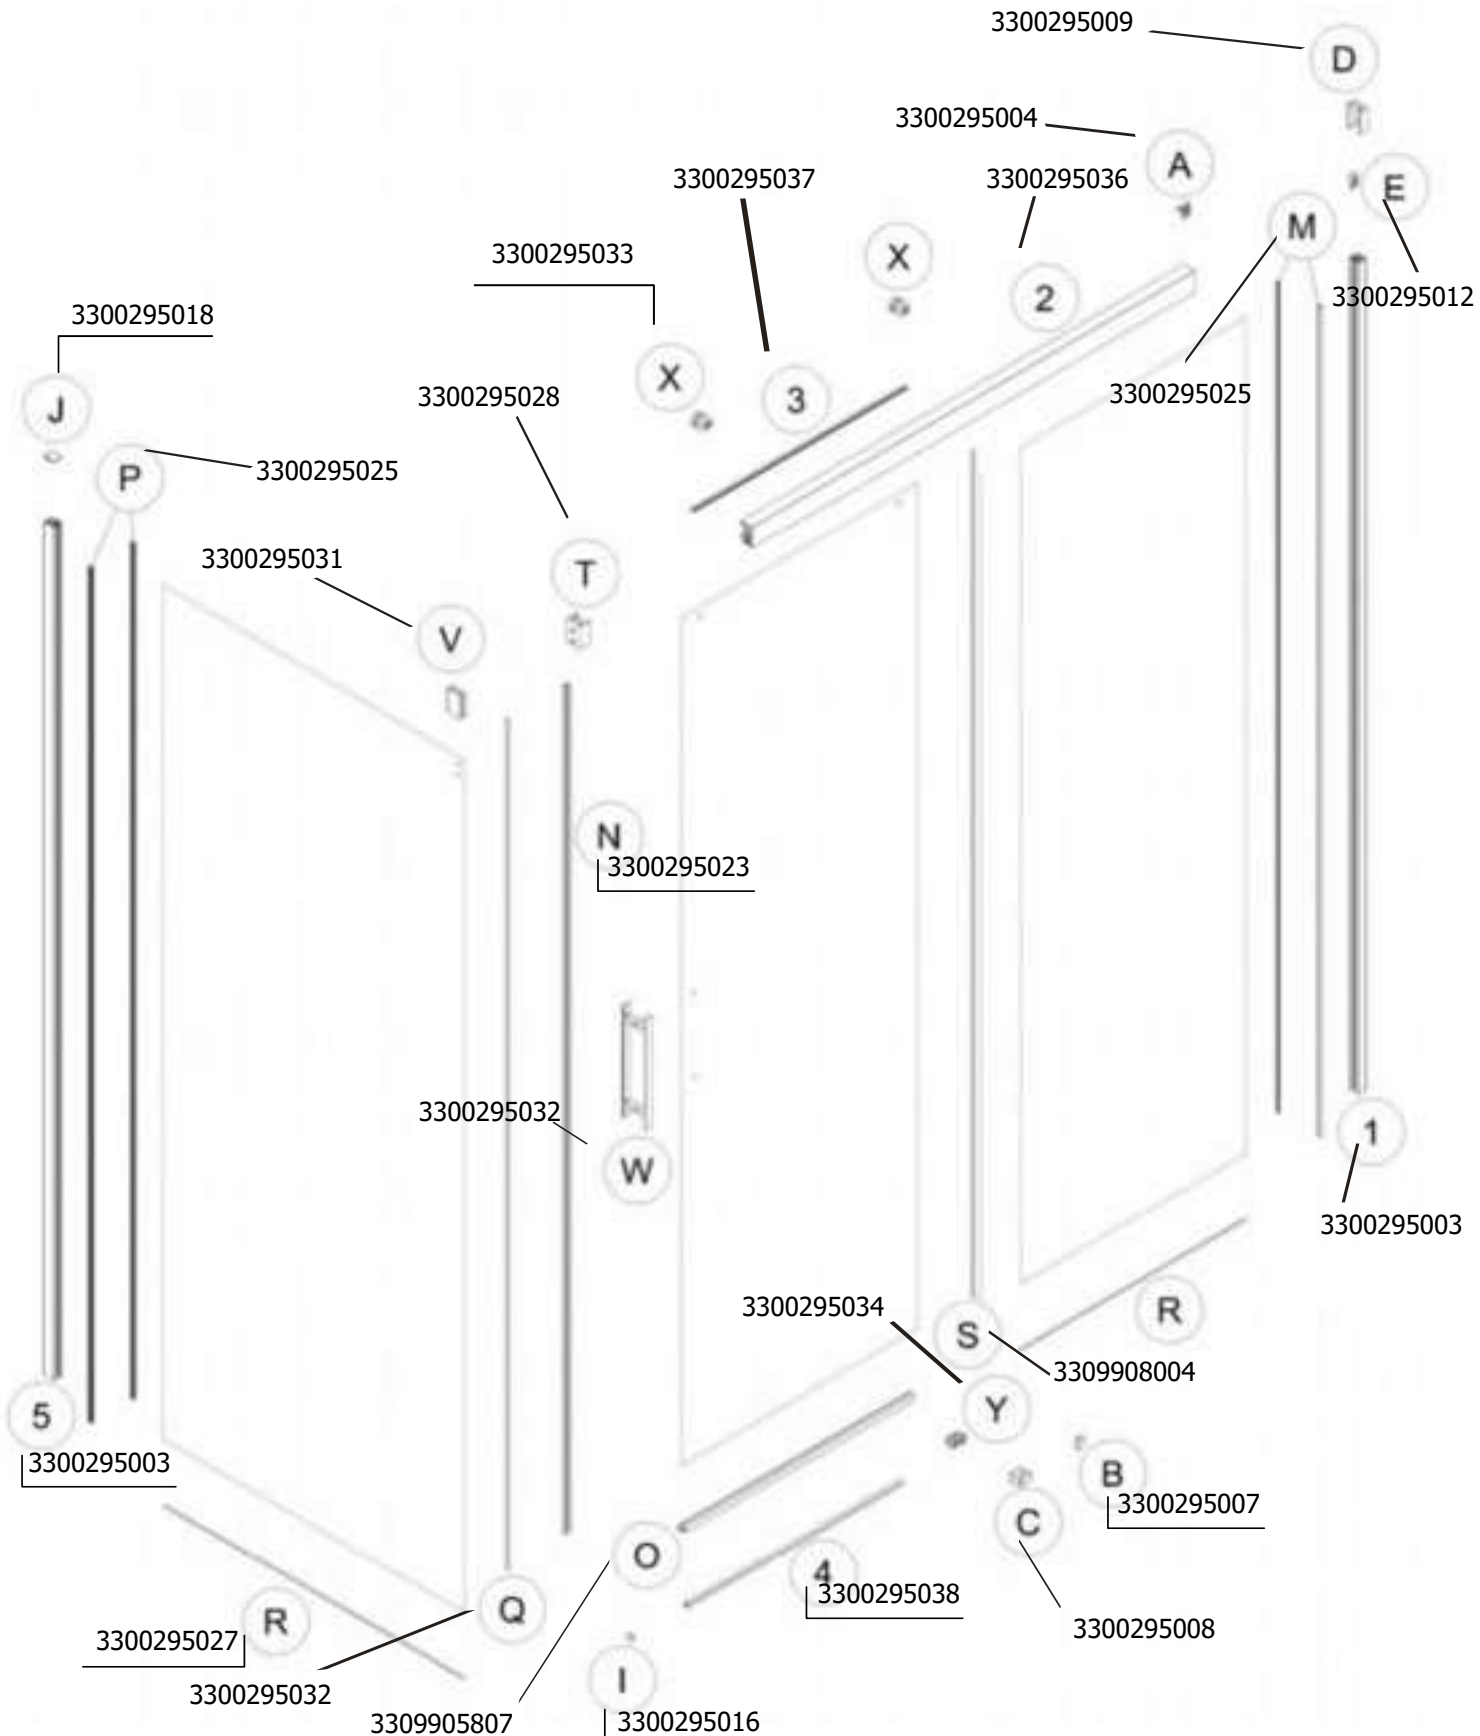

MAMPARA FRONTAL CORREDERA 1 FIJA + 1 CORREDERA CON LATERAL FIJO UNIÓN CON CORREDERA PLATA BRILLO