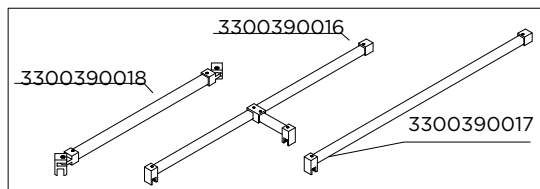

MAMPARA FRONTAL CORREDERA 2 FIJAS + 2 CORREDERAS PLATA BRILLO

MAMPARA FRONTAL CORREDERA 1F + 1C IZDA A 90° A COMBINAR CON LATERAL DCHA

MAMPARA FRONTAL ABATIBLE PLATA MATE

MAMPARA FRONTAL TOP ABATIBLE 1F + 1A A FIJO PLATA MATE