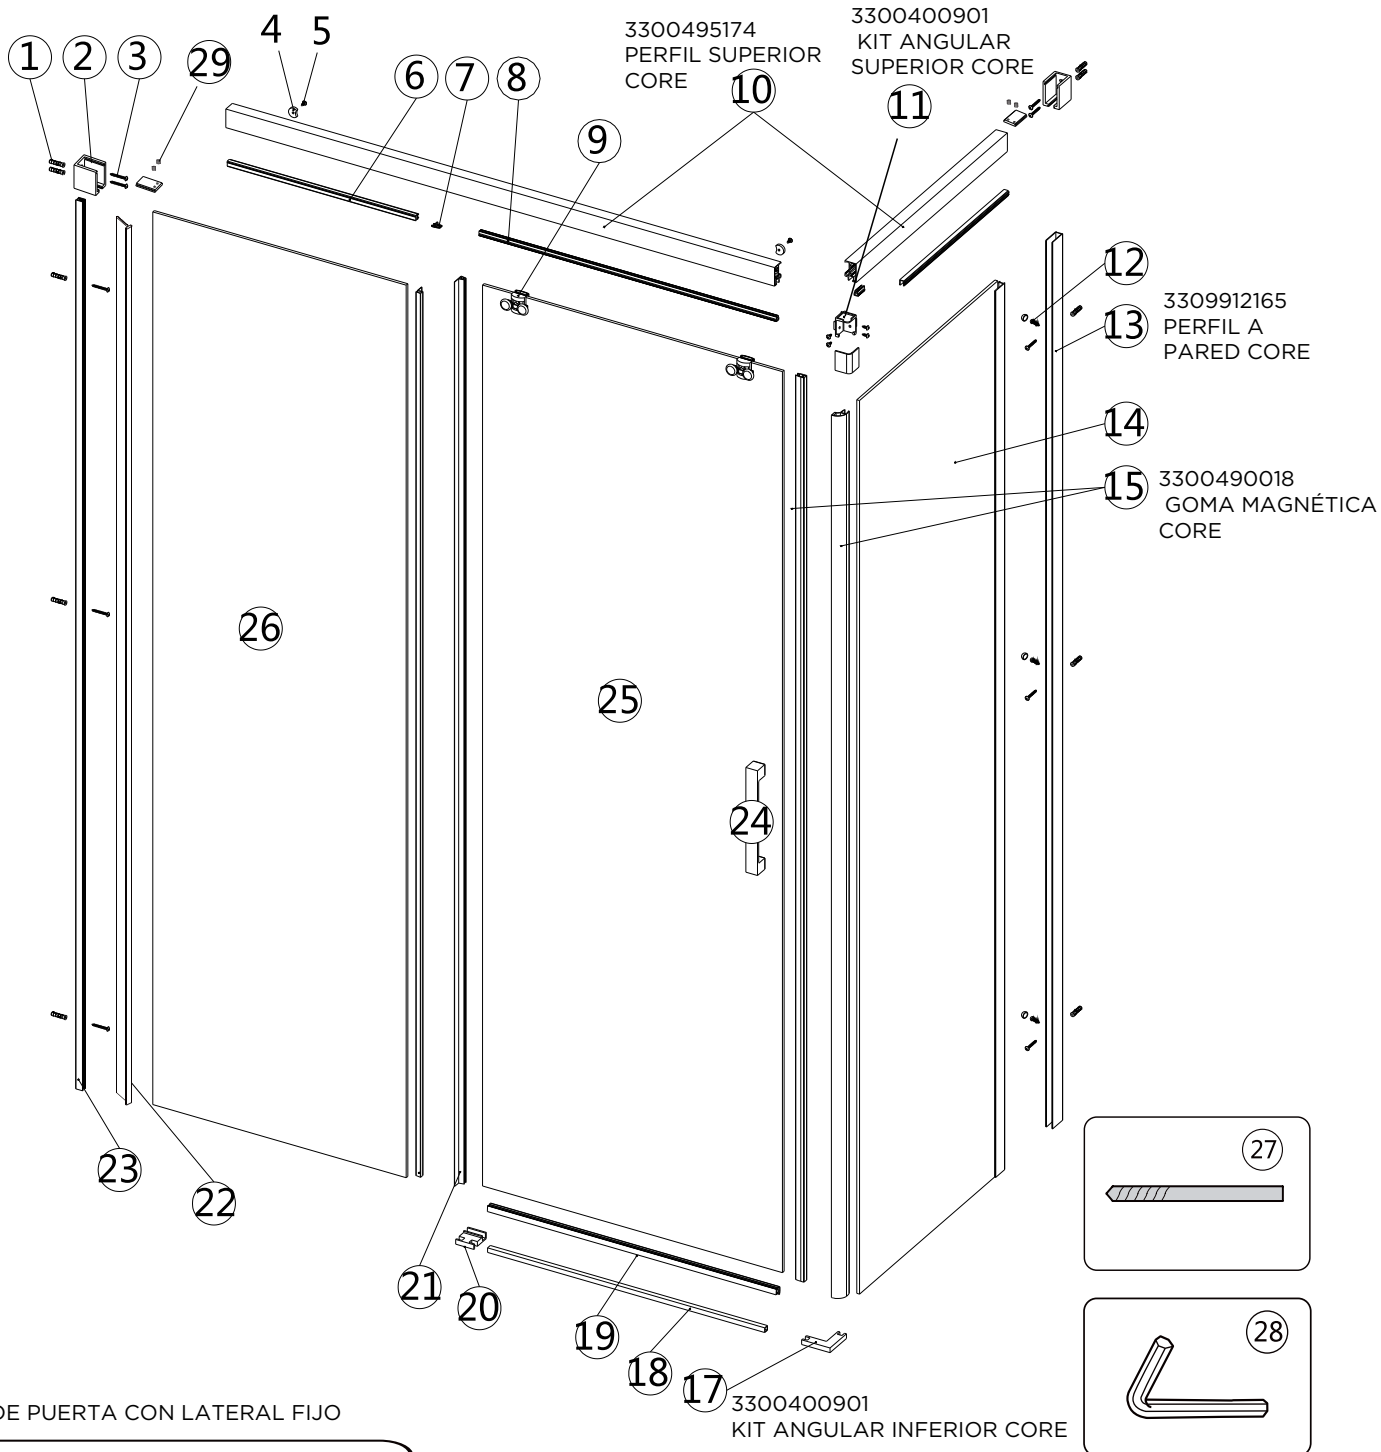

MAMPARA LATERAL UNIÓN CON FRONTAL EN PUERTA NEGRO MATE

#22 3300490205
CONECTOR ANG 2F+2C NEW2025 NEGRO

#22 3300490207
CONECTOR ANG 2F+2C OLD2024 NEGRO

UNIÓN DE FIJO CON LATERAL FIJO

#22 3300490067
CONECTOR CORE FIJO C/FIJO NEGRO