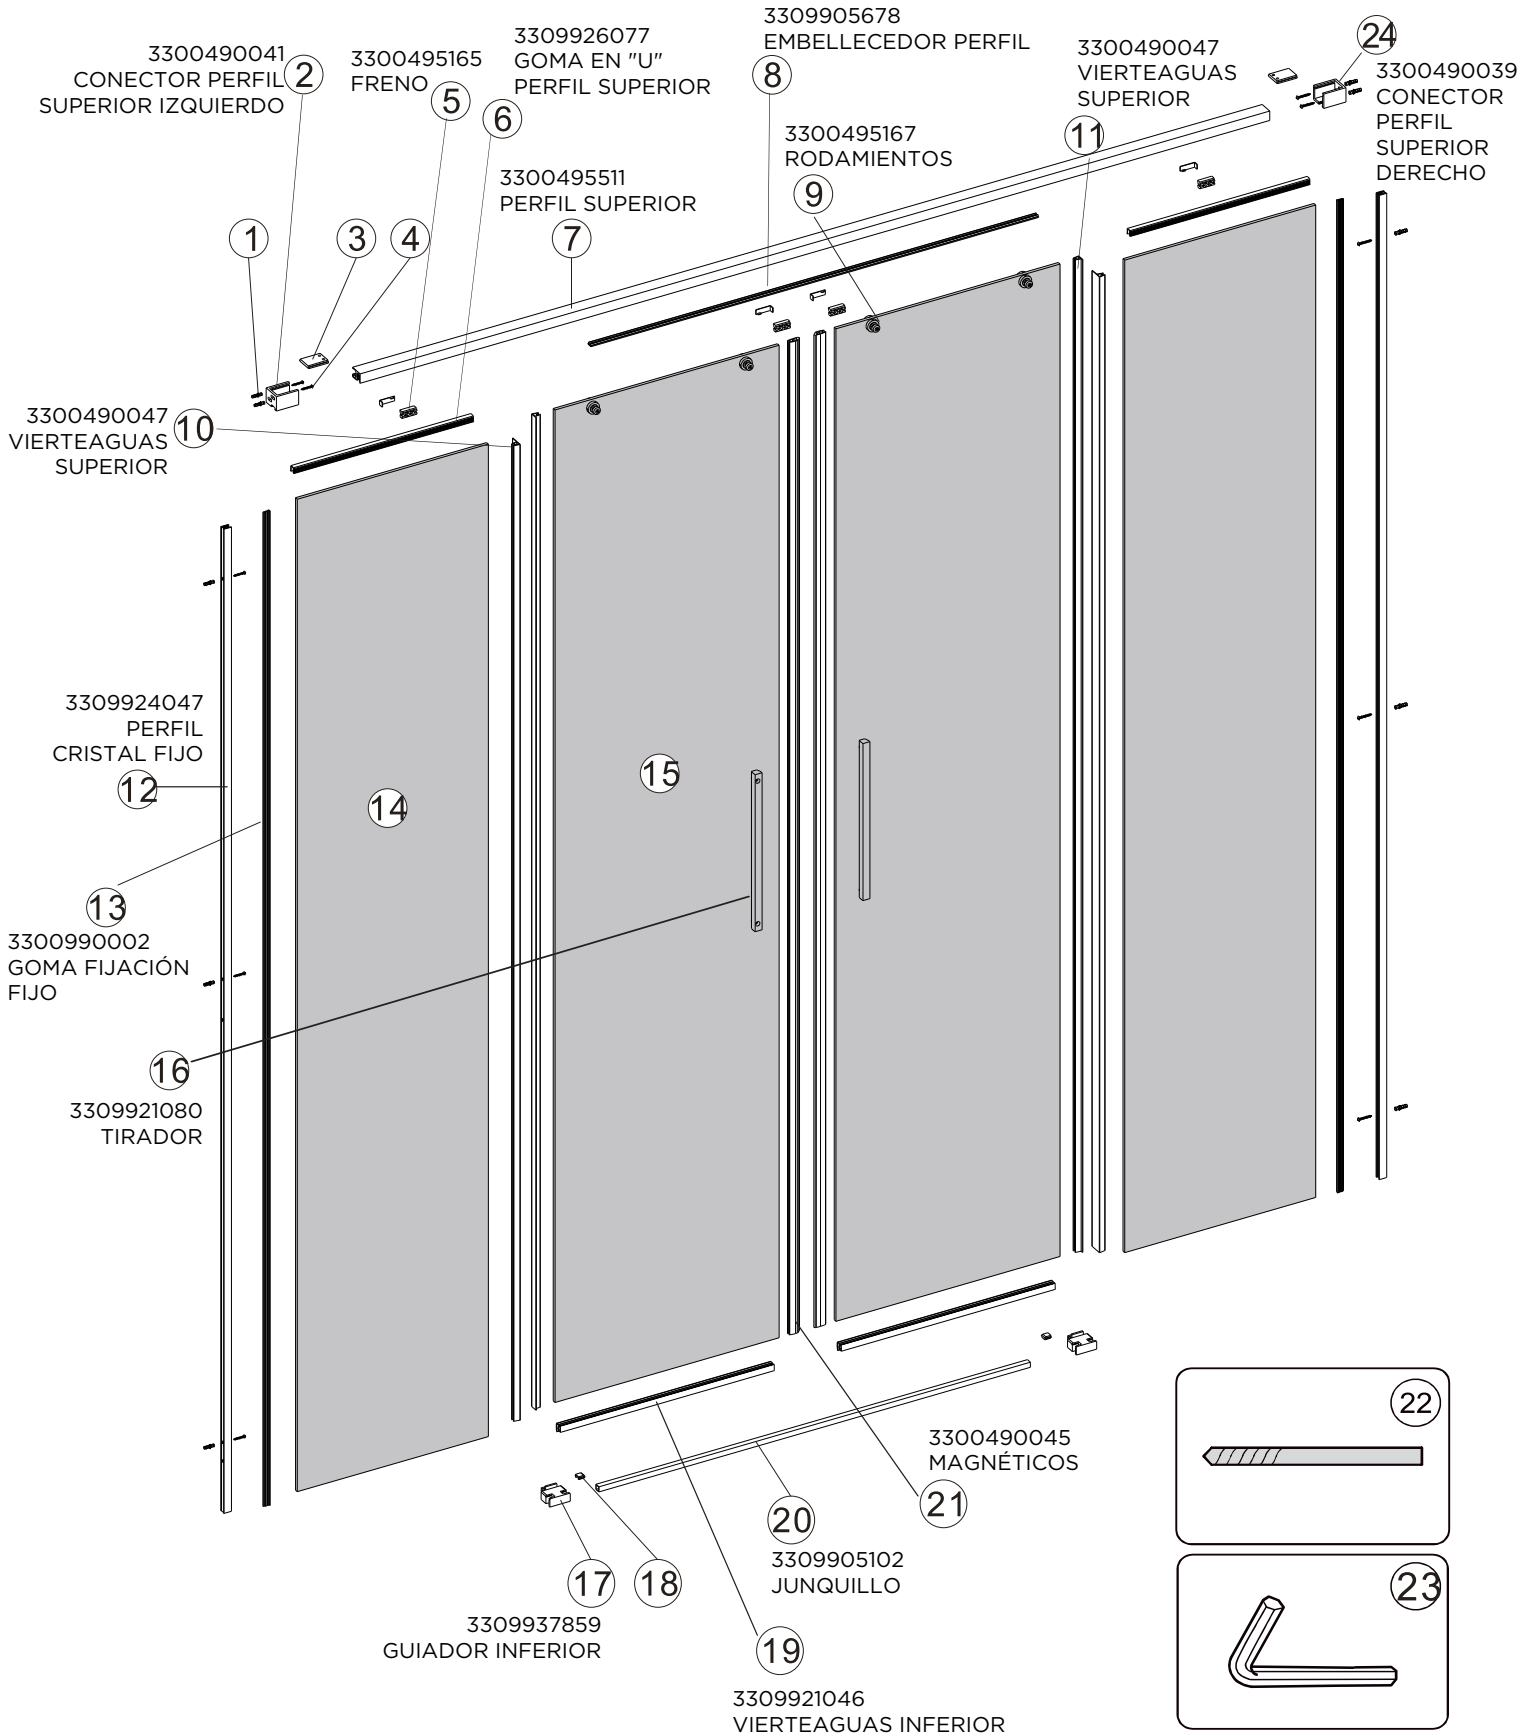

MAMPARA ANGULAR COFORT+ 2 FIJAS + 2 CORREDERAS PLATA BRILLO

stillo

GAMA CORE SLIM

MAMPARA FRONTAL CORREDERA 1 FIJA + 1 CORREDERA PLATA BRILLO

MAMPARA LATERAL FIJO PLATA BRILLO

MAMPARA FRONTAL CORREDERA 2 FIJAS + 2 CORREDERAS PLATA BRILLO