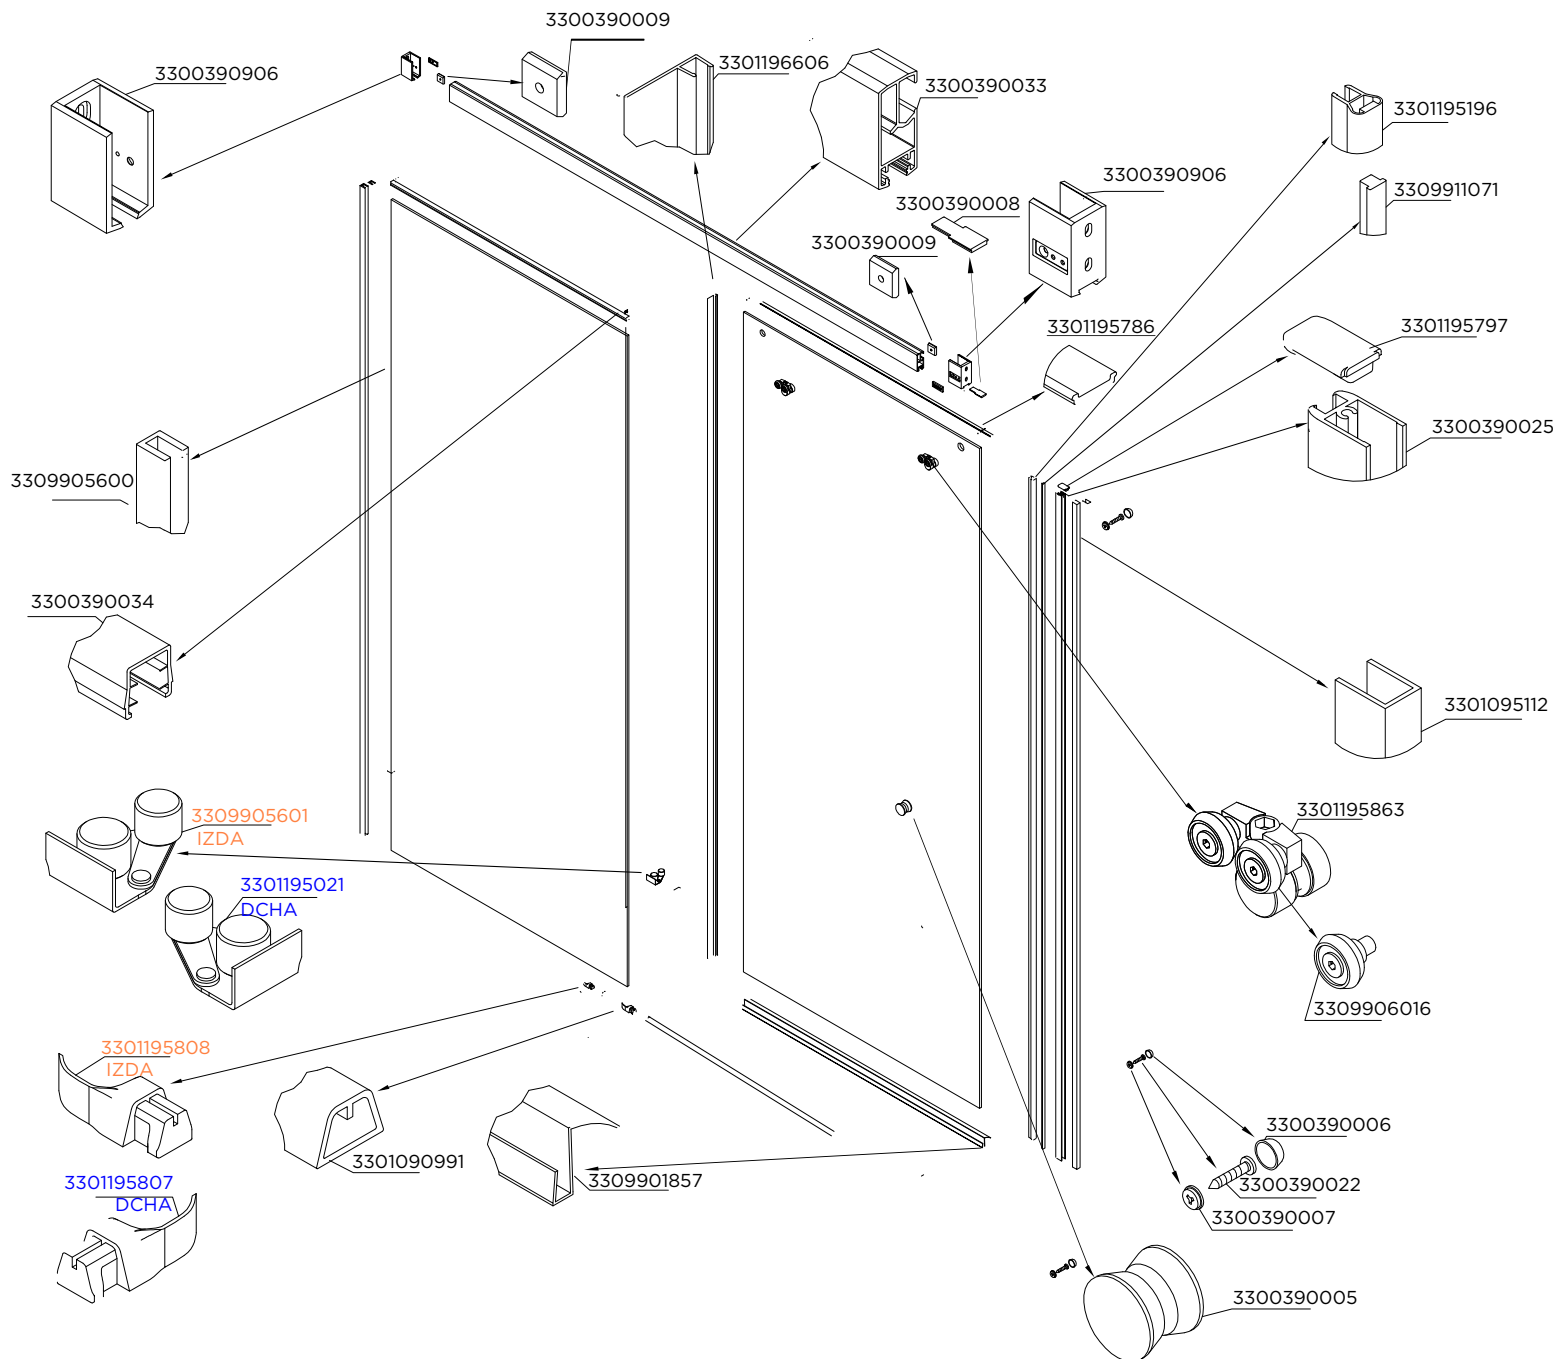

stillo
LA TUA ESSENZA

MAMPARAS

ÍNDICE

Mamparas

1. Gama TOP.....	4
2. Gama Confort Plus.....	27
3. Gama Core Slim.....	34
4. Gama Core.....	43
5. Gama Confort.....	53
6. Gama Tempo.....	63
7. Gama Lux.....	78

stillo

GAMA TOP

MAMPARA FRONTAL CORREDERA 1 FIJA + 1 CORREDERA PLATA MATE

MAMPARA FRONTAL CORREDERA 2 FIJAS + 1 CORREDERA PLATA MATE

Para aquellos repuestos sin código consultar el Equipo Baño de Zaragoza

MAMPARA FRONTAL CORREDERA 2 FIJAS + 2 CORREDERAS PLATA MATE

MAMPARA FRONTAL CORREDERA 1F + 1C IZDA A 90° A COMBINAR CON LATERAL DCHA

MAMPARA FRONTAL CORREDERA 1 FIJA + 1 CORREDERA PLATA BRILLO

MAMPARA FRONTAL CORREDERA 2 FIJAS + 1 CORREDERA PLATA BRILLO

MAMPARA FRONTAL ABATIBLE PLATA BRILLO

MAMPARA FRONTAL TOP ABATIBLE A FIJO

DEPENDIENDO DE LA INSTALACION
EL ELEMENTO DE SUJECIÓN PUEDE VARIAR

MAMPARA FRONTAL ABATIBLE A PARED

DEPENDIENDO DE LA INSTALACION
EL ELEMENTO DE SUJECIÓN PUEDE VARIAR