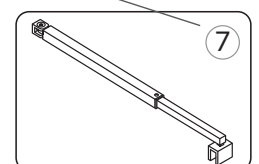

MAMPARA WALK-IN

PERFIL FIJO ③

3300490056 REPUESTO MAMPARA CORE WAL-IN
PERFIL FIJO PLATA BRILLO

3300490057 REPUESTO MAMPARA CORE WAL-IN
PERFIL FIJO NEGRO MATE

3300490058 REPUESTO MAMPARA CORE WAL-IN
PERFIL FIJO ORO BRILLO

3300490059 REPUESTO MAMPARA CORE WAL-IN
PERFIL FIJO ORO MATE

3309912859 REPUESTO MAMPARA CORE WAL-IN
PERFIL FIJO ORO ROSA

3300990002
REPUESTO MAMPARA CORE/SLIM
GOMA PERFIL CRISTAL FIJO
TRANSPARENTE ④

3300404901 CORE WALKIN
TIRANTE/TENSOR ARTICULADO
110CM 6/8/10MM PLATA BRILLO

3300404902 CORE WALKIN
TIRANTE/TENSOR ARTICULADO
110CM 6/8/10MM NEGRO MATE