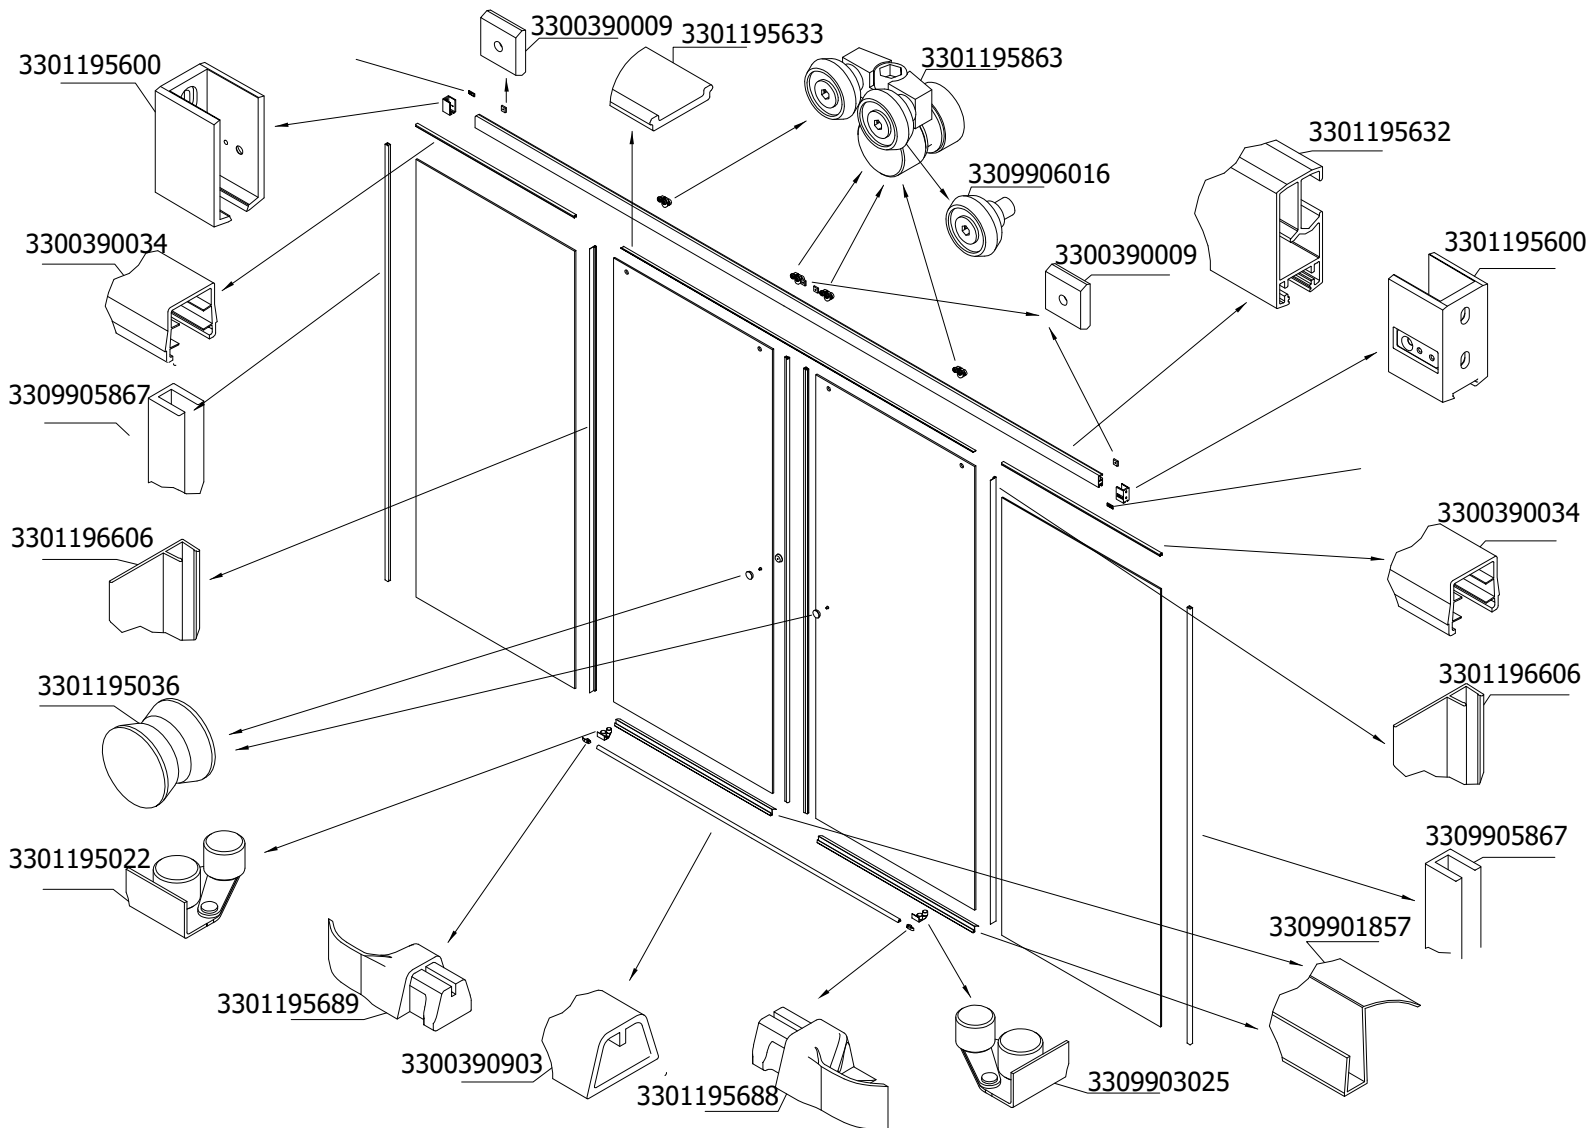

MAMPARA FRONTAL CORREDERA 2 FIJAS + 2 CORREDERAS PLATA MATE

MAMPARA FRONTAL CORREDERA 1F + 1C IZDA A 90° A COMBINAR CON LATERAL DCHA

MAMPARA FRONTAL CORREDERA 1 FIJA + 1 CORREDERA PLATA BRILLO

MAMPARA FRONTAL CORREDERA 2 FIJAS + 1 CORREDERA PLATA BRILLO

MAMPARA FRONTAL CORREDERA 2 FIJAS + 2 CORREDERAS PLATA BRILLO

MAMPARA FRONTAL CORREDERA 1F + 1C IZDA A 90° A COMBINAR CON LATERAL DCHA

MAMPARA FRONTAL ABATIBLE PLATA MATE

MAMPARA FRONTAL TOP ABATIBLE 1F + 1A A FIJO PLATA MATE

DEPENDIENDO DE LA INSTALACION
EL ELEMENTO DE SUJECIÓN PUEDE
VARIAR

Para aquellos repuestos sin código consultar el Equipo Baño de Zaragoza

MAMPARA FRONTAL ABATIBLE 1F + 1A A PARED PLATA MATE

DEPENDIENDO DE LA INSTALACION
EL ELEMENTO DE SUJECIÓN PUEDE VARIAR

MAMPARA FRONTAL ABATIBLE PLATA BRILLO

MAMPARA FRONTAL TOP ABATIBLE A FIJO

DEPENDIENDO DE LA INSTALACION
EL ELEMENTO DE SUJECIÓN PUEDE VARIAR

MAMPARA FRONTAL ABATIBLE A PARED

DEPENDIENDO DE LA INSTALACION
EL ELEMENTO DE SUJECIÓN PUEDE VARIAR