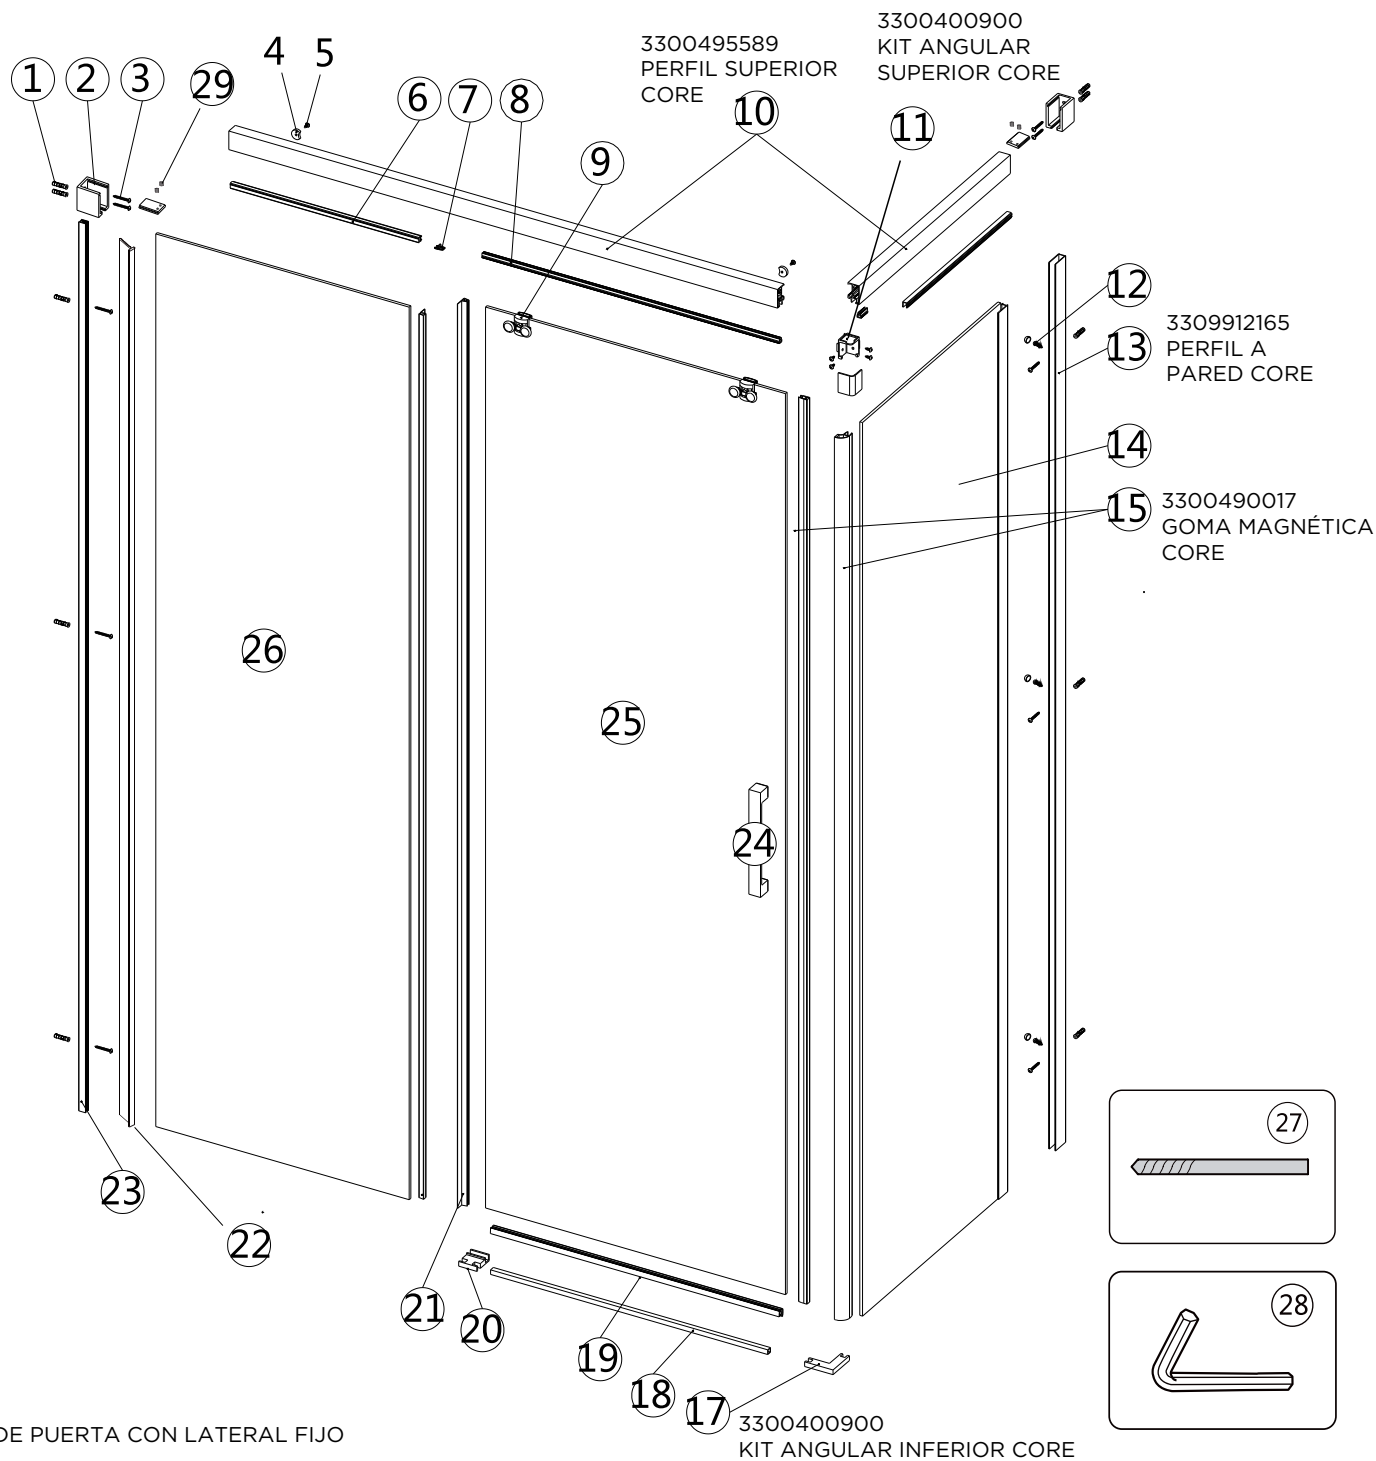

MAMPARA ANGULAR CORREDERA 2 FIJAS + 2 CORREDERAS NEGRO MATE

stillo

GAMA CORE

MAMPARA FRONTAL CORREDERA 1 FIJA + 1 CORREDERA PLATA BRILLO

LATERAL UNIÓN CON FRONTAL EN PUERTA PLATA BRILLO

#22 3300490204
CONECTOR ANG 2F+2C NEW2025 PLATA