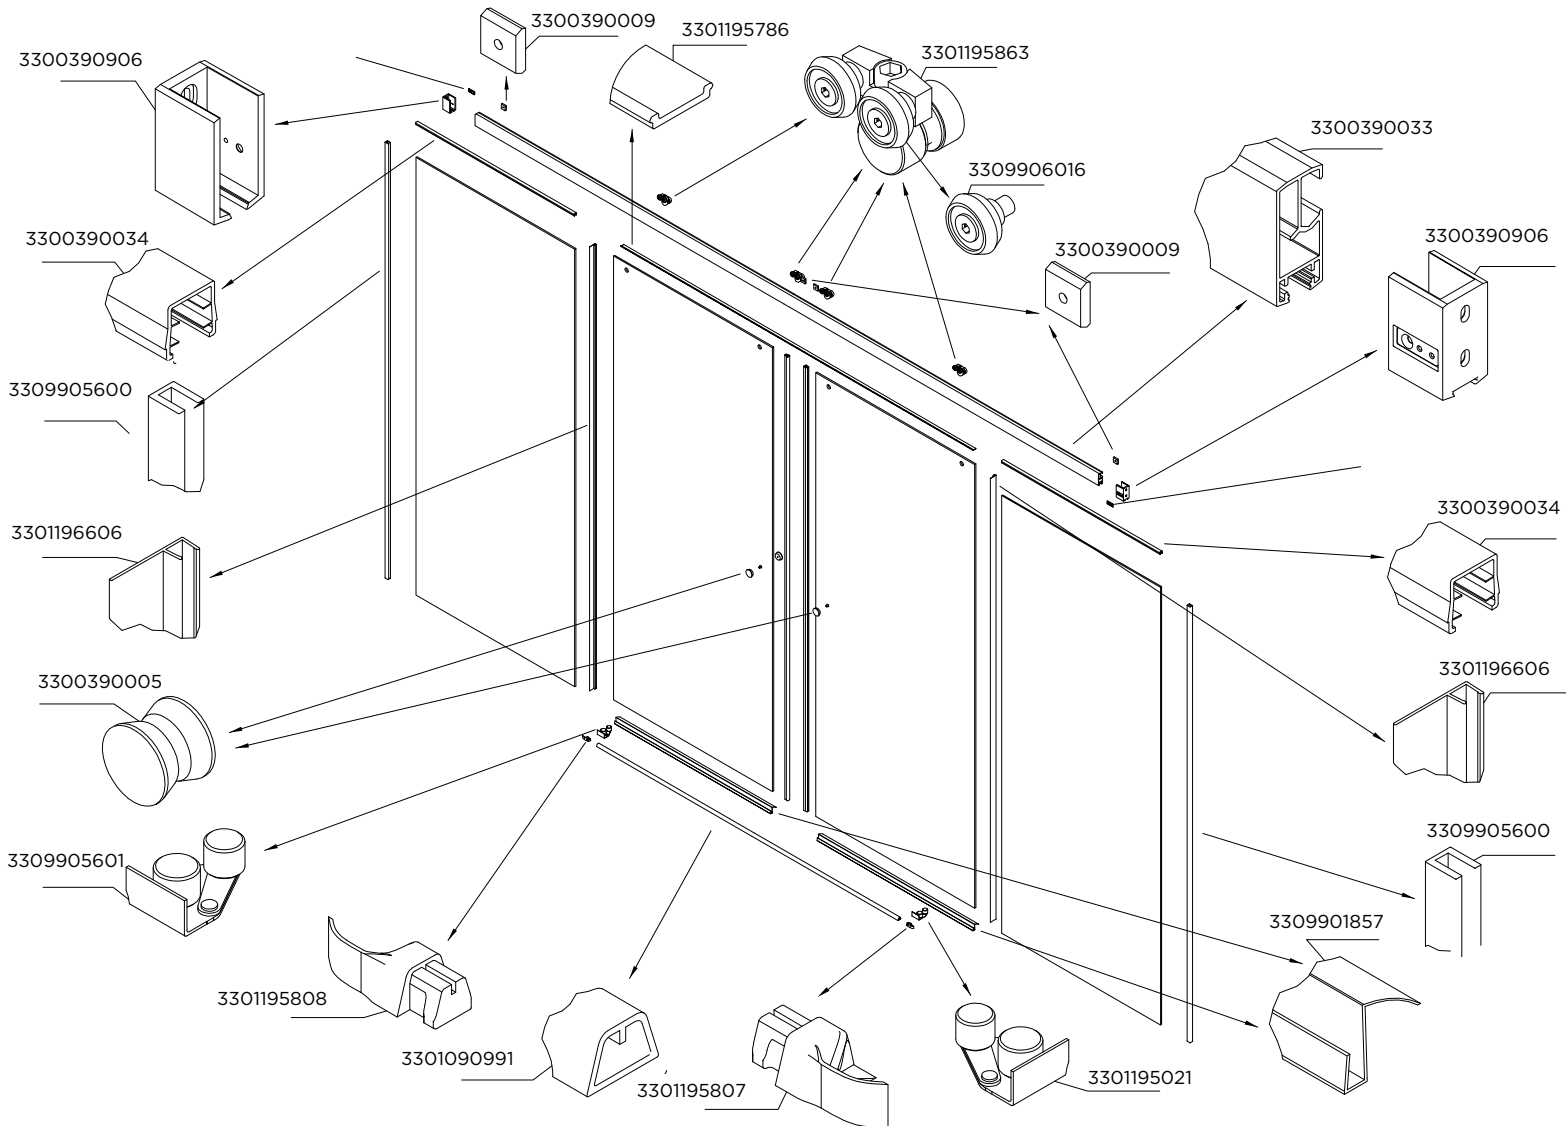

stillo

GAMA TOP

MAMPARA FRONTAL CORREDERA 1 FIJA + 1 CORREDERA PLATA MATE

MAMPARA FRONTAL CORREDERA 2 FIJAS + 1 CORREDERA PLATA MATE

Para aquellos repuestos sin código consultar el Equipo Baño de Zaragoza

MAMPARA FRONTAL CORREDERA 2 FIJAS + 2 CORREDERAS PLATA MATE

MAMPARA FRONTAL CORREDERA 1F + 1C IZDA A 90° A COMBINAR CON LATERAL DCHA

MAMPARA FRONTAL CORREDERA 1 FIJA + 1 CORREDERA PLATA BRILLO

MAMPARA FRONTAL CORREDERA 2 FIJAS + 1 CORREDERA PLATA BRILLO

DEPENDIENDO DE LA INSTALACION
EL ELEMENTO DE SUJECIÓN PUEDE
VARIAR

Para aquellos repuestos sin código consultar el Equipo Baño de Zaragoza

MAMPARA FRONTAL ABATIBLE 1F + 1A A PARED PLATA MATE

DEPENDIENDO DE LA INSTALACION
EL ELEMENTO DE SUJECIÓN PUEDE VARIAR

MAMPARA FRONTAL ABATIBLE PLATA BRILLO

MAMPARA FRONTAL TOP ABATIBLE A FIJO

DEPENDIENDO DE LA INSTALACION
EL ELEMENTO DE SUJECIÓN PUEDE VARIAR

MAMPARA FRONTAL ABATIBLE A PARED

DEPENDIENDO DE LA INSTALACION
EL ELEMENTO DE SUJECIÓN PUEDE VARIAR