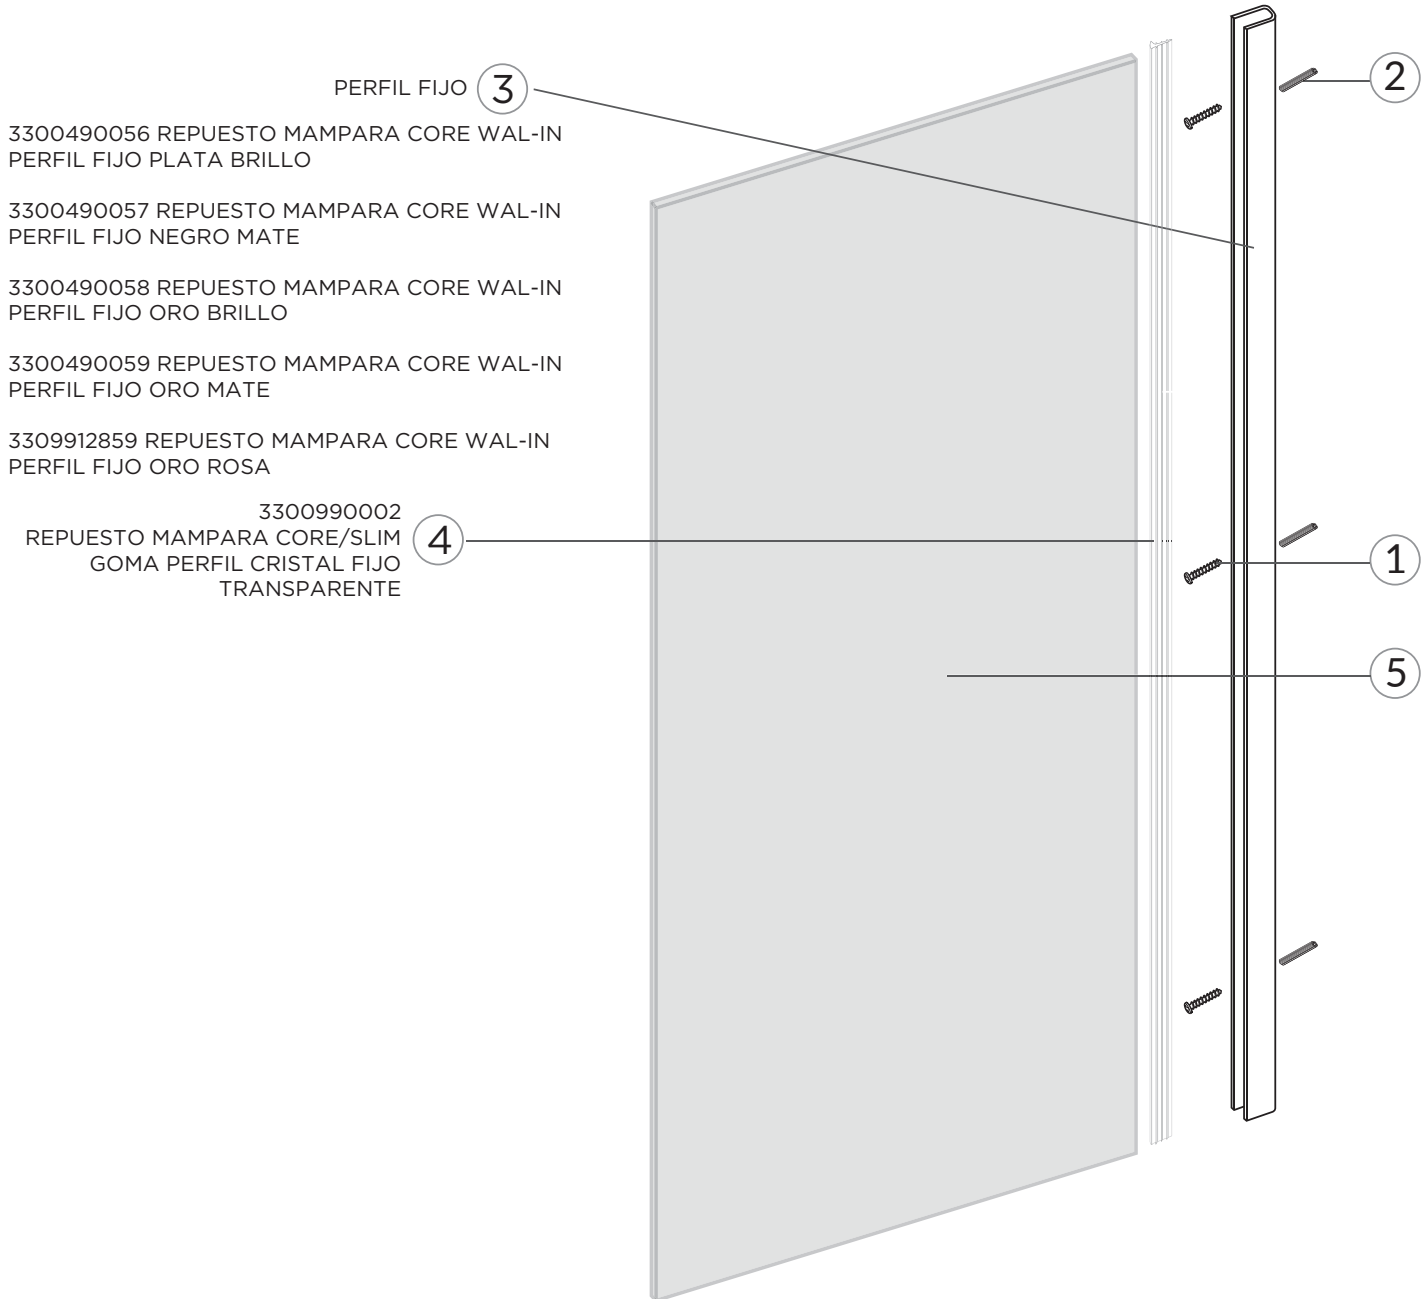

MAMPARA WALK-IN

PERFIL FIJO ③

3300490056 REPUESTO MAMPARA CORE WAL-IN
PERFIL FIJO PLATA BRILLO

3300490057 REPUESTO MAMPARA CORE WAL-IN
PERFIL FIJO NEGRO MATE

3300490058 REPUESTO MAMPARA CORE WAL-IN
PERFIL FIJO ORO BRILLO