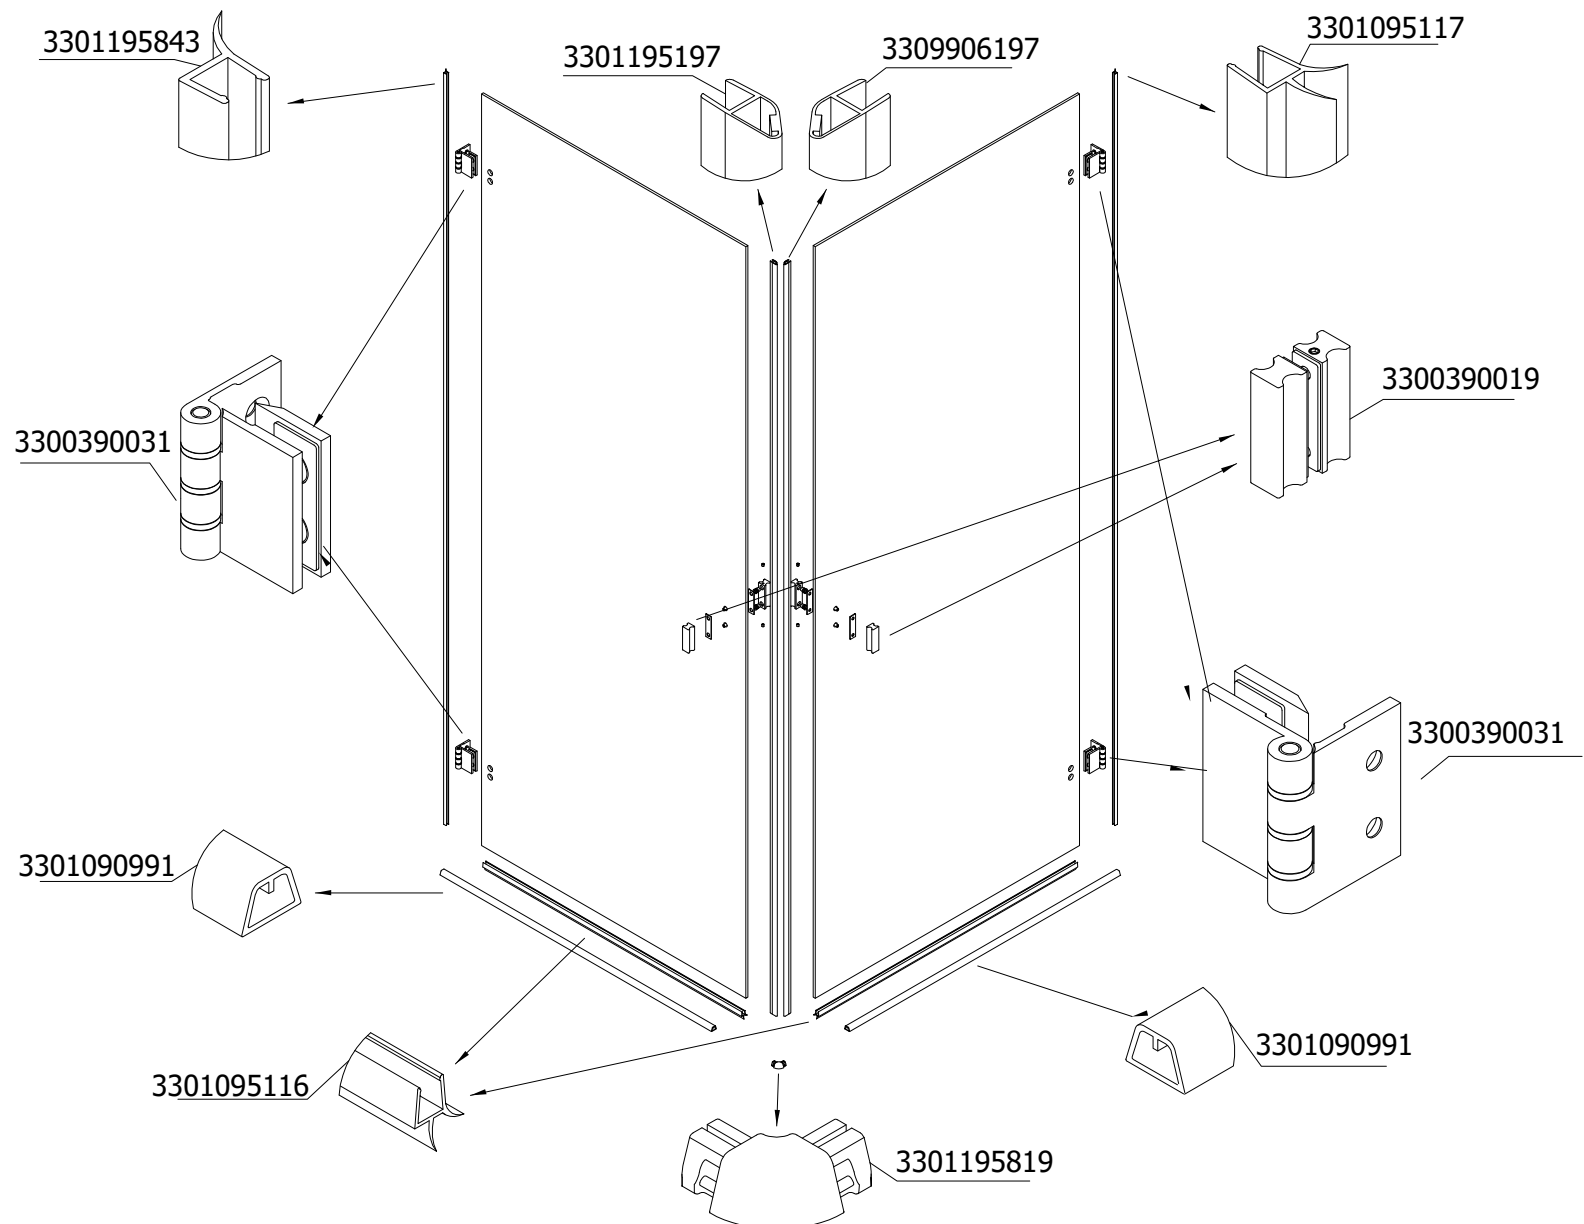

MAMPARA ANGULAR ABATIBLE 2 HOJAS ABATIBLES PLATA MATE