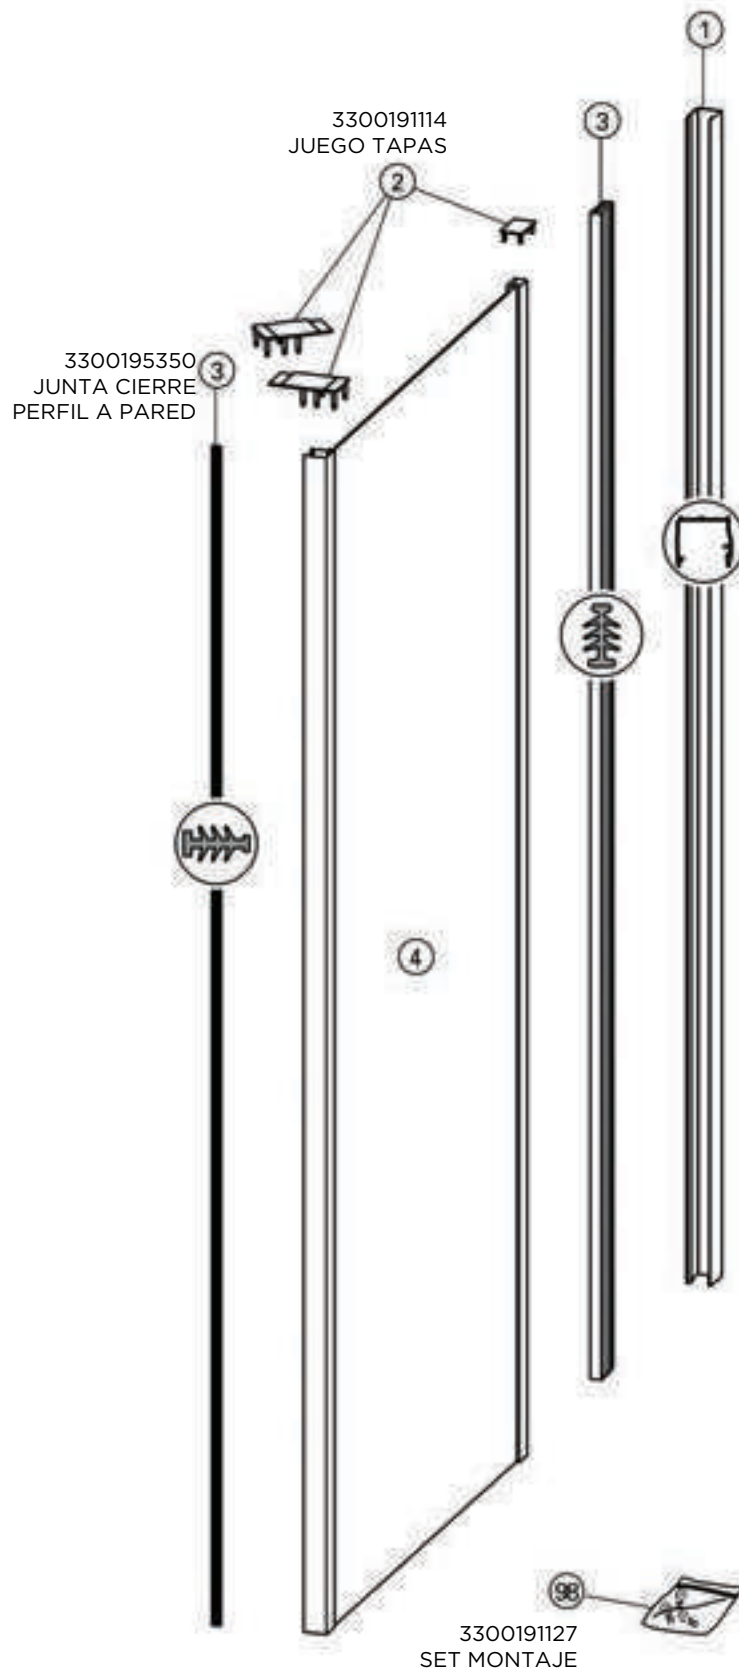

MAMPARA FRONTAL ABATIBLE PLATA BRILLO

MAMPARA FRONTAL TOP ABATIBLE A FIJO

DEPENDIENDO DE LA INSTALACION
EL ELEMENTO DE SUJECIÓN PUEDE VARIAR

MAMPARA FRONTAL ABATIBLE A PARED

DEPENDIENDO DE LA INSTALACION
EL ELEMENTO DE SUJECIÓN PUEDE VARIAR

3300490059 REPUESTO MAMPARA CORE WAL-IN
PERFIL FIJO ORO MATE

3309912859 REPUESTO MAMPARA CORE WAL-IN
PERFIL FIJO ORO ROSA

3300990002
REPUESTO MAMPARA CORE/SLIM
GOMA PERFIL CRISTAL FIJO
TRANSPARENTE ④

3300404901 CORE WALKIN
TIRANTE/TENSOR ARTICULADO
110CM 6/8/10MM PLATA BRILLO

3300404902 CORE WALKIN
TIRANTE/TENSOR ARTICULADO
110CM 6/8/10MM NEGRO MATE

MAMPARA CORE WALK-IN DEFLECTOR PLATA BRILLO

MAMPARA CORE WALK-IN DEFLECTOR NEGRO MATE

stillo

GAMA CONFORT

MAMPARA FRONTAL CORREDERA 1 FIJA + 1 CORREDERA

MAMPARA FRONTAL CORREDERA 1 FIJA + 2 CORREDERAS

MAMPARA LATERAL FIJO PARA CORREDERA

MAMPARA FRONTAL ABATIBLE 1 FIJO + 1 ABATIBLE

MAMPARA FRONTAL PLEGABLE

MAMPARA LATERAL FIJO PARA ABATIBLE Y PLEGABLE

MAMPARA ANGULAR CORREDERA 2 FIJAS + 2 CORREDERAS