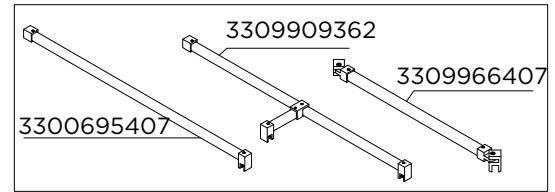

MAMPARA ANGULAR TOP ABATIBLE 2 FIJAS +2 ABATIBLES PLATA BRILLO