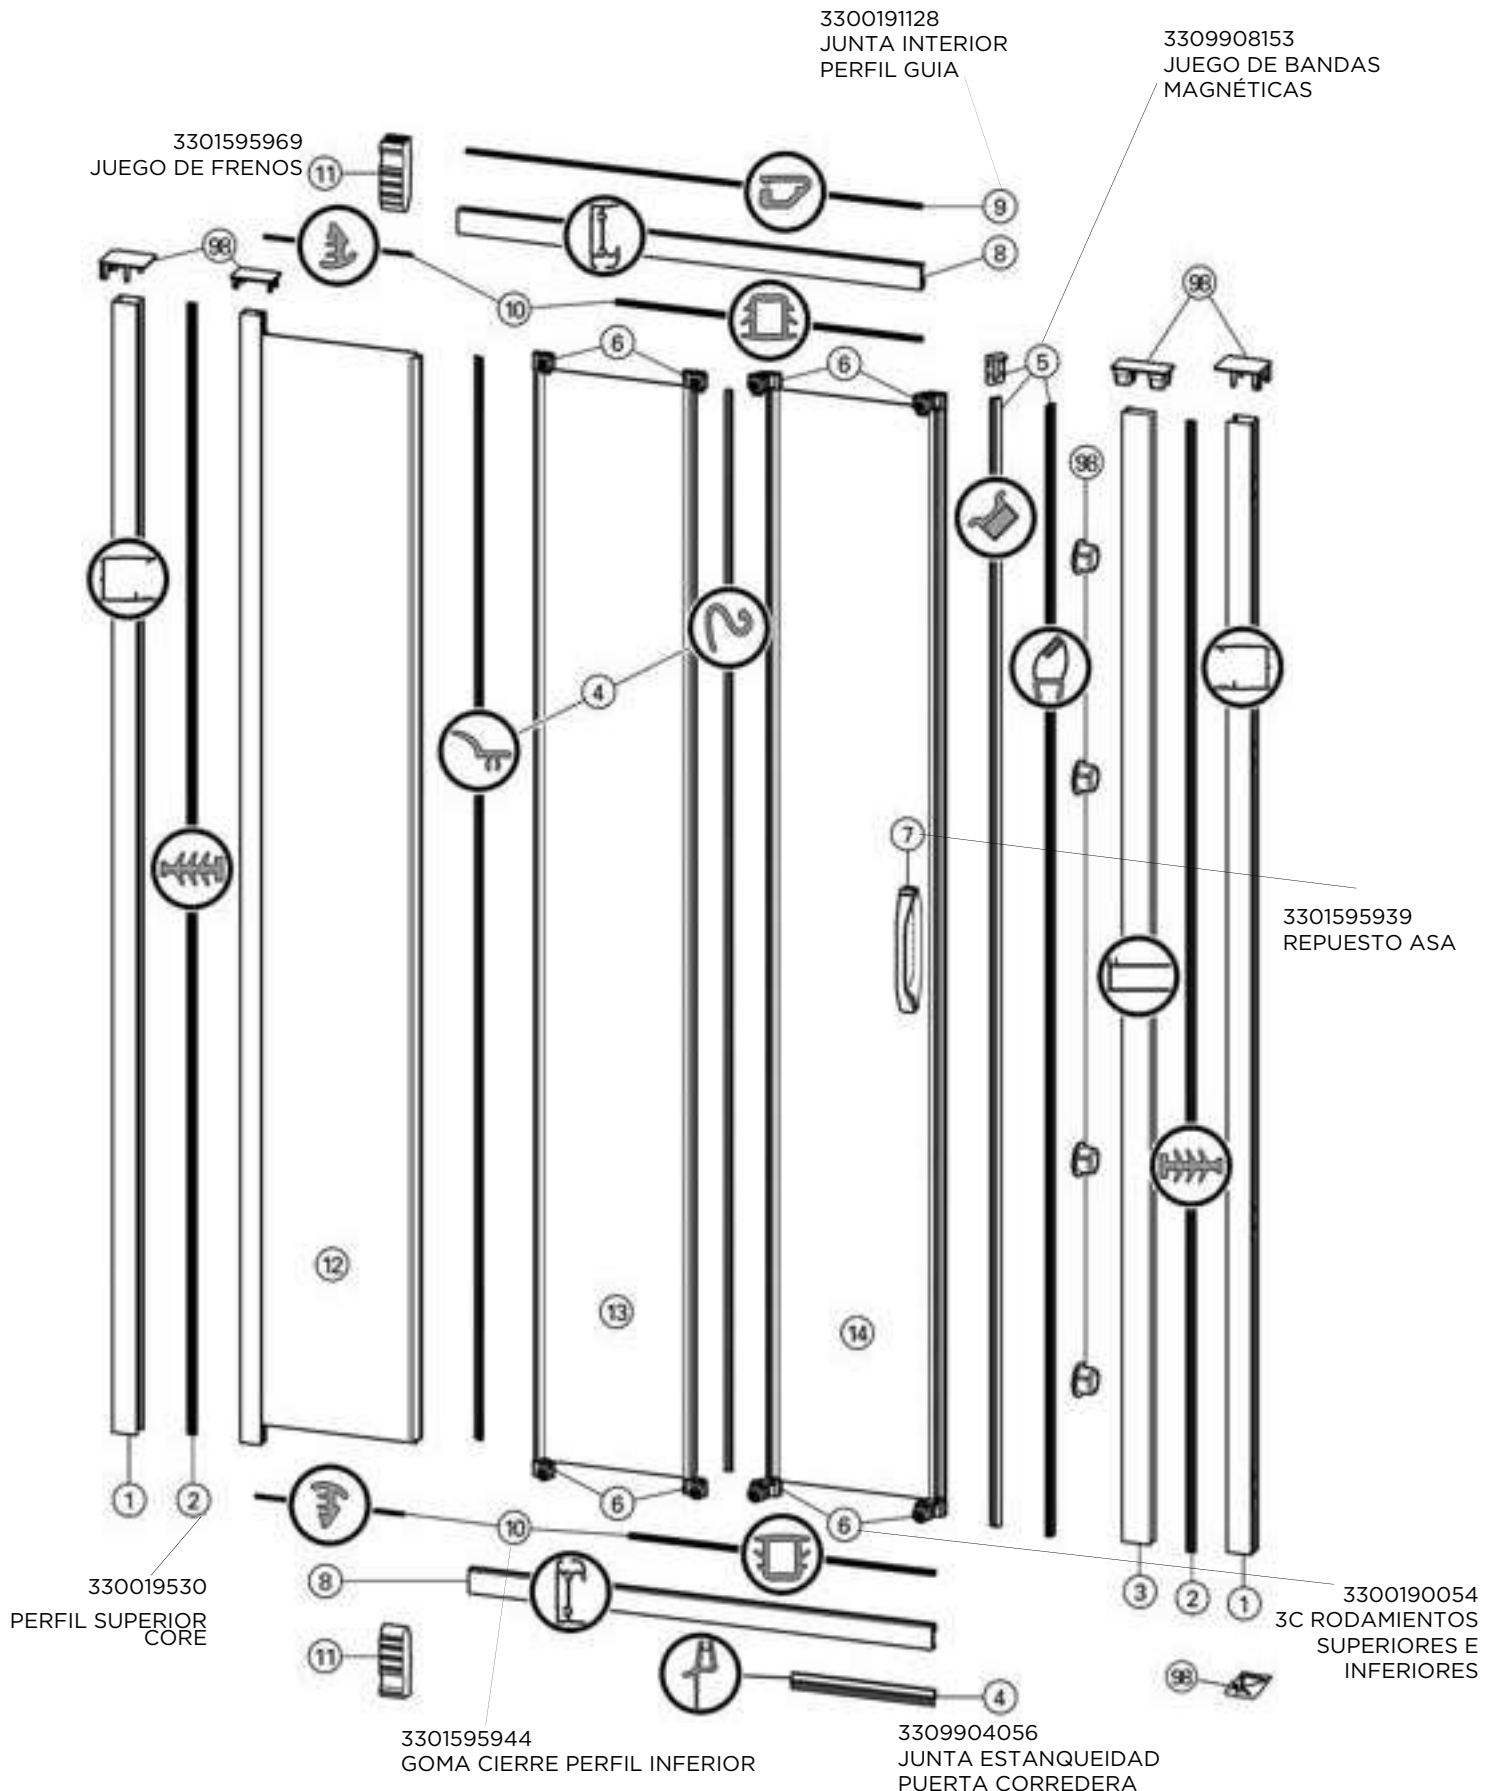

MAMPARA FRONTAL ABATIBLE PLATA BRILLO

MAMPARA FRONTAL TOP ABATIBLE A FIJO

DEPENDIENDO DE LA INSTALACION
EL ELEMENTO DE SUJECIÓN PUEDE VARIAR

MAMPARA FRONTAL ABATIBLE A PARED

DEPENDIENDO DE LA INSTALACION
EL ELEMENTO DE SUJECIÓN PUEDE VARIAR

MAMPARA ANGULAR CORREDERA 2 FIJAS + 2 CORREDERAS PLATA BRILLO

MAMPARA ANGULAR ABATIBLE 2 HOJAS ABATIBLES PLATA MATE

MAMPARA ANGULAR TOP ABATIBLE 2 FIJAS +2 ABATIBLES PLATA MATE

DEPENDIENDO DE LA
INSTALACION
EL ELEMENTO DE SUJECIÓN
PUEDE VARIAR

3300404902 CORE WALKIN
TIRANTE/TENSOR ARTICULADO
110CM 6/8/10MM NEGRO MATE

MAMPARA CORE WALK-IN DEFLECTOR PLATA BRILLO

MAMPARA CORE WALK-IN DEFLECTOR NEGRO MATE

stillo

GAMA CONFORT

MAMPARA FRONTAL CORREDERA 1 FIJA + 1 CORREDERA

MAMPARA FRONTAL CORREDERA 1 FIJA + 2 CORREDERAS

MAMPARA LATERAL FIJO PARA CORREDERA

MAMPARA FRONTAL ABATIBLE 1 FIJO + 1 ABATIBLE

MAMPARA FRONTAL PLEGABLE

MAMPARA LATERAL FIJO PARA ABATIBLE Y PLEGABLE

MAMPARA ANGULAR CORREDERA 2 FIJAS + 2 CORREDERAS