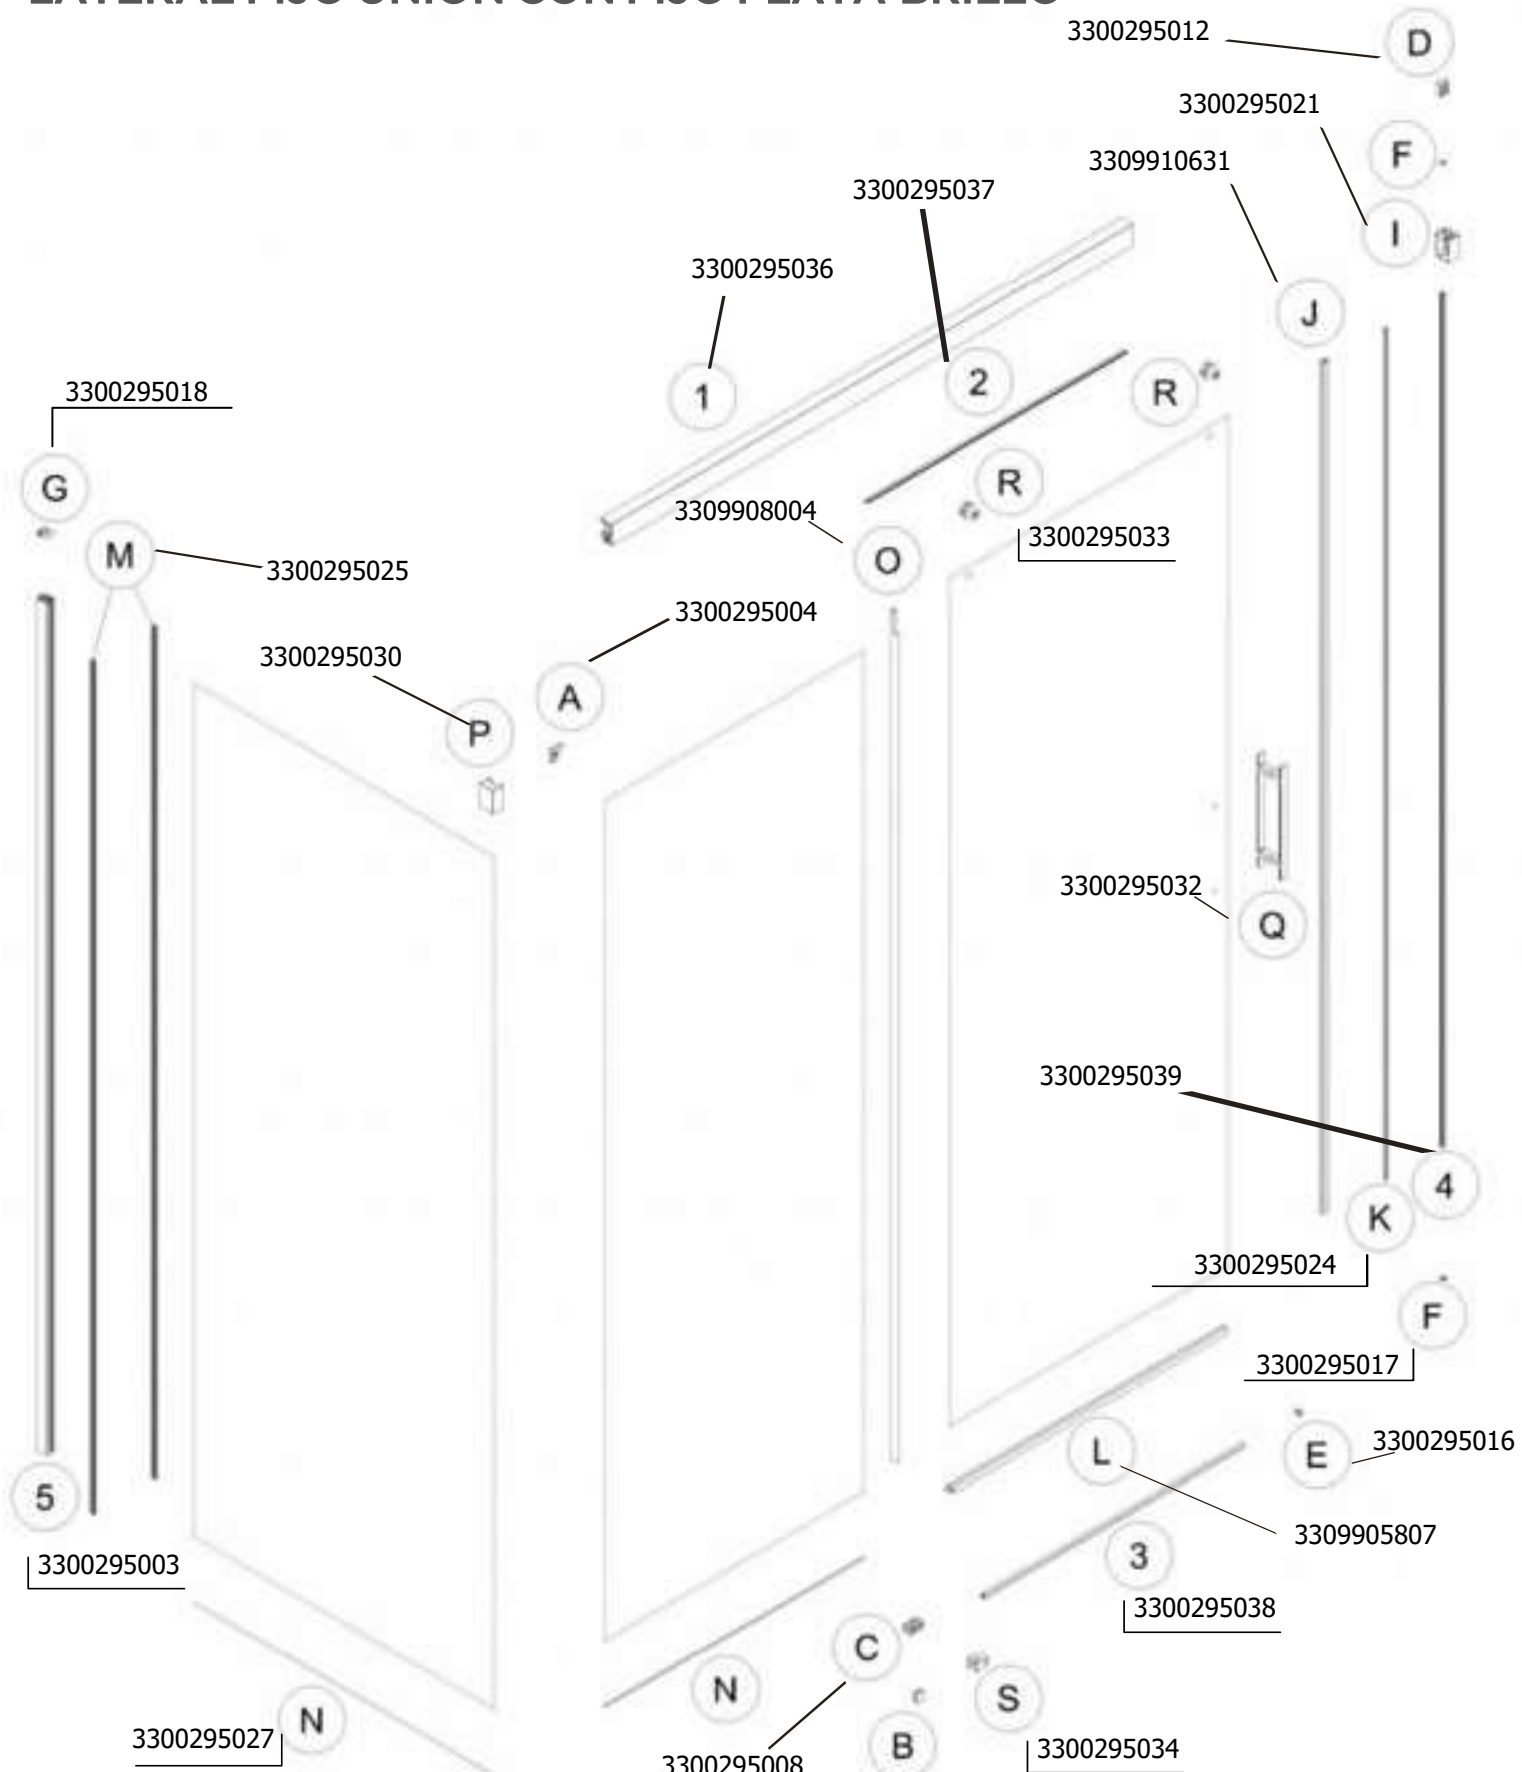

MAMPARA FRONTAL CORREDERA 1 FIJA + 1 CORREDERA CON LATERAL FIJO UNIÓN CON FIJO PLATA BRILLO

Para aquellos repuestos sin código consultar el Equipo Baño de Zaragoza