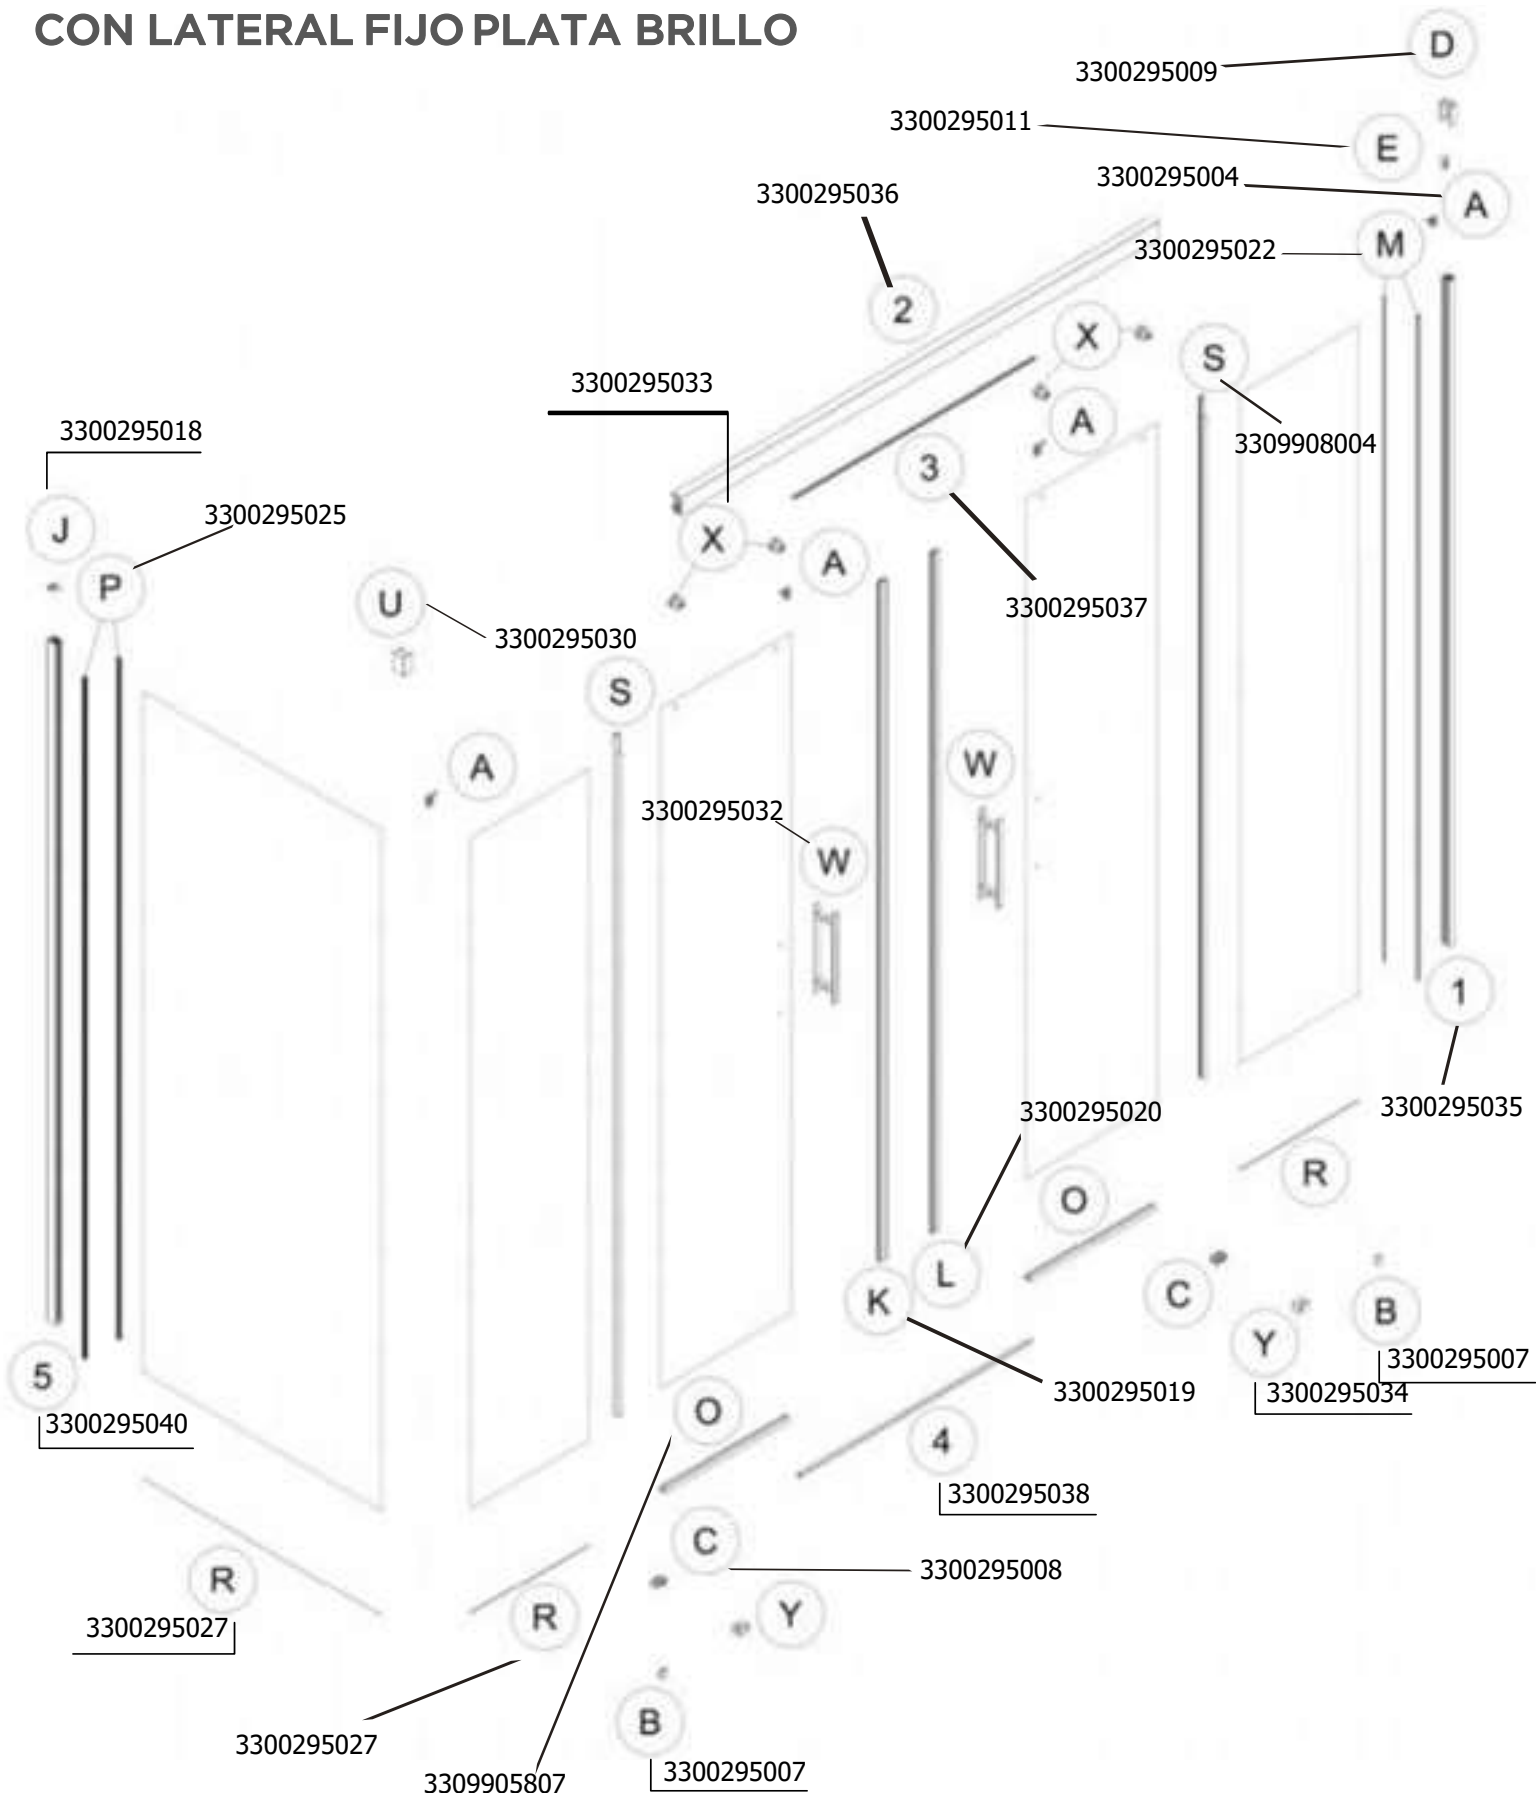

MAMPARA FRONTAL CORREDERA 2 FIJAS+ 2 CORREDERAS CON LATERAL FIJO PLATA BRILLO