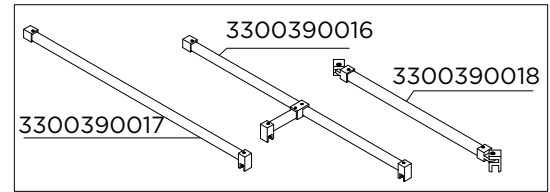

MAMPARA ANGULAR TOP ABATIBLE 2 FIJAS +2 ABATIBLES PLATA MATE