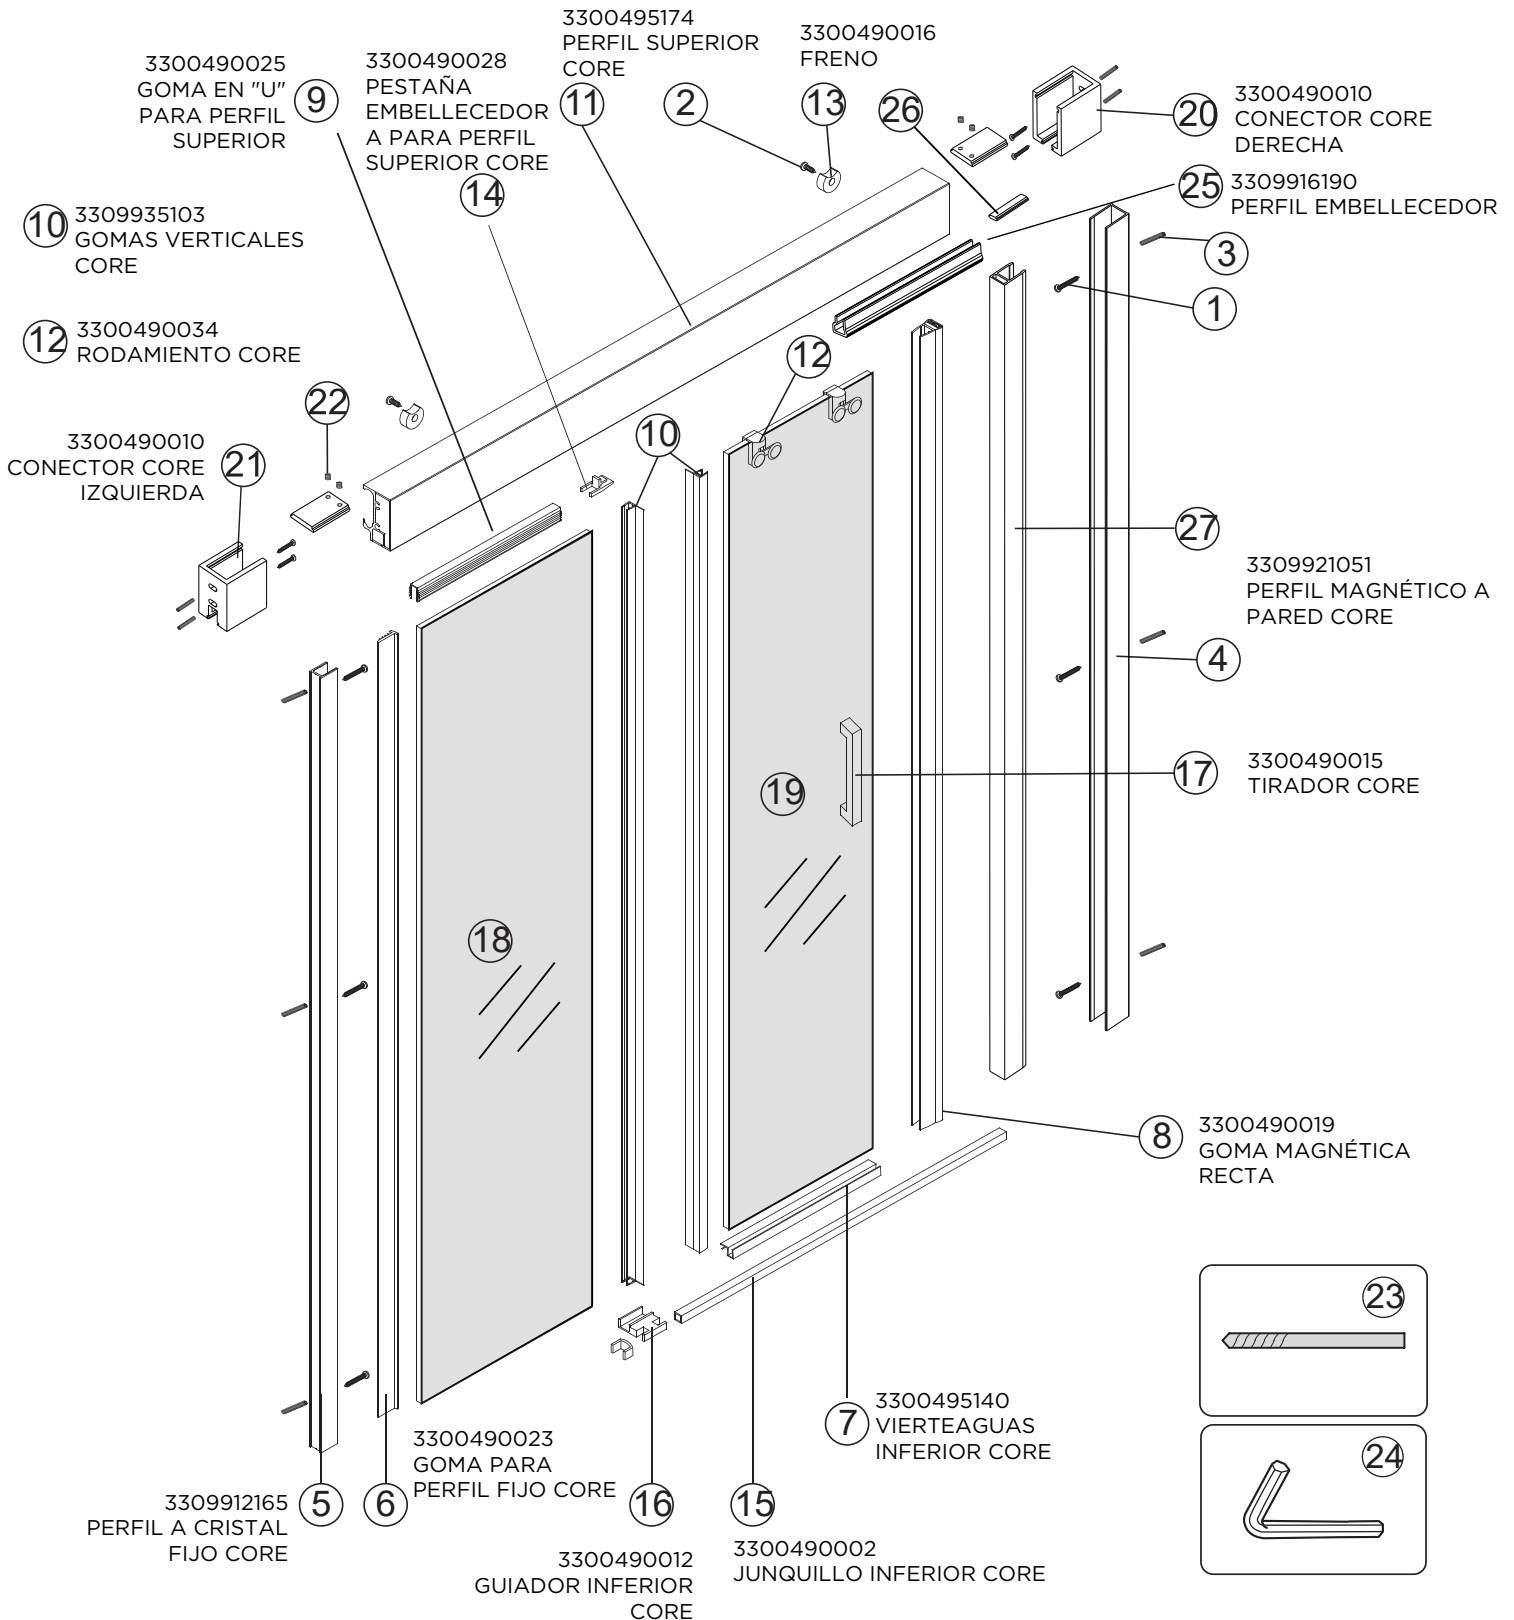

#22 3300490206
CONECTOR ANG 2F+2C OLD2024 PLATA

#22 3300490066
CONECTOR CORE FIJO C/FIJO PLATA

MAMPARA ANGULAR CORREDERA 2 FIJAS + 2 CORREDERAS PLATA BRILLO

MAMPARA FRONTAL CORREDERA 1 FIJA + 1 CORREDERA NEGRO MATE