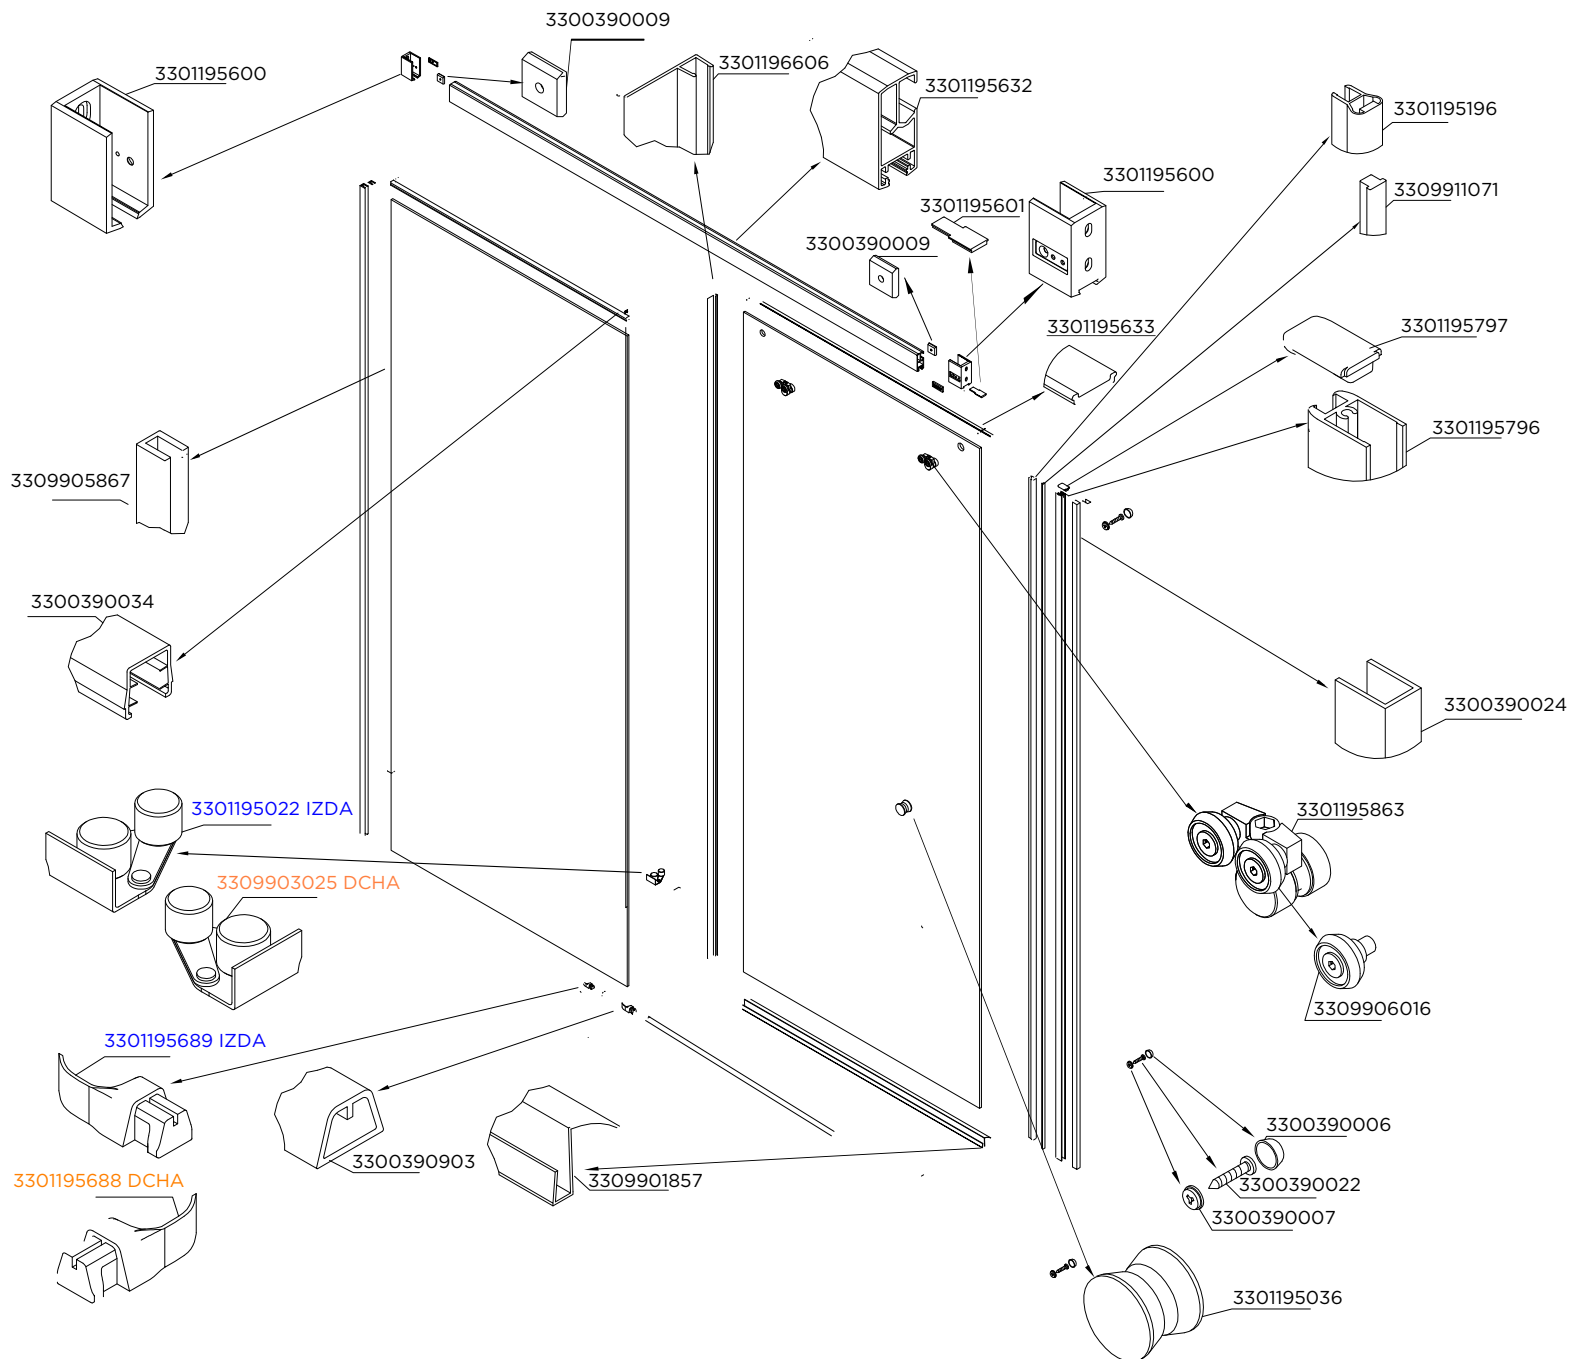

stillo

GAMA TOP

MAMPARA FRONTAL CORREDERA 1 FIJA + 1 CORREDERA PLATA MATE

MAMPARA FRONTAL CORREDERA 2 FIJAS + 1 CORREDERA PLATA MATE

Para aquellos repuestos sin código consultar el Equipo Baño de Zaragoza

MAMPARA FRONTAL CORREDERA 2 FIJAS + 2 CORREDERAS PLATA MATE

MAMPARA FRONTAL CORREDERA 1F + 1C IZDA A 90° A COMBINAR CON LATERAL DCHA

MAMPARA FRONTAL CORREDERA 1 FIJA + 1 CORREDERA PLATA BRILLO

MAMPARA FRONTAL CORREDERA 2 FIJAS + 1 CORREDERA PLATA BRILLO

DEPENDIENDO DE LA INSTALACION
EL ELEMENTO DE SUJECIÓN PUEDE
VARIAR

Para aquellos repuestos sin código consultar el Equipo Baño de Zaragoza

MAMPARA FRONTAL ABATIBLE 1F + 1A A PARED PLATA MATE

DEPENDIENDO DE LA INSTALACION
EL ELEMENTO DE SUJECIÓN PUEDE VARIAR

MAMPARA FRONTAL ABATIBLE PLATA BRILLO

MAMPARA FRONTAL TOP ABATIBLE A FIJO

DEPENDIENDO DE LA INSTALACION
EL ELEMENTO DE SUJECIÓN PUEDE VARIAR

MAMPARA FRONTAL ABATIBLE A PARED

DEPENDIENDO DE LA INSTALACION
EL ELEMENTO DE SUJECIÓN PUEDE VARIAR