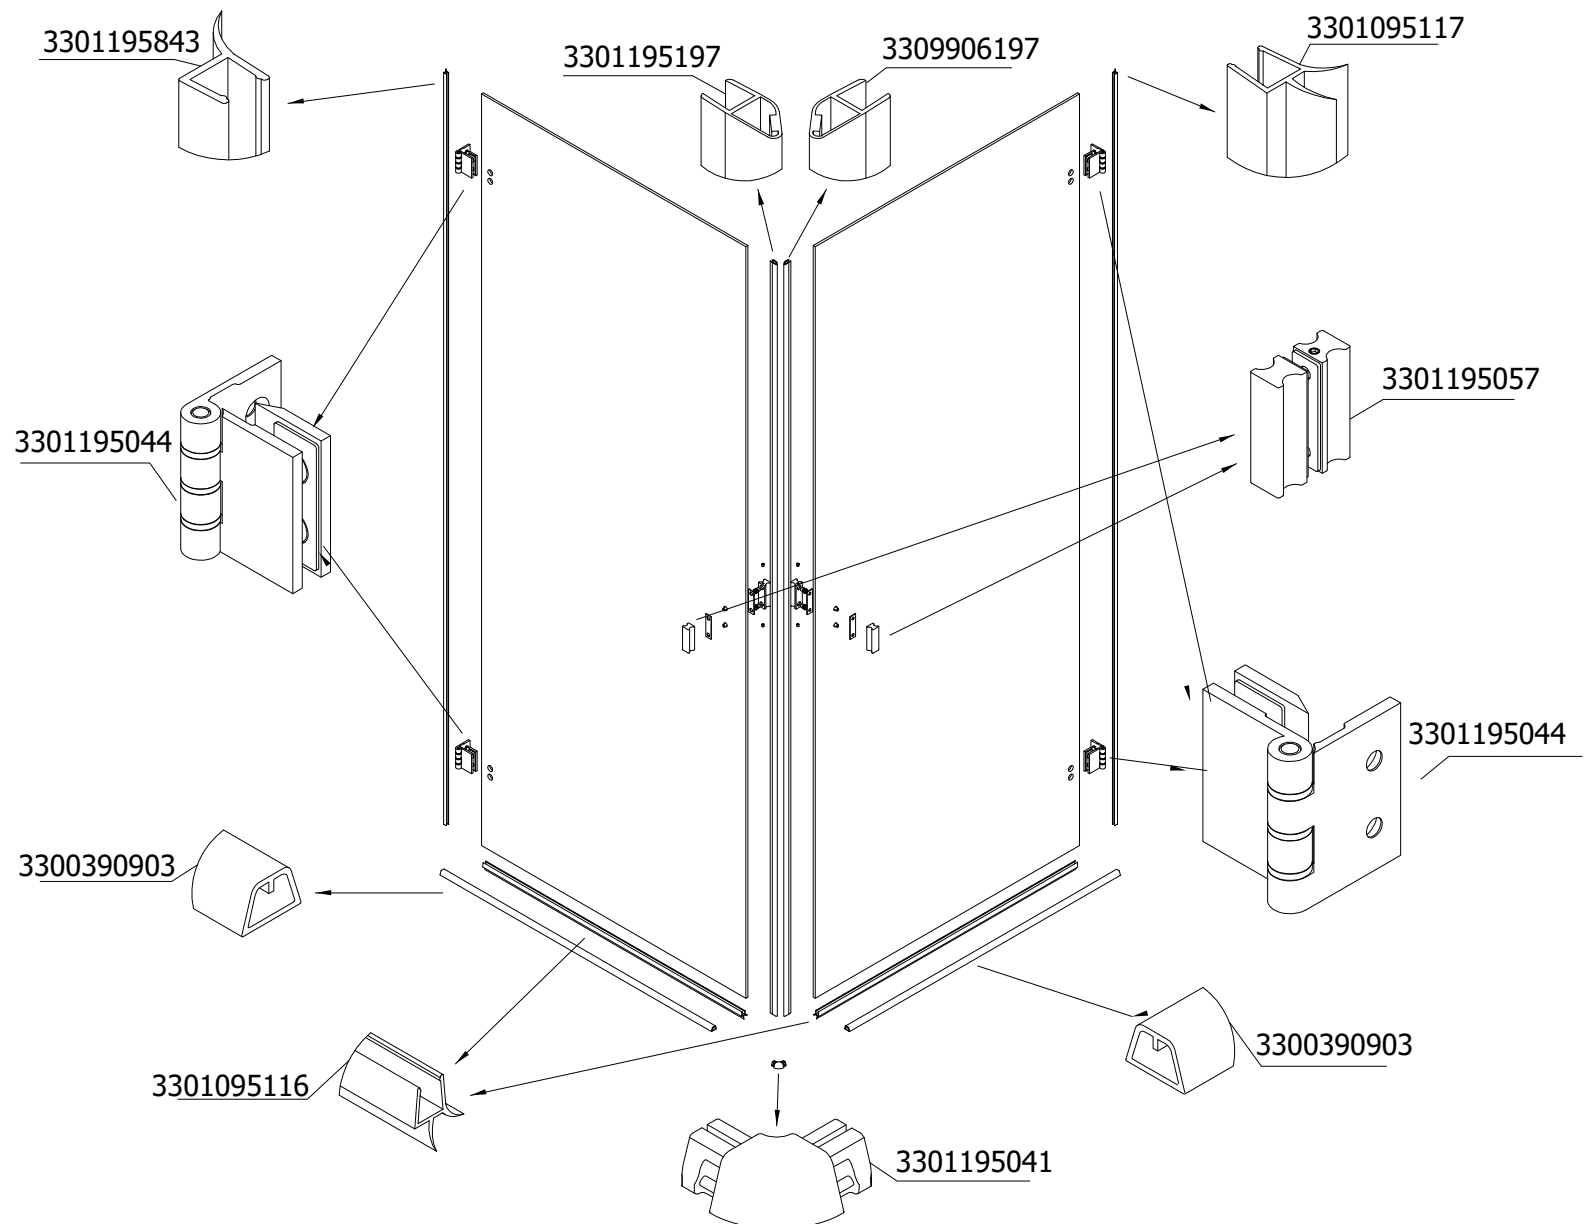

MAMPARA ANGULAR CORREDERA 2 FIJAS + 2 CORREDERAS PLATA BRILLO

MAMPARA ANGULAR ABATIBLE 2 HOJAS ABATIBLES PLATA MATE

MAMPARA ANGULAR TOP ABATIBLE 2 FIJAS +2 ABATIBLES PLATA MATE

DEPENDIENDO DE LA
INSTALACION
EL ELEMENTO DE SUJECIÓN
PUEDE VARIAR

MAMPARA ANGULAR ABATIBLE 2 HOJAS ABATIBLES PLATA BRILLO

MAMPARA ANGULAR TOP ABATIBLE 2 FIJAS +2 ABATIBLES PLATA BRILLO

DEPENDIENDO DE LA
INSTALACION
EL ELEMENTO DE SUJECIÓN
PUEDE VARIAR

stillo

GAMA CONFORT PLUS