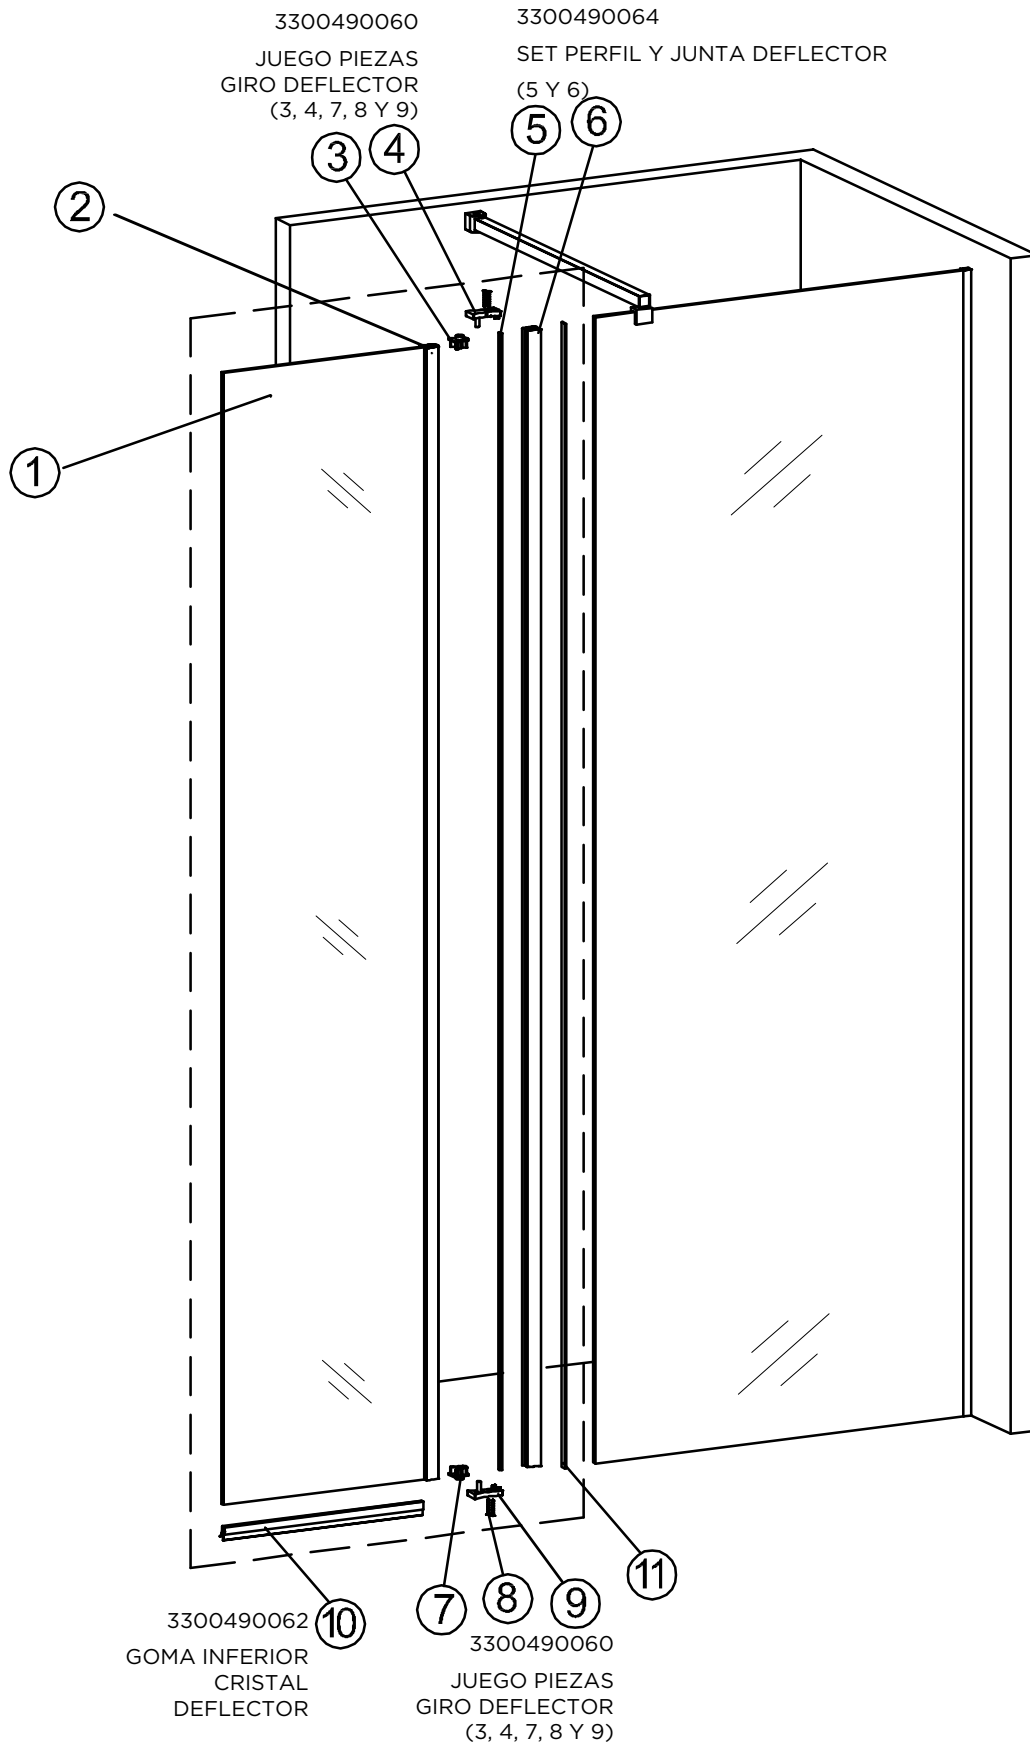

MAMPARA CORE WALK-IN DEFLECTOR PLATA BRILLO