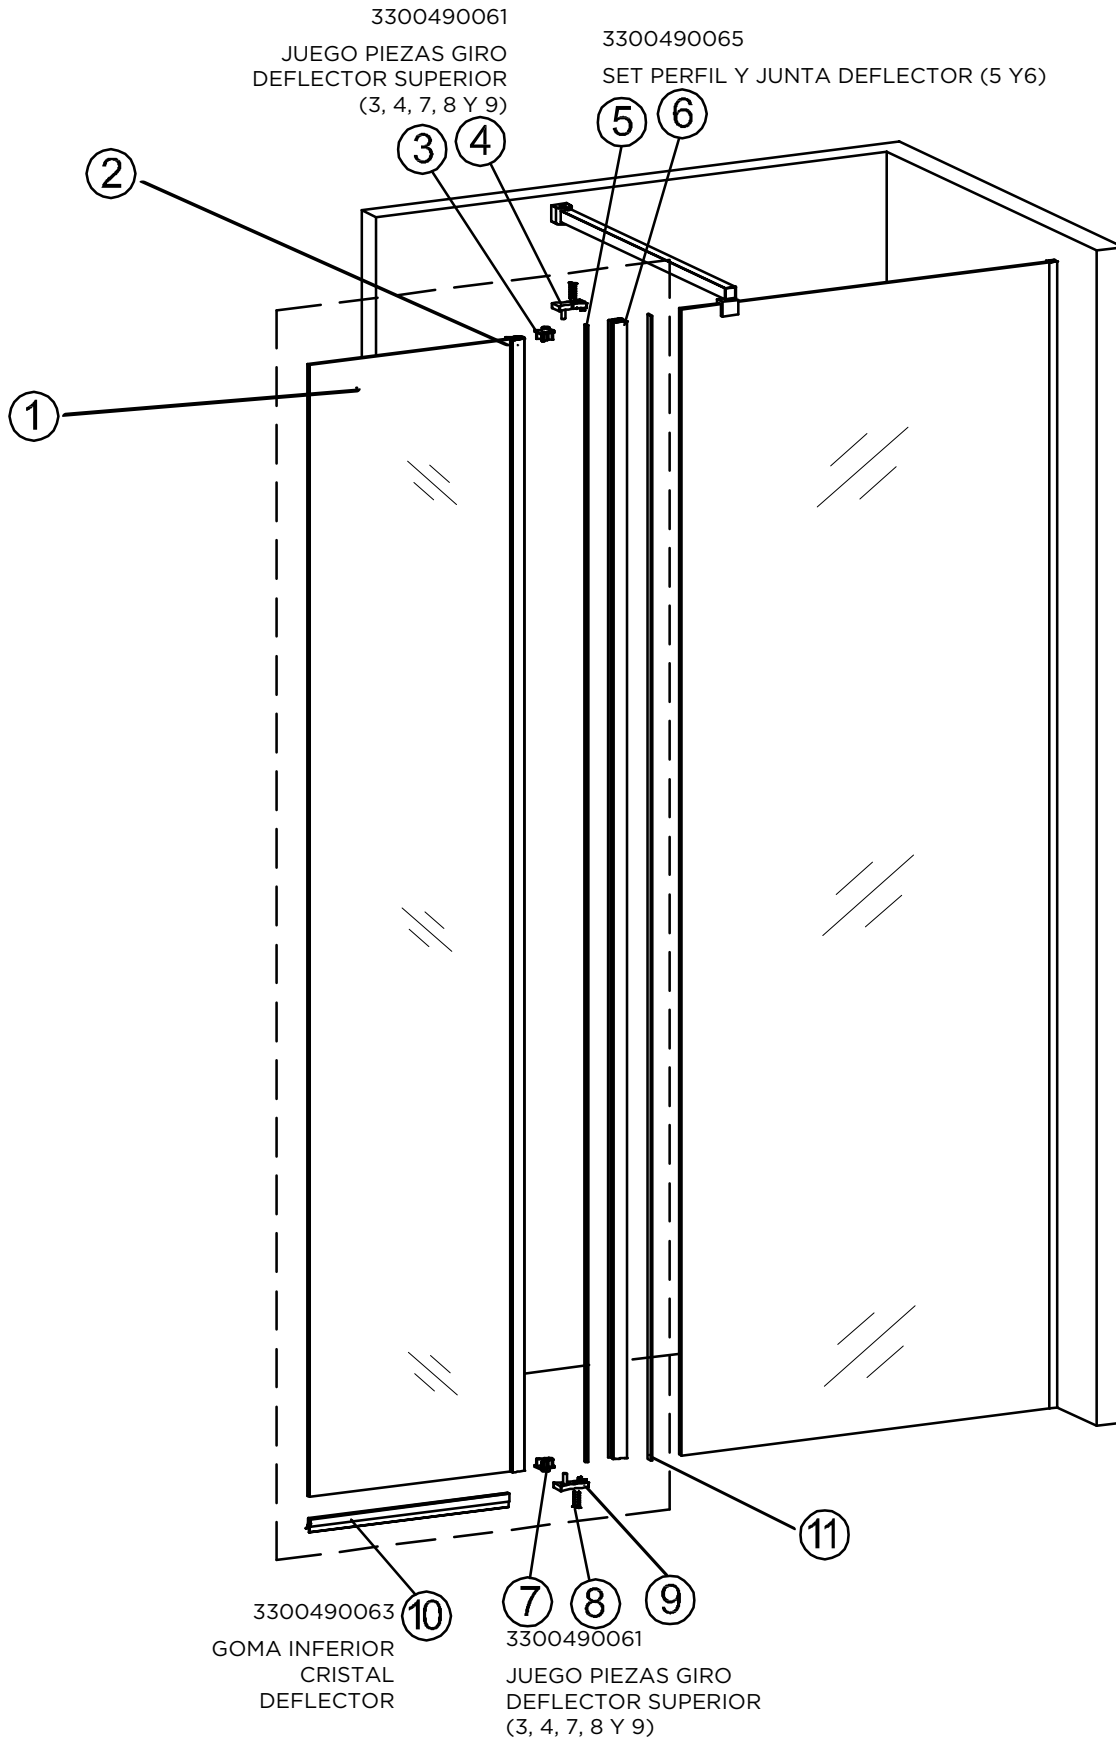

MAMPARA CORE WALK-IN DEFLECTOR NEGRO MATE