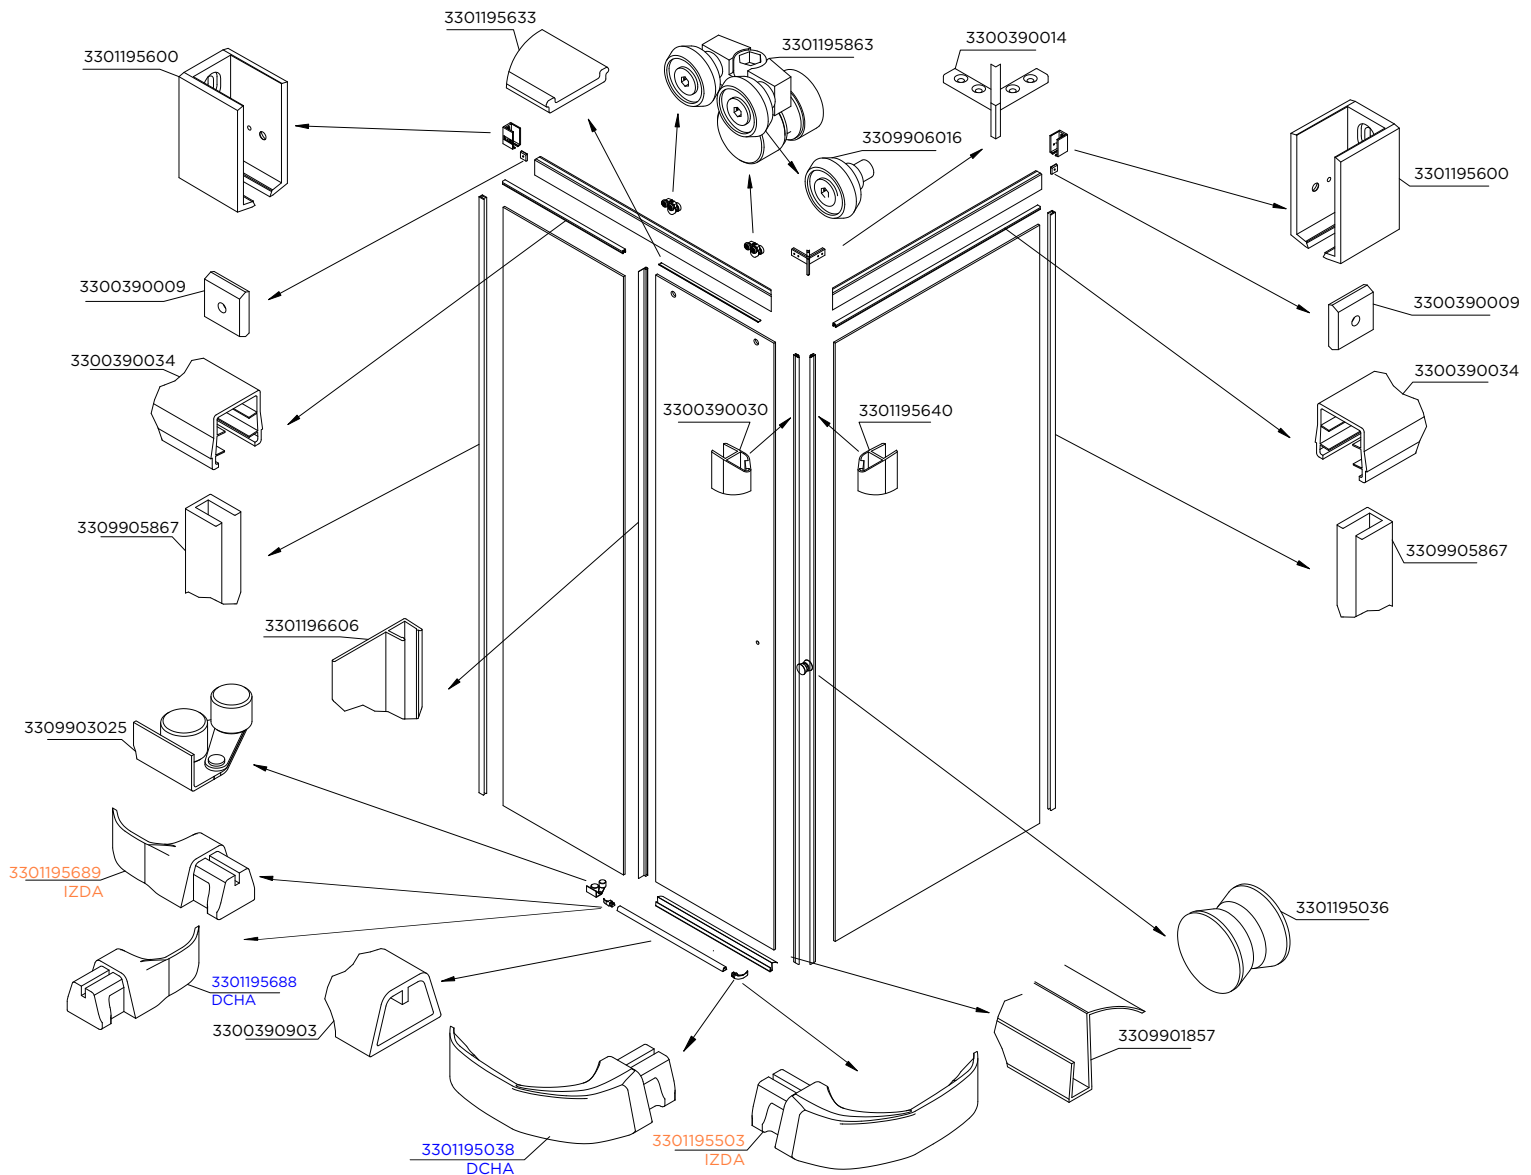

MAMPARA FRONTAL CORREDERA 2 FIJAS + 2 CORREDERAS PLATA MATE

MAMPARA FRONTAL CORREDERA 1F + 1C IZDA A 90° A COMBINAR CON LATERAL DCHA

MAMPARA FRONTAL CORREDERA 1 FIJA + 1 CORREDERA PLATA BRILLO

MAMPARA FRONTAL CORREDERA 2 FIJAS + 1 CORREDERA PLATA BRILLO

MAMPARA FRONTAL CORREDERA 2 FIJAS + 2 CORREDERAS PLATA BRILLO

MAMPARA FRONTAL CORREDERA 1F + 1C IZDA A 90° A COMBINAR CON LATERAL DCHA

MAMPARA FRONTAL ABATIBLE PLATA MATE

MAMPARA FRONTAL TOP ABATIBLE 1F + 1A A FIJO PLATA MATE

DEPENDIENDO DE LA INSTALACION
EL ELEMENTO DE SUJECIÓN PUEDE
VARIAR

Para aquellos repuestos sin código consultar el Equipo Baño de Zaragoza

MAMPARA FRONTAL ABATIBLE 1F + 1A A PARED PLATA MATE

DEPENDIENDO DE LA INSTALACION
EL ELEMENTO DE SUJECIÓN PUEDE VARIAR

MAMPARA FRONTAL ABATIBLE PLATA BRILLO

MAMPARA FRONTAL TOP ABATIBLE A FIJO

DEPENDIENDO DE LA INSTALACION
EL ELEMENTO DE SUJECIÓN PUEDE VARIAR

MAMPARA FRONTAL ABATIBLE A PARED

DEPENDIENDO DE LA INSTALACION
EL ELEMENTO DE SUJECIÓN PUEDE VARIAR