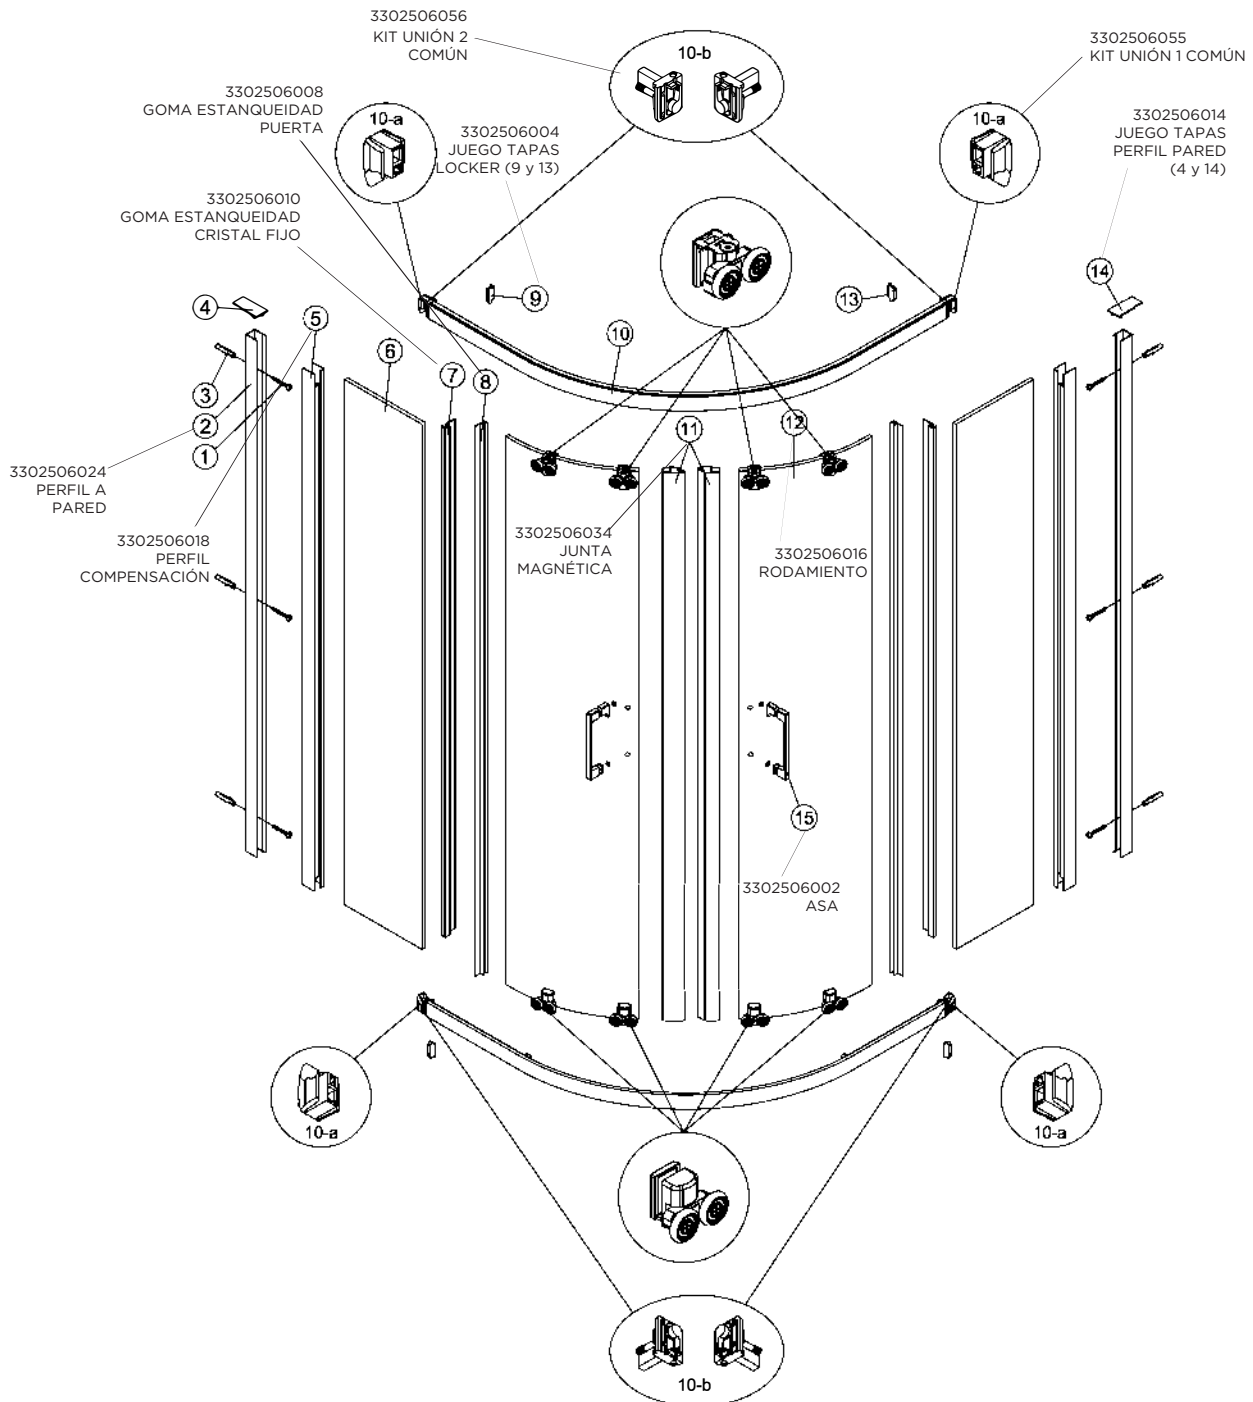

MAMPARA SEMICIRCULAR PLATA BRILLO

1 x6 ST4x40	2 x2	3 x6	4 x1	5 x2	6 x2	7 x2	8 x2	9 x2	10 x2
11 1set	12 x2	13 x2	14 x1	15 x2