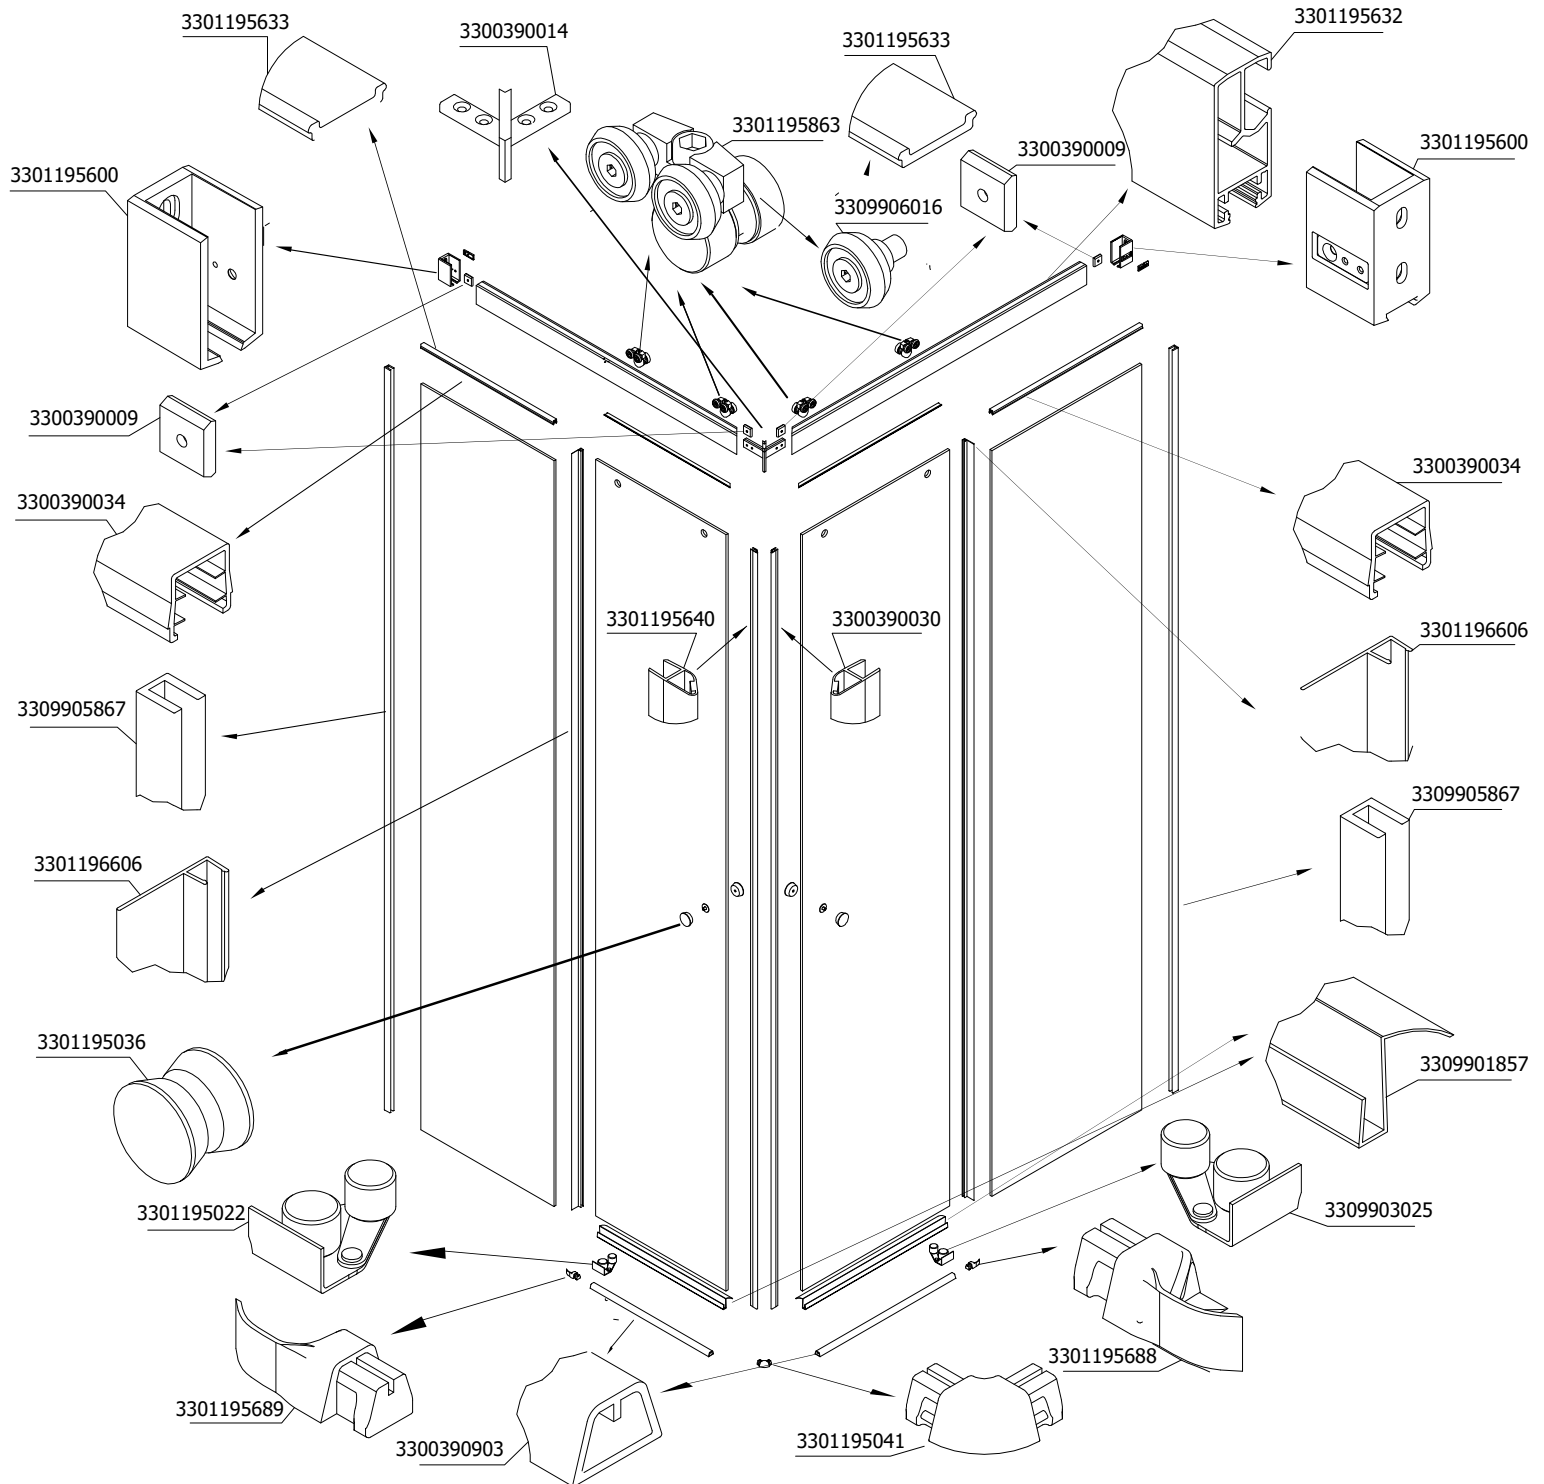

MAMPARA FRONTAL ABATIBLE PLATA BRILLO

MAMPARA FRONTAL TOP ABATIBLE A FIJO

DEPENDIENDO DE LA INSTALACION
EL ELEMENTO DE SUJECIÓN PUEDE VARIAR

MAMPARA FRONTAL ABATIBLE A PARED

DEPENDIENDO DE LA INSTALACION
EL ELEMENTO DE SUJECIÓN PUEDE VARIAR

MAMPARA FRONTAL ABATIBLE LATERAL FIJO IZDA + ABATIBLE 1 FIJO + 1 ABATIBLE DCHA PLATA BRILLO

DEPENDIENDO DE LA INSTALACION
EL ELEMENTO DE SUJECIÓN PUEDE
VARIAR

MAMPARA ANGULAR CORREDERA 2 FIJAS + 2 CORREDERAS PLATA MATE

MAMPARA ANGULAR CORREDERA 2 FIJAS + 2 CORREDERAS PLATA BRILLO

MAMPARA ANGULAR ABATIBLE 2 HOJAS ABATIBLES PLATA MATE

MAMPARA ANGULAR TOP ABATIBLE 2 FIJAS +2 ABATIBLES PLATA MATE

DEPENDIENDO DE LA
INSTALACION
EL ELEMENTO DE SUJECIÓN
PUEDE VARIAR

MAMPARA ANGULAR ABATIBLE 2 HOJAS ABATIBLES PLATA BRILLO

MAMPARA ANGULAR TOP ABATIBLE 2 FIJAS +2 ABATIBLES PLATA BRILLO

DEPENDIENDO DE LA
INSTALACION
EL ELEMENTO DE SUJECIÓN
PUEDE VARIAR

stillo

GAMA CONFORT PLUS