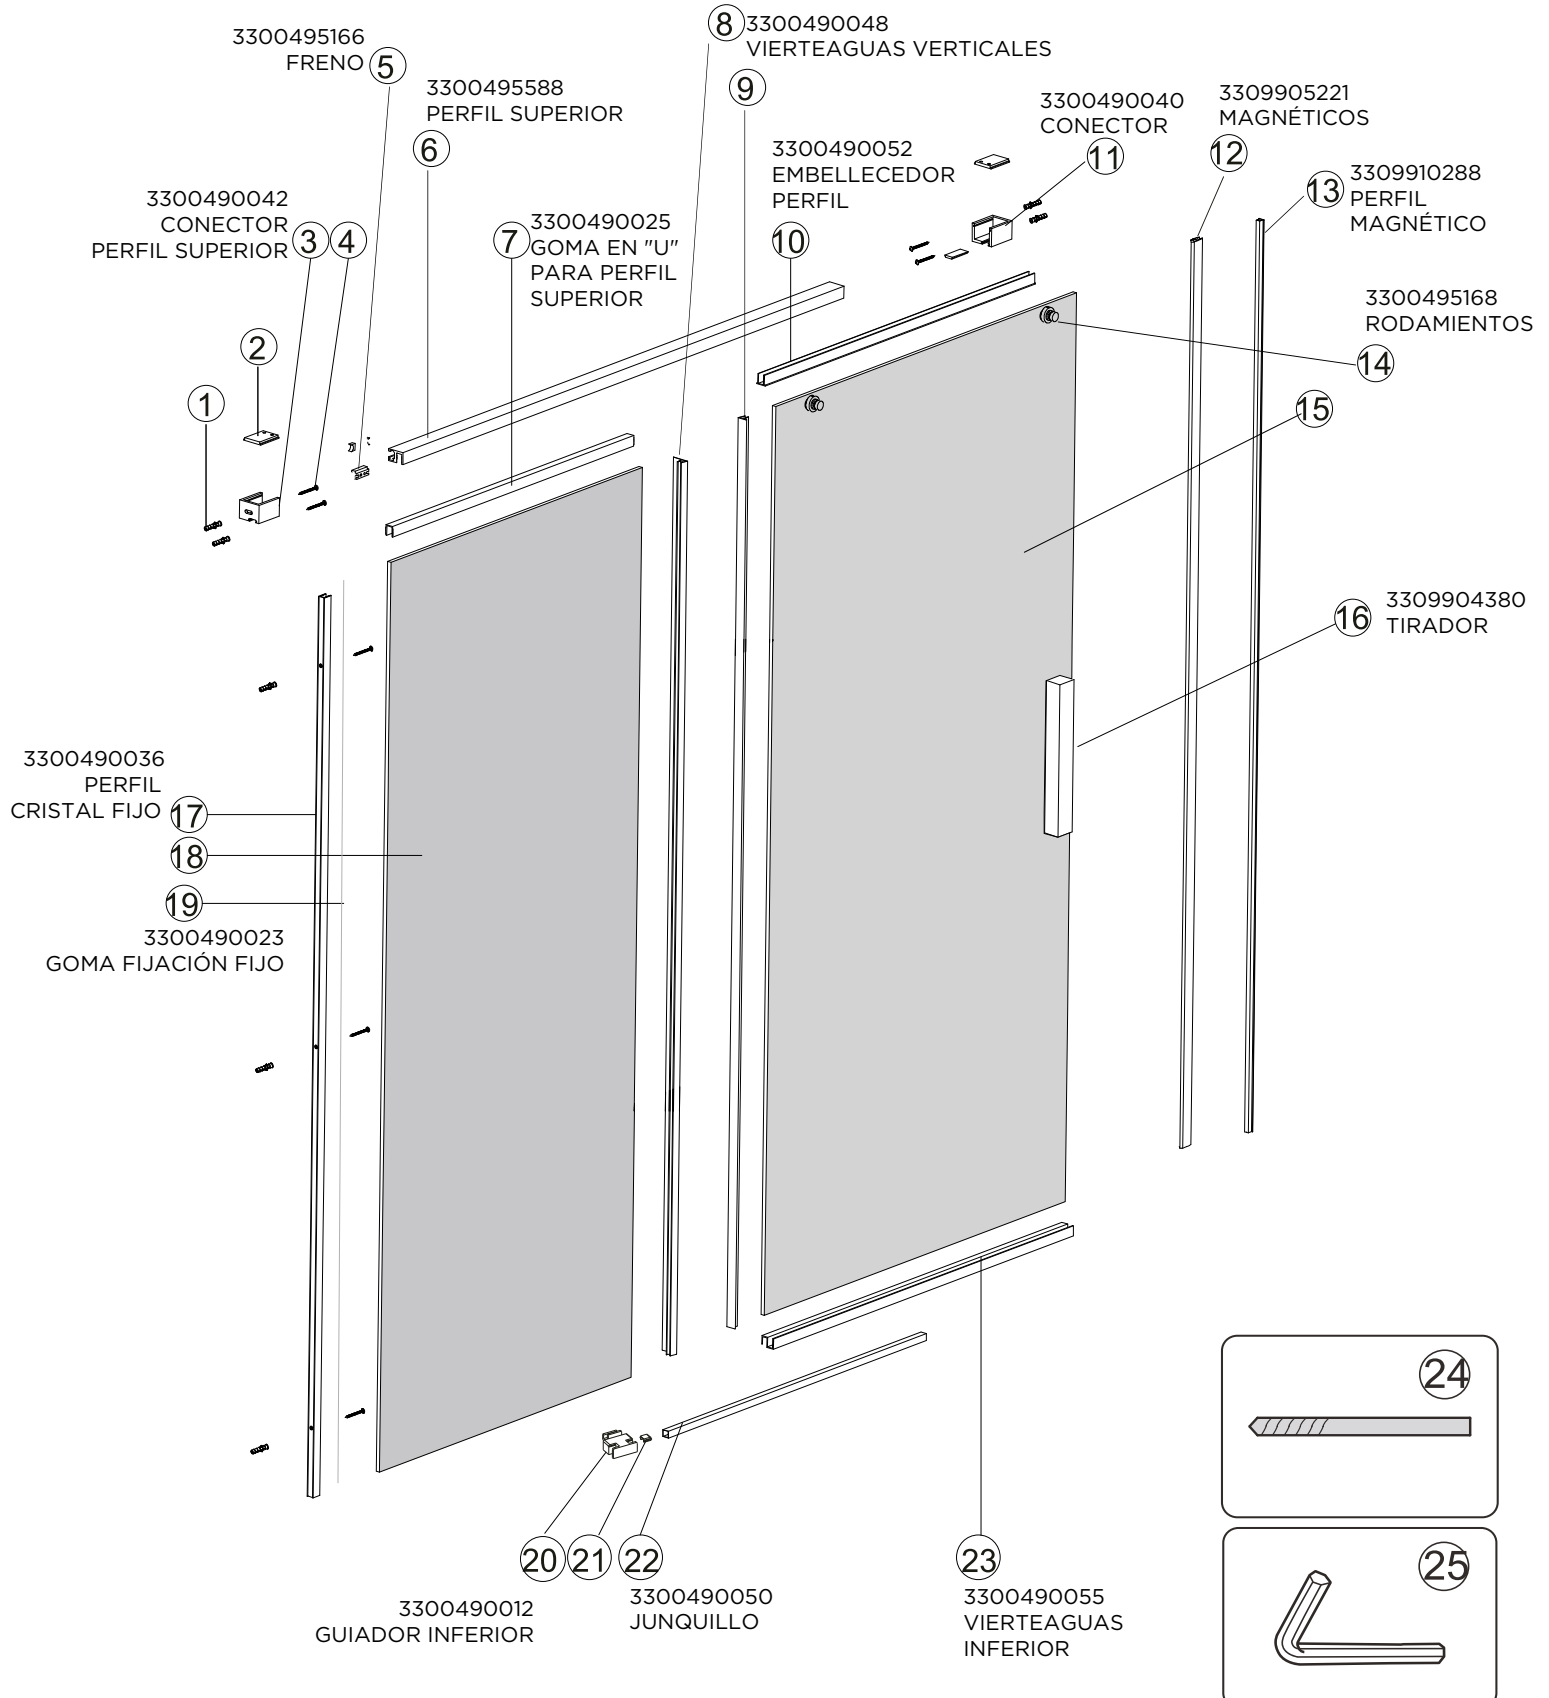

MAMPARA FRONTAL CORREDERA 1 FIJA + 1 CORREDERA NEGRO MATE