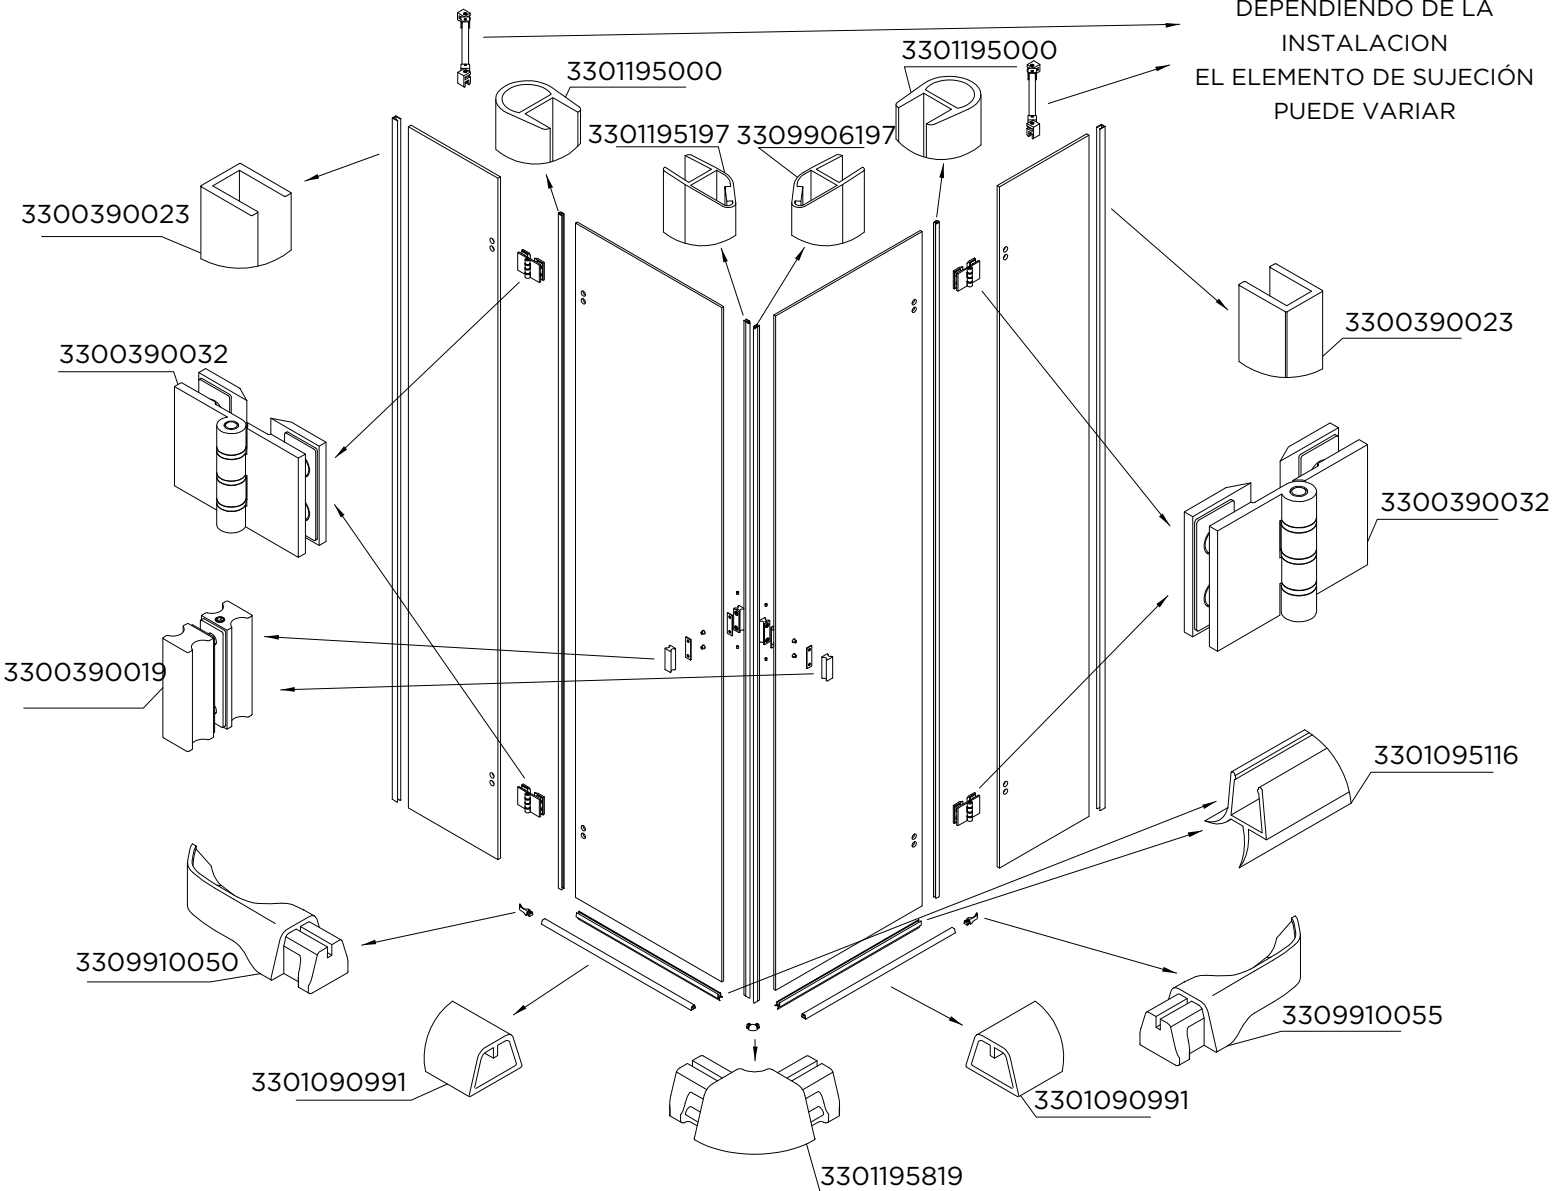

MAMPARA ANGULAR CORREDERA 2 FIJAS + 2 CORREDERAS PLATA BRILLO

MAMPARA ANGULAR ABATIBLE 2 HOJAS ABATIBLES PLATA MATE

MAMPARA ANGULAR TOP ABATIBLE 2 FIJAS +2 ABATIBLES PLATA MATE

DEPENDIENDO DE LA
INSTALACION
EL ELEMENTO DE SUJECIÓN
PUEDE VARIAR

MAMPARA ANGULAR ABATIBLE 2 HOJAS ABATIBLES PLATA BRILLO

MAMPARA ANGULAR TOP ABATIBLE 2 FIJAS +2 ABATIBLES PLATA BRILLO

DEPENDIENDO DE LA
INSTALACION
EL ELEMENTO DE SUJECIÓN
PUEDE VARIAR

stillo

GAMA CONFORT PLUS