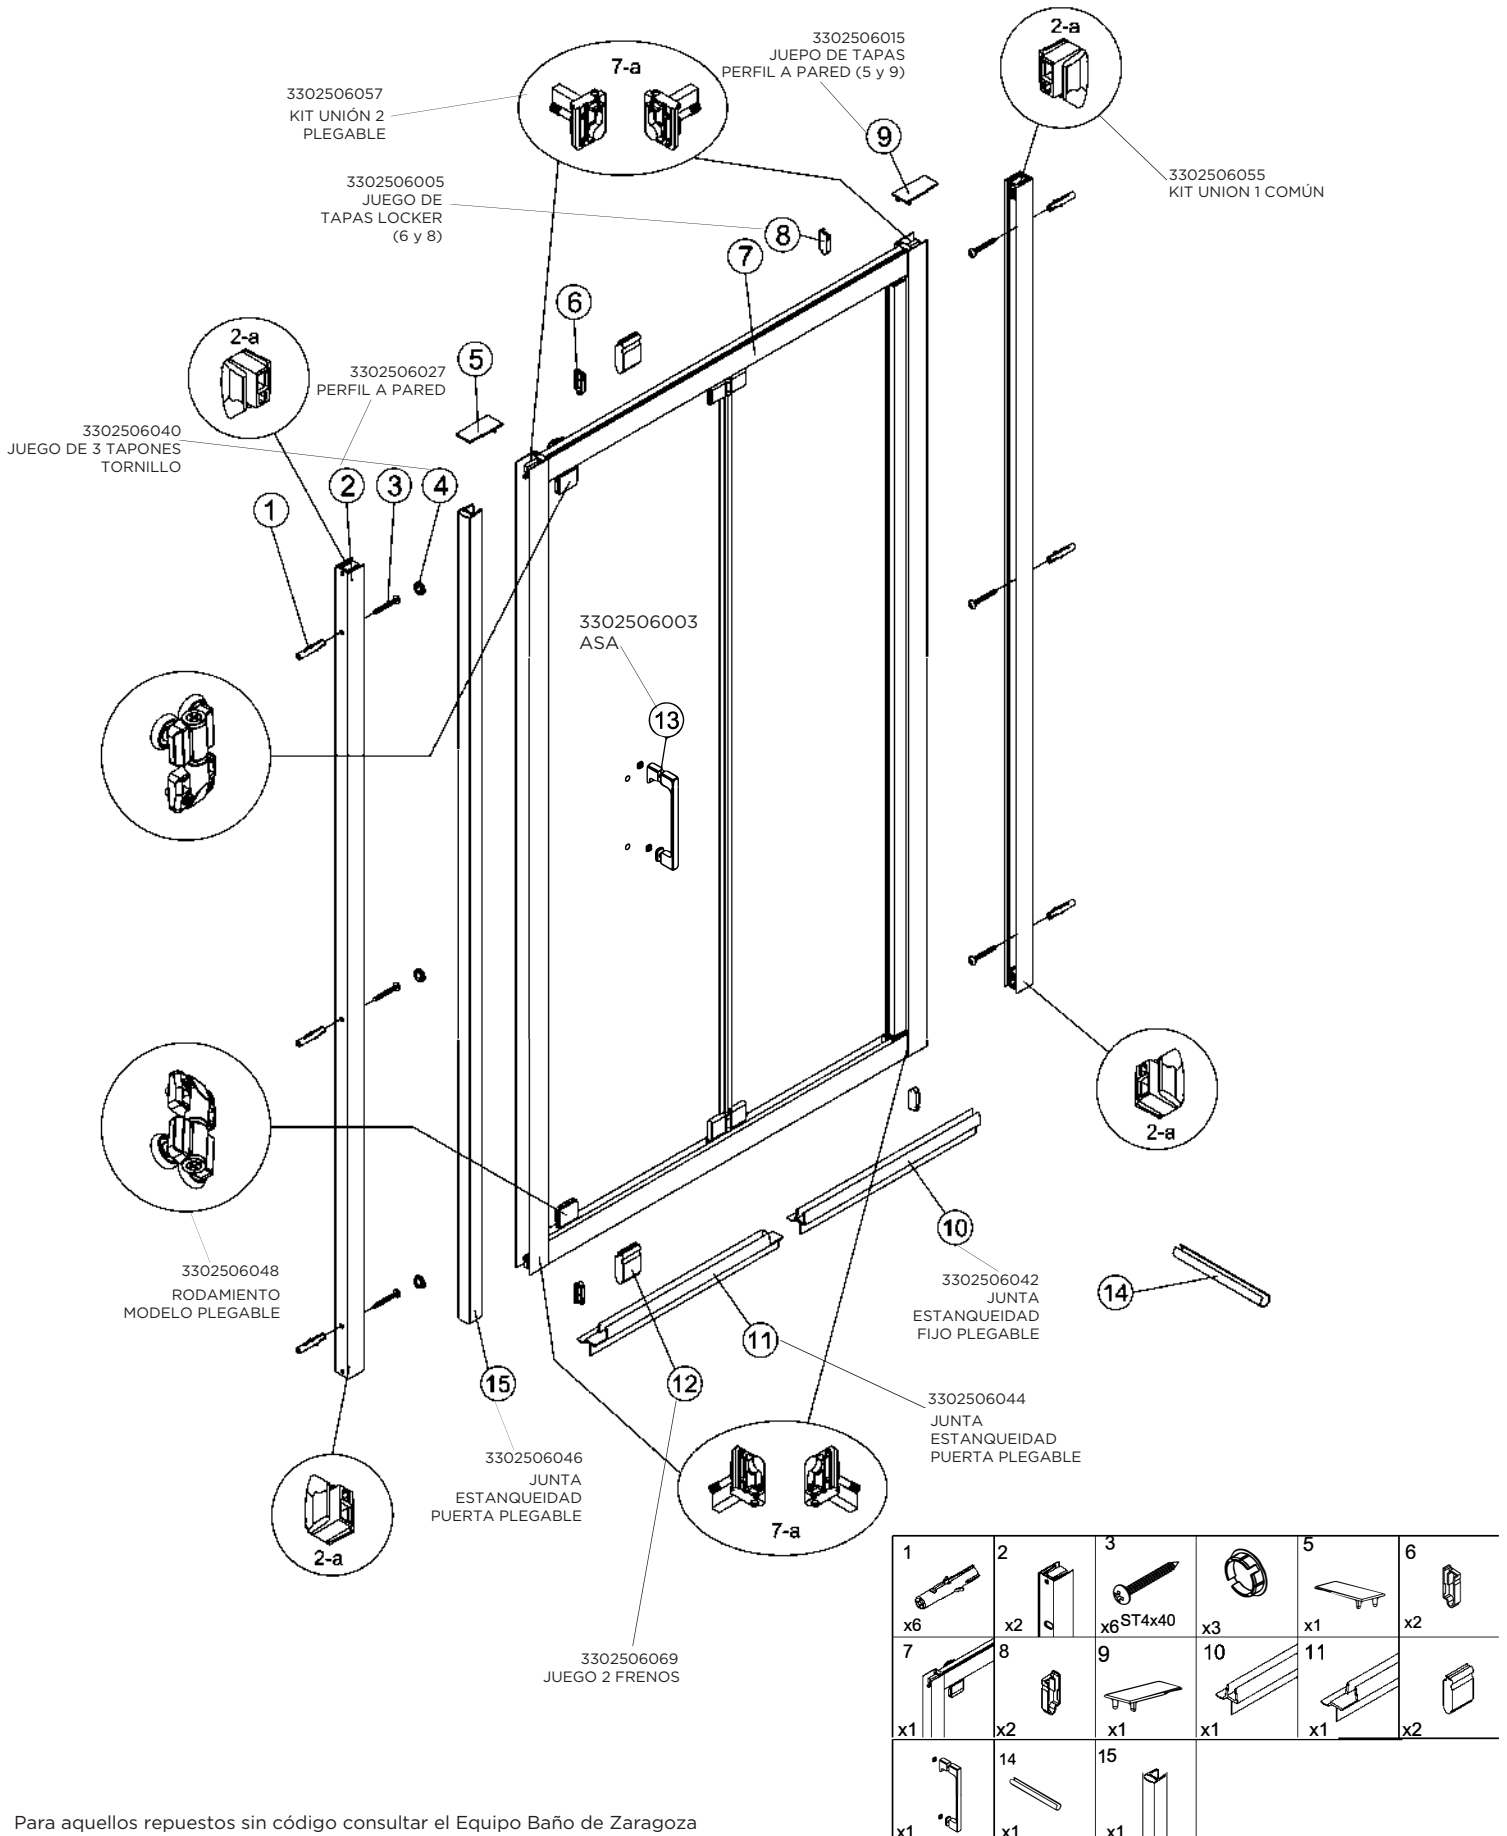

MAMPARA FRONTAL PLEGABLE NEGRO MATE