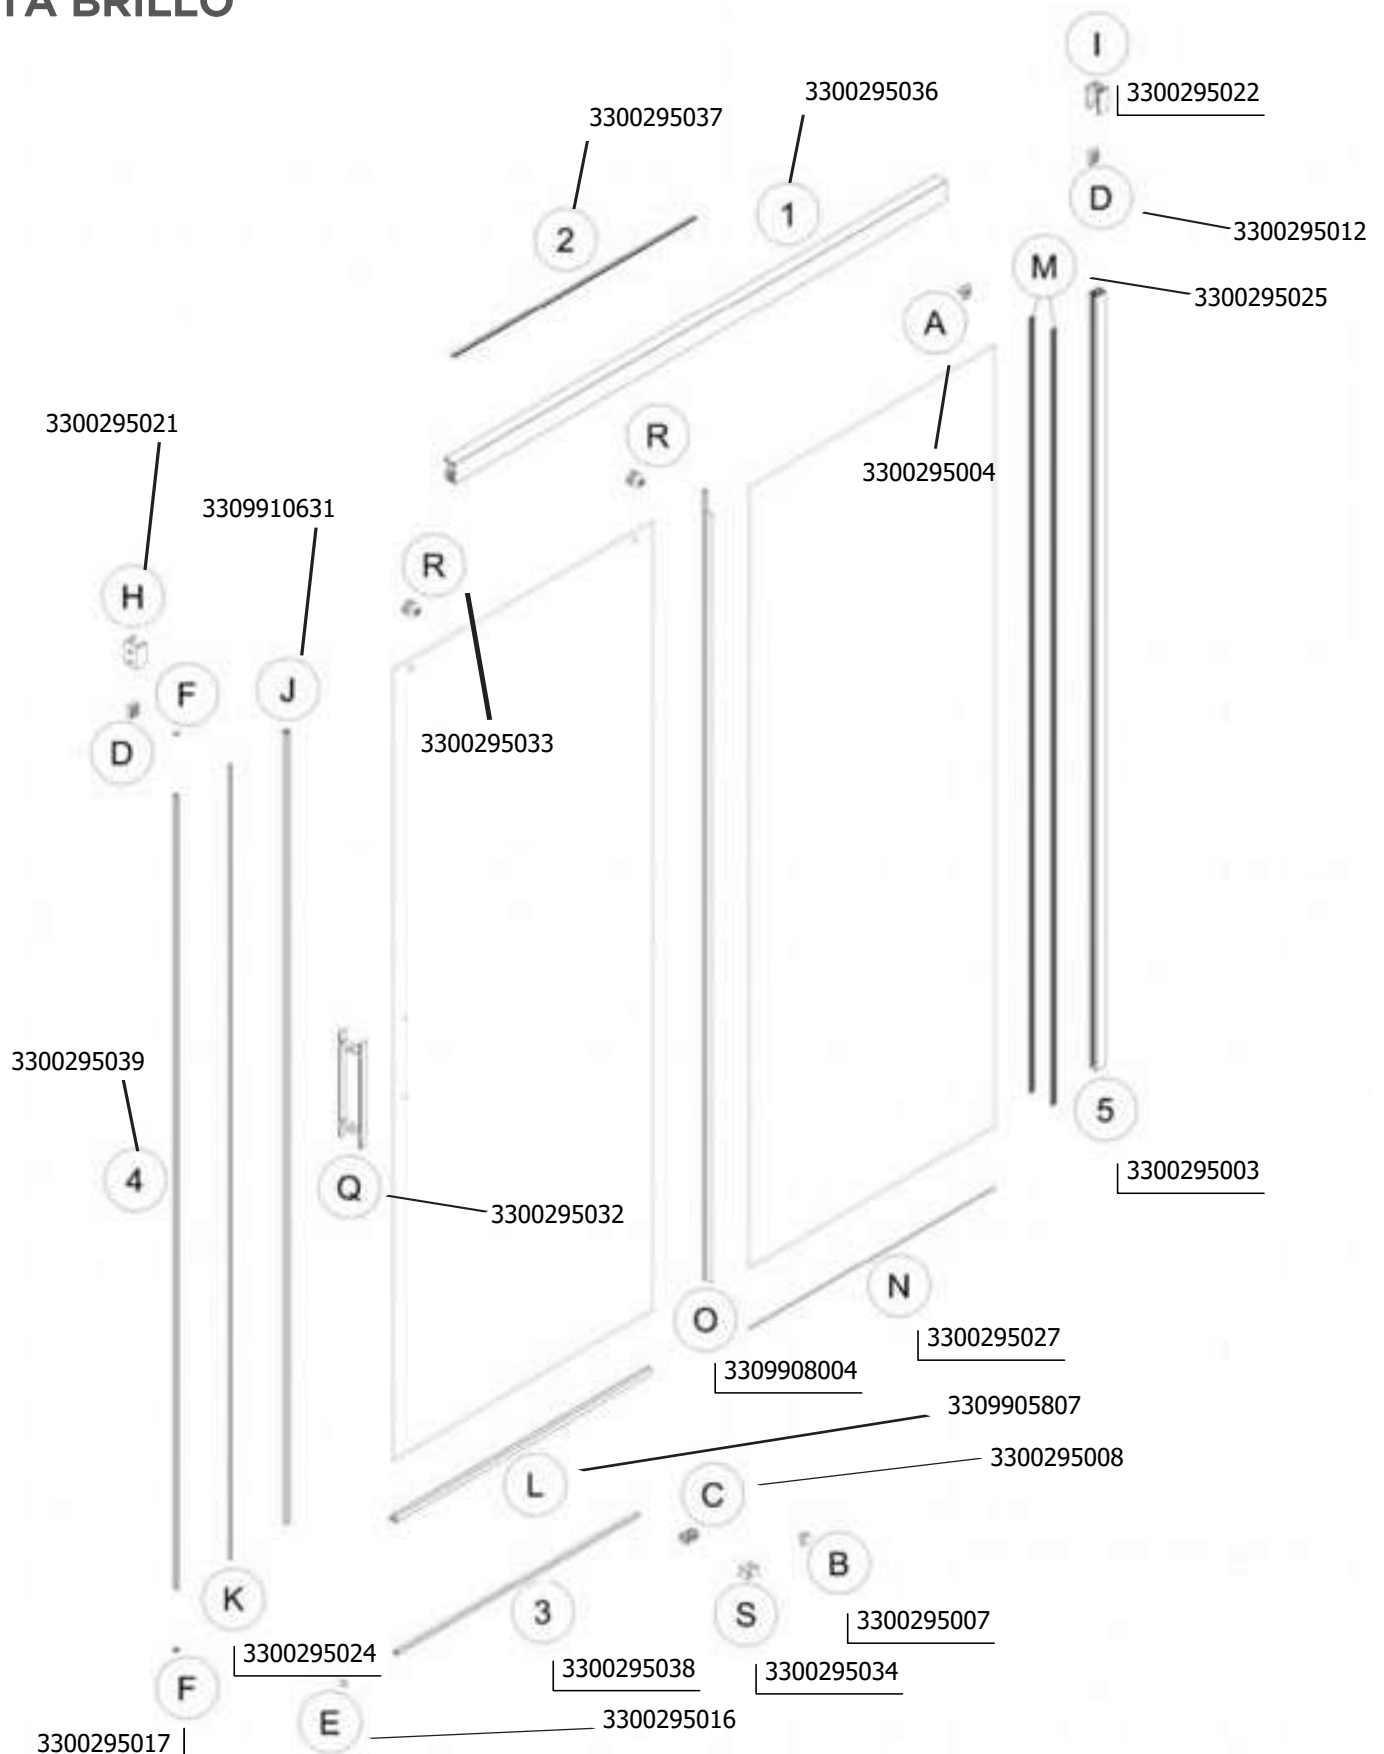

MAMPARA FRONTAL CORREDERA 1 FIJA + 1 CORREDERA PLATA BRILLO