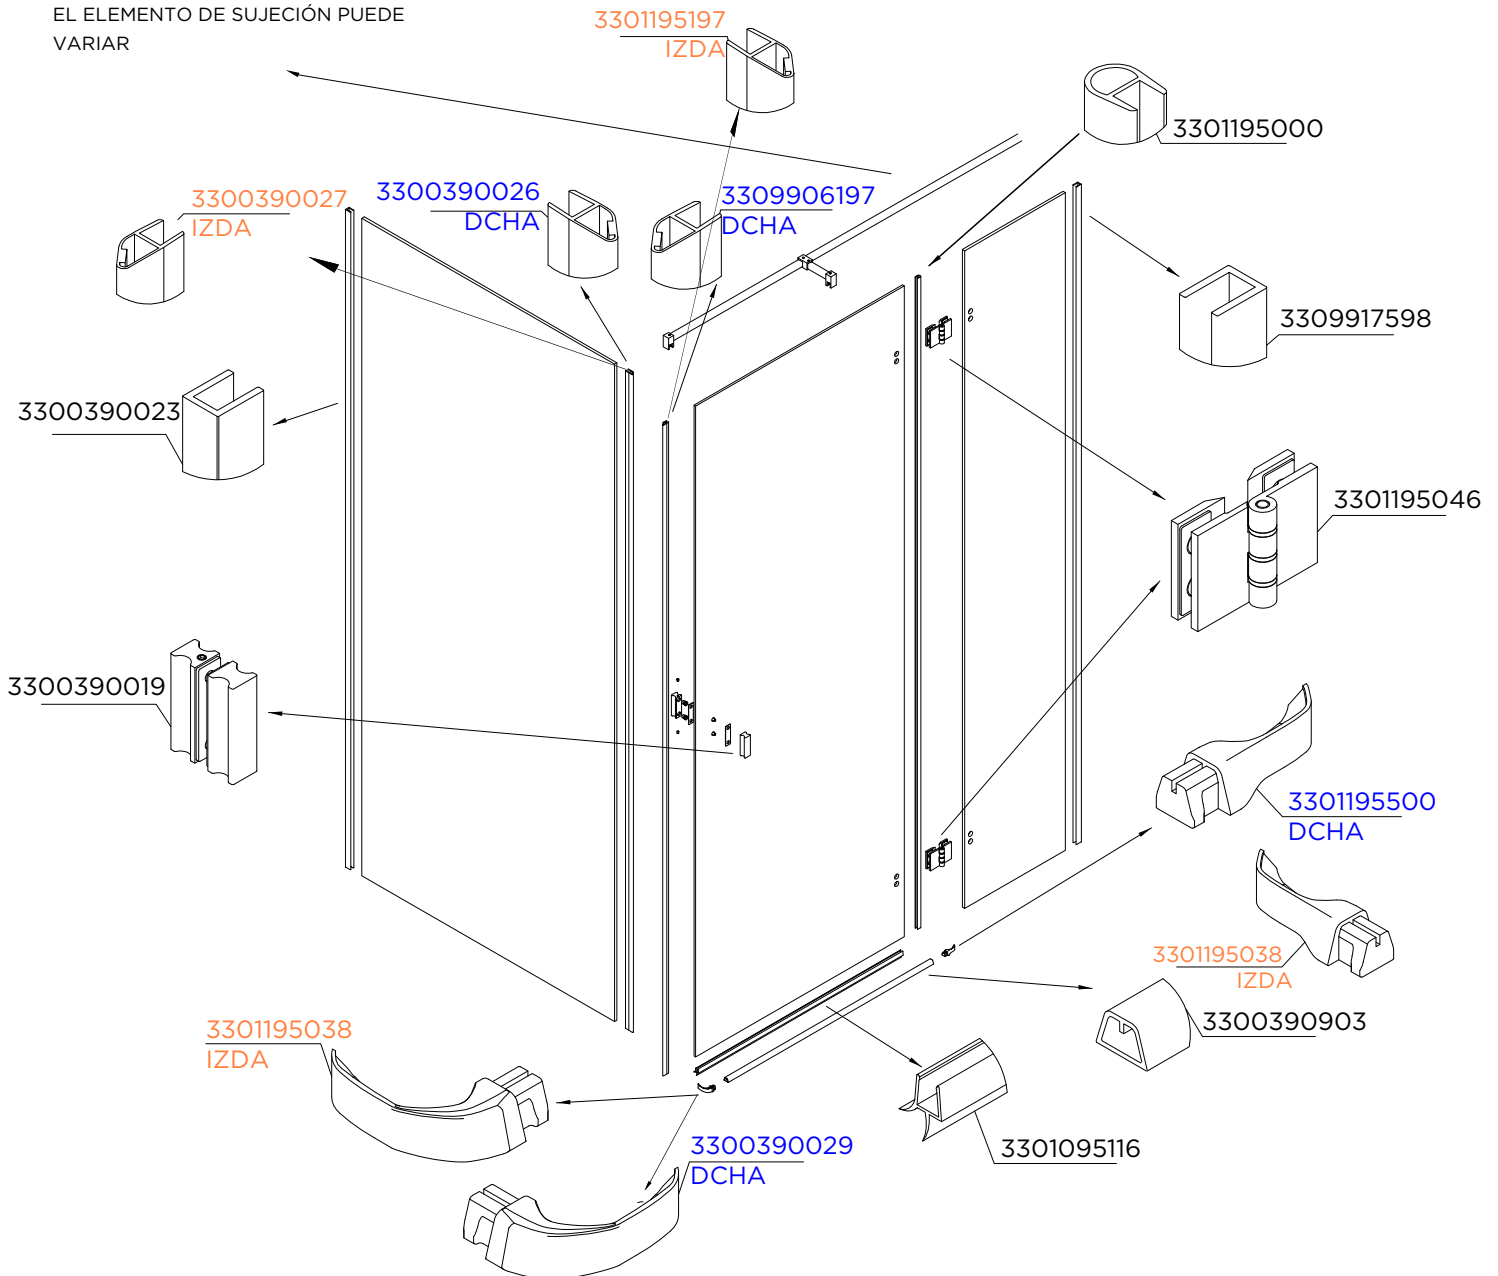

MAMPARA FRONTAL ABATIBLE LATERAL FIJO DCHA + FRONTAL ABATIBLE PLATA MATE

MAMPARA FRONTAL ABATIBLE LATERAL FIJO IZDA + ABATIBLE 1 FIJO + 1 ABATIBLE DCHA PLATA MATE

DEPENDIENDO DE LA INSTALACION
EL ELEMENTO DE SUJECIÓN PUEDE
VARIAR

MAMPARA FRONTAL ABATIBLE PLATA BRILLO

MAMPARA FRONTAL TOP ABATIBLE A FIJO

DEPENDIENDO DE LA INSTALACION
EL ELEMENTO DE SUJECIÓN PUEDE VARIAR

MAMPARA FRONTAL ABATIBLE A PARED

DEPENDIENDO DE LA INSTALACION
EL ELEMENTO DE SUJECIÓN PUEDE VARIAR

MAMPARA FRONTAL ABATIBLE LATERAL FIJO IZDA + ABATIBLE 1 FIJO + 1 ABATIBLE DCHA PLATA BRILLO

DEPENDIENDO DE LA INSTALACION
EL ELEMENTO DE SUJECIÓN PUEDE
VARIAR

MAMPARA ANGULAR CORREDERA 2 FIJAS + 2 CORREDERAS PLATA MATE

MAMPARA ANGULAR CORREDERA 2 FIJAS + 2 CORREDERAS PLATA BRILLO

MAMPARA ANGULAR ABATIBLE 2 HOJAS ABATIBLES PLATA MATE

MAMPARA ANGULAR TOP ABATIBLE 2 FIJAS +2 ABATIBLES PLATA MATE

DEPENDIENDO DE LA
INSTALACION
EL ELEMENTO DE SUJECIÓN
PUEDE VARIAR