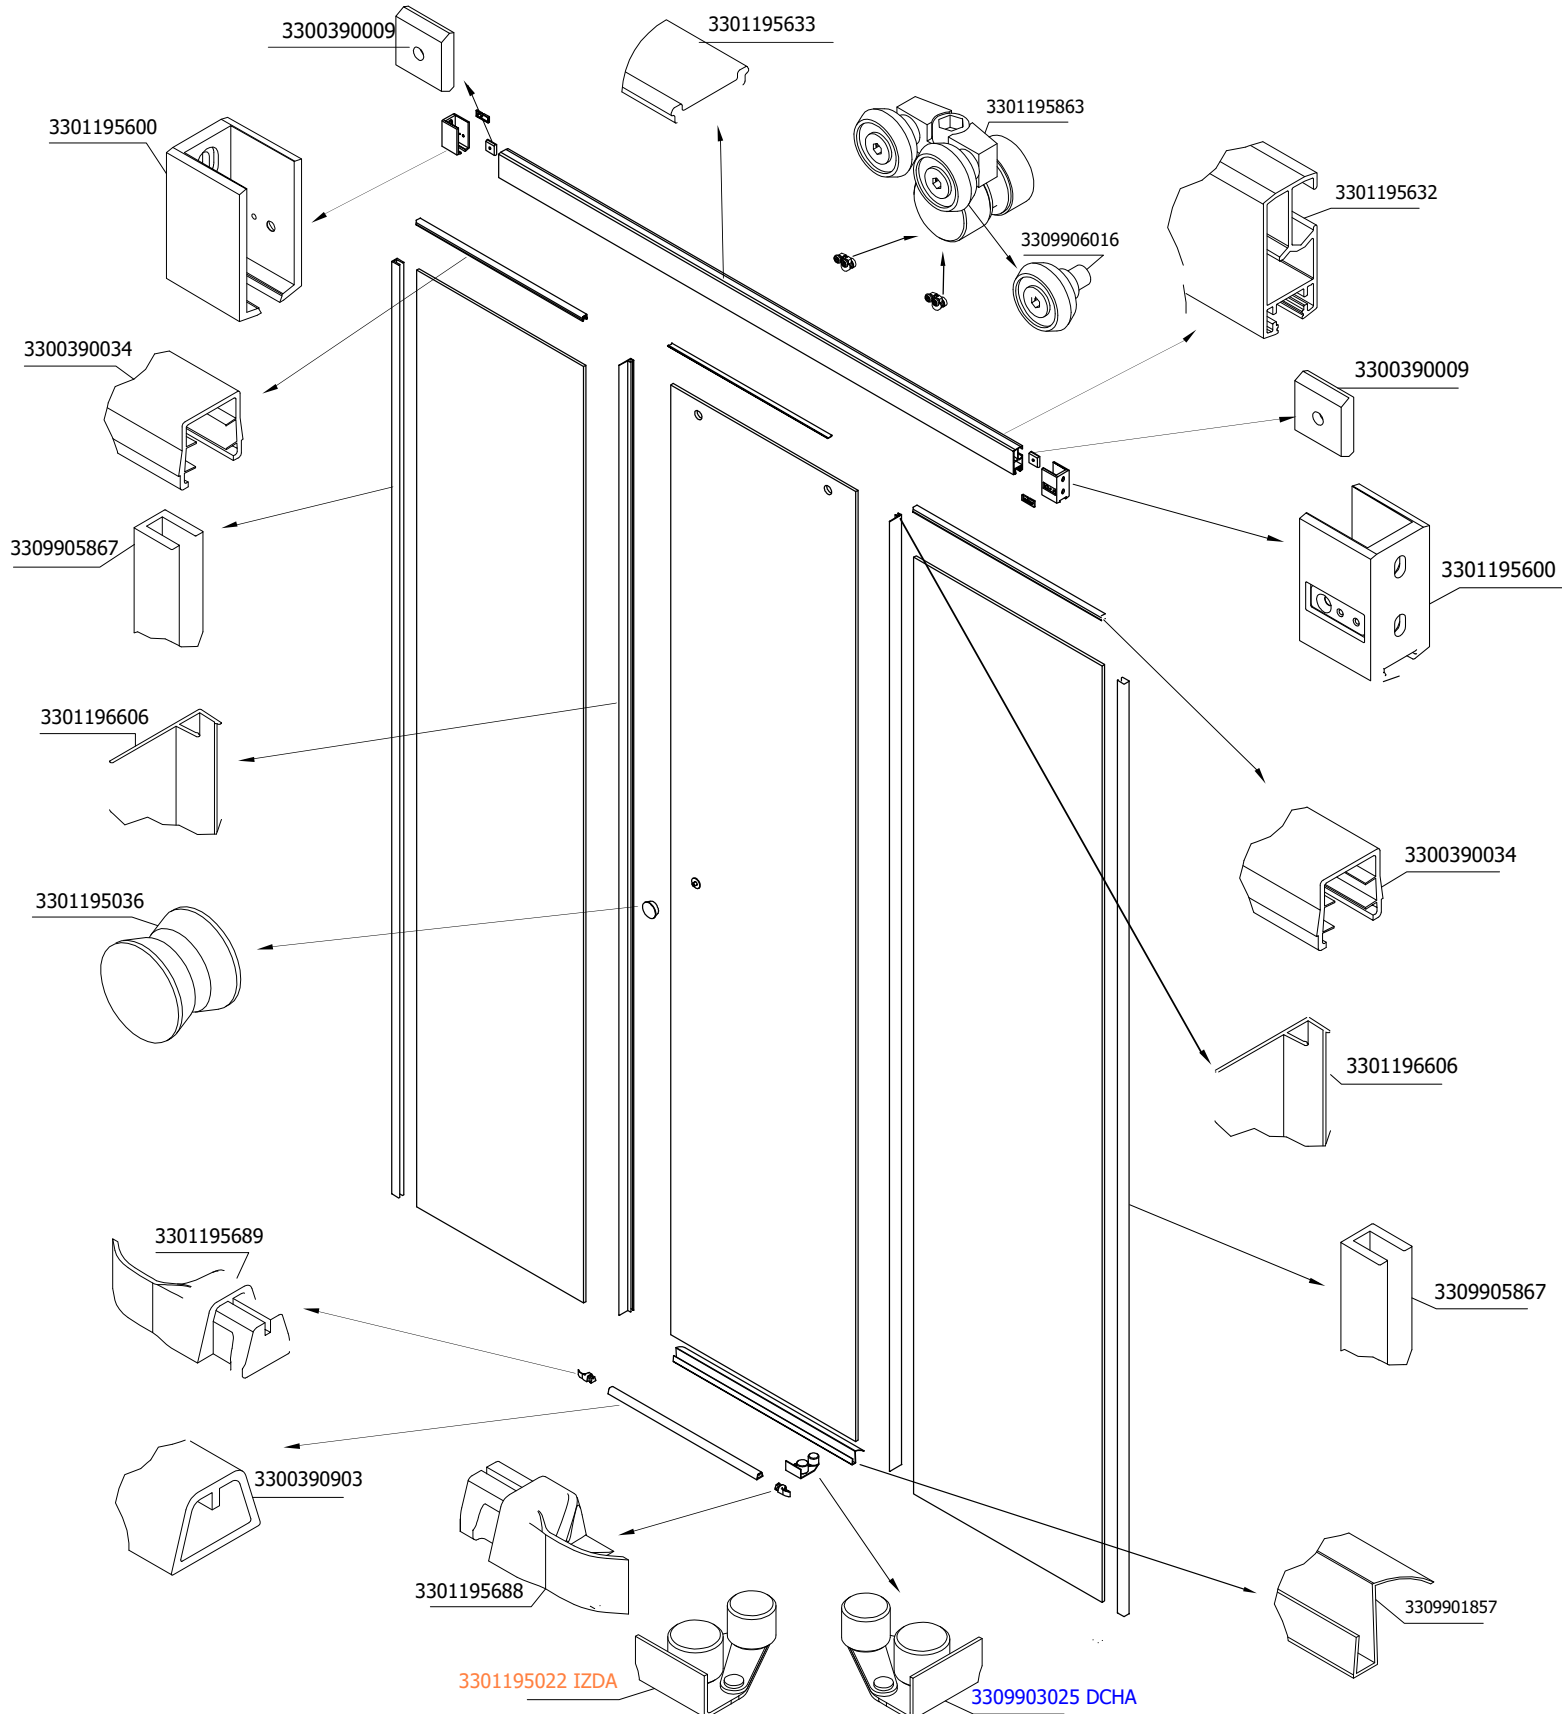

MAMPARA FRONTAL CORREDERA 2 FIJAS + 2 CORREDERAS PLATA MATE

MAMPARA FRONTAL CORREDERA 1F + 1C IZDA A 90° A COMBINAR CON LATERAL DCHA

MAMPARA FRONTAL CORREDERA 1 FIJA + 1 CORREDERA PLATA BRILLO

MAMPARA FRONTAL CORREDERA 2 FIJAS + 1 CORREDERA PLATA BRILLO

MAMPARA FRONTAL CORREDERA 2 FIJAS + 2 CORREDERAS PLATA BRILLO

MAMPARA FRONTAL CORREDERA 1F + 1C IZDA A 90° A COMBINAR CON LATERAL DCHA

MAMPARA FRONTAL ABATIBLE PLATA MATE

MAMPARA FRONTAL TOP ABATIBLE 1F + 1A A FIJO PLATA MATE

DEPENDIENDO DE LA INSTALACION
EL ELEMENTO DE SUJECIÓN PUEDE
VARIAR

Para aquellos repuestos sin código consultar el Equipo Baño de Zaragoza

MAMPARA FRONTAL ABATIBLE 1F + 1A A PARED PLATA MATE

DEPENDIENDO DE LA INSTALACION
EL ELEMENTO DE SUJECIÓN PUEDE VARIAR

MAMPARA FRONTAL ABATIBLE PLATA BRILLO

MAMPARA FRONTAL TOP ABATIBLE A FIJO

DEPENDIENDO DE LA INSTALACION
EL ELEMENTO DE SUJECIÓN PUEDE VARIAR

MAMPARA FRONTAL ABATIBLE A PARED

DEPENDIENDO DE LA INSTALACION
EL ELEMENTO DE SUJECIÓN PUEDE VARIAR