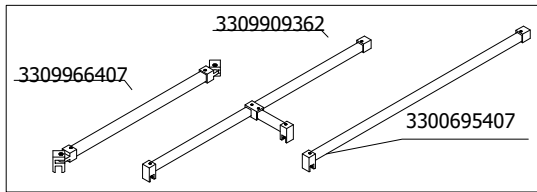

MAMPARA FRONTAL TOP ABATIBLE A FIJO