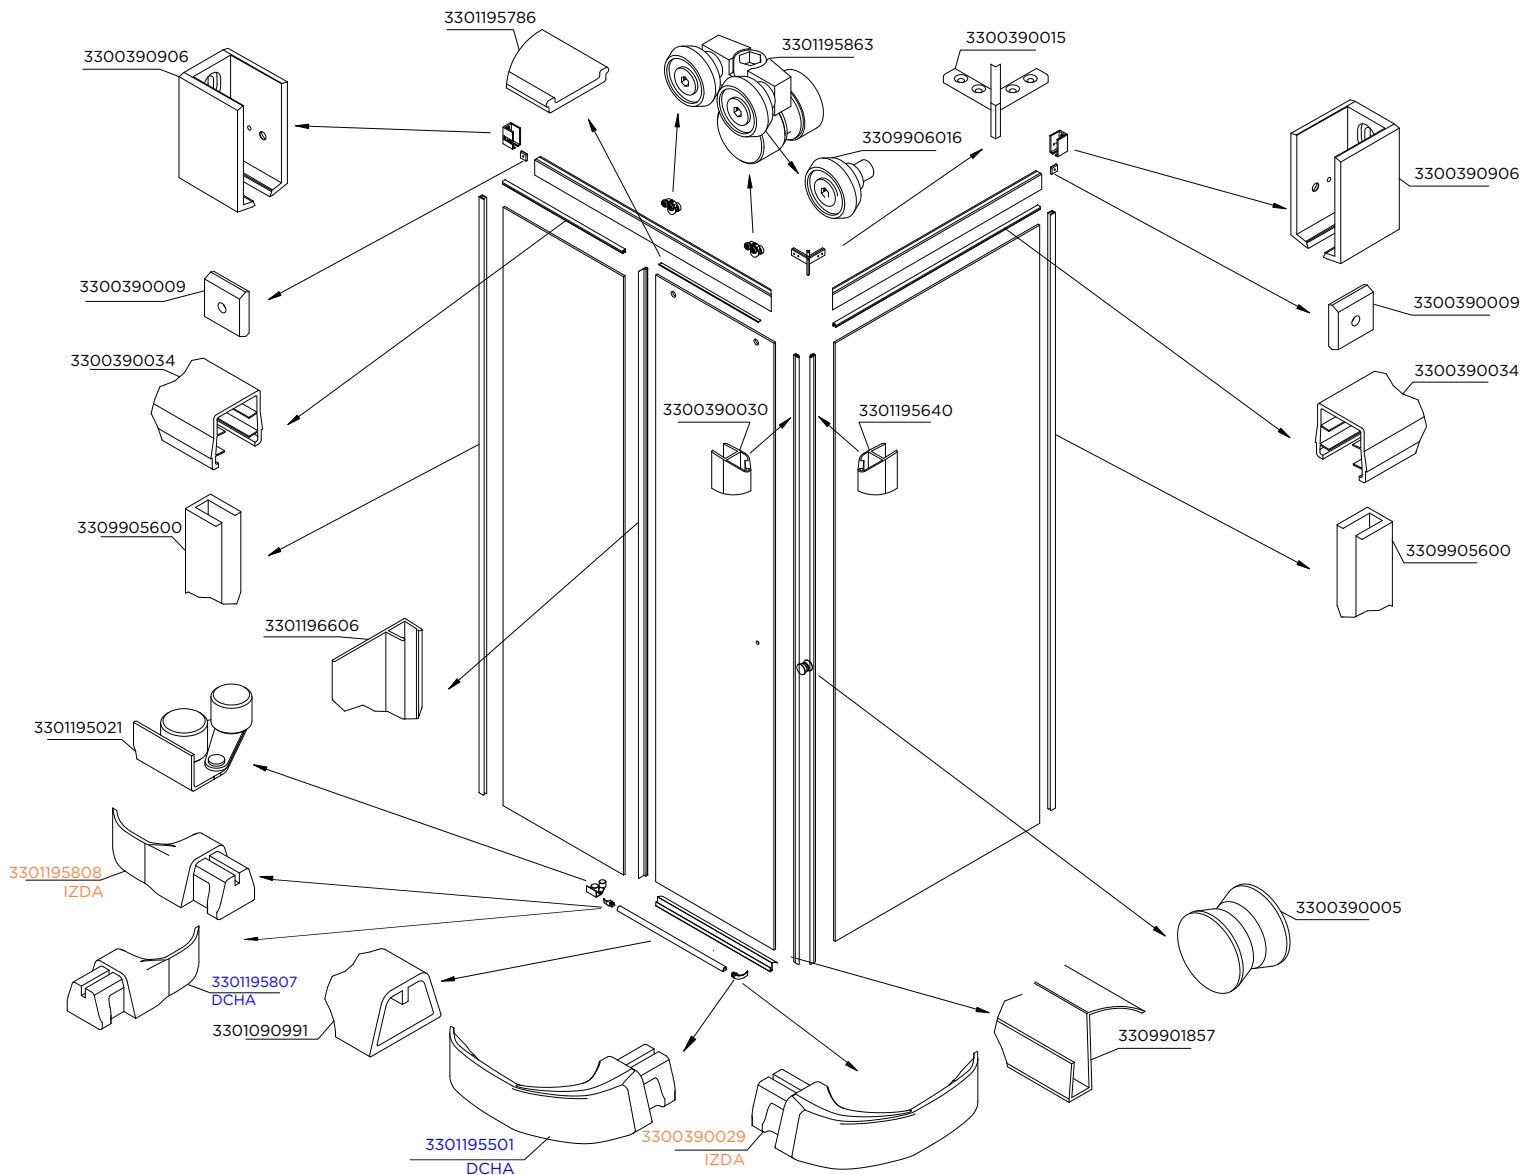

stillo

GAMA TOP

MAMPARA FRONTAL CORREDERA 1 FIJA + 1 CORREDERA PLATA MATE

MAMPARA FRONTAL CORREDERA 2 FIJAS + 1 CORREDERA PLATA MATE

Para aquellos repuestos sin código consultar el Equipo Baño de Zaragoza

MAMPARA FRONTAL CORREDERA 2 FIJAS + 2 CORREDERAS PLATA MATE

MAMPARA FRONTAL CORREDERA 1F + 1C IZDA A 90° A COMBINAR CON LATERAL DCHA

MAMPARA FRONTAL CORREDERA 1 FIJA + 1 CORREDERA PLATA BRILLO

MAMPARA FRONTAL CORREDERA 2 FIJAS + 1 CORREDERA PLATA BRILLO

DEPENDIENDO DE LA INSTALACION
EL ELEMENTO DE SUJECIÓN PUEDE
VARIAR

Para aquellos repuestos sin código consultar el Equipo Baño de Zaragoza

MAMPARA FRONTAL ABATIBLE 1F + 1A A PARED PLATA MATE

DEPENDIENDO DE LA INSTALACION
EL ELEMENTO DE SUJECIÓN PUEDE VARIAR

MAMPARA FRONTAL ABATIBLE PLATA BRILLO

MAMPARA FRONTAL TOP ABATIBLE A FIJO

DEPENDIENDO DE LA INSTALACION
EL ELEMENTO DE SUJECIÓN PUEDE VARIAR

MAMPARA FRONTAL ABATIBLE A PARED

DEPENDIENDO DE LA INSTALACION
EL ELEMENTO DE SUJECIÓN PUEDE VARIAR