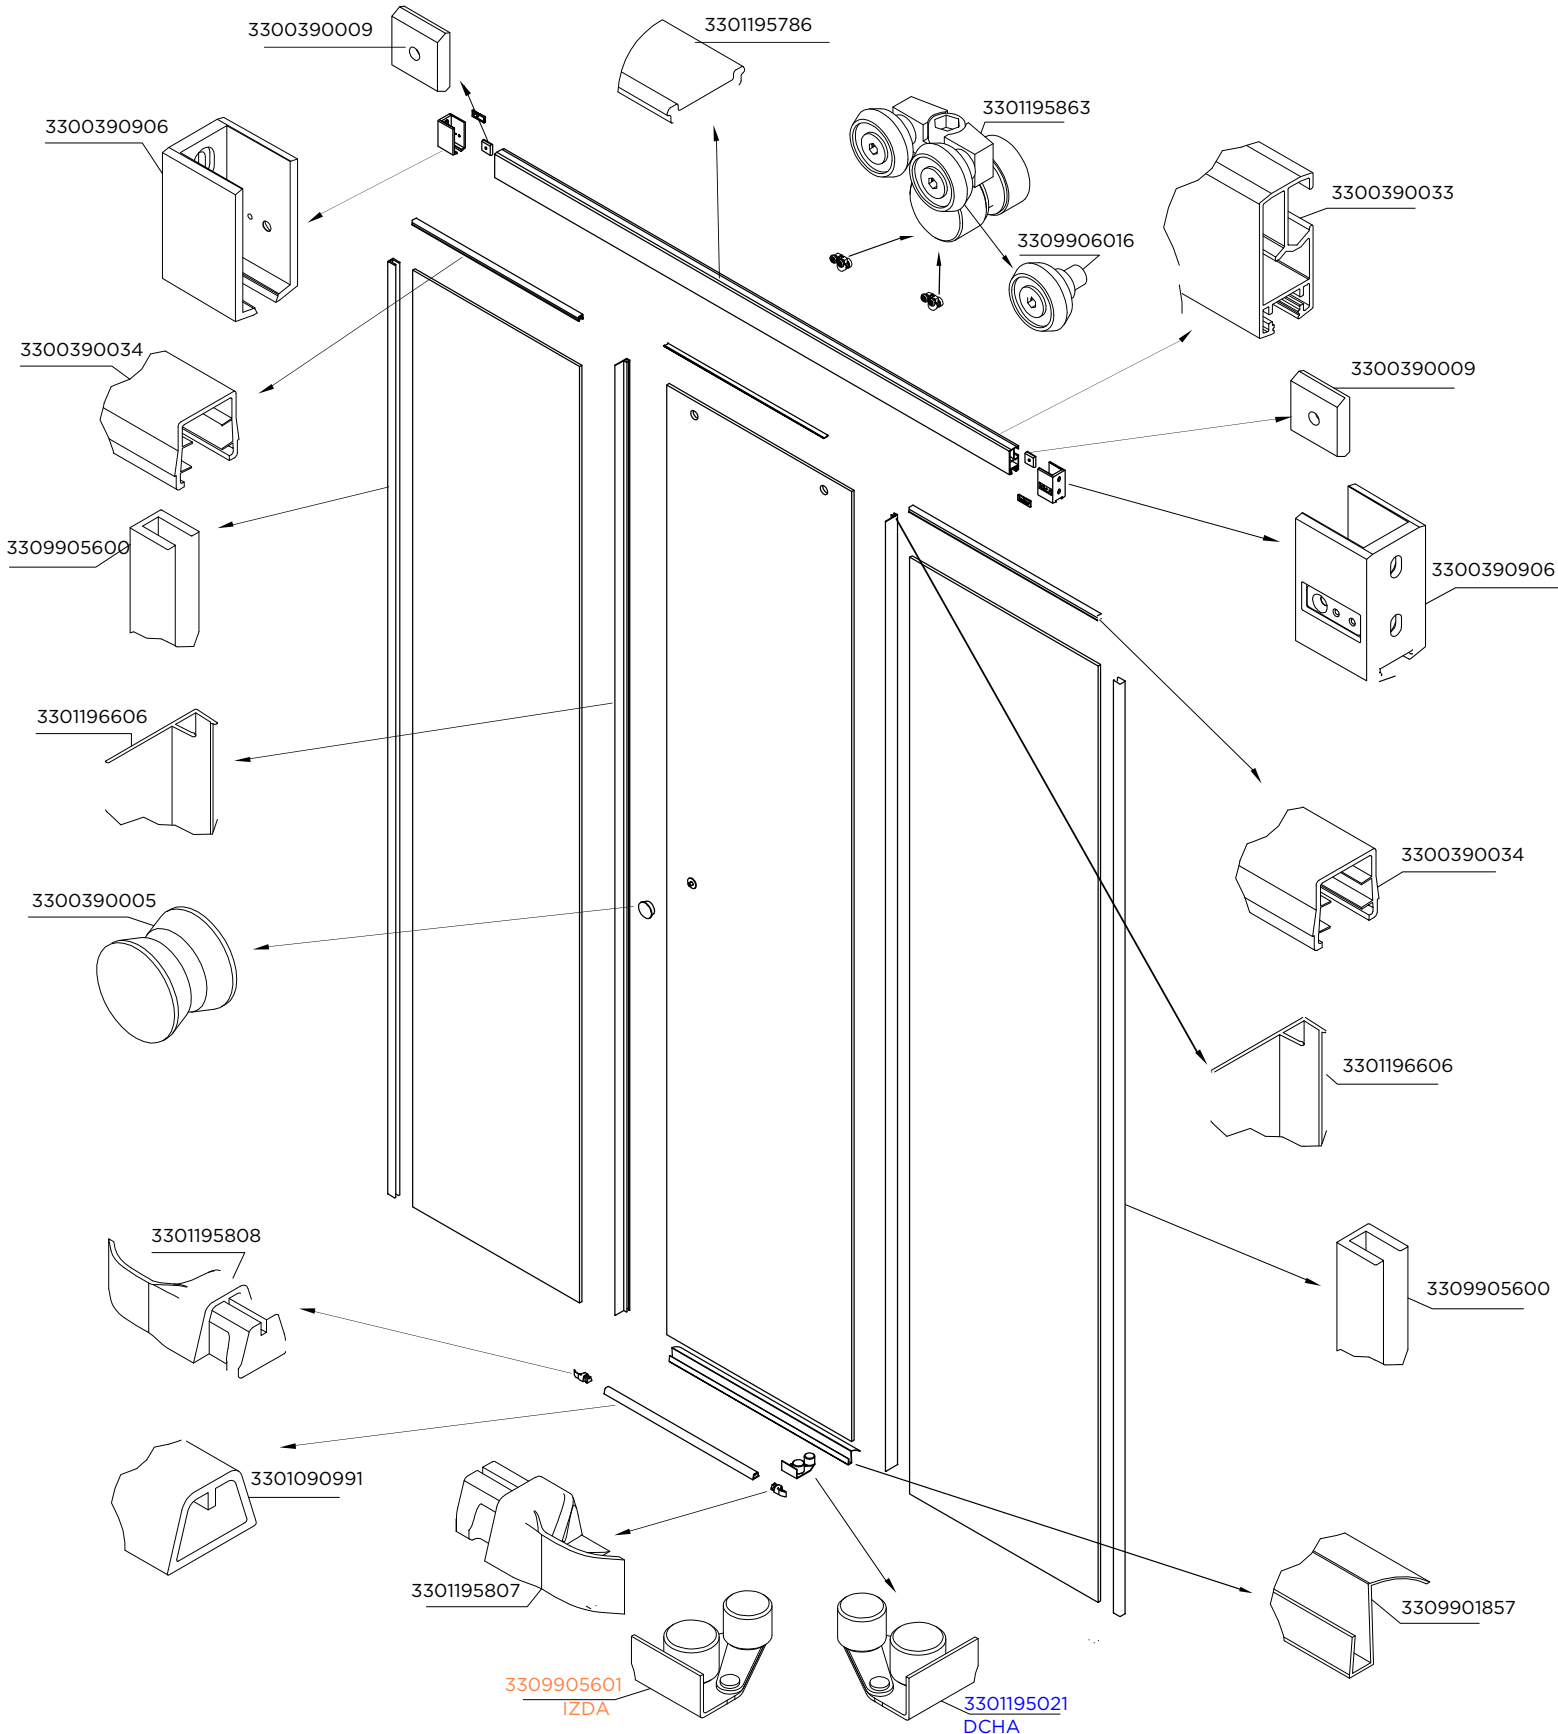

stillo

GAMA TOP

MAMPARA FRONTAL CORREDERA 1 FIJA + 1 CORREDERA PLATA MATE

MAMPARA FRONTAL CORREDERA 2 FIJAS + 1 CORREDERA PLATA MATE

Para aquellos repuestos sin código consultar el Equipo Baño de Zaragoza

DEPENDIENDO DE LA INSTALACION
EL ELEMENTO DE SUJECIÓN PUEDE
VARIAR

Para aquellos repuestos sin código consultar el Equipo Baño de Zaragoza

MAMPARA FRONTAL ABATIBLE 1F + 1A A PARED PLATA MATE

DEPENDIENDO DE LA INSTALACION
EL ELEMENTO DE SUJECIÓN PUEDE VARIAR

MAMPARA FRONTAL ABATIBLE PLATA BRILLO

MAMPARA FRONTAL TOP ABATIBLE A FIJO

DEPENDIENDO DE LA INSTALACION
EL ELEMENTO DE SUJECIÓN PUEDE VARIAR

MAMPARA FRONTAL ABATIBLE A PARED

DEPENDIENDO DE LA INSTALACION
EL ELEMENTO DE SUJECIÓN PUEDE VARIAR