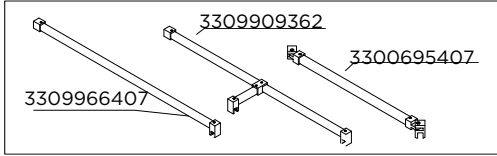

MAMPARA FRONTAL ABATIBLE LATERAL FIJO IZDA + ABATIBLE 1 FIJO + 1 ABATIBLE DCHA PLATA MATE