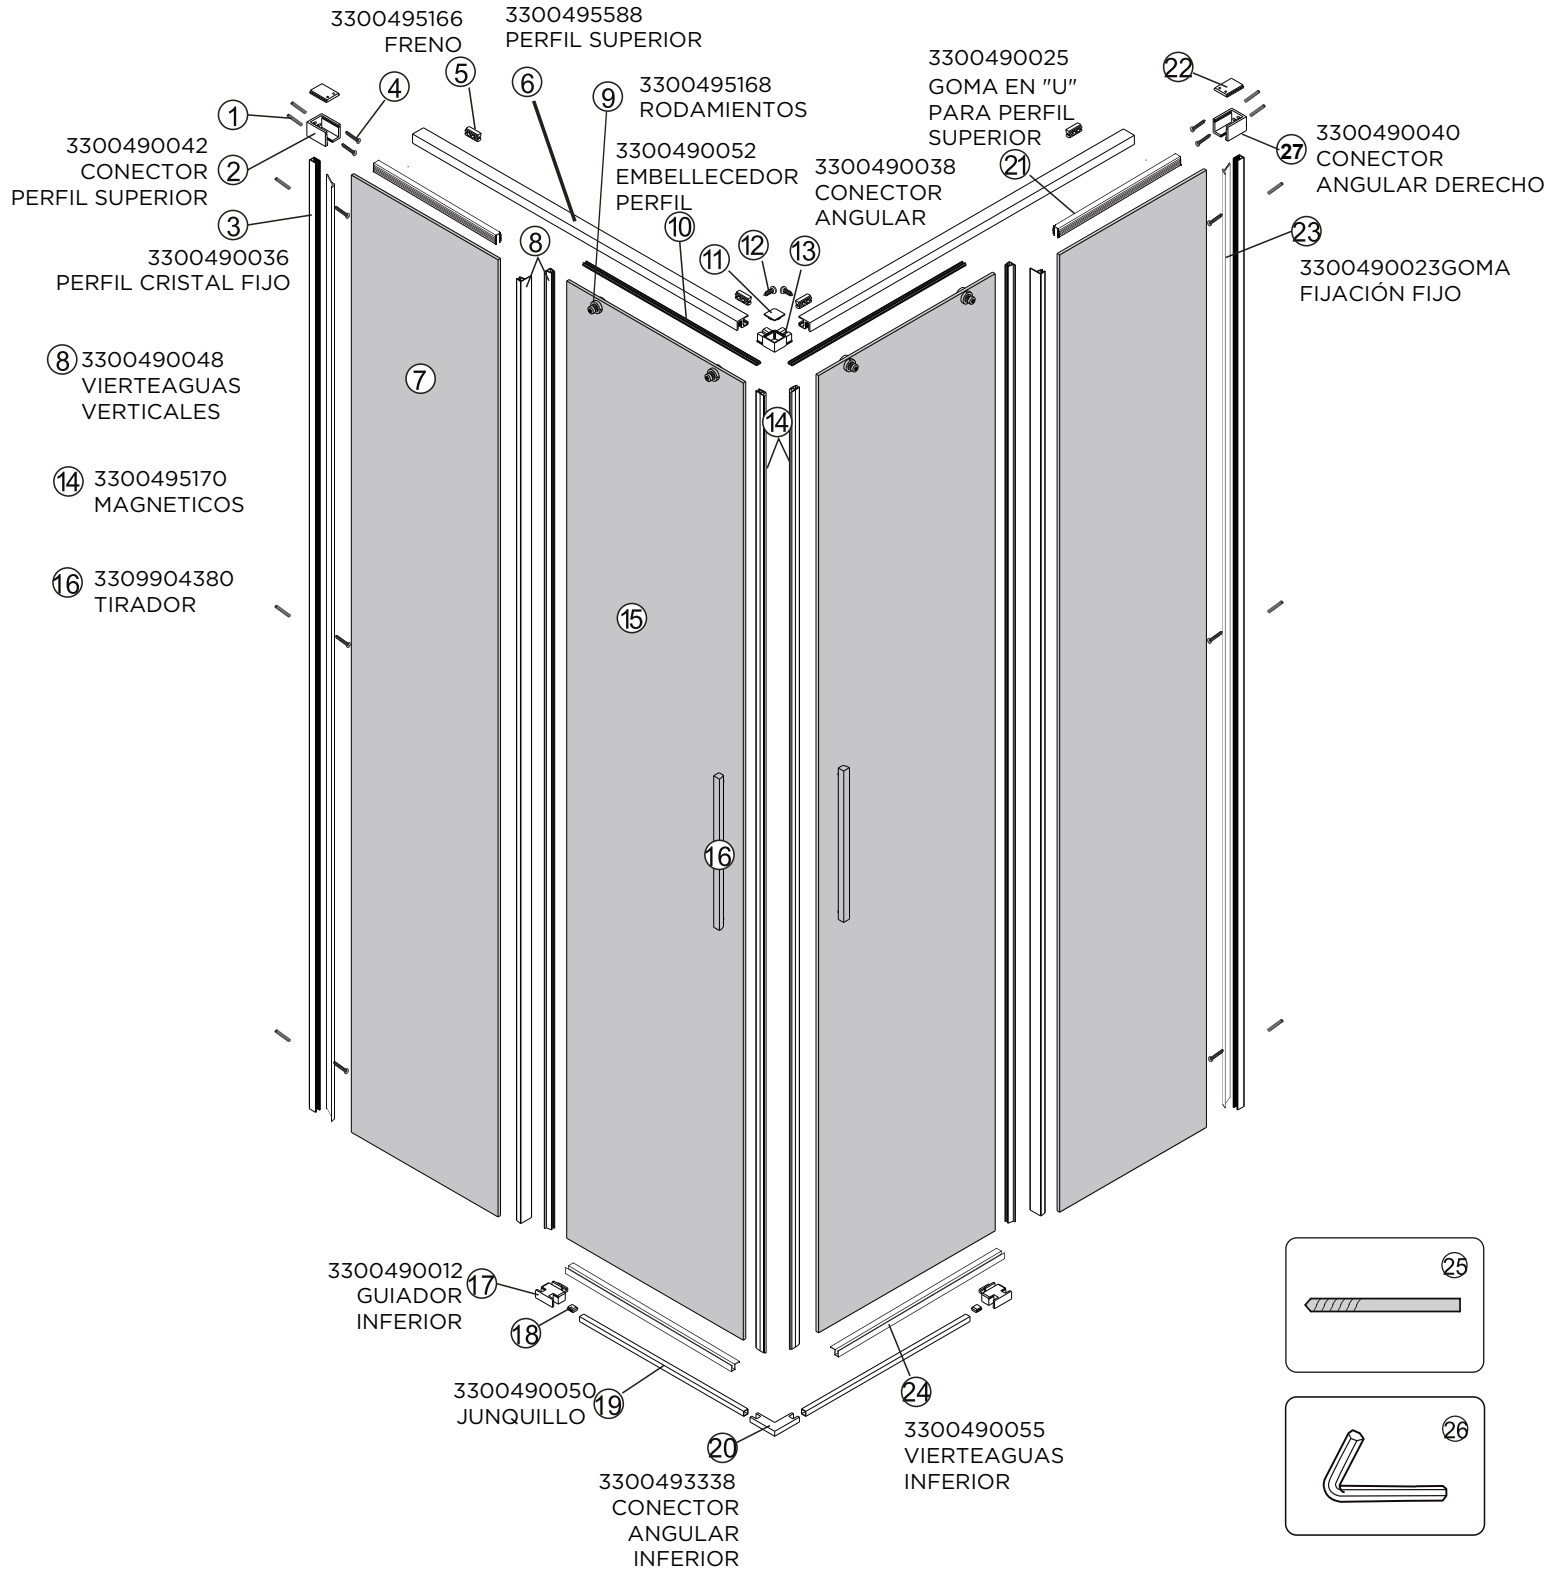

MAMPARA ANGULAR ABATIBLE 2 HOJAS ABATIBLES PLATA BRILLO

MAMPARA ANGULAR TOP ABATIBLE 2 FIJAS + 2 ABATIBLES PLATA BRILLO

DEPENDIENDO DE LA
INSTALACION
EL ELEMENTO DE SUJECION
PUEDE VARIAR

stillo

GAMA CONFORT PLUS

MAMPARA FRONTAL CORREDERA 1 FIJA + 1 CORREDERA NEGRO MATE

MAMPARA LATERAL FIJO NEGRO MATE

MAMPARA FRONTAL CORREDERA 2 FIJAS + 2 CORREDERAS NEGRO MATE

MAMPARA ANGULAR CORREDERA 2 FIJAS + 2 CORREDERAS NEGRO MATE