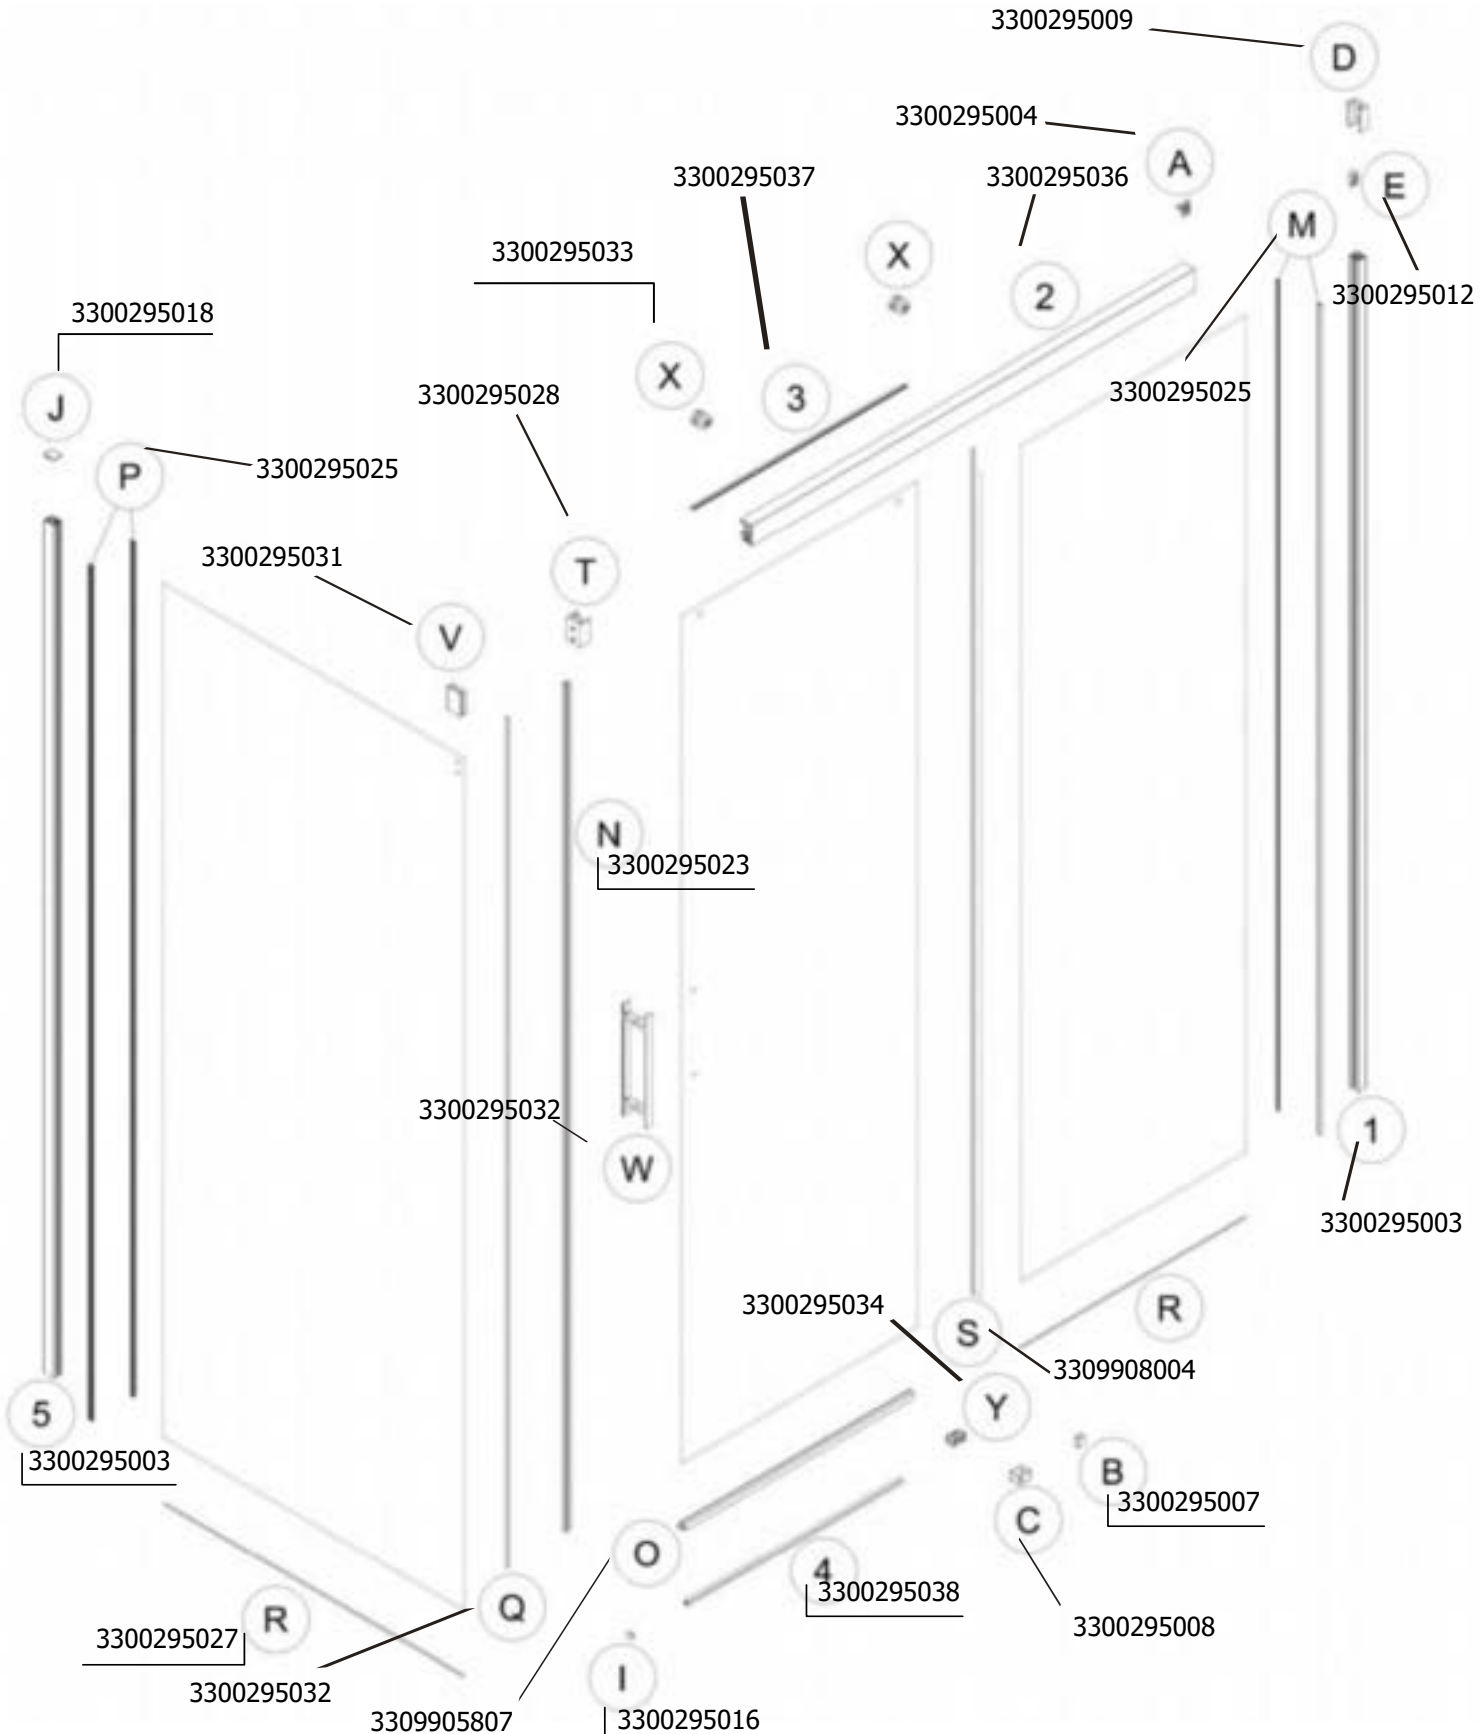

MAMPARA FRONTAL CORREDERA 1 FIJA + 1 CORREDERA CON LATERAL FIJO UNIÓN CON CORREDERA PLATA BRILLO