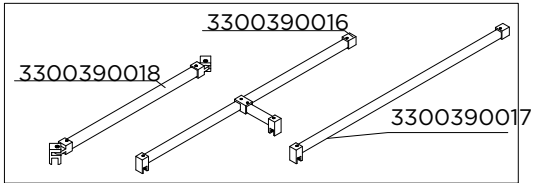

MAMPARA FRONTAL ABATIBLE 1F + 1A A PARED PLATA MATE