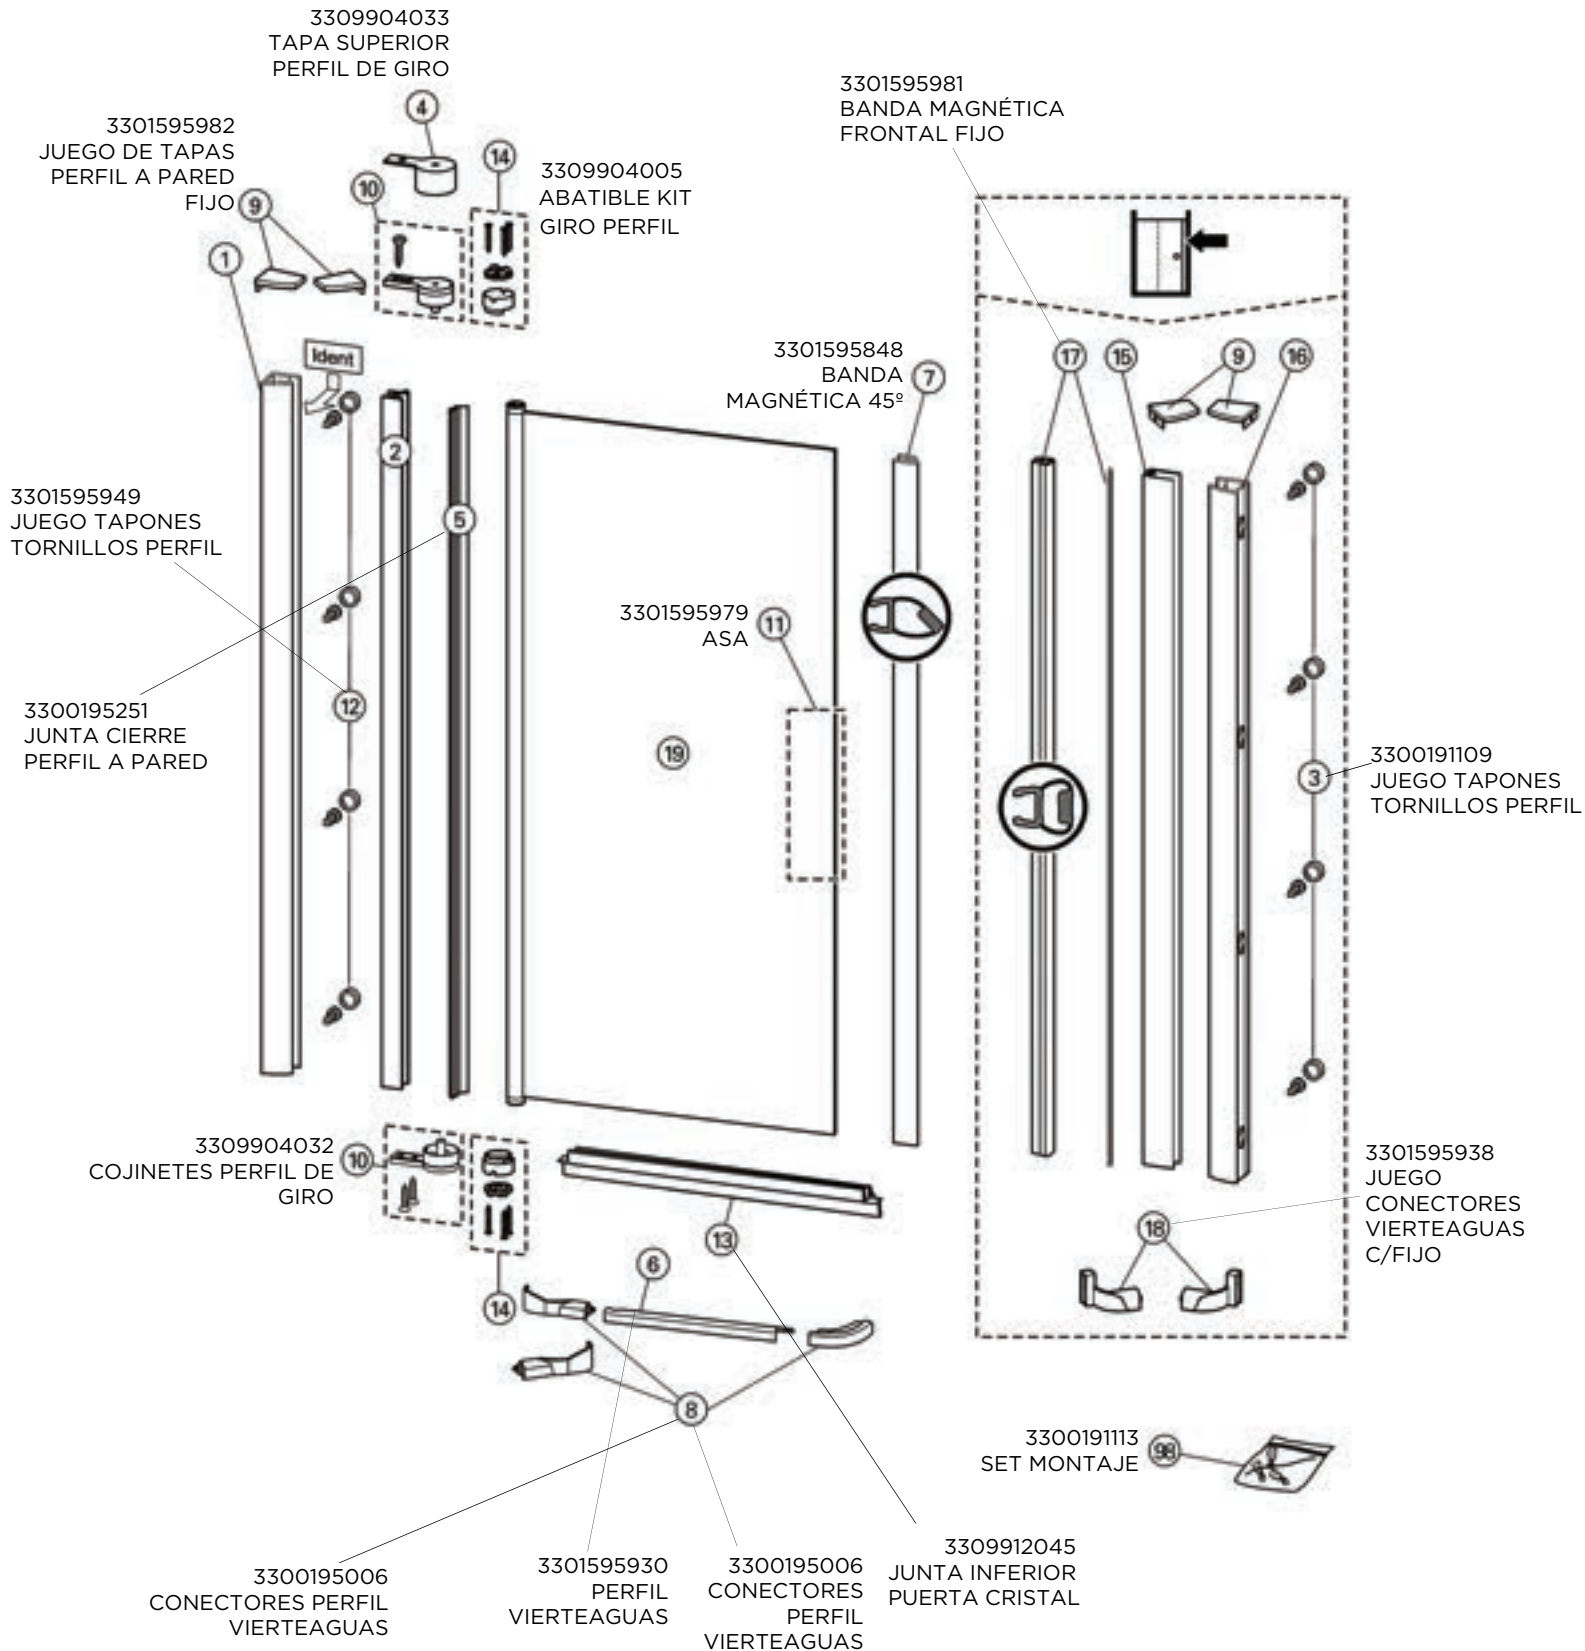

MAMPARA FRONTAL ABATIBLE PLATA BRILLO

MAMPARA FRONTAL TOP ABATIBLE A FIJO

DEPENDIENDO DE LA INSTALACION
EL ELEMENTO DE SUJECIÓN PUEDE VARIAR

MAMPARA FRONTAL ABATIBLE A PARED

DEPENDIENDO DE LA INSTALACION
EL ELEMENTO DE SUJECIÓN PUEDE VARIAR

MAMPARA ANGULAR CORREDERA 2 FIJAS + 2 CORREDERAS PLATA BRILLO

MAMPARA ANGULAR ABATIBLE 2 HOJAS ABATIBLES PLATA MATE

MAMPARA ANGULAR TOP ABATIBLE 2 FIJAS +2 ABATIBLES PLATA MATE

DEPENDIENDO DE LA
INSTALACION
EL ELEMENTO DE SUJECIÓN
PUEDE VARIAR

MAMPARA CORE WALK-IN DEFLECTOR PLATA BRILLO

MAMPARA CORE WALK-IN DEFLECTOR NEGRO MATE

stillo

GAMA CONFORT

MAMPARA FRONTAL CORREDERA 1 FIJA + 1 CORREDERA

MAMPARA FRONTAL CORREDERA 1 FIJA + 2 CORREDERAS

MAMPARA LATERAL FIJO PARA CORREDERA

MAMPARA FRONTAL ABATIBLE

MAMPARA FRONTAL ABATIBLE 1 FIJO + 1 ABATIBLE

MAMPARA FRONTAL PLEGABLE

MAMPARA LATERAL FIJO PARA ABATIBLE Y PLEGABLE

MAMPARA ANGULAR CORREDERA 2 FIJAS + 2 CORREDERAS

MAMPARA SEMICIRCULAR CORREDERA