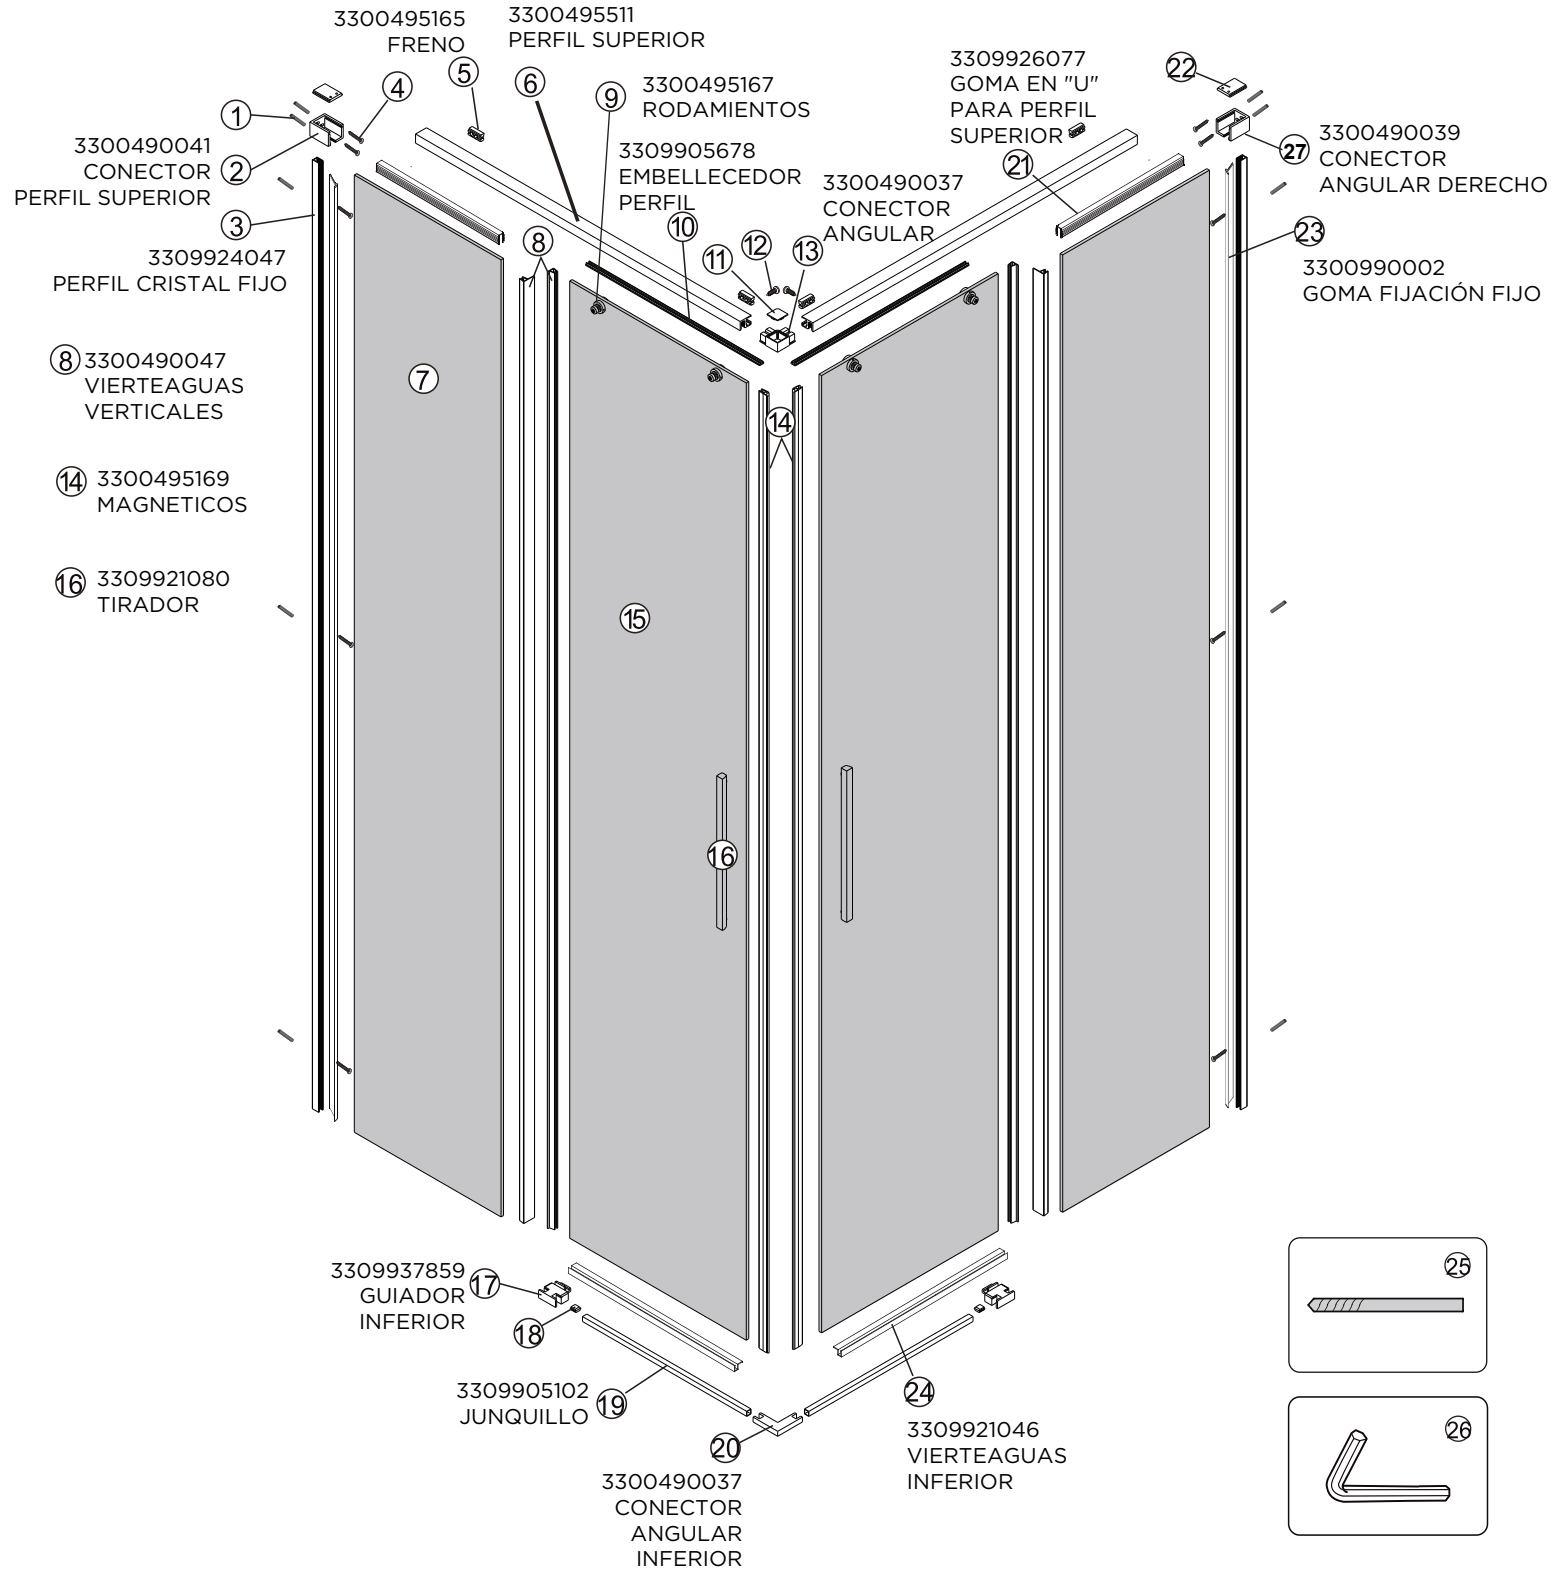

MAMPARA ANGULAR ABATIBLE 2 HOJAS ABATIBLES PLATA BRILLO

MAMPARA ANGULAR TOP ABATIBLE 2 FIJAS + 2 ABATIBLES PLATA BRILLO

DEPENDIENDO DE LA
INSTALACION
EL ELEMENTO DE SUJECION
PUEDE VARIAR

stillo

GAMA CONFORT PLUS

GAMA CORE SLIM

MAMPARA FRONTAL CORREDERA 1 FIJA + 1 CORREDERA PLATA BRILLO

MAMPARA LATERAL FIJO PLATA BRILLO

MAMPARA FRONTAL CORREDERA 2 FIJAS + 2 CORREDERAS PLATA BRILLO

MAMPARA ANGULAR CORREDERA 2 FIJAS + 2 CORREDERAS PLATA BRILLO