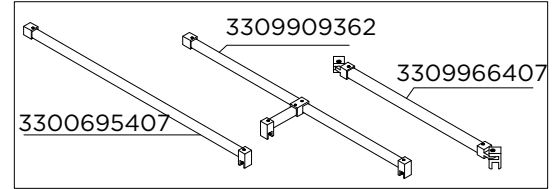

MAMPARA ANGULAR TOP ABATIBLE 2 FIJAS + 2 ABATIBLES PLATA BRILLO