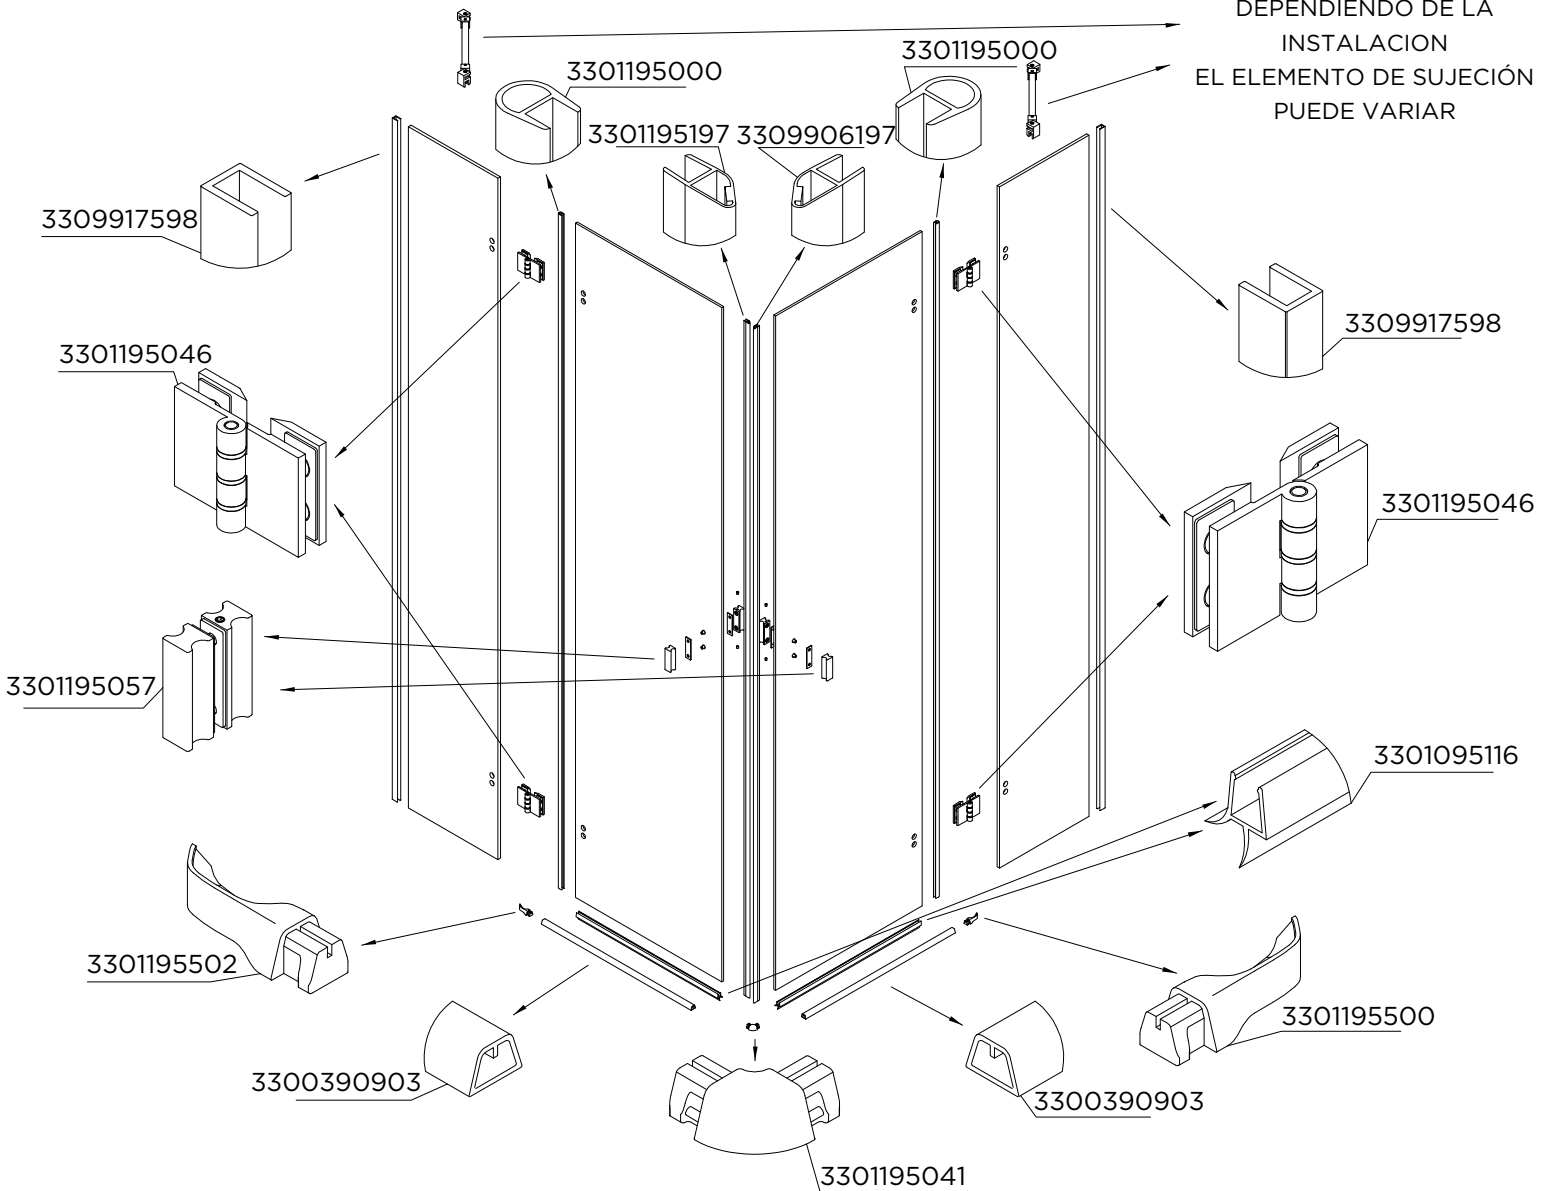

MAMPARA ANGULAR CORREDERA 2 FIJAS + 2 CORREDERAS PLATA BRILLO

MAMPARA ANGULAR ABATIBLE 2 HOJAS ABATIBLES PLATA MATE

MAMPARA ANGULAR TOP ABATIBLE 2 FIJAS +2 ABATIBLES PLATA MATE

DEPENDIENDO DE LA
INSTALACION
EL ELEMENTO DE SUJECIÓN
PUEDE VARIAR

MAMPARA ANGULAR ABATIBLE 2 HOJAS ABATIBLES PLATA BRILLO

MAMPARA ANGULAR TOP ABATIBLE 2 FIJAS + 2 ABATIBLES PLATA BRILLO

DEPENDIENDO DE LA
INSTALACION
EL ELEMENTO DE SUJECION
PUEDE VARIAR

stillo

GAMA CONFORT PLUS