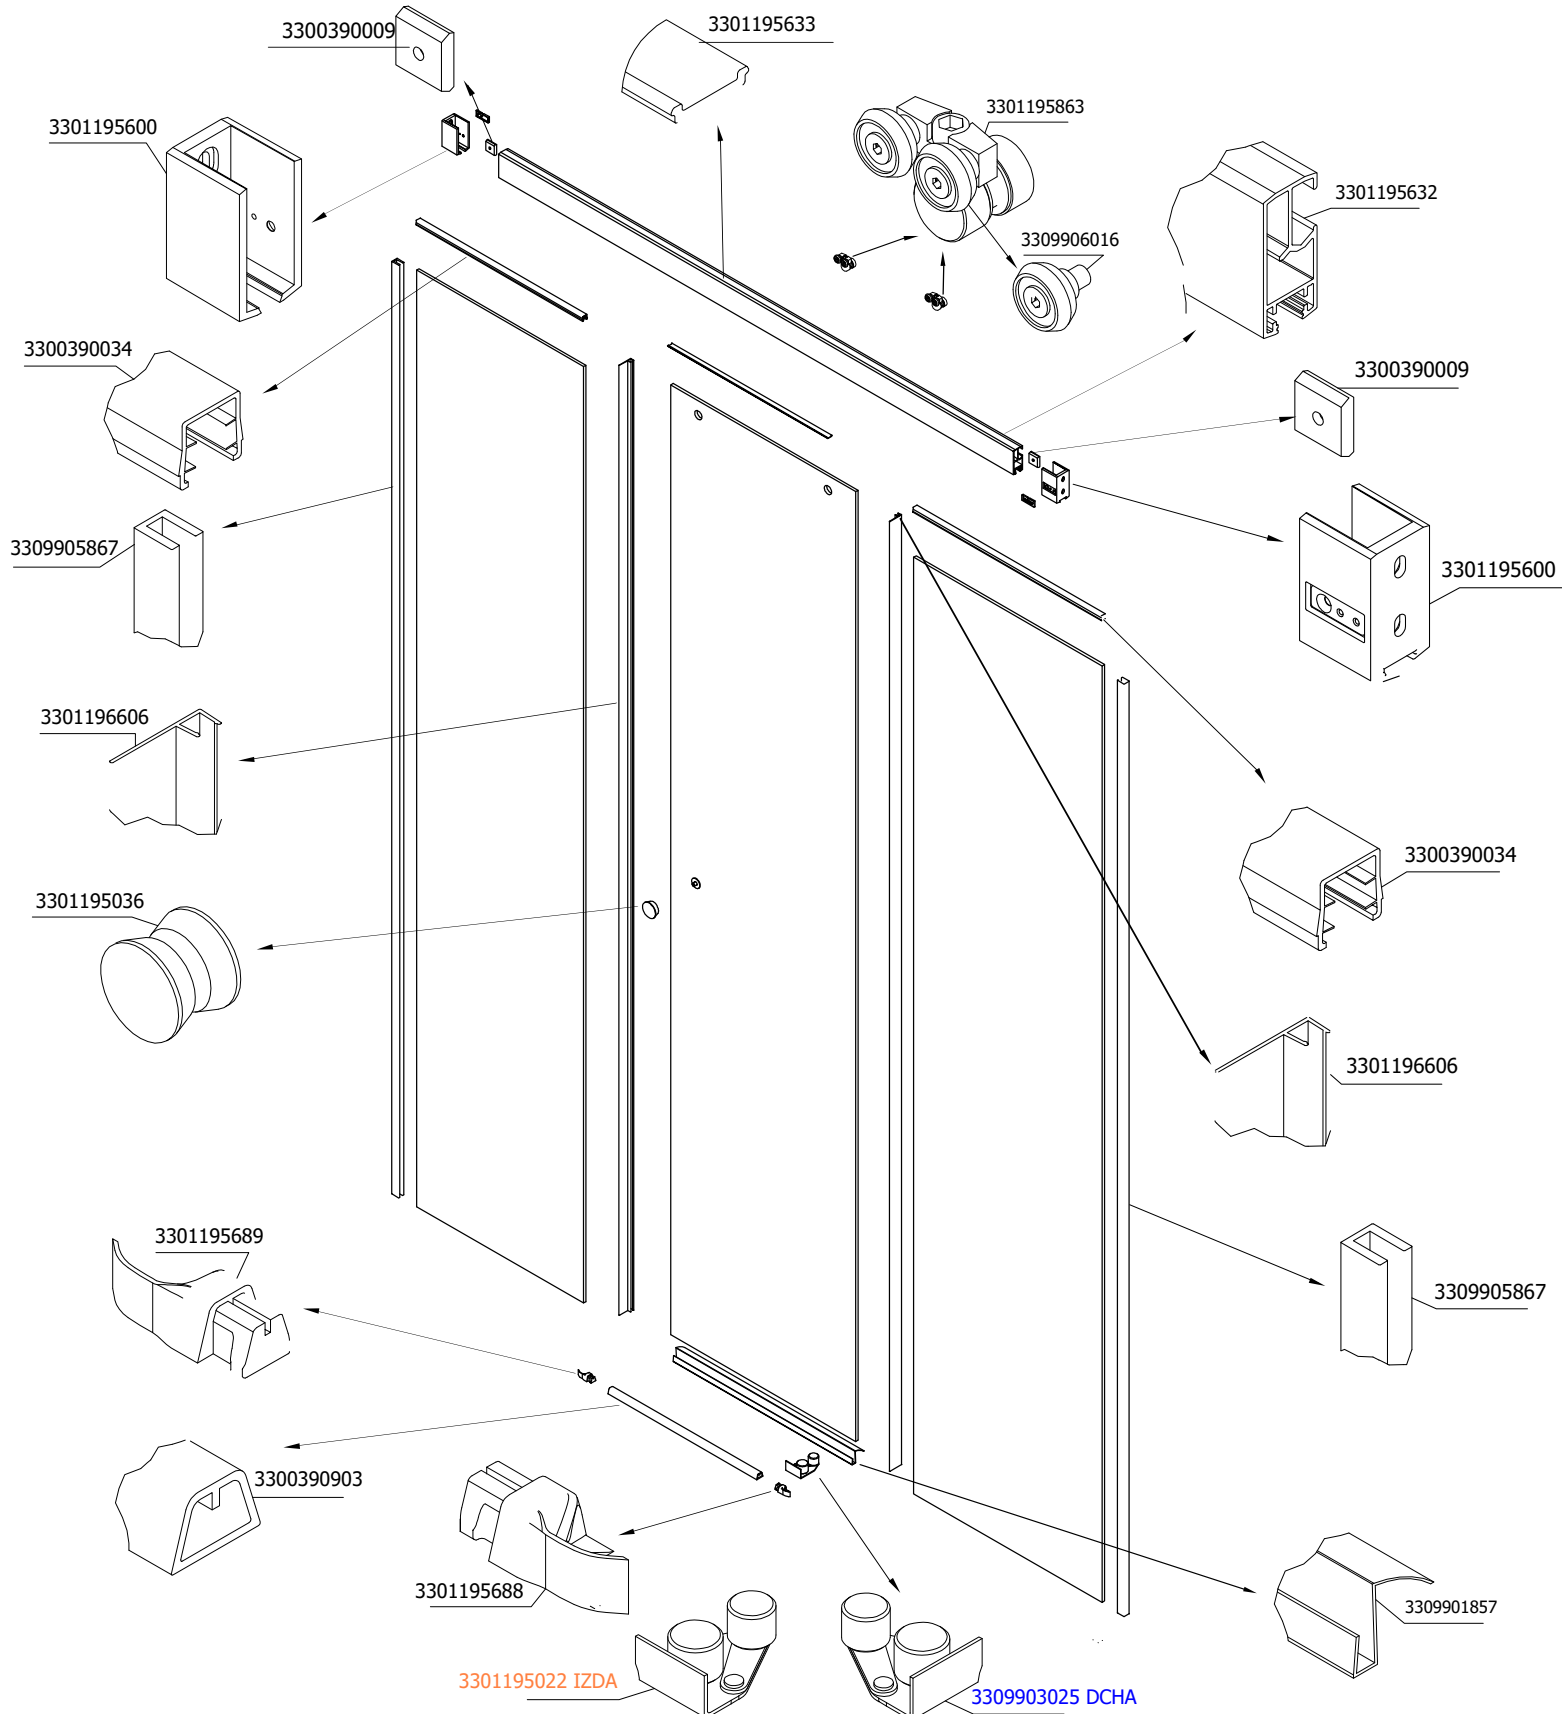

MAMPARA FRONTAL CORREDERA 2 FIJAS + 1 CORREDERA PLATA MATE

MAMPARA FRONTAL CORREDERA 2 FIJAS + 2 CORREDERAS PLATA MATE

MAMPARA FRONTAL CORREDERA 1F + 1C IZDA A 90° A COMBINAR CON LATERAL DCHA

MAMPARA FRONTAL CORREDERA 1 FIJA + 1 CORREDERA PLATA BRILLO

MAMPARA FRONTAL CORREDERA 2 FIJAS + 1 CORREDERA PLATA BRILLO

MAMPARA FRONTAL CORREDERA 2 FIJAS + 2 CORREDERAS PLATA BRILLO

MAMPARA FRONTAL CORREDERA 1F + 1C IZDA A 90° A COMBINAR CON LATERAL DCHA

MAMPARA FRONTAL ABATIBLE PLATA MATE

MAMPARA FRONTAL TOP ABATIBLE 1F + 1A A FIJO PLATA MATE

DEPENDIENDO DE LA INSTALACION
EL ELEMENTO DE SUJECIÓN PUEDE
VARIAR

MAMPARA FRONTAL ABATIBLE 1F + 1A A PARED PLATA MATE

DEPENDIENDO DE LA INSTALACION
EL ELEMENTO DE SUJECIÓN PUEDE VARIAR

MAMPARA FRONTAL ABATIBLE PLATA BRILLO

MAMPARA FRONTAL TOP ABATIBLE A FIJO

DEPENDIENDO DE LA INSTALACION
EL ELEMENTO DE SUJECIÓN PUEDE VARIAR

MAMPARA FRONTAL ABATIBLE A PARED

DEPENDIENDO DE LA INSTALACION
EL ELEMENTO DE SUJECIÓN PUEDE VARIAR