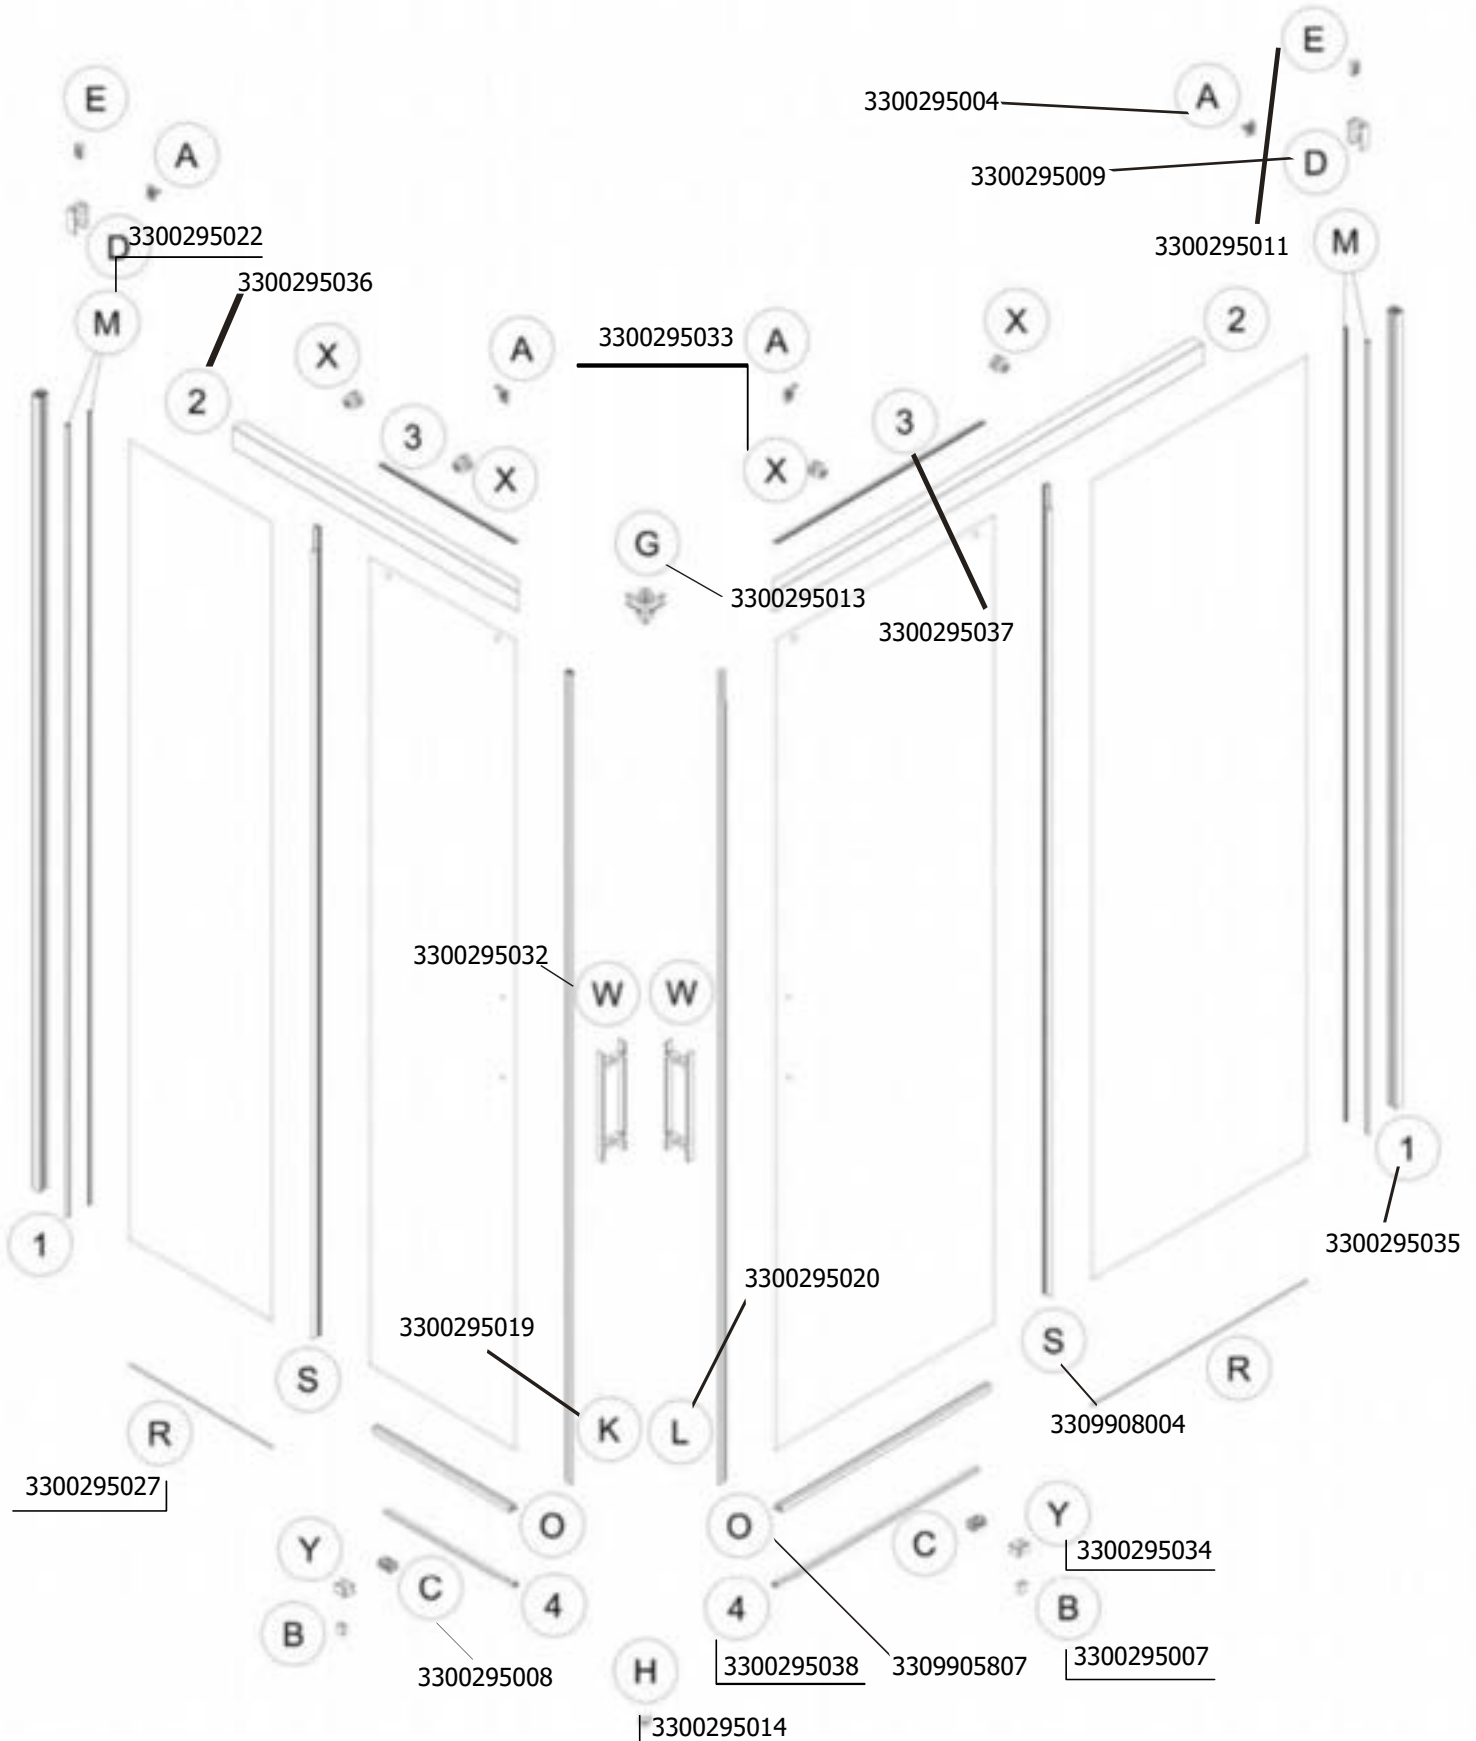

MAMPARA ANGULAR COFORT+ 2 FIJAS + 2 CORREDERAS PLATA BRILLO