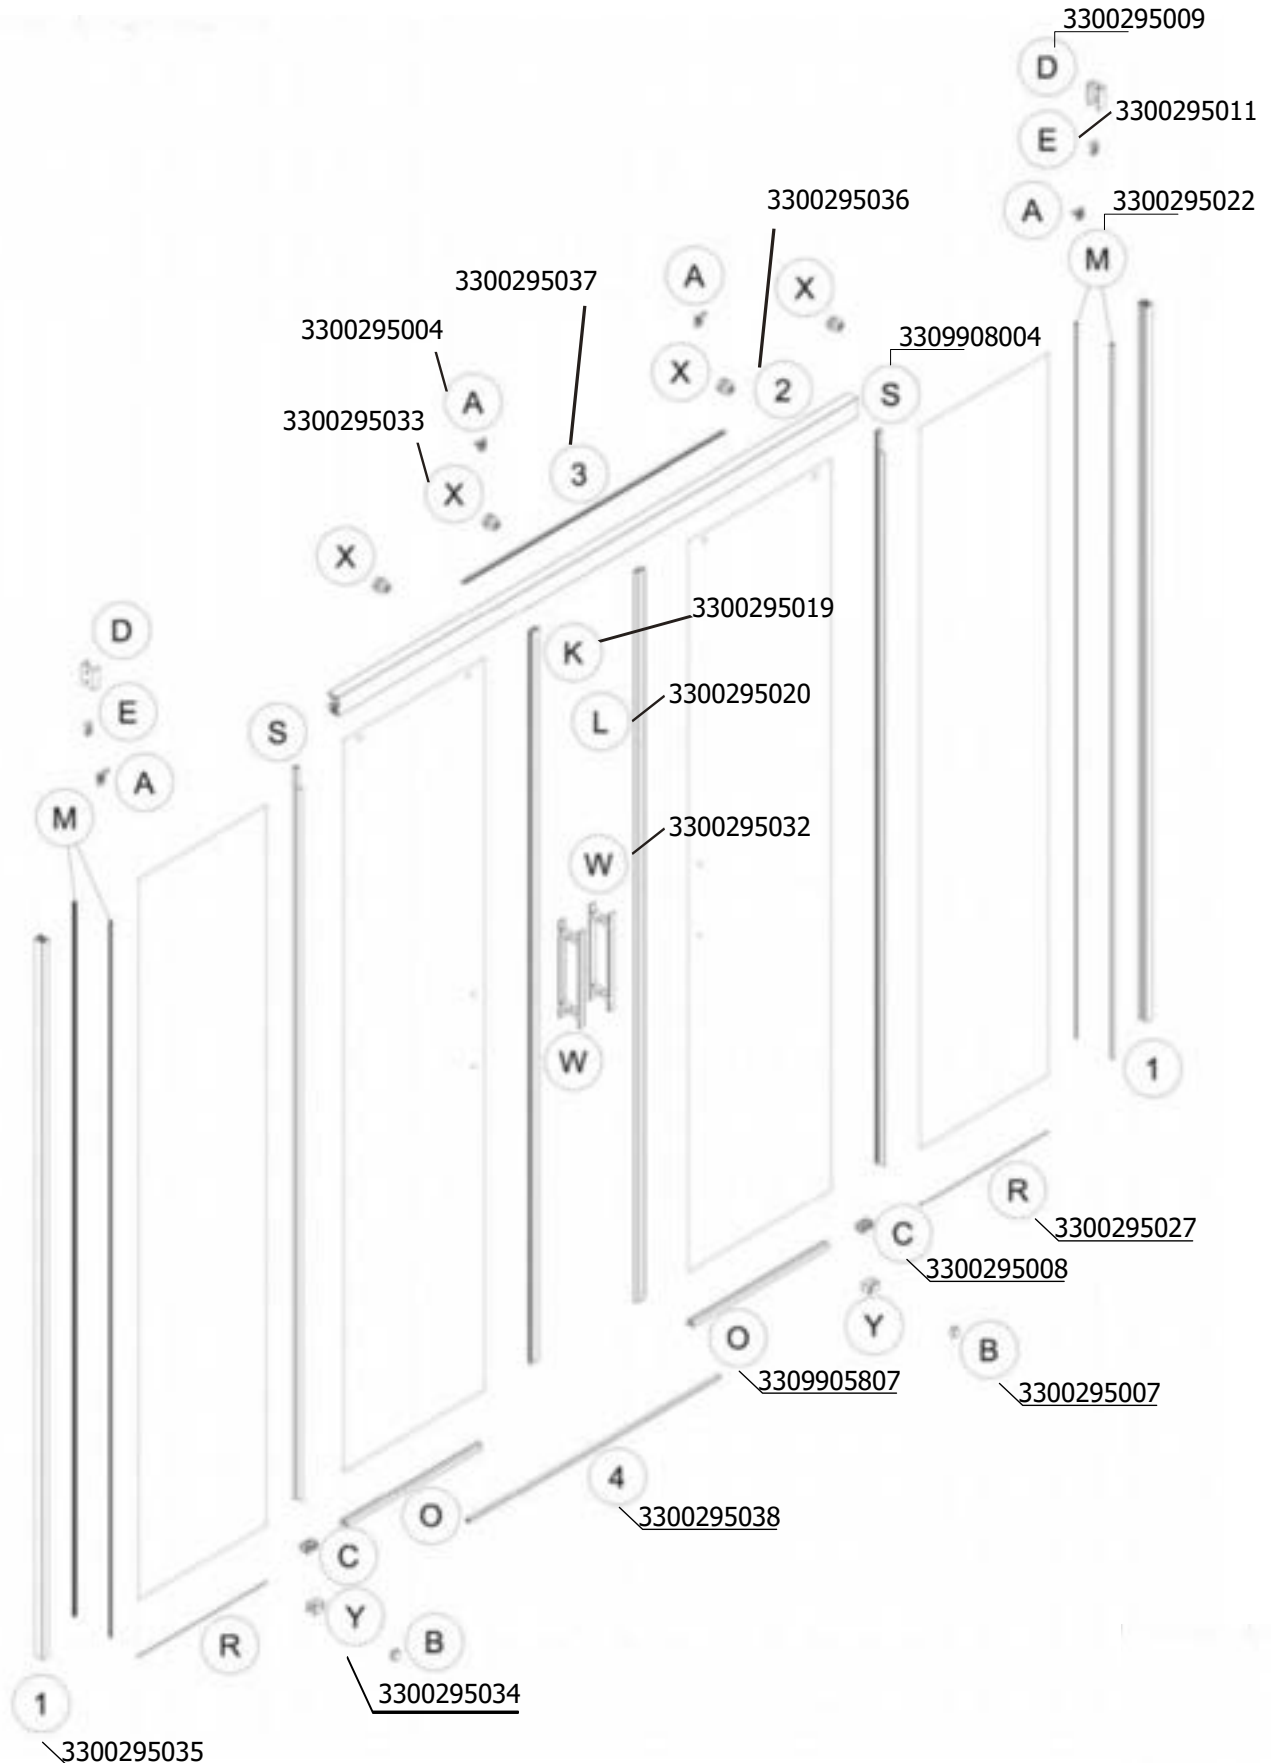

MAMPARA FRONTAL CORREDERA 2 FIJAS + 2 CORREDERAS PLATA BRILLO