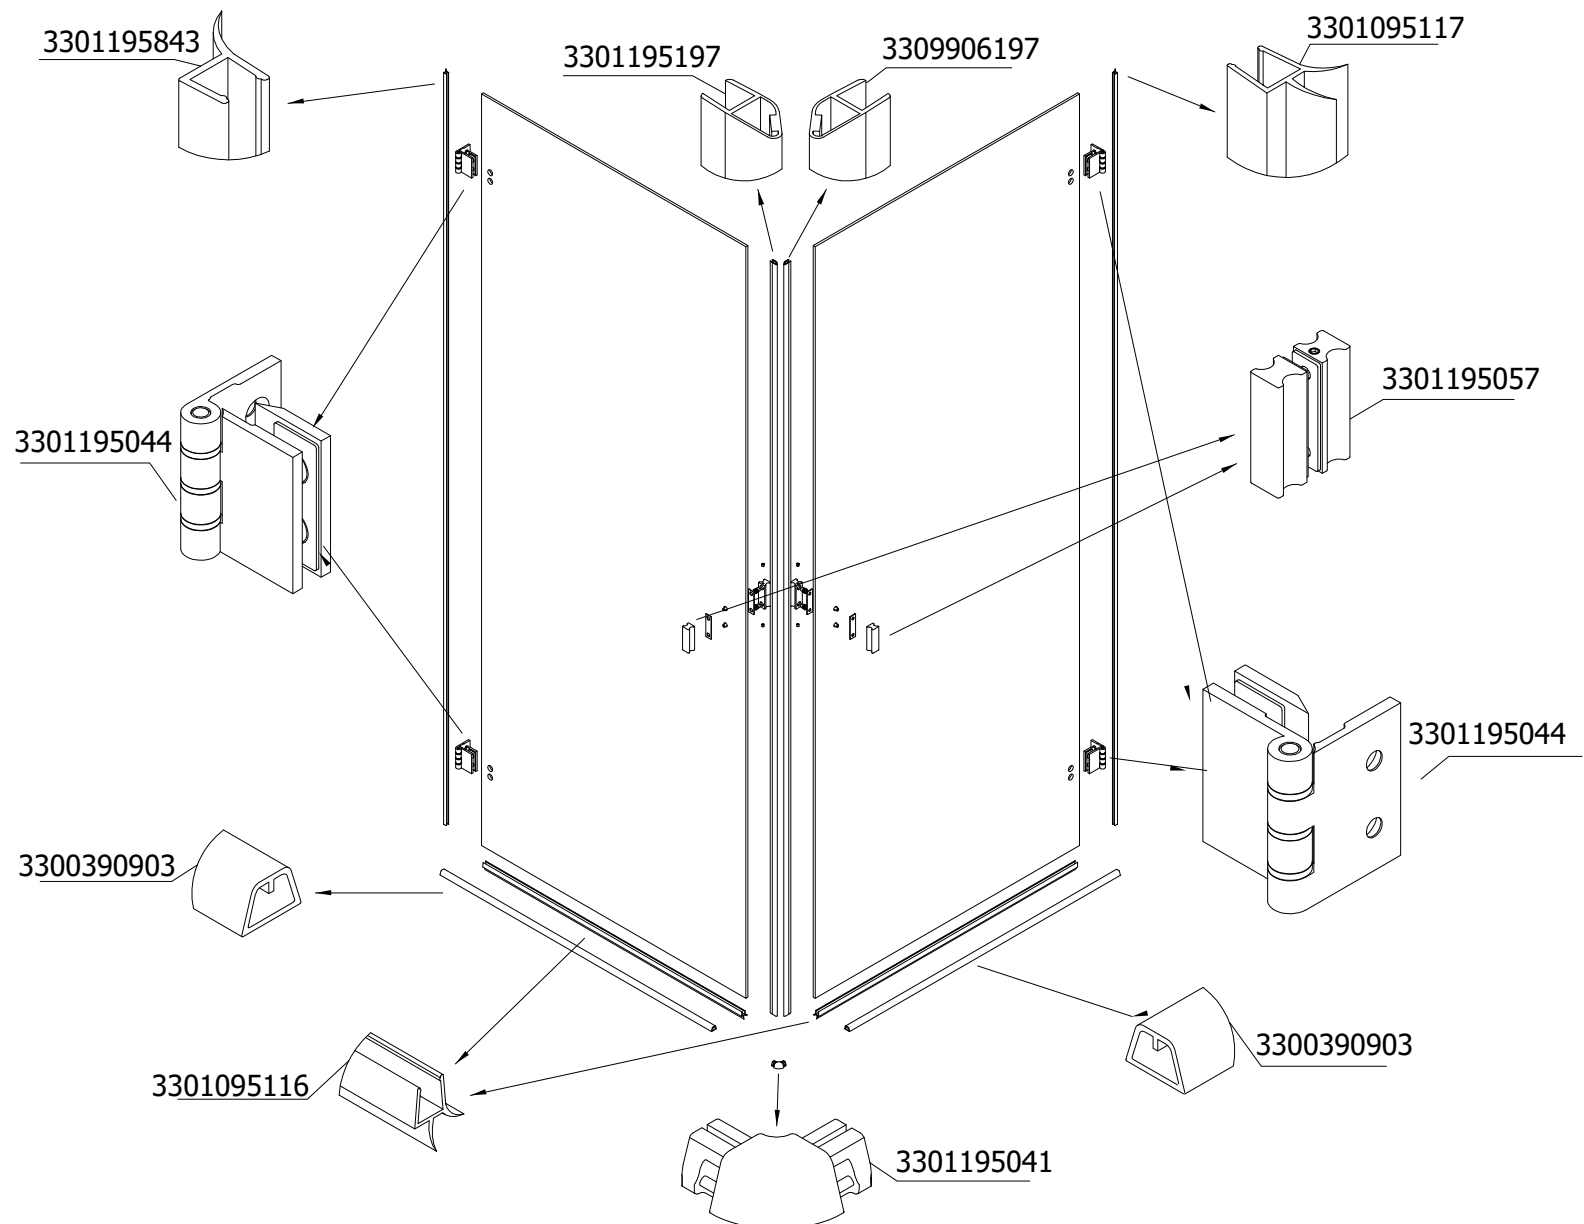

MAMPARA ANGULAR CORREDERA 2 FIJAS + 2 CORREDERAS PLATA BRILLO

MAMPARA ANGULAR ABATIBLE 2 HOJAS ABATIBLES PLATA MATE

MAMPARA ANGULAR TOP ABATIBLE 2 FIJAS +2 ABATIBLES PLATA MATE

DEPENDIENDO DE LA
INSTALACION
EL ELEMENTO DE SUJECIÓN
PUEDE VARIAR

MAMPARA ANGULAR ABATIBLE 2 HOJAS ABATIBLES PLATA BRILLO

MAMPARA ANGULAR TOP ABATIBLE 2 FIJAS + 2 ABATIBLES PLATA BRILLO

DEPENDIENDO DE LA
INSTALACION
EL ELEMENTO DE SUJECION
PUEDE VARIAR

stillo

GAMA CONFORT PLUS