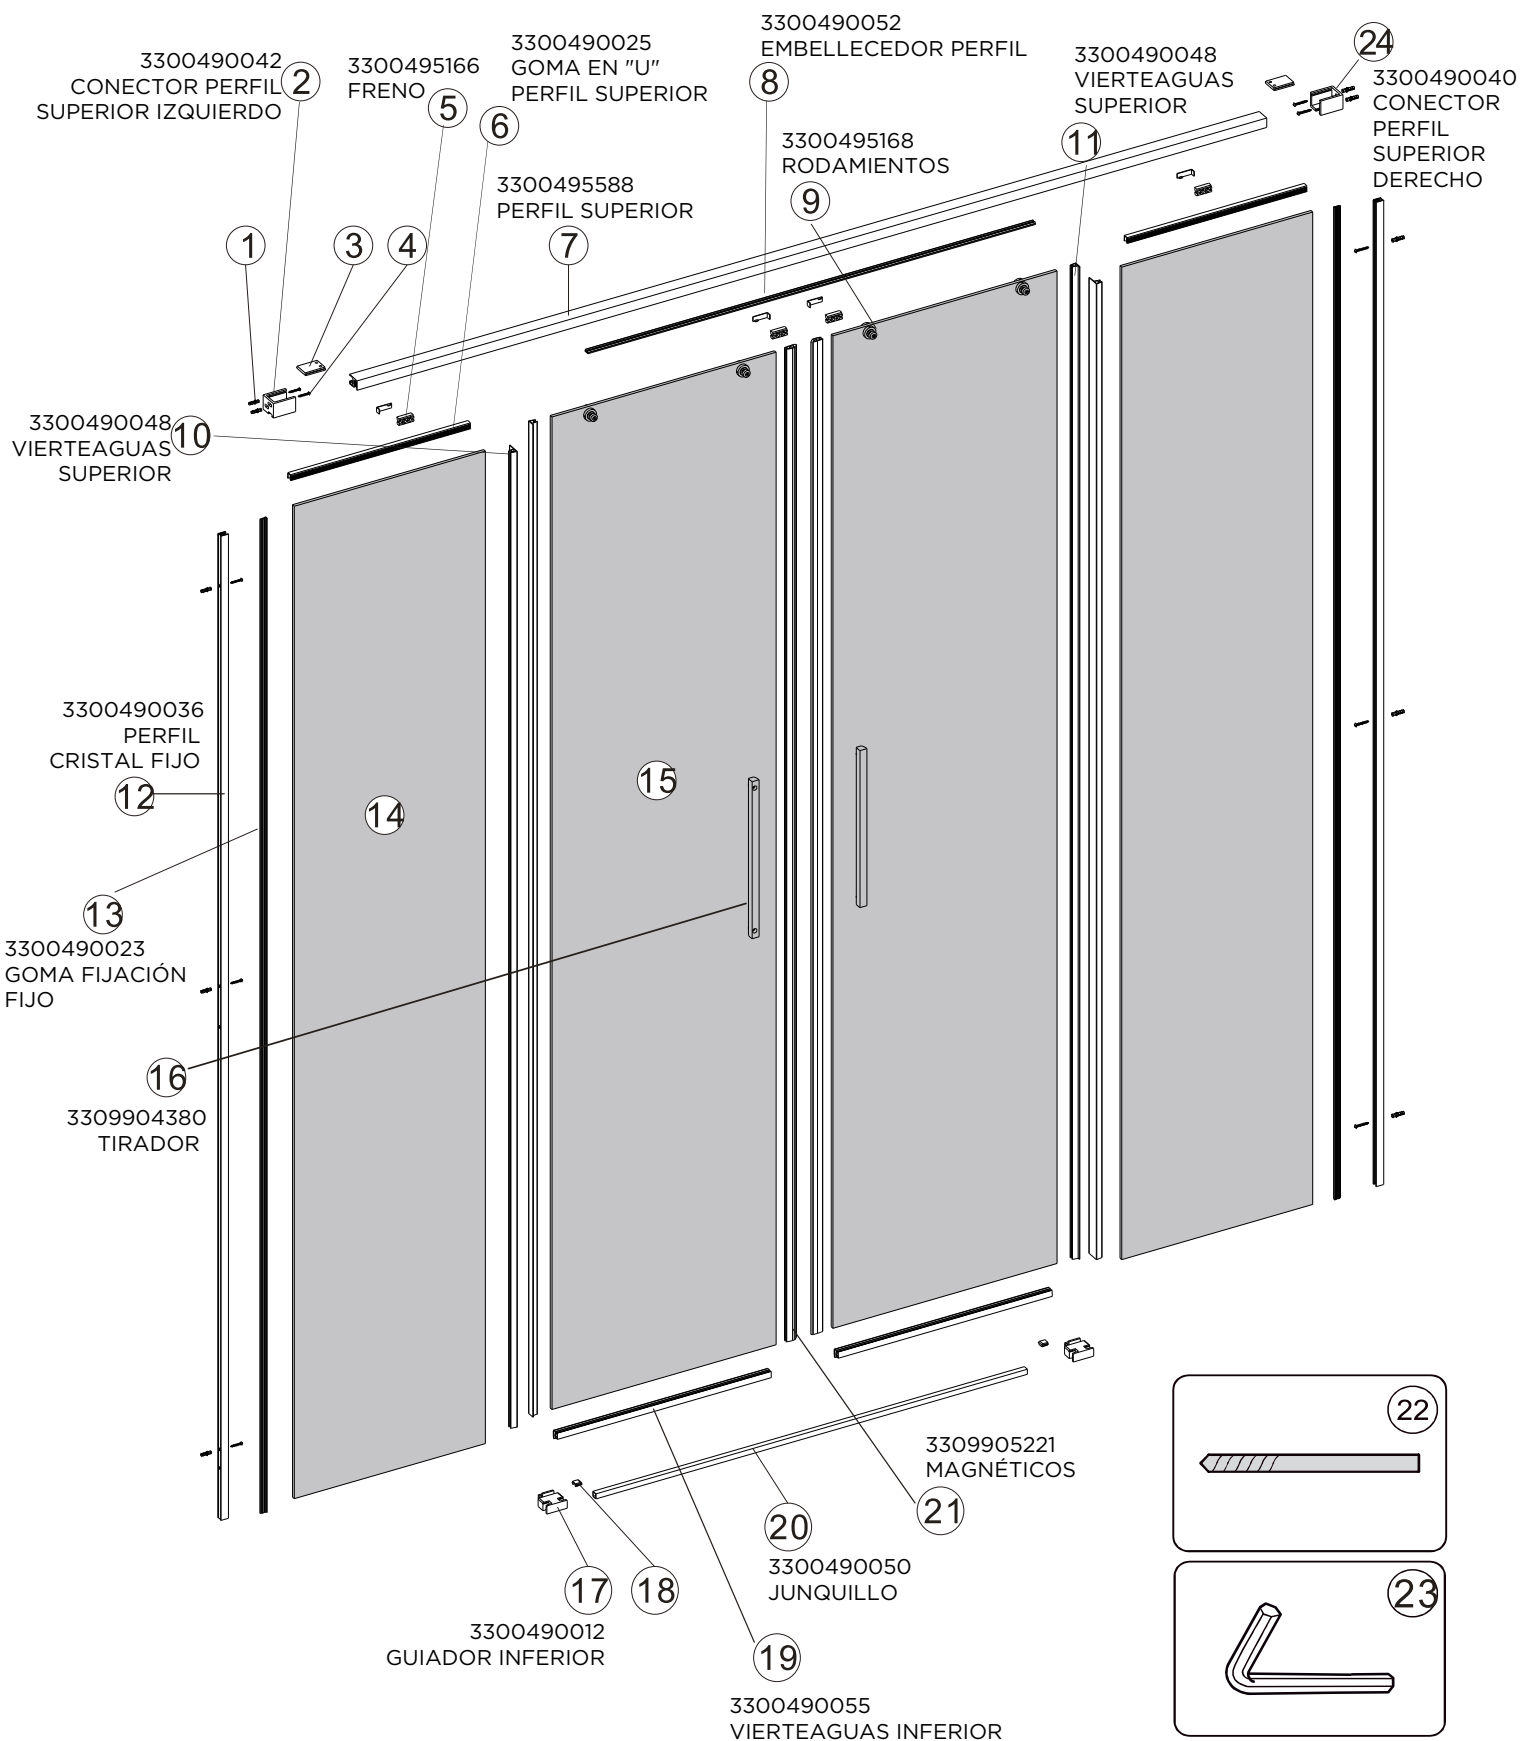

MAMPARA FRONTAL CORREDERA 2 FIJAS + 2 CORREDERAS NEGRO MATE