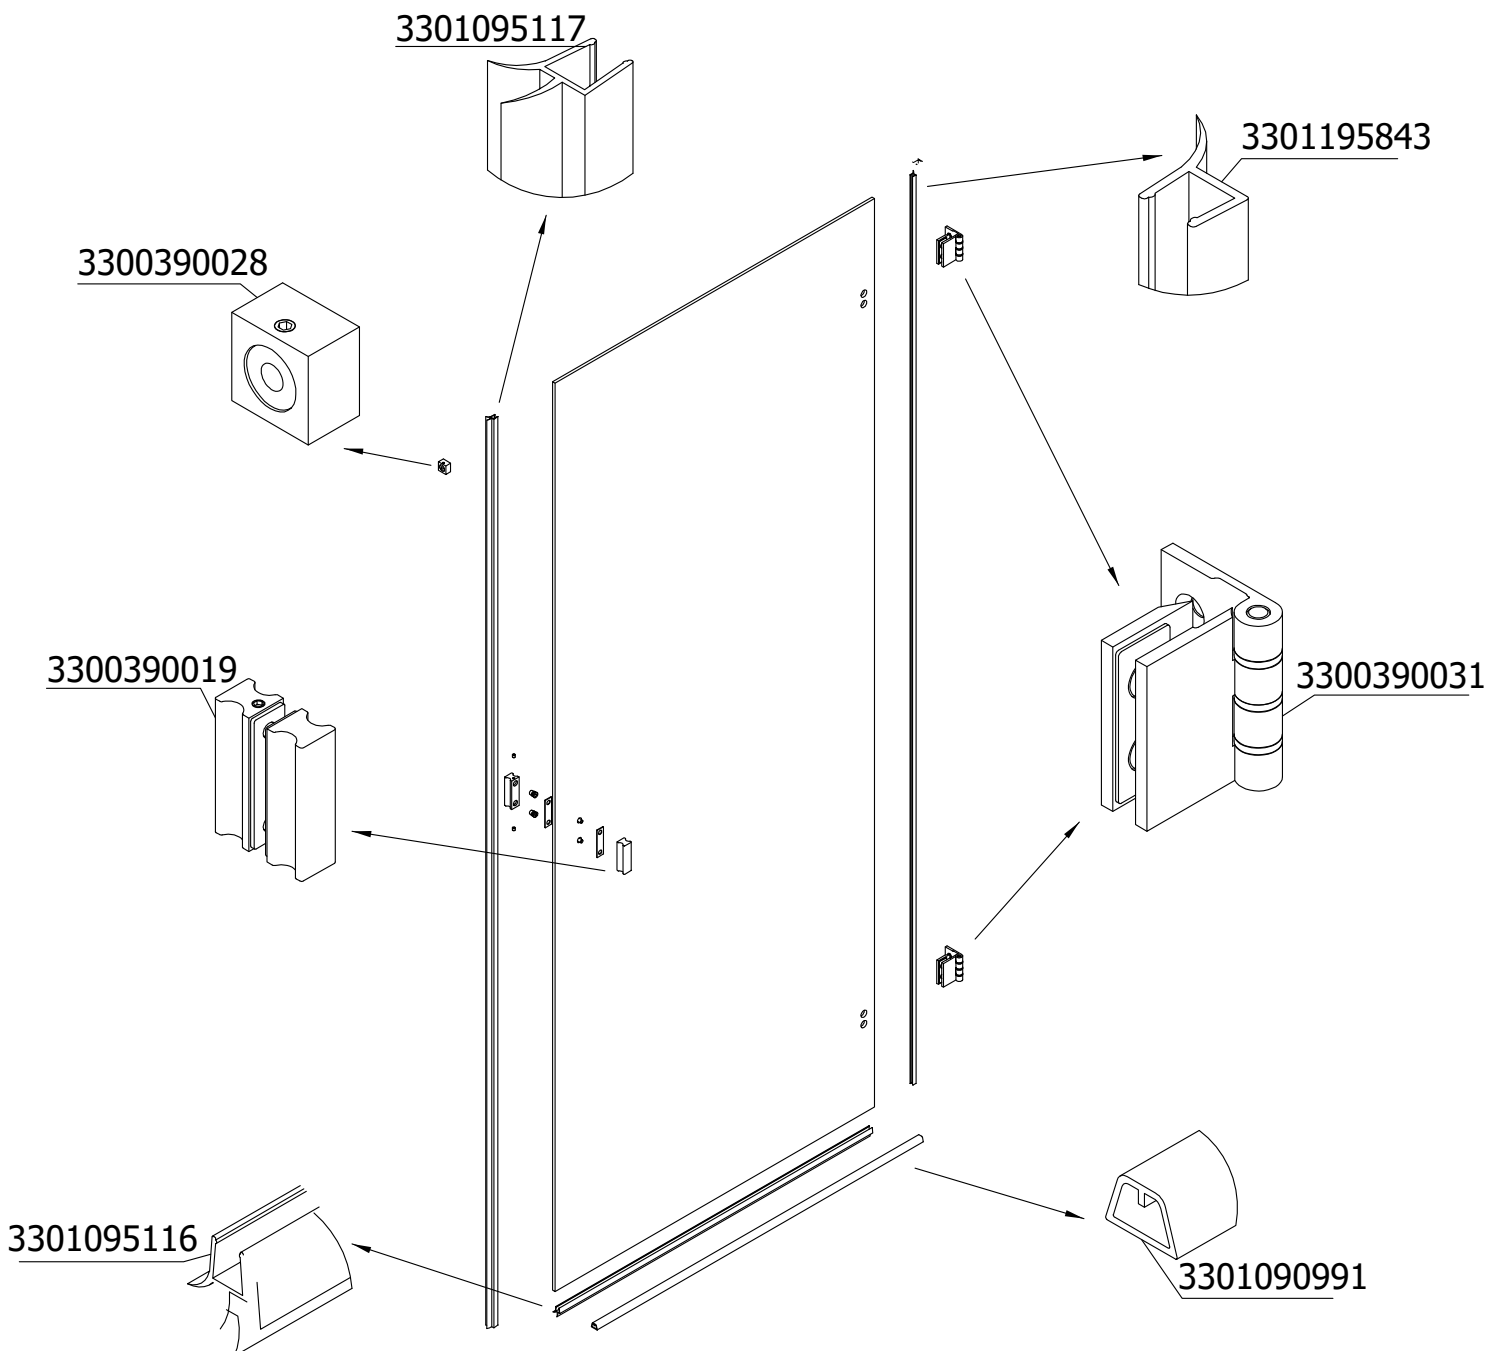

MAMPARA FRONTAL CORREDERA 2 FIJAS + 1 CORREDERA PLATA BRILLO

MAMPARA FRONTAL CORREDERA 2 FIJAS + 2 CORREDERAS PLATA BRILLO

MAMPARA FRONTAL CORREDERA 1F + 1C IZDA A 90° A COMBINAR CON LATERAL DCHA

MAMPARA FRONTAL ABATIBLE PLATA MATE

MAMPARA FRONTAL TOP ABATIBLE 1F + 1A A FIJO PLATA MATE

DEPENDIENDO DE LA INSTALACION
EL ELEMENTO DE SUJECIÓN PUEDE
VARIAR

MAMPARA FRONTAL ABATIBLE 1F + 1A A PARED PLATA MATE

DEPENDIENDO DE LA INSTALACION
EL ELEMENTO DE SUJECIÓN PUEDE VARIAR