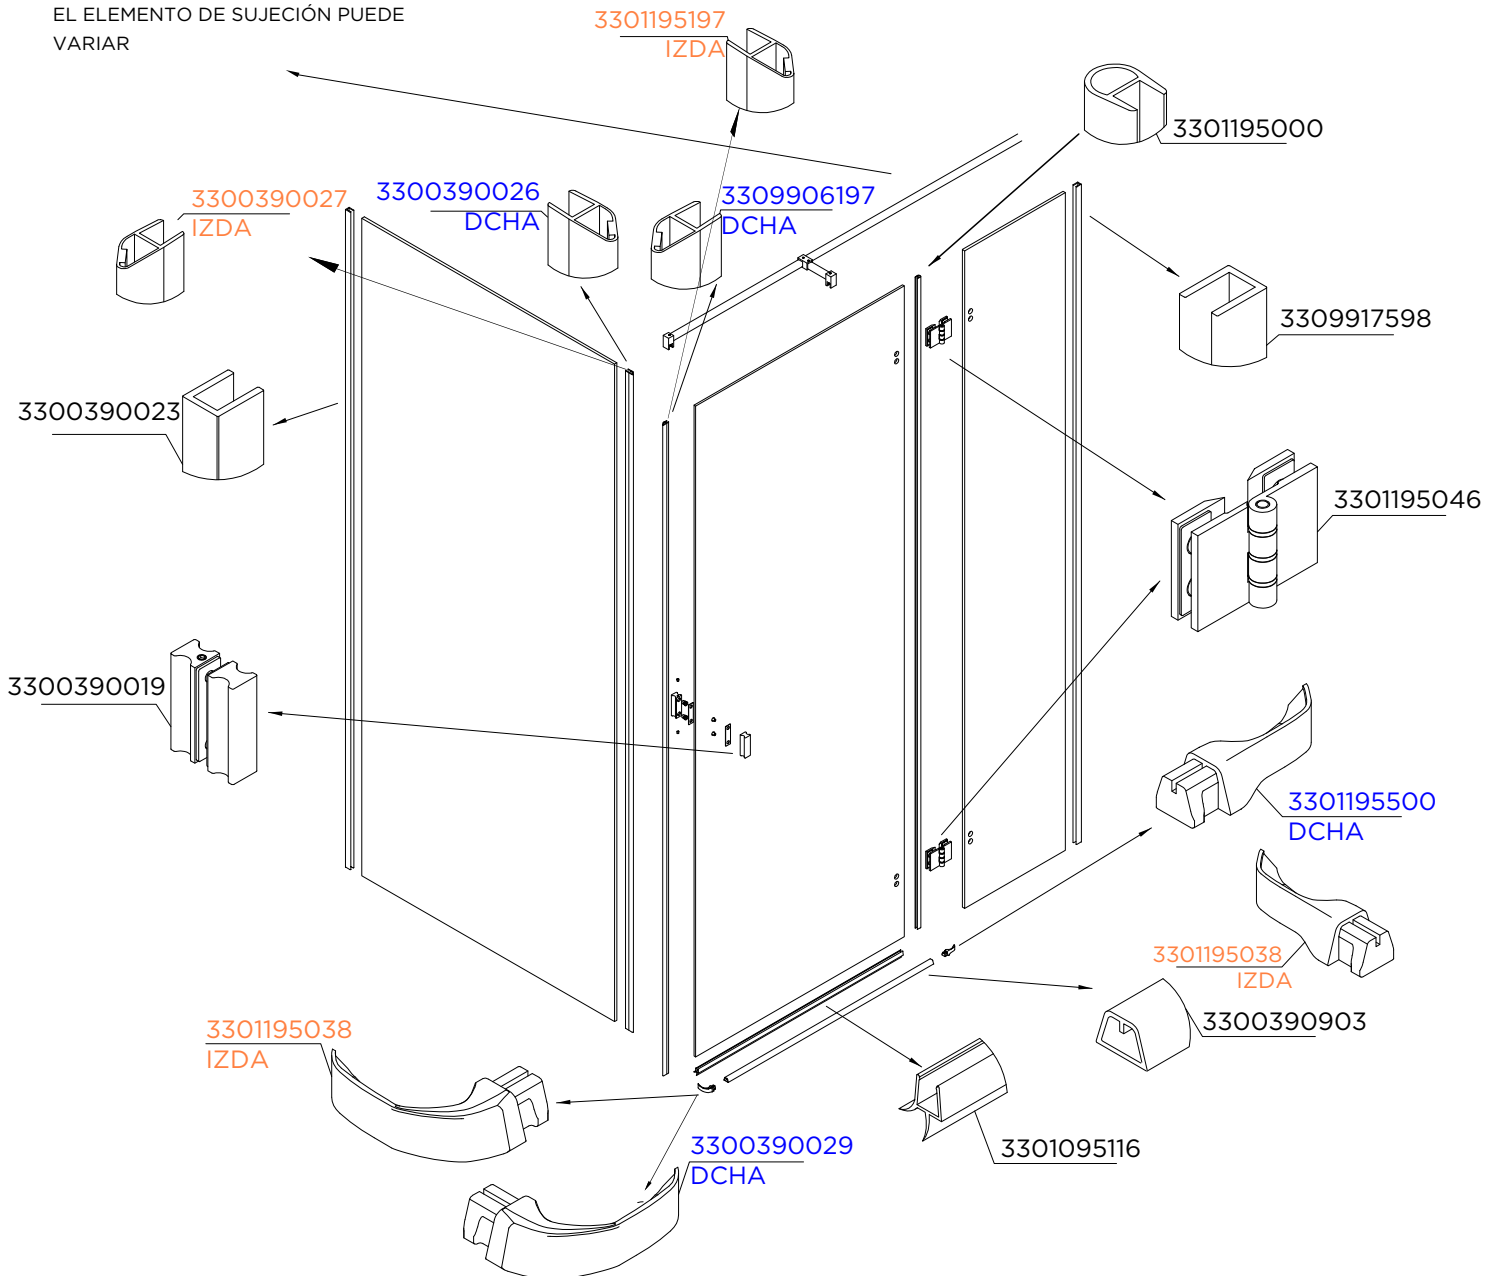

MAMPARA FRONTAL ABATIBLE LATERAL FIJO DCHA + FRONTAL ABATIBLE PLATA MATE

MAMPARA FRONTAL ABATIBLE LATERAL FIJO IZDA + ABATIBLE 1 FIJO + 1 ABATIBLE DCHA PLATA MATE

DEPENDIENDO DE LA INSTALACION
EL ELEMENTO DE SUJECIÓN PUEDE
VARIAR

MAMPARA FRONTAL ABATIBLE PLATA BRILLO

MAMPARA FRONTAL TOP ABATIBLE A FIJO

DEPENDIENDO DE LA INSTALACION
EL ELEMENTO DE SUJECIÓN PUEDE VARIAR

MAMPARA FRONTAL ABATIBLE A PARED

DEPENDIENDO DE LA INSTALACION
EL ELEMENTO DE SUJECIÓN PUEDE VARIAR

MAMPARA FRONTAL ABATIBLE LATERAL FIJO IZDA + ABATIBLE 1 FIJO + 1 ABATIBLE DCHA PLATA BRILLO

DEPENDIENDO DE LA INSTALACION
EL ELEMENTO DE SUJECIÓN PUEDE
VARIAR

MAMPARA ANGULAR CORREDERA 2 FIJAS + 2 CORREDERAS PLATA MATE

MAMPARA ANGULAR CORREDERA 2 FIJAS + 2 CORREDERAS PLATA BRILLO

MAMPARA ANGULAR ABATIBLE 2 HOJAS ABATIBLES PLATA MATE

MAMPARA ANGULAR TOP ABATIBLE 2 FIJAS +2 ABATIBLES PLATA MATE

DEPENDIENDO DE LA
INSTALACION
EL ELEMENTO DE SUJECIÓN
PUEDE VARIAR