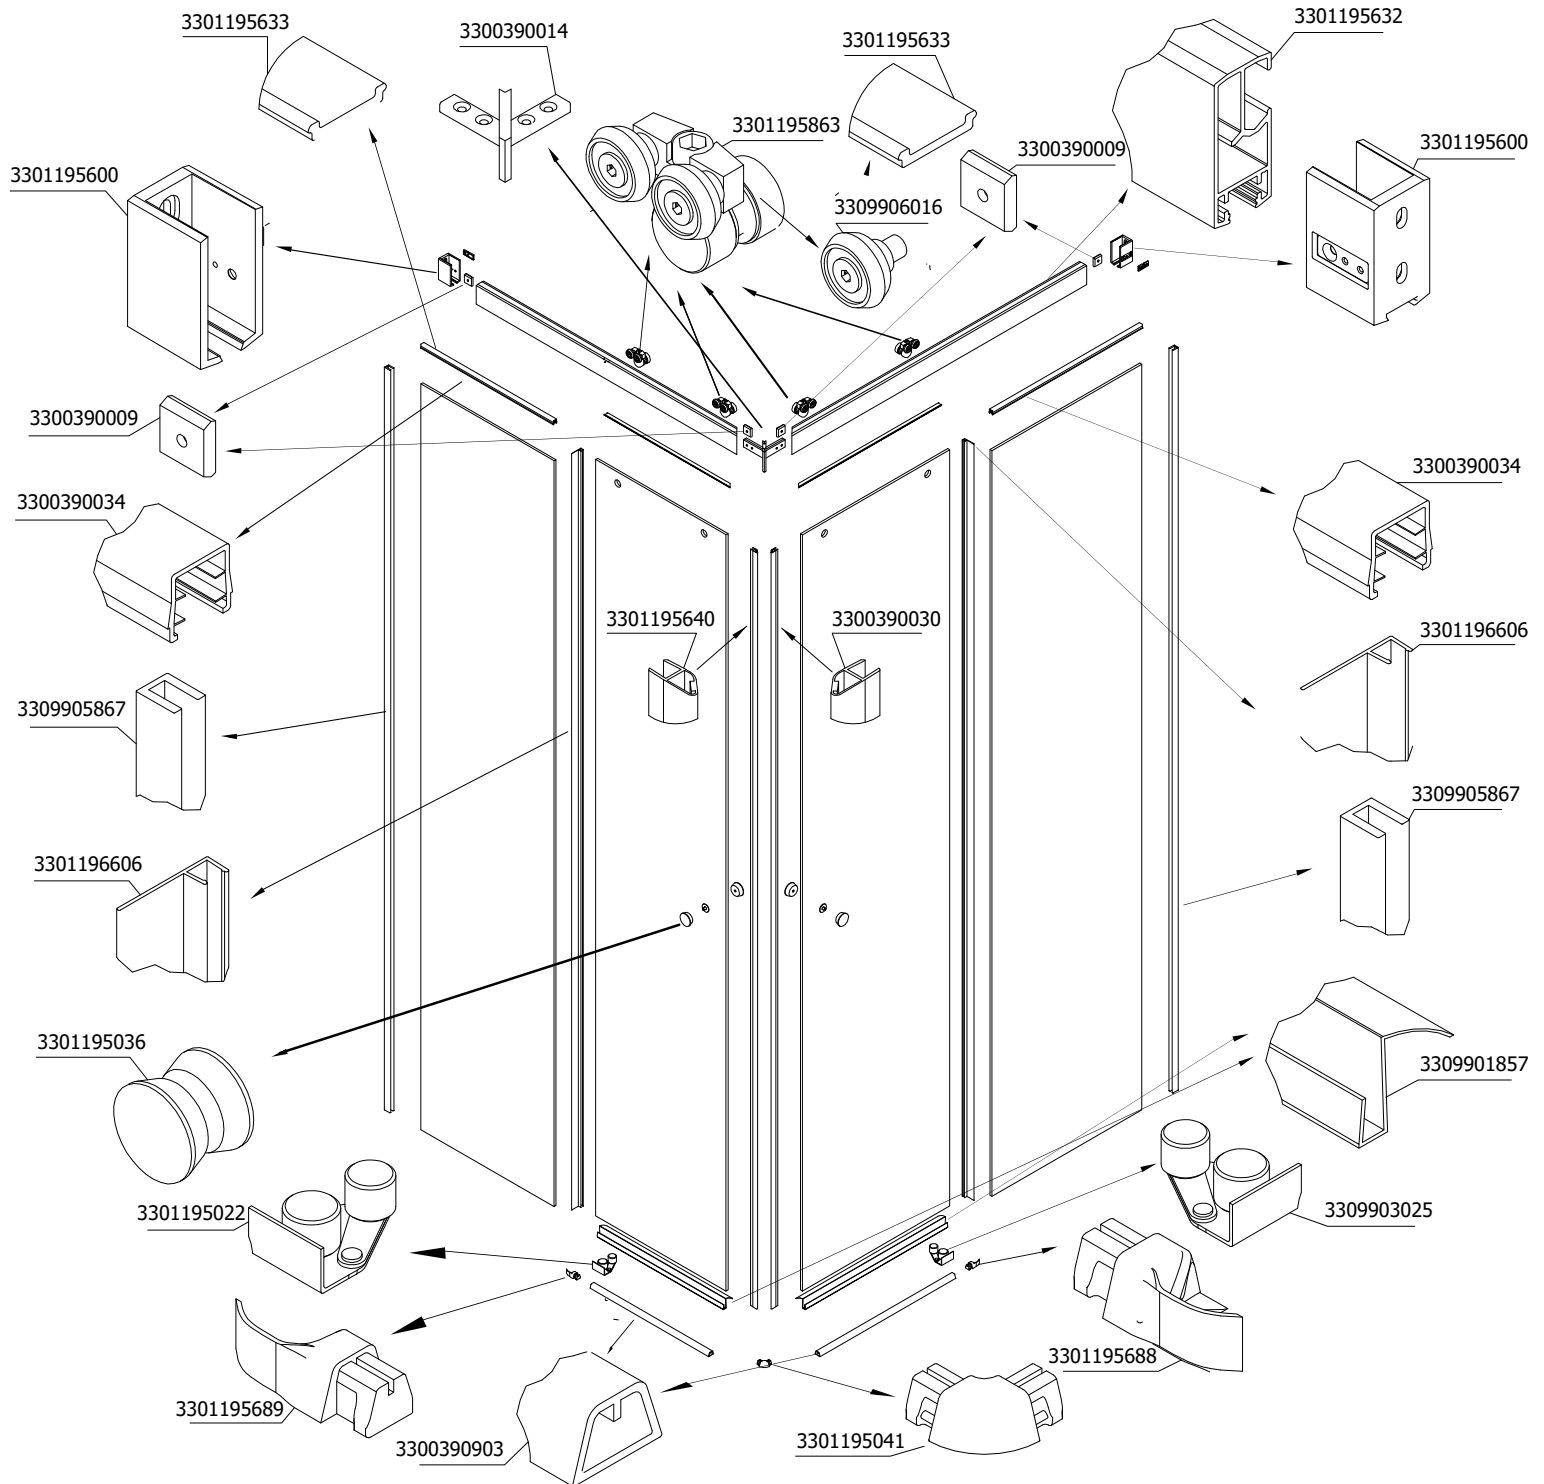

MAMPARA FRONTAL ABATIBLE PLATA BRILLO

MAMPARA FRONTAL TOP ABATIBLE A FIJO

DEPENDIENDO DE LA INSTALACION
EL ELEMENTO DE SUJECIÓN PUEDE VARIAR

MAMPARA FRONTAL ABATIBLE A PARED

DEPENDIENDO DE LA INSTALACION
EL ELEMENTO DE SUJECIÓN PUEDE VARIAR

MAMPARA FRONTAL ABATIBLE LATERAL FIJO IZDA + ABATIBLE 1 FIJO + 1 ABATIBLE DCHA PLATA BRILLO

DEPENDIENDO DE LA INSTALACION
EL ELEMENTO DE SUJECIÓN PUEDE
VARIAR

MAMPARA ANGULAR CORREDERA 2 FIJAS + 2 CORREDERAS PLATA MATE

MAMPARA ANGULAR CORREDERA 2 FIJAS + 2 CORREDERAS PLATA BRILLO

MAMPARA ANGULAR ABATIBLE 2 HOJAS ABATIBLES PLATA MATE

MAMPARA ANGULAR TOP ABATIBLE 2 FIJAS +2 ABATIBLES PLATA MATE

DEPENDIENDO DE LA
INSTALACION
EL ELEMENTO DE SUJECIÓN
PUEDE VARIAR

MAMPARA ANGULAR ABATIBLE 2 HOJAS ABATIBLES PLATA BRILLO

MAMPARA ANGULAR TOP ABATIBLE 2 FIJAS + 2 ABATIBLES PLATA BRILLO

DEPENDIENDO DE LA
INSTALACION
EL ELEMENTO DE SUJECION
PUEDE VARIAR

stillo

GAMA CONFORT PLUS