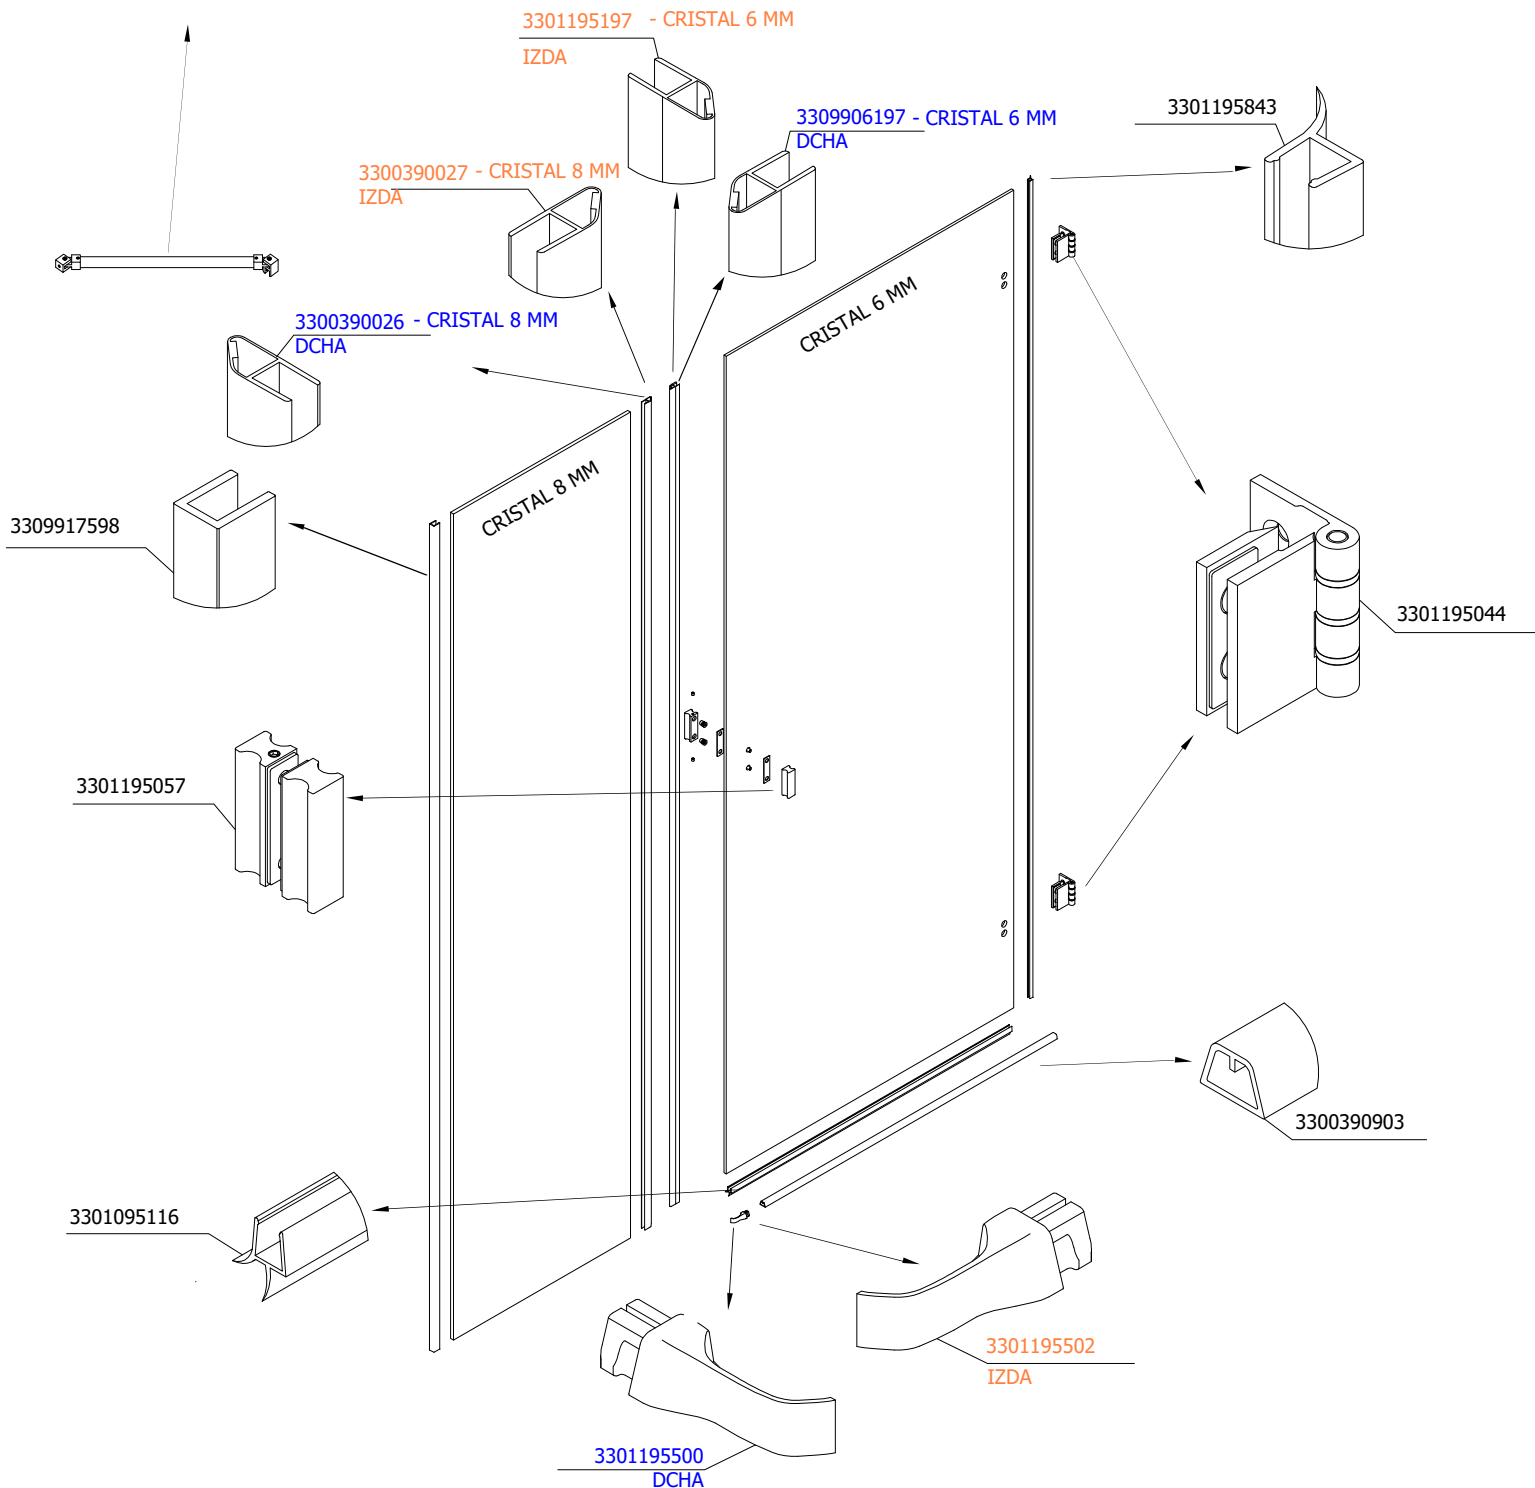

MAMPARA FRONTAL TOP ABATIBLE 1F + 1A A FIJO PLATA MATE

DEPENDIENDO DE LA INSTALACION
EL ELEMENTO DE SUJECIÓN PUEDE
VARIAR

MAMPARA FRONTAL ABATIBLE 1F + 1A A PARED PLATA MATE

DEPENDIENDO DE LA INSTALACION
EL ELEMENTO DE SUJECIÓN PUEDE VARIAR

MAMPARA FRONTAL ABATIBLE LATERAL FIJO DCHA + FRONTAL ABATIBLE PLATA MATE

MAMPARA FRONTAL ABATIBLE LATERAL FIJO IZDA + ABATIBLE 1 FIJO + 1 ABATIBLE DCHA PLATA MATE

DEPENDIENDO DE LA INSTALACION
EL ELEMENTO DE SUJECIÓN PUEDE
VARIAR

MAMPARA FRONTAL ABATIBLE PLATA BRILLO

MAMPARA FRONTAL TOP ABATIBLE A FIJO

DEPENDIENDO DE LA INSTALACION
EL ELEMENTO DE SUJECIÓN PUEDE VARIAR

MAMPARA FRONTAL ABATIBLE A PARED

DEPENDIENDO DE LA INSTALACION
EL ELEMENTO DE SUJECIÓN PUEDE VARIAR

MAMPARA FRONTAL ABATIBLE LATERAL FIJO IZDA + ABATIBLE 1 FIJO + 1 ABATIBLE DCHA PLATA BRILLO

DEPENDIENDO DE LA INSTALACION
EL ELEMENTO DE SUJECIÓN PUEDE
VARIAR

MAMPARA ANGULAR CORREDERA 2 FIJAS + 2 CORREDERAS PLATA MATE