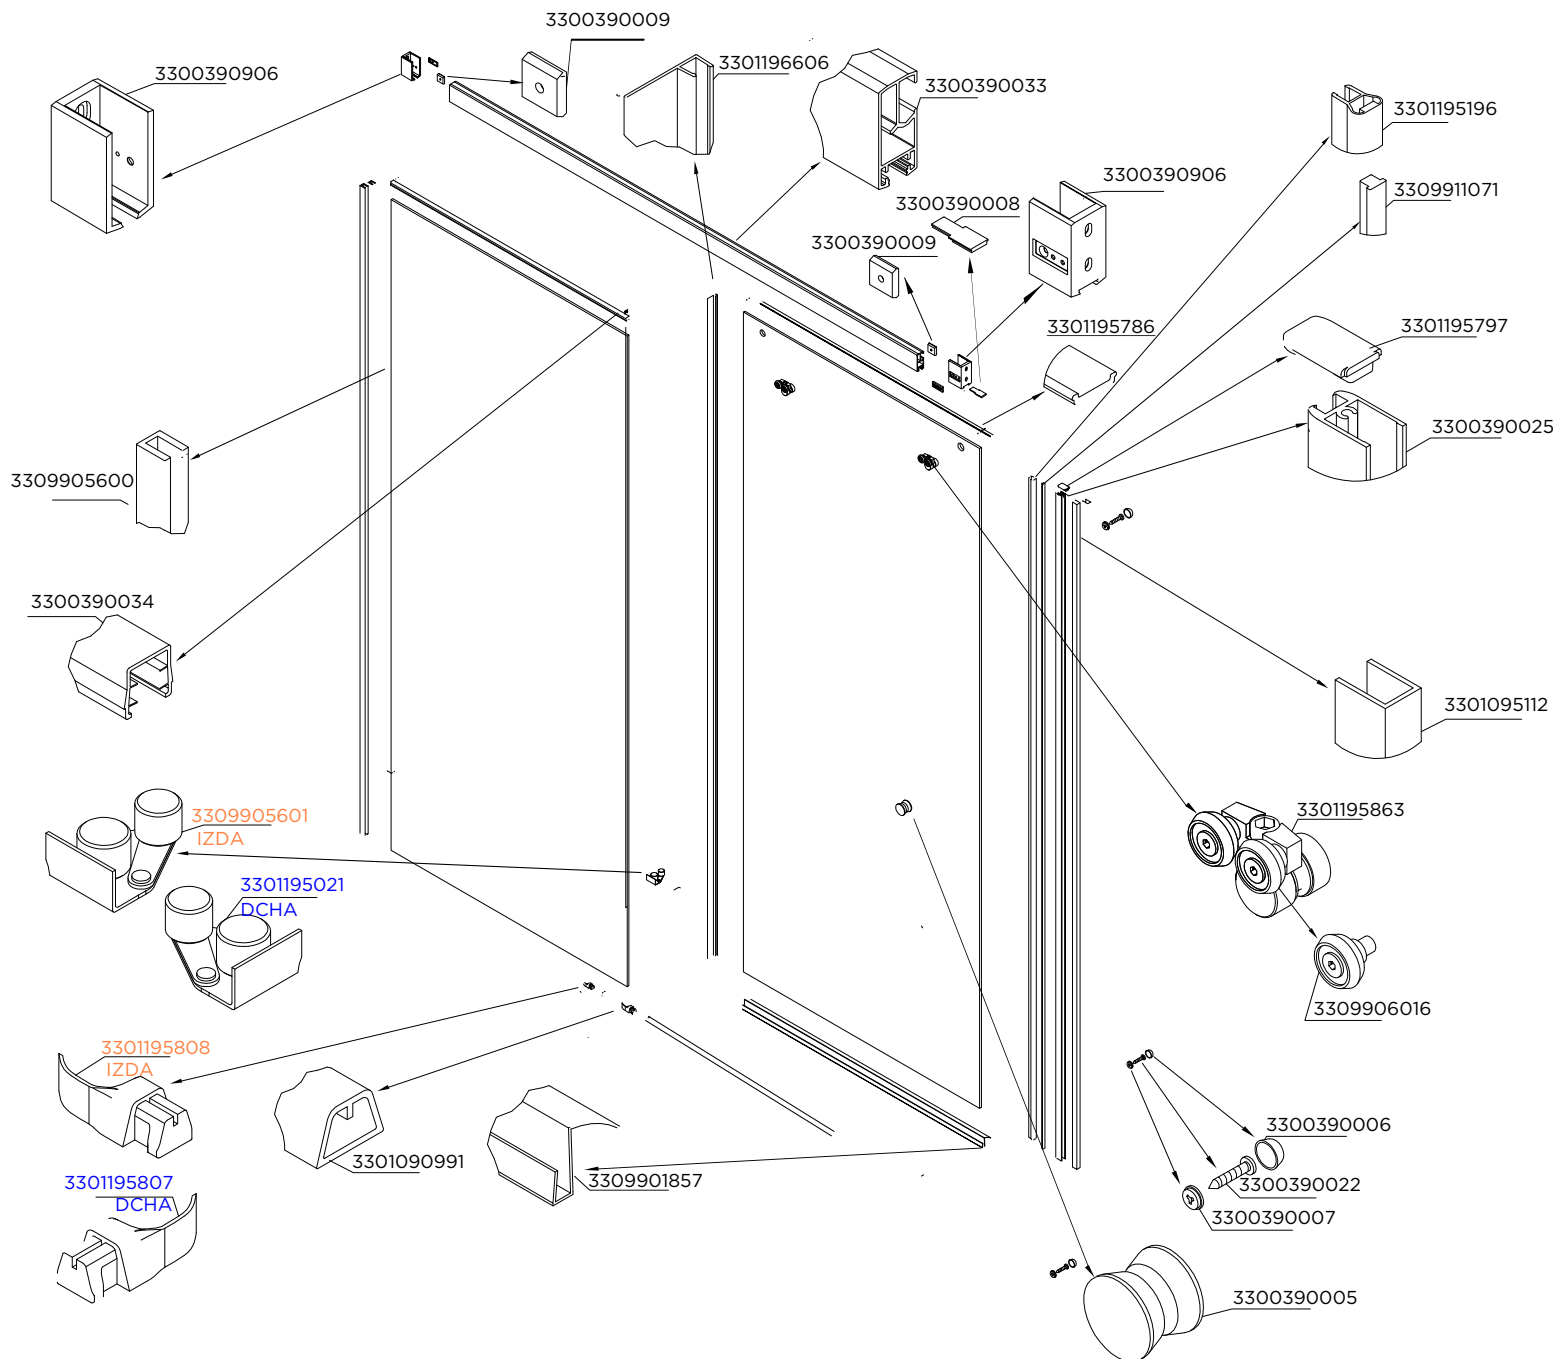

MAMPARA FRONTAL CORREDERA 2 FIJAS + 1 CORREDERA PLATA MATE

MAMPARA FRONTAL CORREDERA 2 FIJAS + 2 CORREDERAS PLATA MATE

MAMPARA FRONTAL CORREDERA 1F + 1C IZDA A 90° A COMBINAR CON LATERAL DCHA

MAMPARA FRONTAL CORREDERA 1 FIJA + 1 CORREDERA PLATA BRILLO

MAMPARA FRONTAL CORREDERA 2 FIJAS + 1 CORREDERA PLATA BRILLO

MAMPARA FRONTAL CORREDERA 2 FIJAS + 2 CORREDERAS PLATA BRILLO

MAMPARA FRONTAL CORREDERA 1F + 1C IZDA A 90° A COMBINAR CON LATERAL DCHA

MAMPARA FRONTAL ABATIBLE PLATA MATE

MAMPARA FRONTAL TOP ABATIBLE 1F + 1A A FIJO PLATA MATE

DEPENDIENDO DE LA INSTALACION
EL ELEMENTO DE SUJECIÓN PUEDE
VARIAR

MAMPARA FRONTAL ABATIBLE 1F + 1A A PARED PLATA MATE

DEPENDIENDO DE LA INSTALACION
EL ELEMENTO DE SUJECIÓN PUEDE VARIAR

MAMPARA FRONTAL ABATIBLE PLATA BRILLO

MAMPARA FRONTAL TOP ABATIBLE A FIJO

DEPENDIENDO DE LA INSTALACION
EL ELEMENTO DE SUJECIÓN PUEDE VARIAR

MAMPARA FRONTAL ABATIBLE A PARED

DEPENDIENDO DE LA INSTALACION
EL ELEMENTO DE SUJECIÓN PUEDE VARIAR