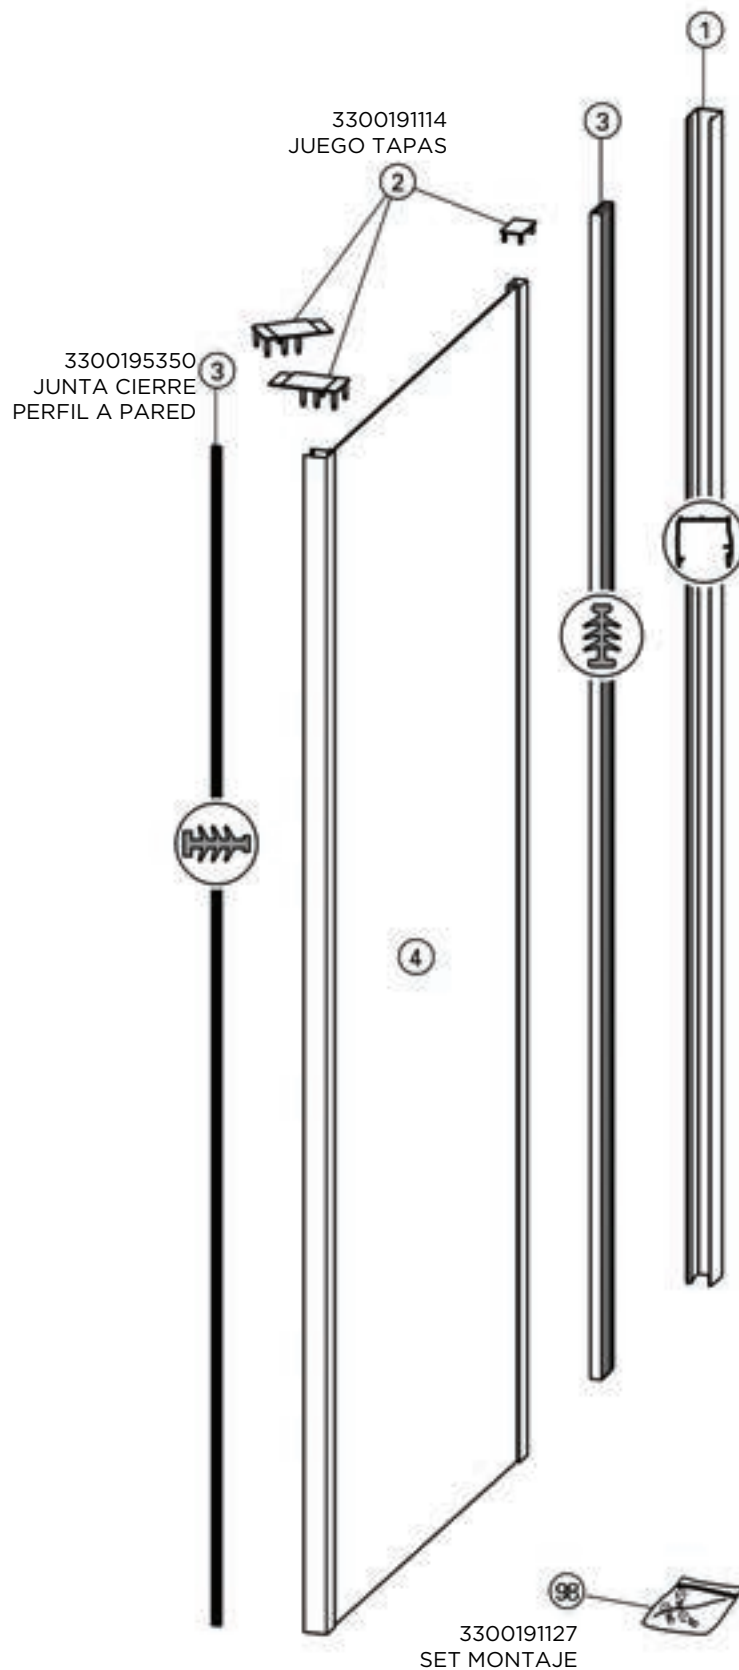

MAMPARA FRONTAL ABATIBLE PLATA BRILLO

MAMPARA FRONTAL TOP ABATIBLE A FIJO

DEPENDIENDO DE LA INSTALACION
EL ELEMENTO DE SUJECIÓN PUEDE VARIAR

MAMPARA FRONTAL ABATIBLE A PARED

DEPENDIENDO DE LA INSTALACION
EL ELEMENTO DE SUJECIÓN PUEDE VARIAR

MAMPARA ANGULAR CORREDERA 2 FIJAS + 2 CORREDERAS NEGRO MATE

MAMPARA WALK-IN

1. 3300490056 REPUESTO MAMPARA CORE WAL-IN PERFIL FIJO PLATA BRILLO
2. 3300490057 REPUESTO MAMPARA CORE WAL-IN PERFIL FIJO NEGRO MATE
3. 3300490058 REPUESTO MAMPARA CORE WAL-IN PERFIL FIJO ORO BRILLO
4. 3300490059 REPUESTO MAMPARA CORE WAL-IN PERFIL FIJO ORO MATE
5. 3309912859 REPUESTO MAMPARA CORE WAL-IN PERFIL FIJO ORO ROSA

MAMPARA CORE WALK-IN DEFLECTOR PLATA BRILLO

MAMPARA CORE WALK-IN DEFLECTOR NEGRO MATE

stillo

GAMA CONFORT

MAMPARA FRONTAL CORREDERA 1 FIJA + 1 CORREDERA

MAMPARA FRONTAL CORREDERA 1 FIJA + 2 CORREDERAS

MAMPARA LATERAL FIJO PARA CORREDERA

MAMPARA FRONTAL ABATIBLE

MAMPARA FRONTAL ABATIBLE 1 FIJO + 1 ABATIBLE

MAMPARA FRONTAL PLEGABLE

MAMPARA LATERAL FIJO PARA ABATIBLE Y PLEGABLE

MAMPARA ANGULAR CORREDERA 2 FIJAS + 2 CORREDERAS

MAMPARA SEMICIRCULAR CORREDERA