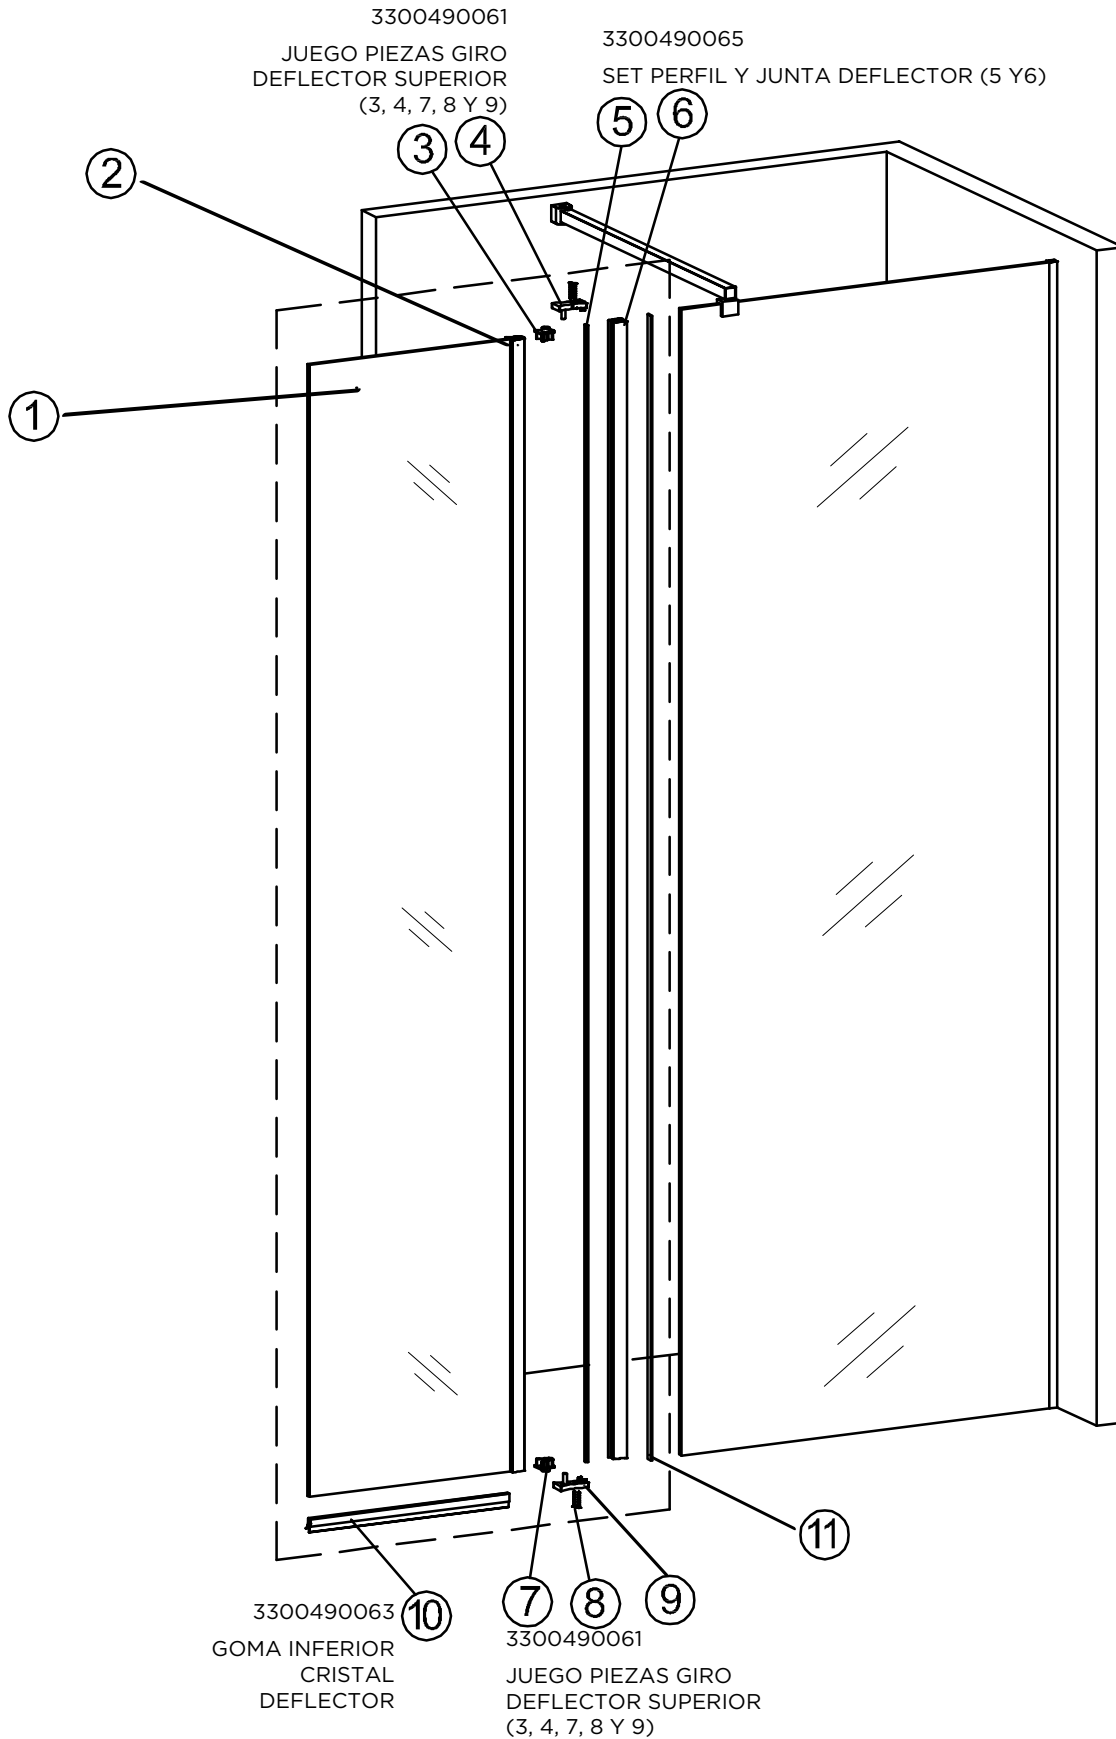

MAMPARA CORE WALK-IN DEFLECTOR NEGRO MATE