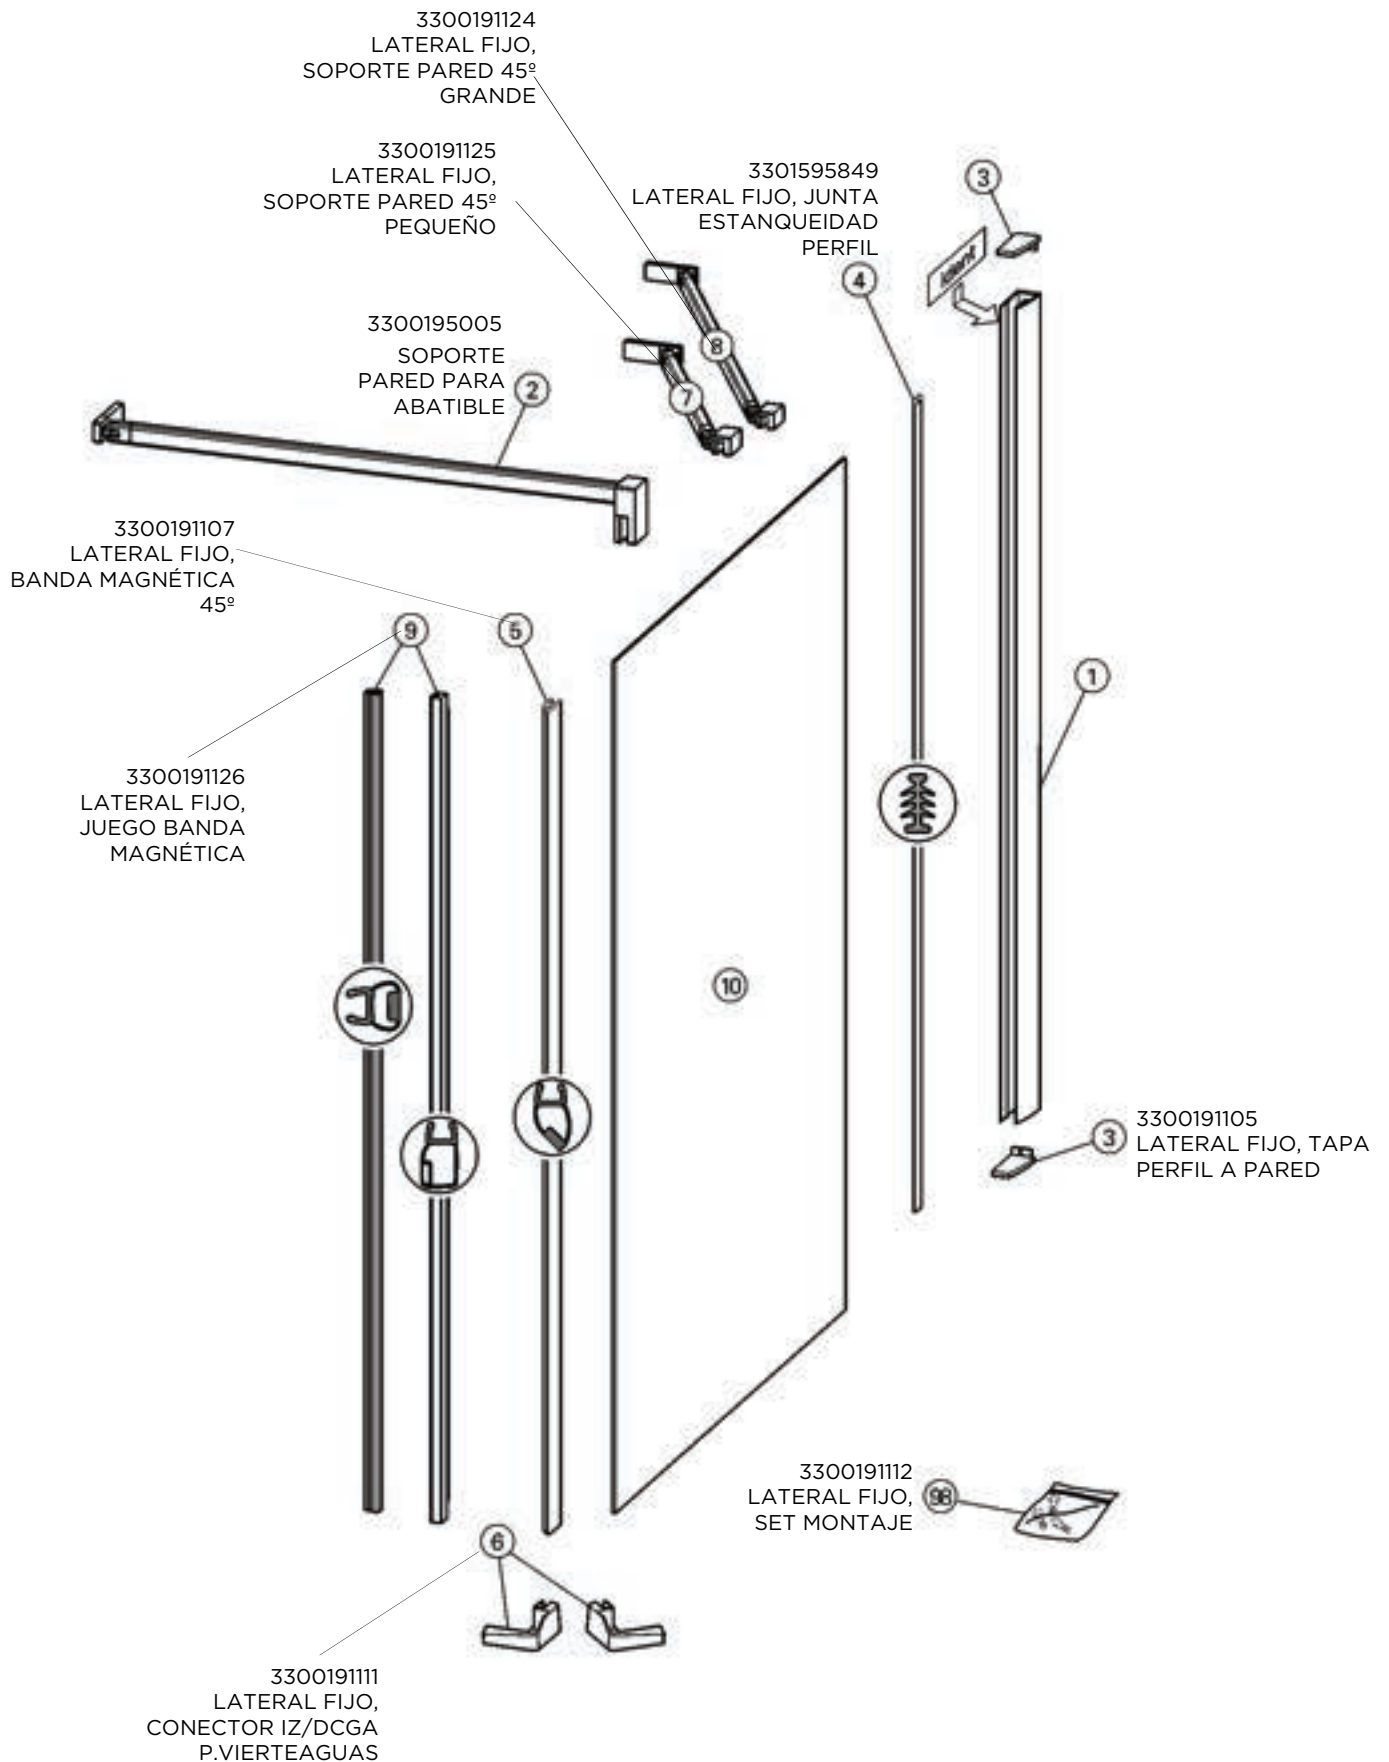

MAMPARA FRONTAL ABATIBLE PLATA BRILLO

MAMPARA FRONTAL TOP ABATIBLE A FIJO

DEPENDIENDO DE LA INSTALACION
EL ELEMENTO DE SUJECIÓN PUEDE VARIAR

MAMPARA FRONTAL ABATIBLE A PARED

DEPENDIENDO DE LA INSTALACION
EL ELEMENTO DE SUJECIÓN PUEDE VARIAR

MAMPARA ANGULAR CORREDERA 2 FIJAS + 2 CORREDERAS NEGRO MATE

MAMPARA WALK-IN

1. 3300490056 REPUESTO MAMPARA CORE WAL-IN PERFIL FIJO PLATA BRILLO
2. 3300490057 REPUESTO MAMPARA CORE WAL-IN PERFIL FIJO NEGRO MATE
3. 3300490058 REPUESTO MAMPARA CORE WAL-IN PERFIL FIJO ORO BRILLO
4. 3300490059 REPUESTO MAMPARA CORE WAL-IN PERFIL FIJO ORO MATE
5. 3309912859 REPUESTO MAMPARA CORE WAL-IN PERFIL FIJO ORO ROSA

MAMPARA CORE WALK-IN DEFLECTOR PLATA BRILLO

MAMPARA CORE WALK-IN DEFLECTOR NEGRO MATE

stillo

GAMA CONFORT

MAMPARA FRONTAL CORREDERA 1 FIJA + 1 CORREDERA

MAMPARA FRONTAL CORREDERA 1 FIJA + 2 CORREDERAS

MAMPARA LATERAL FIJO PARA CORREDERA

MAMPARA FRONTAL ABATIBLE

MAMPARA FRONTAL ABATIBLE 1 FIJO + 1 ABATIBLE

MAMPARA FRONTAL PLEGABLE

MAMPARA LATERAL FIJO PARA ABATIBLE Y PLEGABLE

MAMPARA ANGULAR CORREDERA 2 FIJAS + 2 CORREDERAS

MAMPARA SEMICIRCULAR CORREDERA