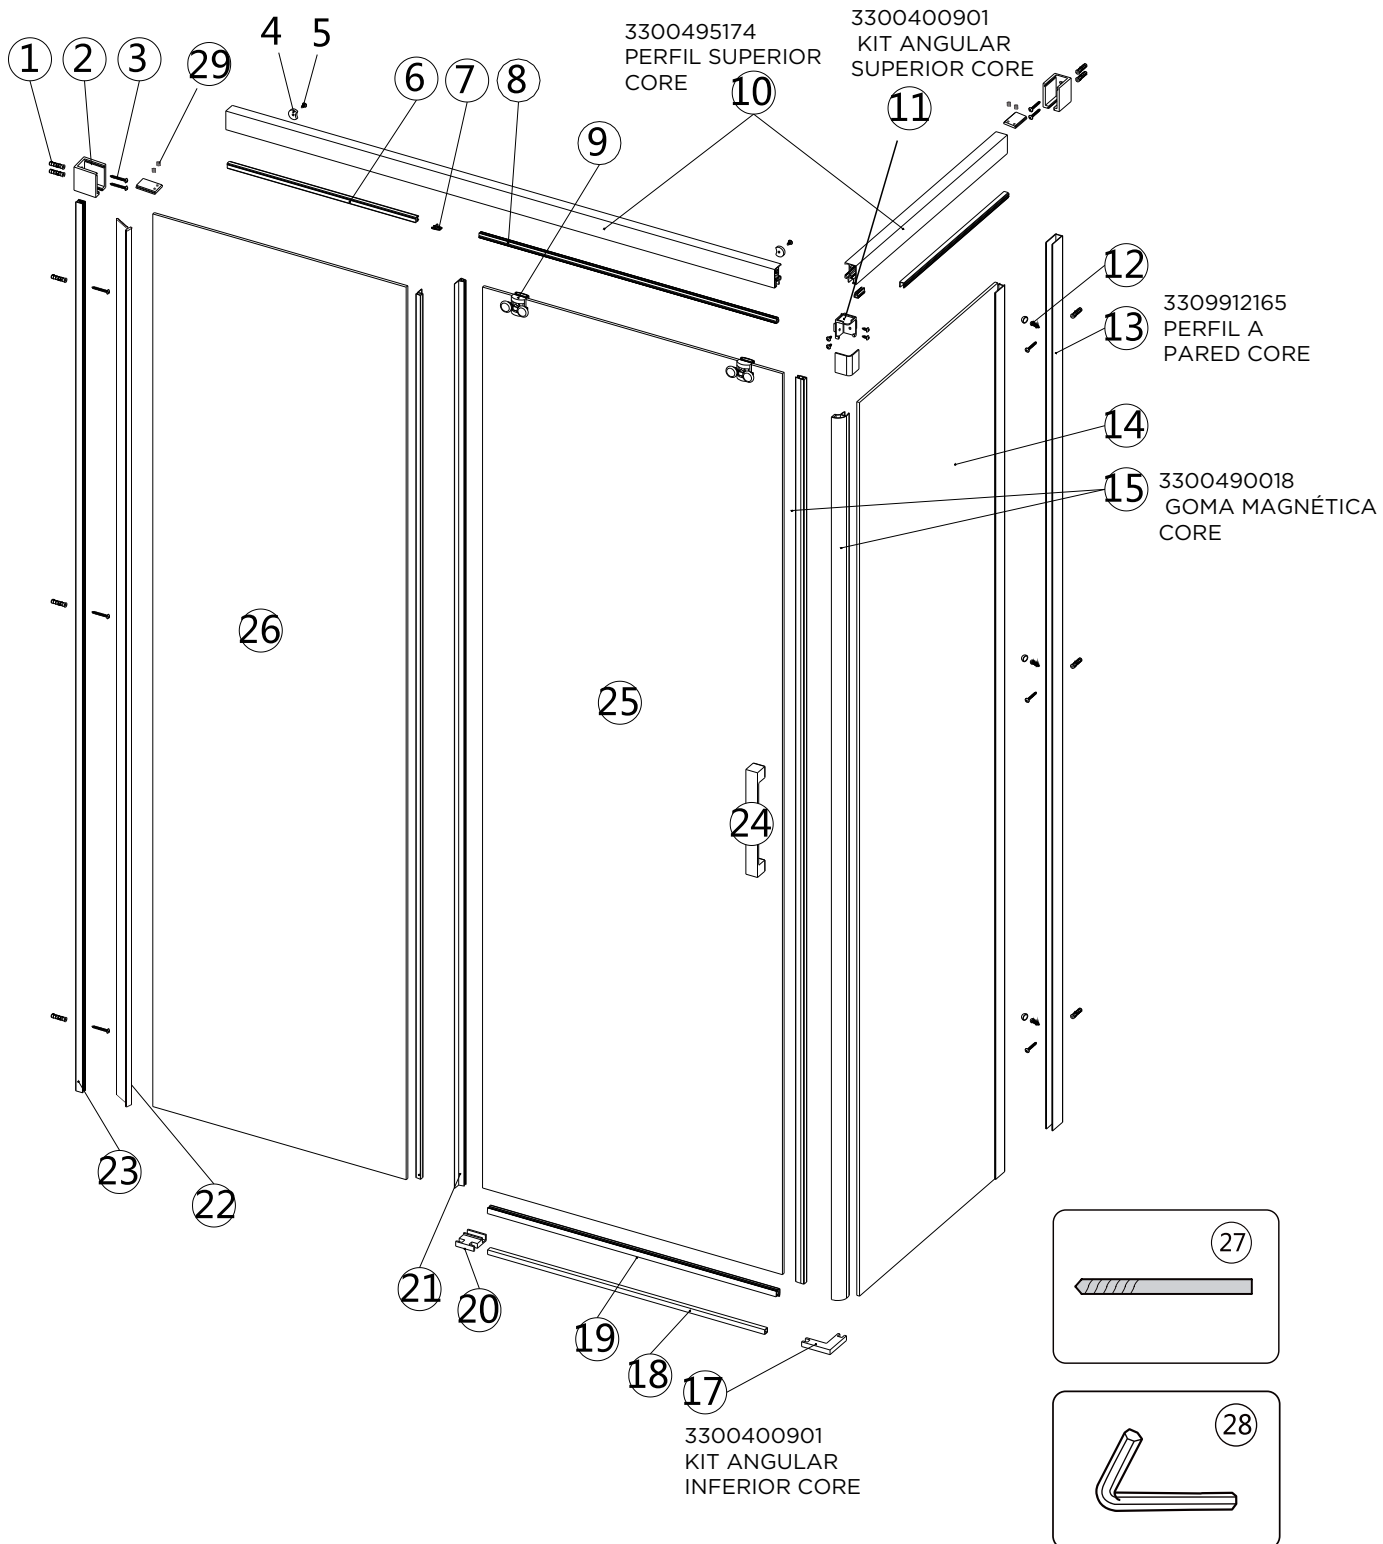

stillo

GAMA CORE

MAMPARA FRONTAL CORREDERA 1 FIJA + 1 CORREDERA PLATA BRILLO

LATERAL UNIÓN CON FRONTAL EN PUERTA PLATA BRILLO

MAMPARA ANGULAR CORREDERA 2 FIJAS + 2 CORREDERAS PLATA BRILLO

MAMPARA LATERAL UNIÓN CON FRONTAL EN PUERTA NEGRO MATE