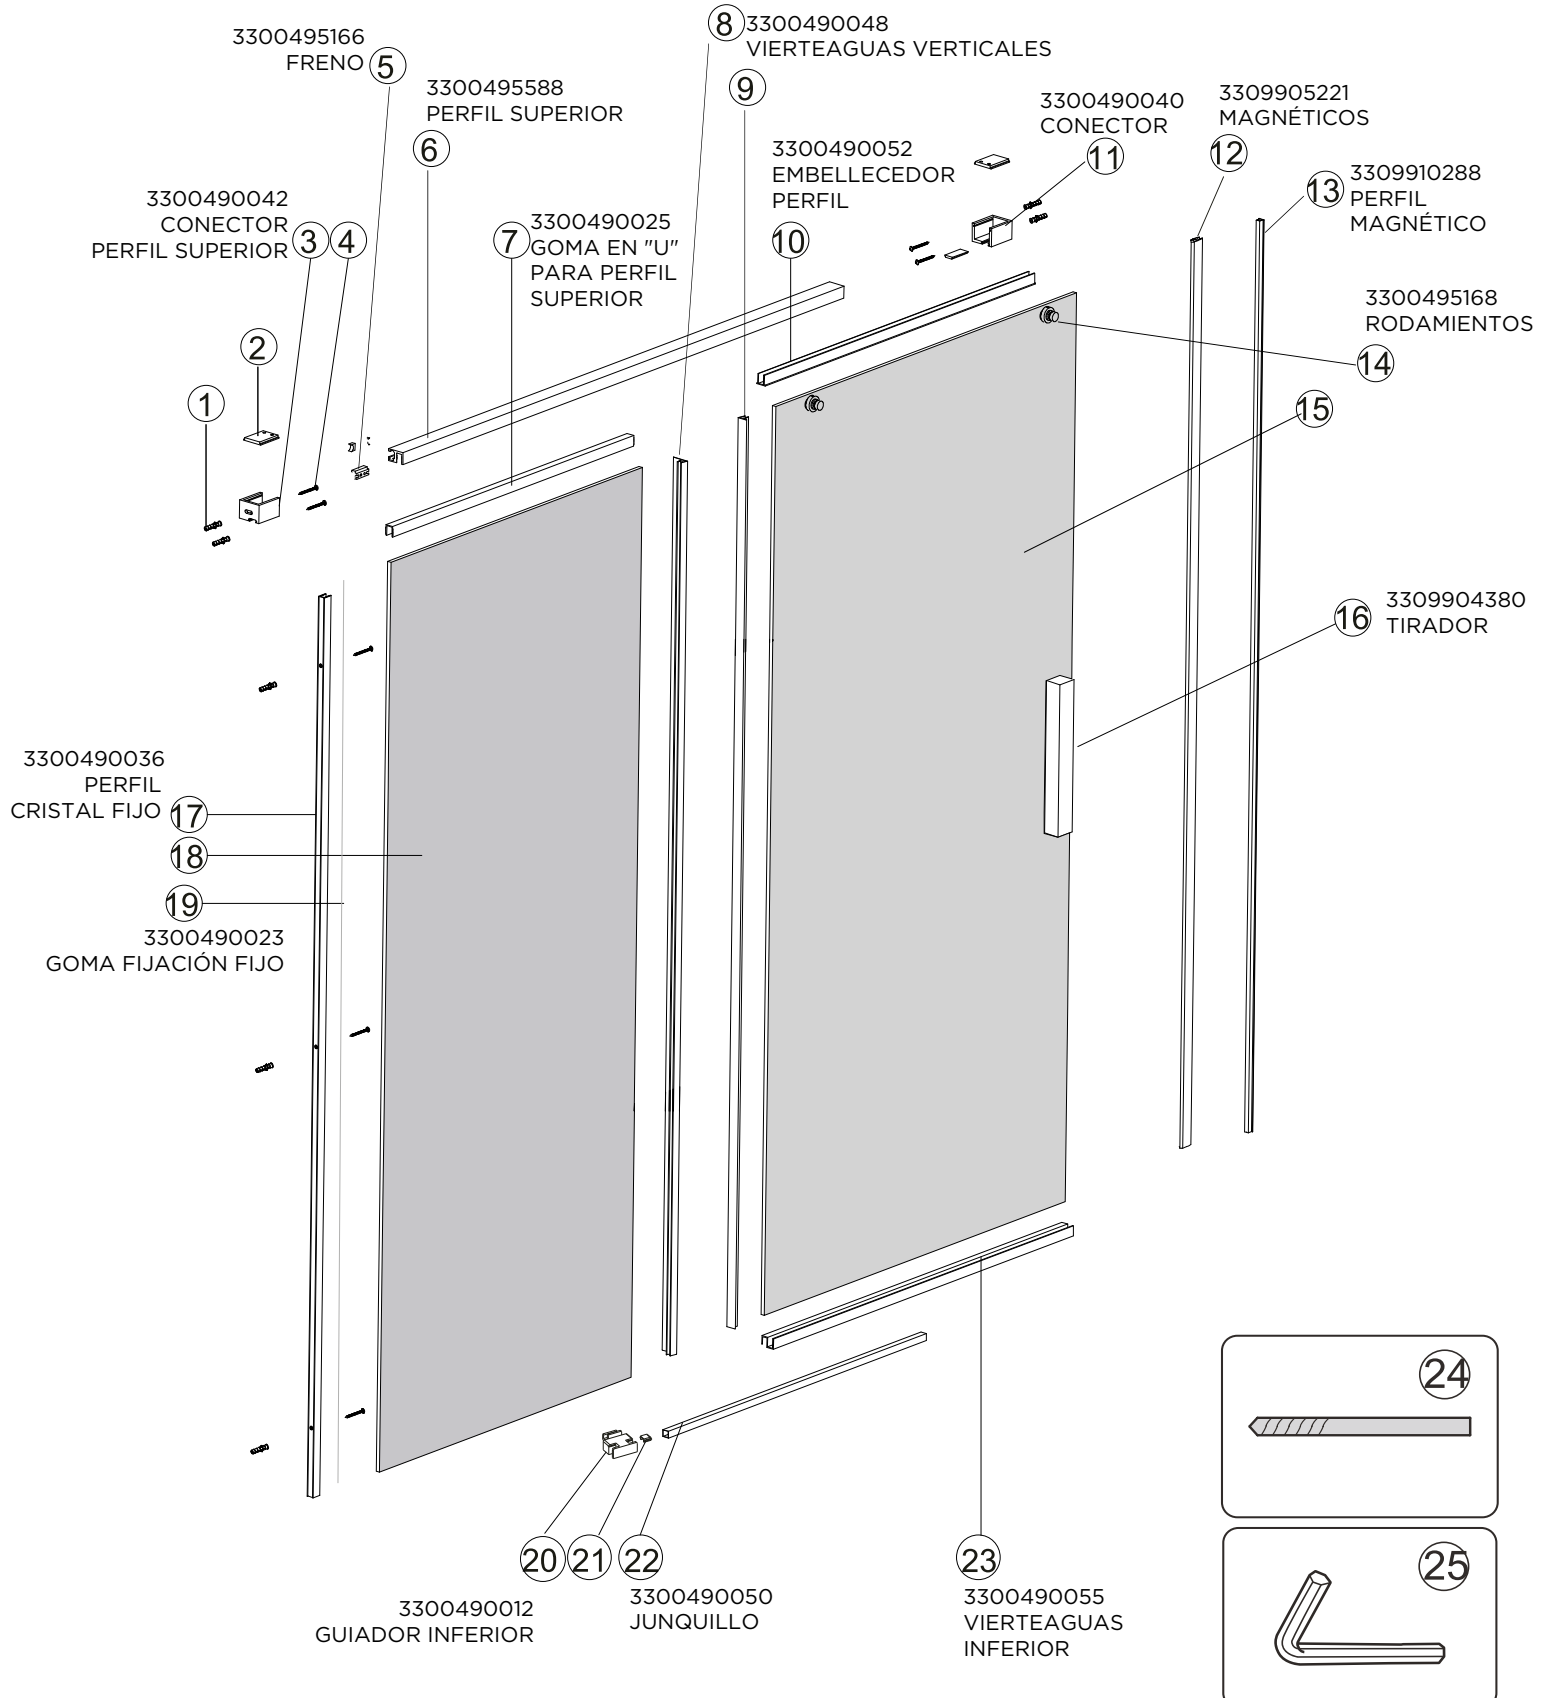

MAMPARA ANGULAR ABATIBLE 2 HOJAS ABATIBLES PLATA BRILLO

MAMPARA ANGULAR TOP ABATIBLE 2 FIJAS + 2 ABATIBLES PLATA BRILLO

DEPENDIENDO DE LA
INSTALACION
EL ELEMENTO DE SUJECION
PUEDE VARIAR

stillo

GAMA CONFORT PLUS

GAMA CORE SLIM

MAMPARA FRONTAL CORREDERA 1 FIJA + 1 CORREDERA PLATA BRILLO

MAMPARA LATERAL FIJO PLATA BRILLO

MAMPARA FRONTAL CORREDERA 2 FIJAS + 2 CORREDERAS PLATA BRILLO

MAMPARA ANGULAR CORREDERA 2 FIJAS + 2 CORREDERAS PLATA BRILLO

MAMPARA FRONTAL CORREDERA 1 FIJA + 1 CORREDERA NEGRO MATE

MAMPARA LATERAL FIJO NEGRO MATE

MAMPARA FRONTAL CORREDERA 2 FIJAS + 2 CORREDERAS NEGRO MATE

MAMPARA ANGULAR CORREDERA 2 FIJAS + 2 CORREDERAS NEGRO MATE