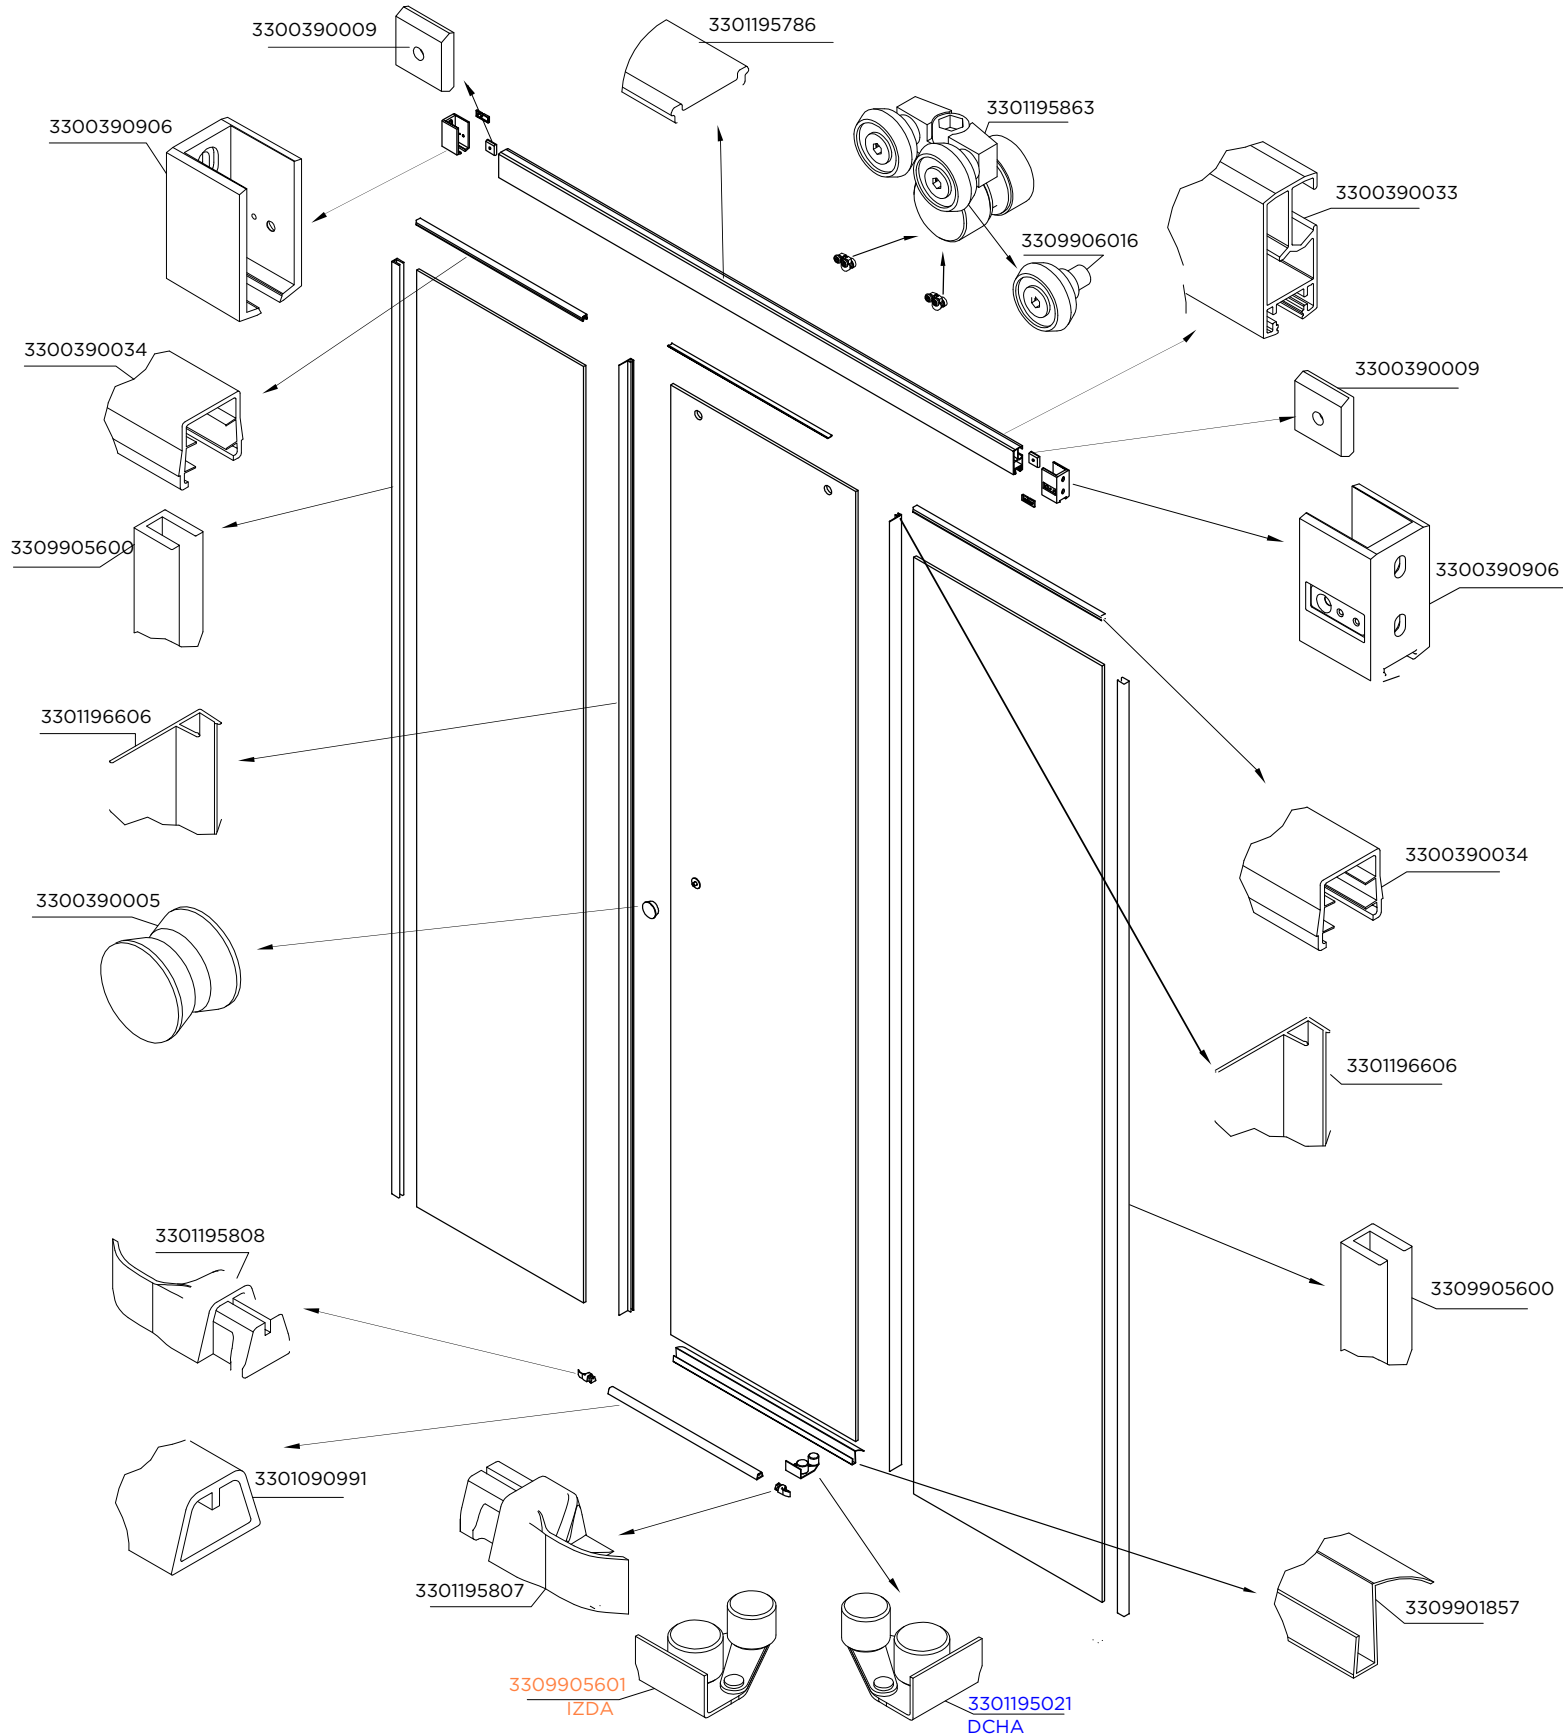

MAMPARA FRONTAL CORREDERA 2 FIJAS + 1 CORREDERA PLATA MATE

MAMPARA FRONTAL CORREDERA 2 FIJAS + 2 CORREDERAS PLATA MATE

MAMPARA FRONTAL CORREDERA 1F + 1C IZDA A 90° A COMBINAR CON LATERAL DCHA

MAMPARA FRONTAL CORREDERA 1 FIJA + 1 CORREDERA PLATA BRILLO

MAMPARA FRONTAL CORREDERA 2 FIJAS + 1 CORREDERA PLATA BRILLO

MAMPARA FRONTAL CORREDERA 2 FIJAS + 2 CORREDERAS PLATA BRILLO

MAMPARA FRONTAL CORREDERA 1F + 1C IZDA A 90° A COMBINAR CON LATERAL DCHA

MAMPARA FRONTAL ABATIBLE PLATA MATE

MAMPARA FRONTAL TOP ABATIBLE 1F + 1A A FIJO PLATA MATE

DEPENDIENDO DE LA INSTALACION
EL ELEMENTO DE SUJECIÓN PUEDE
VARIAR

MAMPARA FRONTAL ABATIBLE 1F + 1A A PARED PLATA MATE

DEPENDIENDO DE LA INSTALACION
EL ELEMENTO DE SUJECIÓN PUEDE VARIAR

MAMPARA FRONTAL ABATIBLE PLATA BRILLO

MAMPARA FRONTAL TOP ABATIBLE A FIJO

DEPENDIENDO DE LA INSTALACION
EL ELEMENTO DE SUJECIÓN PUEDE VARIAR

MAMPARA FRONTAL ABATIBLE A PARED

DEPENDIENDO DE LA INSTALACION
EL ELEMENTO DE SUJECIÓN PUEDE VARIAR