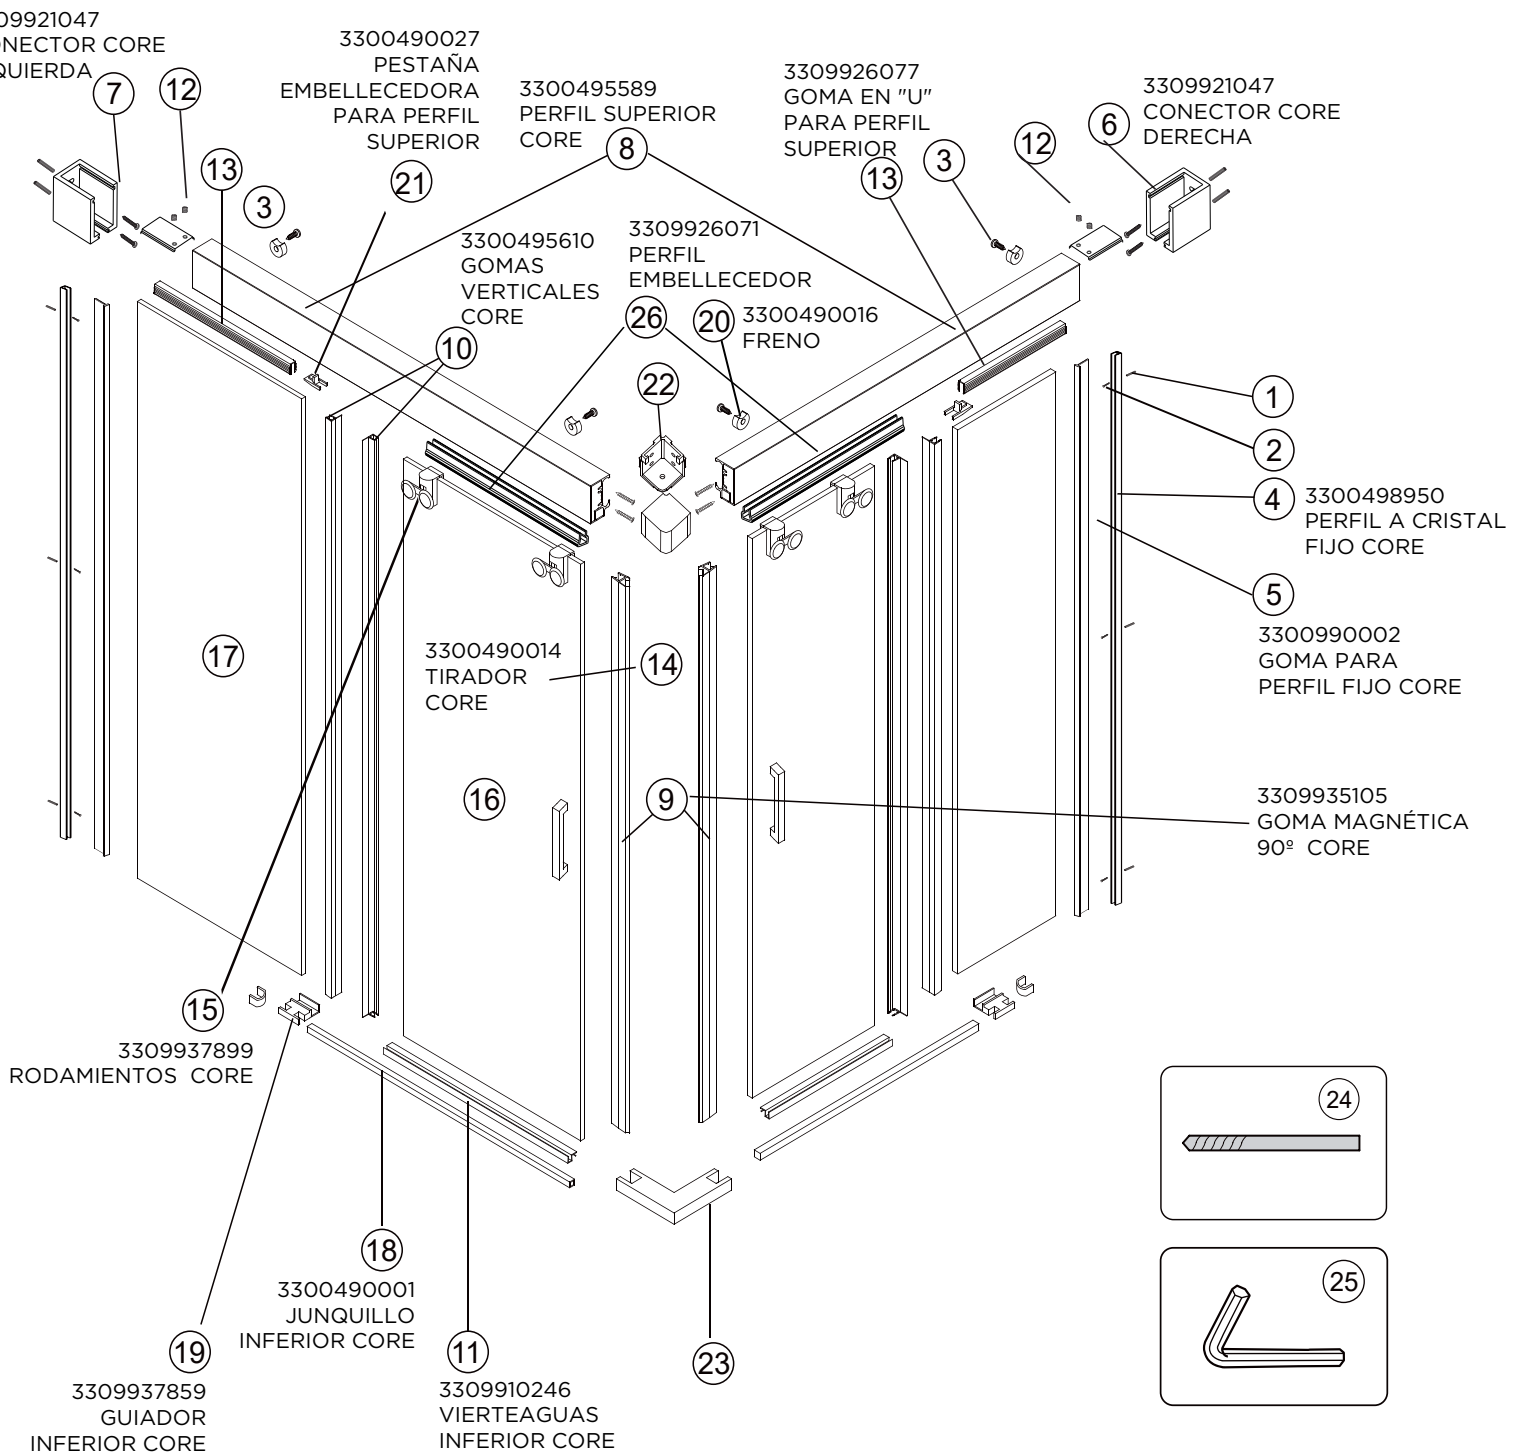

stillo

GAMA CORE

MAMPARA FRONTAL CORREDERA 1 FIJA + 1 CORREDERA PLATA BRILLO

LATERAL UNIÓN CON FRONTAL EN PUERTA PLATA BRILLO

MAMPARA ANGULAR CORREDERA 2 FIJAS + 2 CORREDERAS PLATA BRILLO

MAMPARA LATERAL UNIÓN CON FRONTAL EN PUERTA NEGRO MATE