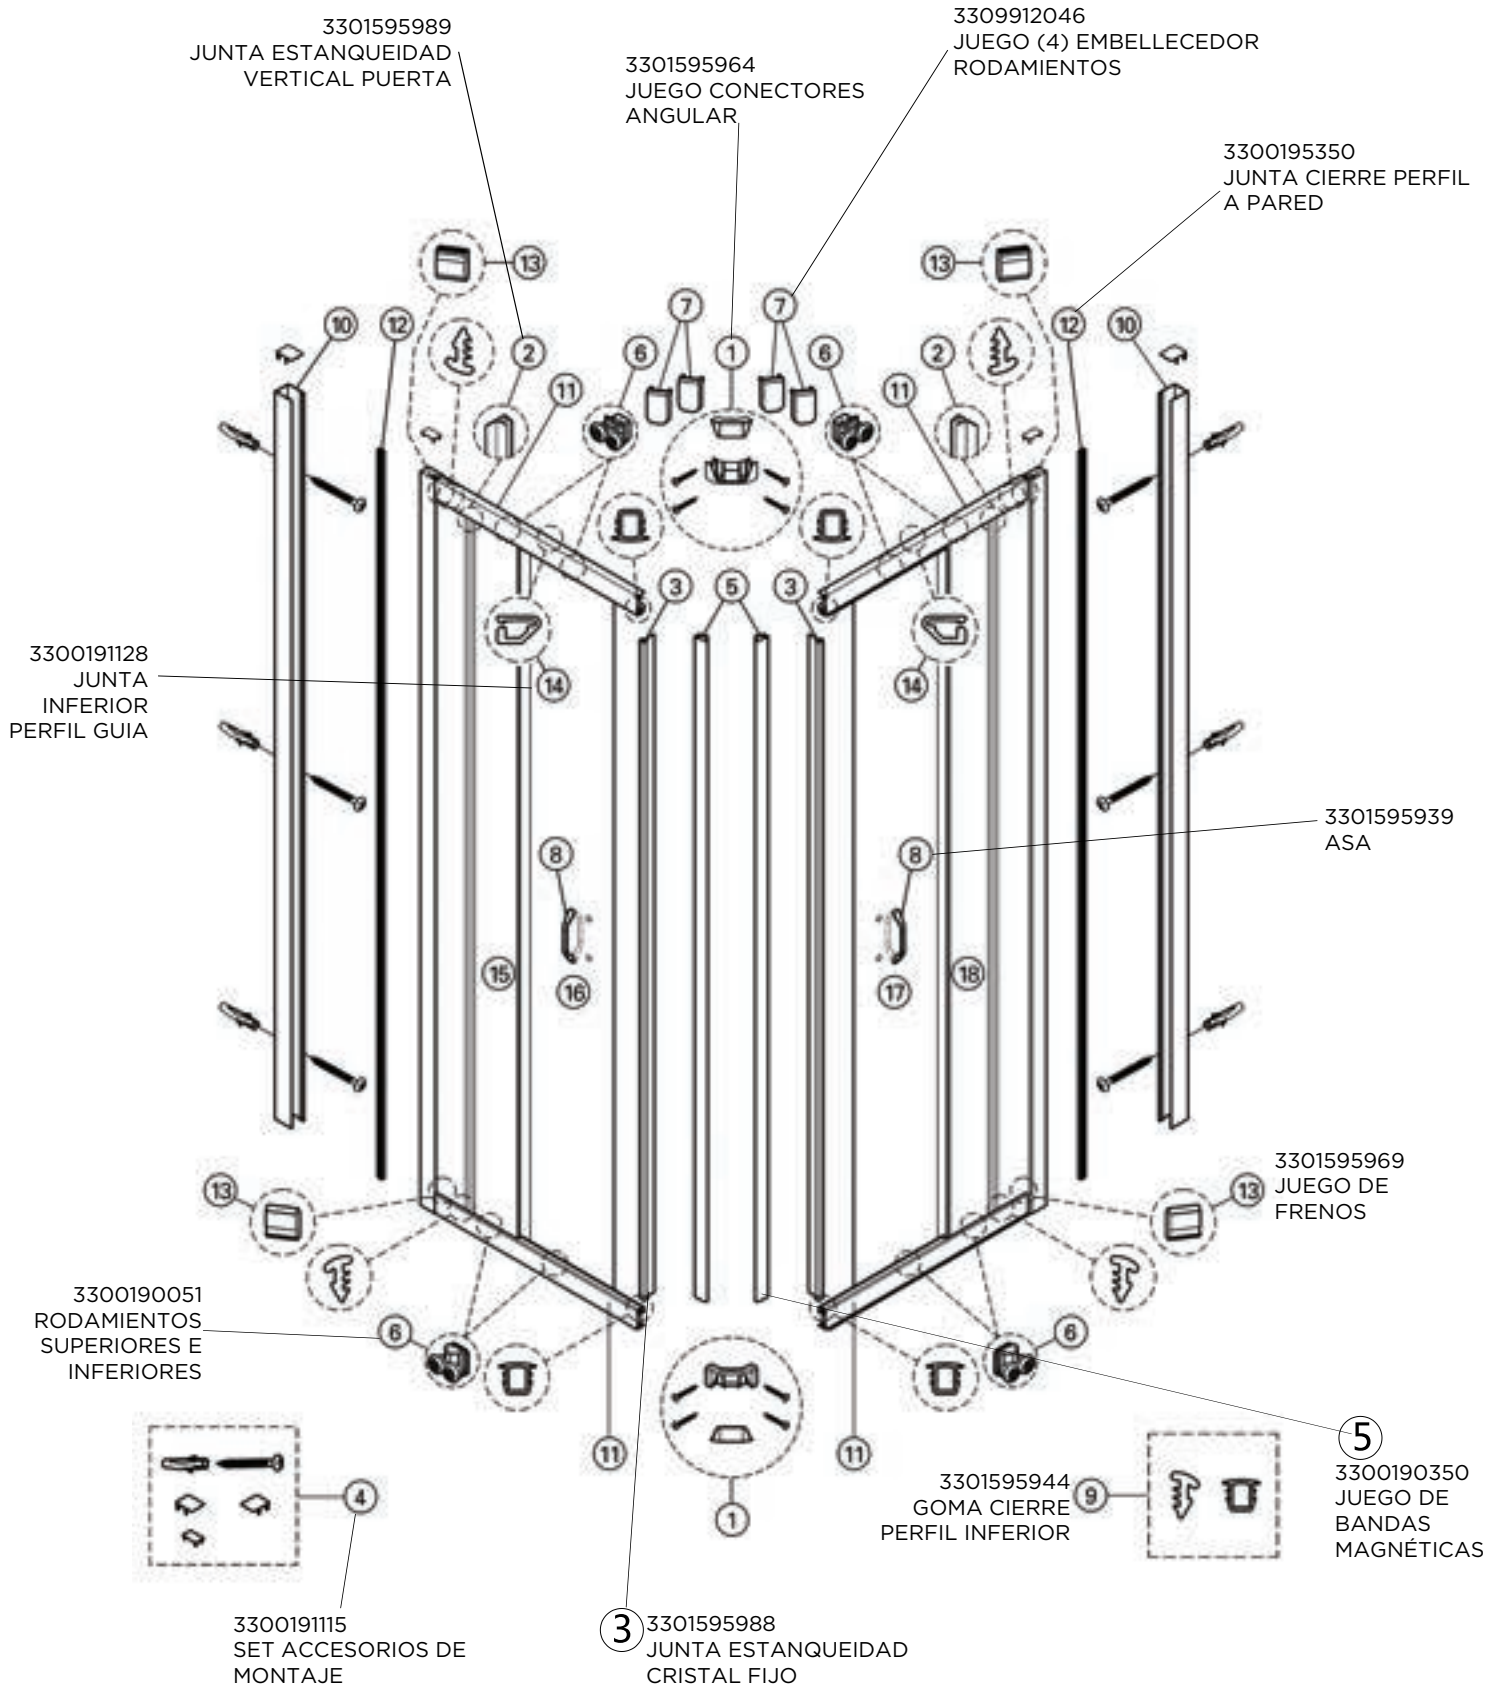

MAMPARA FRONTAL ABATIBLE PLATA BRILLO

MAMPARA FRONTAL TOP ABATIBLE A FIJO

DEPENDIENDO DE LA INSTALACION
EL ELEMENTO DE SUJECIÓN PUEDE VARIAR

MAMPARA FRONTAL ABATIBLE A PARED

DEPENDIENDO DE LA INSTALACION
EL ELEMENTO DE SUJECIÓN PUEDE VARIAR

MAMPARA FRONTAL ABATIBLE LATERAL FIJO IZDA + ABATIBLE 1 FIJO + 1 ABATIBLE DCHA PLATA BRILLO

DEPENDIENDO DE LA INSTALACION
EL ELEMENTO DE SUJECIÓN PUEDE
VARIAR

MAMPARA ANGULAR CORREDERA 2 FIJAS + 2 CORREDERAS PLATA MATE

MAMPARA ANGULAR CORREDERA 2 FIJAS + 2 CORREDERAS PLATA BRILLO

MAMPARA ANGULAR ABATIBLE 2 HOJAS ABATIBLES PLATA MATE

MAMPARA ANGULAR TOP ABATIBLE 2 FIJAS +2 ABATIBLES PLATA MATE

DEPENDIENDO DE LA
INSTALACION
EL ELEMENTO DE SUJECIÓN
PUEDE VARIAR

MAMPARA FRONTAL ABATIBLE

MAMPARA FRONTAL ABATIBLE 1 FIJO + 1 ABATIBLE

MAMPARA FRONTAL PLEGABLE

MAMPARA LATERAL FIJO PARA ABATIBLE Y PLEGABLE

MAMPARA ANGULAR CORREDERA 2 FIJAS + 2 CORREDERAS

MAMPARA SEMICIRCULAR CORREDERA