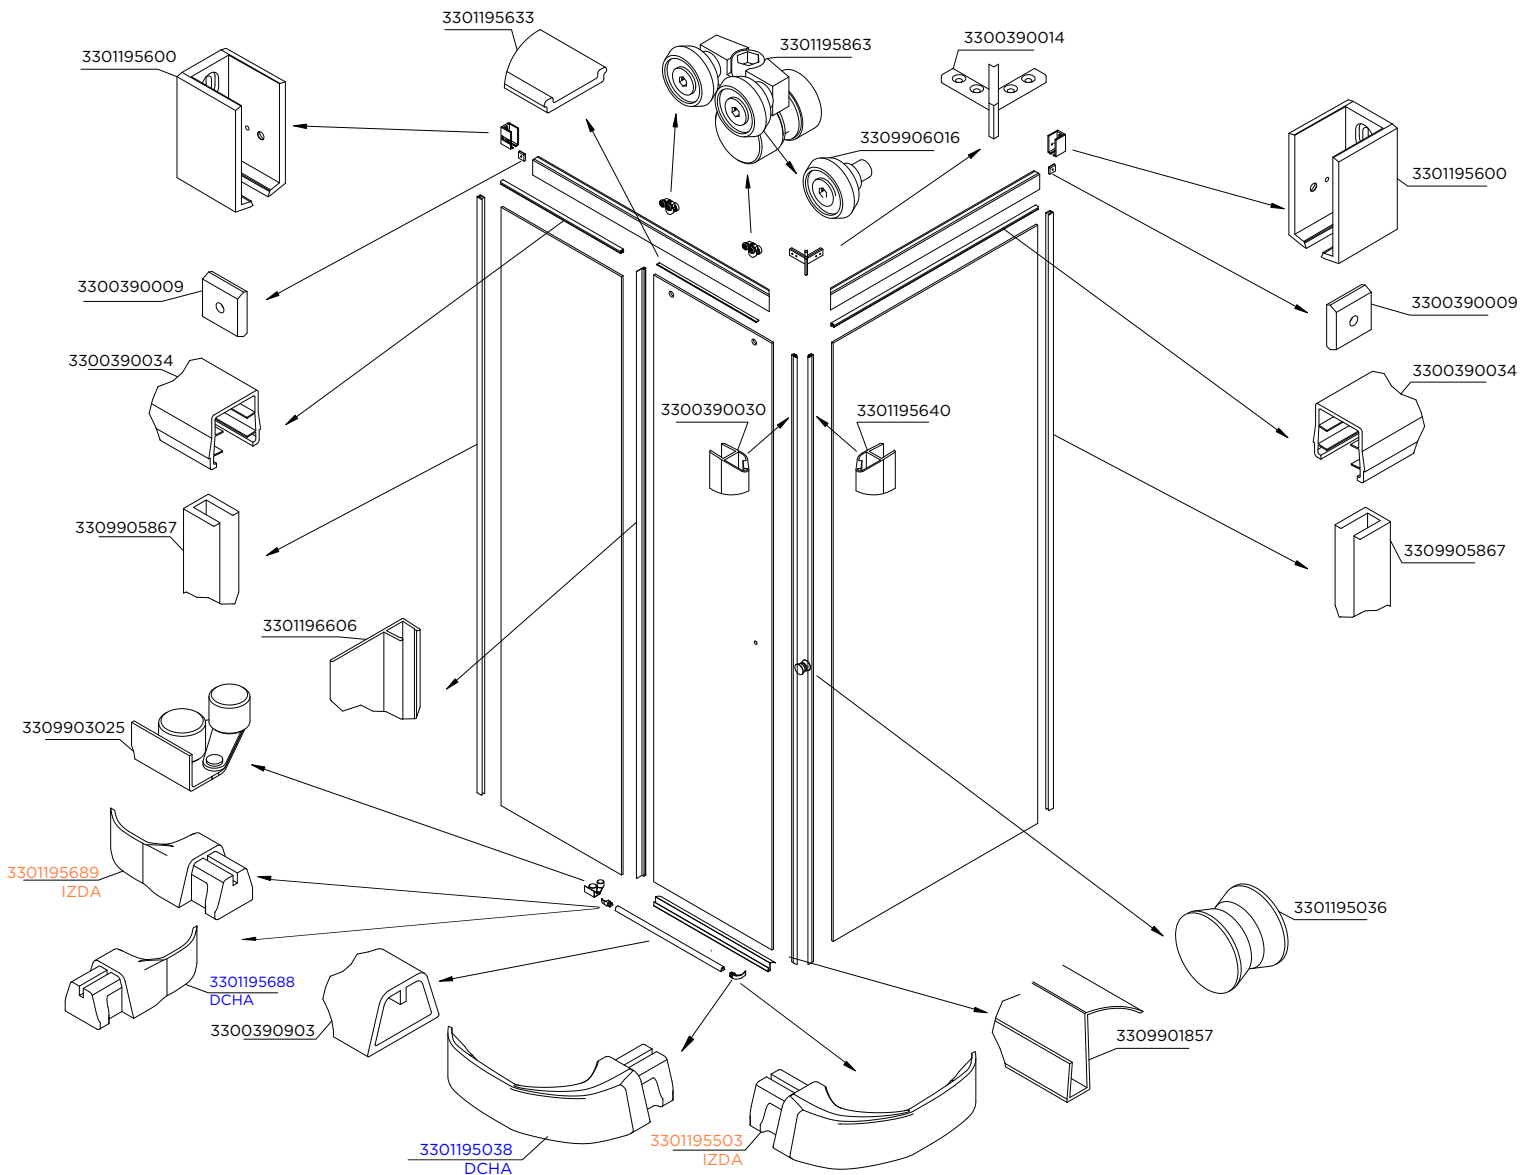

MAMPARA FRONTAL CORREDERA 2 FIJAS + 1 CORREDERA PLATA MATE

MAMPARA FRONTAL CORREDERA 2 FIJAS + 2 CORREDERAS PLATA MATE

MAMPARA FRONTAL CORREDERA 1F + 1C IZDA A 90° A COMBINAR CON LATERAL DCHA

MAMPARA FRONTAL CORREDERA 1 FIJA + 1 CORREDERA PLATA BRILLO

MAMPARA FRONTAL CORREDERA 2 FIJAS + 1 CORREDERA PLATA BRILLO

MAMPARA FRONTAL CORREDERA 2 FIJAS + 2 CORREDERAS PLATA BRILLO

MAMPARA FRONTAL CORREDERA 1F + 1C IZDA A 90° A COMBINAR CON LATERAL DCHA

MAMPARA FRONTAL ABATIBLE PLATA MATE

MAMPARA FRONTAL TOP ABATIBLE 1F + 1A A FIJO PLATA MATE

DEPENDIENDO DE LA INSTALACION
EL ELEMENTO DE SUJECIÓN PUEDE
VARIAR

MAMPARA FRONTAL ABATIBLE 1F + 1A A PARED PLATA MATE

DEPENDIENDO DE LA INSTALACION
EL ELEMENTO DE SUJECIÓN PUEDE VARIAR

MAMPARA FRONTAL ABATIBLE PLATA BRILLO

MAMPARA FRONTAL TOP ABATIBLE A FIJO

DEPENDIENDO DE LA INSTALACION
EL ELEMENTO DE SUJECIÓN PUEDE VARIAR

MAMPARA FRONTAL ABATIBLE A PARED

DEPENDIENDO DE LA INSTALACION
EL ELEMENTO DE SUJECIÓN PUEDE VARIAR