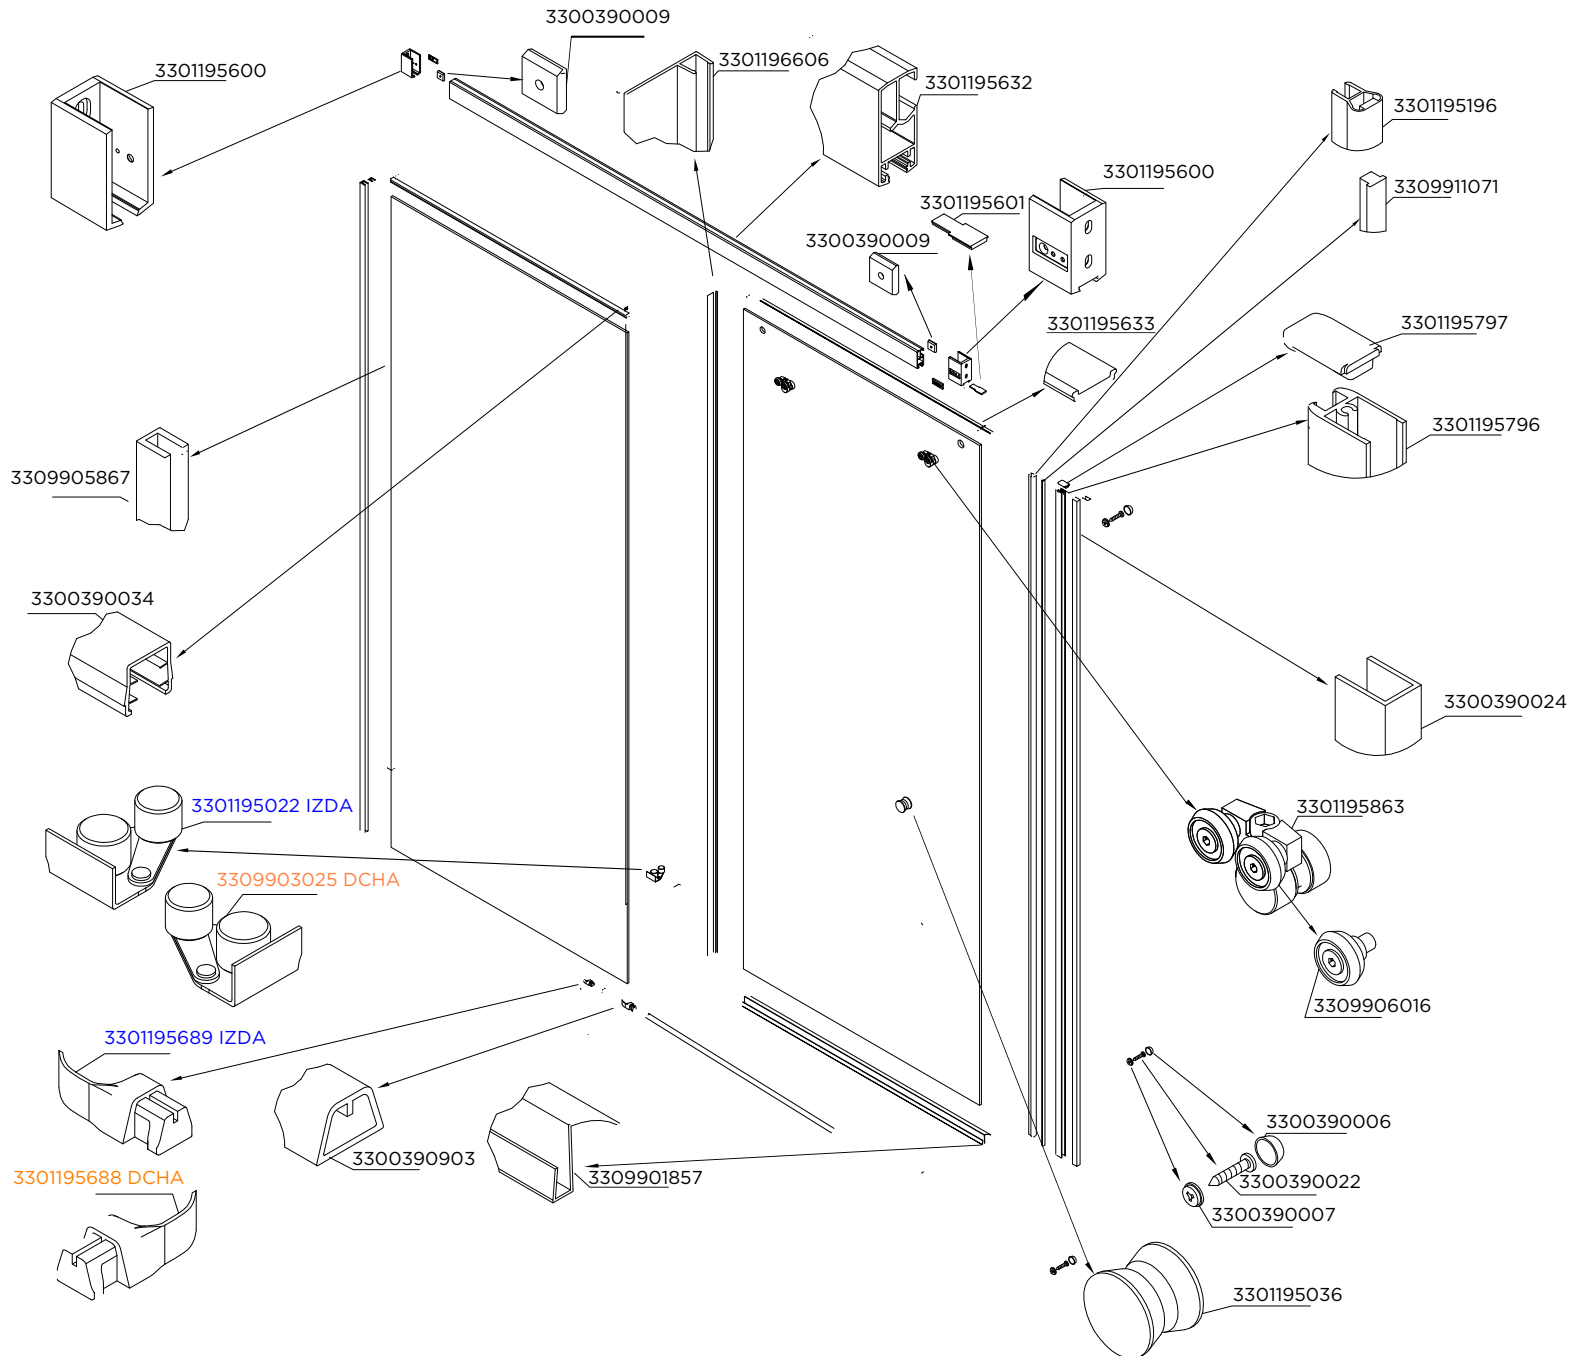

MAMPARA FRONTAL CORREDERA 2 FIJAS + 1 CORREDERA PLATA MATE

MAMPARA FRONTAL CORREDERA 2 FIJAS + 2 CORREDERAS PLATA MATE

MAMPARA FRONTAL CORREDERA 1F + 1C IZDA A 90° A COMBINAR CON LATERAL DCHA

MAMPARA FRONTAL CORREDERA 1 FIJA + 1 CORREDERA PLATA BRILLO

MAMPARA FRONTAL CORREDERA 2 FIJAS + 1 CORREDERA PLATA BRILLO

MAMPARA FRONTAL CORREDERA 2 FIJAS + 2 CORREDERAS PLATA BRILLO

MAMPARA FRONTAL CORREDERA 1F + 1C IZDA A 90° A COMBINAR CON LATERAL DCHA

MAMPARA FRONTAL ABATIBLE PLATA MATE

MAMPARA FRONTAL TOP ABATIBLE 1F + 1A A FIJO PLATA MATE

DEPENDIENDO DE LA INSTALACION
EL ELEMENTO DE SUJECIÓN PUEDE
VARIAR

MAMPARA FRONTAL ABATIBLE 1F + 1A A PARED PLATA MATE

DEPENDIENDO DE LA INSTALACION
EL ELEMENTO DE SUJECIÓN PUEDE VARIAR

MAMPARA FRONTAL ABATIBLE PLATA BRILLO

MAMPARA FRONTAL TOP ABATIBLE A FIJO

DEPENDIENDO DE LA INSTALACION
EL ELEMENTO DE SUJECIÓN PUEDE VARIAR

MAMPARA FRONTAL ABATIBLE A PARED

DEPENDIENDO DE LA INSTALACION
EL ELEMENTO DE SUJECIÓN PUEDE VARIAR