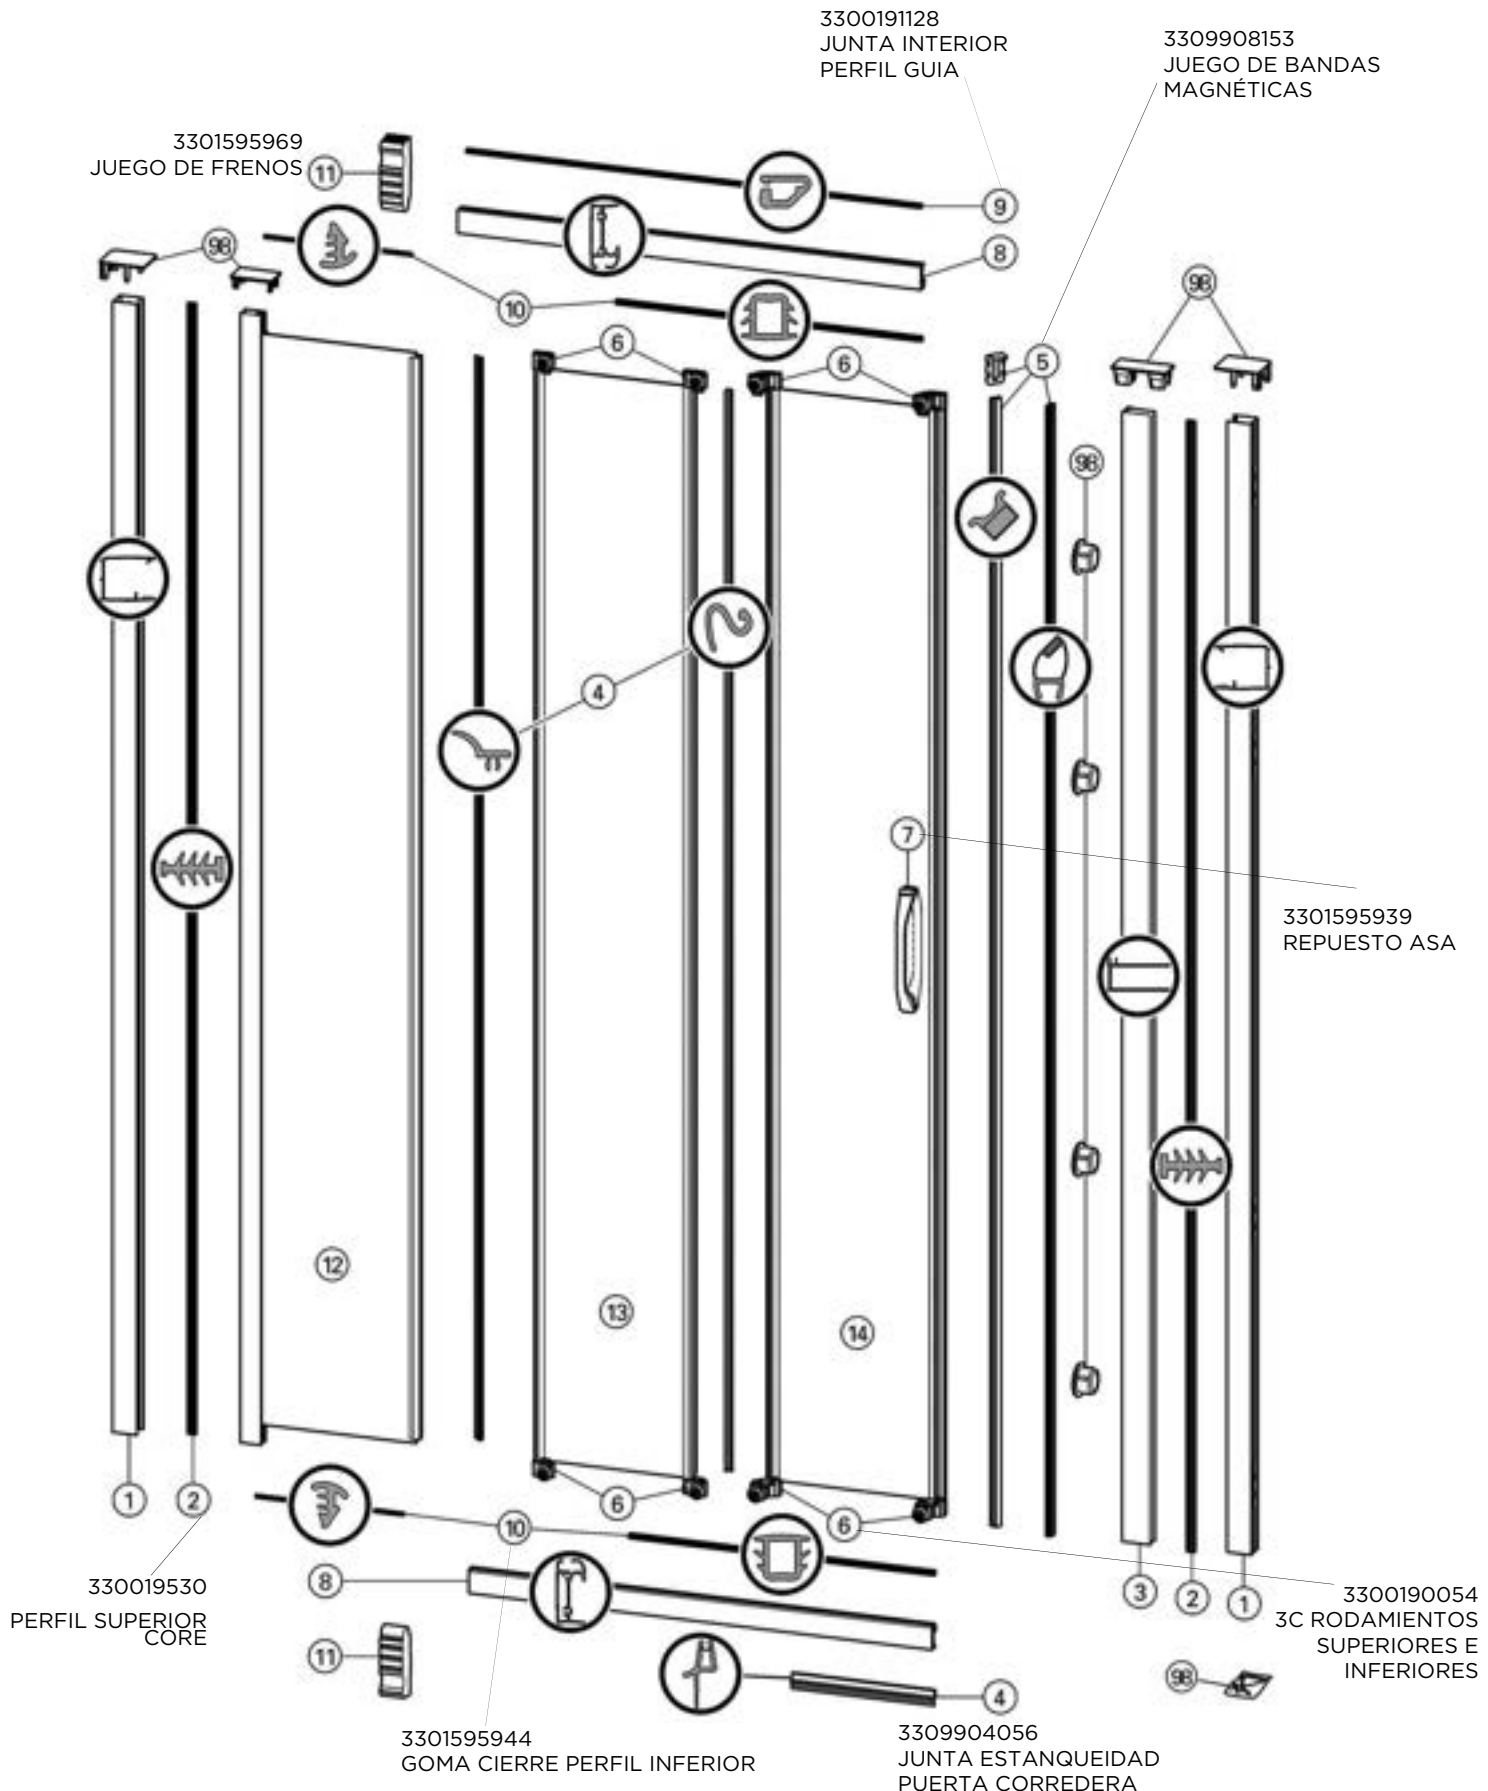

MAMPARA ANGULAR CORREDERA 2 FIJAS + 2 CORREDERAS PLATA BRILLO

MAMPARA ANGULAR ABATIBLE 2 HOJAS ABATIBLES PLATA MATE

MAMPARA ANGULAR TOP ABATIBLE 2 FIJAS +2 ABATIBLES PLATA MATE

DEPENDIENDO DE LA
INSTALACION
EL ELEMENTO DE SUJECIÓN
PUEDE VARIAR

MAMPARA ANGULAR CORREDERA 2 FIJAS + 2 CORREDERAS NEGRO MATE

MAMPARA WALK-IN

1. 3300490056 REPUESTO MAMPARA CORE WAL-IN PERFIL FIJO PLATA BRILLO
2. 3300490057 REPUESTO MAMPARA CORE WAL-IN PERFIL FIJO NEGRO MATE
3. 3300490058 REPUESTO MAMPARA CORE WAL-IN PERFIL FIJO ORO BRILLO
4. 3300490059 REPUESTO MAMPARA CORE WAL-IN PERFIL FIJO ORO MATE
5. 3309912859 REPUESTO MAMPARA CORE WAL-IN PERFIL FIJO ORO ROSA

MAMPARA CORE WALK-IN DEFLECTOR PLATA BRILLO

MAMPARA CORE WALK-IN DEFLECTOR NEGRO MATE

stillo

GAMA CONFORT

MAMPARA FRONTAL CORREDERA 1 FIJA + 1 CORREDERA

MAMPARA FRONTAL CORREDERA 1 FIJA + 2 CORREDERAS

MAMPARA LATERAL FIJO PARA CORREDERA

MAMPARA FRONTAL ABATIBLE

MAMPARA FRONTAL ABATIBLE 1 FIJO + 1 ABATIBLE

MAMPARA FRONTAL PLEGABLE

MAMPARA LATERAL FIJO PARA ABATIBLE Y PLEGABLE

MAMPARA ANGULAR CORREDERA 2 FIJAS + 2 CORREDERAS

MAMPARA SEMICIRCULAR CORREDERA