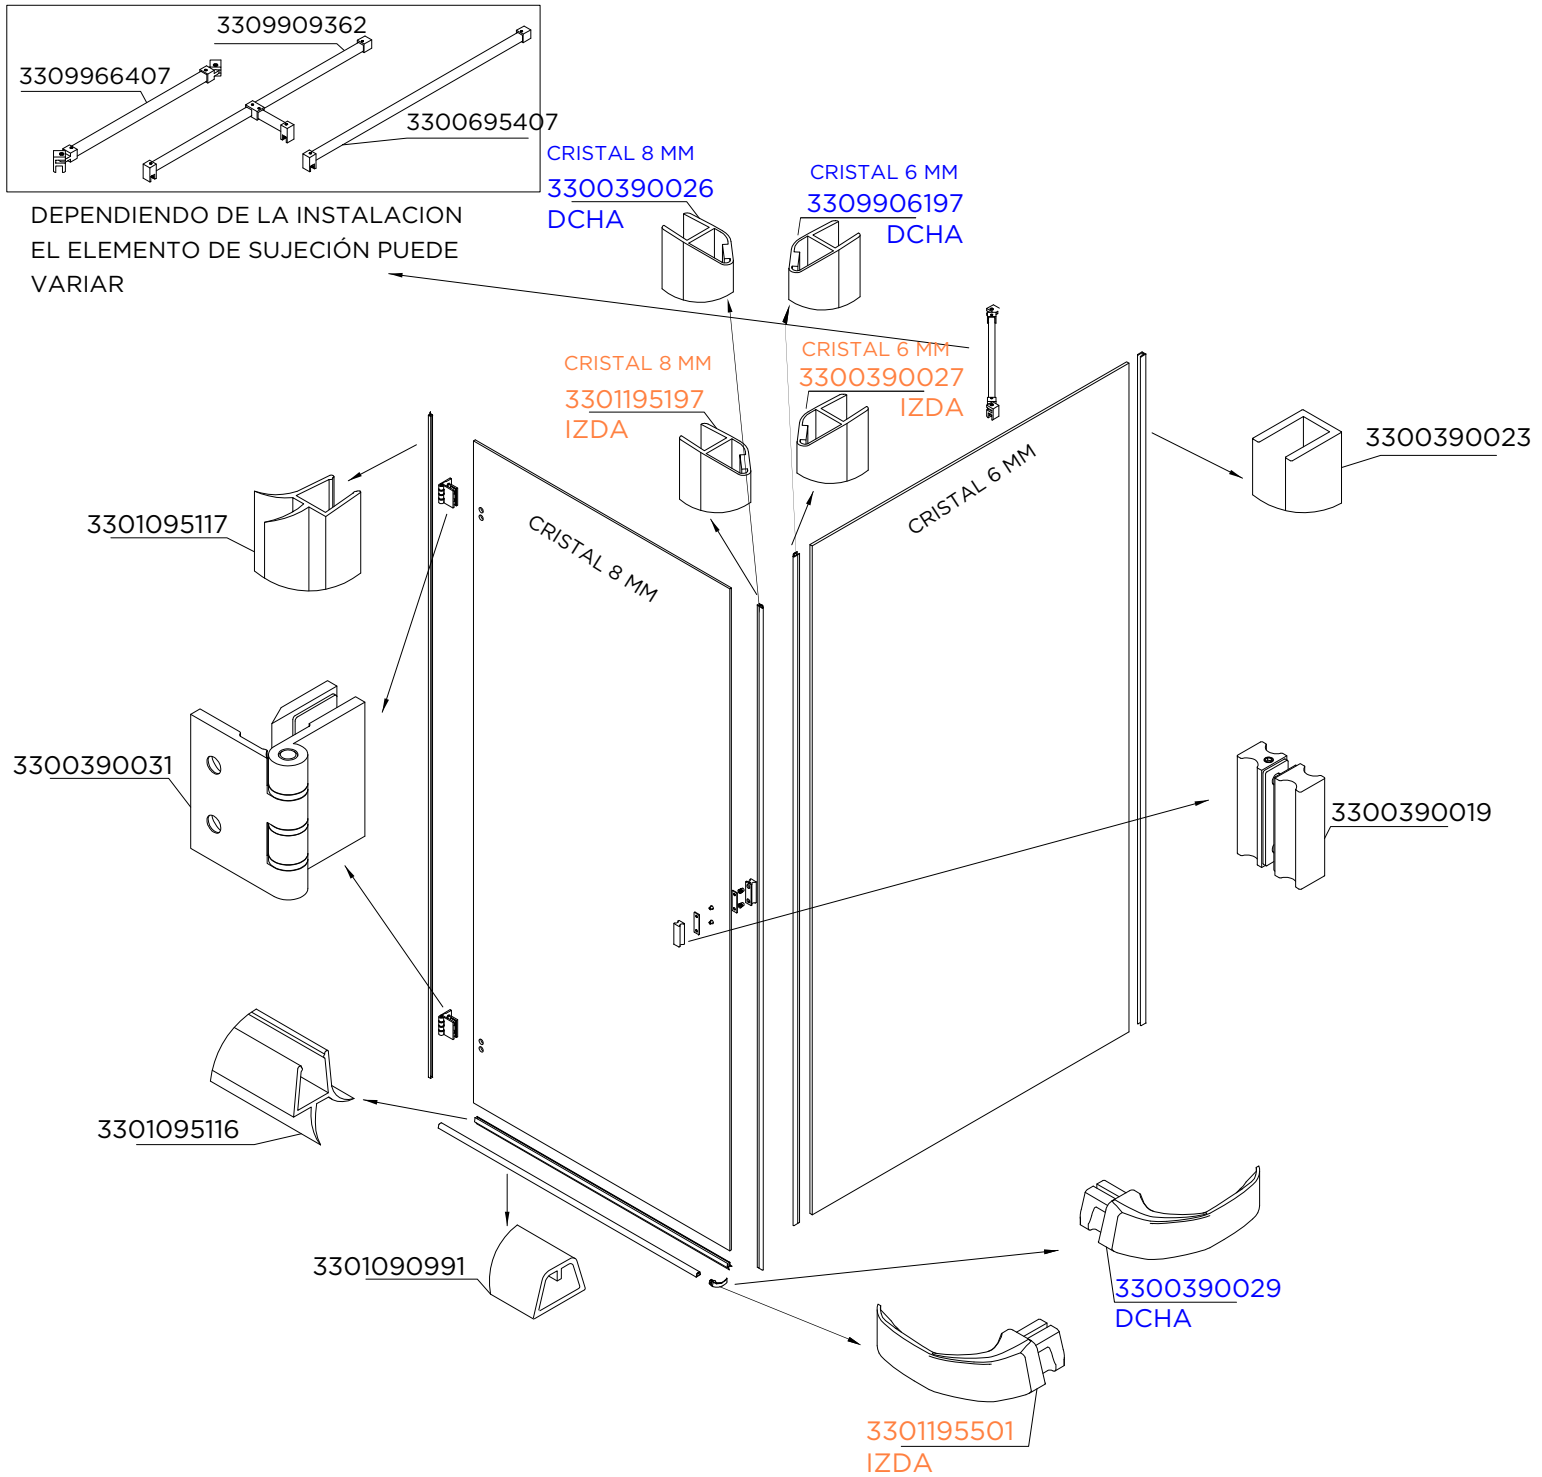

MAMPARA FRONTAL CORREDERA 2 FIJAS + 1 CORREDERA PLATA BRILLO

MAMPARA FRONTAL CORREDERA 2 FIJAS + 2 CORREDERAS PLATA BRILLO

MAMPARA FRONTAL CORREDERA 1F + 1C IZDA A 90° A COMBINAR CON LATERAL DCHA

MAMPARA FRONTAL ABATIBLE PLATA MATE

MAMPARA FRONTAL TOP ABATIBLE 1F + 1A A FIJO PLATA MATE

DEPENDIENDO DE LA INSTALACION
EL ELEMENTO DE SUJECIÓN PUEDE
VARIAR

MAMPARA FRONTAL ABATIBLE 1F + 1A A PARED PLATA MATE

DEPENDIENDO DE LA INSTALACION
EL ELEMENTO DE SUJECIÓN PUEDE VARIAR

MAMPARA FRONTAL ABATIBLE LATERAL FIJO DCHA + FRONTAL ABATIBLE PLATA MATE

MAMPARA FRONTAL ABATIBLE LATERAL FIJO IZDA + ABATIBLE 1 FIJO + 1 ABATIBLE DCHA PLATA MATE

DEPENDIENDO DE LA INSTALACION
EL ELEMENTO DE SUJECIÓN PUEDE
VARIAR

MAMPARA FRONTAL ABATIBLE PLATA BRILLO

MAMPARA FRONTAL TOP ABATIBLE A FIJO

DEPENDIENDO DE LA INSTALACION
EL ELEMENTO DE SUJECIÓN PUEDE VARIAR

MAMPARA FRONTAL ABATIBLE A PARED

DEPENDIENDO DE LA INSTALACION
EL ELEMENTO DE SUJECIÓN PUEDE VARIAR