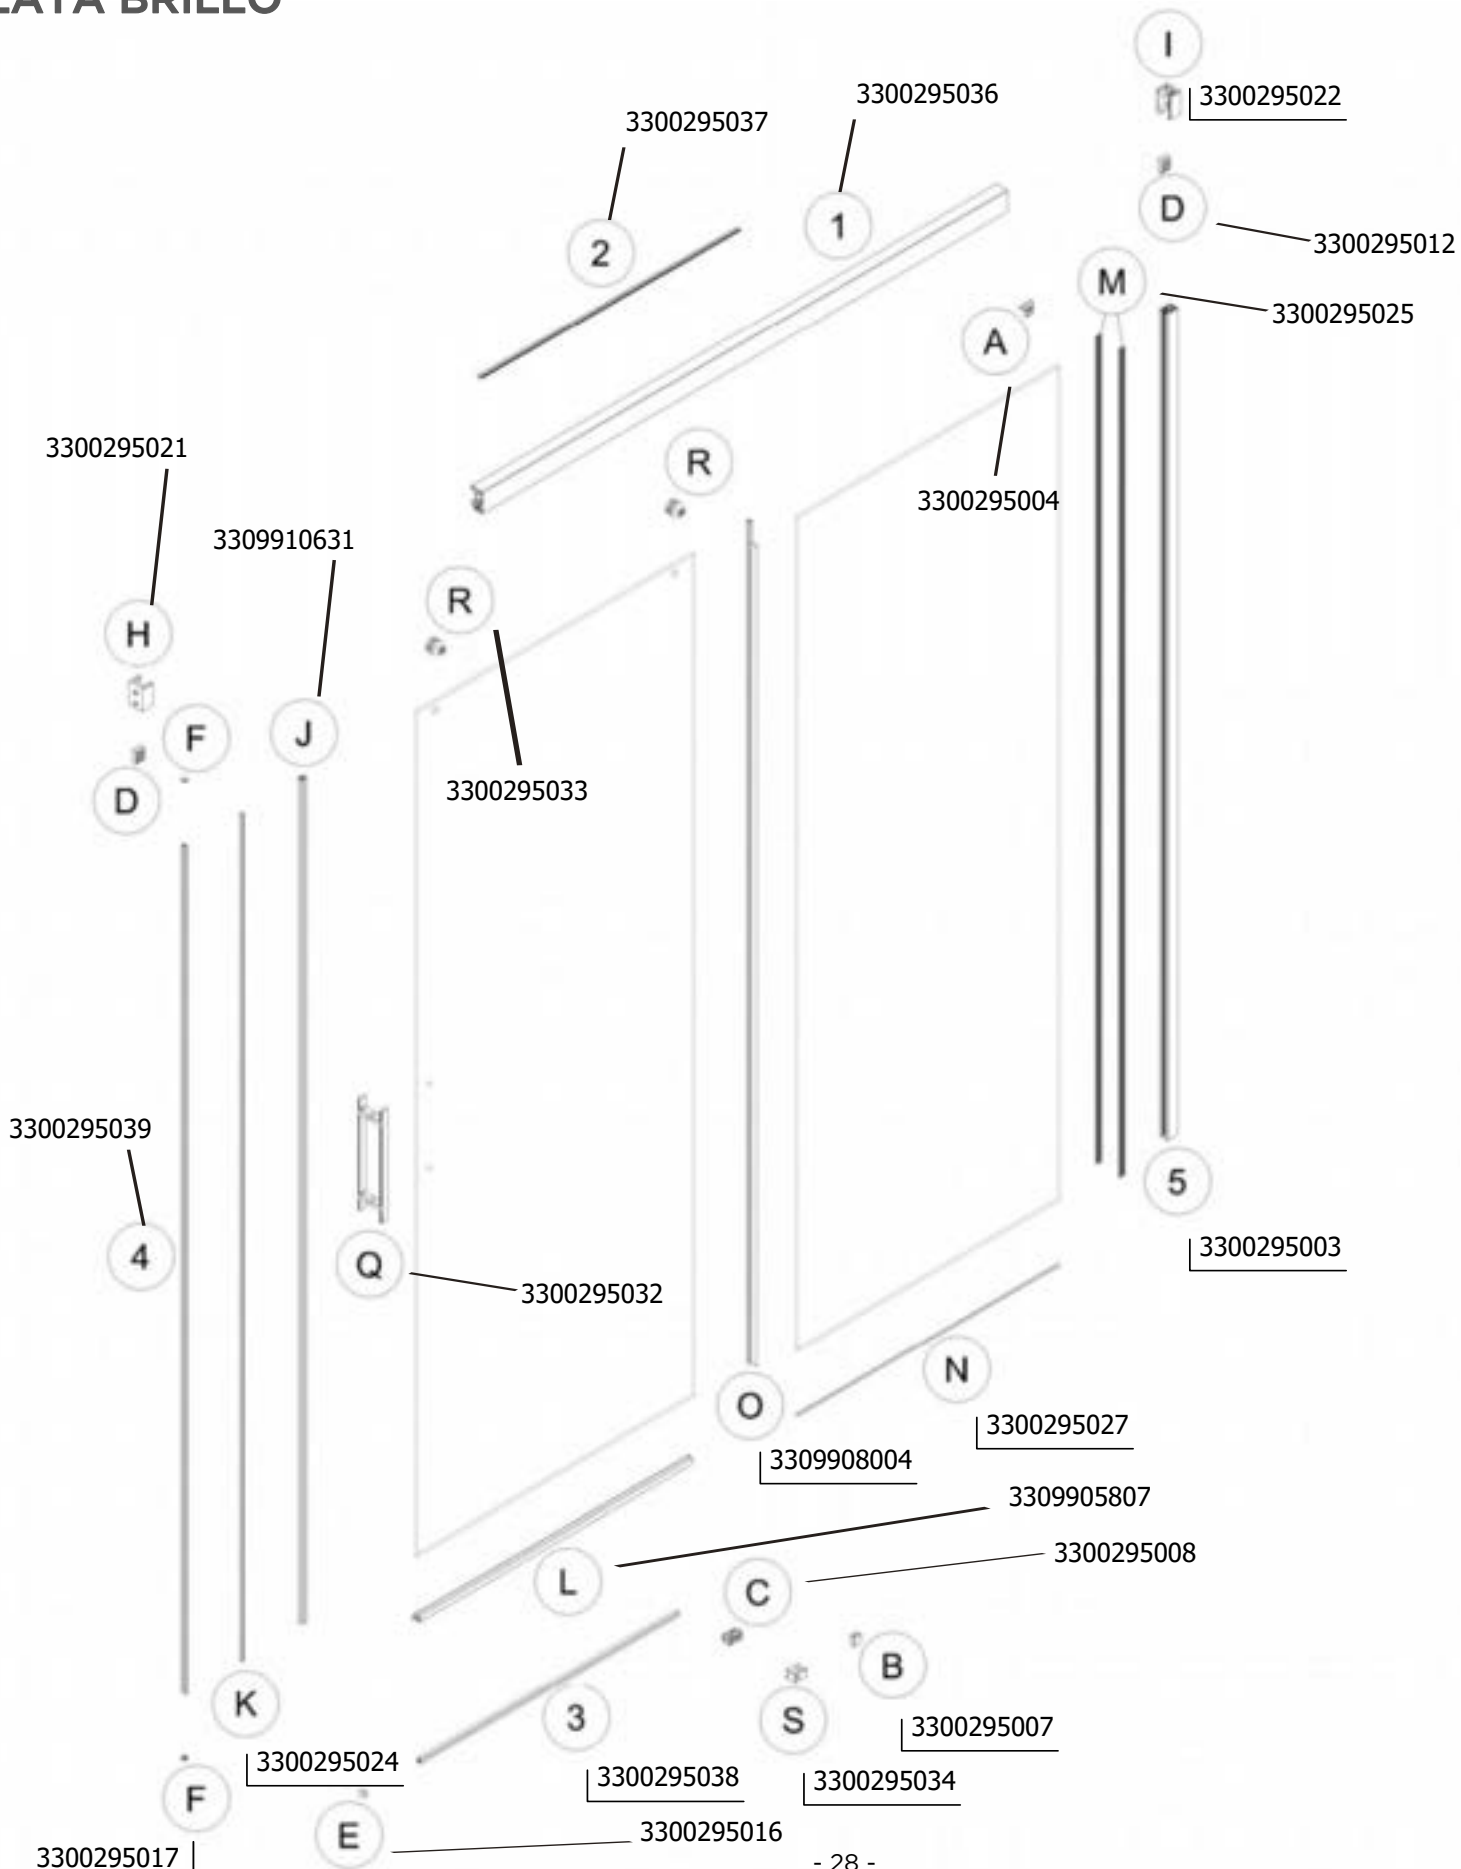

MAMPARA FRONTAL CORREDERA 1 FIJA + 1 CORREDERA PLATA BRILLO