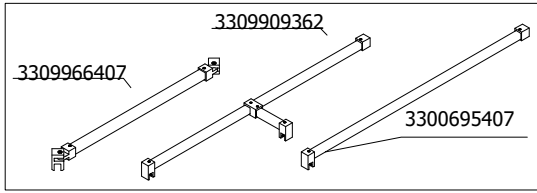

MAMPARA FRONTAL TOP ABATIBLE A FIJO