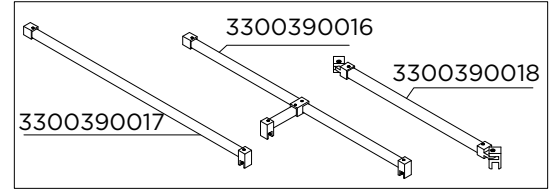

MAMPARA ANGULAR TOP ABATIBLE 2 FIJAS +2 ABATIBLES PLATA MATE