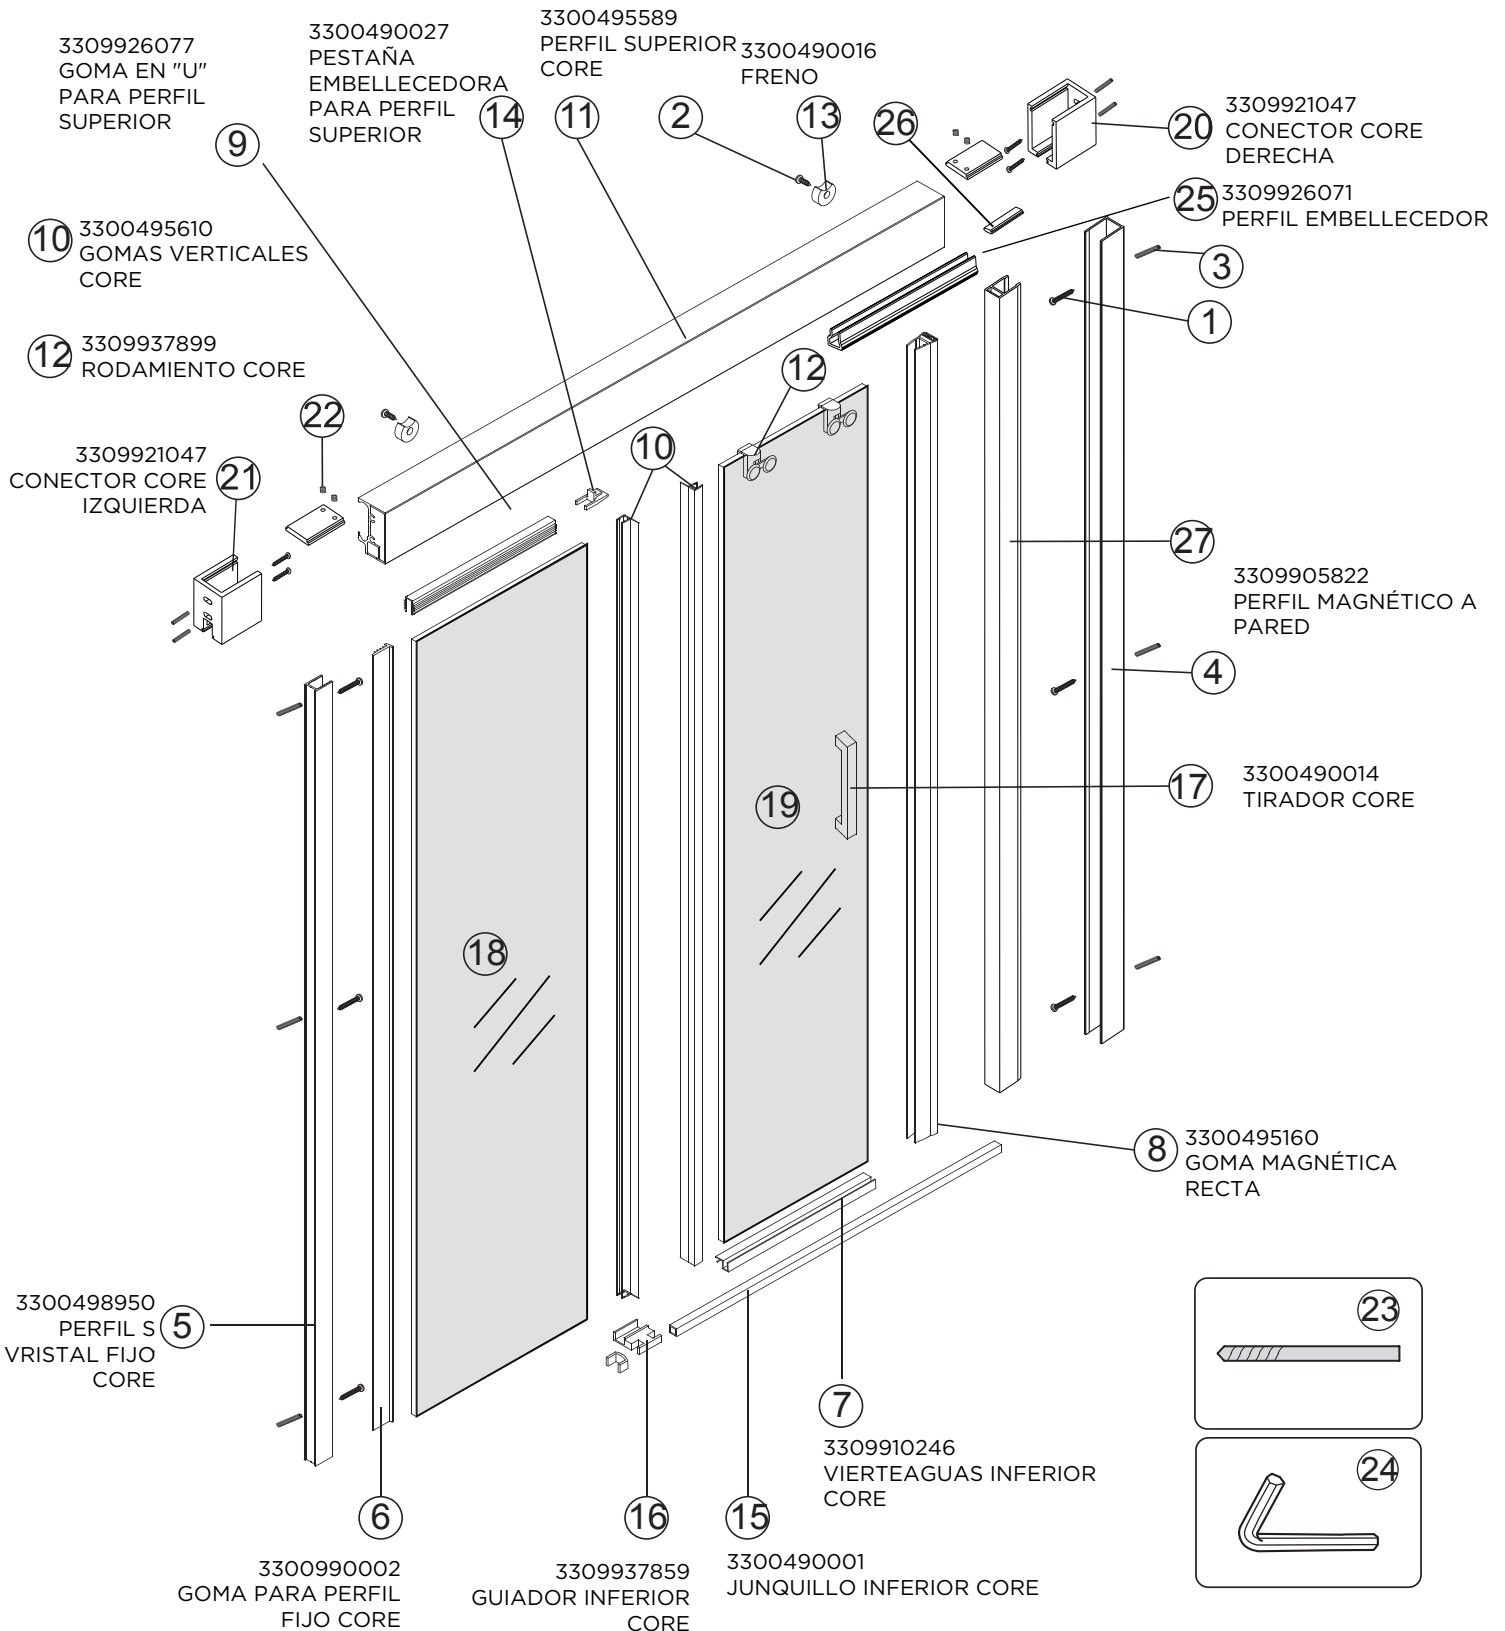

MAMPARA FRONTAL CORREDERA 1 FIJA + 1 CORREDERA NEGRO MATE

MAMPARA LATERAL FIJO NEGRO MATE

MAMPARA FRONTAL CORREDERA 2 FIJAS + 2 CORREDERAS NEGRO MATE

MAMPARA ANGULAR CORREDERA 2 FIJAS + 2 CORREDERAS NEGRO MATE

stillo

GAMA CORE

MAMPARA FRONTAL CORREDERA 1 FIJA + 1 CORREDERA PLATA BRILLO

LATERAL UNIÓN CON FRONTAL EN PUERTA PLATA BRILLO

MAMPARA ANGULAR CORREDERA 2 FIJAS + 2 CORREDERAS PLATA BRILLO

MAMPARA LATERAL UNIÓN CON FRONTAL EN PUERTA NEGRO MATE