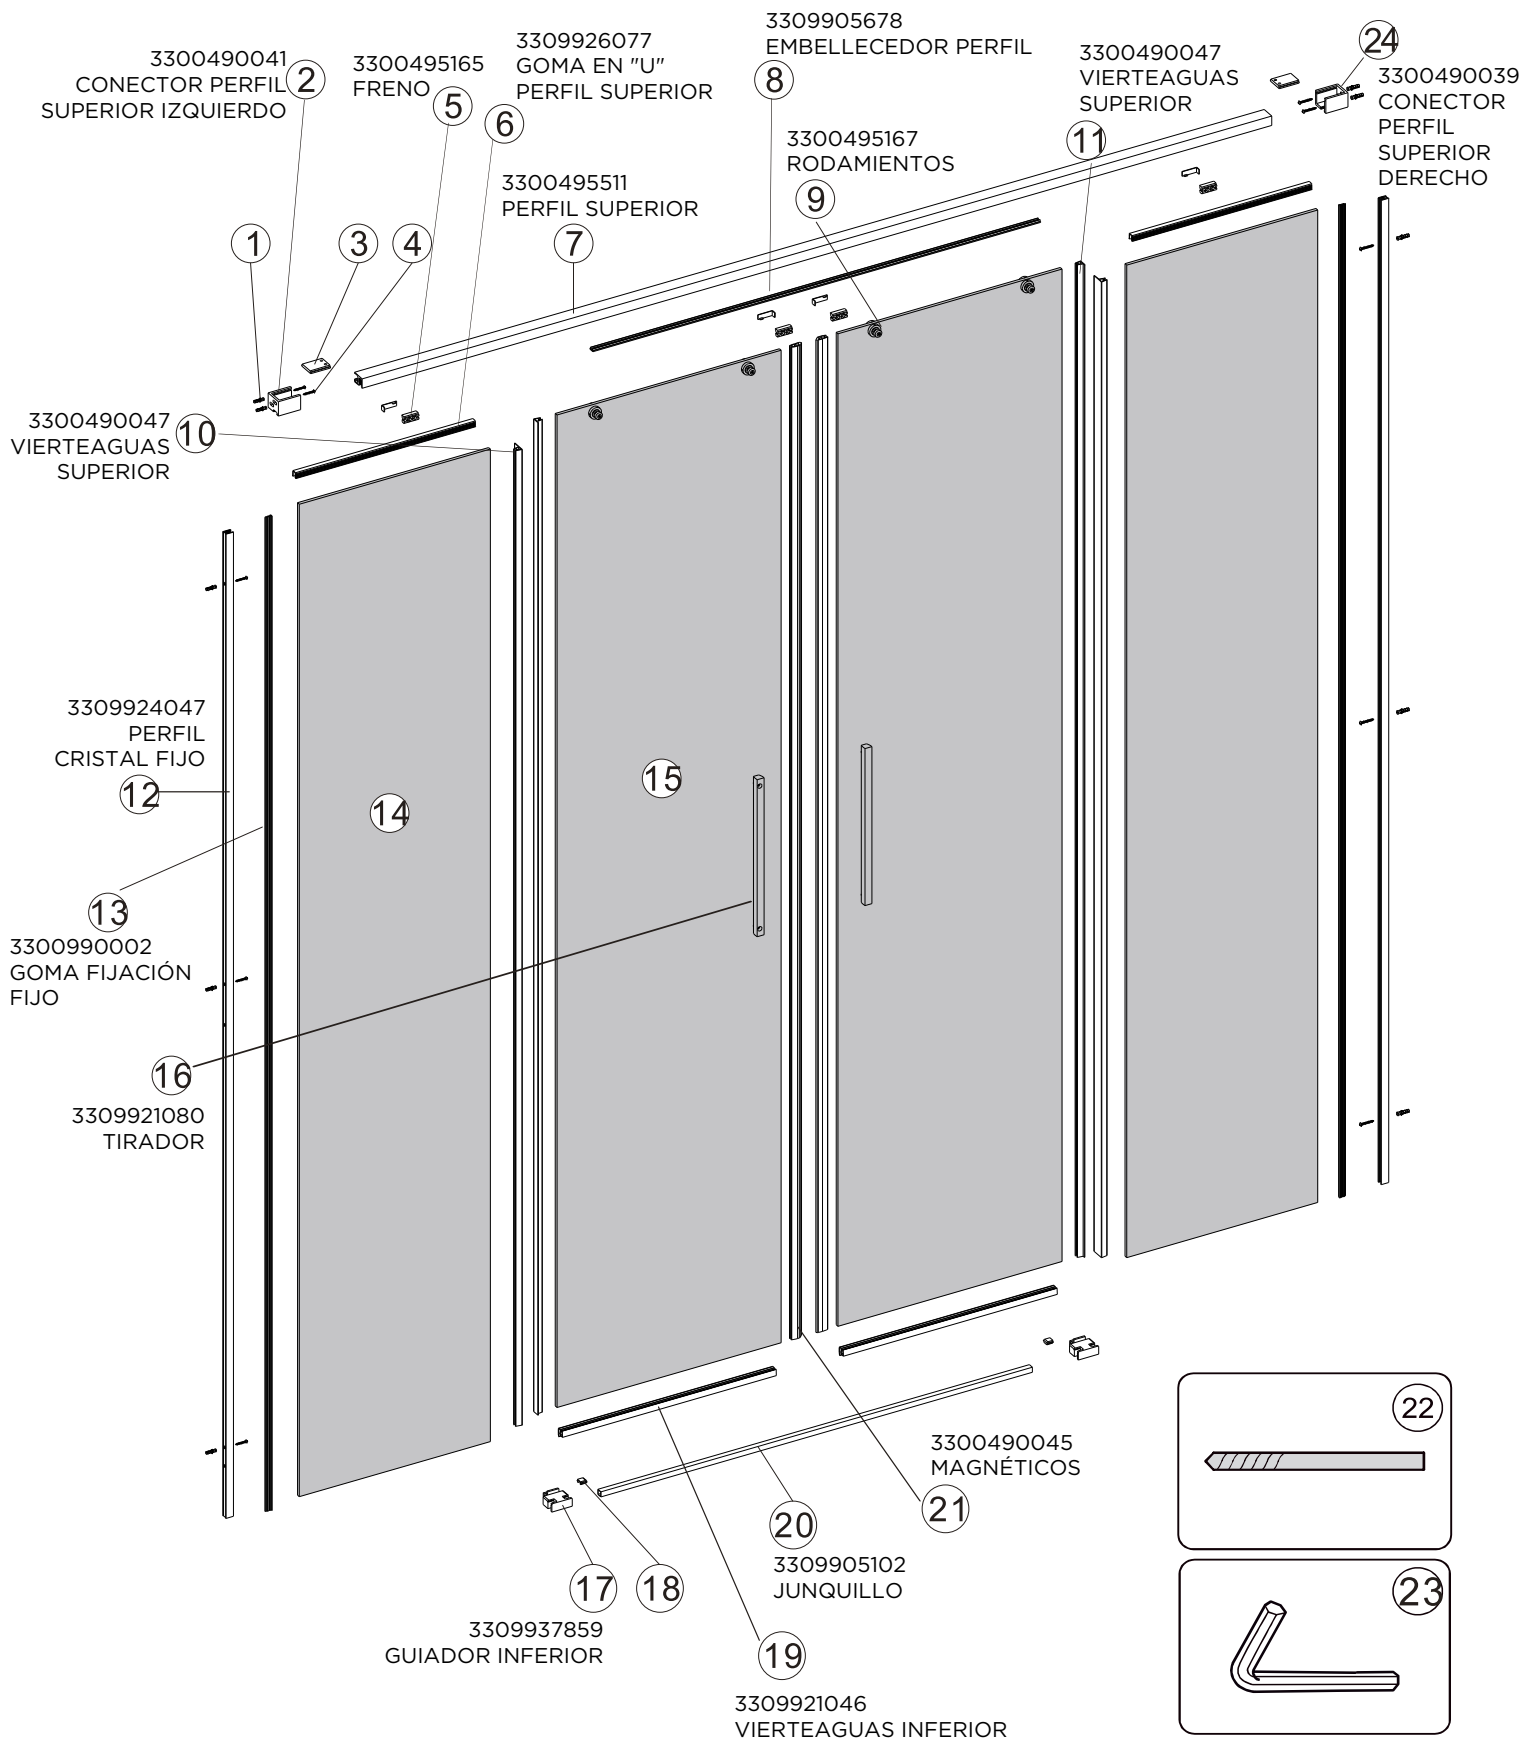

MAMPARA ANGULAR ABATIBLE 2 HOJAS ABATIBLES PLATA BRILLO

MAMPARA ANGULAR TOP ABATIBLE 2 FIJAS + 2 ABATIBLES PLATA BRILLO

DEPENDIENDO DE LA
INSTALACION
EL ELEMENTO DE SUJECION
PUEDE VARIAR

stillo

GAMA CONFORT PLUS

GAMA CORE SLIM

MAMPARA FRONTAL CORREDERA 1 FIJA + 1 CORREDERA PLATA BRILLO

MAMPARA LATERAL FIJO PLATA BRILLO

MAMPARA FRONTAL CORREDERA 2 FIJAS + 2 CORREDERAS PLATA BRILLO

MAMPARA ANGULAR CORREDERA 2 FIJAS + 2 CORREDERAS PLATA BRILLO