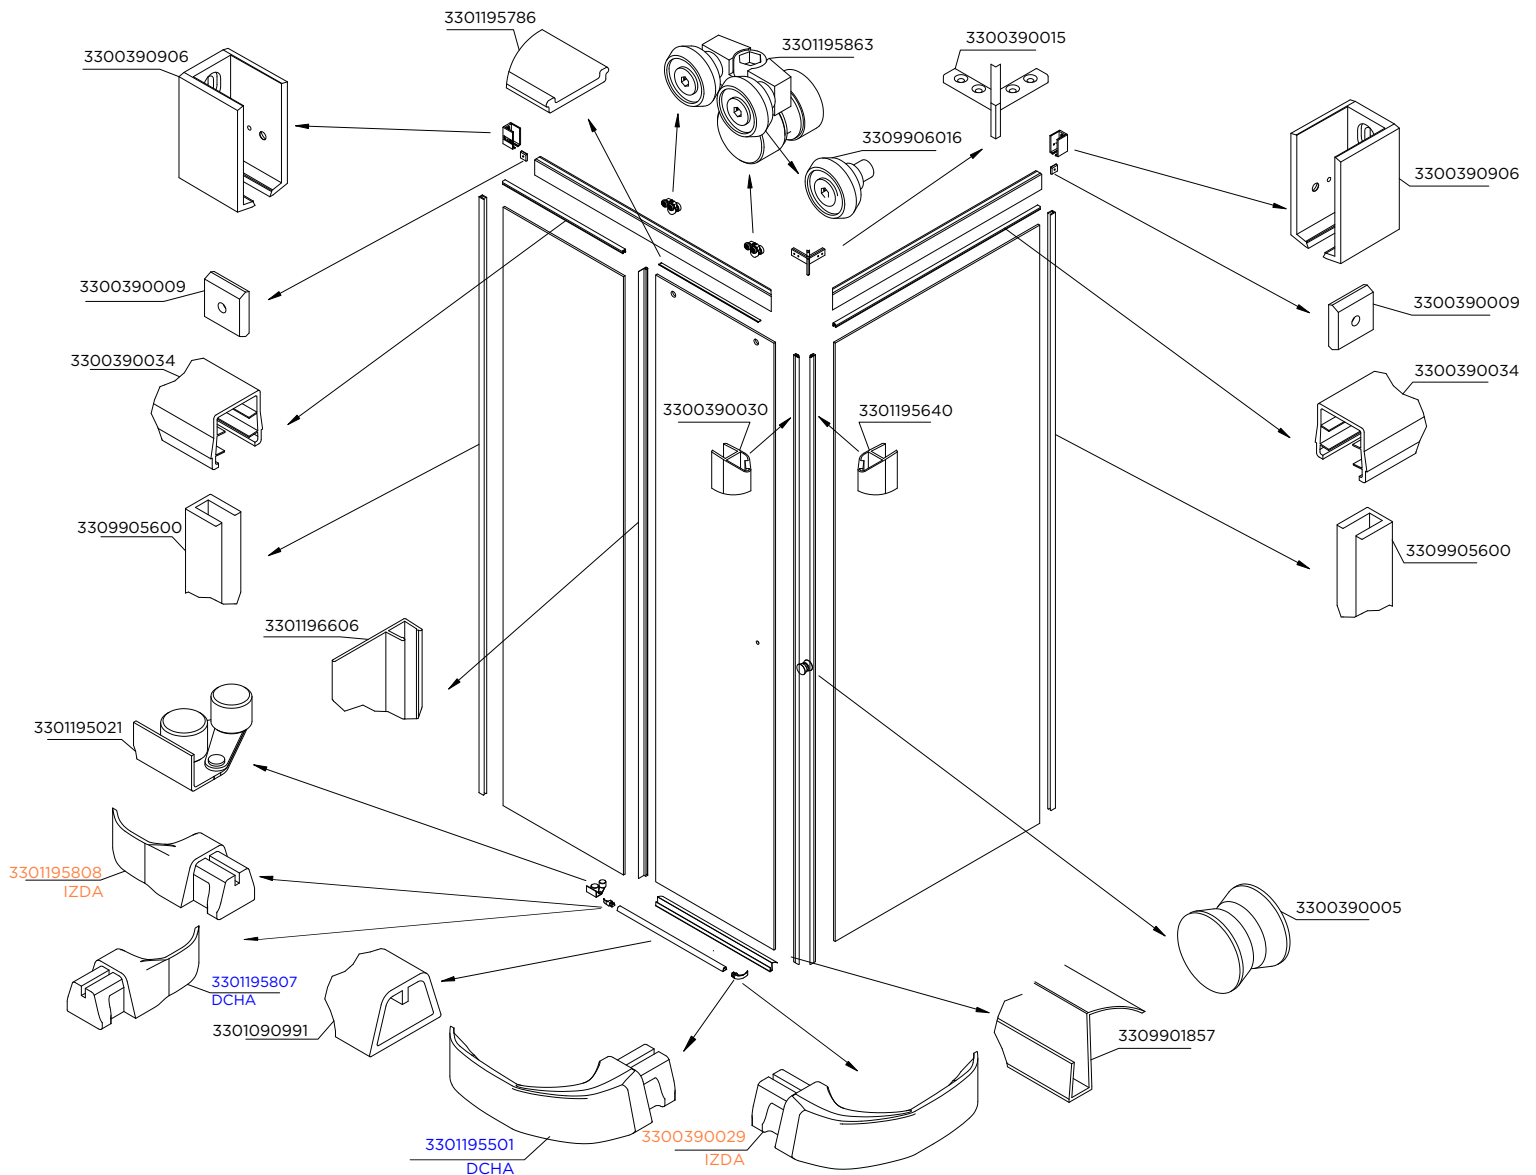

MAMPARA FRONTAL CORREDERA 2 FIJAS + 1 CORREDERA PLATA MATE

MAMPARA FRONTAL CORREDERA 2 FIJAS + 2 CORREDERAS PLATA MATE

MAMPARA FRONTAL CORREDERA 1F + 1C IZDA A 90° A COMBINAR CON LATERAL DCHA

MAMPARA FRONTAL CORREDERA 1 FIJA + 1 CORREDERA PLATA BRILLO

MAMPARA FRONTAL CORREDERA 2 FIJAS + 1 CORREDERA PLATA BRILLO

MAMPARA FRONTAL CORREDERA 2 FIJAS + 2 CORREDERAS PLATA BRILLO

MAMPARA FRONTAL CORREDERA 1F + 1C IZDA A 90° A COMBINAR CON LATERAL DCHA

MAMPARA FRONTAL ABATIBLE PLATA MATE

MAMPARA FRONTAL TOP ABATIBLE 1F + 1A A FIJO PLATA MATE

DEPENDIENDO DE LA INSTALACION
EL ELEMENTO DE SUJECIÓN PUEDE
VARIAR

MAMPARA FRONTAL ABATIBLE 1F + 1A A PARED PLATA MATE

DEPENDIENDO DE LA INSTALACION
EL ELEMENTO DE SUJECIÓN PUEDE VARIAR

MAMPARA FRONTAL ABATIBLE PLATA BRILLO

MAMPARA FRONTAL TOP ABATIBLE A FIJO

DEPENDIENDO DE LA INSTALACION
EL ELEMENTO DE SUJECIÓN PUEDE VARIAR

MAMPARA FRONTAL ABATIBLE A PARED

DEPENDIENDO DE LA INSTALACION
EL ELEMENTO DE SUJECIÓN PUEDE VARIAR