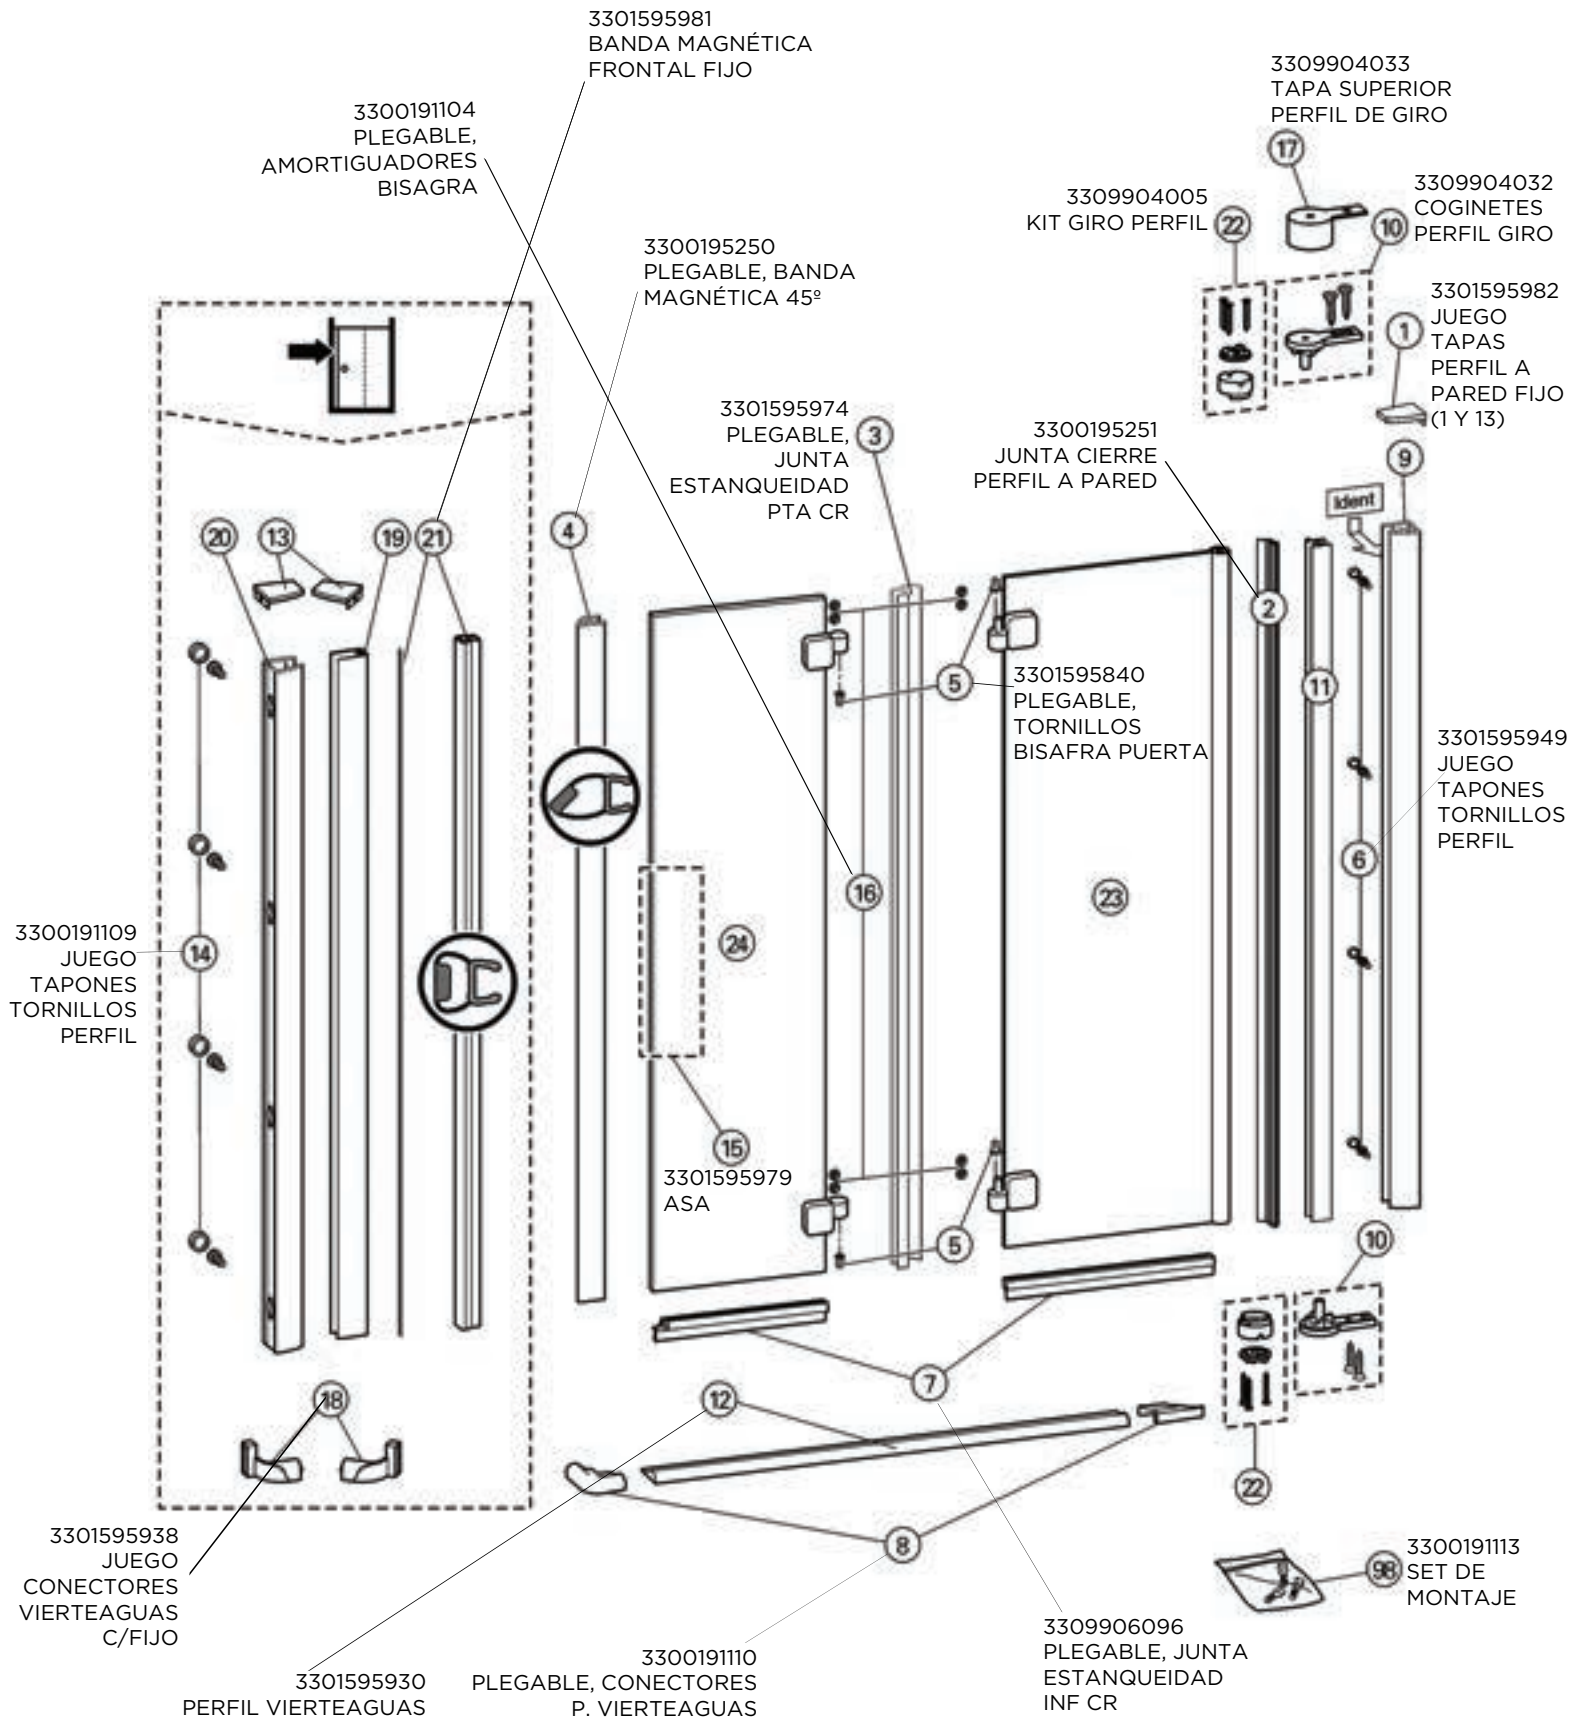

MAMPARA FRONTAL ABATIBLE PLATA BRILLO

MAMPARA FRONTAL TOP ABATIBLE A FIJO

DEPENDIENDO DE LA INSTALACION
EL ELEMENTO DE SUJECIÓN PUEDE VARIAR

MAMPARA FRONTAL ABATIBLE A PARED

DEPENDIENDO DE LA INSTALACION
EL ELEMENTO DE SUJECIÓN PUEDE VARIAR

MAMPARA ANGULAR CORREDERA 2 FIJAS + 2 CORREDERAS NEGRO MATE

MAMPARA WALK-IN

1. 3300490056 REPUESTO MAMPARA CORE WAL-IN PERFIL FIJO PLATA BRILLO
2. 3300490057 REPUESTO MAMPARA CORE WAL-IN PERFIL FIJO NEGRO MATE
3. 3300490058 REPUESTO MAMPARA CORE WAL-IN PERFIL FIJO ORO BRILLO
4. 3300490059 REPUESTO MAMPARA CORE WAL-IN PERFIL FIJO ORO MATE
5. 3309912859 REPUESTO MAMPARA CORE WAL-IN PERFIL FIJO ORO ROSA

MAMPARA CORE WALK-IN DEFLECTOR PLATA BRILLO

MAMPARA CORE WALK-IN DEFLECTOR NEGRO MATE

stillo

GAMA CONFORT

MAMPARA FRONTAL CORREDERA 1 FIJA + 1 CORREDERA

MAMPARA FRONTAL CORREDERA 1 FIJA + 2 CORREDERAS

MAMPARA LATERAL FIJO PARA CORREDERA

MAMPARA FRONTAL ABATIBLE

MAMPARA FRONTAL ABATIBLE 1 FIJO + 1 ABATIBLE

MAMPARA FRONTAL PLEGABLE

MAMPARA LATERAL FIJO PARA ABATIBLE Y PLEGABLE

MAMPARA ANGULAR CORREDERA 2 FIJAS + 2 CORREDERAS

MAMPARA SEMICIRCULAR CORREDERA