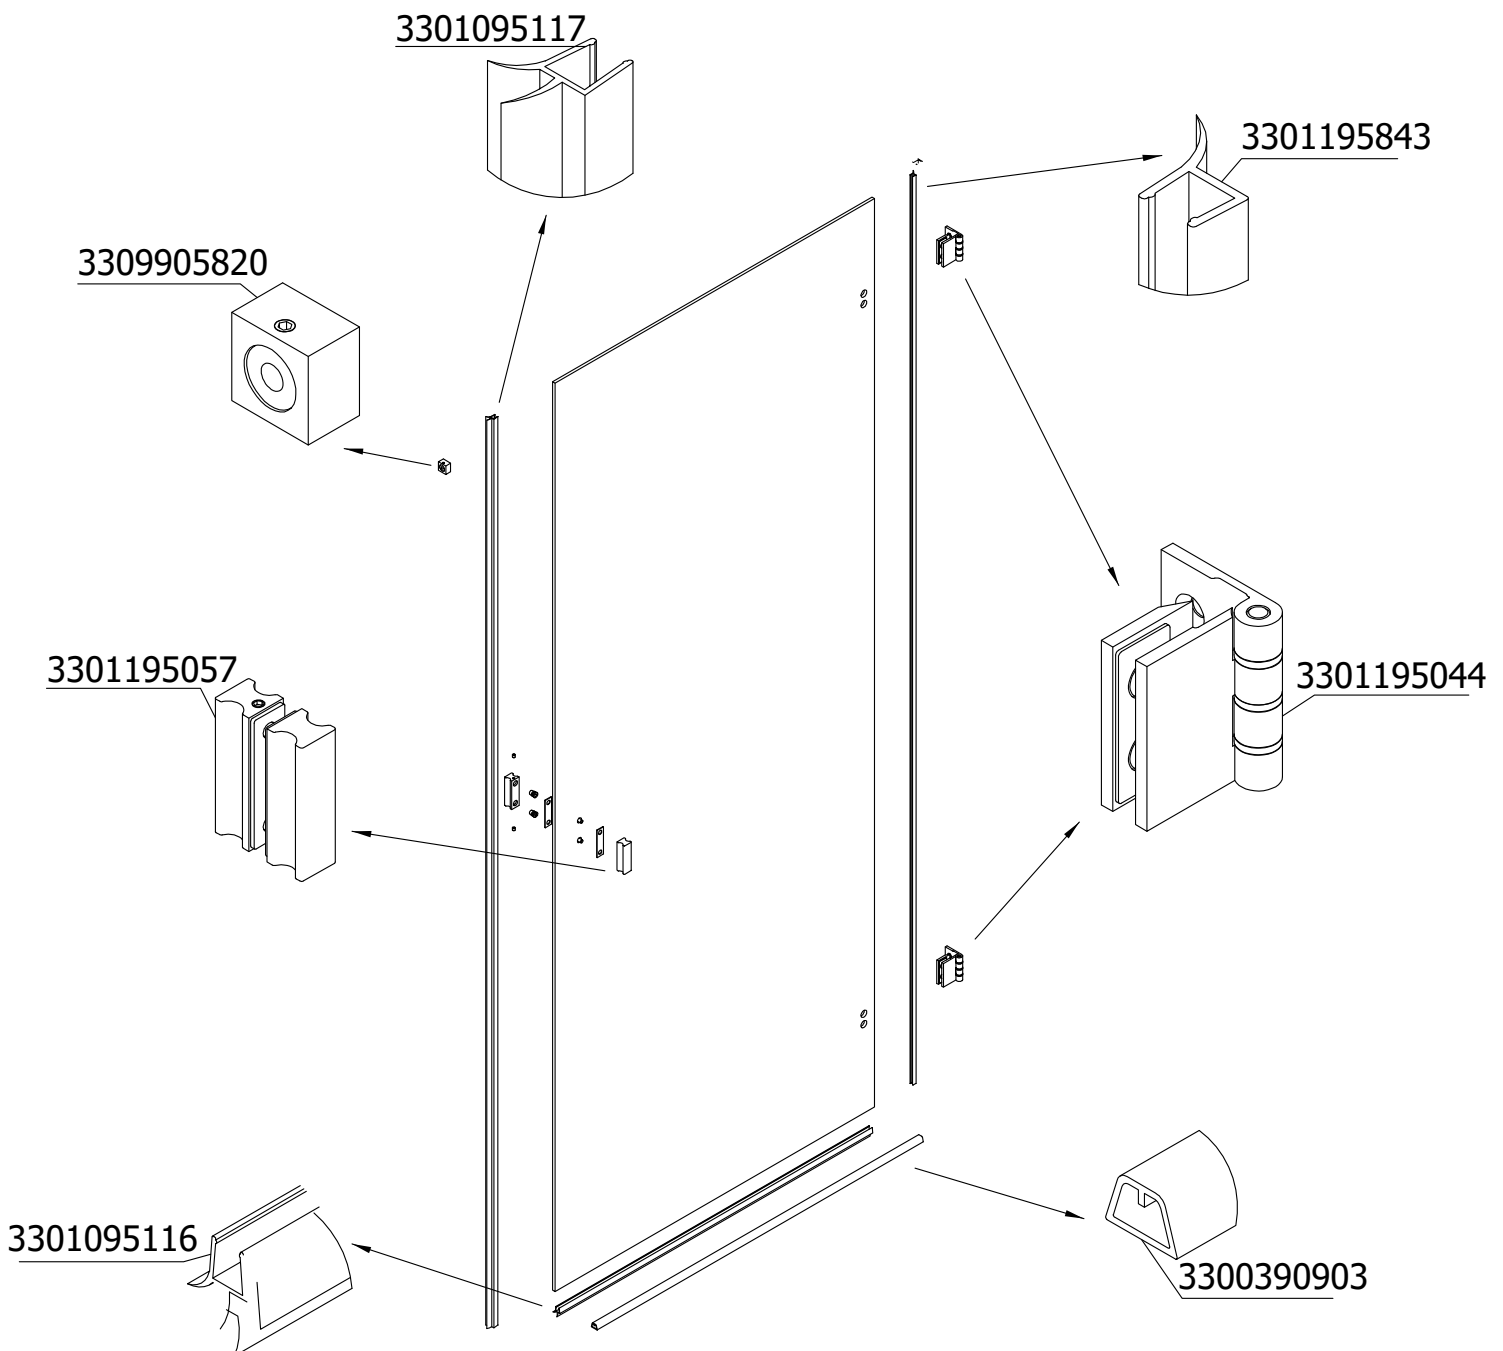

MAMPARA FRONTAL ABATIBLE LATERAL FIJO DCHA + FRONTAL ABATIBLE PLATA MATE

MAMPARA FRONTAL ABATIBLE LATERAL FIJO IZDA + ABATIBLE 1 FIJO + 1 ABATIBLE DCHA PLATA MATE

DEPENDIENDO DE LA INSTALACION
EL ELEMENTO DE SUJECIÓN PUEDE
VARIAR

MAMPARA FRONTAL ABATIBLE PLATA BRILLO

MAMPARA FRONTAL TOP ABATIBLE A FIJO

DEPENDIENDO DE LA INSTALACION
EL ELEMENTO DE SUJECIÓN PUEDE VARIAR

MAMPARA FRONTAL ABATIBLE A PARED

DEPENDIENDO DE LA INSTALACION
EL ELEMENTO DE SUJECIÓN PUEDE VARIAR