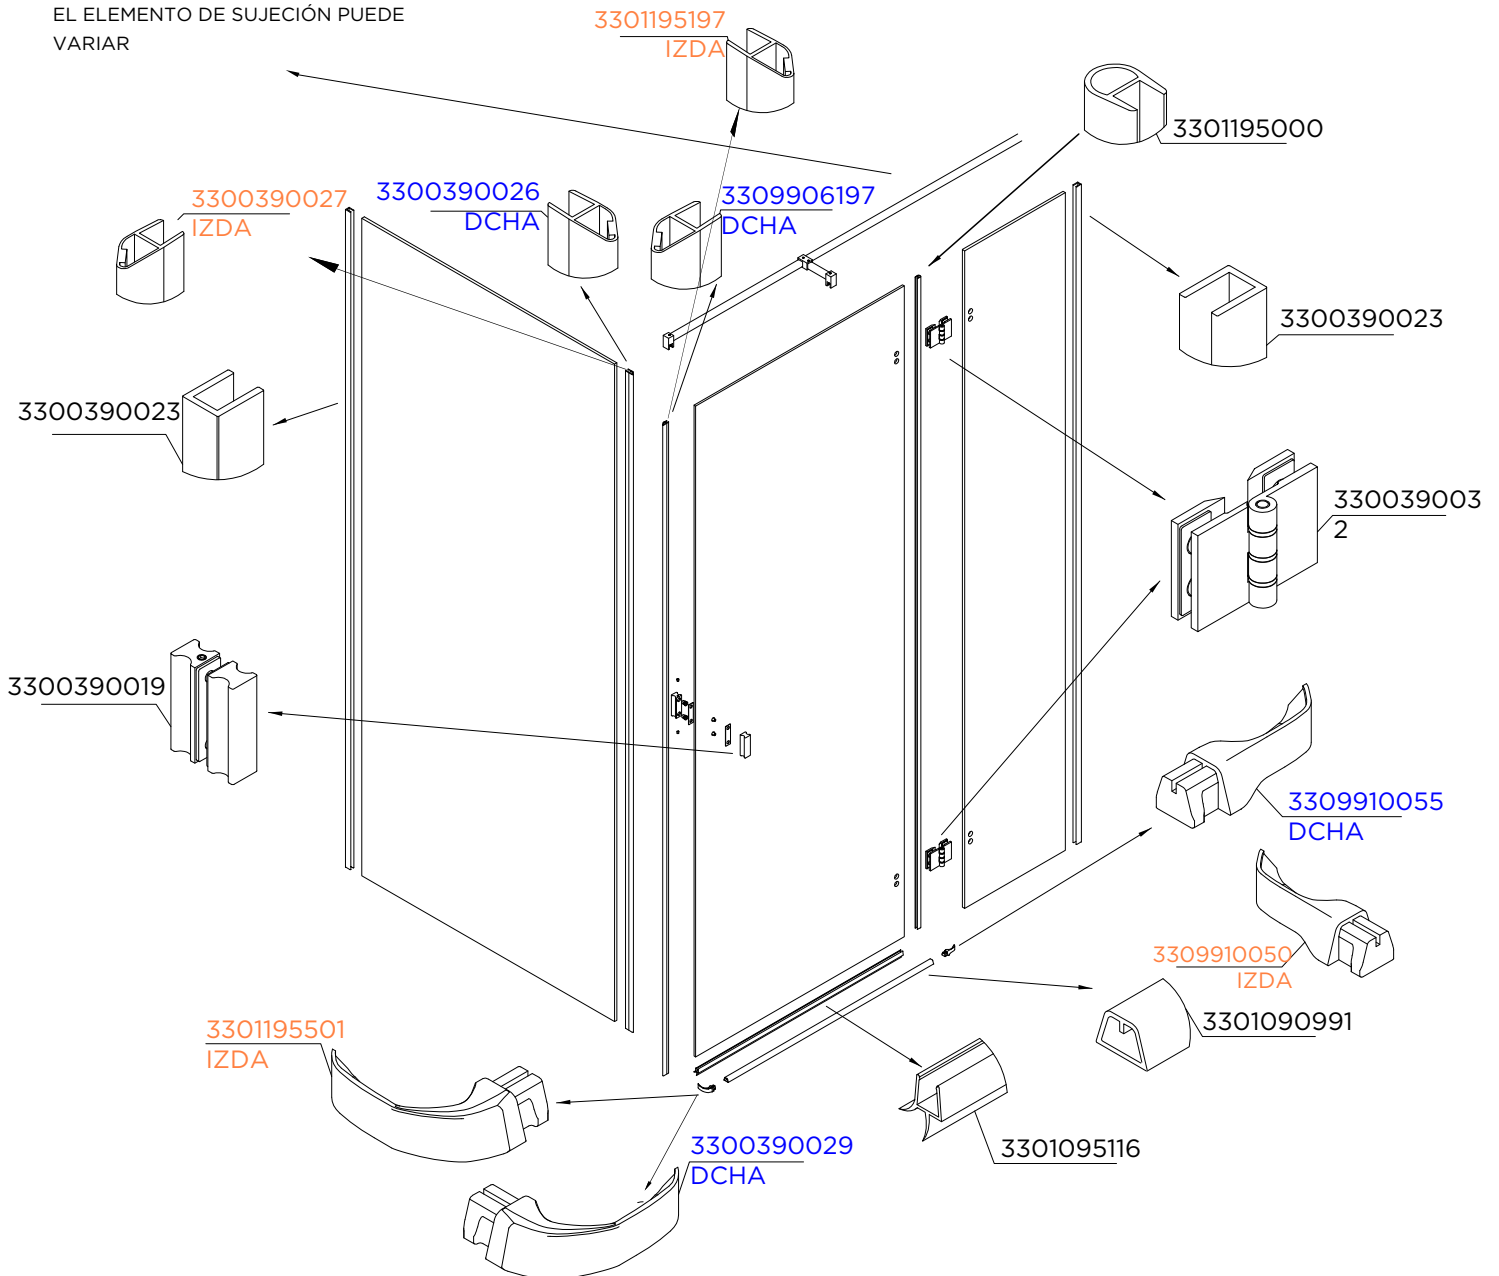

MAMPARA FRONTAL CORREDERA 2 FIJAS + 1 CORREDERA PLATA BRILLO

MAMPARA FRONTAL CORREDERA 2 FIJAS + 2 CORREDERAS PLATA BRILLO

MAMPARA FRONTAL CORREDERA 1F + 1C IZDA A 90° A COMBINAR CON LATERAL DCHA

MAMPARA FRONTAL ABATIBLE PLATA MATE

MAMPARA FRONTAL TOP ABATIBLE 1F + 1A A FIJO PLATA MATE

DEPENDIENDO DE LA INSTALACION
EL ELEMENTO DE SUJECIÓN PUEDE
VARIAR

MAMPARA FRONTAL ABATIBLE 1F + 1A A PARED PLATA MATE

DEPENDIENDO DE LA INSTALACION
EL ELEMENTO DE SUJECIÓN PUEDE VARIAR

MAMPARA FRONTAL ABATIBLE LATERAL FIJO DCHA + FRONTAL ABATIBLE PLATA MATE

MAMPARA FRONTAL ABATIBLE LATERAL FIJO IZDA + ABATIBLE 1 FIJO + 1 ABATIBLE DCHA PLATA MATE

DEPENDIENDO DE LA INSTALACION
EL ELEMENTO DE SUJECIÓN PUEDE
VARIAR

MAMPARA FRONTAL ABATIBLE PLATA BRILLO

MAMPARA FRONTAL TOP ABATIBLE A FIJO

DEPENDIENDO DE LA INSTALACION
EL ELEMENTO DE SUJECIÓN PUEDE VARIAR

MAMPARA FRONTAL ABATIBLE A PARED

DEPENDIENDO DE LA INSTALACION
EL ELEMENTO DE SUJECIÓN PUEDE VARIAR