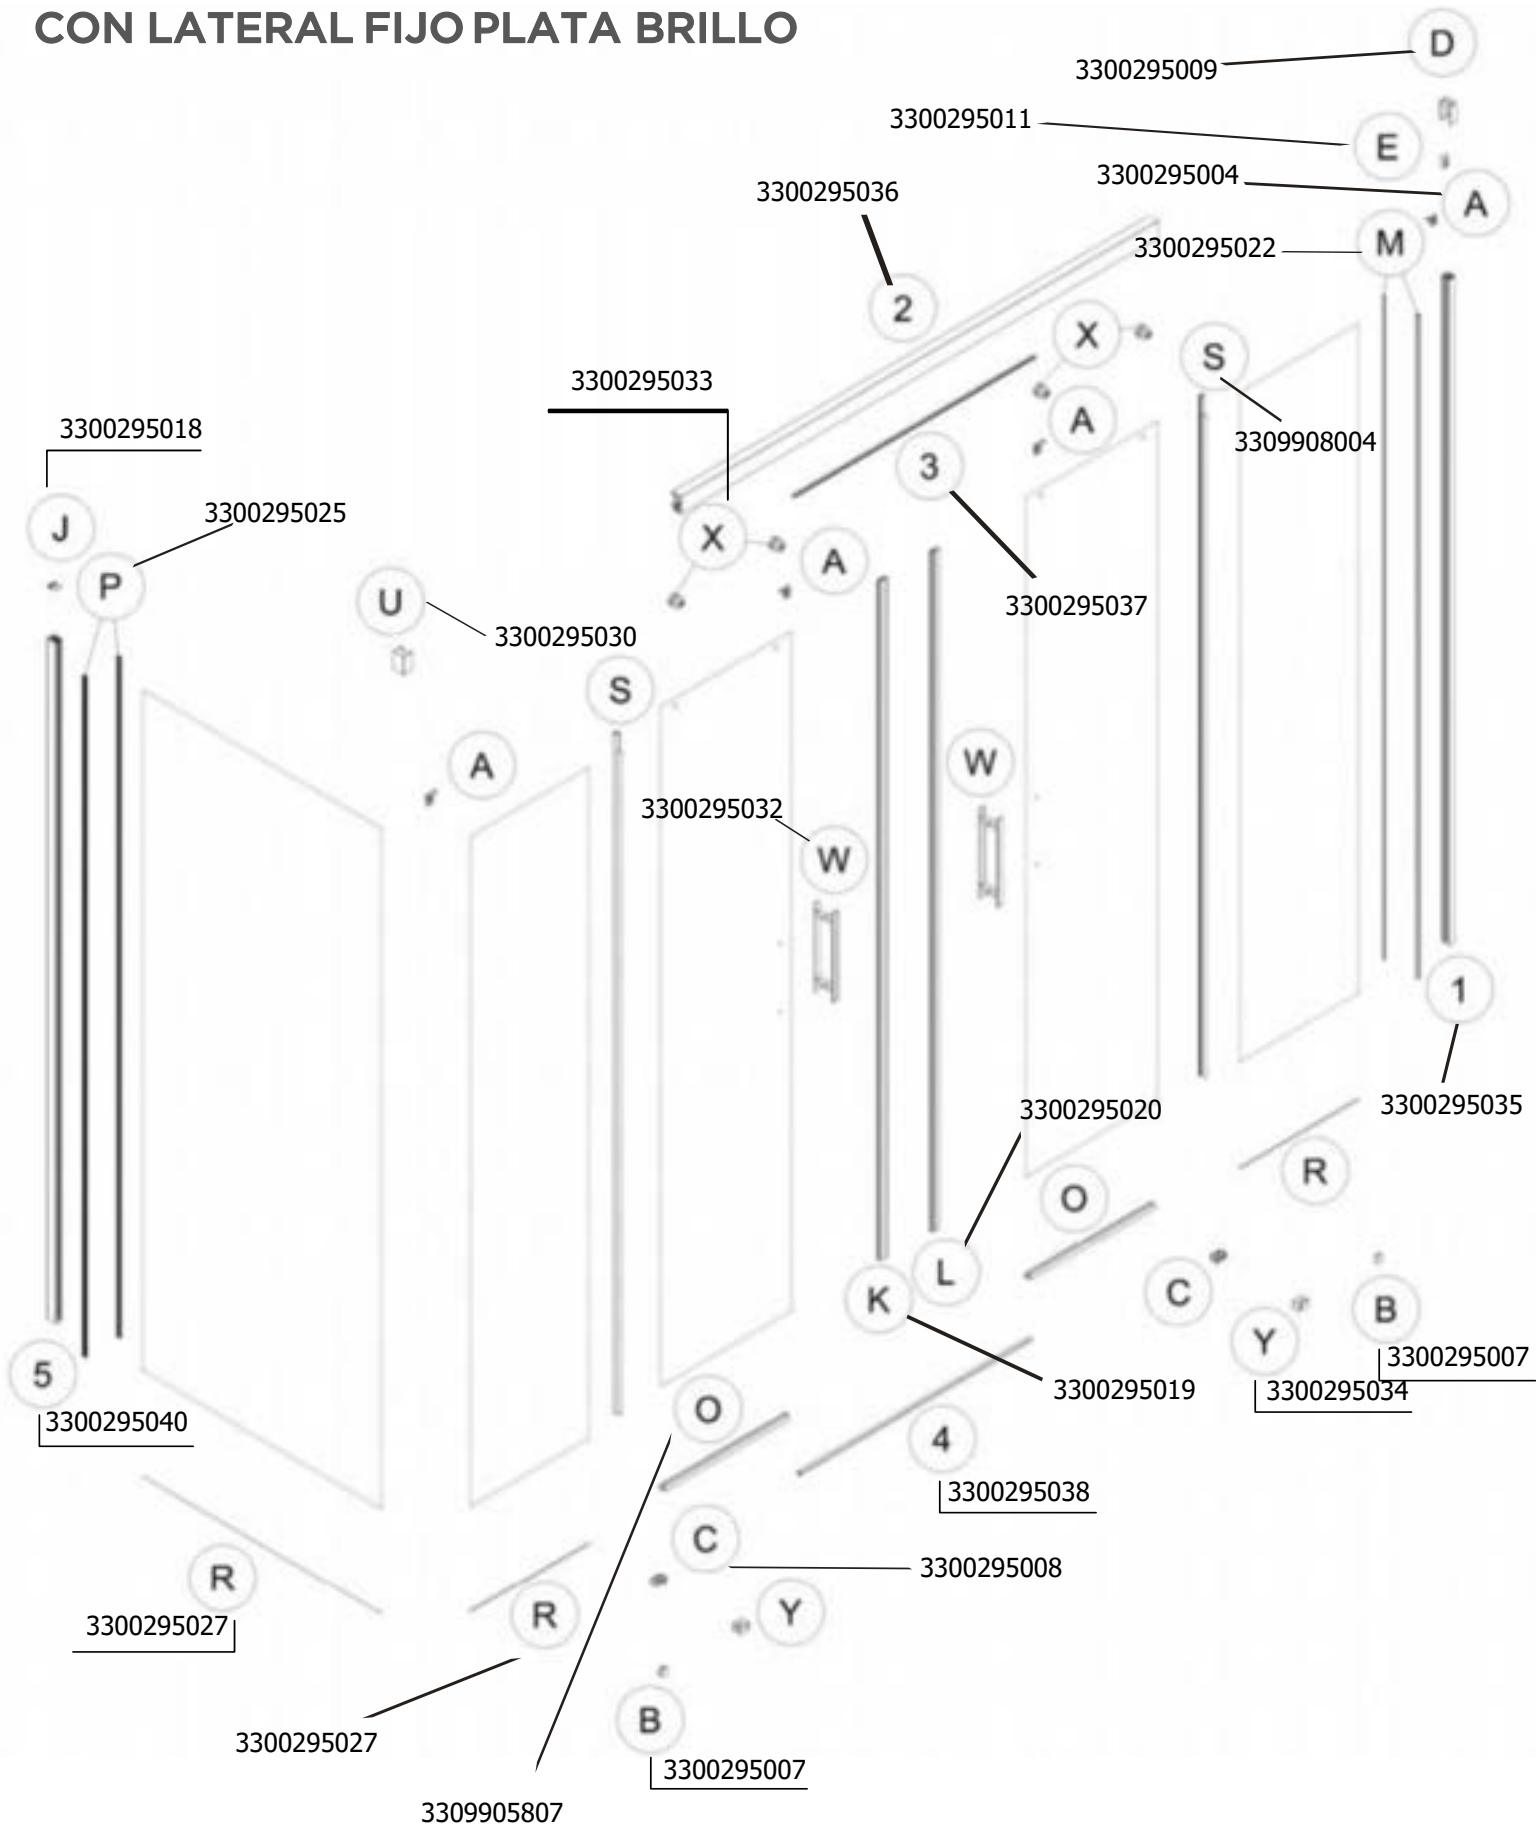

MAMPARA FRONTAL CORREDERA 2 FIJAS+ 2 CORREDERAS CON LATERAL FIJO PLATA BRILLO