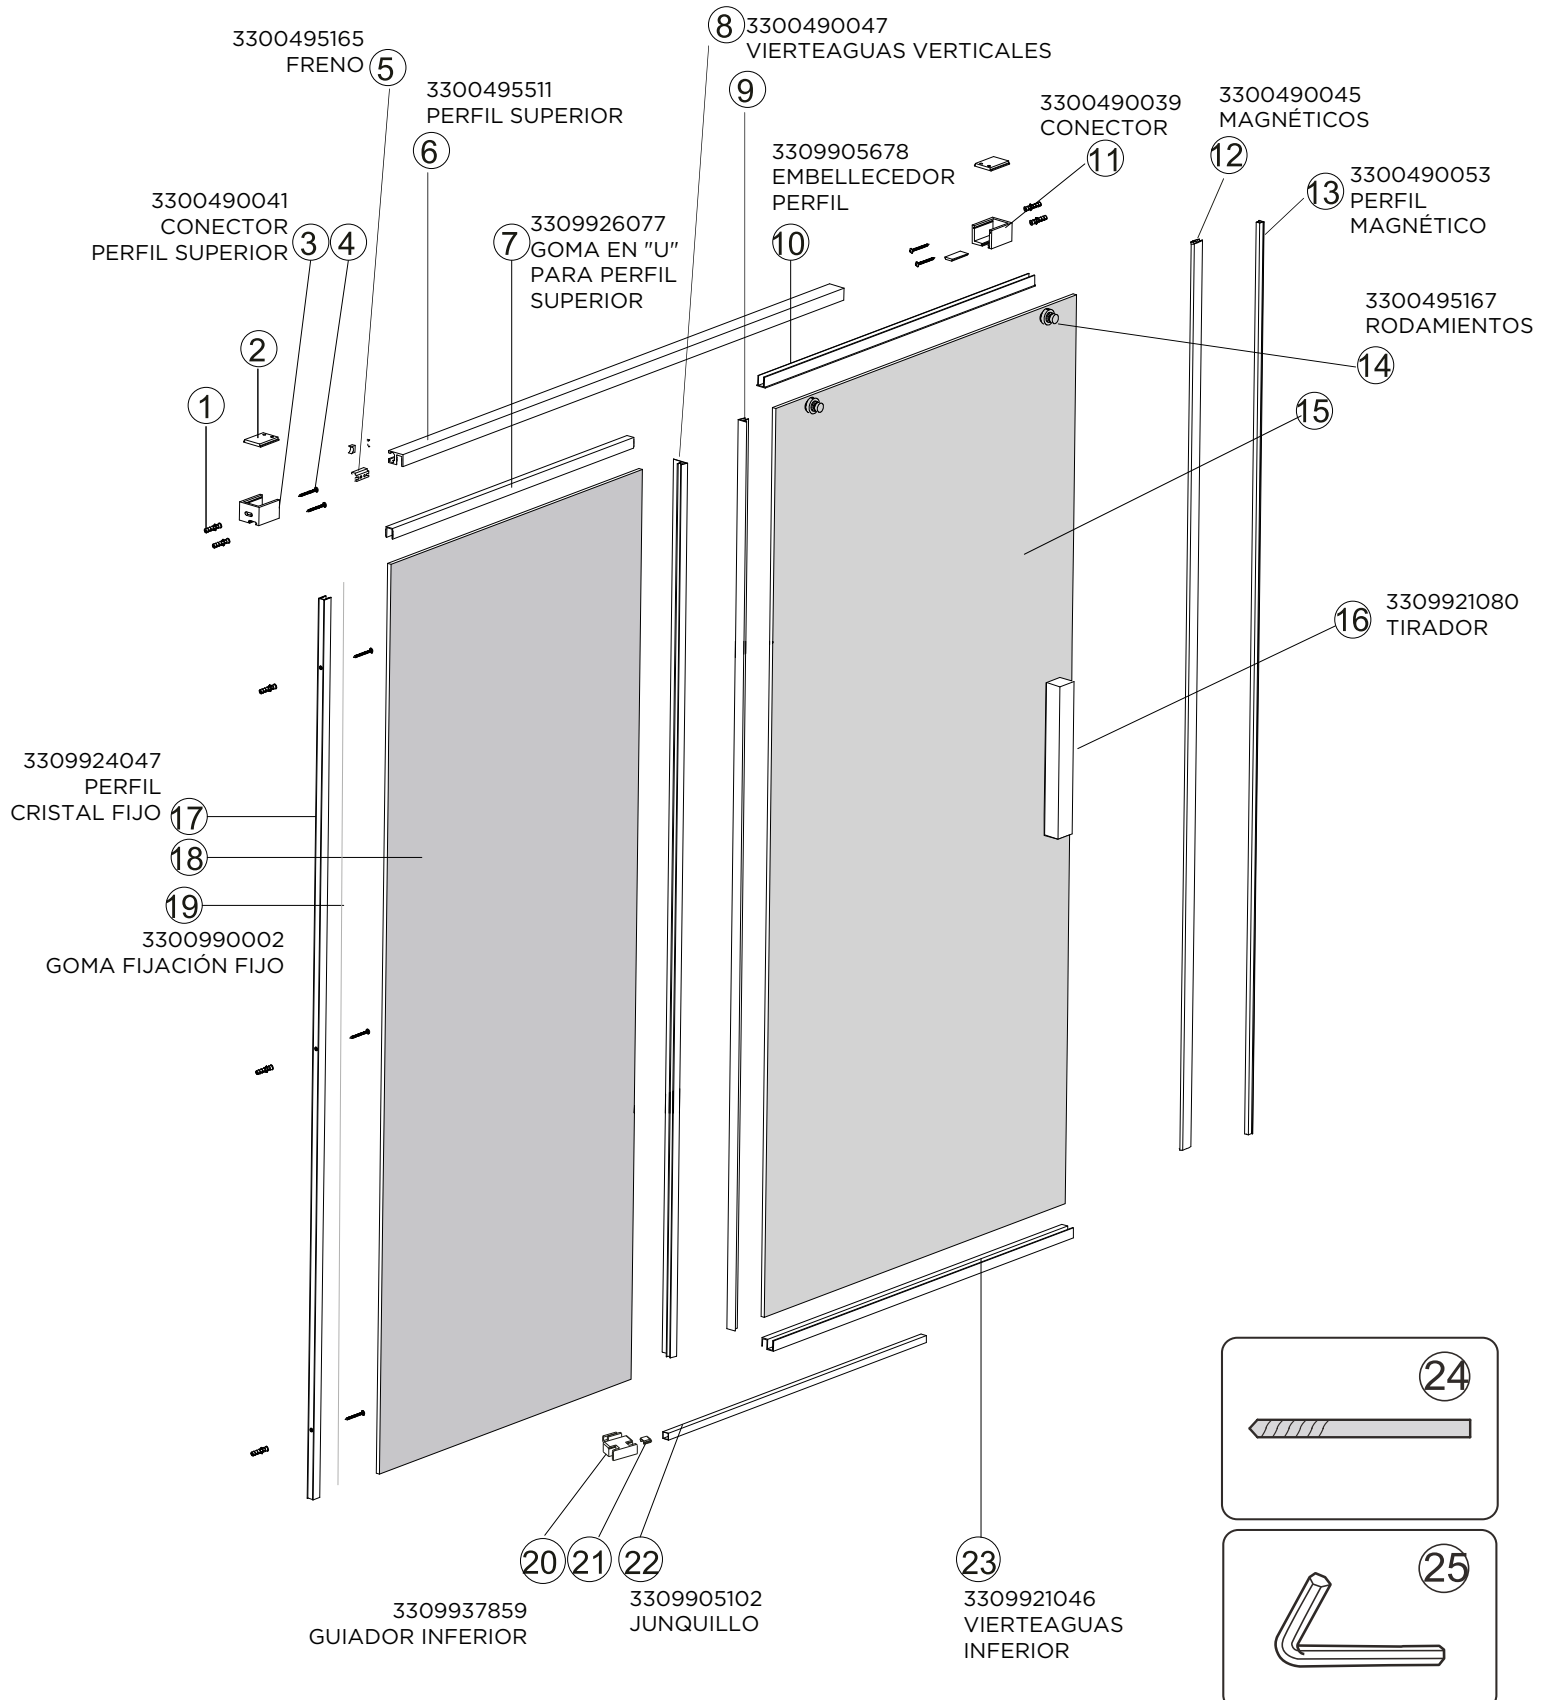

MAMPARA ANGULAR ABATIBLE 2 HOJAS ABATIBLES PLATA BRILLO

MAMPARA ANGULAR TOP ABATIBLE 2 FIJAS + 2 ABATIBLES PLATA BRILLO

DEPENDIENDO DE LA
INSTALACION
EL ELEMENTO DE SUJECION
PUEDE VARIAR

stillo

GAMA CONFORT PLUS

MAMPARA FRONTAL CORREDERA 2 FIJAS + 2 CORREDERAS PLATA BRILLO

MAMPARA FRONTAL CORREDERA 2 FIJAS+ 2 CORREDERAS CON LATERAL FIJO PLATA BRILLO

MAMPARA ANGULAR COFORT+ 2 FIJAS + 2 CORREDERAS PLATA BRILLO

stillo

GAMA CORE SLIM

MAMPARA FRONTAL CORREDERA 1 FIJA + 1 CORREDERA PLATA BRILLO

MAMPARA LATERAL FIJO PLATA BRILLO

MAMPARA FRONTAL CORREDERA 2 FIJAS + 2 CORREDERAS PLATA BRILLO

MAMPARA ANGULAR CORREDERA 2 FIJAS + 2 CORREDERAS PLATA BRILLO