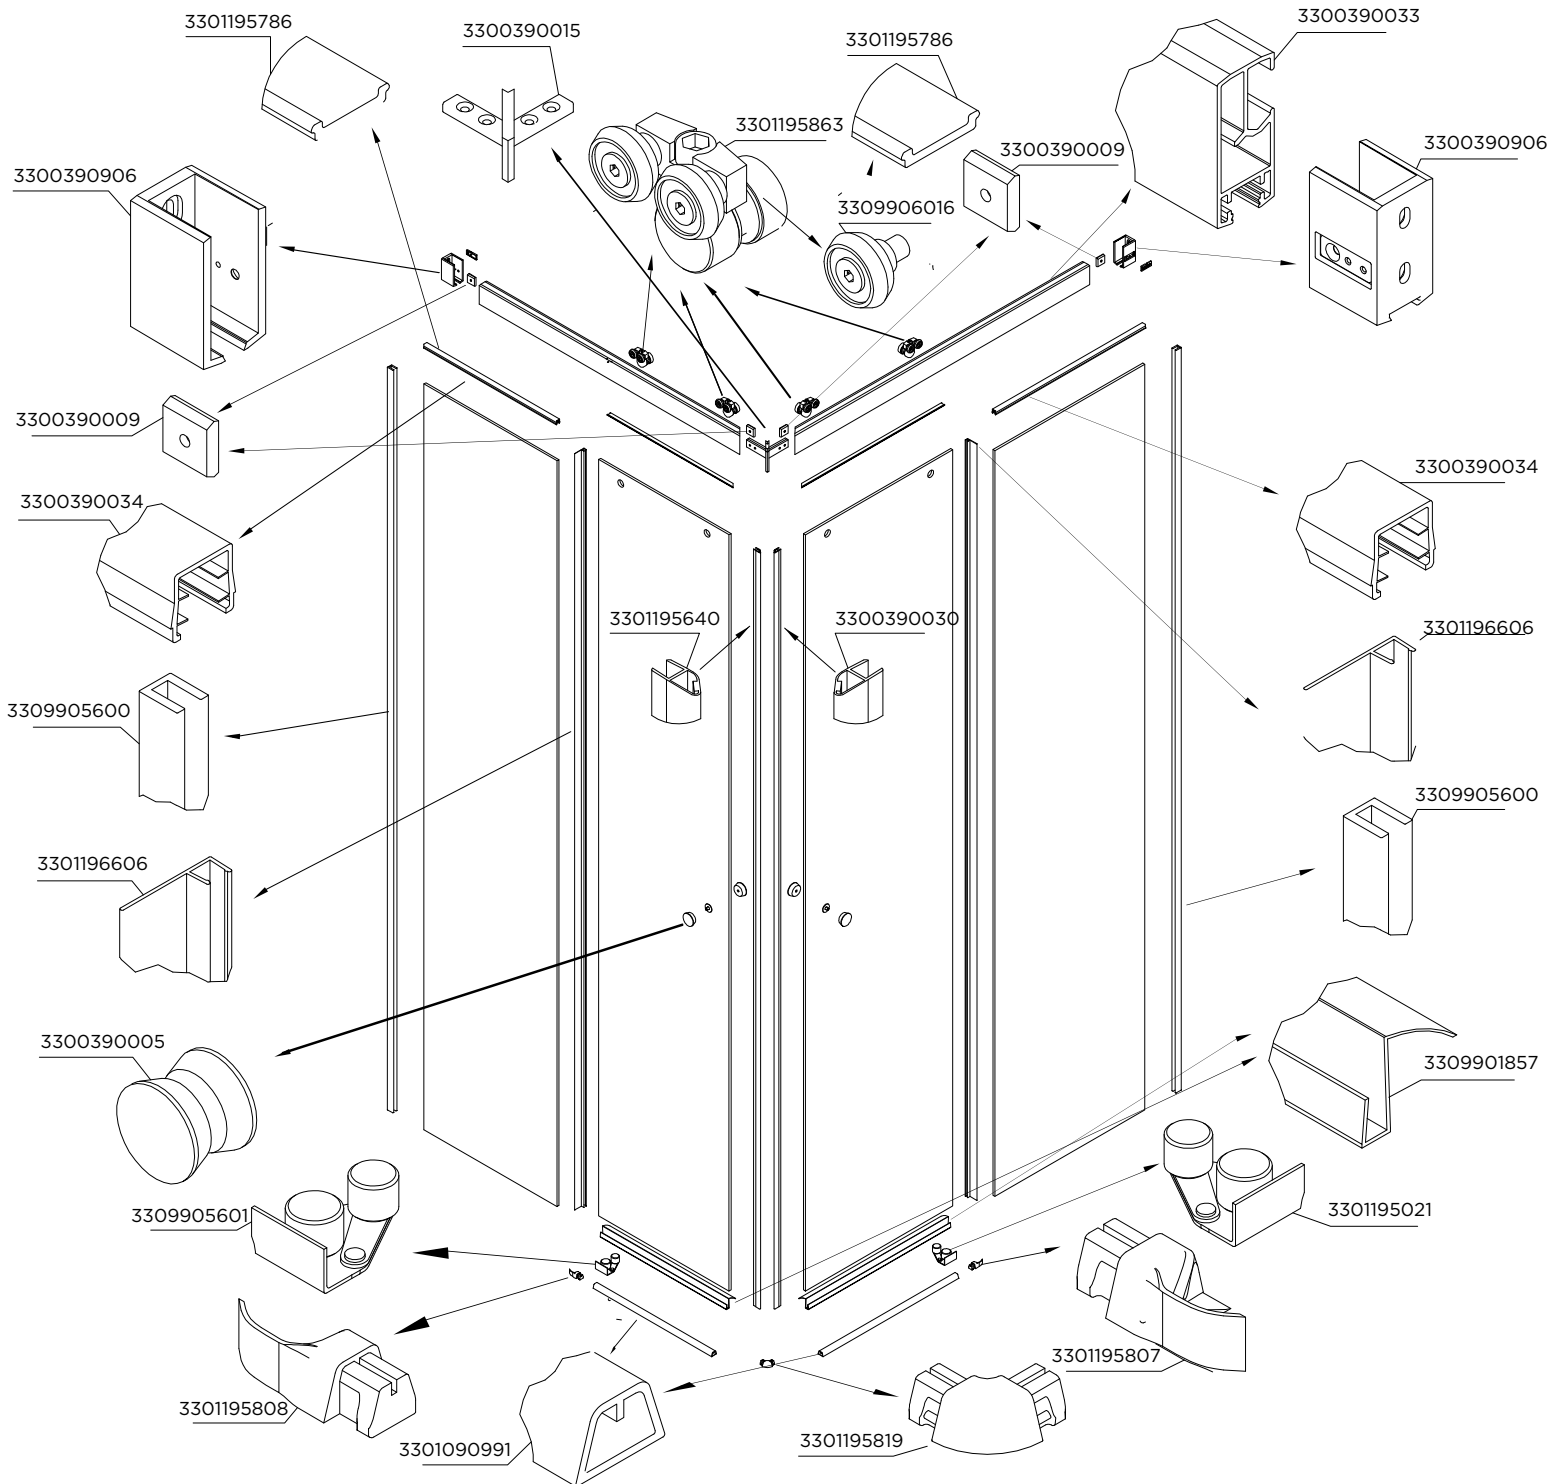

MAMPARA FRONTAL TOP ABATIBLE 1F + 1A A FIJO PLATA MATE

DEPENDIENDO DE LA INSTALACION
EL ELEMENTO DE SUJECIÓN PUEDE
VARIAR

MAMPARA FRONTAL ABATIBLE 1F + 1A A PARED PLATA MATE

DEPENDIENDO DE LA INSTALACION
EL ELEMENTO DE SUJECIÓN PUEDE VARIAR

MAMPARA FRONTAL ABATIBLE PLATA BRILLO

MAMPARA FRONTAL TOP ABATIBLE A FIJO

DEPENDIENDO DE LA INSTALACION
EL ELEMENTO DE SUJECIÓN PUEDE VARIAR

MAMPARA FRONTAL ABATIBLE A PARED

DEPENDIENDO DE LA INSTALACION
EL ELEMENTO DE SUJECIÓN PUEDE VARIAR

MAMPARA FRONTAL ABATIBLE LATERAL FIJO IZDA + ABATIBLE 1 FIJO + 1 ABATIBLE DCHA PLATA BRILLO

DEPENDIENDO DE LA INSTALACION
EL ELEMENTO DE SUJECIÓN PUEDE
VARIAR

MAMPARA ANGULAR CORREDERA 2 FIJAS + 2 CORREDERAS PLATA MATE

MAMPARA ANGULAR ABATIBLE 2 HOJAS ABATIBLES PLATA BRILLO

MAMPARA ANGULAR TOP ABATIBLE 2 FIJAS + 2 ABATIBLES PLATA BRILLO

DEPENDIENDO DE LA
INSTALACION
EL ELEMENTO DE SUJECION
PUEDE VARIAR

stillo

GAMA CONFORT PLUS