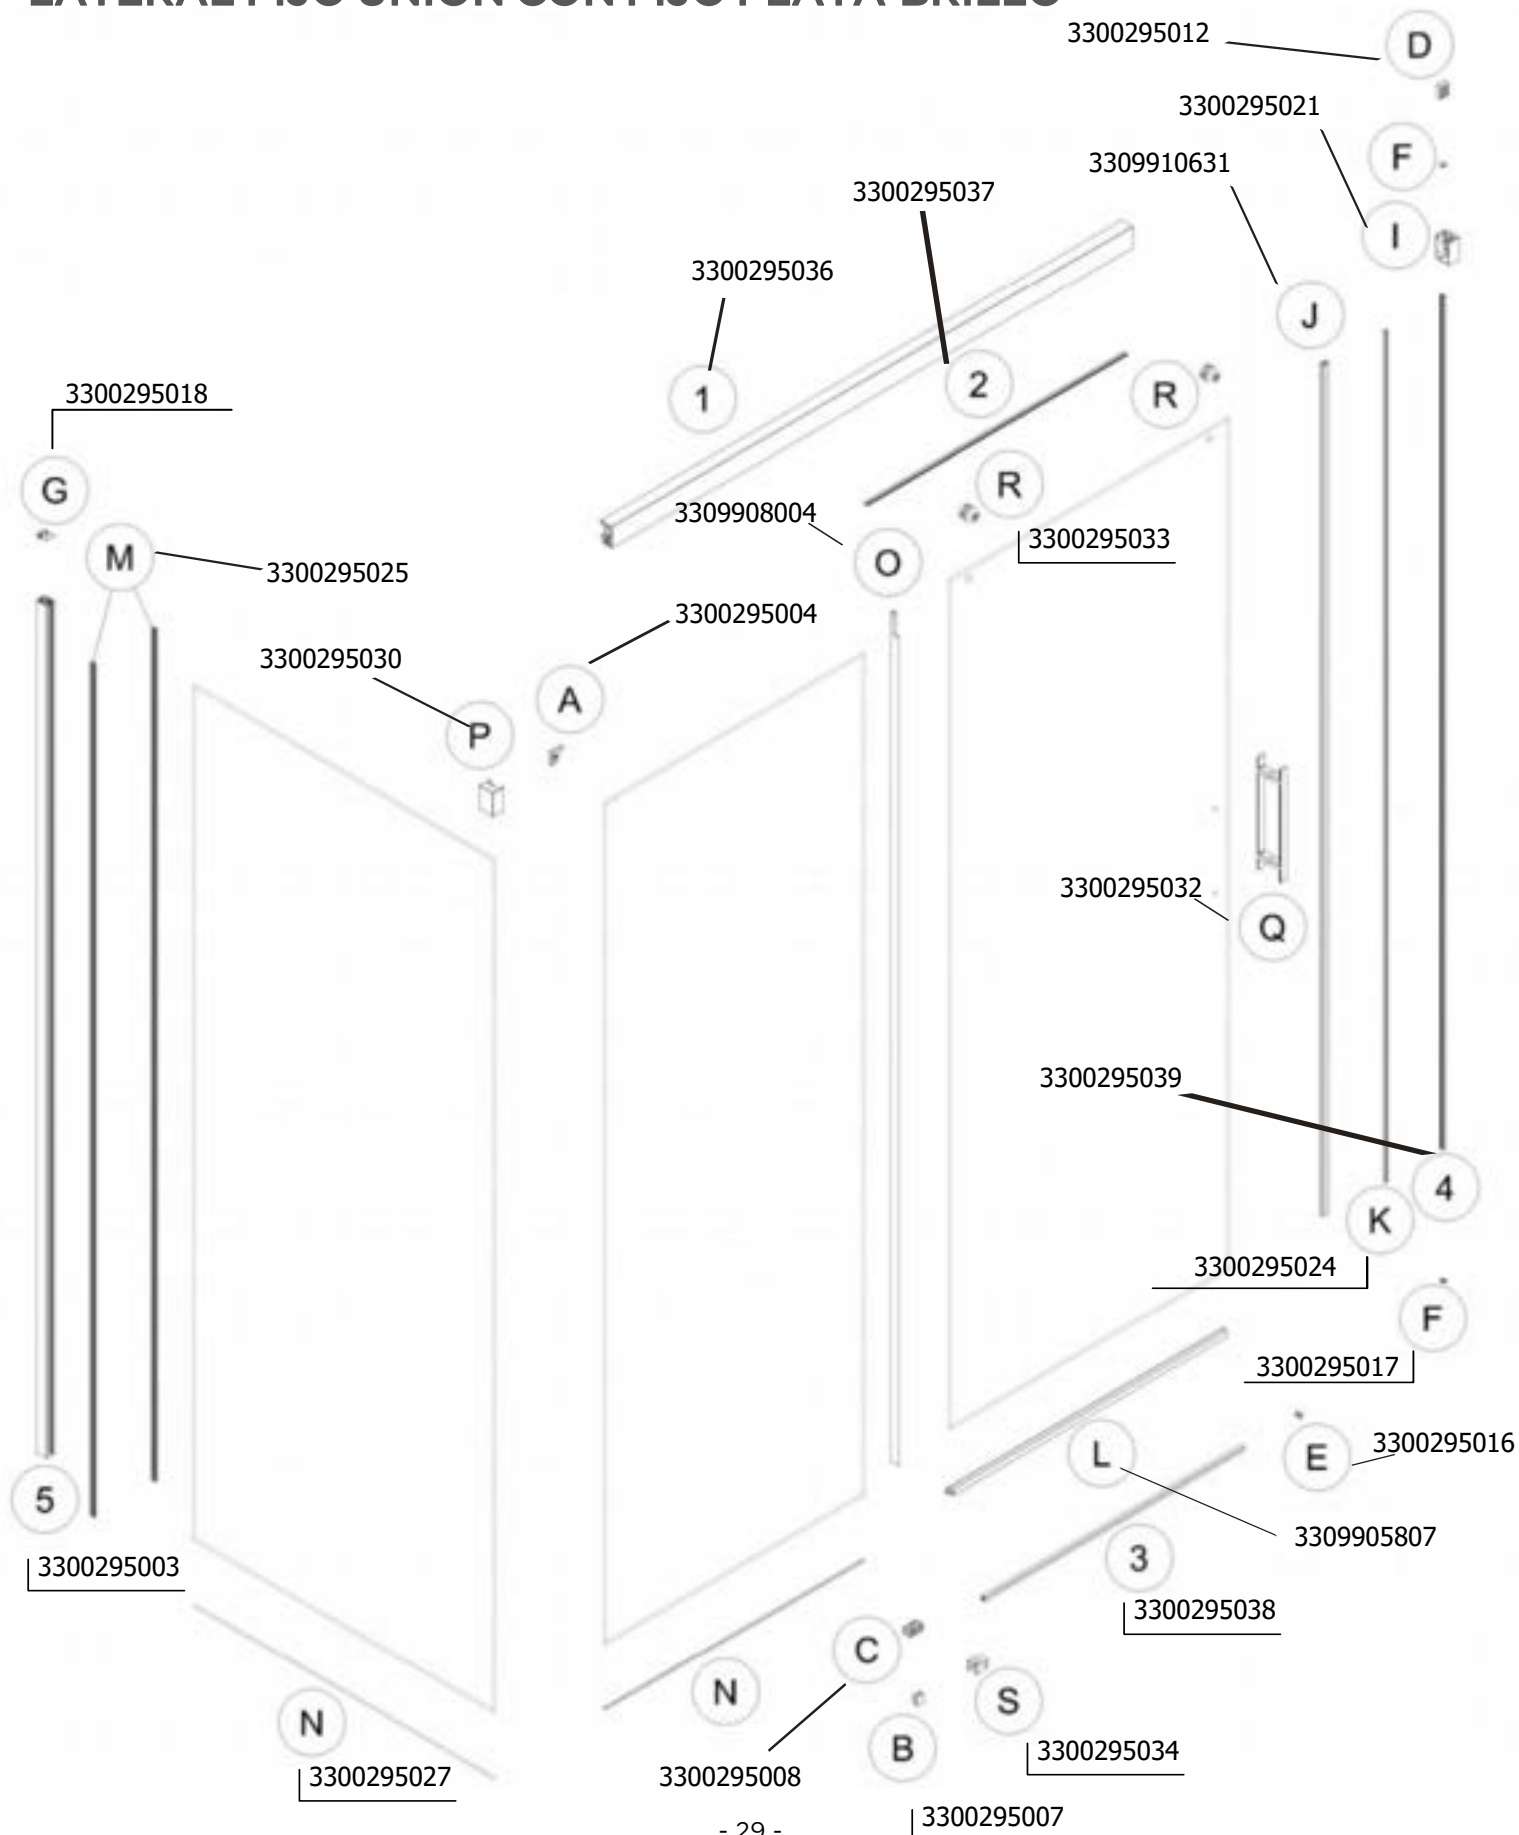

MAMPARA FRONTAL CORREDERA 1 FIJA + 1 CORREDERA CON LATERAL FIJO UNIÓN CON FIJO PLATA BRILLO