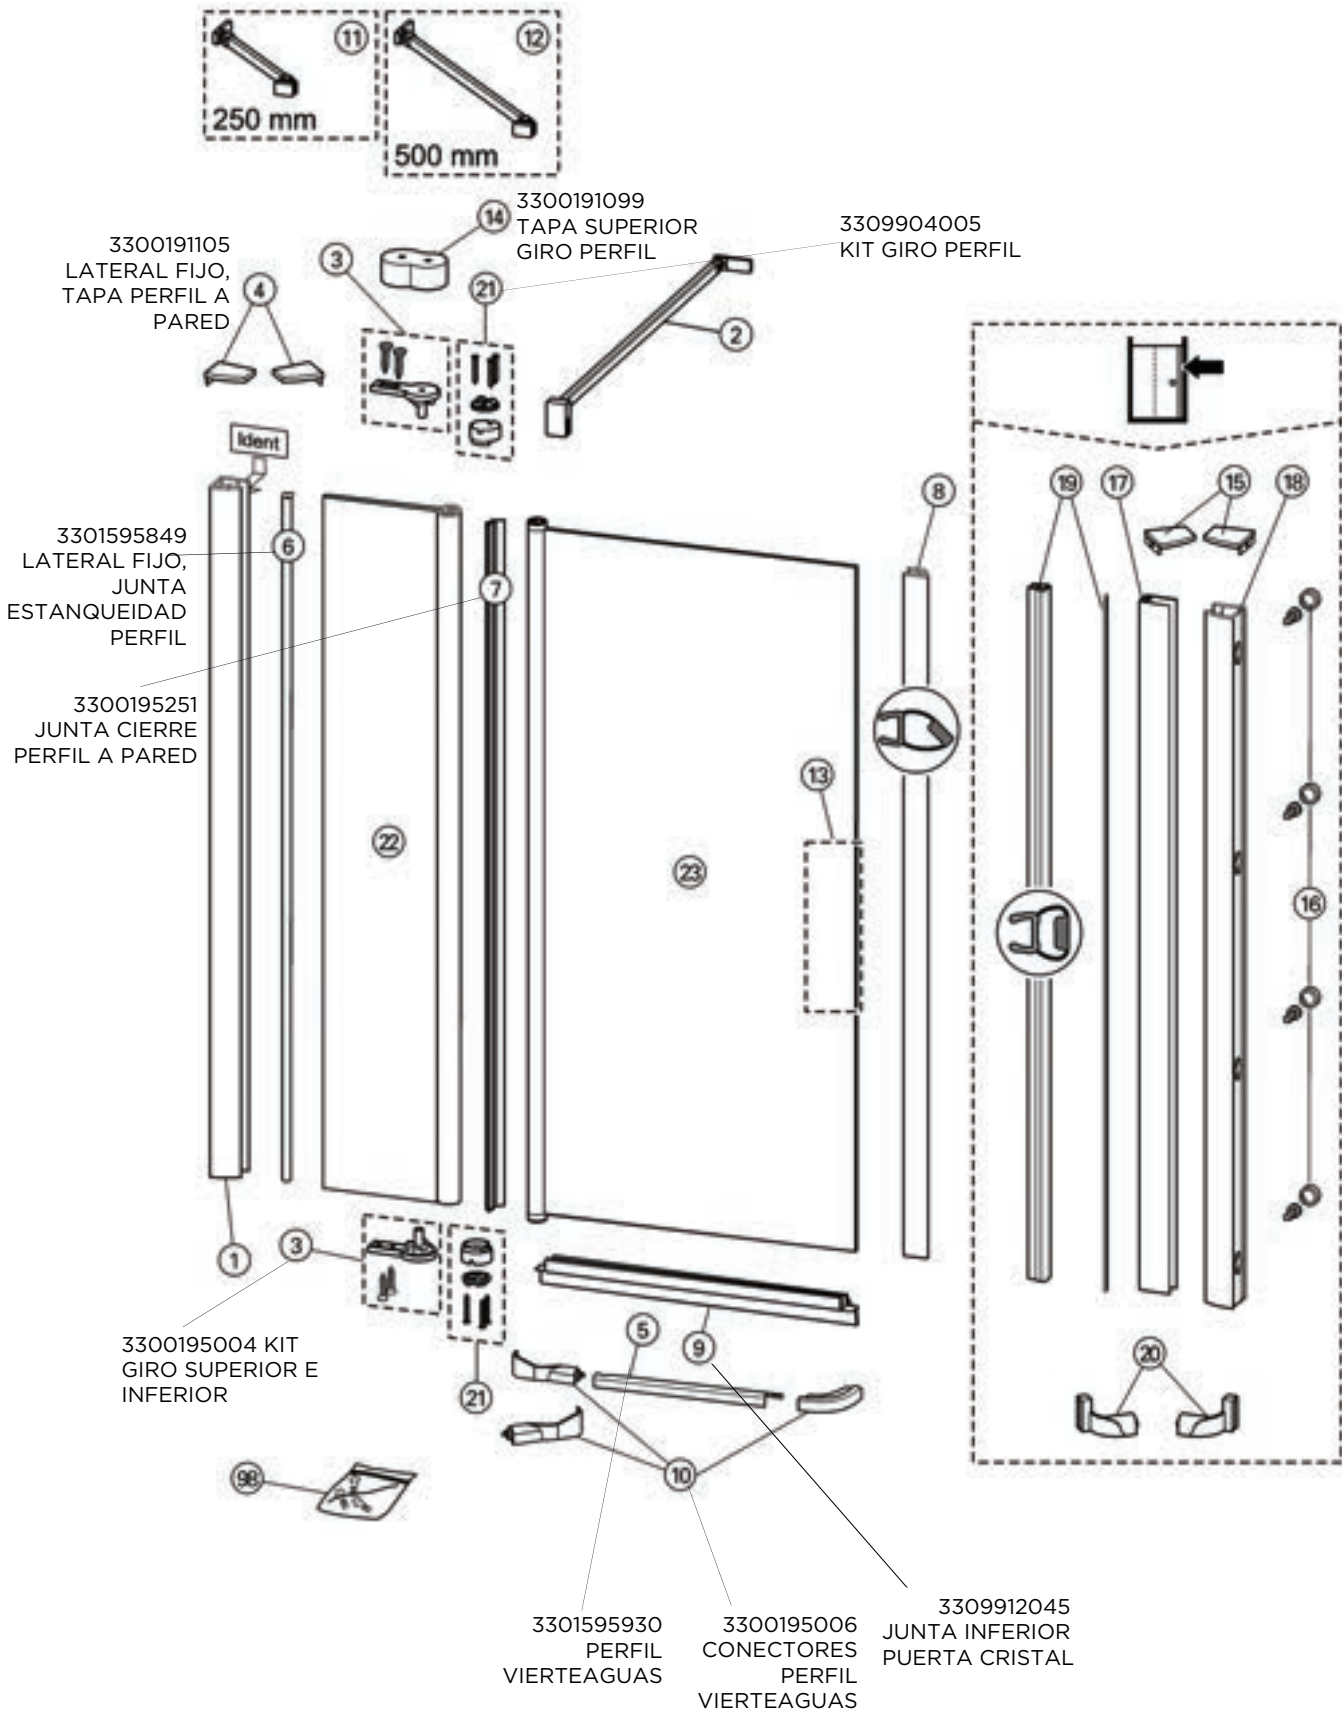

MAMPARA FRONTAL ABATIBLE PLATA BRILLO

MAMPARA FRONTAL TOP ABATIBLE A FIJO

DEPENDIENDO DE LA INSTALACION
EL ELEMENTO DE SUJECIÓN PUEDE VARIAR

MAMPARA FRONTAL ABATIBLE A PARED

DEPENDIENDO DE LA INSTALACION
EL ELEMENTO DE SUJECIÓN PUEDE VARIAR

MAMPARA ANGULAR CORREDERA 2 FIJAS + 2 CORREDERAS NEGRO MATE

MAMPARA WALK-IN

1. 3300490056 REPUESTO MAMPARA CORE WAL-IN PERFIL FIJO PLATA BRILLO
2. 3300490057 REPUESTO MAMPARA CORE WAL-IN PERFIL FIJO NEGRO MATE
3. 3300490058 REPUESTO MAMPARA CORE WAL-IN PERFIL FIJO ORO BRILLO
4. 3300490059 REPUESTO MAMPARA CORE WAL-IN PERFIL FIJO ORO MATE
5. 3309912859 REPUESTO MAMPARA CORE WAL-IN PERFIL FIJO ORO ROSA

MAMPARA CORE WALK-IN DEFLECTOR PLATA BRILLO

MAMPARA CORE WALK-IN DEFLECTOR NEGRO MATE

stillo

GAMA CONFORT

MAMPARA FRONTAL CORREDERA 1 FIJA + 1 CORREDERA

MAMPARA FRONTAL CORREDERA 1 FIJA + 2 CORREDERAS

MAMPARA LATERAL FIJO PARA CORREDERA

MAMPARA FRONTAL ABATIBLE

MAMPARA FRONTAL ABATIBLE 1 FIJO + 1 ABATIBLE

MAMPARA FRONTAL PLEGABLE

MAMPARA LATERAL FIJO PARA ABATIBLE Y PLEGABLE

MAMPARA ANGULAR CORREDERA 2 FIJAS + 2 CORREDERAS

MAMPARA SEMICIRCULAR CORREDERA