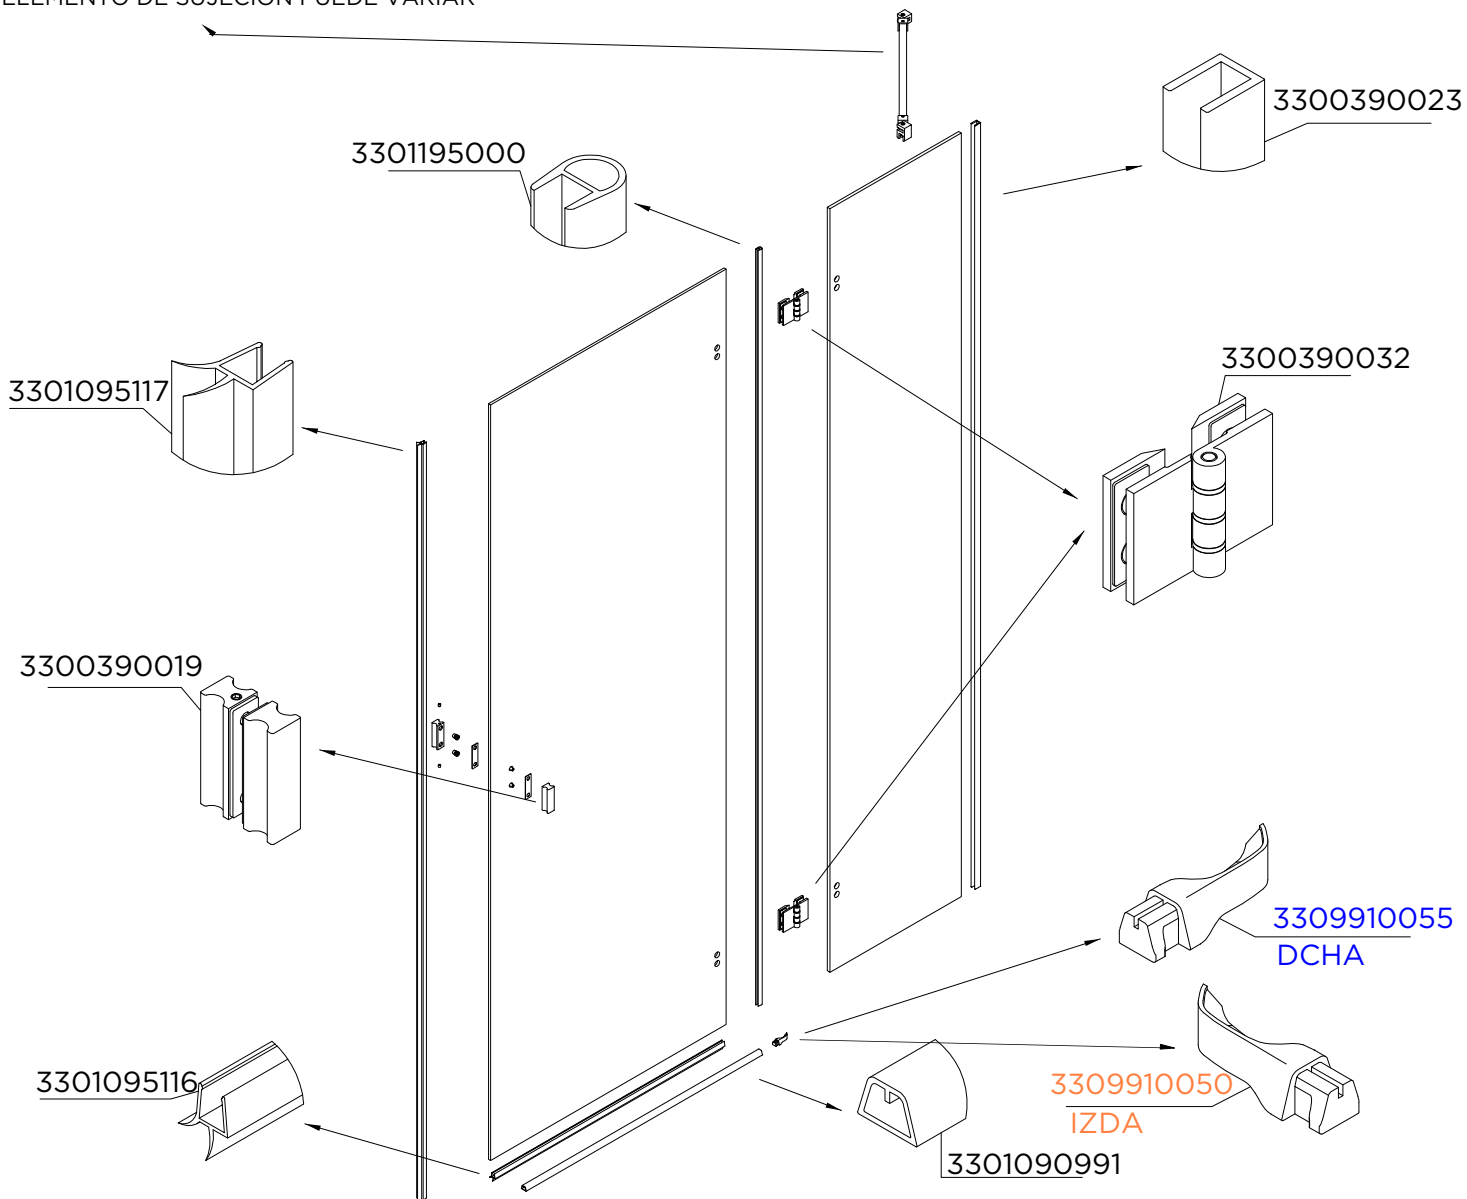

MAMPARA FRONTAL CORREDERA 2 FIJAS + 1 CORREDERA PLATA BRILLO

MAMPARA FRONTAL CORREDERA 2 FIJAS + 2 CORREDERAS PLATA BRILLO

MAMPARA FRONTAL CORREDERA 1F + 1C IZDA A 90° A COMBINAR CON LATERAL DCHA

MAMPARA FRONTAL ABATIBLE PLATA MATE

MAMPARA FRONTAL TOP ABATIBLE 1F + 1A A FIJO PLATA MATE

DEPENDIENDO DE LA INSTALACION
EL ELEMENTO DE SUJECIÓN PUEDE
VARIAR

MAMPARA FRONTAL ABATIBLE 1F + 1A A PARED PLATA MATE

DEPENDIENDO DE LA INSTALACION
EL ELEMENTO DE SUJECIÓN PUEDE VARIAR

MAMPARA FRONTAL ABATIBLE LATERAL FIJO DCHA + FRONTAL ABATIBLE PLATA MATE

MAMPARA FRONTAL ABATIBLE LATERAL FIJO IZDA + ABATIBLE 1 FIJO + 1 ABATIBLE DCHA PLATA MATE

DEPENDIENDO DE LA INSTALACION
EL ELEMENTO DE SUJECIÓN PUEDE
VARIAR

MAMPARA FRONTAL ABATIBLE PLATA BRILLO

MAMPARA FRONTAL TOP ABATIBLE A FIJO

DEPENDIENDO DE LA INSTALACION
EL ELEMENTO DE SUJECIÓN PUEDE VARIAR

MAMPARA FRONTAL ABATIBLE A PARED

DEPENDIENDO DE LA INSTALACION
EL ELEMENTO DE SUJECIÓN PUEDE VARIAR