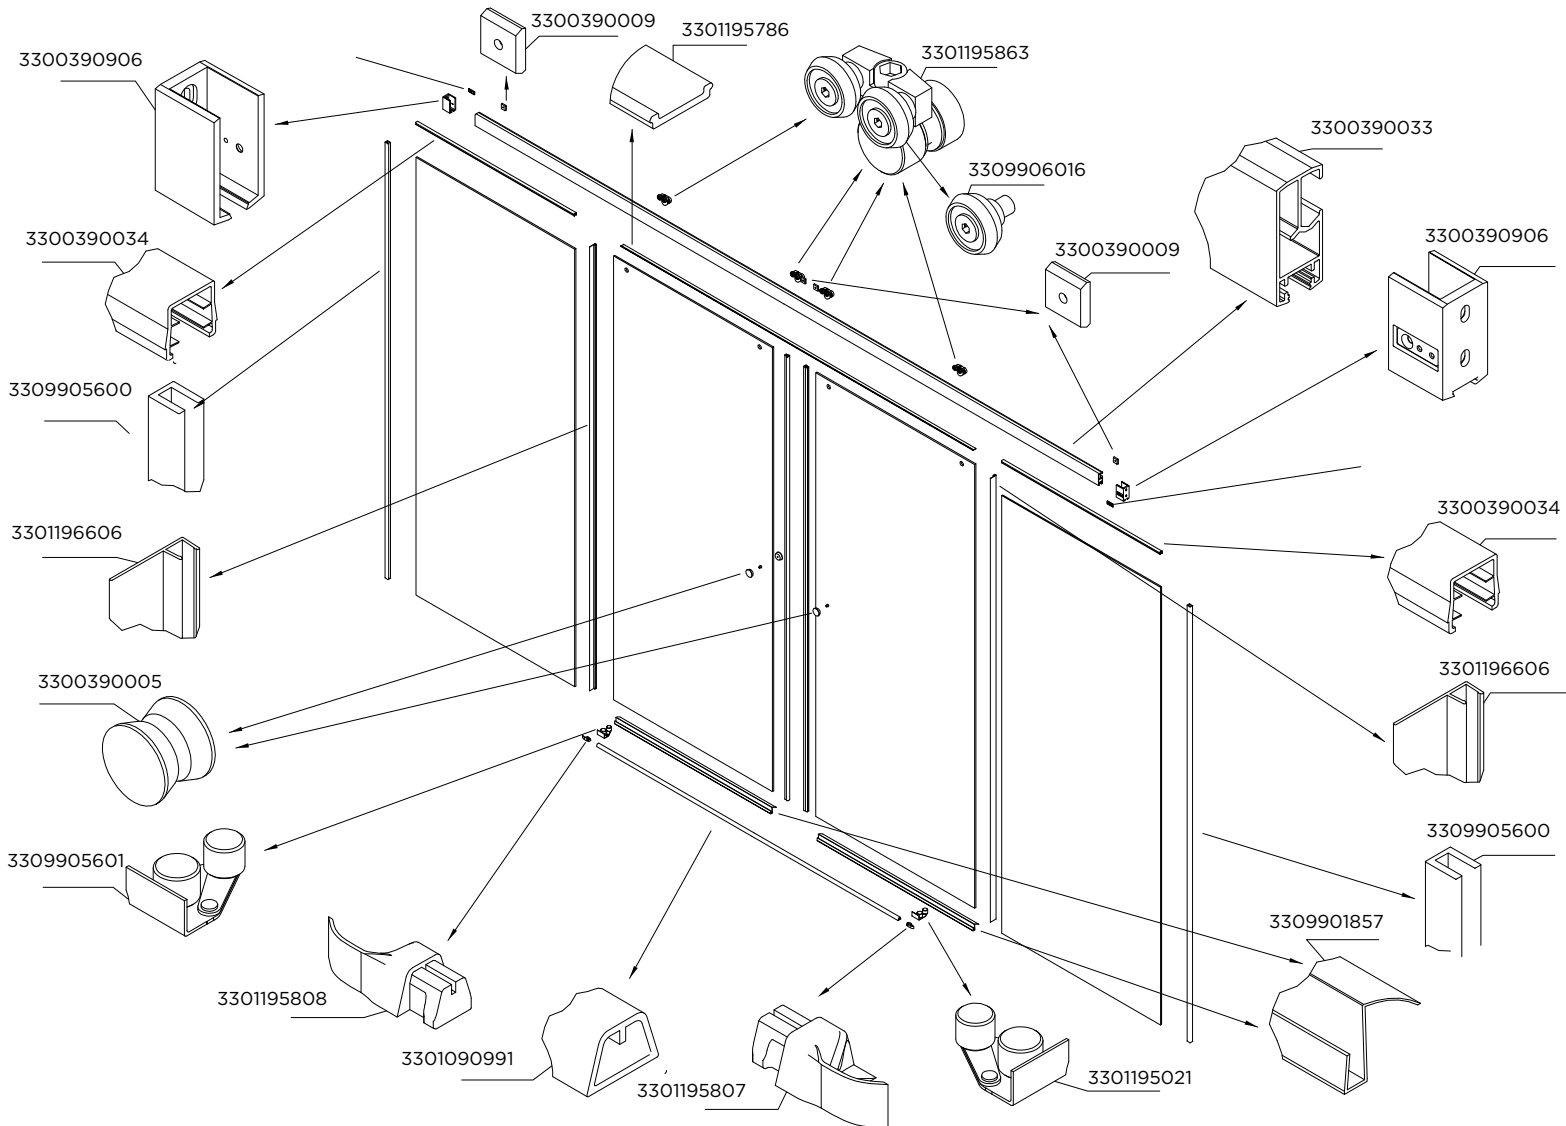

MAMPARA FRONTAL CORREDERA 2 FIJAS + 1 CORREDERA PLATA MATE

MAMPARA FRONTAL CORREDERA 2 FIJAS + 2 CORREDERAS PLATA MATE

MAMPARA FRONTAL CORREDERA 1F + 1C IZDA A 90° A COMBINAR CON LATERAL DCHA

MAMPARA FRONTAL CORREDERA 1 FIJA + 1 CORREDERA PLATA BRILLO

MAMPARA FRONTAL CORREDERA 2 FIJAS + 1 CORREDERA PLATA BRILLO

MAMPARA FRONTAL CORREDERA 2 FIJAS + 2 CORREDERAS PLATA BRILLO

MAMPARA FRONTAL CORREDERA 1F + 1C IZDA A 90° A COMBINAR CON LATERAL DCHA

MAMPARA FRONTAL ABATIBLE PLATA MATE

MAMPARA FRONTAL TOP ABATIBLE 1F + 1A A FIJO PLATA MATE

DEPENDIENDO DE LA INSTALACION
EL ELEMENTO DE SUJECIÓN PUEDE
VARIAR

MAMPARA FRONTAL ABATIBLE 1F + 1A A PARED PLATA MATE

DEPENDIENDO DE LA INSTALACION
EL ELEMENTO DE SUJECIÓN PUEDE VARIAR

MAMPARA FRONTAL ABATIBLE PLATA BRILLO

MAMPARA FRONTAL TOP ABATIBLE A FIJO

DEPENDIENDO DE LA INSTALACION
EL ELEMENTO DE SUJECIÓN PUEDE VARIAR

MAMPARA FRONTAL ABATIBLE A PARED

DEPENDIENDO DE LA INSTALACION
EL ELEMENTO DE SUJECIÓN PUEDE VARIAR