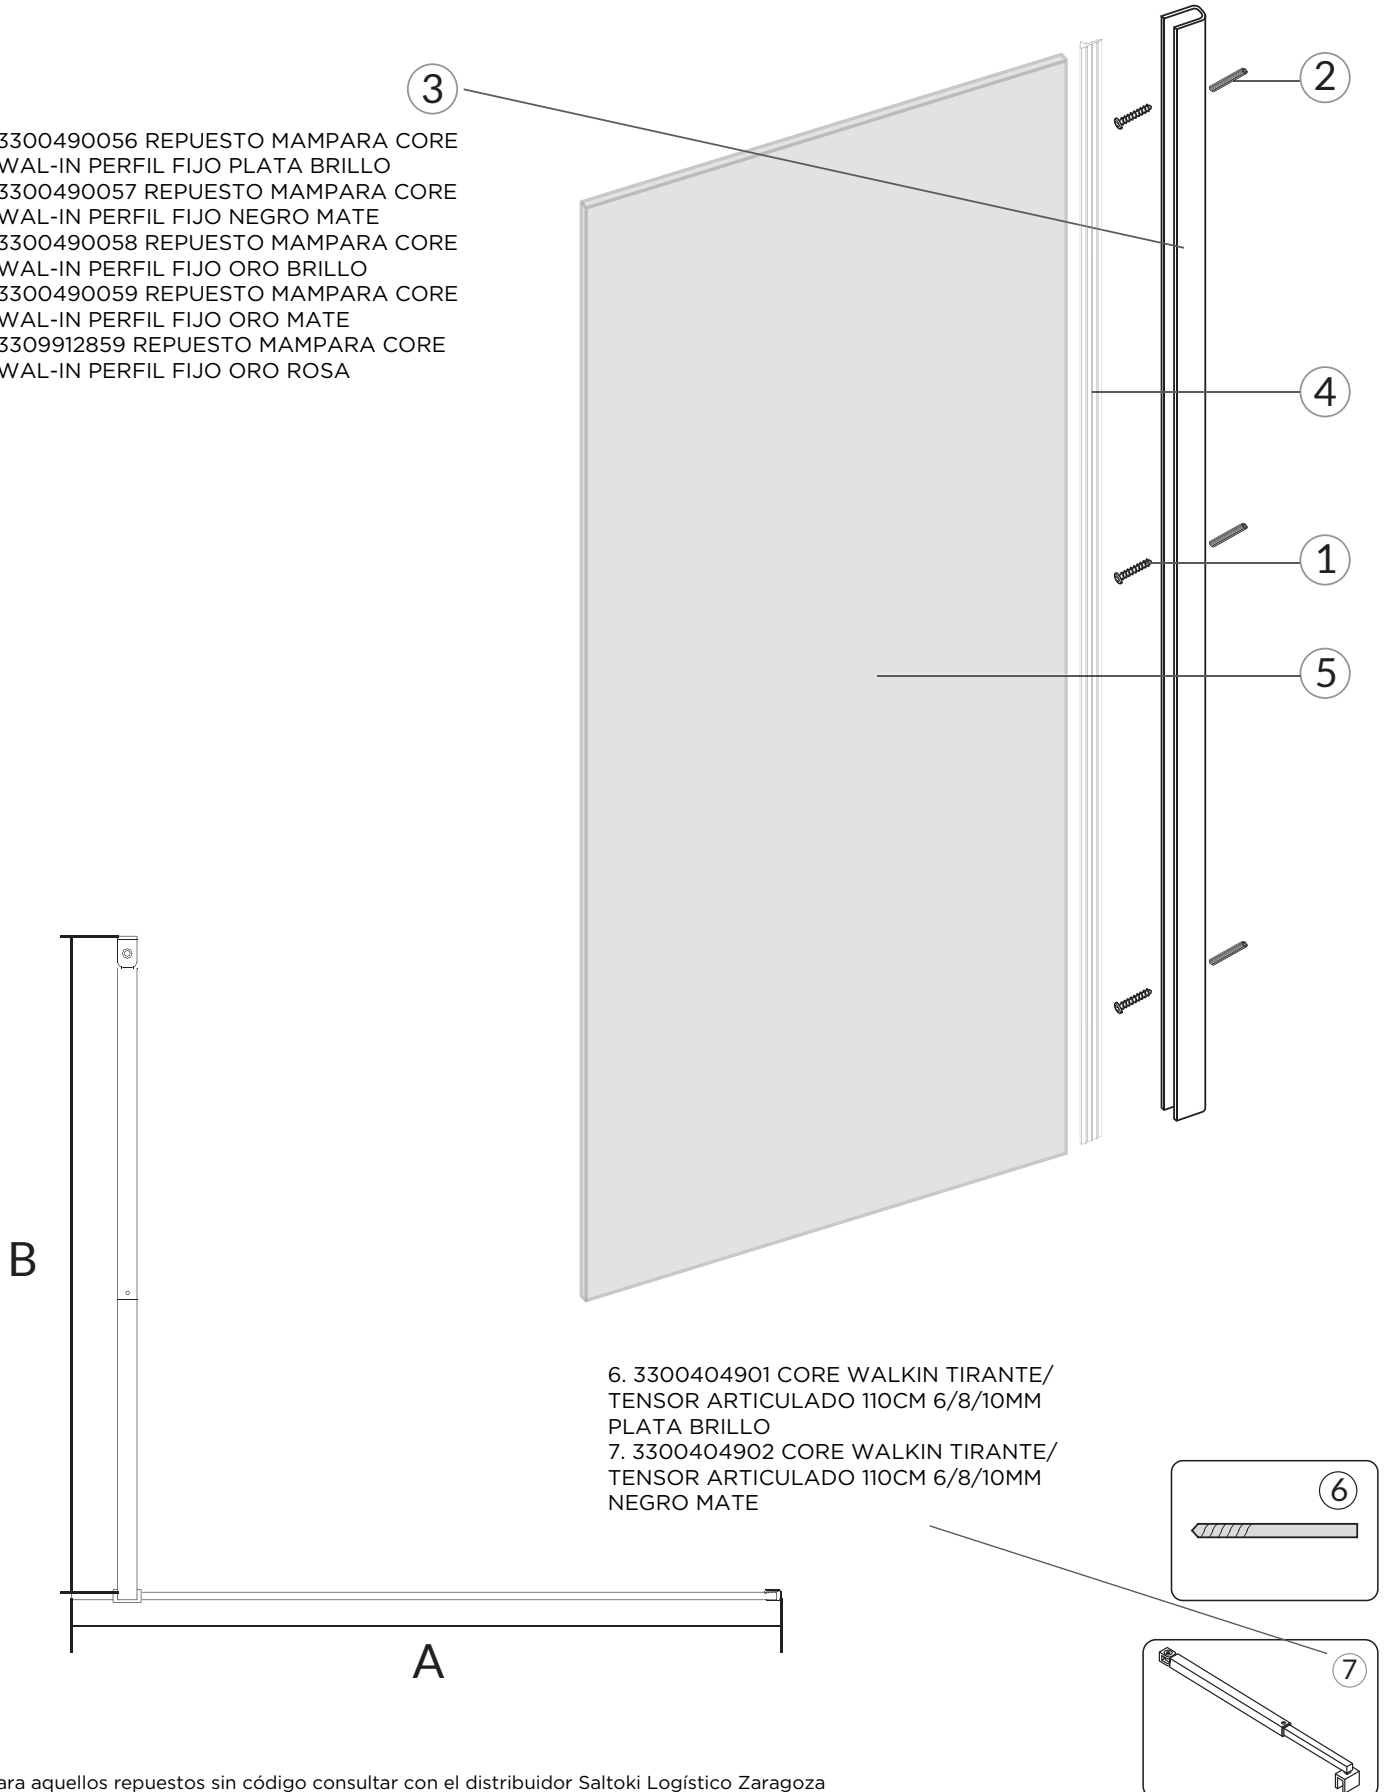

MAMPARA WALK-IN

1. 3300490056 REPUESTO MAMPARA CORE WAL-IN PERFIL FIJO PLATA BRILLO
2. 3300490057 REPUESTO MAMPARA CORE WAL-IN PERFIL FIJO NEGRO MATE
3. 3300490058 REPUESTO MAMPARA CORE WAL-IN PERFIL FIJO ORO BRILLO
4. 3300490059 REPUESTO MAMPARA CORE WAL-IN PERFIL FIJO ORO MATE
5. 3309912859 REPUESTO MAMPARA CORE WAL-IN PERFIL FIJO ORO ROSA