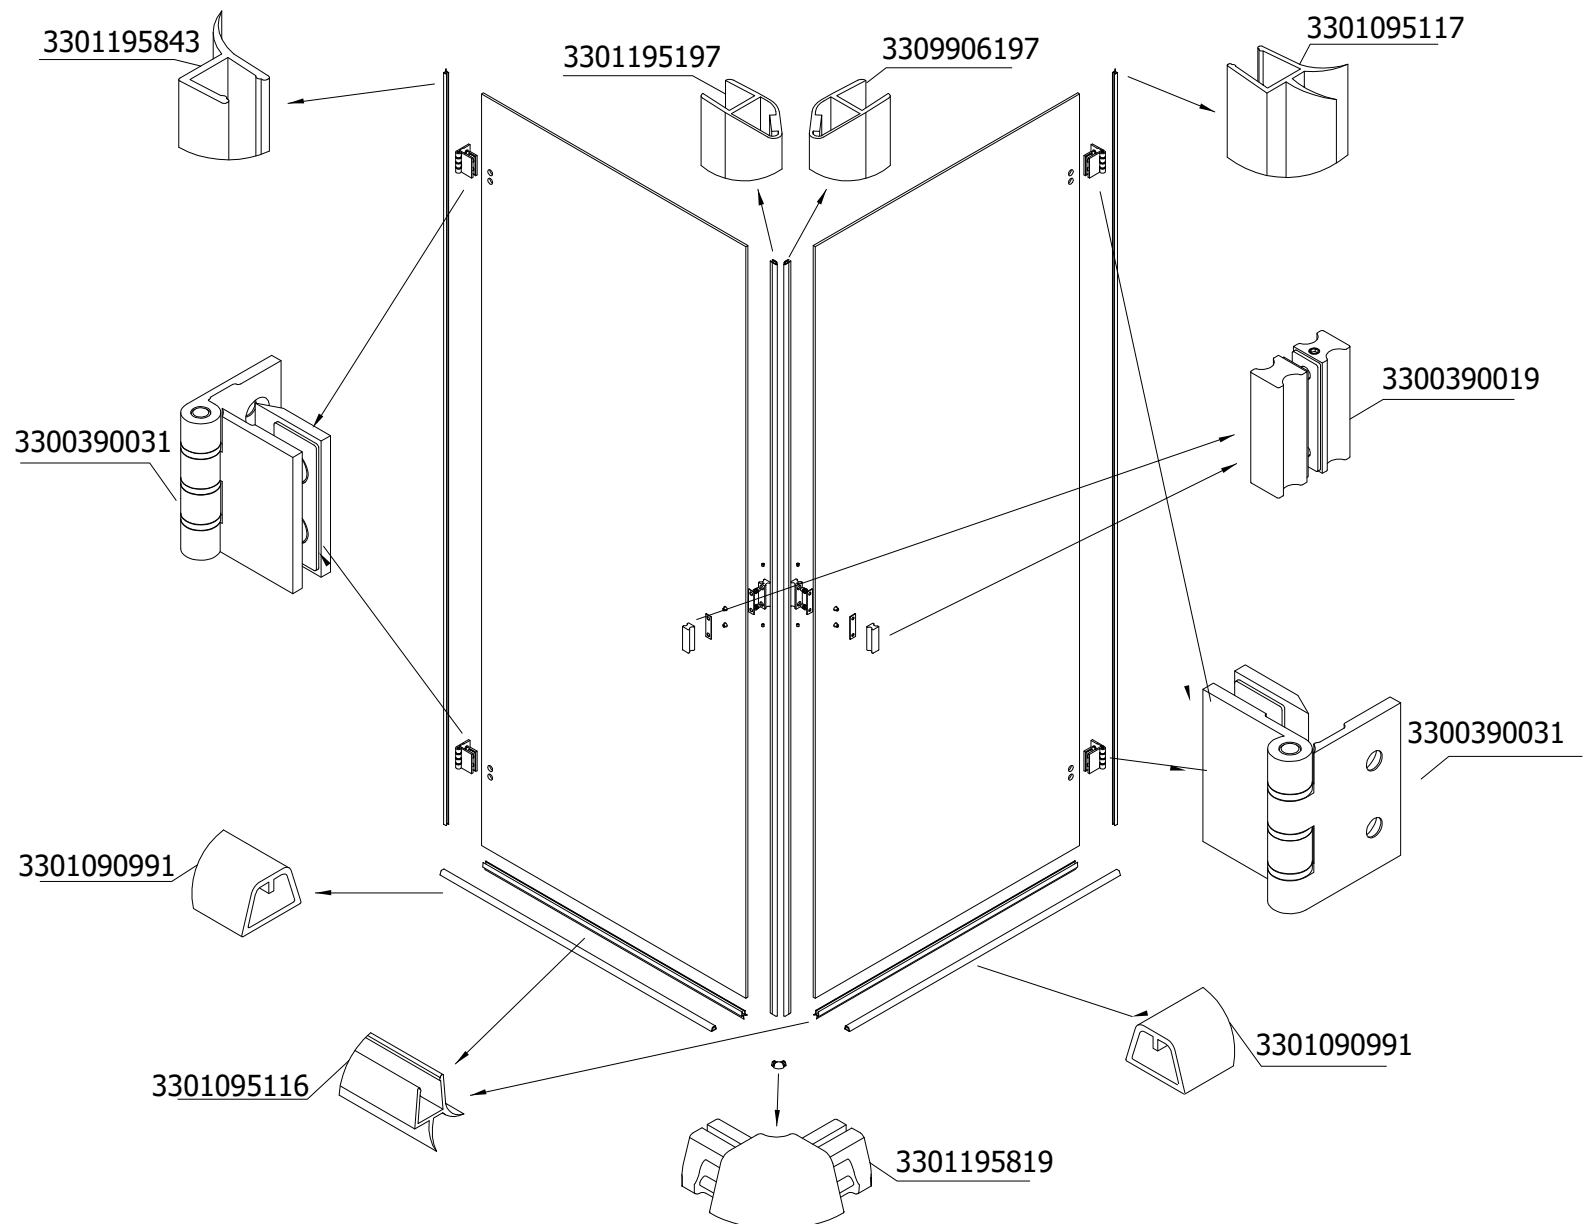

MAMPARA FRONTAL ABATIBLE LATERAL FIJO IZDA + ABATIBLE 1 FIJO + 1 ABATIBLE DCHA PLATA BRILLO

DEPENDIENDO DE LA INSTALACION
EL ELEMENTO DE SUJECIÓN PUEDE
VARIAR

MAMPARA ANGULAR CORREDERA 2 FIJAS + 2 CORREDERAS PLATA MATE

MAMPARA ANGULAR CORREDERA 2 FIJAS + 2 CORREDERAS PLATA BRILLO

MAMPARA ANGULAR ABATIBLE 2 HOJAS ABATIBLES PLATA MATE

MAMPARA ANGULAR TOP ABATIBLE 2 FIJAS +2 ABATIBLES PLATA MATE

DEPENDIENDO DE LA
INSTALACION
EL ELEMENTO DE SUJECIÓN
PUEDE VARIAR