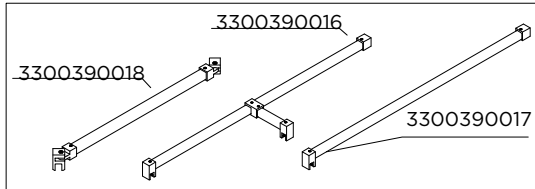

MAMPARA FRONTAL TOP ABATIBLE 1F + 1A A FIJO PLATA MATE