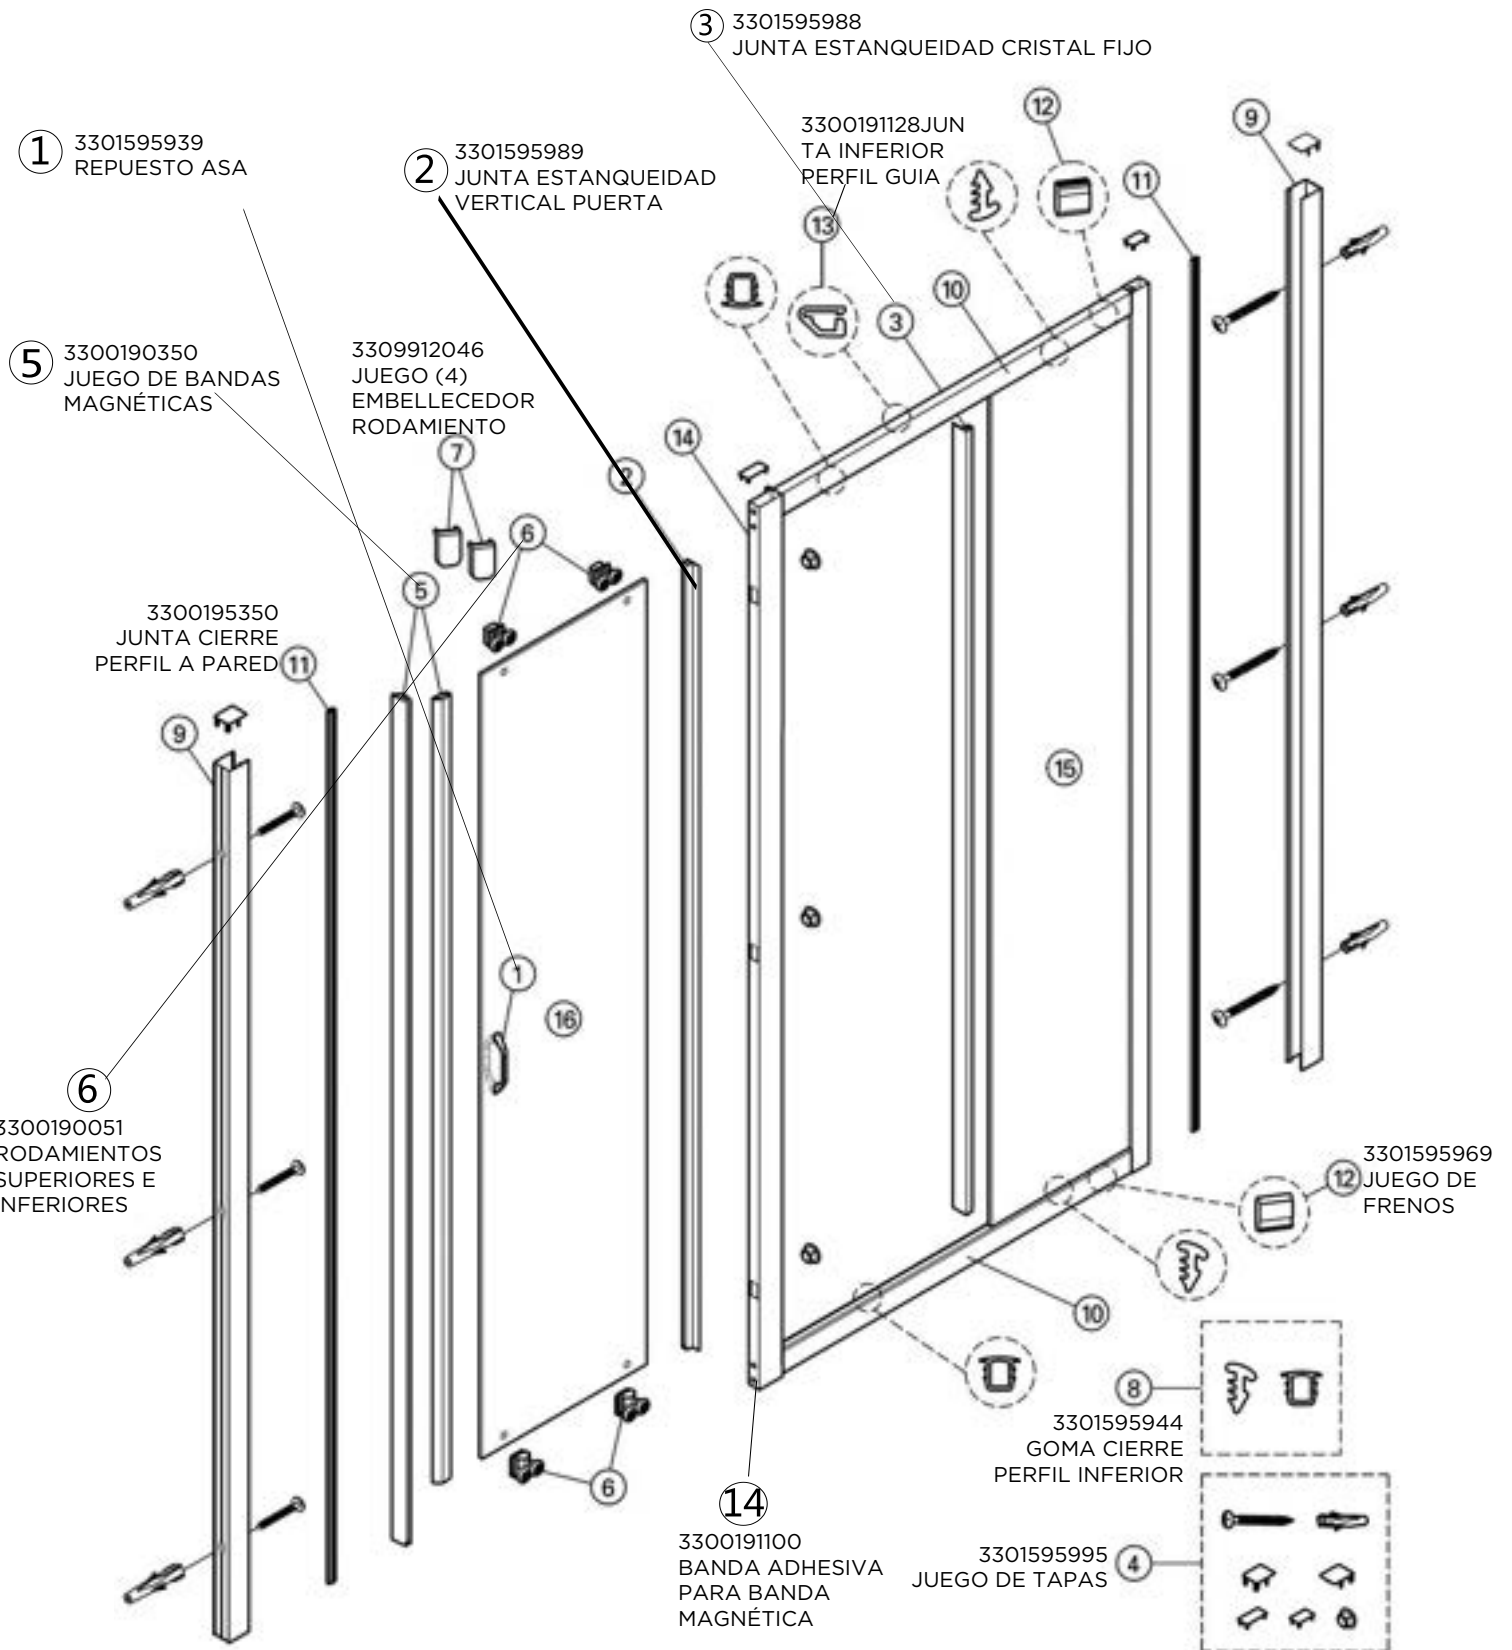

MAMPARA ANGULAR CORREDERA 2 FIJAS + 2 CORREDERAS NEGRO MATE

MAMPARA WALK-IN

1. 3300490056 REPUESTO MAMPARA CORE WAL-IN PERFIL FIJO PLATA BRILLO
2. 3300490057 REPUESTO MAMPARA CORE WAL-IN PERFIL FIJO NEGRO MATE
3. 3300490058 REPUESTO MAMPARA CORE WAL-IN PERFIL FIJO ORO BRILLO
4. 3300490059 REPUESTO MAMPARA CORE WAL-IN PERFIL FIJO ORO MATE
5. 3309912859 REPUESTO MAMPARA CORE WAL-IN PERFIL FIJO ORO ROSA

MAMPARA CORE WALK-IN DEFLECTOR PLATA BRILLO

MAMPARA CORE WALK-IN DEFLECTOR NEGRO MATE

stillo

GAMA CONFORT

MAMPARA FRONTAL CORREDERA 1 FIJA + 1 CORREDERA

MAMPARA FRONTAL CORREDERA 1 FIJA + 2 CORREDERAS

MAMPARA LATERAL FIJO PARA CORREDERA

MAMPARA FRONTAL ABATIBLE

MAMPARA FRONTAL ABATIBLE 1 FIJO + 1 ABATIBLE

MAMPARA FRONTAL PLEGABLE

MAMPARA LATERAL FIJO PARA ABATIBLE Y PLEGABLE

MAMPARA ANGULAR CORREDERA 2 FIJAS + 2 CORREDERAS

MAMPARA SEMICIRCULAR CORREDERA