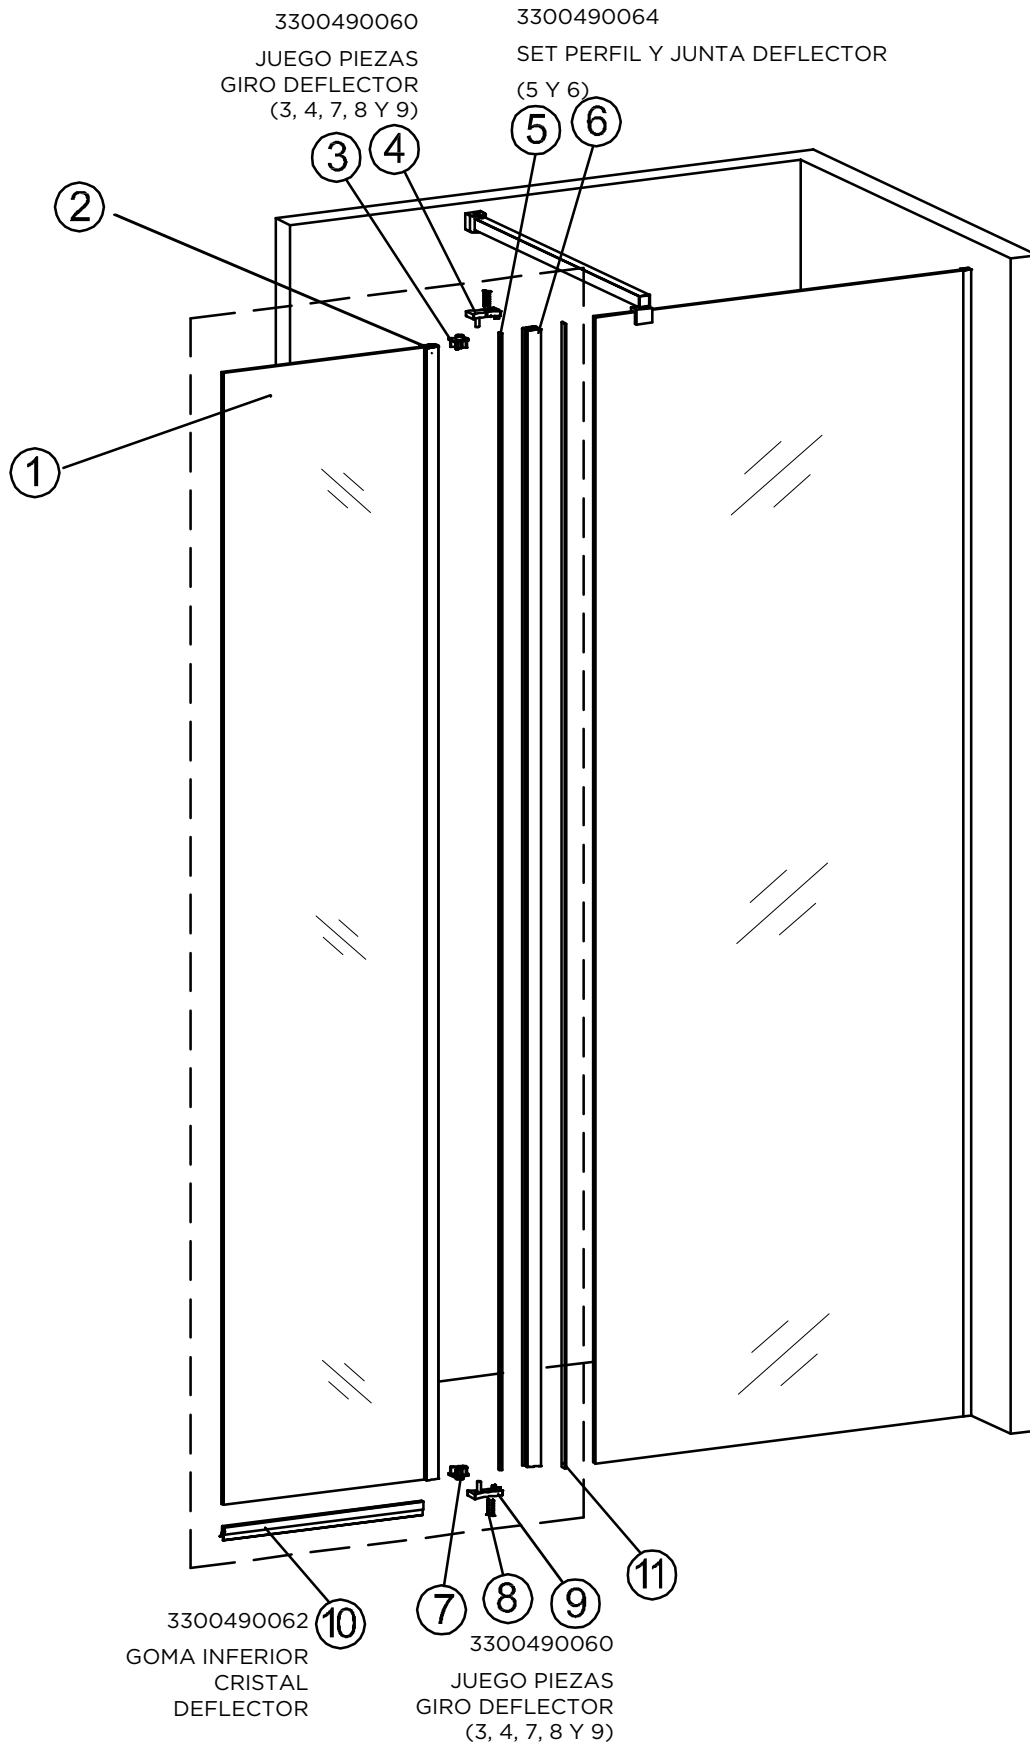

MAMPARA CORE WALK-IN DEFLECTOR PLATA BRILLO