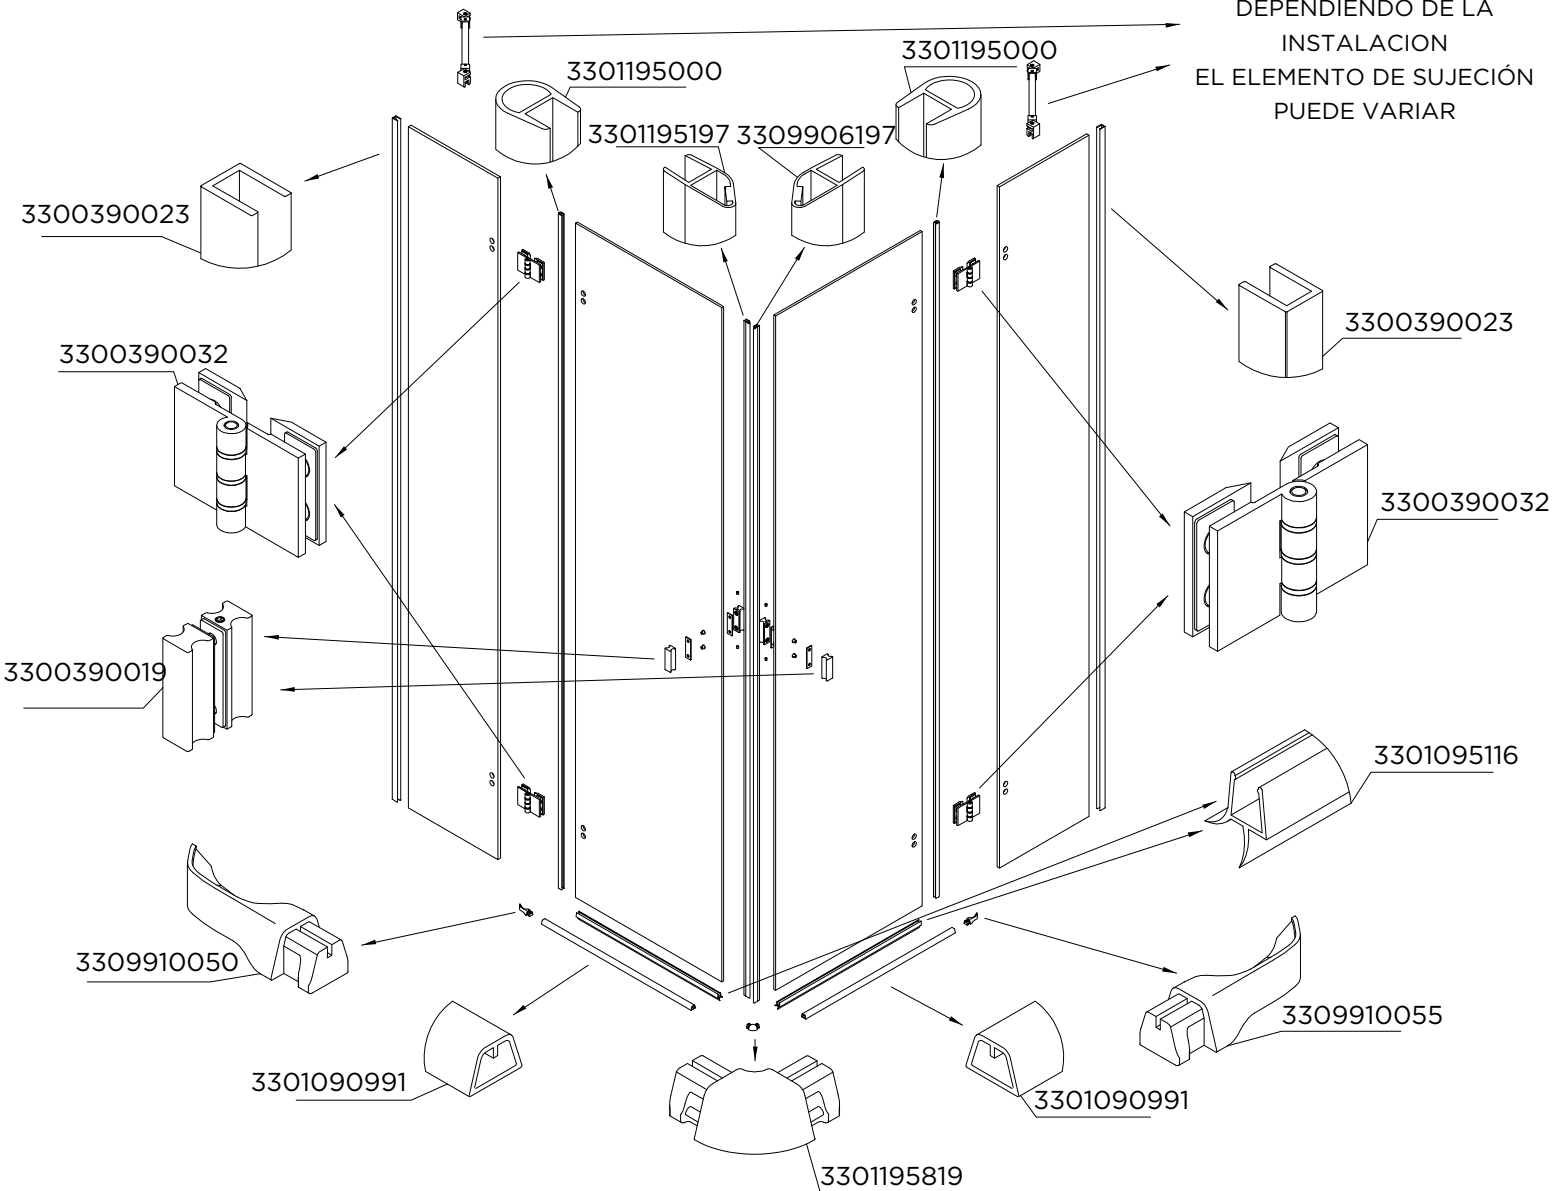

MAMPARA ANGULAR CORREDERA 2 FIJAS + 2 CORREDERAS PLATA BRILLO

MAMPARA ANGULAR ABATIBLE 2 HOJAS ABATIBLES PLATA MATE

MAMPARA ANGULAR TOP ABATIBLE 2 FIJAS +2 ABATIBLES PLATA MATE

DEPENDIENDO DE LA
INSTALACION
EL ELEMENTO DE SUJECIÓN
PUEDE VARIAR

MAMPARA ANGULAR ABATIBLE 2 HOJAS ABATIBLES PLATA BRILLO

MAMPARA ANGULAR TOP ABATIBLE 2 FIJAS + 2 ABATIBLES PLATA BRILLO

DEPENDIENDO DE LA
INSTALACION
EL ELEMENTO DE SUJECION
PUEDE VARIAR

stillo

GAMA CONFORT PLUS