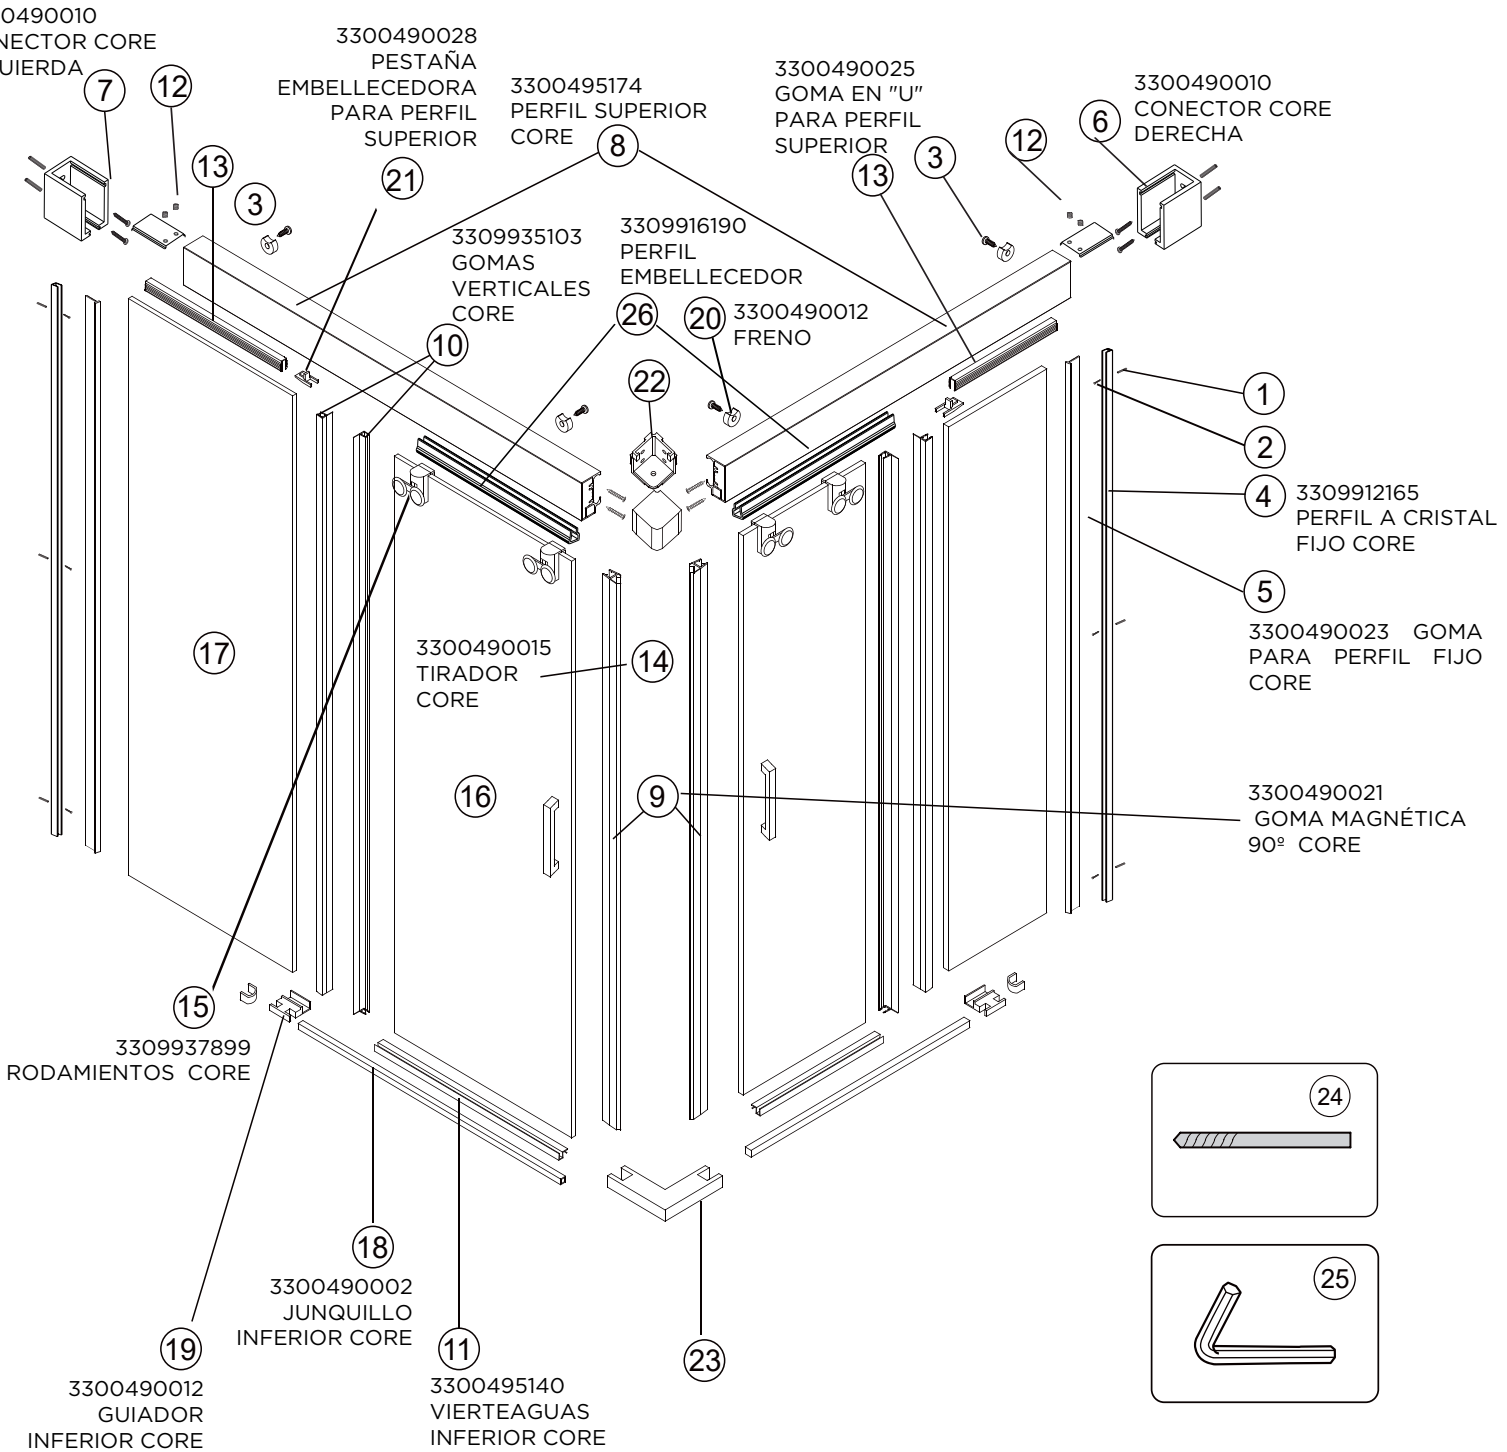

MAMPARA FRONTAL ABATIBLE PLATA BRILLO

MAMPARA FRONTAL TOP ABATIBLE A FIJO

DEPENDIENDO DE LA INSTALACION
EL ELEMENTO DE SUJECIÓN PUEDE VARIAR

MAMPARA FRONTAL ABATIBLE A PARED

DEPENDIENDO DE LA INSTALACION
EL ELEMENTO DE SUJECIÓN PUEDE VARIAR

stillo

GAMA CORE

MAMPARA FRONTAL CORREDERA 1 FIJA + 1 CORREDERA PLATA BRILLO

LATERAL UNIÓN CON FRONTAL EN PUERTA PLATA BRILLO

MAMPARA ANGULAR CORREDERA 2 FIJAS + 2 CORREDERAS PLATA BRILLO

MAMPARA LATERAL UNIÓN CON FRONTAL EN PUERTA NEGRO MATE

MAMPARA ANGULAR CORREDERA 2 FIJAS + 2 CORREDERAS NEGRO MATE

MAMPARA WALK-IN

1. 3300490056 REPUESTO MAMPARA CORE WAL-IN PERFIL FIJO PLATA BRILLO
2. 3300490057 REPUESTO MAMPARA CORE WAL-IN PERFIL FIJO NEGRO MATE
3. 3300490058 REPUESTO MAMPARA CORE WAL-IN PERFIL FIJO ORO BRILLO
4. 3300490059 REPUESTO MAMPARA CORE WAL-IN PERFIL FIJO ORO MATE
5. 3309912859 REPUESTO MAMPARA CORE WAL-IN PERFIL FIJO ORO ROSA