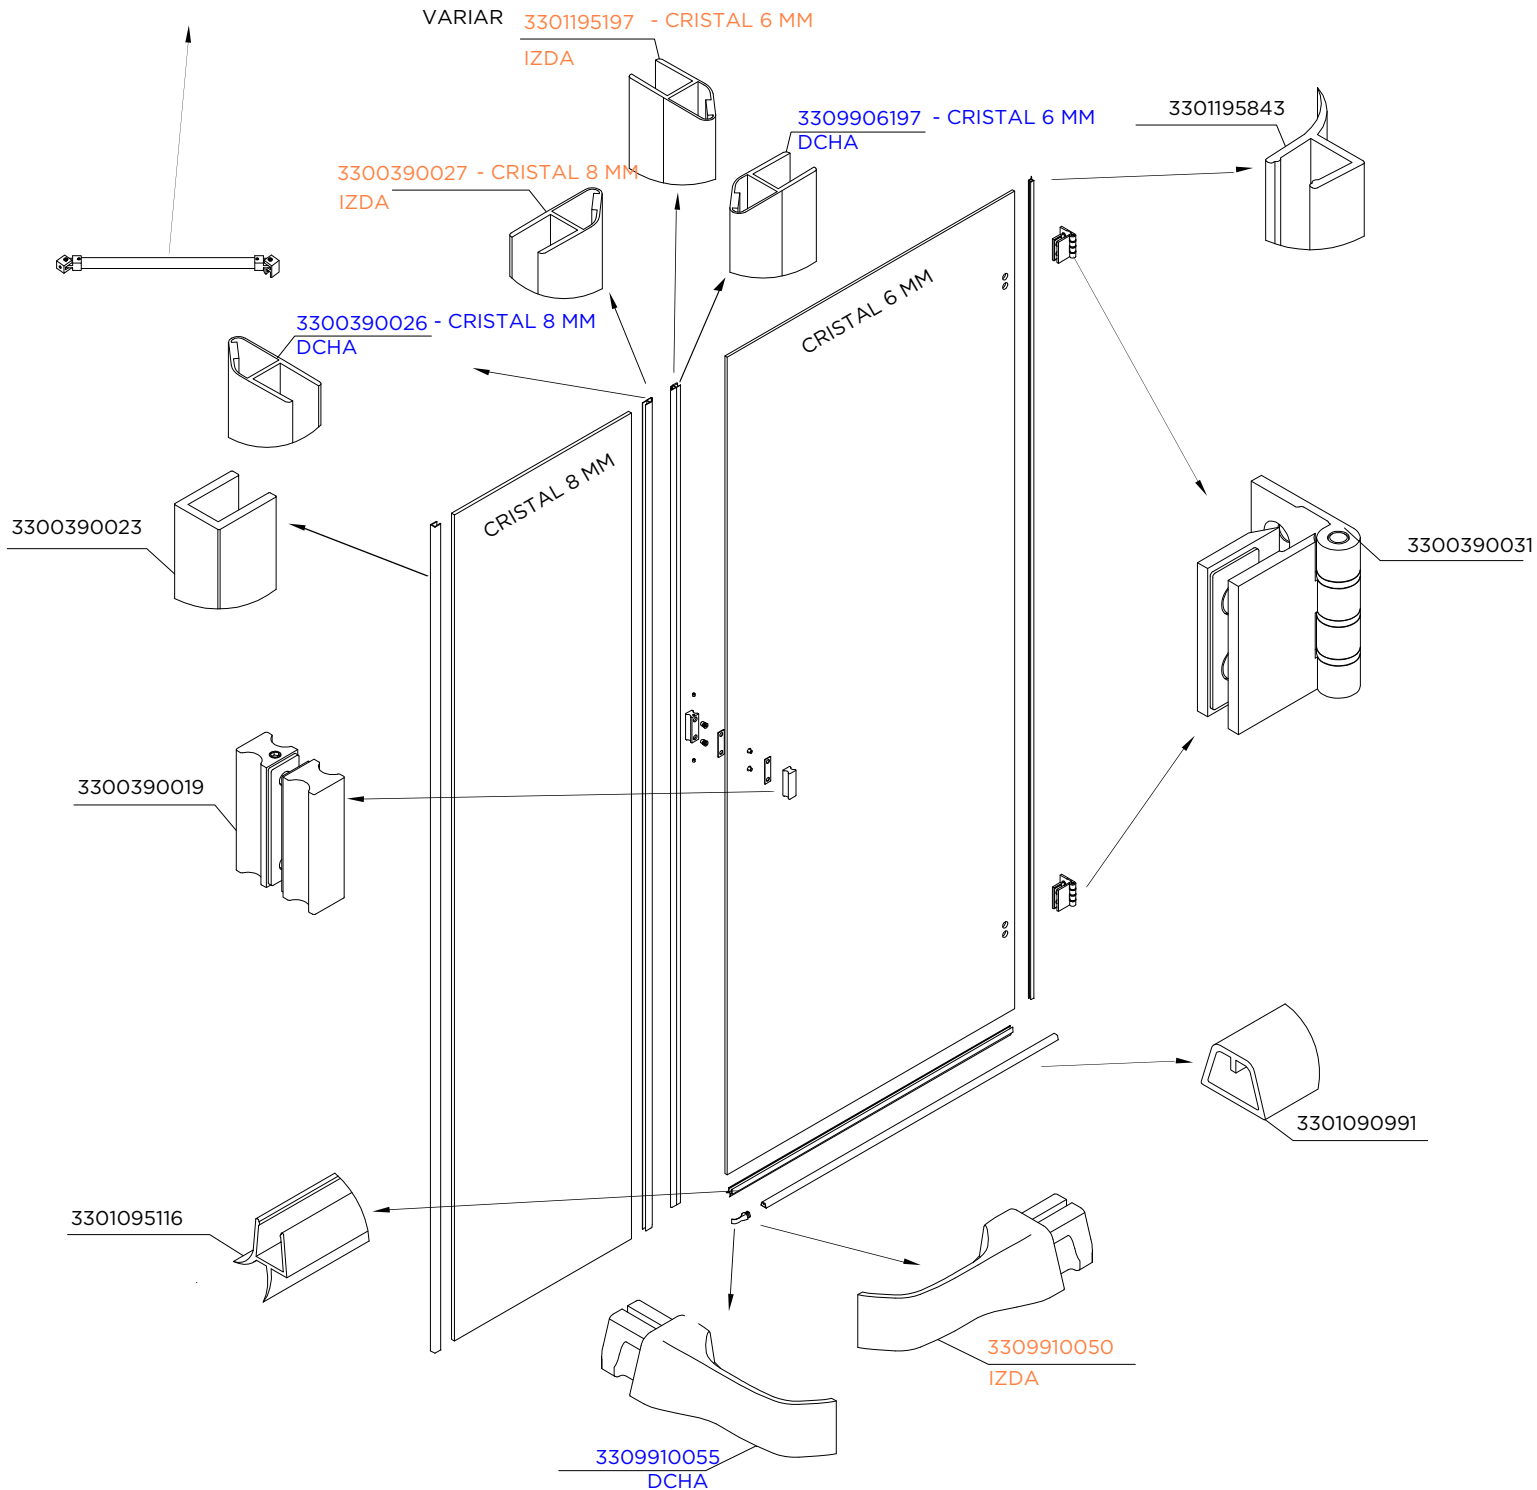

MAMPARA FRONTAL CORREDERA 2 FIJAS + 1 CORREDERA PLATA BRILLO

MAMPARA FRONTAL CORREDERA 2 FIJAS + 2 CORREDERAS PLATA BRILLO

MAMPARA FRONTAL CORREDERA 1F + 1C IZDA A 90° A COMBINAR CON LATERAL DCHA

MAMPARA FRONTAL ABATIBLE PLATA MATE

MAMPARA FRONTAL TOP ABATIBLE 1F + 1A A FIJO PLATA MATE

DEPENDIENDO DE LA INSTALACION
EL ELEMENTO DE SUJECIÓN PUEDE
VARIAR

MAMPARA FRONTAL ABATIBLE 1F + 1A A PARED PLATA MATE

DEPENDIENDO DE LA INSTALACION
EL ELEMENTO DE SUJECIÓN PUEDE VARIAR

MAMPARA FRONTAL ABATIBLE LATERAL FIJO DCHA + FRONTAL ABATIBLE PLATA MATE

MAMPARA FRONTAL ABATIBLE LATERAL FIJO IZDA + ABATIBLE 1 FIJO + 1 ABATIBLE DCHA PLATA MATE

DEPENDIENDO DE LA INSTALACION
EL ELEMENTO DE SUJECIÓN PUEDE
VARIAR

MAMPARA FRONTAL ABATIBLE PLATA BRILLO

MAMPARA FRONTAL TOP ABATIBLE A FIJO

DEPENDIENDO DE LA INSTALACION
EL ELEMENTO DE SUJECIÓN PUEDE VARIAR

MAMPARA FRONTAL ABATIBLE A PARED

DEPENDIENDO DE LA INSTALACION
EL ELEMENTO DE SUJECIÓN PUEDE VARIAR