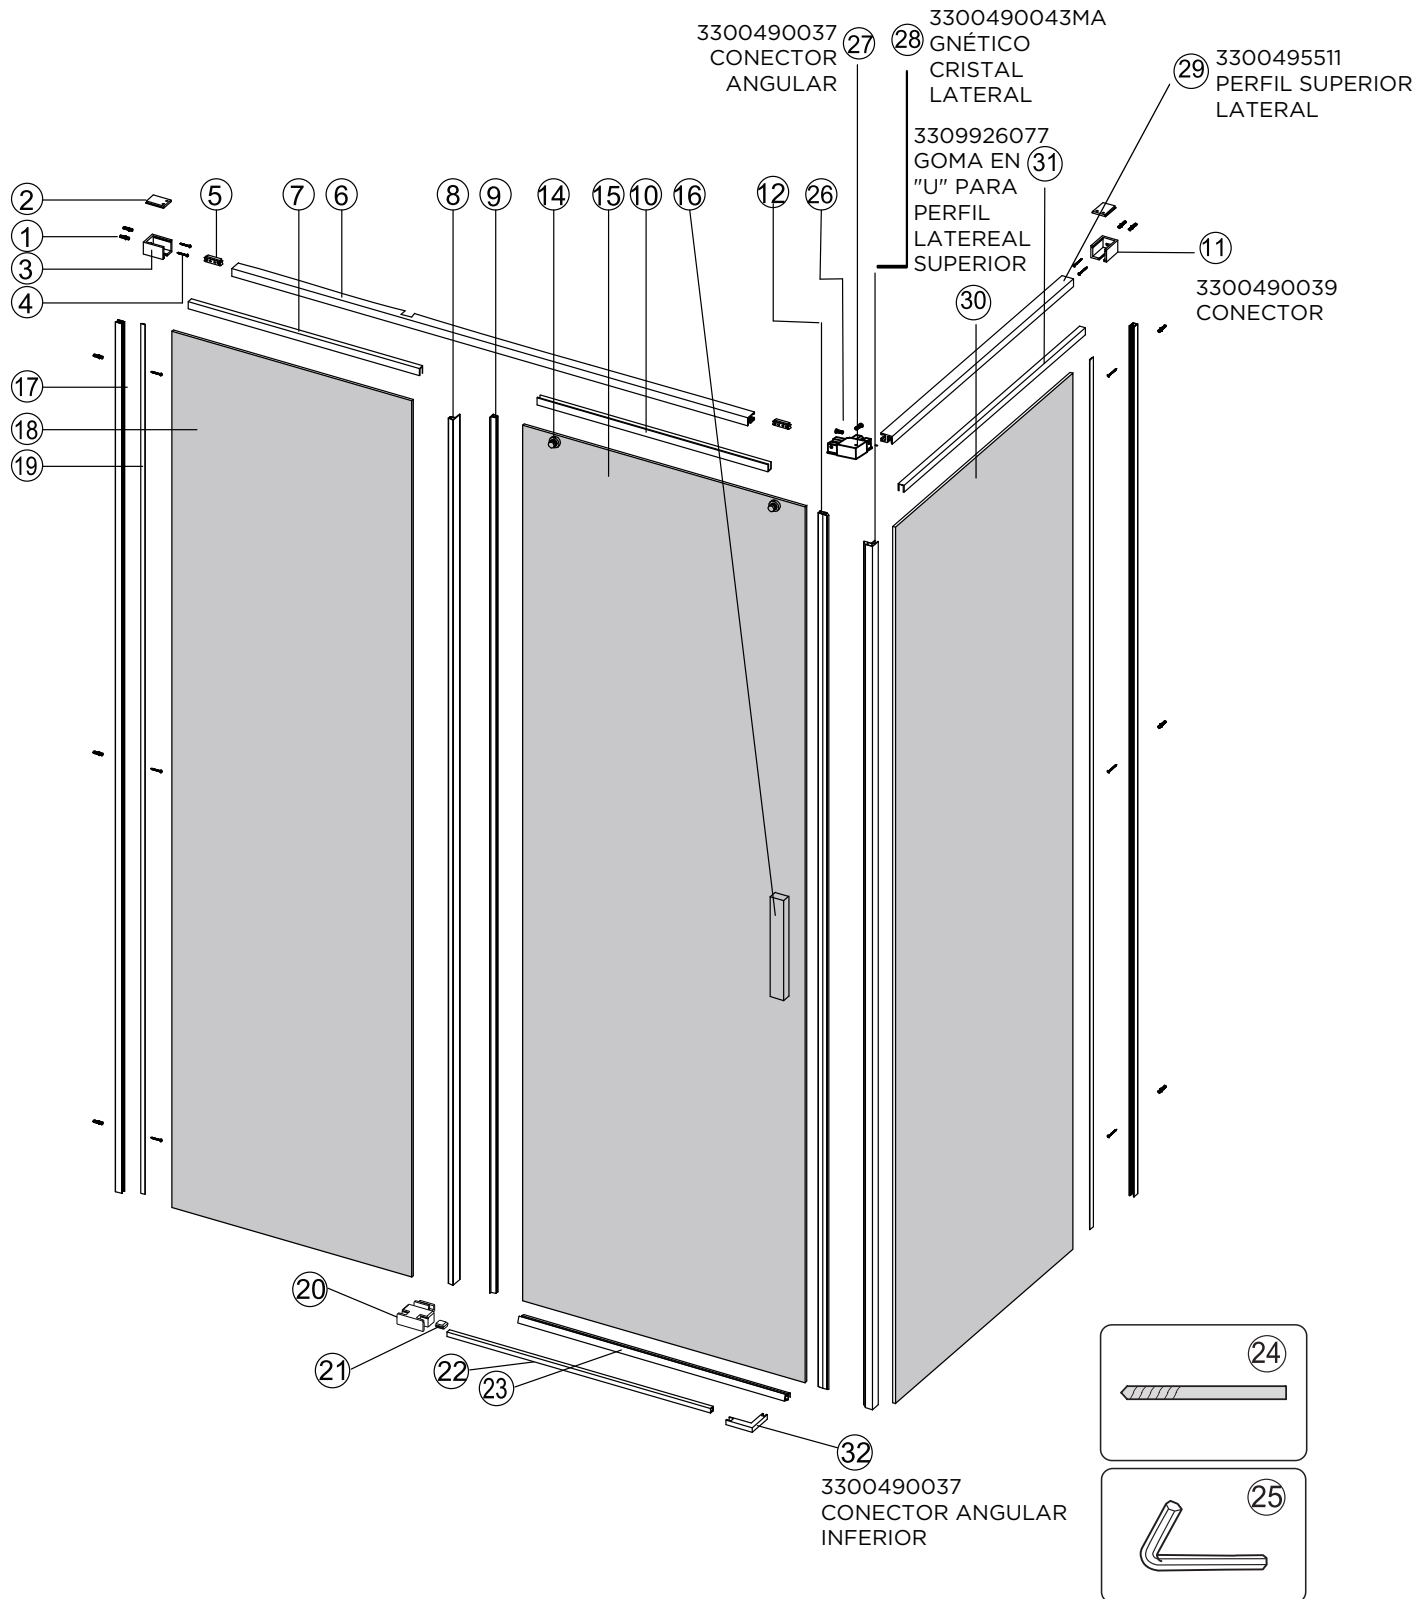

MAMPARA LATERAL FIJO PLATA BRILLO