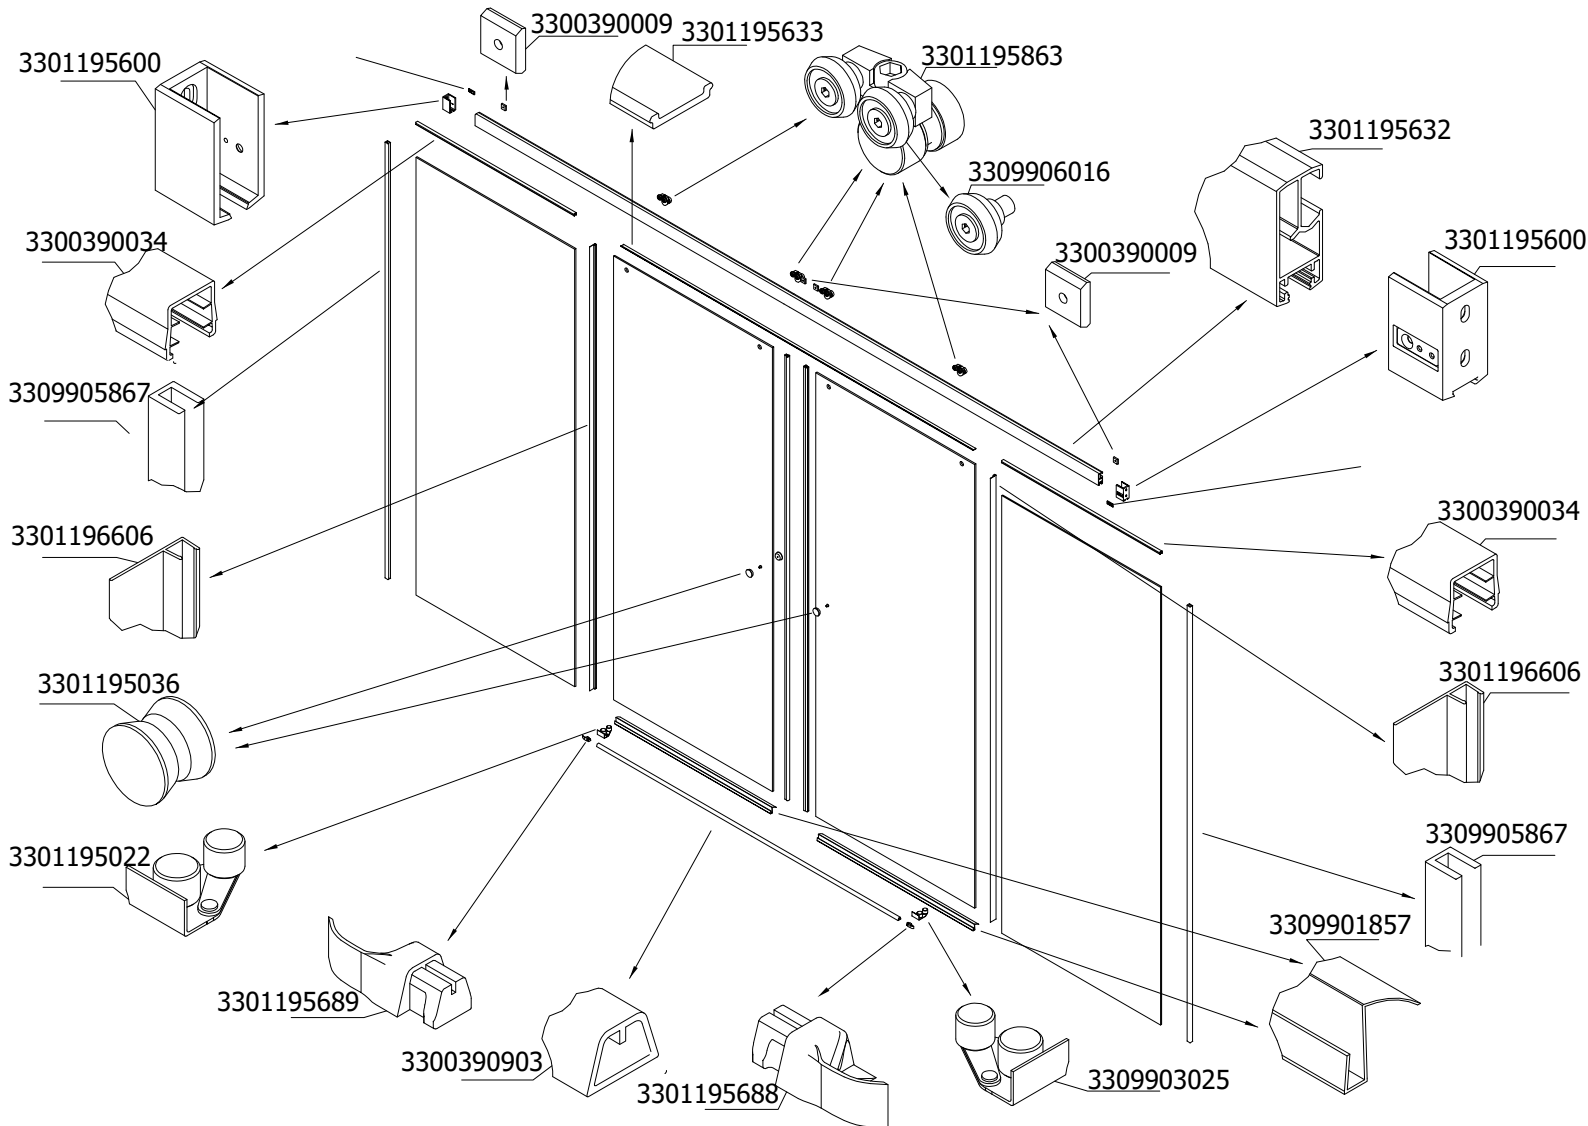

MAMPARA FRONTAL CORREDERA 2 FIJAS + 1 CORREDERA PLATA MATE

MAMPARA FRONTAL CORREDERA 2 FIJAS + 2 CORREDERAS PLATA MATE

MAMPARA FRONTAL CORREDERA 1F + 1C IZDA A 90° A COMBINAR CON LATERAL DCHA

MAMPARA FRONTAL CORREDERA 1 FIJA + 1 CORREDERA PLATA BRILLO

MAMPARA FRONTAL CORREDERA 2 FIJAS + 1 CORREDERA PLATA BRILLO

MAMPARA FRONTAL CORREDERA 2 FIJAS + 2 CORREDERAS PLATA BRILLO

MAMPARA FRONTAL CORREDERA 1F + 1C IZDA A 90° A COMBINAR CON LATERAL DCHA

MAMPARA FRONTAL ABATIBLE PLATA MATE

MAMPARA FRONTAL TOP ABATIBLE 1F + 1A A FIJO PLATA MATE

DEPENDIENDO DE LA INSTALACION
EL ELEMENTO DE SUJECIÓN PUEDE
VARIAR

MAMPARA FRONTAL ABATIBLE 1F + 1A A PARED PLATA MATE

DEPENDIENDO DE LA INSTALACION
EL ELEMENTO DE SUJECIÓN PUEDE VARIAR

MAMPARA FRONTAL ABATIBLE PLATA BRILLO

MAMPARA FRONTAL TOP ABATIBLE A FIJO

DEPENDIENDO DE LA INSTALACION
EL ELEMENTO DE SUJECIÓN PUEDE VARIAR

MAMPARA FRONTAL ABATIBLE A PARED

DEPENDIENDO DE LA INSTALACION
EL ELEMENTO DE SUJECIÓN PUEDE VARIAR