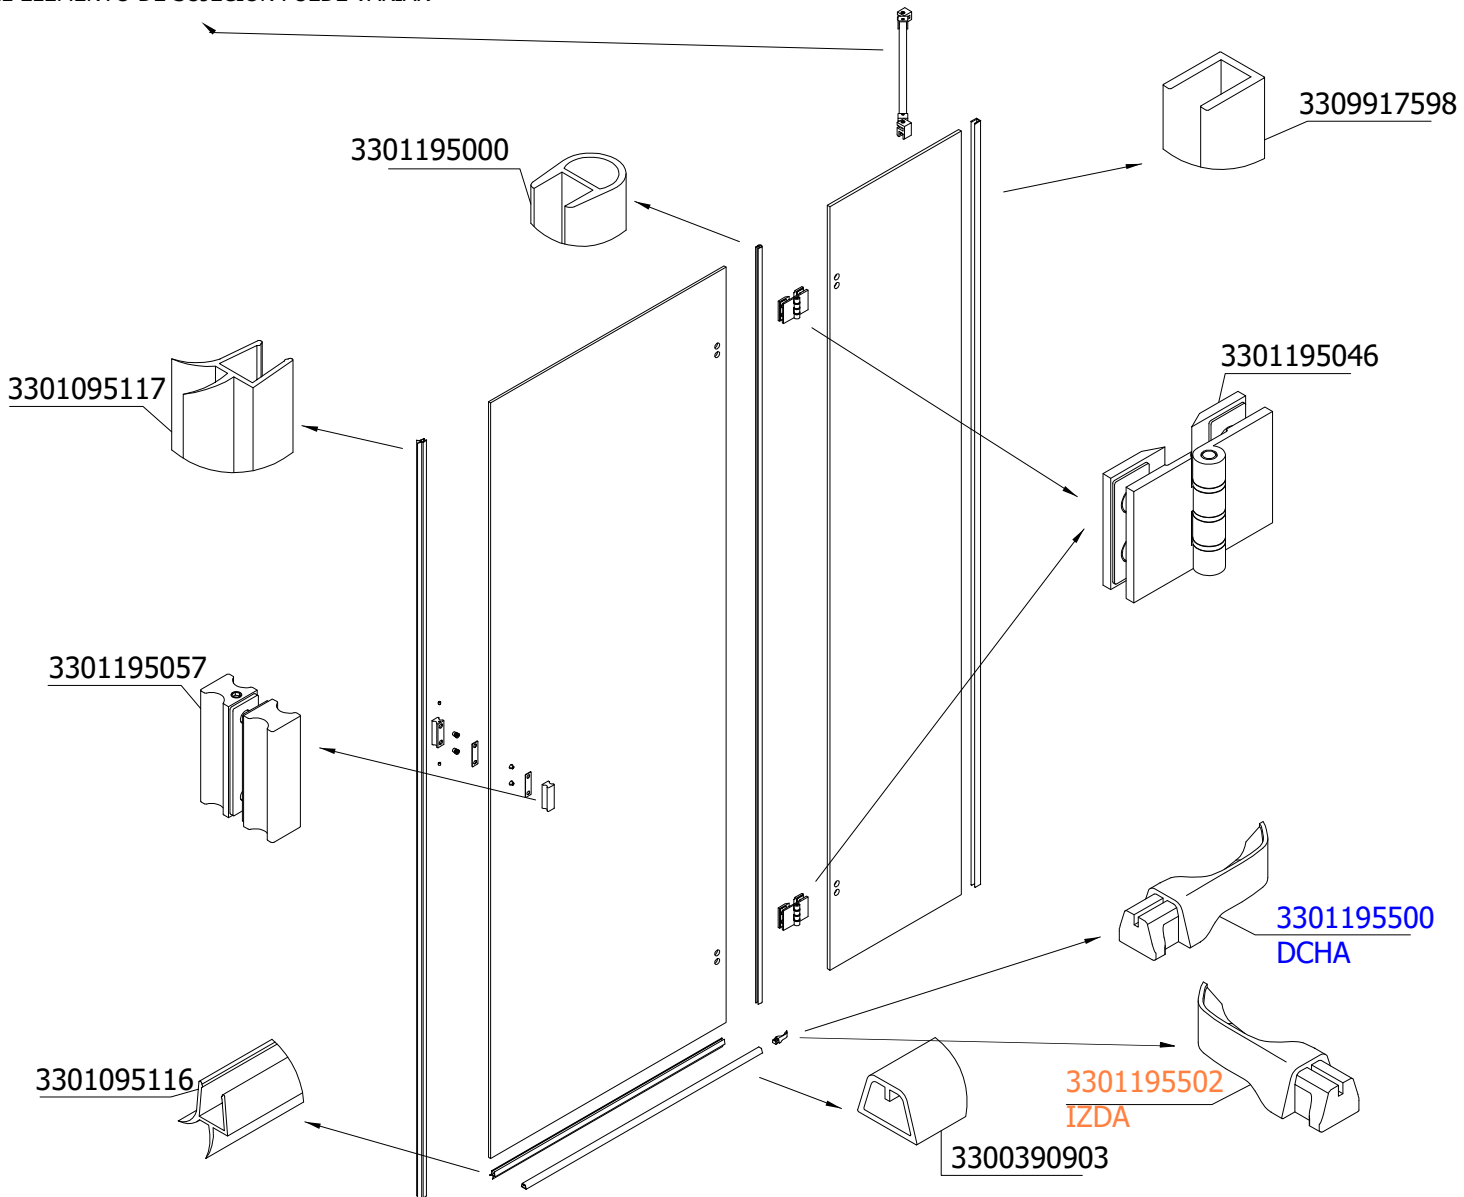

MAMPARA FRONTAL TOP ABATIBLE 1F + 1A A FIJO PLATA MATE

DEPENDIENDO DE LA INSTALACION
EL ELEMENTO DE SUJECIÓN PUEDE
VARIAR

MAMPARA FRONTAL ABATIBLE 1F + 1A A PARED PLATA MATE

DEPENDIENDO DE LA INSTALACION
EL ELEMENTO DE SUJECIÓN PUEDE VARIAR

MAMPARA FRONTAL ABATIBLE PLATA BRILLO

MAMPARA FRONTAL TOP ABATIBLE A FIJO

DEPENDIENDO DE LA INSTALACION
EL ELEMENTO DE SUJECIÓN PUEDE VARIAR

MAMPARA FRONTAL ABATIBLE A PARED

DEPENDIENDO DE LA INSTALACION
EL ELEMENTO DE SUJECIÓN PUEDE VARIAR

MAMPARA FRONTAL ABATIBLE LATERAL FIJO IZDA + ABATIBLE 1 FIJO + 1 ABATIBLE DCHA PLATA BRILLO

DEPENDIENDO DE LA INSTALACION
EL ELEMENTO DE SUJECIÓN PUEDE
VARIAR

MAMPARA ANGULAR CORREDERA 2 FIJAS + 2 CORREDERAS PLATA MATE

MAMPARA ANGULAR CORREDERA 2 FIJAS + 2 CORREDERAS PLATA BRILLO

MAMPARA ANGULAR ABATIBLE 2 HOJAS ABATIBLES PLATA MATE

MAMPARA ANGULAR TOP ABATIBLE 2 FIJAS +2 ABATIBLES PLATA MATE

DEPENDIENDO DE LA
INSTALACION
EL ELEMENTO DE SUJECIÓN
PUEDE VARIAR