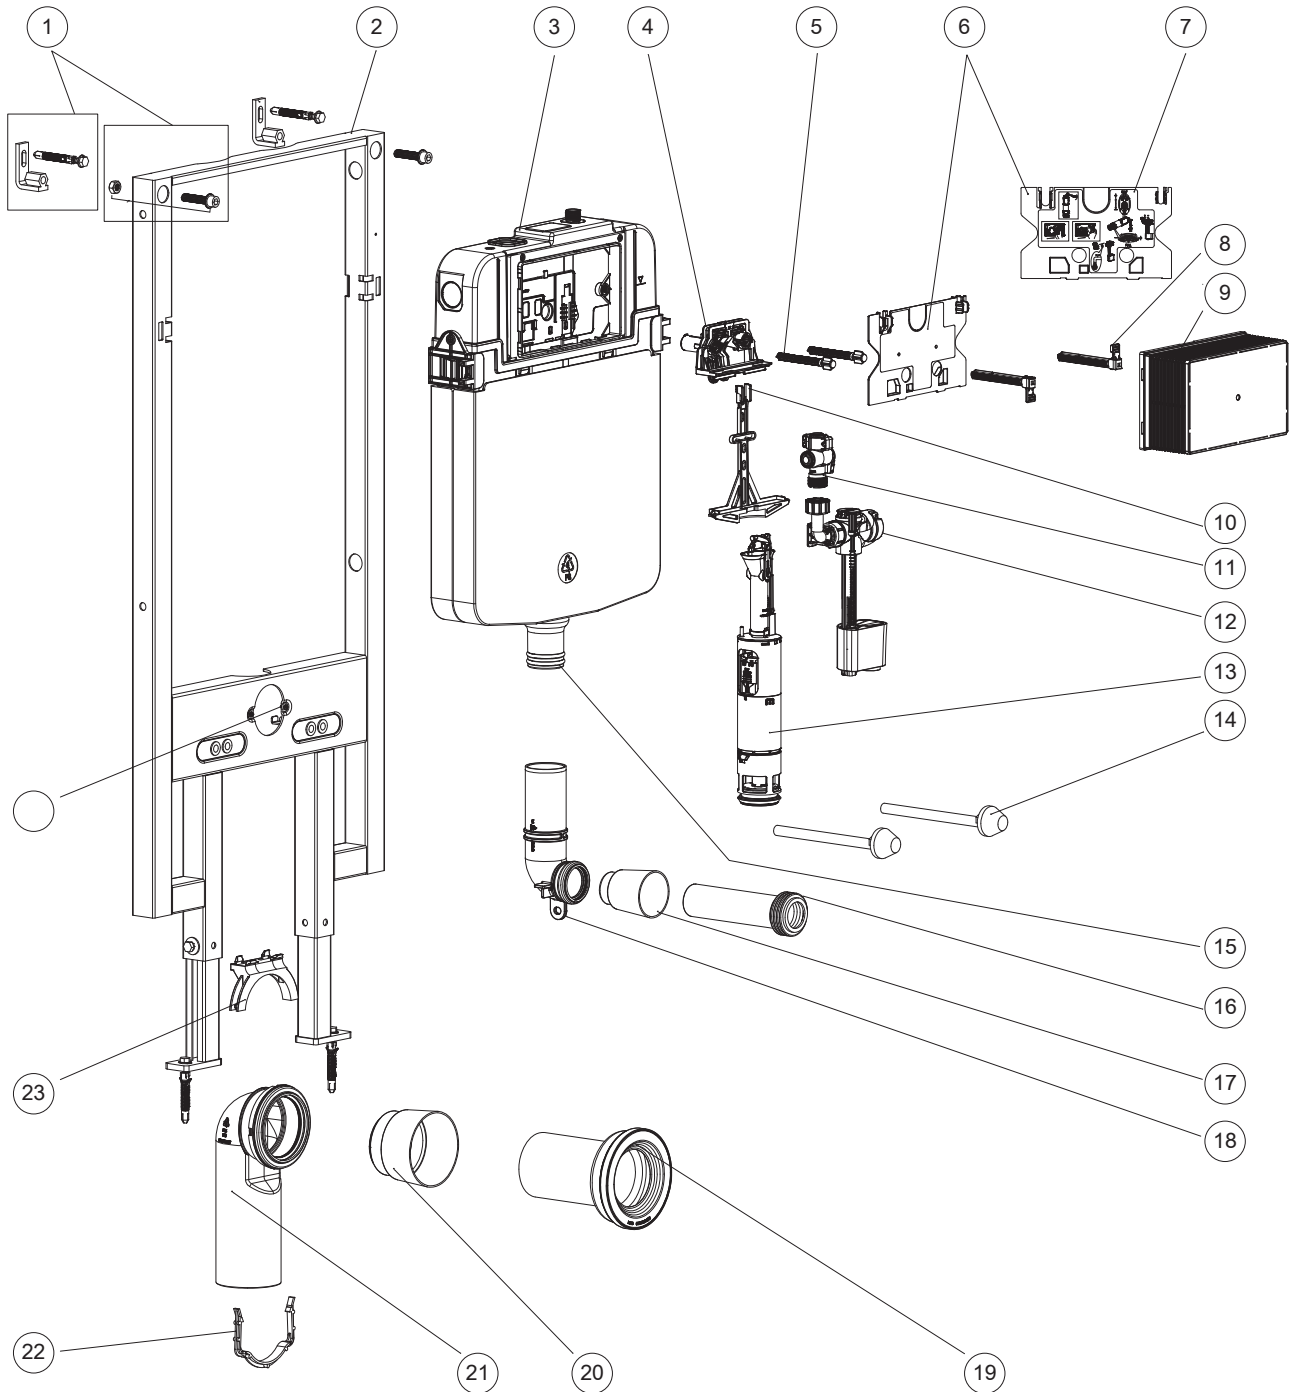

stillo
LA TUA ESSENZA

BASTIDORES

Bastidor cisterna de empotrar WC

3108000015

Bastidor cisterna de empotrar WC con sensor

Bastidor cisterna de empotrar WC

3080000000