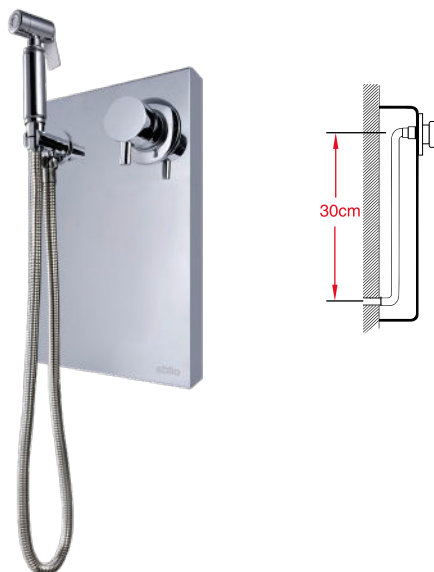

Facilita la sustitución de la bañera por plato de ducha elevando las tomas de agua a la altura de la ducha. Fabricado en acero inoxidable.

SHOWER UP

- Eleva 30 cm la instalación de las tomas de agua cuando se realiza la sustitución.
- Acabado cromo.
- No incluye grifería.

EMBELLECEDOR SOPORTE COMPENSACIÓN PARA BRAZO DE DUCHA

SHOWER UP CON GRIFERÍA

- Eleva 30 cm la instalación de las tomas de agua.
- Acabado cromo.
- Incluye maneral de ducha, flexo de 1,5 m y grifería integrada.

DE BIDÉ A DUCHA HIGIÉNICA:

Eleva las tomas de agua del bidé y convierte el espacio en una ducha higiénica de manera sencilla. Fabricado en acero inoxidable.

SHOWER UP WC

- Sustituye tu bidé por una grifería WC.
- Acabado cromo.
- Incluye ducha higiénica + mezclador.

Vídeo instalación

Realiza tus obras y reformas con el nuevo sistema de elevación de tomas Shower Up.

¡Hazlo fácil, hazlo con Stillo!

SIN OBRAS

Diseñado para facilitar la instalación, sin necesidad de picar pared.