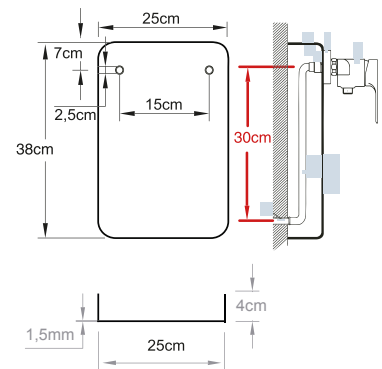

Facilita la sustitución de la bañera por plato de ducha elevando las tomas de agua a la altura de la ducha. Fabricado en acero inoxidable.

SHOWER UP

- Eleva 30 cm la instalación de las tomas de agua cuando se realiza la sustitución.
- Acabado cromo.
- No incluye grifería.

EMBELLECEDOR SOPORTE COMPENSACIÓN PARA BRAZO DE DUCHA

SHOWER UP CON GRIFERÍA

- Eleva 30 cm la instalación de las tomas de agua.
- Acabado cromo.
- Incluye maneral de ducha, flexo de 1,5 m y grifería integrada.