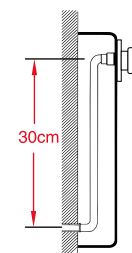

Facilita la sustitución de la bañera por plato de ducha elevando las tomas de agua a la altura de la ducha. Fabricado en acero inoxidable.

SHOWER UP

- Eleva 30 cm la instalación de las tomas de agua cuando se realiza la sustitución.
- Acabado cromo.
- No incluye grifería.

EMBELLECEDOR SOPORTE COMPENSACIÓN PARA BRAZO DE DUCHA

SHOWER UP CON GRIFERÍA

- Eleva 30 cm la instalación de las tomas de agua.
- Acabado cromo.
- Incluye maneral de ducha, flexo de 1,5 m y grifería integrada.