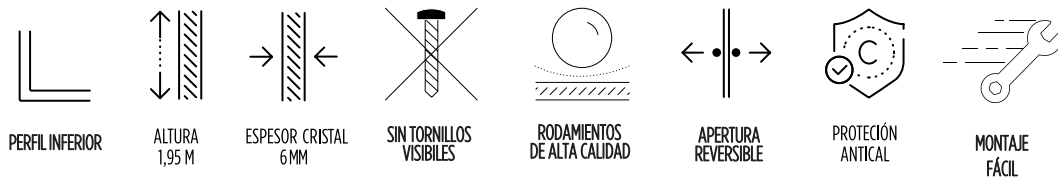

Características

- Montaje más rápido del mercado.
- Sin tornillos entre perfiles.
- Rodamientos premontados.
- Con perfil inferior.
- Protección antical.
- Sistema de liberación de puertas mediante pulsación para la limpieza entre cristales.
- Altura estándar 195 cm.
- Equipada con cierre imantado oculto.
- Sin solape de cristales.
- Doble perfil vertical.
- Reversible.

Materiales

- Cristal templado termoendurecido de 6 mm.
- Perfilaría en aluminio.
- Embalaje con cero plástico.

Perfiles

Plata
brillo

Negro
mate