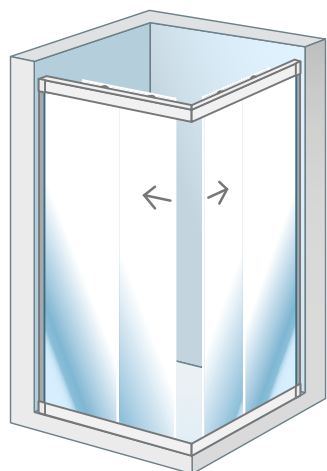

Mamparas  
**TEMPO**

**stillo**

Mampara de ducha angular corredera

[www.bystillo.com](http://www.bystillo.com)

Mampara Tempo negro mate + Conjunto ducha monomando Hera negro

Instalación más rápida del mercado gracias a su sistema patentado sin tornillos entre perfiles. Se instala directamente sobre el hueco de la ducha.

## Materiales

- Cristal templado termoendurecido de 6 mm.
- Perfilaría en aluminio.
- Embalaje con cero plástico.

Perfil inferior completo para una mayor estanqueidad.

DECLARACIÓN DE PRESTACIONES  
DdP: 14428 MAMPARAS

**2 Fijas + 2 Correderas**

<b>CÓDIGO PLATA BRILLO</b>	<b>CÓDIGO NEGRO MATE</b>	<b>MEDIDA (CM)</b>	<b>RANGO INSTALACIÓN (CM)</b>	<b>APERTURA (CM)</b>
3302502000	3302502400	70x70	67-69 / 67-69	36
3302502005	3302502405	75x70	72-74 / 67-69	37
3302502010	3302502410	80x70	77-79 / 67-69	39
3302502020	3302502420	90x70	87-89 / 67-69	43
3302502030	3302502430	100x70	97-99 / 67-69	47
3302502040	3302502440	110x70	107-109 / 67-69	52
3302502050	3302502450	120x70	117-119 / 67-69	56
3302502110	3302502510	75x75	72-74 / 72-74	39
3302502115	3302502515	80x75	77-79 / 72-74	41
3302502125	3302502525	90x75	87-89 / 72-74	45
3302502135	3302502535	100x75	97-99 / 72-74	49
3302502145	3302502545	110x75	107-109 / 72-74	53
3302502155	3302502555	120x75	117-119 / 72-74	57
3302502220	3302502620	80x80	77-79 / 77-79	43
3302502230	3302502630	90x80	87-89 / 77-79	46
3302502240	3302502640	100x80	97-99 / 77-79	50
3302502250	3302502650	110x80	107-109 / 77-79	54
3302502260	3302502660	120x80	117-119 / 77-79	59
3302502340	3302502740	90x90	87-89 / 87-89	50
3302502350	3302502750	100x90	97-99 / 87-89	53
3302502360	3302502760	110x90	107-109 / 87-89	57
3302502370	3302502770	120x90	117-119 / 87-89	61