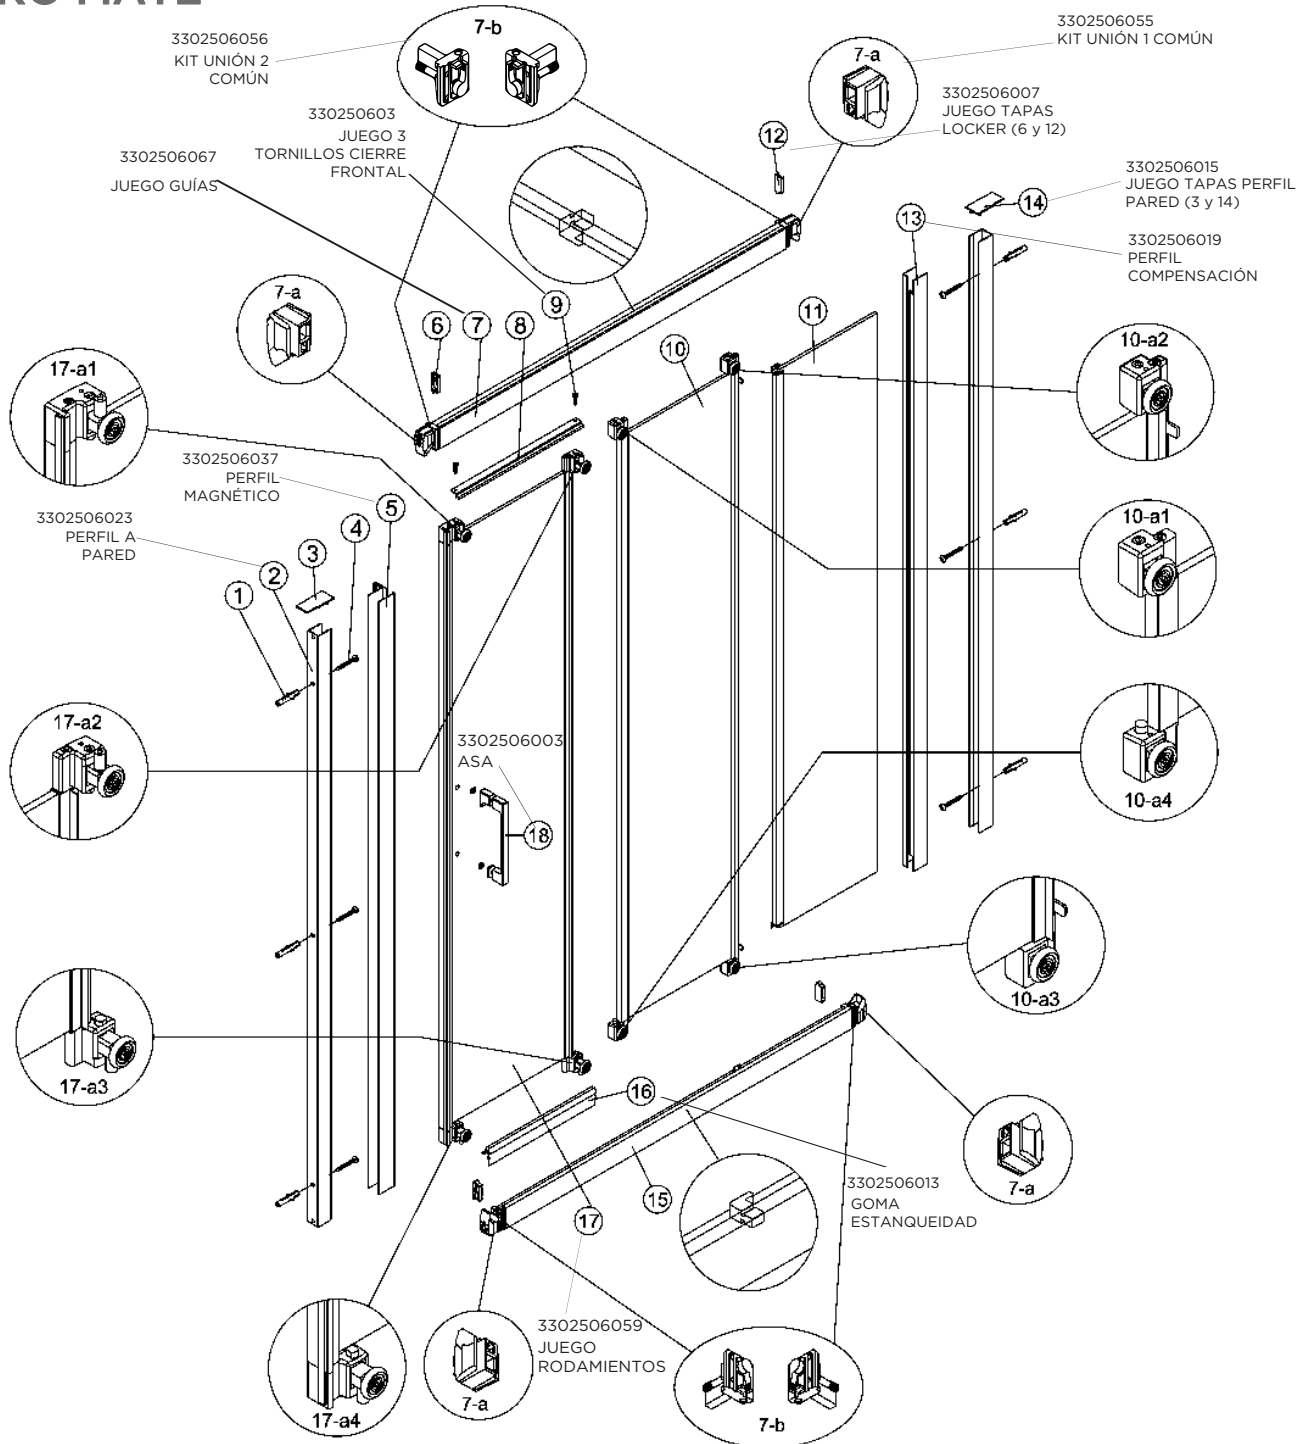

MAMPARA FRONTAL CORREDERA 1 FIJA + 2 CORREDERAS NEGRO MATE

1 x6	2 x2	3 x1	4 x6 ST4x40	5 x1	6 x2	7 x1	8 x1	9 x2 ST4x15	10 x1
11 x1	12 x2	13 x1	14 x1	15 x1	16 x1	17 x1	18 x1		