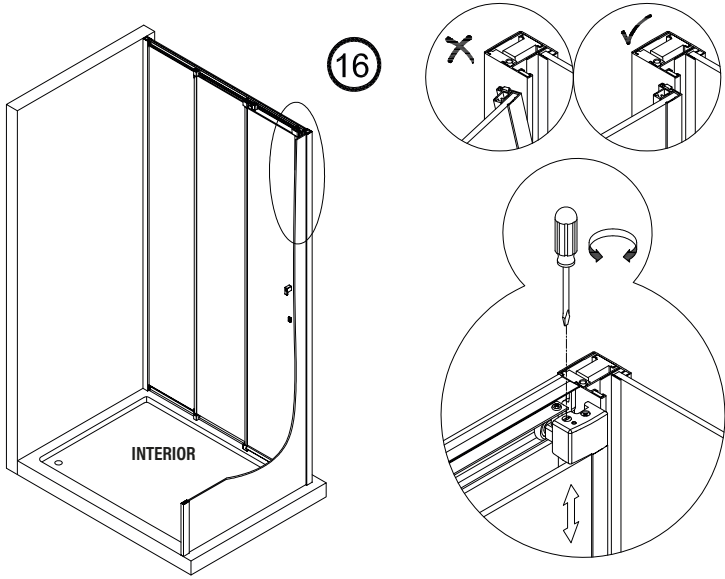

1

IMPORTANTE:

- Asegurarse de colocar el perfil inferior de acuerdo a la posición deseada para puerta y fijo.

IMPORTANTE:

- Bloquear las pestañas para asegurar los perfiles.

IMPORTANTE:

- El lado del cristal con pegatina easy clean debe montarse hacia el interior de la ducha

FÁCIL DE LIMPIAR POR DENTRO

12

13

Frontal corredera 1F+2C,
combinado con un lateral fijo

1	21	22	23	24	25	26	27	28
								
x3	x1	x1	x3 ST4x40	x1	x1	x1	x2	x1
29								
x2								

IMPORTANTE:

- Asegurarse de colocar el perfil inferior de acuerdo a la posición deseada para puerta y fijo.

IMPORTANTE:

- Bloquear las pestañas para asegurar los perfiles.

IMPORTANTE:

- El lado del cristal con pegatina easy clean debe montarse hacia el interior de la ducha

11

FÁCIL DE LIMPIAR POR DENTRO

20

**ESCANEE EL CODIGO QR
PARA ACCEDER AL VIDEO
DE MONTAJE, REPUESTOS
Y PDF DE MANTENIMIENTO**