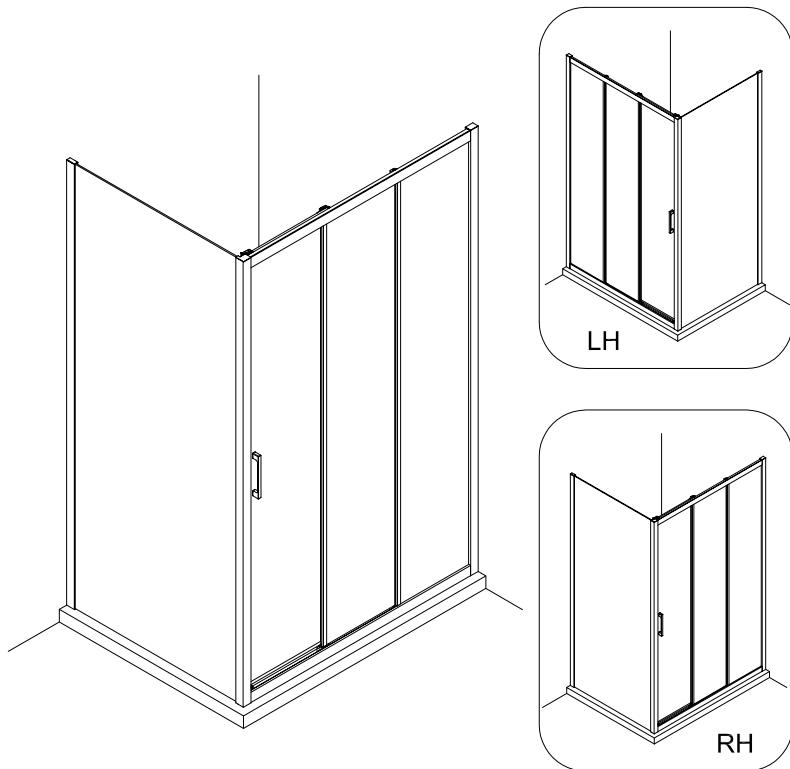

All shower products are designed and manufactured according to EN14428.

All the glass used on the the product are certified and tested according to EN12150.

1 x6	2 x2	3 x1	4 x6 ST4x40	5 x1	6 x2	7 x1	8 x1	9 x2 ST4x15	10 x1
11 x1	12 x2	13 x1	14 x1	15 x1	16 x1	17 x1	18 x1		

1

IMPORTANTE:

- Asegurarse de colocar el perfil inferior de acuerdo a la posición deseada para puerta y fijo.

IMPORTANTE:

- Bloquear las pestañas para asegurar los perfiles.

IMPORTANTE:

- El lado del cristal con pegatina easy clean debe montarse hacia el interior de la ducha

FÁCIL DE LIMPIAR POR DENTRO

12

13

Frontal corredera 1F+2C,
combinado con un lateral fijo

1	21	22	23	24	25	26	27	28
								
x3	x1	x1	x3 ST4x40	x1	x1	x1	x2	x1
29								
x2								

IMPORTANTE:

- Asegurarse de colocar el perfil inferior de acuerdo a la posición deseada para puerta y fijo.

IMPORTANTE:

- Bloquear las pestañas para asegurar los perfiles.

IMPORTANTE:

- El lado del cristal con pegatina easy clean debe montarse hacia el interior de la ducha

11

FÁCIL DE LIMPIAR POR DENTRO

20

**ESCANEE EL CODIGO QR
PARA ACCEDER AL VIDEO
DE MONTAJE, REPUESTOS
Y PDF DE MANTENIMIENTO**