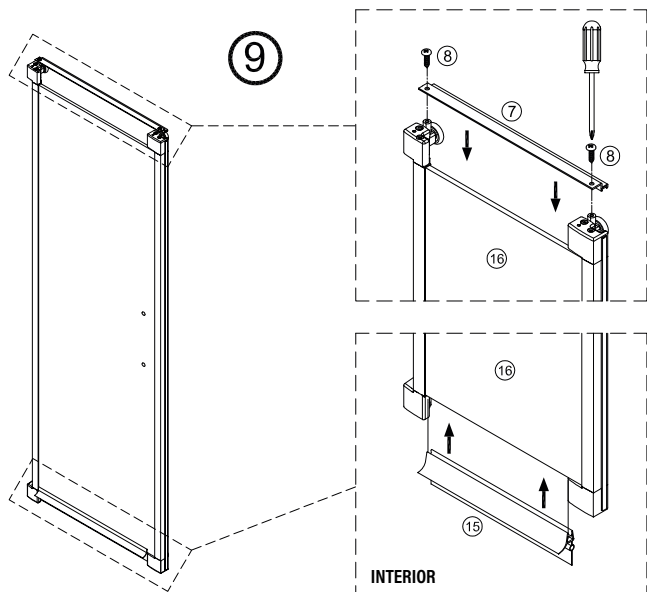

1

IMPORTANTE:

- Asegurarse de colocar el perfil inferior de acuerdo a la posición deseada para puerta y fijo.

IMPORTANTE:

- Bloquear las pestañas para asegurar los perfiles.

IMPORTANTE:

- El lado del cristal con pegatina easy clean debe montarse hacia el interior de la ducha

FÁCIL DE LIMPIAR POR DENTRO

12

13

Frontal corredera 1F+2C,
combinado con un lateral fijo

1	21	22	23	24	25	26	27	28
								
x3	x1	x1	x3 ST4x40	x1	x1	x1	x2	x1
29								
x2								

IMPORTANTE:

- Asegurarse de colocar el perfil inferior de acuerdo a la posición deseada para puerta y fijo.

IMPORTANTE:

- Bloquear las pestañas para asegurar los perfiles.

IMPORTANTE:

- El lado del cristal con pegatina easy clean debe montarse hacia el interior de la ducha

11

FÁCIL DE LIMPIAR POR DENTRO

20

**ESCANEE EL CODIGO QR
PARA ACCEDER AL VIDEO
DE MONTAJE, REPUESTOS
Y PDF DE MANTENIMIENTO**