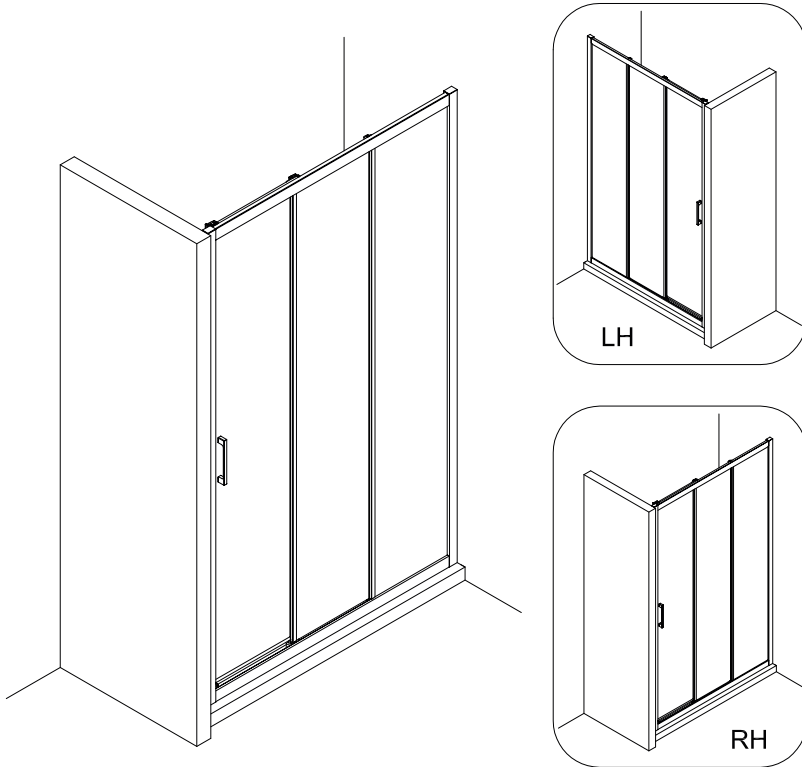

Mampara de ducha
TEMPO FRONTAL
CORREDERA 1F+2C

ANOS DE GARANTÍA
3
AÑOS DE GARANTÍA

LA TUA ESSENZA

www.bystillo.com

EN14428

EN12150

Todas las mamparas han sido diseñadas y fabricadas de acuerdo a EN14428.

Todos los cristales utilizados en nuestros productos están certificados y probados de acuerdo a EN12150.

All shower products are designed and manufactured according to EN14428.

All the glass used on the the product are certified and tested according to EN12150.

1 x6	2 x2	3 x1	4 x6 ST4x40	5 x1	6 x2	7 x1	8 x1	9 x2 ST4x15	10 x1
11 x1	12 x2	13 x1	14 x1	15 x1	16 x1	17 x1	18 x1		

1

IMPORTANTE:

- Asegurarse de colocar el perfil inferior de acuerdo a la posición deseada para puerta y fijo.

IMPORTANTE:

- Bloquear las pestañas para asegurar los perfiles.

IMPORTANTE:

- El lado del cristal con pegatina easy clean debe montarse hacia el interior de la ducha

IMPORTANTE:

- Bloquear las pestañas para asegurar los perfiles.

IMPORTANTE:

- El lado del cristal con pegatina easy clean debe montarse hacia el interior de la ducha

11

FÁCIL DE LIMPIAR POR DENTRO

20

**ESCANEE EL CODIGO QR
PARA ACCEDER AL VIDEO
DE MONTAJE, REPUESTOS
Y PDF DE MANTENIMIENTO**