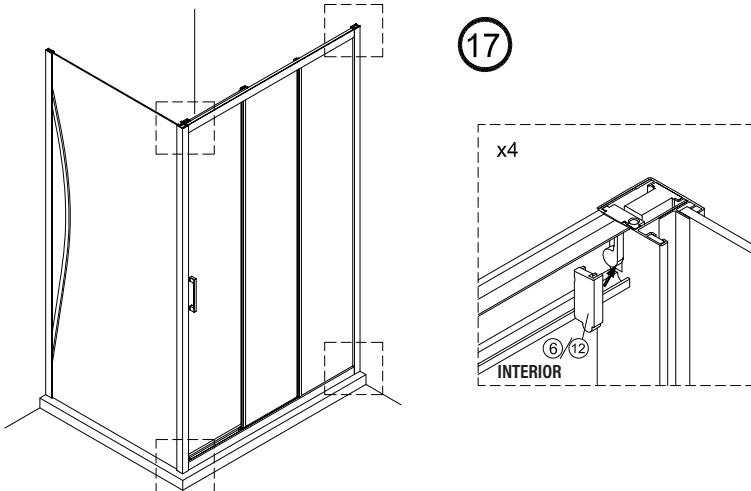

1

IMPORTANTE:

- Asegurarse de colocar el perfil inferior de acuerdo a la posición deseada para puerta y fijo.

IMPORTANTE:

- Bloquear las pestañas para asegurar los perfiles.

IMPORTANTE:

- El lado del cristal con pegatina easy clean debe montarse hacia el interior de la ducha

IMPORTANTE:

- Bloquear las pestañas para asegurar los perfiles.

IMPORTANTE:

- El lado del cristal con pegatina easy clean debe montarse hacia el interior de la ducha

11

FÁCIL DE LIMPIAR POR DENTRO

20

**ESCANEE EL CODIGO QR
PARA ACCEDER AL VIDEO
DE MONTAJE, REPUESTOS
Y PDF DE MANTENIMIENTO**