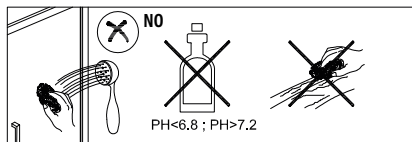

1

IMPORTANTE:

- Asegurarse de colocar el perfil inferior de acuerdo a la posición deseada para puerta y fijo.

IMPORTANTE:

- Bloquear las pestañas para asegurar los perfiles.

IMPORTANTE:

- El lado del cristal con pegatina easy clean debe montarse hacia el interior de la ducha

FÁCIL DE LIMPIAR POR DENTRO

12

13

Frontal corredera 1F+2C,
combinado con un lateral fijo

1	21	22	23	24	25	26	27	28
								
x3	x1	x1	x3 ST4x40	x1	x1	x1	x2	x1
29								
x2								

IMPORTANTE:

- Asegurarse de colocar el perfil inferior de acuerdo a la posición deseada para puerta y fijo.

IMPORTANTE:

- Bloquear las pestañas para asegurar los perfiles.

IMPORTANTE:

- El lado del cristal con pegatina easy clean debe montarse hacia el interior de la ducha

11

FÁCIL DE LIMPIAR POR DENTRO

20

**ESCANEE EL CODIGO QR
PARA ACCEDER AL VIDEO
DE MONTAJE, REPUESTOS
Y PDF DE MANTENIMIENTO**