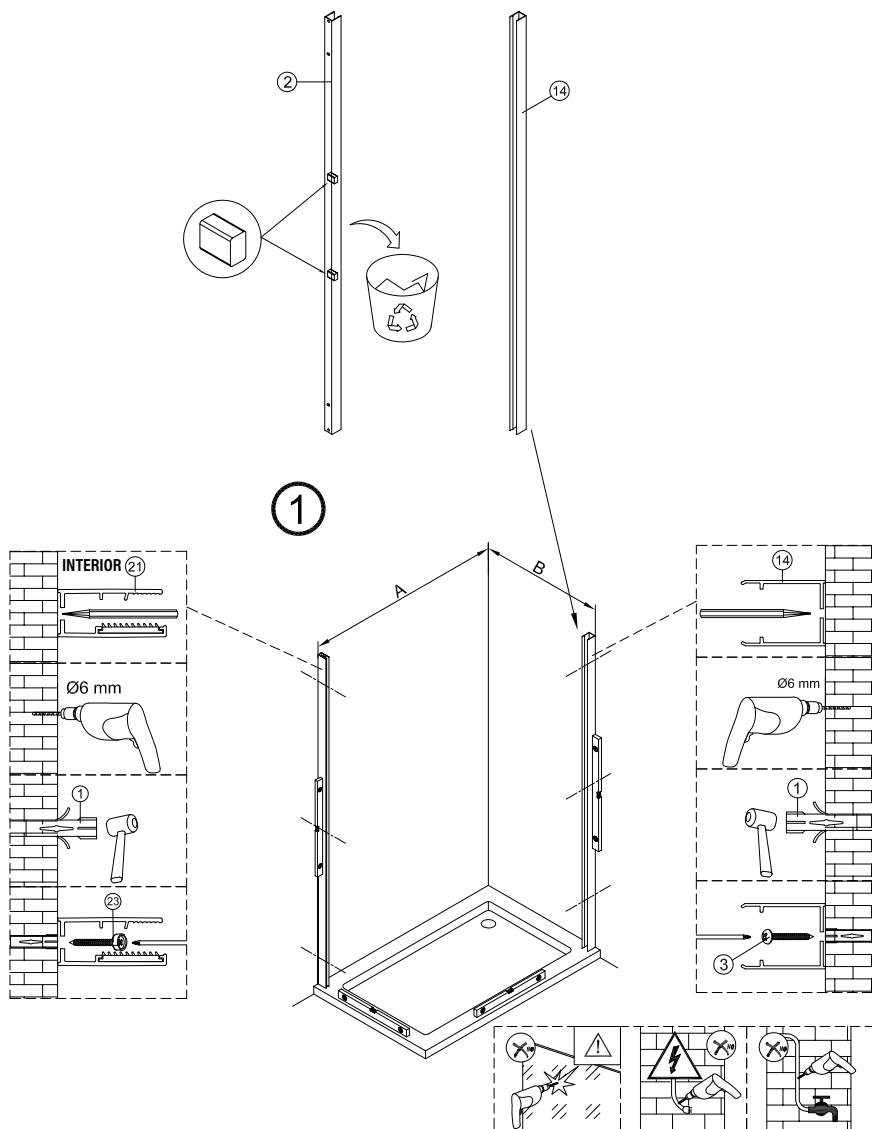

All shower products are designed and manufactured according to EN14428.

All the glass used on the the product are certified and tested according to EN12150.

1 x6	2 x2	3 x1	4 x6 ST4x40	5 x1	6 x2	7 x1	8 x1	9 x2 ST4x15	10 x1
11 x1	12 x2	13 x1	14 x1	15 x1	16 x1	17 x1	18 x1		

1

IMPORTANTE:

- Asegurarse de colocar el perfil inferior de acuerdo a la posición deseada para puerta y fijo.

IMPORTANTE:

- Bloquear las pestañas para asegurar los perfiles.

IMPORTANTE:

- El lado del cristal con pegatina easy clean debe montarse hacia el interior de la ducha

FÁCIL DE LIMPIAR POR DENTRO

12

13

Frontal corredera 1F+2C,
combinado con un lateral fijo

1	21	22	23	24	25	26	27	28
								
x3	x1	x1	x3 ST4x40	x1	x1	x1	x2	x1
29								
x2								

IMPORTANTE:

- Asegurarse de colocar el perfil inferior de acuerdo a la posición deseada para puerta y fijo.

IMPORTANTE:

- Bloquear las pestañas para asegurar los perfiles.

IMPORTANTE:

- El lado del cristal con pegatina easy clean debe montarse hacia el interior de la ducha

11

FÁCIL DE LIMPIAR POR DENTRO

20

**ESCANEE EL CODIGO QR
PARA ACCEDER AL VIDEO
DE MONTAJE, REPUESTOS
Y PDF DE MANTENIMIENTO**