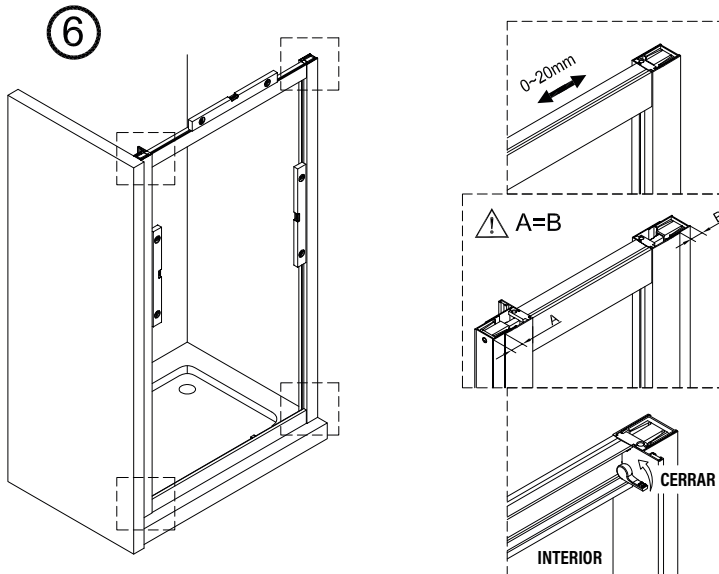

1

IMPORTANTE:

- Asegurarse de colocar el perfil inferior de acuerdo a la posición deseada para puerta y fijo.

IMPORTANTE:

- Bloquear las pestañas para asegurar los perfiles.

IMPORTANTE:

- El lado del cristal con pegatina easy clean debe montarse hacia el interior de la ducha

FÁCIL DE LIMPIAR POR DENTRO

12

13

Frontal corredera 1F+2C,
combinado con un lateral fijo

1	21	22	23	24	25	26	27	28
								
x3	x1	x1	x3 ST4x40	x1	x1	x1	x2	x1
29								
x2								

IMPORTANTE:

- Asegurarse de colocar el perfil inferior de acuerdo a la posición deseada para puerta y fijo.

IMPORTANTE:

- Bloquear las pestañas para asegurar los perfiles.

IMPORTANTE:

- El lado del cristal con pegatina easy clean debe montarse hacia el interior de la ducha

11

FÁCIL DE LIMPIAR POR DENTRO

20

**ESCANEE EL CODIGO QR
PARA ACCEDER AL VIDEO
DE MONTAJE, REPUESTOS
Y PDF DE MANTENIMIENTO**