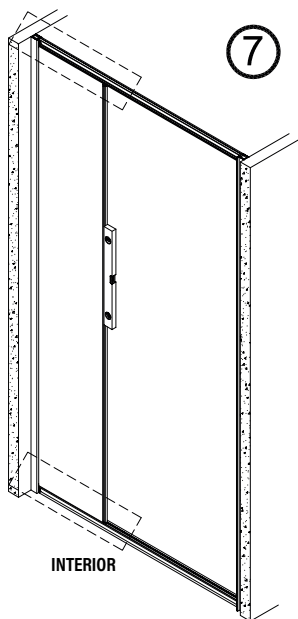

1

IMPORTANTE:

- Asegurarse de colocar el perfil inferior de acuerdo a la posición deseada para puerta y fijo.

IMPORTANTE:

- Bloquear las pestañas para asegurar los perfiles.

IMPORTANTE:

- El lado del cristal con pegatina easy clean debe montarse hacia el interior de la ducha

FÁCIL DE LIMPIAR POR DENTRO

12

13

Frontal corredera 1F+2C,
combinado con un lateral fijo

1	21	22	23	24	25	26	27	28
								
x3	x1	x1	x3 ST4x40	x1	x1	x1	x2	x1
29								
x2								

IMPORTANTE:

- Asegurarse de colocar el perfil inferior de acuerdo a la posición deseada para puerta y fijo.

IMPORTANTE:

- Bloquear las pestañas para asegurar los perfiles.

IMPORTANTE:

- El lado del cristal con pegatina easy clean debe montarse hacia el interior de la ducha

11

FÁCIL DE LIMPIAR POR DENTRO

20

**ESCANEE EL CODIGO QR
PARA ACCEDER AL VIDEO
DE MONTAJE, REPUESTOS
Y PDF DE MANTENIMIENTO**