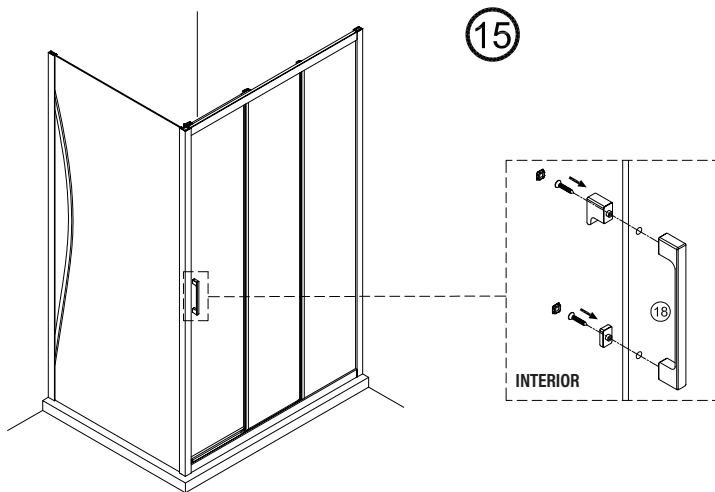

1

IMPORTANTE:

- Asegurarse de colocar el perfil inferior de acuerdo a la posición deseada para puerta y fijo.

IMPORTANTE:

- Bloquear las pestañas para asegurar los perfiles.

IMPORTANTE:

- El lado del cristal con pegatina easy clean debe montarse hacia el interior de la ducha

FÁCIL DE LIMPIAR POR DENTRO

12

13

Frontal corredera 1F+2C,
combinado con un lateral fijo

1	21	22	23	24	25	26	27	28
								
x3	x1	x1	x3 ST4x40	x1	x1	x1	x2	x1
29								
x2								

IMPORTANTE:

- Asegurarse de colocar el perfil inferior de acuerdo a la posición deseada para puerta y fijo.

IMPORTANTE:

- Bloquear las pestañas para asegurar los perfiles.

IMPORTANTE:

- El lado del cristal con pegatina easy clean debe montarse hacia el interior de la ducha

11

FÁCIL DE LIMPIAR POR DENTRO

20

**ESCANEE EL CODIGO QR
PARA ACCEDER AL VIDEO
DE MONTAJE, REPUESTOS
Y PDF DE MANTENIMIENTO**