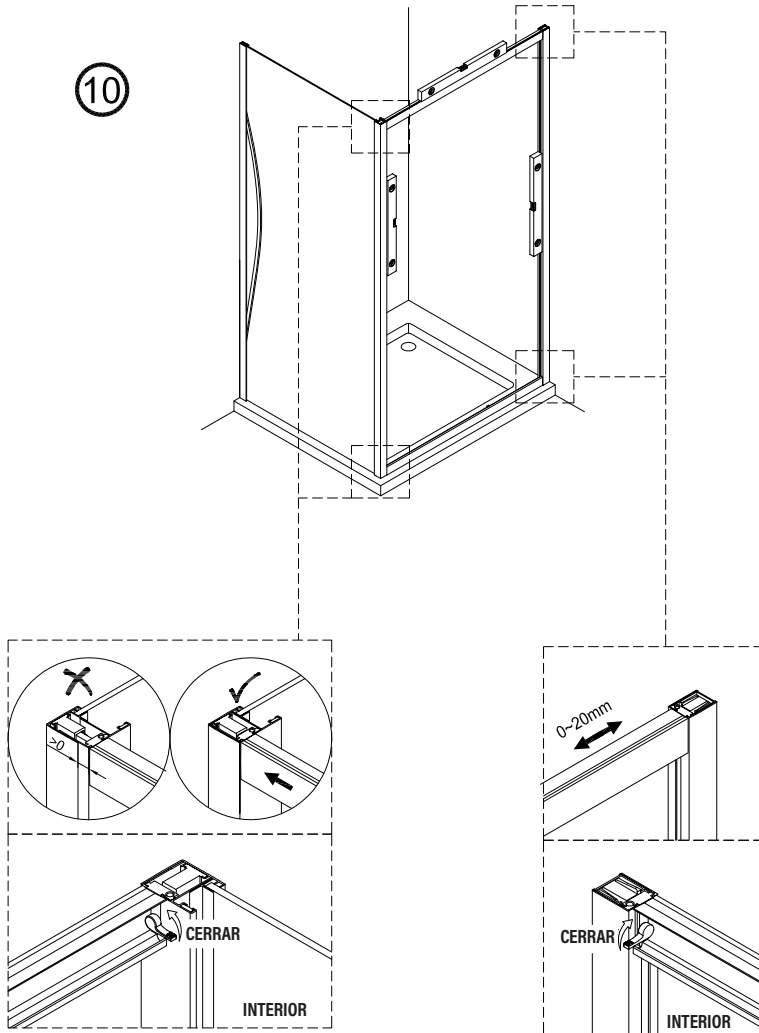

1

IMPORTANTE:

- Asegurarse de colocar el perfil inferior de acuerdo a la posición deseada para puerta y fijo.

IMPORTANTE:

- Bloquear las pestañas para asegurar los perfiles.

IMPORTANTE:

- El lado del cristal con pegatina easy clean debe montarse hacia el interior de la ducha

FÁCIL DE LIMPIAR POR DENTRO

12

13

Frontal corredera 1F+2C,
combinado con un lateral fijo

1	21	22	23	24	25	26	27	28
								
x3	x1	x1	x3 ST4x40	x1	x1	x1	x2	x1
29								
x2								

IMPORTANTE:

- Asegurarse de colocar el perfil inferior de acuerdo a la posición deseada para puerta y fijo.

IMPORTANTE:

- Bloquear las pestañas para asegurar los perfiles.

IMPORTANTE:

- El lado del cristal con pegatina easy clean debe montarse hacia el interior de la ducha

11

FÁCIL DE LIMPIAR POR DENTRO

20

**ESCANEE EL CODIGO QR
PARA ACCEDER AL VIDEO
DE MONTAJE, REPUESTOS
Y PDF DE MANTENIMIENTO**