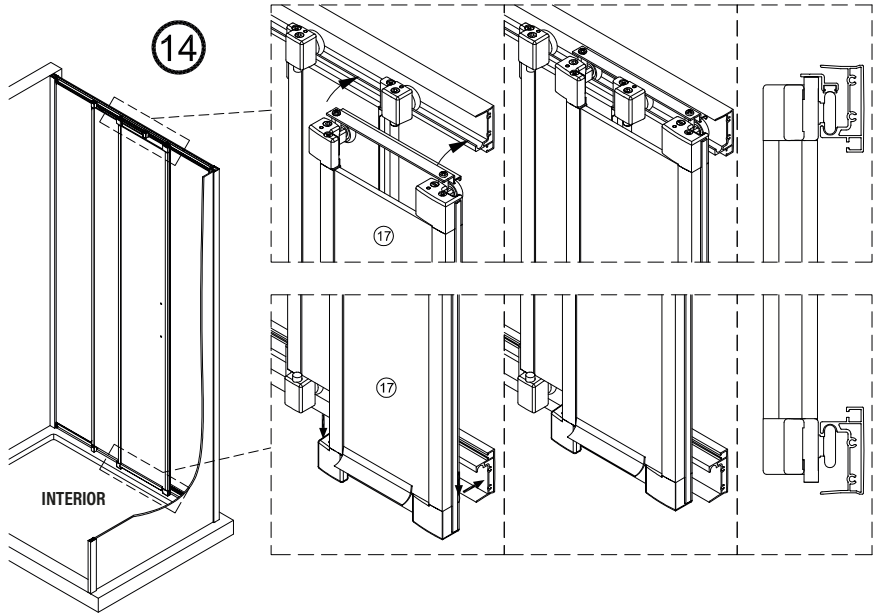

1

IMPORTANTE:

- Asegurarse de colocar el perfil inferior de acuerdo a la posición deseada para puerta y fijo.

IMPORTANTE:

- Bloquear las pestañas para asegurar los perfiles.

IMPORTANTE:

- El lado del cristal con pegatina easy clean debe montarse hacia el interior de la ducha

IMPORTANTE:

- Bloquear las pestañas para asegurar los perfiles.

IMPORTANTE:

- El lado del cristal con pegatina easy clean debe montarse hacia el interior de la ducha

11

FÁCIL DE LIMPIAR POR DENTRO

20

**ESCANEE EL CODIGO QR
PARA ACCEDER AL VIDEO
DE MONTAJE, REPUESTOS
Y PDF DE MANTENIMIENTO**