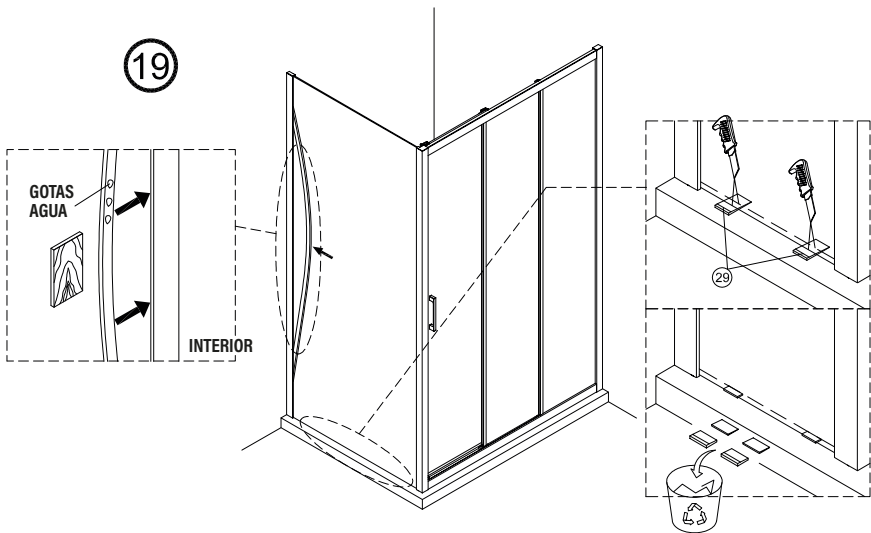

1

IMPORTANTE:

- Asegurarse de colocar el perfil inferior de acuerdo a la posición deseada para puerta y fijo.

IMPORTANTE:

- Bloquear las pestañas para asegurar los perfiles.

IMPORTANTE:

- El lado del cristal con pegatina easy clean debe montarse hacia el interior de la ducha

FÁCIL DE LIMPIAR POR DENTRO

12

13

Frontal corredera 1F+2C,
combinado con un lateral fijo

1	21	22	23	24	25	26	27	28
								
x3	x1	x1	x3 ST4x40	x1	x1	x1	x2	x1
29								
x2								

IMPORTANTE:

- Asegurarse de colocar el perfil inferior de acuerdo a la posición deseada para puerta y fijo.

IMPORTANTE:

- Bloquear las pestañas para asegurar los perfiles.

IMPORTANTE:

- El lado del cristal con pegatina easy clean debe montarse hacia el interior de la ducha

11

FÁCIL DE LIMPIAR POR DENTRO

20

**ESCANEE EL CODIGO QR
PARA ACCEDER AL VIDEO
DE MONTAJE, REPUESTOS
Y PDF DE MANTENIMIENTO**