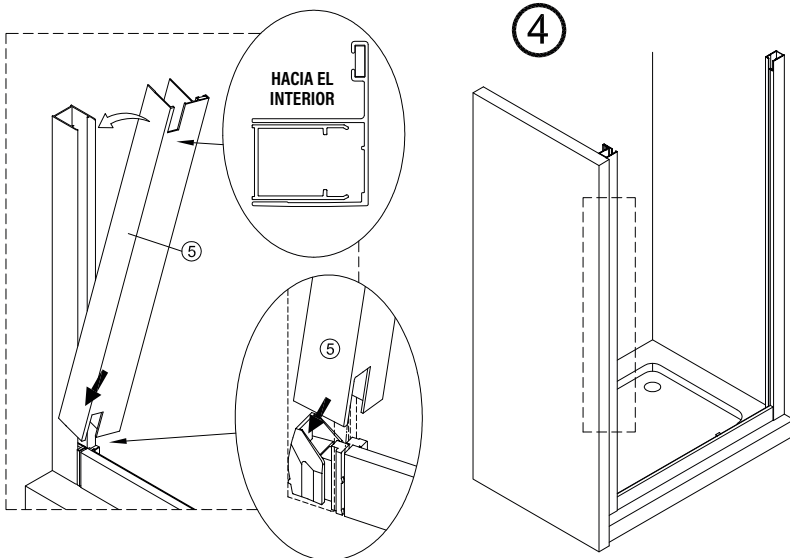

All shower products are designed and manufactured according to EN14428.

All the glass used on the the product are certified and tested according to EN12150.

1 x6	2 x2	3 x1	4 x6 ST4x40	5 x1	6 x2	7 x1	8 x1	9 x2 ST4x15	10 x1
11 x1	12 x2	13 x1	14 x1	15 x1	16 x1	17 x1	18 x1		

1

IMPORTANTE:

- Asegurarse de colocar el perfil inferior de acuerdo a la posición deseada para puerta y fijo.

IMPORTANTE:

- Bloquear las pestañas para asegurar los perfiles.

IMPORTANTE:

- El lado del cristal con pegatina easy clean debe montarse hacia el interior de la ducha

FÁCIL DE LIMPIAR POR DENTRO

12

13

Frontal corredera 1F+2C,
combinado con un lateral fijo

1	21	22	23	24	25	26	27	28
								
x3	x1	x1	x3 ST4x40	x1	x1	x1	x2	x1
29								
x2								

IMPORTANTE:

- Asegurarse de colocar el perfil inferior de acuerdo a la posición deseada para puerta y fijo.

IMPORTANTE:

- Bloquear las pestañas para asegurar los perfiles.

IMPORTANTE:

- El lado del cristal con pegatina easy clean debe montarse hacia el interior de la ducha

11

FÁCIL DE LIMPIAR POR DENTRO

20

**ESCANEE EL CODIGO QR
PARA ACCEDER AL VIDEO
DE MONTAJE, REPUESTOS
Y PDF DE MANTENIMIENTO**