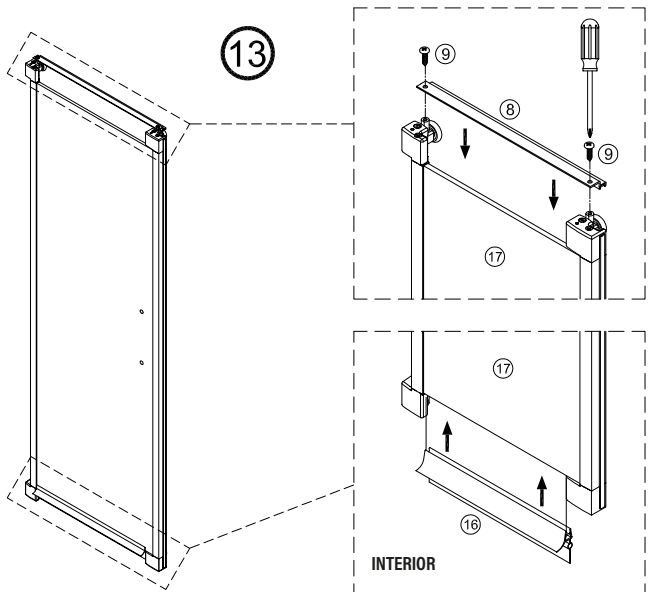

1

IMPORTANTE:

- Asegurarse de colocar el perfil inferior de acuerdo a la posición deseada para puerta y fijo.

IMPORTANTE:

- Bloquear las pestañas para asegurar los perfiles.

IMPORTANTE:

- El lado del cristal con pegatina easy clean debe montarse hacia el interior de la ducha

FÁCIL DE LIMPIAR POR DENTRO

12

13

Frontal corredera 1F+2C,
combinado con un lateral fijo

1	21	22	23	24	25	26	27	28
								
x3	x1	x1	x3 ST4x40	x1	x1	x1	x2	x1
29								
x2								

IMPORTANTE:

- Asegurarse de colocar el perfil inferior de acuerdo a la posición deseada para puerta y fijo.

IMPORTANTE:

- Bloquear las pestañas para asegurar los perfiles.

IMPORTANTE:

- El lado del cristal con pegatina easy clean debe montarse hacia el interior de la ducha

11

FÁCIL DE LIMPIAR POR DENTRO

20

**ESCANEE EL CODIGO QR
PARA ACCEDER AL VIDEO
DE MONTAJE, REPUESTOS
Y PDF DE MANTENIMIENTO**