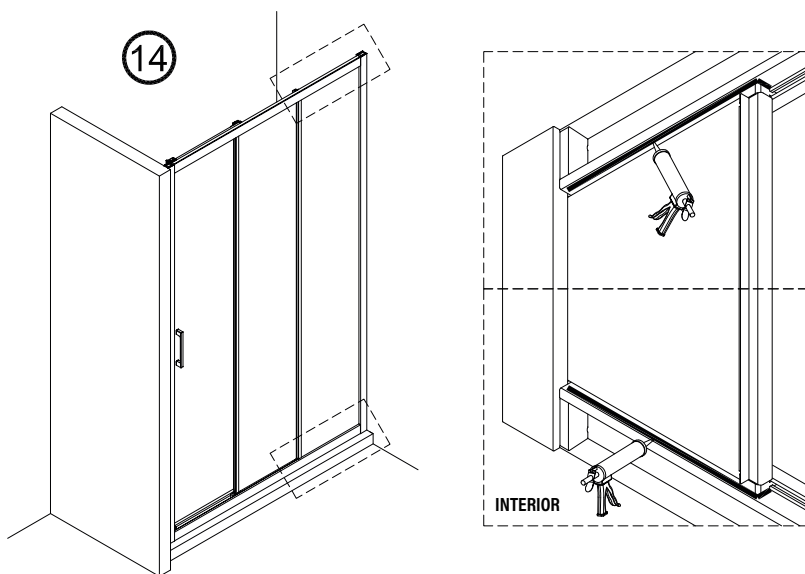

1

IMPORTANTE:

- Asegurarse de colocar el perfil inferior de acuerdo a la posición deseada para puerta y fijo.

IMPORTANTE:

- Bloquear las pestañas para asegurar los perfiles.

IMPORTANTE:

- El lado del cristal con pegatina easy clean debe montarse hacia el interior de la ducha

FÁCIL DE LIMPIAR POR DENTRO

12

13

Frontal corredera 1F+2C,
combinado con un lateral fijo

1	21	22	23	24	25	26	27	28
								
x3	x1	x1	x3 ST4x40	x1	x1	x1	x2	x1
29								
x2								

IMPORTANTE:

- Asegurarse de colocar el perfil inferior de acuerdo a la posición deseada para puerta y fijo.

IMPORTANTE:

- Bloquear las pestañas para asegurar los perfiles.

IMPORTANTE:

- El lado del cristal con pegatina easy clean debe montarse hacia el interior de la ducha

11

FÁCIL DE LIMPIAR POR DENTRO

20

**ESCANEE EL CODIGO QR
PARA ACCEDER AL VIDEO
DE MONTAJE, REPUESTOS
Y PDF DE MANTENIMIENTO**