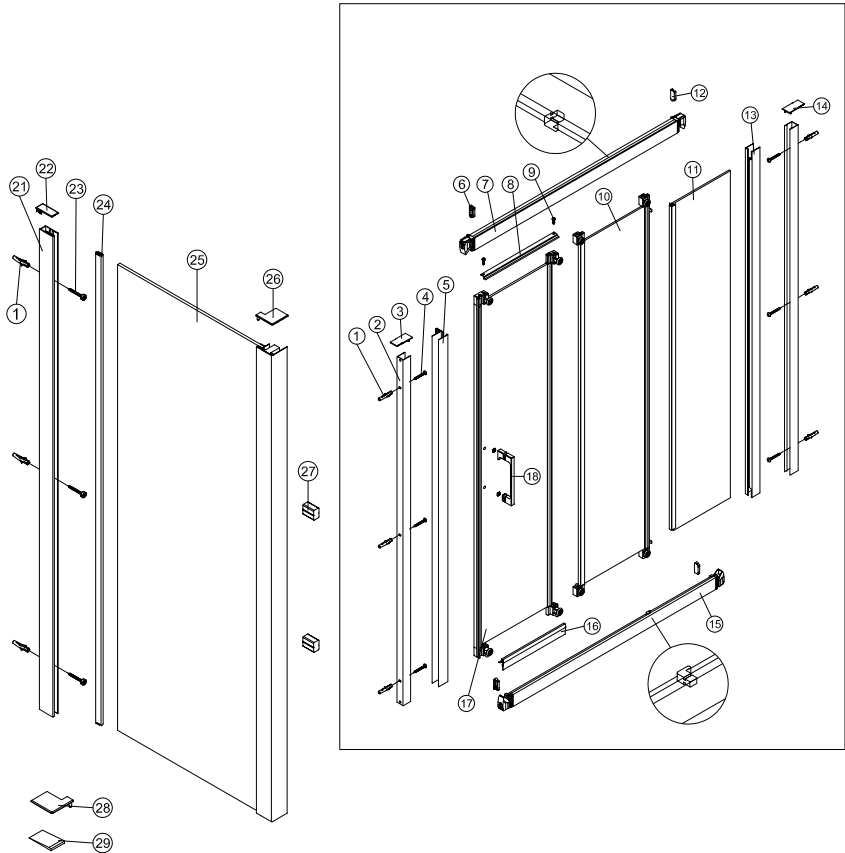

1

IMPORTANTE:

- Asegurarse de colocar el perfil inferior de acuerdo a la posición deseada para puerta y fijo.

IMPORTANTE:

- Bloquear las pestañas para asegurar los perfiles.

IMPORTANTE:

- El lado del cristal con pegatina easy clean debe montarse hacia el interior de la ducha

FÁCIL DE LIMPIAR POR DENTRO

12

13

Frontal corredera 1F+2C,
combinado con un lateral fijo

1	21	22	23	24	25	26	27	28
								
x3	x1	x1	x3 ST4x40	x1	x1	x1	x2	x1
29								
x2								

IMPORTANTE:

- Asegurarse de colocar el perfil inferior de acuerdo a la posición deseada para puerta y fijo.

IMPORTANTE:

- Bloquear las pestañas para asegurar los perfiles.

IMPORTANTE:

- El lado del cristal con pegatina easy clean debe montarse hacia el interior de la ducha

11

FÁCIL DE LIMPIAR POR DENTRO

20

**ESCANEE EL CODIGO QR
PARA ACCEDER AL VIDEO
DE MONTAJE, REPUESTOS
Y PDF DE MANTENIMIENTO**