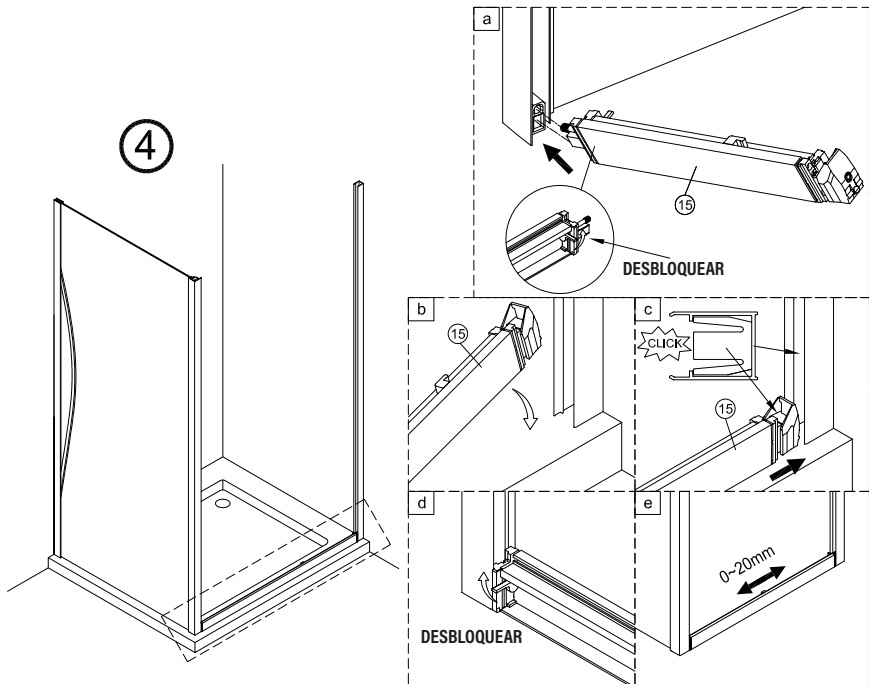

1

IMPORTANTE:

- Asegurarse de colocar el perfil inferior de acuerdo a la posición deseada para puerta y fijo.

IMPORTANTE:

- Bloquear las pestañas para asegurar los perfiles.

IMPORTANTE:

- El lado del cristal con pegatina easy clean debe montarse hacia el interior de la ducha

FÁCIL DE LIMPIAR POR DENTRO

12

13

Frontal corredera 1F+2C,
combinado con un lateral fijo

1	21	22	23	24	25	26	27	28
								
x3	x1	x1	x3 ST4x40	x1	x1	x1	x2	x1
29								
x2								

IMPORTANTE:

- Asegurarse de colocar el perfil inferior de acuerdo a la posición deseada para puerta y fijo.

IMPORTANTE:

- Bloquear las pestañas para asegurar los perfiles.

IMPORTANTE:

- El lado del cristal con pegatina easy clean debe montarse hacia el interior de la ducha

11

FÁCIL DE LIMPIAR POR DENTRO

20

**ESCANEE EL CODIGO QR
PARA ACCEDER AL VIDEO
DE MONTAJE, REPUESTOS
Y PDF DE MANTENIMIENTO**