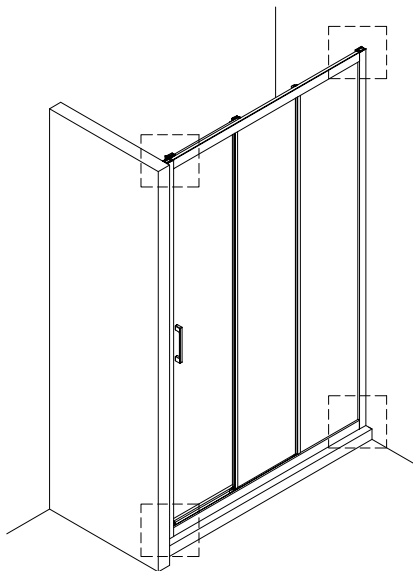

1

IMPORTANTE:

- Asegurarse de colocar el perfil inferior de acuerdo a la posición deseada para puerta y fijo.

IMPORTANTE:

- Bloquear las pestañas para asegurar los perfiles.

IMPORTANTE:

- El lado del cristal con pegatina easy clean debe montarse hacia el interior de la ducha

FÁCIL DE LIMPIAR POR DENTRO

12

13

Frontal corredera 1F+2C,
combinado con un lateral fijo

1	21	22	23	24	25	26	27	28
								
x3	x1	x1	x3 ST4x40	x1	x1	x1	x2	x1
29								
x2								

IMPORTANTE:

- Asegurarse de colocar el perfil inferior de acuerdo a la posición deseada para puerta y fijo.

IMPORTANTE:

- Bloquear las pestañas para asegurar los perfiles.

IMPORTANTE:

- El lado del cristal con pegatina easy clean debe montarse hacia el interior de la ducha

11

FÁCIL DE LIMPIAR POR DENTRO

20

**ESCANEE EL CODIGO QR
PARA ACCEDER AL VIDEO
DE MONTAJE, REPUESTOS
Y PDF DE MANTENIMIENTO**