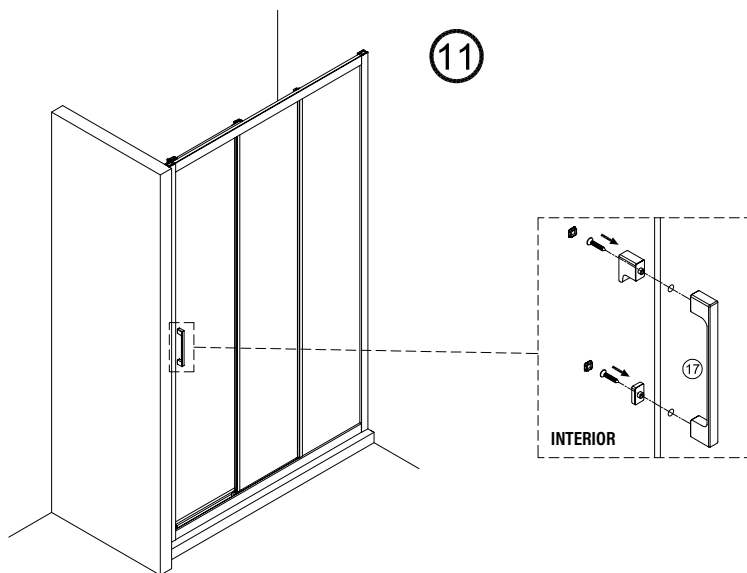

1

IMPORTANTE:

- Asegurarse de colocar el perfil inferior de acuerdo a la posición deseada para puerta y fijo.

IMPORTANTE:

- Bloquear las pestañas para asegurar los perfiles.

IMPORTANTE:

- El lado del cristal con pegatina easy clean debe montarse hacia el interior de la ducha

FÁCIL DE LIMPIAR POR DENTRO

12

13

Frontal corredera 1F+2C,
combinado con un lateral fijo

1	21	22	23	24	25	26	27	28
								
x3	x1	x1	x3 ST4x40	x1	x1	x1	x2	x1
29								
x2								

IMPORTANTE:

- Asegurarse de colocar el perfil inferior de acuerdo a la posición deseada para puerta y fijo.

IMPORTANTE:

- Bloquear las pestañas para asegurar los perfiles.

IMPORTANTE:

- El lado del cristal con pegatina easy clean debe montarse hacia el interior de la ducha

11

FÁCIL DE LIMPIAR POR DENTRO

20

**ESCANEE EL CODIGO QR
PARA ACCEDER AL VIDEO
DE MONTAJE, REPUESTOS
Y PDF DE MANTENIMIENTO**