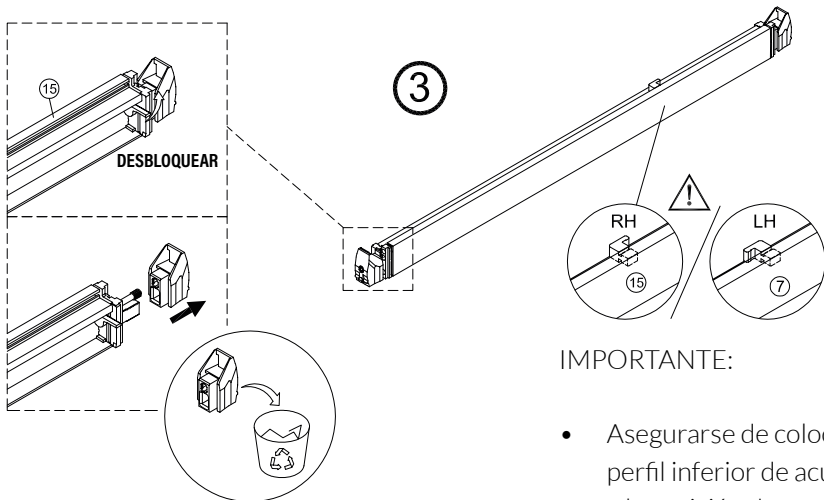

1

IMPORTANTE:

- Asegurarse de colocar el perfil inferior de acuerdo a la posición deseada para puerta y fijo.

IMPORTANTE:

- Bloquear las pestañas para asegurar los perfiles.

IMPORTANTE:

- El lado del cristal con pegatina easy clean debe montarse hacia el interior de la ducha

FÁCIL DE LIMPIAR POR DENTRO

12

13

Frontal corredera 1F+2C,
combinado con un lateral fijo

1	21	22	23	24	25	26	27	28
								
x3	x1	x1	x3 ST4x40	x1	x1	x1	x2	x1
29								
x2								

IMPORTANTE:

- Asegurarse de colocar el perfil inferior de acuerdo a la posición deseada para puerta y fijo.

IMPORTANTE:

- Bloquear las pestañas para asegurar los perfiles.

IMPORTANTE:

- El lado del cristal con pegatina easy clean debe montarse hacia el interior de la ducha

11

FÁCIL DE LIMPIAR POR DENTRO

20

**ESCANEE EL CODIGO QR
PARA ACCEDER AL VIDEO
DE MONTAJE, REPUESTOS
Y PDF DE MANTENIMIENTO**