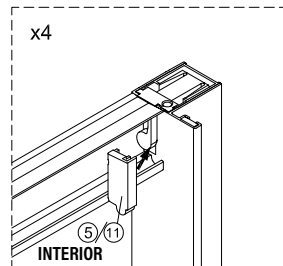

1

IMPORTANTE:

- Asegurarse de colocar el perfil inferior de acuerdo a la posición deseada para puerta y fijo.

IMPORTANTE:

- Bloquear las pestañas para asegurar los perfiles.

IMPORTANTE:

- El lado del cristal con pegatina easy clean debe montarse hacia el interior de la ducha

FÁCIL DE LIMPIAR POR DENTRO

12

13

Frontal corredera 1F+2C,
combinado con un lateral fijo

1	21	22	23	24	25	26	27	28
								
x3	x1	x1	x3 ST4x40	x1	x1	x1	x2	x1
29								
x2								

IMPORTANTE:

- Asegurarse de colocar el perfil inferior de acuerdo a la posición deseada para puerta y fijo.

IMPORTANTE:

- Bloquear las pestañas para asegurar los perfiles.

IMPORTANTE:

- El lado del cristal con pegatina easy clean debe montarse hacia el interior de la ducha

11

FÁCIL DE LIMPIAR POR DENTRO

20

**ESCANEE EL CODIGO QR
PARA ACCEDER AL VIDEO
DE MONTAJE, REPUESTOS
Y PDF DE MANTENIMIENTO**