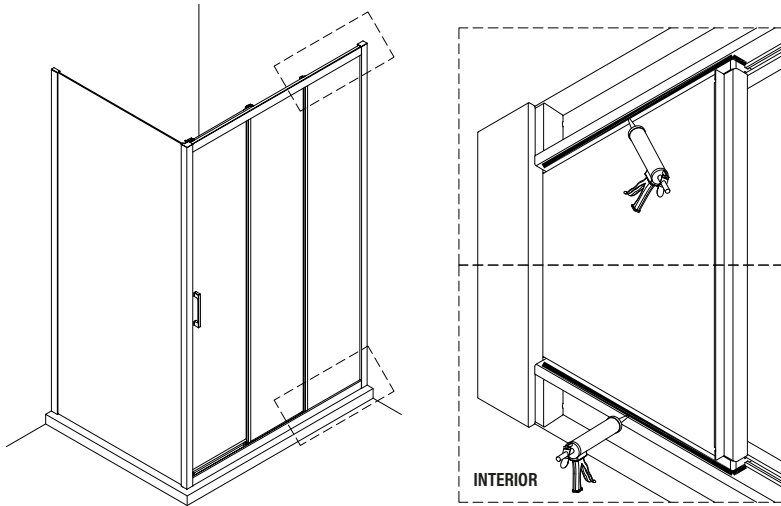

1

IMPORTANTE:

- Asegurarse de colocar el perfil inferior de acuerdo a la posición deseada para puerta y fijo.

IMPORTANTE:

- Bloquear las pestañas para asegurar los perfiles.

IMPORTANTE:

- El lado del cristal con pegatina easy clean debe montarse hacia el interior de la ducha

FÁCIL DE LIMPIAR POR DENTRO

12

13

Frontal corredera 1F+2C,
combinado con un lateral fijo

1	21	22	23	24	25	26	27	28
								
x3	x1	x1	x3 ST4x40	x1	x1	x1	x2	x1
29								
x2								

IMPORTANTE:

- Asegurarse de colocar el perfil inferior de acuerdo a la posición deseada para puerta y fijo.

IMPORTANTE:

- Bloquear las pestañas para asegurar los perfiles.

IMPORTANTE:

- El lado del cristal con pegatina easy clean debe montarse hacia el interior de la ducha

11

FÁCIL DE LIMPIAR POR DENTRO

20

**ESCANEE EL CODIGO QR
PARA ACCEDER AL VIDEO
DE MONTAJE, REPUESTOS
Y PDF DE MANTENIMIENTO**