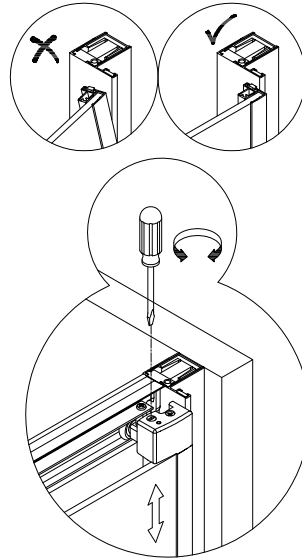

1

IMPORTANTE:

- Asegurarse de colocar el perfil inferior de acuerdo a la posición deseada para puerta y fijo.

IMPORTANTE:

- Bloquear las pestañas para asegurar los perfiles.

IMPORTANTE:

- El lado del cristal con pegatina easy clean debe montarse hacia el interior de la ducha

FÁCIL DE LIMPIAR POR DENTRO

12

13

Frontal corredera 1F+2C,
combinado con un lateral fijo

1	21	22	23	24	25	26	27	28
								
x3	x1	x1	x3 ST4x40	x1	x1	x1	x2	x1
29								
x2								

IMPORTANTE:

- Asegurarse de colocar el perfil inferior de acuerdo a la posición deseada para puerta y fijo.

IMPORTANTE:

- Bloquear las pestañas para asegurar los perfiles.

IMPORTANTE:

- El lado del cristal con pegatina easy clean debe montarse hacia el interior de la ducha

11

FÁCIL DE LIMPIAR POR DENTRO

20

**ESCANEE EL CODIGO QR
PARA ACCEDER AL VIDEO
DE MONTAJE, REPUESTOS
Y PDF DE MANTENIMIENTO**