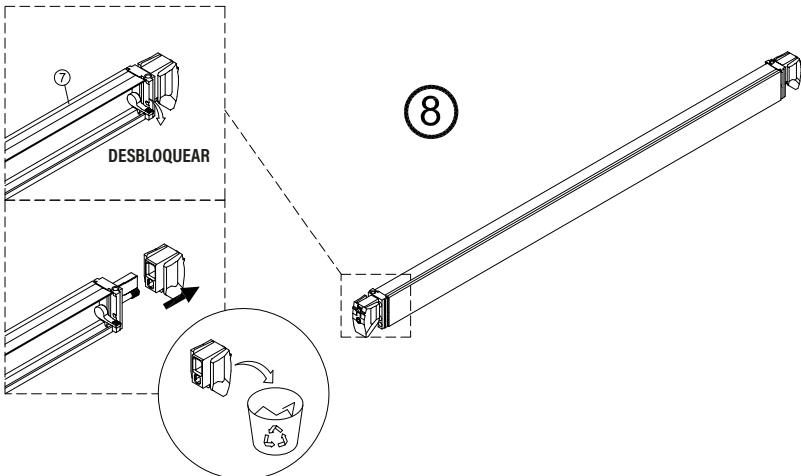

1

IMPORTANTE:

- Asegurarse de colocar el perfil inferior de acuerdo a la posición deseada para puerta y fijo.

IMPORTANTE:

- Bloquear las pestañas para asegurar los perfiles.

IMPORTANTE:

- El lado del cristal con pegatina easy clean debe montarse hacia el interior de la ducha

FÁCIL DE LIMPIAR POR DENTRO

12

13

Frontal corredera 1F+2C,
combinado con un lateral fijo

1	21	22	23	24	25	26	27	28
								
x3	x1	x1	x3 ST4x40	x1	x1	x1	x2	x1
29								
x2								

IMPORTANTE:

- Asegurarse de colocar el perfil inferior de acuerdo a la posición deseada para puerta y fijo.

IMPORTANTE:

- Bloquear las pestañas para asegurar los perfiles.

IMPORTANTE:

- El lado del cristal con pegatina easy clean debe montarse hacia el interior de la ducha

11

FÁCIL DE LIMPIAR POR DENTRO

20

**ESCANEE EL CODIGO QR
PARA ACCEDER AL VIDEO
DE MONTAJE, REPUESTOS
Y PDF DE MANTENIMIENTO**