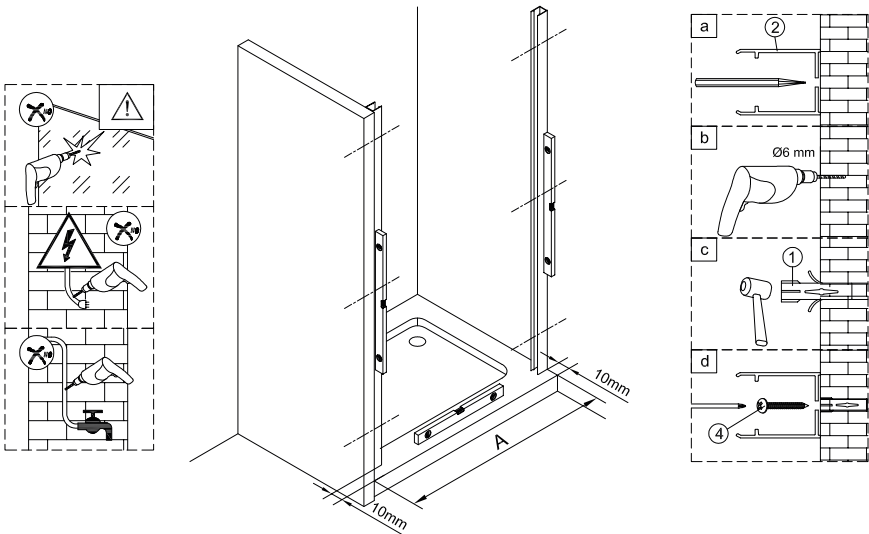

All shower products are designed and manufactured according to EN14428.

All the glass used on the the product are certified and tested according to EN12150.

1 x6	2 x2	3 x1	4 x6 ST4x40	5 x1	6 x2	7 x1	8 x1	9 x2 ST4x15	10 x1
11 x1	12 x2	13 x1	14 x1	15 x1	16 x1	17 x1	18 x1		

1

IMPORTANTE:

- Asegurarse de colocar el perfil inferior de acuerdo a la posición deseada para puerta y fijo.

IMPORTANTE:

- Bloquear las pestañas para asegurar los perfiles.

IMPORTANTE:

- El lado del cristal con pegatina easy clean debe montarse hacia el interior de la ducha

FÁCIL DE LIMPIAR POR DENTRO

12

13

Frontal corredera 1F+2C,
combinado con un lateral fijo

1	21	22	23	24	25	26	27	28
								
x3	x1	x1	x3 ST4x40	x1	x1	x1	x2	x1
29								
x2								

IMPORTANTE:

- Asegurarse de colocar el perfil inferior de acuerdo a la posición deseada para puerta y fijo.

IMPORTANTE:

- Bloquear las pestañas para asegurar los perfiles.

IMPORTANTE:

- El lado del cristal con pegatina easy clean debe montarse hacia el interior de la ducha

11

FÁCIL DE LIMPIAR POR DENTRO

20

**ESCANEE EL CODIGO QR
PARA ACCEDER AL VIDEO
DE MONTAJE, REPUESTOS
Y PDF DE MANTENIMIENTO**