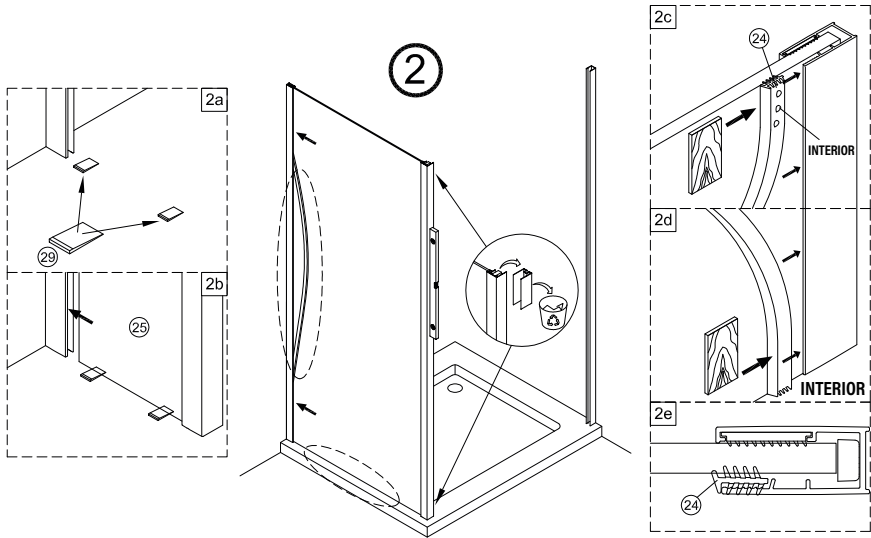

1

IMPORTANTE:

- Asegurarse de colocar el perfil inferior de acuerdo a la posición deseada para puerta y fijo.

IMPORTANTE:

- Bloquear las pestañas para asegurar los perfiles.

IMPORTANTE:

- El lado del cristal con pegatina easy clean debe montarse hacia el interior de la ducha

FÁCIL DE LIMPIAR POR DENTRO

12

13

Frontal corredera 1F+2C,
combinado con un lateral fijo

1	21	22	23	24	25	26	27	28
								
x3	x1	x1	x3 ST4x40	x1	x1	x1	x2	x1
29								
x2								

IMPORTANTE:

- Asegurarse de colocar el perfil inferior de acuerdo a la posición deseada para puerta y fijo.

IMPORTANTE:

- Bloquear las pestañas para asegurar los perfiles.

IMPORTANTE:

- El lado del cristal con pegatina easy clean debe montarse hacia el interior de la ducha

11

FÁCIL DE LIMPIAR POR DENTRO

20

**ESCANEE EL CODIGO QR
PARA ACCEDER AL VIDEO
DE MONTAJE, REPUESTOS
Y PDF DE MANTENIMIENTO**