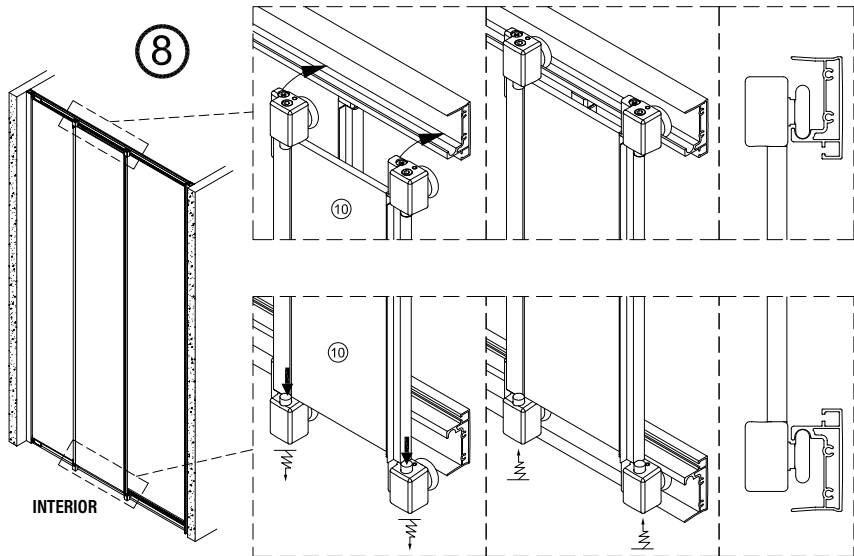

1

IMPORTANTE:

- Asegurarse de colocar el perfil inferior de acuerdo a la posición deseada para puerta y fijo.

IMPORTANTE:

- Bloquear las pestañas para asegurar los perfiles.

IMPORTANTE:

- El lado del cristal con pegatina easy clean debe montarse hacia el interior de la ducha

FÁCIL DE LIMPIAR POR DENTRO

12

13

Frontal corredera 1F+2C,
combinado con un lateral fijo

1	21	22	23	24	25	26	27	28
								
x3	x1	x1	x3 ST4x40	x1	x1	x1	x2	x1
29								
x2								

IMPORTANTE:

- Asegurarse de colocar el perfil inferior de acuerdo a la posición deseada para puerta y fijo.

IMPORTANTE:

- Bloquear las pestañas para asegurar los perfiles.

IMPORTANTE:

- El lado del cristal con pegatina easy clean debe montarse hacia el interior de la ducha

11

FÁCIL DE LIMPIAR POR DENTRO

20

**ESCANEE EL CODIGO QR
PARA ACCEDER AL VIDEO
DE MONTAJE, REPUESTOS
Y PDF DE MANTENIMIENTO**