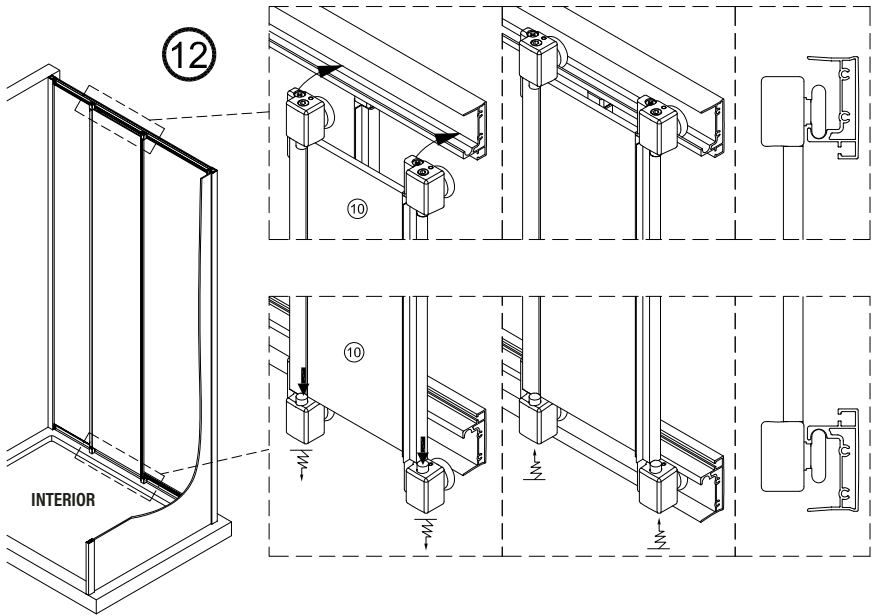

1

IMPORTANTE:

- Asegurarse de colocar el perfil inferior de acuerdo a la posición deseada para puerta y fijo.

IMPORTANTE:

- Bloquear las pestañas para asegurar los perfiles.

IMPORTANTE:

- El lado del cristal con pegatina easy clean debe montarse hacia el interior de la ducha

IMPORTANTE:

- Bloquear las pestañas para asegurar los perfiles.

IMPORTANTE:

- El lado del cristal con pegatina easy clean debe montarse hacia el interior de la ducha

11

FÁCIL DE LIMPIAR POR DENTRO

20

**ESCANEE EL CODIGO QR
PARA ACCEDER AL VIDEO
DE MONTAJE, REPUESTOS
Y PDF DE MANTENIMIENTO**