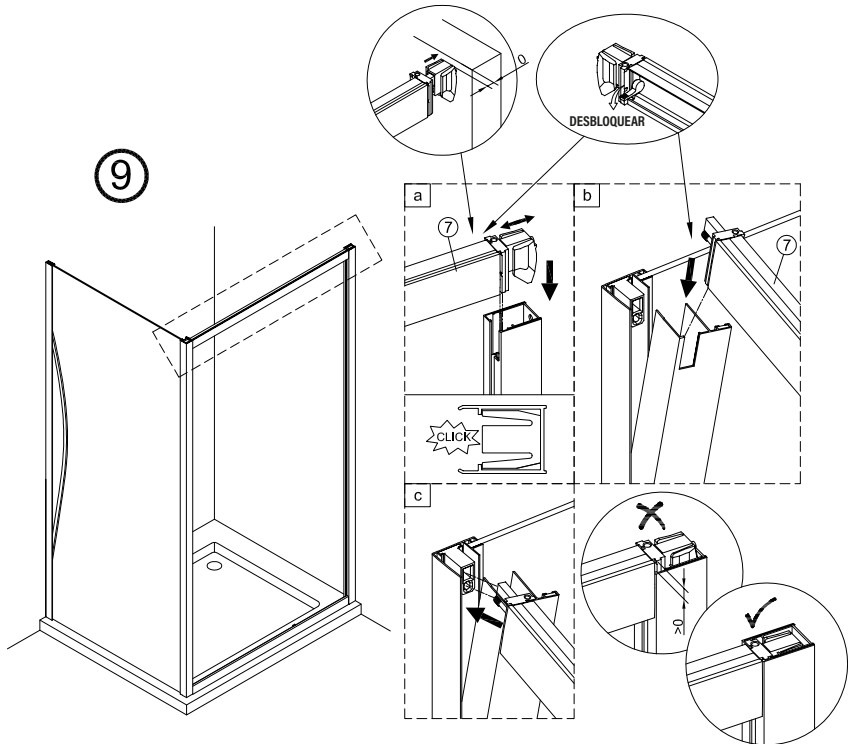

1

IMPORTANTE:

- Asegurarse de colocar el perfil inferior de acuerdo a la posición deseada para puerta y fijo.

IMPORTANTE:

- Bloquear las pestañas para asegurar los perfiles.

IMPORTANTE:

- El lado del cristal con pegatina easy clean debe montarse hacia el interior de la ducha

FÁCIL DE LIMPIAR POR DENTRO

12

13

Frontal corredera 1F+2C,
combinado con un lateral fijo

1	21	22	23	24	25	26	27	28
								
x3	x1	x1	x3 ST4x40	x1	x1	x1	x2	x1
29								
x2								

IMPORTANTE:

- Asegurarse de colocar el perfil inferior de acuerdo a la posición deseada para puerta y fijo.

IMPORTANTE:

- Bloquear las pestañas para asegurar los perfiles.

IMPORTANTE:

- El lado del cristal con pegatina easy clean debe montarse hacia el interior de la ducha

11

FÁCIL DE LIMPIAR POR DENTRO

20

**ESCANEE EL CODIGO QR
PARA ACCEDER AL VIDEO
DE MONTAJE, REPUESTOS
Y PDF DE MANTENIMIENTO**