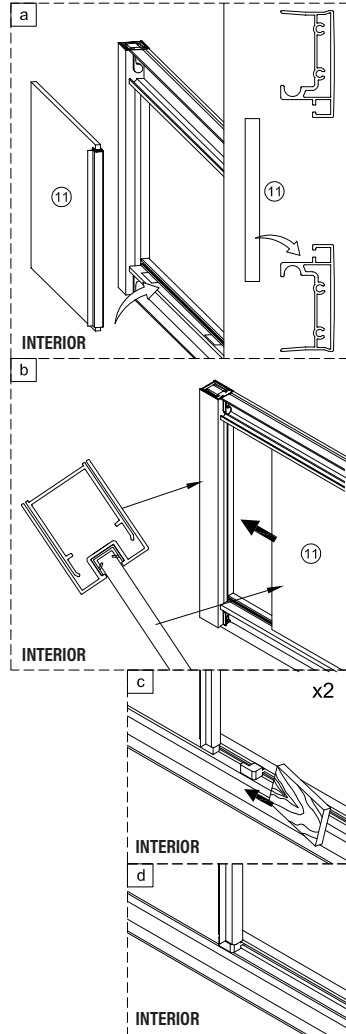

All shower products are designed and manufactured according to EN14428.

All the glass used on the the product are certified and tested according to EN12150.

1 x6	2 x2	3 x1	4 x6 ST4x40	5 x1	6 x2	7 x1	8 x1	9 x2 ST4x15	10 x1
11 x1	12 x2	13 x1	14 x1	15 x1	16 x1	17 x1	18 x1		

1

IMPORTANTE:

- Asegurarse de colocar el perfil inferior de acuerdo a la posición deseada para puerta y fijo.

IMPORTANTE:

- Bloquear las pestañas para asegurar los perfiles.

IMPORTANTE:

- El lado del cristal con pegatina easy clean debe montarse hacia el interior de la ducha

FÁCIL DE LIMPIAR POR DENTRO

12

13

Frontal corredera 1F+2C,
combinado con un lateral fijo

1	21	22	23	24	25	26	27	28
								
x3	x1	x1	x3 ST4x40	x1	x1	x1	x2	x1
29								
x2								

IMPORTANTE:

- Asegurarse de colocar el perfil inferior de acuerdo a la posición deseada para puerta y fijo.

IMPORTANTE:

- Bloquear las pestañas para asegurar los perfiles.

IMPORTANTE:

- El lado del cristal con pegatina easy clean debe montarse hacia el interior de la ducha

11

FÁCIL DE LIMPIAR POR DENTRO

20

**ESCANEE EL CODIGO QR
PARA ACCEDER AL VIDEO
DE MONTAJE, REPUESTOS
Y PDF DE MANTENIMIENTO**