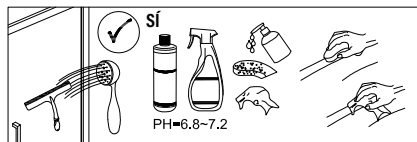

1

IMPORTANTE:

- Asegurarse de colocar el perfil inferior de acuerdo a la posición deseada para puerta y fijo.

IMPORTANTE:

- Bloquear las pestañas para asegurar los perfiles.

IMPORTANTE:

- El lado del cristal con pegatina easy clean debe montarse hacia el interior de la ducha

FÁCIL DE LIMPIAR POR DENTRO

12

13

Frontal corredera 1F+2C,
combinado con un lateral fijo

1	21	22	23	24	25	26	27	28
								
x3	x1	x1	x3 ST4x40	x1	x1	x1	x2	x1
29								
x2								

IMPORTANTE:

- Asegurarse de colocar el perfil inferior de acuerdo a la posición deseada para puerta y fijo.

IMPORTANTE:

- Bloquear las pestañas para asegurar los perfiles.

IMPORTANTE:

- El lado del cristal con pegatina easy clean debe montarse hacia el interior de la ducha

11

FÁCIL DE LIMPIAR POR DENTRO

20

**ESCANEE EL CODIGO QR
PARA ACCEDER AL VIDEO
DE MONTAJE, REPUESTOS
Y PDF DE MANTENIMIENTO**