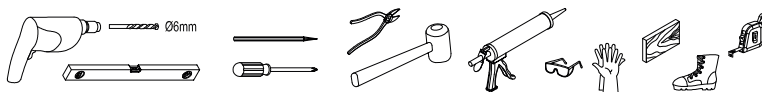

Mampara de ducha
TEMPO FRONTAL
CORREDERA 1F+2C

ANOS DE GARANTÍA
3
AÑOS DE GARANTÍA

LA TUA ESSENZA

www.bystillo.com

EN14428

EN12150

Todas las mamparas han sido diseñadas y fabricadas de acuerdo a EN14428.

Todos los cristales utilizados en nuestros productos están certificados y probados de acuerdo a EN12150.

1

IMPORTANTE:

- Asegurarse de colocar el perfil inferior de acuerdo a la posición deseada para puerta y fijo.

IMPORTANTE:

- Bloquear las pestañas para asegurar los perfiles.

IMPORTANTE:

- El lado del cristal con pegatina easy clean debe montarse hacia el interior de la ducha