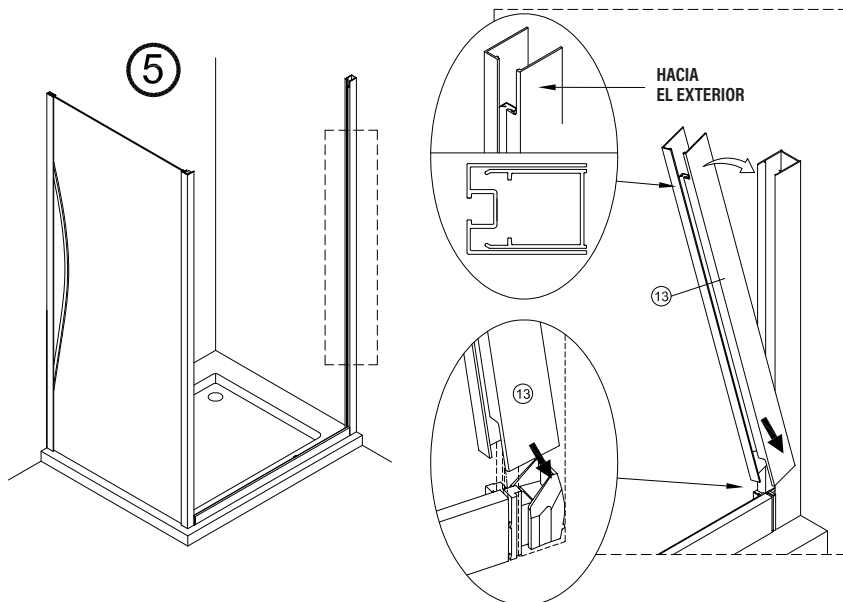

1

IMPORTANTE:

- Asegurarse de colocar el perfil inferior de acuerdo a la posición deseada para puerta y fijo.

IMPORTANTE:

- Bloquear las pestañas para asegurar los perfiles.

IMPORTANTE:

- El lado del cristal con pegatina easy clean debe montarse hacia el interior de la ducha

FÁCIL DE LIMPIAR POR DENTRO

12

13

Frontal corredera 1F+2C,
combinado con un lateral fijo

1	21	22	23	24	25	26	27	28
								
x3	x1	x1	x3 ST4x40	x1	x1	x1	x2	x1
29								
x2								

IMPORTANTE:

- Asegurarse de colocar el perfil inferior de acuerdo a la posición deseada para puerta y fijo.

IMPORTANTE:

- Bloquear las pestañas para asegurar los perfiles.

IMPORTANTE:

- El lado del cristal con pegatina easy clean debe montarse hacia el interior de la ducha

11

FÁCIL DE LIMPIAR POR DENTRO

20

**ESCANEE EL CODIGO QR
PARA ACCEDER AL VIDEO
DE MONTAJE, REPUESTOS
Y PDF DE MANTENIMIENTO**