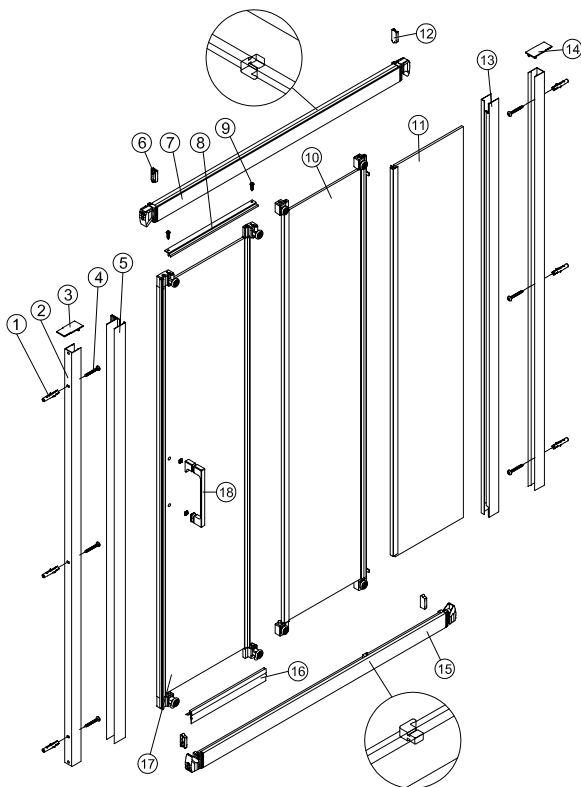

1 x6	2 x2	3 x1	4 x6 ST4x40	5 x1	6 x2	7 x1	8 x1	9 x2 ST4x15	10 x1
11 x1	12 x2	13 x1	14 x1	15 x1	16 x1	17 x1	18 x1