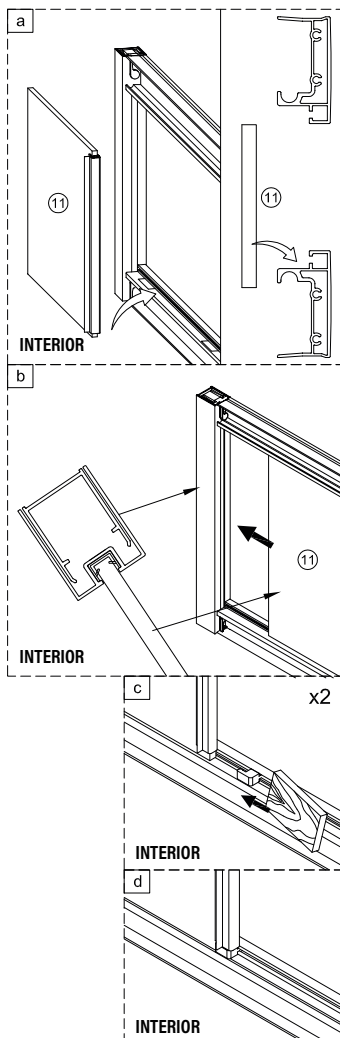

All shower products are designed and manufactured according to EN14428.

All the glass used on the the product are certified and tested according to EN12150.

1 x6	2 x2	3 x1	4 x6 ST4x40	5 x1	6 x2	7 x1	8 x1	9 x2 ST4x15	10 x1
11 x1	12 x2	13 x1	14 x1	15 x1	16 x1	17 x1	18 x1		

1

IMPORTANTE:

- Asegurarse de colocar el perfil inferior de acuerdo a la posición deseada para puerta y fijo.

IMPORTANTE:

- Bloquear las pestañas para asegurar los perfiles.

IMPORTANTE:

- El lado del cristal con pegatina easy clean debe montarse hacia el interior de la ducha

FÁCIL DE LIMPIAR POR DENTRO

12

13

Frontal corredera 1F+2C,
combinado con un lateral fijo

1	21	22	23	24	25	26	27	28
								
x3	x1	x1	x3 ST4x40	x1	x1	x1	x2	x1
29								
x2								

IMPORTANTE:

- Asegurarse de colocar el perfil inferior de acuerdo a la posición deseada para puerta y fijo.

IMPORTANTE:

- Bloquear las pestañas para asegurar los perfiles.

IMPORTANTE:

- El lado del cristal con pegatina easy clean debe montarse hacia el interior de la ducha

11

FÁCIL DE LIMPIAR POR DENTRO

20

**ESCANEE EL CODIGO QR
PARA ACCEDER AL VIDEO
DE MONTAJE, REPUESTOS
Y PDF DE MANTENIMIENTO**