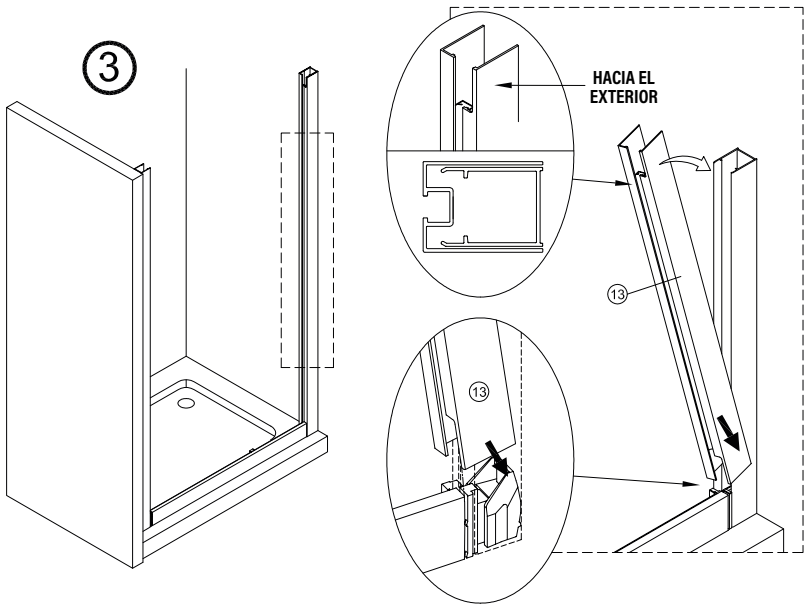

All shower products are designed and manufactured according to EN14428.

All the glass used on the the product are certified and tested according to EN12150.

1 x6	2 x2	3 x1	4 x6 ST4x40	5 x1	6 x2	7 x1	8 x1	9 x2 ST4x15	10 x1
11 x1	12 x2	13 x1	14 x1	15 x1	16 x1	17 x1	18 x1		

1

IMPORTANTE:

- Asegurarse de colocar el perfil inferior de acuerdo a la posición deseada para puerta y fijo.

IMPORTANTE:

- Bloquear las pestañas para asegurar los perfiles.

IMPORTANTE:

- El lado del cristal con pegatina easy clean debe montarse hacia el interior de la ducha

FÁCIL DE LIMPIAR POR DENTRO

12

13

Frontal corredera 1F+2C,
combinado con un lateral fijo

1	21	22	23	24	25	26	27	28
								
x3	x1	x1	x3 ST4x40	x1	x1	x1	x2	x1
29								
x2								

IMPORTANTE:

- Asegurarse de colocar el perfil inferior de acuerdo a la posición deseada para puerta y fijo.

IMPORTANTE:

- Bloquear las pestañas para asegurar los perfiles.

IMPORTANTE:

- El lado del cristal con pegatina easy clean debe montarse hacia el interior de la ducha

11

FÁCIL DE LIMPIAR POR DENTRO

20

**ESCANEE EL CODIGO QR
PARA ACCEDER AL VIDEO
DE MONTAJE, REPUESTOS
Y PDF DE MANTENIMIENTO**