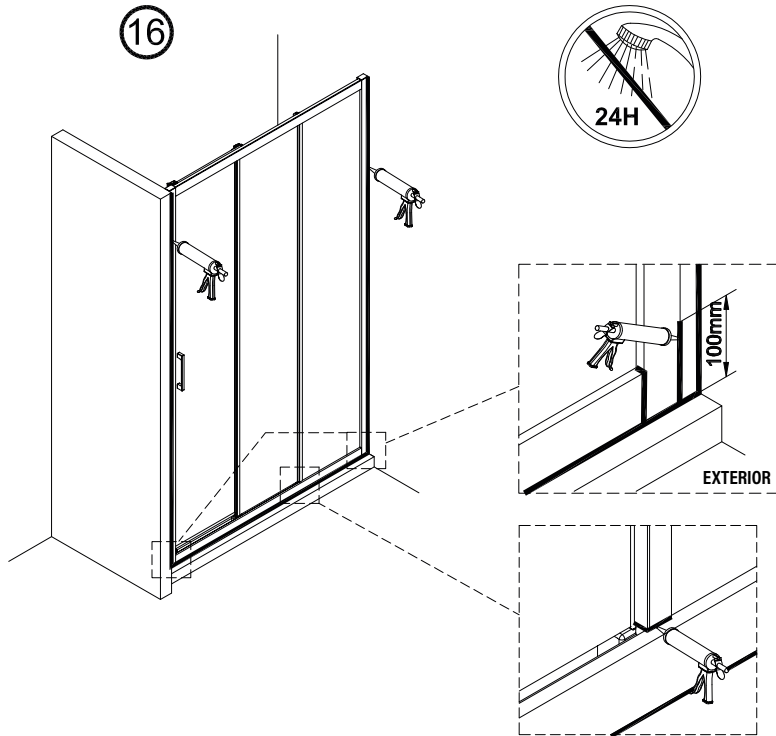

1

IMPORTANTE:

- Asegurarse de colocar el perfil inferior de acuerdo a la posición deseada para puerta y fijo.

IMPORTANTE:

- Bloquear las pestañas para asegurar los perfiles.

IMPORTANTE:

- El lado del cristal con pegatina easy clean debe montarse hacia el interior de la ducha

FÁCIL DE LIMPIAR POR DENTRO

12

13

Frontal corredera 1F+2C,
combinado con un lateral fijo

1	21	22	23	24	25	26	27	28
								
x3	x1	x1	x3 ST4x40	x1	x1	x1	x2	x1
29								
x2								

IMPORTANTE:

- Asegurarse de colocar el perfil inferior de acuerdo a la posición deseada para puerta y fijo.

IMPORTANTE:

- Bloquear las pestañas para asegurar los perfiles.

IMPORTANTE:

- El lado del cristal con pegatina easy clean debe montarse hacia el interior de la ducha

11

FÁCIL DE LIMPIAR POR DENTRO

20

**ESCANEE EL CODIGO QR
PARA ACCEDER AL VIDEO
DE MONTAJE, REPUESTOS
Y PDF DE MANTENIMIENTO**