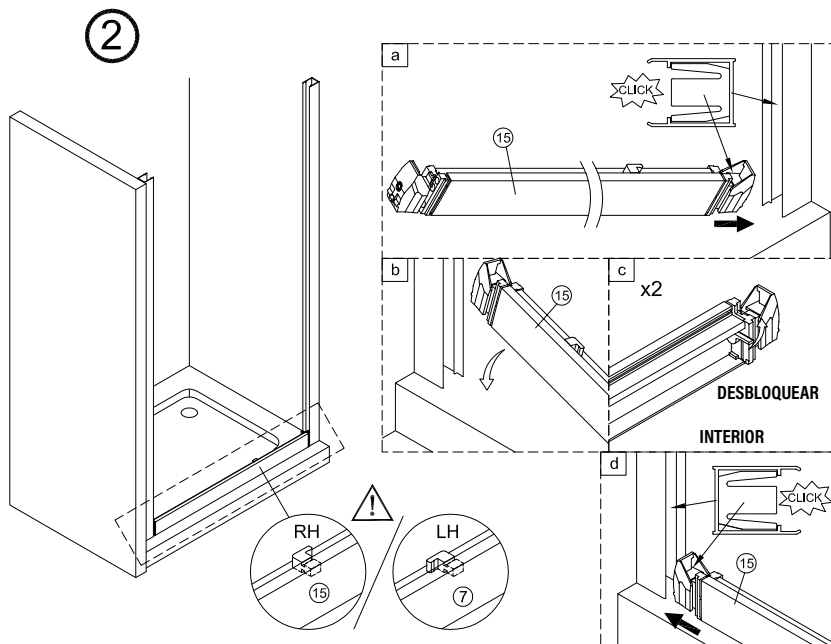

All shower products are designed and manufactured according to EN14428.

All the glass used on the the product are certified and tested according to EN12150.

1 x6	2 x2	3 x1	4 x6 ST4x40	5 x1	6 x2	7 x1	8 x1	9 x2 ST4x15	10 x1
11 x1	12 x2	13 x1	14 x1	15 x1	16 x1	17 x1	18 x1		

1

IMPORTANTE:

- Asegurarse de colocar el perfil inferior de acuerdo a la posición deseada para puerta y fijo.

IMPORTANTE:

- Bloquear las pestañas para asegurar los perfiles.

IMPORTANTE:

- El lado del cristal con pegatina easy clean debe montarse hacia el interior de la ducha

FÁCIL DE LIMPIAR POR DENTRO

12

13

Frontal corredera 1F+2C,
combinado con un lateral fijo

1	21	22	23	24	25	26	27	28
								
x3	x1	x1	x3 ST4x40	x1	x1	x1	x2	x1
29								
x2								

IMPORTANTE:

- Asegurarse de colocar el perfil inferior de acuerdo a la posición deseada para puerta y fijo.

IMPORTANTE:

- Bloquear las pestañas para asegurar los perfiles.

IMPORTANTE:

- El lado del cristal con pegatina easy clean debe montarse hacia el interior de la ducha

11

FÁCIL DE LIMPIAR POR DENTRO

20

**ESCANEE EL CODIGO QR
PARA ACCEDER AL VIDEO
DE MONTAJE, REPUESTOS
Y PDF DE MANTENIMIENTO**