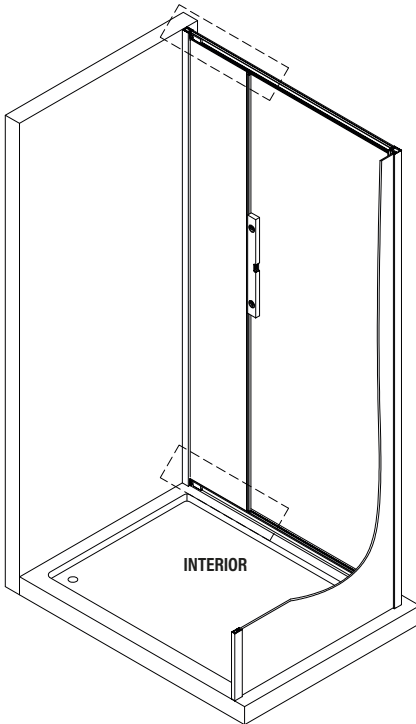

1

IMPORTANTE:

- Asegurarse de colocar el perfil inferior de acuerdo a la posición deseada para puerta y fijo.

IMPORTANTE:

- Bloquear las pestañas para asegurar los perfiles.

IMPORTANTE:

- El lado del cristal con pegatina easy clean debe montarse hacia el interior de la ducha

FÁCIL DE LIMPIAR POR DENTRO

12

13

Frontal corredera 1F+2C,
combinado con un lateral fijo

1	21	22	23	24	25	26	27	28
								
x3	x1	x1	x3 ST4x40	x1	x1	x1	x2	x1
29								
x2								

IMPORTANTE:

- Asegurarse de colocar el perfil inferior de acuerdo a la posición deseada para puerta y fijo.

IMPORTANTE:

- Bloquear las pestañas para asegurar los perfiles.

IMPORTANTE:

- El lado del cristal con pegatina easy clean debe montarse hacia el interior de la ducha

11

FÁCIL DE LIMPIAR POR DENTRO

20

**ESCANEE EL CODIGO QR
PARA ACCEDER AL VIDEO
DE MONTAJE, REPUESTOS
Y PDF DE MANTENIMIENTO**