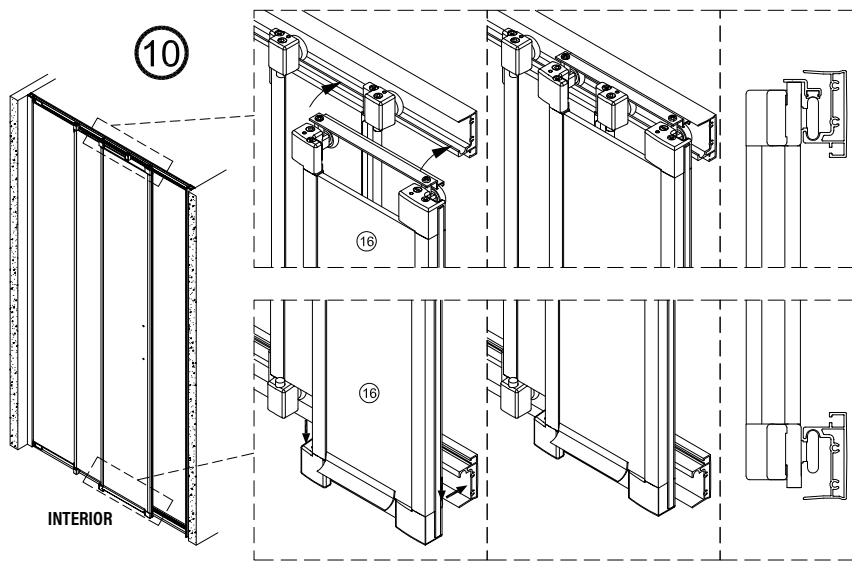

1

IMPORTANTE:

- Asegurarse de colocar el perfil inferior de acuerdo a la posición deseada para puerta y fijo.

IMPORTANTE:

- Bloquear las pestañas para asegurar los perfiles.

IMPORTANTE:

- El lado del cristal con pegatina easy clean debe montarse hacia el interior de la ducha

FÁCIL DE LIMPIAR POR DENTRO

12

13

Frontal corredera 1F+2C,
combinado con un lateral fijo

1	21	22	23	24	25	26	27	28
								
x3	x1	x1	x3 ST4x40	x1	x1	x1	x2	x1
29								
x2								

IMPORTANTE:

- Asegurarse de colocar el perfil inferior de acuerdo a la posición deseada para puerta y fijo.

IMPORTANTE:

- Bloquear las pestañas para asegurar los perfiles.

IMPORTANTE:

- El lado del cristal con pegatina easy clean debe montarse hacia el interior de la ducha

11

FÁCIL DE LIMPIAR POR DENTRO

20

**ESCANEE EL CODIGO QR
PARA ACCEDER AL VIDEO
DE MONTAJE, REPUESTOS
Y PDF DE MANTENIMIENTO**