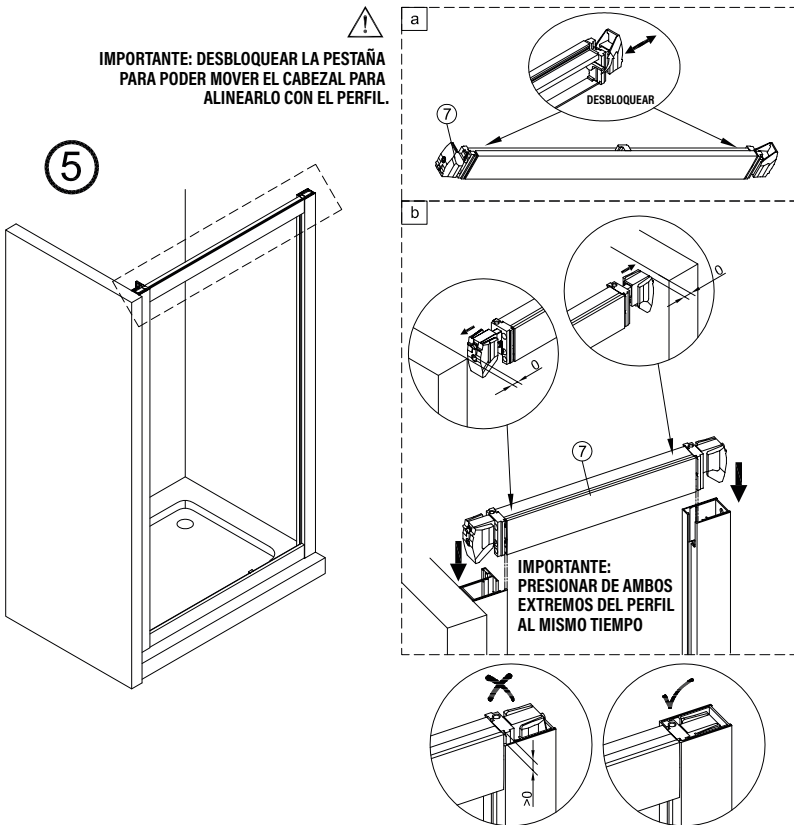

All shower products are designed and manufactured according to EN14428.

All the glass used on the the product are certified and tested according to EN12150.

1 x6	2 x2	3 x1	4 x6 ST4x40	5 x1	6 x2	7 x1	8 x1	9 x2 ST4x15	10 x1
11 x1	12 x2	13 x1	14 x1	15 x1	16 x1	17 x1	18 x1		

1

IMPORTANTE:

- Asegurarse de colocar el perfil inferior de acuerdo a la posición deseada para puerta y fijo.

IMPORTANTE:

- Bloquear las pestañas para asegurar los perfiles.

IMPORTANTE:

- El lado del cristal con pegatina easy clean debe montarse hacia el interior de la ducha

FÁCIL DE LIMPIAR POR DENTRO

12

13

Frontal corredera 1F+2C,
combinado con un lateral fijo

1	21	22	23	24	25	26	27	28
								
x3	x1	x1	x3 ST4x40	x1	x1	x1	x2	x1
29								
x2								

IMPORTANTE:

- Asegurarse de colocar el perfil inferior de acuerdo a la posición deseada para puerta y fijo.

IMPORTANTE:

- Bloquear las pestañas para asegurar los perfiles.

IMPORTANTE:

- El lado del cristal con pegatina easy clean debe montarse hacia el interior de la ducha

11

FÁCIL DE LIMPIAR POR DENTRO

20

**ESCANEE EL CODIGO QR
PARA ACCEDER AL VIDEO
DE MONTAJE, REPUESTOS
Y PDF DE MANTENIMIENTO**