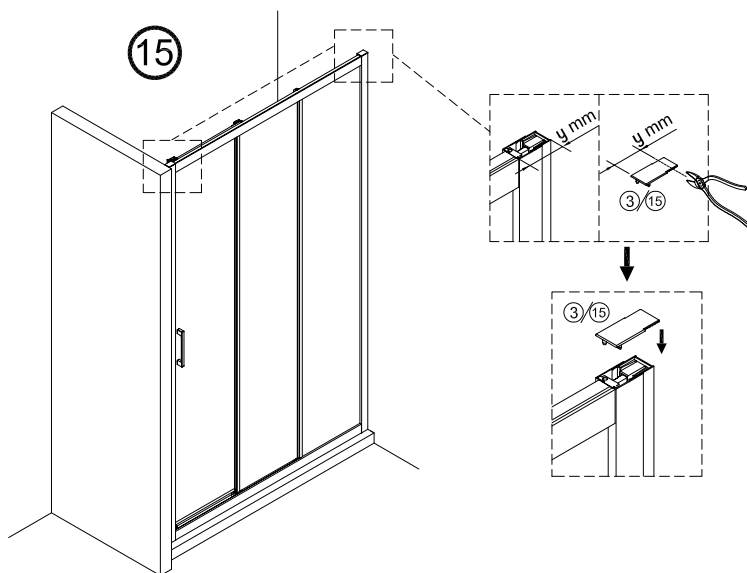

1

IMPORTANTE:

- Asegurarse de colocar el perfil inferior de acuerdo a la posición deseada para puerta y fijo.

IMPORTANTE:

- Bloquear las pestañas para asegurar los perfiles.

IMPORTANTE:

- El lado del cristal con pegatina easy clean debe montarse hacia el interior de la ducha

FÁCIL DE LIMPIAR POR DENTRO

12

13

Frontal corredera 1F+2C,
combinado con un lateral fijo

1	21	22	23	24	25	26	27	28
								
x3	x1	x1	x3 ST4x40	x1	x1	x1	x2	x1
29								
x2								

IMPORTANTE:

- Asegurarse de colocar el perfil inferior de acuerdo a la posición deseada para puerta y fijo.

IMPORTANTE:

- Bloquear las pestañas para asegurar los perfiles.

IMPORTANTE:

- El lado del cristal con pegatina easy clean debe montarse hacia el interior de la ducha

11

FÁCIL DE LIMPIAR POR DENTRO

20

**ESCANEE EL CODIGO QR
PARA ACCEDER AL VIDEO
DE MONTAJE, REPUESTOS
Y PDF DE MANTENIMIENTO**