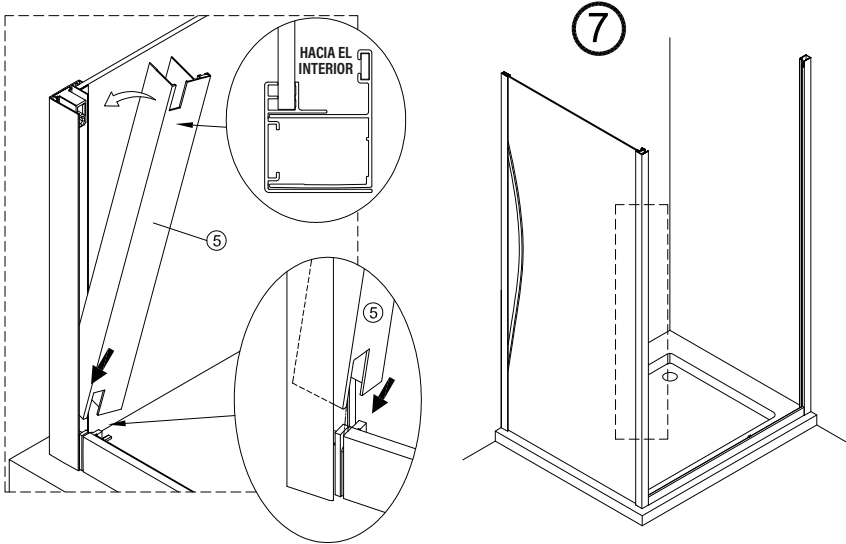

1

IMPORTANTE:

- Asegurarse de colocar el perfil inferior de acuerdo a la posición deseada para puerta y fijo.

IMPORTANTE:

- Bloquear las pestañas para asegurar los perfiles.

IMPORTANTE:

- El lado del cristal con pegatina easy clean debe montarse hacia el interior de la ducha

FÁCIL DE LIMPIAR POR DENTRO

12

13

Frontal corredera 1F+2C,
combinado con un lateral fijo

1	21	22	23	24	25	26	27	28
								
x3	x1	x1	x3 ST4x40	x1	x1	x1	x2	x1
29								
x2								

IMPORTANTE:

- Asegurarse de colocar el perfil inferior de acuerdo a la posición deseada para puerta y fijo.

IMPORTANTE:

- Bloquear las pestañas para asegurar los perfiles.

IMPORTANTE:

- El lado del cristal con pegatina easy clean debe montarse hacia el interior de la ducha

11

FÁCIL DE LIMPIAR POR DENTRO

20

**ESCANEE EL CODIGO QR
PARA ACCEDER AL VIDEO
DE MONTAJE, REPUESTOS
Y PDF DE MANTENIMIENTO**