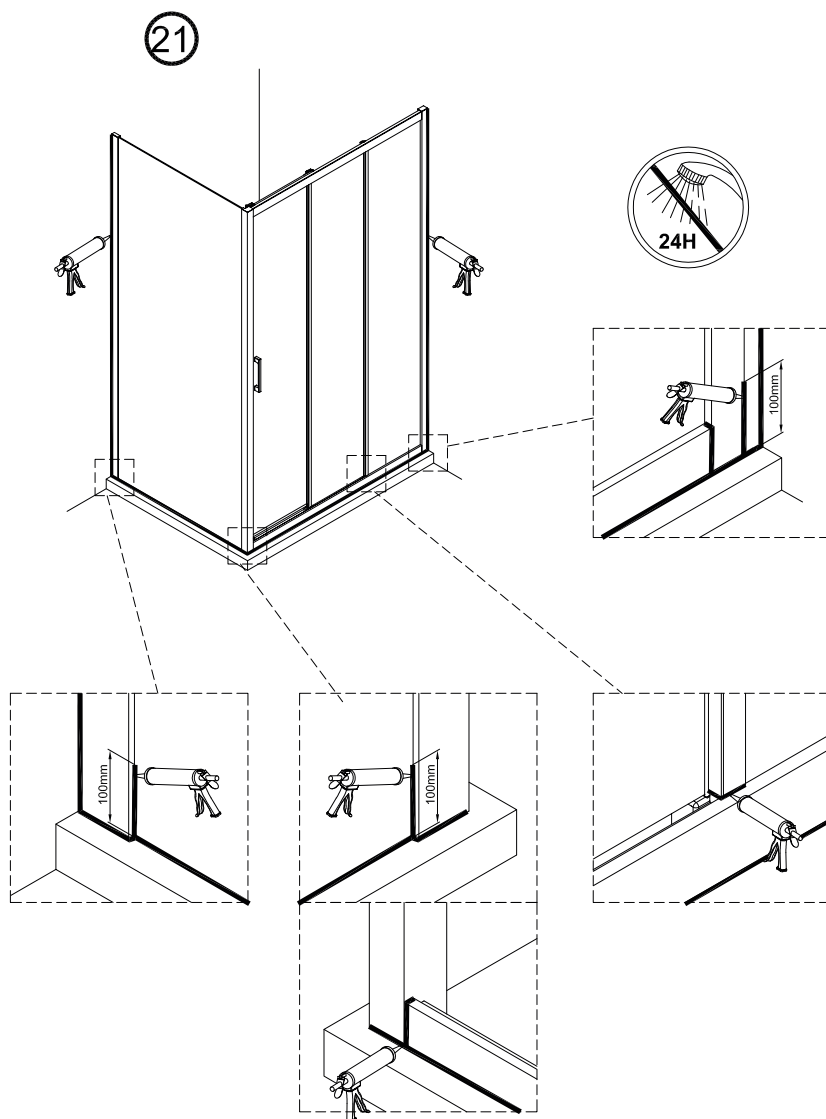

1

IMPORTANTE:

- Asegurarse de colocar el perfil inferior de acuerdo a la posición deseada para puerta y fijo.

IMPORTANTE:

- Bloquear las pestañas para asegurar los perfiles.

IMPORTANTE:

- El lado del cristal con pegatina easy clean debe montarse hacia el interior de la ducha

FÁCIL DE LIMPIAR POR DENTRO

12

13

Frontal corredera 1F+2C,
combinado con un lateral fijo

1	21	22	23	24	25	26	27	28
								
x3	x1	x1	x3 ST4x40	x1	x1	x1	x2	x1
29								
x2								

IMPORTANTE:

- Asegurarse de colocar el perfil inferior de acuerdo a la posición deseada para puerta y fijo.

IMPORTANTE:

- Bloquear las pestañas para asegurar los perfiles.

IMPORTANTE:

- El lado del cristal con pegatina easy clean debe montarse hacia el interior de la ducha

11

FÁCIL DE LIMPIAR POR DENTRO

20

**ESCANEE EL CODIGO QR
PARA ACCEDER AL VIDEO
DE MONTAJE, REPUESTOS
Y PDF DE MANTENIMIENTO**