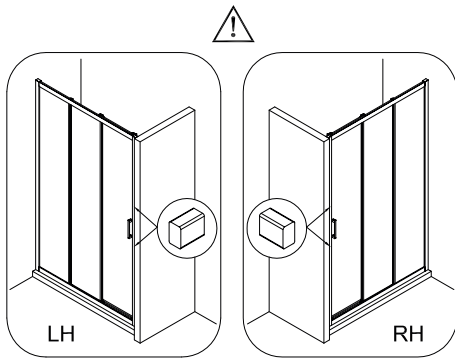

All shower products are designed and manufactured according to EN14428.

All the glass used on the the product are certified and tested according to EN12150.

1 x6	2 x2	3 x1	4 x6 ST4x40	5 x1	6 x2	7 x1	8 x1	9 x2 ST4x15	10 x1
11 x1	12 x2	13 x1	14 x1	15 x1	16 x1	17 x1	18 x1		

1

IMPORTANTE:

- Asegurarse de colocar el perfil inferior de acuerdo a la posición deseada para puerta y fijo.

IMPORTANTE:

- Bloquear las pestañas para asegurar los perfiles.

IMPORTANTE:

- El lado del cristal con pegatina easy clean debe montarse hacia el interior de la ducha

IMPORTANTE:

- Bloquear las pestañas para asegurar los perfiles.

IMPORTANTE:

- El lado del cristal con pegatina easy clean debe montarse hacia el interior de la ducha

11

FÁCIL DE LIMPIAR POR DENTRO

20

**ESCANEE EL CODIGO QR
PARA ACCEDER AL VIDEO
DE MONTAJE, REPUESTOS
Y PDF DE MANTENIMIENTO**