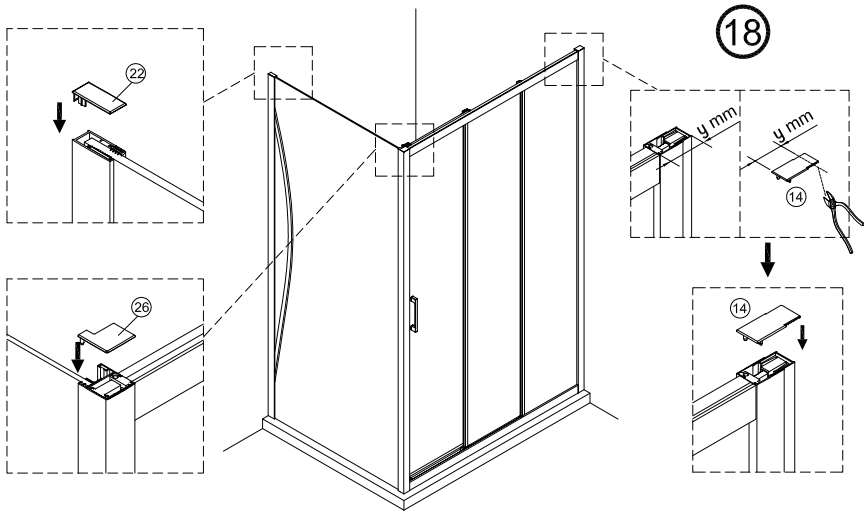

1

IMPORTANTE:

- Asegurarse de colocar el perfil inferior de acuerdo a la posición deseada para puerta y fijo.

IMPORTANTE:

- Bloquear las pestañas para asegurar los perfiles.

IMPORTANTE:

- El lado del cristal con pegatina easy clean debe montarse hacia el interior de la ducha

FÁCIL DE LIMPIAR POR DENTRO

12

13

Frontal corredera 1F+2C,
combinado con un lateral fijo

1	21	22	23	24	25	26	27	28
								
x3	x1	x1	x3 ST4x40	x1	x1	x1	x2	x1
29								
x2								

IMPORTANTE:

- Asegurarse de colocar el perfil inferior de acuerdo a la posición deseada para puerta y fijo.

IMPORTANTE:

- Bloquear las pestañas para asegurar los perfiles.

IMPORTANTE:

- El lado del cristal con pegatina easy clean debe montarse hacia el interior de la ducha

11

FÁCIL DE LIMPIAR POR DENTRO

20

**ESCANEE EL CODIGO QR
PARA ACCEDER AL VIDEO
DE MONTAJE, REPUESTOS
Y PDF DE MANTENIMIENTO**