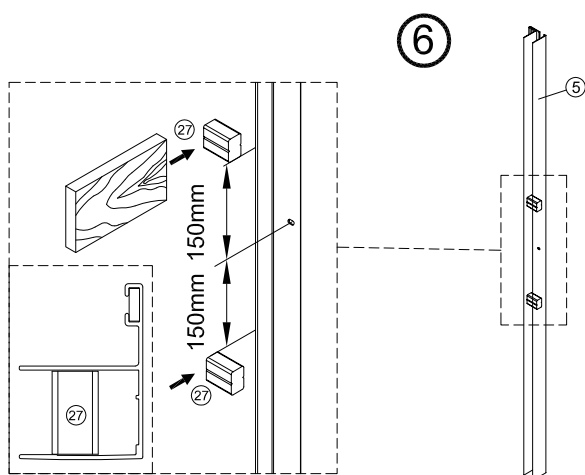

All shower products are designed and manufactured according to EN14428.

All the glass used on the the product are certified and tested according to EN12150.

1 x6	2 x2	3 x1	4 x6 ST4x40	5 x1	6 x2	7 x1	8 x1	9 x2 ST4x15	10 x1
11 x1	12 x2	13 x1	14 x1	15 x1	16 x1	17 x1	18 x1		

1

IMPORTANTE:

- Asegurarse de colocar el perfil inferior de acuerdo a la posición deseada para puerta y fijo.

IMPORTANTE:

- Bloquear las pestañas para asegurar los perfiles.

IMPORTANTE:

- El lado del cristal con pegatina easy clean debe montarse hacia el interior de la ducha

FÁCIL DE LIMPIAR POR DENTRO

12

13

Frontal corredera 1F+2C,
combinado con un lateral fijo

1	21	22	23	24	25	26	27	28
								
x3	x1	x1	x3 ST4x40	x1	x1	x1	x2	x1
29								
x2								

IMPORTANTE:

- Asegurarse de colocar el perfil inferior de acuerdo a la posición deseada para puerta y fijo.

IMPORTANTE:

- Bloquear las pestañas para asegurar los perfiles.

IMPORTANTE:

- El lado del cristal con pegatina easy clean debe montarse hacia el interior de la ducha

11

FÁCIL DE LIMPIAR POR DENTRO

20

**ESCANEE EL CODIGO QR
PARA ACCEDER AL VIDEO
DE MONTAJE, REPUESTOS
Y PDF DE MANTENIMIENTO**