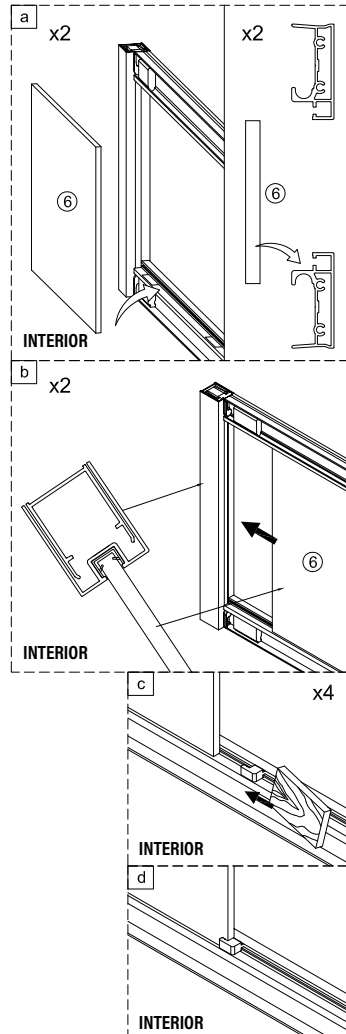

1 x6 ST4x40	2 x2	3 x6	4 x1	5 x2	6 x2	7 x2	8 x2	9 x2	10 x2
11 1set	12 x2	13 x2	14 x1	15 x2					

IMPORTANTE:

- El lado del cristal con pegatina easy clean debe montarse hacia el interior de la ducha

FÁCIL DE LIMPIAR POR DENTRO