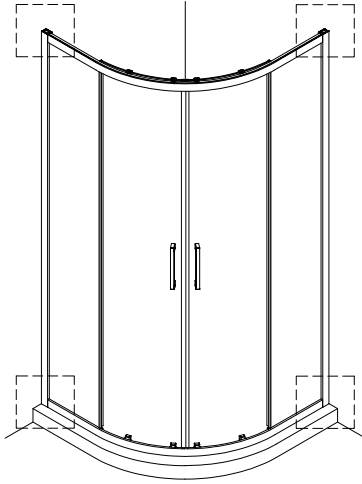

1 x6 ST4x40	2 x2	3 x6	4 x1	5 x2	6 x2	7 x2	8 x2	9 x2	10 x2
11 1set	12 x2	13 x2	14 x1	15 x2					

IMPORTANTE:

- El lado del cristal con pegatina easy clean debe montarse hacia el interior de la ducha

FÁCIL DE LIMPIAR POR DENTRO