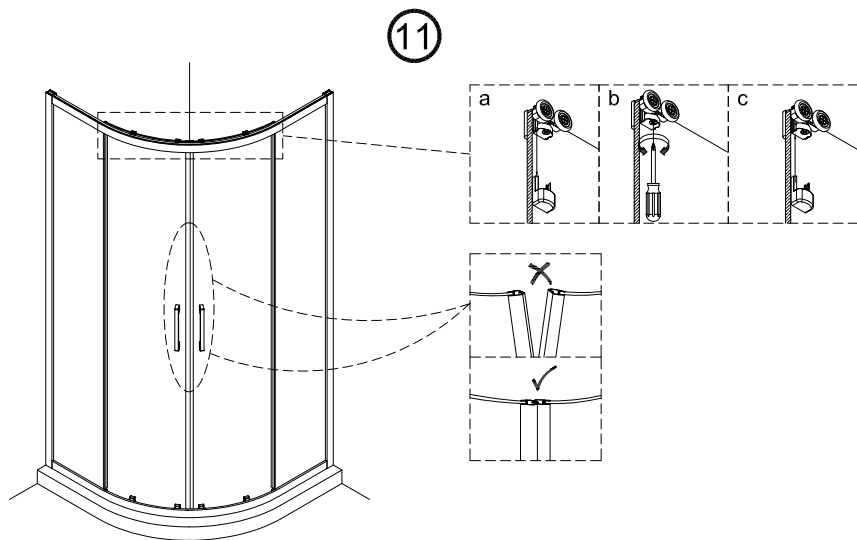

1 x6 ST4x40	2 x2	3 x6	4 x1	5 x2	6 x2	7 x2	8 x2	9 x2	10 x2
11 1set	12 x2	13 x2	14 x1	15 x2					

IMPORTANTE:

- El lado del cristal con pegatina easy clean debe montarse hacia el interior de la ducha

FÁCIL DE LIMPIAR POR DENTRO