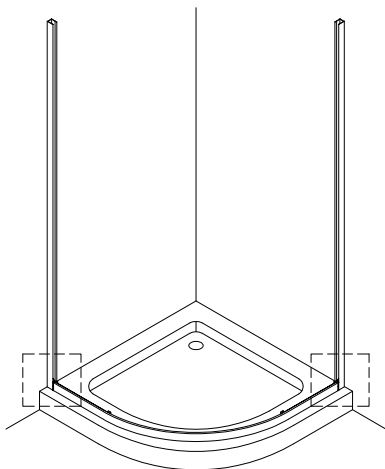

1 x6 ST4x40	2 x2	3 x6	4 x1	5 x2	6 x2	7 x2	8 x2	9 x2	10 x2
11 1set	12 x2	13 x2	14 x1	15 x2					

IMPORTANTE:

- El lado del cristal con pegatina easy clean debe montarse hacia el interior de la ducha

FÁCIL DE LIMPIAR POR DENTRO