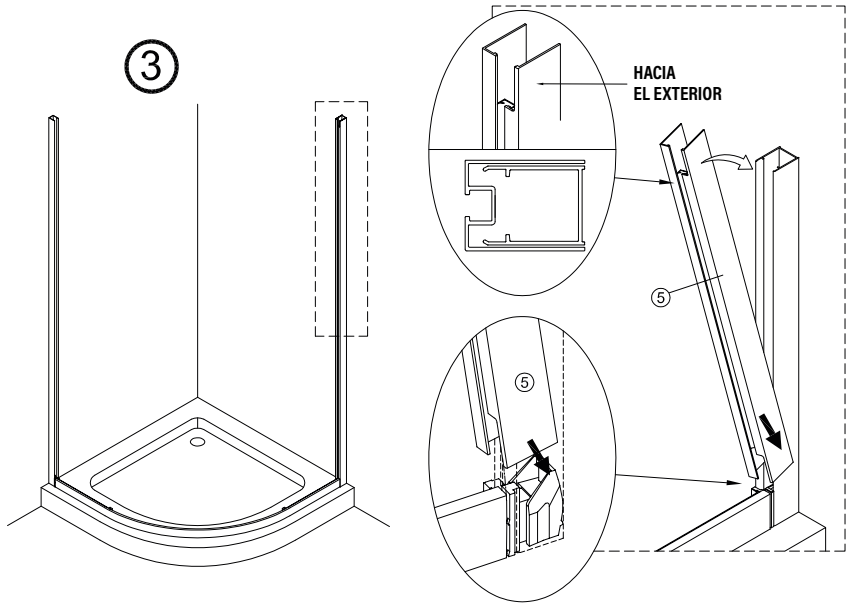

1 x6 ST4x40	2 x2	3 x6	4 x1	5 x2	6 x2	7 x2	8 x2	9 x2	10 x2
11 1set	12 x2	13 x2	14 x1	15 x2					

IMPORTANTE:

- El lado del cristal con pegatina easy clean debe montarse hacia el interior de la ducha

FÁCIL DE LIMPIAR POR DENTRO