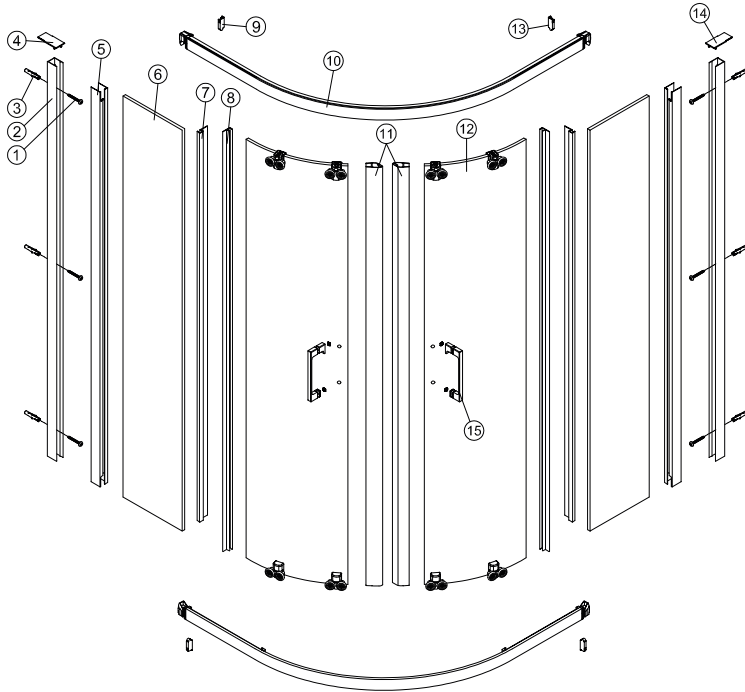

Mampara de ducha
TEMPO SEMICIRCULAR
CORREDERA 2F+2C

ANOS DE GARANTÍA
3
AÑOS DE GARANTÍA

LA TUA ESSENZA

www.bystillo.com

EN14428

EN12150

Todas las mamparas han sido diseñadas y fabricadas de acuerdo a EN14428.

1 x6 ST4x40	2 x2	3 x6	4 x1	5 x2	6 x2	7 x2	8 x2	9 x2	10 x2
11 1set	12 x2	13 x2	14 x1	15 x2					

IMPORTANTE:

- El lado del cristal con pegatina easy clean debe montarse hacia el interior de la ducha

FÁCIL DE LIMPIAR POR DENTRO