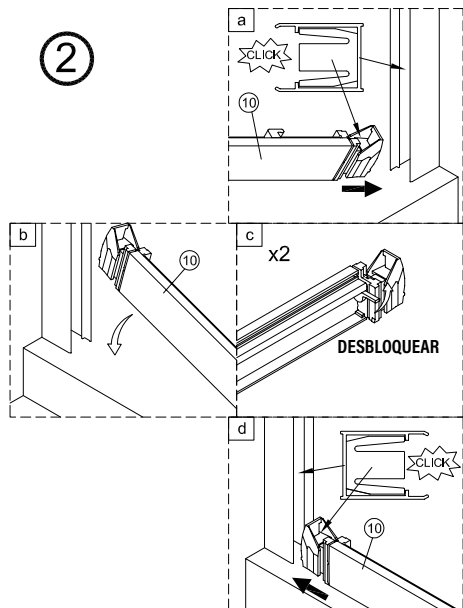

1 x6 ST4x40	2 x2	3 x6	4 x1	5 x2	6 x2	7 x2	8 x2	9 x2	10 x2
11 1set	12 x2	13 x2	14 x1	15 x2					

IMPORTANTE:

- El lado del cristal con pegatina easy clean debe montarse hacia el interior de la ducha

FÁCIL DE LIMPIAR POR DENTRO