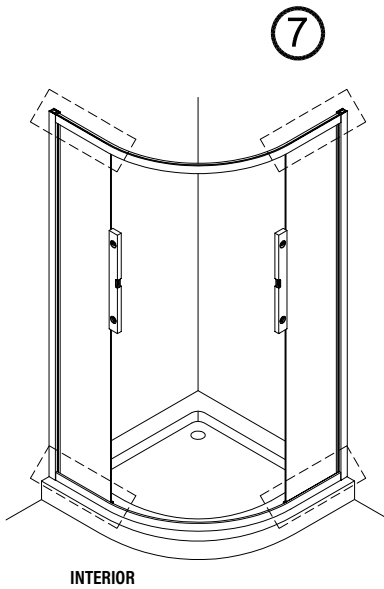

1 x6 ST4x40	2 x2	3 x6	4 x1	5 x2	6 x2	7 x2	8 x2	9 x2	10 x2
11 1set	12 x2	13 x2	14 x1	15 x2					

IMPORTANTE:

- El lado del cristal con pegatina easy clean debe montarse hacia el interior de la ducha

FÁCIL DE LIMPIAR POR DENTRO