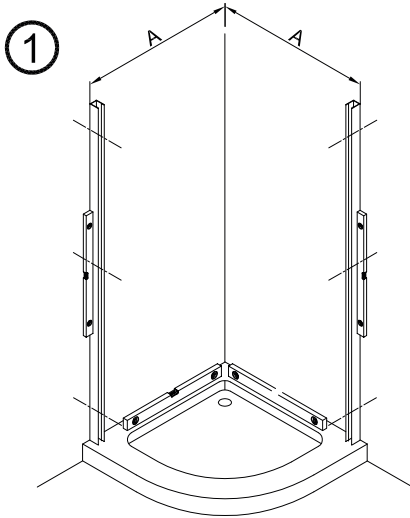

1 x6 ST4x40	2 x2	3 x6	4 x1	5 x2	6 x2	7 x2	8 x2	9 x2	10 x2
11 1set	12 x2	13 x2	14 x1	15 x2					

IMPORTANTE:

- El lado del cristal con pegatina easy clean debe montarse hacia el interior de la ducha

FÁCIL DE LIMPIAR POR DENTRO