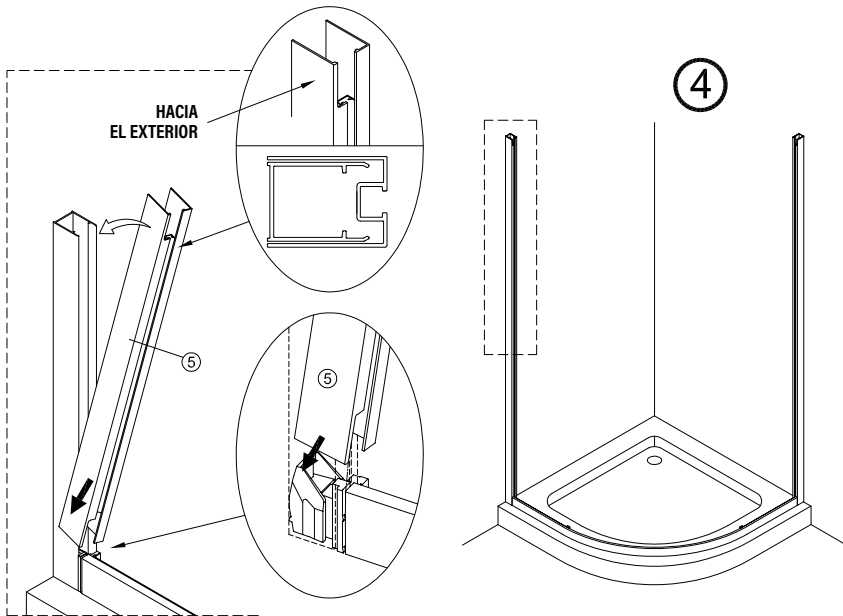

1 x6 ST4x40	2 x2	3 x6	4 x1	5 x2	6 x2	7 x2	8 x2	9 x2	10 x2
11 1set	12 x2	13 x2	14 x1	15 x2					

IMPORTANTE:

- El lado del cristal con pegatina easy clean debe montarse hacia el interior de la ducha

FÁCIL DE LIMPIAR POR DENTRO