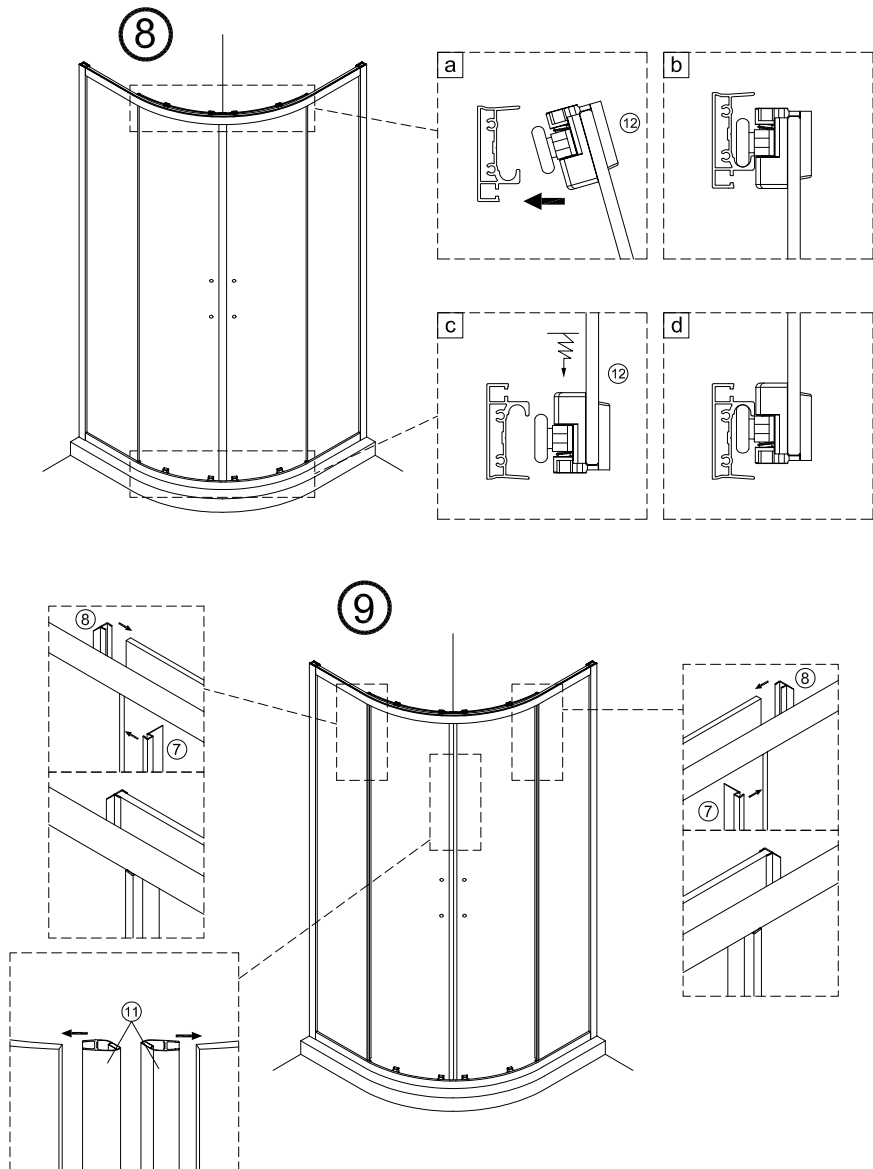

1 x6 ST4x40	2 x2	3 x6	4 x1	5 x2	6 x2	7 x2	8 x2	9 x2	10 x2
11 1set	12 x2	13 x2	14 x1	15 x2					

IMPORTANTE:

- El lado del cristal con pegatina easy clean debe montarse hacia el interior de la ducha

FÁCIL DE LIMPIAR POR DENTRO