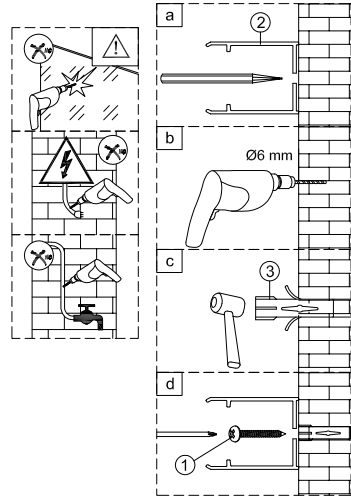

1 x6 ST4x40	2 x2	3 x6	4 x1	5 x2	6 x2	7 x2	8 x2	9 x2	10 x2
11 1set	12 x2	13 x2	14 x1	15 x2					

IMPORTANTE:

- El lado del cristal con pegatina easy clean debe montarse hacia el interior de la ducha

FÁCIL DE LIMPIAR POR DENTRO