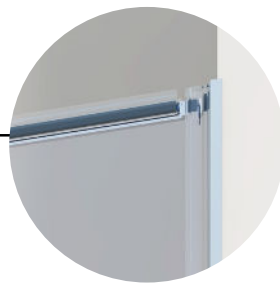

Altura 1950 mm

Evita salpicaduras fuera de la ducha.

Sin perfil inferior

Para un **acceso total** al espacio de ducha **sin obstáculos.**

Reversible

Las mamparas Core permiten ser instaladas tanto para apertura izquierda como derecha.

DECORADOS Y A MEDIDA EN 3 SEMANAS
3
DECORADOS Y A MEDIDA EN 3 SEMANAS
MAMPARAS CORE

stillo

DETALLES

Conectores de acero inoxidable. Ofrecen mayor resistencia y durabilidad frente a los tradicionales de aluminio.

Sistema de liberación de puertas mediante pulsación para la limpieza entre cristales. Práctico y sencillo.

Rodamientos de acero inoxidable y nylon con 15 mm de regulación. Ayudan a la compensación de desniveles en la pared.