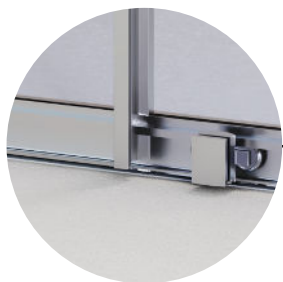

Altura 1950 mm

Evita salpicaduras fuera de la ducha.

Sin perfil inferior

Para un **acceso total** al espacio de ducha **sin obstáculos.**

Reversible

Las mamparas Core permiten ser instaladas tanto para apertura izquierda como derecha.

DECORADOS Y A MEDIDA EN 3 SEMANAS
3
DECORADOS Y A MEDIDA EN 3 SEMANAS
MAMPARAS CORE

stillo

DETALLES

Conectores de acero inoxidable. Ofrecen mayor resistencia y durabilidad frente a los tradicionales de aluminio.

Sistema de liberación de puertas mediante pulsación para la limpieza entre cristales. Práctico y sencillo.

Rodamientos de acero inoxidable y nylon con 15 mm de regulación. Ayudan a la compensación de desniveles en la pared.