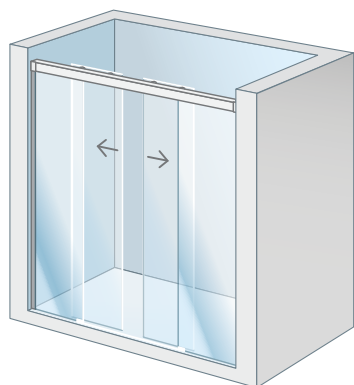

FRONTAL 2F+2C

Expedición en 24 horas.

CÓDIGO PLATA BRILLO	CÓDIGO NEGRO MATE	MEDIDA	RANGO DE INSTALACIÓN (CM)	APERTURA
3300400520	3300400620	140	130-139	51-56
3300400521	3300400621	150	140-149	56-61
3300400522	3300400622	160	150-159	61-66
3300400523	3300400623	170	160-169	66-71
3300400524	3300400624	180	170-180	71-76