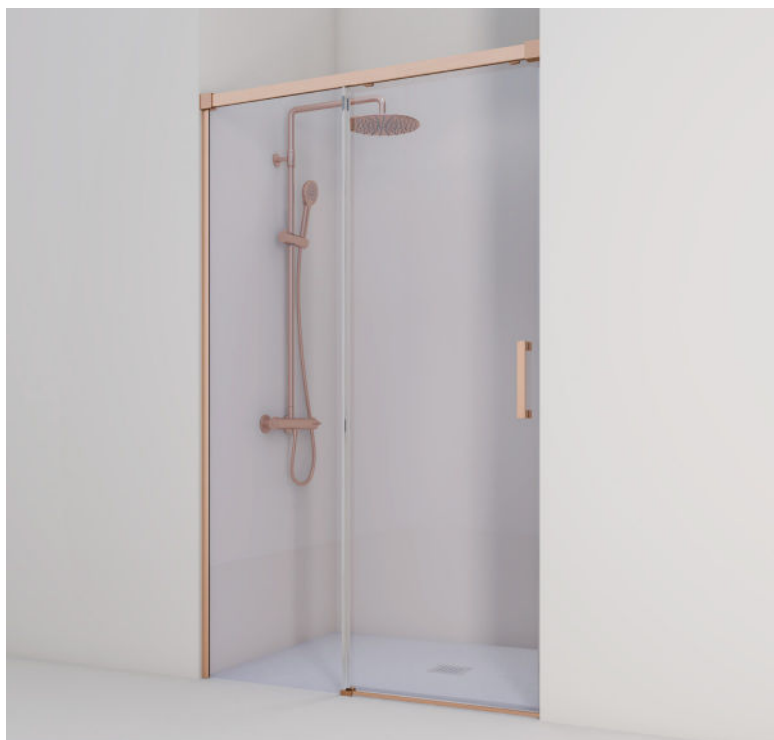

Oro rosado brillo