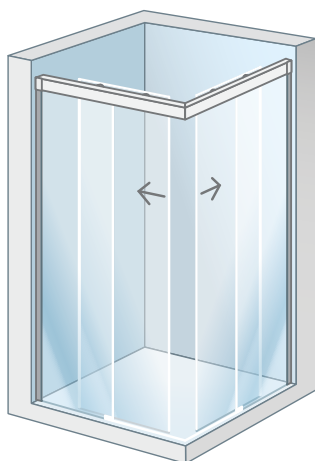

Expedición en 24 horas.

CÓDIGO PLATA BRILLO	CÓDIGO NEGRO MATE	MEDIDA	RANGO DE INSTALACIÓN (CM)	APERTURA
3300401001	3300401201	70X70	65-70/65-70	35-38
3300401002	3300401202	80X70	75-80/65-70	36-41
3300401003	3300401203	80X80	75-80/75-80	40-43
3300401004	3300401204	90X70	85-90/65-70	38-42
3300401005	3300401205	90X80	85-90/75-80	42-46
3300401006	3300401206	90X90	85-90/85-90	45-48
3300401007	3300401207	100X70	95-100/65-70	39-45
3300401008	3300401208	100X80	95-100/75-80	42-48
3300401009	3300401209	100X90	95-100/85-90	46-50
3300401011	3300401211	100X100	95-100/95-100	50-52
3300401012	3300401212	110X70	101-110/65-70	40-49
3300401013	3300401213	110X80	101-110/75-80	43-52
3300401014	3300401214	110X90	101-110/85-90	46-55
3300401015	3300401215	120X70	111-120/65-70	46-53
3300401016	3300401216	120X80	111-120/75-80	46-55
3300401017	3300401217	120X90	111-120/85-90	47-56
3300401018	3300401218	130X70	121-130/65-70	47-56
3300401019	3300401219	130X80	121-130/75-80	50-59
3300401021	3300401221	130X90	121-130/85-90	52-61
3300401023	3300401223	140X70	131-140/65-70	53-62
3300401024	3300401224	140X80	131-140/75-80	56-65
3300401026	3300401226	140X90	131-140/85-90	58-67
3300401027	3300401227	150X70	141-150/65-70	58-67
3300401028	3300401228	150X80	141-150/75-80	61-70
3300401029	3300401229	150X90	141-150/85-90	62-72

Mamparas a medida, decorados y/o perfiles especiales, 15 días.

stillo