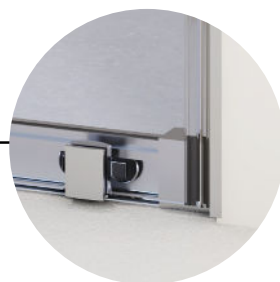

Rodamientos de acero inoxidable y nylon con 15 mm de regulación. Ayudan a la compensación de desniveles en la pared.

Cierre imantado que aumenta la estanqueidad y facilita el cierre. Incorpora perfil de compensación.

Perfil vierteaguas de acero inoxidable.