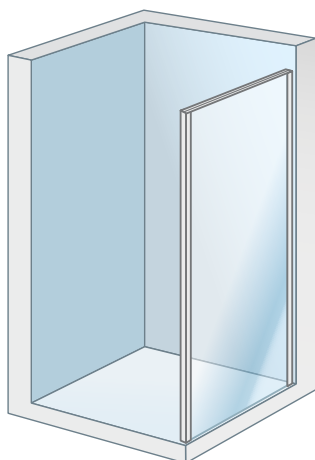

LATERAL FIJO

Expedición en 24 horas.

PARA COMBINAR UNIÓN CON FRONTAL EN EL LADO DE LA PUERTA

CÓDIGO PLATA BRILLO	CÓDIGO NEGRO MATE	MEDIDA	RANGO DE INSTALACIÓN (CM)
3300400560	3300400660	70	67,5-69,5
3300400561	3300400661	75	72,5-74,5
3300400562	3300400662	80	77,5-79,5
3300400563	3300400663	85	82,5-84,5
3300400564	3300400664	90	87,5-89,5

PARA COMBINAR UNIÓN CON FRONTAL EN EL LADO DE LA HOJA FIJA

CÓDIGO PLATA BRILLO	CÓDIGO NEGRO MATE	MEDIDA	RANGO DE INSTALACIÓN (CM)
3300400050	3300400145	70	67,5-69,5
3300400051	3300400146	80	77,5-79,5
3300400052	3300400147	90	87,5-89,5

ANGULAR 2F+2C