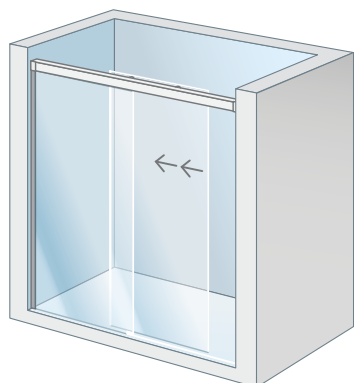

Altura 1950 mm

Evita salpicaduras fuera de la ducha.

Sin perfil inferior

Para un **acceso total** al espacio de ducha **sin obstáculos.**

Reversible

Las mamparas Core permiten ser instaladas tanto para apertura izquierda como derecha.

Sistema de liberación de puertas mediante pulsación para la limpieza entre cristales. Práctico y sencillo.

Rodamientos de acero inoxidable y nylon con 15 mm de regulación. Ayudan a la compensación de desniveles en la pared.

Cierre imantado que aumenta la estanqueidad y facilita el cierre. Incorpora perfil de compensación.

Perfil vierteaguas de acero inoxidable.

FRONTAL 1F+1C

Expedición en 24 horas.

CÓDIGO PLATA BRILLO	CÓDIGO NEGRO MATE	MEDIDA	RANGO DE INSTALACIÓN (CM)	APERTURA
3300400500	3300400600	100	95-99	37-42
3300400501	3300400601	105	100-104	40-44
3300400502	3300400602	110	105-109	42-47
3300400503	3300400603	115	110-114	44-49
3300400504	3300400604	120	115-119	48-52
3300400505	3300400605	125	120-124	50-54
3300400506	3300400606	130	125-129	53-57
3300400507	3300400607	135	130-134	55-59
3300400508	3300400608	140	135-139	58-62
3300400509	3300400609	145	140-144	60-64
3300400510	3300400610	150	145-149	63-67
3300400511	3300400611	155	150-154	65-69
3300400512	3300400612	160	155-159	68-72
3300400513	3300400613	165	160-164	70-79
3300400514	3300400614	170	165-169	73-77
3300400515	3300400615	175	170-174	73-77
3300400516	3300400616	180	175-180	73-77